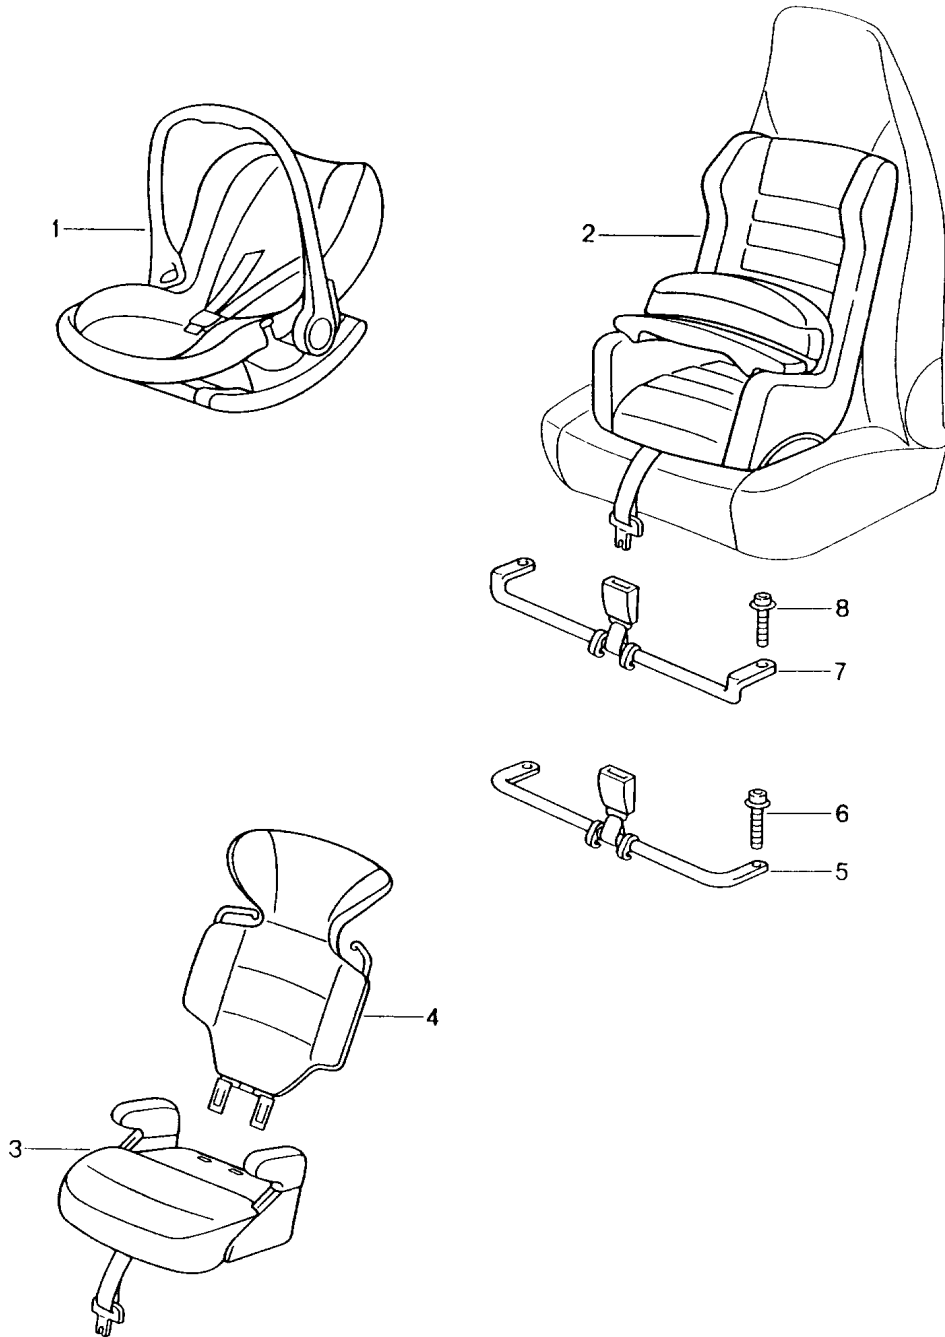

Modell: TEQ

Laufzeit: 1985>>2012