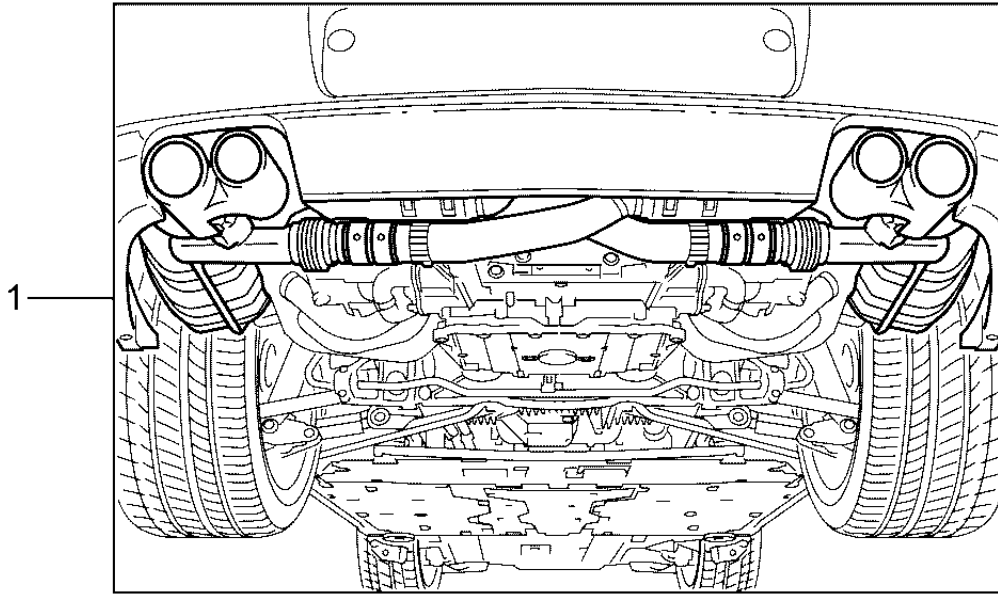

Modell: TEQ

Laufzeit: 1985>>2012