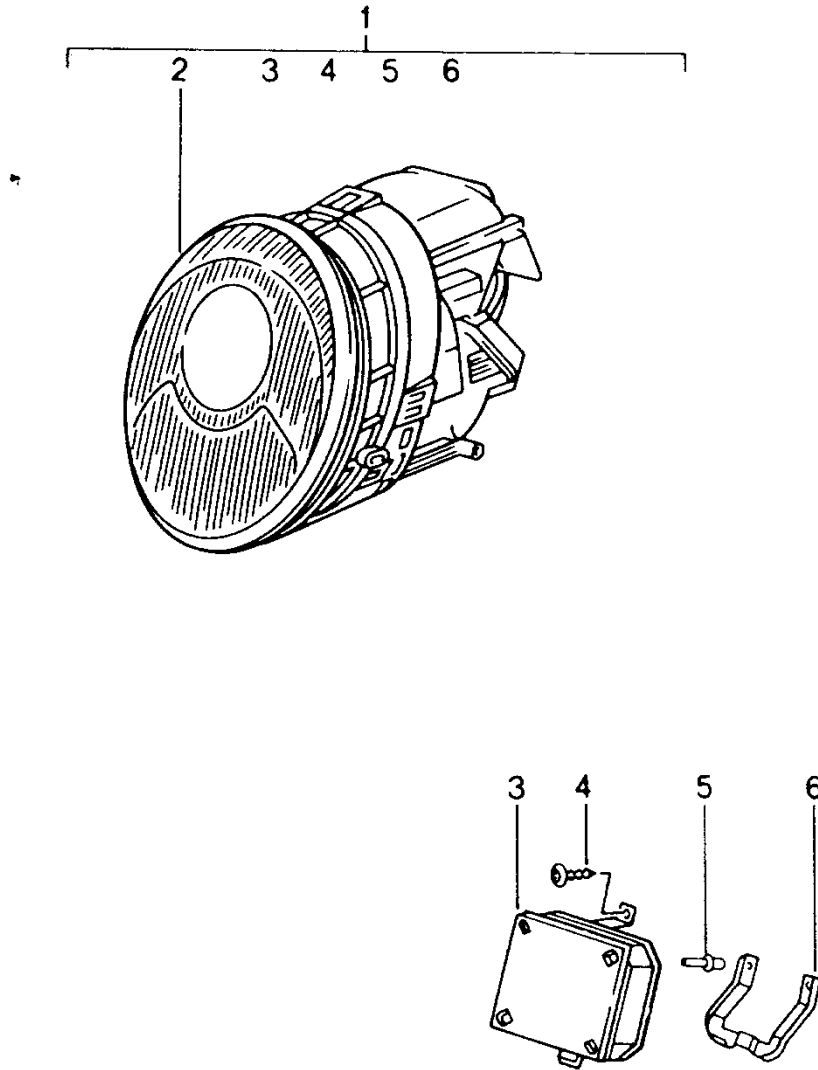

Modell: TEQ

Laufzeit: 1985>>2012

Modell: TEQ

Laufzeit: 1985>>2012

Pos	Teilenummer	Benennung	Bemerkung	St	Modellangabe
		Scheinwerfer Litronic Technische Information 911(993) Hauptgruppe 9 9415 beachten	94-98		911(993)
1	000 044 900 14	Scheinwerfer LITRONIC	(J) 94-98	1	
1	000 044 900 16	Scheinwerfer LITRONIC Satz	94-98	1	/LL
2	993 631 041 02	bestehend aus: Scheinwerfer links	(J)	1	
2	993 631 042 02	Scheinwerfer rechts	(J)	1	
2	993 631 031 02	Scheinwerfer links		1	/LL
2	993 631 032 02	Scheinwerfer rechts		1	/LL
3	993 631 193 02	Steuergerät		2	
4	900 075 355 02	Kombischraube M 6 X 16		2	
4	900 075 355 01	Sechskantschraube M 6 X 16		2	
5	999 190 119 30	Blindniet A 4,0 X 6,8		4	
6	993 631 196 00	Halter		2	
-	993 701 631 01	Klebeschild		2	
-	993 631 195 00	Halter		2	
-	999 500 042 02	Blindnietmutter M 6/0,5 - 3		2	
-	999 919 088 02	Linsenschraube		6	
-	000 044 900 13	Kabelstrang		2	