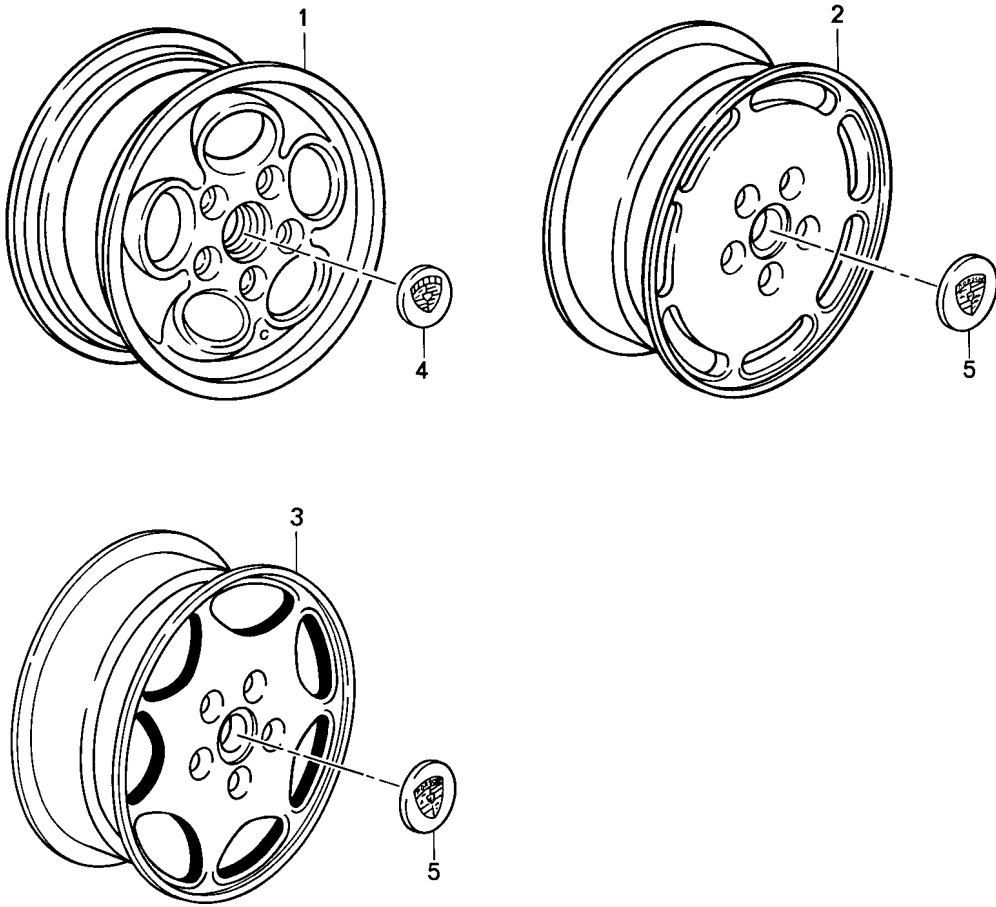

Modell: TEQ

Laufzeit: 1985>>2012