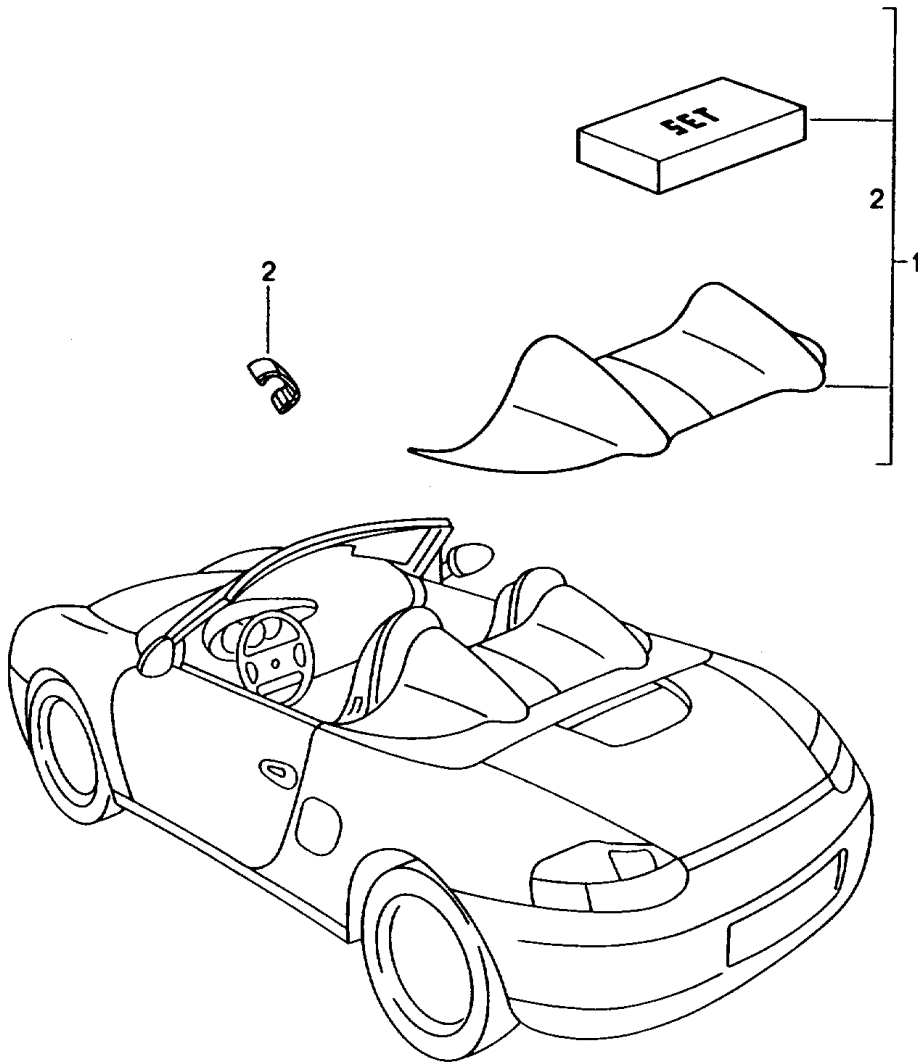

Modell: TEQ

Laufzeit: 1985>>2012

Pos	Teilenummer	Benennung	Bemerkung	St	Modellangabe
		6-Punkt-Gurt für Fahrzeuge mit Überrollbügel und Schalensitz	98-04		911
1	996 803 037 91	6-Punkt-Gurt Rot mit Drucktaster	/L	1	
1	996 803 038 91	6-Punkt-Gurt Rot mit Drucktaster	/R	1	
2	996 521 933 90	mitbestellen: Traverse für Schalensitz		X	

Modell: TEQ

Laufzeit: 1985>>2012