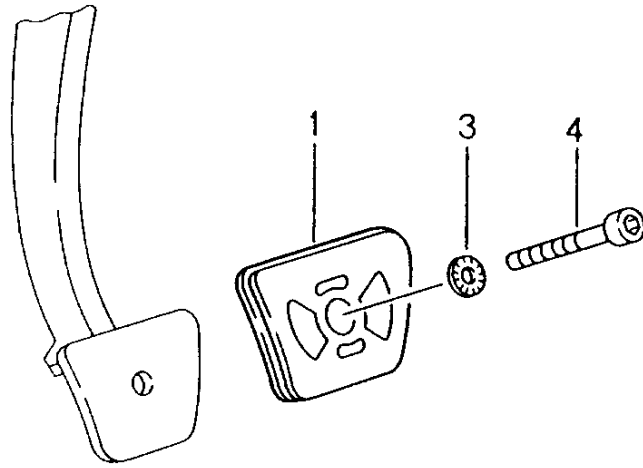

Modell: TEQ

Laufzeit: 1985>>2012

Modell: TEQ

Laufzeit: 1985>>2012

Pos	Teilenummer	Benennung	Bemerkung	St	Modellangabe
		Pedalerhöhung	78-95		928
1	928 423 207 00	Distanzpedalplatte		1	
2	928 423 213 00	Distanzpedalplatte	(AUS)	1	
3	900 114 021 01	Zahnscheibe		1	J 8,2
4	900 067 057 03	Zylinderschraube		1	M8 x 20