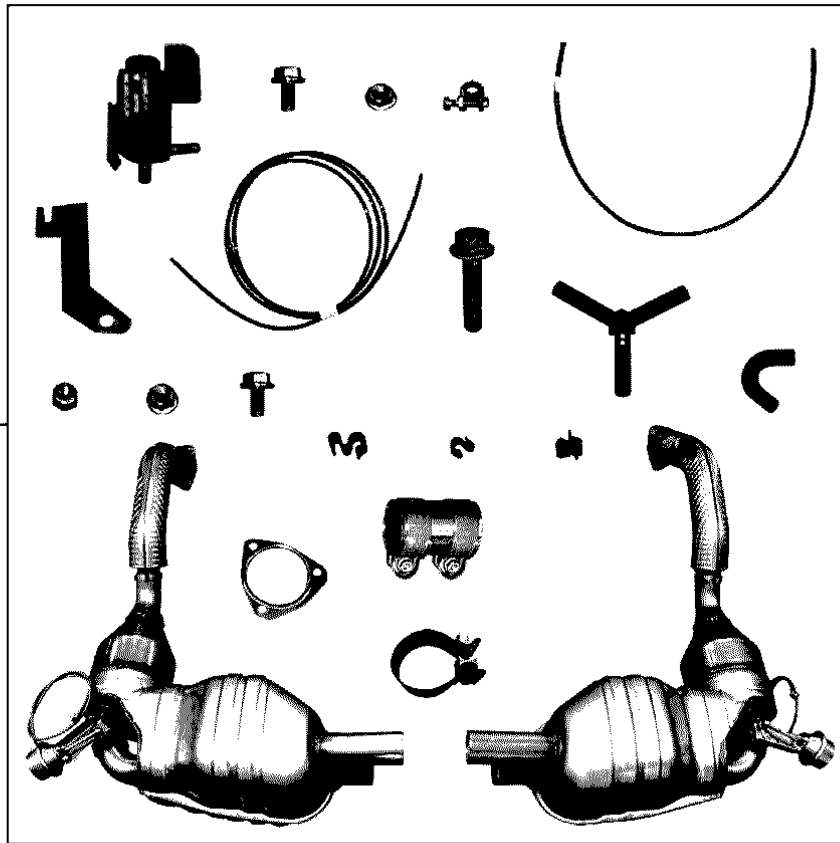

Modell: TEQ

Laufzeit: 1985>>2012

1