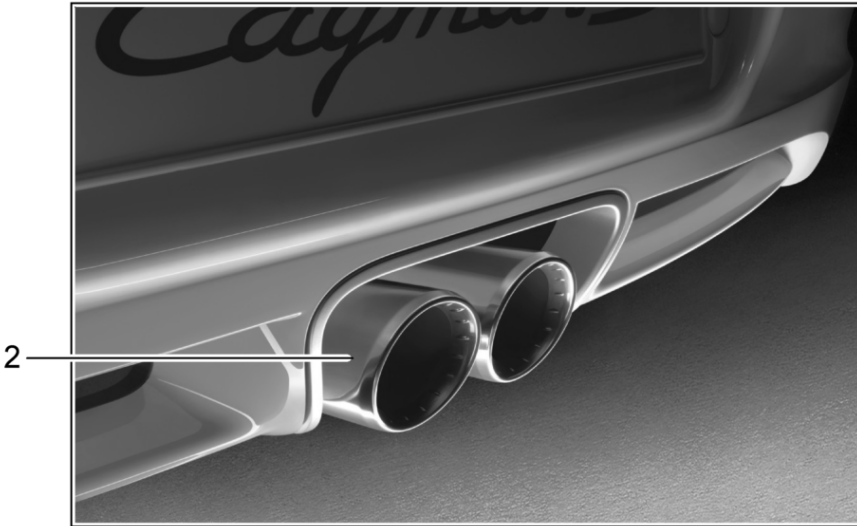

Modell: TEQ

Laufzeit: 1985>>2012

Modell: TEQ

Laufzeit: 1985>>2012

Pos	Teilenummer	Benennung	Bemerkung	St	Modellangabe
1	987 111 254 01	Sportendrohr Edelstahl Endrohr Sport	05- 06- 05-08	1	Boxster(987) Cayman (987) Boxster / S
2	987 111 981 00	Endrohr Sport	05-08 06-08	1	Boxster / S Cayman / S
3	987 111 981 30	Endrohr Sport	09-	1	Boxster / S Cayman / S