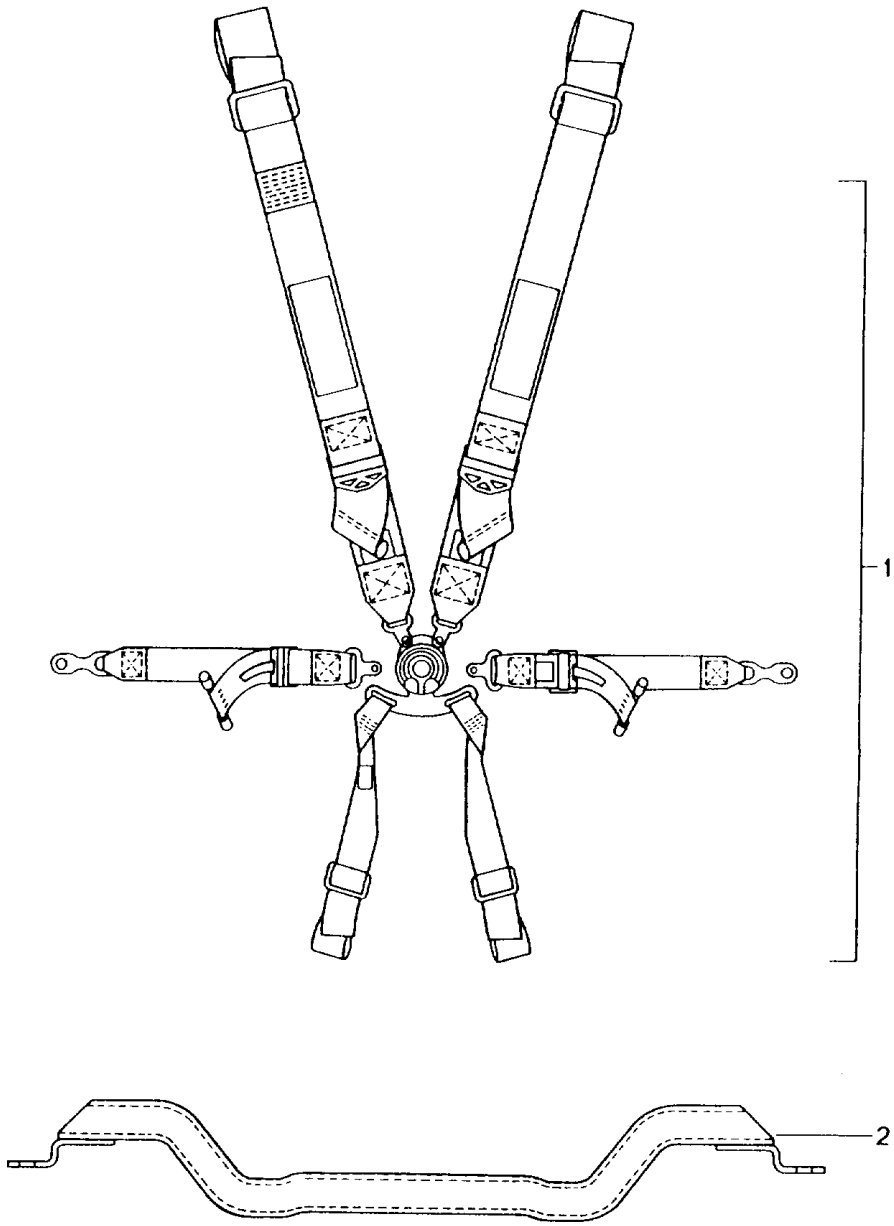

Modell: TEQ

Laufzeit: 1985>>2012

Modell: TEQ

Laufzeit: 1985>>2012

Pos	Teilenummer	Benennung	Bemerkung	St	Modellangabe
		6-Punkt-Gurt für Fahrzeuge mit Überrollbügel und Schalensitz	98-04		911
1	996 803 037 91	6-Punkt-Gurt Rot mit Drucktaster	/L	1	
1	996 803 038 91	6-Punkt-Gurt Rot mit Drucktaster	/R	1	
2	996 521 933 90	mitbestellen: Traverse für Schalensitz		X	