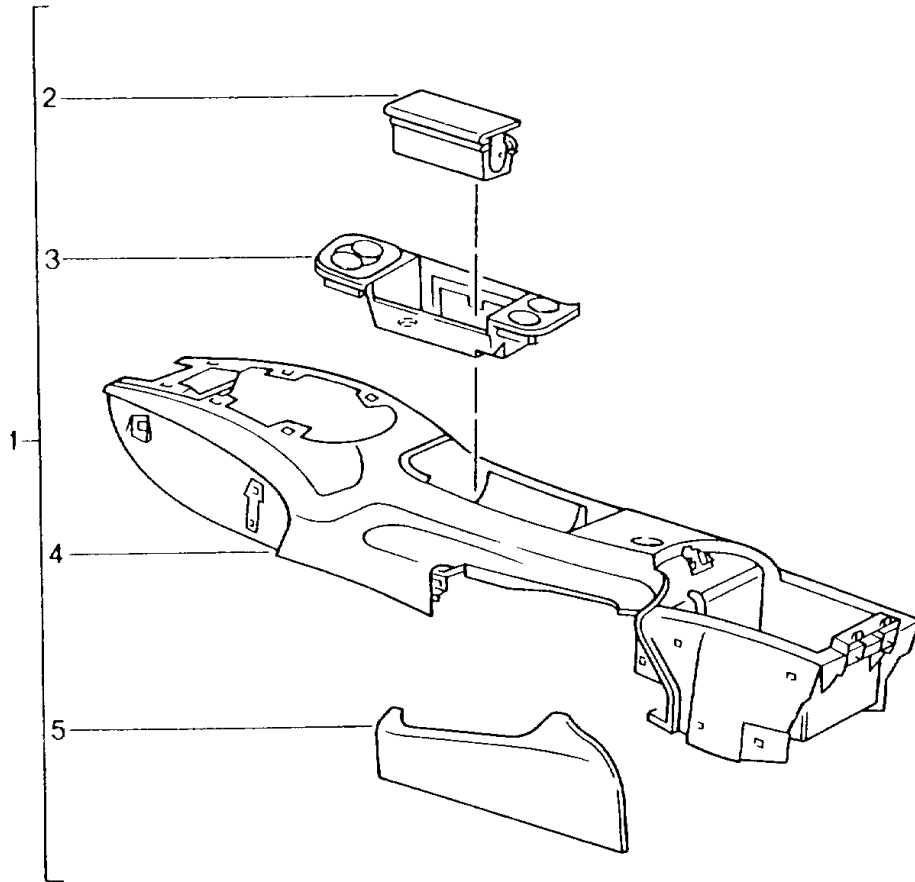

Modell: TEQ

Laufzeit: 1985>>2012

Modell: TEQ

Laufzeit: 1985>>2012

Pos	Teilenummer	Benennung	Bemerkung	St	Modellangabe
1	000 044 801 77	Nachrüstsatz Tunnel Wurzelhorn, Dunkel Nachrüstsatz Tunnel Wurzelhorn, Dunkel	97-04 98-04	1	BOXSTER 911
2	986 552 997 04	bestehend aus: Einsatz Ascher		1	
3	986 552 996 04	Wurzelhorn, Dunkel Ascher		1	
4	986 552 995 04	Wurzelhorn, Dunkel Mittelkonsole		1	
5	996 552 993 04	Wurzelhorn, Dunkel Abdeckung Handbremse Wurzelhorn, Dunkel		1