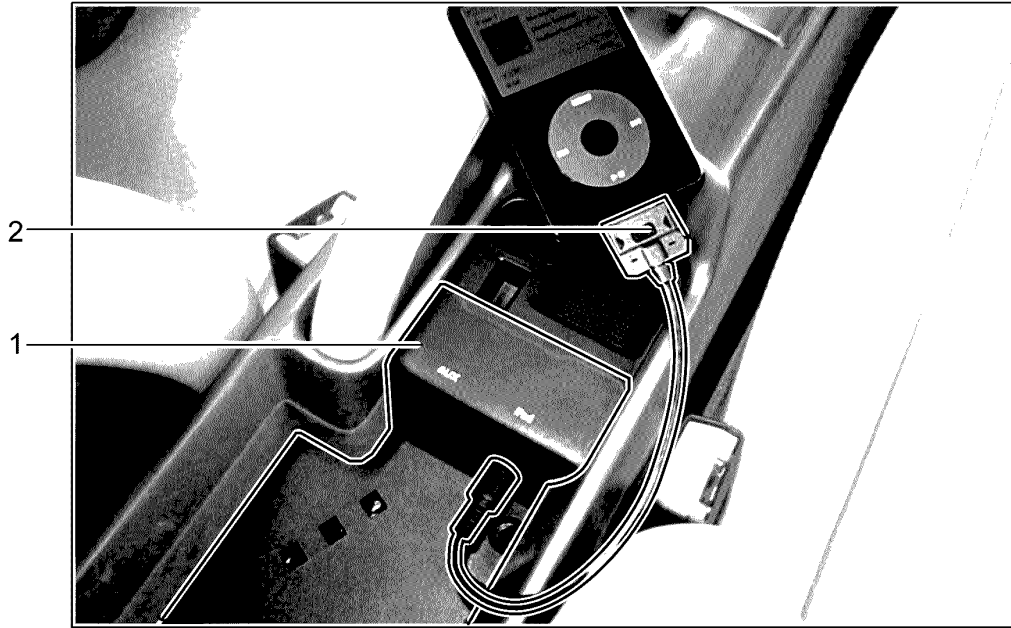

Modell: TEQ

Laufzeit: 1985>>2012

Modell: TEQ

Laufzeit: 1985>>2012

Pos	Teilenummer	Benennung	Bemerkung	St	Modellangabe
		Multimedia-Schnittstelle Konsole	05- 06- 05- 05-08		Boxster(987) Cayman(987) 911(997)
1	997 044 901 70	Ein- und Umbauanleitung Boxster/Cayman/911 Gruppe 9 9122 beachten	05-08	1	
-	997 044 901 74	Bedienungsanleitung	05-08	1	
2	997 612 471 00	Multimedia-Schnittstelle Anschlusskabel	05-08	1	
(2)	997 612 471 02	Multimedia-Schnittstelle Anschlusskabel	05-	1	
		Multimedia-Schnittstelle Ein- und Umbauanleitung Boxster/Cayman/911 Gruppe 9 9122 beachten	09-		
(1)	997 044 902 34	Multimedia-Schnittstelle Universal Satz nur in Verbindung mit PCM 3 Codierung VIA PRMS	09-	1	
(1)	987 044 902 35	Multimedia-Schnittstelle Universal Satz nur in Verbindung mit CDR30	09-	1	Boxster(987) Cayman(987)