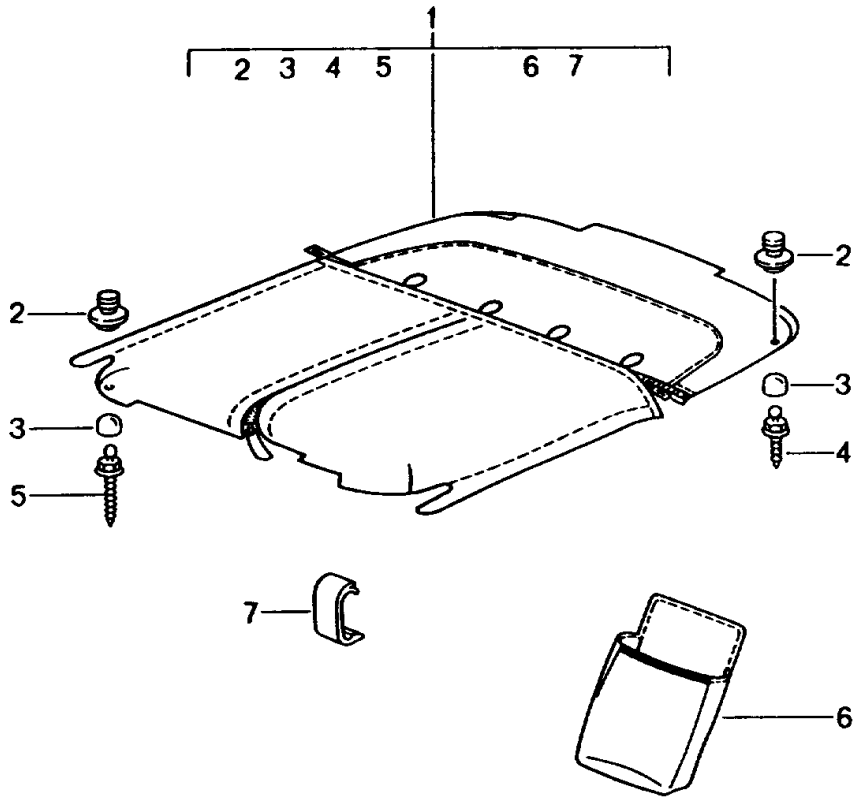

Modell: TEQ

Laufzeit: 1985>>2012