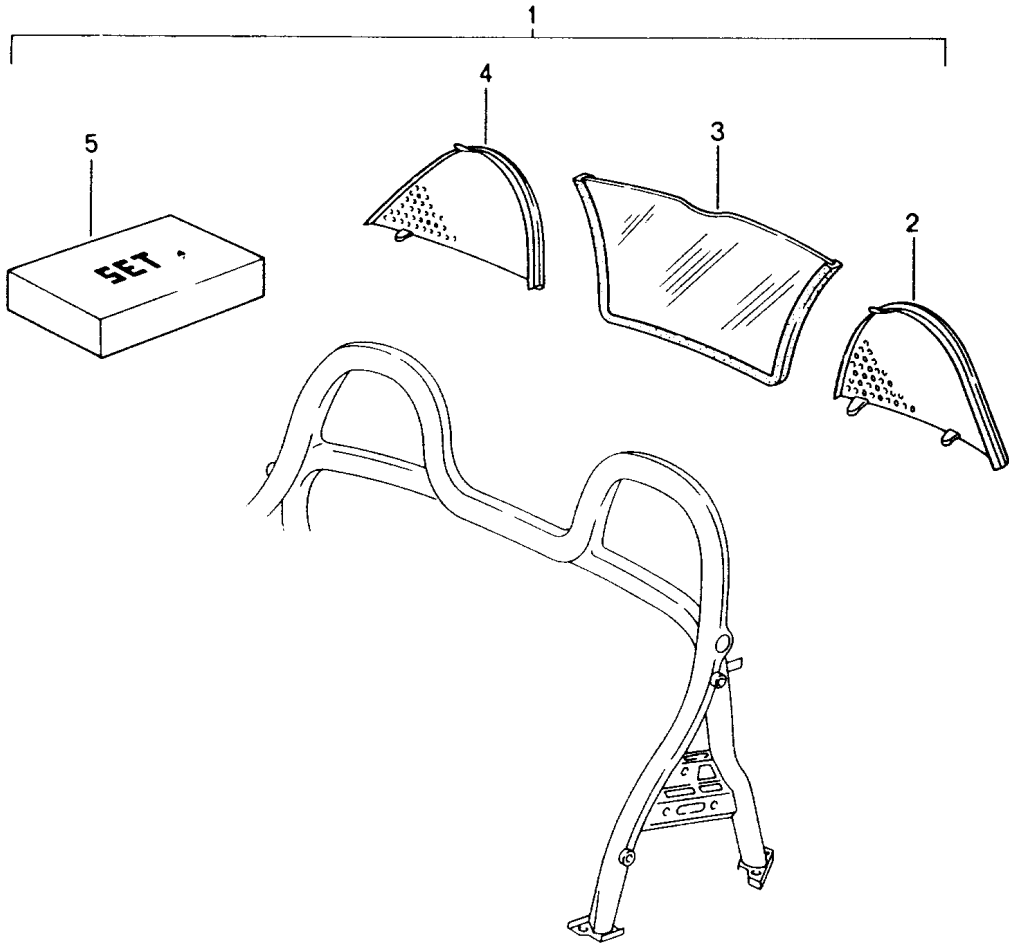

Modell: TEQ

Laufzeit: 1985>>2012