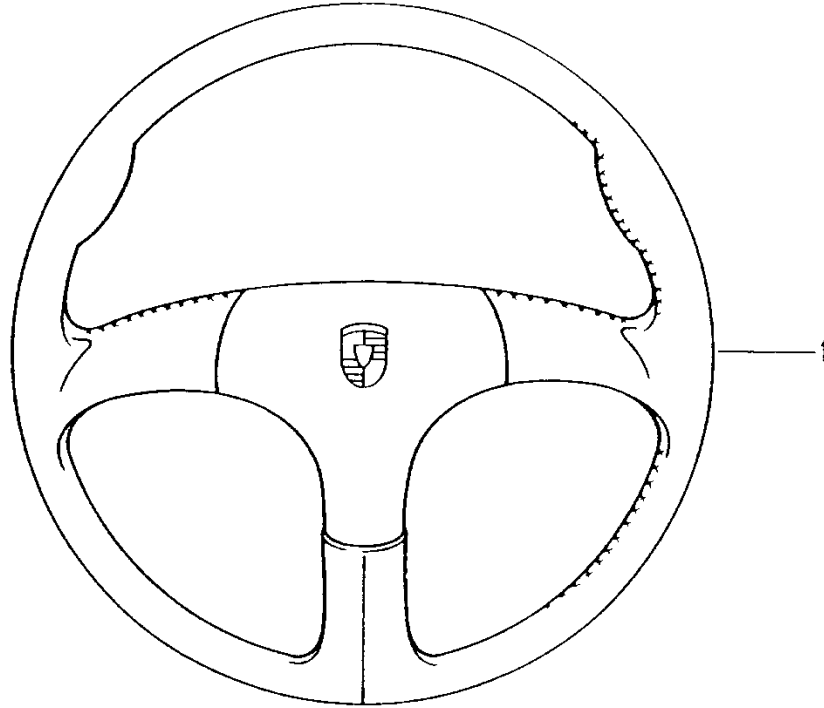

Modell: TEQ

Laufzeit: 1985>>2012