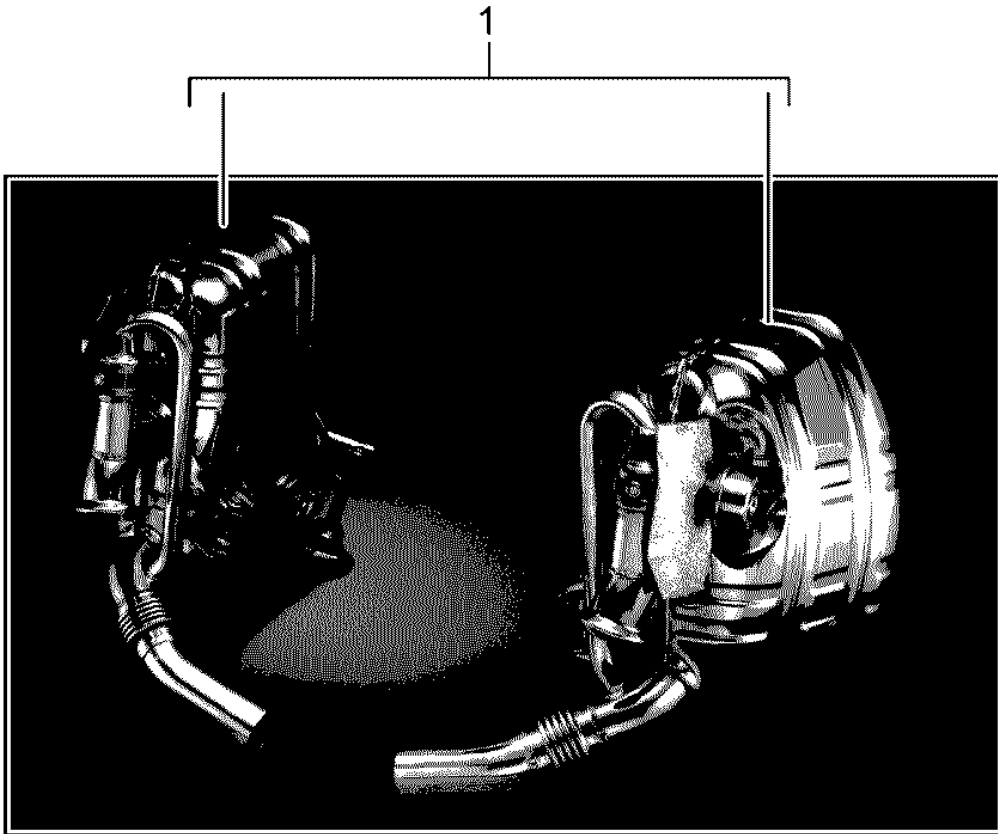

Modell: TEQ

Laufzeit: 1985>>2012