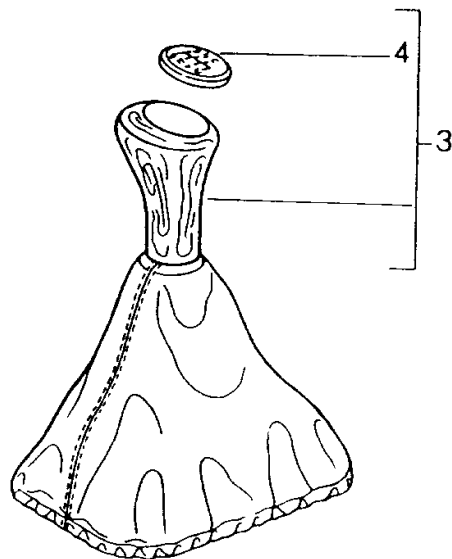

Modell: TEQ

Laufzeit: 1985>>2012

Modell: TEQ

Laufzeit: 1985>>2012

Pos	Teilenummer	Benennung	Bemerkung	St	Modellangabe
1	993 424 981 00	Schalthebelknopf Schaltknopf Wurzelholz hell	94-98	1	911 (993) Carrera Targa
	993 424 981 00 4YU	Kaschmirbeige			
	993 424 981 00 T15	Kastanienbraun			
	993 424 981 00 6XL	Klassikgrau			
	993 424 981 00 3QN	Marmorgrau			
	993 424 981 00 H24	Nachtblau			
	993 424 981 00 8YR	Schwarz			
1	993 424 981 01	Schalthebelknopf Wurzelholz dunkel		1	Carrera Targa
	993 424 981 01 4YU	Kaschmirbeige			
	993 424 981 01 T15	Kastanienbraun			
	993 424 981 01 6XL	Klassikgrau			
	993 424 981 01 3QN	Marmorgrau			
	993 424 981 01 H24	Nachtblau			
	993 424 981 01 8YR	Schwarz			
2	993 424 981 06	Schalthebelknopf Carbon-Alu-Look		1	Carrera Targa
	993 424 981 06 4YU	Kaschmirbeige			
	993 424 981 06 T15	Kastanienbraun			
	993 424 981 06 6XL	Klassikgrau			
	993 424 981 06 3QN	Marmorgrau			
	993 424 981 06 H24	Nachtblau			
	993 424 981 06 8YR	Schwarz			
(2)	000 044 700 14	Schalthebelknopf		1	Carrera
	000 044 700 14 4YU	Kaschmirbeige			
	000 044 700 14 T15	Kastanienbraun			
	000 044 700 14 6XL	Klassikgrau			
	000 044 700 14 3QN	Marmorgrau			
	000 044 700 14 H24	Nachtblau			
	000 044 700 14 8YR	Schwarz			
(2)	964 424 981 03	Schalthebelknopf Alu-Look		1	Carrera Targa
	964 424 981 03 4YU	Kaschmirbeige			
	964 424 981 03 T15	Kastanienbraun			
	964 424 981 03 6XL	Klassikgrau			
	964 424 981 03 3QN	Marmorgrau			
	964 424 981 03 H24	Nachtblau			
	964 424 981 03 8YR	Schwarz			
3	993 424 981 02	Schalthebelknopf Leder Schaltschema Leder		1	Carrera Targa
	993 424 981 02 4YU	Kaschmirbeige			
	993 424 981 02 T15	Kastanienbraun			
	993 424 981 02 6XL	Klassikgrau			
	993 424 981 02 3QN	Marmorgrau			
	993 424 981 02 H24	Nachtblau			
	993 424 981 02 8YR	Schwarz			
4	000 044 700 05	Einsatz Schaltschema Leder		1	C2/C4/C4S Turbo Targa
	000 044 700 05 4YU	Kaschmirbeige			
	000 044 700 05 T15	Kastanienbraun			
	000 044 700 05 6XL	Klassikgrau			
	000 044 700 05 3QN	Marmorgrau			
	000 044 700 05 H24	Nachtblau			
	000 044 700 05 8YR	Schwarz			
4	EXC 964 018 08	Einsatz Wappen		1	C2/C4/C4S Turbo