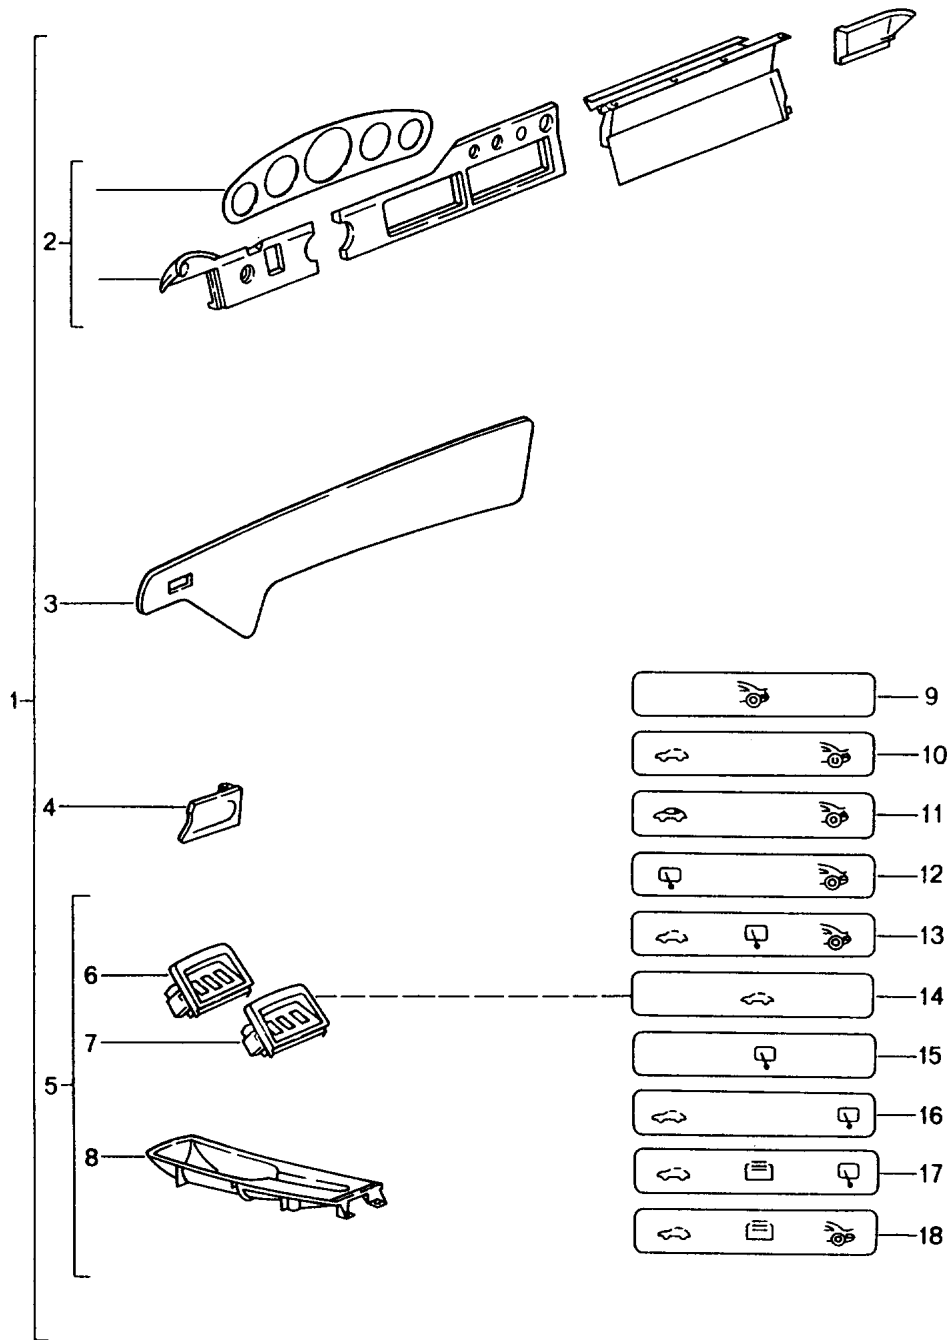

Modell: TEQ

Laufzeit: 1985>>2012

Modell: TEQ

Laufzeit: 1985>>2012

Pos	Teilenummer	Benennung	Bemerkung	St	Modellangabe
1	000 044 800 23	Interieur Carbon Einbausatz	89-94 94-98 94-96	1	911(964) 911(993) 911(993) I098
(1)	000 044 800 24	Instrumententräger Schalttafelverkleidung Mittelkonsole Tür Carbon Einbausatz	94-96	1	911(993) I099
-	000 044 800 79	Instrumententräger Schalttafelverkleidung Mittelkonsole Tür Carbon bestehend aus: Deckel Airbag Abdeckung Beifahrerseite Oberteil/Unterteil	94-98	1	911(993)
-	000 044 800 67	Carbon Deckel Airbag	98	1	911(993) Turbo S M092
-	000 044 801 88	Abdeckung Beifahrerseite Oberteil/Unterteil Carbon Schriftzug TURBO S Blende Radio Klimaschalter Heizregulierung Carbon	94-98	1	911(993)
-	000 044 801 94	Blende Zündanlassschloss Leuchtweitenregulierung Carbon	94-98	1	911(993)
3	000 044 800 32	Verkleidung	94-98	1	911(993)
(3)	000 044 800 33	Tür Verkleidung	94-98	1	911(993)
4	993 555 980 01	Tür Türöffner links	94-98	1	911(993)
(4)	993 555 981 01	Türöffner rechts	94-98	1	911(993)
5	000 044 800 60	Einbausatz Mittelkonsole	94-98	1	911(993)
6	000 044 800 82	bestehend aus: Schalterblende Mittelkonsole oben		1	
7	000 044 800 83	Schalterblende Mittelkonsole mitte		1	
8	000 044 800 36	Schale für Handbremshebel		1	
9	993 632 171 00	mitbestellen: Streuscheibe	94-98	1	911(993)