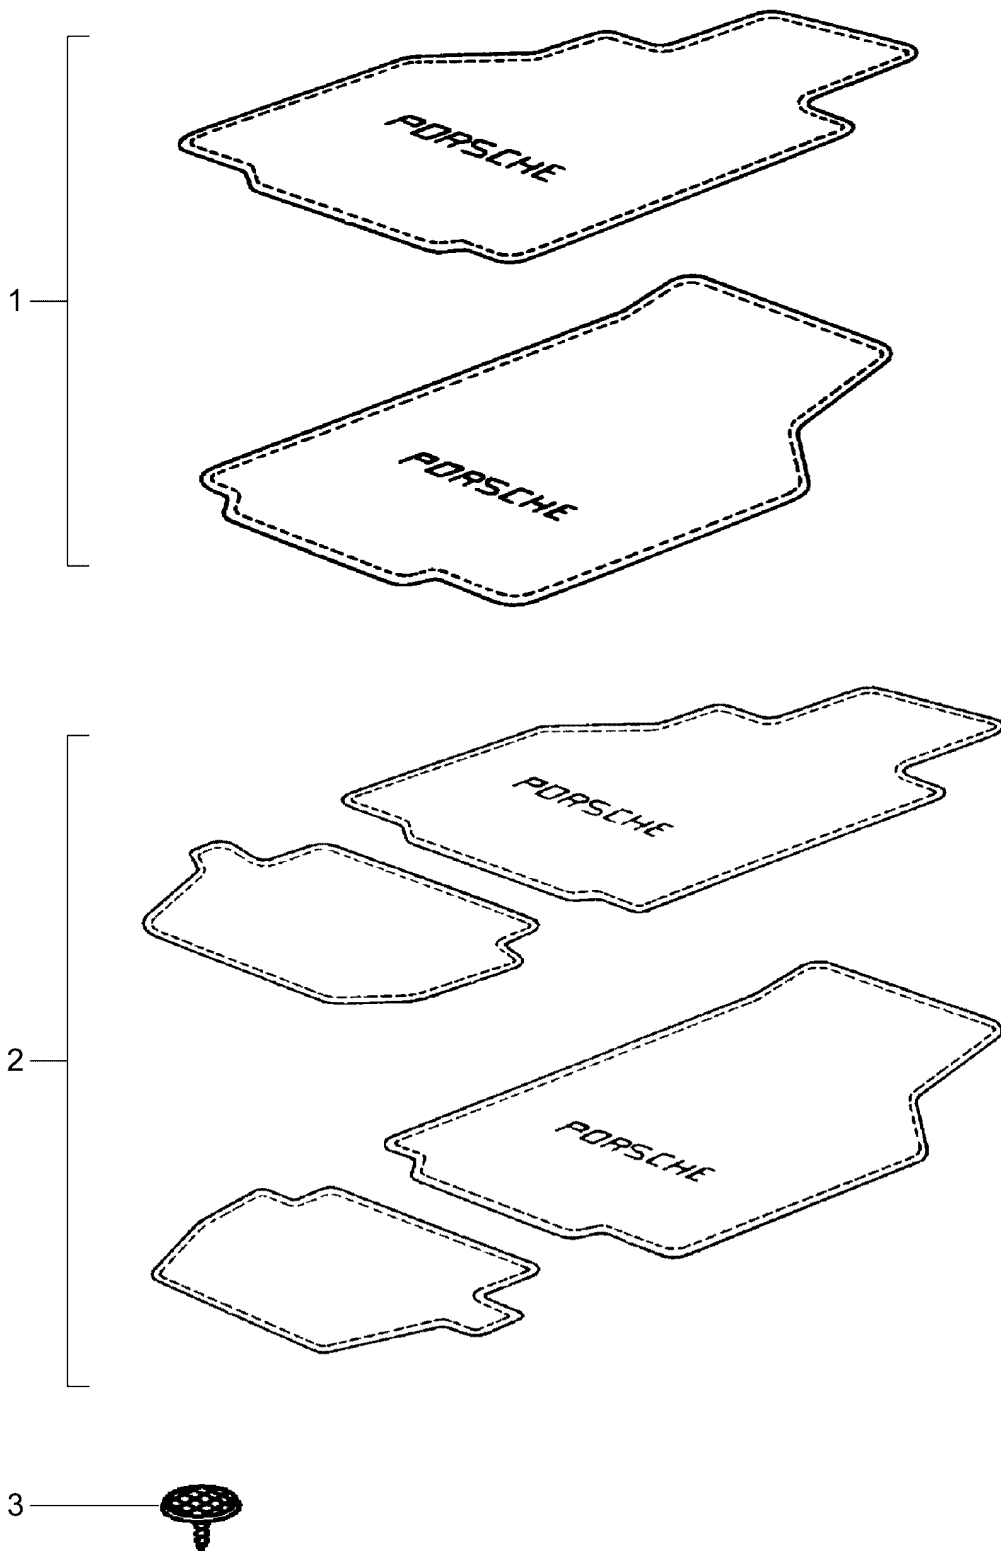

Modell: TEQ

Laufzeit: 1985>>2012