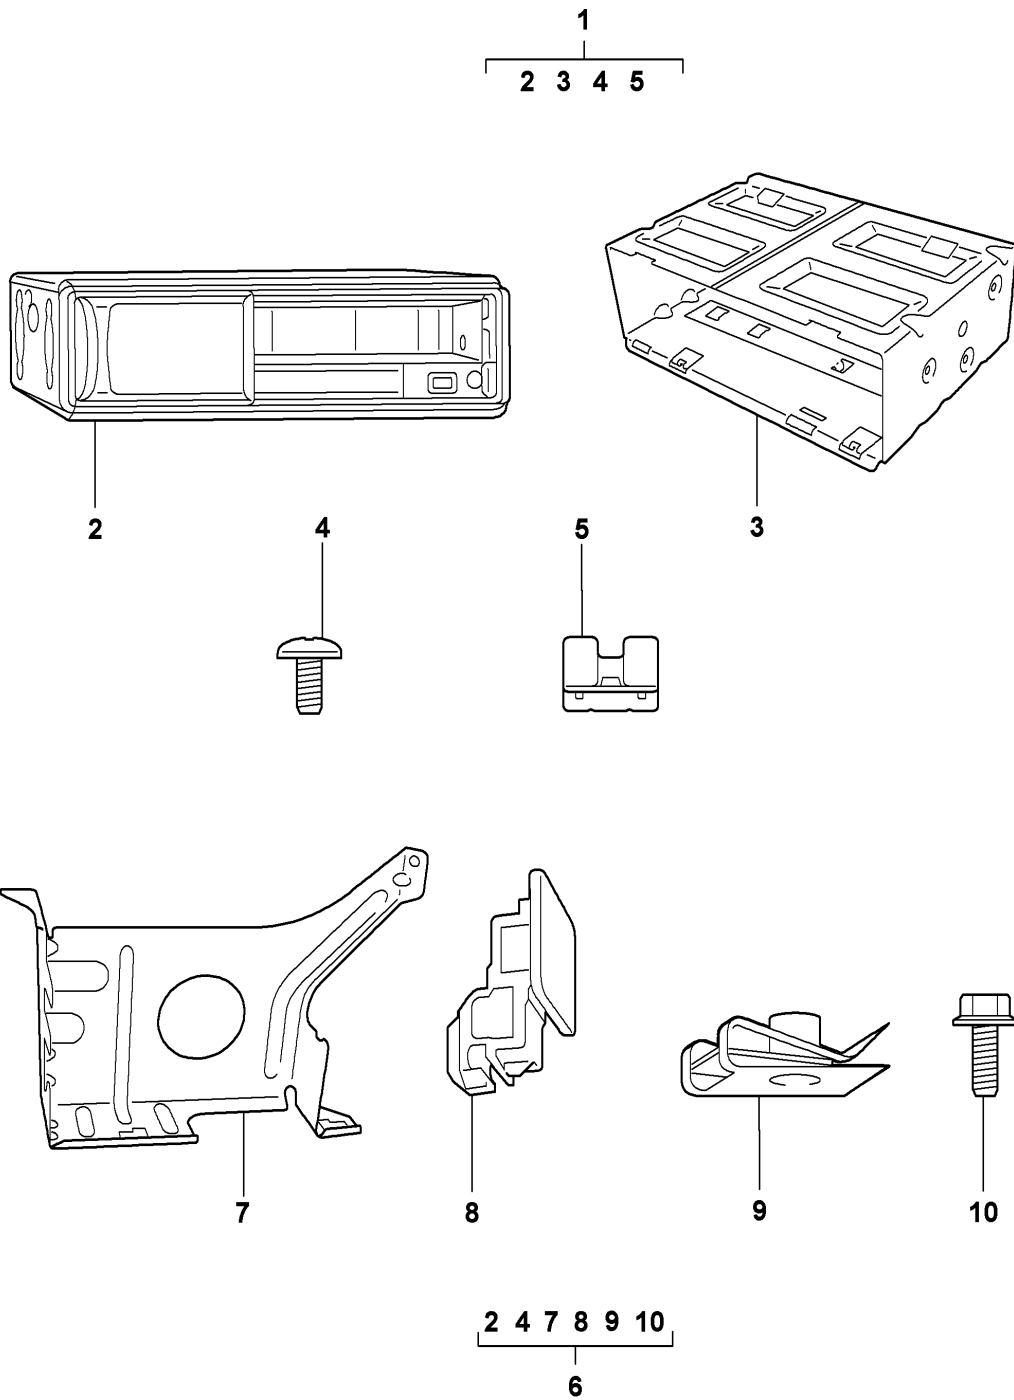

Modell: TEQ

Laufzeit: 1985>>2012