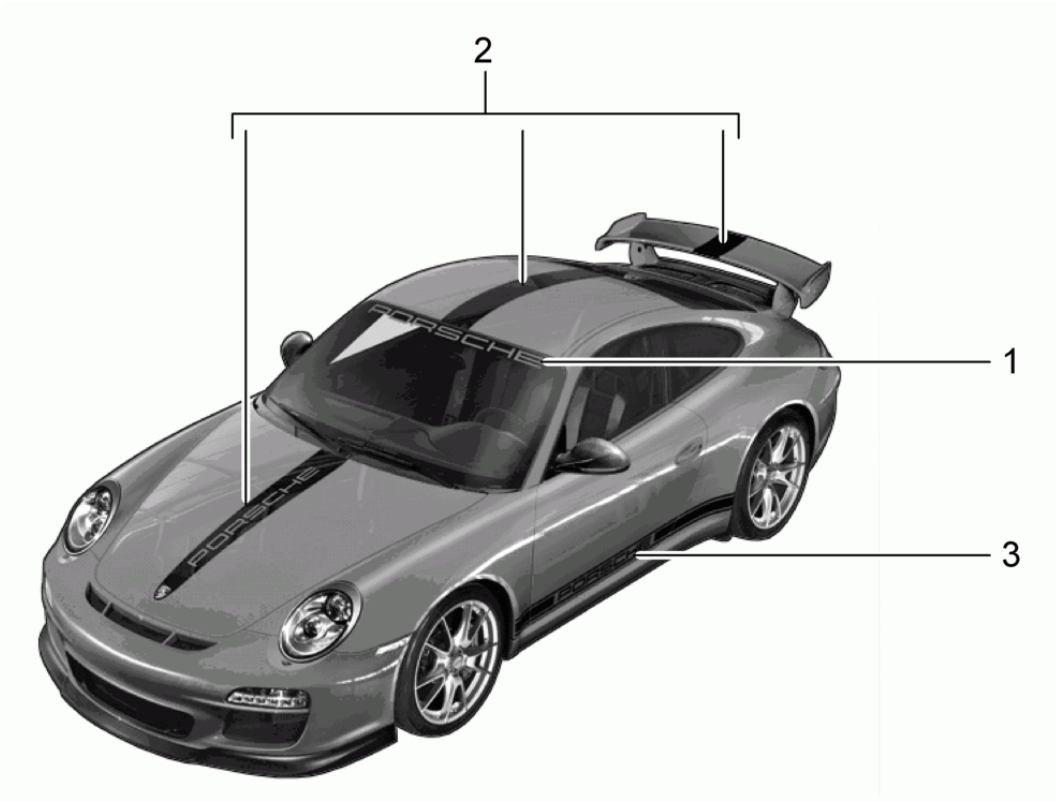

Modell: TEQ

Laufzeit: 1985>>2012