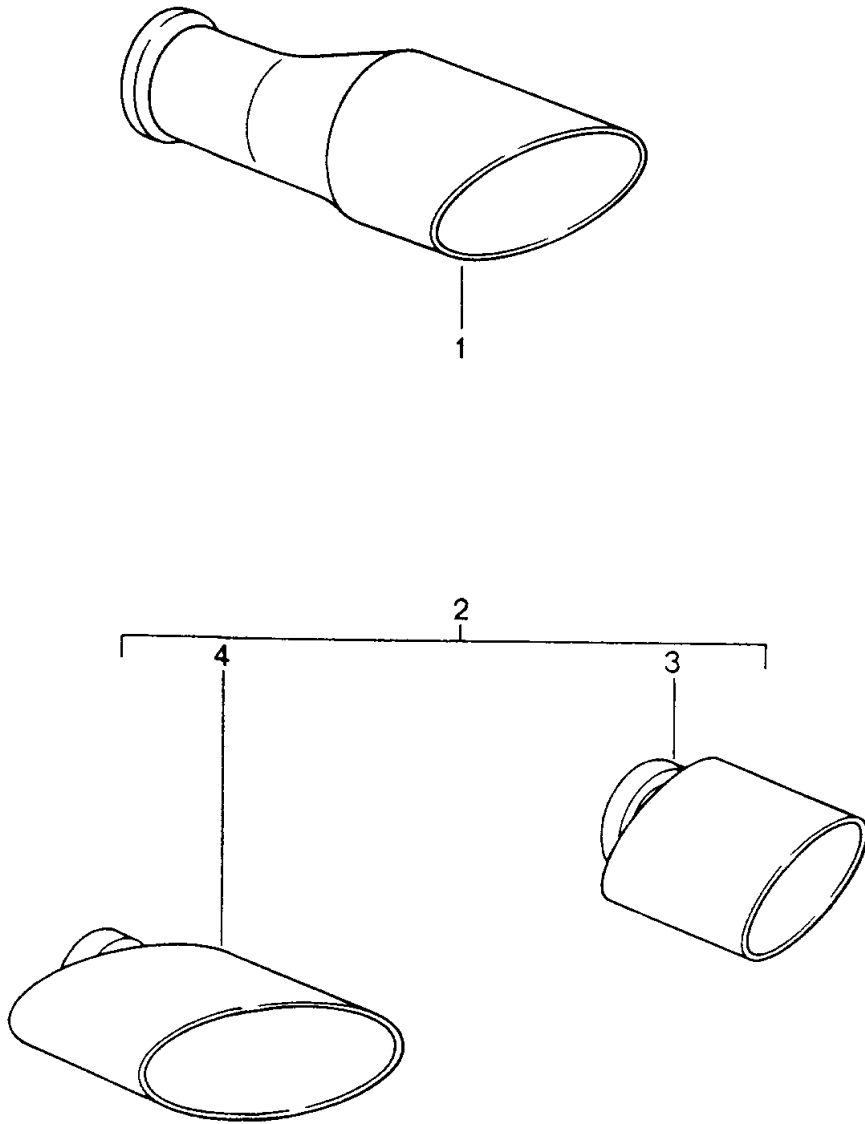

Modell: TEQ

Laufzeit: 1985>>2012

Modell: TEQ

Laufzeit: 1985>>2012

Pos	Teilenummer	Benennung	Bemerkung	St	Modellangabe
1	000 043 301 10	Endrohr Sportendrohr Endrohr Sportendrohr Turbo-Look nicht für 911 Turbo	89-94 94-98	1	911 (964) 911 (993) 964 C2 964 C4 964 Speedst 964 RS
2	000 044 200 01	Endrohr Sportendrohr Satz		1	993 C2 993 C4
3	993 111 981 00	bestehend aus: Endrohr Sportendrohr	/L	1	993 C2 993 C4
4	993 111 982 00	Endrohr Sportendrohr	/R	1	993 C2 993 C4
(3)	993 111 981 02	Endrohr Sportendrohr	/L	1	993 S 993 4S
(4)	993 111 982 02	Endrohr Sportendrohr	/R	1	993 S 993 4S