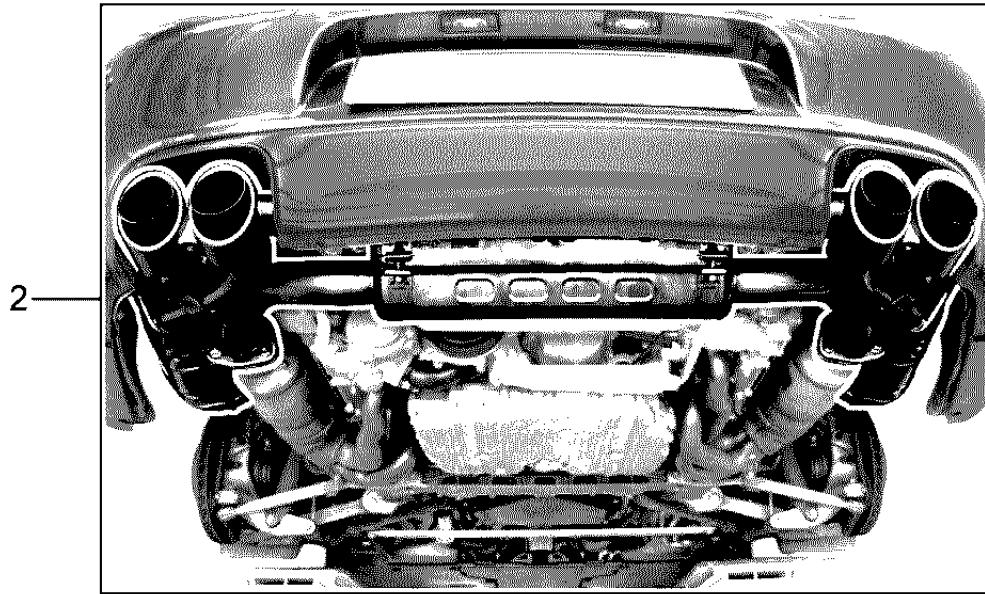

Modell: TEQ

Laufzeit: 1985>>2012