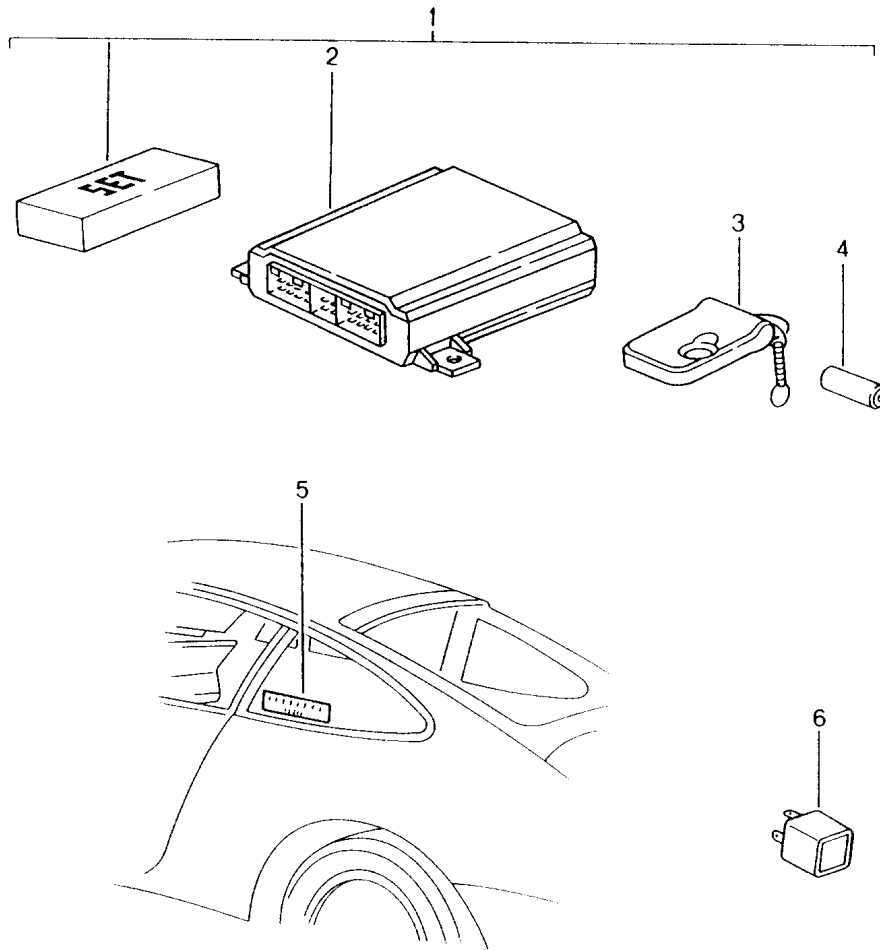

Modell: TEQ

Laufzeit: 1985>>2012

Pos	Teilenummer	Benennung	Bemerkung	St	Modellangabe
		Motorsport Carbon Teilesatz	07-12		911 (997) GT3 / GT3 RS GT3 RS 4.0 GT2 RS
1	997 044 850 00	Spoilerlippe Heckdeckel Carbon Satz	07-08 10-	1	GT3 / GT3 RS GT3
2	997 044 850 01	Luftauslass Stossfänger vorn Carbon Satz	07-08	1	GT3 / GT3 RS
3	997 044 850 02	Aussenspiegel Carbon Satz	/L /R 07-08 10- 11-	1	GT3 / GT3 RS GT3 / GT3 RS GT3 RS 4.0
4	997 044 850 03	Luftführung Heckdeckel Carbon Satz	/L /R 07-08 10-	1	GT3 / GT3 RS GT3
5	997 044 850 05	Deckel vorn Carbon fein hochglänzend Satz	07-08 10- 11-	1	GT3 / GT3 RS GT3 / GT3 RS GT3 RS 4.0
-	997 044 850 04	Kotflügel Carbon Grundiert Satz	/L /R 10- 10-	1	GT2 RS GT3 RS

Modell: TEQ

Laufzeit: 1985>>2012