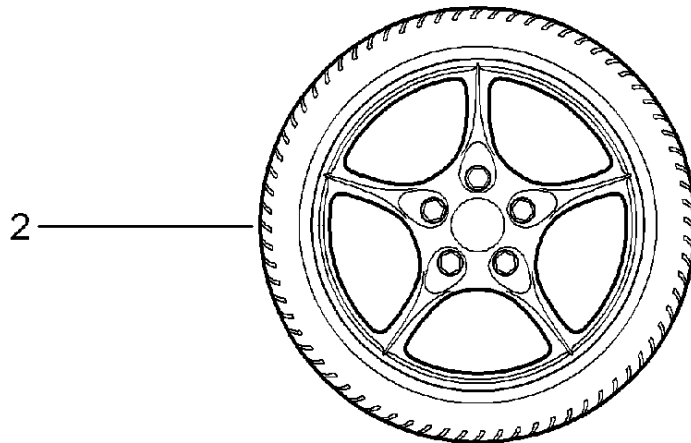

Modell: TEQ

Laufzeit: 1985>>2012