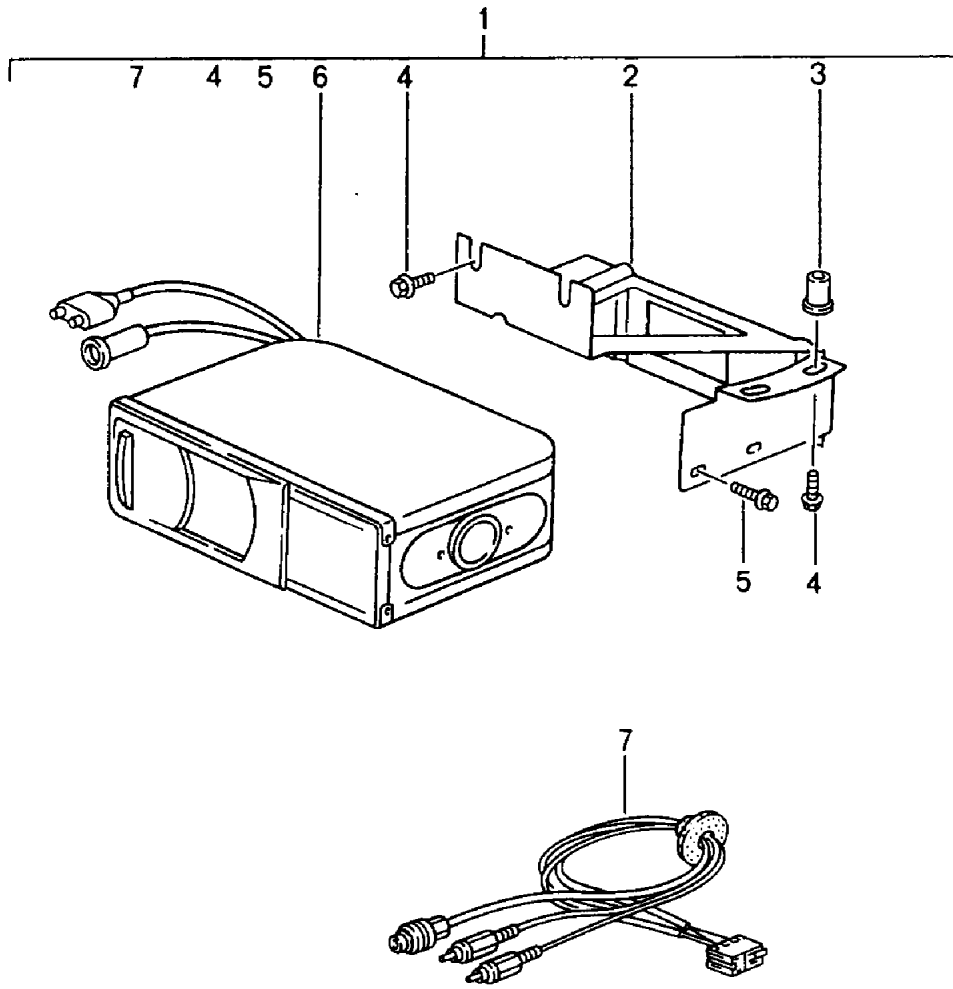

Modell: TEQ

Laufzeit: 1985>>2012