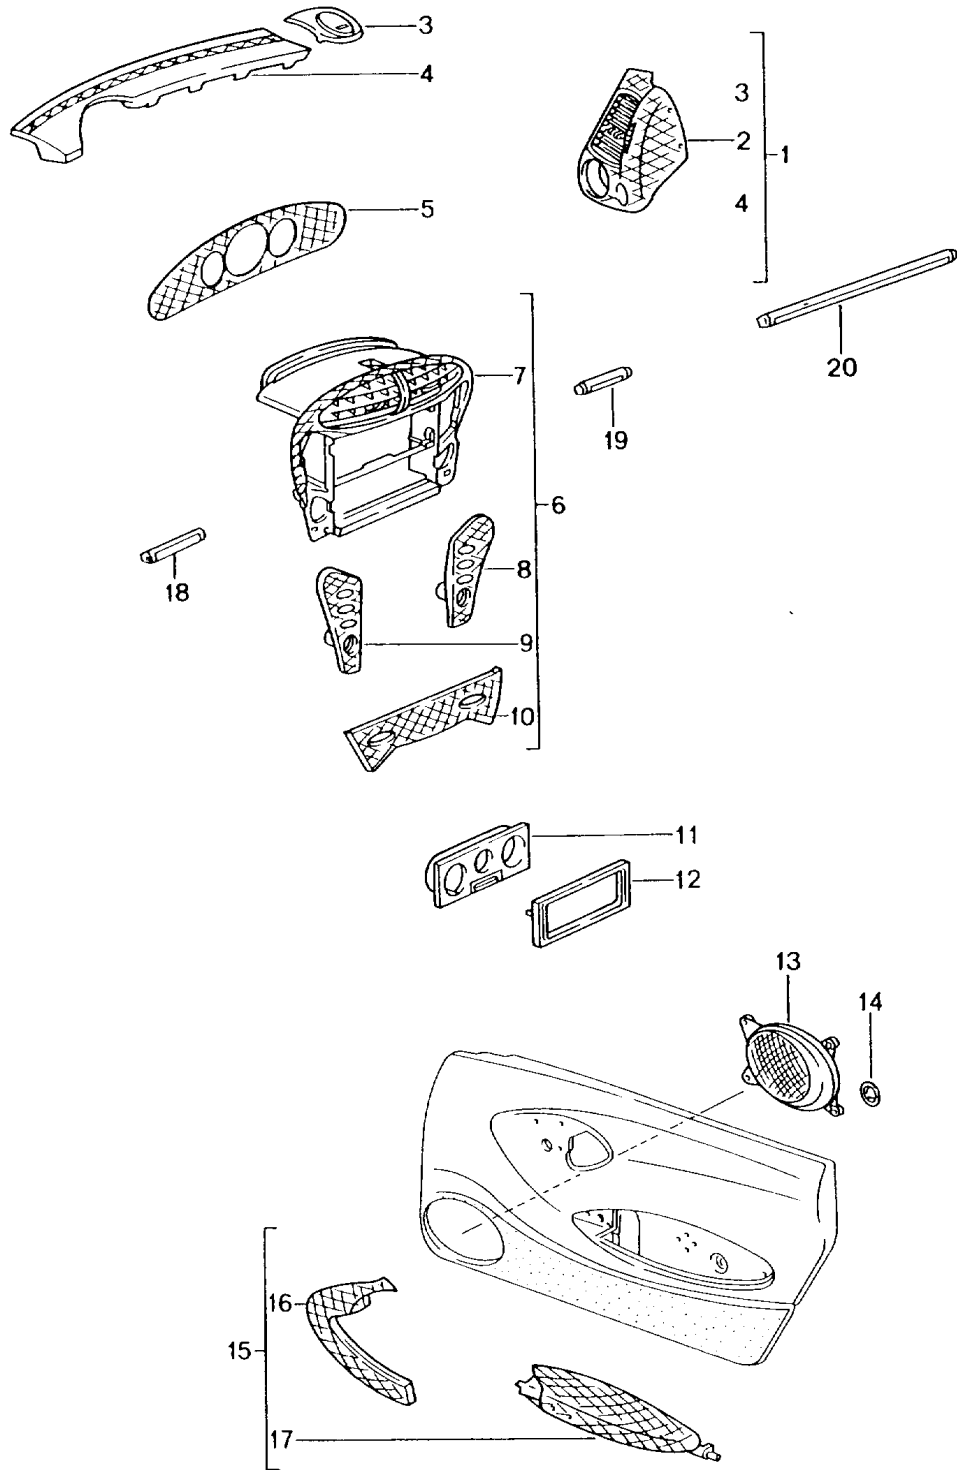

Modell: TEQ

Laufzeit: 1985>>2012

Pos	Teilenummer	Benennung	Bemerkung	St	Modellangabe
7	000 044 801 20	Träger Mitteldüse Wurzelahorn, Hell		1	
(7)	000 044 801 21	Träger Mitteldüse Wurzelahorn, Hell		1	M662
8	996 552 968 05	Schalterblende Wurzelahorn, Hell	/R	1	
9	996 552 967 05	Schalterblende Wurzelahorn, Hell	/L	1	
10	996 552 972 01	Schalterblende unten Wurzelahorn, Hell		1	
11	996 552 991 03	mitbestellen: Abdeckung Heizung Wurzelahorn, Hell		1	
12	996 552 992 03	oder Abdeckung Klimaschalter Wurzelahorn, Hell		1	
-	996 552 963 01	Blende Klimaanlage Wurzelahorn, Hell		1	M662
13	000 044 801 28	Lautsprecherblende Türlautsprecher Wurzelahorn, Hell		1	
14	999 591 946 02	Klemmscheibe		8	
14	999 591 946 03	Klemmscheibe		8	
15	000 044 801 05	Einbausatz Tür Wurzelahorn, Hell		1	
16	996 555 989 00	bestehend aus: Zuziehgriff Wurzelahorn, Hell	/R	1	
(16)	996 555 988 00	Zuziehgriff Wurzelahorn, Hell	/L	1	
17	996 555 987 00	Deckel Ablagefach Wurzelahorn, Hell	/R	1	
(17)	996 555 986 00	Deckel Ablagefach Wurzelahorn, Hell	/L	1	
18	996 552 996 04	bei Bedarf mitbestellen: Abdeckleiste Wurzelahorn, Hell	/LL /L	1	I098
(18)	996 552 997 04	Zierleiste Wurzelahorn, Hell	/RL /R	1	I099
19	996 552 998 08	Abdeckleiste Wurzelahorn, Hell	/LL	1	I098
(19)	996 552 998 09	Zierleiste Wurzelahorn, Hell	/RL	1	I099
20	986 552 987 08	Abdeckleiste Wurzelahorn, Hell	/LL /R	1	I098
(20)	996 552 959 03	Zierleiste Wurzelahorn, Hell	/RL /L	1	I099

Modell: TEQ

Laufzeit: 1985>>2012