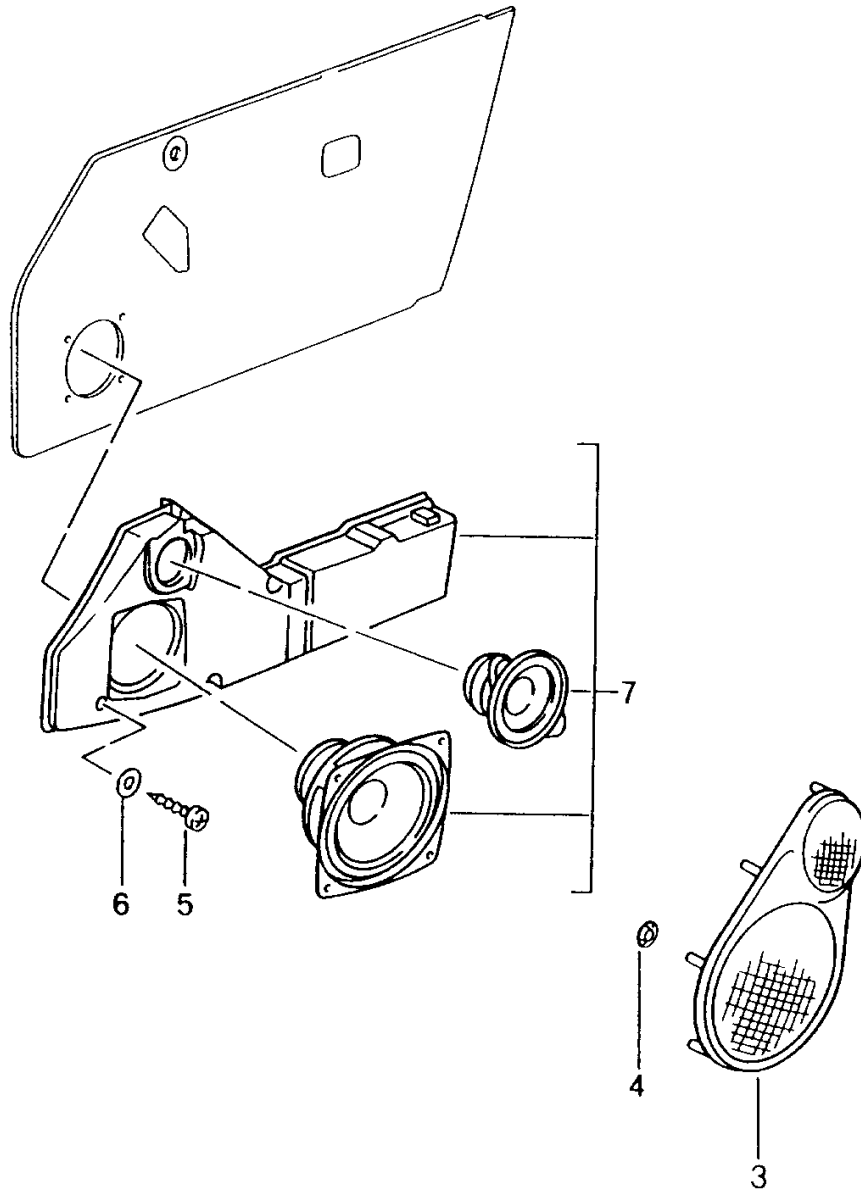

Modell: TEQ

Laufzeit: 1985>>2012