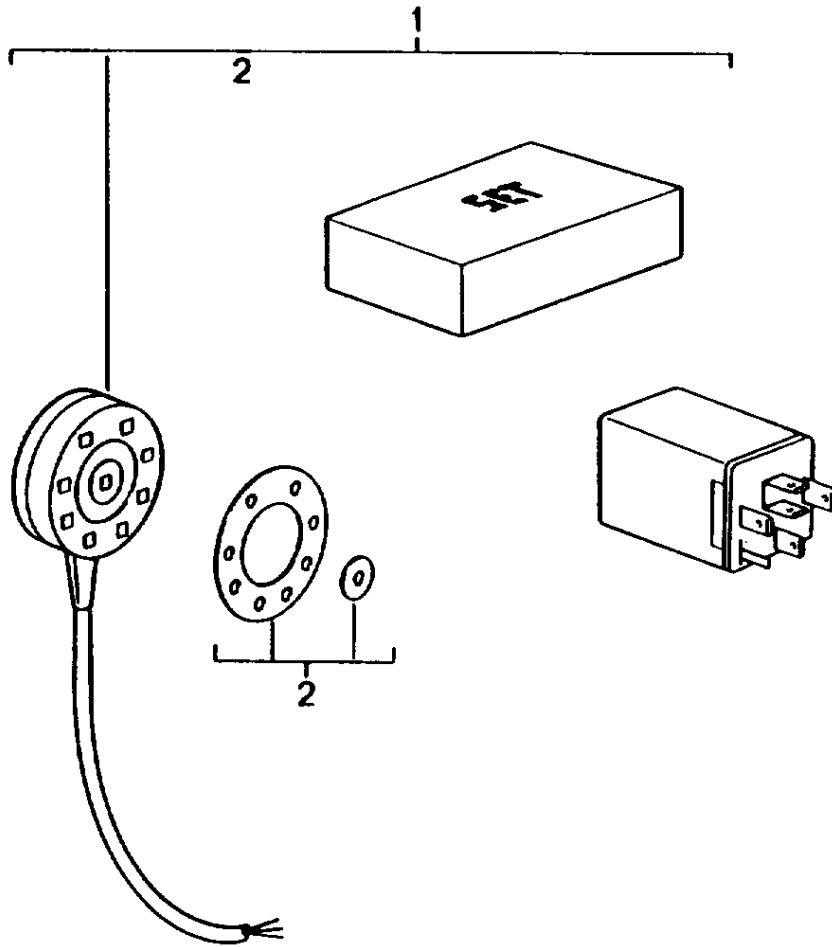

Modell: TEQ

Laufzeit: 1985>>2012