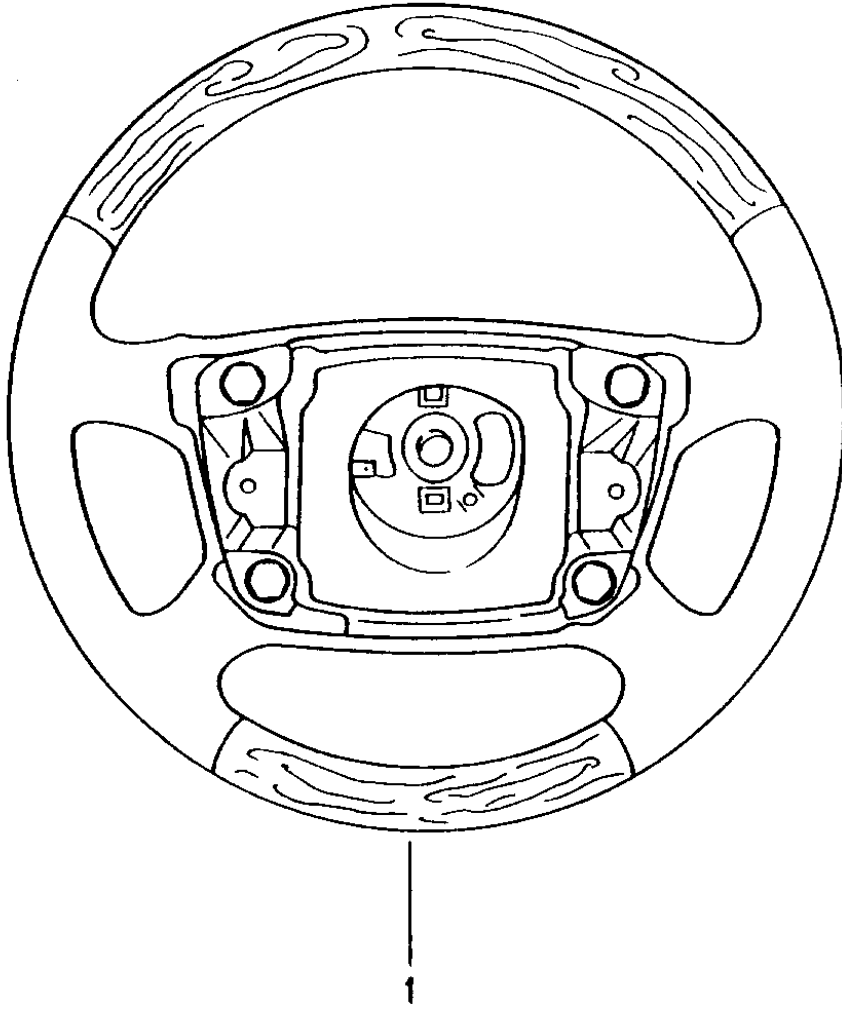

Modell: TEQ

Laufzeit: 1985>>2012