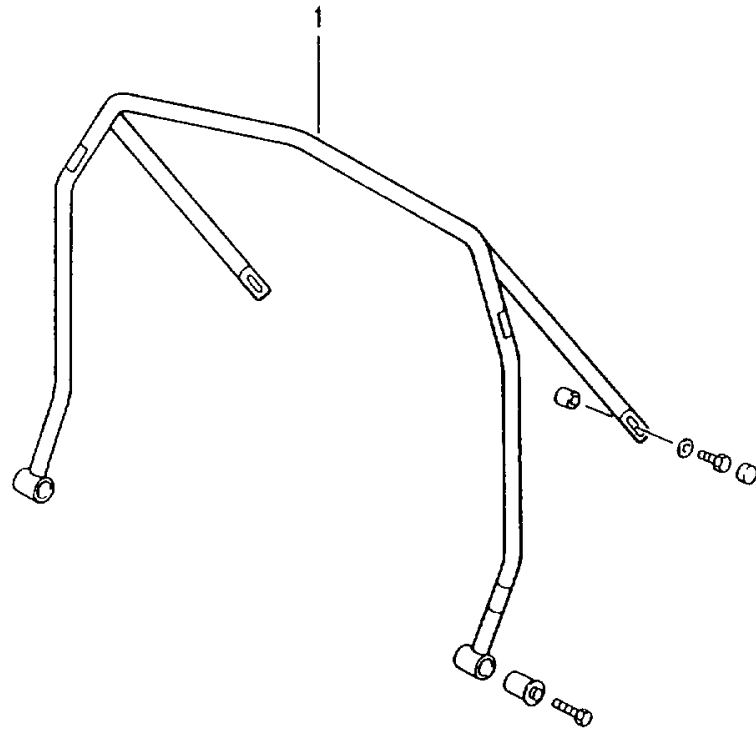

Modell: TEQ

Laufzeit: 1985>>2012