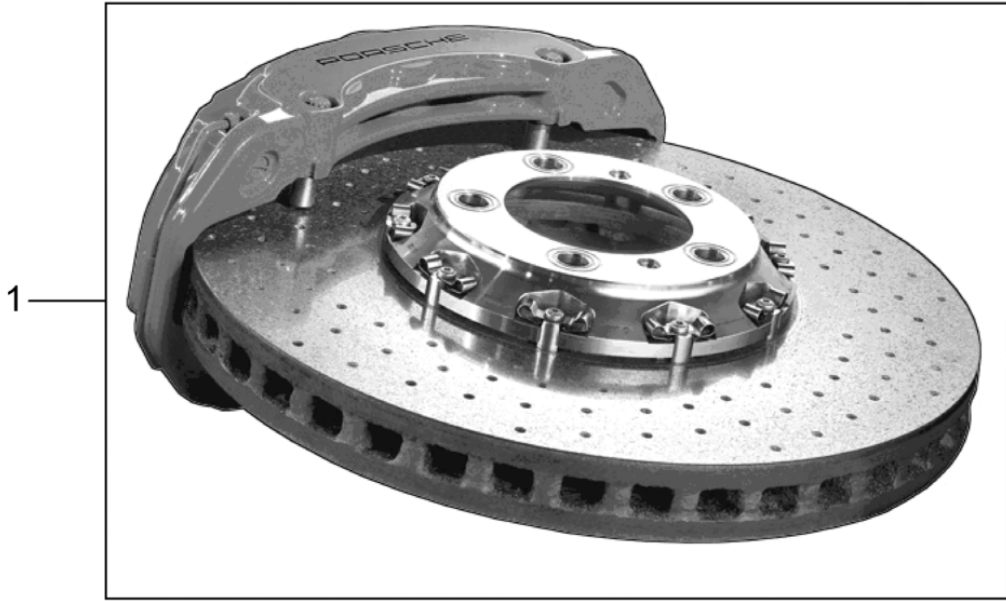

Modell: TEQ

Laufzeit: 1985>>2012