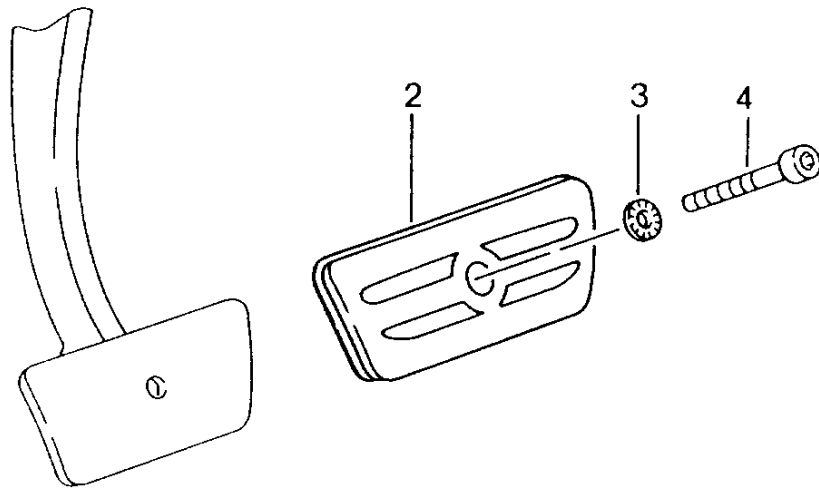

Modell: TEQ

Laufzeit: 1985>>2012

Modell: TEQ

Laufzeit: 1985>>2012

Pos	Teilenummer	Benennung	Bemerkung	St	Modellangabe
		Pedalerhöhung	78-95		928
1	928 423 207 00	Distanzpedalplatte		1	
2	928 423 213 00	Distanzpedalplatte	(AUS)	1	
3	900 114 021 01	Zahnscheibe		1	J 8,2
4	900 067 057 03	Zylinderschraube		1	M8 x 20