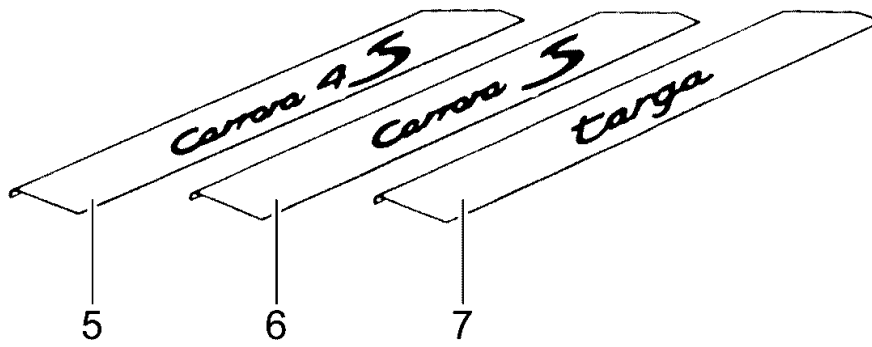

Modell: TEQ

Laufzeit: 1985>>2012

Modell: TEQ

Laufzeit: 1985>>2012

Pos	Teilenummer	Benennung	Bemerkung	St	Modellangabe
		Einstiegleiste Edelstahl Technische Information 911 Carrera Gruppe 6 6807 (1/95) beachten	89-98		911(964/993)
1	993 551 980 01	Einstiegleiste Schriftzug Satz		1	993 Carrera
2	993 551 980 02	Einstiegleiste Schriftzug Satz		1	Carrera 4
3	993 551 980 03	Einstiegleiste Schriftzug Satz		1	Turbo
4	000 044 800 04	Einstiegleiste Schriftzug Satz		1	Carrera RS
5	993 551 980 05	Einstiegleiste Schriftzug Satz		1	Carrera 4S
6	993 551 980 06	Einstiegleiste Schriftzug Satz		1	Carrera S
7	993 551 980 07	Einstiegleiste Schriftzug Satz		1	Targa