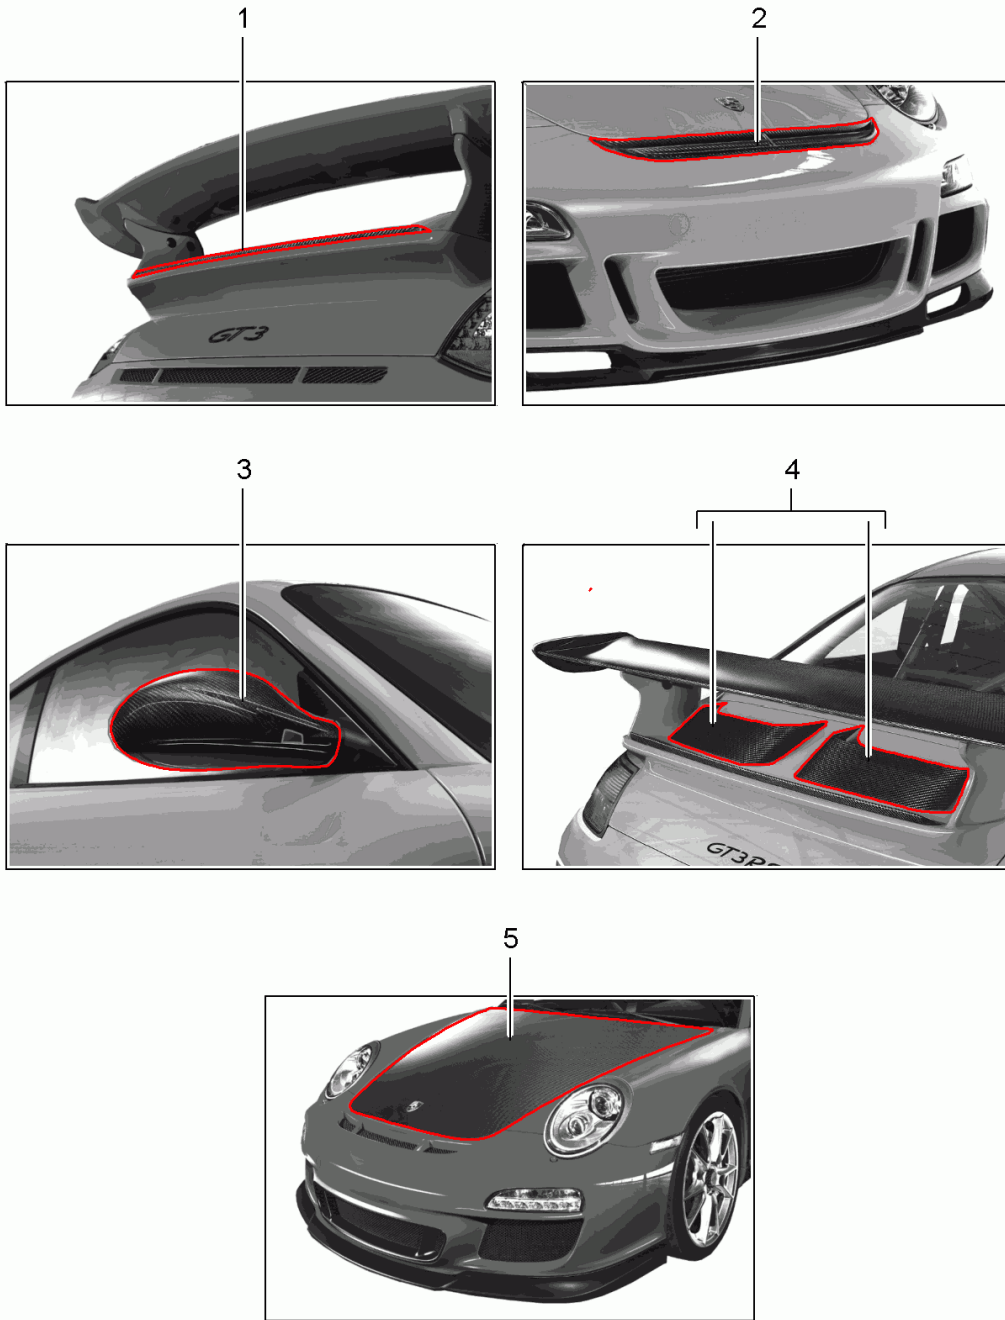

Modell: TEQ

Laufzeit: 1985>>2012

Modell: TEQ

Laufzeit: 1985>>2012

Pos	Teilenummer	Benennung	Bemerkung	St	Modellangabe
		Motorsport Carbon Teilesatz	07-12		911 (997) GT3 / GT3 RS GT3 RS 4.0 GT2 RS
1	997 044 850 00	Spoilerlippe Heckdeckel Carbon Satz	07-08 10-	1	GT3 / GT3 RS GT3
2	997 044 850 01	Luftauslass Stossfänger vorn Carbon Satz	07-08	1	GT3 / GT3 RS
3	997 044 850 02	Aussenspiegel Carbon Satz	/L /R 07-08 10- 11-	1	GT3 / GT3 RS GT3 / GT3 RS GT3 RS 4.0
4	997 044 850 03	Luftführung Heckdeckel Carbon Satz	/L /R 07-08 10-	1	GT3 / GT3 RS GT3
5	997 044 850 05	Deckel vorn Carbon fein hochglänzend Satz	07-08 10- 11-	1	GT3 / GT3 RS GT3 / GT3 RS GT3 RS 4.0
-	997 044 850 04	Kotflügel Carbon Grundiert Satz	/L /R 10- 10-	1	GT2 RS GT3 RS