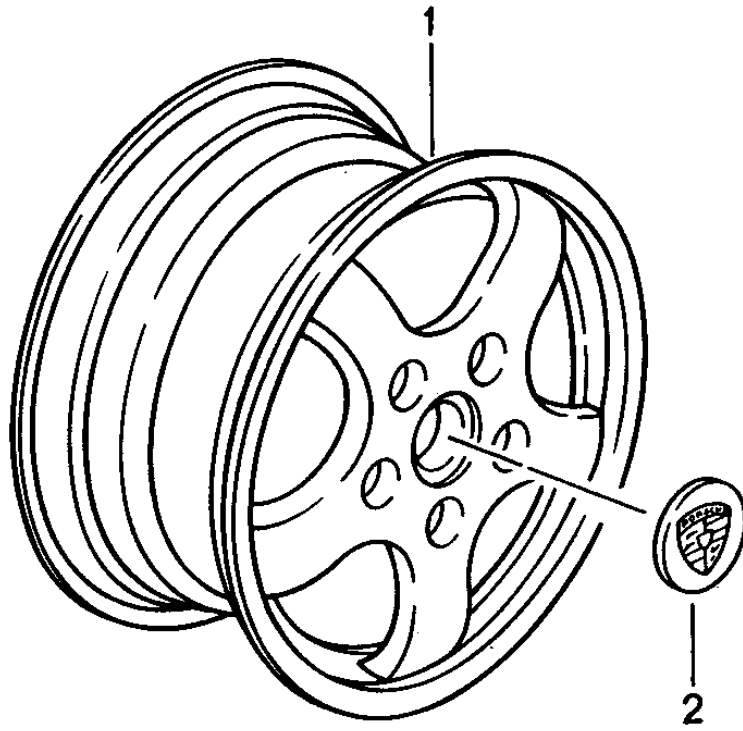

Modell: TEQ

Laufzeit: 1985>>2012

Pos	Teilenummer	Benennung	Bemerkung	St	Modellangabe
		Radsätze Sommer	05-		911/S (997 I)
1	997 044 602 01	Radsatz CARRERA CLASSIC	05-	1	911/S I338
1	997 044 602 11	Radsatz CARRERA CLASSIC	06-	1	911/S I339
1	997 044 602 02	Radsatz CARRERA CLASSIC Reifendruck-Kontrollsystem	05-08	1	911/S I338 I482
1	997 044 602 12	Radsatz CARRERA CLASSIC Reifendruck-Kontrollsystem	06-08	1	911/S I339 I482
2	997 044 602 03	Radsatz SPORT-DESIGN	05-	1	911/S I338
2	997 044 602 13	Radsatz SPORT-DESIGN	06-	1	911/S I339
2	997 044 602 04	Radsatz SPORT-DESIGN Reifendruck-Kontrollsystem	05-08	1	911/S I338 I482
2	997 044 602 14	Radsatz SPORT-DESIGN Reifendruck-Kontrollsystem	06-08	1	911/S I339 I482
3	997 044 602 05	Radsatz CARRERA S	05-08	1	911/S I338
3	997 044 602 15	Radsatz Carrera S	06-08	1	911/S I339
3	997 044 602 06	Radsatz CARRERA S Reifendruck-Kontrollsystem	05-08	1	911/S I338 I482
3	997 044 602 16	Radsatz CARRERA S Reifendruck-Kontrollsystem	06-08	1	911/S I339 I482

Modell: TEQ

Laufzeit: 1985>>2012