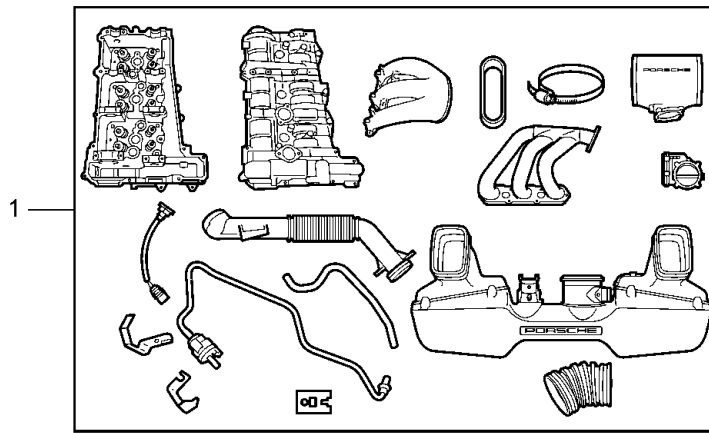

Modell: TEQ

Laufzeit: 1985>>2012