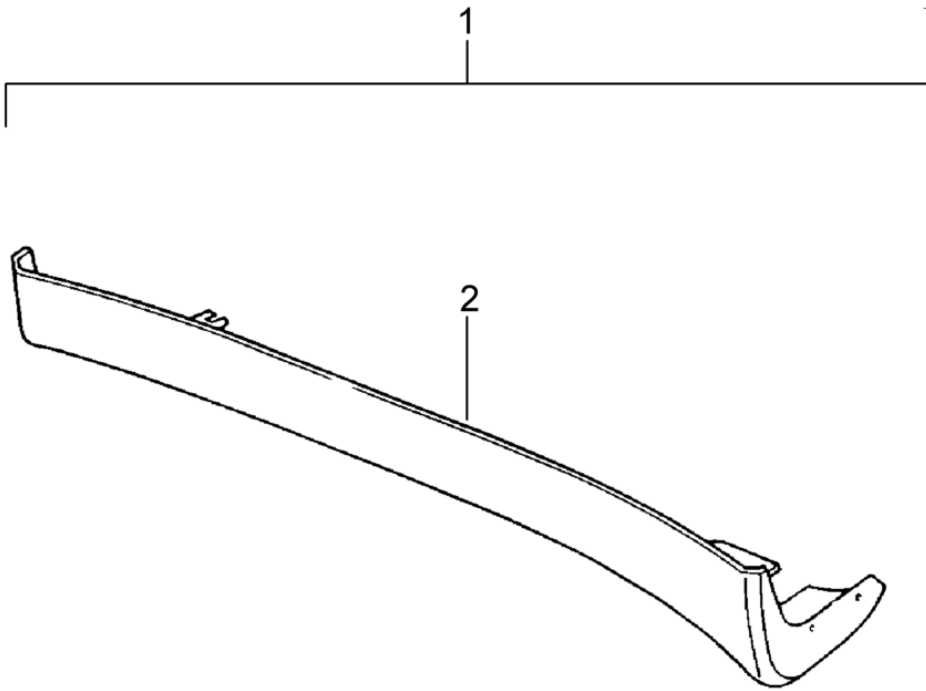

Modell: TEQ

Laufzeit: 1985>>2012

Pos	Teilenummer	Benennung	Bemerkung	St	Modellangabe
30	999 703 428 40	Stopfen $ 32		6	
31	993 505 537 00	Spoiler		1	
32	993 505 519 01	Spoiler Mittelteil		1	
	993 505 519 01 G2X	Grundiert			
33	993 505 547 00	Verstärkungsblech		1	

Modell: TEQ

Laufzeit: 1985>>2012