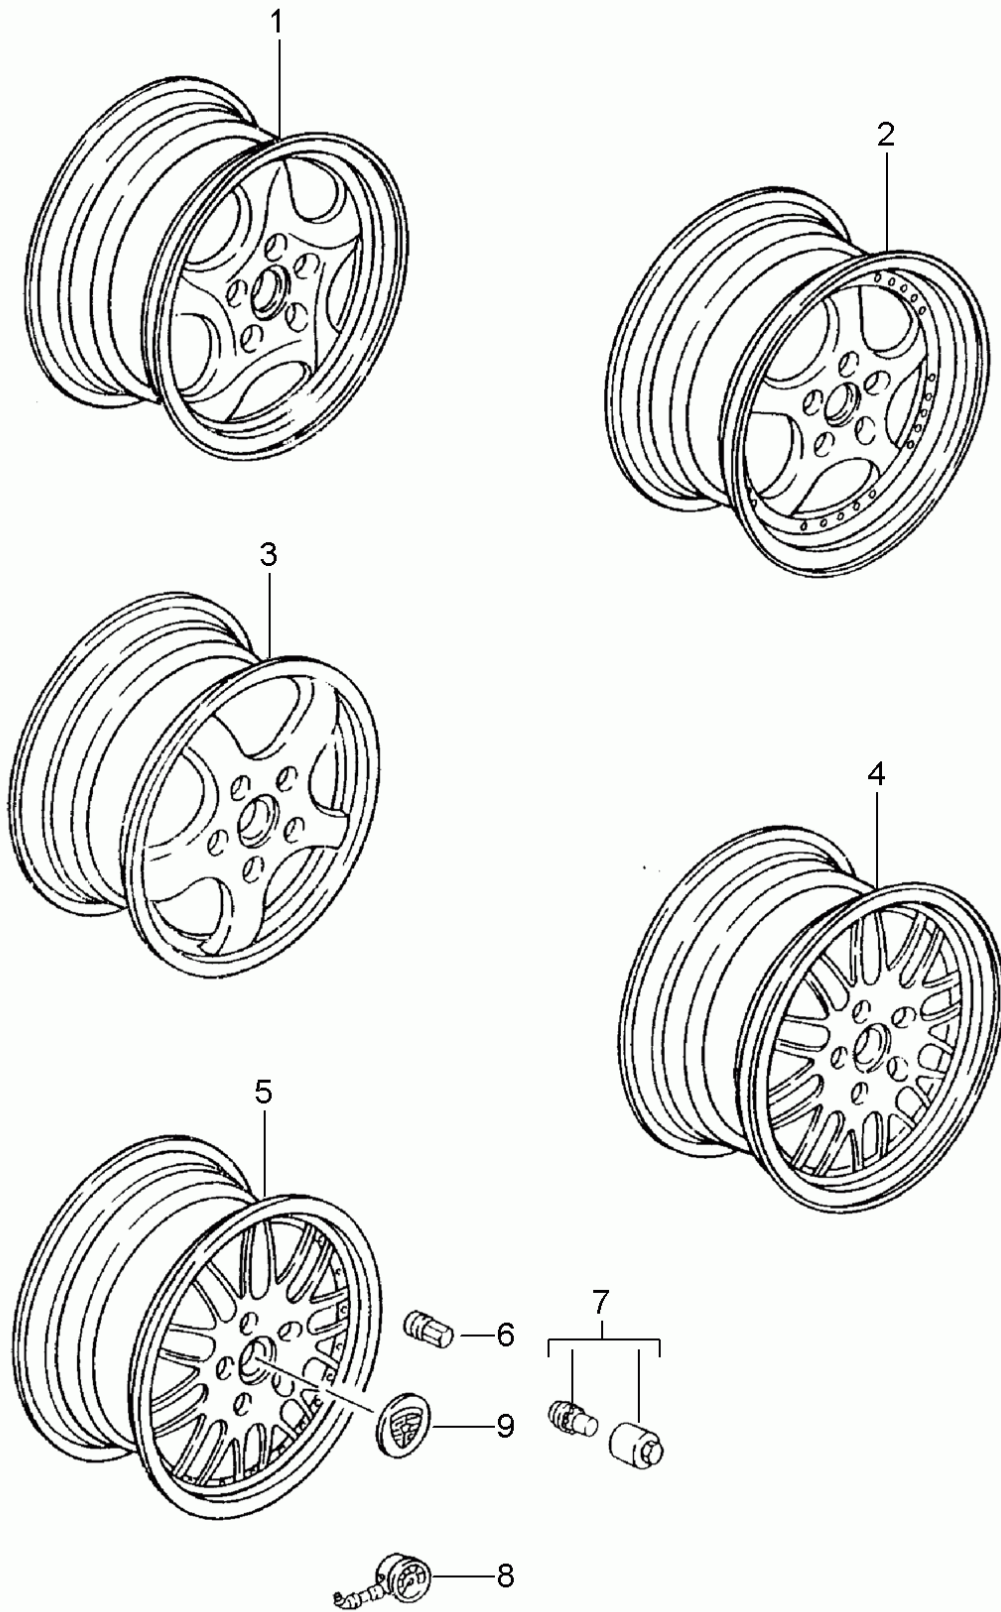

Modell: TEQ

Laufzeit: 1985>>2012

Modell: TEQ

Laufzeit: 1985>>2012

Pos	Teilenummer	Benennung	Bemerkung	St	Modellangabe
		Leichtmetallräder Zubehör siehe Bildtafel 996/601-00			CARRERA TURBO BOXSTER
1	993 362 134 05	Leichtmetallrad TECHNOLOGIE DESIGN 7,5 J X 18, ET 50	/V /V	1	BOXSTER 911
1	993 362 136 00	Leichtmetallrad TECHNOLOGIE DESIGN 8 J X 18, ET 52	/V	1	CARRERA CARRERA 4 TURBO
1	993 362 138 00	Leichtmetallrad TECHNOLOGIE DESIGN 9 J X 18, ET 50	/H	1	BOXSTER
1	993 362 140 00	Leichtmetallrad TECHNOLOGIE DESIGN 10 J X 18, ET 40	/H	1	TURBO
1	993 362 140 01	Scheibenrad TECHNOLOGIE DESIGN 10 J X 18, ET 65	/H	1	CARRERA CARRERA 4 911
2	993 362 124 50	Leichtmetallrad TARGA DESIGN 7 J X 17, ET 55	/V	1	CARRERA CARRERA 4
2	993 362 128 50	Leichtmetallrad TARGA DESIGN 9 J X 17, ET 55	/H	1	CARRERA CARRERA 4
3	993 362 124 00	Leichtmetallrad CUP DESIGN '94 7 J X 17, ET 55	/V	1	CARRERA CARRERA 4
3	993 362 128 00 993 362 128 00 61M	Leichtmetallrad Silber Metallic CUP DESIGN '94 9 J X 17, ET 55	/H	1	CARRERA CARRERA 4
4	993 362 124 51	Scheibenrad SPORTCLASSIC 7 J X 17, ET 55	/V	1	CARRERA, 4 TARGA BOXSTER BOXSTER
(4)	993 362 126 55	Scheibenrad SPORTCLASSIC 8,5 X 17, ET 50	/H	1	BOXSTER
4	993 362 128 51	Leichtmetallrad SPORTCLASSIC 9 J X 17, ET 55	/H	1	CARRERA CARRERA 4 TARGA
5	993 362 134 55	Scheibenrad SPORTCLASSIC II 7,5 J X 18, ET 50	/V /V	1	911 BOXSTER
5	993 362 136 50	Scheibenrad SPORTCLASSIC II 8 J X 18, ET 52	/V	1	CARRERA CARRERA 4
5	993 362 138 50	Scheibenrad SPORTCLASSIC II 9 J X 18, ET 52	/H	1	BOXSTER
5	993 362 140 50	Scheibenrad SPORTCLASSIC II 10 J X 18, ET 65	/H /H	1	CARRERA 911
-	996 362 134 55	Leichtmetallrad SPORT-DESIGN 7,5 X 18, ET 50	/V /V	1	911 BOXSTER
-	996 362 136 50	Scheibenrad SPORT-DESIGN 8 X 18, ET 52	/V	1	911
-	996 362 138 50	Leichtmetallrad SPORT-DESIGN 9 X 18, ET52	/H	1	BOXSTER
-	996 362 140 50	Scheibenrad	/H	1	911