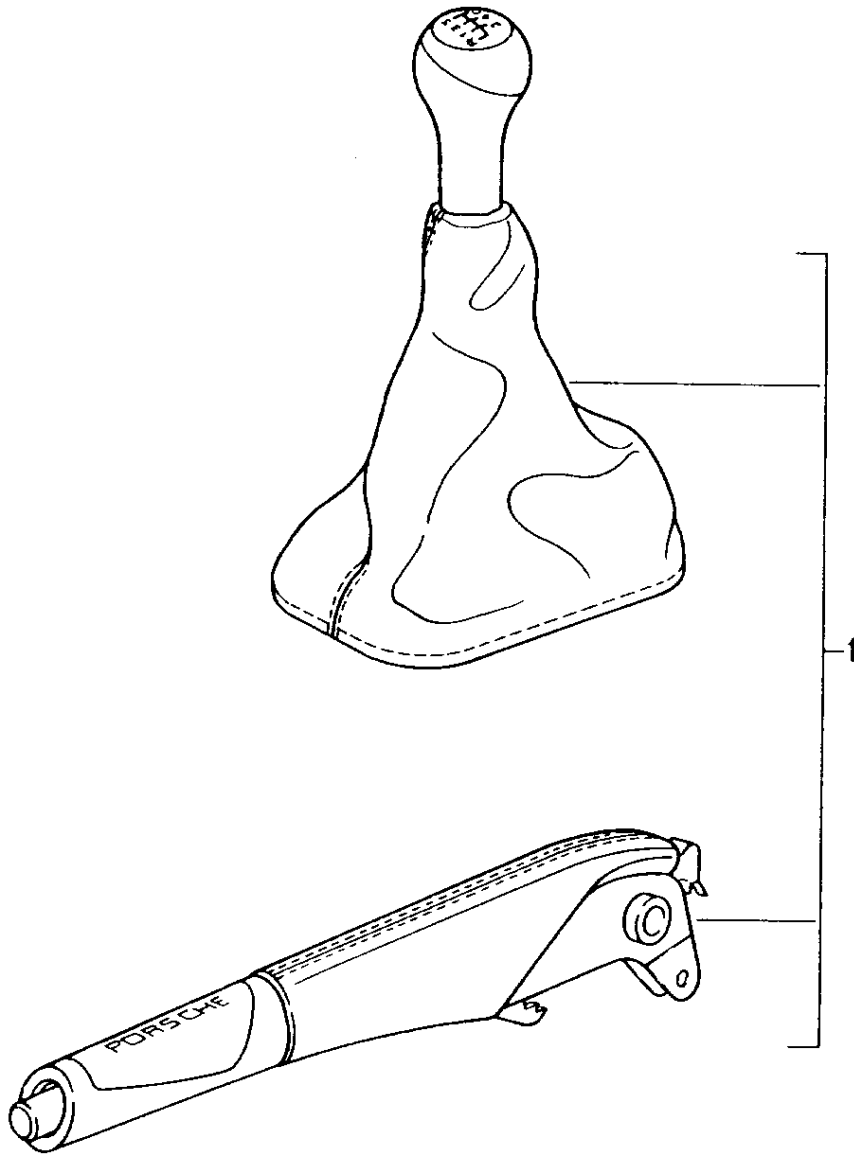

Modell: TEQ

Laufzeit: 1985>>2012

Modell: TEQ

Laufzeit: 1985>>2012

Pos	Teilenummer	Benennung	Bemerkung	St	Modellangabe
1	000 044 700 08	Satz Handbremshebel Schalthebelknopf Satz Carbon bestehend aus: Schalthebelknopf Handbremshebel Einzelteile siehe Gruppe 7/01/00 , 7/01/05	89-98 /LL 89-94	1	911, CARRERA CARRERA 2/4 I098 RS, TURBO SPEEDSTER
	000 044 700 08 4UC	Karamell			
	000 044 700 08 2WH	Kaschmirbeige			
	000 044 700 08 7VX	Leinen			
	000 044 700 08 2LX	Mahagoni			
	000 044 700 08 7JX	Marineblau			
	000 044 700 08 4MT	Samtrot			
	000 044 700 08 2WT	Schiefer			
	000 044 700 08 1AJ	Schwarz			
	000 044 700 08 5VT	Seidengrau			
	000 044 700 08 7KC	Veneziablau			
	000 044 700 08 7LD	Weinrot			
	000 044 700 08 D35	Carraragrau			
	000 044 700 08 9YL	Cobaltblau			
	000 044 700 08 4YU	Kaschmirbeige			
	000 044 700 08 6XL	Klassikgrau			
	000 044 700 08 8ZL	Lichtgrau			
	000 044 700 08 6YL	Magenta			
	000 044 700 08 H05	Marineblau			
	000 044 700 08 M05	Matadorrot			
	000 044 700 08 8YR	Schwarz			
	000 044 700 08 J25	Sherwoodgrün			
	000 044 700 08 F45	Dunkelblau			
	000 044 700 08 C43	Grau-Violett			
	000 044 700 08 D33	Hellgrau			
	000 044 700 08 H35	Lichtblau			
	000 044 700 08 G55	Maritimblau			
	000 044 700 08 2XR	Perlgrau			
	000 044 700 08 C35	Schwarz-Matt			
	000 044 700 08 N09	Schwarz-Violett			
	000 044 700 08 M19	Sternrubin			
	000 044 700 08 E38	Rubicongrau			
(1)	000 044 700 06	Satz Alu-Look bestehend aus: Schalthebelknopf Handbremshebel Einzelteile siehe Gruppe 7/01/00 , 7/01/05	/LL 89-94	1	CARRERA 2/4 I098 RS, TURBO SPEEDSTER
	000 044 700 06 4UC	Karamell			
	000 044 700 06 2WH	Kaschmirbeige			
	000 044 700 06 7VX	Leinen			
	000 044 700 06 2LX	Mahagoni			
	000 044 700 06 7JX	Marineblau			
	000 044 700 06 4MT	Samtrot			
	000 044 700 06 2WT	Schiefer			
	000 044 700 06 1AJ	Schwarz			
	000 044 700 06 5VT	Seidengrau			
	000 044 700 06 7KC	Veneziablau			
	000 044 700 06 7LD	Weinrot			