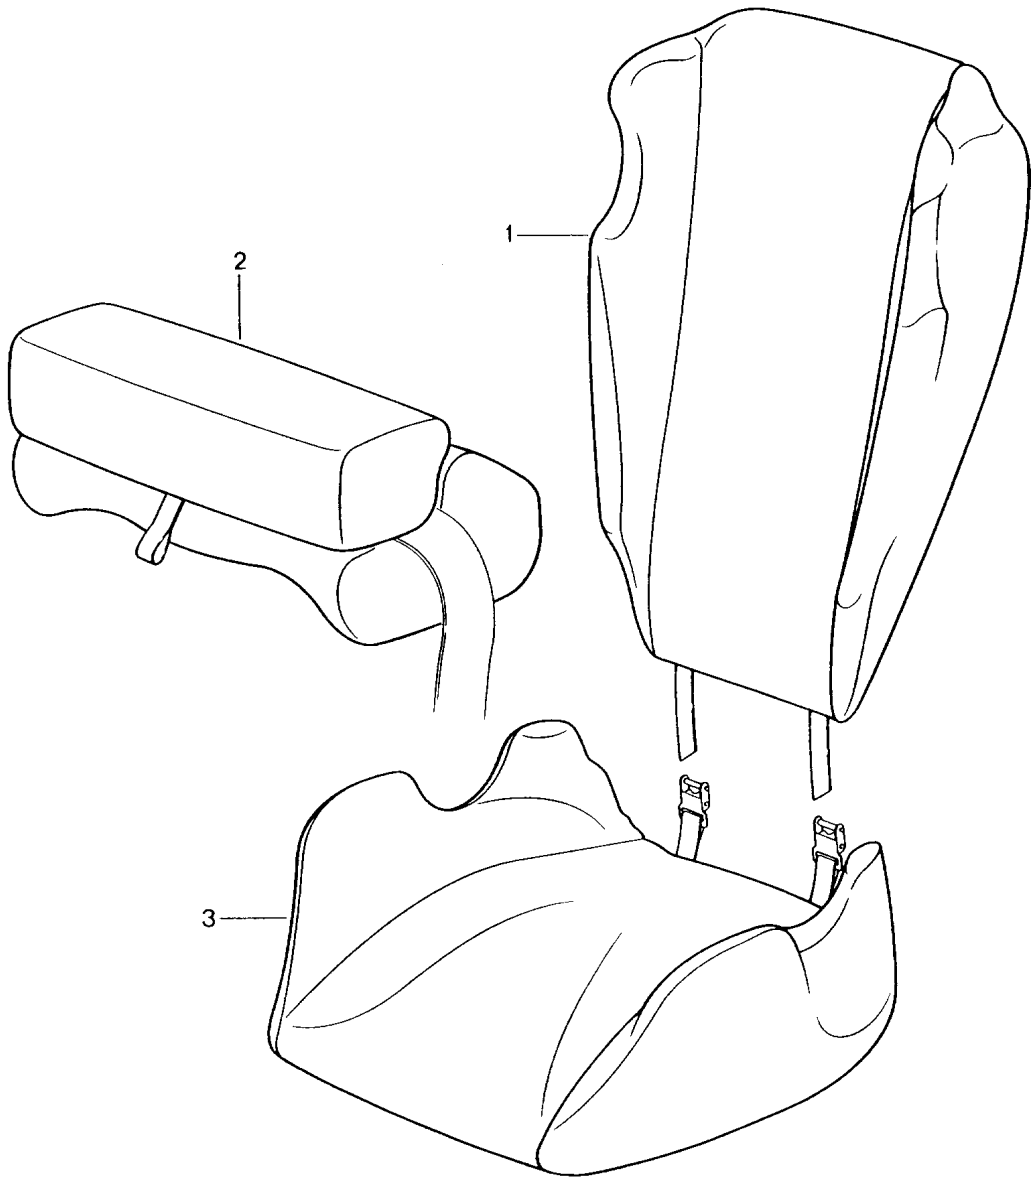

Modell: TEQ

Laufzeit: 1985>>2012