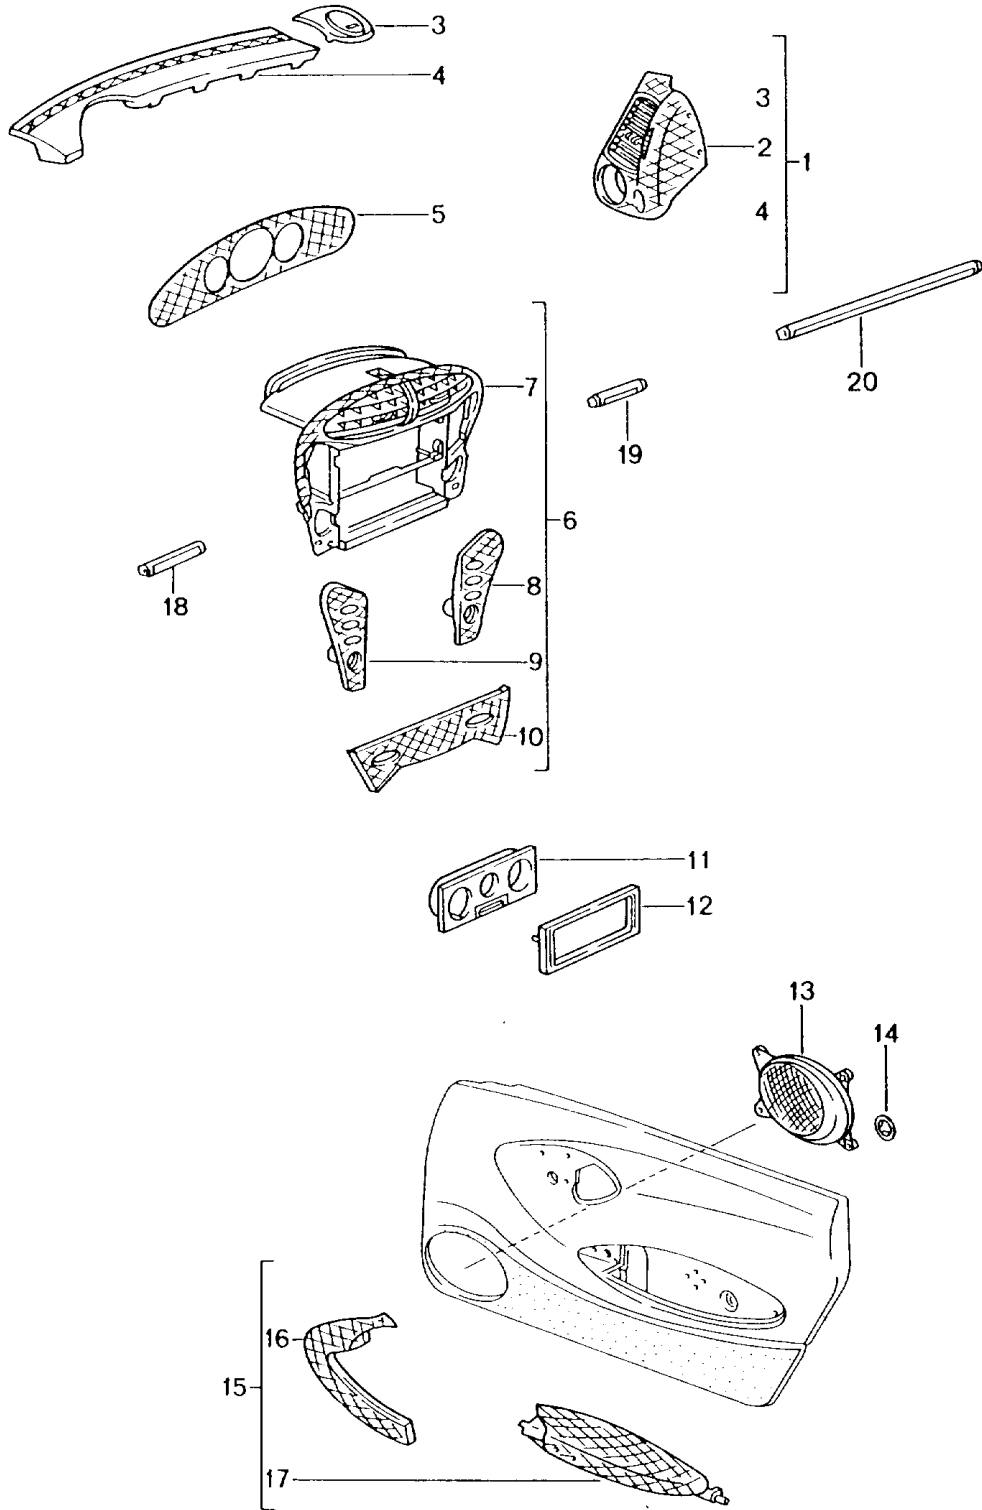

Modell: TEQ

Laufzeit: 1985>>2012

Pos	Teilenummer	Benennung	Bemerkung	St	Modellangabe
7	996 552 969 90	bestehend aus: Aufnahmerahmen Mitteldüse Carbon		1	
(7)	000 044 801 10	oder Träger Mitteldüse Carbon		1	M662
8	996 552 968 07	Schalterblende Carbon	/R	1	
9	996 552 967 07	Schalterblende Carbon	/L	1	
10	996 552 972 05	Schalterblende unten Carbon		1	
11	996 552 991 01	mitbestellen: Abdeckung Heizung Carbon		1	
12	996 552 992 01	oder Abdeckung Klimaschalter Carbon		1	
-	996 552 963 04	Blende Klimaanlage Carbon		1	M662
-	996 552 967 11	Schalterblende Mittelkonsole vorn Carbon	02-05	1	
13	000 044 801 14	Lautsprecherblende Türlautsprecher Carbon		1	
14	999 591 946 02	Klemmscheibe		8	
14	999 591 946 03	Klemmscheibe		8	
15	000 044 801 04	Einbausatz Tür Carbon		1	
16	996 555 989 02	bestehend aus: Zuziehgriff Carbon	/R	1	
(16)	996 555 988 02	Zuziehgriff Carbon	/L	1	
17	996 555 987 02	Deckel Ablagefach Carbon	/R	1	
(17)	996 555 986 02	Deckel Ablagefach Carbon	/L	1	
18	996 552 996 01	bei Bedarf mitbestellen: Abdeckleiste	/LL /L	1	I098
(18)	996 552 997 01	Abdeckleiste	/RL /R	1	I099
19	996 552 998 02	Abdeckleiste	/LL	1	I098
(19)	996 552 998 03	Abdeckleiste	/RL	1	I099
20	986 552 987 04	Abdeckleiste	/LL /R	1	I098
(20)	986 552 987 05	Abdeckleiste Carbon	/RL /L	1	I099

Modell: TEQ

Laufzeit: 1985>>2012