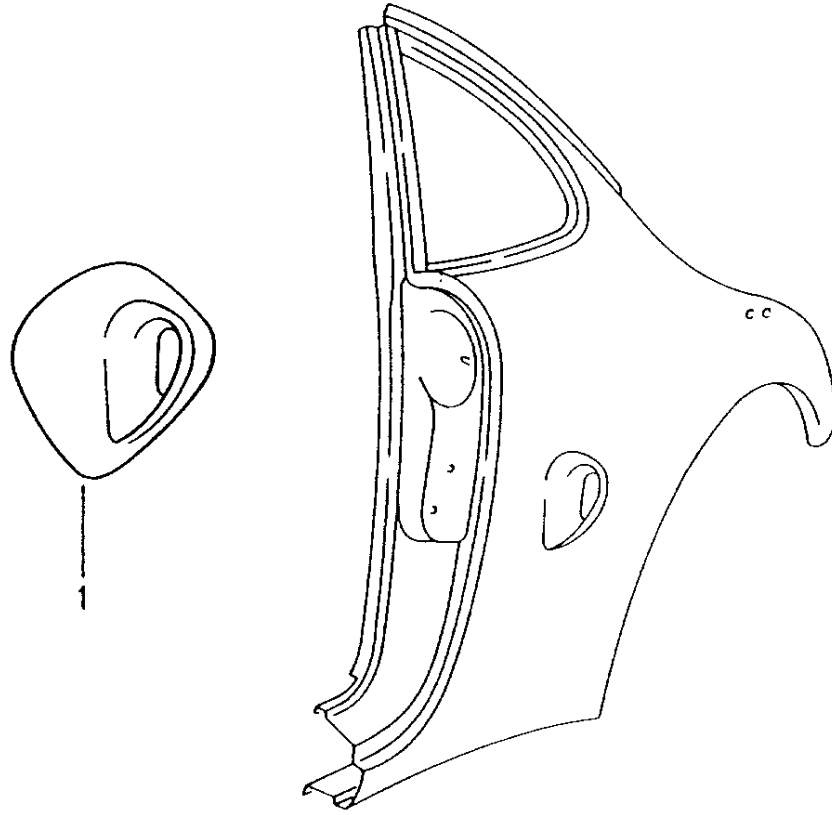

Modell: TEQ

Laufzeit: 1985>>2012