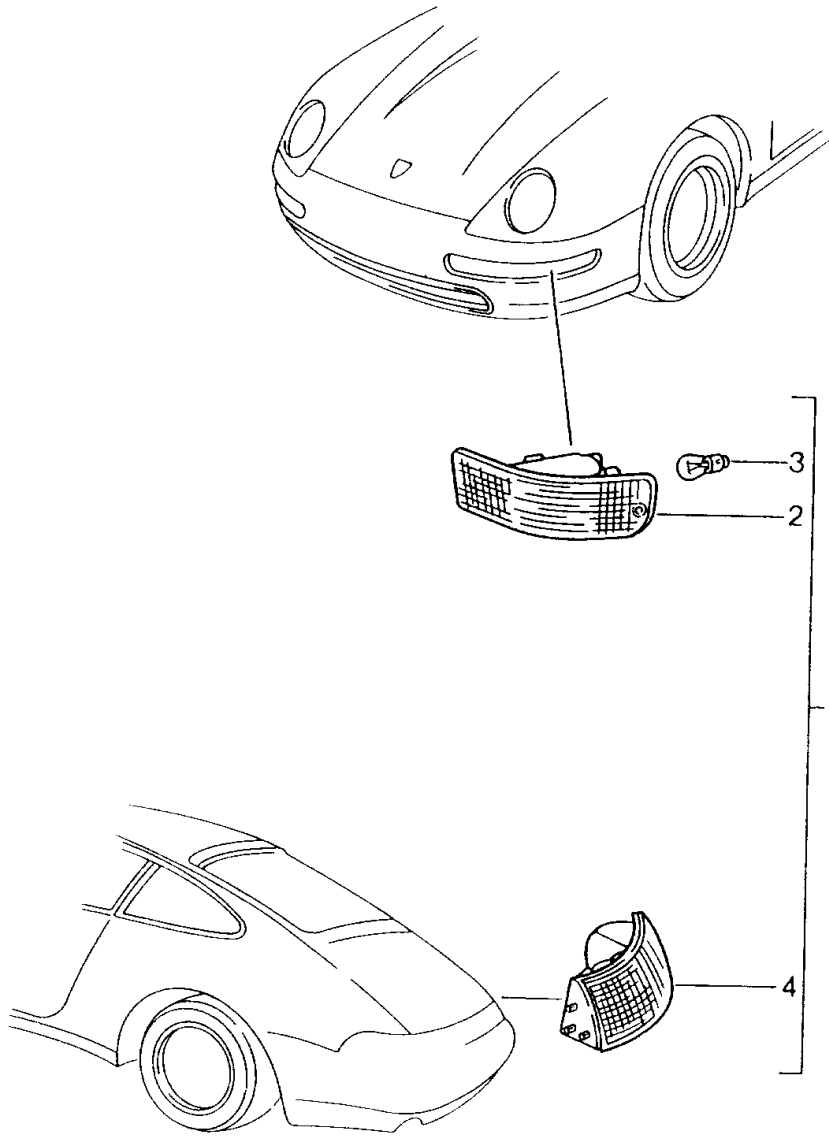

Modell: TEQ

Laufzeit: 1985>>2012

Modell: TEQ

Laufzeit: 1985>>2012

Pos	Teilenummer	Benennung	Bemerkung	St	Modellangabe
1	000 044 900 00	Blinkleuchte Heckleuchte Leuchteneinheit Blinkleuchte Heckleuchte Satz bestehend aus:	95-98	1	911(993)
2	993 631 061 01	Blinkleuchte Weiss	/L	1	
(2)	993 631 062 01	Blinkleuchte Weiss	/R	1	
3	900 631 131 90	Glühlampe Gelb 12V/21W		2	
4	993 631 403 01	Leuchteneinheit	/L	1	
(4)	993 631 404 01	Leuchteneinheit	/R	1