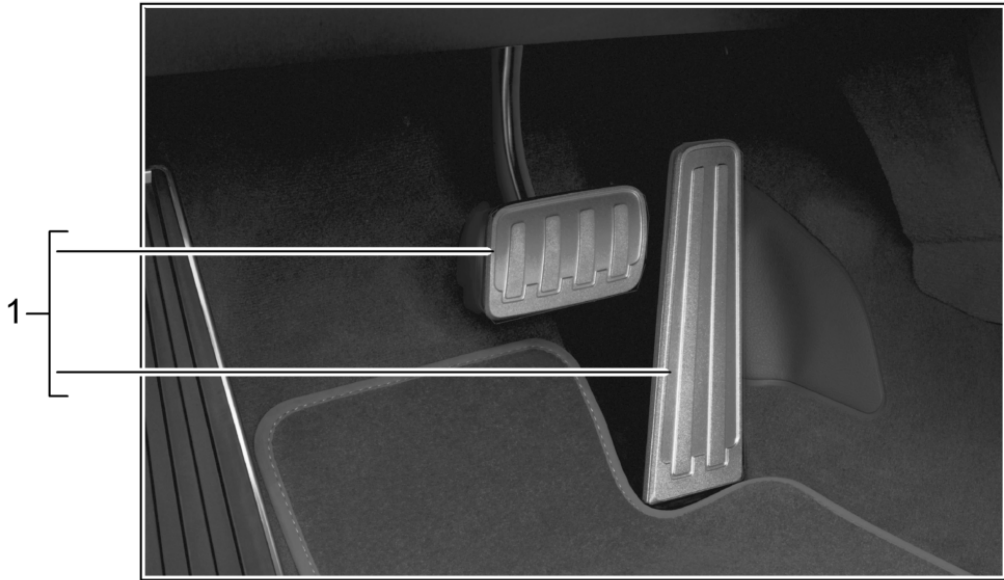

Modell: TEQ

Laufzeit: 1985>>2012

Pos	Teilenummer	Benennung	Bemerkung	St	Modellangabe
		Pedalerhöhung	78-95		928
1	928 423 207 00	Distanzpedalplatte		1	
2	928 423 213 00	Distanzpedalplatte	(AUS)	1	
3	900 114 021 01	Zahnscheibe		1	J 8,2
4	900 067 057 03	Zylinderschraube		1	M8 x 20

Modell: TEQ

Laufzeit: 1985>>2012