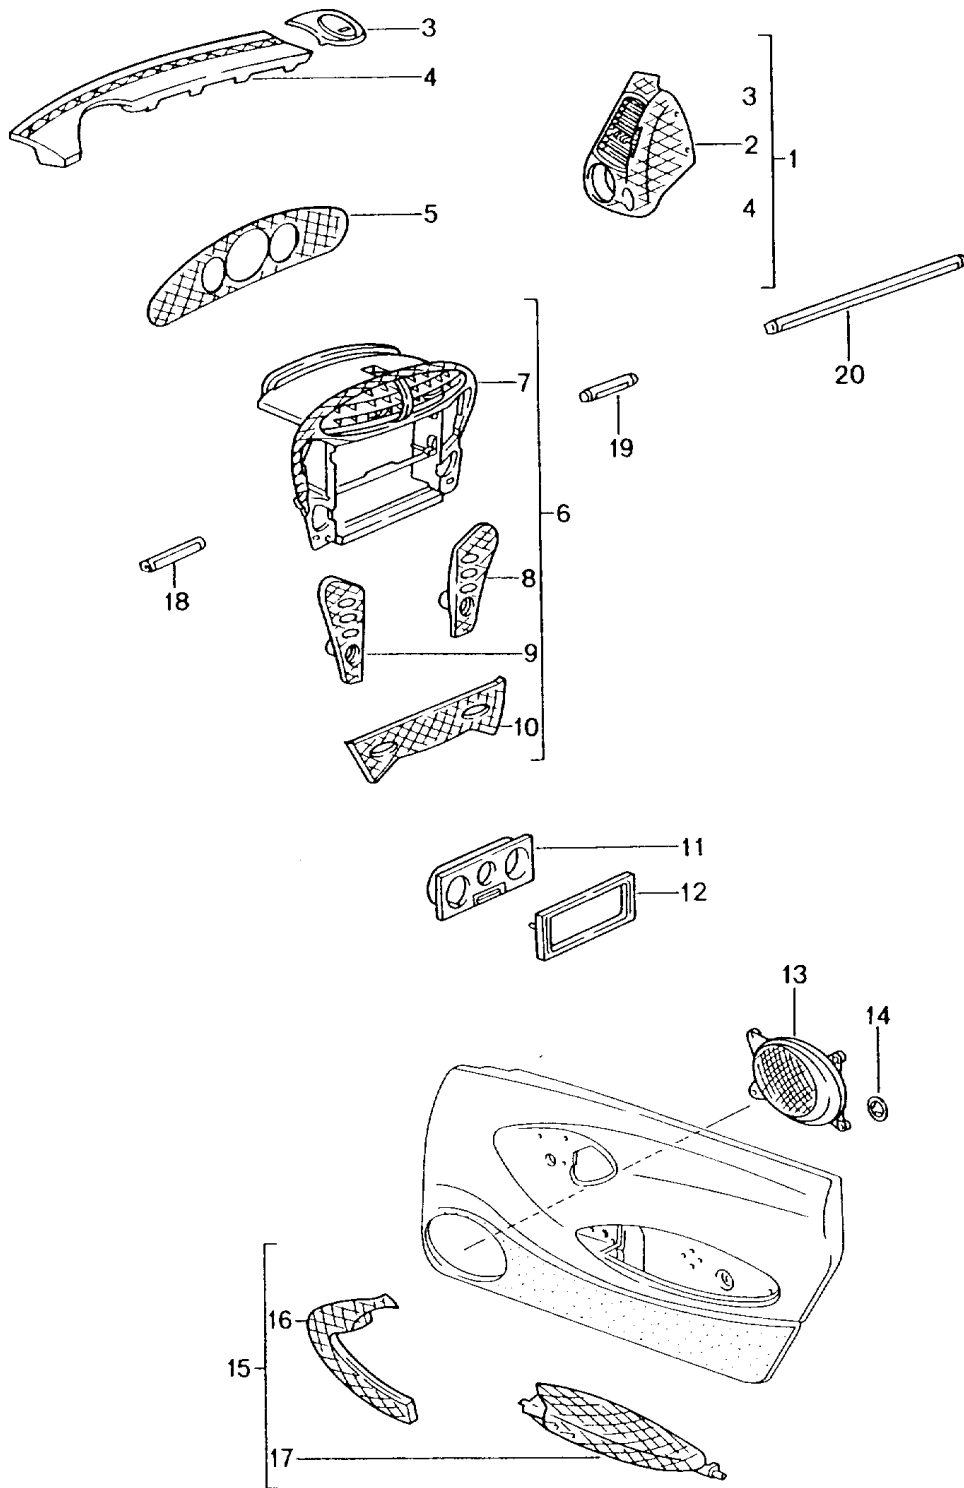

Modell: TEQ

Laufzeit: 1985>>2012