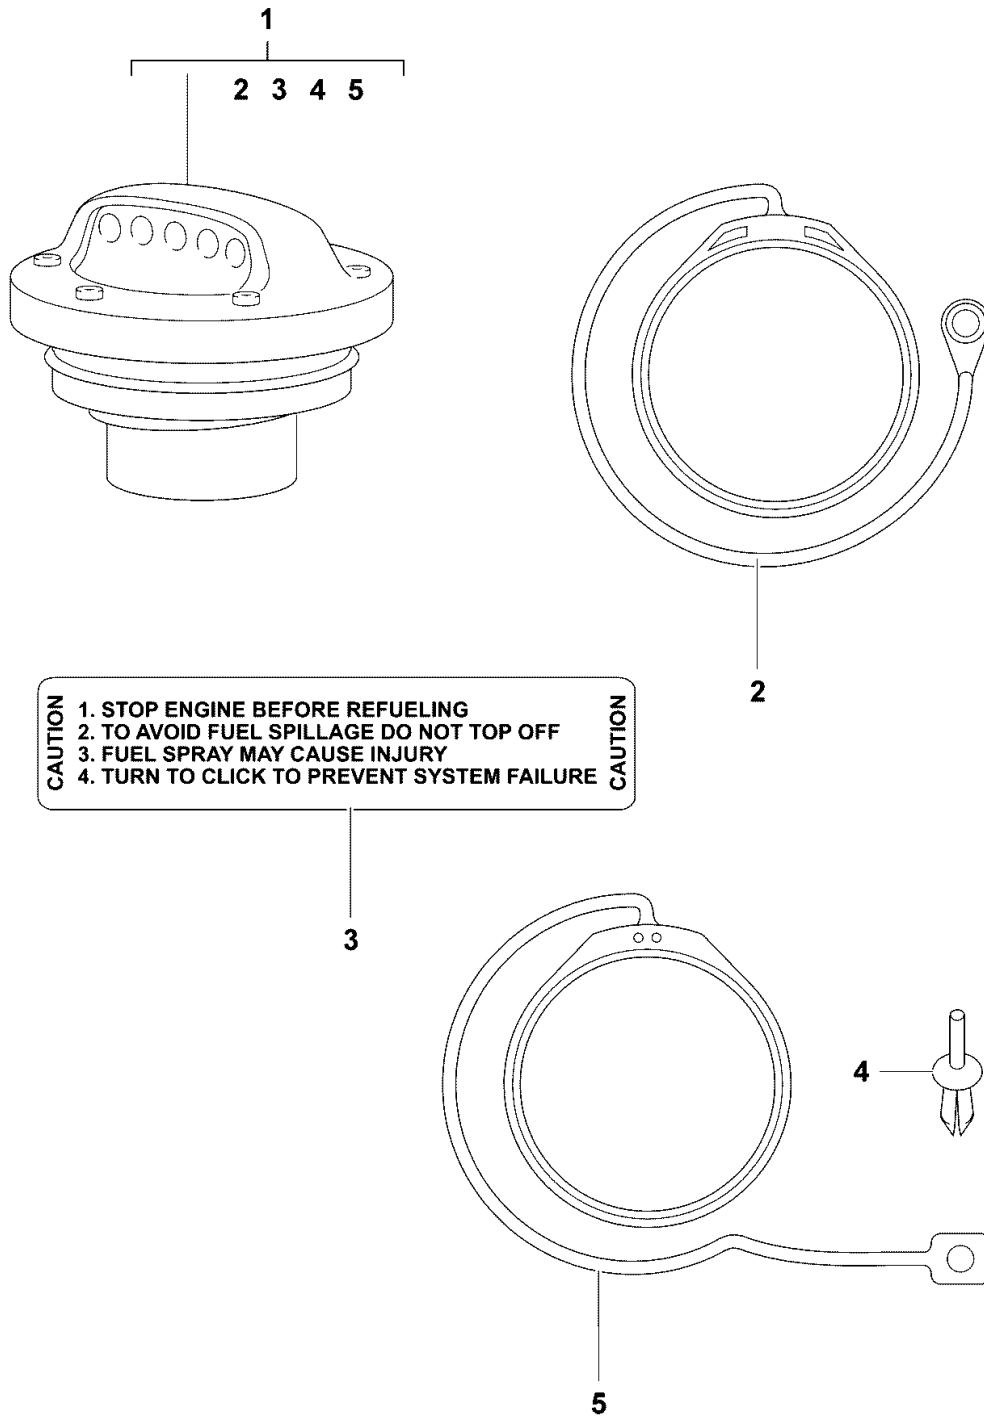

Modell: TEQ

Laufzeit: 1985>>2012