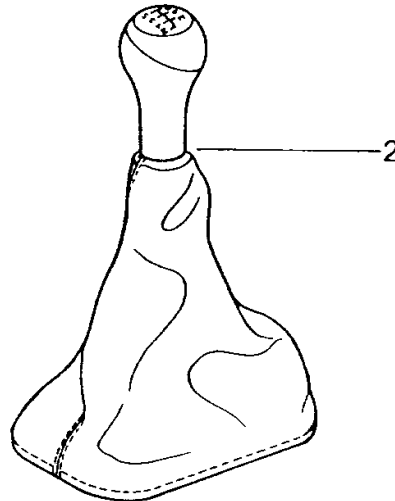

Modell: TEQ

Laufzeit: 1985>>2012

Modell: TEQ

Laufzeit: 1985>>2012

Pos	Teilenummer	Benennung	Bemerkung	St	Modellangabe
1	993 424 981 00	Schalthebelknopf Schaltknopf Wurzelholz hell	94-98	1	911 (993) Carrera Targa
	993 424 981 00 4YU	Kaschmirbeige			
	993 424 981 00 T15	Kastanienbraun			
	993 424 981 00 6XL	Klassikgrau			
	993 424 981 00 3QN	Marmorgrau			
	993 424 981 00 H24	Nachtblau			
	993 424 981 00 8YR	Schwarz			
1	993 424 981 01	Schalthebelknopf Wurzelholz dunkel		1	Carrera Targa
	993 424 981 01 4YU	Kaschmirbeige			
	993 424 981 01 T15	Kastanienbraun			
	993 424 981 01 6XL	Klassikgrau			
	993 424 981 01 3QN	Marmorgrau			
	993 424 981 01 H24	Nachtblau			
	993 424 981 01 8YR	Schwarz			
2	993 424 981 06	Schalthebelknopf Carbon-Alu-Look		1	Carrera Targa
	993 424 981 06 4YU	Kaschmirbeige			
	993 424 981 06 T15	Kastanienbraun			
	993 424 981 06 6XL	Klassikgrau			
	993 424 981 06 3QN	Marmorgrau			
	993 424 981 06 H24	Nachtblau			
	993 424 981 06 8YR	Schwarz			
(2)	000 044 700 14	Schalthebelknopf		1	Carrera
	000 044 700 14 4YU	Kaschmirbeige			
	000 044 700 14 T15	Kastanienbraun			
	000 044 700 14 6XL	Klassikgrau			
	000 044 700 14 3QN	Marmorgrau			
	000 044 700 14 H24	Nachtblau			
	000 044 700 14 8YR	Schwarz			
(2)	964 424 981 03	Schalthebelknopf Alu-Look		1	Carrera Targa
	964 424 981 03 4YU	Kaschmirbeige			
	964 424 981 03 T15	Kastanienbraun			
	964 424 981 03 6XL	Klassikgrau			
	964 424 981 03 3QN	Marmorgrau			
	964 424 981 03 H24	Nachtblau			
	964 424 981 03 8YR	Schwarz			
3	993 424 981 02	Schalthebelknopf Leder Schaltschema Leder		1	Carrera Targa
	993 424 981 02 4YU	Kaschmirbeige			
	993 424 981 02 T15	Kastanienbraun			
	993 424 981 02 6XL	Klassikgrau			
	993 424 981 02 3QN	Marmorgrau			
	993 424 981 02 H24	Nachtblau			
	993 424 981 02 8YR	Schwarz			
4	000 044 700 05	Einsatz Schaltschema Leder		1	C2/C4/C4S Turbo Targa
	000 044 700 05 4YU	Kaschmirbeige			
	000 044 700 05 T15	Kastanienbraun			
	000 044 700 05 6XL	Klassikgrau			
	000 044 700 05 3QN	Marmorgrau			
	000 044 700 05 H24	Nachtblau			
	000 044 700 05 8YR	Schwarz			
4	EXC 964 018 08	Einsatz Wappen		1	C2/C4/C4S Turbo