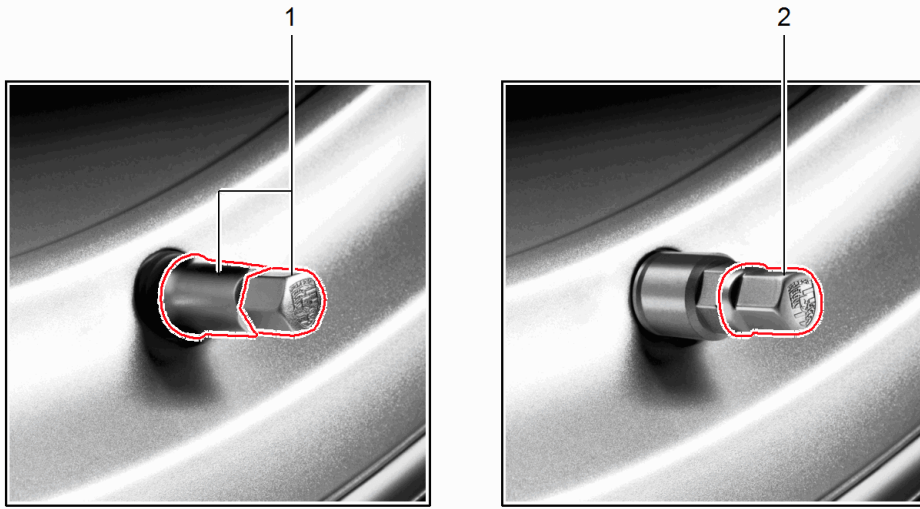

Modell: TEQ

Laufzeit: 1985>>2012

Modell: TEQ

Laufzeit: 1985>>2012

Pos	Teilenummer	Benennung	Bemerkung	St	Modellangabe
		Ventilkappe Porsche Wappen Silber Schwarz	76-		924 / 944 928 / 968 911(964/993) 911(996/997) Boxster Cayman
1	000 044 601 00	Kappe Ventilkappe mit Porsche Wappen Satz inklusive Gummiventil		1	
2	000 044 602 15	Kappe Ventilkappe mit Porsche Wappen Satz	05-	1	I482/483 911 (997) Boxster Cayman
3	991 044 602 66	Kappe Ventilkappe Schwarz Wappen farbig Satz		1	-I482/-I483
(3)	991 044 602 67	Kappe Ventilkappe Schwarz Wappen farbig Satz		1	I482/483
4	991 044 602 69	Kappe Ventilkappe Silber Wappen farbig Satz		1	I482/483
5	991 044 602 65	Kappe Ventilkappe Schwarz Wappen Schwarz-Weiss Satz		1	-I482/-I483
6	991 044 602 68	Kappe Ventilkappe Silber Wappen Schwarz-Weiss Satz		1	I482/483