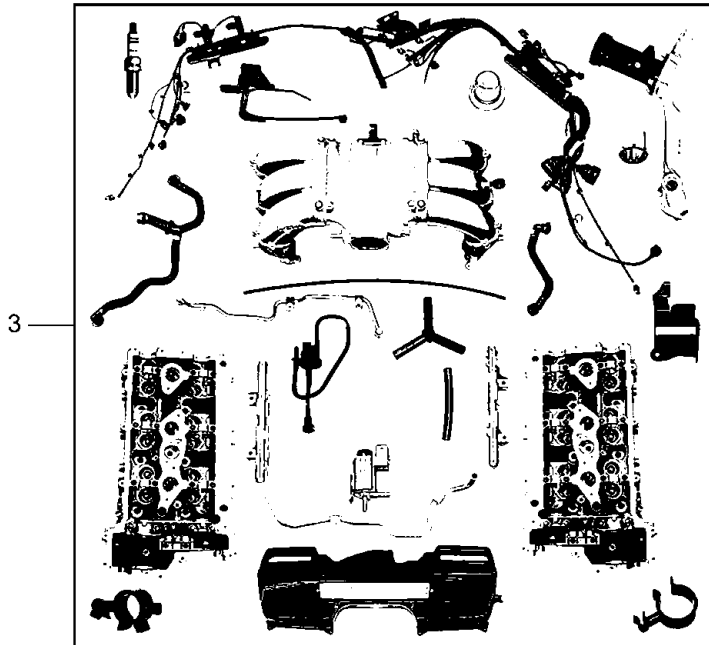

Modell: TEQ

Laufzeit: 1985>>2012