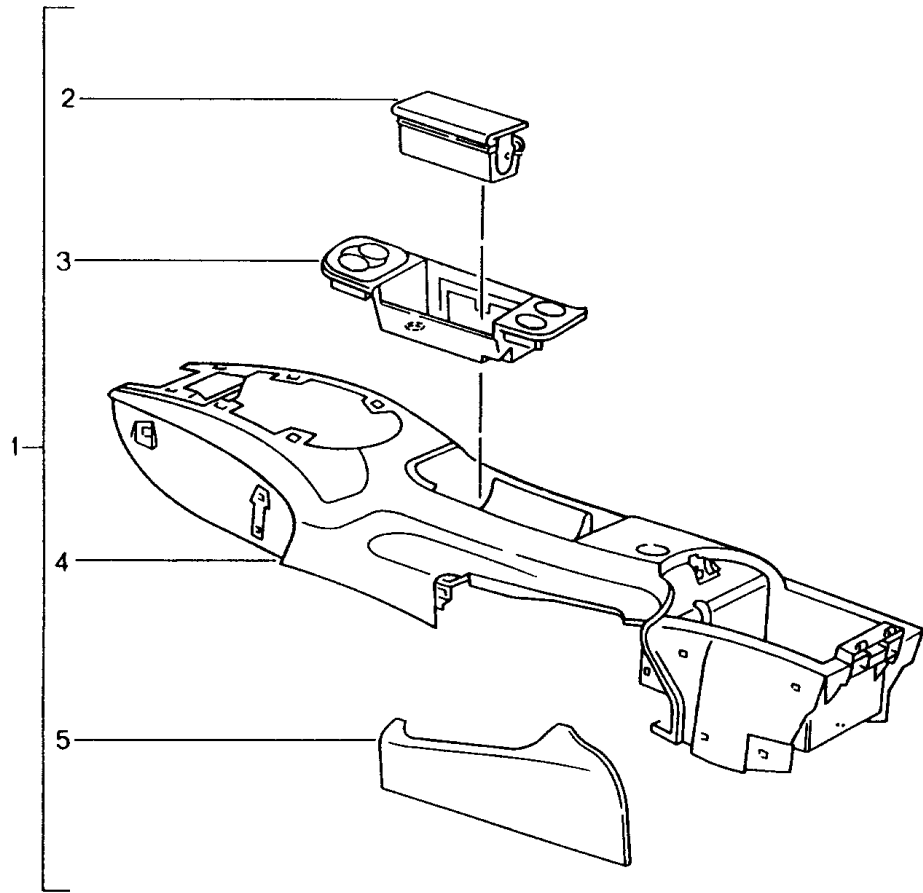

Modell: TEQ

Laufzeit: 1985>>2012

Modell: TEQ

Laufzeit: 1985>>2012

Pos	Teilenummer	Benennung	Bemerkung	St	Modellangabe
1	000 044 800 99	Nachrüstsatz Tunnel Carbon Nachrüstsatz Tunnel Carbon	97-04 98-04	1	BOXSTER 911
2	986 552 997 02	bestehend aus: Einsatz Ascher Carbon		1	
3	986 552 996 02	Ascher Carbon		1	
4	986 552 995 02	Mittelkonsole Carbon		1	
5	996 552 993 02	Abdeckung Handbremse Carbon		1