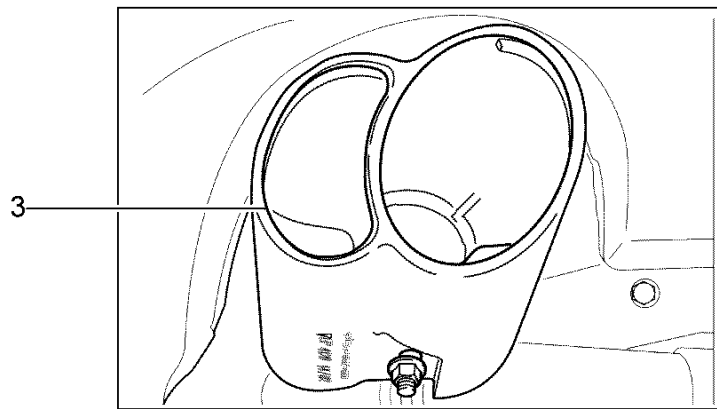

Modell: TEQ

Laufzeit: 1985>>2012