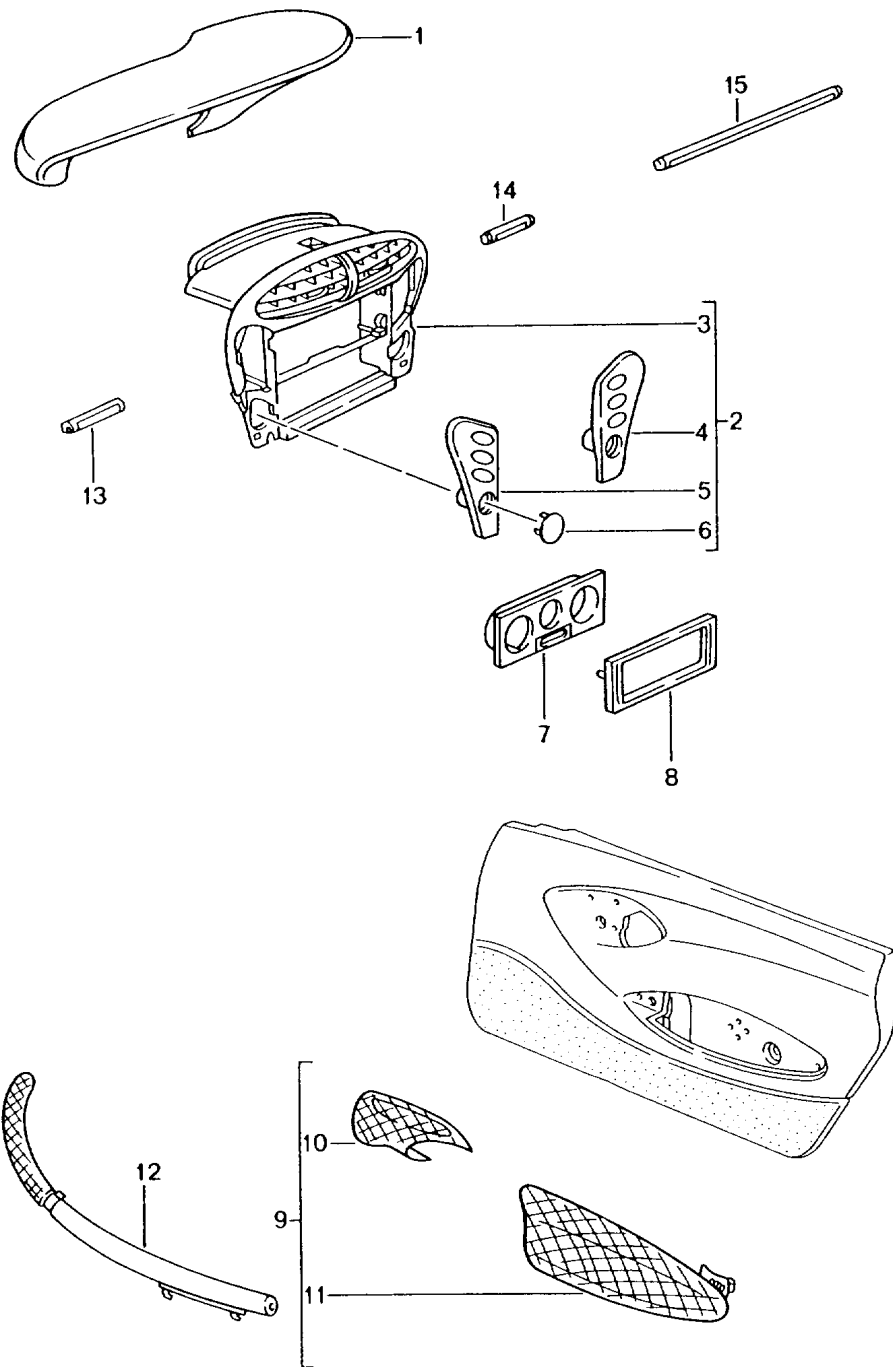

Modell: TEQ

Laufzeit: 1985>>2012

Pos	Teilenummer	Benennung	Bemerkung	St	Modellangabe
11	993 632 171 13	Streuscheibe Heckspoiler	94-98	1	911(993)
12	993 632 171 14	Heckscheibenwischer Streuscheibe Heckspoiler Heckscheibenwischer	94-98	1	M425 911(993)
13	993 632 171 15	Schiebedach Streuscheibe Schiebedach	95-98	1	M425 M650 911(993) Turbo
14	993 632 171 17	Streuscheibe Heckscheibenwischer	95-98	1	M650 911(993) Turbo
15	993 632 171 18	Streuscheibe Heckscheibenwischer	95-98	1	M425 911(993) Turbo
16	993 632 171 19	Schiebedach Streuscheibe Glasdach Rollo	96-98	1	M425 M650 911(993) Targa
17	993 632 171 20	Heckscheibenwischer Streuscheibe Heckspoiler Glasdach Rollo	96-98	1	M425 911(993) Targa

Modell: TEQ

Laufzeit: 1985>>2012