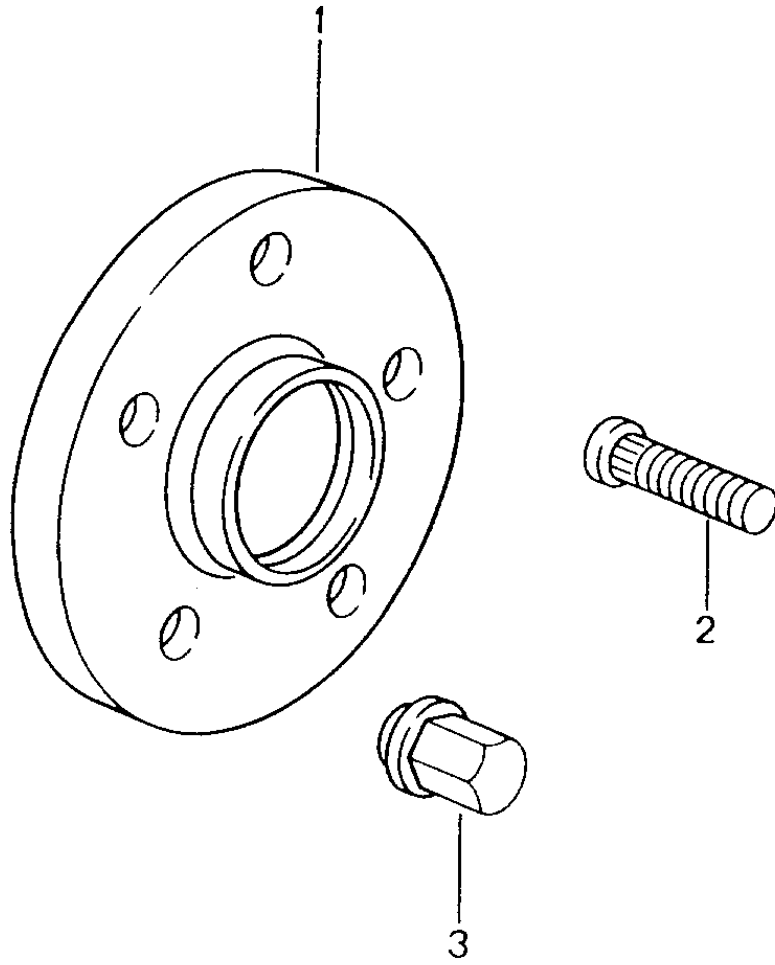

Modell: TEQ

Laufzeit: 1985>>2012