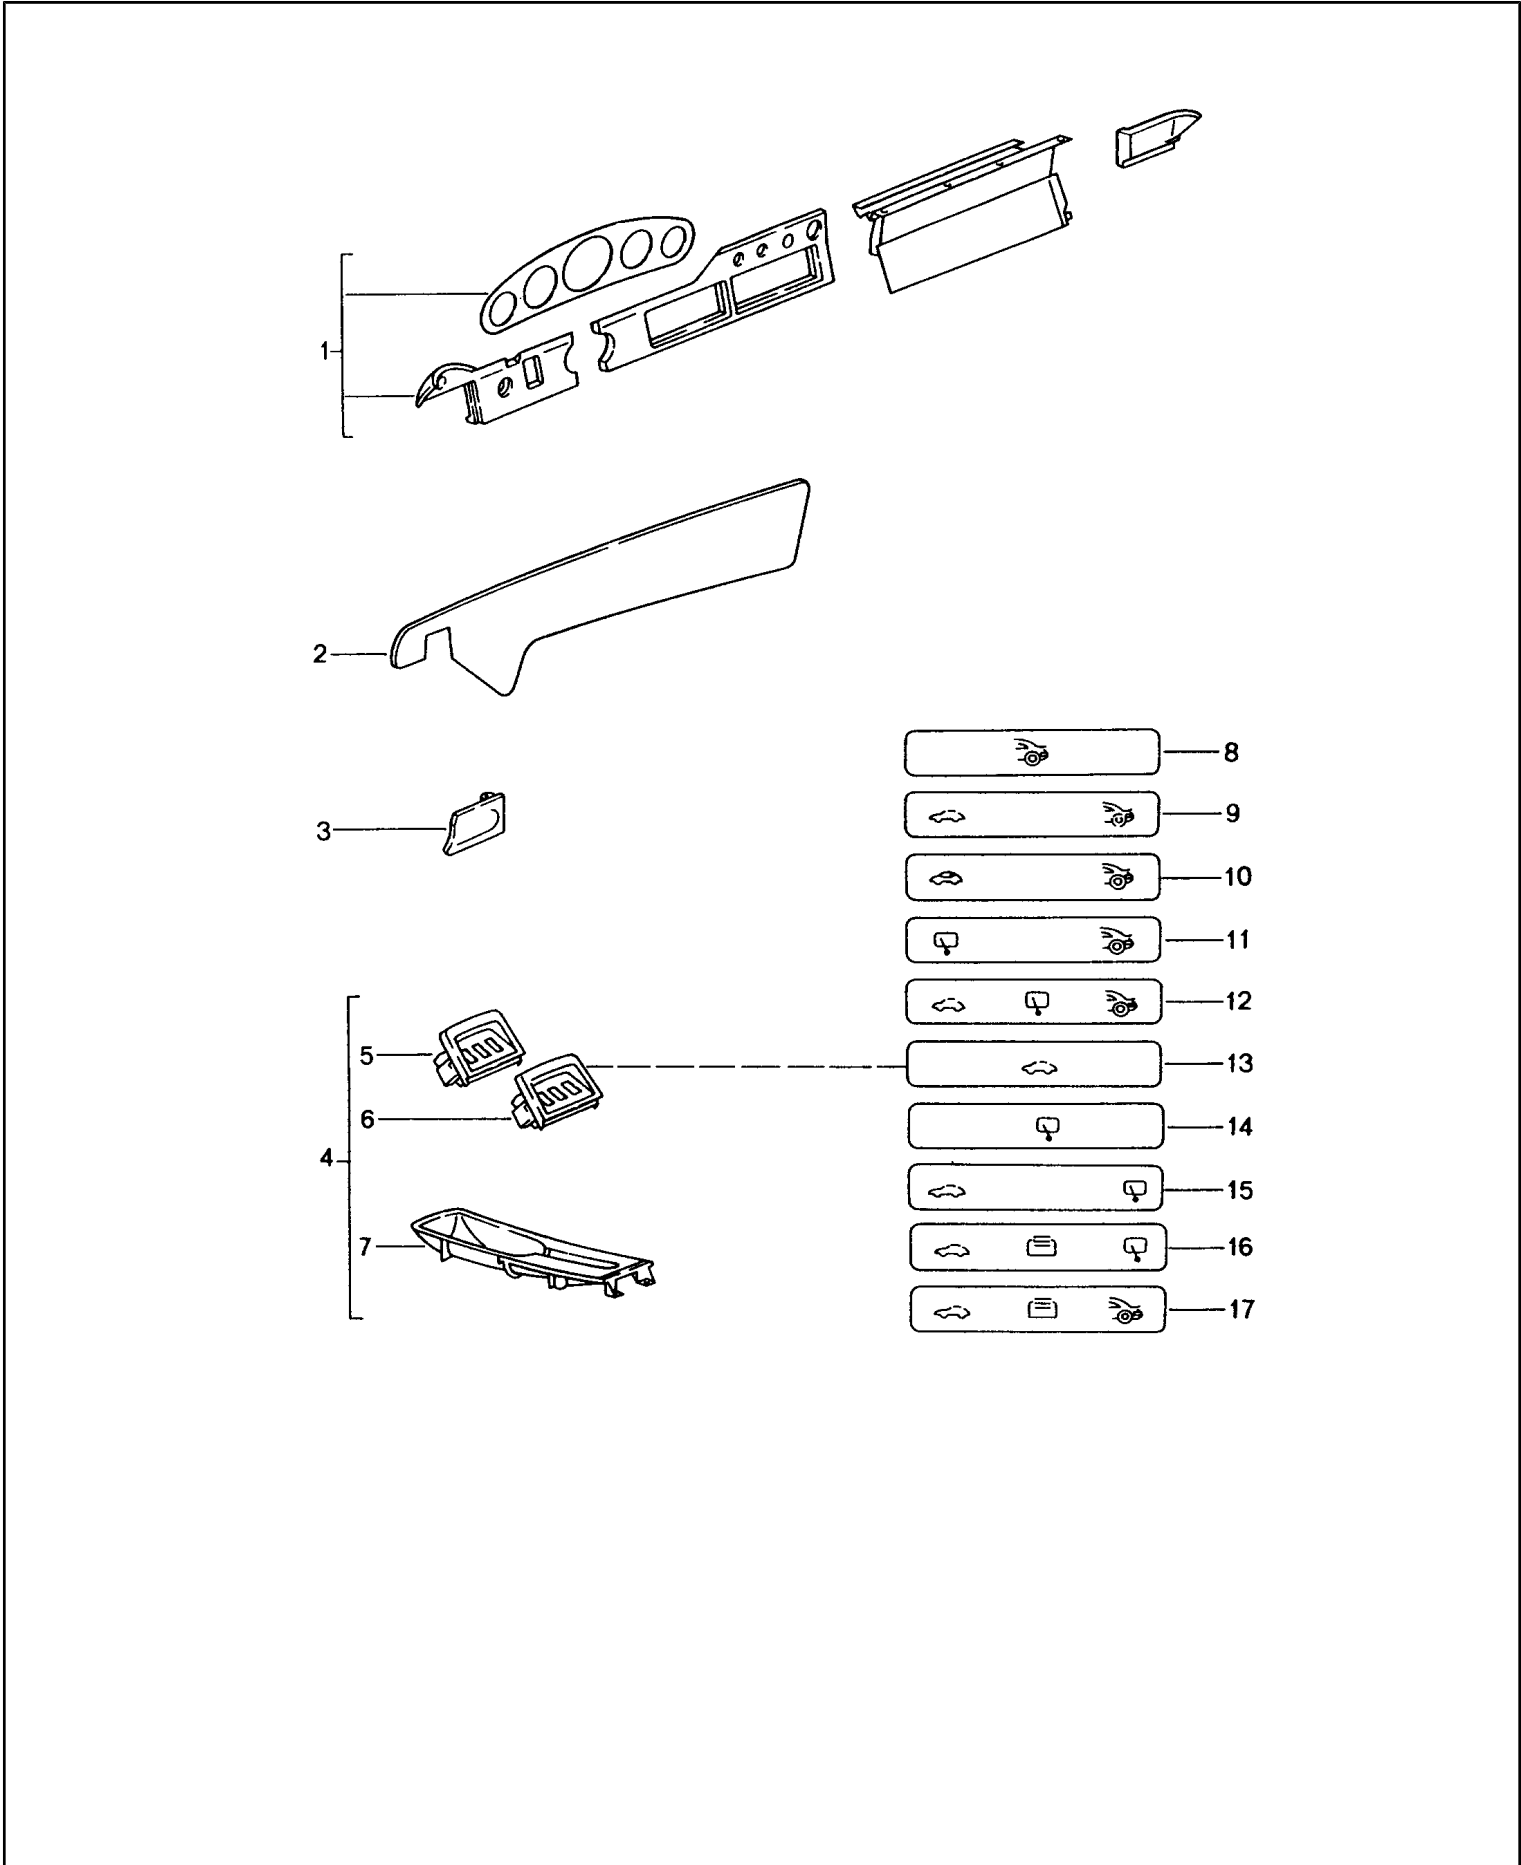

Modell: TEQ

Laufzeit: 1985>>2012

Modell: TEQ

Laufzeit: 1985>>2012

Pos	Teilenummer	Benennung	Bemerkung	St	Modellangabe
1	993 552 985 04	Interieur Carbon Einbausatz	89-94 94-98 89-98	1	911(964) 911(993) 911(964/993) I098 -M425
(1)	993 552 985 05	Instrumententräger Schalttafelverkleidung Carbon Einbausatz	89-98	1	911(964/993) I099 -M425
-	000 044 800 79	Deckel Airbag Abdeckung Beifahrerseite Oberteil/Unterteil Carbon		1	911(993)
-	000 044 800 67	Deckel Airbag Abdeckung Beifahrerseite Oberteil/Unterteil Carbon	98	1	911(993) Turbo S M092
-	000 044 801 88	Schriftzug TURBO S Blende Radio Klimaschalter Heizregulierung Carbon	94-98	1	911(993)
-	000 044 801 94	Blende Zündanlassschloss Leuchtweitenregulierung Carbon	94-98	1	911(993)
2	000 044 800 63	Einbausatz Abdeckblende Tür	97-98	1	911(993)
3	993 555 980 01	Türöffner links	94-98	1	911(993)
(3)	993 555 981 01	Türöffner rechts	94-98	1	911(993)
4	000 044 800 60	Einbausatz Mittelkonsole bestehend aus:	94-98	1	911(993)
5	000 044 800 82	Schalterblende Mittelkonsole oben	94-98	1	911(993)
6	000 044 800 83	Schalterblende Mittelkonsole mitte	94-98	1	911(993)
7	000 044 800 36	Schale für Handbremshebel	94-98	1	911(993)
8	993 632 171 00	Streuscheibe Heckspoiler	94-98	1	911(993)
9	993 632 171 11	Streuscheibe Heckspoiler	94-98	1	911(993)
10	993 632 171 12	Schiebedach Streuscheibe Heckspoiler Verdeck	94-98	1	M650 911(993) M439