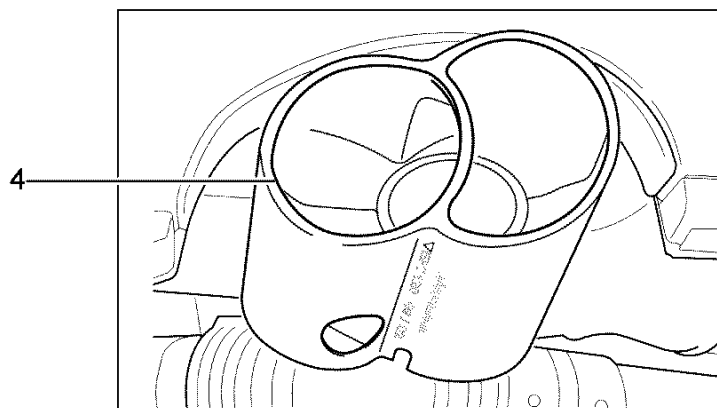

Modell: TEQ

Laufzeit: 1985>>2012