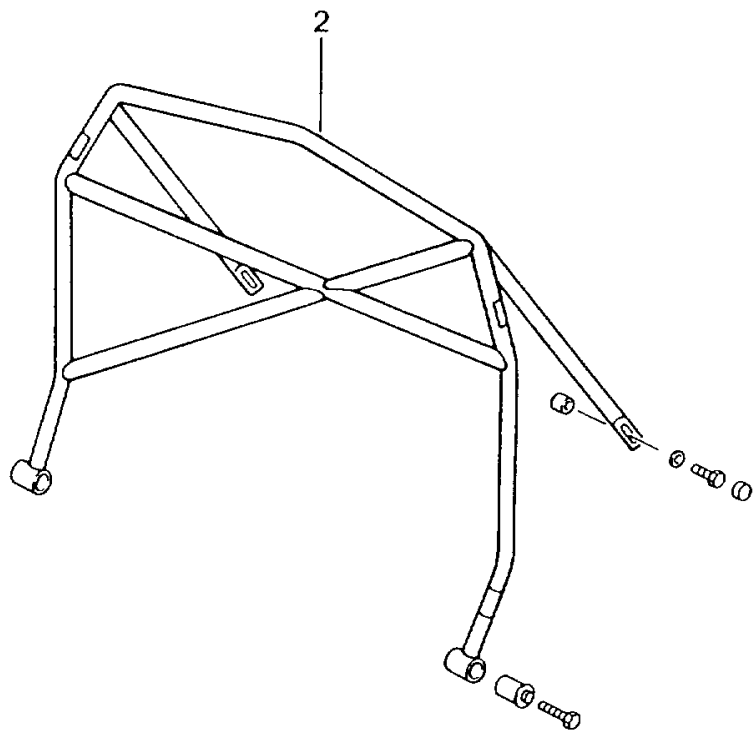

Modell: TEQ

Laufzeit: 1985>>2012