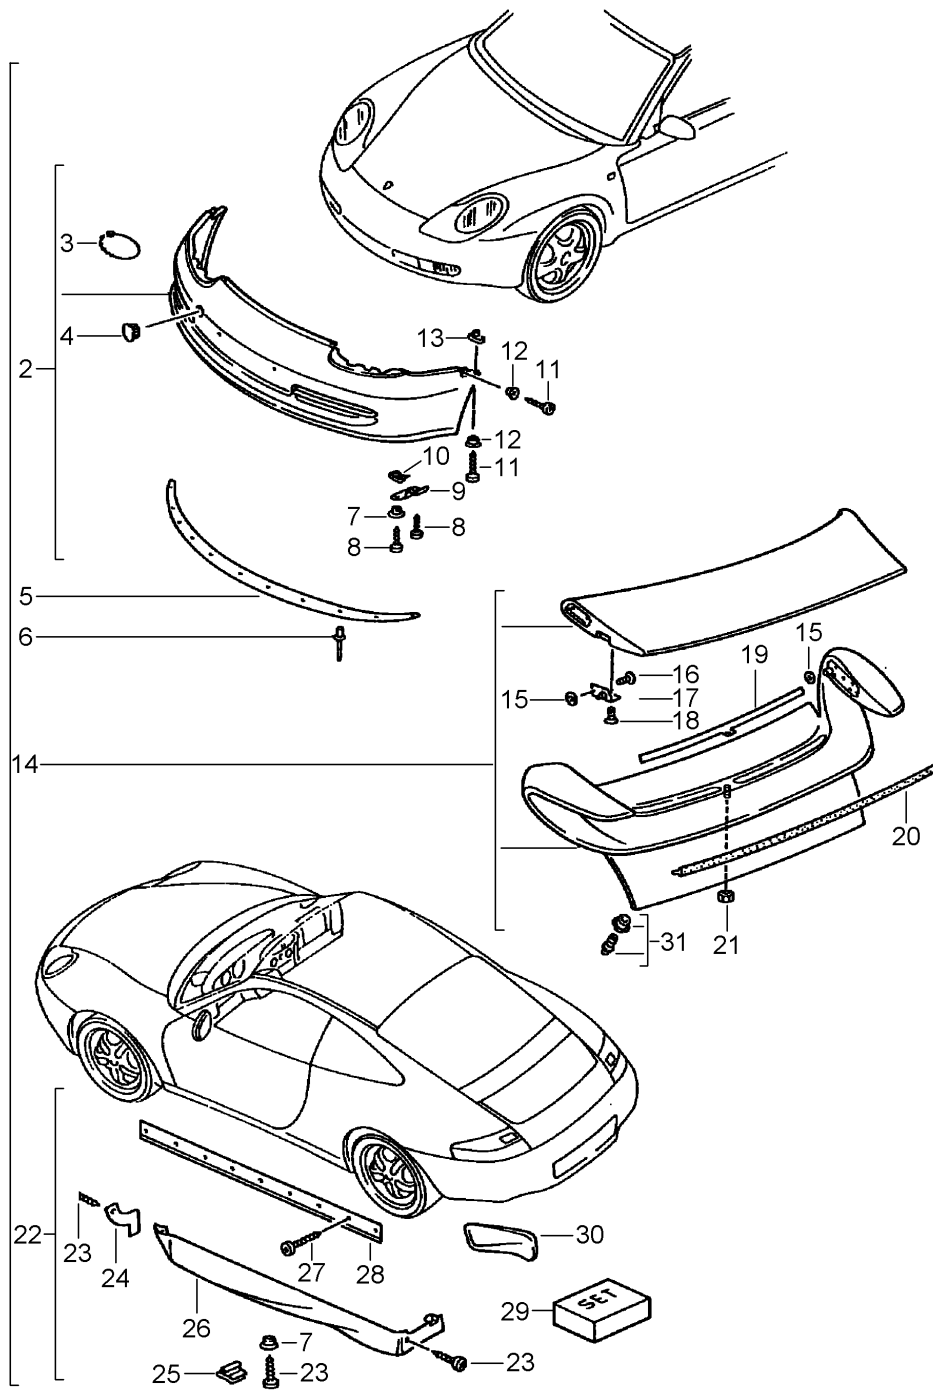

Modell: TEQ

Laufzeit: 1985>>2012

Modell: TEQ

Laufzeit: 1985>>2012

Pos	Teilenummer	Benennung	Bemerkung	St	Modellangabe
1	000 044 801 02	Aero Kit "Cup " Technische Information 911 Coupe,alle Gruppe 6 6315 beachten Aero Kit " CUP "	98-01	1	911(996) Coupe
2	996 505 980 02 996 505 980 02 G2X	bestehend aus: Bugschürze Grundiert für Tiptronic Nacharbeit Erforderlich Inhalt		1	
3	999 651 225 40	Sicherungsseil		1	
4	964 505 103 00 964 505 103 00 G2X	Abdeckkappe Grundiert		1	
7	944 503 255 00	Distanzscheibe		4	
8	999 073 062 02	Blechschrabe ST 4,8 X 19		4	
9	996 505 989 00	Haltewinkel		2	
10	999 591 699 02	Blechmutter ST 4,8		4	
10	999 591 699 01	Blechmutter ST 4,8		4	
11	900 144 101 02	Blechschrabe B 4,8 X 19		X	
12	999 209 045 09	Distanzscheibe		X	
13	999 507 072 02	Blechmutter B 4,8		X	
-	000 044 801 59	Teilesatz bei Bedarf mitbestellen:		1	
5	996 505 986 00	Spoiler		1	
6	999 507 427 40	Spreizmutter		11	
14	996 512 901 00	Heckklappe mit Heckspoiler Inhalt		1	
-	996 512 992 00	Spoiler		1	
15	996 512 902 00	Unterlegscheibe		4	
16	996 512 993 00	Winkel M 5 X 12		4	
17		Winkel		1	
(17)	996 512 994 00	Winkel		1	
18	900 249 041 01	Senkschraube M 6 X 16		4	
19	996 512 985 00	Leiste		1	
20	996 512 988 00	Spoiler		1	
21	900 360 001 02	Sechskantmutter M 4		1	
31	996 512 987 00	Einstellschraube		1	
-	996 612 070 51	Kabelstrang Bremsleuchte		1	
22	996 559 983 01 996 559 983 01 G2X	Schwellerblende Grundiert	/L	1	
(22)	996 559 984 01 996 559 984 01 G2X	Schwellerblende Grundiert	/R	1	
23	999 073 060 02	Blechschrabe ST 4,8 X 13		16	
-	944 503 255 00	Distanzscheibe		16	
24	996 559 985 00	Klebefolie		1	