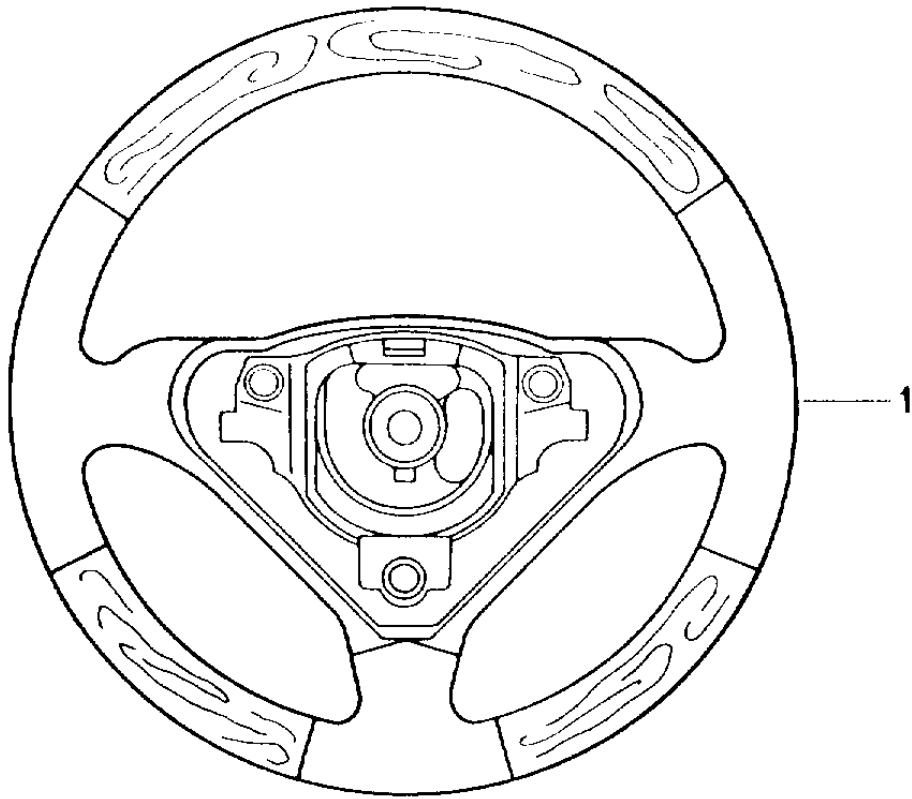

Modell: TEQ

Laufzeit: 1985>>2012