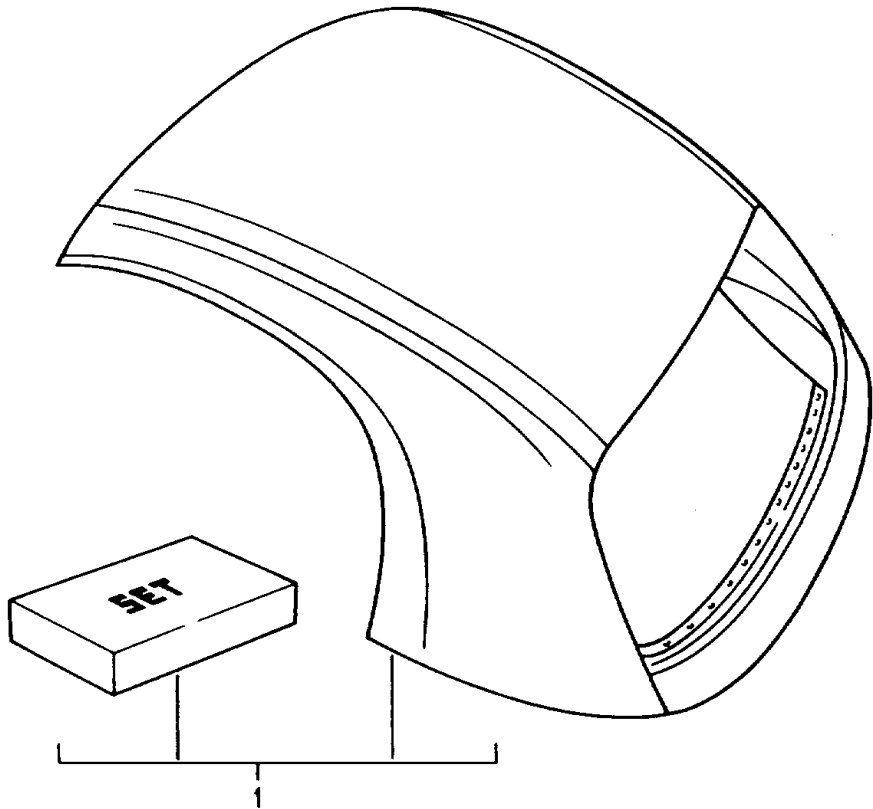

Modell: TEQ

Laufzeit: 1985>>2012