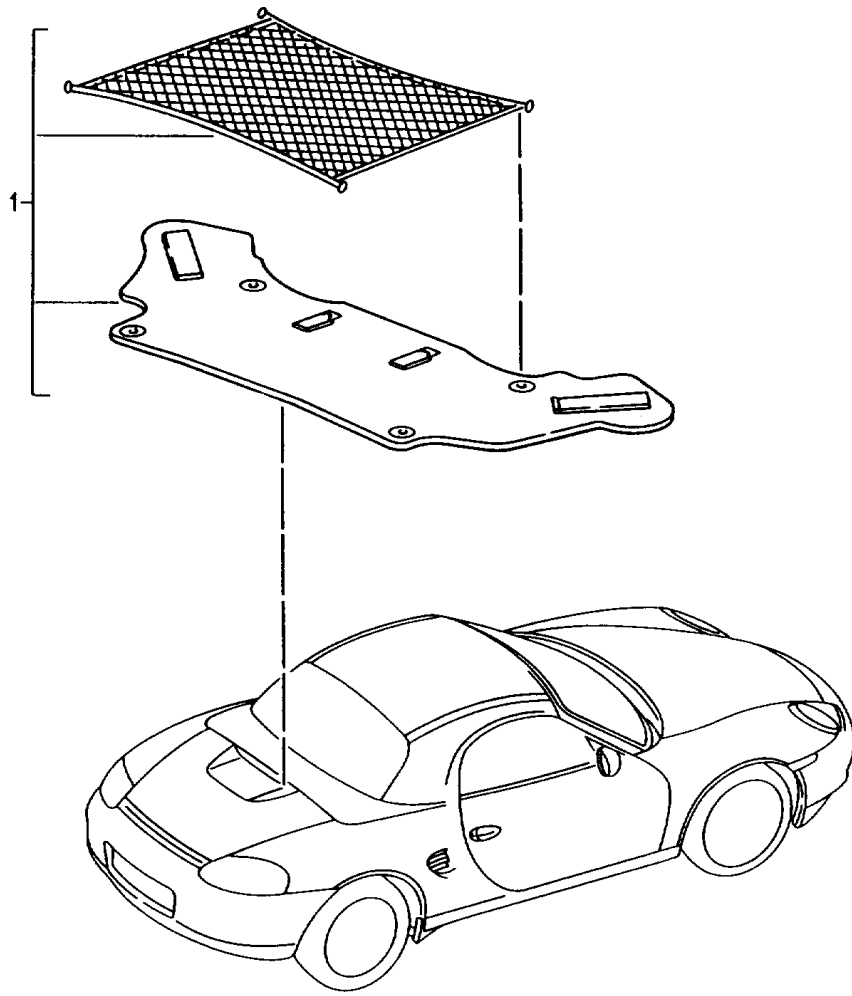

Modell: TEQ

Laufzeit: 1985>>2012