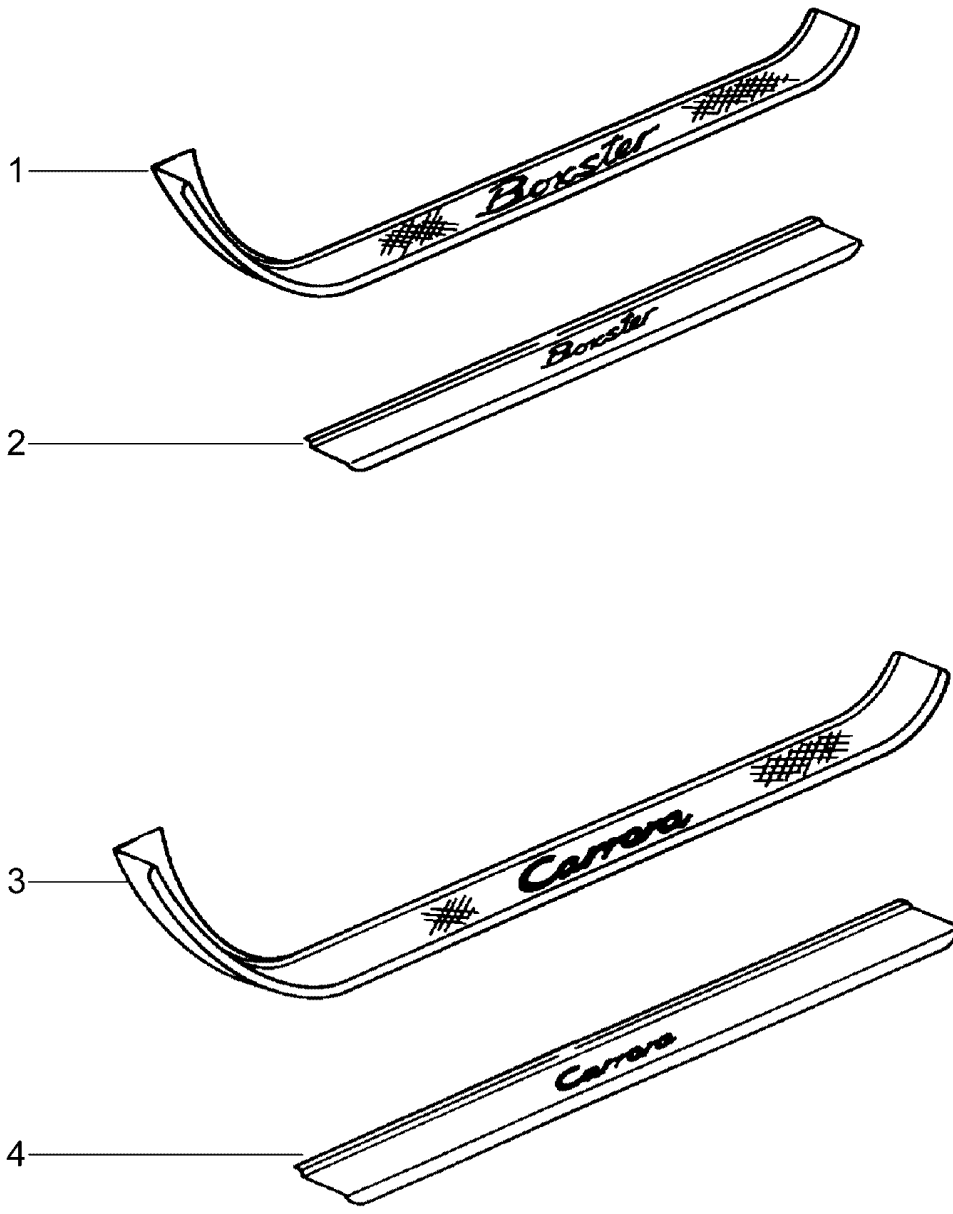

Modell: TEQ

Laufzeit: 1985>>2012

Pos	Teilenummer	Benennung	Bemerkung	St	Modellangabe
		Einstiegleiste Edelstahl Technische Information 911 Carrera Gruppe 6 6807 (1/95) beachten	89-98		911(964/993)
1	993 551 980 01	Einstiegleiste Schriftzug Satz		1	993 Carrera
2	993 551 980 02	Einstiegleiste Schriftzug Satz		1	Carrera 4
3	993 551 980 03	Einstiegleiste Schriftzug Satz		1	Turbo
4	000 044 800 04	Einstiegleiste Schriftzug Satz		1	Carrera RS
5	993 551 980 05	Einstiegleiste Schriftzug Satz		1	Carrera 4S
6	993 551 980 06	Einstiegleiste Schriftzug Satz		1	Carrera S
7	993 551 980 07	Einstiegleiste Schriftzug Satz		1	Targa

Modell: TEQ

Laufzeit: 1985>>2012