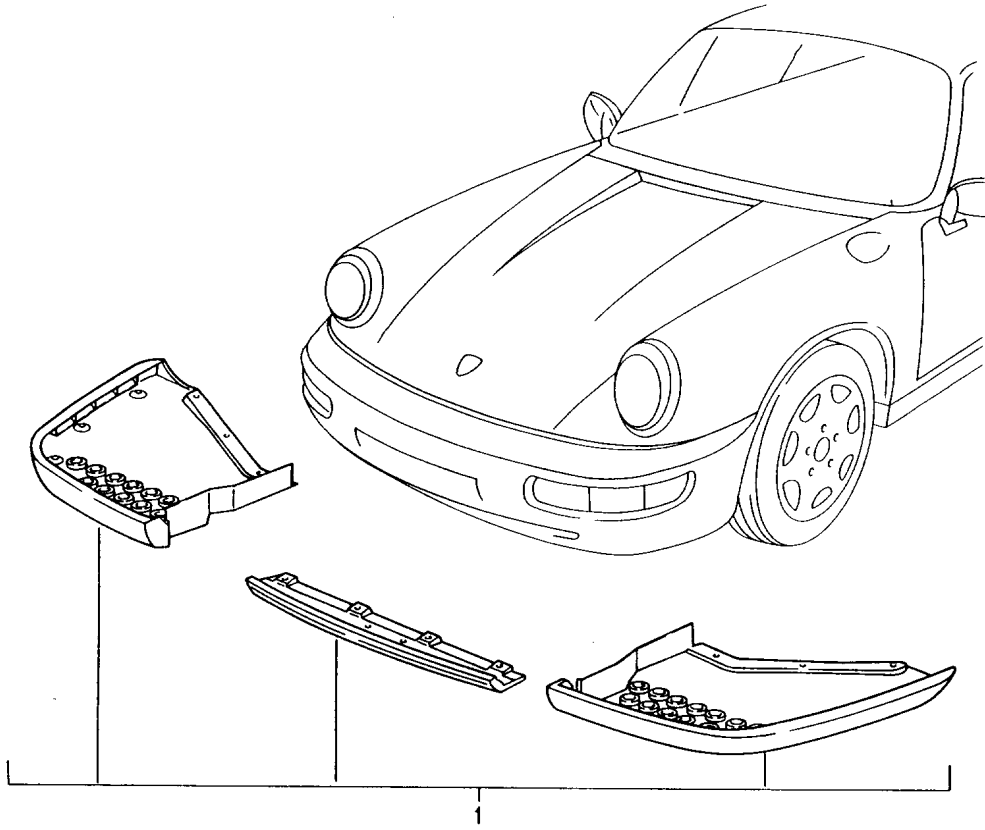

Modell: TEQ

Laufzeit: 1985>>2012