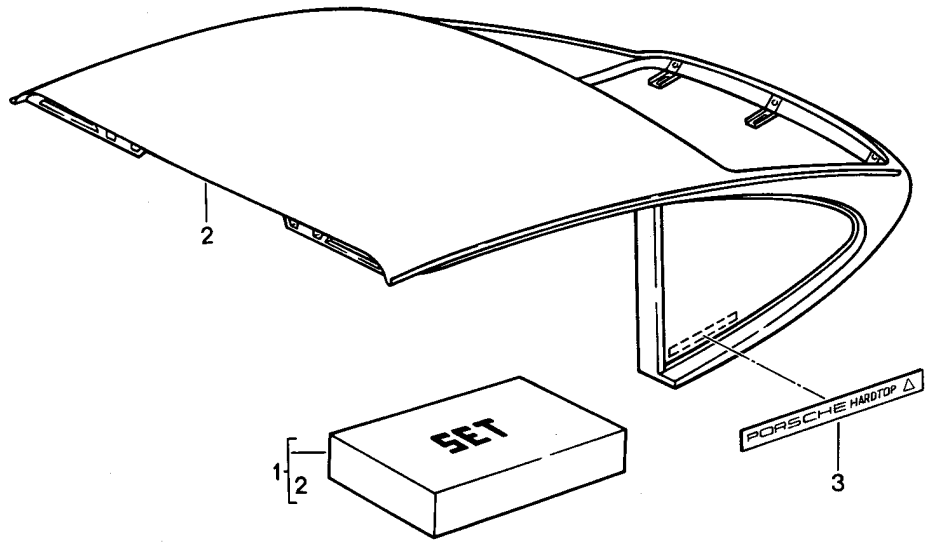

Modell: TEQ

Laufzeit: 1985>>2012