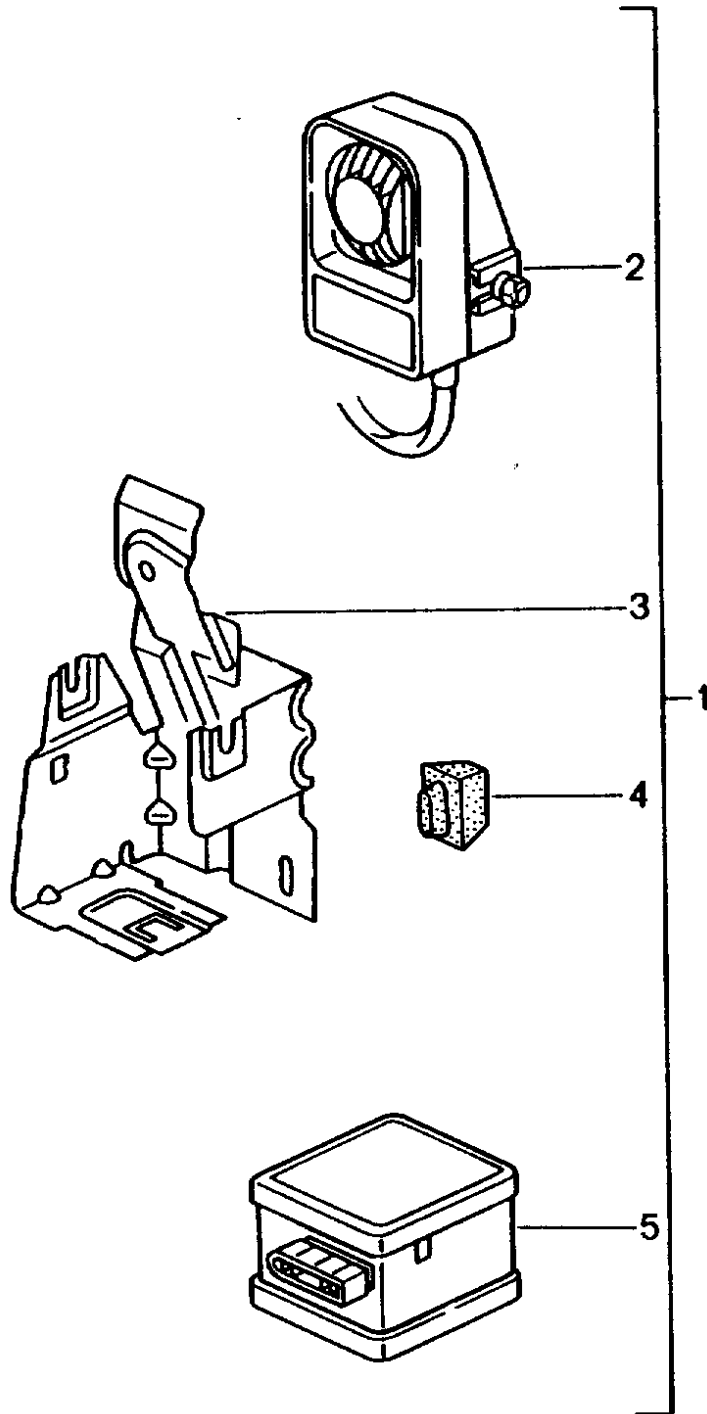

Modell: TEQ

Laufzeit: 1985>>2012