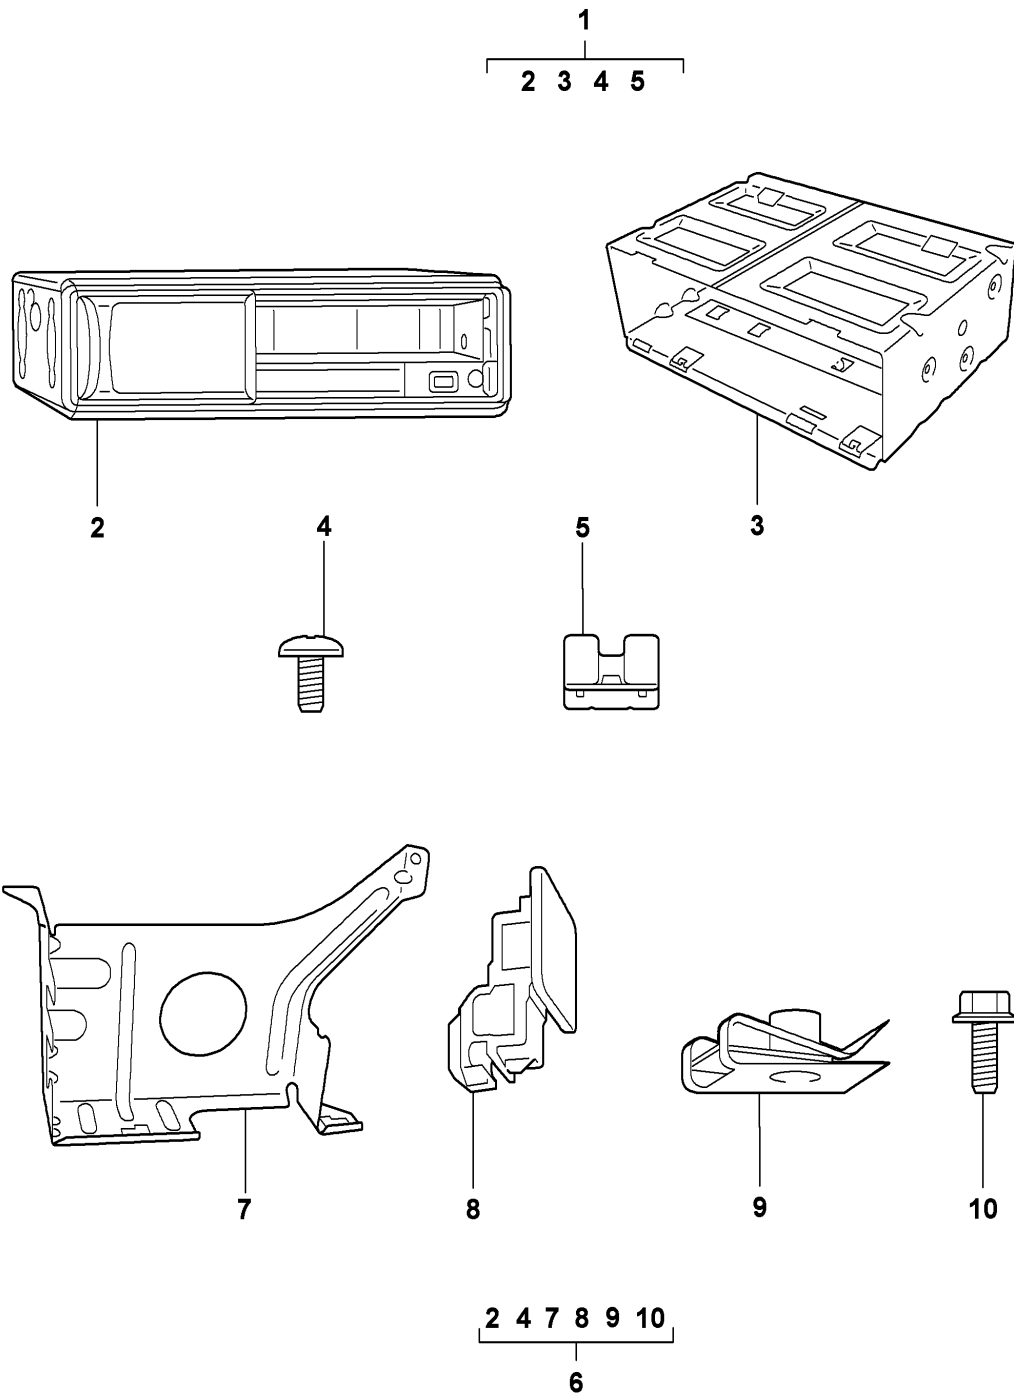

Modell: TEQ

Laufzeit: 1985>>2012

Pos	Teilenummer	Benennung	Bemerkung	St	Modellangabe
		siehe Bildtafel 996 / 902-50			

Modell: TEQ

Laufzeit: 1985>>2012

Modell: TEQ

Laufzeit: 1985>>2012

Pos	Teilenummer	Benennung	Bemerkung	St	Modellangabe
		CD-Wechsler CDC4	05- 06- 05-08		Boxster (987) Cayman (987) 911 (997)
		Ein- und Umbauanleitung Boxster/Cayman/911 Gruppe 9 9160 beachten			
1	997 044 900 72	CD-Wechsler CDC4 Satz	05-08 05-	1	911 (C2) 987/Cayman
2	997 645 140 02	bestehend aus: CD-Wechsler		1	
4	N 014 128 13	Linsenschraube		6	
3	997 645 222 00	Halter		1	
5	997 645 342 01	U-Klammer		8	
-	997 610 122 00	Halter Trennstelle Lichtwellenleiter		1	
-	997 044 901 08	CD-Wechsler CDC4	/LL 06-08 /LL	1	911 (C4) I098 Turbo I098
-	997 044 901 10	CD-Wechsler CDC4	/RL 06-08 /RL	1	911 (C4) I099 Turbo I099