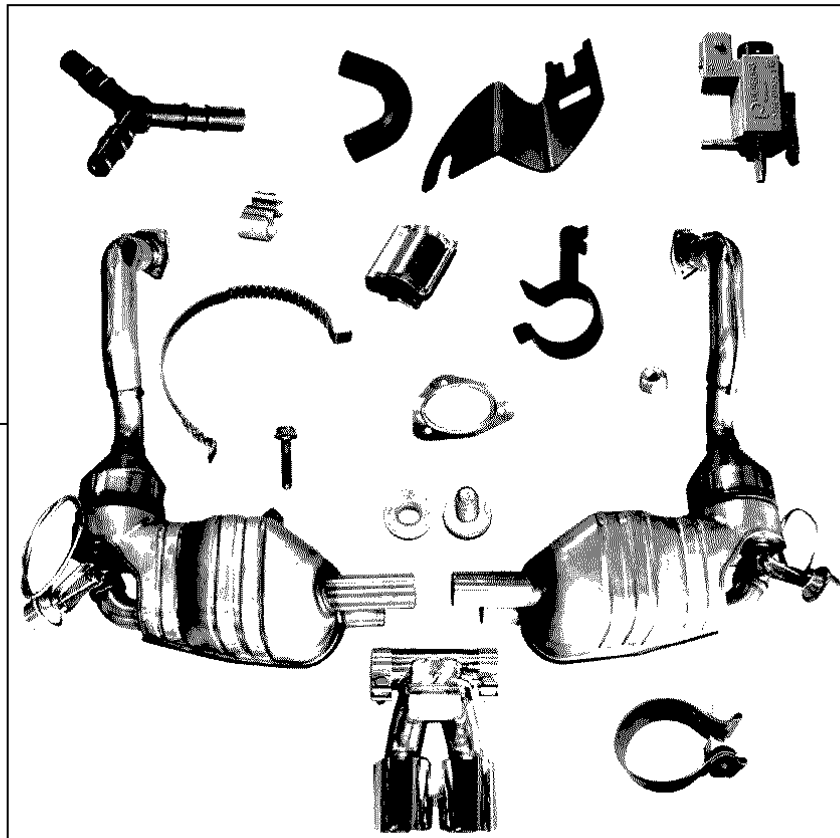

Modell: TEQ

Laufzeit: 1985>>2012

1

2