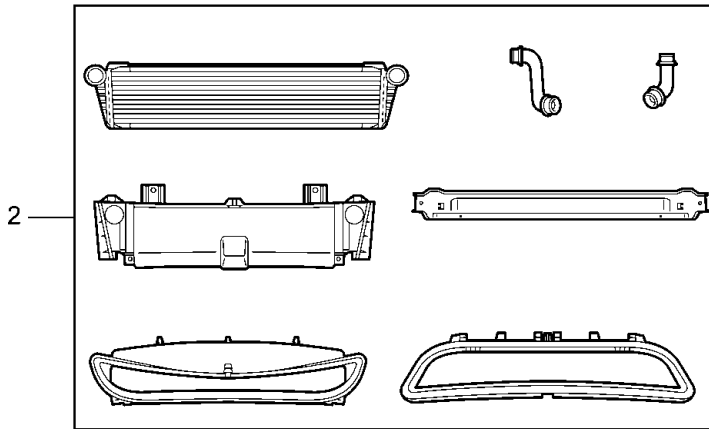

Modell: TEQ

Laufzeit: 1985>>2012