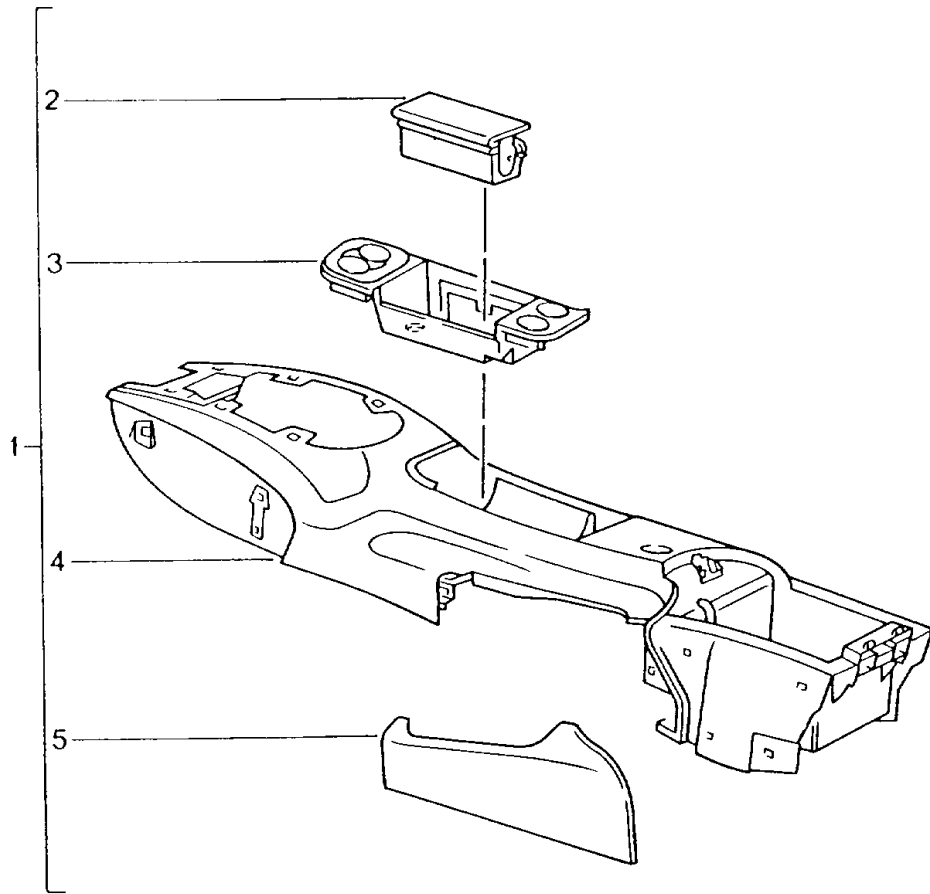

Modell: TEQ

Laufzeit: 1985>>2012

Modell: TEQ

Laufzeit: 1985>>2012

Pos	Teilenummer	Benennung	Bemerkung	St	Modellangabe
		Nachrüstsatz Tunnel	98-04		911
1	000 044 801 78	Wurzelahorn, Hell Nachrüstsatz Tunnel		1	
2	986 552 997 03	Wurzelahorn, Hell bestehend aus: Einsatz		1	
3	986 552 996 03	Ascher Wurzelahorn, Hell		1	
4	986 552 995 03	Ascher Wurzelahorn, Hell Mittelkonsole		1	
5	996 552 993 03	Wurzelahorn, Hell Abdeckung Handbremse Wurzelahorn, Hell		1