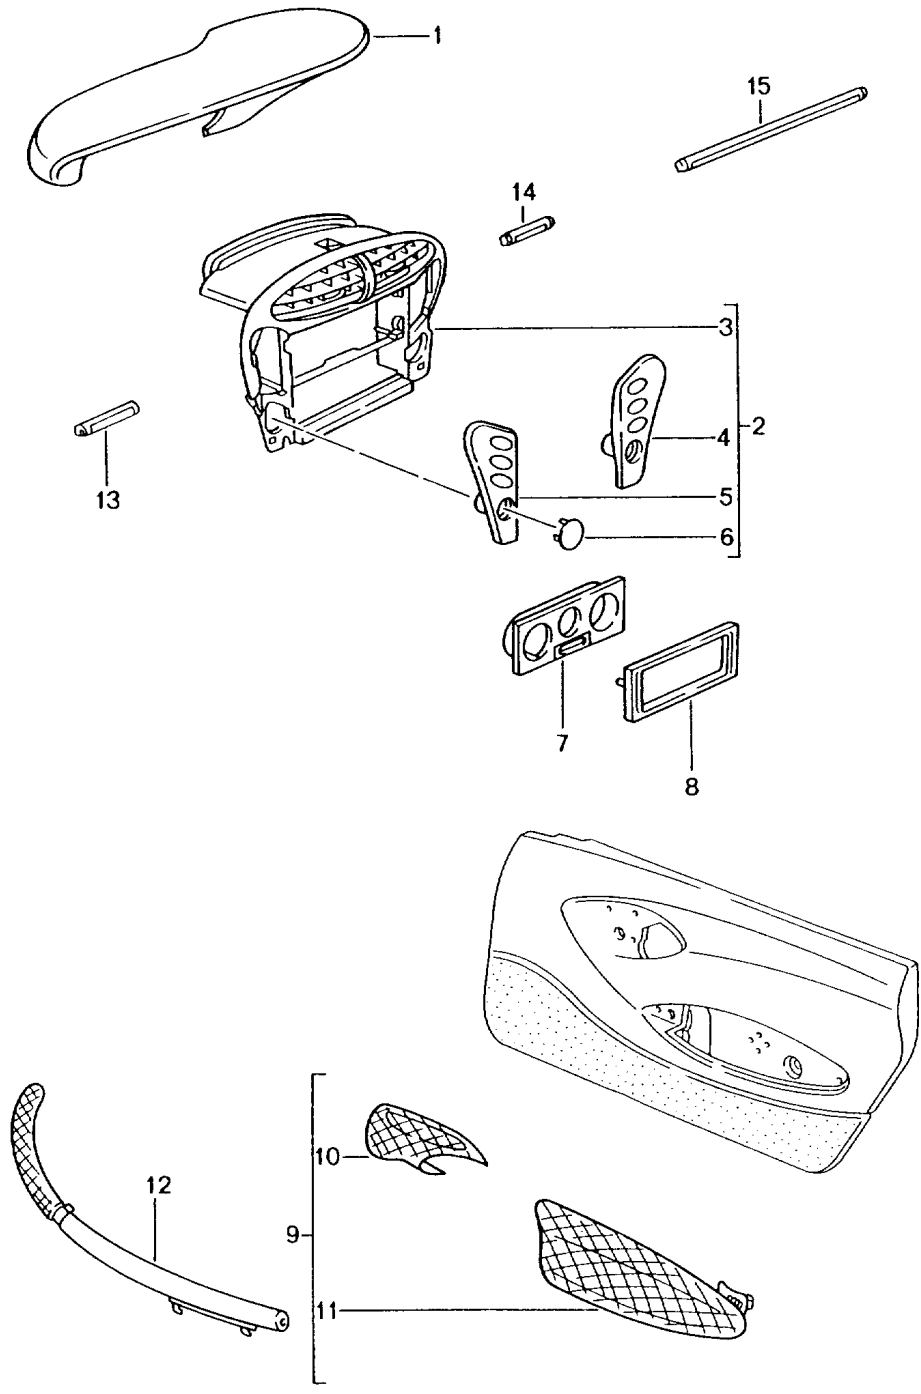

Modell: TEQ

Laufzeit: 1985>>2012