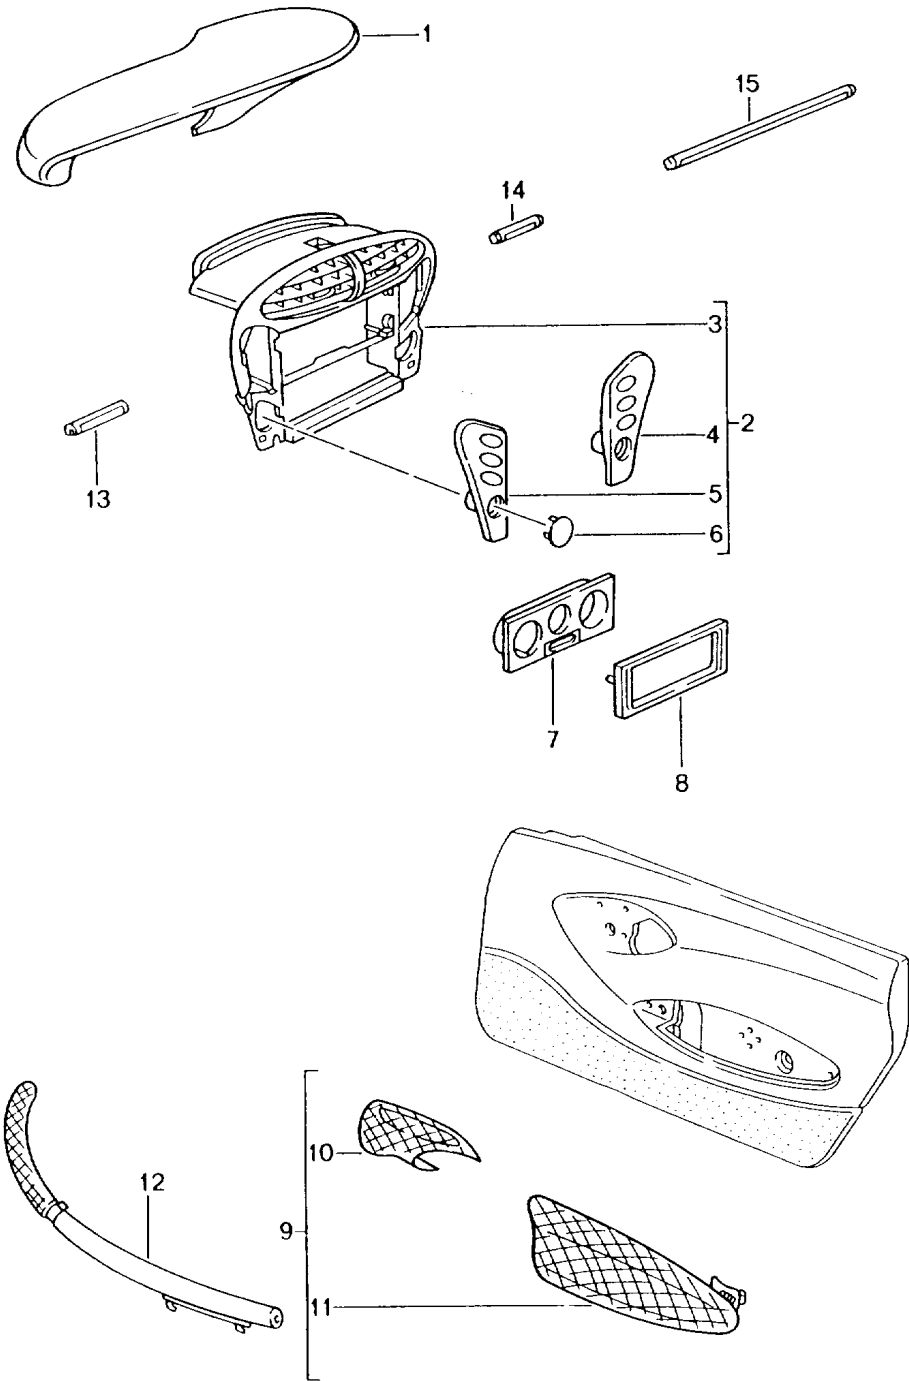

Modell: TEQ

Laufzeit: 1985>>2012