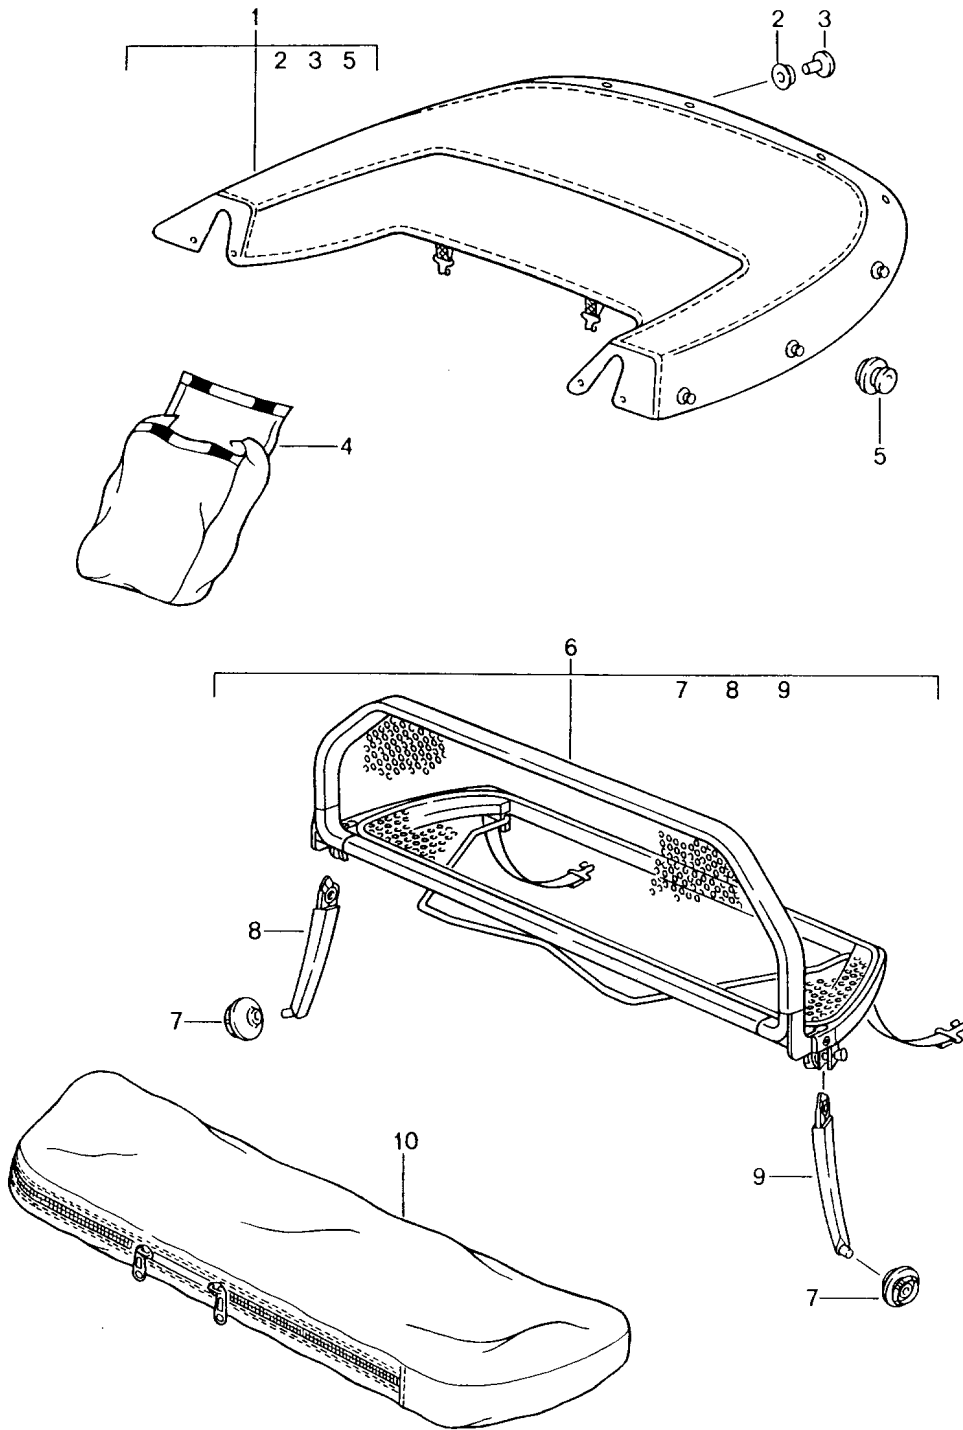

Modell: TEQ

Laufzeit: 1985>>2012