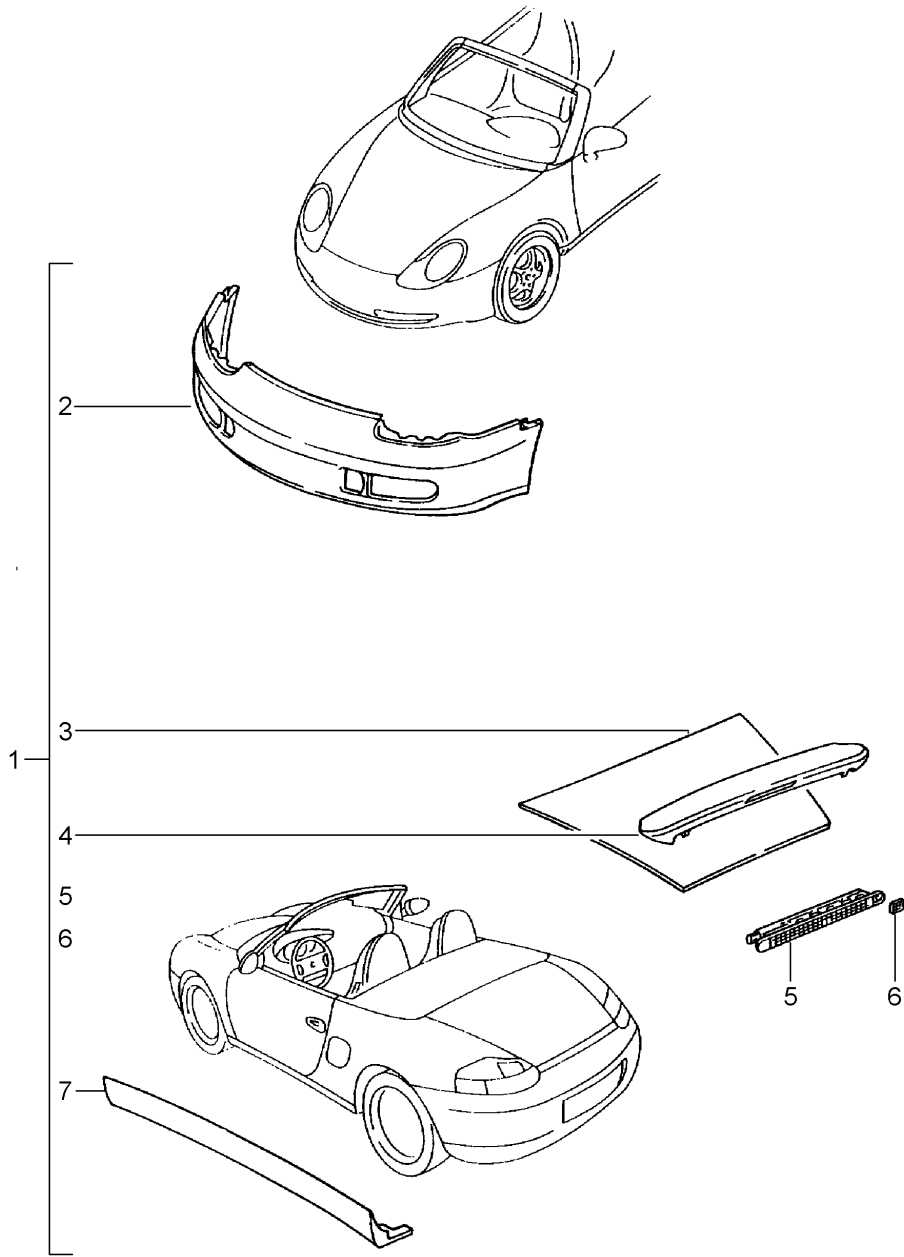

Modell: TEQ

Laufzeit: 1985>>2012