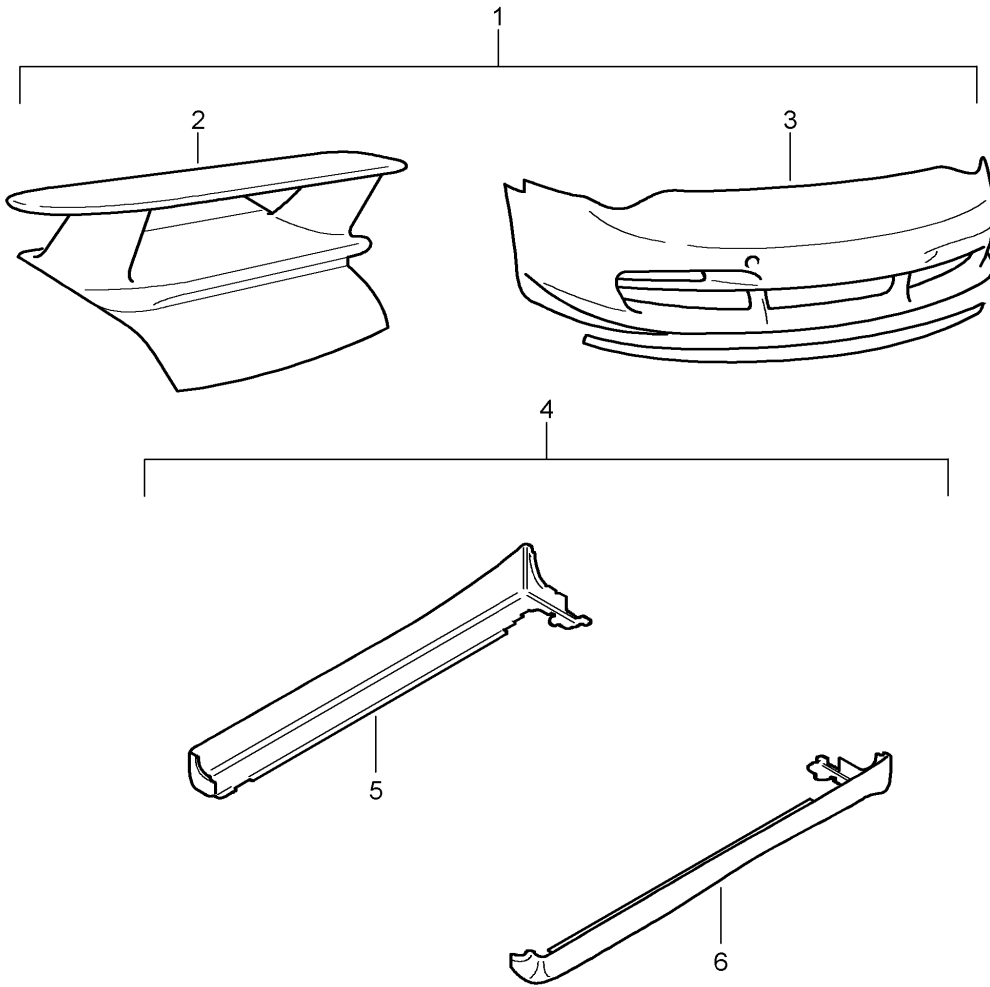

Modell: TEQ

Laufzeit: 1985>>2012