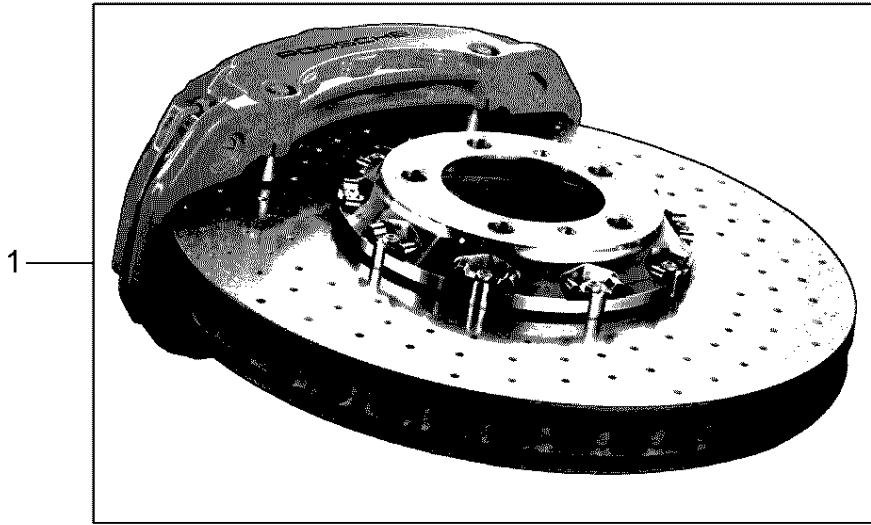

Modell: TEQ

Laufzeit: 1985>>2012