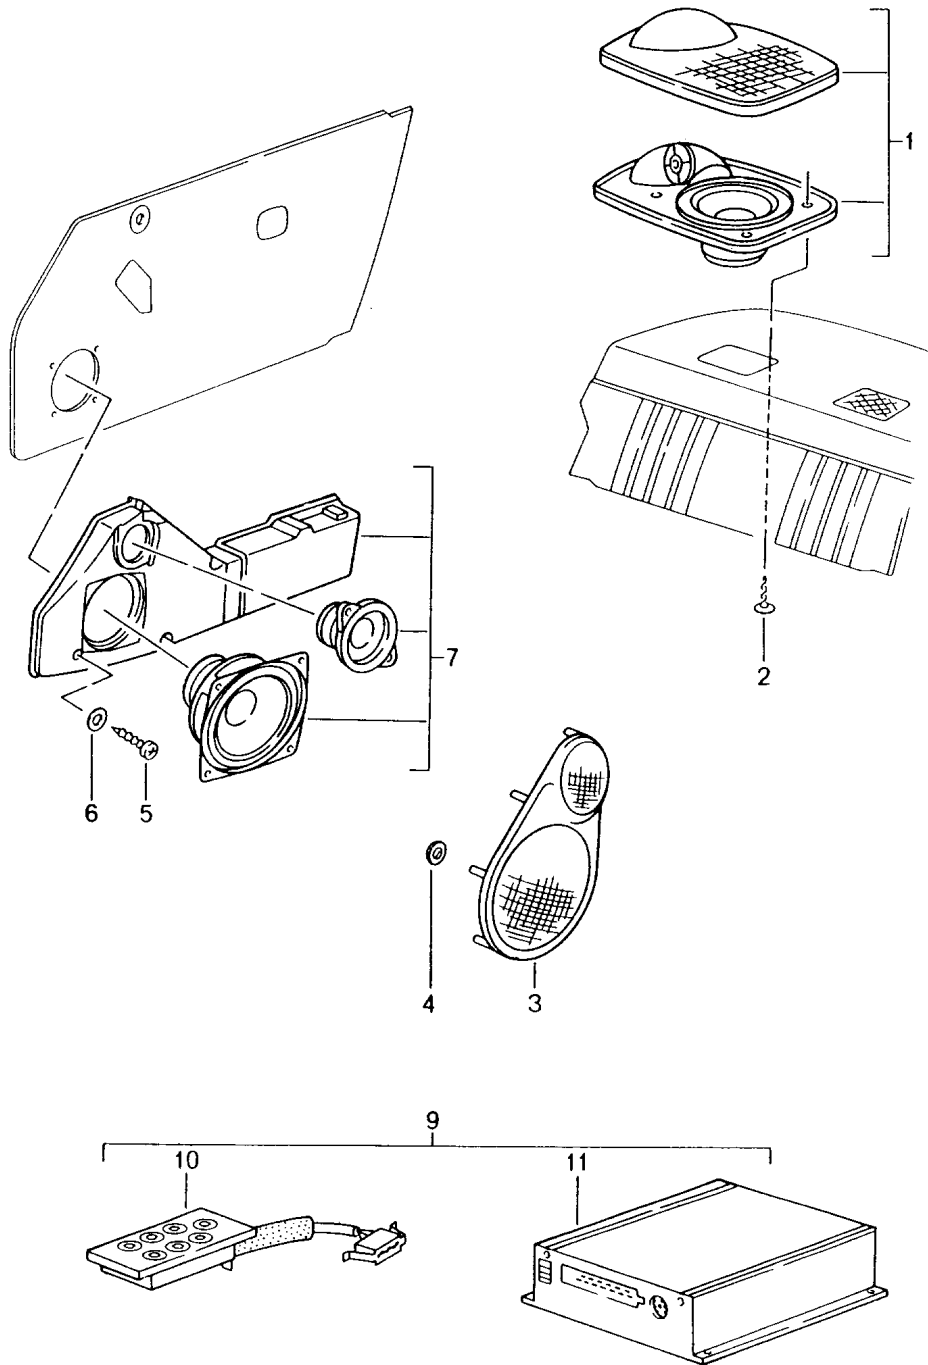

Modell: TEQ

Laufzeit: 1985>>2012