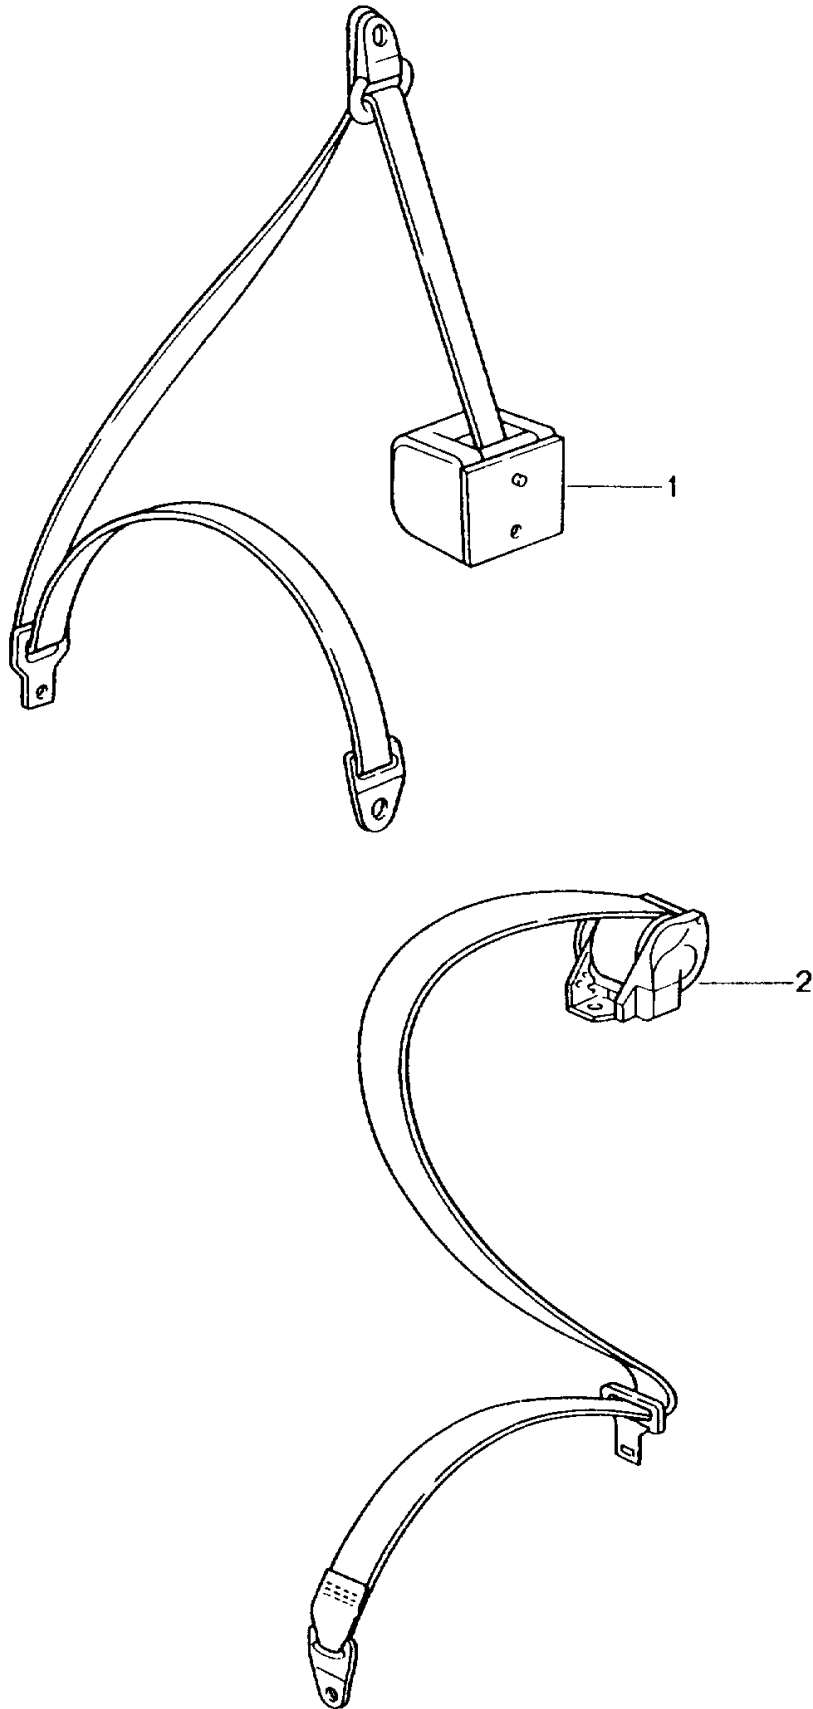

Modell: TEQ

Laufzeit: 1985>>2012

Modell: TEQ

Laufzeit: 1985>>2012

Pos	Teilenummer	Benennung	Bemerkung	St	Modellangabe
1	964 803 033 03	Sicherheitsgurt Sicherheitsgurt vorn	97-98	2	911 TURBO S
1	964 803 033 03 70B 964 803 033 04	Schwarz Sicherheitsgurt vorn	/L	X	RDW USA
2	964 803 033 04 V02 964 803 033 04 N13 964 803 033 04 H04 993 803 021 03 993 803 021 03 70B 993 803 021 03 V02 993 803 021 03 N13 993 803 021 03 H04	Speedgelb Indischrot Rivierablau Sicherheitsgurt hinten Kindersitz Schwarz Speedgelb Indischrot Rivierablau		2