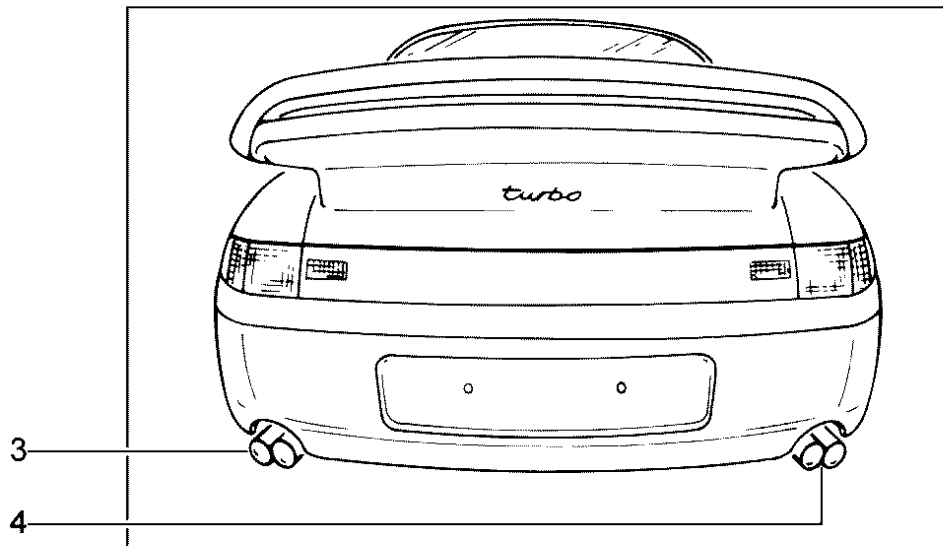

Modell: TEQ

Laufzeit: 1985>>2012

Pos	Teilenummer	Benennung	Bemerkung	St	Modellangabe
1	000 043 301 10	Endrohr Sportendrohr Endrohr Sportendrohr Turbo-Look nicht für 911 Turbo	89-94 94-98	1	911 (964) 911 (993) 964 C2 964 C4 964 Speedst 964 RS
2	000 044 200 01	Endrohr Sportendrohr Satz		1	993 C2 993 C4
3	993 111 981 00	bestehend aus: Endrohr Sportendrohr	/L	1	993 C2 993 C4
4	993 111 982 00	Endrohr Sportendrohr	/R	1	993 C2 993 C4
(3)	993 111 981 02	Endrohr Sportendrohr	/L	1	993 S 993 4S
(4)	993 111 982 02	Endrohr Sportendrohr	/R	1	993 S 993 4S

Modell: TEQ

Laufzeit: 1985>>2012