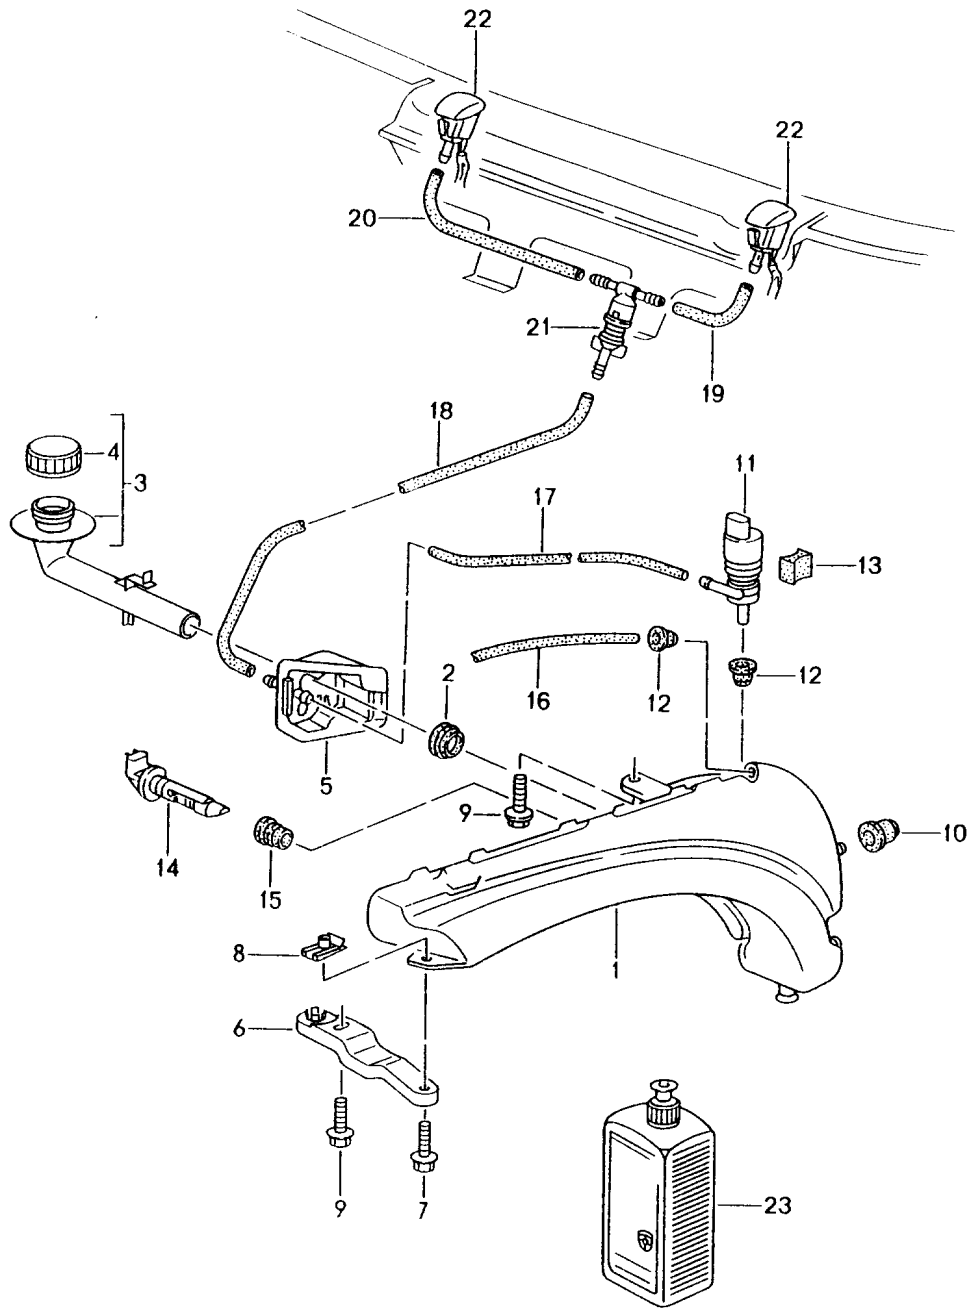

Modell: 996 98

Laufzeit: 1998>>2005

Pos	Teilenummer	Benennung	Bemerkung	St	Modellangabe
		Heckscheibenwischer			COUPE/TARGA
1	996 628 080 00	Wischermotor		1	CARRERA
1	996 628 080 01	Wischermotor	02-	1	C4S
(1)	996 628 090 00	Wischermotor	02-	1	TARGA
2	999 702 204 50	Gummibuchse		2	
3	999 924 102 02	Lagerhülse		2	
4	928 618 104 00	Relais		1	
5	999 081 004 02	Schraube		2	
6	999 084 212 02	Sechskantmutter M 6		2	
7	999 500 078 00	Presslochmutter		1	
8	999 075 056 09	Kombischraube M 6 X 22 Z2		1	
9	996 628 273 01	Tülle		1	
10	996 628 040 00	Wischerarm		1	COUPE
(10)	996 628 050 00	Wischerarm	02-	1	TARGA
11	900 076 064 02	Sechskantmutter M 8		1	
12	996 628 045 00	Wischerblatt		1	
13	944 628 122 00	Abdeckkappe		1	

Modell: 996 98

Laufzeit: 1998>>2005