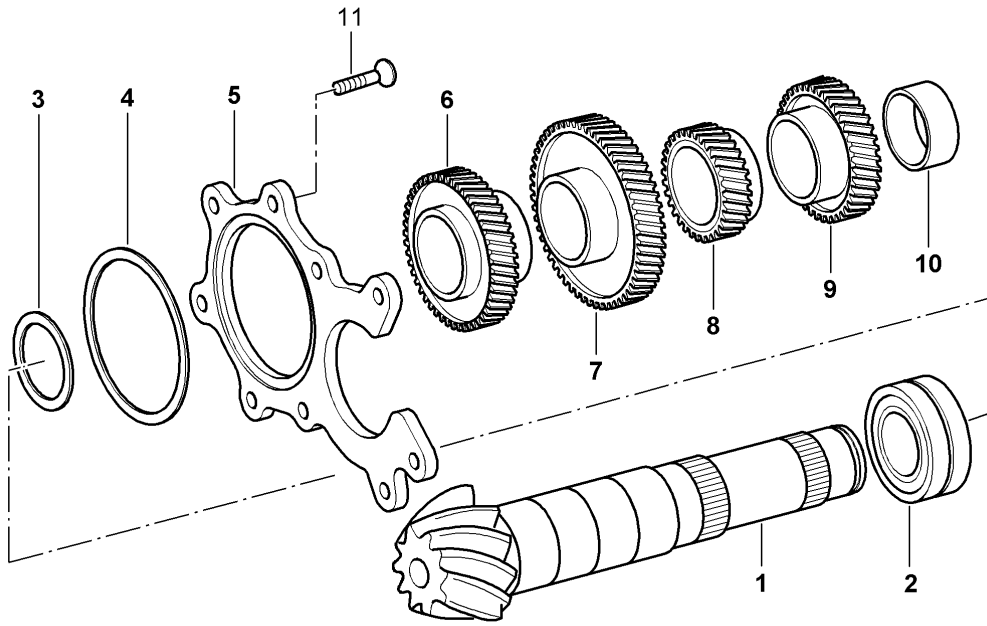

Modell: 996 98

Laufzeit: 1998>>2005

Pos	Teilenummer	Benennung	Bemerkung	St	Modellangabe
1	996 301 023 00	Rädergehäuse Getriebedeckel Getriebegehäuse hinten	-01 02- -01	1	G96.00/30 G96.01/31 G96.00
(1)	996 301 023 01	Getriebegehäuse hinten		1	G96.01
(1)	996 301 023 30	Getriebegehäuse hinten	-01	1	G96.30
(1)	996 301 023 31	Getriebegehäuse hinten		1	G96.31
2	996 303 041 00	Schalthebel		1	
3	996 303 033 00	Schaltraste		1	
4	996 303 303 00	Rolle 20 X 8 X 8		1	
5	996 303 383 00	Sicherung 18 X 25 X 1,10		1	
6	996 302 025 00	Segment	-01	1	G96.00/30
(6)	996 302 025 01	Segment		1	G96.01/31
7	996 302 228 00	Bolzen		1	
8	996 302 226 00	Rücklaufgrad		1	
9	996 302 224 00	Nadelkäfig 20 X 26 X 17		2	
10	996 302 223 00	Sechskantschraube M 8 X 55		1	
11	900 219 001 02	Verschlusschraube M 22 X 1,5		1	
12	900 123 118 30	Dichtring A 22 X 27		1	
13	996 303 237 00	Verschlusschraube M 18 X 1,5		1	
14	996 303 235 00	Druckfeder		1	
15	996 303 035 00	Bolzen		1	
16	996 301 808 00	Zylinderrollenlager Antriebswelle 25 x 44 x 19,75		1	
17	996 303 517 01	Wellendichtring 15 X 21 X 7		1	
17	996 303 517 00	Wellendichtring 15 X 21 X 7		1	

Modell: 996 98

Laufzeit: 1998>>2005