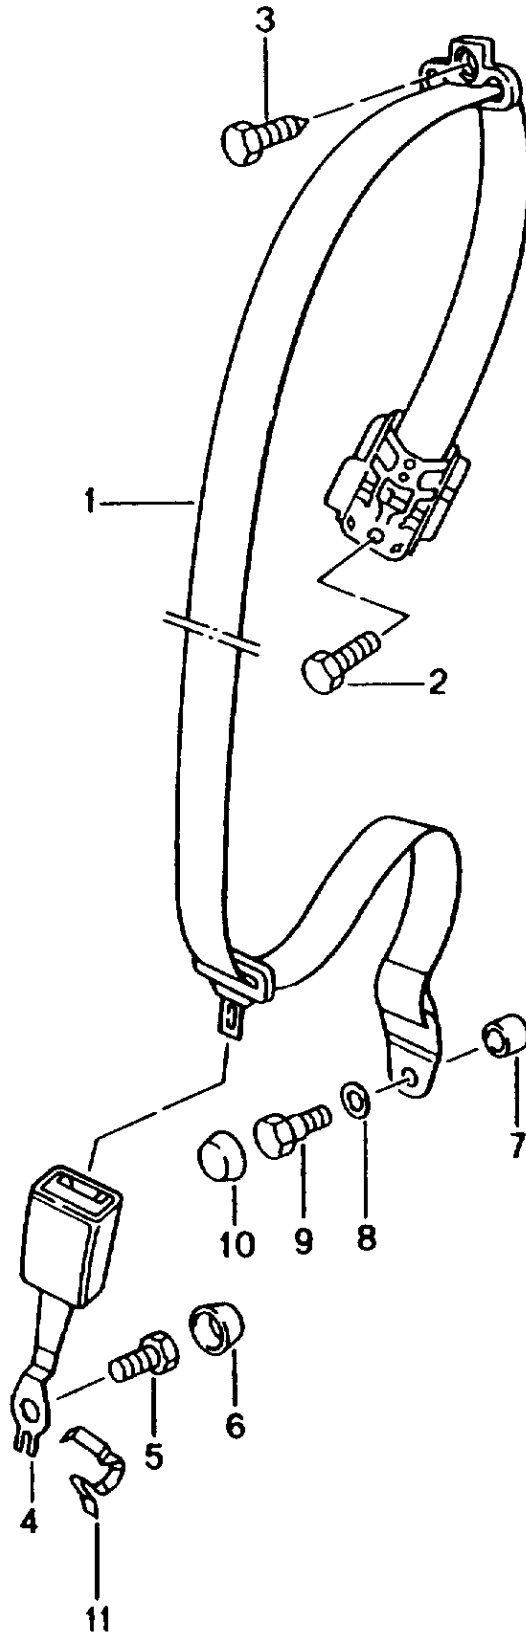

Modell: 996 98

Laufzeit: 1998>>2005

Modell: 996 98

Laufzeit: 1998>>2005

Pos	Teilenummer	Benennung	Bemerkung	St	Modellangabe
		Sicherheitsgurt hinten			COUPE
1	996 803 035 08	Sicherheitsgurt	/L	1	
1	996 803 983 06	Sicherheitsgurt	/L 02-	1	
	996 803 983 06 V02	Speedgelb			
	996 803 983 06 H03	Maritimblau			
	996 803 983 06 N13	Indischrot			
(1)	996 803 036 08	Sicherheitsgurt	/R	1	
(1)	996 803 984 06	Sicherheitsgurt	/R 02-	1	
	996 803 984 06 V02	Speedgelb			
	996 803 984 06 H03	Maritimblau			
	996 803 984 06 N13	Indischrot			
2	911 803 150 00	Schraube		2	
3	999 075 057 09	Sechskantschraube		2	
4	996 803 165 01	Gurtschloss	/L	1	
(4)	996 803 166 01	Gurtschloss	/R	1	
5	911 803 150 00	Schraube		2	
6	811 857 845	Abdeckkappe		2	
7	999 924 064 02	Distanzhülse		2	
7	999 924 064 01	Distanzhülse		2	
8	211 857 771	Unterlegscheibe		2	
9	803 019 811 B	Sechskantschraube		2	
10	811 857 845	Abdeckkappe		2	M193
11	996 551 745 00	Befestigungsklammer	/L	2	
11	996 551 746 00	Befestigungsklammer	/R	2