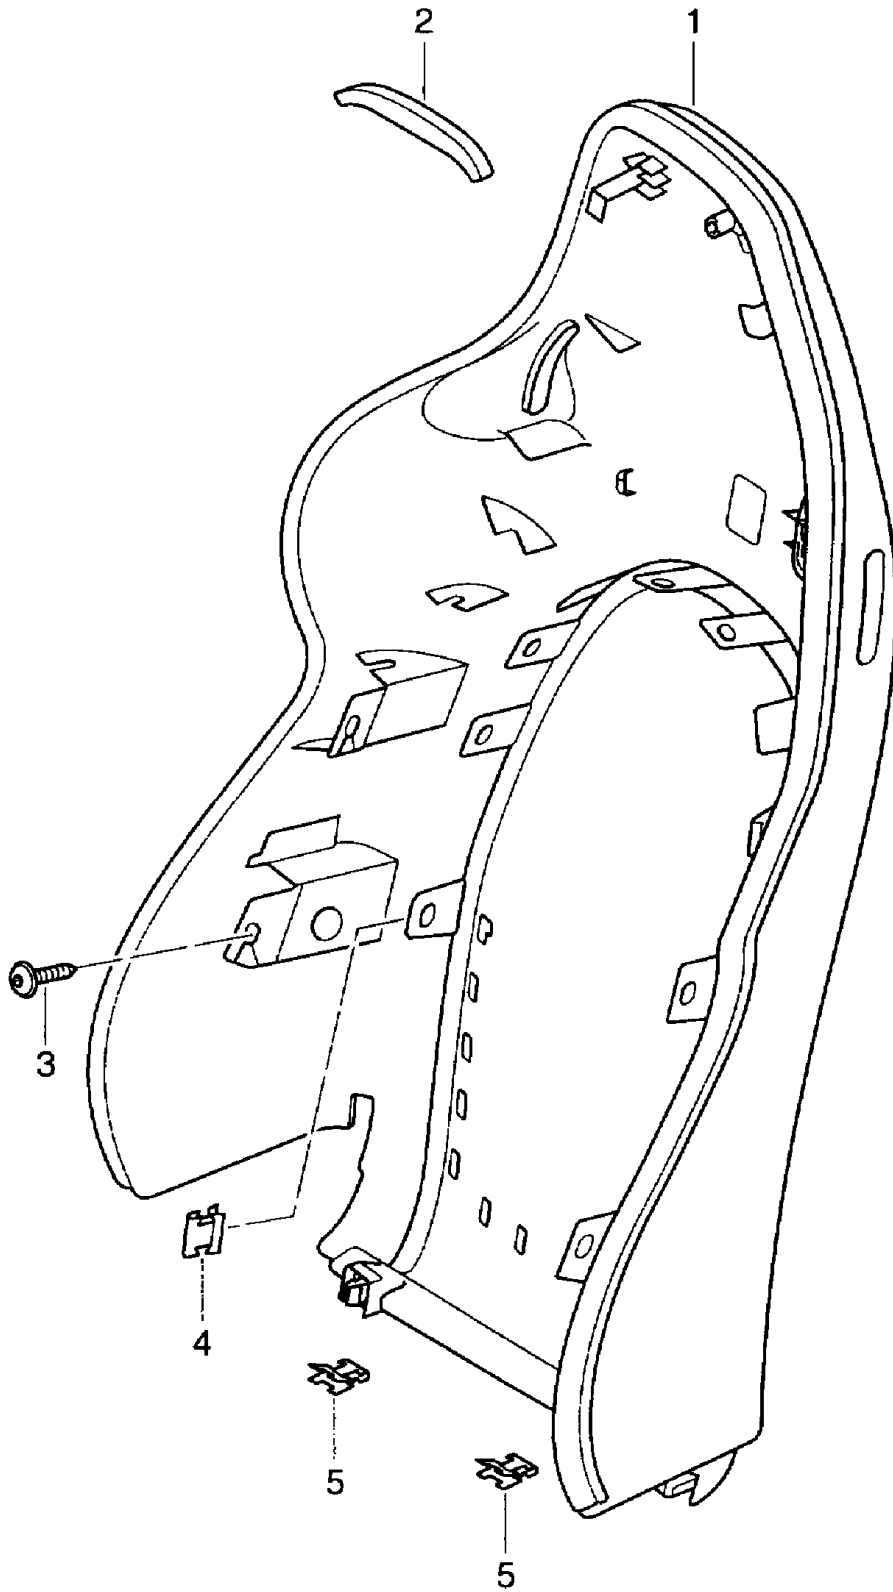

Modell: 996 98

Laufzeit: 1998>>2005