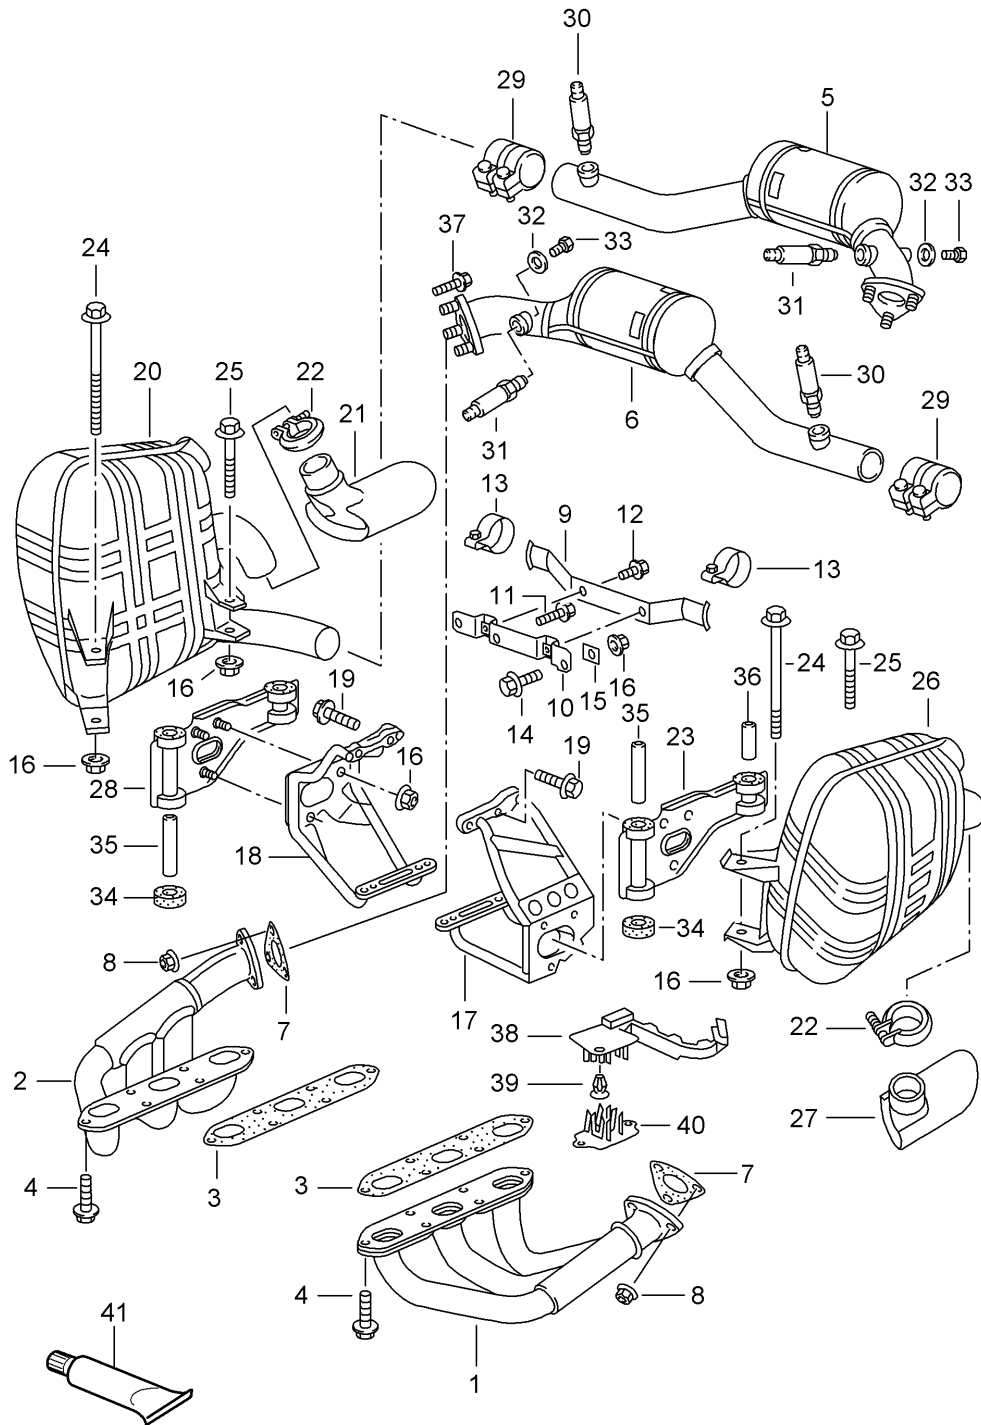

Modell: 996 98

Laufzeit: 1998>>2005

Modell: 996 98

Laufzeit: 1998&gt;&gt;2005

Pos	Teilenummer	Benennung	Bemerkung	St	Modellangabe
		Abgasanlage			M96.01/02/04
1	996 111 101 52	Abgaskrümmer		1	
2	996 111 102 52	Abgaskrümmer		1	
3	996 111 107 52	Dichtung		2	
(3)	996 111 107 54	Dichtung		2	
(3)	996 111 107 55	Dichtung		2	
4	900 378 131 00	Sechskantschraube M 8 X 28		12	
5	996 113 021 54	Katalysator	-98	1	M499
5	996 113 021 57	Katalysator	99-	1	M499
5	996 113 021 56	Katalysator	01	1	M661
5	996 113 021 BX	Katalysator	01	1	M661
5	996 113 021 52	Katalysator	-98	1	
5	996 113 021 55	Katalysator	99-	1	
5	996 113 021 59	Katalysator	99-	1	
5	996 113 021 CX	Katalysator	99-	1	
6	996 113 022 54	Katalysator	-98	1	M499
6	996 113 022 57	Katalysator	99-	1	M499
6	996 113 022 56	Katalysator	01-	1	M661
6	996 113 022 BX	Katalysator	01-	1	M661
6	996 113 022 52	Katalysator	-98	1	
6	996 113 022 55	Katalysator	99-	1	
6	996 113 022 59	Katalysator	99-	1	
6	996 113 022 CX	Katalysator	99-	1	
7	996 111 113 50	Dichtung		2	
8	999 084 052 02	Sicherungsmutter M 8		6	
9	996 113 123 52	Halter		1	
10	996 113 223 50	Konsole		1	
11	900 378 188 09	Sechskantschraube M 6 X 20		1	
12	900 378 187 09	Sechskantschraube M 8 X 12		2	
13	900 165 004 00	Rohrschelle		2	
13	999 511 087 00	Rohrschelle		2	
14	900 378 022 09	Sechskantschraube M 8 X 25		2	
15	900 031 001 02	Scheibe 8,4 X 15 X 1,6		2	
15	900 031 105 01	Scheibe 8,4 X 15 X 1,6		2	
16	900 380 005 09	Sechskantmutter M 8		12	
17	996 111 127 55	Halter		1	
(17)	996 111 927 55	Halter		1	
18	996 111 128 54	Halter		1	
19	900 378 033 09	Sechskantschraube M 8 X 30		4	
19	900 378 033 01	Sechskantschraube M 8 X 30		4	
20	996 111 121 55	Schalldämpfer	-98	1	M480
20	996 111 121 56	Schalldämpfer	99	1	M480
20		Schalldämpfer	(J) 00-	1	M480
20	996 111 121 57	Schalldämpfer	00-	1	M480
(20)	996 111 131 54	Schalldämpfer		1	M249
21	996 111 251 54	Endrohr	-00	1	
21	996 111 251 55	Endrohr	01	1	
22	996 111 108 00	Schelle		2	
23	996 111 227 02	Halter		1	
24	900 378 183 09	Sechskantschraube M 8 X 140		2	
25	900 378 105 09	Sechskantschraube M 8 X 70		2	