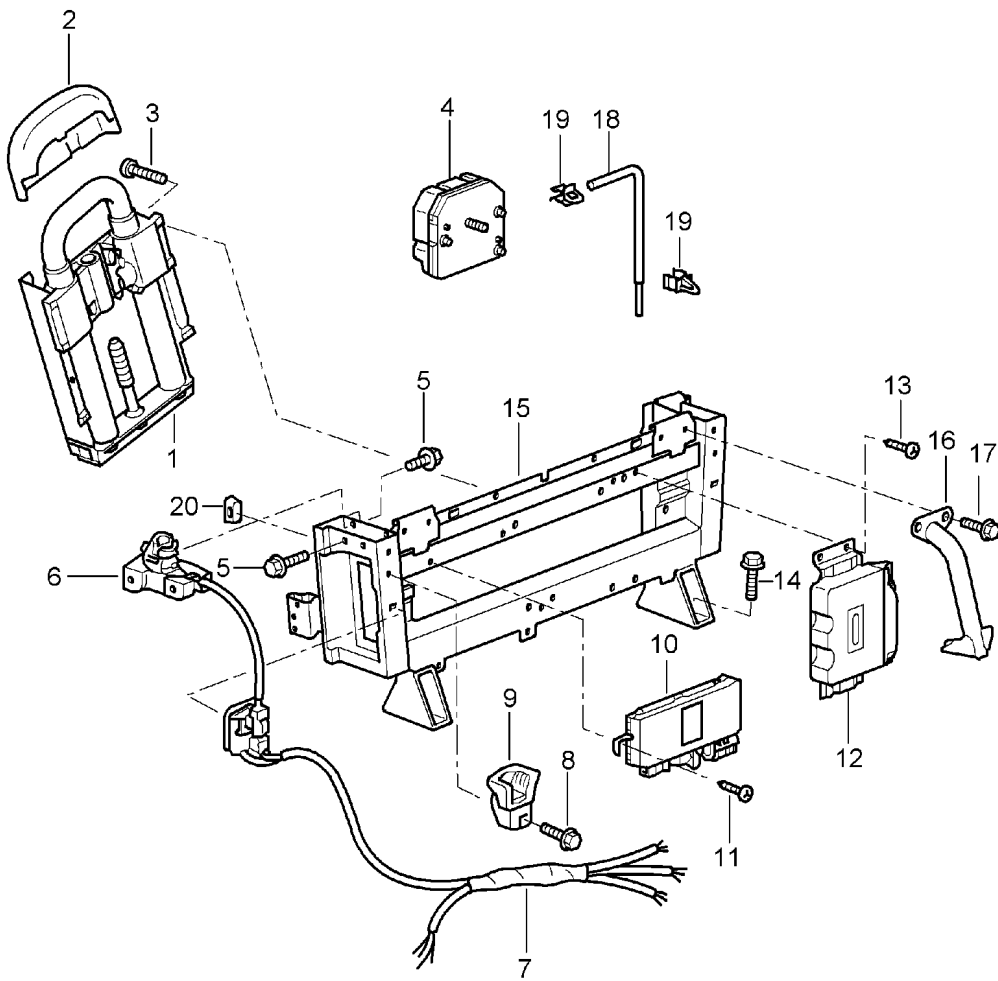

Modell: 996 98

Laufzeit: 1998>>2005

Modell: 996 98

Laufzeit: 1998>>2005

Pos	Teilenummer	Benennung	Bemerkung	St	Modellangabe
		Überrollbügel			CABRIO
1	996 580 021 01	Überrollbügel		2	
2	996 580 191 01	Abdeckung		2	
3	900 067 382 09	Zylinderschraube		12	
4	996 618 281 00	Steuergerät		1	
5	900 378 173 09	Sechskantschraube		4	
-	999 084 635 02	Abreissmutter		3	
6		Aufnahme siehe Bildtafel 8/11/16		2	M550
7	996 612 065 01	Kabelstrang	-01	1	
7	996 612 065 15	Kabelstrang	02-	1	
8	900 378 173 09	Sechskantschraube		2	
9	996 561 463 02	Führung	/L	1	
(9)	996 561 464 02	Führung	/R	1	
10	996 618 111 03	Steuergerät	-02	1	
10	996 618 111 04	Steuergerät	03-	1	
11	999 073 060 02	Blechschrabe		X	
12		Steuergerät - DME - siehe Gruppe 9/01/03		X	
13	999 073 060 02	Blechschrabe		X	
14	900 378 173 09	Sechskantschraube		4	
15	996 580 311 01	Hilfsträger	-01	1	
15	996 580 311 03	Hilfsträger	-01	1	
15	996 580 311 02	Hilfsträger	02-	1	
-	999 590 050 40	Verschluss		4	
-	999 650 176 40	Clip		3	
16	996 580 331 01	Stütze	/L -01	1	
16	996 580 331 02	Stütze	/L 02-	1	
(16)	996 580 332 01	Stütze	/R -01	1	
(16)	996 580 332 02	Stütze	/R 02-	1	
17	900 378 173 09	Sechskantschraube		X	
18	999 571 079 03	Schraubendreher		1	
19	999 507 633 40	Klammer		2	
20	996 561 457 00	Hülse		2	
21	996 561 297 00	Einsatz	/L	1	
(21)	996 561 298 00	Einsatz	/R	1