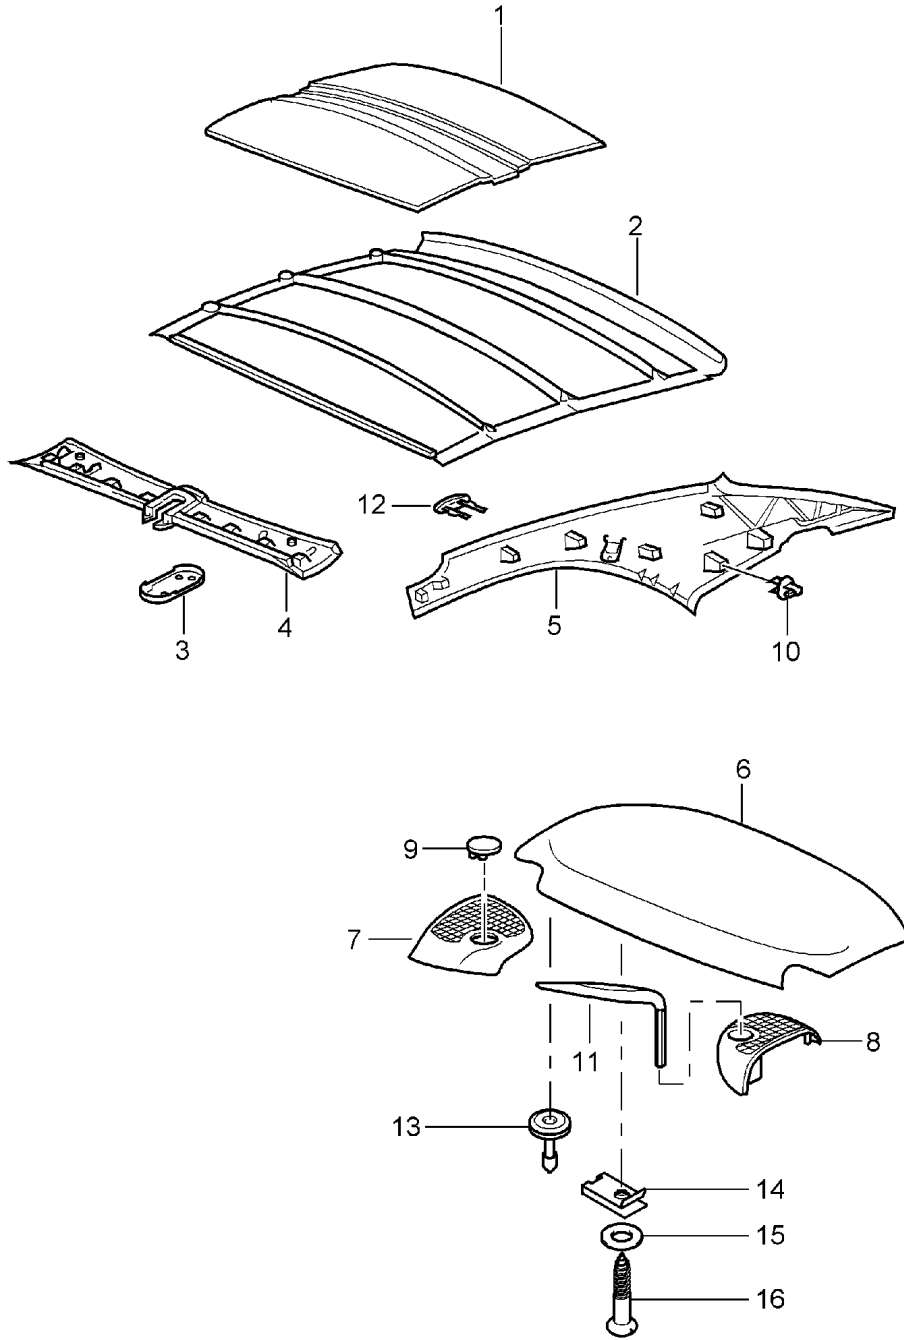

Modell: 996 98

Laufzeit: 1998>>2005