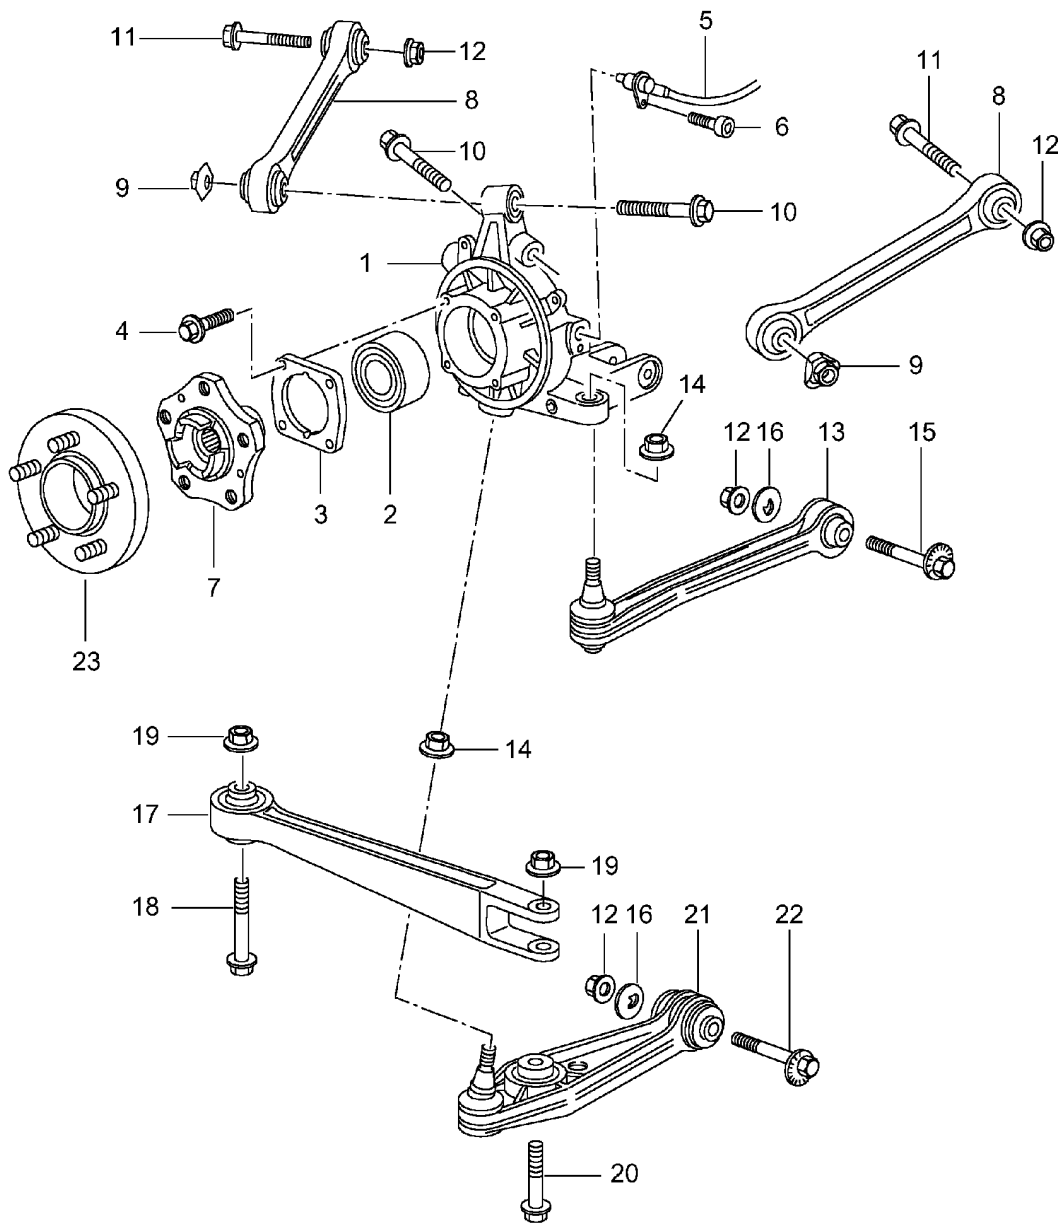

Modell: 996 98

Laufzeit: 1998>>2005

Modell: 996 98

Laufzeit: 1998>>2005

Pos	Teilenummer	Benennung	Bemerkung	St	Modellangabe
1	996 331 111 05	Hinterachse Radträger Lenker Radnabe siehe Handbuch Technik 42-27 42-28 42-29 Radträger	/L	1	
		F >>99XS6 08187 F >>99XS6 46091 F >>99XS6 08184 F >>99XS6 46090			
(1)	996 331 111 06	Radträger	/L	1	
		F 99XS6 08188>> F 99XS6 46092>> F 99XS6 08185>> F 99XS6 46091>>			
(1)	996 331 112 05	Radträger	/R	1	
		F >>99XS6 08187 F >>99XS6 46091 F >>99XS6 08184 F >>99XS6 46090			
(1)	996 331 112 06	Radträger	/R	1	
		F 99XS6 08188>> F 99XS6 46092>> F 99XS6 08185>> F 99XS6 46091>>			
2	999 053 055 02	Schrägkugellager		2	
3	996 331 661 01	Deckel		2	
4	999 217 042 09	Sechskantschraube M 8 X 35		8	
5	996 606 406 00	Drehzahlfühler		2	
6	900 067 117 09	Zylinderschraube M 6 X 16		2	
7	997 331 605 00	Radnabe		2	
8	996 331 047 02	Querlenker	-01	2	
(8)	996 331 047 03	Querlenker	-03	2	
(8)	996 331 047 05	Querlenker	04-	2	
9	999 084 452 09	Sechskantmutter M 12 X 1,5		4	
10	900 378 139 09	Sechskantschraube M 12 X 80		4	
10	900 378 139 01	Sechskantschraube M 12 X 80		4	
11	900 378 088 09	Sechskantschraube M 12 X 100		4	
11	900 378 088 01	Sechskantschraube M 12 X 100		4	
12	999 084 445 09	Sicherungsmutter M 12 X 1,5		10	
13	996 331 045 06	Spurstange F >>99WS6 00422		2	
(13)	996 331 045 07	Spurstange		2	
(13)	996 331 045 08	Spurstange F 99WS6 00423>>		2	
(13)	996 331 045 12	Spurstange		2	
14	999 084 449 09	Sicherungsmutter M 12 X 1,5		4	
15	996 331 217 02	Exzentrerschraube M 12 X 83		2	
16	996 331 219 00	Exzentrerscheibe		2	
17	996 341 043 06	Lenker		2