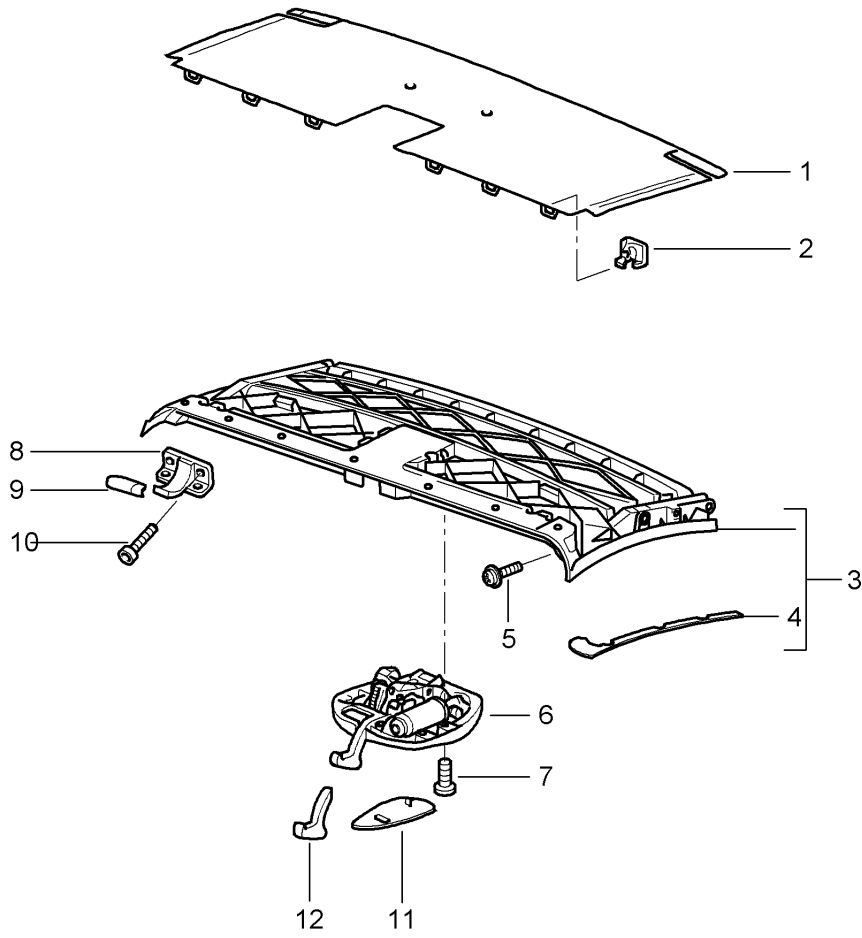

Modell: 996 98

Laufzeit: 1998>>2005