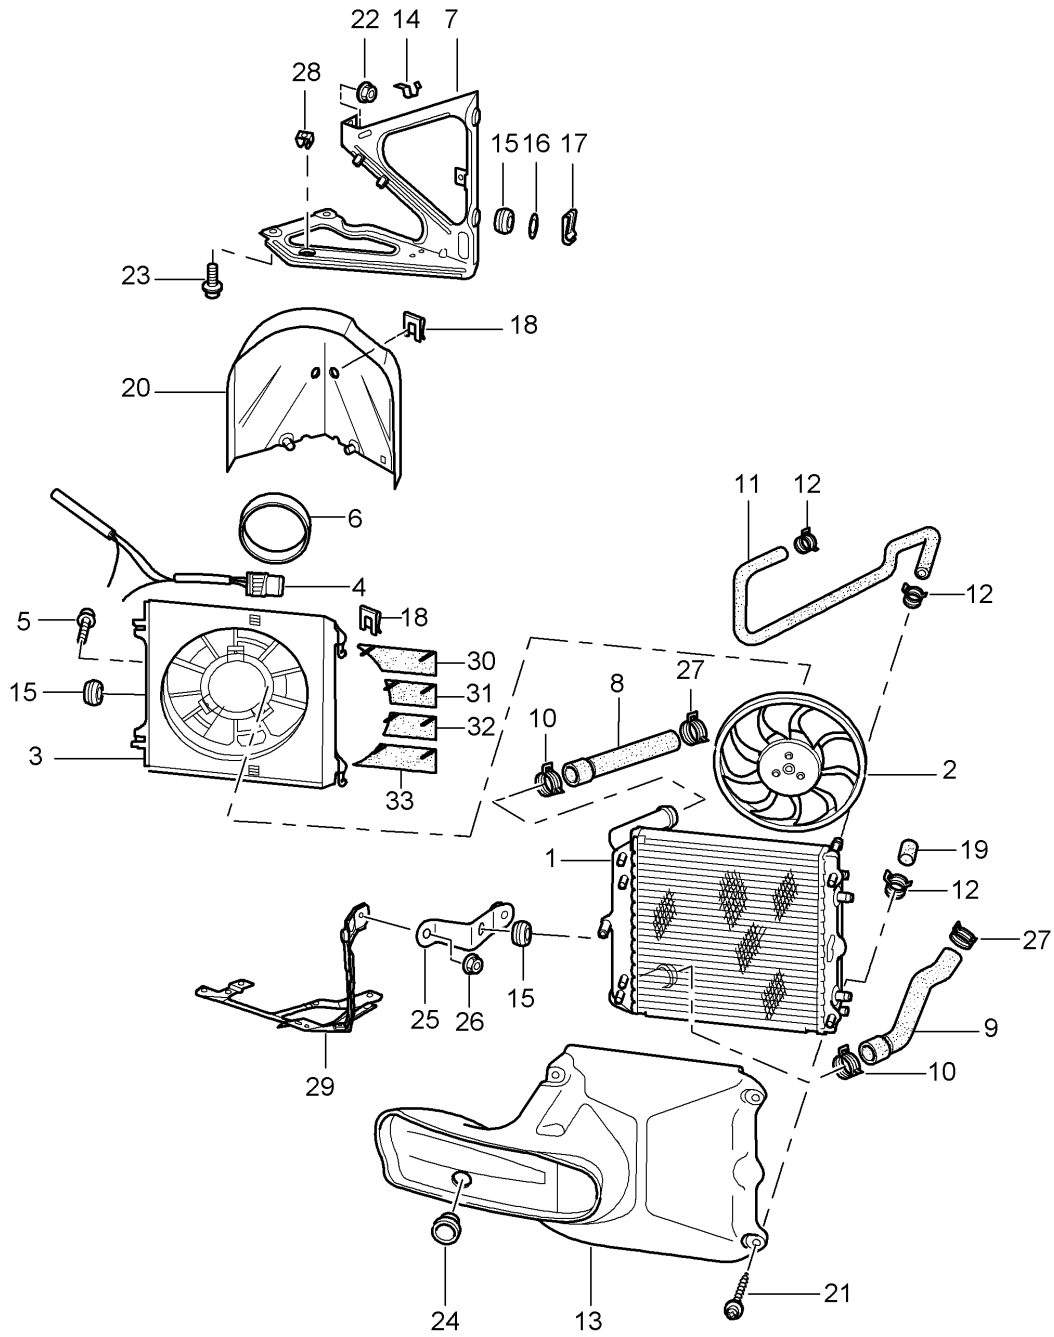

Modell: 996 98

Laufzeit: 1998>>2005

Pos	Teilenummer	Benennung	Bemerkung	St	Modellangabe
		Wasserkühlung 2			M96.01/02/03 M96.04 M339
1	996 106 611 52	Wasserrohr Vorlauf	/R	1	
1	996 106 611 53	Wasserrohr Vorlauf	/R	1	
2	996 106 711 03	Wasserrohr Vorlauf	/L	1	
3	996 106 414 55	Halter		4	
4	996 106 525 04	Halter		2	
5	996 106 723 02	Schlauch Vorlauf	/R	1	
6	996 106 724 03	Schlauch Vorlauf	/R	1	
7	996 106 715 01	Wasserrohr Rücklauf	/L	1	
8	996 106 720 02	Wasserrohr Rücklauf	/R	1	
9	996 106 419 52	Halter		3	
10	996 106 727 03	Schlauch Rücklauf	/L	1	
10	996 106 727 05	Schlauch Rücklauf	/L	1	
11	996 106 728 03	Schlauch Rücklauf	/L	1	
12	996 106 752 03	Wasserrohr Vorlauf		1	
13	996 106 751 04	Wasserrohr Rücklauf		1	
14	996 106 513 01	Halter	/L	1	
15	996 106 514 00	Halter	/R	1	
16	996 106 540 00	Halter verwenden mit Getriebeträger 99637534303		1	
16	997 106 540 02	Halter verwenden mit Getriebeträger 99737534300		1	
17	996 106 515 01	Halter		2	
18	996 106 520 01	Halter		2	
19	996 106 227 72	Entlüftungsleitung		1	
20	996 106 647 04	Y-Stück		1	
20	996 106 647 05	Y-Stück		1	
20	996 106 647 06	Y-Stück		1	
21	996 106 766 71	Entlüftungsleitung	/R	1	
22	996 106 765 71	Entlüftungsleitung	/L	1	
23	999 512 499 00	Schlauchschelle 32 - 50		8	
24	999 512 554 00	Schlauchschelle 12 - 22		2	
25		Schlauchschelle 12 - 22		1	
26	999 507 378 40	Halter		2	
27	996 504 517 00	Halter Kühlwasserrohr		2	

Modell: 996 98

Laufzeit: 1998>>2005