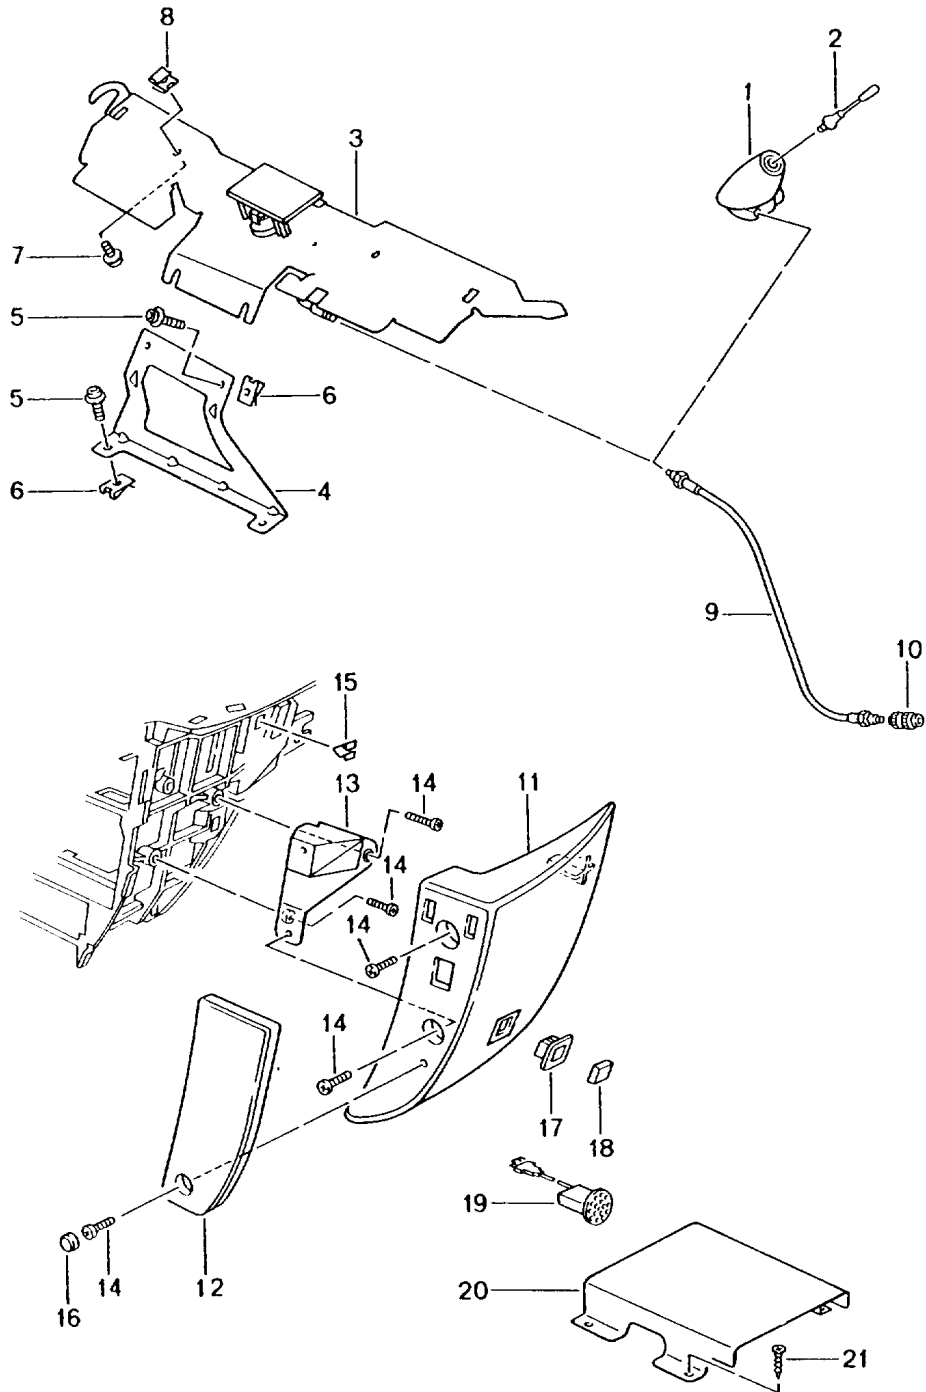

Modell: 996 98

Laufzeit: 1998>>2005