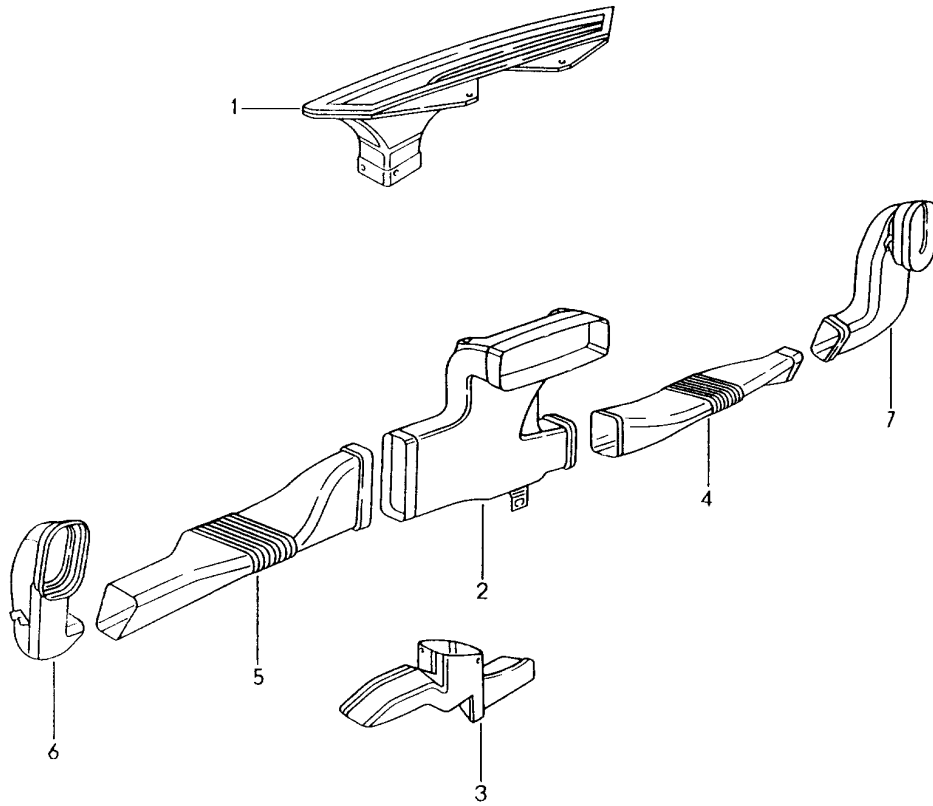

Modell: 996 98

Laufzeit: 1998>>2005

Modell: 996 98

Laufzeit: 1998>>2005

Pos	Teilenummer	Benennung	Bemerkung	St	Modellangabe
		Heizung			
		Luftverteiler			
1	996 572 631 00	Defrosterdüse	/LL	1	
(1)	996 572 631 01	Defrosterdüse	/RL	1	
2	996 572 171 00	Luftverteiler	/LL -01	1	
2	996 572 171 04	Luftverteiler	/LL 02-	1	
(2)	996 572 171 01	Luftverteiler	/RL -01	1	
(2)	996 572 171 05	Luftverteiler	/RL 02-	1	
3	996 572 793 02	Fussausströmer	/LL	1	
3	996 572 793 04	Fussausströmer	/LL	1	M680
(3)	996 572 793 01	Fussausströmer	/RL -02	1	
(3)	996 572 793 05	Fussausströmer	/RL 03-	1	
(3)	996 572 793 06	Fussausströmer	/RL 03-	1	M680
4	996 572 464 01	Luftführung	/LL /R	1	-02
4	996 572 464 02	Luftführung	/LL /R	1	03-
4	996 572 464 00	Luftführung	/RL /R	1	
5	996 572 463 00	Luftführung	/LL /L	1	
5	996 572 463 01	Luftführung	/RL /L	1	-02
5	996 572 463 02	Luftführung	/RL /L	1	03-
6	996 572 767 00	Luftführung	/LL /L	1	
6	996 572 767 01	Luftführung	/RL /L	1	
7	996 572 768 00	Luftführung	/RL /R	1	
(7)	996 572 768 01	Luftführung	/LL /R	1