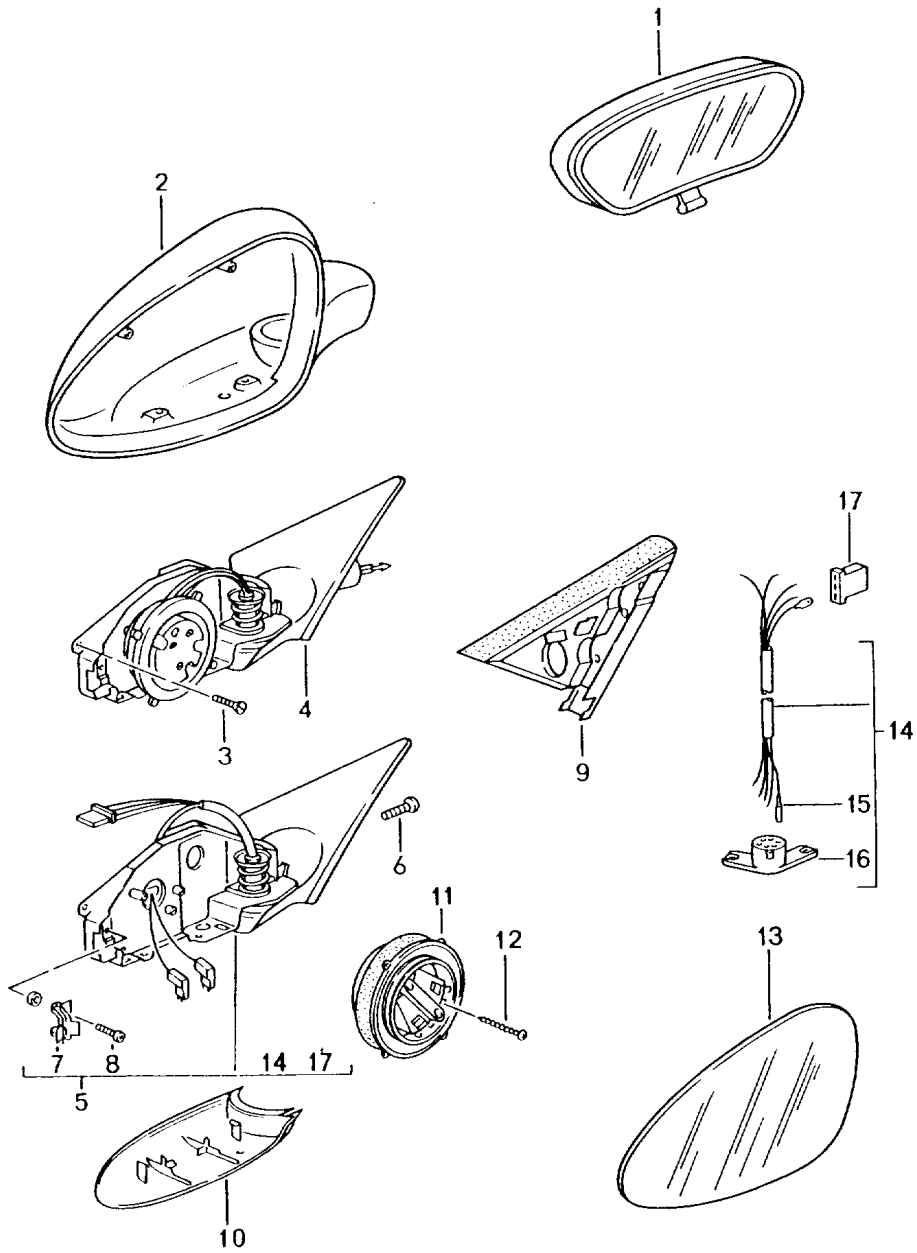

Modell: 996 98

Laufzeit: 1998>>2005