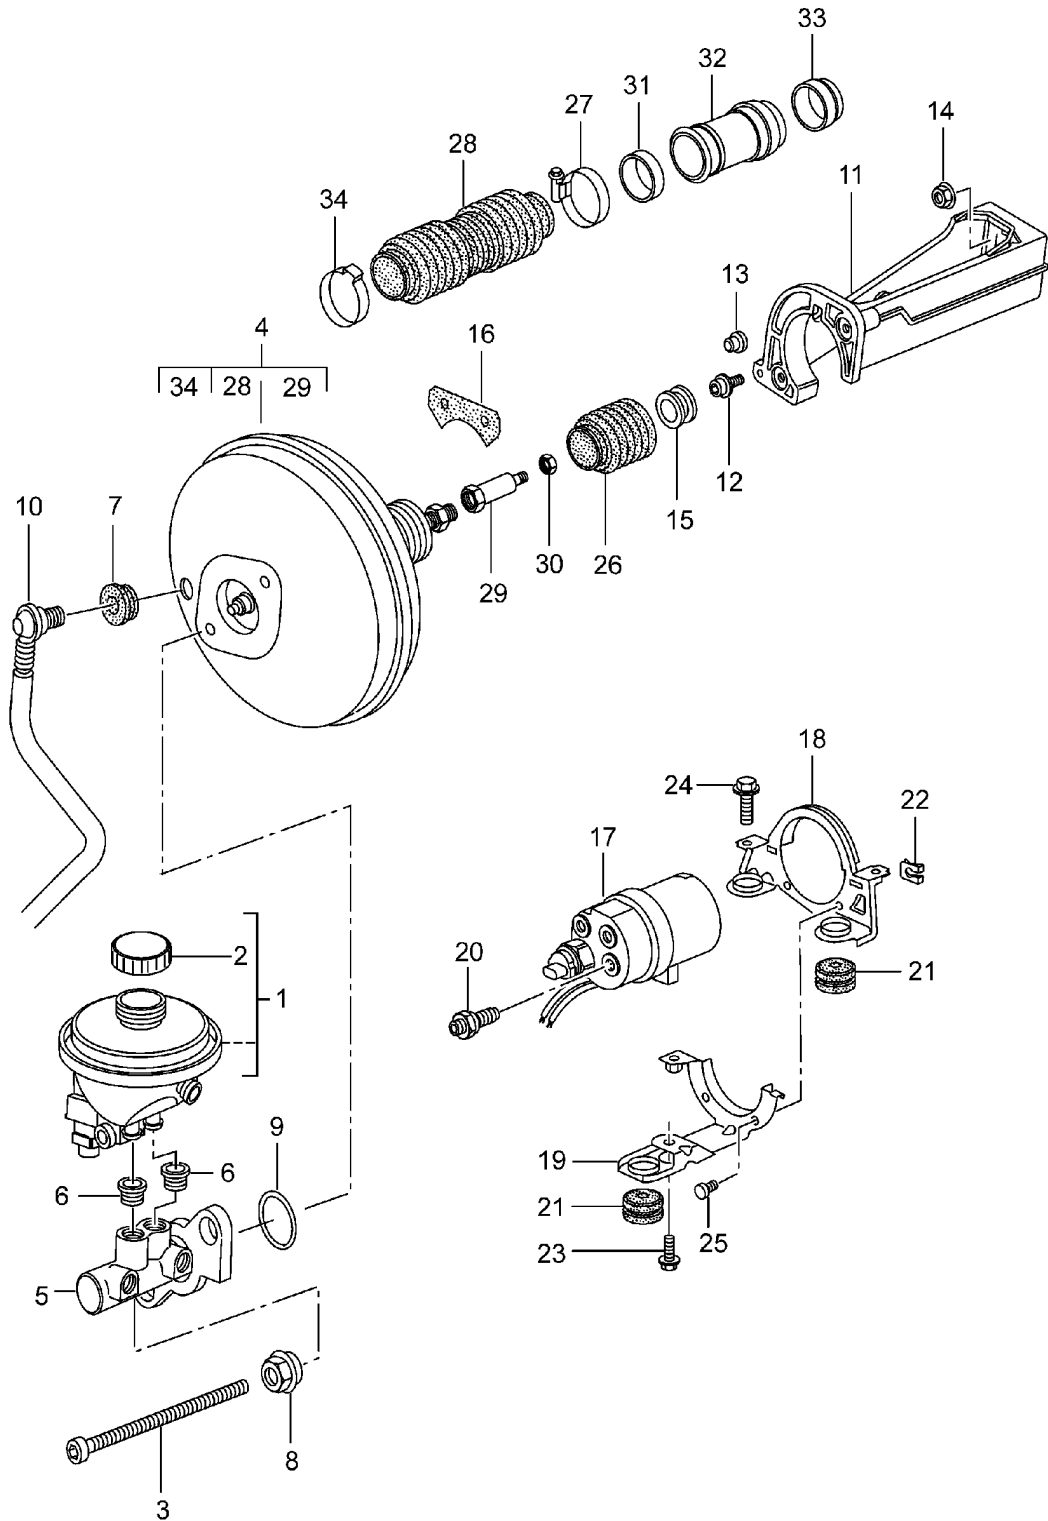

Modell: 996 98

Laufzeit: 1998>>2005

Pos	Teilenummer	Benennung	Bemerkung	St	Modellangabe
1	928 352 097 10	Handbremse		4	
(1)	996 352 993 02	Bremsbacke	-02	1	
		Bremsbacke	03-		
		Reparatursatz			
2	993 352 071 00	Nachstellschraube		2	
2	298 609 723	Nachstellschraube		2	
4	997 352 721 00	Zugfeder		2	
		kurz			
5	996 352 723 00	Zugfeder		2	
		lang			
6	928 352 441 01	Betätigungshebel		2	
7	928 352 443 01	Drucklasche		2	
8	993 352 735 00	Gelenkbolzen		2	
9	993 352 737 00	Bolzen		2	
10	996 352 741 00	Druckfeder		4	
11	996 352 807 00	Stützblech		2	
12	993 352 073 00	Druckschloss		2	
		komplett			

Modell: 996 98

Laufzeit: 1998>>2005