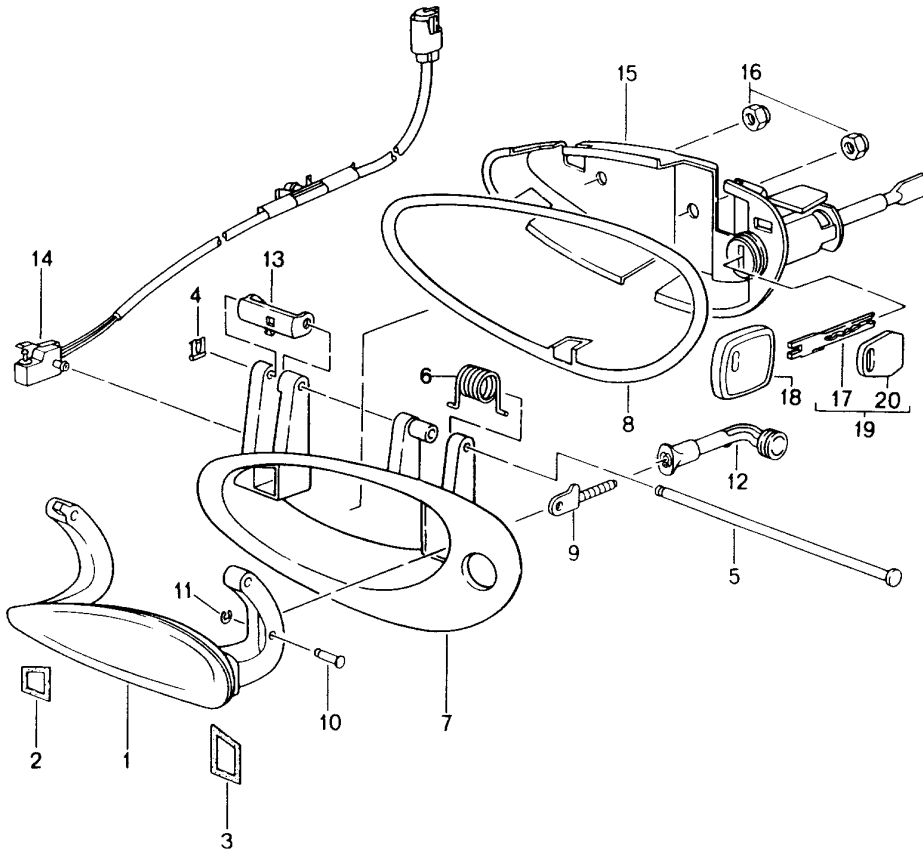

Modell: 996 98

Laufzeit: 1998>>2005