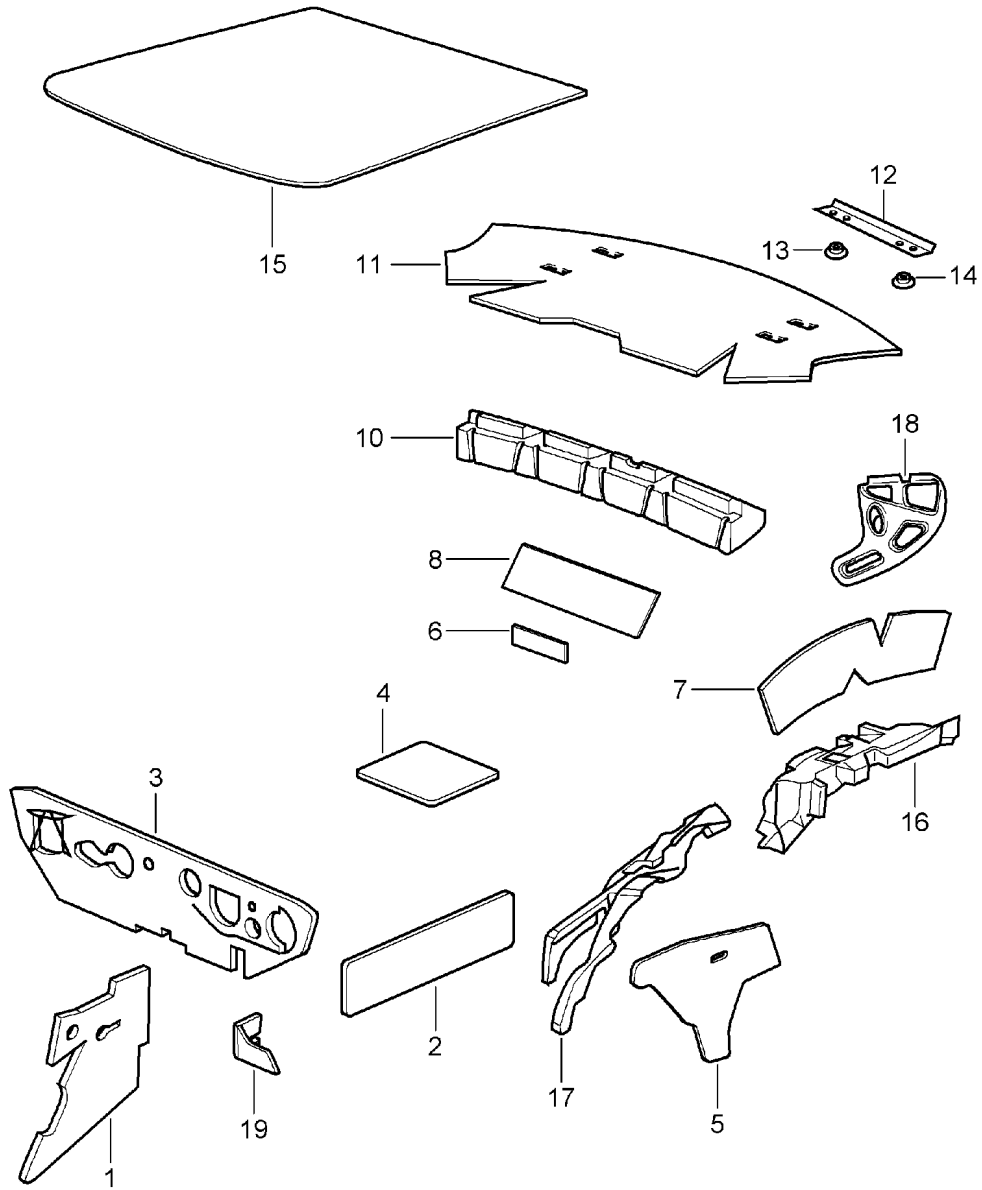

Modell: 996 98

Laufzeit: 1998>>2005

Modell: 996 98

Laufzeit: 1998>>2005

Pos	Teilenummer	Benennung	Bemerkung	St	Modellangabe	
1	996 556 605 01	Karosserie Schalldämpfung 1 Dämmung Radhaus vorn	/L	1	COUPE	
(1)	996 556 606 01	Dämmung Radhaus vorn	/R	1		
2	996 556 531 01	Dämpfung Tür-Rohbau		2		
3	996 556 723 01	Dämmung Stirnwand	/LL	1		
(3)	996 556 724 01	Dämmung Stirnwand	/RL	1		
4	996 556 503 01	Dämpfung Boden 228 X 230		1		
5	996 556 655 02	Dämmung	/L	1		
(5)	996 556 656 02	Dämmung Seitenwandverkleidung	/R	1		
6	996 556 503 01	Dämpfung Sitzmulde Nacharbeit Erforderlich 160 X 40	/L /R	1		
7	996 556 507 01	Dämpfung	/H /L	1		
(7)	996 556 508 01	Dämpfung Radhaus	/H /R	1		
8	996 556 511 01	Dämpfung Rückwand 430 X 120		1		
10	996 556 581 00	Dämmung Rückwand	-01	1		
11	996 556 711 03	Dämmung F >>994S6 03928 F >>994S6 30356 Motorraum		1		
(11)	996 556 711 04	Dämmung F 994S6 03929>> F 994S6 30357>> Motorraum		1		
12	996 556 761 00	Halteleiste Motorraum	-00	1		
(12)	996 556 762 00	Halteleiste Motorraum	-00	1		M620
(12)	996 556 761 01	Halteleiste Motorraum	01-	1		
13	999 049 020 40	Kunststoffmutter T5/30 X 5,1 Dach		5		
14	999 049 011 40	Druckknopf T5/30 X 6,0 Dach	-00	3		
15	997 556 647 00	Dämmung Dach		1		
16	996 556 657 00	Dämmung Radhausschale	/H /L -02	1		
16	996 556 657 03	Dämmung Radhausschale	/H /L 03-	1		
(16)	996 556 658 00	Dämmung Radhausschale	/H /R -02	1		
(16)	996 556 658 03	Dämmung Radhausschale	/H /R 03-	1		
17	996 556 571 00	Dämmung	/L	1