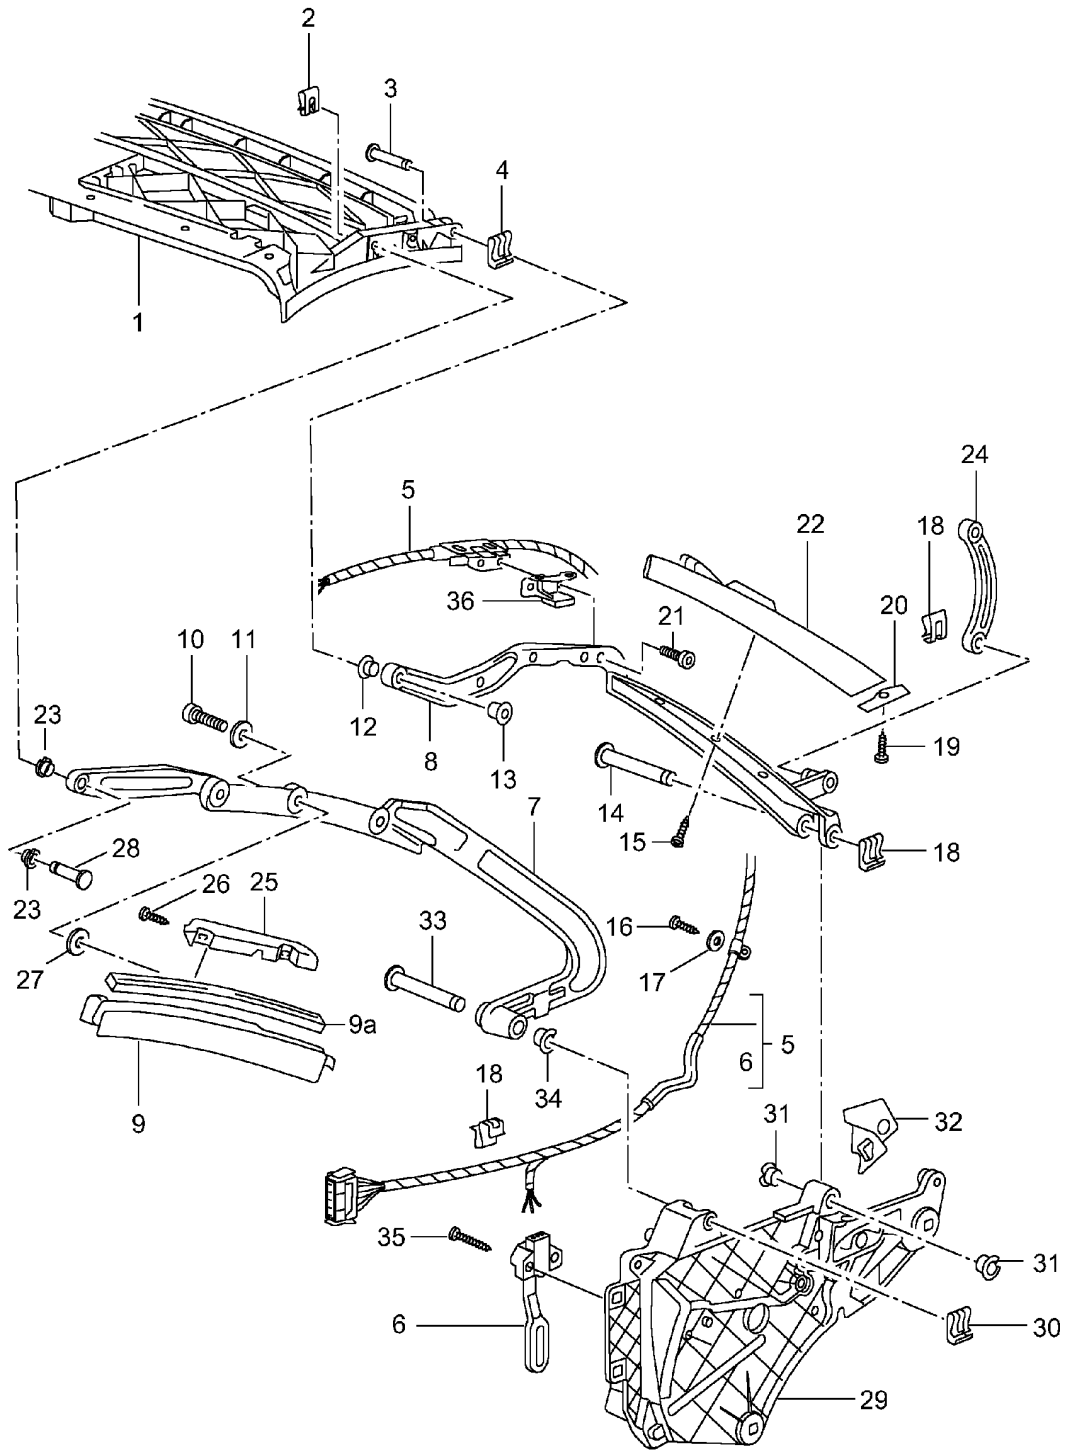

Modell: 996 98

Laufzeit: 1998>>2005

Modell: 996 98

Laufzeit: 1998>>2005

Pos	Teilenummer	Benennung	Bemerkung	St	Modellangabe
		Verdeckgestell			
		Einzelteile			
1	996 561 953 00	Dachrahmen		1	
	996 561 953 00 A09	Schwarz			
2	999 166 075 02	Sicherungsklammer		X	
3	999 088 041 30	Bolzen		2	
		8X23,2			
4	999 166 075 02	Sicherungsklammer		X	
5	996 612 005 15	Kabelstrang	-04	1	
5	997 612 698 00	Kabelstrang	05-	1	
6	996 613 313 02	Potentiometer		1	
7	996 561 335 00	Dachrahmen	/L	1	
(7)	996 561 336 00	Dachrahmen		1	
8	996 561 339 00	Dachrahmen	/L	1	
(8)	996 561 340 00	Dachrahmen	/R	1	
9	996 561 355 00	Dichtrahmen	/L	1	
	996 561 355 00 A09	Schwarz			
(9)	996 561 356 00	Dichtrahmen	/R	1	
	996 561 356 00 A09	Schwarz			
9A	996 561 219 00	Dichtung		2	
		für			
		Dichtrahmen			
10	999 073 195 09	Linsenschraube		X	
		M 6X20			
11	900 151 006 09	Scheibe		X	
12	999 924 152 00	Buchse		2	
13		Buchse		2	
14	999 088 037 30	Bolzen		1	
15	999 919 152 09	Linsenschraube		X	
16	900 144 101 02	Blechschaube		X	
17	900 151 027 02	Scheibe		8	
18	999 166 076 02	Sicherungsklammer		X	
18	999 166 076 01	Sicherungsklammer		X	
19	999 919 152 09	Linsenschraube		4	
20	996 561 239 00	Dichtung	/L	1	
(20)	996 561 240 00	Dichtung	/R	1	
21	N 014 128 13	Linsenschraube		4	
22	996 561 319 00	Rahmen	/L	1	
(22)	996 561 320 00	Rahmen		1	
23	999 924 152 00	Buchse		4	
24	996 561 051 01	Antriebshebel	/L	1	
(24)	996 561 052 01	Antriebshebel	/R	1	
25	996 561 535 00	Führung	/L	1	
(25)	996 561 536 00	Führung	/R	1	
26	999 919 141 09	Linsenschraube		4	
27	999 025 267 09	Scheibe		8	
28	999 088 040 30	Bolzen		2	
29	996 561 443 00	Verdecklager	/L	1	
(29)	996 561 444 00	Verdecklager	/R	1	
30	999 166 076 02	Sicherungsklammer		6	
30	999 166 076 01	Sicherungsklammer		6	
31	999 924 125 40	Buchse		4	
32	996 561 249 01	Dichtleiste	/L -00	1	
32		Dichtleiste	/L 01-	1	
(32)	996 561 250 01	Dichtleiste	/R -00	1	
(32)		Dichtleiste	/R 01-	1	
33	999 088 031 30	Bolzen		4	
34	999 924 125 40	Buchse		4	
35	999 919 152 09	Linsenschraube		2	
36	996 561 631 00	Winkel	-01	2	
37	996 610 114 00	Führung	-01	1