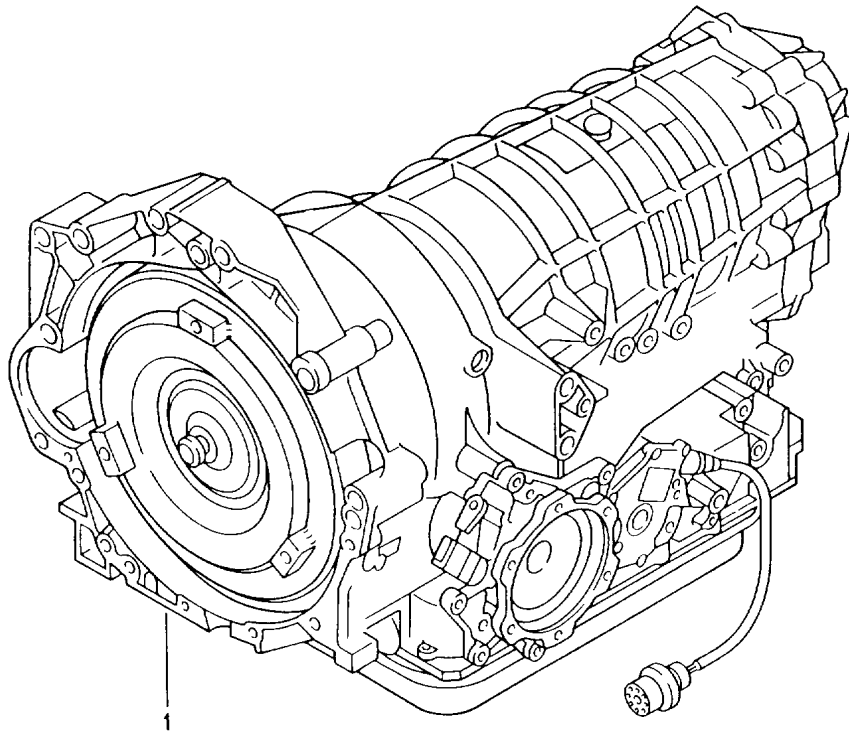

Modell: 996 98

Laufzeit: 1998>>2005

Pos	Teilenummer	Benennung	Bemerkung	St	Modellangabe
		Schaltgetriebe	-01		G96.00
			99-01		M338
			02-		G96.30
			02-		M339
		Getriebeaufhängung			G96.01
		Verschraubung			M338
		Motor			G96.31
1	996 375 039 02	Getriebeträger	-00	1	M339
(1)	996 375 039 03	Getriebeträger	01-	1	
2	996 375 031 07	Getriebeträger		1	-01
2	996 375 031 08	Getriebeträger		1	02-
3	996 375 255 04	Anschlag		2	-02
3	996 375 255 05	Anschlag		2	02-
3A	996 375 333 00	Unterlegblech		2	
4	900 378 167 09	Sechskantschraube M 10 X 110		2	
4	900 378 294 01	Sechskantschraube M 10 X 110		2	
5	999 061 106 09	Stiftschraube M 10 X 83		2	
6	900 380 008 09	Sicherungsmutter M 10		2	
(6A)	999 076 053 09	Sechskantmutter M 10		6	
7	999 072 010 09	Sechskantschraube M 12 X 1,5 X 100		2	
7	999 072 010 01	Sechskantschraube M 12 X 1,5 X 100		2	
-	999 073 119 09	Zylinderschraube innen M 10 X 50		1	
8	999 072 008 09	Sechskantschraube M 12 X 1,5 X 70		3	
8	999 072 008 01	Sechskantschraube M 12 X 1,5 X 70		3	
9	900 378 061 09	Sechskantschraube M 12 X 1,5 X 50		1	
9	900 378 061 01	Sechskantschraube M 12 X 1,5 X 50		1	
10	900 378 076 09	Sechskantschraube M 10 X 50		1	
10	900 378 076 01	Sechskantschraube M 10 X 50		1	
11	900 377 011 09	Sechskantmutter M 10		1	
11	900 377 011 01	Sechskantmutter M 10		1	

Modell: 996 98

Laufzeit: 1998>>2005