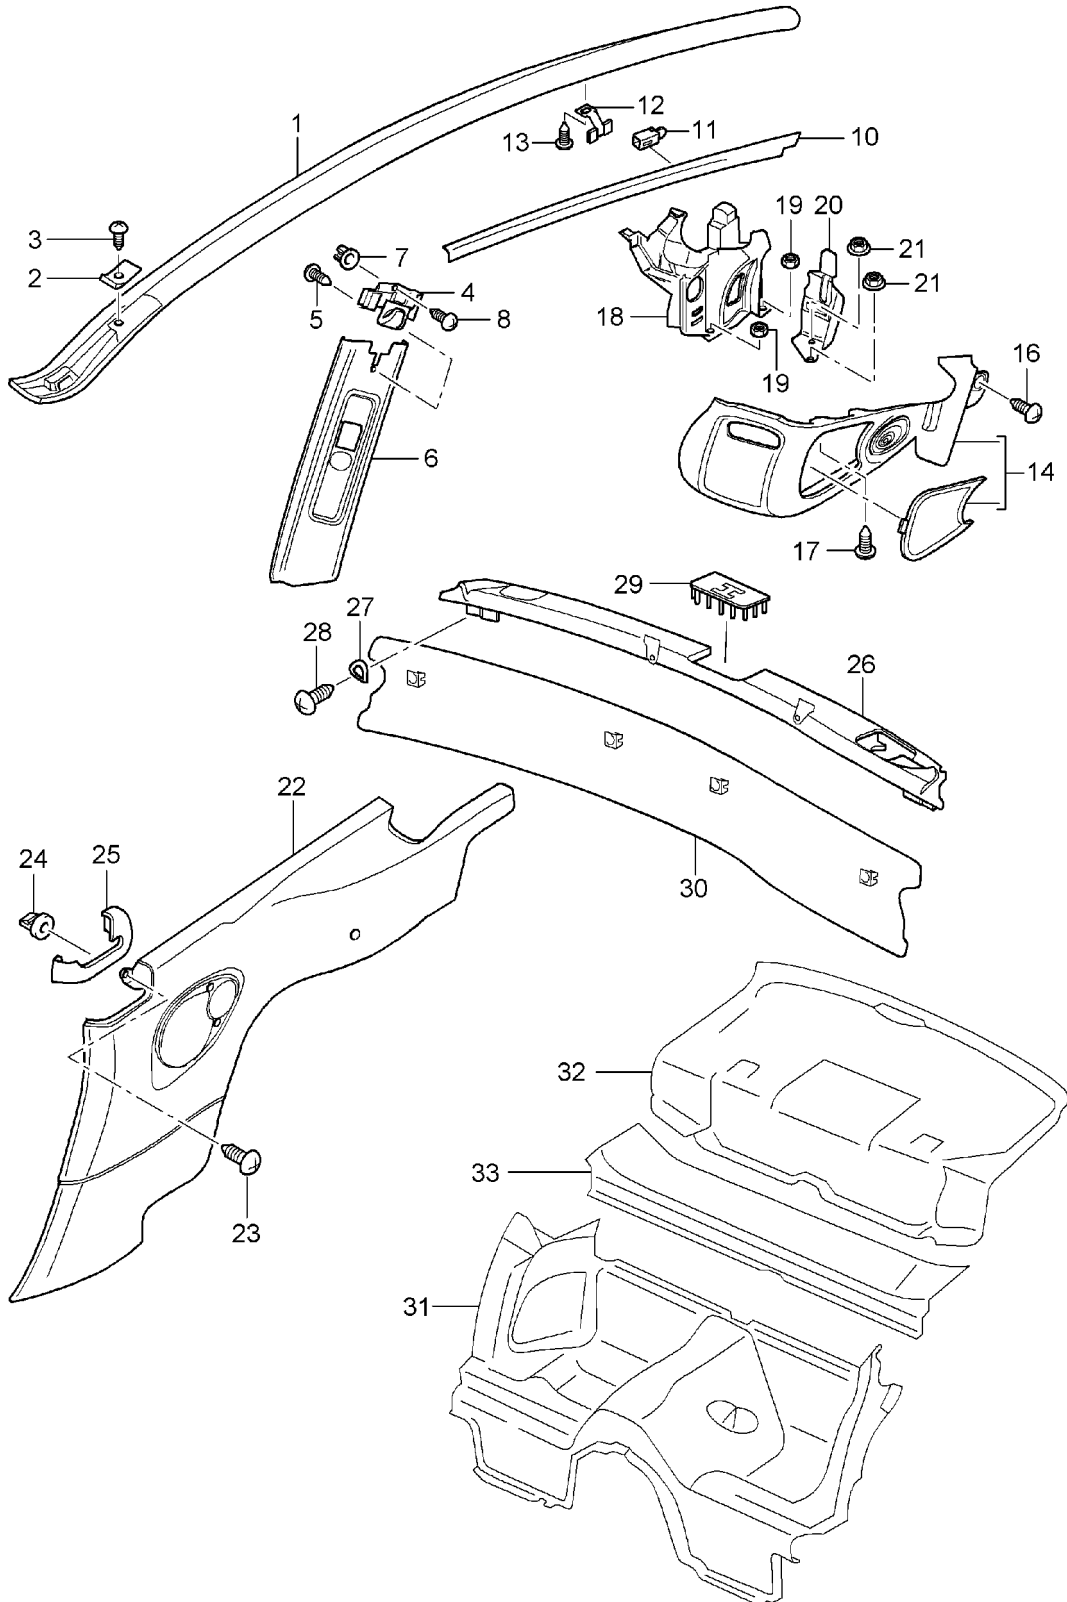

Modell: 996 98

Laufzeit: 1998>>2005