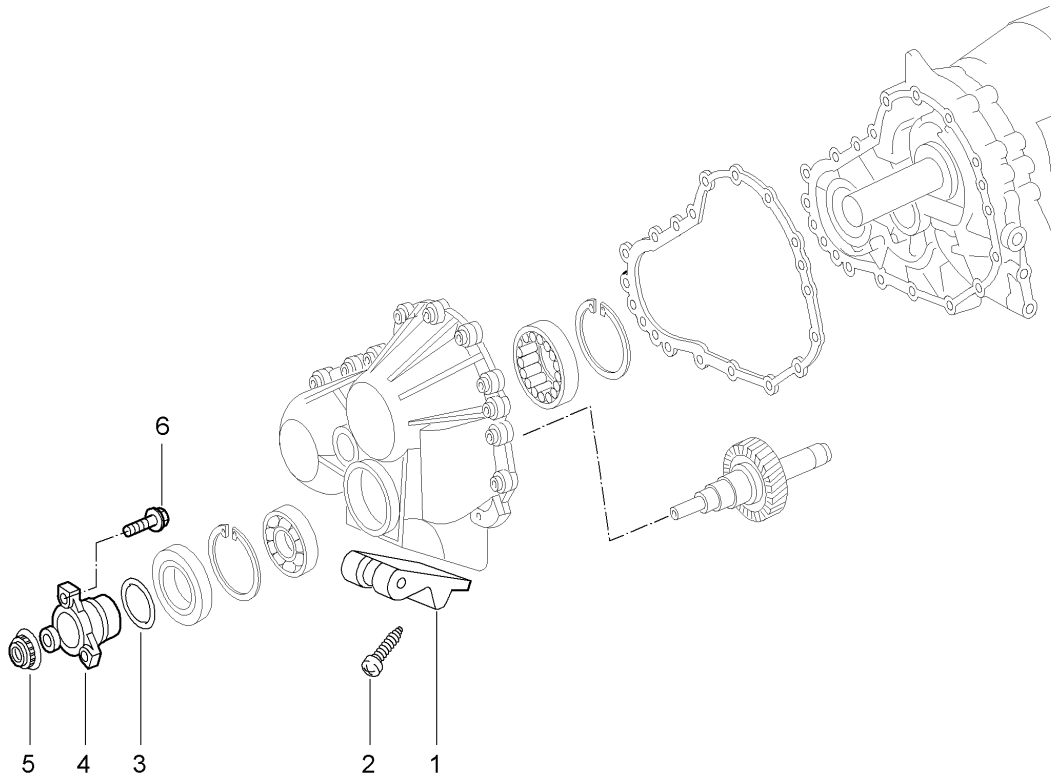

Modell: 996 98

Laufzeit: 1998>>2005

Pos	Teilenummer	Benennung	Bemerkung	St	Modellangabe
		Tiptronic			A96.00/10 M338 A96.30/35 M339
1	944 332 587 00	Ausgleichgetriebe Ausgleichgehäuse Dehnschraube M 8		1	
2	996 332 202 00	Antriebsflansch		1	
3	996 397 004 00	Wellendichtring für Deckel	99-	1	A96.00 A96.30
3	999 113 484 40	Wellendichtring für Deckel		1	A96.10/35
(3)	996 397 015 00	Wellendichtring für Flansch	99-	1	A96.00 A96.30
(3)	999 113 482 40	Wellendichtring für Flansch		1	A96.10/35
4	986 397 029 00	Zylinderschraube M 8 X 45		12	
5	996 397 005 00	Runddichtring		1	
6	986 397 034 00	Runddichtring		1	
7	996 397 007 00	Zylinderschraube M 8 X 30		3	
-	986 397 026 00	Verschlusschraube		1	
-	986 397 026 01	Verschlusschraube		1	

Modell: 996 98

Laufzeit: 1998>>2005