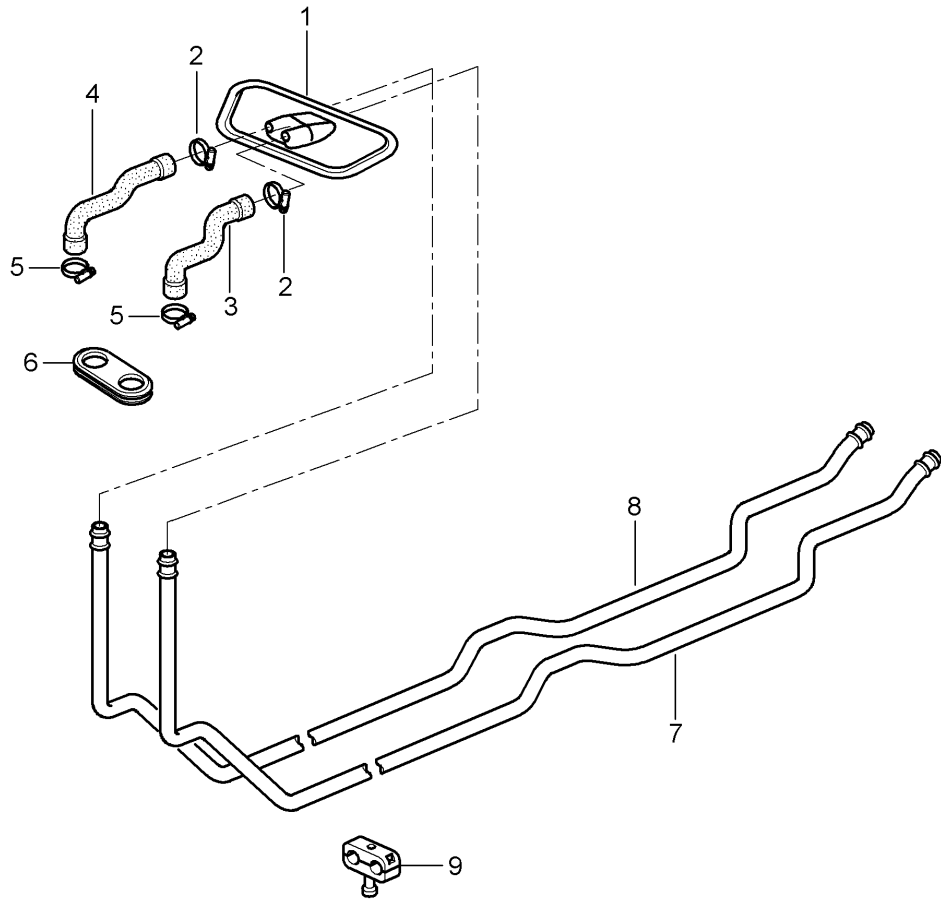

Modell: 996 98

Laufzeit: 1998>>2005

Modell: 996 98

Laufzeit: 1998>>2005

Pos	Teilenummer	Benennung	Bemerkung	St	Modellangabe
		Heizung 1			
		Zulaufleitung			
		Rücklaufleitung			
1	996 572 263 02	Dichtung	/LL	1	
1	996 572 263 03	Dichtung	/RL	1	
2	999 512 441 02	Schlauchschelle		1	
3	996 572 585 00	Heizschlauch	/LL	1	
3	996 572 585 04	Heizschlauch	/LL	1	
3	997 572 555 00	Heizschlauch	/LL	1	
(3)	996 572 585 01	Heizschlauch	/RL	1	
(3)	996 572 585 05	Heizschlauch	/RL	1	
(3)	997 572 555 01	Heizschlauch	/RL	1	
4	996 572 583 00	Heizschlauch	/LL	1	
4	996 572 583 04	Heizschlauch	/LL	1	
4	997 572 553 00	Heizschlauch	/LL	1	
(4)	996 572 583 01	Heizschlauch	/RL	1	
(4)	996 572 583 05	Heizschlauch	/RL	1	
(4)	997 572 553 01	Heizschlauch	/RL	1	
5	999 512 441 02	Schlauchschelle		1	
6	996 572 765 01	Tülle		1	
7	996 572 683 03	Rücklaufleitung		1	-01
7	996 572 683 05	Rücklaufleitung		1	02-
8	996 572 681 03	Heizleitungsrohr		1	-01
		Vorlauf			
(8)	996 572 681 05	Heizungsrohrleitung		1	02-
		Vorlauf			
9	999 511 230 40	Kabelhalter		4	
-	999 511 232 41	Gummilager		4