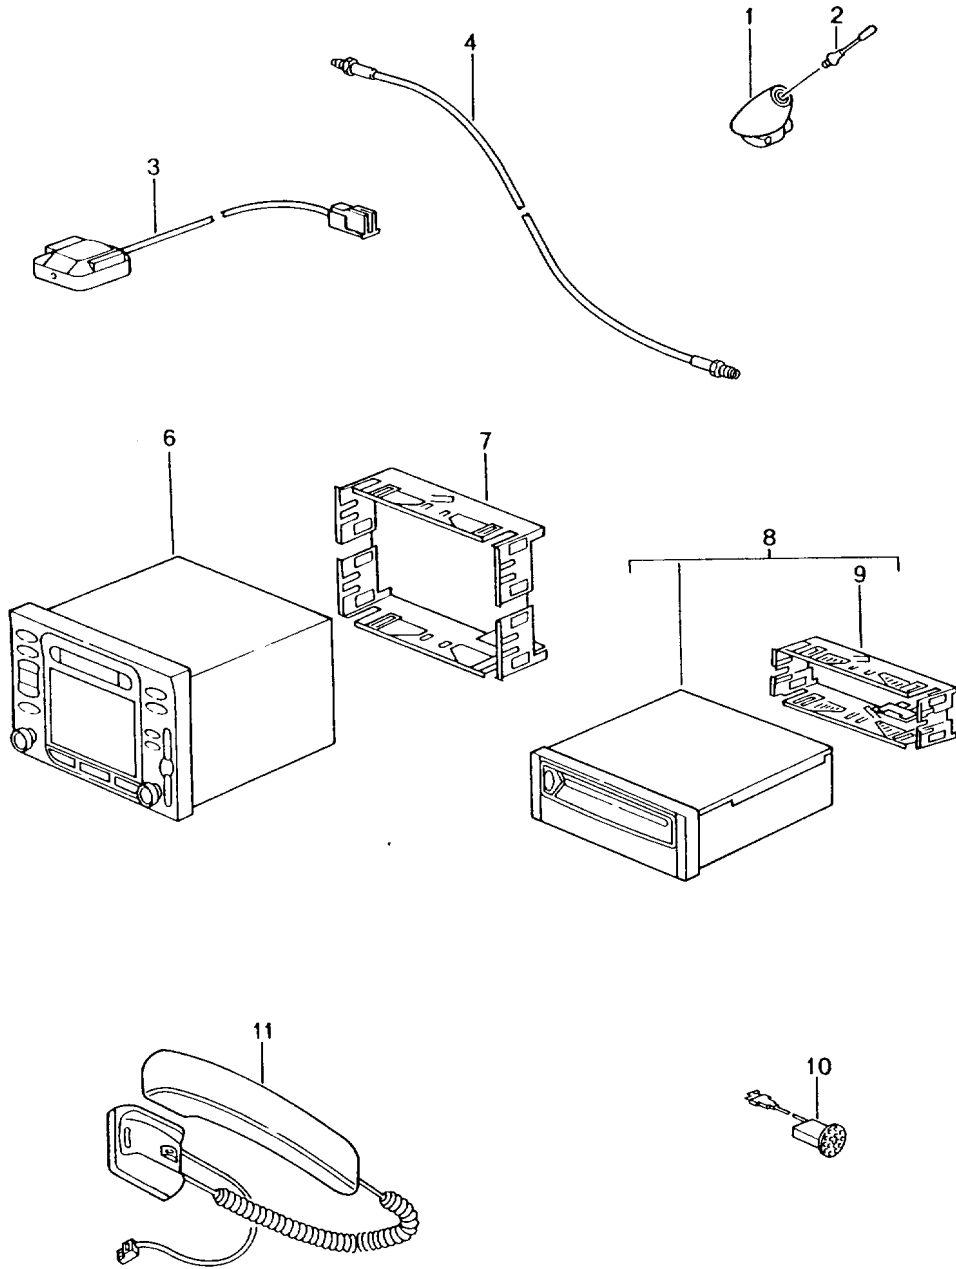

Modell: 996 98

Laufzeit: 1998>>2005