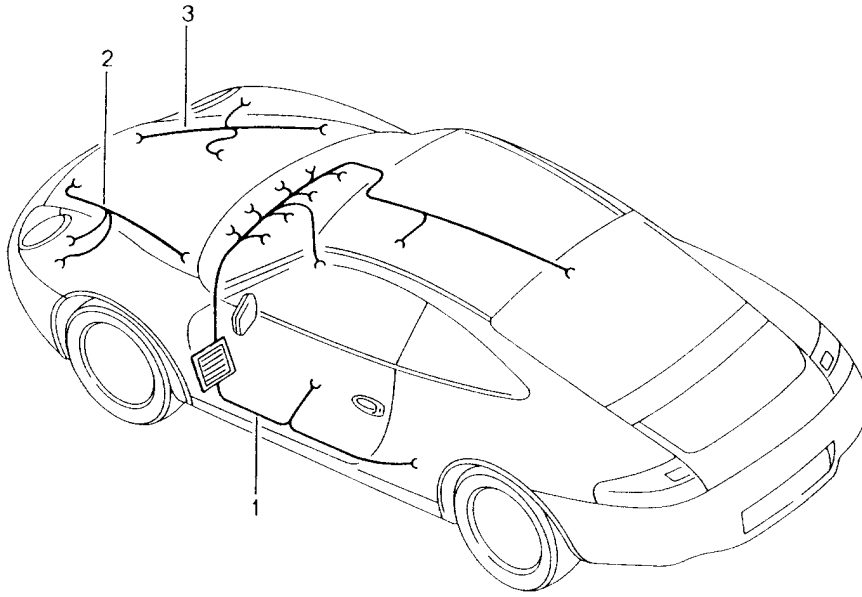

Modell: 996 98

Laufzeit: 1998>>2005