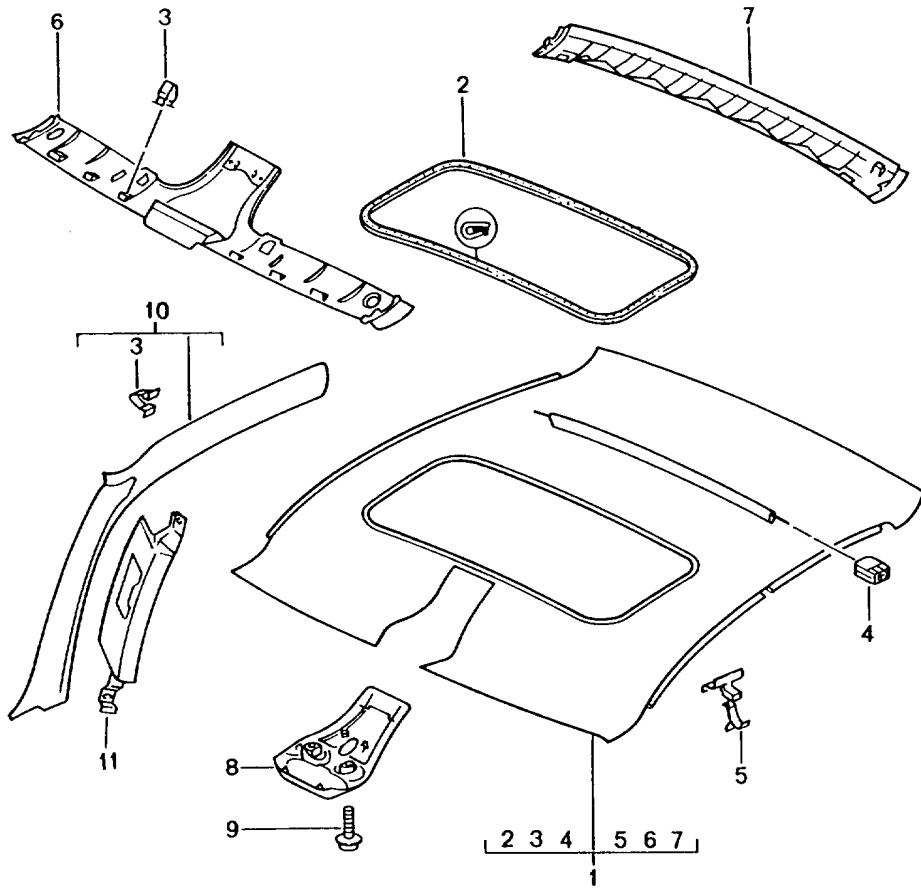

Modell: 996 98

Laufzeit: 1998>>2005