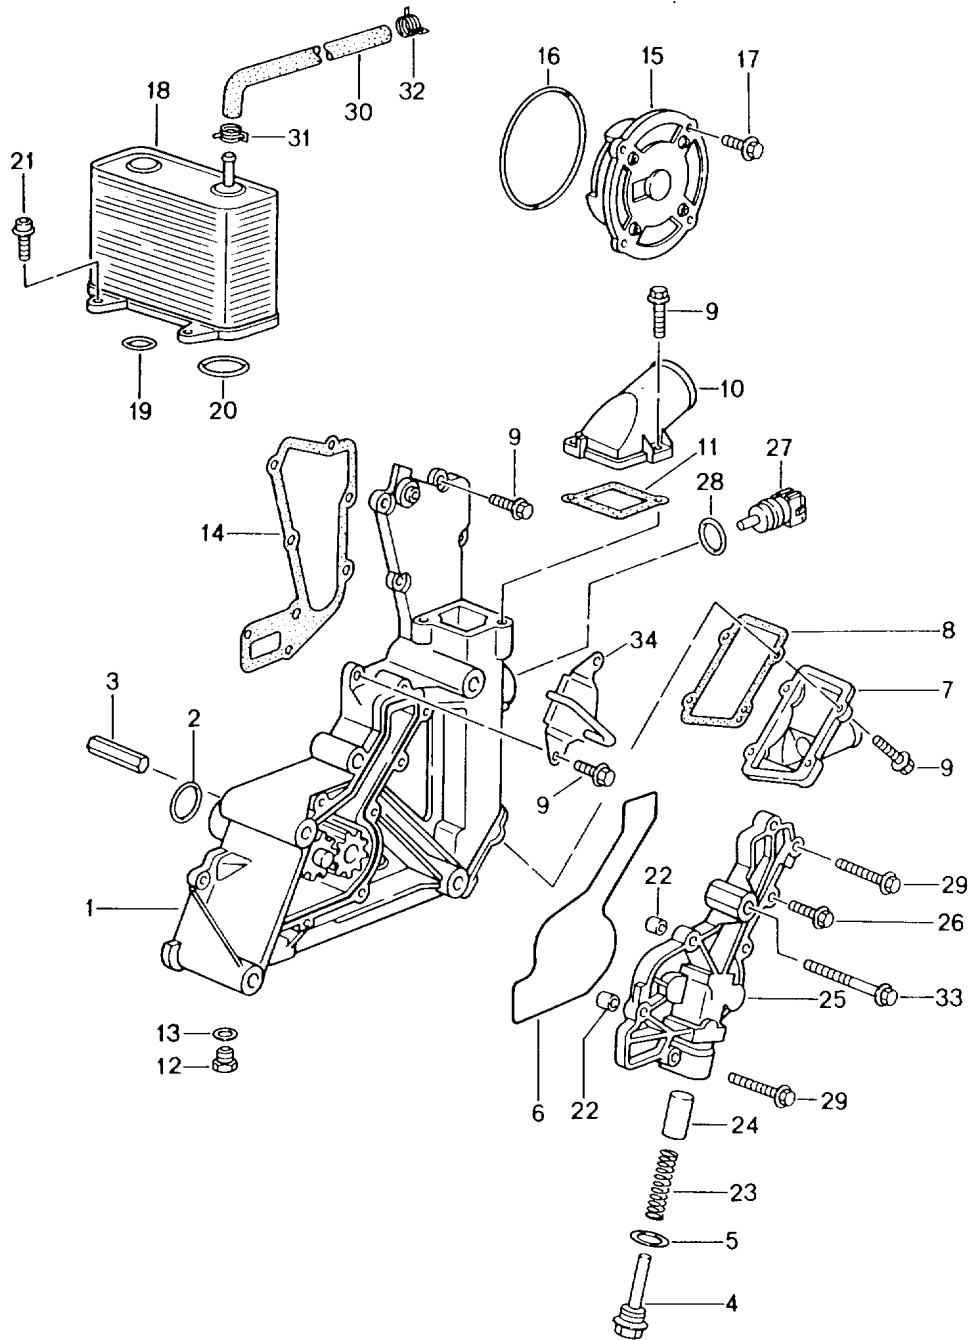

Modell: 996 98

Laufzeit: 1998>>2005

Modell: 996 98

Laufzeit: 1998>>2005

Pos	Teilenummer	Benennung	Bemerkung	St	Modellangabe
		Ölpumpe			M96.01/02/03 M96.04
1	996 107 012 58	Ölpumpe		1	
1	996 107 012 60	Ölpumpe		1	
1	996 107 012 61	Ölpumpe		1	
2	996 107 103 51	O-Ring 29,1 X 2,55 mitverwenden: 999 917 788 00		2	
3	996 107 121 50	Mitnehmer		1	
4	996 107 105 51	Verschlusschraube Information vorhanden		1	
5	996 107 123 50	Dichtung		1	
6	996 107 261 50	Dichtring		1	
7	996 106 220 51	Stutzen Vorlauf		1	
7	996 106 220 52	Stutzen Vorlauf		1	
8	996 106 316 51	Dichtung		1	
9	900 378 030 09	Sechskantschraube M 6 X 20		14	
10	996 106 216 53	Stutzen		1	
11	996 106 321 50	Dichtung		1	
12	900 219 007 02	Verschlusschraube M 10 X 1		1	
12	900 219 007 01	Verschlusschraube M 10 X 1		1	
13	900 123 144 30	Dichtring A 10 X 13,5		1	
14	996 107 337 50	Dichtung		1	
15	996 107 021 54	Ölpumpe	01	2	
(15)	996 107 021 55	Ölpumpe M >> 664 03366 M >> 684 00607		2	
(15)	997 107 021 03	Ölpumpe M 664 03367 >> M 684 00608 >>		2	
16	996 107 221 51	O-Ring 95 X 2,5 mitverwenden: 999 917 788 00		2	
17	999 217 150 09	Sechskantschraube M 6 X 20		8	
17	999 073 316 02	Flachrundschrabe M 6 X 20		8	
18	996 107 025 57	Wärmetauscher		1	
19	999 707 409 40	O-Ring 26 X 3		2	
20	999 707 389 40	O-Ring 35 X 4		2	
21	900 067 380 09	Zylinderschraube M 6 X 18		4	
21	900 387 264 01	Zylinderschraube M 6 X 18		4	
21	N 105 464 03	Zylinderschraube M 6 X 18		4	
22	996 106 103 50	Passhülse 8,2 X 7		2	
23	996 107 127 53	Feder		1	
24	996 107 125 51	Kolben		1	
25	996 107 212 53	Deckel für 996 107 012 56		1