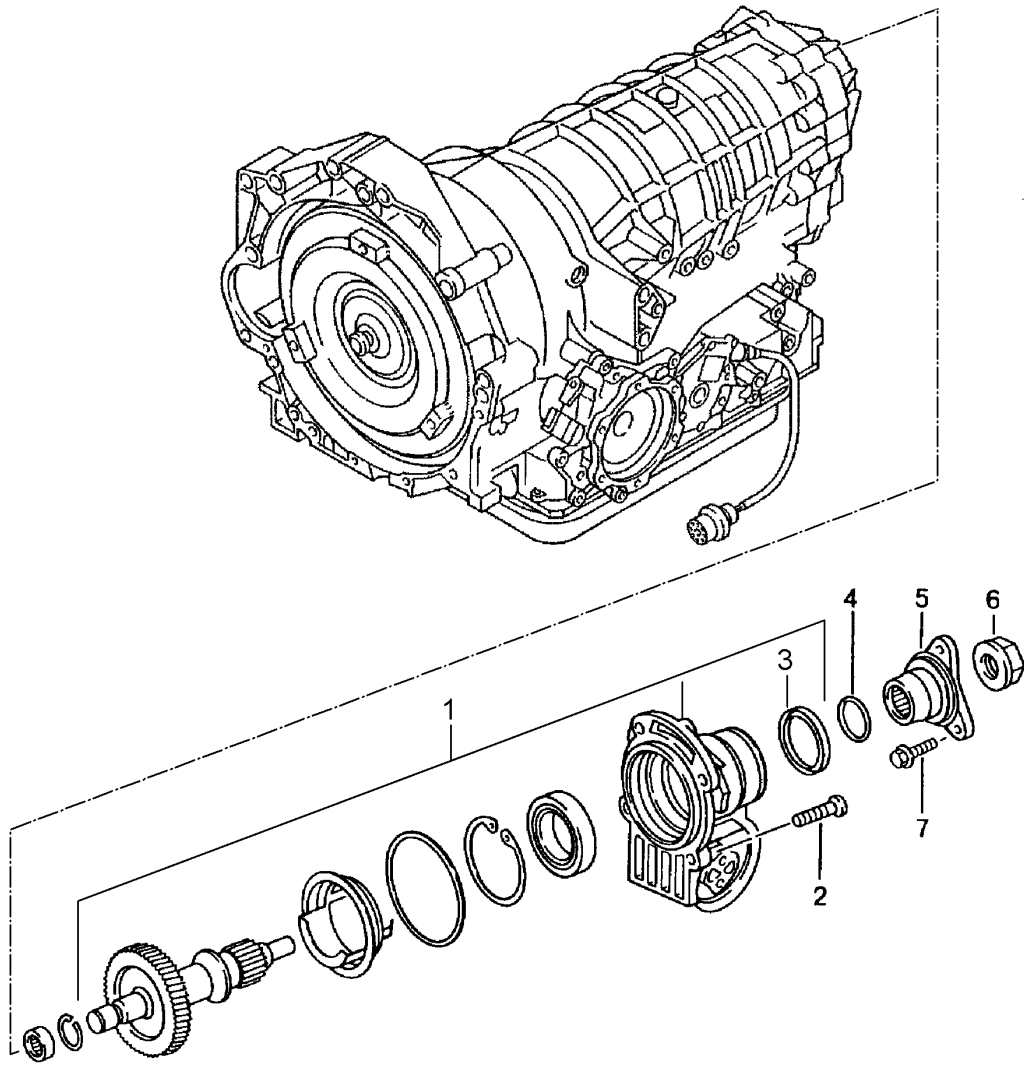

Modell: 996 98

Laufzeit: 1998>>2005

Modell: 996 98

Laufzeit: 1998>>2005

Pos	Teilenummer	Benennung	Bemerkung	St	Modellangabe
		Tiptronic	99-01		A96.30 M339
		Allrad Antrieb			
1	996 321 056 00	Getriebekonsole		1	
1	996 321 056 X	Getriebekonsole		1	
2	996 397 011 00	Torxschraube M 10 X 35		4	
3	996 397 012 00	Wellendichtring		1	
4	996 397 013 00	Runddichtring		1	
5	996 302 301 30	Flansch		1	
6	944 332 293 00	Bundmutter M 20 X 1,5		1	
7	900 378 101 09	Sechskantschraube M 10 X 35		3