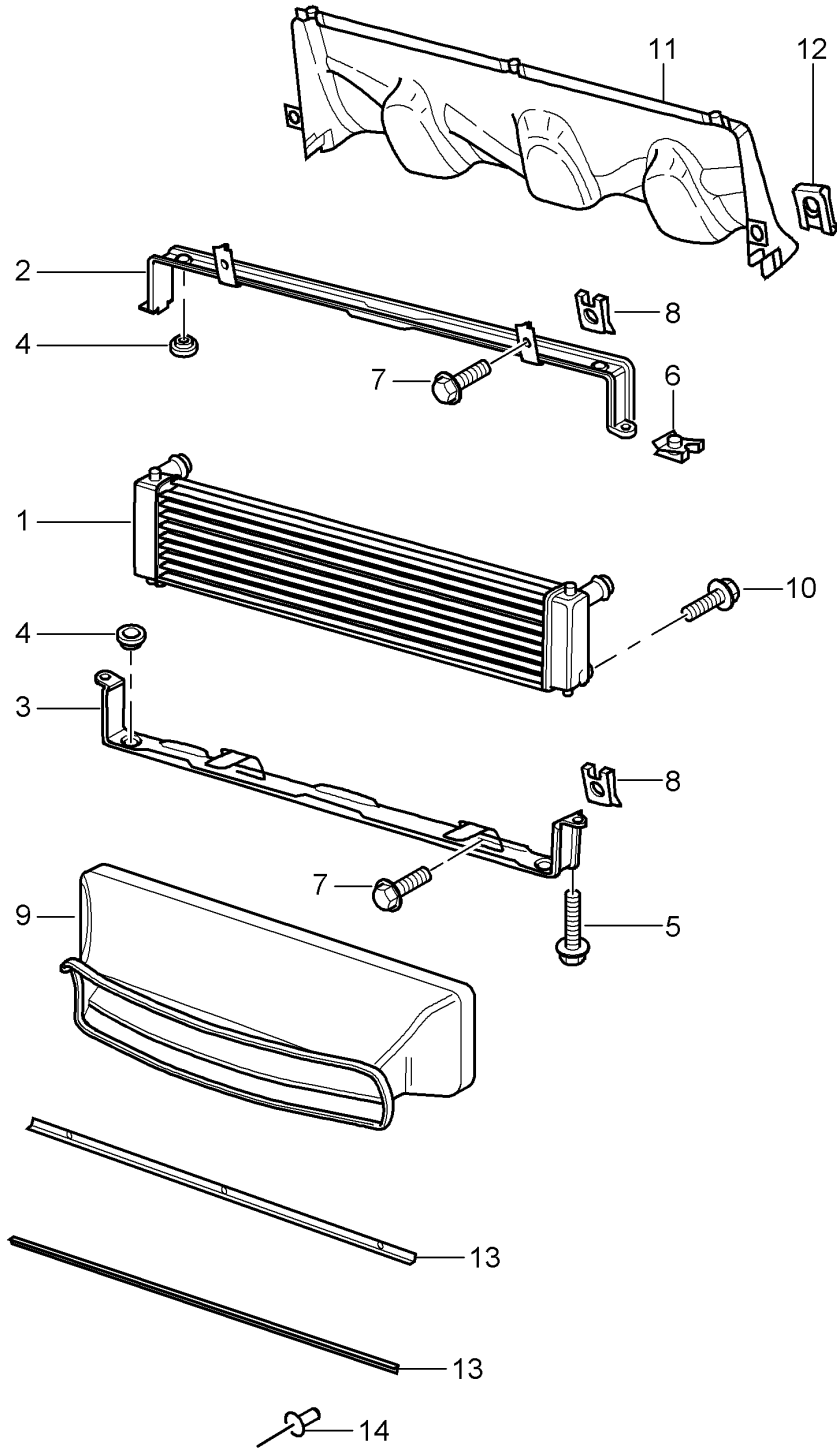

Modell: 996 98

Laufzeit: 1998>>2005