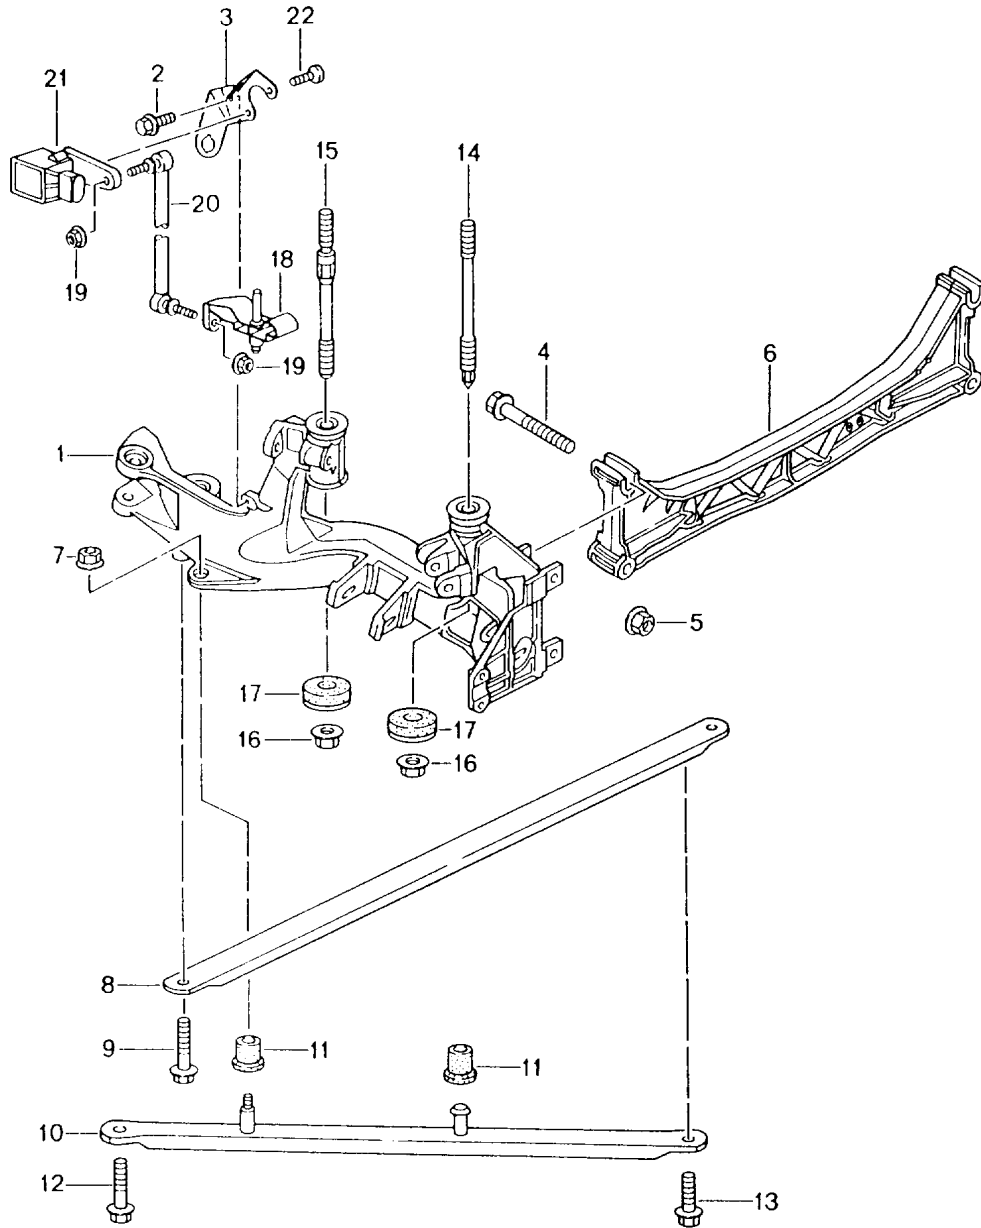

Modell: 996 98

Laufzeit: 1998>>2005

Pos	Teilenummer	Benennung	Bemerkung	St	Modellangabe
18	900 378 051 09	Sechskantschraube M 14 X 100		2	
19	900 380 012 09	Sechskantmutter M 14 X 1,5		4	
19	900 380 012 01	Sechskantmutter M 14 X 1,5		4	
20	900 378 135 09	Sechskantschraube M 14 X 75		2	
20	900 378 135 01	Sechskantschraube M 14 X 75		2	
21	996 341 053 07	Querlenker	-03	2	
(21)	996 341 053 16	Querlenker	04	2	
(21)	996 341 053 17	Querlenker	05-	2	
22	996 331 217 03	Exzentrerschraube		2	
23	996 361 617 00	Distanzring 17 MM mit Radbolzen	01	2	IXRN
(23)		Distanzring 17 MM mit Radbolzen	02-	2	/C4S IXRN
(23)	996 361 605 90	Distanzring 5 MM ohne Radbolzen	01-	2	IXRP

Modell: 996 98

Laufzeit: 1998>>2005