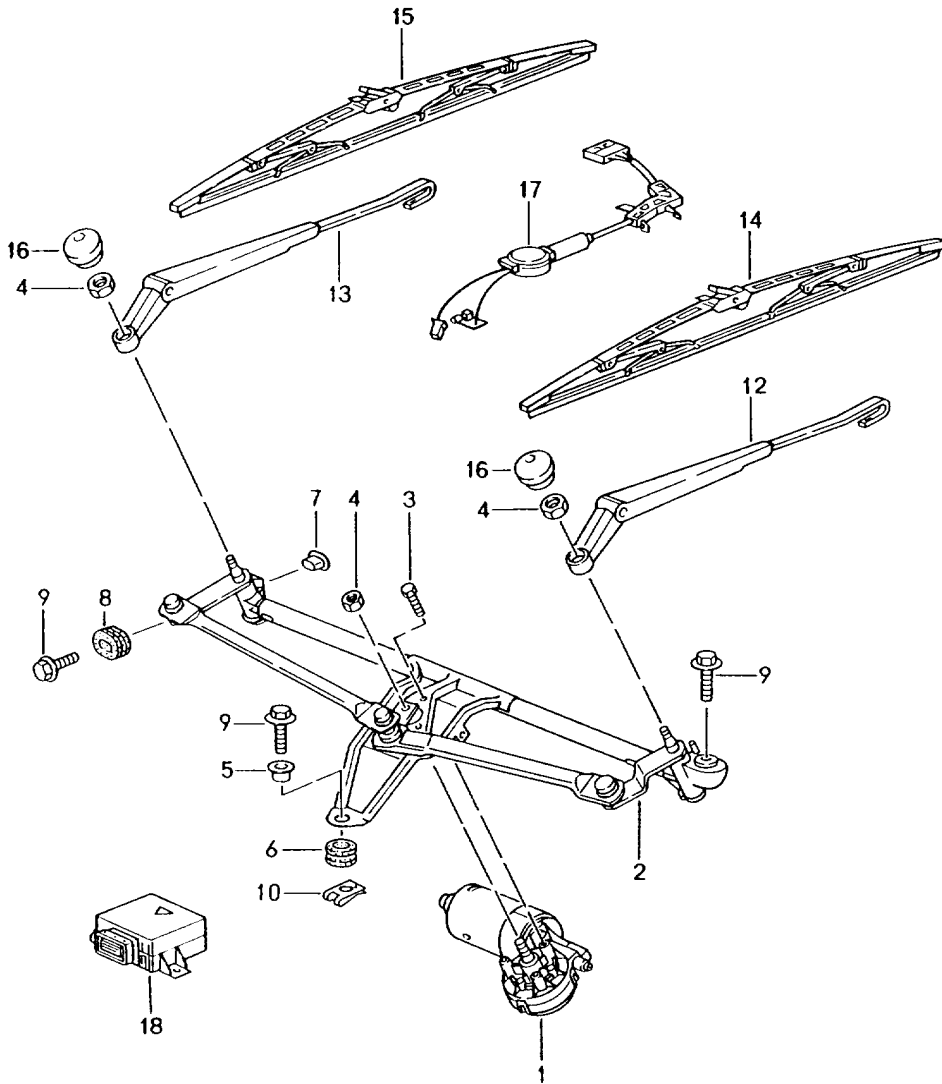

Modell: 996 98

Laufzeit: 1998>>2005

Modell: 996 98

Laufzeit: 1998>>2005

Pos	Teilenummer	Benennung	Bemerkung	St	Modellangabe
		Scheibenwischeranlage			
		Regensensor			M265
1	997 624 105 01	Wischermotor	/LL	1	
(1)	997 624 106 01	Wischermotor	/RL	1	
2	997 628 235 01	Kurbeltrieb	/LL	1	
(2)	997 628 236 00	Kurbeltrieb	/RL	1	
(2)	997 628 236 01	Kurbeltrieb	/RL	1	
3	900 075 014 02	Sechskantschraube M 6 X 18	-04	3	
3	900 075 014 03	Sechskantschraube M 6 X 18		3	
(3)	999 073 152 02	Torxschraube M 6 X 18	05	3	
4	900 076 064 02	Sechskantmutter M 8		3	
5	999 924 102 02	Lagerhülse		1	
6	999 702 204 50	Gummibuchse		1	
7	996 628 713 00	Lagerhülse		1	
8	996 628 703 00	Gummibuchse		1	
9	999 075 075 01	Kombischraube M 6 X 22 SC		3	
10	999 507 246 01	Blechmutter M 6		1	
12	997 628 027 00	Wischerarm Fahrerseite	/LL	1	
(12)	997 628 030 00	Wischerarm Beifahrerseite	/RL	1	
13	997 628 029 00	Wischerarm Beifahrerseite	/LL	1	
(13)	997 628 028 00	Wischerarm Fahrerseite	/RL	1	
(14)	996 628 901 08	Wischerblatt Satz Fahrerseite Beifahrerseite	/LL	1	
(15)		s. Technische Information GR. 9 , NR. 1/03 Wischerblatt Satz Fahrerseite Beifahrerseite	/RL	1	
16	944 628 305 01	Abdeckkappe		2	
17	996 612 506 00	Regensensor		1	COUPE M265
(17)	996 612 516 00	mit Kabelstrang Regensensor		1	CABRIO M265
(17)	996 612 526 00	mit Kabelstrang Regensensor	02-	1	TARGA M265
-	000 043 204 65	mit Kabelstrang Klebefolie für Regensensor		1	M265
18	996 615 113 00	siehe Handbuch Technik GR. 9 / 92 12 19 Steuergerät Regensensor		1	M265