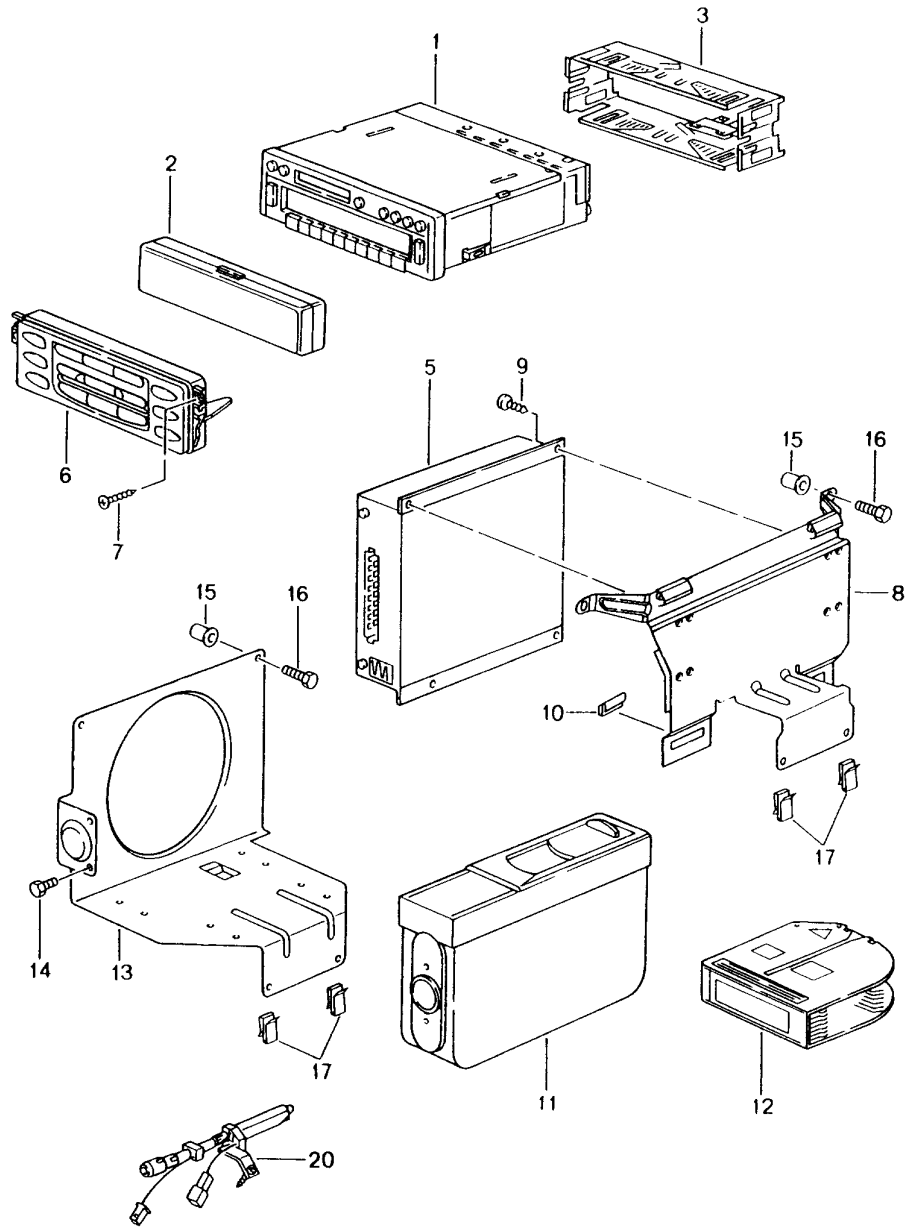

Modell: 996 98

Laufzeit: 1998>>2005