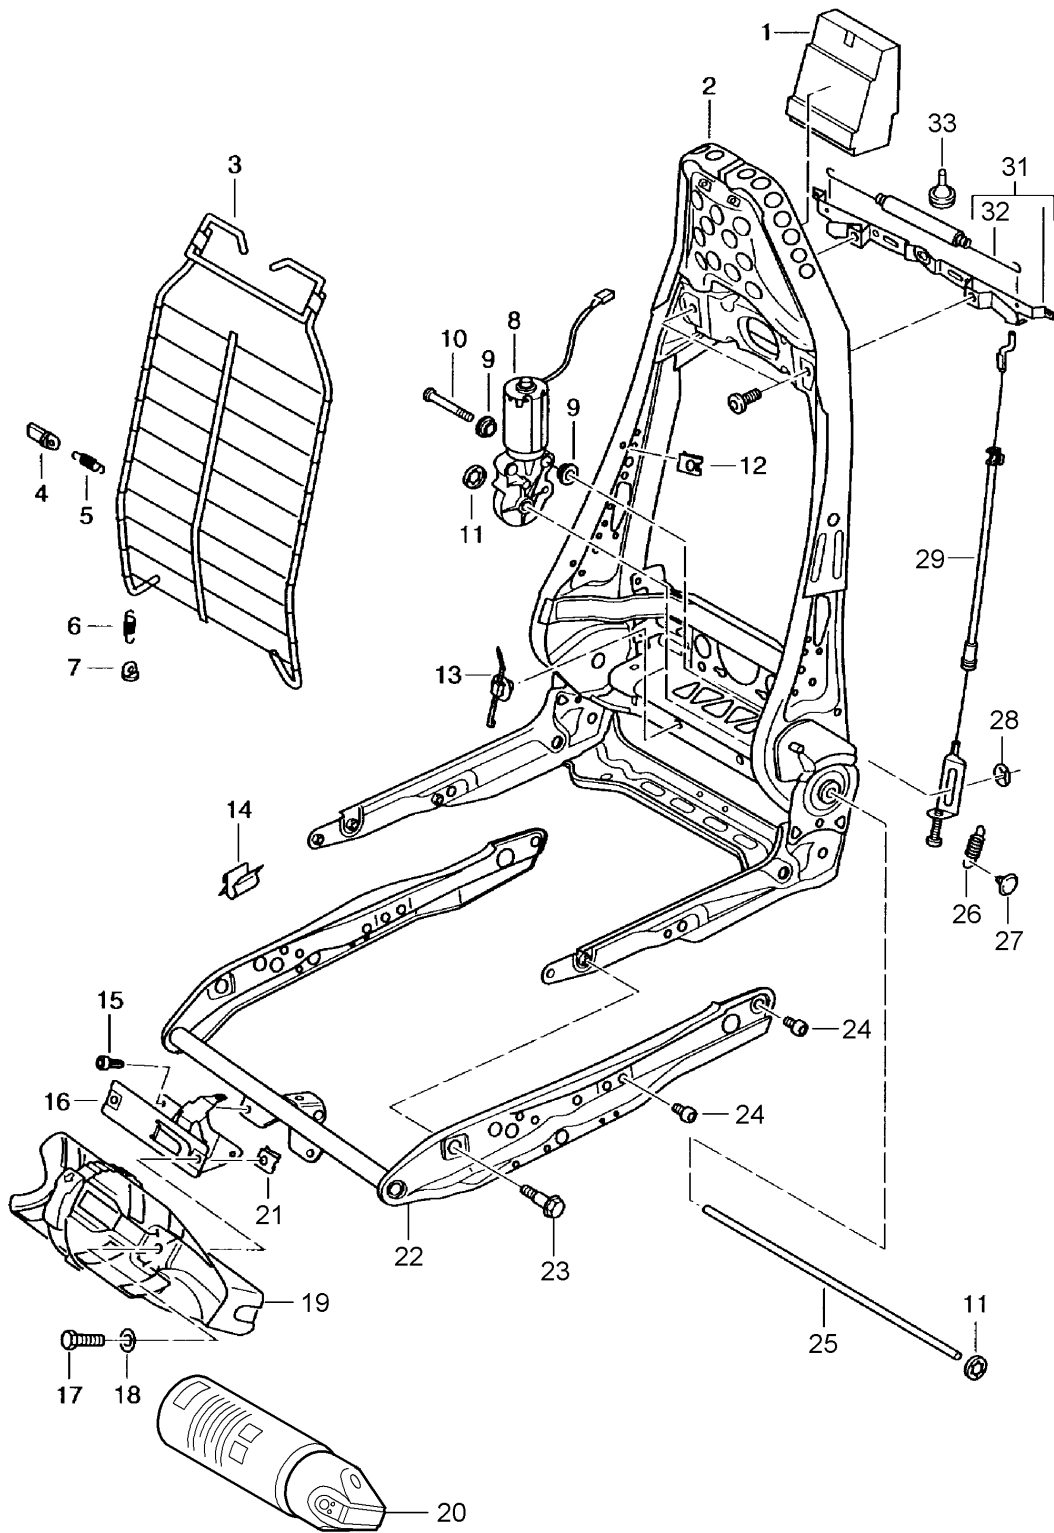

Modell: 996 98

Laufzeit: 1998>>2005

Modell: 996 98

Laufzeit: 1998>>2005

Pos	Teilenummer	Benennung	Bemerkung	St	Modellangabe
		Lehnenrahmen Sitzrahmen Sportsitz Schaumteil		2	CARRERA
1	996 521 883 00	Lehnenrahmen		2	
2	996 521 329 00	Lehnenrahmen	-99	2	
(2)	996 521 329 01	Lehnenrahmen	00-	2	
3	996 521 355 01	Matte		2	
4	996 521 367 00	Halter Feder mitte		8	
5	996 521 333 00	Feder mitte		8	
6	996 521 331 01	Feder unten		4	
7	996 521 365 00	Halter Feder unten		4	
8	996 624 321 00	Motor für Lehnenverstellung		2	
9	999 924 129 40	Buchse 6 X 12 X 4,5		4	
10	999 073 141 02	Linsenschraube M 6 X 42,5		2	
11	999 507 597 01	Klemmscheibe 10,0		4	
12	999 507 598 02	Blechmutter M 5		8	
13	999 513 063 40	Kabelhalter 12,0 - 35		4	
15	999 141 028 02	Zylinderschraube M 5 X 10		3	M509
16	996 521 674 00	Halter Feuerlöscher	/LL /R	1	M509
(16)	996 521 673 00	Halter Feuerlöscher	/RL /L	1	M509
17	900 067 137 02	Zylinderschraube M 5 X 16		2	M509
18	900 151 027 02	Scheibe 5,3		2	M509
18	900 151 027 03	Scheibe 5,3		2	M509
19	996 521 607 00	Schale Feuerlöscher		1	M509
20	996 722 115 00	Feuerlöscher * KEIN ERSATZTEIL * * GEFAHRGUT/HALTBARKEIT *		1	
21	999 507 067 02	Information vorhanden Blechmutter M 5		2	M509
(21)	999 507 067 03	Blechmutter M 5		2	M509
22	996 521 227 00	Sitzrahmen		1	
23	996 521 681 01	Lagerbolzen komplett		1	
24	999 141 027 02	Linsenschraube M 8 X 10		8	
25	996 521 343 01	Antriebswelle für Lehnenverstellung		2	
26	999 522 032 00	Zugfeder 0,7 X 7,5 X 15		4	
27	999 703 474 40	Stopfen		4	
28	N 900 114 02	Klemmscheibe		4