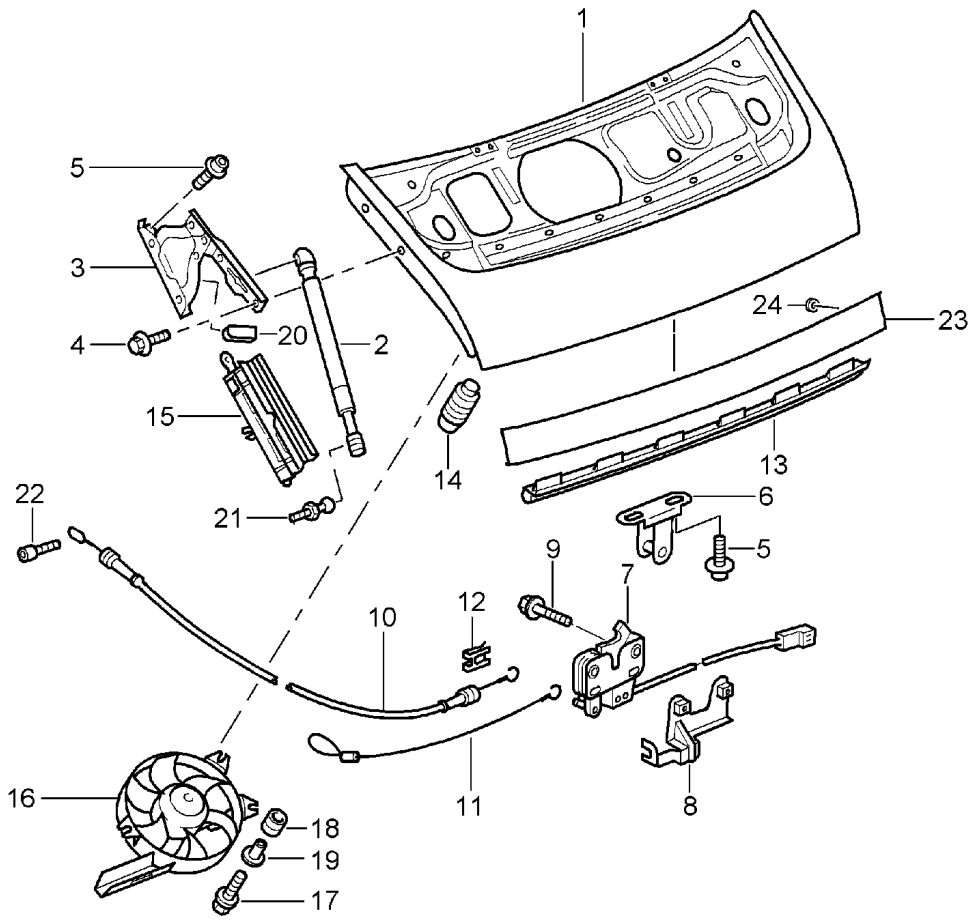

Modell: 996 98

Laufzeit: 1998>>2005

Modell: 996 98

Laufzeit: 1998>>2005

Pos	Teilenummer	Benennung	Bemerkung	St	Modellangabe
1	996 512 011 01	Deckel hinten		1	
	996 512 011 01 GRV	Deckel Grundiert			
		mitverwenden:			
-	000 043 204 38	Dichtmasse		1	
(1)	996 512 221 01	Deckel		1	C4S COUPE
	996 512 221 01 G2X	Grundiert			
(1)	996 512 221 02	Deckel		1	C4S CABRIO
	996 512 221 02 G2X	Grundiert			
(1)	PCG 512 221 02	Deckel		1	C4S CABRIO
	PCG 512 221 02 G2X	Grundiert			
2	996 512 551 03	Gasdruckfeder	/R	1	
2	996 512 551 04	Gasdruckfeder		2	C4S COUPE
2	996 512 551 05	Gasdruckfeder		2	C4S CABRIO
		s. Technische Information Gruppe 5 3/97			
3	996 512 151 01	Scharnier	/L	1	
3		Scharnier	/L	1	C4S CABRIO
3	996 512 151 03	Scharnier	/L	1	C4S COUPE
(3)	996 512 152 01	Scharnier	/R	1	
(3)		Scharnier	/R	1	C4S CABRIO
(3)	996 512 152 03	Scharnier	/R	1	C4S COUPE
4	900 378 155 09	Sechskantschraube M 6 X 16		4	
5	900 075 466 09	Kombischraube M 6 X 16		6	
6	993 512 213 00	Schlossoberteil	-00	1	
6	996 512 213 00	Schlossoberteil		1	
(7)	996 512 053 01	Schlossunterteil		1	
7	996 512 053 03	Schlossunterteil		1	
(8)	996 512 753 02	Aufnahmeplatte		1	
8	996 512 753 03	Aufnahmeplatte		1	
(8)	996 512 055 00	Stellelement		1	M534/535
9	900 378 168 09	Sechskantschraube M 6 X 30		2	
10	996 512 017 00	Zug	/LL	1	
(10)	996 512 018 00	Zug	/RL	1	
11	996 512 521 00	Notbetätigung		1	
12	999 166 054 02	Sl-Sicherung	-00	1	
12	999 166 054 01	Sl-Sicherung		1	
(12)	900 116 002 02	Sicherungsscheibe	01-	1	
13	996 512 611 00	Dichtung		1	
13	996 512 611 01	Dichtung		1	C4S
-	000 043 157 00	Reinigungsmittel 30 ML		X	
14	999 703 140 40	Gummipuffer		2	
15	996 610 230 00	Kabelhalter		1	
16	996 624 036 04	Gebälse		1	
17	900 378 030 09	Sechskantschraube M 6 X 20		3	
18	999 703 451 40	Gummitülle		3	
19	999 209 049 02	Distanzhülse		3	
20	996 512 153 00	Anschlag		2	
21	999 167 049 02	Kugelzapfen M 6		1	
(21)	999 167 042 02	Kugelzapfen M 8		1	
(21)	999 167 051 03	Kugelzapfen M 8		1	
22	900 119 121 09	Zylinderschraube		1