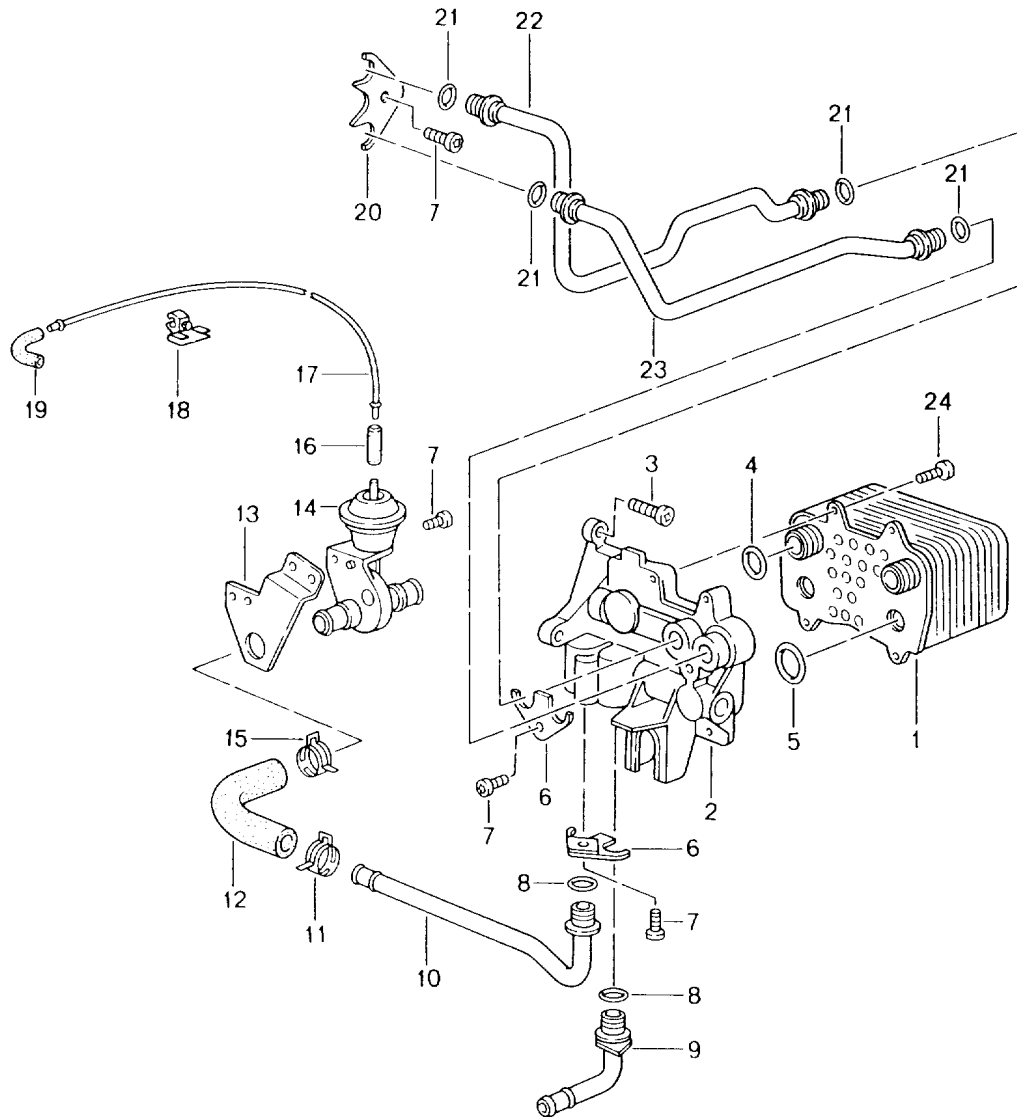

Modell: 996 98

Laufzeit: 1998>>2005

Pos	Teilenummer	Benennung	Bemerkung	St	Modellangabe
		Tiptronic	02-		A96.10
			02-		M338
		Schaltgerät			A96.35
		Magnetventil			M339
		Druckregler			
1	722 270 020 6	Schaltgerät		1	
2	140 277 007 5	Stift		1	
3	140 270 017 8	Feder		1	
4	140 270 029 8	Filter		1	
5	170 990 012 0	Schraube		1	
6	140 270 056 1	Abdeckplatte		1	
		Elektronikeinheit			
6	140 270 086 1	Abdeckplatte		1	
		Elektronikeinheit			
6	140 270 116 1	Abdeckplatte		1	
		Elektronikeinheit			
7	140 277 053 5	Ventil		3	
8	140 277 039 8	Magnetventil		2	
9	140 277 043 5	Magnetventil		1	
10	140 270 049 8	Filter		2	
11	140 276 000 3	Federblech		3	
12	140 277 107 1	Schraube		2	
13	140 277 117 10	Schraube		1	
14	140 271 078 2	Abdeckung		1	
15	140 277 067 1	Schraube		10	
16	000 043 207 28	Kabelführung		1	

Modell: 996 98

Laufzeit: 1998>>2005