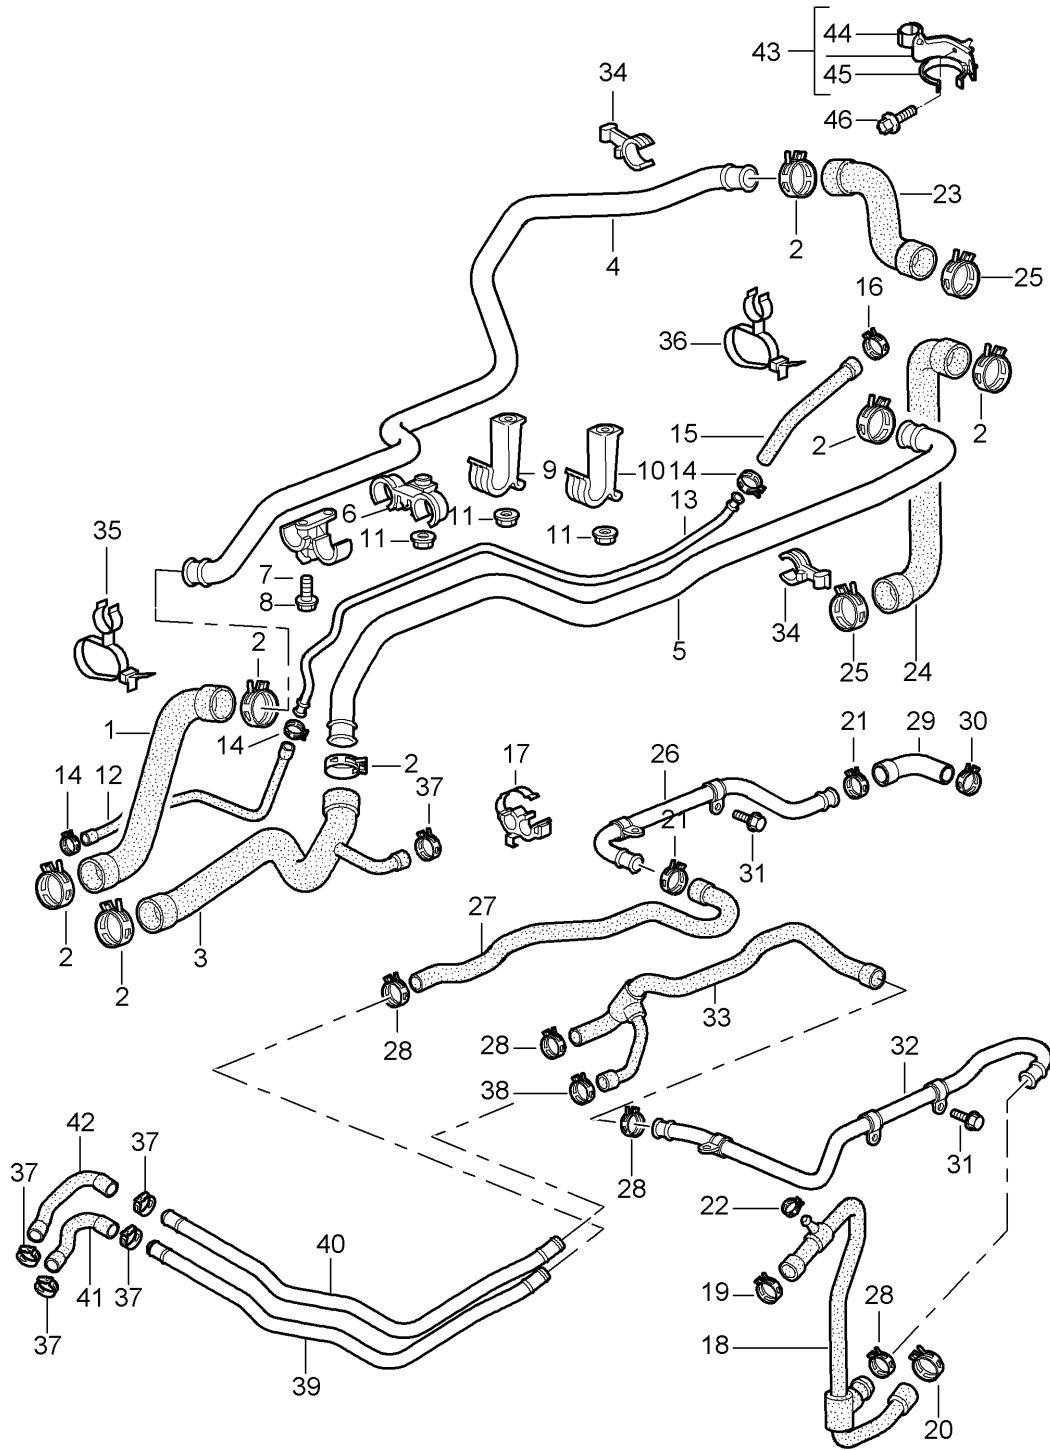

Modell: 996 98

Laufzeit: 1998>>2005

Modell: 996 98

Laufzeit: 1998>>2005

Pos	Teilenummer	Benennung	Bemerkung	St	Modellangabe
		Wasserkühlung 1			M96.01/02/03 M96.04
1	996 106 640 54	Wasserschlauch		1	M338
1	996 106 840 05	Wasserschlauch	02-	1	M338
1	996 106 840 06	Wasserschlauch	02-	1	M338
1	996 106 740 04	Wasserschlauch	99-01	1	M339
1	996 106 740 73	Schlauch	02-	1	M339
2	999 512 348 02	Schlauchschelle 49 X 12		8	
3	996 106 641 56	Schlauch	-01	1	M480
3	996 106 641 58	Schlauch	-01	1	M480
3	996 106 841 04	Schlauch	02-	1	M338/480
3	996 106 741 06	Schlauch	99-01	1	M339/480
3	996 106 888 02	Schlauch	02-	1	M339/480
3		Schlauch	02-	1	M339/480
3	996 106 888 08	Schlauch	02-	1	M339/480
(3)	996 106 641 59	Schlauch	99-01	1	M249/338
(3)	996 106 741 07	Schlauch	99-01	1	M249/339
(3)	996 106 888 03	Wasserschlauch	02-	1	M249/339
(3)	996 106 888 07	Wasserschlauch	02-	1	M249/339
(3)	996 106 888 09	Wasserschlauch	02-	1	M249/339
(3)	996 106 841 05	Wasserschlauch	02-	1	M249/338
(3)	996 106 841 09	Wasserschlauch	02-	1	M249/338
(3)	996 106 841 11	Wasserschlauch	02-	1	M249/338
4	996 106 610 56	Kühlwasserrohr	-01	1	M338
4	996 106 610 74	Wasserrohr	02-	1	
4	996 106 710 03	Wasserrohr	-01	1	M339
4	996 106 710 04	Wasserrohr	-01	1	M339
4	996 106 710 05	Wasserrohr	-01	1	M339
-	996 106 505 00	Schutzkappe		1	
5	996 106 609 56	Kühlwasserrohr	-01	1	
		Rücklauf			
(5)	996 106 809 01	Kühlwasserrohr	02-	1	
		Rücklauf			
6	996 106 416 54	Halter		2	
6	996 106 416 55	Halter		2	
7	996 106 475 51	Halter		1	
8	900 378 158 09	Sechskantschraube M 6 X 16		2	
9	996 106 417 51	Halter		1	
10	996 106 428 50	Halter		1	
11	900 377 010 09	Sechskantmutter M 6		2	
12	996 106 136 51	Entlüftungsschlauch	-98	1	
12	996 106 136 52	Entlüftungsschlauch	-01	1	M338
(12)	996 106 826 00	Entlüftungsschlauch	02-	1	M338
12	996 106 336 01	Entlüftungsschlauch	-98	1	M339
12	996 106 336 02	Entlüftungsschlauch	-01	1	M339
(12)	996 106 836 02	Entlüftungsschlauch	02-	1	M339
13	996 106 681 56	Entlüftungsleitung	-98	1	
13	996 106 681 57	Entlüftungsleitung	99-	1	
13	996 106 681 59	Entlüftungsleitung	-01	1	
13	996 106 821 01	Entlüftungsleitung	02-	1	
14	999 512 554 00	Schlauchschelle 20 X 12		3 1	
15	996 106 251 71	Entlüftungsschlauch		1	
16	999 512 552 00	Schlauchschelle 25 X 12		3	
16	999 512 552 01	Schlauchschelle 25 X 12		3	
17	996 106 418 53	Halter	-01	2	
(17)	996 106 438 00	Schlauchhalter 27,0/27,0	02-	1