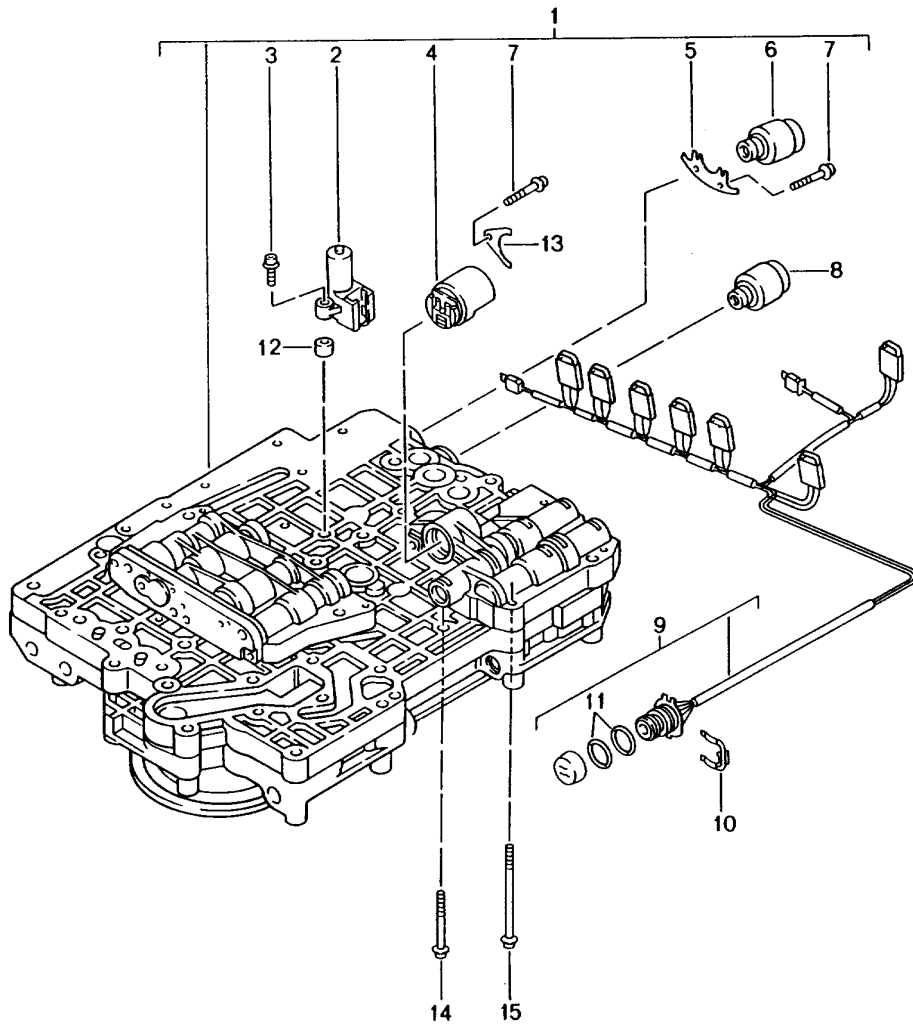

Modell: 996 98

Laufzeit: 1998>>2005

Modell: 996 98

Laufzeit: 1998>>2005

Pos	Teilenummer	Benennung	Bemerkung	St	Modellangabe
		Tiptronic Schaltgerät Magnetventil Druckregler Schaltgerät Typenschild Getriebegehäuse beachten zu verwenden bis 1060 050 002 4966	-01		A96.00/30
1	996 325 617 00	Schaltgerät Typenschild Getriebegehäuse beachten zu verwenden		1	
(1)	996 325 617 02	Schaltgerät Typenschild Getriebegehäuse beachten zu verwenden ab 1060 050 003 4967		1	
2	986 325 608 00	Induktivgeber		1	
3	986 397 019 00	Zylinderschraube M 5 X 40		2	
4	986 325 604 00	Druckregler Typenschild Getriebegehäuse beachten zu verwenden bis 1060 050 002 4966		1	
4	986 325 604 01	Druckregler Typenschild Getriebegehäuse beachten zu verwenden ab 1060 050 003 4967		1	
5	986 325 615 00	Halteblech		2	
6	996 325 601 00	Magnetventil		3	
7	943 397 045 00	Zylinderschraube M 5 X 12		5	
8	986 325 603 00	Druckregler		3	
9	996 325 611 00	Kabelstrang		1	
10	986 397 018 00	Klammer		1	
10	986 397 018 01	Klammer		1	
11	986 397 017 00	Runddichtring		2	
12	986 397 020 00	Distanzring		2	
13	996 325 111 00	Halteblech		1	
14	943 397 013 00	Zylinderschraube M 6 X 30		1	
15	943 397 005 00	Zylinderschraube M 6 X 60		16	
16	986 325 609 00	Induktivgeber		1	
17	996 397 001 00	Distanzring		1	
18	996 397 002 00	Zylinderschraube M 6 X 27		1