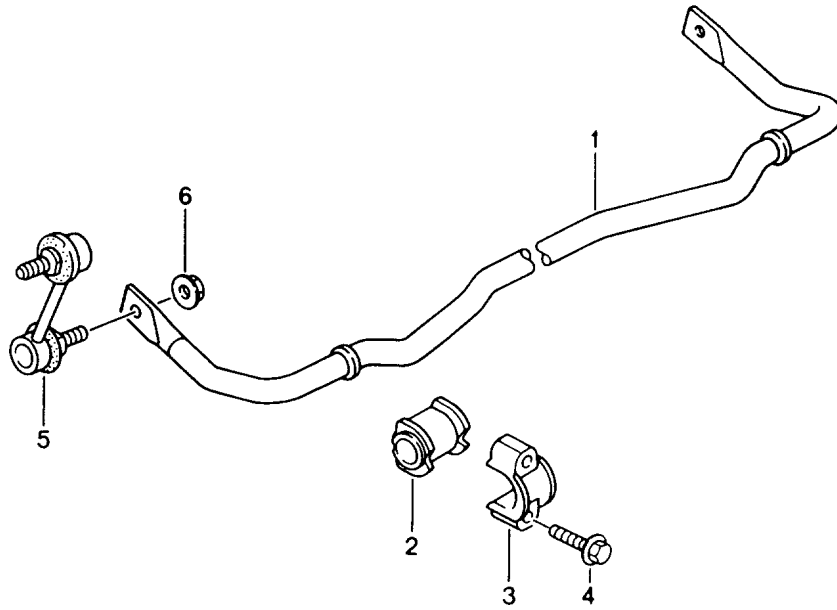

Modell: 996 98

Laufzeit: 1998>>2005

Pos	Teilenummer	Benennung	Bemerkung	St	Modellangabe
13	900 378 072 01	Sechskantschraube M 12 X 30		2	
14	999 061 102 09	Stiftschraube M 12 X 1,5		4	
15	999 061 103 09	Stiftschraube M 12 X 1,5		2	
15	999 061 103 01	Stiftschraube M 12 X 1,5		2	
16	999 084 445 09	Sicherungsmutter M 12 X 1,5		6	
17	996 331 291 02	Scheibe		6	
18	996 341 371 03	Halter	99-	1	M601
19	900 380 015 09	Sechskantmutter VM 6	99-	2	M601
19	900 380 015 01	Sechskantmutter VM 6	99-	2	M601
20	996 331 375 01	Strebe	99-	1	M601
21	996 631 121 00	Sensor	99-	1	M601
22	N 014 129 12	Linsenschraube M 5 X 10	99-	2	M601

Modell: 996 98

Laufzeit: 1998>>2005