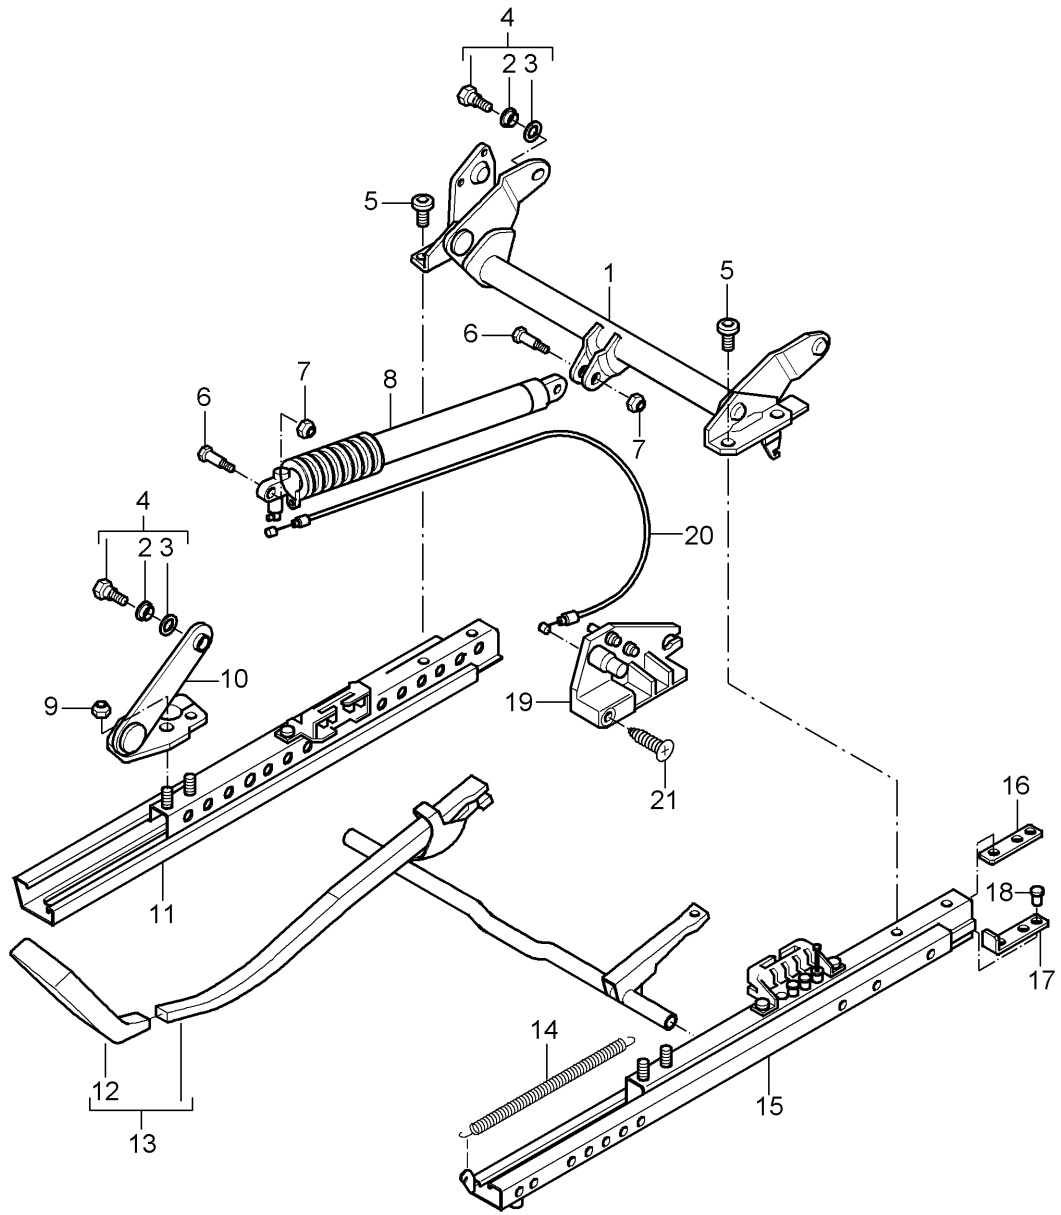

Modell: 996 98

Laufzeit: 1998>>2005

Pos	Teilenummer	Benennung	Bemerkung	St	Modellangabe
28	N 900 114 02	Klemmscheibe 4	-99	4	
29	996 521 185 00	Seilzug		4	
31	996 521 175 00	Lehnensperrhebel		2	
32	996 521 195 00	Servofeder		2	
33	996 521 403 00	Gummipuffer		2	

Modell: 996 98

Laufzeit: 1998>>2005