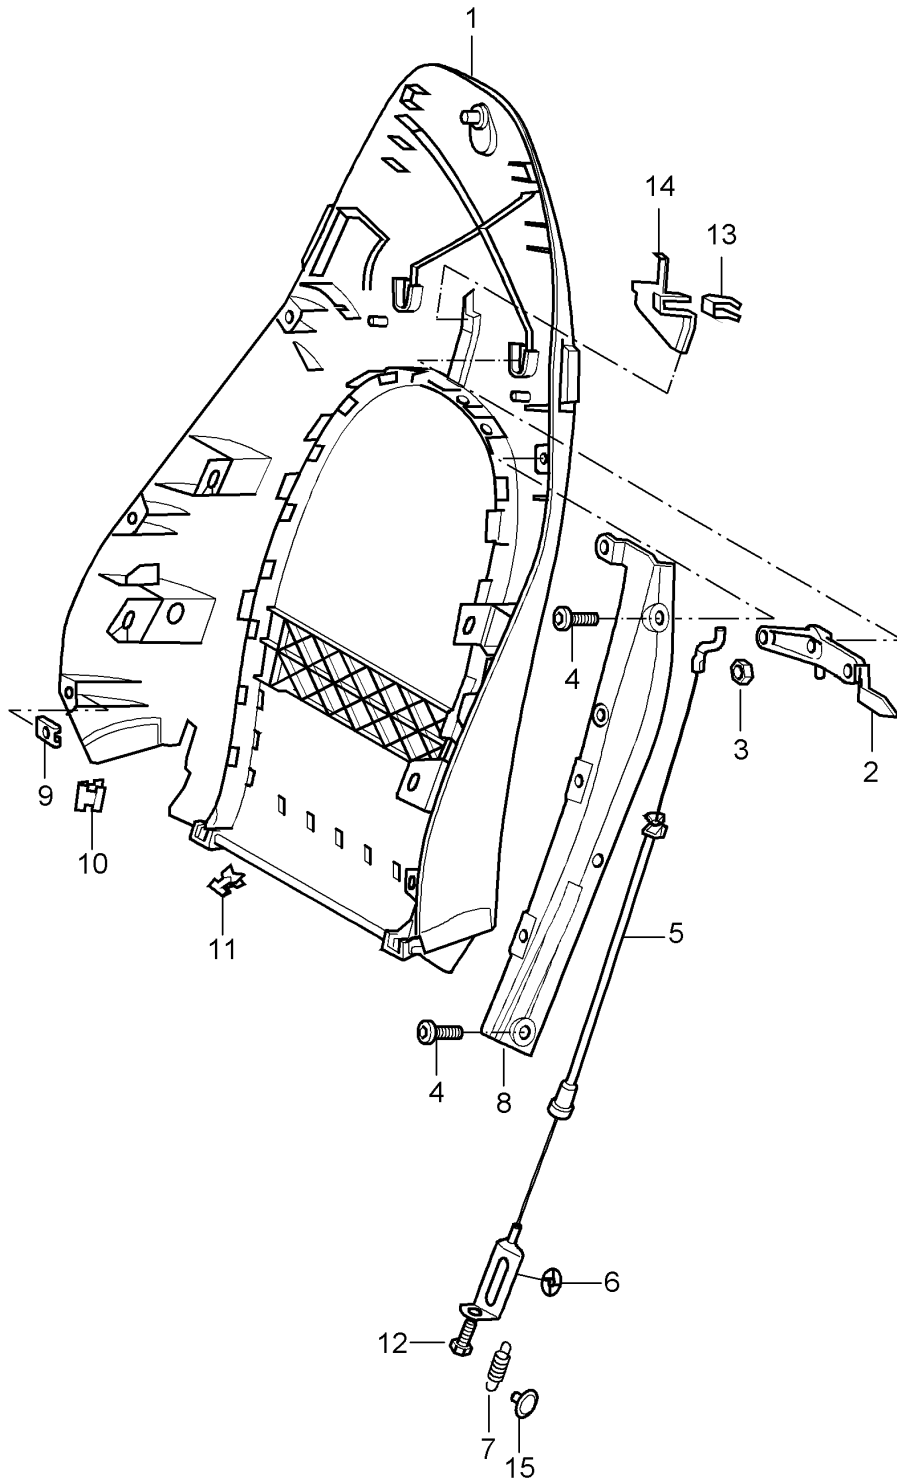

Modell: 996 98

Laufzeit: 1998>>2005

Modell: 996 98

Laufzeit: 1998>>2005

Pos	Teilenummer	Benennung	Bemerkung	St	Modellangabe
1	996 521 083 00	Lehnenschale Basissitz Komfortsitz Lehnenschale Kunstleder	98	2	CARRERA
	996 521 083 00 A10	Schwarz			
	996 521 083 00 B50	Spacegrau			
	996 521 083 00 C50	Graffitigräu			
	996 521 083 00 G10	Metropolblau			
	996 521 083 00 S30	Savannabeige			
1	996 521 083 01	Lehnenschale Leder	98	2	
	996 521 083 01 8YR	Schwarz			
	996 521 083 01 C50	Graffitigräu			
	996 521 083 01 G10	Metropolblau			
	996 521 083 01 S30	Savannabeige			
	996 521 083 01 J30	Nephritegrün			
	996 521 083 01 M30	Boxsterrot			
2	996 521 311 00	Schwenkarm	/L	2	
(2)	996 521 312 00	Lehnenschale Schwenkarm	/R	2	
3	996 521 339 00	Umlenkrolle		4	
4	999 143 009 01	Lehnenschale Schraube		X	
		Lehnenschale M 5 X 16			
-	900 151 027 02	Lehnenschale Scheibe 5,3		4	
5	996 521 385 01	Lehnenschale Seilzug		4	
6	N 900 114 02	Klemmscheibe 4		4	
7	999 522 032 00	Zugfeder 0,7 X 7,5 X 15		4	
8	996 521 319 00	Stütze	/R	2	
(8)	996 521 319 01	Schale	/R	2	
(8)	996 521 320 00	Stütze	/R	2	
(8)	996 521 320 01	Schale	/R	2	
9	999 507 677 01	Blechmutter M 5		8	
10	999 507 594 01	U-Klammer Lehnenbezug 1,0 - 2,0		28	
11	311 881 247	Clip Befestigung Bezug Mittelbahn		2	
-	N 900 151 01	Klemmscheibe 5		2	
13	999 507 596 01	U-Klammer 1,00 - 1,50		2	
14	996 521 341 00	Umlenkwinkel		2	
15	999 703 474 40	Stopfen		2	
-	996 521 903 00	Reparatursatz Lehnensperrhebel s. Technische Information GR. 7 BOXSTER NR. 1A/98		2	