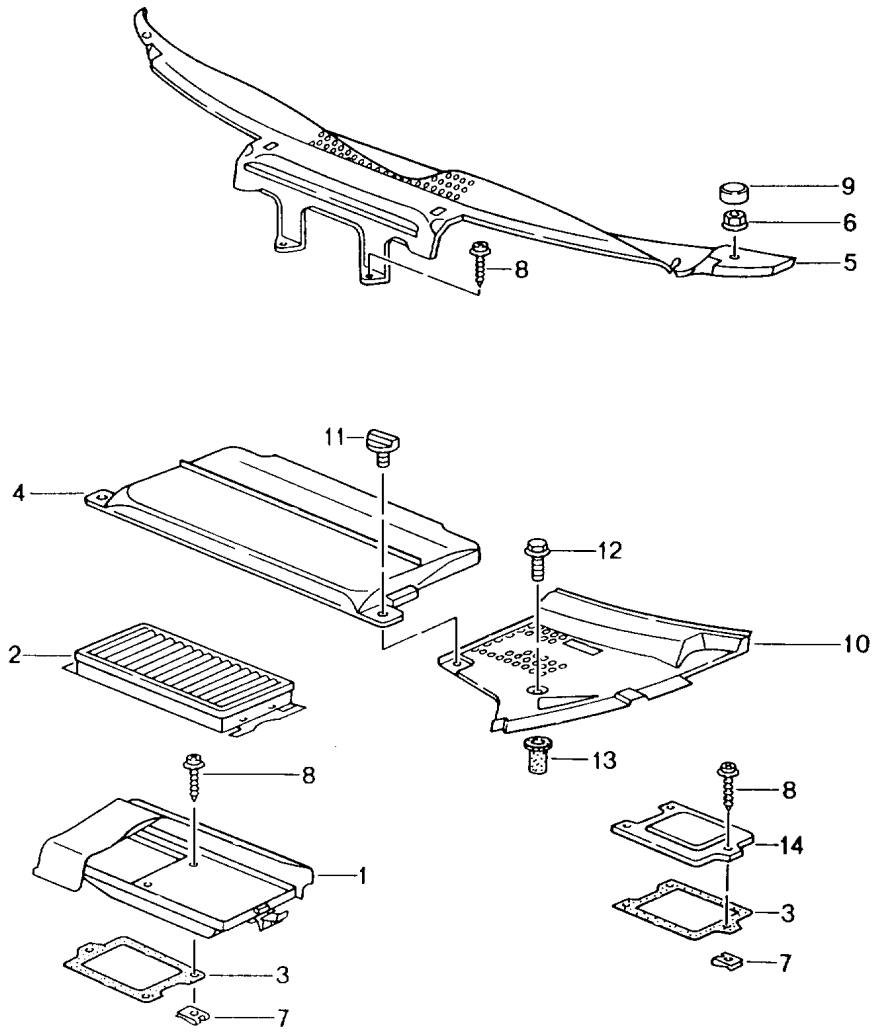

Modell: 996 98

Laufzeit: 1998>>2005

Pos	Teilenummer	Benennung	Bemerkung	St	Modellangabe
1	996 126 011 52	Kompressor		1	
2	996 573 926 00	Kompressor		1	
3	900 378 075 09	Magnetkupplung		1	
		Sechskantschraube M 8X90		1	
4	996 126 102 52	Distanzstück	-03	1	
4	996 126 102 53	Distanzstück	04-	1	
5	900 378 136 09	Sechskantschraube M 8X120		1	
6	996 573 926 01	Öleinfüllschraube		1	
7	996 573 926 02	Dichtring		1	
8	900 067 252 02	Zylinderschraube		2	

Modell: 996 98

Laufzeit: 1998>>2005