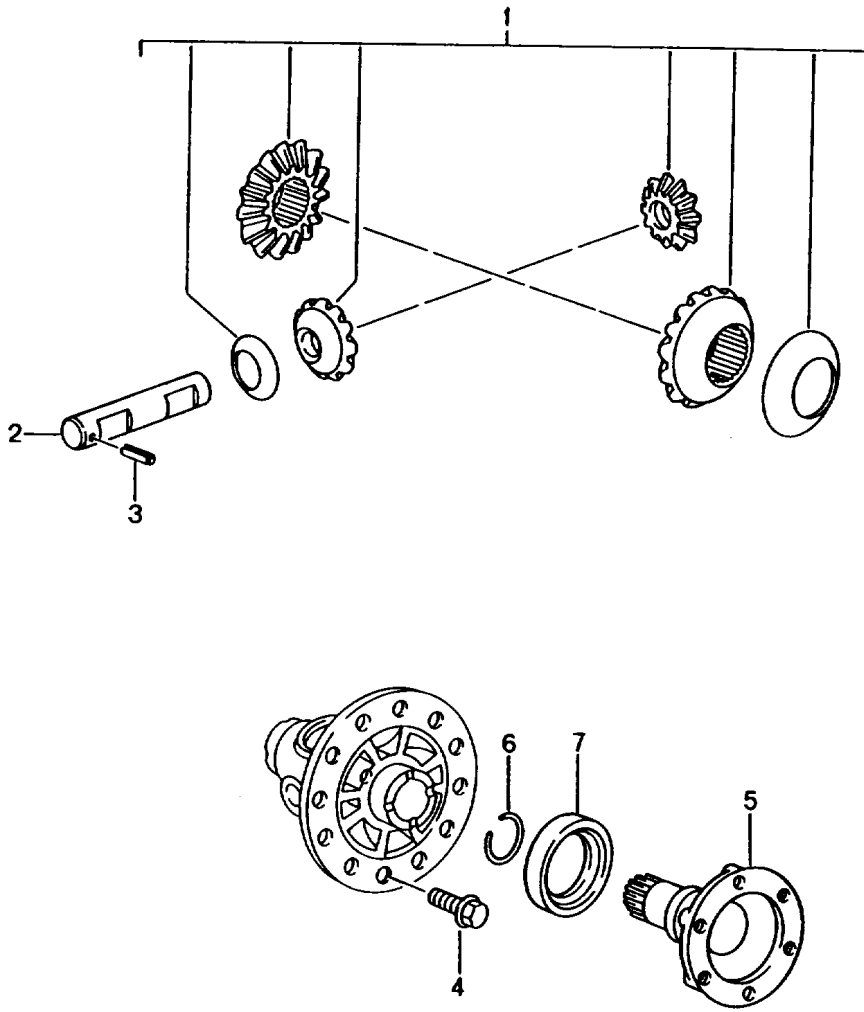

Modell: 996 98

Laufzeit: 1998>>2005

Pos	Teilenummer	Benennung	Bemerkung	St	Modellangabe
1	996 303 015 00	Schaltstange Schaltgabel Schaltstange 5./6. Gang	-01 02-	1	G96.00/30 G96.01/31
2	996 303 013 00	Schaltstange 3./4. Gang		1	
3	996 303 010 00	Schaltstange 1. / 2. Gang		1	
4	996 303 016 00	Schaltstange Rückwärtsgang		1	
5	996 303 021 00	Schaltwelle		1	
-	996 303 403 00	Rolle		4	
6	996 303 301 00	Spiralspannstift		5	

Modell: 996 98

Laufzeit: 1998>>2005