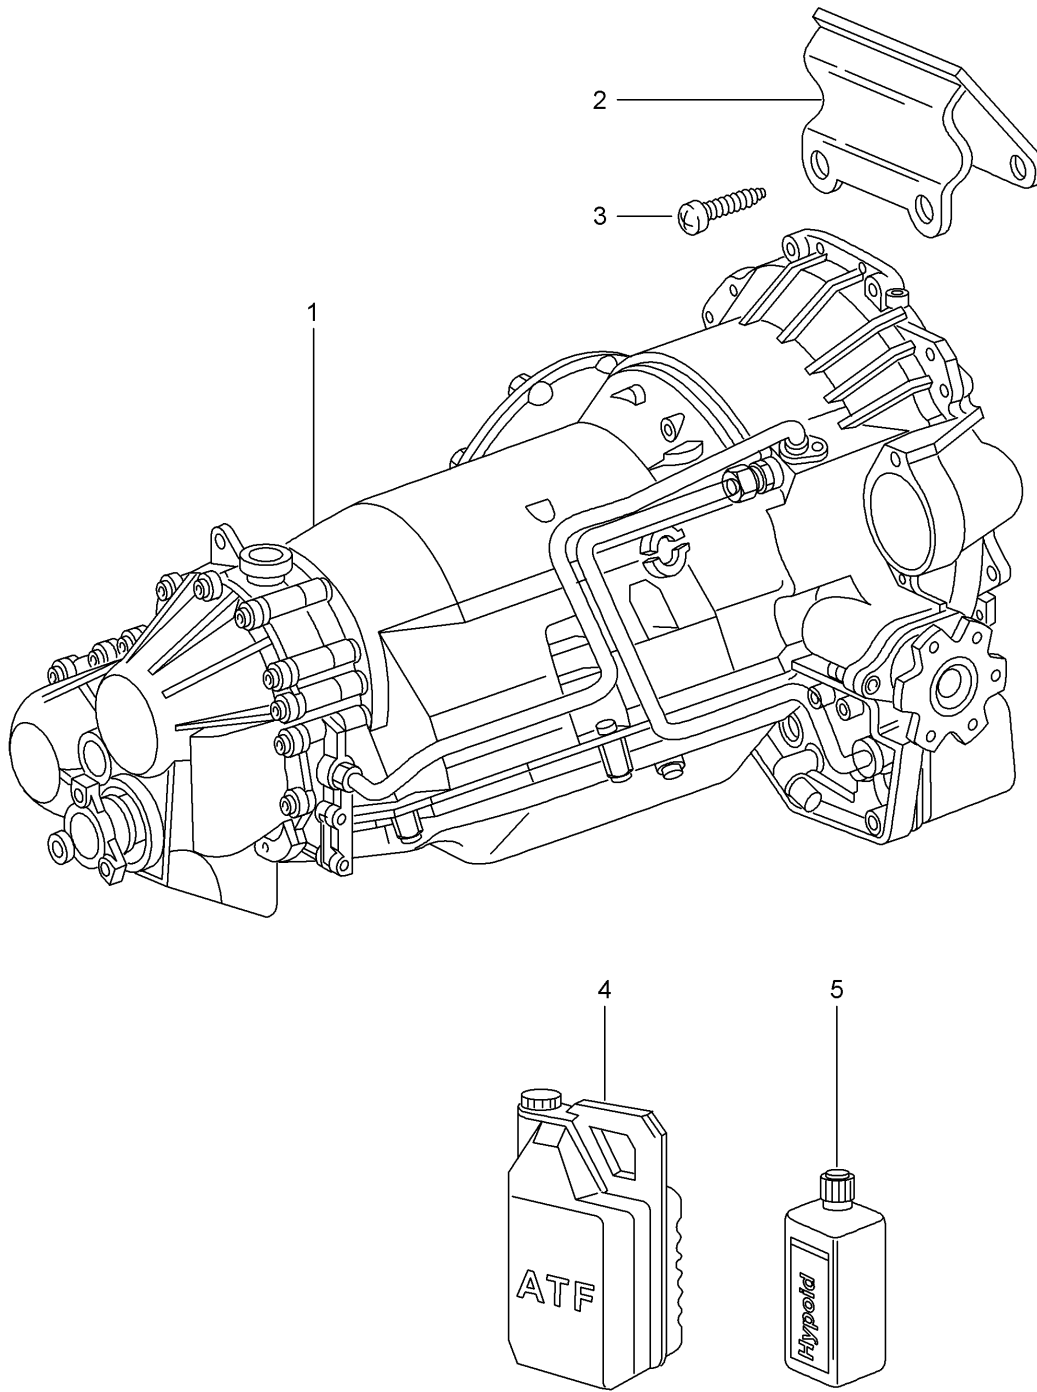

Modell: 996 98

Laufzeit: 1998>>2005

Pos	Teilenummer	Benennung	Bemerkung	St	Modellangabe
		Tiptronic	99-01		A96.30 M339
		Allrad Antrieb			
1	996 321 056 00	Getriebekonsole		1	
1	996 321 056 X	Getriebekonsole		1	
2	996 397 011 00	Torxschraube M 10 X 35		4	
3	996 397 012 00	Wellendichtring		1	
4	996 397 013 00	Runddichtring		1	
5	996 302 301 30	Flansch		1	
6	944 332 293 00	Bundmutter M 20 X 1,5		1	
7	900 378 101 09	Sechskantschraube M 10 X 35		3	

Modell: 996 98

Laufzeit: 1998>>2005