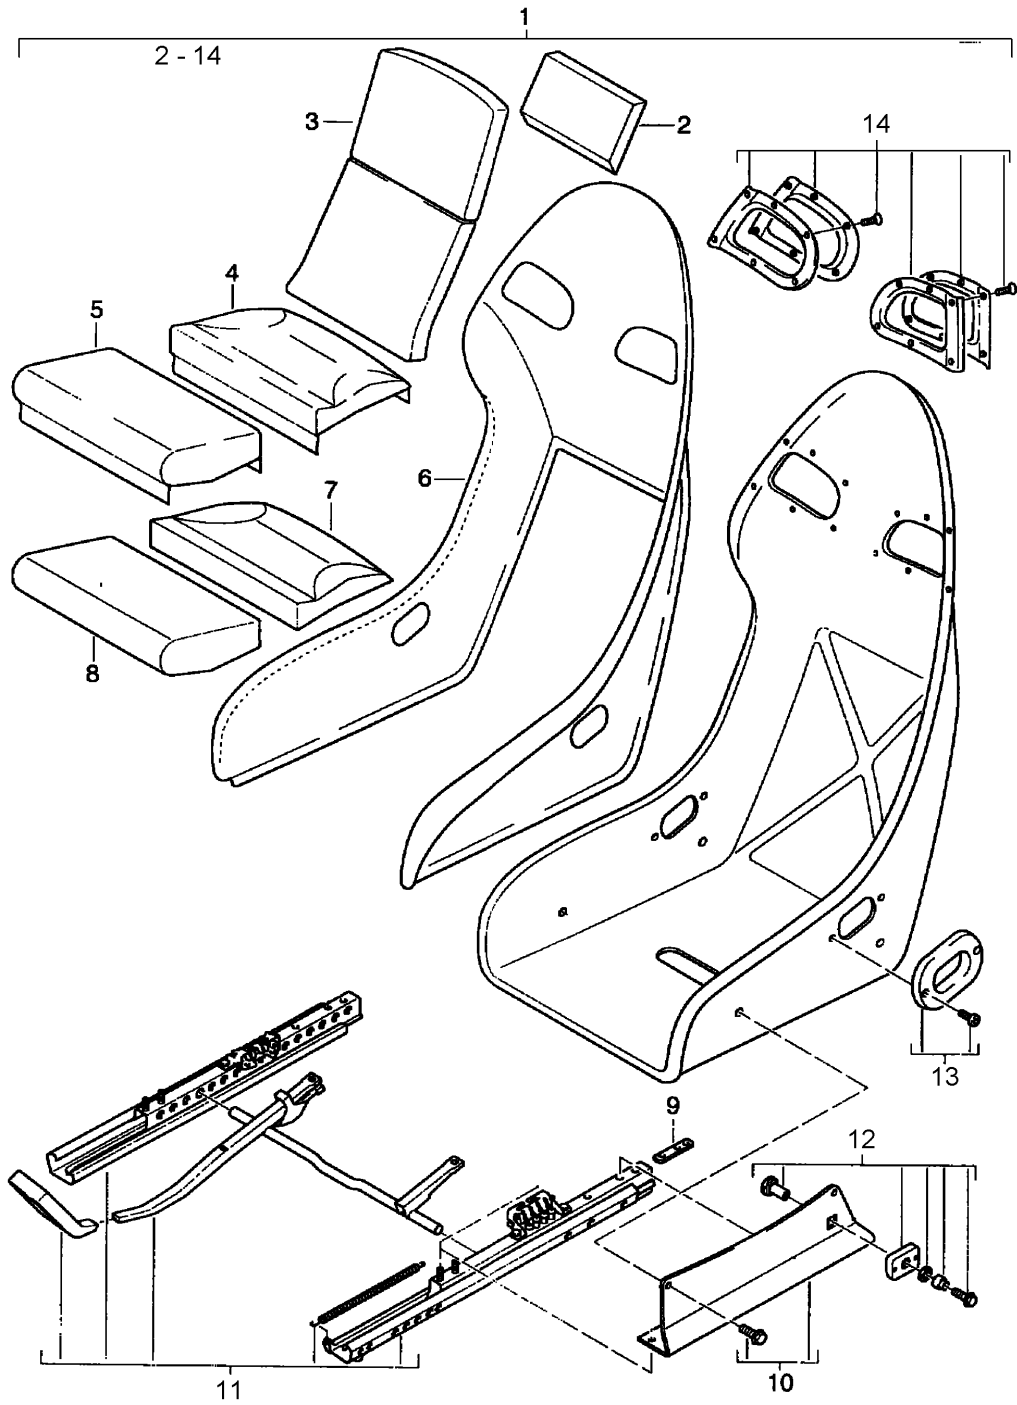

Modell: 996 98

Laufzeit: 1998>>2005

Pos	Teilenummer	Benennung	Bemerkung	St	Modellangabe
12	996 521 927 90	Gurtschloss innen Befestigungssatz Gurtschloss		2	
13	996 521 907 90	aussen Teilesatz Rosette Gurt		2	
14	996 521 905 90	unten Teilesatz Rosette Gurt oben		2	

Modell: 996 98

Laufzeit: 1998>>2005