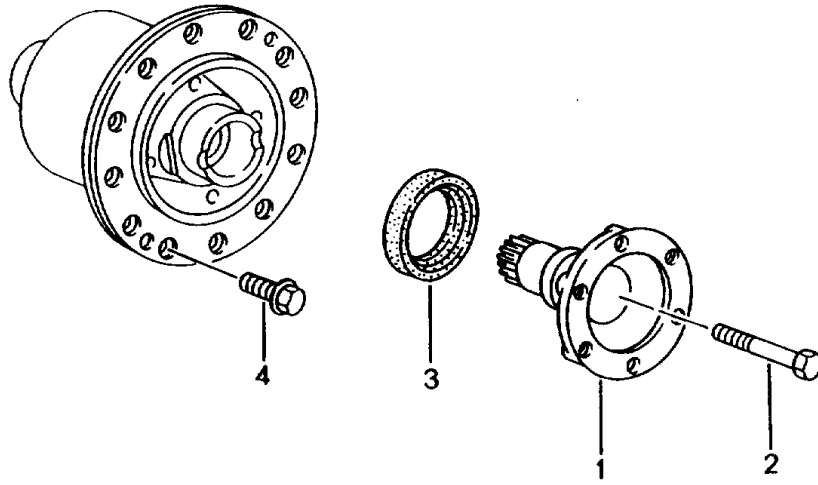

Modell: 996 98

Laufzeit: 1998>>2005

Modell: 996 98

Laufzeit: 1998>>2005

Pos	Teilenummer	Benennung	Bemerkung	St	Modellangabe
1	950 332 209 01	Sperrdifferential Gelenkflansch	-99	2	G96.00/01
2	N 010 472 4	Sechskantschraube M 10 X 85		2	
2	900 074 375 01	Sechskantschraube M 10 X 85		2	
3	999 113 347 40	Wellendichtring 48 X 68 X 10		2	
4	996 332 276 00	Sechskantschraube M 12 X 1,25 X 22,5		12