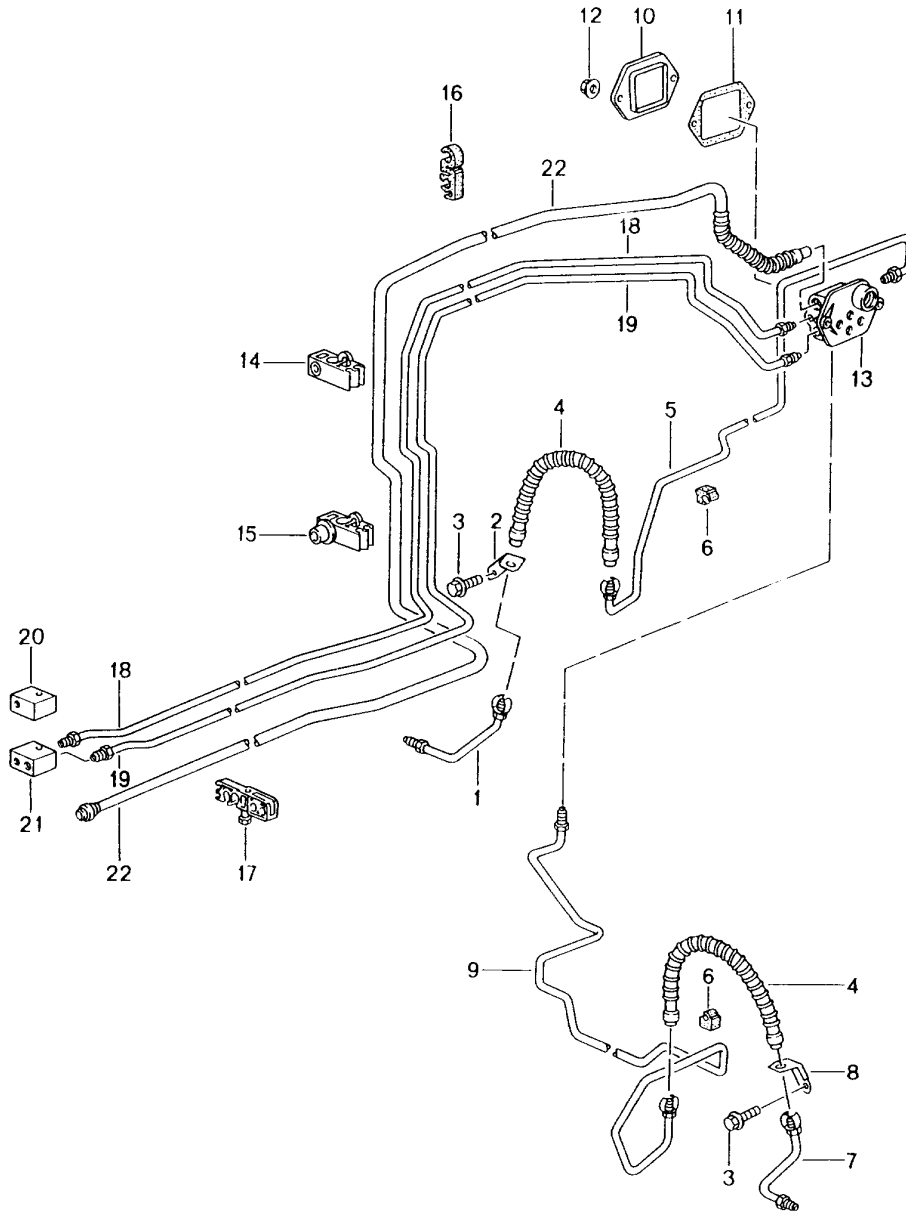

Modell: 996 98

Laufzeit: 1998>>2005

Modell: 996 98

Laufzeit: 1998>>2005

Pos	Teilenummer	Benennung	Bemerkung	St	Modellangabe
		Bremsleitungen Vorderachse Unterboden Unterdruckleitung			
1	996 355 581 06	Bremsleitung	/L	1	
(1)	996 355 587 02	Bremsleitung	/L 99-	1	M339
(1)	997 355 587 01	Bremsleitung	/L 03-	1	C4S M450
2	996 355 501 06	Bremsschlauchhalter	/L	1	
(2)	996 355 507 04	Bremsschlauchhalter	/L 99-	1	M339
(2)	996 355 507 05	Bremsschlauchhalter	/L 02-	1	C4S
3	900 067 117 09	Zylinderschraube M 6 X 16		2	
4	996 355 139 01	Bremsschlauch		2	
(5)	996 355 175 07	Bremsleitung F >>99WS6 06999 F >>99WS6 40804	/L	1	
(5)	996 355 175 08	Bremsleitung F 99WS6 07000>> F 99WS6 40805>>	/L	1	
(5)	996 355 175 27	Bremsleitung	/L 99-	1	M339
(5)	996 355 175 28	Bremsleitung	/L 02-	1	M339
6	999 591 930 40	Halter		X	
7	996 355 584 06	Bremsleitung	/R	1	
(7)	996 355 588 02	Bremsleitung	/R 99-	1	M339
(7)	997 355 588 01	Bremsleitung	/R 03-	1	C4S M450
8	996 355 502 06	Bremsschlauchhalter	/R	1	
(8)	996 355 508 04	Bremsschlauchhalter	/R 99-	1	M339
(8)	996 355 508 05	Bremsschlauchhalter	/R 02-	1	C4S
9	996 355 176 06	Bremsleitung F >>99WS6 06999 F >>99WS6 40804		1	
(9)	996 355 176 07	Bremsleitung F 99WS6 07000>> F 99WS6 40805>>		1	
(9)	996 355 176 10	Bremsleitung F 99WS6 07000>> F 99WS6 40805>>		1	
(9)	996 355 176 29	Bremsleitung	99-	1	M339
9	996 355 176 32	Bremsleitung	02-	1	M339
10	996 355 753 00	Verstärkung		1	
10	996 355 753 01	Verstärkung		1	
11	996 355 752 01	Dichtung	-01	1	
(11)		Dichtung	02-	1	
12	900 380 015 09	Sechskantmutter M 6		3	
12	900 380 015 01	Sechskantmutter M 6		3	
13	996 355 650 27	Zwischenstück		1	M222/224
(13)	996 355 650 02	Zwischenstück	99-	1	M339
14	996 355 545 00	Halter		3	
15	996 355 549 00	Halter		1	
16	996 355 547 01	Halter		2	
17	996 355 543 00	Halter		1	
18	996 355 177 06	Bremsleitung	-01	1	
(18)	996 355 177 07	Bremsleitung	02	1	
18	996 355 177 08	Bremsleitung	03-	1	
19	996 355 179 06	Bremsleitung	-01	1	
(19)	996 355 179 07	Bremsleitung	02	1	
19	996 355 179 08	Bremsleitung	03-	1	
(19)	996 355 179 11	Bremsleitung	03-	1