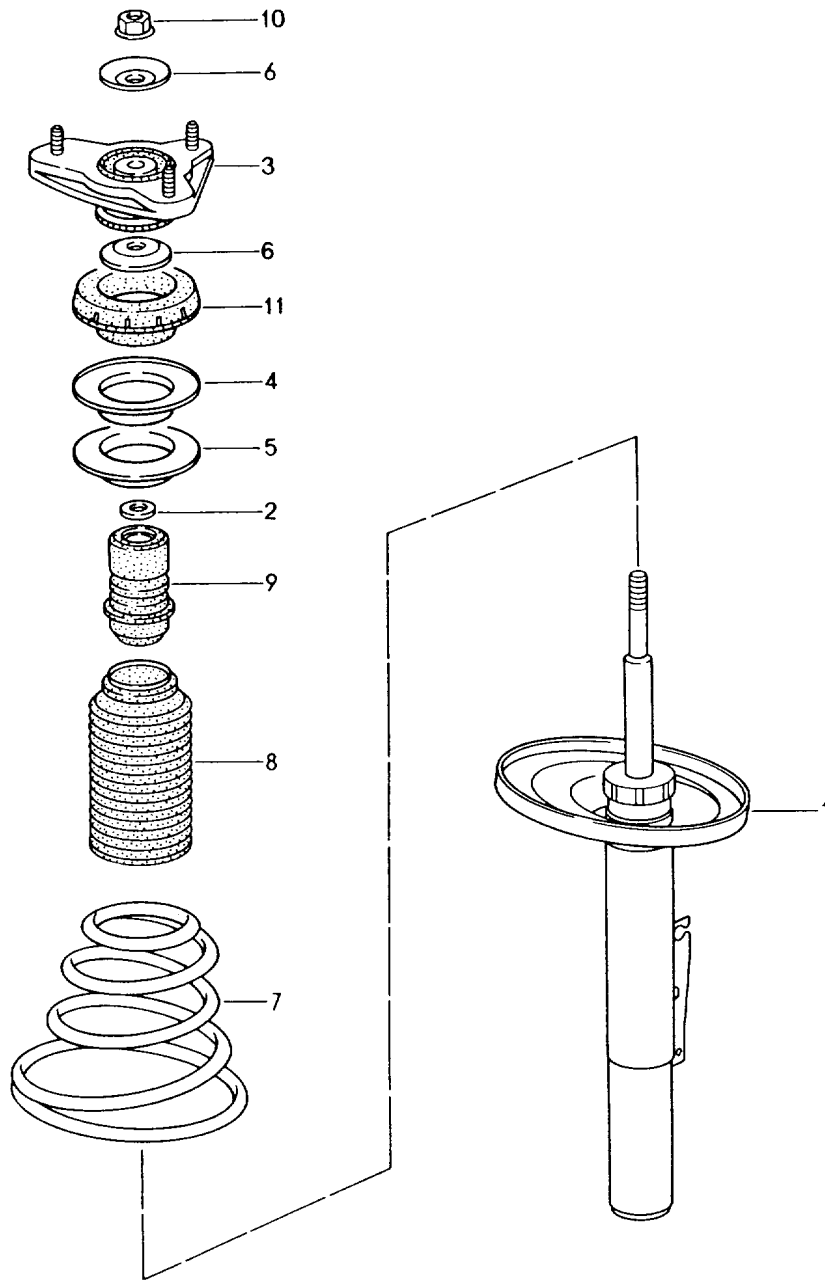

Modell: 996 98

Laufzeit: 1998>>2005

Pos	Teilenummer	Benennung	Bemerkung	St	Modellangabe
		Gelenkwelle			M339
1	996 349 038 01	Gelenkwelle	-99	2	
(1)	996 349 038 10	Gelenkwelle	00-	2	
2	999 084 641 02	Sicherungsmutter		2	
		M 22 X 1,5			
(2)		Sicherungsmutter		2	
		M 22 X 1,5			
3	900 067 211 09	Zylinderschraube		12	
		M 8 X 50			
4	996 349 191 00	Unterlegplatte		6	
(4)	996 349 191 01	Unterlegplatte		6	
5	996 349 293 00	Staubbalg		2	
-	996 349 959 00	Balghalter		2	
		mit			
		Staubbalg			
6	997 349 957 00	Noppenbinder		2	
7	996 349 257 03	Noppenbinder		2	
8	996 349 030 00	Gelenk		2	
9	900 041 011 01	Sicherungsring		2	
10	996 349 267 00	Verschlussdeckel		2	
10	996 349 267 01	Verschlussdeckel		2	
11	000 043 110 01	Fett		X	
		1 Tube 100 G			
(11)	000 043 205 36	Dichtmasse		X	
		Gelenkwelle			
		1 Tube 100 G			
12	996 349 257 00	Noppenbinder		2	
13	996 349 291 00	Staubbalg		2	
14	996 349 257 01	Noppenbinder		2	

Modell: 996 98

Laufzeit: 1998>>2005