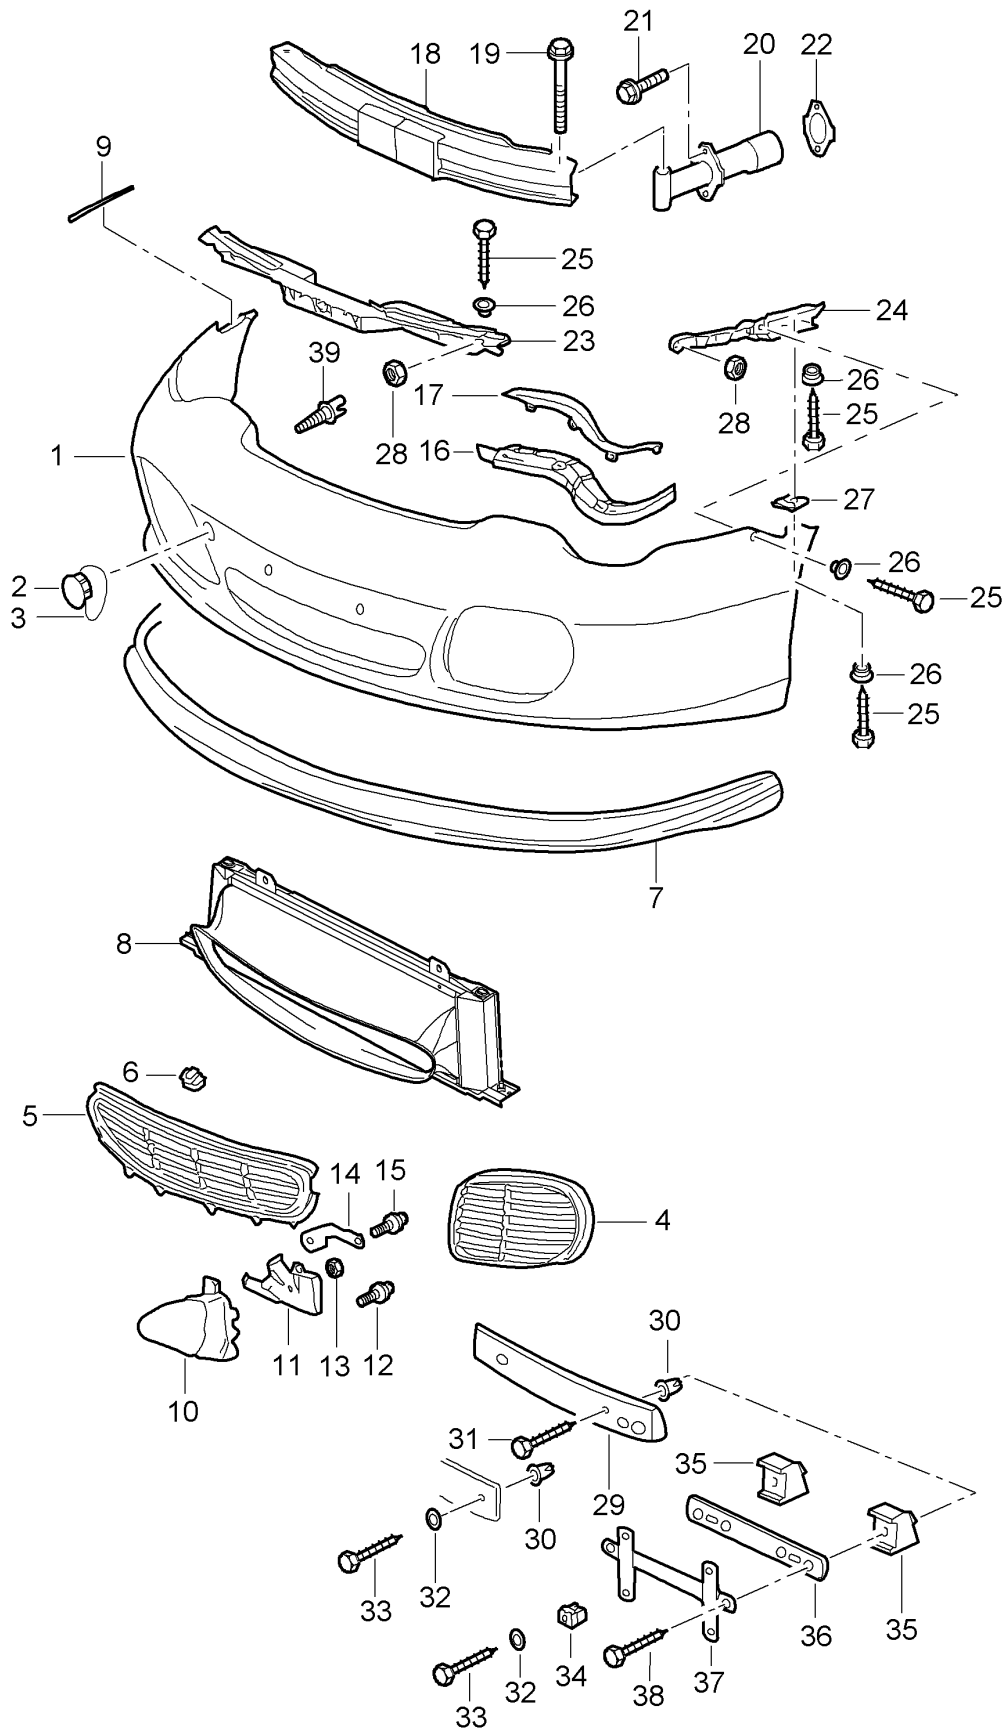

Modell: 996 98

Laufzeit: 1998>>2005

Pos	Teilenummer	Benennung	Bemerkung	St	Modellangabe
19	999 911 606 40	Klebeband		X	
19	000 043 204 83	Klebeband Rolle 16,5 METER		X	
20	999 507 497 40	Spreizniet 8 X 14		2	
21	996 701 105 00	Halter	(E) (F) -01 (GB)	1	(BRD)
21	996 701 105 01	Halter	(E) (F) 02- (GB)	1	(BRD)
22	999 507 040 40	Spreizmutter 4,2		X	
23	900 143 151 02	Kombiblechschraube 4,2 X 16		2	
24	900 025 024 40	Scheibe		X	
25	900 143 134 00	Blechschraube B 4,2 X 9,5		X	
27	996 701 801 00	Distanzstück	/L	1	
(27)	996 701 802 00	Distanzstück	/R	1	
28	911 701 121 03	Halter		1	M210
30	900 145 012 07	Senkblechschraube B 4,2 X 32		2	
31	999 651 225 40	Sicherungsseil		1	
32	999 591 699 02	Blechmutter ST 4,8		4	
32	999 591 699 01	Blechmutter ST 4,8		4	
34	999 073 198 09	Blechschraube		4	
34	999 073 227 09	Blechschraube ST 4,8 X 19		4	
37	996 505 531 00	Halteleiste		1	
38	996 505 321 92	Gitter mitte		1	
39	996 505 323 91	Gitter links		1	
40	996 505 324 91	Gitter rechts		1	

Modell: 996 98

Laufzeit: 1998>>2005