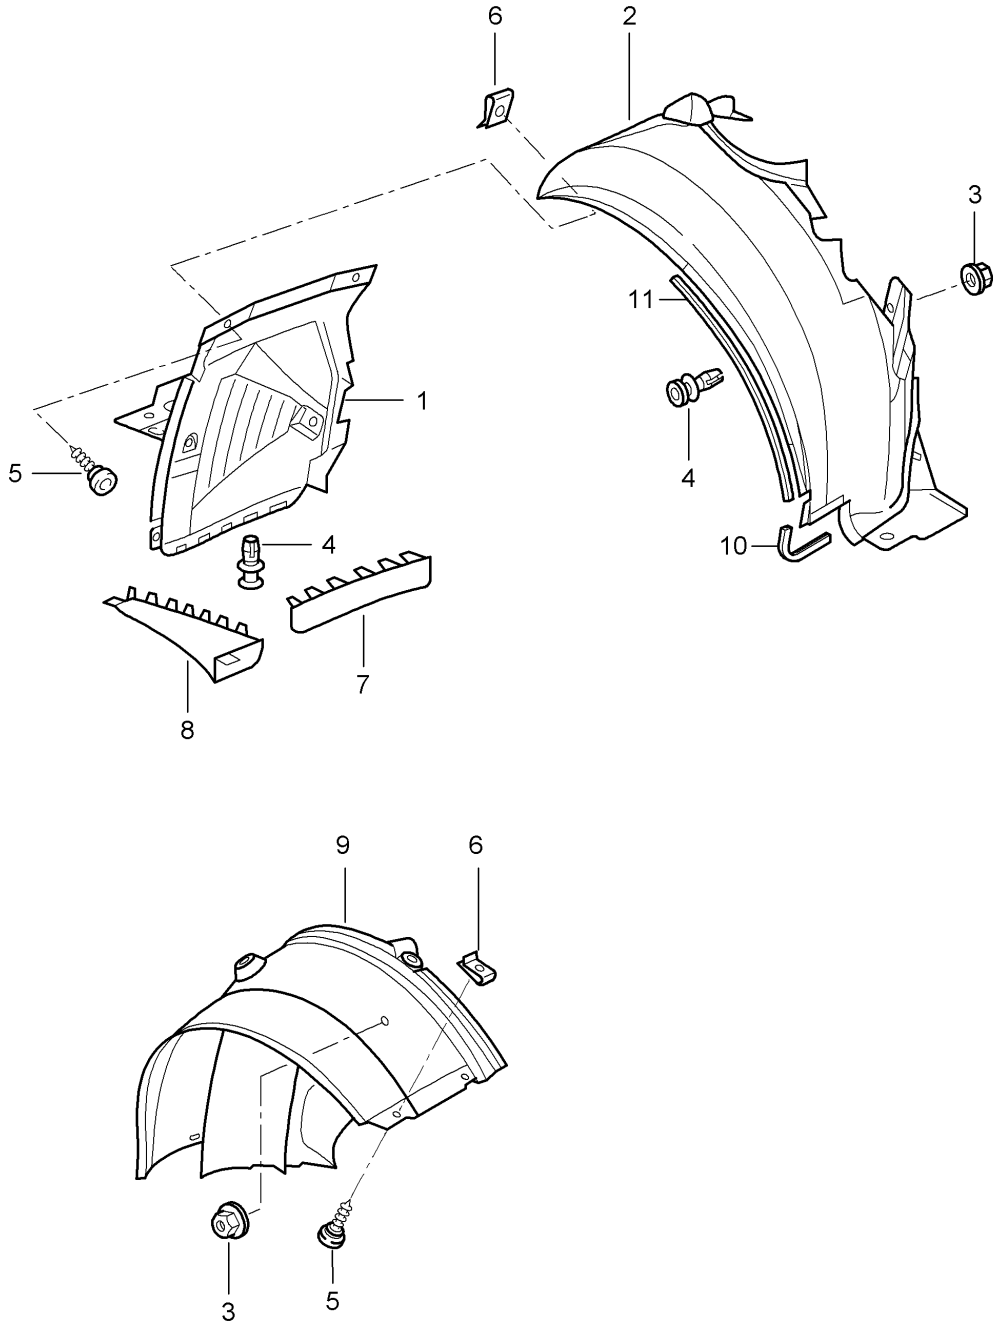

Modell: 996 98

Laufzeit: 1998>>2005

Pos	Teilenummer	Benennung	Bemerkung	St	Modellangabe
		Verkleidungen für Radhaus	-01		
1	996 504 203 06	Radhausschale	/L	1	
(1)	996 504 204 06	Radhausschale	/R	1	
2	999 507 497 40	Spreizniet 8,0 X 14,0		13	
3	999 049 022 40	Kunststoffmutter T5		10	
4	996 504 503 00	Gummilippe	/L	1	
(4)	996 504 504 00	Gummilippe	/R	1	
5	999 073 061 02	Blechschraube ST 4,8 X 16		6	
6	999 591 699 02	Blechmutter ST 4,8		12	
6	999 591 699 01	Blechmutter ST 4,8		12	
7	996 504 573 02	Radhausschale	/L	1	
(7)	996 504 574 02	Radhausschale	/R	1	
8	996 504 603 00	Luftführung	/L	1	
(8)	996 504 604 00	Luftführung	/R	1	
9	999 911 663 40	Dichtband 10 X 10 X 180		2	
10	999 911 695 40	Dichtband 10 X 30 X 680		2	
11	999 073 227 09	Blechschraube ST 4,8 X 19		4	

Modell: 996 98

Laufzeit: 1998>>2005