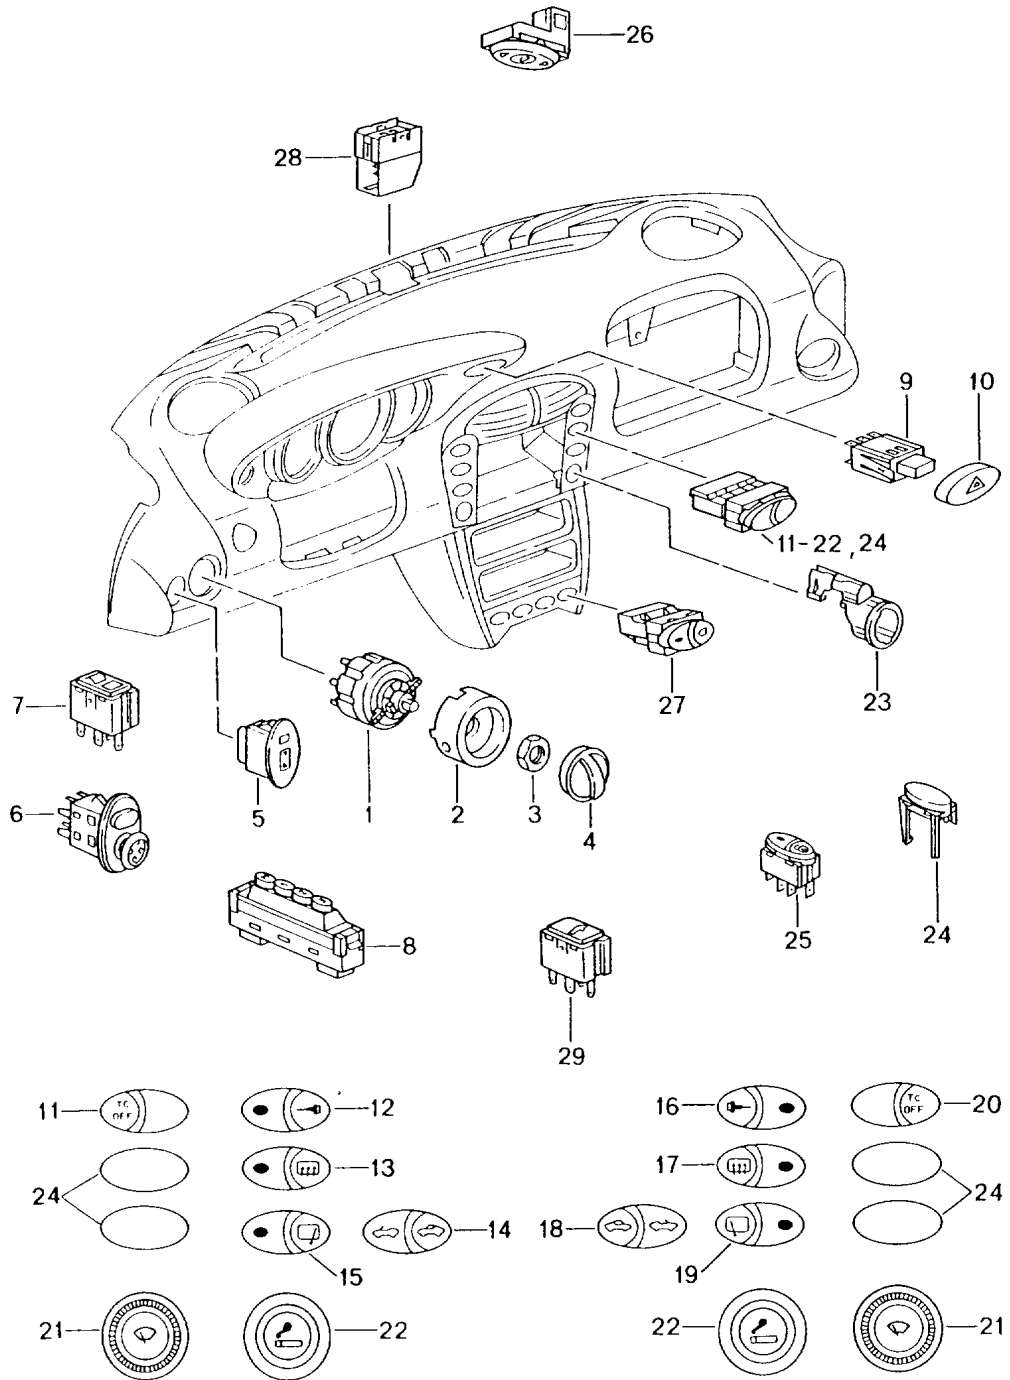

Modell: 996 98

Laufzeit: 1998>>2005