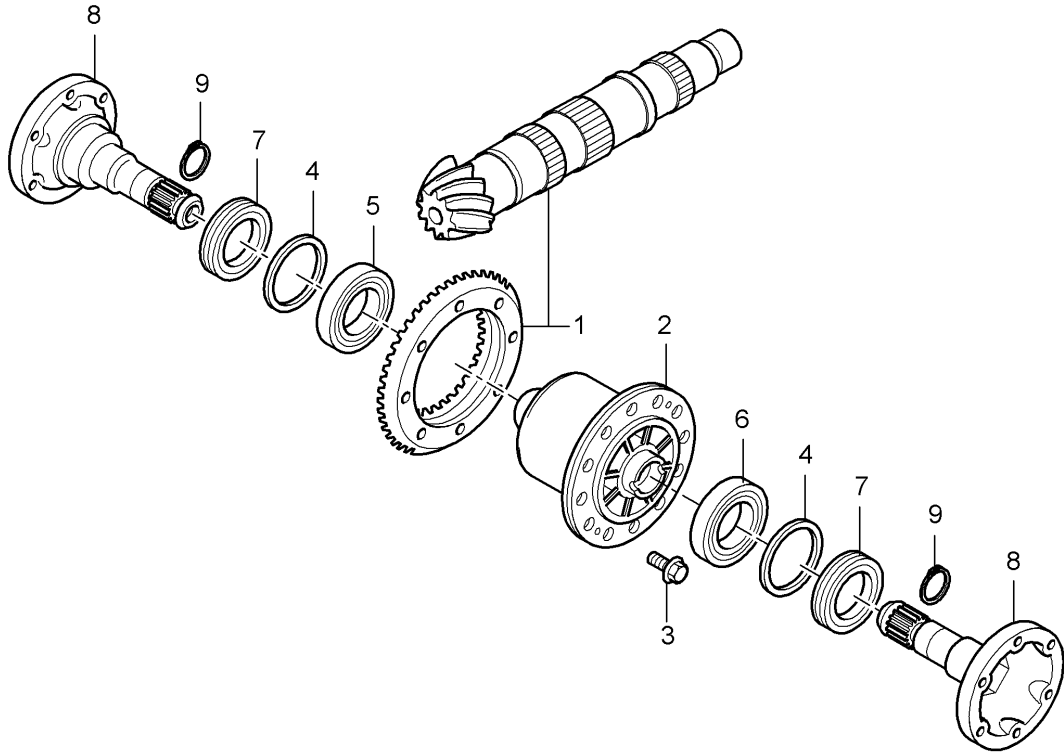

Modell: 996 98

Laufzeit: 1998>>2005