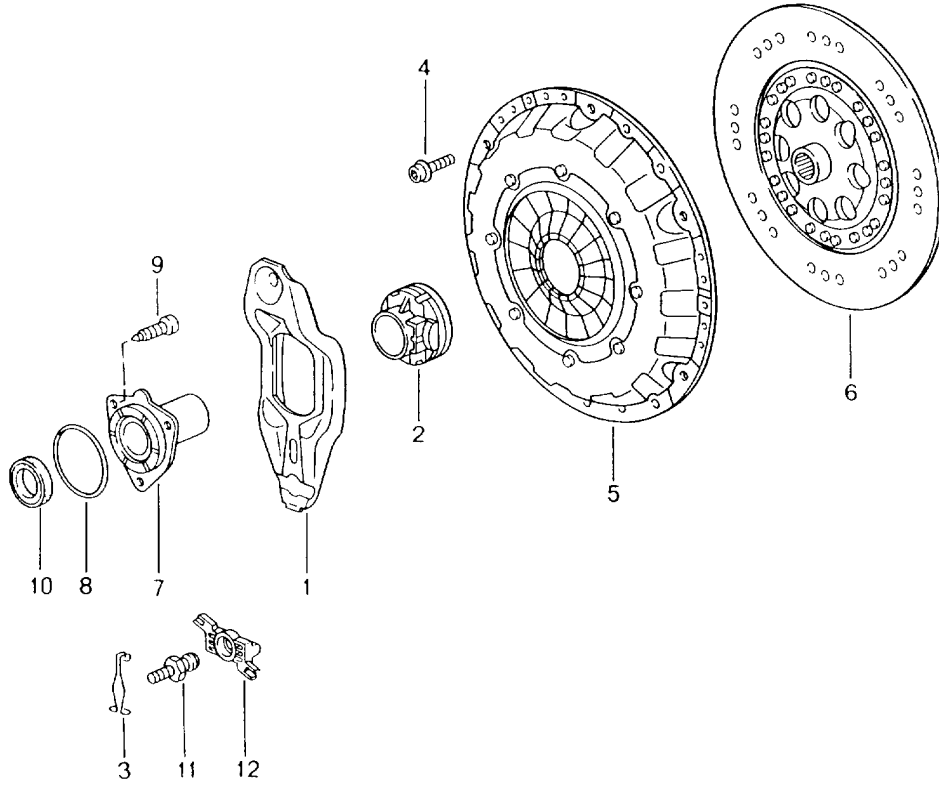

Modell: 996 98

Laufzeit: 1998>>2005

Modell: 996 98

Laufzeit: 1998>>2005

Pos	Teilenummer	Benennung	Bemerkung	St	Modellangabe
		Kupplung	99-01		M96.01
		s. Technische Information	02-		M96.02/04
		Gruppe 3			M96.03
		NR. 7 / 00			
1	996 116 712 02	Ausrückhebel		1	
2	996 116 080 03	Ausrücklager		1	
2	996 116 080 04	Ausrücklager		1	
3	012 141 741	Haltefeder		1	
4	900 067 131 02	Zylinderschraube		6	
		M 8 X 16			
(4)	999 073 458 01	Schraube		6	
		M 8 X 16			
5	996 116 027 02	Druckplatte	-01	1	
5	996 116 027 05	Druckplatte	02-	1	M96.03
5	996 116 027 06	Druckplatte	02-	1	M96.03
6	996 116 013 06	Kupplungsscheibe		1	
(6)	997 116 013 10	Kupplungsscheibe		1	
(6)	997 116 013 12	Kupplungsscheibe		1	
(6)	997 116 013 13	Kupplungsscheibe		1	
7	996 116 087 01	Führungshülse		1	
9	N 903 663 01	Zylinderschraube		2	
		M 8 X 22			
11	996 116 716 00	Kugelzapfen	-99	1	
11	996 116 716 02	Kugelzapfen	00-	1	
12	012 141 751 A	Zwischenstück		1	
(12)	012 141 751 B	Zwischenstück		1	
(12)	012 141 751 C	Zwischenstück		1	
-	996 116 911 00	Reparatursatz	-01	1	
		komplett			
		für			
		Kupplung			
		bestehend aus:			
-	996 116 027 02	Druckplatte		1	
-	996 116 013 06	Kupplungsscheibe		1	
-	997 116 013 12	Kupplungsscheibe		1	
-	996 116 080 03	Ausrücklager		1	
-	996 116 080 04	Ausrücklager		1	
-	996 116 911 02	Reparatursatz	02-	1	
		für			
		Kupplung			
		bestehend aus:			
-	996 116 027 06	Druckplatte		1	
-	997 116 013 10	Kupplungsscheibe		1	
-	997 116 013 12	Kupplungsscheibe		1	
-	996 116 080 04	Ausrücklager		1	