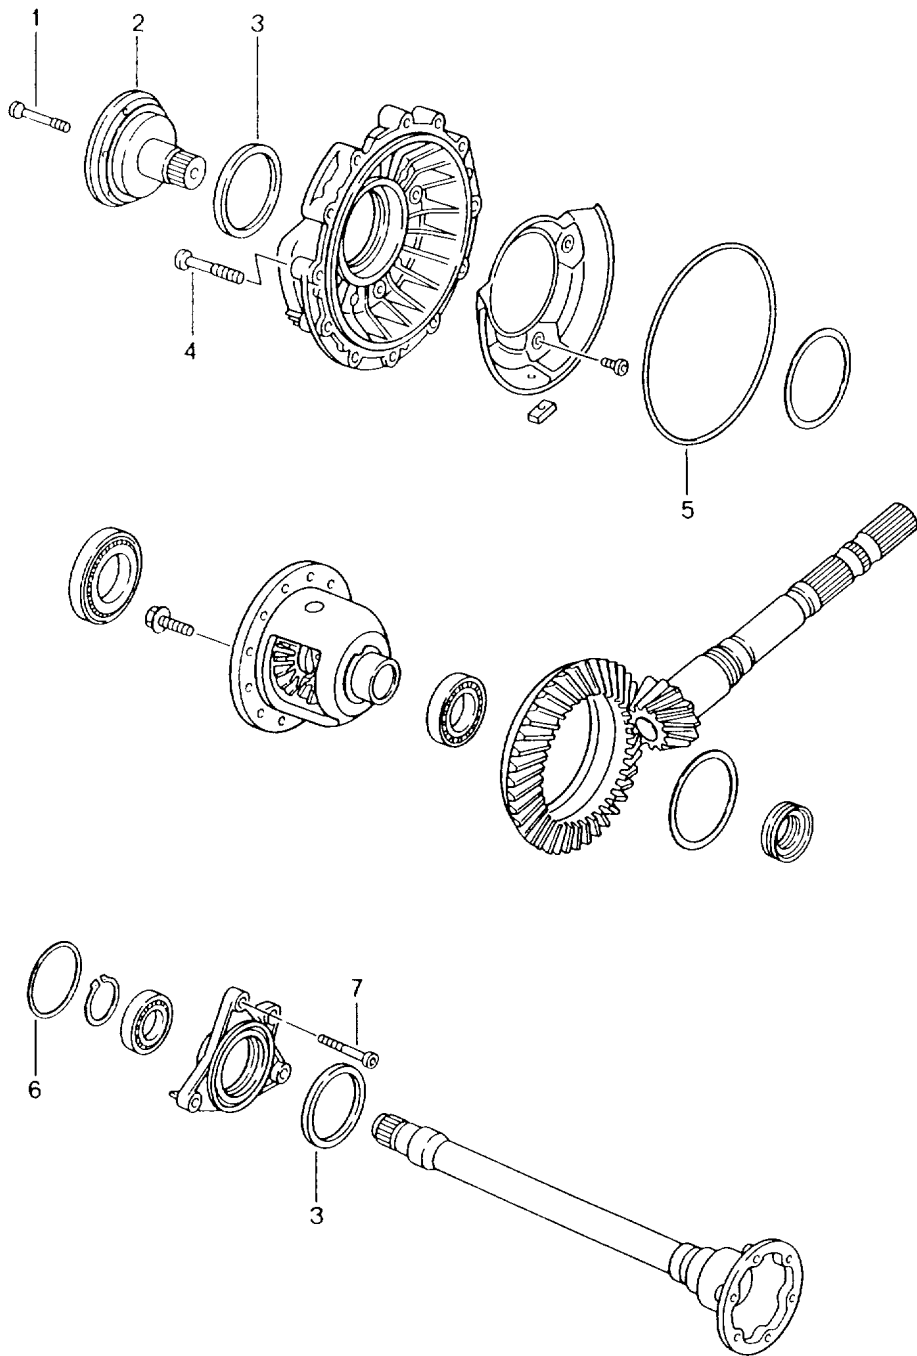

Modell: 996 98

Laufzeit: 1998>>2005

Modell: 996 98

Laufzeit: 1998>>2005

Pos	Teilenummer	Benennung	Bemerkung	St	Modellangabe
		Tiptronic			A96.00/10 M338 A96.30/35 M339
1	944 332 587 00	Ausgleichgetriebe Ausgleichgehäuse Dehnschraube M 8		1	
2	996 332 202 00	Antriebsflansch		1	
3	996 397 004 00	Wellendichtring für Deckel	99-	1	A96.00 A96.30
3	999 113 484 40	Wellendichtring für Deckel		1	A96.10/35
(3)	996 397 015 00	Wellendichtring für Flansch	99-	1	A96.00 A96.30
(3)	999 113 482 40	Wellendichtring für Flansch		1	A96.10/35
4	986 397 029 00	Zylinderschraube M 8 X 45		12	
5	996 397 005 00	Runddichtring		1	
6	986 397 034 00	Runddichtring		1	
7	996 397 007 00	Zylinderschraube M 8 X 30		3	
-	986 397 026 00	Verschlusschraube		1	
-	986 397 026 01	Verschlusschraube		1