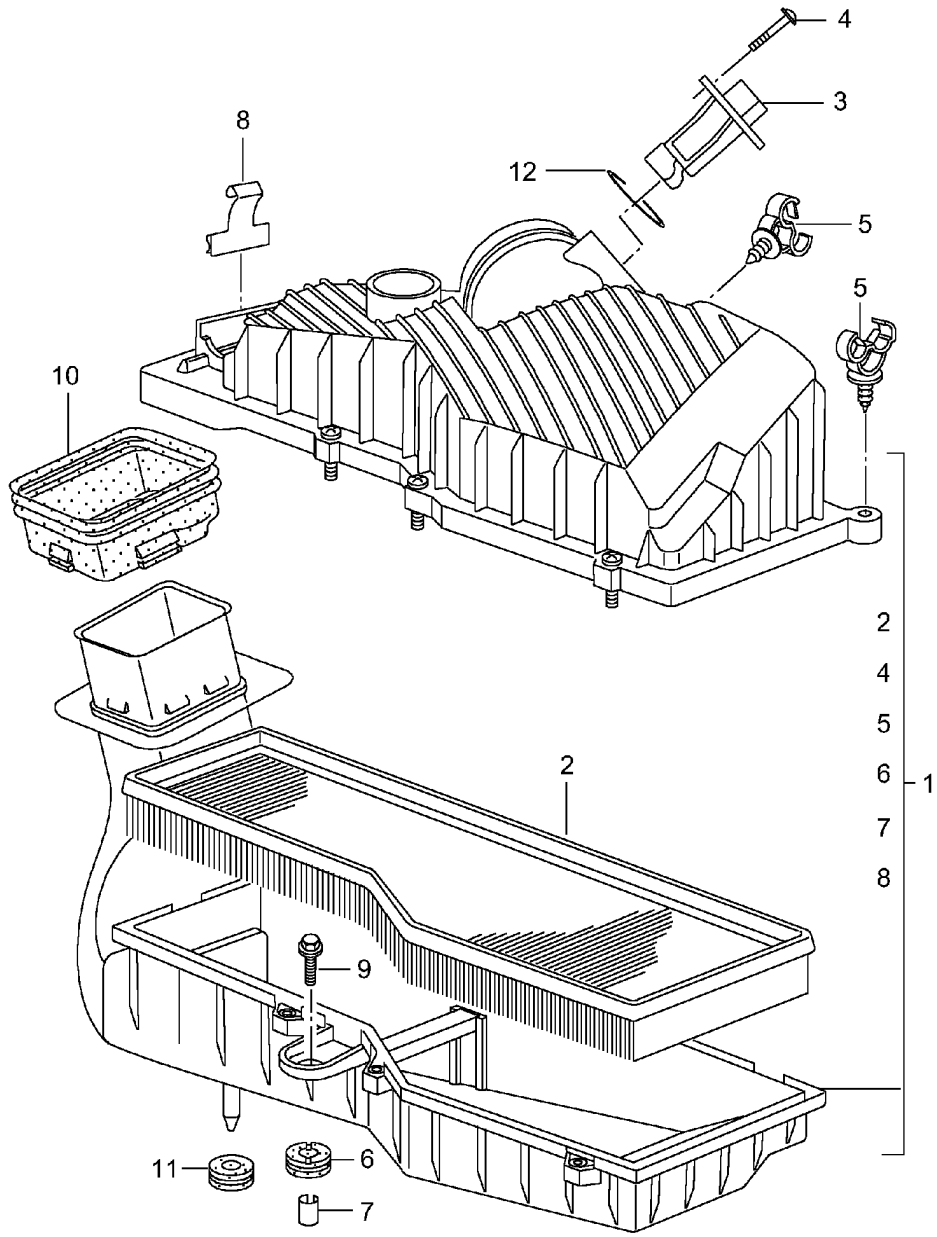

Modell: 996 98

Laufzeit: 1998>>2005

Pos	Teilenummer	Benennung	Bemerkung	St	Modellangabe
		Wasserkühlung 4			M96.01/02/03 M96.04
1	996 106 147 54	Wasserbehälter	-98	1	
1	996 106 147 55	Wasserbehälter	-00	1	
1	996 106 147 56	Wasserbehälter	-00	1	
(1)	996 106 157 01	Wasserbehälter	01-	1	
(1)	996 106 157 02	Wasserbehälter	01-	1	
(1)	996 106 157 03	Wasserbehälter	03-	1	
2	996 641 503 00	Schalter		1	
3	999 919 058 02	Sechskantschraube 5,0 X 40		8	
4	996 106 347 01	Entlüftungsventil		1	
5	996 106 447 01	Verschlussdeckel siehe Handbuch Technik Gruppe 1 Nr.190101		1	
6	996 106 405 51	Halter	-01	1	
(6)	996 106 405 52	Halter	02-	1	
(6)	996 106 405 71	Halter		1	C4S
7	900 378 033 09	Sechskantschraube M 8 X 30		2	
7	900 378 033 01	Sechskantschraube M 8 X 30		2	
8	999 076 071 02	Sechskantmutter M 6		1	
9	000 043 203 78	Frostschutz 1 LTR. Gebinde		X	
(9)	000 043 203 79	Frostschutz 25 LTR. Gebinde		X	
(9)	000 043 300 31	Frostschutz 20 LTR. Gebinde		X	
(9)	000 043 301 03	Frostschutz 1 LTR. Gebinde		X	
(9)	000 043 301 04	Frostschutz 20 LTR. Gebinde		X	
10	996 106 297 00	Überlaufschlauch		1	
11	999 707 370 40	O-Ring 47 X 4		1	
12	999 707 371 40	O-Ring 17 X 4		1	

Modell: 996 98

Laufzeit: 1998>>2005