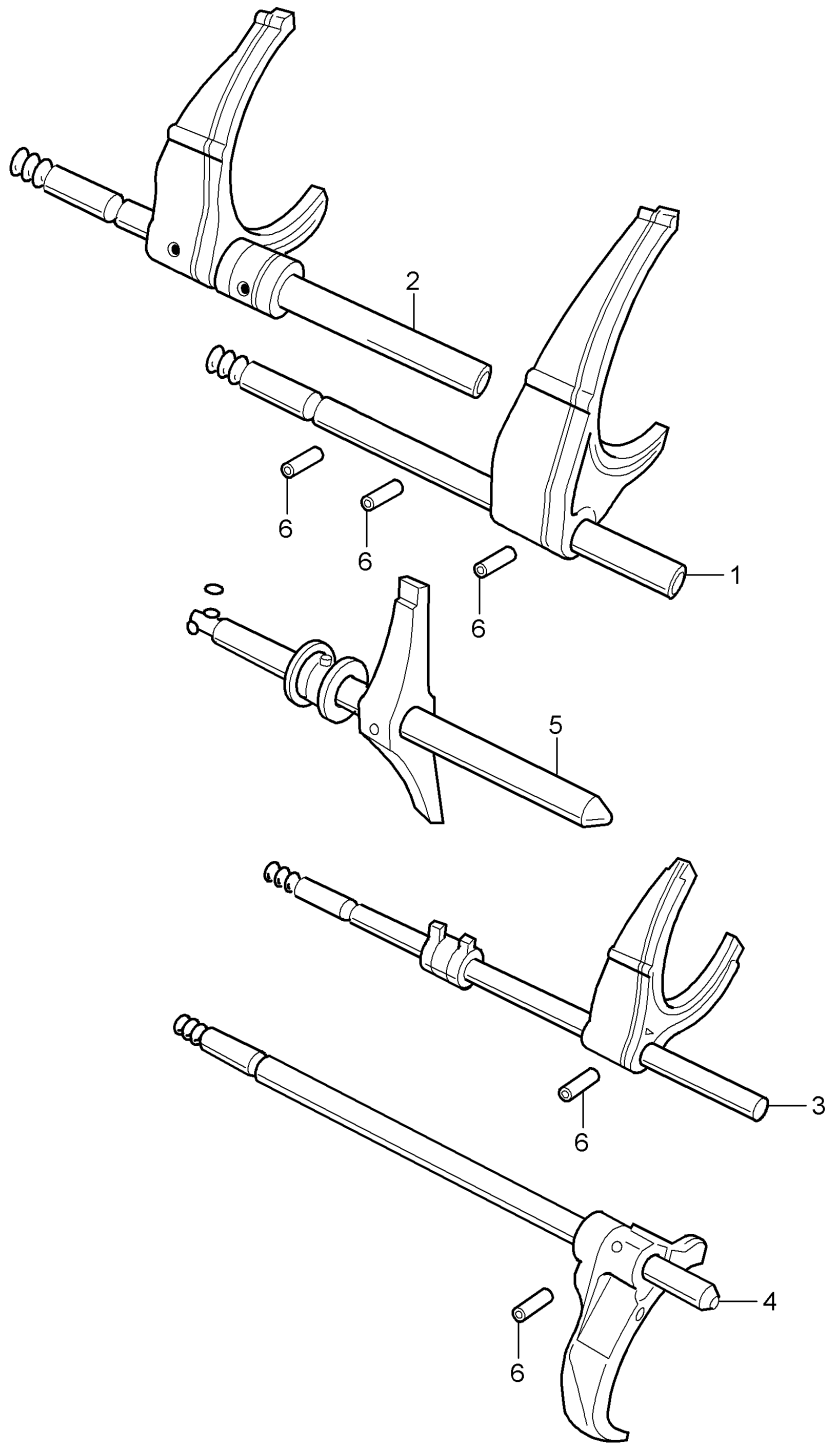

Modell: 996 98

Laufzeit: 1998>>2005

Modell: 996 98

Laufzeit: 1998>>2005

Pos	Teilenummer	Benennung	Bemerkung	St	Modellangabe
1	996 303 015 00	Schaltstange Schaltgabel Schaltstange 5./6. Gang	-01 02-	1	G96.00/30 G96.01/31
2	996 303 013 00	Schaltstange 3./4. Gang		1	
3	996 303 010 00	Schaltstange 1. / 2. Gang		1	
4	996 303 016 00	Schaltstange Rückwärtsgang		1	
5	996 303 021 00	Schaltwelle		1	
-	996 303 403 00	Rolle		4	
6	996 303 301 00	Spiralspannstift		5