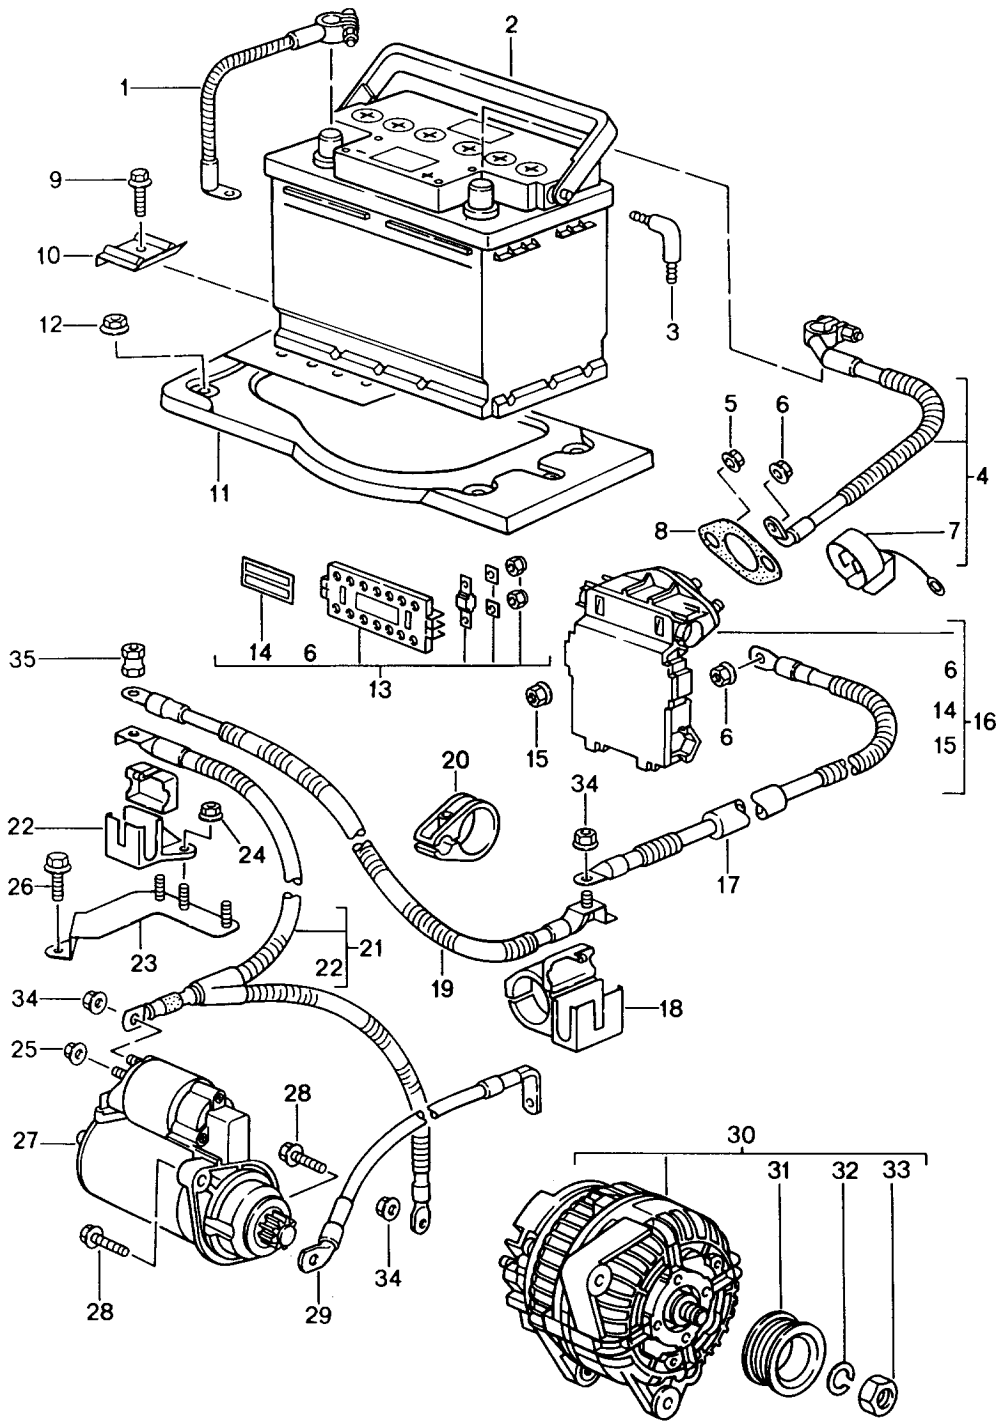

Modell: 996 98

Laufzeit: 1998>>2005