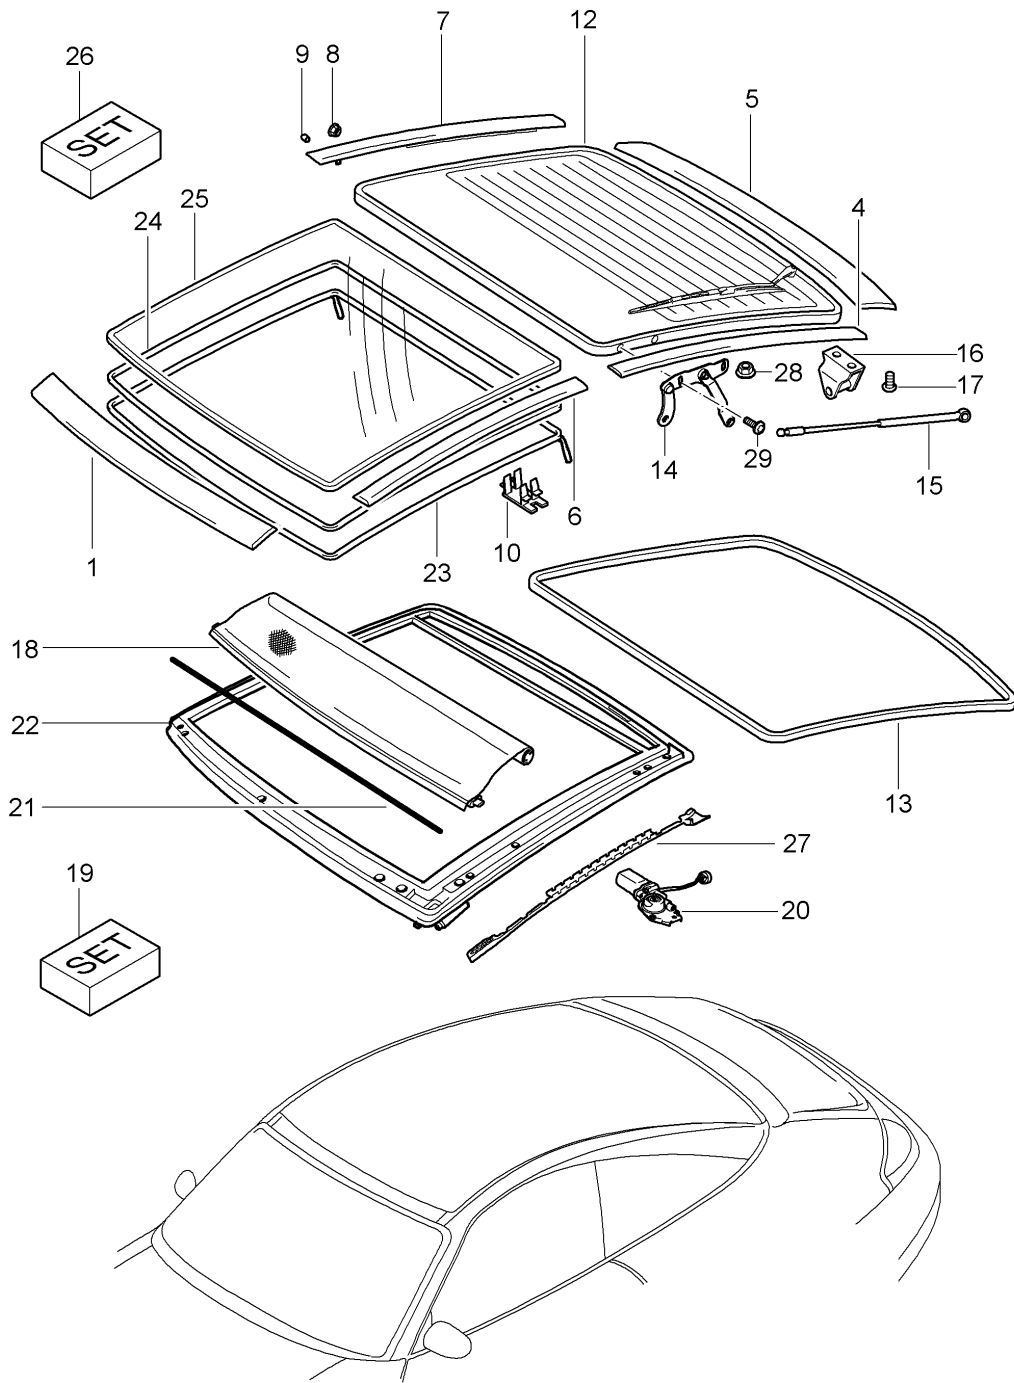

Modell: 996 98

Laufzeit: 1998>>2005

Modell: 996 98

Laufzeit: 1998>>2005

Pos	Teilenummer	Benennung	Bemerkung	St	Modellangabe
		Glasdach			TARGA
		Verkleidungen			
1	996 562 021 00	Blende		1	
		Windlauf			
2	996 562 523 00	Dichtung		1	
		Blende			
		Windlauf			
3	999 919 207 09	Linsenschraube		3	
4	996 562 651 00	Abdeckung	/L	1	
(4)	996 562 652 00	Abdeckung	/R	1	
5	996 562 653 00	Abdeckung	/H	1	
(5)	996 562 928 00	Abdeckblende	/H	1	
		Heckscheibe			
6	996 562 303 00	Abdeckleiste	/L	1	
(6)	996 562 304 00	Abdeckleiste	/R	1	
7	996 562 341 00	Blende		1	
(7)	996 562 342 00	Blende	/R	1	
8	999 076 073 07	Sechskantmutter		2	
9	900 228 017 09	Gewindestift		2	
10	996 562 409 00	Clip		X	
12	996 562 323 00	Heckklappe		1	
12	996 562 323 02	Heckklappe		1	
12	996 562 323 01	Heckklappe		1	M425
12	996 562 323 03	Heckklappe		1	M425
-	000 043 207 64	Montagesatz mit Welle		1	M425
		Heckscheibenwischer mitverwenden: 996.562.453.00			
-	996 562 453 00	Tülle		1	M425
		Heckscheibenwischer			
13	996 562 337 00	Dichtung		1	
14	996 562 319 00	Scharnier	/L	1	
(14)	996 562 320 00	Scharnier	/R	1	
15	996 562 429 00	Gasdruckfeder	/L	1	
(15)	996 562 430 00	Gasdruckfeder	/R	1	
16	996 562 325 00	Bügel		1	
-	999 073 189 09	Torxschraube		2	
		Bügel			
		M6x12			
-	996 562 461 00	Abdeckkappe		1	
17	900 228 017 09	Gewindestift		2	
18	996 562 405 00	Rollo		1	
18	997 562 405 00	Rollo		1	
19	997 562 913 00	Reparatursatz	/L	1	
(19)	997 562 914 00	Reparatursatz	/R	1	
		Rollo			
		mitverwenden			
-	996 562 431 00	Seilzug		1	
20	996 624 241 00	Elektromotor		1	
21	996 562 901 00	Spiegel		1	
-	996 613 221 00	Mikroschalter		1	
22	996 562 333 02	Tragrahmen		1	
-	996 562 933 01	Reparatursatz		1	
		Tragrahmen			
-	999 073 262 09	Torxschraube		10	
		M 5X14			
23	996 562 455 00	Dichtung		1	
24	996 562 331 00	Dichtung		1	
25	996 562 329 00	Glasdach		1	
25	996 562 329 01	Glasdach		1	
26	996 562 903 00	Distanzstück		1