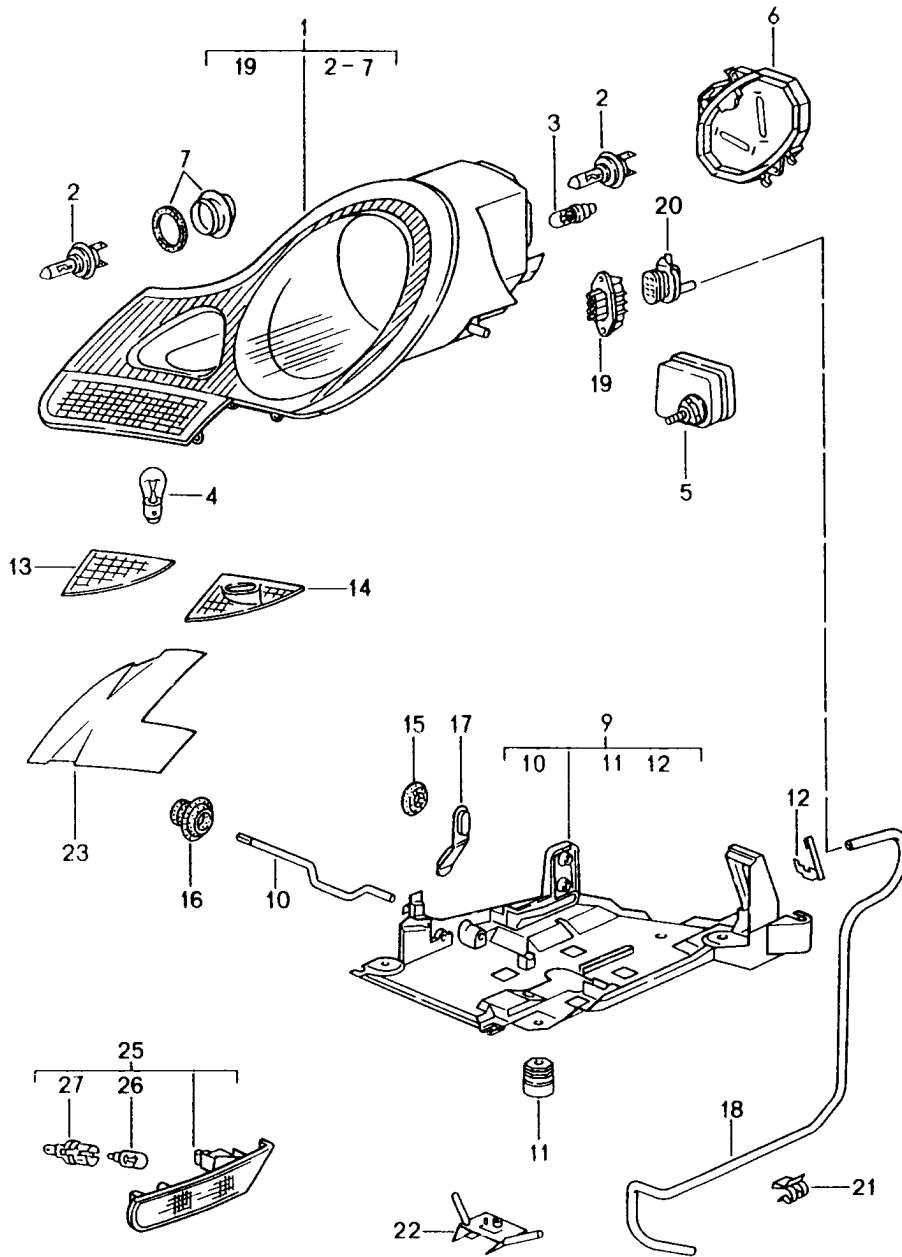

Modell: 996 98

Laufzeit: 1998>>2005

Modell: 996 98

Laufzeit: 1998>>2005

Pos	Teilenummer	Benennung	Bemerkung	St	Modellangabe
		Scheinwerfer Seitenblinkleuchte Scheinwerfer mit Leuchtweitenregulierung	-01		
1	996 631 153 04	Scheinwerfer	/L 98	1	
1	996 631 154 04	Scheinwerfer	/R 98	1	
1	996 631 153 08	Scheinwerfer	/L 98	1	M492
1	996 631 154 08	Scheinwerfer	/R 98	1	M492
1	996 631 153 12	Scheinwerfer	/L (J) 98	1	M492
1	996 631 154 12	Scheinwerfer	/R (J) 98	1	M492
		Scheinwerfer ohne Leuchtweitenregulierung	01		
(1)	996 631 163 01	Scheinwerfer	/L 99-	1	
(1)	996 631 164 01	Scheinwerfer	/R 99-	1	
(1)	996 631 163 11	Scheinwerfer	/L 99-	1	M492
(1)	996 631 164 11	Scheinwerfer für Fahrzeuge bis Modelljahr 00 mit Leuchtweitenregulierung bei Bedarf mitbestellen: 993.624.209.00	/R 99-	1	M492
2	999 631 133 90	Halogen-Glühlampe H 7 Weiss		6	
3	999 631 032 90	Glühlampe 5 W		2	
4	900 631 127 90	Glühlampe 21 W		2	
5	993 624 209 00	Stellmotor Leuchtweitenregulierung	-00	2	
6	996 631 231 00	Schutzhaube Scheinwerfer		2	
7	996 631 233 00	Schutzhaube Nebelscheinwerfer		2	
9	996 631 041 00	Aufnahme	/L	1	
(9)	996 631 042 00	Aufnahme	/R	1	
10	996 631 243 00	Klemmbügel		2	
11	996 631 077 00	Befestigungselement		6	
12	996 631 245 00	Verriegelung Steckergehäuse	/L	1	
(12)	996 631 246 00	Verriegelung Steckergehäuse	/R	1	
13	996 631 035 00	Abdeckblende Orange	/L 98	1	
13	996 631 045 00	Abdeckblende Weiss	/L 99-	1	
(13)	996 631 036 00	Abdeckblende Orange	/R 98	1	
(13)	996 631 046 00	Abdeckblende Weiss	/R 99-	1	
14	996 631 035 01	Abdeckblende Orange	/L 98	1	M288
14	996 631 045 01	Abdeckblende Weiss	/L 99-	1	M288
(14)	996 631 036 01	Abdeckblende Orange	/R 98	1	M288
(14)	996 631 046 01	Abdeckblende Weiss	/R 99-	1	M288
15	803 803 583 A	Stopfen		2