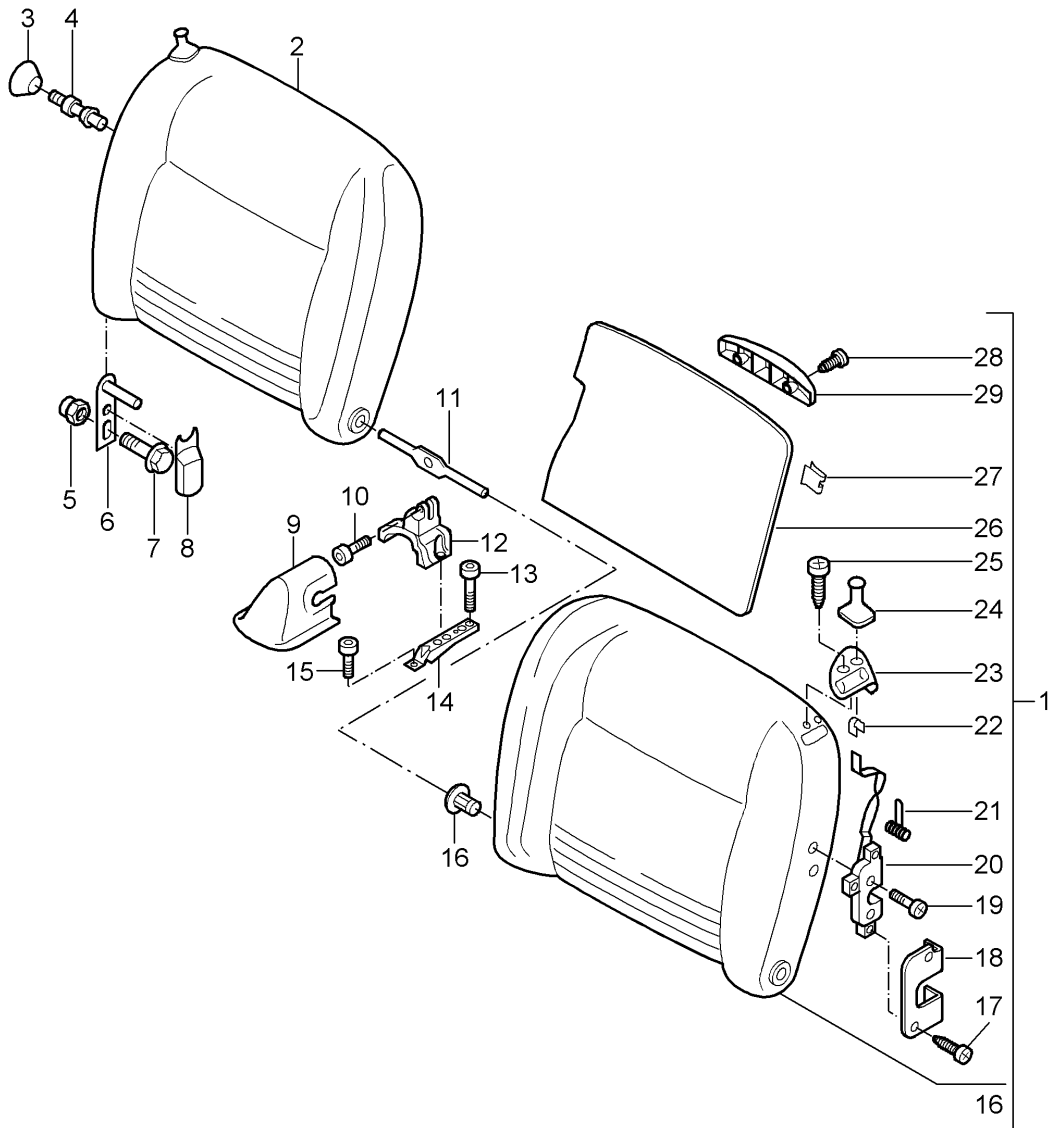

Modell: 996 98

Laufzeit: 1998>>2005