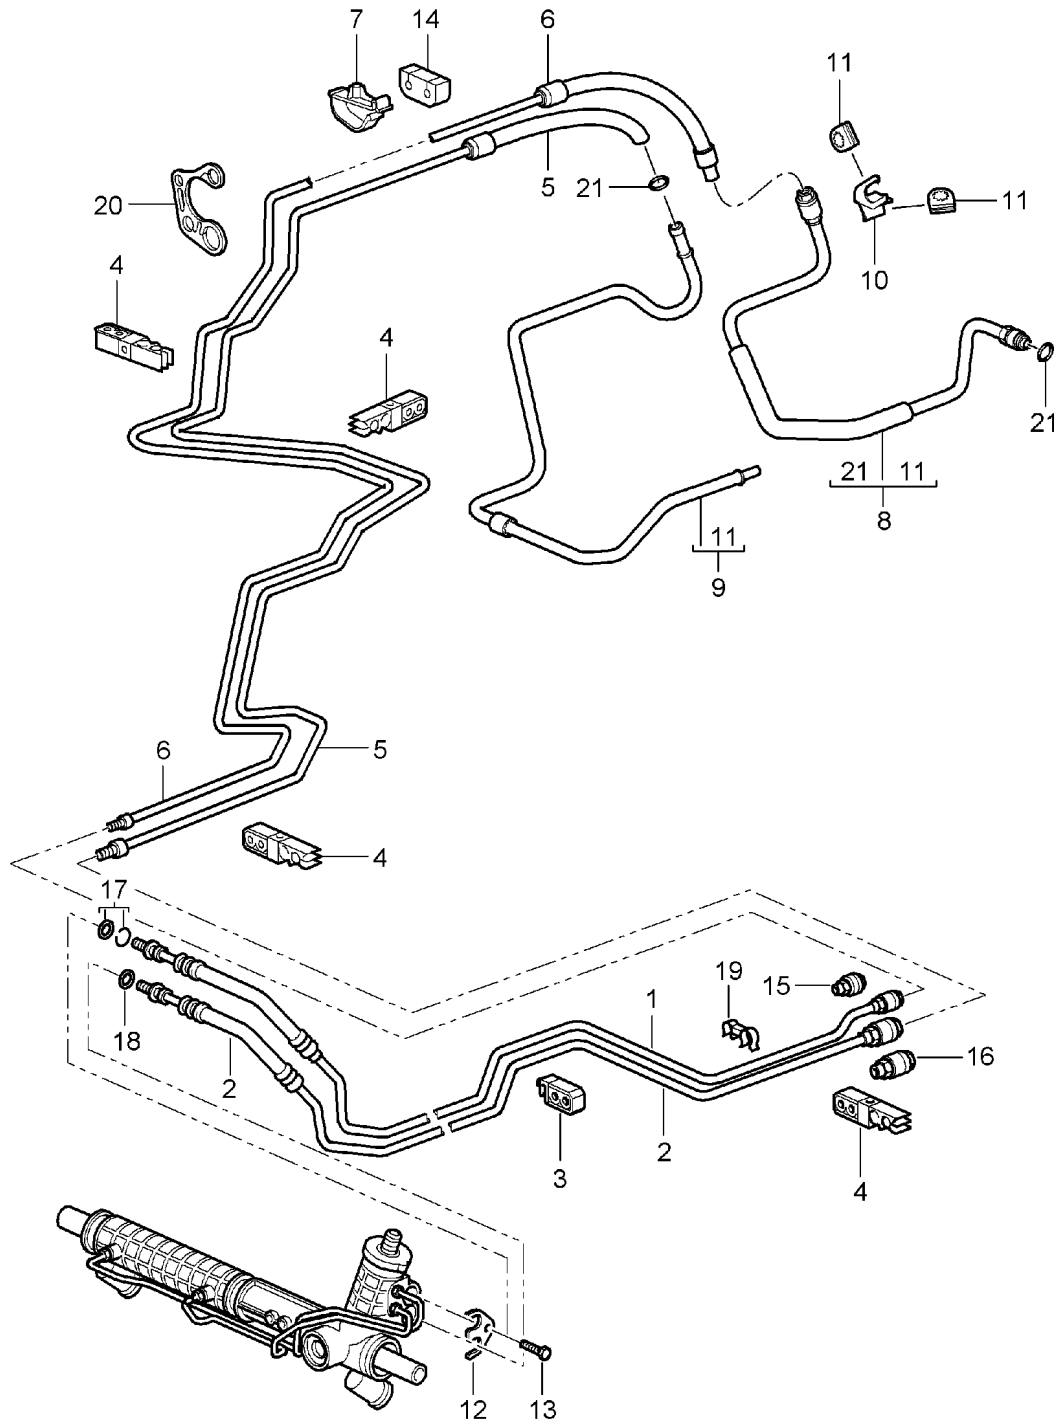

Modell: 996 98

Laufzeit: 1998>>2005