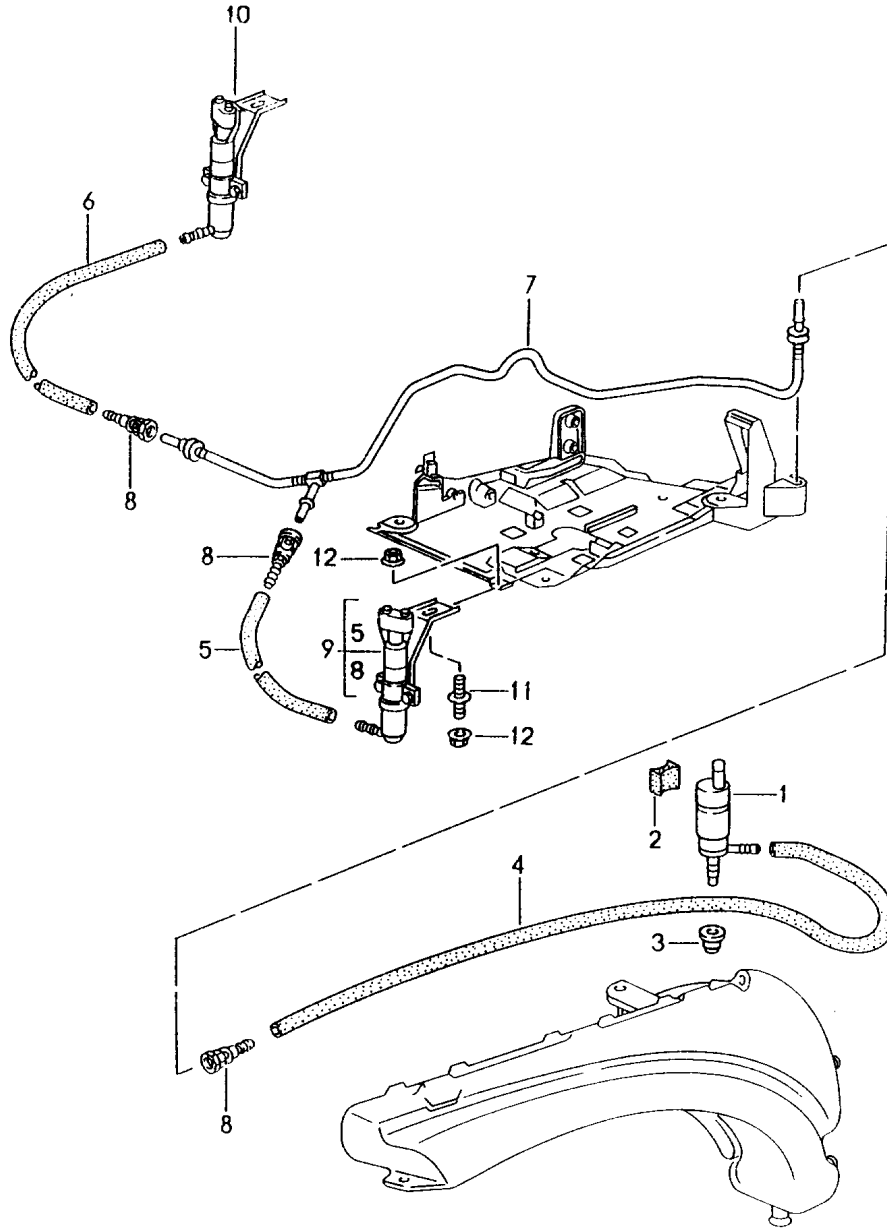

Modell: 996 98

Laufzeit: 1998>>2005

Modell: 996 98

Laufzeit: 1998>>2005

Pos	Teilenummer	Benennung	Bemerkung	St	Modellangabe
		Scheinwerferwaschanlage	-01		M288
1	996 624 502 00	Pumpe		1	
2	993 628 213 00	Distanzstück		1	
3	928 628 193 00	Dichtung ohne Sieb		1	
(3)	996 628 393 00	Dichtung mit Sieb		1	
-	000 043 204 79	Schlauch 8 X 3		*	
4		1020 MM		1	
5		170 MM		1	
6		930 MM		1	
-	999 512 673 00	Schlauchklemme für POS. 1 + 8		X	
-	999 512 568 02	Ohr-Klemme für POS. 5 + 6		X	
7	996 628 673 00	Leitung		1	
8	996 628 675 00	Kupplung Schnellverschluss		3	
9	996 628 333 00	Düse	/L	1	
10	996 628 334 00	Düse	/R	1	
11	996 628 335 00	Gewindebolzen		2	
12	999 076 064 02	Sechskantmutter M 6-S		4