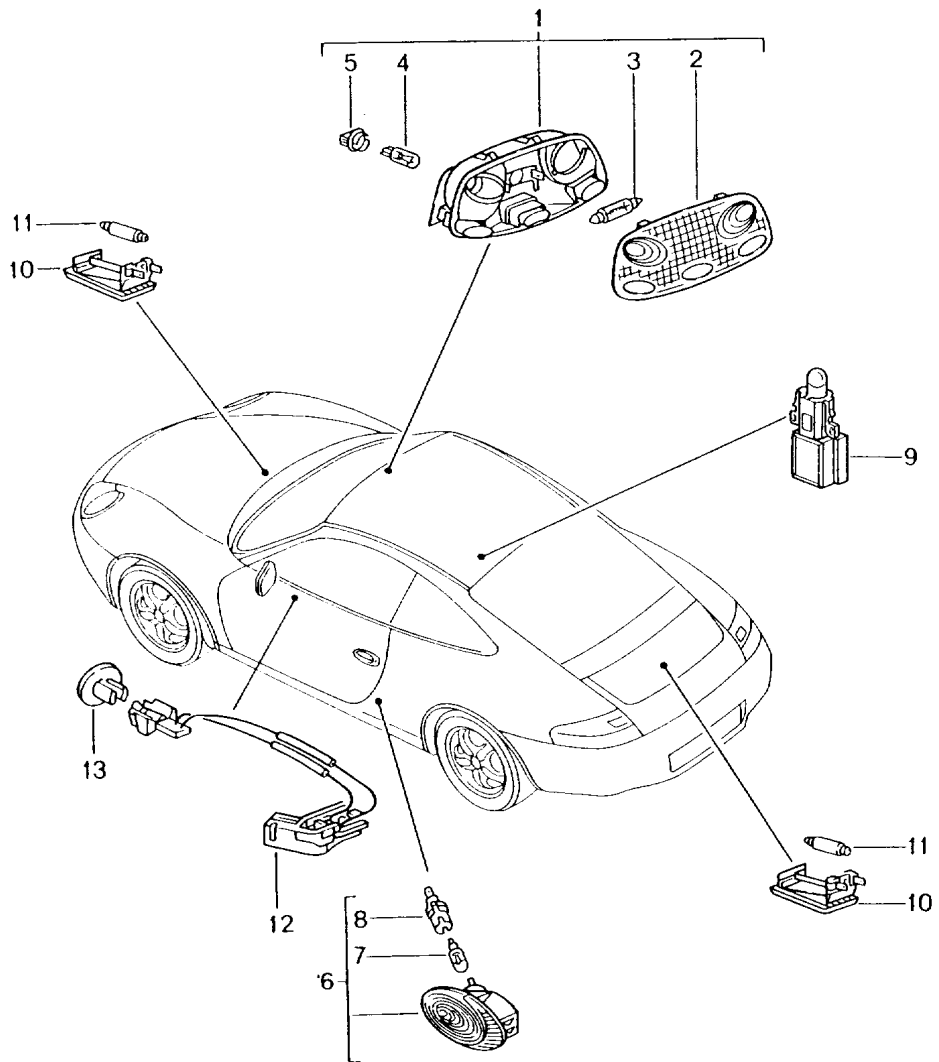

Modell: 996 98

Laufzeit: 1998>>2005

Modell: 996 98

Laufzeit: 1998>>2005

Pos	Teilenummer	Benennung	Bemerkung	St	Modellangabe
		Innenleuchten Kofferraumleuchte Motorraumleuchte Handschuhkastenleuchte Fussraumleuchte Leuchteneinheit Türöffner			IXX2
1	996 632 051 01	Innenleuchte	-00	1	
1	996 632 053 01	Innenleuchte	01	1	
1	996 632 053 10	Innenleuchte	02-	1	
1	996 632 051 01	Innenleuchte	01	1	M265
1	996 632 051 10	Innenleuchte	02-	1	M265
2	996 632 151 00	Lichtscheibe	-00	1	
2	996 632 153 00	Lichtscheibe	01	1	
2	996 632 153 10	Lichtscheibe	02-	1	
2	996 632 151 00	Lichtscheibe	01-	1	M265
3	900 631 106 90	Sofittenlampe 10 W		1	
4	999 631 134 90	Glühlampe 6 W		2	
5	999 632 018 00	Lampenfassung		2	
6	996 632 132 01	Türsicherungsleuchte		2	
6	996 632 135 00	Leuchte Ablage Gepäck	02-	2	TARGA
7	999 631 032 90	Glühlampe 5 W		2	
8	161 949 111	Lampenfassung		2	
9	996 632 113 00	Ascherleuchte Kofferraumleuchte Motorraumleuchte Fussraumleuchte		1	IXX2
10	997 632 201 00	Leuchte		2	
-	815 971 989 B	Flachsteckhülse		2	
-	N 017 490 6	Steckhülse		4	
-	996 632 980 00	Halter Fussraumleuchte		2	IXX2
(10)	928 632 101 00	Handschuhkastenleuchte	02-	1	
11	900 631 106 90	Sofittenlampe 10 W		2	
(11)	999 631 018 90	Glühlampe 3 W	02-	1	
-	999 631 137 90	Handschuhkastenleuchte Glühlampe 3 W	-01	4	M274
-	999 631 147 90	Make-Up-Spiegel Glühlampe 3 W	02-	4	
12	996 632 121 02	Make-Up-Spiegel Leuchteneinheit Fahrertür Türöffner	/LL 01-	1	
(12)	996 632 124 02	Zündanlassschloss Leuchteneinheit Fahrertür Türöffner	/RL 01-	1	
(12)	996 632 122 02	Zündanlassschloss Leuchteneinheit Beifahrertür Türöffner	/LL 01-	1	
(12)	996 632 123 02	Zündanlassschloss Leuchteneinheit Beifahrertür Türöffner	/RL 01-	1