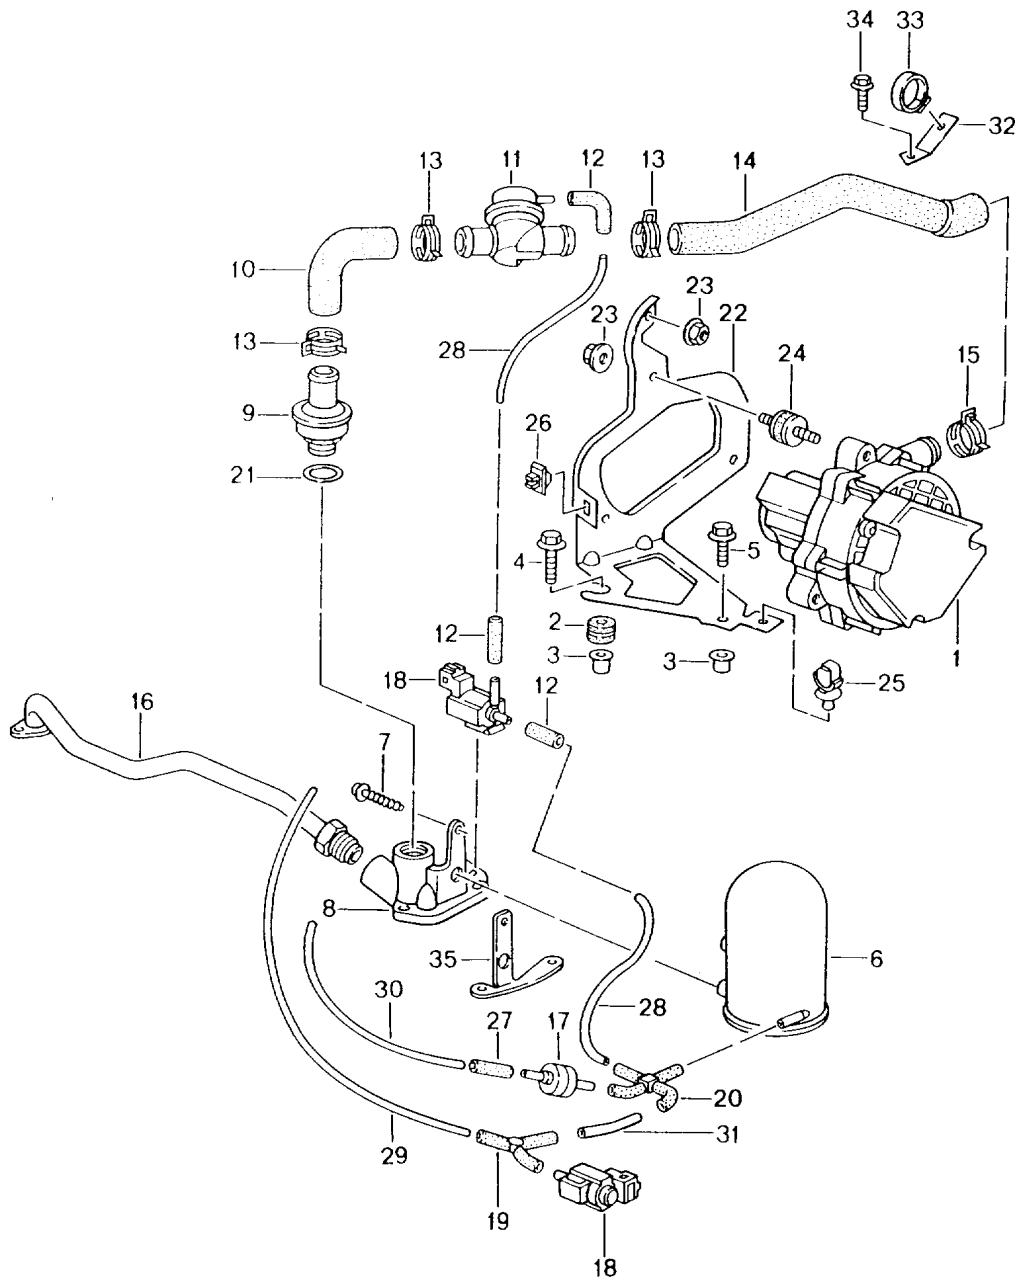

Modell: 996 98

Laufzeit: 1998>>2005

Modell: 996 98

Laufzeit: 1998>>2005

Pos	Teilenummer	Benennung	Bemerkung	St	Modellangabe
		Lufteinblasung			M96.01/02/03 M96.04
1	996 605 103 01	Luftpumpe	-99	1	
(1)	996 605 104 00	Luftpumpe	00-	1	
(1)	996 605 104 01	Luftpumpe	00-	1	
2	999 703 442 40	Gummilager 6,5 X 14 X 1,5		1	
3	999 500 078 00	Presslochmutter M 6		2	
4	900 075 333 02	Kombischraube M 6 X 25		1	
4	900 075 333 01	Kombischraube M 6 X 25		1	
5	900 378 035 01	Sechskantschraube M 6 X 16		1	
6	993 110 140 03	Unterdruckbehälter		1	
7	999 919 115 02	Linsenschraube 5,0 X 22		1	
8	996 113 131 52	Verteilergehäuse		1	
9	993 113 250 03	Rückschlagventil		1	
10	996 113 241 53	Schlauch		1	
11	993 113 245 01	Abschaltventil	-99	1	
(11)	996 113 249 01	Abschaltventil	00-	1	
12	928 574 717 03	Formschlauch		4	
13	999 512 657 09	Schlauchschelle 26 X 12		3	
14	996 113 239 55	Schlauch	-99	1	
(14)	996 113 239 56	Schlauch	00-	1	
15	999 512 552 00	Schlauchschelle 28 X 12		1	
15	999 512 552 01	Schlauchschelle 28 X 12		1	
16	996 113 117 55	Luftleitung		1	
17	964 110 950 01	Rückschlagventil		1	
17	964 110 950 02	Rückschlagventil		1	
18	996 605 123 01	Umschaltventil		2	
18	7PP 906 270	Umschaltventil		2	
19	928 573 727 03	Verteilerstück		1	
19	928 573 727 05	Verteilerstück		1	
20	928 573 729 02	Verteilerstück		1	
21	900 123 011 30	Dichtring A 22 X 27		1	
22	996 605 105 02	Halter	-99	1	
(22)	996 605 124 00	Halter	00-	1	
23	999 084 629 09	Sechskantmutter M 6		5	
23	999 084 629 01	Sechskantmutter M 6		5	
24	999 703 465 00	Gummimetallpuffer 20 X 20 M 6	-99	3	
(24)	999 703 477 40	Gummimetallpuffer 20 X 20 M 6	00-	3	
(24)	999 703 465 00	Gummimetallpuffer 20 X 20 M 6	00-	3	
25	999 511 239 40	Kabelhalter 6,0 - 12,0		1	
26	999 650 118 40	Clip		1	
27	999 239 040 40	Verbindungsstück		1	
-	000 043 205 01	Rohr 4 X 1,0		*	
28		120 MM		2	
29		420 MM		1	
30		150 MM		1