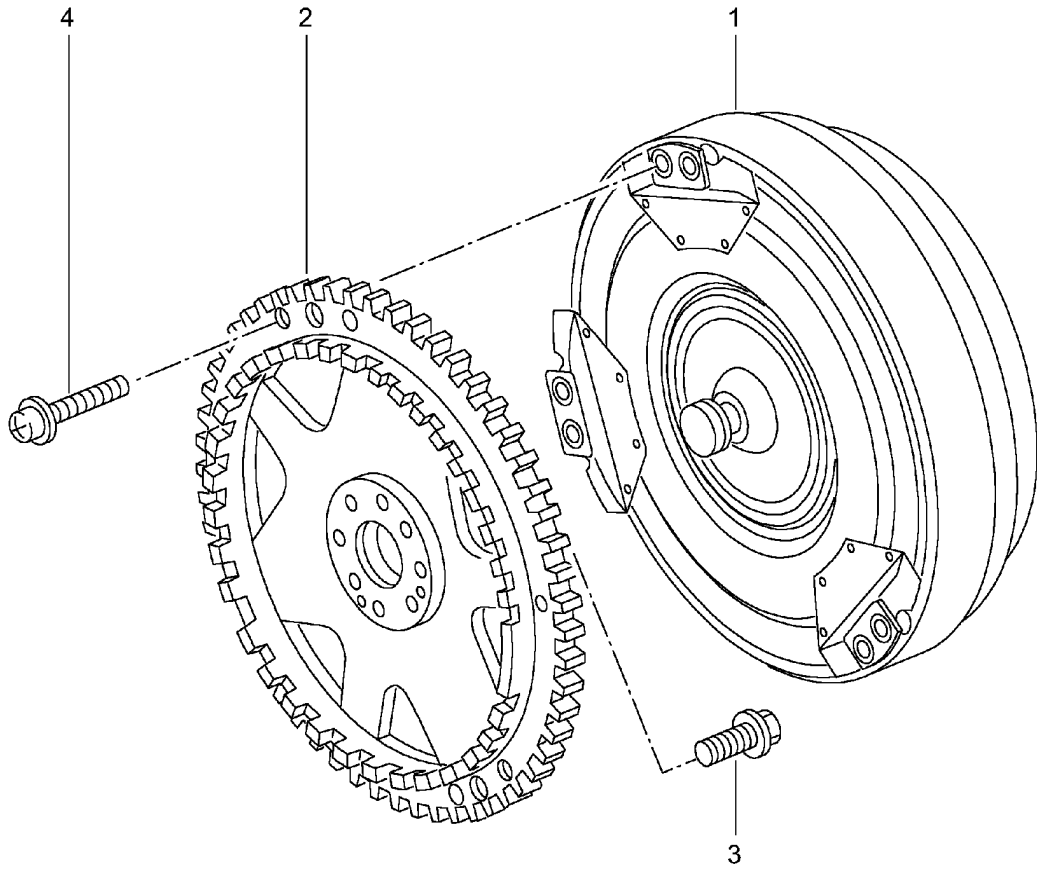

Modell: 996 98

Laufzeit: 1998>>2005

Modell: 996 98

Laufzeit: 1998>>2005

Pos	Teilenummer	Benennung	Bemerkung	St	Modellangabe
		Tiptronic Drehmomentwandler Mitnehmerscheibe	02-		A96.10/35
1	722 250 120 2	Drehmomentwandler		1	
2	996 116 075 16	Mitnehmerscheibe		1	
3	999 073 091 09	Zylinderschraube M 10 X 1 X 25		8	
4	900 067 369 09	Zylinderschraube M 8 X 20		6	
-	018 997 044 7	Dichtring für Ölpumpe		1