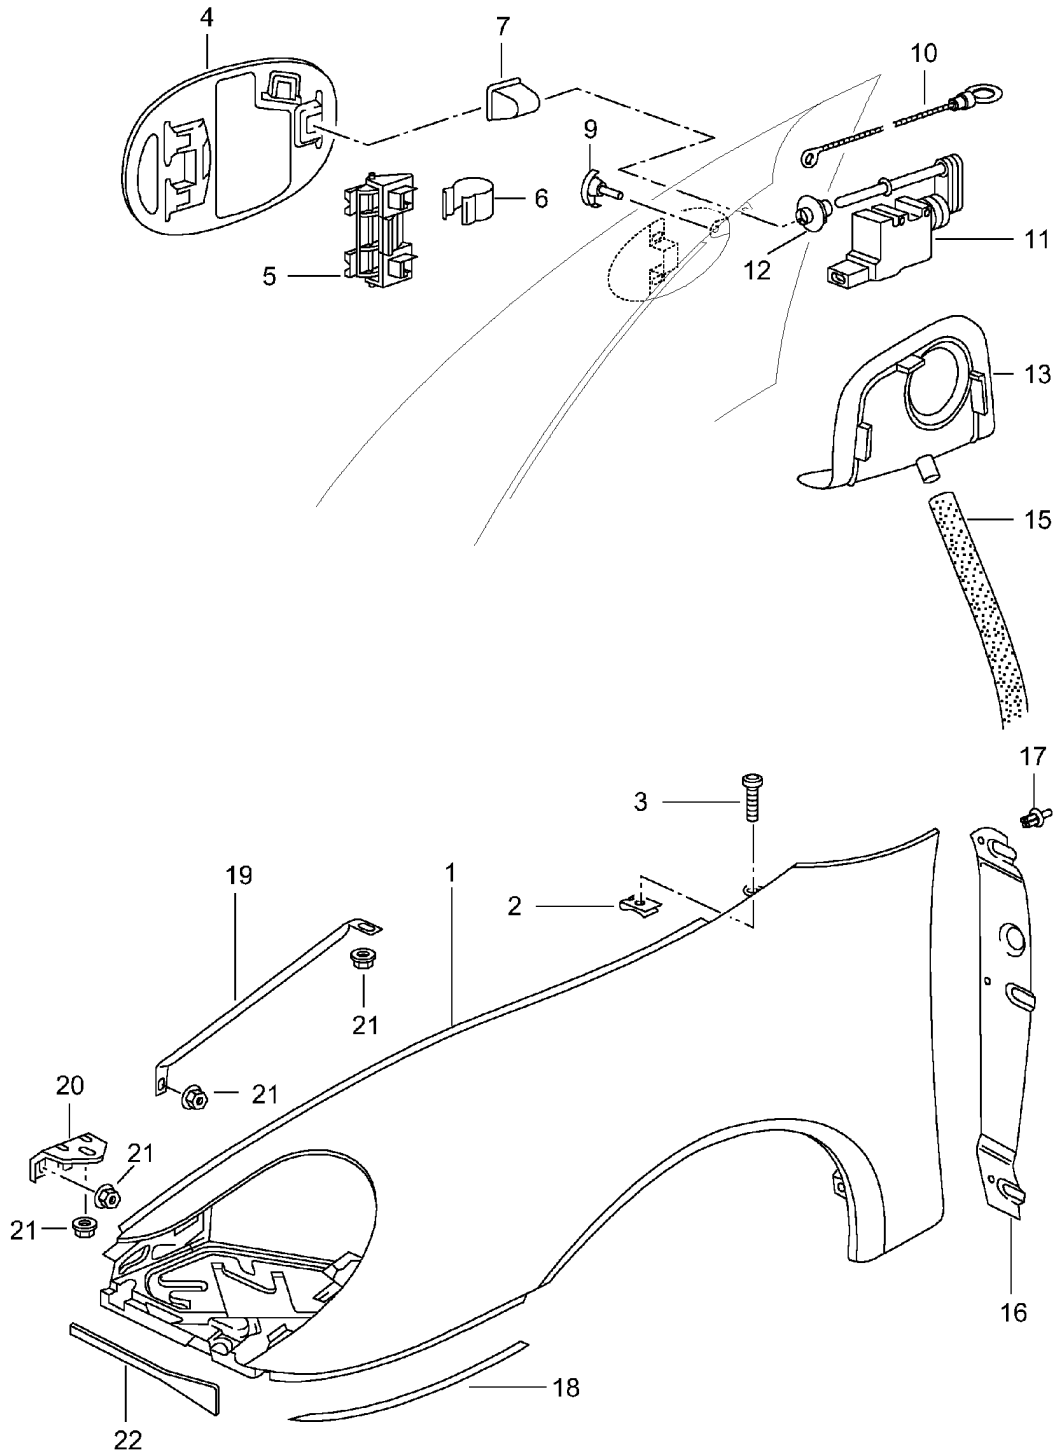

Modell: 996 98

Laufzeit: 1998>>2005

Modell: 996 98

Laufzeit: 1998>>2005

Pos	Teilenummer	Benennung	Bemerkung	St	Modellangabe
1	996 503 031 01	Kotflügel			
	996 503 031 01 GRV	Kotflügel	/L -01	1	
(1)	996 503 032 04	Grundiert			
	996 503 032 04 GRV	Kotflügel	/R -01	1	
	996 503 032 04 GRV	Grundiert			
(1)	996 503 031 03	Kotflügel	/L 02-	1	
	996 503 031 03 GRV	Grundiert			
(1)	996 503 032 05	Kotflügel	/R 02-	1	
	996 503 032 05 GRV	Grundiert			
2	999 507 003 02	Blechmutter		22	
		ST 6,3			
2	999 507 003 01	Blechmutter		22	
		ST 6,3			
3	999 073 128 02	Blechschaube		22	
		ST 6,3 X 14			
4	996 504 133 02	Tankklappe	-01	1	
	996 504 133 02 GRV	Grundiert			
4	996 504 133 01	Tankklappe	02-	1	
	996 504 133 01 GRV	Grundiert			
5	996 201 063 00	Scharnier		1	
6	996 201 413 01	Feder		1	
7	996 201 423 00	Kappe		1	
9	996 201 513 00	Anschlagpuffer		1	
10	996 201 493 00	Notbetätigung		1	
11	996 624 113 00	Stellelement		1	
12	996 624 505 02	Führungsrosette		1	
13	996 201 667 01	Stulpe		1	
15	996 201 153 00	Schlauch		1	
16	996 504 641 01	Abdeckung	/L	1	
	996 504 641 01 01C	Schwarz			
(16)	996 504 642 01	Abdeckung	/R	1	
	996 504 642 01 01C	Schwarz			
17	999 591 712 40	Spreizniet		6	
		A 6,0 X 12,0			
18	996 504 531 00	Schutzfolie	/L	1	
(18)	996 504 532 00	Schutzfolie	/R	1	
19	996 504 441 00	Strebe		2	
	996 504 441 00 GRV	Grundiert			
20	996 504 555 00	Konsole		2	
	996 504 555 00 GRV	Grundiert			
21	900 377 010 09	Sechskantmutter		X	
		M 6			
22	996 504 617 00	Schutzfolie	02-	2