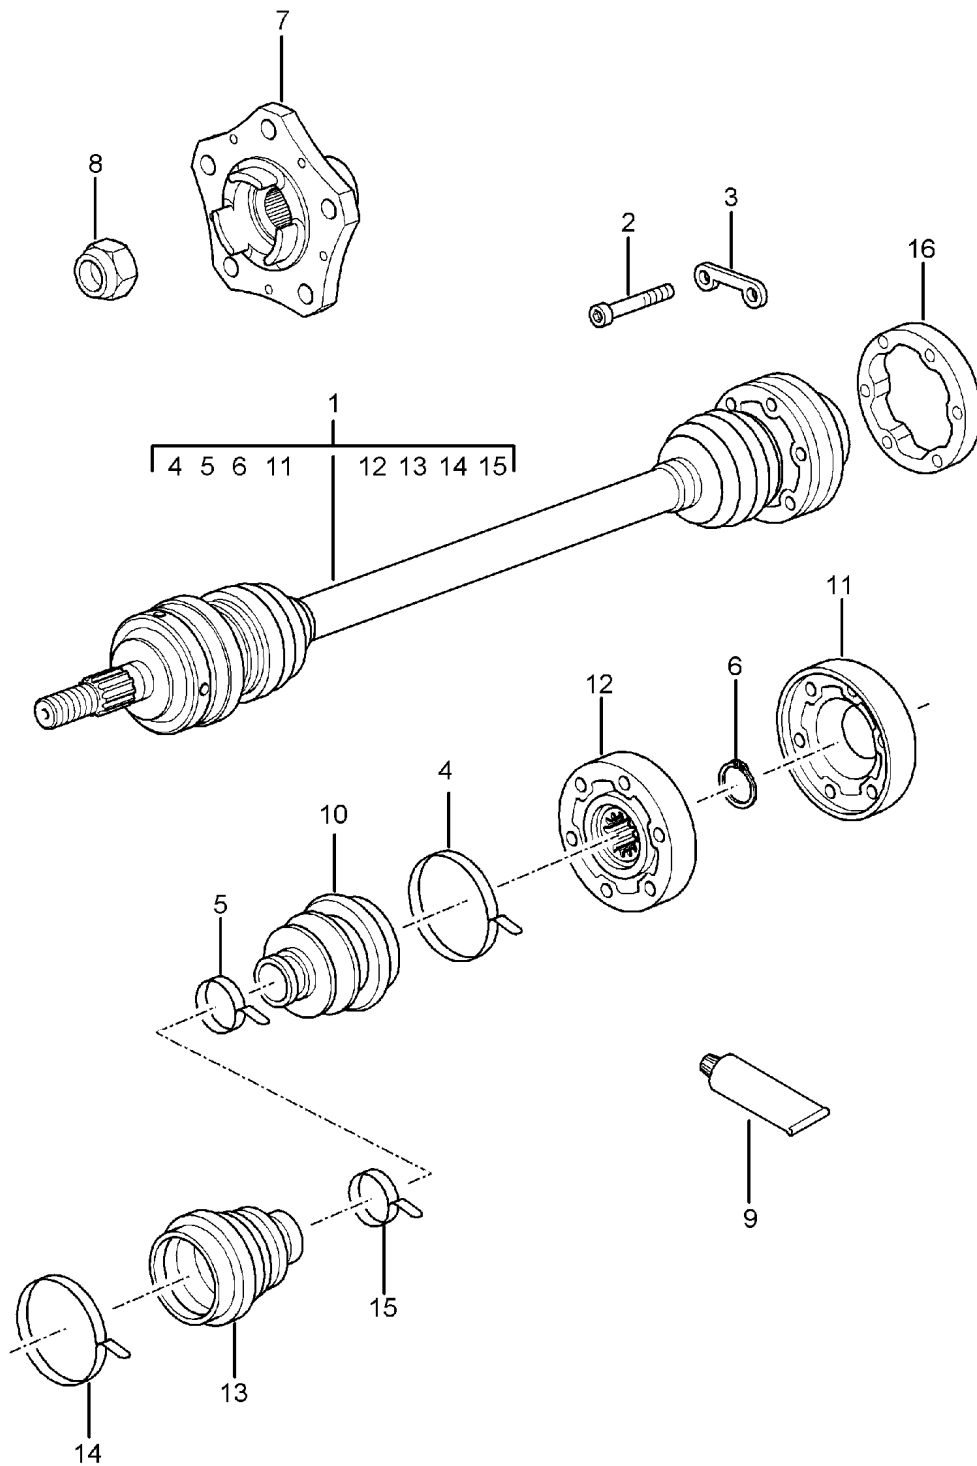

Modell: 996 98

Laufzeit: 1998>>2005

Modell: 996 98

Laufzeit: 1998>>2005

Pos	Teilenummer	Benennung	Bemerkung	St	Modellangabe
		Gelenkwelle			
		Radnabe			
		F >>992S6 03555			M480
		F >>992S6 42147			M480
		F >>992S6 30713			M480
		F >>992S6 03622			M249
		F >>992S6 42181			M249
		F >>992S6 30736			M249
1	996 332 024 04	Gelenkwelle	-01	2	M249
1	996 332 024 14	Gelenkwelle	-01	2	M249
(1)	996 332 024 05	Gelenkwelle	02-	2	M249
(1)	996 332 024 15	Gelenkwelle	02-	2	M249
(1)	996 332 024 03	Gelenkwelle		2	M480
(1)	996 332 024 13	Gelenkwelle		2	M480
2	900 067 123 09	Zylinderschraube M 10 X 50		12	M480
2	900 067 123 02	Zylinderschraube M 10 X 50	-01	12	M249
(2)	999 510 041 09	Zylinderschraube M 10 X 65		12	M249
(2)	999 510 041 01	Zylinderschraube M 10 X 65		12	M249
3	993 332 191 00	Unterlegplatte		6	
4	911 332 257 00	Noppenbinder \$ 73 MM		2	
5	928 332 257 01	Noppenbinder \$ 34 MM		2	
6	900 041 014 00	Sicherungsring		2	
7	997 331 605 00	Radnabe		2	
8	999 084 641 02	Sicherungsmutter M 22 X 1,5		2	
9	000 043 110 00	Gelenkwellenfett 1 Tube 100 G		X	
(9)	000 043 205 36	Dichtmasse Gelenkwelle 1 Tube 100 G		X	
10	928 332 293 02	Staubbalg		2	
-	911 332 259 01	Balghalter für Staubbalg		2	
-	911 332 259 02	Balghalter für Staubbalg		2	
11	928 332 267 01	Verschlussdeckel		2	
11	997 332 267 00	Verschlussdeckel		2	
12	911 332 030 01	Gelenk		2	
13	928 332 293 02	Staubbalg		2	
14	911 332 257 00	Noppenbinder		2	
15	928 332 257 01	Noppenbinder		2	
16	996 332 229 01	Distanzring	02-	2	M249