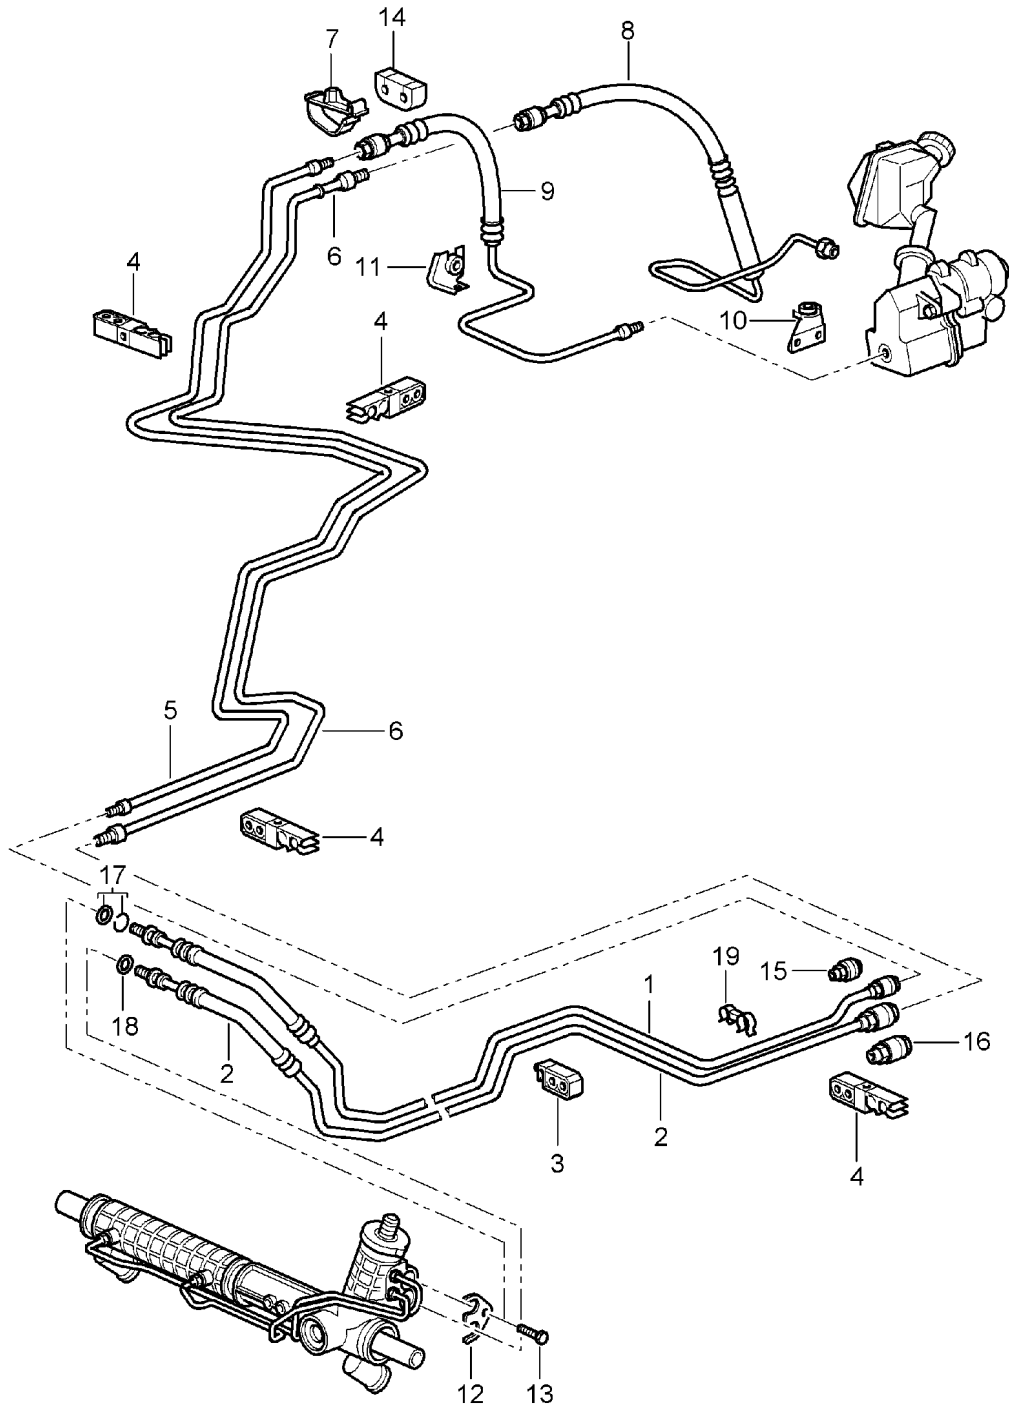

Modell: 996 98

Laufzeit: 1998>>2005

Pos	Teilenummer	Benennung	Bemerkung	St	Modellangabe
10	900 378 100 01	POS.2 Sechskantschraube AM 10 X 45		2	
11	999 084 449 09	Sicherungsmutter M 12 X 1,5		2	

Modell: 996 98

Laufzeit: 1998>>2005