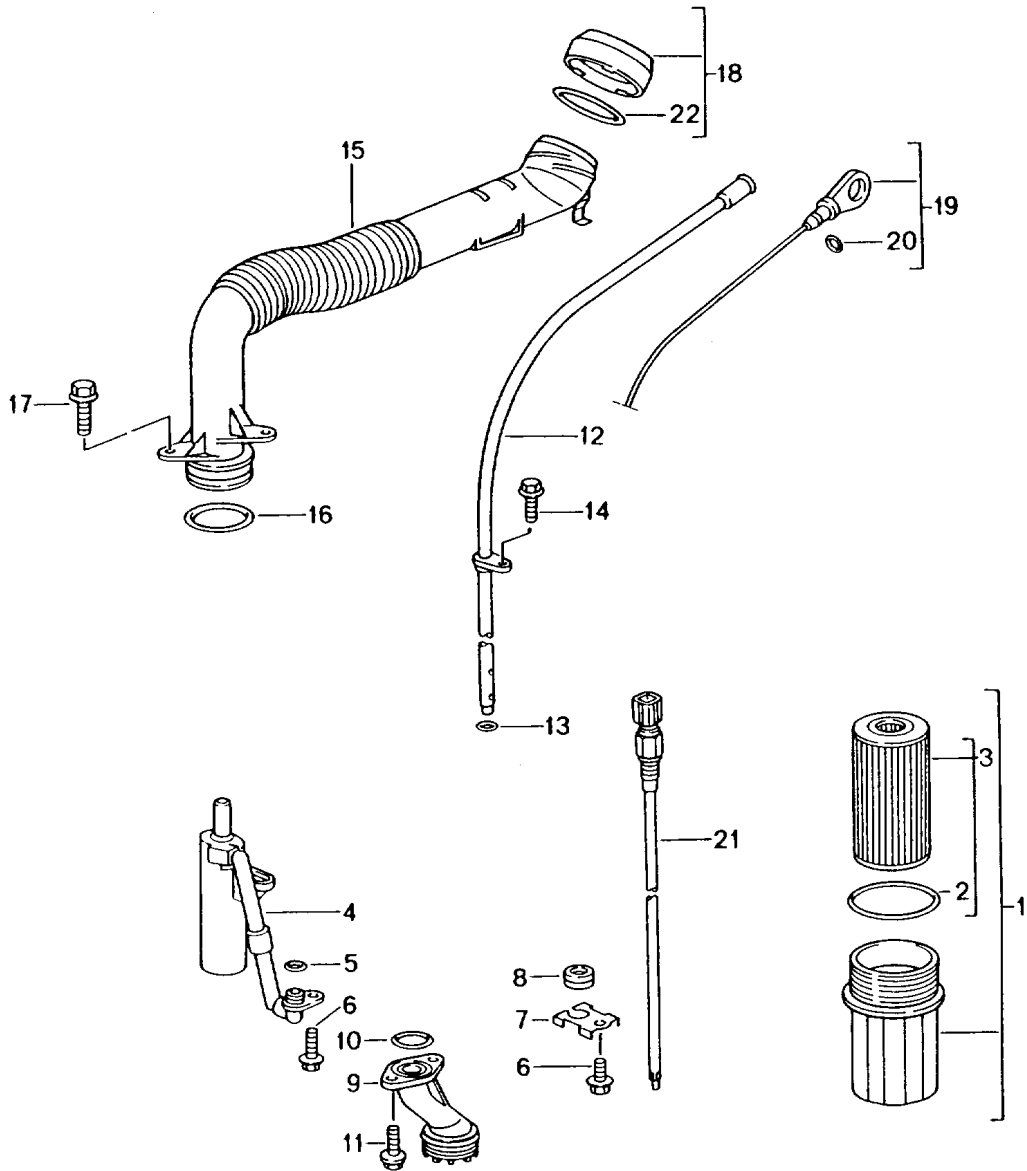

Modell: 996 98

Laufzeit: 1998>>2005

Pos	Teilenummer	Benennung	Bemerkung	St	Modellangabe
25	996 107 212 54	Deckel für 996 107 012 57		1	
26	900 075 333 02	Kombischraube M 6 X 25		7	
26	900 075 333 01	Kombischraube M 6 X 25		7	
27	996 606 405 01	Temperaturgeber		1	M96.01/02/04
27	996 606 410 00	Temperaturfühler		1	M96.03
28		Dichtring		1	
29	900 378 151 09	Sechskantschraube M 6 X 70		2	
29	900 385 027 01	Torxschraube M 6 X 70		2	
30	996 106 230 53	Entlüftungsschlauch		1	
31	999 512 554 00	Schlauchschelle 12 - 22 MM		1	
32	999 512 652 09	Schlauchschelle 19 X 12	99-	1	
33	900 378 098 09	Sechskantschraube AM 10 X 60		1	
34	996 102 235 00	Bügel		1	M573
34	996 102 235 01	Bügel		1	M573

Modell: 996 98

Laufzeit: 1998>>2005