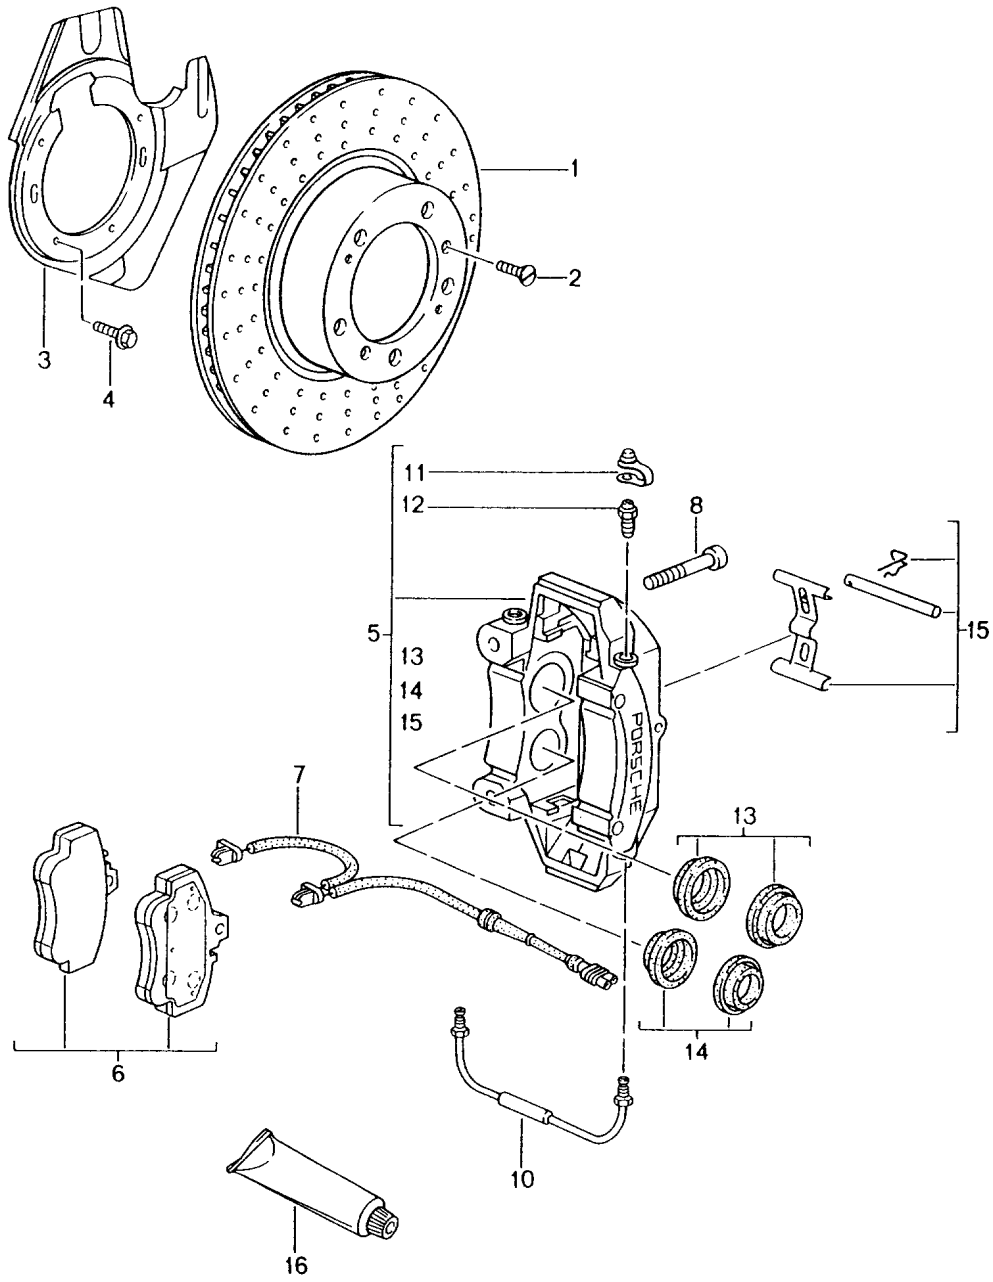

Modell: 996 98

Laufzeit: 1998>>2005