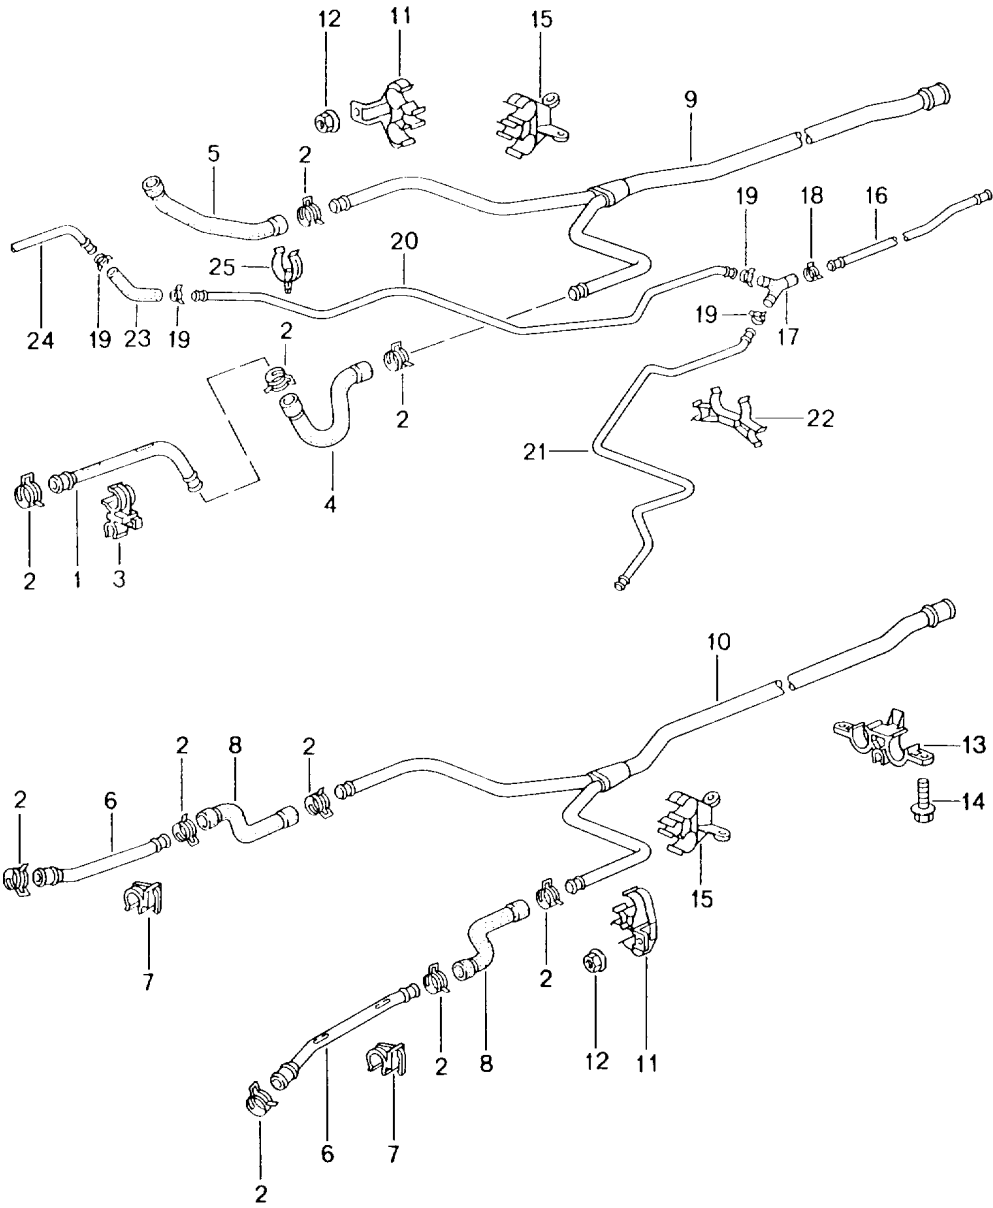

Modell: 996 98

Laufzeit: 1998>>2005

Pos	Teilenummer	Benennung	Bemerkung	St	Modellangabe
34	996 106 421 51	Rücklauf Halter		2	
35	999 511 237 40	Schlauchhalter 10-52/-18		2	
36	999 511 238 40	Schlauchhalter 10-52/-13		1	
37	999 512 657 09	Schlauchschele 26 X 12		1	
38	999 512 655 09	Schlauchschele 22 X 12		1	
39	996 106 312 00	Wasserrohr Vorlauf Heizung	02-	1	M249
40	996 106 322 00	Rücklaufrohr Heizung	02-	1	M249
41	996 106 212 74	Schlauch Vorlauf Heizung	02-	1	M249
41	996 106 212 75	Schlauch Vorlauf Heizung	02-	1	M249
42	996 106 222 74	Schlauch Rücklauf Heizung	02-	1	M249
42	996 106 222 75	Schlauch Rücklauf Heizung	02-	1	M249
43	996 106 050 00	Halter	02-	1	
44	999 507 793 40	Schlauchhalter 23 mm	02-	1	
45	999 507 777 40	Schlauchhalter 48 - 53	02-	1	
46	900 385 041 01	Torxschraube M 6 X 12	02-	1	
47	996 106 851 00	Schlauch für 996.106.850.04		1	
47	996 106 851 02	Schlauch für 996.106.850.04		1	
47	996 106 851 03	Schlauch für 996.106.850.04		1	

Modell: 996 98

Laufzeit: 1998>>2005