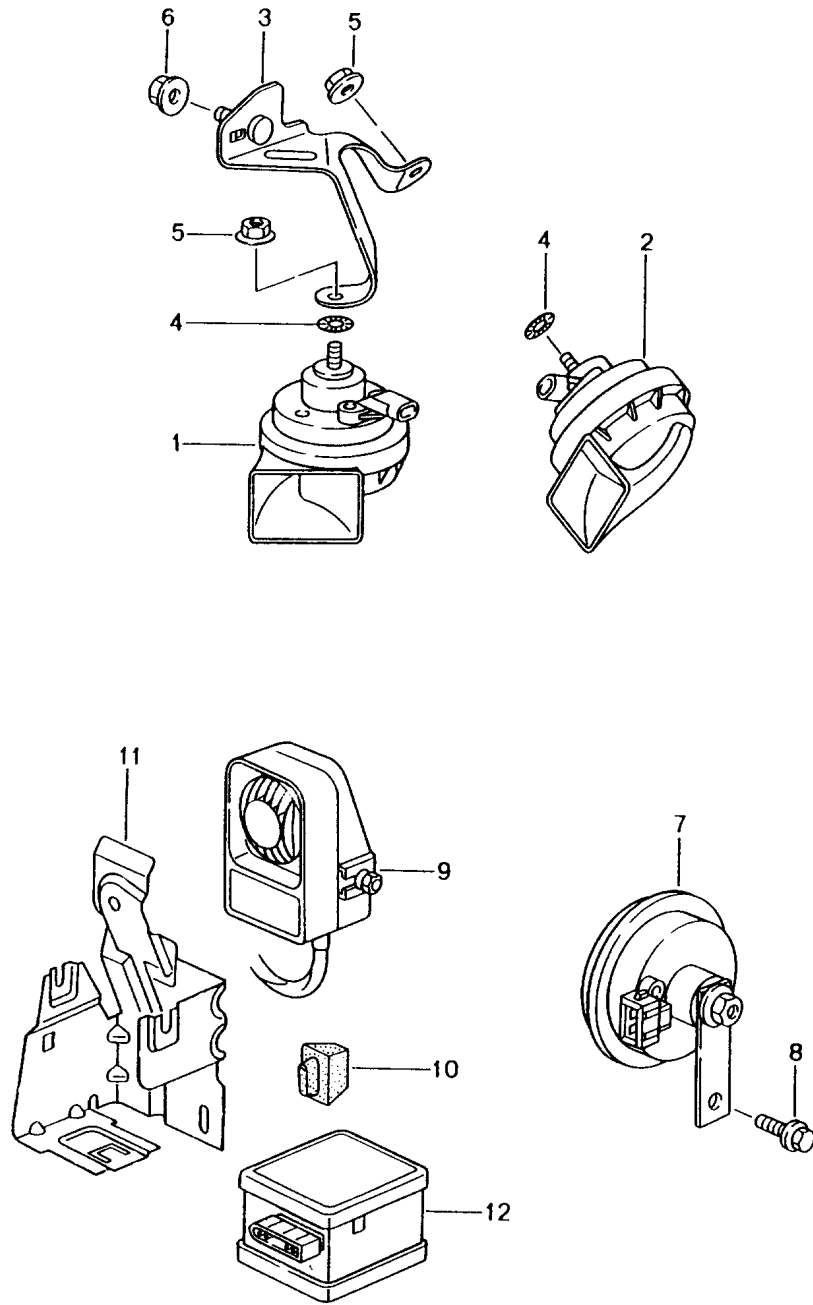

Modell: 996 98

Laufzeit: 1998>>2005

Modell: 996 98

Laufzeit: 1998>>2005

Pos	Teilenummer	Benennung	Bemerkung	St	Modellangabe
1	996 635 206 04	Fanfare Signalhorn Alarmanlage		1	M536
1	996 635 206 07	Fanfare Hochton		1	
2	996 635 205 04	Fanfare Tiefton		1	
2	996 635 205 07	Fanfare Tiefton		1	
-	999 650 490 40	Buchsengehäuse		2	
-	999 650 135 22	Stecker		4	
-	999 650 126 40	Dichtung		4	
3	996 635 150 00	Halter		1	
4	N 042 121 3	Zahnscheibe A 6,4		2	
5	900 380 015 01	Sechskantmutter M 6		2	
6	900 377 003 03	Sechskantmutter M 8		1	
7	996 637 117 02	Signalhorn für Alarmanlage		1	
7	996 637 117 03	Signalhorn für Alarmanlage		1	
7	996 637 117 04	Signalhorn für Alarmanlage		1	
8	900 075 459 09	Kombischraube		1	
8	900 075 459 01	Kombischraube M 6 X 12 Z2		1	
9	996 618 237 04	Alarmsirene		1	M536
9	996 618 237 05	Alarmsirene		1	M536
-	999 652 946 40	Buchsengehäuse 3-polig		1	
-	999 650 126 40	Dichtung		X	
-	999 650 127 40	Dichtung		X	
-	999 652 934 22	Kontaktbuchse 0,63 - 0,5		X	
10	999 703 459 40	Gummilager		1	M536
11	996 637 420 01	Halter	/LL	1	M536
(11)	996 637 419 01	Halter für Alarmsirene 99661823704	/RL	1	M536
(11)	996 637 419 03	Halter für Alarmsirene 99661823705	/RL	1	M536
12	996 618 265 00	Neigungsgeber siehe Handbuch Technik GR.9 / 96 64 32 mitverwenden:	-01	1	M536
-	996 622 904 00	Kabelstrang		1	
-	999 650 335 40	Buchsengehäuse 6-polig	-01	1	M536
-	999 652 775 22	Kontaktbuchse 2,5 - 1	-01	X	M536
(12)	996 618 265 01	Neigungsgeber	02-	1	M536
-	996 637 421 00	Halter Neigungsgeber	02-	1	M536