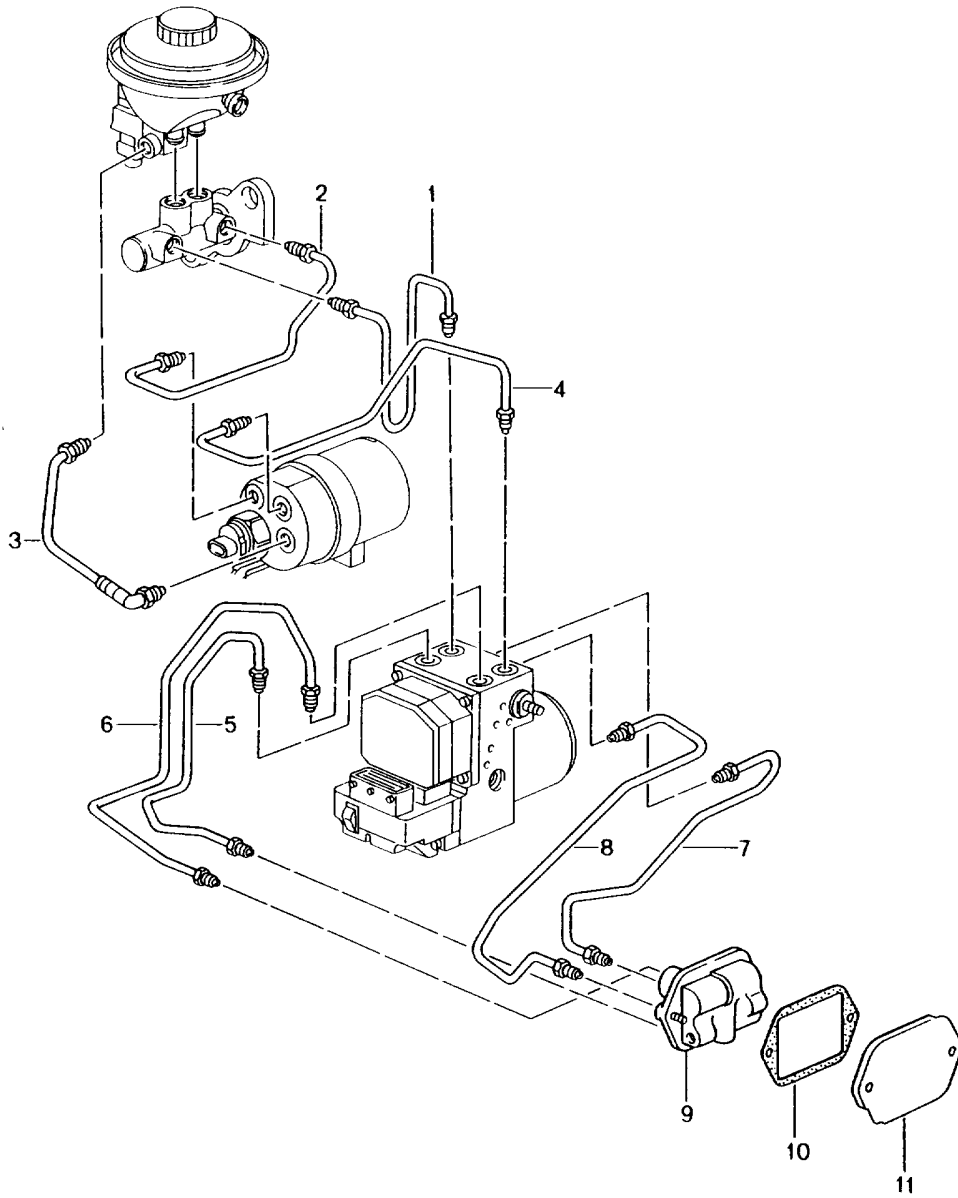

Modell: 996 98

Laufzeit: 1998>>2005

Pos	Teilenummer	Benennung	Bemerkung	St	Modellangabe
		Bremsleitungen Vorderwagen	-99		M222/224 M338
1	996 355 309 01	Bremsleitung	/LL	1	
(1)	996 355 308 04	Bremsleitung	/RL	1	
2	996 355 305 00	Einschraubregler		1	
3	996 355 311 02	Bremsleitung	/LL	1	
(3)	996 355 311 03	Bremsleitung	/LL	1	
(3)	996 355 310 03	Bremsleitung	/RL	1	
4	996 355 313 02	Bremsleitung	/LL	1	
(4)	996 355 313 04	Bremsleitung	/LL	1	
(4)	996 355 314 03	Bremsleitung	/RL	1	
5	996 355 315 02	Bremsleitung		1	
6	996 355 327 03	Bremsleitung		1	
7	996 355 326 04	Bremsleitung		1	
8	996 355 650 27	Zwischenstück		1	
9	996 355 752 00	Dichtung	-01	1	
10	996 355 753 00	Verstärkung		1	
10	996 355 753 01	Verstärkung		1	
11	999 651 292 40	Halter		1	
12	996 355 316 04	Bremsleitung		1	

Modell: 996 98

Laufzeit: 1998>>2005