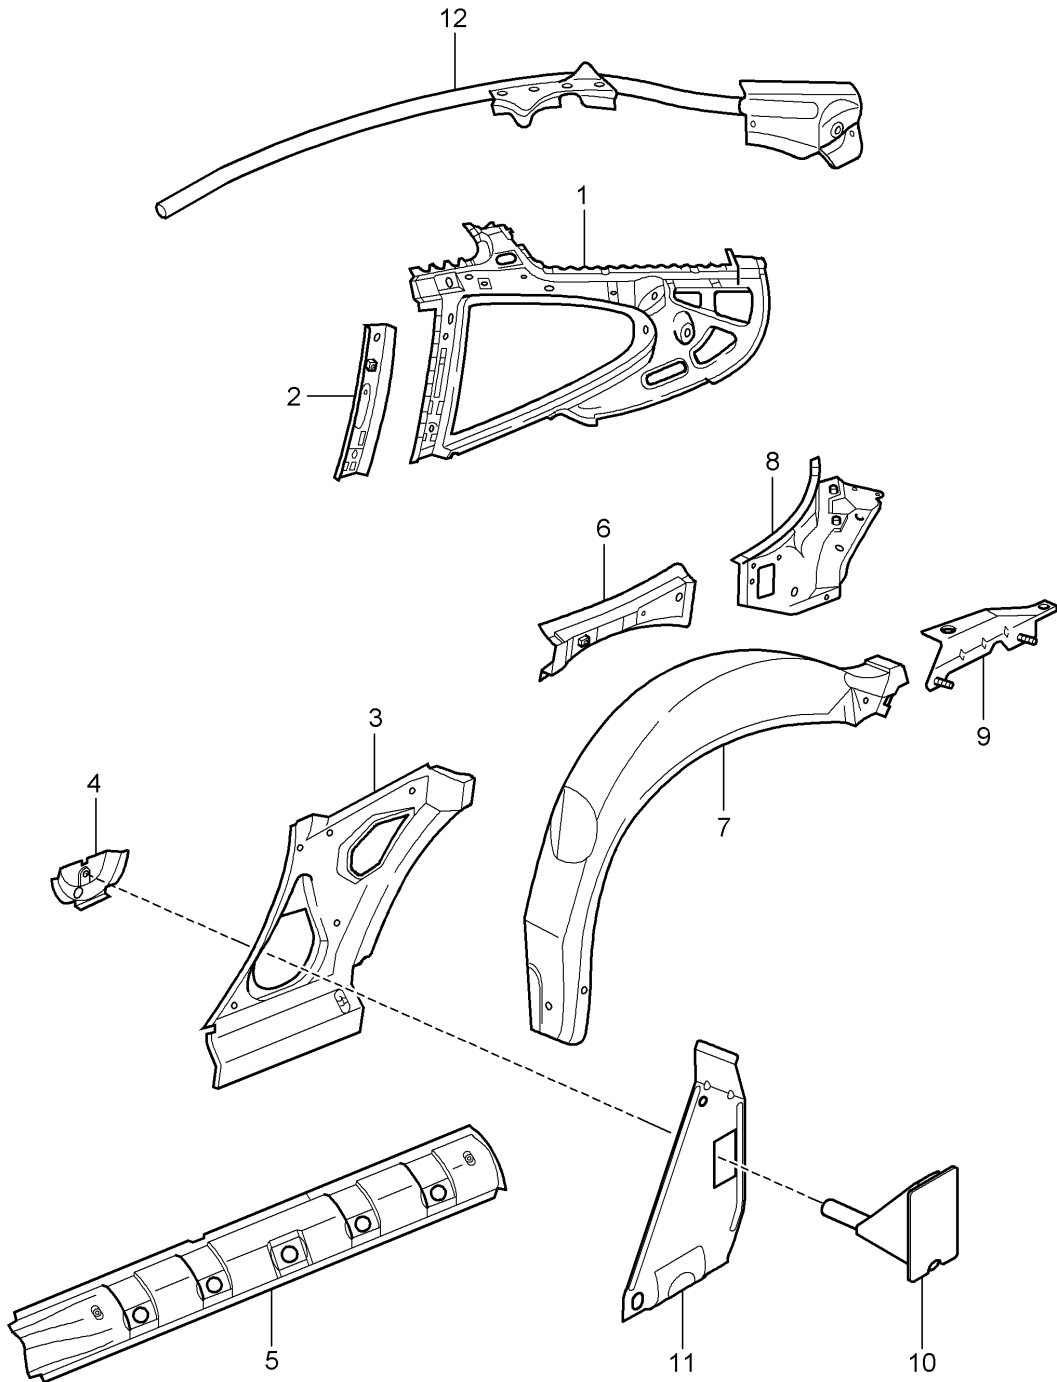

Modell: 996 98

Laufzeit: 1998>>2005