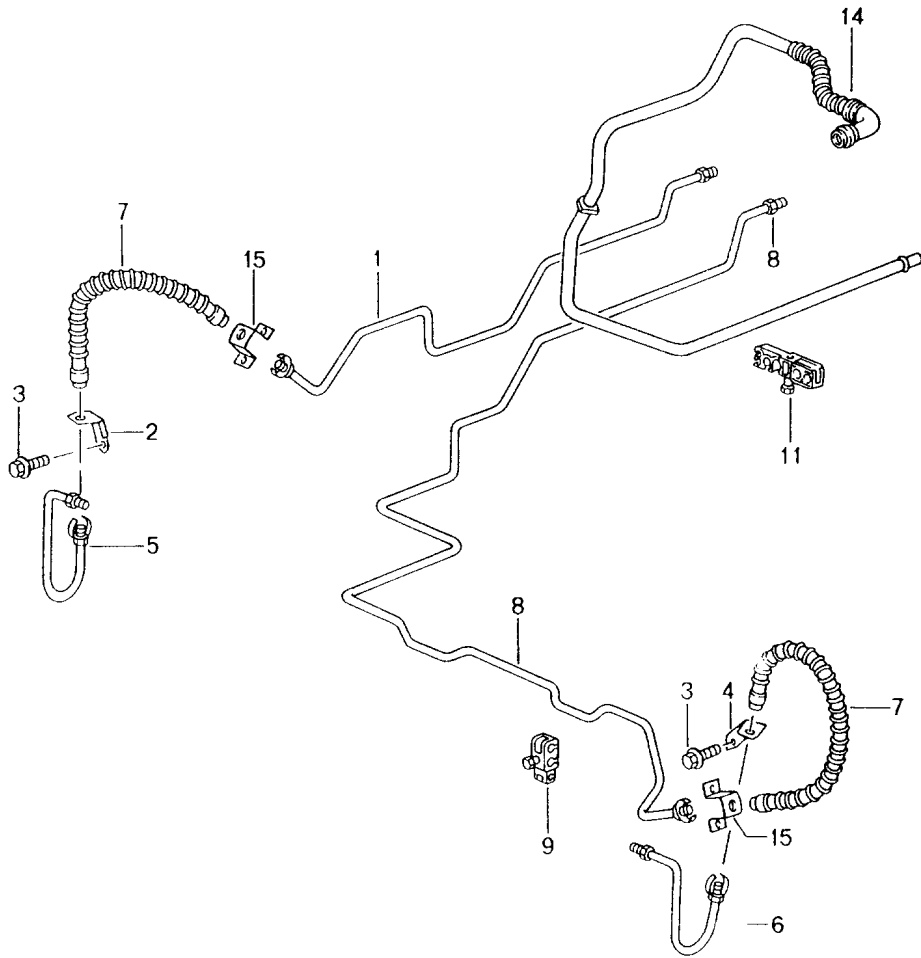

Modell: 996 98

Laufzeit: 1998>>2005