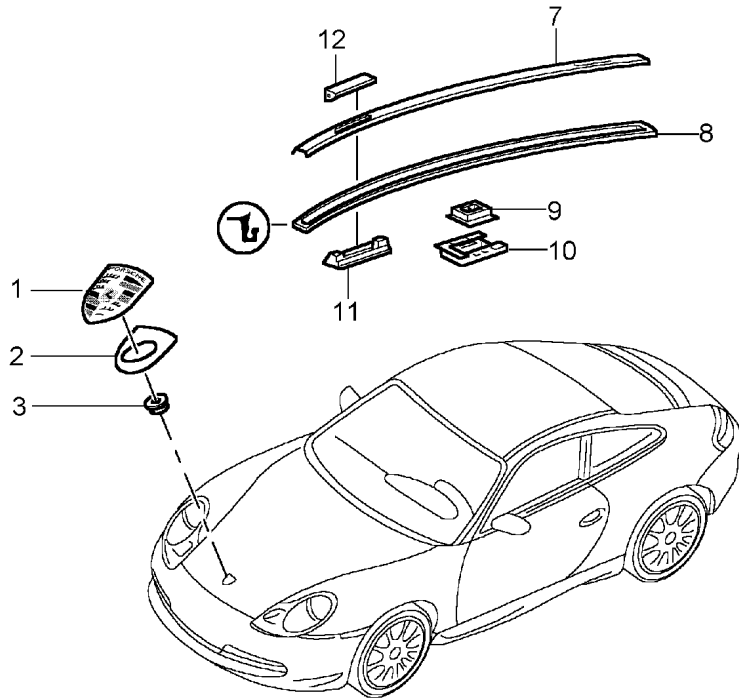

Modell: 996 98

Laufzeit: 1998>>2005

Pos	Teilenummer	Benennung	Bemerkung	St	Modellangabe
-	986 552 269 02	Halter		1	
-	900 333 002 30	Blindniet		1	
34	999 920 013 40	Steckmutter 5,0 X 1,0 X 8		1	
35	999 920 012 40	Steckmutter 5,0 X 3,5 X 8		2	
36	996 552 691 00	Haltestrippe mit Haltestift		1	
(36)	996 552 960 01	Scharnier Satz Reparaturmaterial	-01	1	
(36)	996 552 507 00	Scharnier	02-	1	
-	999 073 228 09	Blechschaube 4,8 X 13	02-	2	
37	996 552 795 01	Feder		1	
38	996 552 793 01	Halteblech Ablagekasten Deckel		1	
39	999 507 645 02	Gewindestück		2	
40	999 073 081 02	Blechschaube 4,2 X 13		2	
41	996 552 227 00	Verlängerung Unterteil		1	COUPE/TARGA
42	999 920 011 40	Steckmutter 5,0 X 2 X 8		X	COUPE/TARGA

Modell: 996 98

Laufzeit: 1998>>2005

4— *Carrera 4* —5
6— *911*