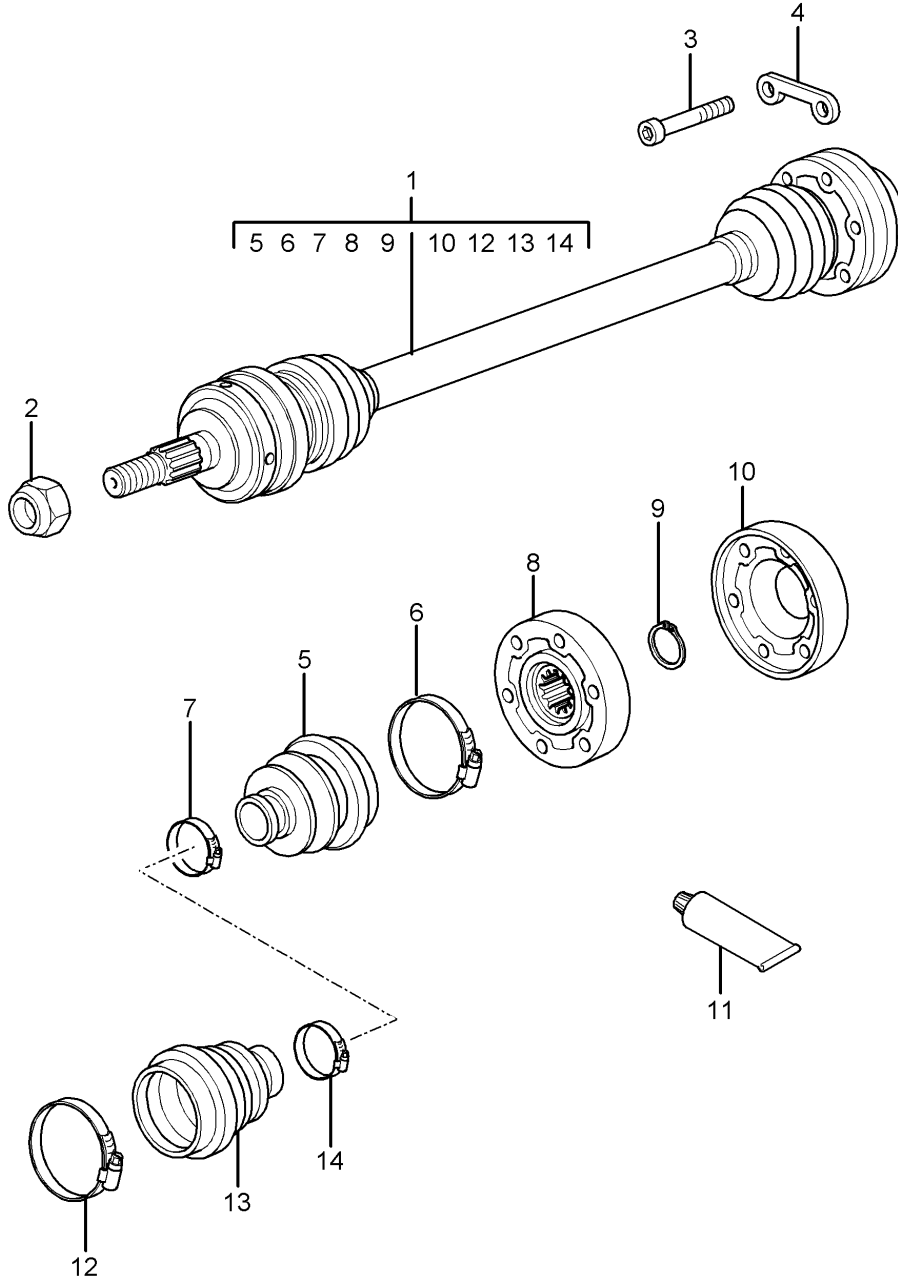

Modell: 996 98

Laufzeit: 1998>>2005

Modell: 996 98

Laufzeit: 1998>>2005

Pos	Teilenummer	Benennung	Bemerkung	St	Modellangabe
		Gelenkwelle			M339
1	996 349 038 01	Gelenkwelle	-99	2	
(1)	996 349 038 10	Gelenkwelle	00-	2	
2	999 084 641 02	Sicherungsmutter		2	
		M 22 X 1,5			
(2)		Sicherungsmutter		2	
		M 22 X 1,5			
3	900 067 211 09	Zylinderschraube		12	
		M 8 X 50			
4	996 349 191 00	Unterlegplatte		6	
(4)	996 349 191 01	Unterlegplatte		6	
5	996 349 293 00	Staubbalg		2	
-	996 349 959 00	Balghalter		2	
		mit			
		Staubbalg			
6	997 349 957 00	Noppenbinder		2	
7	996 349 257 03	Noppenbinder		2	
8	996 349 030 00	Gelenk		2	
9	900 041 011 01	Sicherungsring		2	
10	996 349 267 00	Verschlussdeckel		2	
10	996 349 267 01	Verschlussdeckel		2	
11	000 043 110 01	Fett		X	
		1 Tube 100 G			
(11)	000 043 205 36	Dichtmasse		X	
		Gelenkwelle			
		1 Tube 100 G			
12	996 349 257 00	Noppenbinder		2	
13	996 349 291 00	Staubbalg		2	
14	996 349 257 01	Noppenbinder		2	