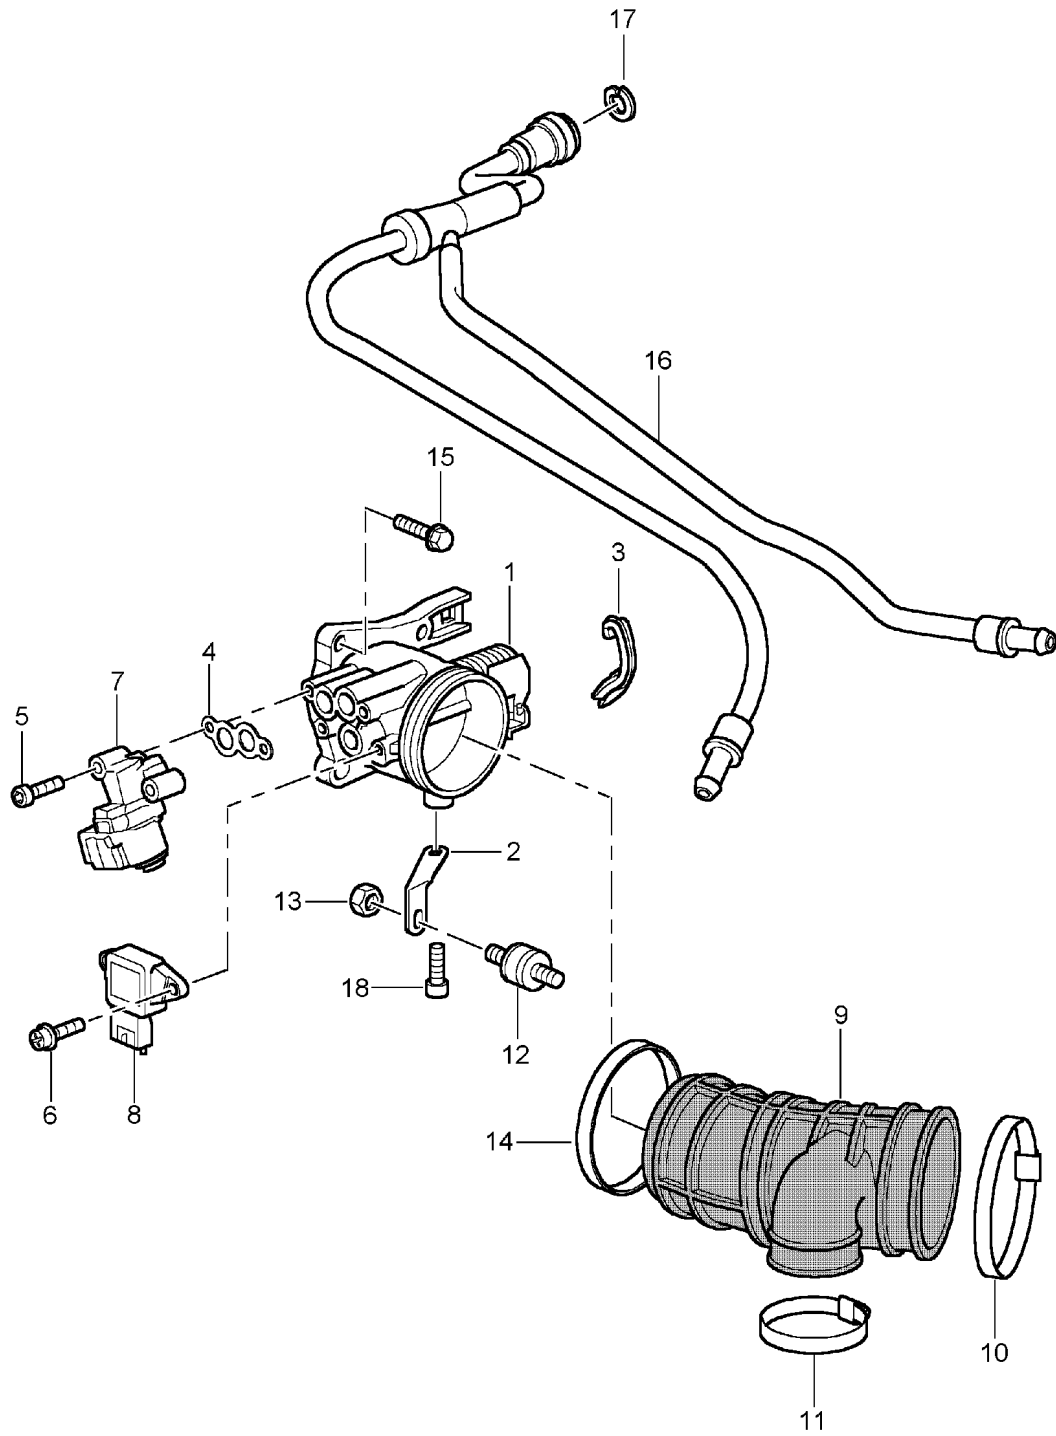

Modell: 996 98

Laufzeit: 1998>>2005

Modell: 996 98

Laufzeit: 1998&gt;&gt;2005

Pos	Teilenummer	Benennung	Bemerkung	St	Modellangabe
		Drosselklappenstutzen			M96.01/02/03 M96.04
1	996 110 065 52	Drosselklappenstutzen		1	
1	996 110 065 53	Drosselklappenstutzen		1	
(1)	996 605 115 01	Drosselklappenstutzen		1	M620
2	996 110 223 52	Stütze		1	
(2)	996 110 223 31	Stütze		1	M339
3	996 110 265 50	Sicherungsbügel		1	
4	996 110 310 50	Dichtung		1	
5	996 110 965 00	Zylinderschraube M 6 X 32		2	
6	900 146 150 02	Linsenschraube M 4 X 16		2	
7	996 606 160 01	Leerlaufsteller	-01	1	
8	996 606 116 00	Drosselklappenschalter		1	
9	996 110 221 57	Luftführung	-00	1	
9		Luftführung	01-	1	M480
(9)	996 110 221 58	Luftführung	01-	1	M249
10	999 512 629 00	Schlauchschelle 90 - 100/9		1	
11	999 512 636 00	Schlauchschelle 40 - 60/9		1	
12	930 110 579 01	Gummimetallpuffer		1	
12	999 703 265 00	Gummimetallpuffer 20 X 15/M 6		1	
13	900 377 010 09	Sechskantmutter M 6		1	
14	999 512 542 00	Schlauchschelle 80 - 100/9		1	
15	900 378 013 09	Sechskantschraube M 6 X 25		4	
(15)	900 378 029 09	Sechskantschraube M 6 X 40		4	M620
(15)	900 378 029 01	Sechskantschraube M 6 X 40		4	M620
16	996 110 170 50	Saugstrahlpumpe	01	1	M96.04 M249
16	996 110 170 51	Saugstrahlpumpe	02-	1	M96.03 M249
17	999 230 535 40	Sicherung		3	M249