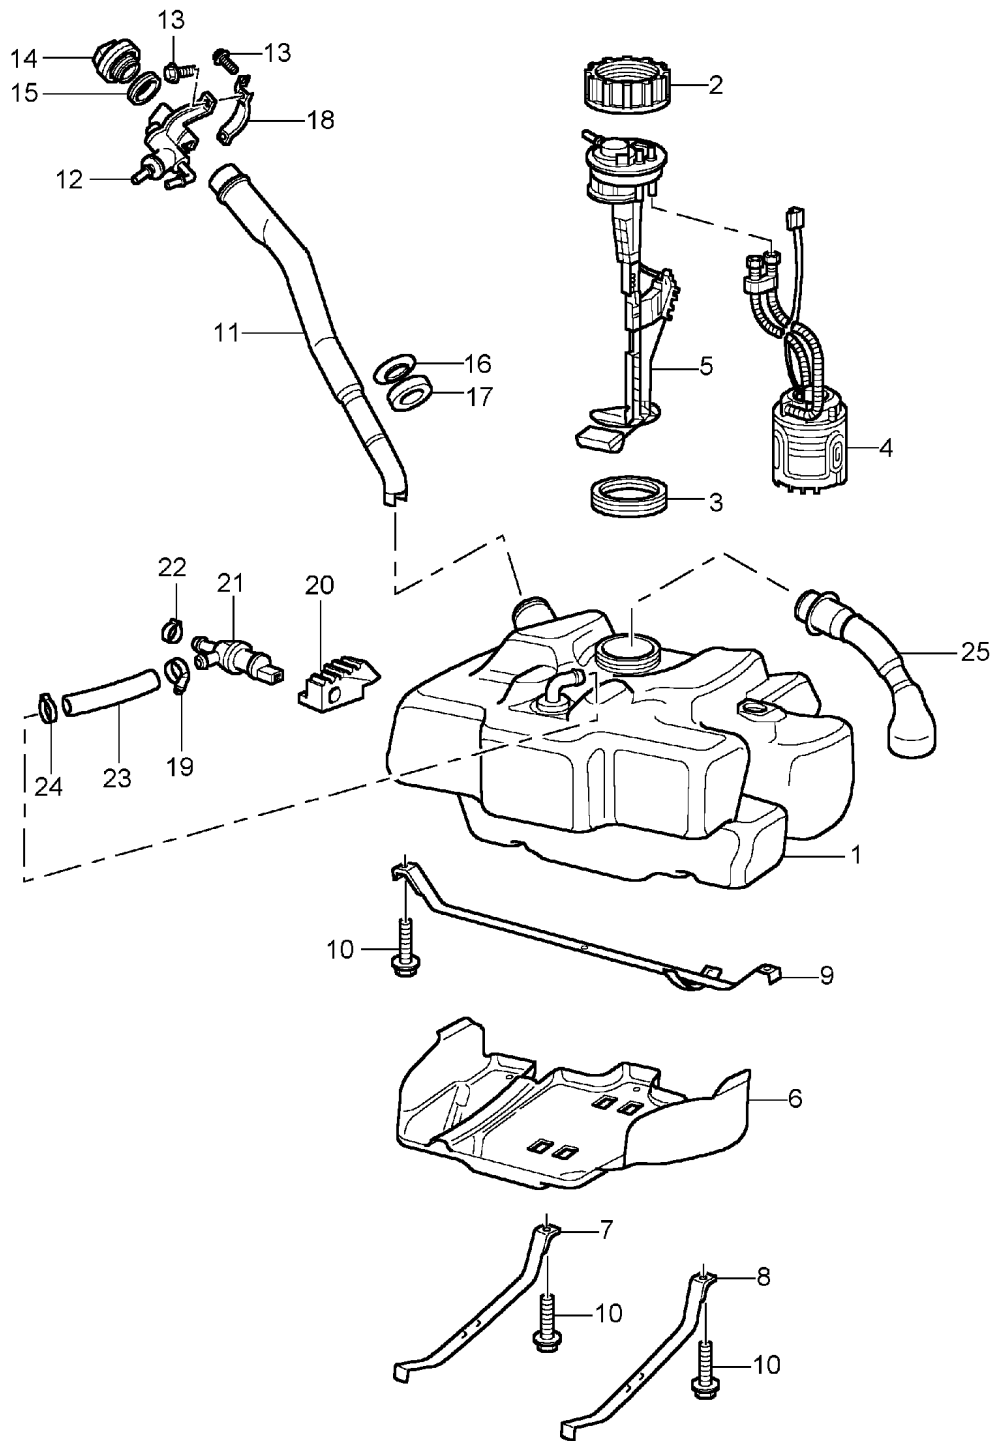

Modell: 996 98

Laufzeit: 1998>>2005

Modell: 996 98

Laufzeit: 1998>>2005

Pos	Teilenummer	Benennung	Bemerkung	St	Modellangabe
		Kraftstoffbehälter für Targa	02-		M338
1	996 201 021 02	Kraftstoffbehälter	/LL -01	1	
1	996 201 021 05	Kraftstoffbehälter	/LL 02-	1	
(1)	996 201 022 02	Kraftstoffbehälter	/RL -01	1	
(1)	996 201 022 03	Kraftstoffbehälter	/RL 02-	1	
2	996 201 623 00	Überwurfmutter		1	
3	321 919 133	Dichtring		1	
4	996 620 102 00	Kraftstoffpumpe	-01	1	
(4)	996 620 132 00	Kraftstoffpumpe	02-	1	
5	996 641 801 00	Vorratgeber	-99	1	
(5)	996 620 808 00	Vorratgeber	-01	1	
(5)	996 620 832 01	Vorratgeber	02-	1	
6	996 201 331 00	Unterschutz	/LL	1	
(6)	996 201 331 02	Unterschutz	/RL	1	
7	996 201 105 02	Spannband		1	
8	996 201 106 02	Spannband		1	
9	996 201 107 02	Spannband	/LL	1	
9	996 201 108 00	Spannband	/RL	1	
10	900 075 479 09	Kombischraube M 8 X 40		4	
11	996 201 043 00	Einfüllstutzen	-00	1	
11	996 201 043 09	Einfüllstutzen	01-	1	
11	996 201 043 01	Einfüllstutzen	-00	1	M150/193
11	996 201 043 10	Einfüllstutzen	01-	1	M150/193
12	996 201 143 01	Entlüftungsventil		1	
13	900 378 036 09	Sechskantschraube M 6 X 12		3	
14	996 201 241 00	Tankverschluss	-98	1	
14	996 201 241 01	Tankverschluss	-00	1	
(14)	996 201 241 02	Tankverschluss mit Haltetasche	01-	1	
-	999 507 499 40	Spreizniet		1	
15	191 201 557	Dichtring		1	
		Information vorhanden			
16	996 201 755 00	Stützscheibe		1	
17	996 201 753 00	Dichtung		1	
18	996 201 751 00	Halter		1	
26	000 043 206 89	Additiv Kraftstoff 100 ml Behälter	CHINA	1	
26	000 043 209 02	Additiv Kraftstoff 100 ml Behälter	CHINA	1