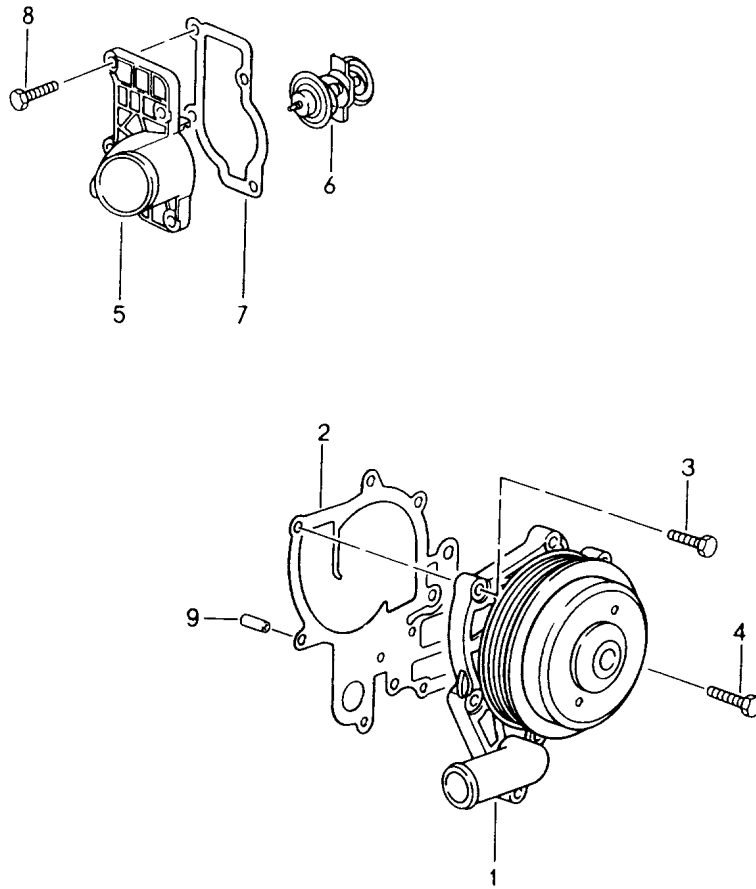

Modell: 996 98

Laufzeit: 1998>>2005

Modell: 996 98

Laufzeit: 1998>>2005

Pos	Teilenummer	Benennung	Bemerkung	St	Modellangabe
		Wasserpumpe			M96.01/02/03 M96.04
		Thermostatgehäuse			
1	996 106 011 51	Wasserpumpe	-98	1	M96.01
(1)	996 106 011 54	Wasserpumpe	-04	1	M96.03
(1)	996 106 011 55	Wasserpumpe		1	M96.01/02/04
(1)	996 106 011 56	Wasserpumpe		1	M96.01/02/04
(1)	996 106 011 57	Wasserpumpe		1	M96.01/02/04
(1)	997 106 011 02	Wasserpumpe	05-	1	M96.03
(1)	997 106 011 05	Wasserpumpe	05-	1	M96.03
2	996 106 340 51	Dichtung		1	
3	900 378 013 09	Sechskantschraube M 6 X 25		5	
4	900 378 177 09	Sechskantschraube M 6 X 30		2	
5	996 106 121 53	Deckel		1	
5	996 106 121 55	Deckel		1	
5	996 106 013 59	Thermostat		1	
6	996 106 125 52	Thermostateinsatz		1	
7	996 106 326 50	Dichtung		1	
8	900 378 030 09	Sechskantschraube M 6 X 20		4	
9	996 106 103 50	Passhülse 8,2 X 7		2