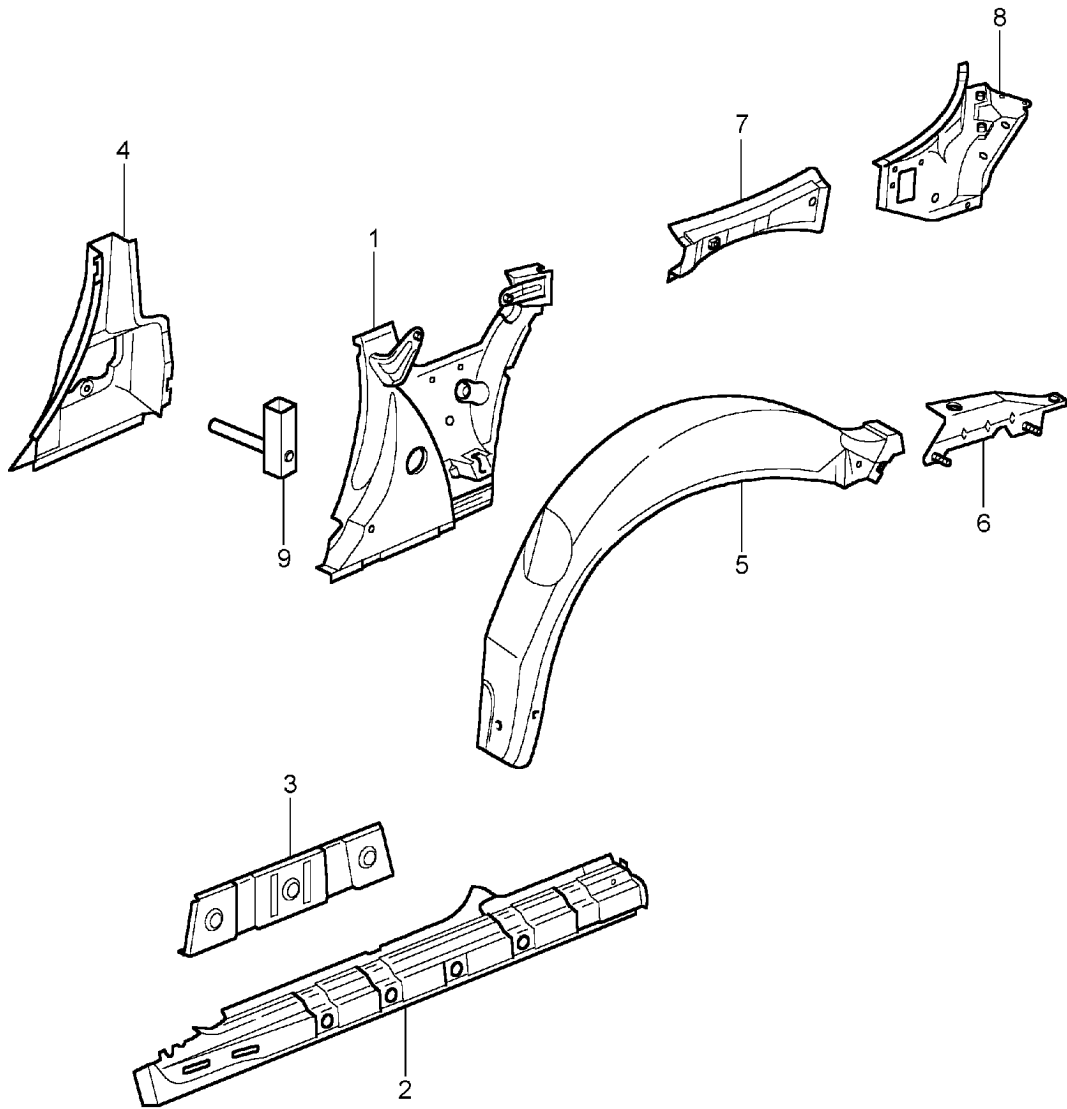

Modell: 996 98

Laufzeit: 1998>>2005