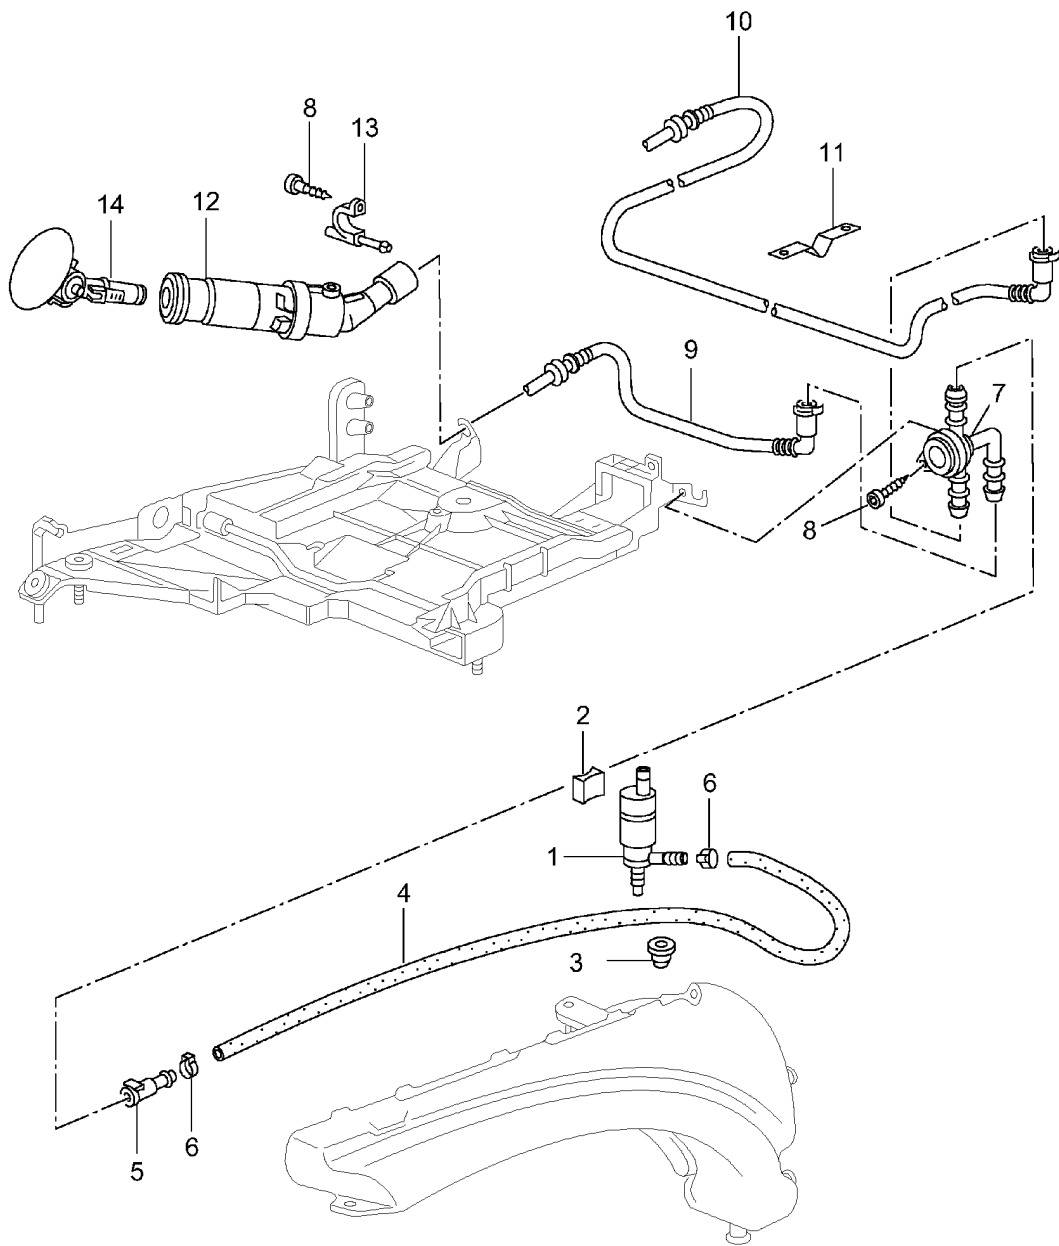

Modell: 996 98

Laufzeit: 1998>>2005

Modell: 996 98

Laufzeit: 1998>>2005

Pos	Teilenummer	Benennung	Bemerkung	St	Modellangabe
		Scheinwerferwaschanlage	02-		M288
1	996 624 502 00	Pumpe		1	
2	993 628 213 00	Distanzstück		1	
3	928 628 193 00	Dichtung ohne Sieb		1	
(3)	996 628 393 00	Dichtung mit Sieb		1	
-	999 181 750 40	Schlauch 10 X 3 1020 MM		*	
4				1	
5	996 628 204 00	Kupplung		1	
6	999 512 673 00	Schlauchklemme		2	
7	996 628 160 00	Verteilerstück		1	
8	999 919 017 02	Linsenschraube 4,0 X 16		3	
9	996 628 135 00	Rohrleitung	/L	1	
10	996 628 136 01	Rohrleitung	/R	1	
11	996 628 110 00	Halter		2	
12	996 628 161 00	Düsenträger	/L	1	
(12)	996 628 162 00	Düsenträger	/R	1	
13	996 631 116 00	Führungsbolzen		2	
14	996 628 143 00	Abdeckblende mit Düse	/L	1	
(14)	996 628 144 00	Abdeckblende mit Düse	/R	1