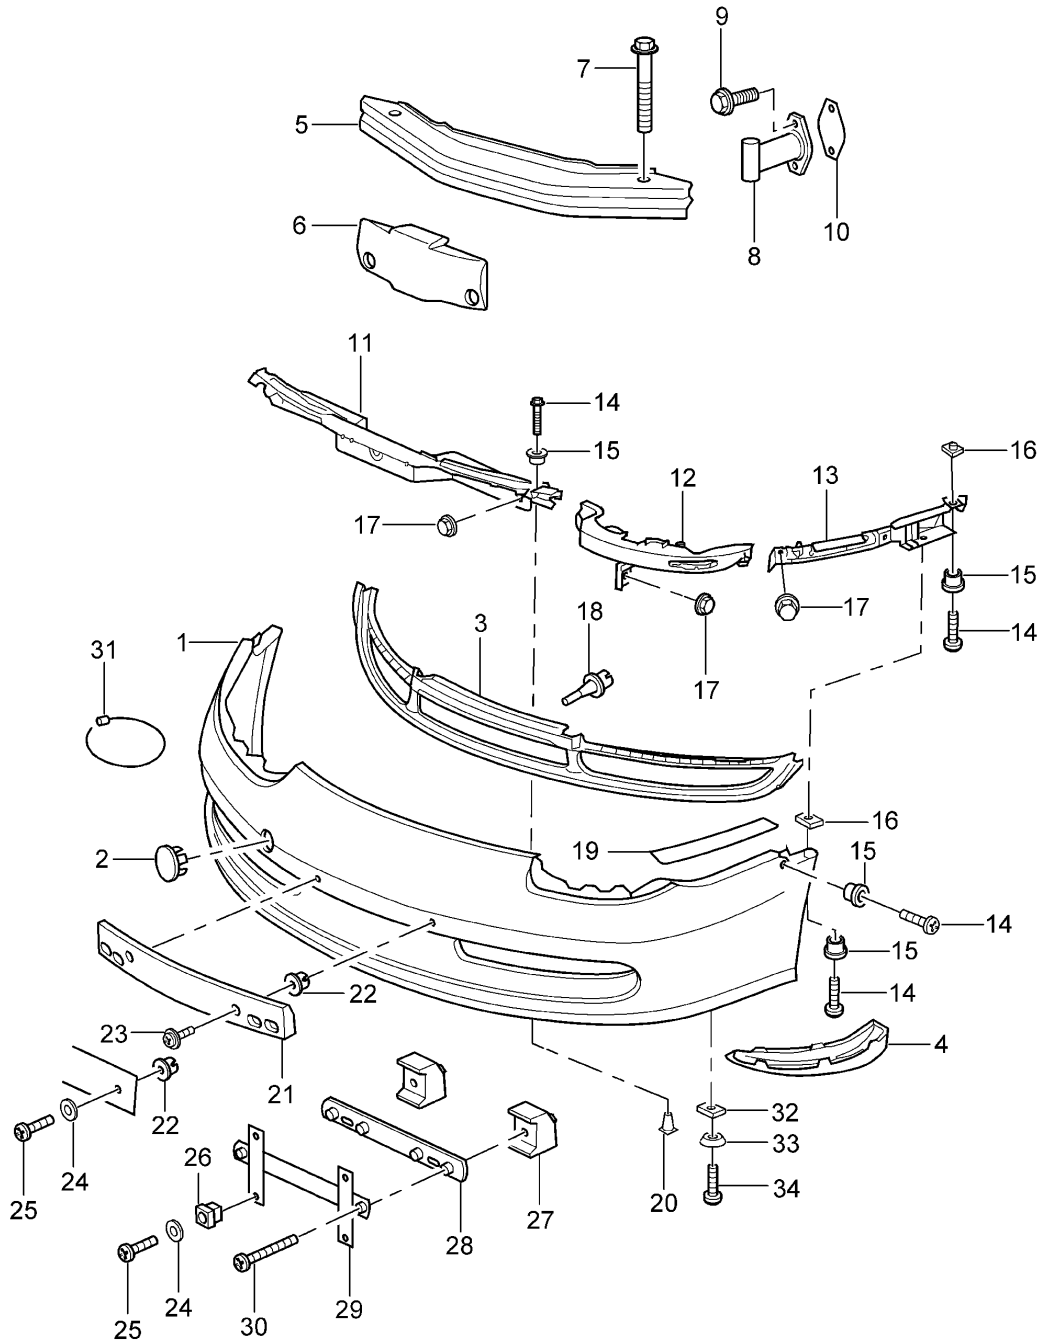

Modell: 996 98

Laufzeit: 1998>>2005