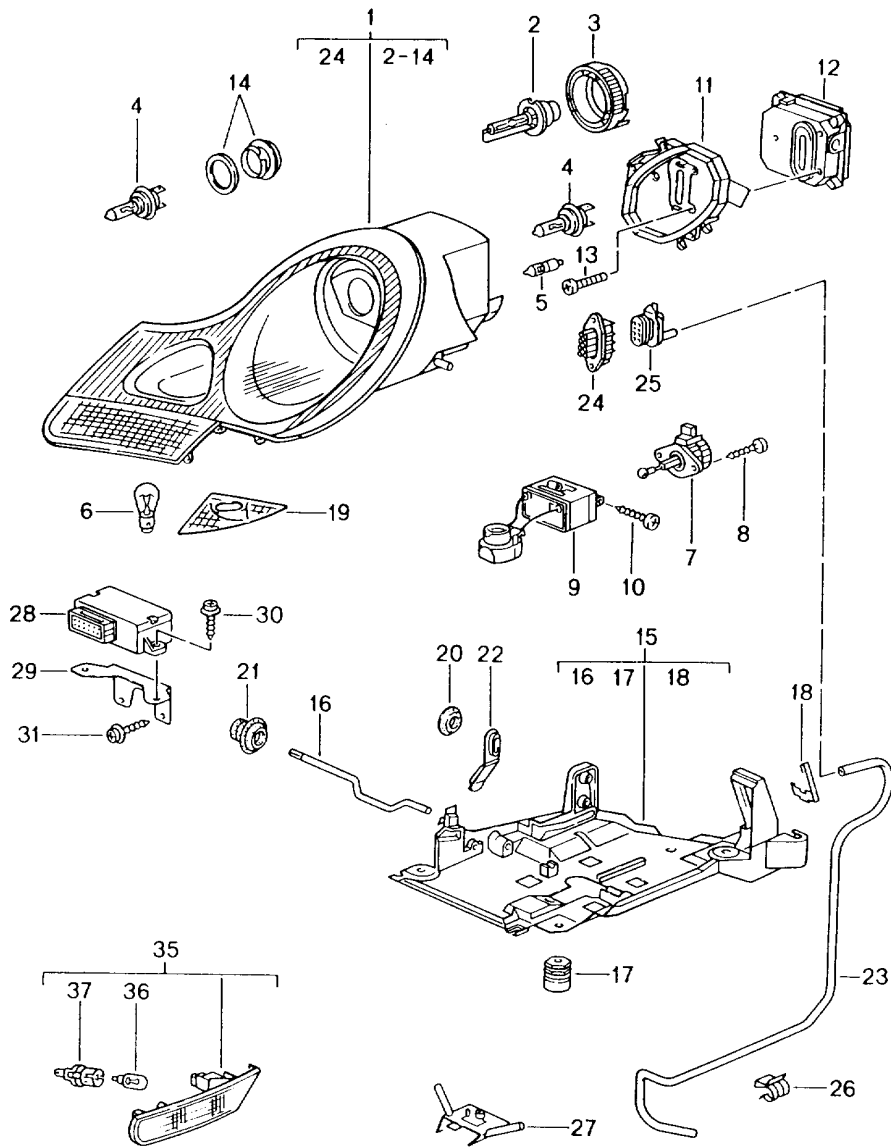

Modell: 996 98

Laufzeit: 1998&gt;&gt;2005

Pos	Teilenummer	Benennung	Bemerkung	St	Modellangabe
(27)	996 631 133 01	Glühlampe Weiss Lampenfassung für Glühlampe Gelb		2	

Modell: 996 98

Laufzeit: 1998>>2005

Modell: 996 98