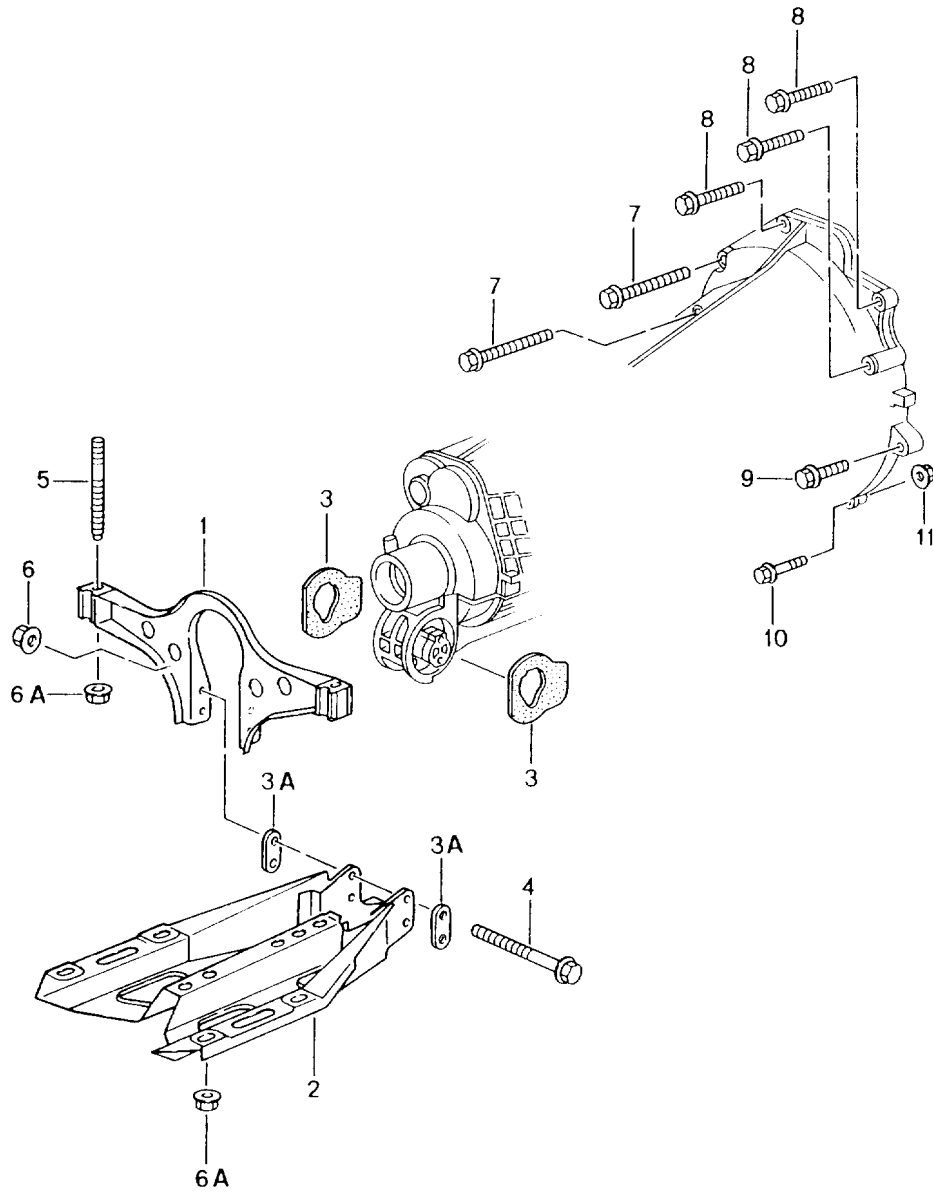

Modell: 996 98

Laufzeit: 1998>>2005

Modell: 996 98

Laufzeit: 1998>>2005

Pos	Teilenummer	Benennung	Bemerkung	St	Modellangabe
		Schaltgetriebe	-01		G96.00
			99-01		M338
			02-		G96.30
			02-		M339
		Getriebeaufhängung			G96.01
		Verschraubung			M338
		Motor			G96.31
1	996 375 039 02	Getriebeträger	-00	1	M339
(1)	996 375 039 03	Getriebeträger	01-	1	
2	996 375 031 07	Getriebeträger		1	-01
2	996 375 031 08	Getriebeträger		1	02-
3	996 375 255 04	Anschlag		2	-02
3	996 375 255 05	Anschlag		2	02-
3A	996 375 333 00	Unterlegblech		2	
4	900 378 167 09	Sechskantschraube M 10 X 110		2	
4	900 378 294 01	Sechskantschraube M 10 X 110		2	
5	999 061 106 09	Stiftschraube M 10 X 83		2	
6	900 380 008 09	Sicherungsmutter M 10		2	
(6A)	999 076 053 09	Sechskantmutter M 10		6	
7	999 072 010 09	Sechskantschraube M 12 X 1,5 X 100		2	
7	999 072 010 01	Sechskantschraube M 12 X 1,5 X 100		2	
-	999 073 119 09	Zylinderschraube innen M 10 X 50		1	
8	999 072 008 09	Sechskantschraube M 12 X 1,5 X 70		3	
8	999 072 008 01	Sechskantschraube M 12 X 1,5 X 70		3	
9	900 378 061 09	Sechskantschraube M 12 X 1,5 X 50		1	
9	900 378 061 01	Sechskantschraube M 12 X 1,5 X 50		1	
10	900 378 076 09	Sechskantschraube M 10 X 50		1	
10	900 378 076 01	Sechskantschraube M 10 X 50		1	
11	900 377 011 09	Sechskantmutter M 10		1	
11	900 377 011 01	Sechskantmutter M 10		1