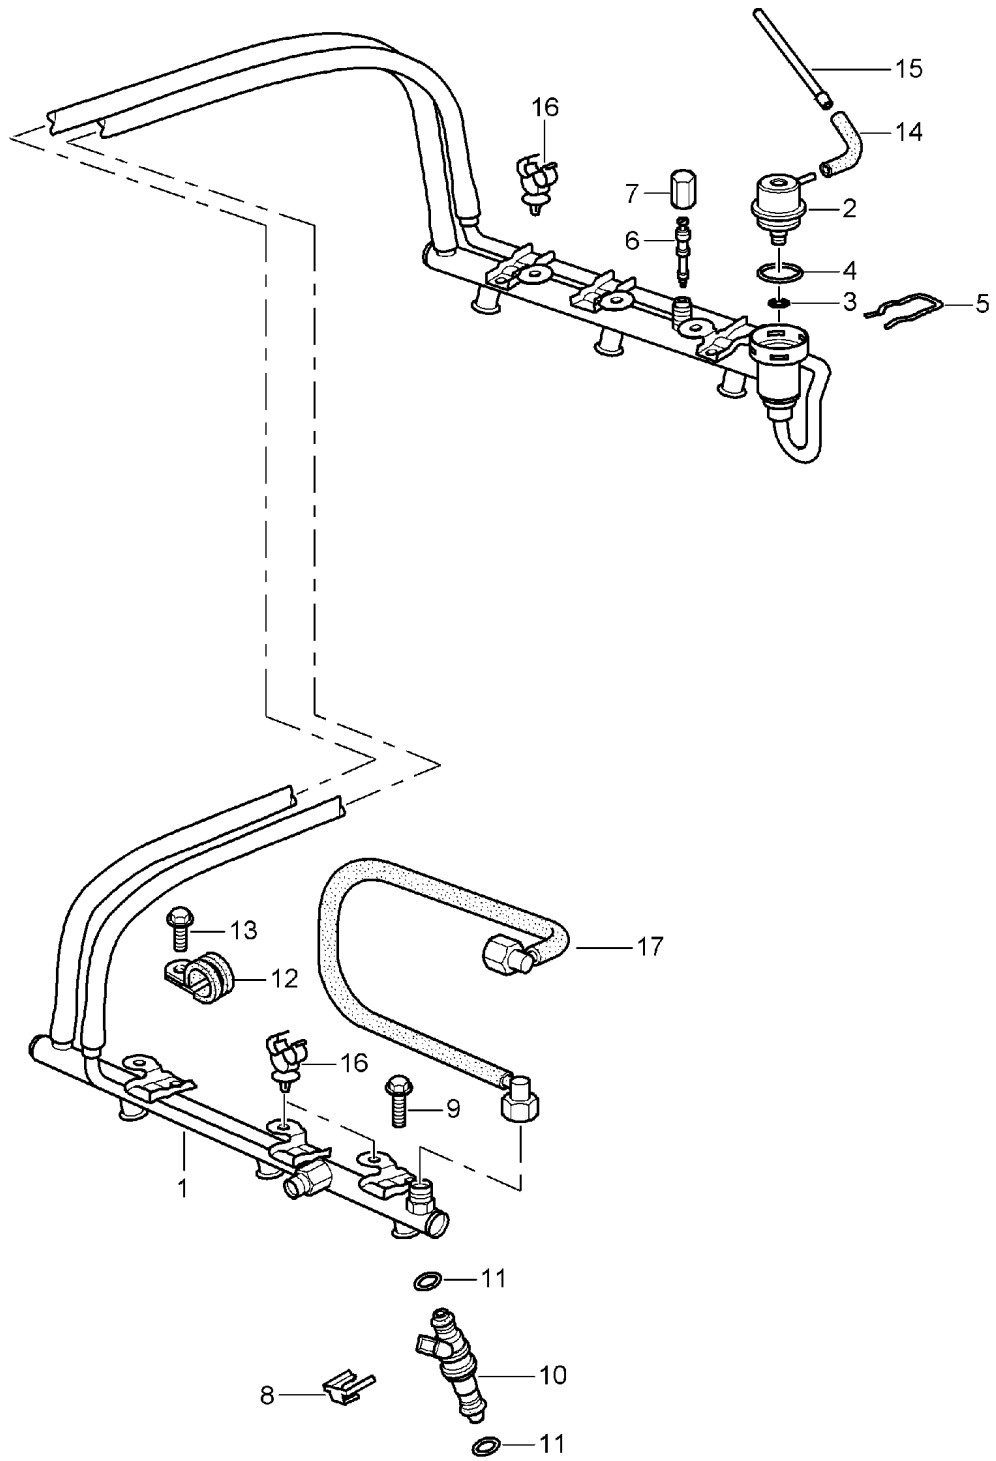

Modell: 996 98

Laufzeit: 1998>>2005

Modell: 996 98

Laufzeit: 1998>>2005

Pos	Teilenummer	Benennung	Bemerkung	St	Modellangabe
		Kraftstoffsammelrohr			M96.01/02/03 M96.04
1	996 110 031 56	Kraftstoffsammelrohr	-00	1	
1	996 110 931 50	Kraftstoffsammelrohr	-00	1	
(1)	996 110 031 57	Kraftstoffsammelrohr	01	1	M96.04
(1)	996 110 931 51	Kraftstoffsammelrohr	01	1	M96.04
(1)	996 110 036 55	Kraftstoffsammelrohr	02-	1	M96.03
2	993 110 199 01	Druckregler	-01	1	
3	999 707 276 40	O-Ring 5 X 2,5		1	
4	999 707 277 40	O-Ring 20 X 2,5		1	
5	993 110 196 00	Halteklammer		1	
6	993 110 217 00	Ventil		1	
7	993 110 218 01	Verschlusskappe		1	
8	996 110 113 52	Halteklammer		6	
9	900 378 036 09	Sechskantschraube M 6 X 12		4	
(10)	996 606 120 01	Einspritzventil		6	
(10)	996 606 122 00	Einspritzventil	01-	6	
11	944 110 901 01	O-Ring 7,5 X 3,5		12	
12	999 511 194 02	Befestigungsschelle 35 X 15		1	
13	900 378 035 01	Sechskantschraube M 6 X 16		1	
14	928 574 717 03	Formschlauch		1	
-	000 043 205 01	Rohr 4 X 1 420 MM		*	
15				1	
16	999 511 239 40	Kabelhalter 6,0 X 12		3	
17	996 110 315 55	Kraftstoffleitung		1	M339