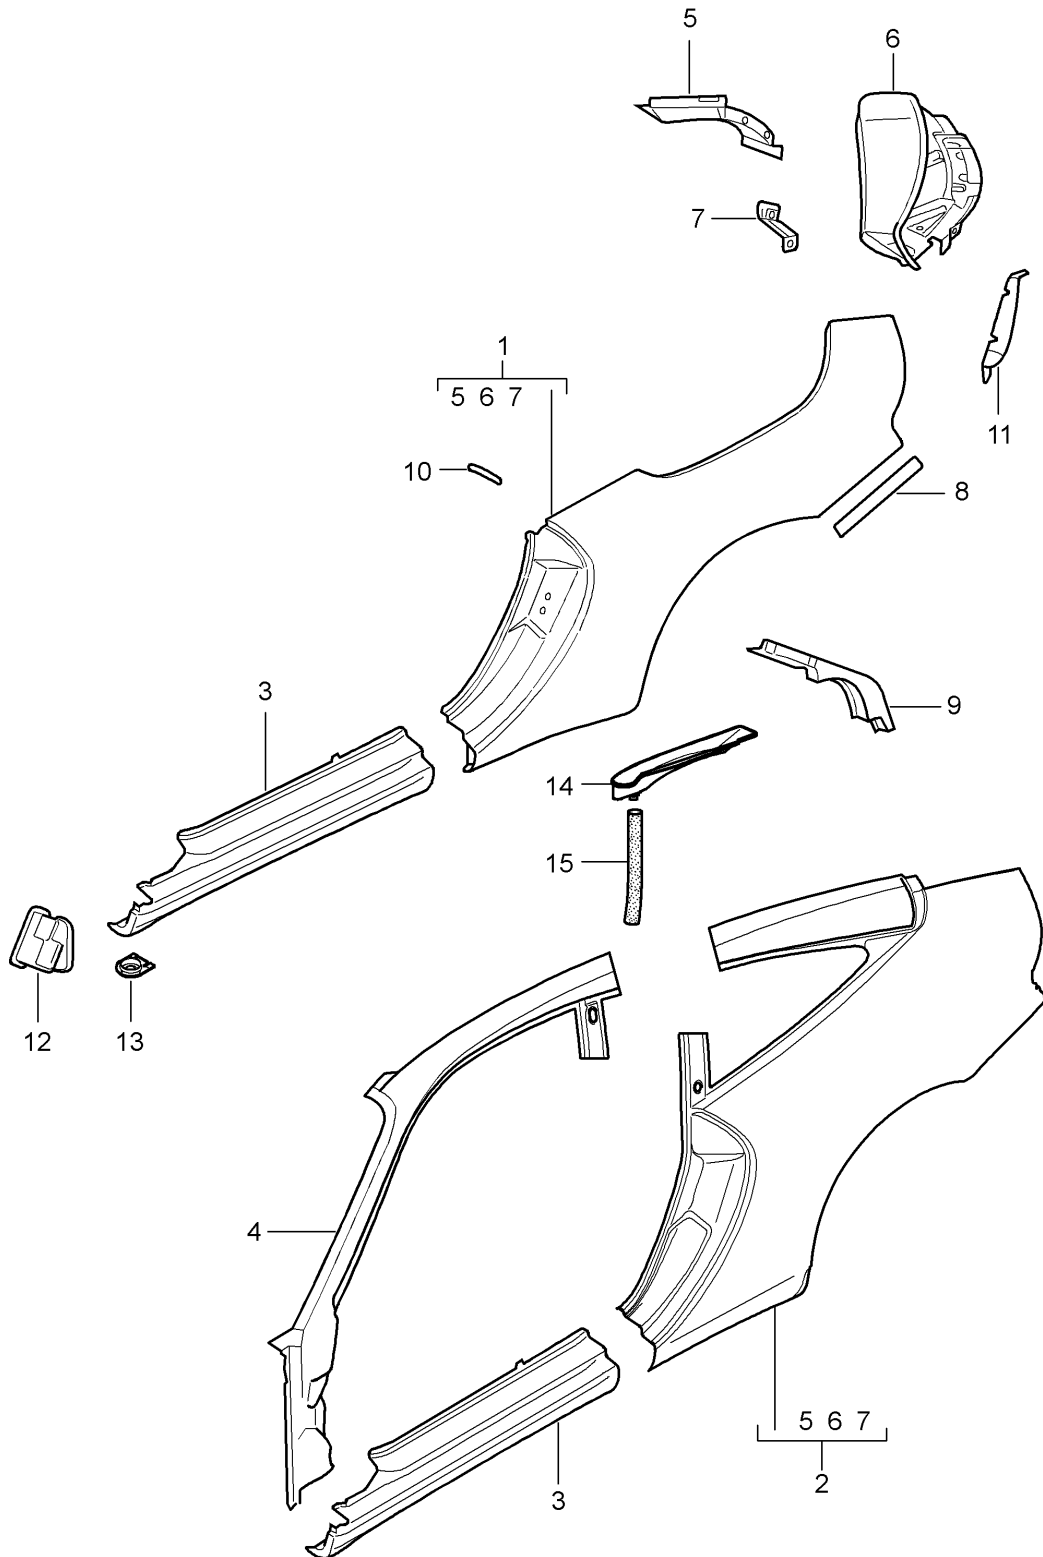

Modell: 996 98

Laufzeit: 1998>>2005

Modell: 996 98

Laufzeit: 1998>>2005

Pos	Teilenummer	Benennung	Bemerkung	St	Modellangabe
		Seitenteil ausßen			CABRIO/TARGA
1	996 503 961 03	Seitenteil	/L -01	1	CABRIO
	996 503 961 03 GRV	Grundiert			
1	996 503 961 06	Seitenteil	/L 02-	1	CABRIO
	996 503 961 06 GRV	Grundiert			
(1)	996 503 962 01	Seitenteil	/R -01	1	CABRIO
	996 503 962 01 GRV	Grundiert			
(1)	996 503 962 06	Seitenteil	/R 02-	1	CABRIO
	996 503 962 06 GRV	Grundiert			
(1)	996 503 961 09	Seitenteil	/L 04-	1	C4S CABRIO
	996 503 961 09 GRV	Grundiert			
(1)	996 503 962 09	Seitenteil	/R 04-	1	C4S CABRIO
	996 503 962 09 GRV	Grundiert			
-	996 503 061 03	Seitenteil	/L	1	TARGA
	996 503 061 03 GRV	Grundiert			
		komplett			
-	996 503 062 03	Seitenteil	/R	1	TARGA
	996 503 062 03 GRV	Grundiert			
		komplett			
2	996 503 961 11	Seitenteil	/L	1	TARGA
	996 503 961 11 GRV	Grundiert			
(2)	996 503 962 11	Seitenteil	/R	1	TARGA
	996 503 962 11 GRV	Grundiert			
		mitverwenden:			
-	999 915 650 40	Klebstoff		X	
		TEROMIX 6700			
-	000 043 300 48	Werkzeug		X	
		siehe Handbuch Technik			
		Gruppe 5			
		53 55 55			
3	996 503 963 01	Schweller	/L	1	CABRIO
	996 503 963 01 GRV	Grundiert			
3	996 503 963 00	Schweller	/L	1	TARGA
	996 503 963 00 GRV	Grundiert			
(3)	996 503 964 01	Schweller	/R	1	CABRIO
	996 503 964 01 GRV	Grundiert			
(3)	996 503 964 00	Schweller	/R	1	TARGA
	996 503 964 00 GRV	Grundiert			
(3)	996 503 963 03	Schweller	/L 04-	1	C4S CABRIO
	996 503 963 03 GRV	Grundiert			
(3)	996 503 964 03	Schweller	/R 04-	1	C4S CABRIO
	996 503 964 03 GRV	Grundiert			
4	996 503 965 04	A-Säule	/L	1	TARGA
	996 503 965 04 GRV	Grundiert			
(4)	996 503 966 04	A-Säule	/R	1	TARGA
	996 503 966 04 GRV	Grundiert			
5	996 502 665 01	Dichtkanal	/L	1	
	996 502 665 01 GRV	Grundiert			
(5)	996 502 666 01	Dichtkanal	/R	1	
	996 502 666 01 GRV	Grundiert			
6	996 502 461 04	Leuchtenrahmen	/L	1	
	996 502 461 04 GRV	Grundiert			
6	996 502 461 01	Leuchtenrahmen	/L	1	C4S
	996 502 461 01 GRV	Grundiert			
(6)	996 502 462 03	Leuchtenrahmen	/R	1	
	996 502 462 03 GRV	Grundiert			
(6)	996 502 462 01	Leuchtenrahmen	/R	1	C4S
	996 502 462 01 GRV	Grundiert			
7	996 502 213 00	Konsole	/L -01	1	
	996 502 213 00 GRV	Grundiert			
7	996 502 213 03	Konsole	/L 02-	1	
	996 502 213 03 GRV	Grundiert			