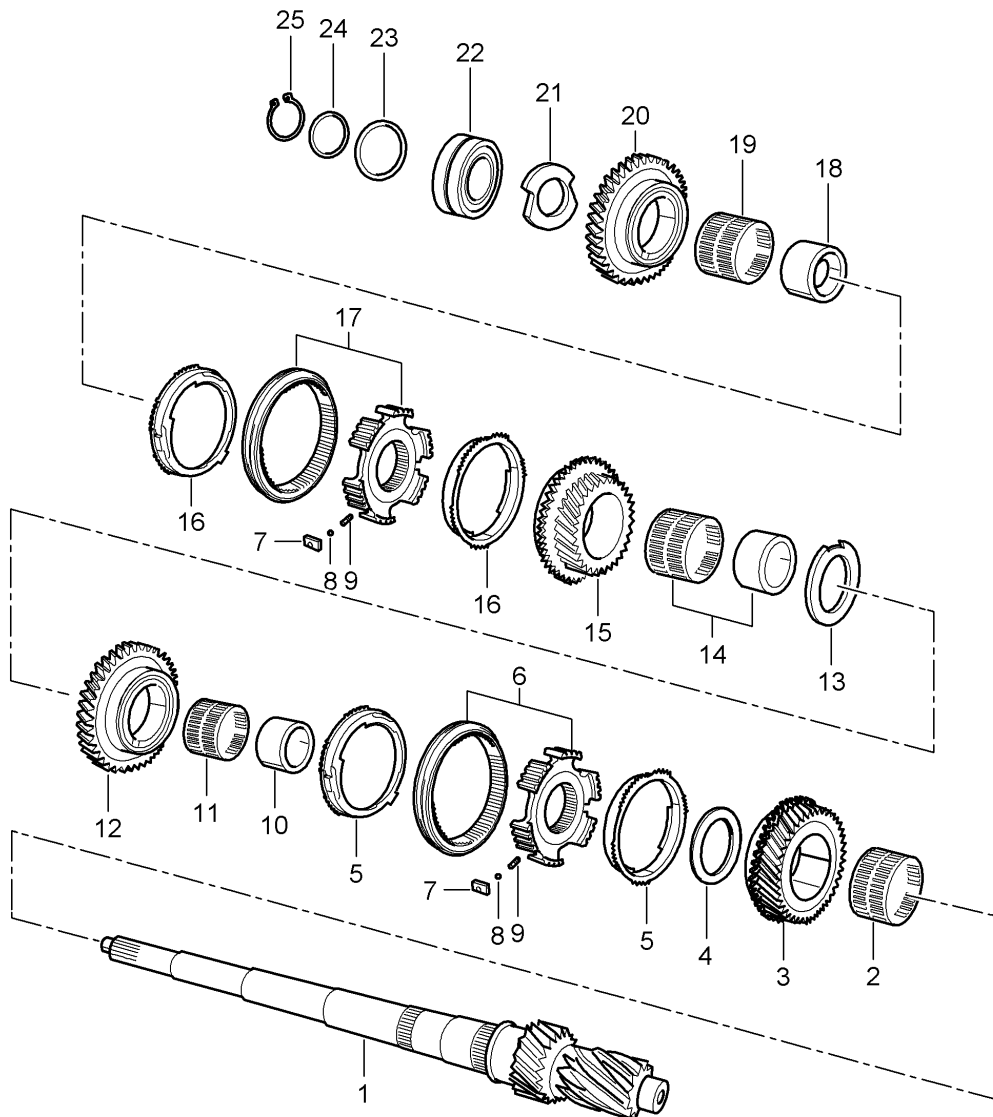

Modell: 996 98

Laufzeit: 1998>>2005