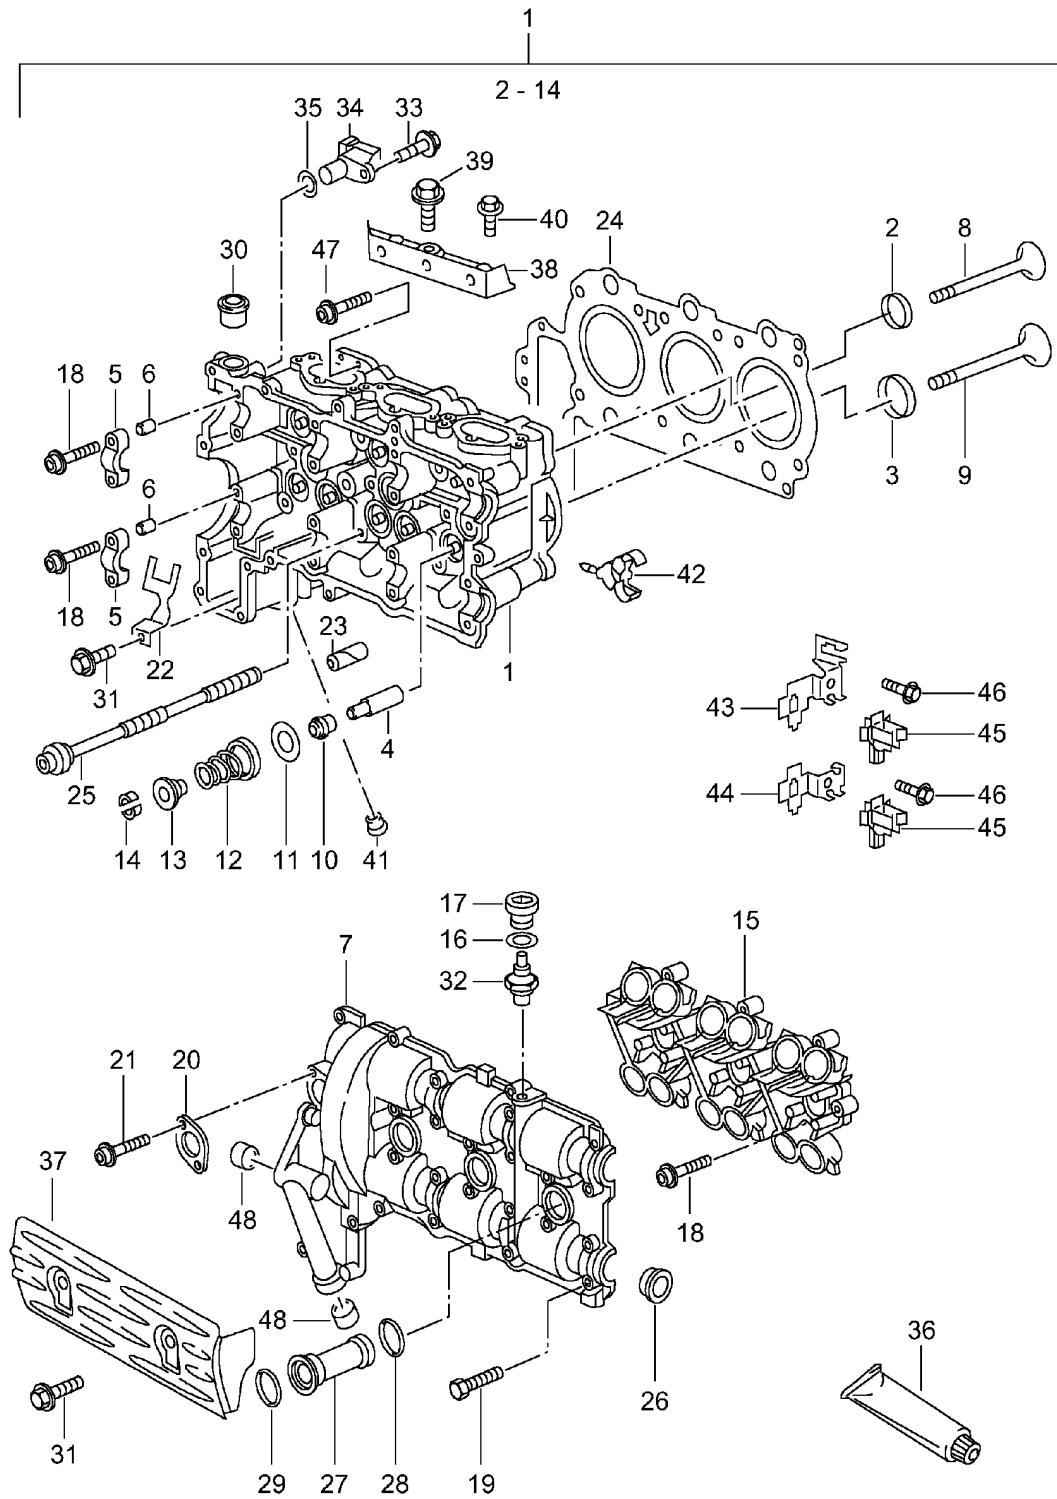

Modell: 996 98

Laufzeit: 1998>>2005

Modell: 996 98

Laufzeit: 1998>>2005

Pos	Teilenummer	Benennung	Bemerkung	St	Modellangabe
1	996 104 003 02	Zylinderkopf Zylinderkopf Zylinder 1-3	-01	1	M96.01/02/04
1	996 104 003 03	Zylinderkopf Zylinder 1-3		1	
1	996 104 003 05	Zylinderkopf Zylinder 1-3		1	
1	996 104 003 AX	Zylinderkopf Zylinder 1-3		1	
1	996 104 004 02	Zylinderkopf Zylinder 4-6		1	
1	996 104 004 03	Zylinderkopf Zylinder 4-6		1	
1	996 104 004 05	Zylinderkopf Zylinder 4-6		1	
1	996 104 004 AX	Zylinderkopf Zylinder 4-6		1	
5		Lagerdeckel gepaart mit: Zylinderkopf		4	
6	996 104 117 50	Passhülse		16	
7		Deckel gepaart mit: Zylinderkopf		2	
8	996 105 111 52	Einlassventil		12	
9	996 105 113 59	Auslassventil	-98	12	
9	996 105 247 00	Auslassventil		12	
10	996 105 115 52	Ventilschaftabdichtung		24	
11	996 105 117 51	Federteller		24	
12	996 105 119 53	Ventilfeder		24	
13	996 105 121 54	Federteller		24	
14	996 105 123 51	Ventilkegelstück		48	
15	996 104 105 53	Gehäuse	-01	2	
16	N 013 814 8	Dichtring A 14 X 18		1	
16	900 123 007 30	Dichtring A 14 X 18		1	
17	900 219 018 30	Verschlussschraube M 14 X 1,5		1	
18	900 067 316 02	Kombischraube M 6 X 35		38	
19	900 378 177 09	Sechskantschraube		23	
(19)	999 217 155 09	Sechskantschraube AM 6 X 30		23	
20	996 105 223 51	Deckel		2	
20	996 105 223 52	Deckel		2	
21	900 378 030 09	Sechskantschraube M 6 X 20		4	
22	996 104 233 01	Abschirmblech		1	
23	000 043 203 64	Montagesatz für Ventilschaftabdichtung		1	
23	000 043 204 46	Hülse für Ventilschaftabdichtung		1