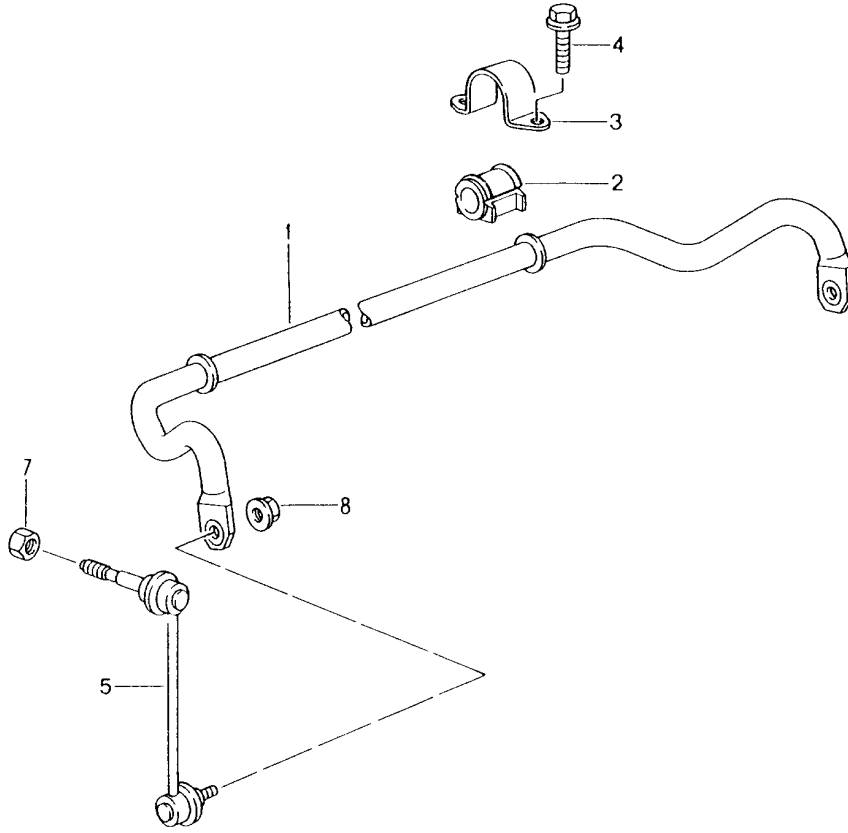

Modell: 996 98

Laufzeit: 1998>>2005