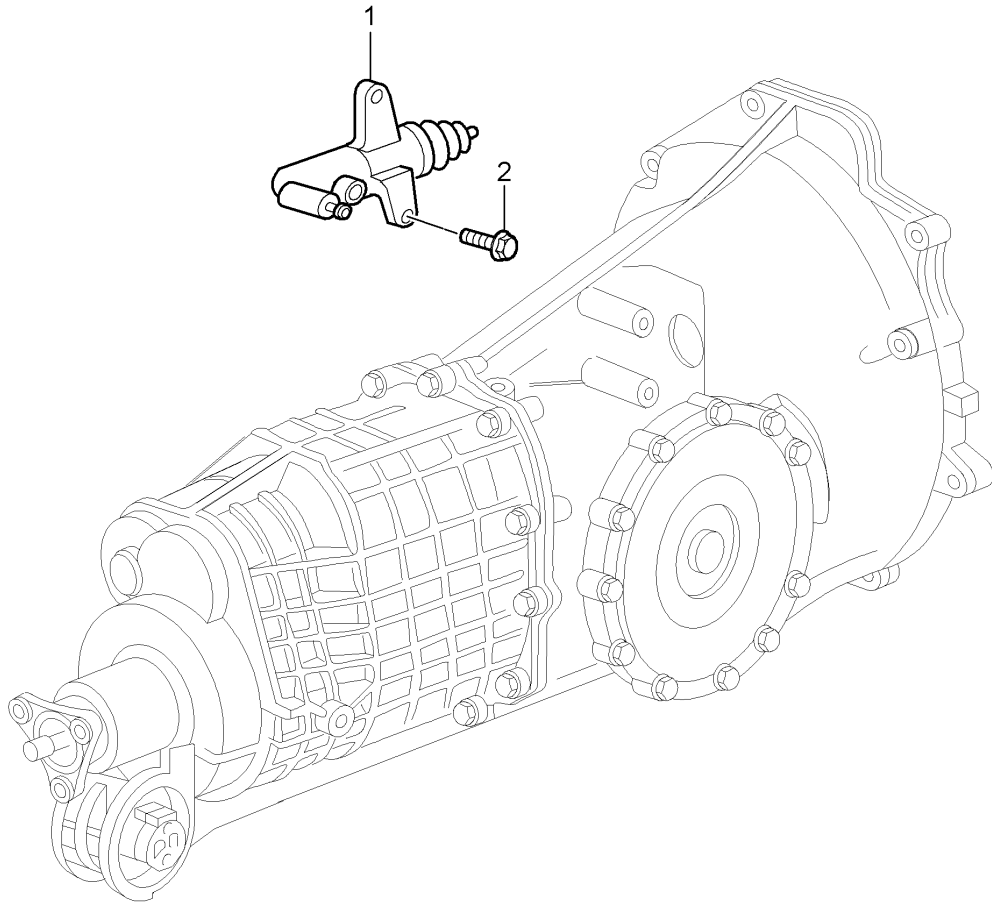

Modell: 996 98

Laufzeit: 1998>>2005