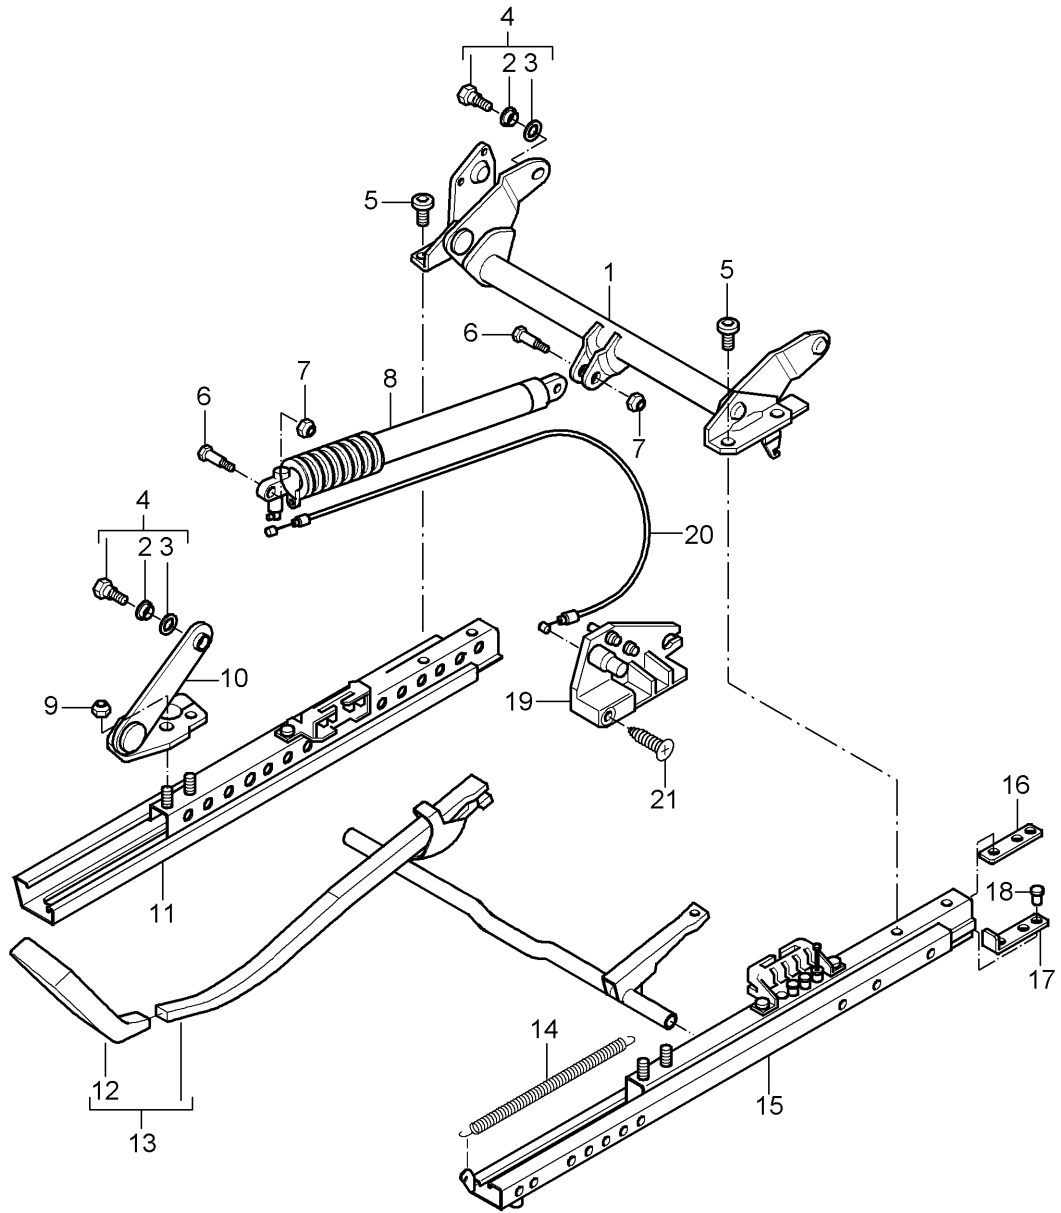

Modell: 996 98

Laufzeit: 1998>>2005

Modell: 996 98

Laufzeit: 1998>>2005

Pos	Teilenummer	Benennung	Bemerkung	St	Modellangabe
		Sitzeinsteller Sportsitz mit Höhenverstellung			CARRERA
1	996 521 641 00	Rohr hinten	/L	1	
(1)	996 521 642 00	Rohr hinten	/R	1	
3	999 209 051 00	Distanzbuchse		2	
4	996 521 259 02	Schraube komplett	/H	4	M539/540
(4)	996 521 681 00	Lagerbolzen Sitzrahmen	/V	8	
5	986 521 659 00	Schraube Adapter		8	
5	986 521 659 02	Schraube Adapter		8	
6	999 311 008 01	Vierkantschraube Gasdruckfeder		2	
7	986 521 687 00	M 5 X 23,6 Mutter Gasdruckfeder		2	
8	996 521 615 01	Gasdruckfeder		1	M539/540
9	900 910 003 07	Sechskantmutter Adapter M 8		8	
(10)	986 521 679 00	Adapter Sitzrahmen vorn	/L	2	
10	986 521 680 00	Adapter Sitzrahmen vorn	/R	2	
11	996 521 692 01	Sitzschiene innen	/R	1	M369/375
(11)	996 521 691 01	Sitzschiene innen	/L	1	M370/376
12	996 521 617 01	Griff	/L	1	M369/375
(12)	996 521 618 01	Griff	/R	1	M370/376
13	996 521 621 01	Hebel komplett	/L	1	M369/375
(13)	996 521 622 01	Hebel komplett	/R	1	M370/376
14	996 521 645 00	Servofeder		2	
15	996 521 689 01	Sitzschiene ausen	/L	1	M369/375
(15)	996 521 690 01	Sitzschiene ausen	/R	1	M370/376
16	986 521 643 00	Gewindeplatte		4	
(17)	996 521 603 01	Anschlag		4	
18	996 521 601 00	Befestigungsclip Anschlag		4	
19	996 521 675 00	Einstellmechanik	/L	1	M539
(19)	996 521 676 00	Einstellmechanik	/R	1	M540
20	986 521 683 00	Bowdenzug		2	M539/540
21	999 919 195 07	Senkschraube	-00	2	
(21)	999 919 199 09	Senkschraube M 5 X 18	01-	2