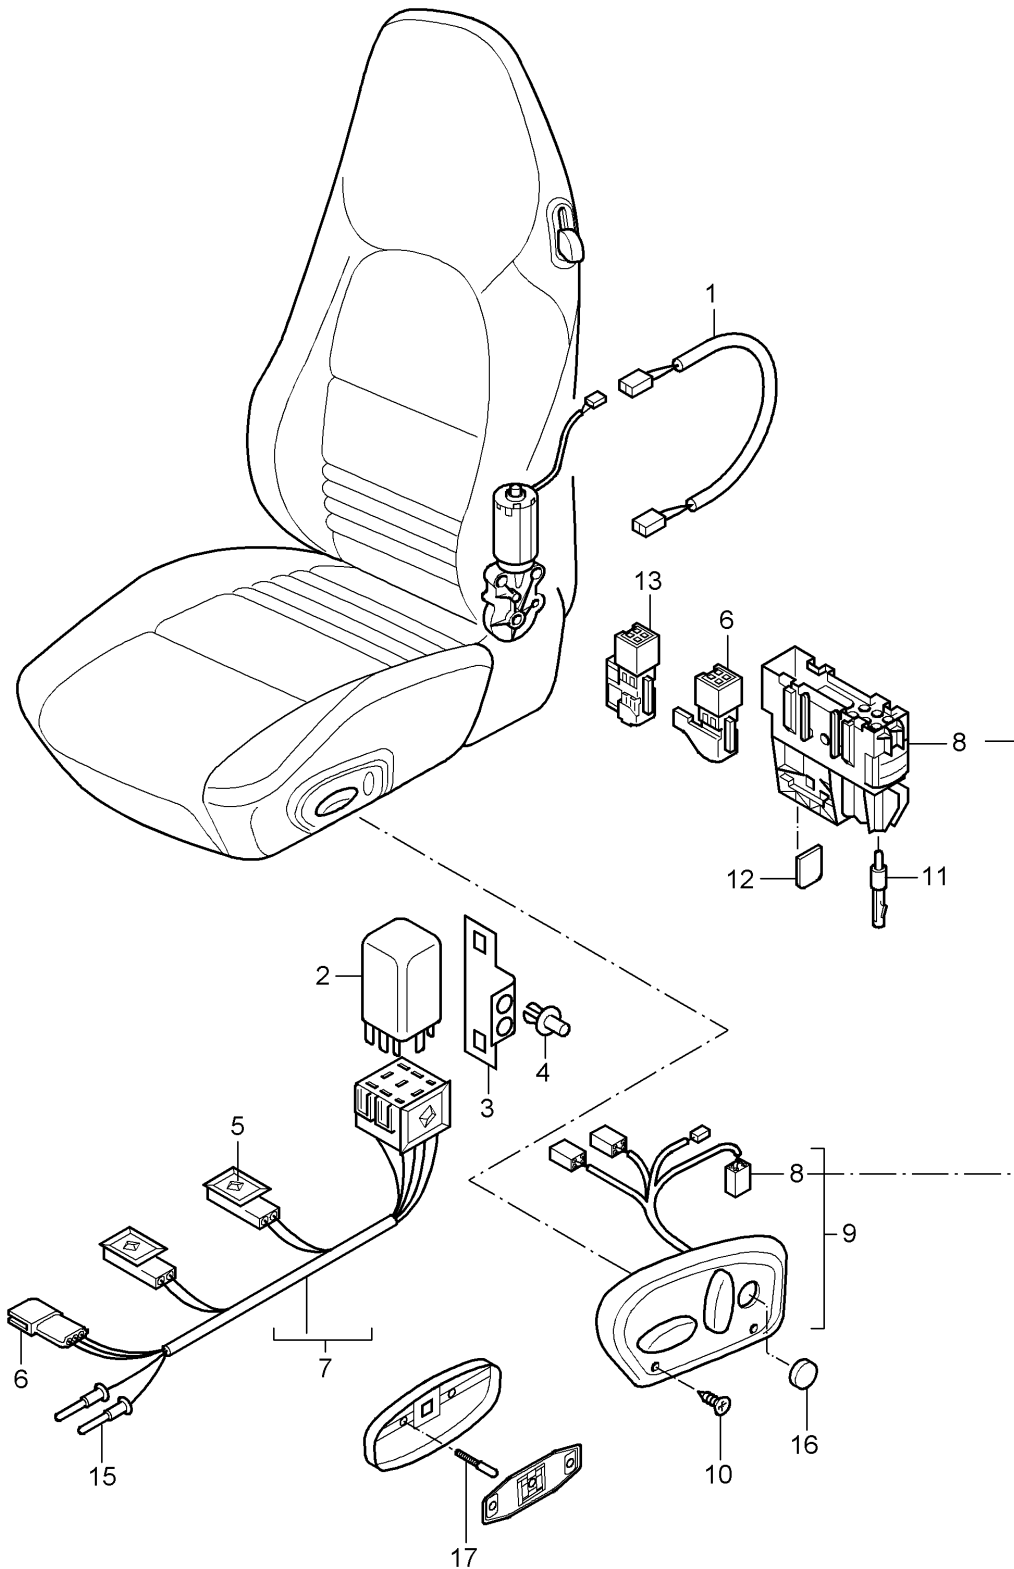

Modell: 996 98

Laufzeit: 1998>>2005