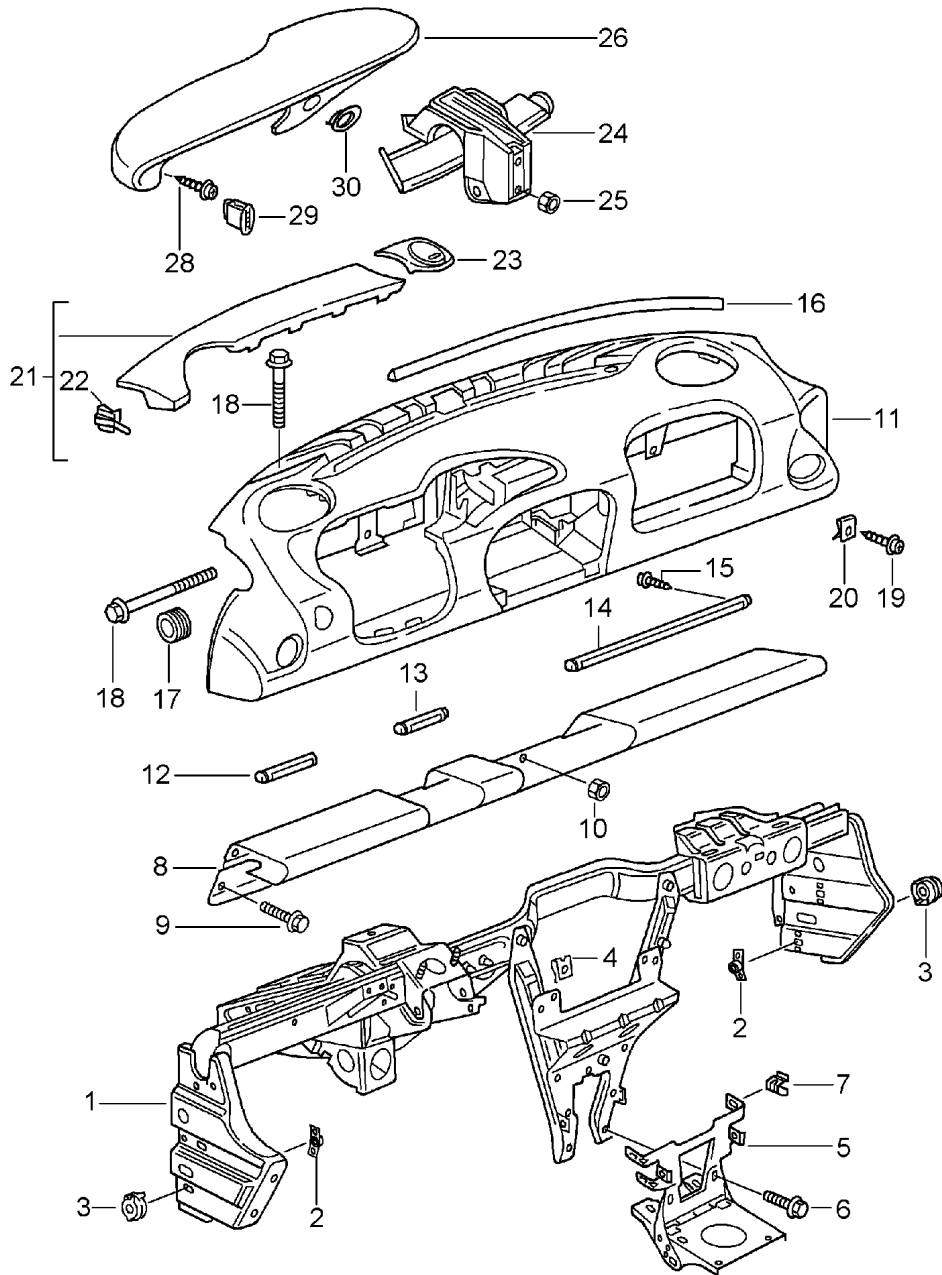

Modell: 996 98

Laufzeit: 1998>>2005

Modell: 996 98

Laufzeit: 1998>>2005

Pos	Teilenummer	Benennung	Bemerkung	St	Modellangabe
		Schalttafelverkleidung mit Tragrahmen			
1	996 552 061 12	Tragrahmen	/LL	1	
(1)	996 552 061 13	Tragrahmen	/RL	1	
2	996 552 805 00	Gewindeplatte		4	
3	996 552 545 00	Ausgleichscheibe		4	
4	999 507 462 02	Blechmutter		9	
4	999 507 462 09	Blechmutter		9	
4	999 591 855 02	Blechmutter 4,8		1	
4	999 591 855 01	Blechmutter 4,8		1	
(5)	996 552 309 07	Halter	01-	1	
(5)	996 552 309 08	Halter	01-	1	M476
6	900 378 155 09	Sechskantschraube M 6 X 16		6	
7	999 507 574 02	Steckklammer 8 X 10/1,2		4	
11	996 552 109 00	Schalttafelverkleidung Kunstleder	/LL -99	1	
	996 552 109 00 A18	Schwarz			
	996 552 109 00 C18	Graffitigray			
	996 552 109 00 S18	Savannabeige			
	996 552 109 00 G18	Metropolblau			
	996 552 109 00 B18	Spacegray			
(11)	996 552 110 00	Schalttafelverkleidung Kunstleder	/RL -99	1	
	996 552 110 00 A18	Schwarz			
	996 552 110 00 C18	Graffitigray			
	996 552 110 00 S18	Savannabeige			
	996 552 110 00 G18	Metropolblau			
	996 552 110 00 B18	Spacegray			
11	996 552 109 00	Schalttafelverkleidung Kunstleder	/LL	1	
	996 552 109 00 A12	Schwarz			
	996 552 109 00 C52	Graffitigray			
	996 552 109 00 S32	Savannabeige			
	996 552 109 00 G12	Metropolblau			
	996 552 109 00 B52	Spacegray	00		
	996 552 109 00 J32	Nephritegrün			
(11)	996 552 110 00	Schalttafelverkleidung Kunstleder	/RL	1	
	996 552 110 00 A12	Schwarz			
	996 552 110 00 C52	Graffitigray			
	996 552 110 00 S32	Savannabeige			
	996 552 110 00 G12	Metropolblau			
	996 552 110 00 B52	Spacegray	00		
	996 552 110 00 J32	Nephritegrün			
(11)	996 552 109 02	Schalttafelverkleidung Kunstleder	/LL	1	
	996 552 109 02 A12	Schwarz			
	996 552 109 02 C52	Graffitigray			
	996 552 109 02 S32	Savannabeige			
	996 552 109 02 G12	Metropolblau			
	996 552 109 02 B52	Spacegray			
	996 552 109 02 J32	Nephritegrün	-03		
(11)	996 552 110 02	Schalttafelverkleidung Kunstleder	/RL	1	
	996 552 110 02 A12	Schwarz			
	996 552 110 02 C52	Graffitigray			
	996 552 110 02 S32	Savannabeige			
	996 552 110 02 G12	Metropolblau			