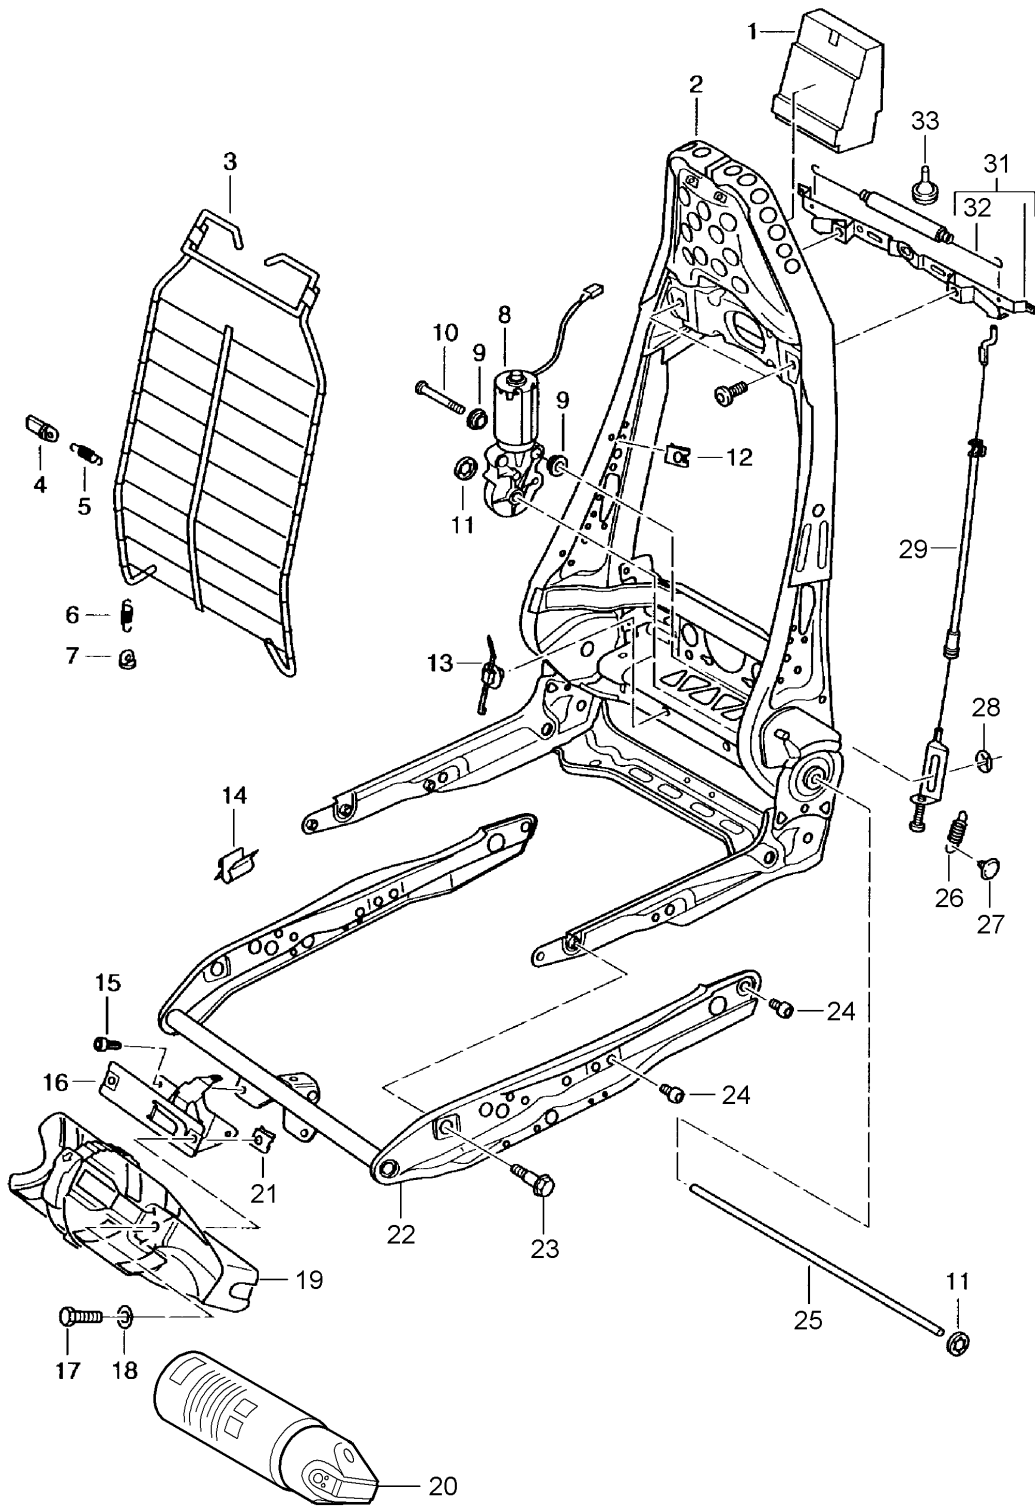

Modell: 996 98

Laufzeit: 1998>>2005

Pos	Teilenummer	Benennung	Bemerkung	St	Modellangabe
-	900 151 027 02	Lehnenschale M 5 X 16 Scheibe Lehnenschale 5,3		4	
3	996 521 320 00	Stütze	/R -00	2	
(3)	996 521 320 01	Schale	/R 01-	2	
4	999 507 677 01	Blechmutter ST 4,8		8	
5	999 507 594 01	U-Klammer Lehnenbezug 1,0 - 2,0		28	
6	311 881 247	Clip Lehnenbezug Mittelbahn 1,5 X 1,75		2	
7	996 521 319 00	Stütze	/L -00	2	
(7)	996 521 319 01	Schale	/L 01-	2	

Modell: 996 98

Laufzeit: 1998>>2005