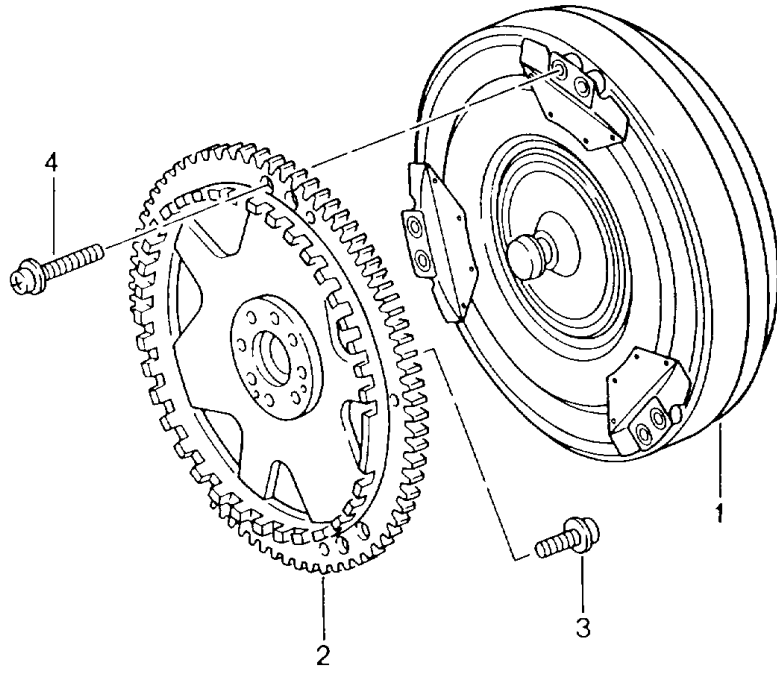

Modell: 996 98

Laufzeit: 1998>>2005