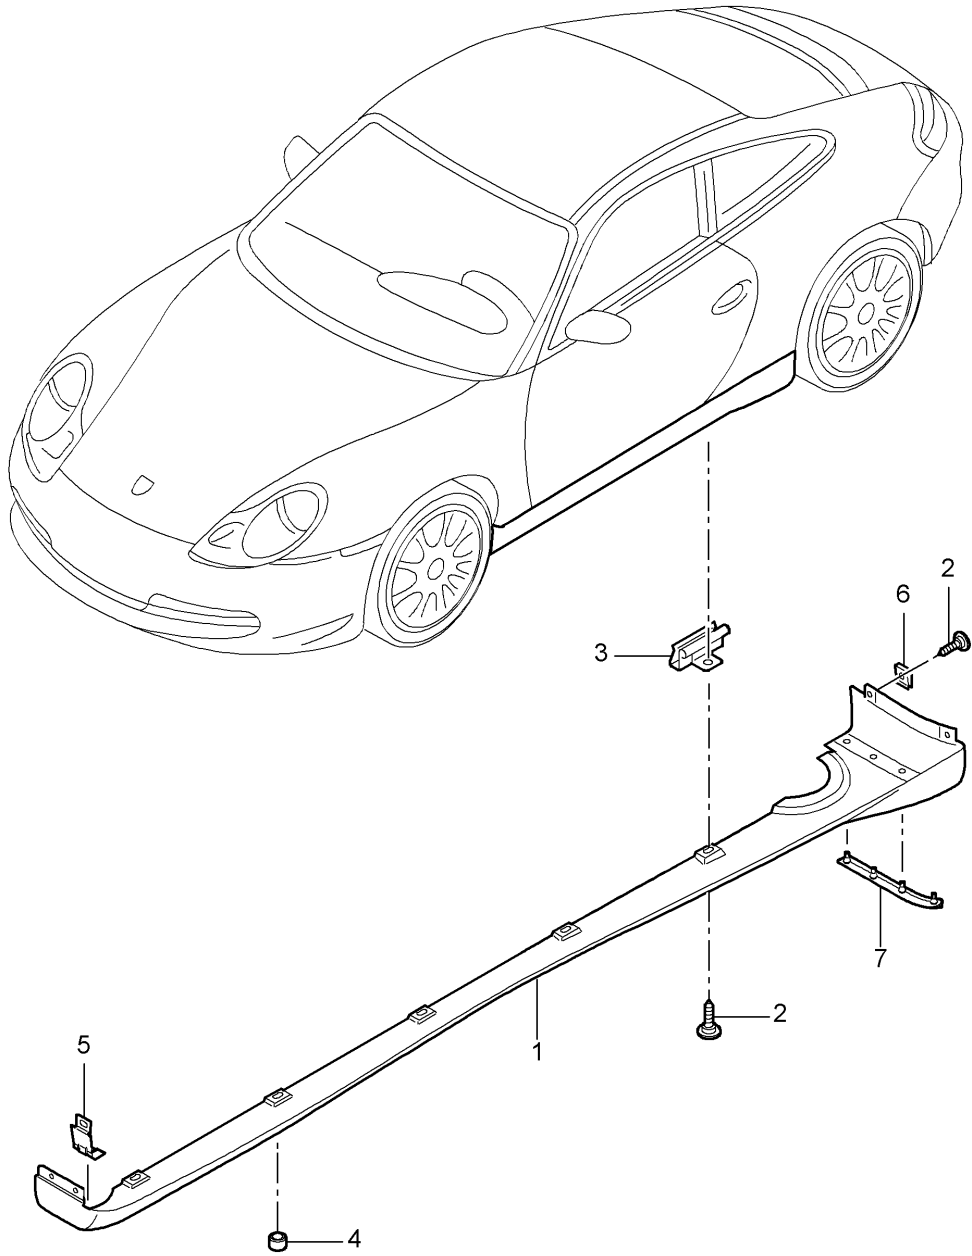

Modell: 996 98

Laufzeit: 1998>>2005