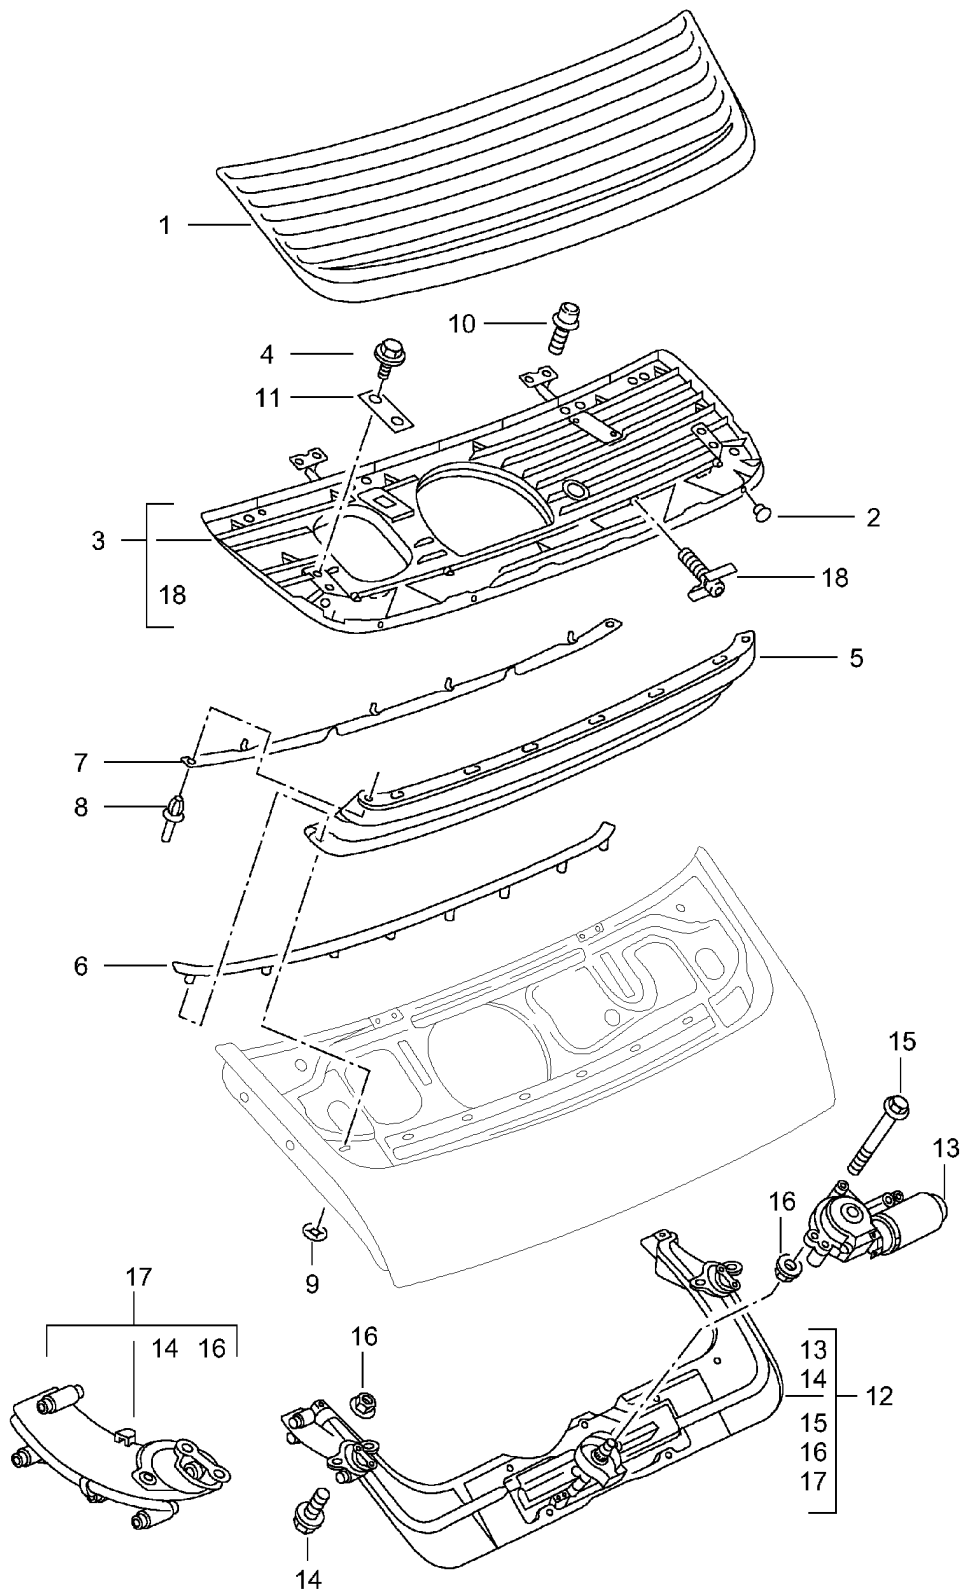

Modell: 996 98

Laufzeit: 1998>>2005

Modell: 996 98

Laufzeit: 1998>>2005

Pos	Teilenummer	Benennung	Bemerkung	St	Modellangabe
1	996 512 240 01	Heckspoiler		1	
	996 512 240 01 G2X	Spoiler Grundiert			
2	996 512 212 00	Oberteil		4	
3	996 512 205 01	Stopfen		1	
-	999 703 488 40	Spoiler Unterteil		2	
		Puffer			
		5,9 X 11,5 X 16			
4	900 075 008 09	Sechskantschraube		4	
		M 6 X 8			
5	996 512 250 00	Rückwand		1	
6	996 512 163 00	Befestigungsschiene		1	
		unten			
7	996 512 164 00	Befestigungsschiene		1	
		oben			
8	999 591 712 40	Spreizniet		2	
		6,0 X 12,0			
9	999 591 974 07	Klemmscheibe		8	
		5,0			
10	900 067 380 09	Zylinderschraube		4	
		M 6 X 18			
10	900 387 264 01	Zylinderschraube		4	
		M 6 X 18			
10	N 105 464 03	Zylinderschraube		4	
		M 6 X 18			
10	900 067 273 09	Kombischraube		4	
		M 6 X 18			
11	996 512 757 00	Unterlage		2	
12	996 512 109 00	Antrieb		1	
12	996 512 109 04	Antrieb		1	
(12)	996 512 109 02	Antrieb		1	C4S
(12)	996 512 109 06	Antrieb		1	C4S
13	996 624 151 00	Elektromotor		1	
14	900 067 273 09	Kombischraube		10	
		M 6 X 16			
15	900 074 364 02	Sechskantschraube		3	
		M 5 X 55			
		mikroverkapselt			
16	900 377 009 01	Sechskantmutter		3	
		M 5			
17	996 512 911 00	Aussteller		2	
17	996 512 911 01	Aussteller		2	C4S
18	996 512 255 01	Halter		4