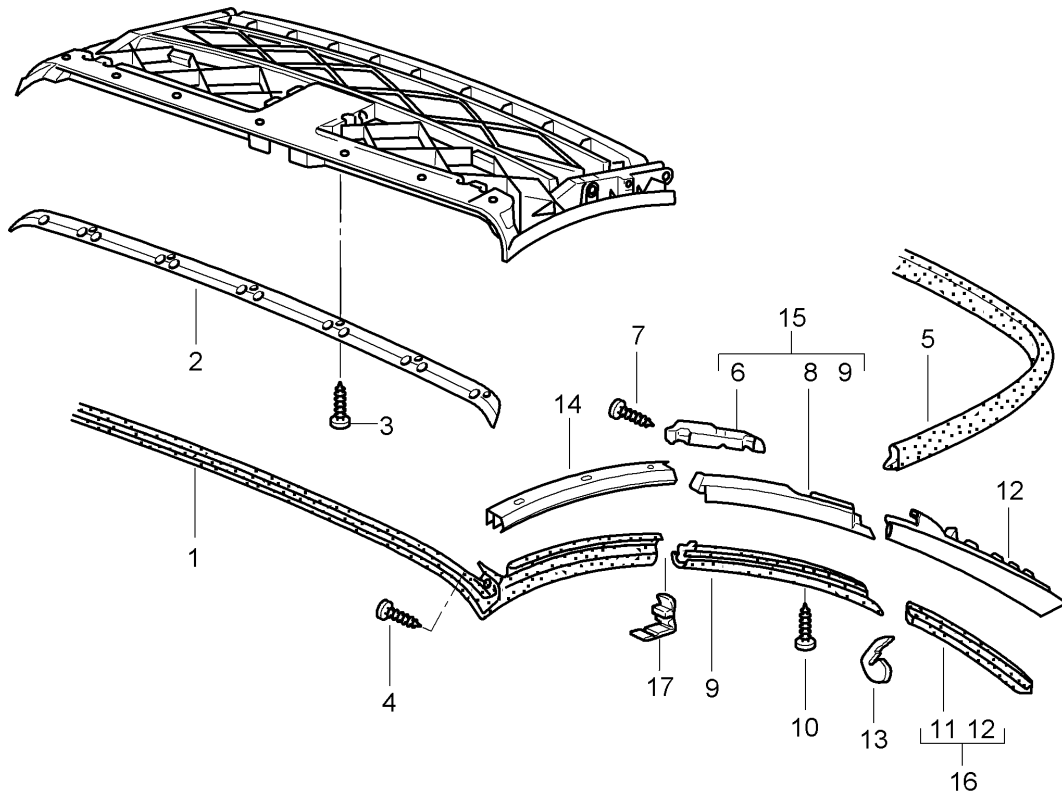

Modell: 996 98

Laufzeit: 1998>>2005

Pos	Teilenummer	Benennung	Bemerkung	St	Modellangabe
		Verdeckgestell			
		Einzelteile			
1	996 561 953 00	Dachrahmen		1	
	996 561 953 00 A09	Schwarz			
2	999 166 075 02	Sicherungsklammer		X	
3	999 088 041 30	Bolzen		2	
		8X23,2			
4	999 166 075 02	Sicherungsklammer		X	
5	996 612 005 15	Kabelstrang	-04	1	
5	997 612 698 00	Kabelstrang	05-	1	
6	996 613 313 02	Potentiometer		1	
7	996 561 335 00	Dachrahmen	/L	1	
(7)	996 561 336 00	Dachrahmen		1	
8	996 561 339 00	Dachrahmen	/L	1	
(8)	996 561 340 00	Dachrahmen	/R	1	
9	996 561 355 00	Dichtrahmen	/L	1	
	996 561 355 00 A09	Schwarz			
(9)	996 561 356 00	Dichtrahmen	/R	1	
	996 561 356 00 A09	Schwarz			
9A	996 561 219 00	Dichtung		2	
		für			
		Dichtrahmen			
10	999 073 195 09	Linsenschraube		X	
		M 6X20			
11	900 151 006 09	Scheibe		X	
12	999 924 152 00	Buchse		2	
13		Buchse		2	
14	999 088 037 30	Bolzen		1	
15	999 919 152 09	Linsenschraube		X	
16	900 144 101 02	Blechschaube		X	
17	900 151 027 02	Scheibe		8	
18	999 166 076 02	Sicherungsklammer		X	
18	999 166 076 01	Sicherungsklammer		X	
19	999 919 152 09	Linsenschraube		4	
20	996 561 239 00	Dichtung	/L	1	
(20)	996 561 240 00	Dichtung	/R	1	
21	N 014 128 13	Linsenschraube		4	
22	996 561 319 00	Rahmen	/L	1	
(22)	996 561 320 00	Rahmen		1	
23	999 924 152 00	Buchse		4	
24	996 561 051 01	Antriebshebel	/L	1	
(24)	996 561 052 01	Antriebshebel	/R	1	
25	996 561 535 00	Führung	/L	1	
(25)	996 561 536 00	Führung	/R	1	
26	999 919 141 09	Linsenschraube		4	
27	999 025 267 09	Scheibe		8	
28	999 088 040 30	Bolzen		2	
29	996 561 443 00	Verdecklager	/L	1	
(29)	996 561 444 00	Verdecklager	/R	1	
30	999 166 076 02	Sicherungsklammer		6	
30	999 166 076 01	Sicherungsklammer		6	
31	999 924 125 40	Buchse		4	
32	996 561 249 01	Dichtleiste	/L -00	1	
32		Dichtleiste	/L 01-	1	
(32)	996 561 250 01	Dichtleiste	/R -00	1	
(32)		Dichtleiste	/R 01-	1	
33	999 088 031 30	Bolzen		4	
34	999 924 125 40	Buchse		4	
35	999 919 152 09	Linsenschraube		2	
36	996 561 631 00	Winkel	-01	2	
37	996 610 114 00	Führung	-01	1	

Modell: 996 98

Laufzeit: 1998>>2005