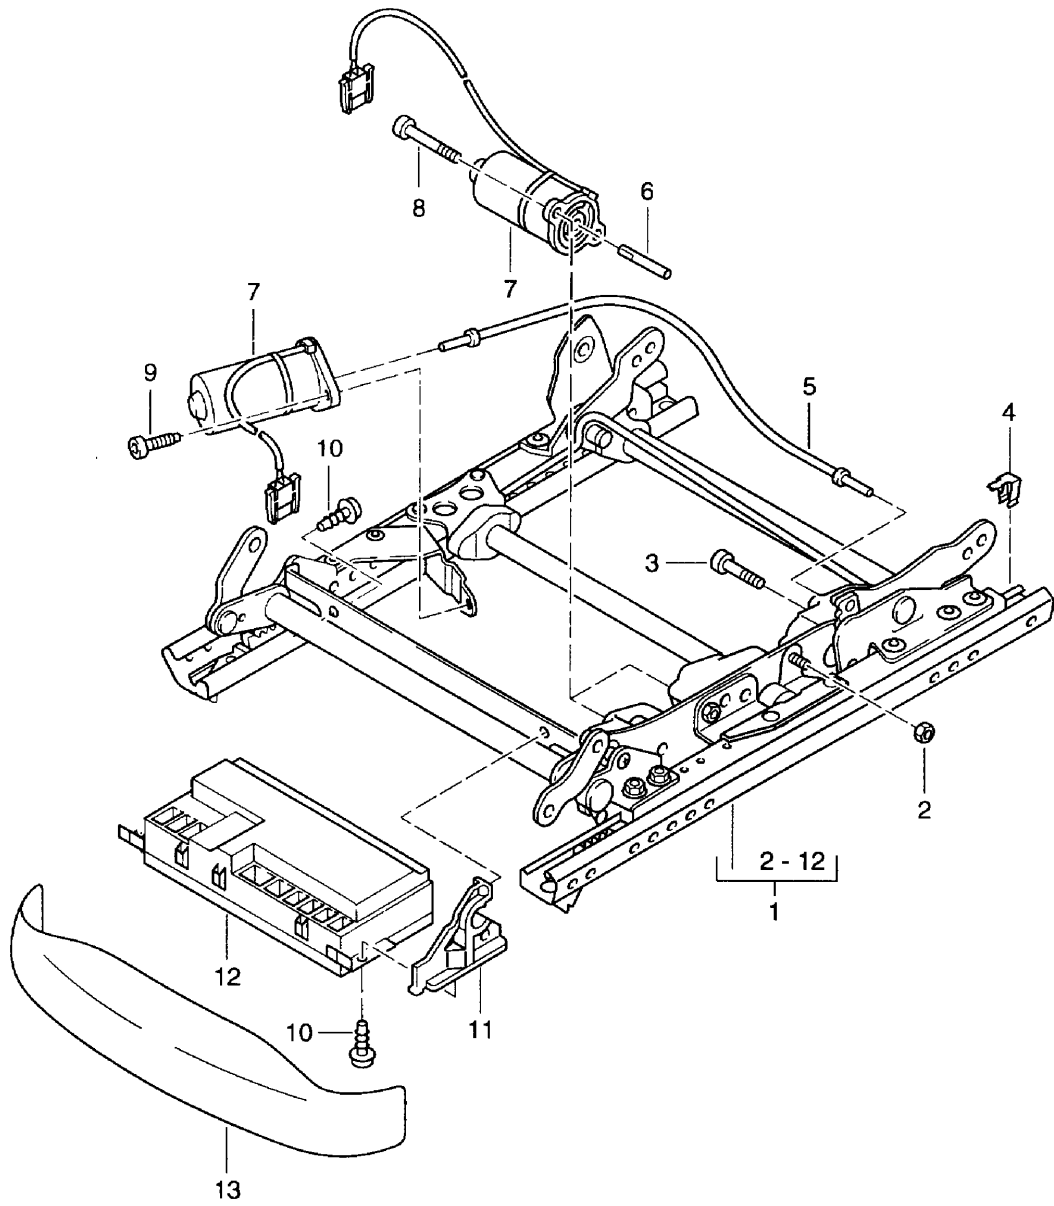

Modell: 996 98

Laufzeit: 1998>>2005

Pos	Teilenummer	Benennung	Bemerkung	St	Modellangabe
		Sitzeinsteller Basissitz mit Höhenverstellung			CARRERA
1	996 521 641 00	Rohr hinten	/L	1	
(1)	996 521 642 00	Rohr hinten	/R	1	
-	999 025 258 40	Scheibe 12 X 19,5 X 0,5		8	M539/540
2	999 924 132 40	Buchse 12 X 14 X 4,9	-01	4	
(2)	999 924 156 00	Buchse 12 X 14 X 6,5	01-	4	
3	999 209 051 00	Distanzbuchse		2	
4	996 521 259 02	Schraube komplett	/H	4	M539/540
(4)	996 521 681 00	Lagerbolzen Sitzrahmen	/V	8	
5	986 521 659 00	Schraube Adapter		8	
5	986 521 659 02	Schraube Adapter		8	
6	999 311 008 01	Vierkantschraube Gasdruckfeder M 5 X 23,6		2	
7	986 521 687 00	Mutter Gasdruckfeder		2	
8	996 521 615 01	Gasdruckfeder		1	M539/540
9	900 910 003 07	Sechskantmutter Adapter M 8		8	
(10)	986 521 679 00	Adapter Sitzrahmen vorn	/L	2	
10	986 521 680 00	Adapter Sitzrahmen vorn	/R	2	
11	996 521 692 01	Sitzschiene innen	/R	1	M369/375
(11)	996 521 691 01	Sitzschiene innen	/L	1	M370/376
12	996 521 617 01	Griff	/L	1	M369/375
(12)	996 521 618 01	Griff	/R	1	M370/376
13	996 521 621 01	Hebel komplett	/L	1	M369/375
(13)	996 521 622 01	Hebel komplett	/R	1	M370/376
14	996 521 645 00	Servofeder		2	
15	996 521 689 01	Sitzschiene aussen	/L	1	M369/375
(15)	996 521 690 01	Sitzschiene aussen	/R	1	M370/376
16	986 521 643 00	Gewindeplatte		4	
(17)	996 521 603 01	Anschlag		4	
18	996 521 601 00	Befestigungsclip Anschlag		4	
19	996 521 675 00	Einstellmechanik	/L	1	M539
(19)	996 521 676 00	Einstellmechanik	/R	1	M540
20	986 521 683 00	Bowdenzug		2	M539/540
21	999 919 195 07	Senkschraube	-00	2	
(21)	999 919 199 09	Senkschraube M 5 X 18	01-	2	

Modell: 996 98

Laufzeit: 1998>>2005