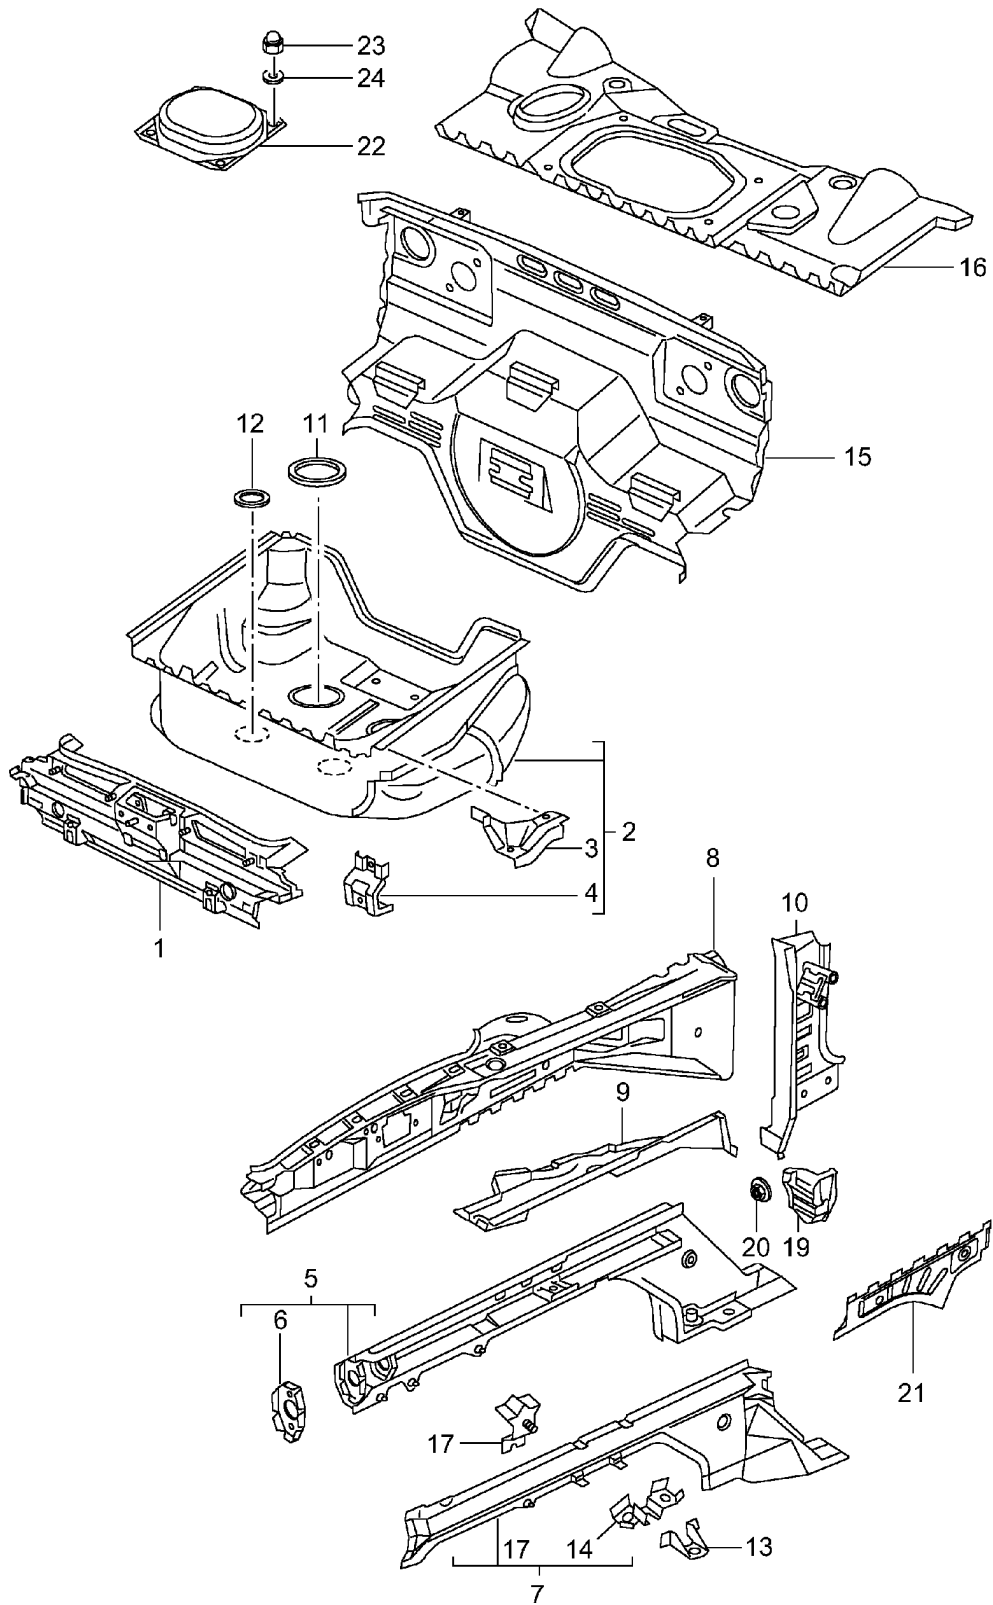

Modell: 996 98

Laufzeit: 1998>>2005