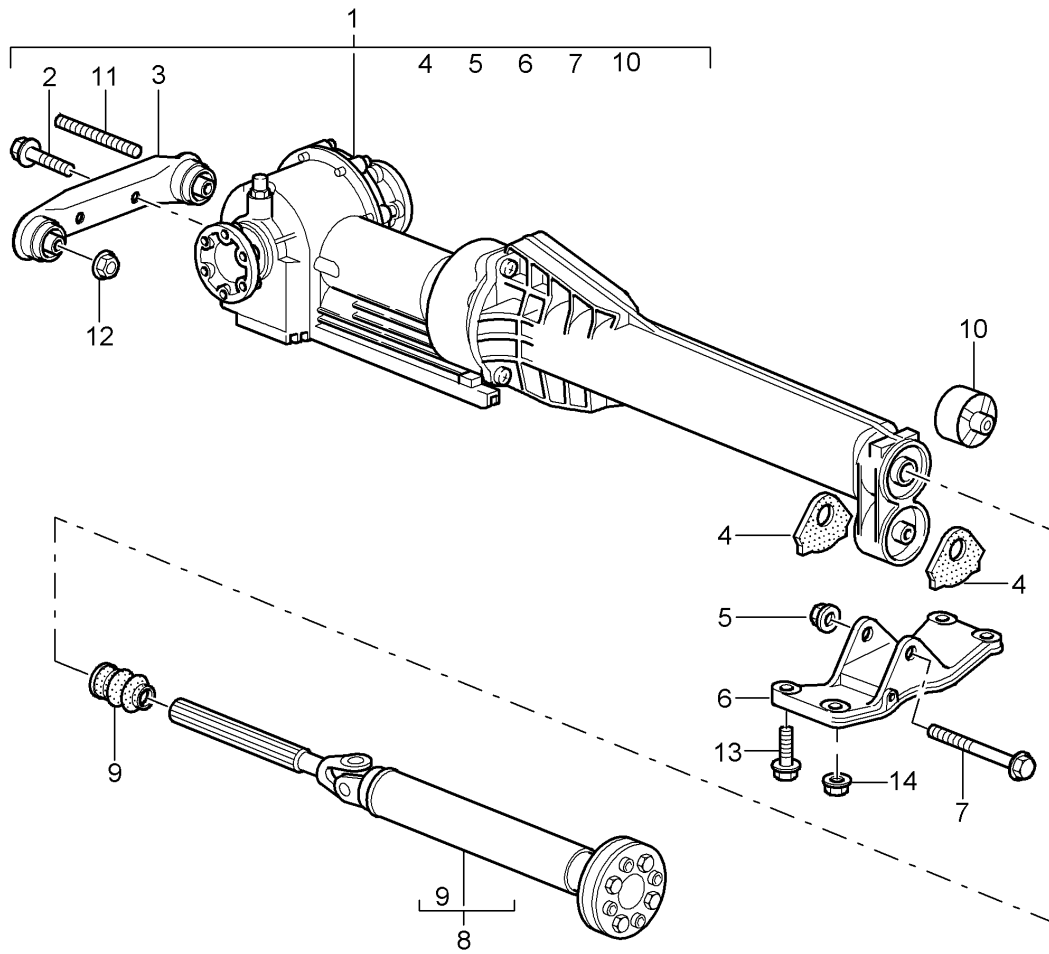

Modell: 996 98

Laufzeit: 1998>>2005

Modell: 996 98

Laufzeit: 1998>>2005

Pos	Teilenummer	Benennung	Bemerkung	St	Modellangabe
		Vorderachsgetriebe	99-		A96.35 G96.30/31 M339
1	996 349 010 02	Kardanwelle Vorderachsgetriebe einbaufertig		1	
(1)	996 349 010 03	Vorderachsgetriebe einbaufertig		1	
2	999 072 034 09	Konusschraube M 10 X 28		2	
3	996 375 034 00	Getriebeträger vorn		1	
4	996 375 257 01	Anschlag		2	
5	900 380 008 09	Sicherungsmutter M 10		1	
6	996 375 343 03	Getriebeträger hinten		1	
7	900 378 142 09	Sechskantschraube M 10 X 90		1	
8	996 421 020 01	Kardanwelle	-01	1	
(8)	996 421 020 50	Kardanwelle		1	
(8)	997 421 020 00	Kardanwelle		1	
(8)	997 421 020 01	Kardanwelle	02-	1	
9	996 421 145 01	Manschette		1	
-	PCG 421 020 01	Gelenkflansch Gummi-Metallager für Kardanwelle		1	
10	996 375 054 02	Getriebelager hinten		1	
11	999 061 105 09	Stiftschraube M 10 X 90		2	
12	900 380 008 09	Sicherungsmutter M 10 Befestigung Vorderachsgetriebe Querträger		2	
13	999 217 144 09	Kombischraube M 10 X 48 Getriebeträger Bodenblech verwenden mit 99637534303		4	
13	999 217 144 01	Kombischraube M 10 X 48 Getriebeträger Bodenblech verwenden mit 99637534303		4	
14	999 076 053 01	Sechskantmutter M 10		2