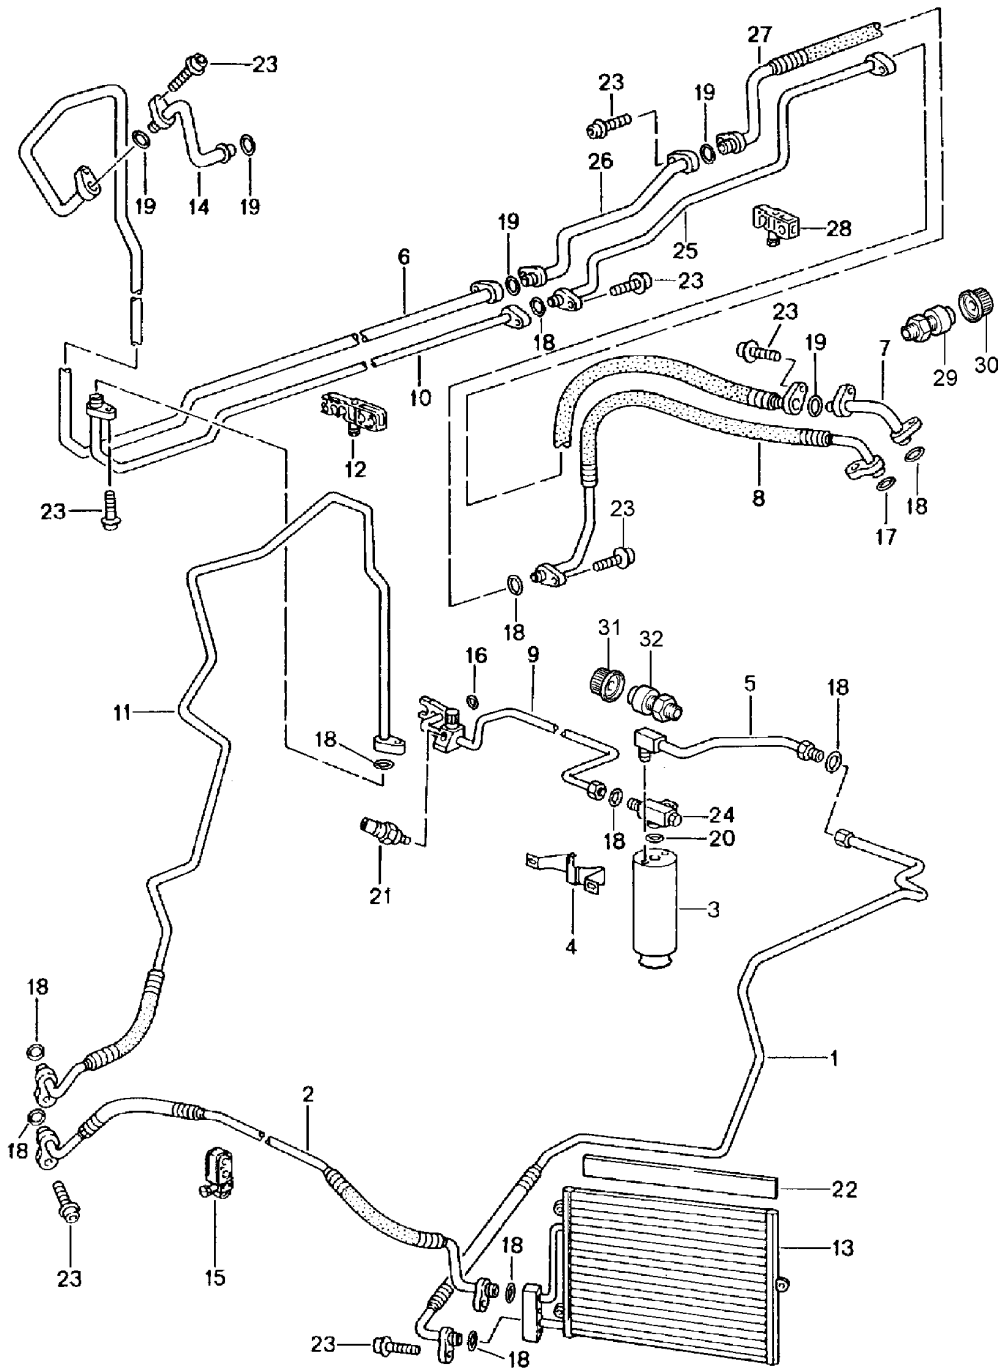

Modell: 996 98

Laufzeit: 1998>>2005

Modell: 996 98

Laufzeit: 1998>>2005

Pos	Teilenummer	Benennung	Bemerkung	St	Modellangabe
		Kältemittelkreislauf			
1	996 573 105 03	Kältemittelleitung	-01	1	
1	996 573 105 05	Druckleitung	02-	1	
1	996 573 105 04	Kältemittel	02-	1	C4S
1	996 573 105 06	Kältemittelleitung	02-	1	C4S
2	996 573 104 02	Kältemittelleitung		1	
2	996 573 104 03	Kältemittelleitung		1	C4S
3	944 573 143 01	Trockner		1	
4	996 573 451 00	Halter		1	
5	996 573 106 00	Kältemittelleitung		1	
6	996 573 091 01	Saugleitung		1	
-	996 573 769 01	Tülle		1	
7	996 573 099 02	Kältemittelleitung		1	
8	996 573 097 02	Kältemittelleitung		1	
9	996 573 108 01	Druckleitung	/RL	1	
(9)	996 573 108 02	Druckleitung	/LL -01	1	
(9)	996 573 108 03	Druckleitung	/LL 02-	1	
10	996 573 092 01	Druckleitung		1	
11	996 573 094 02	Kältemittelleitung	-01	1	
11	996 573 094 04	Druckleitung	02-	1	
11	996 573 094 03	Kältemittelleitung		1	C4S
11	996 573 094 05	Kältemittelleitung		1	C4S
12	996 347 543 00	Kabelhalter		2	
13	996 573 111 00	Kondensator		2	
(13)	996 573 111 03	Kondensator	02-	2	C4S
(13)		Kondensator	04	2	M095
14	996 573 093 02	Saugleitung	/LL	1	
14	996 573 093 03	Saugleitung	/RL	1	
15	996 347 543 00	Kabelhalter		2	
16	999 707 247 40	O-Ring		2	
		7,5X2			
17	999 707 382 40	O-Ring		8	
		23,8X2,4			
18	999 707 250 40	O-Ring		8	
		10,6X2			
18	999 707 434 41	O-Ring		8	
		10,6X2			
19	999 707 252 40	O-Ring		3	
		17X2			
20	999 707 262 40	O-Ring		X	
		6,7X1,8			
21	964 613 137 01	Druckschalter		1	
22	996 573 711 00	Abdeckleiste		2	
22	996 573 711 01	Rahmen	02-	2	C4S
22		Rahmen	04	2	M095
23	900 067 247 02	Kombischraube		X	
23	900 067 247 01	Kombischraube		X	
24	993 573 243 00	Verteilerstück		1	
25	996 573 096 02	Druckleitung	-01	1	
25	996 573 096 05	Kältemittelleitung	02-	1	
26	996 573 931 00	Saugleitung	-01	1	
27	996 573 930 00	Saugleitung	-01	1	
(27)	996 573 095 05	Saugleitung	02-	1	
(27)	996 573 095 07	Saugleitung	02-	1	
(27)	996 573 095 08	Saugleitung	02-	1	
28	999 511 230 40	Kabelhalter		X	
		mitverwenden:			
-	999 511 231 41	Gummilager		X	
29	996 573 465 00	Ventil		1	
30	944 573 663 01	Kappe		1	
31	944 573 663 02	Kappe		1	
32	996 573 466 00	Ventil		1