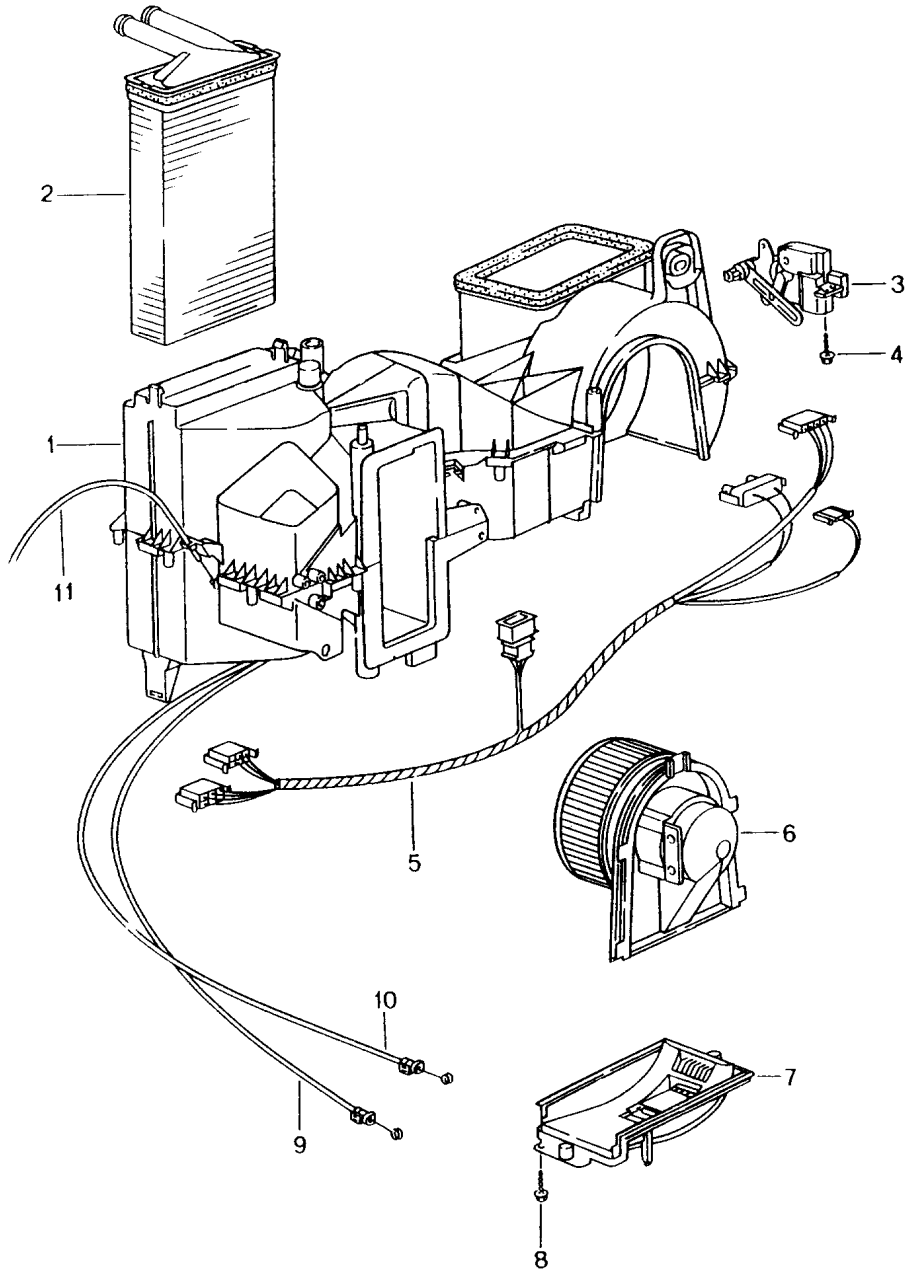

Modell: 996 98

Laufzeit: 1998>>2005

Modell: 996 98

Laufzeit: 1998&gt;&gt;2005

Pos	Teilenummer	Benennung	Bemerkung	St	Modellangabe
		Heizgerät Einzelteile			
1	996 572 901 00	Gehäuse	/LL	1	
(1)	996 572 901 01	Gehäuse	/RL	1	
2	996 572 129 00	Wärmetauscher		1	
3	996 572 915 00	Stellmotor		1	
4	999 919 049 02	Linsenschraube		1	
5	996 612 045 00	Kabelstrang	/LL 98	1	
5	996 612 045 01	Kabelstrang	/LL 99-	1	
(5)	996 612 046 00	Kabelstrang	/RL 98	1	
(5)	996 612 046 01	Kabelstrang	/RL 99-	1	
6	996 572 903 02	Gebläse	/LL -99	1	
6	996 624 107 01	Gebläse mitverwenden:	/LL 00- -99	1	
-	000 043 300 99	Teilesatz		1	
(6)	996 572 903 03	Gebläse	/RL -99	1	
(6)	996 624 108 01	Gebläse mitverwenden:	/RL 00- -99	1	
-	000 043 300 99	Teilesatz		1	
7	996 572 905 00	Deckel mit Widerstand		1	
8	999 919 049 02	Linsenschraube		2	
9	996 572 605 00	Bowdenzug Defroster	/LL	1	
9	996 572 605 01	Bowdenzug Defroster	/RL	1	
10	996 572 607 00	Bowdenzug Temperaturklappe	/LL	1	
10	996 572 607 01	Bowdenzug Temperaturklappe	/RL	1	
11	996 572 601 00	Bowdenzug Zentralklappe	/LL	1	
11	996 572 601 01	Bowdenzug Zentralklappe	/RL	1	