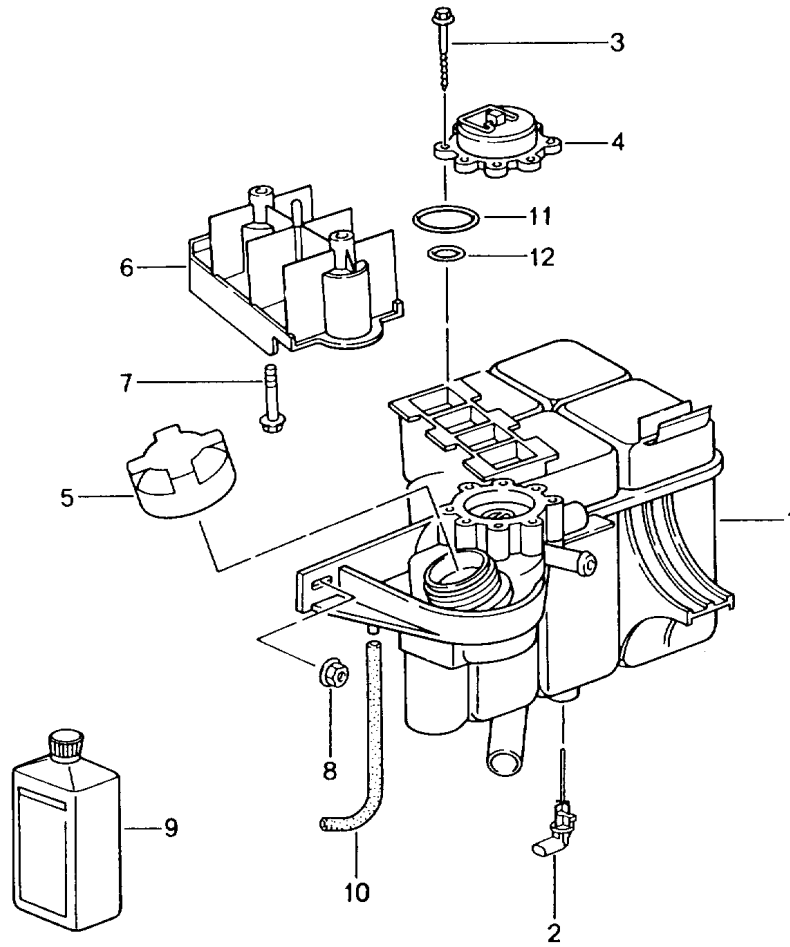

Modell: 996 98

Laufzeit: 1998>>2005

Modell: 996 98

Laufzeit: 1998>>2005

Pos	Teilenummer	Benennung	Bemerkung	St	Modellangabe
		Wasserkühlung 4			M96.01/02/03 M96.04
1	996 106 147 54	Wasserbehälter	-98	1	
1	996 106 147 55	Wasserbehälter	-00	1	
1	996 106 147 56	Wasserbehälter	-00	1	
(1)	996 106 157 01	Wasserbehälter	01-	1	
(1)	996 106 157 02	Wasserbehälter	01-	1	
(1)	996 106 157 03	Wasserbehälter	03-	1	
2	996 641 503 00	Schalter		1	
3	999 919 058 02	Sechskantschraube 5,0 X 40		8	
4	996 106 347 01	Entlüftungsventil		1	
5	996 106 447 01	Verschlussdeckel siehe Handbuch Technik Gruppe 1 Nr.190101		1	
6	996 106 405 51	Halter	-01	1	
(6)	996 106 405 52	Halter	02-	1	
(6)	996 106 405 71	Halter		1	C4S
7	900 378 033 09	Sechskantschraube M 8 X 30		2	
7	900 378 033 01	Sechskantschraube M 8 X 30		2	
8	999 076 071 02	Sechskantmutter M 6		1	
9	000 043 203 78	Frostschutz 1 LTR. Gebinde		X	
(9)	000 043 203 79	Frostschutz 25 LTR. Gebinde		X	
(9)	000 043 300 31	Frostschutz 20 LTR. Gebinde		X	
(9)	000 043 301 03	Frostschutz 1 LTR. Gebinde		X	
(9)	000 043 301 04	Frostschutz 20 LTR. Gebinde		X	
10	996 106 297 00	Überlaufschlauch		1	
11	999 707 370 40	O-Ring 47 X 4		1	
12	999 707 371 40	O-Ring 17 X 4		1