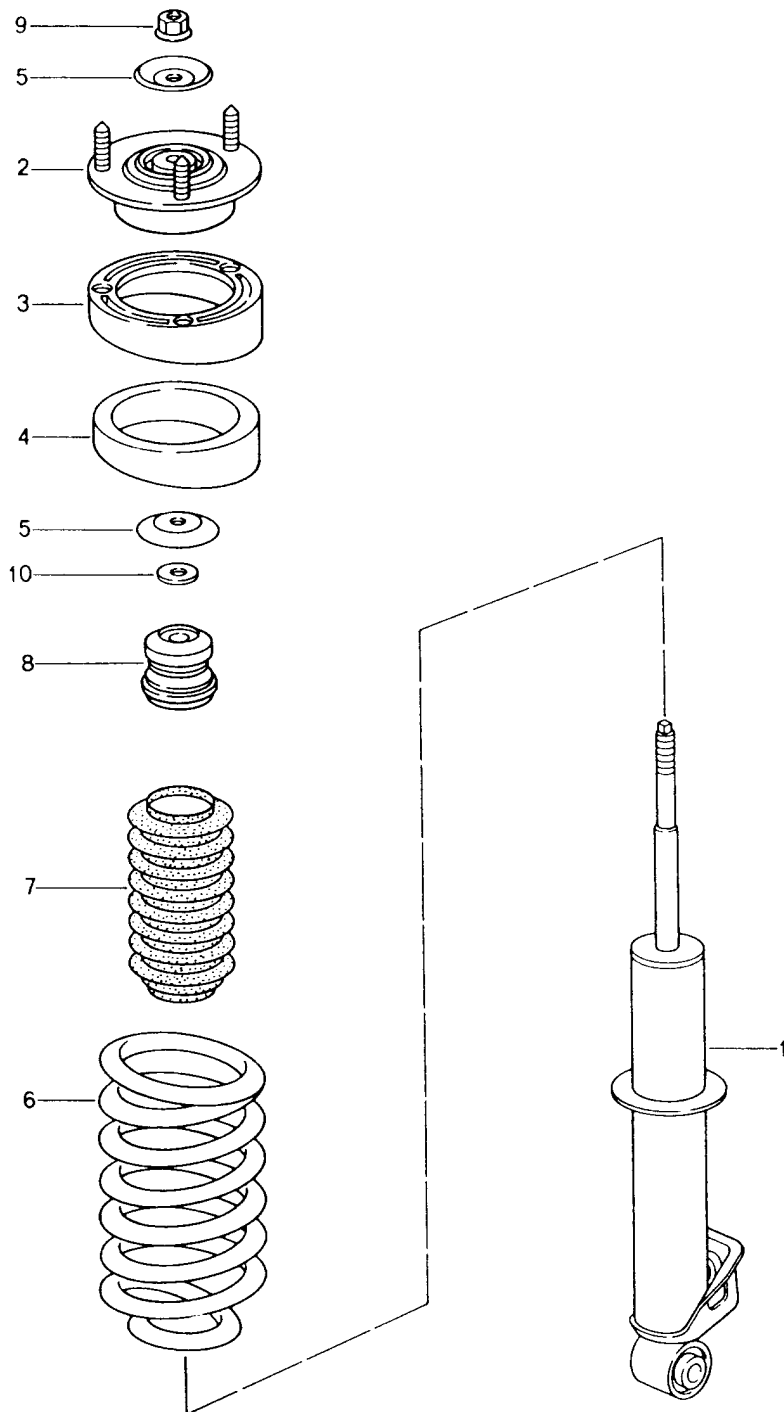

Modell: 996 98

Laufzeit: 1998>>2005

Pos	Teilenummer	Benennung	Bemerkung	St	Modellangabe
		Gelenkwelle			
		Radnabe			
		F 992S6 03556>>			M480
		F 992S6 42148>>			M480
		F 992S6 30714>>			M480
		F 992S6 03623>>			M249
		F 992S6 42182>>			M249
		F 992S6 30737>>			M249
1	996 332 024 06	Gelenkwelle		2	M480
(1)	996 332 024 17	Gelenkwelle		2	M480
(1)	996 332 024 07	Gelenkwelle		2	M249
(1)	996 332 024 18	Gelenkwelle		2	M249
(1)	996 332 024 25	Gelenkwelle		2	M249
2	900 067 229 09	Zylinderschraube M 10 X 48,4		12	M480
2	900 067 229 01	Zylinderschraube M 10 X 48,4		12	M480
(2)	999 510 043 09	Zylinderschraube M 10 X 61		12	M249
3	993 332 191 00	Unterlegplatte		6	
(3)	996 332 191 00	Unterlegplatte		6	
4	996 332 957 00	Noppenbinder $ 73 MM		2	
5	996 332 257 00	Noppenbinder $ 34 MM		2	
6	900 041 014 00	Sicherungsring		2	
7	997 331 605 00	Radnabe		2	
8	999 084 641 02	Sicherungsmutter M 22 X 1,5	-03	2	
(8)		Sicherungsmutter M 22 X 1,5	04-	2	
9	000 043 110 01	Fett 1 Tube 100 G		X	
10	996 332 293 00	Staubbalg Information vorhanden		2	
11	928 332 267 01	Verschlussdeckel		2	
11	997 332 267 00	Verschlussdeckel		2	
12	996 332 030 00	Gelenk		2	
13	996 332 293 00	Staubbalg Information vorhanden		2	
14	996 332 957 00	Noppenbinder		2	
15	996 332 257 00	Noppenbinder		2	
16	996 332 229 00	Distanzring	02	2	M249
(16)	996 332 229 01	Distanzring	03-	2	M249
17	996 332 259 00	Balghalter		2	

Modell: 996 98

Laufzeit: 1998>>2005