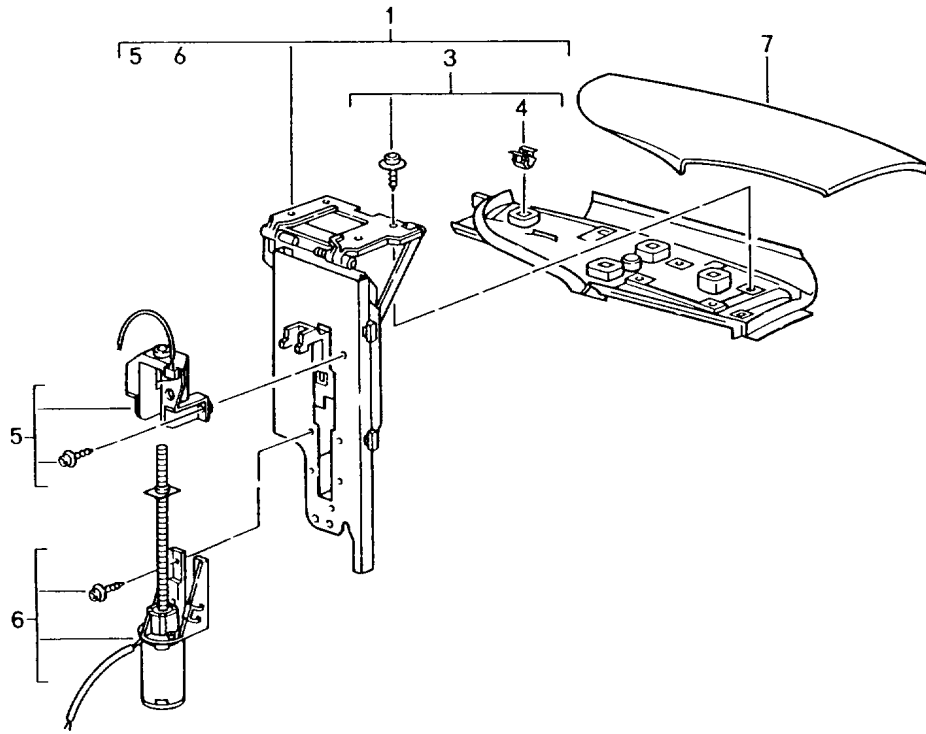

Modell: 996 98

Laufzeit: 1998>>2005

Modell: 996 98

Laufzeit: 1998>>2005

Pos	Teilenummer	Benennung	Bemerkung	St	Modellangabe
		Klappe seitlich Klappverdeck			
1	996 561 175 01	Klappe	/L	1	
(1)	996 561 176 01	Klappe	/R	1	
3	996 561 625 00	Unterteil	/L	1	
(3)	996 561 626 00	Unterteil	/R	1	
4	999 507 533 02	Steckklammer		X	
5	996 561 685 00	Mikroschalter	/L	1	
(5)	996 561 686 00	Mikroschalter	/R	1	
6	996 561 675 00	Antrieb	/L	1	
(6)	996 561 676 00	Antrieb	/R	1	
7		siehe Bildtafel 8/07/07	/R	1