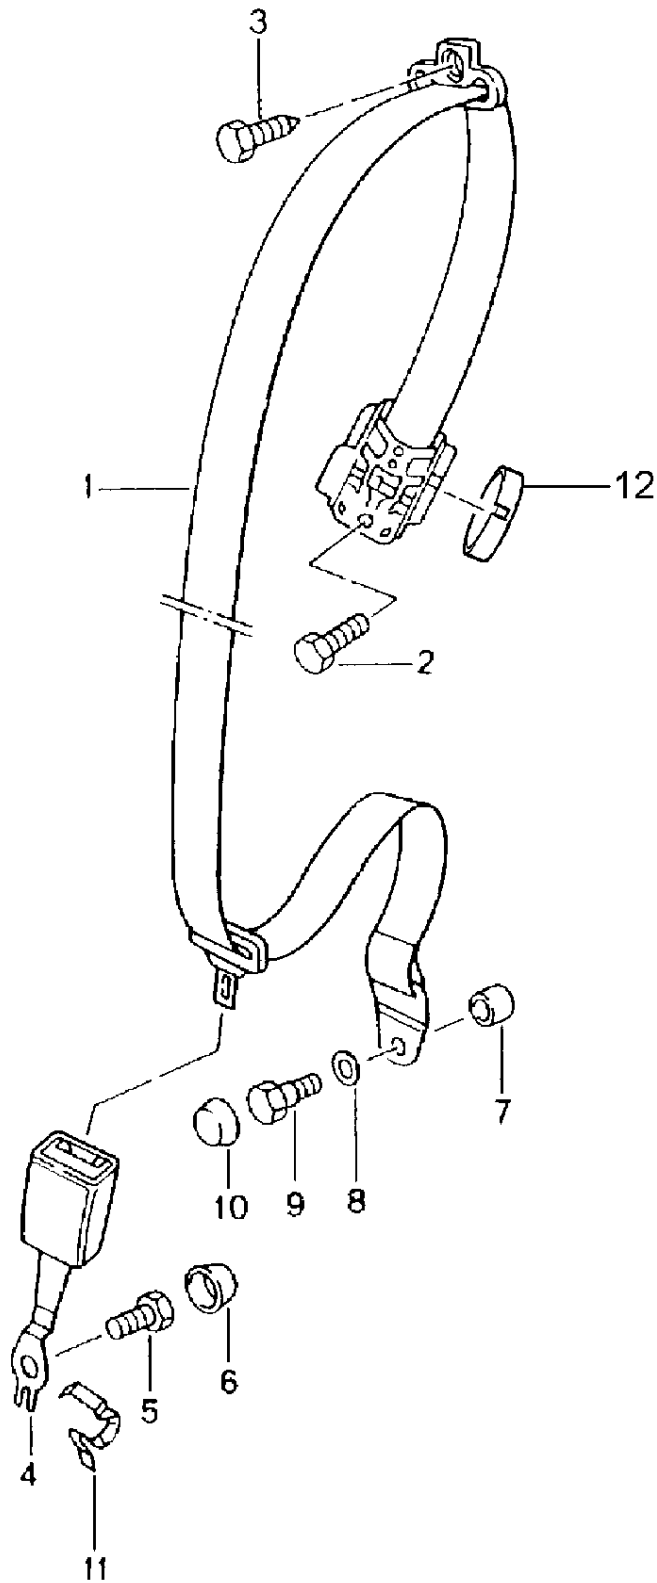

Modell: 996 98

Laufzeit: 1998>>2005

Modell: 996 98

Laufzeit: 1998>>2005

Pos	Teilenummer	Benennung	Bemerkung	St	Modellangabe
		Sicherheitsgurt hinten			CABRIO
1	996 803 035 06	Sicherheitsgurt	/L	1	TARGA
1	996 803 983 08	Sicherheitsgurt	/L	1	CABRIO
	996 803 983 08 V02	Speedgelb			CABRIO
	996 803 983 08 H03	Maritimblau			CABRIO
	996 803 983 08 N13	Indischrot			
1	996 803 035 04	Sicherheitsgurt	/L	1	TARGA
1	996 803 983 04	Sicherheitsgurt	/L	1	TARGA
	996 803 983 04 V02	Speedgelb			
	996 803 983 04 H03	Maritimblau			
	996 803 983 04 N13	Indischrot			
1	996 803 036 06	Sicherheitsgurt	/R	1	CABRIO
1	996 803 984 08	Sicherheitsgurt	/R	1	CABRIO
	996 803 984 08 V02	Speedgelb			
	996 803 984 08 H03	Maritimblau			
	996 803 984 08 N13	Indischrot			
1	996 803 036 04	Sicherheitsgurt	/R	1	TARGA
1	996 803 984 04	Sicherheitsgurt	/R	1	TARGA
	996 803 984 04 V02	Speedgelb			
	996 803 984 04 H03	Maritimblau			
	996 803 984 04 N13	Indischrot			
2	911 803 150 00	Schraube		2	CABRIO
2	999 075 070 09	Sechskantschraube		2	TARGA
3	999 075 057 09	Sechskantschraube		2	
4	996 803 165 01	Gurtschloss	/L	1	
4	996 803 166 01	Gurtschloss	/R	1	
5	911 803 150 00	Schraube		2	
6	811 857 845	Abdeckkappe		2	
7	999 924 064 02	Distanzhülse		2	
7	999 924 064 01	Distanzhülse		2	
8	211 857 771	Unterlegscheibe		2	
9	803 019 811 B	Sechskantschraube		2	
10	811 857 845	Abdeckkappe		2	
	811 857 845 01C	Satinschwarz			
11	996 551 745 00	Befestigungsklammer		2	
12	996 803 545 00	Kappe		2	TARGA