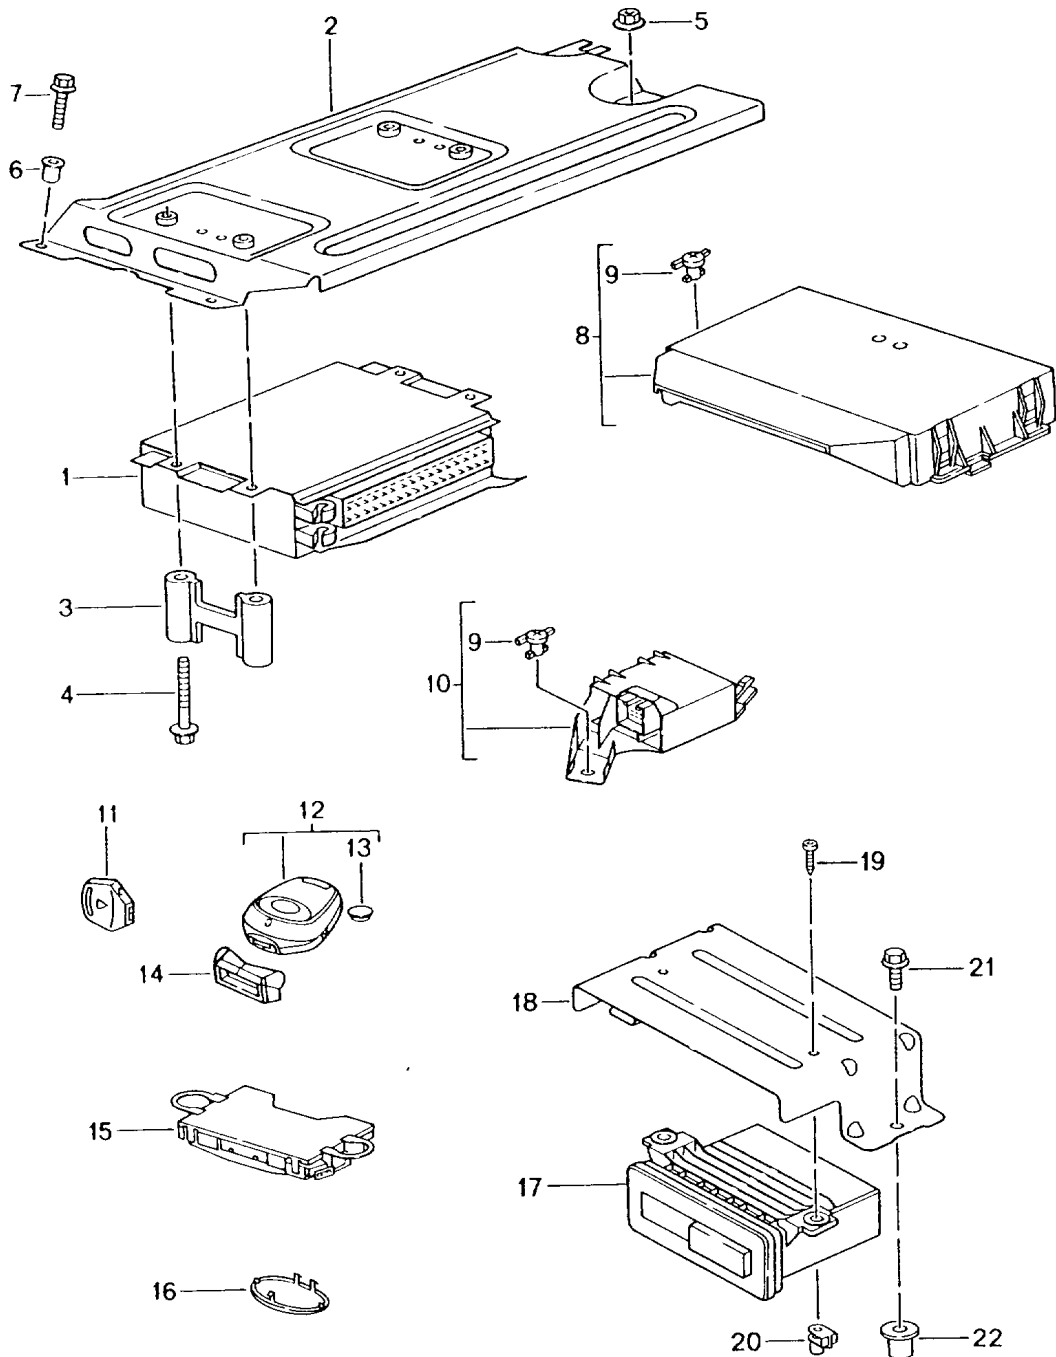

Modell: 996 98

Laufzeit: 1998>>2005