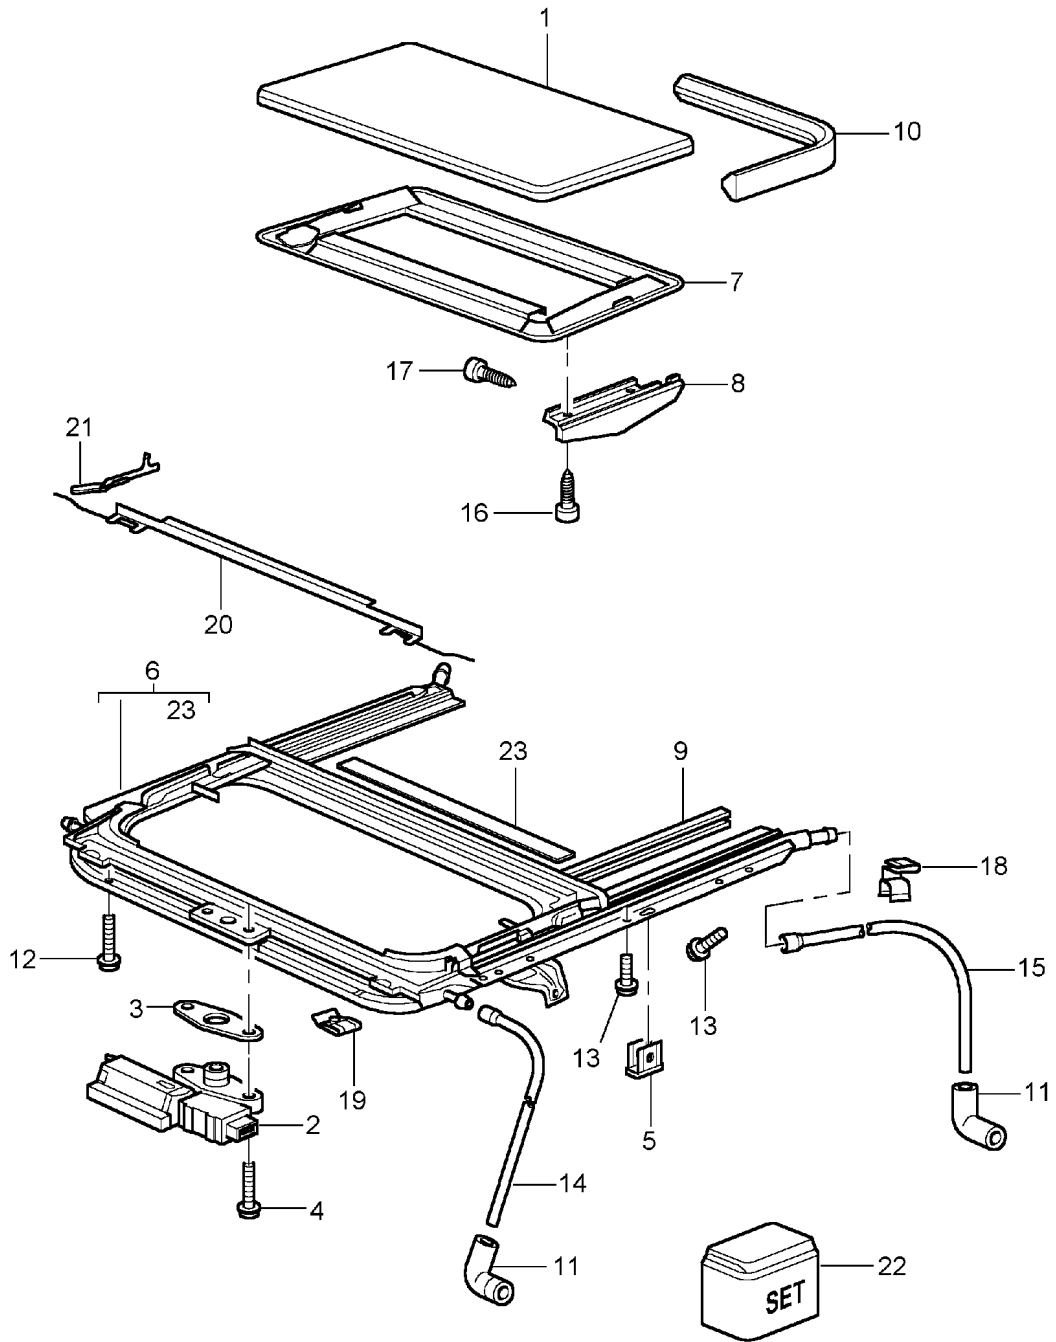

Modell: 996 98

Laufzeit: 1998>>2005