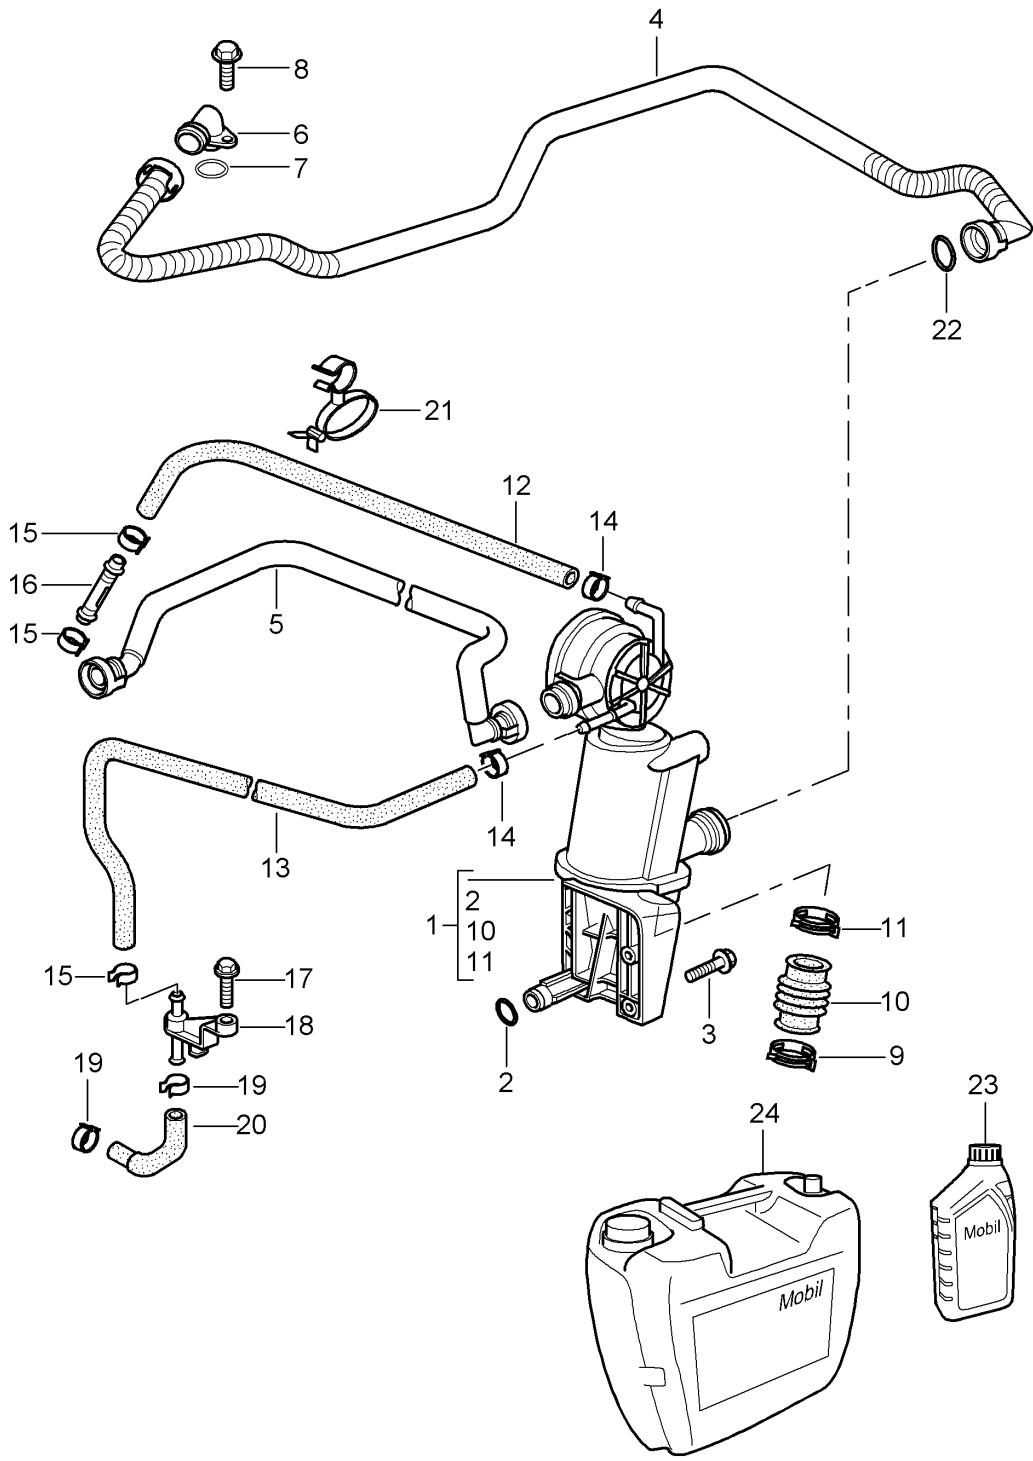

Modell: 996 98

Laufzeit: 1998>>2005