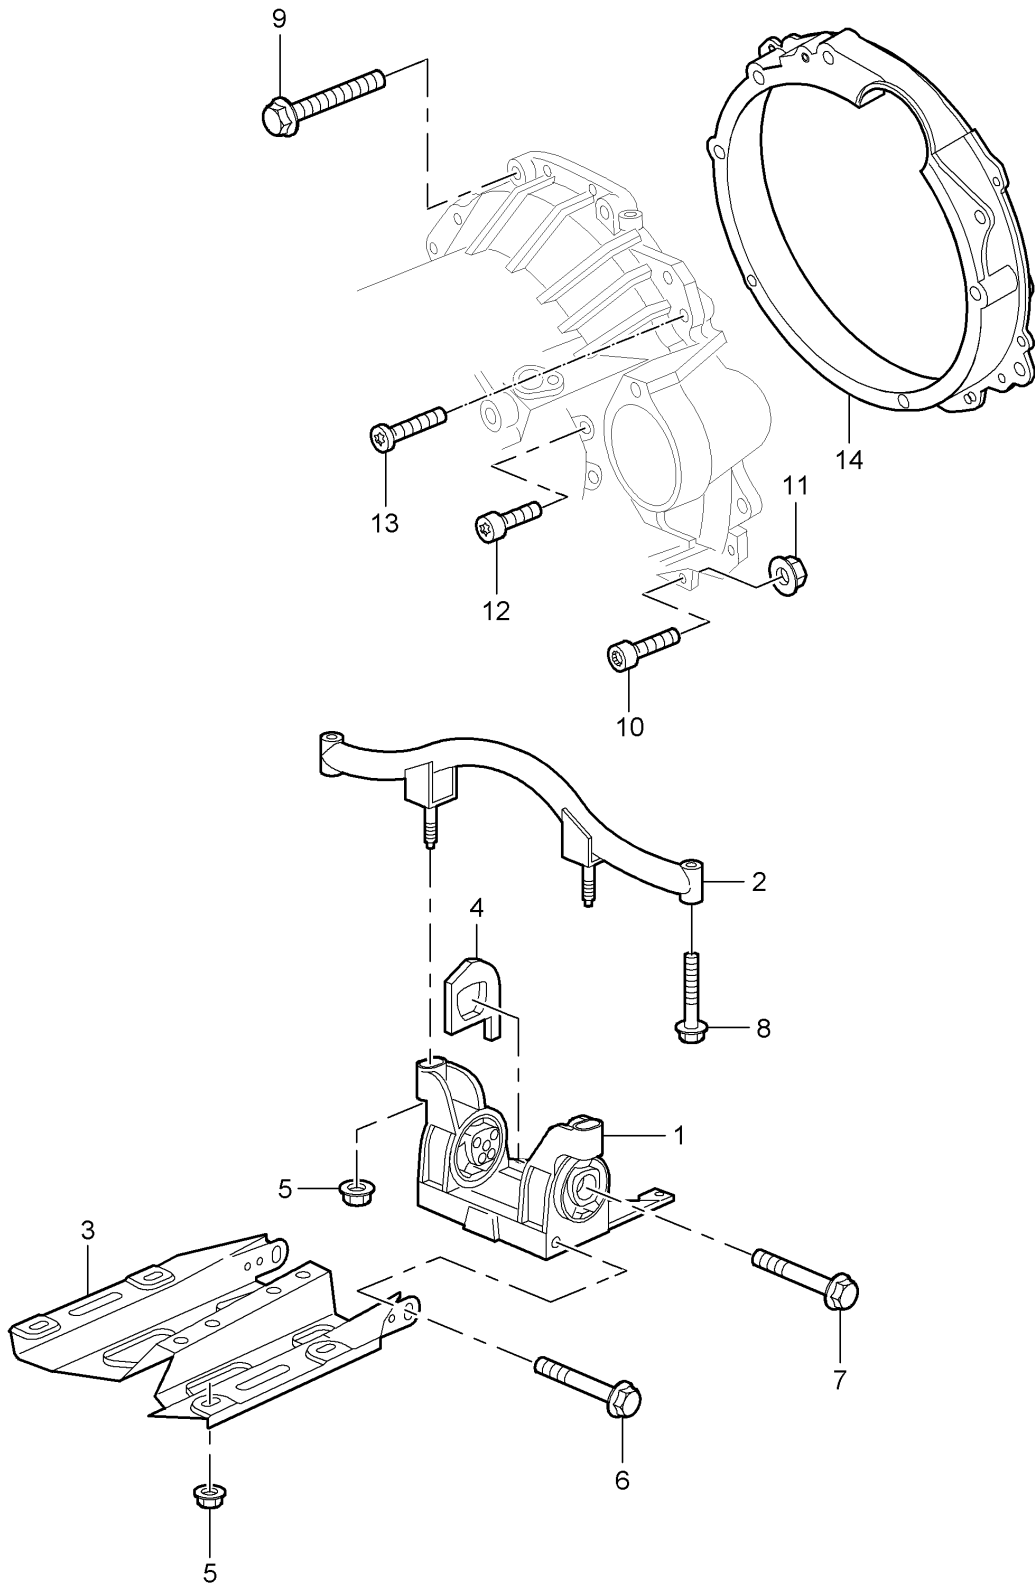

Modell: 996 98

Laufzeit: 1998>>2005

Modell: 996 98

Laufzeit: 1998>>2005

Pos	Teilenummer	Benennung	Bemerkung	St	Modellangabe
		Tiptronic	02-		A96.10
			02-		M338
		Getriebeaufhängung und Befestigung Zwischenflansch			A96.35
1	996 375 033 03	Getriebeträger		1	M339
2	996 375 317 06	Träger oben		1	
3	996 375 015 00	Längsträger		1	
4	996 375 259 07	Anschlag		2	
(4)	996 375 259 08	Anschlag		2	
5	999 076 053 09	Sechskantmutter		6	
(5)	999 076 053 01	Sechskantmutter M 10		6	
6	900 378 167 09	Sechskantschraube M 10 X 110		2	
6	900 378 294 01	Sechskantschraube M 10 X 110		2	
7	999 072 010 09	Sechskantschraube M 12 X 1,5 X 100		2	
7	999 072 010 01	Sechskantschraube M 12 X 1,5 X 100		2	
8	900 378 098 09	Sechskantschraube M 10 x 60		2	
9	999 072 008 09	Sechskantschraube M 12 X 1,5 X 70		9	
(9)	999 072 008 01	Sechskantschraube M 12 X 1,5 X 70		9	
10	999 073 119 01	Zylinderschraube M 10 X 50		2	
11	900 377 011 01	Sechskantmutter M 10		2	
12	999 073 091 01	Zylinderschraube M 10 X 1 X 25		8	
13	999 073 182 02	Linsenkopfschraube M 8 X 35		8	
(13)	999 073 373 01	Flachrundschrabe M 8 X 35		8	
14	996 116 101 10	Zwischengehäuse Motor und Getriebe		1