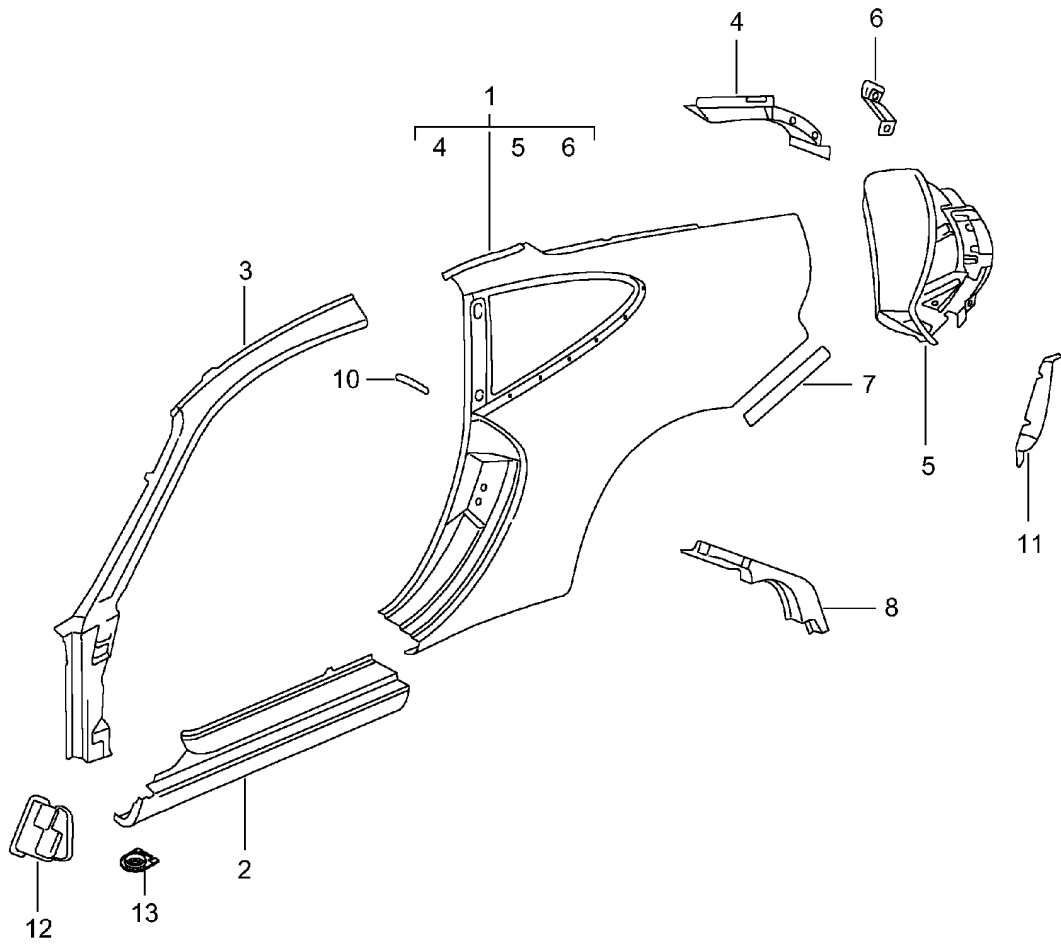

Modell: 996 98

Laufzeit: 1998>>2005