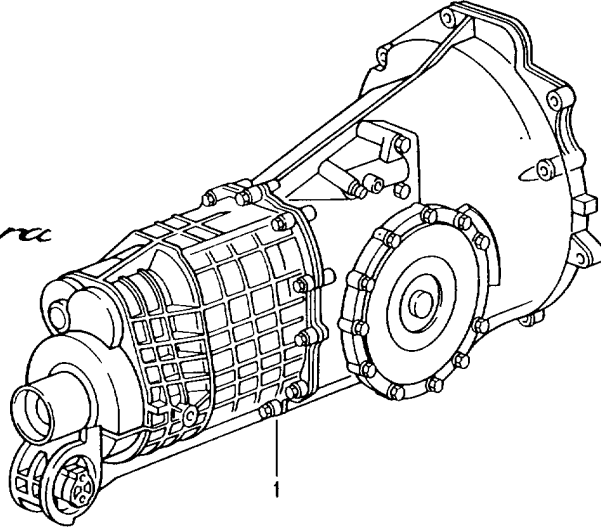

Modell: 996 98

Laufzeit: 1998>>2005

Carrera