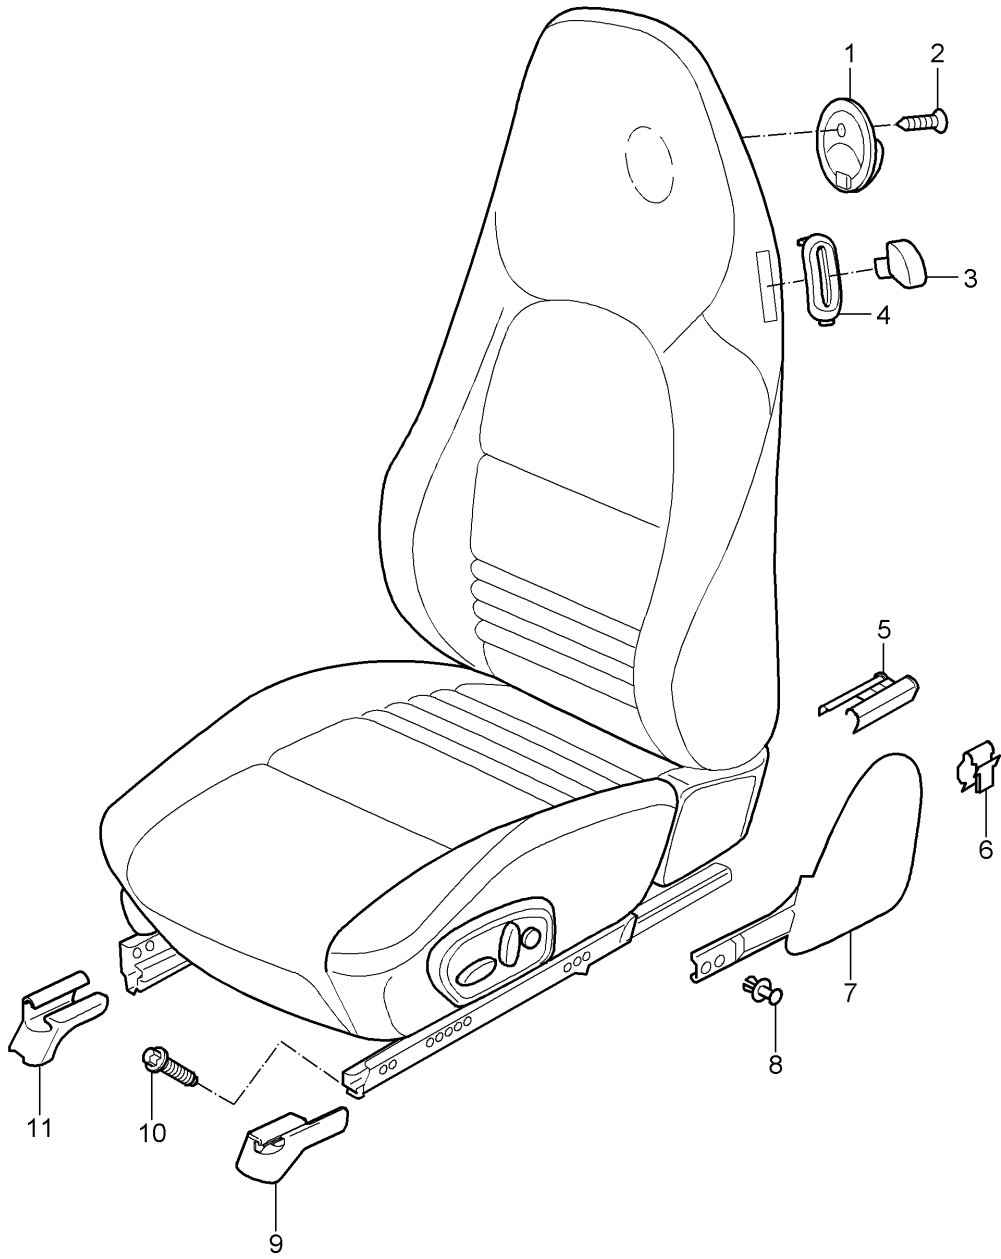

Modell: 996 98

Laufzeit: 1998>>2005

Modell: 996 98

Laufzeit: 1998>>2005

Pos	Teilenummer	Benennung	Bemerkung	St	Modellangabe
		Vordersitz			CARRERA
		Vordersitz komplett nicht lieferbar			
1	996 521 373 00	Mantelhaken		2	
	996 521 373 00 A03	Schwarz			
2	999 919 199 09	Senkschraube M 5 X 25		2	
3	996 521 321 00	Betätigungshebel	-99	4	
(3)	996 521 421 00	Betätigungsknopf	/L 00-	2	
(3)	996 521 422 00	Betätigungsknopf	/R 00-	2	
4	996 521 323 00	Rosette	/L 99	2	
		Satinschwarz			
(4)	996 521 324 00	Rosette	/R 99	2	
		Satinschwarz			
(4)	996 521 323 02	Rosette	/L 00-	2	
		Satinschwarz			
(4)	996 521 324 02	Rosette	/R 00-	2	
		Satinschwarz			
5	996 521 357 00	Abdeckung hinten	/L -99	2	IXSE/XSF
	996 521 357 00 01C	Satinschwarz			
(5)	996 521 358 00	Abdeckung hinten	/R -99	2	IXSE/XSF
	996 521 358 00 01C	Satinschwarz			
6	999 507 592 01	Kabelbefestiger Abdeckung 1,0 - 6,0		2	
7	996 521 315 01	Abdeckkappe	/L	1	
	996 521 315 01 D05	Granitgrau	-99		
	996 521 315 01 A03	Schwarz	00-		
	996 521 315 01 C53	Graffitigräu	00-		
	996 521 315 01 S33	Savannabeige	00-		
	996 521 315 01 G13	Metropolblau	00-		
	996 521 315 01 J33	Nephritegrün	00-		
	996 521 315 01 M33	Boxsterrot	00-		
(7)	996 521 316 01	Abdeckkappe	/R -02	1	
	996 521 316 01 D05	Granitgräu	-99		
	996 521 316 01 A03	Schwarz	00-		
	996 521 316 01 C53	Graffitigräu	00-		
	996 521 316 01 S33	Savannabeige	00-		
	996 521 316 01 G13	Metropolblau	00-		
	996 521 316 01 J33	Nephritegrün	00-		
	996 521 316 01 M33	Boxsterrot	00-		
8	999 507 599 40	Spreizniet 10		2	
9	996 521 359 01	Abdeckung Sitzschiene vorn aussen	/L	1	IXSE
	996 521 359 01 01C	Satinschwarz			
(9)	996 521 360 01	Abdeckung Sitzschiene vorn aussen	/R	1	IXSF
	996 521 360 01 01C	Satinschwarz			
(9)	996 521 363 01	Abdeckung Sitzschiene vorn aussen	/L	1	M437/438
	996 521 363 01 01C	Satinschwarz			
(9)	996 521 364 01	Abdeckung	/R	1	M437/438