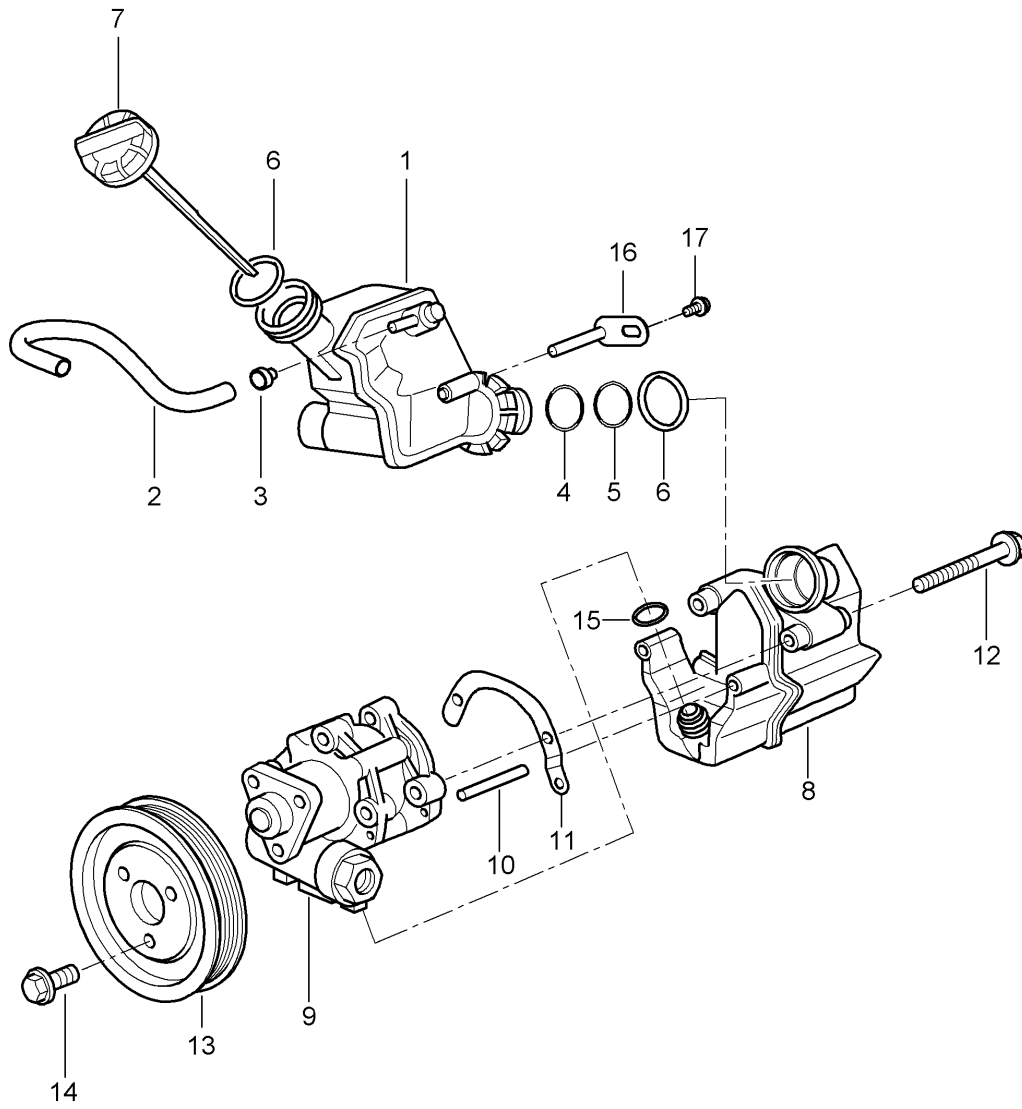

Modell: 996 98

Laufzeit: 1998>>2005

Modell: 996 98

Laufzeit: 1998>>2005

Pos	Teilenummer	Benennung	Bemerkung	St	Modellangabe
1	996 314 225 02	Servolenkung Servopumpe Behälter Ausdehnungsbehälter M >> 664 01953 M >> 684 00519		1	
(1)	997 314 225 00	Ausdehnungsbehälter M 664 01954 >> M 684 00520 >>		1	
2	996 314 545 00	Schlauch	98	1	
(2)	996 314 545 01	Schlauch M >> 664 01953 M >> 684 00519	99-	1	
-	999 507 658 09	Kabelhalter	99-	1	
3	999 512 527 00	Ohr-Klemme M >> 664 01953 M >> 684 00519		1	
4	999 707 362 40	Dichtring		1	
5	999 707 363 40	Dichtring		1	
6	999 701 154 40	Dichtring		2	
7	996 314 223 01	Deckel M >> 664 01953 M >> 684 00519		1	
(1)	997 314 223 00	Deckel M 664 01954 >> M 684 00520 >>		1	
8	996 314 220 02	Ölbehälter	-02	1	
(8)	996 314 220 03	Ölbehälter	03	1	
(8)	997 314 220 00	Ölbehälter		1	
9	996 314 050 02	Servopumpe		1	
10	996 314 320 03	Zylinderstift		2	
11	996 314 431 05	Stütze		1	
12	900 378 105 09	Sechskantschraube AM 8 X 70		2	
13	996 147 223 60	Riemenscheibe	-99	1	M249
(13)	996 147 223 53	Riemenscheibe	-99	1	M480/574
(13)	996 147 223 60	Riemenscheibe	-99	1	M480/573
14	900 378 123 09	Sechskantschraube M 8 X 12	00-	1	
15	999 707 204 40	Dichtring 12.5 X 2N		3	
16	996 314 551 00	Stütze für Behälter		1	
-	000 043 203 33	Pentosin 1000 ML		X	
-	000 043 206 56	Pentosin 1000 ML		X