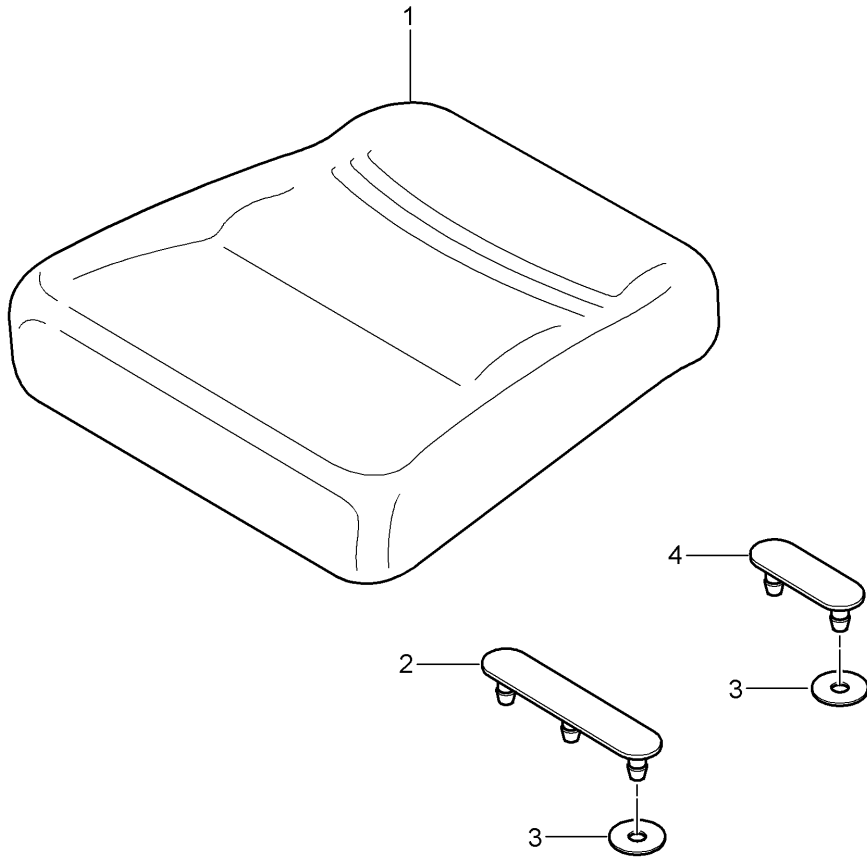

Modell: 996 98

Laufzeit: 1998>>2005