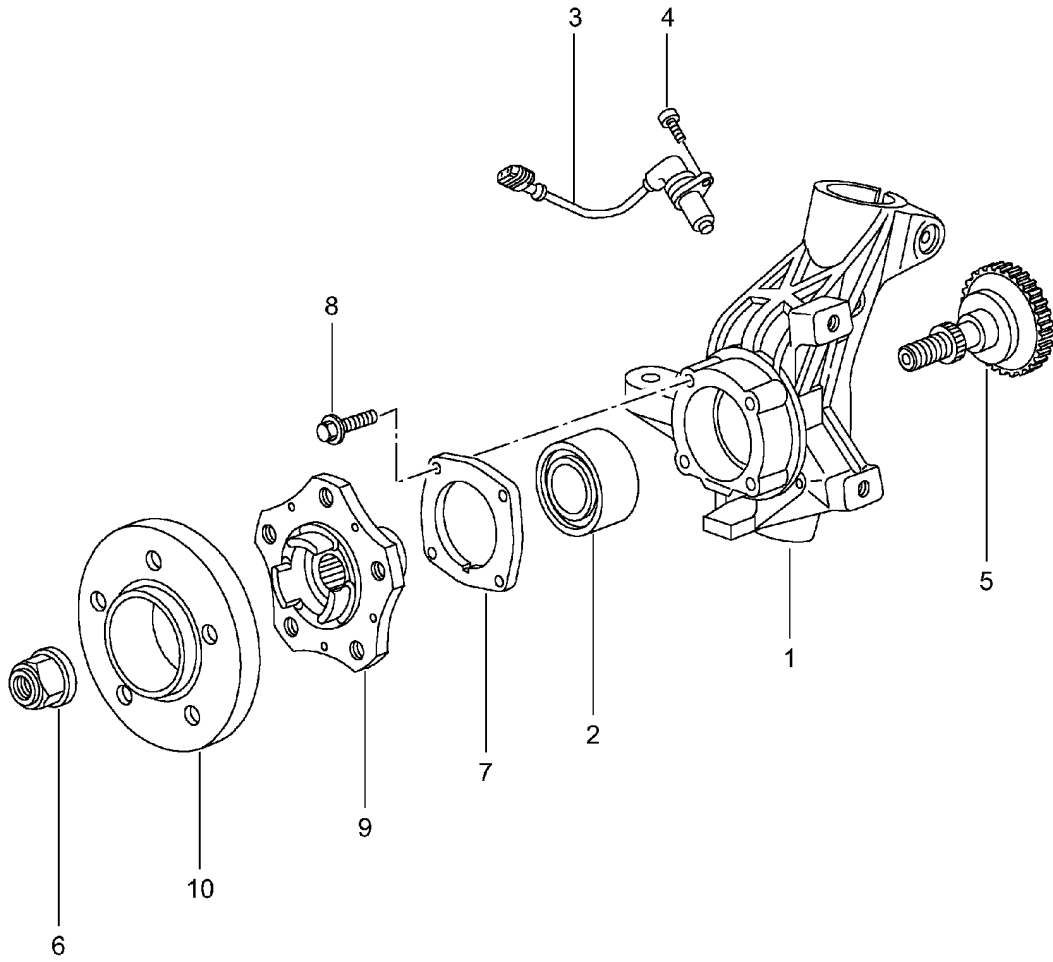

Modell: 996 98

Laufzeit: 1998>>2005

Pos	Teilenummer	Benennung	Bemerkung	St	Modellangabe
(13)		Spoiler	/R 04	1	M095/338
(13)	996 341 484 05	Spoiler F 995S6 40616>> F 995S6 00441>>	/R 05-	1	M339 M339
14	996 504 433 00	Strebe		2	
15	996 341 511 01	Halter	99	1	M601
(15)	996 341 511 02	Halter	00-	1	M601
16	N 014 129 12	Linsenschraube M 5 X 10		2	M601
17	900 378 177 09	Sechskantschraube M 6 X 30		1	M601
18	996 631 121 00	Sensor	99-	1	M601
19	900 380 015 09	Sechskantmutter VM 6		2	
19	900 380 015 01	Sechskantmutter VM 6		2	
20	996 341 375 01	Strebe	99-	1	M601
21	996 341 371 03	Halter	99-	1	M601
22	999 084 449 09	Sicherungsmutter M 12 X 1,5		2	

Modell: 996 98

Laufzeit: 1998>>2005