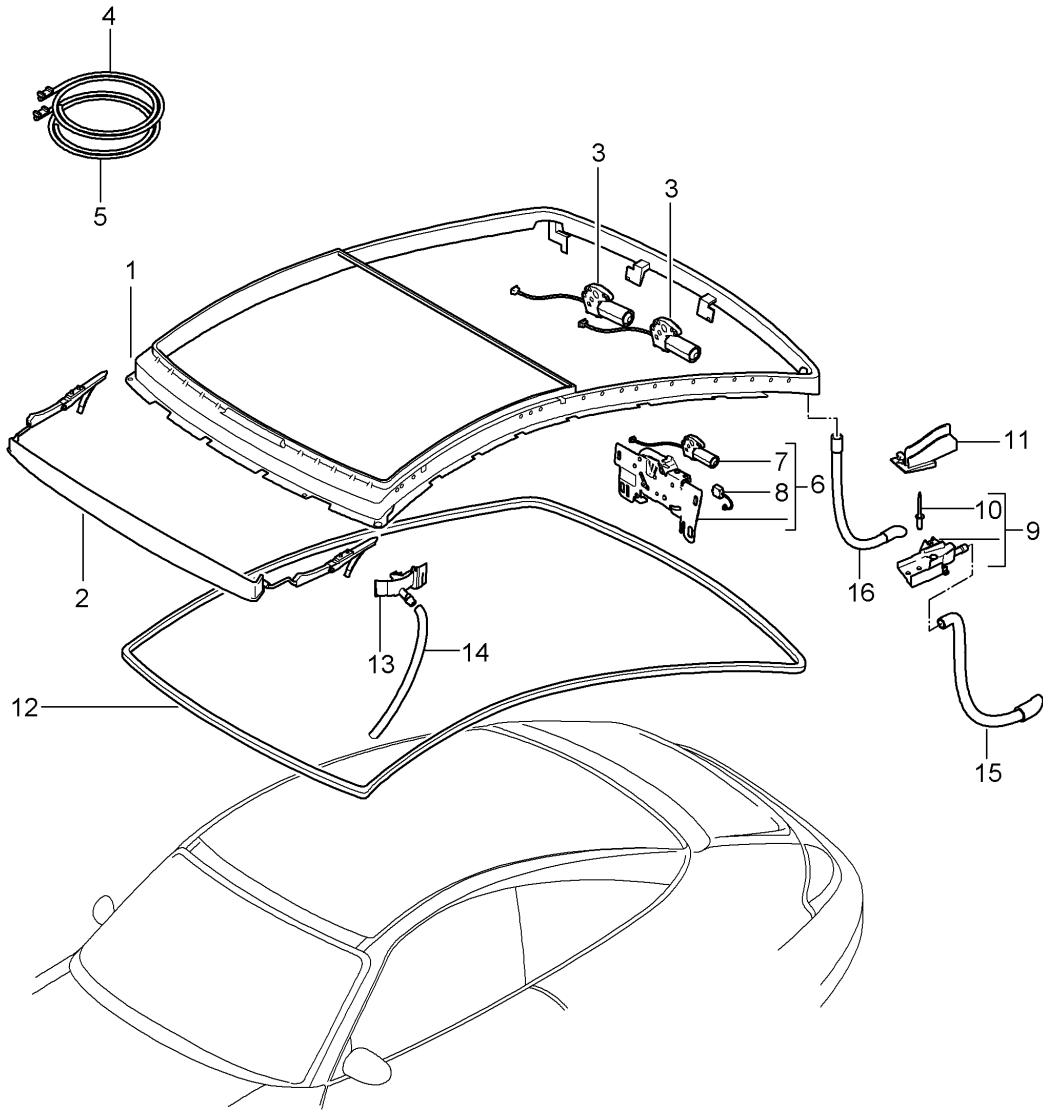

Modell: 996 98

Laufzeit: 1998>>2005

Pos	Teilenummer	Benennung	Bemerkung	St	Modellangabe
11	999 702 248 41	Tülle		4	
12	999 073 131 02	Linsenschraube		4	
		M6X25			
12	999 073 366 02	Linsenschraube		4	
		M6X30			
13	999 073 130 02	Linsenschraube		6	
		M6X16			
14	996 564 207 00	Wasserablaufschlauch vorn		2	
15	996 564 237 01	Wasserablaufschlauch hinten		2	
16	900 143 133 07	Blechschrabe		4	
17	996 564 245 00	Kombischraube		4	
18	999 507 631 02	Kabelhalter		6	
19	999 591 348 02	Blechmutter		2	
19	999 591 348 01	Blechmutter		2	
20	996 564 161 02	Windabweiser		1	
21	996 564 521 01	Aussteller		1	
(21)	996 564 522 01	Aussteller		1	
-	996 564 950 00	Dämmung für Himmelverkleidung		1	
22	996 564 915 00	Montagesatz für Rahmen		1	
23	996 564 907 01	Kantenschutz		1	

Modell: 996 98

Laufzeit: 1998>>2005