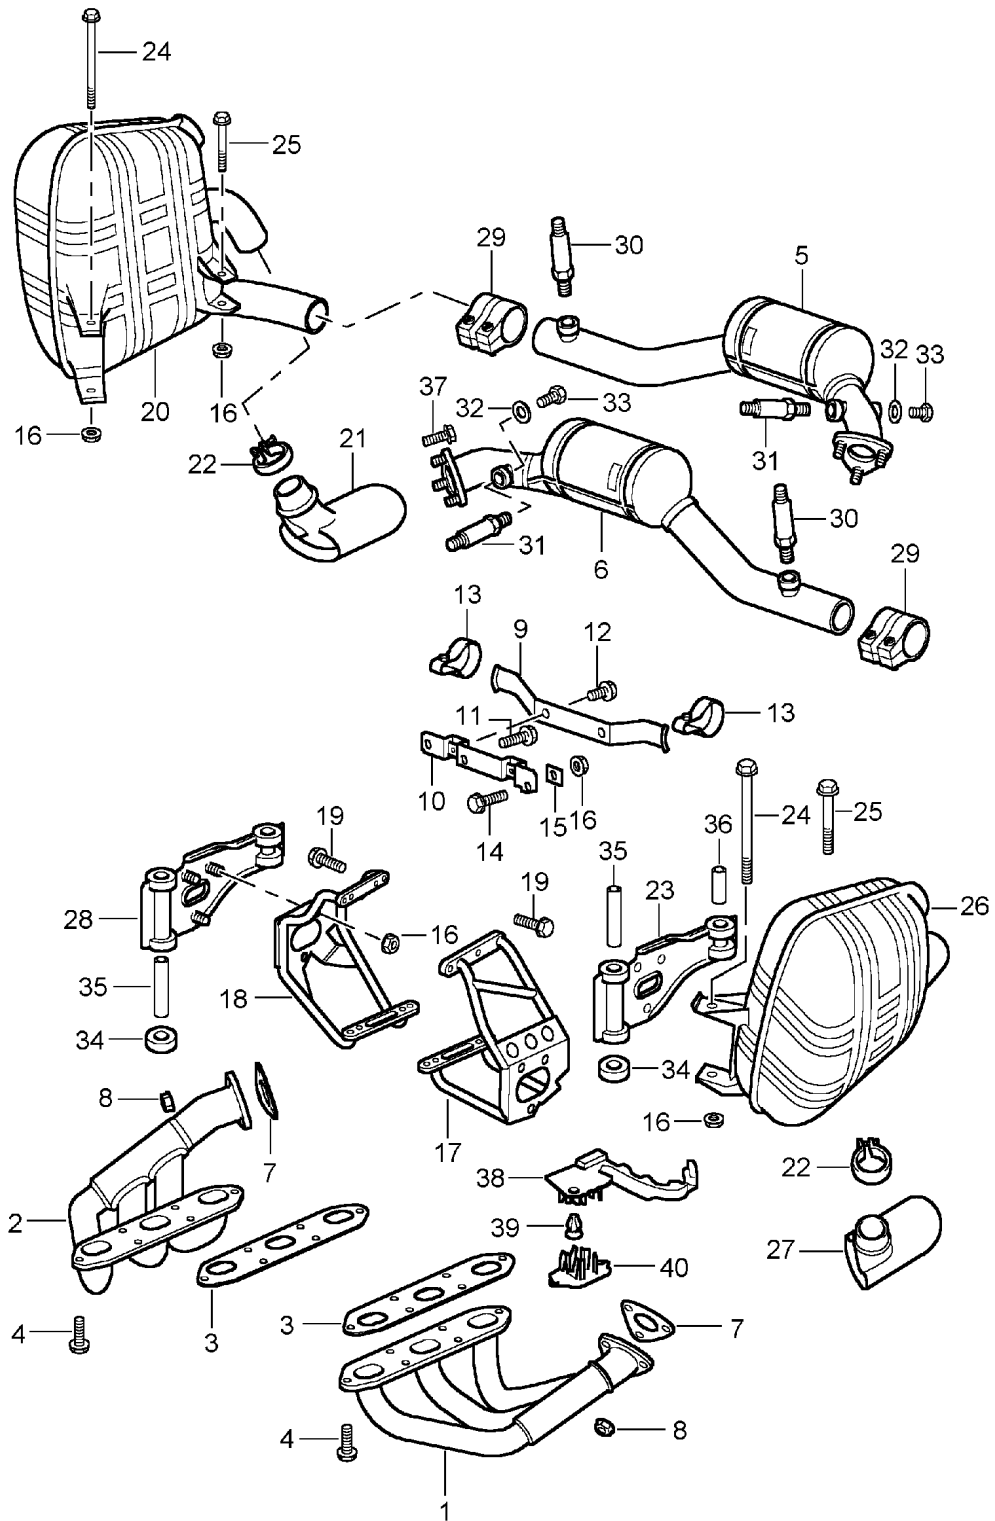

Modell: 996 98

Laufzeit: 1998>>2005

Modell: 996 98

Laufzeit: 1998>>2005

Pos	Teilenummer	Benennung	Bemerkung	St	Modellangabe
		Abgasanlage	02-		M96.03
1	996 111 101 53	Abgaskrümmer		1	
1	996 111 101 40	Abgaskrümmer		1	X 51
2	996 111 102 53	Abgaskrümmer		1	
2	996 111 102 40	Abgaskrümmer		1	X 51
3	996 111 107 55	Dichtung		2	
4	999 075 071 00	Sechskantschraube M 8 X 28		12	
5	996 113 021 58	Katalysator		1	M661
5	996 113 021 60	Katalysator		1	M661
5	996 113 021 DX	Katalysator		1	M661
5	996 113 021 55	Katalysator		1	
5	996 113 021 59	Katalysator		1	
5	996 113 021 CX	Katalysator		1	
6	996 113 022 58	Katalysator		1	M661
6	996 113 022 60	Katalysator		1	M661
6	996 113 022 DX	Katalysator		1	M661
6	996 113 022 55	Katalysator		1	
6	996 113 022 59	Katalysator		1	
6	996 113 022 CX	Katalysator		1	
7	996 111 113 50	Dichtung		2	
8	999 084 052 02	Sicherungsmutter M 8		6	
9	996 113 123 53	Halter		1	
10	996 113 223 50	Konsole		1	
11	900 378 030 09	Sechskantschraube M 6 X 20		1	
12	900 378 123 09	Sechskantschraube M 8 X 12		2	
13	999 511 087 00	Rohrschelle		2	
14	900 378 022 09	Sechskantschraube M 8 X 25		2	
15	900 031 001 02	Scheibe 8,4 X 15 X 1,6		2	
15	900 031 105 01	Scheibe 8,4 X 15 X 1,6		2	
16	900 380 005 09	Sechskantmutter M 8		12	
17	996 111 127 58	Halter	02	1	
17	996 111 127 59	Halter	03-	1	
18	996 111 128 56	Halter	02	1	
18	996 111 128 57	Halter	03-	1	
19	900 378 033 09	Sechskantschraube M 8 X 30		4	
19	900 378 033 01	Sechskantschraube M 8 X 30		4	
20	996 111 131 57	Schalldämpfer		1	
20	996 111 985 03	Hauptschalldämpfer	-03	1	IXLF
20	996 111 985 04	Hauptschalldämpfer	04-	1	IXLF
20	996 111 131 66	Schalldämpfer		1	M 074 M114 M193/479
20	996 111 131 67	Schalldämpfer	C4S	1	M 074 M114 M193/479
20	996 111 131 63	Schalldämpfer	C4S	1	
20	996 111 985 02	Hauptschalldämpfer	C4S -03	1	IXLF
20	996 111 985 05	Hauptschalldämpfer	C4S 04-	1	IXLF
21	996 111 054 02	Endrohr rechts	02	1	
21	996 111 054 04	Endrohr rechts	03-	1	
(21)	996 111 054 03	Endrohr	04-	1	M095