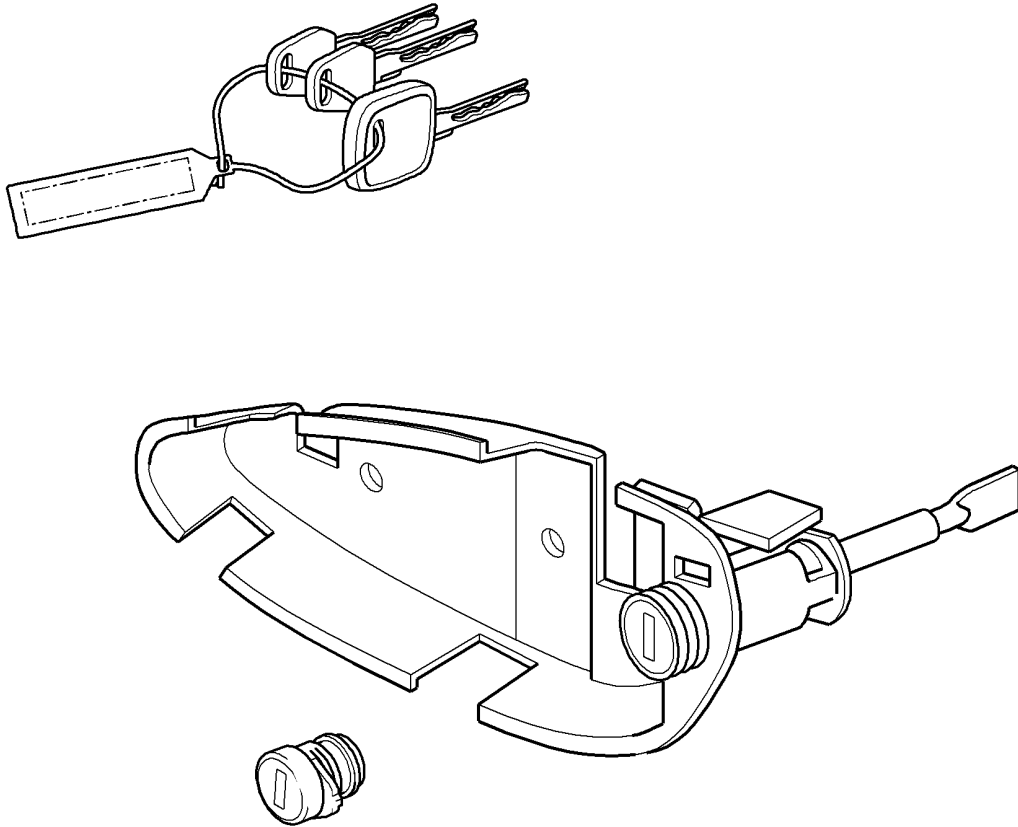

Modell: 996 98

Laufzeit: 1998>>2005