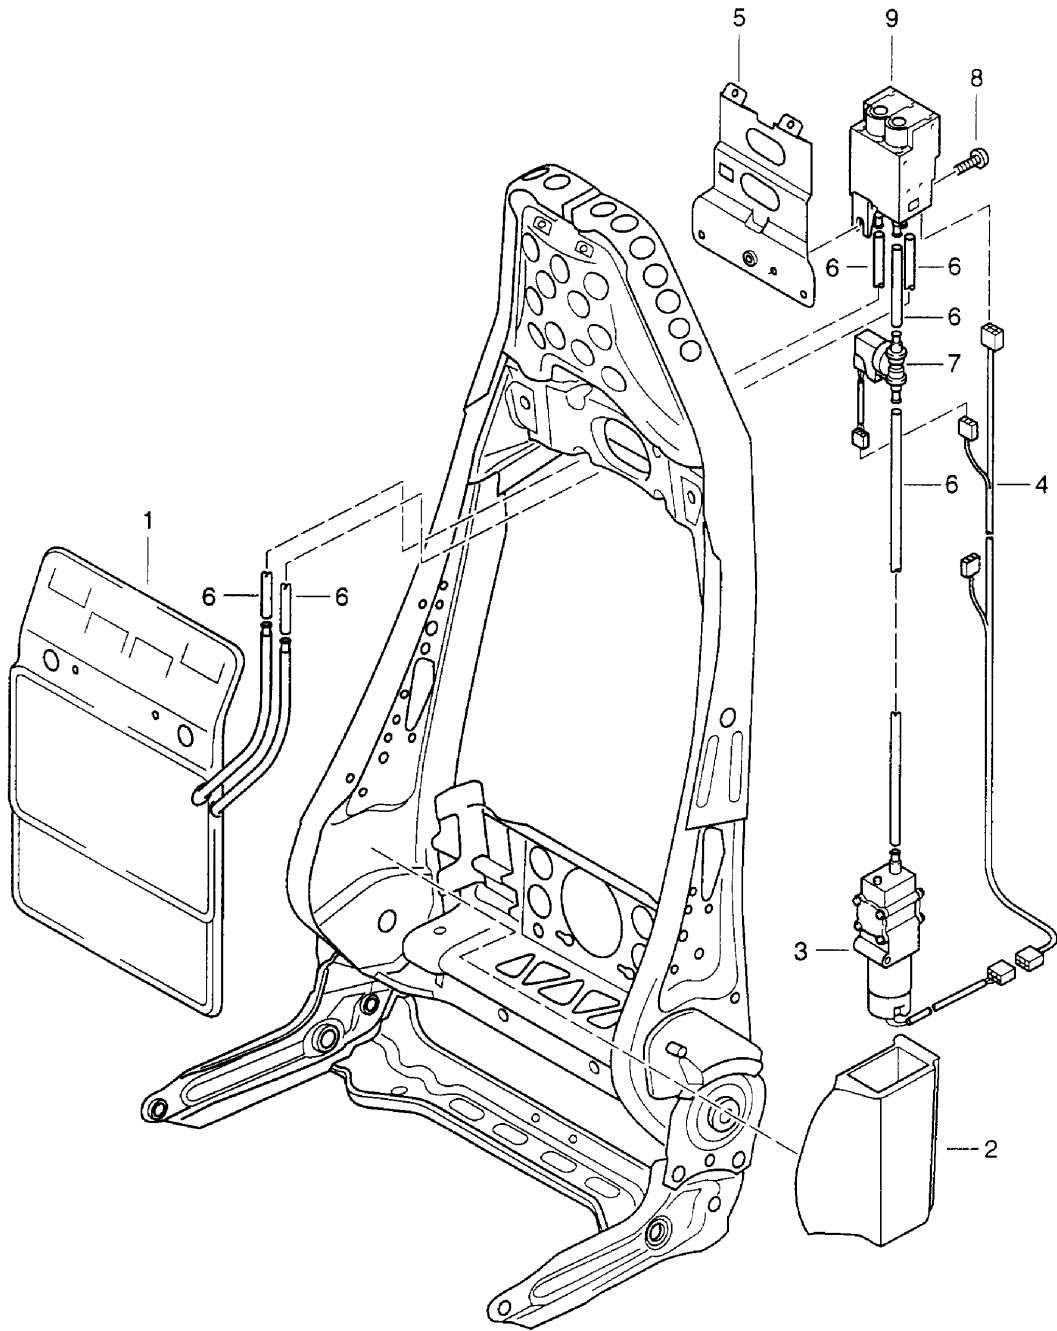

Modell: 996 98

Laufzeit: 1998>>2005

Modell: 996 98

Laufzeit: 1998>>2005

Pos	Teilenummer	Benennung	Bemerkung	St	Modellangabe
		Lordosenstütze			CARRERA
1	996 521 709 00	Lordosenstütze komplett		2	M513/586
2	996 521 719 00	Dämmung Kompressor		2	M513/586
3	996 620 725 00	Kompressor		2	M513/586
4	996 612 541 00	Leitungsstrang Lordosenverstellung		2	M513/586
(4)	996 612 542 00	Leitungsstrang Lordosenverstellung		2	M513/586 M537/538
5	996 521 721 00	Halter Ventilgehäuse		2	M513/586
6	999 181 749 40	Luftschlauch Sitzpositionsteuerung		2	M513/586 M537/538
7	996 613 725 00	Druckschalter		2	M513/586
8	900 067 051 02	Zylinderschraube M 5 X 10		2	M513/586
9	996 617 725 00	Ventilgehäuse ohne Memory		2	M513/586
(9)	996 617 726 00	Ventilgehäuse Sitzpositionsteuerung		2	M513/586 M537/538