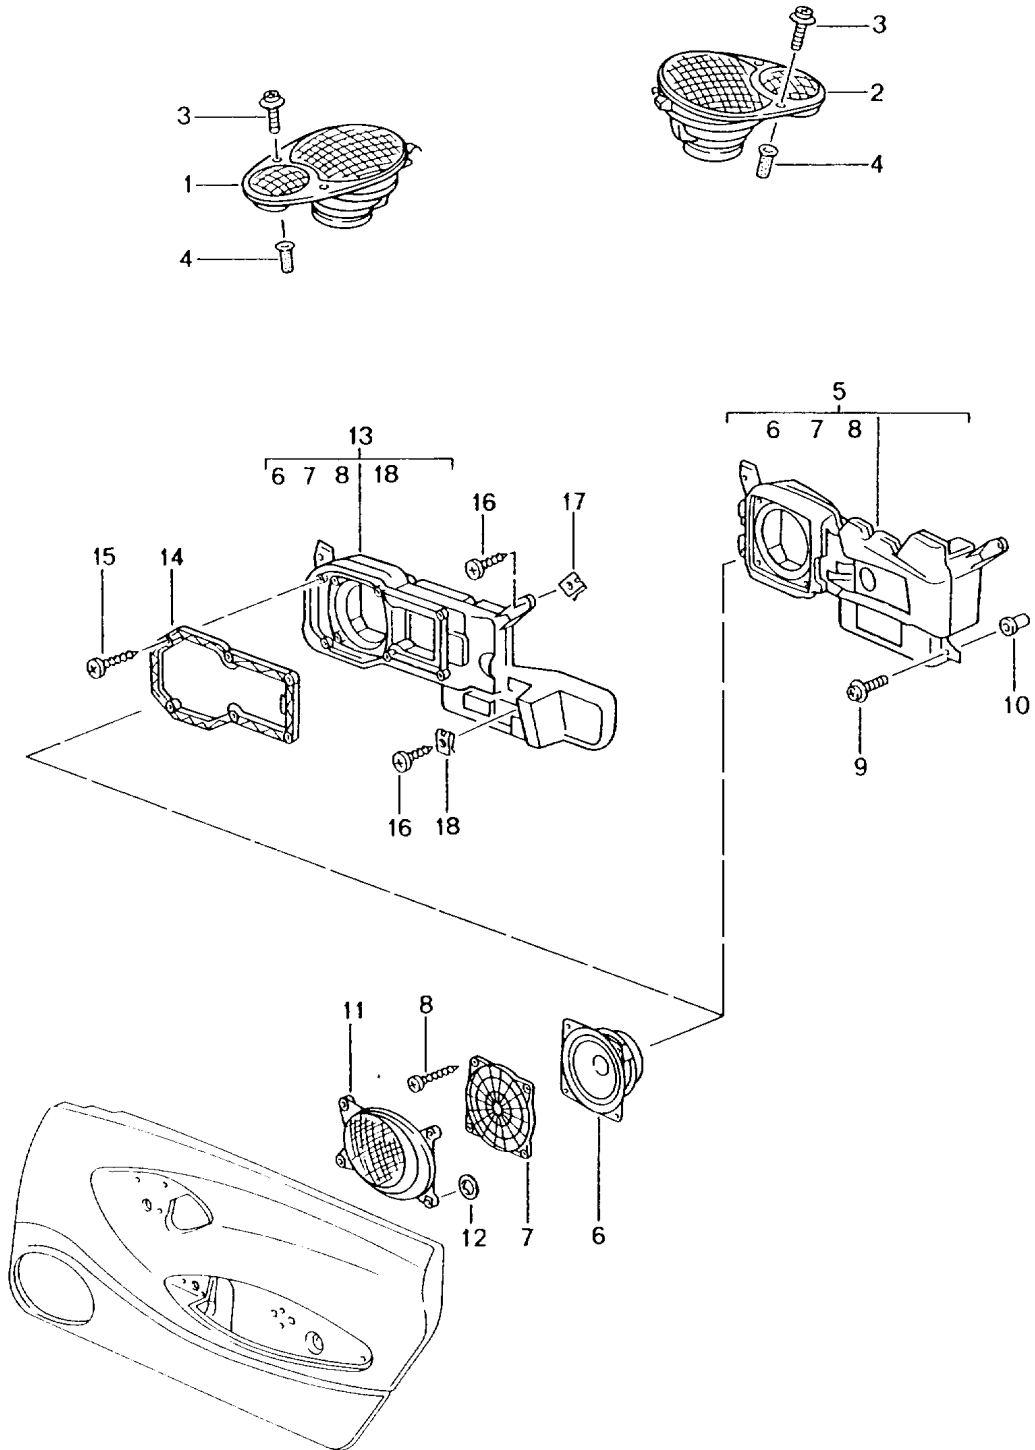

Modell: 996 98

Laufzeit: 1998>>2005

Pos	Teilenummer	Benennung	Bemerkung	St	Modellangabe
23	996 612 009 00	GPS Verbindungsleitung Antenne Modul Navigationssystem		1	M670
24	996 647 105 00	Antennenverstärker Radio		1	M441
25	996 612 072 01	Verbindungsleitung Antennenverstärker Radio		1	M441
26	996 647 117 00	Antennenverstärker	/L	1	M440
(26)	996 647 118 00	Antennenverstärker	/R	1	M440
27	996 647 124 00	Steuergerät		1	M440
28	996 647 202 00	Halter		1	M440
29	999 507 772 40	Clip		1	M440
30	999 507 771 40	Stopfen		1	M440
31	996 612 057 00	Verbindungsleitung Antennenverstärker links Steuergerät	/LL	1	M665
(31)	996 612 067 00	Verbindungsleitung Antennenverstärker links Steuergerät	/RL	1	M665
(31)	996 612 056 00	Verbindungsleitung Antennenverstärker rechts Steuergerät	/LL	1	M665
(31)	996 612 066 00	Verbindungsleitung Antennenverstärker rechts Steuergerät	/RL	1	M665
32	996 612 058 00	Verbindungsleitung Steuergerät Bedienteil Stecker CURRY	/LL	1	M665
(32)	996 612 068 00	Verbindungsleitung Steuergerät Bedienteil Stecker CURRY	/RL	1	M665
(32)	996 612 059 00	Verbindungsleitung Steuergerät Bedienteil Stecker naturfarben	/LL	1	M665
(32)	996 612 069 00	Verbindungsleitung Steuergerät Bedienteil Stecker naturfarben	/RL	1	M665

Modell: 996 98

Laufzeit: 1998>>2005