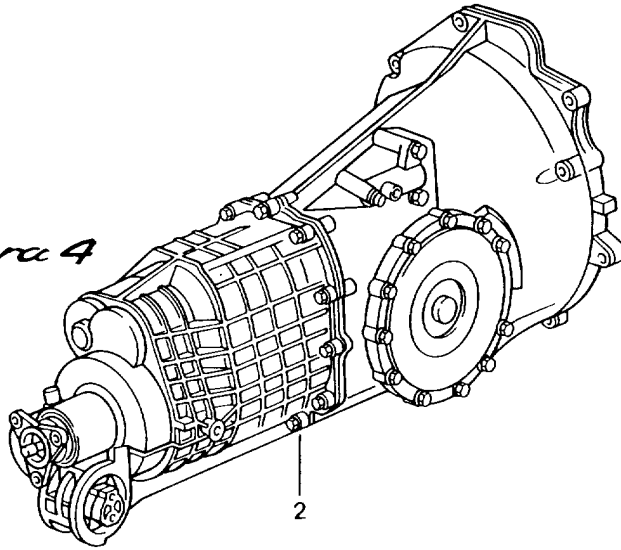

Modell: 996 98

Laufzeit: 1998>>2005

Carrera

Carrera 4

2