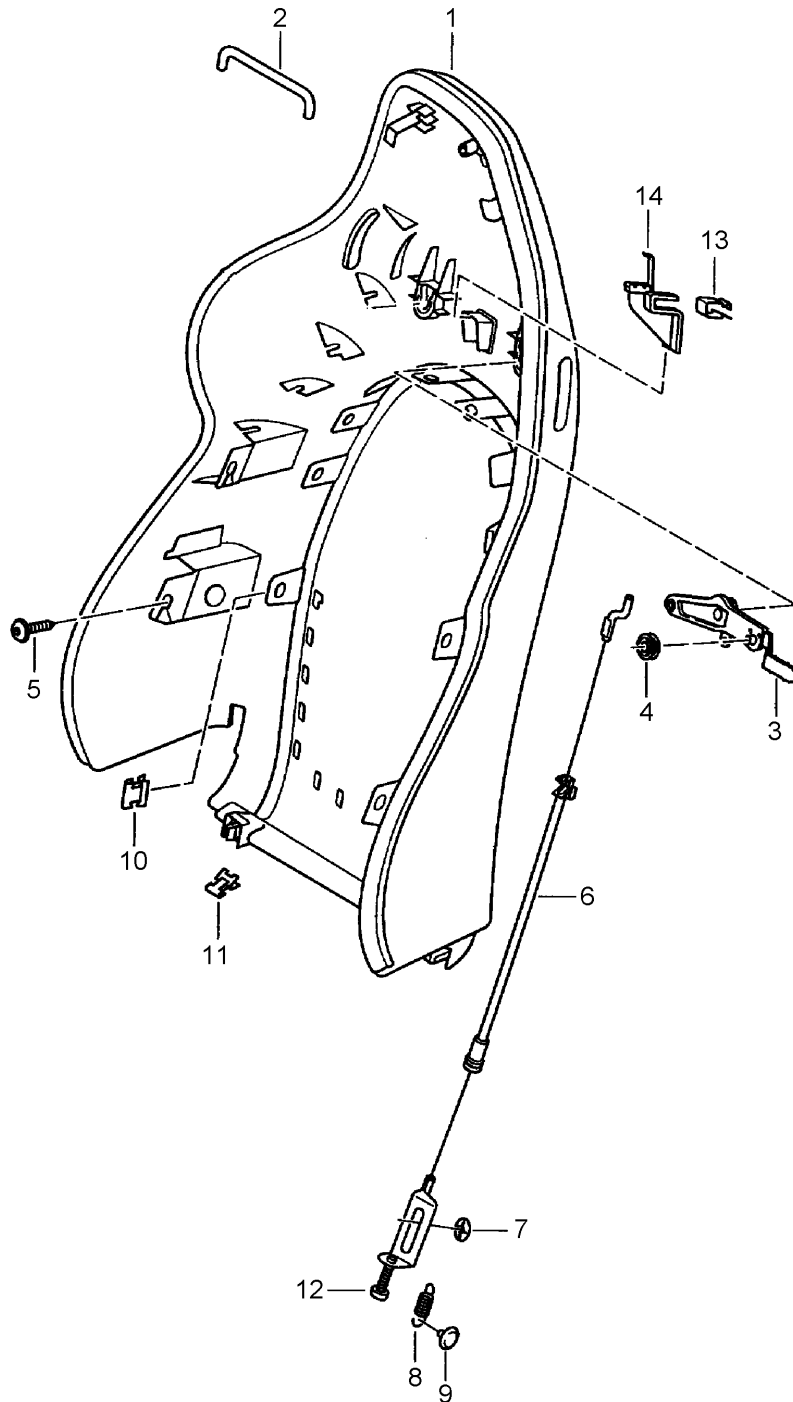

Modell: 996 98

Laufzeit: 1998&gt;&gt;2005

Pos	Teilenummer	Benennung	Bemerkung	St	Modellangabe
		Sitzfläche			

Modell: 996 98

Laufzeit: 1998>>2005

Modell: 996 98

Laufzeit: 1998>>2005

Pos	Teilenummer	Benennung	Bemerkung	St	Modellangabe
1	996 521 083 02	Lehnenschale Sportsitz		2	CARRERA
(1)	996 521 083 02 D05	Lehnenschale Lackiert Granitgrau			
	996 521 992 02	Lehnenschale Sportsitz Lackiert Schwarz	00-	2	IXSA
	996 521 992 02 80K	Indischrot			
	996 521 992 02 9A3	Biarritzweiss			
	996 521 992 02 12G	Speedgelb			
	996 521 992 02 92T	Arktissilber-Metallic			
	996 521 992 02 746	Schwarz-Metallic			
	996 521 992 02 2A2	Dschungelgrün-Metallic			
	996 521 992 02 1A9	Orangerot-Perlcolor			
	996 521 992 02 8A4	Orientrot-Metallic			
	996 521 992 02 6A7	Meridian-Metallic			
	996 521 992 02 6B5	Sealgrau-Metallic			
	996 521 992 02 3A9	Lapisblau-Metallic			
	996 521 992 02 92E	Polarsilber-Metallic			
	996 521 992 02 37U	Cobaltblau-Metallic			
	996 521 992 02 22E	Tannengrün-Metallic			
	996 521 992 02 22D	Schiefer-Metallic			
	996 521 992 02 37W	Nachtblau-Metallic			
	996 521 992 02 347	Dunkelblau			
	996 521 992 02 23I	Wimbleongrün-Metallic			
	996 521 992 02 39G	Viola-Metallic			
2	996 521 885 00	Schaumteil		2	
3	996 521 311 00	Schwenkarm	/L	2	
(3)	996 521 312 00	Schwenkarm	/R	2	
4	996 521 339 00	Umlenkrolle		4	
5	999 143 009 01	Schraube Lehnenschale M 5 X 16		X	
-	900 151 027 02	Scheibe 5,3		4	
6	996 521 385 01	Seilzug		4	
7	N 900 114 02	Klemmscheibe 4		4	
8	999 522 032 00	Zugfeder 0,7 X 7,5 X 15		4	
9	999 703 474 40	Stopfen 5,4 X 15 X 7,5		4	
(9)	999 703 102 40	Stopfen 4,5 X 6,9 X 11,2	03-	4	
10	999 507 594 01	U-Klammer 1,50 - 1,75 Befestigung Lehnenbezug		28	
11	311 881 247	Clip Mittelbahn		4	
-	N 900 151 01	Klemmscheibe 5		2	
13	999 507 596 01	U-Klammer 1,00 - 1,50		2	
14	996 521 341 00	Umlenkwinkel		2	
-	996 521 903 00	Reparatursatz Lehnensperrhebel s. Technische Information GR. 7 BOXSTER NR. 1A/98		2	