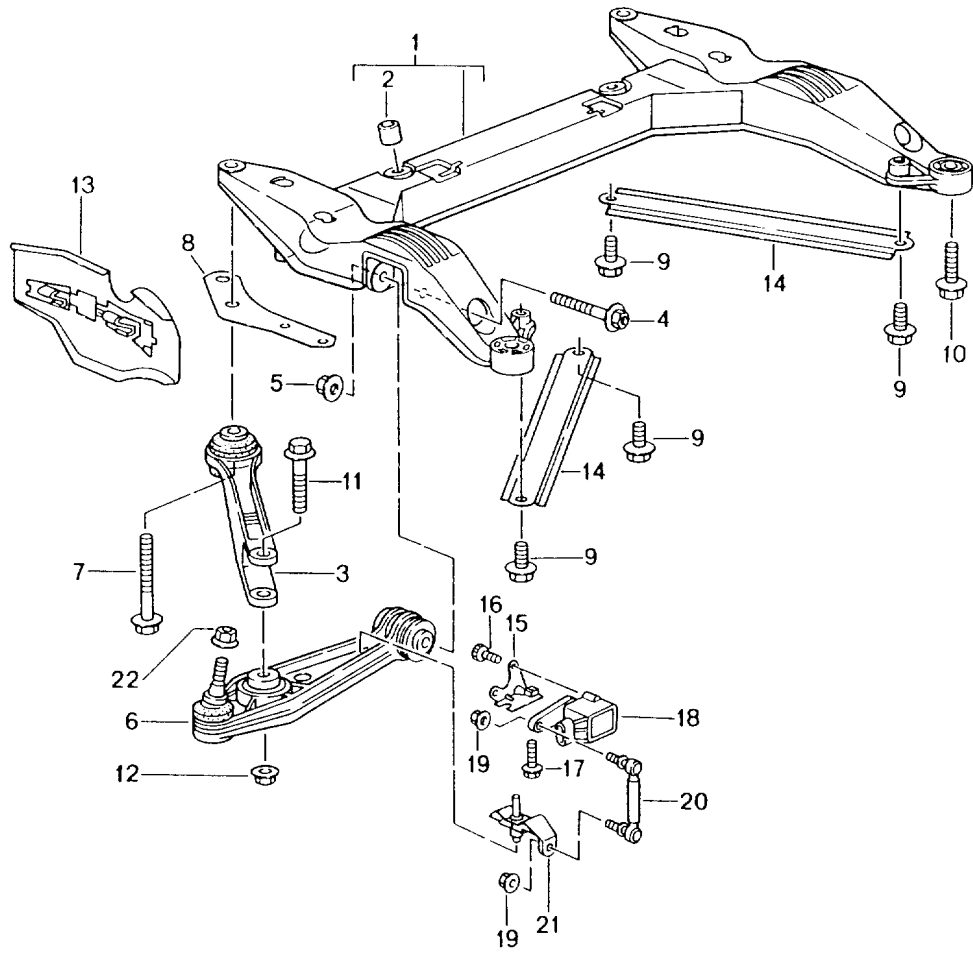

Modell: 996 98

Laufzeit: 1998>>2005

Modell: 996 98

Laufzeit: 1998>>2005

Pos	Teilenummer	Benennung	Bemerkung	St	Modellangabe
1	996 341 081 05	Querträger Querlenker Querträger F >>99WS6 06191 F >>99WS6 40419		1	
(1)	996 341 081 30	Querträger F 99WS6 06192>> F 99WS6 40420>>		1	
(1)		Querträger	99-	1	
(1)	996 341 081 12	Querträger	-01	1	
(1)	996 341 081 14	Querträger	02-	1	
2	900 197 004 00	Führungshülse 13 X 14	02-	1	
3	996 341 043 06	Lenker		2	
4	900 378 165 09	Sechskantschraube M 12 X 1,5 X 95		2	
5	999 084 445 09	Sicherungsmutter M 12 X 1,5		2	
6	996 341 053 07	Querlenker	-03	2	
(6)	996 341 053 16	Querlenker	04	2	
(6)	996 341 053 17	Querlenker	05-	2	
(6)	996 341 941 01	Querlenker einstellbar mit Exzentrerschraube Exzentrerscheibe und Sechskantmutter		X	
7	900 378 146 09	Sechskantschraube M 14 X 1,5 X 110		2	
8	996 341 145 06	Platte		2	
9	900 378 094 09	Sechskantschraube M 12 X 1,5 X 25		4	
10	900 378 145 09	Sechskantschraube M 14 X 1,5 X 45 F >>99WS6 06191 F >>99WS6 40419		2	
(10)	900 378 192 09	Sechskantschraube M 14 X 1,5 X 50 F 99WS6 06192>> F 99WS6 40420>>	-01 02-	2 4	
(10)	900 378 192 01	Sechskantschraube M 14 X 1,5 X 50 F 99WS6 06192>> F 99WS6 40420>>		2	
11	900 378 135 09	Sechskantschraube M 14 X 1,5 X 73		2 2	
11	900 378 135 01	Sechskantschraube M 14 X 1,5 X 73		2 2	
12	900 380 012 09	Sechskantmutter M 14 X 1,5		2	
12	900 380 012 01	Sechskantmutter M 14 X 1,5		2	
13	996 341 483 01	Spoiler	/L	1	
(13)	996 341 483 02	Spoiler	/L 99-	1	M339
(13)		Spoiler	/L 04	1	M095/338
(13)	996 341 483 05	Spoiler F 995S6 40616>> F 995S6 00441>>	/L 05-	1	M339
(13)	996 341 484 01	Spoiler	/R	1	
(13)	996 341 484 02	Spoiler	/R 99-	1	M339