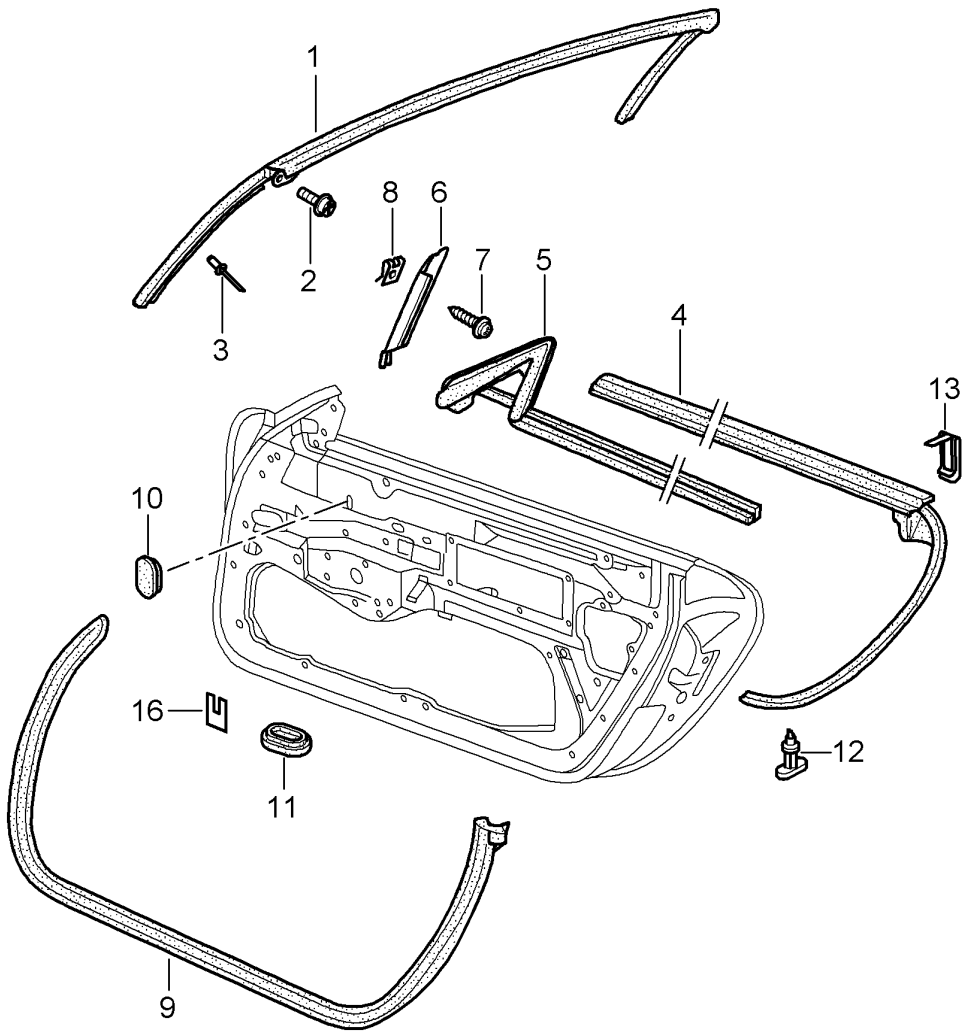

Modell: 996 98

Laufzeit: 1998>>2005

Pos	Teilenummer	Benennung	Bemerkung	St	Modellangabe
(14)		Türschloss	/RL /R	1	
15	N 908 005 01	Linsenschraube M 8 X 14		4	
16	996 537 320 03	Bowdenzug siehe Reparaturleitfaden Gruppe 70 59 19		2	
17	999 072 043 09	Sechskantschraube M 6 X 12 mikroverkapselt		4	
18	999 500 066 02	Blindnietmutter M 6/0,5 - 3		6	M563
(19)	996 537 545 00	Abdeckung Schloss	/L	1	
19	996 537 546 00	Abdeckung Schloss	/R	1	

Modell: 996 98

Laufzeit: 1998>>2005