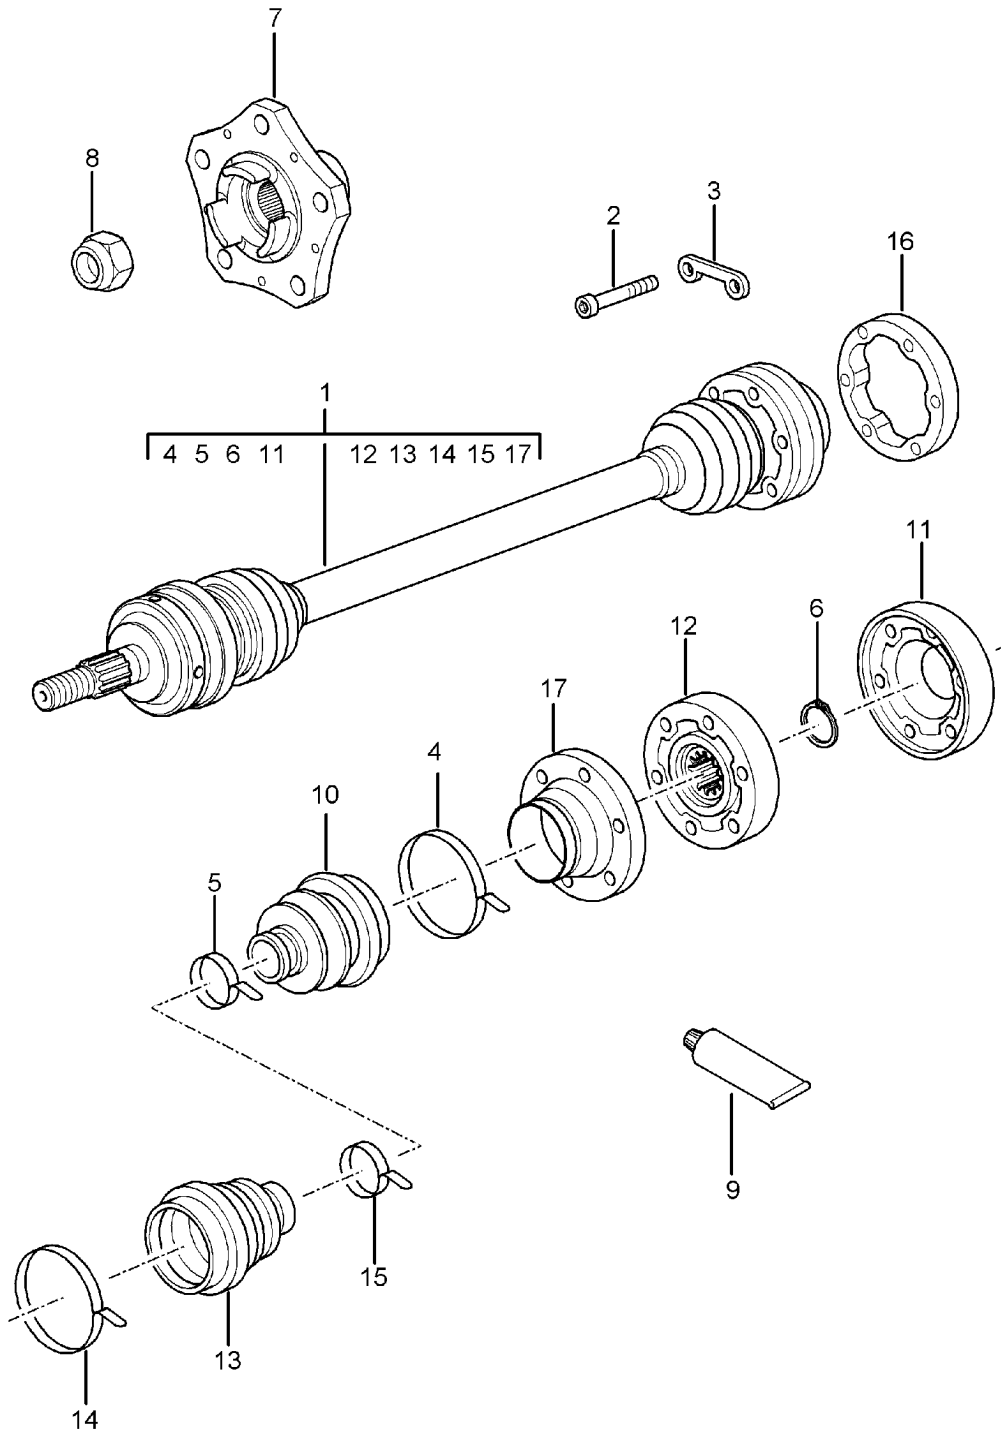

Modell: 996 98

Laufzeit: 1998>>2005

Modell: 996 98

Laufzeit: 1998>>2005

Pos	Teilenummer	Benennung	Bemerkung	St	Modellangabe
		Gelenkwelle			
		Radnabe			
		F 992S6 03556>>			M480
		F 992S6 42148>>			M480
		F 992S6 30714>>			M480
		F 992S6 03623>>			M249
		F 992S6 42182>>			M249
		F 992S6 30737>>			M249
1	996 332 024 06	Gelenkwelle		2	M480
(1)	996 332 024 17	Gelenkwelle		2	M480
(1)	996 332 024 07	Gelenkwelle		2	M249
(1)	996 332 024 18	Gelenkwelle		2	M249
(1)	996 332 024 25	Gelenkwelle		2	M249
2	900 067 229 09	Zylinderschraube M 10 X 48,4		12	M480
2	900 067 229 01	Zylinderschraube M 10 X 48,4		12	M480
(2)	999 510 043 09	Zylinderschraube M 10 X 61		12	M249
3	993 332 191 00	Unterlegplatte		6	
(3)	996 332 191 00	Unterlegplatte		6	
4	996 332 957 00	Noppenbinder $ 73 MM		2	
5	996 332 257 00	Noppenbinder $ 34 MM		2	
6	900 041 014 00	Sicherungsring		2	
7	997 331 605 00	Radnabe		2	
8	999 084 641 02	Sicherungsmutter M 22 X 1,5	-03	2	
(8)		Sicherungsmutter M 22 X 1,5	04-	2	
9	000 043 110 01	Fett 1 Tube 100 G		X	
10	996 332 293 00	Staubbalg Information vorhanden		2	
11	928 332 267 01	Verschlussdeckel		2	
11	997 332 267 00	Verschlussdeckel		2	
12	996 332 030 00	Gelenk		2	
13	996 332 293 00	Staubbalg Information vorhanden		2	
14	996 332 957 00	Noppenbinder		2	
15	996 332 257 00	Noppenbinder		2	
16	996 332 229 00	Distanzring	02	2	M249
(16)	996 332 229 01	Distanzring	03-	2	M249
17	996 332 259 00	Balghalter		2