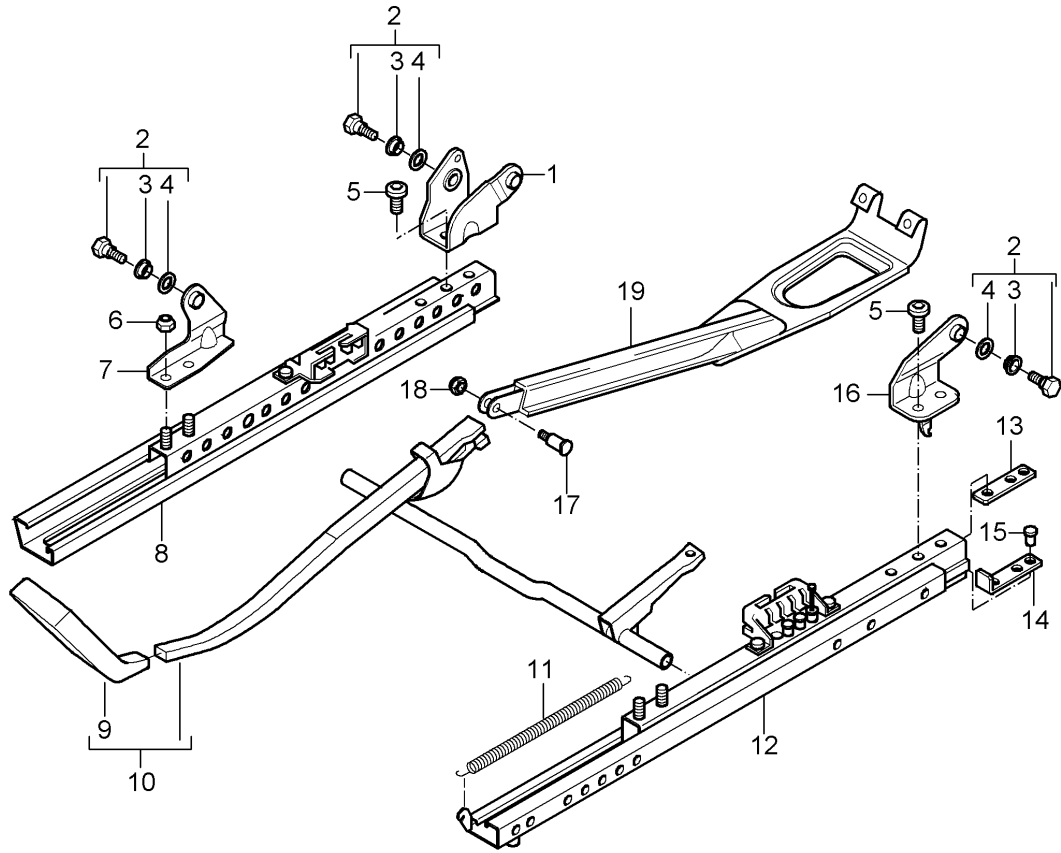

Modell: 996 98

Laufzeit: 1998>>2005

Modell: 996 98

Laufzeit: 1998>>2005

Pos	Teilenummer	Benennung	Bemerkung	St	Modellangabe
		Sitzeinsteller Sportsitz ohne Höhenverstellung			CARRERA
(1)	986 521 639 00	Adapter	/L	1	
		Gurtschloss Sitzrahmen innen hinten			
1	986 521 640 00	Adapter	/R	1	
		Gurtschloss Sitzrahmen innen hinten			
2	996 521 259 02	Schraube komplett		8	
3	999 924 156 00	Buchse 12 X 14 X 6,5		4	
4	999 209 051 00	Distanzbuchse		2	
5	986 521 659 00	Schraube		8	
5	986 521 659 02	Schraube		8	
6	900 910 003 07	Sechskantmutter Adapter M 8		8	
(7)	986 521 679 00	Adapter	/L	2	
7	986 521 680 00	Adapter	/R	2	
		Sitzrahmen vorn			
8	996 521 692 01	Sitzschiene innen	/R	1	M369/375
(8)	996 521 691 01	Sitzschiene innen	/L	1	M370/376
9	996 521 617 01	Griff	/L	1	M369/375
(9)	996 521 618 01	Griff	/R	1	M370/376
10	996 521 621 01	Hebel komplett	/L	1	M369/375
(10)	996 521 622 01	Hebel komplett	/R	1	M370/376
11	996 521 645 00	Servofeder		2	
12	996 521 689 01	Sitzschiene ausssen	/L	1	M369/375
(12)	996 521 690 01	Sitzschiene ausssen	/R	1	M370/376
13	986 521 643 00	Gewindeplatte		4	
14	996 521 603 01	Anschlag		4	
15	996 521 601 00	Befestigungsclip Anschlag		4	
16	986 521 691 00	Adapter	/L	1	
		Sitzrahmen hinten ausssen			
(16)	986 521 690 00	Adapter	/R	1	
		Sitzrahmen hinten ausssen			
17	999 311 008 01	Vierkantschraube M 5 X 23,6		1	
18	986 521 687 00	Mutter		1	
19	986 521 667 00	Durchsitzsicherung		1	
21	996 521 665 00	Anschlag Telefon innen		1	M614/618 M540/663