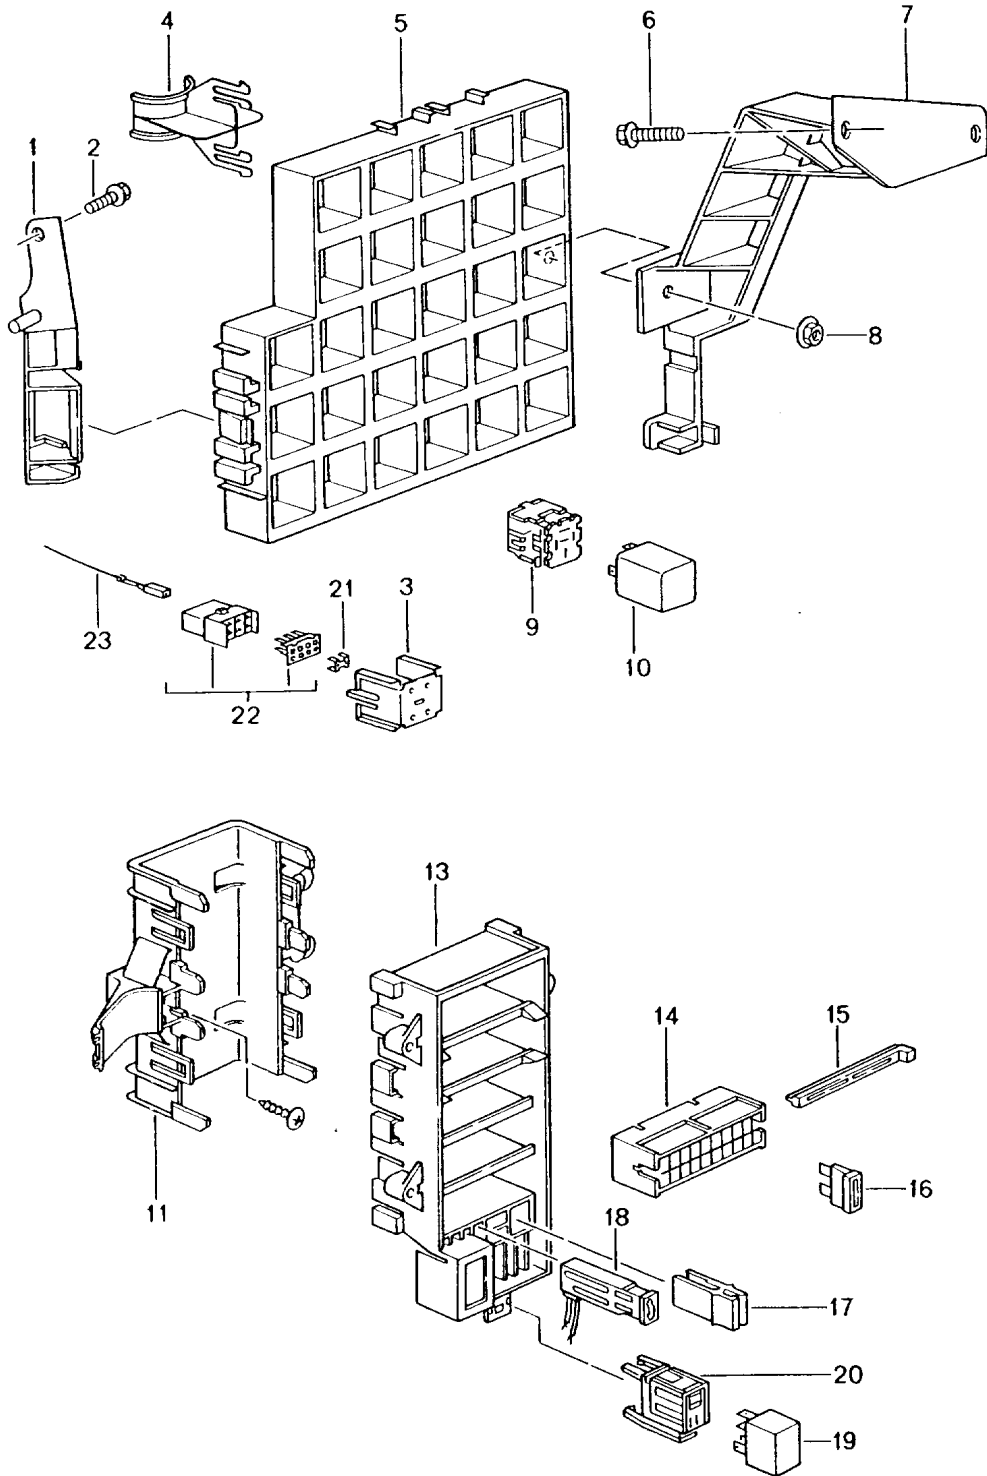

Modell: 996 98

Laufzeit: 1998>>2005