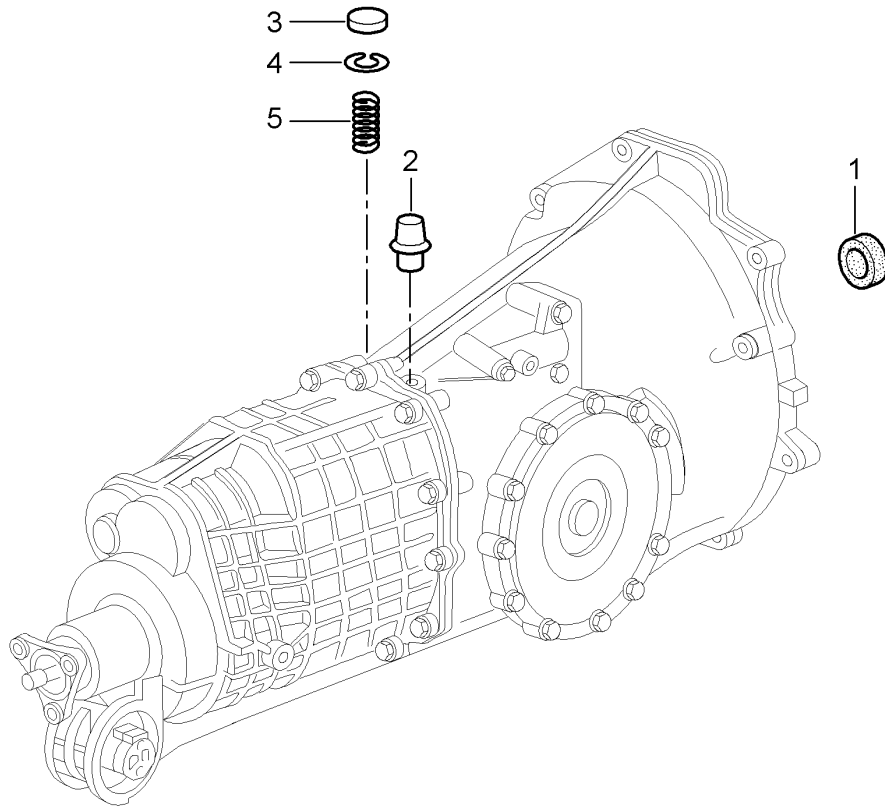

Modell: 996 98

Laufzeit: 1998>>2005

Pos	Teilenummer	Benennung	Bemerkung	St	Modellangabe
		Getriebe	-01		G96.00 M338
			99-01		G96.30 M339
			02-		G96.01 M338
			02-		G96.31 M339
		eingebaut Einzelteile			
1	996 606 103 01	Schalter		1	
2	996 302 033 00	Rückfahrlicht Flansch	99-01	1	G96.30 M339
(2)	996 302 033 50	Flansch		1	G96.31 M339
3	999 113 475 40	Wellendichtring 40 X 62 X 10	99-	1	M339
4	996 302 317 00	Bundmutter	99-	1	M339
5	996 423 677 00	Halter		1	
6	900 108 064 00	Kugel 8		4	
7	996 303 245 00	Druckfeder		4	
8	900 124 023 02	Verschlusschraube M 10 X 1		4	
9	996 301 312 00	Getriebedeckel seitlich		1	
10	996 301 315 00	O-Ring 190 X 3		1	
11	996 301 317 00	Sechskantschraube M 8 X 35		11	
12	900 378 101 09	Sechskantschraube M 10 X 35		3	
-	000 043 010 00	Loctite 574		1	

Modell: 996 98

Laufzeit: 1998>>2005