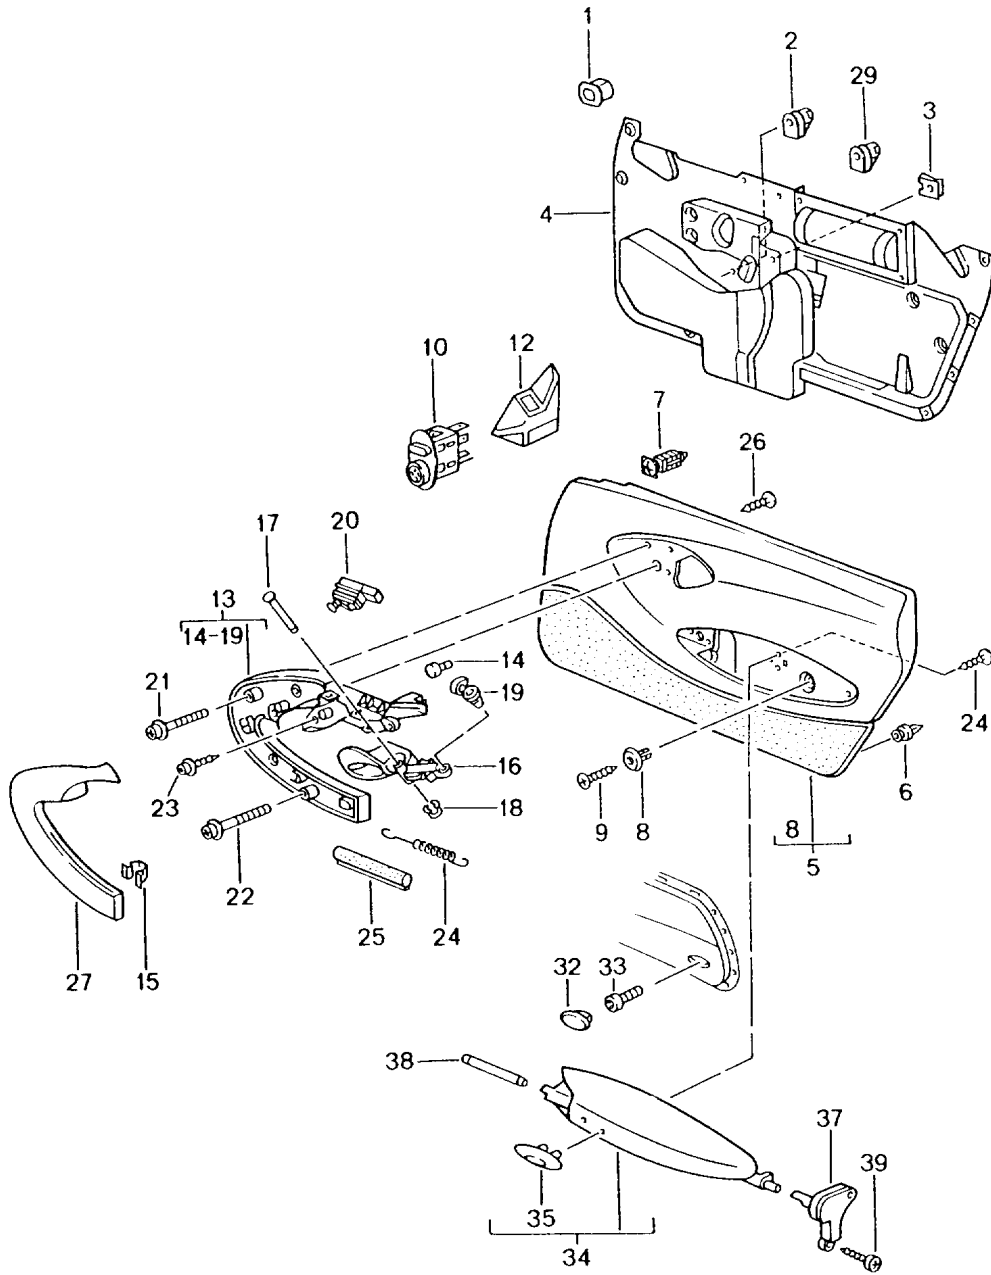

Modell: 996 98

Laufzeit: 1998>>2005

Modell: 996 98

Laufzeit: 1998>>2005

Pos	Teilenummer	Benennung	Bemerkung	St	Modellangabe
		Türverkleidung			
		Anbauteile			
1	191 853 615 A	Tülle		3	
2	999 920 013 40	Steckmutter		4	
		5,0 X 1,0 X 8			
3	999 591 882 02	Blechmutter		2	
		M 6			
3	999 591 882 01	Blechmutter		2	
		M 6			
(4)	996 555 831 04	Abdichtung	/L	1	
4	996 555 832 04	Abdichtung	/R	1	
(4)	996 555 831 05	Abdichtung	/L	1	M490/680
(4)	996 555 832 05	Abdichtung	/R	1	M490/680
		Reparaturmaterial			
		mitverwenden:			
-	000 043 101 00	Dichtschnur		1	
(5)	996 555 121 00	Türverkleidung	/L 98	1	
		Kunstleder			
	996 555 121 00 EHF	Schwarz			
	996 555 121 00 EHG	Graffitigray			
	996 555 121 00 EHH	Savannabeige			
	996 555 121 00 EHJ	Metropolblau			
	996 555 121 00 EHK	Spacegray			
5	996 555 122 00	Türverkleidung	/R 98	1	
		Kunstleder			
	996 555 122 00 EHF	Schwarz			
	996 555 122 00 EHG	Graffitigray			
	996 555 122 00 EHH	Savannabeige			
	996 555 122 00 EHJ	Metropolblau			
	996 555 122 00 EHK	Spacegray			
(5)	996 555 121 02	Türverkleidung	/L 98	1	M490
		Kunstleder			
	996 555 121 02 EHF	Schwarz			
	996 555 121 02 EHG	Graffitigray			
	996 555 121 02 EHH	Savannabeige			
	996 555 121 02 EHJ	Metropolblau			
	996 555 121 02 EHK	Spacegray			
(5)	996 555 122 02	Türverkleidung	/R 98	1	M490
		Kunstleder			
	996 555 122 02 EHF	Schwarz			
	996 555 122 02 EHG	Graffitigray			
	996 555 122 02 EHH	Savannabeige			
	996 555 122 02 EHJ	Metropolblau			
	996 555 122 02 EHK	Spacegray			
(5)	996 555 121 04	Türverkleidung	/L -99	1	M563
		Kunstleder			
	996 555 121 04 EHF	Schwarz			
	996 555 121 04 EHG	Graffitigray			
	996 555 121 04 EHH	Savannabeige			
	996 555 121 04 EHJ	Metropolblau			
	996 555 121 04 EHK	Spacegray			
(5)	996 555 122 04	Türverkleidung	/R -99	1	M563
		Kunstleder			
	996 555 122 04 EHF	Schwarz			
	996 555 122 04 EHG	Graffitigray			
	996 555 122 04 EHH	Savannabeige			
	996 555 122 04 EHJ	Metropolblau			
	996 555 122 04 EHK	Spacegray			
(5)	996 555 121 06	Türverkleidung	/L -99	1	M490/563
		Kunstleder			
	996 555 121 06 EHF	Schwarz			
	996 555 121 06 EHG	Graffitigray			
	996 555 121 06 EHH	Savannabeige			