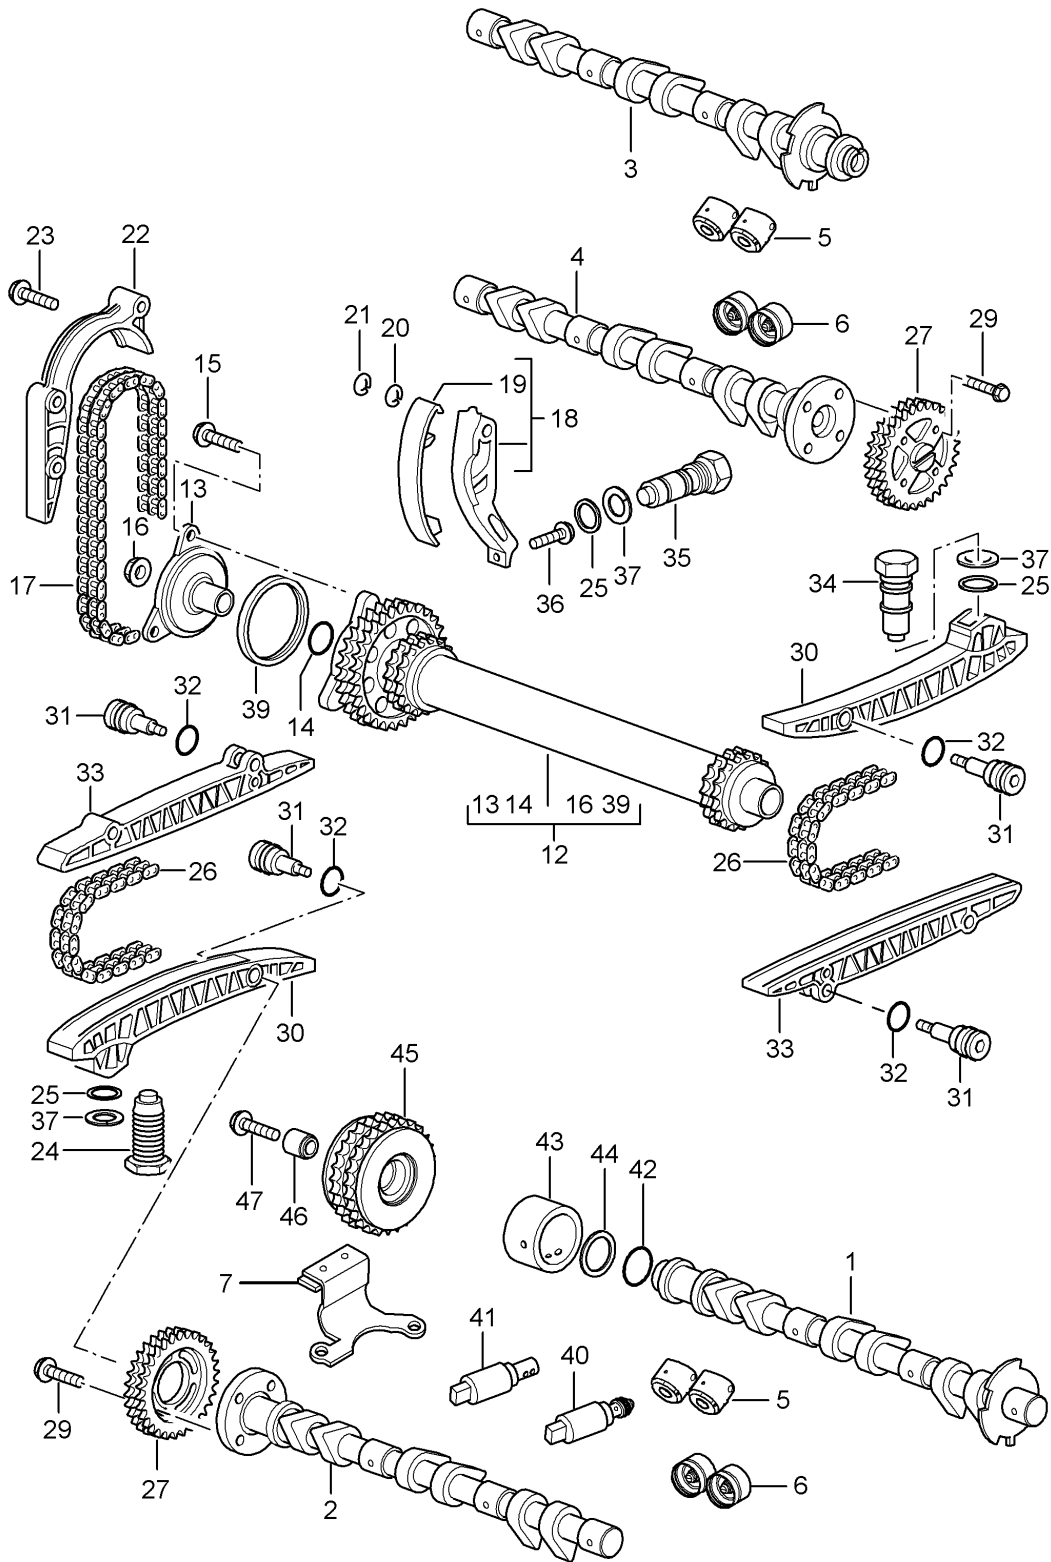

Modell: 996 98

Laufzeit: 1998>>2005

Modell: 996 98

Laufzeit: 1998>>2005

Pos	Teilenummer	Benennung	Bemerkung	St	Modellangabe
		Nockenwelle Antrieb Technische Information NR. 2/04 Gruppe 1 beachten	02-		M96.03
1	996 105 035 00	Nockenwelle Einlass Zylinder 1 - 3		1	
1	996 105 035 40	Nockenwelle Einlass Zylinder 1 - 3		1	IX51
2	996 105 262 05	Nockenwelle Auslass Zylinder 1 - 3		1	
(2)	996 105 059 00	Nockenwelle Auslass Zyl. 1 - 3		1	
3	996 105 036 00	Nockenwelle Einlass Zylinder 4 - 6		1	
3	996 105 036 40	Nockenwelle Einlass Zylinder 4 - 6		1	IX51
4	996 105 264 05	Nockenwelle Auslass Zylinder 4 - 6		1	
(4)	996 105 060 00	Nockenwelle Auslass Zyl. 4 - 6		1	
5	996 105 041 72	Hydraul. Ventilstößel Auslass		12	
6	996 105 255 20	Hydraul. Ventilstößel Einlass		12	
7	996 105 168 03	Schiene		2	
12	996 105 901 02	Zwischenwelle		1	
-	000 043 209 24	Reparatursatz Lager Zwischenwelle	02-05	1	
13	996 105 024 01	Lagerdeckel		1	
14	999 707 392 40	O-Ring 7 X 2		1	
15	999 217 150 09	Sechskantschraube M 6 X 20		3	
15	900 385 093 01	Sechskantschraube M 6 X 20		3	
16	900 380 019 02	Sechskantmutter M 8 X 1		1	
17	996 105 171 56	Steuerkette		1	
18	996 105 165 55	Spannschiene		1	
19	996 105 195 00	Belag		1	
20	900 234 040 01	Passscheibe 10 X 16 X 1,2		1	
21	900 041 004 01	Sicherungsring 10 X 1		1	
22	996 105 166 51	Gleitschiene		1	
23	900 075 486 01	Kombischraube		3