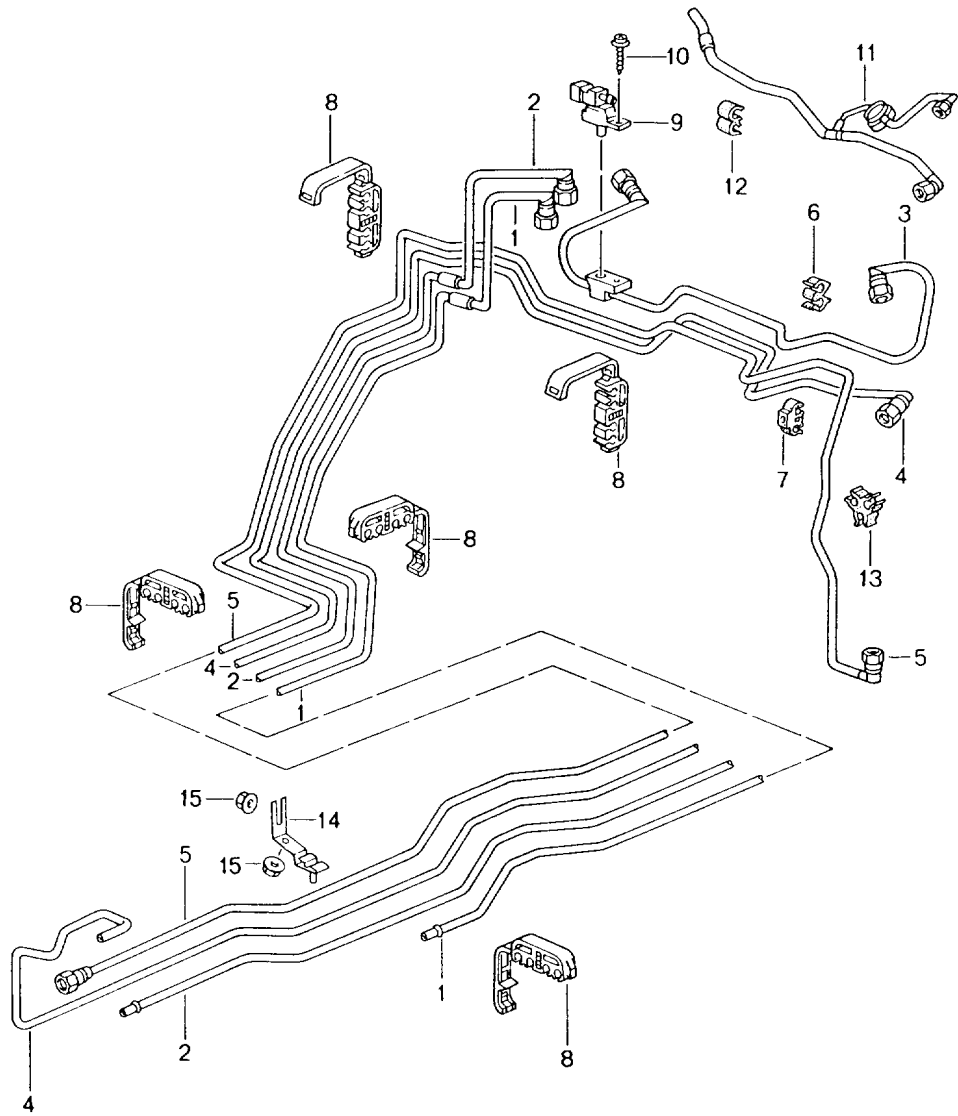

Modell: 996 98

Laufzeit: 1998>>2005

Modell: 996 98

Laufzeit: 1998>>2005

Pos	Teilenummer	Benennung	Bemerkung	St	Modellangabe
		Kraftstoffanlage vorn			
1	986 201 261 01	Druckleitung	-01	1	M338
1	996 201 261 02	Druckleitung	02-	1	M338
1	996 201 261 01	Druckleitung	-01	1	M339
1	996 201 261 03	Druckleitung	02-	1	M339
2	996 201 271 00	Rücklaufleitung	-01	1	M338
2	996 201 271 01	Rücklaufleitung	-01	1	M339
2	996 201 271 03	Rücklaufleitung		1	M339
3	996 201 251 01	Entlüftungsleitung		1	M338
3	996 201 251 02	Entlüftungsleitung		1	M339
4	996 201 361 01	Luftleitung		1	
5	996 201 351 00	Luftleitung		1	
6	999 507 488 40	Kabelhalter		1	
7	999 507 487 40	Kabelhalter		1	
8	999 507 554 40	Kabelhalter		8	
14	996 201 535 00	Halter		1	
15	999 049 022 40	Kunststoffmutter T5/22 X 10		2