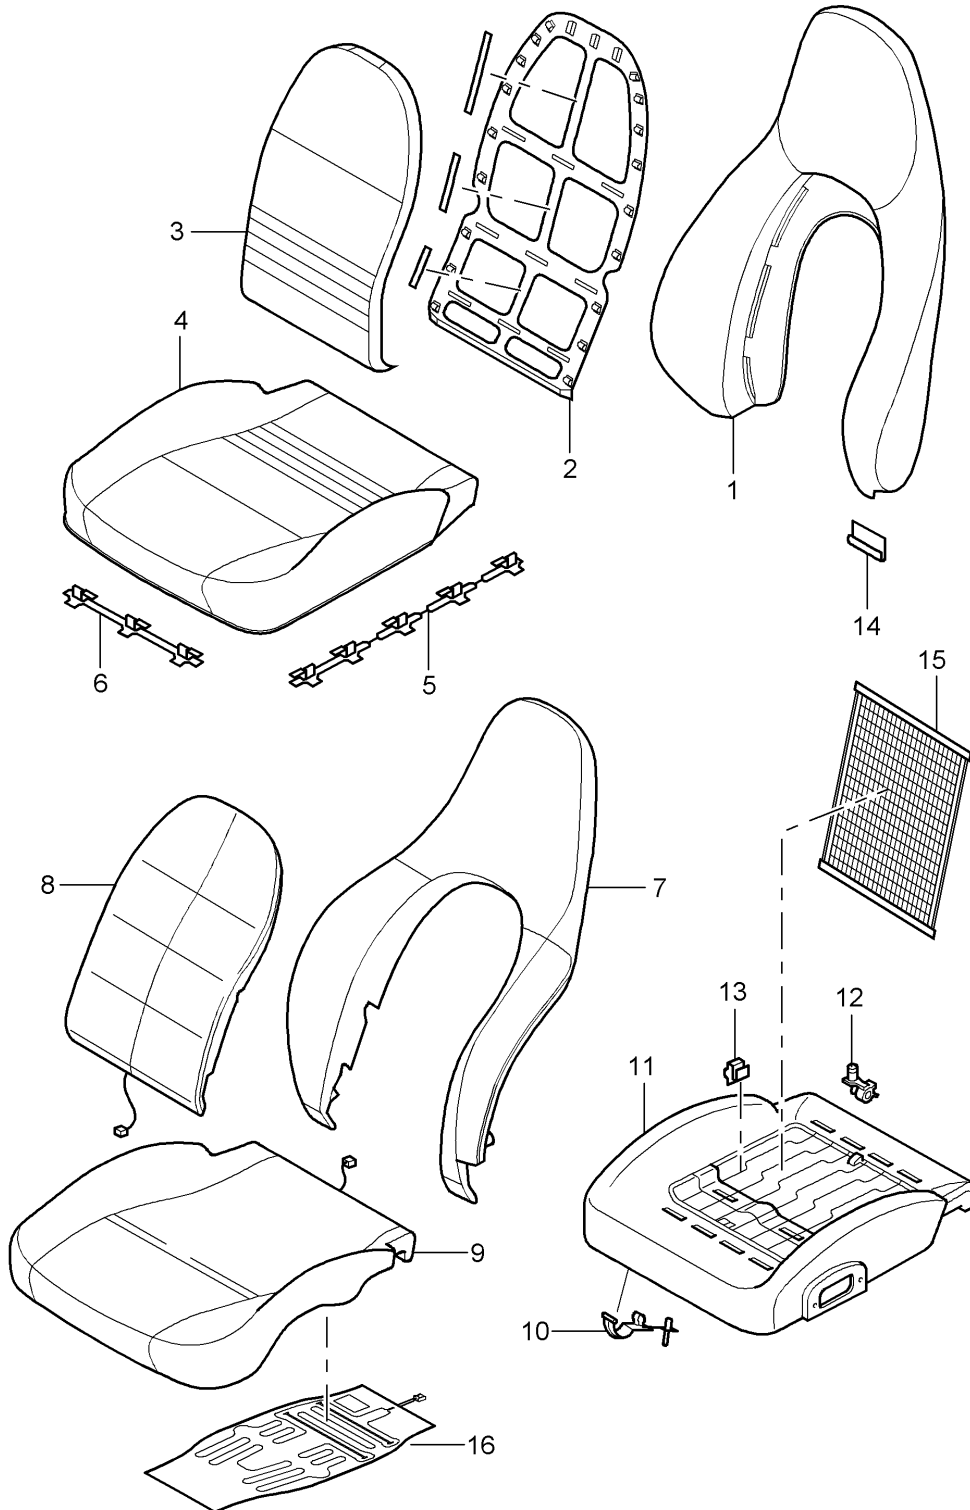

Modell: 996 98

Laufzeit: 1998>>2005