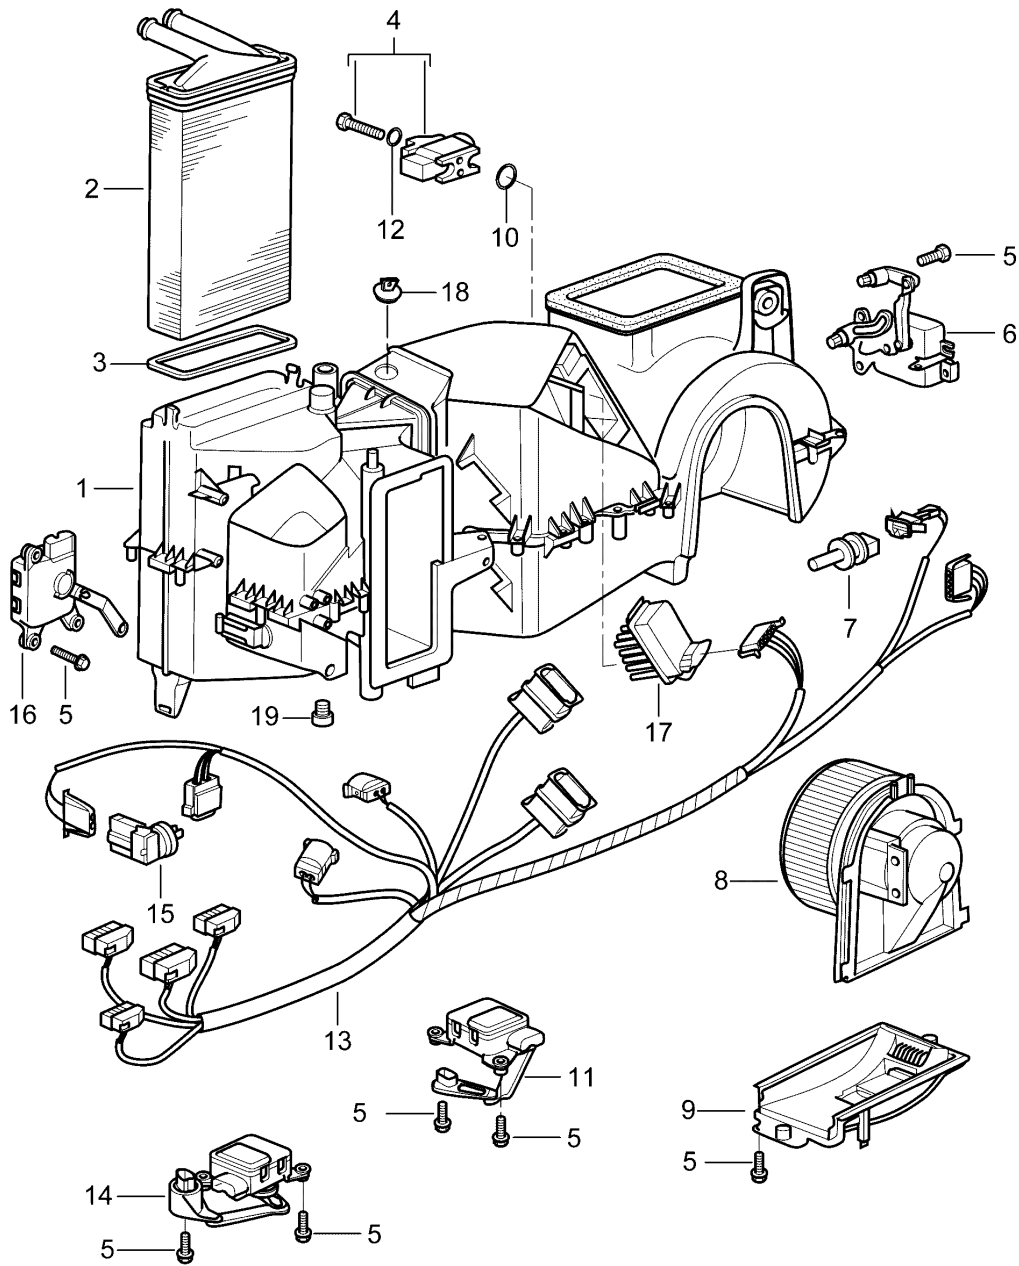

Modell: 996 98

Laufzeit: 1998>>2005

Modell: 996 98

Laufzeit: 1998>>2005

Pos	Teilenummer	Benennung	Bemerkung	St	Modellangabe
		Klimagerät Einzelteile			M573
1	996 573 901 02	Klimagerät ohne Wärmetauscher mit Verdampfer	/LL	1	
1	996 573 901 01	Klimagerät ohne Wärmetauscher mit Verdampfer	/RL	1	
-	996 552 601 01	Halter		1	
2	996 572 129 00	Wärmetauscher		1	
2	997 572 129 00	Wärmetauscher		1	
3	996 572 913 00	Dichtung		1	
4	996 573 929 01	Expansionsventil		1	
5	900 143 093 01	Kombischraube ST4,8X19-C		X	
6	996 573 915 00	Stellmotor Zentralklappe	/LL	1	
6	996 573 915 01	Stellmotor Zentralklappe	/RL	1	
7	1J0 907 543 B	Temperaturfühler		1	
8	996 572 903 02	Gebläse	/LL -99	1	
8	996 624 107 01	Gebläse mitverwenden:	/LL 00- -99	1	
-	000 043 300 99	Teilesatz		1	
8	996 572 903 03	Gebläse	/RL -99	1	
8	996 624 108 01	Gebläse mitverwenden:	/RL 00-	1	
-	000 043 300 99	Teilesatz		1	
9	996 573 905 00	Deckel		1	
10	999 707 596 40	O-Ring 14X1,82		1	
11	996 573 919 00	Stellmotor Temperaturklappe	/LL	1	
(11)	996 573 919 01	Stellmotor Temperaturklappe	/RL	1	
12	999 707 534 41	O-Ring 17X2,00		1	
13	996 612 047 00	Kabelstrang	/LL 98	1	
(13)	996 612 047 01	Kabelstrang	/LL 99-	1	
(13)	996 622 047 00	Kabelstrang	/LL 01-	1	
(13)	996 612 048 00	Kabelstrang	/RL 98	1	
(13)	996 612 048 01	Kabelstrang	/RL 99-	1	
(13)	996 622 048 00	Kabelstrang	/RL 01-	1	
14	996 573 917 00	Stellmotor Defrosterklappe	/LL	1	
(14)	996 573 917 01	Stellmotor Defrosterklappe	/RL	1	
15	1H0 907 543 A	Temperaturfühler		1	
16	996 573 921 00	Stellmotor Stauscheibe	/LL	1	
(16)	996 573 921 01	Stellmotor Stauscheibe	/RL	1	
17	996 573 923 00	Widerstand		1	
18	997 573 935 00	Stopfen		1	
19	996 573 927 00	Ausblasfühler		1	
-	996 552 601 01	Halter für Heiz- und Lüftungsgerät		1