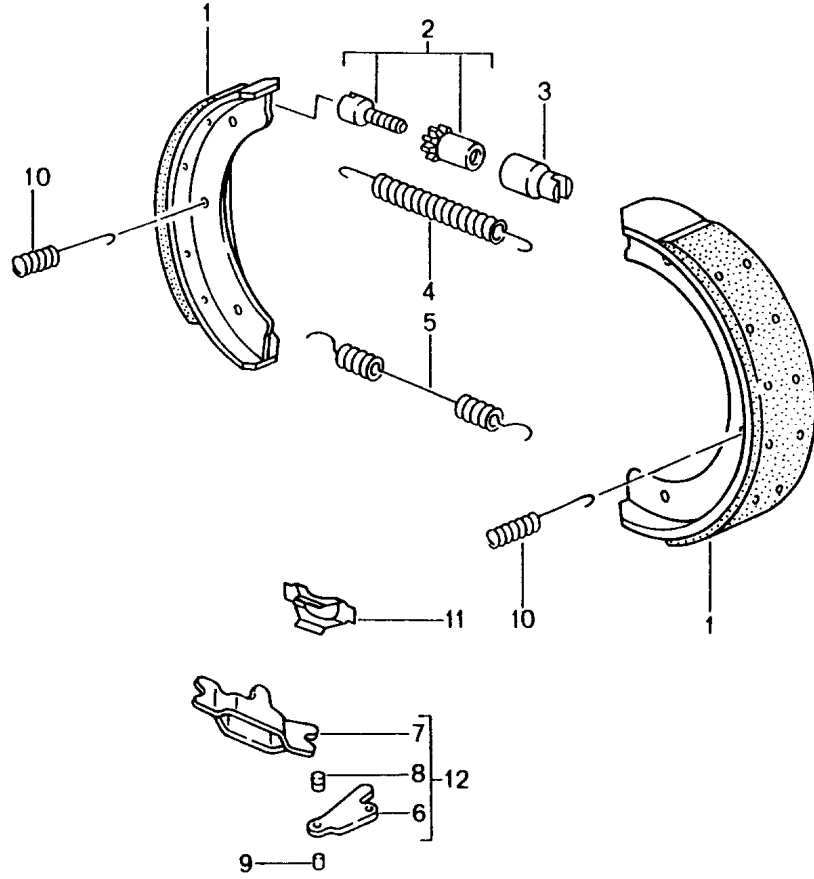

Modell: 996 98

Laufzeit: 1998>>2005

Modell: 996 98

Laufzeit: 1998>>2005

Pos	Teilenummer	Benennung	Bemerkung	St	Modellangabe
1	928 352 097 10	Handbremse		4	
(1)	996 352 993 02	Bremsbacke	-02	1	
		Bremsbacke	03-		
		Reparatursatz			
2	993 352 071 00	Nachstellschraube		2	
2	298 609 723	Nachstellschraube		2	
4	997 352 721 00	Zugfeder		2	
		kurz			
5	996 352 723 00	Zugfeder		2	
		lang			
6	928 352 441 01	Betätigungshebel		2	
7	928 352 443 01	Drucklasche		2	
8	993 352 735 00	Gelenkbolzen		2	
9	993 352 737 00	Bolzen		2	
10	996 352 741 00	Druckfeder		4	
11	996 352 807 00	Stützblech		2	
12	993 352 073 00	Druckschloss		2	
		komplett