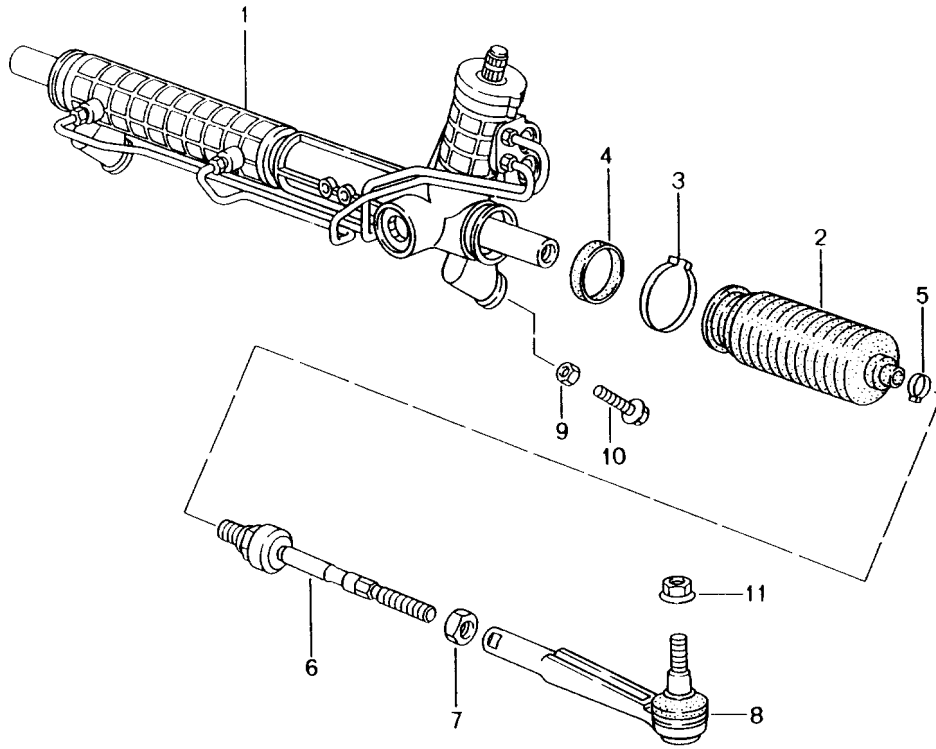

Modell: 996 98

Laufzeit: 1998>>2005

Pos	Teilenummer	Benennung	Bemerkung	St	Modellangabe
7	999 084 445 09	Sicherungsmutter M 12 X 1,5		2	
8	999 084 643 09	Sechskantmutter M10		2	

Modell: 996 98

Laufzeit: 1998>>2005