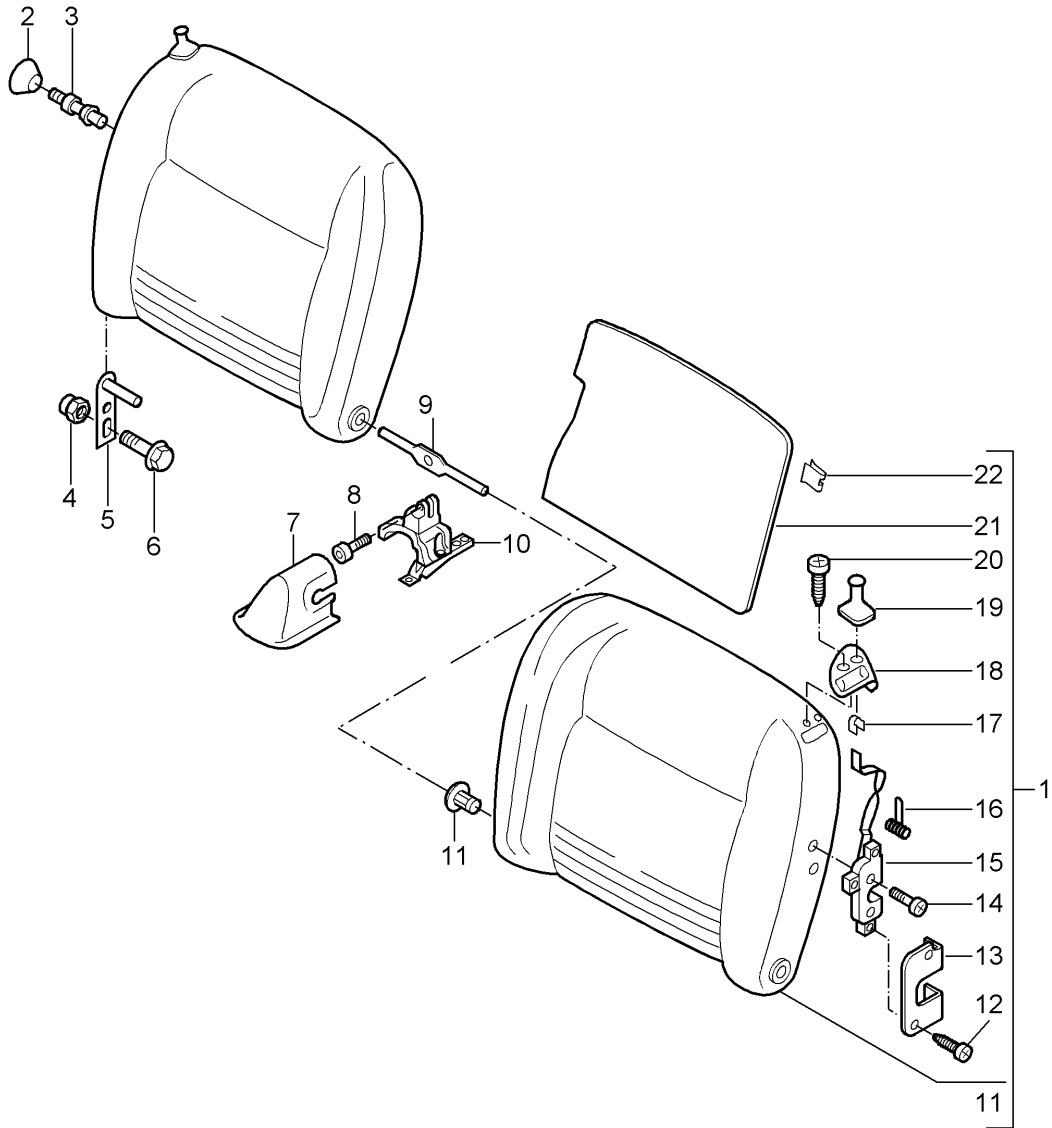

Modell: 996 98

Laufzeit: 1998>>2005