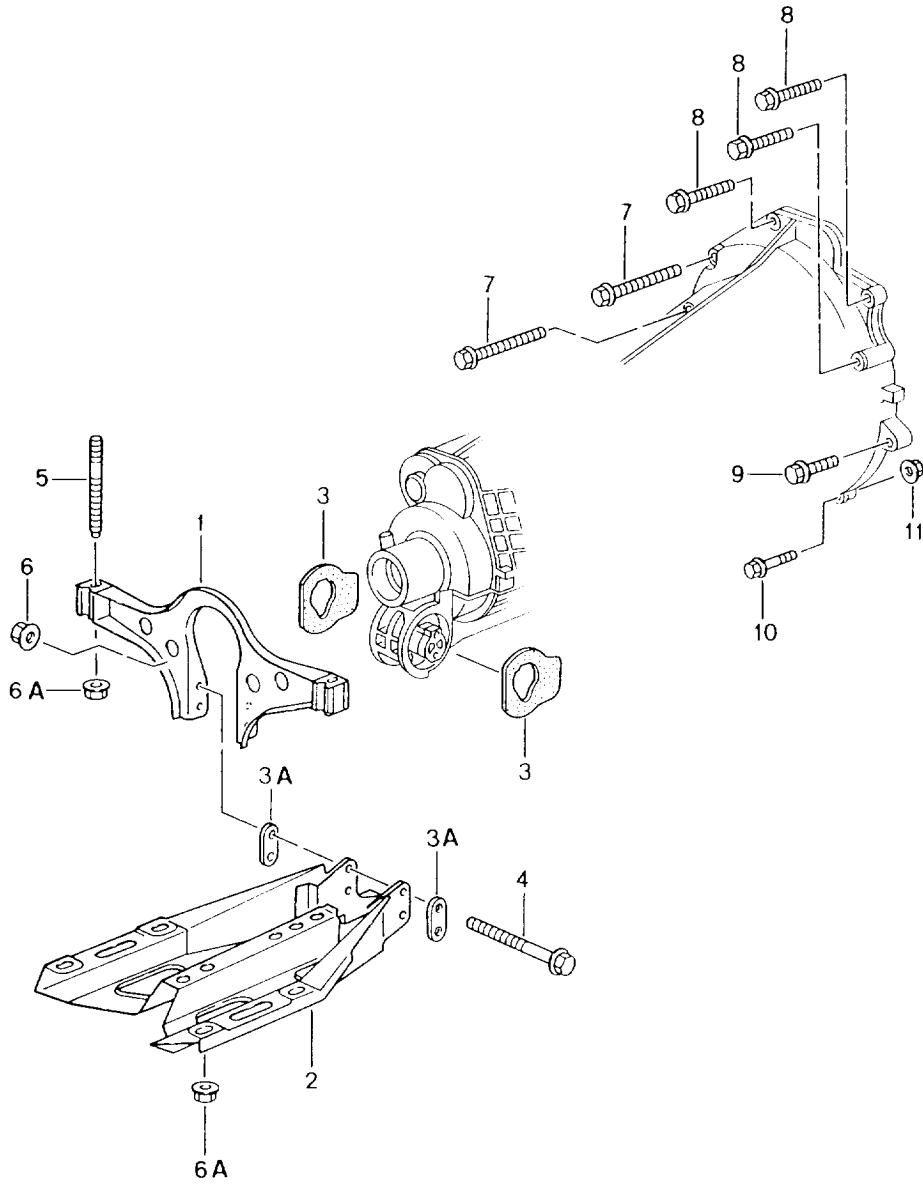

Modell: 996 98

Laufzeit: 1998>>2005

Modell: 996 98

Laufzeit: 1998>>2005

Pos	Teilenummer	Benennung	Bemerkung	St	Modellangabe
		Tiptronic	-01		A96.00
		Getriebeaufhängung	99-01		M338
		Verschraubung			A96.30
		Motor			M339
1	996 375 039 02	Getriebeträger	-00	1	
(1)	996 375 039 03	Getriebeträger	01-	1	
2	996 375 031 08	Getriebeträger		1	
3	996 375 255 05	Anschlag		2	
3A	996 375 333 00	Unterlegblech		2	
4	900 378 167 09	Sechskantschraube M 10 X 110		2	
4	900 378 294 01	Sechskantschraube M 10 X 110		2	
5	999 061 106 09	Stiftschraube M 10 X 83		2	
6	900 380 008 09	Sicherungsmutter M 10		2	
(6A)	999 076 053 09	Sechskantmutter M 10		6	
7	999 072 010 09	Sechskantschraube M 12 X 1,5 X 100		2	
7	999 072 010 01	Sechskantschraube M 12 X 1,5 X 100		2	
-	999 073 119 09	Zylinderschraube innen M 10 X 50		1	
8	999 072 008 09	Sechskantschraube M 12 X 1,5 X 70		3	
8	999 072 008 01	Sechskantschraube M 12 X 1,5 X 70		3	
9	900 378 061 09	Sechskantschraube M 12 X 1,5 X 50		1	
9	900 378 061 01	Sechskantschraube M 12 X 1,5 X 50		1	
10	900 378 076 09	Sechskantschraube M 10 X 50		1	
10	900 378 076 01	Sechskantschraube M 10 X 50		1	
11	900 377 011 09	Sechskantmutter M 10		1	
11	900 377 011 01	Sechskantmutter M 10		1	
-	996 321 055 00	Getriebekonsole		1	A96.00