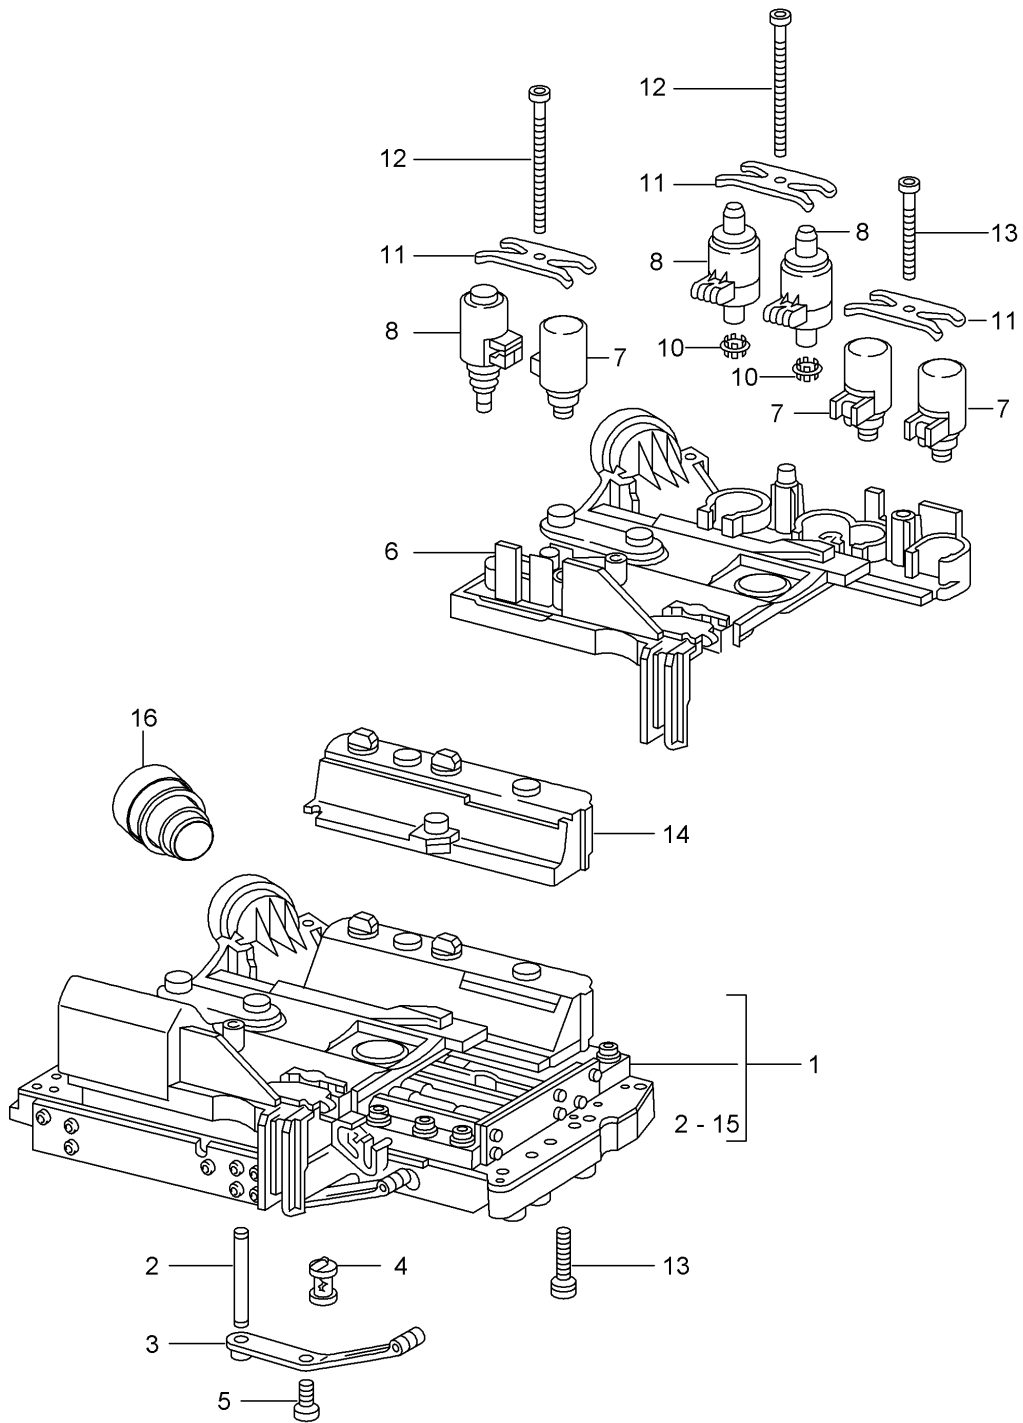

Modell: 996 98

Laufzeit: 1998>>2005

Modell: 996 98

Laufzeit: 1998>>2005

Pos	Teilenummer	Benennung	Bemerkung	St	Modellangabe
		Tiptronic	02-		A96.10
			02-		M338
		Schaltgerät			A96.35
		Magnetventil			M339
		Druckregler			
1	722 270 020 6	Schaltgerät		1	
2	140 277 007 5	Stift		1	
3	140 270 017 8	Feder		1	
4	140 270 029 8	Filter		1	
5	170 990 012 0	Schraube		1	
6	140 270 056 1	Abdeckplatte		1	
		Elektronikeinheit			
6	140 270 086 1	Abdeckplatte		1	
		Elektronikeinheit			
6	140 270 116 1	Abdeckplatte		1	
		Elektronikeinheit			
7	140 277 053 5	Ventil		3	
8	140 277 039 8	Magnetventil		2	
9	140 277 043 5	Magnetventil		1	
10	140 270 049 8	Filter		2	
11	140 276 000 3	Federblech		3	
12	140 277 107 1	Schraube		2	
13	140 277 117 10	Schraube		1	
14	140 271 078 2	Abdeckung		1	
15	140 277 067 1	Schraube		10	
16	000 043 207 28	Kabelführung		1