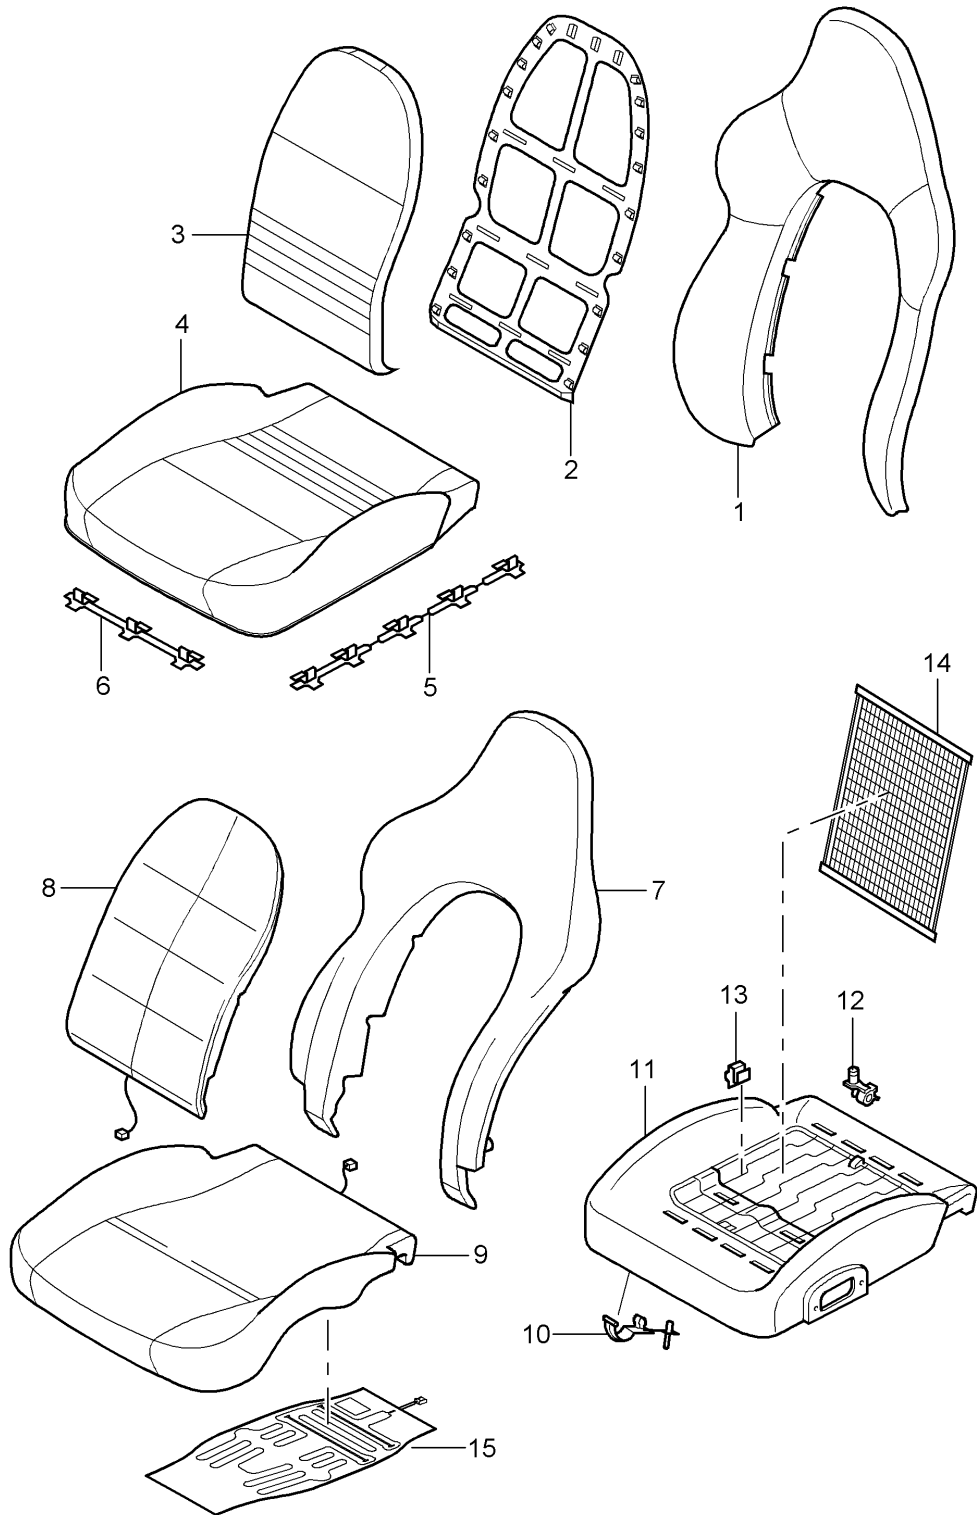

Modell: 996 98

Laufzeit: 1998>>2005