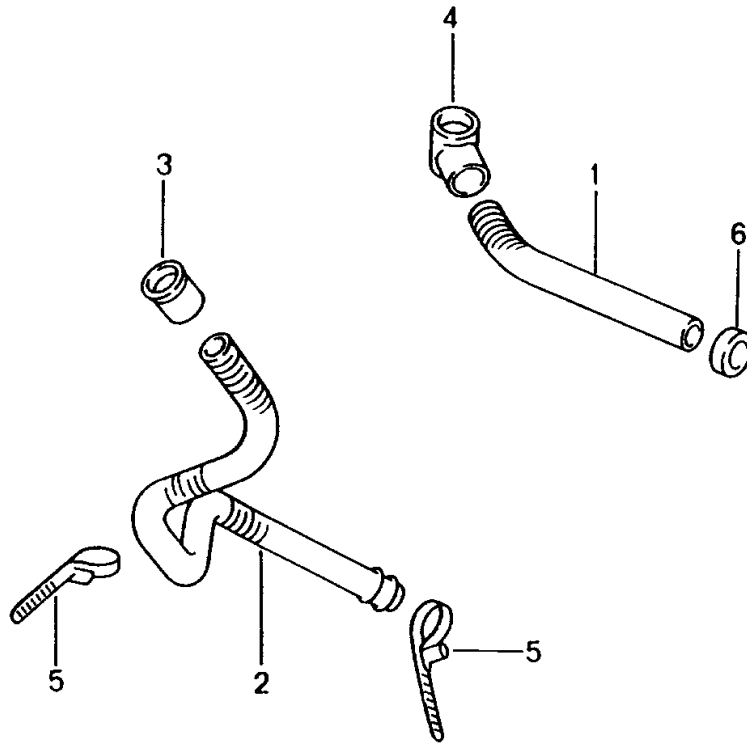

Modell: 996 98

Laufzeit: 1998>>2005

Pos	Teilenummer	Benennung	Bemerkung	St	Modellangabe
		Heizgerät Einzelteile			
1	996 572 901 00	Gehäuse	/LL	1	
(1)	996 572 901 01	Gehäuse	/RL	1	
2	996 572 129 00	Wärmetauscher		1	
3	996 572 915 00	Stellmotor		1	
4	999 919 049 02	Linsenschraube		1	
5	996 612 045 00	Kabelstrang	/LL 98	1	
5	996 612 045 01	Kabelstrang	/LL 99-	1	
(5)	996 612 046 00	Kabelstrang	/RL 98	1	
(5)	996 612 046 01	Kabelstrang	/RL 99-	1	
6	996 572 903 02	Gebläse	/LL -99	1	
6	996 624 107 01	Gebläse mitverwenden:	/LL 00- -99	1	
-	000 043 300 99	Teilesatz		1	
(6)	996 572 903 03	Gebläse	/RL -99	1	
(6)	996 624 108 01	Gebläse mitverwenden:	/RL 00- -99	1	
-	000 043 300 99	Teilesatz		1	
7	996 572 905 00	Deckel mit Widerstand		1	
8	999 919 049 02	Linsenschraube		2	
9	996 572 605 00	Bowdenzug Defroster	/LL	1	
9	996 572 605 01	Bowdenzug Defroster	/RL	1	
10	996 572 607 00	Bowdenzug Temperaturklappe	/LL	1	
10	996 572 607 01	Bowdenzug Temperaturklappe	/RL	1	
11	996 572 601 00	Bowdenzug Zentralklappe	/LL	1	
11	996 572 601 01	Bowdenzug Zentralklappe	/RL	1	

Modell: 996 98

Laufzeit: 1998>>2005