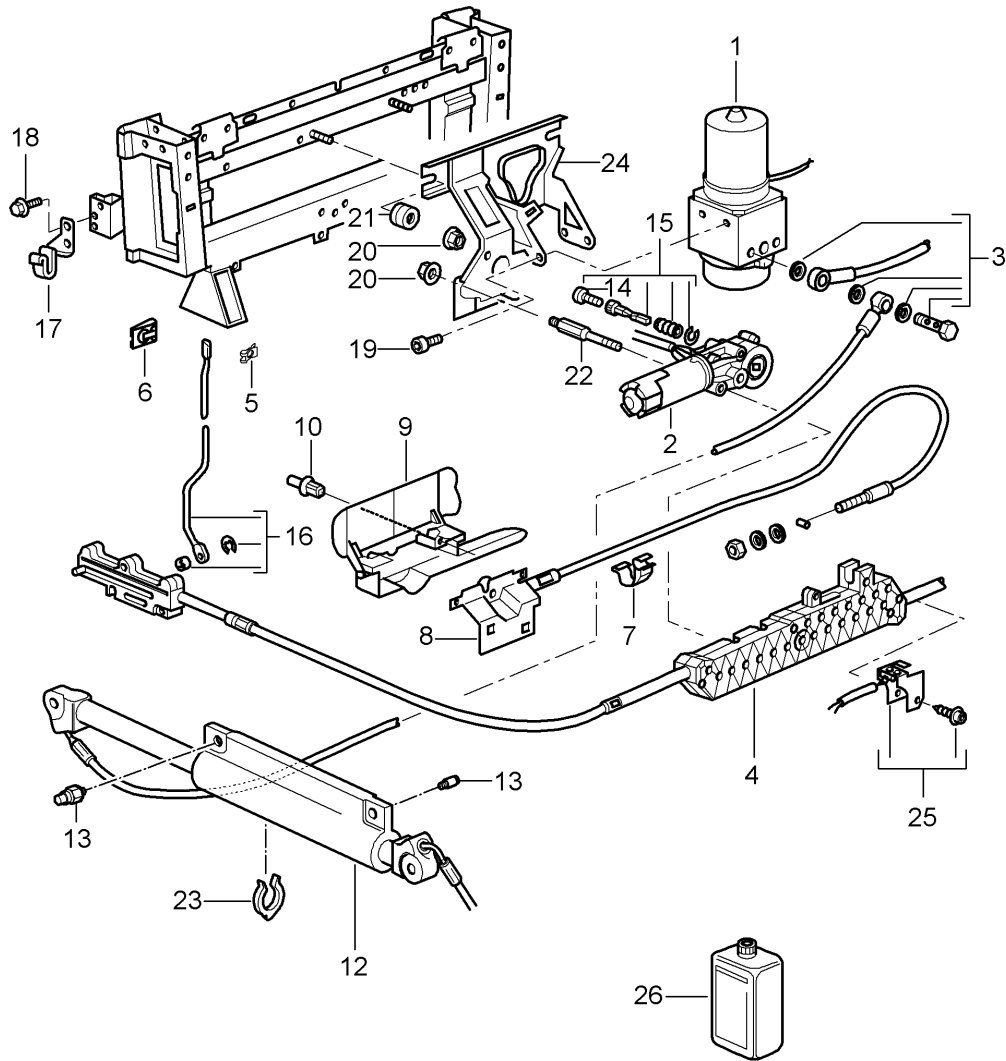

Modell: 996 98

Laufzeit: 1998>>2005

Modell: 996 98

Laufzeit: 1998>>2005

Pos	Teilenummer	Benennung	Bemerkung	St	Modellangabe
1	996 561 307 01	Verdeck Antrieb hydraulisch Pumpe siehe Reparaturleitfaden Gruppe 6 61-7031	-03	1	
1	996 561 307 02	Pumpe siehe Reparaturleitfaden Gruppe 6 61-7031	04-	1	
1	997 561 307 00	Hydroaggregat siehe Reparaturleitfaden Gruppe 6 61-7031 bei nachträglichem Einbau mitverwenden:	04-	1	
-	996 561 217 01	Halter Hydroaggregat	-03	1	
2	996 561 933 00	Motor	-03	1	
2	996 561 933 01	Motor	04-	1	
3	996 561 573 00	Hohlschraube		2	
4	996 561 021 03	Antrieb	-03	1	
4	996 561 021 04	Antrieb	04-	1	
-	999 919 184 09	Linsenschraube		2	
5	999 166 054 02	Sl-Sicherung		2	
5	999 166 054 01	Sl-Sicherung		2	
6	999 703 425 40	Distanzhülse		2	
7	999 507 683 40	Kabelhalter		X	
8	996 561 065 01	Verriegelung		1	
9	996 561 265 01	Verkleidung	-01	1	
9	996 561 265 03	Verkleidung	02-	1	
10	999 591 941 40	Spreizniet		X	
12	996 561 945 02	Zylinder		2	
13	996 561 245 00	Bolzen		1	
14	996 561 671 00	Schraube		1	
15	996 561 673 00	Reparatursatz	-03	1	
15	996 561 673 01	Reparatursatz	04-	1	
16	996 561 229 00	Schubstange	/L	1	
16	996 561 230 00	Schubstange	/R	1	
17	996 561 105 00	Stütze	/L	1	
(17)	996 561 106 00	Stütze	/R	1	
18	900 378 173 09	Sechskantschraube		X	
19	N 014 750 3	Zylinderschraube		4	
19	N 014 750 13	Zylinderschraube		4	
21	999 703 424 40	Gummipuffer		2	
22	996 561 863 00	Bolzen	-03	2	
(22)	996 561 863 01	Stiftschraube	04-	3	
23	996 561 281 00	Spannring		2	
24	996 561 117 01	Konsole	-01	1	
24	996 561 117 02	Konsole		1	
24	996 561 217 00	Konsole	02-	1	
(24)	996 561 217 01	Halter	04-	1	
(24)	996 561 207 01	Halter Verdeckkasten Antrieb	04-	1	
25	996 561 165 00	Mikroschalter	-03	1	
25	996 561 165 01	Mikroschalter	04-	1	
26	000 043 204 89	Öl 250 ML		X	
27	996 561 221 00	Ausstellhebel	/L	1	
(27)	996 561 222 00	Ausstellhebel Kulissenführung	/R	1