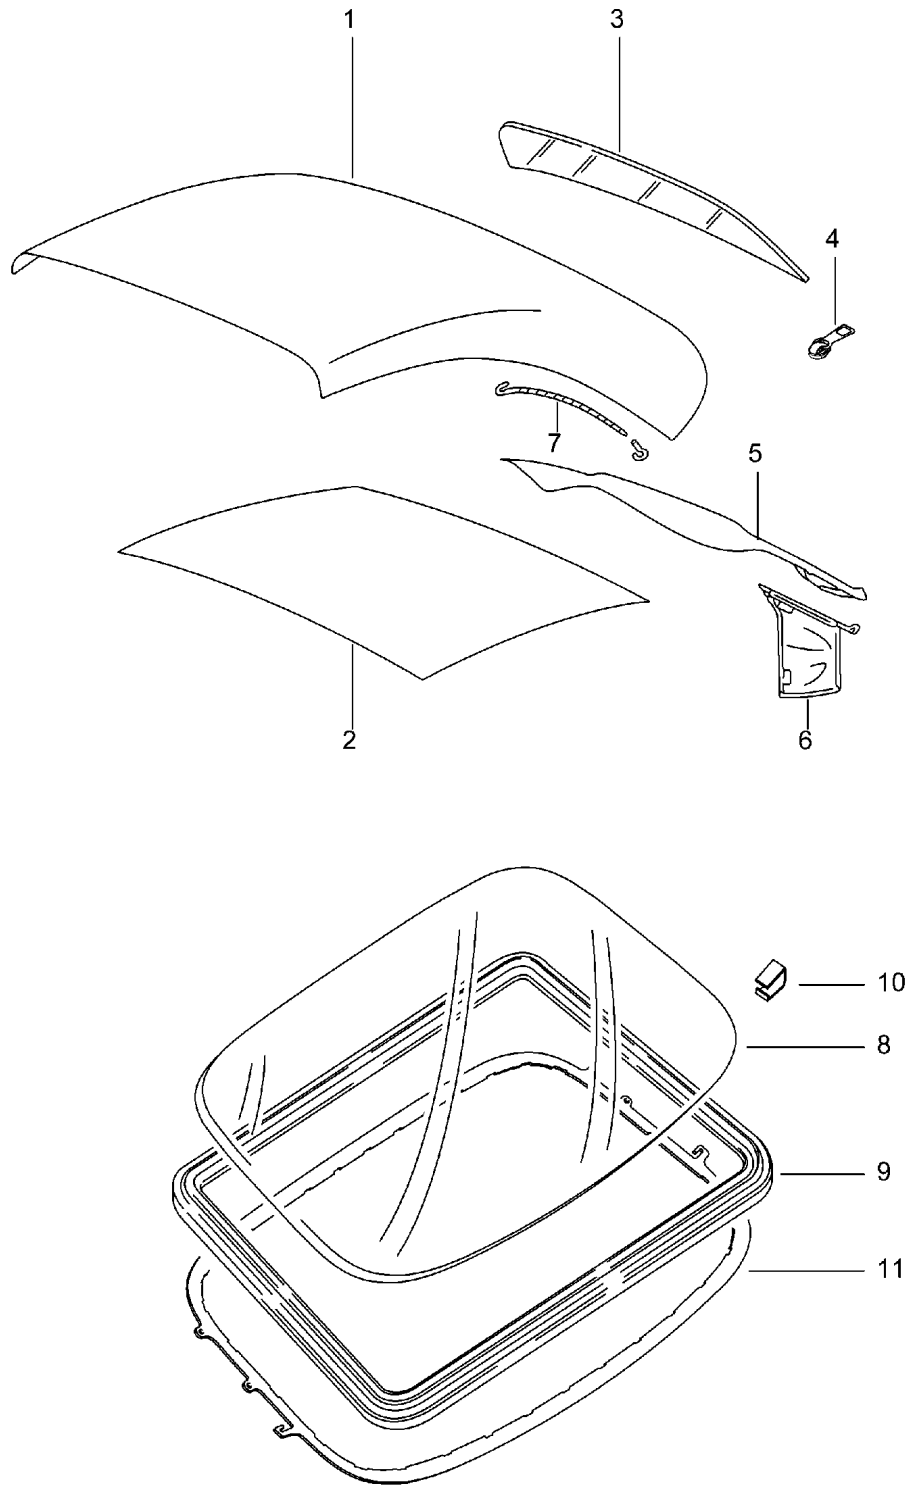

Modell: 996 98

Laufzeit: 1998>>2005

Modell: 996 98

Laufzeit: 1998>>2005

Pos	Teilenummer	Benennung	Bemerkung	St	Modellangabe
1	996 561 915 01	Verdeckbezug Himmelverkleidung Verdeckbezug ohne Heckscheibe	-01	1	
	996 561 915 01 A10	Schwarz			
	996 561 915 01 B50	Spacegrau			
	996 561 915 01 G10	Metropolblau			
	996 561 915 01 C50	Graffitigräu			
1	996 561 915 02	Verdeckbezug ohne Heckscheibe	02-04	1	
	996 561 915 02 A10	Schwarz			
	996 561 915 02 C50	Graffitigräu			
	996 561 915 02 G02	Metropolblau			
1	997 561 901 00	Verdeckbezug ohne Heckscheibe	05-	1	
	997 561 901 00 A10	Schwarz			
	997 561 901 00 C50	Graffitigräu			
	997 561 901 00 G02	Metropolblau			
1	997 561 901 01	Verdeckbezug ohne Heckscheibe	05-	1	
	997 561 901 01 A10	Schwarz			
	997 561 901 01 C50	Graffitigräu			
	997 561 901 01 G02	Metropolblau			
2	996 561 085 00	Himmel	-01	1	
	996 561 085 00 A20	Schwarz			
2	996 561 085 01	Himmelverkleidung	02-	1	
	996 561 085 01 A21	Schwarz			
3	996 561 111 00	Heckscheibe mitbestellen POS.4	-01	1	
4	993 561 959 00	Schieber		1	
5	996 561 089 00	Spannband	/L -01	1	
(5)	996 561 089 01	Spannband	/L 02-	1	
(5)	996 561 090 00	Spannband	/R -01	1	
(5)	996 561 090 02	Spannband	/R -01	1	
(5)	996 561 090 01	Spannband	/R 02-	1	
6	996 561 095 00	Abdeckstreifen	/L -01	1	
	996 561 095 00 A20	Schwarz			
(6)	996 561 095 01	Tasche	/L 02-	1	
	996 561 095 01 A20	Schwarz			
		Information vorhanden			
(6)	996 561 096 00	Abdeckstreifen	/R -01	1	
	996 561 096 00 A20	Schwarz			
(6)	996 561 096 01	Tasche	/R 02-	1	
	996 561 096 01 A20	Schwarz			
		Information vorhanden			
7	996 561 931 01	Spannseil		2	
8	996 561 101 00	Heckscheibe	02-	1	
9	996 561 331 00	Dichtung	02-	1	
10	996 561 205 00	Klammer		32	
11	996 561 203 00	Rahmen		1	