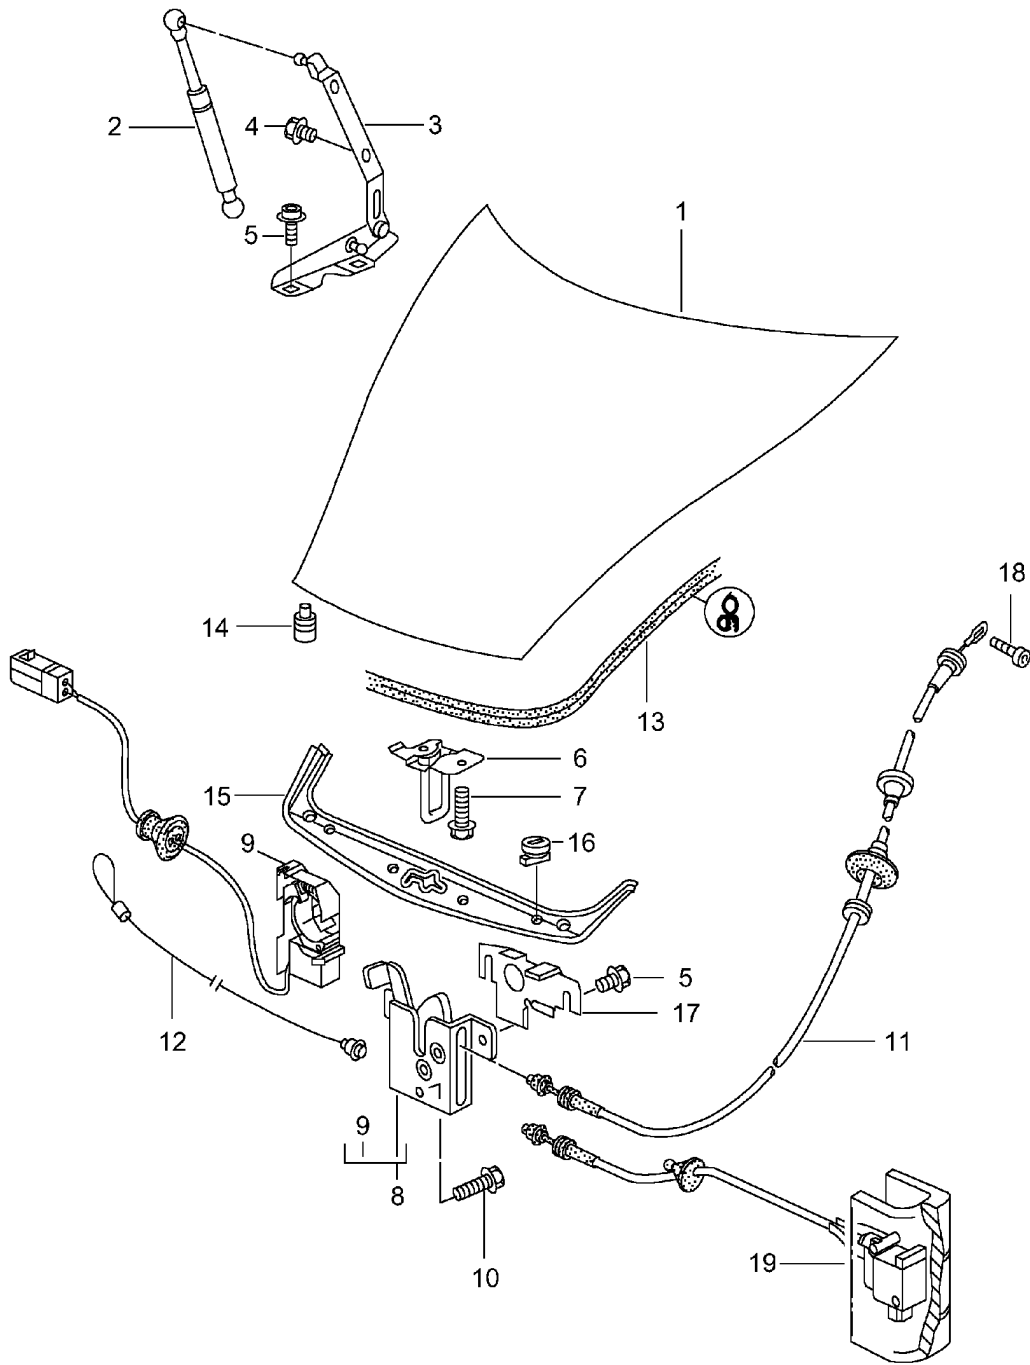

Modell: 996 98

Laufzeit: 1998>>2005

Modell: 996 98

Laufzeit: 1998>>2005

Pos	Teilenummer	Benennung	Bemerkung	St	Modellangabe
1	996 511 011 02	Deckel vorn		1	
	996 511 011 02 GRV	Deckel Grundiert			
-	000 043 204 38	mitverwenden: Dichtmasse		1	
2	996 511 551 01	Gasdruckfeder		2	
3	996 511 151 01	Scharnier	/L	1	
(3)	996 511 152 01	Scharnier	/R	1	
4	900 378 036 09	Sechskantschraube M 6 X 12		4	
5	900 075 466 09	Kombischraube M 6 X 16		6	
6	996 511 051 02	Schlossoberteil		1	
7	900 378 173 09	Sechskantschraube M 6 X 20		2	
8	996 511 053 02	Schlossunterteil		1	
9	996 613 206 00	Mikroschalter		1	
10	900 075 347 02	Kombischraube M 6 X 28		1	
11	996 511 017 01	Deckelzug	/LL -00	1	
(11)	996 511 018 00	Deckelzug	/RL -00	1	
12	996 511 521 00	Notbetätigung		1	
13	996 511 611 00	Dichtung		1	
14	999 703 140 40	Gummipuffer		2	
15	996 504 811 00	Abdeckblende	-01	1	
	996 504 811 00 01C	Satinschwarz			
15	996 504 811 02	Abdeckblende	02-	1	
	996 504 811 02 01C	Satinschwarz			
16	999 590 036 40	Verschlussmutter		4	
	999 590 036 40 01C	Satinschwarz			
17	996 511 653 00	Abdeckung		1	
18	900 119 121 09	Zylinderschraube M 4 X 14		1	
19	996 511 127 00	Stellelement	01-	1