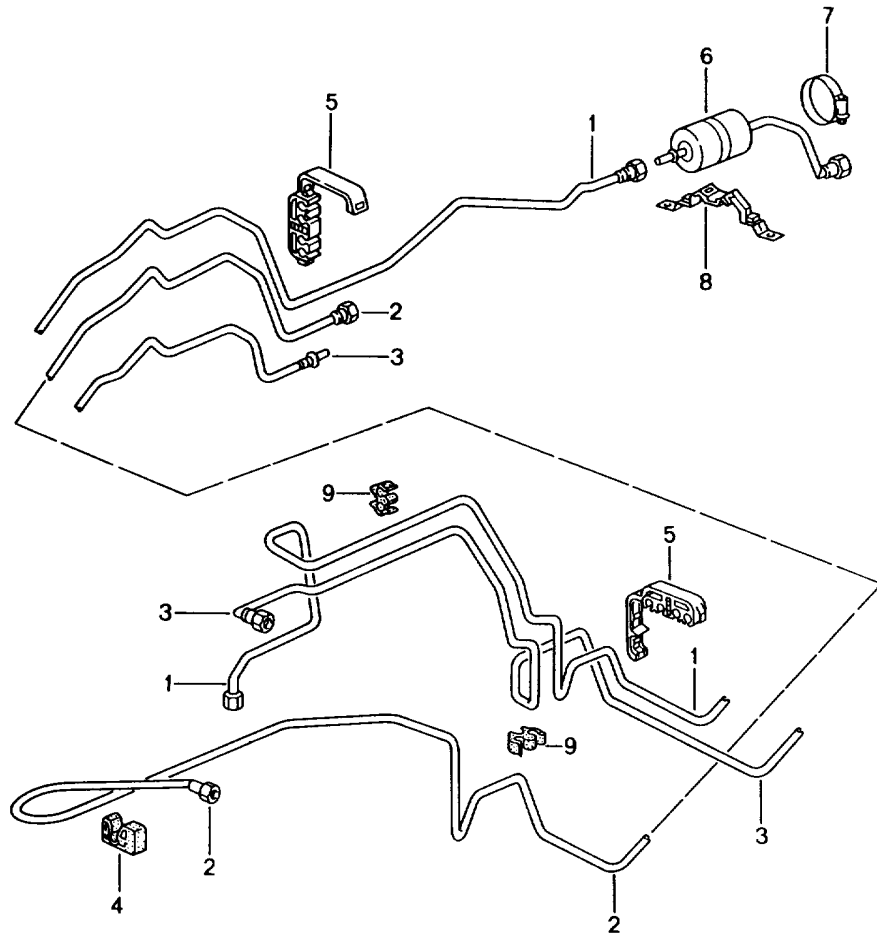

Modell: 996 98

Laufzeit: 1998>>2005

Modell: 996 98

Laufzeit: 1998>>2005

Pos	Teilenummer	Benennung	Bemerkung	St	Modellangabe
		Kraftstoffanlage hinten			
1	996 201 265 00	Kraftstoffleitung	-01	1	
1	996 201 265 05	Druckleitung	02-	1	
1	996 201 265 01	Druckleitung	-01	1	M339
2	996 201 275 02	Kraftstoffleitung	-01	1	
2	996 201 275 04	Kraftstoffleitung	-01	1	
3	996 201 355 00	Luftleitung	-01	1	
3	996 201 355 02	Spülluftleitung	02-	1	
4	999 591 922 40	Halter	-01	2	
5	999 507 521 40	Kabelhalter		3	
6	996 110 253 01	Kraftstofffilter	-01	1	
(6)	996 110 253 52	Kraftstofffilter	-01	1	M339
7	999 512 635 00	Schlauchschelle 76 X 12	-01	1	
7	999 512 390 00	Schlauchschelle 60 - 80/13	-01	1	M339
8	996 504 517 00	Halter	-01	1	
(8)	996 110 257 03	Halter	-01	1	M339
9	999 507 488 40	Kabelhalter		4	
(9)	999 507 727 40	Kabelhalter	02-	2