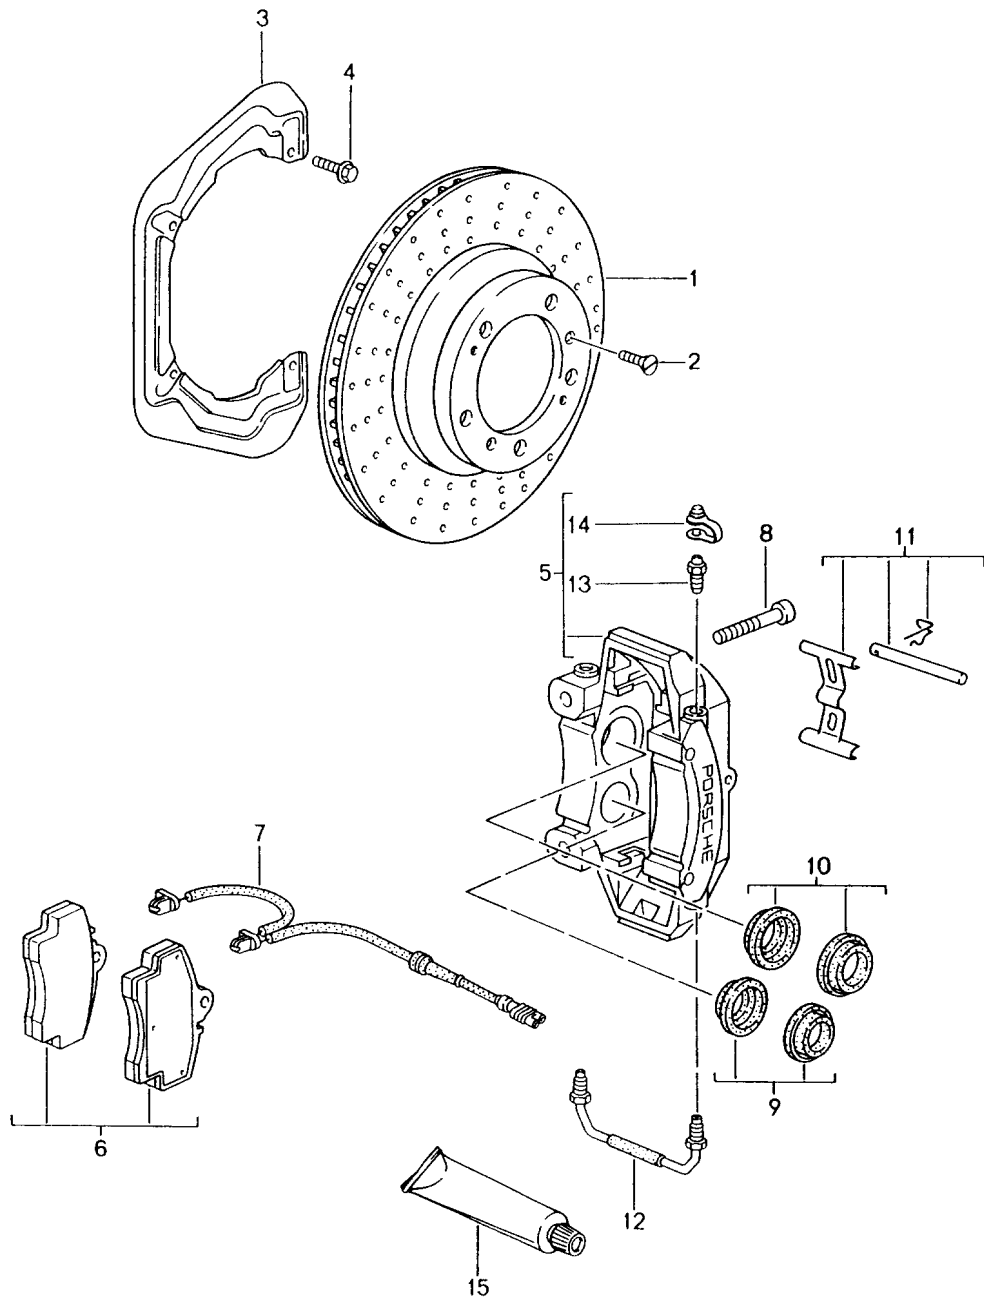

Modell: 996 98

Laufzeit: 1998>>2005