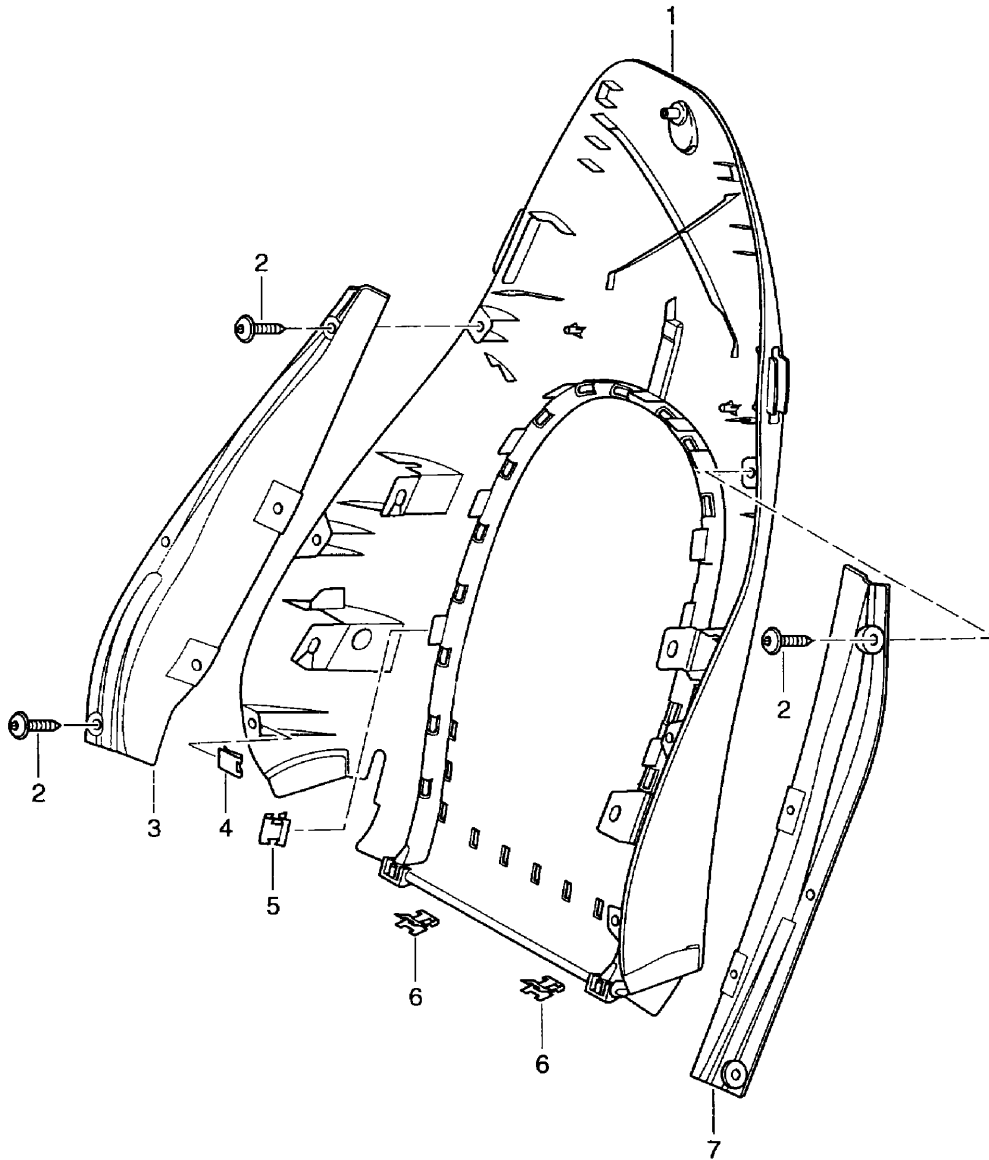

Modell: 996 98

Laufzeit: 1998>>2005