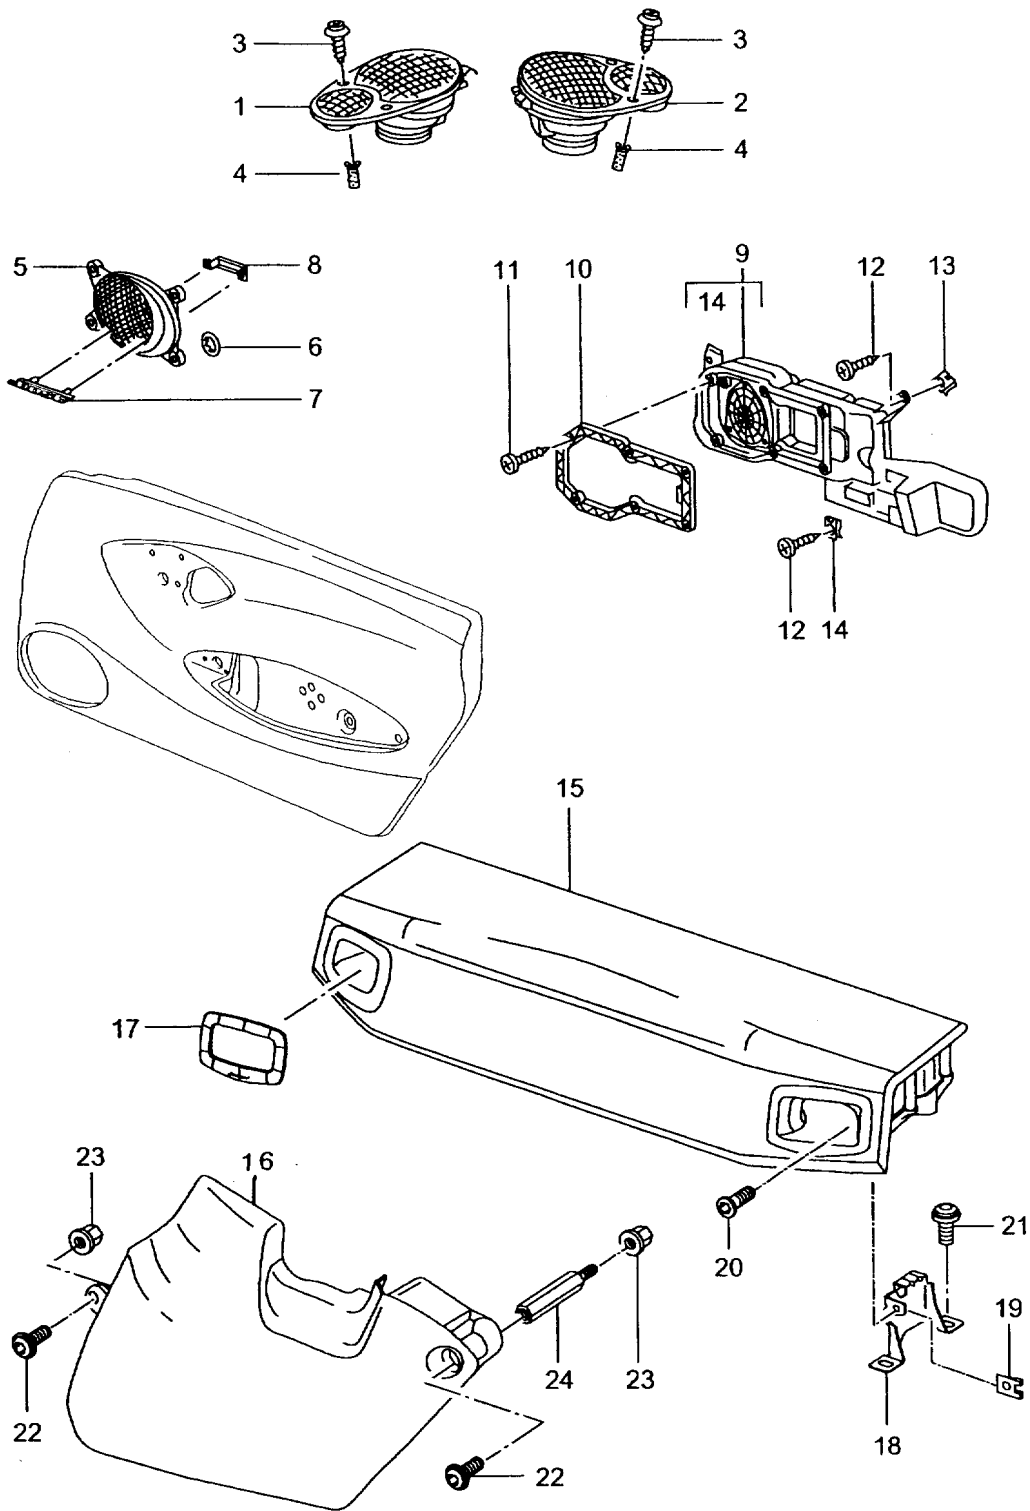

Modell: 996 98

Laufzeit: 1998>>2005

Pos	Teilenummer	Benennung	Bemerkung	St	Modellangabe
12	999 591 946 03	5,0 Klemmscheibe		8	M490
13	996 645 551 00	5,0 Lautsprecher	/L -02	1	M490
13	996 645 551 01	Lautsprecher	/L 03-	1	M490
(13)	996 645 552 00	Lautsprecher	/R -02	1	M490
(13)	996 645 552 01	Lautsprecher	/R 03-	1	M490
14	996 645 553 00	Rahmen	01-	2	M490
15	999 919 086 02	Linsenschraube 4,0 X 14	01-	12	M490
16	999 073 061 02	Blechschaube 4,8 X 16	01-	8	M490
17	999 591 499 02	Blechmutter 4,8	01-	6	M490
18	999 507 759 09	Blechmutter 4,8	01-	2	M490

Modell: 996 98

Laufzeit: 1998>>2005