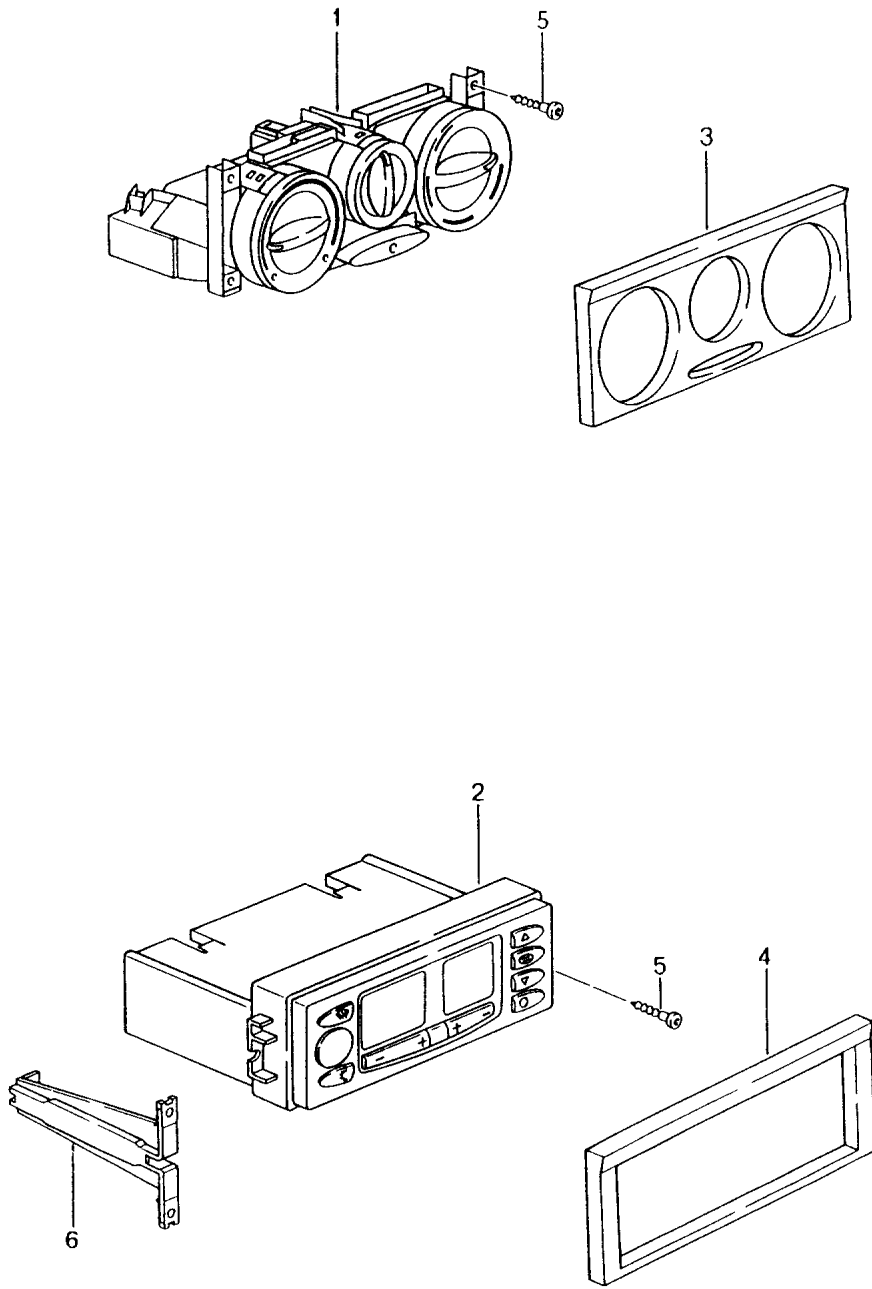

Modell: 996 98

Laufzeit: 1998>>2005

Pos	Teilenummer	Benennung	Bemerkung	St	Modellangabe
		Kältemittelkreislauf			
1	996 573 105 03	Kältemittelleitung	-01	1	
1	996 573 105 05	Druckleitung	02-	1	
1	996 573 105 04	Kältemittel	02-	1	C4S
1	996 573 105 06	Kältemittelleitung	02-	1	C4S
2	996 573 104 02	Kältemittelleitung		1	
2	996 573 104 03	Kältemittelleitung		1	C4S
3	944 573 143 01	Trockner		1	
4	996 573 451 00	Halter		1	
5	996 573 106 00	Kältemittelleitung		1	
6	996 573 091 01	Saugleitung		1	
-	996 573 769 01	Tülle		1	
7	996 573 099 02	Kältemittelleitung		1	
8	996 573 097 02	Kältemittelleitung		1	
9	996 573 108 01	Druckleitung	/RL	1	
(9)	996 573 108 02	Druckleitung	/LL -01	1	
(9)	996 573 108 03	Druckleitung	/LL 02-	1	
10	996 573 092 01	Druckleitung		1	
11	996 573 094 02	Kältemittelleitung	-01	1	
11	996 573 094 04	Druckleitung	02-	1	
11	996 573 094 03	Kältemittelleitung		1	C4S
11	996 573 094 05	Kältemittelleitung		1	C4S
12	996 347 543 00	Kabelhalter		2	
13	996 573 111 00	Kondensator		2	
(13)	996 573 111 03	Kondensator	02-	2	C4S
(13)		Kondensator	04	2	M095
14	996 573 093 02	Saugleitung	/LL	1	
14	996 573 093 03	Saugleitung	/RL	1	
15	996 347 543 00	Kabelhalter		2	
16	999 707 247 40	O-Ring		2	
		7,5X2			
17	999 707 382 40	O-Ring		8	
		23,8X2,4			
18	999 707 250 40	O-Ring		8	
		10,6X2			
18	999 707 434 41	O-Ring		8	
		10,6X2			
19	999 707 252 40	O-Ring		3	
		17X2			
20	999 707 262 40	O-Ring		X	
		6,7X1,8			
21	964 613 137 01	Druckschalter		1	
22	996 573 711 00	Abdeckleiste		2	
22	996 573 711 01	Rahmen	02-	2	C4S
22		Rahmen	04	2	M095
23	900 067 247 02	Kombischraube		X	
23	900 067 247 01	Kombischraube		X	
24	993 573 243 00	Verteilerstück		1	
25	996 573 096 02	Druckleitung	-01	1	
25	996 573 096 05	Kältemittelleitung	02-	1	
26	996 573 931 00	Saugleitung	-01	1	
27	996 573 930 00	Saugleitung	-01	1	
(27)	996 573 095 05	Saugleitung	02-	1	
(27)	996 573 095 07	Saugleitung	02-	1	
(27)	996 573 095 08	Saugleitung	02-	1	
28	999 511 230 40	Kabelhalter		X	
		mitverwenden:			
-	999 511 231 41	Gummilager		X	
29	996 573 465 00	Ventil		1	
30	944 573 663 01	Kappe		1	
31	944 573 663 02	Kappe		1	
32	996 573 466 00	Ventil		1	

Modell: 996 98

Laufzeit: 1998>>2005