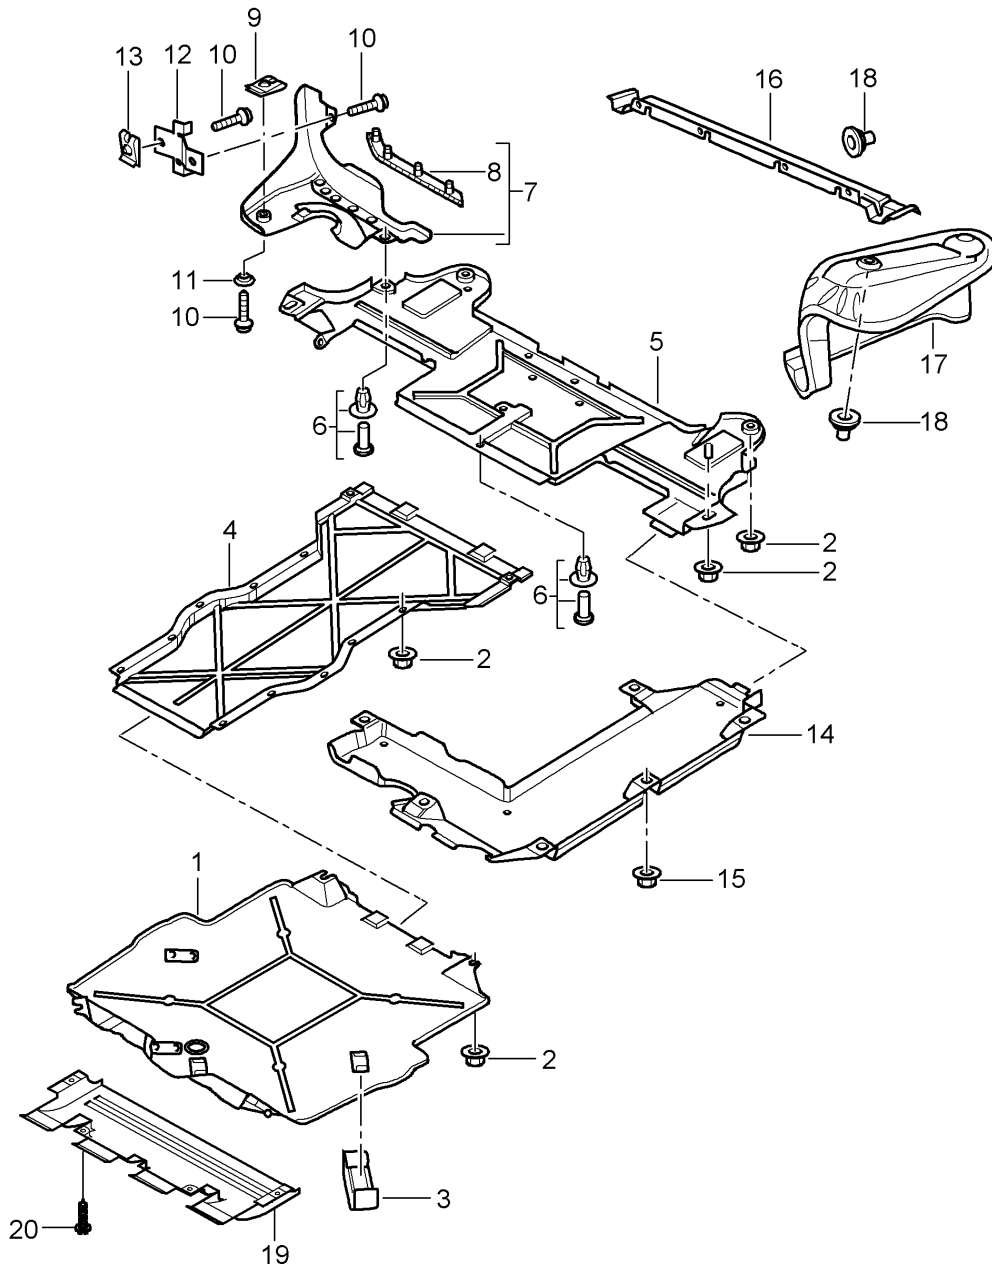

Modell: 996 98

Laufzeit: 1998>>2005

Modell: 996 98

Laufzeit: 1998>>2005

Pos	Teilenummer	Benennung	Bemerkung	St	Modellangabe
		Verkleidungen für Unterboden			
1	996 504 527 02	Abdeckung		1	M338
(1)	996 504 527 01	Abdeckung	99-	1	M339
2	999 049 022 40	Kunststoffmutter T 5		21	
3	999 507 657 09	Klammer		6	
4	996 504 043 02	Abdeckung mitte		1	
5	996 504 129 01	Abdeckung hinten		1	
6	999 507 497 40	Spreizniet 8,0 X 14,0		4	
7	996 504 393 01	Blende	/L	1	
	996 504 393 01 01C	Satinschwarz			
(7)	996 504 394 01	Blende	/R	1	
	996 504 394 01 01C	Satinschwarz			
8	996 504 893 00	Gummilippe	/L	1	
(8)	996 504 894 00	Gummilippe	/R	1	
9	999 507 348 01	Blechmutter ST 4,8		4	
10	999 073 061 02	Blechschaube ST 4,8 X 16		8	
11	944 503 255 00	Distanzscheibe		4	
12	996 504 593 00	Halter		2	
13	999 507 462 02	Blechmutter ST 4,8		4	
13	999 507 462 09	Blechmutter ST 4,8		4	
14	996 504 561 00	Abdeckung		1	
15	999 049 022 40	Kunststoffmutter T5		6	
16	996 505 471 00	Hitzeschutz mitte		1	
17	996 505 477 00	Hitzeschutz	/L	1	
(17)	996 505 478 00	Hitzeschutz	/R	1	
18	999 049 025 09	Bundmutter T 5		12	
19	996 575 161 01	Luftführung vorn		1	C4S
20	N 906 487 02	Blechschaube ST 4,8 X 16		9