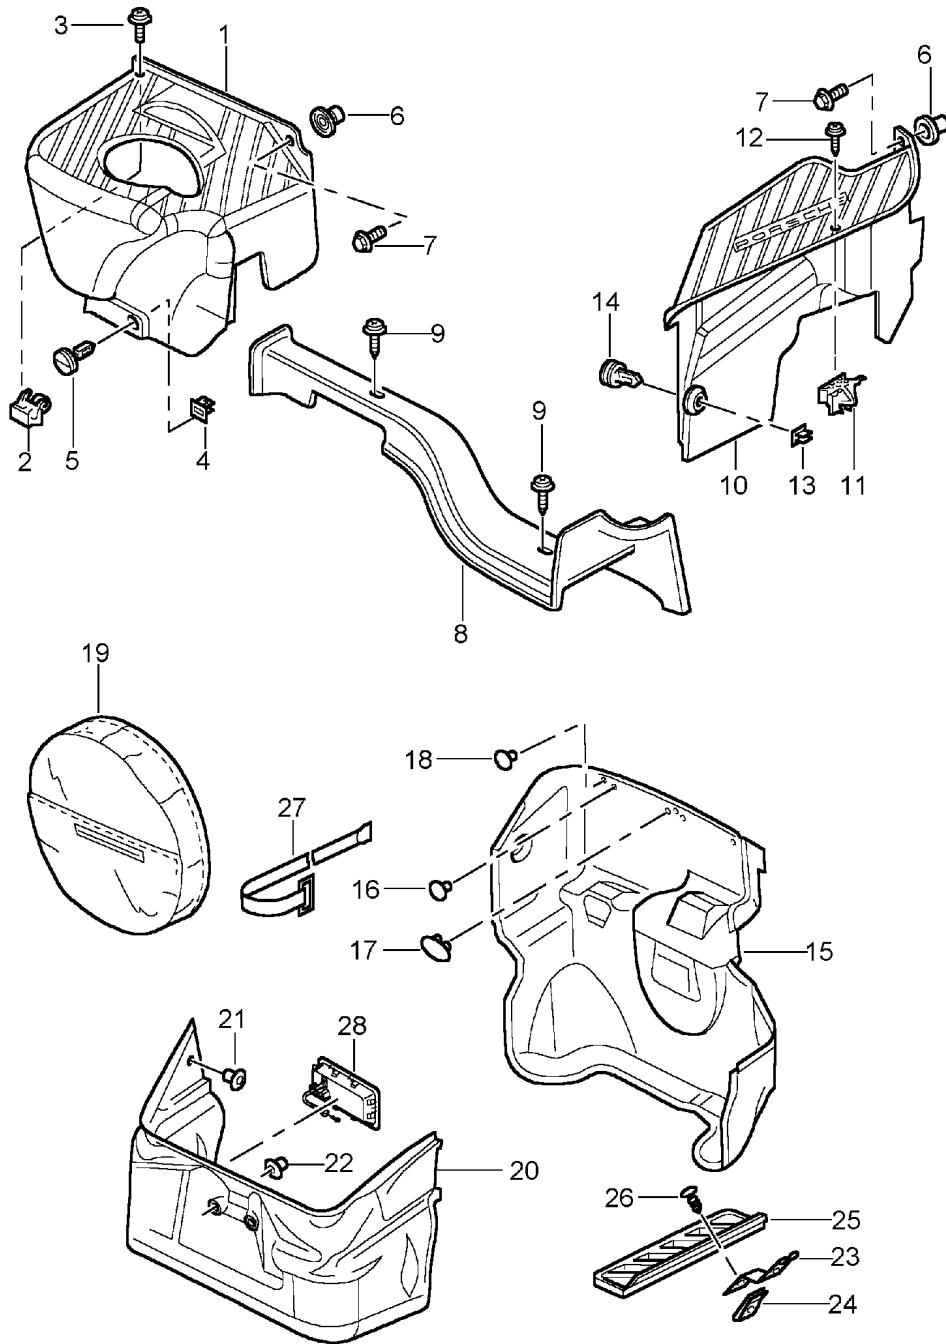

Modell: 996 98

Laufzeit: 1998>>2005

Pos	Teilenummer	Benennung	Bemerkung	St	Modellangabe
		Fondscheibe			CABRIO
1	996 543 111 08	Fondscheibe	/L -02	1	
1	996 543 111 09	Fondscheibe	/L 03-	1	
1	997 543 111 11	Fondscheibe	/L 03-	1	
(1)	996 543 112 08	Fondscheibe	/R -02	1	
(1)	996 543 112 09	Fondscheibe	/R 03-	1	
(1)	997 543 112 11	Fondscheibe	/R 03-	1	
2	996 543 615 03	Dichtung	/L	1	
(2)	996 543 616 03	Dichtung	/R	1	
3	996 543 475 04	Dichtung ausssen	/L	1	
(3)	996 543 476 04	Dichtung ausssen	/R	1	
4	996 543 177 01	Dichtung innen	/L	1	
(4)	996 543 178 01	Dichtung innen	/R	1	
5	900 378 036 09	Sechskantschraube M 6 X 12		4	
6	996 543 015 04	Fensterheber	/L	1	
6	996 543 015 06	Fensterheber	/L	1	
(6)	996 543 016 04	Fensterheber	/R	1	
7	996 543 901 00	Einlage		4	
8	996 543 903 00	Bolzen oben		4	
9	996 543 905 00	Bolzen unten		2	

Modell: 996 98

Laufzeit: 1998>>2005