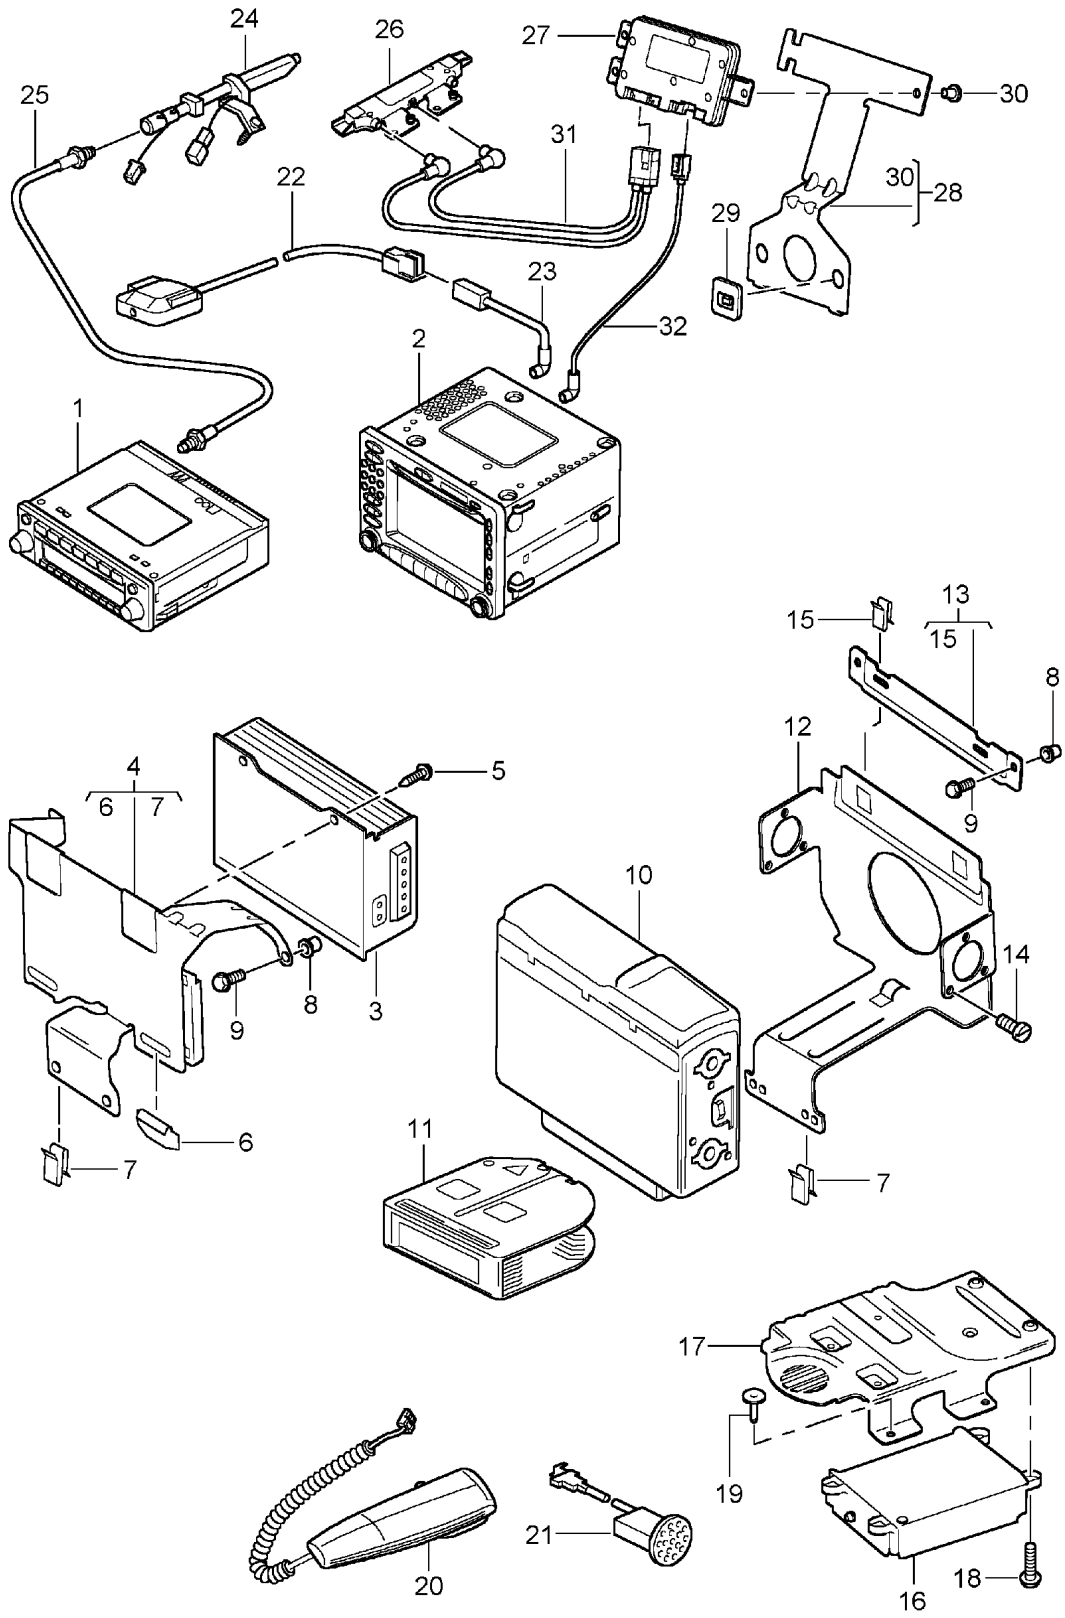

Modell: 996 98

Laufzeit: 1998>>2005

Modell: 996 98

Laufzeit: 1998>>2005

Pos	Teilenummer	Benennung	Bemerkung	St	Modellangabe
1		Radio Verstärker Navigationssystem Telefon Radio Siehe Katalog Tequipment	03- 03- 03- 03-		
2	996 642 204 02 996 642 204 02 A05	Bedienteil Schwarz-Matt s. Technische Information GR.9 , NR. 2/03 GR.9 , NR. 3/03	03	1	M665
2	996 642 204 03 996 642 204 03 A05	Bedienteil Schwarz-Matt s. Technische Information GR.9 , NR. 2/03 GR.9 , NR. 3/03 GR.9 , NR.11/03	03	1	M665
2	996 642 204 04 996 642 204 04 A05	Bedienteil Schwarz-Matt s. Technische Information GR.9 , NR. 2/03 GR.9 , NR. 3/03 GR.9 , NR.11/03	03	1	M665
2	996 642 204 05 996 642 204 05 A05	Bedienteil Schwarz-Matt s. Technische Information GR.9 , NR. 11/03	03-	1	M665
2	996 642 204 06 996 642 204 06 A05	Bedienteil Schwarz-Matt s. Technische Information GR.9 , NR. 11/03	-04	1	M665
2	996 642 204 07 996 642 204 07 A05	Bedienteil Schwarz-Matt s. Technische Information GR.9 , NR. 11/03	03-	1	M665
(2)	996 642 214 02 996 642 214 02 A05	Bedienteil Schwarz-Matt s. Technische Information GR.9 , NR. 2/03 GR.9 , NR. 3/03	03	1	M490/665/680
(2)	996 642 214 03 996 642 214 03 A05	Bedienteil Schwarz-Matt s. Technische Information GR.9 , NR. 2/03 GR.9 , NR. 3/03 GR.9 , NR.11/03	03	1	M490/665/680
(2)	996 642 214 04 996 642 214 04 A05	Bedienteil Schwarz-Matt s. Technische Information GR.9 , NR. 2/03 GR.9 , NR. 3/03 GR.9 , NR.11/03	03	1	M490/665/680
(2)	996 642 214 05 996 642 214 05 A05	Bedienteil Schwarz-Matt s. Technische Information GR,9 , NR. 11/03	03-	1	M490/665/680
(2)	996 642 214 06 996 642 214 06 A05	Bedienteil Schwarz-Matt s. Technische Information GR,9 , NR. 11/03	-04	1	M490/665/680
(2)	996 642 214 07 996 642 214 07 A05	Bedienteil Schwarz-Matt	03-	1	M490/665/680