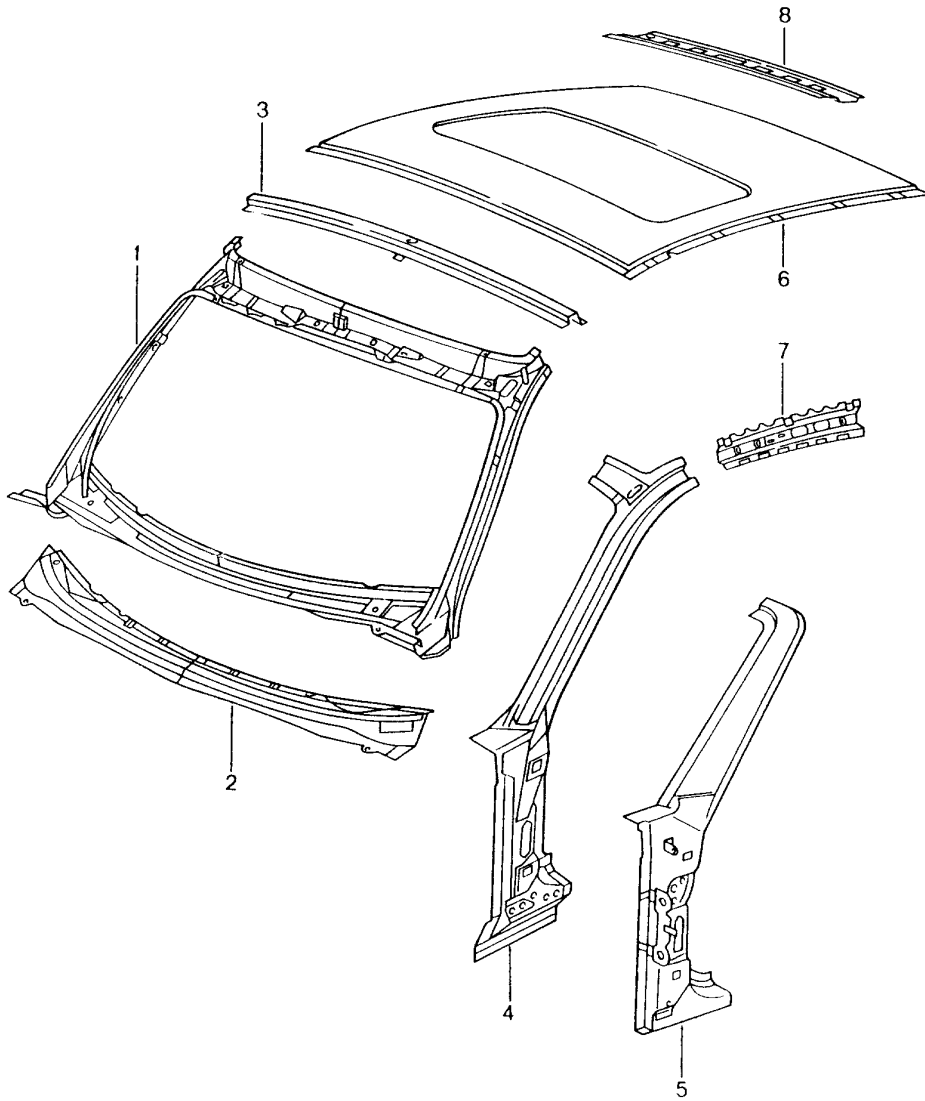

Modell: 996 98

Laufzeit: 1998>>2005

Pos	Teilenummer	Benennung	Bemerkung	St	Modellangabe
1	996 503 031 01	Kotflügel			
	996 503 031 01 GRV	Kotflügel	/L -01	1	
(1)	996 503 032 04	Grundiert			
	996 503 032 04 GRV	Kotflügel	/R -01	1	
	996 503 032 04 GRV	Grundiert			
(1)	996 503 031 03	Kotflügel	/L 02-	1	
	996 503 031 03 GRV	Grundiert			
(1)	996 503 032 05	Kotflügel	/R 02-	1	
	996 503 032 05 GRV	Grundiert			
2	999 507 003 02	Blechmutter		22	
		ST 6,3			
2	999 507 003 01	Blechmutter		22	
		ST 6,3			
3	999 073 128 02	Blechschaube		22	
		ST 6,3 X 14			
4	996 504 133 02	Tankklappe	-01	1	
	996 504 133 02 GRV	Grundiert			
4	996 504 133 01	Tankklappe	02-	1	
	996 504 133 01 GRV	Grundiert			
5	996 201 063 00	Scharnier		1	
6	996 201 413 01	Feder		1	
7	996 201 423 00	Kappe		1	
9	996 201 513 00	Anschlagpuffer		1	
10	996 201 493 00	Notbetätigung		1	
11	996 624 113 00	Stellelement		1	
12	996 624 505 02	Führungsrosette		1	
13	996 201 667 01	Stulpe		1	
15	996 201 153 00	Schlauch		1	
16	996 504 641 01	Abdeckung	/L	1	
	996 504 641 01 01C	Schwarz			
(16)	996 504 642 01	Abdeckung	/R	1	
	996 504 642 01 01C	Schwarz			
17	999 591 712 40	Spreizniet		6	
		A 6,0 X 12,0			
18	996 504 531 00	Schutzfolie	/L	1	
(18)	996 504 532 00	Schutzfolie	/R	1	
19	996 504 441 00	Strebe		2	
	996 504 441 00 GRV	Grundiert			
20	996 504 555 00	Konsole		2	
	996 504 555 00 GRV	Grundiert			
21	900 377 010 09	Sechskantmutter		X	
		M 6			
22	996 504 617 00	Schutzfolie	02-	2	

Modell: 996 98

Laufzeit: 1998>>2005