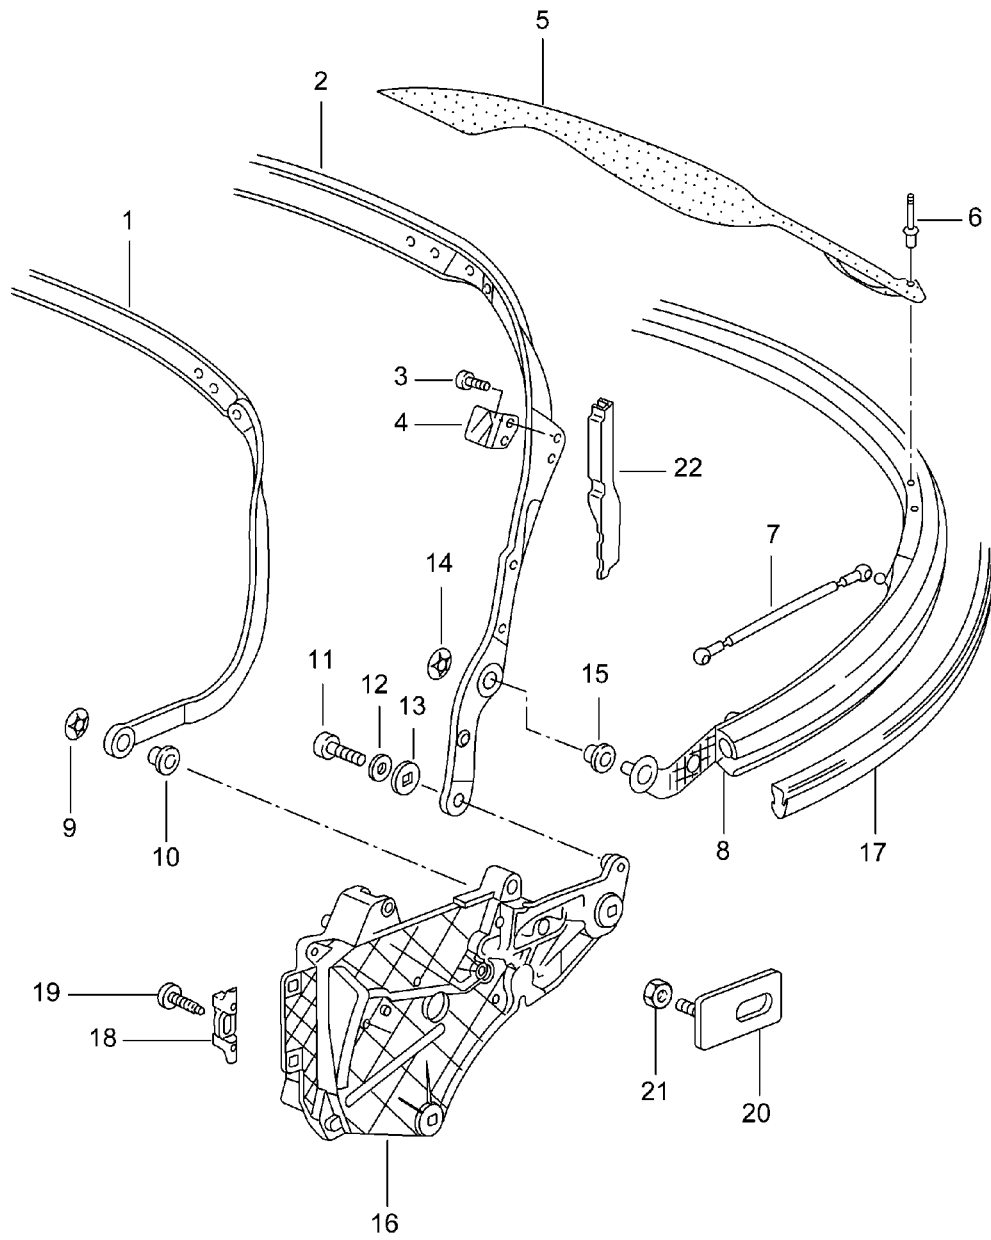

Modell: 996 98

Laufzeit: 1998>>2005

Modell: 996 98

Laufzeit: 1998>>2005

Pos	Teilenummer	Benennung	Bemerkung	St	Modellangabe
		Verdeckgestell			
		Einzelteile			
1	996 561 042 00	Spriegel		1	
2	996 561 037 00	Hauptspriegel		1	
3	900 146 003 02	Linsenschraube		4	
4	996 561 959 00	Anlaufkeil		2	
5	996 561 089 00	Spannband	/L -01	1	
5	996 561 089 01	Spannband	/L 02-	1	
(5)	996 561 090 00	Spannband	/R -01	1	
(5)	996 561 090 02	Spannband	/R -01	1	
(5)	996 561 090 01	Spannband	/R 02-	1	
6	999 190 446 30	Blindniet		X	
7	996 561 191 00	Spannseil		2	
8	996 561 041 00	Spriegel	-01	1	
8	996 561 041 01	Spriegel	02-	1	
9	996 561 645 00	Sicherung		4	
10	999 924 122 40	Buchse		4	
11	999 073 195 09	Linsenschraube		2	
12	900 151 006 09	Scheibe		2	
13	999 924 131 30	Scheibe		2	
14	996 561 645 00	Sicherung		4	
15	999 924 122 40	Buchse		X	
16	996 561 443 00	Verdecklager	/L	1	
(16)	996 561 444 00	Verdecklager	/R	1	
17	996 561 693 00	Dichtungen für Spriegel POS.8		1	
18	996 561 735 02	Einstellscheibe		2	
19	999 073 138 09	Schraube		2	
20	996 561 715 00	Halter		2	
21	999 084 630 09	Sechskantmutter		2	
22	996 561 259 00	Dichtung	/L	1	
(22)	996 561 260 00	Dichtung	/R	1