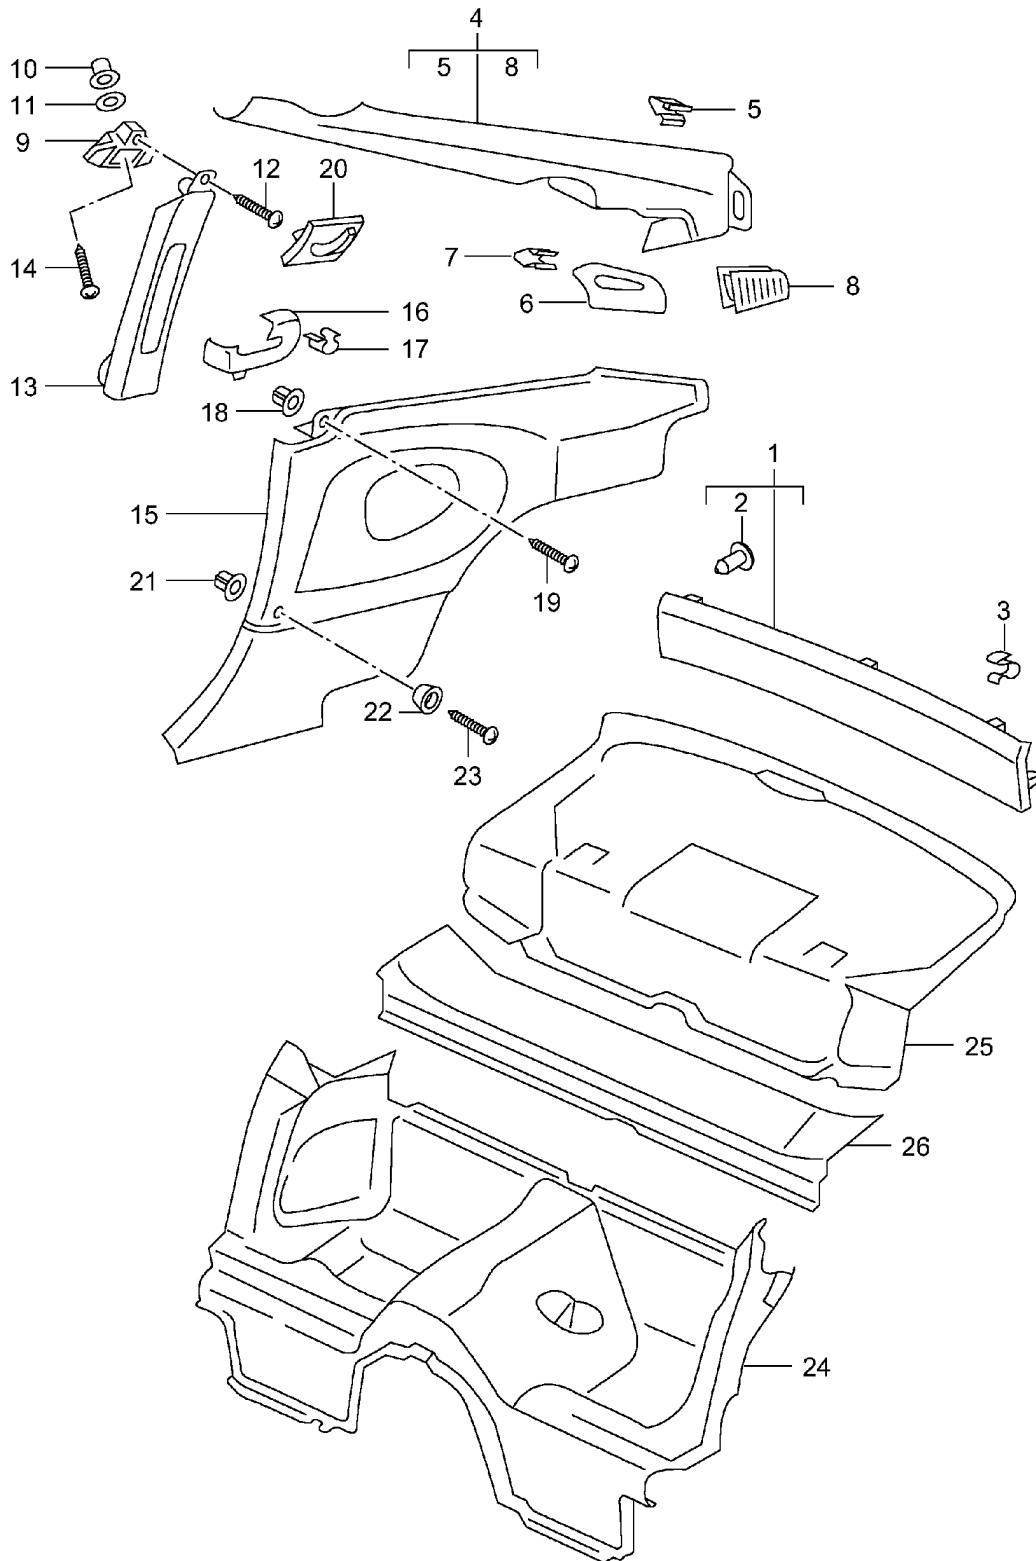

Modell: 996 98

Laufzeit: 1998>>2005