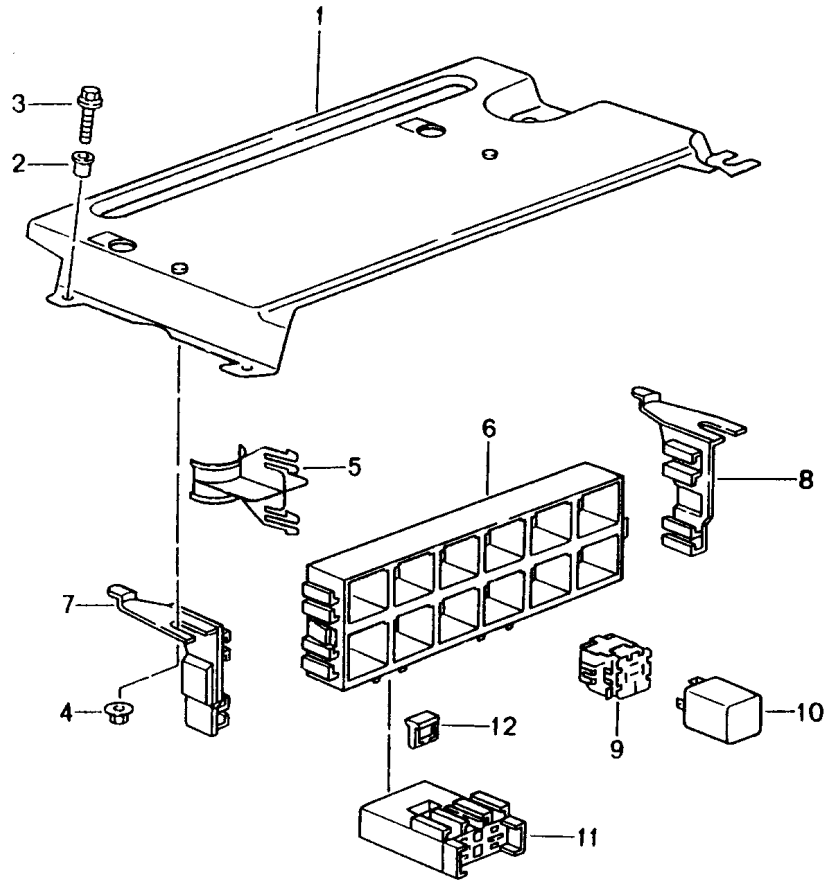

Modell: 996 98

Laufzeit: 1998>>2005