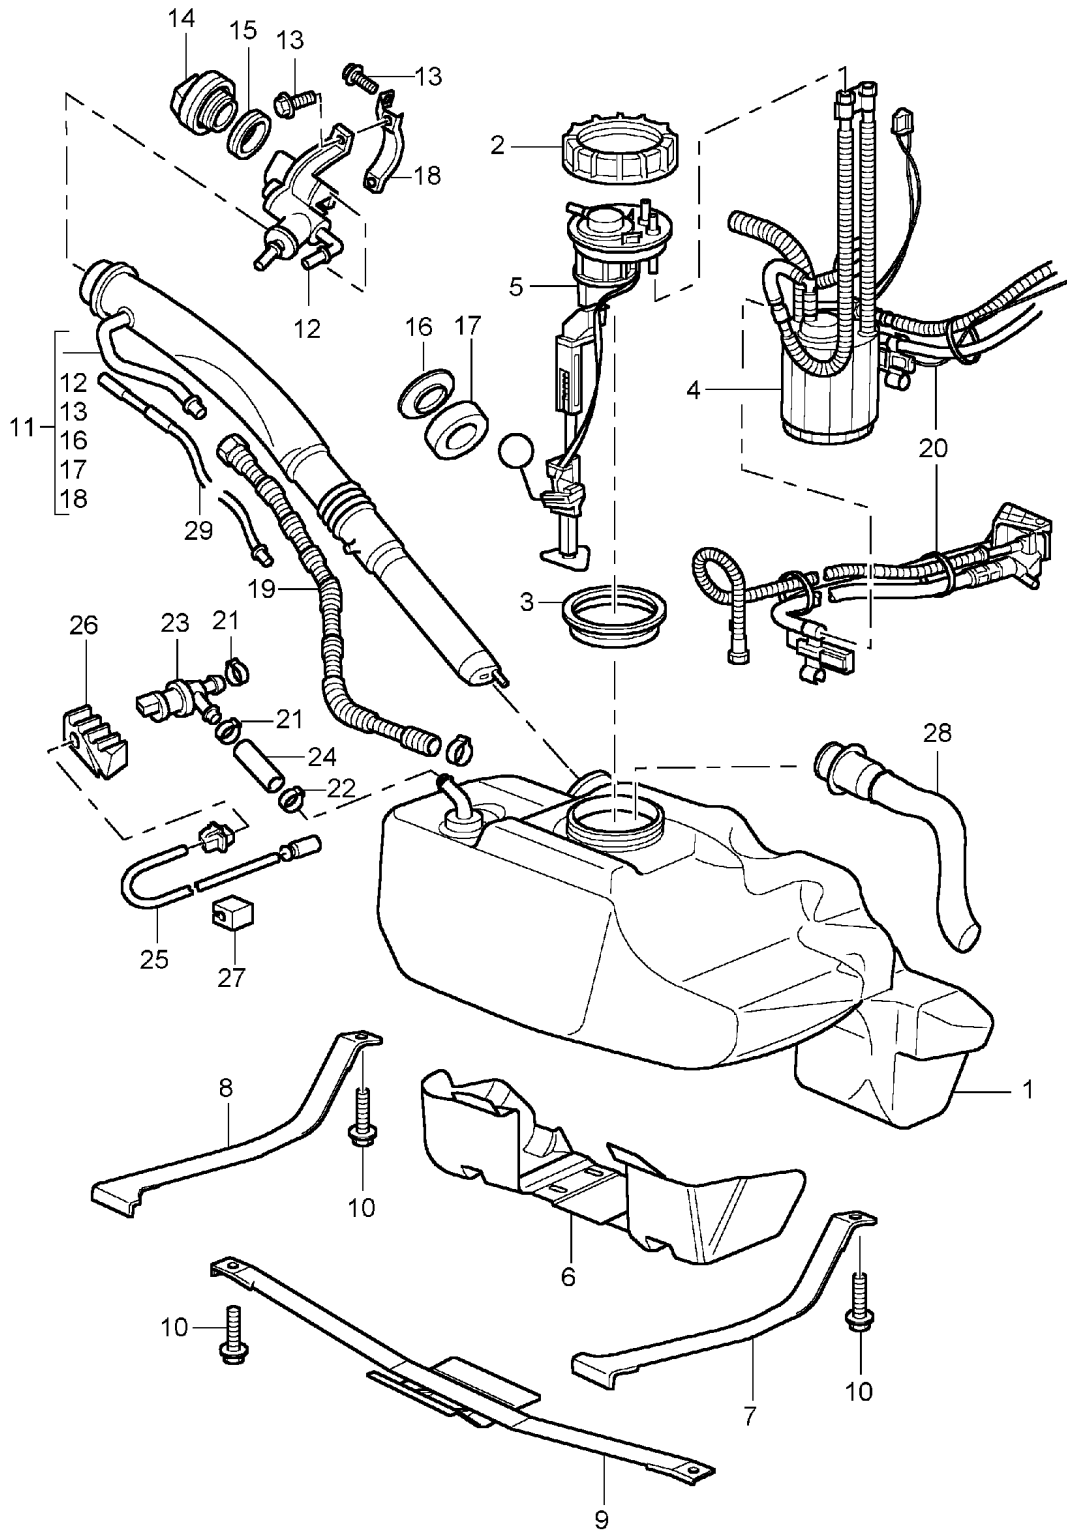

Modell: 996 98

Laufzeit: 1998>>2005

Modell: 996 98

Laufzeit: 1998>>2005

Pos	Teilenummer	Benennung	Bemerkung	St	Modellangabe
		Kraftstoffbehälter für C4S	02-		M339
1	996 201 021 01	Kraftstoffbehälter	/LL	1	
1	996 201 022 01	Kraftstoffbehälter	/RL	1	
2	996 201 623 00	Überwurfmutter		1	
3	321 919 133	Dichtring		1	
4	996 620 103 00	Kraftstoffpumpe	/LL -01	1	
(4)	996 620 133 00	Kraftstoffpumpe	/LL 02-	1	
4	996 620 104 00	Kraftstoffpumpe	/RL -01	1	
(4)	996 620 134 00	Kraftstoffpumpe	/RL 02-	1	
5	996 620 803 00	Vorratgeber	/LL -01	1	
5	996 620 804 00	Vorratgeber	/RL -01	1	
(5)	996 620 834 01	Vorratgeber	/RL 02-	1	
(5)	996 620 833 02	Vorratgeber	/LL 02-	1	
6	996 201 331 01	Unterschutz	/LL	1	
(6)	996 201 331 03	Unterschutz	/RL	1	
7	996 201 105 03	Spannband		1	
8	996 201 106 03	Spannband		1	
9	996 201 107 01	Spannband		1	
10	900 075 479 09	Kombischraube M 8 X 40		4	
11	996 201 043 03	Einfüllstutzen		1	
11	996 201 043 04	Einfüllstutzen		1	M150/193
12	996 201 143 01	Entlüftungsventil		1	
13	900 378 036 09	Sechskantschraube M 6 X 12		3	
14	996 201 241 03	Tankverschluss Information vorhanden		1	
15	191 201 557	Dichtring Information vorhanden		1	
16	996 201 755 00	Stützscheibe		1	
17	996 201 753 00	Dichtung		1	
18	996 201 751 00	Halter		1	
19	996 201 613 00	Entlüftungsleitung		1	
20	996 620 113 00	Saugstrahlpumpe Satz		1	
30	000 043 206 89	Additiv Kraftstoff 100 ml Behälter	CHINA	1	
30	000 043 209 02	Additiv Kraftstoff 100 ml Behälter	CHINA	1