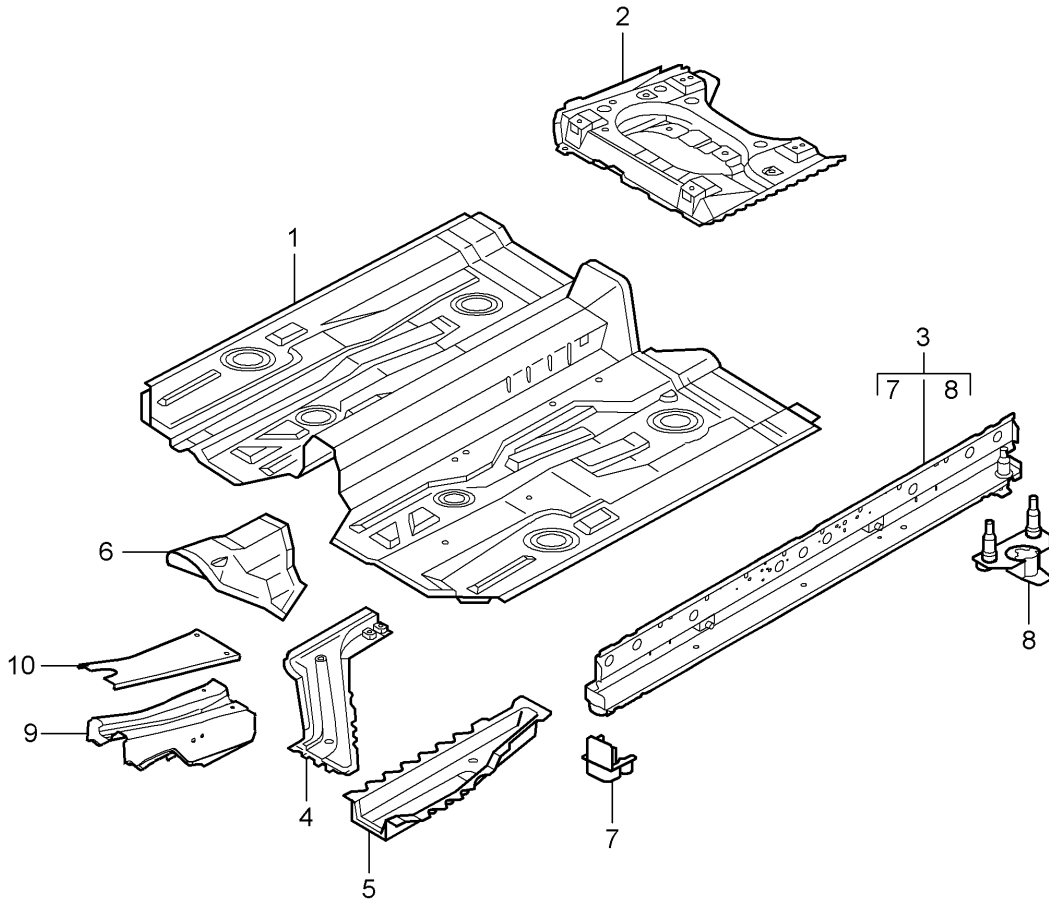

Modell: 996 98

Laufzeit: 1998>>2005

Pos	Teilenummer	Benennung	Bemerkung	St	Modellangabe
1	996 504 233 00	Domstrebe		1	
1	996 504 233 01	Domstrebe	/L -02	1	
2	996 504 234 00	Domstrebe	/L	1	
2	996 504 234 01	Domstrebe	/R -02	1	
3	996 504 359 00	Domstrebe	/R	1	
4	996 504 633 00	Konsole		1	
4	996 504 633 00	Füllstück	/L	1	
5	996 504 634 00	Füllstück	/R	1	
6	900 378 100 09	Sechskantschraube		2	
		AM 10 X 45			
7	900 075 010 09	Sechskantschraube		4	
		M 6 X 12			

Modell: 996 98

Laufzeit: 1998>>2005