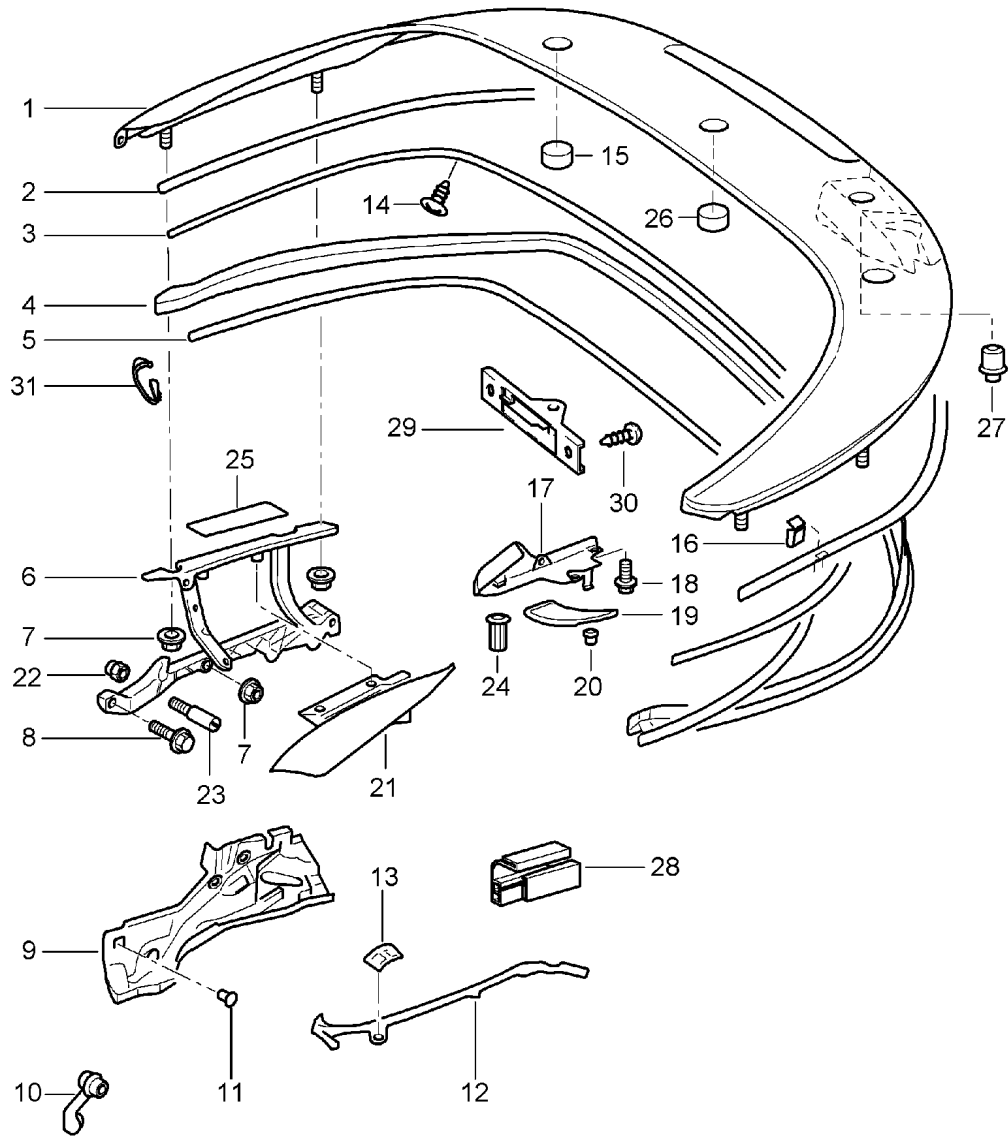

Modell: 996 98

Laufzeit: 1998>>2005

Modell: 996 98

Laufzeit: 1998>>2005

Pos	Teilenummer	Benennung	Bemerkung	St	Modellangabe
		Verdeckkasten			
		Deckel			
		Dichtungen			
1	996 514 011 01	Deckel		1	
	996 514 011 01 GRV	Grundiert			
1	996 514 011 03	Deckel		1	C4S
	996 514 011 03 GRV	Grundiert			
2	997 514 633 01	Dichtleiste		1	
		mitverwenden:			
-	000 043 207 26	Klebeband		1	
3	996 514 731 00	Dichtung		1	
4	996 514 714 00	Kantenschutz		1	
5	996 514 211 04	Dichtung	-02	1	
5		Dichtung	03-	1	
6	996 561 907 02	Scharnier	/L	1	
6	996 561 908 02	Scharnier	/R	1	
7	900 377 003 02	Sechskantmutter		4	
8	900 378 180 09	Sechskantschraube		2	
9	996 561 805 02	Wasserfangschale	/L	1	
9	996 561 806 02	Wasserfangschale	/R	1	
-	996 561 871 00	Clip		X	
		WASSERSCHALE			
		Seitenwandverkleidung			
10	996 561 815 01	Wasserablaufschlauch	/L	1	
10	996 561 816 01	Wasserablaufschlauch	/R	1	
-	996 561 809 00	Klammer		2	
		für			
		Pos. 10			
11	999 703 432 40	Stopfen		2	
12	996 561 755 00	Wasserfangleiste	-03	1	
12	996 561 755 01	Wasserfangleiste	04-	1	
(12)	996 561 756 00	Wasserfangleiste	-03	1	
(12)	996 561 756 01	Wasserfangleiste	04-	1	
13	999 507 647 02	Sicherungsblech		4	
14	999 073 047 02	Blechschrabe		2	
15	996 561 633 01	Puffer		2	
16	999 507 600 09	U-Klammer		2	
17	996 514 651 01	Aufnahme	/L	1	
17	996 514 651 02	Aufnahme	/L	1	C4S
17	996 514 652 01	Aufnahme	/R	1	
17	996 514 652 02	Aufnahme	/R	1	C4S
18	999 073 189 09	Torxschraube		6	
19	996 504 861 00	Abdeckung	/L	1	
	996 504 861 00 GRV	Grundiert			
(19)	996 504 862 00	Abdeckung	/R	1	
	996 504 862 00 GRV	Grundiert			
20	999 702 264 40	Tülle		4	
21	996 561 061 02	Klappe	/L	1	
(21)	996 561 062 02	Klappe	/R	1	
22	999 500 086 02	Blindnietmutter		4	
23	999 242 004 02	Gewindestift		2	
24	900 360 001 02	Sechskantmutter		2	
(24)	996 504 855 01	Aufnahme		4	
-	999 500 084 01	Einsteckmutter		X	
25	996 561 904 00	Dichtung		X	
26	986 561 633 01	Puffer		1	
27	999 703 140 40	Gummipuffer		1	
28	996 561 401 00	Anschlag	/L	1	
(28)	996 561 402 00	Anschlag	/R	1	
29	996 561 465 00	Bügel		1	
30	999 073 130 02	Linsenschraube		2	
31	996 514 511 00	Clip		2