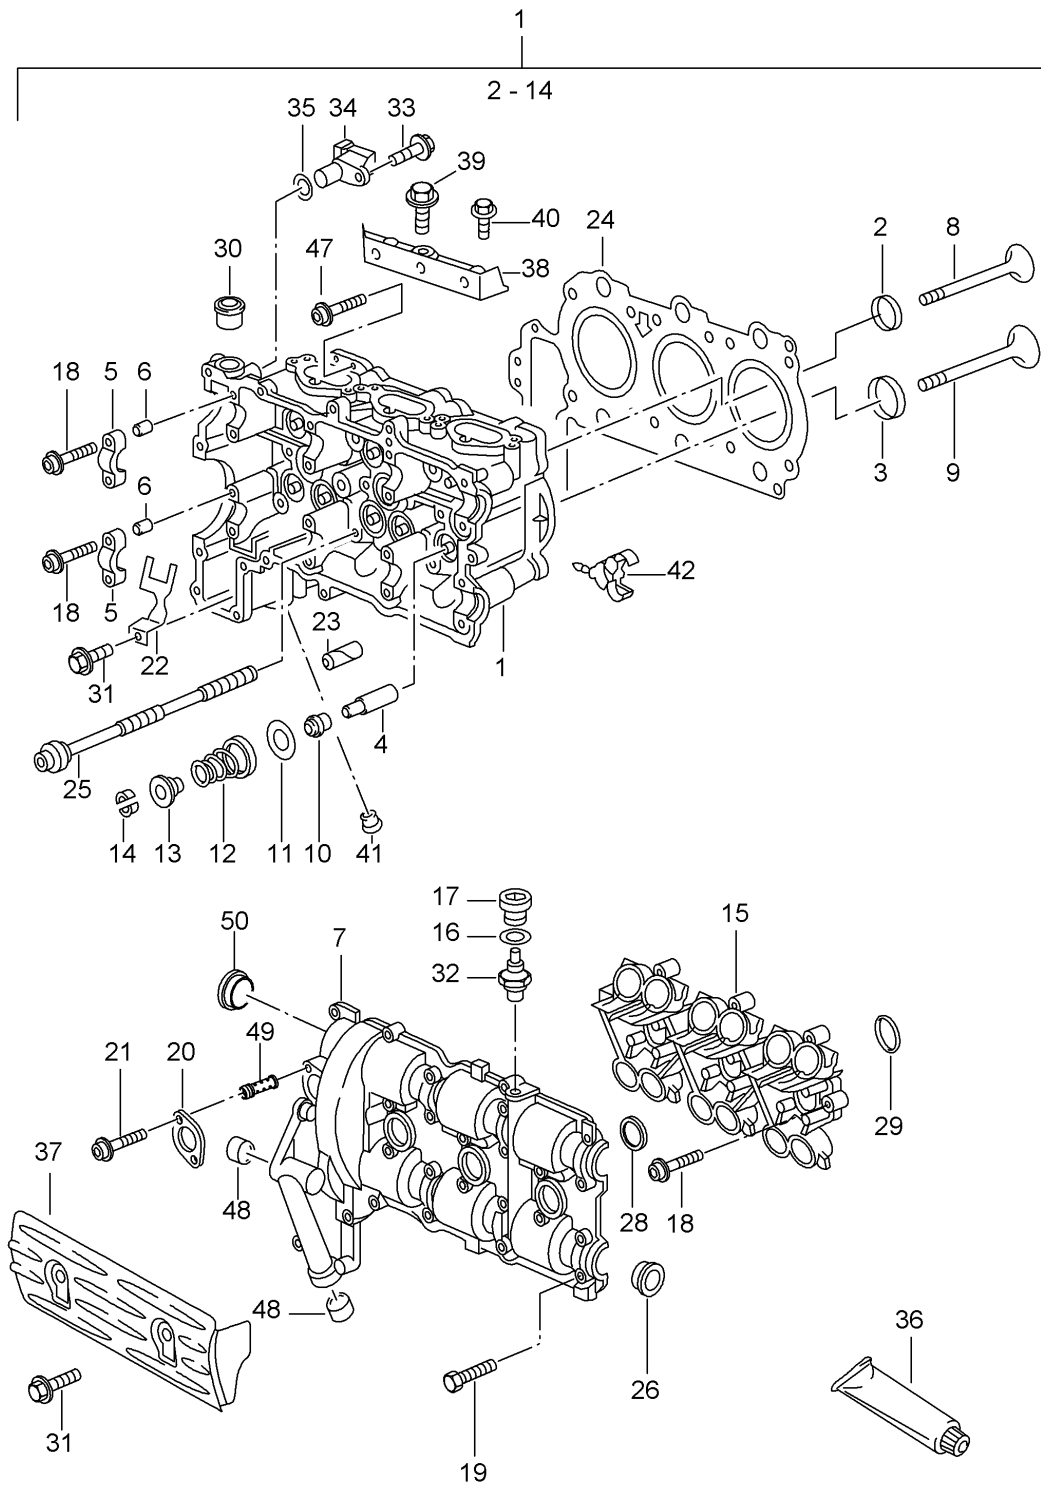

Modell: 996 98

Laufzeit: 1998>>2005

Modell: 996 98

Laufzeit: 1998>>2005

Pos	Teilenummer	Benennung	Bemerkung	St	Modellangabe
1	996 104 903 00	Zylinderkopf	02-	1	M96.03
(1)	996 104 909 00	Zylinderkopf Zyl. 1 - 3		1	
(1)	996 104 909 AX	Zylinderkopf Zyl. 1 - 3 mitverwenden: 997.107.021.03		X 1	
1	996 104 905 00	Zylinderkopf Zyl. 1 - 3		X 1	IX51
1	996 104 905 AX	Zylinderkopf Zyl. 1 - 3		1	IX51
(1)	996 104 904 00	Zylinderkopf Zyl. 4 - 6		1	
(1)	996 104 908 00	Zylinderkopf Zyl. 4 - 6		1	
(1)	996 104 912 00	Zylinderkopf Zyl. 4 - 6 mitverwenden: 997.107.021.03		X 1	
(1)	996 104 912 AX	Zylinderkopf Zyl. 4 - 6 mitverwenden: 997.107.021.03		X 1	
(1)	996 104 906 00	Zylinderkopf Zyl. 4 - 6		X 1	IX51
(1)	996 104 910 00	M >> 683 00433 Zylinderkopf Zyl. 4 - 6		1	IX51
(1)	996 104 910 AX	M 683 00434 >> Zylinderkopf Zyl. 4 - 6		1	IX51
5		M 683 00434 >> Lagerdeckel		4	
6	996 104 117 50	gepaart mit: Zylinderkopf Passhülse		16	
7		Deckel		2	
8	996 105 271 00	gepaart mit: Zylinderkopf Einlassventil		12	
8	996 105 271 02	Einlassventil		12	
9	996 105 273 01	Auslassventil		12	
9	996 105 273 03	Auslassventil		12	
9	996 105 273 04	Auslassventil		12	
10	996 105 115 52	Ventilschaftabdichtung		24	
11	996 105 117 51	Federteller unten		12	
12	996 105 118 00	Ventilfeder Auslass		12	
12	996 105 118 01	Ventilfeder Auslass		12	
13	996 105 121 54	Federteller oben		12	
-	996 105 147 00	Federteller unten		12	
-	996 105 939 00	Ventilfedersatz Einlass		12