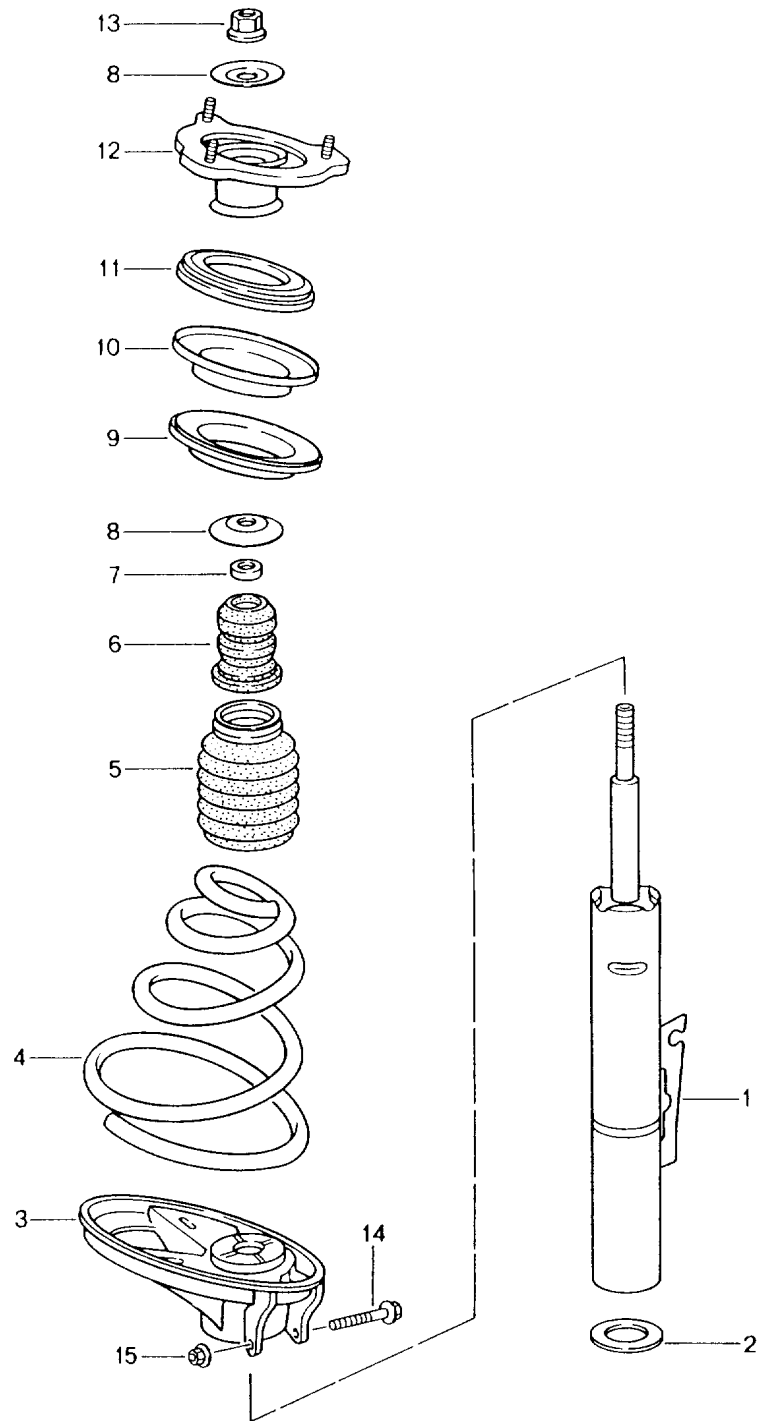

Modell: 996 98

Laufzeit: 1998>>2005

Pos	Teilenummer	Benennung	Bemerkung	St	Modellangabe
	996 343 980 25 504	1 Satz Kennzeichnung Rotlila Cremeweiss F 992S6 03566>>			
8	996 343 505 00	Faltenbalg		2	
9	996 343 301 02	Zusatzfeder		2	
(9)	996 343 980 09	Zusatzfeder	-01	2	IX74
9		Zusatzfeder	02-	2	IX74
10	900 380 012 09	Sechskantmutter M 14 X 1,5		2	
10	900 380 012 01	Sechskantmutter M 14 X 1,5		2	
11	996 343 515 04	Rillenkugellager mit Gehäuse		2	
(11)	996 343 515 05	Rillenkugellager mit Gehäuse		2	

Modell: 996 98

Laufzeit: 1998>>2005