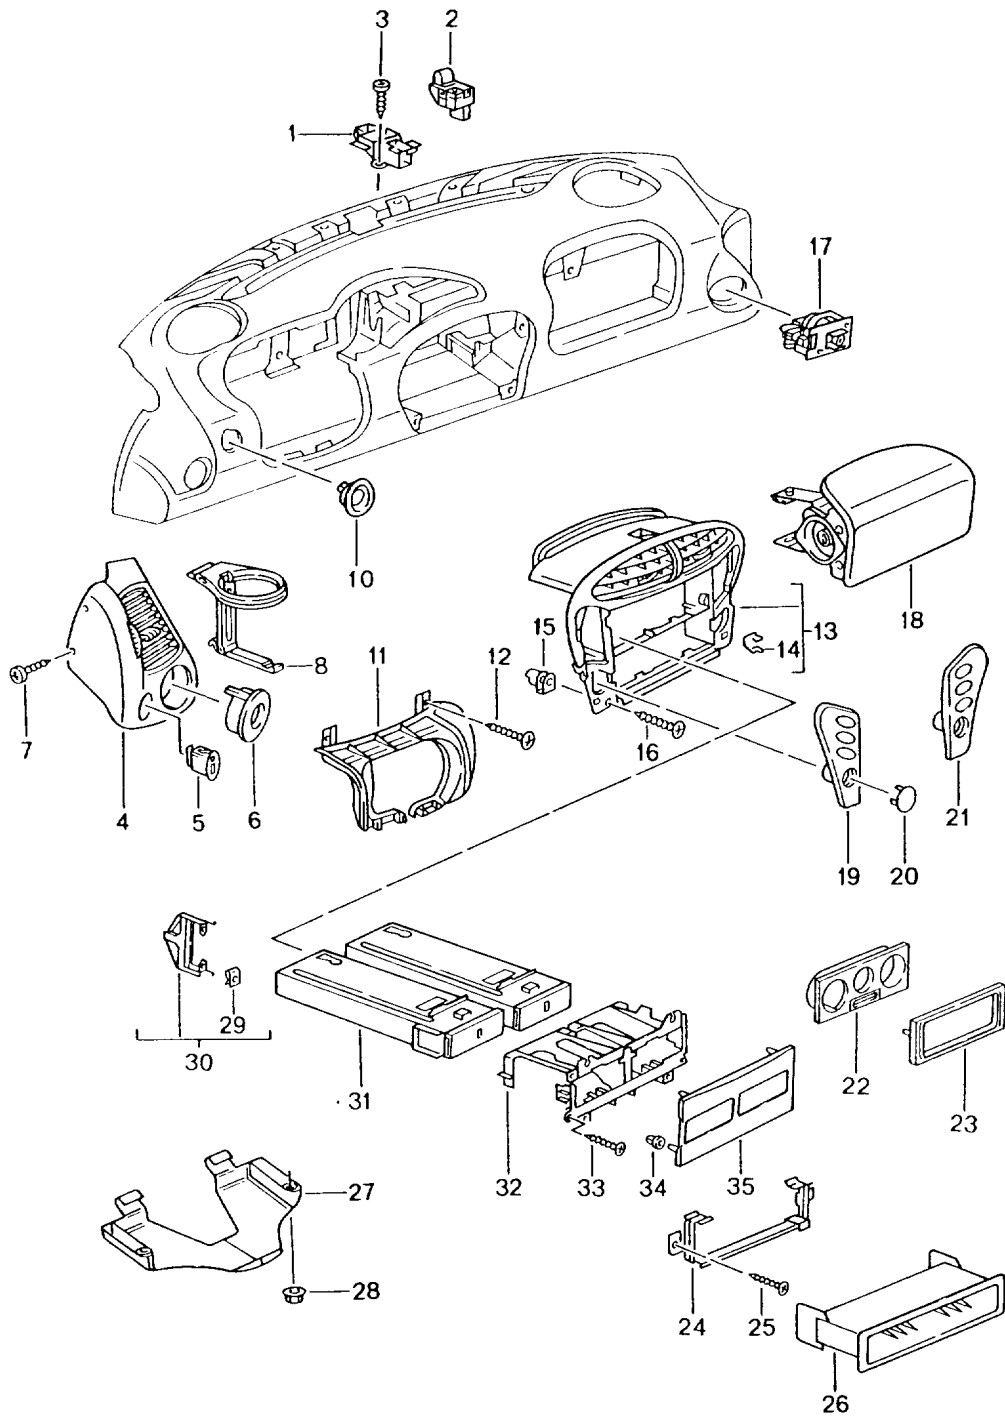

Modell: 996 98

Laufzeit: 1998>>2005