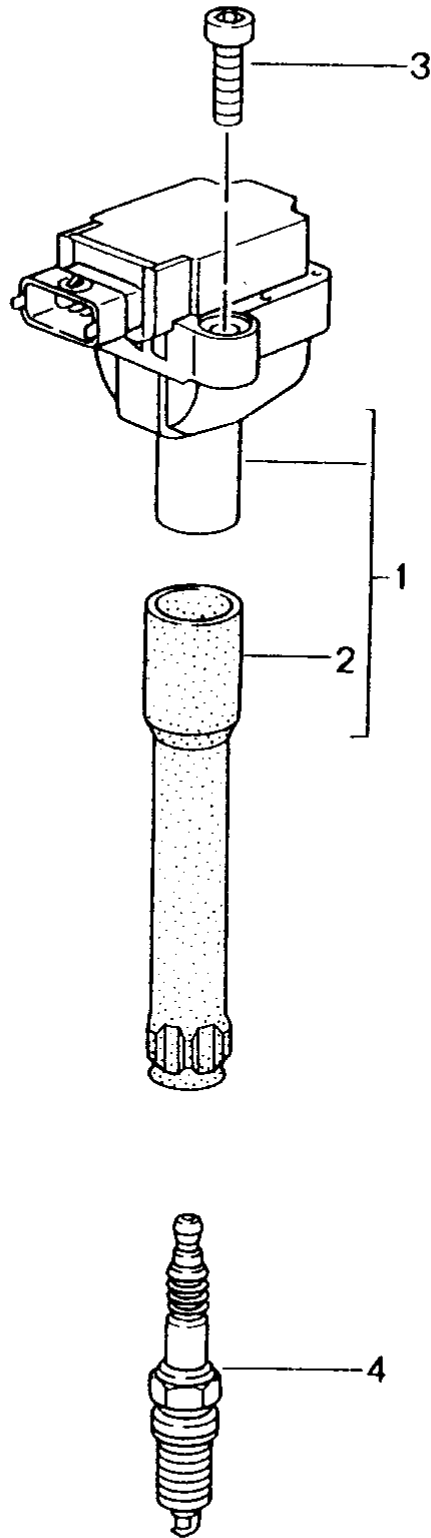

Modell: 996 98

Laufzeit: 1998>>2005

Modell: 996 98

Laufzeit: 1998>>2005

Pos	Teilenummer	Benennung	Bemerkung	St	Modellangabe
1	997 602 107 00	Zündanlage Zündspule	-01	6	M96.01/02 04
1	997 602 107 02	Zündspule mitverwenden: 900.385.025.01 900.075.333.01 999.025.193.30 999.025.220.30	-01	6 12 4 4 4	M96.01/02 04
-	900 385 025 01	Torxschraube BM 6 X 40		12	
-	900 075 333 01	Kombischraube M 6 X 25		4	
-	999 025 193 30	Distanzscheibe 3MM		4	
-	999 025 220 30	Distanzscheibe 5MM		4	
-	999 025 220 3A	Distanzscheibe 5MM		4	
-	999 652 916 40	Buchsengehäuse		6	
-	999 650 052 12	Stecker		18	
-	999 704 161 40	Dichtung		18	
-	996 607 401 00	Gummitülle		4	
-	996 607 402 00	Gummitülle		2	
1	997 602 104 02	Zündspule mitverwenden: 900.385.025.01	02-	6 12	M96.03
2	996 602 103 01	Zündkerzenstecker	-01	6	M96.01/02 04
2	996 602 105 00	Zündkerzenstecker	02-	6	M96.03
3	900 067 089 09	Zylinderschraube M 6 X 25 M >> 664 08139 M >> 684 01577		12	IX51
3	900 067 089 01	Zylinderschraube M 6 X 25 M >> 664 08139 M >> 684 01577		12	IX51
3	900 387 008 01	Zylinderschraube M 6 X 25 M 664 08140 >> M 684 01578 >>		12	M96.03 M96.03 IX51
4	999 170 207 91	Zündkerze 14FGR 6KQU	-01	6	M96.01/02 04
4	999 170 223 90	Zündkerze FGR 5KQE0	02-	6	M96.03