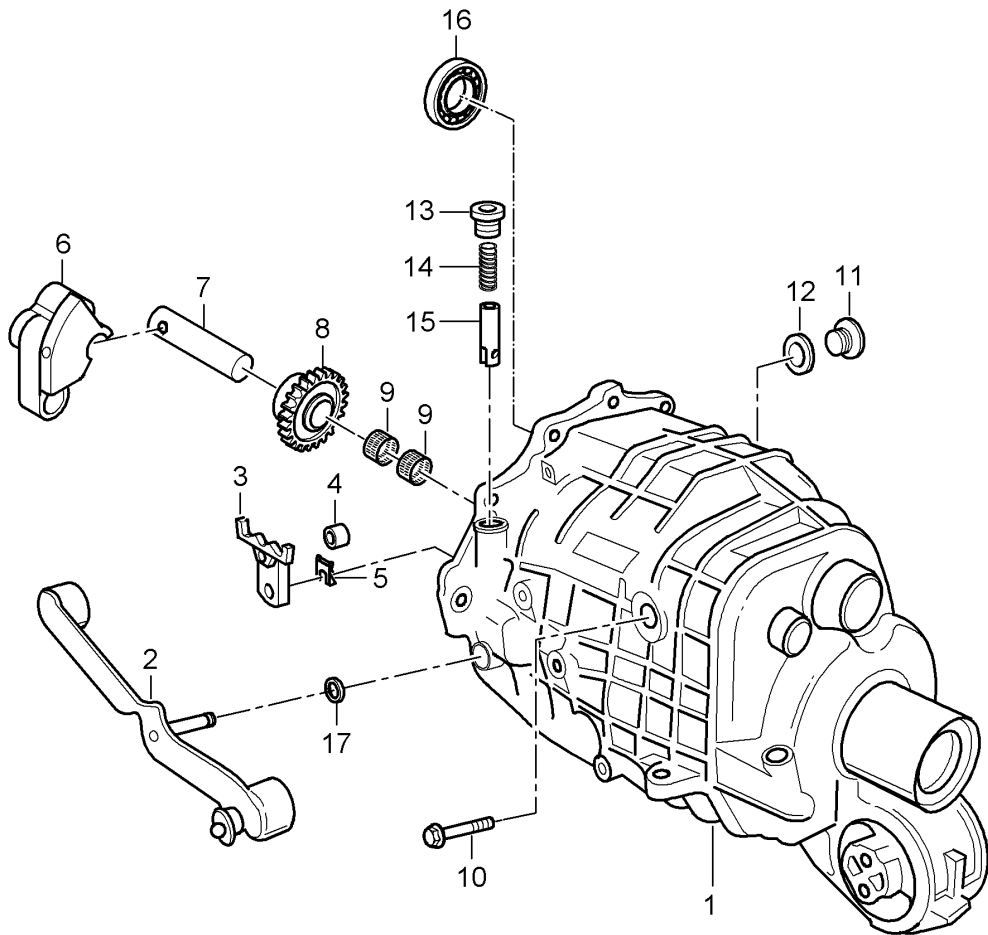

Modell: 996 98

Laufzeit: 1998>>2005

Modell: 996 98

Laufzeit: 1998>>2005

Pos	Teilenummer	Benennung	Bemerkung	St	Modellangabe
1	996 301 023 00	Rädergehäuse Getriebedeckel Getriebegehäuse hinten	-01 02- -01	1	G96.00/30 G96.01/31 G96.00
(1)	996 301 023 01	Getriebegehäuse hinten		1	G96.01
(1)	996 301 023 30	Getriebegehäuse hinten	-01	1	G96.30
(1)	996 301 023 31	Getriebegehäuse hinten		1	G96.31
2	996 303 041 00	Schalthebel		1	
3	996 303 033 00	Schaltraste		1	
4	996 303 303 00	Rolle 20 X 8 X 8		1	
5	996 303 383 00	Sicherung 18 X 25 X 1,10		1	
6	996 302 025 00	Segment	-01	1	G96.00/30
(6)	996 302 025 01	Segment		1	G96.01/31
7	996 302 228 00	Bolzen		1	
8	996 302 226 00	Rücklaufgrad		1	
9	996 302 224 00	Nadelkäfig 20 X 26 X 17		2	
10	996 302 223 00	Sechskantschraube M 8 X 55		1	
11	900 219 001 02	Verschlusschraube M 22 X 1,5		1	
12	900 123 118 30	Dichtring A 22 X 27		1	
13	996 303 237 00	Verschlusschraube M 18 X 1,5		1	
14	996 303 235 00	Druckfeder		1	
15	996 303 035 00	Bolzen		1	
16	996 301 808 00	Zylinderrollenlager Antriebswelle 25 x 44 x 19,75		1	
17	996 303 517 01	Wellendichtring 15 X 21 X 7		1	
17	996 303 517 00	Wellendichtring 15 X 21 X 7		1