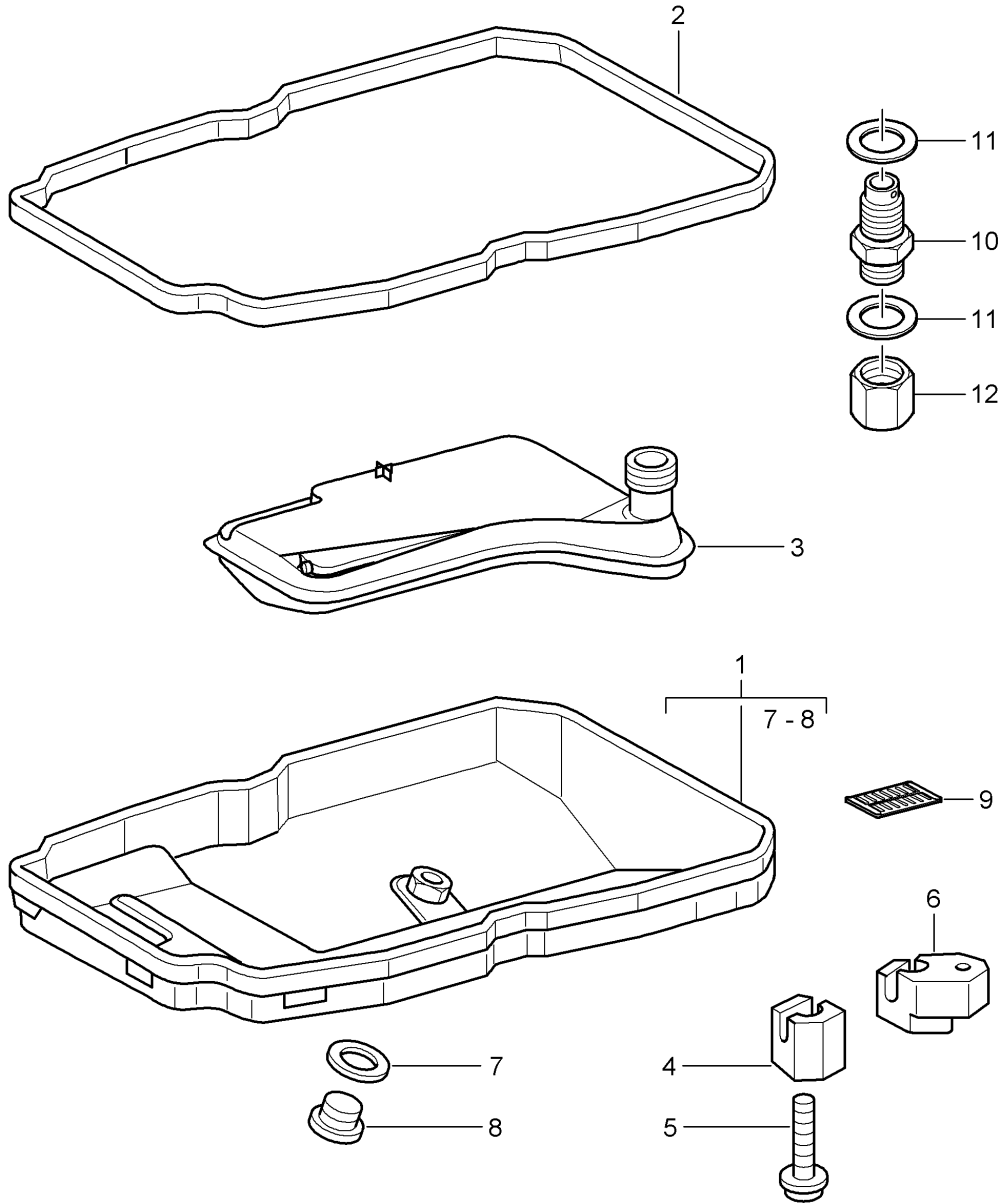

Modell: 996 98

Laufzeit: 1998>>2005

Modell: 996 98

Laufzeit: 1998>>2005

Pos	Teilenummer	Benennung	Bemerkung	St	Modellangabe
		Tiptronic	02-		A96.10/35
		Ölfilter			
		Ölwanne			
1	722 270 161 2	Ölwanne		1	
2	140 271 008 0	Dichtung		1	
3	722 277 009 5	Ölfilter		1	
4	140 271 006 8	Klemmhülse		6	
5	999 073 202 09	Zylinderschraube M 6 X 22		6	
5	999 073 202 01	Zylinderschraube M 6 X 22		6	
6	140 271 016 8	Klemmhülse		X	
7	900 123 062 20	Dichtring		2	
8	900 219 007 02	Verschlusschraube		2	
8	900 219 007 01	Verschlusschraube		2	
9	220 271 009 8	Magnet		1	
10	996 307 055 11	Stutzen		1	
		Öleinfüllung			
11	900 123 007 30	Dichtring 14 X 18		2	
12	900 070 011 01	Hutmutter M14 X 1,5		1