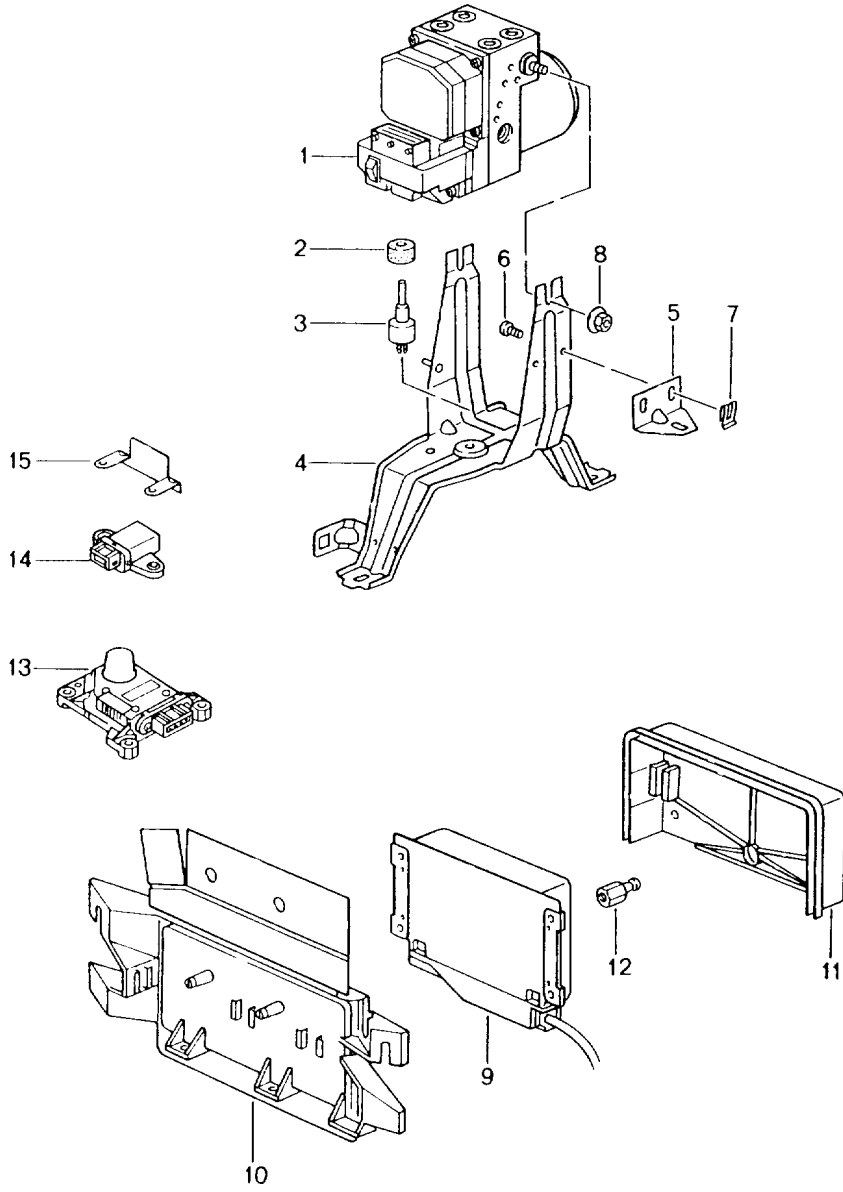

Modell: 996 98

Laufzeit: 1998>>2005