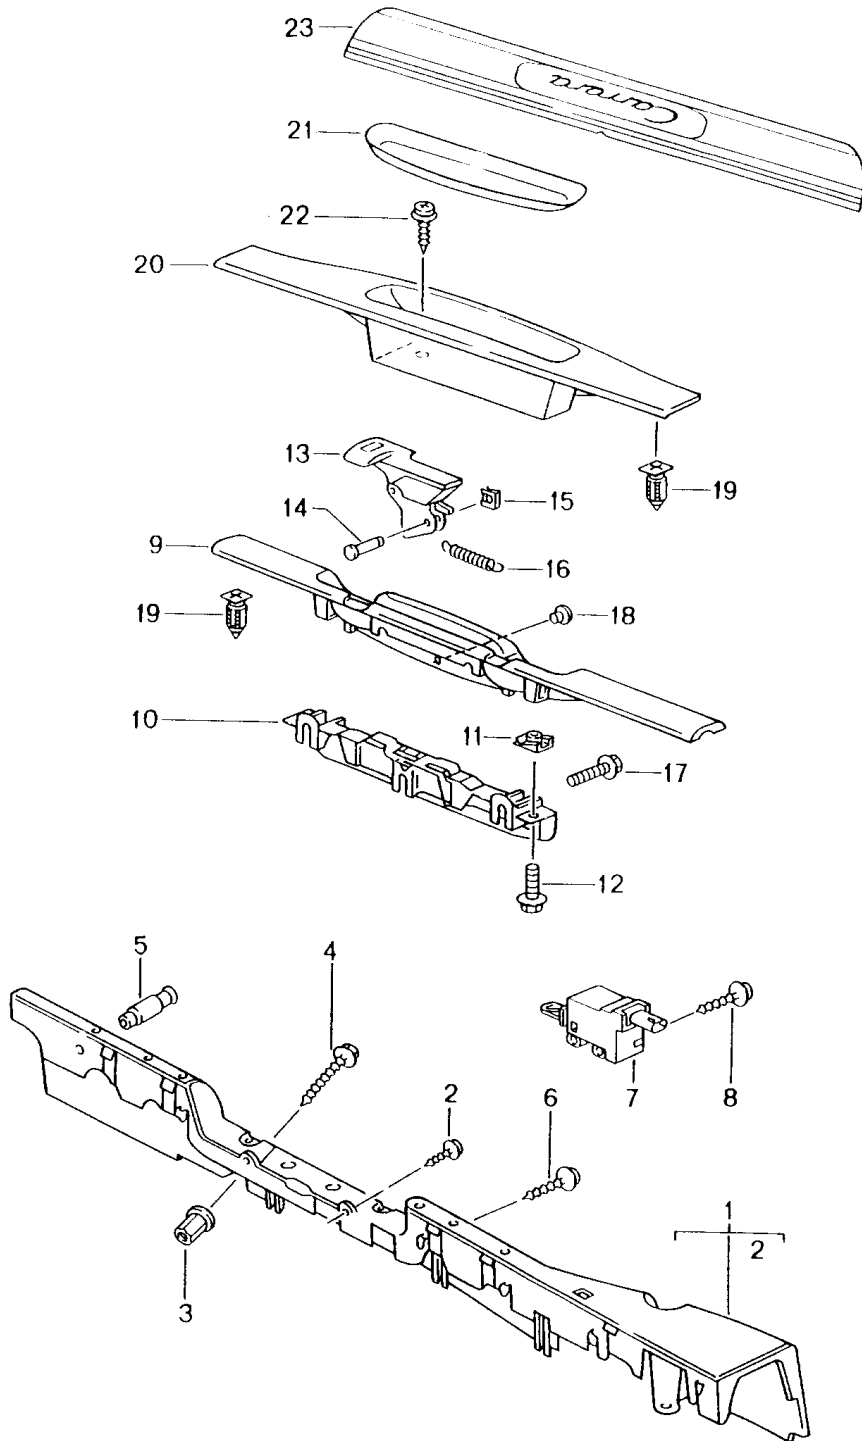

Modell: 996 98

Laufzeit: 1998>>2005