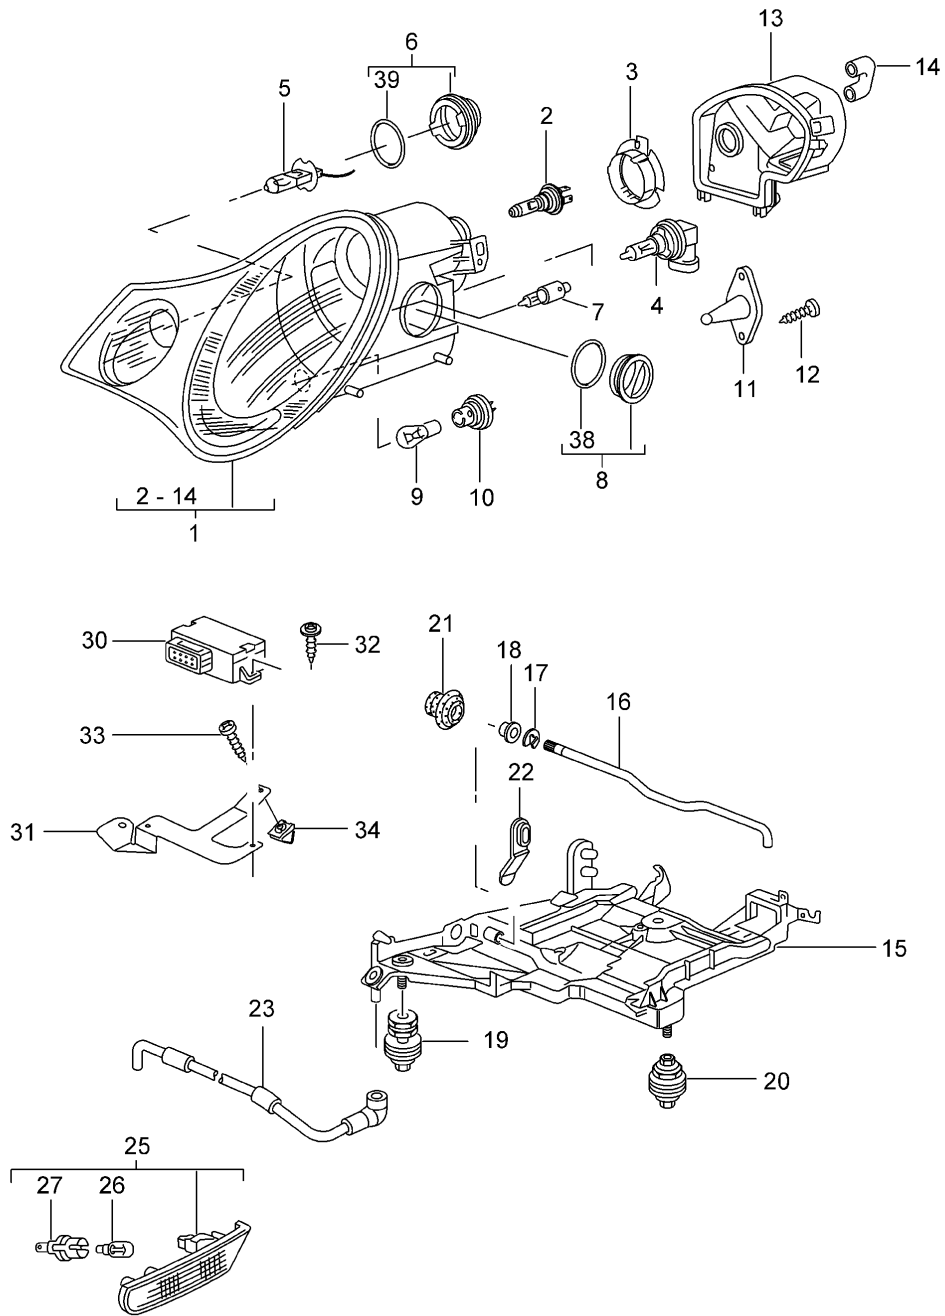

Modell: 996 98

Laufzeit: 1998>>2005

Modell: 996 98

Laufzeit: 1998>>2005

Pos	Teilenummer	Benennung	Bemerkung	St	Modellangabe
		Scheinwerfer	02-		M601
		Seitenblinkleuchte			
1	996 631 055 20	Scheinwerfer	/L	1	
1	996 631 055 21	Scheinwerfer	/L	1	
1	996 631 056 20	Scheinwerfer	/R	1	
1	996 631 056 21	Scheinwerfer	/R	1	
1	996 631 065 20	Scheinwerfer	/L	1	M492
1	996 631 066 20	Scheinwerfer	/R	1	M492
2	999 631 036 90	Glühlampe - PHILIPS -		2	
3	996 631 179 00	Spannring		2	
4	999 631 144 91	Halogen-Glühlampe H 11		2	
5	900 631 126 90	Halogen-Glühlampe H 3		2	
6	996 631 123 00	Deckel Nebelscheinwerfer		2	
7	999 631 140 90	Glühlampe H 6 W		2	
8	996 631 134 00	Begrenzungsleuchte Deckel		2	
9	900 631 131 90	Begrenzungsleuchte Glühlampe 21 W Gelb		2	
10	996 631 118 00	Blinkleuchte Lampenfassung Blinkleuchte		2	
11	996 631 135 00	Lagerbock		2	
(11)		Lagerbock Leuchtweitenregulierung		2	
12	999 919 093 02	Linsenschraube 4,0 X 10		4	
13	996 631 101 10	Schutzhaube Scheinwerfer	/L	1	
(13)	996 631 102 10	Schutzhaube Scheinwerfer	/R	1	
14	996 631 120 00	Entlüftungsstutzen		2	
15	996 631 173 00	Aufnahme	/L	1	
(15)	996 631 174 00	Aufnahme	/R	1	
16	996 631 273 00	Klemmbügel		2	
17	900 116 004 09	Sicherungsscheibe		2	
-	996 631 183 00	Steuergerät		2	
-	999 919 017 02	Linsenschraube 4,0 X 16 für Steuergerät		2	
-	996 631 161 00	Halter für Steuergerät	/L	1	
-	996 631 162 00	Halter für Steuergerät	/R	1	
18	996 631 272 00	Lagerbuchse		2	
19	996 631 079 00	Befestigungselement		4	
20	996 631 078 00	Befestigungselement		2	
21	999 703 413 40	Stopfen		2	
22	993 631 170 03	Stopfen		6	
(23)	996 631 149 00	Belüftungselement s. Technische Information GR.9 , NR. 7/02		2	
-	996 631 140 00	Dichtscheibe Belüftungsrohr		2