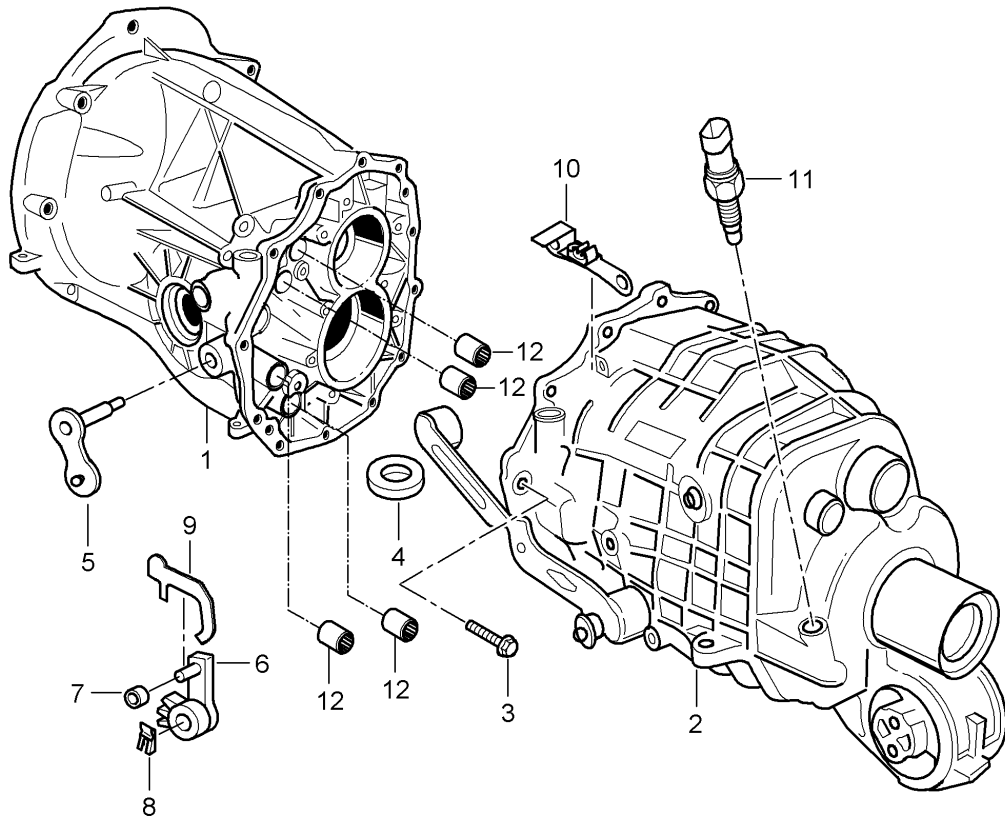

Modell: 996 98

Laufzeit: 1998>>2005

Modell: 996 98

Laufzeit: 1998>>2005

Pos	Teilenummer	Benennung	Bemerkung	St	Modellangabe
1	996 301 020 00	Rädergehäuse	-01		G96.00/30
(1)	996 301 020 01	Getriebedeckel	02-		G96.01/31
		Getriebegehäuse		1	G96.00/30
(1)	996 301 020 02	Getriebegehäuse		1	G96.01/31
					M219
				1	G96.01/31
					M220
2		siehe Bildtafel 3/02/07		1	
3	996 301 317 00	Sechskantschraube M 8 X 35	-01	13	G96.00
4	996 301 804 00	Magnet		1	G96.01
5	996 303 055 01	Wählhebel		1	
6	996 303 057 00	Ritzel		1	G96.30
7	996 303 303 00	Rolle 20 X 8 X 8		1	
8	996 303 383 00	Sicherung hinten		1	G96.31
9	996 303 053 00	Wählhebel		1	
10		siehe Bildtafel 7/02/08		1	
11		siehe Bildtafel 3/02/05		1	
12	996 303 513 00	Kugelbuchse 15 X 21 X 22		4