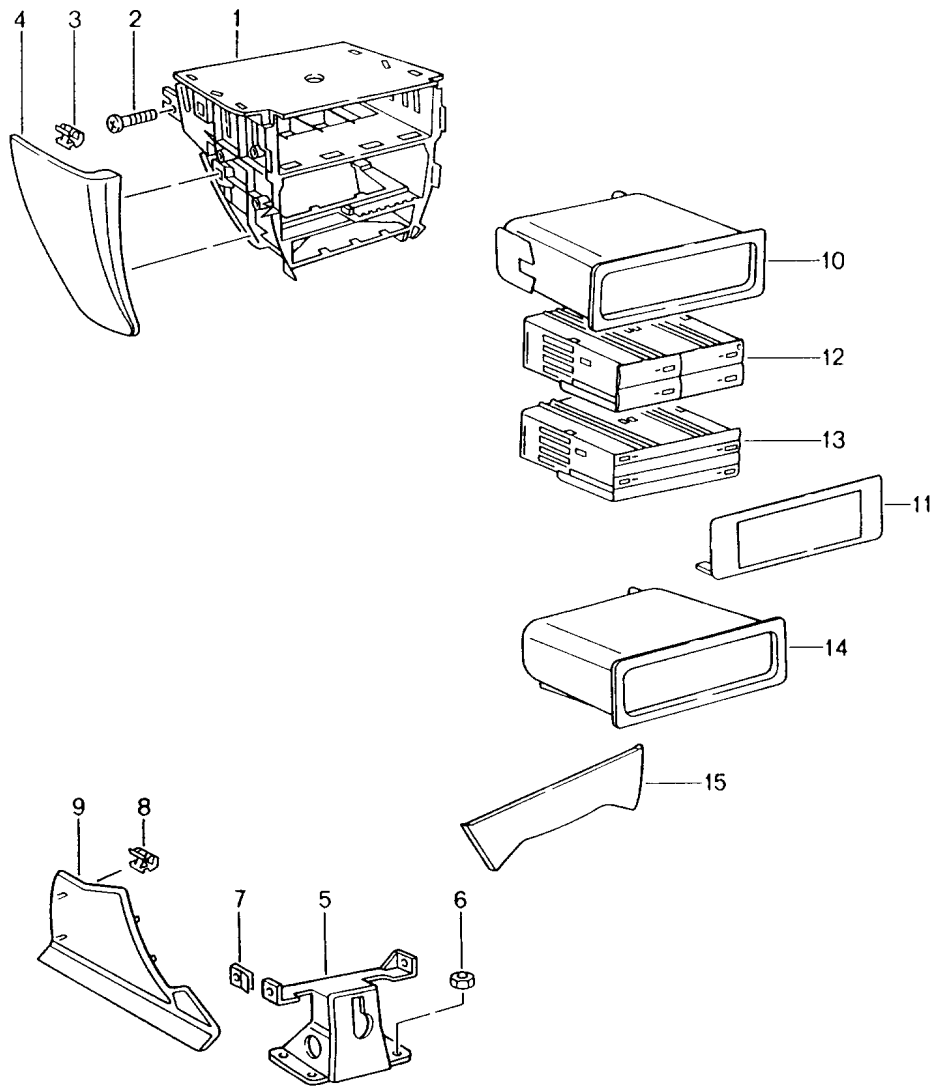

Modell: 996 98

Laufzeit: 1998>>2005

Modell: 996 98

Laufzeit: 1998>>2005

Pos	Teilenummer	Benennung	Bemerkung	St	Modellangabe
1	996 552 115 01	Mittelkonsole vorn			
	996 552 115 01 01C	Träger Satinschwarz	98	1	
		Information vorhanden			
1	996 552 115 02	Träger	99-	1	
	996 552 115 02 01C	Satinschwarz			
1	996 552 973 01	Träger		1	IXMF
		Leder			
	996 552 973 01 A11	Schwarz			
	996 552 973 01 C51	Graffitigray			
	996 552 973 01 S31	Savannabeige			
	996 552 973 01 J31	Nephritegrün			
	996 552 973 01 M31	Boxsterrot			
	996 552 973 01 G11	Metropolblau			
	996 552 973 01 D12	Dunkelgrau/Natur			
	996 552 973 01 T12	Braun/Natur			
	996 552 973 01 P12	Zimtbraun	01-		
2	999 919 121 09	Linsenschraube		4	
		5,0 X 16			
3	999 507 476 01	Steckklammer		3	
		8,0 X 10,2			
4	996 552 091 05	Blende	/L 98	1	
		Kunstleder			
	996 552 091 05 A18	Schwarz			
	996 552 091 05 C18	Graffitigray			
	996 552 091 05 S18	Savannabeige			
	996 552 091 05 G18	Metropolblau			
	996 552 091 05 B18	Spacegrau			
(4)	996 552 092 05	Blende	/R 98	1	
		Kunstleder			
	996 552 092 05 A18	Schwarz			
	996 552 092 05 C18	Graffitigray			
	996 552 092 05 S18	Savannabeige			
	996 552 092 05 G18	Metropolblau			
	996 552 092 05 B18	Spacegrau			
(4)	996 552 091 06	Blende	/L 99	1	
		Kunstleder			
	996 552 091 06 A18	Schwarz			
	996 552 091 06 C18	Graffitigray			
	996 552 091 06 S18	Savannabeige			
	996 552 091 06 G18	Metropolblau			
	996 552 091 06 B18	Spacegrau			
(4)	996 552 092 06	Blende	/R 99	1	
		Kunstleder			
	996 552 092 06 A18	Schwarz			
	996 552 092 06 C18	Graffitigray			
	996 552 092 06 S18	Savannabeige			
	996 552 092 06 G18	Metropolblau			
	996 552 092 06 B18	Spacegrau			
4	996 552 091 06	Blende	/L 00-	1	
		Kunstleder			
	996 552 091 06 A12	Schwarz			
	996 552 091 06 C52	Graffitigray			
	996 552 091 06 S32	Savannabeige			
	996 552 091 06 G12	Metropolblau			
	996 552 091 06 B52	Spacegrau	00		
	996 552 091 06 J32	Nephritegrün	01-		
(4)	996 552 092 06	Blende	/R 00-	1	
		Kunstleder			
	996 552 092 06 A12	Schwarz			
	996 552 092 06 C52	Graffitigray			
	996 552 092 06 S32	Savannabeige			