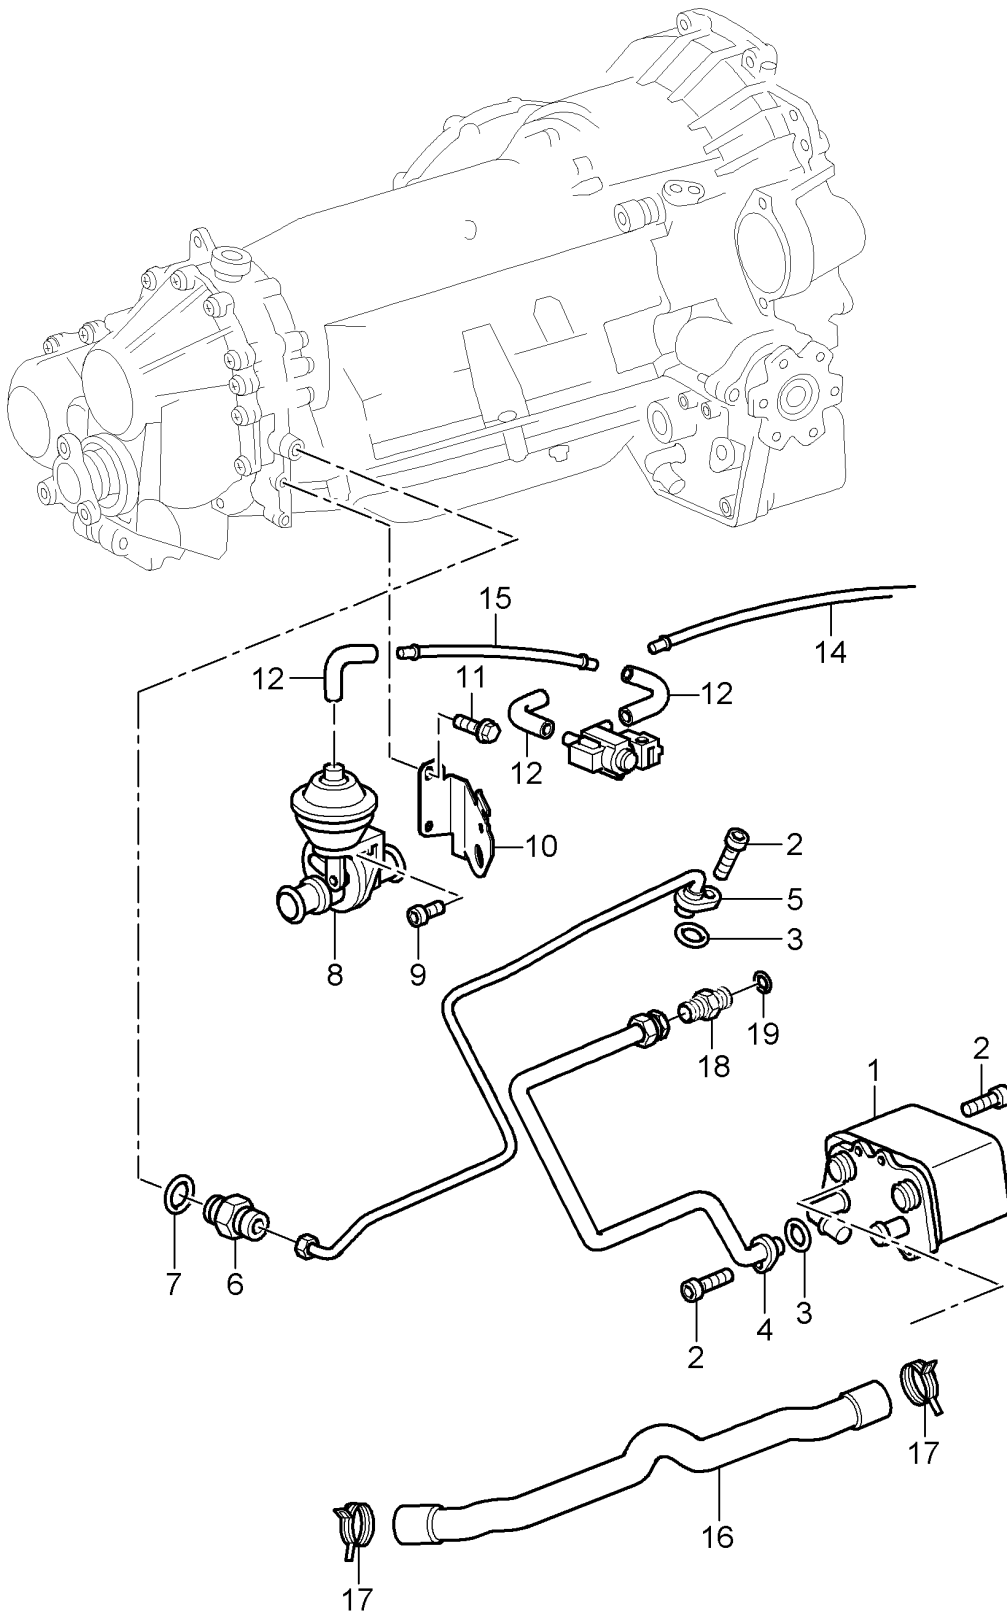

Modell: 996 98

Laufzeit: 1998>>2005

Modell: 996 98

Laufzeit: 1998>>2005

Pos	Teilenummer	Benennung	Bemerkung	St	Modellangabe
		Tiptronic	02-		A96.10
			02-		M338
					A96.35
					M339
		ATF-Kühler			
		ATF-Leitungen			
1	722 270 009 5	ATF-Kühler		1	
(1)	722 270 049 5	ATF-Kühler		1	
2	999 073 103 09	Linsenschraube		6	
		M 6 X 16			
3	029 997 184 8	Dichtring		2	
		12,37 X 2,62			
4	722 270 089 6	Ölleitung		2	
5	722 270 079 6	Ölleitung		1	
6	000 997 117 1	Einschraubstutzen		1	
7	900 123 005 30	Dichtring		1	
		A 12 X 16			
8	928 574 573 03	Scheibenventil		1	
8	928 574 573 04	Scheibenventil		1	
		mitverwenden:			
-	986 307 507 00	Abdeckkappe		1	
-		Abdeckkappe		1	
9	900 146 011 01	Flachrundschaube		1	
		M 4 X 10			
10	997 106 533 00	Halter		1	
11	900 378 036 01	Sechskantschraube		2	
		M 6 X 12			
12	928 574 717 05	Formschlauch		3	
12	928 574 717 06	Formschlauch		3	
13	996 605 123 01	Umschaltventil		1	
13	7PP 906 270	Umschaltventil		1	
-	999 181 742 40	Rohr		X	
		4,0 X 1,0			
14		950MM		1	
15		75 MM		1	
16	996 307 711 12	Wasserschlauch		1	
17	999 512 656 09	Schlauchschelle		2	
		25 X 12			
18	000 997 107 1	Einschraubstutzen		1	
		M 18 X 1,5			
19	900 123 018 30	Dichtring		1	
		A 16 X 20			
20	999 707 388 40	O-Ring		1