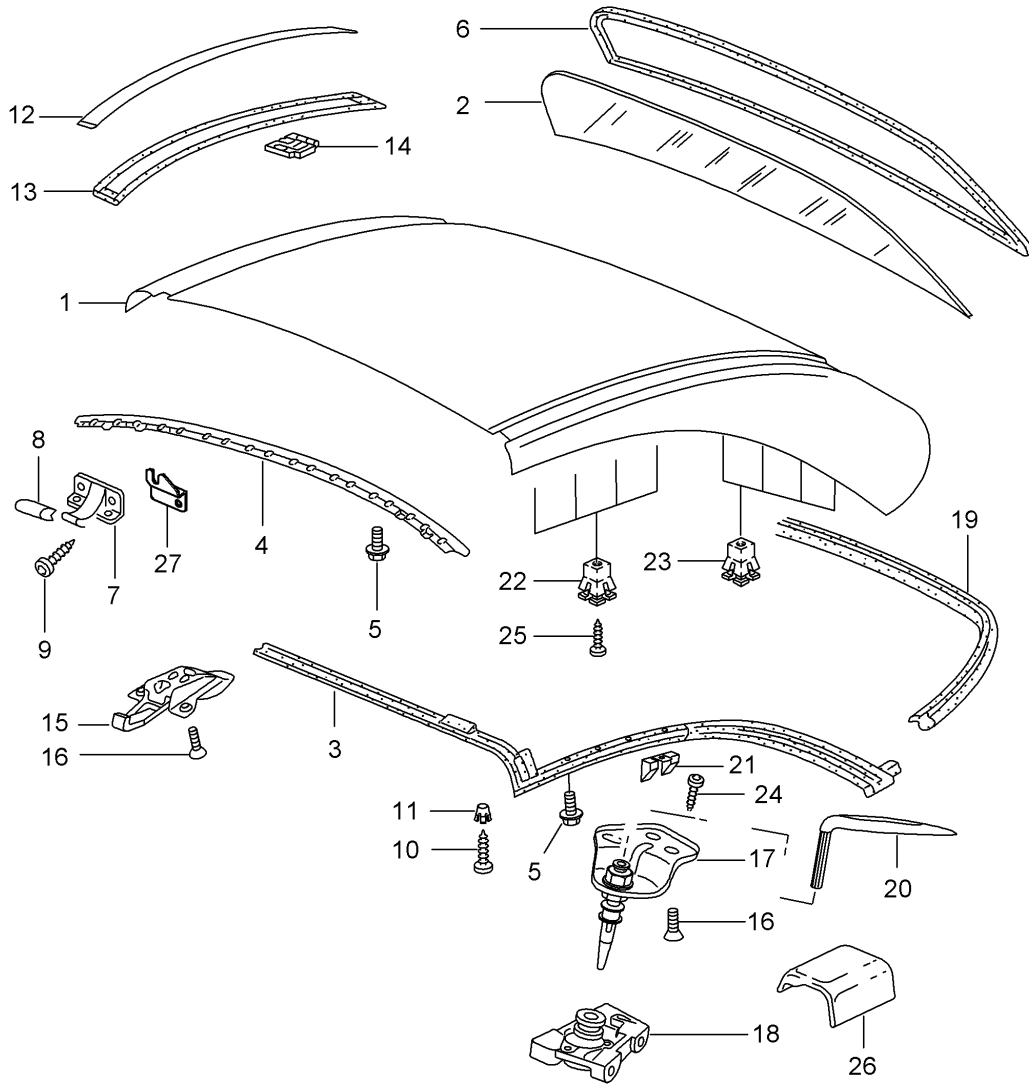

Modell: 996 98

Laufzeit: 1998>>2005

Modell: 996 98

Laufzeit: 1998>>2005

Pos	Teilenummer	Benennung	Bemerkung	St	Modellangabe
		Hardtop Anbauteile Dichtungen			M550
1	996 563 911 00	Hardtop		1	
	996 563 911 00 GRV	Grundiert ohne Anbauteile			
2	996 563 091 00	Heckscheibe einbaufertig		1	
3	996 563 025 02	Dachrahmendichtung		1	
-	996 563 309 00	Halteleiste	/L	1	
-	996 563 310 00	Halteleiste	/R	1	
4	996 563 319 00	Halteleiste		1	
5	900 067 378 09	Zylinderschraube		10	
6	996 563 029 00	Dichtung		1	
7	996 563 405 00	Zentrierzapfen	/L	1	
(7)	996 563 406 00	Zentrierzapfen	/R	1	
8	996 563 705 01	Kappe	/L	1	
8	996 563 706 01	Kappe	/R	1	
9	999 919 144 09	Linsenschraube		4	
10	999 073 049 02	Blechschrabe		14	
11	999 507 547 40	Spreizmutter		8	
12	996 563 707 00	Abdeckleiste	/L	1	
	996 563 707 00 GRV	Grundiert			
(12)	996 563 708 00	Abdeckleiste	/R	1	
	996 563 708 00 GRV	Grundiert			
13	996 563 361 00	Dichtung	/L	1	
(13)	996 563 362 00	Dichtung	/R	1	
14	986 563 721 00	Clip		8	
15	996 563 401 00	Verschluss		1	
16	900 378 030 09	Sechskantschraube M 6X20		3	
17	996 563 403 03	Verschluss s. Technische Information NR.:1/02	/L -04	1	
17	996 563 403 04	Verschluss	/L 05-	1	
(17)	996 563 404 03	Verschluss	/R -04	1	
(17)		Verschluss	-04	1	
(17)	996 563 404 04	Verschluss	05-	1	
18	996 561 653 03	Aufnahme	/L -04	1	
18	996 561 653 04	Aufnahme	/L	1	
-	996 561 657 01	Einsatz	-04	1	
-	996 561 657 02	Einsatz	05-	1	
-	900 249 031 09	Senkschraube		6	
(18)	996 561 654 03	Aufnahme	/R -04	1	
(18)	996 561 654 04	Aufnahme	/R 05-	1	
-	996 561 658 01	Einsatz		1	
-	996 561 658 02	Einsatz		1	
19	996 563 027 01	Dichtung		1	
20	996 563 413 00	Werkzeug		1	
21	996 563 125 00	Anlaufkeil		2	
22	999 507 923 40	Spreizmutter		8	
23	999 507 924 40	Spreizmutter		8	
24	999 450 008 09	Blechschrabe		2	
25	999 073 049 02	Blechschrabe		16	
26	996 563 421 01	Schutzlasche		2	
-	999 507 659 40	Spreizmutter	/L	1	
-	999 507 662 40	Spreizmutter	/R	1	
27	996 563 509 00	Halter für Verkleidung siehe Gruppe 8/11/17 POS. 5	/L	1