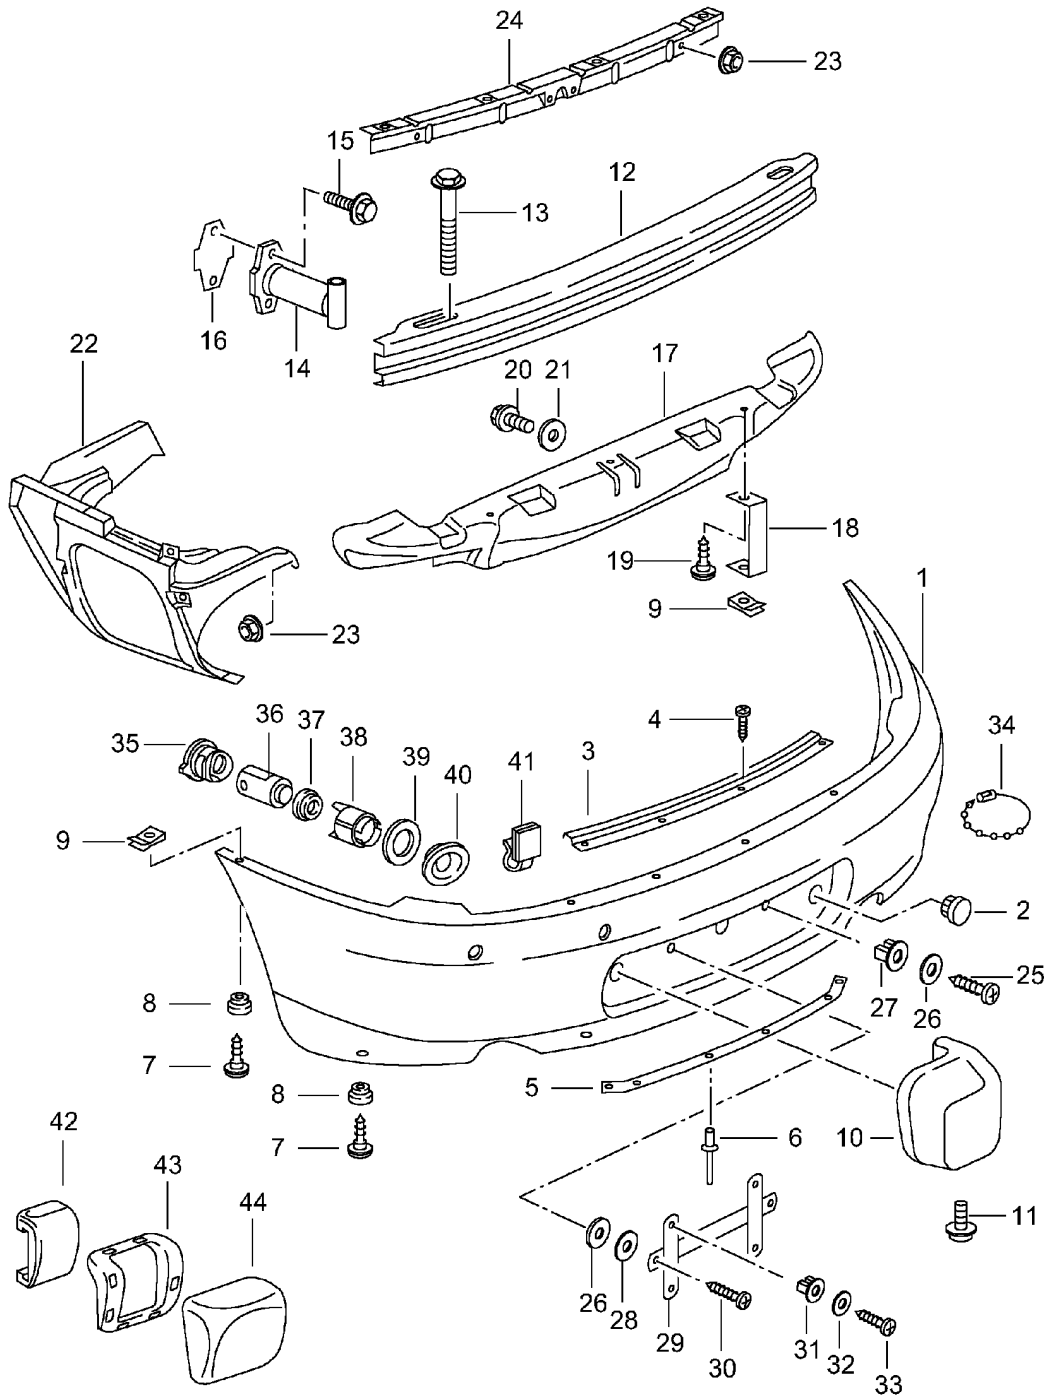

Modell: 996 98

Laufzeit: 1998>>2005

Modell: 996 98

Laufzeit: 1998>>2005

Pos	Teilenummer	Benennung	Bemerkung	St	Modellangabe
		Stoßfänger hinten			
1	996 505 411 08	Verkleidung	-01	1	
	996 505 411 08 G2X	Grundiert			
1	996 505 411 08	Verkleidung	-01	1	
	996 505 411 08 G2X	Grundiert			
		Nacharbeit Erforderlich			M635
(1)	996 505 411 12	Verkleidung	02-	1	
	996 505 411 12 G2X	Grundiert			
(1)	996 505 911 02	Verkleidung	02-	1	M635
	996 505 911 02 G2X	Grundiert			
(1)	996 505 411 13	Verkleidung	02-	1	M215
	996 505 411 13 G2X	Grundiert			
(1)	996 505 911 04	Verkleidung	02-	1	M215/635
	996 505 911 04 G2X	Grundiert			
2	964 505 103 00	Abdeckkappe	-01	1	
	964 505 103 00 G2X	Grundiert			
2	996 505 803 00	Abdeckkappe	02-	1	
	996 505 803 00 G2X	Grundiert			
3	996 505 833 00	Halteschiene		1	
4	900 144 101 02	Blechschrabe B 4,8 X 19		4	
5	996 505 837 00	Halteschiene	-01	1	
(5)	996 505 837 02	Halteschiene	02-	1	
6	999 190 104 30	Blindniet 3,2 X 7,9		4	
7	999 073 198 09	Blechschrabe		8	
7	999 073 227 09	Blechschrabe ST 4,8 X 19		8	
9	999 507 072 02	Blechmutter 4,8		4	
10	996 505 425 00	Stoßhorn	/L -01	1	M215
	996 505 425 00 70C	Rallyeschwarz			
(10)	996 505 426 00	Stoßhorn	/R -01	1	M215
	996 505 426 00 70C	Rallyeschwarz			
12	996 505 021 00	Stoßfängerträger	-01	1	
(12)	996 505 021 04	Stoßfängerträger	02-	1	
13	900 378 088 09	Sechskantschraube M 12 X 100		2	
13	900 378 088 01	Sechskantschraube M 12 X 100		2	
14	996 505 019 01	Prallrohr		2	
(14)	996 505 015 00	Pralldämpfer		2	M058
15	900 075 457 02	Kombischraube M 8 X 30		4	
16	993 505 775 00	Unterlage		2	
17	996 505 475 00	Hitzeschutz	-01	1	
(17)	996 505 475 02	Hitzeschutz	02-	1	
18	996 505 639 00	Heckstütze	-01	2	
18	996 505 639 02	Heckstütze	02-	2	
19	999 075 048 02	Sechskantschraube M 6 X 22		2	
20	900 278 025 02	Sechskantschraube M 5 X 12		1	
21	999 025 243 02	Scheibe		1	
(22)	996 505 631 00	Halterahmen	/L -01	1	
(22)	996 505 631 01	Halterahmen	/L 02-	1	
(22)	996 505 631 02	Halterahmen	/L 02-	1	C4S
22	996 505 632 00	Halterahmen	/R -01	1	
22	996 505 632 01	Halterahmen	/R 02-	1	
22	996 505 632 02	Halterahmen	/R 02-	1	C4S
23	999 084 633 09	Sechskantmutter M 6		13