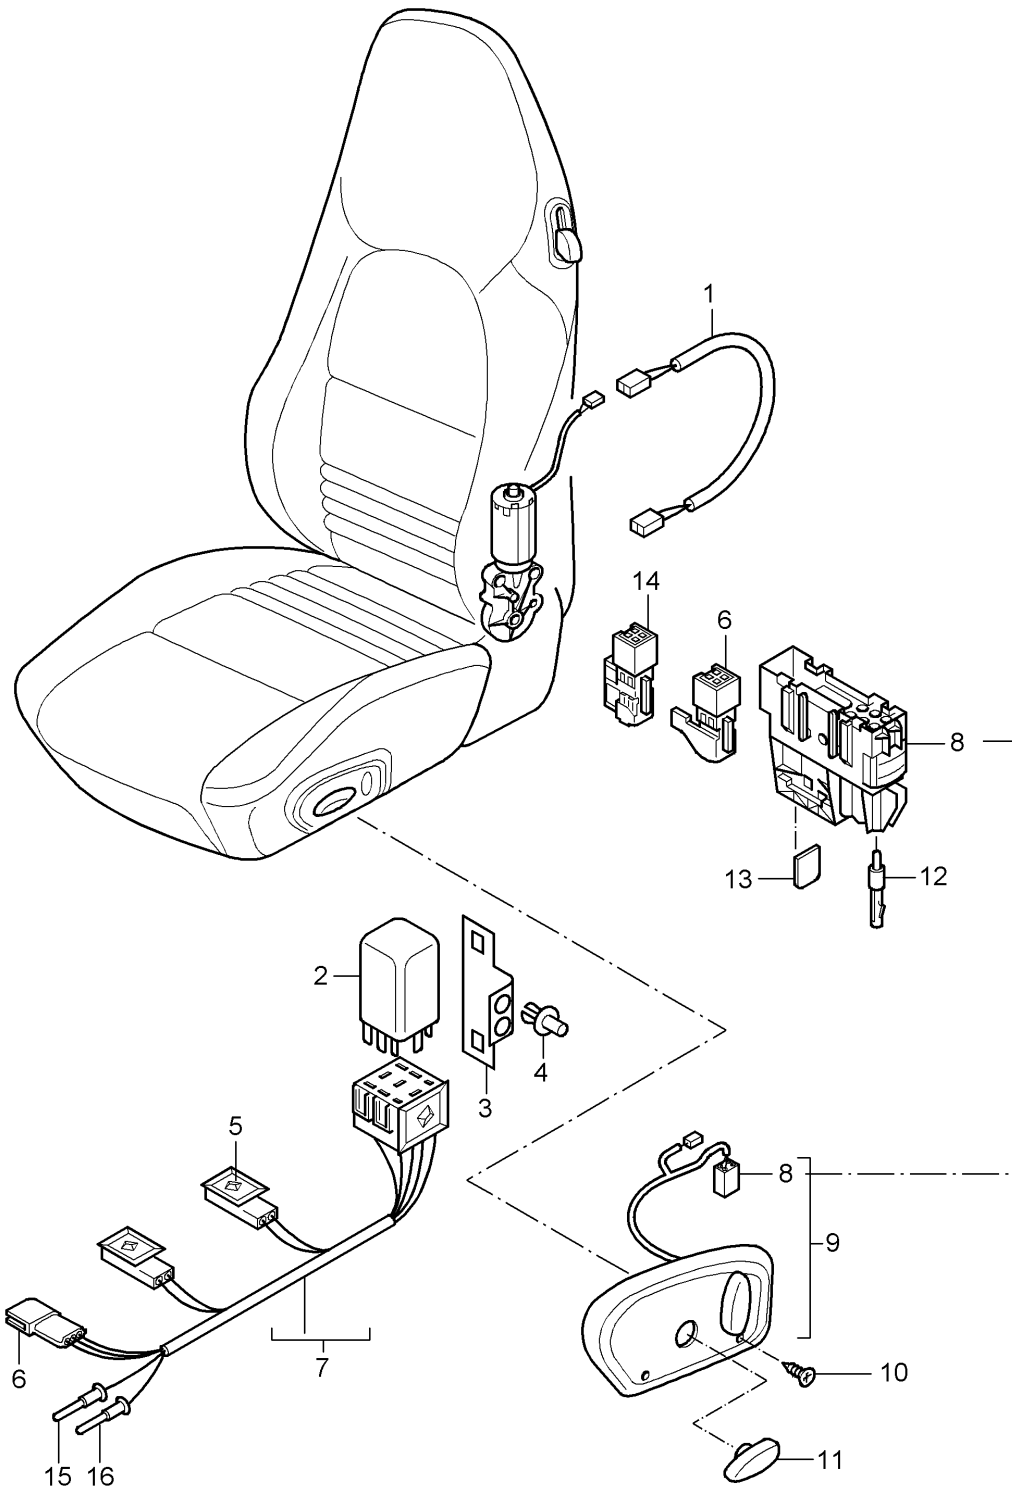

Modell: 996 98

Laufzeit: 1998>>2005

Pos	Teilenummer	Benennung	Bemerkung	St	Modellangabe
		Sitzeinsteller Sportsitz ohne Höhenverstellung			CARRERA
(1)	986 521 639 00	Adapter	/L	1	
		Gurtschloss Sitzrahmen innen hinten			
1	986 521 640 00	Adapter	/R	1	
		Gurtschloss Sitzrahmen innen hinten			
2	996 521 259 02	Schraube komplett		8	
3	999 924 156 00	Buchse 12 X 14 X 6,5		4	
4	999 209 051 00	Distanzbuchse		2	
5	986 521 659 00	Schraube		8	
5	986 521 659 02	Schraube		8	
6	900 910 003 07	Sechskantmutter Adapter M 8		8	
(7)	986 521 679 00	Adapter	/L	2	
7	986 521 680 00	Adapter	/R	2	
		Sitzrahmen vorn			
8	996 521 692 01	Sitzschiene innen	/R	1	M369/375
(8)	996 521 691 01	Sitzschiene innen	/L	1	M370/376
9	996 521 617 01	Griff	/L	1	M369/375
(9)	996 521 618 01	Griff	/R	1	M370/376
10	996 521 621 01	Hebel komplett	/L	1	M369/375
(10)	996 521 622 01	Hebel komplett	/R	1	M370/376
11	996 521 645 00	Servofeder		2	
12	996 521 689 01	Sitzschiene ausssen	/L	1	M369/375
(12)	996 521 690 01	Sitzschiene ausssen	/R	1	M370/376
13	986 521 643 00	Gewindeplatte		4	
14	996 521 603 01	Anschlag		4	
15	996 521 601 00	Befestigungsclip Anschlag		4	
16	986 521 691 00	Adapter	/L	1	
		Sitzrahmen hinten ausssen			
(16)	986 521 690 00	Adapter	/R	1	
		Sitzrahmen hinten ausssen			
17	999 311 008 01	Vierkantschraube M 5 X 23,6		1	
18	986 521 687 00	Mutter		1	
19	986 521 667 00	Durchsitzsicherung		1	
21	996 521 665 00	Anschlag Telefon innen		1	M614/618 M540/663

Modell: 996 98

Laufzeit: 1998>>2005