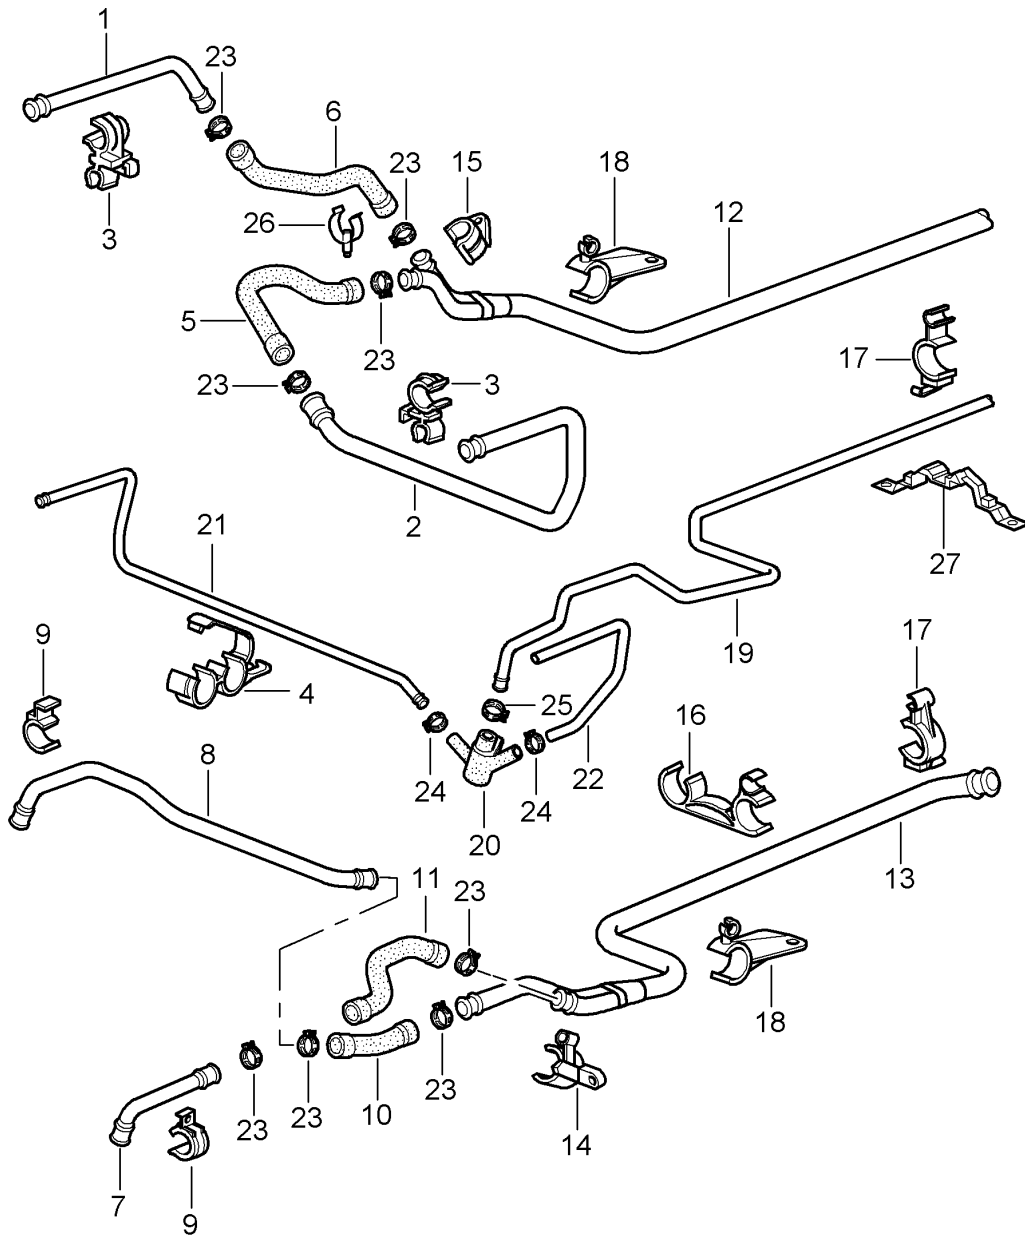

Modell: 996 98

Laufzeit: 1998>>2005

Pos	Teilenummer	Benennung	Bemerkung	St	Modellangabe
		Wasserkühlung 2			M96.01/02/03 M96.04
1	996 106 611 52	Wasserrohr Vorlauf	-00	2	
1	996 106 611 53	Wasserrohr Vorlauf	01-	2	
2	999 512 499 00	Schlauchschelle 32 - 50		12	
3	996 106 414 55	Halter		4	
4	996 106 623 53	Wasserschlauch Vorlauf	/L	1	
5	996 106 624 53	Wasserschlauch	/R	1	
6	996 106 615 54	Wasserrohr Rücklauf		2	
7	996 106 419 52	Halter		4	
8	996 106 627 52	Wasserschlauch		2	
8	996 106 627 55	Wasserschlauch		2	
9	996 106 651 54	Verteilerstück Vorlauf		1	
10	996 106 652 54	Verteilerstück Rücklauf		1	
11	996 106 413 52	Halter		2	
12	999 084 629 09	Sechskantmutter M 6		2	
12	999 084 629 01	Sechskantmutter M 6		2	
13	996 106 415 52	Halter		2	
14	900 378 035 01	Sechskantschraube M 6 X 16		6	
15	996 106 420 52	Halter		2	
16	996 106 127 53	Entlüftungsleitung		1	
17	996 106 546 54	Y-Stück		1	
17	996 106 546 55	Y-Stück		1	
17	996 106 546 56	Y-Stück		1	
18	999 512 554 00	Schlauchschelle 25 - 40		1	
19		Schlauchschelle 25 - 40		4	
20	996 106 126 54	Entlüftungsleitung	/R	1	
21	996 106 225 54	Entlüftungsleitung	/L	1	
22	996 106 412 51	Halter		1	
23	996 106 135 52	Entlüftungsschlauch	-98	2	
23		Entlüftungsschlauch	99-	2	
24	996 106 685 53	Entlüftungsleitung		2	
25	999 507 378 40	Halter		2	

Modell: 996 98

Laufzeit: 1998>>2005