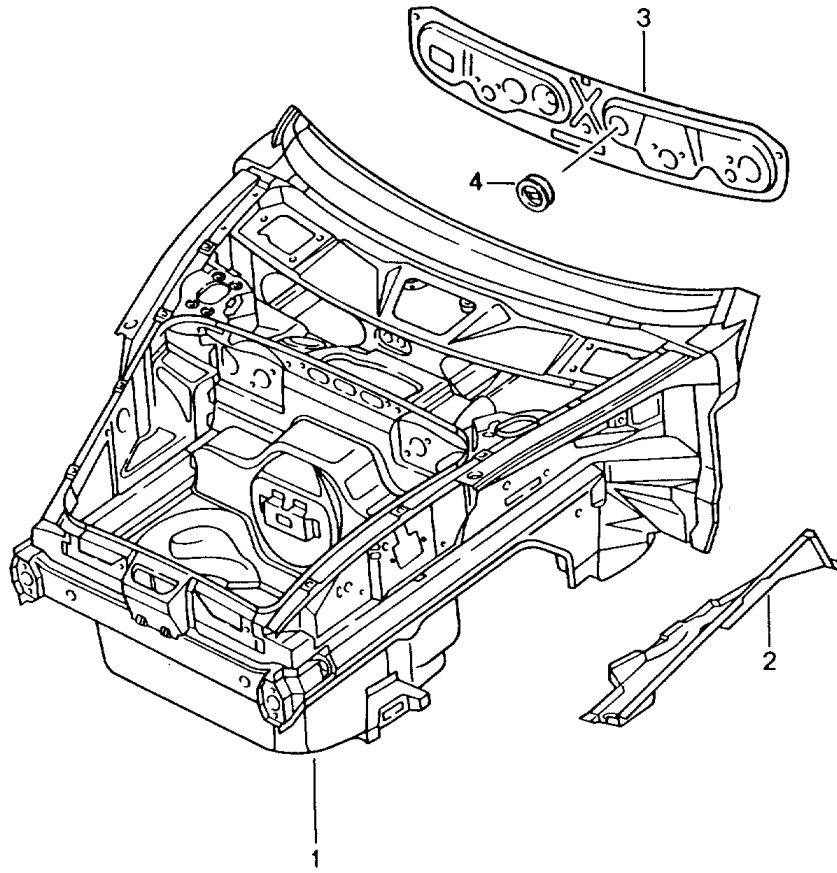

Modell: 996 98

Laufzeit: 1998>>2005