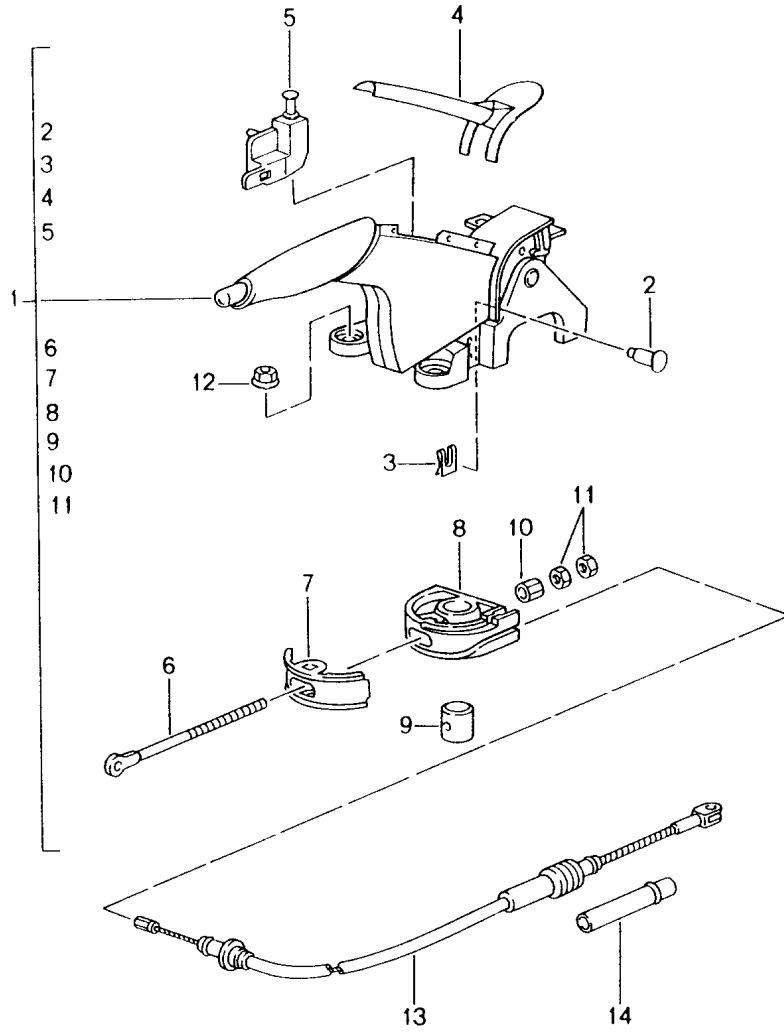

Modell: 996 98

Laufzeit: 1998>>2005

Pos	Teilenummer	Benennung	Bemerkung	St	Modellangabe
13	900 076 010 02	F 991S6 40768>> Mutter		1	
14	000 043 205 93	M 6 Fett 1 Tube 100 G		X	

Modell: 996 98

Laufzeit: 1998>>2005