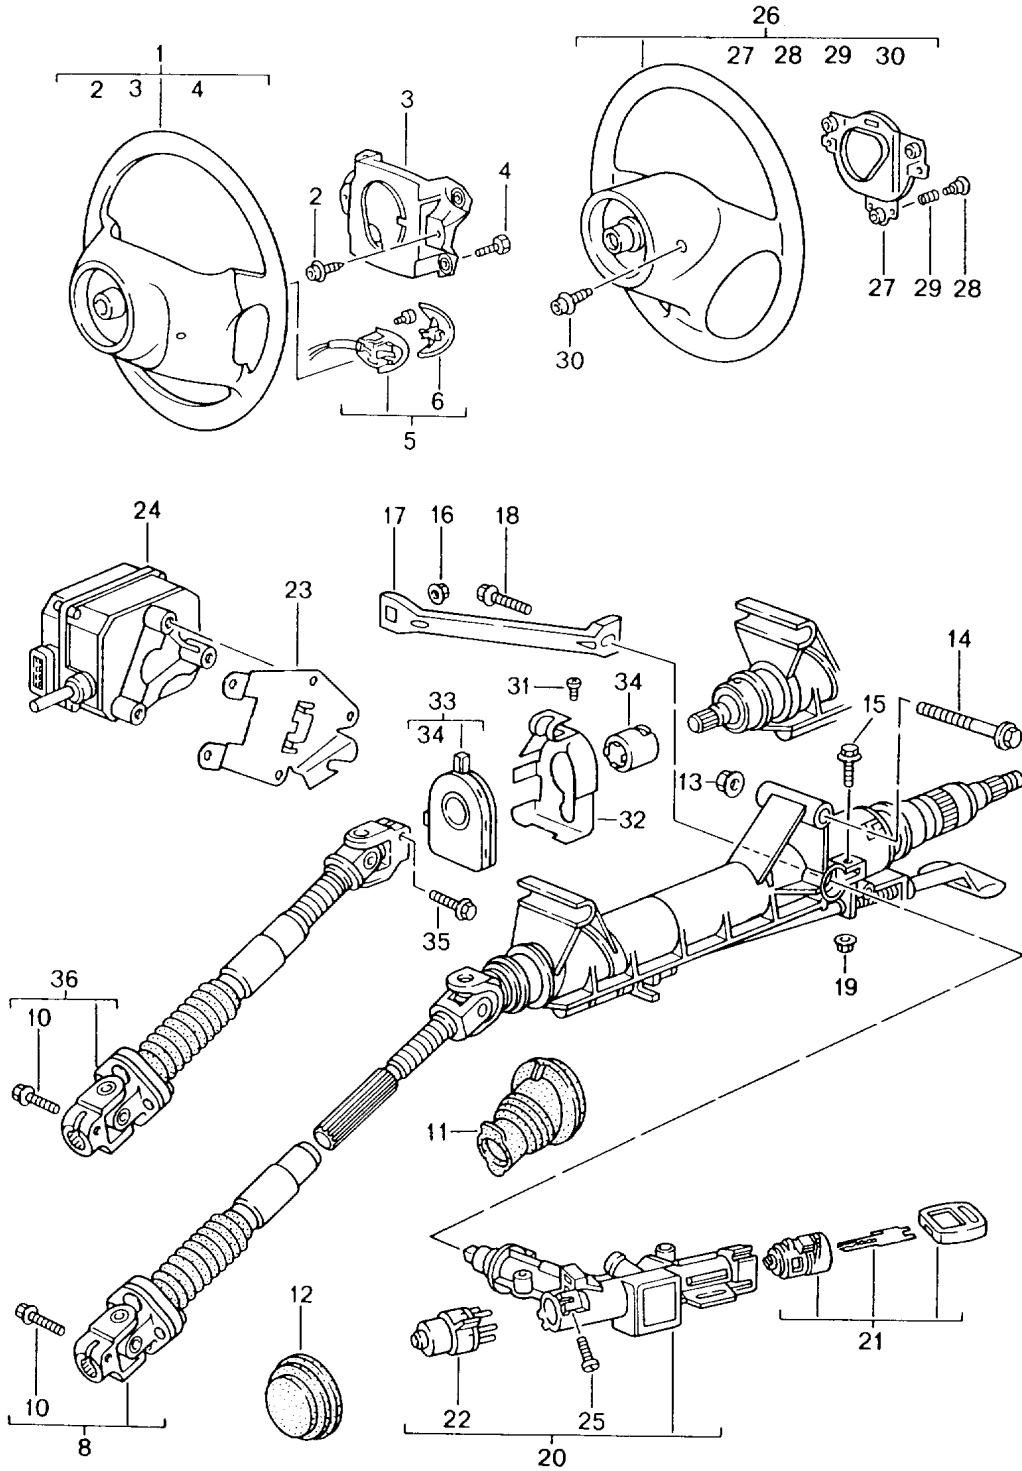

Modell: 996 98

Laufzeit: 1998>>2005

Pos	Teilenummer	Benennung	Bemerkung	St	Modellangabe
1	996 314 225 02	Servolenkung Servopumpe Behälter Ausdehnungsbehälter M >> 664 01953 M >> 684 00519		1	
(1)	997 314 225 00	Ausdehnungsbehälter M 664 01954 >> M 684 00520 >>		1	
2	996 314 545 00	Schlauch	98	1	
(2)	996 314 545 01	Schlauch M >> 664 01953 M >> 684 00519	99-	1	
-	999 507 658 09	Kabelhalter	99-	1	
3	999 512 527 00	Ohr-Klemme M >> 664 01953 M >> 684 00519		1	
4	999 707 362 40	Dichtring		1	
5	999 707 363 40	Dichtring		1	
6	999 701 154 40	Dichtring		2	
7	996 314 223 01	Deckel M >> 664 01953 M >> 684 00519		1	
(1)	997 314 223 00	Deckel M 664 01954 >> M 684 00520 >>		1	
8	996 314 220 02	Ölbehälter	-02	1	
(8)	996 314 220 03	Ölbehälter	03	1	
(8)	997 314 220 00	Ölbehälter		1	
9	996 314 050 02	Servopumpe		1	
10	996 314 320 03	Zylinderstift		2	
11	996 314 431 05	Stütze		1	
12	900 378 105 09	Sechskantschraube AM 8 X 70		2	
13	996 147 223 60	Riemenscheibe	-99	1	M249
(13)	996 147 223 53	Riemenscheibe	-99	1	M480/574
(13)	996 147 223 60	Riemenscheibe	-99	1	M480/573
14	900 378 123 09	Sechskantschraube M 8 X 12	00-	1	
15	999 707 204 40	Dichtring 12.5 X 2N		3	
16	996 314 551 00	Stütze für Behälter		1	
-	000 043 203 33	Pentosin 1000 ML		X	
-	000 043 206 56	Pentosin 1000 ML		X	

Modell: 996 98

Laufzeit: 1998>>2005