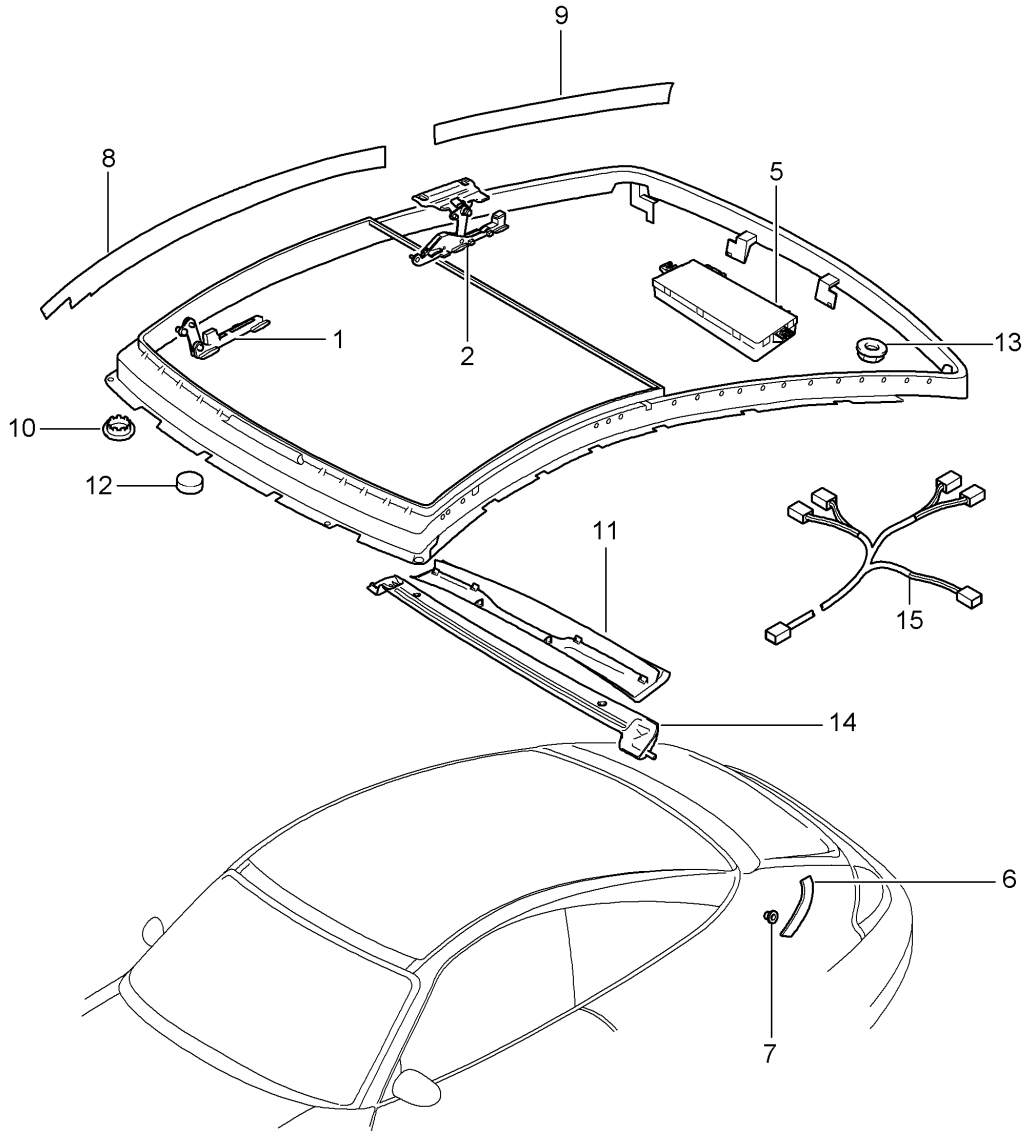

Modell: 996 98

Laufzeit: 1998>>2005

Pos	Teilenummer	Benennung	Bemerkung	St	Modellangabe
		Glasdach			TARGA
1	996 562 905 01	Rahmen		1	
2	996 562 953 00	Windabweiser		1	
3	996 624 221 00	Elektroantrieb		2	
4	996 562 315 00	Seilzug	/L	1	
5	996 562 316 00	Seilzug	/R	1	
6	996 562 335 00	Verschluss		1	
6	997 562 335 01	Verschluss		1	
7	996 624 231 00	Antrieb		1	
8	996 613 231 00	Mikroschalter		1	
9	996 562 439 00	Endstück	/L	1	
		Führungsschiene			
(9)	996 562 440 00	Endstück	/R	1	
		Führungsschiene			
10	999 190 172 30	Blindniet		2	
11	996 562 437 00	Deckel	/L	1	
(11)	996 562 438 00	Deckel	/R	1	
12	996 562 425 00	Dichtband		1	
13	996 562 401 00	Wasserablaufrohr	/L	1	
(13)	996 562 402 00	Wasserablaufrohr	/R	1	
14	996 562 203 01	Wasserablaufschlauch		2	
-	996 562 910 00	Führung mit Kabelstrang Rollo		1	
-	996 612 344 00	Kabelstrang Rollo		1	
-	000 043 157 00	Reinigungsmittel 30 ML		1	
-	999 703 488 40	Puffer		2	
-	996 562 913 00	Führungsrohr mit Antriebswelle		1	
15	996 562 205 01	Wasserablaufschlauch hinten ausßen		2	
16	996 562 207 01	Wasserablaufschlauch hinten innen		2	

Modell: 996 98

Laufzeit: 1998>>2005