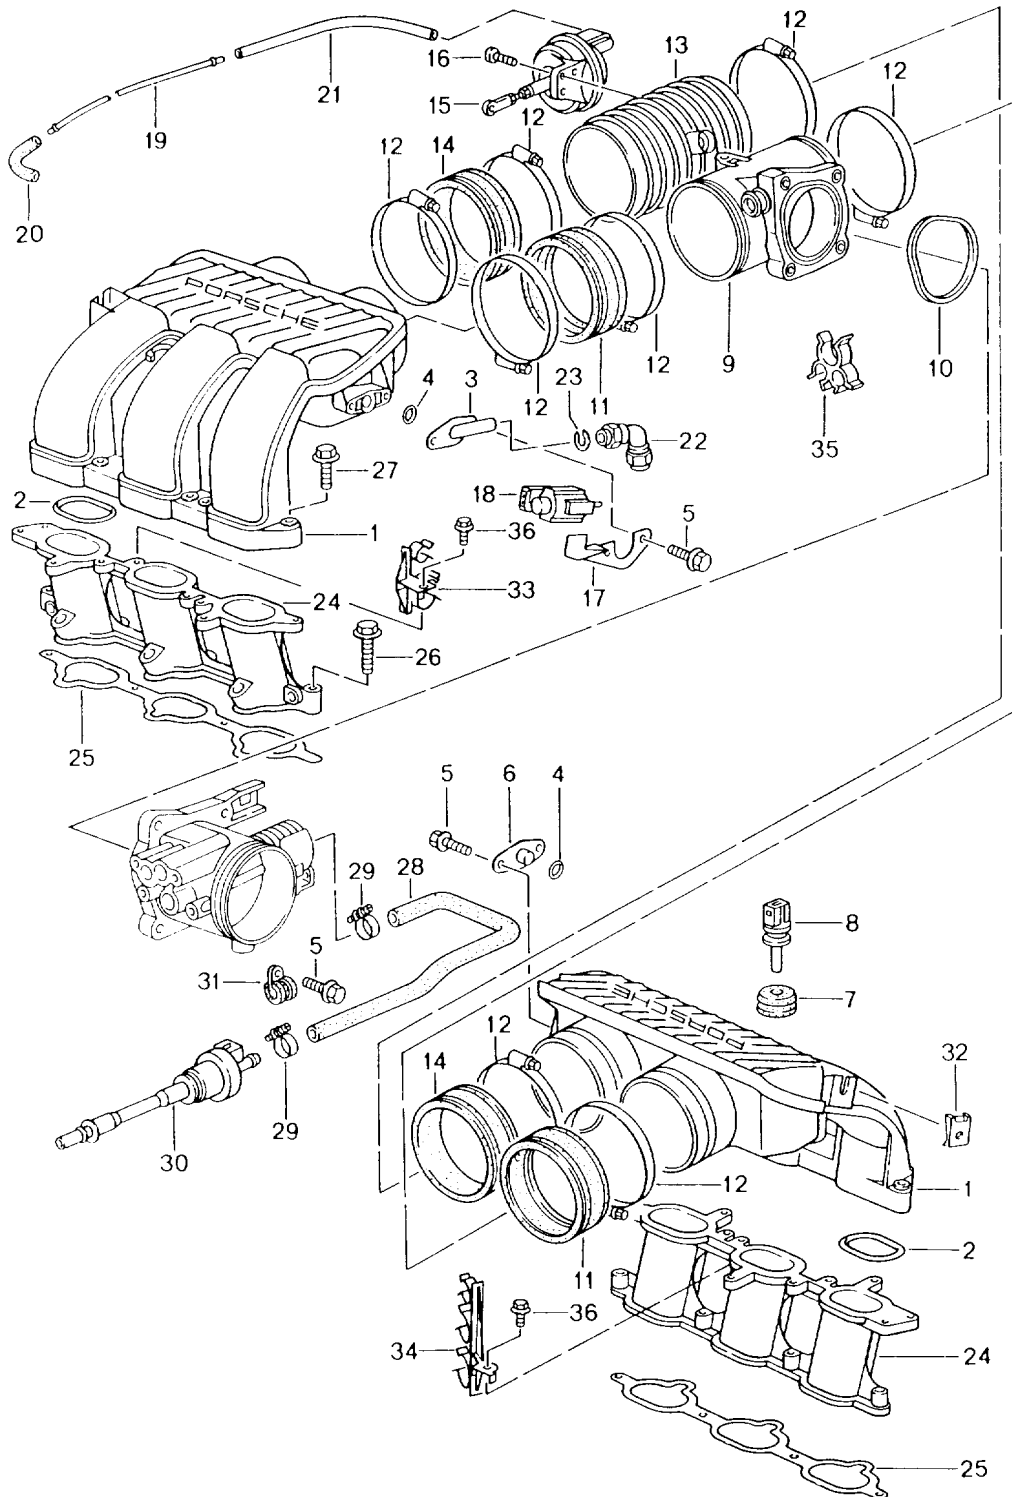

Modell: 996 98

Laufzeit: 1998>>2005

Modell: 996 98

Laufzeit: 1998>>2005

Pos	Teilenummer	Benennung	Bemerkung	St	Modellangabe
		Ansaugverteiler			M96.01/02/03 M96.04
1	996 110 015 55	Ansaugverteiler		2	
1	996 110 980 40	Ansaugverteiler		2	IX51
2	996 110 247 50	Dichtung		6	
3	996 110 151 51	Adapter	-98	1	
3	996 110 151 52	Adapter	-00	1	
(3)		Adapter	01-	1	M480
(3)	996 110 151 01	Adapter	01-	1	M249
4	999 701 163 40	O-Ring 11 X 2,5		2	
5	999 919 125 09	Sechskantschraube 6,0 X 16		5	
6	996 110 251 51	Verschlussdeckel		1	
7	993 110 530 00	Tülle		1	
8	996 606 113 00	Temperaturfühler		1	
9	996 110 215 53	Zwischenstück		1	
9	996 110 116 00	Zwischenstück		1	M339
10	996 110 317 50	Dichtring		1	
10	996 110 317 52	Dichtring		1	
10	996 110 319 00	Dichtung		1	M339
11	996 110 685 52	Gummimuffe Information vorhanden		2	
12	999 512 539 00	Schlauchschelle 90 - 110/9		8	
12	999 512 539 01	Schlauchschelle 90 - 110/9		8	
13	996 110 120 53	Resonanzrohr		1	
14	996 110 686 50	Gummimuffe Information vorhanden	-00	2	
(14)	996 110 686 51	Gummimuffe Information vorhanden	01- 01-	2	
15	993 110 462 02	Unterdruckdose		1	
16	900 146 123 02	Schraube M 5 X 16		2	
17	996 110 510 52	Haltewinkel		1	
-	996 110 511 50	Haltewinkel	01-	1	M249
		Saugstrahlpumpe			
18	996 605 123 01	Umschaltventil		1	
18	7PP 906 270	Umschaltventil		1	
-	000 043 205 01	Rohr 4 X 1 420 MM		*	
19				1	
20	928 574 717 03	Formschlauch		1	
-	000 043 204 99	Schlauch 3,5 X 2 148 MM 176 MM		*	
21				1	M661
(21)				1	
22	999 230 498 40	Winkelstück		1	
23	999 230 535 40	Sicherung		1	
24	996 110 101 52	Ansaugstutzen		2	
(24)	996 110 983 00	Saugstutzen		2	IX51
25	996 110 103 50	Dichtung		2	
26	900 378 174 09	Sechskantschraube M 6 X 35		8	
27	900 378 172 09	Sechskantschraube M 6 X 35		12	
27	900 385 017 01	Torxschraube M 6 X 35		12	
28	996 110 127 50	Entlüftungsleitung		1	
(28)	996 110 127 30	Entlüftungsleitung		1	M339
29	999 512 554 00	Schlauchschelle 14 X 12		2