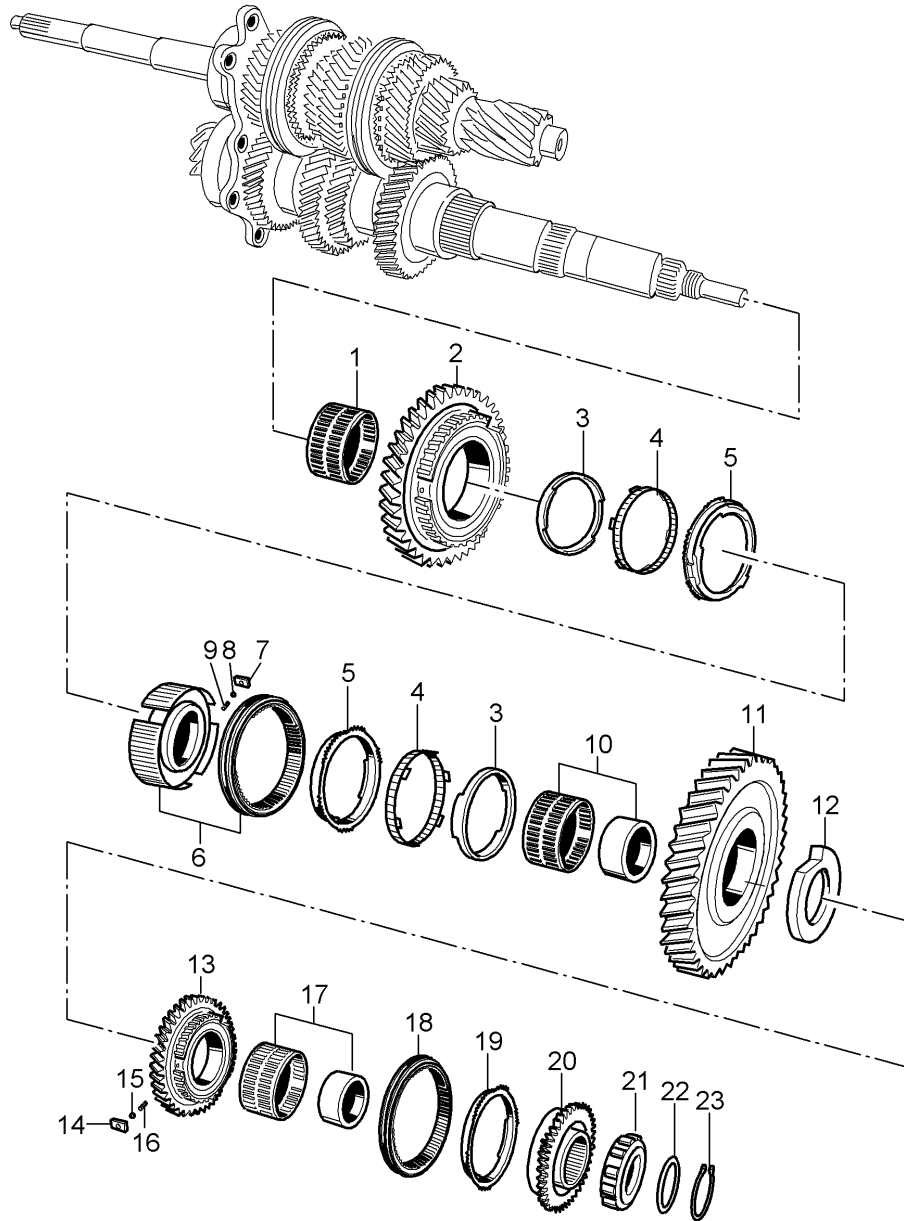

Modell: 996 98

Laufzeit: 1998>>2005