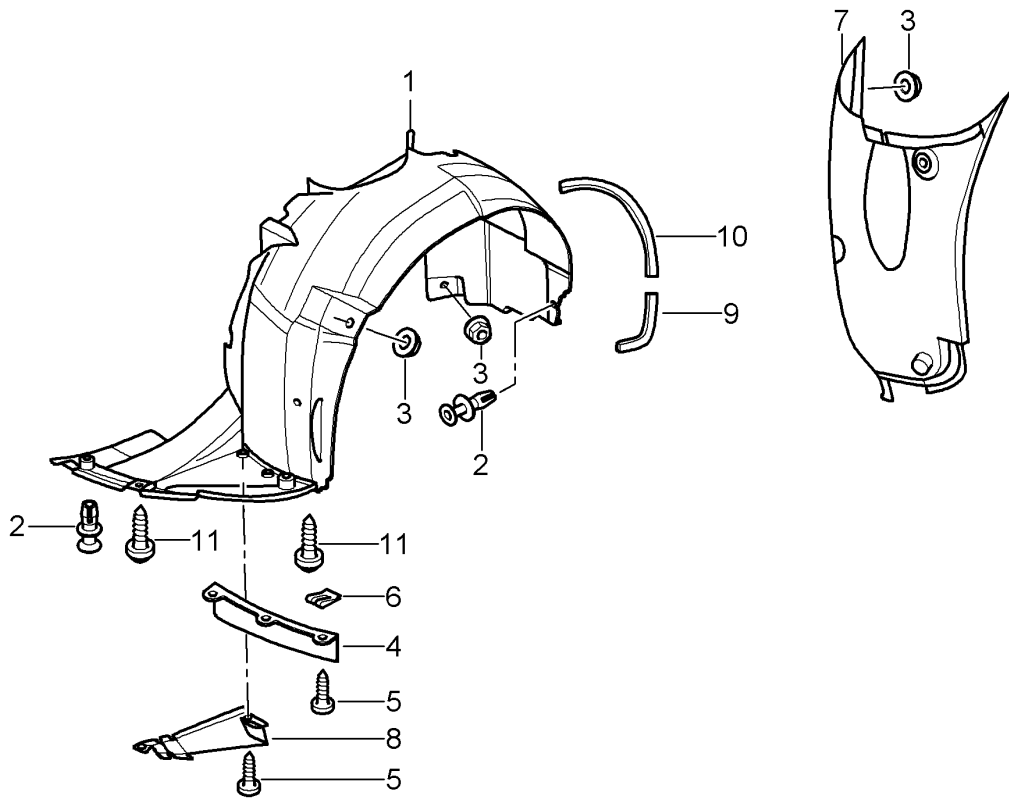

Modell: 996 98

Laufzeit: 1998>>2005

Modell: 996 98

Laufzeit: 1998>>2005

Pos	Teilenummer	Benennung	Bemerkung	St	Modellangabe
		Verkleidungen für Radhaus	-01		
1	996 504 203 06	Radhausschale	/L	1	
(1)	996 504 204 06	Radhausschale	/R	1	
2	999 507 497 40	Spreizniet 8,0 X 14,0		13	
3	999 049 022 40	Kunststoffmutter T5		10	
4	996 504 503 00	Gummilippe	/L	1	
(4)	996 504 504 00	Gummilippe	/R	1	
5	999 073 061 02	Blechschraube ST 4,8 X 16		6	
6	999 591 699 02	Blechmutter ST 4,8		12	
6	999 591 699 01	Blechmutter ST 4,8		12	
7	996 504 573 02	Radhausschale	/L	1	
(7)	996 504 574 02	Radhausschale	/R	1	
8	996 504 603 00	Luftführung	/L	1	
(8)	996 504 604 00	Luftführung	/R	1	
9	999 911 663 40	Dichtband 10 X 10 X 180		2	
10	999 911 695 40	Dichtband 10 X 30 X 680		2	
11	999 073 227 09	Blechschraube ST 4,8 X 19		4