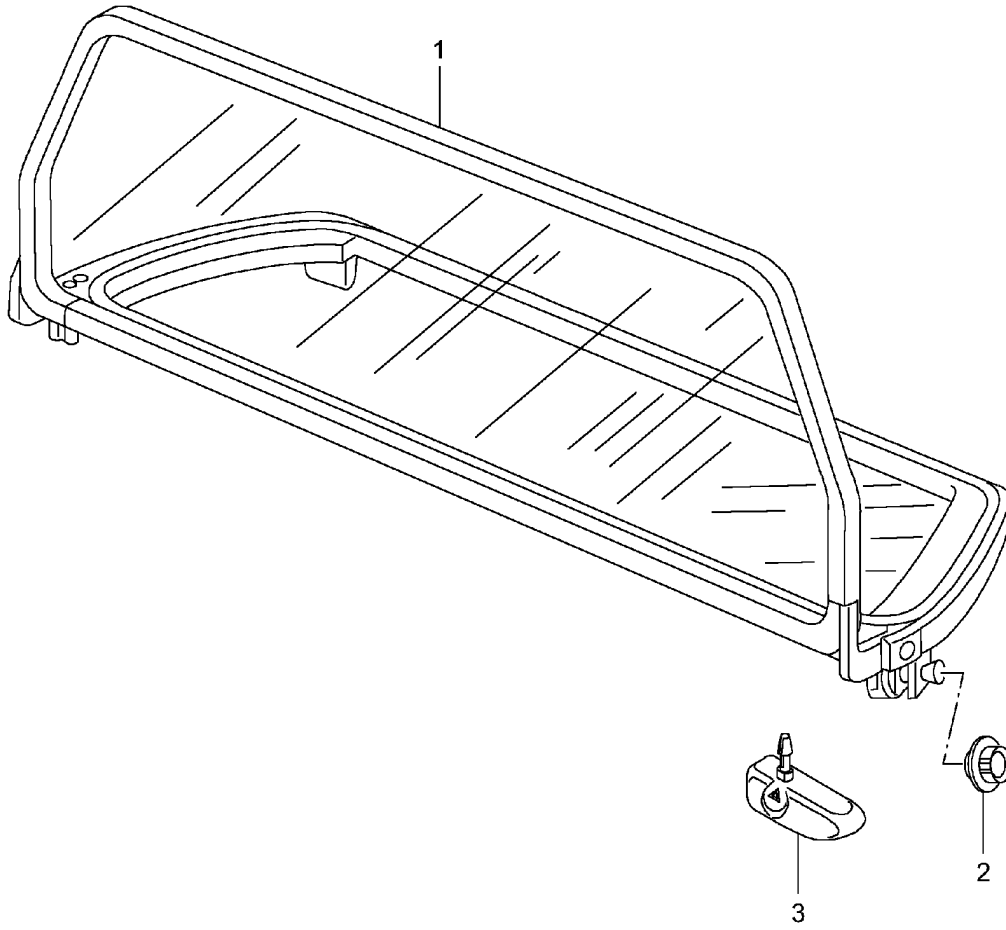

Modell: 996 98

Laufzeit: 1998>>2005

Pos	Teilenummer	Benennung	Bemerkung	St	Modellangabe
		Verdeckkasten			
		Deckel			
		Dichtungen			
1	996 514 011 01	Deckel		1	
	996 514 011 01 GRV	Grundiert			
1	996 514 011 03	Deckel		1	C4S
	996 514 011 03 GRV	Grundiert			
2	997 514 633 01	Dichtleiste		1	
		mitverwenden:			
-	000 043 207 26	Klebeband		1	
3	996 514 731 00	Dichtung		1	
4	996 514 714 00	Kantenschutz		1	
5	996 514 211 04	Dichtung	-02	1	
5		Dichtung	03-	1	
6	996 561 907 02	Scharnier	/L	1	
6	996 561 908 02	Scharnier	/R	1	
7	900 377 003 02	Sechskantmutter		4	
8	900 378 180 09	Sechskantschraube		2	
9	996 561 805 02	Wasserfangschale	/L	1	
9	996 561 806 02	Wasserfangschale	/R	1	
-	996 561 871 00	Clip		X	
		WASSERSCHALE			
		Seitenwandverkleidung			
10	996 561 815 01	Wasserablaufschlauch	/L	1	
10	996 561 816 01	Wasserablaufschlauch	/R	1	
-	996 561 809 00	Klammer		2	
		für			
		Pos. 10			
11	999 703 432 40	Stopfen		2	
12	996 561 755 00	Wasserfangleiste	-03	1	
12	996 561 755 01	Wasserfangleiste	04-	1	
(12)	996 561 756 00	Wasserfangleiste	-03	1	
(12)	996 561 756 01	Wasserfangleiste	04-	1	
13	999 507 647 02	Sicherungsblech		4	
14	999 073 047 02	Blechschrabe		2	
15	996 561 633 01	Puffer		2	
16	999 507 600 09	U-Klammer		2	
17	996 514 651 01	Aufnahme	/L	1	
17	996 514 651 02	Aufnahme	/L	1	C4S
17	996 514 652 01	Aufnahme	/R	1	
17	996 514 652 02	Aufnahme	/R	1	C4S
18	999 073 189 09	Torxschraube		6	
19	996 504 861 00	Abdeckung	/L	1	
	996 504 861 00 GRV	Grundiert			
(19)	996 504 862 00	Abdeckung	/R	1	
	996 504 862 00 GRV	Grundiert			
20	999 702 264 40	Tülle		4	
21	996 561 061 02	Klappe	/L	1	
(21)	996 561 062 02	Klappe	/R	1	
22	999 500 086 02	Blindnietmutter		4	
23	999 242 004 02	Gewindestift		2	
24	900 360 001 02	Sechskantmutter		2	
(24)	996 504 855 01	Aufnahme		4	
-	999 500 084 01	Einsteckmutter		X	
25	996 561 904 00	Dichtung		X	
26	986 561 633 01	Puffer		1	
27	999 703 140 40	Gummipuffer		1	
28	996 561 401 00	Anschlag	/L	1	
(28)	996 561 402 00	Anschlag	/R	1	
29	996 561 465 00	Bügel		1	
30	999 073 130 02	Linsenschraube		2	
31	996 514 511 00	Clip		2	

Modell: 996 98

Laufzeit: 1998>>2005