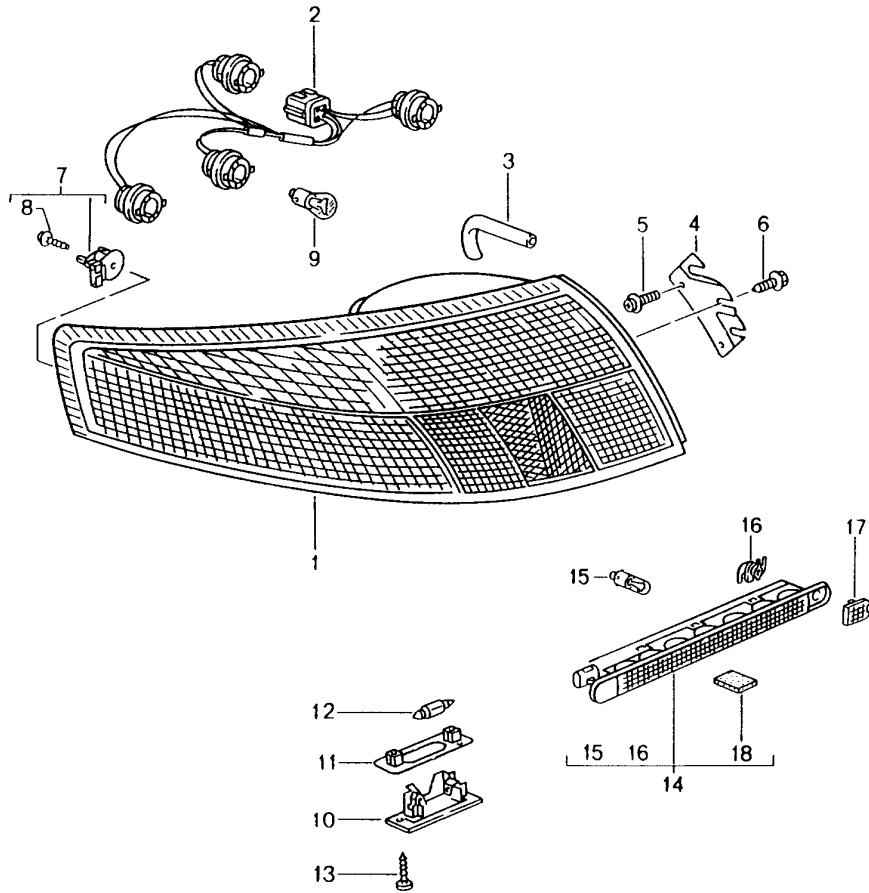

Modell: 996 98

Laufzeit: 1998>>2005

Modell: 996 98

Laufzeit: 1998>>2005

Pos	Teilenummer	Benennung	Bemerkung	St	Modellangabe
1	996 631 433 01	Heckleuchte Kennzeichenleuchte Zusatzbremsleuchte Heckleuchtengehäuse	/L 98	1	M602 CARRERA
1	996 631 485 00	Heckleuchtengehäuse	/L 99-	1	CARRERA
(1)	996 631 487 00	Heckleuchtengehäuse	/L 02-	1	C4S
(1)	996 631 434 01	Heckleuchtengehäuse	/R 98	1	CARRERA
(1)	996 631 486 00	Heckleuchtengehäuse	/R 99-	1	CARRERA
(1)	996 631 488 00	Heckleuchtengehäuse	/R 02-	1	C4S
2	996 631 435 00	Kabelstrang	98	2	CARRERA
2	996 631 436 01	Kabelstrang	99-	2	CARRERA
(2)	996 631 437 01	Kabelstrang	02-	2	C4S
(3)	996 631 451 01	Stutzen		4	
4	996 631 463 02	Halter	/L	1	CARRERA
(4)	996 631 465 01	Halter	/L 02-	1	C4S
(4)	996 631 464 02	Halter	/R	1	CARRERA
(4)	996 631 466 01	Halter	/R 02-	1	C4S
5	999 074 113 02	Kombischraube M 5 X 18		4	
6	999 074 115 09	Sechskantschraube M 6 X 16		2	CARRERA
6	999 073 250 09	Linsenschraube M 5 X 15	02-	4	C4S
7	996 631 471 00	Aufnahme		2	
8	999 919 121 09	Linsenschraube		2	
9	900 631 127 90	Glühlampe 21 W Weiss		X	
9	900 631 131 90	Glühlampe 21 W Gelb	99-	X	
(9)	900 631 128 90	Glühlampe 21/5 W		X	
(9)	900 631 104 90	Glühlampe 5 W	02-	X	C4S
10	964 631 620 00	Kennzeichenleuchte	-01	2	CARRERA
(10)	964 631 620 00 01C 997 631 620 01	Schwarz Kennzeichenleuchte	02-	2	CARRERA
(10)	997 631 620 02	Kennzeichenleuchte	02-	2	CARRERA
10	964 631 620 00 964 631 620 00 01C	Kennzeichenleuchte Schwarz	02-	2	C4S
11	993 631 166 00	Unterlage	-01 02-	2	CARRERA C4S
12	900 631 105 90	Glühlampe 12V 5W		2	
13	900 143 085 07	Blechschrabe 4,2 X 16	-01 02-	4	CARRERA C4S
14	996 631 050 00	Zusatzbremsleuchte		2	M602
14	996 631 050 02	Zusatzbremsleuchte		2	M602
14	996 631 050 04	Zusatzbremsleuchte		2	M602
14	996 631 050 06	Zusatzbremsleuchte		2	M602
15	900 631 019 90	Glassockellampe		X	M602