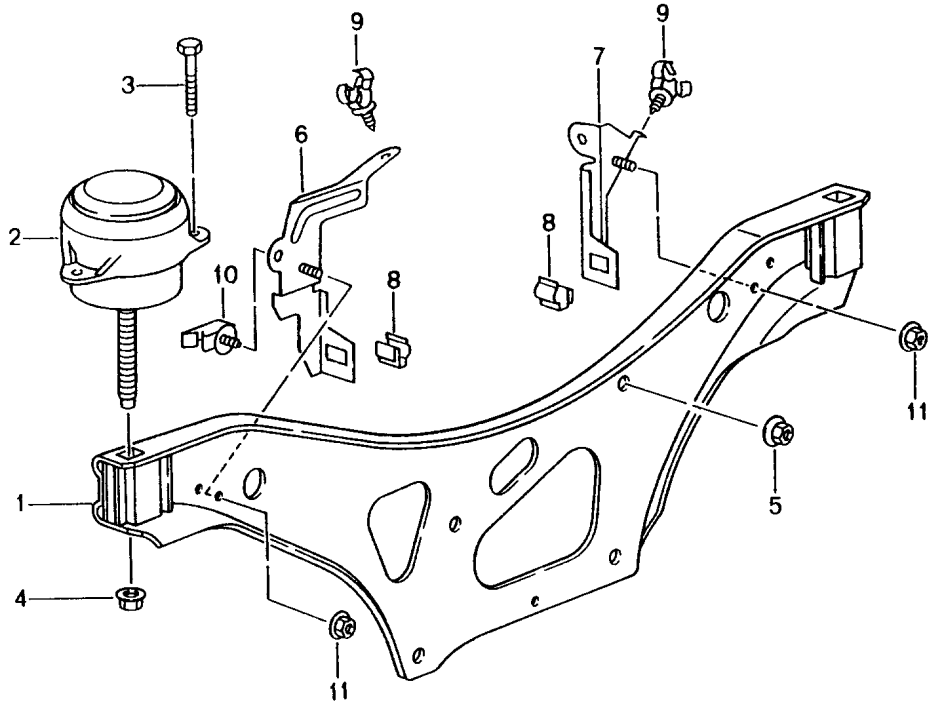

Modell: 996 98

Laufzeit: 1998>>2005

Modell: 996 98

Laufzeit: 1998>>2005

Pos	Teilenummer	Benennung	Bemerkung	St	Modellangabe
		Motoraufhängung			M96.01/02/03 M96.04
1	996 375 011 06	Motorträger		1	
1	996 375 011 07	Motorträger		1	
(1)	996 375 011 08	Motorträger	02-	1	M96.03
2	993 375 049 06	Motorlager		2	
3	900 378 055 09	Sechskantschraube		4	
4	999 084 215 09	Sicherungsmutter M 12 X 1,5		2	
5	900 380 008 09	Sicherungsmutter M 10		4	
6	996 606 157 02	Halter		1	
7	996 606 158 00	Halter		1	
8	999 591 746 02	Kabelbefestiger 7,0 - 9,0		2	
8	999 591 746 01	Kabelbefestiger 7,0 - 9,0		2	
9	999 511 239 40	Kabelhalter 6,0 - 12,0		2	
10	999 507 511 40	Kabelhalter 6,0 - 8,0		1	
11	900 377 010 09	Sechskantmutter M 6		2