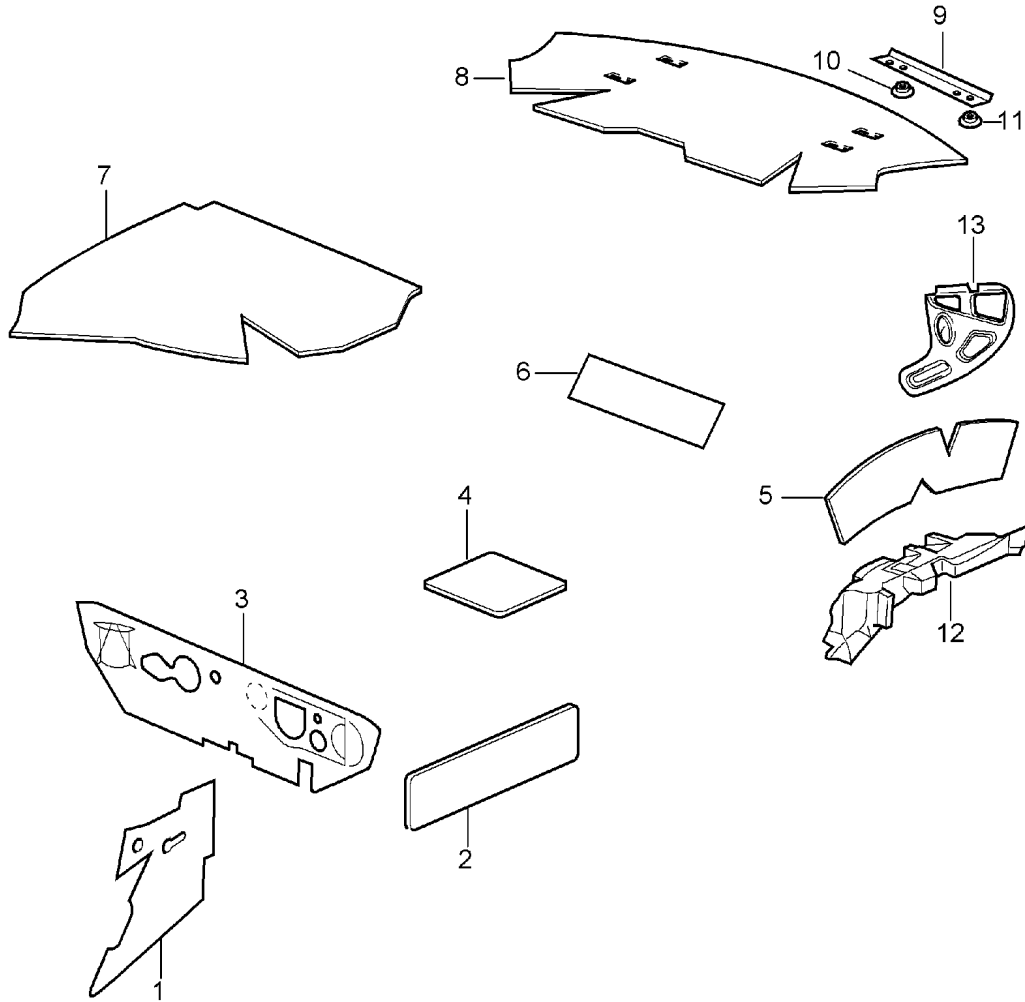

Modell: 996 98

Laufzeit: 1998>>2005

Modell: 996 98

Laufzeit: 1998>>2005

Pos	Teilenummer	Benennung	Bemerkung	St	Modellangabe
1	996 556 605 01	Karosserie Schalldämpfung 1 Dämmung Radhaus vorn	/L	1	CABRIO
(1)	996 556 606 01	Dämmung Radhaus vorn	/R	1	
2	996 556 531 01	Dämpfung Tür-Rohbau		2	
3	996 556 723 01	Dämmung Stirnwand	/LL	1	
(3)	996 556 724 01	Dämmung Stirnwand	/RL	1	
4	996 556 503 01	Dämpfung Boden 228 X 230		1	
-		Dämpfung Sitzmulde 160 X 40	/L /R	1	
5	996 556 507 02	Dämpfung Radhaus hinten	/L	1	
(5)	996 556 508 02	Dämpfung Radhaus hinten	/R	1	
6	996 556 511 01	Dämpfung Rückwand 430 X 120		1	
(7)	996 556 611 00	Dämmung Verdeck Ablage	-99	1	
(7)	996 556 611 02	Dämmung Verdeck Ablage	/L 00-	1	
(7)	996 556 612 01	Dämmung Verdeck Ablage	/R	1	
8	996 556 711 03	Dämmung F >>9946S 42725 F >>9946S 30356 Motorraum		1	
(8)	996 556 711 04	Dämmung F 994S6 42726>> F 994S6 30357>> Motorraum		1	
9	996 556 761 00	Halteleiste Motorraum	-00	2	
(9)	996 556 762 00	Halteleiste Motorraum	-00	1	M620
9	996 556 761 01	Halteleiste Motorraum	01-	1	
10	999 049 020 40	Kunststoffmutter T5/30 X 5,1		5	
11	999 049 011 40	Druckknopf T5/30 X 6,0	-00	3	
12	996 556 657 02	Dämmung Radhausschale hinten	/L -02	1	
12	996 556 657 04	Dämmung Radhausschale hinten	/L 03-	1	
(12)	996 556 658 02	Dämmung	/R -02	1