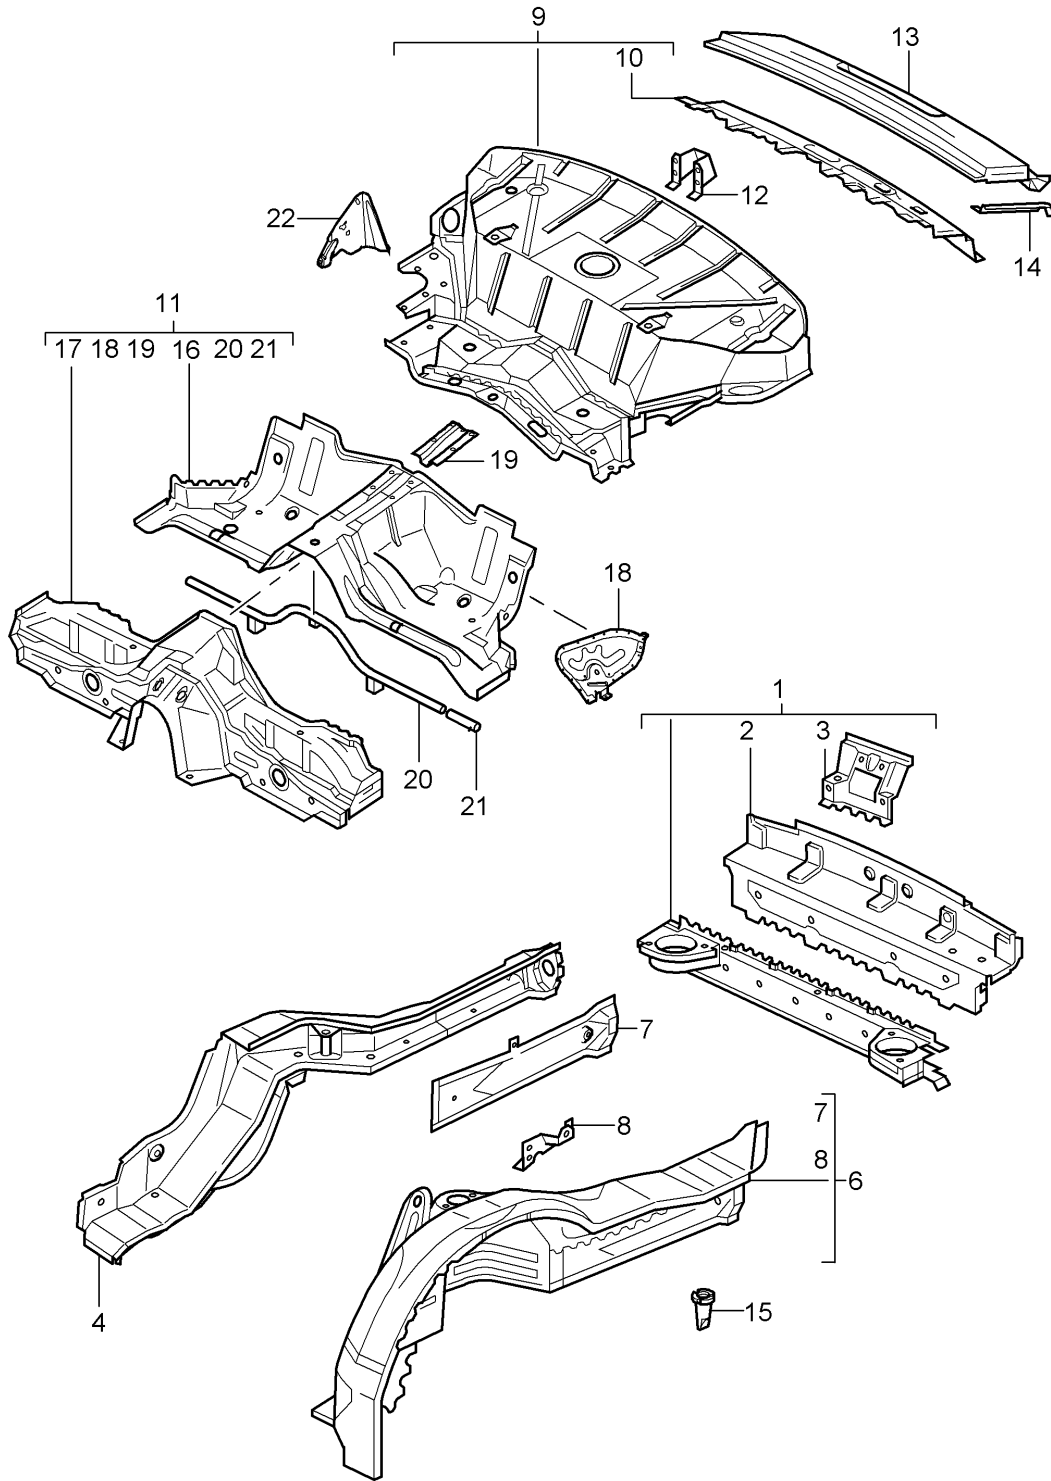

Modell: 996 98

Laufzeit: 1998>>2005