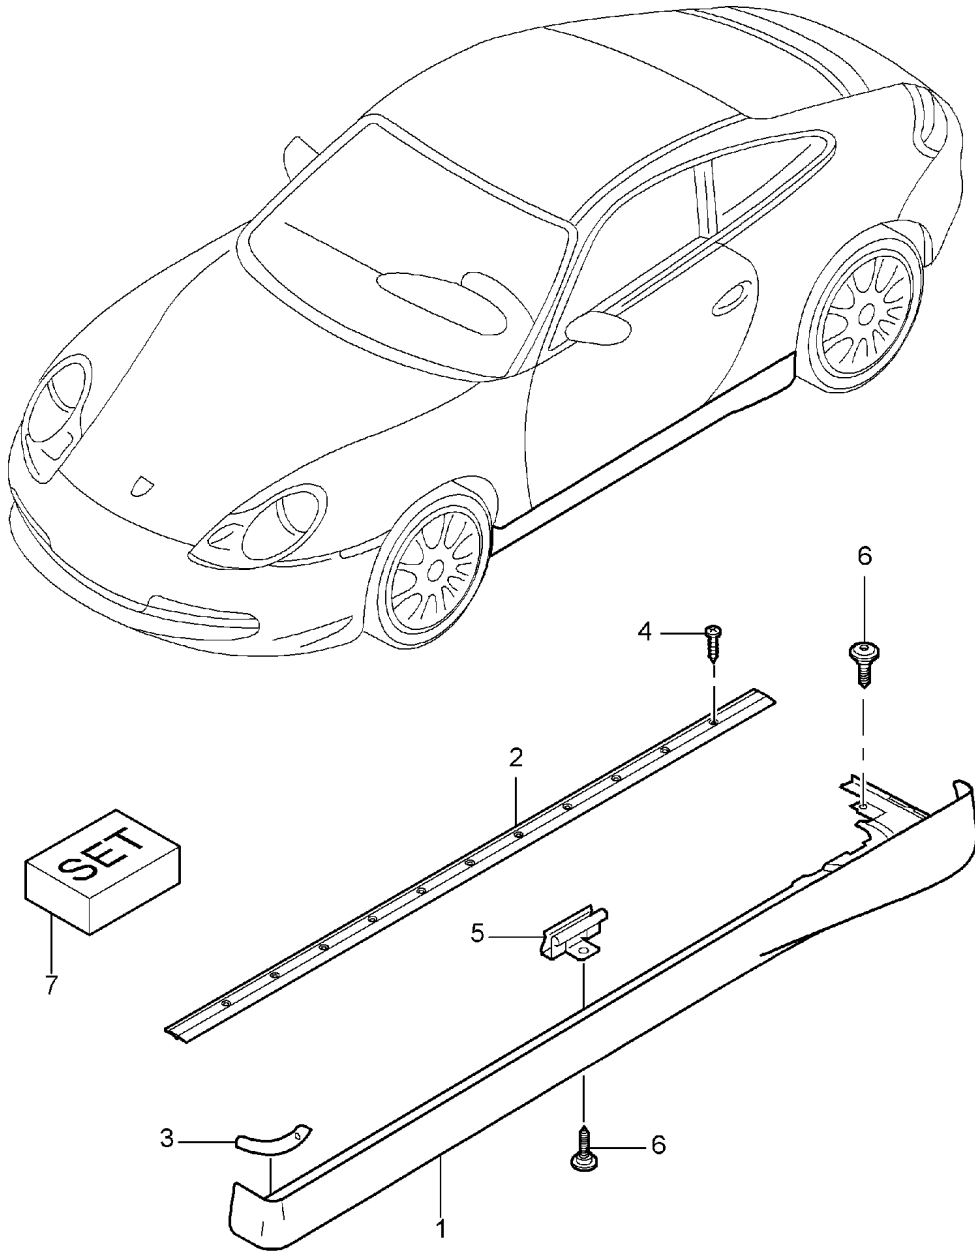

Modell: 996 98

Laufzeit: 1998>>2005