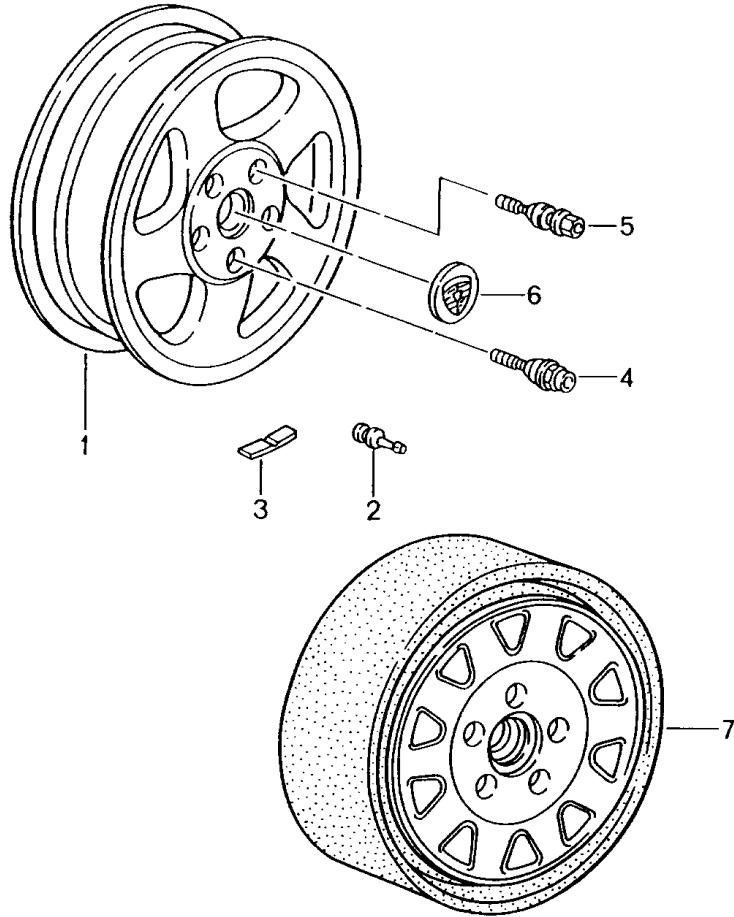

Modell: 996 98

Laufzeit: 1998>>2005