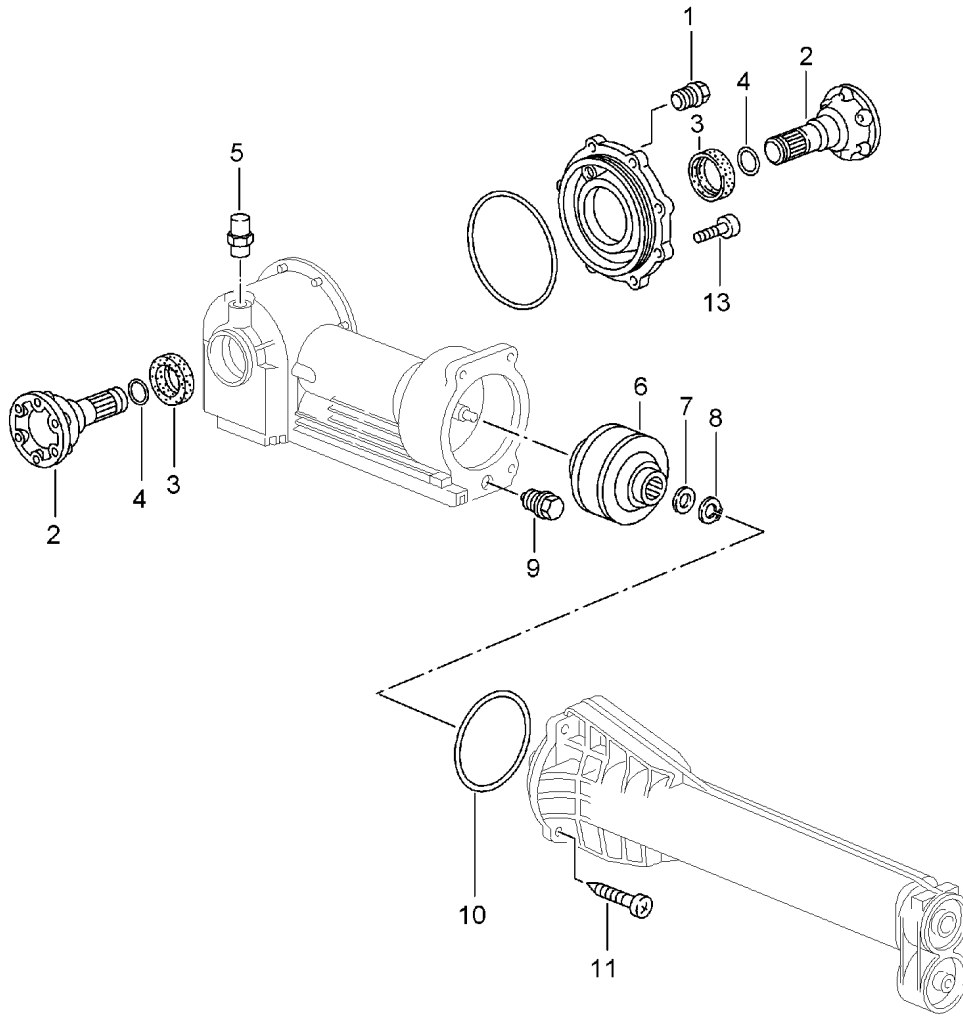

Modell: 996 98

Laufzeit: 1998>>2005

Modell: 996 98

Laufzeit: 1998>>2005

Pos	Teilenummer	Benennung	Bemerkung	St	Modellangabe
		Vorderachsgetriebe	99-		G96.30/31 M339
1	N 016 161 1	Viscokupplung Einzelteile		1	
(1)	900 124 013 02	Verschlussschraube M 18 X 1,5		1	
2	996 332 309 00	Verschlussschraube M 18 X 1,5		2	
3	999 113 454 40	Gelenkflansch		2	
(3)	999 113 454 41	Wellendichtring 40 X 60 X 9		2	
4	996 332 311 00	Wellendichtring 40 X 60 X 10		2	
5	996 301 071 00	Sprengring 2,5 X 20		1	
6	996 339 021 02	Entlüfter 17 X 12		1	
7	900 234 174 00	Viscokupplung		1	
8	999 041 021 01	Stützscheibe 20 X 28 X 2,0		1	
9	900 124 025 02	Sicherungsring 20 X 1,2		1	
(9)	900 124 014 01	Verschlussschraube M 18 X 1,5 PM		1	
10	999 707 455 40	Verschlussschraube M 18 X 1,5 PM		1	
11	N 903 660 01	O-Ring 123 X 3		4	
(11)	900 385 141 01	Torxschraube M 8 x 36 für 996.349.010.02 GETRAG 630.0.0130.00 Alte Ausführung		4	
13	N 903 660 01	Torxschraube M 8 X 36		8	
-	999 701 743 40	Torxschraube M 8 X 40 für 996.349.010.03 GETRAG 630.0.0173.00 Neue Ausführung		1	
-	000 043 209 23	O-Ring 144,5 X 3 für seitlich Getriebedeckel		X	
		Fett LIQUI MOLY PU 53 / WDR 50 GR.