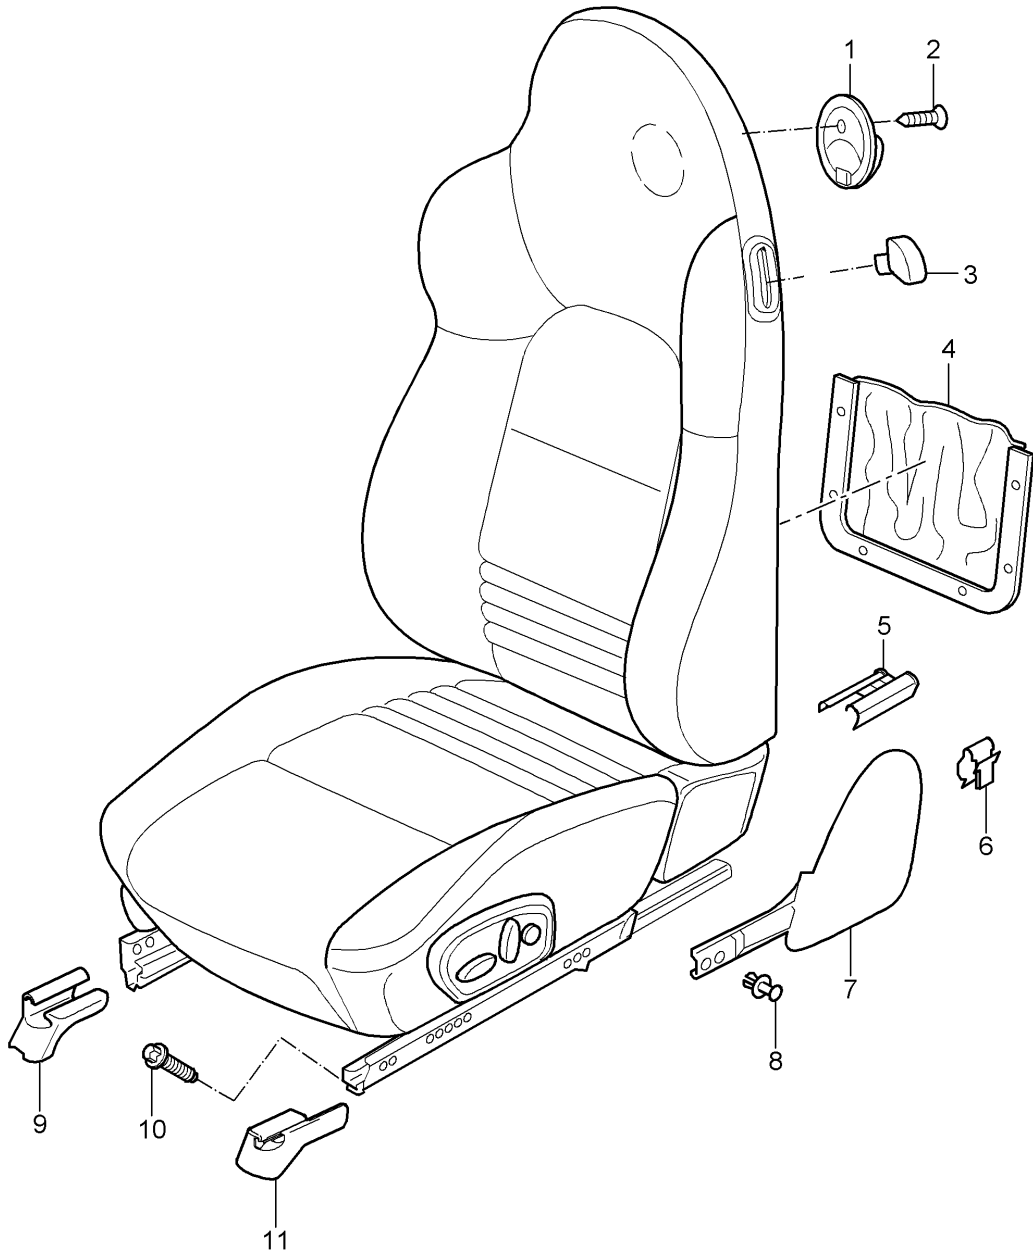

Modell: 996 98

Laufzeit: 1998>>2005

Modell: 996 98

Laufzeit: 1998>>2005

Pos	Teilenummer	Benennung	Bemerkung	St	Modellangabe
		Sportsitz			CARRERA
		Sportsitz komplett nicht lieferbar			
(1)	996 521 781 00	Wappen	-00	2	
1	996 521 373 00	Mantelhaken	01-	2	
	996 521 373 00 A03	Schwarz			
2	999 919 183 09	Linsenschraube M 3,5 X 25		2	
(2)	999 919 199 09	Senkschraube M 5,0 X 25	00-	2	
3	996 521 321 01	Betätigungsknopf	/L 98	2	M375/376
(3)	996 521 421 00	Betätigungsknopf	/L 99-	2	
(3)	996 521 322 01	Betätigungsknopf	/R 98	2	M375/376
(3)	996 521 422 00	Betätigungsknopf	/R 99-	2	
4	996 521 313 01	Tasche Leder	98-	2	M983
	996 521 313 01 8YR	Schwarz	-99		
	996 521 313 01 C50	Graffitigräu			
	996 521 313 01 B50	Spacegräu			
	996 521 313 01 G10	Metropolblau			
	996 521 313 01 S30	Savannabeige			
	996 521 313 01 J30	Nephritegrün			
	996 521 313 01 M30	Boxsterrot			
	996 521 313 01 D11	Dunkelgräu	00-		
	996 521 313 01 T11	Braun/Natur	00-		
	996 521 313 01 P11	Zimtbraun			
5	996 521 357 00	Abdeckung hinten	/L -99	2	
	996 521 357 00 01C	Satinschwarz			
(5)	996 521 358 00	Abdeckung hinten	/R -99	2	
	996 521 358 00 01C	Satinschwarz			
6	999 507 592 01	Kabelbefestiger Abdeckung 1,0 - 6,0		2	
7	996 521 315 01	Abdeckkappe	/L	1	
	996 521 315 01 D05	Granitgräu	-99		
	996 521 315 01 A03	Schwarz	00-		
	996 521 315 01 C53	Graffitigräu	00-		
	996 521 315 01 S33	Savannabeige	00-		
	996 521 315 01 G13	Metropolblau	00-		
	996 521 315 01 J33	Nephritegrün	00-		
	996 521 315 01 M33	Boxsterrot	00-		
	996 521 315 01 B13	Spacegräu	00-		
	996 521 315 01 P13	Zimtbraun	01-		
(7)	996 521 316 01	Abdeckkappe	/R	1	
	996 521 316 01 D05	Granitgräu	-99		
	996 521 316 01 A03	Schwarz	00-		
	996 521 316 01 C53	Graffitigräu	00-		
	996 521 316 01 S33	Savannabeige	00-		
	996 521 316 01 G13	Metropolblau	00-		
	996 521 316 01 J33	Nephritegrün	00-		
	996 521 316 01 M33	Boxsterrot	00-		
	996 521 316 01 B13	Spacegräu	00-		
	996 521 316 01 P13	Zimtbraun	01-		
8	999 507 599 40	Spreizniet 10		2	
9	996 521 362 00	Abdeckung innen	/L -00	1	IXSE/M375
	996 521 362 00 01C	Satinschwarz			
9	996 521 362 01	Abdeckung	/L 01-	1	IXSE/M375