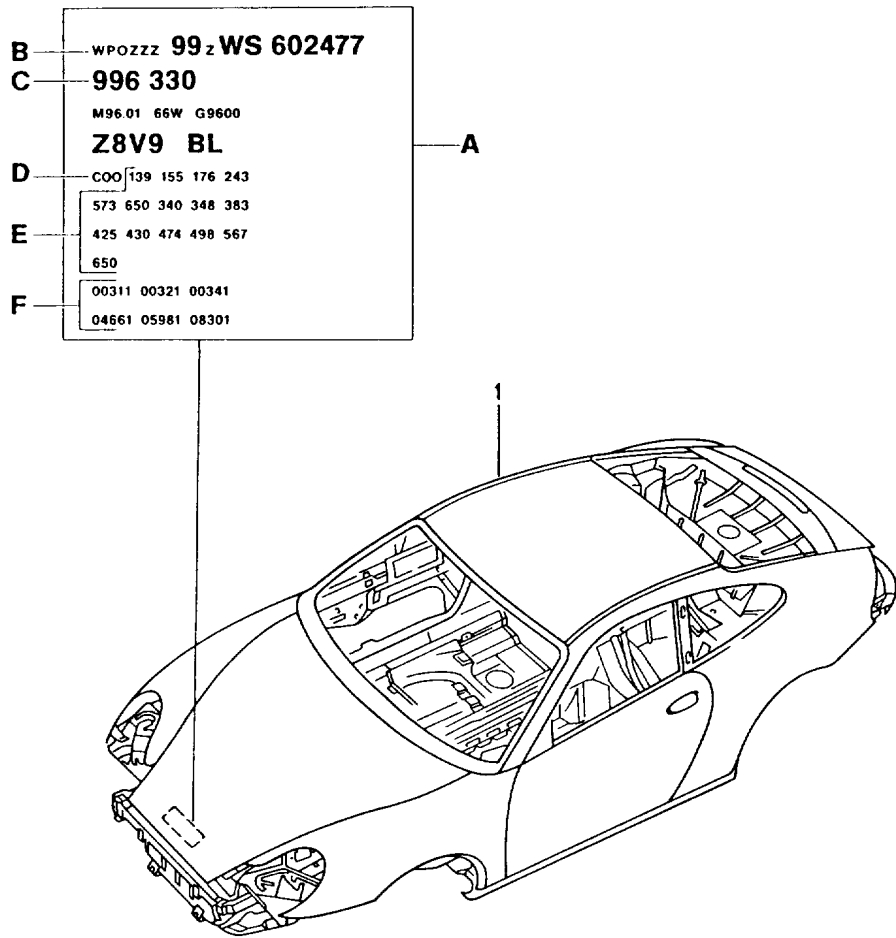

Modell: 996 98

Laufzeit: 1998>>2005