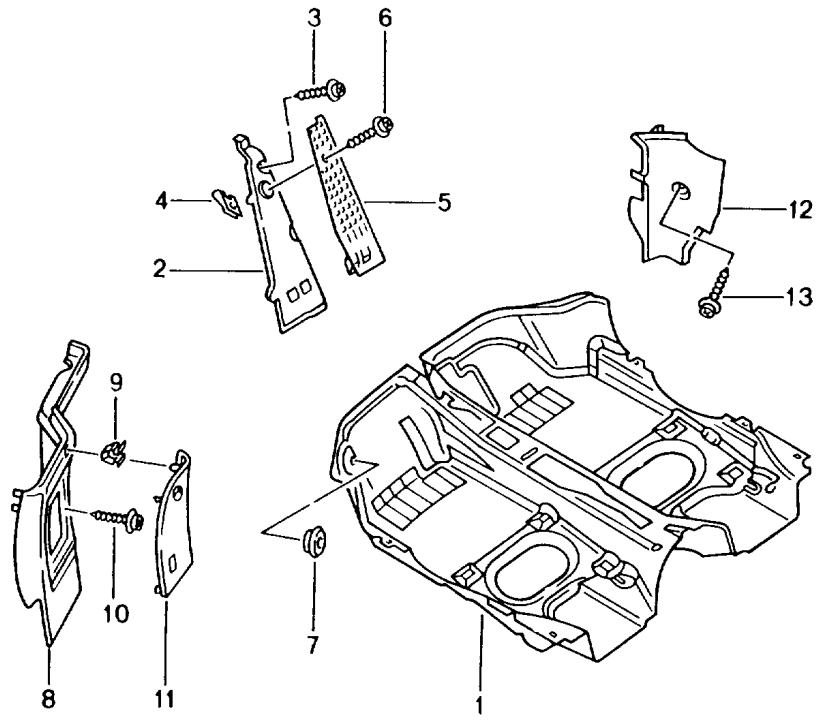

Modell: 996 98

Laufzeit: 1998>>2005