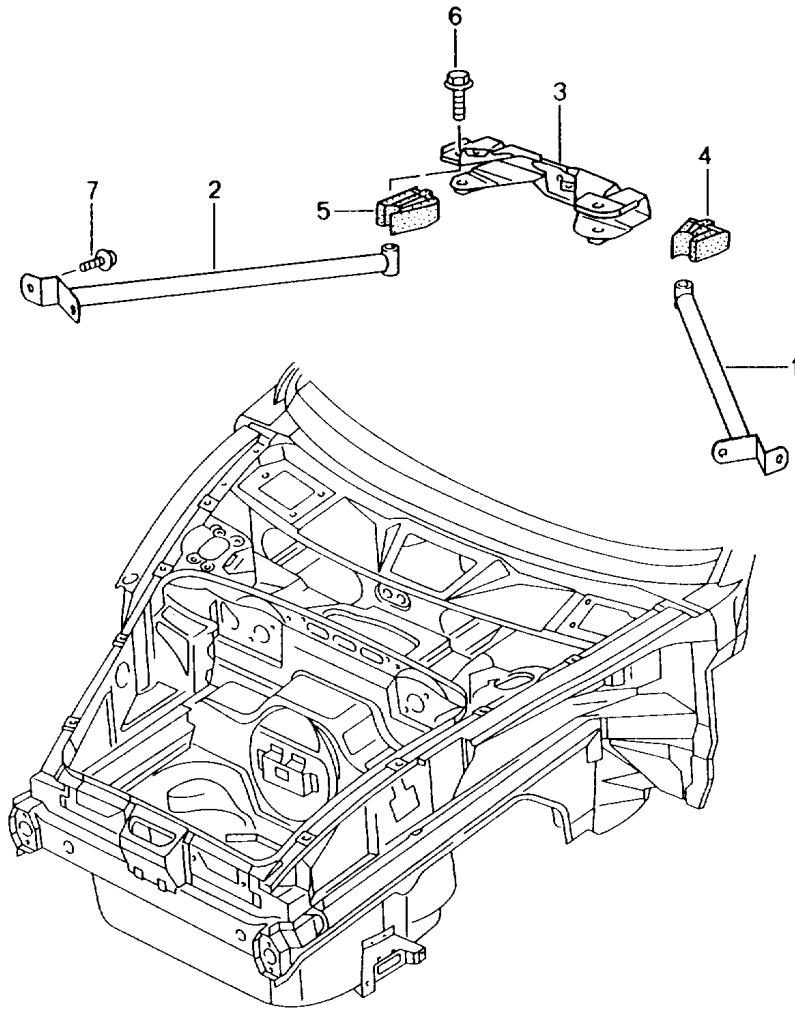

Modell: 996 98

Laufzeit: 1998>>2005

Pos	Teilenummer	Benennung	Bemerkung	St	Modellangabe
24	N 011 524 7	Unterlegscheibe A 6,4		4	M339
24	N 011 524 27	Unterlegscheibe A 6,4		4	M339
25	999 703 484 40	Wasserablauftülle		X	

Modell: 996 98

Laufzeit: 1998>>2005