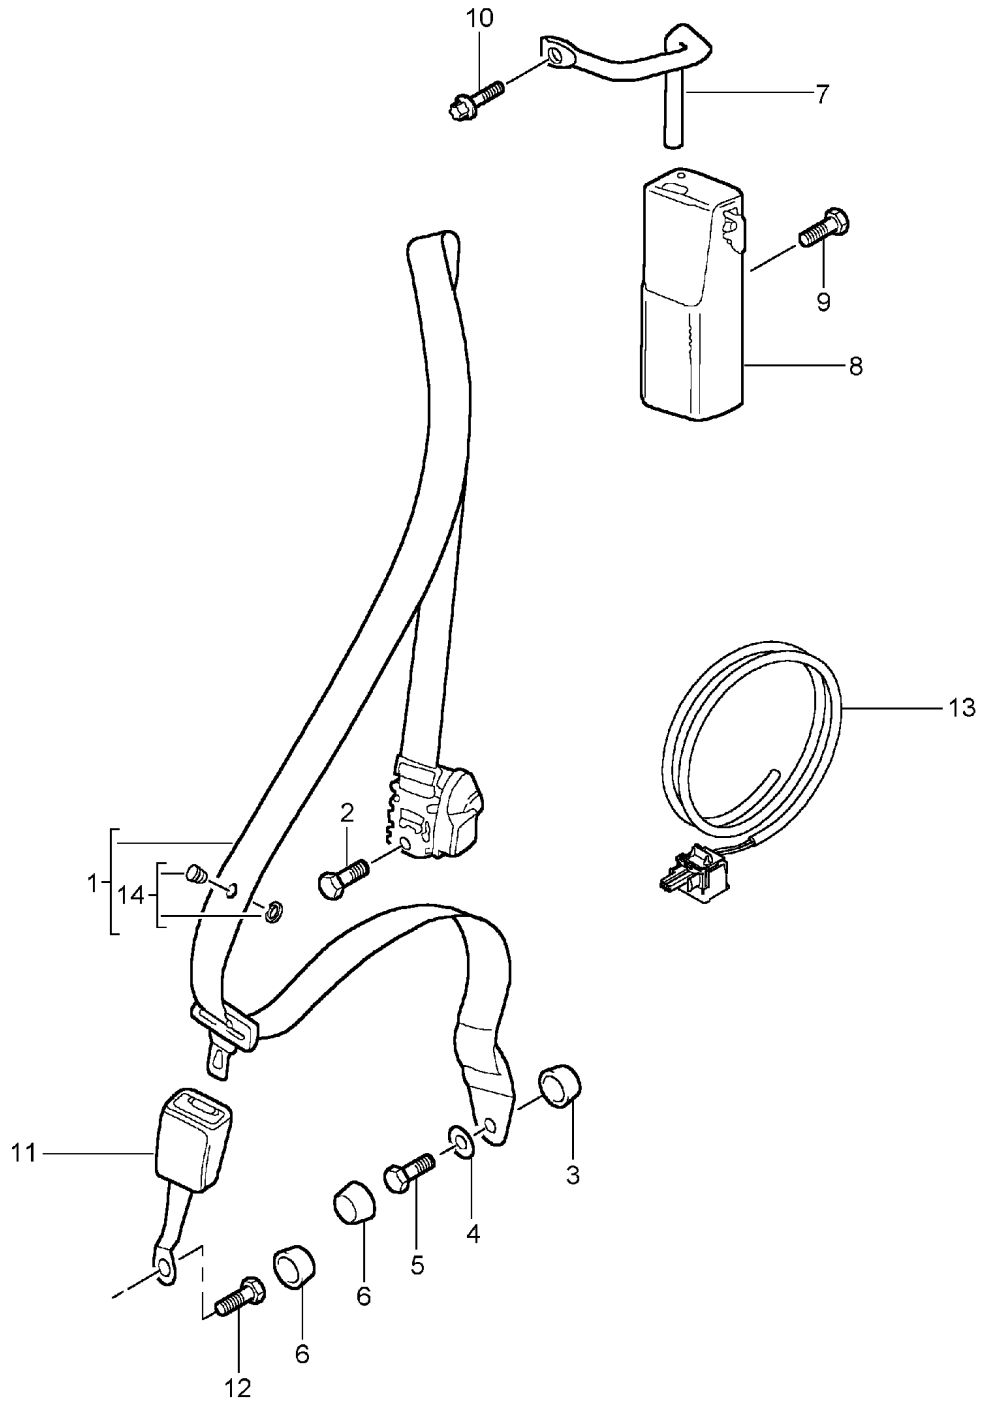

Modell: 996 98

Laufzeit: 1998>>2005

Modell: 996 98

Laufzeit: 1998>>2005

Pos	Teilenummer	Benennung	Bemerkung	St	Modellangabe
		Sicherheitsgurt vorn			CABRIO
1	996 803 033 01	Sicherheitsgurt	/L -01	1	
1	996 803 033 03	Sicherheitsgurt	/L 02-	1	
1	996 803 981 03	Sicherheitsgurt	/L 02-	1	
	996 803 981 03 V02	Speedgelb			
	996 803 981 03 H03	Maritimblau			
	996 803 981 03 N13	Indischrot			
(1)	996 803 034 01	Sicherheitsgurt	/R -01	1	
(1)	996 803 034 05	Sicherheitsgurt	/R 02-	1	
(1)	996 803 982 07	Sicherheitsgurt	/R 02-	1	
	996 803 982 07 V02	Speedgelb			
	996 803 982 07 H03	Maritimblau			
	996 803 982 07 N13	Indischrot			
(1)	996 803 982 09	Sicherheitsgurt für Kindersitz	/R 02-	1	
	996 803 982 09 V02	Speedgelb			
	996 803 982 09 H03	Maritimblau			
	996 803 982 09 N13	Indischrot			
2	911 803 150 00	Schraube		2	
3	999 924 064 02	Distanzhülse		2	
3	999 924 064 01	Distanzhülse		2	
4	211 857 771	Unterlegscheibe		2	
5	803 019 811 B	Sechskantschraube		2	
6	811 857 845	Abdeckkappe		2	
7	996 803 815 00	Umlenkhebel	/L	1	
7	996 803 816 00	Umlenkhebel	/R	1	
8	996 803 581 00	Aufnahme	/L	1	
8	996 803 582 00	Aufnahme	/R	1	
9	900 378 074 09	Sechskantschraube		4	
10	900 378 017 09	Sechskantschraube		2	
11	996 803 183 04	Gurtschloss Fahrerseite Information vorhanden	-01	1	
11	996 803 183 07	Gurtschloss Fahrerseite	02-	1	
(11)	996 803 183 01	Gurtschloss Beifahrerseite	-01	1	
11	996 803 183 08	Gurtschloss Beifahrerseite	02-	1	
12	999 218 101 02	Sechskantschraube		2	
13	996 612 991 10	Kabel Fahrerseite für Gurtstraffer		X	
13	996 612 991 00	Kabel Beifahrerseite für Gurtstraffer		X	
14	955 803 056 00	Knopf		2	
	955 803 056 00 HCP	Schwarz