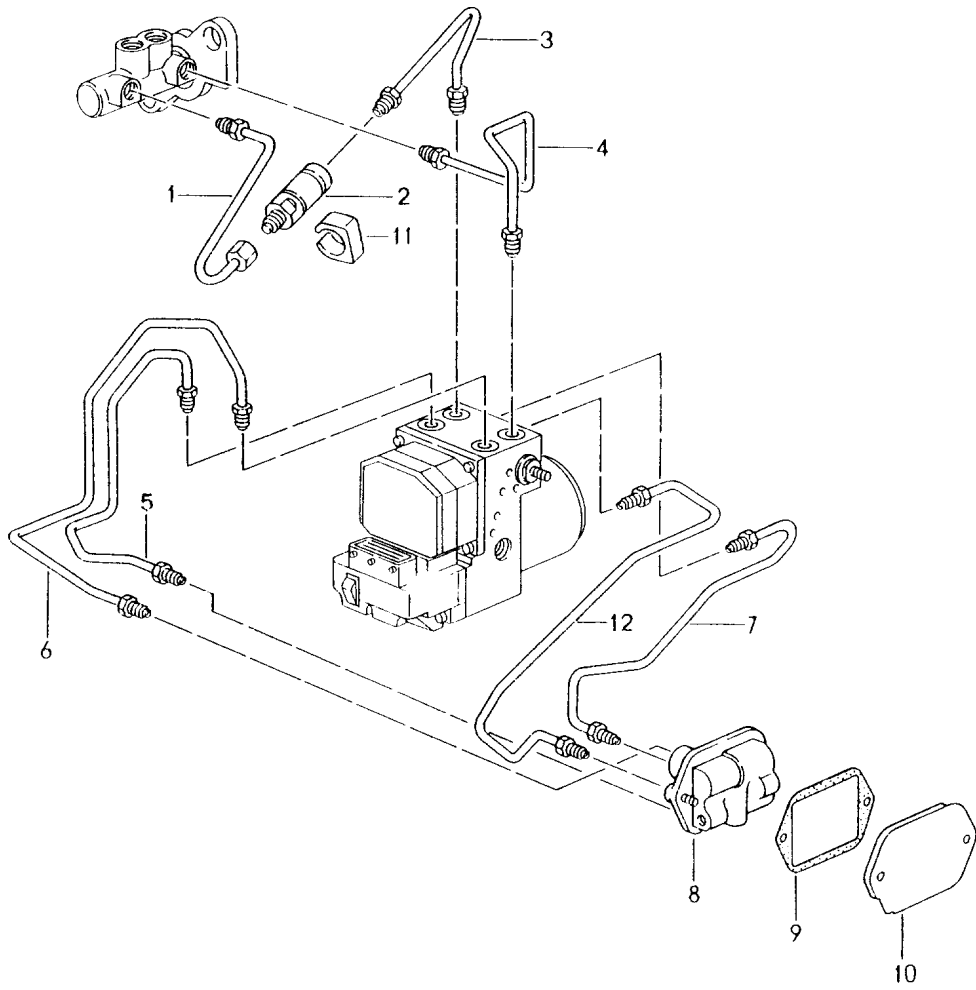

Modell: 996 98

Laufzeit: 1998>>2005

Modell: 996 98

Laufzeit: 1998>>2005

Pos	Teilenummer	Benennung	Bemerkung	St	Modellangabe
		Bremsleitungen Vorderwagen	-99		M222/224 M338
1	996 355 309 01	Bremsleitung	/LL	1	
(1)	996 355 308 04	Bremsleitung	/RL	1	
2	996 355 305 00	Einschraubregler		1	
3	996 355 311 02	Bremsleitung	/LL	1	
(3)	996 355 311 03	Bremsleitung	/LL	1	
(3)	996 355 310 03	Bremsleitung	/RL	1	
4	996 355 313 02	Bremsleitung	/LL	1	
(4)	996 355 313 04	Bremsleitung	/LL	1	
(4)	996 355 314 03	Bremsleitung	/RL	1	
5	996 355 315 02	Bremsleitung		1	
6	996 355 327 03	Bremsleitung		1	
7	996 355 326 04	Bremsleitung		1	
8	996 355 650 27	Zwischenstück		1	
9	996 355 752 00	Dichtung	-01	1	
10	996 355 753 00	Verstärkung		1	
10	996 355 753 01	Verstärkung		1	
11	999 651 292 40	Halter		1	
12	996 355 316 04	Bremsleitung		1