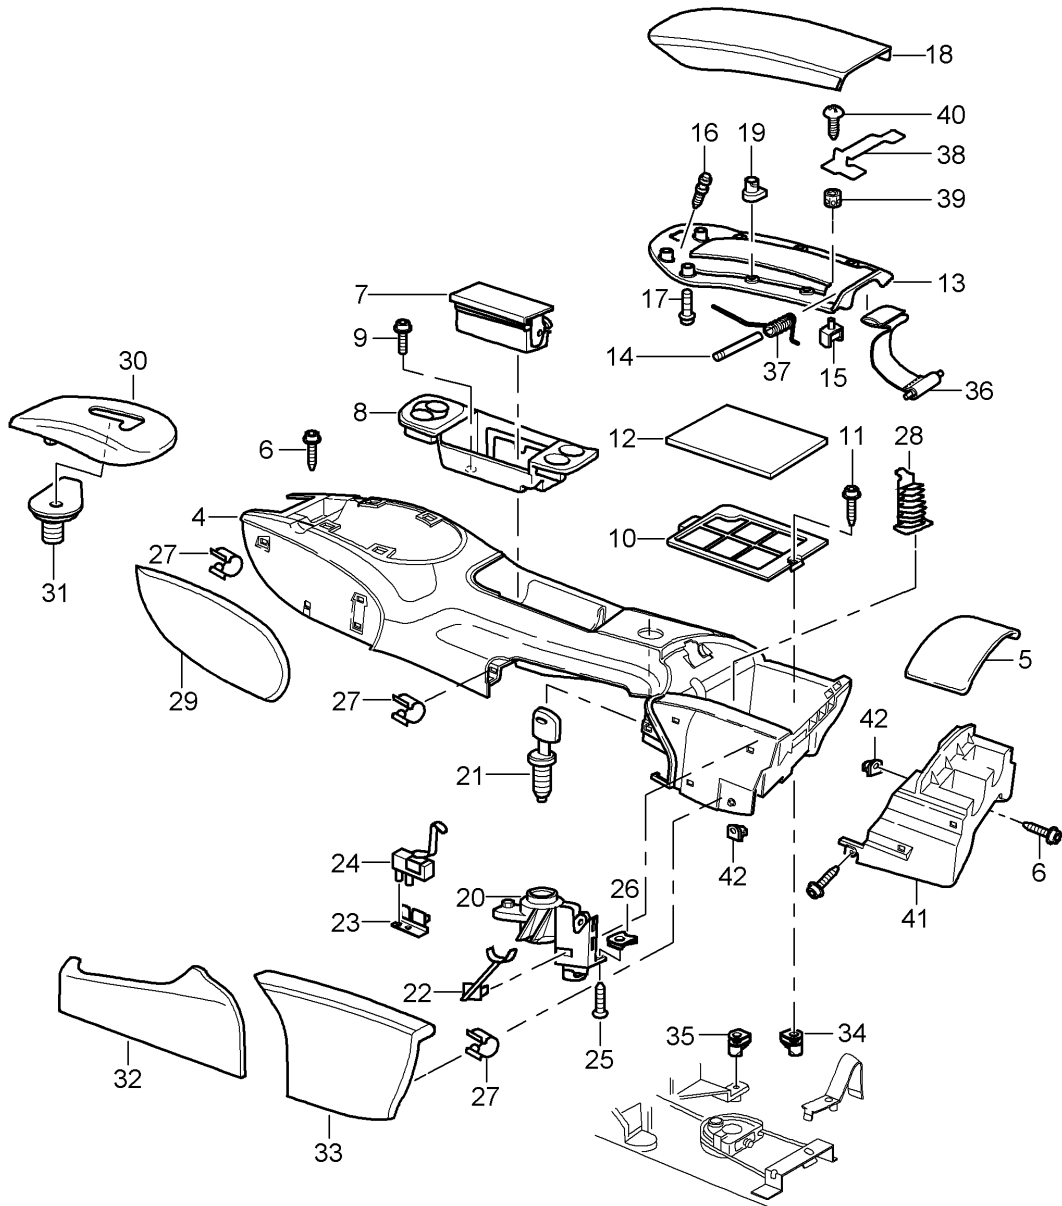

Modell: 996 98

Laufzeit: 1998>>2005