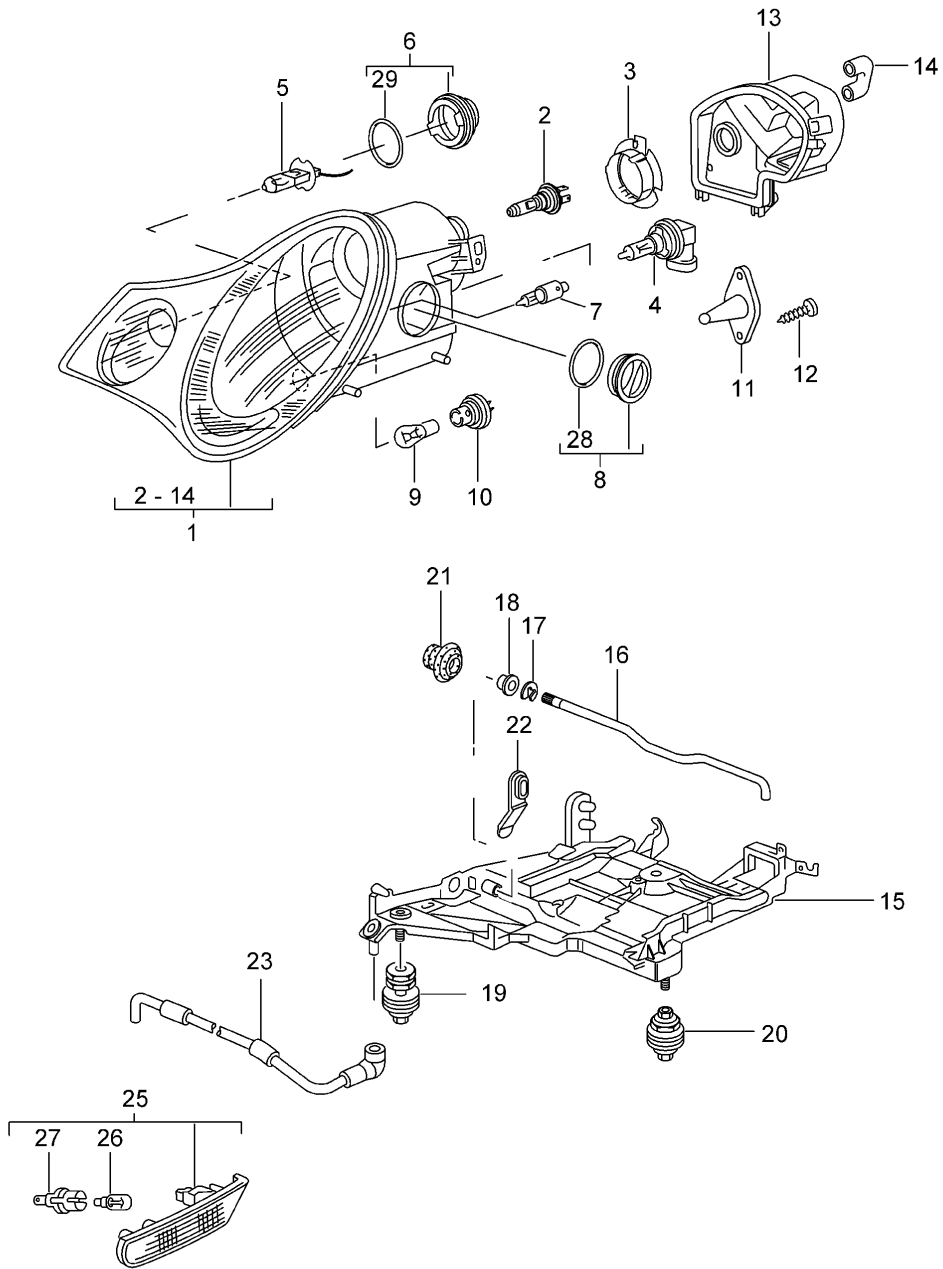

Modell: 996 98

Laufzeit: 1998>>2005

Modell: 996 98

Laufzeit: 1998>>2005

Pos	Teilenummer	Benennung	Bemerkung	St	Modellangabe
		Scheinwerfer	02-		
		Seitenblinkleuchte			
1	996 631 055 50	Scheinwerfer	/L	1	
1	996 631 056 50	Scheinwerfer	/R	1	
1	996 631 065 50	Scheinwerfer	/L	1	M492
1	996 631 066 50	Scheinwerfer	/R	1	M492
2	999 631 133 90	Halogen-Glühlampe H 7		2	
3	996 631 128 00	Lampenfassung		2	
4	999 631 143 90	Halogen-Glühlampe H 9		2	
5	900 631 126 90	Halogen-Glühlampe H 3		2	
6	996 631 123 00	Deckel Nebelscheinwerfer		2	
7	999 631 140 90	Glühlampe H 6 W		2	
		Begrenzungsleuchte			
8	996 631 134 00	Deckel Begrenzungsleuchte		2	
9	900 631 131 90	Glühlampe 21 W Gelb		2	
		Blinkleuchte			
10	996 631 118 00	Lampenfassung Blinkleuchte		2	
11	996 631 114 00	Lagerbock		2	
12	999 919 093 02	Linsenschraube 4,0 X 10		4	
13	996 631 101 50	Schutzhaube	/L	1	
(13)	996 631 102 50	Scheinwerfer Schutzhaube	/R	1	
14	996 631 120 00	Entlüftungsstutzen		2	
15	996 631 173 00	Aufnahme	/L	1	
(15)	996 631 174 00	Aufnahme	/R	1	
16	996 631 273 00	Klemmbügel		2	
17	900 116 004 09	Sicherungsscheibe		2	
18	996 631 272 00	Lagerbuchse		2	
19	996 631 079 00	Befestigungselement		4	
20	996 631 078 00	Befestigungselement		2	
21	999 703 413 40	Stopfen		2	
22	993 631 170 03	Stopfen		6	
-	996 631 140 00	Dichtscheibe		2	
(23)	996 631 149 00	Belüftungsröhr Belüftungselement s. Technische Information GR.9 , NR. 7/02		2	
		Seitenmarkierungsleuchte			
25	996 631 043 01	Seitenblinkleuchte	/L	1	
25	996 631 043 02	Seitenblinkleuchte	/L	1	
(25)	996 631 043 03	Seitenblinkleuchte	/L	1	
(25)	996 631 044 01	Seitenblinkleuchte	/R	1	
(25)	996 631 044 02	Seitenblinkleuchte	/R	1	
(25)	996 631 044 03	Seitenblinkleuchte	/R	1	
26	999 631 138 90	Glühlampe 5 W Gelb		2	
(27)	996 631 133 01	Lampenfassung		2	
28	PCG 631 134 00	Dichtung für Deckel		2