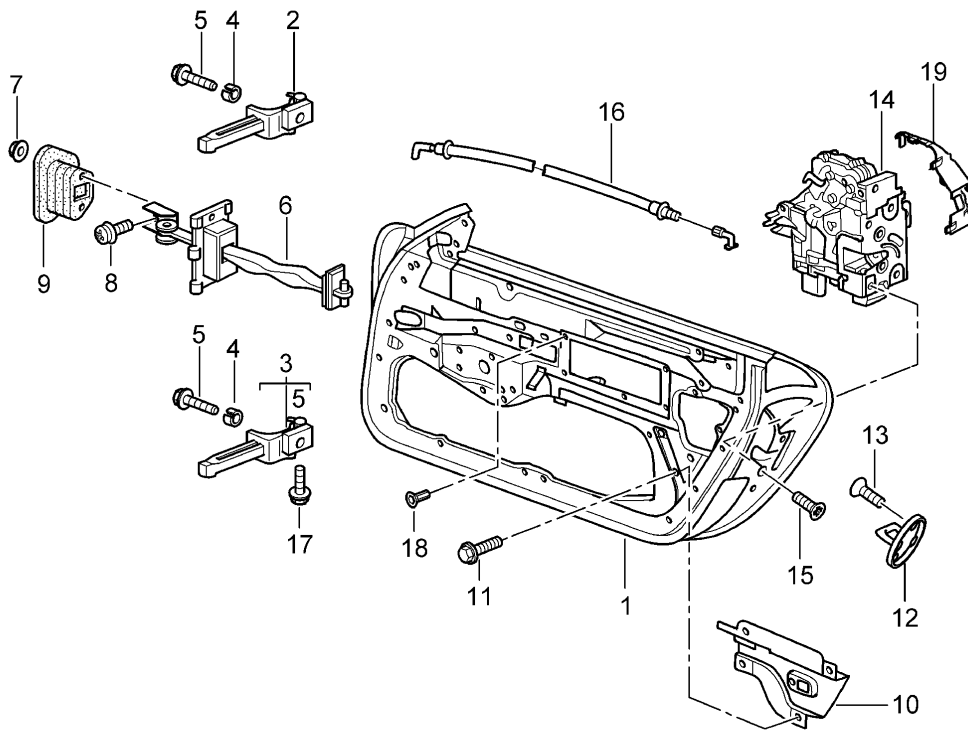

Modell: 996 98

Laufzeit: 1998>>2005

Pos	Teilenummer	Benennung	Bemerkung	St	Modellangabe
1	996 512 240 01	Heckspoiler		1	
	996 512 240 01 G2X	Spoiler Grundiert			
2	996 512 212 00	Oberteil		4	
3	996 512 205 01	Stopfen		1	
-	999 703 488 40	Spoiler Unterteil		2	
		Puffer			
		5,9 X 11,5 X 16			
4	900 075 008 09	Sechskantschraube		4	
		M 6 X 8			
5	996 512 250 00	Rückwand		1	
6	996 512 163 00	Befestigungsschiene		1	
		unten			
7	996 512 164 00	Befestigungsschiene		1	
		oben			
8	999 591 712 40	Spreizniet		2	
		6,0 X 12,0			
9	999 591 974 07	Klemmscheibe		8	
		5,0			
10	900 067 380 09	Zylinderschraube		4	
		M 6 X 18			
10	900 387 264 01	Zylinderschraube		4	
		M 6 X 18			
10	N 105 464 03	Zylinderschraube		4	
		M 6 X 18			
10	900 067 273 09	Kombischraube		4	
		M 6 X 18			
11	996 512 757 00	Unterlage		2	
12	996 512 109 00	Antrieb		1	
12	996 512 109 04	Antrieb		1	
(12)	996 512 109 02	Antrieb		1	C4S
(12)	996 512 109 06	Antrieb		1	C4S
13	996 624 151 00	Elektromotor		1	
14	900 067 273 09	Kombischraube		10	
		M 6 X 16			
15	900 074 364 02	Sechskantschraube		3	
		M 5 X 55			
		mikroverkapselt			
16	900 377 009 01	Sechskantmutter		3	
		M 5			
17	996 512 911 00	Aussteller		2	
17	996 512 911 01	Aussteller		2	C4S
18	996 512 255 01	Halter		4	

Modell: 996 98

Laufzeit: 1998>>2005