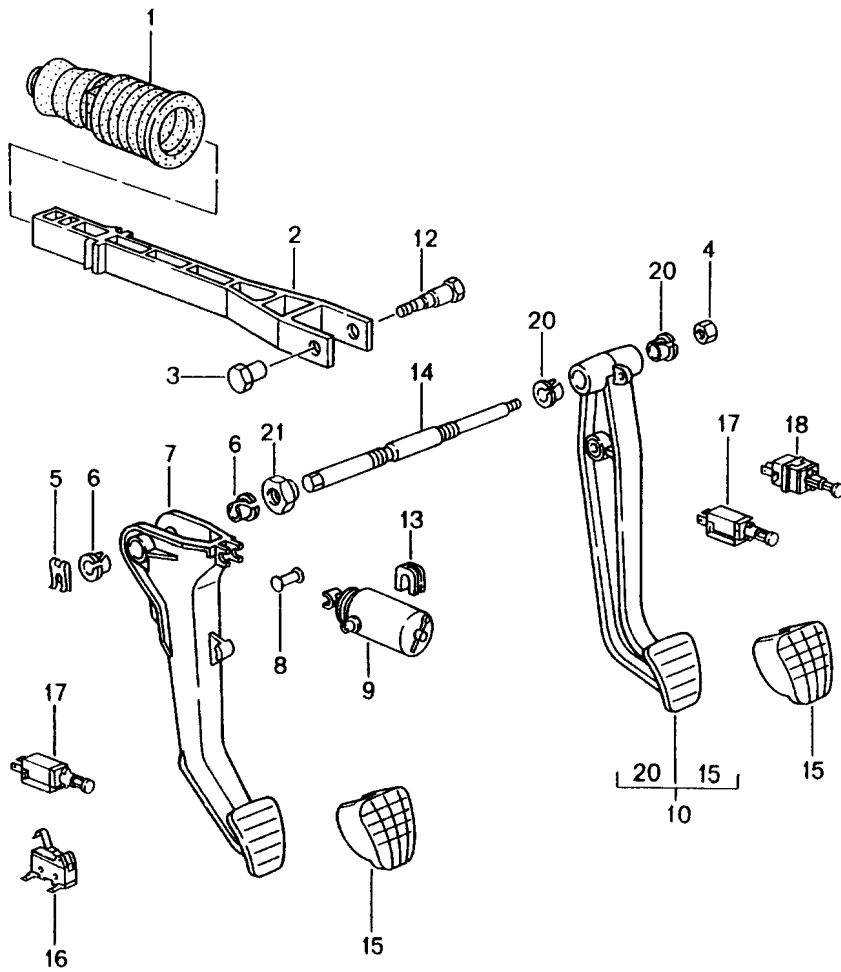

Modell: 996 98

Laufzeit: 1998>>2005