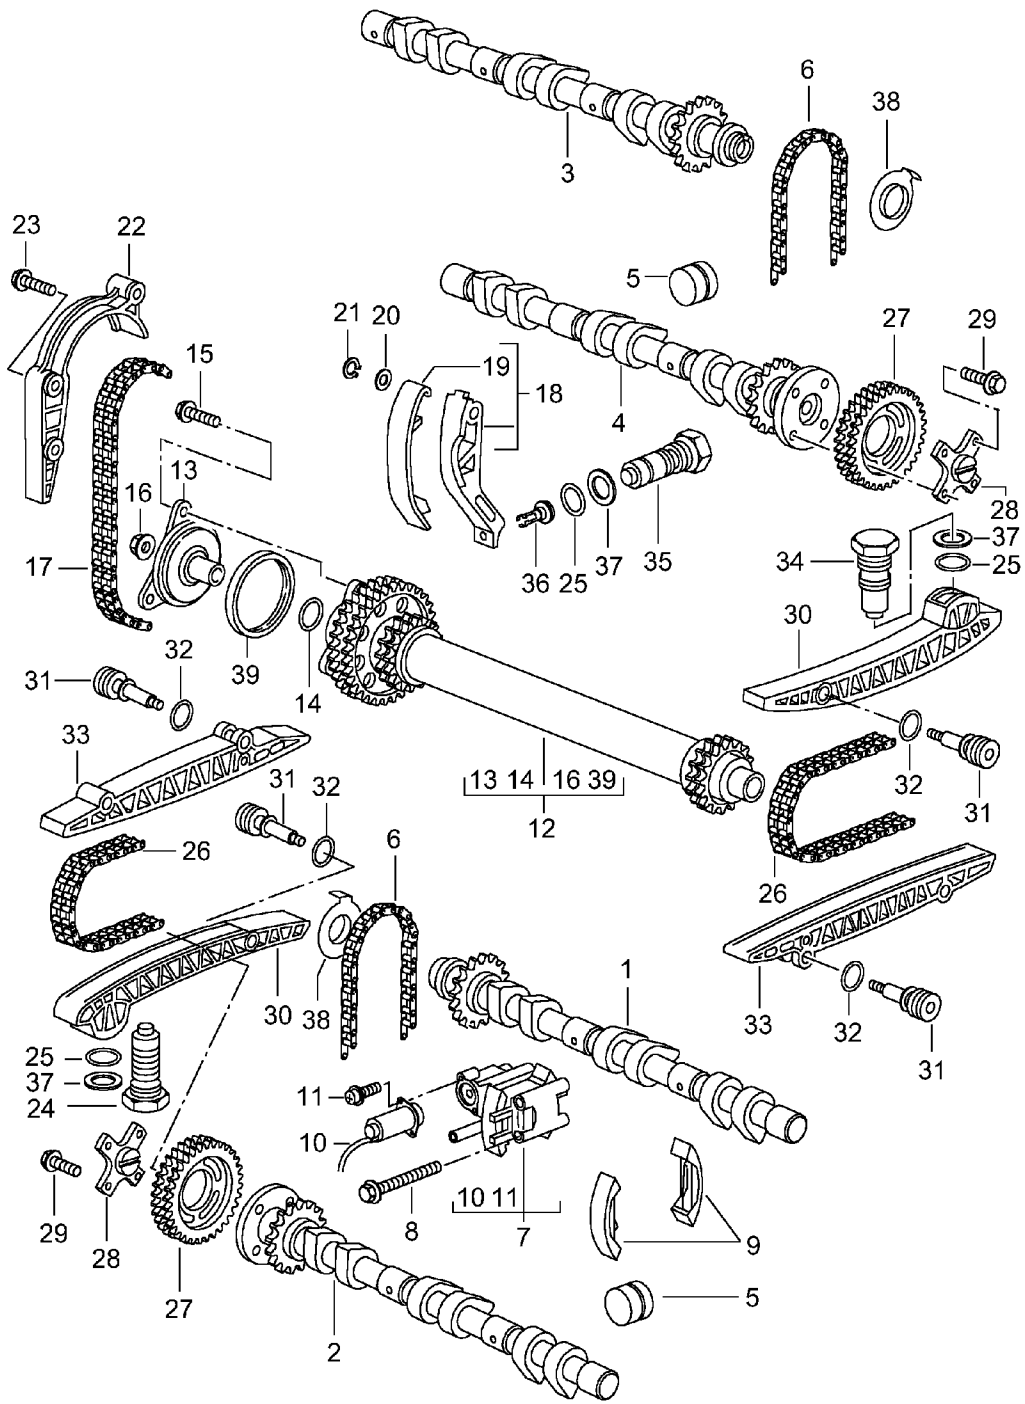

Modell: 996 98

Laufzeit: 1998>>2005

Modell: 996 98

Laufzeit: 1998>>2005

Pos	Teilenummer	Benennung	Bemerkung	St	Modellangabe
		Nockenwelle Antrieb	-01		M96.01/02/04
1	996 105 221 55	Nockenwelle Einlass Zylinder 1 - 3		1	
2	996 105 222 55	Nockenwelle Auslass Zylinder 1 - 3		1	
3	996 105 216 55	Nockenwelle Einlass Zylinder 4 - 6		1	
4	996 105 218 55	Nockenwelle Auslass Zylinder 4 - 6		1	
5	996 105 041 50	Hydraul. Ventilstößel		24	
5	996 105 041 72	Hydraul. Ventilstößel		24	
6	996 105 170 53	Steuerkette		2	
7	996 105 051 57	Spannelement Zylinder 1 - 3	-98	1	
7	996 105 051 58	Spannelement Zylinder 1 - 3	99-	1	
(7)	996 105 053 57	Spannelement Zylinder 4 - 6	-98	1	
(7)	996 105 053 58	Spannelement Zylinder 4 - 6	99-	1	
8	900 067 372 09	Kombischraube M 6 X 95		6	
9	996 105 253 00	Teilesatz Gleitschiene		1	
10	996 605 901 00	Magnetventil Zylinder 1 - 3		1	
10	996 605 902 00	Schwarz Magnetventil Zylinder 4 - 6 Grau siehe Reparaturleitfaden GR.1 15/05/33		1	
11	999 141 032 07	Schraube s. Technische Information Gruppe 1 NR. 10/00		2	
12	996 105 015 58	Zwischenwelle s. Technische Information Gruppe 1 NR. 10/00	-98	1	
12	996 105 015 63	Zwischenwelle s. Technische Information Gruppe 1 NR. 10/00	-00	1	
(12)	996 105 901 00	Zwischenwelle s. Technische Information Gruppe 1	-00	1