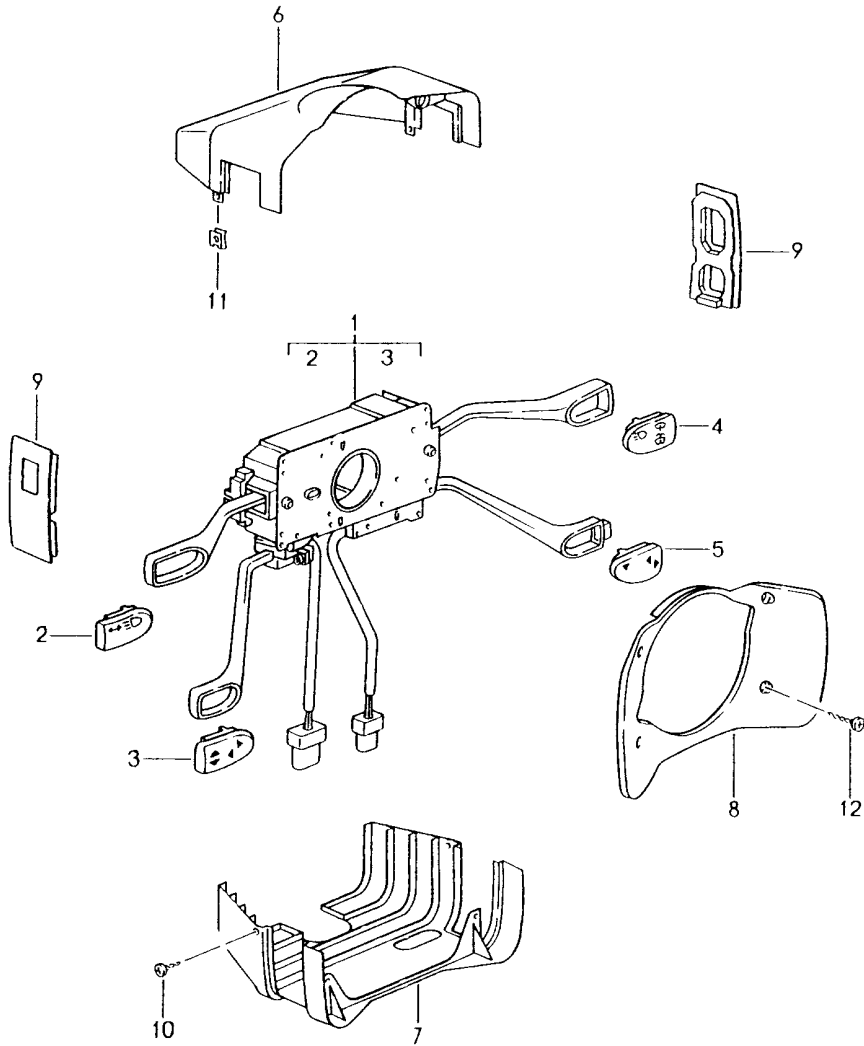

Modell: 996 98

Laufzeit: 1998>>2005