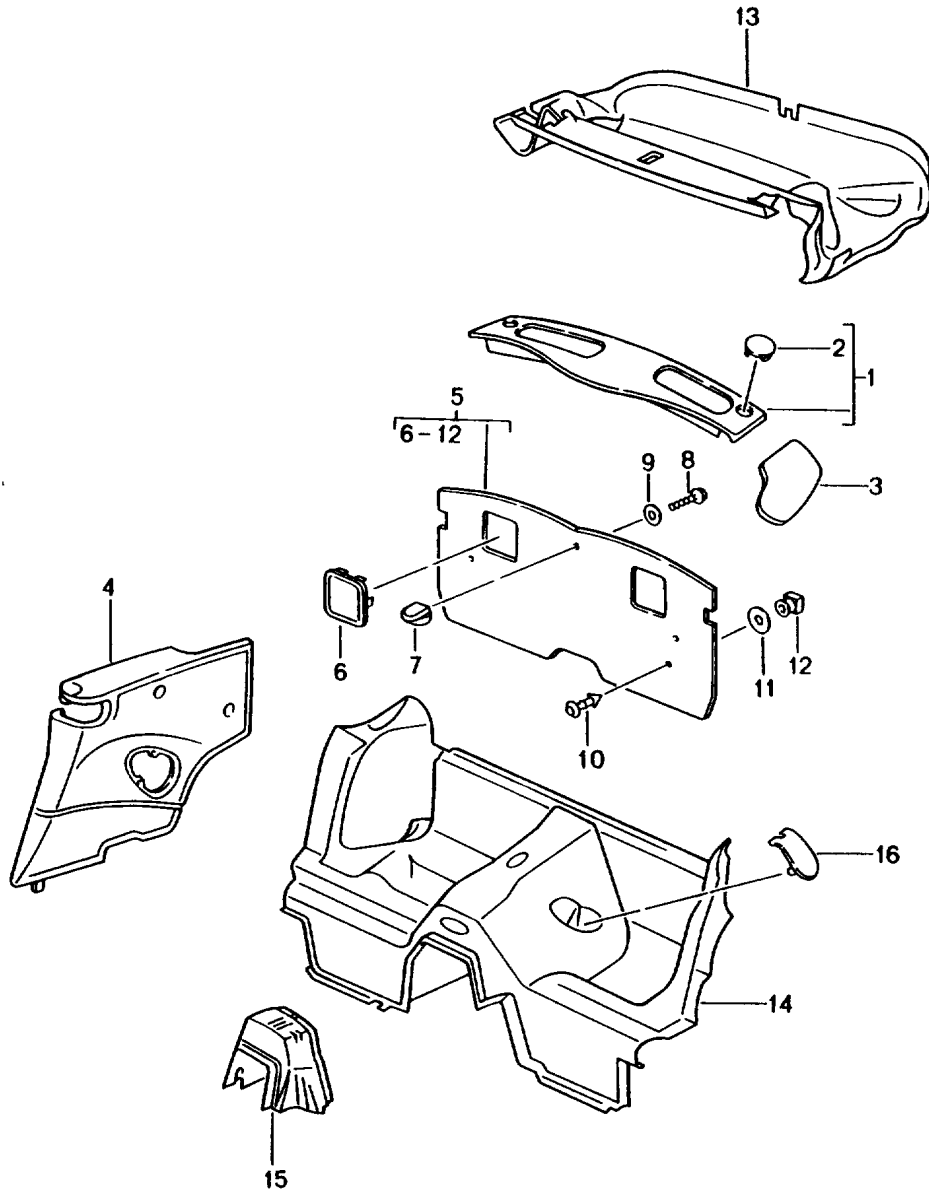

Modell: 996 98

Laufzeit: 1998>>2005