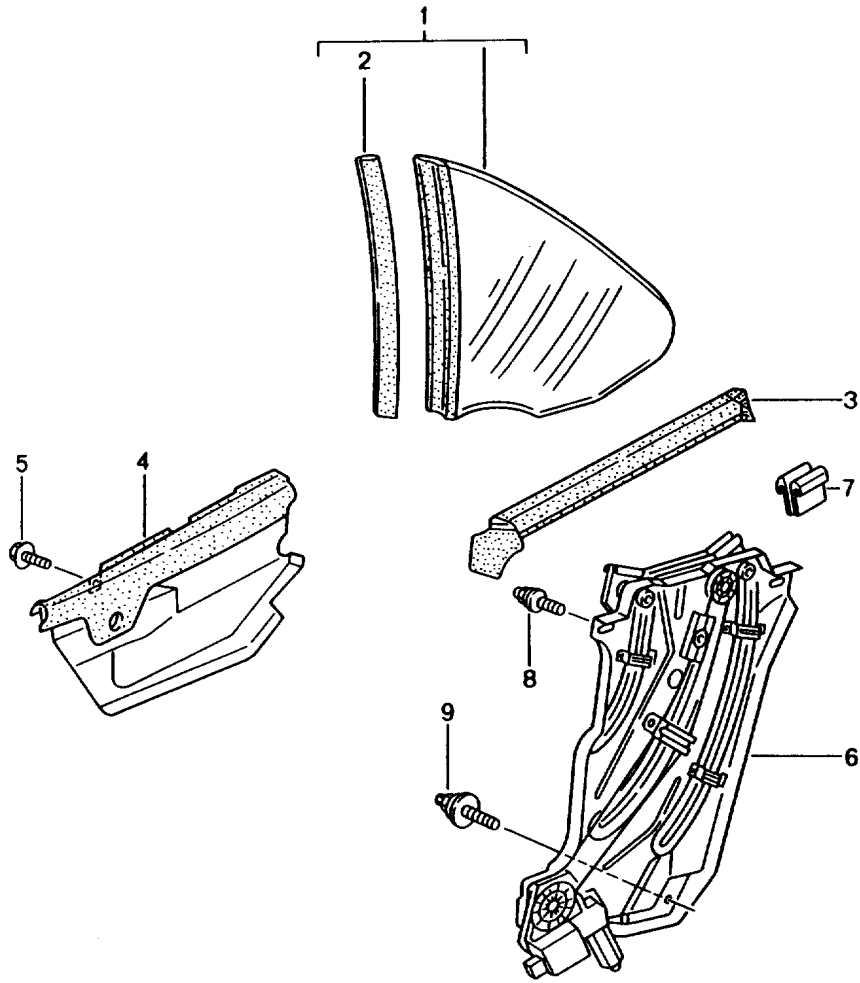

Modell: 996 98

Laufzeit: 1998>>2005

Modell: 996 98

Laufzeit: 1998>>2005

Pos	Teilenummer	Benennung	Bemerkung	St	Modellangabe
		Fondscheibe			CABRIO
1	996 543 111 08	Fondscheibe	/L -02	1	
1	996 543 111 09	Fondscheibe	/L 03-	1	
1	997 543 111 11	Fondscheibe	/L 03-	1	
(1)	996 543 112 08	Fondscheibe	/R -02	1	
(1)	996 543 112 09	Fondscheibe	/R 03-	1	
(1)	997 543 112 11	Fondscheibe	/R 03-	1	
2	996 543 615 03	Dichtung	/L	1	
(2)	996 543 616 03	Dichtung	/R	1	
3	996 543 475 04	Dichtung ausssen	/L	1	
(3)	996 543 476 04	Dichtung ausssen	/R	1	
4	996 543 177 01	Dichtung innen	/L	1	
(4)	996 543 178 01	Dichtung innen	/R	1	
5	900 378 036 09	Sechskantschraube M 6 X 12		4	
6	996 543 015 04	Fensterheber	/L	1	
6	996 543 015 06	Fensterheber	/L	1	
(6)	996 543 016 04	Fensterheber	/R	1	
7	996 543 901 00	Einlage		4	
8	996 543 903 00	Bolzen oben		4	
9	996 543 905 00	Bolzen unten		2