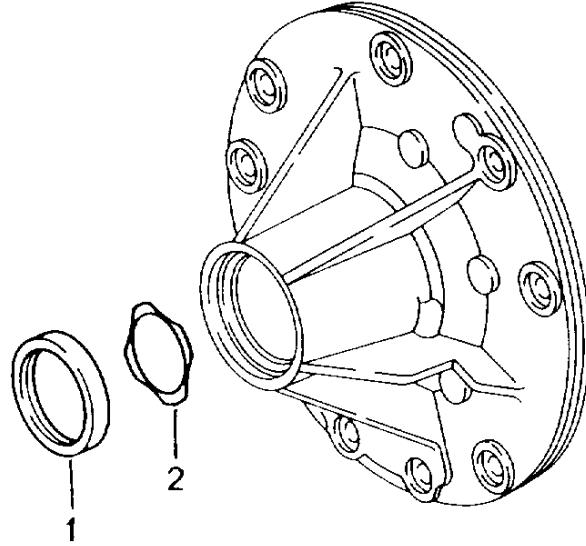

Modell: 996 98

Laufzeit: 1998>>2005