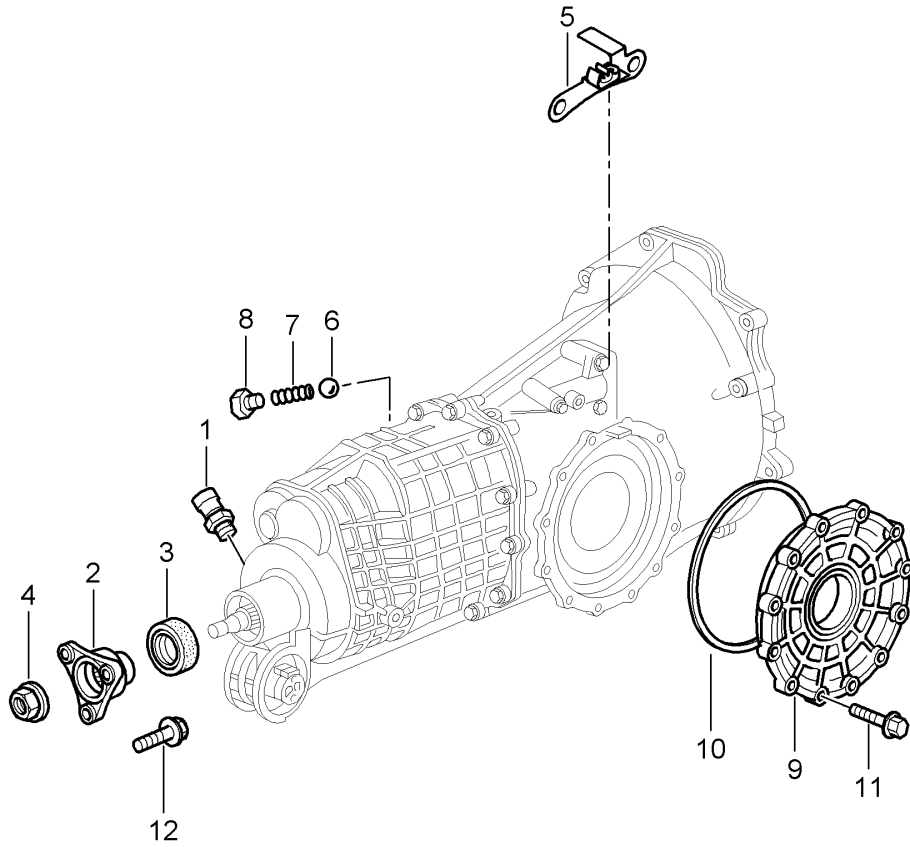

Modell: 996 98

Laufzeit: 1998>>2005

Modell: 996 98

Laufzeit: 1998>>2005

Pos	Teilenummer	Benennung	Bemerkung	St	Modellangabe
		Getriebe	-01		G96.00 M338
			99-01		G96.30 M339
			02-		G96.01 M338
			02-		G96.31 M339
		eingebaut Einzelteile			
1	996 606 103 01	Schalter		1	
2	996 302 033 00	Rückfahrlicht Flansch	99-01	1	G96.30 M339
(2)	996 302 033 50	Flansch		1	G96.31 M339
3	999 113 475 40	Wellendichtring 40 X 62 X 10	99-	1	M339
4	996 302 317 00	Bundmutter	99-	1	M339
5	996 423 677 00	Halter		1	
6	900 108 064 00	Kugel 8		4	
7	996 303 245 00	Druckfeder		4	
8	900 124 023 02	Verschlusschraube M 10 X 1		4	
9	996 301 312 00	Getriebedeckel seitlich		1	
10	996 301 315 00	O-Ring 190 X 3		1	
11	996 301 317 00	Sechskantschraube M 8 X 35		11	
12	900 378 101 09	Sechskantschraube M 10 X 35		3	
-	000 043 010 00	Loctite 574		1	