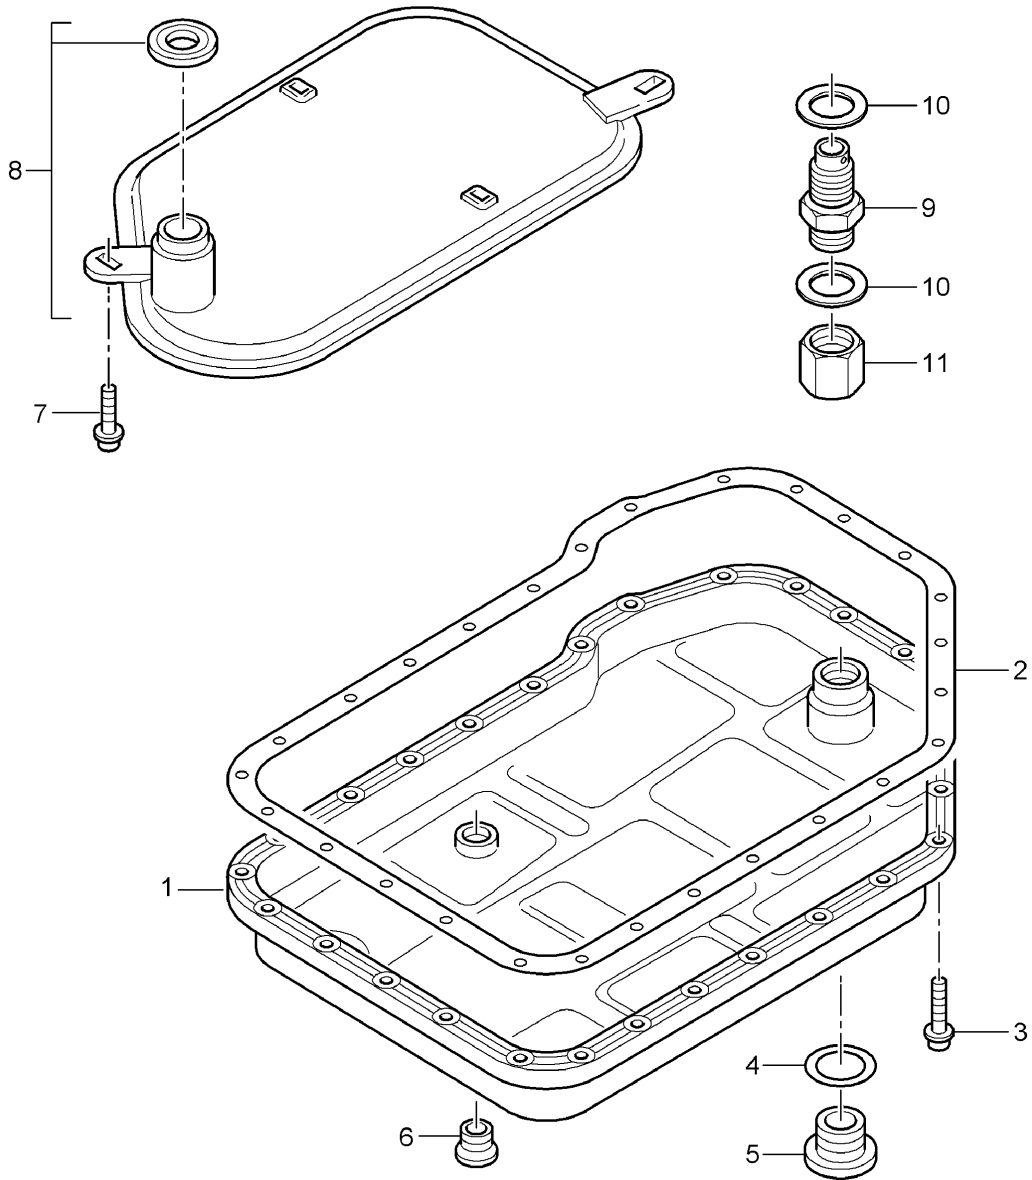

Modell: 996 98

Laufzeit: 1998>>2005

Modell: 996 98

Laufzeit: 1998>>2005

Pos	Teilenummer	Benennung	Bemerkung	St	Modellangabe
		Tiptronic	-01		A96.00/30
		Ölfilter			
		Ölwanne			
1	986 321 025 02	Ölwanne		1	
2	986 397 016 00	Dichtung		1	
3	943 397 039 00	Zylinderschraube		27	
		M 6 X 20			
4	986 397 014 00	Runddichtring		1	
5	986 397 015 00	Verschlusschraube		1	
		M 30 X 1,5			
5	986 397 015 01	Verschlusschraube		1	
		M 30 X 1,5			
6	986 397 013 00	Verschlusschraube		1	
		M 16 X 1,5			
7	943 397 045 00	Zylinderschraube		2	
		M 5 X 12			
8	996 307 403 00	Filter		1	
9	996 307 055 11	Stutzen		1	
		Öleinfüllung			
10	900 123 007 30	Dichtring		2	
		14 X 18			
11	900 070 011 01	Hutmutter		1	
		M14 X 1,5