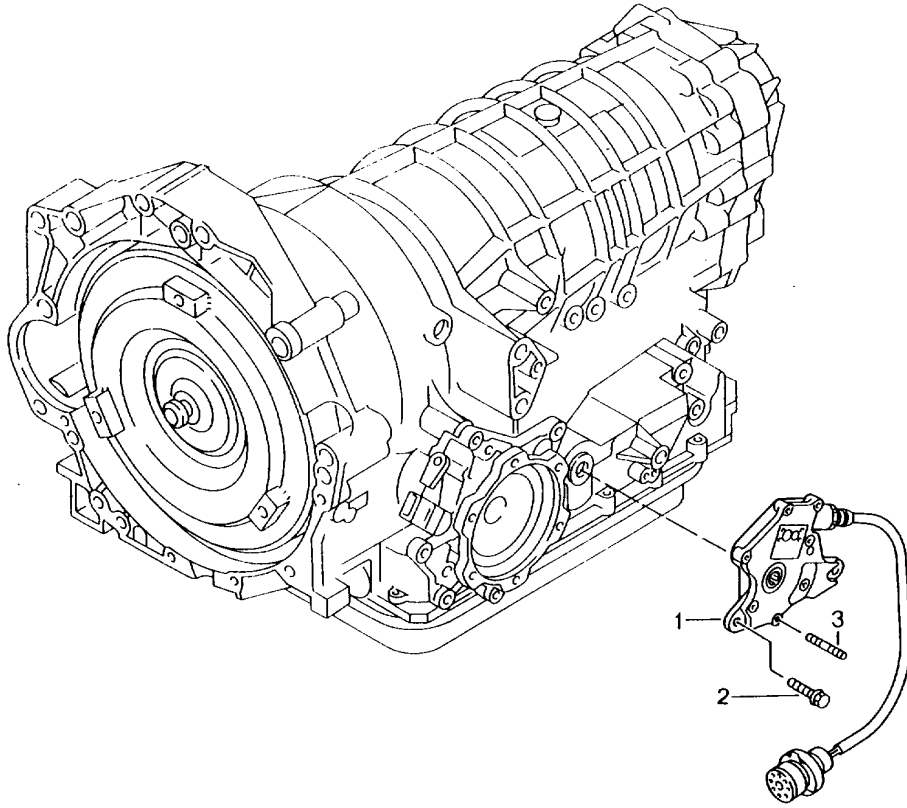

Modell: 996 98

Laufzeit: 1998>>2005