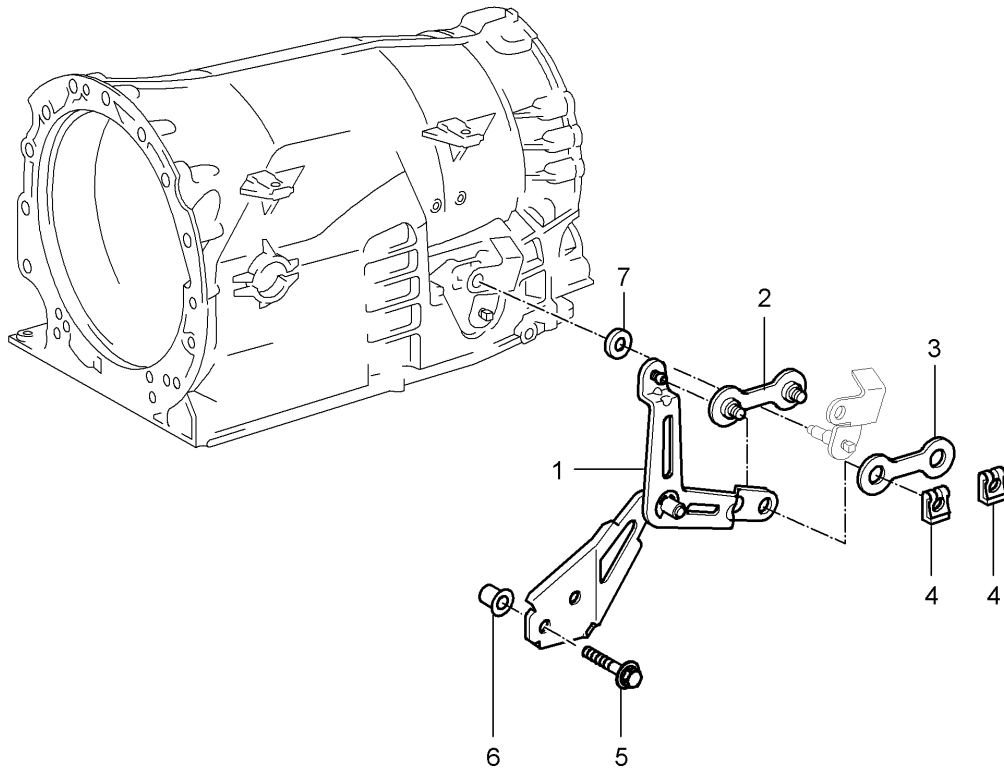

Modell: 996 98

Laufzeit: 1998>>2005

Modell: 996 98

Laufzeit: 1998>>2005

Pos	Teilenummer	Benennung	Bemerkung	St	Modellangabe
		Tiptronic	02-		A96.10
			02-		M338
					A96.35
					M339
		Wählhebel			
1	722 270 011 0	Wählhebel		1	
2	722 270 025 9	Hebel		2	
(2)	722 270 055 9	Hebel		2	
3	722 278 032 0	Hebel		1	
4	999 166 079 02	Sicherungsscheibe		2	
5	999 073 095 01	Linsenschraube		2	
		M8 X 30			
6	722 992 002 0	Hülse		1	
7	009 997 484 7	Wellendichtring		1	
		Wählhebel			