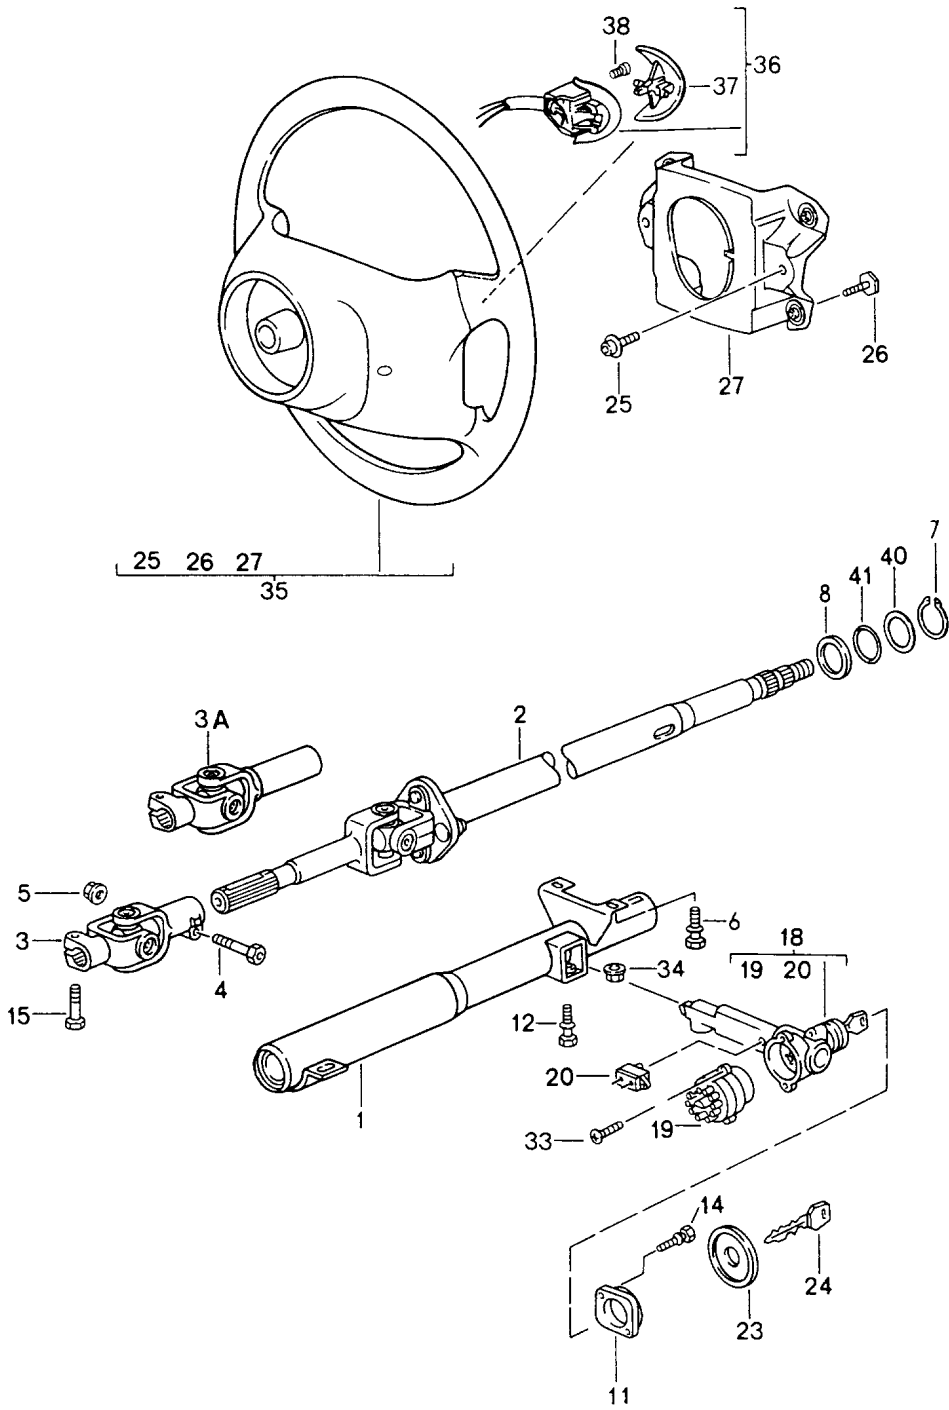

Modell: 911 94

Laufzeit: 1994>>1998

Modell: 911 94

Laufzeit: 1994>>1998

Pos	Teilenummer	Benennung	Bemerkung	St	Modellangabe
1	993 347 013 50	Lenkschutzrohr Lenkwelle Lenkräder			
(1)	964 347 014 50	Lenkschutzrohr Airbag	/LL	1	
2	993 347 059 50	Lenkschutzrohr Airbag	/RL	1	
2	993 347 060 50	Lenkwelle Airbag	/LL	1	
2	993 347 060 50	Lenkwelle Airbag	/RL	1	
3	964 347 025 10	Kreuzgelenk	/RL	1	
3A	964 347 206 50	Kreuzgelenk	/LL	1	
3A	964 347 206 51	Kreuzgelenk	/LL	1	
4	999 311 003 02	Passschraube M 8 X 37	/RL	1	
5	999 084 435 02	Sechskantmutter M 8	/RL	1	
6	901 347 753 00	Abreisschraube		2	
7	999 042 039 01	Seeger - Sicherungsring		1	
8	999 234 022 01	Passscheibe 1 MM		1	
10	900 031 011 02	Unterlegscheibe		2	
11	911 347 359 01	Sicherungsblech		1	
12	999 219 024 02	Abreisschraube M 8 X 13,5	/LL	1	
(12)	999 219 030 02	Abreisschraube M 8 X 10,5	/RL	1	
14	999 219 017 02	Abreisschraube M 6 X 25		2	
15	999 311 004 02	Passschraube M 8 X 26		1	
18	964 347 917 01	Lenkzündanlassschloss ohne bestimmte Schliessung Schliessungsnummer Angeben		1	
18	964 347 917 00	Lenkzündanlassschloss mit bestimmter Schliessung Schliessungsnummer Angeben		1	
19	964 613 012 00	Zündanlassschalter		1	
20	911 613 125 00	Summerkontakt		1	
23	911 613 160 01	Rosette		1	
	911 613 160 01 70B	Schwarz für Zündanlassschloss			
24	911 538 902 00	Ersatzschlüssel Schliessungsnummer Angeben Information vorhanden		1	
25	999 073 088 09	Kombischraube M 6X16	-94	2	
25		Kombischraube M 6 X 16 s. Technische Information GR.6 NR.5/96	95-	2	
25		Kombischraube M 6 X 16 s. Technische Information GR.6 NR.5/96	96	2	
25	999 073 134 02	Zylinderschraube M 6 X 9,1 s. Technische Information GR.6 NR.5/96	96-	2	
26	999 073 089 02	Sechskantschraube M 5 X 20	-94	4