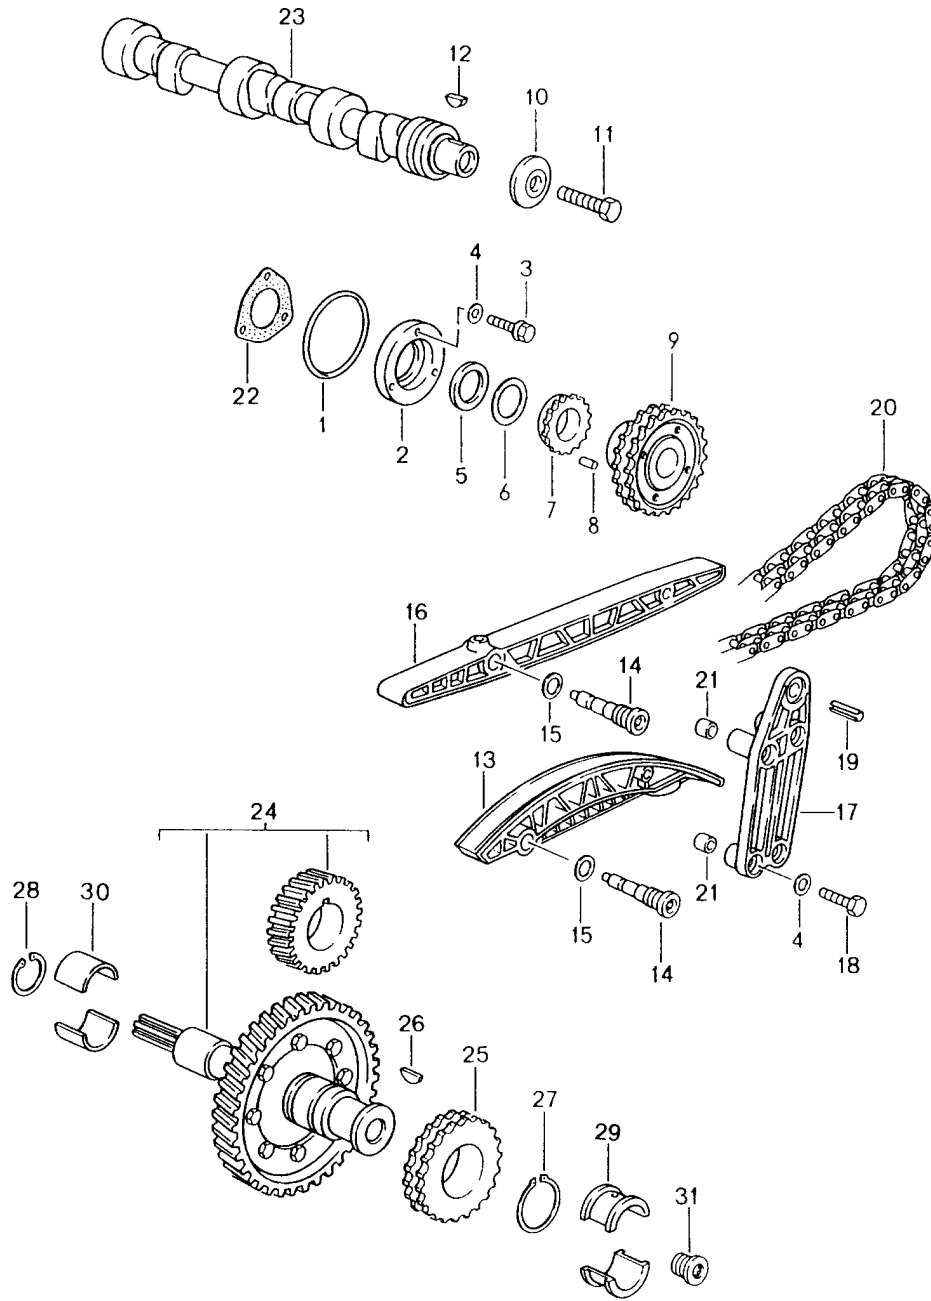

Modell: 911 94

Laufzeit: 1994>>1998

Modell: 911 94

Laufzeit: 1994>>1998

Pos	Teilenummer	Benennung	Bemerkung	St	Modellangabe
1	999 707 313 40	Ventilsteuerung rechts O-Ring 67,2 X 5,77		1	
2	930 105 196 00	Abschlussdeckel		1	
3	900 075 442 02	Kombischraube M 6 X 25		3	
4	N 011 524 7	Unterlegscheibe A 6,4		3	
4	N 011 524 27	Unterlegscheibe A 6,4		3	
5	901 105 562 00	Anlaufscheibe		1	
5	901 105 562 02	Anlaufscheibe		1	
6	901 105 561 00	Ausgleichscheibe		X	
7	901 105 583 01	Flansch		1	
8	900 243 001 00	Zylinderstift 6 H 8 X 14		1	
(9)	901 105 546 02	Kettenrad		1	
(9)	901 105 546 04	Kettenrad		1	
9	993 105 546 02	Kettenrad	96-	1	
10	993 105 163 00	Scheibe	-95	1	
10	993 105 163 50	Scheibe	96-	1	
11	900 082 072 01	Sechskantschraube M 12 X 1,5 X 50		1	
12	N 012 708 2	Scheibenfeder 4,0 X 5,0		1	
13	964 105 043 02	Spannschiene		1	
14	964 105 171 02	Bolzen		1	
15	900 123 131 30	Dichtring A 16 X 20		2	
16	964 105 030 00	Gleitschiene		1	
17	964 105 018 01	Lagerbügel	-94	1	
17	964 105 018 02	Lagerbügel	95-	1	
18	900 075 476 02	Sechskantschraube M 6 X 38		4	
19	999 095 045 01	Spannstift 10,5 X 43		1	
19	999 095 045 0A	Spannstift 10,5 X 43		1	
20	993 105 529 00	Steuerkette geschlossen		1	
21	999 095 048 00	Passhülse 8 X 8		4	
22	930 105 197 05	Dichtung		1	
23	993 105 246 07	Nockenwelle		1	M64.05/06 M64.07/08
23	993 105 246 09	Nockenwelle		1	M64.21/22 M64.23/24
23	993 105 246 41	Nockenwelle		1	M64.20
23	993 105 246 51	Nockenwelle		1	M64.60
23	993 105 246 53	Nockenwelle		1	M64.60
24	993 105 911 52	Zwischenwelle mit Steuerrad Kennzahl 0		1	
24	993 105 911 56	Zwischenwelle mit Steuerrad Kennzahl 0		1	
24	993 105 911 53	Zwischenwelle mit Steuerrad Kennzahl 1		1