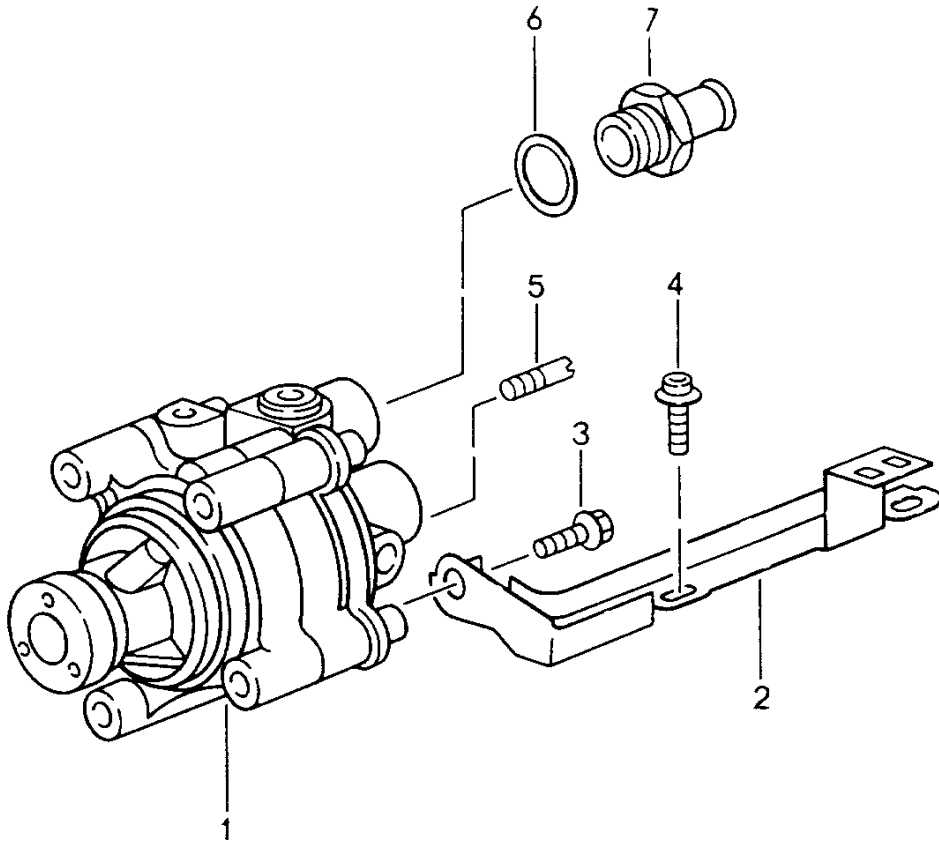

Modell: 911 94

Laufzeit: 1994>>1998

Pos	Teilenummer	Benennung	Bemerkung	St	Modellangabe
		Servolenkung Leitungen			TURBO
1	993 347 246 00	Rücklaufleitung		1	
2	900 123 007 30	Dichtring A 14 X 18		2	
3	N 021 074 1	Hohlschraube		1	
3	N 021 074 7	Hohlschraube		1	
4	993 347 437 01	Druckleitung		1	
5	993 347 446 00	Druckleitung	/LL	1	
(5)	993 347 460 01	Druckleitung	/RL	1	
6	993 347 449 01	Rücklaufleitung	/LL	1	
(6)	993 347 455 01	Rücklaufleitung	/RL	1	
7	993 347 448 11	Druckleitung	/LL	1	
(7)	993 347 458 00	Druckleitung	/RL	1	
(7)	993 347 458 05	Druckleitung	/RL	1	
(7)	993 347 458 04	Druckleitung	/RL	1	
8	900 175 020 02	Hohlschraube M 12 X 24		2	
8	900 175 020 01	Hohlschraube M 12 X 24		2	
9	900 123 026 20	Dichtring D 12 X 16		4	
10	993 347 450 03	Rücklaufleitung	/LL	1	
(10)	993 347 454 03	Rücklaufleitung	/RL	1	
11	999 512 463 00	Schlauchklemme		1	

Modell: 911 94

Laufzeit: 1994>>1998