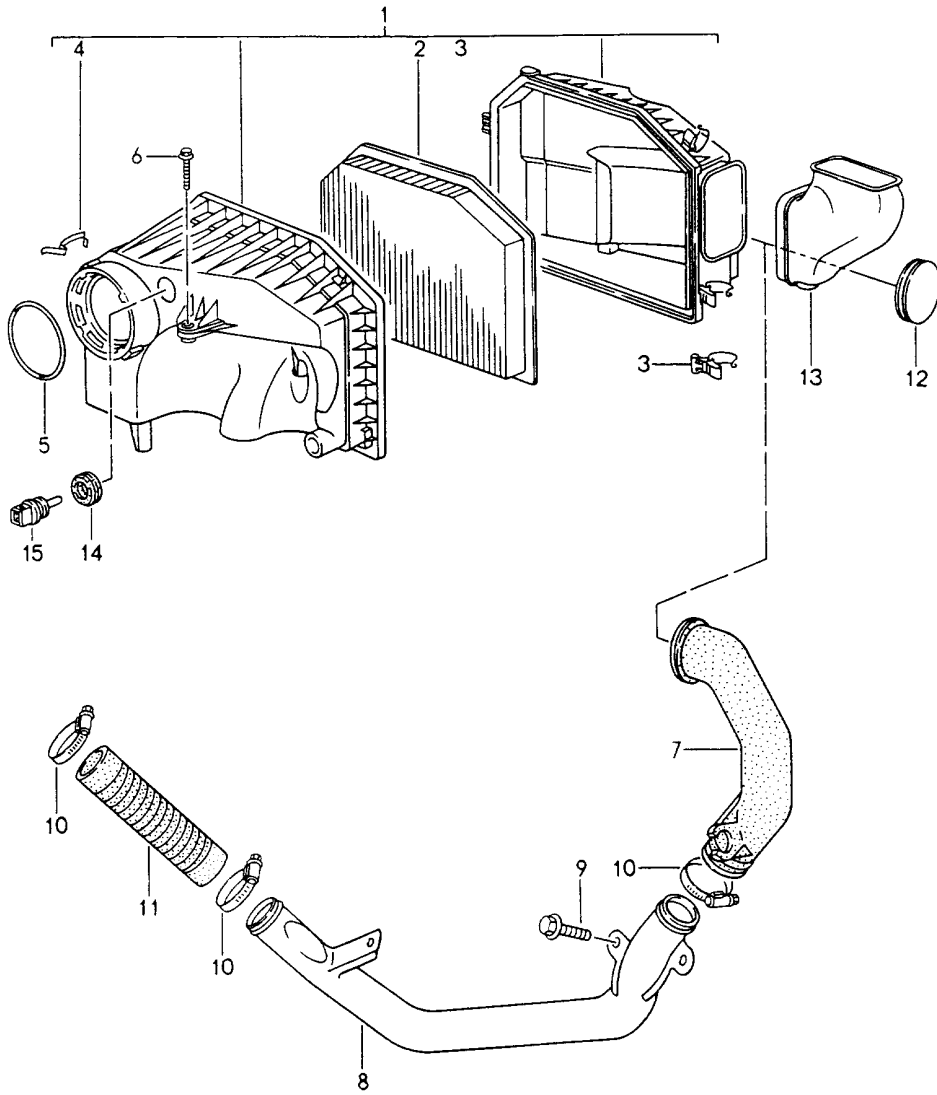

Modell: 911 94

Laufzeit: 1994>>1998

Pos	Teilenummer	Benennung	Bemerkung	St	Modellangabe
25	993 106 284 51	Motorabdeckung	/R	1	M64.60
26	993 106 291 50	Motorabdeckung	/R	1	M64.60

Modell: 911 94

Laufzeit: 1994>>1998