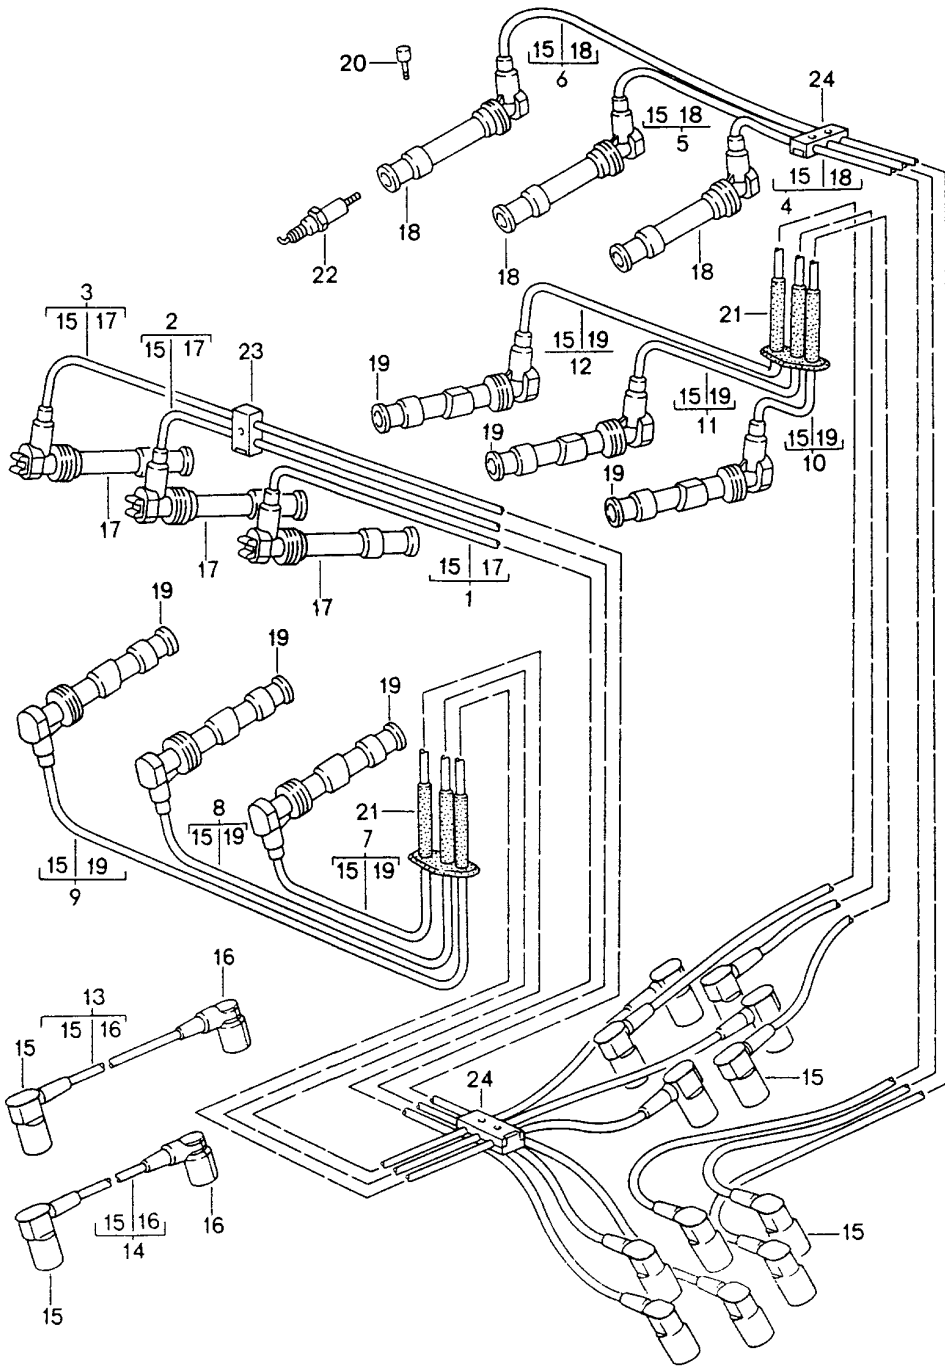

Modell: 911 94

Laufzeit: 1994>>1998

Modell: 911 94

Laufzeit: 1994>>1998

Pos	Teilenummer	Benennung	Bemerkung	St	Modellangabe
		Motorelektrik 2			M64.05/06 M64.20 M64.21/22
1	993 602 060 01	Zündleitung Zylinder 1		1	
2	993 602 060 02	Zündleitung Zylinder 2		1	
3	993 602 060 03	Zündleitung Zyl. 3		1	
4	993 602 060 04	Zündleitung Zyl. 4		1	
5	993 602 060 05	Zündleitung Zylinder 5		1	
6	993 602 060 06	Zündleitung Zyl. 6		1	
7	993 602 060 11	Zündleitung Zylinder 1		1	
8	993 602 060 12	Zündleitung Zylinder 2		1	
9	993 602 060 13	Zündleitung Zyl. 3		1	
10	993 602 060 14	Zündleitung Zyl. 4		1	
11	993 602 060 15	Zündleitung Zylinder 5		1	
12	993 602 060 16	Zündleitung Zyl. 6		1	
13	993 602 060 07	Zündleitung		1	
14	993 602 060 08	Zündleitung		1	
15	993 602 557 00	Verteilerentstörstecker		14	
16	928 602 557 00	Verteilerstecker		2	
17	911 602 314 00	Zündkerzenstecker		3	
18	911 602 313 00	Zündkerzenstecker		3	
19	993 602 313 00	Zündkerzenstecker		6	
20	911 609 310 00	Kabelschraube		X	
21	993 602 403 00	Gummitülle		2	
		Zündkerze mitverwenden: 547 09222 für Zündkerze		X	
-	547 09 222	Mutter für Zündkerze		X	
22	999 170 183 90	Zündkerze		12	
22	999 170 195 90	Zündkerze 14FR 6LDU		12	WW
23	928 602 322 00	Kabelhalter Einzelteile komplett paarweise bestellen		1	
24	928 602 323 00	Kabelhalter Einzelteile komplett paarweise bestellen		10	
-	993 602 091 00	Halter Zündkabel		1	
-	900 075 121 02	Sechskantschraube M 5 X 35		1	
-	900 025 003 02	Unterlegscheibe		1