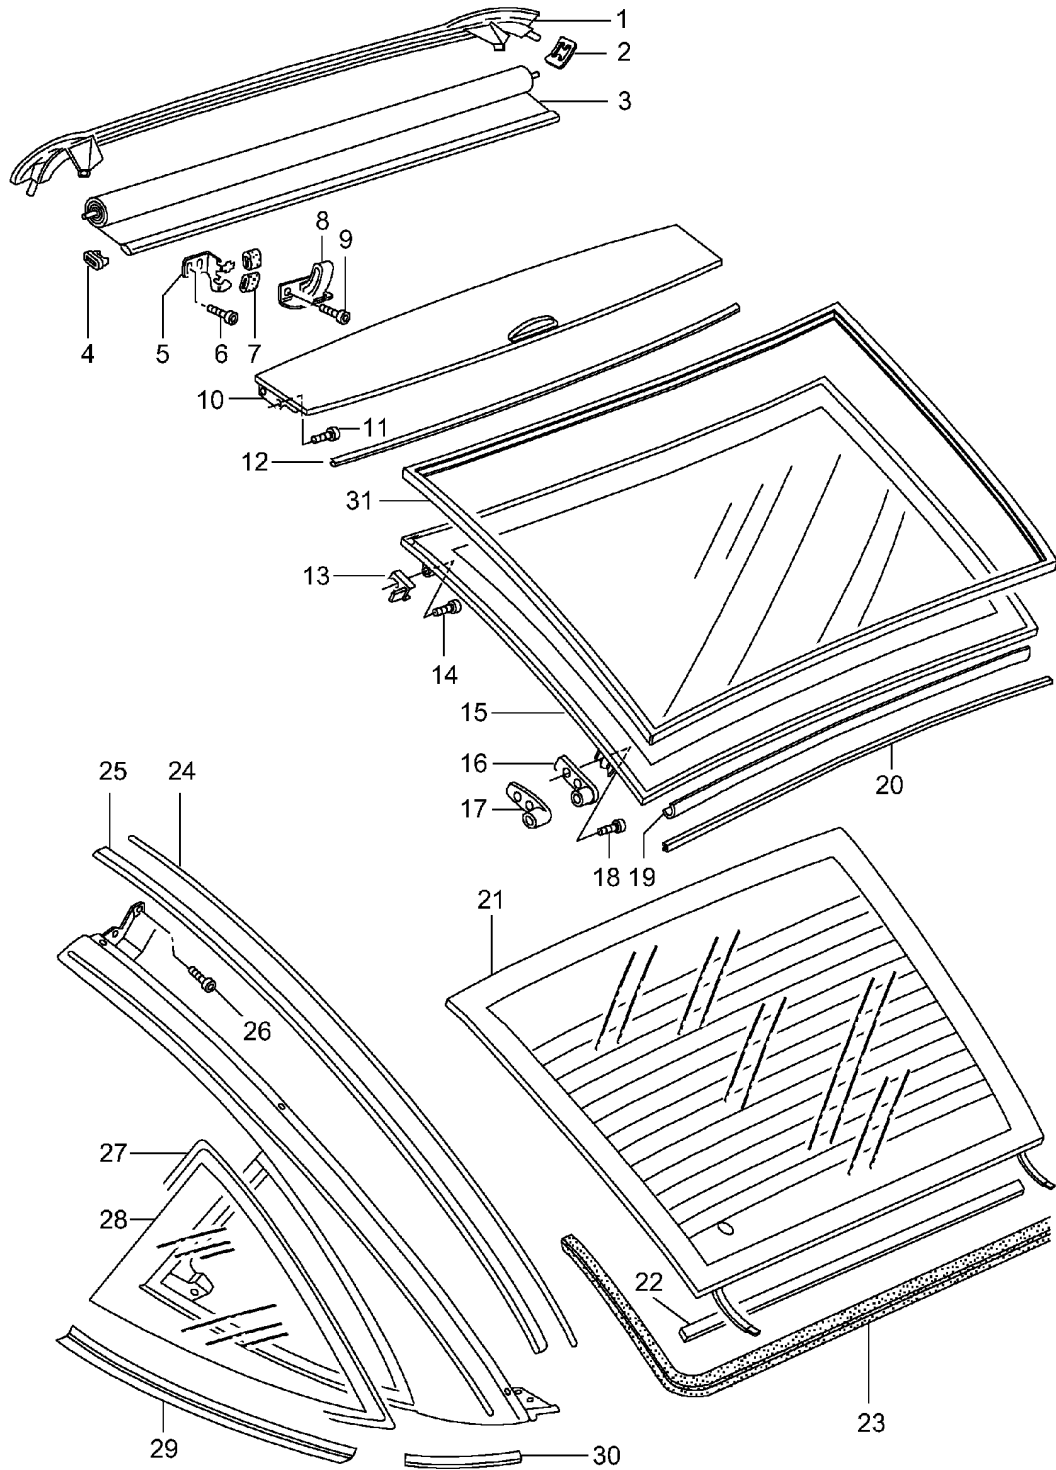

Modell: 911 94

Laufzeit: 1994>>1998

Modell: 911 94

Laufzeit: 1994>>1998

Pos	Teilenummer	Benennung	Bemerkung	St	Modellangabe
-	993 562 727 00 993 562 727 00 92U	Glasdach Glasdach komplett MIT Antrieb Heckscheibe ohne Fondscheibe Verkleidungen		1	TARGA M425
1	993 562 303 00	Dichtung		1	
2	999 507 560 01	Klemmscheibe		2	
3	993 562 905 00	Rollo		1	
4	993 562 587 00	Gleitlager		4	
5	993 562 561 00	Führung	/L	1	
(5)	993 562 562 00	Führung	/R	1	
6	993 562 569 00	Zylinderschraube M 5X12		4	
7	993 562 563 00	Gleiter		4	
8	993 562 725 00	Kulissenführung	/L	2	
(8)	993 562 726 00	Kulissenführung	/R	2	
9	993 562 569 00	Zylinderschraube M 5X12		4	
10	993 562 904 00	Windabweiser	/L	1	
11	993 562 577 01	Torxschraube M 5X12	/R	2	
12	993 562 531 00	Dichtung		1	
13	993 562 573 01	Achslager	/L	1	
(13)	993 562 574 01	Achslager	/R	1	
14	993 562 575 00	Zylinderschraube M 6X12		2	
15	993 562 903 00	Schiebedach		1	
16	993 562 579 00	Achsplatte	/L	1	
(16)	993 562 580 00	Achsplatte	/R	1	
17	993 562 579 01	Achsplatte		2	
18	993 562 577 01	Torxschraube		4	
19	993 562 529 00	Dichtung		1	
20	993 562 531 00	Dichtung		1	
21	993 562 901 01	Heckscheibe		1	
(21)	993 562 901 00	Heckscheibe		1	M425
22	993 562 517 01	Halteleiste	-96	1	
(22)		Halteleiste	97-	1	
23	993 562 519 02	Dichtung		1	
24	993 562 527 00	Dichtung		2	
25	993 562 513 00	Abdeckleiste	/L	1	
25	993 562 513 01	Abdeckleiste	/L	1	
(25)	993 562 514 00	Abdeckleiste	/R	1	
(25)	993 562 514 01	Abdeckleiste	/R	1	
26	993 562 565 00	Torxschraube		1	
27	993 562 543 00	Dichtungsgummi	/L	1	
(27)	993 562 544 00	Dichtungsgummi	/R	1	
28	993 562 511 00	Fondscheibe	/L	1	
28	993 562 511 01	Fondscheibe	/L	1	
(28)	993 562 512 01	Fondscheibe	/R	1	
(28)	993 562 512 02	Fondscheibe	/R	1	
29	993 562 515 00	Zierleiste	/L	1	
(29)	993 562 516 00	Zierleiste	/R	1	
30	993 562 523 02	Halteleiste		1	
(30)	993 562 524 02	Halteleiste		1	
31	993 562 911 00	Dichtung		1	
-	993 562 843 00	Clip		6	
-	000 043 173 00	Dichtmasse 320 ML		1	
-	993 562 741 00	Linsenkopfschraube		4