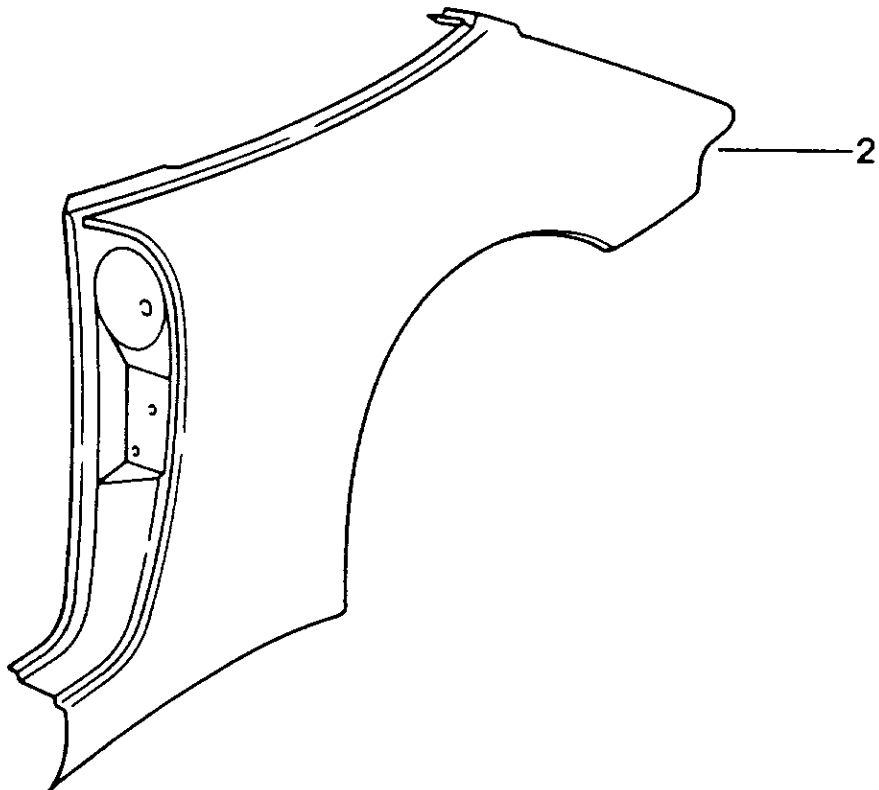

Modell: 911 94

Laufzeit: 1994>>1998