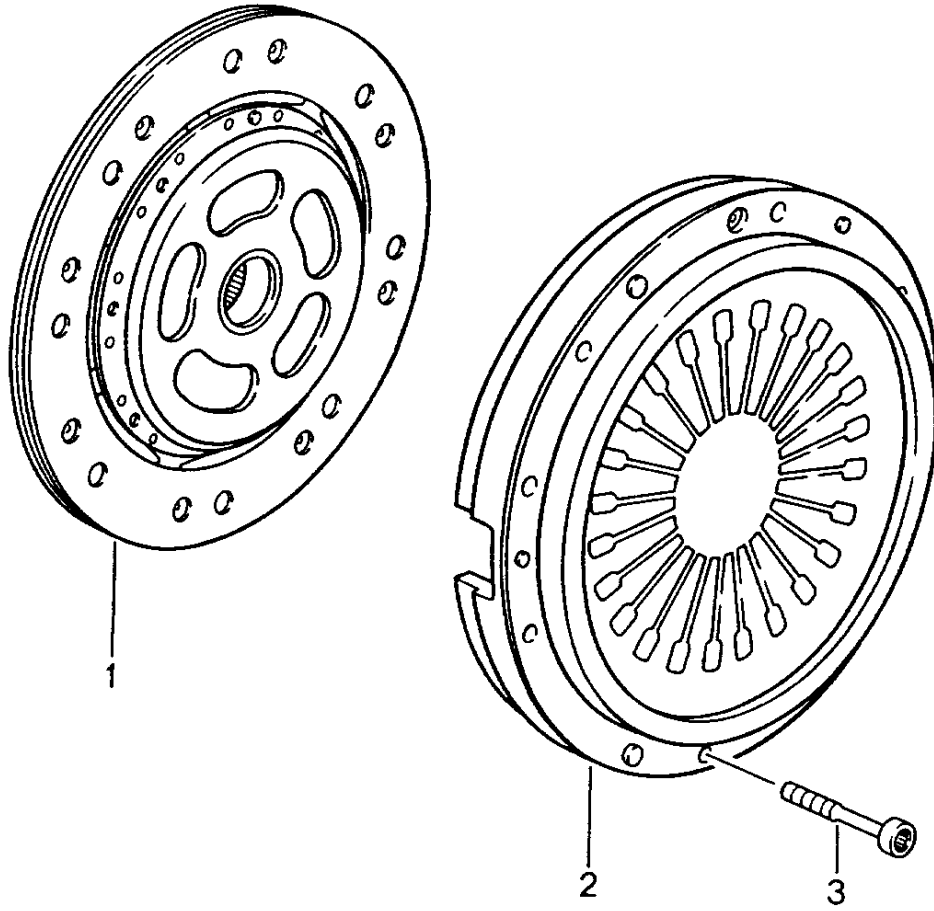

Modell: 911 94

Laufzeit: 1994>>1998

Modell: 911 94

Laufzeit: 1994>>1998

Pos	Teilenummer	Benennung	Bemerkung	St	Modellangabe
		Kupplung	M002		M64.05/07
			M003		M64.20
1	964 116 014 90	Mitnehmerscheibe	-95	1	M64.20
			M002		M64.60
		Wahlteile:			M64.05/07
		964.116.013.51			M64.20
		964.116.013.52			M64.60
		964.116.014.51			M64.05/07
		964.116.014.52			M64.20
1	964 116 014 62	Mitnehmerscheibe	96-	1	M64.21/23
			M002		M64.20
					M64.60
1	964 116 014 63	Mitnehmerscheibe	96-	1	M64.21/23
			M002		M64.20
					M64.60
		Wahlteile:			
		964.116.013.62			
		964.116.014.62			
1	996 116 015 30	Kupplungsscheibe	M003	1	M64.20
1	996 116 015 32	Kupplungsscheibe	M003	1	M64.20
				1	M64.60
1	996 116 015 33	Kupplungsscheibe	M003	1	M64.20
				1	M64.60
2	964 116 028 03	Druckplatte	W	1	
(2)	964 116 028 53	Druckplatte		1	M64.60
3	999 510 015 02	Zylinderschraube M 8 X 40		9	
3	999 510 015 01	Zylinderschraube M 8 X 40		9	
(3)	N 014 715 3	Zylinderschraube M 8 X 45	M 003	9	M64.20
(3)	900 067 103 01	Zylinderschraube M 8 X 45	M 003	9	M64.20
-	964 114 143 31	Zahnkranz	M 003	1	M64.20
-	993 116 911 00	Reparatursatz		1	M64.05/07
			M 002		M64.21/23
		für			M64.20
		Kupplung			
		bestehend aus:			
-	964 116 028 03	Druckplatte		1	
-	964 116 014 62	Mitnehmerscheibe		1	
-	964 116 014 63	Mitnehmerscheibe		1	
-	950 116 080 08	Ausrücklager		1	