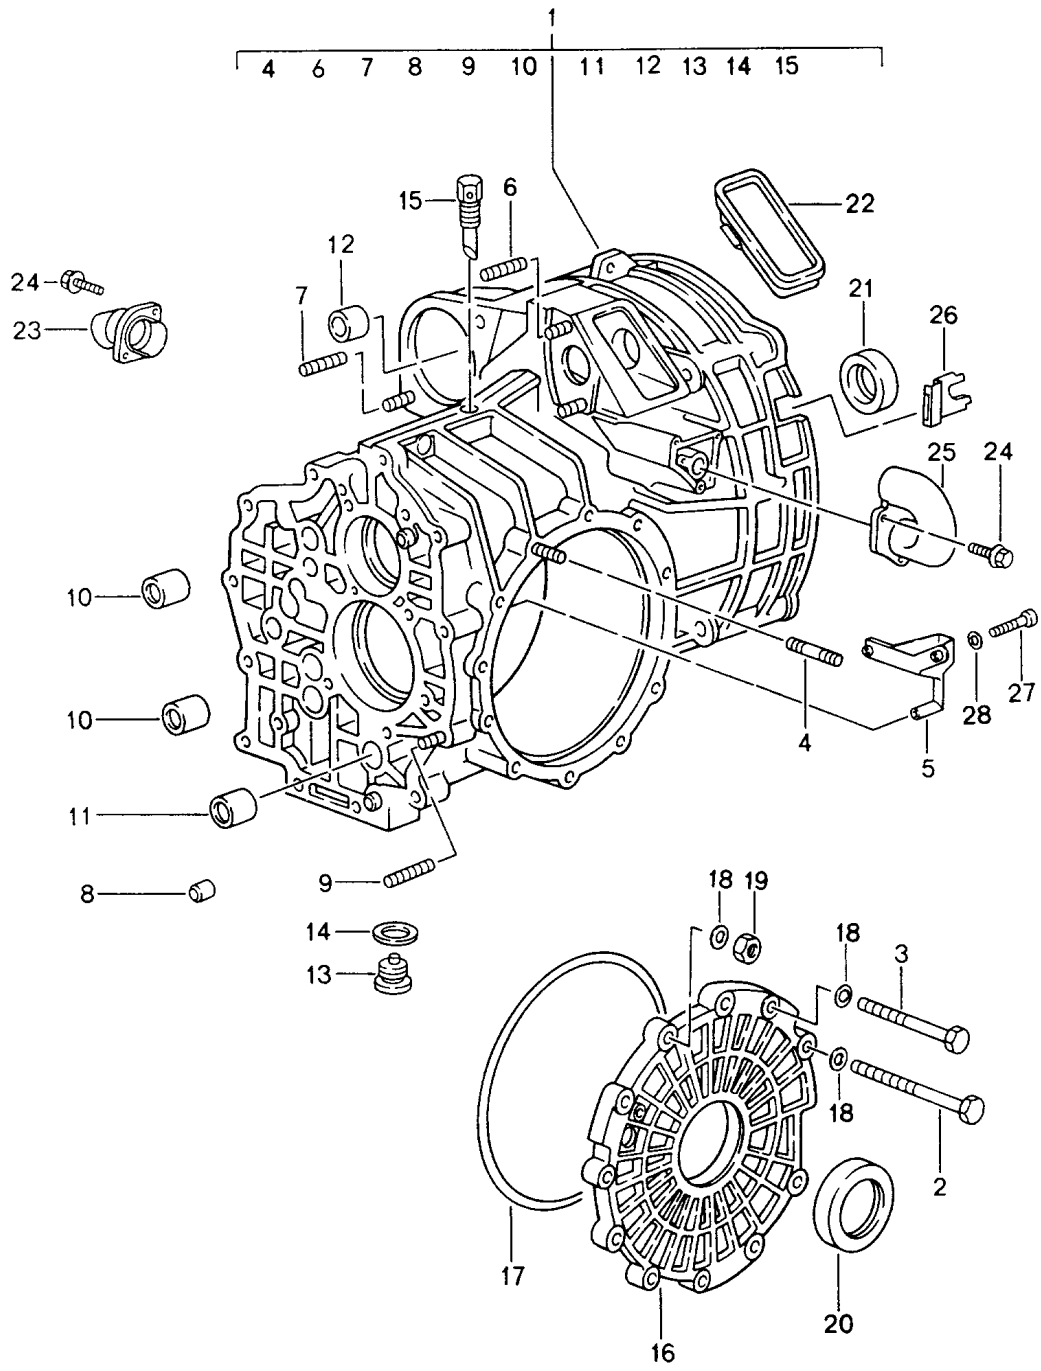

Modell: 911 94

Laufzeit: 1994>>1998

Modell: 911 94

Laufzeit: 1994>>1998

Pos	Teilenummer	Benennung	Bemerkung	St	Modellangabe
		Ersatzgetriebe einbaufertig			G64.51
-	964 300 020 51	Getriebegehäuse Getriebe mit Sperrdifferential		1	G64.51
-	964 300 020 52	Getriebe mit Sperrdifferential	(RC)	1	G64.52
1	964 301 010 55	Getriebegehäuse		1	G64.51
(1)	964 301 010 56	Getriebegehäuse	(RC)	1	G64.52
2	900 074 170 02	Sechskantschraube M 8 X 67		1	
3	900 075 033 02	Stiftschraube M 8 X 40		10	
3	900 075 033 03	Stiftschraube M 8 X 40		10	
4	999 062 052 02	Stiftschraube M 8 X 42		1	
5	964 307 107 00	Trichter		1	
6	999 062 008 02	Stiftschraube M 8 X 25		2	
7	999 062 118 02	Stiftschraube M 10 X 28		1	
8	900 012 144 00	Zylinderstift 12 M 6 X 14		3	
9	999 062 006 02	Stiftschraube BM 8 X 20		1	
10	999 203 003 00	Lagerbuchse 16 X 22 X 20		4	
11	999 203 004 10	Kugelbuchse 16 X 22 X 27		1	
12	999 531 017 10	Buchse		1	
13	999 063 008 02	Verschlusschraube mit Magnet M 22 X 1,5		1	
14	900 123 118 30	Dichtring A 22 X 27		1	
15	950 301 071 00	Entlüfter		1	
16	950 301 312 52	Getriebedeckel		1	
16	950 301 312 54	Getriebedeckel		1	
17	999 707 328 40	O-Ring 205 X 3,5		1	
18	900 025 007 02	Scheibe A 8,4		12	
18	900 025 007 03	Scheibe A 8,4		12	
19	900 076 025 02	Sechskantmutter M 8		1	
19	900 076 064 02	Sechskantmutter M 8		1	
20	999 113 347 40	Wellendichtring 48 X 68 X 10		2	
21	999 113 326 41	Wellendichtring 26,5 X 40		1	
22	950 301 151 01	Verschlusskappe		1	
23	993 116 063 00	Stutzen		1	
23	993 116 063 01	Stutzen		1	
24	900 075 431 02	Sechskantschraube M 6 X 20 Z1		5	
25	993 116 061 00	Ansaugstutzen		1	
-	993 116 065 00	Flansch für		1