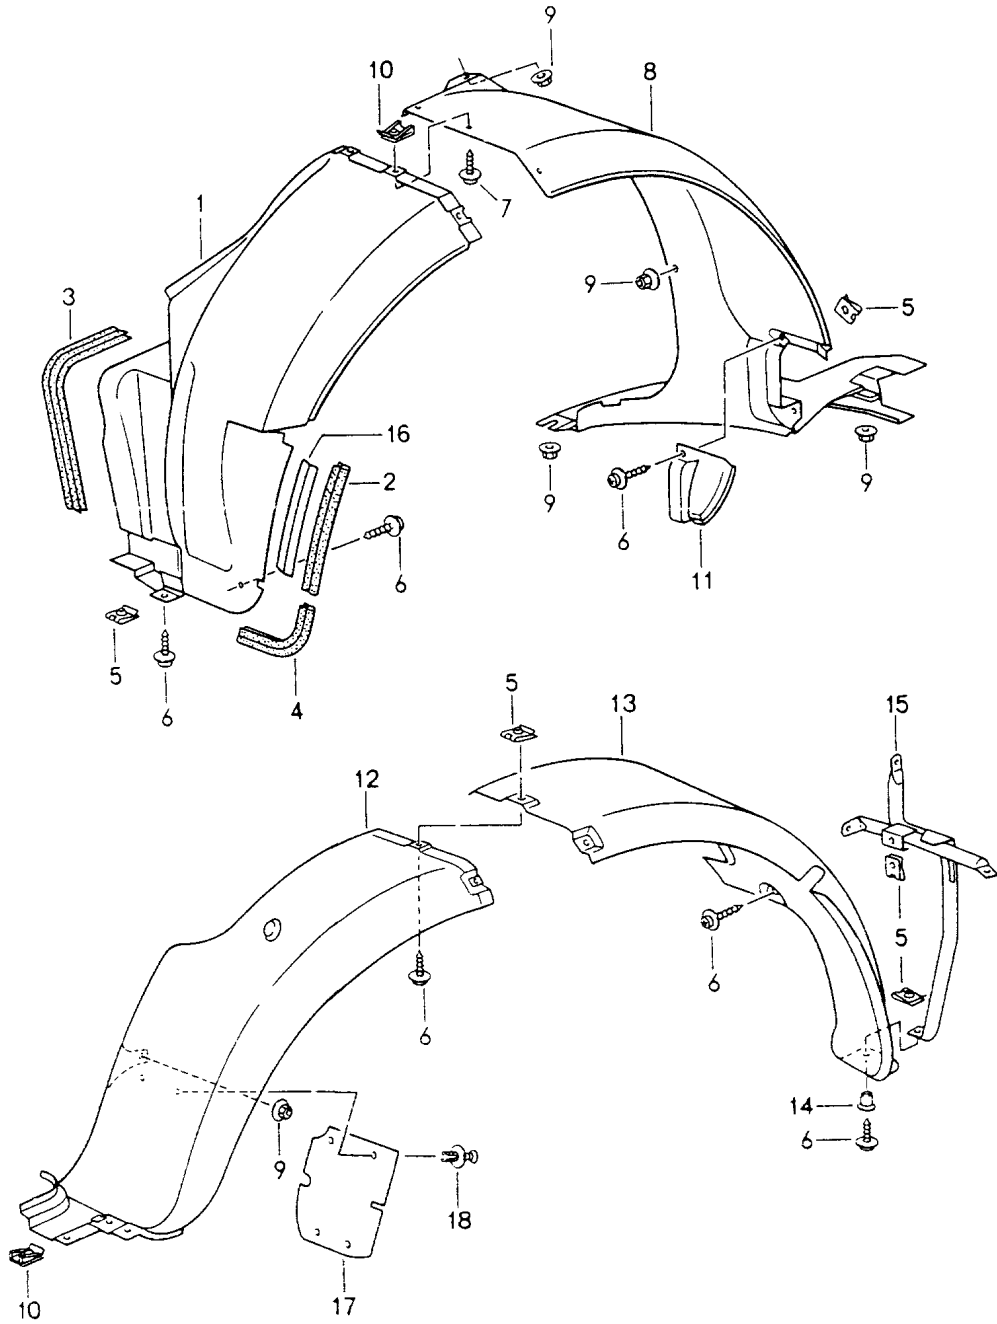

Modell: 911 94

Laufzeit: 1994>>1998

Pos	Teilenummer	Benennung	Bemerkung	St	Modellangabe
1	964 504 127 01	Abdeckung für Unterboden		1	
1	964 504 127 00	Abdeckung vorn	95-	1	M339
(1)	993 504 127 00	F >>99SS3 10910 F >>99SS3 30297 Abdeckung vorn	95-	1	M339
2	999 049 022 40	F 99SS3 10911>> F 99SS3 30298>> Kunststoffmutter T5		11	
3	900 075 413 09	Kombischraube M 6 X 16		8	
4	964 504 231 00	Deckel	/LL	1	
(4)	964 504 232 00	Deckel	/RL	1	
5	900 075 393 02	Kombischraube M 6 X 12		6	
5	900 075 393 0C	Kombischraube M 6 X 12		6	
6	900 377 001 07	Mutter M 6		16	
7	993 504 043 00	Abdeckung mitte		1	
8	993 504 129 00	Abdeckung		1	
9	900 143 159 07	Kombischraube B 4,8 X 19		10	
10	999 591 699 02	Blechmutter B 4,8		10	
10	999 591 699 01	Blechmutter B 4,8		10	
11	993 331 080 02	Abdeckung		1	M480
(11)	993 331 081 02	Abdeckung		1	M249
12	999 590 034 09	Verschlussbolzen		5	
-	999 507 413 09	Halteklammer Verschlussbolzen 9,3 X 25		5	
-	999 507 413 08	Halteklammer Verschlussbolzen 9,3 X 25		5	
13	999 507 412 08	Federscheibe		5	
14	999 590 035 40	Unterlegscheibe		5	

Modell: 911 94

Laufzeit: 1994>>1998