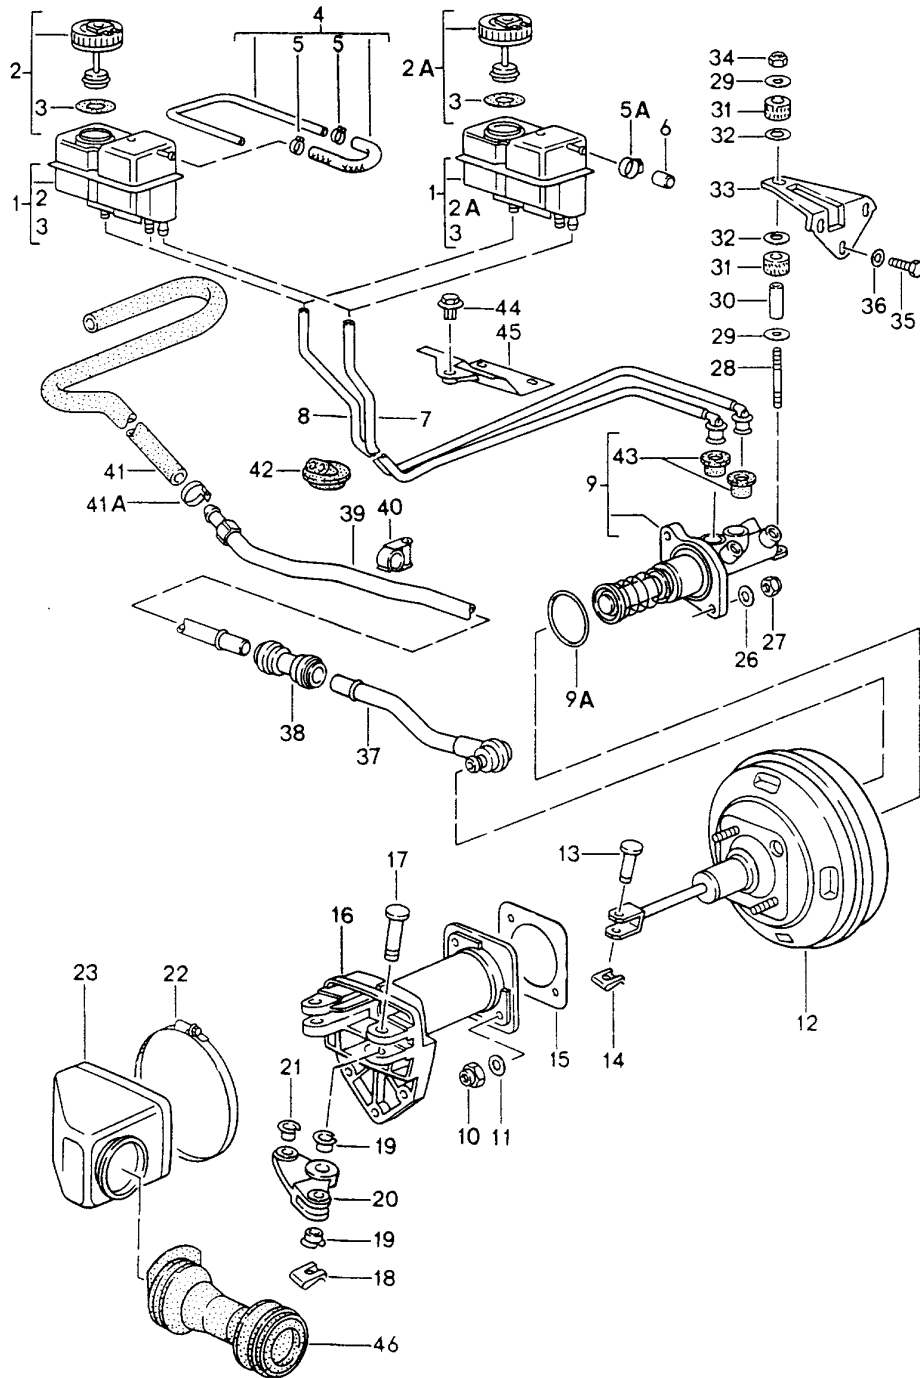

Modell: 911 94

Laufzeit: 1994>>1998

Pos	Teilenummer	Benennung	Bemerkung	St	Modellangabe
32	964 355 909 01	Dichtung		1	

Modell: 911 94

Laufzeit: 1994>>1998

Modell: 911 94

Laufzeit: 1994>>1998

Pos	Teilenummer	Benennung	Bemerkung	St	Modellangabe
		Bremsflüssigkeitsbeh. Hauptbremszylinder s. Technische Information GR.4 NR16/95	-96		
1	993 355 017 00	Bremsflüssigkeitsbeh.	-96	1	
1A	993 355 017 01	Bremsflüssigkeitsbeh.	-96	1	
1A	993 355 017 02	Bremsflüssigkeitsbeh.	97-	1	
2	964 355 351 00	Schraubdeckel		1	
2A	993 355 351 00	Schraubdeckel mit Entlüftung		1	
3	911 355 908 00	Dichtung		1	
4	964 355 363 00	Entlüftungsschlauch	/LL	1	
(4)	964 355 364 00	Entlüftungsschlauch	/RL	1	
5	999 512 527 00	Ohr-Klemme		2	
5A	999 512 069 02	Schlauchschelle		X	
5A	PCG 512 069 02	Schlauchschelle		X	
6	993 355 331 00	Verschlusskappe		X	
7	993 355 285 01	Leitung	/LL	1	
(7)	993 355 282 02	Leitung	/RL	1	
8	993 355 283 01	Leitung	/LL	1	
(8)	993 355 286 02	Leitung	/RL	1	
9	993 355 910 00	Hauptbremszylinder		1	
9A	993 355 212 00	Dichtung		1	
10	999 084 425 02	Sicherungsmutter M 8		2	
11	900 025 007 02	Scheibe A 8,4 X 17 X 1,6		2	
11	900 025 007 03	Scheibe A 8,4 X 17 X 1,6		2	
12	993 355 023 10	Bremskraftverstärker		1	
13	999 088 016 02	Bolzen		2	
14	999 166 076 02	Sicherungsklammer		2	
14	999 166 076 01	Sicherungsklammer		2	
15	993 355 301 00	Dichtung		1	
16	993 355 495 01	Lagerbock	/LL	1	
16	993 355 495 02	Lagerbock	/LL /RL	1	
16	993 355 496 01	Lagerbock	/RL	1	
16	993 355 495 02	Lagerbock	/RL /LL	1	
17	999 088 020 02	Bolzen		1	
-	900 378 055 09	Sechskantschraube m 8 x 40		3	
18	999 166 077 02	Sicherungsklammer		1	
19	999 924 057 00	Buchse 12 X 7 X 14		2	
20	993 355 471 01	Umlenkhebel		1	
21	999 924 058 00	Buchse		1	
22	N 024 521 1	Schlauchschelle		1	
23	993 355 329 00	Abdeckkappe		1	
26	900 025 007 02	Scheibe		2	
26	900 025 007 03	Scheibe		2	
27	N 021 129 2	Sicherungsmutter		2	
27	900 910 003 02	Sicherungsmutter		2	
27	900 910 003 04	Sicherungsmutter		2	
28	999 062 032 02	Stiftschraube		1	
29	N 011 670 6	Unterlegscheibe		2	
29	900 151 008 02	Scheibe		2	
30	964 355 483 00	Hülse		1	
31	964 355 485 00	Dämpfungsstück		2	
32	999 025 903 00	Scheibe		2	
33	993 355 163 03	Halter	/LL	1	
33	993 355 164 03	Halter	/RL	1	
34	N 021 129 2	Sicherungsmutter		1	