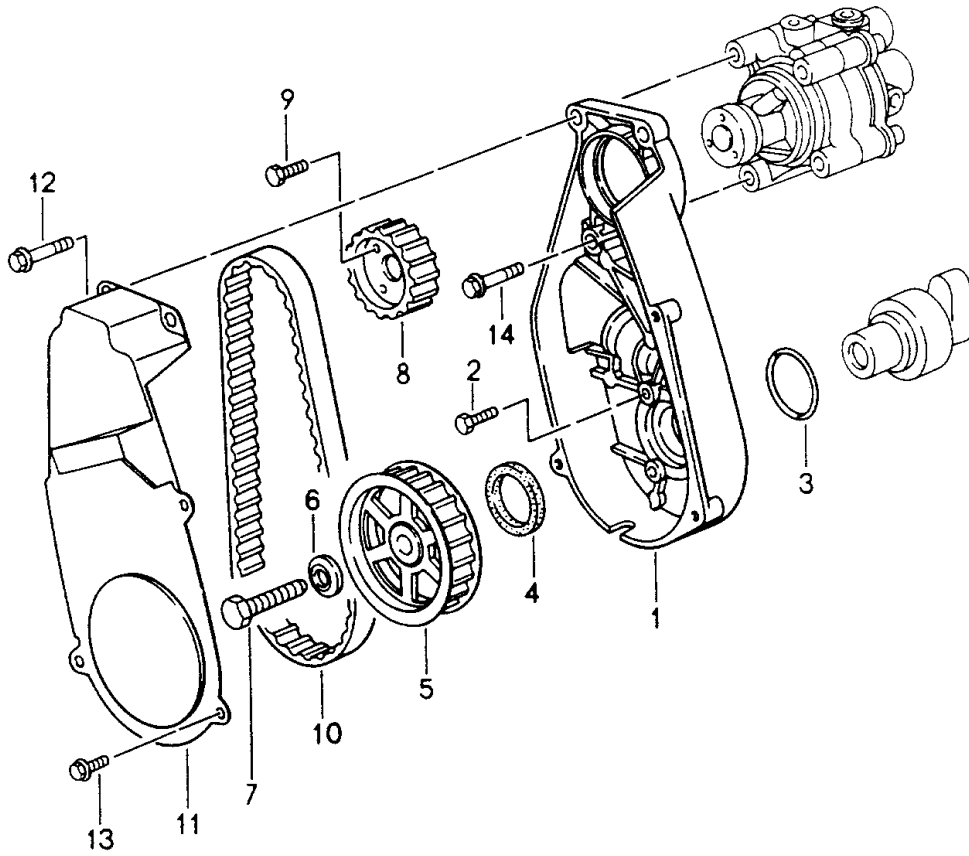

Modell: 911 94

Laufzeit: 1994>>1998

Modell: 911 94

Laufzeit: 1994>>1998

Pos	Teilenummer	Benennung	Bemerkung	St	Modellangabe
		Antrieb			
		Servopumpe			
1	993 147 185 02	Träger		1	
1	993 147 185 03	Träger		1	
2	999 217 113 02	Sechskantschraube		3	
		M 6 X 28			
3	999 707 293 40	O-Ring		1	
		40 X 4			
4	999 113 463 40	Wellendichtring		1	
		A 30 X 42 X 7			
5	993 147 081 00	Zahnrad		1	
6	900 025 009 02	Scheibe		1	
		A 13			
7	900 082 072 01	Sechskantschraube		1	
		M 12 X 1,5 X 50			
8	993 147 183 02	Zahnrad		1	
9	999 218 005 02	Zylinderschraube		3	
		M 6 X 16			
9	999 218 005 01	Zylinderschraube		3	
		M 6 X 16			
10	993 147 187 01	Zahnriemen		1	
11	993 147 192 03	Abdeckung		1	
12	900 067 247 02	Kombischraube		2	
		M 8 X 30			
12	900 067 247 01	Kombischraube		2	
		M 8 X 30			
13	900 075 355 02	Kombischraube		3	
		M 6 X 16			
13	900 075 355 01	Sechskantschraube		3	
		M 6 X 16			
14	900 067 276 02	Zylinderschraube		2	
		M 8 X 35			
14	900 067 276 01	Kombischraube		2	
		M 8 X 35			