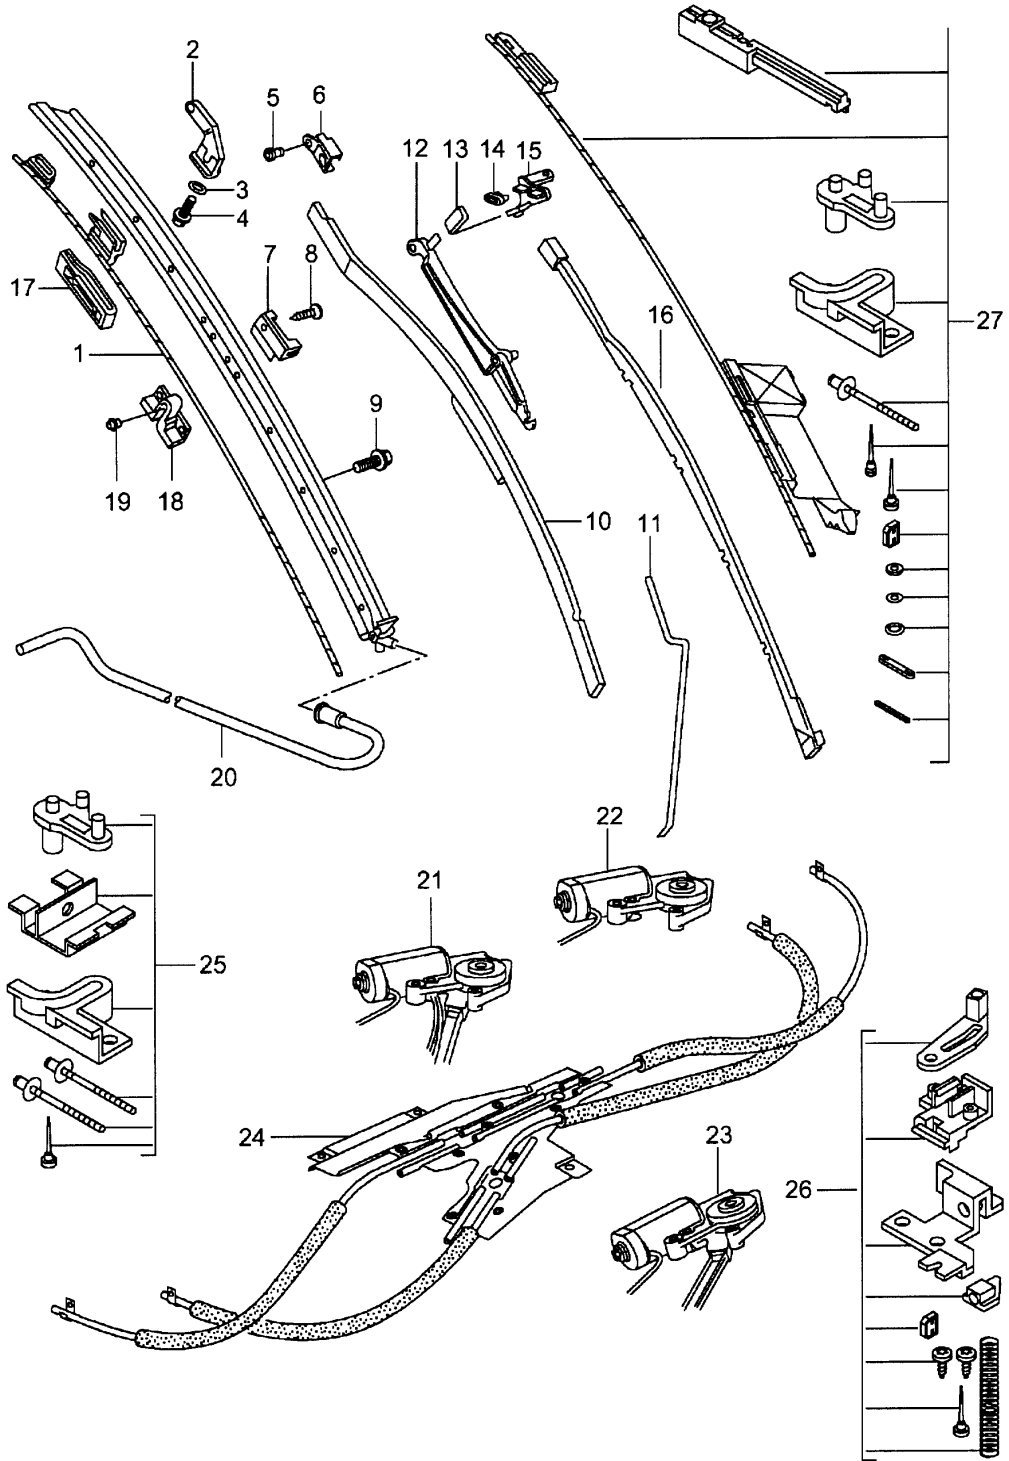

Modell: 911 94

Laufzeit: 1994>>1998

Modell: 911 94

Laufzeit: 1994>>1998

Pos	Teilenummer	Benennung	Bemerkung	St	Modellangabe
		Antrieb Glasdach			TARGA
1	993 562 593 00	Antriebswelle	/L	1	
(1)	993 562 594 00	Rollo Antriebswelle	/R	1	
2	993 562 535 00	Rollo Lagerbock	/L	1	
(2)	993 562 536 00	Lagerbock	/R	1	
3	993 562 537 00	O-Ring		4	
4	993 562 577 01	Torxschraube		4	
5	993 562 547 00	Gleitlager		1	
6	993 562 545 00	Lager	/L	1	
(6)	993 562 546 00	Führungsschiene Lager	/R	1	
7	993 562 585 00	Führungsschiene Abstützung	/L	1	
(7)	993 562 586 00	Abstützung	/R	1	
8	993 562 711 00	Passschraube		2	
9	993 562 549 00	Kombischraube		X	
10	993 562 541 00	Führungsschiene	/L	1	
(10)	993 562 542 00	Führungsschiene	/R	1	
11	993 562 557 00	Feder		2	
12	993 562 551 00	Hebel	/L	1	
(12)	993 562 552 00	Rollo Hebel	/R	1	
13	993 562 555 00	Rollo Gleitlager		2	
14	993 562 587 00	Gleitlager		2	
15	993 562 553 00	Spiegel	/L	1	
(15)	993 562 554 00	Spiegel	/R	1	
16	993 562 559 00	Kulissenführung	/L	1	
16	993 562 560 00	Kulissenführung	/R	1	
17	993 562 713 00	Kulissenführung vorn	/L	1	
(17)	993 562 714 00	Kulissenführung vorn	/R	1	
18	993 562 715 00	Kulissenführung hinten	/L	1	
(18)	993 562 716 00	Kulissenführung hinten	/R	1	
19	993 562 810 00	Puffer		2	
20	993 562 753 00	Wasserablaufschlauch	/L	1	
20	993 562 754 00	Wasserablaufschlauch	/R	1	
21	993 624 122 00	Motor		1	
22	993 624 123 00	Glasdach mit Schalter		2	
23	993 624 121 00	Motor Glasdach ohne Schalter	/R	1	
24	000 043 204 36	Motor Rollo mit Schalter		1	
25	993 562 913 00	Trägerplatte Antrieb	/L	1	
(25)	993 562 914 00	Ausstellhebel hinten	/R	1	
26	993 562 909 00	Ausstellhebel hinten	/L	1	
(26)	993 562 910 00	Reparatursatz	/R	1