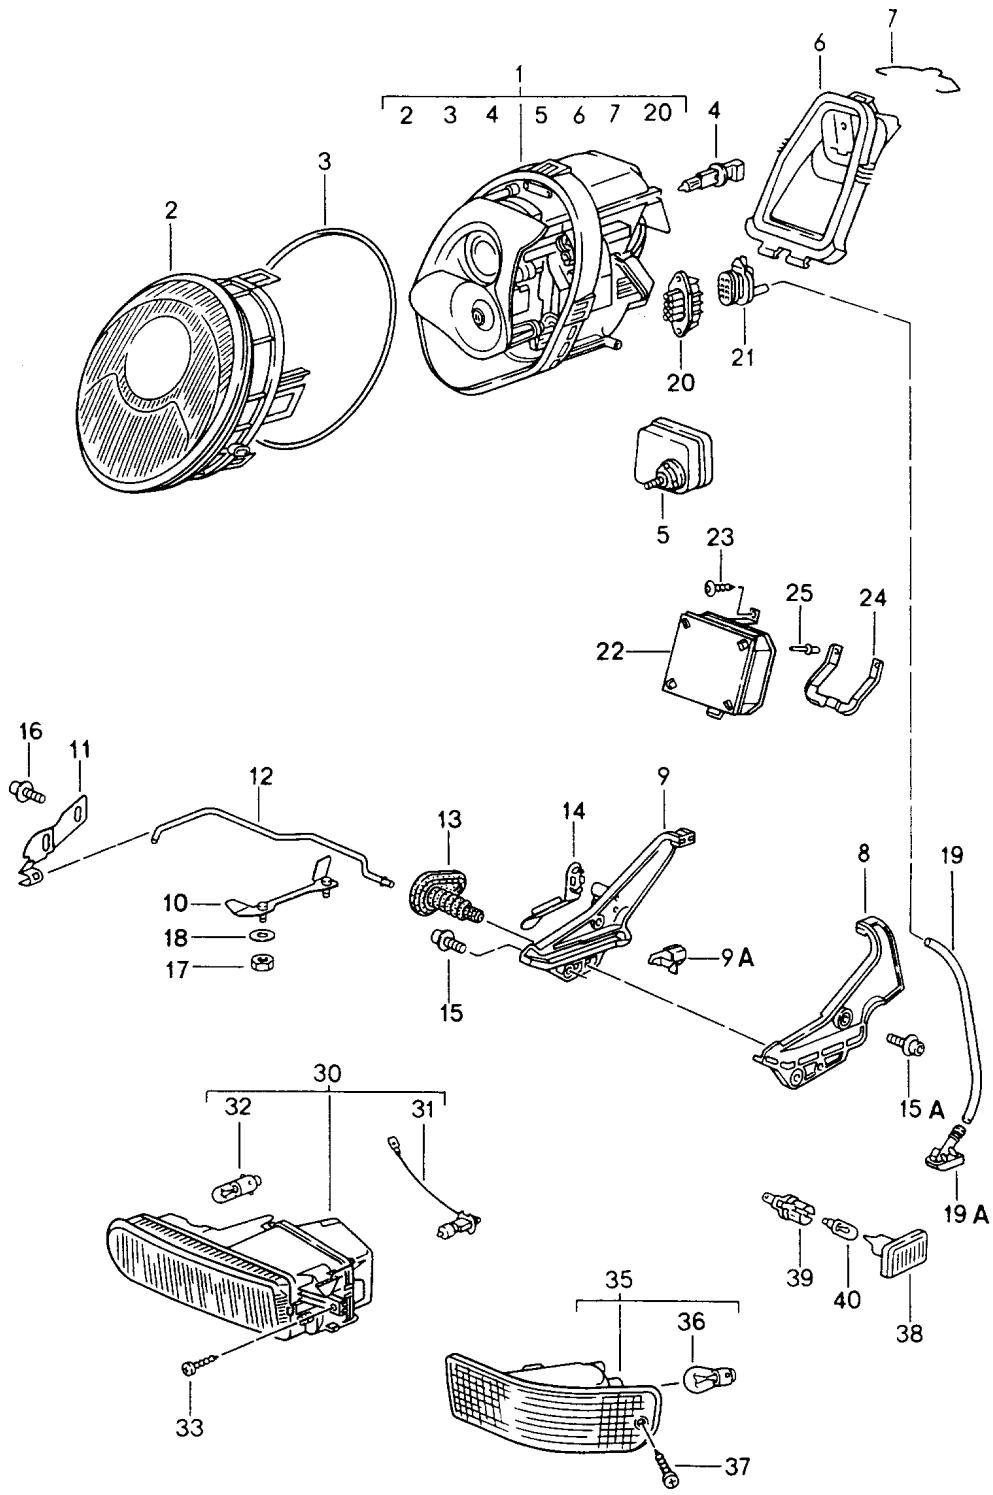

Modell: 911 94

Laufzeit: 1994>>1998

Modell: 911 94

Laufzeit: 1994>>1998

Pos	Teilenummer	Benennung	Bemerkung	St	Modellangabe
		Scheinwerfer Nebelscheinwerfer Blinkleuchte Seitenblinkleuchte s. Technische Information GR.9, NR. 1/99			
1	993 631 031 00	Scheinwerfer	/L	1	
(1)	993 631 931 01	Scheinwerfer LITRONIC 2.0 ohne Zündsteuergerät s. Technische Information GR.9 , NR.1/04	/L 96	1	M601
1	993 631 031 02	Scheinwerfer LITRONIC 2.1	/L 97-	1	M601
1	993 631 032 00	Scheinwerfer	/R	1	
(1)	993 631 932 01	Scheinwerfer LITRONIC 2.0 ohne Zündsteuergerät s. Technische Information GR.9 , NR.1/04	/R 96	1	M601
1	993 631 032 02	Scheinwerfer LITRONIC 2.1	/R 97-	1	M601
1	993 631 021 00	Scheinwerfer	/L	1	M492
(1)	993 631 921 01	Scheinwerfer LITRONIC 2.0 ohne Zündsteuergerät s. Technische Information GR.9 , NR.1/04	/L 96	1	M492/601
1	993 631 021 02	Scheinwerfer LITRONIC 2.1	/L 97-	1	M492/601
1	993 631 022 00	Scheinwerfer	/R	1	M492
(1)	993 631 922 01	Scheinwerfer LITRONIC 2.0 ohne Zündsteuergerät s. Technische Information GR.9 , NR.1/04	/R 96	1	M492/601
1	993 631 022 02	Scheinwerfer LITRONIC 2.1	/R 97-	1	M492/601
1	993 631 041 00	Scheinwerfer	/L (J)	1	
1	993 631 041 02	Scheinwerfer LITRONIC 2.1	/L (J) 97-	1	M601
1	993 631 042 00	Scheinwerfer	/R (J)	1	
1	993 631 042 02	Scheinwerfer LITRONIC 2.1	/R (J) 97-	1	M601
2	993 631 901 00	Scheinwerferglas	/L	1	
2	993 631 902 00	Scheinwerferglas	/R	1	
3	993 631 907 00	Dichtung		2	
4	900 631 125 90	Halogen-Glühlampe H 1		4	
4		Halogen-Glühlampe H 1		2	M601
(4)	999 631 035 90	Glühlampe - OSRAM -		2	M601
(4)	999 631 036 90	Glühlampe - PHILIPS -		2	M601
5	993 624 209 00	Stellmotor Leuchtweitenregulierung		2	
-	000 043 204 37	Reparatursatz Zündsteuergerät	96	2	M601