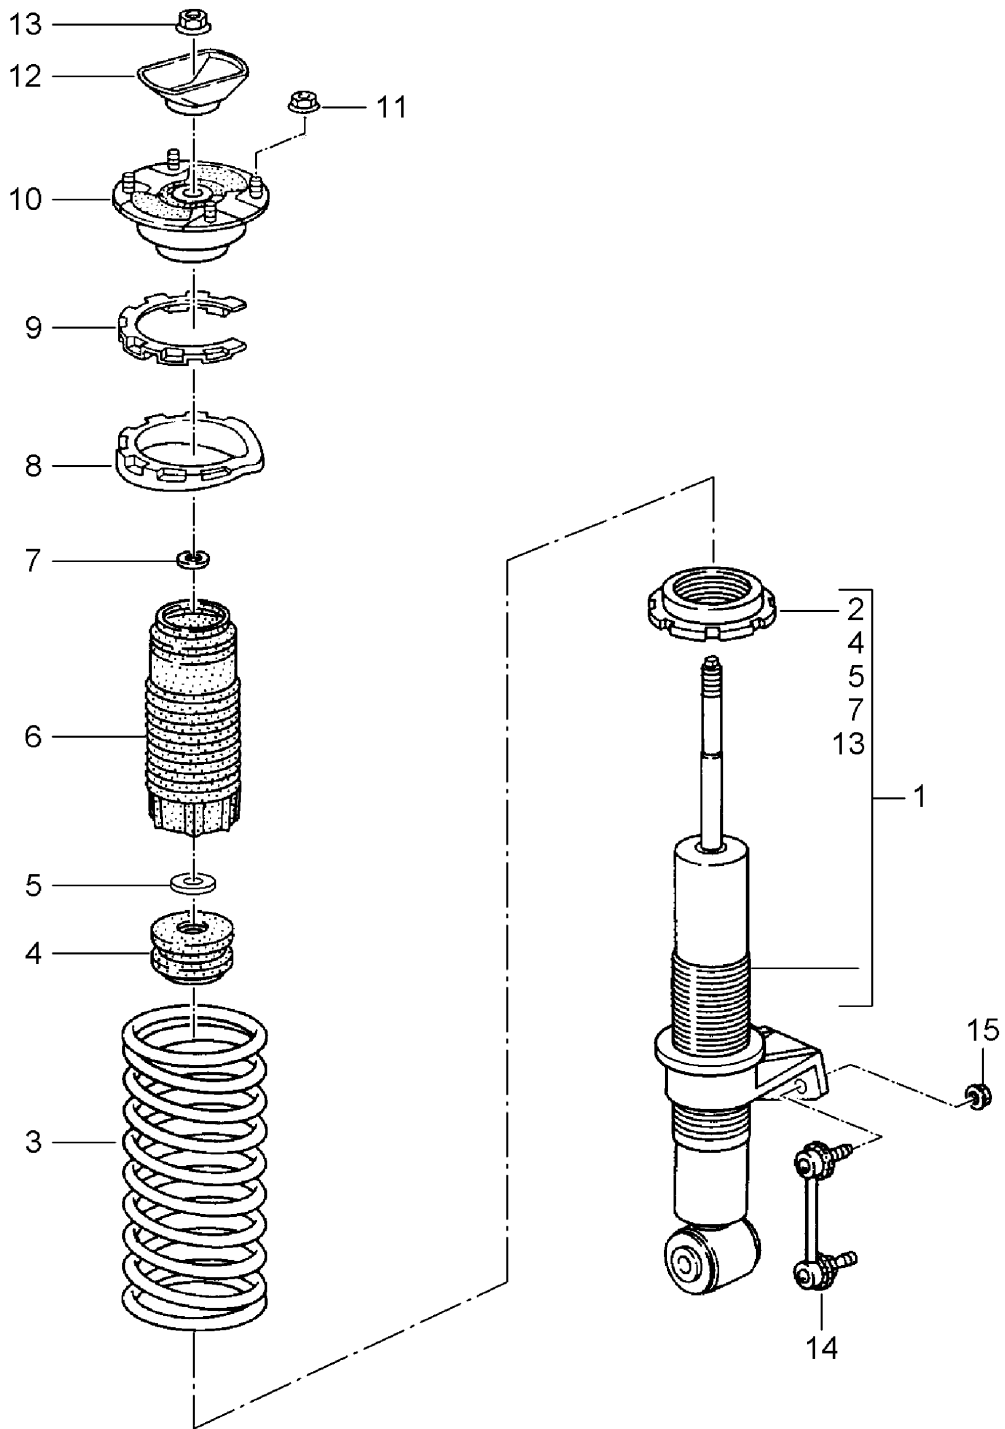

Modell: 911 94

Laufzeit: 1994>>1998

Pos	Teilenummer	Benennung	Bemerkung	St	Modellangabe
		Stossdämpfer			CARRERA RS
		Schraubenfeder			
1	964 333 469 80	Verschlussschraube		2	
2	999 084 621 09	Sicherungsmutter		2	
2	999 084 621 01	Sechskantmutter		2	
		M 12 X 1,5			
3	964 333 466 83	Distanzhülse		2	
4	993 333 059 80	Stützlager		2	
5	993 333 466 80	Distanzhülse		2	
6	964 343 188 80	Haltefeder		2	
7	964 343 186 80	Dichtkappe		2	
8	993 333 523 80	Federteller		2	
9	999 025 230 02	Scheibe		2	
10	964 333 105 80	Zusatzfeder		2	
11	993 333 107 80	Faltenbalg		2	
12	993 333 531 81	Schraubenfeder		1	
		1 Satz			
	993 333 531 81 504	Kennzeichnung			
		Gelb			
13	993 333 504 80	Federteller		2	
14	993 333 051 80	Schwingungsdämpfer		2	
		- Bilstein -			

Modell: 911 94

Laufzeit: 1994>>1998