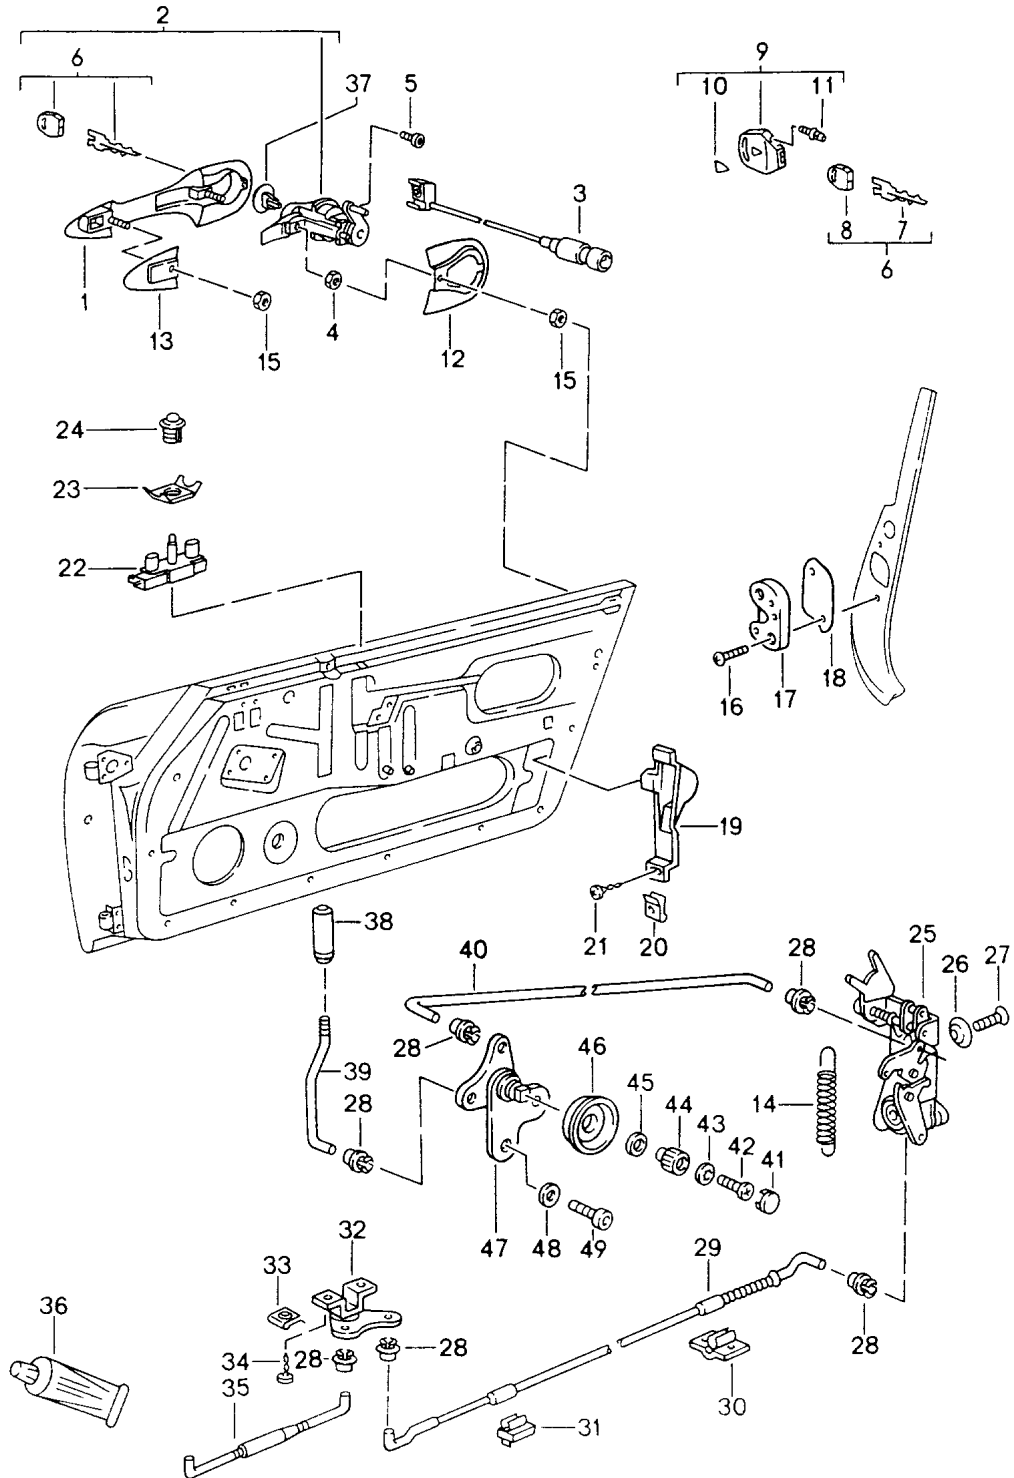

Modell: 911 94

Laufzeit: 1994>>1998

Pos	Teilenummer	Benennung	Bemerkung	St	Modellangabe
15	993 562 571 00	4,9 X 10 Haltekralle		2	TARGA
16	900 145 093 07	Linienblechschraube ST 3,9 X 9,5		2	TARGA
17	993 562 831 00	Schraube für Türdichtung		12	TARGA

Modell: 911 94

Laufzeit: 1994>>1998