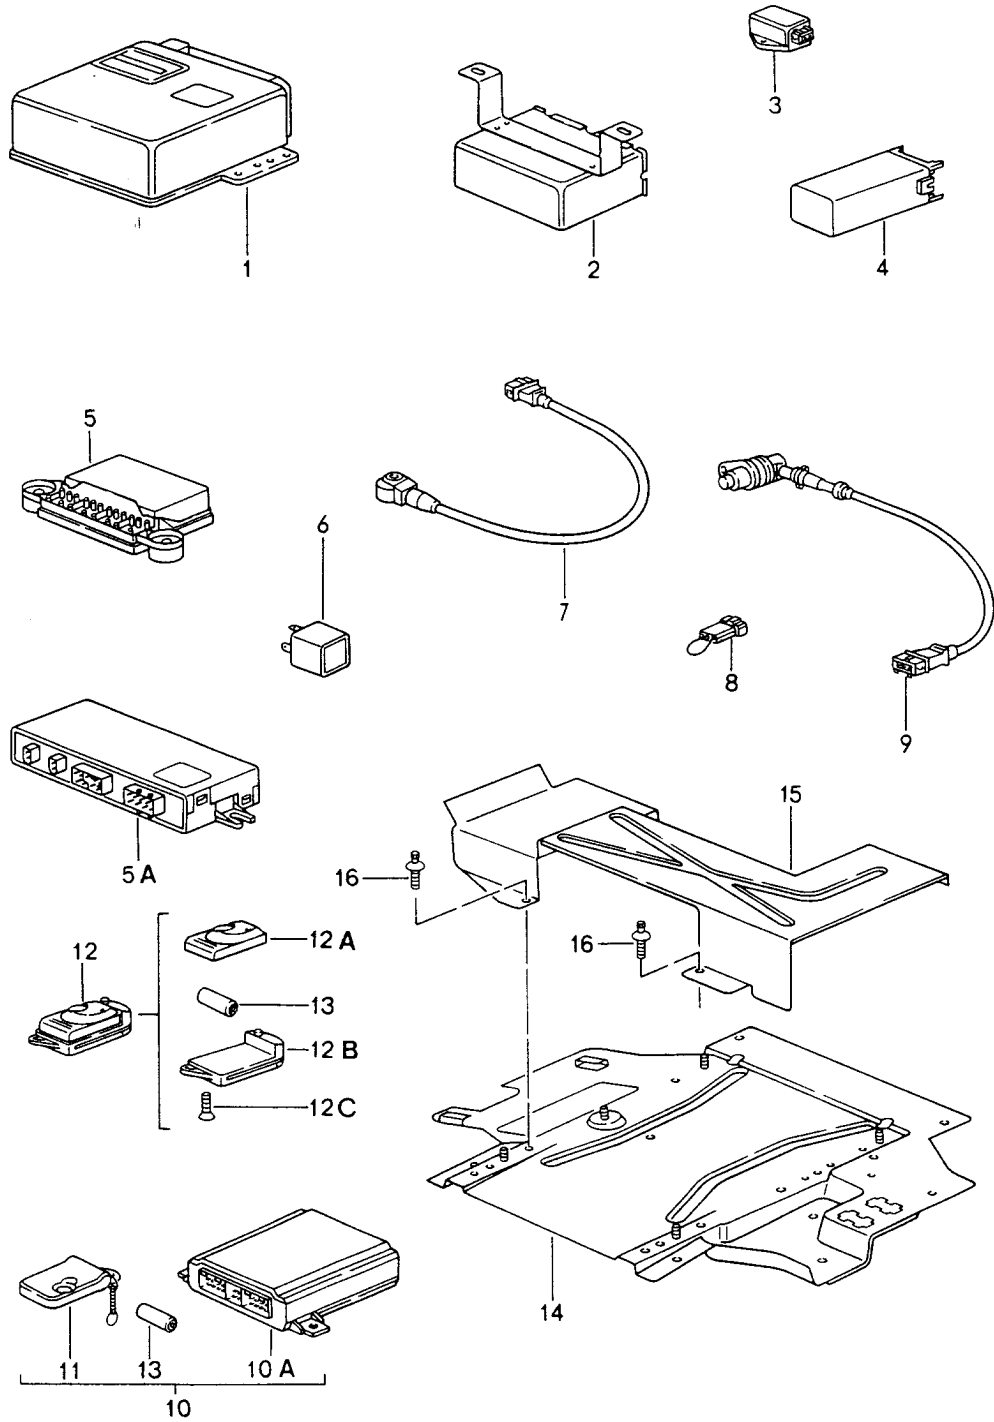

Modell: 911 94

Laufzeit: 1994>>1998

Modell: 911 94

Laufzeit: 1994>>1998

Pos	Teilenummer	Benennung	Bemerkung	St	Modellangabe
		Steuergeräte s. Technische Information GR.9, NR. 3/94 siehe TPI GR.9 , NR.11 , 09/94			
1	993 618 123 06	Steuergerät - DME - für Fahrzeuge ohne Wegfahrsicherung	-95 94	1	M64.05/06 07/08
1	993 618 123 GX	Steuergerät - DME - für Fahrzeuge ohne Wegfahrsicherung	-95 94	1	M64.05/06 07/08
1	993 618 124 06	Steuergerät - DME -	95	1	M64.05/06 07/08 M530
1	993 618 124 GX	Steuergerät - DME -	95	1	M64.05/06 07/08 M530
1	993 618 123 11	Steuergerät - DME -	96-	1	M64.21/22
1	993 618 123 KX	Steuergerät - DME -	96-	1	M64.21/22
1	993 618 124 11	Steuergerät - DME - für Fahrzeuge mit Wegfahrsicherung	96-	1	M64.21/22
1	993 618 124 KX	Steuergerät - DME - für Fahrzeuge mit Wegfahrsicherung	96-	1	M64.21/22
1	993 618 663 10	Steuergerät - DME -	96-	1	M64.60 M150
1	993 618 663 AX	Steuergerät - DME -	96-	1	M64.60 M150
1	993 618 664 10	Steuergerät - DME - für Fahrzeuge mit Wegfahrsicherung	96-	1	M64.60 M150
1	993 618 664 AX	Steuergerät - DME - für Fahrzeuge mit Wegfahrsicherung	96-	1	M64.60 M150
1	993 618 683 85	Steuergerät - DME - Leistungsantrieb vom TEQUIPMENT - X50 408 PS = 430 PS	96-	1	M64.60 M150
1	993 618 683 FX	Steuergerät - DME - Leistungsantrieb vom TEQUIPMENT - X50 408 PS = 430 PS	96-	1	M64.60 M150
1	993 618 665 10	Steuergerät - DME -	96-	1	M64.60
1	993 618 665 AX	Steuergerät - DME -	96-	1	M64.60
1	993 618 666 10	Steuergerät - DME - für Fahrzeuge mit Wegfahrsicherung	96-	1	M64.60