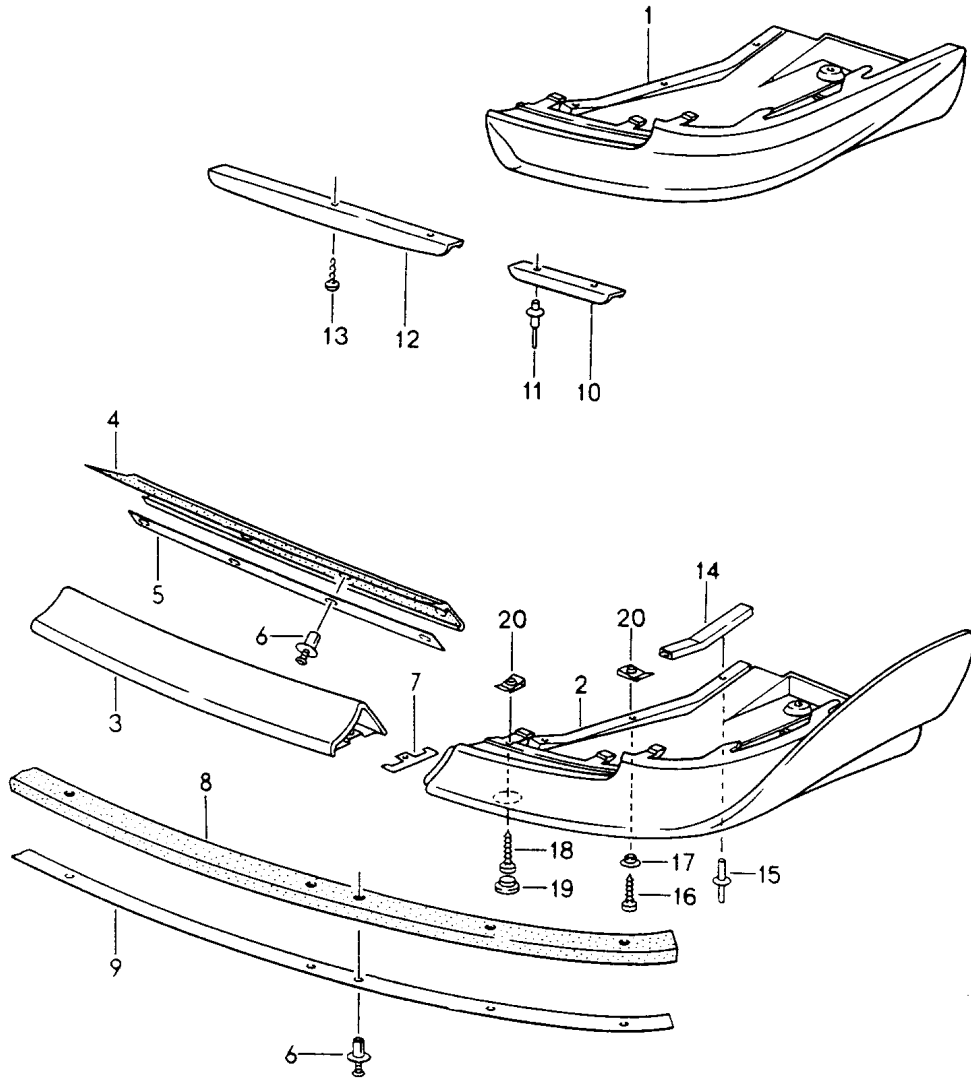

Modell: 911 94

Laufzeit: 1994>>1998

Modell: 911 94

Laufzeit: 1994>>1998

Pos	Teilenummer	Benennung	Bemerkung	St	Modellangabe
1	993 505 521 02	Frontspoiler Spoiler	/L	1	CARRERA RS M002
(1)	993 505 521 02 G2X	Grundiert			
	993 505 522 02	Spoiler	/R	1	M002
	993 505 522 02 G2X	Grundiert			
2	993 505 521 04	Spoiler	/L	1	M003
	993 505 521 04 G2X	Grundiert			
(2)	993 505 522 04	Spoiler	/R	1	M003
	993 505 522 04 G2X	Grundiert			
3	993 505 519 01	Spoiler Mittelteil		1	M003
	993 505 519 01 G2X	Grundiert			
4	993 505 539 00	Abdeckung		1	M003
5	993 505 549 00	Verstärkungsblech		1	M003
6	999 507 427 40	Spreizmutter 6,3		13	M003
7	993 505 719 00	Halteblech		2	M003
-	999 507 439 02	Blechmutter ST 4,2		2	M003
-	999 073 080 02	Kombischraube ST 4,2 X 16		2	M003
8	993 505 537 00	Spoiler		1	M003
9	993 505 547 00	Verstärkungsblech		1	M003
10	993 505 525 01	Spoiler	/L	1	M002
(10)	993 505 526 01	Spoiler	/R	1	M002
11	999 190 408 30	Blindniet A 4,0 X 18,8		4	M002
12	993 505 523 01	Spoiler mitte		1	M002
12	993 505 523 03	Spoiler mitte		1	M002
13	999 073 081 02	Blechschrabe ST 4,2 X 13		3	M002
14	993 505 723 00	Verstärkung		2	M003
15	999 190 374 30	Blindniet 4,8 X 10,9		6	M003
16	900 187 103 02	Kombischraube 4,8 X 16		6	
17	944 503 255 00	Distanzscheibe		6	
18	900 187 141 09	Kombischraube 4,8 X 25		4	M003
19	999 703 428 40	Stopfen 32 $		6	M003
20	999 591 699 02	Blechmutter 4,8		10	
20	999 591 699 01	Blechmutter 4,8		10