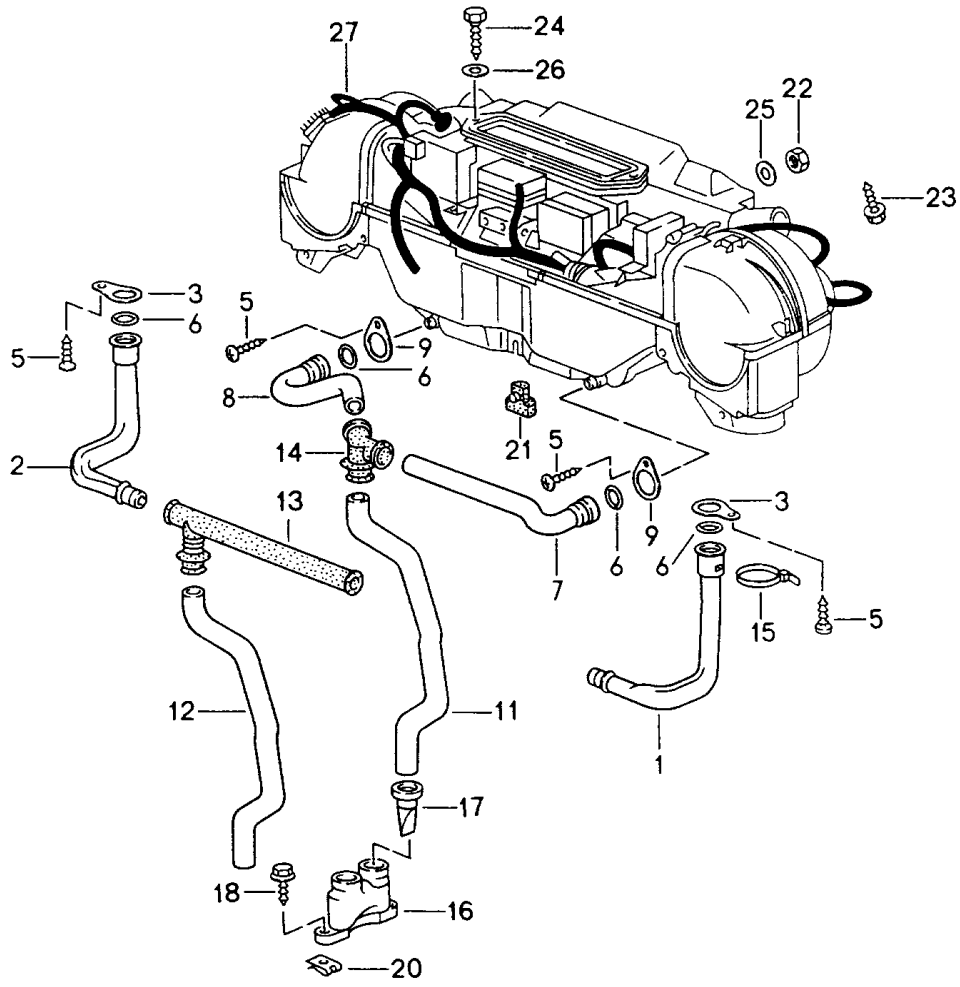

Modell: 911 94

Laufzeit: 1994>>1998

Modell: 911 94

Laufzeit: 1994>>1998

Pos	Teilenummer	Benennung	Bemerkung	St	Modellangabe
		Wasserablaufrohr Befestigung Kabelstrang Heizgerät Klimagerät			
1	964 572 517 01	Wasserablaufrohr	/L	1	
2	964 572 518 01	Wasserablaufrohr oben	/R	1	
3	964 572 537 00	Flansch		2	
5	999 919 049 02	Linsenschraube 3 X 10		4	
6	999 707 143 40	O-Ring 18 X 2,5		4	
7	993 572 511 00	Wasserablaufrohr		1	
8	993 572 512 00	Wasserablaufrohr		1	
9	993 572 571 00	Flansch		2	
11	993 572 561 00	Wasserablaufrohr	/LL	1	
(11)	993 572 562 00	Wasserablaufrohr unten	/RL	1	
12	964 572 567 00	Wasserablaufrohr	/LL	1	
(12)	964 572 568 00	Wasserablaufrohr unten	/RL	1	
13	964 572 897 00	Wasserablaufrohr		1	
14	993 572 898 00	Tülle		1	
15	999 513 003 40	Kabelbinder		4	
16	993 572 393 00	Führungsstück für Wasserablaufrohr		1	
17	993 572 563 00	Rückschlagventil		1	
18	900 187 104 02	Blechschrabe B 4,8 X 13		1	
20	999 507 023 02	Blechmutter B 4,8		1	
20	999 507 023 01	Blechmutter B 4,8		1	
21	964 572 659 00	Distanz gummi		1	
22	900 076 010 02	Mutter M 6		2	
22	900 076 010 0B	Mutter M 6		2	
23	N 090 183 1	Kombischraube B 6,3 X 16		1	
24	900 187 010 02	Sechskantblechschrabe B 6,3 X 19		2	
24	900 187 010 03	Sechskantblechschrabe B 6,3 X 19		2	
25	900 151 003 02	Unterlegscheibe A 6,4		2	
25	900 151 006 03	Unterlegscheibe A 6,4		2	
26	803 955 637	Dichtscheibe		2	
27	993 612 180 01	Kabelstrang	-94	1	M573
27	993 612 180 03	Kabelstrang	95-	1	M573
27	993 612 180 00	Kabelstrang	-94	1	
27	993 612 180 02	Kabelstrang	95-	1