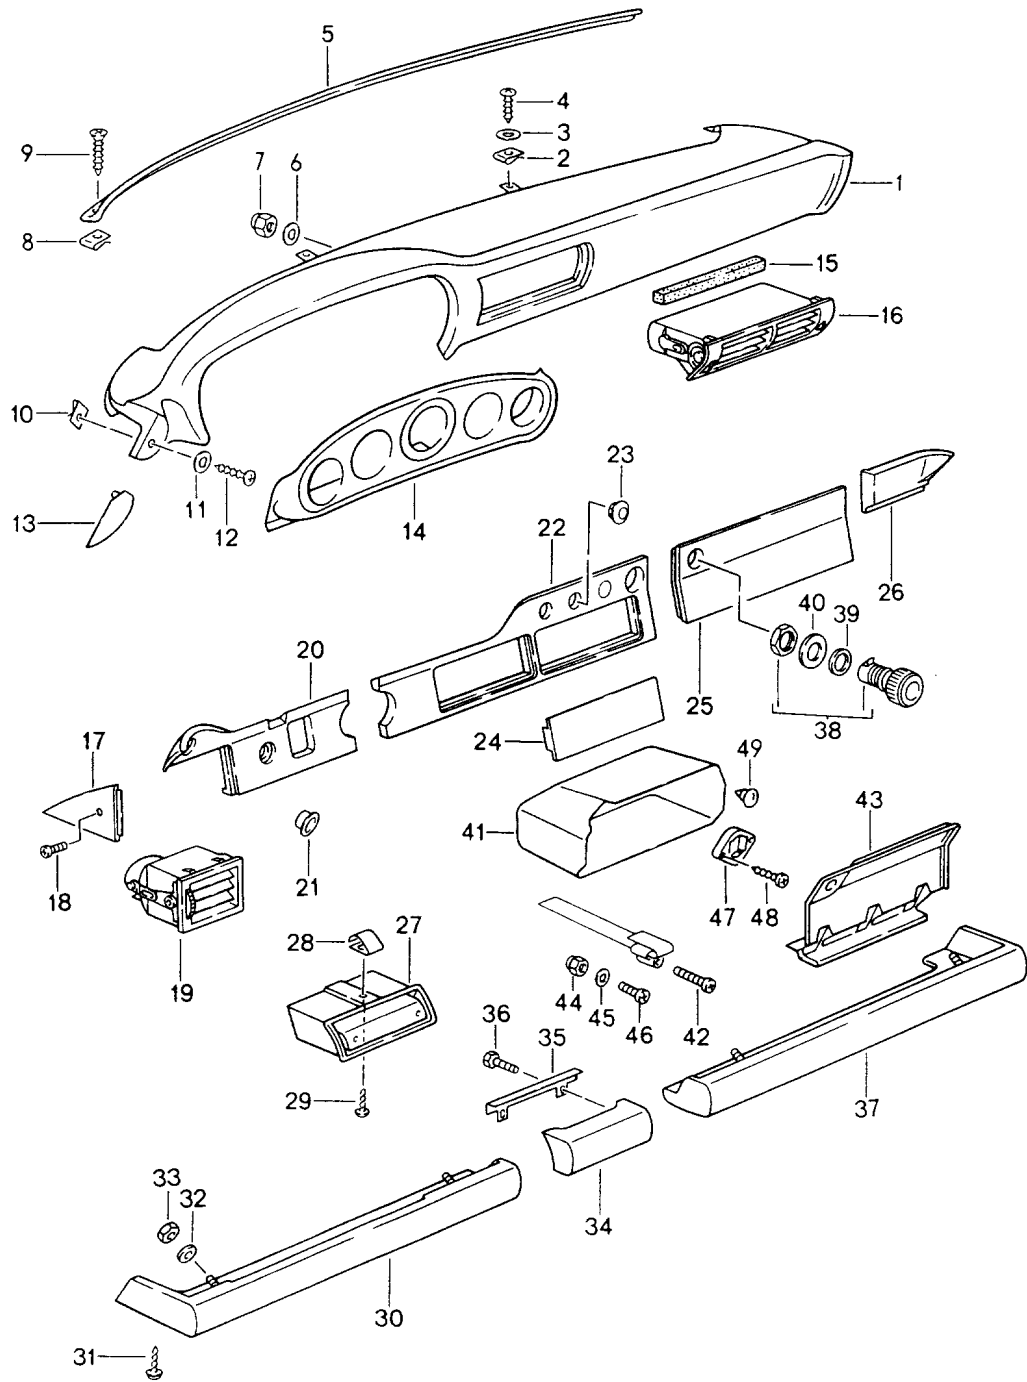

Modell: 911 94

Laufzeit: 1994>>1998

Modell: 911 94

Laufzeit: 1994>>1998

Pos	Teilenummer	Benennung	Bemerkung	St	Modellangabe
		Schalttafel Knieschutzleiste für Fahrzeuge ohne Airbag Beifahrerseite			CARRERA RS
1	993 552 055 00	Schalttafelverkleidung Kunstleder	/LL	1	M002
	993 552 055 00 05T	Schwarz			
(1)	993 552 056 00	Schalttafelverkleidung Kunstleder	/RL	1	M002
	993 552 056 00 05T	Schwarz			
(1)	993 552 055 70	Schalttafelverkleidung Kunstleder	/LL	1	M003
	993 552 055 70 05T	Schwarz			
(1)	993 552 056 70	Schalttafelverkleidung Kunstleder	/RL	1	M003
	993 552 056 70 05T	Schwarz			
2	999 591 713 02	Blechmutter B 4,2		2	
2	999 591 713 03	Blechmutter B 4,2		2	
3	900 025 002 02	Unterlegscheibe A 4,3		2	
3	900 025 002 03	Unterlegscheibe A 4,3		2	
4	900 143 121 07	Blechschaube B 4,2 X 16		2	
4	900 143 121 0H	Blechschaube B 4,2 X 16		2	
5	964 552 411 00	Defrosterdüse		1	
	964 552 411 00 5XJ	Schwarz			
5	964 552 411 01	Defrosterblende		1	
	964 552 411 01 5XJ	Schwarz			
6	900 151 006 09	Scheibe B 6,4		1	
7	900 377 010 09	Sechskantmutter M 6		1	
8	999 591 713 02	Blechmutter B 4,2		5	
8	999 591 713 03	Blechmutter B 4,2		5	
9	900 145 084 07	Blechschaube B 4,2 X 19		5	
10	999 591 331 02	Blechmutter B 4,2		2	
11	900 025 002 02	Unterlegscheibe A 4,3		2	
11	900 025 002 03	Unterlegscheibe A 4,3		2	
12	900 143 121 07	Blechschaube B 4,2 X 16		2	
12	900 143 121 0H	Blechschaube B 4,2 X 16		2	
13	964 552 231 01	Abdeckung	/L	1	
	964 552 231 01 01C	Satinschwarz			
13	964 552 232 01	Abdeckung	/R	1	
	964 552 232 01 01C	Satinschwarz			
14	911 552 549 00	Bezug	/LL	1	
	911 552 549 00 700	Schwarz			
(14)	911 552 550 00	Bezug	/RL	1	
	911 552 550 00 700	Schwarz			
15	964 572 787 00	Schaumstreifen 365 X 15 X 10		1