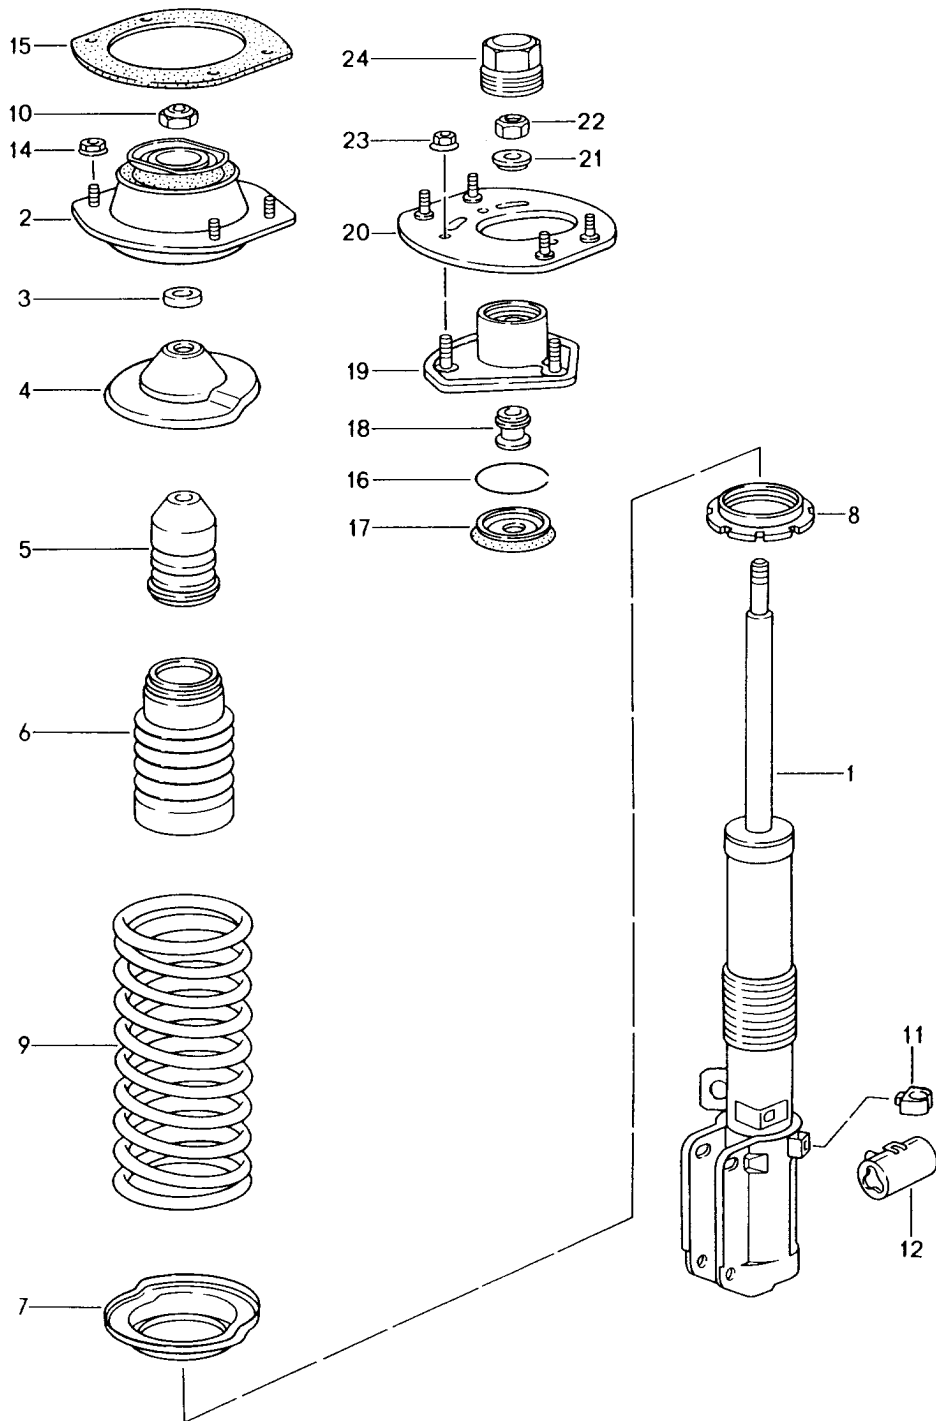

Modell: 911 94

Laufzeit: 1994>>1998

Pos	Teilenummer	Benennung	Bemerkung	St	Modellangabe
1	993 349 038 02	Gelenkwelle Gelenkwelle s. Technische Information GR.4 NR.3/95		2	M339
1	993 349 038 03	Gelenkwelle s. Technische Information GR.4 NR.3/95	96-	2	
2	999 090 008 02	Sicherungsmutter M 22 X 1,5		2	
3	900 067 211 09	Zylinderschraube M 8 X 50		12	
4	993 349 191 00	Unterlegplatte		6	
5	928 332 293 02	Staubbalg		2	
6	911 332 257 00	Noppenbinder		2	
7	928 332 257 01	Noppenbinder		2	
8	964 349 030 00	Gelenk		2	
9	N 012 425 1	Sicherungsring		2	
9	900 041 013 01	Sicherungsring		2	
10	964 349 267 01	Verschlussdeckel s. Technische Information GR.4 3/95		2	
10	993 349 267 00	Verschlussdeckel s. Technische Information GR.4 3/95	96-	2	
12	993 349 620 00	Noppenbinder		2	
13	964 349 291 00	Staubbalg		2	
14	928 332 257 01	Noppenbinder		2	
15	000 043 110 00	Gelenkwellenfett 1 Tube 100 G		X	
(15)	000 043 203 47	Klebstoff 1 Tube 100 G		X	

Modell: 911 94

Laufzeit: 1994>>1998