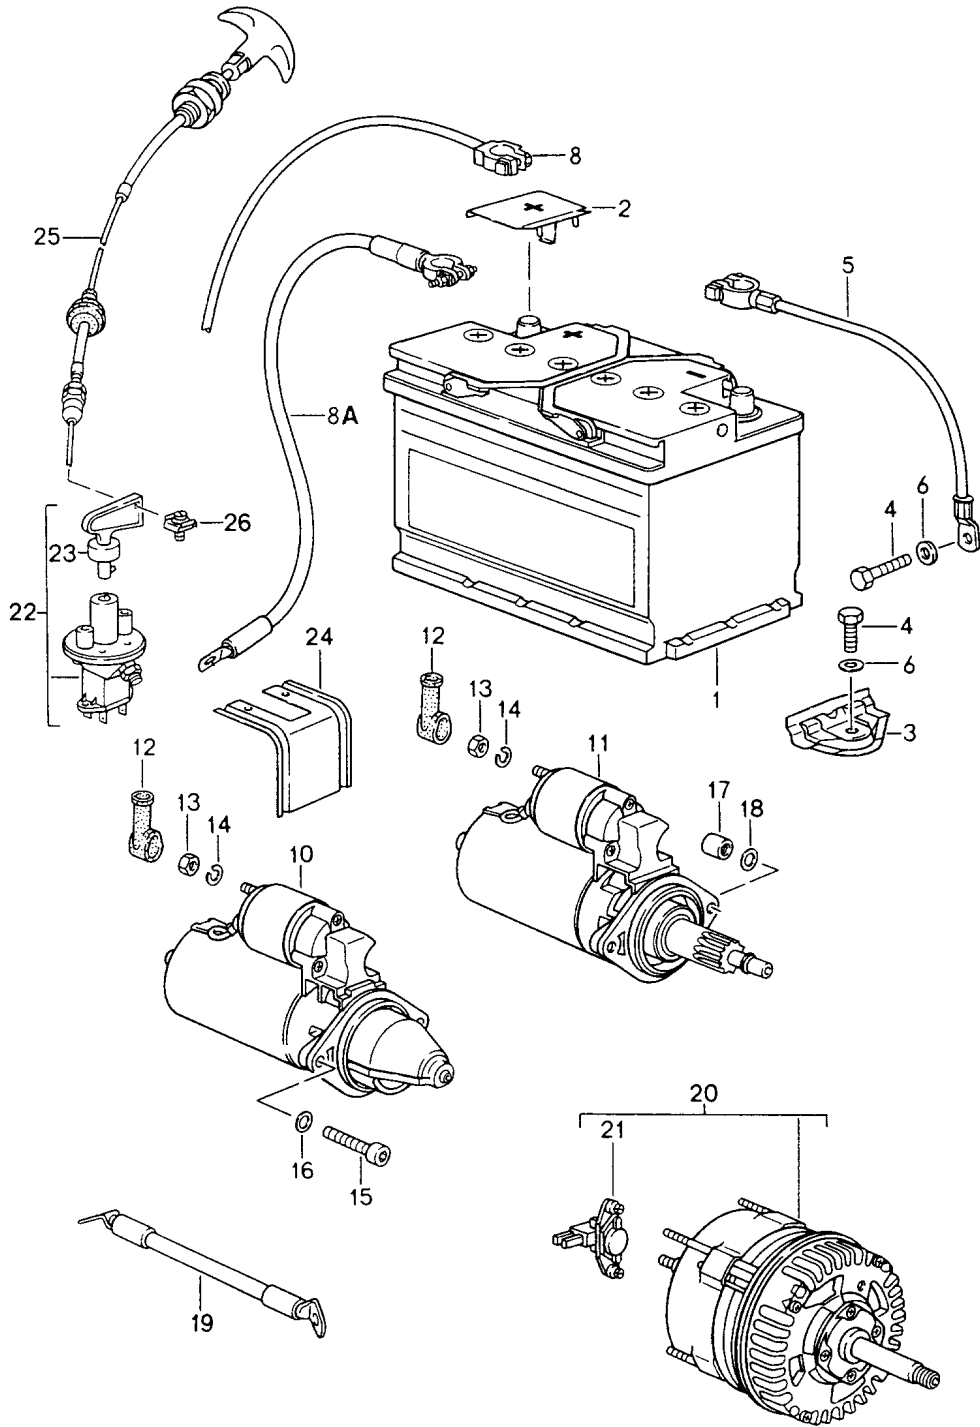

Modell: 911 94

Laufzeit: 1994>>1998

Modell: 911 94

Laufzeit: 1994>>1998

Pos	Teilenummer	Benennung	Bemerkung	St	Modellangabe
1	999 611 070 20	Batterie Kabelstränge Starter Drehstromgenerator Batterie 12 V 75 AH Memo Ti 02/97		1	
1	999 611 070 21	Batterie 12 V 75 AH Memo Ti 02/97		1	
(1)	999 611 036 20	Batterie 12 V 36 AH		1	CARRERA RS
2	999 611 104 00	Polabdeckung		1	
(2)	477 915 429 A	Polabdeckung		1	CARRERA RS
3	964 611 209 01	Haltepratze		1	
4	900 075 078 02	Sechskantschraube M 8 X 15		2	
4	900 075 078 03	Sechskantschraube M 8 X 15		2	
5	993 611 799 00	Massekabel		1	
6	900 025 025 02	Scheibe 8,4		2	
8	993 612 022 00	Kabelstrang NR. 22	/LL /LL	1	CARRERA CARRERA RS M002
8	993 612 022 42	Kabelstrang NR. 22	/LL	1	CARRERA RS M003
8	993 612 022 02	Kabelstrang NR. 22	/LL 95- /LL	1	CARRERA 4 TURBO
(8)	993 612 022 01	Kabelstrang NR. 22	/RL /RL /RL /RL	1	CARRERA CARRERA 4 TURBO CARRERA RS M002
(8)	993 612 022 43	Kabelstrang NR. 22	/RL	1	CARRERA RS M003
8A	993 612 021 40	Kabel Batterie Batterieauptschalter		1	CARRERA RS M003
8A	993 612 021 41	Kabel Batterie Batterieauptschalter		1	CARRERA RS M003
-	993 612 414 00	Kabelabdeckung Unterteil		1	
-	993 612 415 00	Kabelabdeckung Oberteil		1	
-	999 591 839 40	Kunststoffmutter T 5		2	
10	911 604 102 01	Starter		1	M64.06/08 M64.22/24
10	911 604 102 AX	Starter		1	M64.06/08 M64.22/24
11	965 604 104 00	Starter		1	M64.05/07
11	964 604 104 00	Starter		1	M64.05/07 M64.60 M64.20
11	996 604 107 00	Starter		1	M64.21/23 M64.05/07 M64.60 M64.20