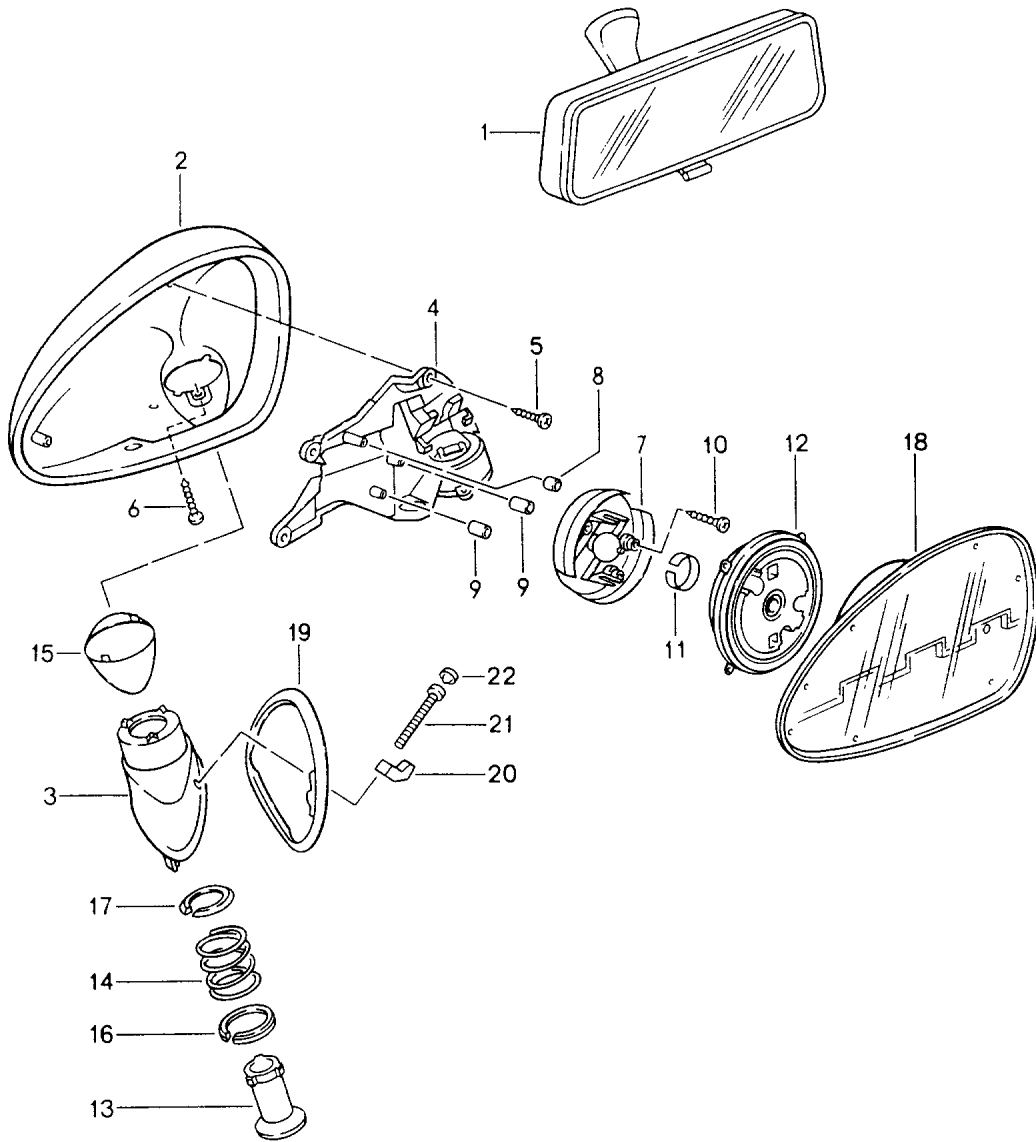

Modell: 911 94

Laufzeit: 1994>>1998

Pos	Teilenummer	Benennung	Bemerkung	St	Modellangabe
17	999 218 021 0C	M 5 X 35 Zylinderschraube mikroverkapselt		2	
18	999 703 137 40	M 5 X 35 Abdeckkappe		2	
20	964 612 909 01	Kabelstrang		1	
21	999 652 711 10	Buchse		X	
22	999 652 710 10	Rundsteckhülse		X	
23	964 612 516 00	Stiftgehäuse 6-polig		1	
24	964 612 616 00	Buchsengehäuse 6-polig		1	
25	911 731 343 03	Dichtung		1	

Modell: 911 94

Laufzeit: 1994>>1998