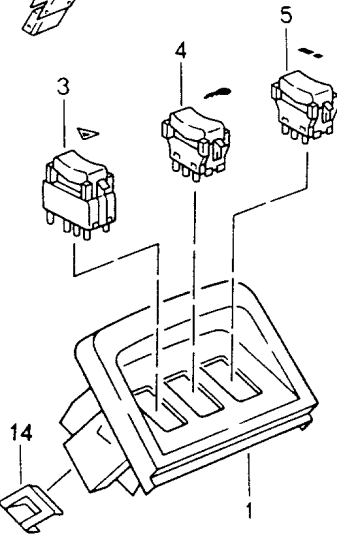

Modell: 911 94

Laufzeit: 1994>>1998

- 6
- 6 A
- 6 B
- 6 C
- 6 D
- 6 E
- 6 F
- 6 G
- 6 H
- 6 I

Modell: 911 94

Laufzeit: 1994>>1998

Pos	Teilenummer	Benennung	Bemerkung	St	Modellangabe
1	964 552 135 01 964 552 135 01 1DB	Blende Schalter Mittelkonsole Blende Schwarz ohne LEUCHTENEINHEITEN bei Bedarf mitbestellen: POS 2		1	
2	964 632 130 01	Leuchteneinheit		1	
3	944 613 235 01 944 613 235 01 N05	Warnblinkschalter Rot		1	
4	951 613 147 00 951 613 147 00 01C	Schalter Satinschwarz Türverriegelung		1	
5	964 613 202 00 964 613 202 00 01C	Kippschalter Satinschwarz Zentralinformator		1	
6	993 632 071 10	Blende ohne Leuchteneinheit bei Bedarf mitbestellen:		1	
-	993 632 062 00	Leuchteneinheit		1	
6A	993 632 071 11	Blende ohne Leuchteneinheit bei Bedarf mitbestellen:		1	M650
-	993 632 062 04	Leuchteneinheit		1	
6B	993 632 071 12	Blende ohne Leuchteneinheit bei Bedarf mitbestellen:		1	M439
-	993 632 062 04	Leuchteneinheit		1	
6C	993 632 071 13	Blende		1	M425
6D	993 632 071 14	Blende ohne Leuchteneinheit bei Bedarf mitbestellen:		1	M425/650
-	993 632 062 03	Leuchteneinheit		1	
6E	993 632 071 15	Blende		1	TURBO M650
6F	993 632 071 17	Blende		1	TURBO M425
6G	993 632 071 18	Blende		1	TURBO M425/650
6H	993 632 071 19	Blende		1	TARGA M425
6I	993 632 071 20	Blende		1	TARGA
7	993 632 062 03	Leuchteneinheit		1	
8	993 613 523 00	Schalter Attrappe		X	
9	993 613 523 00 01C 993 613 120 00 993 613 120 00 01C	Satinschwarz Schalter Satinschwarz Schiebedach		1	M650 TARGA
10	993 613 121 00 993 613 121 00 01C	Schalter Satinschwarz Verdeckbetätigung		1	M439
11	993 613 203 00 993 613 203 00 01C	Schalter Satinschwarz		1	
11A	911 613 615 01	Heckspoiler Halterahmen		1	TARGA M425