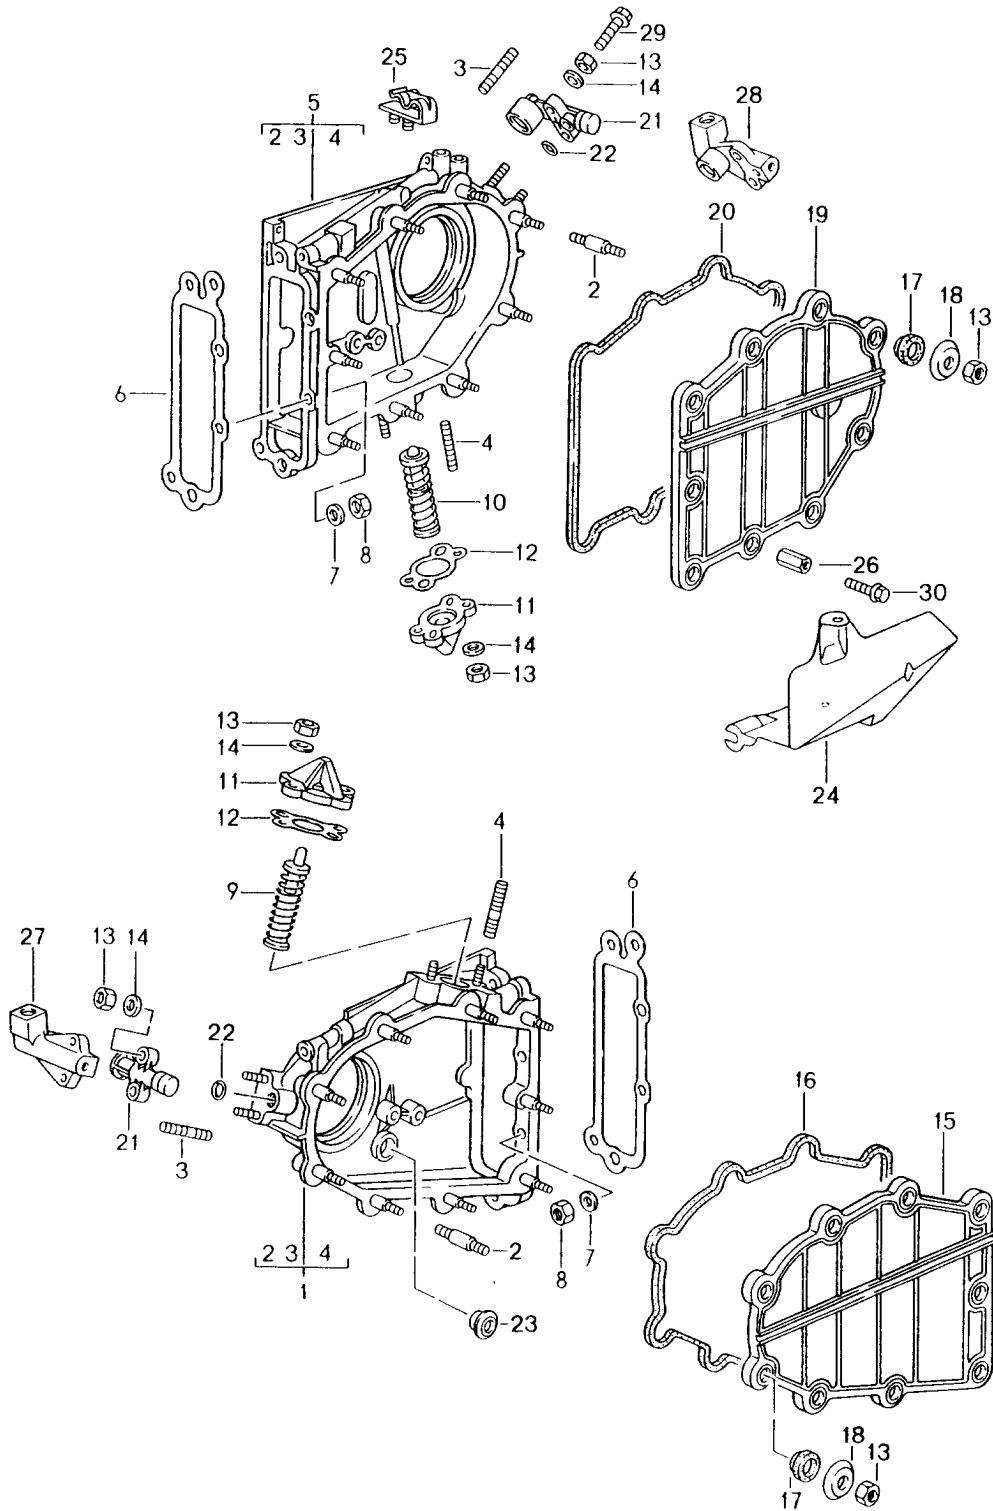

Modell: 911 94

Laufzeit: 1994>>1998

Modell: 911 94

Laufzeit: 1994>>1998

Pos	Teilenummer	Benennung	Bemerkung	St	Modellangabe
		Kettengehäuse			
		Kettenspanner			
1	993 105 093 05	Kettengehäuse	/L	1	
2	964 105 583 01	Bundbolzen		18	
3	999 062 102 02	Stiftschraube		4	
		BM 6 X 22			
4	999 062 017 02	Stiftschraube		4	
		BM 6 X 18			
5	964 105 094 04	Kettengehäuse	/R	1	
6	993 105 193 00	Dichtung		2	
7	999 025 194 30	Scheibe		10	
		8,4 X 18 X 3			
8	999 084 095 02	Sicherungsmutter		10	
		M 8			
9	964 105 079 00	Kettenspanner	/L	1	
10	964 105 080 00	Kettenspanner	/R	1	
11	993 105 022 01	Deckel		2	
12	964 105 177 03	Dichtung		2	
13	999 084 094 02	Sicherungsmutter		26	
		M 6			
14	999 025 193 30	Distanzscheibe		8	
		6,4 X 14 X 3			
14	N 011 524 7	Unterlegscheibe		8	M64.20
		A 6,4			
14	N 011 524 27	Unterlegscheibe		8	M64.20
		A 6,4			
15	964 105 107 01	Deckel	/L	1	
16	964 105 181 01	Dichtung	/L	1	
17	964 105 140 01	Dichtgummi		18	
18	964 105 445 00	Druckscheibe		18	
19	964 105 108 01	Deckel	/R	1	
20	964 105 181 01	Dichtung	/R	1	
21	993 107 088 00	Brücke		2	
22	999 707 288 40	O-Ring		2	
		6 X 2,5			
23	964 105 110 01	Lager		4	
24	993 106 253 06	Abschirmblech		1	
25	993 606 225 00	Halter		1	
26	993 107 243 50	Distanzstück		2	M64.60
27	993 107 087 51	Ölbrücke	/L	1	M64.60
28	993 107 088 52	Ölbrücke	/R	1	M64.60
29	999 218 099 02	Kombischraube		4	M64.20/21/22
		M 6 X 25			M64.23/24
29	999 217 138 02	Kombischraube		4	M64.60
		M 6 X 22			
30	N 010 215 13	Sechskantschraube		2	M64.60
		M 6 X 15