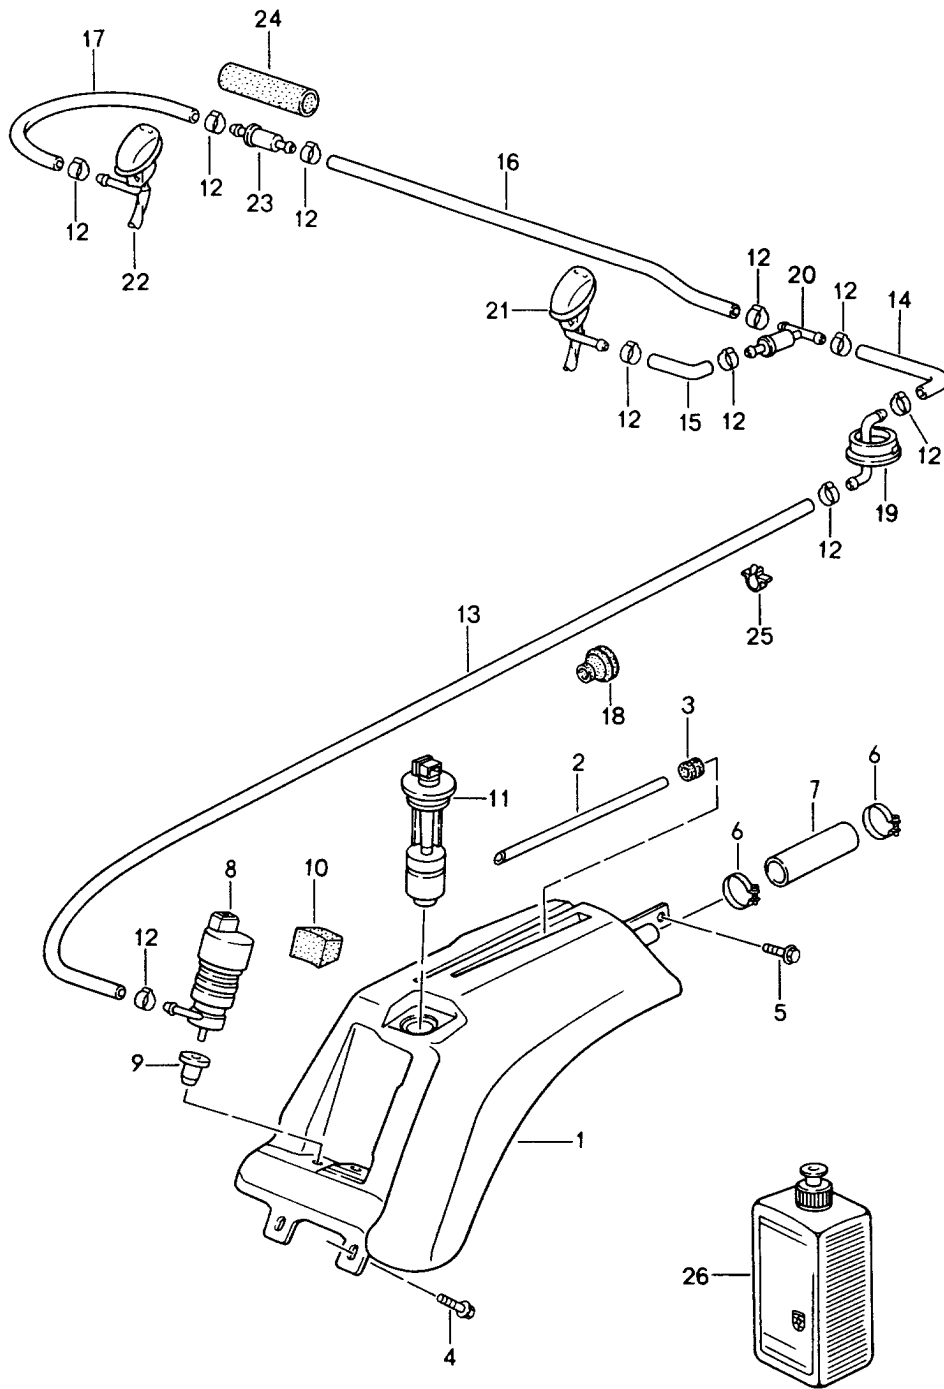

Modell: 911 94

Laufzeit: 1994>>1998

Modell: 911 94

Laufzeit: 1994>>1998

Pos	Teilenummer	Benennung	Bemerkung	St	Modellangabe
1	993 528 175 01	Scheibenwaschanlage		1	
(1)	964 528 019 02	Wasserbehälter		1	CARRERA RS
-	911 628 077 00	Wasserbehälter		1	CARRERA RS
		Schraubdeckel für Wasserbehälter			
2	964 528 575 00	Entlüfterschlauch		1	
3	999 702 173 50	Gummitülle		1	
4	999 450 007 02	Kombischraube M 6 X 19		2	
5	900 075 413 09	Kombischraube M 6 X 16		1	
5	900 075 355 02	Kombischraube M 6 X 16 Z1		1	CARRERA RS
5	900 075 355 01	Sechskantschraube M 6 X 16 Z1		1	CARRERA RS
6	N 024 147 1	Schlauchschelle		2	
7	900 922 007 40	Schlauch		1	
8	993 624 372 00	Pumpe	-96	1	
8	996 628 172 00	Pumpe	97-	1	
-	999 650 190 40	Buchsengehäuse	97-	1	
-	999 652 871 22	Stecker	97-	2	
-	999 704 161 40	Dichtung	97-	2	
9	431 955 465 B	Dichtring		1	
10	993 628 213 00	Distanzstück		1	
11	964 628 185 00	Vorratsschalter		1	
12	N 100 020 01	Schelle		10	
12	999 512 527 00	Ohr-Klemme		10	
-	999 181 722 40	Schlauch 4,6 X 1,8		*	
13		1650 MM		1	
13		2950 MM		1	CARRERA RS
14		60 MM		1	
15		140 MM		1	
16		660 MM		1	
17		190 MM		1	
18	911 612 413 00	Gummitülle		1	
19	928 628 073 00	Schlauchkrümmer		1	
20	914 628 433 00	Ventil		1	
21	993 628 077 00	Düse	/L	1	
	993 628 077 00 01C	Schwarz			
22	993 628 077 01	Düse	/R	1	
	993 628 077 01 01C	Schwarz			
23	914 628 215 00	Ventil		1	
24	928 612 636 01	Schutzschlauch		1	
25	113 142 261 A	Clip		2	
26	999 901 017 41	Scheibenreiniger 250 ML Sommer		X	
26	999 901 017 42	Scheibenreiniger 250 ML Sommer		X	
26	000 044 000 87	Scheibenreiniger 250 ML Sommer		X	
26	999 901 033 40	Scheibenreiniger 1000 ML Winter		X