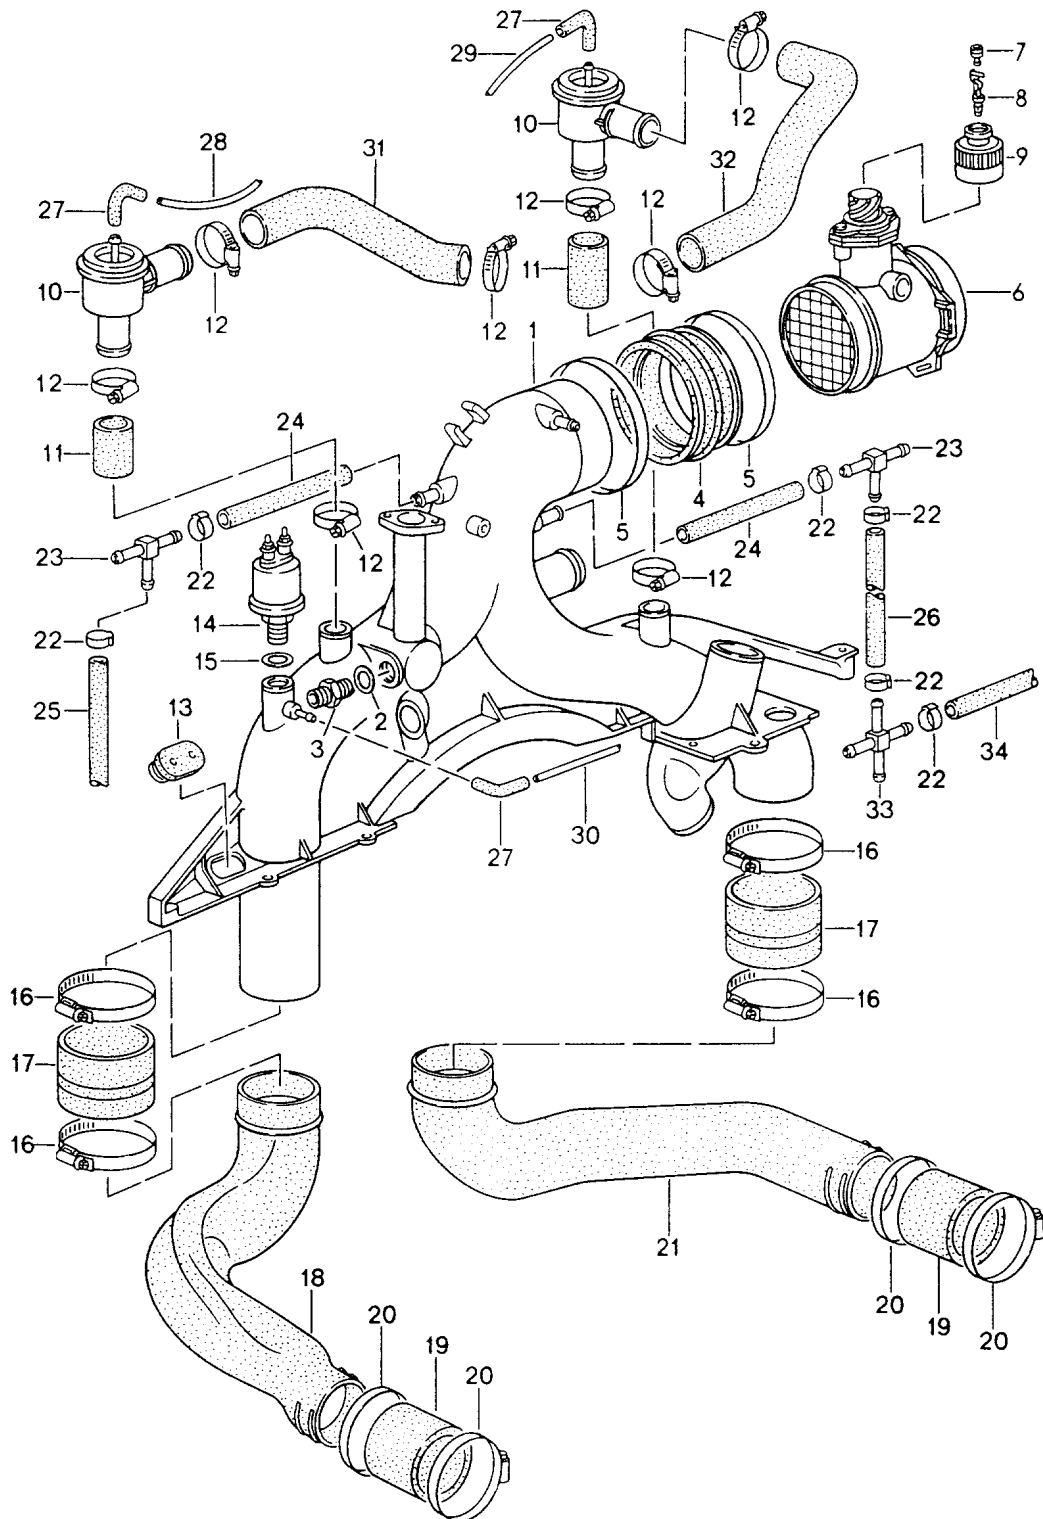

Modell: 911 94

Laufzeit: 1994>>1998

Pos	Teilenummer	Benennung	Bemerkung	St	Modellangabe
-	000 043 205 00	Schlauch 8,0 X 3,0		*	
42		37 MM		1	
43	111 971 911 A	Tülle		1	
44	993 110 137 50	Dichtring		1	
45	993 110 138 50	Ölabscheider		1	
46	993 110 139 50	Stütze		1	
47	999 072 005 09	Sechskantmutter M 6 X 12		1	
47	999 072 005 01	Sechskantmutter M 6 X 12		1	

Modell: 911 94

Laufzeit: 1994>>1998