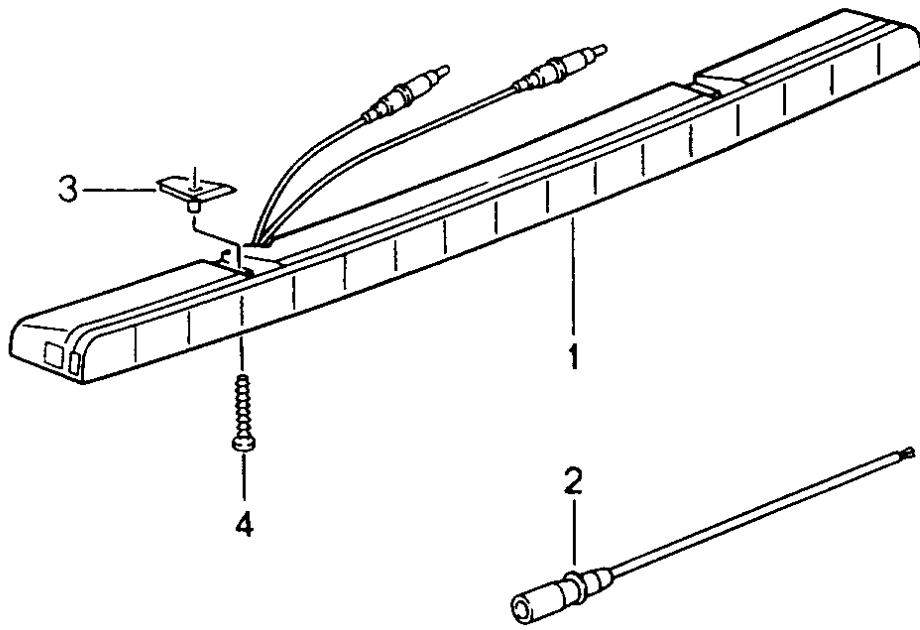

Modell: 911 94

Laufzeit: 1994>>1998

Modell: 911 94

Laufzeit: 1994>>1998

Pos	Teilenummer	Benennung	Bemerkung	St	Modellangabe
		Zusatzbremsleuchte s. Technische Information GR.9, NR. 2/96			M602
1	993 631 060 00	Zusatzbremsleuchte		1	COUPE/CABRIO
-	999 631 135 90	Glühlampe 12V 1,4W		24	
2	993 612 091 00	Einzelleitung Braun		1	COUPE
(2)	993 612 091 01	Einzelleitung Schwarz		1	COUPE
3	993 631 160 00	Befestigungselement		2	
4	999 919 117 09	Linsenblechschraube 3,5 X 20		2