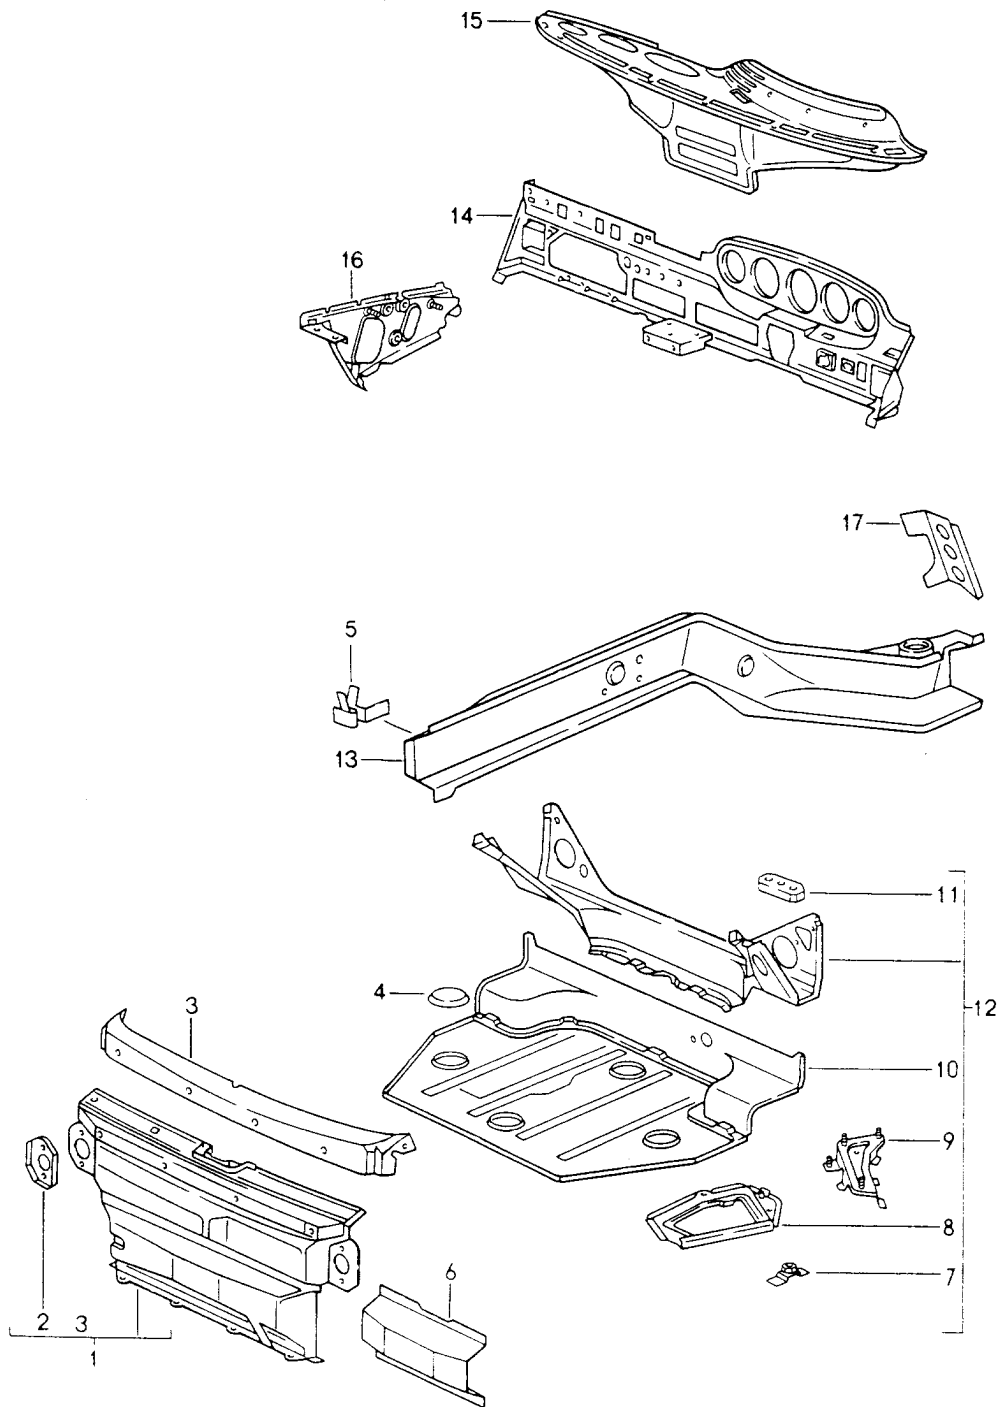

Modell: 911 94

Laufzeit: 1994>>1998