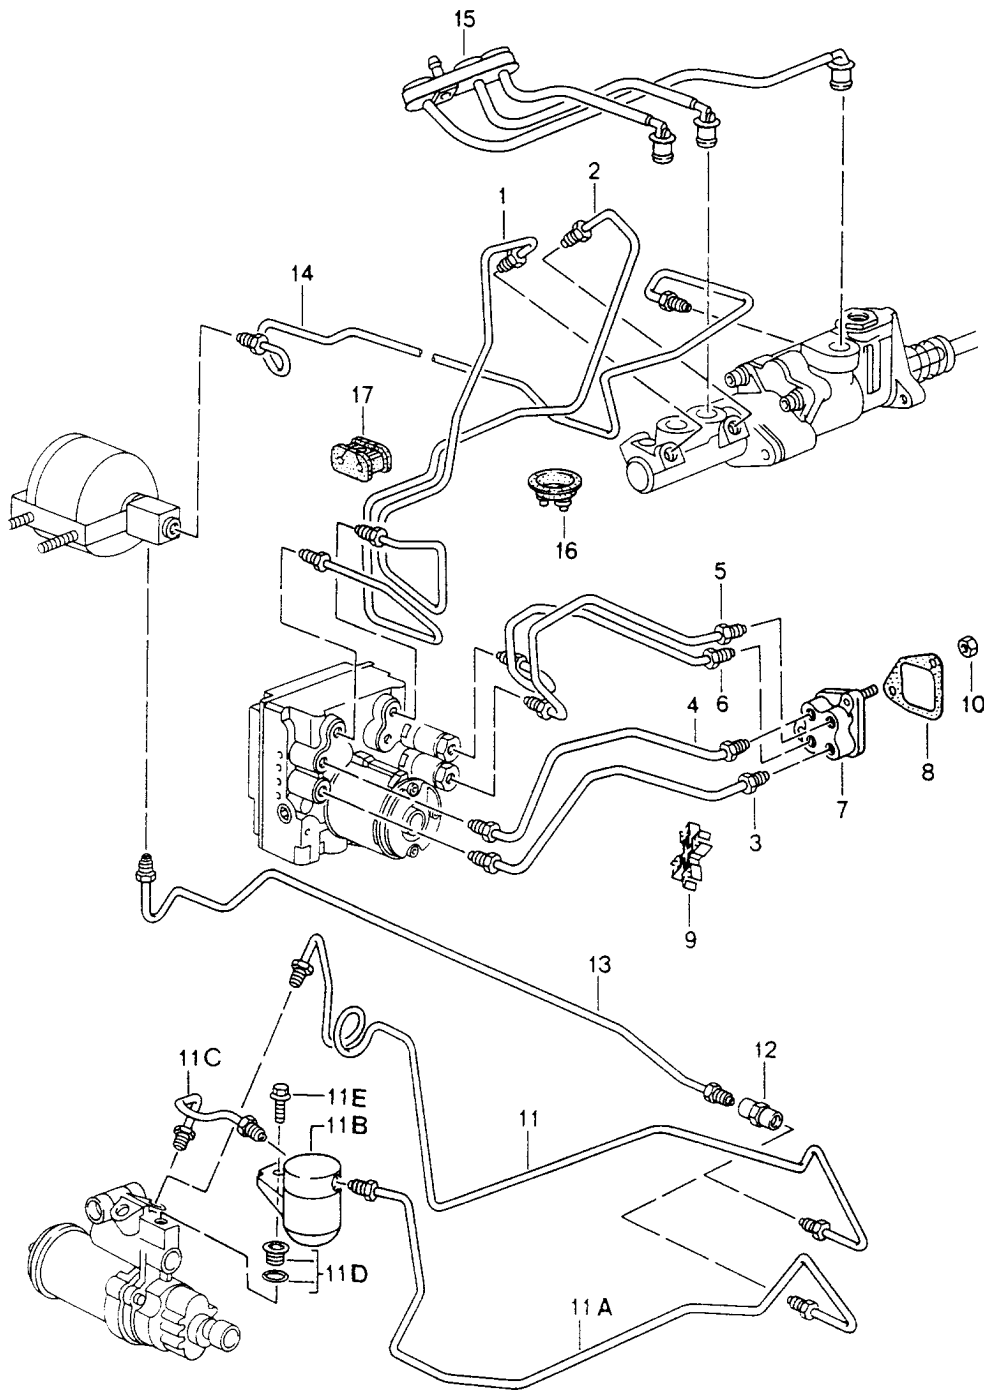

Modell: 911 94

Laufzeit: 1994>>1998

Modell: 911 94

Laufzeit: 1994>>1998

Pos	Teilenummer	Benennung	Bemerkung	St	Modellangabe
		Bremsleitungen Vorderwagen	95-		M339 TURBO CARRERA RS
1	993 355 311 50	Bremsleitung Hinterachse	/LL	1	
(1)	993 355 311 51	Bremsleitung Hinterachse	/LL	1	
(1)	993 355 310 50	Druckleitung Hinterachse	/RL	1	
2	993 355 313 50	Druckleitung Vorderachse	/LL	1	
(2)	993 355 314 50	Druckleitung Vorderachse	/RL	1	
3	993 355 327 01	Bremsleitung vorn	/L	1	
(3)	993 355 327 02	Bremsleitung vorn	/L	1	
4	993 355 326 00	Bremsleitung	/R	1	
(4)	993 355 326 01	Bremsleitung vorn	/R	1	
5	993 355 315 00	Bremsleitung	/L	1	
6	993 355 316 01	Bremsleitung	/R	1	
7	993 355 650 25	Zwischenstück		1	
8	993 355 752 00	Dichtung		1	
9	999 507 421 40	Halter		1	
10	900 377 010 09	Sechskantmutter M 6		2	
11	993 355 249 01	Druckleitung		1	
11A	993 355 249 03	Druckleitung		1	TURBO
11A	993 355 249 04	Druckleitung	96-	1	M491 TURBO
11B	993 355 123 01	Druckdämpfer	96-	1	M491 TURBO
11B	993 355 123 03	Druckdämpfer	96-	1	M491 TURBO
11C	993 355 247 02	Druckleitung	96-	1	M491 TURBO
11C	993 355 247 03	Druckleitung	96-	1	M491 TURBO
11D	993 355 954 00	Reparatursatz	96- 96-	1 1	M491 TURBO M491
11E	900 378 158 09	s. Technische Information GR.4 NR4/95 Sechskantschraube M 6 X 16	96-	1 1	TURBO M491
12	914 355 661 00	Zwischenstück		1	
13	993 355 251 00	Druckleitung	-96	1	
13	993 355 251 01	Druckleitung	97-	1	
14	993 355 171 00	Druckleitung	/LL	1	
(14)	993 355 172 00	Druckleitung	/RL	1	
15	993 355 121 50	Leistungsgruppe	/LL	1	
(15)	965 355 121 50	Leistungsgruppe	/LL	1	CARRERA RS
(15)	993 355 122 50	Leistungsgruppe	/RL	1	
(15)	993 355 122 50	Leistungsgruppe	/RL	1	CARRERA RS
16	993 355 821 00	Tülle		1	
17	993 355 568 00	Gummilager	/LL	1	
-	993 355 545 01	Halter		1	
(17)	993 355 575 00	Gummilager	/RL	1