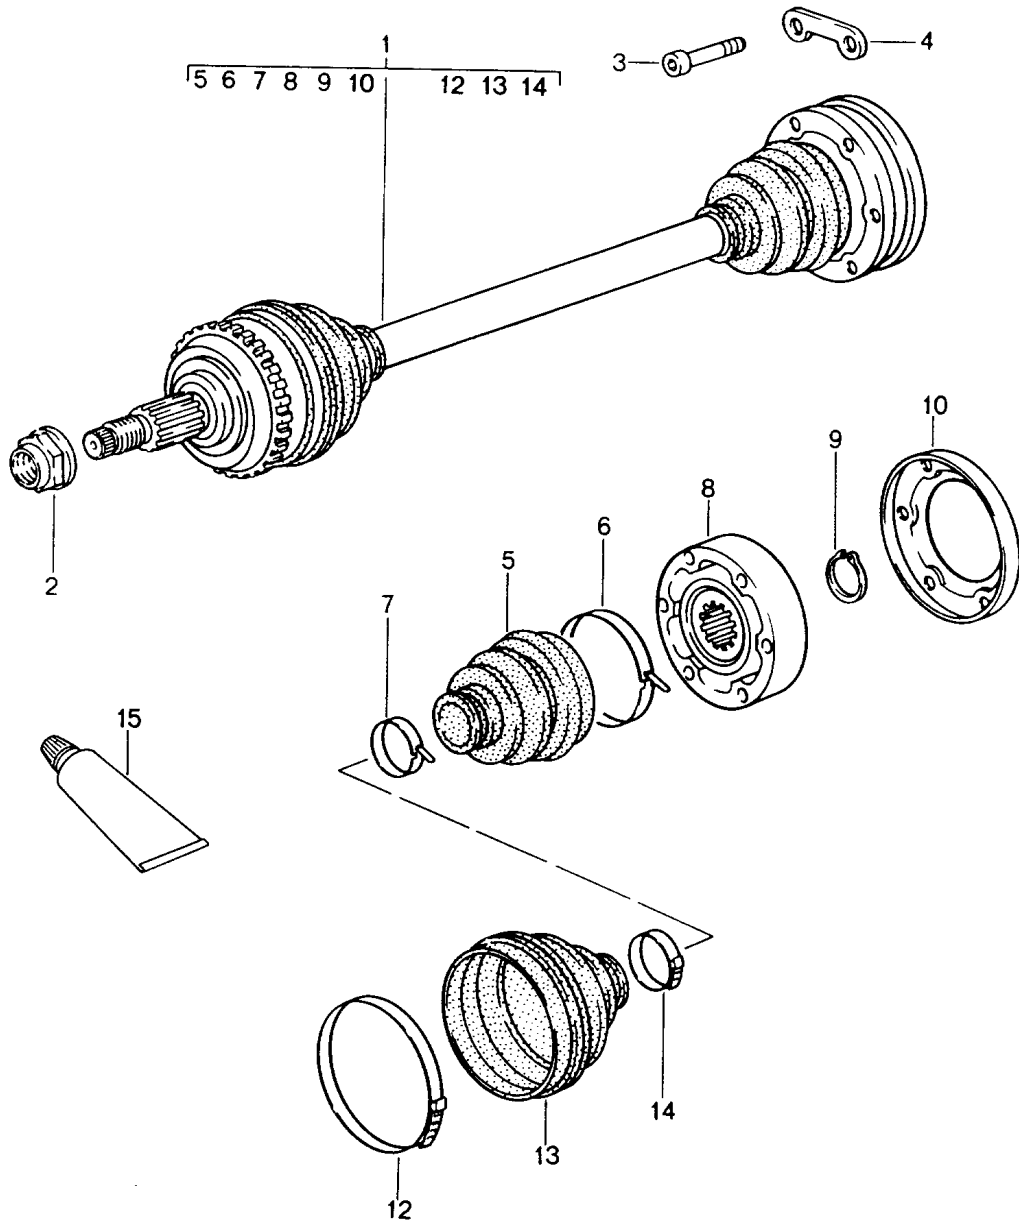

Modell: 911 94

Laufzeit: 1994>>1998

Modell: 911 94

Laufzeit: 1994>>1998

Pos	Teilenummer	Benennung	Bemerkung	St	Modellangabe
1	993 349 038 02	Gelenkwelle Gelenkwelle s. Technische Information GR.4 NR.3/95		2	M339
1	993 349 038 03	Gelenkwelle s. Technische Information GR.4 NR.3/95	96-	2	
2	999 090 008 02	Sicherungsmutter M 22 X 1,5		2	
3	900 067 211 09	Zylinderschraube M 8 X 50		12	
4	993 349 191 00	Unterlegplatte		6	
5	928 332 293 02	Staubbalg		2	
6	911 332 257 00	Noppenbinder		2	
7	928 332 257 01	Noppenbinder		2	
8	964 349 030 00	Gelenk		2	
9	N 012 425 1	Sicherungsring		2	
9	900 041 013 01	Sicherungsring		2	
10	964 349 267 01	Verschlussdeckel s. Technische Information GR.4 3/95		2	
10	993 349 267 00	Verschlussdeckel s. Technische Information GR.4 3/95	96-	2	
12	993 349 620 00	Noppenbinder		2	
13	964 349 291 00	Staubbalg		2	
14	928 332 257 01	Noppenbinder		2	
15	000 043 110 00	Gelenkwellenfett 1 Tube 100 G		X	
(15)	000 043 203 47	Klebstoff 1 Tube 100 G		X	