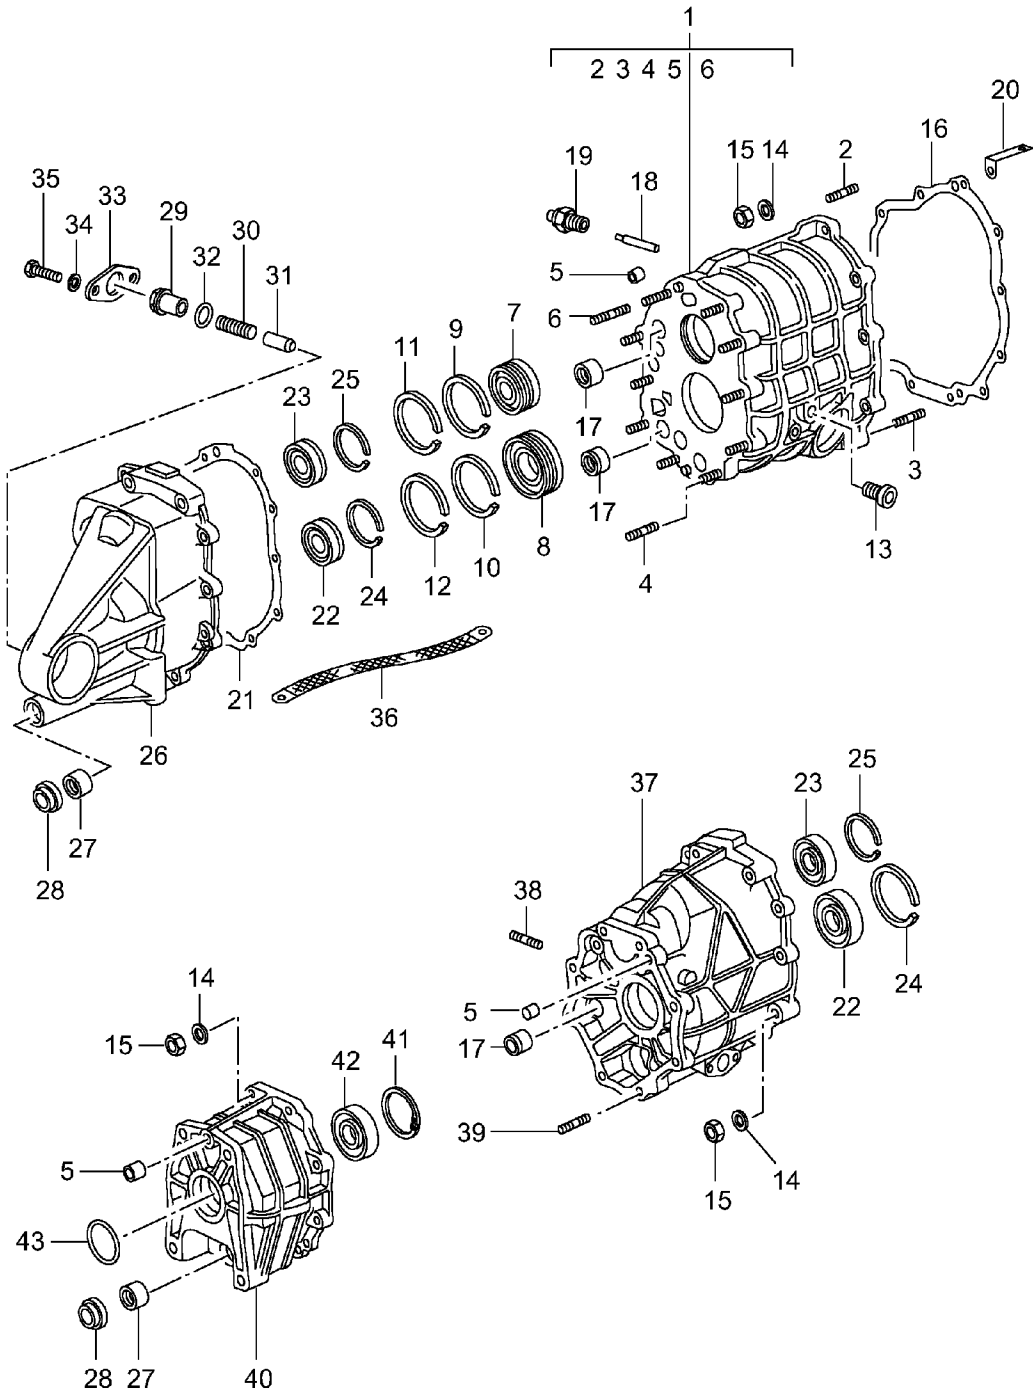

Modell: 911 94

Laufzeit: 1994>>1998

Modell: 911 94

Laufzeit: 1994>>1998

Pos	Teilenummer	Benennung	Bemerkung	St	Modellangabe
16	950 301 312 54	Getriebedeckel		1	

Modell: 911 94

Laufzeit: 1994>>1998

Modell: 911 94