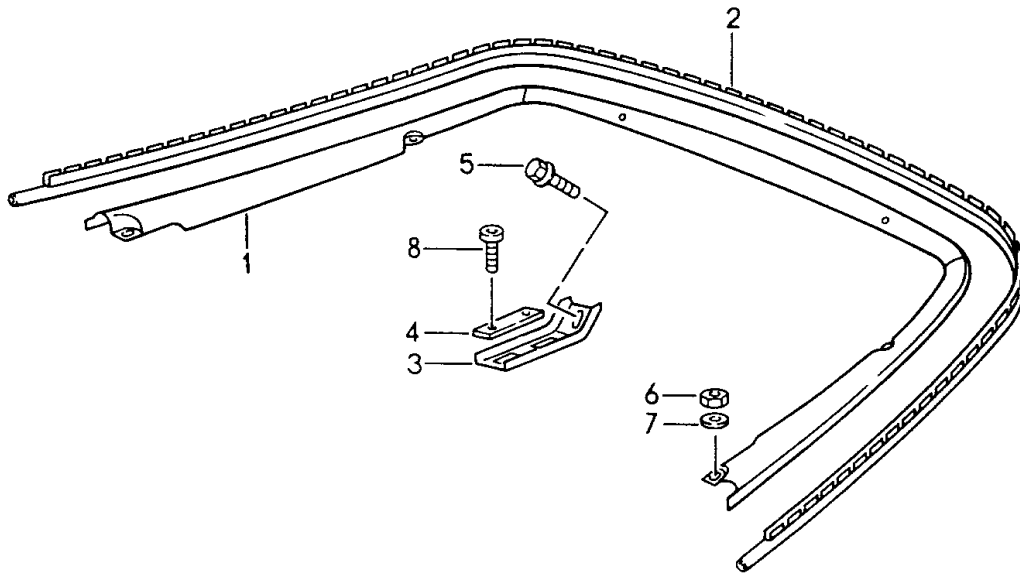

Modell: 911 94

Laufzeit: 1994>>1998

Pos	Teilenummer	Benennung	Bemerkung	St	Modellangabe
33	900 075 078 02	Sechskantschraube M 5 X 15		4	
33	900 075 078 03	Sechskantschraube M 5 X 15		4	
34	900 223 001 02	Scheibe A 8,4		4	
35	900 269 052 07	Senkschraube M 4 X 10		4	
36	911 561 451 00	Gehäuse		2	
	911 561 451 00 70B	Schwarz			
37	911 561 453 00	Puffer		2	
38	993 561 027 00	Dachrahmen		1	
	993 561 027 00 70B	Schwarz			
39	N 014 086 12	Blechschrabe 3,5 X 13		2	
39	N 014 086 1C	Blechschrabe 3,5 X 13		2	
40	911 561 139 65	Endstück	/L	1	
(40)	911 561 140 65	Endstück	/R	1	
41	999 591 762 40	Einsteckmutter B 3,5		2	
42	901 552 872 20	Mantelhaken		2	
43	900 250 006 02	Gewindeschneidschraube		2	
44	901 552 871 40	Hülle		2	
45	900 910 003 02	Sicherungsmutter M 8		4	
45	900 910 003 04	Sicherungsmutter M 8		4	
46	964 561 431 00	Lagerbock		2	
47	N 011 525 15	Unterlegscheibe A 8,4 X 16 X 1,6		2	
48	911 565 214 60	Fixierzapfen lang		2	

Modell: 911 94

Laufzeit: 1994>>1998