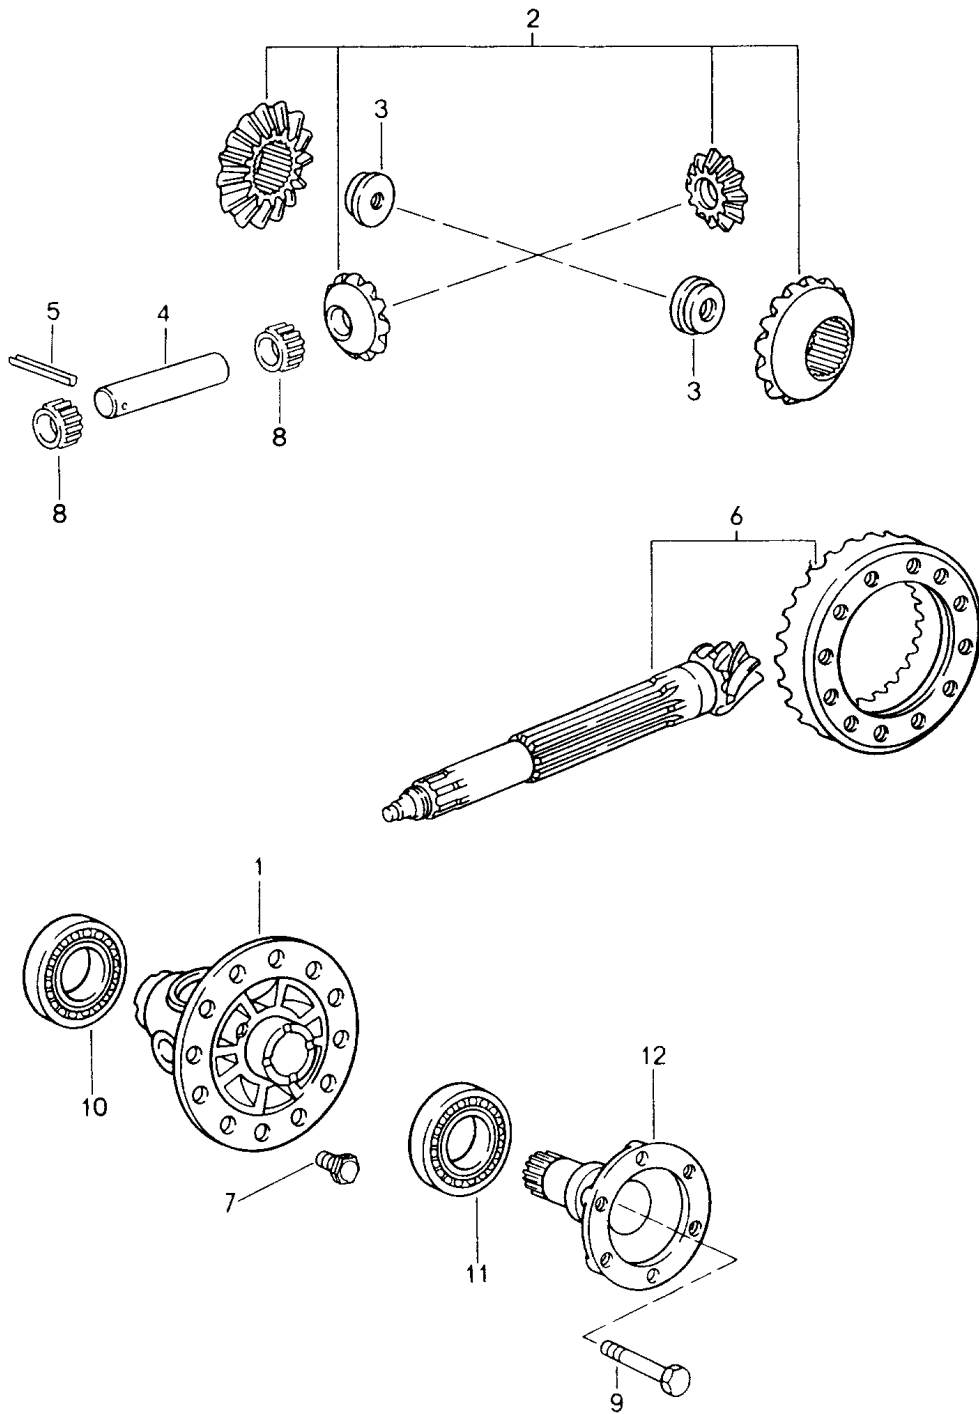

Modell: 911 94

Laufzeit: 1994>>1998

Modell: 911 94

Laufzeit: 1994>>1998

Pos	Teilenummer	Benennung	Bemerkung	St	Modellangabe
1	950 332 212 01	Ausgleichgetriebe		1	G50.20/21
(1)	993 099 332 14	Ausgleichgehäuse		1	
		Ausgleichgetriebe vorgespannt komplett ohne Tellerrad Memo Ti 71/94			
2	950 332 902 00	Ausgleichkegelräder 1 Satz		1	
3	928 332 279 03	Gewindescheibe		2	
4	928 332 207 07	Ausgleichgetriebebolzen		1	
5	900 309 035 00	Spannstift 5 X 40		1	
6	950 302 911 13	Triebsatz 31:9		1	
7	928 332 276 05	Sechskantschraube		12	
7	928 332 276 06	Sechskantschraube		12	
8	999 201 347 00	Nadelkäfig 18 X 22 X 19,8		2	
9	N 010 472 4	Sechskantschraube M 10 X 85		2	
9	900 074 375 01	Sechskantschraube M 10 X 85		2	
10	999 059 027 00	Kegelrollenlager 50 X 80 X 20		1	
10	999 059 027 02	Kegelrollenlager 50 X 80 X 20		1	
11	999 059 064 00	Kegelrollenlager 50 X 90 X 21,7		1	
12	950 332 209 01	Gelenkflansch		2	G50.20/21 G64.20/21
13	950 332 268 00	Einstellring 0,25 MM		X	
13	950 332 268 01	Einstellring 1,6 MM		X	
13	950 332 268 02	Einstellring 1,7 MM		X	
13	996 332 266 56	Einstellring 1,8 MM		X	
13	950 332 268 04	Einstellring 1,9 MM		X	
13	950 332 268 05	Einstellring 2,0 MM		X	
13	950 332 268 06	Einstellring 2,1 MM		X	
13	950 332 268 07	Einstellring 2,2 MM		X	
13	950 332 268 08	Einstellring 2,3 MM		X	
13	950 332 268 09	Einstellring 2,4 MM		X	
13	950 332 268 10	Einstellring 2,5 MM		X	
13	950 332 268 11	Einstellring 2,6 MM		X	
13	950 332 268 12	Einstellring 2,7 MM		X	
13	996 332 266 76	Einstellring 2,8 MM		X	
13	950 332 268 14	Einstellring 2,9 MM		X	
13	996 332 266 50	Einstellring		X