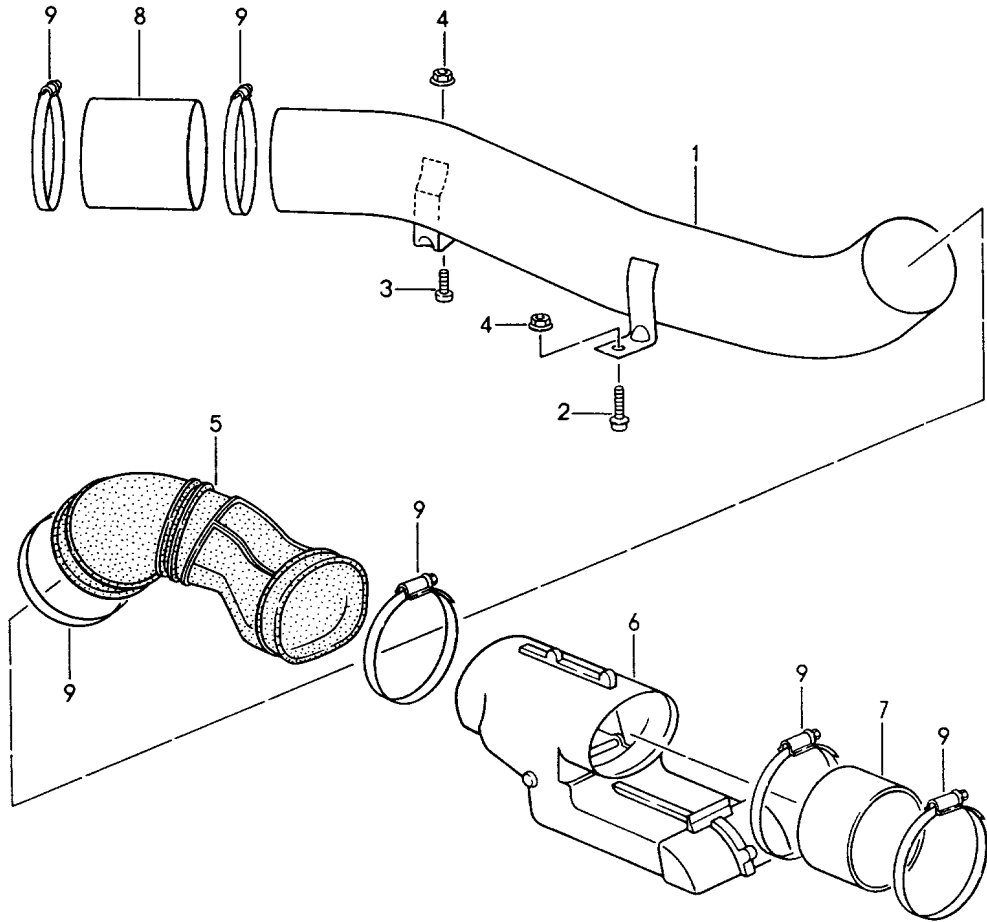

Modell: 911 94

Laufzeit: 1994>>1998

Pos	Teilenummer	Benennung	Bemerkung	St	Modellangabe
27	999 511 116 03	10 X 15 Befestigungsschelle		2	
28	999 072 005 09	10 X 15 Sechskantmutter		2	
28	999 072 005 01	M 6 X 12 Sechskantmutter		2	
		M 6 X 12			

Modell: 911 94

Laufzeit: 1994>>1998