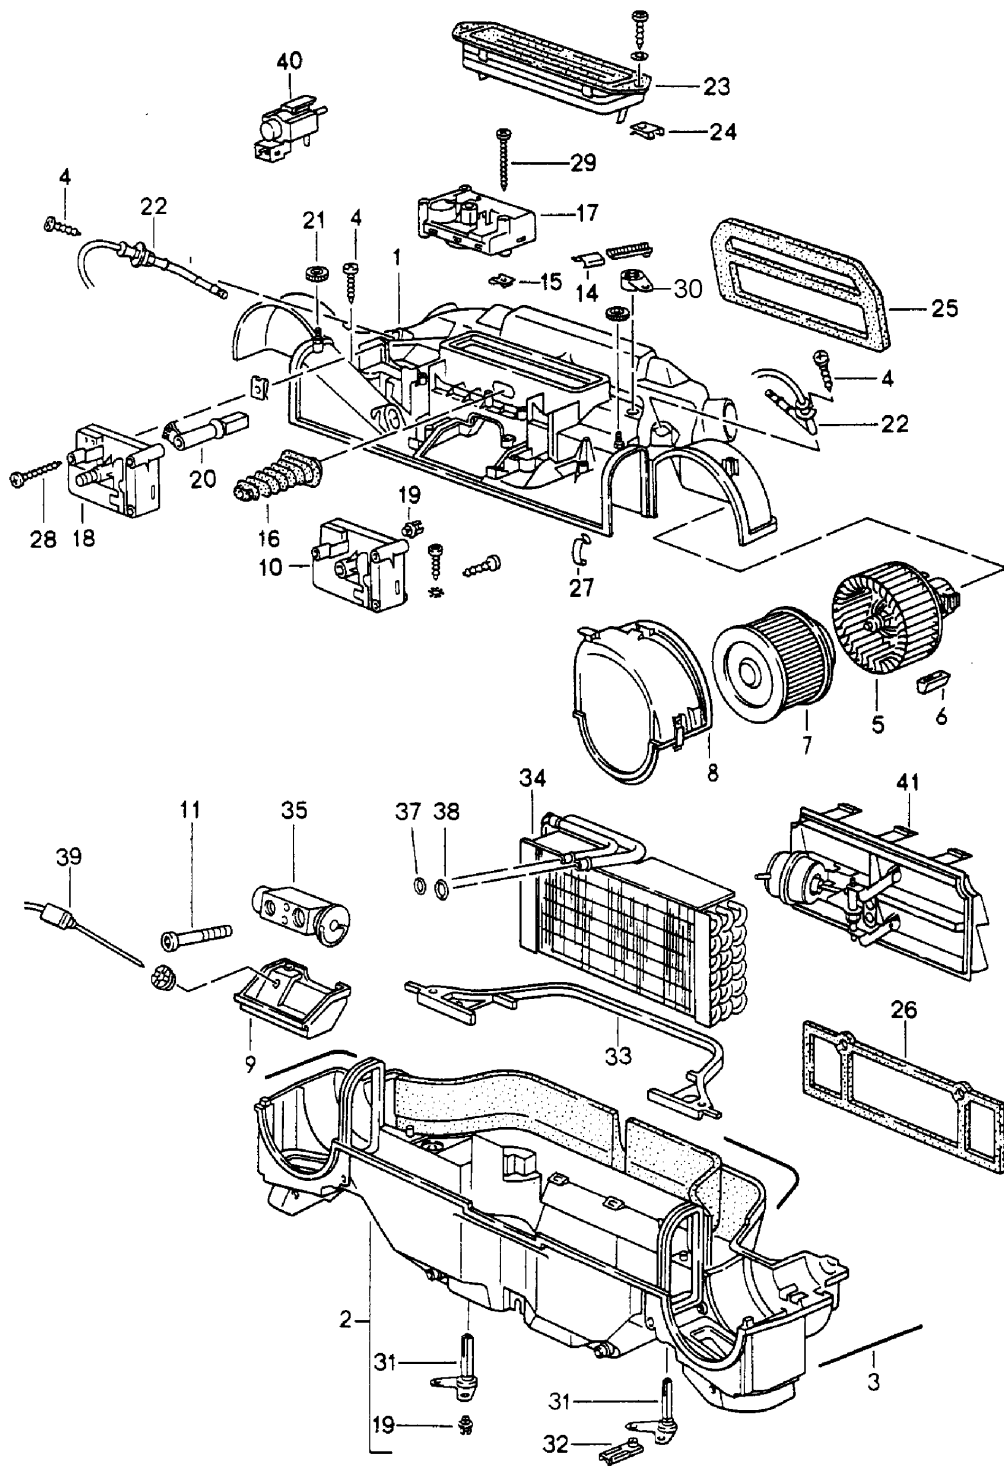

Modell: 911 94

Laufzeit: 1994>>1998

Modell: 911 94

Laufzeit: 1994>>1998

Pos	Teilenummer	Benennung	Bemerkung	St	Modellangabe
1	993 572 901 00	Heizgerät Klimagerät Einzelteile Gehäuse		1	
2	993 572 902 00	Oberteil Gehäuse		1	
3	000 043 204 72	Unterteil Dichtschnur		1	
4	999 919 049 02	2,10 M Linsenschraube		36	
5	964 572 015 01	3 X 10 Gebläse	/L	1	
(5)	964 572 016 01	Gebläse	/R	1	
6	964 572 433 01	Gummilager		8	
7	993 572 479 00	Partikelfilter		2	
8	993 572 903 00	Gehäusedeckel	/L	1	
(8)	993 572 904 00	Gehäusedeckel	/R	1	
(9)	964 572 361 00	Deckel		1	
9	964 573 361 00	Deckel		1	M573
10	993 572 905 00	Stellmotor		2	
11	000 043 300 11	Temperaturmischklappe mitte Zylinderschraube		2	
14	928 570 423 00	M 5X35 Spannfeder		X	
15	999 591 571 02	Blechmutter		2	
16	964 572 507 01	Faltenbalg		3	
17	964 624 901 00	Stellmotor		1	
18	964 624 902 00	Frischlufthklappe mit Hebel Stellmotor	/R	1	
19	999 596 002 40	Defrosterklappe mit Segment Gestängeclip		4	
20	964 572 663 00	Gelenk		1	
21	900 241 003 02	Rändelmutter		2	
22	964 659 901 00	Temperaturfühler		2	
23	964 572 415 00	Mischkammer Reparatursatz Faltenbalg		1	
24	999 591 571 02	oben Blechmutter		2	
25	964 572 437 02	B 6,3 Dichtung		1	
26	964 572 449 00	Mitteldüse Dichtung		1	
27	928 570 423 00	unten Spannfeder		32	
28	999 919 097 02	Linsenschraube		7	
29	900 143 135 07	5 X 14 Blechschrabe		4	
30	964 572 343 00	B 4,2 X 45 Antriebshebel		1	
31	964 572 345 00	oben Verbindungshebel		2	
32	964 572 651 00	unten Einsteckmutter		1	
33	964 572 551 00	Dichtung		1	
34	964 573 901 00	Verdampfer		1	M573
35	928 573 123 05	Expansionsventil		1	M573
-	000 043 300 11	Zylinderschraube		2