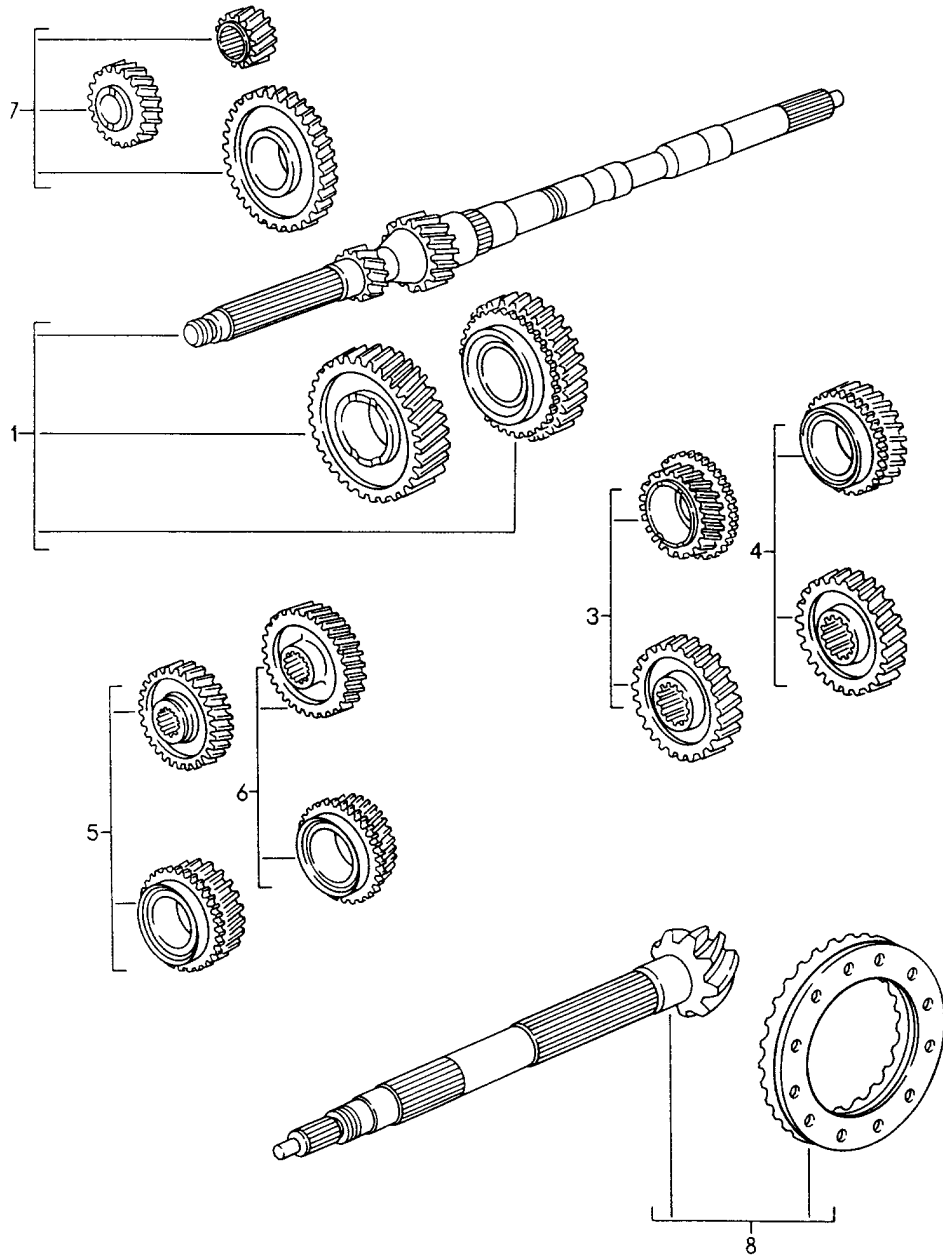

Modell: 911 94

Laufzeit: 1994>>1998

Modell: 911 94

Laufzeit: 1994>>1998

Pos	Teilenummer	Benennung	Bemerkung	St	Modellangabe
		Radsätze			G64.51 G64.52
1	993 302 901 71	Radsatz 1. / 2. Gang 1. Gang Z = 42 : 11	(RC)	1	
3	950 302 953 50	Radsatz 3. Gang Z = 43 : 20		1	
4	950 302 954 55	Radsatz 4. Gang Z = 40 : 33		1	
5	950 302 955 87	Radsatz 5. Gang Z = 36 : 37		1	
6	950 302 956 06	Radsatz 6. Gang Z = 30 : 40		1	
7	950 302 907 06	Radsatz Rückwärtsgang		1	
8	964 302 911 74	Triebsatz 31 : 9		1	
(8)	964 302 911 75	Triebsatz 32 : 11	(RC)	1	G64.52