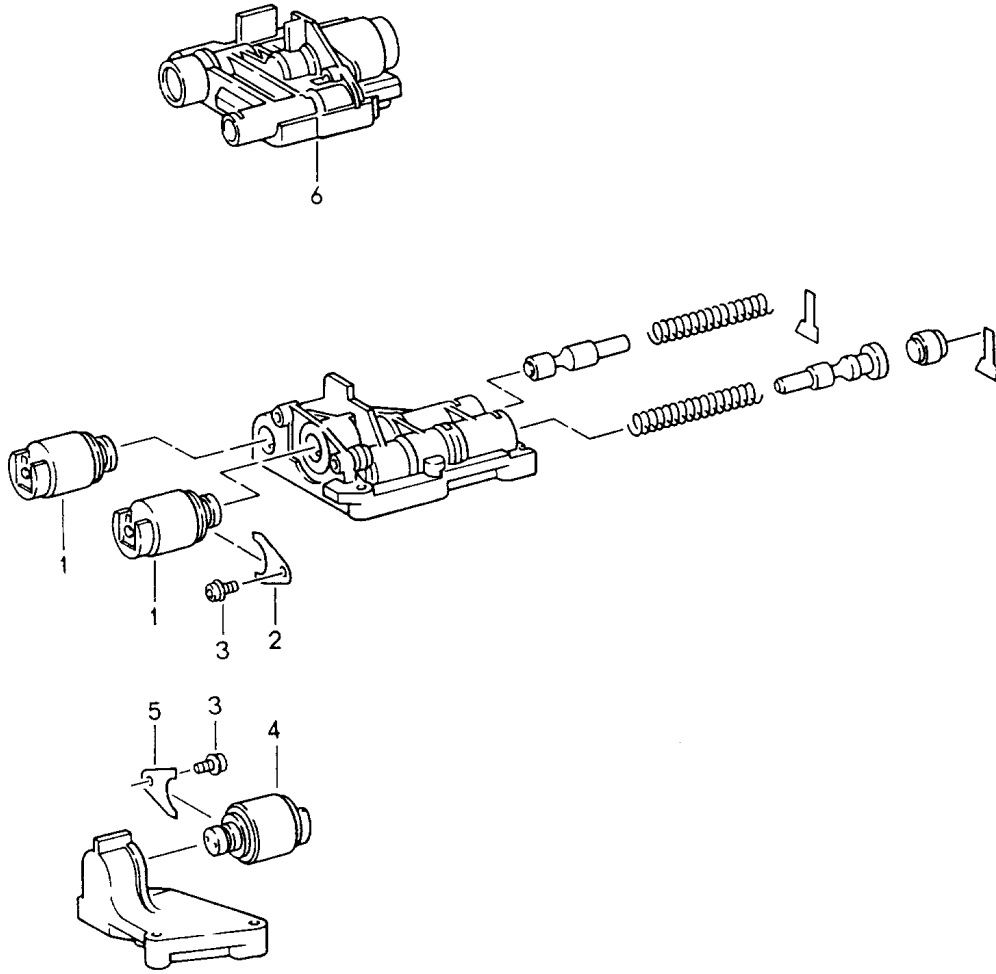

Modell: 911 94

Laufzeit: 1994>>1998

Modell: 911 94

Laufzeit: 1994>>1998

Pos	Teilenummer	Benennung	Bemerkung	St	Modellangabe
		Tiptronic			
		Magnetventil			A50.04/05
1	943 325 601 00	Magnetventil		2	
1	944 325 602 00	Magnetventil		2	
2	943 325 111 00	Halteblech		2	
3	943 397 009 00	Zylinderschraube M 5 X 10		3	
4	943 325 602 02	Magnetventil		1	
5	943 325 112 00	Halteblech		1	
6	943 325 603 01	Druckregler		1