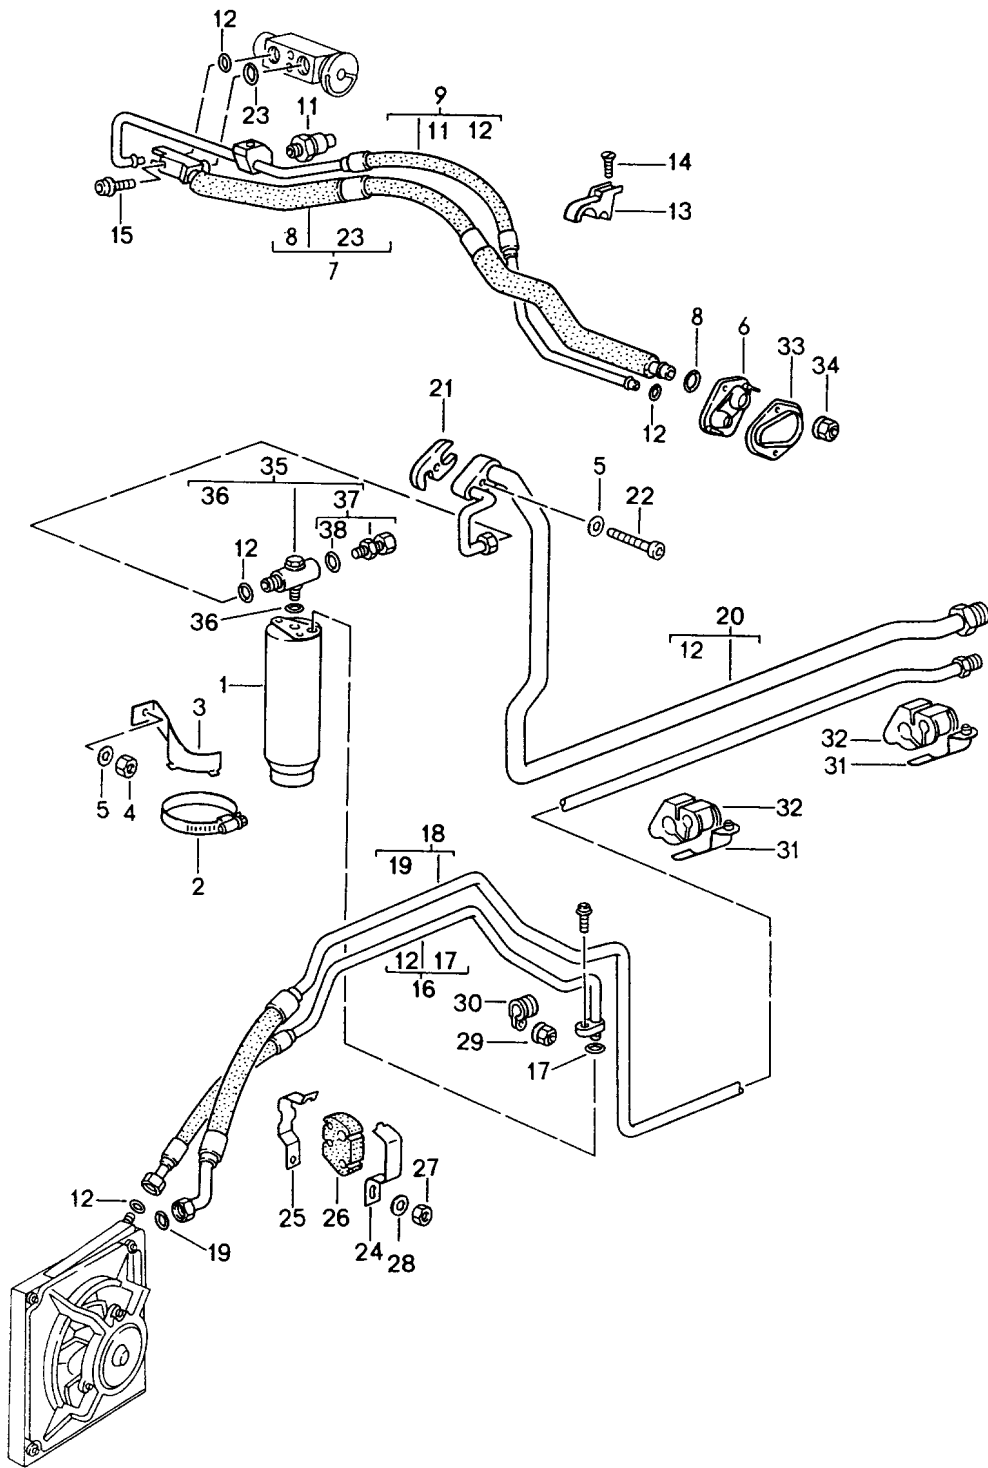

Modell: 911 94

Laufzeit: 1994>>1998

Modell: 911 94

Laufzeit: 1994>>1998

Pos	Teilenummer	Benennung	Bemerkung	St	Modellangabe
		Kältemittelkreislauf vorn			
1	944 573 143 01	Trockner		1	
2	999 512 390 00	Schlauchschelle 60-80 MM		1	
3	964 573 451 01	Halter		1	
4	900 910 012 02	Sicherungsmutter M 6		1	
4	900 910 047 09	Sicherungsmutter M 6		1	
5	N 011 524 7	Unterlegscheibe A 6,4		1	
5	N 011 524 27	Unterlegscheibe A 6,4		1	
6	964 573 553 00	Gummimanschette für		2	
7	993 573 091 01	Saugleitung Expansionsventil Radhaus	-94	1	
7		Saugleitung Expansionsventil Radhaus	95-	1	
8	999 707 252 40	O-Ring 17 X 2		1	
9	993 573 103 00	Druckleitung NW 8 Radhaus Expansionsventil		1	
11	964 613 137 01	Druckschalter		1	
12	999 707 247 40	O-Ring 7,5 X 2		4	
13	993 573 467 00	Halteklammer		1	
14	900 143 151 02	Kombiblechschraube 4,2X16		1	
15	900 075 347 02	Kombischraube M 6 X 30		1	
16	993 573 093 00	Druckleitung Trockner Radhaus		1	
17	999 707 262 40	O-Ring 6,7 X 1,8		1	
18	993 573 107 02	Kältemittelleitung Schweller Kondensator		1	
18	993 573 107 03	Kältemittelleitung Schweller Kondensator		1	
19	999 707 250 40	O-Ring 10,6 X 2		1	
19	999 707 434 41	O-Ring 10,6 X 2		1	
20	993 573 092 02	Kältemittelleitung Radhaus Schweller		1	
21	964 573 731 00	Flansch		1	
22	900 067 013 02	Zylinderschraube M 6 X 35		1	
23	999 707 251 40	O-Ring 14 X 2		1	
24	964 573 463 00	Halter Oberteil		1	
25	964 573 453 00	Halter Unterteil		1