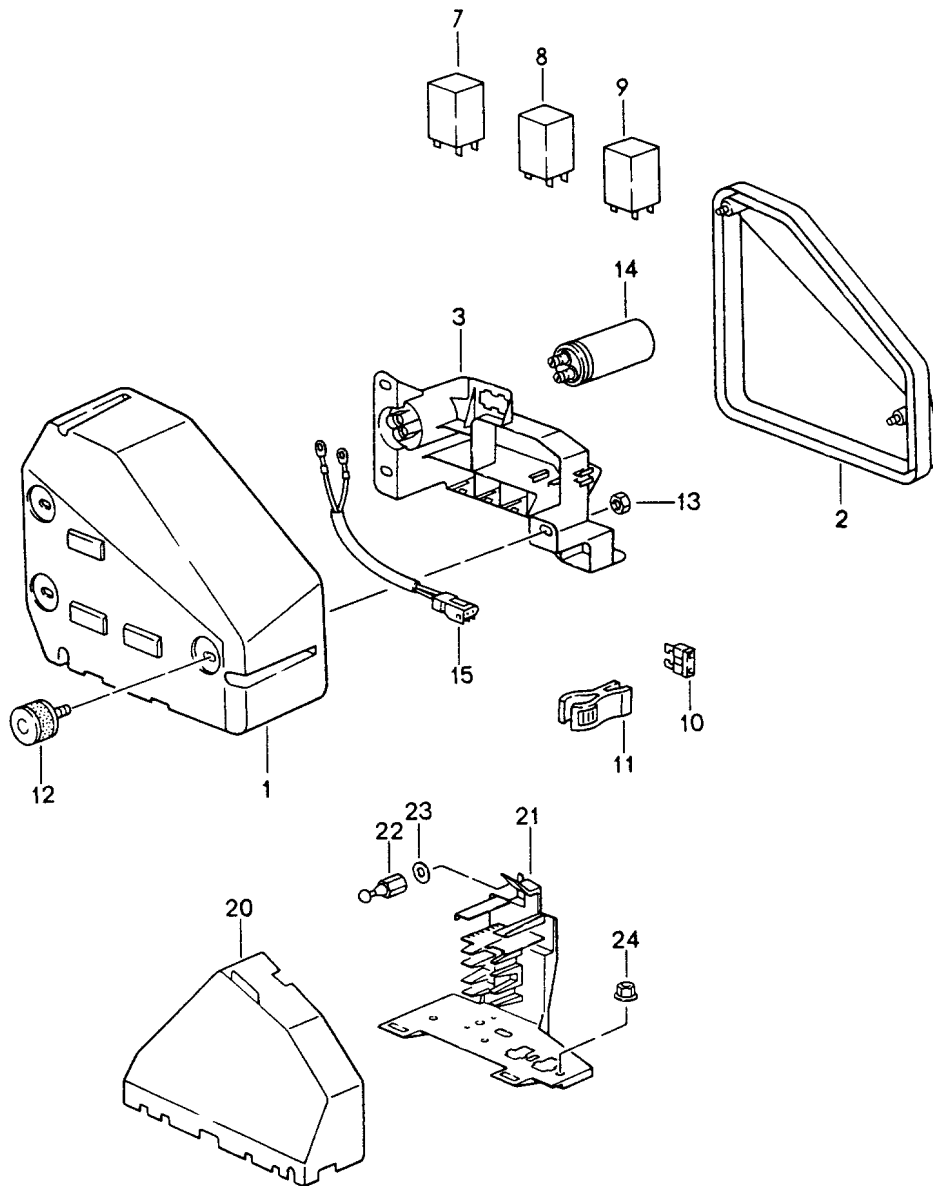

Modell: 911 94

Laufzeit: 1994>>1998

Modell: 911 94

Laufzeit: 1994>>1998

Pos	Teilenummer	Benennung	Bemerkung	St	Modellangabe
		Zentralelektrik			
		Motorraum			
1	964 610 131 00	Gehäuse		1	
2	993 610 022 00	Deckel		1	
	993 610 022 00 01C	Schwarz			
3	993 610 281 00	Trägerplatte		1	
7	993 618 116 00	Steuergerät	-94	1	
		Heckscheibenheizung			
7	993 618 117 00	Steuergerät	95-	1	
		Heckscheibenheizung			
8	964 615 215 00	Relais		1	M573
8	999 657 018 90	Relais		1	M573
9	811 951 253	Doppelrelais		1	
		Gebälse			
(9)	993 615 115 00	Relais		1	
		Sekundärpumpe			
(9)	993 615 115 01	Relais		1	
		Sekundärpumpe			
10	999 607 083 00	Sicherung		1	
		7,5 A			
10	999 607 087 00	Sicherung		1	
		25 A			
10	999 607 088 00	Sicherung		1	
		30 A			
10	999 607 073 00	Sicherung		1	
		40 A			
11	443 941 802	Werkzeug		1	
12	999 703 384 00	Megulastik-Rundlager		3	
12	999 703 384 01	Megulastik-Rundlager		3	
13	900 377 010 01	Sechskantmutter		3	
		M 6			
14	964 645 501 00	Entstörkondensator		1	
15	993 610 183 00	Kabelstrang		1	
20	993 610 284 00	Deckel		1	
21	993 610 028 00	Trägerplatte		1	
22	999 167 047 02	Kugelbolzen		1	
23	N 011 524 7	Unterlegscheibe		1	
		A 6,4			
23	N 011 524 27	Unterlegscheibe		1	
		A 6,4			
24	999 049 008 40	Kunststoffmutter		1