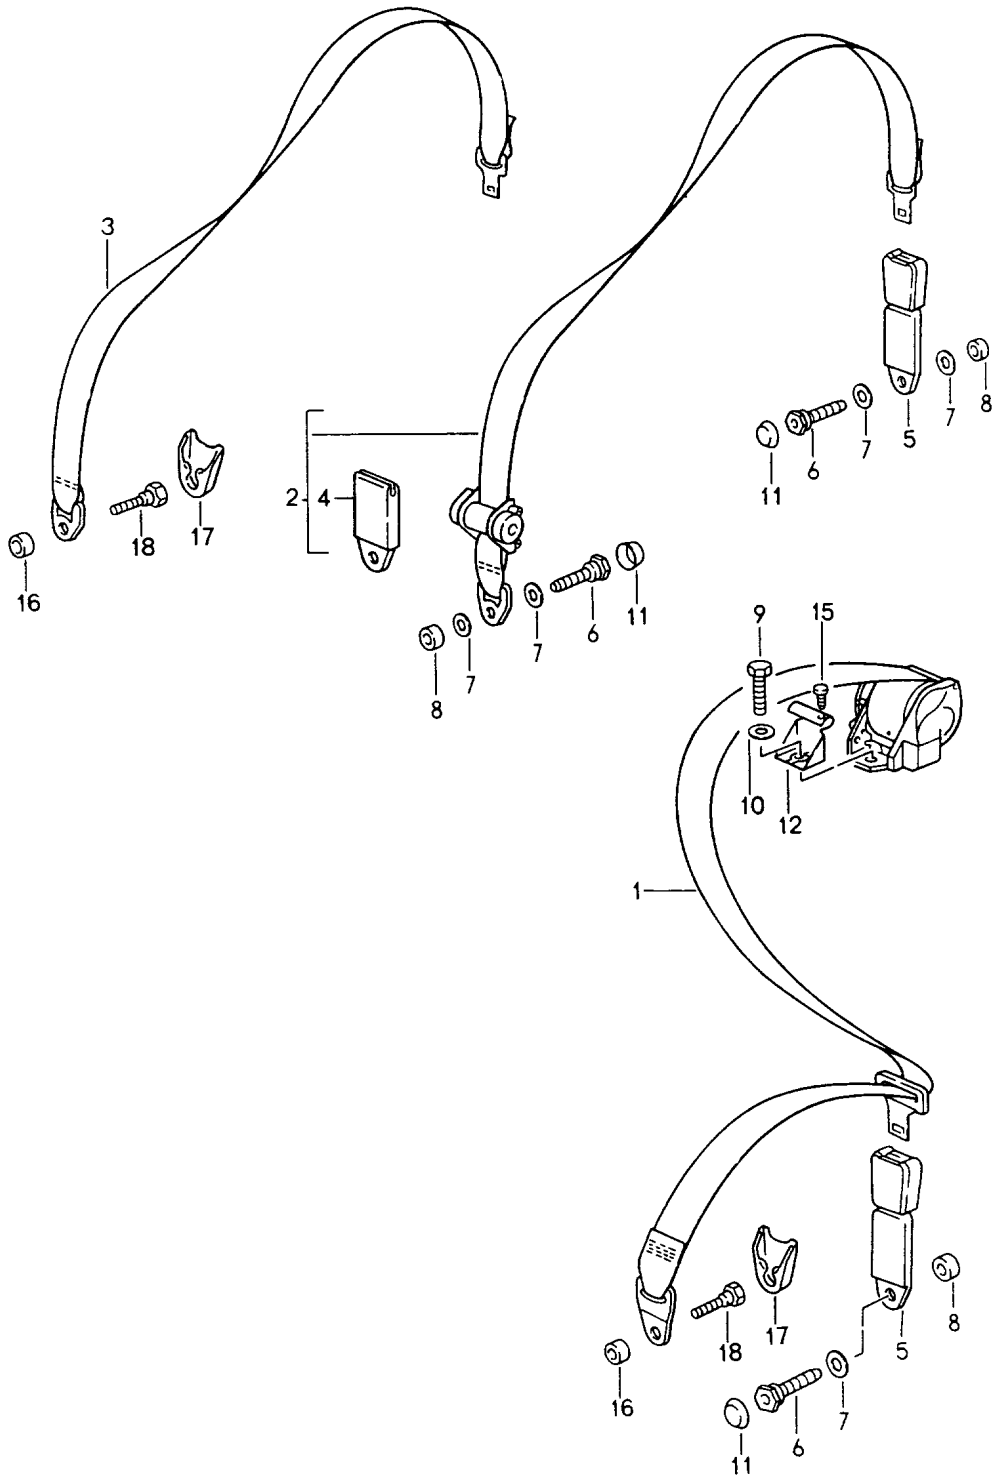

Modell: 911 94

Laufzeit: 1994>>1998

Modell: 911 94

Laufzeit: 1994>>1998

Pos	Teilenummer	Benennung	Bemerkung	St	Modellangabe
(1)	993 803 021 03 993 803 021 03 70B	Sicherheitsgurt hinten Sicherheitsgurt Schwarz Automatik		2	Coupe
(1)	993 803 901 00	Sicherheitsgurt Schwarz 200 mm laenger Kindersitz Automatik		2	Coupe
(1)	993 803 021 01 993 803 021 01 70B	Sicherheitsgurt Schwarz Automatik	/L	1	CABRIO M335 RDW
(1)	993 803 022 01 993 803 022 01 70B	Sicherheitsgurt Schwarz Automatik	/R	1	CABRIO M335 RDW
(1)	993 803 021 02 993 803 021 02 70B	Sicherheitsgurt Schwarz Automatik	/L	1	CABRIO M335/553
(1)	993 803 022 02 993 803 022 02 70B	Sicherheitsgurt hinten Schwarz Automatik	/R	1	CABRIO M335/553 USA / CDN
2	477 857 795 477 857 795 70B	Sicherheitsgurt Schwarz manuell		2	CABRIO M185
3	964 803 015 00 964 803 015 00 70B	Sicherheitsgurt Schwarz manuell		2	CABRIO M186
4	477 857 750 B	Abdeckkappe		2	CABRIO
5	477 857 739 A	Gurtschloss		2	
5	477 857 739 B 477 857 739 B 70B	Gurtschloss Schwarz		2	
6	993 803 751 00	Befestigungsschraube		2	
7	211 857 771	Unterlegscheibe		2	
8	999 924 064 02	Distanzhülse		2	
8	999 924 064 01	Distanzhülse		2	
9	111 857 799	Sechskantschraube		2	COUPE
10	999 025 113 02	Scheibe 11,5 X 21 X 2		2	COUPE
11	911 803 259 01 911 803 259 01 70B	Abdeckkappe Schwarz		2	
12	911 803 479 00	Umlenkwinkel		2	COUPE
13	928 803 151 02	Klemmlasche Oberteil		2	COUPE
14	928 803 153 02	Klemmlasche Unterteil		2	COUPE
15	477 885 699 C	Anschlagstopfen		2	COUPE
16	999 924 064 02	Distanzhülse 12 X 18 X 14		2	COUPE CABRIO M186
16	999 924 064 01	Distanzhülse 12 X 18 X 14		2	COUPE CABRIO M186
17	964 803 141 00	Abdeckkappe		2	COUPE CABRIO