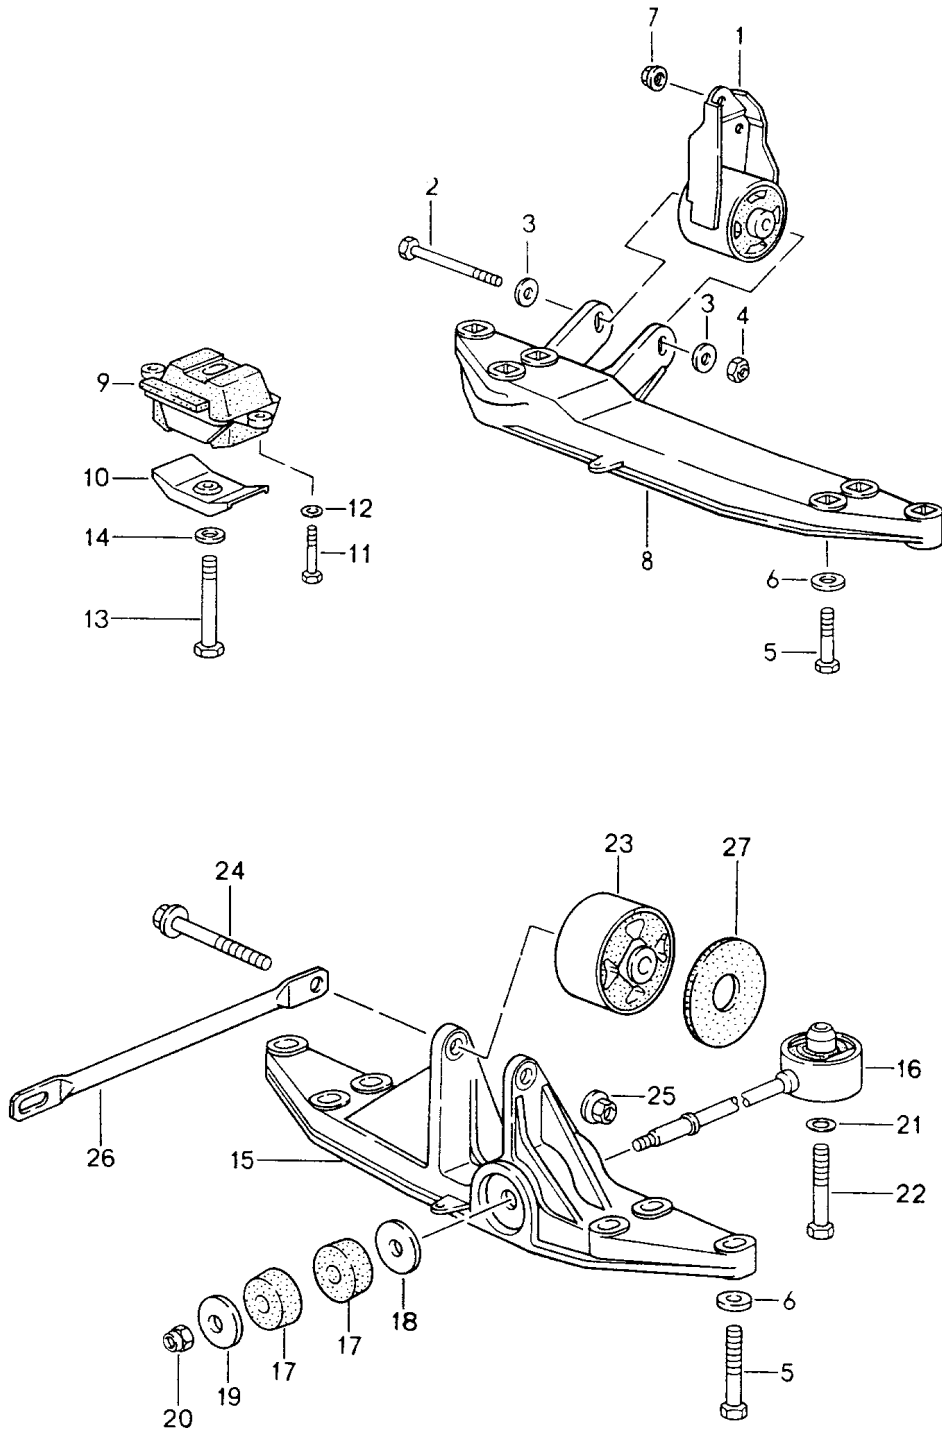

Modell: 911 94

Laufzeit: 1994>>1998

Modell: 911 94

Laufzeit: 1994>>1998

Pos	Teilenummer	Benennung	Bemerkung	St	Modellangabe
		Getriebeaufhängung			
		G64.20/21			
		G64.51/52			
1	993 375 023 00	Lagerbock		1	
2	900 075 455 09	Sechskantschraube		1	
		M10 X 100			
3	999 025 195 02	Scheibe		2	
		10,3 X 25 X 3			
4	900 910 031 09	Sicherungsmutter		1	
		M10			
4	900 910 031 01	Sicherungsmutter		1	
		M10			
5	999 075 059 09	Sechskantschraube		6	
		M 10 X 70			
5	999 075 059 01	Sechskantschraube		6	
		M 10 X 70			
6	999 025 196 02	Unterlegscheibe		6	
		10,3 X 28 X 5			
7	900 380 007 09	Sechskantmutter		3	
		M10			
7	900 380 008 01	Sechskantmutter		3	
		M10			
8	993 375 313 01	Träger		1	
9	964 375 053 01	Lagerbock		1	
10	964 375 183 01	Anschlag		1	
11	900 075 073 09	Sechskantschraube		2	
		M8 X 45			
12	900 025 007 02	Scheibe		2	
		A 8,4			
12	900 025 007 03	Scheibe		2	
		A 8,4			
13	900 083 074 09	Sechskantschraube		1	
		M12 X 1,5 X 75			
14	999 025 215 02	Scheibe		1	
		12,1 X 26/26			
		Getriebeaufhängung			
		G50.20/21			
		G50.31/32/33			
15	993 375 309 00	Getriebeträger		1	
16	964 375 070 04	Stütze		1	
17	964 375 211 01	Gummipuffer		2	
18	999 025 182 02	Scheibe		1	
		13,2 X 44 X 5			
19	999 025 181 02	Scheibe		1	
		10,1 X 44 X 5			
19	999 025 181 03	Scheibe		1	
		10,1 X 44 X 5			
20	900 910 031 09	Sicherungsmutter		1	
		VM 10			
20	900 910 031 01	Sicherungsmutter		1	
		VM 10			
21	900 025 009 02	Scheibe		1	
		A 13			
22	900 082 034 09	Sechskantschraube		1	
		M 12 X 1,5 X 65			
23	964 375 055 02	Getriebelager		1	G50.20/21
23	964 375 055 80	Getriebelager		1	G50.31/32/33
24	900 378 023 09	Sechskantschraube		1	
		M 12 X 1,5 X 100			
25	999 084 445 09	Sicherungsmutter		1	
		M 12 X 1,5			
25	999 084 445 01	Sicherungsmutter		1	
		M 12 X 1,5			