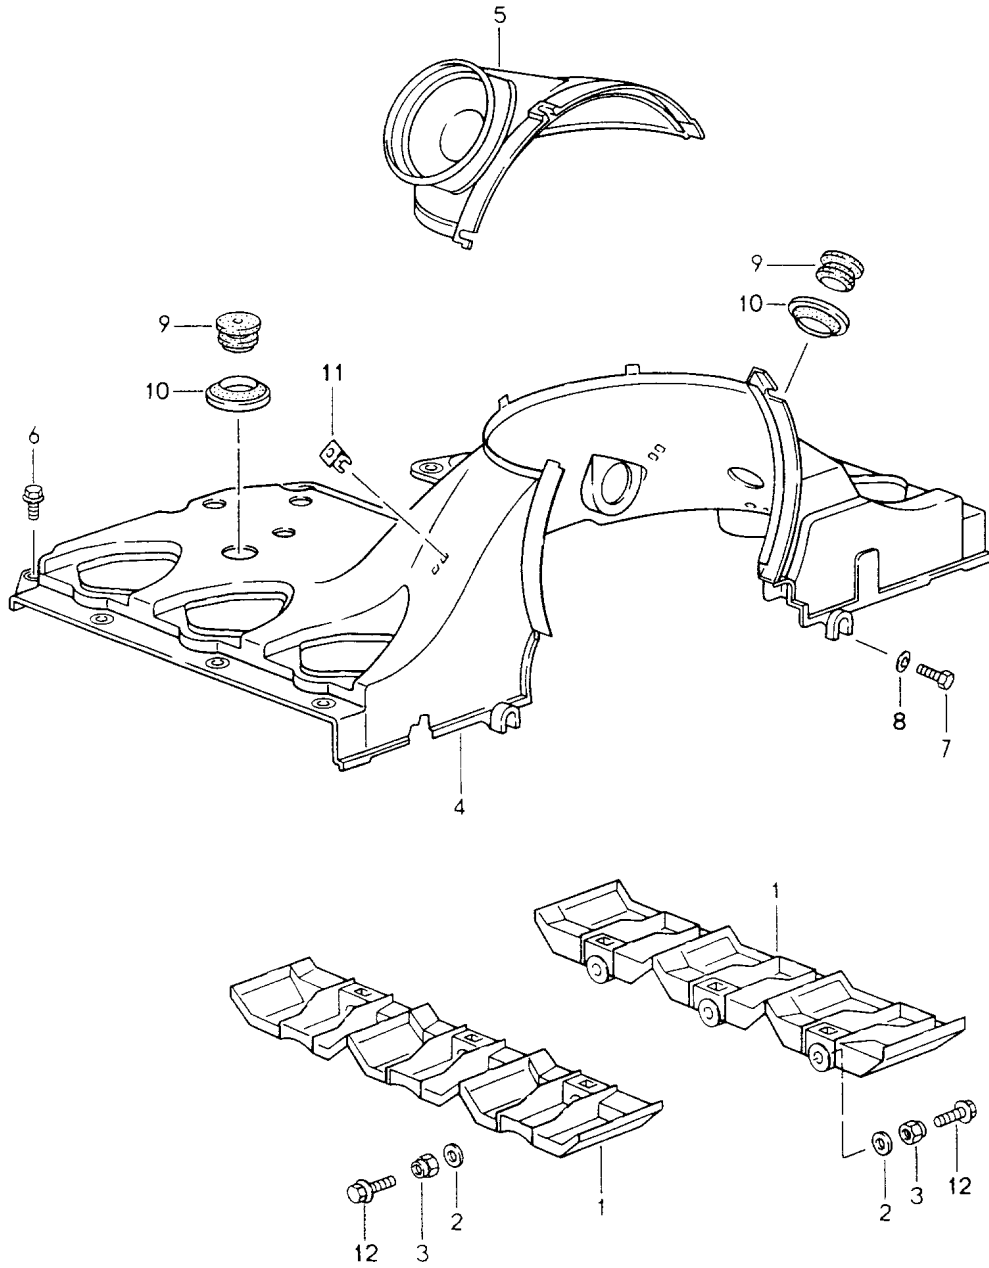

Modell: 911 94

Laufzeit: 1994>>1998

Pos	Teilenummer	Benennung	Bemerkung	St	Modellangabe
15	964 106 267 31	Memo Ti 47A/95 Keilriemenscheibenhälfte		2	M64.06/07/08 M64.22/23/24
15	993 106 268 00	Riemenscheibe		2	M64.60
15	993 106 268 01	Keilriemenscheibenhälfte		2	M64.60
16	964 106 268 30	Ausgleichscheibe 0,5 MM		X	M64.21/22 M64.23/24/60
16	964 106 268 31	Ausgleichscheibe 0,5 MM		X	M64.05/06 M64.07/08
16	964 106 268 32	Ausgleichscheibe 0,7 MM		X	M64.21/22 M64.23/24/60
17	964 106 515 30	Distanzhülse		1	
18	964 106 211 32	Hülse		2	
19	930 603 041 01	Nabenverlängerung		1	
20	N 011 524 7	Unterlegscheibe A 6,4		4	
20	N 011 524 27	Unterlegscheibe A 6,4		4	
21	900 910 010 09	Sicherungsmutter VM 6		4	
22	900 034 013 02	Sechskantmutter BM 16 X 1,5		1	
22	900 034 013 01	Sechskantmutter BM 16 X 1,5		1	
23	928 603 045 01	Gebläserad		1	
24	900 034 003 02	Sechskantmutter BM 10		1	
25	964 106 051 30	Radnabe		1	
25	964 106 051 31	Radnabe		1	
(25)	993 106 051 80	Radnabe		1	M64.20
26	999 062 093 02	Stiftschraube BM 6 X 35		3	M64.20
27	999 084 094 02	Sicherungsmutter M 6		3	M64.20

Modell: 911 94

Laufzeit: 1994>>1998