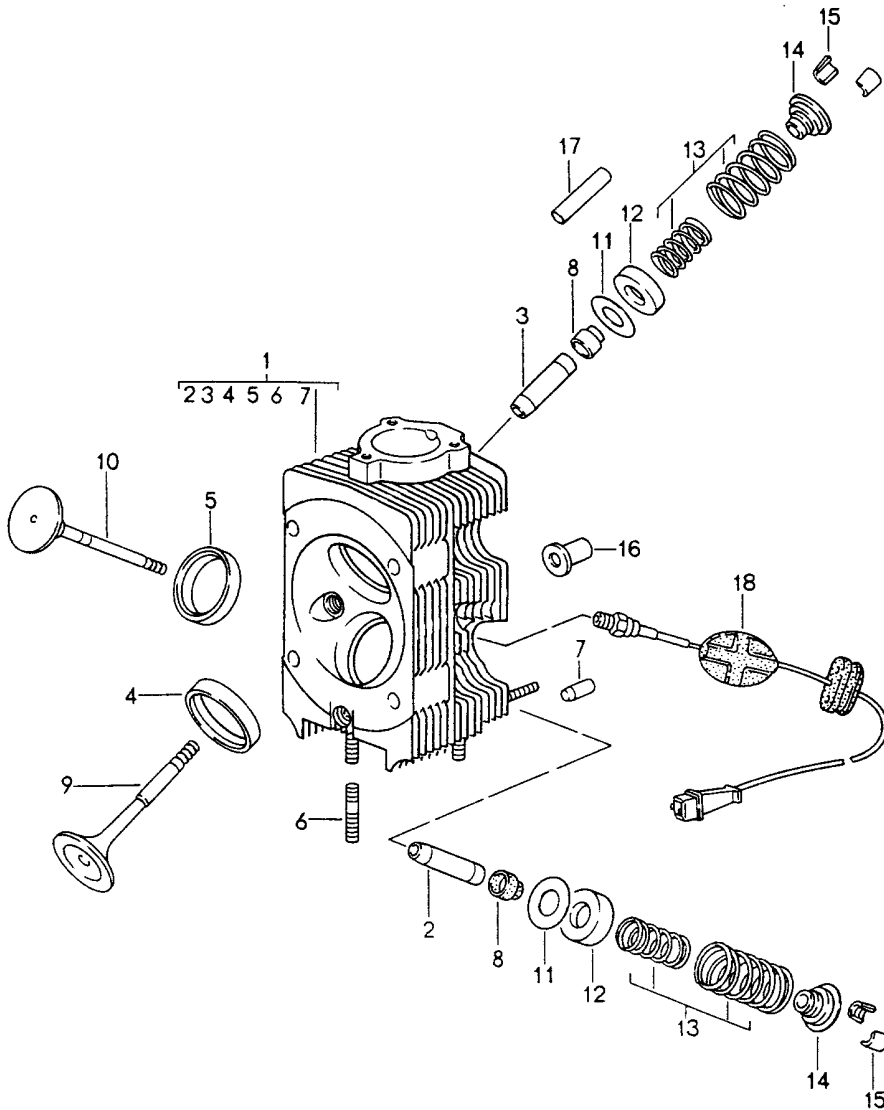

Modell: 911 94

Laufzeit: 1994>>1998

Modell: 911 94

Laufzeit: 1994>>1998

Pos	Teilenummer	Benennung	Bemerkung	St	Modellangabe
1	993 104 033 01	Zylinderkopf Zylinderkopf ohne Ventile bei Bedarf mitbestellen: POS.6 + POS.7		6	M64.05/06
1	993 104 035 06	Zylinderkopf ohne Ventile bei Bedarf mitbestellen: POS.6 + POS.7		2 6	M64.21/22
1	993 104 035 44	Zylinderkopf bei Bedarf mitbestellen: POS.6 + POS.7		2 6	M64.20
1	993 104 033 52	Zylinderkopf bei Bedarf mitbestellen: POS.6 + POS.7 ohne Ventile		6 2	M64.60
1	993 104 053 52	Zylinderkopf ohne Ventile bei Bedarf mitbestellen: POS.6+ POS.7		6	M64.60
2	993 104 321 70	Ventilführung 1. Übergrösse Auslass	-96	6	
2	993 104 321 71	Ventilführung 1. Übergrösse Auslass		6	
2	993 104 321 60	Ventilführung 1. Übergrösse Auslass	-96	6	M64.60
2	993 104 321 61	Ventilführung 1. Übergrösse Auslass		6	M64.60
3	993 104 322 71	Ventilführung 1. Übergrösse Einlass		6	
4	930 104 331 50	Ventilsitzring Einlass Übergrösse		6	
4	964 104 331 85	Ventilsitzring Einlass Übergrösse		6	M64.20
5	930 104 335 56	Ventilsitzring Auslass Übergrösse		6	
5	964 104 335 85	Ventilsitzring Auslass Übergrösse		6	M64.20
6	999 062 007 02	Stiftschraube BM 8 X 22		12	
6	900 060 106 01	Stiftschraube BM 8 X 22		12	
7	999 012 006 00	Zylinderstift		12	
8	993 104 111 01	Ventilschaftabdichtung		12	
9	993 105 409 02	Einlassventil		6	M64.05/06 M64.07/08/60
9	993 105 405 02	Einlassventil		6	M64.21/22 M64.23/24
9	993 105 409 42	Einlassventil		6	M64.20
10	993 105 419 01	Auslassventil		6	M64.05/06 M64.07/08
10	993 105 419 06	Auslassventil		6	M64.21/22 M64.23/24