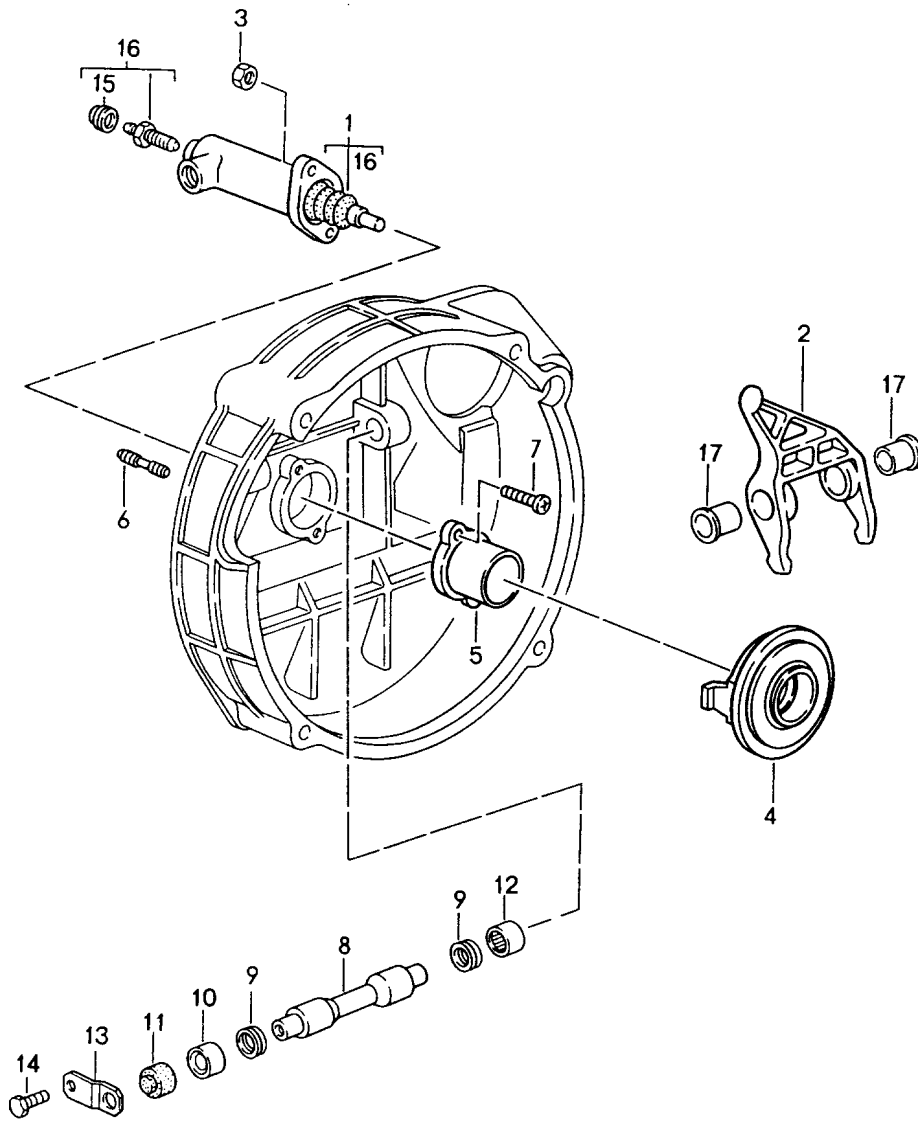

Modell: 911 94

Laufzeit: 1994>>1998

Modell: 911 94

Laufzeit: 1994>>1998

Pos	Teilenummer	Benennung	Bemerkung	St	Modellangabe
		Kupplungsauslösung	95-		G50.20/21 G64.20/21
			M003 (CH)		G50.31 G50.32 G50.33 G64.51
1	950 116 237 12	Kupplungsnehmerzylinder		1	G50.20/21 G64.20/21 G50.31/32/33 G64.51
(1)		Kupplungsnehmerzylinder siehe Gruppe 7/02/09		1	G64.51
2	950 116 086 06	Ausrückgabel		1	
2	997 116 086 90	Ausrückgabel		1	
3	900 076 025 02	Sechskantmutter M 8		2	
3	900 076 064 02	Sechskantmutter M 8		2	
4	950 116 080 08	Ausrücklager		1	
4	944 116 080 01	Ausrücklager	M003	1	M64.20
5	950 116 813 06	Führungsrohr		1	
5	950 116 813 30	Führungsrohr	M003	1	G50.32
6	999 062 007 02	Stiftschraube BM 8 X 22		2	G50.20/21 G64.20/21 G50.31/33
6	900 060 106 01	Stiftschraube BM 8 X 22		2	G50.20/21 G64.20/21 G50.31/33
7	900 270 055 02	Linsensenkblechschaube M 6 X 14		2	
7	999 270 070 01	Linsenschraube M 6 X 14		2	
8	950 116 710 04	Ausrückwelle		1	
9	999 113 418 40	Dichtung 13,02 X 16,4		2	
10	999 201 339 00	Buchse		1	
10	999 201 339 01	Buchse		1	
11	950 116 725 00	Abdeckung		1	
12	999 201 365 00	Gelenkbuchse		1	
12	999 201 365 01	Gelenkbuchse		1	
13	950 116 713 02	Halteblech		1	
14	900 075 057 02	Sechskantschraube M 6 X 16		1	
14	900 075 057 03	Sechskantschraube M 6 X 16		1	
15	901 351 927 10	Staubkappe		1	G50.20/21 G64.20/21 G50.31/33
16	928 351 945 03	Entlüfterventil		1	G50.20/21 G64.20/21 G50.31/33
17	950 116 715 01	Buchse		2	G50.31/33