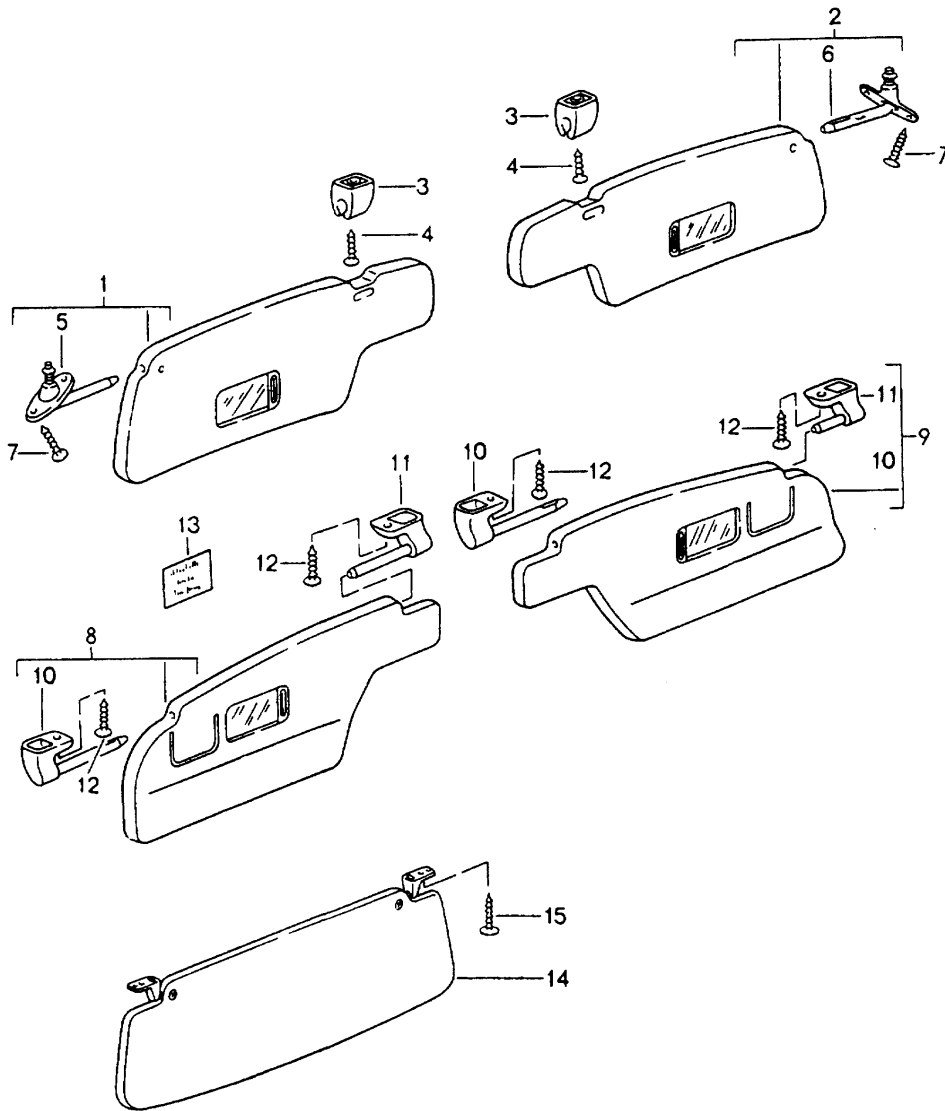

Modell: 911 94

Laufzeit: 1994>>1998