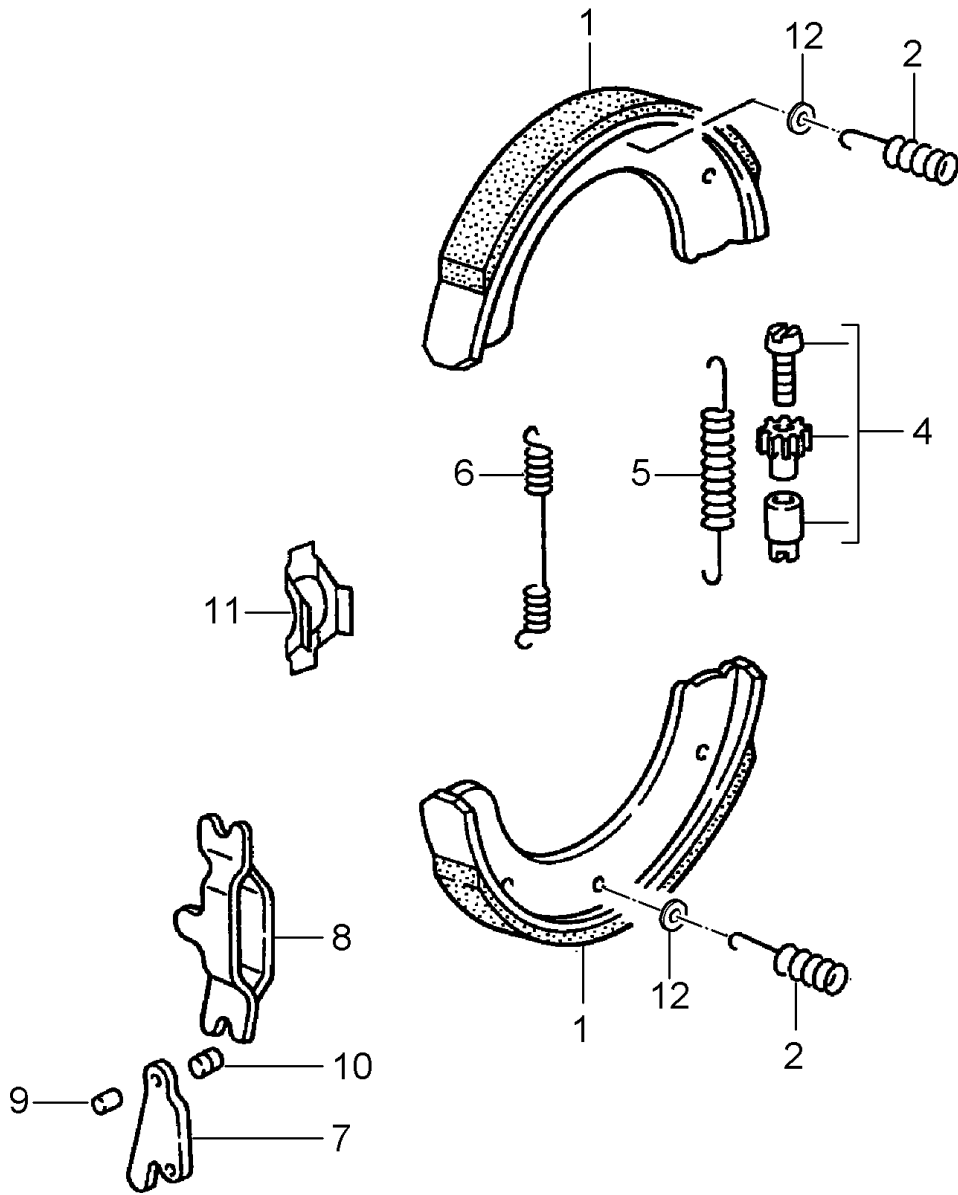

Modell: 911 94

Laufzeit: 1994>>1998

Modell: 911 94

Laufzeit: 1994>>1998

Pos	Teilenummer	Benennung	Bemerkung	St	Modellangabe
1	928 352 097 10	Handbremse		4	
1	996 352 993 00	Bremsbacke		4	
1	997 352 993 02	Reparatursatz		4	
		Bremsbacke		4	
		1 Satz			
		nur in Verbindung mit			
		Unterlegscheibe			
		928.352.963.00			
		Nachstellschraube			
		993.352.071.00			
2	928 352 957 02	Druckfeder		4	
4	993 352 071 00	Nachstellschraube		2	
4	298 609 723	Nachstellschraube		2	
5	901 352 932 10	Rückzugfeder		2	
6	951 352 454 00	Rückzugfeder		2	
6	996 352 723 00	Zugfeder		2	
7	928 352 441 01	Betätigungshebel		2	
8	928 352 443 01	Drucklasche		2	
9	928 352 445 00	Bolzen		2	
10	928 352 447 00	Gelenkbolzen		2	
11	993 352 807 00	Stützblech		2	
12	928 352 963 00	Unterlegscheibe		4	
		nur in Verbindung mit			
		Bremsbacke			
		997.352.993.02