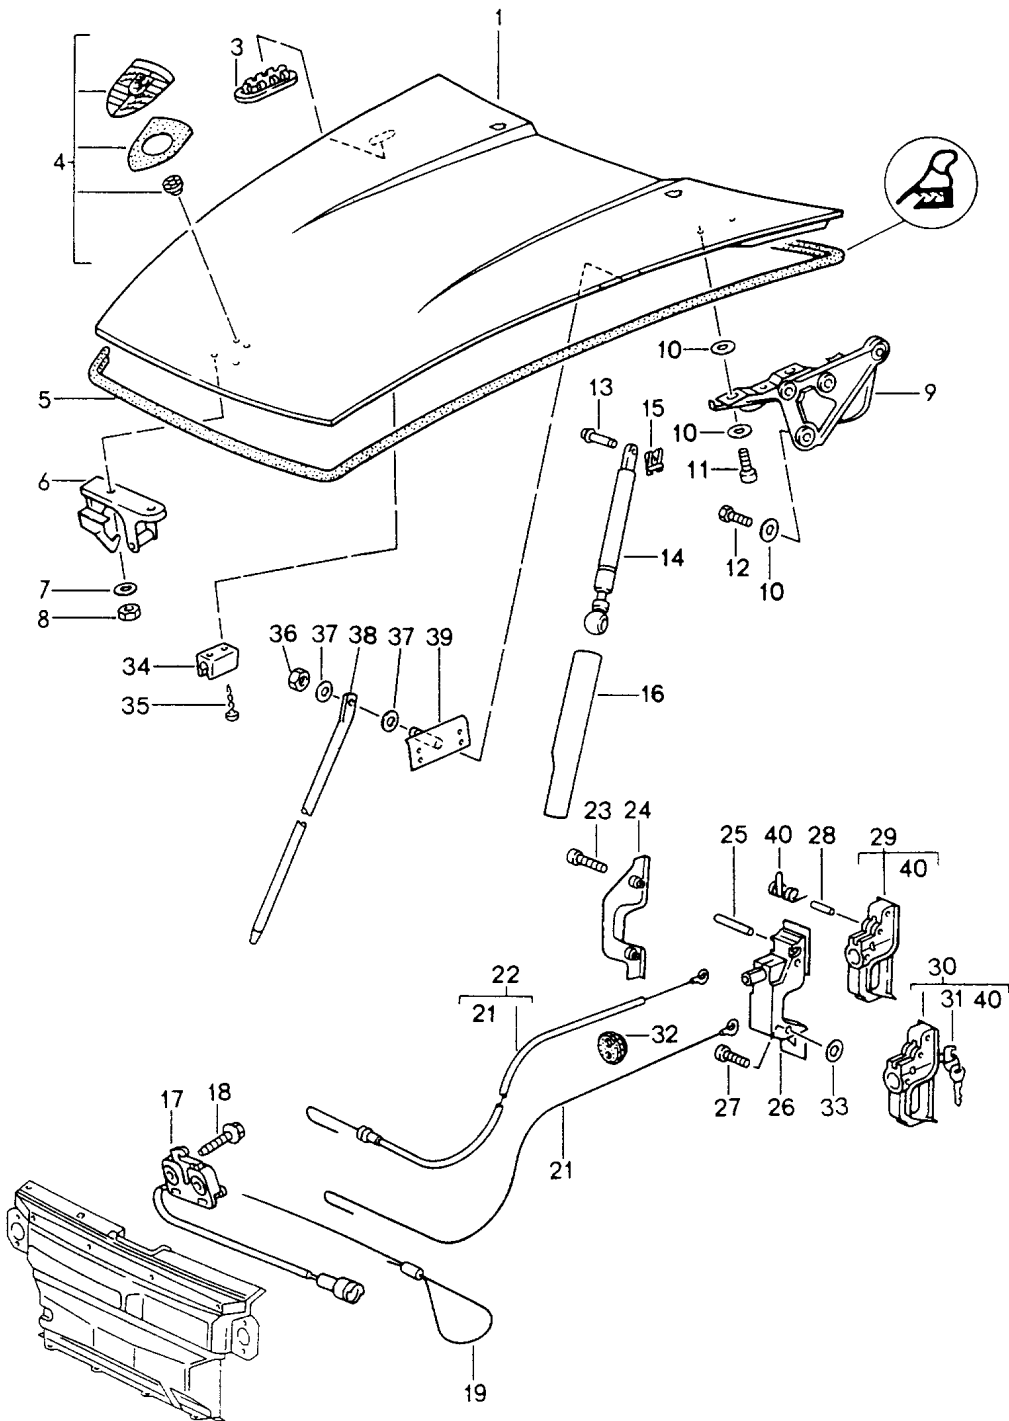

Modell: 911 94

Laufzeit: 1994>>1998

Modell: 911 94

Laufzeit: 1994>>1998

Pos	Teilenummer	Benennung	Bemerkung	St	Modellangabe
		Deckel vorn			
1	993 511 010 01	Deckel		1	
	993 511 010 01 GRV	Grundiert			
(1)	993 511 010 31	Deckel		1	CARRERA RS
	993 511 010 31 GRV	Grundiert			
3	999 703 226 40	Abdeckkappe 50 X 8		2	
4		Deckelwappen siehe Gruppe 8/10/00			
5	993 504 641 01	Dichtung		1	
6	964 511 051 00	Schlossoberteil		1	
7	N 011 666 7	Unterlegscheibe A 6,4		2	
8	900 076 010 02	Mutter M 6		2	
8	900 076 010 0B	Mutter M 6		2	
9	993 511 031 00	Scharnier	/L	1	
	993 511 031 00 GRV	Grundiert			
(9)	993 511 032 00	Scharnier	/R	1	
	993 511 032 00 GRV	Grundiert			
10	900 151 008 02	Scheibe A 8,4		12	
11	900 067 342 02	Zylinderschraube M 8 X 22		4	
11	900 067 433 01	Zylinderschraube M 8 X 22		4	
12	900 075 087 02	Sechskantschraube M 8 X 16		6	
12	900 075 087 03	Sechskantschraube M 8 X 16		6	
13	999 166 043 02	Bolzen		4	
14	993 511 331 00	Gasdruckfeder		2	
-	900 169 016 02	Sicherungsbügel für Gasdruckfeder		2	
15	N 012 645 2	Sicherungsscheibe		4	
16	964 511 591 00	Schutzrohr	/R	1	
17	964 511 052 00	Schlossunterteil		1	
18	900 075 417 02	Kombischraube M 6 X 30		2	
18	900 075 417 01	Kombischraube M 6 X 30		2	
19	964 512 521 00	Notbetätigung		1	
20	911 511 067 00	Befestigungsschelle		1	
21	964 511 073 01	Zugdraht		1	
22	964 511 053 00	Bowdenzug	/LL	1	
(22)	964 511 053 01	Bowdenzug	/RL	1	
(22)	964 511 053 02	Bowdenzug	/LL	1	RS M003
(22)	964 511 053 03	Bowdenzug	/RL	1	RS M003
23	900 119 091 02	Zylinderschraube M 6 X 16		2	
24	964 538 625 00	Abdeckung	/LL	1	
	964 538 625 00 01C	Satinschwarz			
(24)	964 538 626 00	Abdeckung	/RL	1	
	964 538 626 00 01C	Satinschwarz			
25	900 012 053 00	Stift 6 X 36		1	
26	993 538 101 00	Gehäuse	/LL	1	