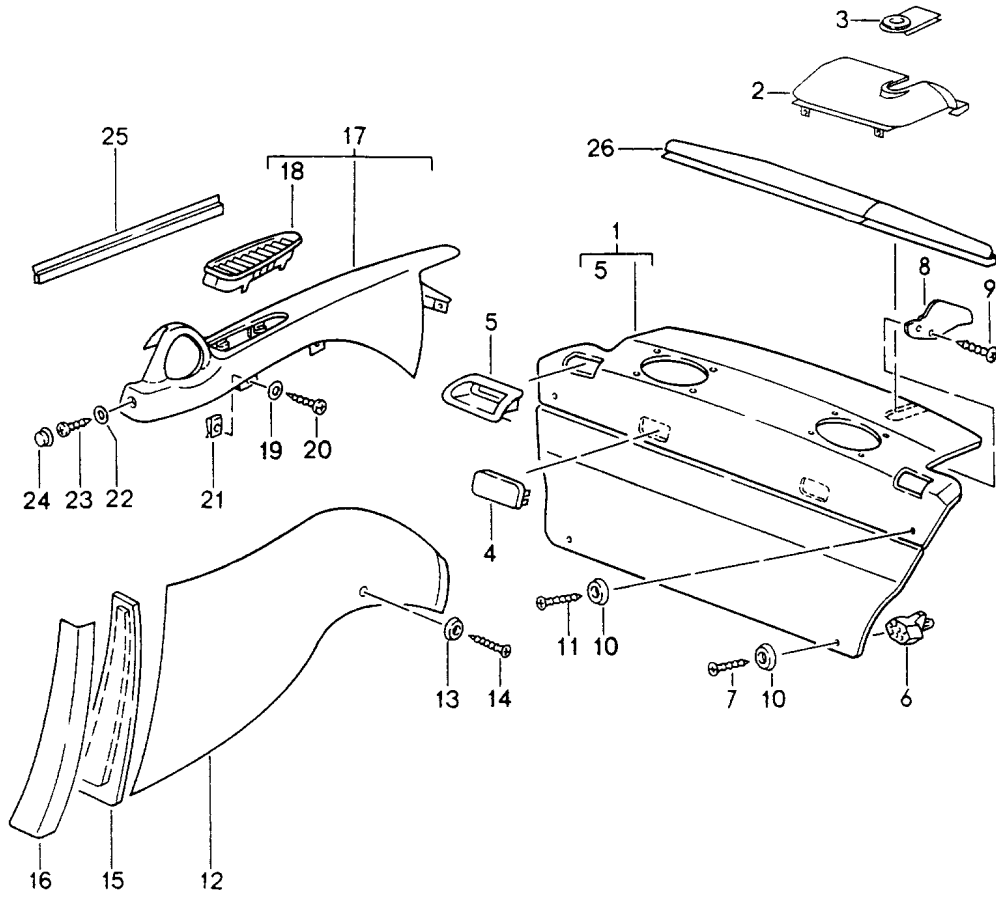

Modell: 911 94

Laufzeit: 1994>>1998