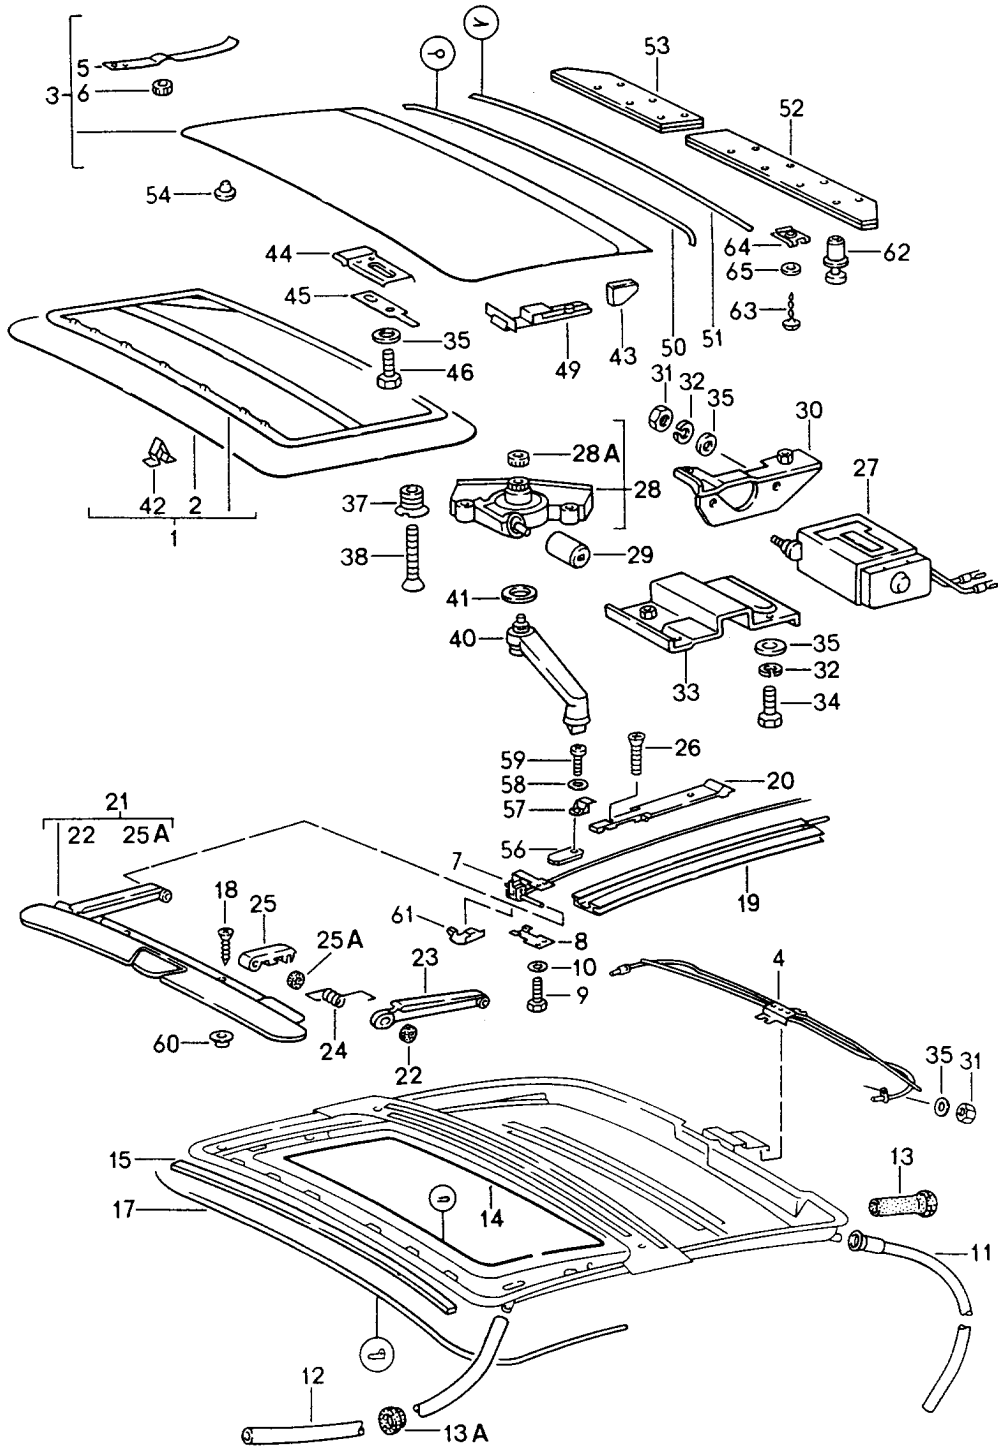

Modell: 911 94

Laufzeit: 1994>>1998

Modell: 911 94

Laufzeit: 1994>>1998

Pos	Teilenummer	Benennung	Bemerkung	St	Modellangabe
1	993 564 019 00	Schiebedach		1	
	993 564 019 00 5VE	Himmelrahmen			
	993 564 019 00 6WP	Schwarz			
	993 564 019 00 1GE	Klassikgrau			
	993 564 019 00 1NE	Nachtblau			
	993 564 019 00 D03	Kastanienbraun			
2	993 564 201 00	Rubicongrau		1	TURBO
	993 564 201 00 5VE	Bezug			
	993 564 201 00 6WP	Schwarz			
	993 564 201 00 1GE	Klassikgrau			
	993 564 201 00 1NE	Nachtblau			
	993 564 201 00 D03	Kastanienbraun			
3	993 564 051 00	Rubicongrau		1	TURBO
	993 564 051 00 GRV	Deckel	-96		
3	993 564 051 01	Grundiert	97-	1	
	993 564 051 01 GRV	Deckel			
4	993 564 231 00	Grundiert		1	
4	964 564 231 00	Rohrleitung		1	
5	911 564 417 00	Rohrleitung		2	
6	911 564 420 00	Blattfeder		2	
(7)	964 564 143 00	Rändelmutter	/L -96	1	
(7)	993 564 143 00	Führung	/L 97-	1	
7	964 564 144 00	Führung	/R -96	1	
7	993 564 144 00	Führung	/R 97-	1	
8	901 564 451 05	Verstärkung	-96	2	
8	993 564 451 00	Verstärkung	97-	2	
9	900 075 106 02	Sechskantschraube		4	
		M 4 X 6			
10	900 025 002 02	Unterlegscheibe		4	
		A 4,3			
10	900 025 002 03	Unterlegscheibe		4	
		A 4,3			
11	944 564 235 04	Wasserablaufschlauch	/H	2	
11	944 564 924 00	Wasserablaufschlauch	/H	2	
12	964 564 725 00	Wasserablaufschlauch	/V	2	
		8 X 1 X 1000			
12	964 564 902 00	Wasserablaufschlauch	/V	2	
		8 X 1 X 1000			
13	911 564 297 00	Tülle	/H	2	
13A	999 703 348 40	Gummitülle	/V	4	
14	911 564 465 00	Einfasskeder		1	
15	911 564 409 00	Abdichtstreifen		1	
17	911 564 191 00	Velvetleiste		1	
18	900 145 093 07	Linseblechschrabe		2	
		BZ 3,9 X 9,5			
(19)	964 564 341 00	Führungsschiene	/L	1	
19	964 564 342 00	Führungsschiene	/R	1	
20	911 564 047 01	Zwischenstück	-96	2	
20	993 564 047 00	Zwischenstück	97-	2	
21	964 564 005 01	Windabweiser		1	
	964 564 005 01 70K	Schwarz			
22	911 564 423 00	Gummianschlag		2	
23	911 564 127 00	Aussteller		2	
24	964 564 125 00	Schenkelfeder	/L	1	
(24)	964 564 126 00	Schenkelfeder	/R	1	
25	911 564 123 00	Lagerclip		2	
25A	911 564 301 00	Distanzring		2	
26	900 270 060 07	Senkschraube		4	
		M 4 X 10			
27	911 624 016 03	Flachmotor		1	
28	911 564 601 01	Getriebe		1	
28A	928 564 125 02	Antriebsritzel		1	