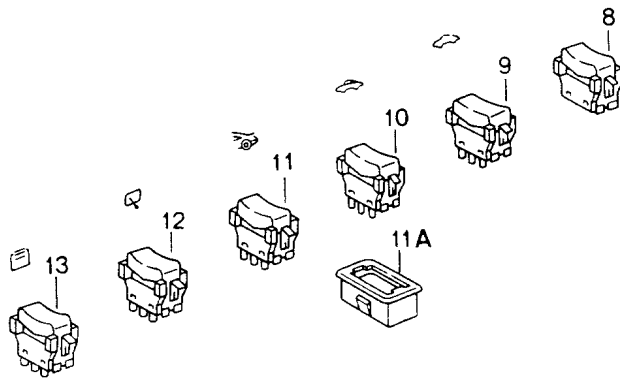

Modell: 911 94

Laufzeit: 1994>>1998

- 6
- 6 A
- 6 B
- 6 C
- 6 D
- 6 E
- 6 F
- 6 G
- 6 H
- 6 I

Modell: 911 94

Laufzeit: 1994>>1998

Pos	Teilenummer	Benennung	Bemerkung	St	Modellangabe
1	964 552 135 01 964 552 135 01 1DB	Blende Schalter Mittelkonsole Blende Schwarz ohne LEUCHTENEINHEITEN bei Bedarf mitbestellen: POS 2		1	
2	964 632 130 01	Leuchteneinheit		1	
3	944 613 235 01 944 613 235 01 N05	Warnblinkschalter Rot		1	
4	951 613 147 00 951 613 147 00 01C	Schalter Satinschwarz Türverriegelung		1	
5	964 613 202 00 964 613 202 00 01C	Kippschalter Satinschwarz Zentralinformator		1	
6	993 632 071 10	Blende ohne Leuchteneinheit bei Bedarf mitbestellen:		1	
-	993 632 062 00	Leuchteneinheit		1	
6A	993 632 071 11	Blende ohne Leuchteneinheit bei Bedarf mitbestellen:		1	M650
-	993 632 062 04	Leuchteneinheit		1	
6B	993 632 071 12	Blende ohne Leuchteneinheit bei Bedarf mitbestellen:		1	M439
-	993 632 062 04	Leuchteneinheit		1	
6C	993 632 071 13	Blende		1	M425
6D	993 632 071 14	Blende ohne Leuchteneinheit bei Bedarf mitbestellen:		1	M425/650
-	993 632 062 03	Leuchteneinheit		1	
6E	993 632 071 15	Blende		1	TURBO M650
6F	993 632 071 17	Blende		1	TURBO M425
6G	993 632 071 18	Blende		1	TURBO M425/650
6H	993 632 071 19	Blende		1	TARGA M425
6I	993 632 071 20	Blende		1	TARGA
7	993 632 062 03	Leuchteneinheit		1	
8	993 613 523 00	Schalter Attrappe		X	
9	993 613 523 00 01C 993 613 120 00 993 613 120 00 01C	Satinschwarz Schalter Satinschwarz Schiebedach		1	M650 TARGA
10	993 613 121 00 993 613 121 00 01C	Schalter Satinschwarz Verdeckbetätigung		1	M439
11	993 613 203 00 993 613 203 00 01C	Schalter Satinschwarz		1	
11A	911 613 615 01	Heckspoiler Halterahmen		1	TARGA M425