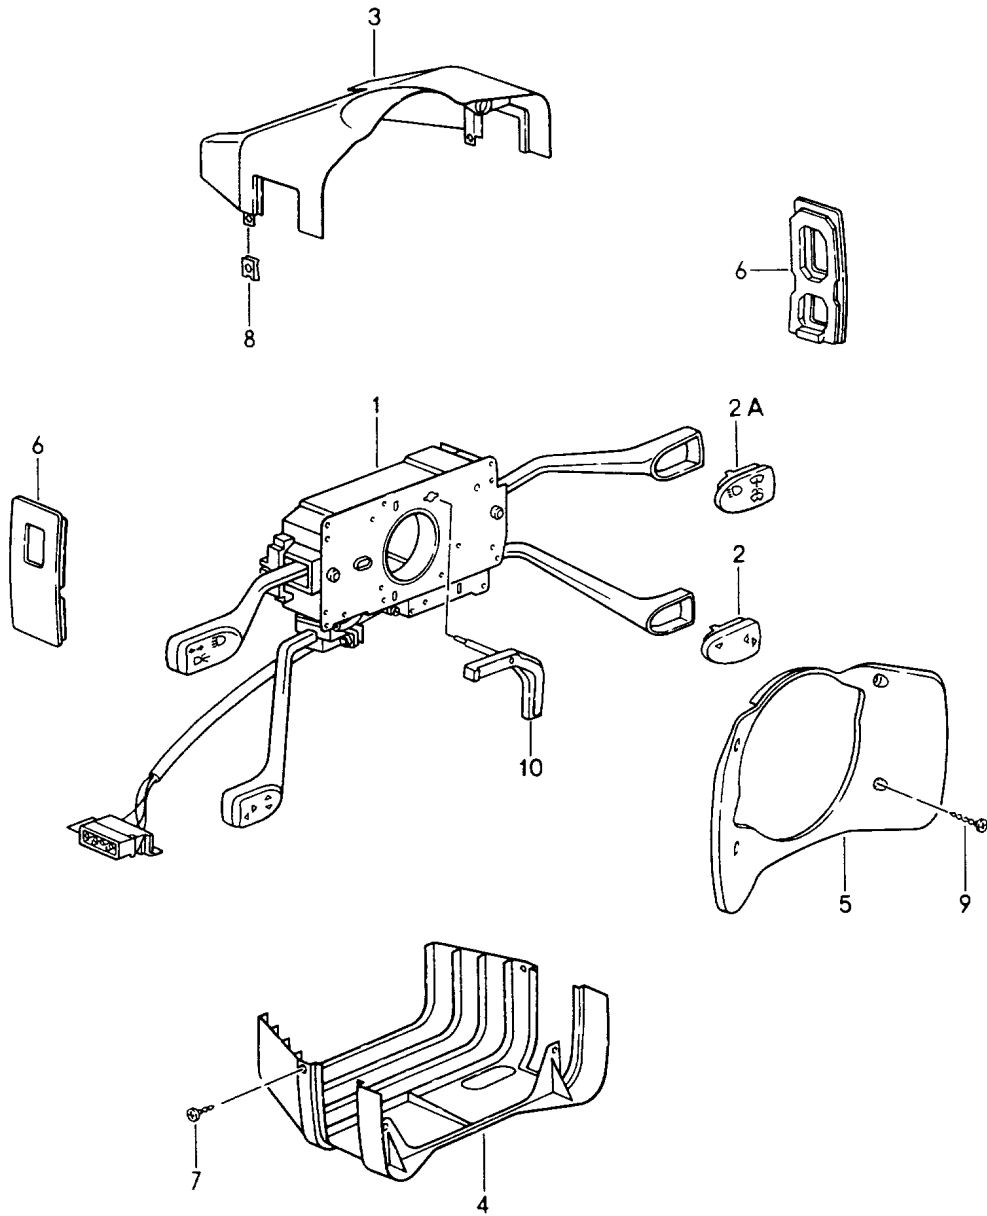

Modell: 911 94

Laufzeit: 1994>>1998