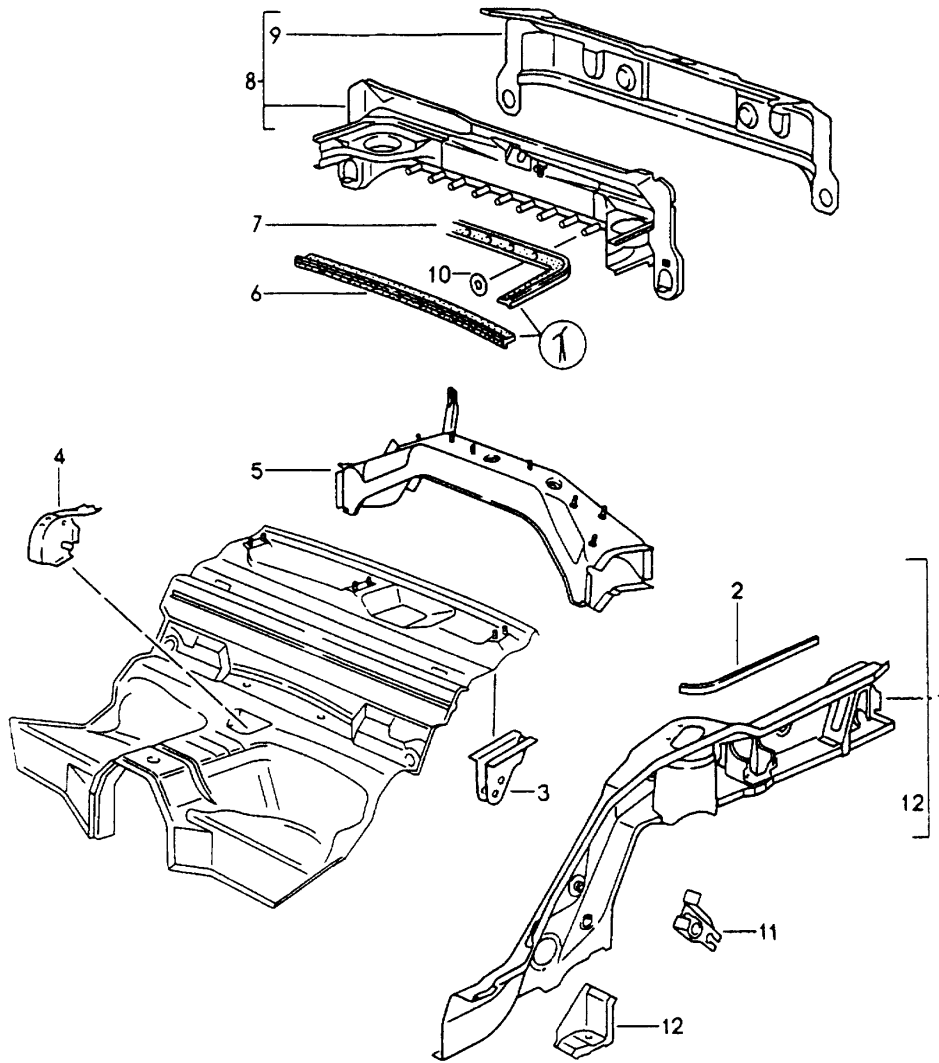

Modell: 911 94

Laufzeit: 1994>>1998

Modell: 911 94

Laufzeit: 1994>>1998

Pos	Teilenummer	Benennung	Bemerkung	St	Modellangabe
(1)	993 501 925 01 993 501 925 01 GRV	Rahmen hinten Längsträger Grundiert mit Schiene mitverwenden: POS.(11) 95-	/L	1	
(1)	993 501 926 01 993 501 926 01 GRV	Längsträger Grundiert mit Schiene mitverwenden: POS.(11) 95-	/R	1	
1	993 501 925 02 993 501 925 02 GRV	Längsträger Grundiert mit Bolzen	/L	1	
(1)	993 501 926 02 993 501 926 02 GRV	Längsträger Grundiert mit Bolzen	/R	1	
2	993 501 793 00 993 501 793 00 GRV	Profilschiene Grundiert für Motorraumabdichtung	/L	1	
(2)	993 501 794 00 993 501 794 00 GRV	Profilschiene Grundiert für Motorraumabdichtung	/R	1	
(2)	993 501 794 01 993 501 794 01 GRV	Profilschiene Grundiert für Motorraumabdichtung	/R	1	
3	911 501 729 01	Gasfederaufnahme		2	
3	911 501 729 01 GRV	Gasfederaufnahme Grundiert		2	
4	964 501 041 00	Lager		1	
4	964 501 041 00 GRV	Lager Grundiert		1	
5	993 501 075 00 993 501 075 00 GRV	Hinterachsquerträger Grundiert		1	
(5)	993 501 075 01 993 501 075 01 GRV	Hinterachsquerträger Grundiert		1	
6	993 504 325 00	Motorraumabdichtung für Schiene		1	
6	993 504 325 08	Motorraumabdichtung		1	
(6)		Motorraumabdichtung für Bolzen		1	
7	993 504 325 01	Motorraumabdichtung für Schiene		1	
7	993 504 325 07	Motorraumabdichtung		1	
(7)		Motorraumabdichtung für Bolzen		1	
8	993 501 079 01 993 501 079 01 GRV	Querträger Grundiert		1	
-	993 501 045 00 993 501 045 00 GRV	Motorlager Grundiert	/L	1	
-	993 501 046 00	Motorlager	/R	1