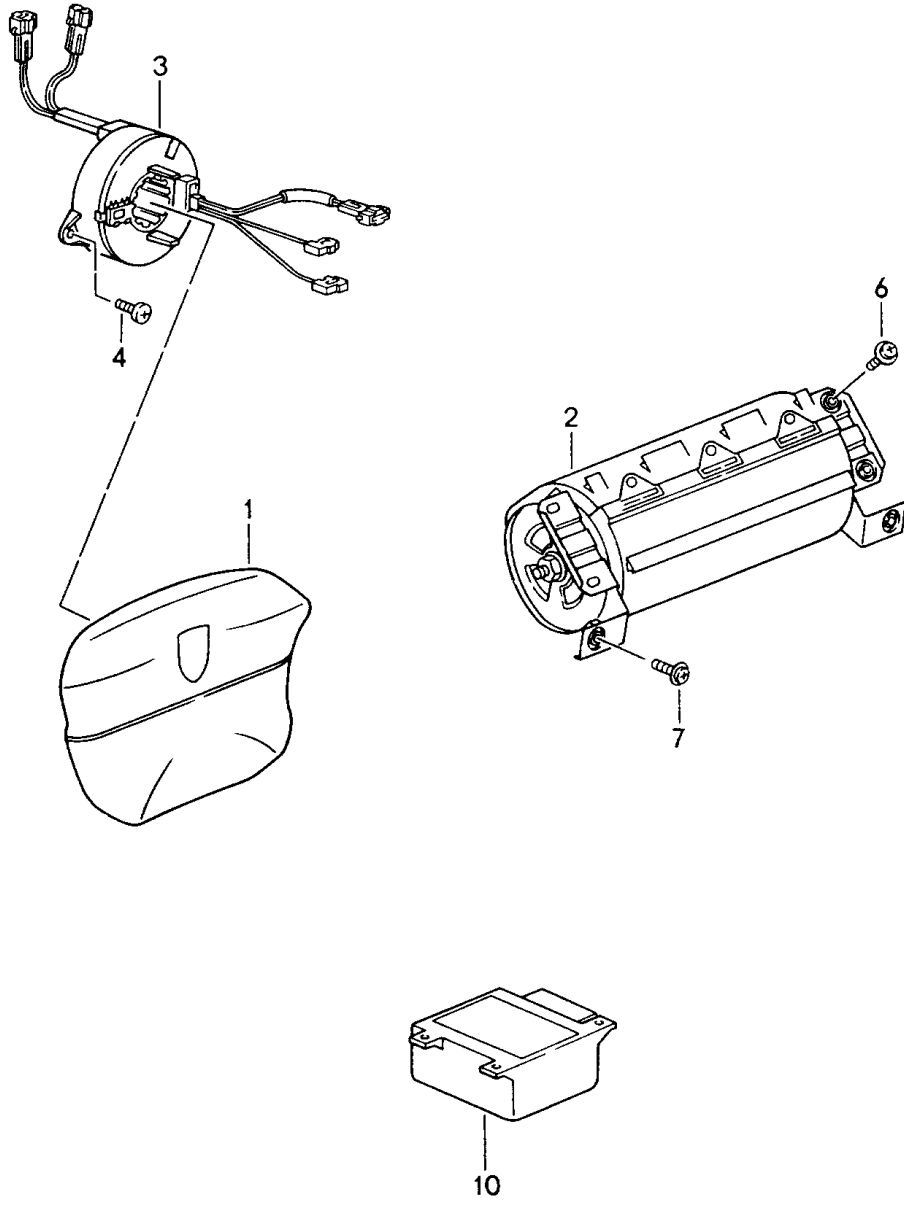

Modell: 911 94

Laufzeit: 1994>>1998