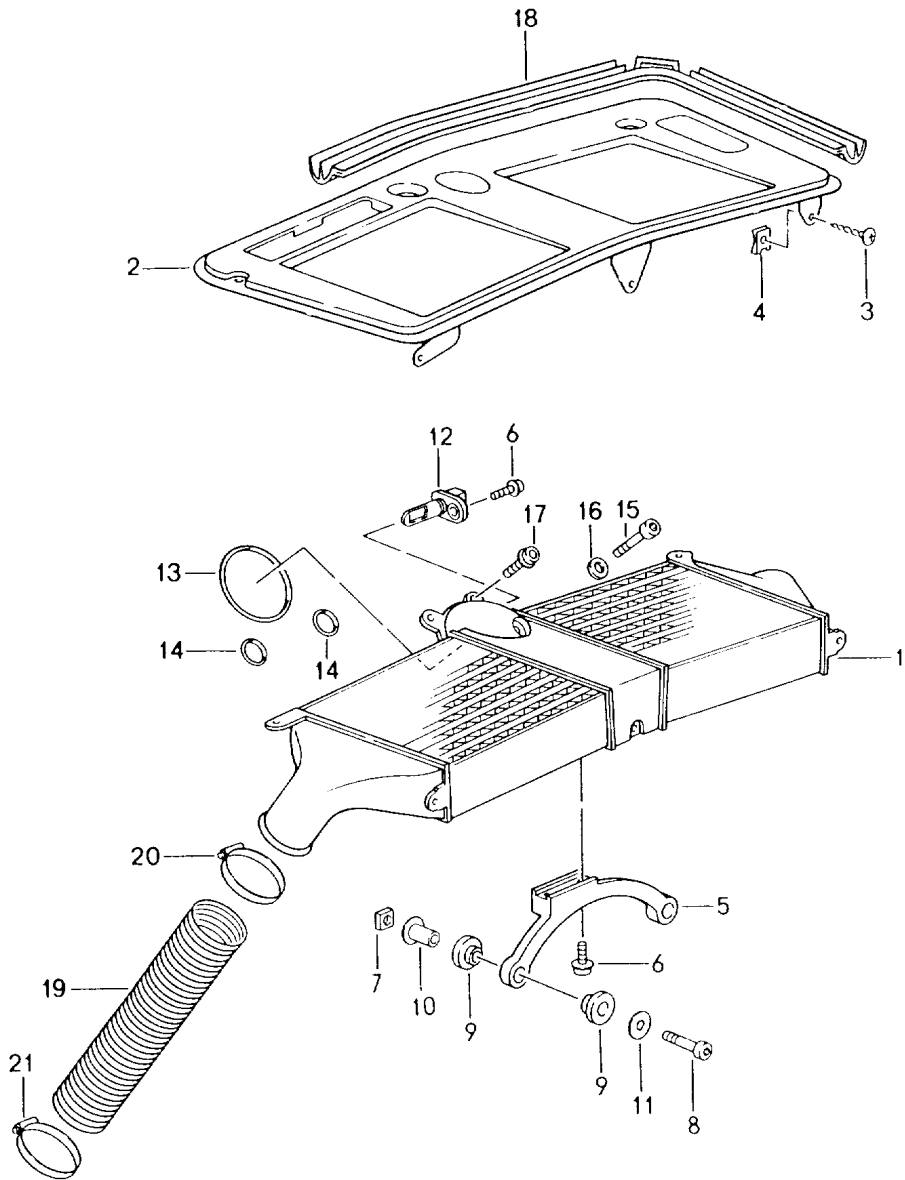

Modell: 911 94

Laufzeit: 1994>>1998

Pos	Teilenummer	Benennung	Bemerkung	St	Modellangabe
		Aufladung			TURBO
1	993 110 062 50	Saugrohr		1	
1	993 110 062 51	Saugrohr		1	
2	900 123 019 30	Dichtring A 16 X 22		2	
3	900 915 005 02	Stutzen A 12		2	
4	993 110 368 51	Gummimuffe		1	
5	999 512 539 00	Schlauchschelle 90 - 110/9		2	
5	999 512 539 01	Schlauchschelle 90 - 110/9		2	
6	993 606 124 01	Luftmassenmesser	-96	1	
7	999 652 777 40	Dichtgummi		1	
8	999 652 775 22	Kontaktbuchse		1	
9	999 652 774 40	Buchsengehäuse		1	
10	993 110 337 50	Abschaltventil		2	
10	993 110 337 51	Abschaltventil		2	
-	000 043 204 98	Schlauch 25 X 5,0 55 MM		*	
11				2	
12	999 512 551 00	Schlauchschelle 25 - 40/9		8	
13	911 606 407 00	Kabeltülle		1	
14	993 606 103 00	Druckgeber		5	
14	993 606 103 01	Druckgeber		1	
15	900 123 106 30	Dichtring A 18 X 24		1	
16	999 512 317 00	Schelle 60 - 80/9		4	
17	993 110 693 52	Gummimuffe		1	
18	993 110 631 54	Saugrohr	/L	2	
19	993 110 397 50	Gummimuffe		1	
19	993 110 397 51	Gummimuffe		2	
20	999 512 349 02	Schlauchschelle 50 - 70/9		4	
20	999 512 349 01	Schlauchschelle 50 - 70/9		4	
21	993 110 630 52	Saugrohr	/R	1	
21	993 110 630 53	Saugrohr	/R	1	
22	999 512 198 02	Schlauchschelle 17 X 9		6	
22	PCG 512 198 02	Schlauchschelle 17 X 9		6	
23	999 137 076 40	T-Stutzen TS 10		2	
-	000 043 204 96	Entlüftungsschlauch 10 X 15 145 MM		*	
24				2	
25		230 MM		1	
26		310 MM		1	
27	928 574 717 03	Formschlauch		3	
-	000 043 205 01	Rohr 4 X 1 350 MM		*	
28				1	
29		230 MM		1	
30		400 MM		1	
31	993 110 113 52	Schlauch	/L	1	
32	993 110 114 51	Schlauch	/R	1	
33	999 137 088 40	Verteilerstück		1	
-	999 181 022 51	Schlauch 12,0 X 4		*	
34		93 MM		1	

Modell: 911 94

Laufzeit: 1994>>1998