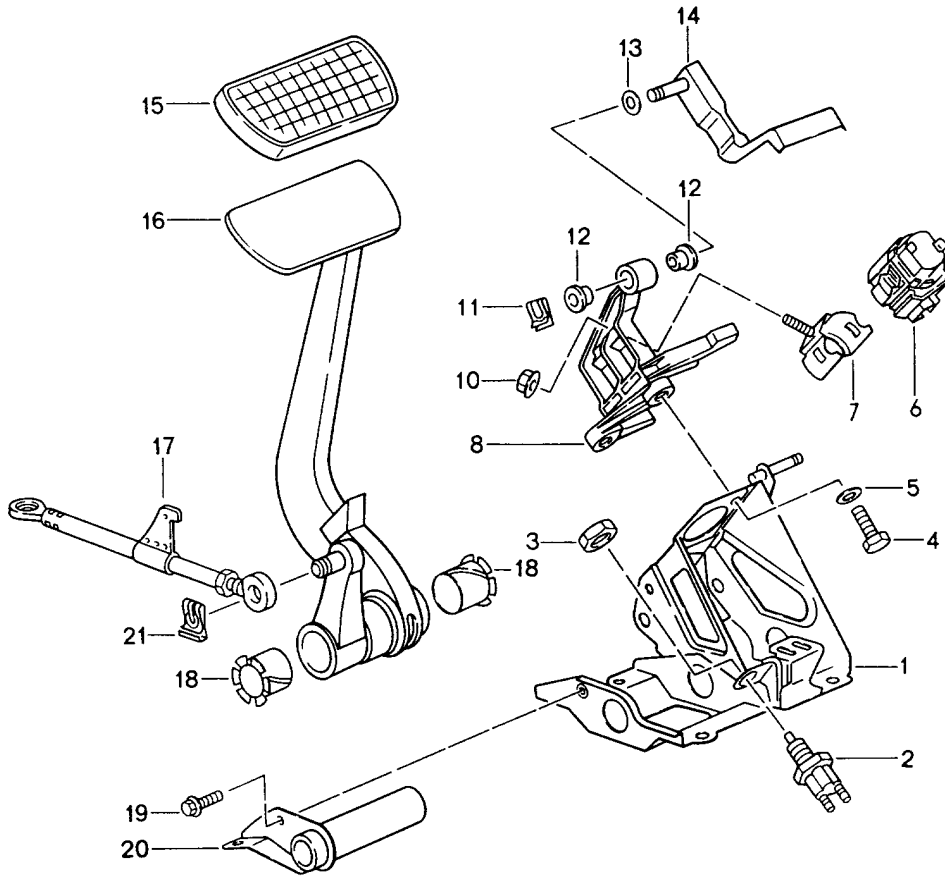

Modell: 911 94

Laufzeit: 1994>>1998

Modell: 911 94

Laufzeit: 1994>>1998

Pos	Teilenummer	Benennung	Bemerkung	St	Modellangabe
		Fusshebelwerk Tiptronic			M249
1	993 423 065 00	Lagerbock	/LL -96	1	
1	993 423 065 01	Lagerbock	/LL 97-	1	
(1)	993 423 066 00	Lagerbock	/RL	1	
2	964 613 301 00	Bremslichtschalter		1	
3	999 076 044 40	Halteklammer		1	
4	900 378 074 09	Sechskantschraube M 8 X 16		2	
6	964 613 211 00	Übergasschalter		1	
7	964 423 243 01	Halter	/LL	1	
7	964 423 244 00	Halter	/RL	1	
8	964 423 241 03	Konsole	/LL	1	
(8)	964 423 242 01	Konsole	/RL	1	
10	900 380 015 09	Sechskantmutter VM 6		1	
11	999 166 035 02	Sicherungsklammer		1	
12	999 924 069 00	Lagerbuchse		2	
13	N 015 278 2	Unterlegscheibe		1	
14	964 423 245 01	Hebel	/LL	1	
(14)	964 423 238 00	Hebel	/RL	1	
15	964 423 583 00	Gummibelag		1	
16	993 423 053 00	Bremsfusshebel	/LL	1	
16	993 423 054 00	Bremsfusshebel	/RL	1	
17	964 355 287 05	Druckstange		1	
-	999 088 014 02	Bolzen 10 H9 X 29		1	
-	964 355 321 03	Sicherungshalter für Druckstange		1	
18	999 924 094 00	Büchse		2	
19	900 378 036 09	Sechskantschraube M 6 X 12		1	
20	964 423 162 00	Lagerrohr	/LL	1	
20	964 423 162 01	Lagerrohr	/LL	1	
20	964 423 163 00	Lagerrohr	/RL	1	
20	964 423 163 01	Lagerrohr	/RL	1	
21	999 166 077 02	Sicherungsklammer		1