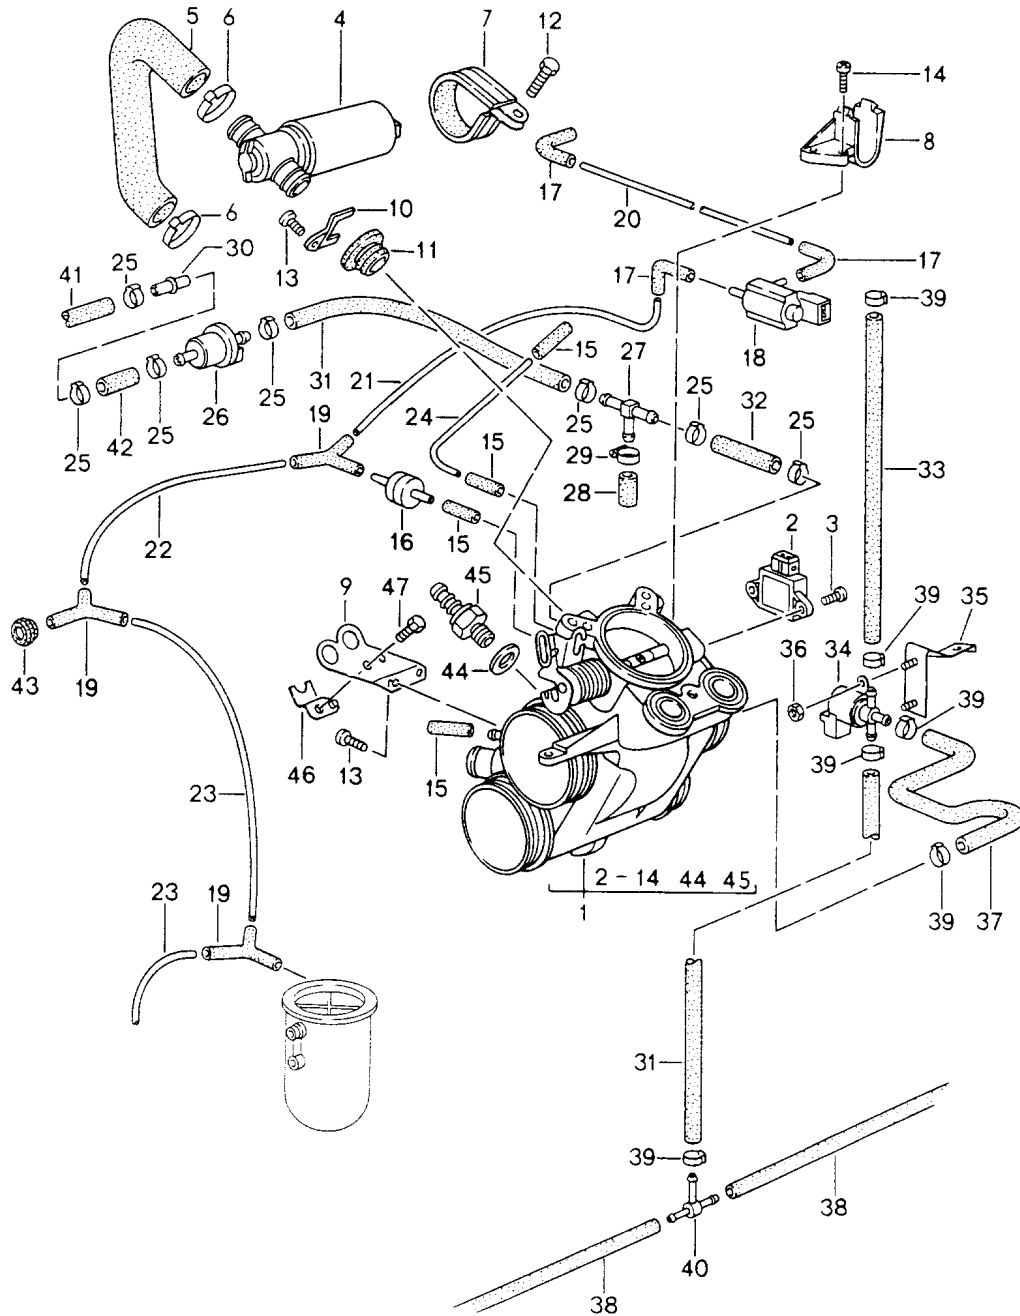

Modell: 911 94

Laufzeit: 1994>>1998

Pos	Teilenummer	Benennung	Bemerkung	St	Modellangabe
37	993 110 521 00	Schlauch		1	
-	000 043 205 00	Schlauch 8 X 3,0		*	
38		45 MM		1	
39	993 110 511 01	Schlauch		1	C 2
40	993 110 522 00	Y-Stück		1	C 2
41	993 110 516 01	Verbindungsrohr		1	C 2
42	993 110 512 01	Schlauch		1	C 4
43	993 110 534 00	Halter		1	
44	993 110 560 00	Distanzstück		1	
45	431 820 667	Tülle		1	
46	993 110 134 00	Halter		1	
47	999 073 121 02	Zylinderschraube M 6 X 14		2	

Modell: 911 94

Laufzeit: 1994>>1998