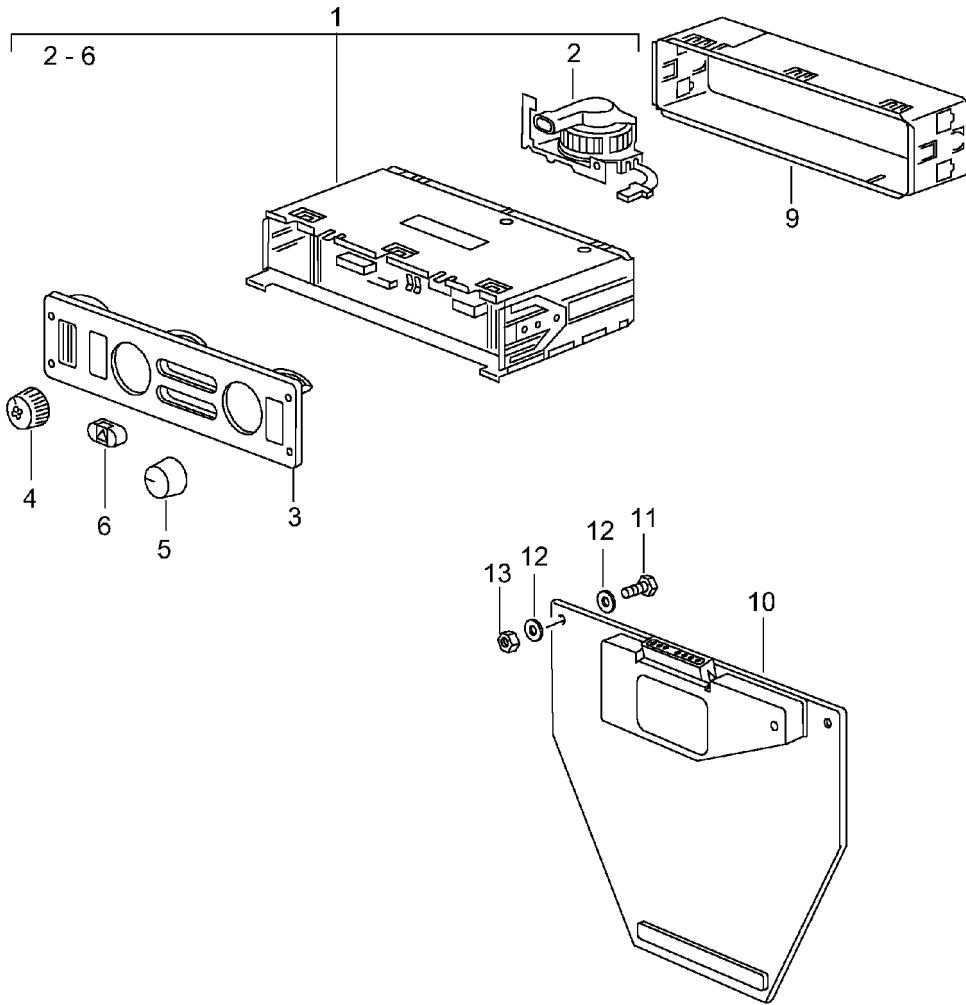

Modell: 911 94

Laufzeit: 1994>>1998

Pos	Teilenummer	Benennung	Bemerkung	St	Modellangabe
18	964 573 553 00	Gummimanschette		1	
(18)	993 572 565 01	Tülle	95	1	
(18)		Tülle	96-	1	
19	964 573 565 00	Deckel		1	
20	999 501 074 40	Kunststoffmutter T 5 POM		2	
21	964 201 615 00	Gummilager		1	
22	999 919 085 02	Kombischraube 6 X 22		1	
23	964 573 471 01	Halter		1	
24	993 573 473 00	Aufnahme für Halter	94	1	
24	993 573 473 01	Aufnahme für Halter	95-	1	
25	N 010 210 7	Sechskantschraube M 6 X 10		1	
25	N 010 210 13	Sechskantschraube M 6 X 10		1	
26	993 573 445 00	Ventil		1	
26A	944 573 663 01	Kappe		1	
27	993 573 446 00	Ventil		1	
27	928 573 466 00	Ventil		1	
27A	944 573 663 02	Kappe		1	
28	999 513 054 40	Kabelbinder 1,6-45		1	
29	964 126 011 02	Halter		1	

Modell: 911 94

Laufzeit: 1994>>1998