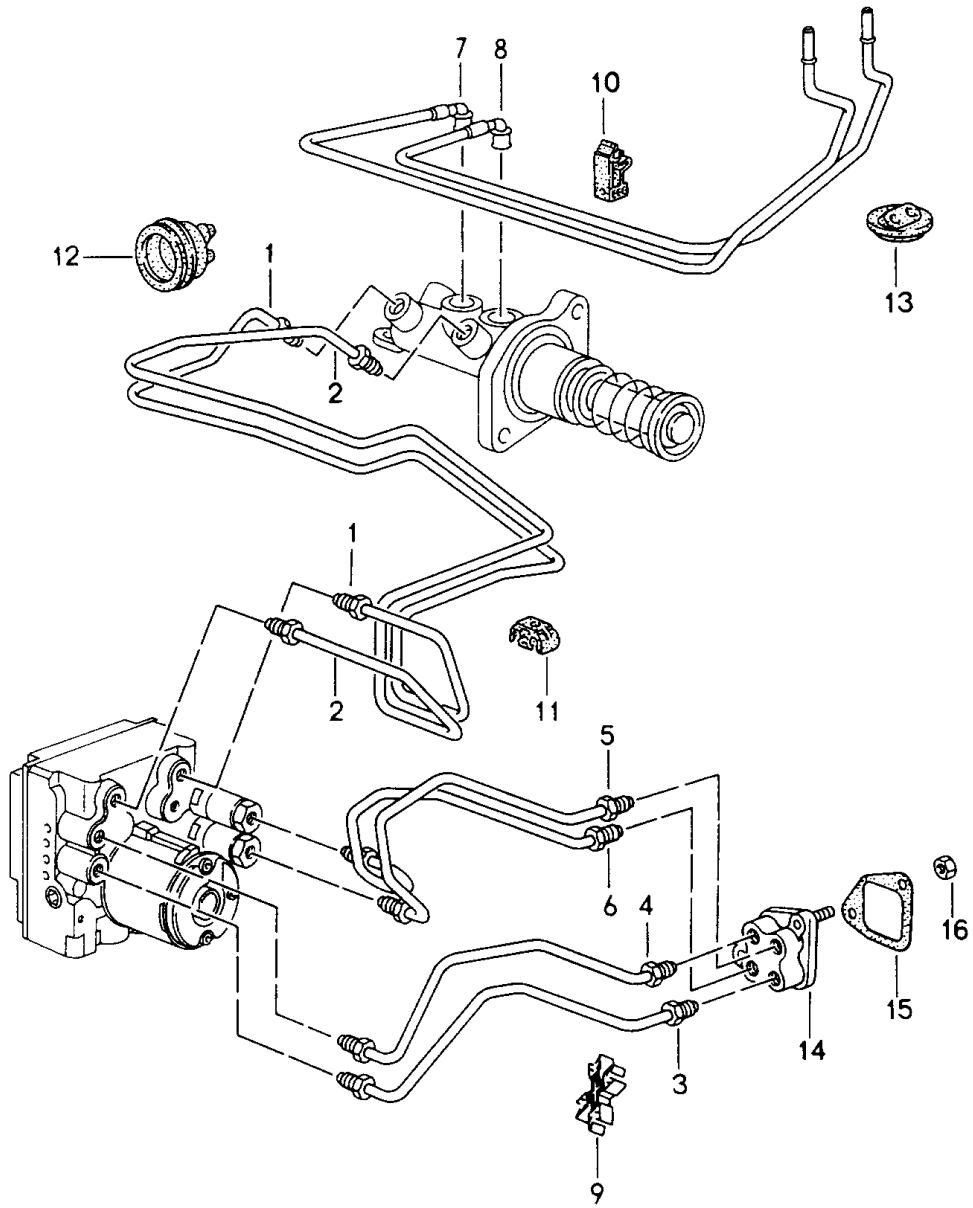

Modell: 911 94

Laufzeit: 1994>>1998

Modell: 911 94

Laufzeit: 1994>>1998

Pos	Teilenummer	Benennung	Bemerkung	St	Modellangabe
		Bremsleitungen Vorderwagen			M224
1	993 355 311 26	Druckleitung Hinterachse	/LL	1	M224
(1)	993 355 310 27	Bremsleitung Hinterachse	/RL	1	M224
2	993 355 313 26	Bremsleitung Vorderachse	/LL	1	M224
(2)	993 355 314 27	Druckleitung Vorderachse	/RL	1	M224
3	993 355 327 01	Bremsleitung vorn	/L	1	
(3)	993 355 327 02	Bremsleitung vorn	/L	1	
4	993 355 326 00	Bremsleitung	/R	1	
(4)	993 355 326 01	Bremsleitung vorn	/R	1	
5	993 355 315 00	Bremsleitung	/L	1	
6	993 355 316 01	Bremsleitung	/R	1	
7	993 355 283 01	Leitung	/LL	1	M224
(7)	993 355 282 02	Leitung	/RL	1	M224
8	993 355 285 01	Leitung	/LL	1	M224
(8)	993 355 286 02	Leitung	/RL	1	M224
9	999 507 421 40	Halter		1	
10	999 507 396 40	Halter		1	M224
11	999 591 880 40	Halter		1	
12	993 355 821 00	Tülle		1	
13	964 355 819 01	Gummitülle		1	M224
14	993 355 650 25	Zwischenstück		1	
15	993 355 752 00	Dichtung		1	
16	900 377 010 09	Sechskantmutter M 6		2