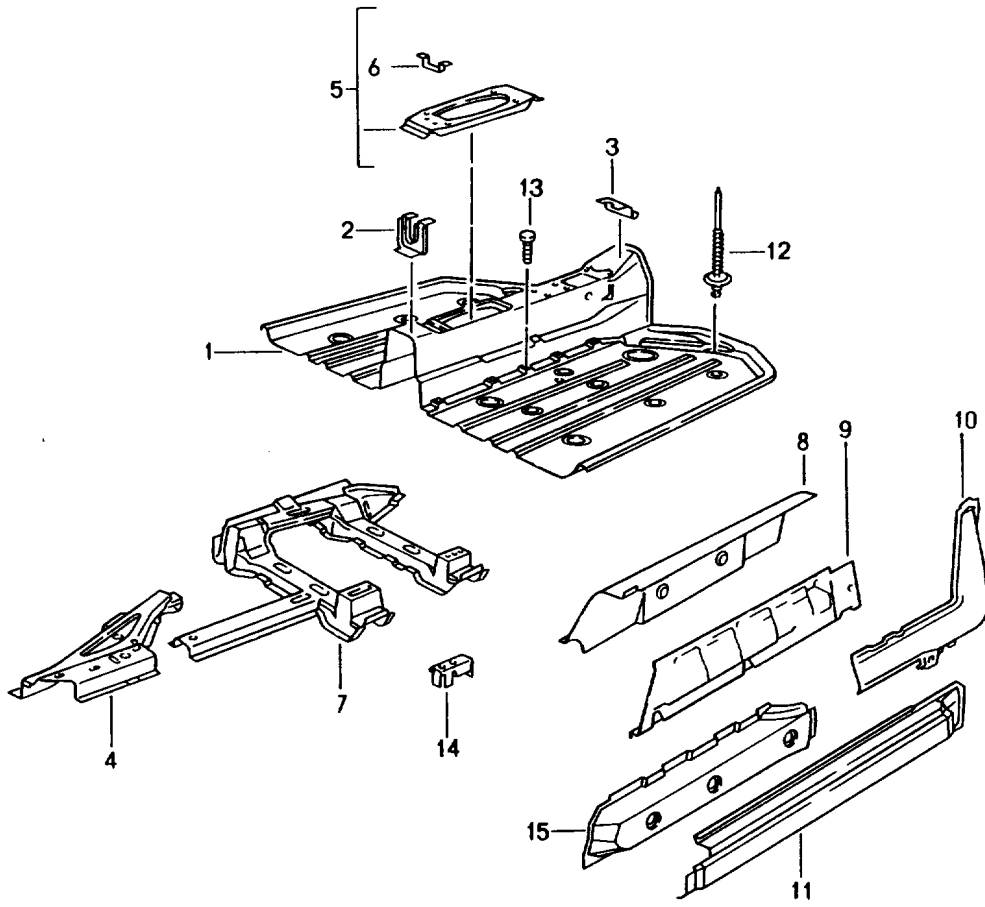

Modell: 911 94

Laufzeit: 1994>>1998

Pos	Teilenummer	Benennung	Bemerkung	St	Modellangabe
19	N 011 666 7	M 6 Unterlegscheibe		2	
20	993 504 139 00	B 6,4 Zugstrebe		1	

Modell: 911 94

Laufzeit: 1994>>1998