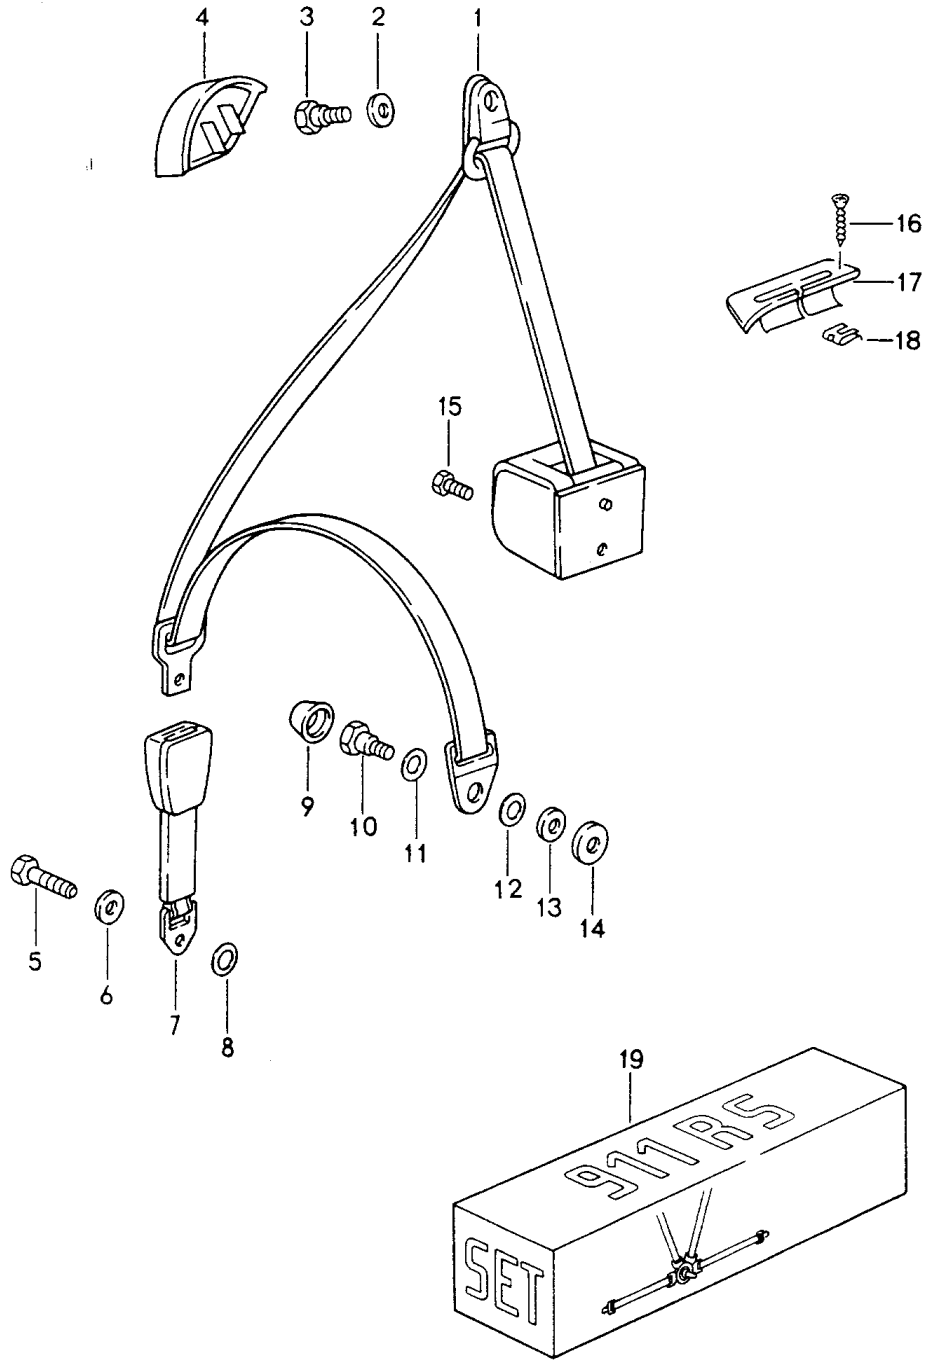

Modell: 911 94

Laufzeit: 1994>>1998

Modell: 911 94

Laufzeit: 1994>>1998

Pos	Teilenummer	Benennung	Bemerkung	St	Modellangabe
		Sicherheitsgurt vorn			
1	964 803 033 03	Sicherheitsgurt		2	
	964 803 033 03 70B	Schwarz			
1	964 803 033 04	Sicherheitsgurt		2	CARRERA RS
	964 803 033 04 N13	Indischrot			
	964 803 033 04 V02	Speedgelb			
	964 803 033 04 H04	Rivierablau			
2	999 025 113 02	Scheibe		2	
3	111 857 793 E	Sechskantschraube		2	
4	944 803 141 00	Abdeckung		2	
	944 803 141 00 70B	Schwarz			
5	959 803 701 00	Sechskantschraube		2	
5	959 803 701 01	Sechskantschraube		2	
6	N 011 655 2	Unterlegscheibe		2	
7	964 803 183 00	Gurtschloss		1	
	964 803 183 00 70B	Beifahrerseite			
(7)	964 803 183 01	Gurtschloss		1	
	964 803 183 01 70B	Schwarz			
		Fahrerseite			
9	811 857 845	Abdeckkappe		2	
10	111 857 793 E	Sechskantschraube		2	
11	211 857 771	Unterlegscheibe		4	
12		Unterlegscheibe		4	
13	999 924 063 02	Distanzhülse		2	
14	111 857 707 A	Distanzscheibe		2	
14	WHT 001 373	Distanzscheibe		2	
15	911 803 150 00	Schraube		2	
16	N 014 093 3	Linienblechschraube		4	
17	911 803 615 00	Rosette	/L	1	COUPE
	911 803 615 00 01C	Schwarz			
17	911 803 616 00	Rosette	/R	1	COUPE
	911 803 616 00 01C	Schwarz			
18	999 507 020 02	Blechmutter		4	COUPE
18	999 507 020 01	Blechmutter		4	COUPE
19	993 803 035 00	Sicherheitsgurt	/L	1	CARRERA RS M003
		Rot			
		Einbausatz			
19	993 803 036 00	Sicherheitsgurt	/R	1	CARRERA RS M003
		Rot			
		Einbausatz			
-	993 555 327 00	Abdeckung	/L	1	CARRERA RS
	993 555 327 00 5FV	Schwarz			
-	993 555 328 00	Abdeckung	/R	1	CARRERA RS
	993 555 328 00 5FV	Schwarz