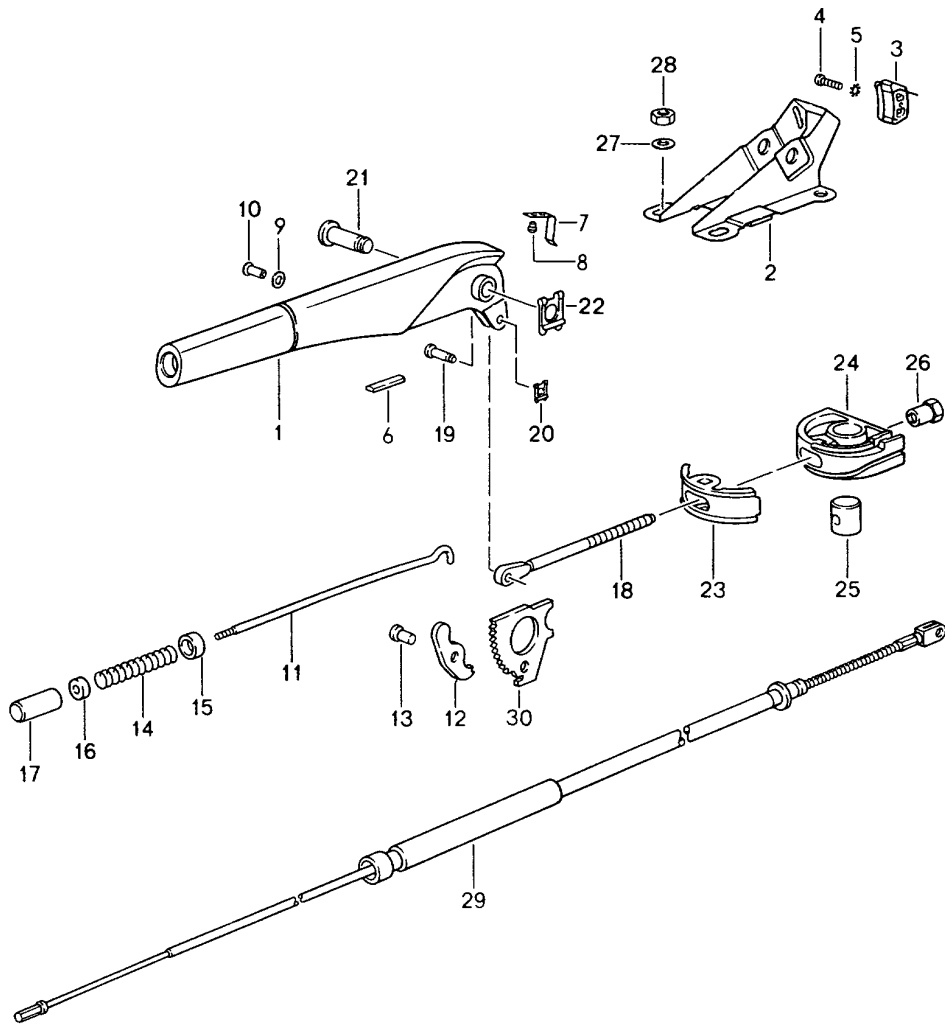

Modell: 911 94

Laufzeit: 1994>>1998

Pos	Teilenummer	Benennung	Bemerkung	St	Modellangabe
		Wählhebel Tiptronic			M249
1	964 613 023 05	Schalter	-95	1	
(1)	993 613 023 00	Schalter	96-	1	
2	943 426 069 01	Wählgriff Leder		1	
	943 426 069 01 8YR	Schwarz			
	943 426 069 01 6XL	Klassikgrau			
	943 426 069 01 H24	Nachtblau			
	943 426 069 01 T15	Kastanienbraun			
	943 426 069 01 3QN	Marmorgrau			
	943 426 069 01 4YU	Kaschmirbeige			
	943 426 069 01 G43	Provenceblau			
	943 426 069 01 K03	Cedargrün			
	943 426 069 01 8SE	Flamencorot			
	943 426 069 01 E38	Rubicongrau			
	943 426 069 01 J30	Nephritegrün			
	943 426 069 01 M30	Boxsterrot			
	943 426 069 01 B50	Spacegrau			
3	943 426 275 05	Taste		1	
	943 426 275 05 01C	Schwarz			
3	943 426 275 06	Taste	97-	1	M495
	943 426 275 06 61W	Stahlgrau			
4	964 552 169 00	Schaltkulisse		1	
	964 552 169 00 1DB	Schwarz			
4	964 552 169 01	Schaltkulisse		1	
	964 552 169 01 1DB	Schwarz			
5	943 426 129 03	Dichtung		1	
6	943 426 011 05	Wählhebel mit Gehäuse	-95	1	
6	943 426 011 07	Wählhebel mit Gehäuse	96-	1	
7	928 624 170 00	Hubmagnet	-95	1	
(7)	993 624 170 00	Hubmagnet	96-	1	
		Nacharbeit Erforderlich			
8	943 426 149 00	Bolzen		2	
9	943 426 261 00	Gummilager		2	
10	N 012 436 2	Sicherungsscheibe		2	
11	943 426 033 02	Seilzug		1	
12	943 426 103 00	Faltenbalg		2	
13	999 704 159 40	Scheibe		1	
14	993 426 021 01	Halter		1	
15	N 011 005 14	Sechskantmutter M 5		2	
15	900 076 091 01	Sechskantmutter M 5		2	
16	943 426 047 00	Gabelkopf		2	
17	900 075 164 02	Sechskantschraube		4	
18	900 121 033 01	Rohrniet		4	
19	943 426 073 01	Seilzug		1	

Modell: 911 94

Laufzeit: 1994>>1998