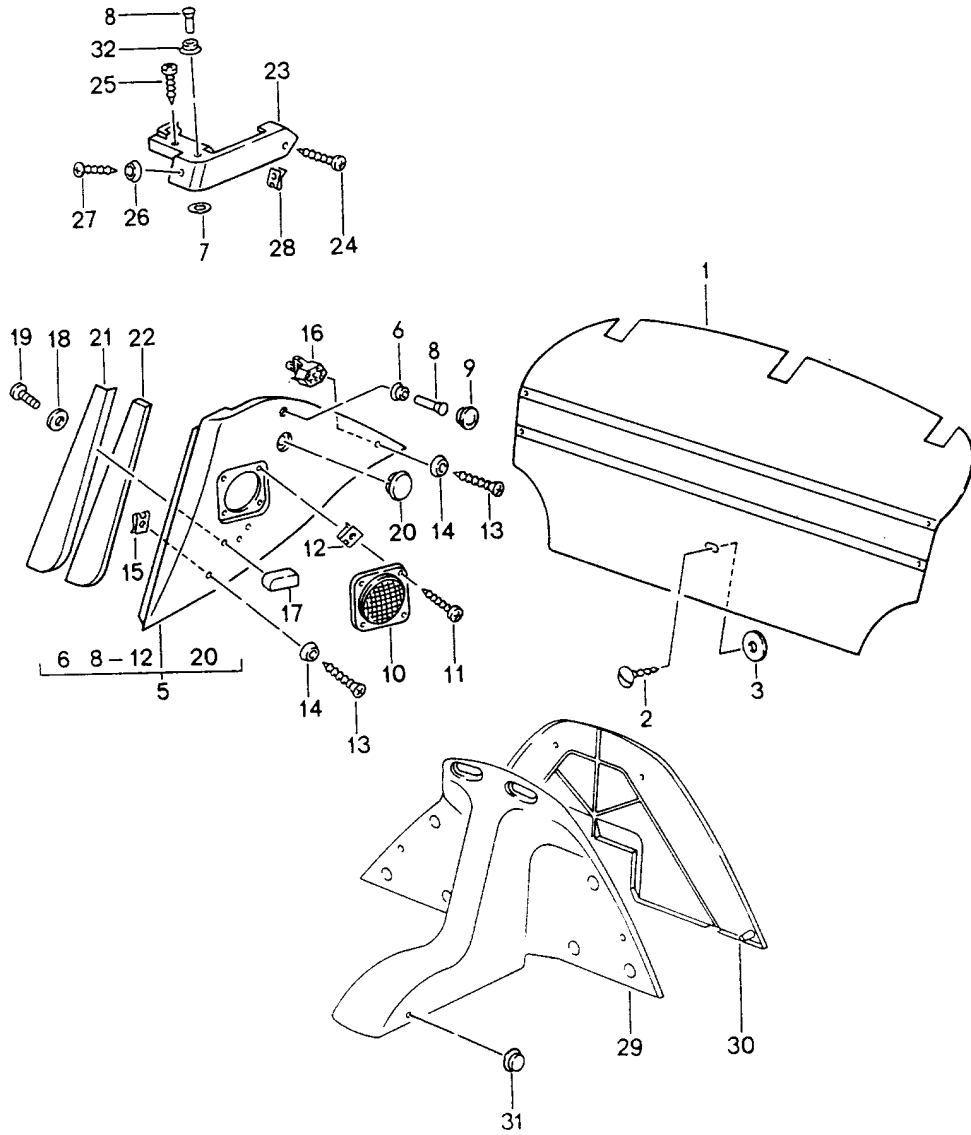

Modell: 911 94

Laufzeit: 1994>>1998