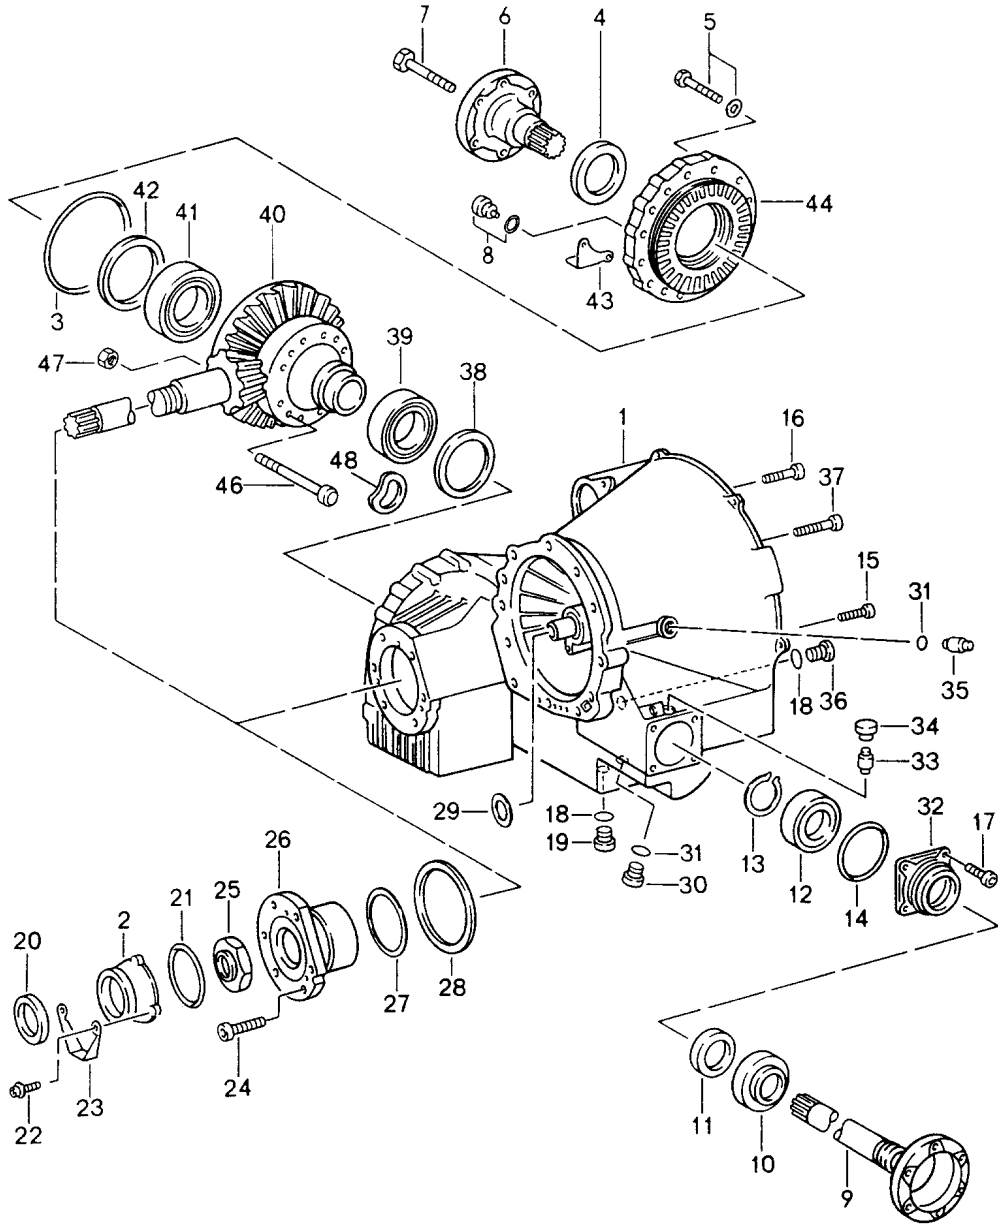

Modell: 911 94

Laufzeit: 1994>>1998

Modell: 911 94

Laufzeit: 1994>>1998

Pos	Teilenummer	Benennung	Bemerkung	St	Modellangabe
		Tiptronic Ausgleichgetriebe Ausgleichgehäuse			A50.04/05
1	943 321 041 00	Hinterachsgehäuse		1	
2	943 321 851 00	Lagerdeckel		1	
3	943 397 020 00	Runddichtring		1	
4	943 397 019 01	Wellendichtring 48 X 68 X 10		1	
5	N 010 247 7	Sechskantschraube M 8 X 35		11	
5	N 010 247 18	Sechskantschraube M 8 X 35		11	
6	943 332 210 01	Gelenkflansch	/R	1	
7	900 074 064 02	Sechskantschraube M 10 X 60		1	
7	900 074 377 01	Sechskantschraube M 10 X 60		1	
8	900 219 001 30	Verschlussschraube M 22 X 1,5		1	
9	943 332 209 01	Gelenkflansch	/L	1	
10	943 332 207 01	Schutzring		1	
11	943 397 021 01	Wellendichtring 40 X 55 X 10		1	
12	999 052 141 00	Rillenkugellager 35 X 62 X 14		1	
13	900 041 016 01	Sicherungsring 35 X 1,5		1	
13	900 041 016 0B	Sicherungsring 35 X 1,5		1	
14	943 397 017 00	Runddichtring		1	
15	943 397 015 00	Zylinderschraube		3	
16	943 397 014 00	Zylinderschraube		6	
17	943 397 016 00	Zylinderschraube M 8 X 25		4	
18	900 123 118 30	Dichtring A 22 X 27		3	
19	999 063 008 02	Verschlussschraube M 22 X 1,5		1	
20	943 397 036 00	Wellendichtring		1	
21	943 397 034 00	O-Ring		1	
23	964 119 181 01	Halter		1	
24	943 397 038 00	Zylinderschraube M 10 X 35		6	
25	999 034 014 00	Sicherungsmutter		1	
26	943 302 084 04	Lagerbuchse		1	
27	999 701 964 40	Runddichtring		1	
28	943 302 299 20	Einstellscheibe 1,30 MM		X	
28	943 302 299 21	Einstellscheibe 1,35 MM		X	
28	943 302 299 22	Einstellscheibe 1,40 MM		X	
28	943 302 299 23	Einstellscheibe 1,45 MM		X	
28	943 302 299 24	Einstellscheibe 1,50 MM		X	
28	943 302 299 25	Einstellscheibe 1,55 MM		X	
28	943 302 299 26	Einstellscheibe 1,60 MM		X	
28	943 302 299 27	Einstellscheibe 1,65 MM		X	
28	943 302 299 28	Einstellscheibe		X