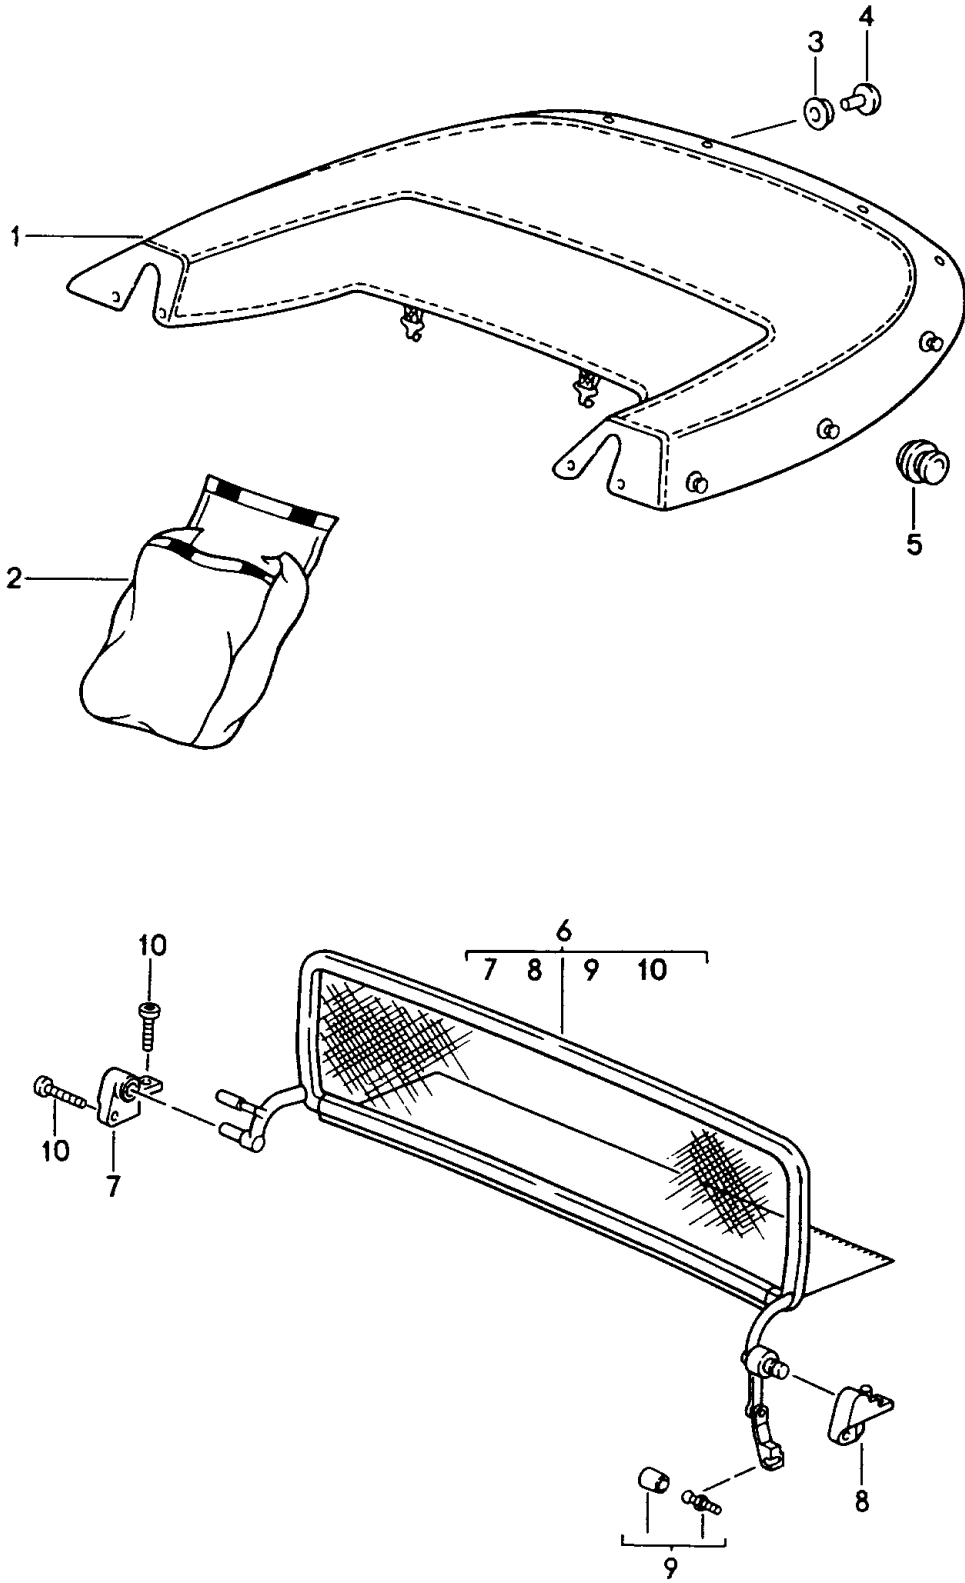

Modell: 911 94

Laufzeit: 1994>>1998

Modell: 911 94

Laufzeit: 1994>>1998

Pos	Teilenummer	Benennung	Bemerkung	St	Modellangabe
		Verdeckhülle			CABRIO
		Windschott			
1	993 561 123 00	Verdeckhülle		1	
	993 561 123 00 2XW	Schwarz			
	993 561 123 00 7JW	Blau/Schwarz			
	993 561 123 00 5XF	Klassikgrau			
	993 561 123 00 8PZ	Kastanienbraun			
	993 561 123 00 B39	Firenzegrau			
1	993 561 123 01	Verdeckhülle		1	M335
	993 561 123 01 2XW	Schwarz			
	993 561 123 01 7JW	Blau/Schwarz			
	993 561 123 01 5XF	Klassikgrau			
	993 561 123 01 8PZ	Kastanienbraun			
	993 561 123 01 B39	Firenzegrau			
2	911 561 087 00	Tasche		1	
3	999 507 485 00	Druckknopf		X	
		Unterteil			
4	999 591 838 17	Druckknopf		X	
5	999 591 983 12	Tenax-Oberteil		X	
-	999 591 598 02	Tenax-Unterteil		X	
6	993 561 979 00	Windschott	-95	1	
	993 561 979 00 DEZ	Schwarz			
6	993 561 979 02	Windschott	96-	1	
	993 561 979 02 DEZ	Schwarz			
6	993 561 979 01	Windschott	-95	1	M335
	993 561 979 01 DEZ	Schwarz			
6	993 561 979 03	Windschott	96-	1	M335
	993 561 979 03 DEZ	Schwarz			
7	993 561 901 00	Teilesatz	/R -95	1	
7		Teilesatz	/R 96-	1	
8	993 561 715 00	Lagerbock	/L	1	
9	993 561 721 00	Kugelkopf		1	
10	900 119 107 07	Zylinderschraube		4	
11	993 561 919 01	Schlepphebel		1	
	993 561 919 01 70K	Schwarz			
-	999 703 410 40	Stopfen		2	