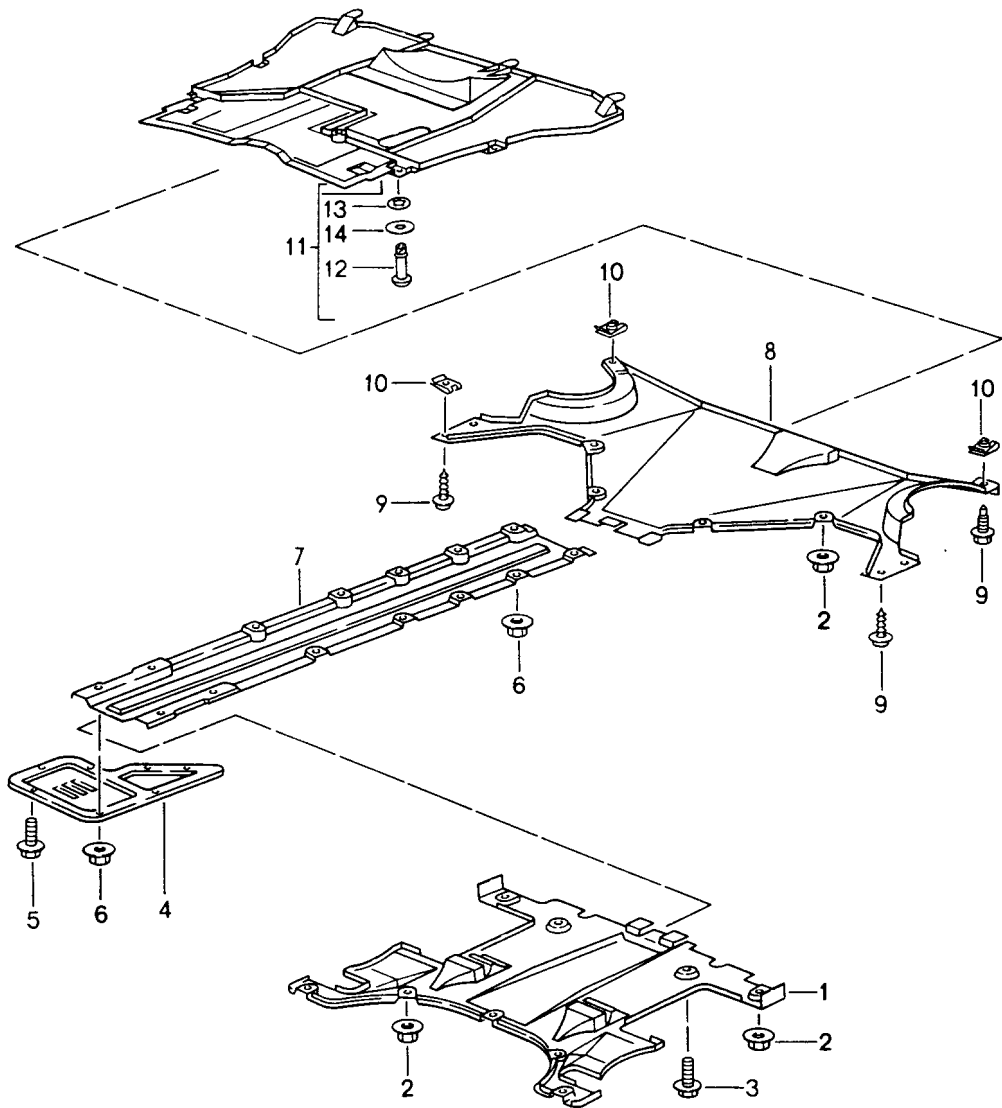

Modell: 911 94

Laufzeit: 1994>>1998

Modell: 911 94

Laufzeit: 1994>>1998

Pos	Teilenummer	Benennung	Bemerkung	St	Modellangabe
1	964 504 127 01	Abdeckung für Unterboden		1	
1	964 504 127 00	Abdeckung vorn	95-	1	M339
(1)	993 504 127 00	F >>99SS3 10910 F >>99SS3 30297 Abdeckung vorn	95-	1	M339
2	999 049 022 40	F 99SS3 10911>> F 99SS3 30298>> Kunststoffmutter T5		11	
3	900 075 413 09	Kombischraube M 6 X 16		8	
4	964 504 231 00	Deckel	/LL	1	
(4)	964 504 232 00	Deckel	/RL	1	
5	900 075 393 02	Kombischraube M 6 X 12		6	
5	900 075 393 0C	Kombischraube M 6 X 12		6	
6	900 377 001 07	Mutter M 6		16	
7	993 504 043 00	Abdeckung mitte		1	
8	993 504 129 00	Abdeckung		1	
9	900 143 159 07	Kombischraube B 4,8 X 19		10	
10	999 591 699 02	Blechmutter B 4,8		10	
10	999 591 699 01	Blechmutter B 4,8		10	
11	993 331 080 02	Abdeckung		1	M480
(11)	993 331 081 02	Abdeckung		1	M249
12	999 590 034 09	Verschlussbolzen		5	
-	999 507 413 09	Halteklammer Verschlussbolzen 9,3 X 25		5	
-	999 507 413 08	Halteklammer Verschlussbolzen 9,3 X 25		5	
13	999 507 412 08	Federscheibe		5	
14	999 590 035 40	Unterlegscheibe		5