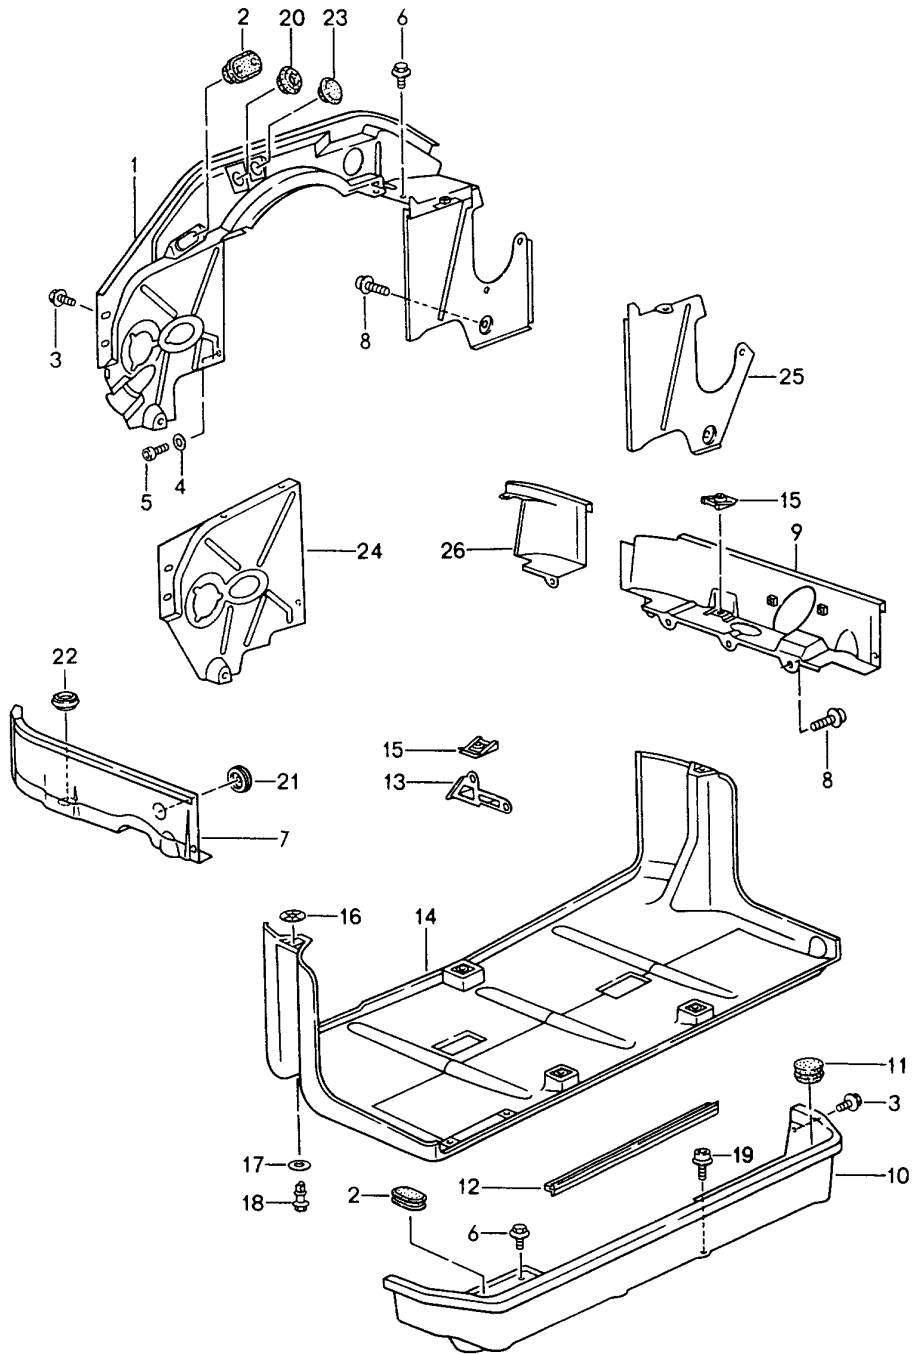

Modell: 911 94

Laufzeit: 1994>>1998

Pos	Teilenummer	Benennung	Bemerkung	St	Modellangabe
1	964 106 266 01	Luftführung		2	
2	999 025 193 30	Luftführung		6	
		Distanzscheibe			
		6,4 X 14 X 3			
3	999 084 094 02	Sicherungsmutter		6	
		M 6			
4	993 106 402 02	Luftführung		1	
5	964 106 403 02	Luftführung		1	M64.20
					M003
5	993 106 403 00	Luftführung		1	
6	900 075 355 02	Kombischraube		14	
		M 6 X 16			
6	900 075 355 01	Sechskantschraube		14	
		M 6 X 16			
7	900 075 014 02	Sechskantschraube		2	
		M 6 X 18			
7	900 075 014 03	Sechskantschraube		2	
		M 6 X 18			
8	930 126 135 01	Scheibe		2	
		6,1			
9	911 612 328 00	Gummitülle		2	
10	911 612 327 00	Gummitülle		2	
11	999 591 592 40	Einsteckmutter		6	
12	999 217 135 02	Kombischraube		6	
		M 6 X 32			

Modell: 911 94

Laufzeit: 1994>>1998