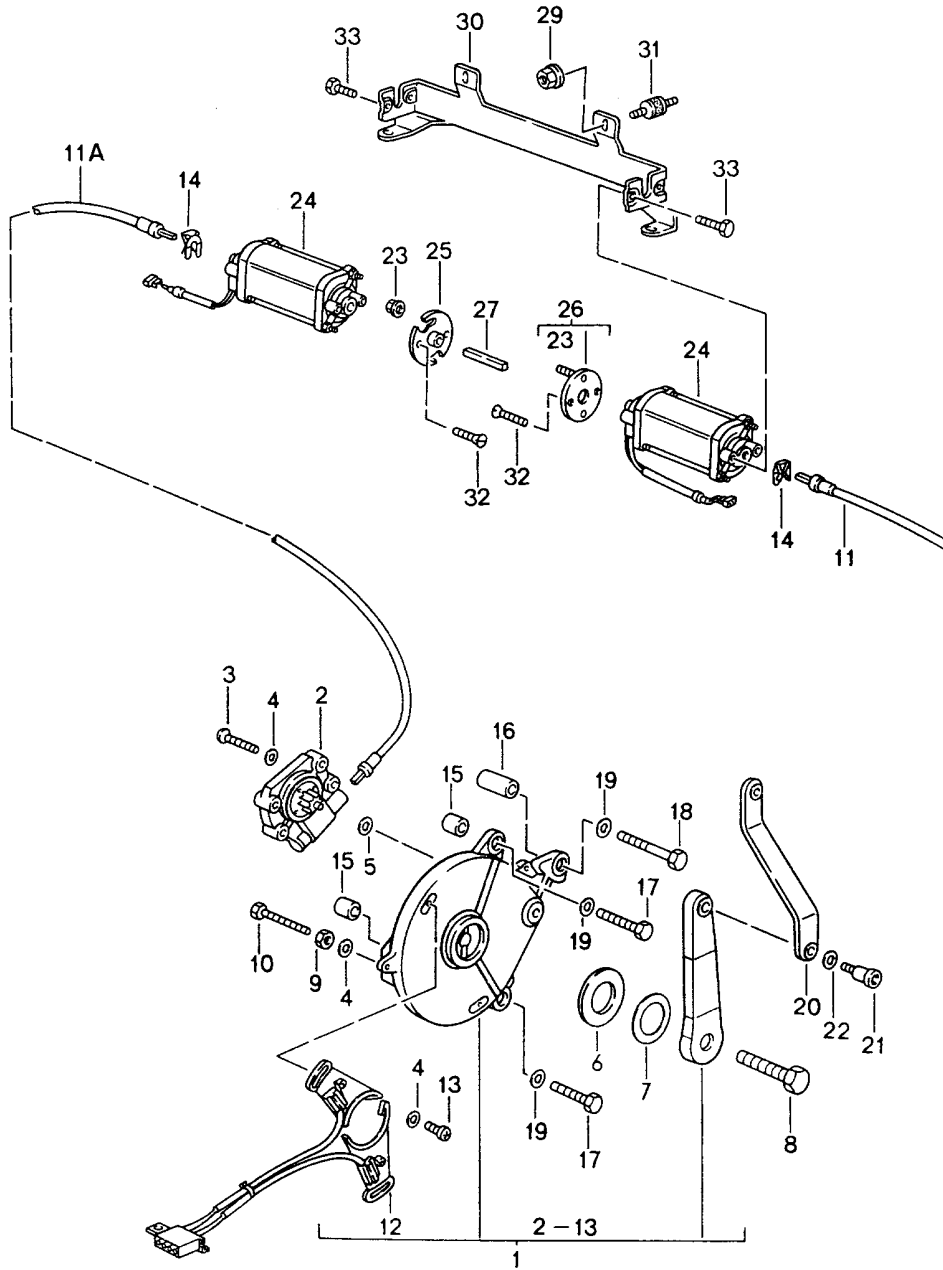

Modell: 911 94

Laufzeit: 1994>>1998

Modell: 911 94

Laufzeit: 1994>>1998

Pos	Teilenummer	Benennung	Bemerkung	St	Modellangabe
		Verdeck Antrieb			CABRIO
1	993 561 045 00	Getriebe	/L -95	1	
	993 561 045 00 70B	Schwarz			
1	993 561 046 00	Getriebe	/R -95	1	
	993 561 046 00 70B	Schwarz			
1	993 561 045 03	Getriebe	/L 96-	1	
	993 561 045 03 70B	Schwarz			
1	993 561 046 03	Getriebe	/R 96-	1	
	993 561 046 03 70B	Schwarz			
(2)	993 561 103 00	Planetengetriebe	/L -96	1	
(2)	993 561 103 02	Planetengetriebe	/L 97-	1	
2	993 561 104 00	Planetengetriebe	/R -96	1	
2	993 561 104 02	Planetengetriebe	/R 97-	1	
3	900 146 025 02	Halbrundschraube M 4 X 18		4	
4	900 025 002 02	Unterlegscheibe A 4,3		6	
4	900 025 002 03	Unterlegscheibe A 4,3		6	
5	900 234 003 02	Passscheibe 8 X 14 X 1,0		2	
5	900 234 003 01	Passscheibe 8 X 14 X 1,0		2	
6	999 025 254 10	Scheibe 30 X 50 X 1,5		2	
7	900 234 143 02	Passscheibe 30 X 42 X 0,1		X	
8	999 217 095 02	Sechskantschraube		2	
8	900 378 288 01	Sechskantschraube mikroverkapselt M 12 X 30		2	
9	N 011 004 6	Sechskantmutter M 4		2	
9	N 011 004 G	Mutter M 4		2	
10	N 040 257 1	Sechskantschraube M 4 X 22		2	
11	993 561 921 03	Welle	/L -95	1	
		F>>99ZTS 330681			
(11)	993 561 921 02	Biessame Welle mit Ritzel F99ZTS330682>>	/L 96-	1	
11A	993 561 922 03	Welle	/R -95	1	
		F>>99ZTS 330681			
(11A)	993 561 922 02	Biessame Welle mit Ritzel F99ZTS330682>>	/R 96-	1	
				1	
12	911 613 037 00	Mikroschalter mit Platte		1	
12	911 613 037 01	Mikroschalter mit Platte Nacharbeit Erforderlich mitverwenden: Kabelbinder 1 x 999.513.049.40		1	
13	N 014 122 8	Linsenschraube M 4 X 8		2	
13	N 014 122 17	Linsenschraube		2