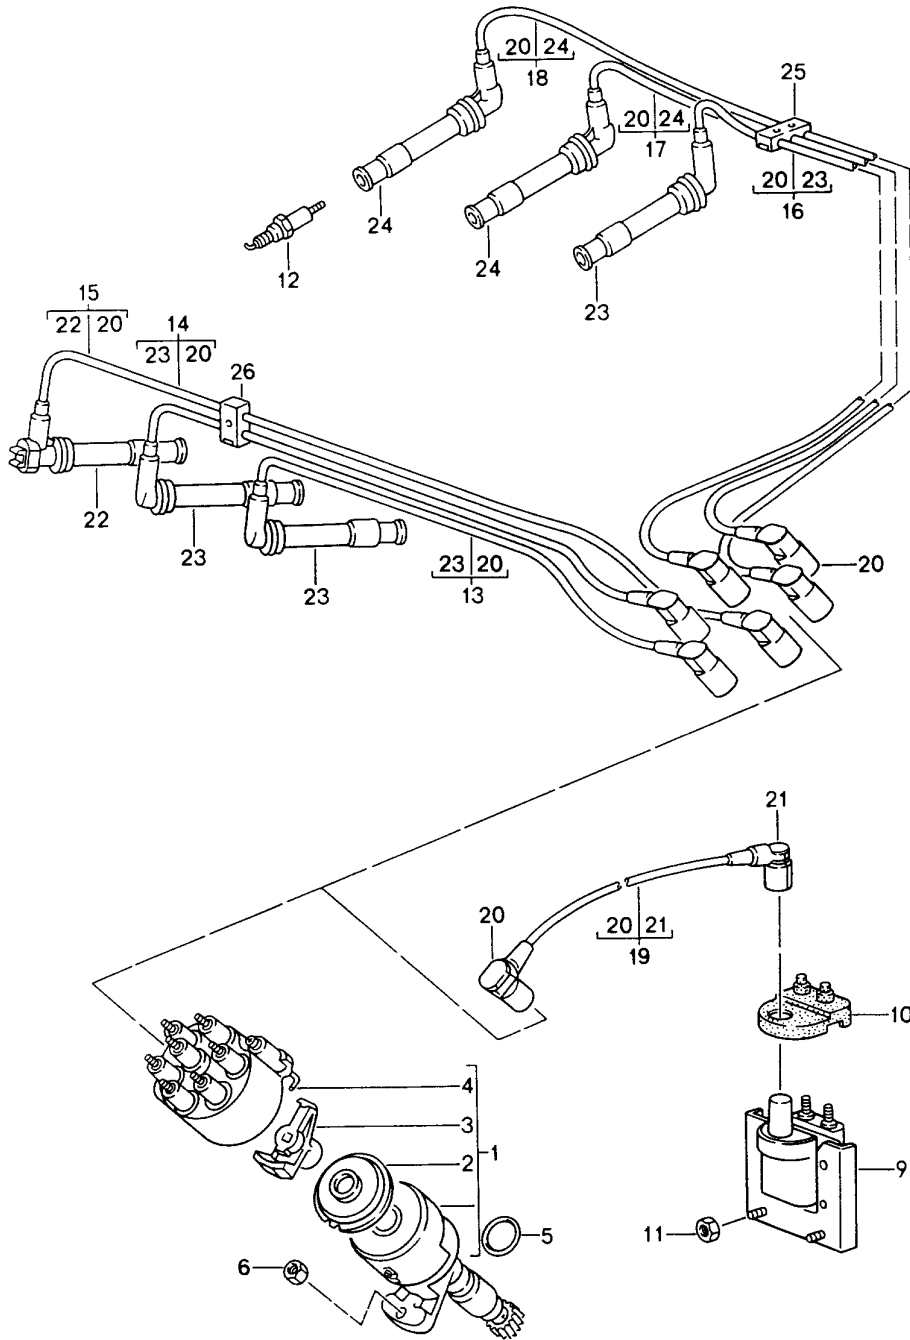

Modell: 911 94

Laufzeit: 1994>>1998

Modell: 911 94

Laufzeit: 1994>>1998

Pos	Teilenummer	Benennung	Bemerkung	St	Modellangabe
		Motorelektrik			M64.60
1	993 602 016 00	Zündverteiler		1	
2	930 602 918 00	Staubschutzdeckel		1	
3	930 602 902 02	Verteilerläufer		1	
4	930 602 919 00	Verteilerkappe		1	
5	911 602 102 01	Dichtring		1	
6	900 380 005 09	Sechskantmutter VM 8		1	
9	993 602 073 00	Zündspule		1	
10	993 602 801 00	Schutzkappe		1	
11	900 076 010 02	Mutter M 6		2	
11	900 076 010 0B	Mutter M 6		2	
		Zündkerze mitverwenden: 547 09222 für		X	
-	547 09 222	Zündkerze Mutter für		X	
12	999 170 195 90	Zündkerze 14FR 6LDU		6	
13	993 602 060 21	Zündleitung Zylinder 1		1	
14	993 602 060 28	Zündleitung Zylinder 2		1	
15	993 602 060 23	Zündleitung Zyl. 3		1	
16	993 602 060 29	Zündleitung Zyl. 4		1	
17	993 602 060 25	Zündleitung Zylinder 5		1	
18	993 602 060 26	Zündleitung Zyl. 6		1	
19	993 602 060 27	Zündleitung		1	
20	993 602 557 00	Verteilerentstörstecker		7	
21	928 602 557 00	Verteilerstecker		1	
22	911 602 314 00	Zündkerzenstecker		1	
23	993 602 314 00	Zündkerzenstecker		3	
24	911 602 313 00	Zündkerzenstecker		2	
25	928 602 323 00	Kabelhalter Einzelteile komplett paarweise bestellen		8	
26	928 602 322 00	Kabelhalter Einzelteile komplett paarweise bestellen		2	
-	993 602 092 00	Halter Zündkabel links		1	
-	911 602 091 00	Halter Zündkabel rechts		1