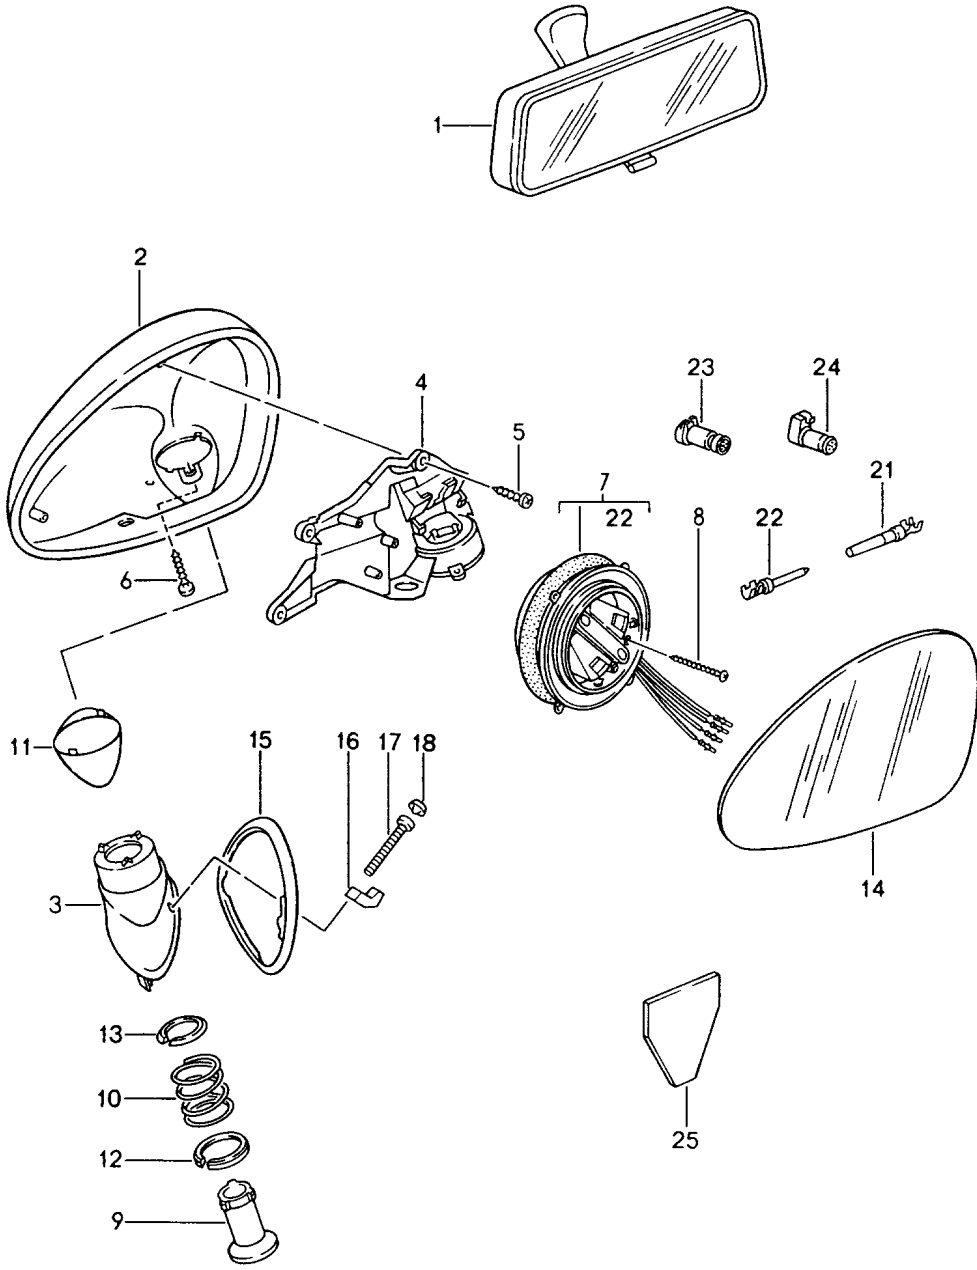

Modell: 911 94

Laufzeit: 1994>>1998

Pos	Teilenummer	Benennung	Bemerkung	St	Modellangabe
8	964 731 031 43	Sonnenblende	/L -95	1	CABRIO
	964 731 031 43 CA9	Schwarz	-95		
(8)	993 731 031 01	Sonnenblende	/L 96-	1	CABRIO TARGA
	993 731 031 01 70A	Schwarz	96-		
9	964 731 032 41	Sonnenblende	/R -95	1	CABRIO
	964 731 032 41 CA9	Schwarz	-95		
9	964 731 032 40	Sonnenblende	/R -95	1	CABRIO
	964 731 032 40 CA9	Schwarz	-95		
(9)	993 731 032 01	Sonnenblende	/R 96-	1	CABRIO TARGA
	993 731 032 01 70A	Schwarz	96-		
10	964 731 319 40	Lagerbock	/L	2	CABRIO
11	964 731 320 40	Lagerbock	/R	2	CABRIO
12	900 145 101 07	Blechschaube B 4,8 X 16		4	CABRIO
12	900 145 079 07	Linsenblechschaube 4,8 X 19		4	TARGA
13	993 701 401 06	Schild deutsch Verdeckbetätigung		1	CABRIO
13	993 701 401 07	Schild englisch Verdeckbetätigung		1	CABRIO
14	964 731 031 70	Sonnenblende		2	CARRERA RS
	964 731 031 70 70A	Schwarz			
15	900 143 111 07	Linsenblechschaube B 3,9 X 13		4	CARRERA RS M003

Modell: 911 94

Laufzeit: 1994>>1998