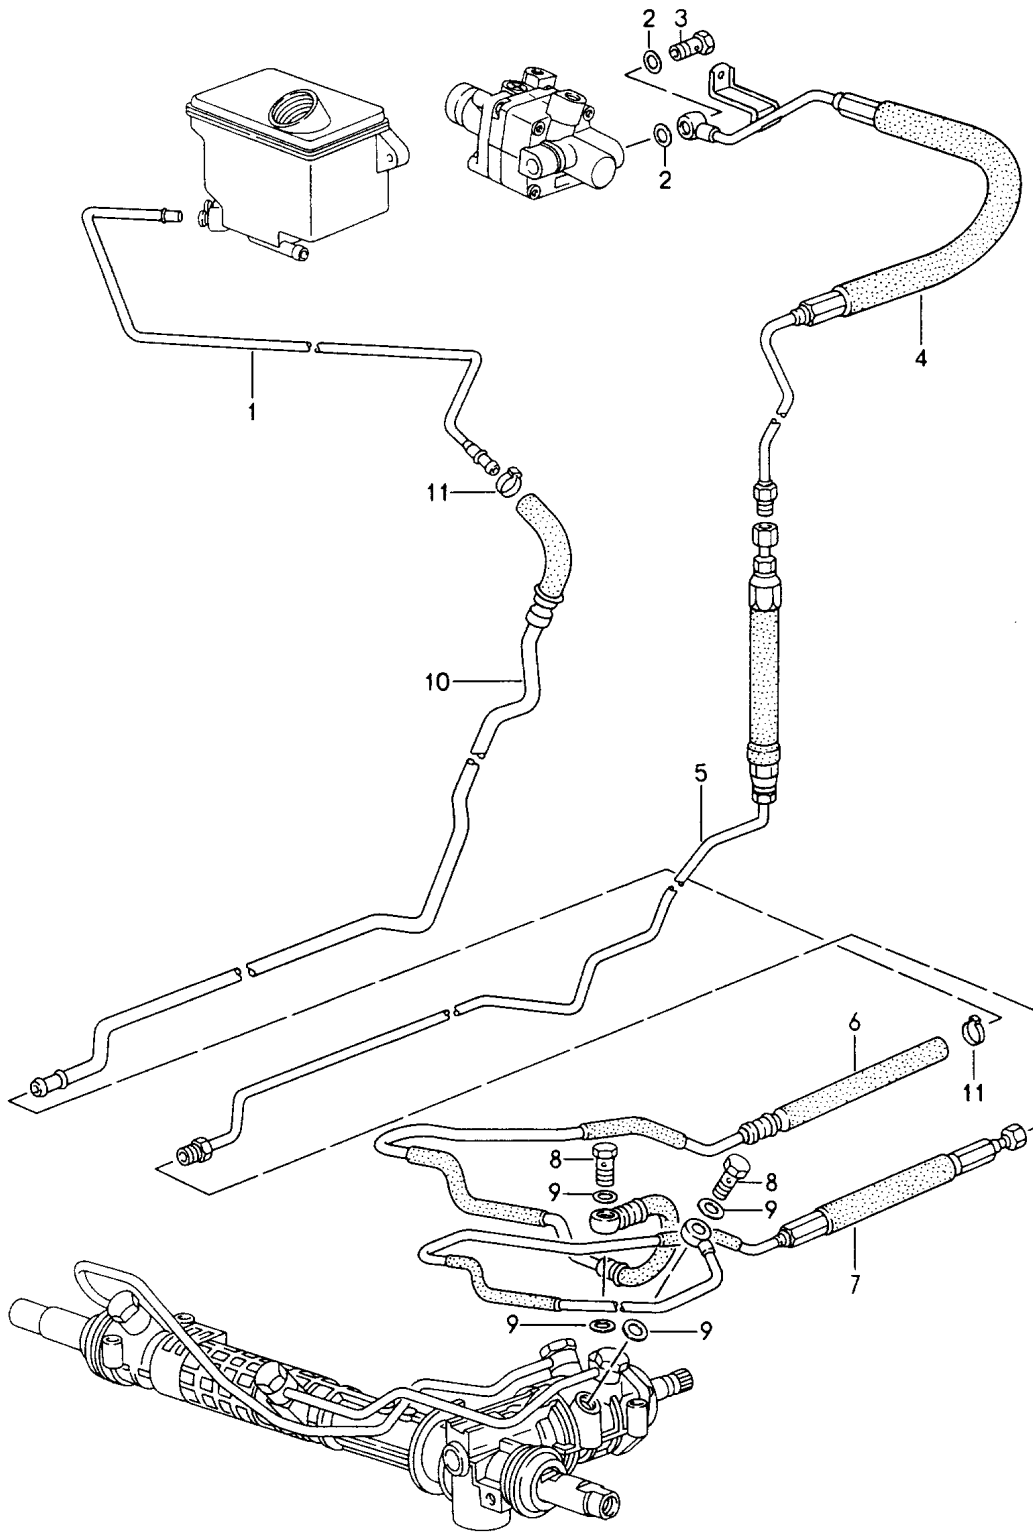

Modell: 911 94

Laufzeit: 1994>>1998

Modell: 911 94

Laufzeit: 1994>>1998

Pos	Teilenummer	Benennung	Bemerkung	St	Modellangabe
		Servolenkung Leitungen			TURBO
1	993 347 246 00	Rücklaufleitung		1	
2	900 123 007 30	Dichtring A 14 X 18		2	
3	N 021 074 1	Hohlschraube		1	
3	N 021 074 7	Hohlschraube		1	
4	993 347 437 01	Druckleitung		1	
5	993 347 446 00	Druckleitung	/LL	1	
(5)	993 347 460 01	Druckleitung	/RL	1	
6	993 347 449 01	Rücklaufleitung	/LL	1	
(6)	993 347 455 01	Rücklaufleitung	/RL	1	
7	993 347 448 11	Druckleitung	/LL	1	
(7)	993 347 458 00	Druckleitung	/RL	1	
(7)	993 347 458 05	Druckleitung	/RL	1	
(7)	993 347 458 04	Druckleitung	/RL	1	
8	900 175 020 02	Hohlschraube M 12 X 24		2	
8	900 175 020 01	Hohlschraube M 12 X 24		2	
9	900 123 026 20	Dichtring D 12 X 16		4	
10	993 347 450 03	Rücklaufleitung	/LL	1	
(10)	993 347 454 03	Rücklaufleitung	/RL	1	
11	999 512 463 00	Schlauchklemme		1