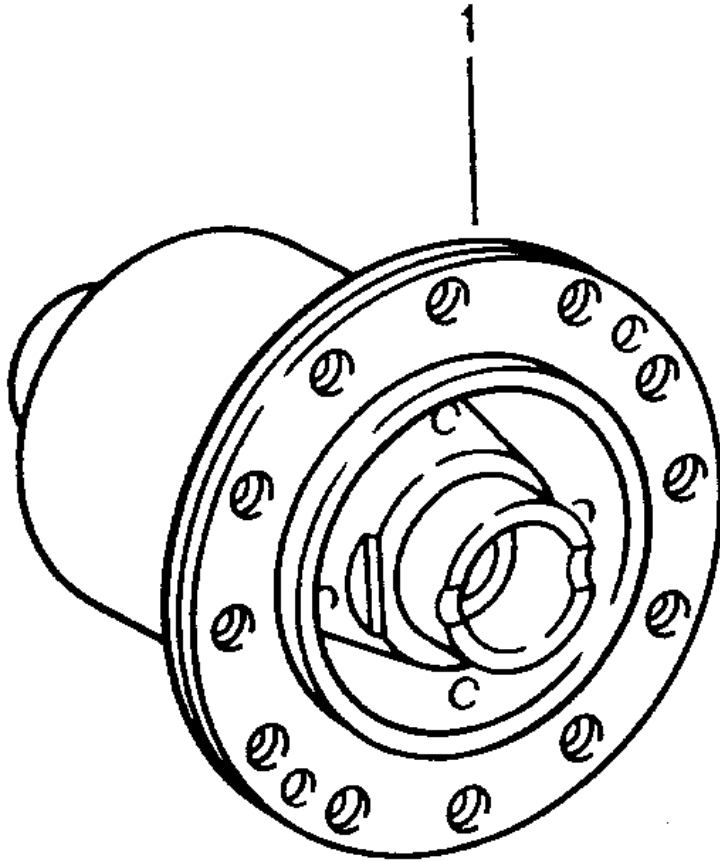

Modell: 911 94

Laufzeit: 1994>>1998

Modell: 911 94

Laufzeit: 1994>>1998

Pos	Teilenummer	Benennung	Bemerkung	St	Modellangabe
		Sperrdifferential	95-		G50.20/21 G64.20/21 G50.31/32/33 G64.51/52
1	950 332 053 05	komplett und Reparatursätze Sperrdifferential	-95	1	G50.20/21
(1)	950 332 083 02	25/65 % FA.ZF Sperrdifferential	96-	1	G50.20/21
(1)	950 332 083 03	25/65 % FA.GKN Sperrdifferential		1	G64.20/21 G64.51
(1)	950 332 083 38	22/40 % FA.GKN Sperrdifferential		1	G50.31/32/33
2	950 332 983 00	40/65 % FA.GKN Lamellen		1	G50.20/21
(2)	950 332 983 09	Satz FA.GKN Lamellen		1	G50.20/21
(2)	950 332 983 08	Satz FA.GKN Lamellen		1	G64.20/21 G64.51
(2)	950 332 983 32	Satz FA.GKN Lamellen		1	G50.31/32/33
3	950 332 983 02	Satz FA.GKN Radsatz		1	G50.20/21 G50.31/32/33 G64.20/21 G64.51
4	950 332 983 03	komplett Senkschraube		1	
5	950 332 983 06	Satz FA.GKN Achse		1	
6	950 332 983 05	Satz FA.GKN Ring		1	
(6)	950 332 983 07	Satz FA.GKN Ring		1	G50.31/32/33
7	950 332 268 00	Satz FA.GKN Einstellring		X	
7	996 332 266 50	0,25 MM Einstellring		X	
7	950 332 268 01	1,5 MM Einstellring		X	
7	950 332 268 02	1,6 MM Einstellring		X	
7	996 332 266 56	1,7 MM Einstellring		X	
7	950 332 268 04	1,8 MM Einstellring		X	
7	950 332 268 05	1,9 MM Einstellring		X	
7	950 332 268 06	2,0MM Einstellring		X