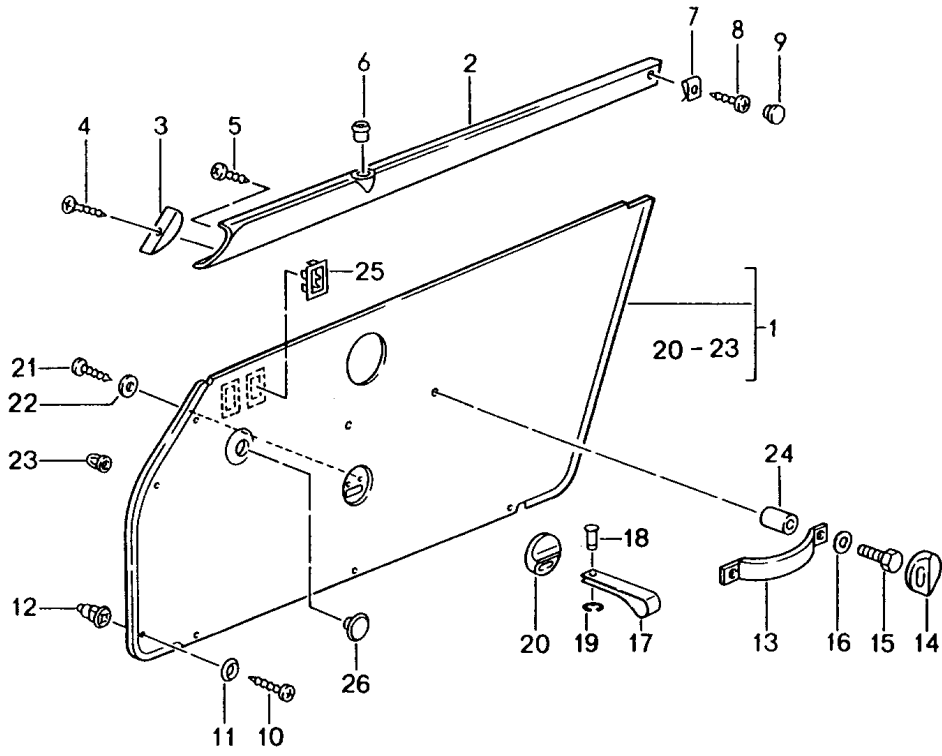

Modell: 911 94

Laufzeit: 1994>>1998

Pos	Teilenummer	Benennung	Bemerkung	St	Modellangabe
	993 555 040 00 M30	Boxsterrot			
	993 555 040 00 B50	Spacegrau	98-		
26	914 555 059 10	Abstützung		2	
27	900 146 150 02	Linsenschraube M 4 X 16		2	
28	900 151 028 02	Scheibe B 4,3		2	
28	900 151 028 01	Scheibe B 4,3		2	
29	900 206 018 02	Hohlriet 6 X 0,4 X 12		4	
29		Hohlriet 6 X 0,4 X 12		4	
(30)	911 555 045 03	Lager	/L	1	
30	911 555 046 03	Lager	/R	1	
31	823 867 299	Clip		3	
32	999 704 605 07	Kegelscheibe 5,3		2	
33	900 145 079 07	Linsenblechschaube 4,8 X 19		2	
34	999 507 448 40	Spreizmutter 5,5 X 15		2	
35	993 555 653 00	Aufnahmeplatte		2	
-	999 190 215 30	Blindriet 4,0 X 6,9		4	
36	964 552 121 00	Einlage		1	
	964 552 121 00 01C	Satinschwarz			
36	993 552 091 00	Einlage		1	
37	993 555 859 00	Distanzstück		2	

Modell: 911 94

Laufzeit: 1994>>1998