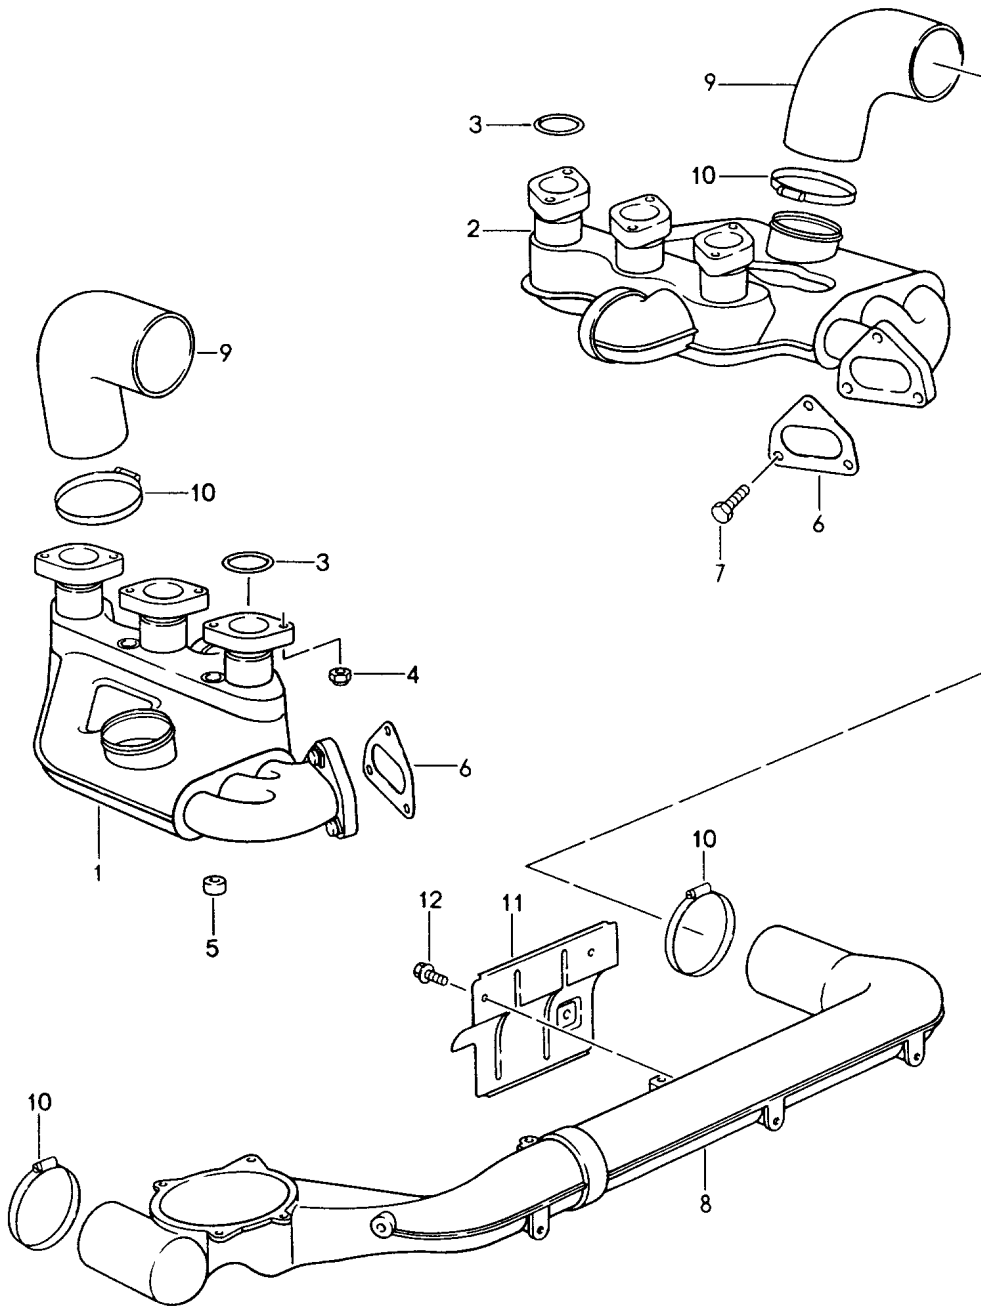

Modell: 911 94

Laufzeit: 1994>>1998

Pos	Teilenummer	Benennung	Bemerkung	St	Modellangabe
		Abgasanlage Reparatursätze s. Technische Information Gruppe 2 NR. 2/98			CARRERA
1	993 113 913 10	Verbindungsstutzen	/R	1	
2	993 113 913 00	Verbindungsstutzen	/L	1	
3	996 111 109 50	Schelle		2	
3	996 111 109 51	Schelle		2	
4	930 111 192 06	Dichtung		2	
5	999 084 052 02	Sicherungsmutter M 8		6	
6	900 074 282 02	Schraube M 8 X 37		6	
7	993 211 939 00	Verbindungsstutzen	/L	1	
8	993 211 940 00	Verbindungsstutzen	/R	1	
9	993 113 216 00	Sechskantschraube M 8 X 25		6	
10	928 111 127 02	Dichtung		2	

Modell: 911 94

Laufzeit: 1994>>1998