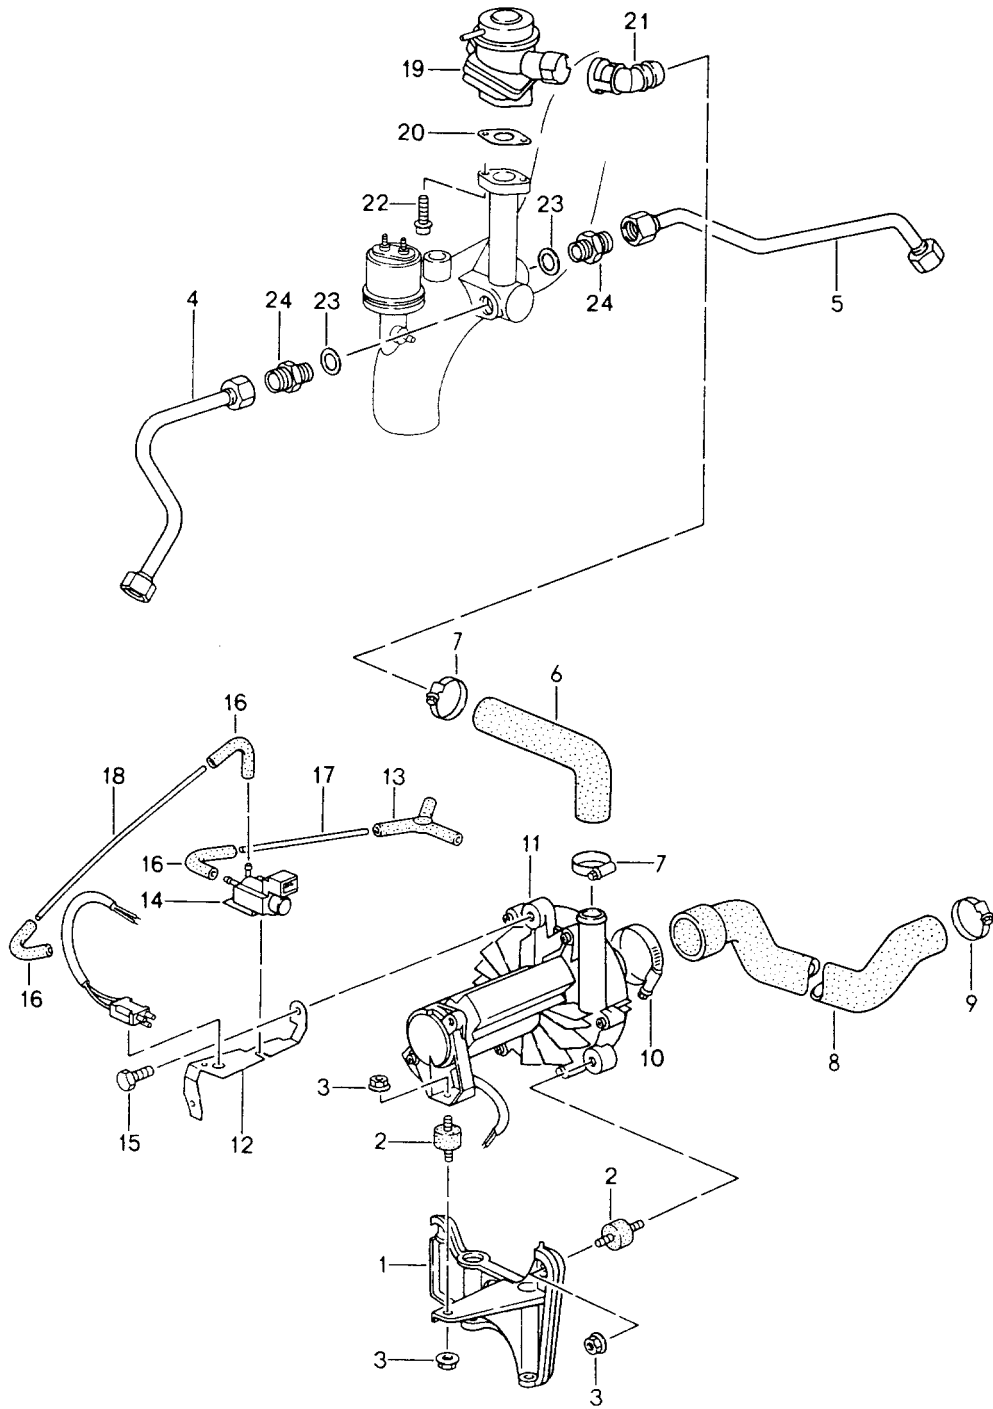

Modell: 911 94

Laufzeit: 1994>>1998

Pos	Teilenummer	Benennung	Bemerkung	St	Modellangabe
		Antrieb			
		Servopumpe			
1	993 147 185 02	Träger		1	
1	993 147 185 03	Träger		1	
2	999 217 113 02	Sechskantschraube		3	
		M 6 X 28			
3	999 707 293 40	O-Ring		1	
		40 X 4			
4	999 113 463 40	Wellendichtring		1	
		A 30 X 42 X 7			
5	993 147 081 00	Zahnrad		1	
6	900 025 009 02	Scheibe		1	
		A 13			
7	900 082 072 01	Sechskantschraube		1	
		M 12 X 1,5 X 50			
8	993 147 183 02	Zahnrad		1	
9	999 218 005 02	Zylinderschraube		3	
		M 6 X 16			
9	999 218 005 01	Zylinderschraube		3	
		M 6 X 16			
10	993 147 187 01	Zahnriemen		1	
11	993 147 192 03	Abdeckung		1	
12	900 067 247 02	Kombischraube		2	
		M 8 X 30			
12	900 067 247 01	Kombischraube		2	
		M 8 X 30			
13	900 075 355 02	Kombischraube		3	
		M 6 X 16			
13	900 075 355 01	Sechskantschraube		3	
		M 6 X 16			
14	900 067 276 02	Zylinderschraube		2	
		M 8 X 35			
14	900 067 276 01	Kombischraube		2	
		M 8 X 35			

Modell: 911 94

Laufzeit: 1994>>1998