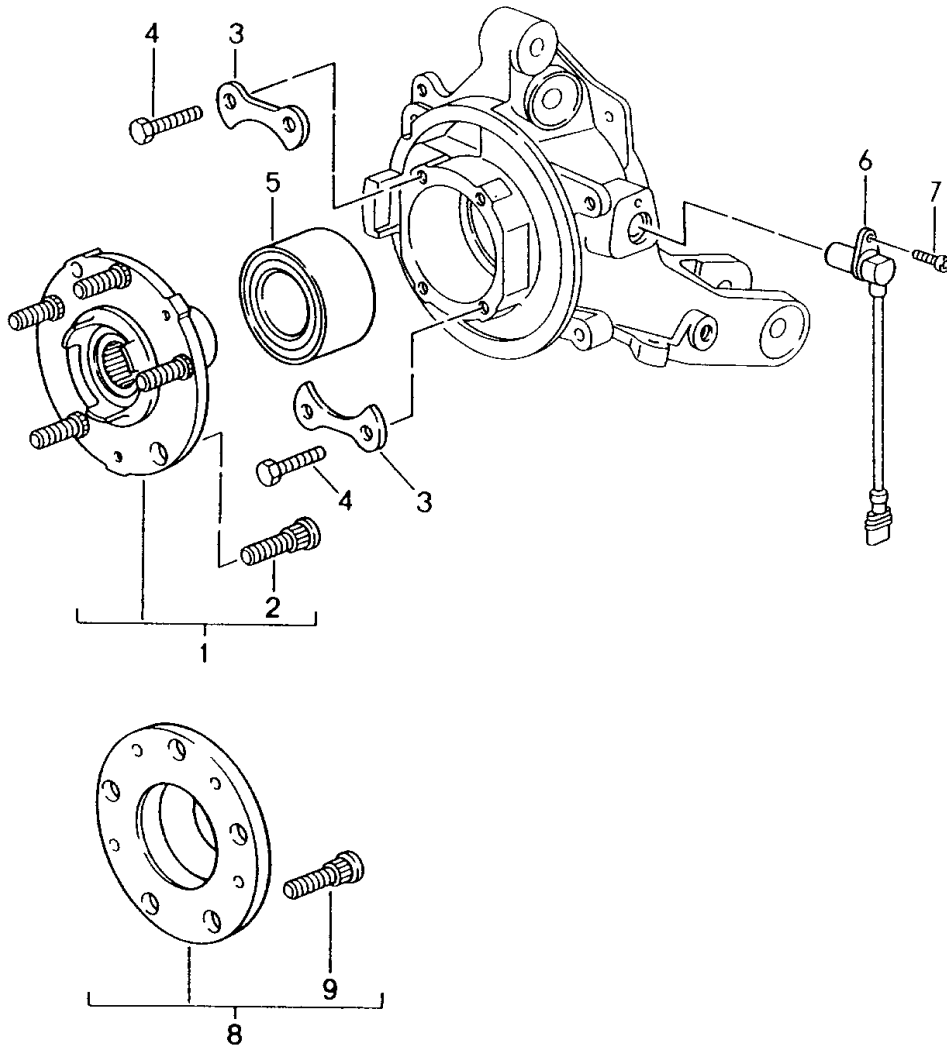

Modell: 911 94

Laufzeit: 1994>>1998

Pos	Teilenummer	Benennung	Bemerkung	St	Modellangabe
15	999 084 445 09	Sicherungsmutter M 12		4	
15	999 084 445 01	Sicherungsmutter M 12		4	
16	900 378 021 09	Sechskantschraube M 10 X 40		4	
16	900 378 021 01	Sechskantschraube M 10 X 40		4	
17	900 380 008 09	Sicherungsmutter M 10		4	
18	993 331 310 00	Gummitülle		4	

Modell: 911 94

Laufzeit: 1994>>1998