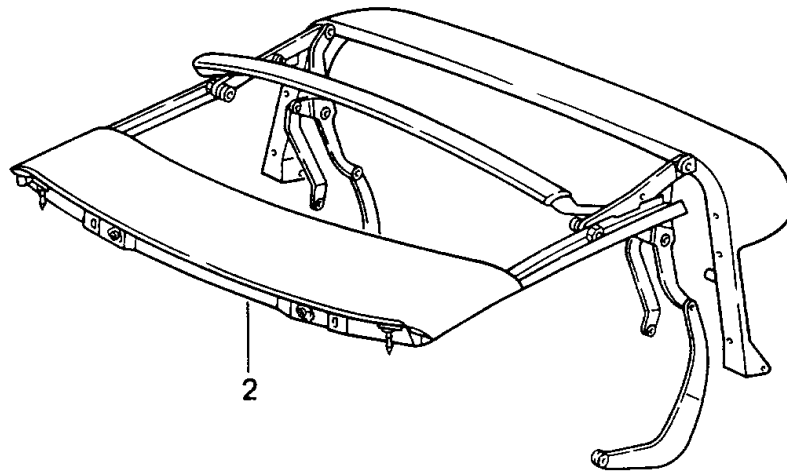

Modell: 911 94

Laufzeit: 1994>>1998