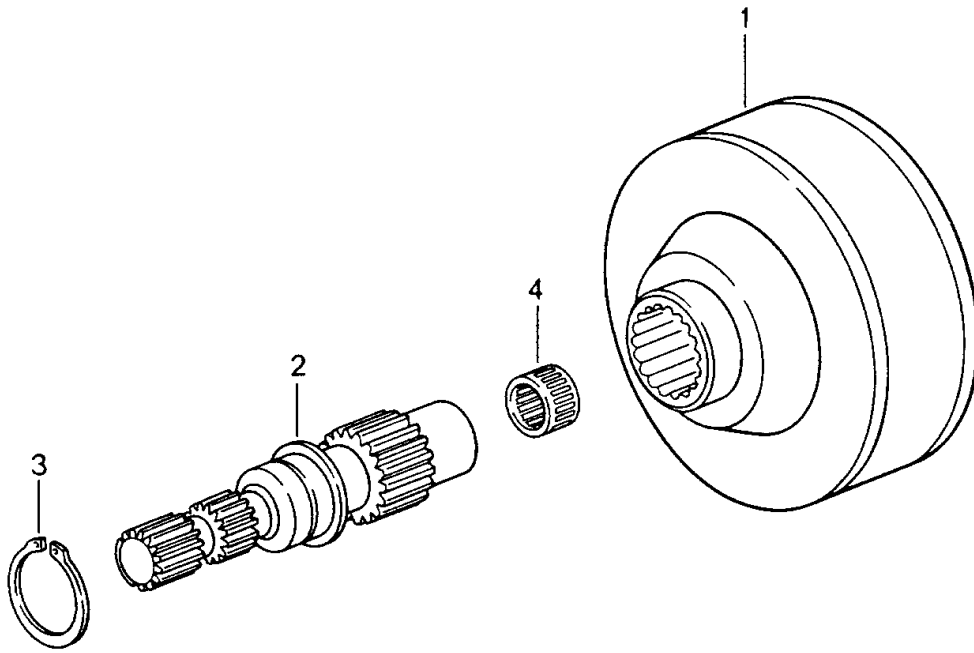

Modell: 911 94

Laufzeit: 1994>>1998

Modell: 911 94

Laufzeit: 1994>>1998

Pos	Teilenummer	Benennung	Bemerkung	St	Modellangabe
		Viscokupplung			G64.20/21 G64.51
1	964 339 021 01	Viscokupplung		1	
2	964 302 112 06	Antriebswelle		1	
3	N 012 375 1	Sicherungsring 30 X 1,5		1	
(3)	900 041 012 01	Seeger - Sicherungsring 22 X 1,2		1	
4	999 201 054 00	Nadelkäfig 12 X 18 X 12		1