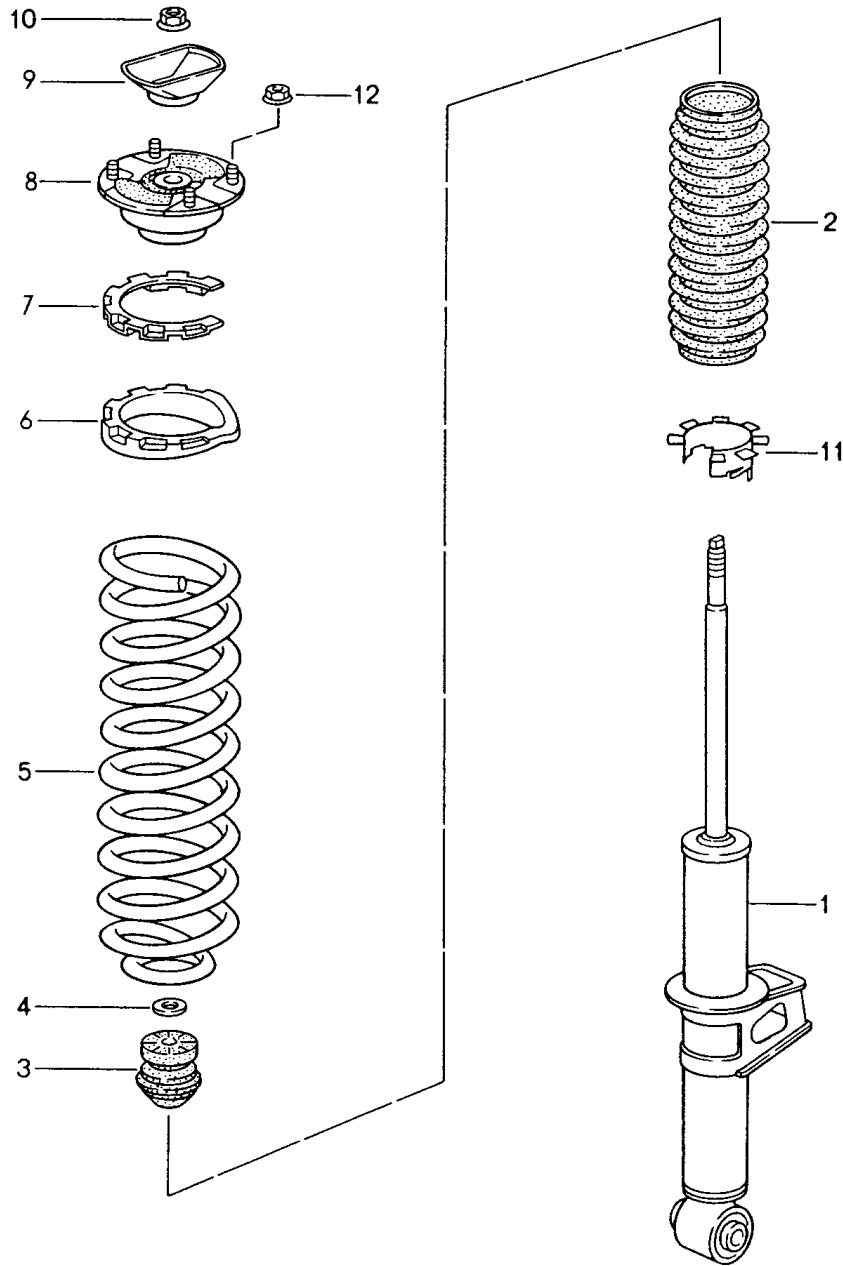

Modell: 911 94

Laufzeit: 1994>>1998

Pos	Teilenummer	Benennung	Bemerkung	St	Modellangabe
		Gelenkwelle			
		Hinterradnabe			
1	993 332 024 00	Gelenkwelle	-96	2	
1	993 332 024 04	Gelenkwelle	97-	2	
1	993 332 024 01	Gelenkwelle	-96	2	M249
1	993 332 024 05	Gelenkwelle	97-	2	M249
1	993 332 024 10	Gelenkwelle	-96	2	TURBO
			-96	2	CARRERA RS
1	993 332 024 12	Gelenkwelle	97-	2	TURBO
1	993 332 024 13	Gelenkwelle	97-	2	TURBO
2	900 067 123 09	Zylinderschraube M 10 X 50		12	
3	993 332 191 00	Unterlegplatte		6	
4	911 332 257 00	Noppenbinder $ 73 MM		4	
5	928 332 257 01	Noppenbinder $ 34 MM		4	
6	900 041 014 00	Sicherungsring		4	
-	911 332 259 01	Balghalter		2	
-	911 332 259 02	Balghalter		2	
7	993 331 065 01	Radnabe		2	
7	993 331 065 02	Radnabe		2	
8	904 341 671 00	Radbolzen		10	
8	993 331 671 02	Radbolzen		10	
9	999 084 634 02	Sicherungsmutter M 22 X 1,5		2	
(9)	999 090 010 09	Sicherungsmutter M 22 X 1,5		2	CARRERA RS
(9)	999 090 010 01	Sicherungsmutter M 22 X 1,5		2	CARRERA RS
(9)	999 076 046 09	Sechskantmutter KONTERMUTTER M 22 X 1,5		2	CARRERA RS
10	000 043 110 01	Fett 1 Tube 100 G		X	
11	928 332 293 02	Staubbalg		2	
12	928 332 267 01	Verschlussdeckel		1	
11	997 332 267 00	Verschlussdeckel		2	
13	911 332 030 01	Gelenk		2	
13	928 332 030 08	Gelenk	-96	2	CARRERA RS
			-96	2	TURBO
13	993 332 030 00	Gelenk	97-	2	TURBO
14	928 332 293 02	Staubbalg		2	
15	911 332 257 00	Noppenbinder		2	
16	928 332 257 01	Noppenbinder		2	
17	900 041 014 00	Sicherungsring		2	

Modell: 911 94

Laufzeit: 1994>>1998