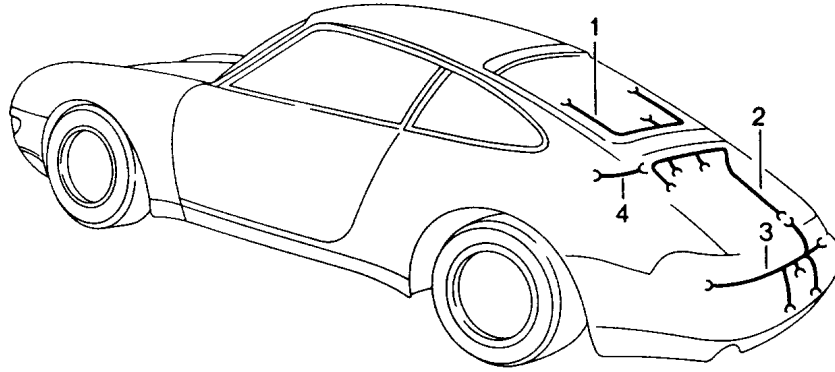

Modell: 911 94

Laufzeit: 1994>>1998

Pos	Teilenummer	Benennung	Bemerkung	St	Modellangabe
		Kabelstränge Kofferraumleuchte Schiebedach Verdeckbetätigung Fahrertür Beifahrertür Seitenblinkleuchte ABS		1	
1	993 612 044 00	Kabelstrang Kofferraumleuchte		1	
2	964 612 034 00	Kabelstrang NR.34 Schiebedach Innenleuchte F >>99TS3 71089	-95	1	M650
(2)	993 612 071 03	Kabelstrang NR.71 Dach F 99TS3 71090>> mitverwenden:	96-	1	TURBO M520/650 TURBO
-	999 652 949 40	Stiftgehäuse		1	
3	993 612 563 00	Kabelstrang NR.563 Verdeckbetätigung		1	
4	993 612 665 00	Kabelstrang Fahrertür	/LL 94	1	
4	993 612 665 04	Kabelstrang Fahrertür	/LL 95-	1	
4	993 612 665 02	Kabelstrang Fahrertür	/RL 94	1	
4	993 612 665 06	Kabelstrang Fahrertür	/RL 95-	1	
4	993 612 665 01	Kabelstrang Fahrertür	/LL 94	1	M490
4	993 612 665 05	Kabelstrang Fahrertür	/LL 95-	1	M490
4	993 612 665 03	Kabelstrang Fahrertür	/RL 94	1	M490
4	993 612 665 07	Kabelstrang Fahrertür	/RL 95-	1	M490
-	964 612 334 00	Tülle		1	
(4)	993 612 666 00	Kabelstrang Beifahrertür	94	1	
(4)	993 612 666 02	Kabelstrang Beifahrertür	95-	1	
(4)	993 612 666 01	Kabelstrang Beifahrertür	94	1	M490
(4)	993 612 666 03	Kabelstrang Beifahrertür	95-	1	M490
-	964 612 334 00	Tülle		1	
5	911 612 177 02	Kabelstrang Seitenblinkleuchte	-96	2	
6	964 612 184 01	Kabelstrang ABS Bremsverschleissanzeige	/V	2	
7	993 612 185 00	Kabelstrang ABS Bremsverschleissanzeige mitverwenden:	/H	2	
-	964 612 984 00	Montagesatz ABS Bremsverschleissanzeige		1	

Modell: 911 94

Laufzeit: 1994>>1998