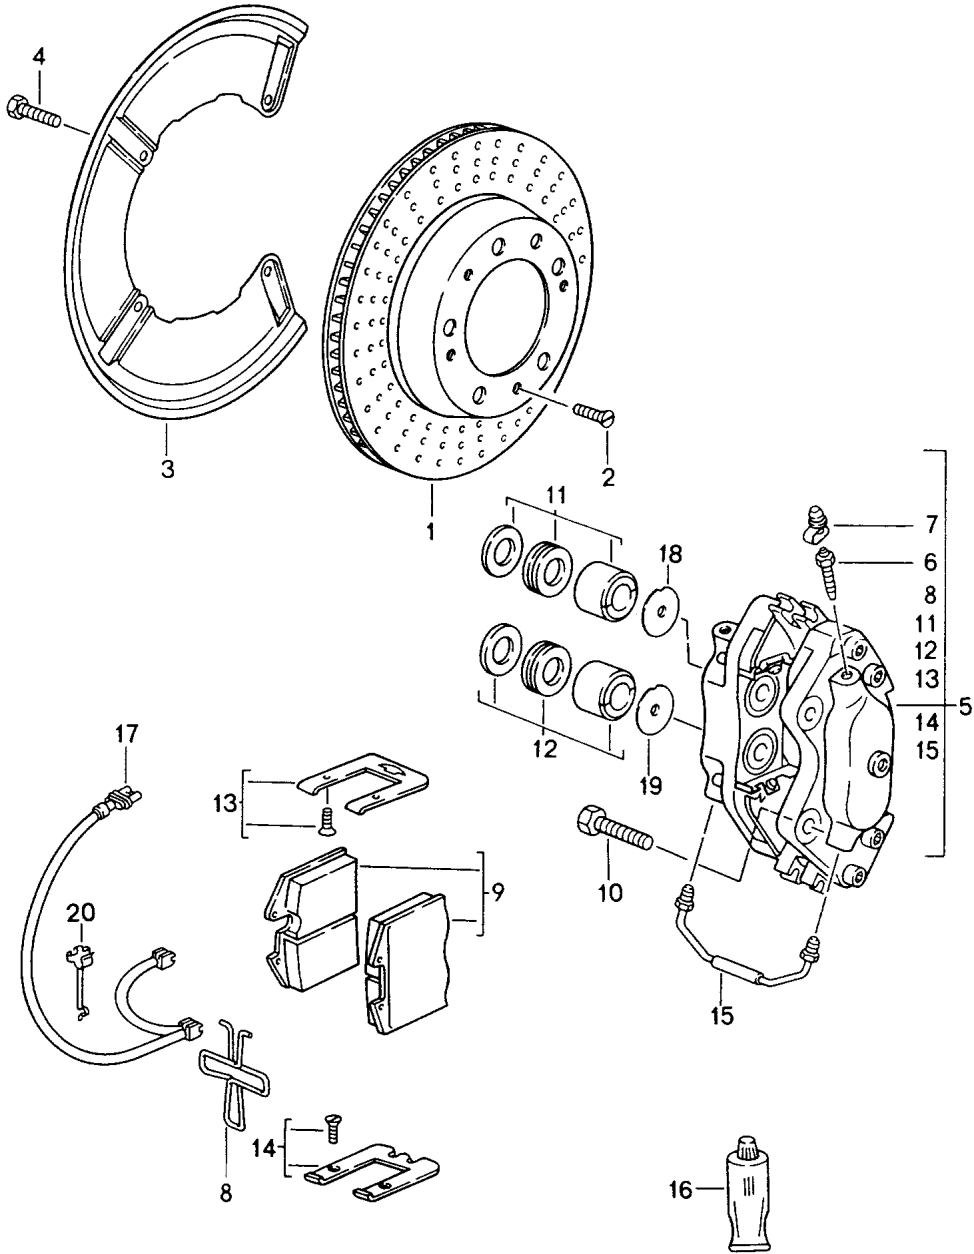

Modell: 911 94

Laufzeit: 1994>>1998

Modell: 911 94

Laufzeit: 1994>>1998

Pos	Teilenummer	Benennung	Bemerkung	St	Modellangabe
1	993 352 041 02	Scheibenbremse Hinterachse Bremsscheibe		2	
1	993 352 045 00	Bremsscheibe	96- /L	2 1	M339/493 TURBO
1	993 352 046 00	Bremsscheibe	/L 96- /L 96- /R /R /R 96-	1 1 1 1 1	CARRERA RS M339/491 TURBO CARRERA RS M339/491
2	900 269 047 09	Senkschraube AM 6 X 12		4	
3	993 352 801 01	Schutzblech	94	2	
3	993 352 801 02	Schutzblech	95-	2	
4	900 075 456 09	Sechskantschraube M 6 X 12 Z1		8	
5	993 352 421 00	Festsattel ohne Belag	/L	1	
5	993 352 421 21	Festsattel	/L 95- /L	1 1	M339 M339/493
5	993 352 425 80	ohne Belag Festsattel	/L	1	CARRERA RS
5	993 352 425 10	ohne Belag Festsattel	/L /L	1 1	TURBO M339/491
5	993 352 980 11	ohne Belag Bremszange	/L	1	CARRERA 4S TURBO TURBO S
5	993 352 422 00	Gelb Lackiert Festsattel ohne Belag	/R	1	
5	993 352 422 21	Festsattel	/R 95- /R	1 1	M339 M339/493
5	993 352 426 80	ohne Belag Festsattel	/R	1	CARRERA RS
5	993 352 426 10	ohne Belag Festsattel	/R /R 96-	1 1	TURBO M339/491
5	993 352 980 12	ohne Belag Bremszange	/R	1	CARRERA 4S TURBO TURBO S
6	930 351 919 00	Gelb Lackiert Entlüfterventil		2	
7	930 351 927 01	Staubkappe		2	
8	951 352 950 00	Spreizfeder		2	
9	965 352 939 04	Bremsbelag-Reparatursatz		1	
9	993 351 939 01	Bremsbelag-Reparatursatz	96- 96-	1 1 1	M339/493 TURBO CARRERA RS M339/491
10	900 378 054 09	Sechskantschraube M 12 X 1,5 X 35		4	
10	900 378 068 09	Sechskantschraube M 12 X 1,5 X 38		4	
10	900 378 068 01	Sechskantschraube M 12 X 1,5 X 38		4	
11	965 352 919 10	Dichtungssatz 34 MM $		4	
12	951 352 919 11	Dichtungssatz 30 MM $		4	
-	951 352 919 10	Dichtungssatz		4	TURBO