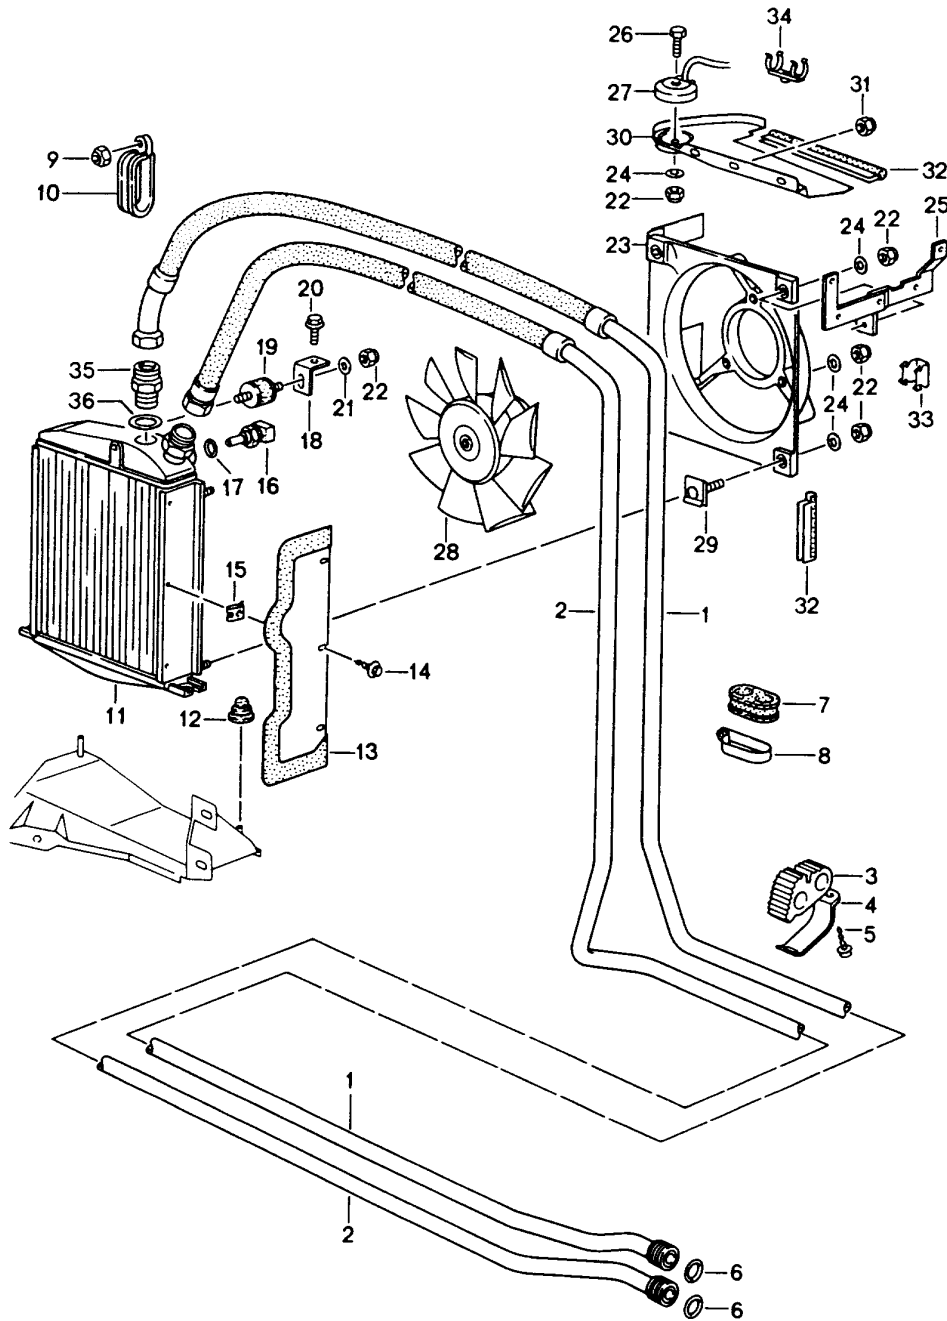

Modell: 911 94

Laufzeit: 1994>>1998

Pos	Teilenummer	Benennung	Bemerkung	St	Modellangabe
		Konsole für Ölfilter und Thermostat			
1	993 207 058 03	Thermostat		1	
2	993 207 201 02	Ölfilter		1	
3	993 207 258 02	Verschlusschraube		1	
4	900 123 118 30	Dichtring A 22 X 27		1	
5	999 504 127 00	Gewindeeinsatz M 20 X 1,5 X 15		1	
6	999 701 269 40	O-Ring 11 X 2,5		1	
7	999 041 111 00	Sicherungsring A 40,9		1	
8	993 207 351 01	Deckel		1	
9	999 701 393 40	O-Ring 32 X 2,5		1	
10	928 107 172 02	Reglereinsatz		1	
11	928 107 171 01	Druckfeder		1	
12	928 107 173 00	Druckfeder		1	
13	993 207 225 00	Dichtring		2	
14	900 075 221 02	Zylinderschraube M 6 X 18		3	
15	900 380 003 02	Sechskantmutter M 6		3	
16	900 067 008 02	Zylinderschraube M 6 X 12		1	
16	900 067 008 03	Zylinderschraube M 6 X 12		1	
17	999 025 247 00	Befestigungsscheibe 6,5 X 28 X 2,0		1	
18	900 075 413 09	Kombischraube M 6 X 16		1	
19	993 207 221 00	Halter		1	
20	993 207 925 00	Kombischraube		1	

Modell: 911 94

Laufzeit: 1994>>1998