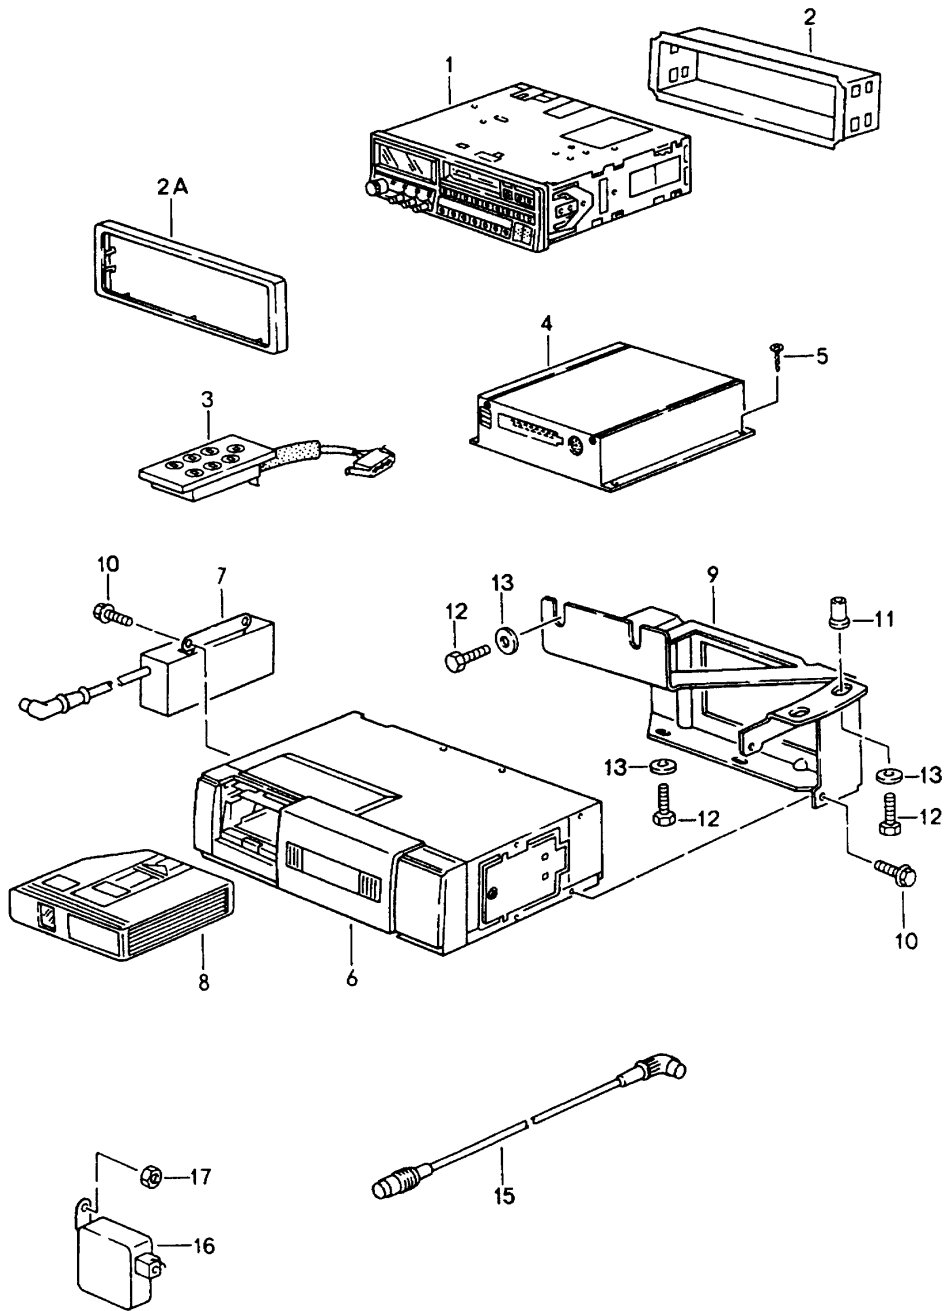

Modell: 911 94

Laufzeit: 1994>>1998

Pos	Teilenummer	Benennung	Bemerkung	St	Modellangabe
		Tempomat			M454
1	911 617 227 00	Steuergerät		1	
1	911 617 227 X	Steuergerät		1	
2	911 617 427 00	Codierstecker		1	
3	900 143 031 02	Linsenblechschaube 4,2 X 9,5		1	
4	944 617 121 00	Stellglied		1	
-	944 612 450 00	Befestigungsclip für Steckergehäuse Trennstelle		1	
5	993 110 129 00	Hebel		1	M64.05/06 07/08/60
5	993 110 129 01	Hebel		1	M64.21/22 23/24
6	900 025 007 02	Scheibe A 8		1	
6	900 025 007 03	Scheibe A 8		1	
7	N 011 018 4	Sechskantmutter M 8 X 1		1	
8	993 110 013 03	Zugstange	-95	1	
8	993 110 013 04	Zugstange	96-	1	
9	993 110 229 02	Sicherungsblech		1	M64.05/06 07/08/60
9	993 110 229 03	Sicherungsblech		1	M64.21/22 23/24
12	964 423 435 00	Clip		1	
13	993 110 198 01	Träger		1	M64.05/06 07/08/60
13	993 110 498 01	Träger		1	M64.21/22 23/24
14	900 067 247 02	Kombischraube M 8 X 30		2	
14	900 067 247 01	Kombischraube M 8 X 30		2	
15	993 110 319 02	Gewindebolzen		1	
16	900 067 207 02	Kombischraube M 6 X 20		1	
17	993 110 311 01	Führungsbuchse		3	
18	999 702 200 50	Lagergummi		3	
19	900 151 003 02	Unterlegscheibe B 6,4		3	
19	900 151 006 03	Unterlegscheibe B 6,4		3	
20	900 075 016 02	Sechskantschraube M 6 X 22		3	
20	900 075 016 03	Sechskantschraube M 6 X 22		3	
21	993 110 025 52	Gaszug		1	TURBO
21	993 110 025 53	Gaszug		1	TURBO
22	993 110 220 50	Halter		1	TURBO
23	999 072 005 09	Sechskantmutter M 6 X 12		1	TURBO
23	999 072 005 01	Sechskantmutter M 6 X 12		1	TURBO

Modell: 911 94

Laufzeit: 1994>>1998