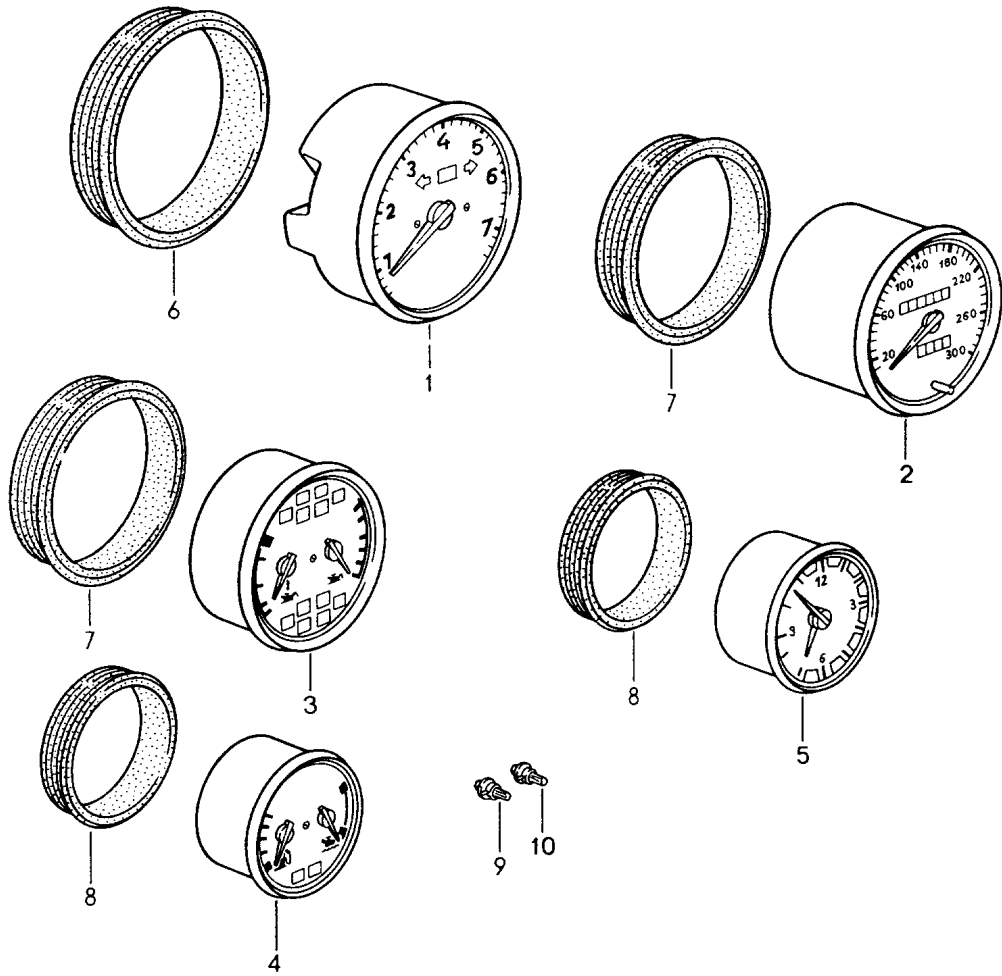

Modell: 911 94

Laufzeit: 1994>>1998

Modell: 911 94

Laufzeit: 1994>>1998

Pos	Teilenummer	Benennung	Bemerkung	St	Modellangabe
		Instrumente s. Technische Information GR.9, NR. 2/95 Memo Ti GR.9, NR. 5/98			
1	964 641 301 00	Drehzahlmesser		1	M480
1	964 641 301 X	Drehzahlmesser		1	M480
1	993 641 302 00	Drehzahlmesser		1	M480/495
	993 641 302 00 61W	Stahlgrau			
1	993 641 311 00	Drehzahlmesser		1	M659
1	993 641 311 01	Drehzahlmesser		1	M659
1	993 641 311 AX	Drehzahlmesser		1	M659
1	993 641 331 00	Drehzahlmesser		1	M495/659
	993 641 331 00 61W	Stahlgrau			
1	993 641 331 01	Drehzahlmesser		1	M495/659
	993 641 331 01 61W	Stahlgrau			
1	993 641 314 00	Drehzahlmesser		1	M545/659
1	993 641 314 01	Drehzahlmesser		1	M545/659
1	993 641 314 AX	Drehzahlmesser		1	M545/659
1	993 641 334 00	Drehzahlmesser		1	M495/545
	993 641 334 00 61W	Stahlgrau			
1	993 641 334 01	Drehzahlmesser		1	M495/545 M659
	993 641 334 01 61W	Stahlgrau			
1	993 641 313 00	Drehzahlmesser	(GB)	1	M659
1	993 641 313 01	Drehzahlmesser	(GB)	1	M659
1	993 641 333 00	Drehzahlmesser	(GB)	1	M495
	993 641 333 00 61W	Stahlgrau			
1	993 641 333 01	Drehzahlmesser	(GB)	1	M495 M659
	993 641 333 01 61W	Stahlgrau			
1	993 641 321 01	Drehzahlmesser		1	TURBO M659
1	993 641 321 AX	Drehzahlmesser		1	TURBO M659
1	993 641 324 01	Drehzahlmesser		1	TURBO M545/659
1	993 641 324 AX	Drehzahlmesser		1	TURBO M545/659
1	993 641 323 01	Drehzahlmesser	(GB)	1	TURBO
2	964 641 516 00	Geschwindigkeitsanzeige		1	M480
2	964 641 516 X	Geschwindigkeitsanzeige		1	M480
2	993 641 541 00	Geschwindigkeitsanzeige		1	M480/495
	993 641 541 00 61W	Stahlgrau			
2	993 641 541 X	Geschwindigkeitsanzeige		1	M480/495
	993 641 541 X 61W	Stahlgrau			
2	993 641 508 00	Geschwindigkeitsanzeige	(GB)	1	M480
2	993 641 508 X	Geschwindigkeitsanzeige	(GB)	1	M480
2	993 641 543 00	Geschwindigkeitsanzeige	(GB)	1	M480 M495
	993 641 543 00 61W	Stahlgrau			
2	964 641 016 00	Geschwindigkeitsanzeige		1	M215/480
2	964 641 016 X	Geschwindigkeitsanzeige		1	M215/480
2	993 641 544 00	Geschwindigkeitsanzeige		1	M215/480 M495
	993 641 544 00 61W	Stahlgrau			
2	993 641 544 X	Geschwindigkeitsanzeige		1	M215/480 M495
	993 641 544 X 61W	Stahlgrau			
2	964 641 526 00	Geschwindigkeitsanzeige		1	M249/659
2	964 641 526 X	Geschwindigkeitsanzeige		1	M249/659
2	993 641 561 00	Geschwindigkeitsanzeige		1	M249/495 M659