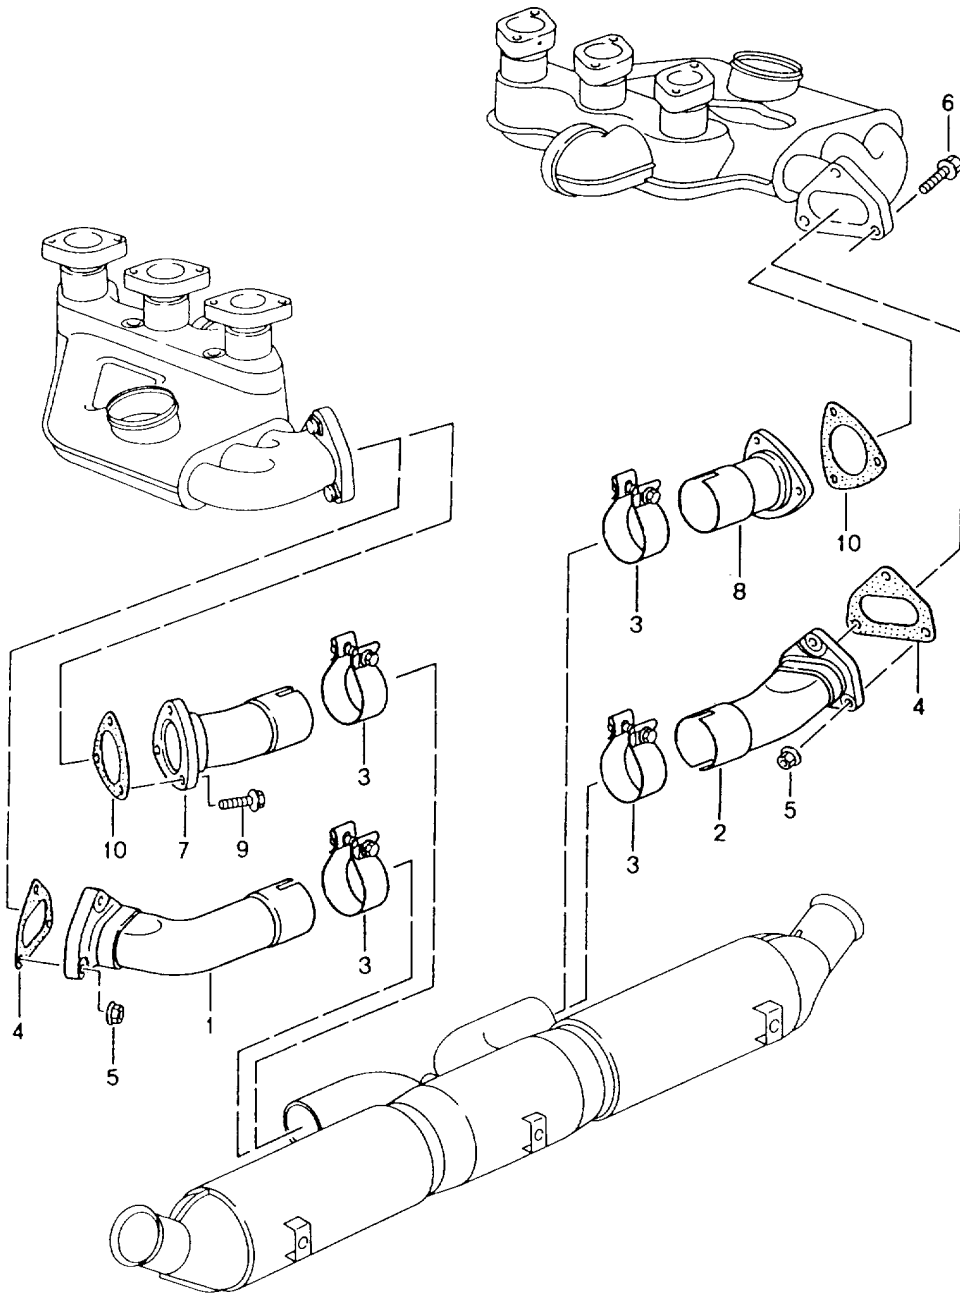

Modell: 911 94

Laufzeit: 1994>>1998

Pos	Teilenummer	Benennung	Bemerkung	St	Modellangabe
35	900 219 015 00	A 18 X 24 Verschlusschraube		1	M150
36	993 606 115 00	M 18 X 1,5 Temperaturfühler	(J)	1	
37	900 067 362 02	Zylinderschraube AM 8 X 50		2	

Modell: 911 94

Laufzeit: 1994>>1998