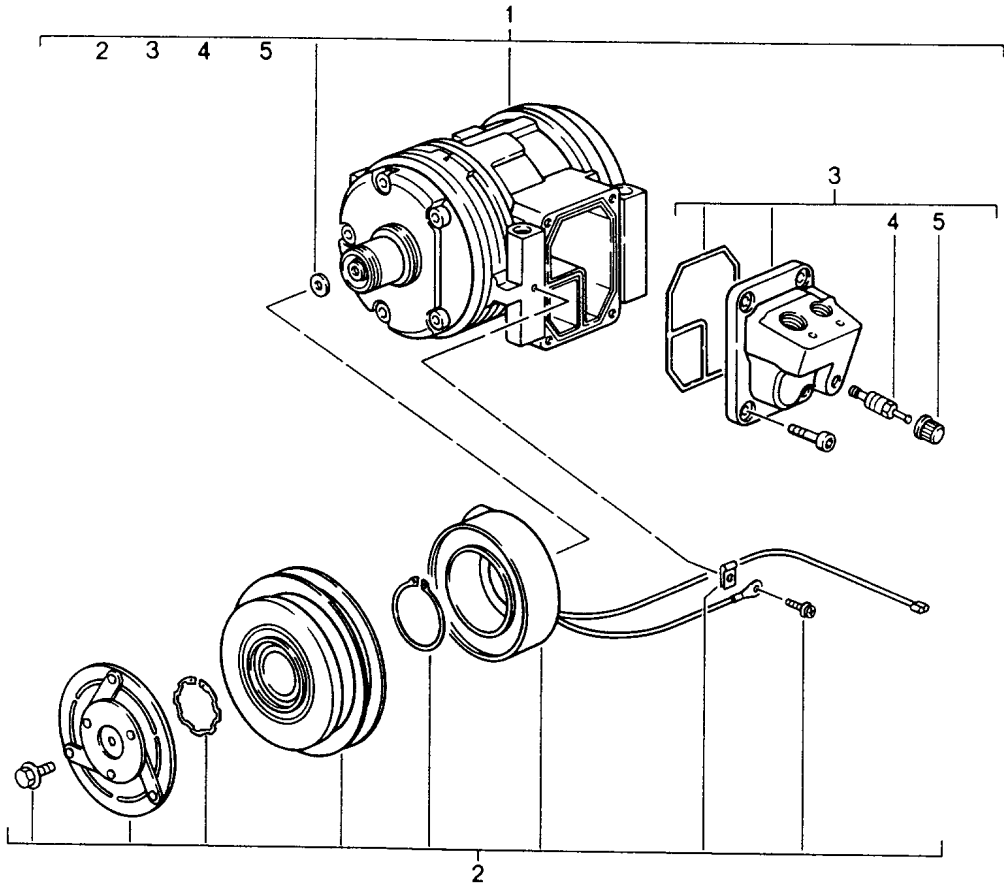

Modell: 911 94

Laufzeit: 1994>>1998

Pos	Teilenummer	Benennung	Bemerkung	St	Modellangabe
		Wasserablaufrohr Befestigung Kabelstrang Heizgerät Klimagerät			
1	964 572 517 01	Wasserablaufrohr	/L	1	
2	964 572 518 01	Wasserablaufrohr oben	/R	1	
3	964 572 537 00	Flansch		2	
5	999 919 049 02	Linsenschraube 3 X 10		4	
6	999 707 143 40	O-Ring 18 X 2,5		4	
7	993 572 511 00	Wasserablaufrohr		1	
8	993 572 512 00	Wasserablaufrohr		1	
9	993 572 571 00	Flansch		2	
11	993 572 561 00	Wasserablaufrohr	/LL	1	
(11)	993 572 562 00	Wasserablaufrohr unten	/RL	1	
12	964 572 567 00	Wasserablaufrohr	/LL	1	
(12)	964 572 568 00	Wasserablaufrohr unten	/RL	1	
13	964 572 897 00	Wasserablaufrohr		1	
14	993 572 898 00	Tülle		1	
15	999 513 003 40	Kabelbinder		4	
16	993 572 393 00	Führungsstück für Wasserablaufrohr		1	
17	993 572 563 00	Rückschlagventil		1	
18	900 187 104 02	Blechschrabe B 4,8 X 13		1	
20	999 507 023 02	Blechmutter B 4,8		1	
20	999 507 023 01	Blechmutter B 4,8		1	
21	964 572 659 00	Distanz gummi		1	
22	900 076 010 02	Mutter M 6		2	
22	900 076 010 0B	Mutter M 6		2	
23	N 090 183 1	Kombischraube B 6,3 X 16		1	
24	900 187 010 02	Sechskantblechschrabe B 6,3 X 19		2	
24	900 187 010 03	Sechskantblechschrabe B 6,3 X 19		2	
25	900 151 003 02	Unterlegscheibe A 6,4		2	
25	900 151 006 03	Unterlegscheibe A 6,4		2	
26	803 955 637	Dichtscheibe		2	
27	993 612 180 01	Kabelstrang	-94	1	M573
27	993 612 180 03	Kabelstrang	95-	1	M573
27	993 612 180 00	Kabelstrang	-94	1	
27	993 612 180 02	Kabelstrang	95-	1	

Modell: 911 94

Laufzeit: 1994>>1998