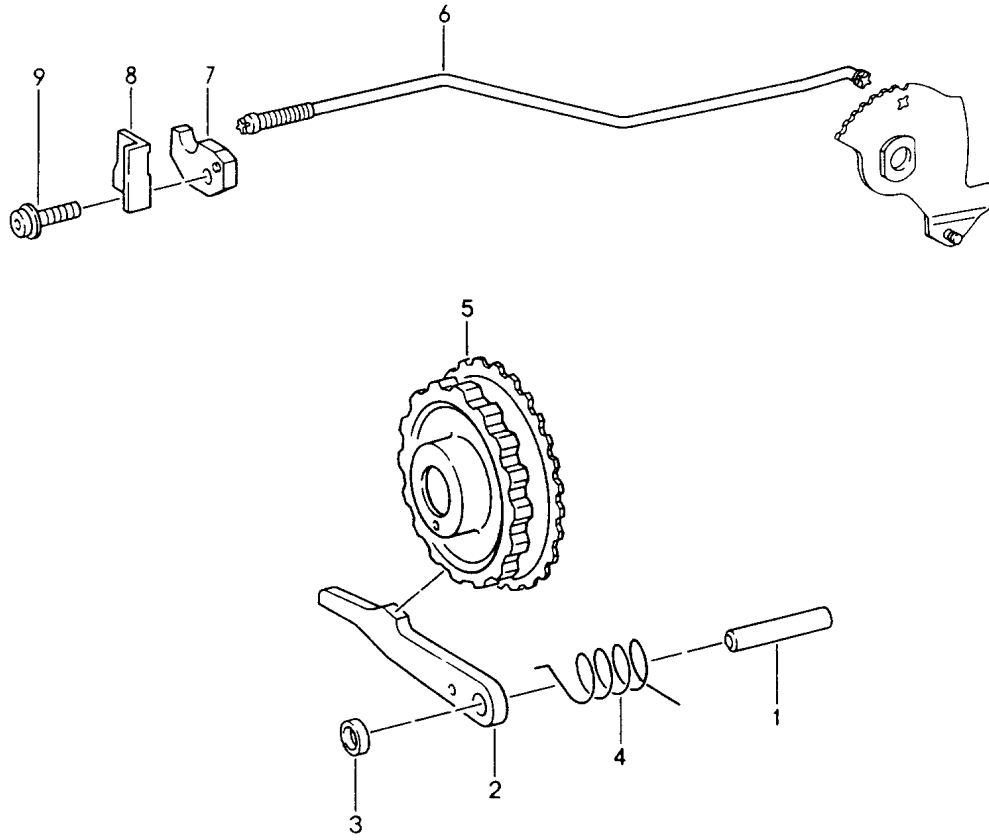

Modell: 911 94

Laufzeit: 1994>>1998

Modell: 911 94

Laufzeit: 1994>>1998

Pos	Teilenummer	Benennung	Bemerkung	St	Modellangabe
		Tiptronic			
		Parksperre			A50.04/05
1	943 303 107 00	Bolzen		1	
2	943 303 111 00	Klinke		1	
3	943 303 113 00	Buchse		1	
4	943 303 109 00	Schenkelfeder		1	
5	943 303 115 00	Parksperre		1	
6	943 303 101 00	Verbindungsstange		1	
7	943 303 103 00	Führungsstück		1	
8	943 303 105 00	Führungsplatte		1	
9	943 397 039 00	Zylinderschraube		1