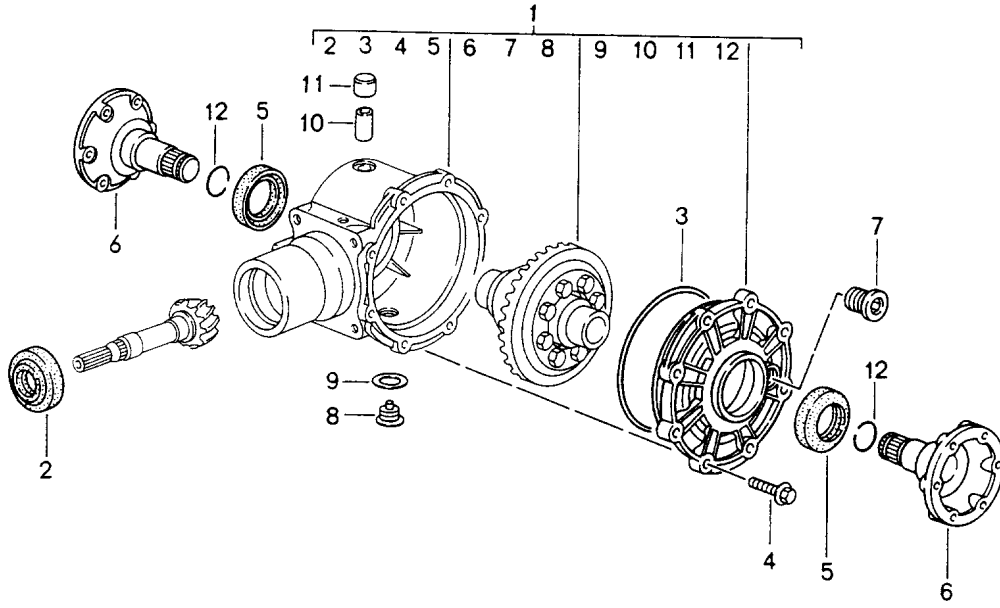

Modell: 911 94

Laufzeit: 1994>>1998

Modell: 911 94

Laufzeit: 1994>>1998

Pos	Teilenummer	Benennung	Bemerkung	St	Modellangabe
		Vorderachsgetriebe	C4 95-		Z64.20
			TURBO 96-		Z64.20
			(RC)		Z64.52
1	964 349 010 22	Vorderachsgetriebe 31 : 9 einbaufertig		1	Z64.20
1	964 349 010 23	Vorderachsgetriebe 31 : 9 einbaufertig		1	Z64.20
1	964 349 010 24	Vorderachsgetriebe 31 : 9 einbaufertig		1	Z64.20
(1)	964 349 010 52	Vorderachsgetriebe 32 : 11 einbaufertig	(RC)	1	Z64.52
2	999 113 456 40	Wellendichtring B 25 X 65 X 10		1	
3	999 701 743 40	O-Ring 144,5 X 3		1	
4	900 378 033 02	Sechskantschraube M 8 X 30		8	
5	999 113 454 40	Wellendichtring 40 X 60 X 9		2	
5	999 113 454 41	Wellendichtring 40 X 60 X 9		2	
6	964 332 209 05	Gelenkflansch s. Technische Information Gruppe 4 NR.3/95		2	
(6)		Gelenkflansch s. Technische Information Gruppe 4 NR.3/95		2	
7	900 219 001 30	Verschlusschraube M 22 X 1,5		1	
8	999 063 008 02	Verschlusschraube M 22 X 1,5		1	
9	900 123 118 30	Dichtring A 22 X 27		1	
10	014 301 473	Hülse		1	
10	0A2 301 473	Hülse		1	
11	014 301 485	Kappe		1	
12	012 409 413 A	Sprengtring		2