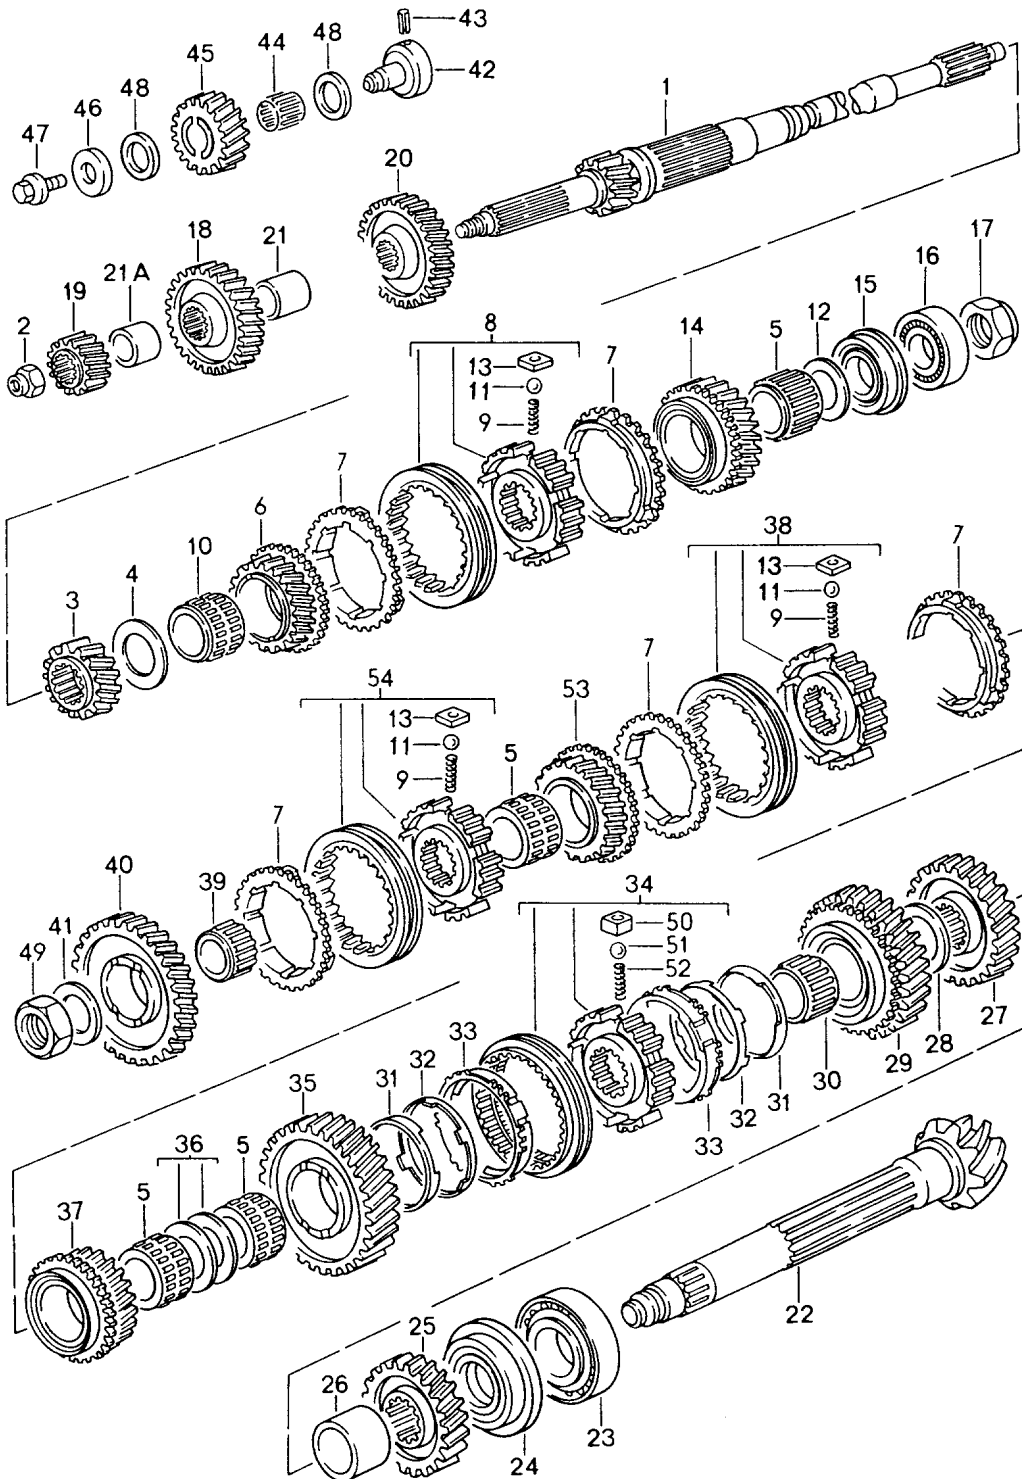

Modell: 911 94

Laufzeit: 1994>>1998

Modell: 911 94

Laufzeit: 1994>>1998

Pos	Teilenummer	Benennung	Bemerkung	St	Modellangabe
		Räder und Wellen			G50.20/21 G64.20/21 G50.31 G50.32 G50.33 G64.51
1		Radsätze siehe Gruppe 3/03/00 bis 3/03/03 Antriebswelle		1	
-	964 302 335 02	Scheibe 7 MM		1	G64.51
2	999 034 035 00	Sicherungsmutter M 22 X 1,5	95-	1	
3		Festrads 2. Gang		1	
4	950 302 293 05	Anlaufscheibe 3. Gang		1	
5	999 201 239 04	Nadellager 35 X 50 X 32,2		4	
5	999 201 437 02	Nadellager 35 X 47 X 32,2		1	
5	999 201 239 06	Nadellager 35 X 50 X 32,2 5. Gang und 6. Gang		2	G64.51
5	999 201 437 06	Nadelkäfig 35 X 47 X 32,2 4. Gang		1	G64.51
6		Losrad 3. Gang	94	1	
7	928 304 211 23	Synchronring		4	
7	928 304 211 30	Synchronring		4	G50.32
8	950 304 021 22	Führungsmuffe 3. / 4.Gang 36,83 MM innen >> G50.20 1 002693 >> G50.20 2 002174 >> G50.21 1 005072 >> G50.21 2 003094	94 94 94 94	1	G64.51
8	950 304 021 23	Führungsmuffe 3. / 4.Gang 33,66 MM innen G50.20 1 002694 >> G50.20 2 002174 >> G50.21 1 005073 >> G50.21 2 003095 >>	95- 95- 95- 95-	1	
9	928 304 261 01	Druckfeder		9	
10	999 201 259 04	Nadelkäfig 38 X 50 X 32,2 >> G50.20 1 002693 >> G50.20 2 002173 >> G50.21 1 005072 >> G50.21 2 003094		1	
10	999 201 442 00	Nadellager 42 X 47 X 32 3. Gang G50.20 1 002694 >>		1	