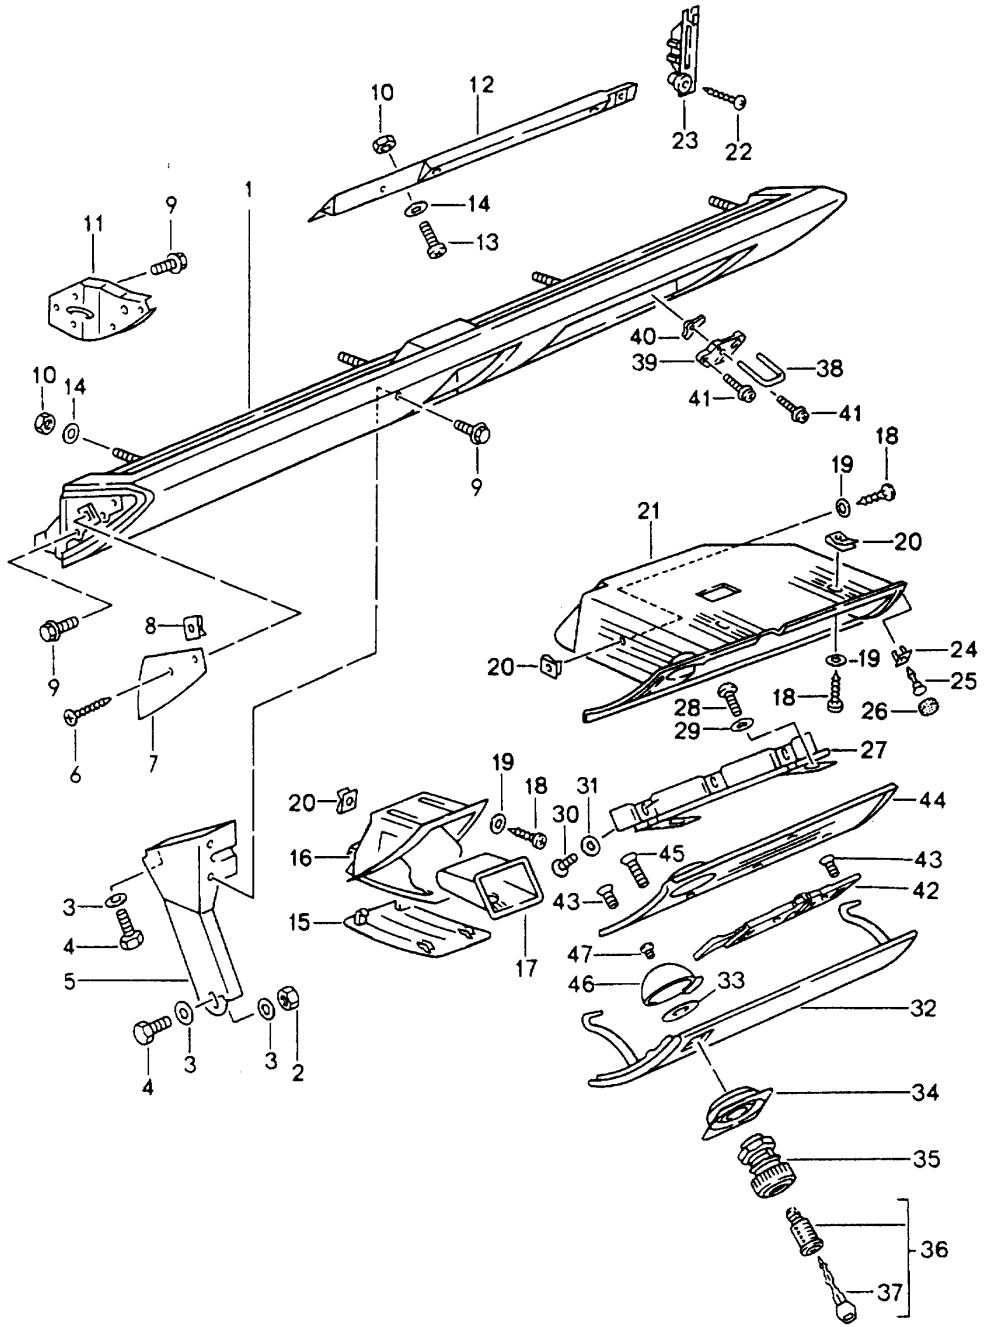

Modell: 911 94

Laufzeit: 1994>>1998