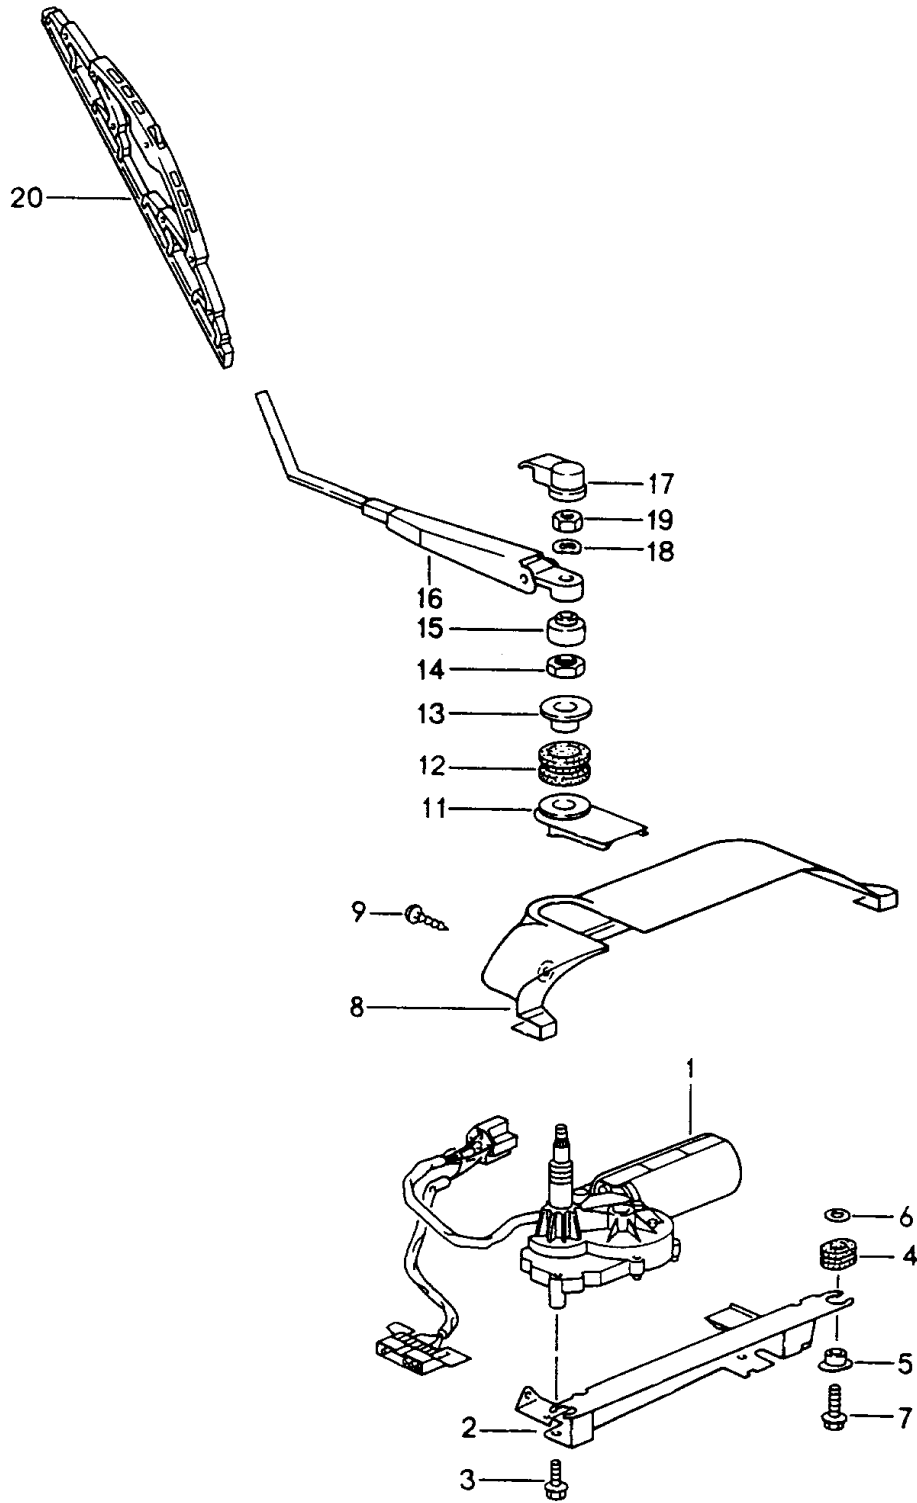

Modell: 911 94

Laufzeit: 1994>>1998

Modell: 911 94

Laufzeit: 1994>>1998

Pos	Teilenummer	Benennung	Bemerkung	St	Modellangabe
		Heckscheibenwischer			TARGA
1	993 628 120 00	Wischermotor		1	
2	993 628 280 00	Halterahmen		1	
		Wischermotor			
3	999 217 164 02	Sechskantschraube M 6 X 15		2	
4	964 628 273 00	Gummibuchse		2	
5	964 628 253 00	Buchse		2	
6	900 151 006 09	Scheibe A 6,4		2	
7	900 075 333 02	Kombischraube M 6 X 25 Z2		2	
7	900 075 333 01	Kombischraube M 6 X 25 Z2		2	
8	993 628 137 00	Abdeckung		1	
	993 628 137 00 01C	Satinschwarz			
9	N 013 965 9	Linienblechschraube 4,2 X 9,5		2	
11	993 628 127 00	Buchse	96	1	
	993 628 127 00 01C	Satinschwarz unten			
11	993 628 127 01	Buchse	97	1	
	993 628 127 01 01C	Satinschwarz unten			
12	964 628 270 01	Gummibuchse		1	
12	964 628 270 02	Gummibuchse		1	
13	993 628 408 00	Buchse	96	1	
13	993 628 408 01	Buchse oben	97	1	
14	911 628 825 00	Sechskantmutter		1	
15	993 628 339 01	Kappe		1	
16	993 628 029 00	Wischerarm		1	
17	993 628 305 00	Kappe		1	
18	803 955 437	Federscheibe		1	
19	900 076 025 02	Sechskantmutter		1	
19	900 076 064 02	Sechskantmutter		1	
20	996 628 041 00	Wischerblatt		1