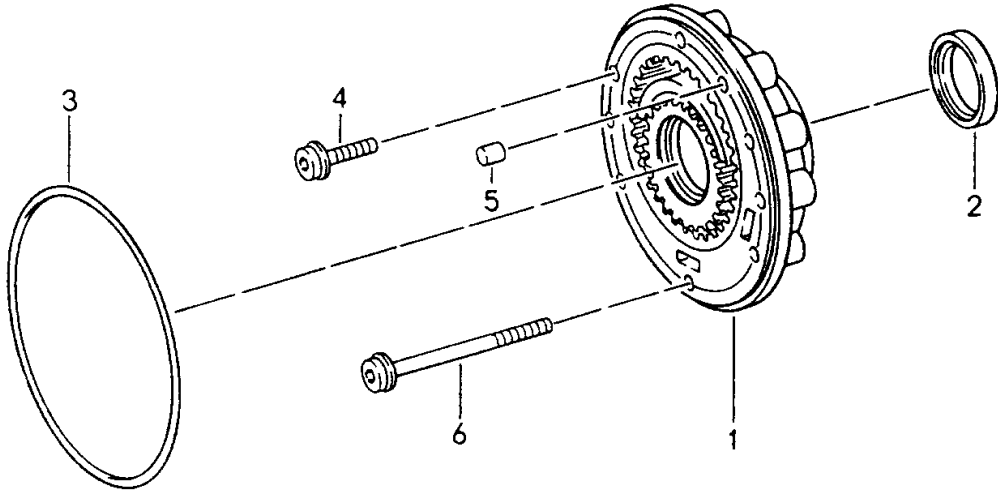

Modell: 911 94

Laufzeit: 1994>>1998

Modell: 911 94

Laufzeit: 1994>>1998

Pos	Teilenummer	Benennung	Bemerkung	St	Modellangabe
		Tiptronic			
		Ölpumpe			A50.04/05
1	943 307 001 00	Ölpumpe		1	
2	943 397 010 01	Wellendichtring 40 X 52 X 7		1	
3	943 397 011 00	Runddichtring		1	
4	943 397 013 00	Zylinderschraube M 6 X 30		7	
5	943 397 030 00	Hülse		1	
6	943 397 006 00	Zylinderschraube M 6 X 80		1