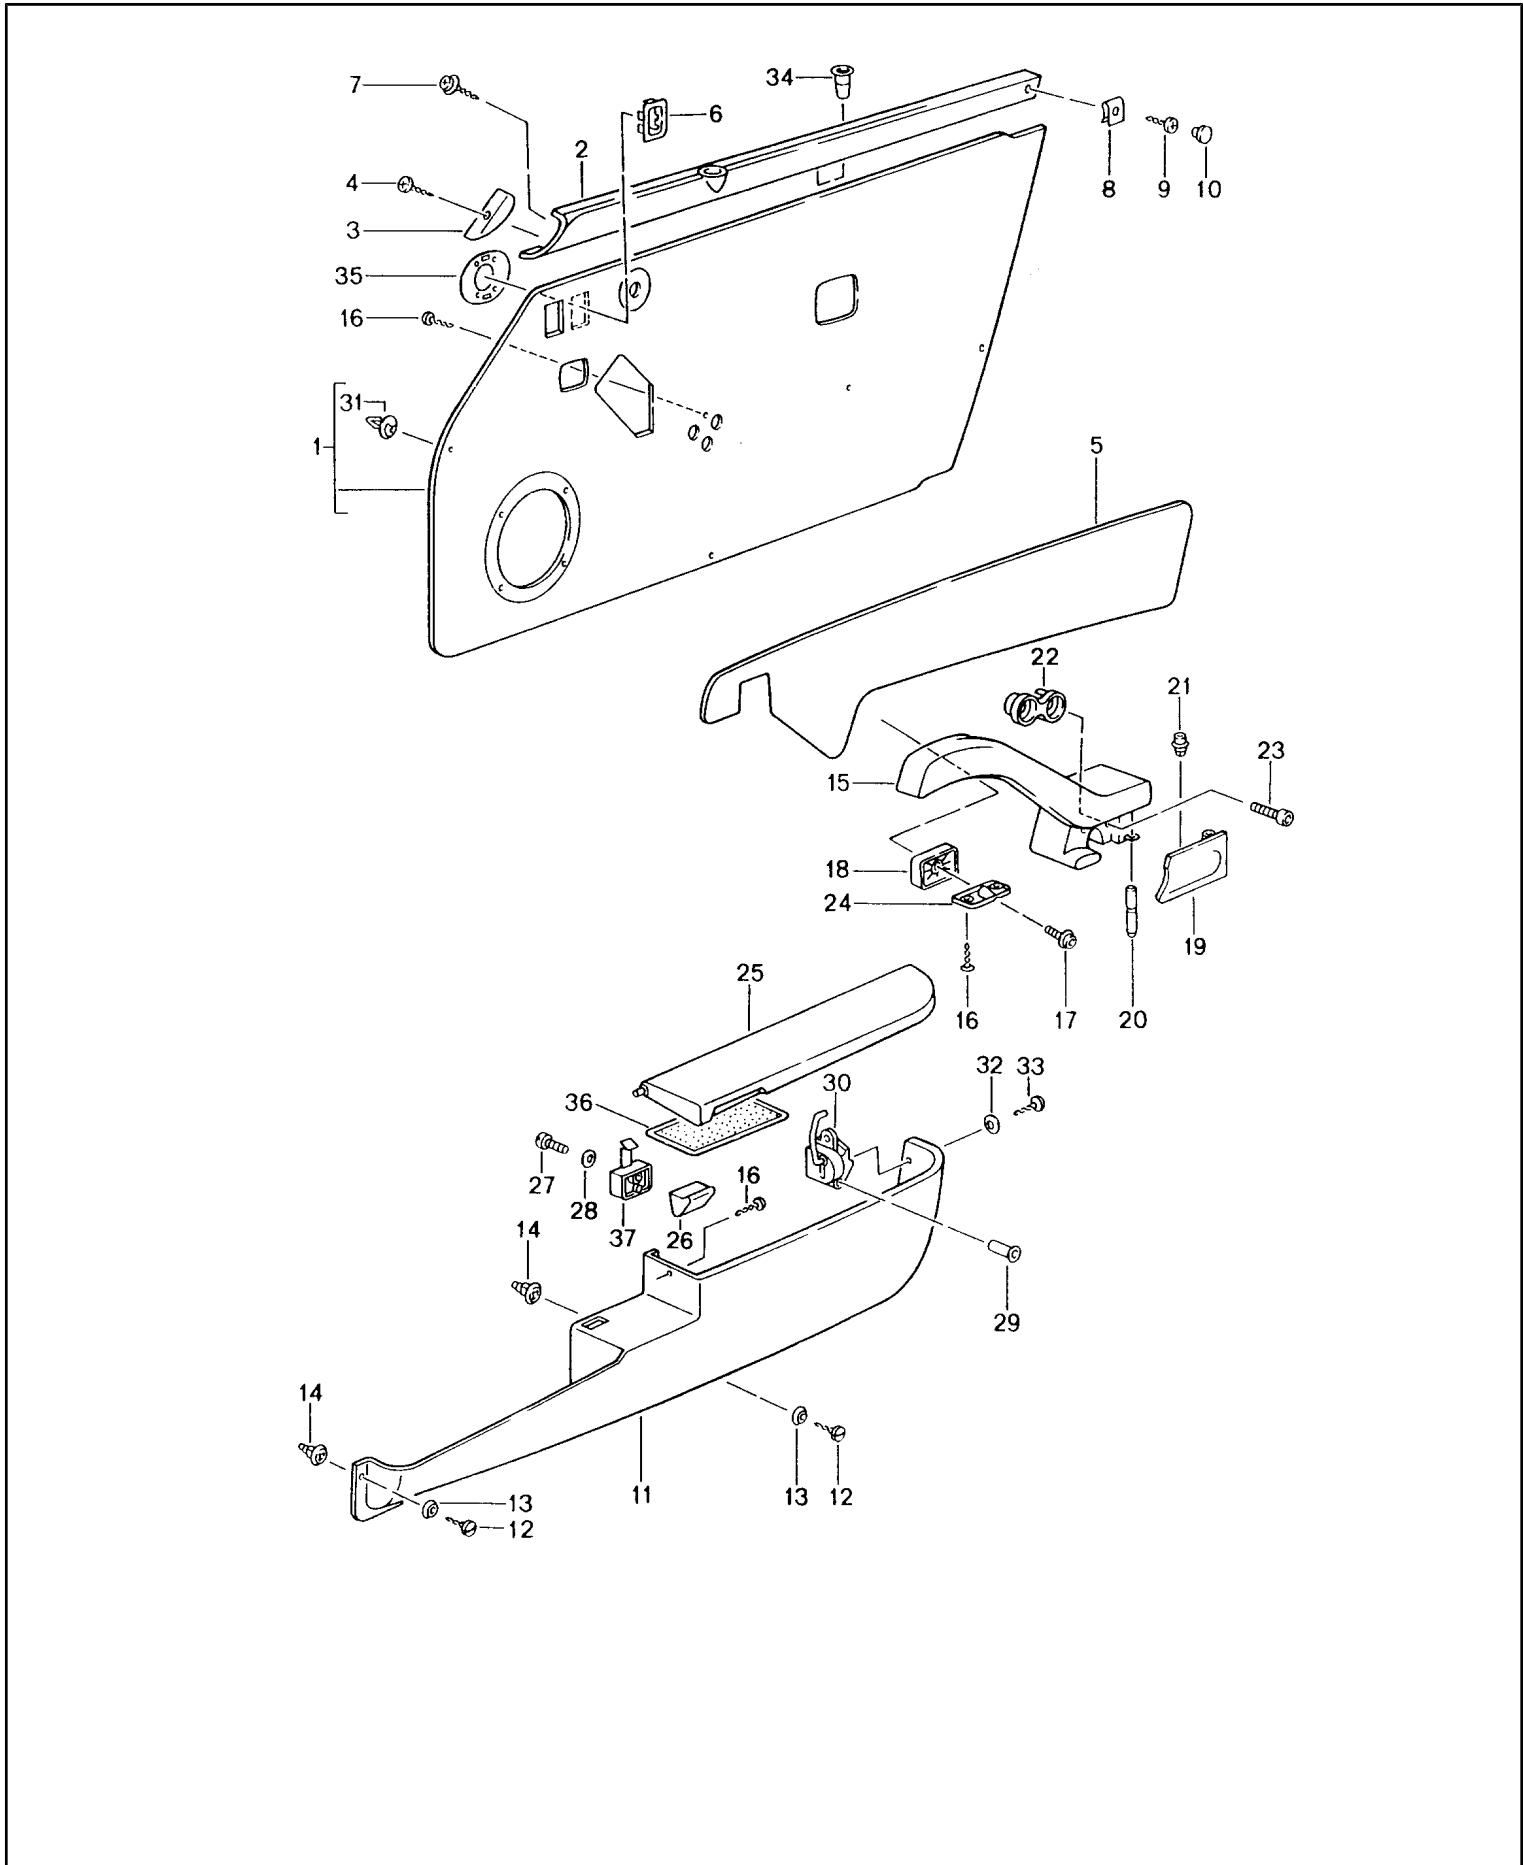

Modell: 911 94

Laufzeit: 1994>>1998

Pos	Teilenummer	Benennung	Bemerkung	St	Modellangabe
23	914 555 059 10	Abstützung		2	
24	900 146 120 02	Linsenschraube M 4 X 10		2	
25	900 151 028 02	Scheibe B 4,3		2	
25	900 151 028 01	Scheibe B 4,3		2	
26	900 206 018 02	Hohlriet 6 X 0,4 X 12	94	4	
26		Hohlriet 6 X 0,4 X 20	96-	4	
27	911 555 045 03	Lager	/L	1	
(27)	911 555 046 03	Lager	/R	1	
28	911 613 635 20	Montagerahmen		3	
29	823 867 299	Clip		3	
30	999 704 605 07	Kegelscheibe 5,3		2	
31	900 145 079 07	Linsenblechschaube 4,8 X 19		2	
32	900 067 238 02	Kombischraube M 6 X 30		4	
32	900 067 238 01	Kombischraube M 6 X 30		4	
33	999 507 448 40	Spreizmutter 5,5 X 15		2	
34	993 555 653 00	Aufnahmeplatte		2	
-	999 190 215 30	Blindriet 4,0 X 6,9		4	
35	964 552 121 00	Einlage		1	
	964 552 121 00 01C	Satinschwarz			
35	993 552 091 00	Einlage		1	

Modell: 911 94

Laufzeit: 1994>>1998