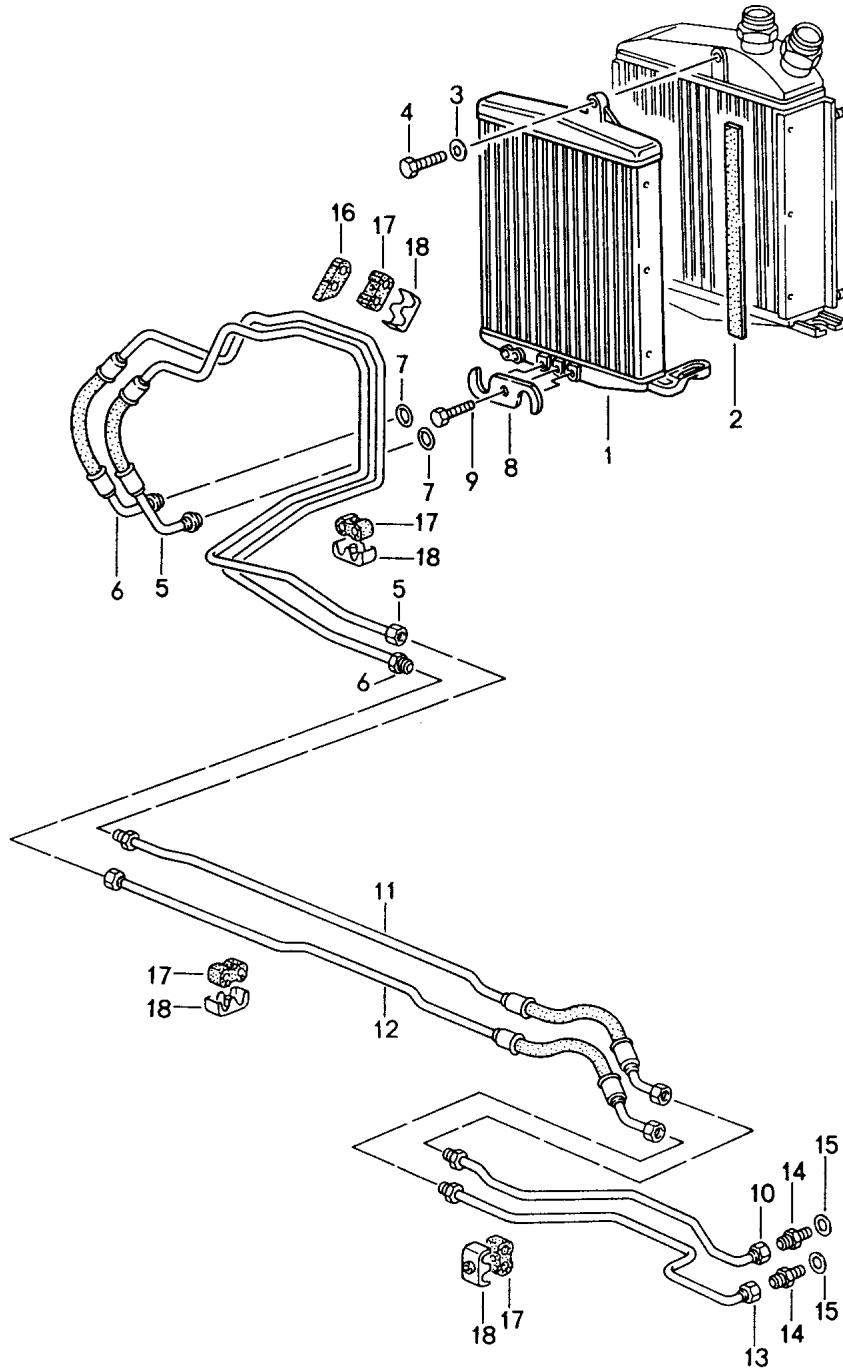

Modell: 911 94

Laufzeit: 1994>>1998

Modell: 911 94

Laufzeit: 1994>>1998

Pos	Teilenummer	Benennung	Bemerkung	St	Modellangabe
		Tiptronic ATF-Kühler ATF-Leitungen			A50.04/05
1	943 307 027 10	Getriebeölkühler		1	
-	000 043 204 88	Dichtband Rolle mit 10 Metern 9 X 3 260 MM		*	
2		Unterlegscheibe		1	
3	900 151 003 02	A 6,4		1	
3	900 151 006 03	Unterlegscheibe A 6,4		1	
4	900 075 016 02	Sechskantschraube M 6 X 22		1	
4	900 075 016 03	Sechskantschraube M 6 X 22		1	
5	993 307 073 00	Ölleitung		1	
6	993 307 074 00	Ölleitung		1	
7	900 331 031 40	O-Ring 11,8 X 1,8		2	
8	993 307 143 00	Riegelverschluss		1	
9	900 378 030 09	Sechskantschraube M 6 X 20		1	
10	993 307 081 00	Ölleitung		1	
10	993 307 081 01	Ölleitung		1	
11	993 307 072 00	Ölleitung		1	
12	993 307 075 00	Ölleitung		1	
13	993 307 086 00	Ölleitung		1	
13	993 307 086 01	Ölleitung		1	
14	999 105 133 02	Stutzen M 14 X 1,5		2	
15	900 123 007 30	Dichtring A14 X 18		2	
16	993 307 145 00	Dichtung		1	
17	928 347 527 00	Gummilager		6	
18	928 347 555 00	Befestigungsschelle		6