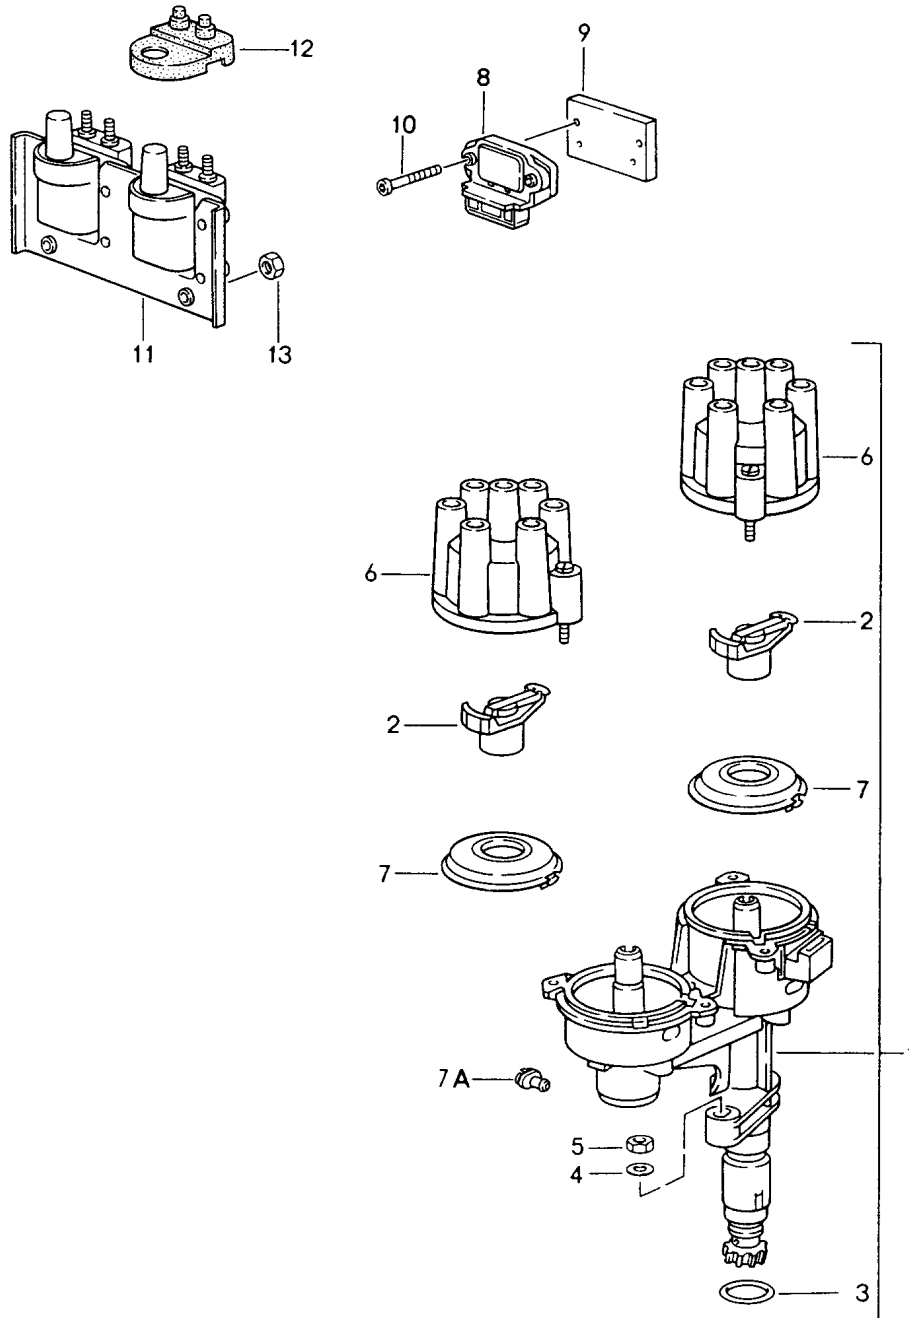

Modell: 911 94

Laufzeit: 1994>>1998

Modell: 911 94

Laufzeit: 1994>>1998

Pos	Teilenummer	Benennung	Bemerkung	St	Modellangabe
		Motorelektrik 1			M64.05/06 M64.20 M64.21/22
1	930 602 015 01	Zündverteiler		1	
1	930 602 015 AX	Zündverteiler ohne POS. 2, 6, 7		1	
2	930 602 902 02	Verteilerläufer		2	
3	911 602 102 01	Dichtring		1	
4	900 025 007 02	Scheibe B 8,4		1	
4	900 025 007 03	Scheibe B 8,4		1	
5	999 084 095 02	Sicherungsmutter M 8		1	
6	930 602 919 01	Verteilerkappe		2	
7	930 602 909 00	Staubschutzdeckel		2	
7A	993 602 121 00	Entlüftungsrohr		1	
8	993 602 706 00	Zündschaltgerät		1	
8	993 602 706 01	Zündschaltgerät		1	
9	993 602 377 00	Kühlkörper		1	
10	900 067 002 02	Zylinderschraube M 4 X 30		2	
10	900 067 002 03	Zylinderschraube M 4 X 30		2	
11	993 602 071 01	Zündspule		1	
12	993 602 801 00	Schutzkappe		2	
13	999 084 613 02	Sicherungsmutter M 6		2