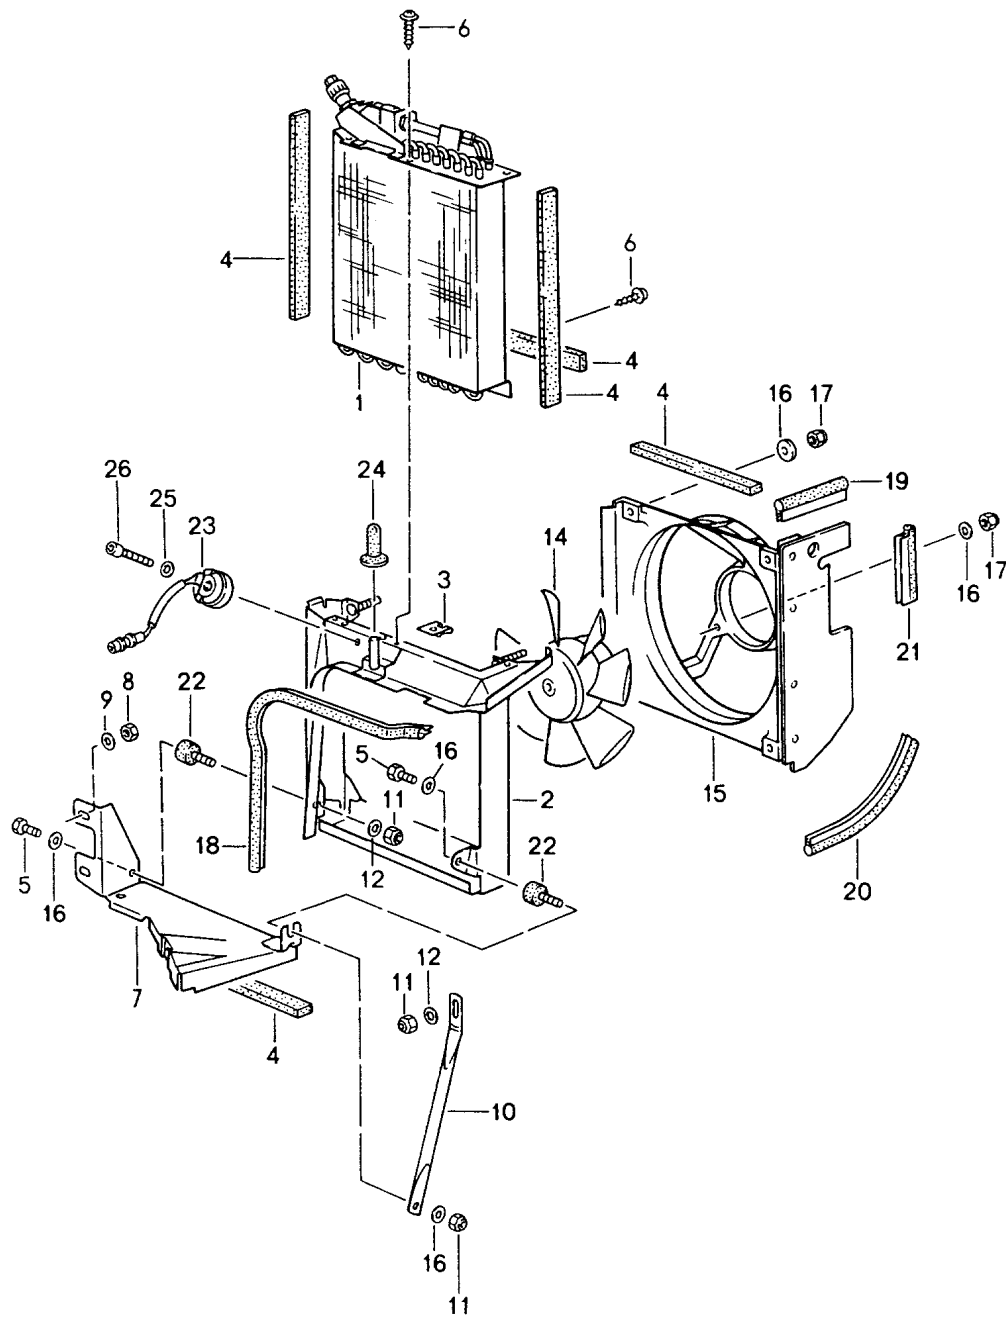

Modell: 911 94

Laufzeit: 1994>>1998

Modell: 911 94

Laufzeit: 1994>>1998

Pos	Teilenummer	Benennung	Bemerkung	St	Modellangabe
		Kondensator Gebläse vorn			
(1)	993 573 011 01	Kondensator		1	
(1)	993 573 011 02	Kondensator		1	
2	993 573 241 00	Halterahmen		1	
3	999 591 713 02	Blechmutter B 4,2		3	
3	999 591 713 03	Blechmutter B 4,2		3	
-	000 043 204 88	Dichtband Rolle mit 10 Metern 9 X 3 280 MM		*	
5	N 010 208 5	Sechskantschraube M 6 X 8		2	
6	900 143 117 02	Kombiblechschraube B 4,2 X 9,5		4	
7	964 573 301 00	Konsole Kondensator		1	
8	900 910 022 02	Sicherungsmutter V M 8		3	
9	900 151 008 02	Scheibe B 8,4		3	
10	993 504 139 00	Zugstrebe		1	
11	900 910 010 09	Sicherungsmutter M 6		2	
12	N 011 666 7	Unterlegscheibe B 6,4		2	
14	964 624 035 01	Gebläse		1	
15	993 624 031 00	Luftführungshutze		1	
16	N 011 524 7	Unterlegscheibe A 6,4		3	
16	N 011 524 27	Unterlegscheibe A 6,4		3	
17	900 076 010 02	Mutter M 6		3	
17	900 076 010 0B	Mutter M 6		3	
-	999 911 398 40	Kantenschutz 557 MM		*	
18		180 MM		1	
19		425 MM		1	
20		90 MM		1	
21		Gummimetallpuffer 25 X 15		2	
22	999 703 365 00	Gummimetallpuffer 25 X 15		2	
23	964 616 521 01	Vorschaltwiderstand	-94	1	
23	993 616 521 01	Vorwiderstand	95-	1	
23		Vorwiderstand	95-	1	
24	944 573 457 00	Gummitülle		1	
25	N 011 556 2	Scheibe 5,3		1	
26	N 044 728 1	Zylinderschraube M 5 X 20		1	
26	900 067 125 01	Zylinderschraube M 5 X 20		1