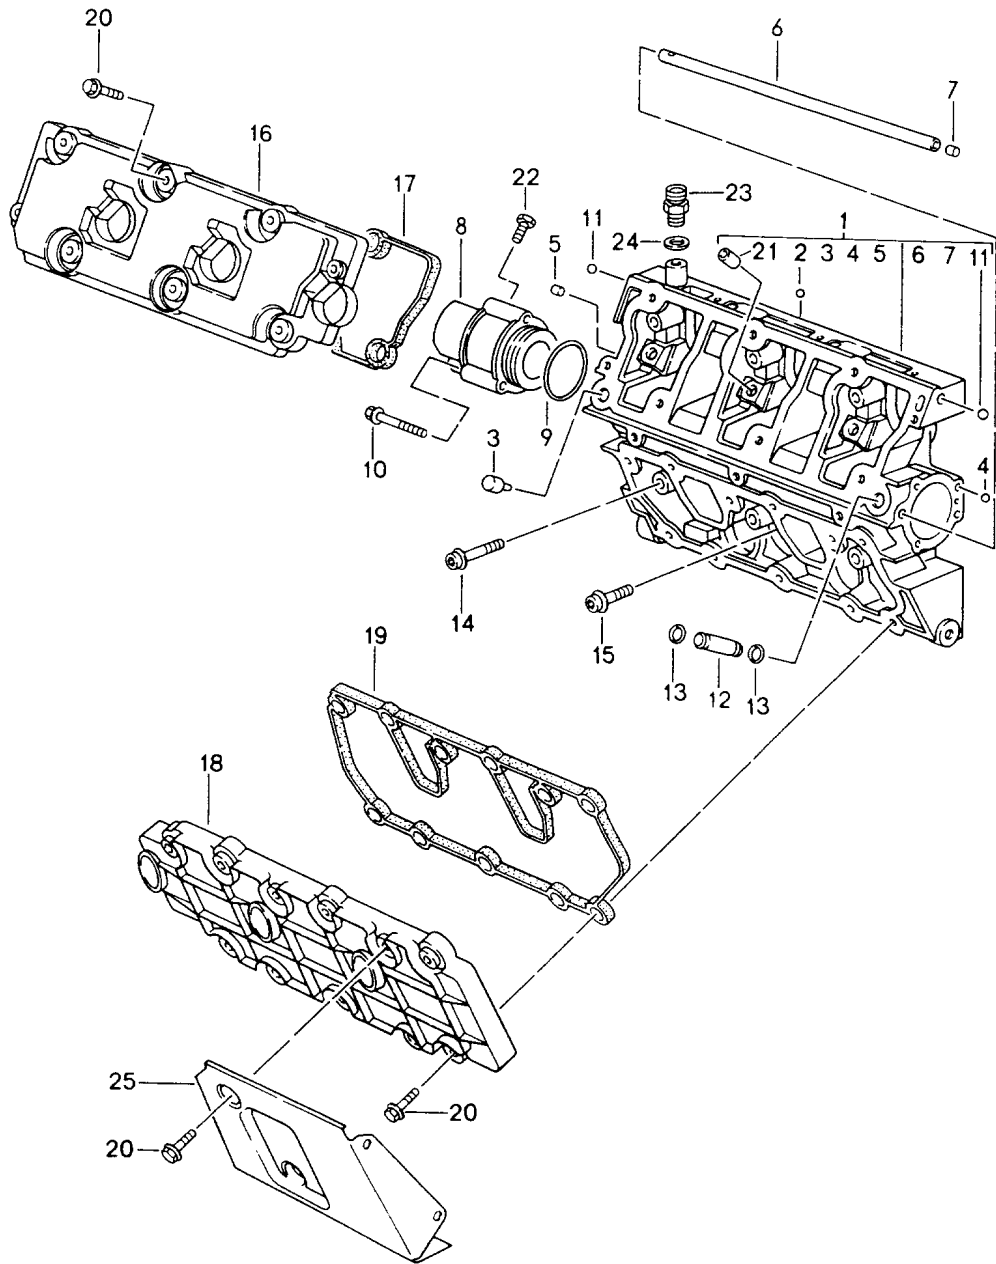

Modell: 911 94

Laufzeit: 1994>>1998

Modell: 911 94

Laufzeit: 1994>>1998

Pos	Teilenummer	Benennung	Bemerkung	St	Modellangabe
1	993 105 011 05	Nockenwellengehäuse	/L	1	
1	993 105 011 50	Nockenwellengehäuse	/L	1	M64.60
1	993 105 012 05	Nockenwellengehäuse	/R	1	
1	993 105 012 50	Nockenwellengehäuse	/R	1	M64.60
2	900 108 014 00	Kugel 4,5 MM		12	
2	900 108 065 00	Kugel 4,5 MM		12	
3	993 105 345 00	Verschlussstopfen		2	
4	900 108 011 00	Kugel 6,35MM		4	
5	999 501 080 30	Verschlussstopfen 6,35 X 7		4	
6	993 105 362 03	Spritzrohr		2	
7	993 105 379 00	Verschlussstopfen 8,15 X 9		4	
8	993 105 117 02	Verschlussdeckel		1	
8	993 105 117 04	Verschlussdeckel		1	
9	999 707 293 40	O-Ring 40 X 4		1	
10	900 075 328 02	Kombischraube M 6 X 55		3	
11	900 108 038 00	Kugel 9,52 MM		4	M64.60
12	993 107 118 00	Druckrohr		2	
13	999 701 449 40	O-Ring 8,3 X 2,4		4	
14	999 218 082 02	Kombischraube M 8 X 50		24	
14	900 387 025 01	Kombischraube M 8 X 50		24	
15	999 218 081 02	Kombischraube M 8 X 30		12	
15	900 387 026 01	Kombischraube M 8 X 30		12	
16	993 105 115 05	Deckel		2	
17	993 105 173 02	Dichtung		3	
18	993 105 116 07	Deckel		2	
(18)	993 105 116 54	Deckel	/R	1	M64.60
(18)	993 105 117 50	Deckel	/R	1	M64.60
(18)		Deckel	/L	1	M64.60
19	993 105 135 02	Dichtung		2	
20	900 067 238 02	Kombischraube M 6 X 30		38	
20	900 067 238 01	Kombischraube M 6 X 30		38	
20	900 075 345 02	Kombischraube M 6 X 35		4	M64.60
20	900 075 345 01	Kombischraube M 6 X 35		4	M64.60
21	993 105 175 00	Passhülse		24	
22	N 010 210 13	Sechskantschraube M 6 X 10		1	
23	900 915 005 02	Stutzen A 12		2	M64.60
24	900 123 019 30	Dichtring A 16 X 22		2	M64.60
25	993 105 295 52	Abstrahlblech	/L	1	M64.60
(25)	993 105 294 52	Abstrahlblech	/R	1	M64.60