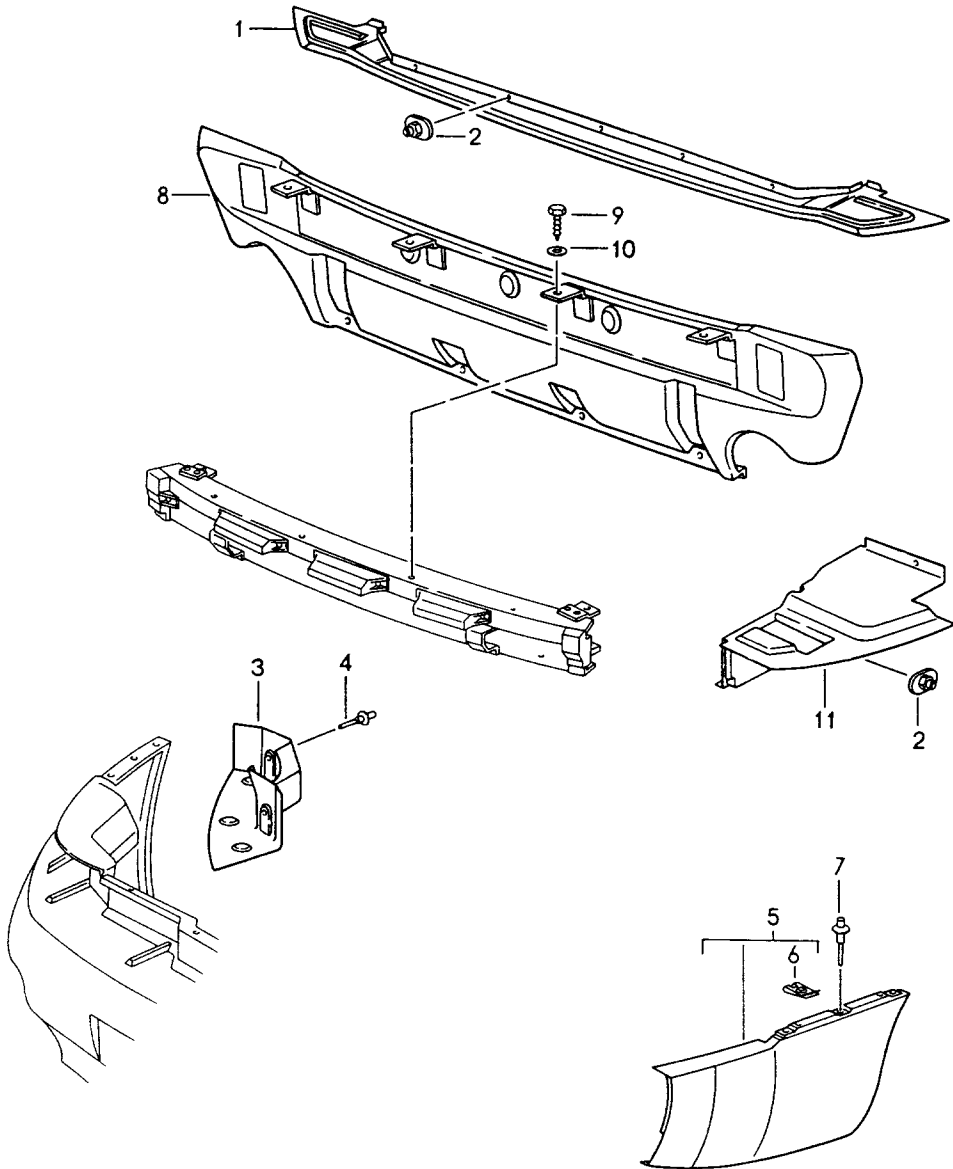

Modell: 911 94

Laufzeit: 1994>>1998

Pos	Teilenummer	Benennung	Bemerkung	St	Modellangabe
38	999 507 040 40	Spreizmutter		2	
39	900 143 151 02	Kombiblechschraube B 4,2 X 16		2	
40	999 591 498 40	Einsteckmutter		4	
41	900 025 024 40	Scheibe		4	
42	900 143 134 00	Blechschraube		4	
43	993 631 106 00	Halter mitte		1	
(44)	993 631 107 00	Halter	/L	1	
44	993 631 108 00	Halter	/R	1	
45	944 628 181 00	Halteklammer		3	
46	993 631 501 00	Führung		3	
47	999 703 363 40	Puffer		2	
48	999 190 408 30	Blindniet A 4,0 X 18,8		18	
49	999 623 001 00	Hitzeschutz		2	TURBO M058
(50)	993 505 611 00	Hitzeschutz	/L	1	TURBO
50	993 505 612 00	Hitzeschutz	/R	1	TURBO
51	999 166 051 08	Klemmscheibe 4,0		6	TURBO
52	993 701 805 00	Distanzstück		2	TURBO M491/495
(53)	993 505 623 00	Schutzkappe	/L	1	TURBO M491/495
53	993 505 624 00	Schutzkappe		1	TURBO M491/495
54	999 190 463 30	Blindniet		4	TURBO M491/495
55	993 505 635 00	4 X 13 Halteleiste seitlich		2	

Modell: 911 94

Laufzeit: 1994>>1998