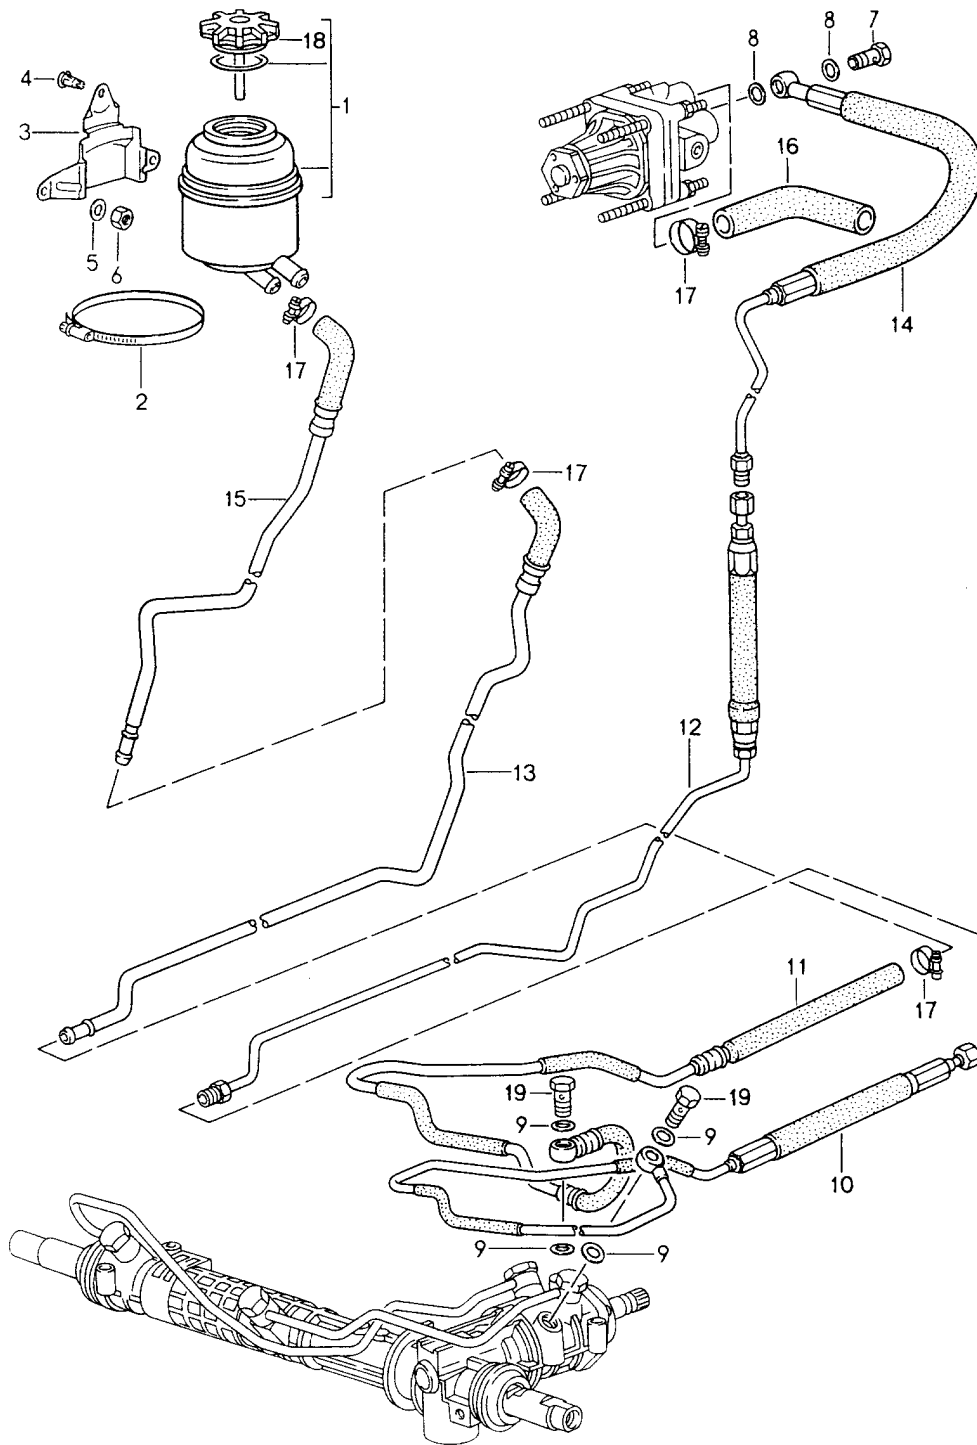

Modell: 911 94

Laufzeit: 1994>>1998

Modell: 911 94

Laufzeit: 1994>>1998

Pos	Teilenummer	Benennung	Bemerkung	St	Modellangabe
		Servolenkung			
		Leitungen			
1	993 347 015 01	Ölbehälter		1	
2	999 512 350 02	Schlauchschelle		1	
3	993 314 210 26	Halter		1	
4	999 702 179 40	Tülle		1	
6	999 045 004 40	Sechskantmutter M 6		2	
7	999 230 395 02	Hohlschraube		3	
8	999 701 135 50	O-Ring 15 X 2,5		2	
9	900 123 026 20	Dichtring D 12X16		4	
10	993 347 448 11	Druckleitung	/LL	1	
(10)	993 347 448 25	Druckleitung F >>99SS3 10910 F >>99SS3 30297	/LL 95-	1	M339
(10)	993 347 448 11	Druckleitung mitverwenden: 993.504.127.00 F >>99SS3 10910 F >>99SS3 30297	/LL 95-	1	M339
(10)		Druckleitung F 99SS3 10911>> F 99SS3 30298>>	/LL 95-	1	M339
10	993 347 458 00	Druckleitung	/RL	1	CARRERA RS
10	993 347 458 05	Druckleitung	/RL	1	CARRERA RS
10	993 347 458 00	Druckleitung nur in Verbindung mit Lenkgetriebe 993.347.012.00/01	/RL	1	
10	993 347 458 05	Druckleitung nur in Verbindung mit Lenkgetriebe 993.347.012.00/01	/RL	1	
10	993 347 458 02	Druckleitung nur in Verbindung mit Lenkgetriebe 993.347.012.02/03	/RL	1	
10	993 347 458 04	Druckleitung nur in Verbindung mit Lenkgetriebe 993.347.012.02/03/04	/RL	1	
11	993 347 449 01	Rücklaufleitung	/LL	1	
(11)	993 347 455 01	Rücklaufleitung	/RL	1	
12	993 347 446 00	Druckleitung	/LL	1	
(12)	993 347 460 01	Druckleitung	/RL	1	
13	993 347 450 03	Rücklaufleitung	/LL	1	
(13)	993 347 454 03	Rücklaufleitung	/RL	1	
14	993 347 447 26	Druckleitung		1	
15	993 347 451 27	Rücklaufleitung		1	
16	993 314 253 26	Formschlauch		1	
16	993 314 253 27	Formschlauch		1	
17	999 512 346 00	Schlauchschelle		4	
18	928 347 925 00	Deckel		1	
19	900 175 020 02	Hohlschraube M 12X24		2	
19	900 175 020 01	Hohlschraube M 12X24		2	
-	993 347 558 01	Schelle dreifach		X	
-	993 347 557 00	Gummilager dreifach		X