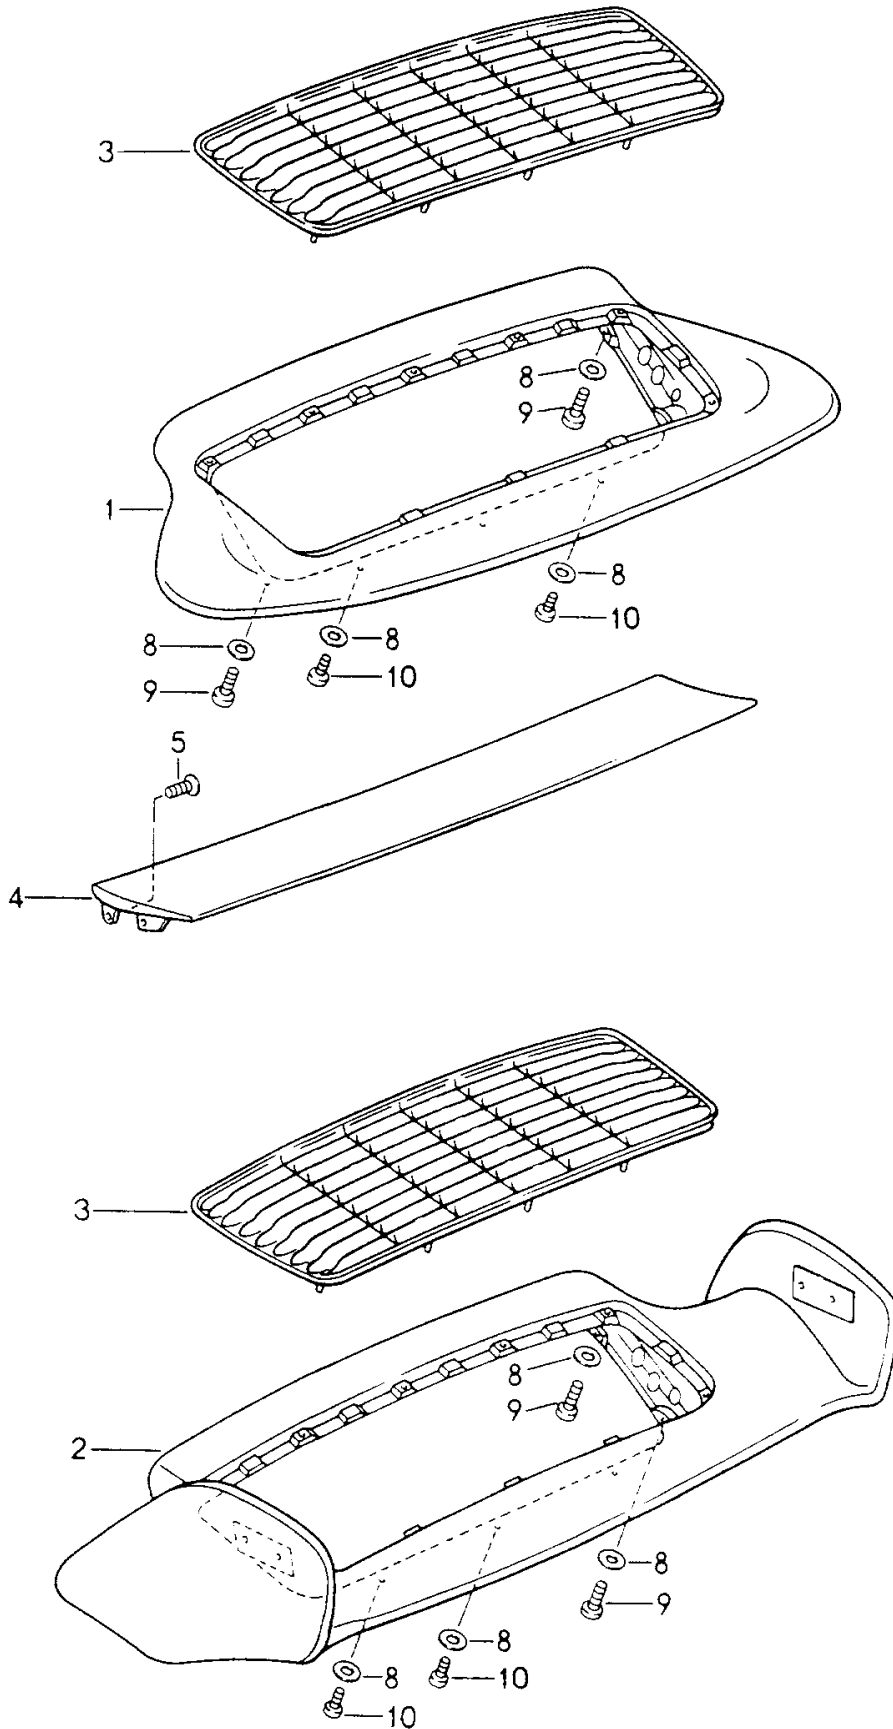

Modell: 911 94

Laufzeit: 1994>>1998

Pos	Teilenummer	Benennung	Bemerkung	St	Modellangabe
		Heckspoiler			TURBO
1	993 512 511 00	Heckspoiler		1	
	993 512 511 00 G2X	Grundiert			
2	993 512 333 01	Lufteinlassgitter		1	
	993 512 333 01 G2X	Grundiert			
2	993 512 333 03	Lufteinlassgitter		1	
	993 512 333 03 G2X	Grundiert			
3	993 512 501 00	Schutzgitter		1	
	993 512 501 00 70K	Schwarz			
4	999 507 546 02	Klammer		4	
		M 4			
5	993 512 861 00	Manschette		6	
6	900 151 028 02	Scheibe		4	
		4,3			
6	900 151 028 01	Scheibe		4	
		4,3			
7	993 512 633 00	Distanzstück		3	
8	900 084 020 02	Sicherungsmutter		4	
		M 4			
9	999 703 146 40	Verschlussdeckel		4	
		23,6 X 31,0			
10	993 504 513 00	Dichtung		1	
11	993 512 521 00	Anschlag	/L	1	
(11)	993 512 522 00	Anschlag	/R	1	
12	900 075 355 02	Kombischraube		4	
		M 6 X 14			
12	900 075 355 01	Sechskantschraube		4	
		M 6 X 14			
13	993 512 629 01	Abdichtleiste		1	
14	999 190 408 30	Blindniet		8	
		A 4,0 X 18,8			
15	993 512 875 00	Schutzleiste		2	
	993 512 875 00 01C	Schwarz			
16	996 512 213 00	Schlossoberteil		1	
17	900 075 014 02	Sechskantschraube		2	
		M 6 X 18			
17	900 075 014 03	Sechskantschraube		2	
		M 6 X 18			

Modell: 911 94

Laufzeit: 1994>>1998