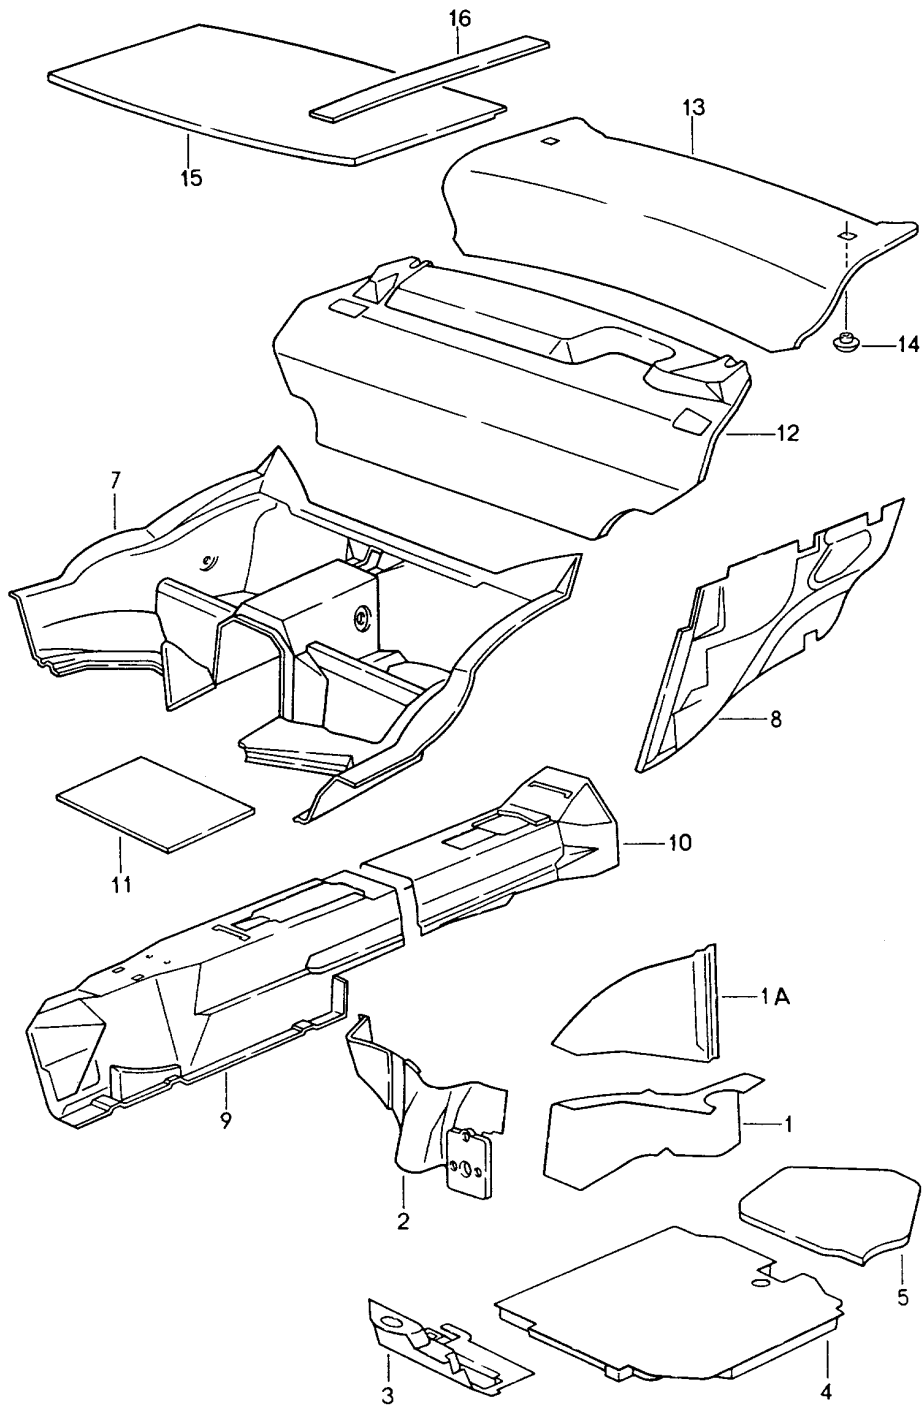

Modell: 911 94

Laufzeit: 1994>>1998