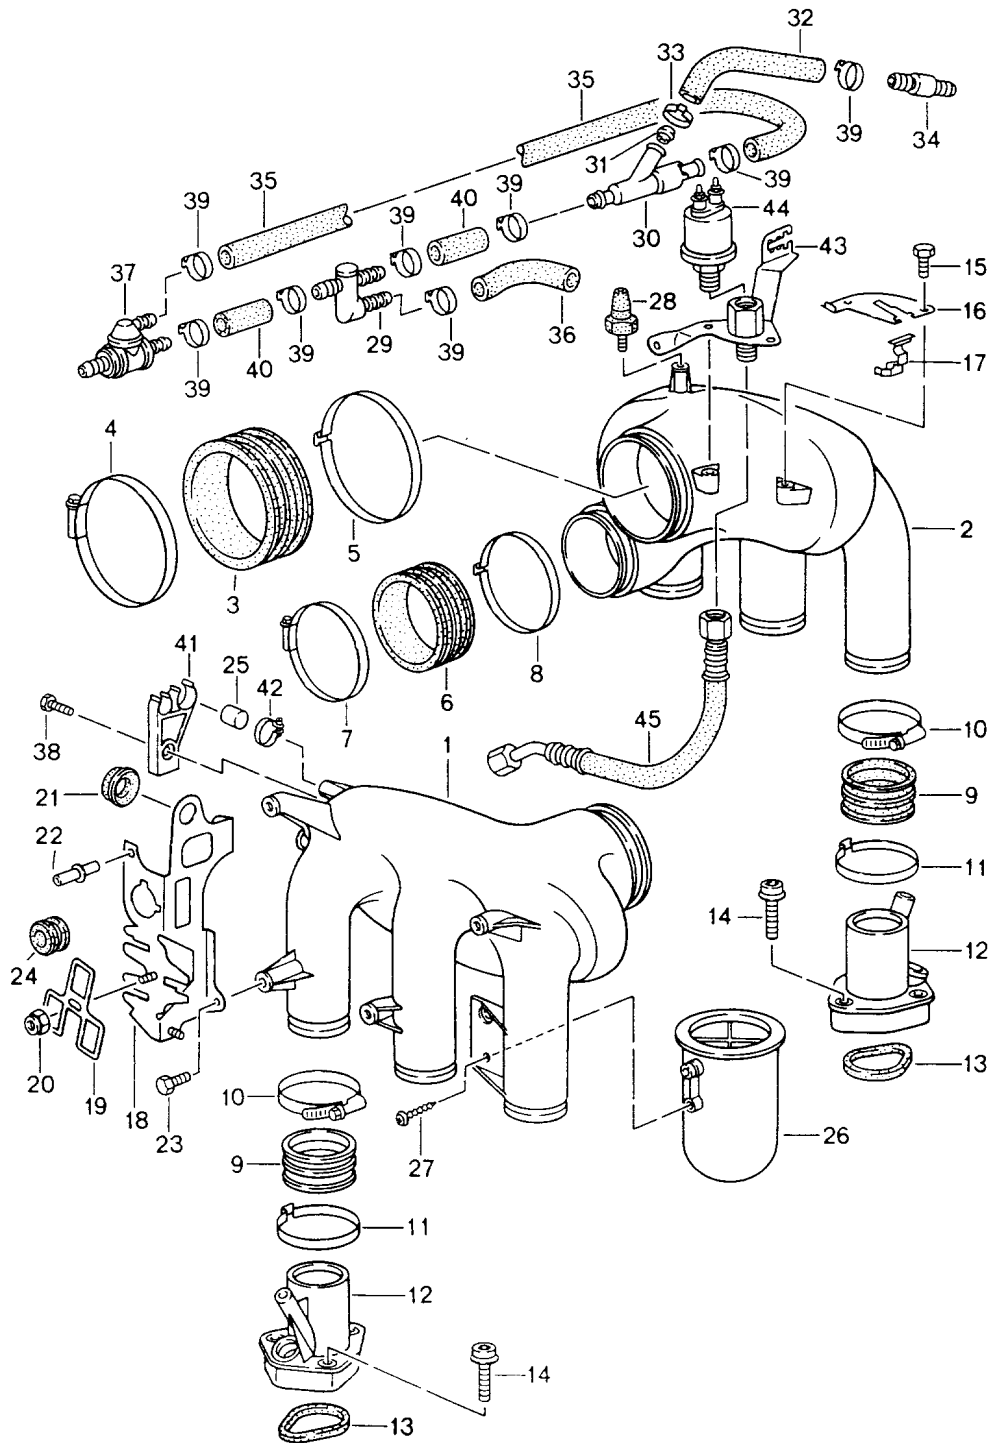

Modell: 911 94

Laufzeit: 1994>>1998

Pos	Teilenummer	Benennung	Bemerkung	St	Modellangabe
		L-Jetronic Leitungen			
1	993 110 040 02	Kraftstoffleitung		1	
1	993 110 040 51	Kraftstoffleitung		1	M64.60
1	993 110 040 52	Kraftstoffleitung		1	M64.60
2	993 110 199 00	Druckregler		1	
3	993 110 196 00	Halteklammer		1	
4	999 707 277 40	O-Ring		1	
5	999 707 276 40	O-Ring		1	
6	993 110 415 01	Kraftstoffleitung		1	
(6)	993 110 415 56	Kraftstoffleitung		1	M64.60
7	900 075 355 02	Kombischraube M 6 X 16		4	
7	900 075 355 01	Sechskantschraube M 6 X 16		4	
8	993 606 120 00	Einspritzventil		6	
8	993 606 122 00	Einspritzventil		6	M64.60
9	944 110 901 01	O-Ring 7,52 X 3,53		12	
10	930 110 388 00	Halteklammer		6	
10	930 110 388 01	Halteklammer		6	
11	999 511 066 02	Befestigungsschelle B 18 X 15		1 1	
12	900 075 357 02	Kombischraube M 6 X 12		1	
12	900 075 456 01	Kombischraube M 6 X 12		1	
13	291 711 245	Kabelclip A 18		1	
14	993 110 217 00	Ventil		1	
15	993 110 218 01	Verschlusskappe		1	
16	993 607 503 00	Kabelhalter		4	

Modell: 911 94

Laufzeit: 1994>>1998