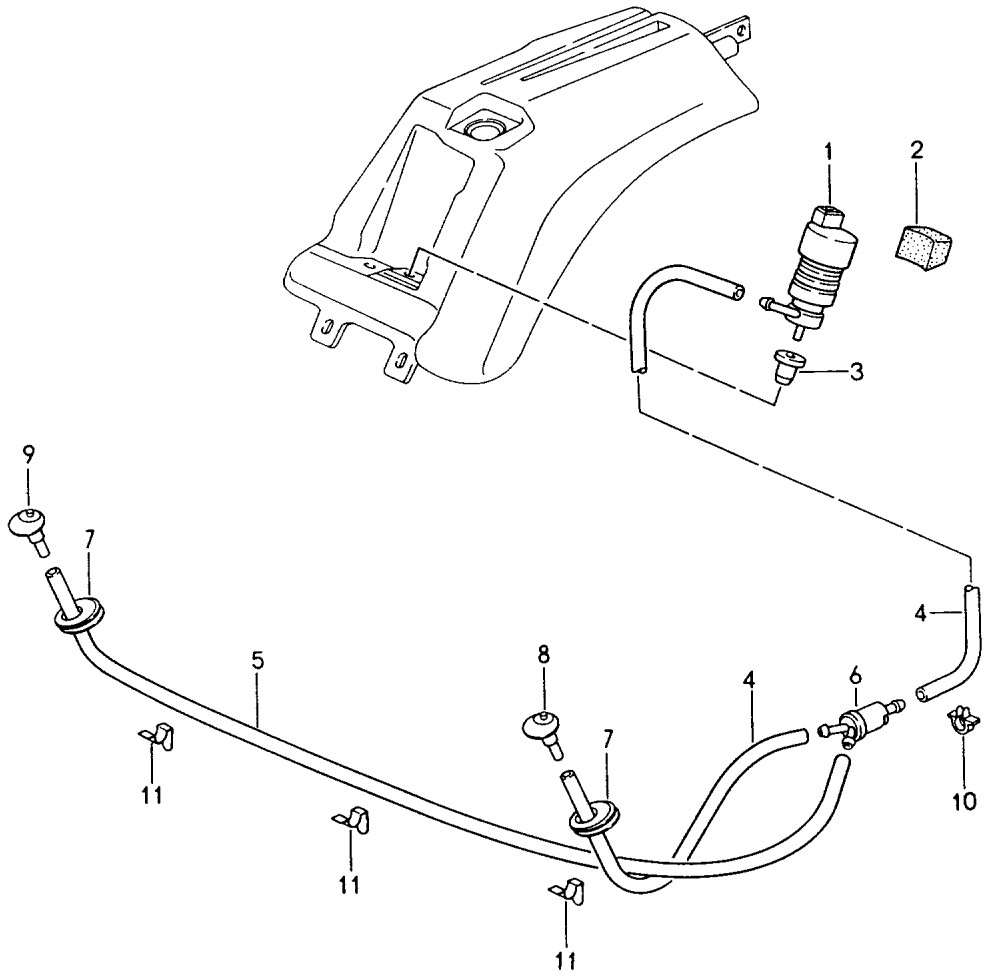

Modell: 911 94

Laufzeit: 1994>>1998

Modell: 911 94

Laufzeit: 1994>>1998

Pos	Teilenummer	Benennung	Bemerkung	St	Modellangabe
		Scheinwerferwaschanlage			M288
1	993 624 502 00	Pumpe		1	
2	993 628 213 00	Distanzstück		1	
3	928 628 193 00	Dichtung		1	
-	000 043 204 79	Schlauch 8 X 3		*	
4		310 MM		2	
5		1420 MM		1	
6	993 628 073 00	Ventil		1	
7	999 702 201 50	Tülle		2	
8	993 628 072 00	Düse	/L	1	
	993 628 072 00 01C	Schwarz			
9	993 628 071 00	Düse	/R	1	
	993 628 071 00 01C	Schwarz			
10	321 971 847 B	Clip		1	
11	999 651 230 02	Schlauchhalter		3