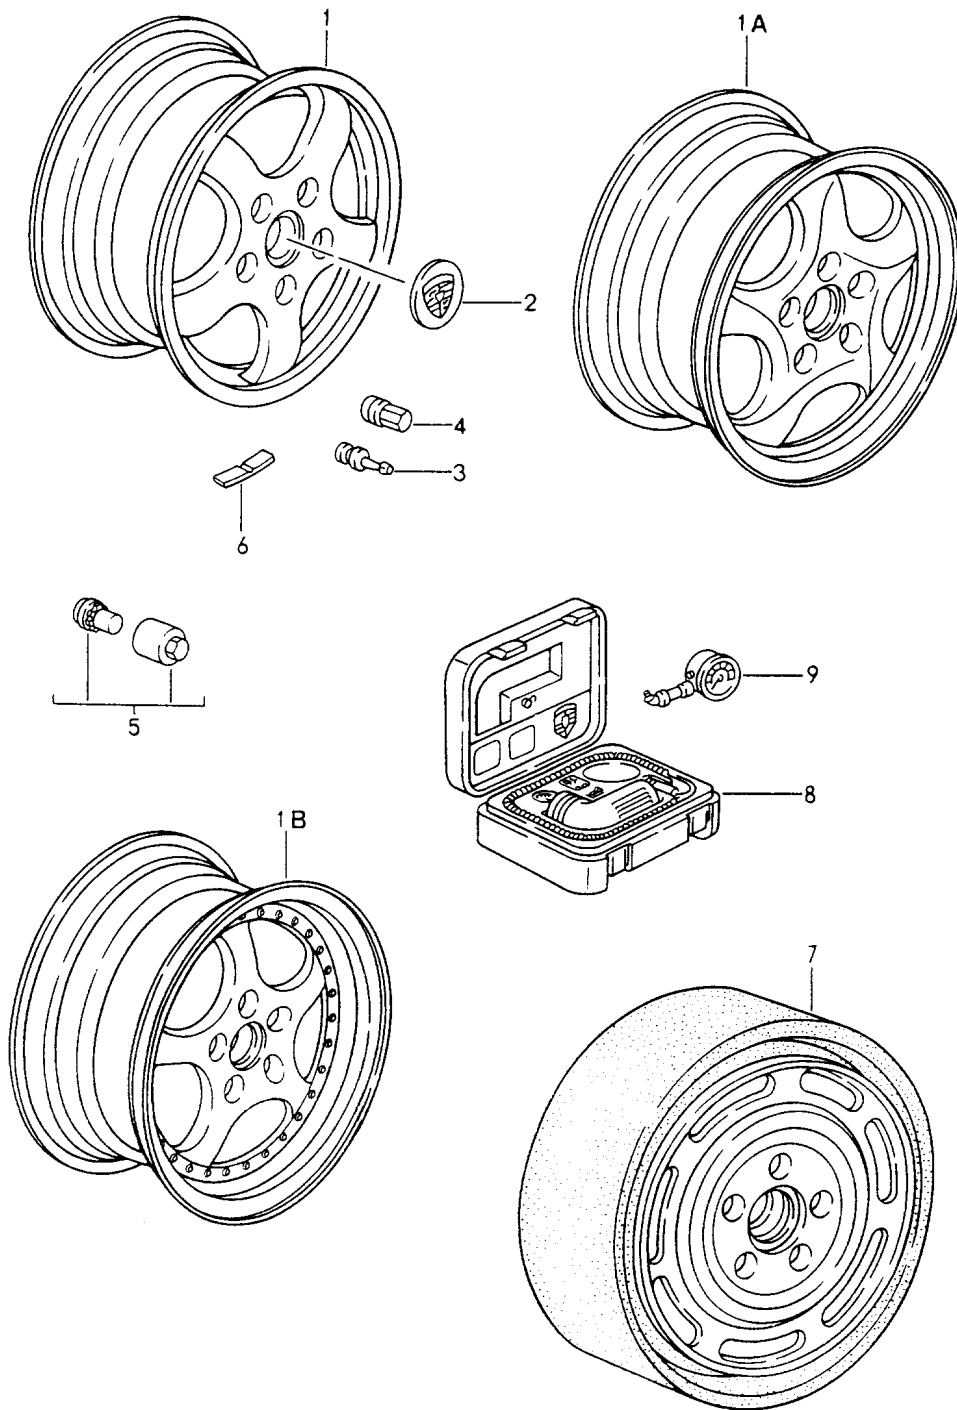

Modell: 911 94

Laufzeit: 1994>>1998

Modell: 911 94

Laufzeit: 1994>>1998

Pos	Teilenummer	Benennung	Bemerkung	St	Modellangabe
1	993 362 114 00	Räder s. Technische Information GR.4 NR.5/95-10/95 Leichtmetallrad 7 J X 16 ET 55 Silber-Metallic	/V	2	M397
1	993 362 124 00	Leichtmetallrad siehe TPI GR.6 NR.10/96 7 J X 17 ET 55 Silber-Metallic	/V /V	2 2	M398 M398/495
1		Leichtmetallrad	/V /V /V 96- /V /V	2 2 2 2 2	TURBO CARRERA RS TARGA M491
1A	993 362 136 00	Silber-Metallic 7 J X 17 ET 55 für Winterbetrieb Leichtmetallrad	/V /V /V 97-	2 2 2	TURBO M408/493 M408/495
1B	993 362 136 81	Silber-Metallic Leichtmetallrad 8 J X 18 ET 52	/V	2	CARRERA RS
(1B)	993 362 124 50	Silber-Metallic Leichtmetallrad	/V 96-	2 2	TARGA M393/495
(1B)	993 362 128 50	TARGA DESIGN 7 J X 17 ET 55 Silber-Metallic Leichtmetallrad	/H 96- /H	2 2	TARGA M393/495
-	000 043 203 81	TARGA DESIGN 9 J X 17 ET 55 Silber-Metallic Abdeckkappe für SCHRAUBENKÖPFE Lackreparatursystem	/V /H 96- /V /H	X	TARGA M393/495
1	993 362 118 01	Leichtmetallrad 9 J X 16 ET 70	/H	2	M397
1A	993 362 136 01	Silber-Metallic Scheibenrad 8 J X 18 ET 52	/V 96-	2	M413/491
1	993 362 116 01	Silber-Metallic Leichtmetallrad 8 J X 16 ET 70	/H	2	
1	993 362 128 01	Silber-Metallic für Winterbetrieb Leichtmetallrad 9 J X 17 ET 70	/H 94	2	M398