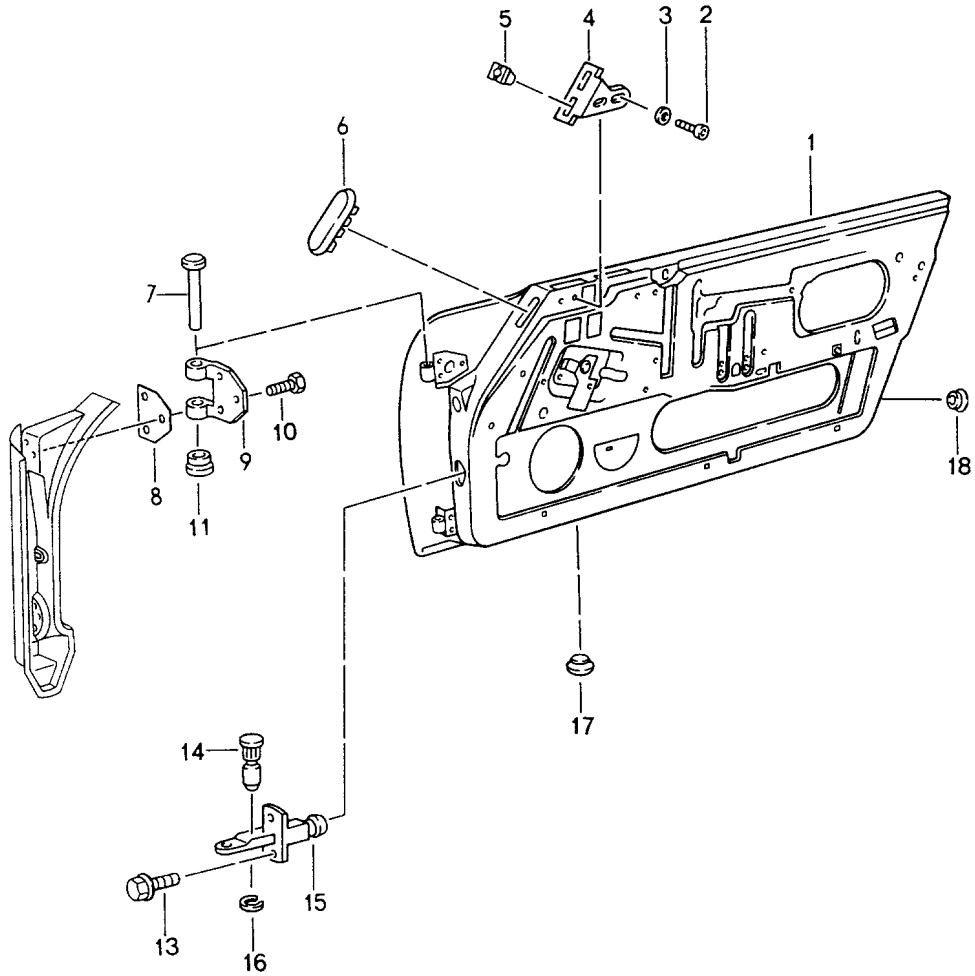

Modell: 911 94

Laufzeit: 1994>>1998