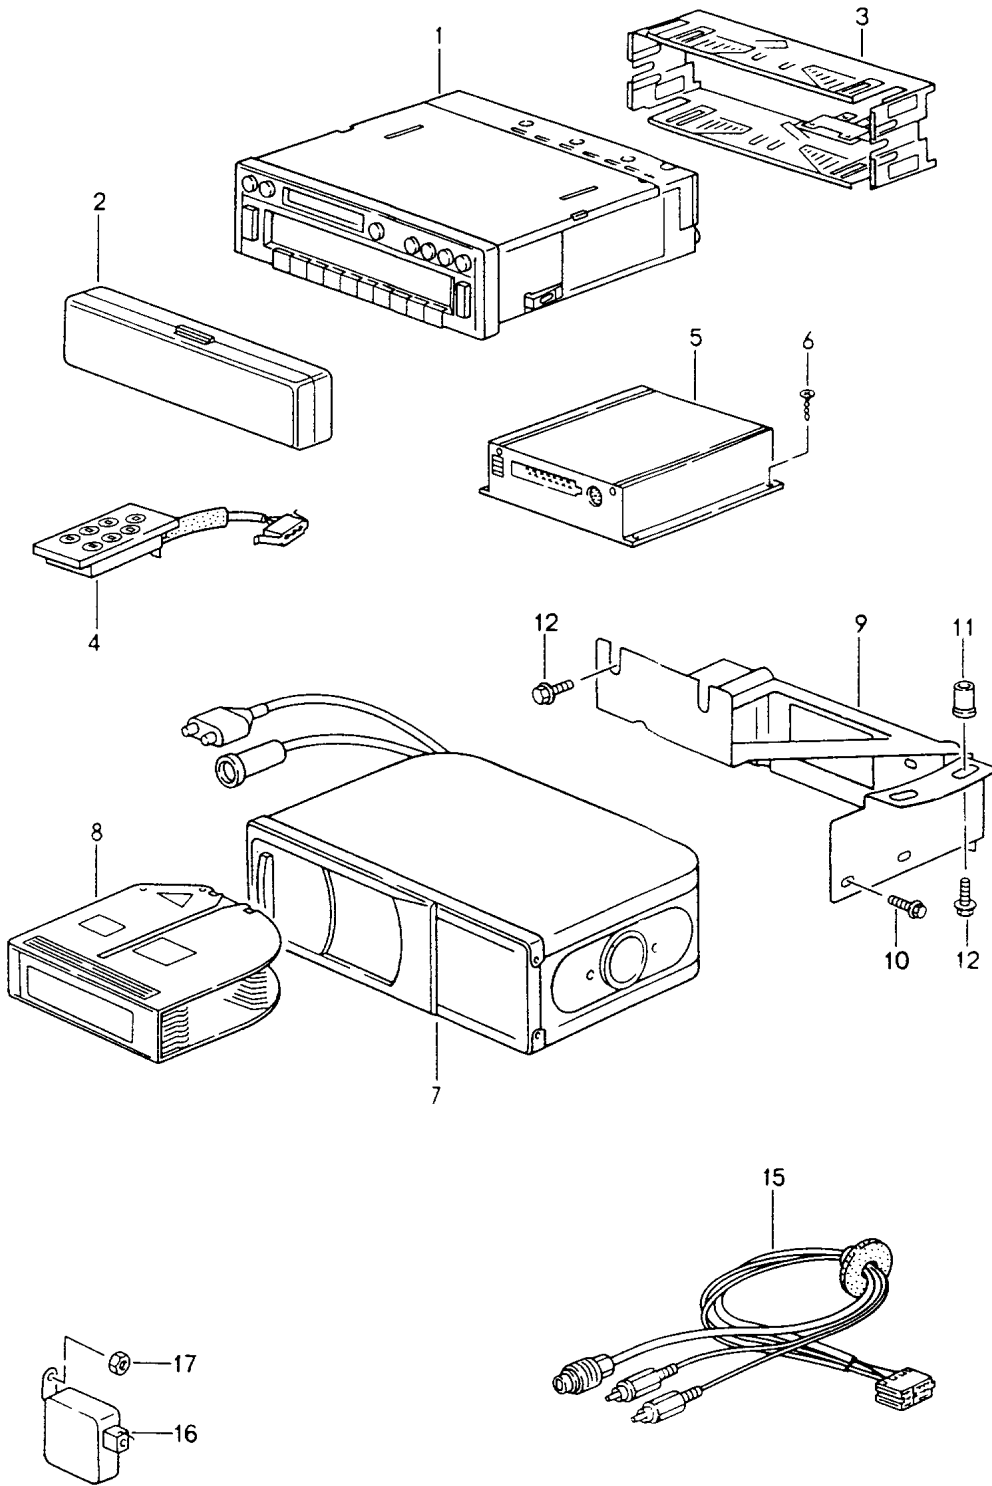

Modell: 911 94

Laufzeit: 1994>>1998

Pos	Teilenummer	Benennung	Bemerkung	St	Modellangabe
15	964 645 451 00	Anschlusskabel CD-Wechsler	/RL -95	1	M692
16	964 645 173 00	Antennenverstärker		1	
16	964 645 173 01	Antennenverstärker		1	
17	900 377 010 01	Sechskantmutter M 6		1	

Modell: 911 94

Laufzeit: 1994>>1998