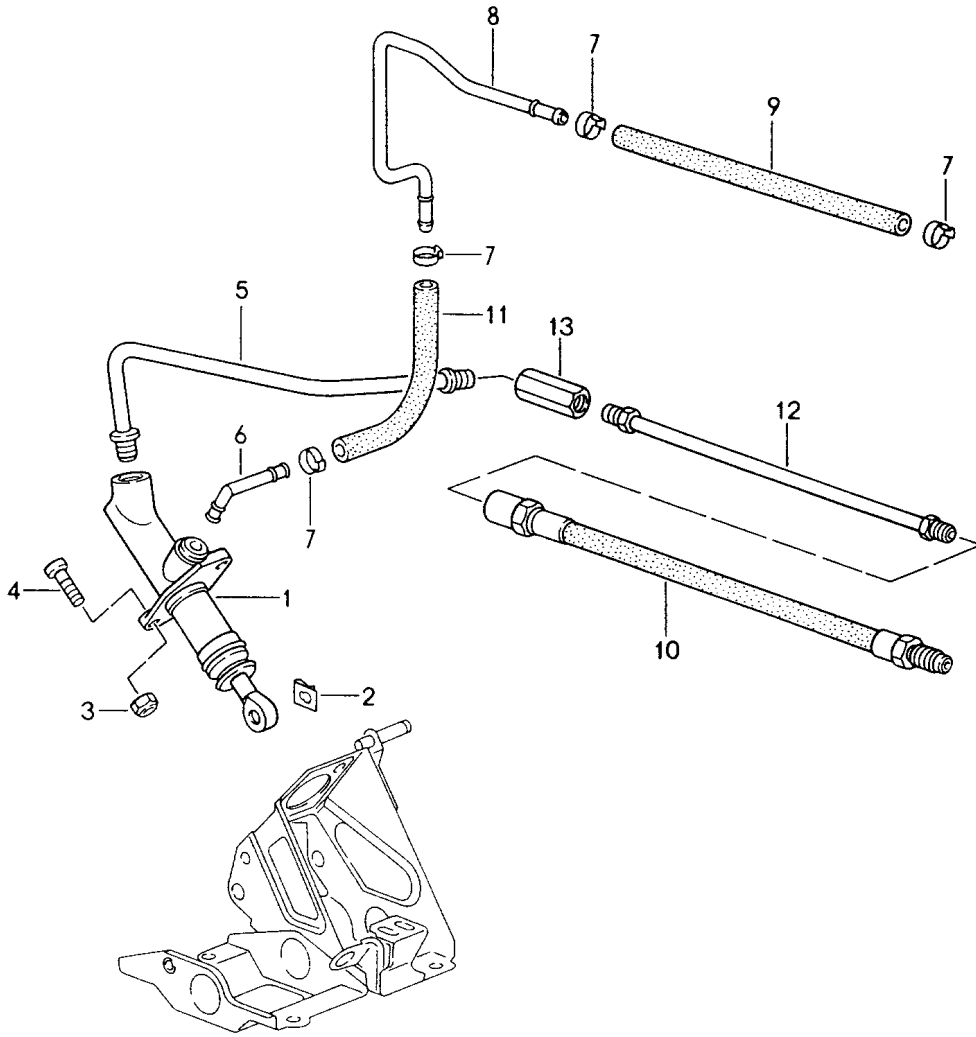

Modell: 911 94

Laufzeit: 1994>>1998

Modell: 911 94

Laufzeit: 1994>>1998

Pos	Teilenummer	Benennung	Bemerkung	St	Modellangabe
		Kupplungsbetätigung			
		Kupplungsgeberzylinder			
1	993 423 171 00	Kupplungsgeberzylinder		1	
2	999 166 075 02	Sicherungsklammer		1	
3	999 084 095 02	Sicherungsmutter		2	
4	N 010 293 3	Sechskantschraube		2	
5	964 423 107 00	Kupplungsrohrleitung	/LL	1	
5	964 423 108 00	Kupplungsrohrleitung	/RL	1	
6	964 423 757 00	Kniestück		1	
7	999 512 445 00	Ohr-Klemme		7	
8	964 423 137 02	Kupplungsrohrleitung	/LL	1	
(8)	964 423 138 01	Kupplungsrohrleitung	/RL	1	
9	999 181 021 50	Schlauch 7,5 X 12,5		*	
10	964 423 477 00	Kupplungsschlauch		1	
10	964 423 477 01	Kupplungsschlauch		1	
11	999 181 021 50	Schlauch 7,5 X 12,5 X 270		*	
12	993 423 109 01	Kupplungsrohrleitung	/LL	1	
12	993 423 109 02	Kupplungsrohrleitung	/LL	1	
12	993 423 114 01	Kupplungsrohrleitung	/RL	1	
-	999 591 922 40	Halter für Kupplungsrohrleitung		X	
-	964 423 110 00	Kupplungsrohrleitung mitte	/RL	1	
13	477 209 161	Verbindungsstück		2