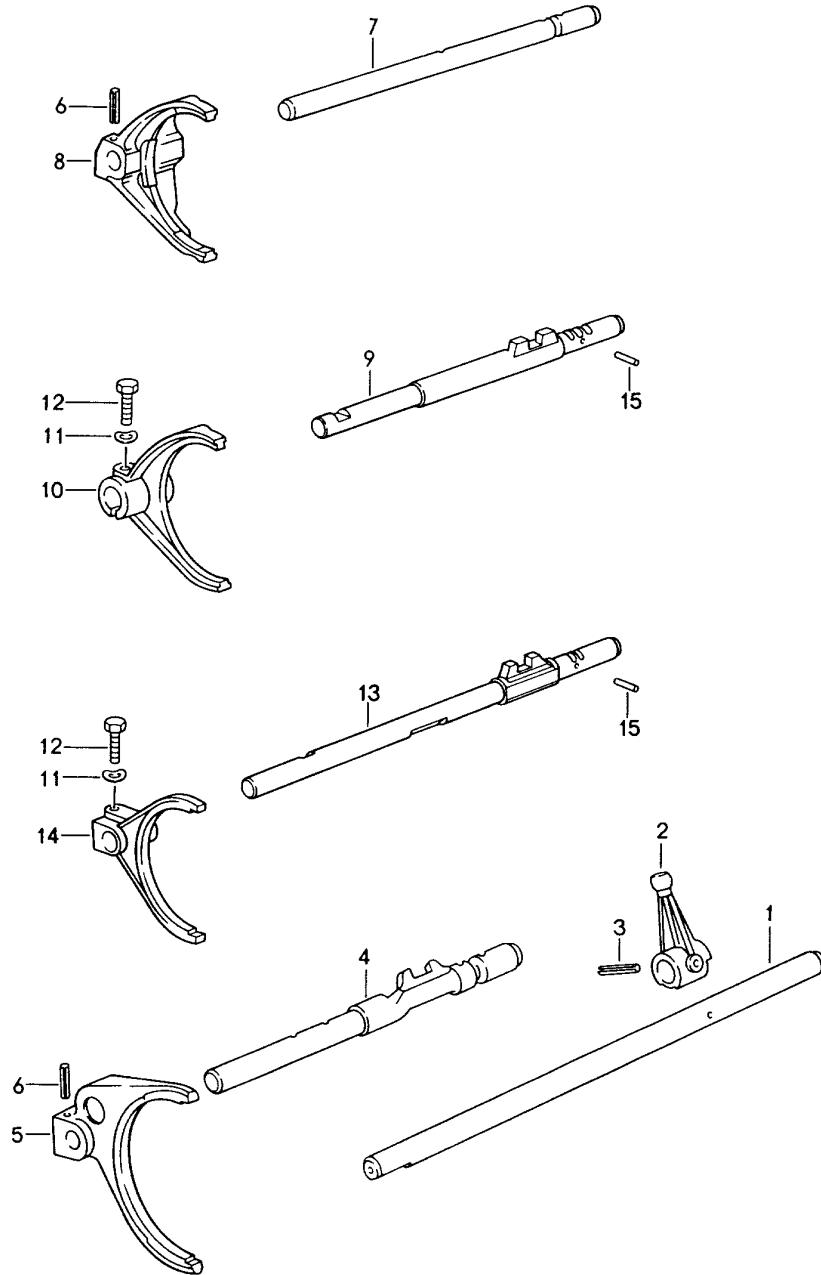

Modell: 911 94

Laufzeit: 1994>>1998

Modell: 911 94

Laufzeit: 1994>>1998

Pos	Teilenummer	Benennung	Bemerkung	St	Modellangabe
		Schaltstange Schaltgabel	95-		G50.20/21 G64.20/21 G50.31/33 G50.32 G64.51
1	950 303 109 12	Schaltstange		1	
2	950 303 120 01	Innenschalthebel		2	
3	900 309 024 00	Spannstift 5 X 26		1	
4	950 303 101 02	Schaltstange 1. / 2. Gang		1	
5	950 303 111 04	Schaltgabel 1. / 2. Gang		1	
6	900 095 017 01	Spannstift 5 X 24		4	
7	950 303 103 00	Schaltstange 3. / 4. Gang		1	
8	950 303 113 04	Schaltgabel 3. / 4. Gang		1	G50.32
8	950 303 113 08	Schaltgabel 3. / 4. Gang		1	G50.32
8	950 303 113 06	Schaltgabel 3. / 4. Gang		1	
8	950 303 113 07	Schaltgabel 3. / 4. Gang		1	
8	950 303 113 06	Schaltgabel 3. / 4. Gang		1	
8	950 303 113 07	Schaltgabel 3. / 4. Gang		1	
9	950 303 106 00	Schaltstange 5. / 6. Gang		1	
10	950 303 116 00	Schaltgabel 5. / 6. Gang		1	
11	900 025 007 02	Scheibe A 8,4		2	
11	900 025 007 03	Scheibe A 8,4		2	
12	900 075 099 02	Sechskantschraube M 8 X 30		2	
12	900 075 099 03	Sechskantschraube M 8 X 30		2	
13	950 303 105 05	Schaltstange Rückwärtsgang		1	
14	950 303 115 03	Schaltgabel Rückwärtsgang		1	
15	950 303 143 00	Sperrstück		2