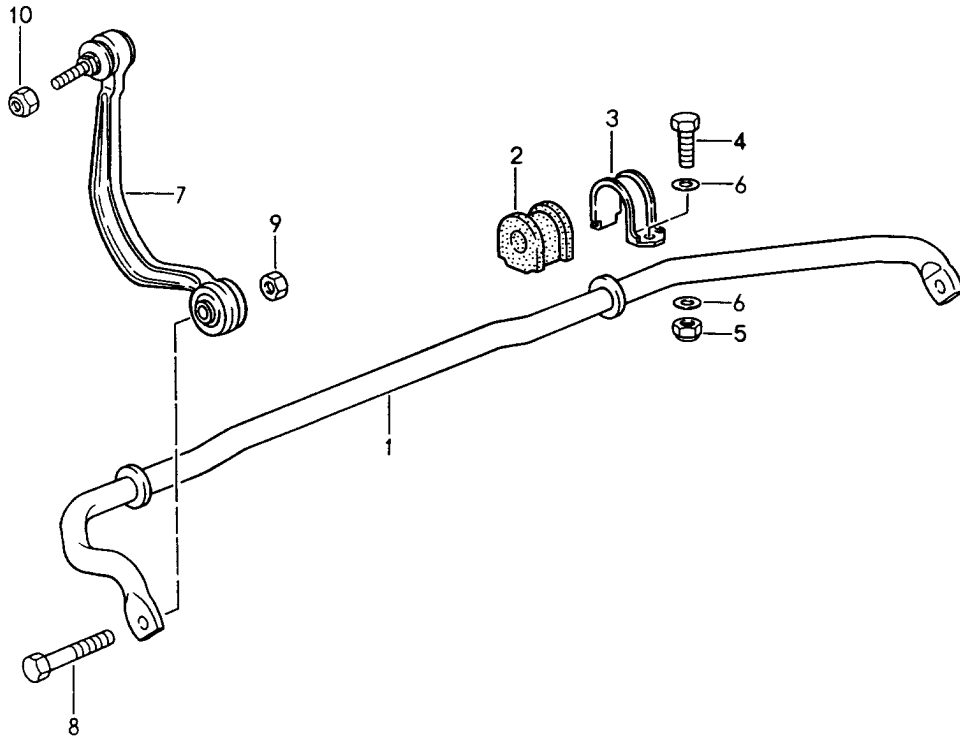

Modell: 911 94

Laufzeit: 1994>>1998

Modell: 911 94

Laufzeit: 1994>>1998

Pos	Teilenummer	Benennung	Bemerkung	St	Modellangabe
1	993 343 707 00	Stabilisator		1	
1	993 343 707 01	Stabilisator 21 MM		1	M030
		22 MM		1	TURBO
1	993 343 707 04	Stabilisator 20 MM		1	M491
2	964 343 792 21	Stabilisatorlager 21 MM		2	
2	964 343 792 22	Stabilisatorlager 22 MM		2	M030
2		Stabilisatorlager 22 MM		2	TURBO
2	964 343 792 20	Stabilisatorlager 20 MM		2	M491
1	993 343 707 81	Stabilisator 23 MM		2	CARRERA RS
2	964 343 792 06	Stabilisatorlager 23 MM		2	CARRERA RS
3	964 343 777 80	Bügel		2	
4	900 075 029 09	Sechskantschraube M 8 X 25		4	
4	900 075 029 03	Sechskantschraube M 8 X 25		4	
5	900 910 022 09	Sicherungsmutter M 8		4	
5	900 910 022 03	Sicherungsmutter M 8		4	
6	999 025 125 09	Unterlegscheibe A 8,4		4	
6	999 025 125 01	Unterlegscheibe A 8,4		4	
(7)	993 343 071 00	Stabilisatorgehänge	/L	1	
(7)	993 343 071 01	Stabilisatorgehänge	/L	1	
(7)	993 343 069 00	Stabilisatorgehänge	/L	1	M030
			/L	1	TURBO
			/L	1	M339
(7)	993 343 072 00	Stabilisatorgehänge	/R	1	
(7)	993 343 072 01	Stabilisatorgehänge	/R	1	
7	993 343 070 00	Stabilisatorgehänge	/R	1	M030
			/R	1	TURBO
			/R	1	M339
7	993 343 069 80	Stabilisatorgehänge	/L	1	CARRERA RS
7	993 343 070 80	Stabilisatorgehänge	/R	1	CARRERA RS
8	N 010 455 6	Sechskantschraube M 10 X 55		2	M030
				2	TURBO
				2	M339
9	900 910 031 09	Sicherungsmutter M 10		2	
9	900 910 031 01	Sicherungsmutter M 10		2	
10	900 910 031 09	Sicherungsmutter M 10		2	
10	900 910 031 01	Sicherungsmutter M 10		2	
10	999 084 624 09	Sicherungsmutter M 10		2	CARRERA RS
10	999 084 624 0J	Sicherungsmutter M 10		2	CARRERA RS
-	900 089 002 09	Scheibe 10		2