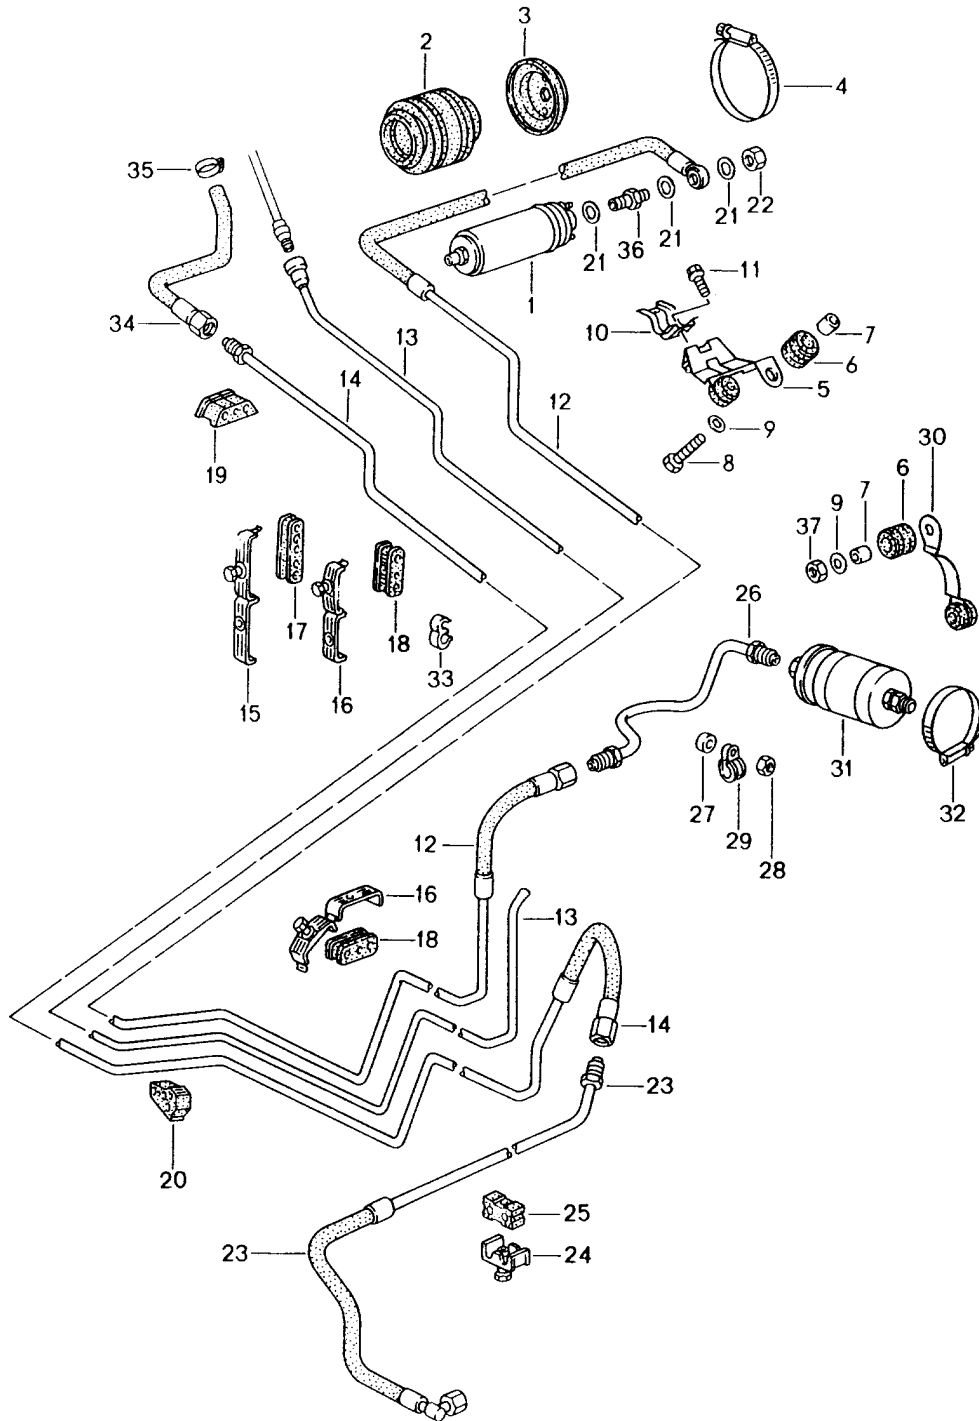

Modell: 911 94

Laufzeit: 1994>>1998

Modell: 911 94

Laufzeit: 1994>>1998

Pos	Teilenummer	Benennung	Bemerkung	St	Modellangabe
1	964 620 104 00	Kraftstoffanlage		1	
2	965 356 391 01	Kraftstoffpumpe		1	
3	965 356 389 00	Gehäuse		1	
4	999 512 397 00	Kappe		1	
		Schlauchschelle		1	
		80-100			
5	964 356 249 03	Halter		1	
6	964 356 635 00	Gummilager		5	
7	928 355 633 00	Buchse		5	
7	928 355 633 03	Buchse		5	
8	900 075 017 02	Sechskantschraube		3	
		M 6 X 25			
8	900 075 017 03	Sechskantschraube		3	
		M 6 X 25			
9	900 151 003 02	Unterlegscheibe		5	
		A 6,4			
9	900 151 006 03	Unterlegscheibe		5	
		A 6,4			
10	964 201 577 01	Lager		1	
11	900 075 393 02	Kombischraube		1	
		M 6 X 12			
11	900 075 393 0C	Kombischraube		1	
		M 6 X 12			
12	993 356 061 03	Kraftstoffleitung	/LL -94	1	
12		Kraftstoffleitung	/LL 95-	1	
(12)	993 356 062 01	Kraftstoffleitung	/RL	1	
13	993 201 091 02	Entlüftungsleitung	/LL -96	1	
13		Entlüftungsleitung	/LL 97-	1	
(13)	993 201 092 02	Entlüftungsleitung	/RL -96	1	
(13)		Entlüftungsleitung	/RL 97-	1	
14	993 356 063 02	Rücklaufleitung	/LL -94	1	
14		Rücklaufleitung	/LL 95-	1	
(14)	993 356 064 04	Rücklaufleitung	/RL -94	1	
(14)	993 356 064 08	Rücklaufleitung	/RL -95	1	CARRERA
(14)		Rücklaufleitung	/RL 96-	1	CARRERA
(14)	993 356 064 07	Rücklaufleitung	/RL	1	TURBO
15	964 356 593 00	Befestigungsschelle	/LL	6	
16	964 356 555 00	Befestigungsschelle	/RL	6	
17	964 356 595 00	Gummilager	/LL	6	
18	964 356 557 00	Gummilager		7	
19	964 356 559 00	Gummilager		1	
20	964 356 569 00	Gummilager		1	
21	900 123 055 20	Dichtring		2	
		A 12 X 17			
22	928 110 475 01	Hutmutter		1	
23	993 356 367 08	Rücklaufleitung	/LL -95	1	CARRERA
23	993 356 367 09	Rücklaufleitung	/LL	1	CARRERA
23	993 356 367 11	Rücklaufleitung	/LL	1	CARRERA
23	993 356 367 08	Rücklaufleitung	/LL 96-	1	CARRERA
23	993 356 367 09	Rücklaufleitung	/LL 96-	1	CARRERA
23	993 356 367 11	Rücklaufleitung	/LL 96-	1	CARRERA
23	993 356 367 07	Rücklaufleitung	/LL	1	TURBO
23	993 356 367 10	Rücklaufleitung	/LL	1	TURBO
24	928 356 555 00	Befestigungsschelle		2	
25	928 356 525 01	Gummilager		2	
26	993 356 065 01	Druckleitung	/LL	1	
(26)	993 356 066 02	Druckleitung	/RL	1	
(26)	993 356 066 03	Druckleitung	/RL	1	
27	999 209 005 40	Hülse		1	
28	900 076 010 02	Mutter		1	
		M 6			
28	900 076 010 0B	Mutter		1	
		M 6