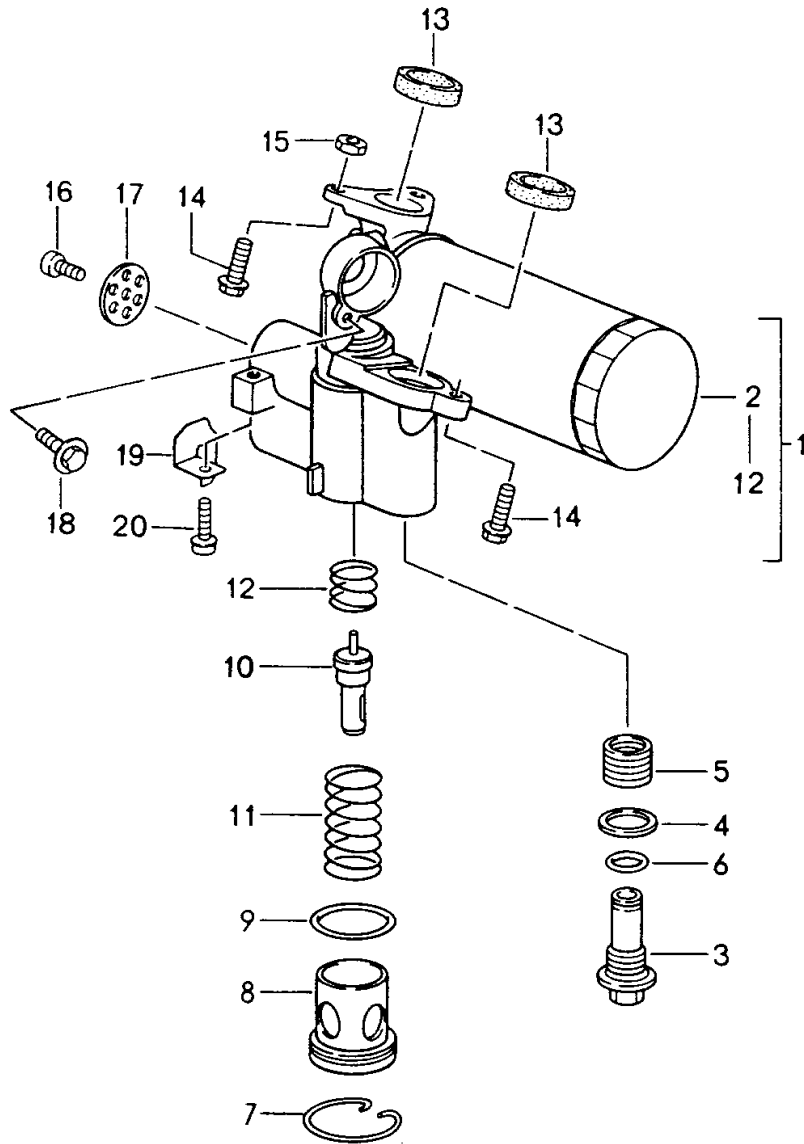

Modell: 911 94

Laufzeit: 1994>>1998

Pos	Teilenummer	Benennung	Bemerkung	St	Modellangabe
60	964 207 313 01	Verbindungsstück		1	M64.23/24 M64.20/21/22 M64.23/24
61	993 207 363 50	Faltenbalg		1	

Modell: 911 94

Laufzeit: 1994>>1998