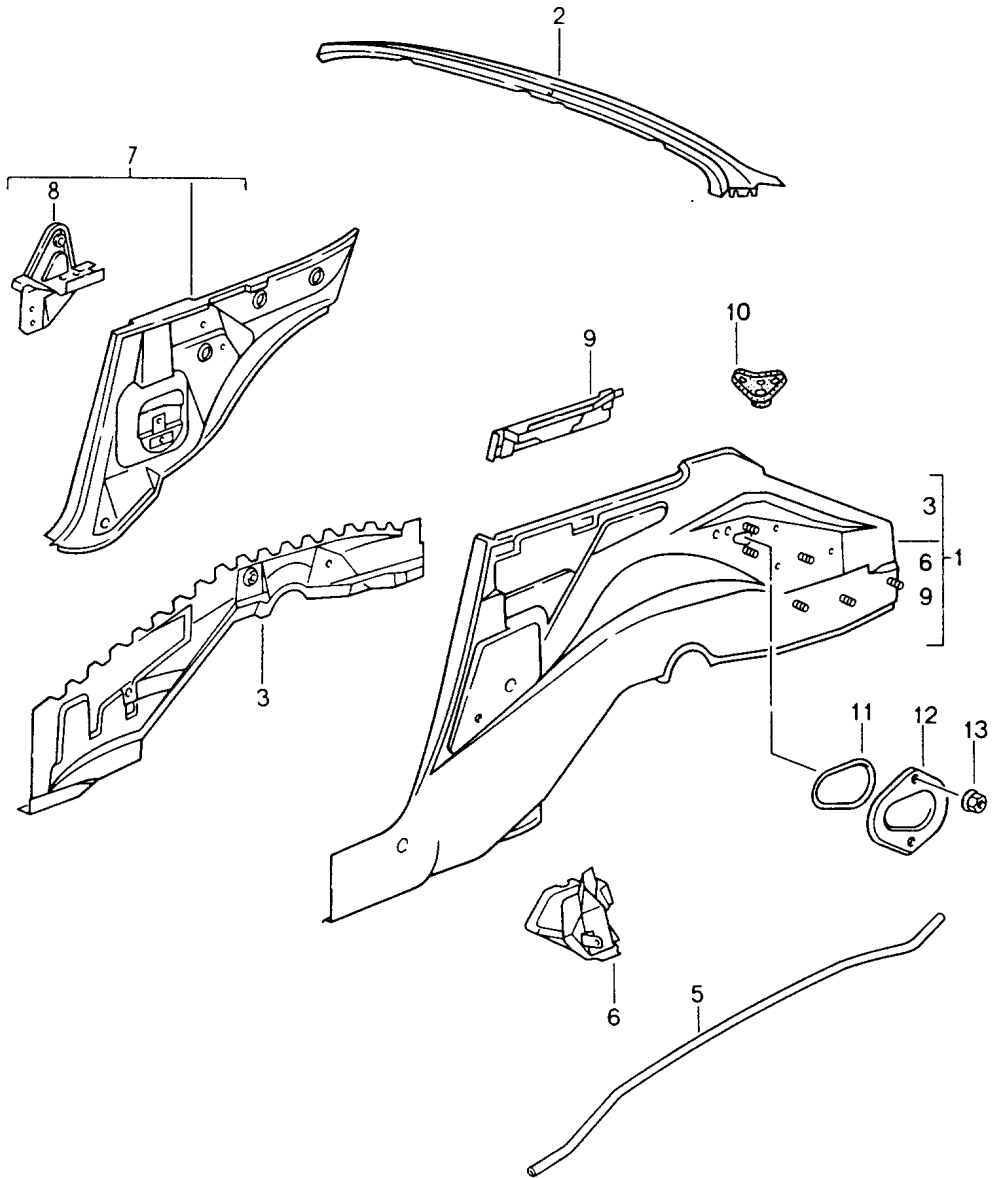

Modell: 911 94

Laufzeit: 1994>>1998