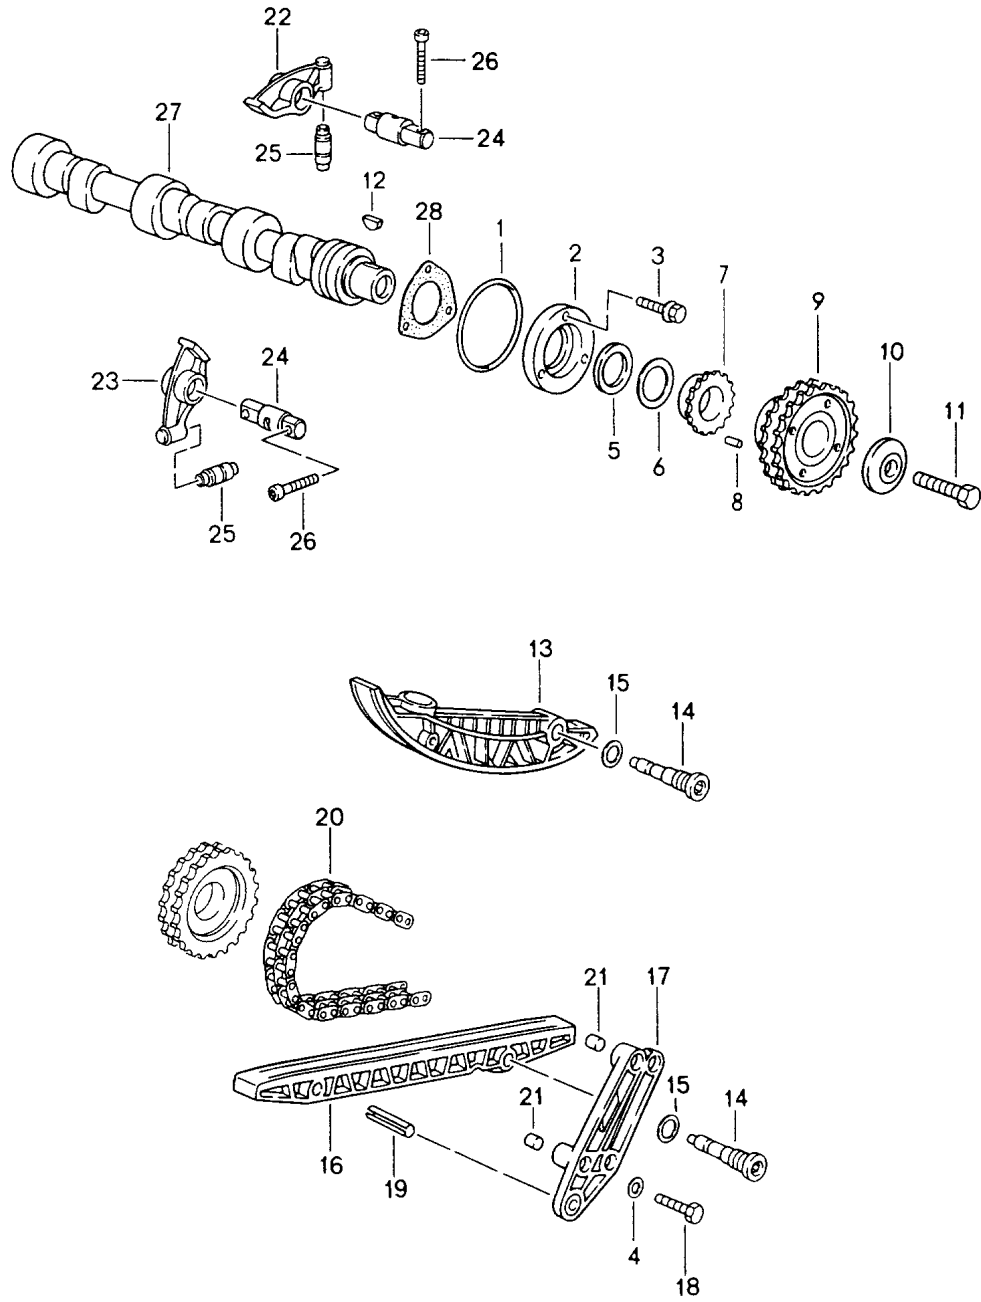

Modell: 911 94

Laufzeit: 1994>>1998

Modell: 911 94

Laufzeit: 1994>>1998

Pos	Teilenummer	Benennung	Bemerkung	St	Modellangabe
1	999 707 313 40	Ventilsteuerng links O-Ring 67,2 X 5,77		1	
2	930 105 196 00	Abschlussdeckel		1	
3	900 075 442 02	Kombischraube M 6 X 25		3	
4	N 011 524 7	Unterlegscheibe A 6,4		2	
4	N 011 524 27	Unterlegscheibe A 6,4		2	
5	901 105 562 00	Anlaufscheibe		1	
5	901 105 562 02	Anlaufscheibe		1	
6	901 105 561 00	Ausgleichscheibe		X	
7	901 105 583 01	Flansch		1	
8	900 243 001 00	Zylinderstift 6 H 8 X 14		1	
(9)	901 105 546 02	Kettenrad		1	
(9)	901 105 546 04	Kettenrad	-95 -95	1	
9	993 105 546 01	Kettenrad	96-	1	
10	993 105 163 00	Scheibe	-95	1	
10	993 105 163 50	Scheibe	96-	1	
11	900 082 072 01	Sechskantschraube M 12 X 1,5 X 50		1	
12	N 012 708 2	Scheibenfeder 4,0 X 5,0		1	
13	964 105 043 02	Spannschiene		1	
14	964 105 171 02	Bolzen		1	
15	900 123 131 30	Dichtring A 16 X 20		2	
16	964 105 029 00	Gleitschiene		1	
17	964 105 018 01	Lagerbügel	-94	1	
17	964 105 018 02	Lagerbügel	95-	1	
18	900 075 476 02	Sechskantschraube M 6 X 38		4	
19	999 095 045 01	Spannstift 10,5 X 43		1	
19	999 095 045 0A	Spannstift 10,5 X 43		1	
20	993 105 529 00	Steuerkette geschlossen		1	
21	999 095 048 00	Passhülse 8 X 8		4	
22	993 105 081 26	Kipphebel Einlass		6	
22	993 105 085 00	Kipphebel Einlass		6	
23	993 105 082 01	Kipphebel Auslass		6	
23	993 105 086 00	Kipphebel Auslass		6	
24	993 105 342 06	Kipphebelachse		12	
25	993 105 141 03	Hydraul. Ventilstössel		12	M64.60
25	993 105 141 05	Hydraul. Ventilstössel		12	
25	993 105 141 50	Hydraul. Ventilstössel Grösse 1		X	M64.60
25	993 105 141 51	Hydraul. Ventilstössel Grösse 1		X	
25	993 105 141 60	Hydraul. Ventilstössel Grösse 2		X	M64.60
25	993 105 141 61	Hydraul. Ventilstössel Grösse 2		X	
26	900 067 346 01	Zylinderschraube		24