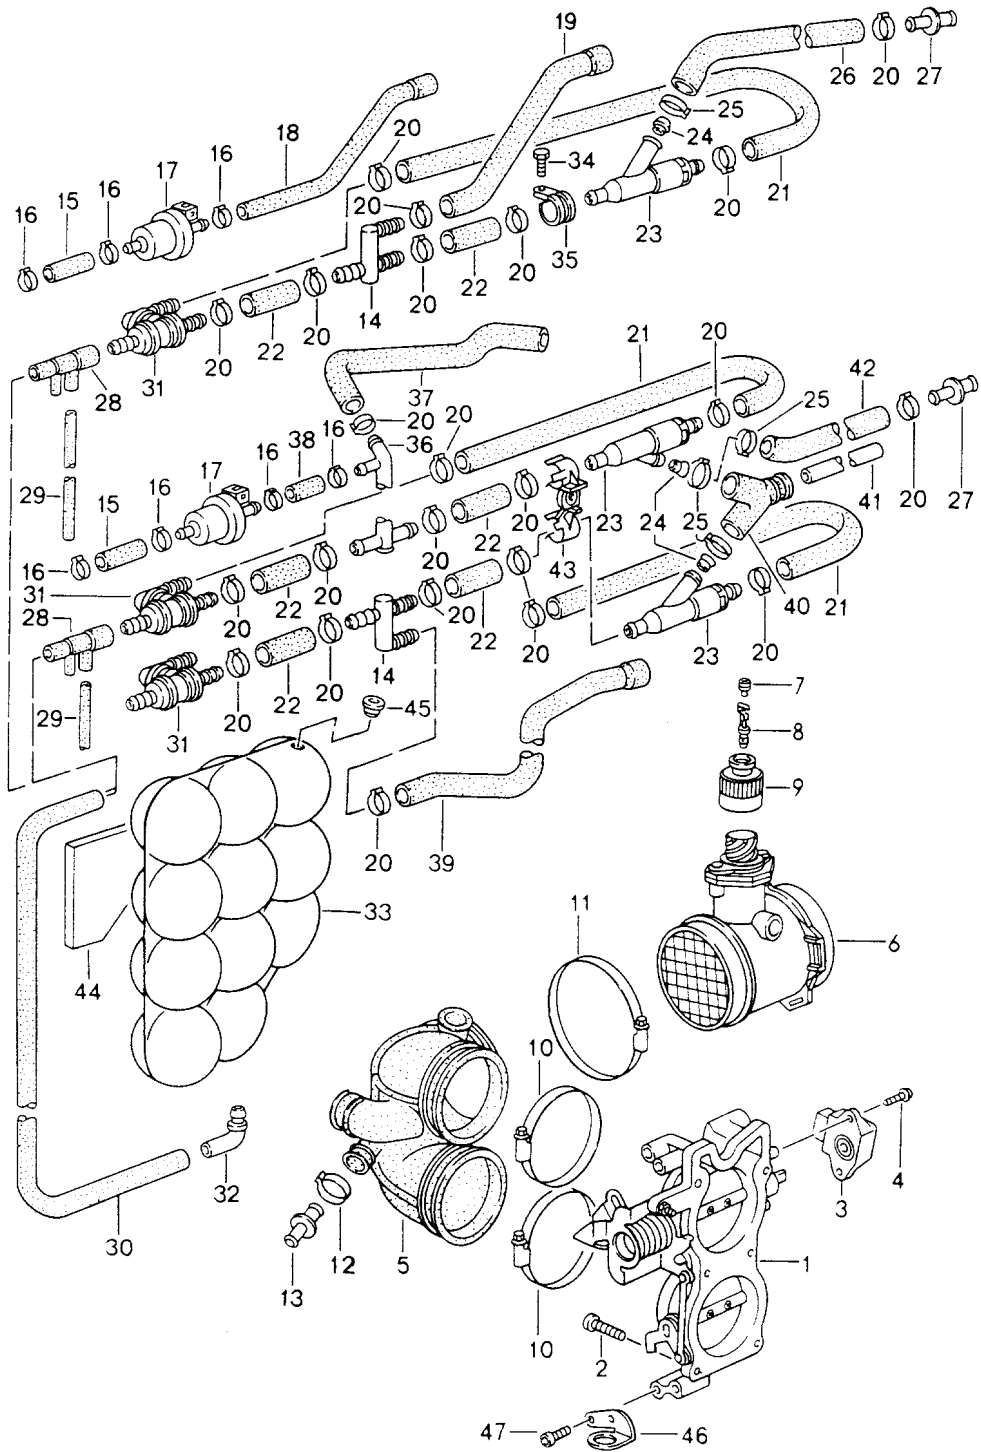

Modell: 911 94

Laufzeit: 1994>>1998

Pos	Teilenummer	Benennung	Bemerkung	St	Modellangabe
29	900 075 267 02	M 6 X 35 Sechskantschraube		2	
30	993 110 546 08	M 6 X 14 Halter		1	M64.20
(30)	993 110 546 09	Halter		1	M64.21/22 M64.23/24
31	964 606 241 00	Sicherungsblech		1	
32	999 084 094 02	Sicherungsmutter		1	
33	964 110 510 01	Tülle		1	
34	999 702 171 50	Tülle		1	
35	993 110 532 02	Stutzen		1	M64.20
36	993 110 587 02	Tülle		1	
37	999 512 252 02	Schlauchschelle 23-35/9		2	
38	993 110 585 01	Schlauch		1	
39	999 512 473 02	Schlauchschelle 29,2-35,0		2	
40	993 606 160 00	Leerlaufsteller		1	
41	993 110 583 00	Schlauch		1	
42	999 512 380 02	Schlauchschelle 26,0-30,1		1	
42	999 512 380 0B	Schlauchschelle 26,0-30,1		1	
43	993 110 581 02	Verbindungsrohr		1	
43	993 110 581 03	Verbindungsrohr		1	
44	993 110 509 01	Tülle		1	M64.21/22 M64.23/24
45	993 606 241 00	Halter		1	
46	928 606 282 00	Spannfeder		1	
47	900 378 036 09	Sechskantschraube		1	
48	993 110 534 01	Halter		1	
49	999 137 017 40	Verteilerstück KS 4		1	
50	999 137 075 40	T-Stück 4 - 6 - 4		1	
-	999 201 371 00	Wellendichtring 8 X 12 X 3		2	

Modell: 911 94

Laufzeit: 1994>>1998