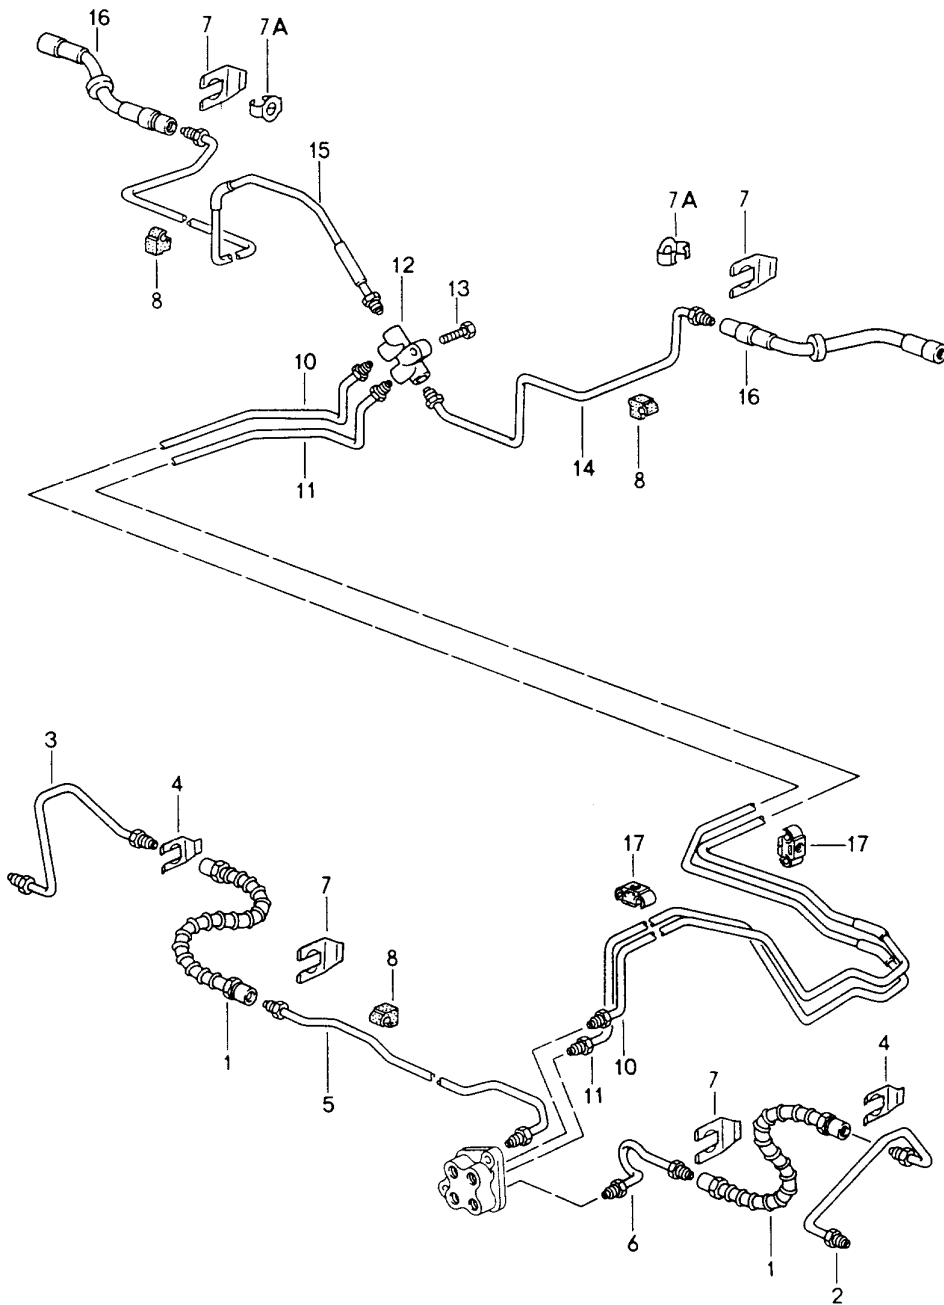

Modell: 911 94

Laufzeit: 1994>>1998

Modell: 911 94

Laufzeit: 1994>>1998

Pos	Teilenummer	Benennung	Bemerkung	St	Modellangabe
		Bremsleitungen Vorderachse Unterboden	95-		M224 M339 TURBO CARRERA RS
1	993 355 139 00	Bremsschlauch		2	
1	993 355 139 01	Bremsschlauch		2	
2	993 355 581 01	Bremsleitung	/L	1	
(2)	993 355 581 02	Bremsleitung vorn	/L	1	
3	993 355 584 01	Bremsleitung	/R	1	
(3)	993 355 584 02	Bremsleitung vorn	/R	1	
4	999 166 071 01	Halter		2	
5	993 355 176 01	Bremsleitung vorn	/R	1	
(5)	993 355 176 02	Bremsleitung vorn	/R	1	
6	964 355 175 11	Bremsleitung vorn	/L	1	
(6)	964 355 175 12	Bremsleitung vorn	/L	1	
7	113 611 715 A	Bremsschlauchhalter vorn		X	
7A	955 355 321 00	Haltefeder hinten	95-	X	
8	999 591 930 40	Halter		X	
10	993 355 177 02	Bremsleitung hinten rechts	/LL	1	
(10)	993 355 177 03	Bremsleitung hinten rechts	/LL	1	
10	993 355 178 02	Bremsleitung hinten rechts	/RL	1	
10	993 355 178 03	Bremsleitung hinten rechts	/RL	1	
11	993 355 179 02	Bremsleitung hinten links	/LL	1	
(11)	993 355 179 03	Bremsleitung hinten links	/LL	1	
11	993 355 180 02	Bremsleitung hinten links	/RL	1	
11	993 355 180 03	Bremsleitung hinten links	/RL	1	
12	993 355 760 25	Verteilerstück		1	
13	900 378 013 01	Sechskantschraube M 6 X 25		1	
14	993 355 189 01	Bremsleitung hinten	/L	1	
(14)	993 355 189 03	Bremsleitung hinten	/L 95-	1	
(14)	993 355 189 04	Bremsleitung hinten	/L 95-	1	
15	993 355 190 02	Bremsleitung hinten	/R 94	1	
(15)	993 355 190 03	Bremsleitung hinten	/R 95-	1