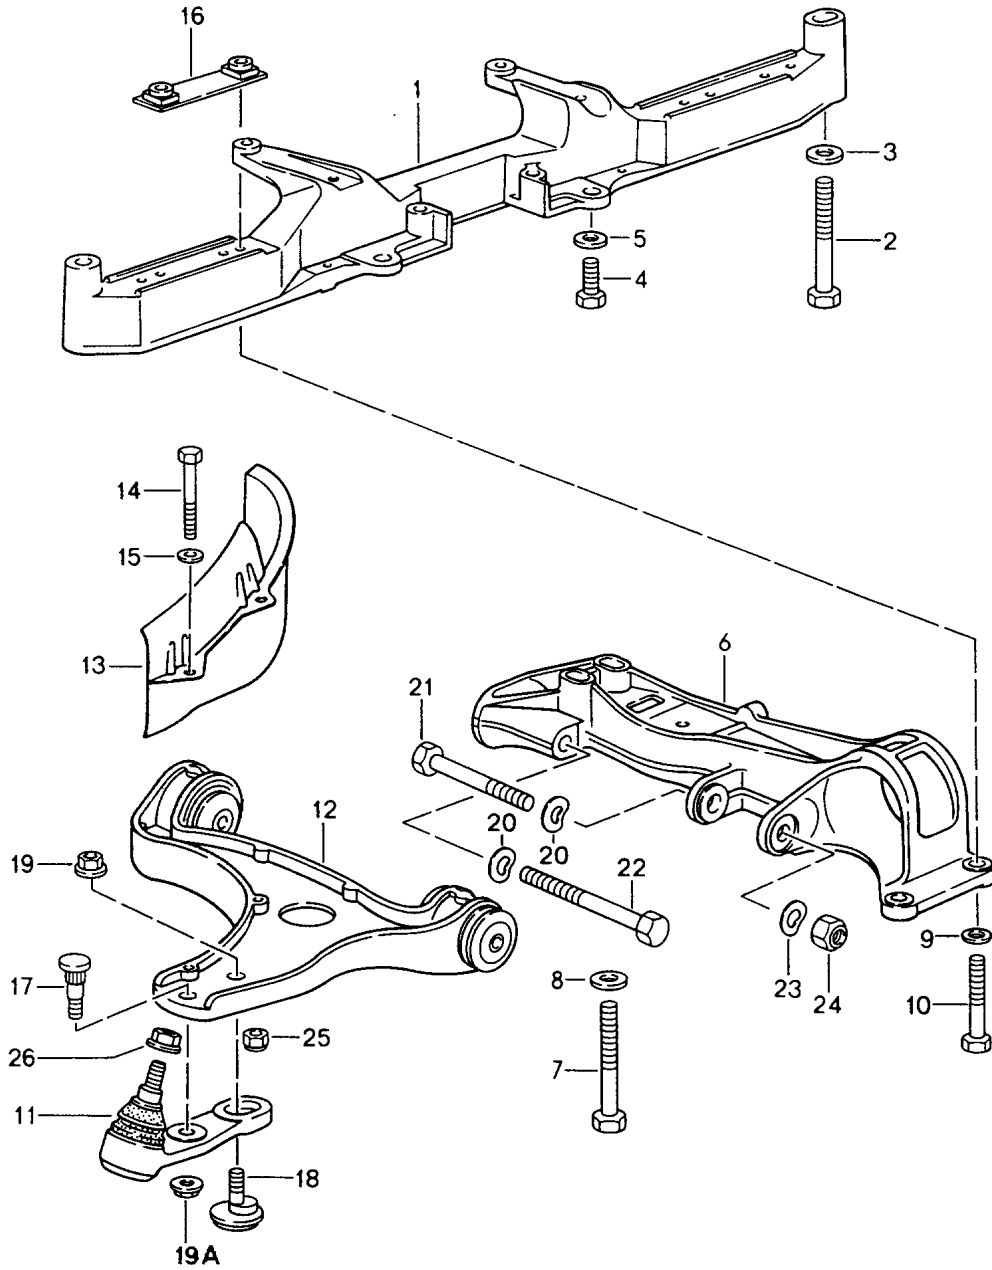

Modell: 911 94

Laufzeit: 1994>>1998