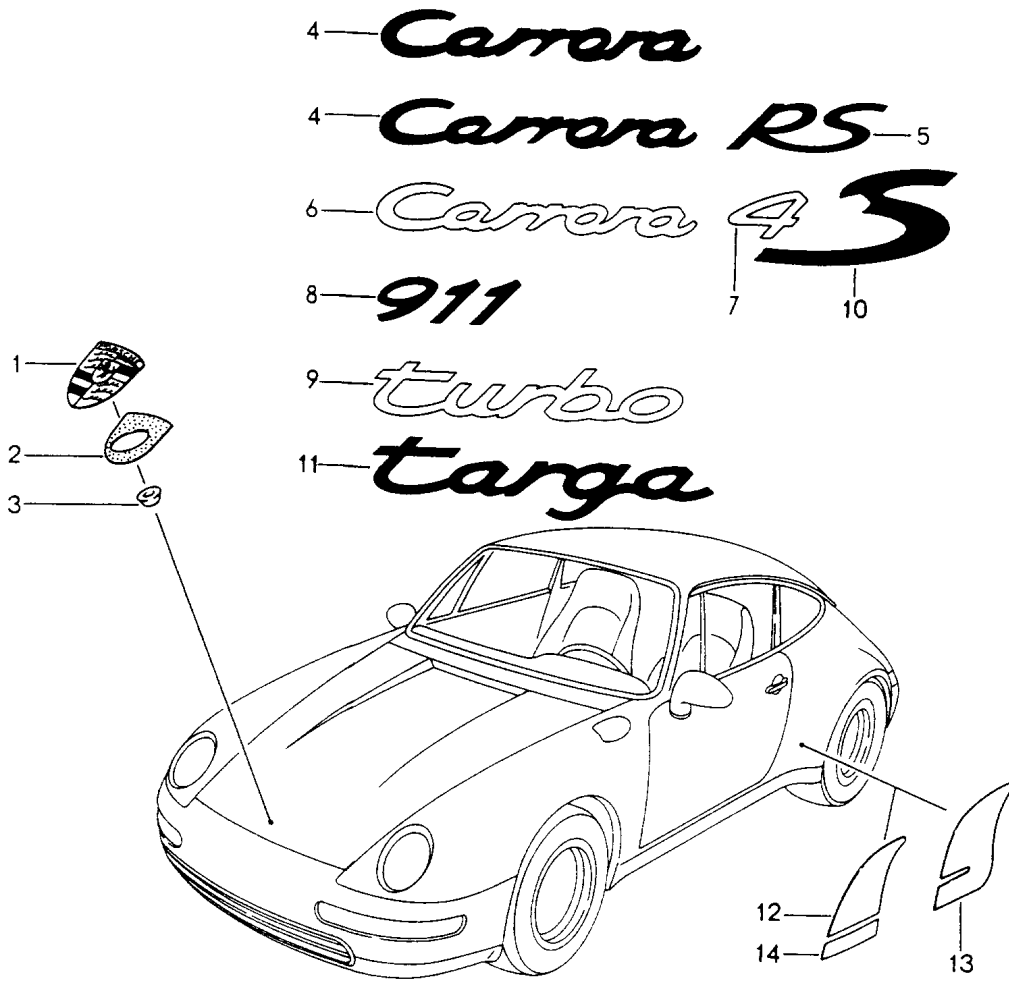

Modell: 911 94

Laufzeit: 1994>>1998

Modell: 911 94

Laufzeit: 1994>>1998

Pos	Teilenummer	Benennung	Bemerkung	St	Modellangabe
1	997 559 211 00	Schriftzüge Steinschlagschutzfolie Deckelwappen Information vorhanden		1	
1	997 559 211 01	Deckelwappen		1	
1	997 559 211 02	Deckelwappen		1	
(1)	996 559 211 01	Deckelwappen Information vorhanden		1	
2	901 559 215 20	Unterlage		1	
2	7L5 853 611 B	Unterlage		1	
3	999 591 423 03	Selbstschneidemutter		2	
4	993 559 237 00	Schriftzug		1	
5	993 559 237 00 70C	Rallyeschwarz		1	
5	993 559 241 02	Schriftzug		1	
5	993 559 241 02 70C	Rallyeschwarz		1	
6	993 559 237 02	Schriftzug	95-	1	
6	993 559 237 02 4PU	Silber		1	
6	993 559 237 06	Schriftzug	97-	1	M495
6	993 559 237 06 61W	Stahlgrau		1	
7	993 559 241 01	Schriftzug	95-	1	
-	993 559 241 01 4PU			1	
-	993 559 982 00	Schriftzug Sondermodell Turbo S		1	M092
8	993 559 237 01	Schriftzug		1	
8	993 559 237 01 70C	Rallyeschwarz		1	
9	993 559 237 03	Schriftzug		1	
9	993 559 237 03 4PU	Silber		1	
10	993 559 243 00	Schriftzug		1	TURBO-LOOK
10	993 559 243 00 D04	Grau		1	
(10)	993 559 243 01	Schriftzug	97-	1	M495
10	993 559 243 01 61W	Stahlgrau		1	
11	993 559 237 04	Schriftzug	96-	1	
11	993 559 237 04 70C	Rallyeschwarz		1	
12	993 559 325 00	Steinschlagschutzfolie Seitenteil	/L	1	CARRERA
12	993 559 325 00 3YK	Klar F >>99SS3 11014 F >>99SS3 30323		1	COUPE CABRIO CARRERA
(12)	993 559 326 00	Steinschlagschutzfolie Seitenteil	/R	1	
12	993 559 326 00 3YK	Klar F >>99SS3 11014 F >>99SS3 30323		1	COUPE CABRIO CARRERA
12	993 559 325 04	Steinschlagschutzfolie Seitenteil	/L	1	CARRERA
12	993 559 325 04 3YK	Klar F 99SS3 11015>> F 99SS3 30324>>		1	COUPE CABRIO CARRERA
(12)	993 559 326 04	Steinschlagschutzfolie Seitenteil	/R	1	
12	993 559 326 04 3YK	Klar F 99SS3 11015>> F 99SS3 30324>>		1	COUPE CABRIO CARRERA
12	993 559 325 01	Steinschlagschutzfolie Seitenteil	/L	1	CARRERA
12	993 559 325 01 3YB	Grandprix-Weiss F >>99SS3 11817	-96 -96	1	COUPE
12	993 559 325 01 Z07	Polarsilber-Metallic F >>99SS3 10979 F >>99SS3 30319	-96 -96	1	COUPE CABRIO CARRERA
(12)	993 559 326 01	Steinschlagschutzfolie	/R	1	CARRERA