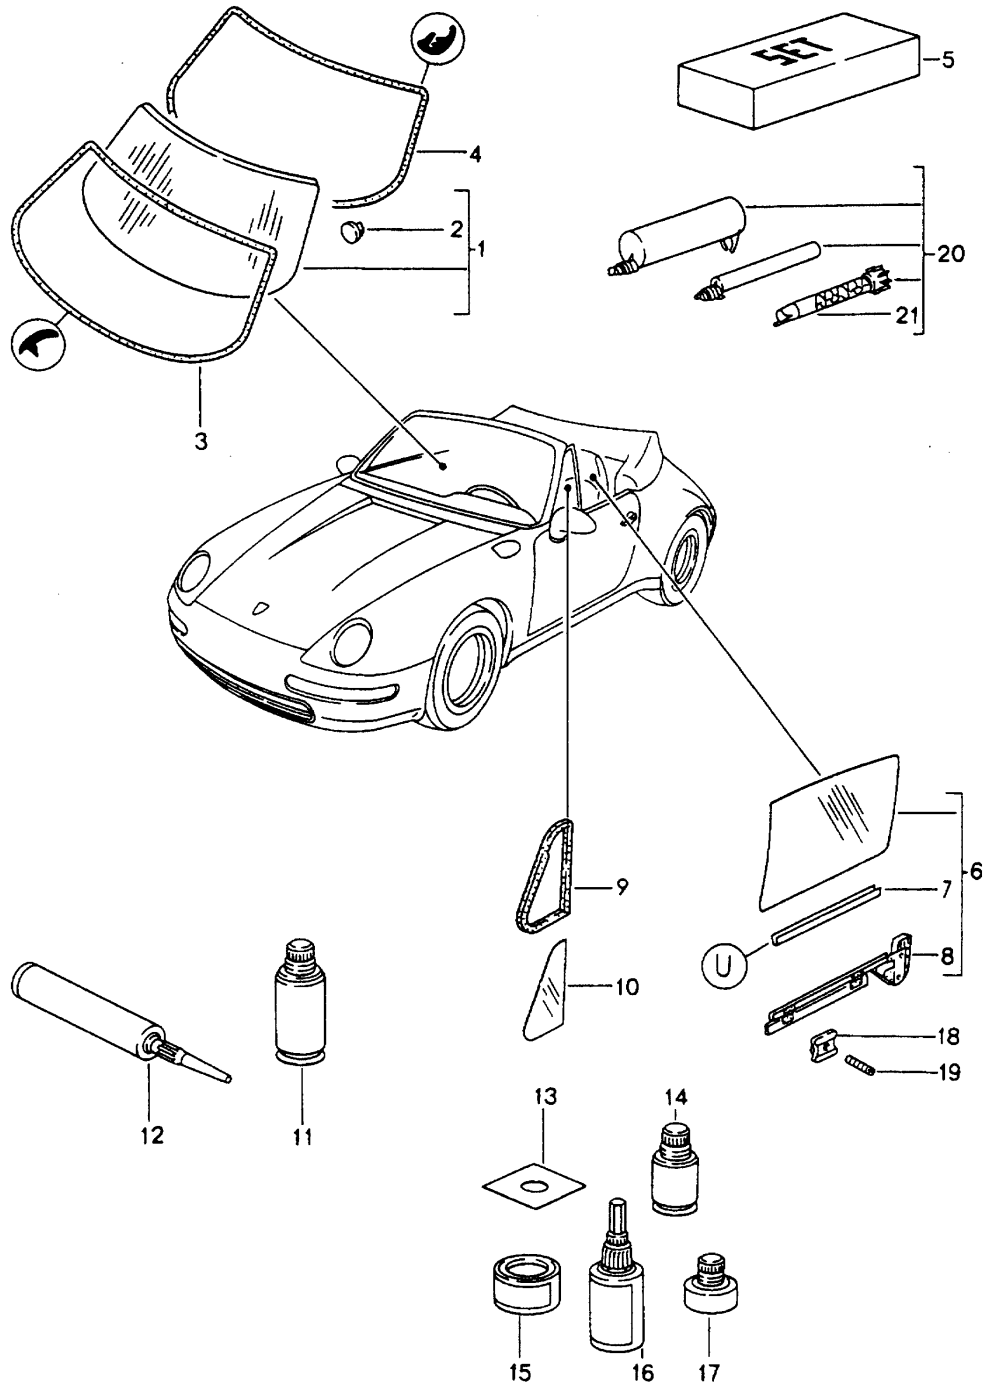

Modell: 911 94

Laufzeit: 1994>>1998

Modell: 911 94

Laufzeit: 1994>>1998

Pos	Teilenummer	Benennung	Bemerkung	St	Modellangabe
1	993 541 911 00	Verglasung Frontscheibe getönt		1	CABRIO/TARGA
(1)	993 541 911 01	Frontscheibe getönt mit Grünkeil		1	
1	993 541 111 05	Frontscheibe getönt		1	
(1)		Frontscheibe getönt		1	
(1)	993 541 111 06	Frontscheibe getönt mit Grünkeil		1	
(1)		Frontscheibe getönt mit Grünkeil		1	
2	477 845 043	Halteplatte		1	
(2)	000 731 513 00	Klebeplatte		1	
3	993 541 925 00	Abdeckrahmen ausssen		1	
4	993 541 435 01	Abdeckrahmen innen		1	
5	000 043 203 42	Klebeset mitbestellen: POS.20		X	
6	993 542 011 00	Türfensterscheibe	/L	1	CABRIO CABRIO TARGA TARGA
(6)	993 542 012 00	Türfensterscheibe	/R	1	
(6)	993 542 011 03	Türfensterscheibe	/L	1	
(6)	993 542 012 03	Türfensterscheibe	/R	1	
7	911 542 491 41	Gummieinlage		2	
8	993 542 057 00	Fensterhebeschiene	/L	1	
(8)	993 542 058 00	Fensterhebeschiene	/R	1	
9	993 542 721 00	Scheibendichtrahmen	/L	1	
(9)	993 542 722 00	Scheibendichtrahmen	/R	1	
10	993 542 511 00	Seitenscheibe	/L	1	
(10)	993 542 512 00	Seitenscheibe	/R	1	
11	999 915 478 40	Reinigungsmittel 400 ML		X	
12	000 043 204 82	Klebstoff Klebstoff für Innenspiegel s. Technische Information GR.6 NR.5/91		X	
13	000 043 177 00	Abdeckfolie		1	
14	000 043 157 00	Reinigungsmittel		X	
15	000 043 158 00	Grundlack		X	
16	000 043 051 00	Loctite		X	
17	000 043 202 65	Loctite		X	
18	993 537 681 00	Anschlagwinkel		4	
19	900 244 012 02	Gewindestift M 6 X 10 mikroverkapselt		4	
20	000 043 203 43	Klebstoff		X	
21	000 043 203 50	Rohr A F >>99RS3 30457 B F 99RS3 30458>>		X