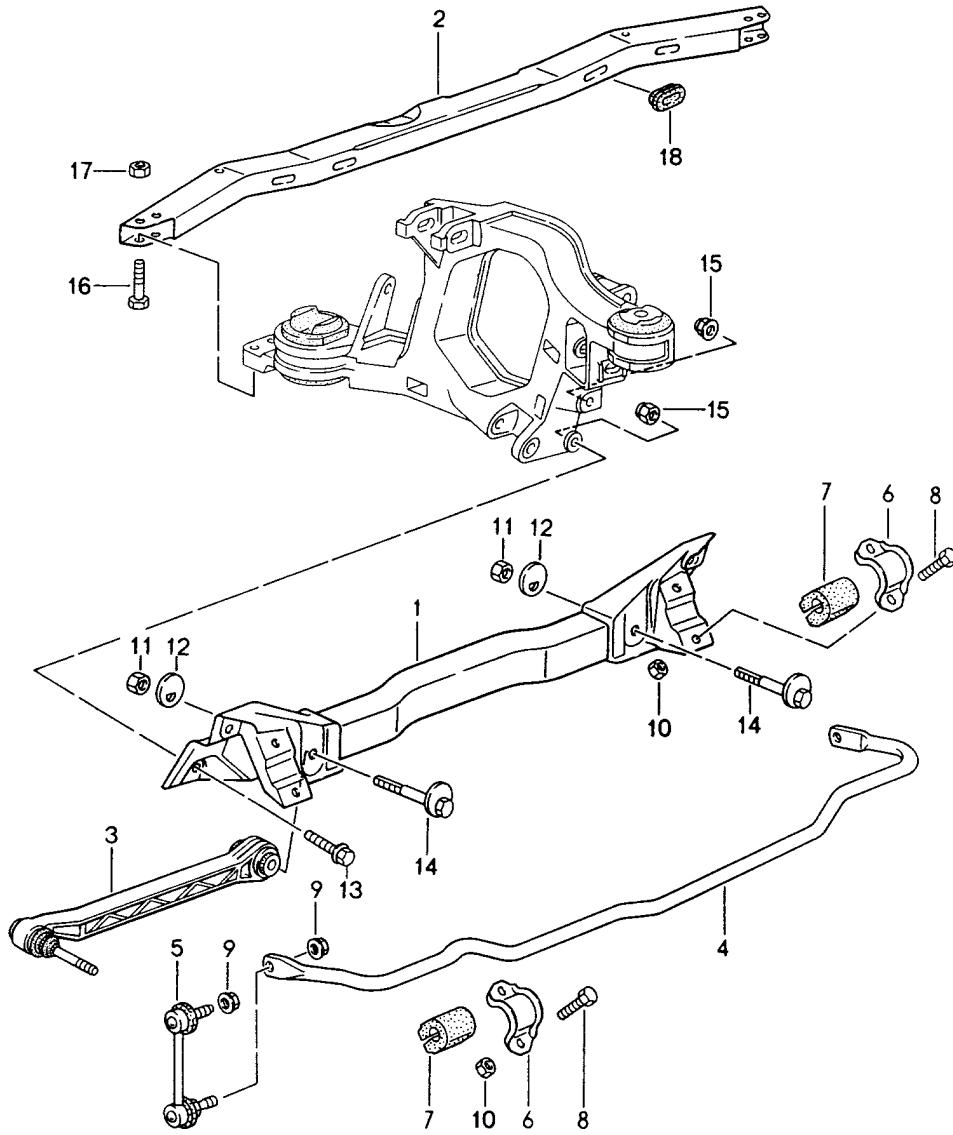

Modell: 911 94

Laufzeit: 1994>>1998

Pos	Teilenummer	Benennung	Bemerkung	St	Modellangabe
20	900 067 323 01	Zylinderschraube M 12 X 1,5 X 90		2	
21	993 331 219 01	Exzentrerscheibe		2	
22	999 084 445 09	Sicherungsmutter VM 12 X 1,5		2	
22	999 084 445 01	Sicherungsmutter VM 12 X 1,5		2	
23	999 507 384 09	Käfigmutter M 12 X 1,5		2	
24	999 084 445 09	Sicherungsmutter VM 12 X 1,5		2	
24	999 084 445 01	Sicherungsmutter VM 12 X 1,5		2	
25	993 331 217 01	Exzentrerschraube		2	
25	996 331 217 02	Exzentrerschraube		2	
(25)	993 331 217 80	Exzentrerschraube		2	CARRERA RS
26	900 378 051 09	Sechskantschraube M 14 X 1,5 X 100		2	
27	900 380 012 09	Sechskantmutter VM 14 X 1,5		2	
28	999 084 449 09	Sicherungsmutter VM 12 X 1,5		2	
29		Sicherungsmutter VM 12 X 1,5		2	
30	996 331 219 00	Exzentrerscheibe		2	
(30)	993 331 219 80	Exzentrerscheibe		2	CARRERA RS
31	993 331 313 03	Abdeckung		2	
32	993 331 315 01	Abdeckung		2	

Modell: 911 94

Laufzeit: 1994>>1998