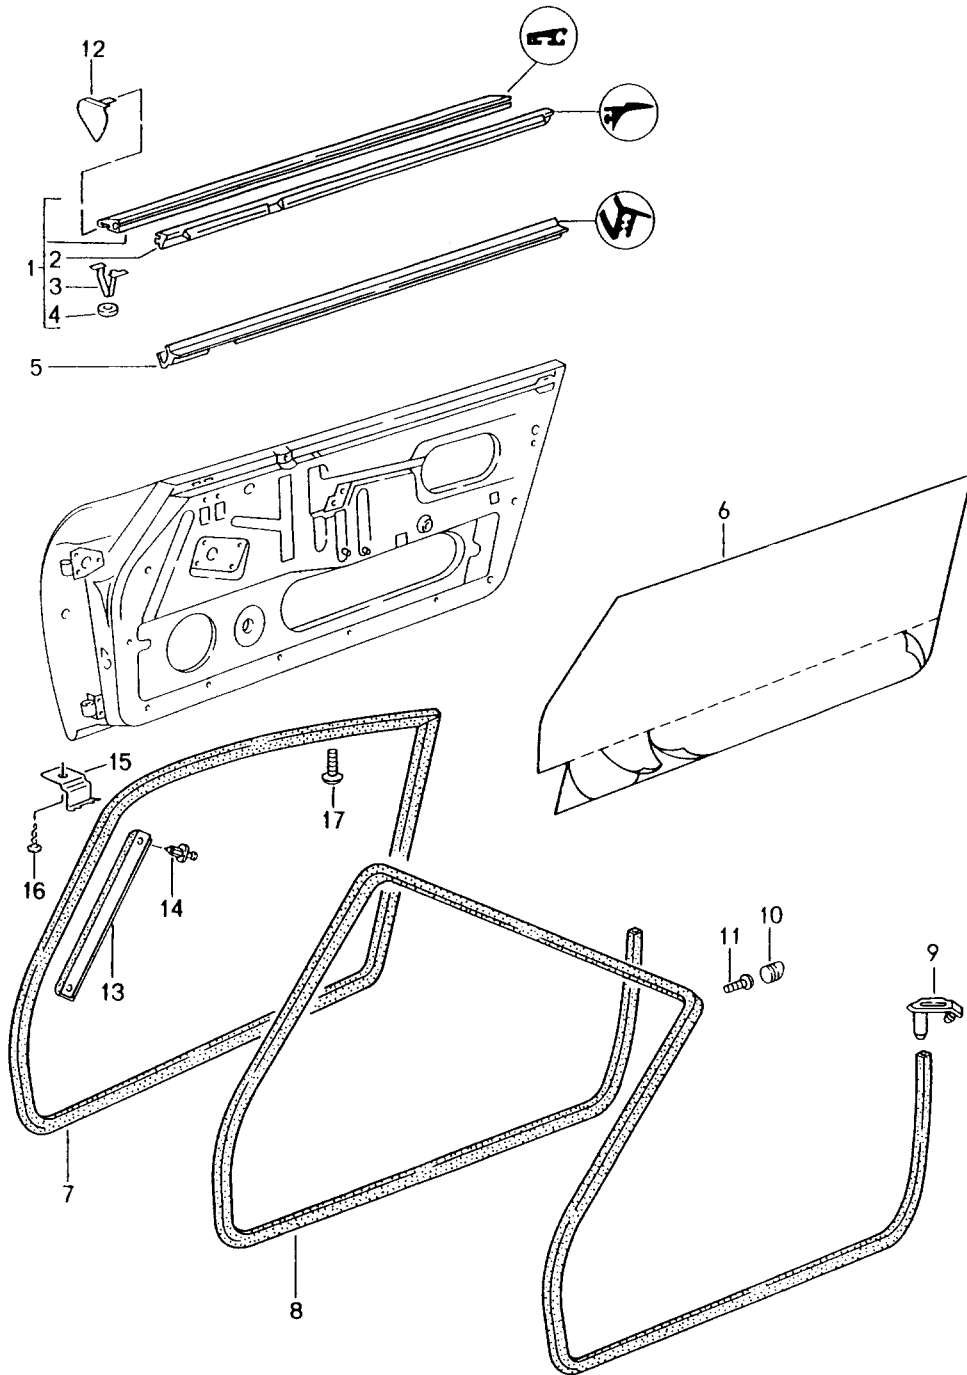

Modell: 911 94

Laufzeit: 1994>>1998