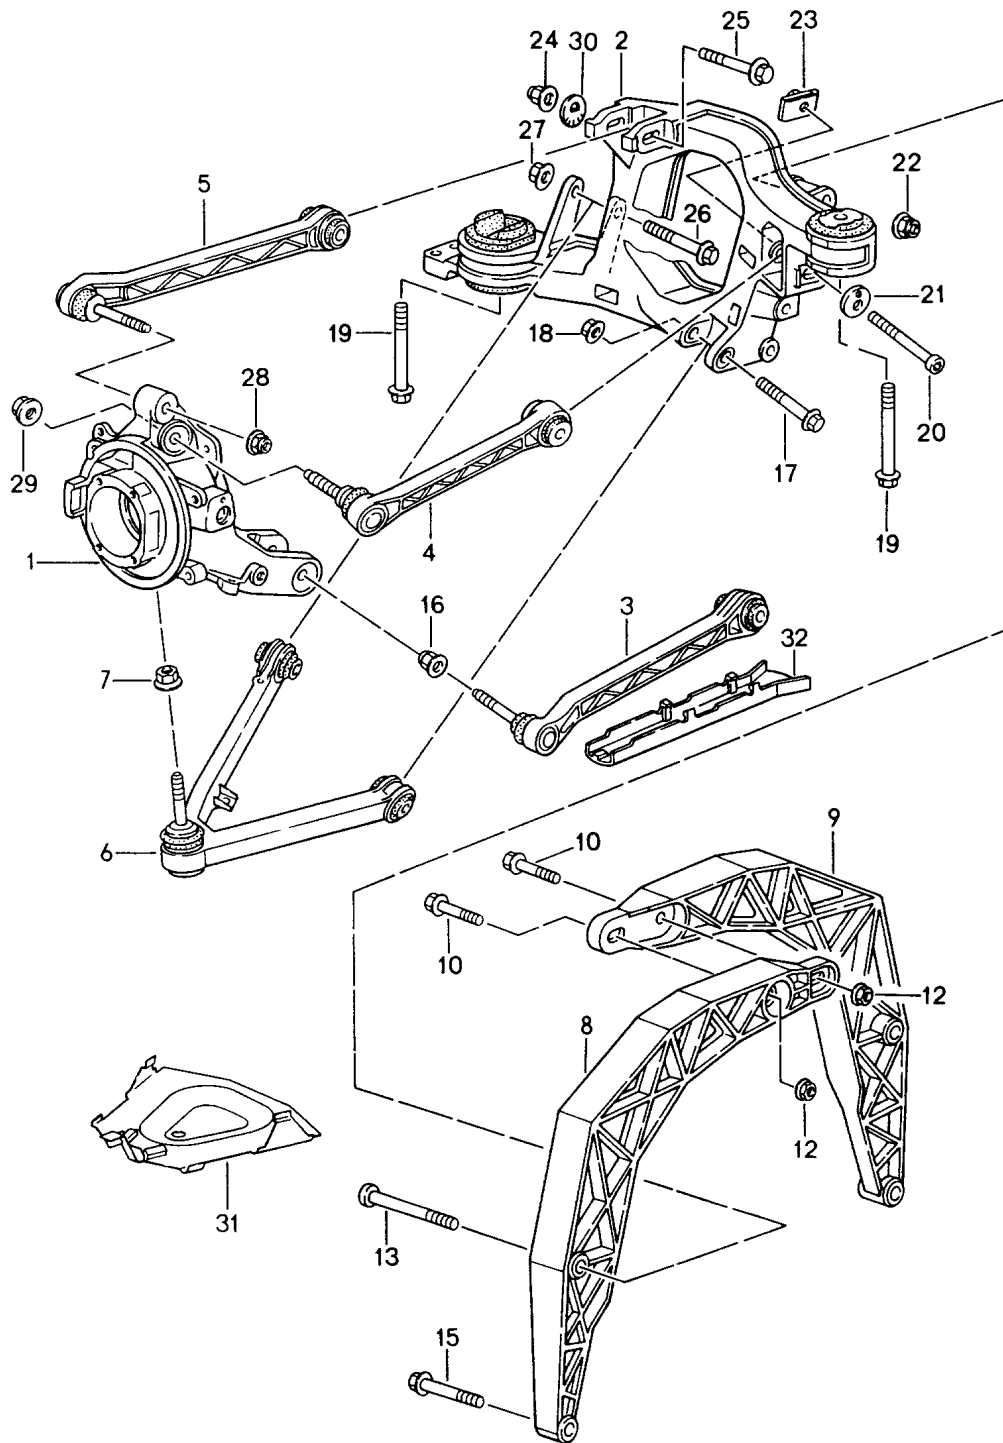

Modell: 911 94

Laufzeit: 1994>>1998

Modell: 911 94

Laufzeit: 1994>>1998

Pos	Teilenummer	Benennung	Bemerkung	St	Modellangabe
1	993 331 155 00	Hinterachse			
1	993 331 155 01	Radträger	/L 94	1	
1	993 331 156 00	Radträger	/L 95-	1	
1	993 331 156 01	Radträger	/R 94	1	
1	993 331 156 01	Radträger	/R 95-	1	
-	993 612 551 00	Kabelhalter		2	
-	928 612 529 01	Kabelclip		2	
-	999 591 924 40	ABS Kabelhalter		2	
-	928 612 531 01	Steckverbinder	/L	1	
-	928 612 531 00	Steckverbinder	/R	1	
2	993 331 051 00	Seitenteil	/L	1	
2	993 331 051 80	Seitenteil	/L	1	CARRERA RS
2	993 331 052 00	Seitenteil	/R	1	
2	993 331 052 80	Seitenteil	/R	1	CARRERA RS
3	993 331 043 00	Querlenker		2	
4	993 331 045 02	Lenker	-95	2	
4	993 331 045 03	Querlenker	96-	2	
4	993 331 045 70	Lenker		2	CARRERA RS
4	993 331 045 80	Querlenker		2	CARRERA RS
4	993 331 045 82	Querlenker		2	CARRERA RS
5	993 331 047 00	Querlenker	94	2	
5	993 331 047 03	Querlenker	95-	2	
5		Querlenker	96-	2	
6	993 331 041 01	Querlenker	/L -95	1	
6	993 331 041 02	Querlenker	/L 96-	1	
6	993 331 041 81	Querlenker	/L -95	1	CARRERA RS
6		Querlenker	/L 96-	1	CARRERA RS
6	993 331 042 01	Querlenker	/R -95	1	
6	993 331 042 02	Querlenker	/R 96-	1	
6	993 331 042 70	Querlenker	/R -95	1	CARRERA RS
6	993 331 042 81	Querlenker	/R 96-	1	CARRERA RS
7	900 380 009 09	Sechskantmutter VM 12 X 1,5		2	
8	993 331 131 04	Querträger		1	
8	993 331 131 05	Querträger		1	TURBO
8	993 331 131 06	Querträger	96-	1	
9	993 331 131 04	Querträger		1	
9	993 331 131 05	Querträger		1	TURBO
9	993 331 131 06	Querträger	96-	1	
10	900 378 021 09	Sechskantschraube M 10 X 40		2	
10	900 378 021 01	Sechskantschraube M 10 X 40		2	
12	900 380 008 09	Sicherungsmutter VM 10		2	
13	900 378 052 09	Sechskantschraube M 12 X 1,5 X 80		2	
15	900 378 049 09	Sechskantschraube M 12 X 1,5 X 60		2	
16	999 084 449 09	Sicherungsmutter VM 12 X 1,5		2	
17	900 378 052 09	Sechskantschraube M 12 X 1,5 X 80		2	
18	999 084 445 09	Sicherungsmutter VM 12 X 1,5		2	
18	999 084 445 01	Sicherungsmutter VM 12 X 1,5		2	
19	999 072 003 09	Sechskantschraube M 12 X 1,5 X 110		2	
20	900 067 323 09	Zylinderschraube M 12 X 1,5 X 90		2	