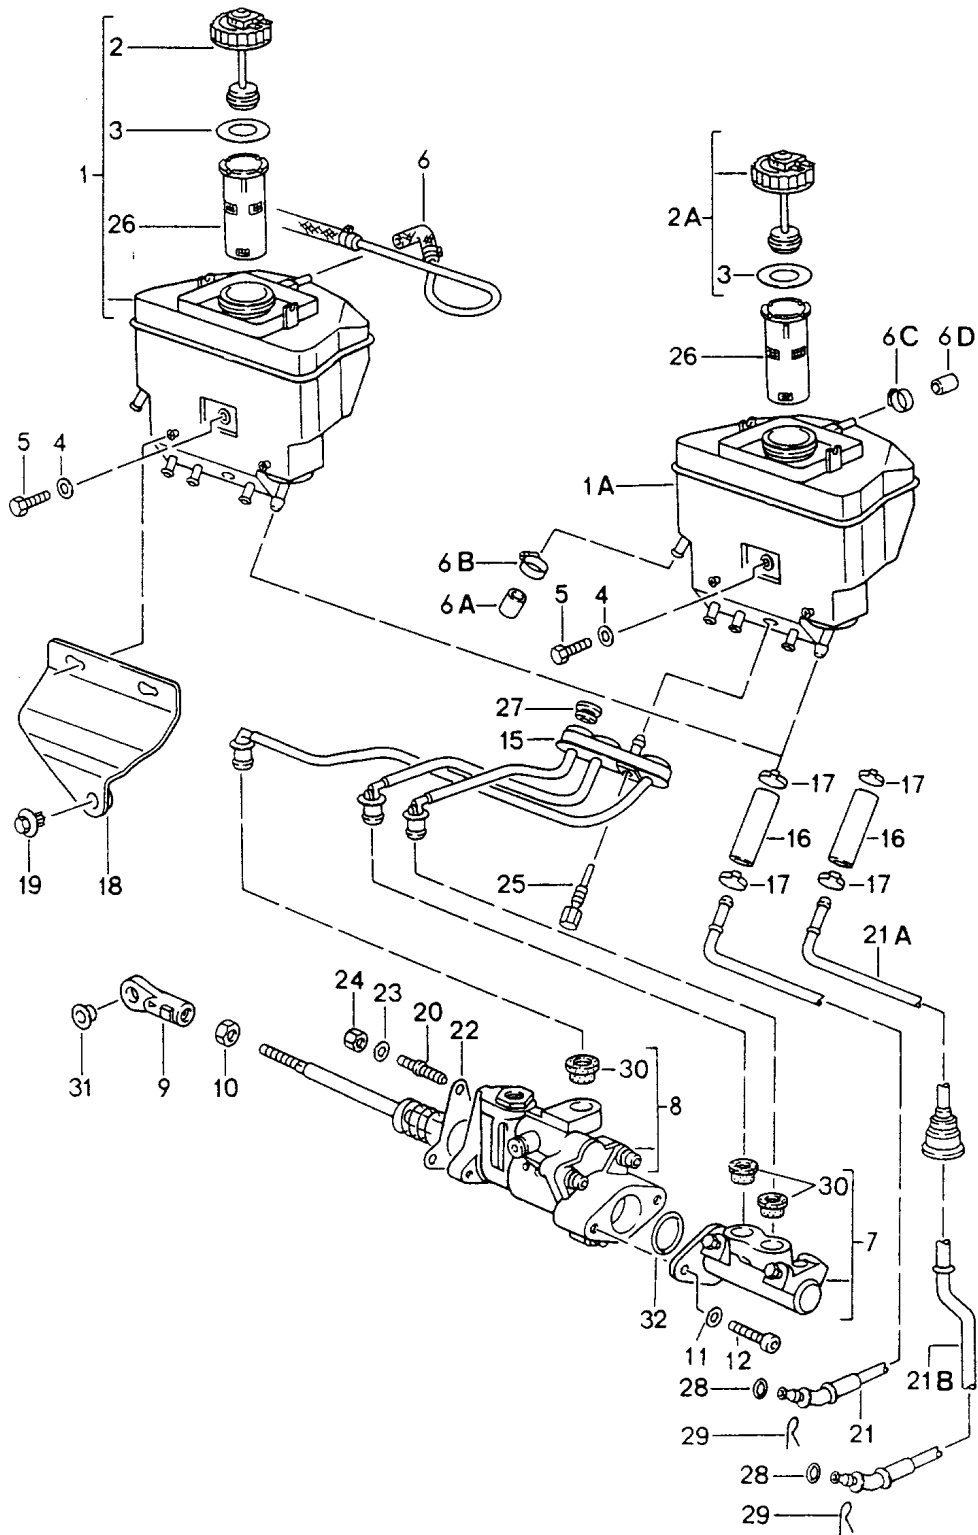

Modell: 911 94

Laufzeit: 1994>>1998

Modell: 911 94

Laufzeit: 1994>>1998

Pos	Teilenummer	Benennung	Bemerkung	St	Modellangabe
		Bremsflüssigkeitsbeh. Hauptbremszylinder Bremskraftverstärker	95-		M339 CARRERA RS TURBO
		s. Technische Information GR.4 NR16/95	-96		
1	964 355 013 50	Bremsflüssigkeitsbeh.		1	
1	964 355 013 25	Bremsflüssigkeitsbeh.		1	TURBO
1A	964 355 113 51	Behälter		1	
1A	993 355 113 50	Behälter		1	
2	964 355 181 51	Schraubdeckel		1	
2A	993 355 181 50	Schraubdeckel mit Entlüftung		1	
3	911 355 908 00	Dichtung		1	
4	N 011 666 7	Unterlegscheibe		1	
5	N 010 212 14	Sechskantschraube		1	
5	999 072 005 09	Sechskantmutter		1	
5	999 072 005 01	Sechskantmutter		1	
6	964 355 363 51	Überlaufschlauch	/LL	1	
6	964 355 364 51	Überlaufschlauch	/RL	1	
6A	911 355 327 00	Verschlusskappe		1	TURBO
6B	999 512 055 02	Schlauchschelle		1	TURBO
6B	PCG 512 055 02	Schlauchschelle		1	TURBO
6C	999 512 069 02	Schlauchschelle		X	
6C	PCG 512 069 02	Schlauchschelle		X	
6D	993 355 331 00	Verschlusskappe		X	
7	993 355 903 00	Hauptbremszylinder		1	
8	964 355 904 01	Bremskraftverstärker		1	
8	964 355 904 80	Bremskraftverstärker		1	CARRERA RS
9	964 355 513 04	Gelenkkopf		1	
9	964 355 513 05	Gelenkkopf		1	
10	900 157 002 02	Sechskantmutter		1	
10	900 157 002 03	Sechskantmutter		1	
11	900 025 007 02	Scheibe		2	
11	900 025 007 03	Scheibe		2	
12	900 067 019 02	Zylinderschraube		2	
15	993 355 121 50	Leitungsgruppe	/LL	1	
(15)	965 355 121 50	Leitungsgruppe	/LL	1	CARRERA RS
(15)	993 355 122 50	Leitungsgruppe	/RL	1	
(15)		Leitungsgruppe	/RL	1	CARRERA RS
16	999 181 021 50	Schlauch 60 MM		*	
17	999 512 532 00	Klemme		2	
18	964 355 423 00	Abdeckung	/LL	1	
18	964 355 424 00	Abdeckung	/RL	1	
19	999 703 236 40	Kunststoffmutter		1	
20	999 061 092 02	Stiftschraube		3	
21	993 355 227 00	Saugleitung	/LL	1	
21A	993 355 226 01	Saugleitung	/RL	1	
21B	993 355 228 01	Saugleitung	/RL	1	
22	964 355 851 00	Dichtung		1	
24	900 380 005 09	Sechskantmutter VM 8		3	
25	999 217 086 02	Sechskantschraube		1	
26	964 355 187 01	Drosselbuchse		1	
27	999 702 164 50	Gummibuchse		3	
28	999 707 075 40	O-Ring		1	
29	999 021 003 00	Sicherung		1	
30	993 355 922 01	Dichtgummi		3	
31	999 924 003 40	Buchse		1