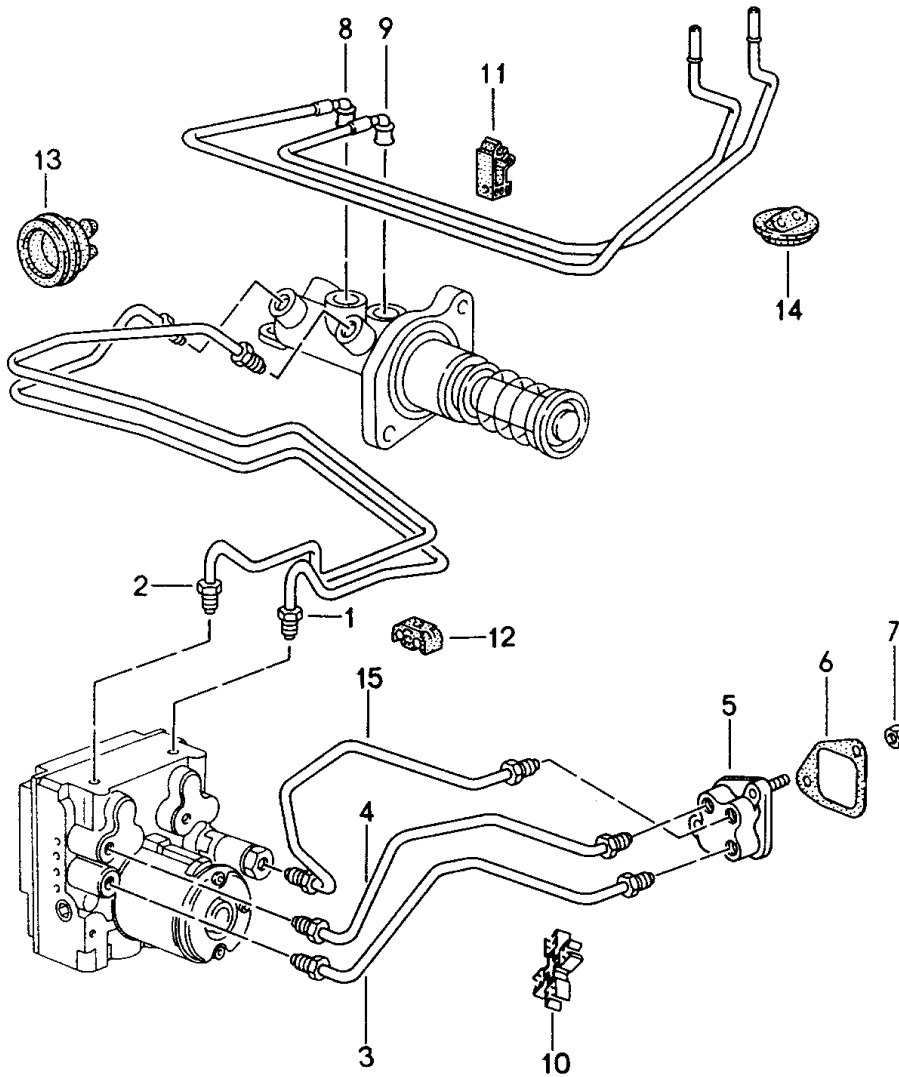

Modell: 911 94

Laufzeit: 1994>>1998

Pos	Teilenummer	Benennung	Bemerkung	St	Modellangabe
34	900 910 003 02	Sicherungsmutter		1	
34	900 910 003 04	Sicherungsmutter		1	
35	N 010 240 11	Sechskantschraube		3	
36	N 011 525 8	Unterlegscheibe		3	
36	900 025 007 02	Scheibe		3	
36	900 025 007 03	Scheibe		3	
37	993 355 577 01	Unterdruckleitung	/LL	1	
(37)	993 355 578 01	Unterdruckleitung	/RL	1	
38	999 137 084 40	Zwischenstück		1	
39	993 355 571 02	Unterdruckleitung		1	
39	993 355 571 03	Unterdruckleitung		1	
40	999 591 964 40	Halter		X	
41	993 355 679 02	Unterdruckschlauch		1	
41A	999 511 177 02	Befestigungsschelle		X	
41A	999 511 177 01	Befestigungsschelle		X	
42	964 355 819 01	Gummitülle		1	
43	993 355 922 00	Tülle		2	
44	999 703 236 40	Kunststoffmutter		1	
(45)	964 355 448 00	Abdeckung	/RL	1	
45	964 355 447 00	Abdeckung	/LL	1	
46	964 355 397 03	Faltenbalg		1	

Modell: 911 94

Laufzeit: 1994>>1998