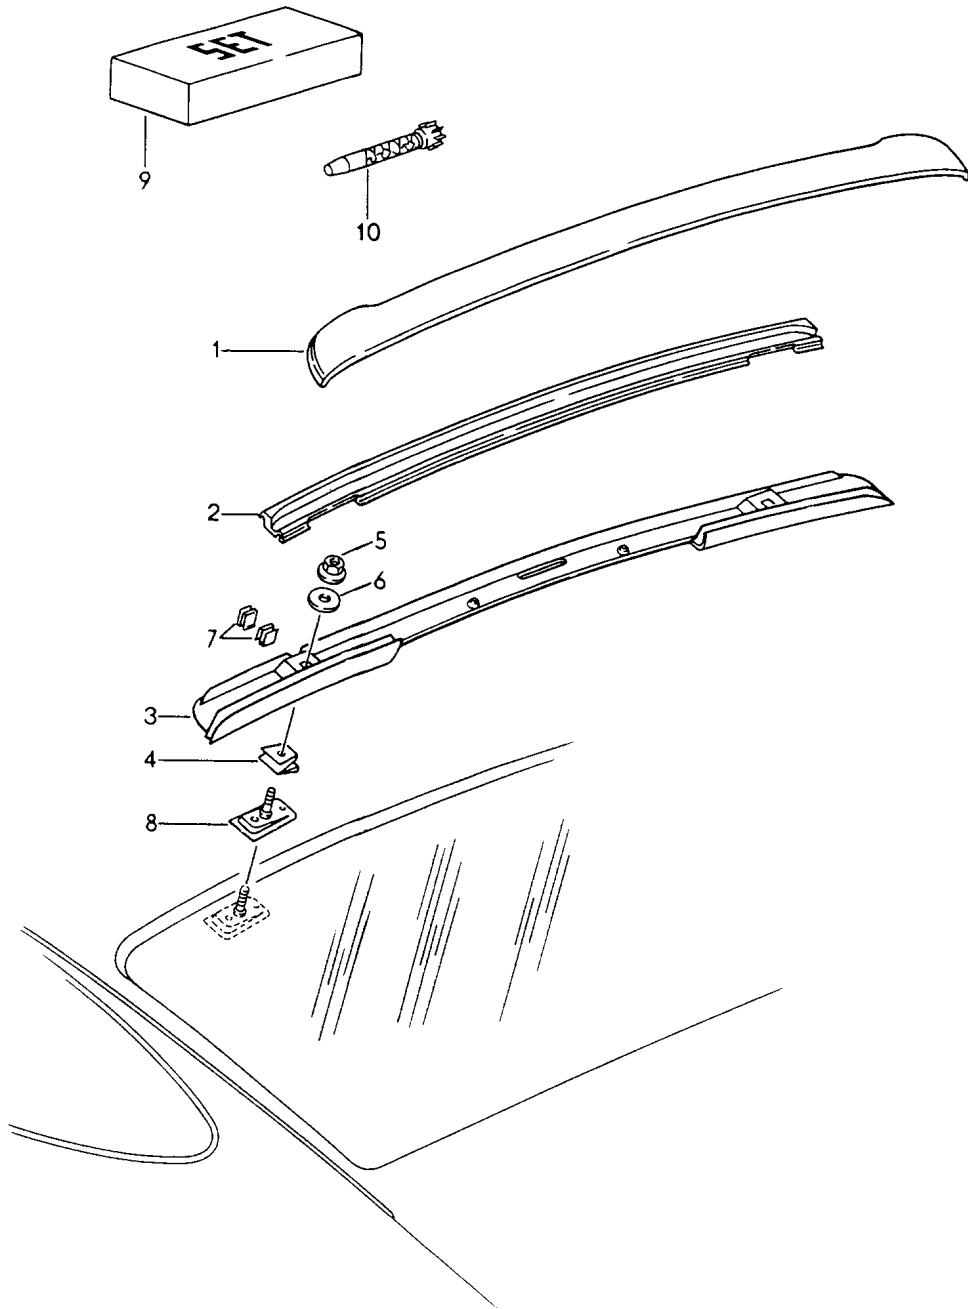

Modell: 911 94

Laufzeit: 1994>>1998