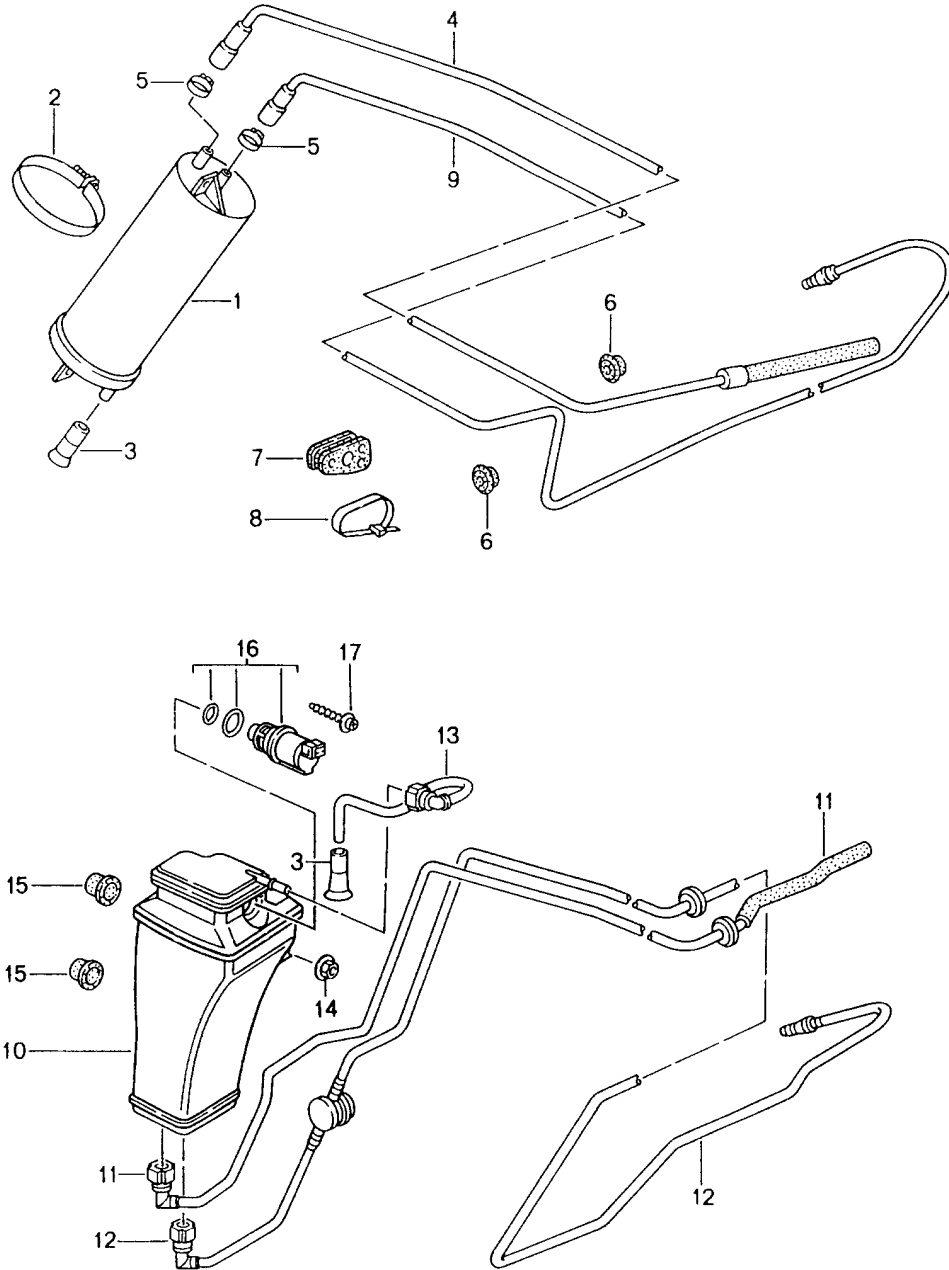

Modell: 911 94

Laufzeit: 1994>>1998

Modell: 911 94

Laufzeit: 1994>>1998

Pos	Teilenummer	Benennung	Bemerkung	St	Modellangabe
1	993 201 221 01	Aktivkohlebehälter	-94	1	
1		Aktivkohlebehälter	95-	1	
1		Aktivkohlebehälter	95-	1	
1	993 201 221 03	Aktivkohlebehälter		1	
2	999 512 506 02	Spannschelle 106 X 25		1	
2	PCG 512 506 02	Spannschelle 106 X 25		1	
3	928 201 195 02	Endstück		1	
4	993 201 131 02	Entlüftungsleitung	-95	1	
4		Entlüftungsleitung	96-	1	
5	999 512 265 02	Schlauchschelle 17,0 - 17,9		2	
6	999 702 084 50	Gummitülle		2	
7	964 201 615 00	Gummilager		1	
8	999 513 010 40	Kabelbinder 9 X 250		1	
9	993 201 133 04	Entlüftungsleitung	/LL	1	
(9)	993 201 133 05	Entlüftungsleitung	/RL	1