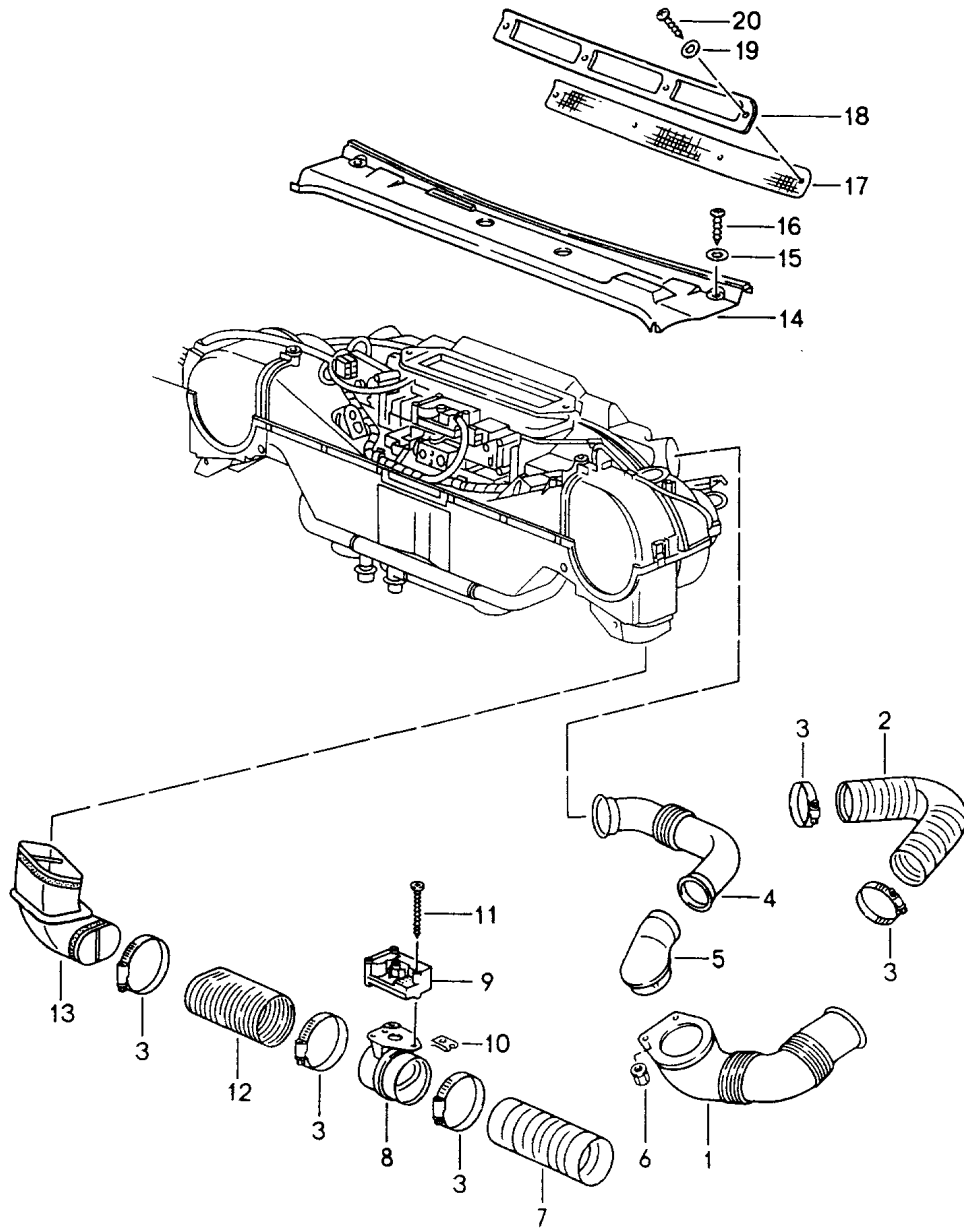

Modell: 911 94

Laufzeit: 1994>>1998

Pos	Teilenummer	Benennung	Bemerkung	St	Modellangabe
18	803 019 811 B	Sechskantschraube		2	M186 COUPE CABRIO M186

Modell: 911 94

Laufzeit: 1994>>1998

Modell: 911 94

Laufzeit: 1994>>1998