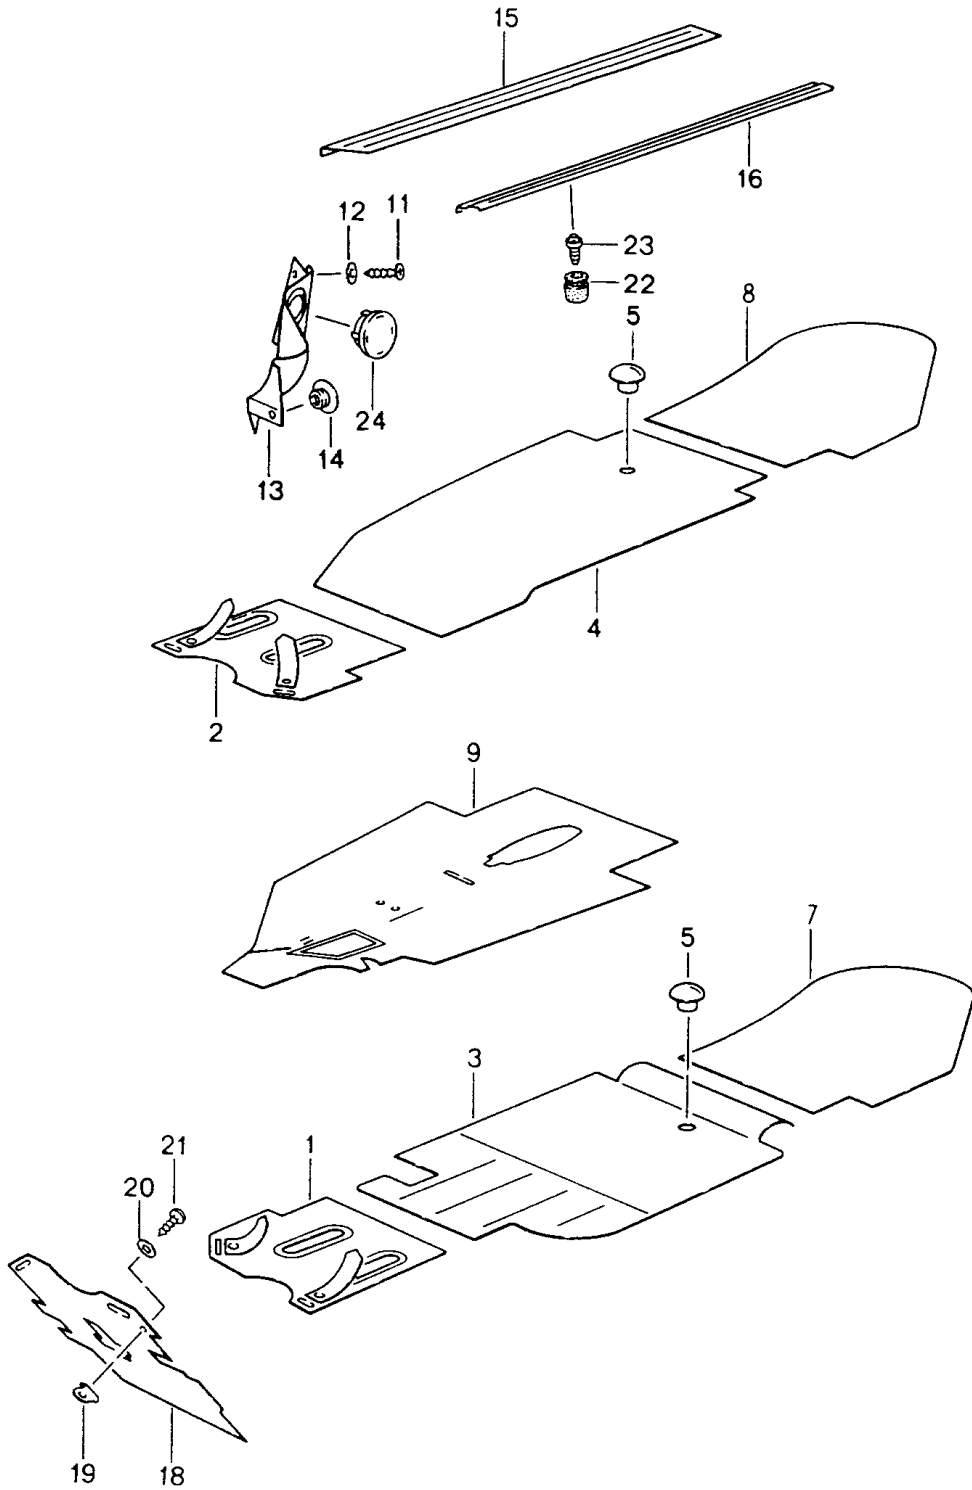

Modell: 911 94

Laufzeit: 1994>>1998