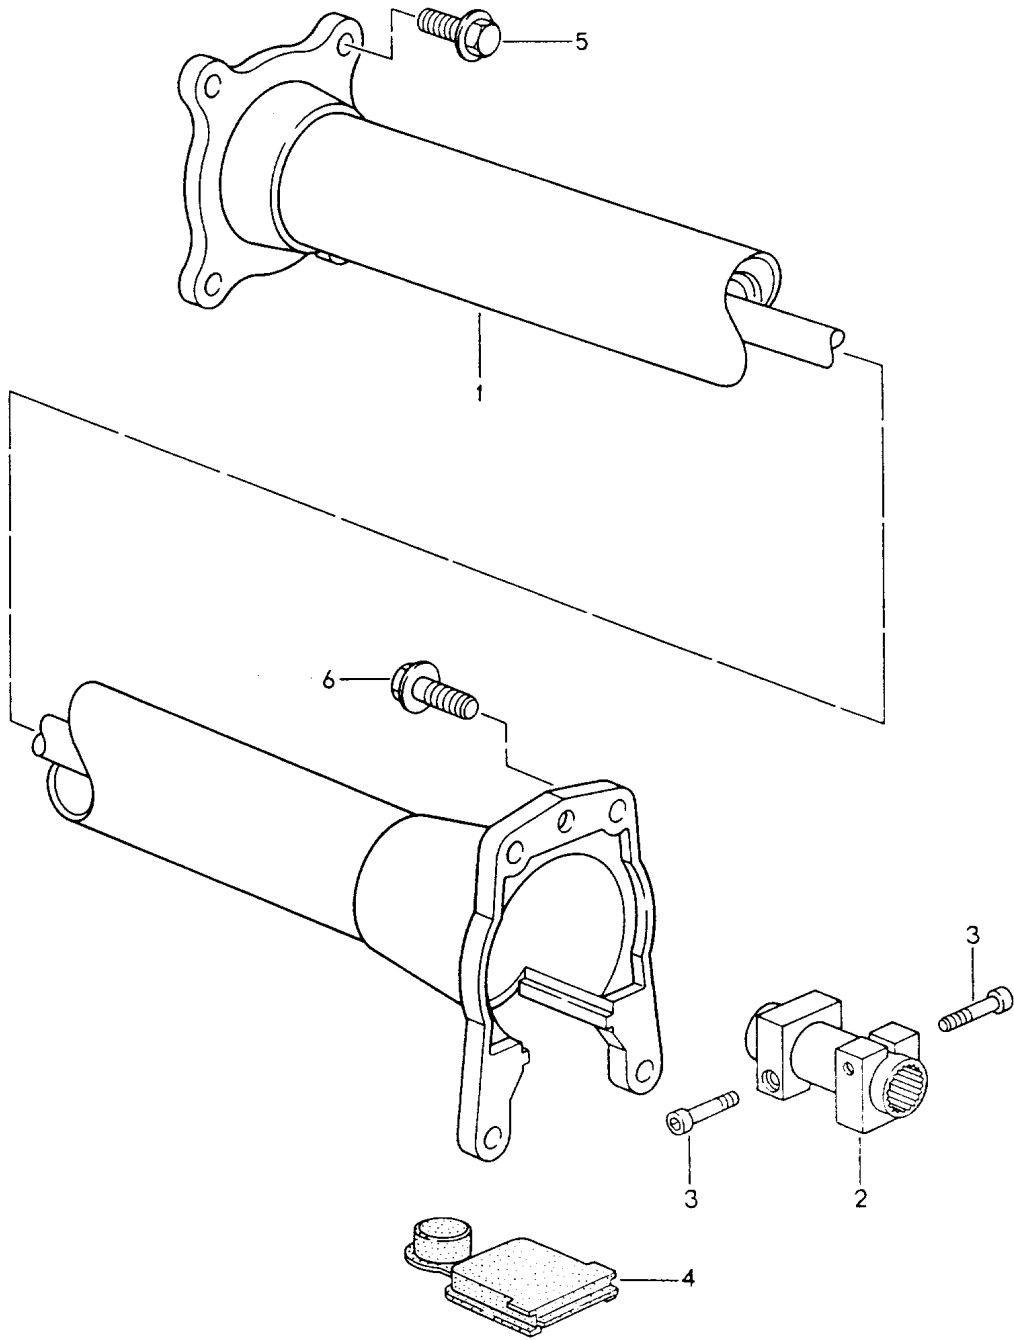

Modell: 911 94

Laufzeit: 1994>>1998

Modell: 911 94

Laufzeit: 1994>>1998

Pos	Teilenummer	Benennung	Bemerkung	St	Modellangabe
		Zentralrohr	95-		G64.20/21 G64.51/52
1	964 421 012 24	Zentralrohr		1	
1	964 421 012 AX	Zentralrohr		1	
2	477 521 145 A	Klemmhülse		1	
3	477 521 501 A	Zylinderschraube		2	
4	993 421 251 01	Verschlussdeckel		1	
4		Verschlussdeckel		1	
5	900 378 059 02	Sechskantschraube M 10 X 25		4	
6	900 378 054 02	Sechskantschraube M 12 X 1,5 X 35		4