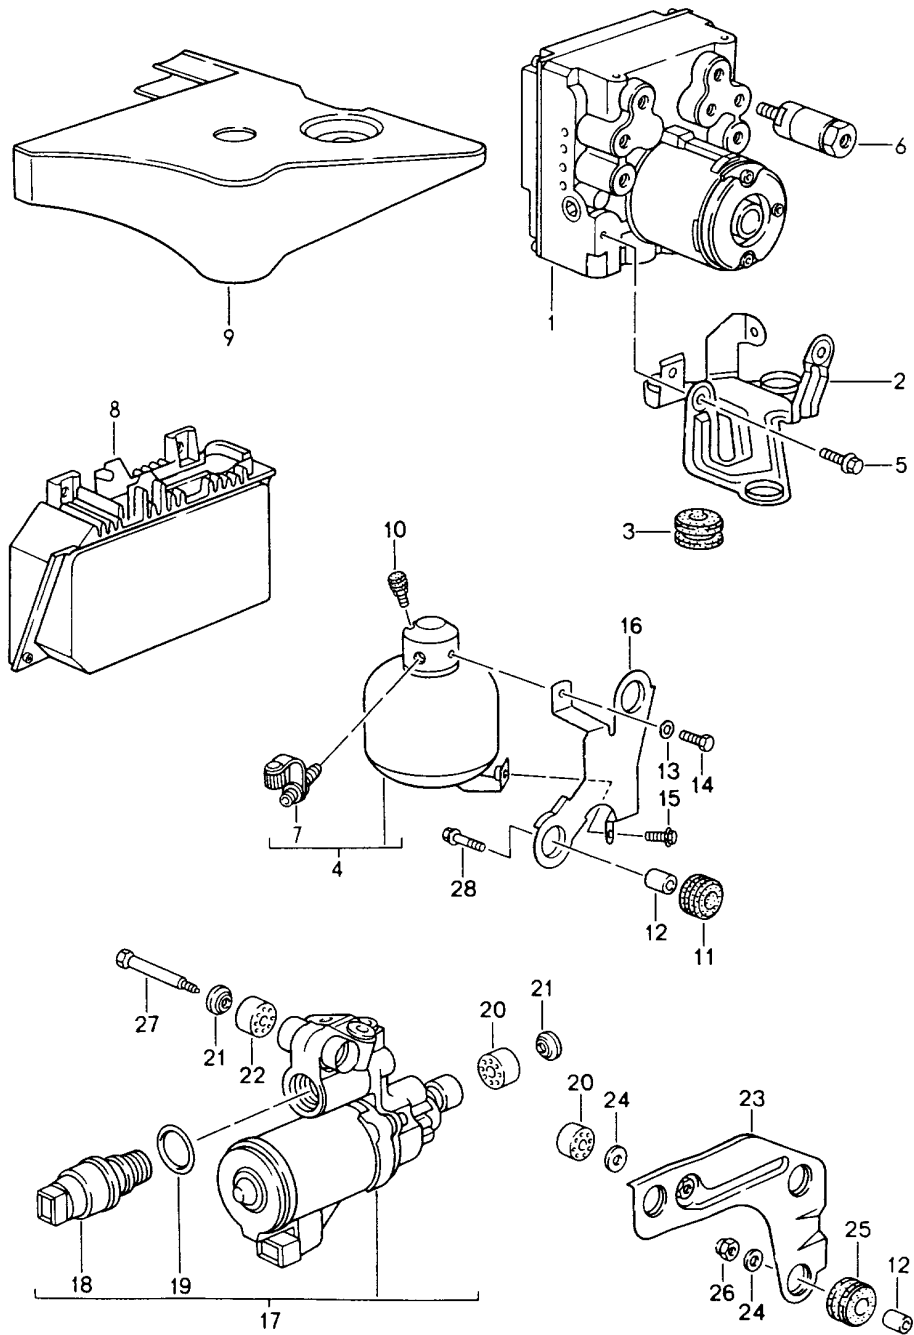

Modell: 911 94

Laufzeit: 1994>>1998

Modell: 911 94

Laufzeit: 1994>>1998

Pos	Teilenummer	Benennung	Bemerkung	St	Modellangabe
		Hydroaggregat ABS Steuerung s. Technische Information GR.4 NR3/94			
1	993 355 955 00	Hydroaggregat		1	
1	993 355 955 50	Hydroaggregat		1	M224
1		Hydroaggregat	95-	1	M224/339
2	993 355 533 02	Halter		1	
3	964 356 635 00	Gummilager		3	
-	999 045 004 40	Sechskantmutter		3	
4	993 355 109 03	Druckspeicher	95-	1	
5	N 010 219 2	Sechskantschraube M 6 X 28	94	3	
5	900 075 135 01	Sechskantschraube M 6 X 28	94	3	
(5)	900 378 036 09	Sechskantschraube M 6 X 12	95-	3	M224/339
6	993 355 305 01	Einschraubregler		1	
(6)		Einschraubregler		2	M224
(6)	964 355 305 00	Einschraubregler	95-	2	M224/339
(6)	964 355 305 10	Regler		2	TURBO
(6)	993 355 305 01	Einschraubregler	96-	2	M339/491
7	964 355 893 00	Ventil		1	
8	993 618 125 00	Steuergerät	94	1	
(8)	993 618 125 01	Steuergerät	95-	1	
(8)	993 355 126 00	Steuergerät		1	M224
(8)	993 618 126 00	Steuergerät	94	1	M224
(8)	993 618 127 00	Steuergerät	95-	1	M224
				1	M339
				1	CARRERA RS
-	993 618 036 00	Abdeckung Steuergerät		1	
-	996 618 038 00	Abdeckung Steuergerät		1	
-	999 167 047 02	Kugelbolzen Abdeckung		4	
9	993 355 203 00	Abdeckung		1	
-	999 049 018 40	Druckknopf für Abdeckung		2	
10	964 355 809 00	Entlüfterventil	95-	1	
11	964 356 635 00	Gummilager	95-	2	
12	928 355 633 00	Buchse	95-	2	
12	928 355 633 03	Buchse	95-	2	
13	900 025 004 02	Scheibe A 6	95-	1	
14	900 075 008 02	Sechskantschraube M 6 X 8	95-	1	
15	900 378 036 09	Sechskantschraube M 6 X 12	95-	1	
16	993 355 451 01	Halter	95-	1	
17	993 355 953 00	Pumpe	95	1	M339
				1	CARRERA RS
17	993 355 953 01	Pumpe	96-	1	M339
				1	CARRERA RS
17	993 355 953 50	Pumpe		1	TURBO
			96-	1	M491
18	964 606 904 00	Druckschalter	95-	1	M339
				1	CARRERA RS
19	999 707 094 40	O-Ring	95-	1	M339
				1	CARRERA RS
20	964 355 908 00	Gummilager	95-	2	M339