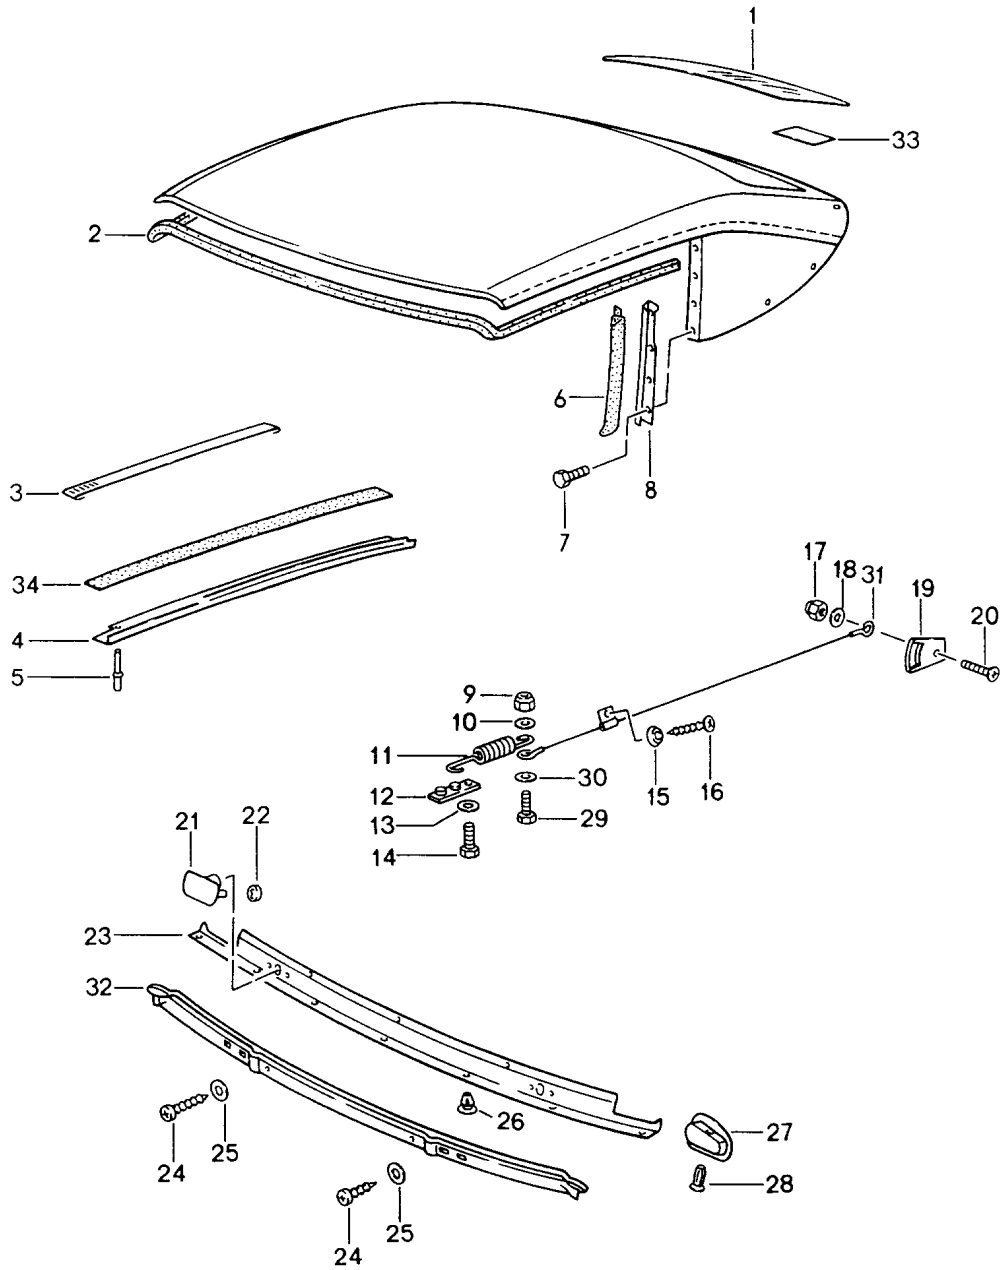

Modell: 911 94

Laufzeit: 1994>>1998

Modell: 911 94

Laufzeit: 1994>>1998

Pos	Teilenummer	Benennung	Bemerkung	St	Modellangabe
		Heckscheibe Abdichtung Einzelteile Heckscheibe		1	CABRIO
1	993 561 059 00			1	
2	993 561 189 00	Dachrahmendichtung		1	
3	993 561 335 01	Spannband		2	
	993 561 335 01 70A	Schwarz			
3	993 561 335 02	Spannband		2	
4	993 561 301 00	Regenleiste	/L	1	
	993 561 301 00 70K	Schwarz			
(4)	993 561 302 00	Regenleiste	/R	1	
	993 561 302 00 70K	Schwarz			
5	999 190 162 37	Blindniet		12	
		B 3,2X12,6			
5	PCG 190 162 37	Blindniet		12	
		B 3,2X12,6			
6	993 561 321 00	Dichtung	/L	1	
	993 561 321 00 8VB	Schwarz			
6	993 561 322 00	Dichtung	/R	1	
	993 561 322 00 8VB	Schwarz			
7	999 146 005 02	Flachrundschraube		8	
8	993 561 325 00	Befestigungsschiene	/L	1	
	993 561 325 00 70B	Schwarz			
8	993 561 326 00	Befestigungsschiene	/R	1	
	993 561 326 00 70B	Schwarz			
9	900 910 006 02	Sicherungsmutter		4	
9	900 084 020 01	Sicherungsmutter		4	
10	900 025 002 02	Unterlegscheibe		4	
10	900 025 002 03	Unterlegscheibe		4	
11	911 561 403 01	Zugfeder		2	
12	911 561 407 00	Halter		2	
13	N 011 524 7	Unterlegscheibe		2	
		A 6,4			
13	N 011 524 27	Unterlegscheibe		2	
		A 6,4			
14	N 010 211 4	Sechskantschraube		2	
		M 6X12		1	
15	999 591 102 17	Hohlscheibe		1	
15	999 591 102 1H	Hohlscheibe		1	
16	900 144 028 07	Blechschrabe		2	
		B 3,5X13			
17	900 910 006 02	Sicherungsmutter		2	
		M 4			
17	900 084 020 01	Sicherungsmutter		2	
18	900 025 002 02	Unterlegscheibe		2	
		A 4,3		1	
18	900 025 002 03	Unterlegscheibe		2	
		A 4,3		1	
19	993 561 411 02	Abdeckblende	/L	1	
	993 561 411 02 01C	Schwarz			
(19)	993 561 412 02	Abdeckblende	/R	1	
	993 561 412 02 01C	Schwarz			
20	900 269 066 07	Senkschraube		8	
		M 4 X 12			
21	911 561 781 65	Führungsrosette für Notbetätigung		2	
22	999 591 676 02	Klemmscheibe		4	
		$ 7,0			
22	999 591 676 01	Klemmscheibe		4	
		$ 7,0			
23	993 561 197 00	Polsterblende		1	
	993 561 197 00 700	Schwarz