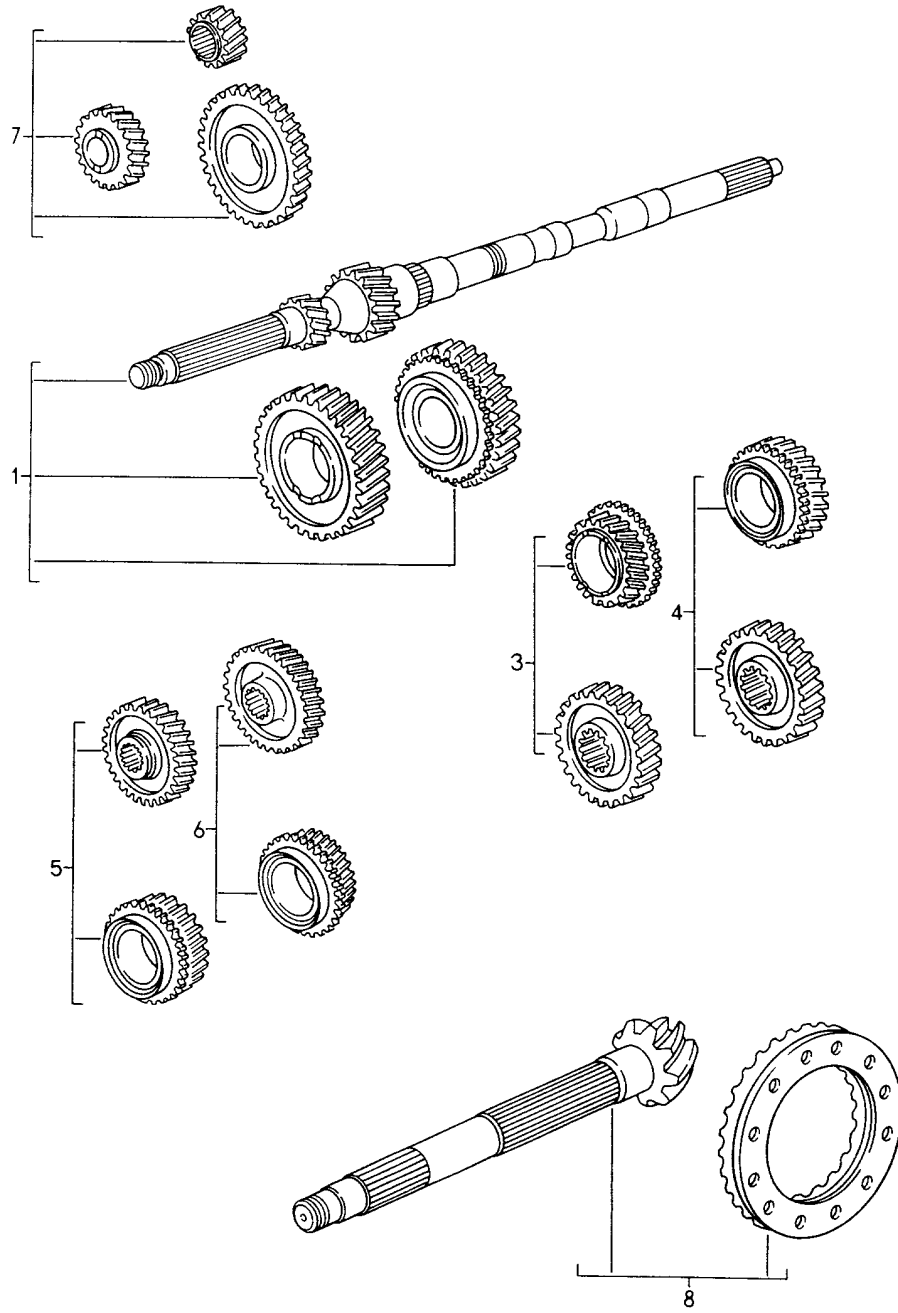

Modell: 911 94

Laufzeit: 1994>>1998

Pos	Teilenummer	Benennung	Bemerkung	St	Modellangabe
		Radsätze	M002		G50.31
			M003		G50.32
			(CH)		G50.33
1	993 302 901 16	Radsatz 1. Gang Z = 41 : 13		1	G50.31/32/33
2	950 302 952 05	Radsatz 2. Gang Z = 40 : 20		1	G50.31/32/33
3	950 302 953 06	Radsatz 3. Gang Z = 35 : 23		1	G50.31
3	993 302 903 35	Radsatz 3. Gang Z = 38 : 27	(CH)	1	G50.33
3	950 302 953 05	Radsatz 3. Gang Z = 35 : 23		1	G50.32
4	993 302 904 40	Radsatz 4. Gang Z = 41 : 33		1	G50.31
4	950 302 954 05	Radsatz 4. Gang Z = 36 : 29		1	G50.32
4	993 302 904 45	Radsatz 4. Gang Z = 38 : 34	(CH)	1	G50.33
5	993 302 905 00	Radsatz 5. Gang Z = 42 : 41		1	G50.31
5	950 302 955 11	Radsatz 5. Gang Z = 33 : 32		1	G50.32
5	950 302 955 87	Radsatz 5. Gang Z = 36 : 37	(CH)	1	G50.33
6	950 302 906 01	Radsatz 6. Gang Z = 32 : 39		1	
6	950 302 956 45	Radsatz 6. Gang Z = 29 : 35		1	G50.32
7	950 302 907 06	Radsatz Rückwärtsgang		1	
8	950 302 911 13	Triebsatz 31 : 9		1	

Modell: 911 94

Laufzeit: 1994>>1998