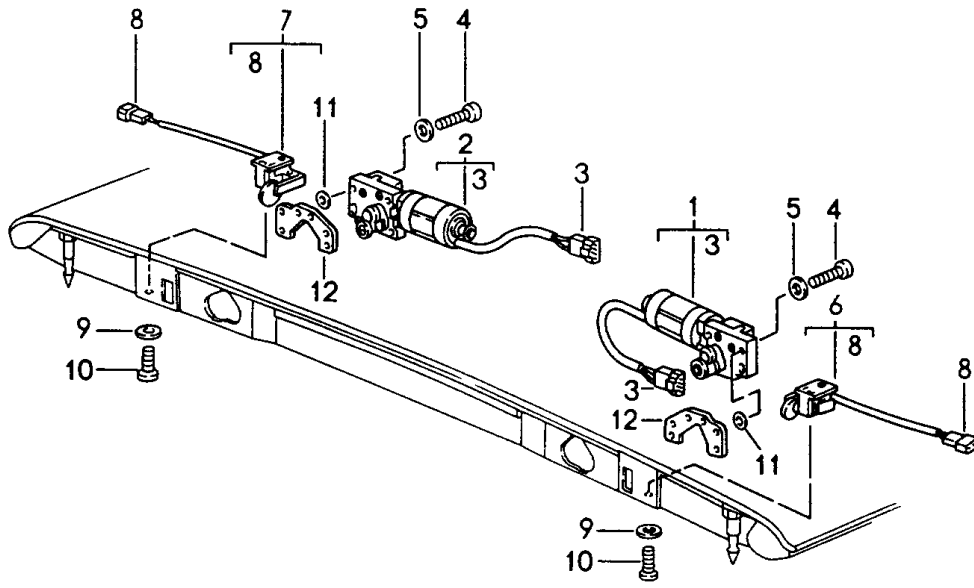

Modell: 911 94

Laufzeit: 1994>>1998

Modell: 911 94

Laufzeit: 1994>>1998

Pos	Teilenummer	Benennung	Bemerkung	St	Modellangabe
		Verdeck Verschluss			CABRIO
1	911 624 055 03	Elektromotor	/L	1	
1	911 624 055 CX	Elektromotor	/L	1	
2	911 624 056 03	Elektromotor	/R	1	
2	911 624 056 CX	Elektromotor	/R	1	
3	171 971 998 C	Steckergehäuse		2	
4	N 014 743 2	Zylinderschraube M 6 X 30		8	
4	900 067 012 03	Zylinderschraube M 6 X 30		8	
5	N 011 524 7	Unterlegscheibe A 6,4		8	
5	N 011 524 27	Unterlegscheibe A 6,4		8	
6	911 613 015 00	Mikroschalter	/L	1	
7	911 613 016 00	Mikroschalter	/R	1	
8	171 971 998 A	Steckergehäuse		2	
9	900 151 028 02	Scheibe B 4,3		4	
9	900 151 028 01	Scheibe B 4,3		4	
10	900 146 011 02	Linsenschraube M 4 X 10		4	
11	N 027 401 1	Passscheibe 6 X 12 X 1,0		8	
12	911 561 547 01	Gewindeplatte		2