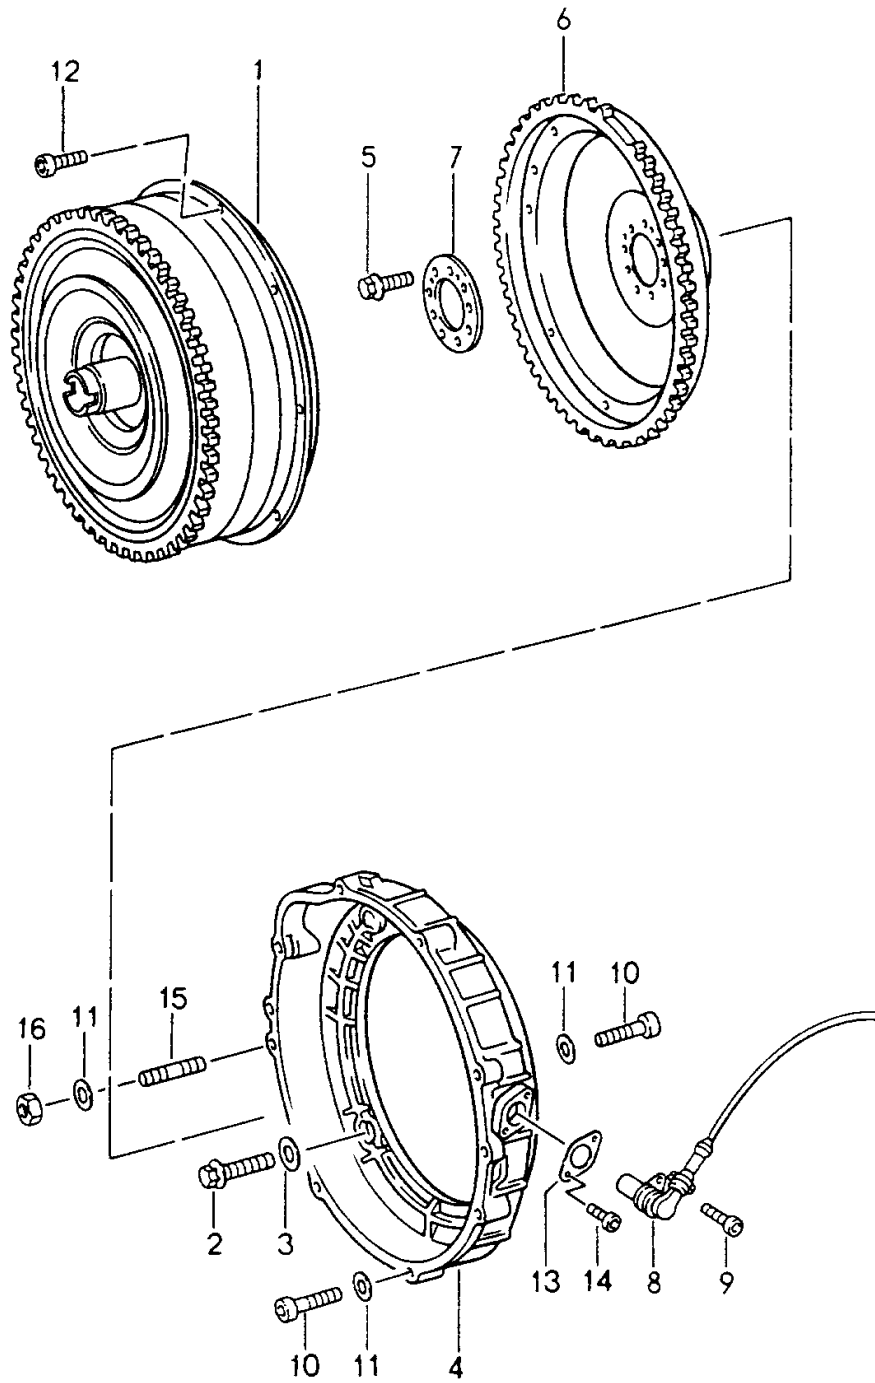

Modell: 911 94

Laufzeit: 1994>>1998

Modell: 911 94

Laufzeit: 1994>>1998

Pos	Teilenummer	Benennung	Bemerkung	St	Modellangabe
		Tiptronic Wandler			A50.04/05
1	943 316 001 00	Wandler		1	
2	999 073 023 08	Torxschraube M 10 X 35		4	
2	999 073 023 01	Torxschraube M 10 X 35		4	
3	900 025 008 09	Unterlegscheibe A 10,5		4	
3	900 025 008 04	Scheibe A 10,5		4	
4	943 116 101 01	Wandlergehäuse		1	
5	999 073 024 08	Torxschraube M 10 X 1,25		9	
6	943 116 075 01	Mitnehmerscheibe		1	
7	943 116 153 02	Lochblech		1	
8	911 606 217 03	Impulsgeber		1	
9	999 218 005 02	Zylinderschraube M 6 X 16		1	
9	999 218 005 01	Zylinderschraube M 6 X 16		1	
10	900 067 081 09	Zylinderschraube M 8 X 35		7	
11	900 031 001 02	Scheibe 8,4		8	
11	900 031 105 01	Scheibe 8,4		8	
12	900 067 280 08	Zylinderschraube M 6 X 16		8	
12	900 067 280 01	Zylinderschraube M 6 X 16		8	
13	964 606 217 00	Passscheibe 0,1 MM		X	
13	964 606 217 02	Passscheibe 0,4 MM		X	
14	N 014 740 2	Zylinderschraube M 6 X 16		1	
14	N 014 740 11	Zylinderschraube M 6 X 16		1	
15	999 062 009 02	Stiftschraube BM 8 X 28		1	
15	900 060 105 01	Stiftschraube BM 8 X 28		1	
16	900 076 025 02	Sechskantmutter M 8		1	
16	900 076 064 02	Sechskantmutter M 8		1