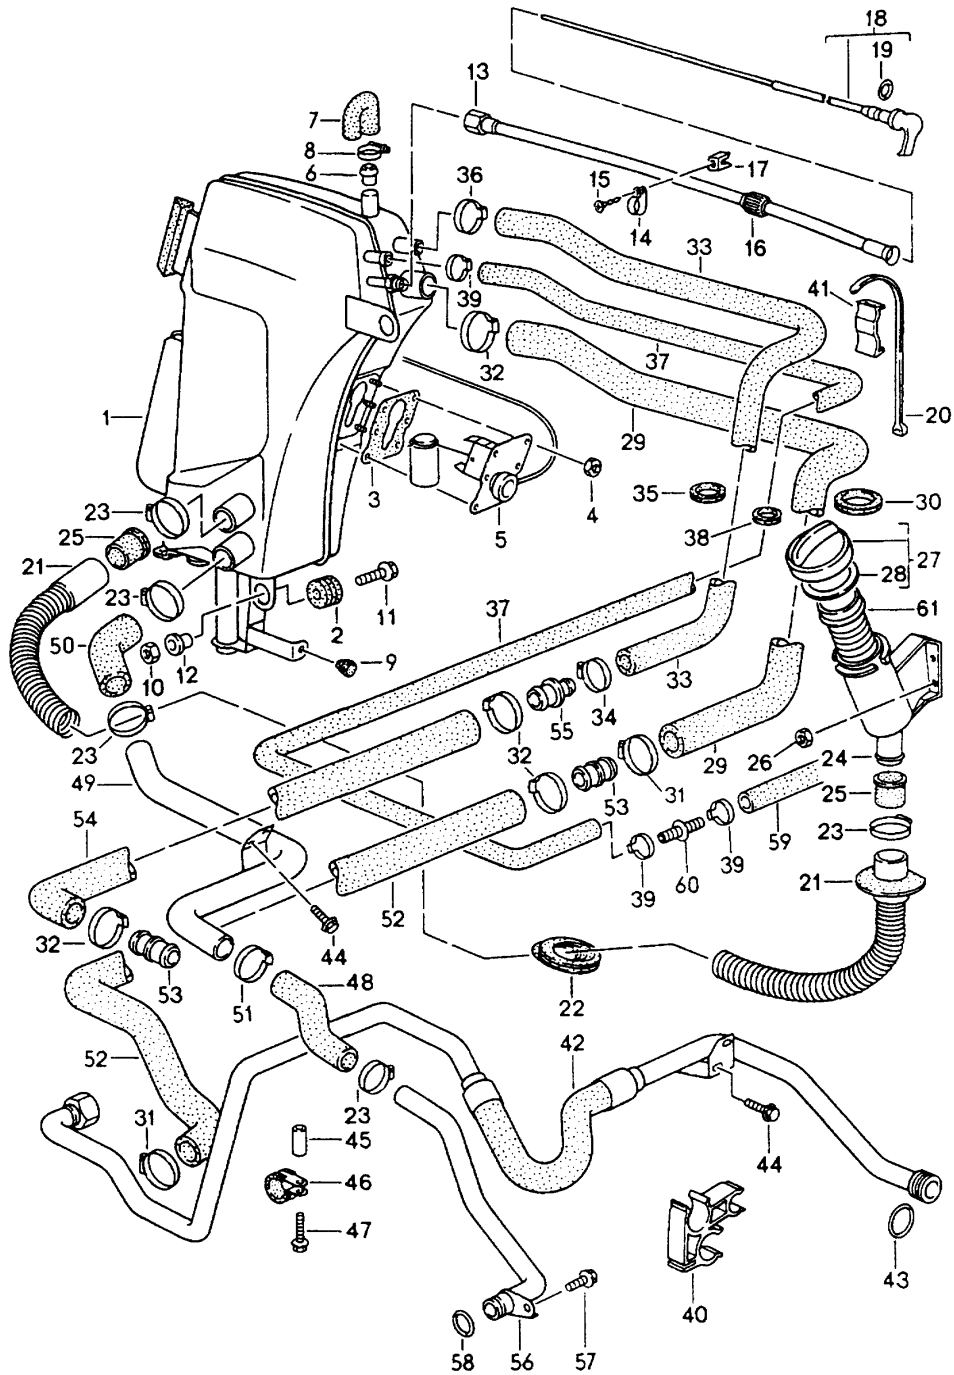

Modell: 911 94

Laufzeit: 1994>>1998

Pos	Teilenummer	Benennung	Bemerkung	St	Modellangabe
1	964 107 011 11	Ölpumpe		1	
1	964 107 011 14	Ölpumpe		1	
		Nacharbeit Erforderlich			
		FREIGANG PLEUEL PRUEFEN			
2	930 107 143 03	Verbindungswelle		1	
3	999 704 173 50	Dichtring		1	
		19,5 X 26			
4	999 704 172 50	Dichtring		2	
		16,3 X 22			
5	900 031 001 02	Scheibe		3	
		8,4			
5	900 031 105 01	Scheibe		3	
		8,4			
6	999 084 095 02	Sicherungsmutter		3	
		M 8			

Modell: 911 94

Laufzeit: 1994>>1998