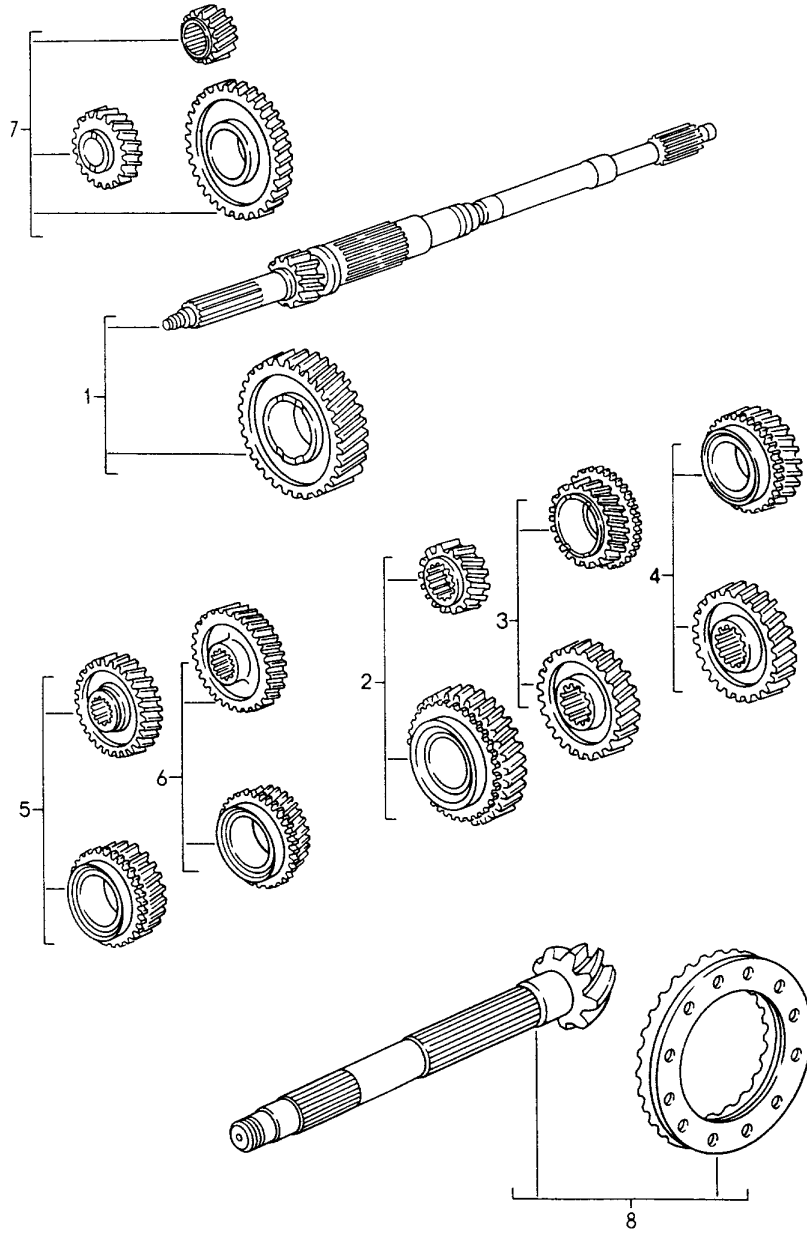

Modell: 911 94

Laufzeit: 1994>>1998

Modell: 911 94

Laufzeit: 1994>>1998

Pos	Teilenummer	Benennung	Bemerkung	St	Modellangabe
		Radsätze	M002		G50.31
			M003		G50.32
			(CH)		G50.33
1	993 302 901 16	Radsatz 1. Gang Z = 41 : 13		1	G50.31/32/33
2	950 302 952 05	Radsatz 2. Gang Z = 40 : 20		1	G50.31/32/33
3	950 302 953 06	Radsatz 3. Gang Z = 35 : 23		1	G50.31
3	993 302 903 35	Radsatz 3. Gang Z = 38 : 27	(CH)	1	G50.33
3	950 302 953 05	Radsatz 3. Gang Z = 35 : 23		1	G50.32
4	993 302 904 40	Radsatz 4. Gang Z = 41 : 33		1	G50.31
4	950 302 954 05	Radsatz 4. Gang Z = 36 : 29		1	G50.32
4	993 302 904 45	Radsatz 4. Gang Z = 38 : 34	(CH)	1	G50.33
5	993 302 905 00	Radsatz 5. Gang Z = 42 : 41		1	G50.31
5	950 302 955 11	Radsatz 5. Gang Z = 33 : 32		1	G50.32
5	950 302 955 87	Radsatz 5. Gang Z = 36 : 37	(CH)	1	G50.33
6	950 302 906 01	Radsatz 6. Gang Z = 32 : 39		1	
6	950 302 956 45	Radsatz 6. Gang Z = 29 : 35		1	G50.32
7	950 302 907 06	Radsatz Rückwärtsgang		1	
8	950 302 911 13	Triebsatz 31 : 9		1