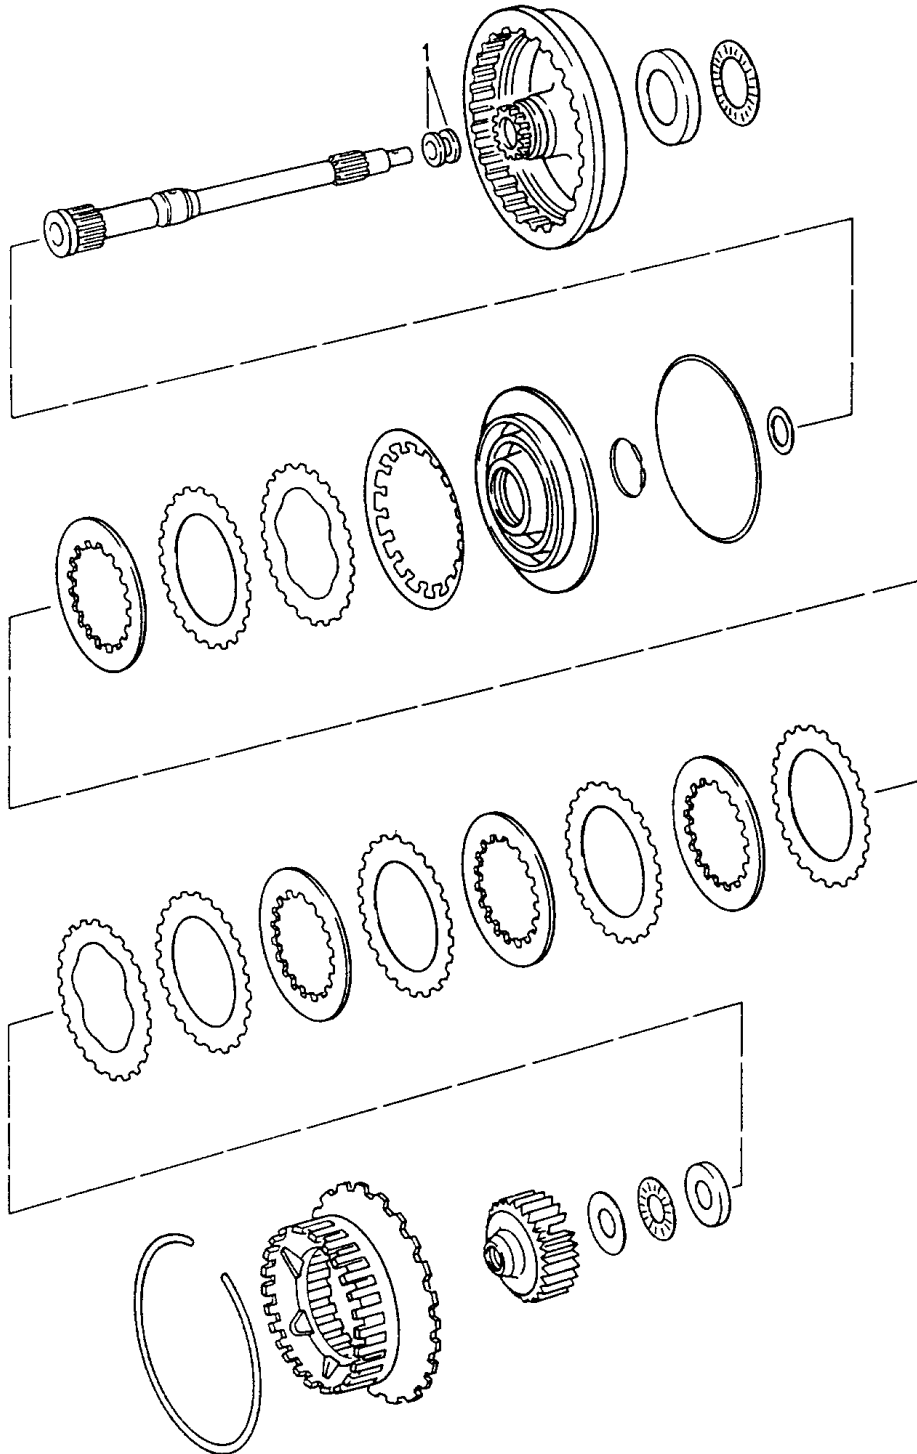

Modell: 911 94

Laufzeit: 1994>>1998

Pos	Teilenummer	Benennung	Bemerkung	St	Modellangabe
		Tiptronic			
		Ölpumpe			A50.04/05
1	943 307 001 00	Ölpumpe		1	
2	943 397 010 01	Wellendichtring 40 X 52 X 7		1	
3	943 397 011 00	Runddichtring		1	
4	943 397 013 00	Zylinderschraube M 6 X 30		7	
5	943 397 030 00	Hülse		1	
6	943 397 006 00	Zylinderschraube M 6 X 80		1	

Modell: 911 94

Laufzeit: 1994>>1998