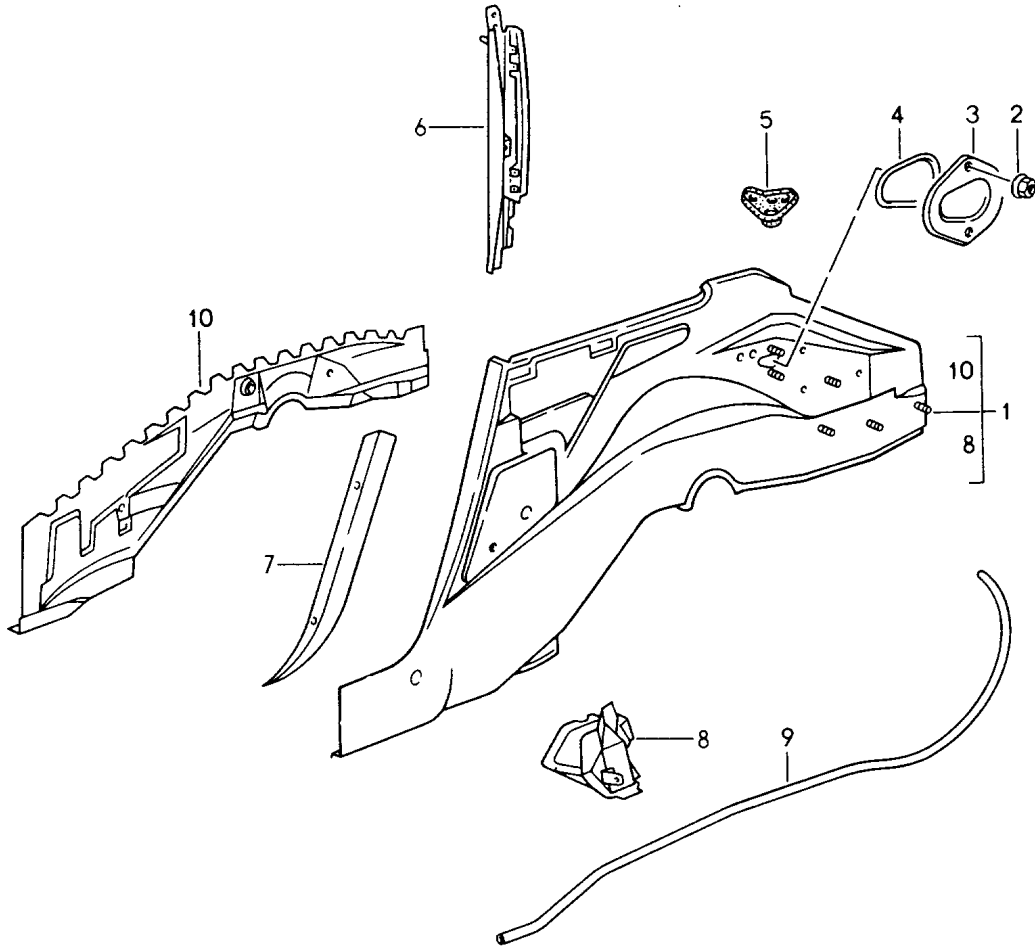

Modell: 911 94

Laufzeit: 1994>>1998