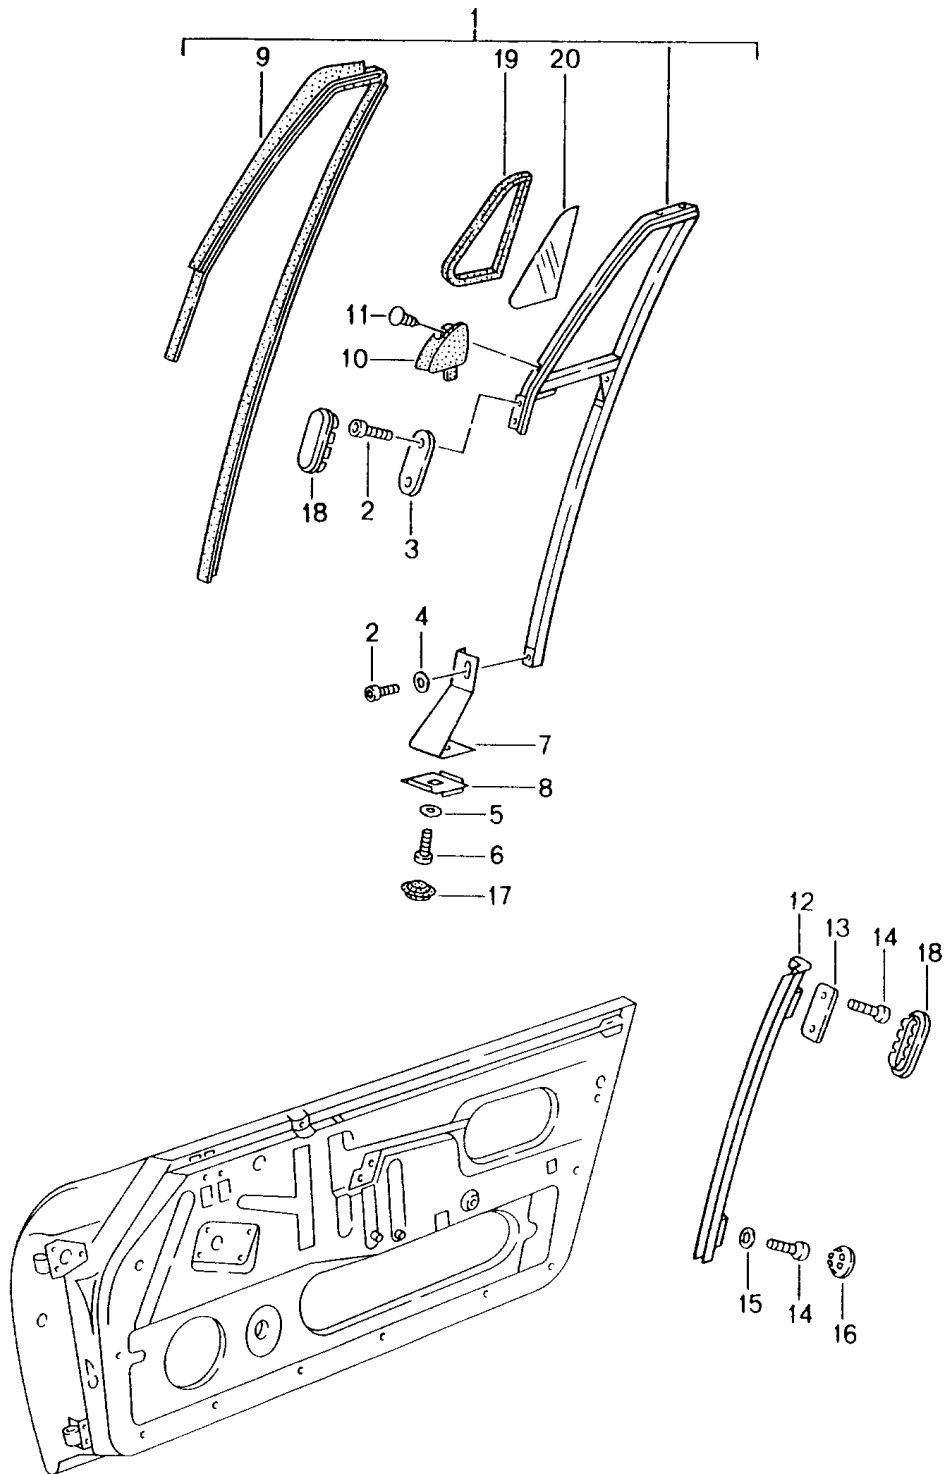

Modell: 911 94

Laufzeit: 1994>>1998

Modell: 911 94

Laufzeit: 1994>>1998

Pos	Teilenummer	Benennung	Bemerkung	St	Modellangabe
(1)	993 542 129 01 993 542 129 01 70K	Türfensterrahmen Türfensterrahmen Schwarz siehe TPI Gruppe 8 NR.46/96	/L -96	1	CABRIO/TARGA CABRIO
1	993 542 130 01 993 542 130 01 70K	Türfensterrahmen Schwarz siehe TPI Gruppe 8 NR.46/96	/R -96	1	CABRIO
(1)	993 542 129 02 993 542 129 02 70K	Türfensterrahmen Schwarz siehe TPI Gruppe 8 NR.46/96	/L -96	1	TARGA
(1)	993 542 130 02 993 542 130 02 70K	Türfensterrahmen Schwarz siehe TPI Gruppe 8 NR.46/96	/R -96	1	TARGA
(1)	993 542 067 05 993 542 067 05 70K	Türfensterrahmen Schwarz	/L 97-	1	CABRIO
1	993 542 068 05 993 542 068 05 70K	Türfensterrahmen Schwarz	/R 97-	1	CABRIO
(1)	993 542 067 06 993 542 067 06 70K	Türfensterrahmen Schwarz	/L 97-	1	TARGA
1	993 542 068 06 993 542 068 06 70K	Türfensterrahmen Schwarz	/R 97-	1	TARGA
2	999 218 008 02	Zylinderschraube M 8 X 12 mikroverkapselt		6	CABRIO
2	900 119 018 03	Zylinderschraube M 8 X 12 mikroverkapselt		6	CABRIO
3	911 542 236 40	Unterlegplatte		2	CABRIO
4	900 025 007 02	Scheibe 8,4		2	
4	900 025 007 03	Scheibe 8,4		2	
5	900 151 026 02	Unterlegscheibe 10,5		2	
5	900 151 050 01	Unterlegscheibe 10,5		2	
6	999 218 045 07	Zylinderschraube M 8 X 16		2	
(7)	993 542 415 00	Befestigungswinkel	/L -96	1	
7	993 542 416 00	Befestigungswinkel	/R -96	1	
(7)	993 542 315 00	Befestigungswinkel	/L 97-	1	
7	993 542 316 00	Befestigungswinkel	/R 97-	1	
8	993 542 417 00	Unterlegplatte		2	
(9)	993 542 095 01	Türdichtung	/L -96	1	CABRIO
9	993 542 096 01	Türdichtung	/R -96	1	CABRIO
(9)	993 542 095 04	Zusatzdichtung	/L 97-	1	CABRIO
9	993 542 096 04	Zusatzdichtung	/R 97-	1	CABRIO
(9)	993 542 095 02	Türdichtung	/L	1	TARGA
(9)	993 542 096 02	Türdichtung	/R	1	TARGA
(10)	993 537 711 01	Stufenbrücke	/L -96	1	CABRIO
10	993 537 712 01	Stufenbrücke	/R -96	1	CABRIO