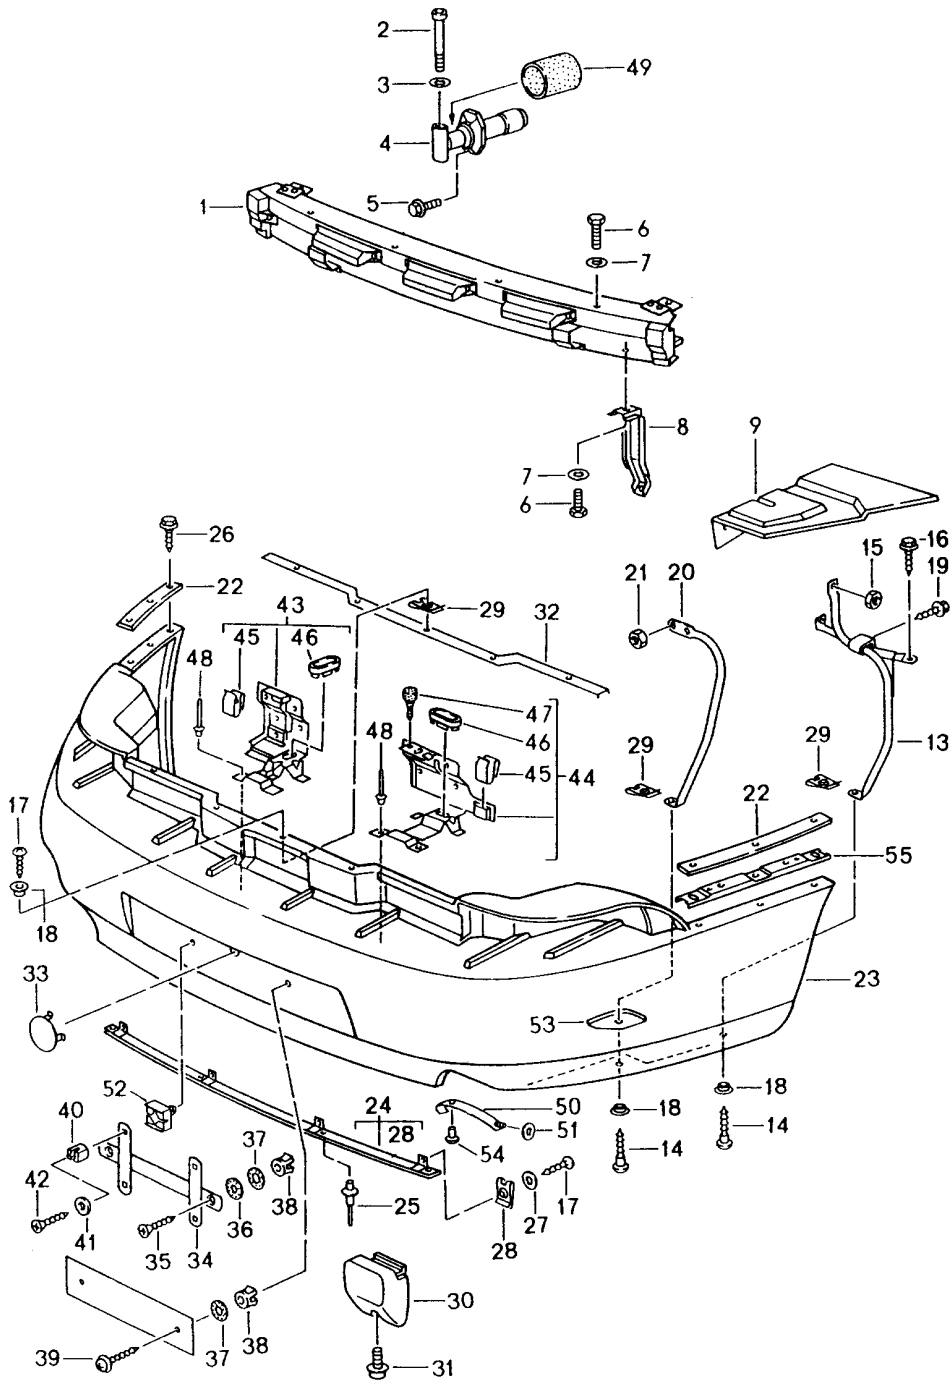

Modell: 911 94

Laufzeit: 1994>>1998

Modell: 911 94

Laufzeit: 1994>>1998

Pos	Teilenummer	Benennung	Bemerkung	St	Modellangabe
		Stoßfänger hinten			
1	993 505 021 02	Stoßfängerträger		1	
1		Stoßfängerträger		1	TURBO M491/495
2	900 067 084 02	Zylinderschraube M 12 X 110		2	
2	900 067 084 03	Zylinderschraube M 12 X 110		2	
3	900 025 009 02	Scheibe A 13		2	
4	928 505 015 22	Pralldämpfer	-95	2	M058
4	996 505 015 00	Pralldämpfer	96-	2	M058
(4)	993 505 019 00	Prallrohr		2	
5	900 075 457 02	Kombischraube M 8 X 30		4	
6	900 278 025 02	Sechskantschraube M 5 X 12		6	
7	900 151 027 02	Scheibe A 5,3		6	
7	900 151 027 03	Scheibe A 5,3		6	
8	993 505 639 00	Heckstütze		2	
(8)	993 505 639 01	Heckstütze		2	TURBO M491/495
(9)	993 504 115 00	Abstützung	/L	1	
	993 504 115 00 GRV	Grundiert			
9	993 504 116 00	Abstützung	/R	1	
	993 504 116 00 GRV	Grundiert			
(9)	993 504 115 01	Abstützung	/L	1	TURBO
	993 504 115 01 GRV	Grundiert			
(9)	993 504 116 01	Abstützung	/R	1	M491/495 TURBO
	993 504 116 01 GRV	Grundiert			
10	N 011 666 7	Unterlegscheibe B 6,4		4	M491/495
11	900 076 010 02	Mutter M 6		4	
11	900 076 010 0B	Mutter M 6		4	
12	900 075 354 00	Kombischraube M 6 X 16		2	
13	993 505 641 03	Stützrohr	/L -95	1	
13		Stützrohr	/L 96-	1	
(13)	993 505 642 03	Stützrohr	/R -95	1	
(13)		Stützrohr	/R 96-	1	
(13)	993 505 641 01	Stützrohr	/L	1	TURBO
(13)	993 505 642 01	Stützrohr	/R	1	M491/495 TURBO
(13)	993 505 641 02	Stützrohr	/L	1	M491/495 CARRERA RS
(13)	993 505 642 02	Stützrohr	/R	1	CARRERA RS
14	999 073 064 02	Blechschaube B 4,8 X 25		4	
15	999 084 629 09	Sechskantmutter M 6		4	
15	999 084 629 01	Sechskantmutter M 6		4	
16	900 187 103 02	Kombischraube B 4,8 X 16		4	
17	900 143 147 07	Blechschaube B 4,8 X 16		11