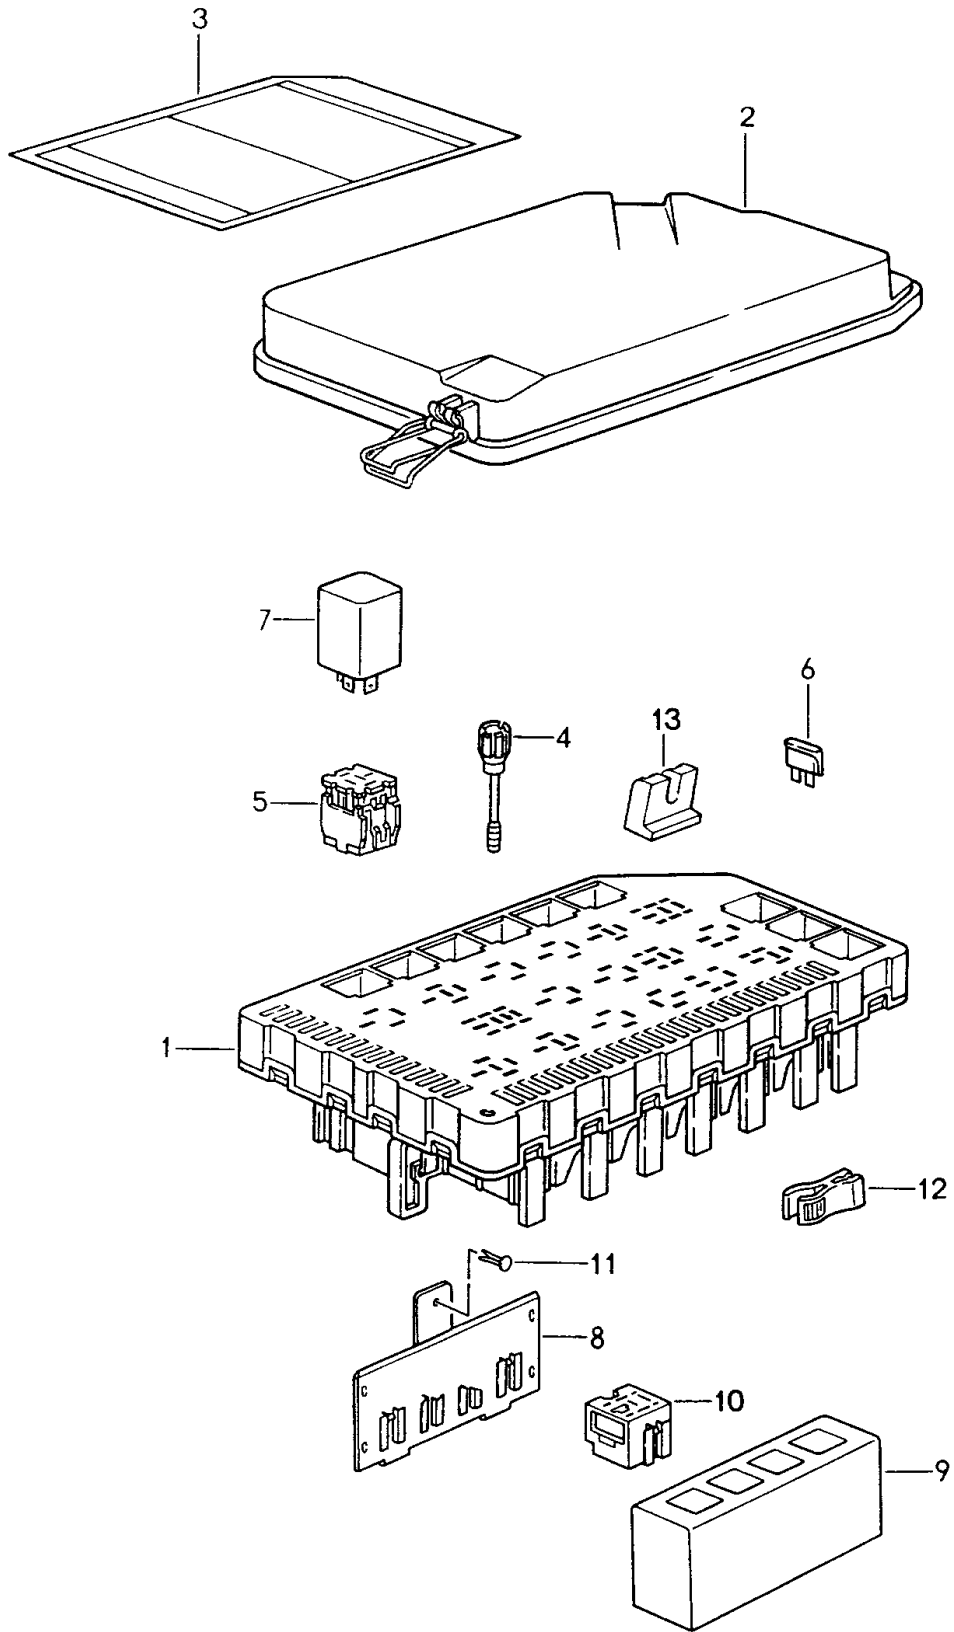

Modell: 911 94

Laufzeit: 1994>>1998

Pos	Teilenummer	Benennung	Bemerkung	St	Modellangabe
		Zentralelektrik			
		Motorraum			
1	964 610 131 00	Gehäuse		1	
2	993 610 022 00	Deckel		1	
	993 610 022 00 01C	Schwarz			
3	993 610 281 00	Trägerplatte		1	
7	993 618 116 00	Steuergerät	-94	1	
		Heckscheibenheizung			
7	993 618 117 00	Steuergerät	95-	1	
		Heckscheibenheizung			
8	964 615 215 00	Relais		1	M573
8	999 657 018 90	Relais		1	M573
9	811 951 253	Doppelrelais		1	
		Gebälse			
(9)	993 615 115 00	Relais		1	
		Sekundärpumpe			
(9)	993 615 115 01	Relais		1	
		Sekundärpumpe			
10	999 607 083 00	Sicherung		1	
		7,5 A			
10	999 607 087 00	Sicherung		1	
		25 A			
10	999 607 088 00	Sicherung		1	
		30 A			
10	999 607 073 00	Sicherung		1	
		40 A			
11	443 941 802	Werkzeug		1	
12	999 703 384 00	Megulastik-Rundlager		3	
12	999 703 384 01	Megulastik-Rundlager		3	
13	900 377 010 01	Sechskantmutter		3	
		M 6			
14	964 645 501 00	Entstörkondensator		1	
15	993 610 183 00	Kabelstrang		1	
20	993 610 284 00	Deckel		1	
21	993 610 028 00	Trägerplatte		1	
22	999 167 047 02	Kugelbolzen		1	
23	N 011 524 7	Unterlegscheibe		1	
		A 6,4			
23	N 011 524 27	Unterlegscheibe		1	
		A 6,4			
24	999 049 008 40	Kunststoffmutter		1	

Modell: 911 94

Laufzeit: 1994>>1998