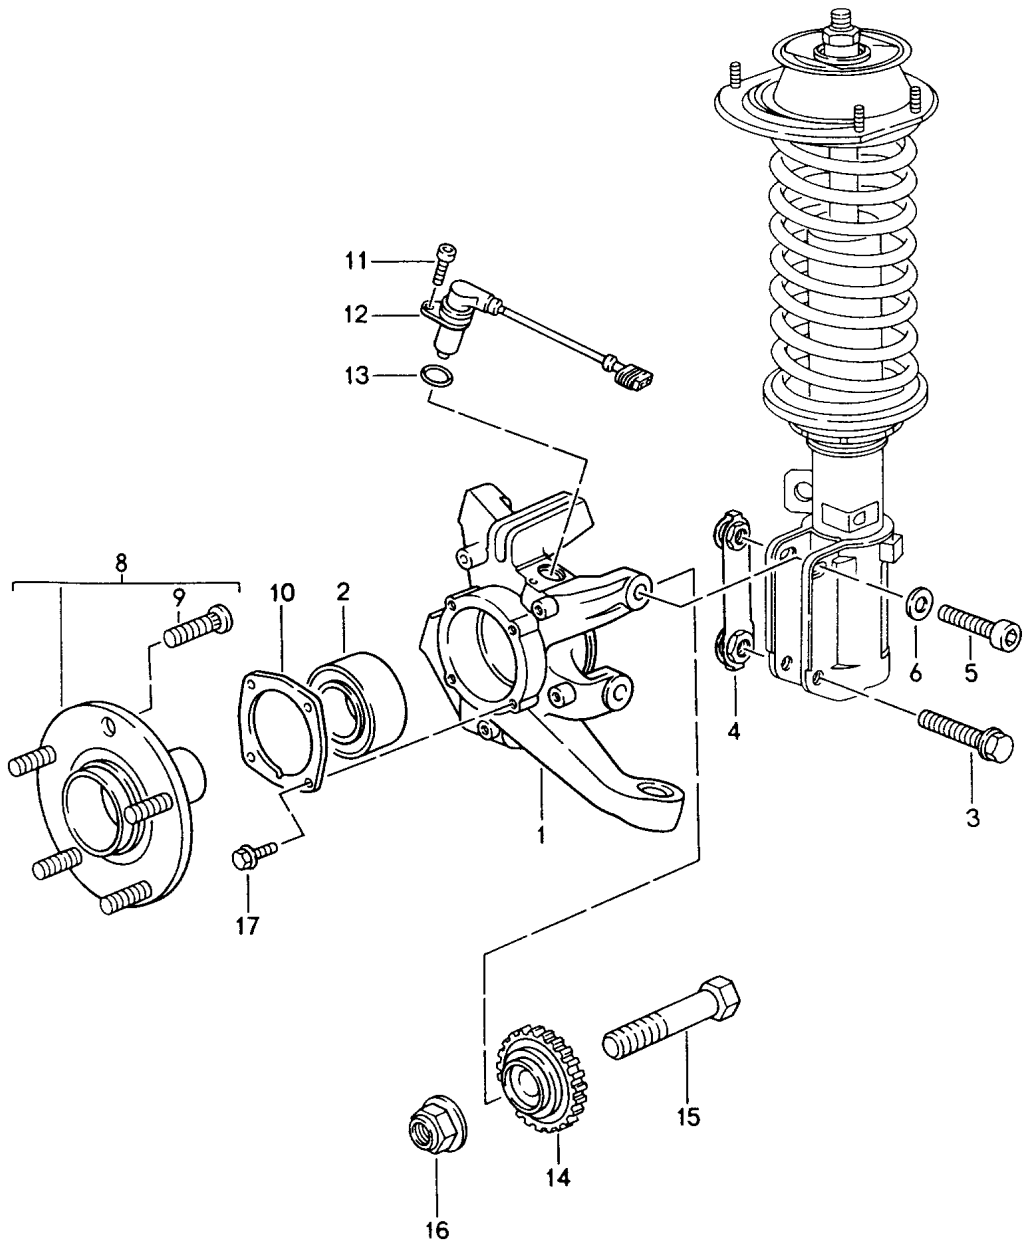

Modell: 911 94

Laufzeit: 1994>>1998

Pos	Teilenummer	Benennung	Bemerkung	St	Modellangabe
19A	999 084 621 01	Sechskantmutter M 12 X 1,5		2	
20	999 025 212 09	Scheibe		4	
20	999 025 212 01	Scheibe		4	
21	900 082 039 09	Sechskantschraube M 12 X 1,5 X 100		2	
21	900 082 137 09	Sechskantschraube M 12 X 1,5 X 100		2	
21	900 082 137 01	Sechskantschraube M 12 X 1,5 X 100		2	
22	900 082 118 09	Sechskantschraube M 12 X 1,5 X 125		2	
22	900 082 118 01	Sechskantschraube M 12 X 1,5 X 125		2	
23	900 028 014 02	Scheibe		X	
23	900 028 014 03	Scheibe		X	
24	999 084 445 09	Sicherungsmutter VM 12 X 1,5		4	
24	999 084 445 01	Sicherungsmutter VM 12 X 1,5		4	
25	900 910 010 09	Sicherungsmutter M 6		4	
26	999 084 449 09	Sicherungsmutter M 12 X 1,5		2	

Modell: 911 94

Laufzeit: 1994>>1998