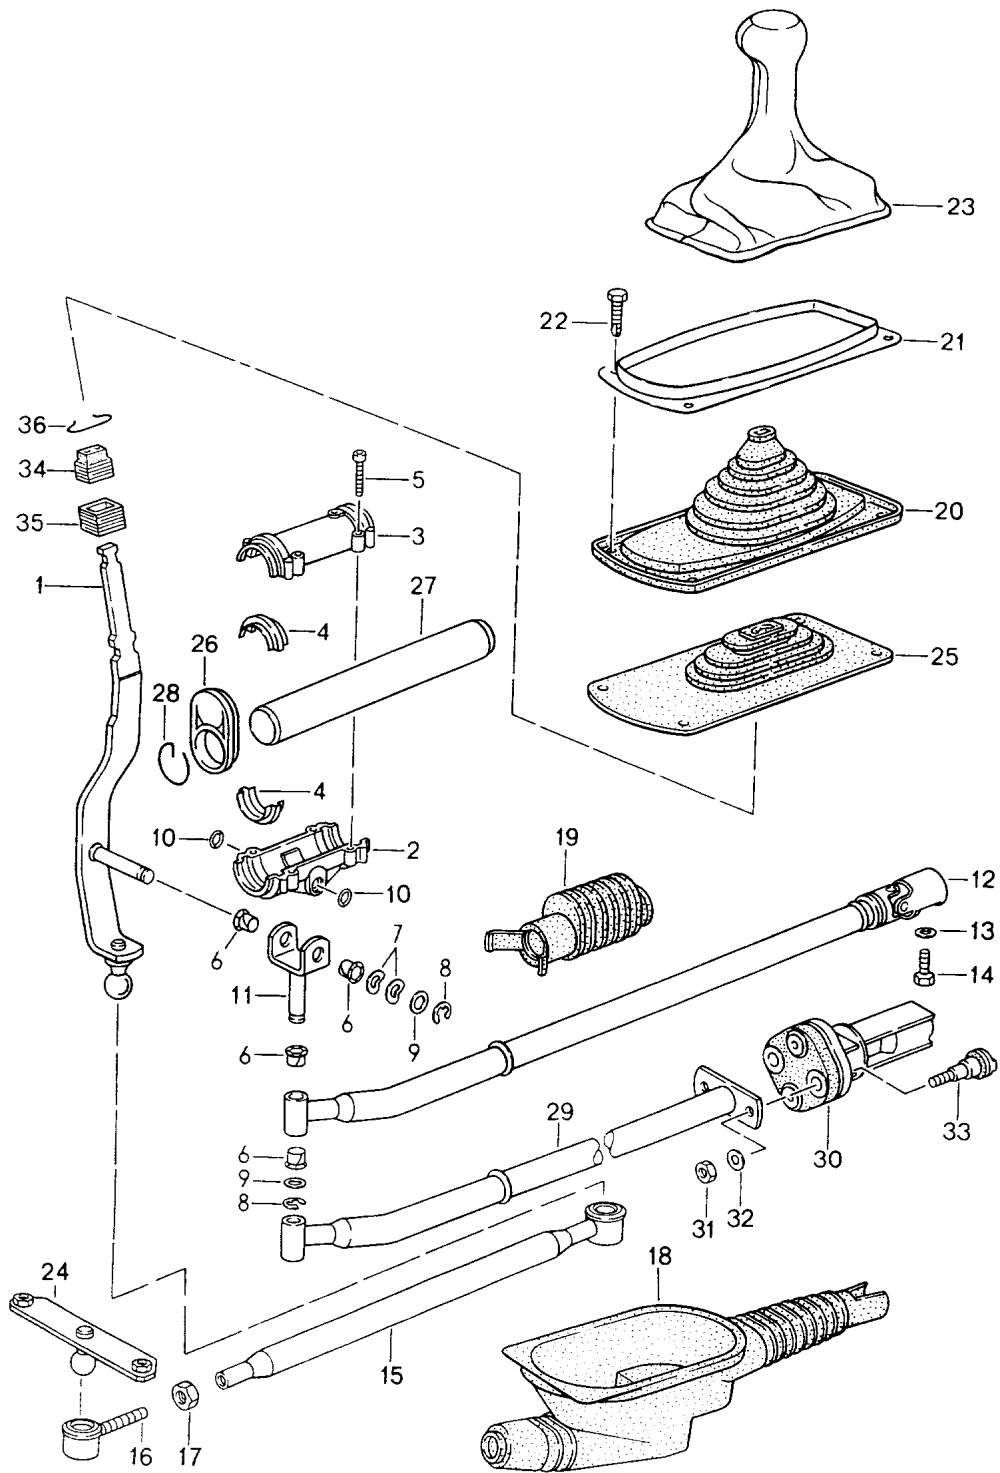

Modell: 911 94

Laufzeit: 1994>>1998

Modell: 911 94

Laufzeit: 1994>>1998

Pos	Teilenummer	Benennung	Bemerkung	St	Modellangabe
		Getriebebeschaltung			M480
1	964 424 015 04	Schalthebel		1	
1	993 424 015 00	Schalthebel	95-	1	M339
1	993 424 015 01	Schalthebel	95-	1	M339
1	964 424 015 08	Schalthebel		1	CARRERA RS
2	964 424 104 05	Gleitstück		1	
3	964 424 103 05	Gleitstück		1	
4	964 424 115 00	Einlage		4	
4	964 424 115 01	Einlage		4	
5	900 067 148 02	Zylinderschraube		4	
5	900 067 148 01	Zylinderschraube		4	
6	999 924 002 40	Buchse		2	
7	900 234 510 02	Stützscheibe		2	
8	N 012 439 2	Sicherungsscheibe		1	
9	N 012 231 4	Federscheibe		1	
10	999 701 012 50	O-Ring		2	
11	964 424 017 00	Gabelstück		1	
11	964 424 017 01	Gabelstück		1	CARRERA RS
12	964 424 020 35	Schaltstange		1	CARRERA RS
12	964 424 020 82	Schaltstange		1	CARRERA RS
13	N 011 654 2	Unterlegscheibe		1	
14	999 074 042 02	Passschraube		1	
		M 8 X 21,5			
14	999 074 023 02	Passschraube	95-	1	M339
		M 8 X 25,5			
(15)	964 424 011 31	Führungsrohr		1	
(15)	964 424 011 01	Führungsrohr	95-	1	M339
16	928 424 005 01	Winkelgelenk		1	
17	N 011 010 6	Sechskantmutter		1	
		M 10			
17	N 101 552 10	Sechskantmutter		1	
		M 10			
18	964 424 292 02	Gummitülle		1	
19	964 424 294 05	Dichtstulpe	94	1	
19	993 424 294 00	Dichtstulpe	95-	1	
20	964 424 139 06	Faltenbalg	94	1	
20	993 424 139 00	Faltenbalg	95-	1	
21	964 424 134 00	Rahmen		1	
22	900 075 010 02	Sechskantmutter		4	
		M 6 X 12			
22	N 010 212 14	Sechskantschraube		4	
		M 6 X 12			
22	999 072 005 09	Sechskantmutter		4	
		M 6 X 12			
22	999 072 005 01	Sechskantmutter		4	
		M 6 X 12			
23	964 424 075 05	Schaltknopf		1	M338
	964 424 075 05 8YR	Schwarz			
	964 424 075 05 6XL	Klassikgrau			
	964 424 075 05 H24	Nachtblau			
	964 424 075 05 T15	Kastanienbraun			
	964 424 075 05 3QN	Marmorgrau			
	964 424 075 05 4YU	Kaschmirbeige			
	964 424 075 05 G43	Provenceblau			
	964 424 075 05 K03	Cedargrün			
	964 424 075 05 8SE	Flamencorot			
	964 424 075 05 E38	Rubicongrau			
	964 424 075 05 J30	Nephritegrün	97-		
	964 424 075 05 M30	Boxsterrot	97-		
	964 424 075 05 B50	Spacegrau			
23	993 424 075 00	Schaltknopf	95-	1	M339
	993 424 075 00 8YR	Schwarz			
	993 424 075 00 6XL	Klassikgrau			