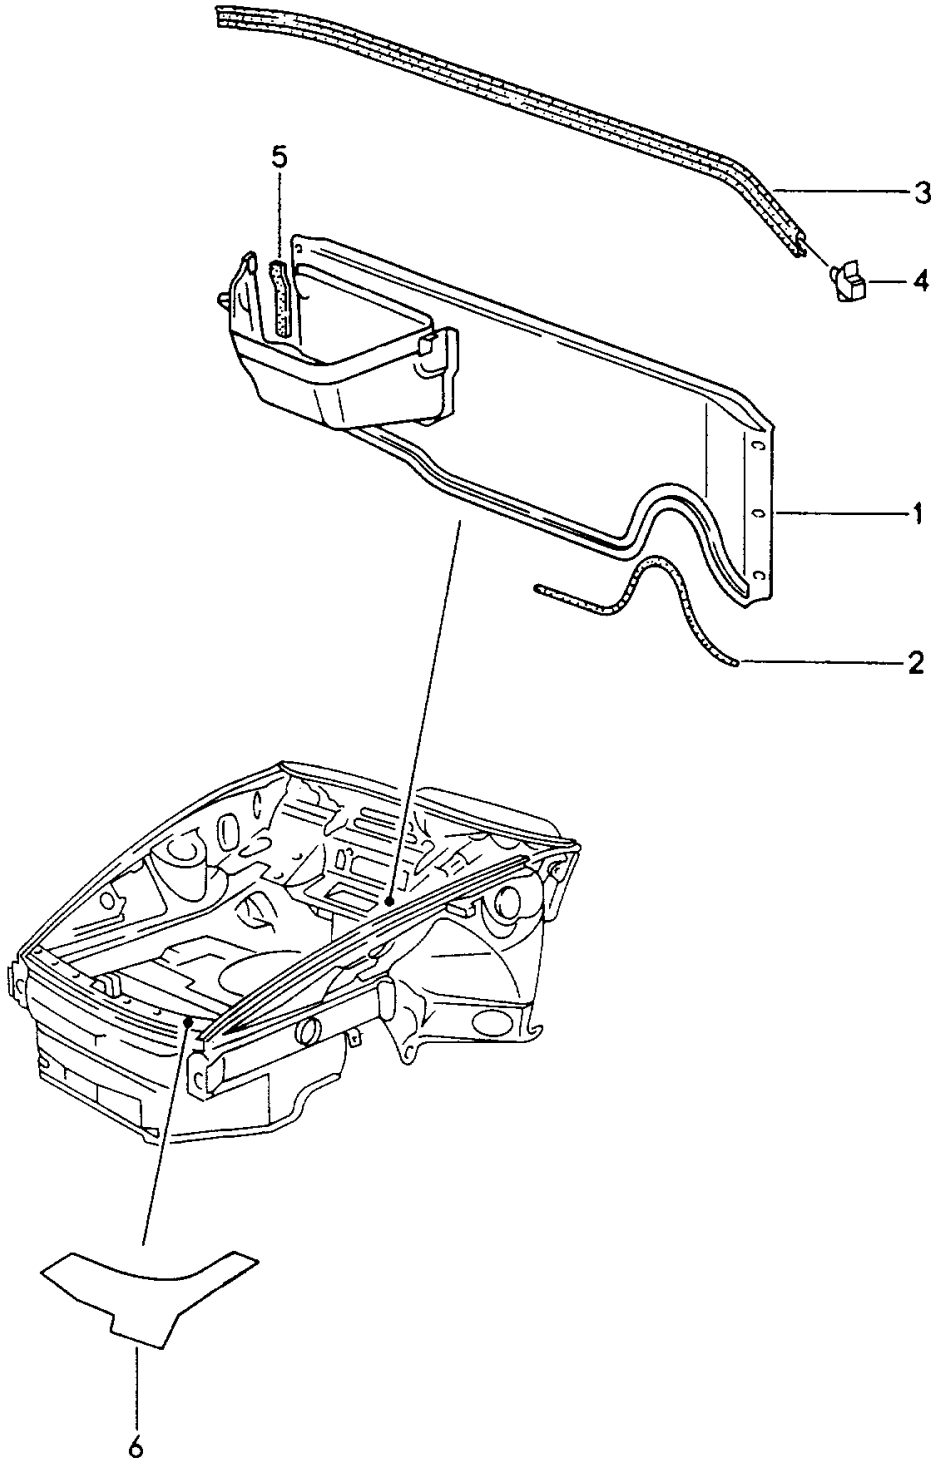

Modell: 911 94

Laufzeit: 1994>>1998

Modell: 911 94

Laufzeit: 1994>>1998

Pos	Teilenummer	Benennung	Bemerkung	St	Modellangabe
		Querwand für Vorderwagen			
1	993 504 051 00	Querwand	/LL	1	
	993 504 051 00 GRV	Grundiert			
(1)	993 504 052 00	Querwand	/RL	1	
	993 504 052 00 GRV	Grundiert			
2	964 504 525 00	Dichtung		1	
3	993 504 631 00	Dichtung		1	
4	993 504 521 00	Endstück		2	
5	999 911 041 00	Kantenschutz		*	
6	993 559 385 00	Abdeckfolie	/L	1	
(6)	993 559 386 00	Abdeckfolie	/R	1	