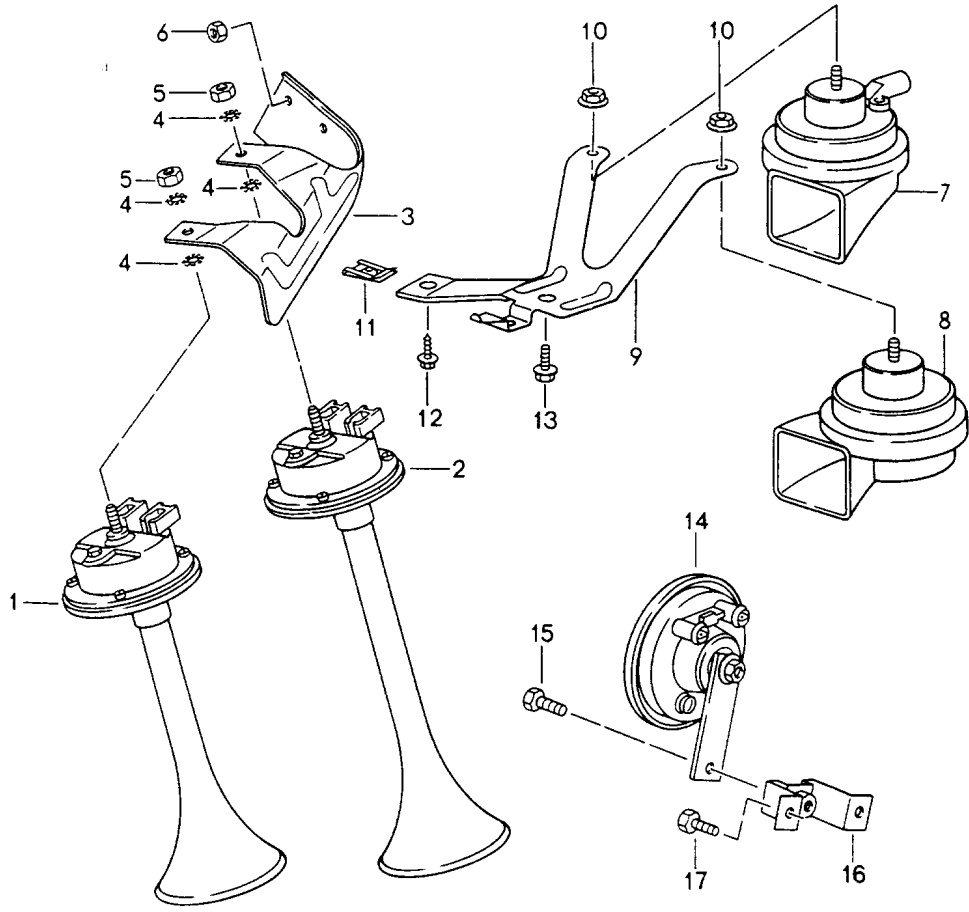

Modell: 911 94

Laufzeit: 1994>>1998

Modell: 911 94

Laufzeit: 1994>>1998

Pos	Teilenummer	Benennung	Bemerkung	St	Modellangabe
1	911 635 101 20	Fanfare Signalhorn		1	
2	911 635 102 20	Fanfare Hochton		1	
3	993 635 103 00	Fanfare Tiefton		1	
4	N 042 121 3	Halter Zahnscheibe A 6,4		1	
5	900 076 010 02	Mutter M 6		2	
5	900 076 010 0B	Mutter M 6		2	
6	900 377 010 01	Sechskantmutter M 6		4	
7	993 635 206 00	Fanfare Hochton	96-	1	
8	993 635 205 00	Fanfare Tiefton	96-	1	
-	999 650 490 40	Buchsengehäuse	96-	2	
-	999 650 126 40	Dichtung für 999.652.912.40	96-	4	
-	999 650 135 22	Stecker für 999.652.912.40	96-	4	
9	993 635 150 00	Halter	96-	1	
10	900 380 015 01	Sechskantmutter M 6	96-	2	
11	999 507 034 02	Blechmutter B 6,3	96-	1	
12	900 187 111 02	Kombischraube BZ 6,3 X 12	96-	1	
12	900 187 111 01	Kombischraube BZ 6,3 X 12	96-	1	
13	900 075 364 02	Kombischraube M 8 X 16	96-	1	
14	964 637 117 00	Signalhorn für Alarmanlage		1	
15	900 075 078 02	Sechskantschraube M 8 X 15		1	
15	900 075 078 03	Sechskantschraube M 8 X 15		1	
16	993 637 101 00	Halter		1	
17	900 075 393 02	Kombischraube M 6 X 12 Z1 SB		2	
17	900 075 393 0C	Kombischraube M 6 X 12 Z1 SB		2