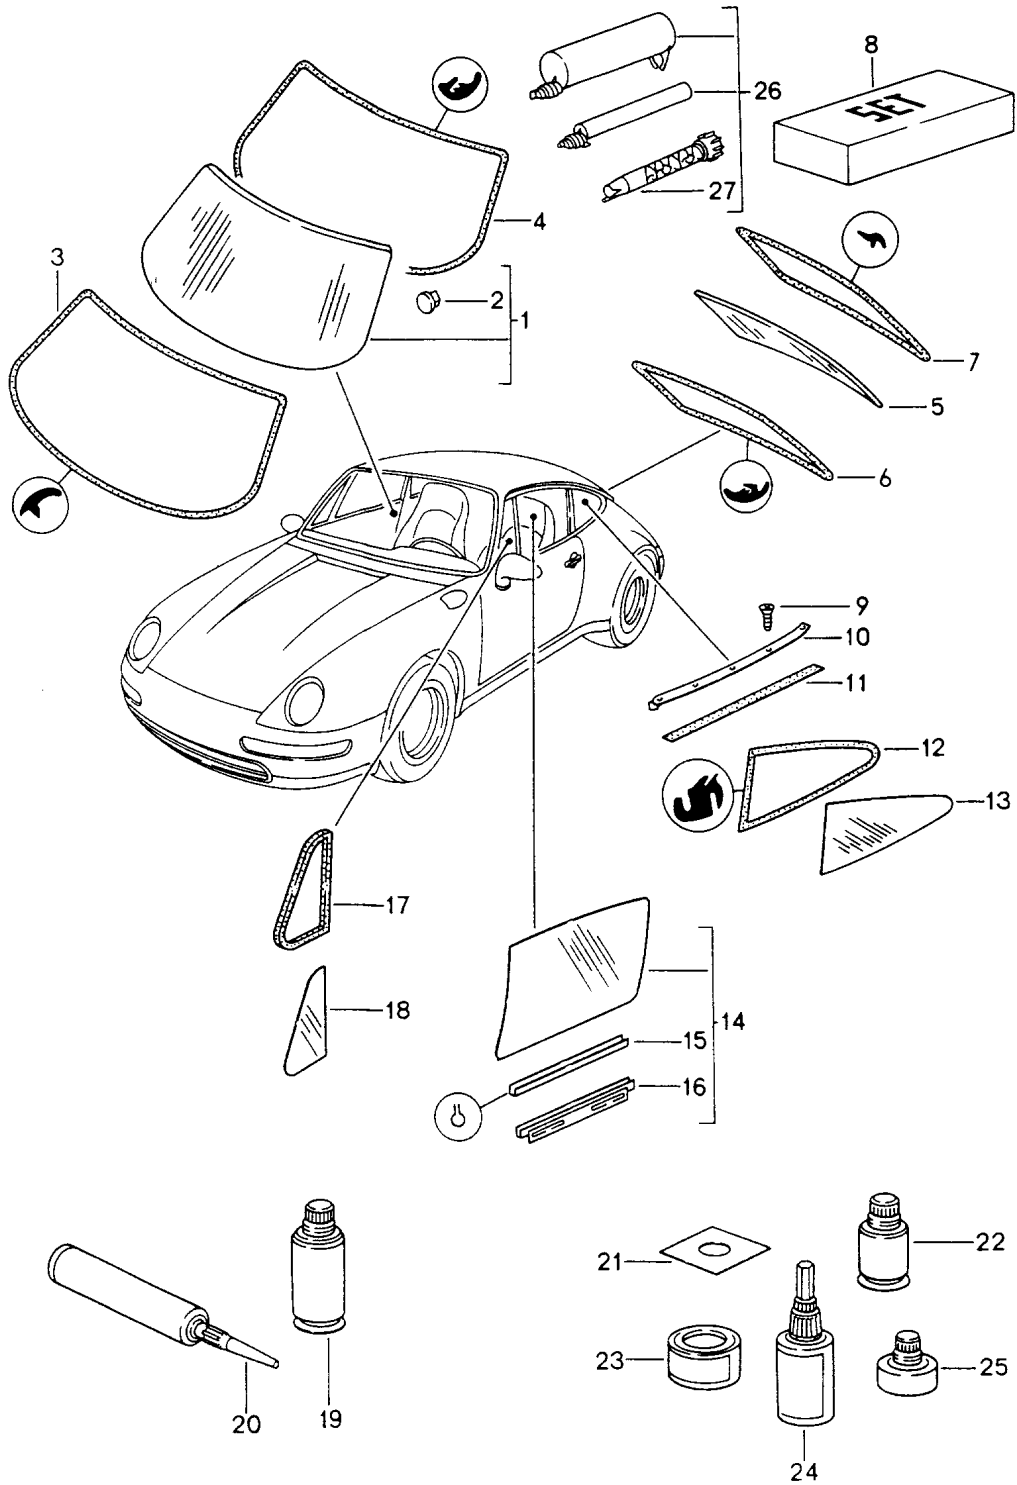

Modell: 911 94

Laufzeit: 1994>>1998

Modell: 911 94 Laufzeit: 1994>>1998

Pos	Teilenummer	Benennung	Bemerkung	St	Modellangabe
1	993 541 911 00	Verglasung Frontscheibe getönt		1	COUPE
(1)	993 541 911 01	F >>99RS3 14551 Frontscheibe getönt mit Grünkeil		1	
1	993 541 111 05	F >>99RS3 14551 Frontscheibe getönt		1	
1		F 99RS3 14552>> Frontscheibe getönt		1	
(1)	993 541 111 06	F 99RS3 14552>> Frontscheibe getönt mit Grünkeil		1	
(1)		F 99RS3 14552>> Frontscheibe getönt mit Grünkeil		1	
2	477 845 043	F 99RS3 14552>> Halteplatte		1	
(2)	000 731 513 00	F >>99RS3 14551 Klebeplatte		1	
3	993 541 925 00	F 99RS3 14552>> Abdeckrahmen aussen		1	
4	993 541 435 01	Abdeckrahmen innen		1	
5	993 545 107 05	Heckscheibe	94	1	M425
(5)	993 545 107 06	Heckscheibe	94	1	
5	993 545 107 08	Heckscheibe	95-	1	
5	993 545 107 12	Heckscheibe	95-	1	
(5)	993 545 107 09	Heckscheibe	95-	1	
(5)	993 545 107 13	Heckscheibe	95-	1	M425
(5)	993 545 107 07	Heckscheibe		1	M425
6	993 545 335 02	Abdeckleiste innen		1	CARRERA RS
7	993 545 925 00	Abdeckrahmen aussen	94	1	
7	993 545 225 02	Abdeckrahmen aussen	95-	1	
8	000 043 203 42	Klebeset Heckscheibe für Frontscheibe		X	
		mitbestellen: POS.26			
-	000 043 203 48	Dichtmasse für Frontscheibe		X	
-	000 043 204 38	Heckscheibe Dichtmasse für Frontscheibe		X	
9	900 144 017 07	Heckscheibe Blechschrabe B 2,9 X 13		10	
10	911 543 195 02	Zierleiste	/L	1	
	911 543 195 02 70K	Schwarz			
(10)	911 543 196 02	Zierleiste	/R	1	
	911 543 196 02 70K	Schwarz