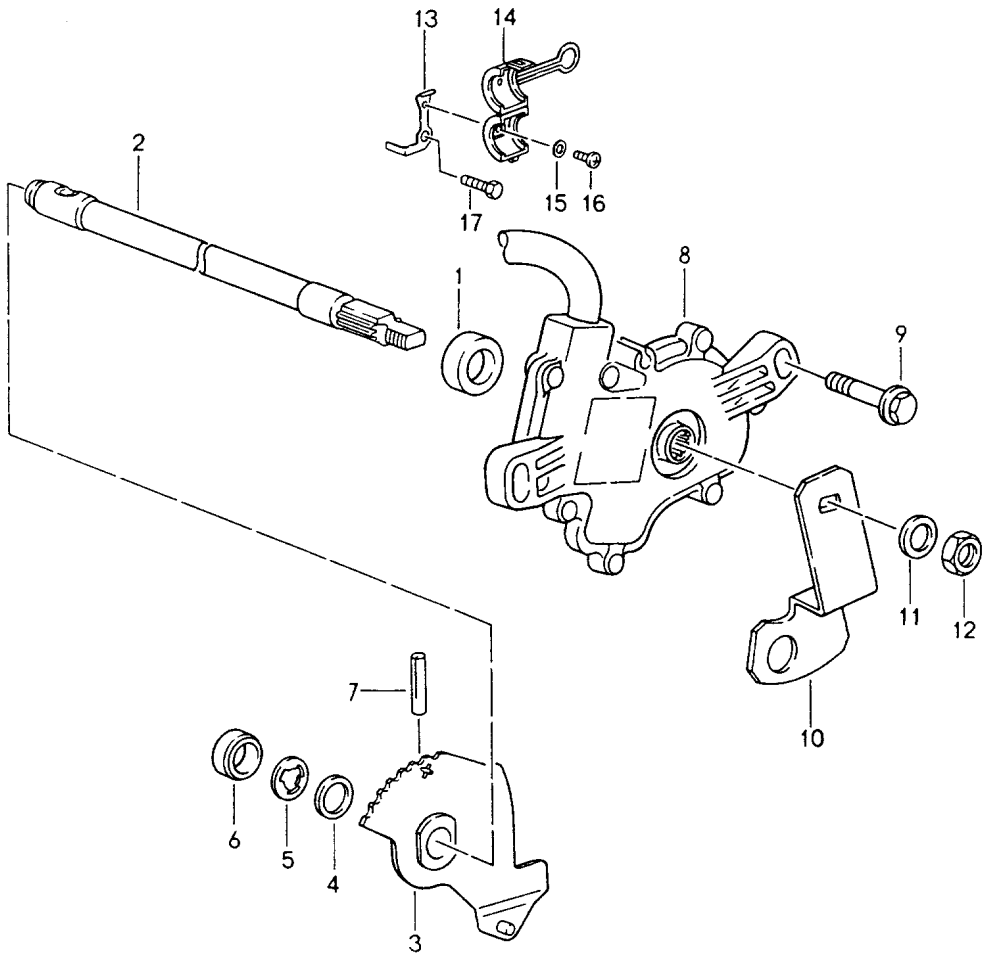

Modell: 911 94

Laufzeit: 1994>>1998

Modell: 911 94

Laufzeit: 1994>>1998

Pos	Teilenummer	Benennung	Bemerkung	St	Modellangabe
1	943 397 018 03	Tiptronic Wählschalter Wellendichtring 10 X 18 X 5		1	A50.04/05
2	943 325 101 00	Welle		1	
4	900 234 029 00	Passscheibe 9 X 15 X 1,0		1	
5	900 041 037 01	Sicherungsring 9 X 1		1	
6	943 397 031 00	Schutzkappe		1	
7	900 095 107 01	Spannstift 5 X 22		1	
8	993 613 212 00	Schalter		1	
9	900 378 013 09	Sechskantschraube M 6 X 25		2	
11	900 031 001 02	Scheibe 8,4		1	
11	900 031 105 01	Scheibe 8,4		1	
12	943 397 008 00	Sechskantmutter M 8 X 1		1	
13	964 612 471 00	Halter		1	
14	964 612 431 00	Halter		1	
15	900 025 002 02	Unterlegscheibe A 4,3		1	
15	900 025 002 03	Unterlegscheibe A 4,3		1	
16	900 014 002 02	Zylinderschraube AM 4 X 6		1