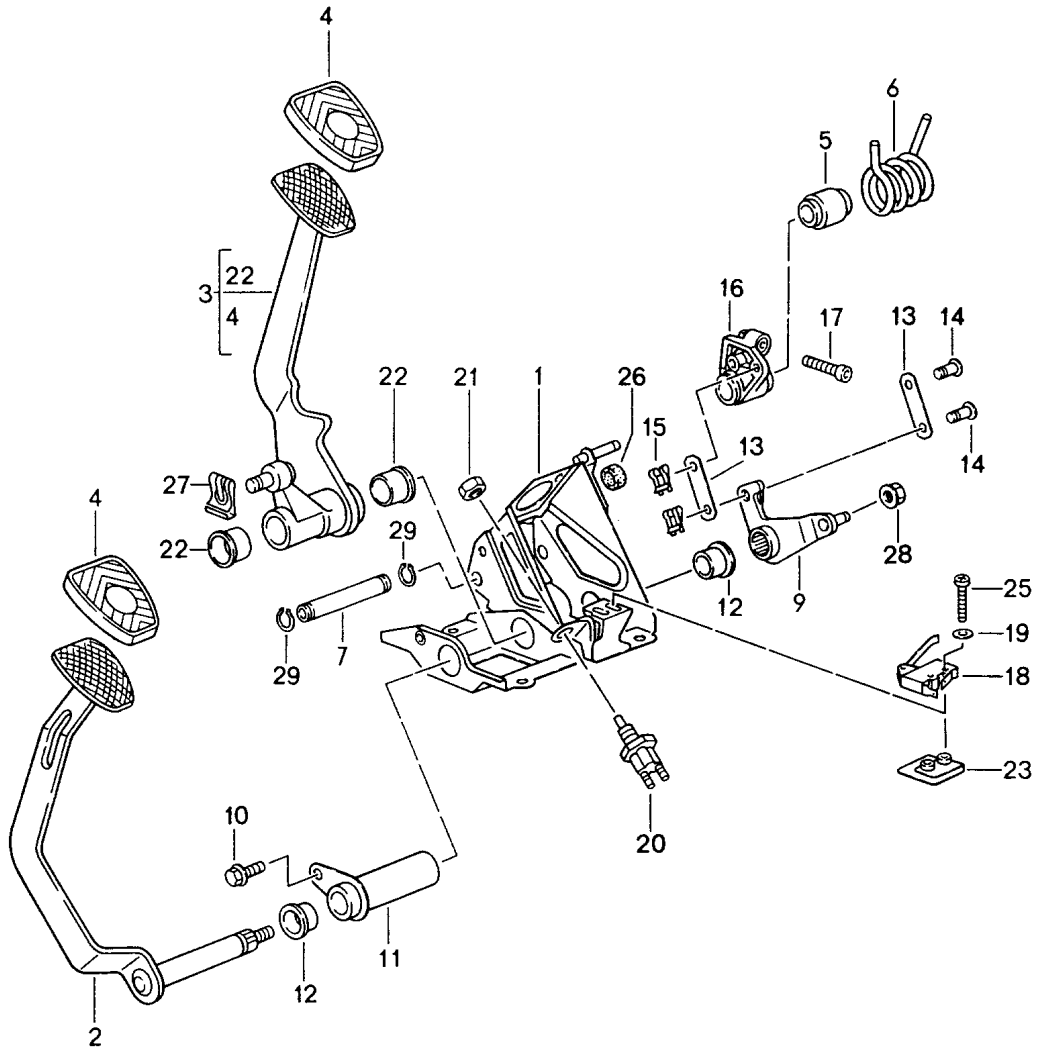

Modell: 911 94

Laufzeit: 1994>>1998

Modell: 911 94

Laufzeit: 1994>>1998

Pos	Teilenummer	Benennung	Bemerkung	St	Modellangabe
		Fusshebelwerk			
		Schaltgetriebe			
1	993 423 065 00	Lagerbock	/LL -96	1	
1	993 423 065 01	Lagerbock	/LL 97-	1	
1	993 423 066 00	Lagerbock	/RL	1	
2	993 423 073 00	Kupplungsfusshebel	/LL	1	
2	993 423 078 01	Kupplungsfusshebel	/RL 94	1	
2		Kupplungsfusshebel	/RL 95-	1	
-	964 423 036 02	Anschlag	/LL	1	
		Kupplungsfusshebel			
-	964 423 038 01	Anschlag	/RL	1	
		Kupplungsfusshebel			
-	901 423 368 00	Unterlage		2	
-	900 119 001 02	Zylinderschraube		2	
		M 5 X 12			
-	900 976 003 01	Zylinderschraube		2	
		M 5 X 12			
3	993 423 051 00	Bremsfusshebel	/LL	1	
(3)	993 423 052 00	Bremsfusshebel	/RL	1	
-	900 234 524 00	Passscheibe		X	
		35 X 25 X 0,2			
-	900 234 525 00	Passscheibe		X	
		35 X 25 X 0,3			
-	964 355 287 05	Druckstange		1	
-	964 355 321 03	Sicherungshalter		1	
		für			
		Druckstange			
4	914 423 210 00	Gummibelag	/LL	2	
4	964 423 210 01	Gummibelag	/RL	2	
5	964 423 543 01	Lagerbuchse		1	
6	964 423 551 02	Servofeder		1	
(6)	993 423 551 51	Servofeder		1	TURBO
7	993 423 565 00	Welle		1	
9	993 423 519 00	Hebel		1	
9	993 423 519 01	Hebel		1	
9	993 423 519 02	Hebel	-96	1	
9	993 423 519 03	Hebel	97-	1	
10	N 010 210 7	Sechskantschraube		1	
		M 6 X 10			
11	965 423 069 00	Lagerrohr	/LL	1	
(11)	965 423 060 00	Lagerrohr	/RL	1	
12	999 924 081 00	Büchse	/LL	2	
12	999 924 080 00	Büchse	/RL	1	
13	911 423 567 00	Zwischenstück		2	
14	959 423 569 01	Bolzen		1	
15	N 012 645 2	Sicherungsscheibe		2	
16	965 423 143 00	Wippe		1	
		mit			
		Buchse			
(16)	999 924 057 00	Buchse		2	
17	900 067 148 02	Zylinderschraube		1	
		M 5 X 25			
18	993 613 415 00	Mikroschalter		1	
19	900 025 001 02	Scheibe		2	
20	964 613 301 00	Bremslichtschalter		1	
21	999 076 044 40	Halteklammer		1	
22	999 924 094 00	Büchse		2	
23	964 423 613 00	Gewindeplatte		1	
25	N 044 134 2	Linsenschraube		2	
26	901 423 193 00	Anschlaggummi		1	
27	999 166 077 02	Sicherungsklammer		1	
28	900 380 008 09	Sicherungsmutter		1