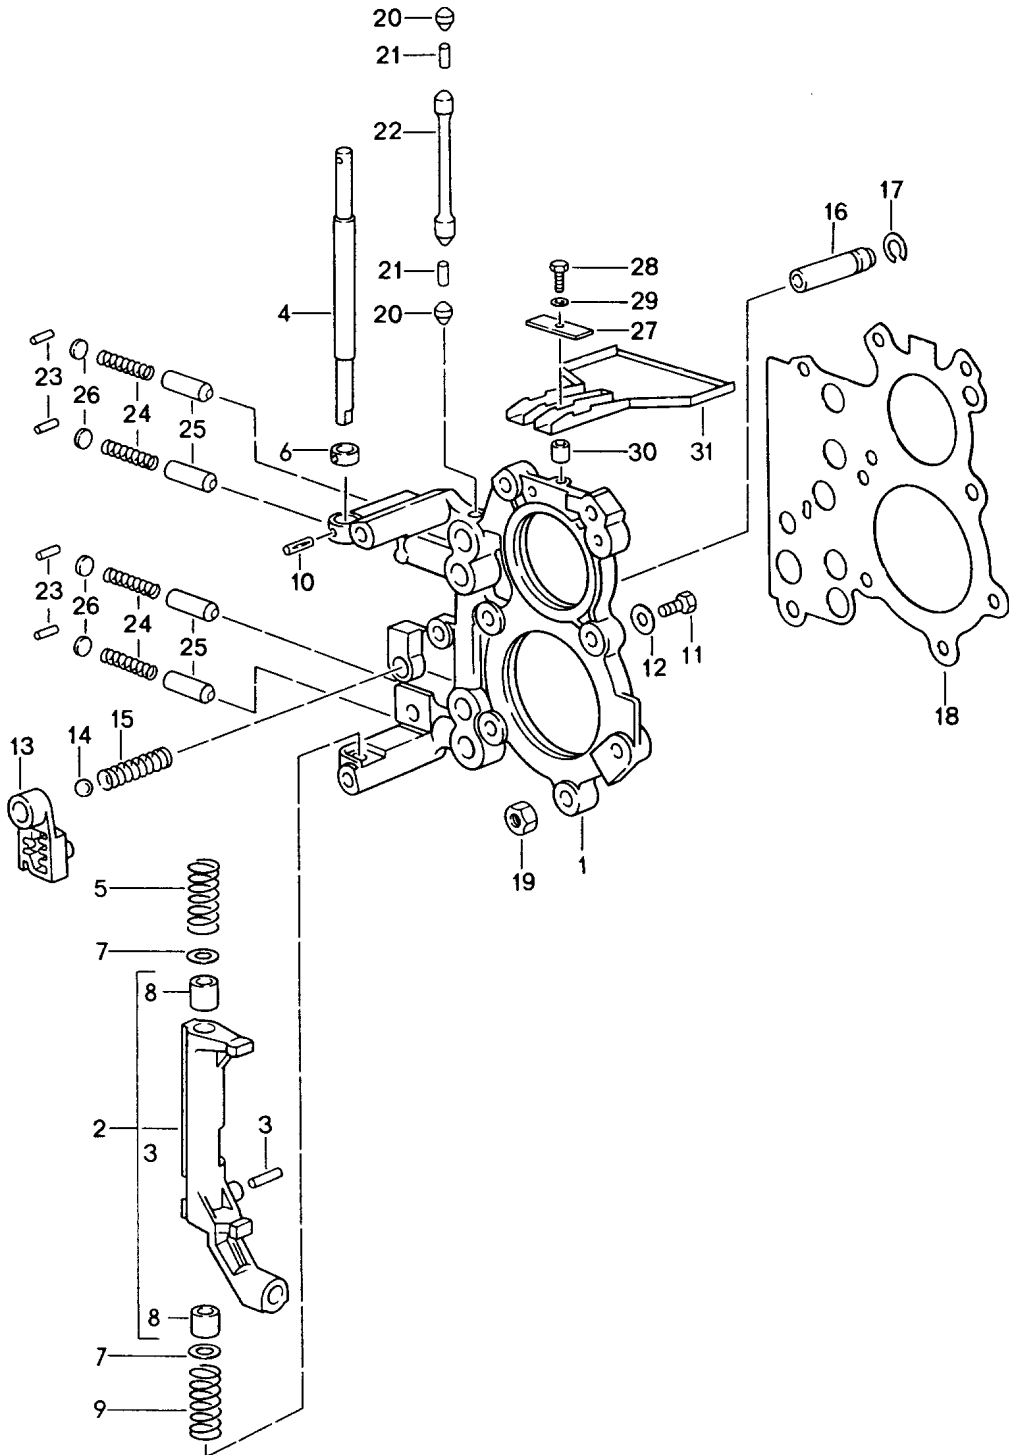

Modell: 911 94

Laufzeit: 1994>>1998

Modell: 911 94

Laufzeit: 1994>>1998

Pos	Teilenummer	Benennung	Bemerkung	St	Modellangabe
		Spannplatte Schaltarretierung	95-		G50.20/21 G64.20/21 G50.31/33 G64.51
1	950 303 130 55	Spannplatte	-95	1	
1	950 303 130 56	Spannplatte mit Druckfeder 950 303 245 01	96-	1	
2	950 303 035 06	Umlenkhebel		1	
3	900 302 028 01	Zylinderstift 4M 6 X 20		1	
4	950 303 134 02	Lagerwelle		1	G50.20/21 G64.20/21/51
4		Lagerwelle		1	G50.20/21 G64.20/21/51
4	950 303 134 05	Lagerwelle		1	G50.31/32/33
5	950 303 133 21	Druckfeder		1	
6	959 303 139 00	Ringstück		1	
7	N 027 381 1	Passscheibe 10 X 16 X 1,0		2	
8	999 924 026 00	Büchse 12 X 14 X 15		2	
9	950 303 132 23	Druckfeder		1	
10	900 095 048 01	Spannstift 4 X 22		1	
11	999 072 005 09	Sechskantmutter M 6 X 12		1	
11	999 072 005 01	Sechskantmutter M 6 X 12		1	
12	900 151 029 02	Unterlegscheibe B 6,1 X 18 X 2		1	
13	950 303 140 04	Umlenkhebel		1	
14	N 025 669 2	Kugel D = 10 MM		1	
15	950 303 137 00	Druckfeder		1	
16	950 303 136 00	Passhülse		1	
17	999 152 018 01	Sicherungsring		1	
18	950 303 125 10	Einstellscheibe 0,10 MM		X	
18	950 303 125 11	Einstellscheibe 0,15 MM		X	
18	950 303 125 12	Einstellscheibe 0,20 MM		X	
19	900 076 025 02	Sechskantmutter M 8		12	
19	900 076 064 02	Sechskantmutter M 8		12	
20	950 303 142 00	Sperrstück		2	
21	950 303 143 00	Sperrstück		2	
22	959 303 141 00	Sperrstück		1	
23	900 109 106 00	Nadellager 4H 11 X 16		4	
24	950 303 245 00	Druckfeder M 8	-95	4	
(24)	950 303 245 01	Druckfeder	96-	4	
25	950 303 243 00	Sperrbüchse nicht lieferbar 950.303.930.00	-95	4	
25	950 303 930 00	Spannplatte verwenden Sperrbüchse nicht lieferbar		4