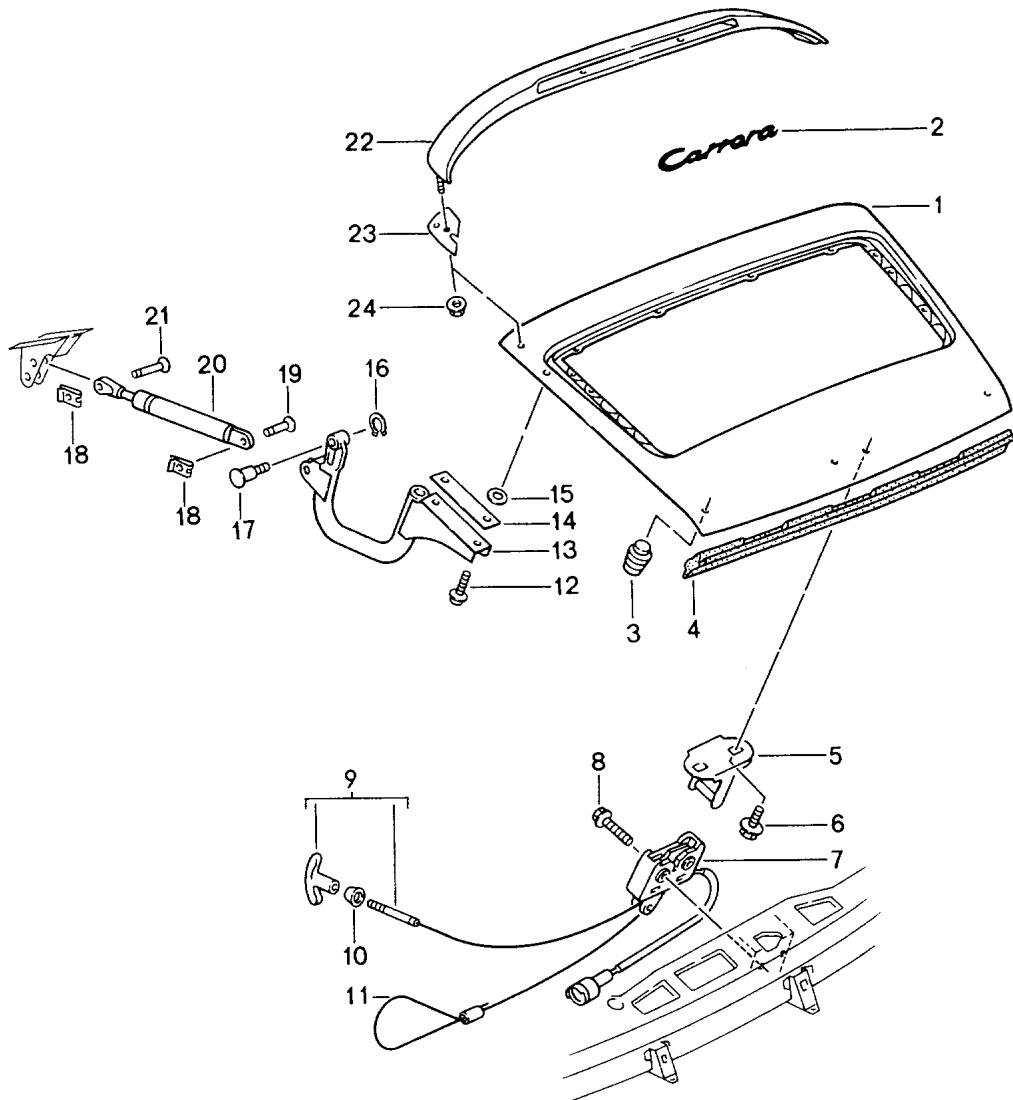

Modell: 911 94

Laufzeit: 1994>>1998

Pos	Teilenummer	Benennung	Bemerkung	St	Modellangabe
(26)	993 538 101 00 01C	Satinschwarz			
	993 538 102 00	Gehäuse	/RL	1	
	993 538 102 00 01C	Satinschwarz			
27	999 119 018 02	Zylinderschraube M 6 X 15		2	
28	900 309 009 00	Spannstift 4 X 18		1	
29	993 538 071 01	Griff		1	COUPE
	993 538 071 01 01C	Satinschwarz			
30	993 538 971 00	Griff mit 2 Nebenschlüssel Schlüsselkappe ohne bestimmte Schliessung		1	CABRIO
30	993 538 971 01	Griff mit 2 Nebenschlüssel Schlüsselkappe Schliessungsnummer Angeben		1	CABRIO
31	911 538 902 00	Ersatzschlüssel Schlüsselkappe Schliessungsnummer Angeben Information vorhanden		1	
32	111 971 911 A	Tülle		1	
33	900 223 003 02	Unterlegscheibe 6,4		2	
34	999 507 372 07	Haltebügel		1	CARRERA RS
35	900 138 001 02	Blechschrabe B 2,9 X 6,5		2	CARRERA RS
36	900 910 010 09	Sicherungsmutter M 6		1	CARRERA RS
37	N 011 524 7	Unterlegscheibe A 6,4		2	CARRERA RS
37	N 011 524 27	Unterlegscheibe A 6,4		2	CARRERA RS
38	964 511 569 00	Stütze		1	CARRERA RS
39	964 511 551 00	Halter		1	CARRERA RS
40	993 538 771 00	Schenkelfeder		1	

Modell: 911 94

Laufzeit: 1994>>1998