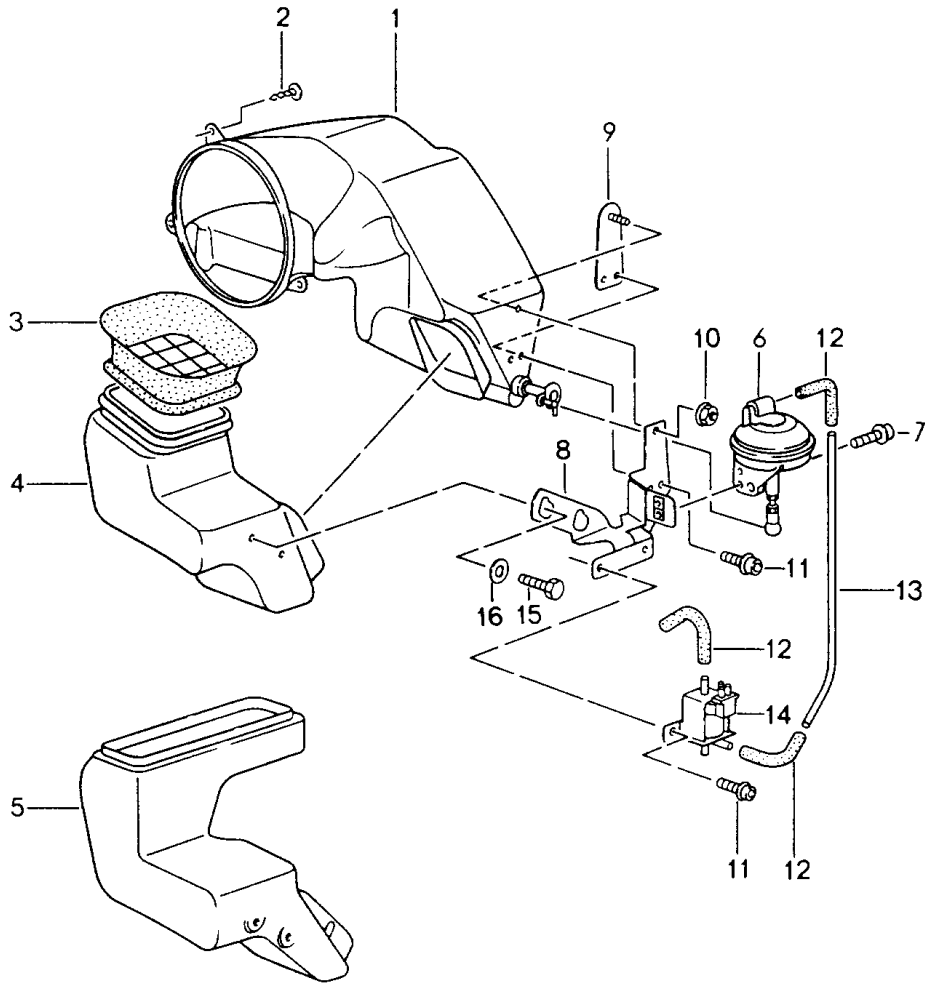

Modell: 911 94

Laufzeit: 1994>>1998

Pos	Teilenummer	Benennung	Bemerkung	St	Modellangabe
1	964 211 323 03	Zusatzgebläse		1	
2	999 919 090 02	Heizluftstutzen		3	
		Linsenschraube			
		5 X 14			
3	N 010 367 4	Sechskantschraube		2	
		M 6 X 60			
3	900 074 021 03	Sechskantschraube		2	
		M 6 X 60			
3	900 074 358 02	Sechskantschraube	95-	2	M64.05/06 M64.07/08
		M 6 X 65		1	M64.20
3	900 074 358 01	Sechskantschraube	95-	2	M64.05/06 M64.07/08
		M 6 X 65		1	M64.20
3	900 074 365 02	Sechskantschraube		2	M64.21/22 M64.23/24
		M 6 X 80		1	M64.20
3	900 074 365 01	Sechskantschraube		2	M64.21/22 M64.23/24
		M 6 X 80		1	M64.20
4	999 702 171 50	Tülle		1	
		15 X 21 X 9,5			
5	993 211 341 03	Heizluftkrümmer		1	M64.05/06 M64.07/08
(5)	993 211 341 41	Heizluftkrümmer		1	M64.20 M003
(5)	993 211 941 41	Heizluftkrümmer		1	M64.20 M003
(5)	993 211 941 00	Heizluftkrümmer		1	M64.20 M003
(5)	993 211 341 53	Heizluftkrümmer		1	M64.60
6	964 211 311 02	Gummimuffe		1	
7	993 211 350 00	Gummimuffe		1	
8	999 512 505 02	Spannschelle		1	
		102 X 12			
9	999 512 539 00	Schlauchschelle		2	
		90 - 110/9			
9	999 512 539 01	Schlauchschelle		2	
		90 - 110/9			
10	964 616 550 02	Vorwiderstand		1	
11	993 624 328 01	Gebälse		1	
12	964 659 120 00	Aussenfühler		1	
13	964 624 338 00	Dichtung		1	
14	993 211 034 01	Stutzen		1	
15	999 507 447 09	Blechmutter		4	
		M 6			
16	900 075 221 02	Zylinderschraube		4	
		M 6 X 18			
-	000 043 204 78	Schlauch		*	
		6,0 X 2,0			
17		360 MM		1	
18	993 211 385 00	Hülse		1	M64.20/21/22 M64.23/24
19	993 211 343 00	Schlauchkrümmer		1	M64.20/21/22 M64.23/24
20	993 211 346 01	Rohrstutzen		1	M64.20/21/22 M64.23/24
21	993 211 312 50	Gummimuffe		1	M64.60
22	999 507 511 40	Kabelhalter		1	
		6,0 - 8,0			
23	964 659 120 10	Dichtung		1	

Modell: 911 94

Laufzeit: 1994>>1998