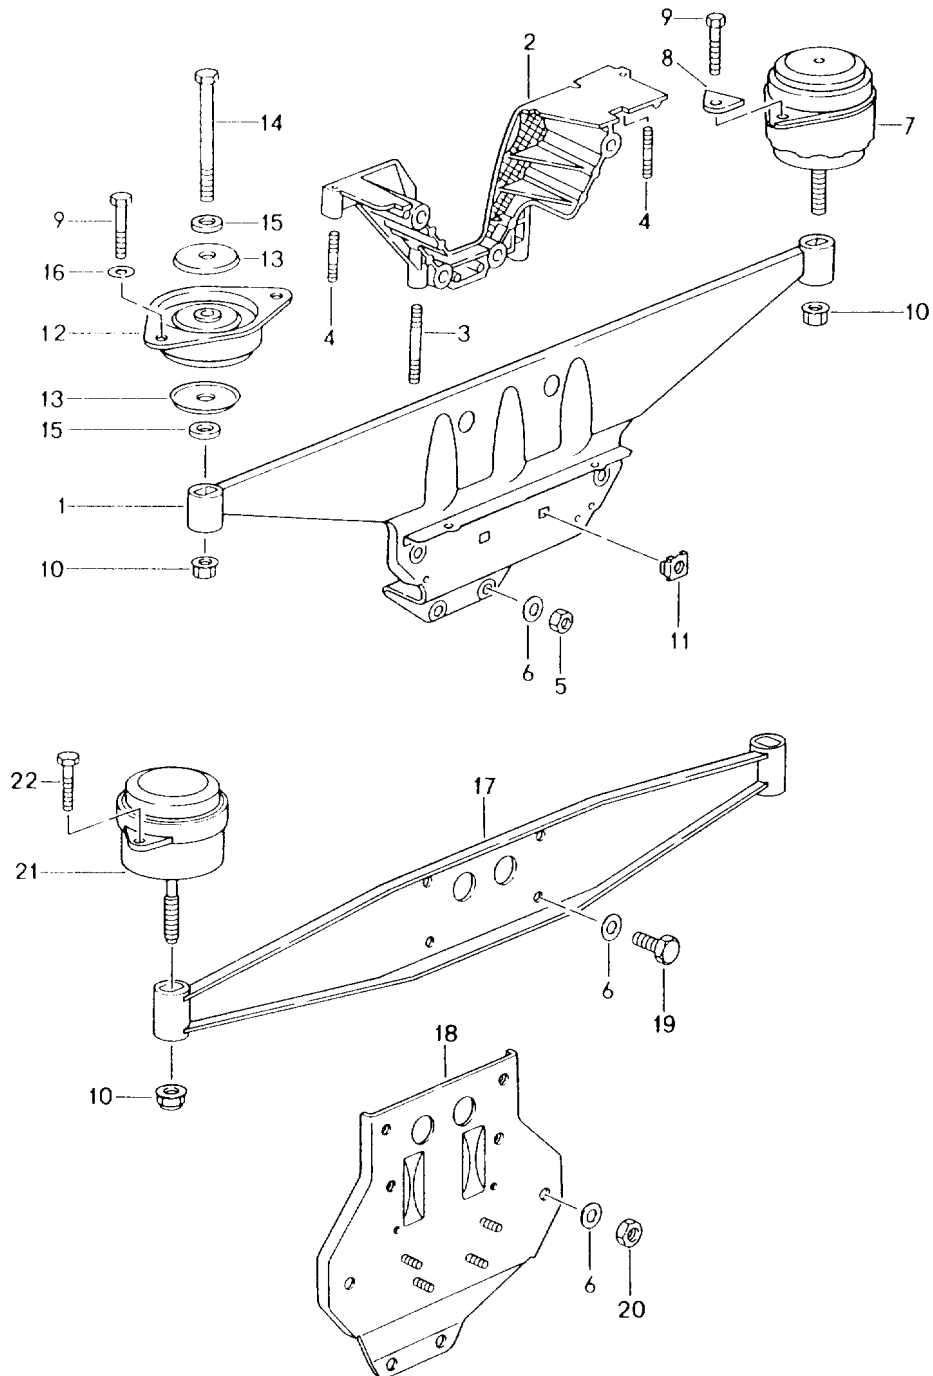

Modell: 911 94

Laufzeit: 1994>>1998

Modell: 911 94

Laufzeit: 1994>>1998

Pos	Teilenummer	Benennung	Bemerkung	St	Modellangabe
1	993 115 021 90	Motoraufhängung		1	
1	993 115 021 41	Motorträger		1	RS
2	964 115 011 02	Motorconsole		1	C2/C4/CABRIO
3	999 062 096 02	Stiftschraube B M 6 X 40		1	
4	999 062 002 02	Stiftschraube B M 6 X 15		3	
5	N 011 010 13	Sechskantmutter M 10		4	
6	900 025 008 09	Unterlegscheibe A 10,5		8	
6	900 025 008 04	Scheibe A 10,5		8	
7	965 375 049 00	Motorlager	/L	1	C2/CABRIO
7	965 375 050 00	Motorlager	/R	1	C2/CABRIO
7	993 375 049 05	Motorlager		2	C4/CABRIO
8	964 375 110 00	Scheibe		4	
9	900 074 134 02	Sechskantschraube M 8 X 45		4	
10	999 084 215 09	Sicherungsmutter M 12 X 1,5		2	
11	999 507 423 02	Käfigmutter M 8		2	
12	964 375 043 81	Motorlager		2	RS
13	901 305 311 00	Teller		4	RS
14	900 082 030 02	Sechskantschraube M 12 X 1,5 X 105		2	RS
15	999 025 074 02	Scheibe 12,4 X 34 X 5		4	RS
16	999 025 134 02	Scheibe 8,4 X 21 X 3		4	RS
		Motoraufhängung Turbo			
17	993 115 021 53	Motorträger		1	
18	993 115 103 52	Motorconsole		1	
19	900 075 040 02	Sechskantschraube M 10 X 20		4	
19	900 075 517 01	Sechskantschraube M 10 X 20		4	
20	N 011 010 6	Sechskantmutter M 10		4	
20	N 101 552 10	Sechskantmutter M 10		4	
21	993 375 049 05	Motorlager		2	
22	900 378 055 09	Sechskantschraube M 8 X 40		4	