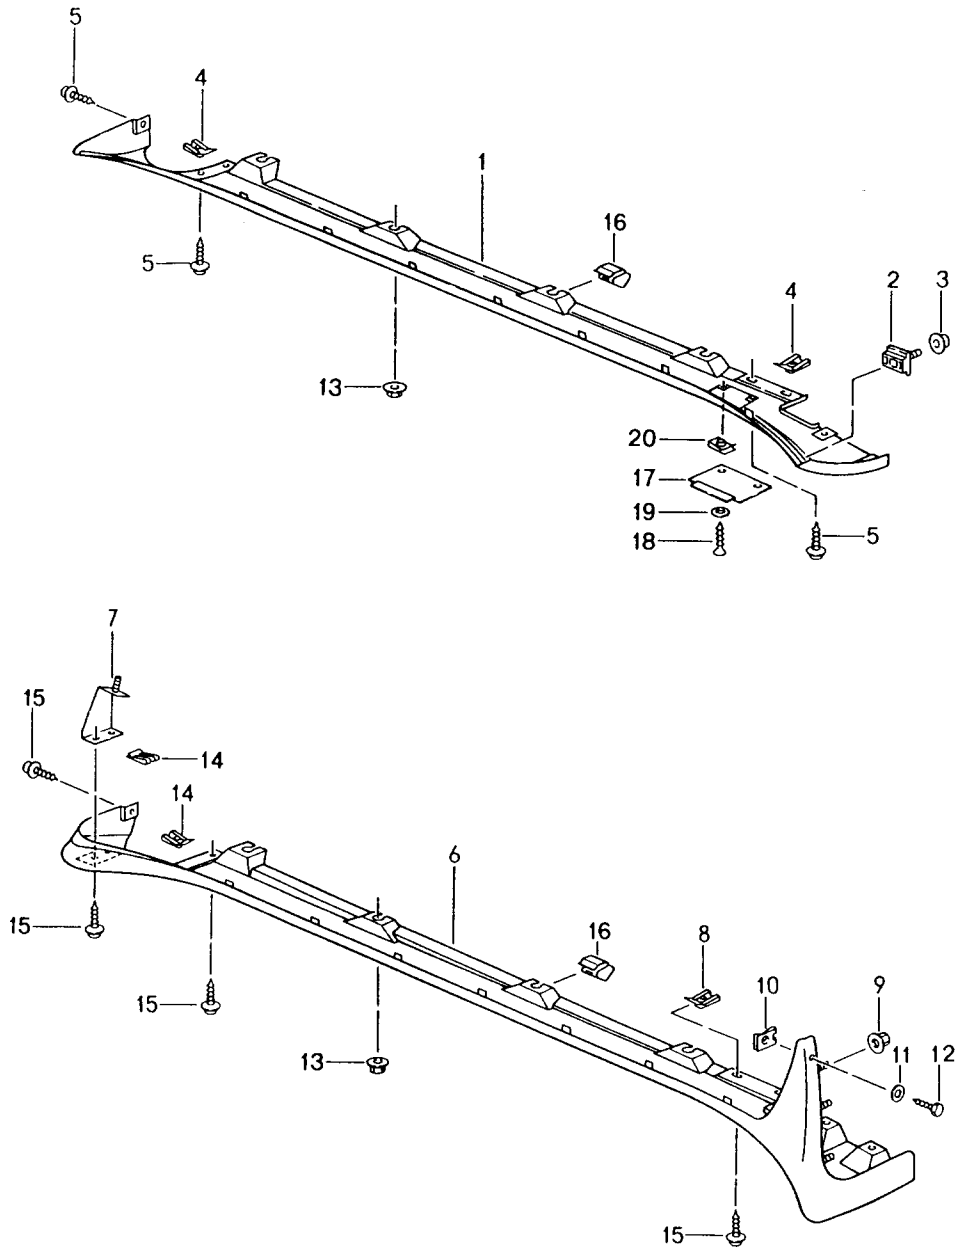

Modell: 911 94

Laufzeit: 1994>>1998

Modell: 911 94

Laufzeit: 1994>>1998

Pos	Teilenummer	Benennung	Bemerkung	St	Modellangabe
1	993 559 519 00	Abdeckblende Schweller		1	CARRERA
(1)	993 559 519 00 01C	Abdeckblende Satinschwarz	/L	1	CARRERA
(1)	993 559 520 00	Abdeckblende	/R	1	CARRERA
(1)	993 559 520 00 01C	Abdeckblende Satinschwarz	/L 96-	1	/TURBO M491 M495
	993 559 125 00	Abdeckblende	/L 97-	1	
(1)	993 559 125 00 01C	Satinschwarz		1	/TURBO M491 M495
(1)	993 559 126 00	Abdeckblende	/R 96-	1	/TURBO M491 M495
	993 559 126 00 01C	Satinschwarz	/R 97-	1	
2	999 507 373 00	Halter		4	CARRERA
(2)	999 591 990 00	Halter		4	/TURBO M491 M495
3	999 049 008 40	T 5 Kunststoffmutter		12	
4	999 591 699 02	T 5 Blechmutter		14	
4	999 591 699 01	B 4,8 Blechmutter		14	
5	900 143 159 07	B 4,8 Kombischraube		10	CARRERA
6	993 559 125 01	B 4,8 X 19 Abdeckblende	/L	1	CARRERA RS
(6)	993 559 125 01 01C	Schwarz	/R	1	CARRERA RS
	993 559 126 01	Abdeckblende	/V	2	CARRERA RS
	993 559 126 01 01C	Schwarz		4	CARRERA RS
7	993 559 509 00	Halter		4	CARRERA RS
8	999 591 699 02	Blechmutter		4	CARRERA RS
8	999 591 699 01	B 4,8 Blechmutter		4	CARRERA RS
9	999 049 008 40	B 4,8 Kunststoffmutter		10	CARRERA RS
10	999 507 480 02	T 5 Blechmutter		2	CARRERA RS
10	999 507 480 0C	3,5 Blechmutter		2	CARRERA RS
11	900 025 044 07	3,5 Scheibe		2	CARRERA RS
12	900 143 124 07	A 4,3 Blechschaube		2	CARRERA RS
13	999 049 022 40	3,5 X 13 Kunststoffmutter		6	CARRERA RS
14	999 507 072 02	T 5 Blechmutter		4	CARRERA RS
15	900 143 159 07	4,8 Kombischraube		4	CARRERA RS
16	999 507 524 09	4,8 X 19 U-Klammer		8	/TURBO M491 CARRERA RS M495
17	993 559 526 00	Deckel	/R	1	/TURBO M491 M495
(17)	993 559 526 00 01C	Satinschwarz		1	CARRERA RS
	993 559 526 01	Deckel	/R	1	CARRERA RS
	993 559 526 01 01C	Satinschwarz		2	/TURBO M491
18	900 145 079 07	Linsenblechschaube		2	/TURBO M491