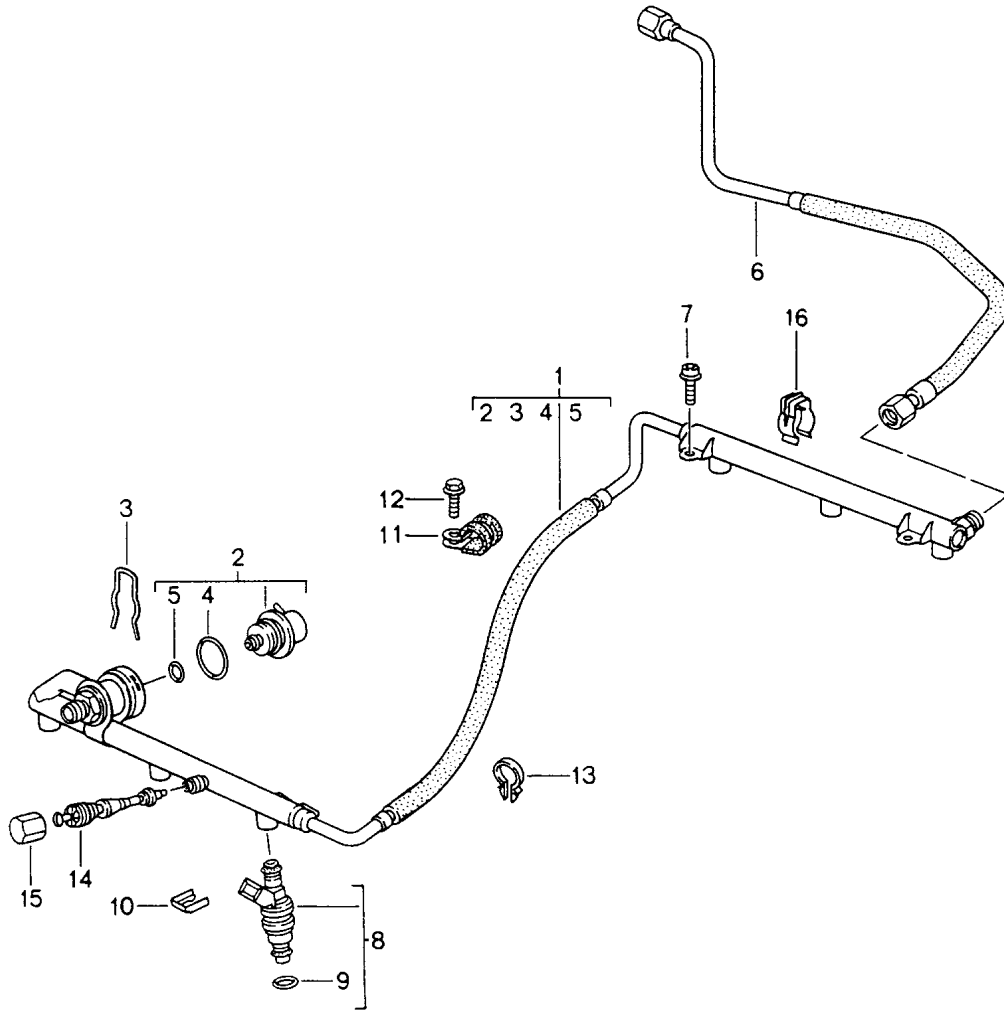

Modell: 911 94

Laufzeit: 1994>>1998

Modell: 911 94

Laufzeit: 1994>>1998

Pos	Teilenummer	Benennung	Bemerkung	St	Modellangabe
		L-Jetronic Leitungen			
1	993 110 040 02	Kraftstoffleitung		1	
1	993 110 040 51	Kraftstoffleitung		1	M64.60
1	993 110 040 52	Kraftstoffleitung		1	M64.60
2	993 110 199 00	Druckregler		1	
3	993 110 196 00	Halteklammer		1	
4	999 707 277 40	O-Ring		1	
5	999 707 276 40	O-Ring		1	
6	993 110 415 01	Kraftstoffleitung		1	
(6)	993 110 415 56	Kraftstoffleitung		1	M64.60
7	900 075 355 02	Kombischraube M 6 X 16		4	
7	900 075 355 01	Sechskantschraube M 6 X 16		4	
8	993 606 120 00	Einspritzventil		6	
8	993 606 122 00	Einspritzventil		6	M64.60
9	944 110 901 01	O-Ring 7,52 X 3,53		12	
10	930 110 388 00	Halteklammer		6	
10	930 110 388 01	Halteklammer		6	
11	999 511 066 02	Befestigungsschelle B 18 X 15		1 1	
12	900 075 357 02	Kombischraube M 6 X 12		1	
12	900 075 456 01	Kombischraube M 6 X 12		1	
13	291 711 245	Kabelclip A 18		1	
14	993 110 217 00	Ventil		1	
15	993 110 218 01	Verschlusskappe		1	
16	993 607 503 00	Kabelhalter		4	