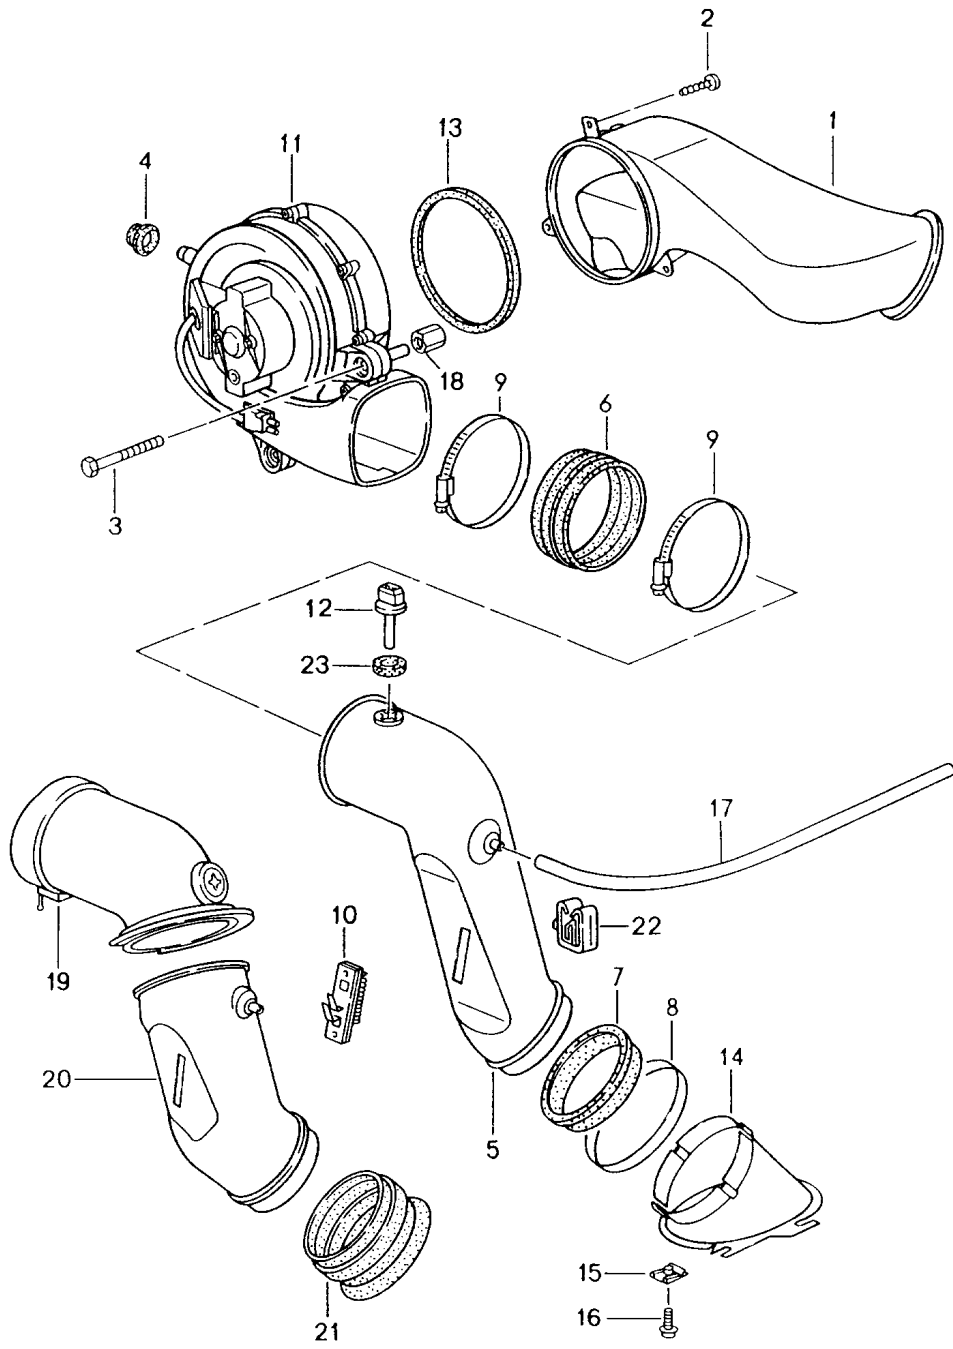

Modell: 911 94

Laufzeit: 1994>>1998

Pos	Teilenummer	Benennung	Bemerkung	St	Modellangabe
		Lufteinblasung			TURBO
1	993 113 240 50	Halter		1	
2	999 703 396 00	Gummimetallpuffer		3	
2	999 703 396 01	Gummimetallpuffer		3	
3	999 084 613 02	Sicherungsmutter M 6		4	
4	993 113 275 55	Luftleitung	/L	1	
5	993 113 288 53	Luftleitung	/R	1	
6	993 113 255 53	Schlauch		1	
6	993 113 255 54	Schlauch		1	
7	999 512 507 02	Schlauchschelle 20 - 32/9		2	
8	993 113 241 01	Schlauch		1	
9	999 512 551 00	Schlauchschelle 25 - 40/9		1	
10	999 512 499 00	Schlauchschelle 32 - 50/9		1	
11	993 624 103 01	Luftpumpe		1	
11	993 624 103 02	Luftpumpe		1	
12	993 624 113 00	Halter		1	
13	928 573 727 03	Verteilerstück		1	
13	928 573 727 05	Verteilerstück		1	
14	7PP 906 270	Umschaltventil		1	
14	996 605 123 01	Umschaltventil		1	
14	7PP 906 270	Umschaltventil		1	
15	N 010 210 13	Sechskantschraube M 6 X 10		1	
16	928 574 717 03	Formschlauch		3	
-	N 020 139 11	Rohr 4,0 X 1,0		*	
17		300 MM		1	
18		140 MM		1	
19	996 113 257 70	Ventil		1	
20	993 113 258 51	Dichtung		1	
21	999 230 499 40	Verbindungsstück		1	
22	900 067 207 02	Kombischraube M 6 X 20		2	
23	900 123 019 30	Dichtring A 16 X 22		2	
24	900 915 005 02	Stutzen A 12		2	

Modell: 911 94

Laufzeit: 1994>>1998