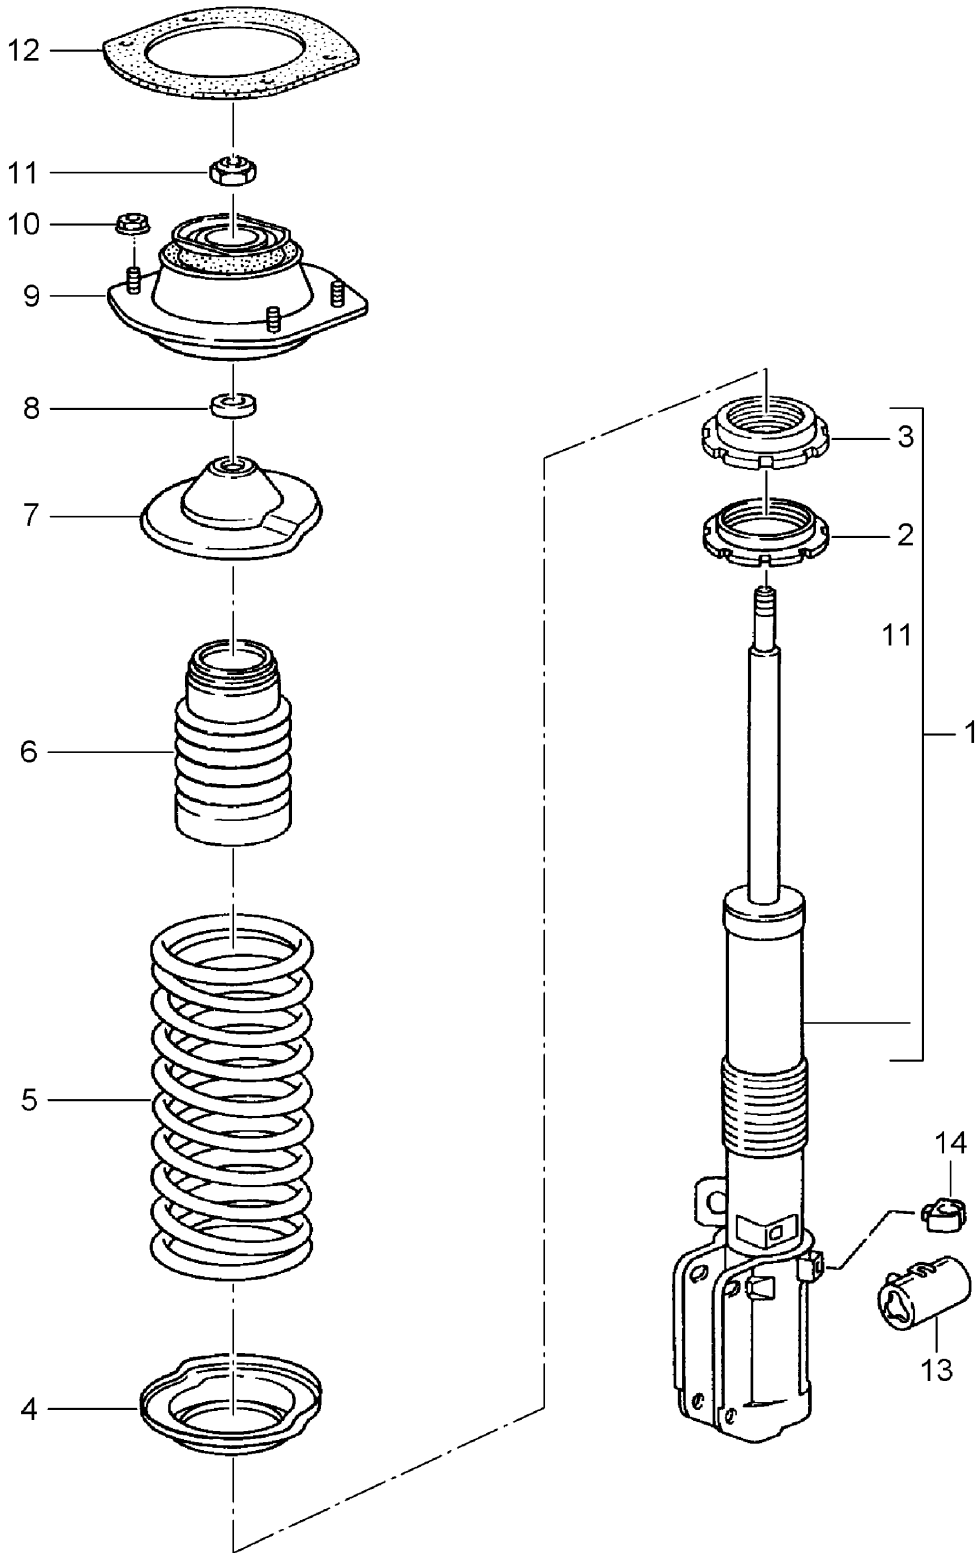

Modell: 911 94

Laufzeit: 1994>>1998

Pos	Teilenummer	Benennung	Bemerkung	St	Modellangabe
14	900 380 005 09	Sechskantmutter M 8		8	
15	993 341 511 00	Dichtung		2	
15	993 341 511 01	Dichtung		2	
15	993 341 511 80	Dichtung		2	CARRERA RS
16	964 343 188 80	Haltefeder		2	CARRERA RS
17	964 343 186 80	Dichtkappe		2	CARRERA RS
18	964 343 182 82	Distanzhülse		2	CARRERA RS
19	993 343 017 80	Stützlager unten	/L	1	CARRERA RS
19	993 343 018 80	Stützlager unten	/R	1	CARRERA RS
20	993 343 081 80	Stützlager oben	/L	1	CARRERA RS
20	993 343 081 82	Stützlager oben	/L	1	CARRERA RS
20	993 343 082 80	Stützlager oben	/R	1	CARRERA RS
20	993 343 082 82	Stützlager oben	/R	1	CARRERA RS
21	964 343 182 81	Distanzhülse		2	CARRERA RS
22	900 910 055 02	Sicherungsmutter VF M 14 X 1,5		2	CARRERA RS
23	900 380 008 09	Sicherungsmutter M 10		6	CARRERA RS
24	964 333 469 80	Verschlusschraube		2	CARRERA RS
-	964 343 042 00	Domstrebe		1	CARRERA RS

Modell: 911 94

Laufzeit: 1994>>1998