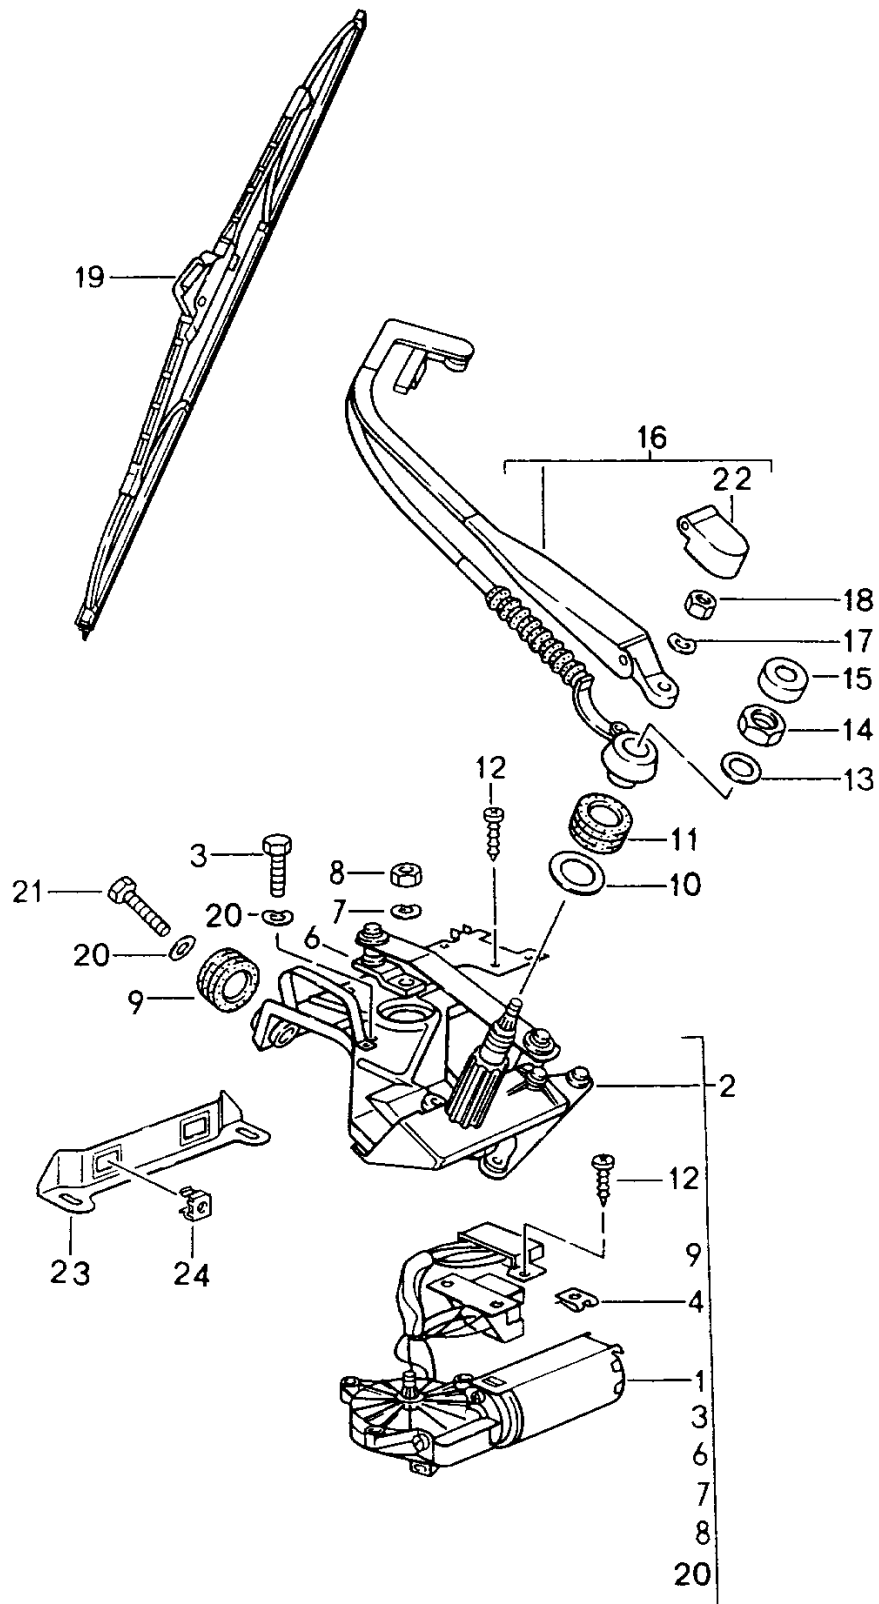

Modell: 911 94

Laufzeit: 1994>>1998

Modell: 911 94

Laufzeit: 1994>>1998

Pos	Teilenummer	Benennung	Bemerkung	St	Modellangabe
		Heckscheibenwischer			COUPE
1	964 628 120 00	Wischermotor		1	
2	964 628 087 00	Montagerahmen mit Motor		1	
3	999 217 164 02	Sechskantschraube M 6 X 15		3	
4	477 807 191	Blechmutter B 4,2		2	
4	999 591 772 01	Blechmutter		2	
5	900 143 031 02	Linseblechschraube		3	
6	964 628 160 00	Hebel		1	
7	N 012 226 5	Federscheibe		1	
8	900 076 010 02	Mutter M 6		2	
8	900 076 010 0B	Mutter M 6		2	
9	964 628 273 00	Gummibuchse		2	
10	964 628 337 01	Scheibe		1	
11	964 628 270 01	Gummibuchse		1	
11	964 628 270 02	Gummibuchse		1	
12	900 143 031 02	Linseblechschraube		3	
13	964 628 336 00	Scheibe		1	
14	911 628 825 00	Sechskantmutter		1	
15	964 628 339 00	Kappe		1	
16	993 628 032 00	Wischerarm		1	
17	803 955 437	Federscheibe		1	
18	N 011 118 11	Sechskantmutter		1	
18	900 034 001 05	Sechskantmutter		1	
19	993 628 039 01	Wischerblatt		1	
20	N 011 666 7	Unterlegscheibe A 6,4		2	
21	900 075 017 02	Sechskantschraube M 6 X 25		2	
21	900 075 017 03	Sechskantschraube M 6 X 25		2	
22	928 628 623 01	Klappkappe		1	
23	964 628 328 01	Haltewinkel		1	
24	999 507 332 02	Käfigmutter		2	
-	944 612 552 00	Steckergehäuse 6-polig Kabelstrang		1	
-	999 652 762 22	Kontaktbuchse		6	
-	944 612 551 00	Steckergehäuse 6-polig Wischermotor		1	
-	944 612 546 00	Kontaktstift		6