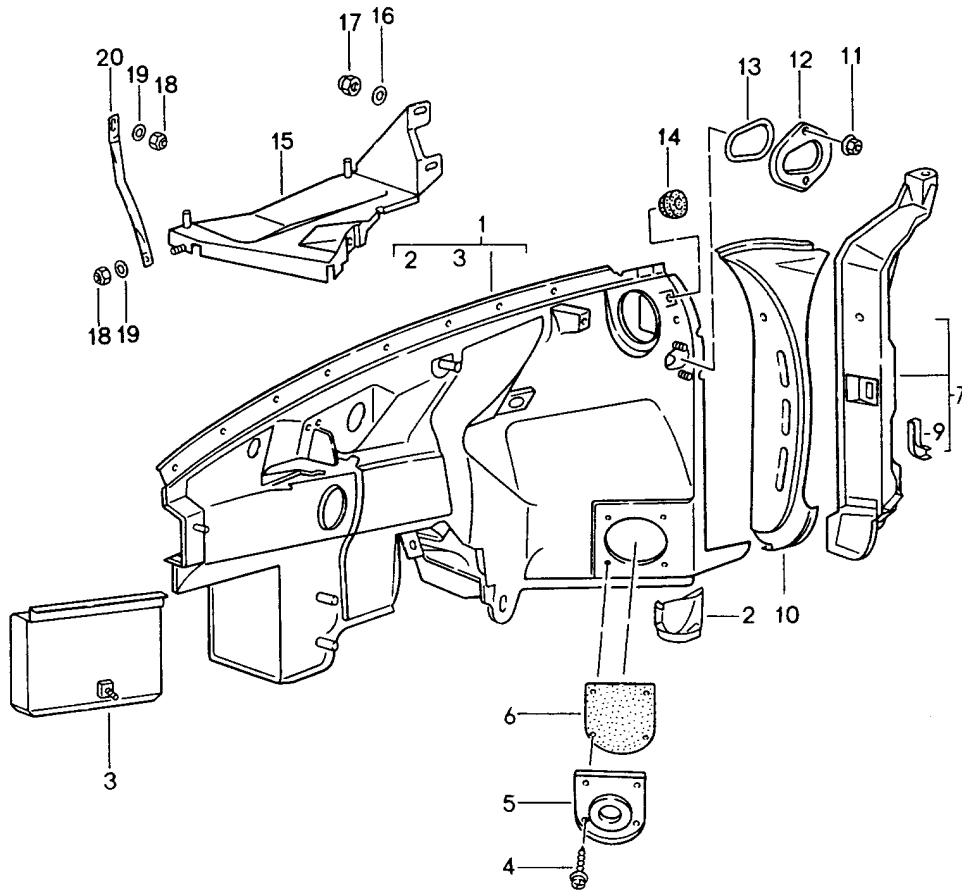

Modell: 911 94

Laufzeit: 1994>>1998