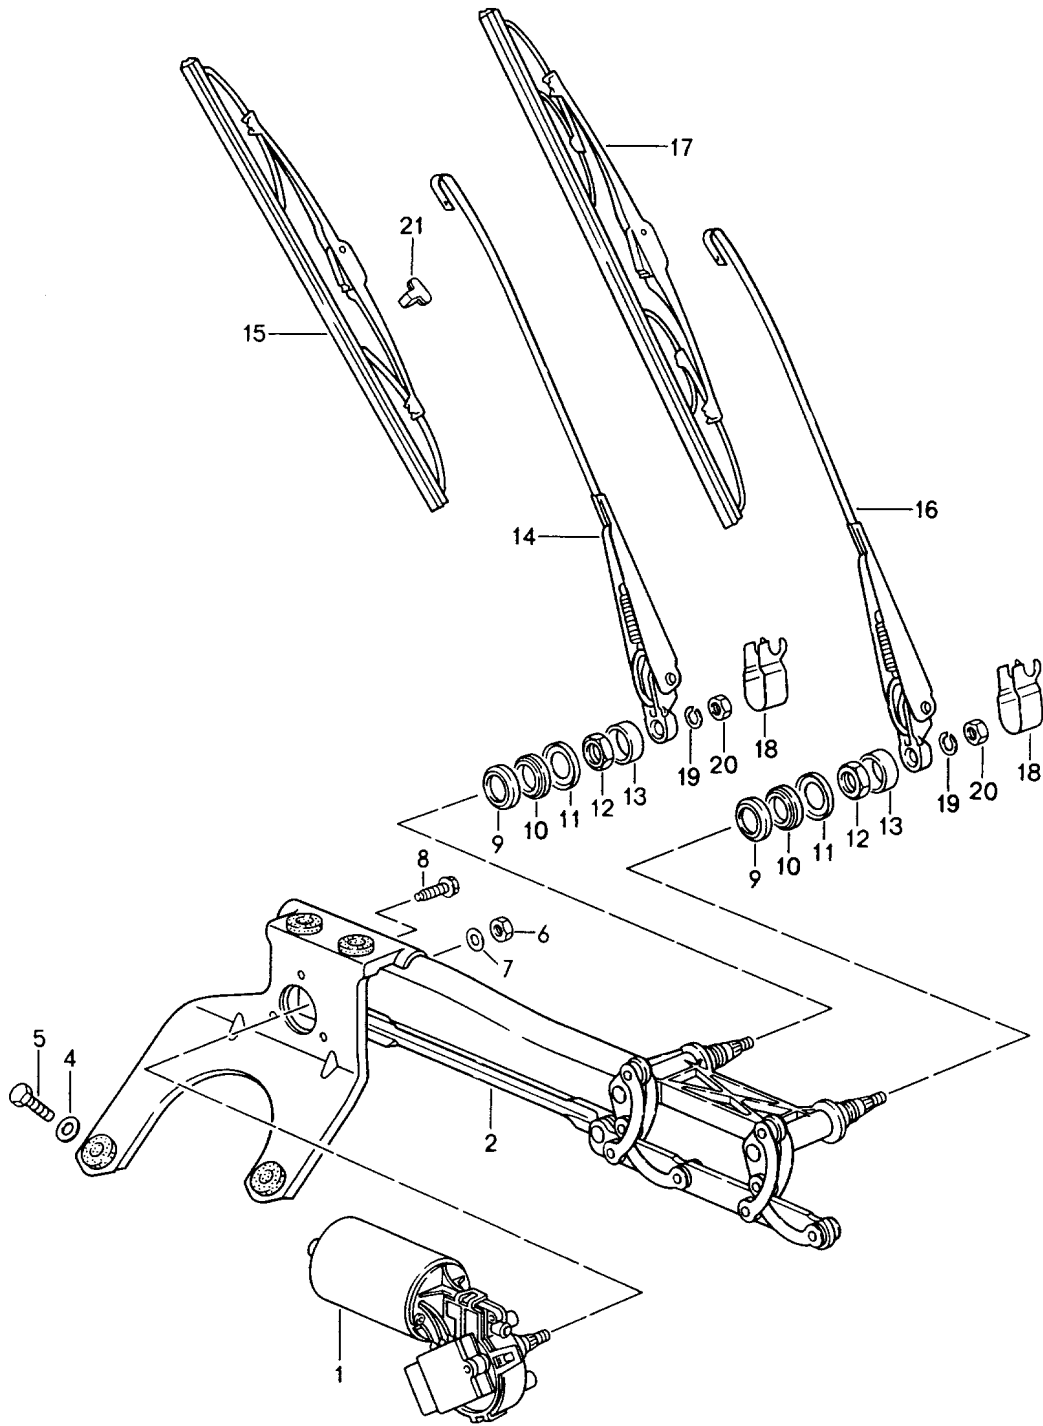

Modell: 911 94

Laufzeit: 1994>>1998

Modell: 911 94

Laufzeit: 1994>>1998

Pos	Teilenummer	Benennung	Bemerkung	St	Modellangabe
		Scheibenwischeranlage Ein- und Umbauanleitung 911 CARRERA (993) Gruppe 9 9215 (85/12) beachten	/LL /RL		
1	993 624 105 00	Wischermotor	/LL	1	
(1)	997 624 106 01	Wischermotor mitverwenden: PCG62410500	/LL	1	
-	PCG 624 105 00	Reparatursatz für Wischermotor 99762410601	/LL	1	
1	993 624 106 00	Wischermotor	/RL	1	
(1)	997 624 105 01	Wischermotor mitverwenden: PCG62410500	/RL	1	
-	PCG 624 105 00	Reparatursatz für Wischermotor 99762410501	/RL	1	
2	993 628 935 00	Kurbeltrieb	/LL	1	
2	993 628 936 00	Kurbeltrieb	/RL	1	
4	900 151 006 09	Scheibe A 6,4		3	
5	900 075 425 02	Sechskantschraube M 6 X 22		3	
6	900 076 025 02	Sechskantmutter		1	
6	900 076 064 02	Sechskantmutter		1	
7	803 955 437	Federscheibe		1	
8	999 217 164 02	Sechskantschraube M 6 X 15		3	
9	944 628 129 00	Gummibuchse		2	
-	PCG 628 129 00	Büchse Satz bestehend aus 2 x 94462812800 2 x 94462812900		4	
10	944 628 128 00	Büchse		2	
10	PCG 628 129 00	Büchse		2	
11	993 628 125 00	Bördelscheibe		2	
12	999 034 029 07	Sechskantmutter M 18 X 1		2	
12	PCG 034 029 07	Sechskantmutter M 18 X 1		2	
13	993 628 339 00	Kappe		2	
14	993 628 028 01	Wischerarm	/LL /L	1	
14	993 628 028 03	Wischerarm	/RL /L	1	
15	993 628 038 00	Wischerblatt	/LL /L	1	
15		Wischerblatt	/RL /R	1	
(15)	993 628 901 00	Wischerblatt Satz Fahrerseite Beifahrerseite		1	
16	993 628 028 02	Wischerarm	/LL /R	1	
16	993 628 028 01	Wischerarm	/RL /R	1	
17	993 628 038 01	Wischerblatt	/LL /R	1	
17		Wischerblatt	/RL /L	1	
(17)	993 628 901 00	Wischerblatt Satz Fahrerseite Beifahrerseite		1	
18	993 628 305 00	Kappe		2