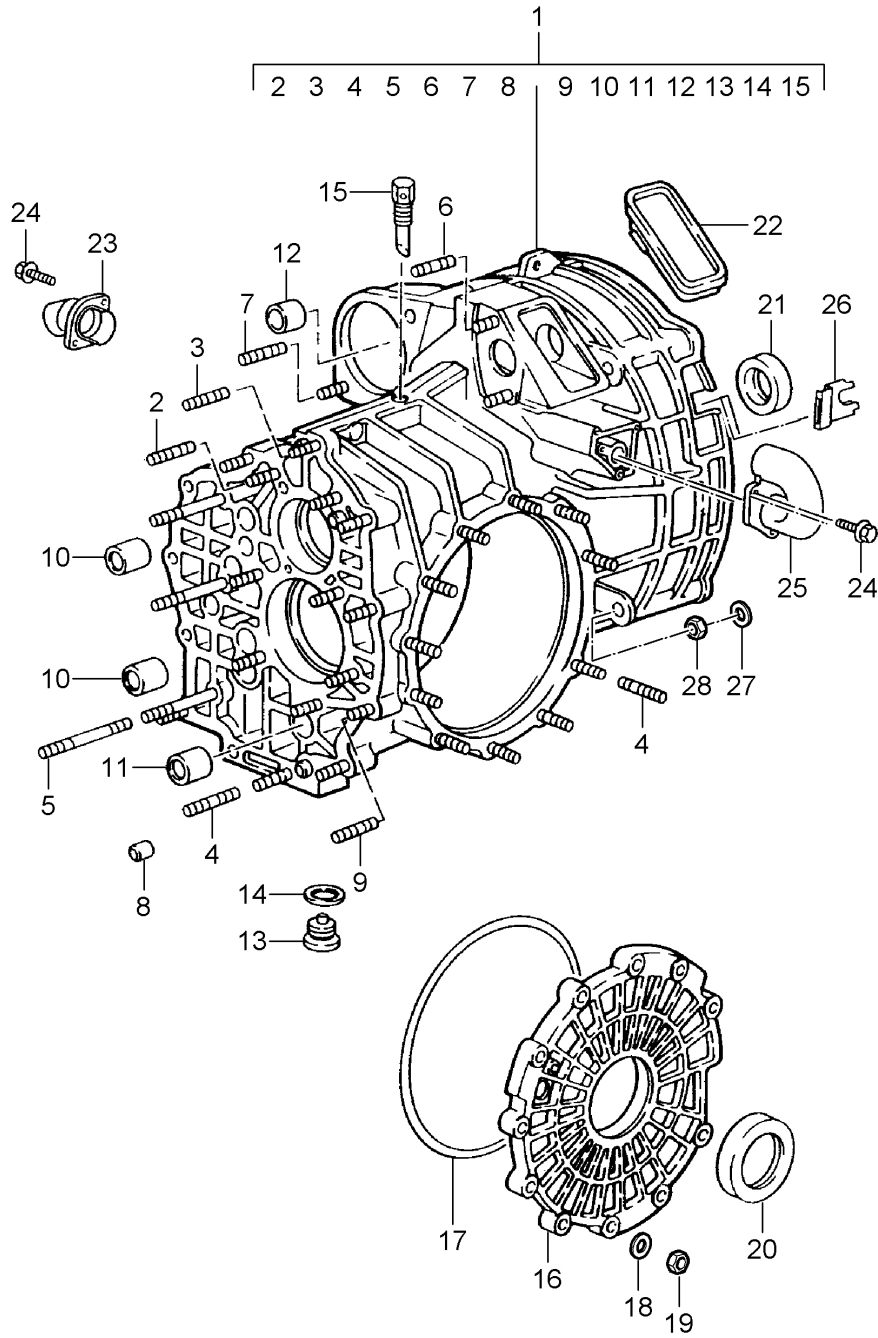

Modell: 911 94

Laufzeit: 1994>>1998

Pos	Teilenummer	Benennung	Bemerkung	St	Modellangabe
		Zentralrohr	95-		G64.20/21 G64.51/52
1	964 421 012 24	Zentralrohr		1	
1	964 421 012 AX	Zentralrohr		1	
2	477 521 145 A	Klemmhülse		1	
3	477 521 501 A	Zylinderschraube		2	
4	993 421 251 01	Verschlussdeckel		1	
4		Verschlussdeckel		1	
5	900 378 059 02	Sechskantschraube M 10 X 25		4	
6	900 378 054 02	Sechskantschraube M 12 X 1,5 X 35		4	

Modell: 911 94

Laufzeit: 1994>>1998