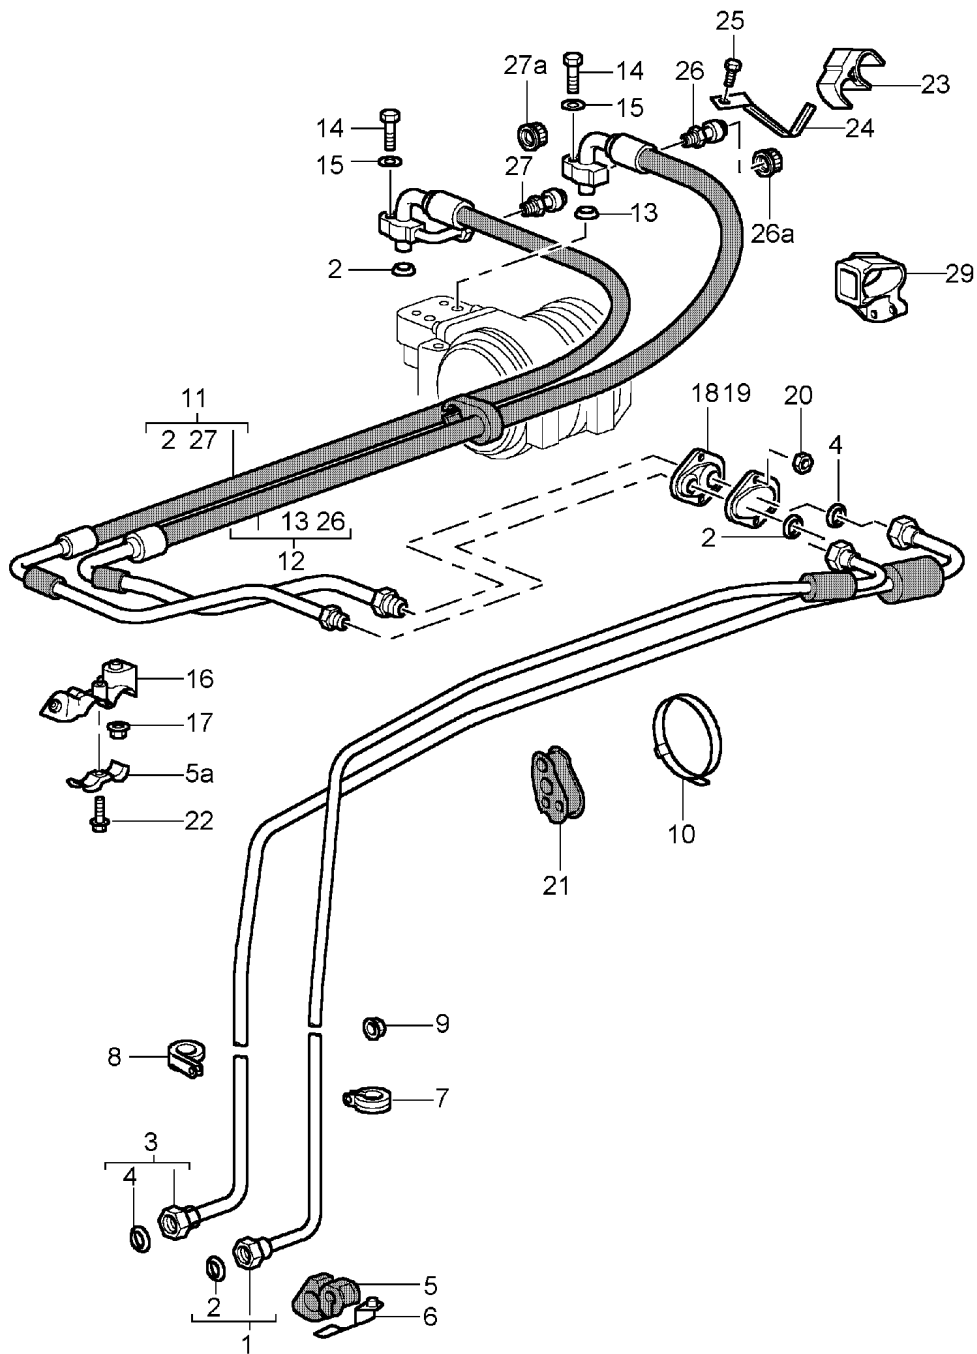

Modell: 911 94

Laufzeit: 1994>>1998

Modell: 911 94

Laufzeit: 1994>>1998

Pos	Teilenummer	Benennung	Bemerkung	St	Modellangabe
1	993 573 105 00	Kältemittelkreislauf hinten Kältemittelleitung Radhaus Schweller		1	
2	999 707 250 40	O-Ring 10,6 X 2		3	
2	999 707 434 41	O-Ring 10,6 X 2		3	
3	993 573 098 00	Saugleitung Schweller Radhaus		1	
4	999 707 252 40	O-Ring 17 X 2		2	
5	993 573 463 02	Gummilager		2	
5A	964 207 303 00	Halter		1	
6	993 207 303 00	Spannbügel		2	
7	999 511 118 02	Rohrschelle 15 X 15		1	
7	999 511 118 01	Rohrschelle 15 X 15		1	
8	999 511 066 02	Befestigungsschelle 18 X 15		1	
9	999 049 001 40	Kunststoffmutter T 5		1	
10	999 513 010 40	Kabelbinder 9 X 250		1	
(10)	999 513 054 40	Kabelbinder 1,6-45		X	
11	993 573 097 00	Kältemittelleitung Kompressor Radhaus	-95	1	C.2/C.4
11	993 573 097 07	Kältemittelleitung Kompressor Radhaus		1	C.2/C.4
11	993 573 097 03	Kältemittelleitung Kompressor Radhaus	96-	1	C.2/C.4
11	993 573 097 02	Kältemittelleitung Kompressor Radhaus		1	TURBO
12	993 573 099 00	Saugleitung Radhaus Kompressor	-95	1	C.2/C.4
12	993 573 099 07	Saugleitung Radhaus Kompressor		1	C.2/C.4
12	993 573 099 03	Kältemittelleitung	96-	1	C.2/C.4
12	993 573 099 09	Kältemittelleitung	96-	1	C.2/C.4
12	993 573 099 06	Kältemittelleitung		1	TURBO
13	999 707 251 40	O-Ring 14 X 2		1	
14	999 067 028 02	Sechskantschraube mikroverkapselt M 8 X 32		2	
15	900 025 007 02	Scheibe A 8,4		2	
15	900 025 007 03	Scheibe A 8,4		2	
16	999 507 354 40	Kabelhalter 2 X 28/40		1	
17	999 049 022 40	Kunststoffmutter T 5		2