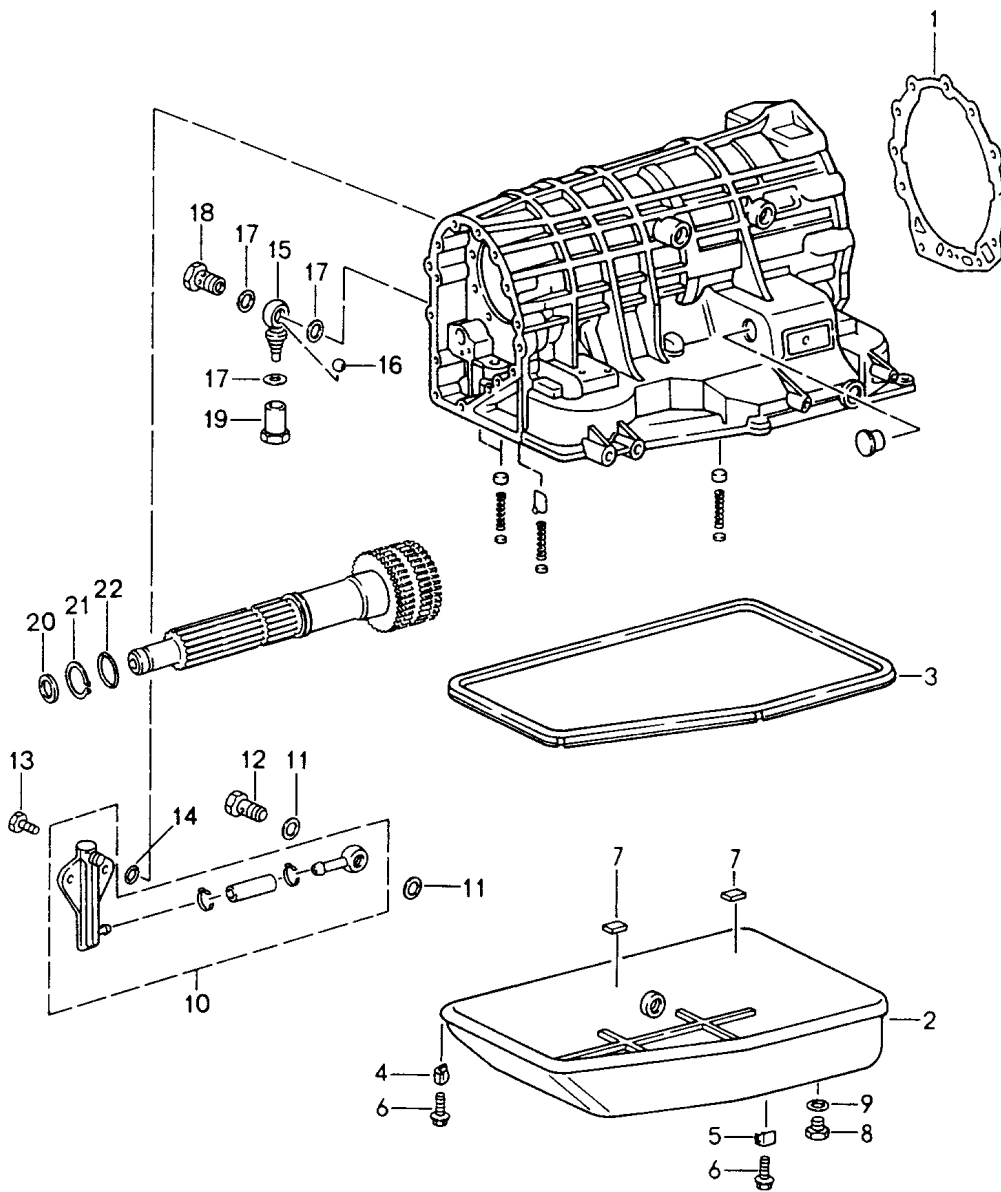

Modell: 911 94

Laufzeit: 1994>>1998

Modell: 911 94

Laufzeit: 1994>>1998

Pos	Teilenummer	Benennung	Bemerkung	St	Modellangabe
		Tiptronic Getriebegehäuse			A50.04/05
1	943 321 134 01	Ölwanne Dichtung		1	
2	943 321 025 06	Ölwanne		1	
3	943 321 123 06	Dichtung		1	
4	943 321 161 01	Haltewinkel		4	
5	943 321 163 00	Haltewinkel		2	
6	943 397 001 00	Sechskantschraube M 6		6	
6	943 397 001 01	Sechskantschraube M 6		6	
7	943 321 119 00	Magnet		2	
8	900 219 002 01	Verschlussschraube M 14 X 1,5		1	
9	900 123 104 30	Dichtring A 14 X 18		1	
10	943 321 027 01	Einfüllbehälter		1	
11	900 123 116 30	Dichtring A 12 X 15,5		2	
12	N 021 071 2	Hohlschraube 8		1	
13	900 236 014 02	Schraube M 6 X 4		2	
14	943 397 032 00	Runddichtring		1	
15	943 307 101 00	Stutzen		1	
16	N 025 657 1	Kugel 6 MM		1	
17	900 123 007 30	Dichtring A 14 X 18		3	
18	N 021 074 1	Hohlschraube LL 10		1	
18	N 021 074 7	Hohlschraube LL 10		1	
19	960 307 163 00	Verschlussschraube		1	
20	943 397 037 00	Runddichtring		1	
21	999 041 022 00	Sicherungsring 27 X 1,2		1	
22	943 397 035 00	Dichtring		1	