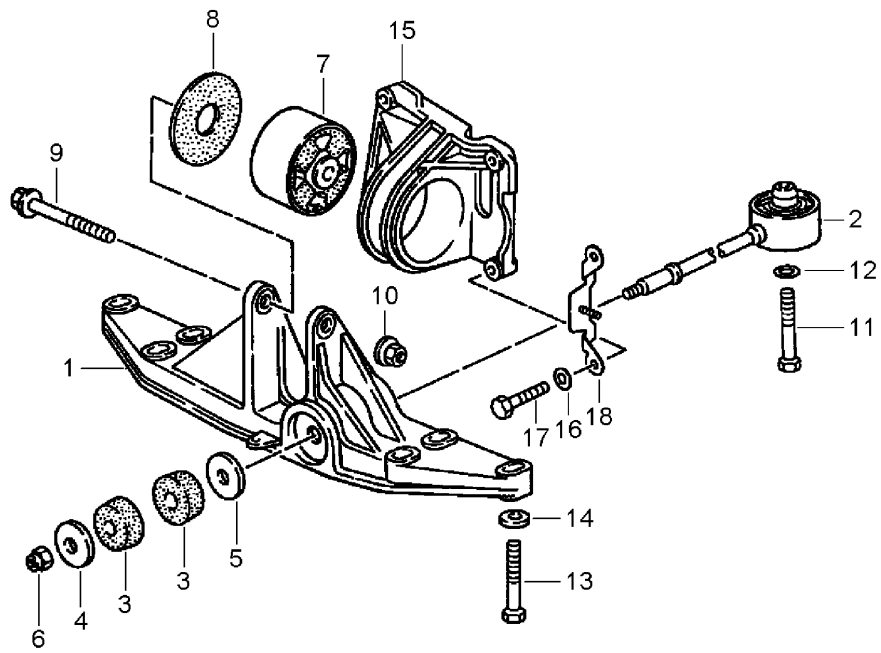

Modell: 911 94

Laufzeit: 1994>>1998

Modell: 911 94

Laufzeit: 1994>>1998

Pos	Teilenummer	Benennung	Bemerkung	St	Modellangabe
		Tiptronic Getriebeaufhängung			A50.04/05
1	993 375 309 00	Getriebeträger		1	
2	964 375 070 04	Stütze		1	
3	964 375 211 01	Gummipuffer		2	
4	999 025 181 02	Scheibe 10.1 X 44 X 5		1	
4	999 025 181 03	Scheibe 10.1 X 44 X 5		1	
5	999 025 182 02	Scheibe 13,2 X 44 X 5		1	
6	900 910 031 09	Sicherungsmutter VM 10		1	
6	900 910 031 01	Sicherungsmutter VM 10		1	
7	964 375 055 02	Getriebelager		1	
8	964 375 255 00	Scheibe		2	
9	900 378 023 09	Sechskantschraube M 12 X 1,5 X 100		1	
10	999 084 445 09	Sicherungsmutter M 12 X 1,5		1	
10	999 084 445 01	Sicherungsmutter M 12 X 1,5		1	
11	900 082 034 09	Sechskantschraube M 12 X 1,5 X 65		1	
12	900 025 009 02	Scheibe A 13		1	
13	999 075 059 09	Sechskantschraube M 10 X 70		6	
13	999 075 059 01	Sechskantschraube M 10 X 70		6	
14	999 025 196 02	Unterlegscheibe 10,3 X 28 X 5		6	
15	993 375 410 00	Konsole ohne Getriebelager		1	
(15)	993 375 041 00	Konsole mit Getriebelager		1	
16	900 025 007 02	Scheibe A 8,4		2	
16	900 025 007 03	Scheibe A 8,4		2	
17	900 075 032 09	Sechskantschraube M 8 X 35		2	
18	993 375 415 00	Halter		1	