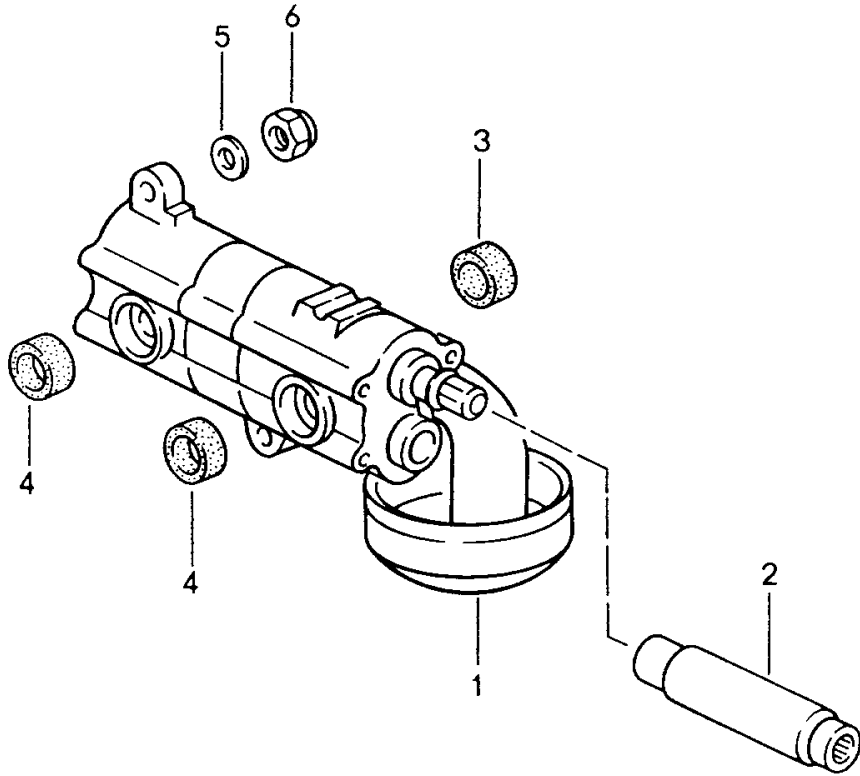

Modell: 911 94

Laufzeit: 1994>>1998

Pos	Teilenummer	Benennung	Bemerkung	St	Modellangabe
24	993 105 911 55	Zwischenwelle mit Steuerrad Kennzahl 1		1	
24	993 105 911 57	Zwischenwelle mit Steuerrad Kennzahl 1		1	
25	901 105 125 04	Kettenrad		2	
26	900 118 010 00	Scheibenfeder 6,0 X 7,5		2	
27	900 041 025 01	Sicherungsring 36 X 1,75		2	
28	900 041 026 01	Sicherungsring 13 X 1		1	
29	993 101 137 00	Passlager		2	
29	993 101 137 01	Passlager		2	
30	996 101 435 70	Lagerschale		2	
31	999 064 038 30	Verschlusschraube 18 X 1,5		1	M64.21/22 M64.23/24
31	993 105 275 52	Zwischenstück Information vorhanden		1	M64.60 M64.60

Modell: 911 94

Laufzeit: 1994>>1998