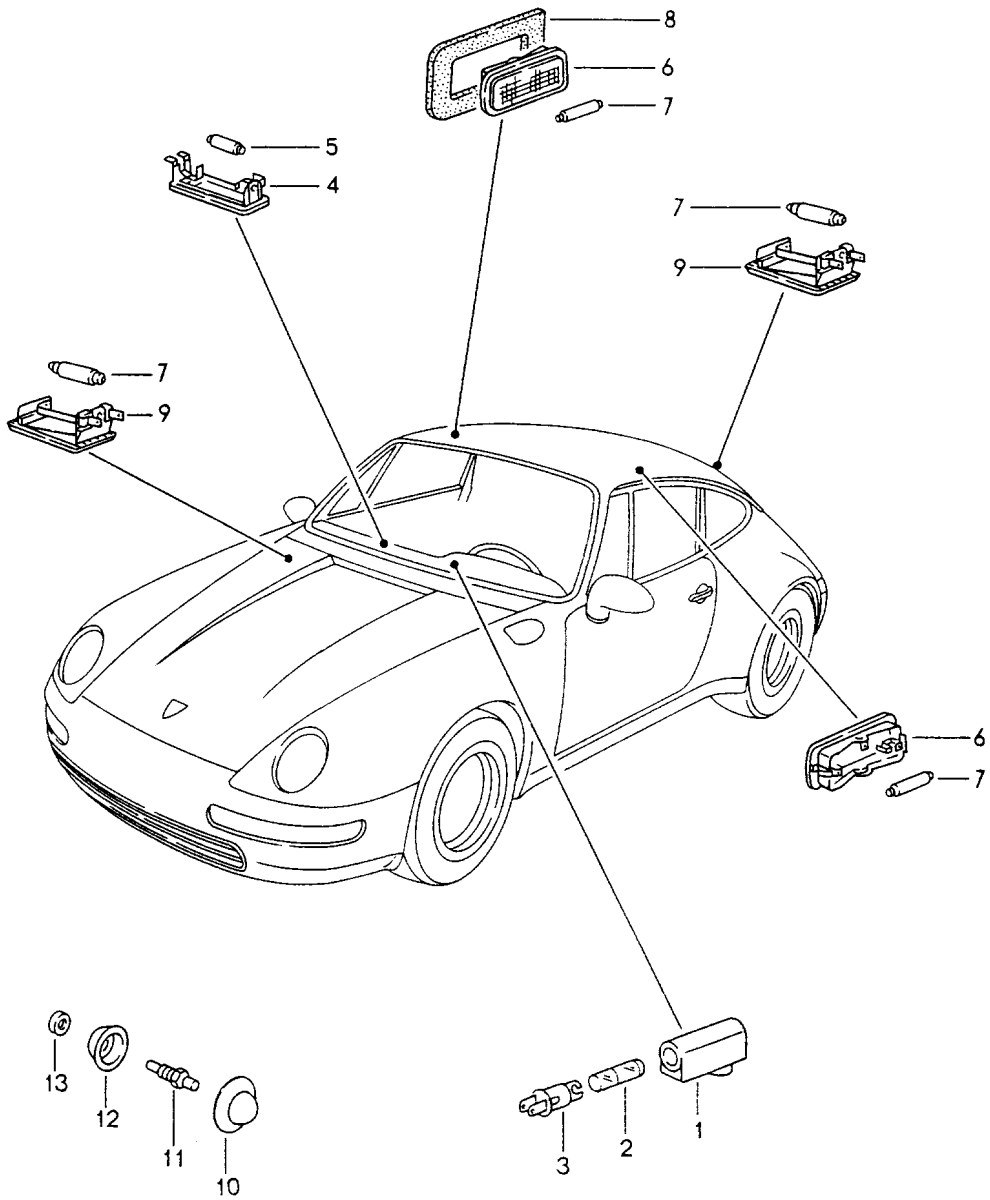

Modell: 911 94

Laufzeit: 1994>>1998

Modell: 911 94

Laufzeit: 1994>>1998

Pos	Teilenummer	Benennung	Bemerkung	St	Modellangabe
1	964 632 113 01	Innenleuchten Kofferraumleuchte Motorraumleuchte Ascherleuchte Beleuchtung Ascher Zündanlassschloss		1	
2	900 631 132 90	Glühlampe 1,2 W		1	
3	999 632 014 00	Lampenfassung 2-polig		1	
4	928 632 101 00	Handschuhkastenleuchte		1	
5	999 631 018 90	Glühlampe 3 W		1	
6	911 632 102 00	Leuchte		1	CABRIO/TARGA
	911 632 102 00 70A	Schwarz			
6	901 632 101 28	Innenleuchte		2	COUPE
(6)	993 618 270 00	Steuergerät	96-	1	M520
	993 618 270 00 01C	Satinschwarz mit			
-	999 631 132 90	Innenleuchte Glühlampe	96-	1	M520
7	900 631 106 90	Sofittenlampe 10 W		X	
8	964 555 153 00	Unterlage		2	COUPE
9	997 632 201 00	Leuchte		2	
10	901 615 616 20	Gummikappe		2	
11	964 613 601 00	Türkontaktschalter		2	
11	993 613 601 00	Türkontaktschalter mitverwenden:		2	
10	993 613 602 00	Gummikappe		2	
(11)	964 613 602 00	Kontaktschalter		X	
		Handschuhkastenleuchte		1	
		Fondgepäckauflage		2	
(11)	964 613 431 00	Mikroschalter		X	
		Kofferraumleuchte		1	
		Motorraumleuchte		1	
(11)	964 613 431 01	Mikroschalter		X	
		Kofferraumleuchte		1	
		Motorraumleuchte		1	
12	901 615 615 20	Tellerscheibe		2	
13	900 031 001 60	Scheibe 8,4		2