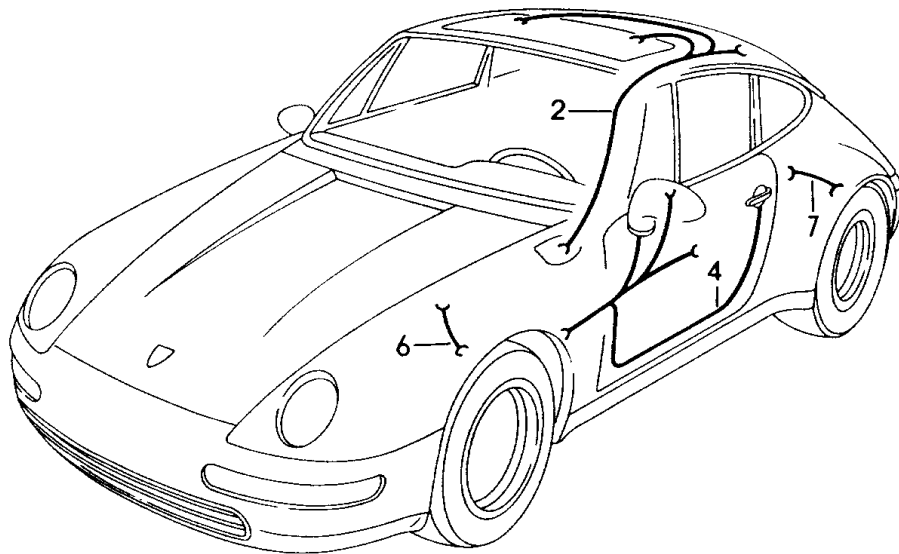

Modell: 911 94

Laufzeit: 1994>>1998

Modell: 911 94

Laufzeit: 1994>>1998

Pos	Teilenummer	Benennung	Bemerkung	St	Modellangabe
		Kabelstränge Kofferraumleuchte Schiebedach Verdeckbetätigung Fahrertür Beifahrertür Seitenblinkleuchte ABS		1	
1	993 612 044 00	Kabelstrang Kofferraumleuchte		1	
2	964 612 034 00	Kabelstrang NR.34 Schiebedach Innenleuchte F >>99TS3 71089	-95	1	M650
(2)	993 612 071 03	Kabelstrang NR.71 Dach F 99TS3 71090>> mitverwenden:	96-	1	TURBO M520/650 TURBO
-	999 652 949 40	Stiftgehäuse		1	
3	993 612 563 00	Kabelstrang NR.563 Verdeckbetätigung		1	
4	993 612 665 00	Kabelstrang Fahrertür	/LL 94	1	
4	993 612 665 04	Kabelstrang Fahrertür	/LL 95-	1	
4	993 612 665 02	Kabelstrang Fahrertür	/RL 94	1	
4	993 612 665 06	Kabelstrang Fahrertür	/RL 95-	1	
4	993 612 665 01	Kabelstrang Fahrertür	/LL 94	1	M490
4	993 612 665 05	Kabelstrang Fahrertür	/LL 95-	1	M490
4	993 612 665 03	Kabelstrang Fahrertür	/RL 94	1	M490
4	993 612 665 07	Kabelstrang Fahrertür	/RL 95-	1	M490
-	964 612 334 00	Tülle		1	
(4)	993 612 666 00	Kabelstrang Beifahrertür	94	1	
(4)	993 612 666 02	Kabelstrang Beifahrertür	95-	1	
(4)	993 612 666 01	Kabelstrang Beifahrertür	94	1	M490
(4)	993 612 666 03	Kabelstrang Beifahrertür	95-	1	M490
-	964 612 334 00	Tülle		1	
5	911 612 177 02	Kabelstrang Seitenblinkleuchte	-96	2	
6	964 612 184 01	Kabelstrang ABS Bremsverschleissanzeige	/V	2	
7	993 612 185 00	Kabelstrang ABS Bremsverschleissanzeige mitverwenden:	/H	2	
-	964 612 984 00	Montagesatz ABS Bremsverschleissanzeige		1