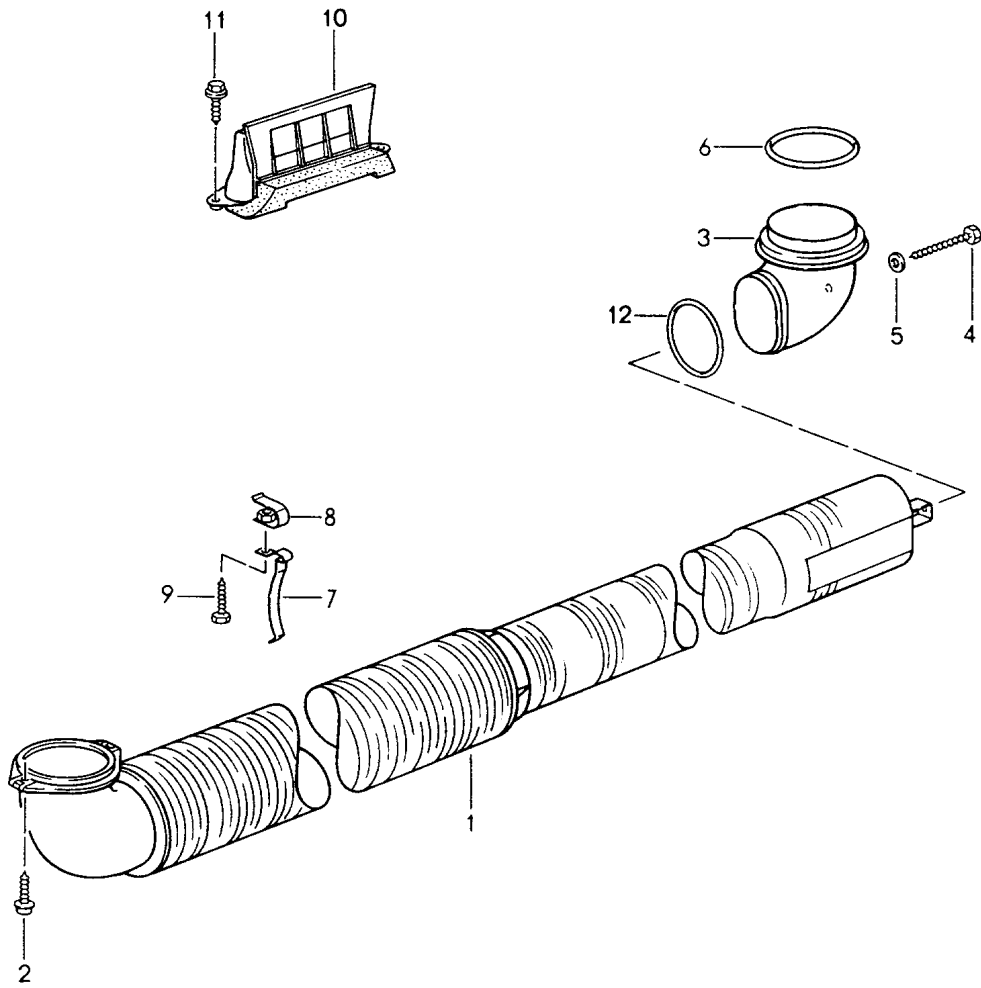

Modell: 911 94

Laufzeit: 1994>>1998

Modell: 911 94

Laufzeit: 1994>>1998

Pos	Teilenummer	Benennung	Bemerkung	St	Modellangabe
		Lüftung			
		Heizung 2			
(1)	993 572 041 00	Schalldämpfer		2	
(1)	993 572 041 01	Schalldämpfer	002	2	CARRERA RS M
2	900 143 102 02	Kombischraube B 4,2 X 19		4	
2	900 143 093 01	Kombischraube B 4,2 X 19		4	
3	964 572 185 00	Krümmer		2	
4	900 187 033 02	Blechschaube B 4,8 X 50		2	
5	900 025 003 02	Unterlegscheibe		2	
6	999 707 207 40	O-Ring		2	
6	999 707 176 40	O-Ring 75 X 5,3		2	
7	964 572 438 01	Klemmlasche		4	
8	999 591 614 02	Prestole-Käfig B 4,2		4	
9	900 143 007 02	Linsenblechschaube B 4,2 X 13		4	
9	900 073 507 01	Linsenblechschaube B 4,2 X 13		4	
10	964 572 043 01	Einsatz Entlüftung		2	
11	900 187 125 02	Kombischraube B 3,5 X 13		4	
11	900 187 132 02	Kombischraube B 3,5 X 13		4	
12	999 707 126 40	O-Ring 66 X 3,0		2