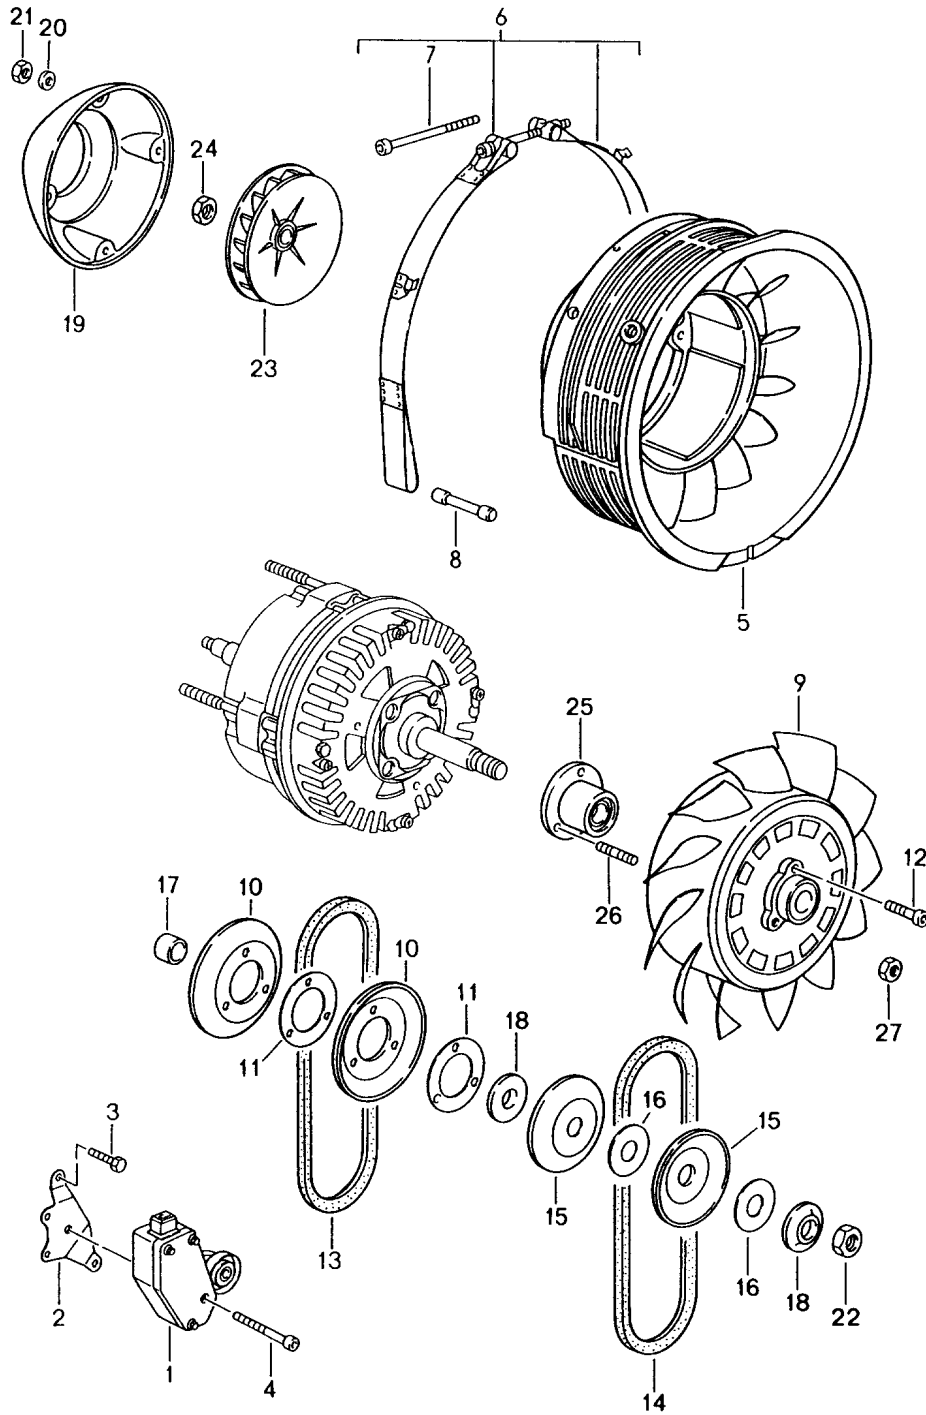

Modell: 911 94

Laufzeit: 1994>>1998

Pos	Teilenummer	Benennung	Bemerkung	St	Modellangabe
		Nacharbeit Erforderlich			
33	999 591 895 02	Halteklammer		3	
33	999 591 895 01	Halteklammer		3	
34	999 651 203 40	Kabelhalter		1	
35	999 136 045 09	Schraubstutzen		2	
36	900 123 118 30	Dichtring A 22 X 27		2	
37	900 151 026 02	Unterlegscheibe 10,5		1	
37	900 151 050 01	Unterlegscheibe 10,5		1	

Modell: 911 94

Laufzeit: 1994>>1998