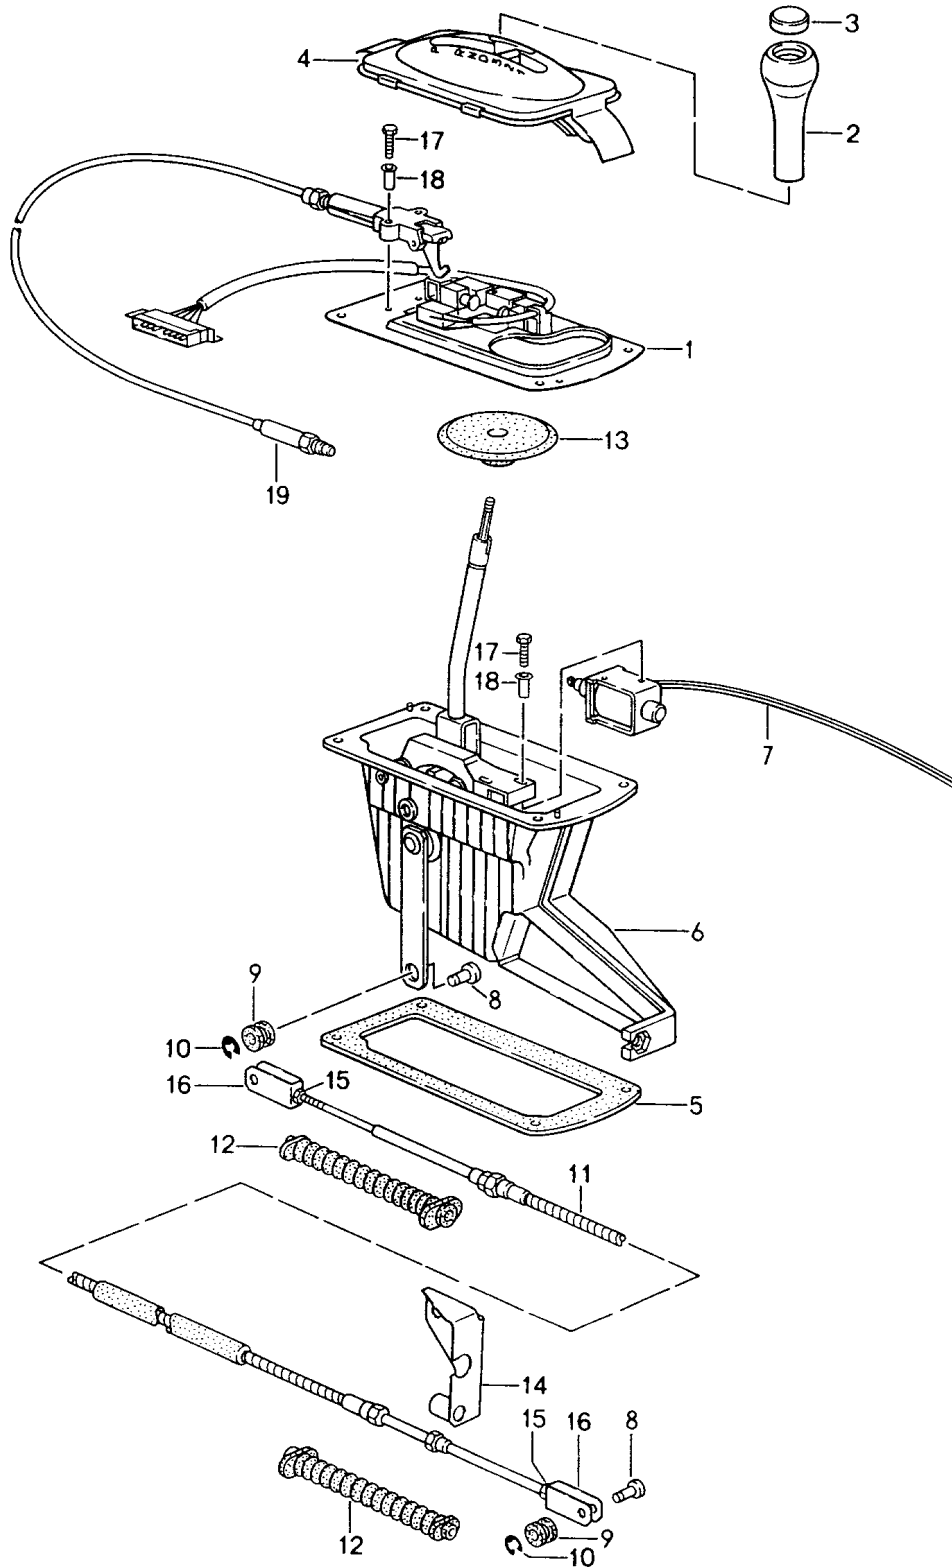

Modell: 911 94

Laufzeit: 1994>>1998

Modell: 911 94

Laufzeit: 1994>>1998

Pos	Teilenummer	Benennung	Bemerkung	St	Modellangabe
		Wählhebel Tiptronic			M249
1	964 613 023 05	Schalter	-95	1	
(1)	993 613 023 00	Schalter	96-	1	
2	943 426 069 01	Wählgriff Leder		1	
	943 426 069 01 8YR	Schwarz			
	943 426 069 01 6XL	Klassikgrau			
	943 426 069 01 H24	Nachtblau			
	943 426 069 01 T15	Kastanienbraun			
	943 426 069 01 3QN	Marmorgrau			
	943 426 069 01 4YU	Kaschmirbeige			
	943 426 069 01 G43	Provenceblau			
	943 426 069 01 K03	Cedargrün			
	943 426 069 01 8SE	Flamencorot			
	943 426 069 01 E38	Rubicongrau			
	943 426 069 01 J30	Nephritegrün			
	943 426 069 01 M30	Boxsterrot			
	943 426 069 01 B50	Spacegrau			
3	943 426 275 05	Taste		1	
	943 426 275 05 01C	Schwarz			
3	943 426 275 06	Taste	97-	1	M495
	943 426 275 06 61W	Stahlgrau			
4	964 552 169 00	Schaltkulisse		1	
	964 552 169 00 1DB	Schwarz			
4	964 552 169 01	Schaltkulisse		1	
	964 552 169 01 1DB	Schwarz			
5	943 426 129 03	Dichtung		1	
6	943 426 011 05	Wählhebel mit Gehäuse	-95	1	
6	943 426 011 07	Wählhebel mit Gehäuse	96-	1	
7	928 624 170 00	Hubmagnet	-95	1	
(7)	993 624 170 00	Hubmagnet	96-	1	
		Nacharbeit Erforderlich			
8	943 426 149 00	Bolzen		2	
9	943 426 261 00	Gummilager		2	
10	N 012 436 2	Sicherungsscheibe		2	
11	943 426 033 02	Seilzug		1	
12	943 426 103 00	Faltenbalg		2	
13	999 704 159 40	Scheibe		1	
14	993 426 021 01	Halter		1	
15	N 011 005 14	Sechskantmutter M 5		2	
15	900 076 091 01	Sechskantmutter M 5		2	
16	943 426 047 00	Gabelkopf		2	
17	900 075 164 02	Sechskantschraube		4	
18	900 121 033 01	Rohrniet		4	
19	943 426 073 01	Seilzug		1