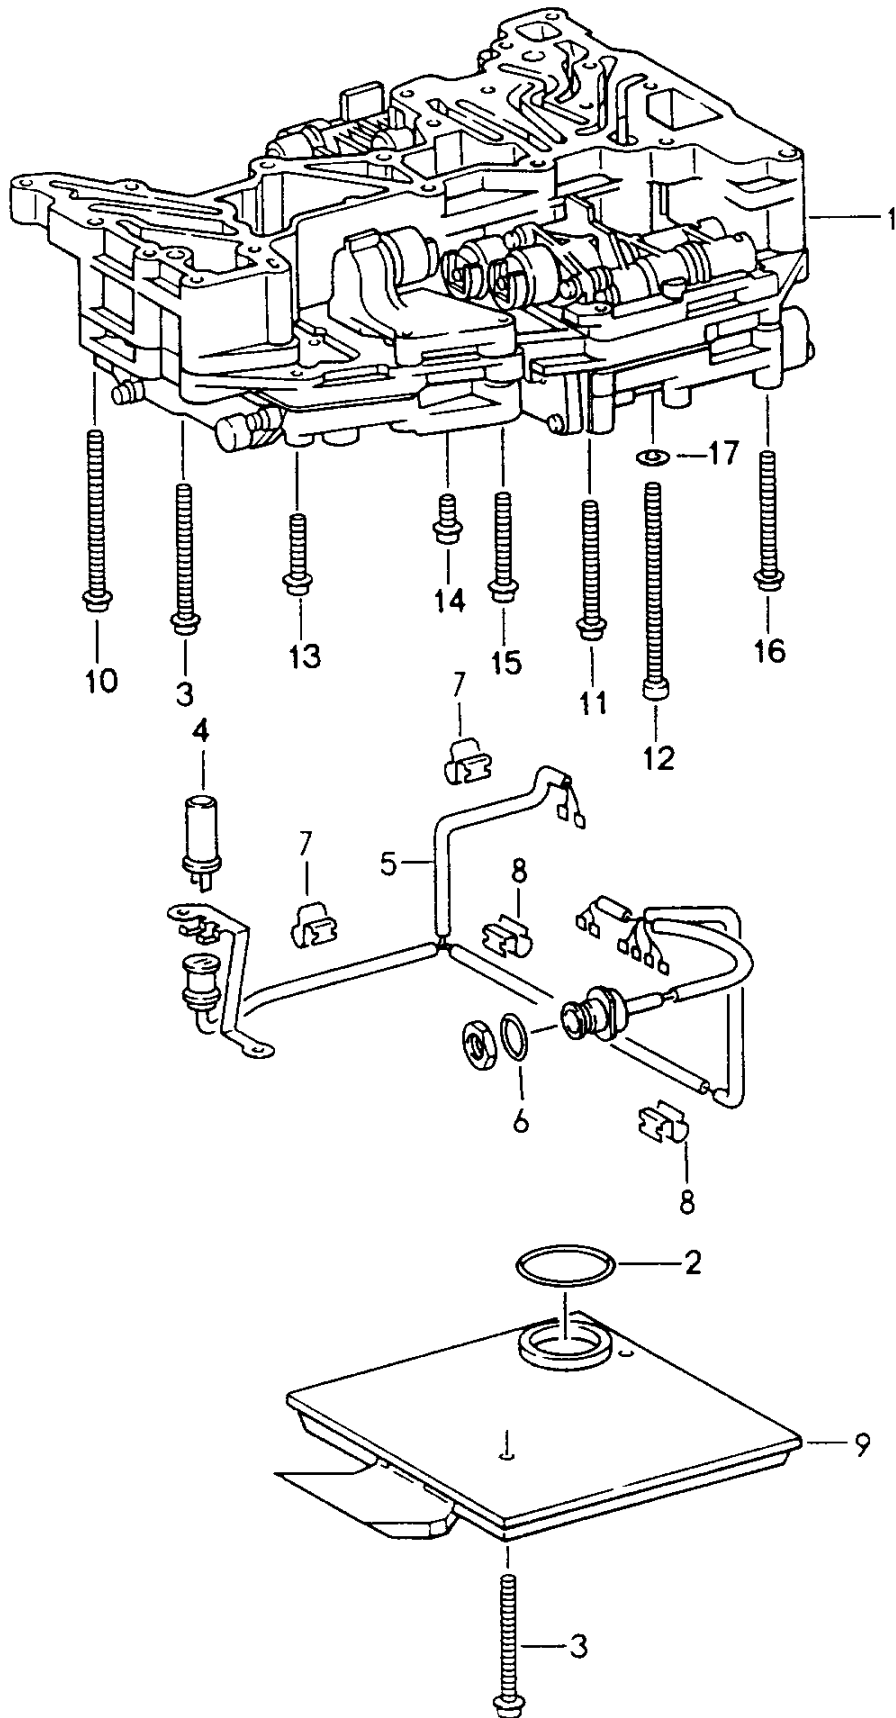

Modell: 911 94

Laufzeit: 1994>>1998

Pos	Teilenummer	Benennung	Bemerkung	St	Modellangabe
		Tiptronic Ölsieb Induktivgeber Befestigungsteile für Schaltgerät s. Technische Information Gruppe 3 NR. 1/95			A50.04/05
1	943 325 001 03	Schaltgerät	-96	1	
1		Schaltgerät	97-	1	
2	943 307 041 00	Runddichtring		1	
3	943 397 003 00	Zylinderschraube M 6 X 65		5	
4	943 325 604 00	Induktivgeber		1	
5	943 325 605 01	Kabelsatz		1	
6	943 397 007 00	Runddichtring 26,7X1,78		1	
7	943 325 606 00	Kabelklemme		2	
8	943 325 607 00	Kabelklemme		2	
9	943 307 011 02	Ölsieb		1	
10	943 397 006 00	Zylinderschraube M 6 X 80		7	
11	943 397 005 00	Zylinderschraube M 6 X 60		3	
12	943 397 004 00	Zylinderschraube M 6 X 105		1	
13	943 397 044 00	Zylinderschraube M 5 X 30		1	
14	943 397 045 00	Zylinderschraube M 5 X 12		3	
15	943 397 043 00	Zylinderschraube M 5 X 45		6	
16	943 397 042 00	Zylinderschraube M 5 X 60		12	
17	N 012 226 5	Federscheibe B 6		1	