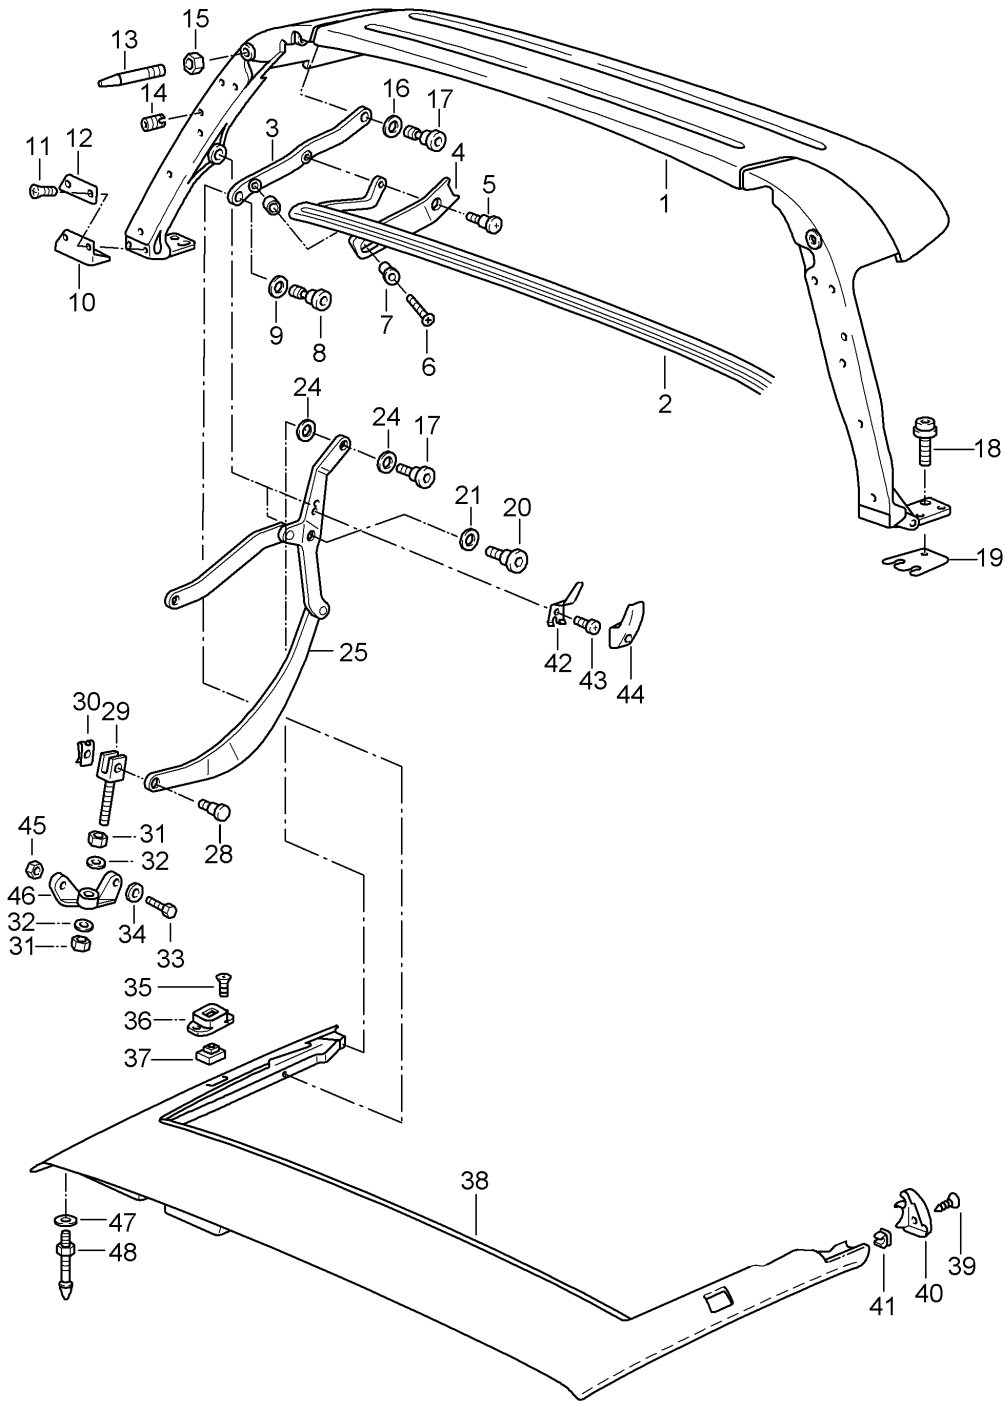

Modell: 911 94

Laufzeit: 1994>>1998

Modell: 911 94 Laufzeit: 1994>>1998

Pos	Teilenummer	Benennung	Bemerkung	St	Modellangabe
		Verdeckgestell			CABRIO
		Einzelteile			
1	993 561 015 02	Hauptspriegel		1	
	993 561 015 02 70B	Schwarz			
-	993 561 565 00	Haltebügel		2	
		Spannband			
-	900 269 052 07	Senkschraube		4	
		M 4X10			
2	993 561 029 00	Zwischenspriegel		1	
	993 561 029 00 70B	Schwarz			
3	911 561 179 00	Lenkhebel	/L	1	
	911 561 179 00 70B	Schwarz			
(3)	911 561 180 00	Lenkhebel	/R	1	
	911 561 180 00 70B	Schwarz			
4	993 561 431 00	Abweisblende	/L	1	
	993 561 431 00 01C	Schwarz			
(4)	993 561 432 00	Abweisblende	/R	1	
	993 561 432 00 01C	Schwarz			
5	911 561 426 00	Schaftschraube		10	
		M 5 X 12			
6	900 269 103 07	Senkschraube		2	
		M 4 X 22			
7	993 561 402 00	Exzentrerscheibe		2	
8	911 561 461 00	Schaftschraube		2	
9	911 561 428 00	Scheibe		2	
10	993 561 471 00	Dichtung	/L	2	
(10)	993 561 472 00	Dichtung	/R	2	
11	900 269 056 07	Senkschraube		4	
		M 4 X 10			
12	911 561 475 00	Platte		2	
13	911 561 449 65	Haltezapfen		2	
14	999 504 069 02	Gewindeeinsatz		4	
15	900 076 062 07	Sechskantmutter		2	
		M 8			
16	911 561 428 00	Scheibe		2	
17	911 561 461 00	Schaftschraube		2	
18	900 067 271 09	Kombischraube		6	
		M 8 X 20			
19	911 561 423 00	Unterlegplatte		X	
		2 MM			
19	911 561 423 01	Unterlegplatte		X	
		1 MM			
20	911 561 420 00	Schaftschraube		2	
21	911 561 430 00	Scheibe		2	
24	993 561 827 00	Scheibe		4	
25	993 561 069 00	Lenkhebel	/L	1	
	993 561 069 00 70B	Schwarz			
25	993 561 069 01	Lenkhebel	/L	1	
	993 561 069 01 70B	Schwarz			
(25)	993 561 070 00	Lenkhebel	/R	1	
	993 561 070 00 70B	Schwarz			
(25)	993 561 070 01	Lenkhebel	/R	1	
	993 561 070 01 70B	Schwarz			
28	911 561 761 65	Bolzen		2	
29	911 561 595 65	Gelenkgabel		2	
29	911 561 595 66	Gelenkgabel		2	
30	999 166 034 02	Sl-Sicherung		2	
31	N 011 010 13	Sechskantmutter		4	
		M 10			
32	900 025 008 09	Unterlegscheibe		2	
		A 10,5			
32	900 025 008 04	Scheibe		2	
		A 10,5