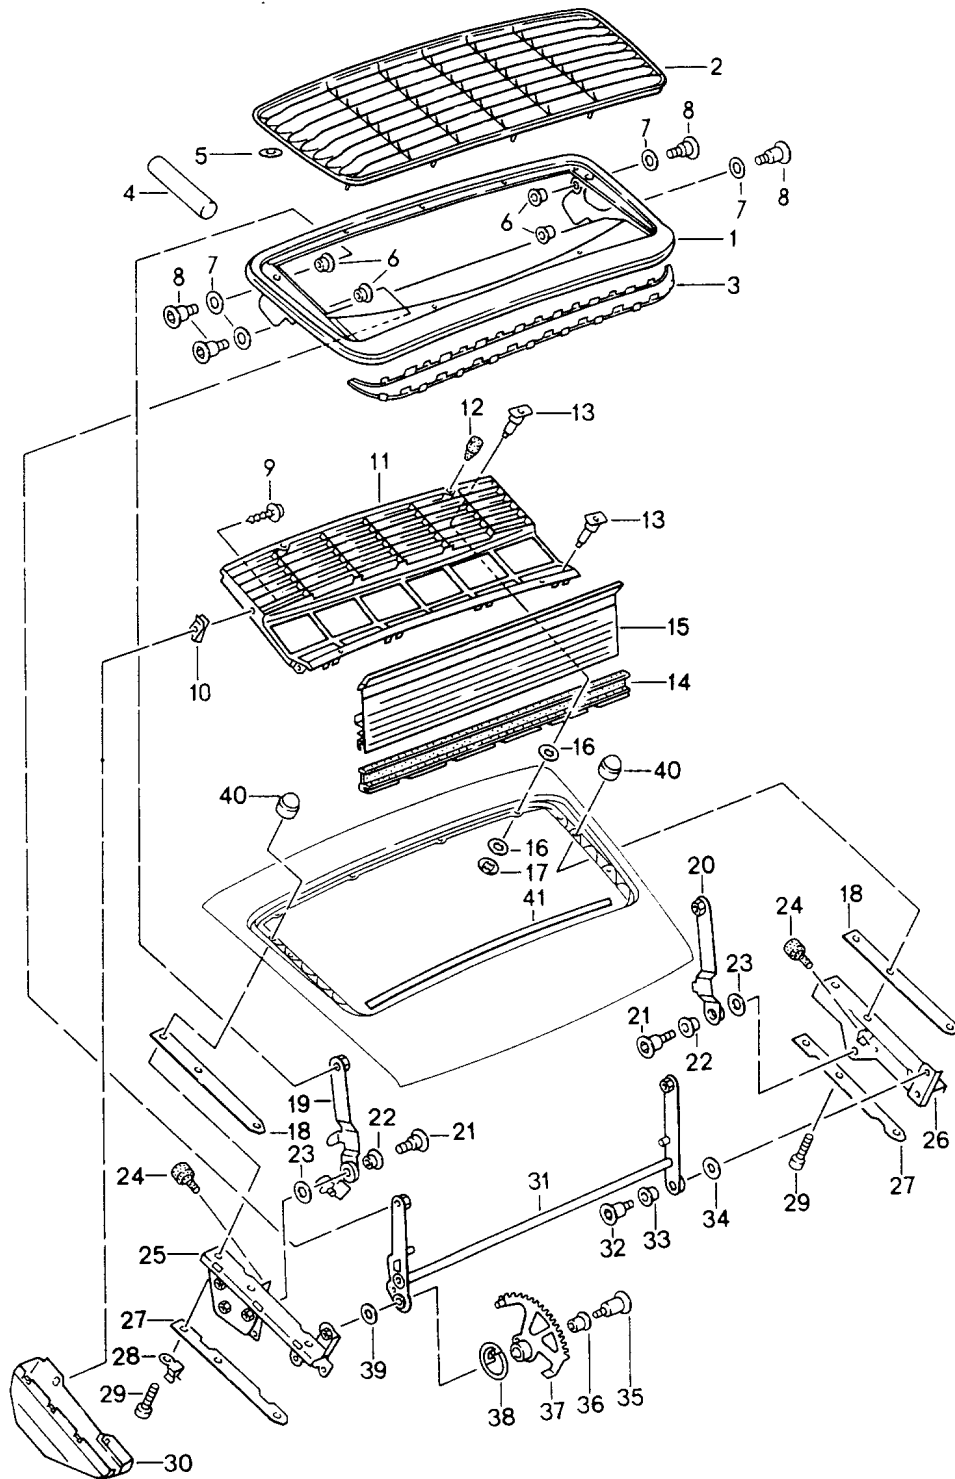

Modell: 911 94

Laufzeit: 1994>>1998

Pos	Teilenummer	Benennung	Bemerkung	St	Modellangabe
1	993 512 010 00	Deckel hinten		1	
2	993 512 010 00 GRV	Deckel Grundiert		.	
		Schriftzug siehe Gruppe 8/10/00			
3	999 703 132 40	Gummipuffer		2	
4	993 504 513 00	Dichtung		1	
5	996 512 213 00	Schlossoberteil		1	
6	900 075 014 02	Sechskantschraube M 6 X 18		2	
6	900 075 014 03	Sechskantschraube M 6 X 18		2	
7	965 512 052 01	Schloss		1	
8	900 075 417 02	Kombischraube M 6 X 30		2	
8	900 075 417 01	Kombischraube M 6 X 30		2	
9	993 512 063 00	Deckelzug		1	
10	911 512 531 00	Tülle		1	
11	964 512 521 00	Notbetätigung		1	
(11)	993 512 523 00	Notbetätigung		1	TURBO
12	900 067 273 09	Kombischraube M 6 X 16		4	
13	993 512 023 01	Scharnier		2	
13	993 512 023 00	Scharnier		2	
14	993 512 469 00	Unterlage		2	
15	999 025 090 02	Unterlegscheibe 6,5 X 14 X 2	/R	1	
16	999 166 008 02	Sicherungsklammer		2	
17	964 512 326 00	Scharnierbolzen		2	
18	N 012 645 2	Sicherungsscheibe		4	
19	999 166 010 02	Bolzen		2	
20	911 512 331 01	Gasdruckfeder		2	
(20)	993 512 321 00	Gasdruckfeder		2	CABRIO M602
(20)	911 512 331 01	Gasdruckfeder		2	RS M470
(20)	911 512 331 02	Gasdruckfeder		2	RS M471
21	999 166 043 02	Bolzen		2	
22	993 504 181 00	Träger		1	M602
	993 504 181 00 G2X	Grundiert für Zusatzbremsleuchte			
23	993 504 681 00	Unterlage	/L	1	M602
(23)	993 504 682 00	Unterlage	/R	1	M602
24	900 380 015 09	Sechskantmutter V M 6		2	M602

Modell: 911 94

Laufzeit: 1994>>1998