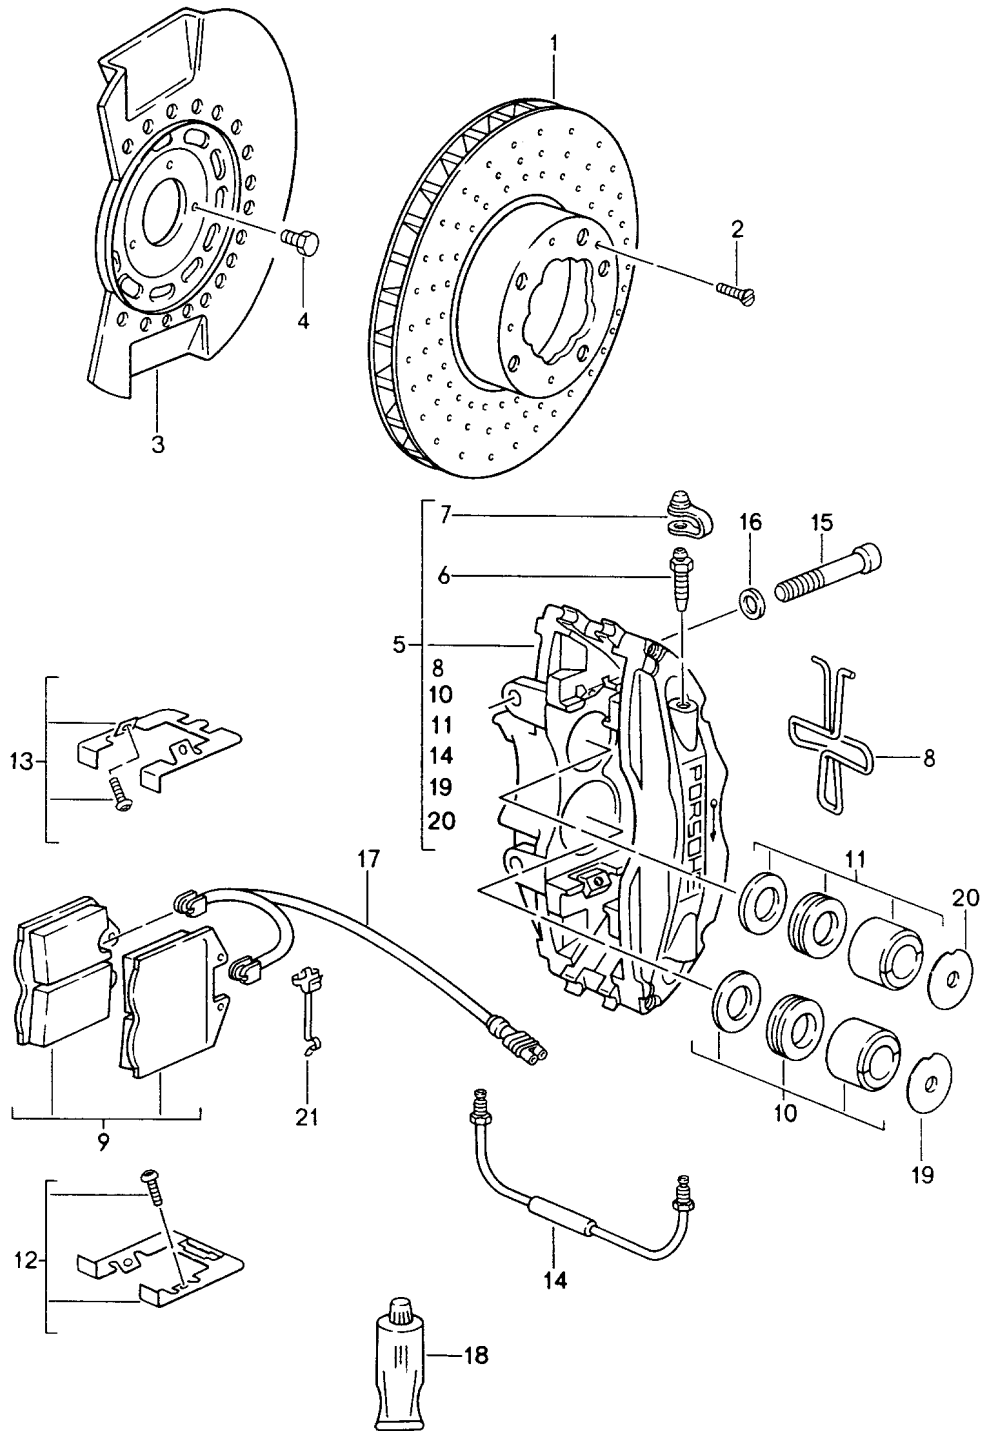

Modell: 911 94

Laufzeit: 1994>>1998

Pos	Teilenummer	Benennung	Bemerkung	St	Modellangabe
6	901 361 414 50	40 G Klebegewicht		X	
6	901 361 414 00	45 G Klebegewicht		X	
6	901 361 415 50	50 G Klebegewicht		X	
6	901 361 415 00	55 G Klebegewicht		X	
6	901 361 416 50	60 G Klebegewicht		X	
6	901 361 416 00	65 G Klebegewicht		X	
6	901 361 417 50	70 G Klebegewicht		X	
6	901 361 417 00	75 G Klebegewicht		X	
7	965 362 030 00	80 G Notrad mit Faltreifen Befestigung für Notrad		1	
-	900 074 059 02	Sechskantschraube M 10 X 40		1	
-	900 074 379 01	Sechskantschraube M 10 X 40		1	
-	477 813 157	Befestigungsplatte		1	
8	996 652 053 00	Kompressor		1	
8	997 652 051 00	Kompressor		1	
8	997 652 055 00	Kompressor		1	
9	911 722 202 00	Reifendruckprüfer Porsche Classic mit Lederhülle		1	

Modell: 911 94

Laufzeit: 1994>>1998