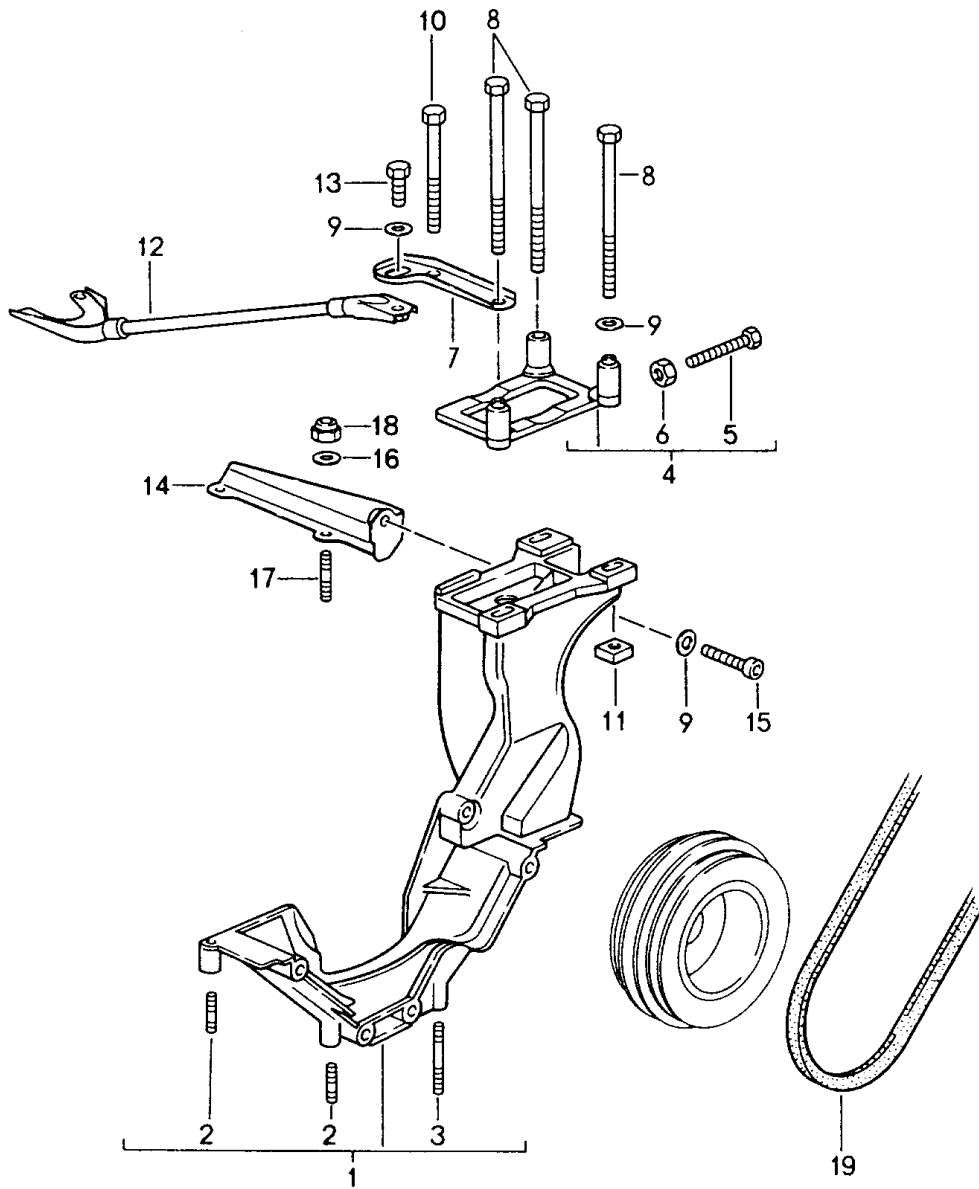

Modell: 911 94

Laufzeit: 1994>>1998