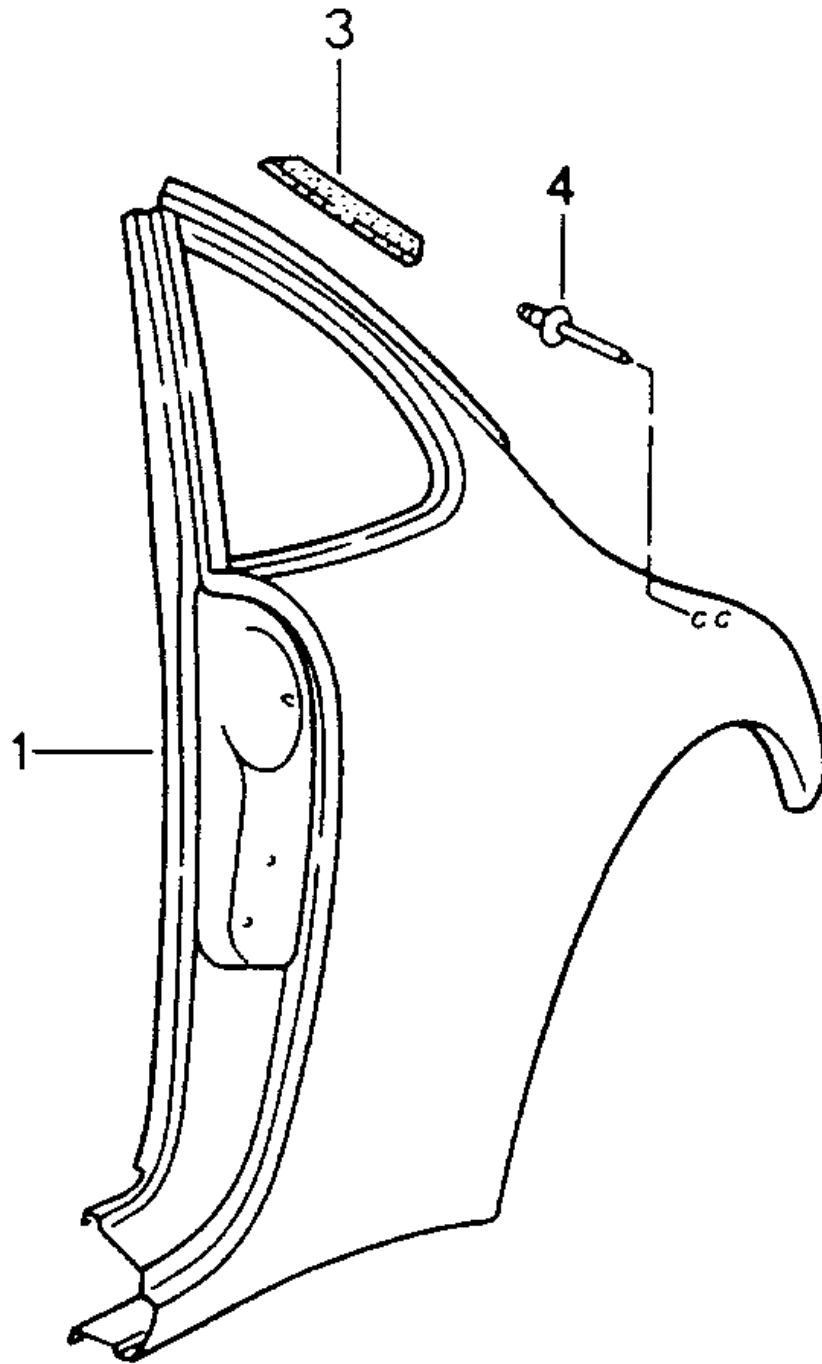

Modell: 911 94

Laufzeit: 1994>>1998