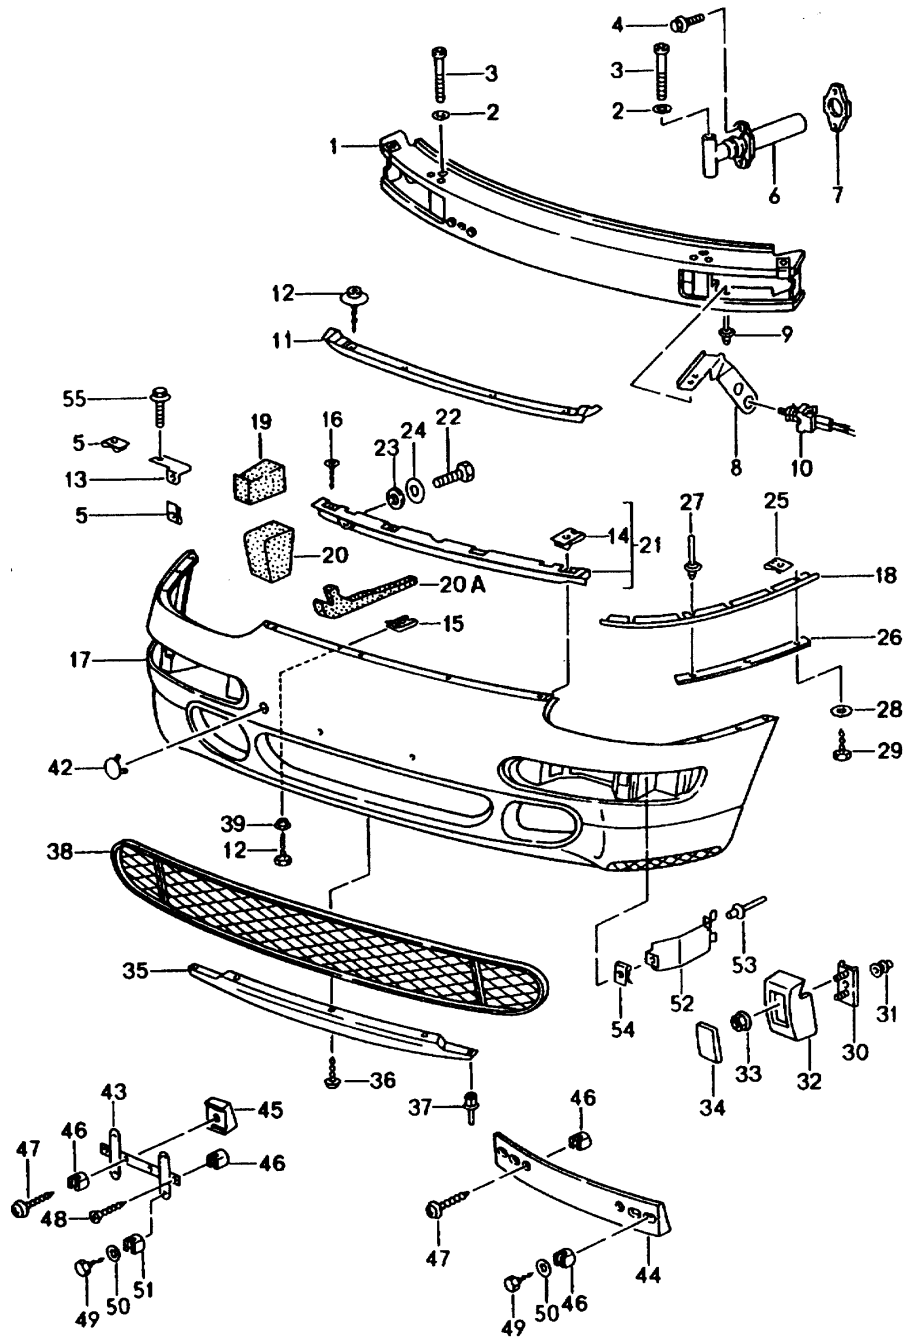

Modell: 911 94

Laufzeit: 1994>>1998

Modell: 911 94

Laufzeit: 1994>>1998

Pos	Teilenummer	Benennung	Bemerkung	St	Modellangabe
		Stoßfänger vorn			Turbo Turbo-Look Carrera S/4S
1	993 505 011 00	Stoßfängerträger		1	
2	900 025 009 02	Scheibe A 13		2	
3	900 067 084 02	Zylinderschraube M 12 X 110		2	
3	900 067 084 03	Zylinderschraube M 12 X 110		2	
4	900 075 457 02	Kombischraube M 8 X 30		4	
5	999 591 699 02	Blechmutter B 4,8		4	
5	999 591 699 01	Blechmutter B 4,8		4	
6	993 505 016 01	Pralldämpfer	-95	2	M058
6		Pralldämpfer	96-	2	M058
(6)	993 505 017 00	Prallrohr		2	
7	993 505 775 00	Unterlage		2	
8	993 505 725 01	Halter		1	
9	999 190 114 30	Blindniet A 3,2 X 9,7		2	
10	928 641 142 00	Temperaturfühler		1	
11	993 505 143 01	Dichtleiste		1	
	993 505 143 01 70B	Satinschwarz			
11	999 911 557 4A	Klebeband		1	
11	993 505 499 01	Keder		1	
	993 505 499 01 70B	Schwarz			
12	900 143 159 07	Kombischraube B 4,8 X 19		4	
(13)	993 505 793 01	Halter	/L	1	
13	993 505 794 01	Halter	/R	1	
14	999 507 442 02	Blechmutter 4,8		6	
15	999 591 699 02	Blechmutter B 4,8		8	
15	999 591 699 01	Blechmutter B 4,8		8	
16	900 145 092 07	Blechschaube B 4,8 X 22		2	
(17)	993 505 311 02	Verkleidung		1	
	993 505 311 02 G2X	Grundiert			
18	993 505 543 00	Keder	/L	1	
(18)	993 505 544 00	Keder	/R	1	
19	993 575 740 00	Dichtkeil		1	M573
20	993 575 738 00	Dichtkeil		1	M573
20A	993 575 772 00	Dichtkeil unten		2	
21	993 505 531 00	Halteleiste		1	
22	900 075 260 02	Sechskantschraube M 6 X 16		4	
23	N 011 666 7	Unterlegscheibe A 6,4		4	
24	999 704 150 40	Unterlegscheibe 6,4 X 16 X 1,5		4	
25	999 591 485 02	Blechmutter B 4,8		6	
26	993 505 735 01	Halteleiste		2	
27	999 190 104 30	Blindniet A 3,2 X 7,9		2	
29	900 187 145 02	Kombischraube B 4,8 X 22		6	