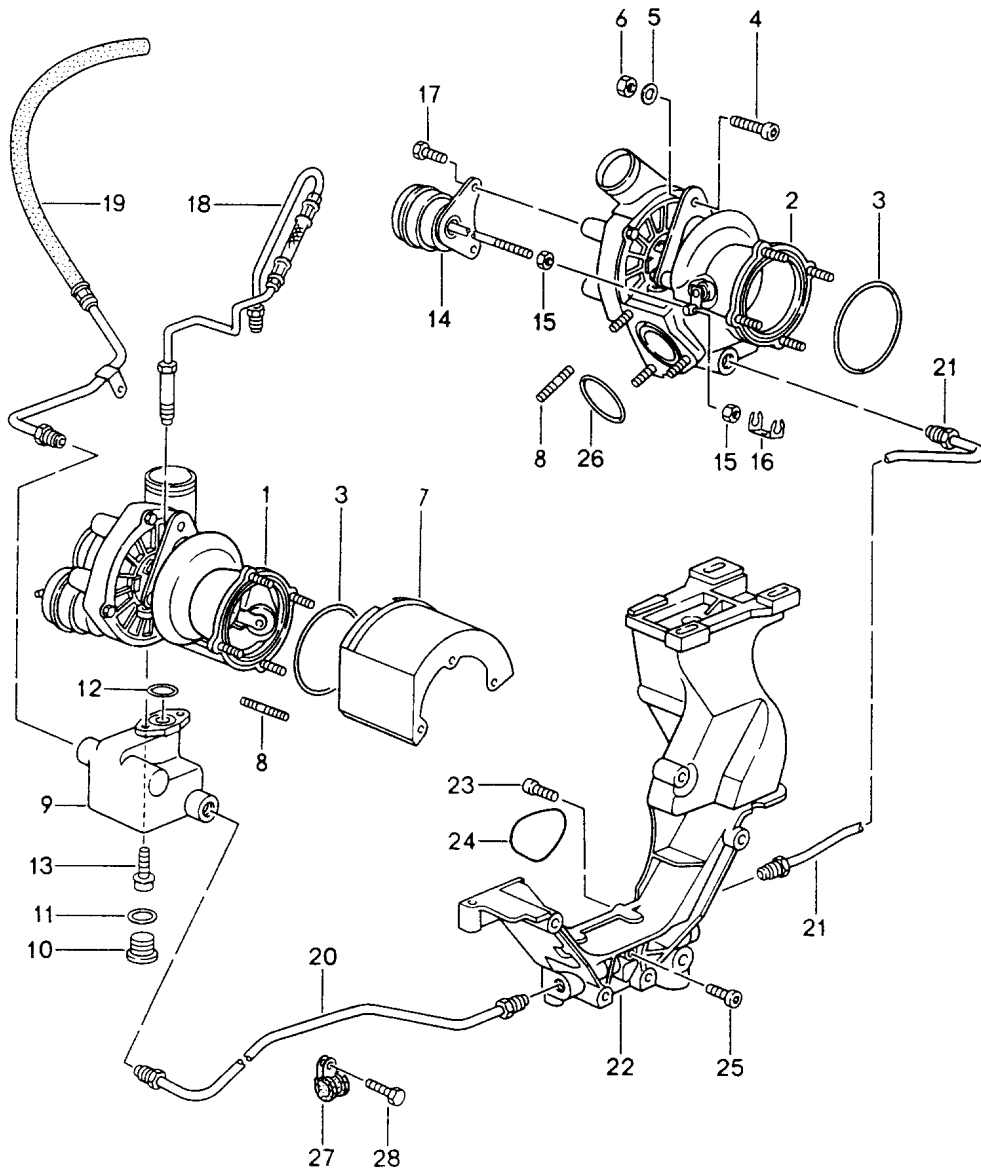

Modell: 911 94

Laufzeit: 1994>>1998

Pos	Teilenummer	Benennung	Bemerkung	St	Modellangabe
		6			
28	999 507 073 00	Mutterhalter M 6		4	
29	993 111 211 52	Abstrahlblech	/L	1	
30	993 111 212 52	Abstrahlblech	/R	1	
31	900 075 448 02	Kombischraube M 6 X 14		2	
32	900 123 050 20	Dichtring A 8 X 11,5		2	
33	900 083 080 00	Sechskantschraube M 8 X 1 X 10		2	
34	993 113 243 51	Abdeckung	/L	1	
35	999 084 627 02	Sicherungsmutter M 8		8	
36	900 123 009 20	Dichtring A 18 X 24		1	M150
37	900 219 015 00	Verschlussschraube M 18 X 1,5		1	M150
38	993 606 105 00	Halter		1	
39	999 049 008 40	Kunststoffmutter T5/16 X 10		2	
40	928 111 246 05	Dichtring		2	
40	928 111 246 06	Dichtring		2	
41	928 111 427 00	Rohrschelle		2	

Modell: 911 94

Laufzeit: 1994>>1998