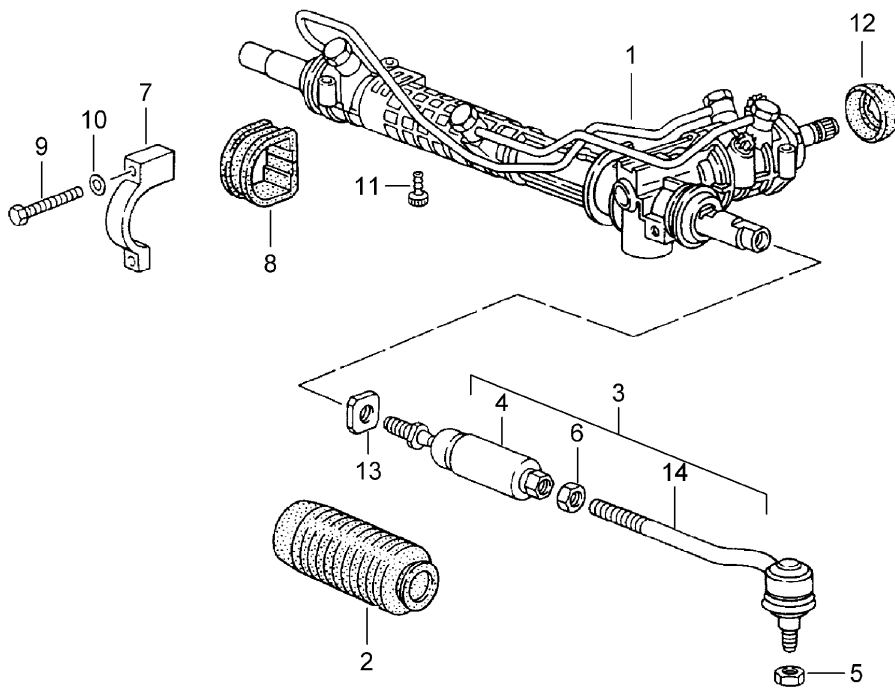

Modell: 911 94

Laufzeit: 1994>>1998

Modell: 911 94

Laufzeit: 1994>>1998

Pos	Teilenummer	Benennung	Bemerkung	St	Modellangabe
1	993 347 011 00	Lenkgetriebe Lenkungsteile Lenkgetriebe Servolenkung mitverwenden: POS.7,8,9,10	/LL	1	
1	993 347 011 X	Lenkgetriebe Servolenkung mitverwenden: POS.7,8,9,10	/LL	1	
1	993 347 012 00	Lenkgetriebe Servolenkung mitverwenden: POS.7,8,9,10	/RL -95	1	
1	993 347 012 01	Lenkgetriebe Servolenkung mitverwenden: POS.7,8,9,10	/RL 96-	1	
1	993 347 012 03	Servolenkung Servolenkung mitverwenden: POS.7,8,9,10 mitverwenden: Druckleitung 4/03/01 POS.10	/RL 96-	1	
1	993 347 012 04	Lenkgetriebe Servolenkung mitverwenden: POS.7,8,9,10 mitverwenden: Druckleitung 4/03/01 POS.10	/RL	1	
1	993 347 012 DX	Lenkgetriebe Servolenkung mitverwenden: POS.7,8,9,10 mitverwenden: Druckleitung 4/03/01 POS.10	/RL	1	
1	964 347 009 04	Lenkgetriebe Servolenkung mitverwenden: POS.7,8,9,10	/LL	1	CARRERA RS
1	964 347 009 DX	Lenkgetriebe Servolenkung mitverwenden: POS.7,8,9,10	/LL	1	CARRERA RS
(1)	964 347 012 05	Lenkgetriebe Servolenkung mitverwenden: POS.7,8,9,10	/RL	1	CARRERA RS
(1)	964 347 012 EX	Lenkgetriebe Servolenkung mitverwenden: POS.7,8,9,10	/RL	1	CARRERA RS
-	993 347 131 02	Querstrebe	/LL /LL /LL	1 1 1	TURBO CARRERA RS
-	993 347 131 03	Servolenkung Querstrebe	/LL	1	TURBO