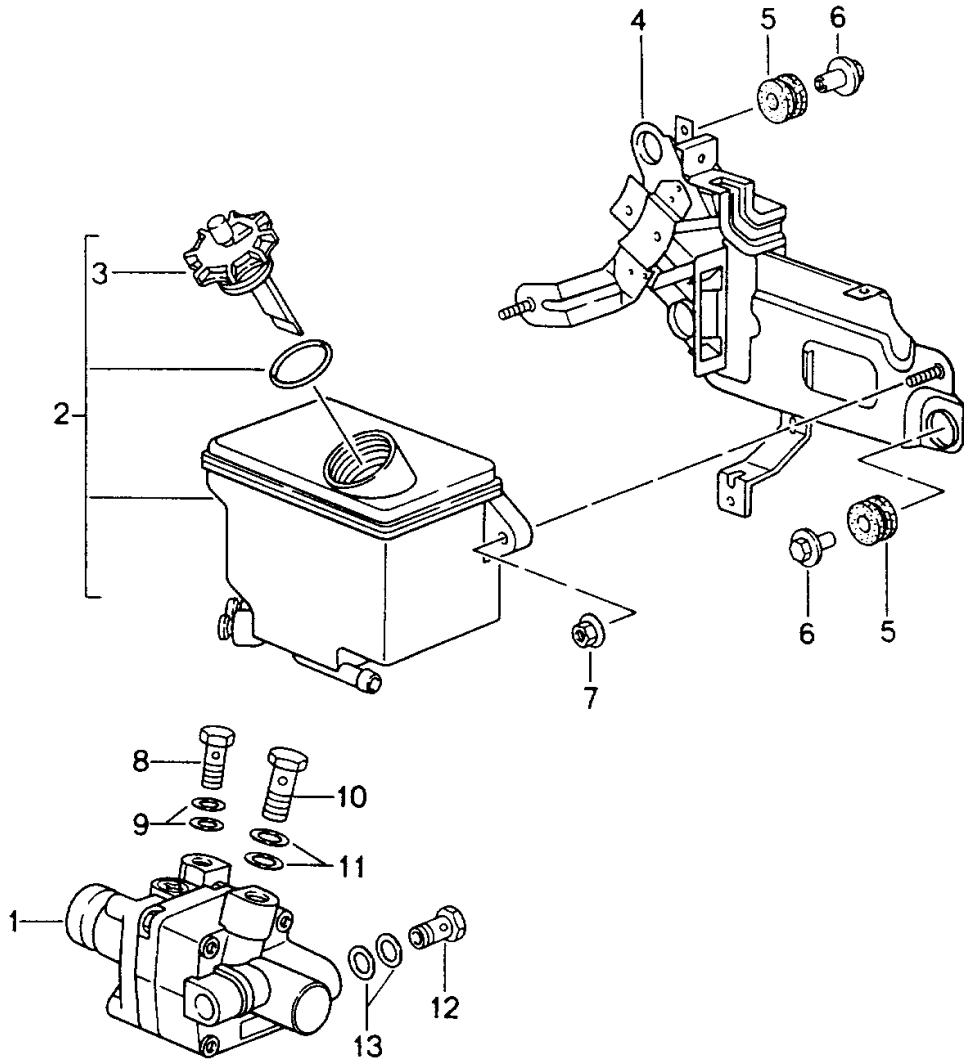

Modell: 911 94

Laufzeit: 1994>>1998

Modell: 911 94

Laufzeit: 1994>>1998

Pos	Teilenummer	Benennung	Bemerkung	St	Modellangabe
		Servolenkung Servopumpe Behälter			TURBO
1	993 314 050 10	Servopumpe Kupplung Lenkung		1	
-	993 147 191 50	Halter Befestigung Halter		1	
-	900 075 345 02	Kombischraube m 6 x 35		1	
-	900 075 345 01	Kombischraube m 6 x 35		1	
-	900 075 343 02	Sechskantschraube m 6 x 45		1	
-	900 067 332 02	Innensechskantschraube m 6 x 45		2	
2	993 314 020 30	Behälter		1	
3	993 314 145 00	Deckel		1	
4	993 314 110 02	Halter		1	
5	964 356 635 00	Gummilager		3	
6	999 045 004 40	Sechskantmutter		3	
7	900 380 003 02	Sechskantmutter M 6		1	
8	900 175 020 02	Hohlschraube		1	
8	900 175 020 01	Hohlschraube		1	
9	900 123 116 30	Dichtring A 12 X 15,5		2	
10	900 175 005 02	Hohlschraube		1	
11	900 123 131 30	Dichtring A 16 X 20		2	
12	N 021 074 1	Hohlschraube		1	
12	N 021 074 7	Hohlschraube		1	
13	900 123 007 30	Dichtring A 14 X 18		2	