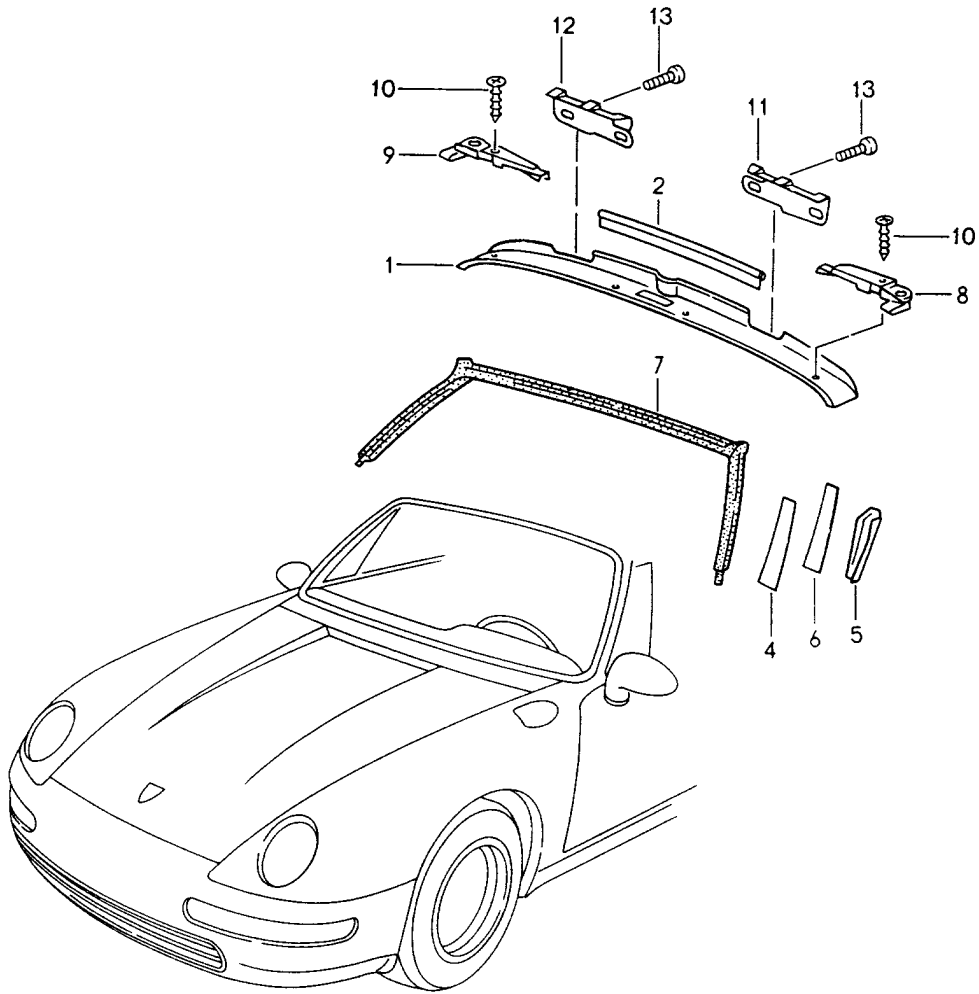

Modell: 911 94

Laufzeit: 1994>>1998