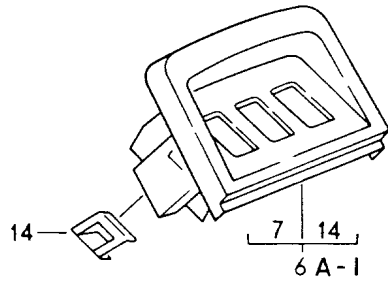

Modell: 911 94

Laufzeit: 1994>>1998

- 6
- 6 A
- 6 B
- 6 C
- 6 D
- 6 E
- 6 F
- 6 G
- 6 H
- 6 I

Modell: 911 94

Laufzeit: 1994>>1998

Pos	Teilenummer	Benennung	Bemerkung	St	Modellangabe
1	964 552 135 01 964 552 135 01 1DB	Blende Schalter Mittelkonsole Blende Schwarz ohne LEUCHTENEINHEITEN bei Bedarf mitbestellen: POS 2		1	
2	964 632 130 01	Leuchteneinheit		1	
3	944 613 235 01 944 613 235 01 N05	Warnblinkschalter Rot		1	
4	951 613 147 00 951 613 147 00 01C	Schalter Satinschwarz Türverriegelung		1	
5	964 613 202 00 964 613 202 00 01C	Kippschalter Satinschwarz Zentralinformator		1	
6	993 632 071 10	Blende ohne Leuchteneinheit bei Bedarf mitbestellen:		1	
-	993 632 062 00	Leuchteneinheit		1	
6A	993 632 071 11	Blende ohne Leuchteneinheit bei Bedarf mitbestellen:		1	M650
-	993 632 062 04	Leuchteneinheit		1	
6B	993 632 071 12	Blende ohne Leuchteneinheit bei Bedarf mitbestellen:		1	M439
-	993 632 062 04	Leuchteneinheit		1	
6C	993 632 071 13	Blende		1	M425
6D	993 632 071 14	Blende ohne Leuchteneinheit bei Bedarf mitbestellen:		1	M425/650
-	993 632 062 03	Leuchteneinheit		1	
6E	993 632 071 15	Blende		1	TURBO M650
6F	993 632 071 17	Blende		1	TURBO M425
6G	993 632 071 18	Blende		1	TURBO M425/650
6H	993 632 071 19	Blende		1	TARGA M425
6I	993 632 071 20	Blende		1	TARGA
7	993 632 062 03	Leuchteneinheit		1	
8	993 613 523 00	Schalter Attrappe		X	
9	993 613 523 00 01C 993 613 120 00 993 613 120 00 01C	Satinschwarz Schalter Satinschwarz Schiebedach		1	M650 TARGA
10	993 613 121 00 993 613 121 00 01C	Schalter Satinschwarz Verdeckbetätigung		1	M439
11	993 613 203 00 993 613 203 00 01C	Schalter Satinschwarz		1	
11A	911 613 615 01	Heckspoiler Halterahmen		1	TARGA M425