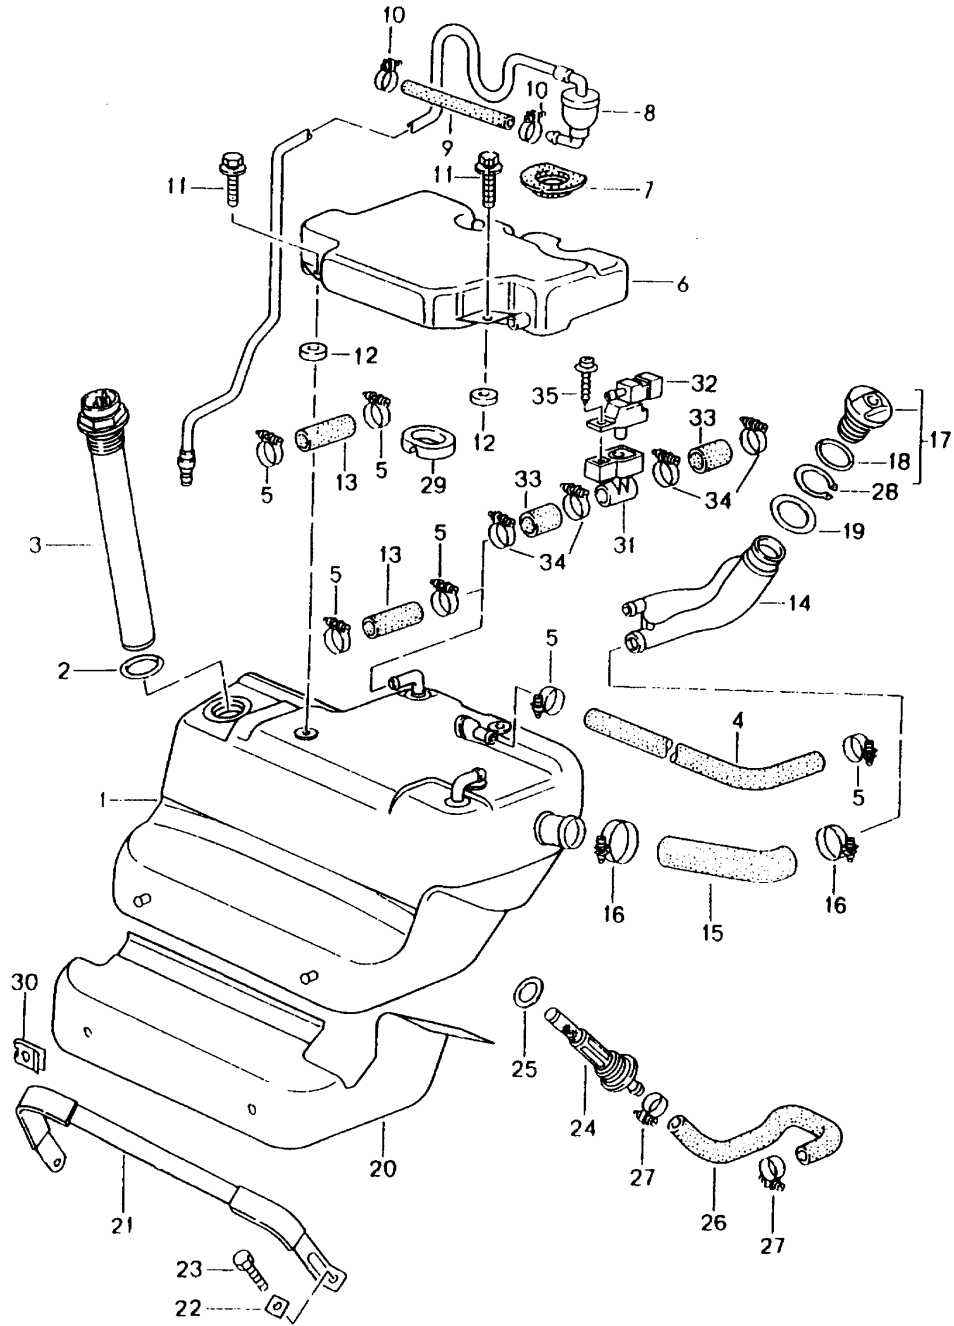

Modell: 911 94

Laufzeit: 1994>>1998

Modell: 911 94

Laufzeit: 1994>>1998

Pos	Teilenummer	Benennung	Bemerkung	St	Modellangabe
1	993 201 021 00	Kraftstoffbehälter	/LL	1	
1	993 201 021 01	Kraftstoffbehälter	/LL -94	1	M545
1	993 201 021 03	Kraftstoffbehälter 92L	/LL 95-	1	M545
(1)	993 201 022 00	Kraftstoffbehälter	/RL	1	
2	999 707 115 40	O-Ring 44 X 4		1	
3	964 641 801 02	Vorratgeber		1	
4	964 201 415 00	Schlauch		1	
5	PCG 512 237 02	Schlauchselle 26 X 9		6	
6	964 201 077 04	Ausdehnungsbehälter		1	
6	964 201 077 03	Ausdehnungsbehälter		1	M545
7	964 201 375 00	Tülle		1	
8	964 201 061 00	Entlüftungsleitung mit Absperrventil	/LL	1	
(8)	964 201 062 00	Entlüftungsleitung mit Absperrventil	/RL	1	
-	000 043 205 02	Schlauch 9,5 X 15,5 180 MM		*	
9				1	
(9)	964 201 545 02	Kraftstoffschlauch		1	M545
(9)	964 201 545 03	Kraftstoffschlauch		1	M545
10	999 512 525 00	Schlauchselle 14 X 9		2	
11	900 075 335 02	Kombischraube M 6 X 22		3	
12	999 703 362 40	Hülse		3	
-	000 043 205 03	Schlauch 20 X 26 80 MM		*	
13				2	
13		125 MM		1	M545
14	993 201 043 00	Einfüllstutzen		1	
14	993 201 043 01	Einfüllstutzen	(J)	1	M150
15	964 201 287 03	Schlauch		1	
16	999 512 595 00	Schlauchselle 25 - 40 mit Flachstecker		1	
(16)	999 512 551 01	Schlauchselle 25 - 40 ohne Flachstecker		1	
17	993 201 271 00	Tankverschluss		1	
18	191 201 557	Dichtring Information vorhanden		1	
19	993 201 301 00	Unterlage		1	
20	964 201 331 04	Schutzkappe	/LL	1	
20	993 201 331 00	Schutzkappe	/LL	1	M545
(20)	964 201 332 02	Schutzkappe	/RL	1	
21	993 201 103 01	Spannband	/LL	1	
21	993 201 104 00	Spannband	/RL	1	
21	993 201 103 02	Spannband	/LL	1	M545
22	964 201 387 00	Unterlegplatte		1	
23	900 075 414 08	Sechskantschraube M 8 X 40		1	
24	928 201 081 04	Kraftstofffilter		1	
25	928 201 187 02	Dichtring		1	
26	964 201 581 03	Saugschlauch	/LL	1