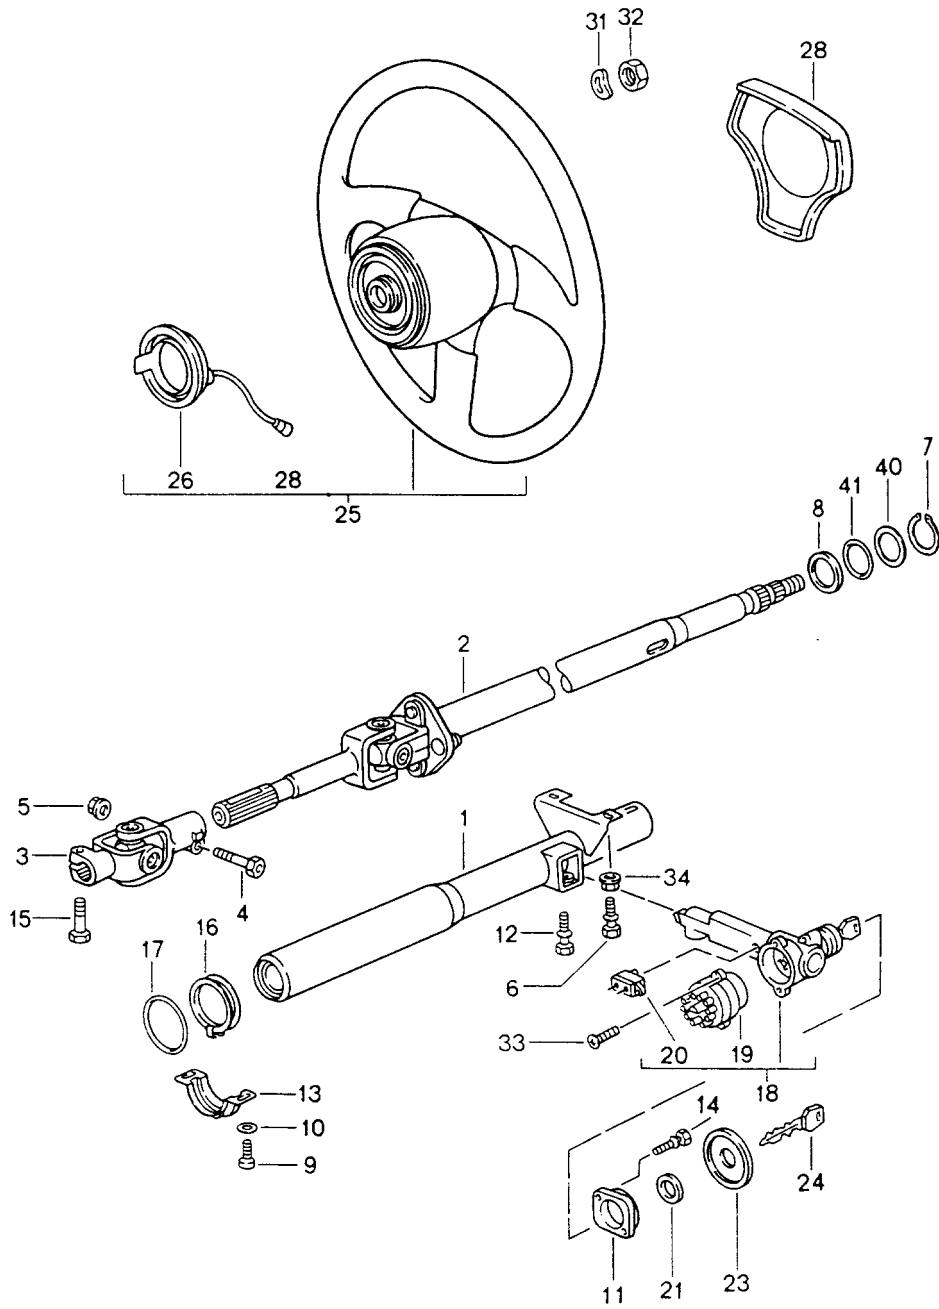

Modell: 911 94

Laufzeit: 1994>>1998

Pos	Teilenummer	Benennung	Bemerkung	St	Modellangabe
6	900 146 003 02	Linsenschraube M 5 X 10		2	
7	900 146 153 02	Kombischraube M 5 X 12		2 1	
-	900 028 007 07	Federscheibe A 5		2	
10	993 618 217 00	Steuereinheit F >>99TS3 10086 F >>99TS3 30073 F >>99TS3 90644 F >>99TS3 71089		1 1 1 1 1	COUPE CABRIO CARRERA RS TURBO
10	993 618 219 00	Steuergerät		1	
10	996 618 217 01	Schaltgerät	-96	1	
10		Schaltgerät	97-	1	
-	944 618 401 00	Mutter		3	

Modell: 911 94

Laufzeit: 1994>>1998