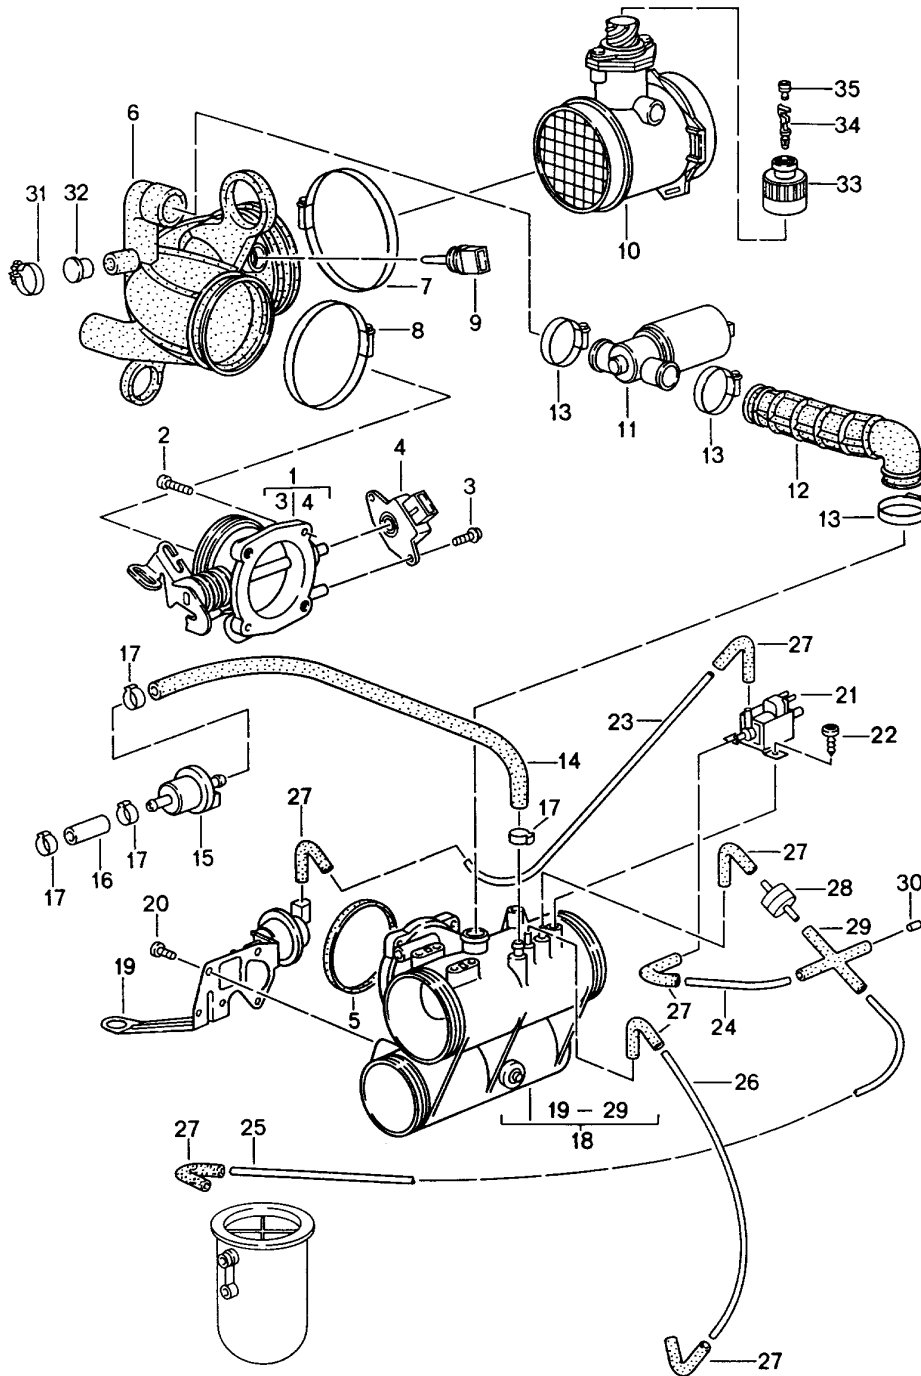

Modell: 911 94

Laufzeit: 1994>>1998

Pos	Teilenummer	Benennung	Bemerkung	St	Modellangabe
1	993 110 030 02	Luftfilter Luftfilter	-95	1	M64.05/06 M64.07/08
1	993 110 030 07	Luftfilter	96-	1	M64.20/21/22 M64.23/24
1	993 110 030 06	Luftfilter	95	1	M64.05/06 M64.07/08 M159
1	993 110 030 08	Luftfilter	96-	1	M64.21/22 M64.23/24 M159 M64.60
(1)	993 110 032 52	Luftfilter		1	
2	993 110 327 00	Filtereinsatz		1	
2	993 110 327 01	Filtereinsatz		1	
3	993 110 116 00	Spannbügel		2	
4	993 110 116 01	Spannbügel		2	
5	993 110 147 01	Dichtring		1	
6	900 075 346 02	Kombischraube M 6 X 40		1 1	
7	993 110 118 00	Schlauchkrümmer		1	CARRERA
(7)	993 110 118 50	Schlauchkrümmer		1	TURBO
8	993 110 020 02	Rohr		1	CARRERA
9	900 075 374 02	Kombischraube M 6 X 14		2	CARRERA
9	900 075 374 01	Kombischraube M 6 X 14		2	CARRERA
10	999 512 499 00	Schlauchschelle 32 - 50/9		3	CARRERA
11	999 782 041 90	Schlauch 41 X 1,5 X 185		1	CARRERA
11	999 782 043 90	Schlauch 41 X 46 X 300		1	TURBO
12	993 110 333 00	Stopfen		1	M64.06/08 M64.22/24
13	993 110 360 51	Ansaugtrichter		1	TURBO
14	993 110 530 00	Tülle		1	CARRERA
15	993 606 113 00	Temperaturfühler		1	CARRERA

Modell: 911 94

Laufzeit: 1994>>1998