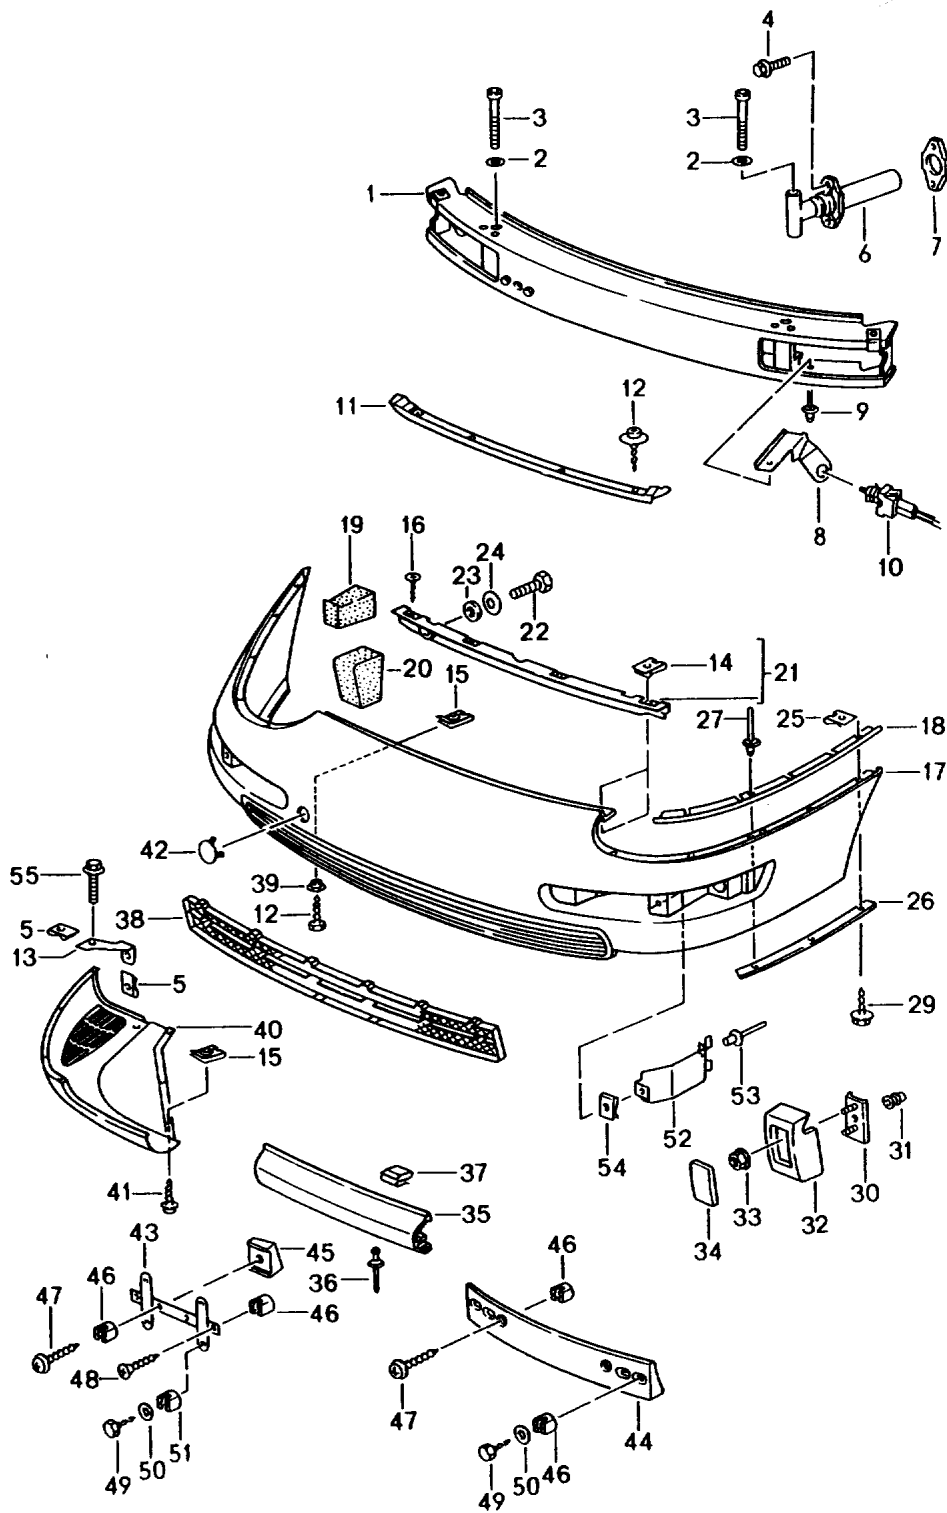

Modell: 911 94

Laufzeit: 1994>>1998

Modell: 911 94

Laufzeit: 1994>>1998

Pos	Teilenummer	Benennung	Bemerkung	St	Modellangabe
		Stoßfänger vorn			
1	993 505 011 00	Stoßfängerträger		1	
2	900 025 009 02	Scheibe A 13		2	
3	900 067 084 02	Zylinderschraube M 12 X 110		2	
3	900 067 084 03	Zylinderschraube M 12 X 110		2	
4	900 075 457 02	Kombischraube M 8 X 30		4	
5	999 591 699 02	Blechmutter B 4,8		4	
5	999 591 699 01	Blechmutter B 4,8		4	
6	993 505 016 01	Pralldämpfer	-95	2	M058
6		Pralldämpfer	96-	2	M058
(6)	993 505 017 00	Prallrohr		2	
(6)		Prallrohr		2	
7	996 505 775 00	Unterlage		2	
7	993 505 775 00	Unterlage		2	M058
8	993 505 725 01	Halter	-94	1	
(8)		Halter	95-	1	
9	999 190 114 30	Blindniet A 3,2 X 9,7		1	
10	928 641 142 00	Temperaturfühler		1	
11	993 505 143 01	Dichtleiste		1	
	993 505 143 01 70B	Satinschwarz			
11	999 911 557 4A	Klebeband		1	
11	993 505 499 01	Keder		1	
	993 505 499 01 70B	Schwarz			
11	993 505 343 00	Abdeckleiste		1	
12	900 143 159 07	Kombischraube B 4,8 X 19		4	
(13)	993 505 793 00	Halter	/L	1	
13	993 505 794 00	Halter	/R	1	
14	999 507 442 02	Blechmutter 4,8		6	
15	999 591 699 02	Blechmutter B 4,8		8	
15	999 591 699 01	Blechmutter B 4,8		8	
16	900 145 092 07	Blechschrabe B 4,8 X 22		2	
(17)	993 505 311 00	Verkleidung		1	
	993 505 311 00 G2X	Grundiert			
17	993 505 311 01	Verkleidung		1	(SA)
	993 505 311 01 G2X	Grundiert			
18	993 505 543 00	Keder	/L	1	
(18)	993 505 544 00	Keder	/R	1	
19	993 575 740 00	Dichtkeil		1	M573
20	993 575 738 00	Dichtkeil		1	M573
21	993 505 531 00	Halteleiste		1	
22	900 075 260 02	Sechskantschraube M 6 X 16		4	
23	N 011 666 7	Unterlegscheibe A 6,4		4	
24	999 704 150 40	Unterlegscheibe 6,4 X 16 X 1,5		4	
25	999 591 485 02	Blechmutter B 4,8		6	
26	993 505 735 01	Halteleiste		2	
26		Halteleiste		2