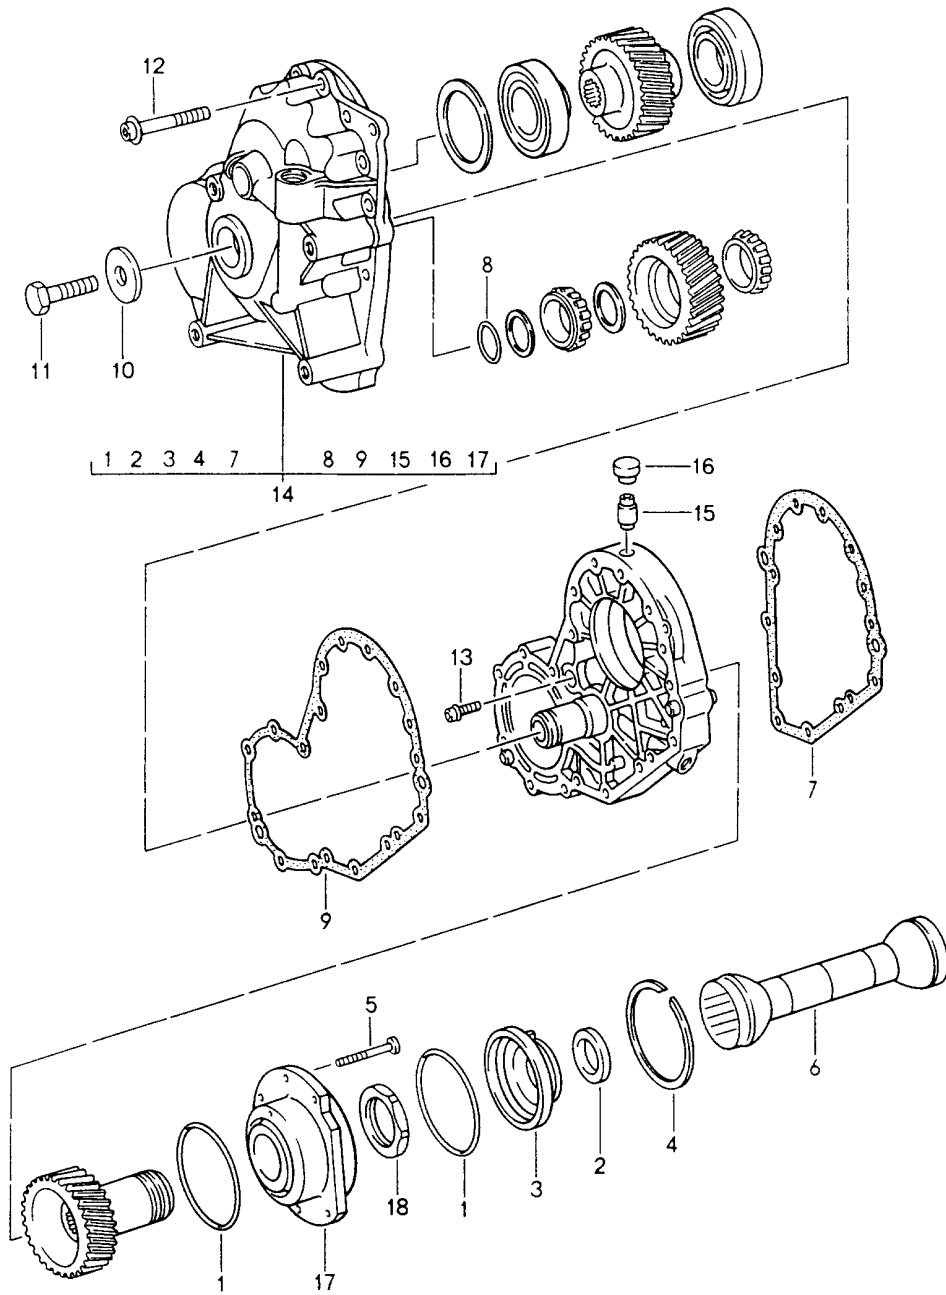

Modell: 911 94

Laufzeit: 1994>>1998

Modell: 911 94

Laufzeit: 1994>>1998

Pos	Teilenummer	Benennung	Bemerkung	St	Modellangabe
		Tiptronic Stirnräder Zwischenplatte			A50.04/05
1	943 397 022 00	Runddichtring		2	
2	943 397 023 01	Wellendichtring 30 X 45 X 8		1	
3	943 321 861 00	Lagerdeckel		1	
4	943 397 029 00	Sprengring SB 86		1	
5	943 397 024 00	Zylinderschraube M 8 X 55		1	
6	943 321 831 00	Schutzrohr		1	
7	943 321 150 03	Dichtung		1	
8	943 397 028 00	Runddichtring		1	
9	943 321 138 01	Dichtung		1	
10	943 397 025 00	Scheibe		1	
11	N 010 275 3	Sechskantschraube M 10 X 35		1	
11	900 075 460 01	Sechskantschraube M 10 X 35		1	
12	943 397 026 00	Zylinderschraube		11	
13	943 397 027 00	Zylinderschraube		2	
14	943 300 911 01	Getriebedeckel komplett mit Stirnräder		1	
-	943 321 131 06	Zwischenplatte		1	
15	943 321 311 00	Entlüftungsrohr		1	
16	943 321 312 01	Entlüfter		1	
17	943 302 083 04	Lagerbuchse		1	
18	964 302 270 00	Sicherungsmutter		1