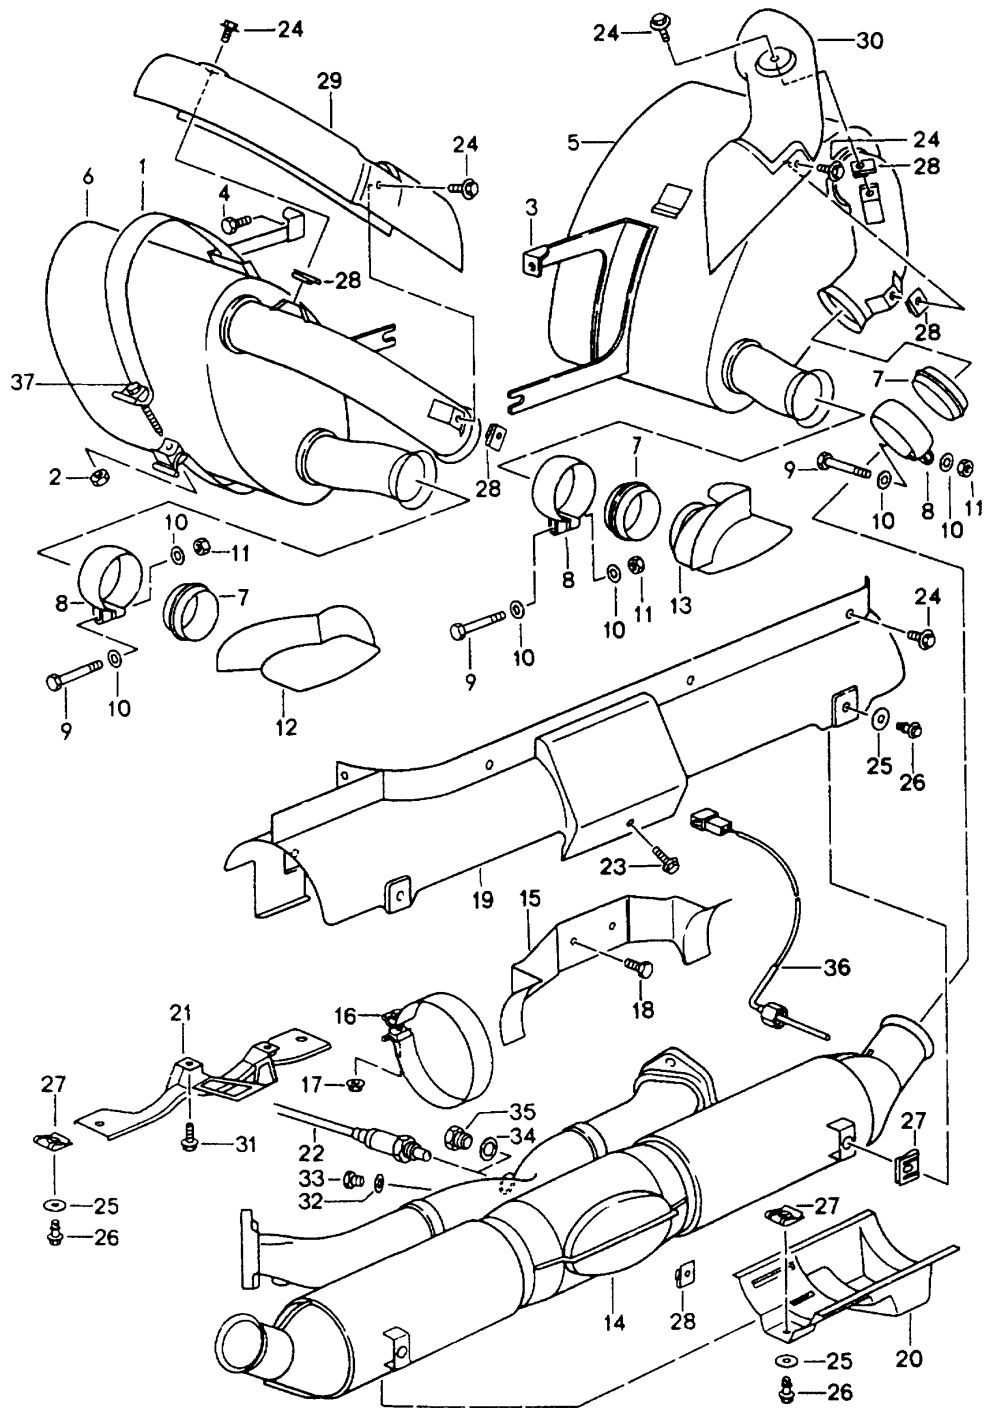

Modell: 911 94

Laufzeit: 1994>>1998

Modell: 911 94

Laufzeit: 1994>>1998

Pos	Teilenummer	Benennung	Bemerkung	St	Modellangabe
		Abgasanlage Schalldämpfer Katalysator s. Technische Information Gruppe 2 NR. 2/ 98			CARRERA
1	993 111 119 04	Spannband	-94	2	
1	993 111 119 06	Spannband		2	
1	993 111 119 07	Spannband		2	
1		Spannband	95-	2	
2	900 910 022 02	Sicherungsmutter VF M 8		2	
(3)	993 111 113 06	Träger	/L	1	
3	993 111 114 06	Träger	/R	1	
4	900 074 356 02	Kombischraube M 8 X 20		2	
5	993 111 046 11	Schalldämpfer BISCHOFF	/R	1	
5	993 111 046 14	Schalldämpfer	/R	1	
5	993 111 046 11	Schalldämpfer GILLET	/R	1	
5	993 111 046 14	Schalldämpfer	/R	1	
5	993 111 046 10	Schalldämpfer BISCHOFF	/R	1	M64.20
5	993 111 046 13	Schalldämpfer	/R	1	M64.20
5	993 111 046 10	Schalldämpfer GILLET	/R	1	M64.20
5	993 111 046 13	Schalldämpfer	/R	1	M64.20
6	993 111 045 11	Schalldämpfer BISCHOFF	/L	1	
6		Schalldämpfer GILLET	/L	1	
6	993 111 045 10	Schalldämpfer BISCHOFF	/L	1	M64.20
6	993 111 045 14	Schalldämpfer	/L	1	M64.20
6	993 111 045 10	Schalldämpfer GILLET	/L	1	M64.20
6	993 111 045 14	Schalldämpfer	/L	1	M64.20
7	928 111 246 05	Dichtring		4	
7	928 111 246 06	Dichtring		4	
8	928 111 427 00	Rohrschelle		4	
9	900 074 252 02	Schraube M 8 X 65		4	
10	999 025 125 09	Unterlegscheibe 8,4 X 17 X 3,0		8	
(10)	999 025 125 01	Unterlegscheibe 8,4 x 17 x 3,0		8	
11	999 084 052 02	Sicherungsmutter M 8		4	
12	993 111 251 02	Endrohr	/L -95	1	
12	993 111 251 03	Endrohr	/L -95	1	M159
12	993 111 251 10	Endrohr	/L 96-	1	M493
12	993 111 251 12	Endrohr	/L 96-	1	M493
12	993 111 251 11	Endrohr	/L 96-	1	M159/493
12	993 111 251 51	Endrohr GESTRAHLT	/L 96-	1	M491/495
12	993 111 251 56	Endrohr	/L 96-	1	M491/495
12	993 111 251 52	Endrohr poliert	/L 96-	1	M159/491 M159/495
13	993 111 252 02	Endrohr	/R -95	1	
13	993 111 252 03	Endrohr	/R -95	1	M159
13	993 111 252 10	Endrohr	/R 96-	1	M493
13	993 111 252 12	Endrohr	/R 96-	1	M493