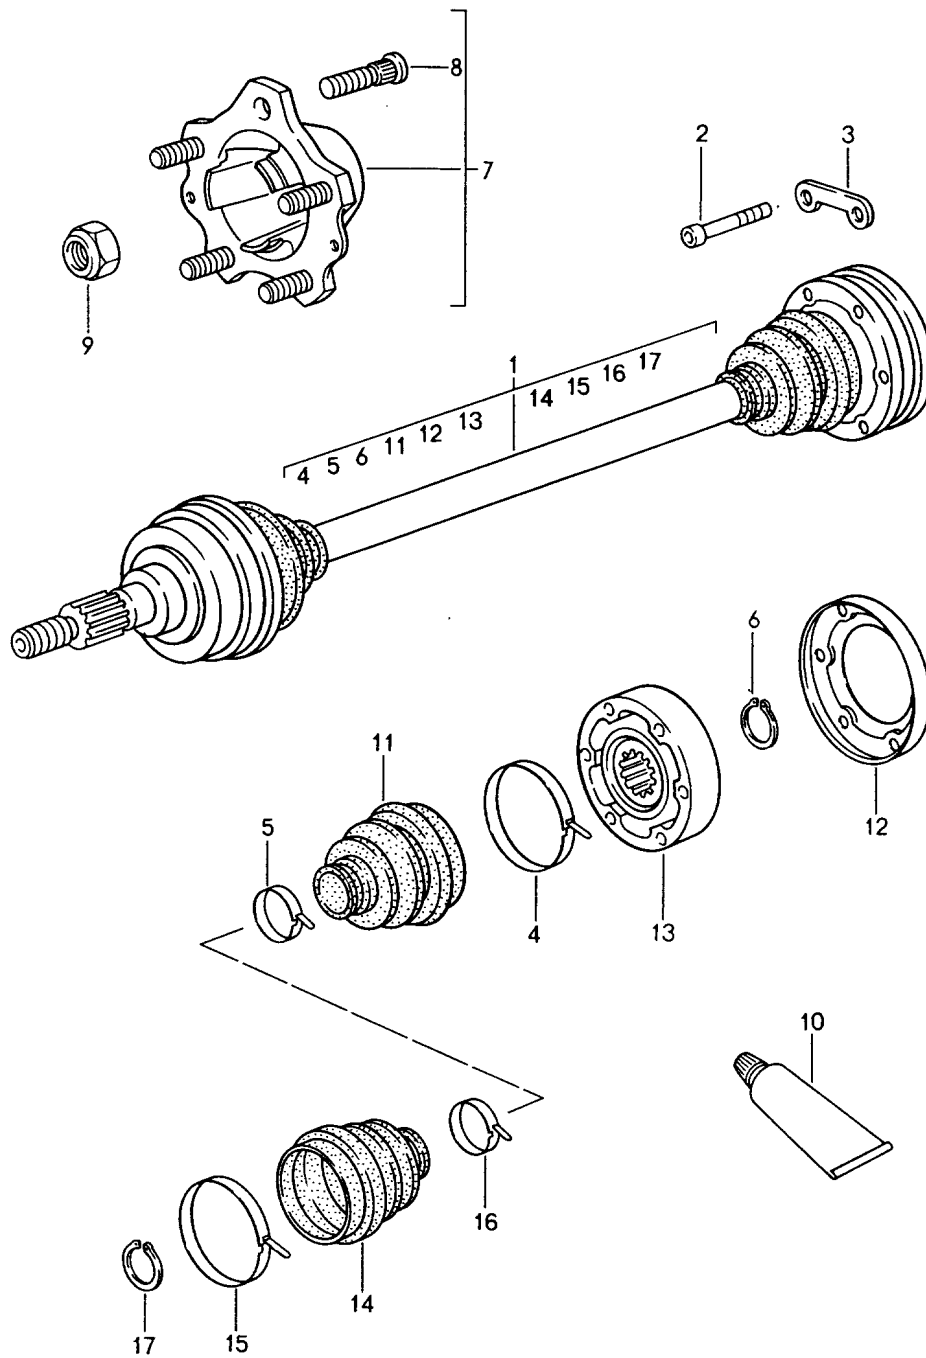

Modell: 911 94

Laufzeit: 1994>>1998

Modell: 911 94

Laufzeit: 1994>>1998

Pos	Teilenummer	Benennung	Bemerkung	St	Modellangabe
		Gelenkwelle			
		Hinterradnabe			
1	993 332 024 00	Gelenkwelle	-96	2	
1	993 332 024 04	Gelenkwelle	97-	2	
1	993 332 024 01	Gelenkwelle	-96	2	M249
1	993 332 024 05	Gelenkwelle	97-	2	M249
1	993 332 024 10	Gelenkwelle	-96	2	TURBO
			-96	2	CARRERA RS
1	993 332 024 12	Gelenkwelle	97-	2	TURBO
1	993 332 024 13	Gelenkwelle	97-	2	TURBO
2	900 067 123 09	Zylinderschraube M 10 X 50		12	
3	993 332 191 00	Unterlegplatte		6	
4	911 332 257 00	Noppenbinder \$ 73 MM		4	
5	928 332 257 01	Noppenbinder \$ 34 MM		4	
6	900 041 014 00	Sicherungsring		4	
-	911 332 259 01	Balghalter		2	
-	911 332 259 02	Balghalter		2	
7	993 331 065 01	Radnabe		2	
7	993 331 065 02	Radnabe		2	
8	904 341 671 00	Radbolzen		10	
8	993 331 671 02	Radbolzen		10	
9	999 084 634 02	Sicherungsmutter M 22 X 1,5		2	
(9)	999 090 010 09	Sicherungsmutter M 22 X 1,5		2	CARRERA RS
(9)	999 090 010 01	Sicherungsmutter M 22 X 1,5		2	CARRERA RS
(9)	999 076 046 09	Sechskantmutter KONTERMUTTER M 22 X 1,5		2	CARRERA RS
10	000 043 110 01	Fett 1 Tube 100 G		X	
11	928 332 293 02	Staubbalg		2	
12	928 332 267 01	Verschlussdeckel		1	
11	997 332 267 00	Verschlussdeckel		2	
13	911 332 030 01	Gelenk		2	
13	928 332 030 08	Gelenk	-96	2	CARRERA RS
			-96	2	TURBO
13	993 332 030 00	Gelenk	97-	2	TURBO
14	928 332 293 02	Staubbalg		2	
15	911 332 257 00	Noppenbinder		2	
16	928 332 257 01	Noppenbinder		2	
17	900 041 014 00	Sicherungsring		2	