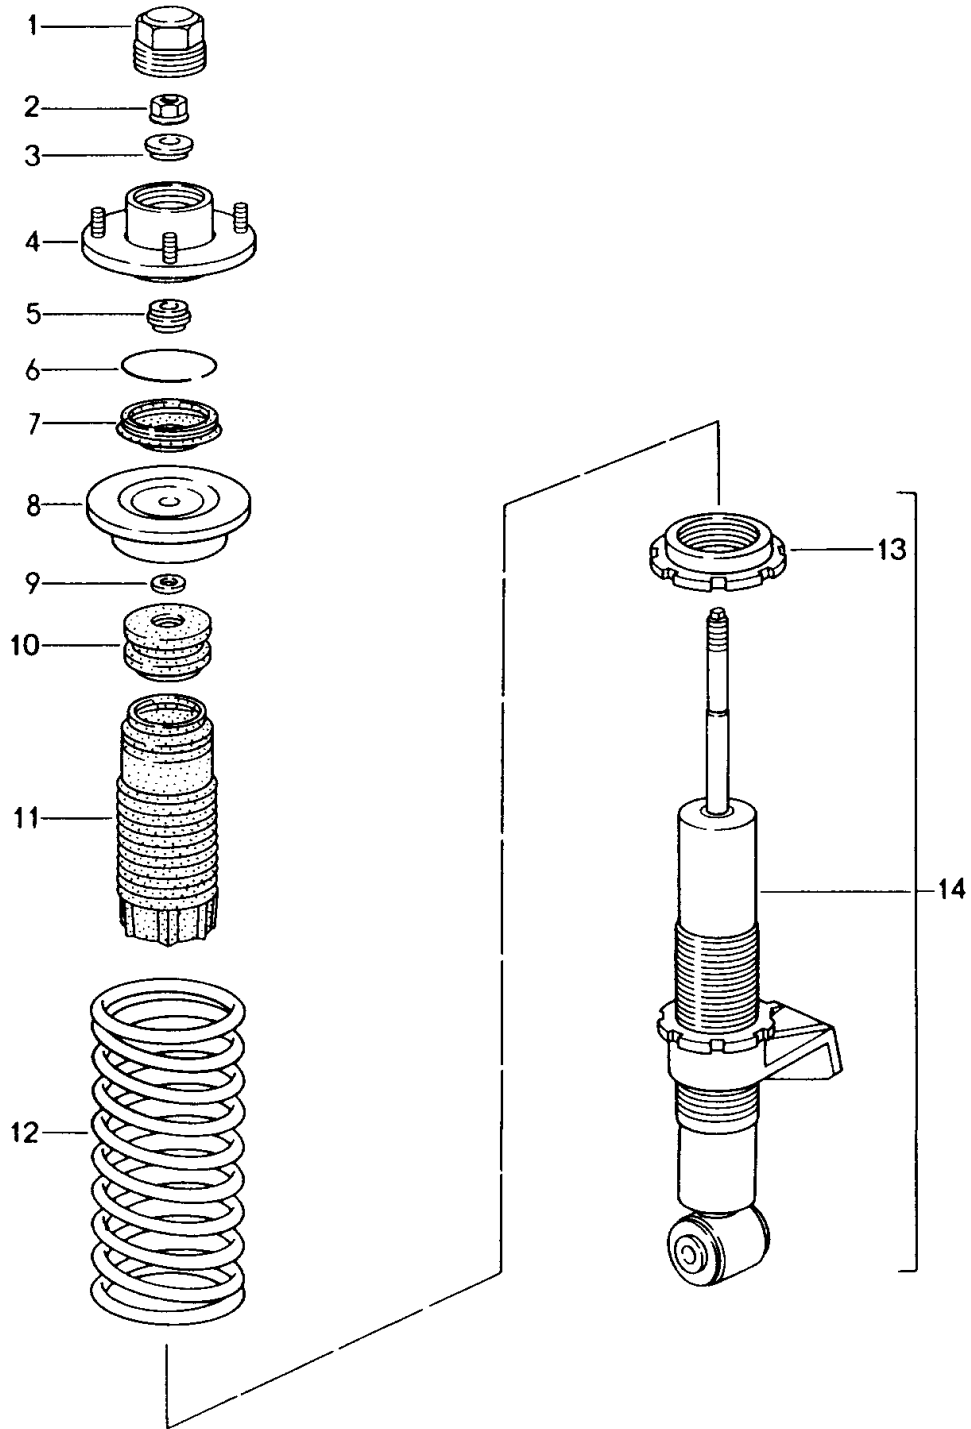

Modell: 911 94

Laufzeit: 1994>>1998

Pos	Teilenummer	Benennung	Bemerkung	St	Modellangabe
	993 333 531 02 504	Kennzeichnung Violett			
5	993 333 531 03	Schraubenfeder 1 Satz		1	
	993 333 531 03 504	Kennzeichnung Grau			
5	993 333 531 11	Schraubenfeder 1 Satz		1	M030
	993 333 531 11 504	Kennzeichnung Braun			
5	993 333 531 20	Schraubenfeder 1 Satz		1	M030
	993 333 531 20 504	Kennzeichnung Braun			
5	993 333 531 21	Schraubenfeder 1 Satz		1	CARRERA M033
	993 333 531 21 504	Kennzeichnung Weiss			
5	993 333 531 22	Schraubenfeder 1 Satz		1	M033/249/573
	993 333 531 22 504	Kennzeichnung Lila			
5	993 333 531 16	Schraubenfeder 1 Satz		1	TURBO
	993 333 531 16 504	Kennzeichnung Rot			
5	993 333 531 23	Schraubenfeder 1 Satz		1	M491
	993 333 531 23 504	Kennzeichnung Rosa			
6	993 333 504 00	Auflage		2	
6	997 333 504 00	Auflage		2	
7	993 333 511 00	Zwischenstück 3,0 MM		2	
(7)	993 333 511 01	Zwischenstück 5,5 MM		2	
(7)	993 333 511 02	Zwischenstück 8,0 MM		2	
8	993 333 059 00	Stützlager		2	
8	993 333 059 01	Stützlager		2	
9	993 333 503 00	Anschlagteller		2	
10	999 084 445 09	Sicherungsmutter		2	
10	999 084 445 01	Sicherungsmutter		2	
11	993 333 110 01	Stützlager		2	
12	900 380 005 09	Sechskantmutter		8	

Modell: 911 94

Laufzeit: 1994>>1998