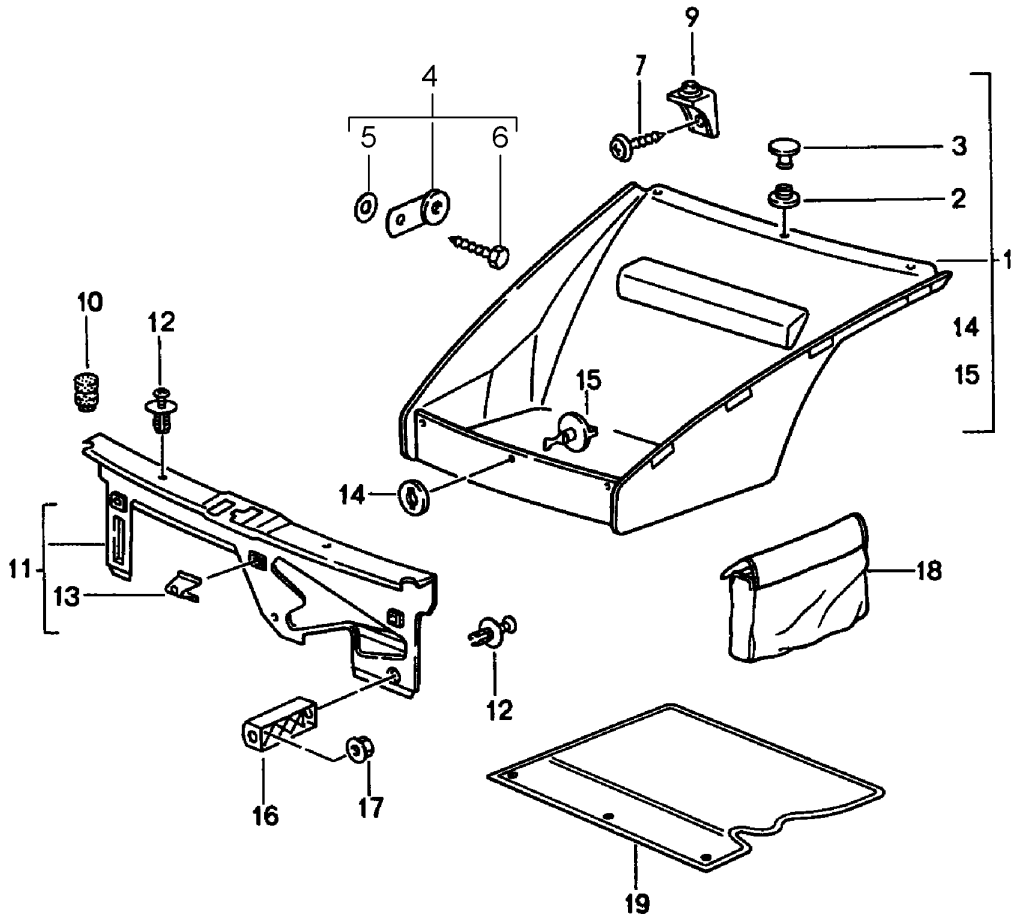

Modell: 911 94

Laufzeit: 1994>>1998

Modell: 911 94

Laufzeit: 1994>>1998

Pos	Teilenummer	Benennung	Bemerkung	St	Modellangabe
(1)	993 551 067 03	Innenausstattung Bugraum Bugraummatte Teppich		1	M544
(1)	993 551 067 03 5FV 993 551 067 04	Schwarz Bugraummatte für Fahrzeuge mit CD-Player mitbestellen: POS.18 Teppich	-95	1	M544
(1)	993 551 067 04 5FV 993 551 067 05	Schwarz Bugraummatte Teppich		1	M545
(1)	993 551 067 05 5FV 993 551 067 08	Schwarz Bugraummatte für Fahrzeuge mit CD-Player	96-	1	M544
(1)	993 551 067 08 5FV 993 551 067 10	Schwarz Bugraummatte für Fahrzeuge mit CD-Player Teppich	96-	1	M545
	993 551 067 10 5FV	Schwarz			
2	999 591 836 17	Druckknopf		3	
3	999 591 838 17	Druckknopf		3	
4	964 503 375 00	Unterlage		8	
4	964 503 901 00	Unterlage		8	
5	999 704 157 40	Scheibe 5,5 X 18 X 1,5		8	
6	900 187 010 02	Sechskantblechschaube BZ 6,3 X 19	-94	8	
6	900 187 010 03	Sechskantblechschaube BZ 6,3 X 19		8	
6	900 187 143 02	Blechschaube 6,3 X 16	95-	8	
7	900 143 151 02	Kombiblechschaube 4,2 X 16		5	
9	964 624 033 00	Haltewinkel		5	
10	999 703 036 50	Anschlagpuffer 12 X 18 X 27		2	
11	993 555 085 00	Abdeckung		1	
-	993 555 085 00 01C 993 002 722 00	Satinschwarz Klebeschild Hinweisschild Verbandskasten		1	
12	999 507 427 40	Spreizmutter 6,3		3	
13	999 590 038 09	Verschluss 5		3	
14	999 025 236 40	Scheibe		3	
15	999 590 037 40	Bolzen		3	
16	993 504 587 00	Abstützung		1	
17	999 049 008 40	Kunststoffmutter T 5		1	
18	993 555 675 00	Verkleidung CD-Wechsler	-95	1	
18	993 555 675 00 5FV 993 555 675 02	Schwarz Verkleidung CD-Wechsler	96-	1	
	993 555 675 02 5FV	Schwarz			
	993 555 675 02 A16	Anthrazit	96-		
19	993 551 067 06	Kofferbodenbelag		1	CARRERA RS