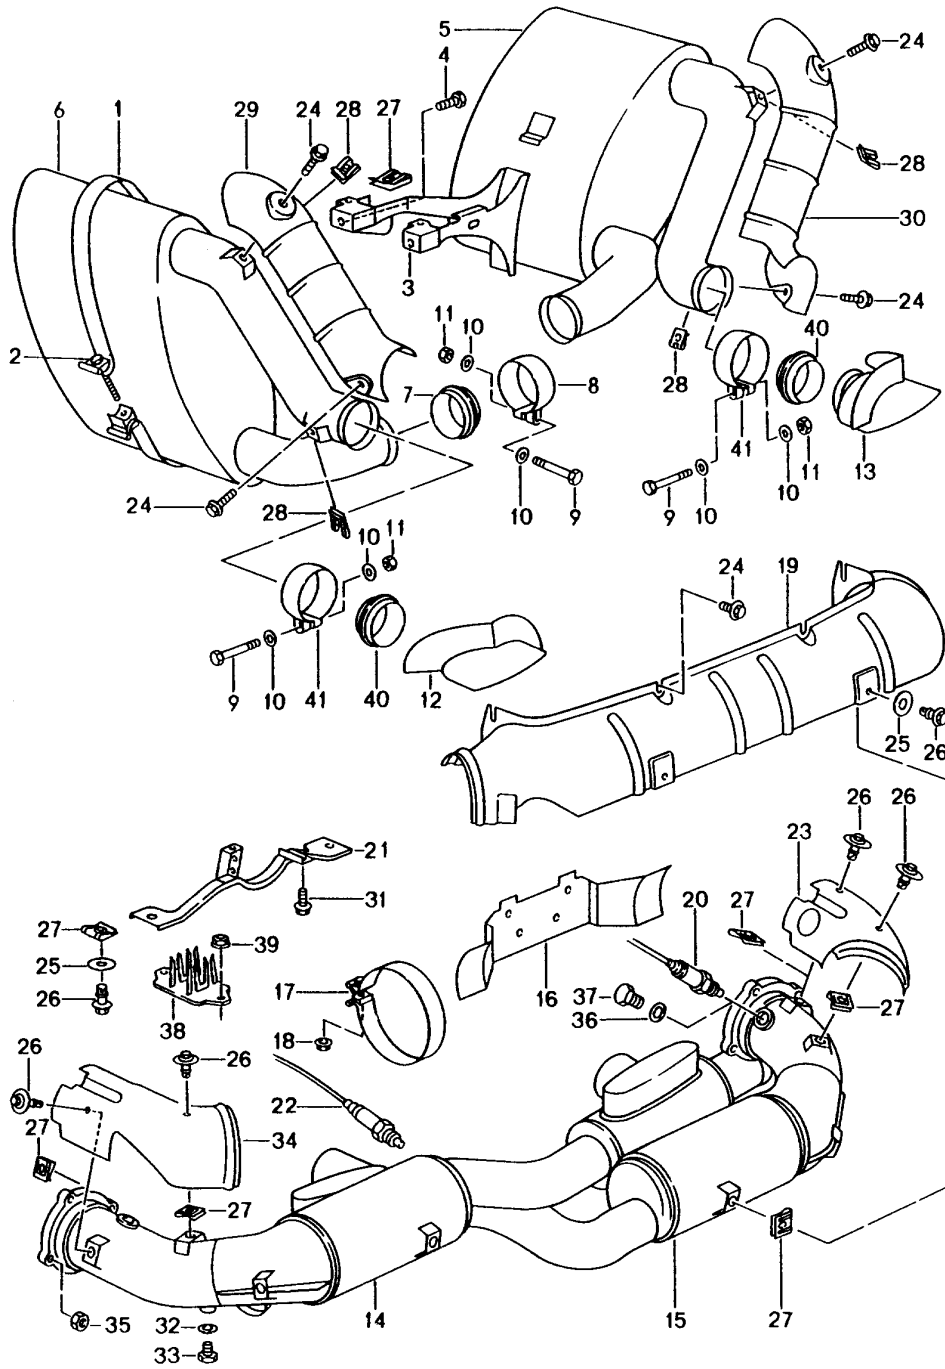

Modell: 911 94

Laufzeit: 1994>>1998

Modell: 911 94

Laufzeit: 1994>>1998

Pos	Teilenummer	Benennung	Bemerkung	St	Modellangabe
		Abgasanlage			TURBO
		Schalldämpfer			
		Katalysator			
1	993 111 119 07	Spannband		2	
2	900 067 362 02	Zylinderschraube		2	
		AM 8 X 50			
(3)	993 111 113 53	Träger	/L	1	
(3)	993 111 113 83	Träger	/L	1	
3	993 111 114 53	Träger	/R	1	
3	993 111 114 84	Träger	/R	1	
4	900 074 356 02	Kombischraube		2	
		M 8 X 20			
5	993 111 046 54	Schalldämpfer	/R -96	1	
5		Schalldämpfer	/R 97-	1	
6	993 111 045 54	Schalldämpfer	/L -96	1	
6		Schalldämpfer	/L 97-	1	
7	993 111 246 51	Dichtring		2	
7	993 111 246 52	Dichtring		2	
8	959 111 335 00	Rohrschelle		2	
9	900 074 252 02	Schraube		4	
		M 8 X 65			
10	999 025 125 09	Unterlegscheibe		8	
		8,4 X 17 X 3,0			
(10)	999 025 125 01	Unterlegscheibe		8	
		8,4 x 17 x 3,0			
11	999 084 052 02	Sicherungsmutter		4	
		M 8			
12	993 111 251 50	Endrohr	/L	1	
12	993 111 251 54	Endrohr	/L -96	1	
12		Endrohr	/L 97-	1	
13	993 111 252 50	Endrohr	/R	1	
13	993 111 252 54	Endrohr	/R -96	1	
13	993 111 252 55	Endrohr	/R	1	
13	993 111 252 54	Endrohr	/R 97-	1	
13	993 111 252 55	Endrohr	/R 97-	1	
14	993 113 213 57	Katalysator	/L -96	1	
14		Katalysator	/L 97-	1	
15	993 113 214 57	Katalysator	/R -96	1	
15	993 113 214 58	Katalysator	/R	1	
15	993 113 214 57	Katalysator	/R 97-	1	
15	993 113 214 58	Katalysator	/R 97-	1	
16	993 113 223 52	Träger		1	
17	993 113 225 51	Spannband		2	
18	900 910 022 02	Sicherungsmutter		2	
		VF M 8			
19	993 113 247 51	Katalysatorabdeckung		1	
20	993 606 128 01	Lambdasonde	-96	2	
20		Lambdasonde	97-	2	
21	993 119 106 51	Halter		1	
22	993 606 127 01	Lambdasonde	-96	2	
22		Lambdasonde	97-	2	
23	993 113 244 51	Abdeckung	/R	1	
24	900 075 374 02	Kombischraube		8	
		M 6 X 14			
24	900 075 374 01	Kombischraube		8	
		M 6 X 14			
25	900 151 007 02	Scheibe		16	
25	900 151 007 03	Scheibe		16	
26	999 507 430 09	Verschlussbolzen		16	
		6 X 12			
27	999 507 413 09	Halteklammer		16	
		6			
27	999 507 413 08	Halteklammer		16	