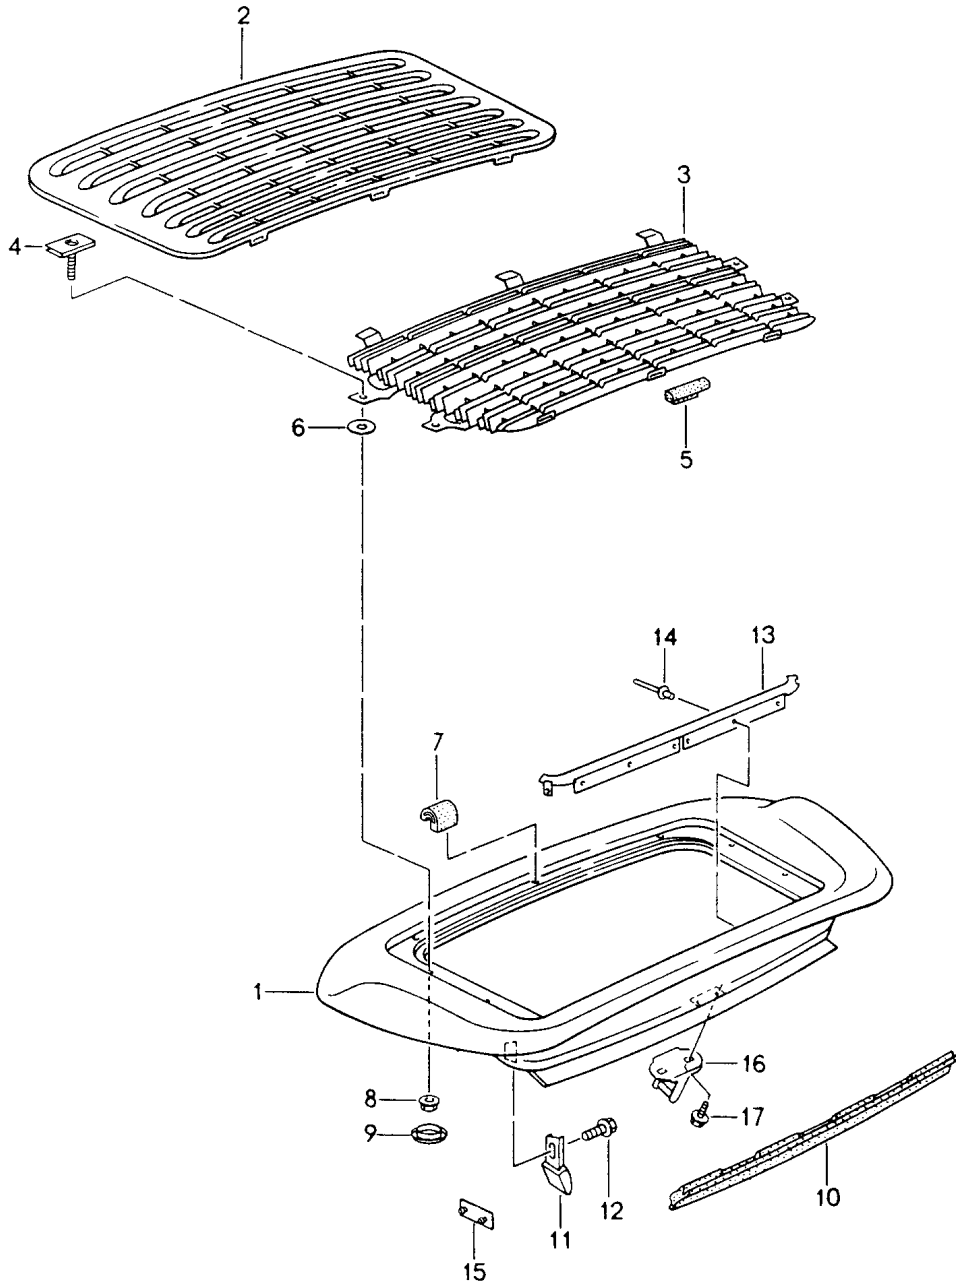

Modell: 911 94

Laufzeit: 1994>>1998

Pos	Teilenummer	Benennung	Bemerkung	St	Modellangabe
		Heckspoiler Antrieb			
1	964 613 107 01	Mikroschalter		1	
2	900 025 003 02	Unterlegscheibe A 5,3		2	
3	N 010 205 6	Sechskantschraube M 5 X 10		2	
3	900 075 105 02	Schraube M 5 X 10		2	
4	999 224 001 02	Gewindestift M 4 X 16		1	
5	N 014 701 7	Zylinderschraube mikroverkapselt M 6 X 12		3	
6	N 011 524 7	Unterlegscheibe A 6,4		3	
6	N 011 524 27	Unterlegscheibe A 6,4		3	
7	964 624 121 00	Getriebe		1	
7A	964 624 122 00	Kappe für Flexwelle vom Getriebe		1	
8	N 011 116 5	Sechskantmutter M 6		3	
9	999 591 746 02	Kabelbefestiger		3	
9	999 591 746 01	Kabelbefestiger		3	
10	900 377 009 01	Sechskantmutter M 5		1	
12	964 613 323 00	Gewindestift		1	
13	964 613 313 00	Einsteckmutter		1	
14	964 624 111 00	Getriebemotor		1	
15	964 624 165 00	Buchse		1	
16	900 377 010 09	Sechskantmutter M 6		3	
17	999 049 022 40	Kunststoffmutter		1	
18		Kabelstrang siehe Gruppe 9/02/20			
19	477 971 909	Gummitülle		1	
20	477 971 851	Kabelclip		12	

Modell: 911 94

Laufzeit: 1994>>1998