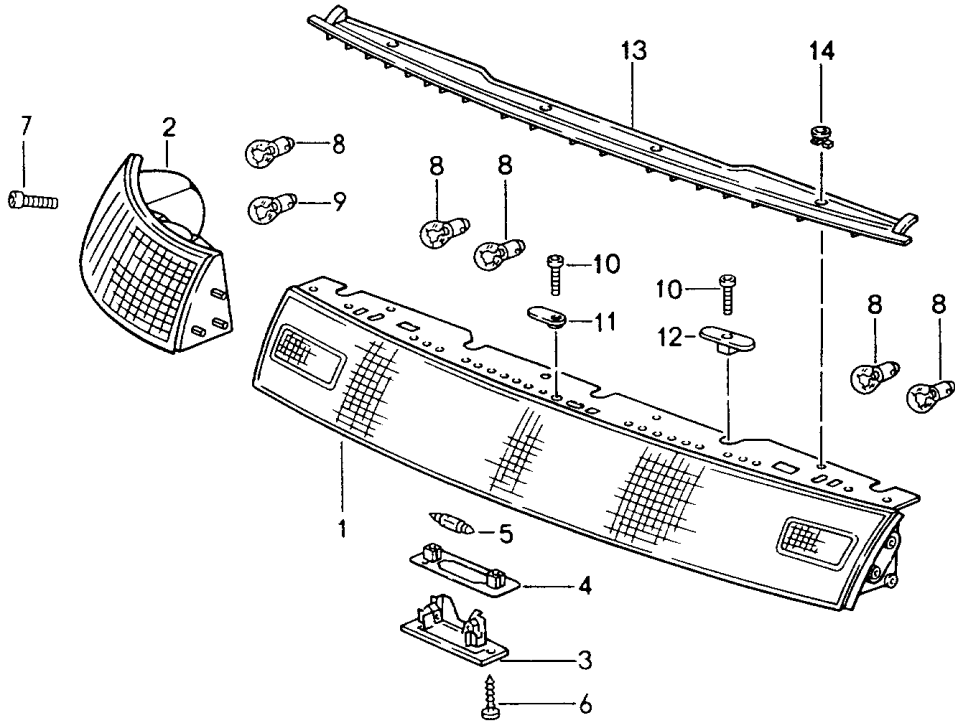

Modell: 911 94

Laufzeit: 1994>>1998

Modell: 911 94

Laufzeit: 1994>>1998

Pos	Teilenummer	Benennung	Bemerkung	St	Modellangabe
		Leuchteinheit hinten			
1	993 631 130 00	Abschlussblende		1	
1	993 631 140 00	Abschlussblende		1	M576
2	993 631 403 00	Leuchteinheit	/L	1	
2	993 631 403 01	Leuchteinheit	/L 95- /L	1	CARRERA 4 TURBO
(2)	993 631 404 00	Leuchteinheit	/R	1	
(2)	993 631 404 01	Leuchteinheit	/R 95- /R	1	CARRERA 4 TURBO
3	964 631 620 00	Kennzeichenleuchte		2	
	964 631 620 00 01C	Schwarz			
4	993 631 166 00	Unterlage		2	
5	900 631 105 90	Glühlampe 12V 5W		2	
6	900 143 085 07	Blechschrabe 4,2 X 16		4	
7	900 143 153 07	Blechschrabe 4,2 X 32		2	
-	999 507 018 02	Blechmutter 4,2 für POS. 7		2	
-	999 507 018 01	Blechmutter 4,2 für POS. 7		2	
8	900 631 127 90	Glühlampe 12V 21W		6	
9	900 631 128 90	Glühlampe 12V 21/5W		2	
10	900 119 114 07	Zylinderschrabe		3	
11	993 631 127 00	Halter		1	
12	993 631 128 00	Halter		2	
13	993 559 621 00	Blende		1	
	993 559 621 00 01C	Schwarz			
14	999 590 036 40	Verschlussmutter		4	
	999 590 036 40 01C	Schwarz