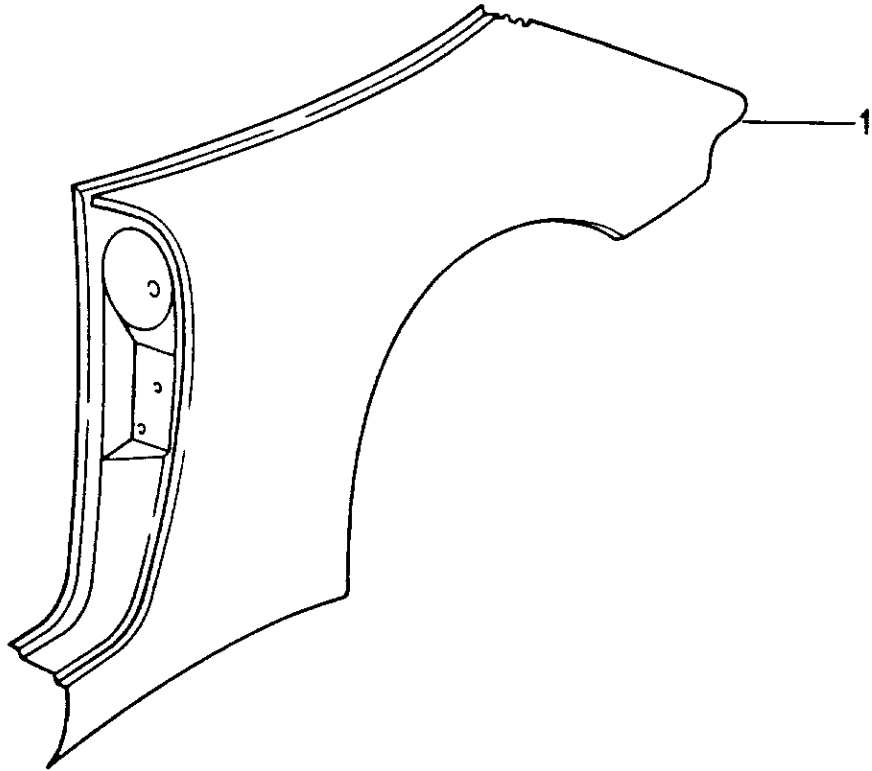

Modell: 911 94

Laufzeit: 1994>>1998