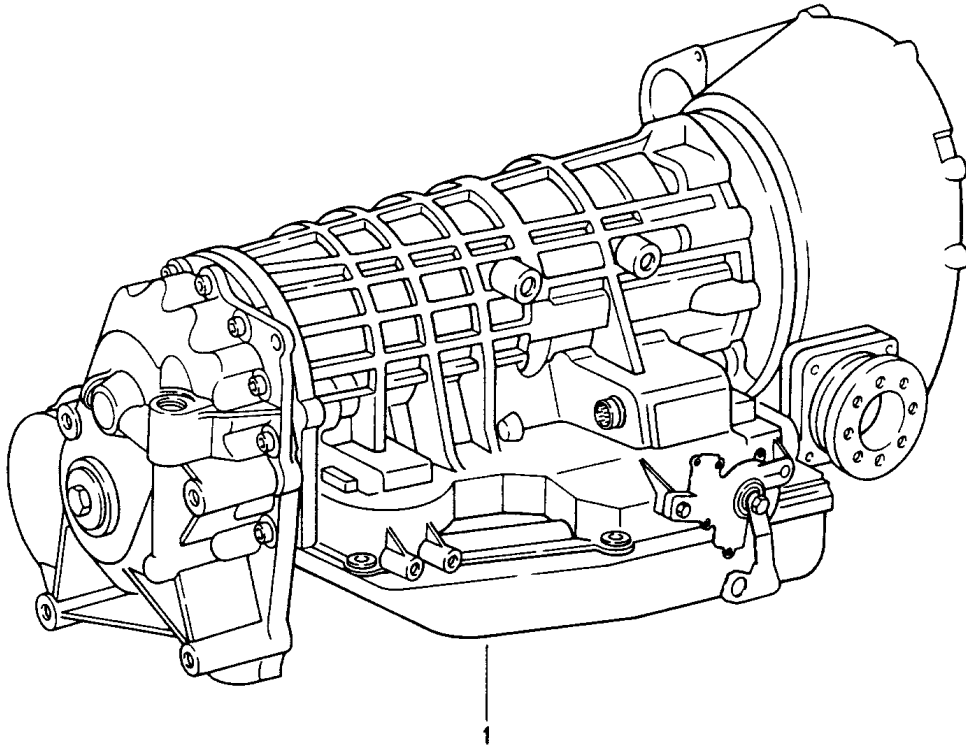

Modell: 911 94

Laufzeit: 1994>>1998

Modell: 911 94

Laufzeit: 1994>>1998

Pos	Teilenummer	Benennung	Bemerkung	St	Modellangabe
		Tiptronic Ersatzgetriebe	-96 97-		A50.04/05 A50.06/07
		ab Modelljahr 97 Vorspann beachten			
1	943 300 010 04	Getriebe	-96	1	A50.04
1	943 300 010 06	Getriebe	97-	1	A50.06
1	943 300 010 05	Getriebe	-96	1	(RC) A50.05
1	943 300 010 EX	Getriebe	-96	1	(RC) A50.05
1	943 300 010 07	Getriebe	97-	1	(RC) A50.07
1	943 300 010 GX	Getriebe	97-	1	(RC) A50.07