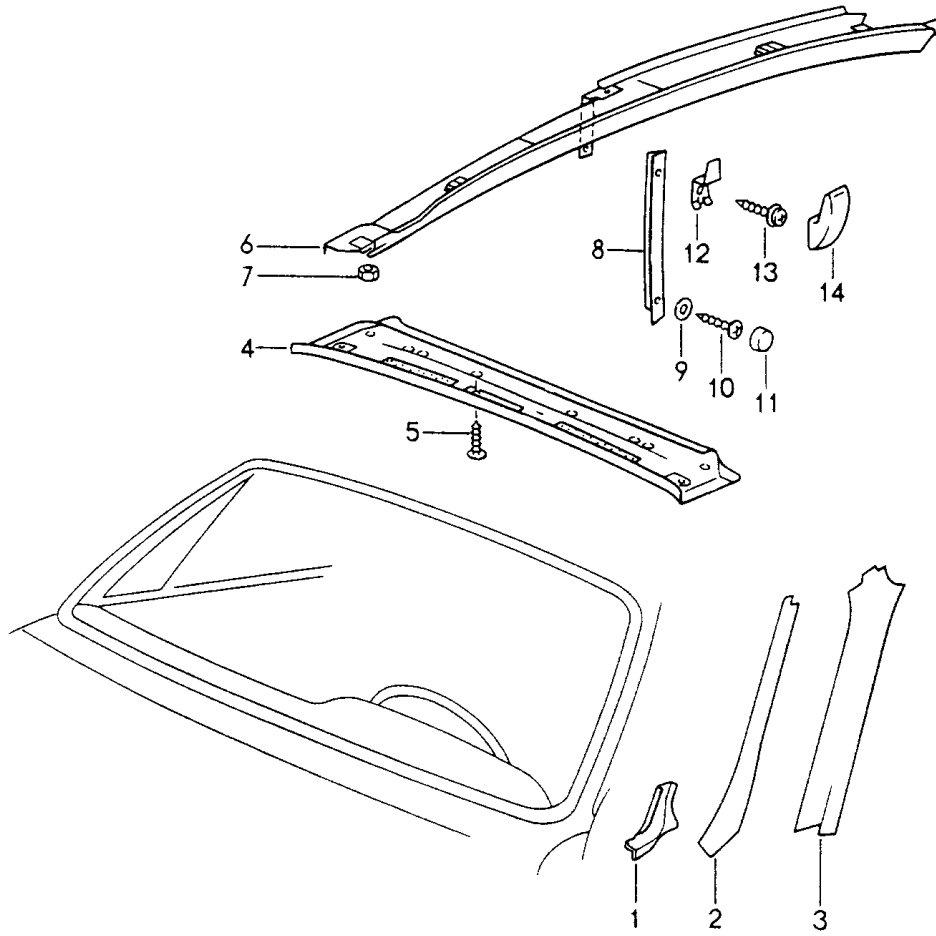

Modell: 911 94

Laufzeit: 1994>>1998