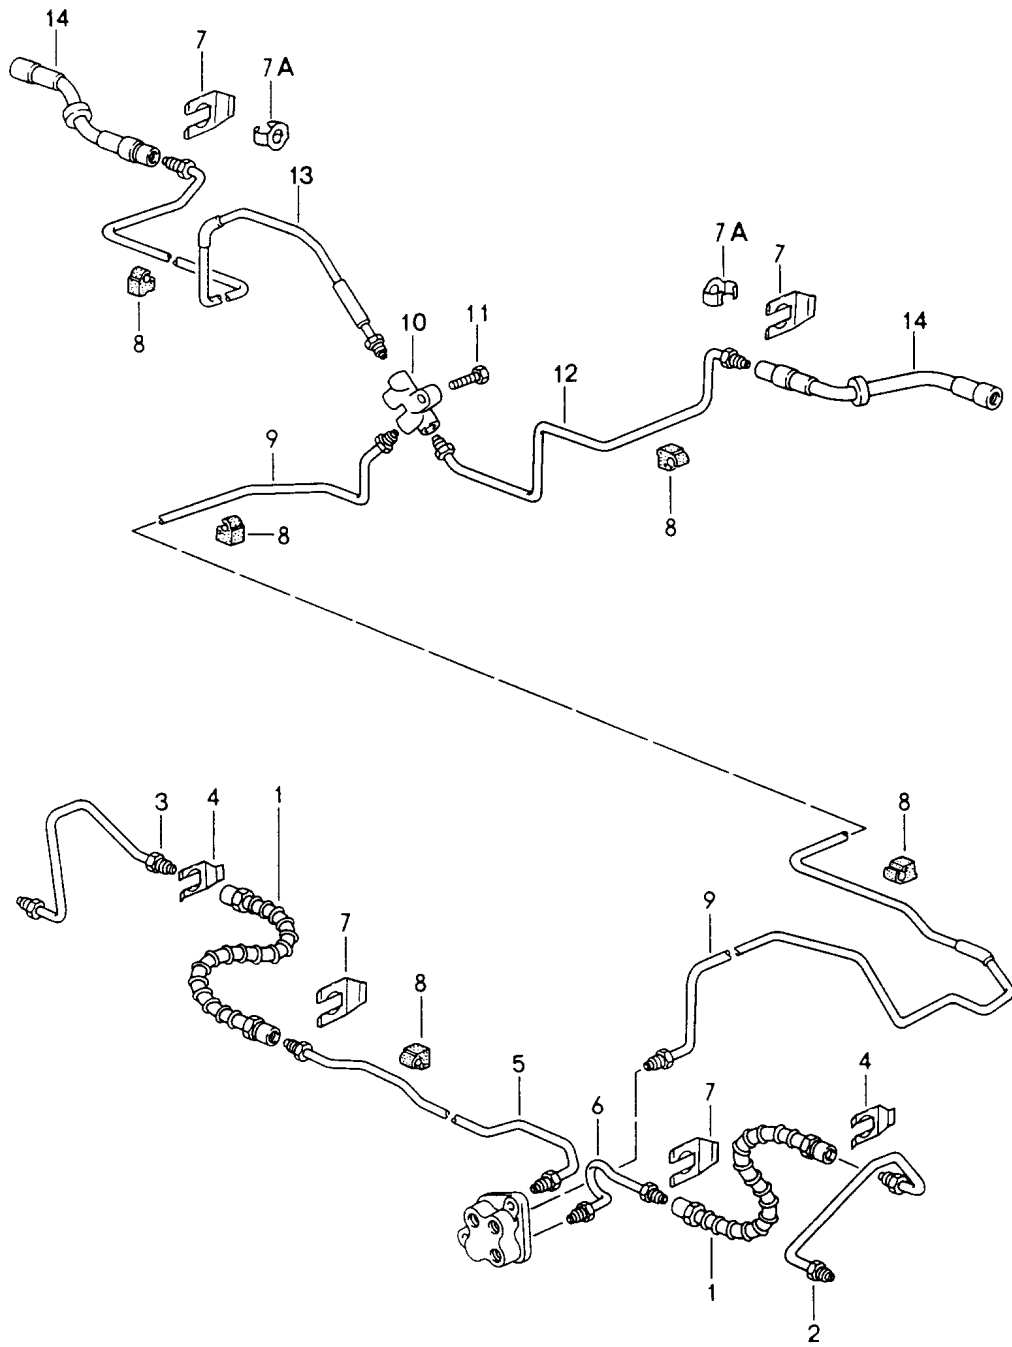

Modell: 911 94

Laufzeit: 1994>>1998

Modell: 911 94

Laufzeit: 1994>>1998

Pos	Teilenummer	Benennung	Bemerkung	St	Modellangabe
		Bremsleitungen Vorderachse Unterboden Hinterachse			
1	993 355 139 00	Bremsschlauch		2	
1	993 355 139 01	Bremsschlauch		2	
2	993 355 581 01	Bremsleitung	/L	1	
(2)	993 355 581 02	Bremsleitung vorn	/L	1	
3	993 355 584 01	Bremsleitung	/R	1	
(3)	993 355 584 02	Bremsleitung vorn	/R	1	
4	999 166 071 01	Halter		2	
5	993 355 176 01	Bremsleitung vorn	/R	1	
(5)	993 355 176 02	Bremsleitung vorn	/R	1	
6	964 355 175 11	Bremsleitung vorn	/L	1	
(6)	964 355 175 12	Bremsleitung vorn	/L	1	
7	113 611 715 A	Bremsschlauchhalter vorn		2	
7A	993 355 321 00	Haltefeder hinten	95-	X	
(7A)	955 355 321 00	Haltefeder hinten		X	
8	999 591 930 40	Halter		X	
9	993 355 179 02	Bremsleitung	/LL	1	
-	964 423 811 00	Halter für Bremsleitung Kupplungsrohrleitung	95-	2	
(9)	993 355 180 02	Bremsleitung	/RL	1	
(9)	993 355 180 03	Bremsleitung	/RL	1	
10	993 355 760 00	Verteilerstück		1	
10	993 355 760 01	Verteilerstück		1	
11	900 378 013 01	Sechskantschraube M 6 X 25		1	
12	993 355 189 01	Bremsleitung hinten	/L 94	1	
12	993 355 189 02	Bremsleitung hinten	/L 95-	1	
(12)	993 355 189 03	Bremsleitung hinten	/L 95-	1	
(12)	993 355 189 04	Bremsleitung hinten	/L	1	
13	993 355 190 02	Bremsleitung hinten	/R 94	1	
13	993 355 190 03	Bremsleitung hinten	/R 95-	1	
(13)	993 355 190 05	Bremsleitung hinten	/R	1	
14	993 355 060 02	Bremsschlauch	/H 94	2	
14	993 355 060 03	Bremsschlauch	/H 94-	2	
14	993 355 129 00	Bremsschlauch	/H 95-	2	
14	993 355 129 01	Bremsschlauch	/H 95-	2