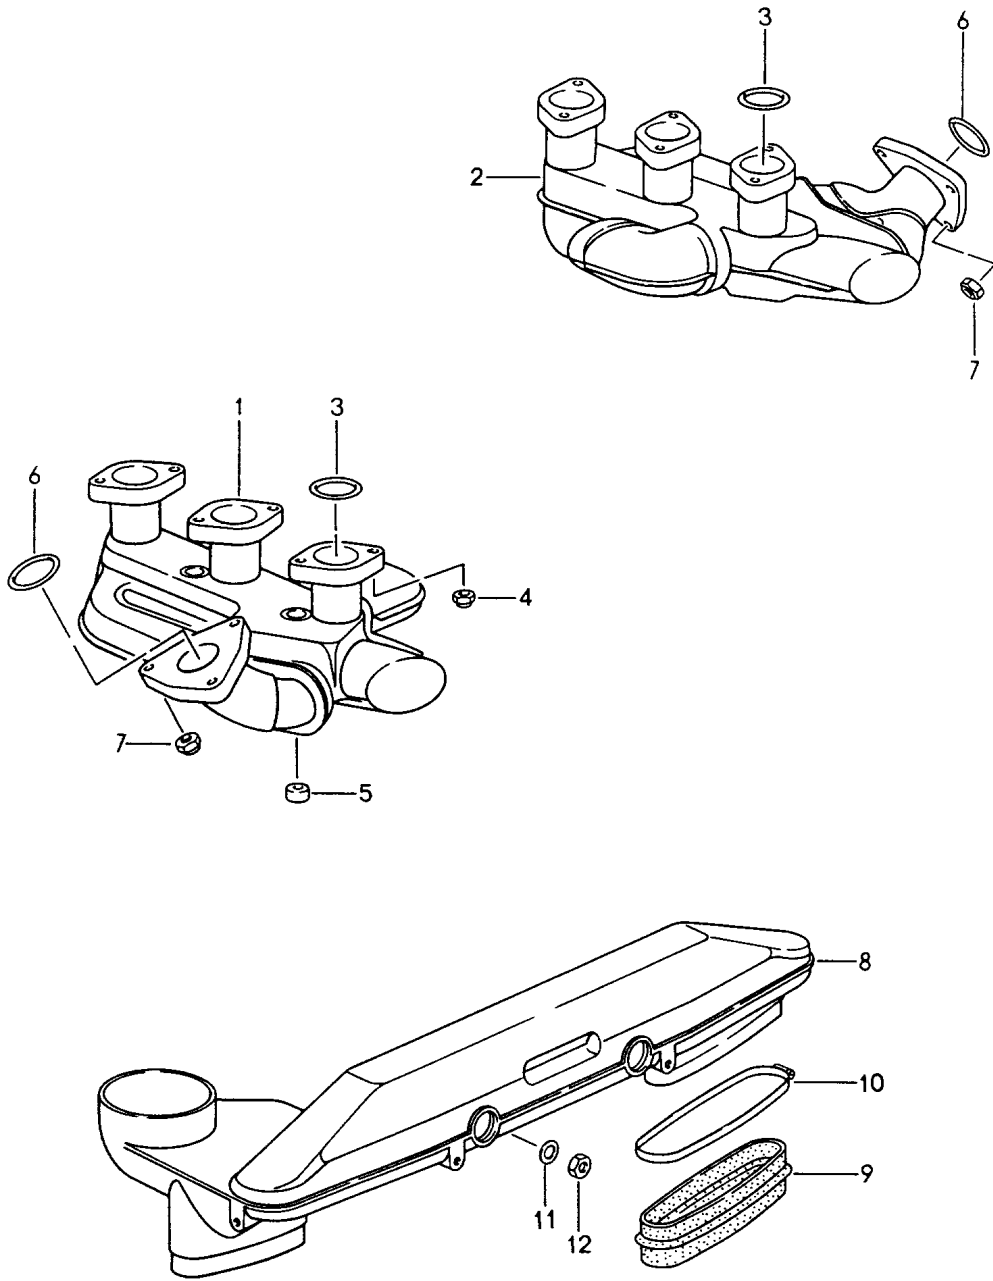

Modell: 911 94

Laufzeit: 1994>>1998

Pos	Teilenummer	Benennung	Bemerkung	St	Modellangabe
		Abgasanlage Wärmetauscher s. Technische Information Gruppe 2 NR. 2/ 98			CARRERA
1	993 211 039 05	Wärmetauscher BISCHOFF	/L	1	
1	993 211 039 07	Wärmetauscher BISCHOFF	/L	1	
1	993 211 039 10	Wärmetauscher GILLET	/L	1	
1	993 211 039 11	Wärmetauscher GILLET	/L	1	
2	993 211 040 05	Wärmetauscher BISCHOFF	/R	1	
2	993 211 040 07	Wärmetauscher BISCHOFF	/R	1	
2	993 211 040 10	Wärmetauscher GILLET	/R	1	
2	993 211 040 11	Wärmetauscher GILLET	/R	1	
3	993 111 195 00	Fülldichtring		6	
3		Fülldichtring		6	
4	999 084 052 02	Sicherungsmutter M 8		12	
5	999 085 001 02	Innensechskantmutter M 8		5	
6	930 111 192 06	Dichtung für BISCHOFF		2	
6	928 111 127 02	Dichtung für GILLET		2	
7	900 074 282 02	Schraube M 8 X 37	-96	6	
7	993 113 216 00	Sechskantschraube M 8 X 25	97-	6	
8	993 211 360 00	Heizrohr	-94	1	
8		Heizrohr	95-	1	
9	993 211 339 02	Heizschlauch	-96	2	
9	993 211 339 03	Heizschlauch	/R 97-	2	
9	993 211 339 04	Heizschlauch	/L 97-	2	
10	999 512 351 02	Schlauchschelle 70 - 90		4	
11	993 211 213 04	Abstrahlblech	-95	1	
11		Abstrahlblech	96-	1	
12	900 075 354 00	Kombischraube M 6 X 16		2	

Modell: 911 94

Laufzeit: 1994>>1998