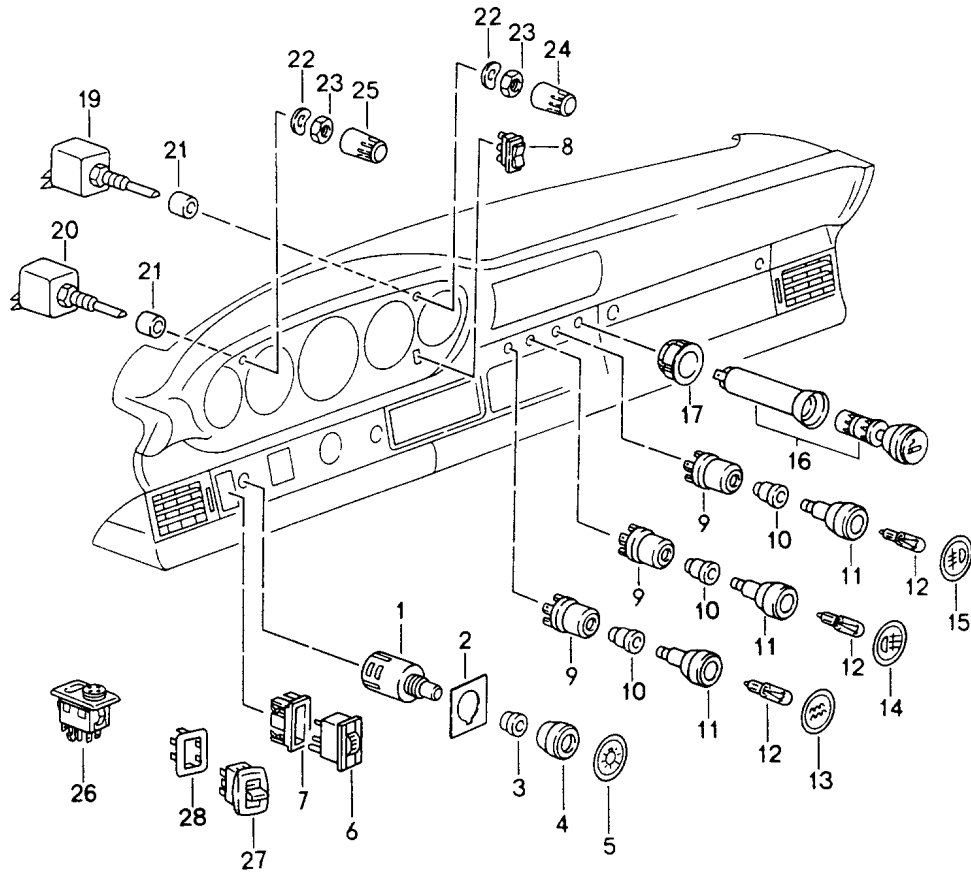

Modell: 911 94

Laufzeit: 1994>>1998

Modell: 911 94

Laufzeit: 1994>>1998

Pos	Teilenummer	Benennung	Bemerkung	St	Modellangabe
1	993 613 531 00	Schalter Lichtschalter		1	
2	964 613 145 00	Scheibe		1	
3	964 613 535 00	Rosette		1	
	964 613 535 00 01C	Satinschwarz			
4	993 613 055 00	Knopf		1	
	993 613 055 00 01C	Satinschwarz			
5	993 613 250 00	Symbol-Kappe Lichtschalter		1	
6	993 613 230 00	Schalter		1	M605
	993 613 230 00 01C	Satinschwarz Leuchtweitenregulierung			
7	993 613 342 00	Rosette		1	M605
	993 613 342 00 01C	Satinschwarz			
8	993 613 325 01	Tastschalter		1	
	993 613 325 01 01C	Satinschwarz für Zeituhr			
9	964 613 149 00	Schalter	94	3	
9		Schalter	95-	3	CABRIO
9		Schalter	95-	2	COUPE
-	PCG 612 849 00	Kupplung mit Kontaktbuchse		1	
9	993 613 149 00	Tastschalter Heckscheibenheizung	95-	6 1	COUPE
10	911 613 213 03	Rosette		3	
11	911 613 028 10	Knopf		3	
	911 613 028 10 01C	Satinschwarz			
12	900 631 132 90	Glühlampe 1,2 W		3	
13	993 613 253 00	Symbol-Kappe Heckscheibenheizung		1	
(13)	993 613 254 00	Symbol-Kappe Aussenspiegel heizbar		1	CABRIO
14	993 613 251 00	Symbol-Kappe Nebelscheinwerfer		1	
15	993 613 252 00	Symbol-Kappe Nebelschlussleuchte		1	
16	993 652 307 00	Zigarettenanzünder		1	
	993 652 307 00 01C	Satinschwarz			
17	964 652 103 00	Haltering		1	
	964 652 103 00 01C	Satinschwarz			
19	964 618 147 00	Potentiometer Wischerintervall		1	
20	964 618 104 00	Potentiometer Instrumente Beleuchtung		1	
21	911 618 207 00	Distanzhülse		2	
22	900 028 019 01	Federscheibe		2	
23	911 618 209 00	Sechskantmutter M 7 X 0,75		2	
24	964 618 014 00	Knopf		1	
	964 618 014 00 01C	Satinschwarz			
25	964 618 012 00	Knopf		1	
	964 618 012 00 01C	Satinschwarz			
26	993 613 241 00	Spiegelumschalter		1	
	993 613 241 00 01C	Satinschwarz für Aussenspiegel			
27	964 613 621 00	Schalter		3	
	964 613 621 00 01C	Satinschwarz			