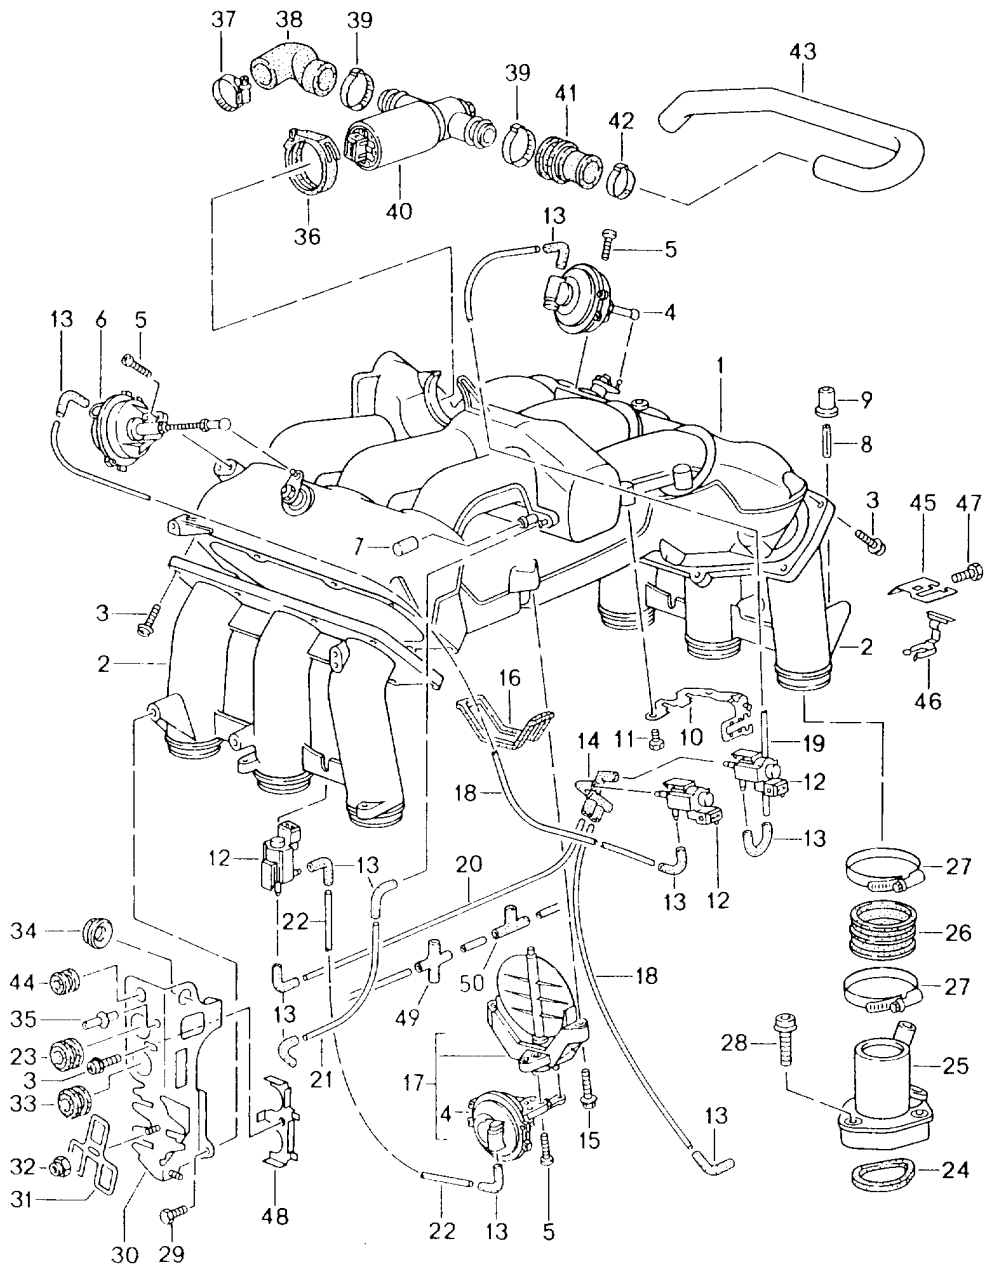

Modell: 911 94

Laufzeit: 1994>>1998

Pos	Teilenummer	Benennung	Bemerkung	St	Modellangabe
38	900 187 010 02	Sechskantblechschraube 6,3 X 19		1	
38	900 187 010 03	Sechskantblechschraube 6,3 X 19		1	
39	999 512 534 00	Ohr-Schlauchklemme 18,8-21,1		8	
-	999 181 022 51	Schlauch 12,0 X 4		*	
40		45 MM		2	
41	993 207 334 00	Schlauchhalter		1	
42	999 512 504 02	Ohr-Klemme 19,2 - 21,8		1	
43	993 107 032 52	Anschlusssteil		1	M64.60
44	928 606 203 01	Öldruckgeber		1	M64.60
44	928 606 203 04	Öldruckgeber		1	M64.60
45	993 107 223 51	Ölleitung		1	M64.60
46	999 703 422 40	Gummikappe		1	M64.60
47	900 382 004 02	Schaftschraube M 6 X 30		1	M64.60

Modell: 911 94

Laufzeit: 1994>>1998