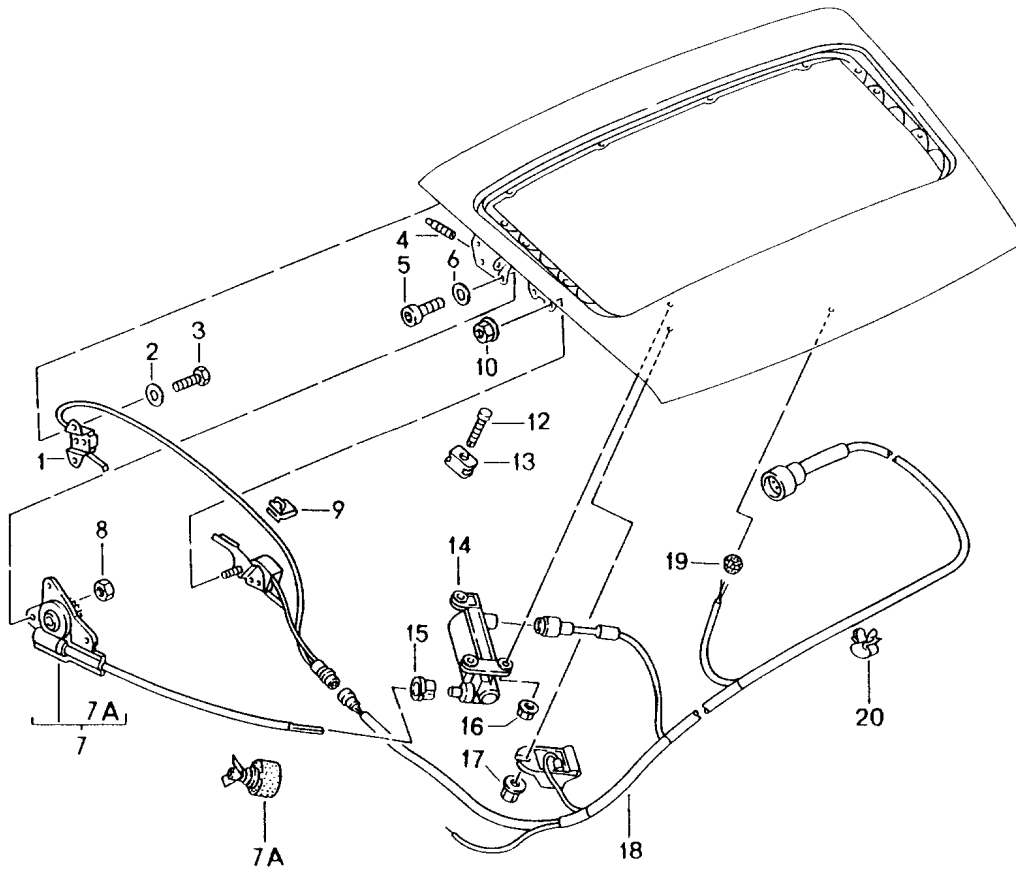

Modell: 911 94

Laufzeit: 1994>>1998

Pos	Teilenummer	Benennung	Bemerkung	St	Modellangabe
28	964 612 138 00	Kabelhalter		1	
29	900 119 107 07	Zylinderschraube M 6 X 16		6	
30	964 512 225 00	Abdeckung		1	
	964 512 225 00 01C	Satinschwarz			
31	964 512 110 00	Gestänge		1	
32	964 512 723 00	Lagerschraube mikroverkapselt M 6 X 17		1	
33	964 512 711 00	Lagerbuchse 17 X 7 X 10,1 POM		1	
34	964 512 742 00	Scheibe 16 X 1,6 X 10,5 POM		1	
35	964 512 381 00	Lagerschraube mikroverkapselt M 6 X 27		1	
35	964 512 381 01	Lagerschraube mikroverkapselt M 6 X 27		1	
36	964 512 361 00	Lagerbuchse 16 X 18,5 X 10,1 POM		1	
37	964 512 111 00	Segment Zahnbogen		1	
38	964 512 314 00	Drehfeder		1	
39	964 512 371 00	Scheibe 24 X 12,5 X 1,6 POM		1	
40	999 703 449 40	Schutzkappe		6	
40		Schutzkappe		6	
41	999 911 614 40	Dichtband		1	

Modell: 911 94

Laufzeit: 1994>>1998