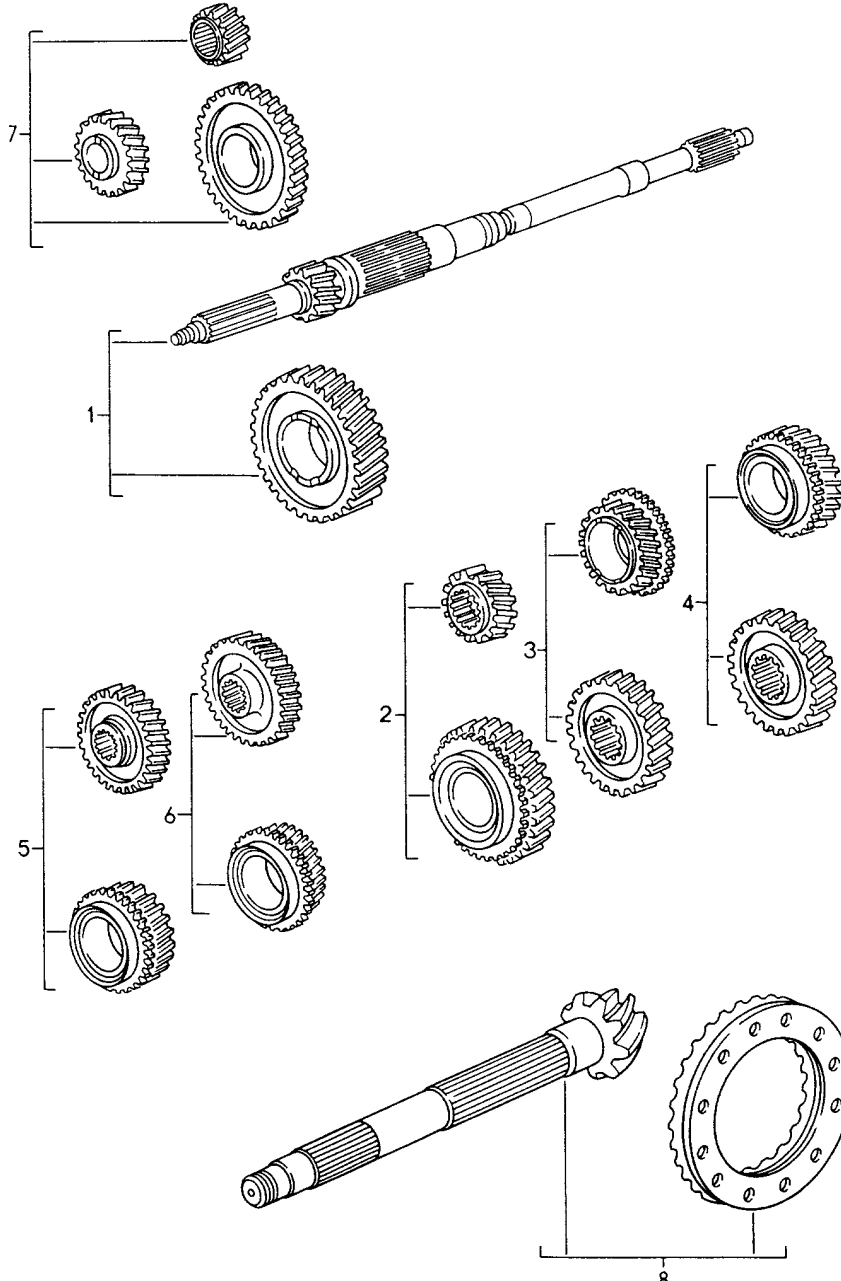

Modell: 911 94

Laufzeit: 1994>>1998

Modell: 911 94

Laufzeit: 1994>>1998

Pos	Teilenummer	Benennung	Bemerkung	St	Modellangabe
		Radsätze >> G50.20 1 002693 >> G50.20 2 002174 >> G50.21 1 005072 >> G50.21 2 003094			G50.20/21 G50.20 G50.20 G50.21 G50.21 G50.21
1	950 302 901 21	Radsatz 1. Gang Z = 42 : 11		1	G50.20/21
2	950 302 902 37	Radsatz 2. Gang Z = 43 : 20		1	G50.21
2	950 302 902 56	Radsatz 2. Gang Z = 43 : 21		1	G50.20
3	950 302 903 52	Radsatz 3. Gang Z = 39 : 25		1	G50.21
3	950 302 903 39	Radsatz 3. Gang Z = 38 : 27		1	G50.20
4	950 302 904 42	Radsatz 4. Gang Z = 41 : 33		1	G50.21
4	950 302 904 46	Radsatz 4. Gang Z = 38 : 34		1	G50.20
5	950 302 905 80	Radsatz 5. Gang Z = 38 : 37		1	G50.21
5	993 302 905 00	Radsatz 5. Gang Z = 42 : 41		1	G50.21
5	993 302 905 05	Radsatz 5. Gang Z = 39 : 42		1	G50.20
6	950 302 906 01	Radsatz 6. Gang Z = 32 : 39		1	G50.21
6	950 302 906 11	Radsatz 6. Gang Z = 31 : 40		1	G50.20
7	950 302 907 06	Radsatz Rückwärtsgang		1	
8	950 302 911 13	Triebsatz 31 : 9		1	G50.20/21