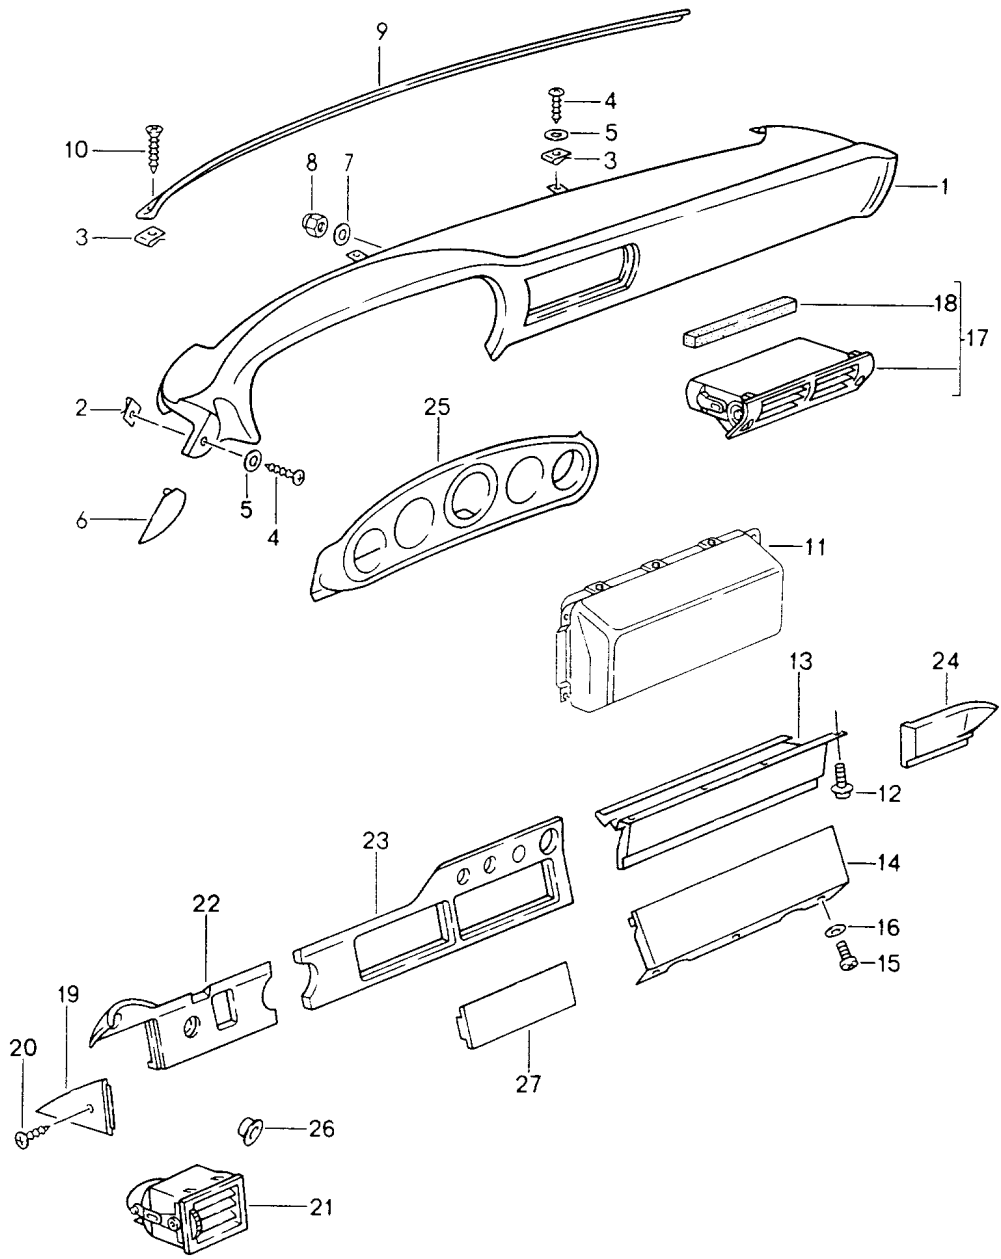

Modell: 911 94

Laufzeit: 1994>>1998