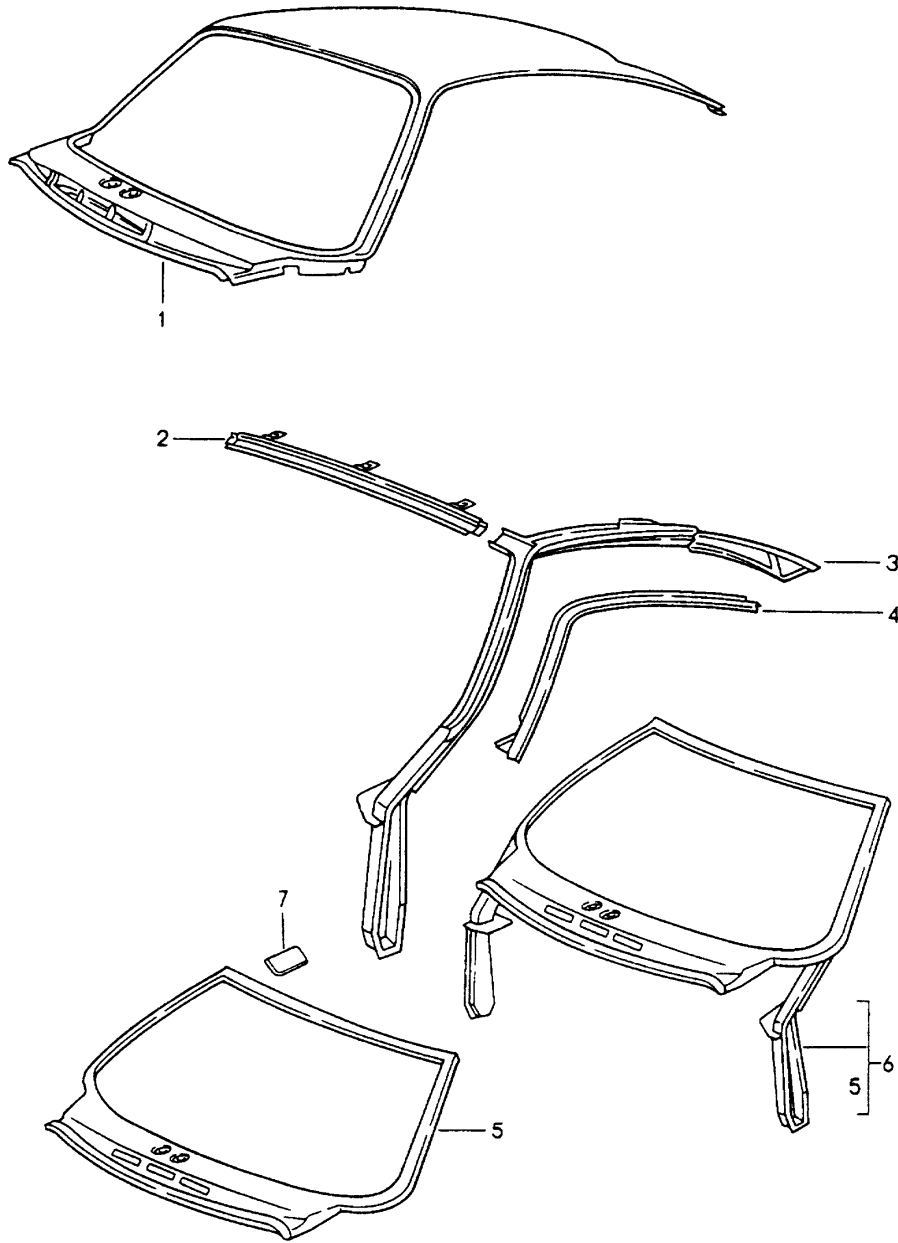

Modell: 911 94

Laufzeit: 1994>>1998

Pos	Teilenummer	Benennung	Bemerkung	St	Modellangabe
	993 504 033 01 GRV	Grundiert			
13	993 201 167 02	Riegelverschluss		1	
14	964 201 675 00	Abdichttülle		1	
15	993 504 507 00	Führungsrohr		1	
16	993 504 337 00	Seilzug		1	
17	999 209 004 40	Abdichttülle		1	
18	901 552 822 00	Knopf		1	
19	993 503 393 00	Keder		2	
20	993 504 781 00	Stützblech		1	
	993 504 781 00 GRV	Grundiert für Wasserbehälter			
20	993 504 781 01	Stützblech		1	
	993 504 781 01 GRV	Grundiert für Wasserbehälter			
21	993 504 735 00	Halter		2	
	993 504 735 00 GRV	Grundiert			
22	993 504 745 00	Halter	/R	1	
	993 504 745 00 GRV	Grundiert			
23	999 025 904 02	Scheibe 6,4 X 20 X 3		4	
24	N 014 740 2	Zylinderschraube M 6 X 16		4	
24	N 014 740 11	Zylinderschraube M 6 X 16		4	
25	999 507 468 00	Blechmutter ST 6,3		31	
26	993 503 331 00	Kotflügelanschlussblech	/L	1	TURBO M491/495
	993 503 331 00 GRV	Grundiert			
(26)	993 503 332 00	Kotflügelanschlussblech	/R	1	TURBO M491/495
	993 503 332 00 GRV	Grundiert			

Modell: 911 94

Laufzeit: 1994>>1998