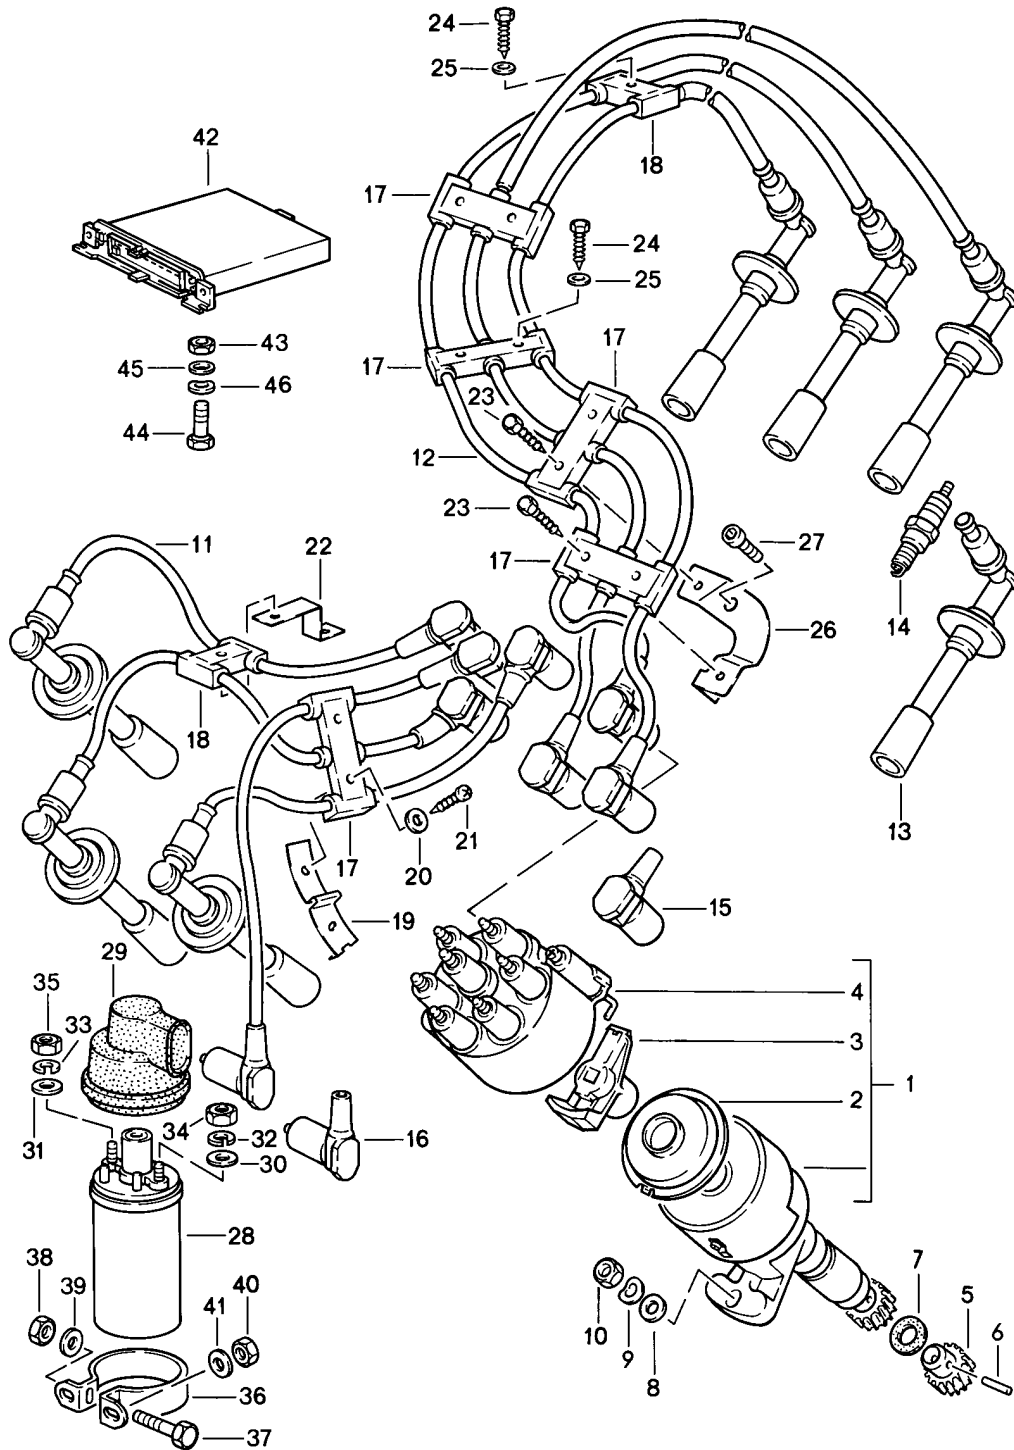

Modell: 911 84

Laufzeit: 1984>>1986

Modell: 911 84

Laufzeit: 1984>>1986

Pos	Teilenummer	Benennung	Bemerkung	St	Modellangabe
		Motorelektrik 2			CARRERA 930.20/21/26
(1)	930 602 923 00	Zündverteiler M >> 63E 00700		1	
(1)	930 602 923 X	Zündverteiler M >> 63E 00700		1	
1	930 602 023 00	Zündverteiler M 63E 00701 >>		1	
2	930 602 909 00	Staubschutzdeckel		1	
3	930 602 902 01	Verteilerläufer		1	
4	930 602 919 00	Verteilerkappe		1	
5	930 602 424 00	Ritzel		1	
5	930 602 424 02	Ritzel		1	
6	930 602 922 00	Stift		1	
7	911 602 102 01	Dichtring		1	
8	900 025 007 02	Scheibe A 8,4		1	
8	900 025 007 03	Scheibe A 8,4		1	
9	N 012 241 8	Federscheibe B 8		1	
10	900 076 025 02	Sechskantmutter M 8		1	
10	900 076 064 02	Sechskantmutter M 8		1	
11	911 602 011 00	Satz Zündleitungen	/L 84	1	
11	911 602 011 04	Satz Zündleitungen	/L	1	930.20/21
(11)	911 602 011 03	Satz Zündleitungen	/L 85-	1	930.26
12	911 602 012 00	Satz Zündleitungen	/R 84	1	
(12)	911 602 012 03	Satz Zündleitungen	/R 85-	1	930.20/21 930.26
13	911 602 315 00	Zündkerzenstecker Entstörstecker	84	6	
(13)		Zündkerzenstecker Entstörstecker Zündkerze mitverwenden: 547 09222 für Zündkerze	85-	6	
-	547 09 222	Mutter für Zündkerze		X	
14	999 170 157 90	Zündkerze WR4CC - Bosch -		6	930.20/26
14	999 170 156 90	Zündkerze WR7DC - Bosch -		6	930.21
15	944 609 133 00	Verteilerstecker	84	7	
(15)	928 602 557 01	Verteilerentstörstecker	85-	7	
16	944 609 131 00	Zündspulenstecker	84	1	
(16)	928 602 131 00	Zündspulenstecker	85-	1	
17	911 609 591 00	Kabelhalter		10	
-	911 602 183 03	Kabelhalter	85-	1	
-	928 602 554 00	Kabelclip für Zündleitung	85-	1	
18	911 609 593 00	Kabelhalter		4	
19	911 602 081 01	Halter		1	
-	911 602 187 00	Halter	84	1	
-	911 602 083 02	Halter	85-	1	
20	900 025 003 02	Unterlegscheibe A 5,3		2