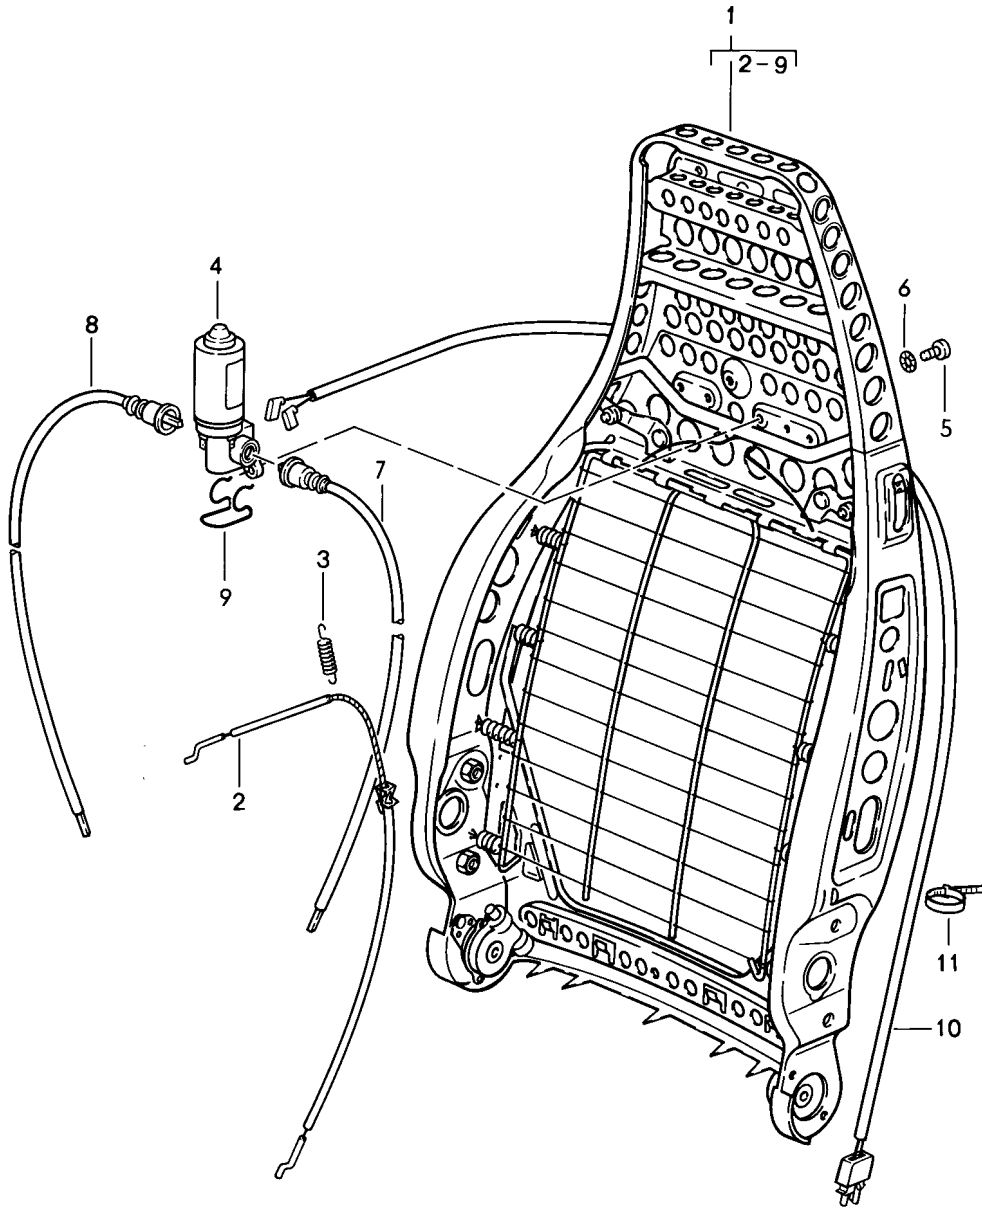

Modell: 911 84

Laufzeit: 1984>>1986

Pos	Teilenummer	Benennung	Bemerkung	St	Modellangabe
16	900 249 004 02	Senkschraube M 4 X 8 für Lehnenverstellung		4	
(17)	928 521 760 03	Abdeckung für teilelektr. Sitz	85-	2	
18	N 013 959 3	Linsenblechschaube B 3,5 X 16		4	
18	900 143 016 01	Linsenblechschaube B 3,5 X 16		4	
19	900 025 013 07	Scheibe A 3,7		4	
20	911 521 347 00	Anschlag		2	

Modell: 911 84

Laufzeit: 1984>>1986