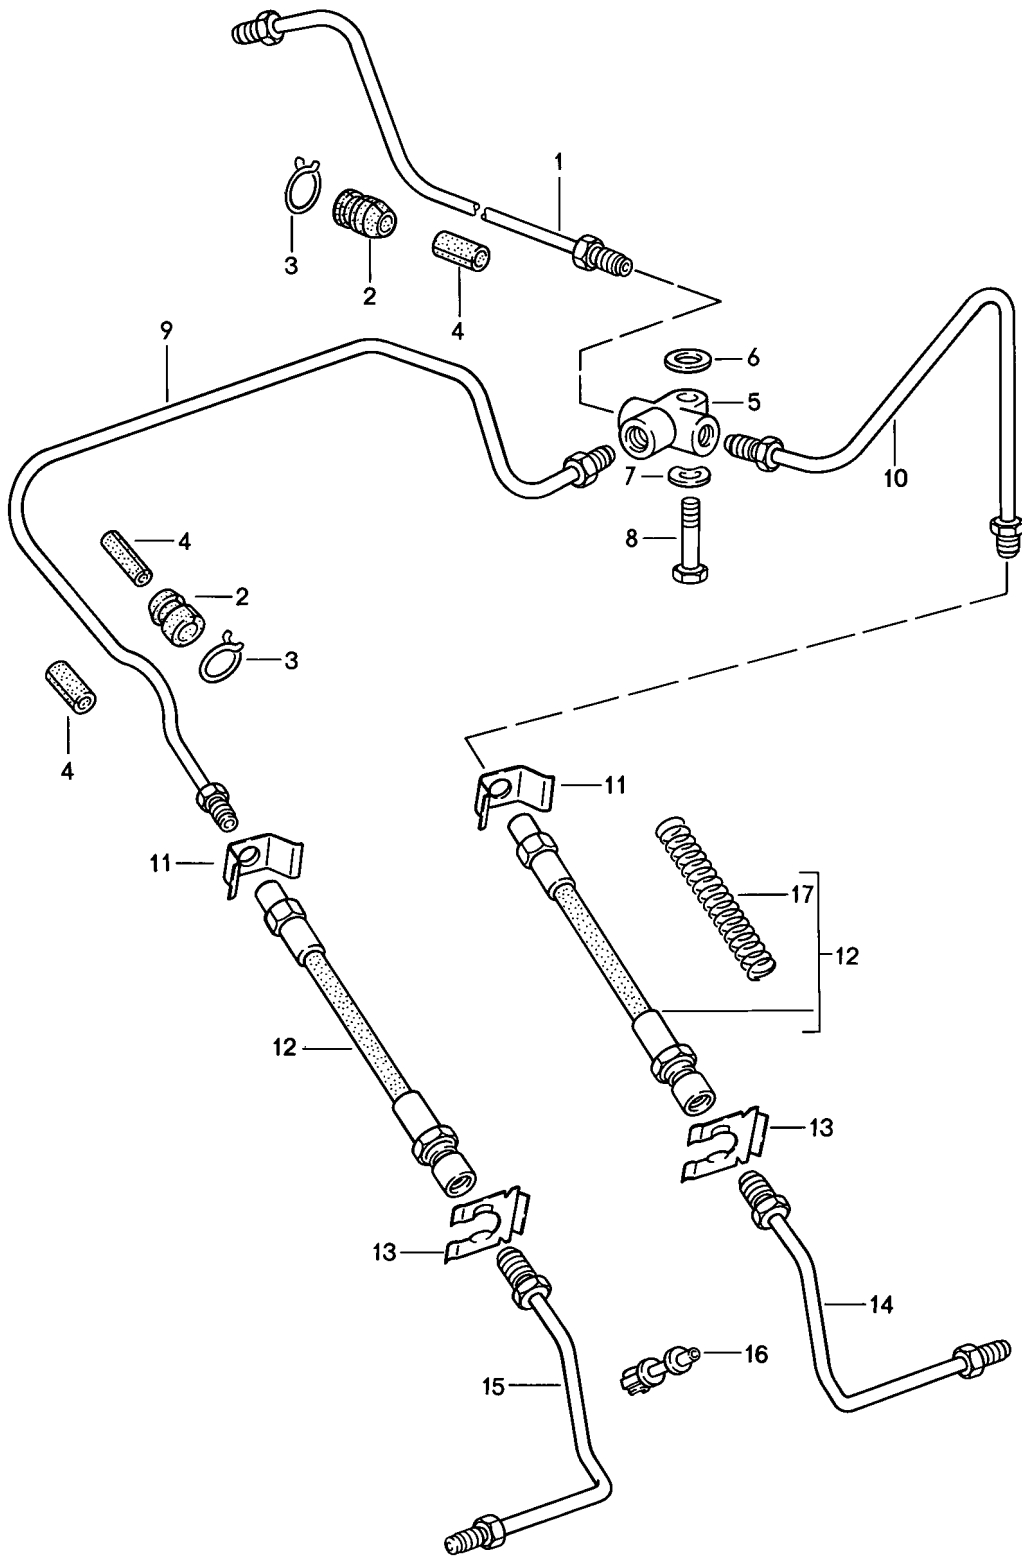

Modell: 911 84

Laufzeit: 1984>>1986

Pos	Teilenummer	Benennung	Bemerkung	St	Modellangabe
		Bremsleitung vorn			
1	911 355 618 01	Bremsleitung	/L	1	
2	911 355 617 02	Bremsleitung	/R	1	
3	901 355 632 01	Bremsschlauch		2	
3	901 355 632 02	Bremsschlauch		2	
4	113 611 715 A	Bremsschlauchhalter		2	
5	803 611 715	Haltefeder		2	
5		Haltefeder		2	
6	911 355 605 01	Bremsleitung		2	CARRERA
6	930 355 063 00	Bremsleitung	/L	1	TURBO
7	930 355 064 00	Bremsleitung	/R	1	TURBO
8	911 355 608 03	Verbindungsleitung	/LL	1	
8		Verbindungsleitung	/LL	1	
8	911 355 065 00	Verbindungsleitung	/RL	1	
9	911 355 607 03	Verbindungsleitung	/LL	1	TURBO
9	911 355 066 00	Verbindungsleitung	/RL	1	TURBO
10	911 355 077 03	Bremsleitung	/LL	1	CARRERA
11	914 355 661 00	Zwischenstück M 10 X 1	/LL	1	CARRERA
12	930 355 305 00	Einschraubregler		1	CARRERA M491
12	928 355 305 00	Einschraubregler	84	1	CARRERA
12	928 355 305 02	Einschraubregler		1	CARRERA
12		Einschraubregler		1	CARRERA
13	911 355 079 00	Bremsleitung	/LL	1	CARRERA
14	911 355 069 00	Bremsleitung	/RL	1	CARRERA
15	999 230 175 10	Ringstutzen M 10 X 1	/RL	1	CARRERA
16	901 355 531 00	Hohlschraube	/RL	1	CARRERA
17	N 013 808 3	Dichtring A 10 X 16	/RL	1	CARRERA
18	N 013 812 2	Dichtring A 12 X 15,5	/RL	1	CARRERA
19	999 511 112 40	Doppelschelle		1	
20	999 084 018 02	Sicherungsmutter M 6		1	
21	N 012 226 5	Federscheibe A 6		1	
21		Federscheibe A 6		1	
22	900 075 016 02	Sechskantschraube M 6 X 22		1	
22	900 075 016 03	Sechskantschraube M 6 X 22		1	
23	901 355 615 00	Winkelstück		1	
23	901 355 615 01	Winkelstück		1	
24	914 355 667 00	Verteiler		1	
25	900 076 010 02	Mutter M 6		1	
25	900 076 010 0B	Mutter M 6		1	
26	N 011 524 7	Unterlegscheibe		1	
26	N 011 524 27	Unterlegscheibe		1	
27	900 075 017 02	Sechskantschraube M 6 X 25		1	
27	900 075 017 03	Sechskantschraube M 6 X 25		1	
28	914 355 691 00	Schutzschlauch		3	

Modell: 911 84

Laufzeit: 1984>>1986