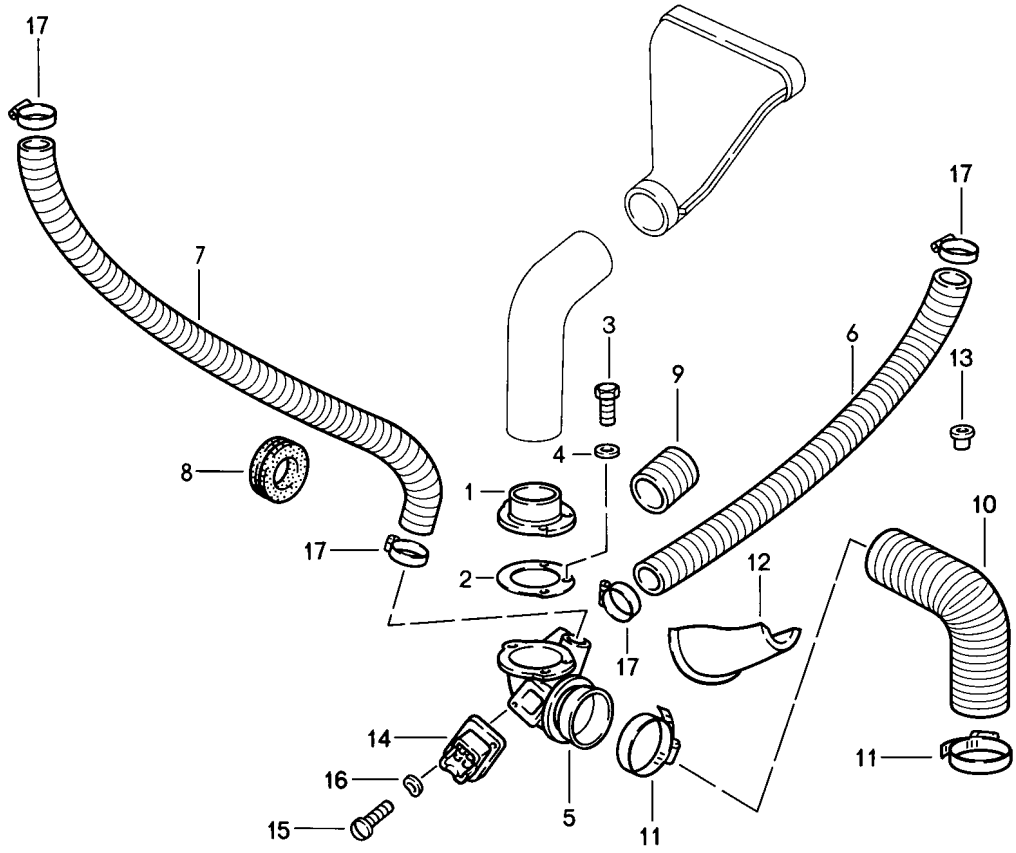

Modell: 911 84

Laufzeit: 1984>>1986

Modell: 911 84

Laufzeit: 1984>>1986

Pos	Teilenummer	Benennung	Bemerkung	St	Modellangabe
		Kühlluftführung			
		Rechtslenker			
1	911 573 191 00	Flanschstutzen	-85	1	
(1)	911 573 180 01	Luftverteiler	86-	1	
2	901 572 527 00	Dichtscheibe		1	
3	N 010 207 6	Sechskantschraube M 5 X 12		3	
3	N 010 207 17	Sechskantschraube M 5 X 12		3	
4	900 025 003 02	Unterlegscheibe 5,3		3	
5	911 573 088 00	Rohrstutzen	-85	1	
(5)	911 573 088 01	Rohrstutzen	86-	1	
6	911 573 203 00	Luftschlauch	-85	1	
(6)	911 573 118 00	Luftschlauch $=60 X 950	86-	1	
7	911 573 204 00	Luftschlauch LW 36 X 1000	-85	1	
8	901 573 143 00	Gummitülle	-85	3	
9	999 702 062 50	Tülle		1	
10	911 573 523 02	Luftschlauch		1	
10		Luftschlauch		1	
11	999 512 351 02	Schlauchschelle 76-92 X 9		2	
12	911 551 607 00	Abdeckschale		1	
13	900 121 015 02	Rohrniet A 6 X 0,5 X 15		4	
-	911 551 075 01	Bodenbrett	/L	1	COUPE
-	911 551 075 41	Bodenbrett siehe Gruppe 8/07/00		1	TARGA/CABRIO
14	911 618 151 00	Thermobimetallschalter		1	
15	900 146 011 02	Linsenschraube AM 4 X 10		2	
16	N 012 224 3	Federscheibe A 4		2	
17	999 512 356 02	Schlauchschelle	-85	4	
(17)	999 512 349 02	Schlauchschelle 50-70/9	86-	2	
(17)	999 512 349 01	Schlauchschelle 50-70/9	86-	2	
(17)	999 512 349 0B	Schlauchschelle 50-70/9	86-	2