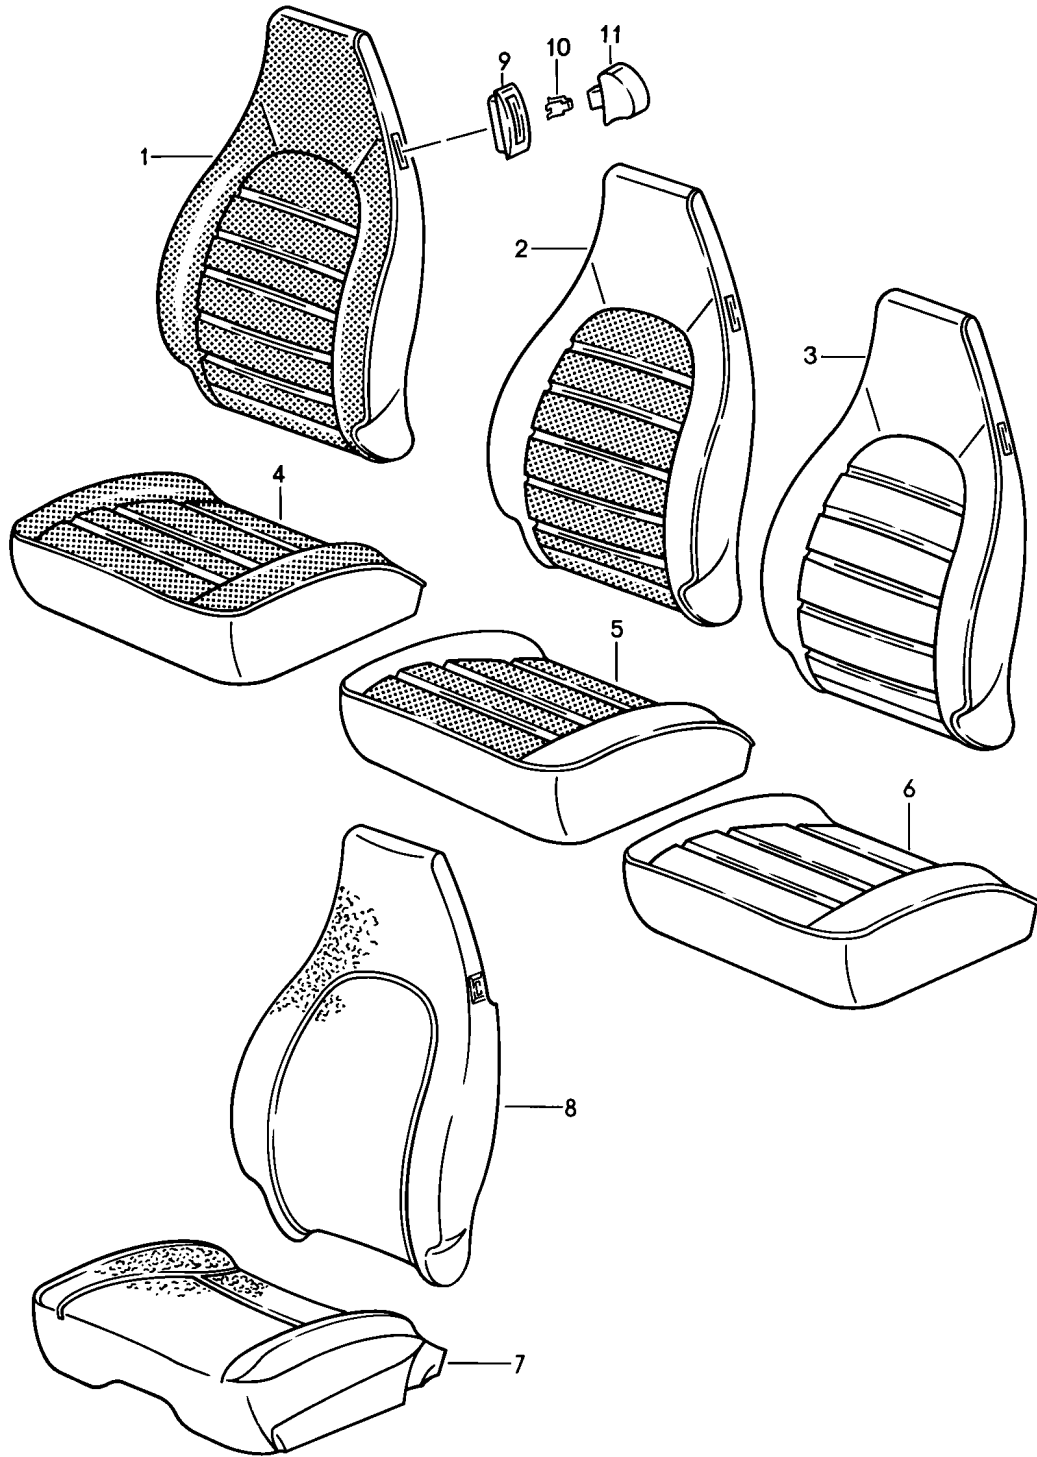

Modell: 911 84

Laufzeit: 1984>>1986

Pos	Teilenummer	Benennung	Bemerkung	St	Modellangabe
37	911 521 533 00	Griff-Knopf	/L	1	
(37)		Griff-Knopf	/R	1	
(37)	911 521 533 01	für Längsverstellung Griff		2	
	911 521 533 01 01C	Satinschwarz			
38	928 521 525 03	Verbindungsstange für Längsverstellung		2	
39	N 902 514 01	Klemmhülse für Längsverstellung		4	
40	N 902 515 01	Führungsbuchse für Längsverstellung		4	
41	928 521 681 02	Bolzen		4	
42	928 521 683 02	Scheibe 1,5 PA 6		8	
43	928 521 685 02	Gleitbuchse		4	
44	900 034 003 02	Sechskantmutter M 10		4	
		Kabelstrang Einzelteile			
45	911 612 521 01	Kabelstrang für Sitzversorgung		1	
46	944 612 117 00	Steckergehäuse 8-polig		2	
47	999 652 395 40	Steckergehäuse 8-polig		2	
48	999 652 396 40	Clip 8-polig		2	
-	N 020 904 4	Kabelbinder 6,5 X 120		5	

Modell: 911 84

Laufzeit: 1984>>1986