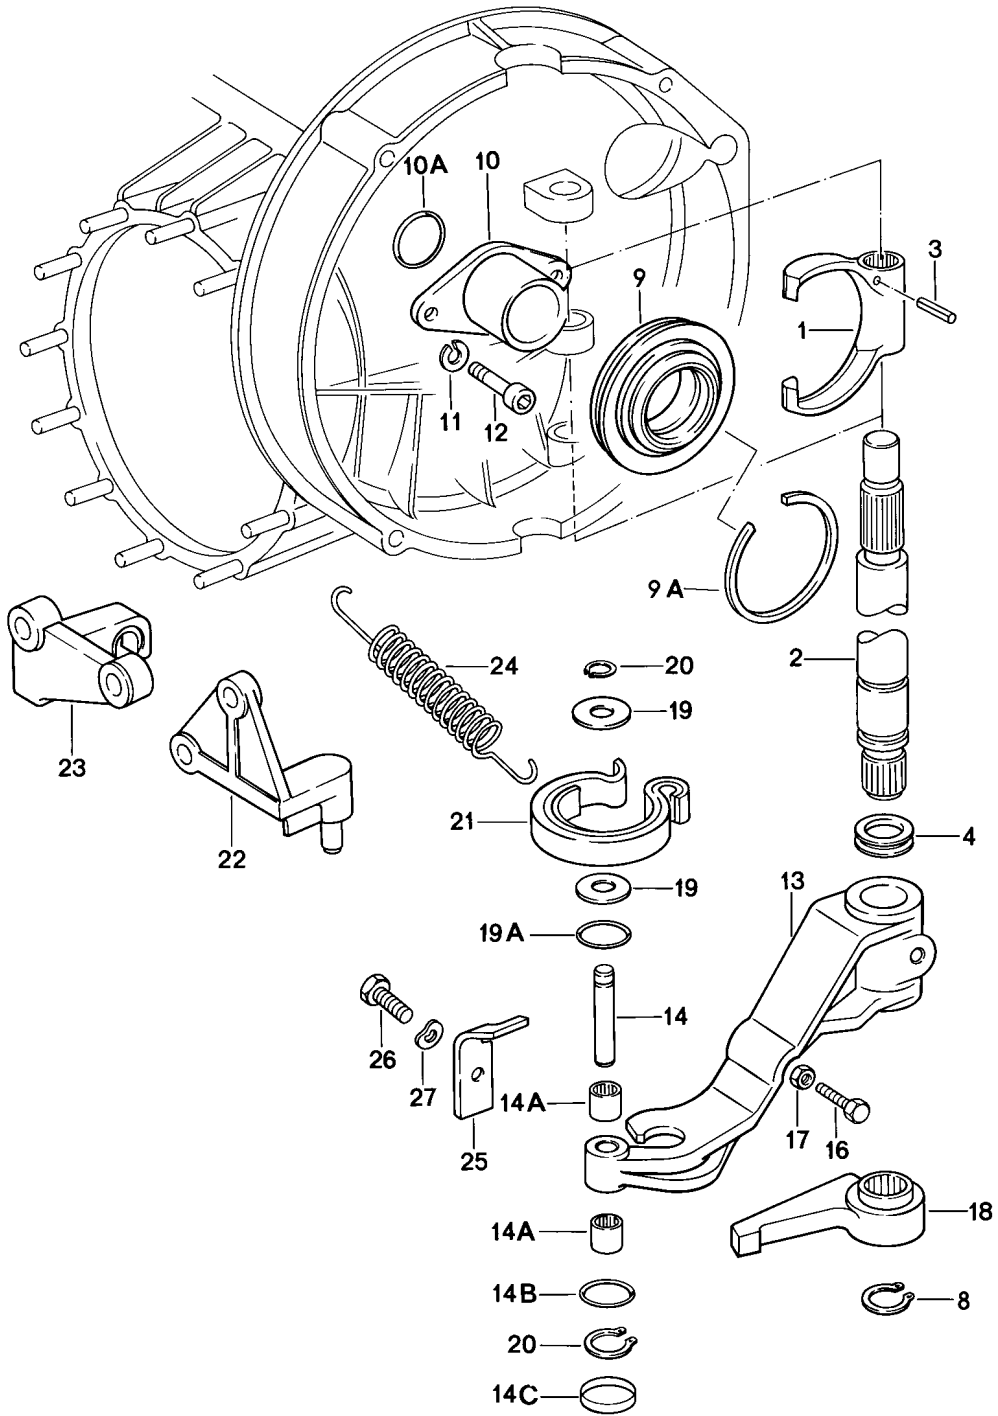

Modell: 911 84

Laufzeit: 1984>>1986

Modell: 911 84

Laufzeit: 1984>>1986

Pos	Teilenummer	Benennung	Bemerkung	St	Modellangabe
		Kupplungsauslösung			
1	915 116 712 01	Ausrückgabel		1	CARRERA
1	915 116 712 03	Ausrückgabel		1	CARRERA
1	930 116 712 02	Ausrückgabel		1	TURBO
2	915 116 133 05	Hebelwelle		1	CARRERA
2	930 116 133 04	Hebelwelle		1	TURBO
3	900 095 050 00	Spannstift		1	
4	915 301 139 00	Dichtring		3	CARRERA
4	930 301 139 00	Dichtring		2	TURBO
4	930 301 140 00	Dichtring		2	TURBO
8	N 012 418 1	Sicherungsring 18 X 1,2		1	
9	915 116 082 80	Ausrücklager		1	CARRERA
9	930 116 081 11	Ausrücklager		1	TURBO
9A	999 152 073 01	Sprengring SW 50		1	CARRERA
10	930 116 813 00	Führungsrohr		1	TURBO
10	915 116 087 04	Führungsrohr		1	CARRERA
10	915 116 087 05	Führungsrohr		1	CARRERA
10A	999 701 359 40	O-Ring 40 X 1,5		1	CARRERA
11	N 012 006 4	Federring B 6		2	TURBO
12	900 119 091 02	Zylinderschraube M 6 X 15		2	TURBO
12	900 270 055 02	Linsensenkblechschraube M 6 X 14		2	CARRERA
12	999 270 070 01	Linsenschraube M 6 X 14		2	CARRERA
13	930 116 713 06	Ausrückhebel		1	TURBO
13	915 116 713 06	Ausrückhebel		1	CARRERA
13	915 116 713 08	Ausrückhebel		1	CARRERA
14	915 116 624 00	Bolzen		1	CARRERA
14A	999 201 212 00	Nadelhülse		2	CARRERA
14B	900 234 502 01	Stützscheibe		1	CARRERA
14C	900 036 016 02	Verschlussdeckel		1	CARRERA
16	930 116 701 00	Stellschraube		1	CARRERA
16	900 075 033 02	Stiftschraube M 8 X 40		1	TURBO
16	900 075 033 03	Stiftschraube M 8 X 40		1	TURBO
17	N 011 118 11	Sechskantmutter M 8		1	
17	900 034 001 05	Sechskantmutter M 8		1	
18	915 116 717 00	Stellhebel		1	CARRERA
18	930 116 717 02	Stellhebel		1	TURBO
19	930 116 617 00	Scheibe		1	CARRERA
19A	999 701 209 40	O-Ring		1	CARRERA
20	N 012 408 2	Sicherungsring 8 X 0,8		2	CARRERA
21	915 116 064 01	Biegefeder		1	CARRERA
21	930 116 064 09	Biegefeder		1	TURBO
21	930 116 064 11	Biegefeder		1	TURBO
22	915 116 070 00	Lagerbock		1	CARRERA
22	915 116 070 02	Lagerbock		1	CARRERA
22	930 116 611 06	Lagerbock		1	TURBO
23	915 116 613 01	Halter		1	CARRERA
24	915 116 614 02	Zugfeder		1	
25	930 116 714 06	Federlager		1	TURBO
26	900 075 087 02	Sechskantschraube M 8 X 16		1	TURBO
26	900 075 087 03	Sechskantschraube		1	TURBO