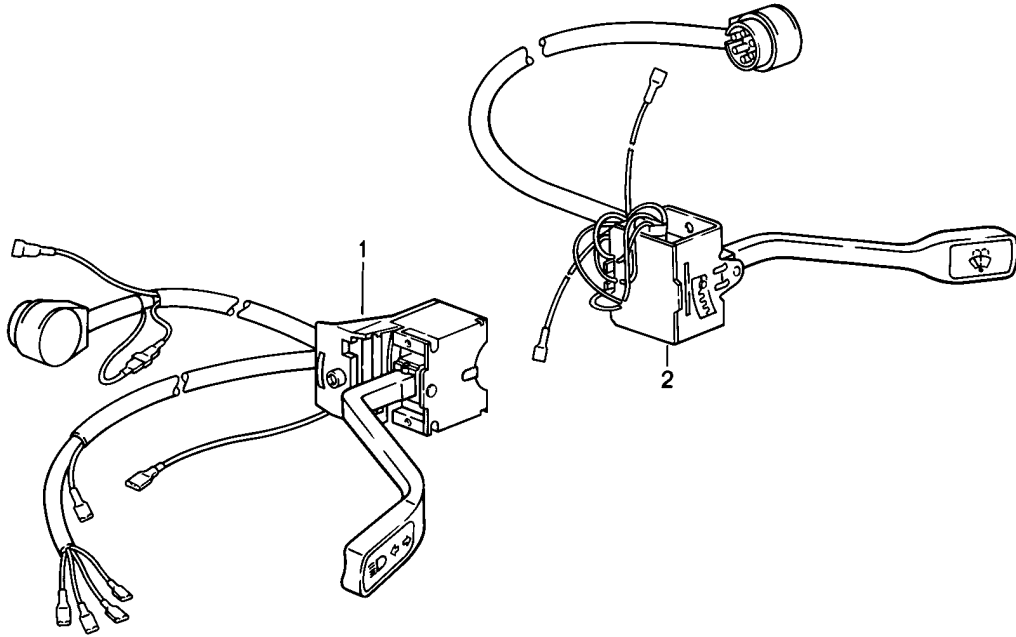

Modell: 911 84

Laufzeit: 1984>>1986

Modell: 911 84

Laufzeit: 1984>>1986

Pos	Teilenummer	Benennung	Bemerkung	St	Modellangabe
1	911 613 305 01	Lenkstockschalter Lenkstockschalter links		1	
2	911 613 306 02	Lenkstockschalter rechts		1 1