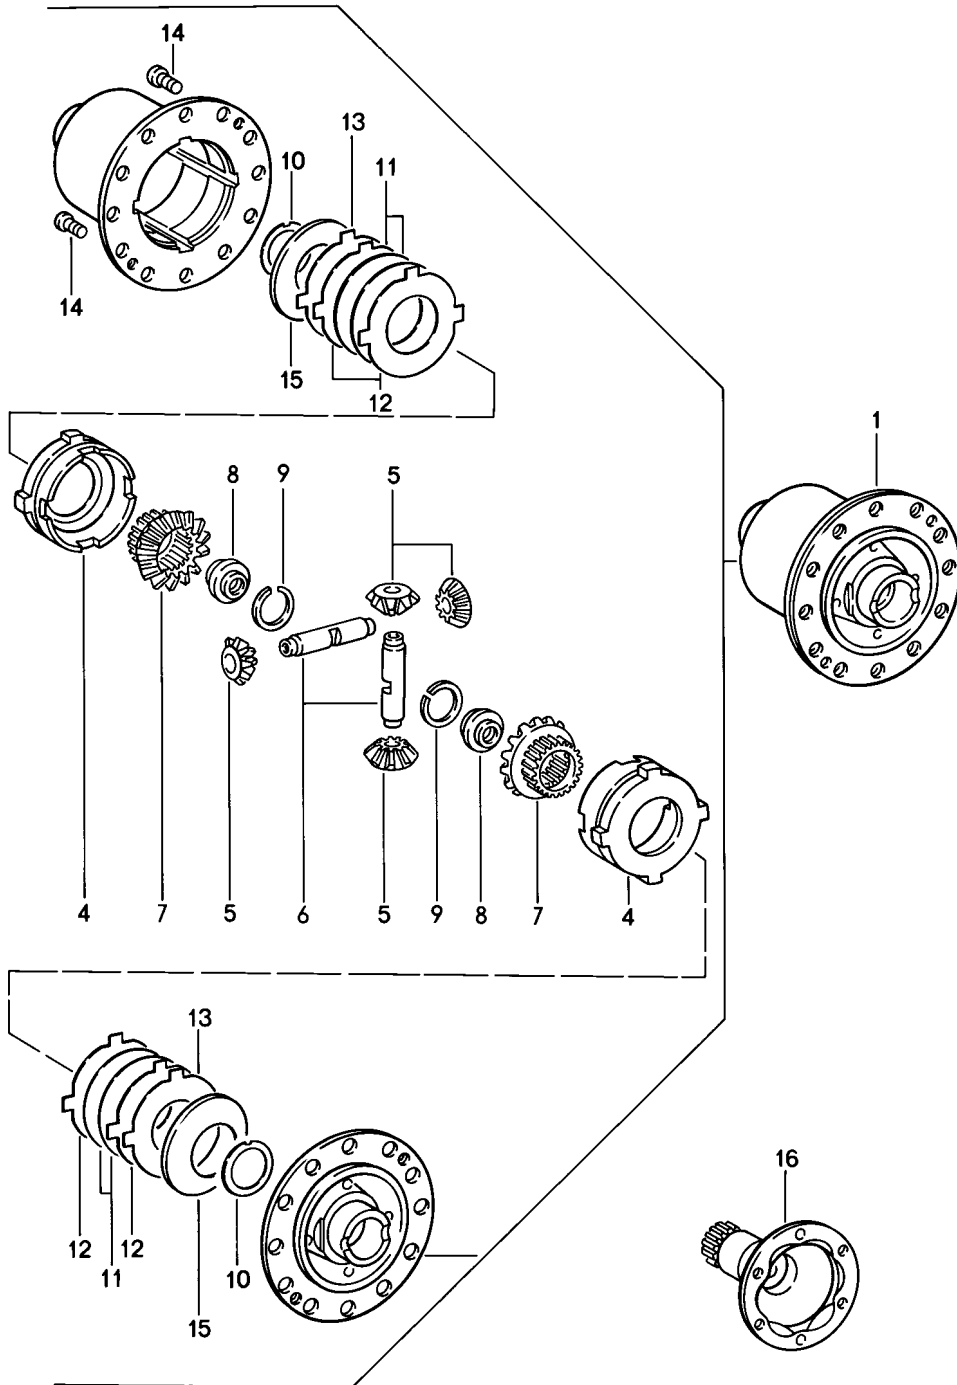

Modell: 911 84

Laufzeit: 1984>>1986

Pos	Teilenummer	Benennung	Bemerkung	St	Modellangabe
14	900 095 078 00	M 10 X 78 Spannhülse		1	
15	915 318 045 03	4 X 14 Magnetträgerscheibe		1	

Modell: 911 84

Laufzeit: 1984>>1986