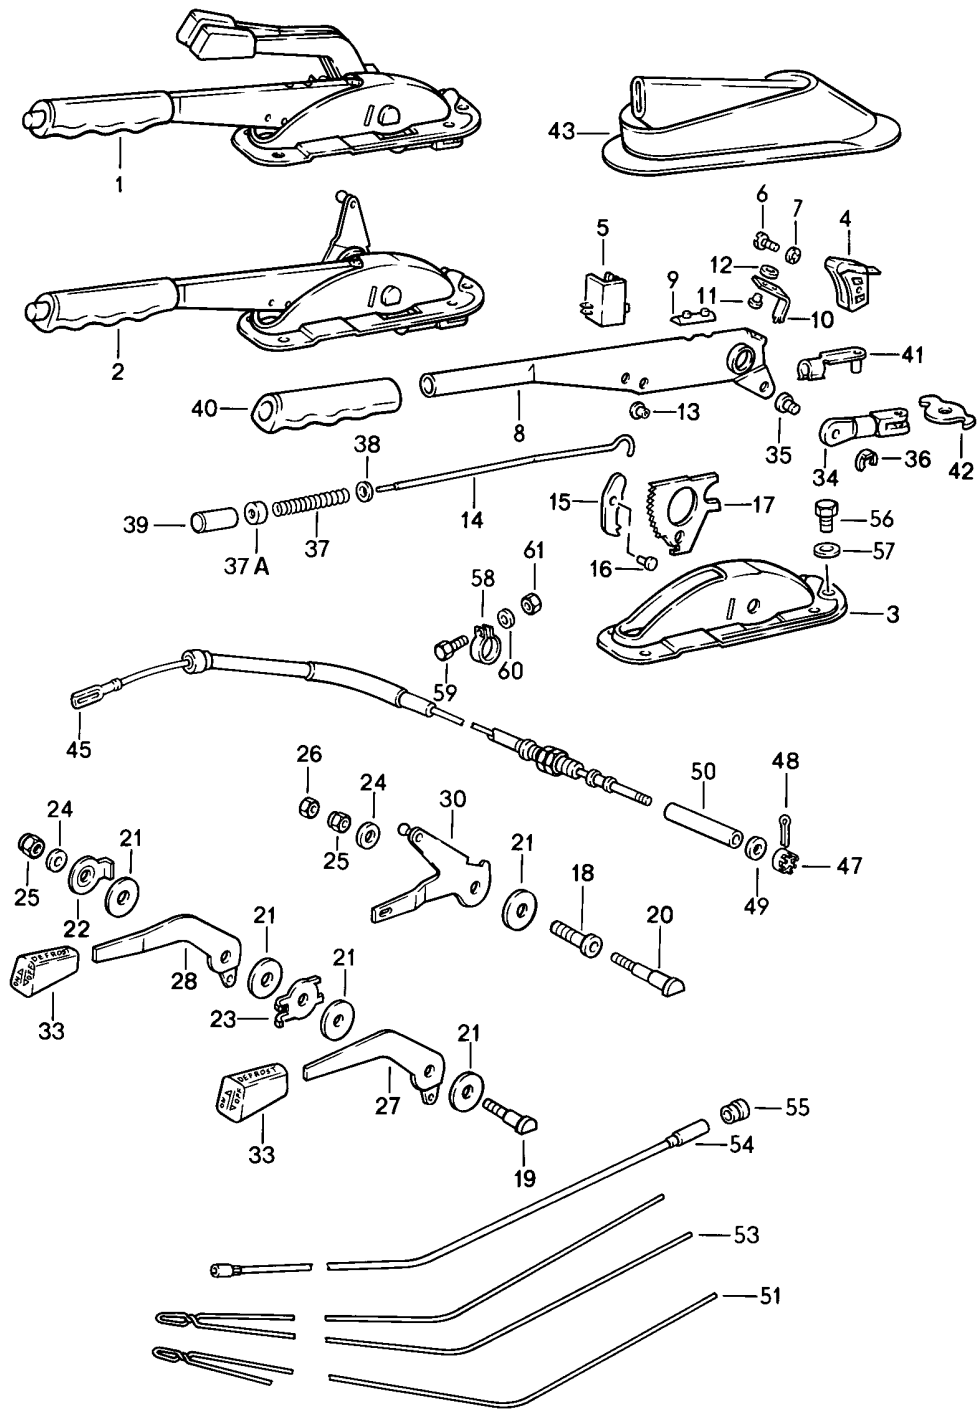

Modell: 911 84

Laufzeit: 1984>>1986

Modell: 911 84

Laufzeit: 1984>>1986

Pos	Teilenummer	Benennung	Bemerkung	St	Modellangabe
1	911 424 051 15	Handbremshebel Betätigungshebel für Heizung Handbremshebel mit Lagerbock		1	CARRERA M553 M444
2	911 424 051 16	Handbremshebel mit Lagerbock		1	
3	901 424 058 02	Lagerbock		1	
4	901 613 521 20	Kontaktschalter		1	
5	911 613 525 00	Heizhebelkontakt		1	CARRERA M553 M444
6	900 015 025 02	Linsenschraube AM 4 X 15		1	
7	900 115 005 02	Scheibe A 4,3		1	
8	911 424 059 00	Handbremshebel		1	
9	901 424 509 01	Anschlag		1	
10	901 613 523 20	Kontaktbügel		1	
11	900 055 001 20	Halbrundniet		2	
12	900 031 012 10	Scheibe 2,8		2	
13	900 206 003 00	Hohl-niet 5 X 0,5 X 10		1	
14	901 424 567 03	Druckstange		1	
15	901 424 508 00	Sperrklinke		1	
16	901 424 511 00	Bolzen		1	
17	914 424 541 00	Sperrsegment		1	
18	911 424 717 01	Spannhülse		1	
19	911 424 515 00	Bundbolzen		1	CARRERA M553 M444
20	911 424 519 02	Bundbolzen		1	
21	911 424 737 00	Scheibe	85	4	
22	911 424 735 04	Lamelle		1	CARRERA M553 M444
23	911 424 735 03	Lamelle		1	CARRERA M553 M444
23	911 424 735 06	Lamelle		1	CARRERA M553 M444
24	999 523 006 00	Tellerfeder		2	
25	999 084 019 02	Sicherungsmutter Uni-Stop-Mutter M 8		1	
26	999 084 043 02	Sechskantmutter M 5		1	
27	911 424 723 00	Betätigungshebel	/L	1	CARRERA M553 M444
28	911 424 724 00	Betätigungshebel	/R	1	CARRERA M553 M444
30	911 424 075 02	Verbindungshebel	84	1	
(30)	911 424 075 03	Verbindungshebel	85-	1	
33	911 424 792 03	Betätigungsknopf		2	
34	901 424 569 01	Gabelstück		1	
35	999 166 010 02	Bolzen A 6 X 16 X 3		1