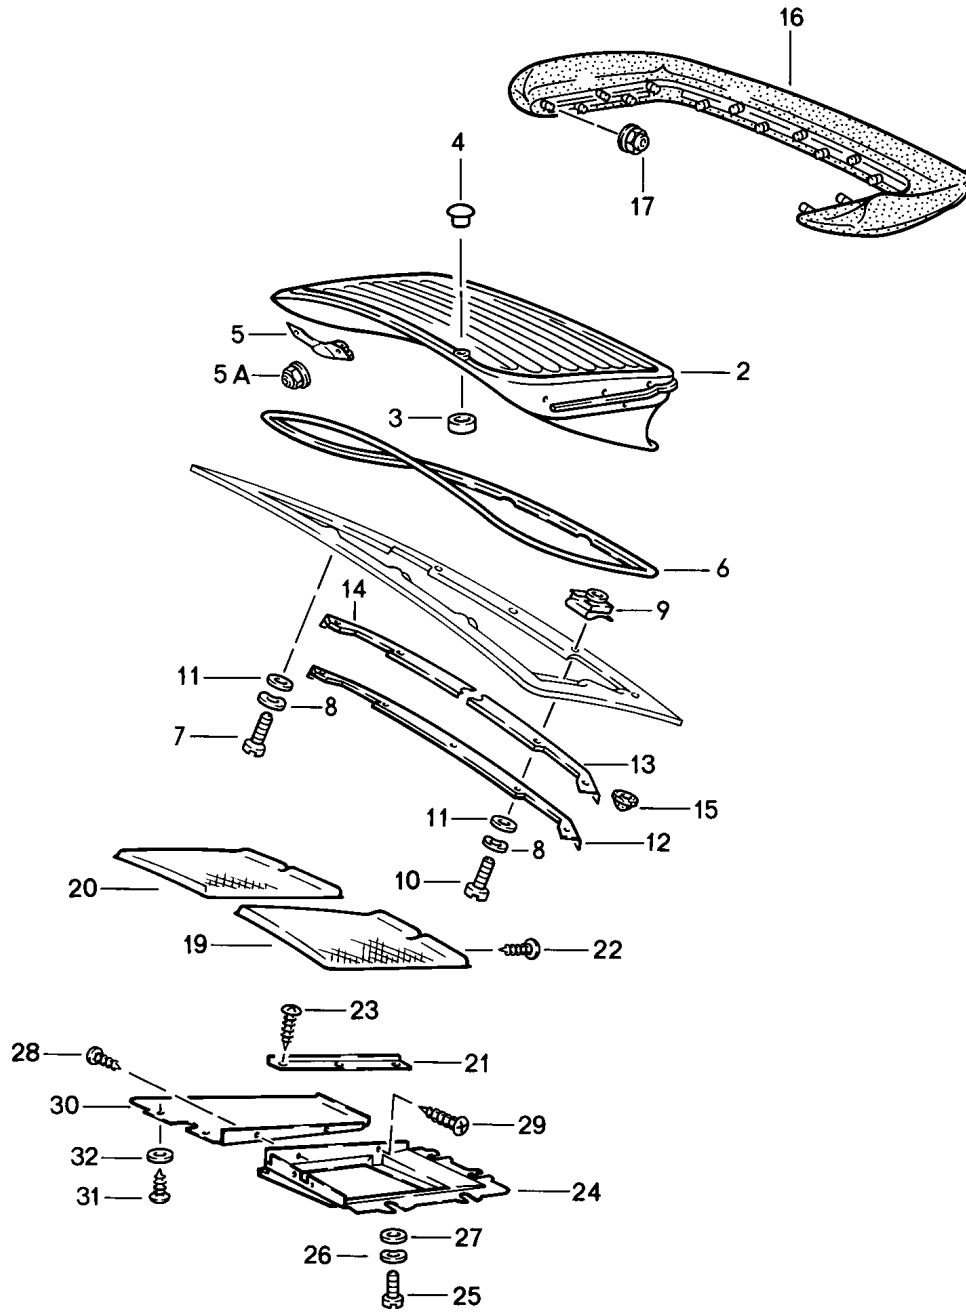

Modell: 911 84

Laufzeit: 1984>>1986

Modell: 911 84

Laufzeit: 1984>>1986

Pos	Teilenummer	Benennung	Bemerkung	St	Modellangabe
-	911 512 909 00	Heckspoiler Einbausatz Heckspoiler zum nachträglichen Einbau nur in Verbindung mit		1	CARRERA
-	911 503 995 00	Einbausatz Frontspoiler oder		1	CARRERA
-	930 512 901 00	Einbausatz Heckspoiler zum nachträglichen Einbau nur in Verbindung mit		1	CARRERA
-	911 503 995 00	Einbausatz Frontspoiler		1	CARRERA
2	930 512 023 00	Heckspoiler		1	TURBO M491 M473
(2)	911 512 043 00	Heckspoiler		1	M473
3	930 512 267 00	Distanzstück		2	
4	999 703 169 40	Abdeckkappe		1	
5	930 512 253 01	Befestigungswinkel	-85	3	
5		Befestigungswinkel	86-	3	TURBO CARRERA M473/491
(5)	930 512 257 00	Befestigungswinkel	/L	1	
(5)	930 512 258 00	Befestigungswinkel	/R	1	
5A	999 084 076 02	Sicherungsmutter M 4		10	M473
5B	N 040 226 2	Sechskantschraube M 4 X 15		10	M473
6	930 512 215 00	Keder		1	TURBO M491 M473
6	911 512 215 00	Keder		1	
7	N 014 765 2	Zylinderschraube M 6 X 10		3	
8	N 012 226 5	Federscheibe A 6		5	
9	999 507 328 02	Käfigmutter M 6		5	
9	999 507 328 0B	Käfigmutter M 6		5	
10	900 119 091 02	Zylinderschraube M 6 X 15		7	
11	N 011 666 7	Unterlegscheibe 6,4		10	
12	930 512 281 00	Unterlegschiene		1	TURBO M491 M473 M473
13	911 512 289 00	Unterlegschiene	/L	1	
14	911 512 290 00	Unterlegschiene	/R	1	
15	999 703 013 50	Stopfen		2	
16	930 512 021 00	Spoiler-PU-Rand		1	TURBO M491 M473 M473 M491
(16)	911 512 091 00	Spoiler-PU-Rand		1	
(17)	999 084 074 02	Sicherungsmutter		9	M473
(17)	999 084 075 02	Sicherungsmutter		10	M473
(17)		Sicherungsmutter M 6		17	M491
19	930 512 031 00	Drahtgitter	/L	1	TURBO M473/491
(19)	911 512 231 00	Lochblech	/L	1	
20	930 512 032 00	Drahtgitter	/R	1	TURBO
(20)	911 512 232 00	Lochblech	/R	1	M473/491
21	930 512 175 00	Winkelblech		2	
22	900 143 124 07	Blechschrabe 3,5 X 13		2