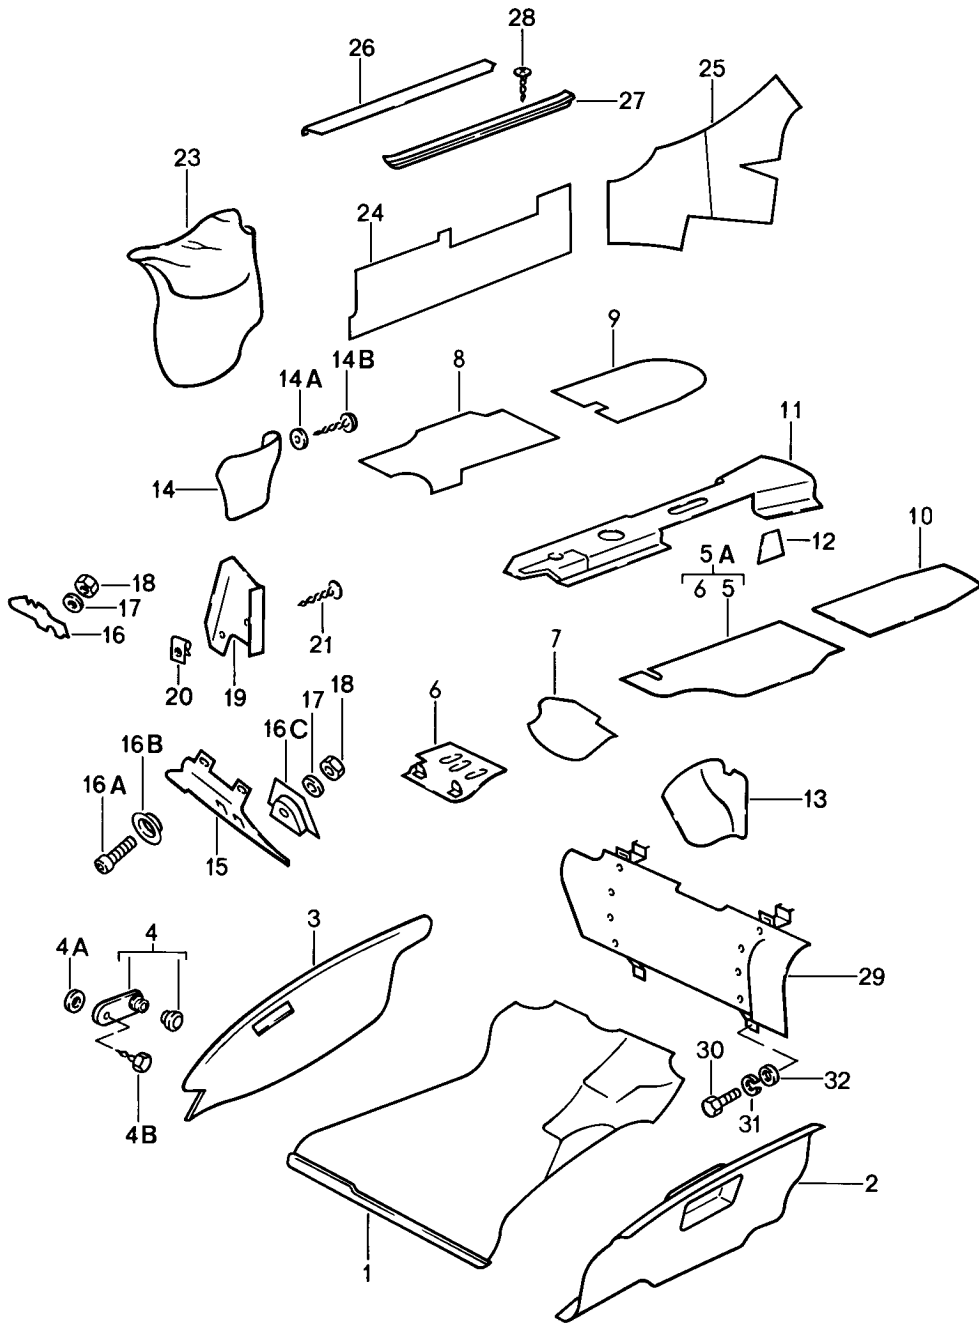

Modell: 911 84

Laufzeit: 1984>>1986