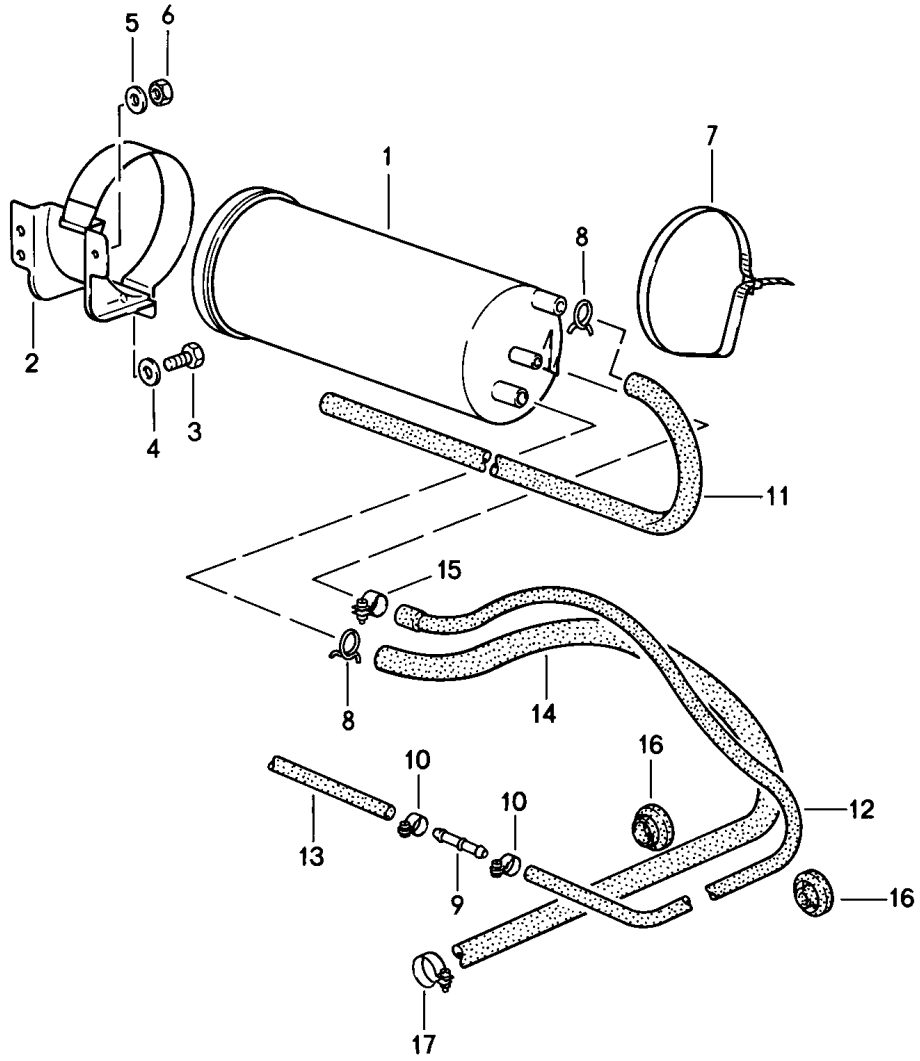

Modell: 911 84

Laufzeit: 1984>>1986

Modell: 911 84

Laufzeit: 1984>>1986

Pos	Teilenummer	Benennung	Bemerkung	St	Modellangabe
1	993 201 221 01	Aktivkohlebehälter		1	
1	993 201 221 03	Aktivkohlebehälter		1	
2	928 201 015 02	Konsole		1	
3	900 075 014 02	Sechskantschraube M 6 X 25		1	
3	900 075 014 03	Sechskantschraube M 6 X 25		1	
4	803 817 121	Unterlegscheibe		1	
5	N 011 524 7	Unterlegscheibe A 6,4		2	
5	N 011 524 27	Unterlegscheibe A 6,4		2	
6	900 910 010 09	Sicherungsmutter VM 6		2	
7	N 020 906 3	Kabelbinder		1	
8	999 512 265 02	Schlauchschelle 17		1	
9	911 201 415 00	Verbindungsstück		1	
10	900 272 001 02	Schlauchschelle LA8-12		2	
11	477 201 747 B	Schlauch 15 x 12		1	
-	N 020 361 2	Schlauch 4 X 1,5		X	
12		1080 MM		1	
13		1980 MM		1	
-	N 020 362 1	Schlauch 12 X 2,5		*	
14		1750 MM		1	CARRERA
14		750 MM		1	TURBO
15	N 023 577 2	Schlauchschelle A 9 X 14ZY		1	
15	PCG 023 577 2	Schlauchschelle A9 x 14		1	
16	999 702 126 50	Tülle		2	
17	999 512 069 02	Schlauchschelle S8/7ZY		1	
17	PCG 512 069 02	Schlauchschelle S8/7ZY		1