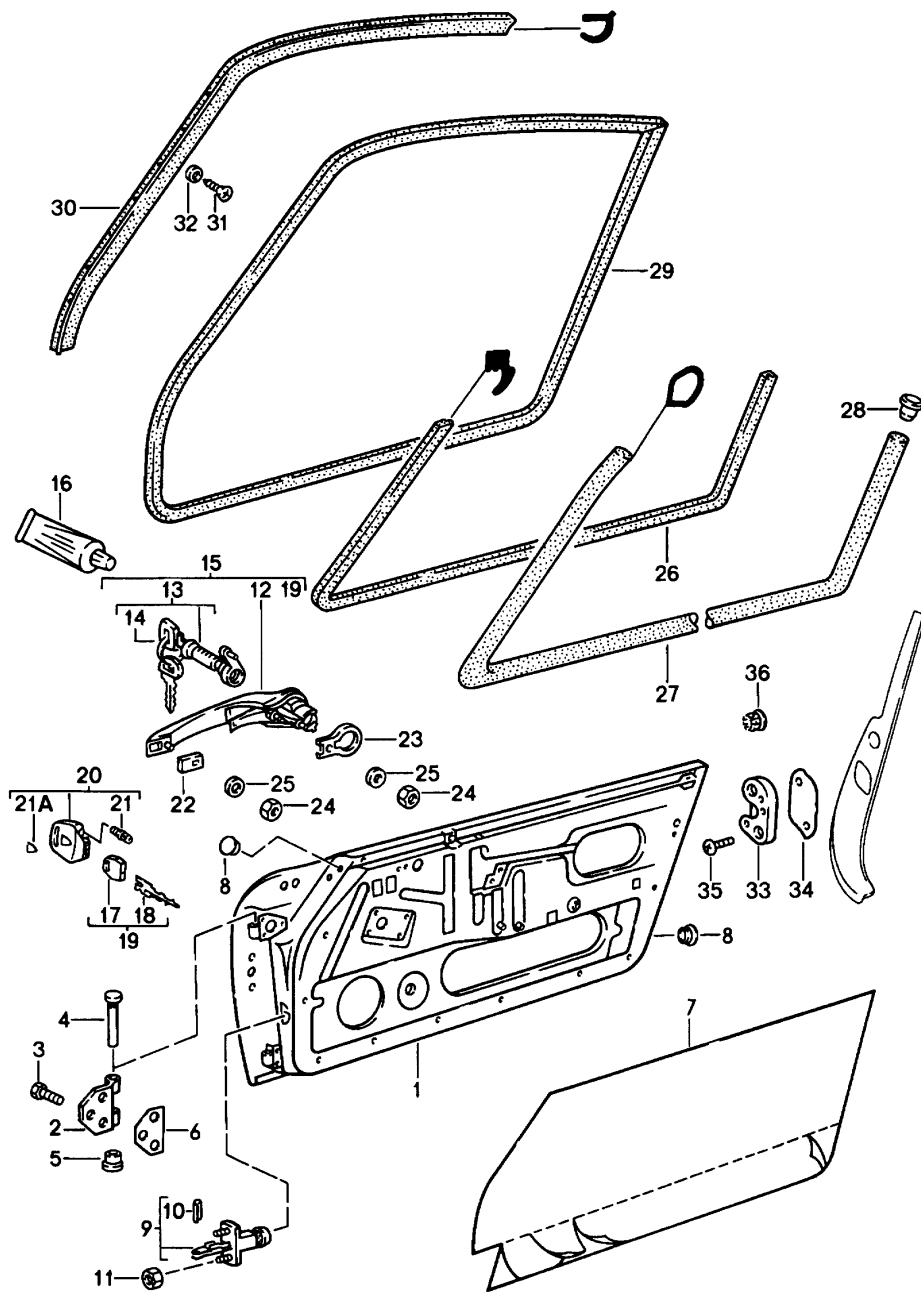

Modell: 911 84

Laufzeit: 1984>>1986

Modell: 911 84

Laufzeit: 1984>>1986

Pos	Teilenummer	Benennung	Bemerkung	St	Modellangabe
		Anbauteile Türen mitbestellen: siehe Bildtafel 8/04/05 POS.4-5B			
(1)	911 531 005 21	Rohbautür		1	
-	964 531 201 00	Aussenhaut	/L	1	
	964 531 201 00 GRV	Grundiert Nacharbeit Erforderlich			
(1)	911 531 006 21	Rohbautür		1	
-	964 531 202 00	Aussenhaut	/R	1	
	964 531 202 00 GRV	Grundiert Nacharbeit Erforderlich			
2	901 531 303 21	Scharnierlappen		4	
3	999 093 010 02	Sechskantschraube M 8 X 20		12	
4	901 531 305 20	Scharnierbolzen		4	
5	901 531 311 20	Büchse		8	
6	901 531 391 20	Unterlage		4	
7	911 531 889 00	Abdichtung	/L	1	
7	911 531 890 00	Abdichtung	/R	1	
8	999 703 119 40	Stopfen		10	
9	911 531 057 02	Türfeststeller		2	
(9)	911 531 957 00	Türfeststeller mit Befestigungssatz		2	
10	900 309 032 02	Spiralspannstift		2	
11	900 910 012 02	Sicherungsmutter M 6		4	
11	900 910 047 09	Sicherungsmutter M 6		4	
12	911 531 941 28	Türaussengriff Schwarz ohne Schliesszylinder ERSETZENDES TEIL POS.15	-84	2	
(13)	911 531 943 00	Schliesszylinder mit 2 Nebenschlüssel ohne bestimmte Schliessung	/L -84	1	
(13)	911 531 947 00	Schliesszylinder MIT 1 NEBENSCHLUESSEL Schliessungsnummer Angeben	/L -84	1	
13	911 531 944 00	Schliesszylinder mit 2 Nebenschlüssel ohne bestimmte Schliessung	/R -84	1	
13	911 531 944 29	Schliesszylinder mit 2 Nebenschlüssel ohne bestimmte Schliessung	/R	1	
13	911 531 948 00	Schliesszylinder MIT 1 NEBENSCHLUESSEL Schliessungsnummer Angeben	/R -84	1	
14	911 531 945 00	Schlüsselrohling ERSETZENDES TEIL POS.18,20	-84	2	
14	911 531 946 00	Hauptschlüssel ERSETZENDES TEIL POS.19,20	-84	2	
(14)	914 531 903 11	Schlüsselrohling Nebenschlüssel Einzelteile für Schlüssel	-84 -84	2