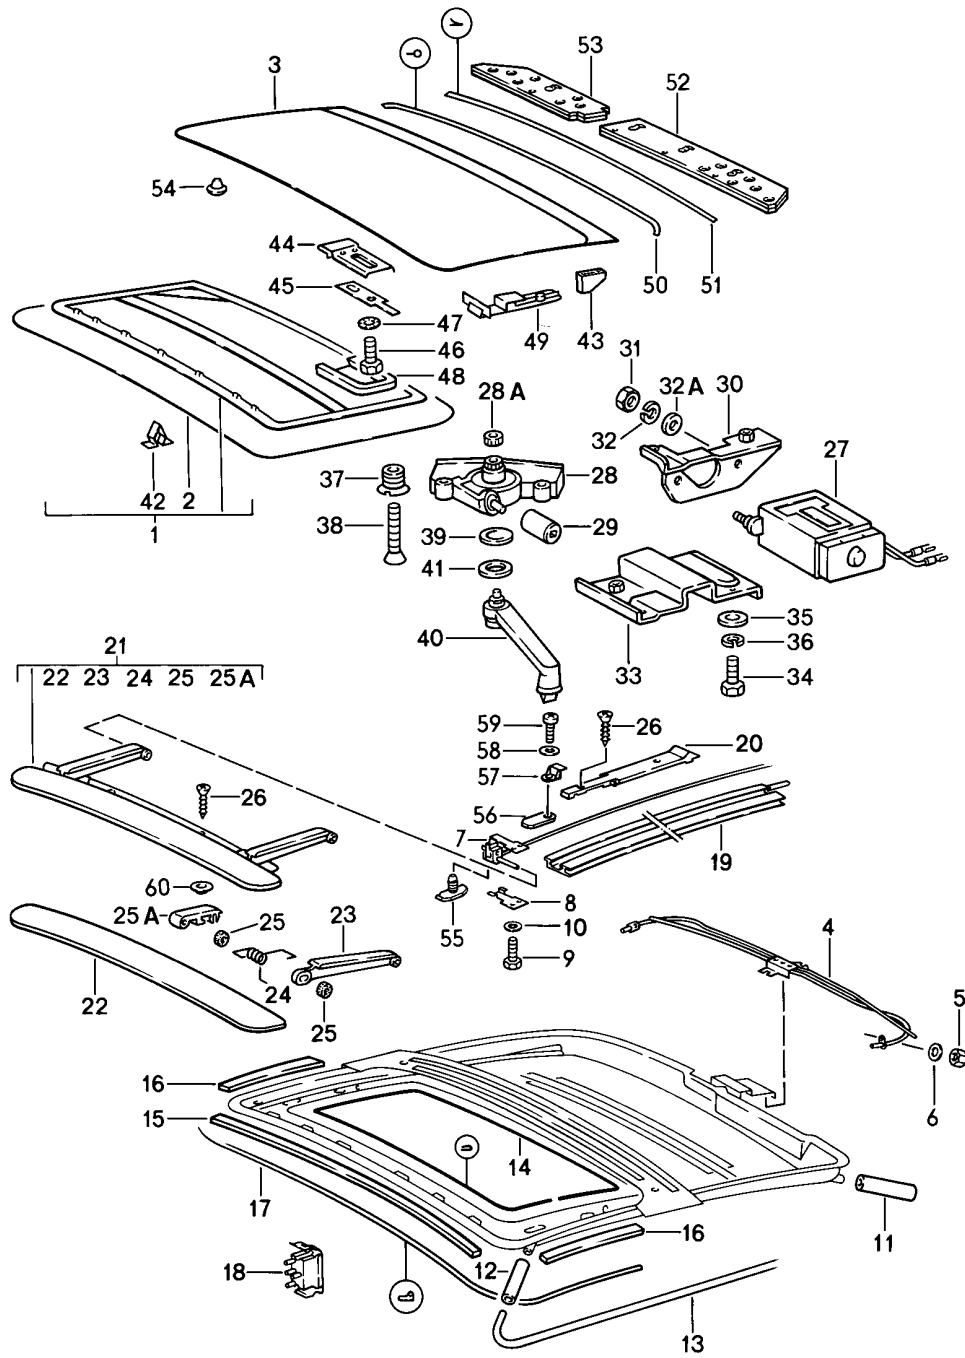

Modell: 911 84

Laufzeit: 1984>>1986

Pos	Teilenummer	Benennung	Bemerkung	St	Modellangabe
		Zierbeschläge			TARGA
1	911 559 307 41	Schriftzug		2	
1	911 559 307 42	Schriftzug		2	
2	999 591 423 03	Selbstschneidemutter $=3		6	
(3)	911 565 049 40	Zierleiste	/L	1	
	911 565 049 40 70K	Schwarz			
(3)	911 565 050 40	Zierleiste	/R	1	
	911 565 050 40 70K	Schwarz			
4	901 565 557 40	Keder		2	
5	N 013 957 5	Linzenblechschraube B 3,5 X 9,5		8	
6	900 144 009 00	Senkblechschraube 2,9 X 13		2	
7	900 151 006 40	Scheibe B 6,4		4	

Modell: 911 84

Laufzeit: 1984>>1986