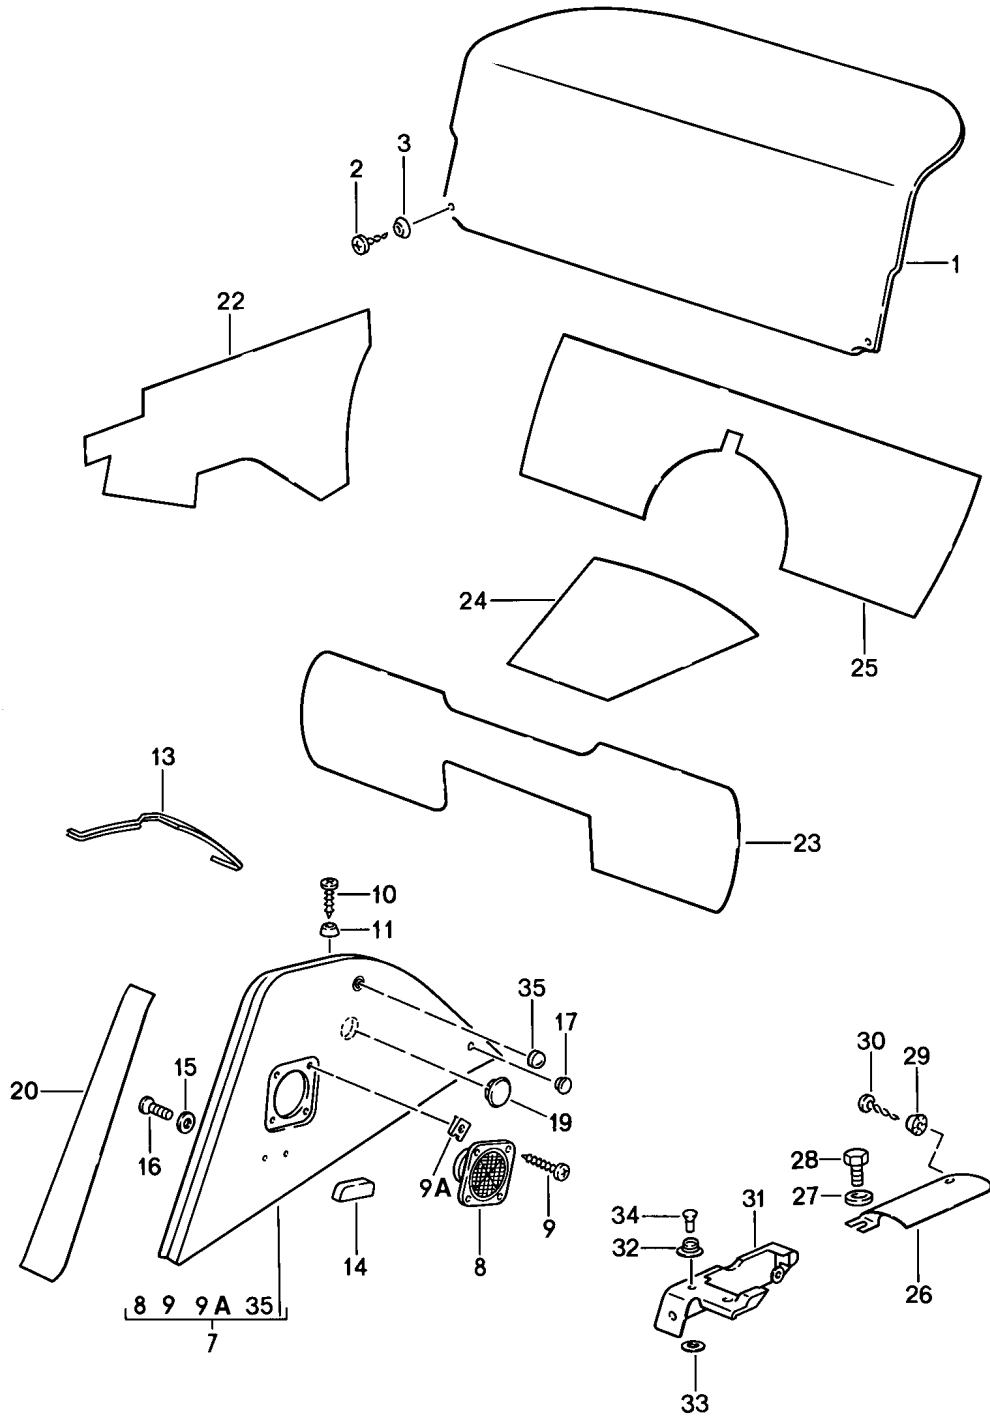

Modell: 911 84

Laufzeit: 1984>>1986

Pos	Teilenummer	Benennung	Bemerkung	St	Modellangabe
(3)	911 555 055 05 4JX 911 555 055 15	Graugrün Deckenverkleidung für Fahrzeuge mit Schiebedach	85-	1	COUPE M650
	911 555 055 15 700	Schwarz			
	911 555 055 15 500	Beige	-84		
	911 555 055 15 8LC	Weinrot			
	911 555 055 15 7FC	Graubeige	-84		
	911 555 055 15 1HH	Blau			
	911 555 055 15 4RB	Braun			
	911 555 055 15 4JX	Graugrün	85-		
4	999 591 336 01	Befestigungsklammer	/H	5	COUPE
(4)	999 591 342 02	Klammer	/V	5	COUPE
(4)	999 591 342 03	Klammer	/V	5	COUPE
4A	911 555 561 00	Spanndraht		2	COUPE
5	901 555 511 20	Querstrebe 1 + 2		2	COUPE
6	901 555 512 20	Querstrebe 3		1	COUPE
7	901 555 513 20	Querstrebe 4		1	COUPE
8	644 555 515 00	Formgummi		8	COUPE
9	911 565 019 40	Innenblende		1	TARGA
	911 565 019 40 702	Schwarz			
10	911 565 513 40	Polsterauflage	/L	1	TARGA
11	911 565 514 40	Polsterauflage	/R	1	TARGA
12	901 565 511 40	Bezug Polsterauflage		1	TARGA
13	900 145 038 07	Linienblechschaube		4	TARGA
		B 3,5 X 16			
14	999 591 102 17	Hohlscheibe		4	TARGA
		3,5 90 DEG			
14	999 591 102 1H	Hohlscheibe		4	TARGA
		3,5 90 DEG			
(15)	911 565 157 40	Entlüftung	/L	1	TARGA
15	911 565 158 40	Entlüftung	/R	1	TARGA
16	911 565 132 00	Füllstück		2	TARGA
19	999 703 186 40	Plastikstopfen		4	
20	999 591 384 40	Abdeckkappe		4	
(21)	911 565 091 45	Dichtung	-85	1	
		Sturzbügel			
21	911 565 091 46	Abdichtung Sturzbügel	86-	1	
21	911 565 091 47	Abdichtung	86-	1	
	911 565 091 47 8VB	Schwarz Sturzbügel			
22	911 565 147 41	Anschlagpuffer	-85	2	
23	N 013 953 2	Linienblechschaube	-85	2	
		B 2,9 X 13			

Modell: 911 84

Laufzeit: 1984>>1986