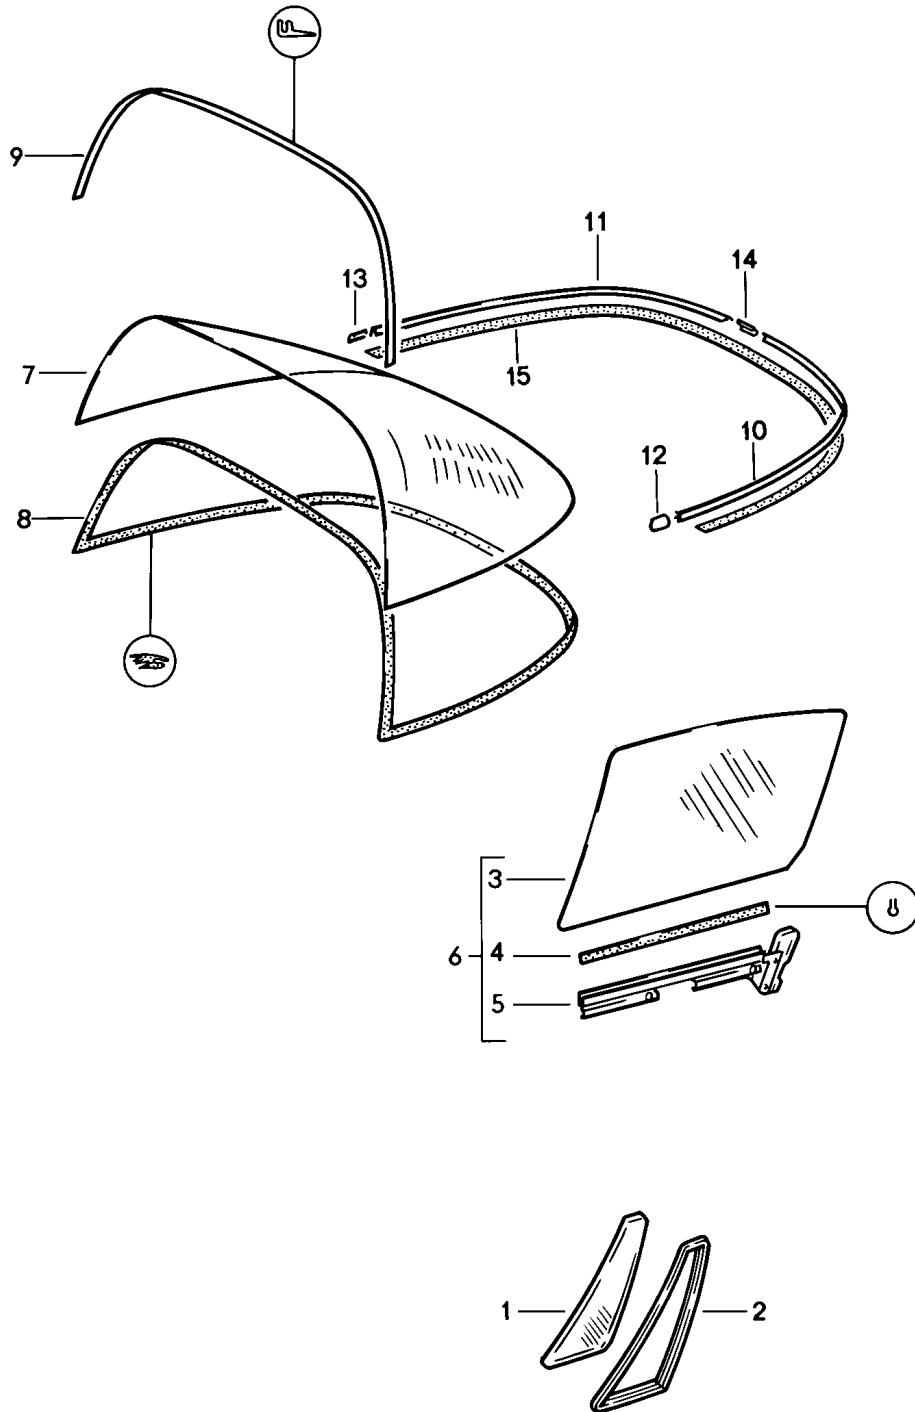

Modell: 911 84

Laufzeit: 1984>>1986