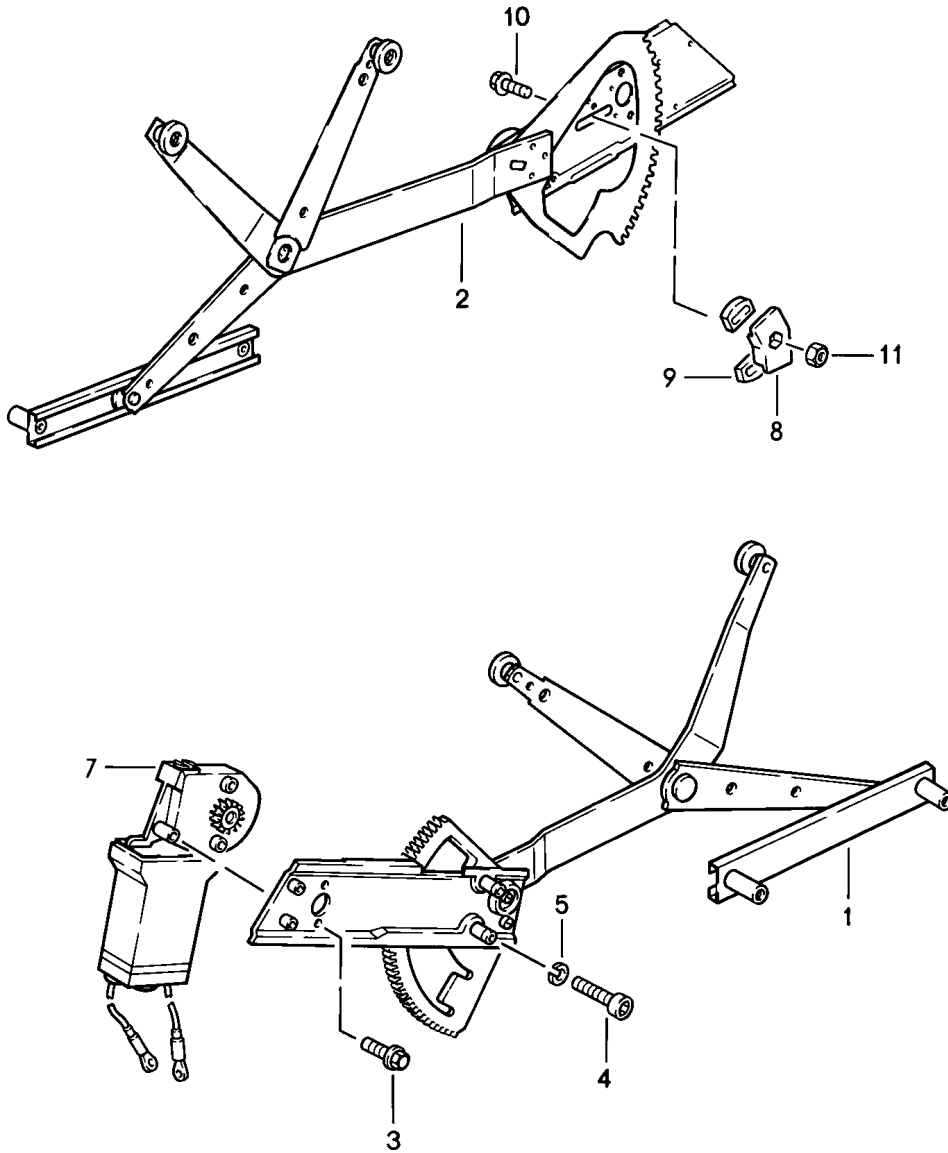

Modell: 911 84

Laufzeit: 1984>>1986

Pos	Teilenummer	Benennung	Bemerkung	St	Modellangabe
1	930 531 053 00	Zentralverriegelung Türschloss mit Aussperrsicberung	/LL /L	1	
(1)	964 531 053 03	Türschloss mit Aussperrsicberung	/LL /L	1	
1	930 531 053 10	Türschloss ohne Aussperrsicberung	/RL /L	1	
1	930 531 054 10	Türschloss ohne Aussperrsicberung	/LL /R	1	
(1)	964 531 054 02	Türschloss ohne Aussperrsicberung	/LL /R	1	
1	930 531 054 00	Türschloss mit Aussperrsicberung	/RL /R	1	
2	999 219 009 00	Linsenschraube mikroverkapselt AM 6 X 16		6	
3	999 591 118 02	Hohlscheibe 6,5 90 DEG		6	
4	964 613 134 00	Mikroschalter		2	
-	911 531 621 00	Kabelhalter		2	
-	900 278 001 00	Senkschraube M 2,5 X 6		2	
(5)	911 624 211 01	Getriebeelement		2	
6	964 537 571 00	Betätigungsstange		2	
7	N 100 438 01	Bolzen		2	
8	N 012 644 1	Sicherung		2	
9	999 141 018 02	Halbrundschrabe		5	
10	900 151 001 02	Unterlegscheibe		4	
11	944 612 450 01	Halter		2	
12	999 591 711 02	Presslochmutter		2	
13	944 612 420 00	Verriegelung		2	
14	999 591 351 02	Presslochmutter		2	
15	N 013 956 7	Linsenblechschrabe BZ 3,5 X 6,5		4	
16	911 613 609 00	Tastenfeld		1	
16	911 613 609 01	Tastenfeld		1	
	911 613 609 01 01C	Schwarz			
17	911 618 029 00	Steuergerät		1	
17	911 618 113 00	Steuergerät		1	

Modell: 911 84

Laufzeit: 1984>>1986