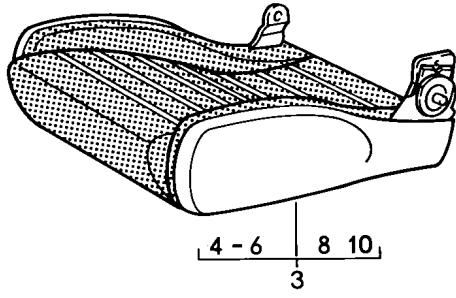

Modell: 911 84

Laufzeit: 1984>>1986

Pos	Teilenummer	Benennung	Bemerkung	St	Modellangabe
17	311 881 287 A	Zugfeder		2	
18	911 521 815 00	Rosette		2	
	911 521 815 00 01C	Satinschwarz			
19	911 521 817 00	Betätigungsknopf		2	
	911 521 817 00 01C	Satinschwarz			

Modell: 911 84

Laufzeit: 1984>>1986