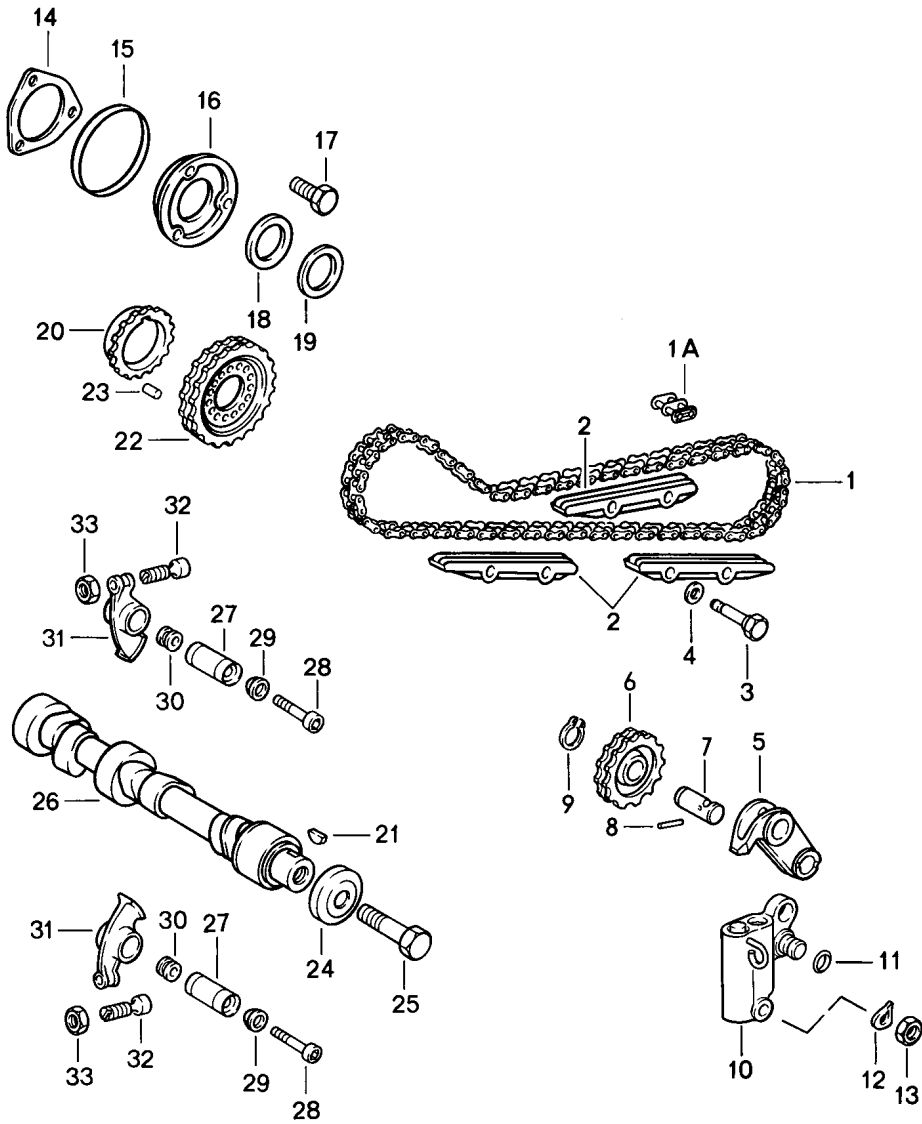

Modell: 911 84

Laufzeit: 1984>>1986

Modell: 911 84

Laufzeit: 1984>>1986

Pos	Teilenummer	Benennung	Bemerkung	St	Modellangabe
1	993 105 529 00	Ventilsteuerung links Steuerkette geschlossen		1	
1	911 105 529 50	Steuerkette geteilt mit Schloss		1	
1	911 105 529 51	Steuerkette geteilt mit Schloss		1	
1A	901 105 530 00	Steckglied nur in Verbindung mit 911.105.529.50		1	
2	911 105 222 06	Gleitschiene		3	
3	901 105 226 03	Bolzen		4	
4	900 123 066 30	Dichtring A 10 X 16		4	
5	930 105 509 00	Kettenradträger		1	
6	901 105 055 00	Kettenrad		1	
7	901 105 056 01	Bolzen		1	
7	901 105 056 02	Bolzen		1	
8	900 197 010 00	Spannhülse 3 X 22		1	
9	N 012 415 1	Sicherungsring 15 X 1		1	
10	930 105 058 03	Kettenspanner		1	
11	999 701 690 40	Runddichtring 12 X 1,78		1	
12	N 012 241 8	Federscheibe B 8 X 15		1	
13	900 076 025 02	Sechskantmutter M 8		1	
13	900 076 064 02	Sechskantmutter M 8		1	
14	930 105 197 03	Dichtung		1	
15	999 701 468 40	Runddichtring 67,5 X 75,4 X 4		1	
16	930 105 196 00	Abschlussdeckel		1	
17	900 075 341 02	Kombischraube M 6 X 25		3	
17	900 075 341 01	Kombischraube M 6 X 25		3	
18	901 105 562 00	Anlaufscheibe		1	
18	901 105 562 02	Anlaufscheibe		1	
19	901 105 561 00	Ausgleichscheibe		X	
20	901 105 583 01	Flansch		1	
21	900 118 005 00	Scheibenfeder		1	
21	N 012 708 2	Scheibenfeder 4 X 5		1	
22	901 105 546 02	Kettenrad II		1	
22	901 105 546 04	Kettenrad II		1	
23	900 243 001 00	Zylinderstift 6 H 8 X 14		1	
24	993 105 163 50	Scheibe		1	
25	900 082 072 01	Sechskantschraube M 12 X 1,5 X 50		1	
26	930 105 147 10	Nockenwelle		1	930.20/21/26
26	930 105 147 16	Nockenwelle		1	930.20/21/26
26	930 105 147 17	Nockenwelle		1	930.20/21/26