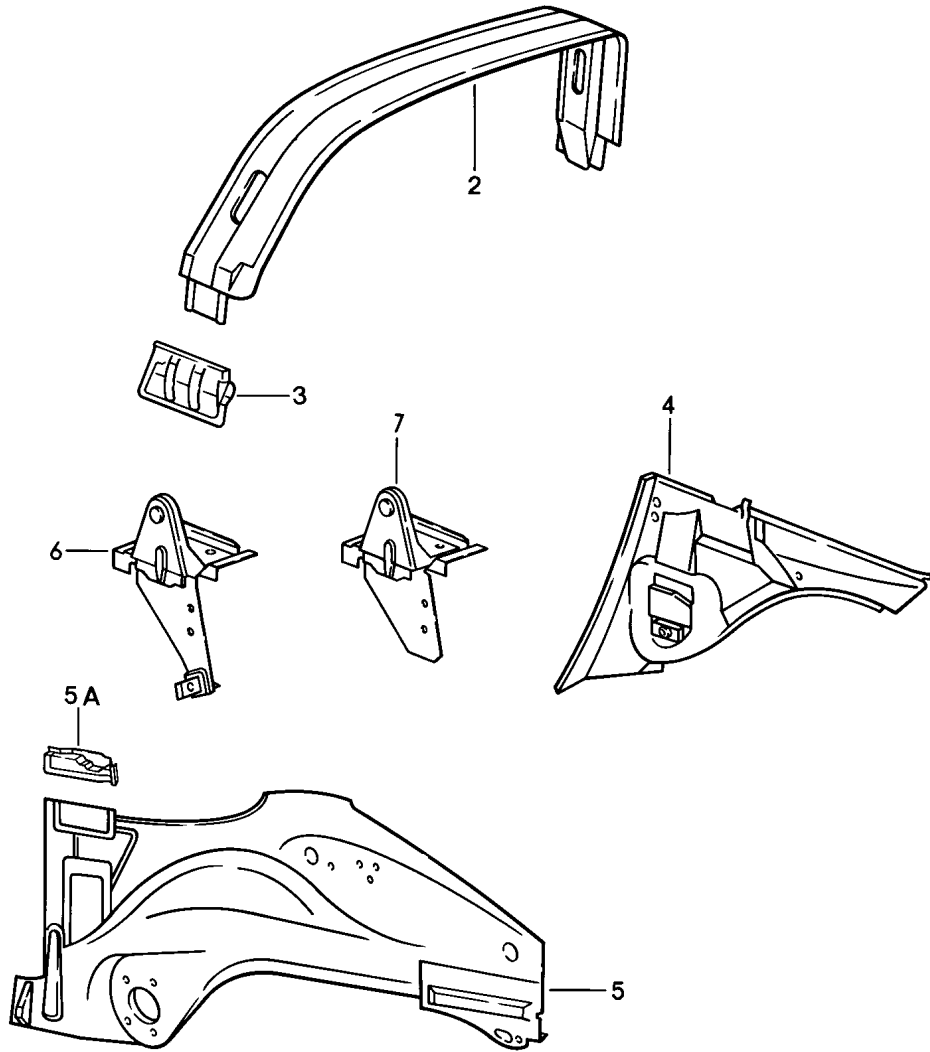

Modell: 911 84

Laufzeit: 1984>>1986