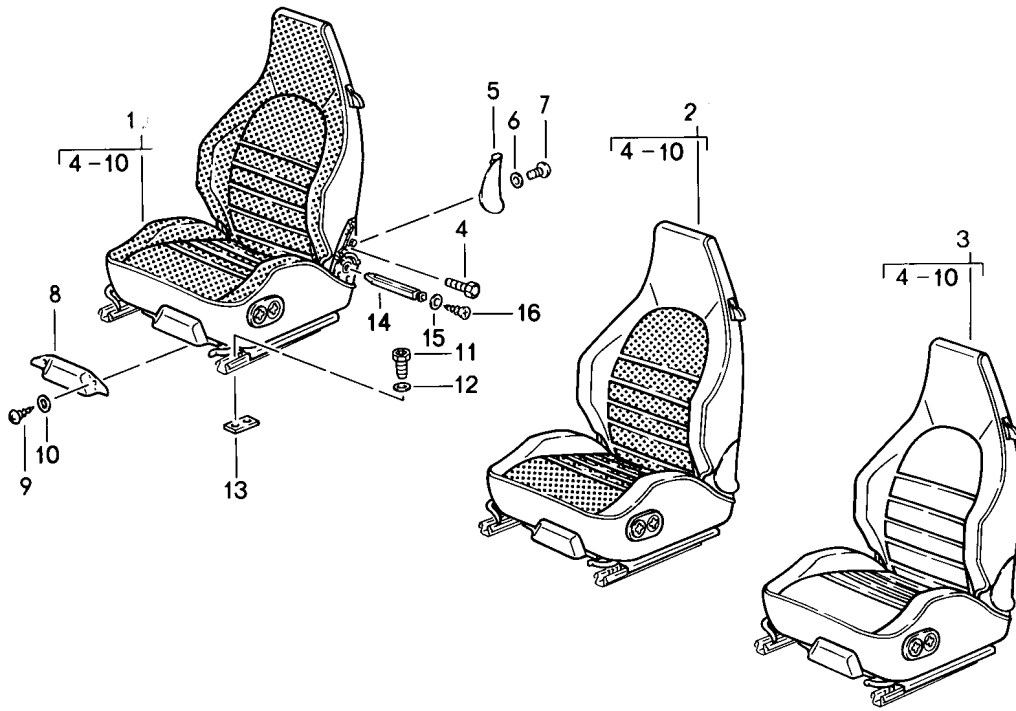

Modell: 911 84

Laufzeit: 1984>>1986