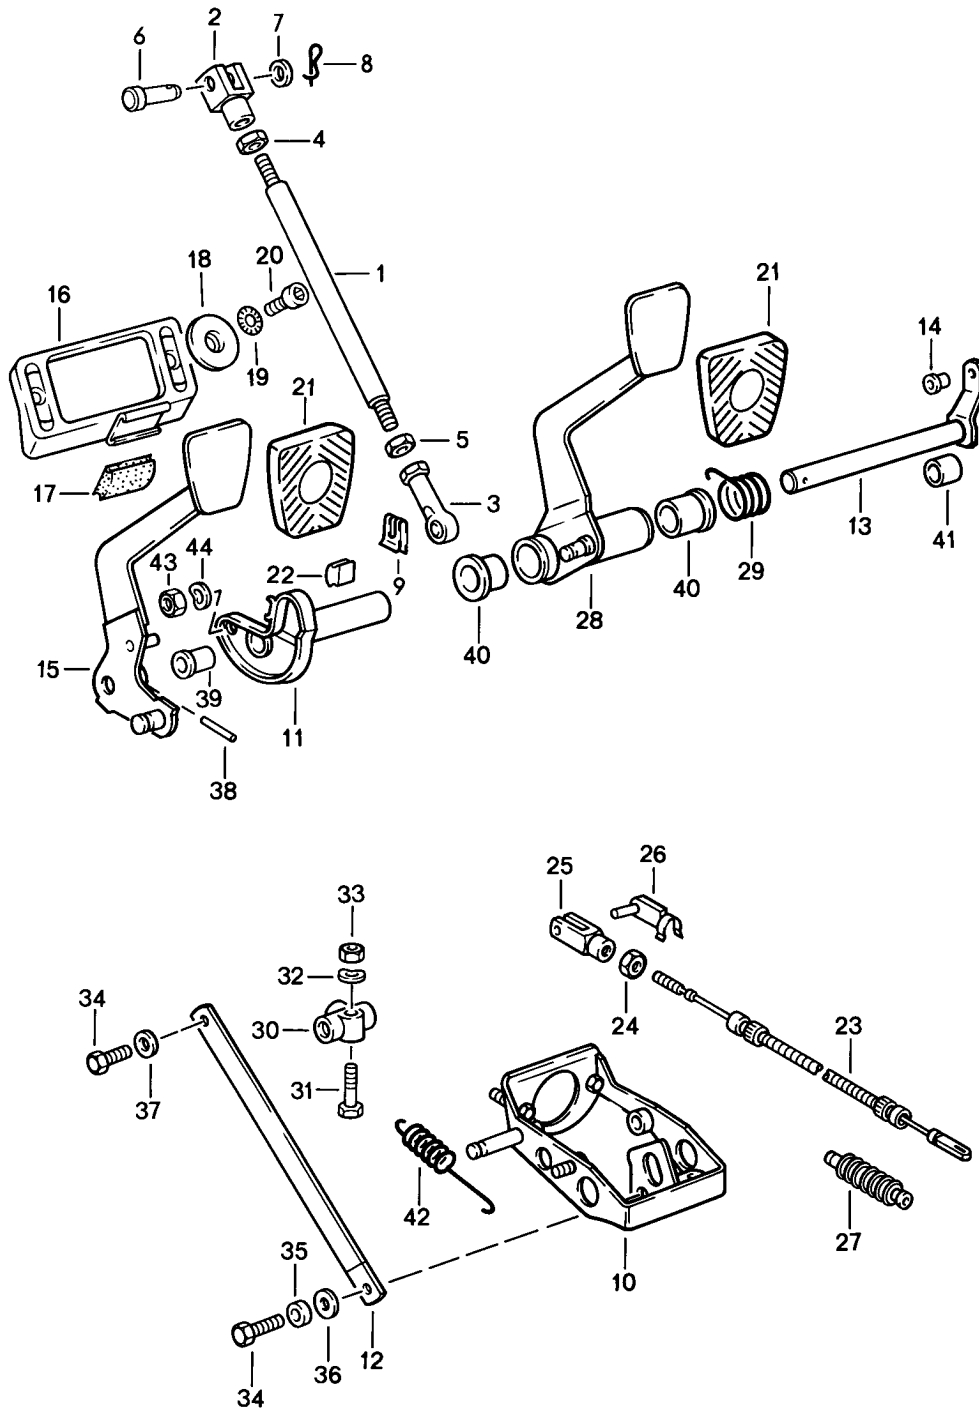

Modell: 911 84

Laufzeit: 1984>>1986

Modell: 911 84

Laufzeit: 1984>>1986

Pos	Teilenummer	Benennung	Bemerkung	St	Modellangabe
		Fusshebelwerk	/RL		
1	911 423 523 01	Druckstange		1	
2	999 166 039 02	Gabelkopf		1	
3	999 593 116 02	Gelenkkopf		1	
4	900 157 002 02	Sechskantmutter M 10		1	
4	900 157 002 03	Sechskantmutter M 10		1	
5	900 157 003 02	Sechskantmutter M 10 LINKS		1	
6	900 087 037 02	Bolzen 10 H 11 X 28 X 23,5		1	
7	900 031 005 02	Scheibe 10,5		1	
7	900 031 005 03	Scheibe 10,5		1	
8	999 021 001 07	Stecker		1	
9	999 166 034 02	Sl-Sicherung		1	
10	911 423 066 01	Lagerbock		1	
-	PCG 911 423 00	Kit Buchse Pedalerie bestehend aus:		1	
-	900 021 008 00	Splint		1	
-	900 021 008 0A	Splint		1	
-	999 166 001 02	Bolzen		1	
-	900 309 002 00	Spannstift		1	
-	901 423 193 00	Anschlaggummi		1	
-	914 423 210 00	Gummibelag		2	
-	901 423 253 00	Lagerbuchse		2	
-	911 423 341 01	Büchse		2	
-	901 423 343 00	Büchse		2	
-	901 423 391 00	Anschlaggummi		1	
-	911 423 542 00	Büchse		2	
11	901 423 034 00	Lagerrohr		1	
12	911 423 086 00	Zugstrebe		1	
13	911 423 028 06	Kupplungsfusshebelwelle		1	
14	901 423 343 00	Büchse		1	
15	911 423 078 03	Kupplungsfusshebel		1	
16	901 423 036 00	Anschlag mit POS. 17		1	
17	901 423 391 00	Anschlaggummi		1	
18	901 423 368 00	Unterlage		2	
19	N 012 130 2	Zahnscheibe		2	
20	900 119 001 02	Zylinderschraube M 5 X 12		2	
20	900 976 003 01	Zylinderschraube M 5 X 12		2	
21	914 423 210 00	Gummibelag		2	
22	901 423 391 00	Anschlaggummi		1	
23	930 423 401 05	Kupplungsseil		1	CARRERA
23	930 423 401 09	Kupplungsseil		1	CARRERA
23	930 423 401 06	Kupplungsseil		1	TURBO
23	930 423 401 10	Kupplungsseil		1	TURBO
24	900 076 010 02	Mutter M 6		2	
24	900 076 010 0B	Mutter M 6		2	
25	900 166 002 02	Gabelkopf G 6 X 24		1	
25	900 166 002 01	Gabelkopf G 6 X 24		1