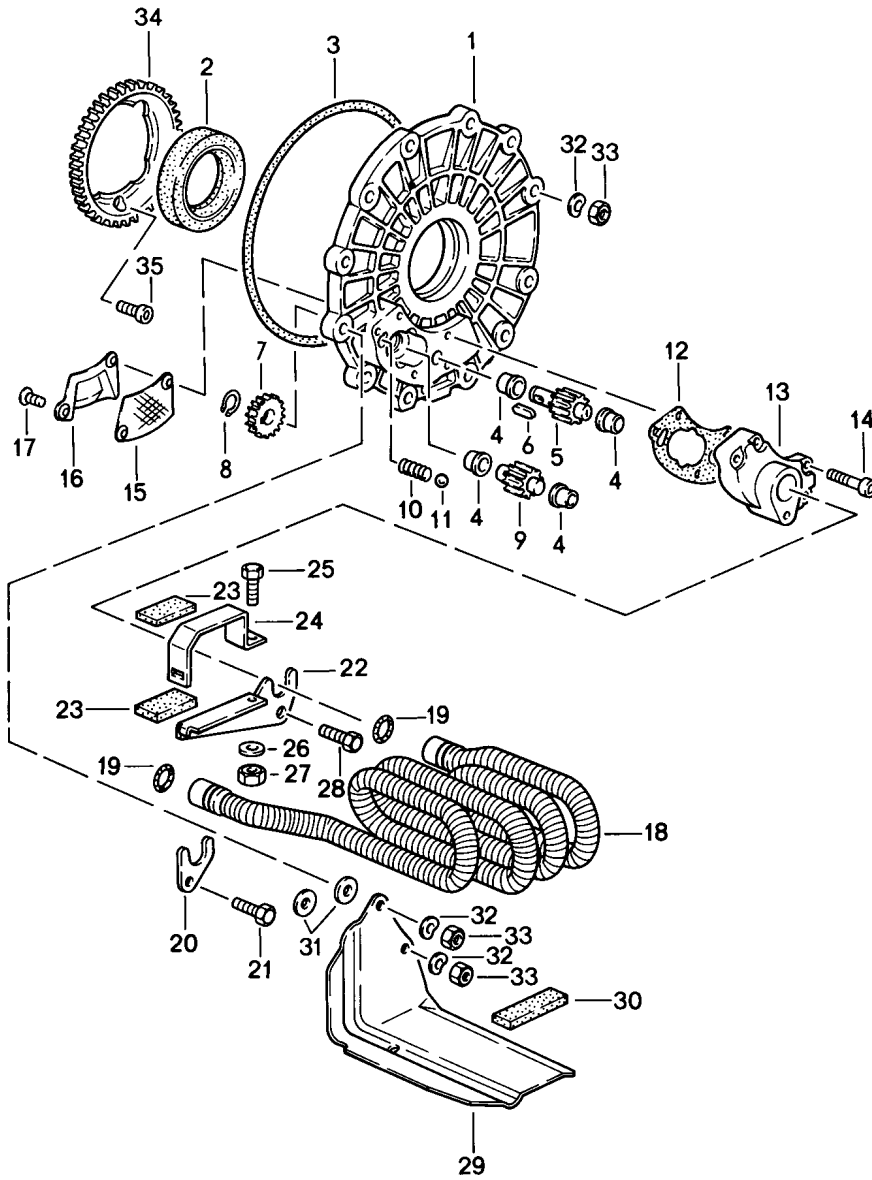

Modell: 911 84

Laufzeit: 1984>>1986

Pos	Teilenummer	Benennung	Bemerkung	St	Modellangabe
17	N 012 241 8	Federscheibe B 8		12	
18	900 076 025 02	Sechskantmutter M 8		12	
18	900 076 064 02	Sechskantmutter M 8		12	
19	915 303 232 00	Feder		2	
20	900 075 352 02	Sechskantschraube M 10 X 8		2	
21	900 123 066 30	Dichtring A 10 X 16		2	CARRERA
22	915 303 131 00	Sperrstück		4	
22A	930 303 131 00	Sperrstück		2	
23	915 301 126 00	Verschlussbolzen		1	CARRERA
23A	999 501 028 30	Verschlussstopfen		1	TURBO
24	900 308 026 00	Spannstift 3,5 X 22		2	TURBO
25	930 301 133 00	Führungsring		1	TURBO
26	930 302 332 00	Wellendichtring		1	TURBO
27	930 302 053 00	Rohr		1	TURBO
28	999 701 440 40	O-Ring		1	TURBO

Modell: 911 84

Laufzeit: 1984>>1986