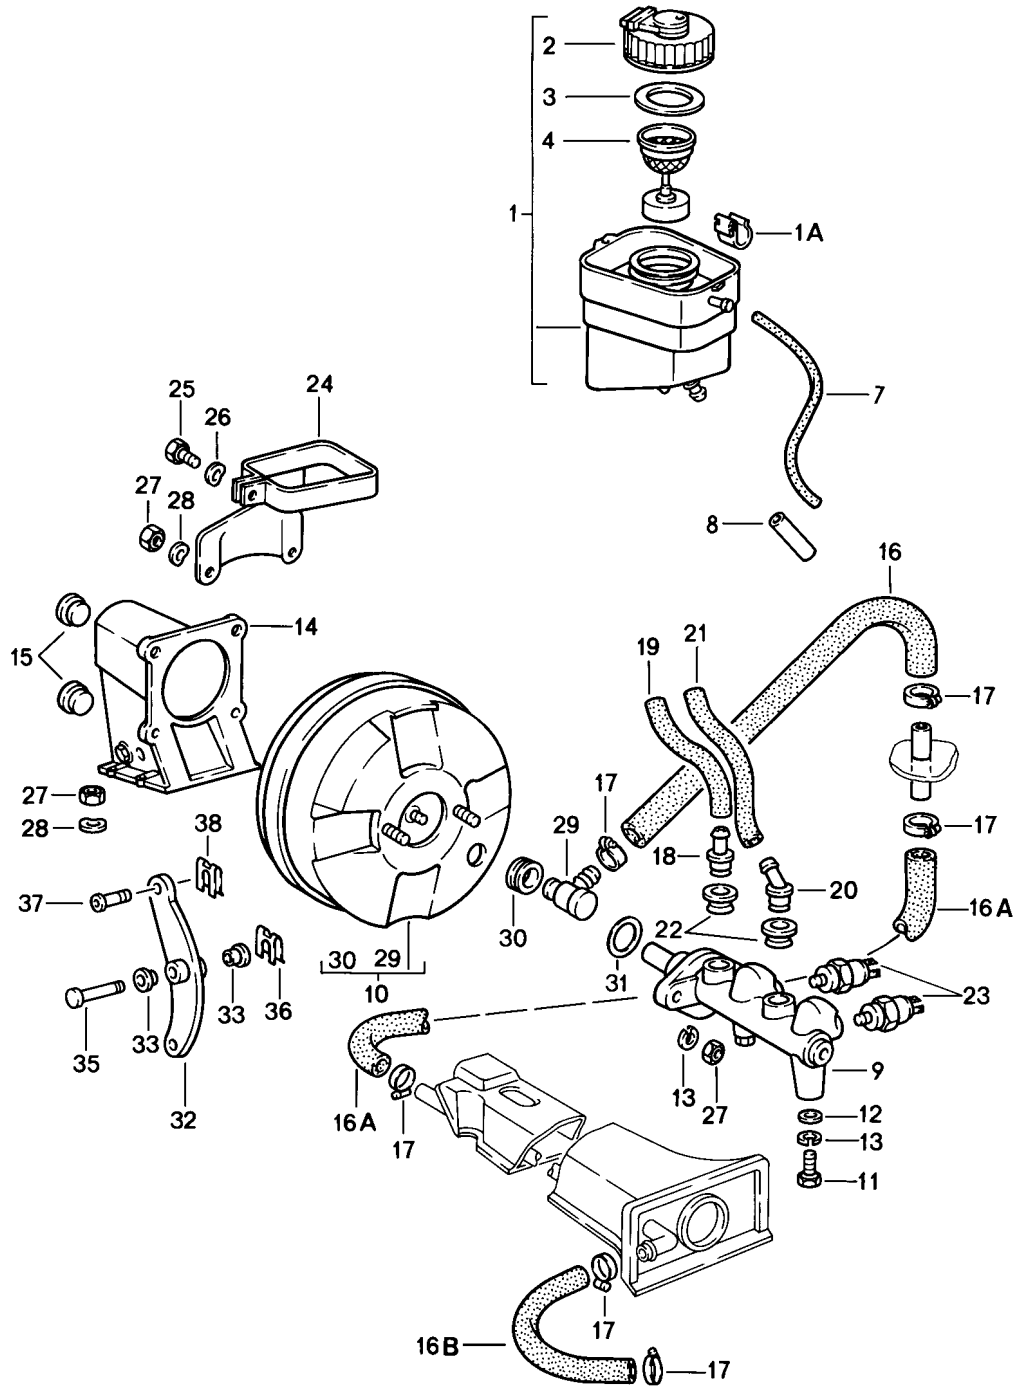

Modell: 911 84

Laufzeit: 1984>>1986

Pos	Teilenummer	Benennung	Bemerkung	St	Modellangabe
42	930 352 554 00	Abstreifring		8	
43	930 352 553 02	Dichtring		8	
43		Dichtring		8	
44	000 043 020 00	Optimoly 1 Tube 100 G		1	
45	944 612 627 00	Leitungshalter		6	
46	928 352 963 00	Unterlegscheibe nur in Verbindung mit Bremsbacke 997.352.993.02		4	

Modell: 911 84

Laufzeit: 1984>>1986