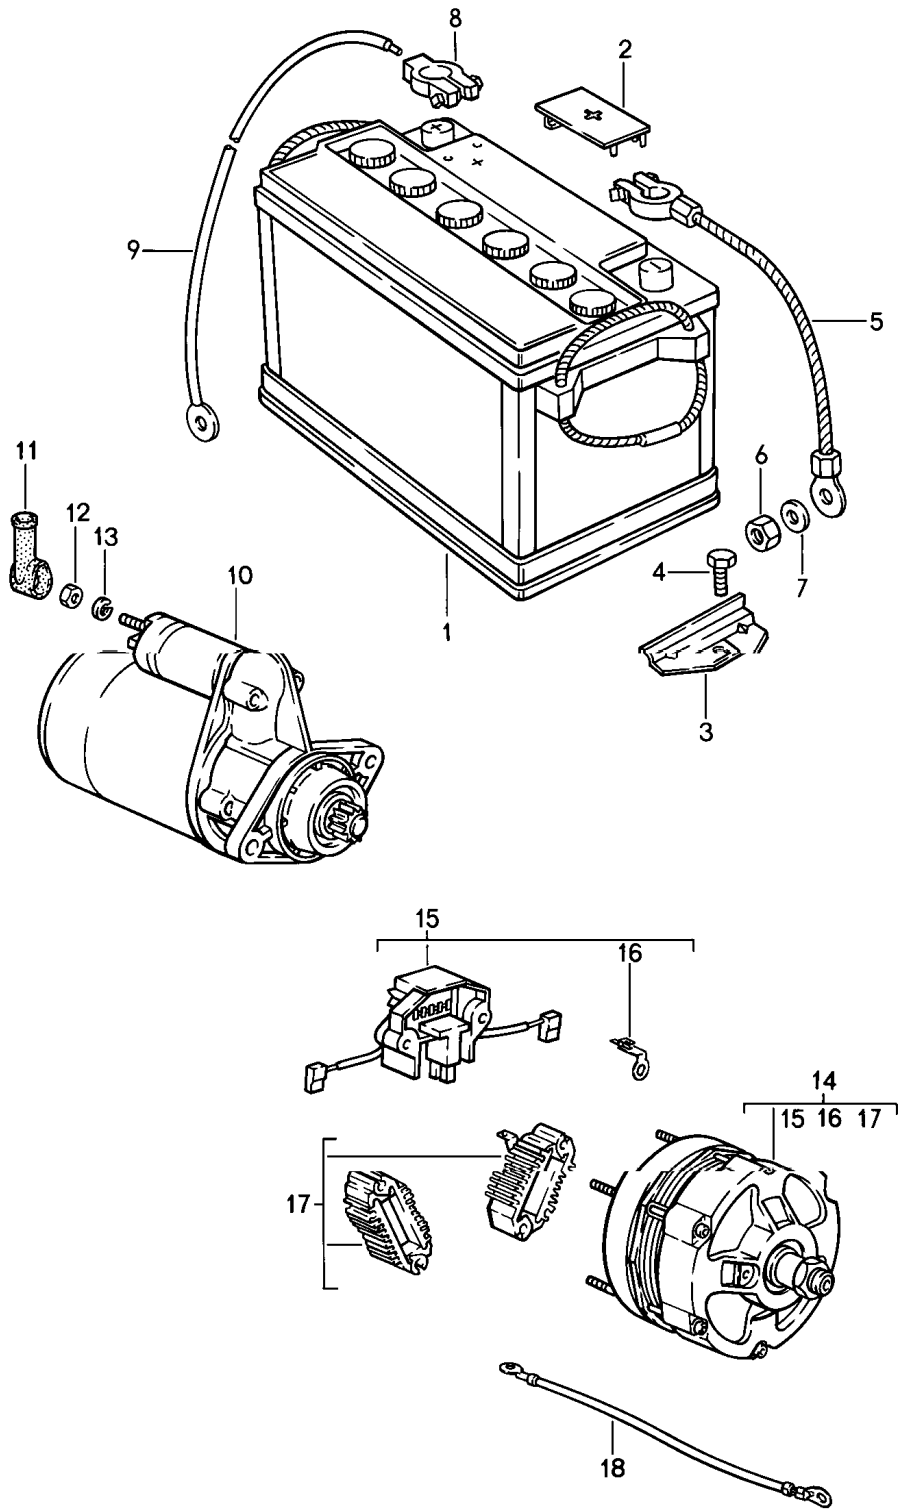

Modell: 911 84

Laufzeit: 1984>>1986

Pos	Teilenummer	Benennung	Bemerkung	St	Modellangabe
18	911 612 093 05	Sicherungsdose dreifach		1	CARRERA
19	N 010 208 5	Sechskantschraube M 6 X 8		3	
20	N 012 226 5	Federscheibe B 6		3	
21	999 703 384 00	Megulastik-Rundlager		3	
21	999 703 384 01	Megulastik-Rundlager		3	
22	900 031 011 02	Unterlegscheibe 6,4		3	
23	900 910 096 02	Sicherungsmutter VM 6		3	
24	911 612 008 00	Masseband für Trägerplatte		1	
25	900 151 028 02	Scheibe B 4,3 X 12		2	
25	900 151 028 01	Scheibe B 4,3 X 12		2	
26	N 015 429 2	Schnappmutter B 4,2		2	
26	N 015 429 6	Schnappmutter B 4,2		2	
27	900 187 013 02	Sechskantblechschraube BZ 4,2 X 13		2	
29	900 151 003 02	Unterlegscheibe A 6,4		2	
29	900 151 006 03	Unterlegscheibe A 6,4		2	
30	900 029 102 02	Flügelschraube		2	
-	N 017 121 1	Schmelzsicherung 8 A		X	
-	N 017 121 5	Sicherung 25 A		X	
-	N 017 121 4	Sicherung 16 A		X	
-	900 173 006 90	Schmelzsicherung 5 A		X	
-	911 612 401 00	Distanzstück		1	
-	900 143 076 02	Linsenblechschraube 4,2 X 25		1	
-	900 146 009 02	Linsenschraube 4 X 12			
-	999 507 401 40	Einsteckmutter		X	

Modell: 911 84

Laufzeit: 1984>>1986