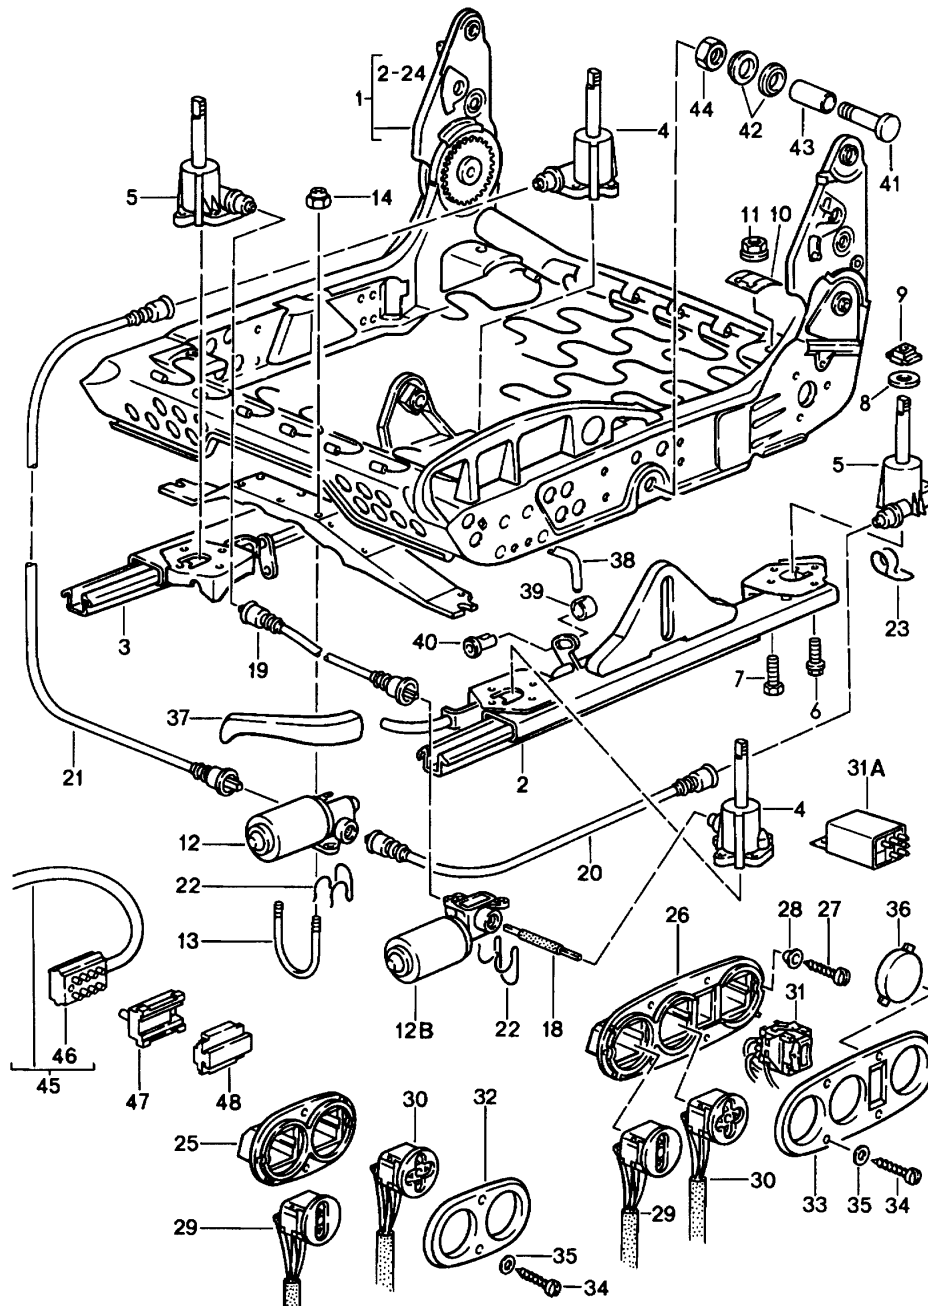

Modell: 911 84

Laufzeit: 1984>>1986

Pos	Teilenummer	Benennung	Bemerkung	St	Modellangabe
17	900 089 006 02	Scheibe A 8,4		6	
17	900 089 006 01	Scheibe A 8,4		6	
18	900 119 081 02	Zylinderschraube M 8 X 35		6	

Modell: 911 84

Laufzeit: 1984>>1986