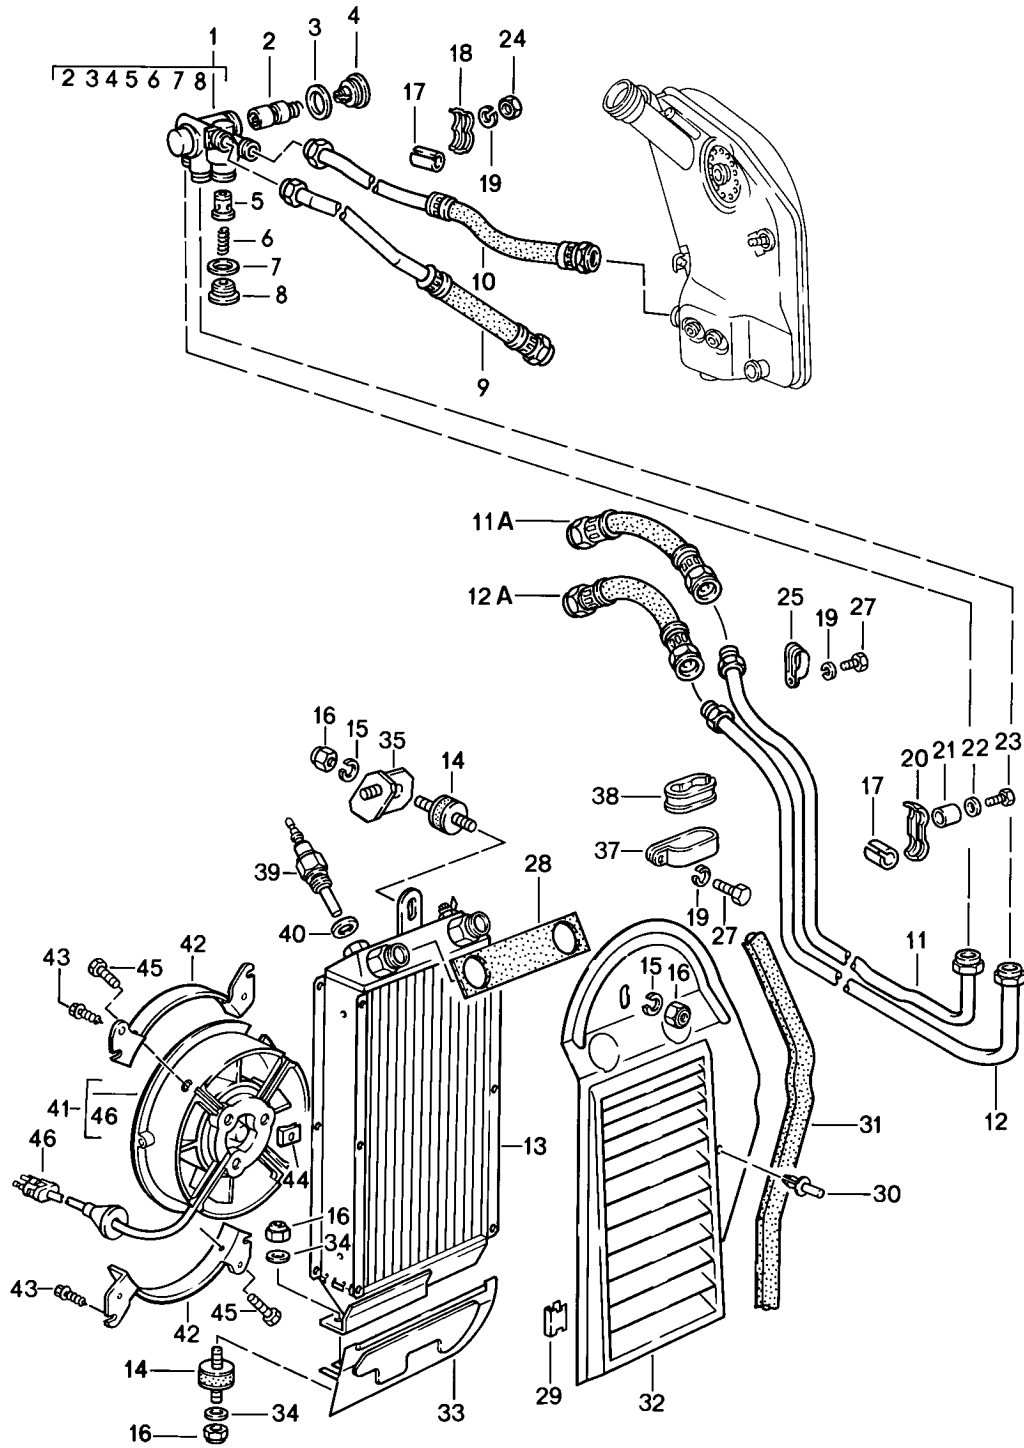

Modell: 911 84

Laufzeit: 1984>>1986

Modell: 911 84

Laufzeit: 1984>>1986

Pos	Teilenummer	Benennung	Bemerkung	St	Modellangabe
		Motorschmierung			
		Ölkühler			
1	930 107 017 00	Reglergehäuse		1	
2	930 107 155 00	Reglereinsatz		1	
3	900 123 136 30	Dichtring A 42X49		1	
4	911 107 155 00	Verschlusschraube		1	
5	930 107 076 00	Kolben		1	
6	900 280 008 00	Druckfeder		1	
7	900 123 075 30	Dichtring A 32X38		1	
8	916 107 276 00	Verschlusschraube		1	
9	930 107 743 12	Ölleitung		1	930.20/21/26
9	930 107 743 15	Ölleitung		1	930.20/21/26
9	930 107 743 10	Ölleitung		1	930.66/68
10	911 107 730 11	Ölleitung		1	
11	930 207 046 01	Rücklaufrohr	-85	1	
11	930 207 046 02	Rücklaufrohr		1	
(11)	930 207 046 01	Rücklaufrohr	86-	1	
(11)	930 207 046 02	Rücklaufrohr	86-	1	
11A	930 207 113 00	Ölleitung		1	
11A	930 207 113 04	Ölleitung		1	
11A	930 207 113 05	Ölleitung		1	
12	930 207 045 01	Zulaufrohr	-85	1	
12	930 207 045 03	Zulaufrohr	-86	1	
12A	930 207 111 00	Ölleitung		1	
(12A)	930 207 111 05	Ölleitung		1	
(12A)	930 207 111 06	Ölleitung		1	
13	930 207 053 00	Ölkühler		1	
14	930 110 194 00	Gummimetallpuffer		3	
14A	930 207 239 01	Gummimetallpuffer		3	
14A	930 207 239 02	Gummimetallpuffer		3	
15	900 151 008 02	Scheibe B 8,4		6	
16	900 910 022 02	Sicherungsmutter M8		6	
17	911 207 302 00	Schlauch		6	
18	911 207 237 00	Halter		1	
19	N 012 006 4	Federring B6		4	
20	911 207 303 00	Halter		3	
21	911 559 145 00	Distanzbuchse 11,8 MM		3	
21	911 559 145 01	Distanzbuchse 5 MM		3	
22	900 151 007 02	Scheibe B7,4		3	
22	900 151 007 03	Scheibe B7,4		3	
23	900 187 032 02	Blechschaube BZ 6,3 X 32		3	
24	900 076 010 02	Mutter M 6		1	
24	900 076 010 0B	Mutter M 6		1	
25	999 511 084 02	Rohrschelle 1100 2 X 22/15		1	
27	N 010 217 9	Sechskantschraube M 6 X 20		3	
28	930 207 361 00	Dichtung		1	
29	999 920 005 02	U-Klammer		5	
29	999 920 005 01	U-Klammer		5	
30	999 591 429 40	Spreizniet		2