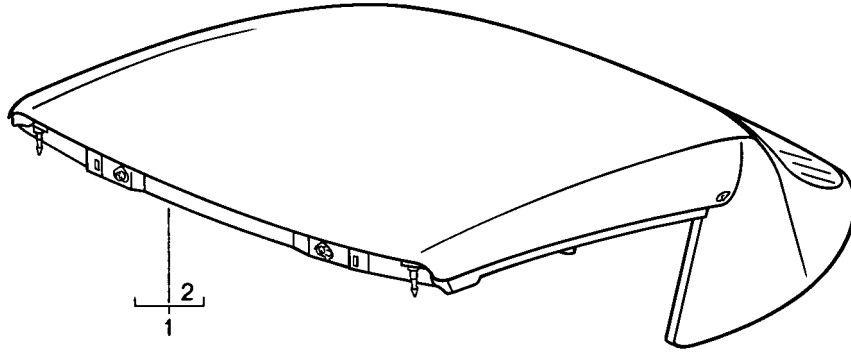

Modell: 911 84

Laufzeit: 1984>>1986