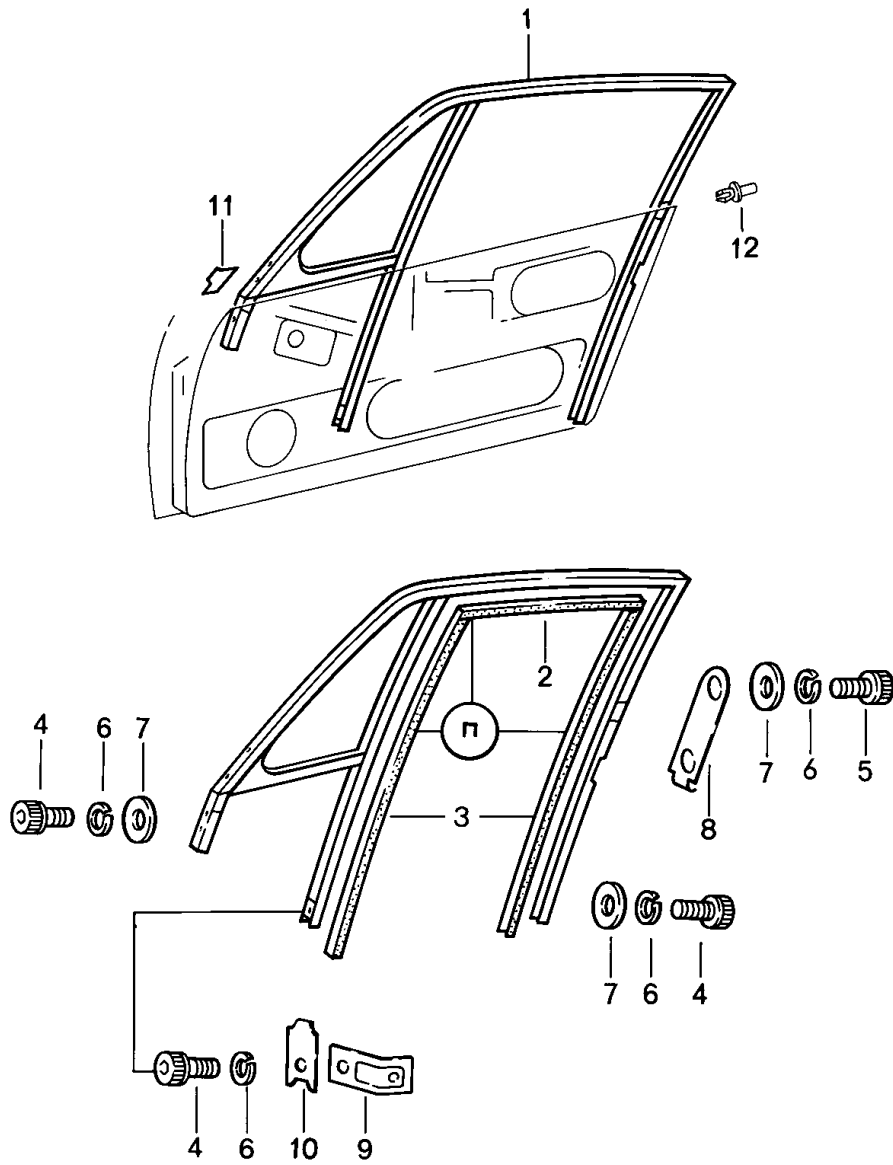

Modell: 911 84

Laufzeit: 1984>>1986

Pos	Teilenummer	Benennung	Bemerkung	St	Modellangabe
9	911 542 235 40	F 91GS1 40333>> F 91GS1 49561>> F 91GS1 50384>> F 91GS1 59564>> F 93GS0 00237>> Anschlag F >>91GS1 00800 F >>91GS1 09599 F >>91GS1 40332 F >>91GS1 49560 F >>91GS1 50383 F >>91GS1 59563 F >>93GS0 00236	(J) (J) (J) (J)	2	TARGA TARGA CABRIO CABRIO TURBO COUPE COUPE TARGA TARGA CABRIO CABRIO TURBO
10	999 217 004 02	Kombischraube M 6 X 12 F >>91GS1 00800 F >>91GS1 09599 F >>91GS1 40332 F >>91GS1 49560 F >>91GS1 50383 F >>91GS1 59563 F >>93GS0 00236	(J) (J) (J) (J)	2	COUPE COUPE TARGA TARGA CABRIO CABRIO TURBO
(10)	999 217 043 08	Sechskantschraube M 8 X 16 F 91GS1 00801>> F 91GS1 09600>> F 91GS1 40333>> F 91GS1 49561>> F 91GS1 50384>> F 91GS1 59564>> F 93GS0 00237>>	(J) (J) (J) (J) (J)	2	COUPE COUPE TARGA TARGA CABRIO CABRIO TURBO
11	900 076 010 02	Mutter M 6 F >>91GS1 00800 F >>91GS1 09599 F >>91GS1 40332 F >>91GS1 49560 F >>91GS1 50383 F >>91GS1 59563 F >>93GS0 00236	(J) (J) (J) (J) (J)	2	COUPE COUPE TARGA TARGA CABRIO CABRIO TURBO
11	900 076 010 0B	Mutter M 6 F >>91GS1 00800 F >>91GS1 09599 F >>91GS1 40332 F >>91GS1 49560 F >>91GS1 50383 F >>91GS1 59563 F >>93GS0 00236	(J) (J) (J) (J) (J)	2	COUPE COUPE TARGA TARGA CABRIO CABRIO TURBO
(11)	N 011 008 20	Sechskantmutter M 8 F 91GS1 00801>> F 91GS1 09600>> F 91GS1 40333>> F 91GS1 49561>> F 91GS1 50384>> F 91GS1 59564>> F 93GS0 00237>>	(J) (J) (J) (J) (J)	2	COUPE COUPE TARGA TARGA CABRIO CABRIO TURBO

Modell: 911 84

Laufzeit: 1984>>1986