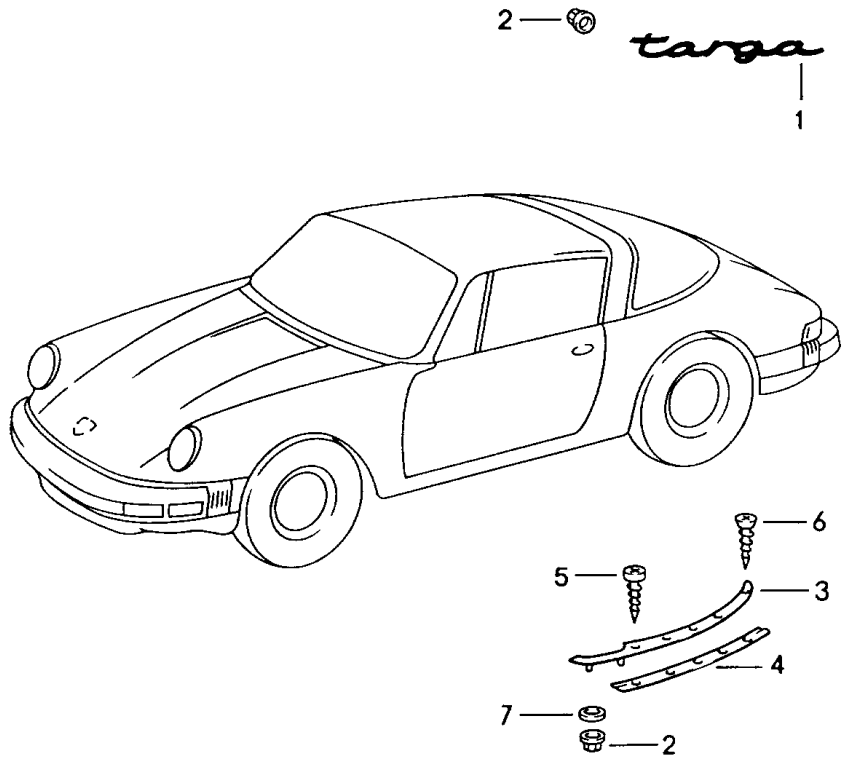

Modell: 911 84

Laufzeit: 1984>>1986

Modell: 911 84

Laufzeit: 1984>>1986

Pos	Teilenummer	Benennung	Bemerkung	St	Modellangabe
		Zierbeschläge			TARGA
1	911 559 307 41	Schriftzug		2	
1	911 559 307 42	Schriftzug		2	
2	999 591 423 03	Selbstschneidemutter $=3		6	
(3)	911 565 049 40	Zierleiste	/L	1	
	911 565 049 40 70K	Schwarz			
(3)	911 565 050 40	Zierleiste	/R	1	
	911 565 050 40 70K	Schwarz			
4	901 565 557 40	Keder		2	
5	N 013 957 5	Linzenblechschraube B 3,5 X 9,5		8	
6	900 144 009 00	Senkblechschraube 2,9 X 13		2	
7	900 151 006 40	Scheibe B 6,4		4