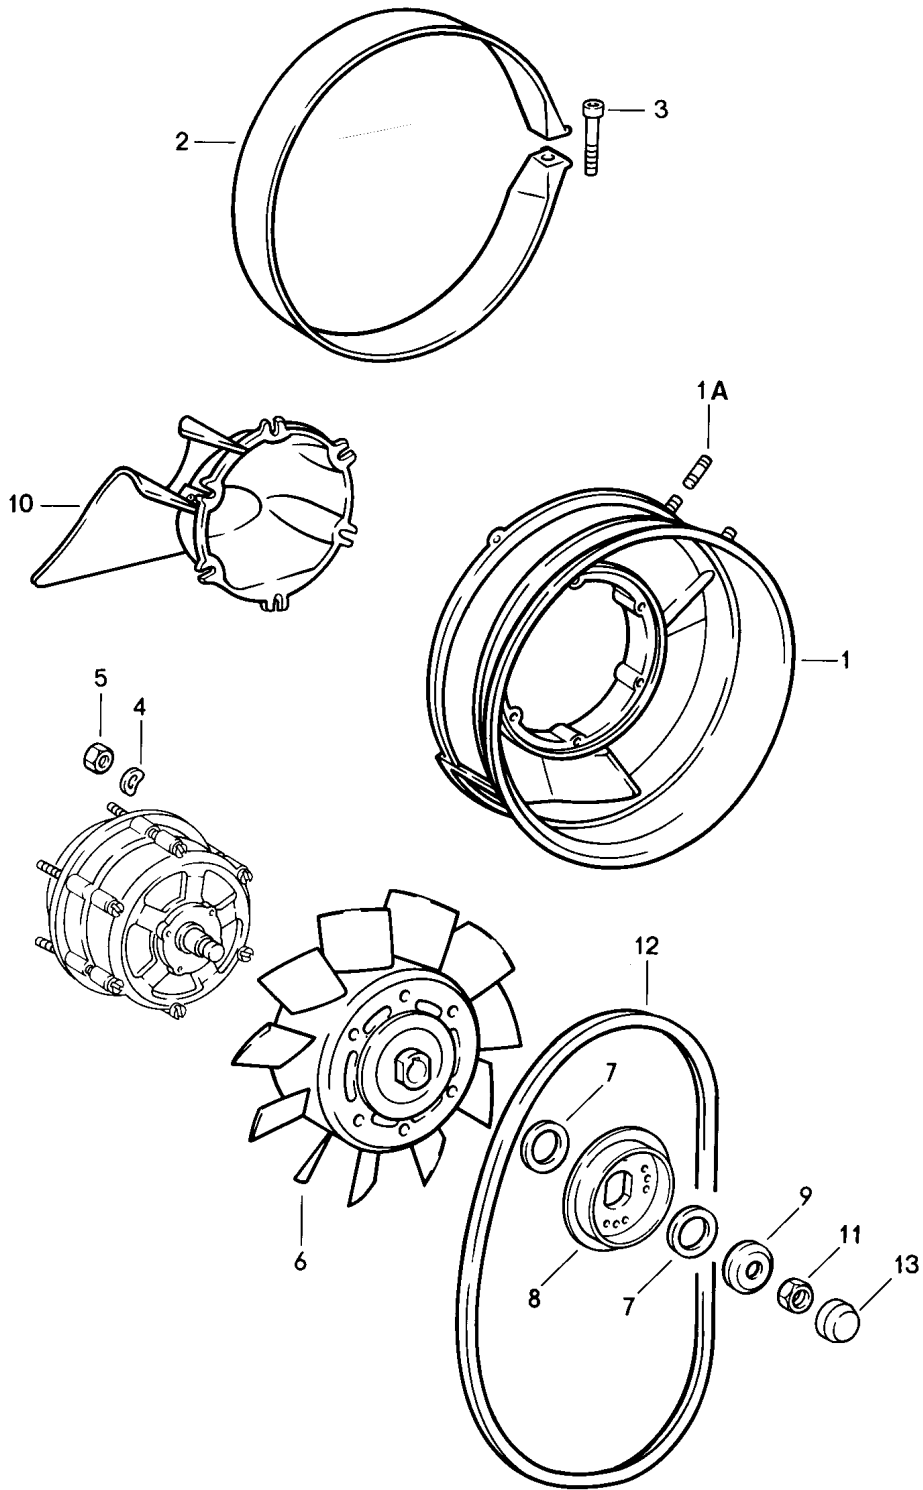

Modell: 911 84

Laufzeit: 1984>>1986

Modell: 911 84

Laufzeit: 1984>>1986

Pos	Teilenummer	Benennung	Bemerkung	St	Modellangabe
1	930 106 006 07	Luftkühlung Gebläsegehäuse		1	930.20/21
1		Gebläsegehäuse		1	930.26
1	930 106 006 06	Gebläsegehäuse		1	930.66/68
1A	999 062 006 02	Stiftschraube BM 8 X 20		1	
1A	999 062 073 02	Stiftschraube BM 8 X 16		1	
2	964 106 251 20	Schelle		1	
3	N 014 715 3	Zylinderschraube M 8 X 45		1	
3	900 067 103 01	Zylinderschraube M 8 X 45		1	
3	900 067 020 02	Zylinderschraube M 8 X 50		1	
3	900 067 362 01	Zylinderschraube M 8 X 50		1	
4	N 011 523 9	Scheibe		6	
4	900 025 003 02	Unterlegscheibe A 5,3		6	
5	900 910 008 02	Sicherungsmutter M 5		6	
6	930 106 012 00	Laufrad		1	
6	930 106 012 01	Laufrad		1	
-	999 118 008 00	Scheibefeder		1	
7	930 106 564 00	Ausgleichscheibe		X	
8	930 106 209 02	Keilriemenscheibenhälfte		1	
9	911 603 428 01	Spannkappe		1	
10	911 106 055 01	Nabenverlängerung		1	
11	928 603 904 00	Satz Befestigungsteile		1	
-		Satz Befestigungsteile M 17 X 1,5		1	
12	999 192 176 50	Schmalkeilriemen 9,5 X 710		1	
12	999 192 176 5A	Schmalkeilriemen 9,5 X 710		1	
12	999 192 313 5A	Schmalkeilriemen 9,5 X 695		1	
13	911 603 127 00	Schutzkappe		1	
13	911 603 127 01	Schutzkappe		1