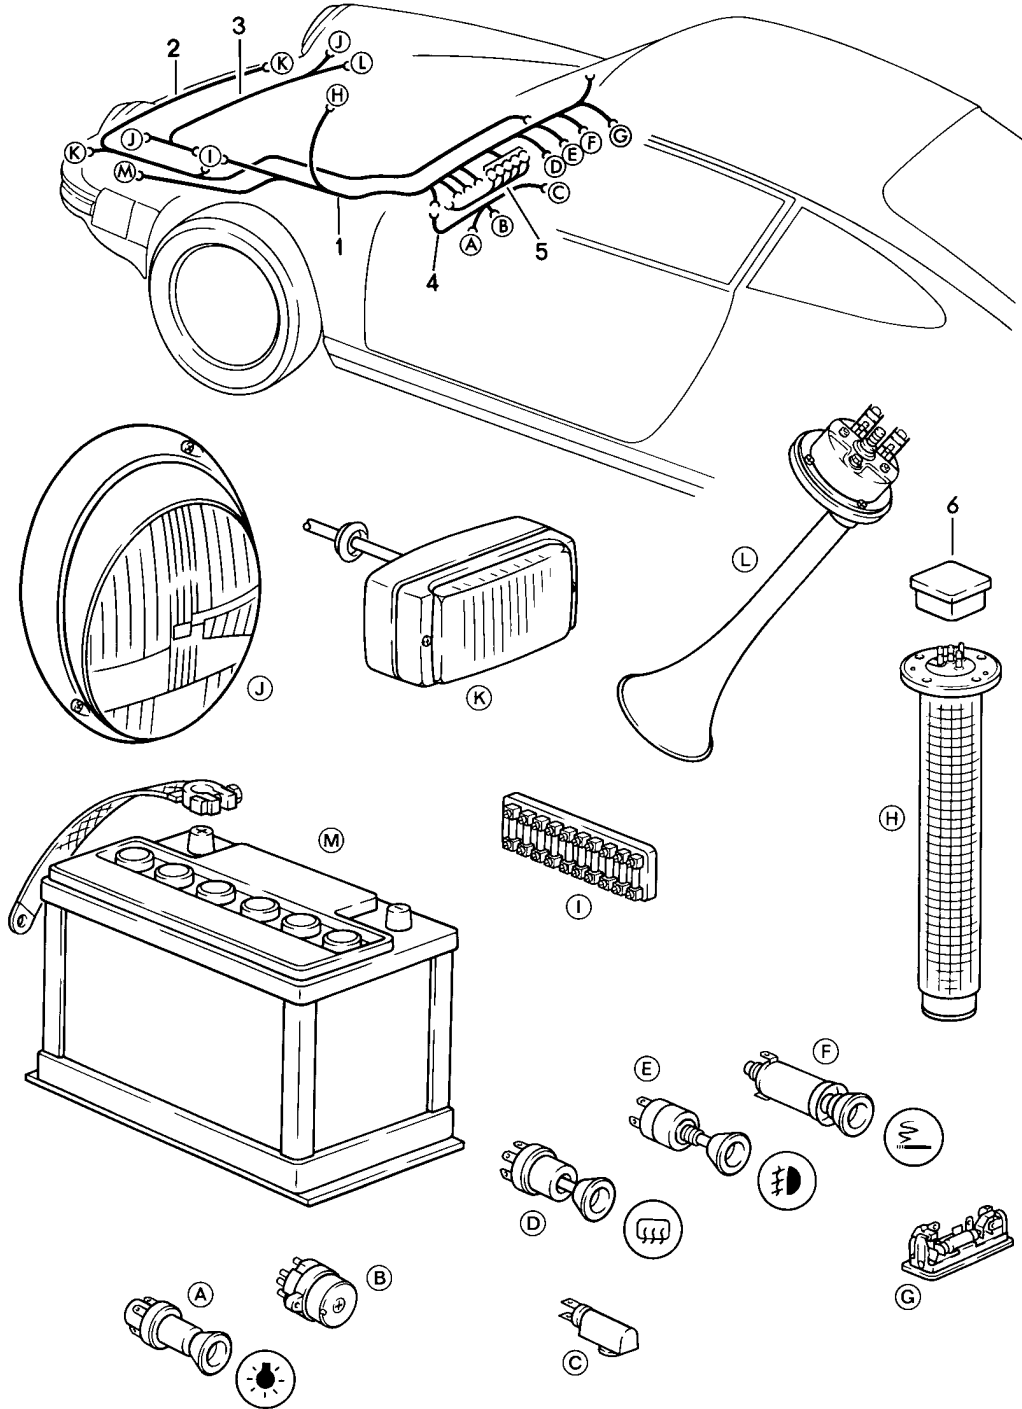

Modell: 911 84

Laufzeit: 1984>>1986