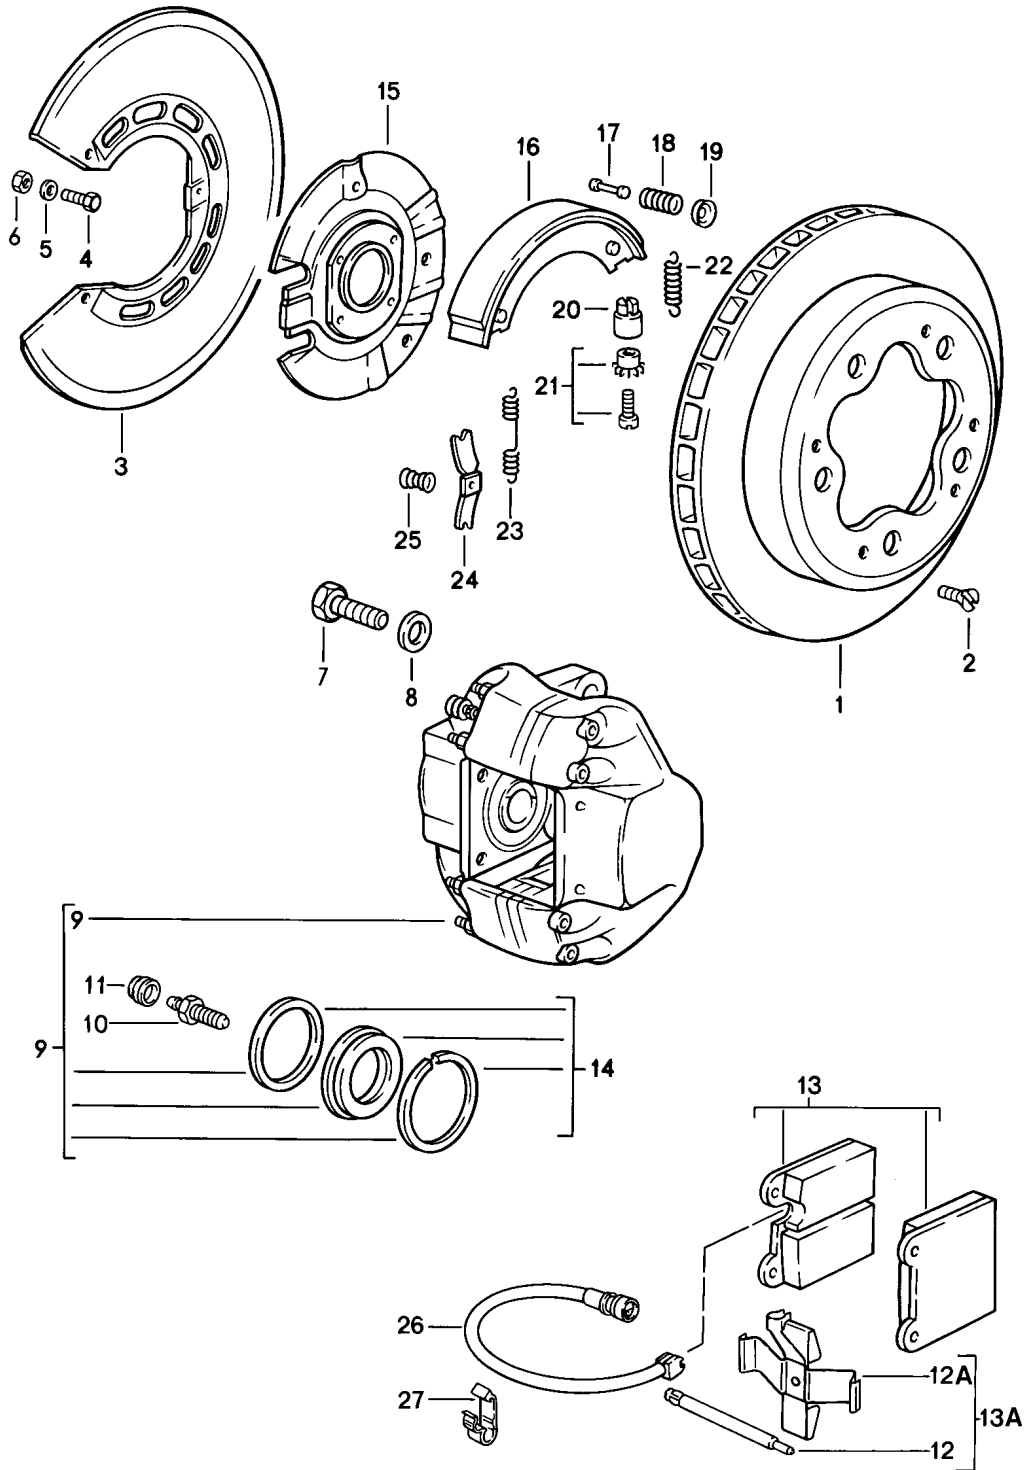

Modell: 911 84

Laufzeit: 1984>>1986

Pos	Teilenummer	Benennung	Bemerkung	St	Modellangabe
		Abstreifring		2	
		$ 38 MM			
		Kolben		2	
		$ 38 MM			
15	930 351 563 04	Brücke		2	
16	930 351 564 03	Brücke		2	
17	930 351 541 03	Federblech		2	
18	930 351 542 03	Federblech		2	
19	900 269 017 02	Senkschraube		8	
		M 5 X 12			
20	900 067 170 02	Zylinderschraube		16	
		M 12 X 1,5 X 40			
21	930 351 580 01	Distanzhülse		16	
22	951 352 950 00	Spreizfeder	84	2	
(22)		Spreizfeder	85-	2	
23	944 612 211 00	Warnkontakt		2	
23	944 612 211 05	Warnkontakt		2	
24	930 355 061 01	Verbindungsleitung	/L	1	
24	930 355 061 04	Verbindungsleitung	/L	1	
(24)	930 355 062 01	Verbindungsleitung	/R	1	
(24)	930 355 062 04	Verbindungsleitung	/R	1	
26	999 135 002 02	Hohlschraubstutzen	84	2	
27	999 215 027 02	Ringstutzen	84	2	
27	999 215 027 03	Ringstutzen	84-	2	
28	930 351 919 00	Entlüfterventil		4	
29	930 351 927 00	Staubkappe		4	
29	930 351 927 01	Staubkappe		4	
30	N 013 806 2	Dichtring	84	4	
		A 10 X 14			
32	900 067 170 02	Zylinderschraube		4	
		M 12 X 1,5 X 40			
33	930 351 553 01	Distanzscheibe		4	
34	900 028 014 02	Scheibe		4	
		B 12			
34	900 028 014 03	Scheibe		4	
		B 12			
35	930 351 938 05	Bremsbelag-Reparatursatz		1	
35	951 351 939 04	Bremsbelag-Reparatursatz		1	
35	964 351 939 02	Bremsbelag-Reparatursatz		1	
35	964 351 939 03	Bremsbelag-Reparatursatz		1	
36	930 351 551 04	Kolben		8	
		$ 38 MM			
36		Kolben		8	
		$ 38 MM			
37	930 351 547 00	Abstreifring		8	
38	930 351 555 01	Dichtring		8	
38		Dichtring		8	
39	000 043 020 00	Optimoly		1	
		1 Tube 100 G			

Modell: 911 84

Laufzeit: 1984>>1986