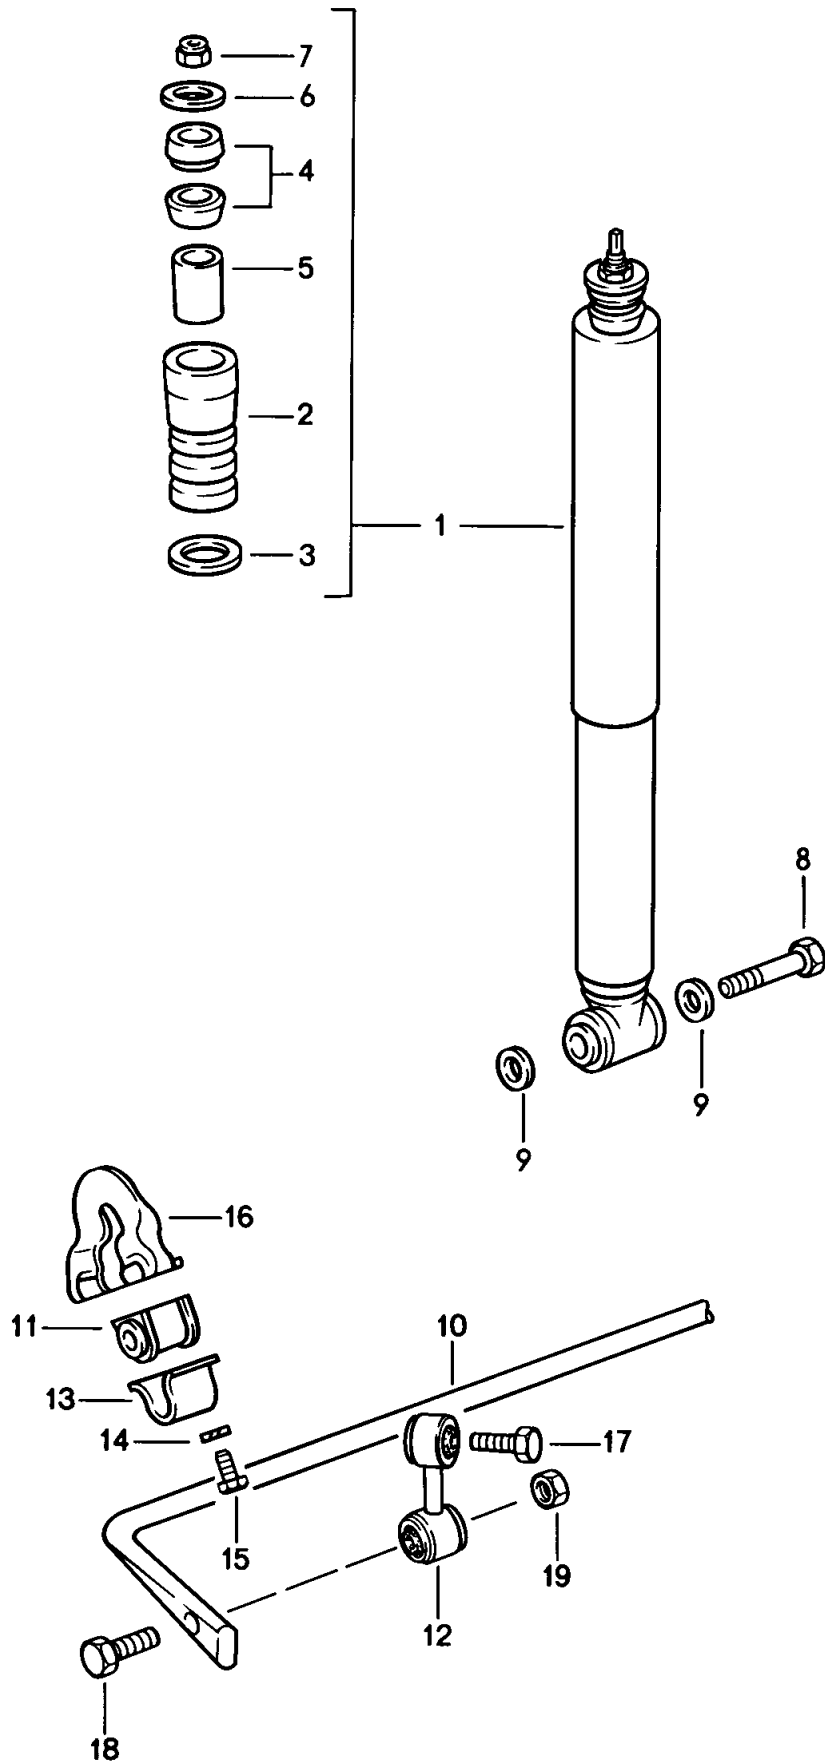

Modell: 911 84

Laufzeit: 1984>>1986

Pos	Teilenummer	Benennung	Bemerkung	St	Modellangabe
				2	CARRERA M491 915.69/70/72 915.73
16A	928 331 591 02	Scheibe		2	CARRERA 915.72/73
17	N 012 538 1	Splint 4 X 40		2	
18	928 332 924 02	Reparatursatz Staubbalg		X	CARRERA 915.72/73 TURBO 930.36/37
18	000 043 301 08	Reparatursatz		X	
19	997 332 267 00	Verschlussdeckel		1	
20	999 152 084 01	Sicherungsring		1	
21	911 332 257 00	Noppenbinder		1	
22		Staubbalg		1	
23	928 332 257 01	Noppenbinder		1	
24	000 043 005 00	Fett Optimoly		1	
25	911 332 923 00	Reparatursatz Gleichlaufgelenk		1	CARRERA 915.72/73 TURBO 930.36/37
		bestehend aus:		1	
-	000 043 005 00	Gelenk Fett Optimoly 90 GR.		1	

Modell: 911 84

Laufzeit: 1984>>1986