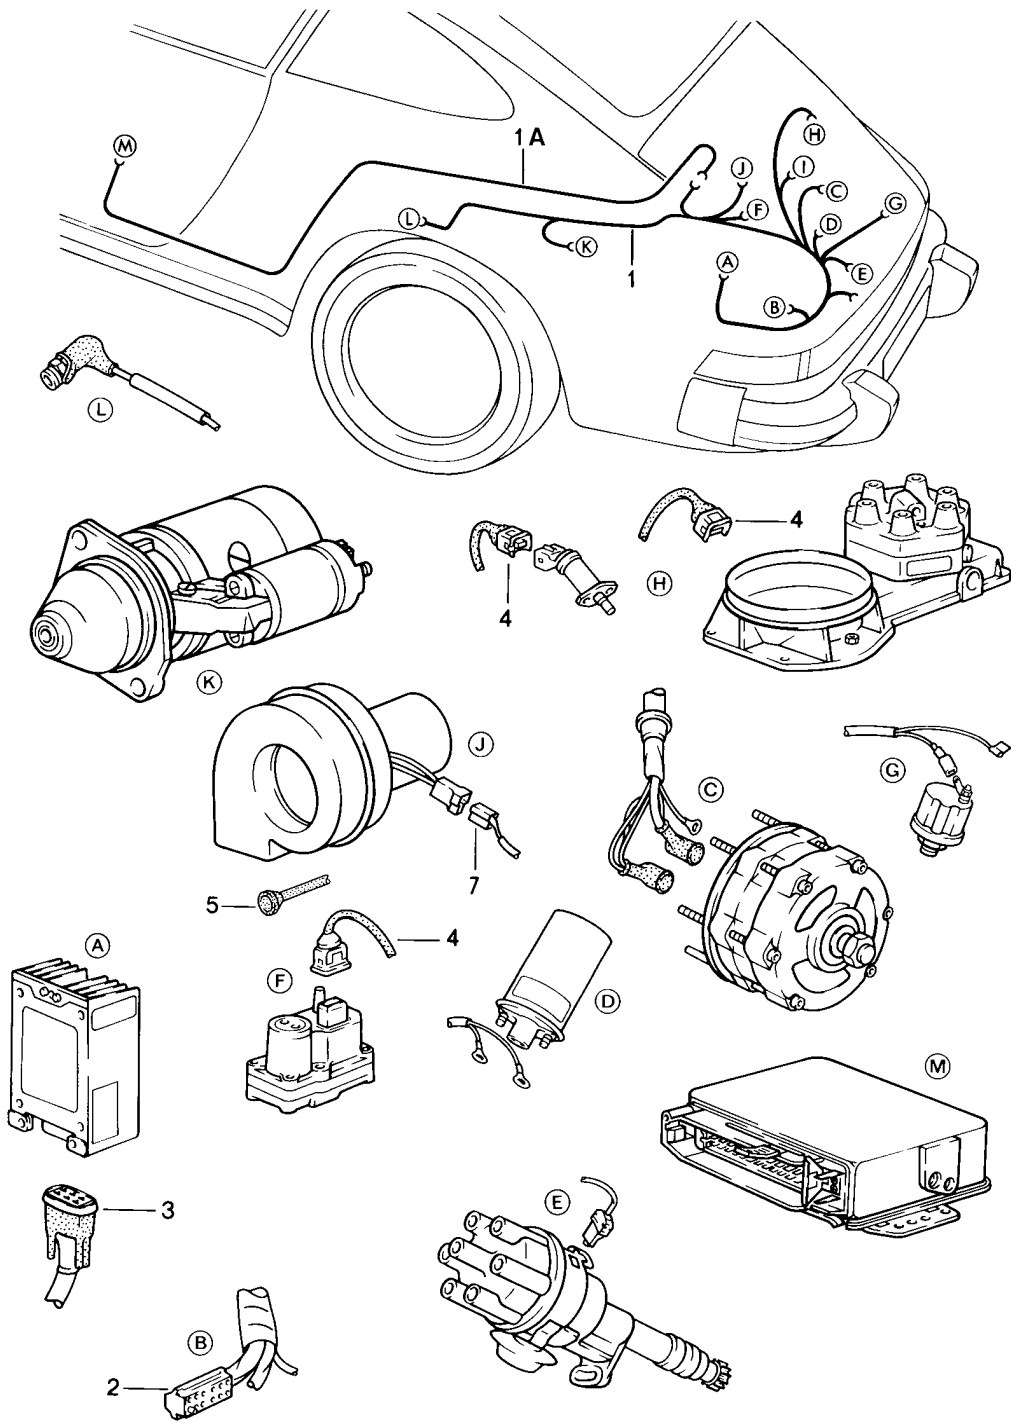

Modell: 911 84

Laufzeit: 1984>>1986