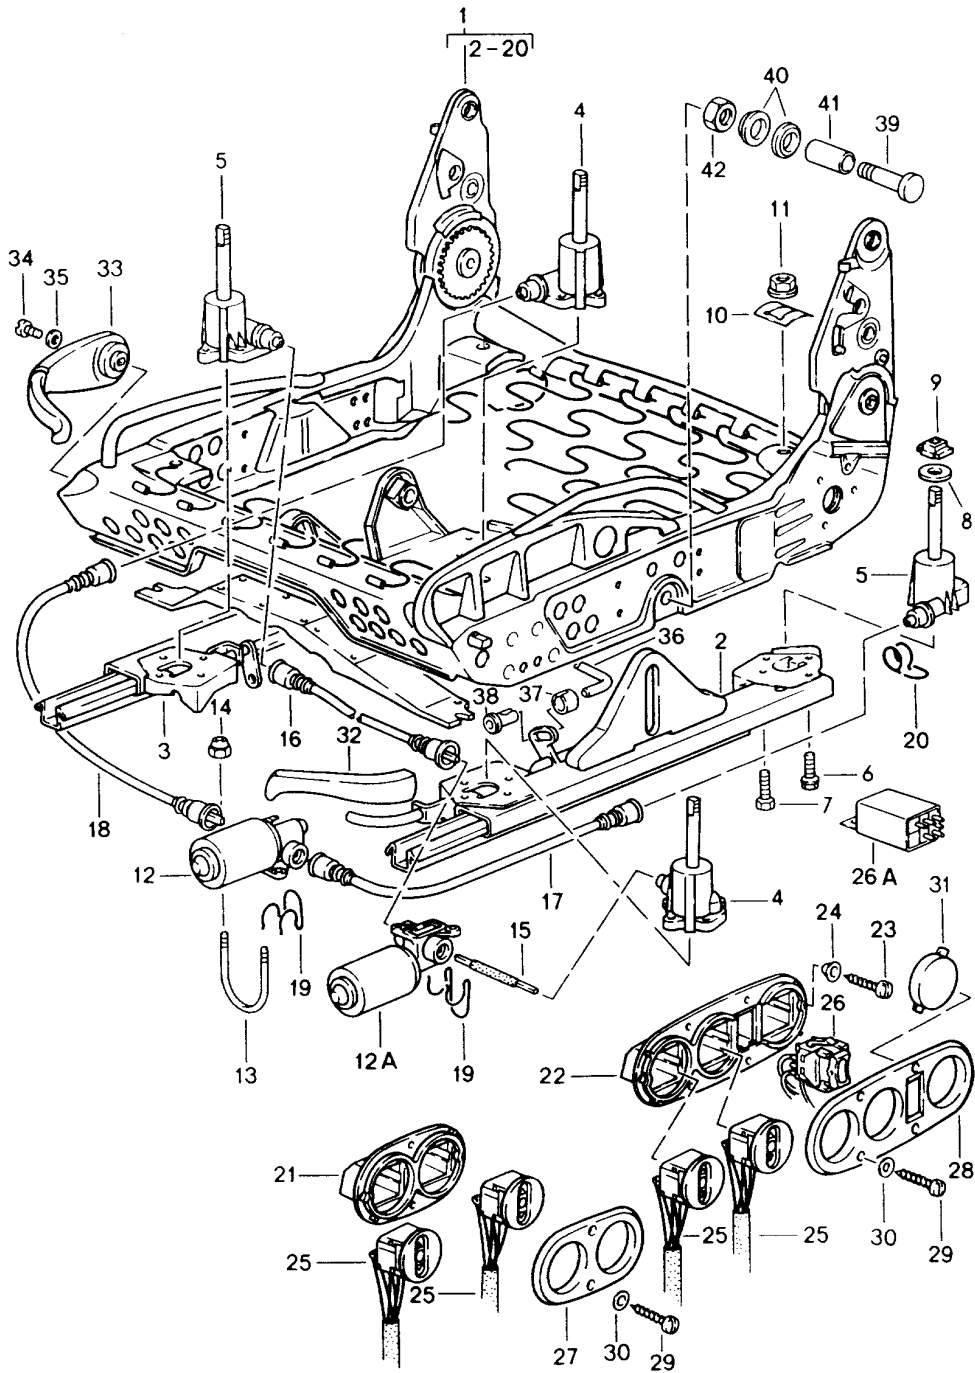

Modell: 911 84

Laufzeit: 1984>>1986

Modell: 911 84

Laufzeit: 1984>>1986

Pos	Teilenummer	Benennung	Bemerkung	St	Modellangabe
		Sportsitz			
		Sitzrahmen			
1	944 521 069 05	Sitzrahmen	/L	1	
1	993 521 069 02	Sitzrahmen	/L	1	
(1)	944 521 070 05	Sitzrahmen	/R	1	
(1)	993 521 070 02	Sitzrahmen	/R	1	
2	928 521 489 11	Sitzschiene	/L	1	M383
2		Sitzschiene	/L	1	
(2)	928 521 491 04	Sitzschiene	/L	1	M387
(2)	964 521 491 00	Sitzschiene	/L	1	
3	928 521 492 04	Sitzschiene	/R	1	M383
3	964 521 492 00	Sitzschiene	/R	1	
(3)	928 521 490 11	Sitzschiene	/R	1	M387
(3)		Sitzschiene	/R	1	
4	928 521 721 03	Hubgetriebe		2	
		links vorne, rechts hinten			
4		Hubgetriebe		2	
		links vorne, rechts hinten			
5	928 521 722 03	Hubgetriebe		2	
		rechts vorne, links hinten			
5		Hubgetriebe		2	
		rechts vorne, links hinten			
6	999 217 033 01	Sicherungsschraube		10	
		M 6 X 16			
7	900 186 032 02	Zylinderschraube		4	
		M 6 X 16			
8	999 025 129 40	Scheibe		4	
		10,2 X 30 X 1,5			
9	928 521 727 02	Gleitstück		4	
10	928 521 723 02	Führungsfeder		4	
11	928 521 730 02	Mutter		4	
12	928 624 126 01	Getriebemotor		1	
		Höhenverstellung hinten			
12		Getriebemotor		1	
		Höhenverstellung hinten			
12A		Getriebemotor		1	
		Höhenverstellung vorn			
12A		Getriebemotor		1	
		Höhenverstellung vorn			
13	999 222 001 02	Bügelschraube		2	
		M 4			
14	900 910 006 02	Sicherungsmutter		4	
		M 4			
14	900 084 020 01	Sicherungsmutter		4	
		M 4			
15	928 521 671 03	Welle	/L	1	
		Höhenverstellung vorn			
15		Welle	/L	1	
		Höhenverstellung vorn			
16	928 521 672 02	Biessame Welle	/R	1	
		Höhenverstellung vorn			
17	928 521 673 05	Flexwelle	/L	1	
		Höhenverstellung hinten			
17		Flexwelle	/L	1	
		Höhenverstellung hinten			
18	928 521 674 02	Biessame Welle	/R	1	
		Höhenverstellung hinten			
19	928 521 675 02	Formfeder		2	
		für Motor			
20	928 521 699 00	Formfeder		3	
		Getriebe			
21	928 521 559 04	Schaltereinsatz		1	
22	928 521 559 02	Schaltereinsatz	/L	1	M139