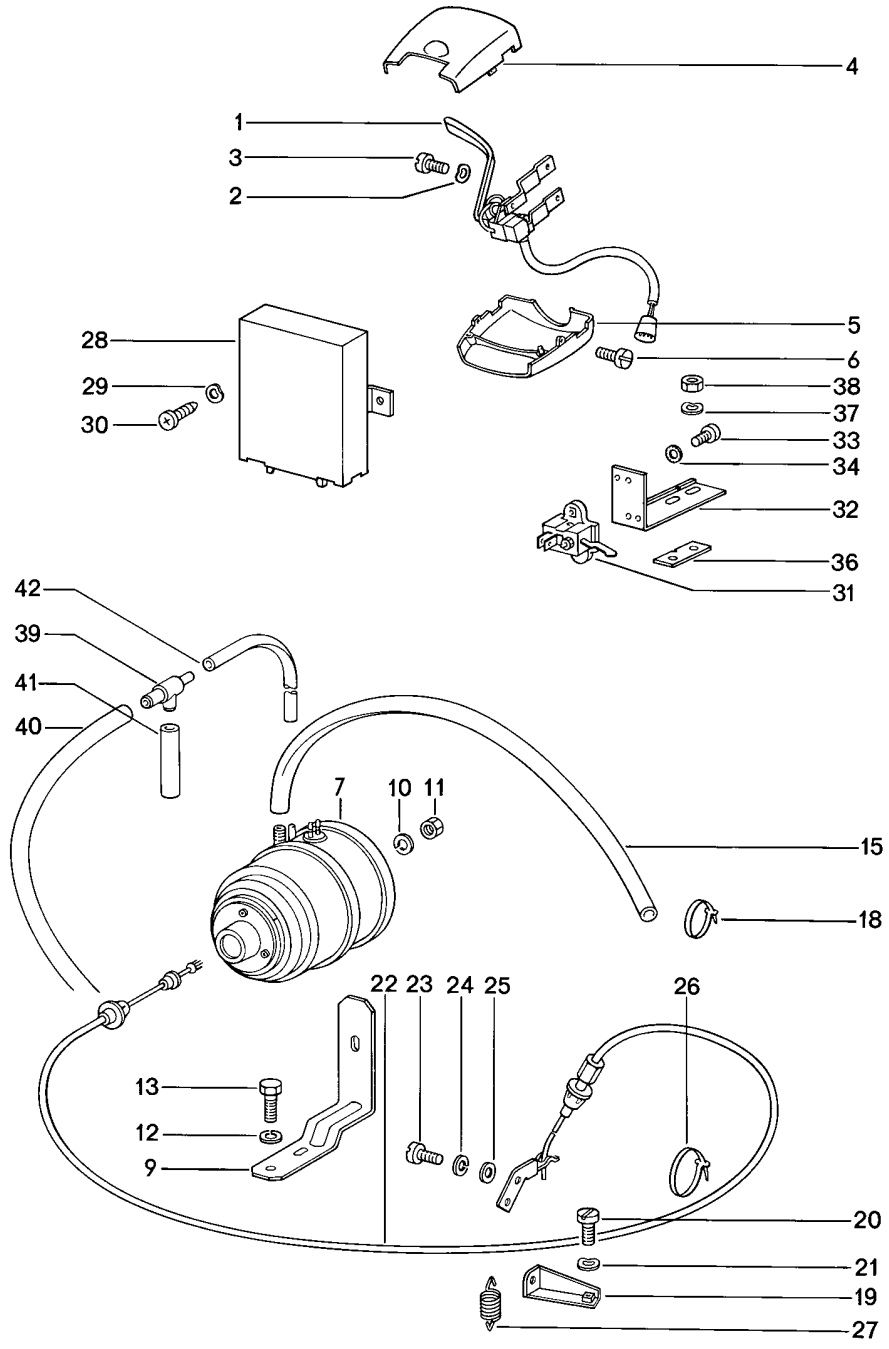

Modell: 911 84

Laufzeit: 1984>>1986

Modell: 911 84

Laufzeit: 1984>>1986

Pos	Teilenummer	Benennung	Bemerkung	St	Modellangabe
1	911 613 102 01	Tempomat Schalter		1	
2	900 115 007 01	Fächerscheibe 3,2		2	
3	900 014 079 02	Zylinderschraube M 3 X 10		2	
4	911 613 311 02	Schaltergehäuse Oberteil		1	
5	911 613 312 02	Schaltergehäuse Unterteil		1	
6	900 014 079 02	Zylinderschraube M 3 X 10		2	
7	911 617 123 02	Stellglied		1	
9	911 617 127 00	Halter		1	
10	900 027 015 02	Federring B 8		1	
10	900 027 015 03	Federring B 8		1	
11	900 076 025 02	Sechskantmutter M 8		1	
11	900 076 064 02	Sechskantmutter M 8		1	
12	N 011 524 7	Unterlegscheibe A 6,4		2	
12	N 011 524 27	Unterlegscheibe A 6,4		2	
13	900 075 260 02	Sechskantschraube M 6 X 16 SB		2	
-	N 020 359 1	Schlauch 670 MM		*	
15				1	
18	999 513 010 40	Kabelbinder 140 MM		1	
19	911 110 226 00	Halteblech		1	
20	900 071 005 02	Linsenschraube M 5 X 10		1	
21	N 012 222 4	Federscheibe A 5		1	
(22)	911 617 124 04	Bowdenzug		1	
23	N 014 128 13	Linsenschraube M 5 X 8		2	
24	N 012 005 3	Federring B 5		2	
25	900 025 003 02	Unterlegscheibe A 5,3		2	
26	999 513 010 40	Kabelbinder 250 MM		2	
27	911 110 227 00	Gaszugfeder		1	
28	928 617 127 00	Tempomat-Regler		1	
29	N 012 222 4	Federscheibe B 5	/LL	2	
30	999 217 008 02	Sechskantschraube M 5 X 10 Regler Kofferboden	/LL	2	
-	999 507 028 02	Blechmutter B 4,2	/RL	1	
-	900 143 007 02	Linsenblechschaube B 4,2 X 13	/RL	1	
-	900 073 507 01	Linsenblechschaube B 4,2 X 13	/RL	1	
31	911 613 411 00	Bremslichtschalter		1	
31	911 613 411 01	Bremslichtschalter		1	
32	911 613 131 00	Halter		1