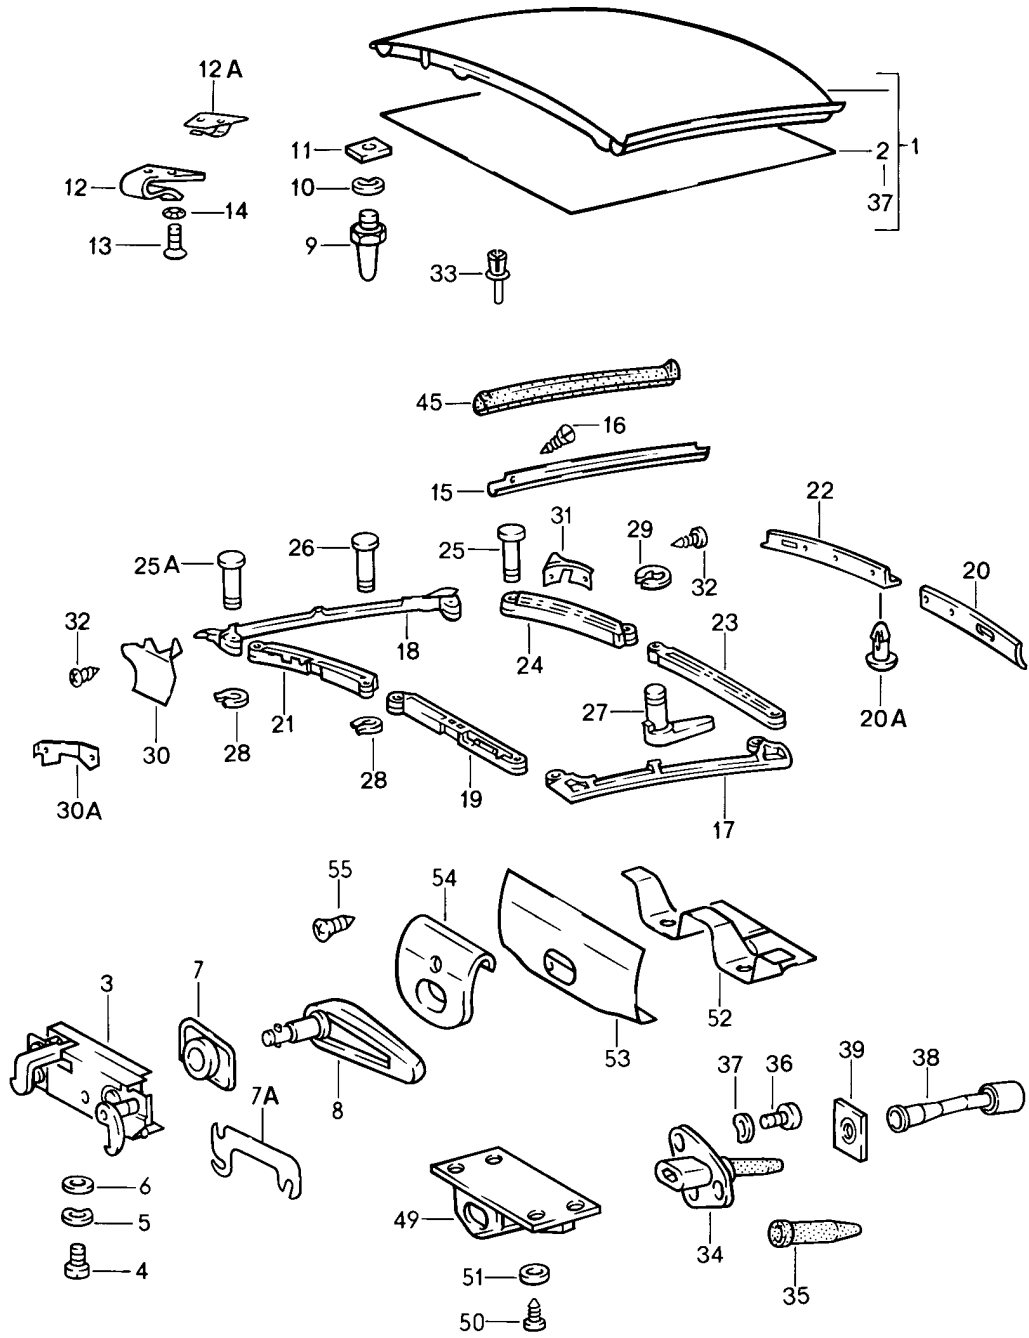

Modell: 911 84

Laufzeit: 1984>>1986

Pos	Teilenummer	Benennung	Bemerkung	St	Modellangabe
50	911 564 193 00	Velvetleiste		1	
51	901 564 905 05	Abdichtgummi hinten		1	
52	911 564 025 01	Abdeckung	/L -85	1	
(52)		Abdeckung	/L 86-	1	
53	911 564 026 00	Abdeckung	/R	1	
54	999 703 013 50	Stopfen		2	
55	999 591 774 40	Stopfen		2	
60	911 564 521 00	Schutzkappe	86-	2	

Modell: 911 84

Laufzeit: 1984>>1986