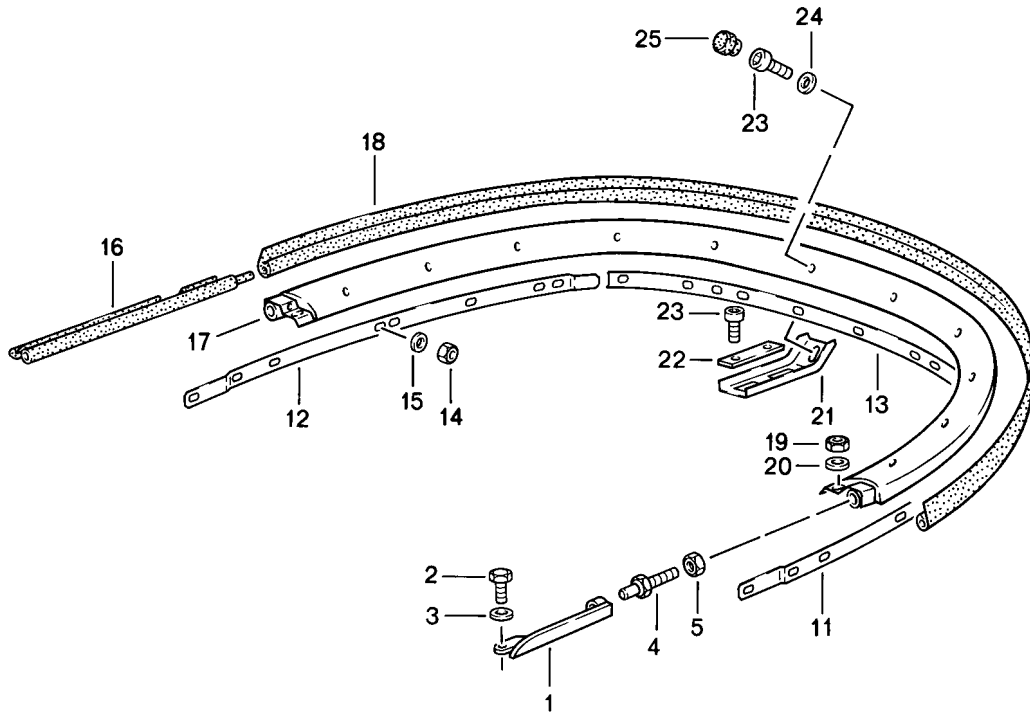

Modell: 911 84

Laufzeit: 1984>>1986

Pos	Teilenummer	Benennung	Bemerkung	St	Modellangabe
		13,5			
40	911 561 461 00	Schaftschraube		2	
		M 8 X 20			
41	911 561 428 00	Scheibe		4	
		10,5			
42	901 552 871 40	Hülle		2	
43	900 250 006 02	Gewindeschneidschraube		2	
		AM 5 X 10			
44	901 552 872 20	Mantelhaken		2	
45	999 507 020 02	Blechmutter		7	
		4,2			
45	999 507 020 01	Blechmutter		7	
		4,2			
46	999 507 018 02	Blechmutter		2	
		4,2			
46	999 507 018 01	Blechmutter		2	
		4,2			
47	911 561 471 00	Dichtung		2	
48	911 561 475 00	Platte		2	
49	900 269 056 07	Senkschraube		4	
		M 4 X 10			
50	911 561 423 00	Unterlegplatte		X	
		2 MM			
50	911 561 423 01	Unterlegplatte		X	
		1 MM			
51	911 561 035 00	Befestigungsschiene		1	
52	999 591 582 02	Blechmutter		4	
		4,2			
53	999 507 018 02	Blechmutter		11	
		4,2			
53	999 507 018 01	Blechmutter		11	
		4,2			
54	900 151 001 02	Unterlegscheibe		11	
54	900 151 028 02	Scheibe		11	
		B 4,3			
54	900 151 028 01	Scheibe		11	
		B 4,3			
55	900 187 037 07	Sechskantblechschrabe		11	
		4,2 X 16			
56	999 504 069 02	Gewindeeinsatz		4	
		M 6			
57	911 561 453 00	Puffer		2	
58	911 561 451 00	Gehäuse		2	
	911 561 451 00 70B	Schwarz			
59	900 269 043 02	Senkschraube		4	
		M 4 X 12			

Modell: 911 84

Laufzeit: 1984>>1986