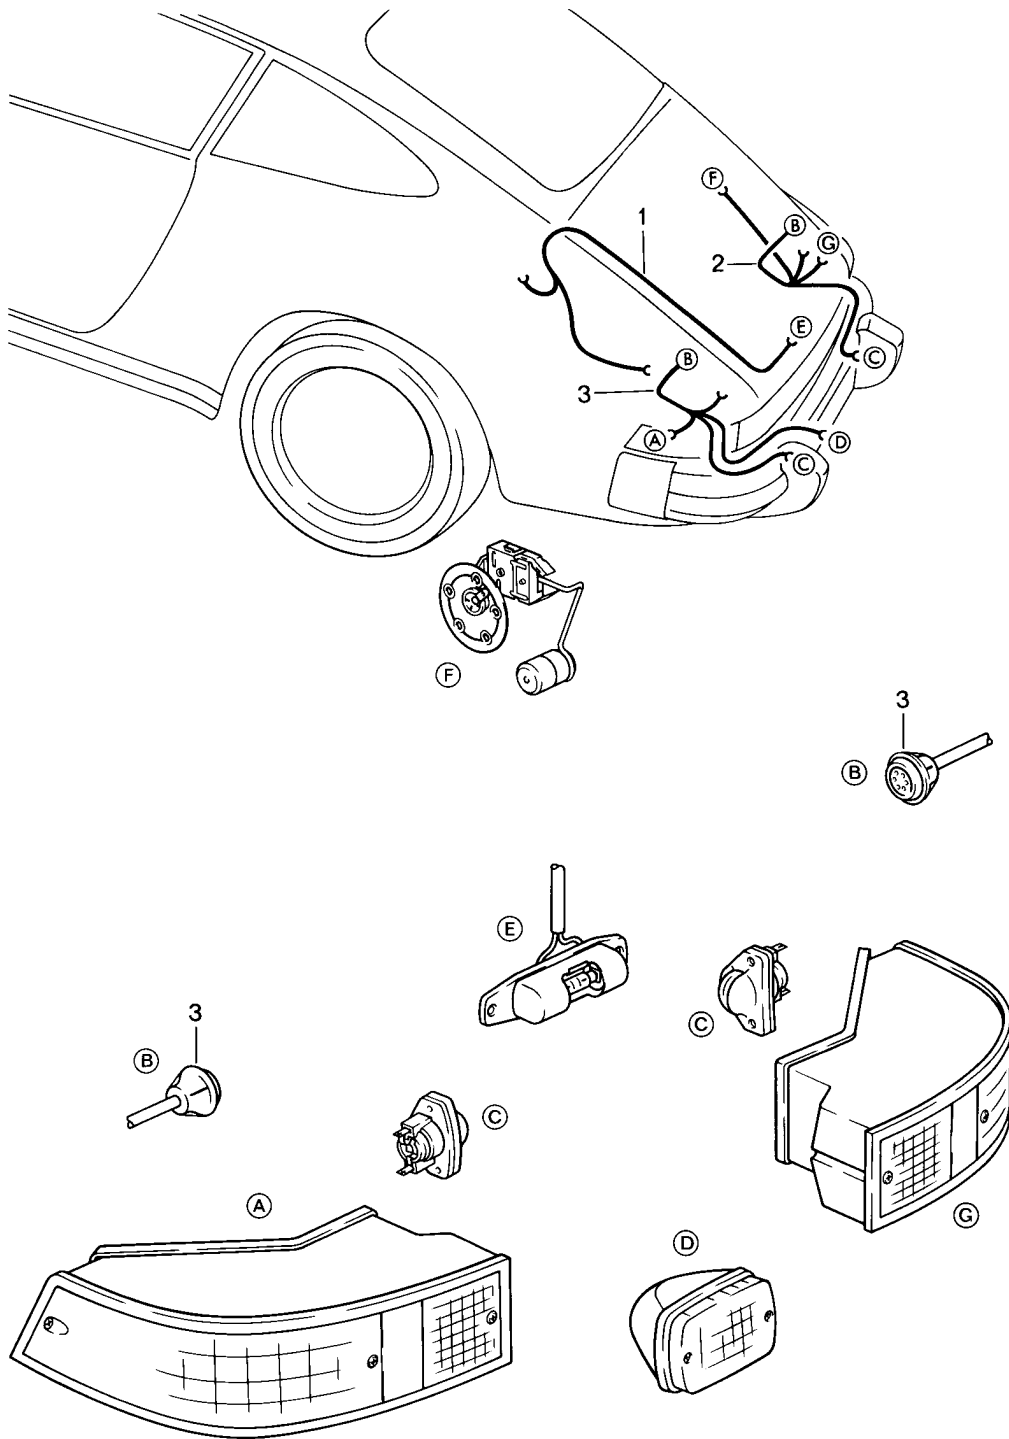

Modell: 911 84

Laufzeit: 1984>>1986