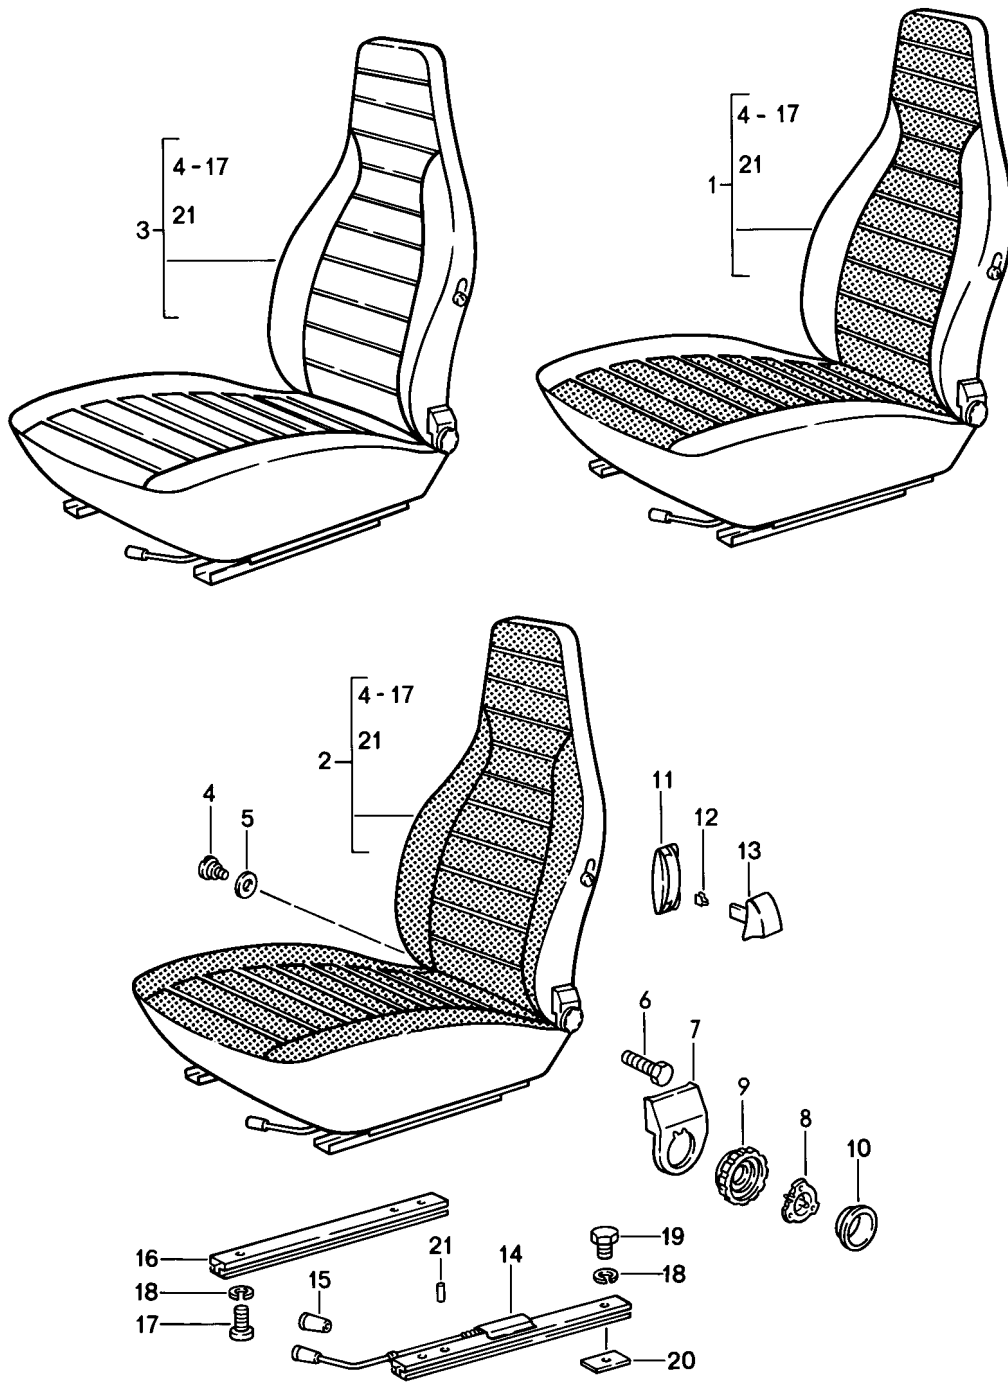

Modell: 911 84

Laufzeit: 1984>>1986