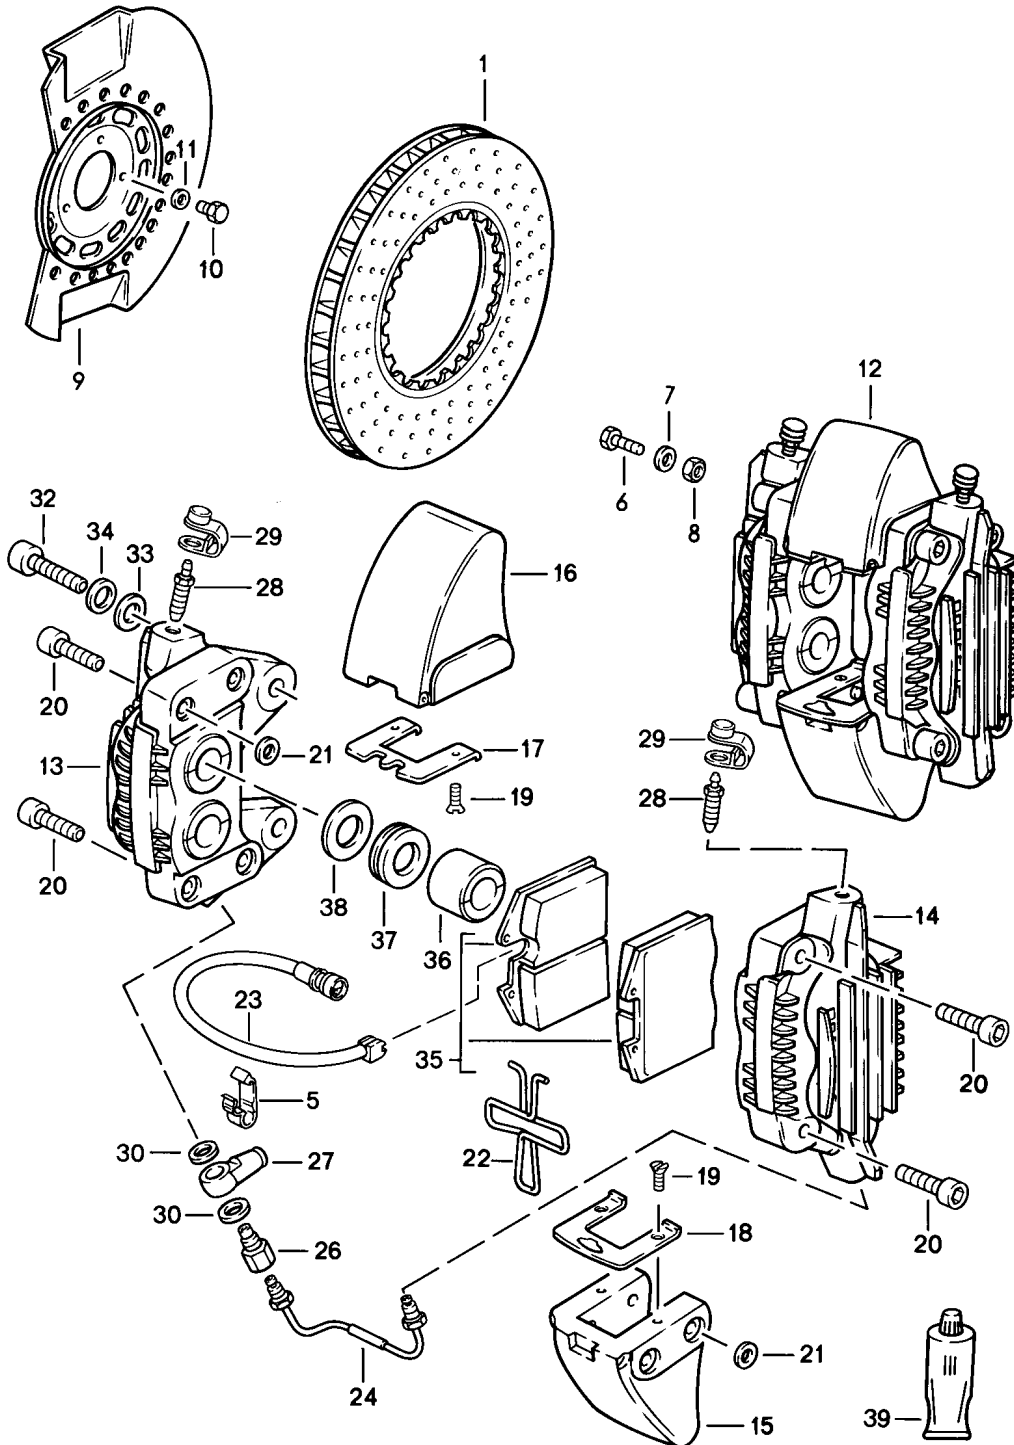

Modell: 911 84

Laufzeit: 1984>>1986

Modell: 911 84

Laufzeit: 1984>>1986

Pos	Teilenummer	Benennung	Bemerkung	St	Modellangabe
		Bremse Vorderachse			TURBO CARRERA M491
1	930 351 047 01	Bremsscheibe	/L	1	
(1)	930 351 048 01	Bremsscheibe	/R	1	
5	944 612 627 00	Leitungshalter		2	
6	900 075 079 02	Sechskantschraube M 8 X 22		10	
7	N 012 241 8	Federscheibe B 8		10	
8	900 076 025 02	Sechskantmutter M 8		10	
8	900 076 064 02	Sechskantmutter M 8		10	
9	930 351 803 01	Schutzblech		2	
10	N 010 235 3	Sechskantschraube M 8 X 10		6	
11	N 012 241 8	Federscheibe B 8		6	
12	930 351 091 03	Bremszange ohne Belag	/L	1	
(12)	930 351 092 03	Bremszange ohne Belag	/R	1	
13	930 351 951 01	Festsattel Innenteil bestehend aus: Gehäuse Innenteil Dichtring $ 38 MM Abstreifring $ 38 MM Kolben $ 38 MM	/L 84	2	
13	930 351 952 02	Bremszange Innenteil bestehend aus: Gehäuse Innenteil Dichtring $ 38 MM Abstreifring $ 38 MM Kolben $ 38 MM	/L 84-	2	
13	930 351 951 02	Festsattel Innenteil bestehend aus: Gehäuse Innenteil Dichtring $ 38 MM Abstreifring $ 38 MM Kolben $ 38 MM	/L 84	2	
14	930 351 953 01	Bremszange Aussenteil bestehend aus: Gehäuse Aussenteil Dichtring $ 38 MM	/R	2