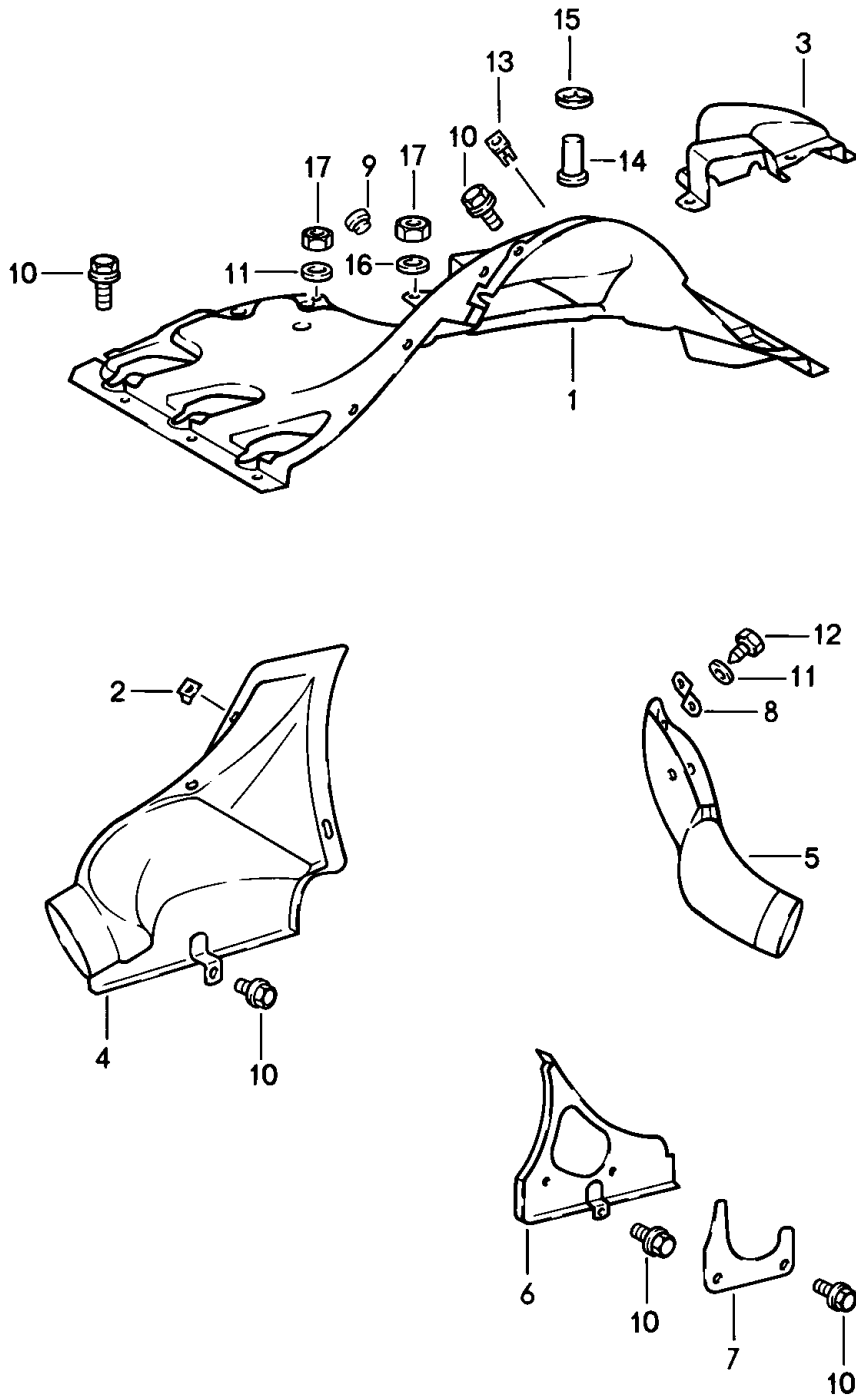

Modell: 911 84

Laufzeit: 1984>>1986

Modell: 911 84

Laufzeit: 1984>>1986

Pos	Teilenummer	Benennung	Bemerkung	St	Modellangabe
1	930 106 041 08	Luftführung Luftführung Schwarz	-84	1	930.20/21/26
1	930 106 041 09	Luftführung Schwarz	85-	1	930.20/21/26
1	930 106 041 13	Luftführung Schwarz		1	930.66/68
2	999 507 003 02	Blechmutter B 6,3		4	
2	999 507 003 01	Blechmutter B 6,3		4	
3	911 106 406 00	Luftführung		1	
4	930 106 321 01	Heizluftstutzen		1	930.66/68
4	930 106 021 50	Heizluftstutzen		1	930.66/68
5	911 106 327 00	Heizluftstutzen		1	930.66/68
6	911 106 036 01	Abdeckblech		1	930.20/21/26
(6)	911 106 036 00	Abdeckblech		1	930.66/68
7	911 106 827 00	Verschlussblech		1	930.66/68
8	911 106 331 00	Halter		1	930.66/68
9	999 703 092 40	Stopfen 9 X 18,5/14		1	930.66/68
10	999 075 039 02	Kombischraube M 6 X 12		3	
10	999 075 039 0C	Kombischraube M 6 X 12		3	
10	999 143 004 08	Kombischraube		8	
10	999 143 004 01	Kombischraube		8	
10	999 075 039 0C	Kombischraube		8	
10	999 143 004 08	Kombischraube M 6 X 12		8	
10	999 143 004 01	Kombischraube M 6 X 12		8	
10	999 075 039 0C	Kombischraube M 6 X 12		8	
10	900 075 057 02	Sechskantschraube M 6 X 16		2	
10	900 075 057 03	Sechskantschraube M 6 X 16		2	
10	900 075 014 02	Sechskantschraube M 6 X 18		2	
10	900 075 014 03	Sechskantschraube M 6 X 18		2	
11	N 011 524 7	Unterlegscheibe A 6,4		5	
11	N 011 524 27	Unterlegscheibe A 6,4		5	
11	999 025 108 02	Scheibe 6,4 X 14		4	
12	900 187 015 02	Sechskantblechschrabe B 6,3 X 16		2	
12	900 187 027 02	Sechskantblechschrabe BZ 6,3 X 23		1	930.66/68
13	999 591 592 40	Einsteckmutter		4	/25 930.20/21
16	N 011 524 7	Unterlegscheibe A 6,4		2	
16	N 011 524 27	Unterlegscheibe A 6,4		2	
17	900 076 010 02	Mutter M 6		2	
17	900 076 010 0B	Mutter M 6		2