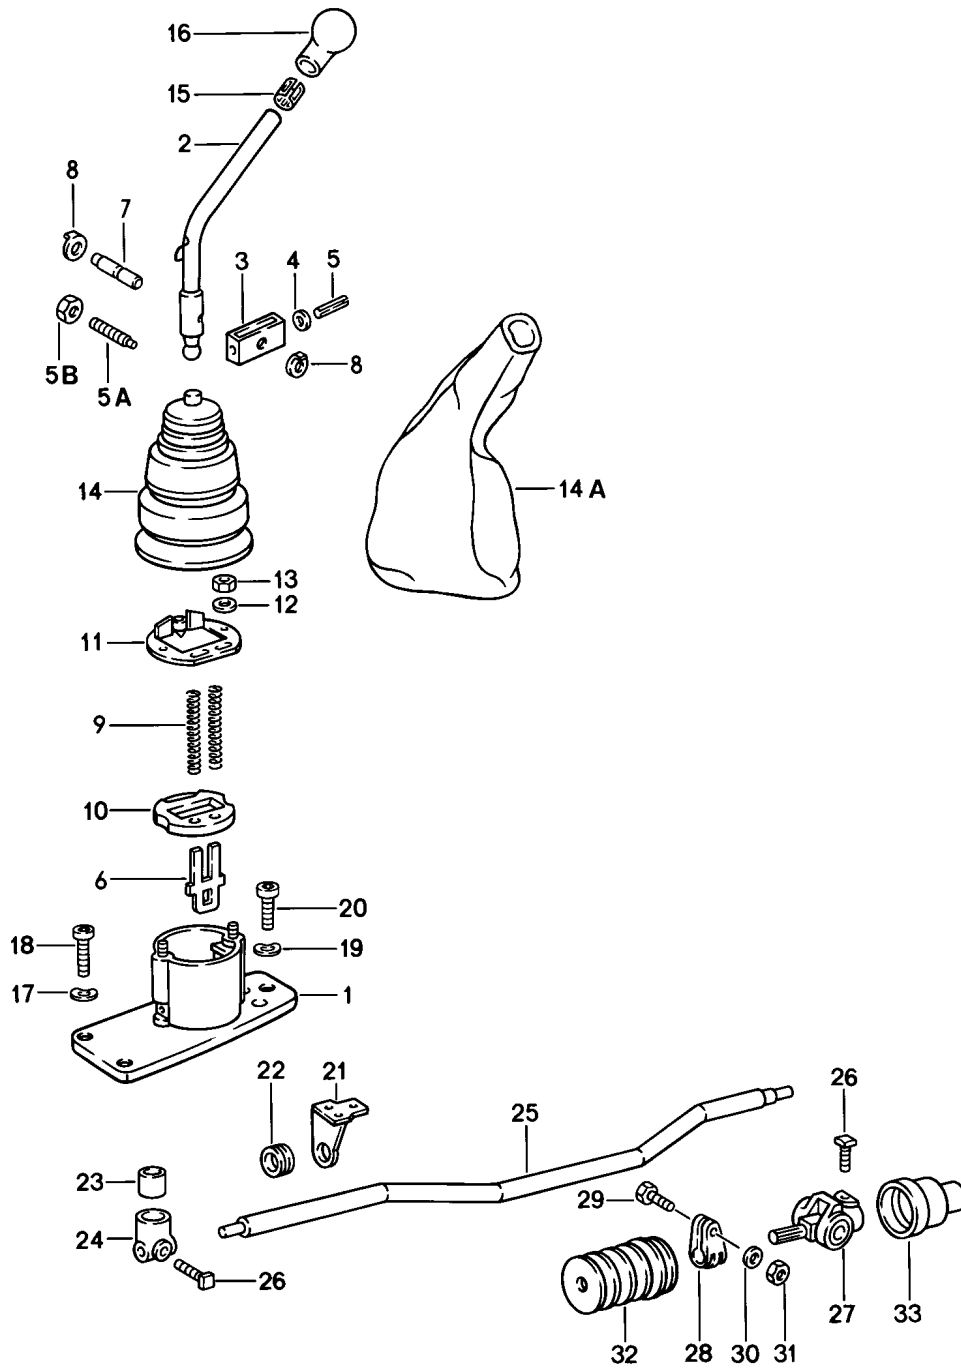

Modell: 911 84

Laufzeit: 1984>>1986

Modell: 911 84

Laufzeit: 1984>>1986

Pos	Teilenummer	Benennung	Bemerkung	St	Modellangabe
		Getriebeschaltung			
1	911 424 019 06	Schaltbock		1	
2	911 424 017 07	Schalthebel	84	1	CARRERA
(2)	911 424 017 13	Schalthebel	85-	1	CARRERA
(2)	911 424 017 14	Schalthebel	85-	1	CARRERA
(2)	911 424 017 11	Schalthebel		1	CARRERA M241
(2)	911 424 017 21	Schalthebel		1	CARRERA M241
(2)	930 424 017 00	Schalthebel	84	1	TURBO
(2)	930 424 017 03	Schalthebel	85-	1	TURBO
3	911 424 124 02	Schalthebellager	84	1	CARRERA
(3)	911 424 124 03	Schalthebellager	85-	1	CARRERA
(3)	954 424 124 00	Schalthebellager		1	CARRERA M241
(3)	930 424 071 00	Gabelstück		1	TURBO
-	930 424 125 00	Blattfeder		1	TURBO
-	900 234 041 01	Passscheibe 10 X 16 X 1,3		1	TURBO
-	900 116 007 01	Sicherungsscheibe		1	TURBO
-	N 012 439 1	Sicherungsscheibe		1	TURBO
-	N 012 439 2	Sicherungsscheibe		1	TURBO
4	900 025 007 02	Scheibe A 8,4		1	CARRERA
4	900 025 007 03	Scheibe A 8,4		1	CARRERA
4	911 424 187 01	Ausgleichscheibe 0,2 MM		1	TURBO
5	900 197 035 01	Spannhülse 8 X 28		1	
5	900 197 035 0B	Spannhülse 8 X 28		1	
5A	911 424 335 00	Gewindestift		1	
5B	N 011 113 3	Sechskantmutter M 14		1	
6	911 424 144 00	Führungsplatte	84	1	CARRERA
(6)	911 424 144 01	Führungsplatte	85-	1	CARRERA
(6)	954 424 144 00	Führungsplatte		1	CARRERA M241
7	911 424 129 06	Lagerbolzen		1	CARRERA
(7)	954 424 129 00	Lagerbolzen		1	CARRERA M241
8	999 166 027 02	Sicherungsring		2	CARRERA
9	911 424 131 01	Druckfeder	84	2	CARRERA
(9)	911 424 131 07	Druckfeder	85-	2	CARRERA
(9)	954 424 131 00	Druckfeder		2	CARRERA M241
10	911 424 147 00	Pufferplatte		1	CARRERA
(10)	930 424 147 00	Pufferplatte		1	TURBO
(10)	911 424 147 00	Pufferplatte		1	CARRERA M241
-	930 424 165 01	Halteplatte		1	TURBO
(11)	911 424 063 04	Klinkenträgerplatte		1	CARRERA
(11)		Klinkenträgerplatte		1	CARRERA
12	900 027 014 01	Federring B 6		2	
12	N 012 006 4	Federring B 6		2	
13	900 076 010 02	Mutter M 6		2	
13	900 076 010 0B	Mutter M 6		2	
14	911 424 181 01	Stulpe		1	