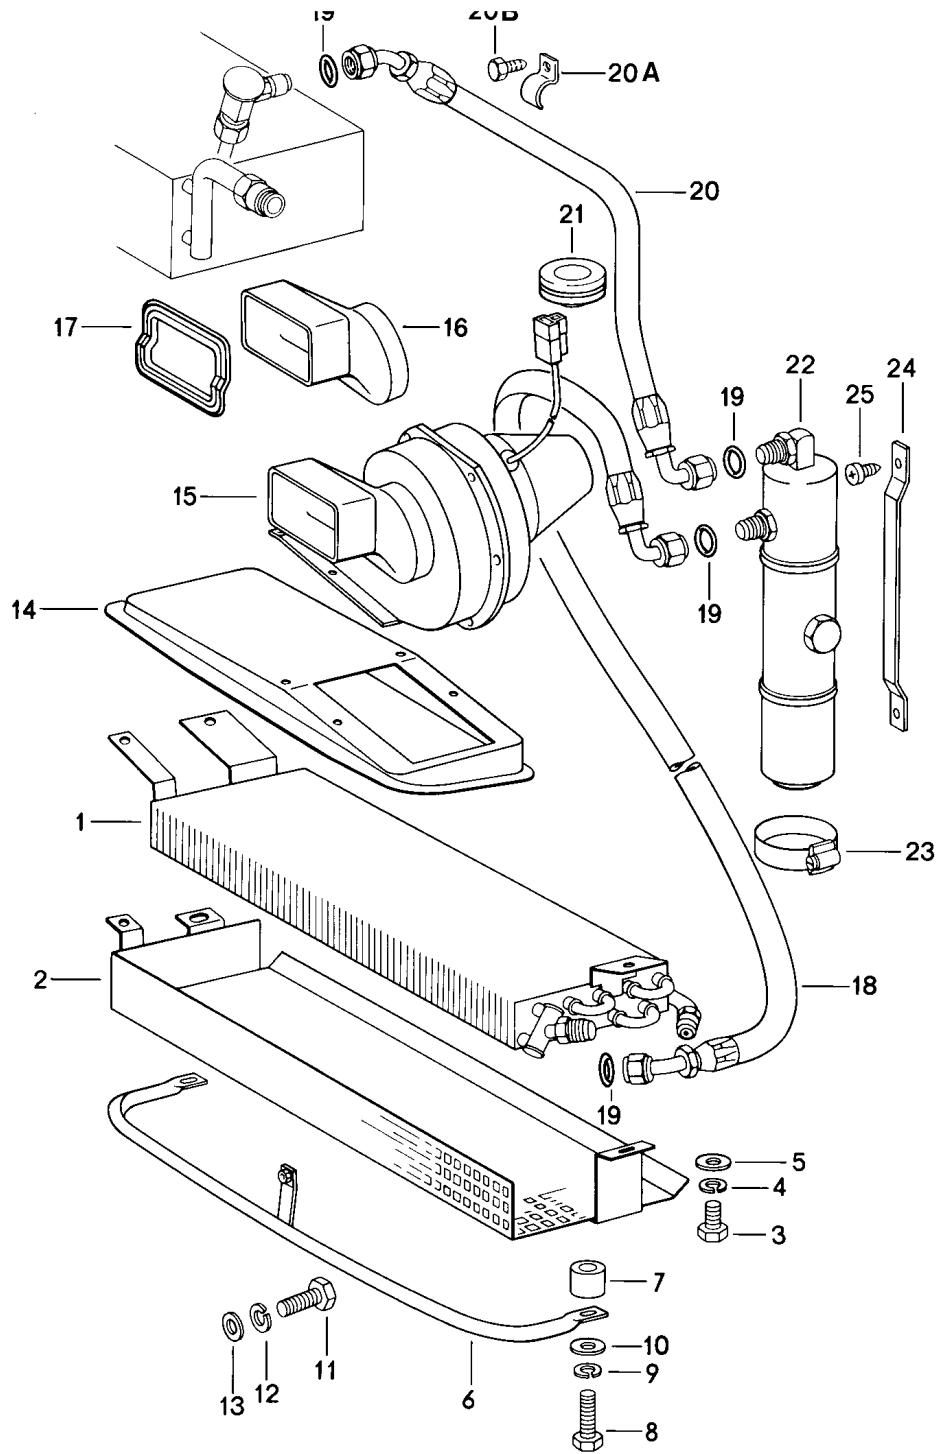

Modell: 911 84

Laufzeit: 1984>>1986

Modell: 911 84

Laufzeit: 1984>>1986

Pos	Teilenummer	Benennung	Bemerkung	St	Modellangabe
		Kondensator Kältemittelleitung Zubehör/Sonstiges vorn			
1	911 573 056 03	Kondensator		1	
2	911 573 058 01	Steinschlagschutz		1	
3	900 075 057 02	Sechskantschraube M 6 X 16		3	
3	900 075 057 03	Sechskantschraube M 6 X 16		3	
4	N 012 007 2	Federring A 6		3	
4	900 027 004 03	Federring A 6		3	
5	N 011 524 7	Unterlegscheibe		3	
5	N 011 524 27	Unterlegscheibe		3	
5	N 011 524 7	Unterlegscheibe A 6,4		3	
5	N 011 524 27	Unterlegscheibe A 6,4		3	
6	911 573 055 00	Rammschutz		1	
7	911 573 513 01	Distanzstück		2	
8	N 040 281 1	Sechskantschraube M 10 X 45		2	
8	900 075 516 01	Sechskantschraube M 10 X 45		2	
9	900 027 016 02	Federring B 10		2	
9	900 027 016 03	Federring B 10		2	
10	900 151 026 02	Unterlegscheibe B 10,5 X 30		2	
10	900 151 050 01	Unterlegscheibe B 10,5 X 30		2	
11	900 075 085 02	Sechskantschraube M 8 X 20		1	
12	900 027 015 02	Federring B 8		1	
12	900 027 015 03	Federring B 8		1	
13	900 025 007 02	Scheibe A 8,4 X 16 X 1,6		1	
13	900 025 007 03	Scheibe A 8,4 X 16 X 1,6		1	
14	911 501 581 01	Luftleitblech		1	
14	911 501 581 01 GRV	Luftleitblech Grundiert		1	
(15)	911 624 013 01	Gebläse		1	
16	911 573 161 00	Ansaugstutzen		1	
17	911 573 515 00	Dichtung		1	
18	911 573 154 03	Schlauchleitung NW 8		1	
18	911 573 154 04	Schlauchleitung NW 8		1	
19	999 707 247 40	O-Ring 5/8"		4	
(20)	911 573 152 03	Kältemittelschlauch	/LL	1	
(20A)	911 573 159 01	Schlauchleitung	/RL	1	
20A	999 511 061 02	Befestigungsschelle		4	
20A	999 511 061 01	Befestigungsschelle		4	
20B	900 187 025 02	Sechskantblechschrabe B 5,5 X 13		2	
20B	900 075 145 02	Sechskantschraube		2