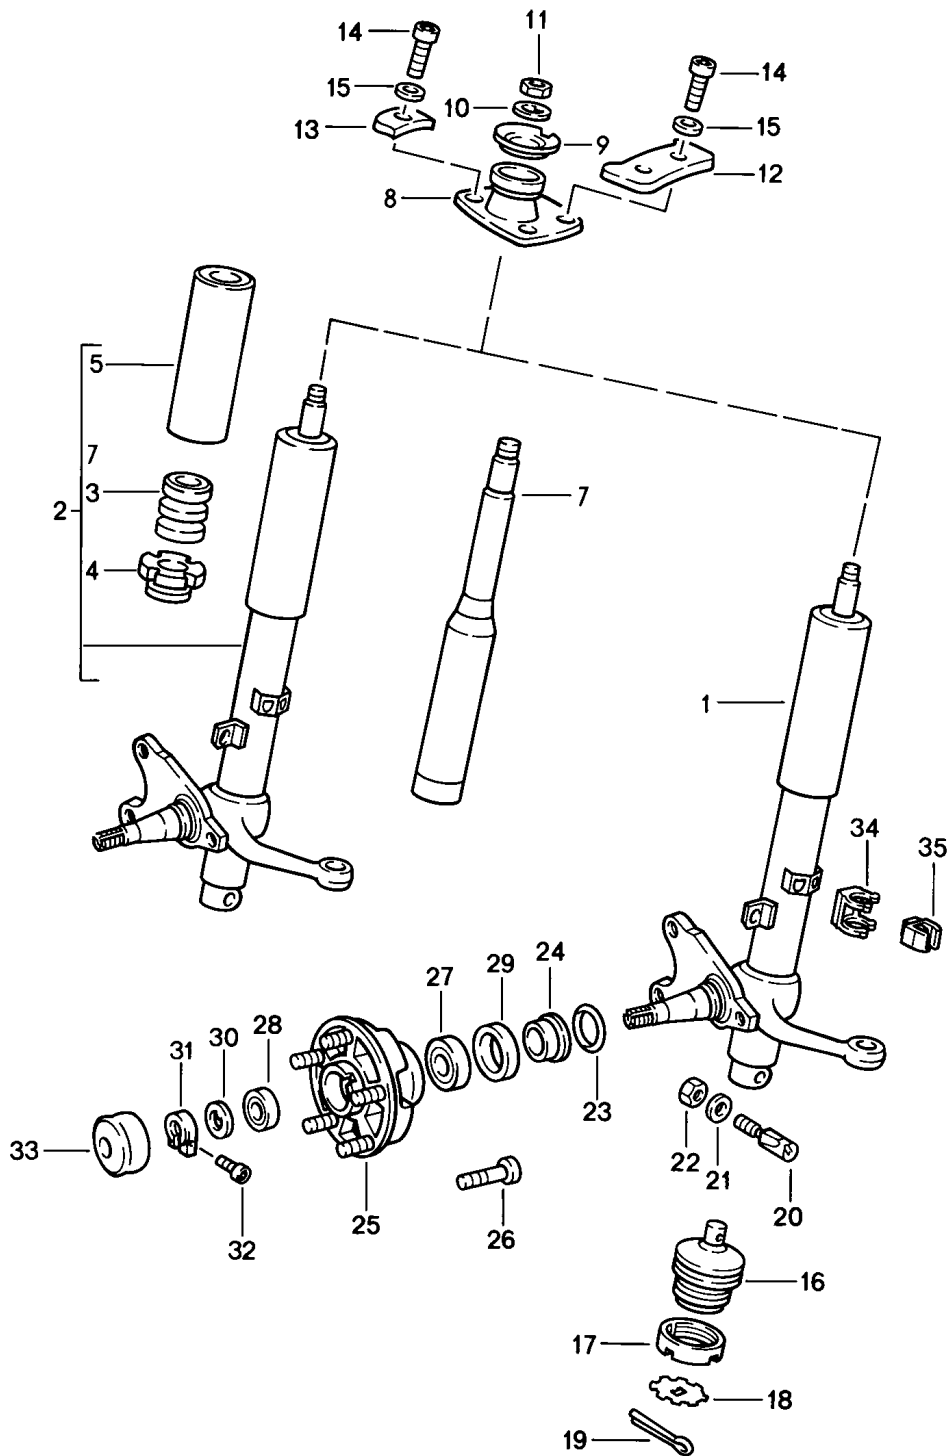

Modell: 911 84

Laufzeit: 1984>>1986

Modell: 911 84

Laufzeit: 1984>>1986

Pos	Teilenummer	Benennung	Bemerkung	St	Modellangabe
-	PCG 043 110 00	Dämpferbein Schmierstoffe Fett Lager 200 GR.		1	
1	911 341 041 33	Dämpferbein - Bilstein -	/L	1	TURBO
1	911 341 042 33	Dämpferbein - Bilstein -	/R	1	TURBO
1	911 341 041 33	Dämpferbein - Bilstein - F >>91FS1 00489 F >>91FS1 09584 F >>91FS1 40214 F >>91FS1 49560 F >>91FS1 50204 F >>91FS1 59562	/L	1	CARRERA M474/491
1	911 341 042 33	Dämpferbein - Bilstein - F >>91FS1 00489 F >>91FS1 09584 F >>91FS1 40214 F >>91FS1 49560 F >>91FS1 50204 F >>91FS1 59562	/R	1	CARRERA M474/491
2	911 341 041 03	Dämpferbein - Boge -	/L -85	1	CARRERA
2	911 341 042 03	Dämpferbein - Boge -	/R -85	1	CARRERA
2	911 341 041 04	Dämpferbein - Boge -	/L 86	1	CARRERA
2	911 341 042 04	Dämpferbein - Boge -	/R 86	1	CARRERA
2	911 341 041 05	Dämpferbein - Boge - F 91FS1 00490>> F 91FS1 09585>> F 91FS1 40215>> F 91FS1 49561>> F 91FS1 50205>> F 91FS1 59563>>	/L	1	CARRERA M474/491
2	911 341 042 05	Dämpferbein - Boge - F 91FS1 00490>> F 91FS1 09585>> F 91FS1 40215>> F 91FS1 49561>> F 91FS1 50205>> F 91FS1 59563>>	/R	1	CARRERA M474/491
-	911 341 043 02	Dämpferbein Aussenteil - Boge -	/L -85	1	CARRERA
-	911 341 043 04	Dämpferbein Aussenteil	/L -85	1	CARRERA
-	911 341 044 02	Dämpferbein Aussenteil - Boge -	/R -85	1	CARRERA
-	911 341 043 03	Dämpferbein Aussenteil - Boge - für 911.341.041.04/05	/L 86-	1	CARRERA
-	911 341 044 03	Dämpferbein	/R 86-	1	CARRERA