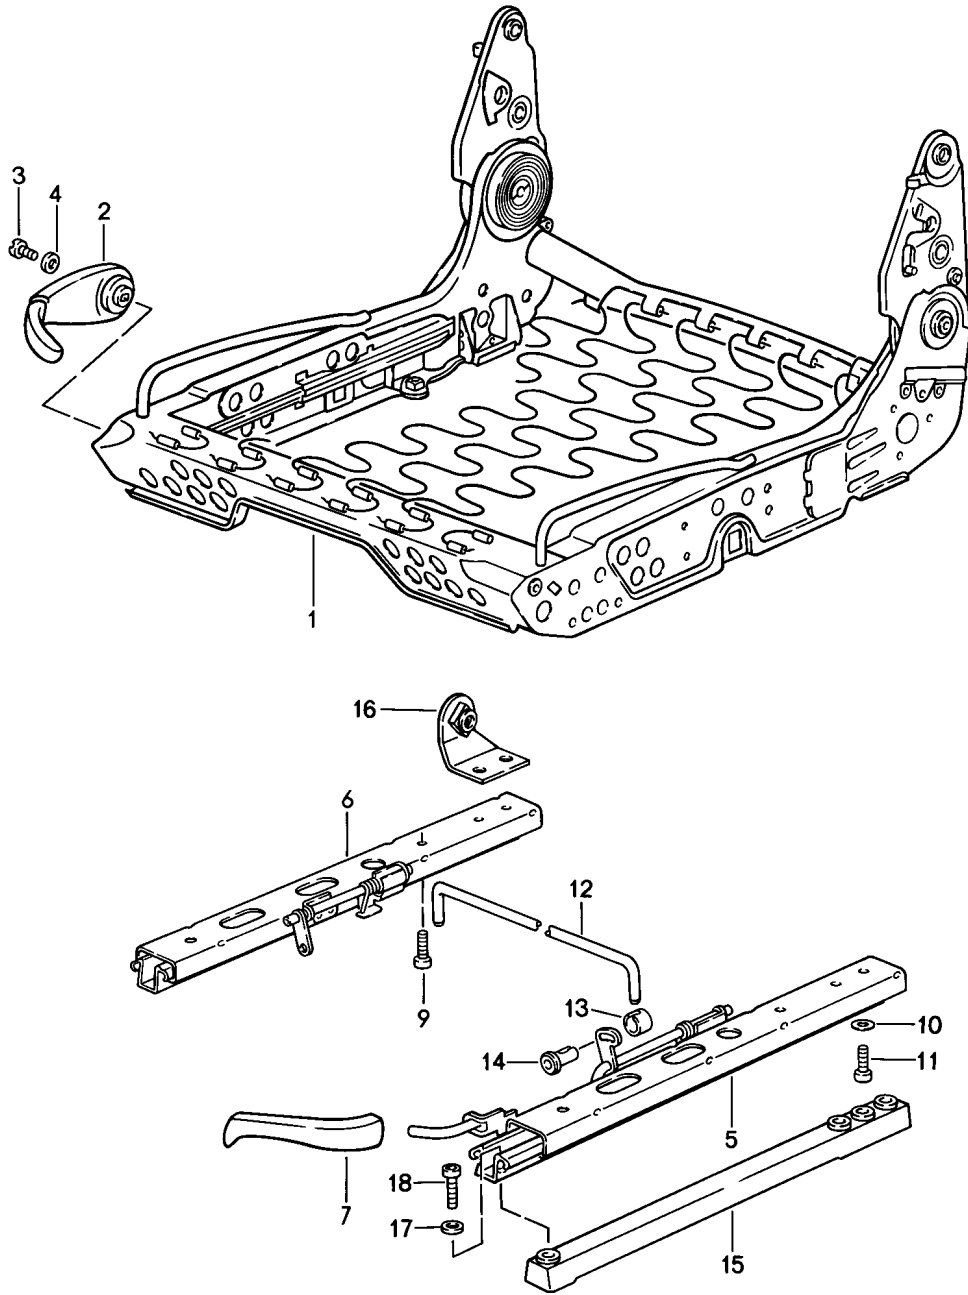

Modell: 911 84

Laufzeit: 1984>>1986

Pos	Teilenummer	Benennung	Bemerkung	St	Modellangabe
(1)	928 521 027 08	Lehnenrahmen Lehnenrahmen manuell verstellbar	/LL /R /RL /L	1	CARRERA CARRERA
1	928 521 027 10	Lehnenrahmen elektrisch verstellbar	/LL /L	2	TURBO CARRERA
1		Lehnenrahmen elektrisch verstellbar	/LL /L /LL /R /RL /R /RL /L	2	TURBO CARRERA M438 CARRERA M437
2	928 521 093 02	Bowdenzug		4	
3	311 881 287 A	Zugfeder		4	
4	928 624 126 01	Betätigungshebel Getriebemotor		2	
4		Getriebemotor elektr. Lehnenverstellung		2	
5	N 014 128 4	Linsenschraube M 5 X 8		4	
6	N 012 130 2	Zahnscheibe A 5,3		4	
7	928 521 617 02	Welle elektr. Lehnenverstellung	/L	2	
8	928 521 618 02	Welle elektr. Lehnenverstellung	/R	2	
9	928 521 675 02	Formfeder		2	
10	928 612 343 00	Verbindungsleitung für Lehnenverstellung		2	
11	N 020 904 4	Kabelbinder		10	TURBO
11		Kabelbinder 6,5 X 120		5	CARRERA

Modell: 911 84

Laufzeit: 1984>>1986