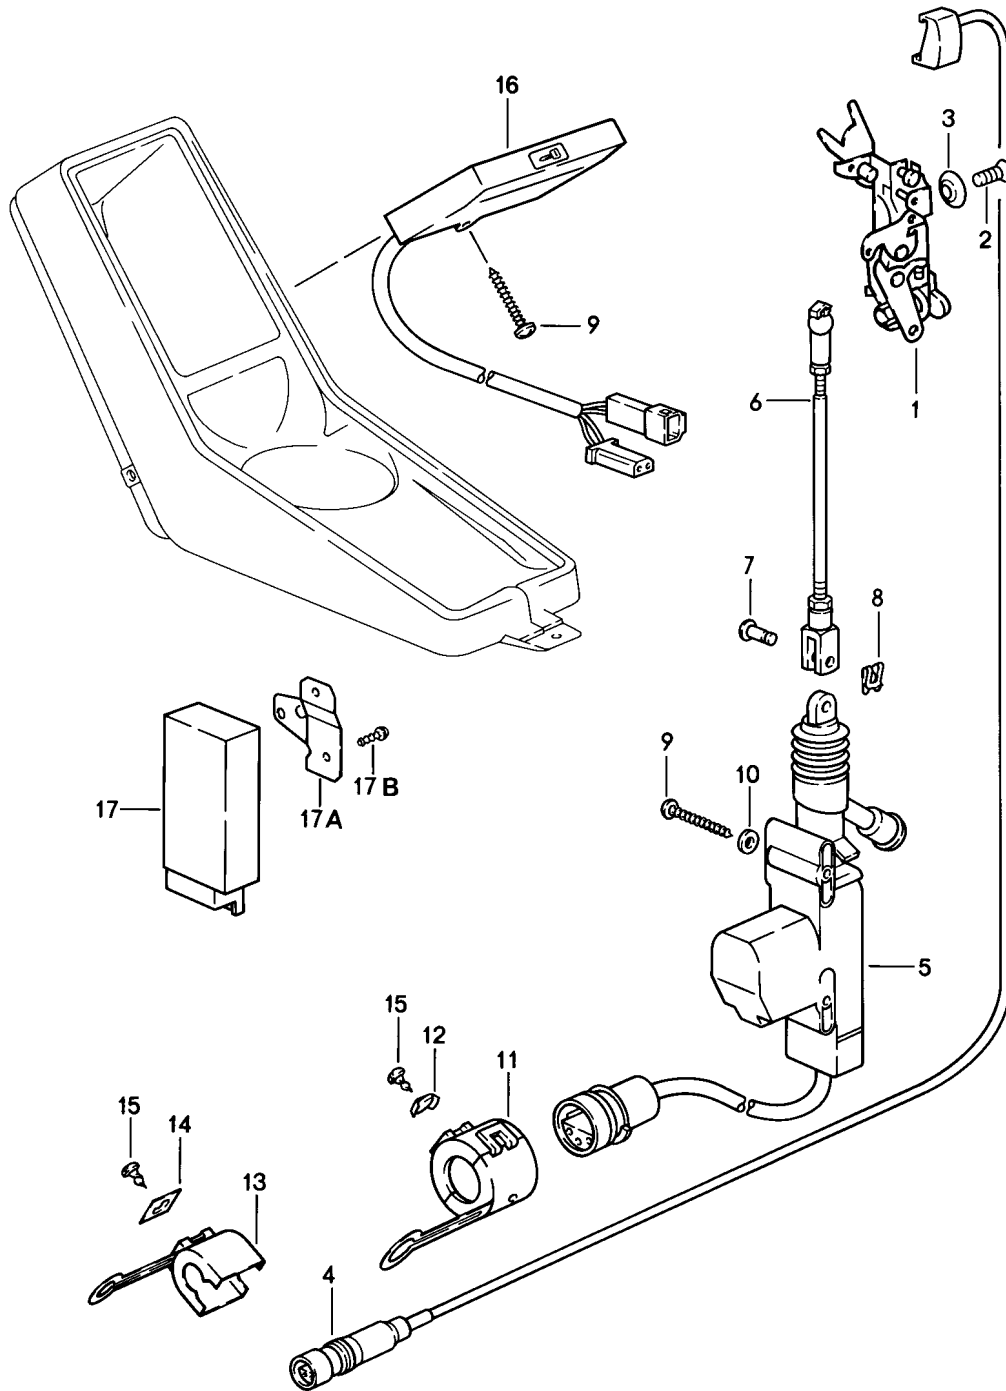

Modell: 911 84

Laufzeit: 1984>>1986

Pos	Teilenummer	Benennung	Bemerkung	St	Modellangabe
		F 91FS1 40831>> F 91FS1 49564>> F 91FS1 50822>> F 91FS1 59569>> F 93FS0 00694>>	(J) (J)		TARGA TARGA CABRIO CABRIO TURBO
31	N 014 086 4	Linsensenkblechschraube B 3,5 X 13		4	
32	999 507 009 02	Blechmutter 3,5 $		4	
33	911 531 692 00	Abdeckschale	-84	2	
33	928 537 585 02	Abdeckschale	85-	2	
34	911 531 705 00	Distanzring		2	TURBO
35	911 531 696 00	Drehknopf	84	2	
35	928 537 581 03	Drehknopf	85-	2	
36	N 014 133 8	Linsenschraube AM 5 X 12	84	2	
36	N 014 133 I	Linsenschraube AM 5 X 12	84-	2	
36	999 218 010 02	Linsenschraube mikroverkapselt M 5 X 12	85-	2	
37	900 115 002 01	Fächerscheibe	84	2	
37	N 012 130 2	Zahnscheibe A 5,3	84	2	
37	900 116 005 02	Sicherungsscheibe 7	85-	2	
38	911 531 703 00	Abdeckkappe		2	

Modell: 911 84

Laufzeit: 1984>>1986