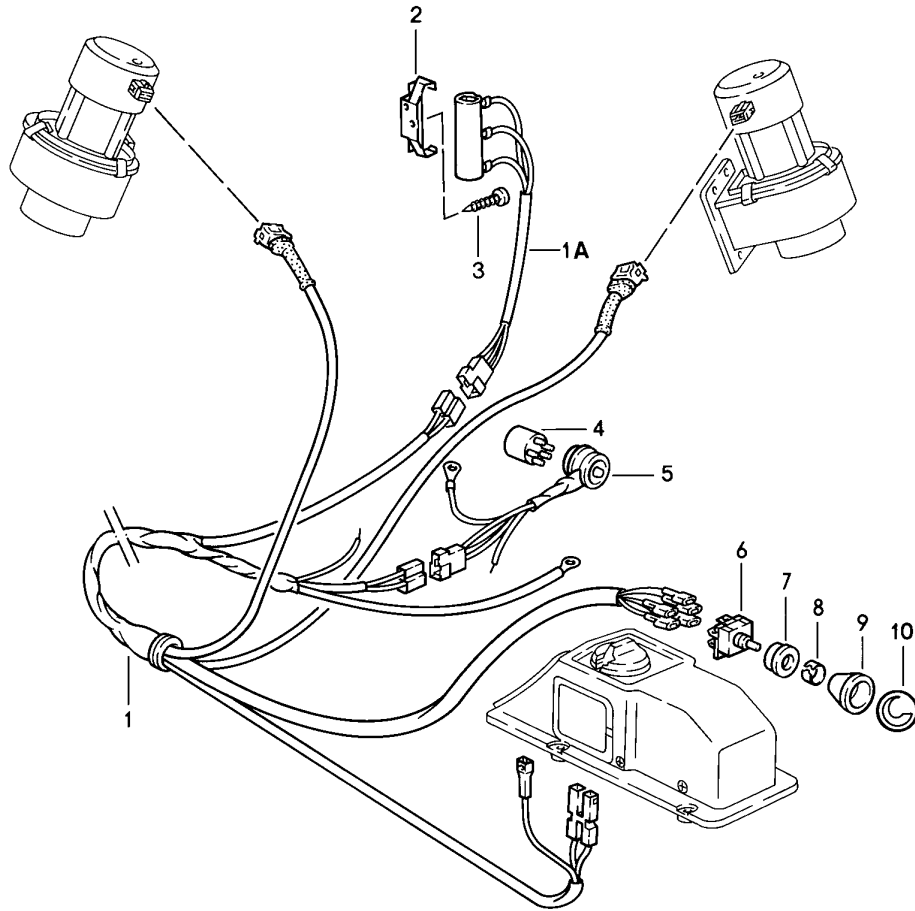

Modell: 911 84

Laufzeit: 1984>>1986

Modell: 911 84

Laufzeit: 1984>>1986

Pos	Teilenummer	Benennung	Bemerkung	St	Modellangabe
		Heizung 2			
1	930 612 113 05	Kabelstrang	/LL	1	TURBO
(1)	930 612 113 04	Kabelstrang	/RL	1	TURBO
1A	930 616 011 00	Widerstand		1	TURBO
(1A)	911 616 011 00	Widerstand		1	CARRERA
2	930 616 113 00	Halter	-85	1	TURBO
2	911 616 113 01	Halter	86-	1	TURBO
(2)		Halter		1	CARRERA
3	900 143 058 02	Blechschrabe		2	TURBO
4	911 615 109 01	Einheitsrelais		1	
5	930 612 115 00	Kabelstrang		1	TURBO
6	911 613 243 00	Gebäseschalter		1	TURBO
7	911 613 213 06	Rosette		1	TURBO
8	999 591 619 01	Knopfhalter		1	TURBO
9	911 613 141 00	Knopf	-85	1	TURBO
(9)	911 613 103 02	Knopf	86-	1	TURBO
	911 613 103 02 70B	Schwarz			
		Temperaturschalter			
10	911 613 237 02	Symbol-Kappe	-85	1	TURBO
10	911 613 237 03	Symbol-Kappe	-85	1	TURBO