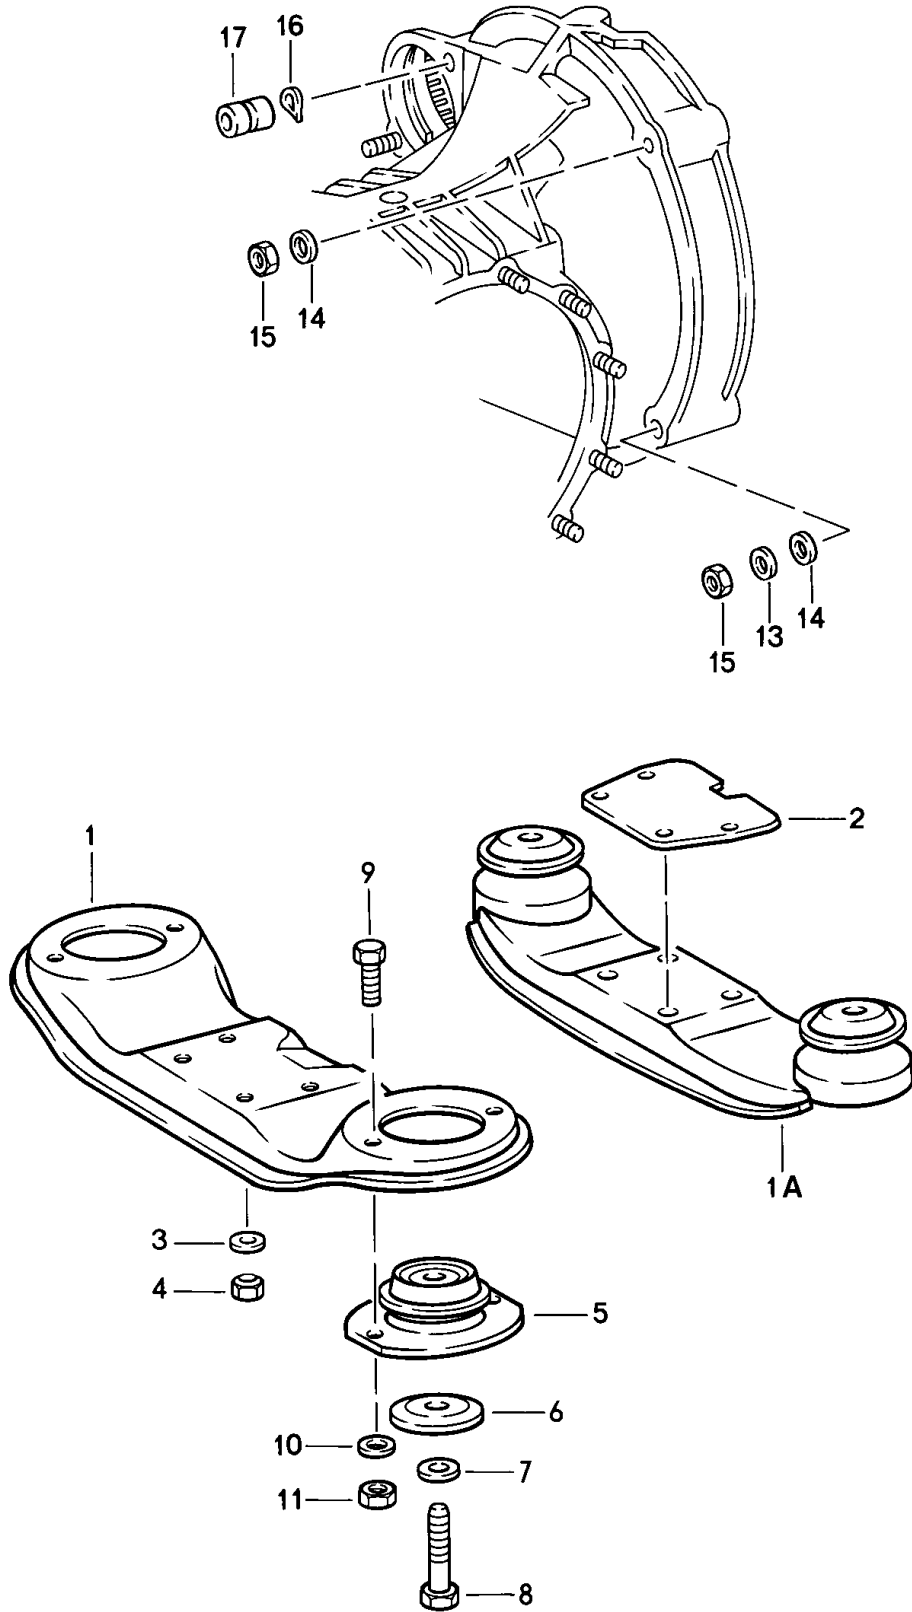

Modell: 911 84

Laufzeit: 1984>>1986

Pos	Teilenummer	Benennung	Bemerkung	St	Modellangabe
1	930 332 053 03	Sperrdifferential Sperrdifferential 40 %		1	TURBO
1	915 332 053 21	Sperrdifferential 40 %		1	CARRERA
4	901 332 511 11	Druckring		2	TURBO
4		Druckring		2	TURBO
4	928 332 511 00	Druckring		2	CARRERA
5	915 332 531 02	Kegelritzel		4	TURBO
5	928 332 531 00	Kegelritzel		4	CARRERA
6	915 332 541 02	Differentialachse		2	TURBO
6	928 332 541 00	Differentialachse		2	CARRERA
7	930 332 535 01	Achskegelrad		2	TURBO
7	928 332 535 00	Achskegelrad		2	CARRERA
8	928 332 279 01	Gewindescheibe		2	
10	901 332 561 11	Anlaufscheibe		2	
11	928 332 551 00	Innenlamelle 2,0 MM		4	
12	917 332 552 10	Aussenlamelle 1,9 MM		4	
12	917 332 552 11	Aussenlamelle 2,0 MM		4	
12	917 332 552 12	Aussenlamelle 2,1 MM		4	
14	N 014 765 2	Zylinderschraube M 6 X 10		2	
-	900 095 078 00	Spannhülse 4 X 14		1	TURBO
-	900 309 035 00	Spannstift 5X40		1	CARRERA
15	928 332 555 00	Tellerfeder		2	TURBO
15	928 332 555 20	Tellerfeder		2	CARRERA
16	915 332 209 12	Gelenkflansch		2	915/67/68
16	930 332 209 03	Gelenkflansch		2	930/34/35
16	930 332 209 05	Gelenkflansch		2	915/69/70
16	930 332 209 05	Gelenkflansch		2	930/36/37
16	930 332 209 12	Gelenkflansch		2	915/72/73
16	930 332 209 12	Gelenkflansch		2	930/36/37
16	930 332 209 12	Gelenkflansch		2	915/72/73

Modell: 911 84

Laufzeit: 1984>>1986