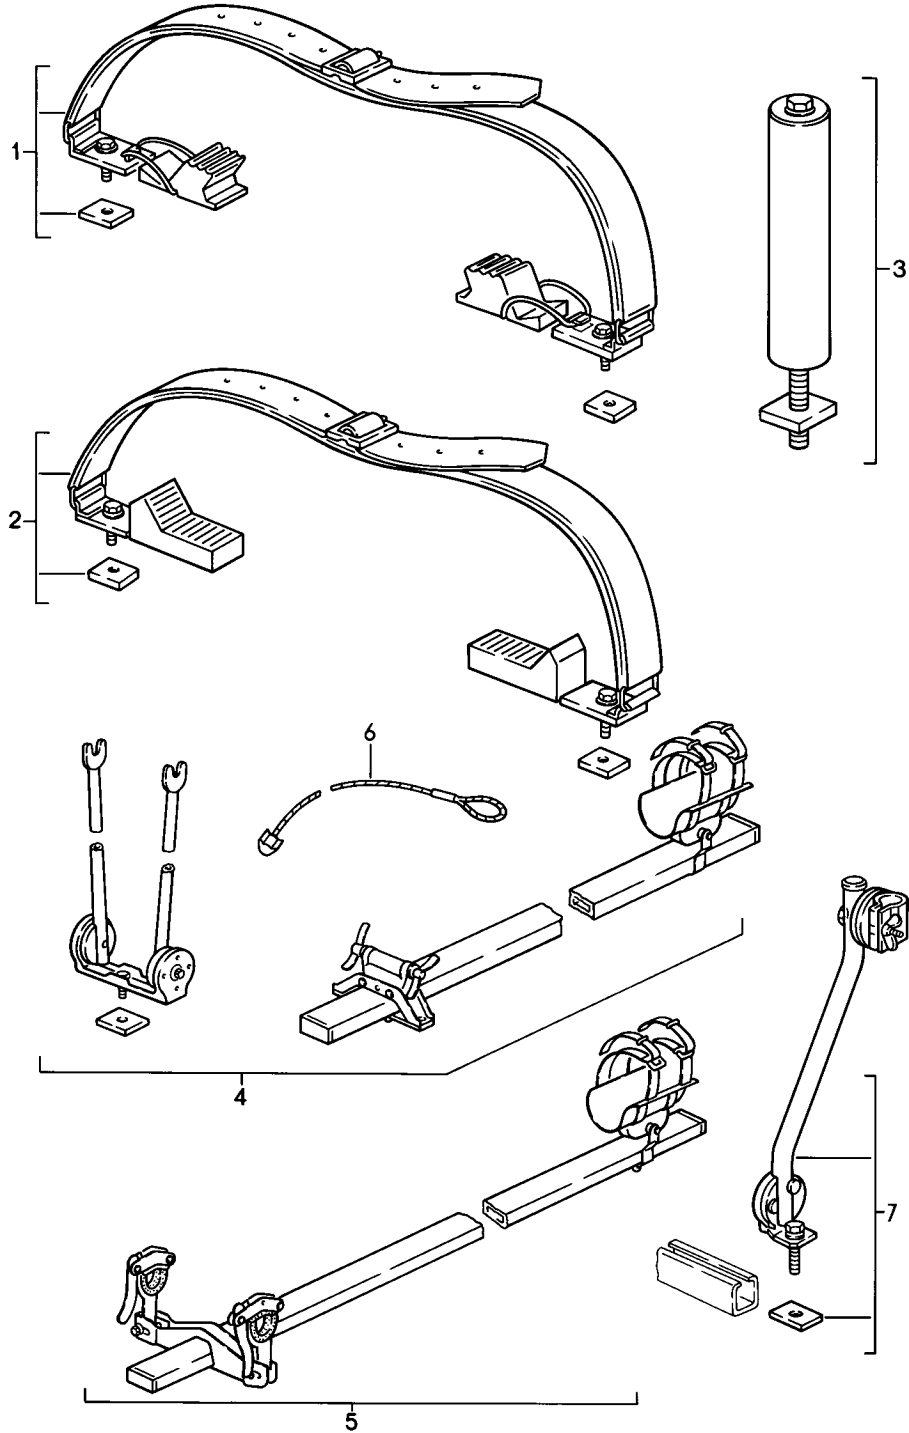

Modell: 911 84

Laufzeit: 1984>>1986

Modell: 911 84

Laufzeit: 1984>>1986

Pos	Teilenummer	Benennung	Bemerkung	St	Modellangabe
1	928 801 019 02	Dachtransportsystem		1	
2	928 801 017 02	Satz Surfbretthalter		1	COUPE
3	928 801 085 02	Satz Leiterdorn		X	
4	928 801 093 02	Satz Fahrradträger für Rennrad		1	
5	928 801 095 02	Satz Fahrradträger für Sportrad		1	
6	928 801 079 02	Sicherungsseil		1	
7	928 801 097 02	Rahmenstütze		1