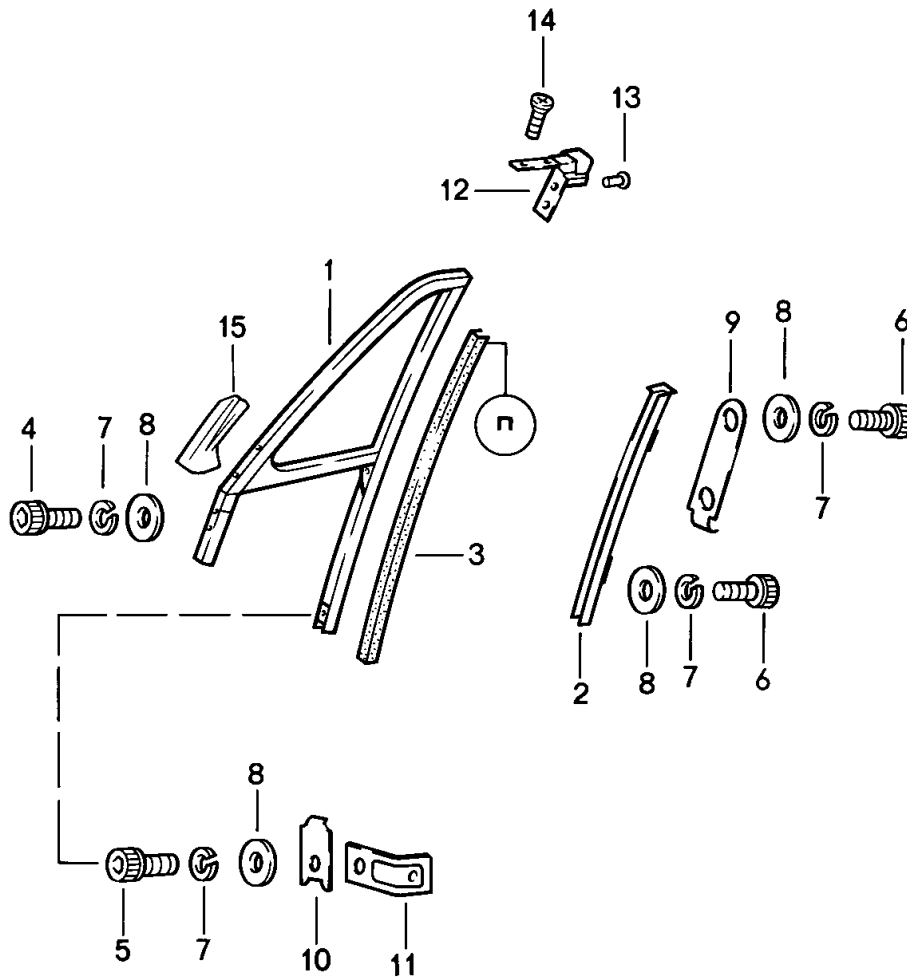

Modell: 911 84

Laufzeit: 1984>>1986

Pos	Teilenummer	Benennung	Bemerkung	St	Modellangabe
1	911 542 029 01	Türfensterrahmen		1	COUPE
	911 542 029 01 70K	Schwarz	/L	1	
1	911 542 030 01	Türfensterrahmen		1	
	911 542 030 01 70K	Schwarz	/R	1	
2	911 542 905 00	Fensterführung bestehend aus: Position 2+3		2	
4	900 119 052 02	Zylinderschraube M 8 X 16		8	
5	999 218 008 02	Zylinderschraube M 8 X 12		2	
5	900 119 018 03	Zylinderschraube M 8 X 12		2	
6	900 027 015 02	Federring B 8		10	
6	900 027 015 03	Federring B 8		10	
7	900 025 007 02	Scheibe 8,4		8	
7	900 025 007 03	Scheibe 8,4		8	
8	901 542 299 25	Abdeckplatte		2	
9	911 542 061 00	Haltewinkel		2	
10	901 542 252 25	Unterlage		2	
(11)	911 531 711 01	Stufenbrücke	/V /L	1	
11	911 531 712 01	Stufenbrücke	/V /R	1	
(11)	911 531 713 01	Stufenbrücke	/H /L	1	
(11)	911 531 714 01	Stufenbrücke	/H /R	1	
12	999 591 429 40	Spreizniet		2	

Modell: 911 84

Laufzeit: 1984>>1986