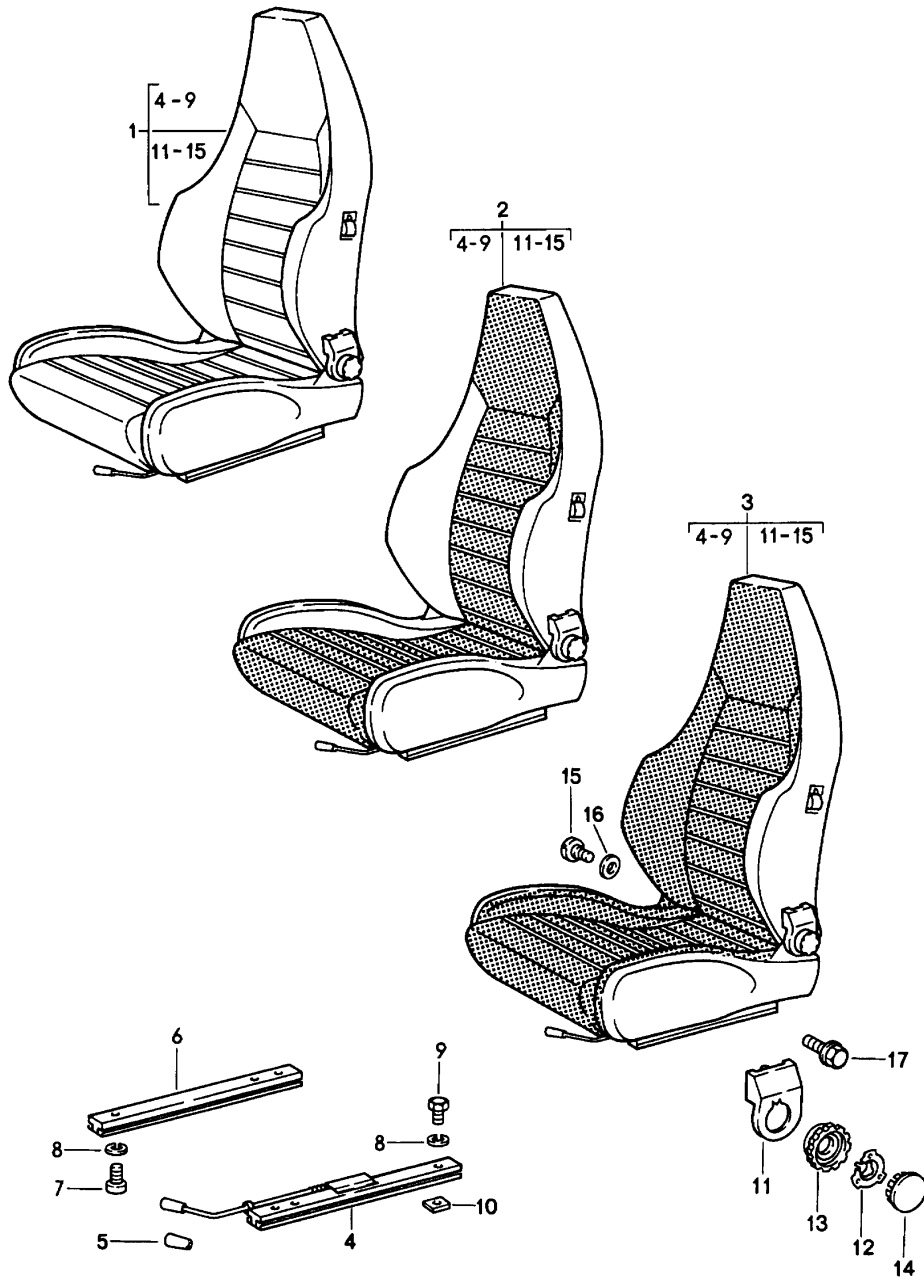

Modell: 911 84

Laufzeit: 1984>>1986