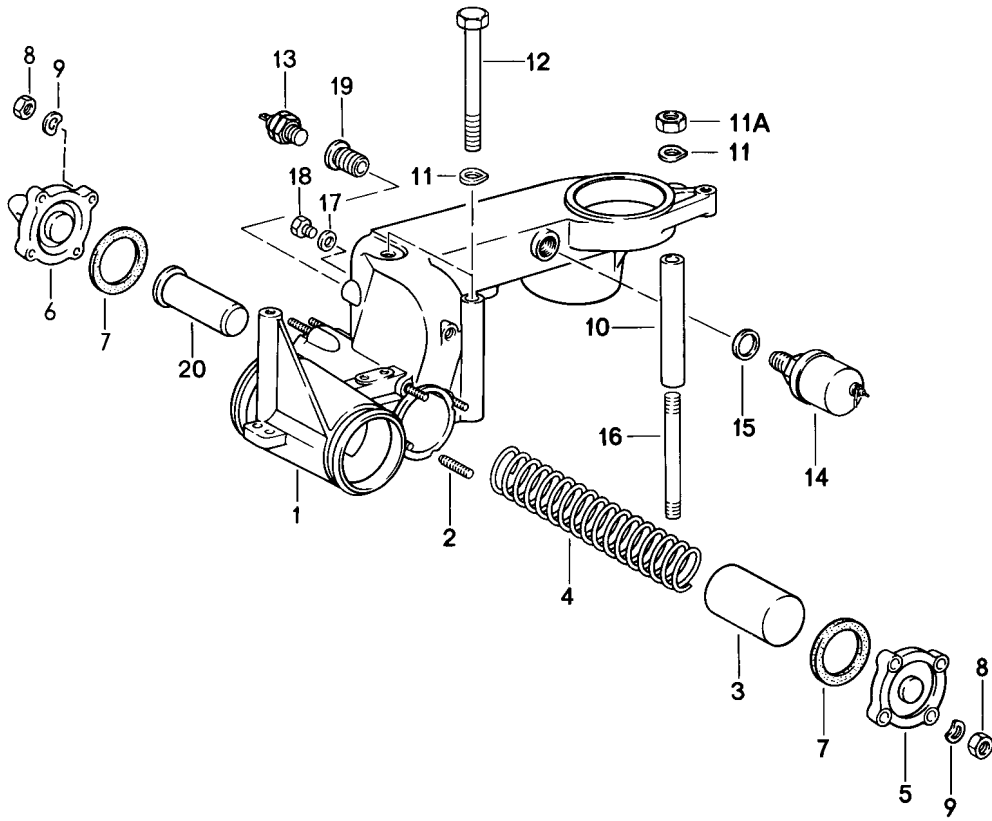

Modell: 911 84

Laufzeit: 1984>>1986

Pos	Teilenummer	Benennung	Bemerkung	St	Modellangabe
27	999 512 160 02	Schlauchschelle		4	
27	PCG 512 160 02	Schlauchschelle		4	
28	930 606 105 05	Warmlaufregler		1	930.66
28	930 606 105 EX	Warmlaufregler		1	930.66
29	N 044 703 3	Zylinderschraube		2	
29		Zylinderschraube M 6 X 45		2	
29	900 119 055 02	Zylinderschraube M 6 X 60		2	
30	N 012 226 5	Federscheibe A 6		2	
31	900 915 004 02	Stutzen		1	
32	900 123 144 30	Dichtring A 10 X 13,5		1	
33	930 110 173 00	Unterdruckbegrenzer		1	
34	930 110 167 00	Haltewinkel		1	
35	900 076 010 02	Mutter M 6		6	
35	900 076 010 0B	Mutter M 6		6	
36	N 012 226 5	Federscheibe B 6		4	
37	999 072 005 09	Sechskantmutter M 6 X 12		2	
37	999 072 005 01	Sechskantmutter M 6 X 12		2	
38	930 110 171 01	Schlauch		1	
39	PCG 512 237 02	Schlauchschelle		2	
-	999 239 007 40	Schlauch 15 X 24		*	
40		90 MM		1	
41	N 024 115 1	Schlauchschelle		2	
-	999 181 284 50	Schlauch 15 X 3,5		*	
42		300 MM		1	
43	999 512 045 02	Schlauchschelle		2	
44	930 606 107 01	Elektro-Startventil		1	
45	N 014 740 2	Zylinderschraube M 6 X 16		2	
45	N 014 740 11	Zylinderschraube M 6 X 16		2	
46	N 012 226 5	Federscheibe A 6		2	
47	999 701 395 50	O-Ring		1	
48	930 606 102 00	Zusatzluftschieber		1	
48	930 606 102 X	Zusatzluftschieber		1	
49	930 110 229 01	Halter		1	930.66
50	N 012 226 5	Federscheibe B 6		4	
51	900 067 009 02	Zylinderschraube M 6 X 15		2	
51	900 067 429 01	Zylinderschraube M 6 X 15		2	
52	900 067 008 02	Zylinderschraube M 6 X 12		2	
52	900 067 008 03	Zylinderschraube M 6 X 12		2	
53	999 239 009 40	Schlauch		*	930.66
54	930 110 335 00	Luftschlauch		1	930.66
54	930 110 335 08	Luftschlauch		1	930.66
55	N 024 141 2	Schlauchschelle 9 X 31 ZY		2	

Modell: 911 84

Laufzeit: 1984>>1986