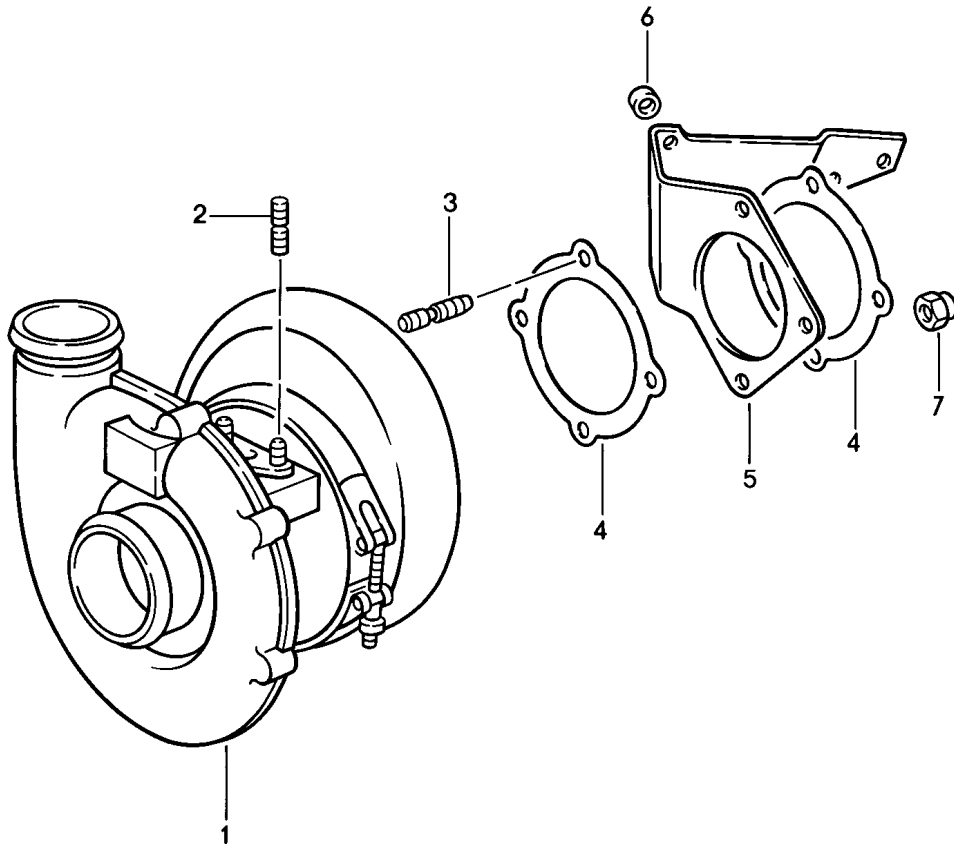

Modell: 911 84

Laufzeit: 1984>>1986

Modell: 911 84

Laufzeit: 1984>>1986

Pos	Teilenummer	Benennung	Bemerkung	St	Modellangabe
		Abgasturbolader			TURBO
1	930 123 003 01	Abgasturbolader		1	
2	900 081 004 02	Stiftschraube M 8 X 20		4	
3	900 081 051 02	Stiftschraube M 10 X 35		4	
4	930 123 191 01	Dichtung		2	
5	930 123 121 05	Träger		1	
5		Träger		1	
6	930 123 123 00	Distanzrohr		1	
7	900 910 099 02	Sicherungsmutter M 10		4