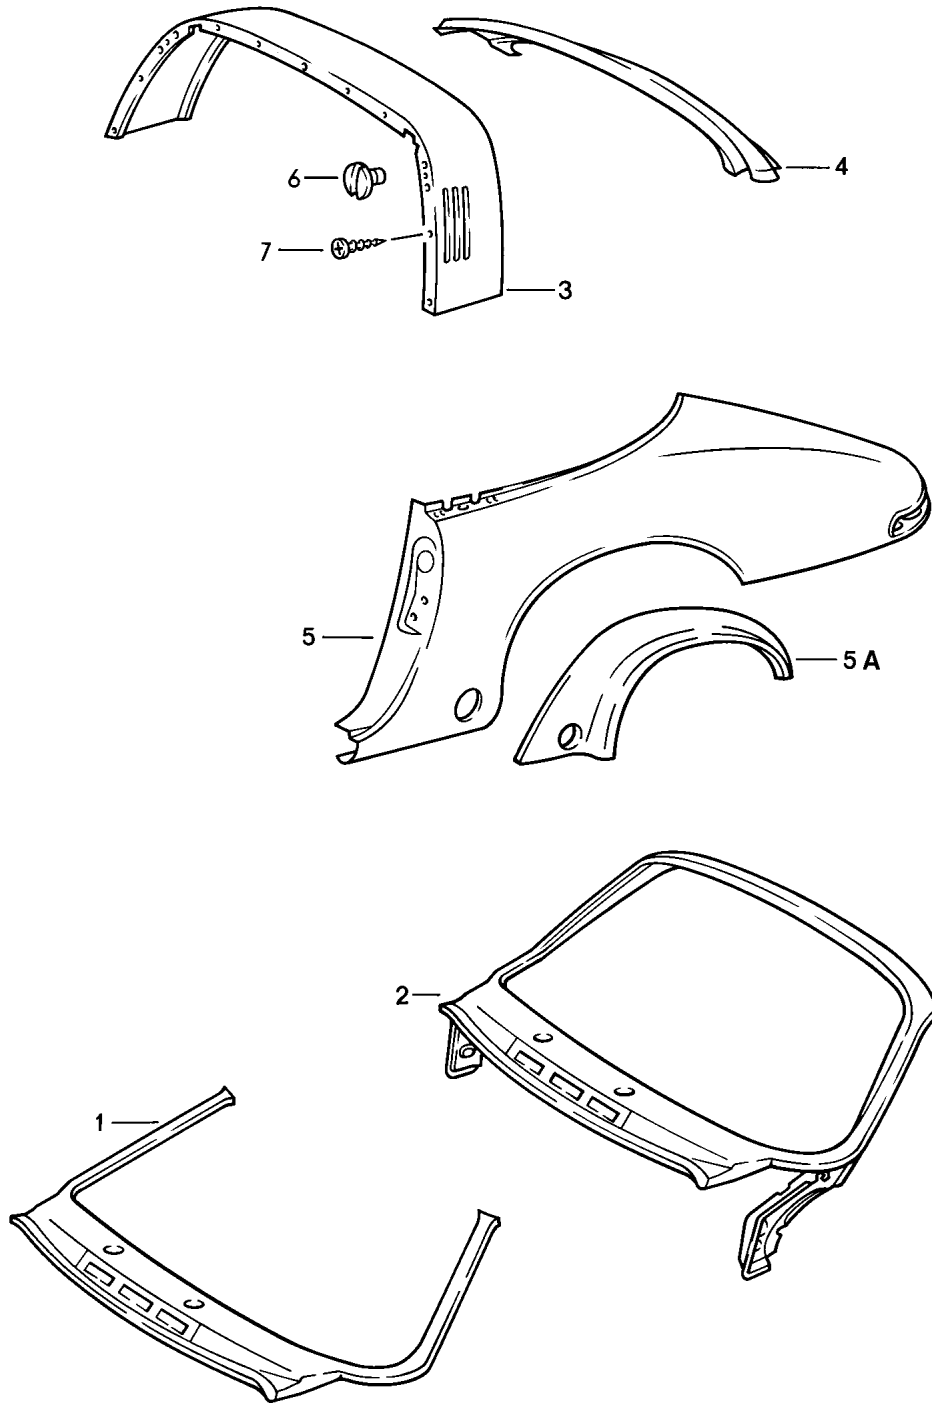

Modell: 911 84

Laufzeit: 1984>>1986