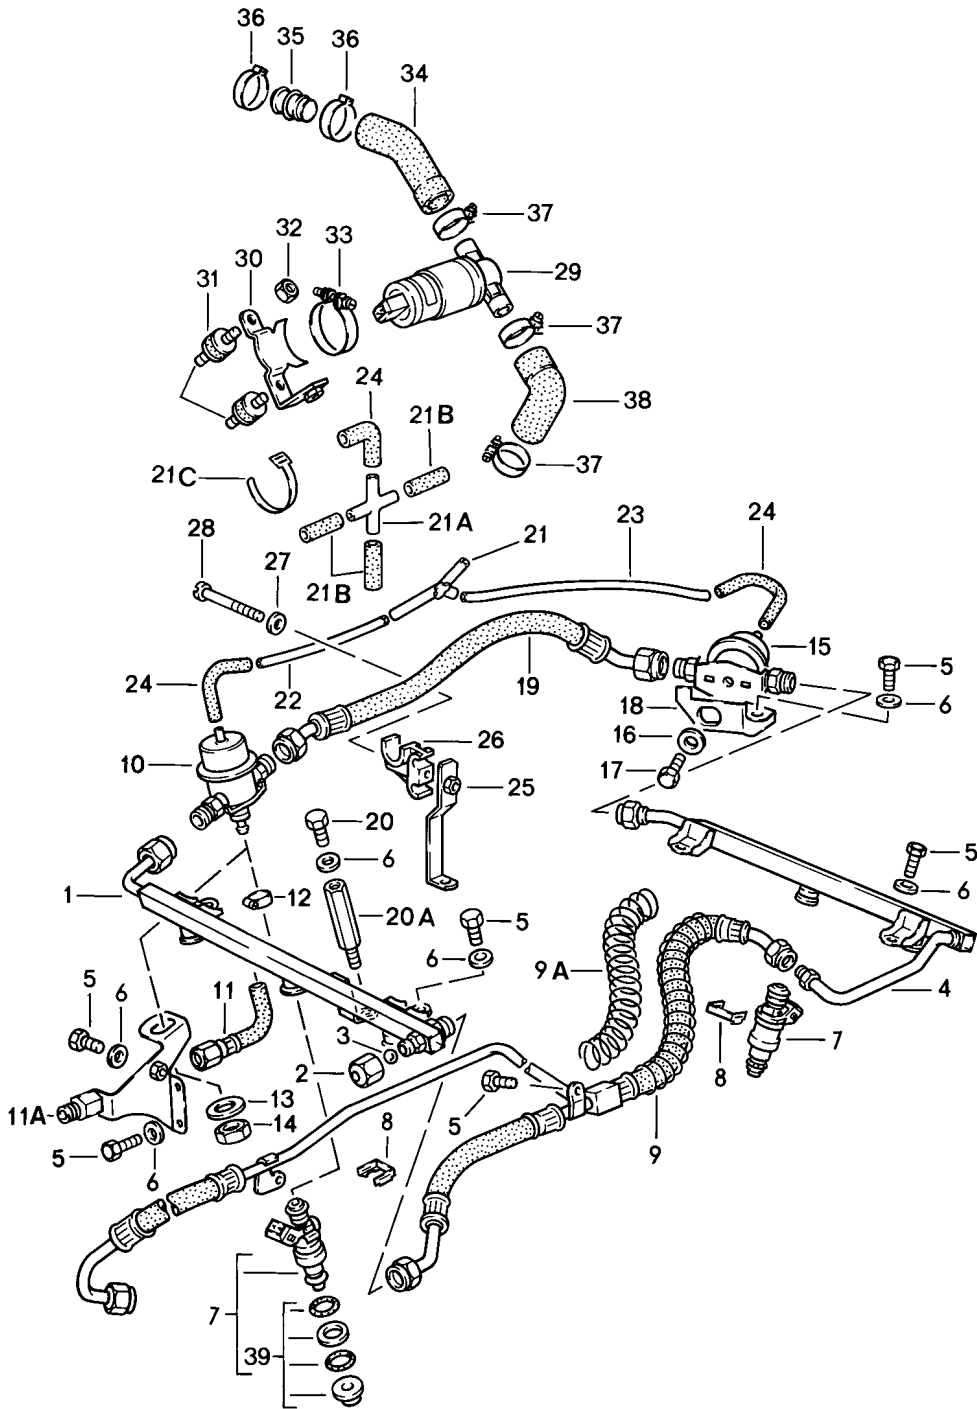

Modell: 911 84

Laufzeit: 1984>>1986

Pos	Teilenummer	Benennung	Bemerkung	St	Modellangabe
29	PCG 023 569 2	Schlauchschelle S16/9ZY		4	
	N 023 569 2	Schlauchschelle		4	
-	PCG 023 569 2	Schlauchschelle		4	
-	999 239 010 40	Schlauch 4 X 9		*	
30		830MM		1	
(31)	930 207 227 00	Umluftventil		1	
-	930 207 235 02	Schlauch		1	
(32)	930 207 237 00	Halter		1	
33	999 507 337 08	Klemmscheibe 12 X 25 X 2,3		1	
34	930 207 243 01	Gummimuffe		1	
34		Gummimuffe		1	
35	999 512 554 00	Schlauchschelle A9X18		1	
36	930 207 229 00	Ventil		1	
37	999 512 552 00	Schlauchschelle S25/9ZY		1	
37	999 512 552 01	Schlauchschelle S25/9ZY		1	
38	930 207 235 00	Schlauch		1	
38	930 207 235 02	Schlauch		1	

Modell: 911 84

Laufzeit: 1984>>1986