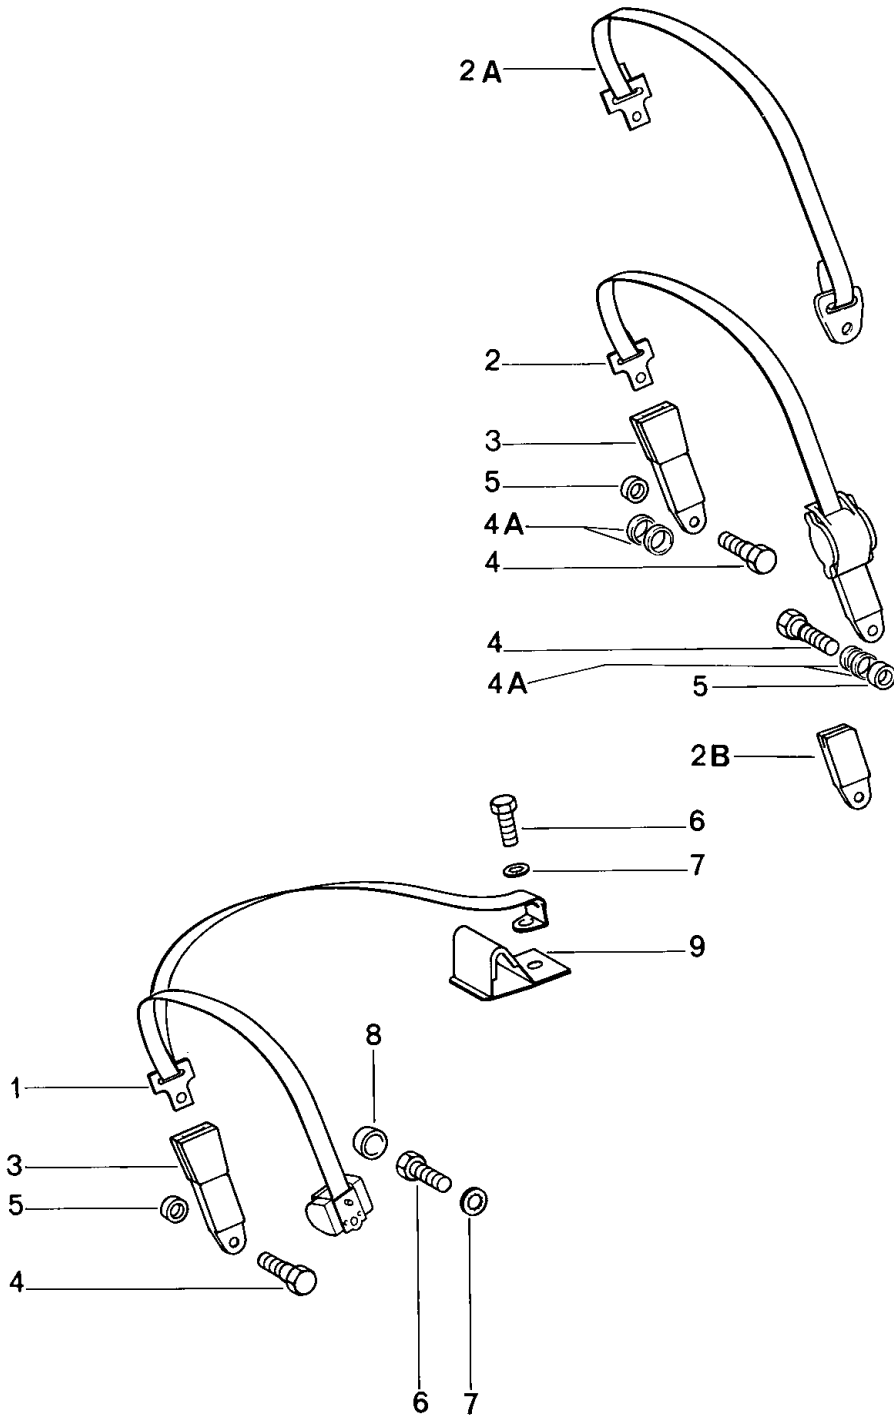

Modell: 911 84

Laufzeit: 1984>>1986

Pos	Teilenummer	Benennung	Bemerkung	St	Modellangabe
26	911 803 533 00	Tellerfeder	85-	4	
27	914 803 468 10	Schraube	85-	2	
28	911 803 150 00	Schraube		2	
29	911 803 453 00	Abdeckkappe	85-	2	

Modell: 911 84

Laufzeit: 1984>>1986