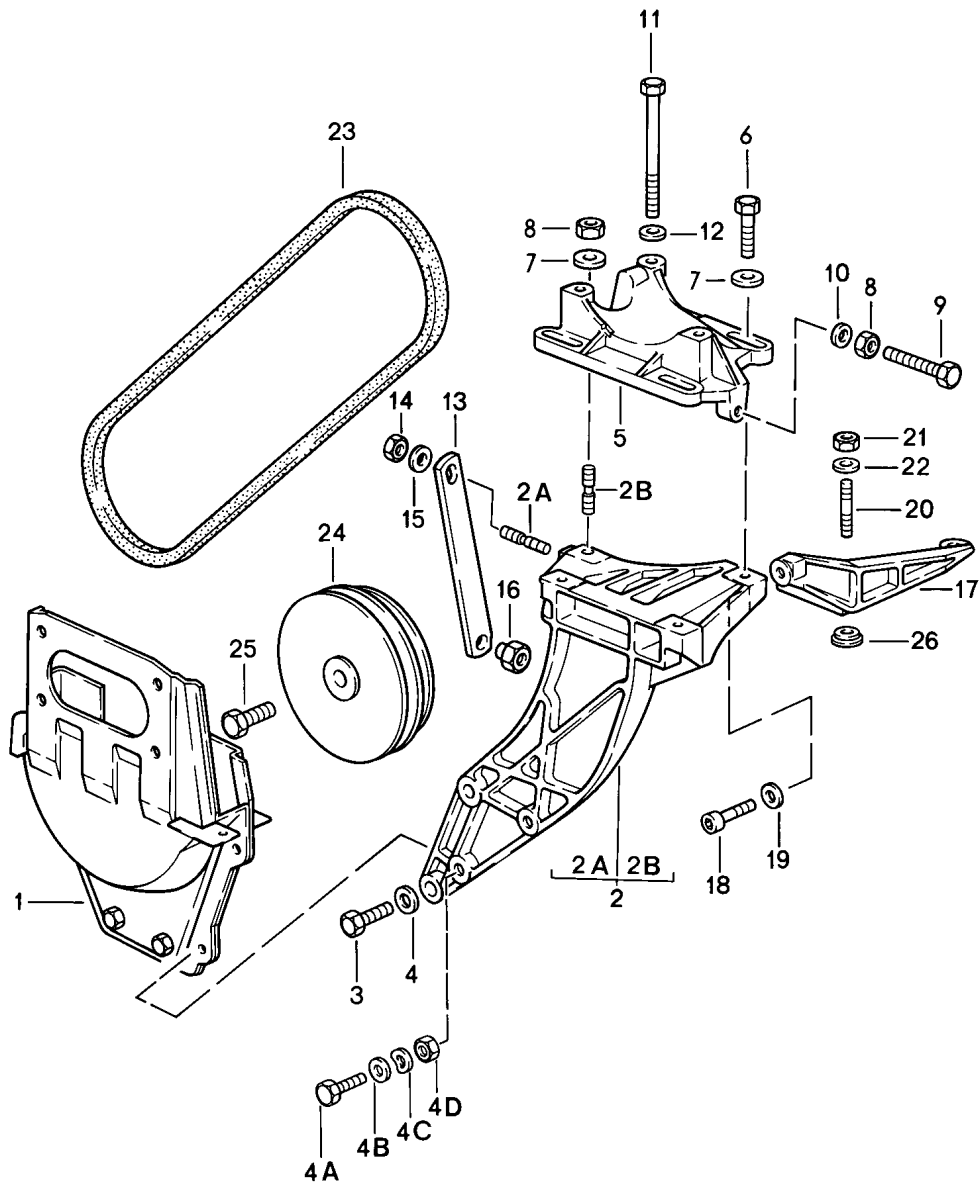

Modell: 911 84

Laufzeit: 1984>>1986

Modell: 911 84

Laufzeit: 1984>>1986

Pos	Teilenummer	Benennung	Bemerkung	St	Modellangabe
1		Kompressor Aufnahme und Antrieb siehe Gruppe 1/09/00			
2	930 126 015 00	Träger		1	
2A	999 062 073 02	Stiftschraube		1	
2A		Stiftschraube M 8 X 16		1	
2B	900 081 019 02	Stiftschraube M 8 X 25		1	
3	N 010 289 4	Sechskantschraube M 10 X 32		2	
4	900 025 008 09	Unterlegscheibe 10,5		2	
4	900 025 008 04	Scheibe 10,5		2	
4A	900 075 085 02	Sechskantschraube M 8 X 20		2	
4B	900 025 007 02	Scheibe 8,4		2	
4B	900 025 007 03	Scheibe 8,4		2	
4C	N 012 229 3	Federscheibe A 8		2	
4D	900 910 097 02	Sicherungsmutter M 8		2	
5	930 126 118 01	Kompressorplatte		1	CARRERA TURBO
(5)	930 126 119 00	Kompressorplatte		1	
6	N 010 335 5	Sechskantschraube M 8 X 35		3	
6	900 075 032 03	Sechskantschraube M 8 X 35		3	
7	900 223 001 02	Scheibe 8,4		4	
8	900 076 025 02	Sechskantmutter M 8		2	
8	900 076 064 02	Sechskantmutter M 8		2	
9	N 040 237 1	Sechskantschraube M 8 X 55		1	
10	900 025 007 02	Scheibe 8,4		1	
10	900 025 007 03	Scheibe 8,4		1	
11	N 010 388 3	Sechskantschraube M 8 X 90		3	
12	900 025 007 02	Scheibe 8,4		3	
12	900 025 007 03	Scheibe 8,4		3	
13	911 126 124 02	Abstützstrebe		1	
14	900 076 025 02	Sechskantmutter M 8		1	
14	900 076 064 02	Sechskantmutter M 8		1	
15	900 025 007 02	Scheibe 8,4		1	
15	900 025 007 03	Scheibe 8,4		1	
16	964 126 125 20	Mutter		1	
17	930 126 116 02	Befestigungswinkel		1