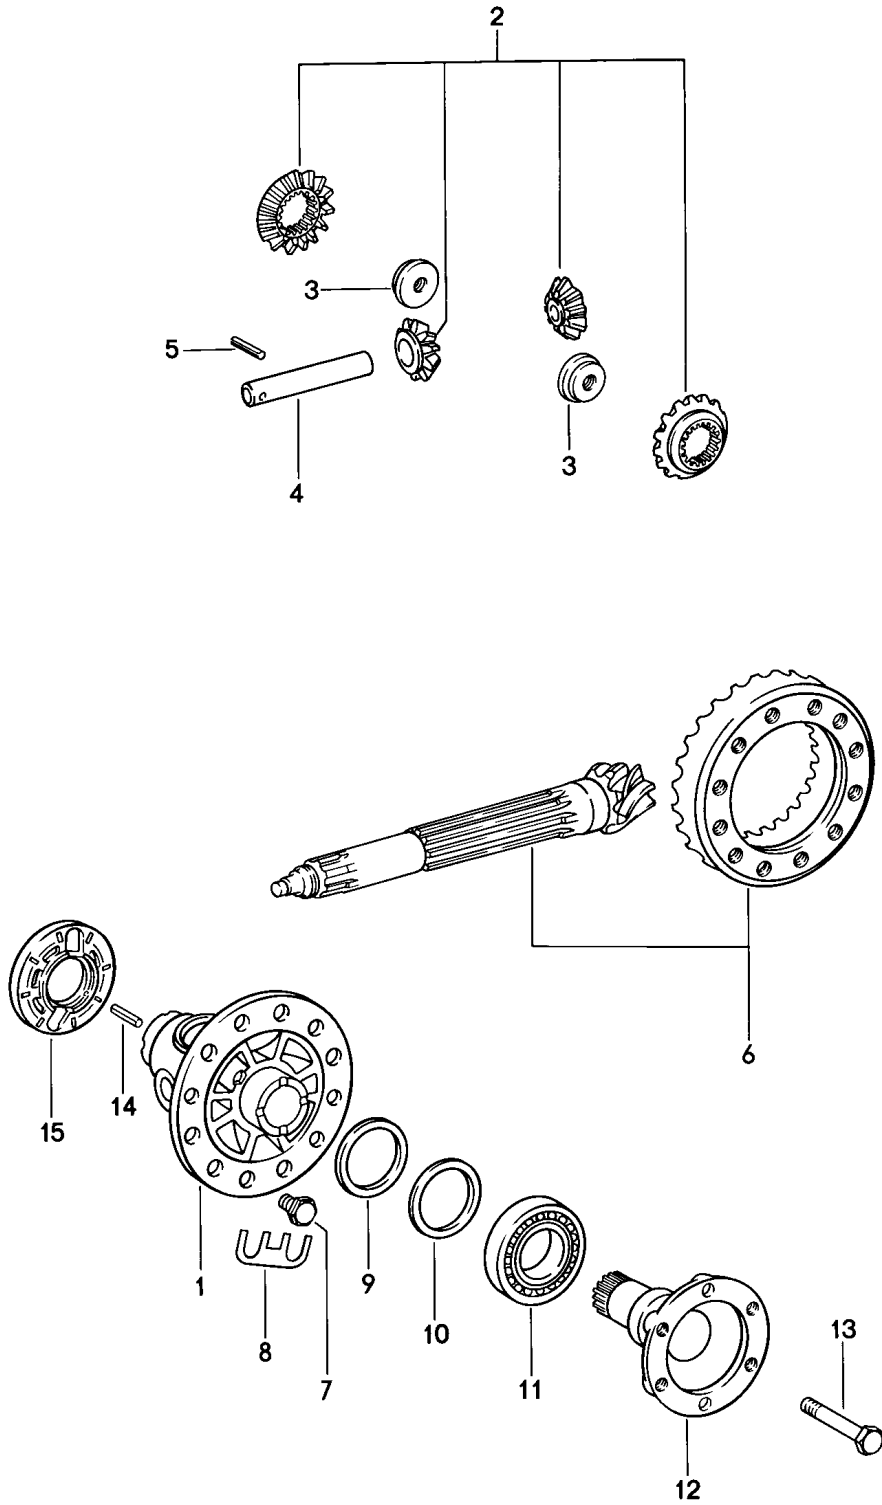

Modell: 911 84

Laufzeit: 1984>>1986

Pos	Teilenummer	Benennung	Bemerkung	St	Modellangabe
22	915 303 113 01	4 X 26 Schaltgabel Rückwärtsgang 5. Gang		1	CARRERA
23	N 012 228 3	Federscheibe B 8		3	
24A	900 075 099 02	Sechskantschraube M 8 X 30		4	
24A	900 075 099 03	Sechskantschraube M 8 X 30		4	
25	930 303 019 00	Umlenkhebel		1	TURBO
25	930 303 019 01	Umlenkhebel mitverwenden:		1	TURBO
27	930 303 123 01	Bolzen		1	
26	930 303 121 00	Distanzbolzen		2	TURBO
27	930 303 123 00	Bolzen		1	TURBO
27	930 303 123 01	Bolzen mitverwenden:		1	TURBO
25	930 303 019 01	Umlenkhebel		1	
28	N 012 502 1	Splint 1,6 X 10		1	TURBO

Modell: 911 84

Laufzeit: 1984>>1986