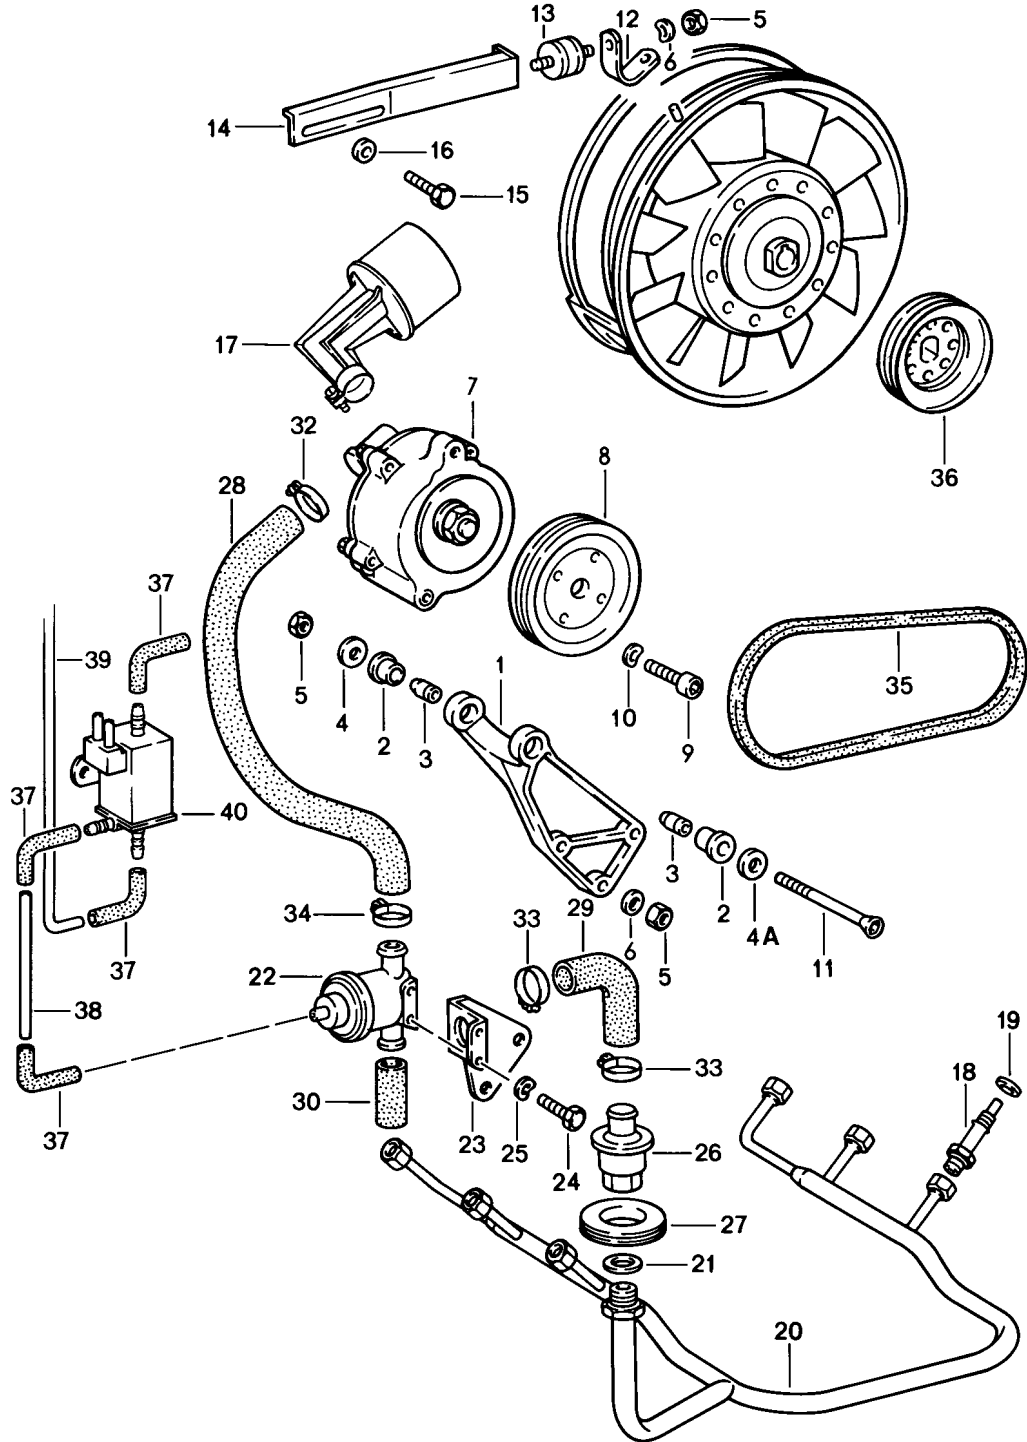

Modell: 911 84

Laufzeit: 1984>>1986

Modell: 911 84

Laufzeit: 1984>>1986

Pos	Teilenummer	Benennung	Bemerkung	St	Modellangabe
		Lufteinblasung	(AUS) (CH) (S)		930.26
1	911 113 113 02	Träger		1	
2	911 113 121 00	Gummilager		2	
3	911 113 122 00	Distanzbuchse		2	
4	900 151 008 02	Scheibe B 8,4		1	
4A	911 113 162 00	Scheibe		1	
5	900 076 025 02	Sechskantmutter M 8		7	
5	900 076 064 02	Sechskantmutter M 8		7	
6	900 025 007 02	Scheibe A 8,4		4	
6	900 025 007 03	Scheibe A 8,4		4	
7	930 113 122 00	Luftpumpe		1	
8	930 113 158 00	Riemenscheibe		1	
9	900 067 008 02	Zylinderschraube M 6 X 12		4	
9	900 067 008 03	Zylinderschraube M 6 X 12		4	
10	N 012 226 5	Federscheibe A 6		4	
11	900 249 006 02	Senkschraube M 8 X 120		1	
12	911 113 126 02	Haltewinkel		1	
13	930 110 194 00	Gummimetallpuffer		2	
13	999 703 263 00	Gummimetallpuffer		2	
14	911 113 125 02	Halter		1	
15	900 075 085 02	Sechskantschraube M 8 X 20		1	
16	900 223 001 02	Scheibe 8,4		1	
17	911 113 117 02	Luftfilter		1	
18	911 113 145 02	Schraubstutzen		6	
18	911 113 145 04	Schraubstutzen		6	
19	900 123 033 20	Dichtring A 10 X 13,5 CU		6	
20	911 113 043 02	Luftleitung		1	
21	900 123 060 30	Dichtring A 24 X 29		1	
22	930 113 147 01	Abblas-Umschaltventil		1	
23	930 113 146 01	Halter		1	
24	999 072 005 09	Sechskantmutter M 6 X 12		2	
24	999 072 005 01	Sechskantmutter M 6 X 12		2	
25	N 011 524 7	Unterlegscheibe 6,4		2	
25	N 011 524 27	Unterlegscheibe 6,4		2	
26	911 113 115 01	Rückschlagventil		1	
27	911 113 146 00	Dichtung		1	
28	930 113 138 03	Schlauch		1	
29	930 113 137 01	Schlauch		1	
30	930 113 139 02	Schlauch		1	
32	999 512 038 02	Schlauchschelle S27/9		1	
32	PCG 512 038 02	Schlauchschelle S27/9		1	
33	PCG 512 237 02	Schlauchschelle		1