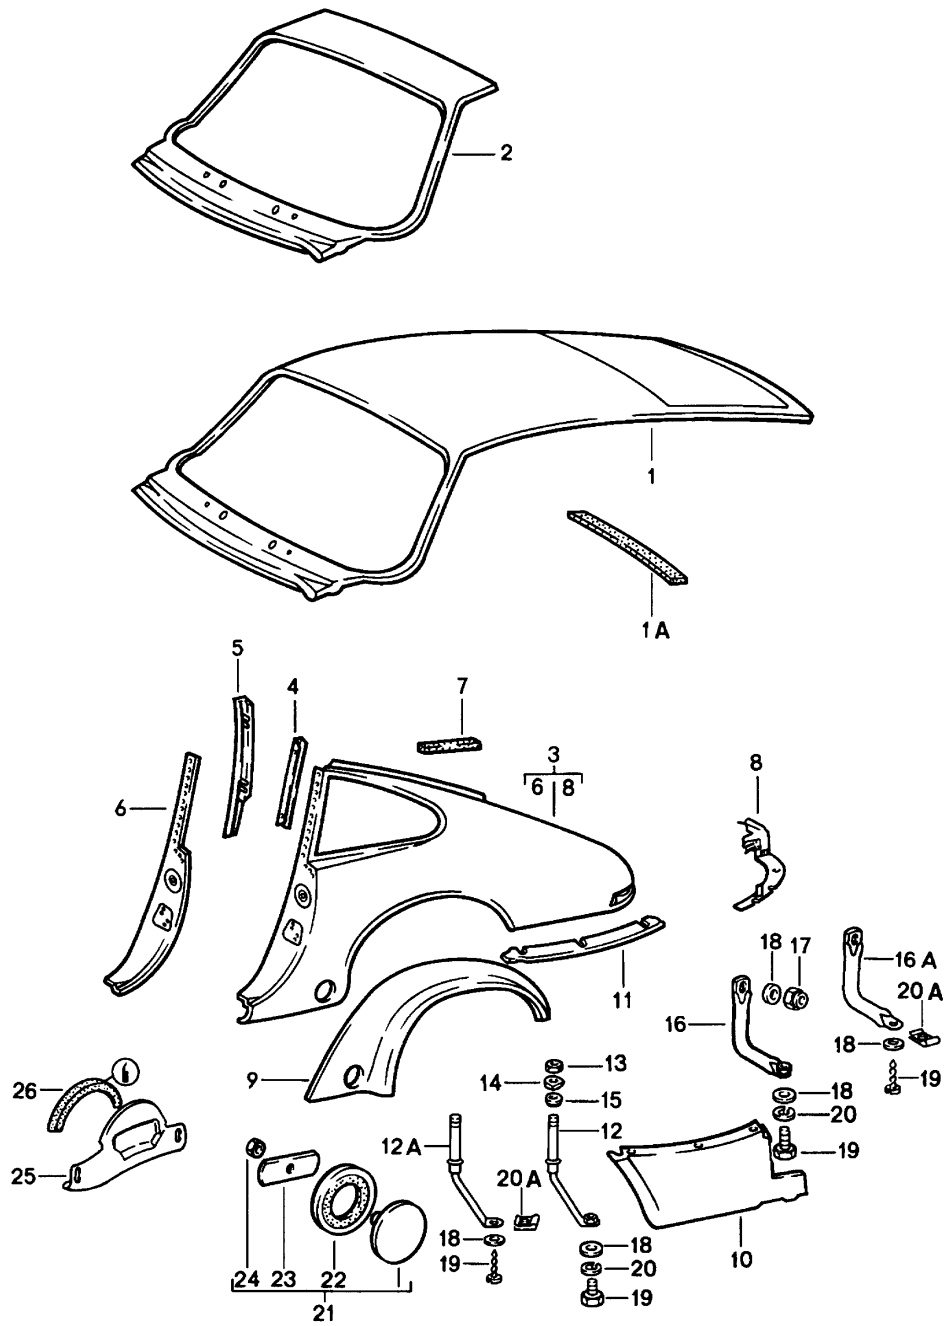

Modell: 911 84

Laufzeit: 1984>>1986