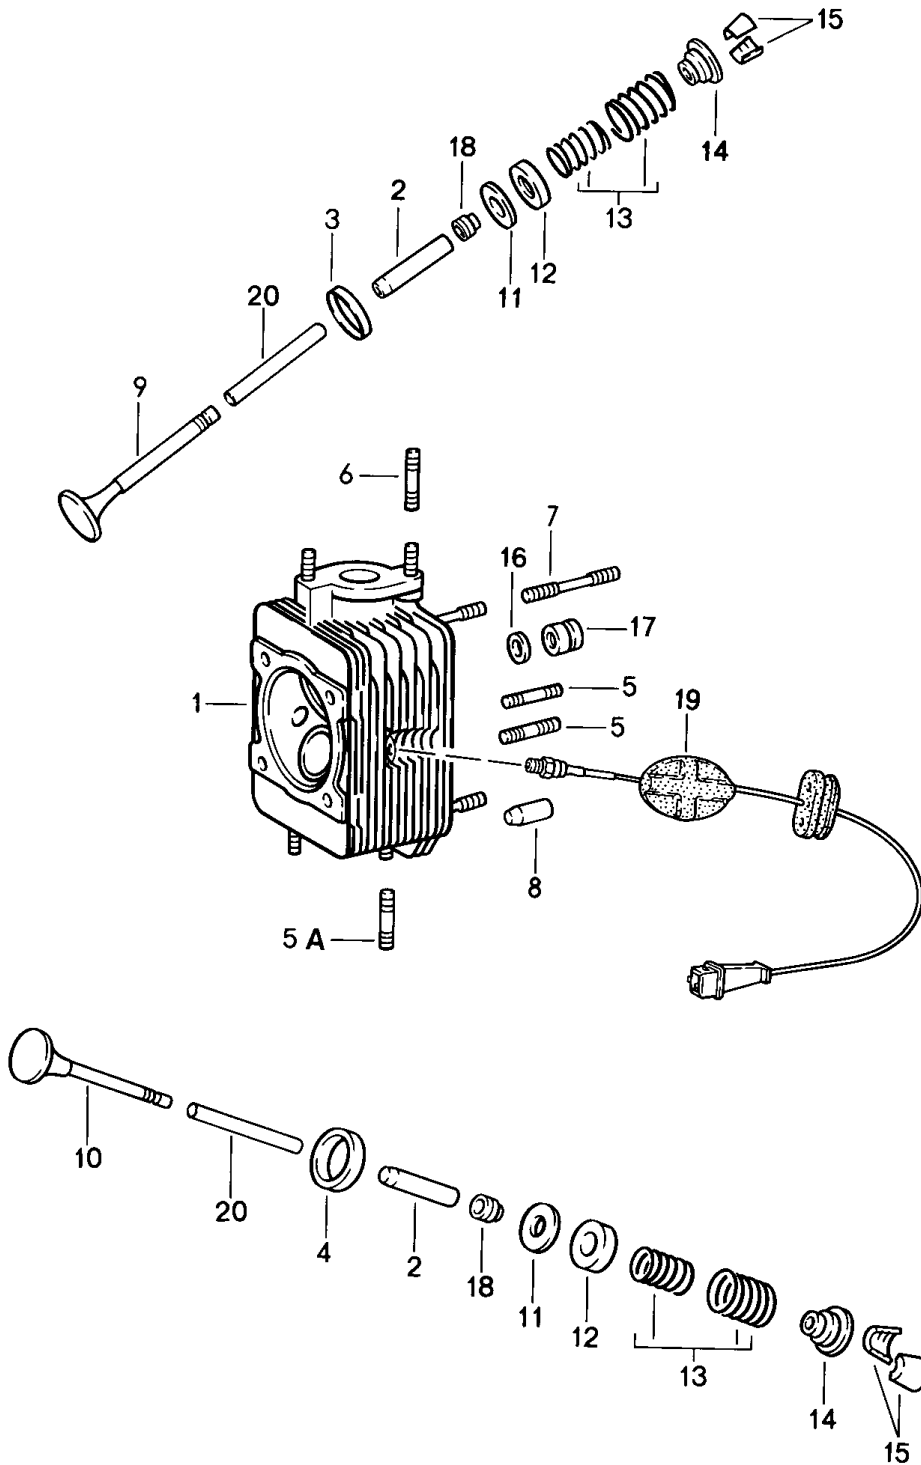

Modell: 911 84

Laufzeit: 1984>>1986

Modell: 911 84

Laufzeit: 1984>>1986

Pos	Teilenummer	Benennung	Bemerkung	St	Modellangabe
1	930 104 033 06	Zylinderkopf Zylinderkopf ohne Ventile		6	930.20/21
1	930 104 033 07	Zylinderkopf ohne Ventile		6	930.26
1	930 104 043 09	Zylinderkopf ohne Ventile		6	930.66/68
(1)	930 104 011 02	Zylinderkopf mit Ventilen einbaufertig		6	930.20/21
(1)	930 104 011 04	Zylinderkopf mit Ventilen einbaufertig		6	930.26
(1)	930 104 023 09	Zylinderkopf mit Ventilen einbaufertig		6	930.66/68
(1)	930 104 023 GX	Zylinderkopf mit Ventilen einbaufertig		6	930.66/68
2	930 104 321 50	Ventilführung 1. Übergrösse		12	
3	930 104 331 50	Ventilsitzring Einlass Übergrösse		6	
4	930 104 335 56	Ventilsitzring Auslass Übergrösse		6	
5	999 062 006 02	Stiftschraube BM 8 X 20		12	
5A	999 062 239 02	Stiftschraube BM 8 X 30		12	
6	999 062 010 02	Stiftschraube BM 8 X 35		12	930.20/21/26
6	999 062 178 02	Stiftschraube BM 8 X 120		12	930.66/68
7	999 062 041 02	Stiftschraube BM 8 X 50		24	
8	999 012 006 00	Zylinderstift		12	
9	930 105 409 13	Einlassventil		6	930.20/21/26
9	930 105 409 01	Einlassventil		6	930.20/21/26
9	964 105 409 06	Einlassventil		6	930.66/68
9	964 105 409 08	Einlassventil		6	930.66/68
10	930 105 419 51	Auslassventil		6	930.20/21/26
10	930 105 419 50	Auslassventil		6	930.66/68
11	930 105 461 00	Unterlegscheibe		X	
12	901 105 463 00	Ring		12	
13	901 105 901 50	Ventilfedersatz		12	
13	901 105 901 51	Ventilfedersatz		12	
14	901 105 421 03	Federteller		12	
15	901 105 417 00	Kegelstück		24	
16	999 031 091 01	Scheibe		24	
17	901 104 382 02	Mutter		24	
17	901 104 382 03	Mutter		24	
18	928 104 193 12	Ventilschaftabdichtung		12	
(18)	928 104 193 13	Ventilschaftabdichtung		12	
(18)	964 104 111 07	Ventilschaftabdichtung		12	
19	930 606 915 00	Temperaturfühler		1	930.20/21/26
20	000 043 204 48	Hülse für Ventilschaftabdichtung		X