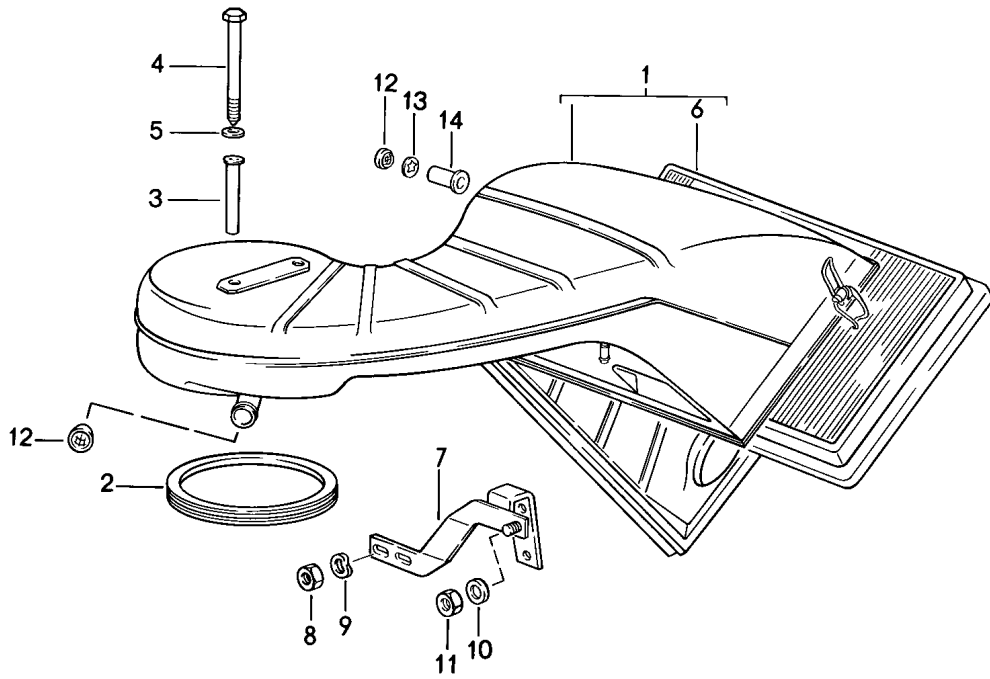

Modell: 911 84

Laufzeit: 1984>>1986

Pos	Teilenummer	Benennung	Bemerkung	St	Modellangabe
1	930 110 343 00	Luftfilter		1	930.20/21/26
1	930 110 343 01	Luftfilter		1	930.20
		Luftfilter mitverwenden: Information vorhanden			930.20
-	930 110 256 00	Verschlussstopfen		1	
-	999 512 554 00	Schlauchschelle		1	
1	930 110 343 01	Luftfilter		1	930.21
		Information vorhanden			930.21
1		Luftfilter	(AUS)	1	
		Information vorhanden	(AUS)		
2	930 110 393 00	Filtereinsatz		1	
3	930 110 579 01	Gummimetallpuffer		2	
3	999 703 265 00	Gummimetallpuffer		2	
4	N 011 666 7	Unterlegscheibe B6,4		2	
5	900 910 012 02	Sicherungsmutter		2	
5	900 910 047 09	Sicherungsmutter		2	
5	999 084 074 02	Sicherungsmutter M6		2	
6	930 110 902 00	Spannbügel		4	
7	930 110 256 00	Verschlussstopfen		1	
8	999 512 554 00	Schlauchschelle 9 X 18		1	

Modell: 911 84

Laufzeit: 1984>>1986