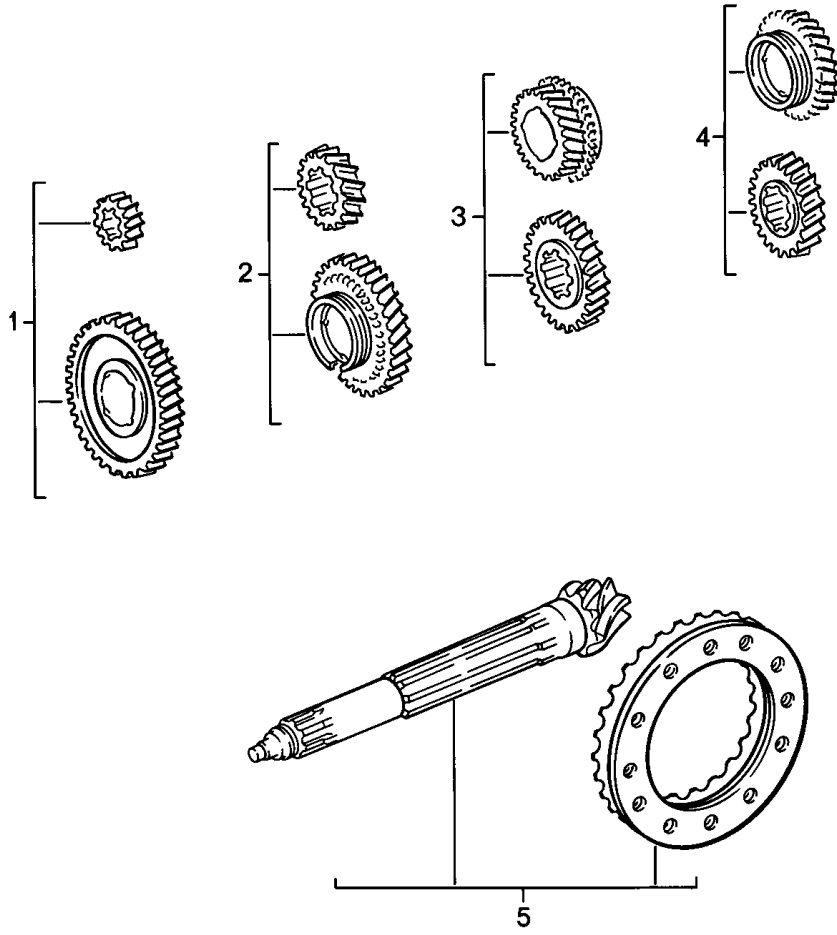

Modell: 911 84

Laufzeit: 1984>>1986

Pos	Teilenummer	Benennung	Bemerkung	St	Modellangabe
21	930 301 191 00	Dichtung		1	TURBO
22	930 301 903 00	Getriebedeckel		1	TURBO
22A	915 301 903 03	Getriebedeckel		1	CARRERA
23	999 062 005 02	Stiftschraube M 8 X 20		4	CARRERA
23	999 062 007 02	Stiftschraube M 8 X 22		4	TURBO
23	900 060 106 01	Stiftschraube M 8 X 22		4	TURBO
25	999 703 385 40	Stopfen		1	CARRERA
26	999 113 185 40	Wellendichtring		1	
35	915 301 351 00	Dichtung		1	CARRERA
35	930 301 351 00	Dichtung		1	TURBO
37	915 301 369 00	Halteflasche		1	
38	N 012 241 8	Federscheibe B 8		10	
39	900 076 025 02	Sechskantmutter M 8		10	
39	900 076 064 02	Sechskantmutter M 8		10	
40	999 611 920 20	Masseband		1	
41	999 151 022 02	Unterlegscheibe 20 X 8,4 X 2		2	
42	915 303 145 00	Stößel		1	CARRERA
42	915 303 145 01	Stößel		1	CARRERA
42A	930 303 175 01	Stift		1	TURBO
42B	999 041 503 01	Greifring		1	TURBO
43	914 613 541 02	Rückfahrlichtschalter		1	
44	914 613 491 00	Schutzkappe		1	CARRERA
45	930 302 228 00	Bolzen		1	TURBO

Modell: 911 84

Laufzeit: 1984>>1986