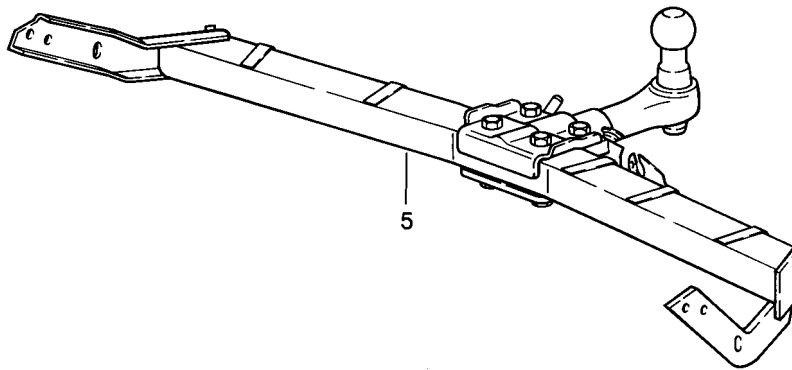

Modell: 911 84

Laufzeit: 1984>>1986

Modell: 911 84

Laufzeit: 1984>>1986

Pos	Teilenummer	Benennung	Bemerkung	St	Modellangabe
(1)	911 361 909 00	Zubehör Schneeketten Radmutter Anhängervorrichtung Schneeketten RINGMATIC 1 Satz für Reifen 185/70 R 15 205/55 R 16		1	
(1)		Schneeketten RINGMATIC 1 Satz für Reifen 225/50 R 16		1	
2	928 361 047 03	Radmutter 1 Satz		1	
2	965 361 955 00	Radmutter 1 Satz		1	
2	968 361 955 00	Radmutter 1 Satz		1	
2	993 361 057 00	Radmutter 1 Satz		1	
3	928 361 306 03	Radmutter abschliessbar ohne Schloss Satz		1	
4	965 361 167 00	Abdeckkappe Anhängervorrichtung		4	
5	911 722 031 02	Anhängervorrichtung komplett	84-	1	CARRERA TARGA , CABRIO