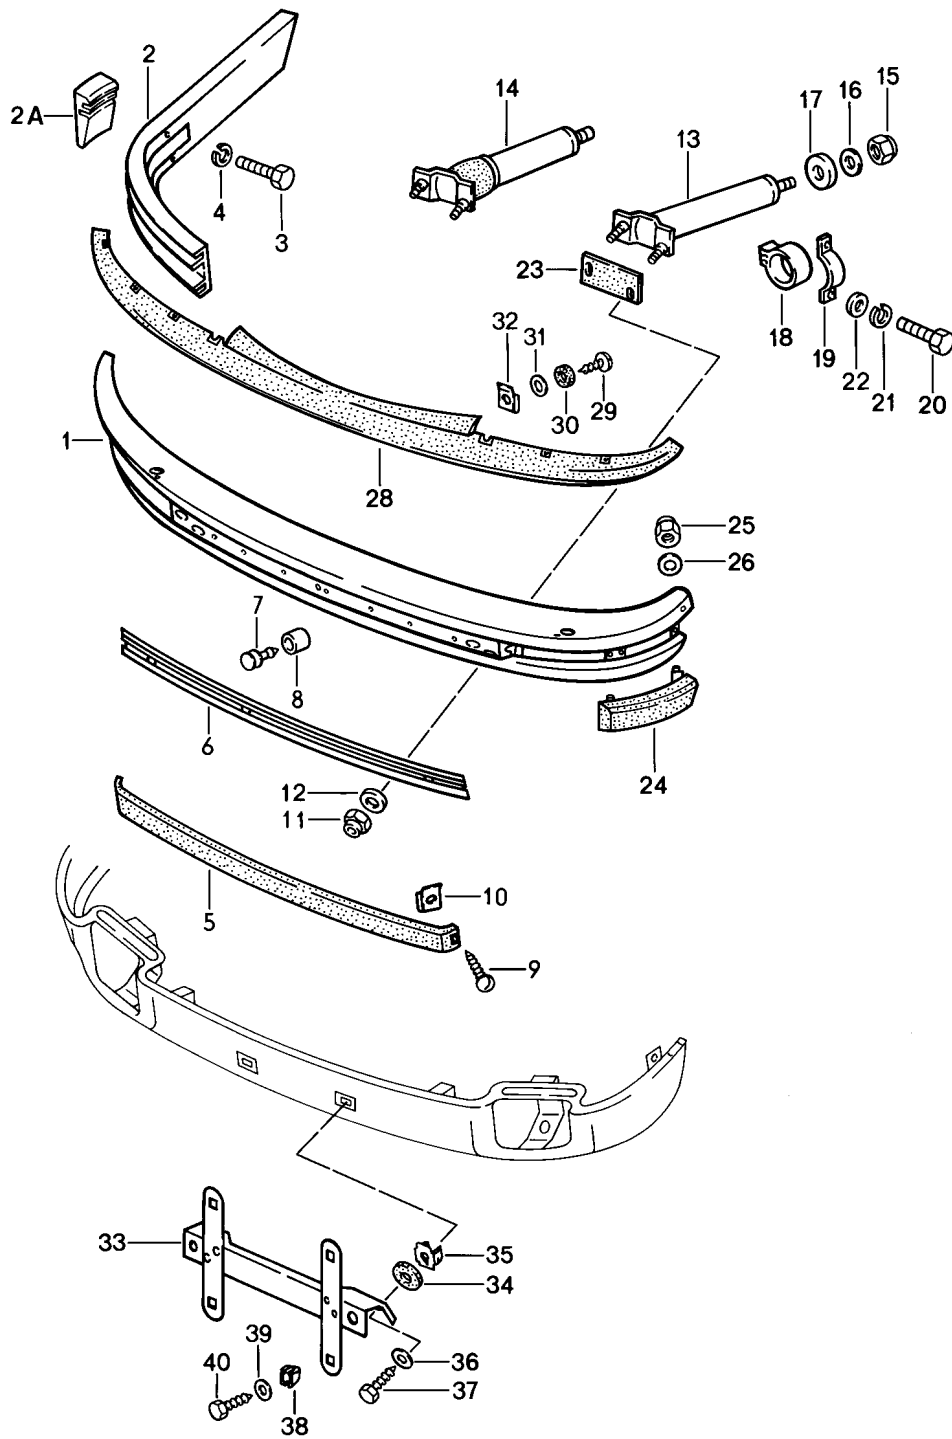

Modell: 911 84

Laufzeit: 1984>>1986

Modell: 911 84

Laufzeit: 1984>>1986

Pos	Teilenummer	Benennung	Bemerkung	St	Modellangabe
		Stoßfänger vorn			
1 (1)	930 505 011 02	Stoßfänger	-84	1	
		Stoßfänger		1	
5	911 505 147 03	Rammschutzleiste		1	
5	911 505 147 04	Rammschutzleiste		1	
-	PCG 505 147 03	Befestigungssatz Rammschutzleiste bestehend aus:		1	
-	900 143 085 07	Blechschrabe		2	
-	911 505 417 00	Zierleistenstopfen		7	
-	911 505 418 00	Tülle		7	
-	999 507 018 01	Blechmutter		2	
6	911 505 149 02	Einlage		1	
7	911 505 417 00	Zierleistenstopfen		7	
8	911 505 418 00	Tülle		7	
9	900 143 085 07	Blechschrabe B 4,2 X 16		2	
10	999 507 018 02	Blechmutter B 4,2		2	
10	999 507 018 01	Blechmutter B 4,2		2	
11	N 011 185 6	Sechskantmutter M 10		4	
12	900 025 008 09	Unterlegscheibe A 10,5		4	
12	900 025 008 04	Scheibe A 10,5		4	
13	911 505 045 03	Prallrohr		2	
14	911 505 279 03	Pralldämpfer M 8		2	M058/113
15	900 084 004 03	Sechskantmutter M 8		2	
15	900 084 004 02	Sechskantmutter M 8		2	
(15)	999 084 608 02	Sechskantmutter M 12		2	M058
16	900 151 008 02	Scheibe A 8,4		2	
(16)	900 025 009 02	Scheibe A 13		2	M058
17	911 505 220 01	Unterlage		2	
(17)	911 505 219 01	Unterlage		2	M058
18	911 505 221 00	Anschlag		2	
19	911 505 223 00	Lagerbügel		2	
20	900 075 085 02	Sechskantschraube M 8 X 20		4	
21	900 027 015 02	Federring A 8		4	
21	900 027 015 03	Federring A 8		4	
22	900 025 007 02	Scheibe A 8,4		4	
22	900 025 007 03	Scheibe A 8,4		4	
23	911 505 311 00	Unterlage		2	
24	911 505 307 00	Blende	/L	1	
(24)	911 505 308 00	Blende	/R	1	
25	N 021 196 1	Sicherungsmutter M 5		4	
25	N 021 196 3	Sechskantmutter M 5		4	
26	N 011 665 3	Unterlegscheibe		4