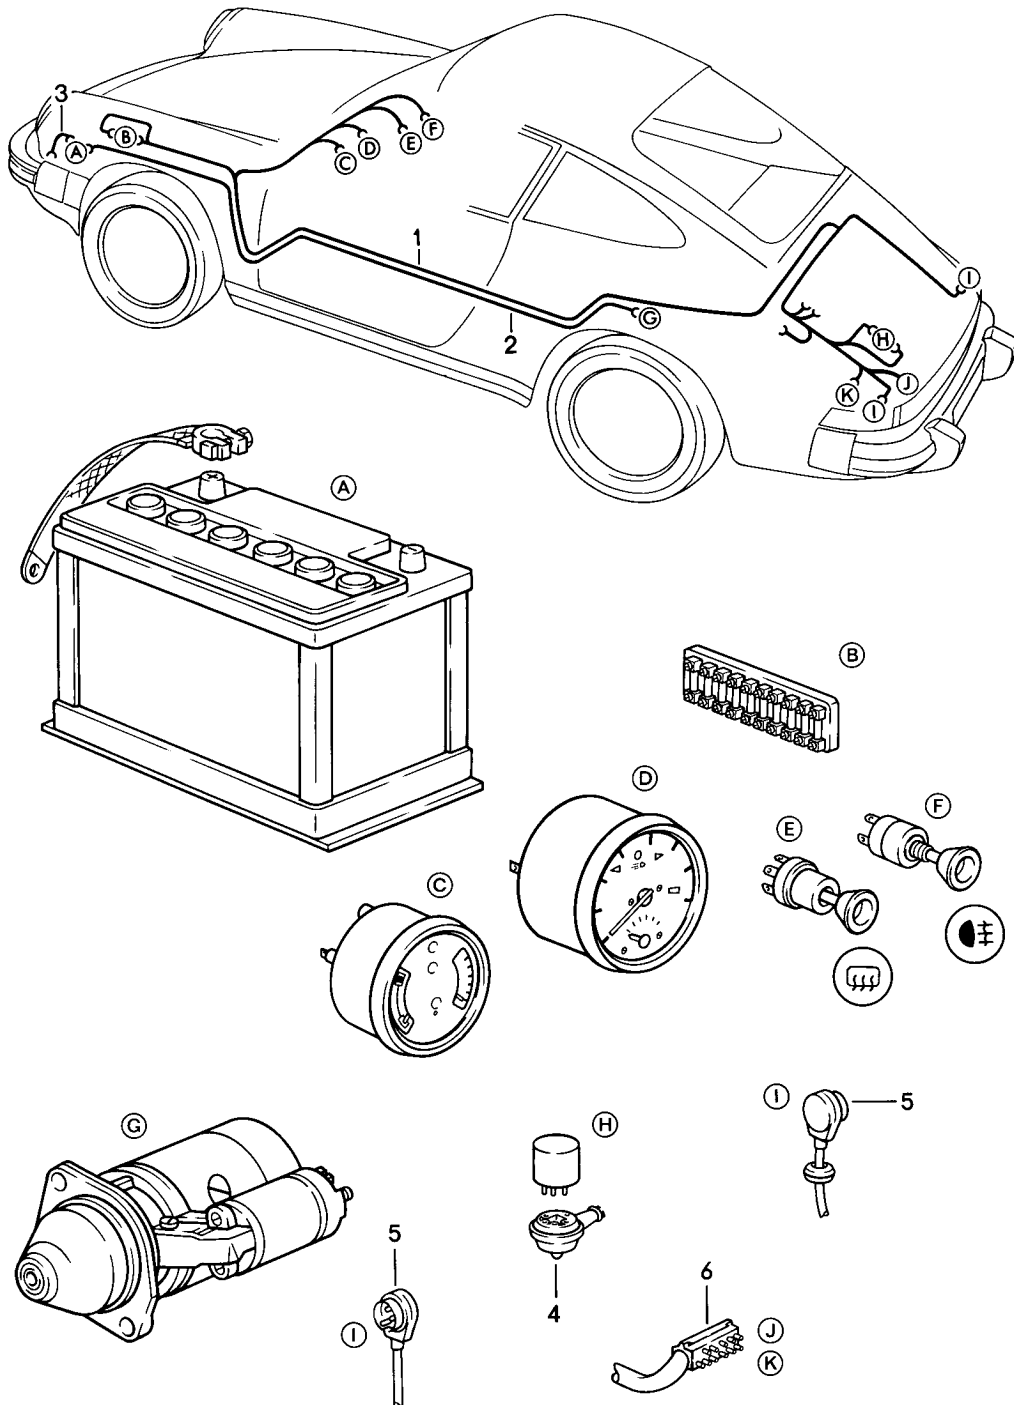

Modell: 911 84

Laufzeit: 1984>>1986

Pos	Teilenummer	Benennung	Bemerkung	St	Modellangabe
		Batterie			
		Starter			
		Drehstromgenerator			
1	928 611 101 00	Batterie		1	
		12 V 66 AH			
1	928 611 101 01	Batterie		1	
		12 V 66 AH			
1	928 611 175 02	Batterie		1	
		12 V 75 AH			
1	999 611 070 20	Batterie		1	
		12 V 70 AH			
1	999 611 070 21	Batterie		1	
		12 V 70 AH			
(1)	999 611 088 20	Batterie		1	
		12 V 88 AH			
2	999 611 104 00	Polabdeckung		1	
3	911 611 209 00	Haltepratze		1	
4	999 075 032 02	Sechskantschraube		1	
		M 8 X 20			
5	911 611 899 00	Masseband		1	
		Batterie			
6	900 076 030 02	Sechskantmutter		1	
		M 8			
7	900 025 007 02	Scheibe		1	
		A 8,4			
7	900 025 007 03	Scheibe		1	
		A 8,4			
8	911 611 898 01	Klemme		1	
8	911 611 898 04	Klemme		1	
9	911 612 022 28	Batterie-Starterkabel		1	
10	911 604 101 01	Starter		1	
10	911 604 101 AX	Starter		1	
11	999 659 006 50	Schutzkappe		1	
12	900 076 025 02	Sechskantmutter		1	
		M 8			
12	900 076 064 02	Sechskantmutter		1	
		M 8			
13	900 027 015 02	Federring		1	
		B 8			
13	900 027 015 03	Federring		1	
		B 8			
14	911 603 120 05	Drehstromgenerator		1	
(14)	911 603 120 EX	Drehstromgenerator		1	
(14)	911 603 120 GX	Drehstromgenerator		1	
(14)		Drehstromgenerator		1	
15	911 603 913 01	Elektronischer Regler		1	
16	911 603 911 00	Steckerzunge		1	
17	911 603 910 01	Diodenplatte		1	
18	911 612 233 00	Masseleitung		1	

Modell: 911 84

Laufzeit: 1984>>1986