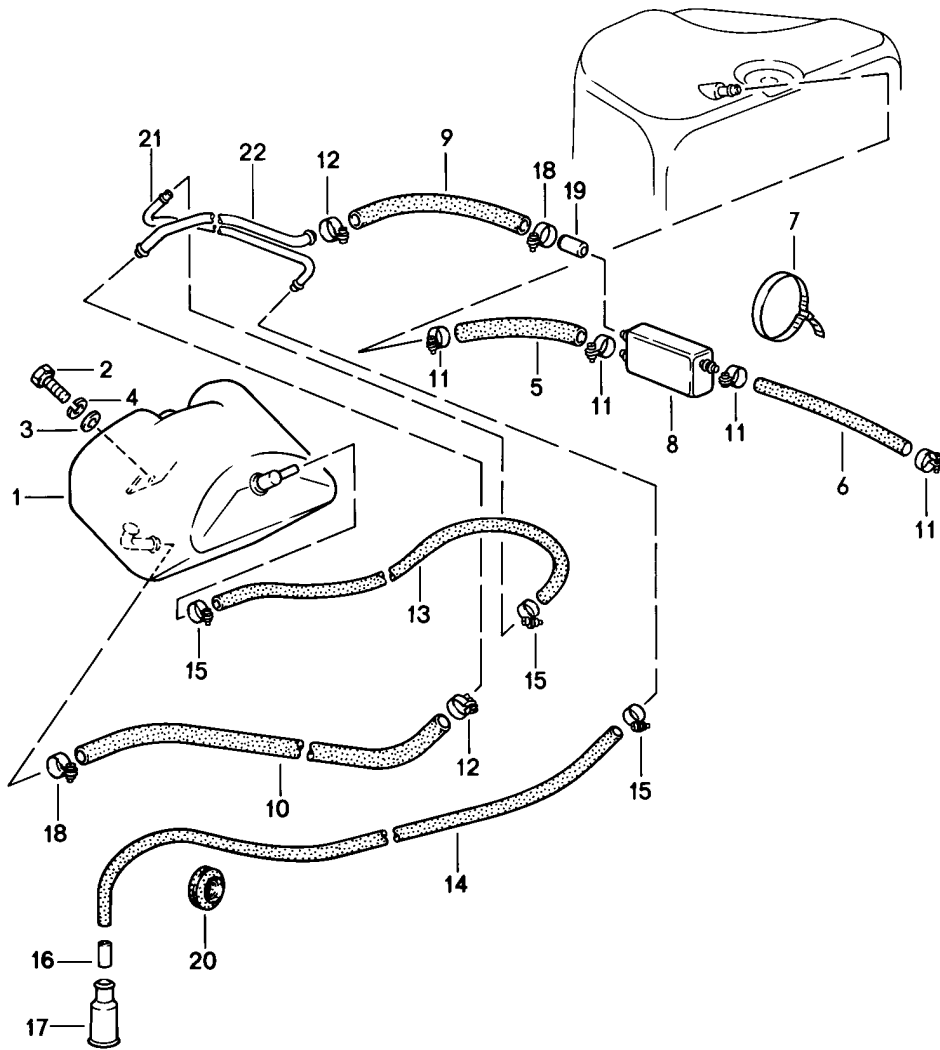

Modell: 911 84

Laufzeit: 1984>>1986

Modell: 911 84

Laufzeit: 1984>>1986

Pos	Teilenummer	Benennung	Bemerkung	St	Modellangabe
1	911 201 077 02	Tankentlüftung Ausdehnungsbehälter		1	
1		Ausdehnungsbehälter		1	
2	900 075 057 02	Sechskantschraube M 6 X 16		1	
2	900 075 057 03	Sechskantschraube M 6 X 16		1	
3	N 011 524 7	Unterlegscheibe A 6,4		1	
3	N 011 524 27	Unterlegscheibe A 6,4		1	
4	N 012 007 02	Federring A 6		1	
-	999 181 189 50	Schlauch 14 X 2,5		*	
-	999 181 189 5A	Schlauch 14 X 4 X 22		*	
5		140 MM	-84	1	
5		180 MM	85-	1	
6	911 201 287 01	Schlauch		1	
7	999 513 003 40	Kabelbinder		1	
8	911 201 381 00	Ausdehnungsbehälter		1	
-	N 020 359 1	Schlauch 9 X 2,5		*	
9		250 MM	-84	1	
9		350 MM	85-		
10		390 MM		1	
11	999 512 346 00	Schlauchschelle S 20/9 ZY		4	
12	999 512 160 02	Schlauchschelle S13/9ZY		2	
12	PCG 512 160 02	Schlauchschelle S13/9ZY		2	
-	N 020 361 2	Schlauch 4 X 1,5		X	
13		370 MM		1	
14		1020 MM	/LL	1	
14		1170 MM	/RL	1	
15	999 512 069 02	Schlauchschelle S8/7ZY		3	
15	PCG 512 069 02	Schlauchschelle S8/7ZY		3	
16	911 201 157 01	Hülse		1	
17	999 659 015 40	Schutzkappe		1	
18	N 023 570 2	Schlauchschelle S15/9ZY		2	
19	911 201 263 02	Drossel	-84	1	
19		Drossel		1	
20	111 971 911 A	Tülle		1	
21	911 501 657 02	Entlüftungsrohr D=5	-85	1	
22	911 501 659 01	Entlüftungsrohr D=10	-85	1	
22	911 501 659 01 GRV	Entlüftungsrohr Grundiert D=10		1