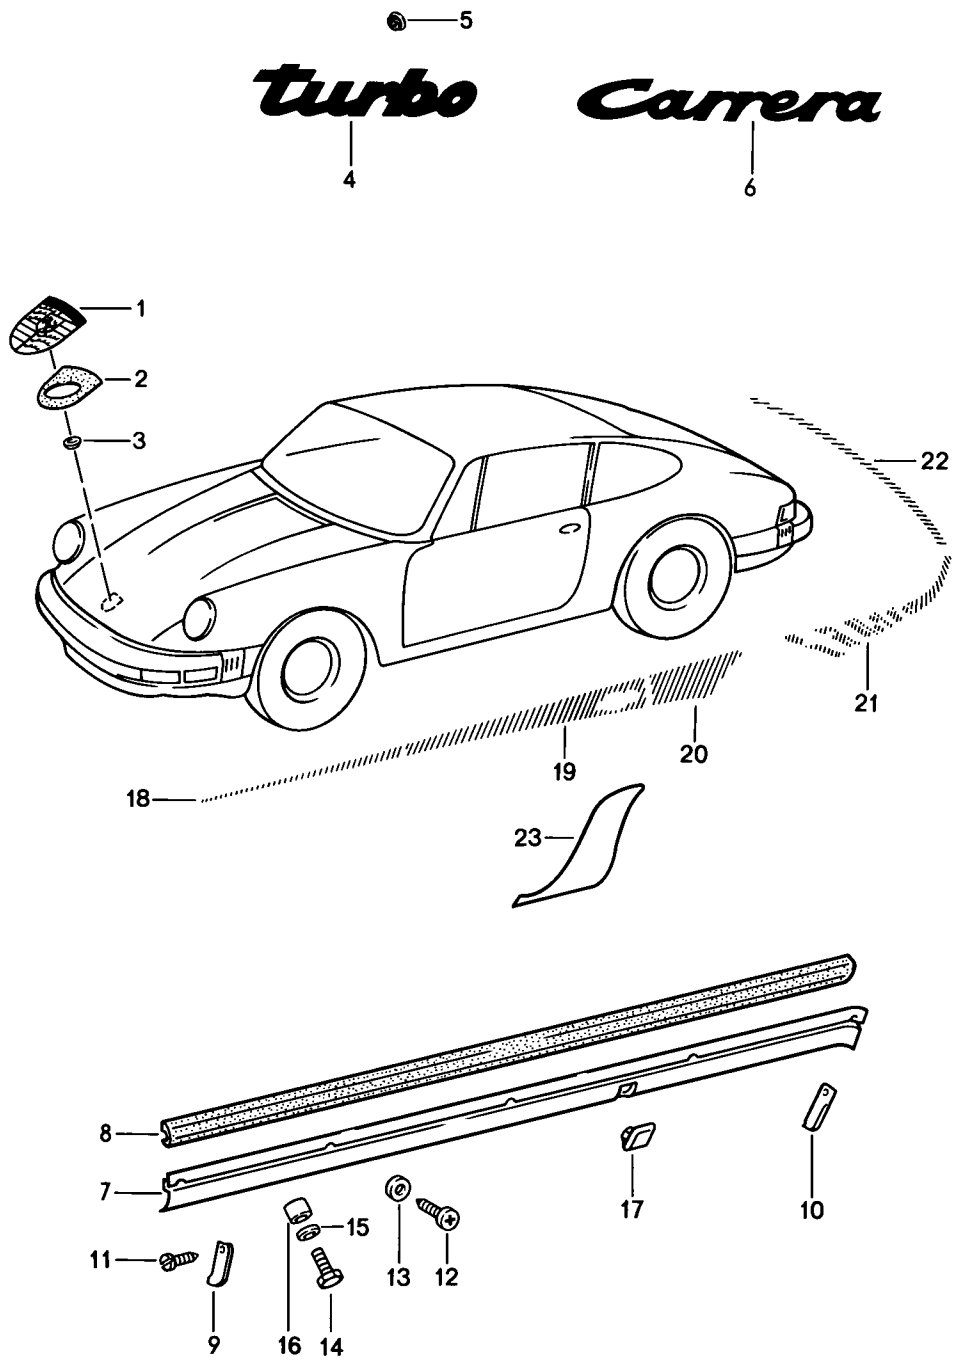

Modell: 911 84

Laufzeit: 1984>>1986

Pos	Teilenummer	Benennung	Bemerkung	St	Modellangabe
11	900 025 003 02	Unterlegscheibe A 5,3		2	CARRERA M559
12	N 013 961 2	Linsenblechschraube B 3,9 X 13		2	
12	N 013 961 11	Linsenblechschraube B 3,9 X 13		2	
13	999 507 240 00	Blechmutter B 4,2		3	
14	911 645 226 00	Kassettenbox		X	
14	964 552 753 00	Kassettenbox		X	
	964 552 753 00 01C	Schwarz			
15	911 613 611 01	Schaltergehäuse	86-	1	TURBO CARRERA M559
	911 613 611 01 01C	Schwarz			
16	999 190 363 40	Stopfen 4,1 X 8	86-	1	TURBO CARRERA M559

Modell: 911 84

Laufzeit: 1984>>1986