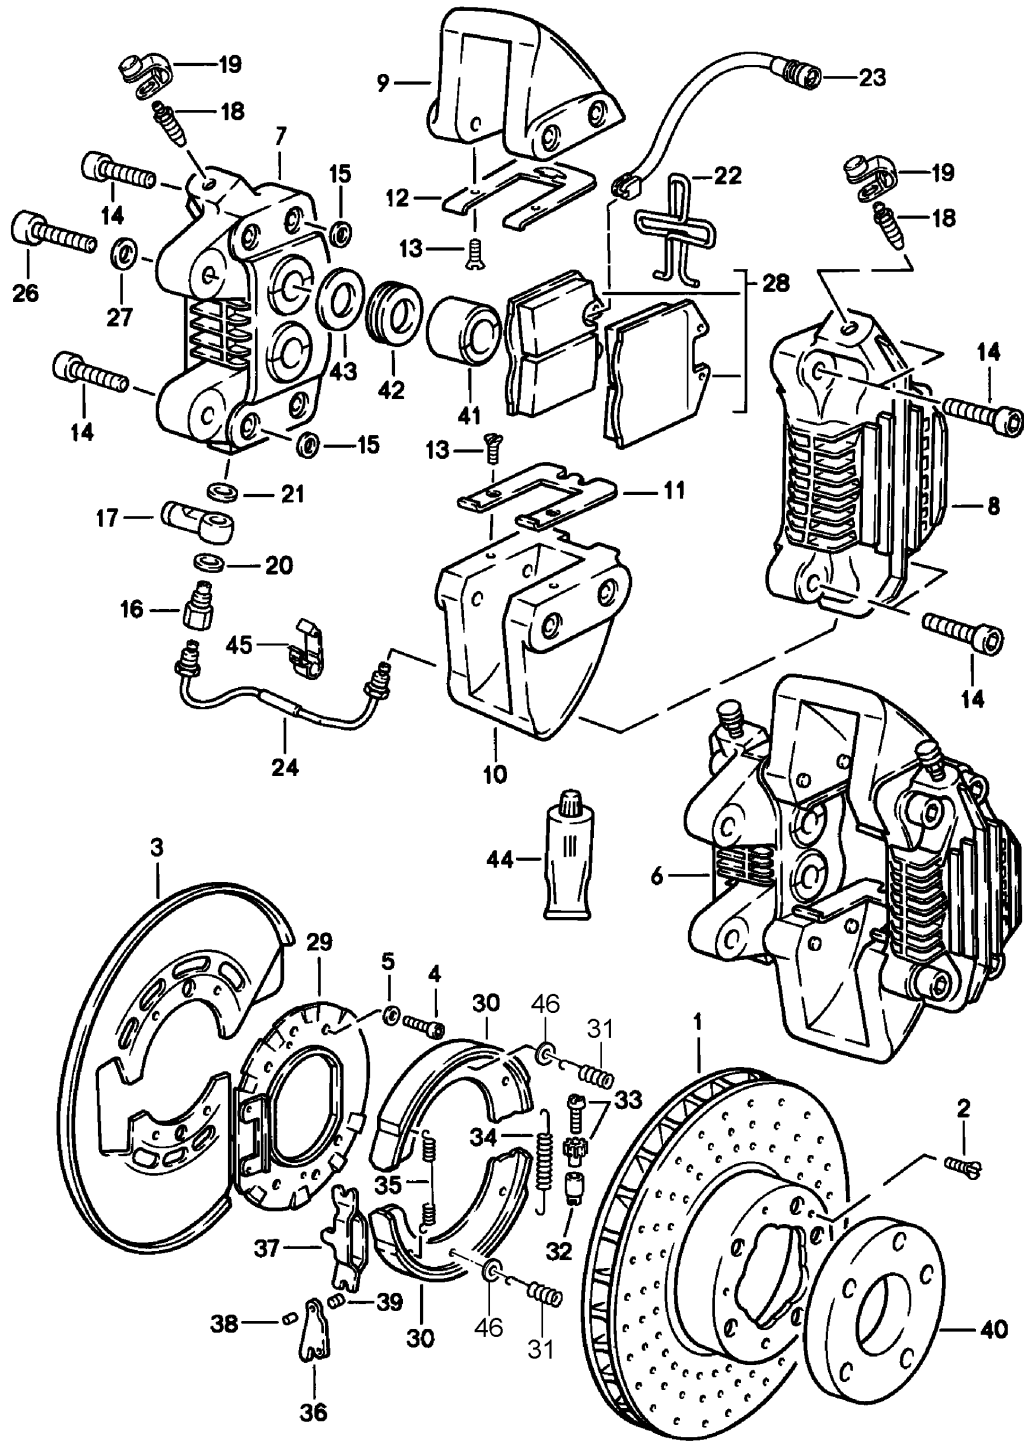

Modell: 911 84

Laufzeit: 1984>>1986

Pos	Teilenummer	Benennung	Bemerkung	St	Modellangabe
17	901 352 959 11	Spannstift		4	
18	901 352 957 10	Druckfeder		4	
19	901 352 955 10	Federteller		4	
20	911 352 944 00	Stützbuchse		2	
21	911 352 098 00	Nachstellschraube		2	
21	911 352 098 01	Nachstellschraube		2	
22	901 352 932 10	Rückzugfeder		2	
23	901 352 954 10	Rückzugfeder		2	
24	911 352 090 00	Spreizbügel		4	
24	911 352 090 01	Spreizbügel		4	
25	901 352 953 10	Druckfeder		2	
25	901 352 953 11	Druckfeder		2	
25	901 352 953 12	Druckfeder		2	
26	944 612 211 02	Warnkontakt		2	
26	944 612 211 03	Warnkontakt		2	
27	944 612 627 00	Leitungshalter		2	

Modell: 911 84

Laufzeit: 1984>>1986