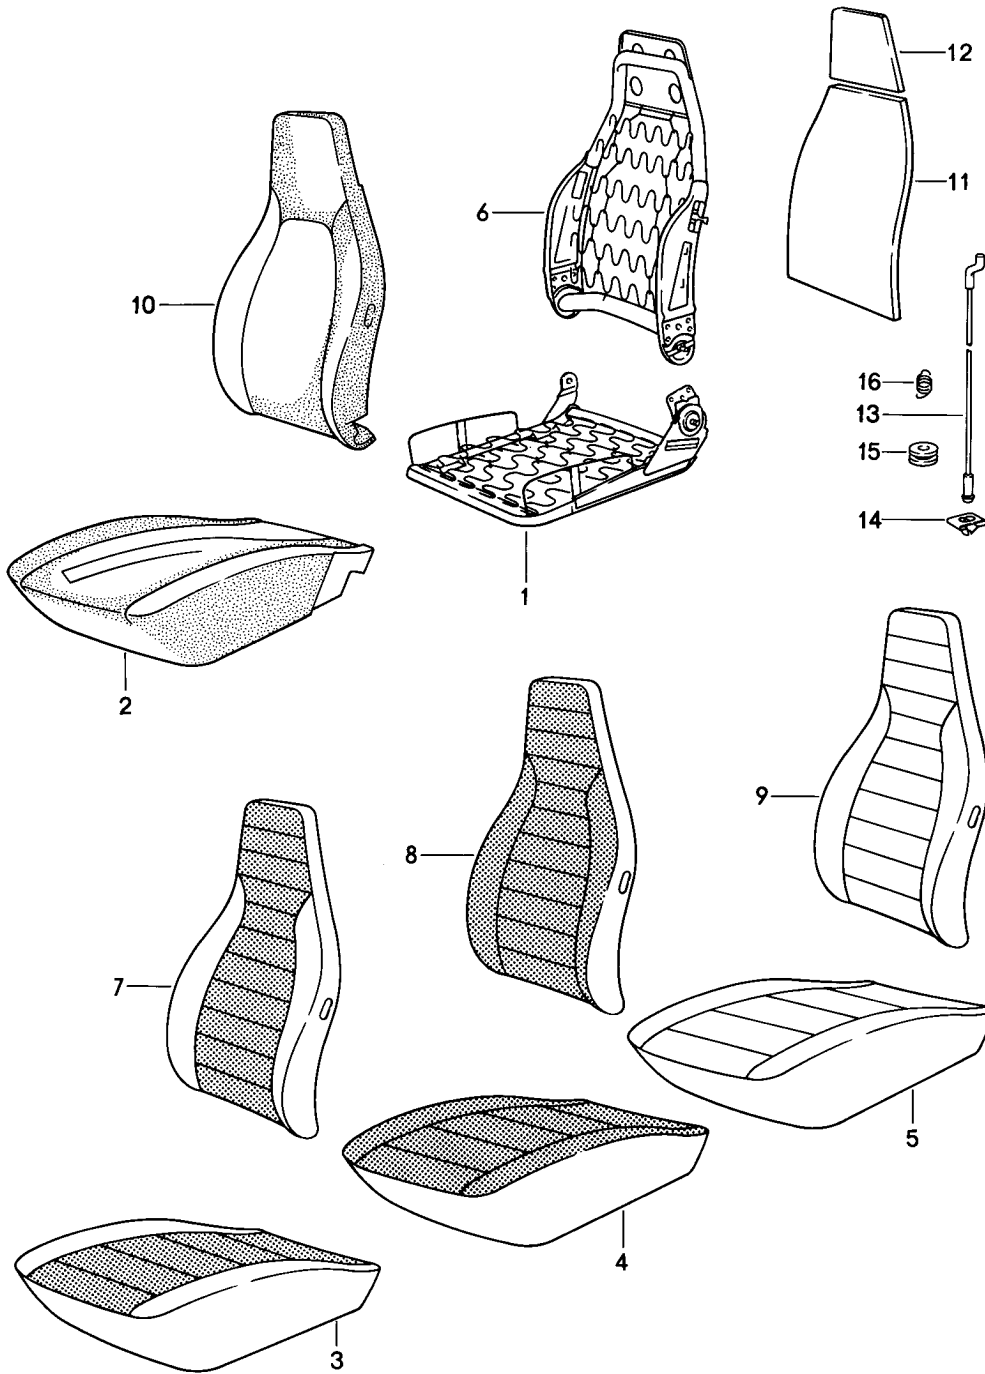

Modell: 911 84

Laufzeit: 1984>>1986