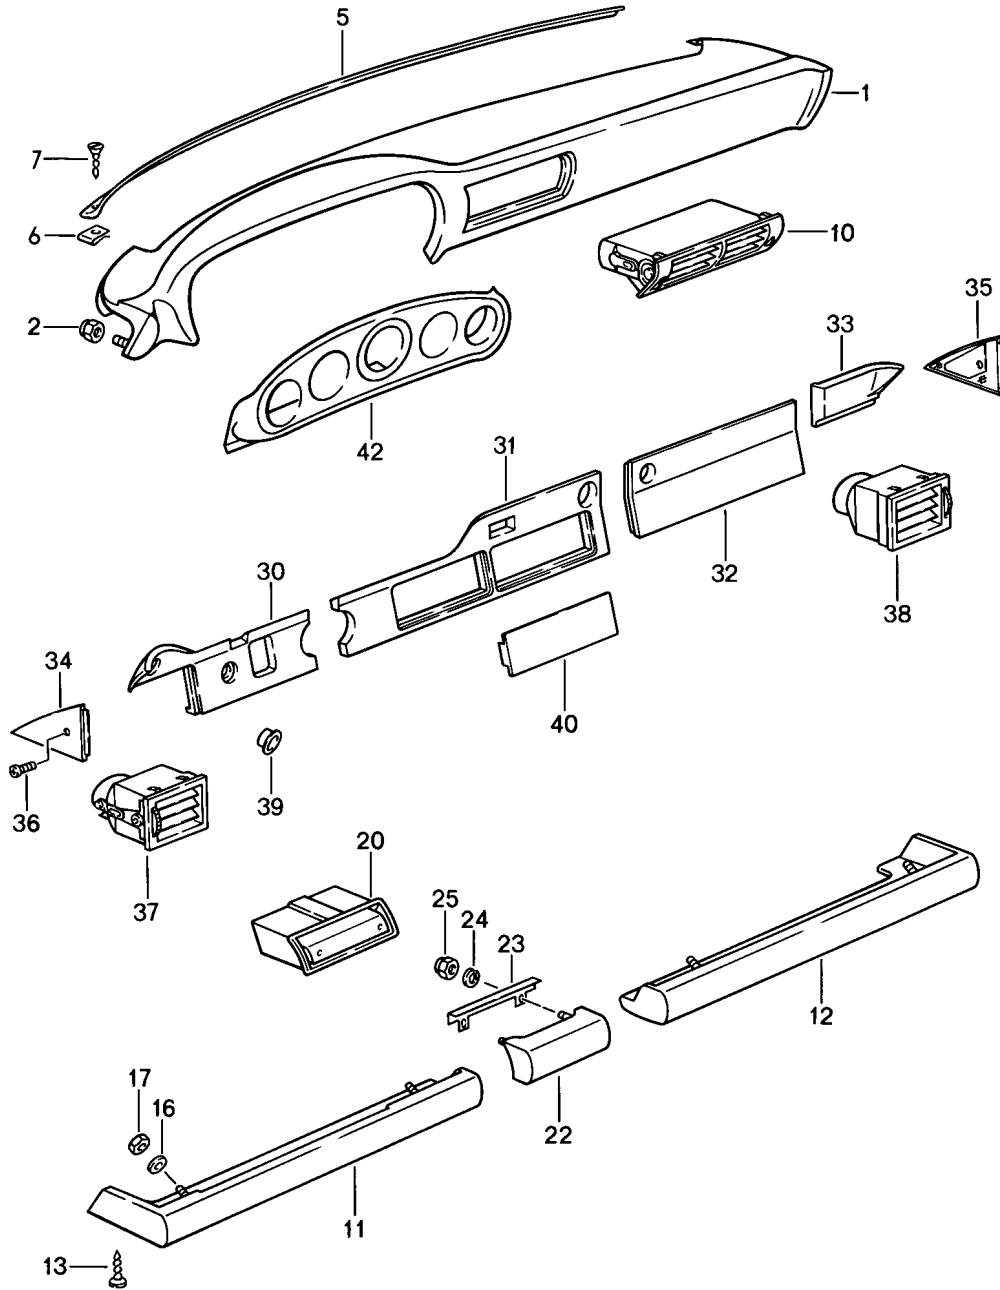

Modell: 911 84

Laufzeit: 1984>>1986