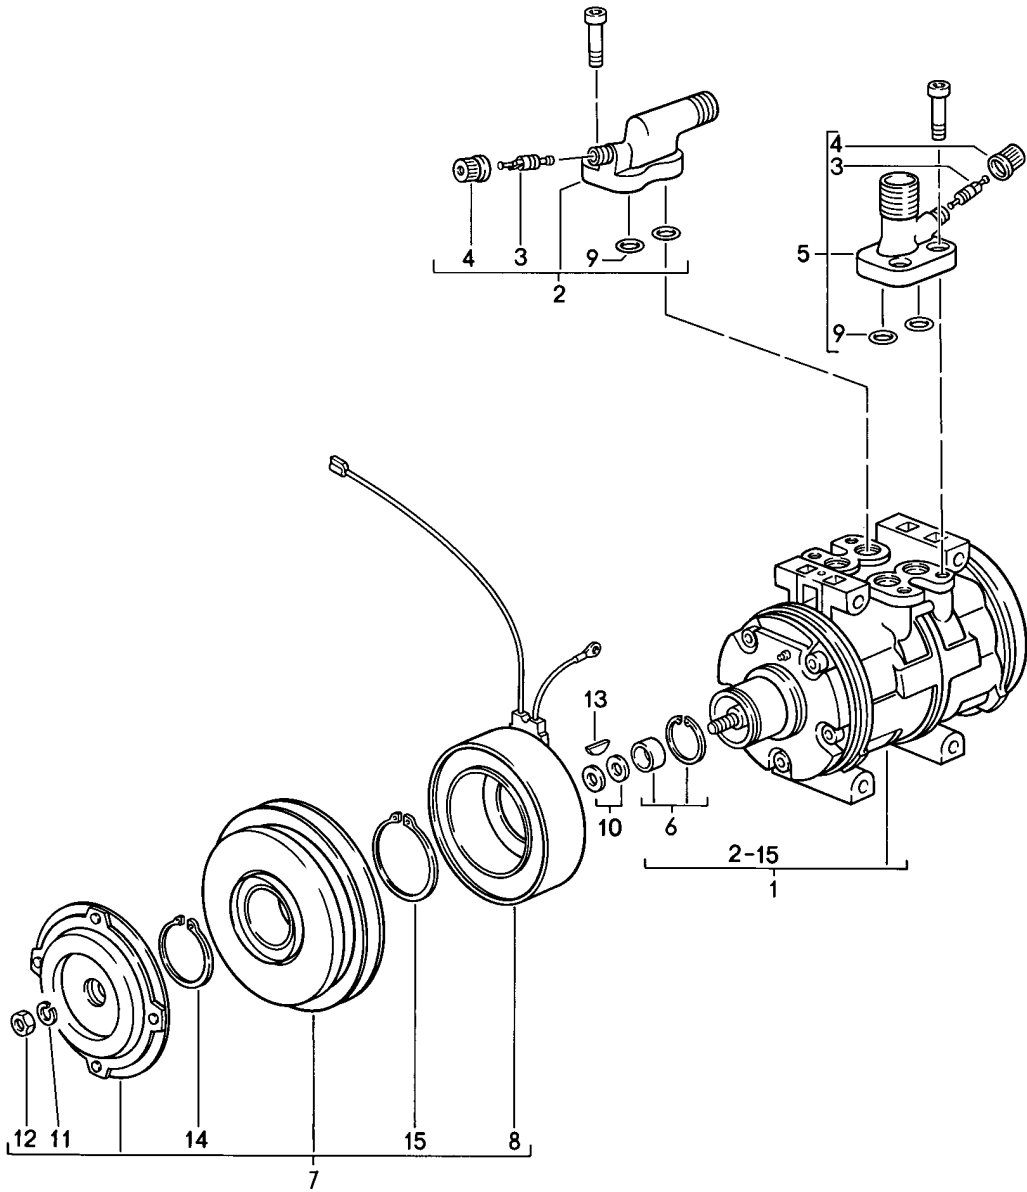

Modell: 911 84

Laufzeit: 1984>>1986

Modell: 911 84

Laufzeit: 1984>>1986

Pos	Teilenummer	Benennung	Bemerkung	St	Modellangabe
1	930 126 021 01	Kompressor Kompressor komplett		1	
(1)	930 126 021 05	Kompressor komplett Neue Ausführung s. Technische Information Gruppe 8 NR. 95/16		1	TURBO
(1)	930 126 021 07	Kompressor komplett Neue Ausführung s. Technische Information Gruppe 8 NR. 41/17		1	CARRERA
-		mitverwenden:			
-	999 192 247 50	Keilriemen		1	CARRERA
2	930 126 925 00	Druckventil		1	
3	928 573 908 03	Ventileinsatz		2	
4	928 573 909 02	Verschlusskappe		2	
5	930 126 923 00	Saugventil		1	
6	930 126 921 00	Satz Wellendichtung		1	
7	930 126 903 00	Kupplung komplett		1	
8	930 126 907 00	Magnetspule		1	
9	944 126 935 01	O-Ring		4	
10	477 298 829	Distanzscheibe 0,1 MM		X	
(10)	477 298 829 A	Distanzscheibe 0,2 MM		X	
(10)	477 298 829 B	Distanzscheibe 0,5 MM		X	
(10)	477 298 829 C	Distanzscheibe 0,8 MM		X	
(10)	477 298 829 B	Distanzscheibe 1,0 MM		X	
11	900 027 015 02	Federring B 8		1	
11	900 027 015 03	Federring B 8		1	
12	N 011 008 8	Sechskantmutter M 8		1	
13	944 126 905 00	Feder 12 X 4		1	
14	477 298 843	Sicherungsring $=37 MM		1	
15	477 298 841	Sicherungsring $=45,8 MM		1