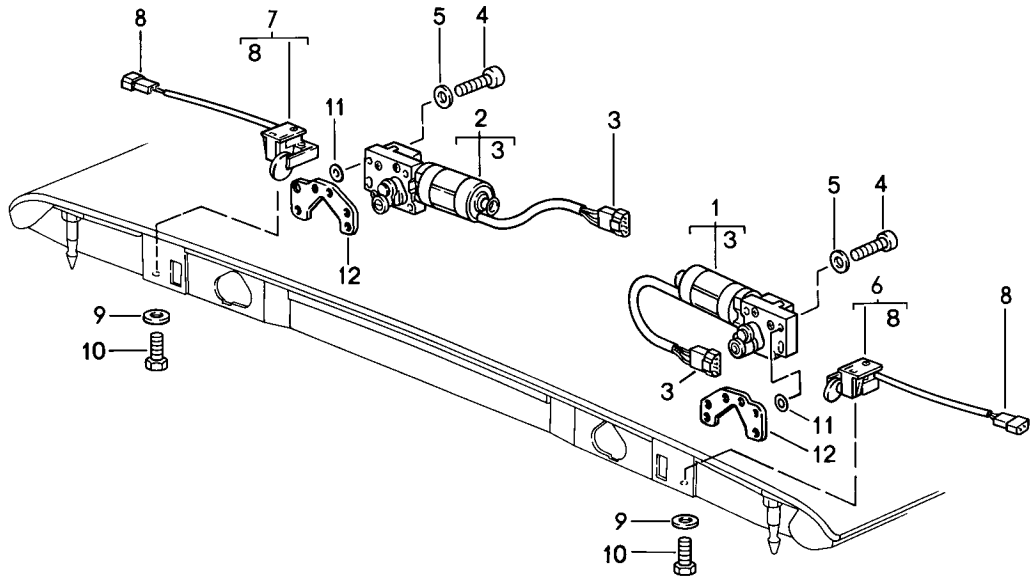

Modell: 911 84

Laufzeit: 1984>>1986

Modell: 911 84

Laufzeit: 1984>>1986

Pos	Teilenummer	Benennung	Bemerkung	St	Modellangabe
		Verdeck Verschluss elektrisch verstellbar	86-		M439
1	911 624 055 00	Motor	/L	1	
2	911 624 056 00	Motor	/R	1	
3	171 971 998 C	Steckergehäuse		2	
4	N 014 743 2	Zylinderschraube M 6 X 30		8	
4	900 067 012 03	Zylinderschraube M 6 X 30		8	
5	N 011 524 7	Unterlegscheibe A 6,4		8	
5	N 011 524 27	Unterlegscheibe A 6,4		8	
6	911 613 015 00	Mikroschalter	/L	1	
7	911 613 016 00	Mikroschalter	/R	1	
8	171 971 998 A	Steckergehäuse		2	
9	900 151 028 02	Scheibe B 4,3		4	
9	900 151 028 01	Scheibe B 4,3		4	
(10)	900 146 011 02	Linsenschraube M 4 X 10		4	
11	N 027 401 1	Passscheibe 6 X 12 X 1,0		8	
12	911 561 547 01	Gewindeplatte		2