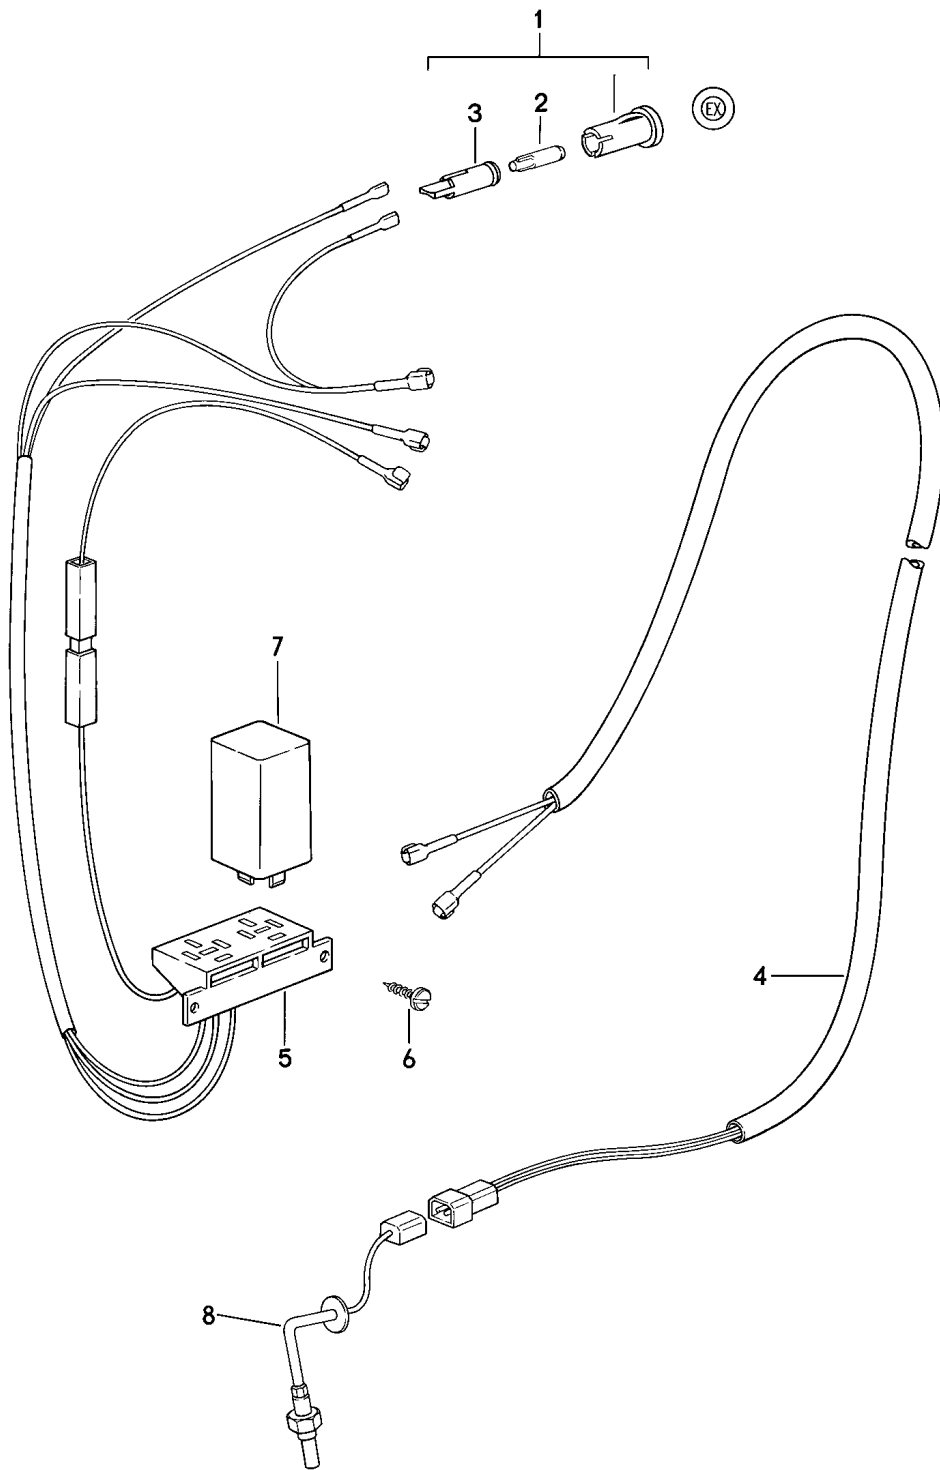

Modell: 911 84

Laufzeit: 1984>>1986

Modell: 911 84

Laufzeit: 1984>>1986

Pos	Teilenummer	Benennung	Bemerkung	St	Modellangabe
1	911 632 015 01	Abgaskontrolle Kontrollleuchte -EX-	(J)	1	
2	900 631 132 90	Glühlampe		1	
3	111 919 243	Lampenfassung		1	
4	930 612 171 00	Kabelstrang für Temperaturfühler		1	
5	930 612 169 00	Kabelstrang für Kontrollleuchte	84	1	
(5)	930 612 169 02	Kabelstrang für Kontrollleuchte	85-	1	
6	N 013 970 5	Linseblechschraube B 4,8 X 9,5		1	
6	N 106 568 02	Linseblechschraube B 4,8 X 9,5		1	
7	911 617 119 00	Schaltgerät Temperaturüberwachung		1	SC
(7)	043 906 086	Schaltgerät Temperaturüberwachung		1	TURBO
8		siehe Gruppe 2/02/00		1