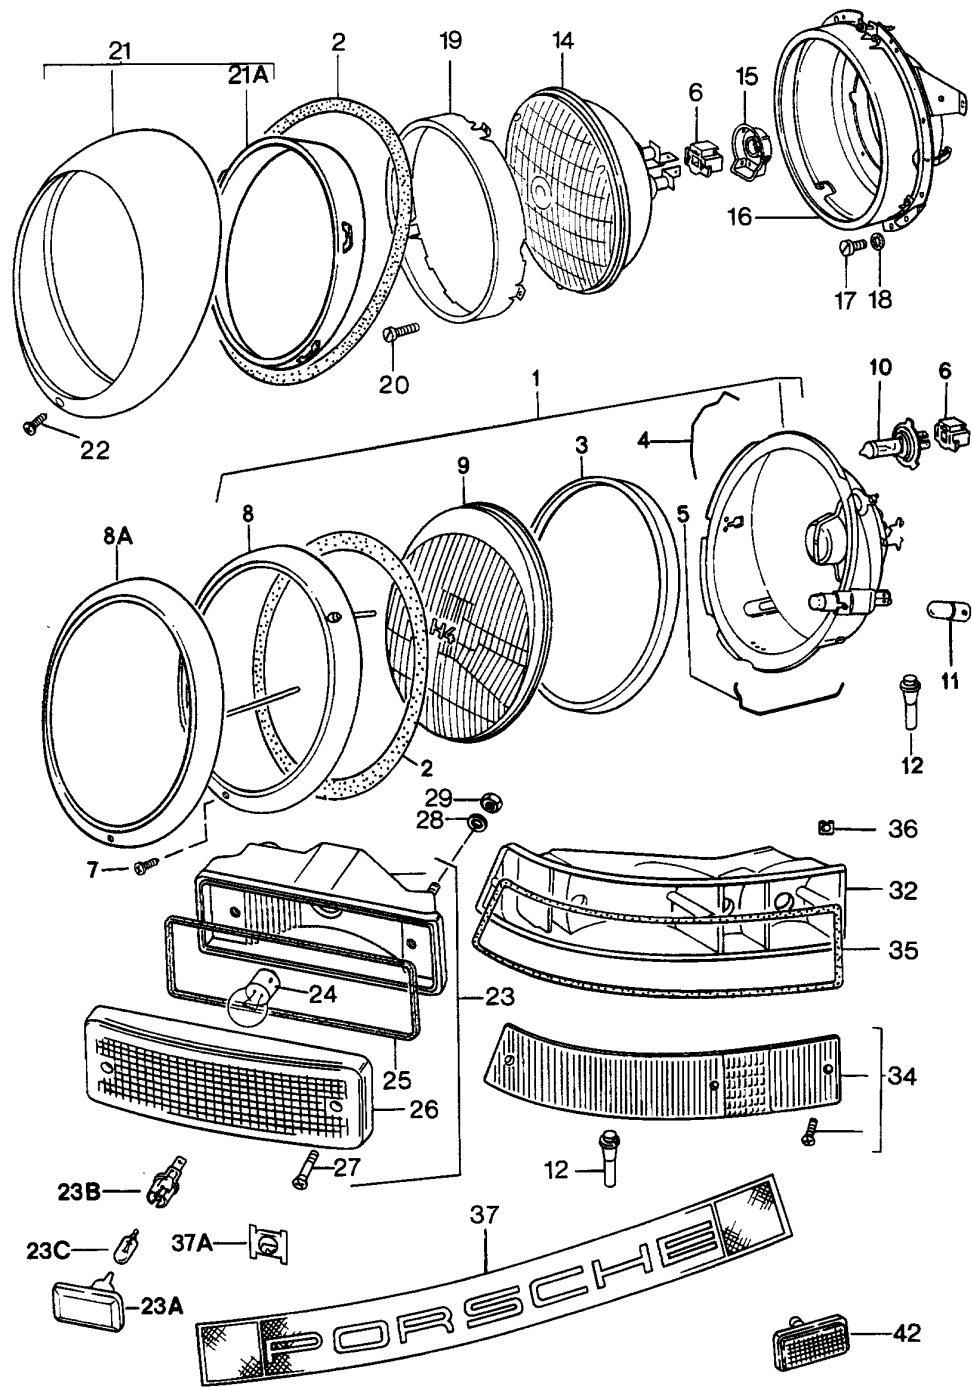

Modell: 911 84

Laufzeit: 1984>>1986

Pos	Teilenummer	Benennung	Bemerkung	St	Modellangabe
-	911 628 075 07	Scheinwerferwaschanlage Wasserbehälter Scheinwerferwaschanlage		1	
2	191 955 681	Pumpe		1	
2A	911 612 179 01	Kabelstrang		1	
2B	999 652 192 47	Steckergehäuse		1	
2C	999 652 167 40	Steckhülsegehäuse		1	
2D	477 971 921	Schutzkappe		1	
3	928 628 193 00	Dichtung		1	
5	N 023 570 2	Schlauchschelle		4	
6	999 512 160 02	Schlauchschelle		4	
6	PCG 512 160 02	Schlauchschelle		4	
(6)	999 512 335 02	Ohr-Klemme		7	
-	999 181 806 40	Schlauch PVC 10 X 16		*	
7		420 MM		1	
8		230 MM		1	
9	999 137 023 40	Schlauchverbindungsstutzen		1	
10	477 955 183	Druckschaltventil		2	
11	911 628 085 01	Düsenträger	84	2	
(11)	911 628 071 01	Düsenträger	85-	2	
12	900 281 002 40	Sechskantmutter		2	
13	999 613 017 40	Überzug für Kabelhalter		*	
14	999 513 008 40	Kabelbinder		1	
15	914 628 413 10	Verteilerstück		1	
16	281 955 187	Ventil		1	
-	999 181 806 40	Schlauch		*	
17		610 MM		1	
18		630 MM		1	
19		640 MM		1	

Modell: 911 84

Laufzeit: 1984>>1986