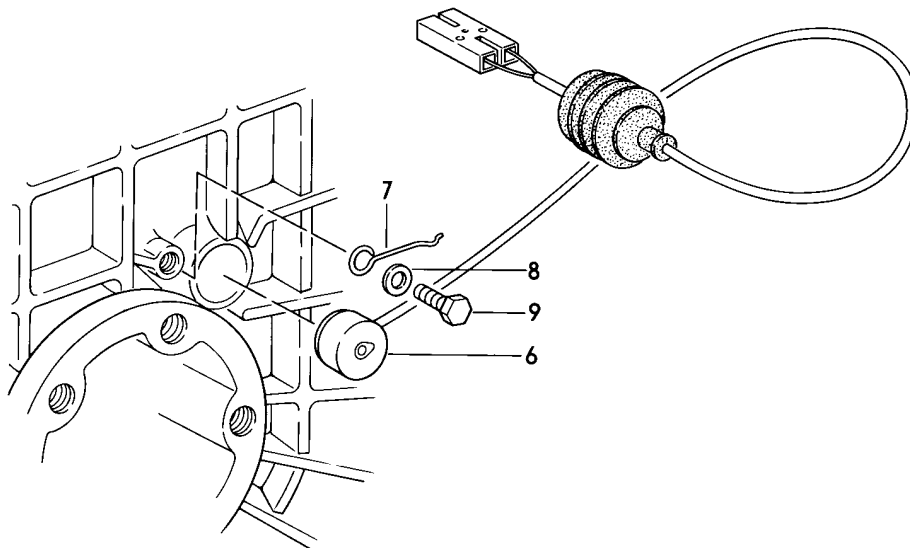

Modell: 911 84

Laufzeit: 1984>>1986

Pos	Teilenummer	Benennung	Bemerkung	St	Modellangabe
1	911 641 923 00	Instrumente Kombiinstrument 100 $		1	
1	911 641 923 X	Kombiinstrument 100 $		1	
3	911 641 902 00	Gummispannring 100 $	-85	2	
(3)	911 641 902 01	Gummispannring 100 $	86-	2	
4	911 641 301 06	Drehzahlmesser 115 $		1	CARRERA
(4)	911 641 301 FX	Drehzahlmesser 115 $		1	CARRERA
5	930 641 302 01	Drehzahlmesser mit Ladedruckanzeige 115 $		1	TURBO
6	911 641 903 00	Gummispannring 115 $	-85	2	
(6)	911 641 903 01	Gummispannring 115 $	86-	2	
7	911 641 202 03	Kombiinstrument 80 $		1	
7	911 641 202 DX	Kombiinstrument 80 $		1	
8	911 641 701 29	Zeituhr 80 $		1	
9	911 641 901 00	Gummispannring 80 $	-85	2	
(9)	911 641 901 01	Gummispannring 80 $	86-	2	
-	900 631 132 90	Glühlampe		X	
-	900 631 103 90	Glühlampe		1	
11	999 632 007 00	Ladekontrollanzeige Lampenfassung mit Flachstecker		X	
(11)	999 632 009 10	Lampenfassung Zweifach Flachstecker für Sockellampe klein		1	
(11)	999 632 002 00	Lampenfassung Flachstecker Zweifach		1	
-	911 612 047 00	Kabelstrang für Instrument Beleuchtung mit 8		1	
-	999 652 161 10	Lampenfassung Rohrniet		8	

Modell: 911 84

Laufzeit: 1984>>1986