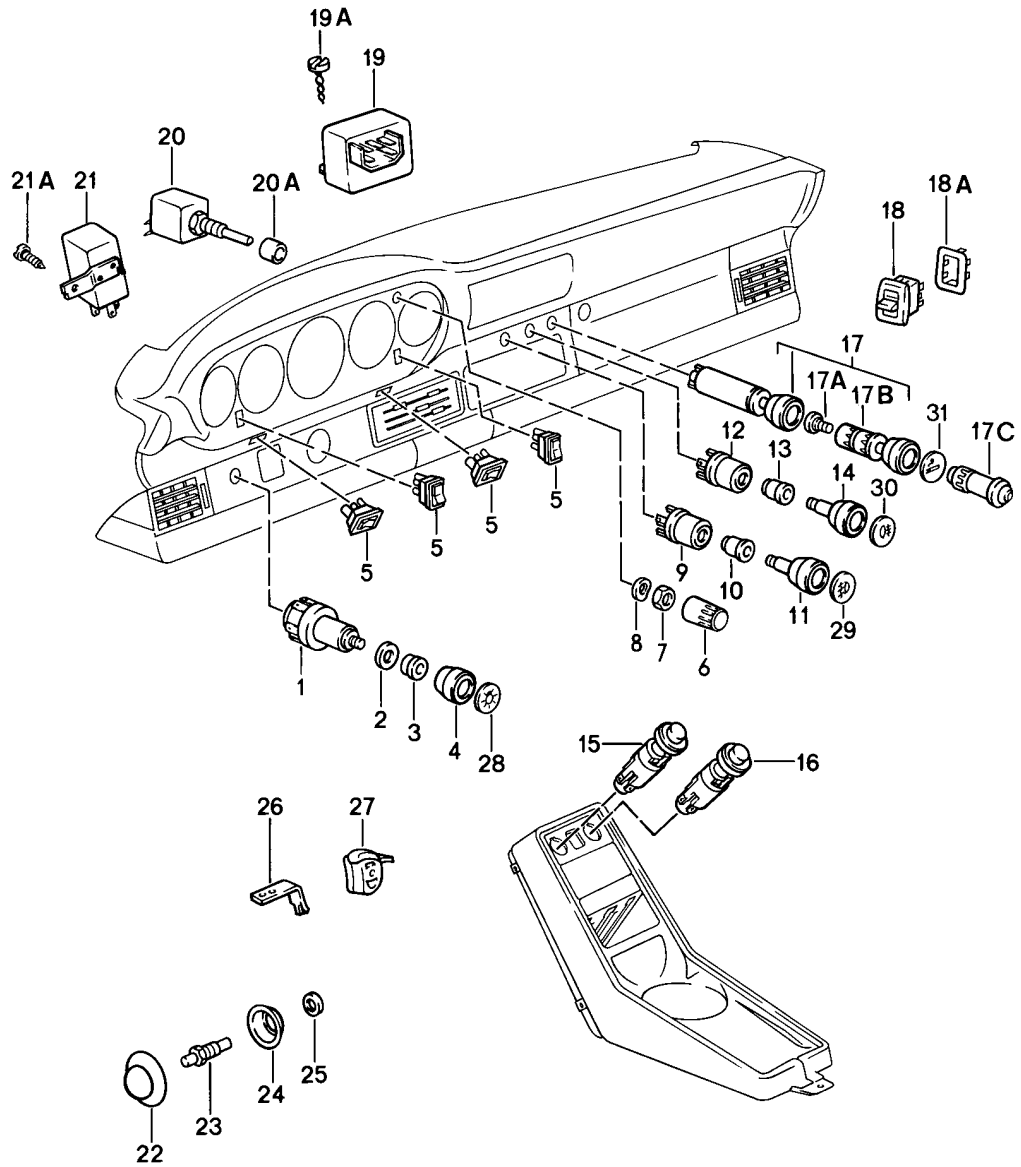

Modell: 911 84

Laufzeit: 1984>>1986

Modell: 911 84

Laufzeit: 1984>>1986

Pos	Teilenummer	Benennung	Bemerkung	St	Modellangabe
		Schalter Relais	86-		
1	911 613 029 03	Lichtschubschalter		1	
2	900 151 026 02	Unterlegscheibe		1	
2	900 151 050 01	Unterlegscheibe		1	
3	911 613 213 02	Rosette		1	
4	911 613 214 05	Knopf		1	
5	911 613 622 00	Tastschalter für Schiebedach		1	
5	911 613 622 01	Tastschalter für Schiebedach		1	
5	911 613 622 00	Tastschalter Verdeck		1	CABRIO
5	911 613 622 01	Tastschalter Verdeck		1	CABRIO
5	911 613 319 02	Tastschalter elektrisch		1	
5	911 613 113 00	Tastschalter Intensivreinigungsanlage		1	
5	911 613 319 01	Wechselschalter Aussenspiegel		1	
5	911 613 319 01	elektrisch verstellbar Tastschalter		1	
5	911 613 321 01	Scheinwerferwaschanlage Tastschalter		1	
6	911 618 011 00	Heckscheibenwischer Knopf		1	
7	911 618 209 00	Potentiometer Sechskantmutter		1	
8	900 028 019 01	Federscheibe		1	
9	911 613 149 00	Schalter Nebelscheinwerfer		1	
10	911 613 213 03	Rosette		1	
-	900 631 132 90	Glühlampe		1	
11	911 613 028 10	Knopf		1	
12	911 613 149 00	Schalter Nebelschlussleuchte		1	
13	911 613 213 03	Rosette		1	
-	900 631 132 90	Glühlampe		1	
14	911 613 028 10	Knopf		1	
15	911 613 124 32	Warnblinkschalter		1	
-	900 631 102 90	Leuchte		1	
16	911 613 148 00	Schalter 2 W Heckscheibenheizung		1	
(16)	911 613 159 00	Schalter Aussenspiegel beheizt		1	CABRIO
17	911 652 102 06	Zigarettenanzünder		1	
17	911 652 102 08	Zigarettenanzünder		1	
17A	644 652 112 00	Glühspirale		1	
17B	911 652 122 02	Zigarettenanzünder Stecker		1	
17C	901 613 801 00	Zigarettenanzünder Stecker		1	
18	911 613 621 03	Stecker für Zusatzaggregate Schalter		3	
18A	911 613 635 20	für Fensterheber Montagerahmen		1	
19	911 618 149 01	Impulsgeber Wischerintervall		1