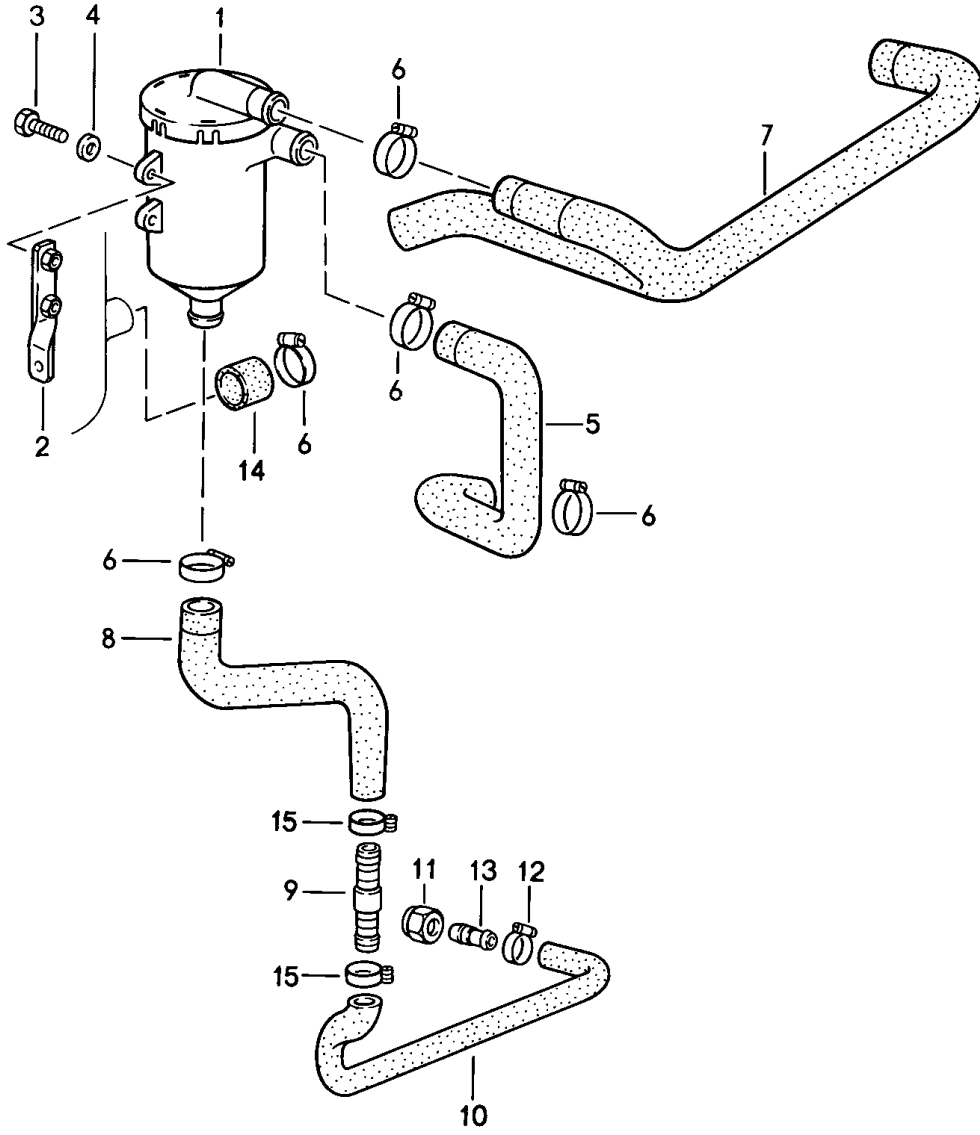

Modell: 911 84

Laufzeit: 1984>>1986

Modell: 911 84

Laufzeit: 1984>>1986

Pos	Teilenummer	Benennung	Bemerkung	St	Modellangabe
		Ölabscheider			930.66/68
1	930 107 321 01	Ölabscheider		1	
2	930 107 323 00	Halter		1	
3	N 010 217 9	Sechskantschraube M 6X20		2	
4	900 223 003 02	Unterlegscheibe 6,4		2	
5	930 107 391 00	Schlauch		1	
6	999 512 252 02	Schlauchschele		6	
7	930 107 395 04	Schlauch		1	
7	930 107 995 00	Schlauch		1	
8	930 107 389 02	Schlauch		1	
9	930 110 267 00	Schlauchverbindungsstutzen		1	
10	930 107 389 03	Schlauch		1	
11	900 104 015 02	Überwurfmutter M 16 X 1,5		1	
12	900 272 003 02	Schlauchschele		1	
12	999 512 554 00	Schlauchschele		1	
13	999 230 068 02	Schlauchverbindungsstück		1	
14	930 107 711 00	Verschlusskappe		1	
15	999 512 346 00	Schlauchschele		2