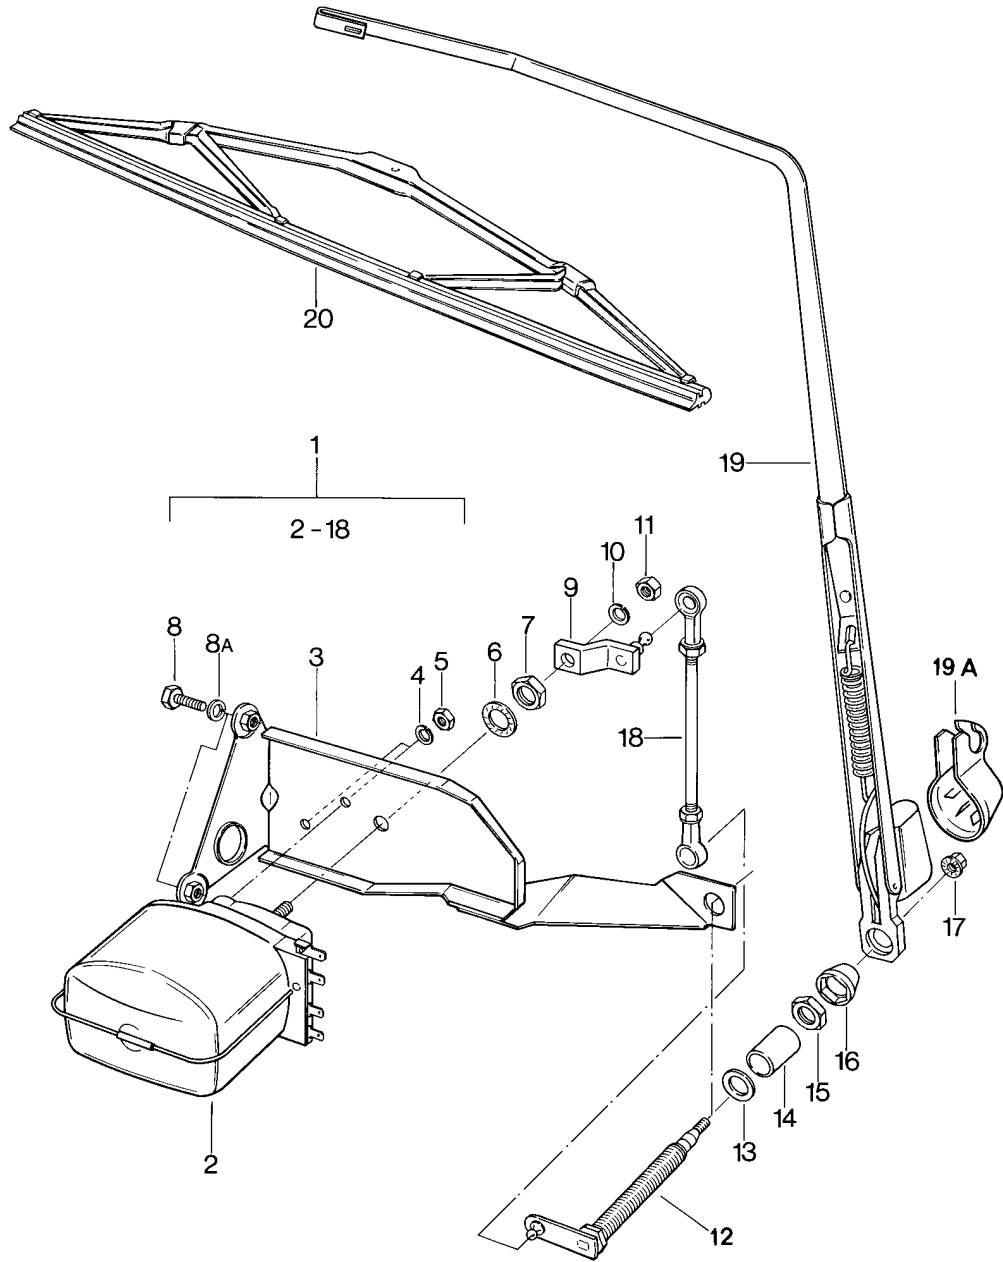

Modell: 911 84

Laufzeit: 1984>>1986

Modell: 911 84

Laufzeit: 1984>>1986

Pos	Teilenummer	Benennung	Bemerkung	St	Modellangabe
1	911 628 019 03	Heckscheibenwischer Heckscheibenwischer ohne Wischerarm und Wischerblatt		1	CARRERA
(1)	911 628 019 05	Heckscheibenwischer ohne Wischerarm und Wischerblatt		1	CARRERA M473/491 TURBO
2	911 628 063 00	Wischermotor		1	
3	911 628 037 01	Montagerahmen		1	
4	N 012 006 4	Federring		2	
5	999 076 023 02	Sechskantmutter M 5		2	
6	911 628 338 00	Scheibe 14,2		1	
7	999 078 014 02	Sechskantmutter M 14 X 1		1	
8	999 072 005 09	Sechskantmutter M 6 X 12		2	
8	999 072 005 01	Sechskantmutter M 6 X 12		2	
8A	N 012 006 4	Federring B 6		1	
9	901 628 318 00	Hebel		1	
10	N 012 006 4	Federring A 6		1	
11	999 076 024 02	Sechskantmutter M 6		1	
12	911 628 256 02	Wischerlager		1	CARRERA
(12)	911 628 256 01	Wischerlager		1	CARRERA M473/491 TURBO
13	999 040 002 00	Runddichtring B 10		1	
14	911 628 251 03	Buchse 14 MM		1	
(14)	911 628 251 01	Buchse 23 MM		1	
(14)	911 628 251 04	Buchse 4 MM		1	
(14)	911 628 251 02	Buchse 27 MM		1	
15	999 183 004 02	Sechskantmutter M 12 X 1		1	
16	911 628 193 00	Kappe		1	
17	999 084 045 02	Sicherungsmutter M 6		1	
18	911 628 145 00	Gelenkstange		1	
18	911 628 145 01	Gelenkstange		1	
19	911 628 611 01	Wischerarm		1	
19A	911 628 623 00	Klappkappe		1	
20	911 628 613 01	Wischerblatt		1	
-	911 613 321 01	Tastschalter		1	
-	911 612 031 02	Kabelstrang Heckscheibenwischer		1	CARRERA
-	911 612 031 01	Kabelstrang		1	TURBO M491
-	911 612 025 01	Heckscheibenwischer Kabelstrang Heckscheibenwischer	/LL	1