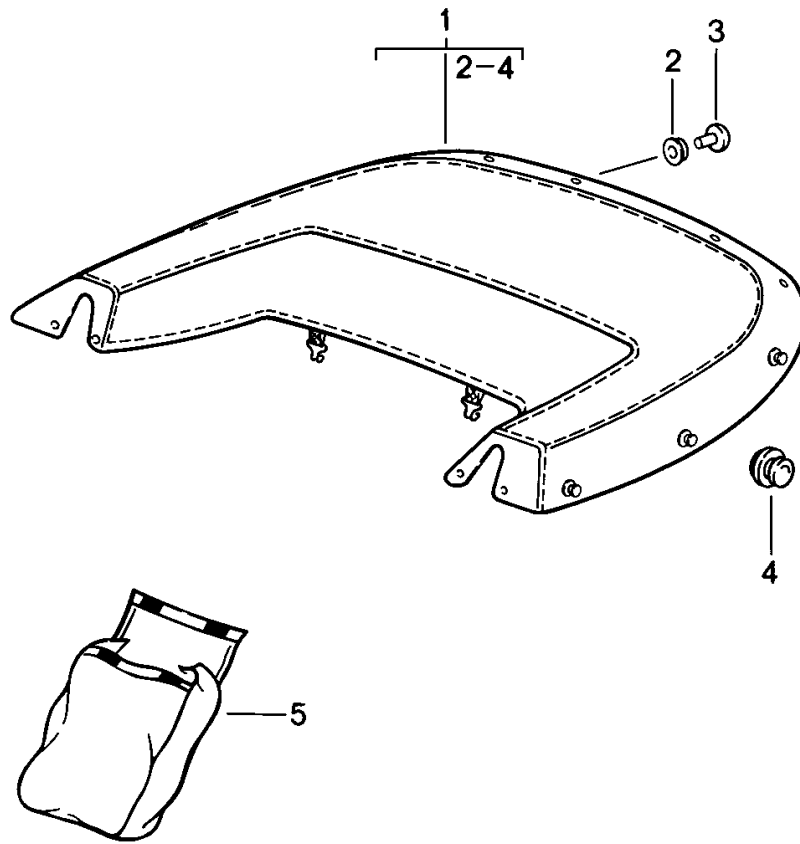

Modell: 911 84

Laufzeit: 1984>>1986

Pos	Teilenummer	Benennung	Bemerkung	St	Modellangabe
52A	999 190 162 37	Blindniet 3,2 X 8,38		12	
52A	PCG 190 162 37	Blindniet 3,2 X 8,38		12	
53	911 561 793 00	Schiene	/L 86-	1	
(53)	911 561 794 00	Schiene	/R 86-	1	
54	N 013 957 5	Linsenblechschaube B 3,5 X 9,5	86-	8	
55	900 151 028 02	Scheibe B 4,3		8	
55	900 151 028 01	Scheibe B 4,3		8	
56	911 565 269 60	Verkleidung Dachrahmen	-85	1	
(56)	911 561 295 01	Blende	86-	1	
	911 561 295 01 700	Schwarz			
(56)	911 561 295 00	Blende	86-	1	M439
	911 561 295 00 700	Schwarz			

Modell: 911 84

Laufzeit: 1984>>1986