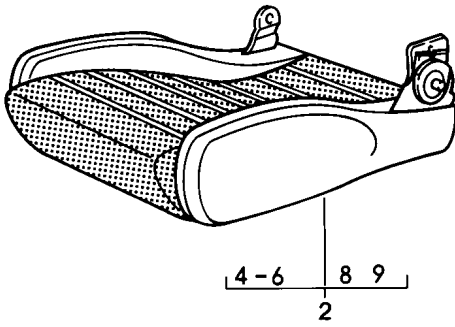

Modell: 911 84

Laufzeit: 1984>>1986

Pos	Teilenummer	Benennung	Bemerkung	St	Modellangabe
17	311 881 287 A	Zugfeder		2	
18	911 521 815 00	Rosette		2	
	911 521 815 00 01C	Satinschwarz			
19	911 521 817 00	Betätigungsknopf		2	
	911 521 817 00 01C	Satinschwarz			

Modell: 911 84

Laufzeit: 1984>>1986