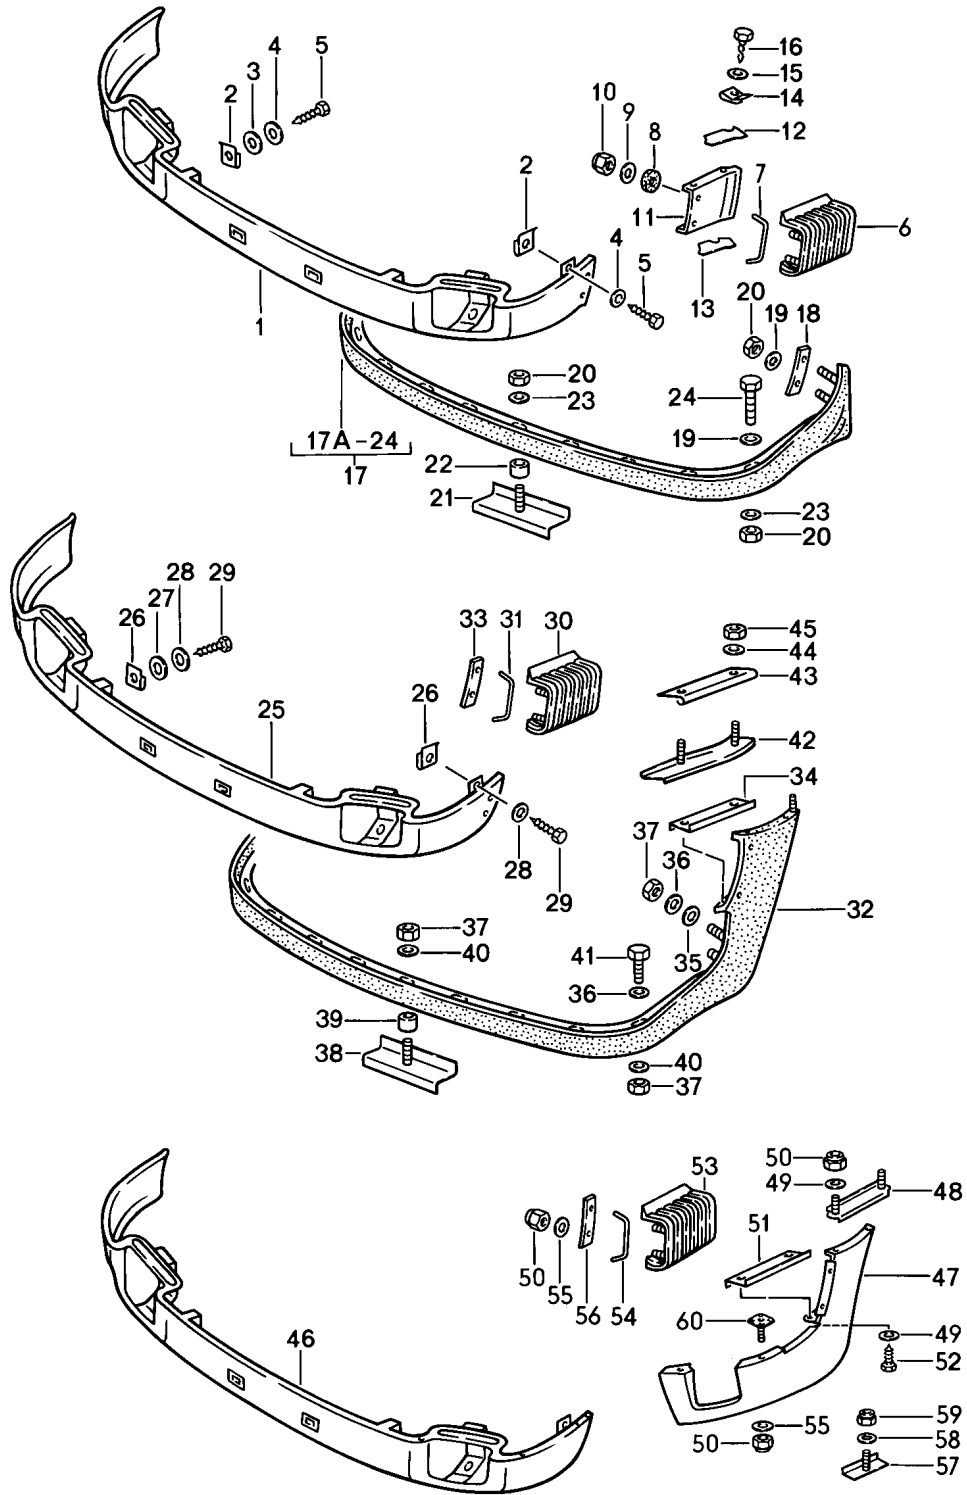

Modell: 911 84

Laufzeit: 1984>>1986

Pos	Teilenummer	Benennung	Bemerkung	St	Modellangabe
26	N 011 665 16	A 5,3 Unterlegscheibe		4	
28	911 505 187 01	A 5,3 Dichtleiste		1	
29	N 013 968 7	Blechschaube B 4,8 X 13		10	
29	900 143 097 01	Blechschaube B 4,8 X 13		10	
30	901 503 399 02	Gummischeibe		4	
31	N 011 665 3	Unterlegscheibe A 5,3		10	
31	N 011 665 16	Unterlegscheibe A 5,3		10	
32	999 507 041 09	Blechmutter B 4,8 Kennzeichen Befestigung		10	
-	911 701 057 00	Satz Befestigungsteile vorn und hinten	-85	1	
-	911 701 057 01	Satz Befestigungsteile vorn und hinten	(CDN) (USA) -85 (A) (AUS)	1	(J (CAL) (D
-	911 701 057 02	Satz Befestigungsteile vorn und hinten Kennzeichen Befestigung vorn	(B) (I) -85 (L)	1	
(33)	911 701 201 00	Halter		1	
33	911 701 053 00	Halter		1	M218
(33)	911 701 201 02	Halter		1	M411
34	803 955 637	Dichtscheibe		2	
35	999 591 354 02	Prestole-Käfig		2	
36	N 011 524 7	Unterlegscheibe A 6,4		2	
36	N 011 524 27	Unterlegscheibe A 6,4		2	
37	900 187 115 02	Kombischraube B 5,5 X 16		2	
37	900 187 115 01	Kombischraube B 5,5 X 16		2	
38	999 591 498 40	Einsteckmutter		2	
39	N 011 522 8	Scheibe A 4,3		2	
40	900 143 134 00	Blechschaube BZ 4,2 X 9,5		2	

Modell: 911 84

Laufzeit: 1984>>1986