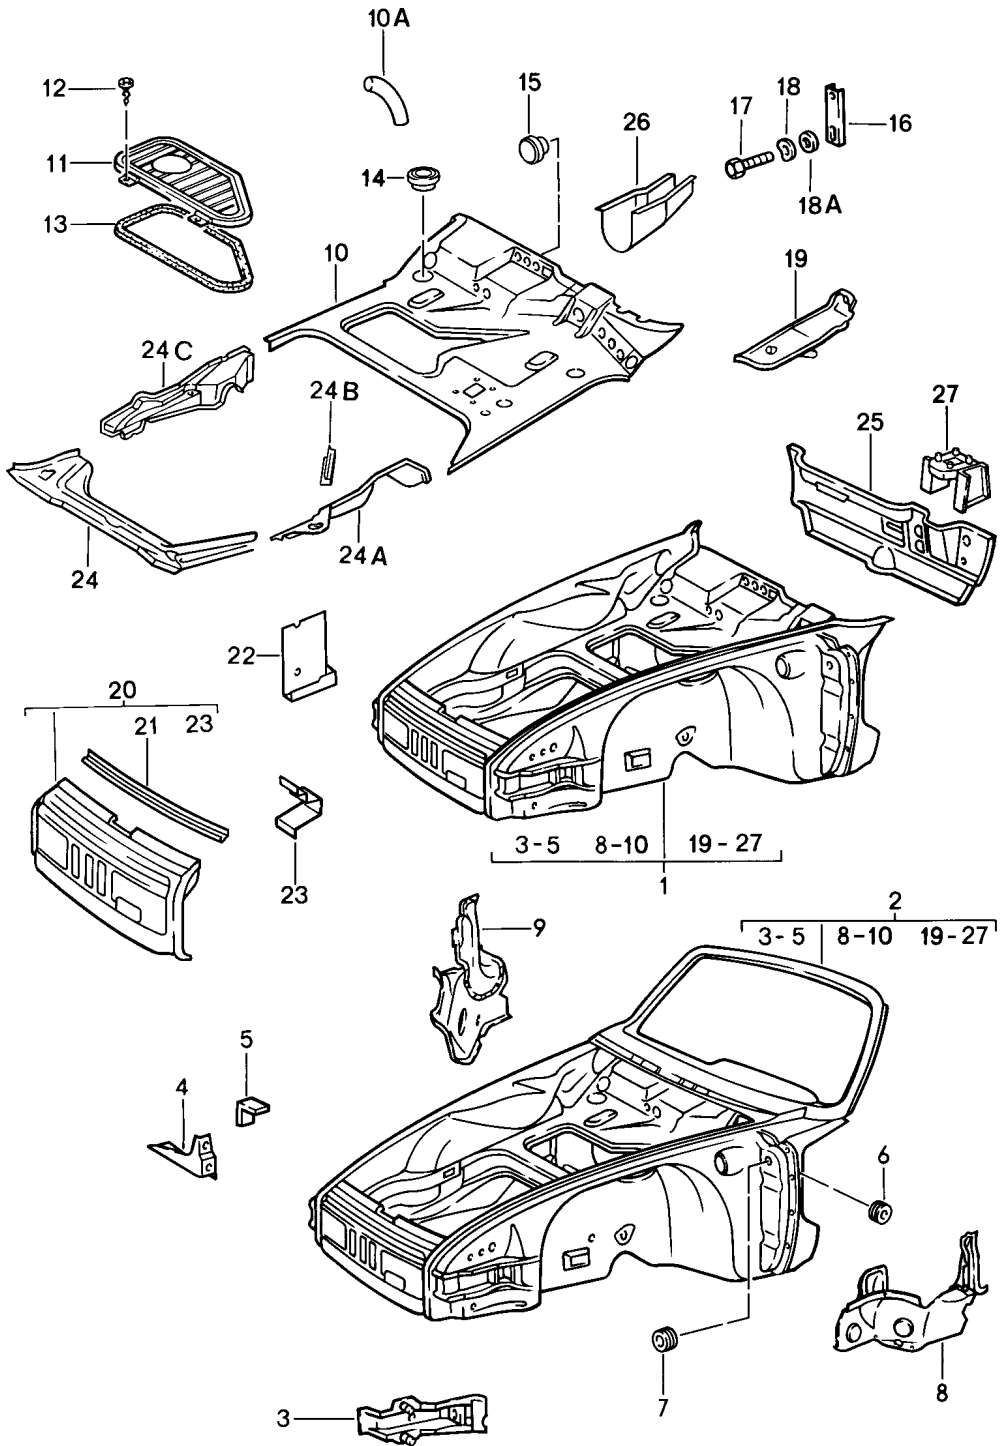

Modell: 911 84

Laufzeit: 1984>>1986

Modell: 911 84

Laufzeit: 1984>>1986

Pos	Teilenummer	Benennung	Bemerkung	St	Modellangabe
1	911 500 913 00	Rahmen vorn Vorderwagen -MOD.85 mitbestellen: siehe TPI NR.19 03/86	/LL	1	COUPE
(1)	930 500 913 00	Vorderwagen -MOD.85 mitbestellen: siehe TPI NR.19 03/86	/LL	1	TURBO
(1)	911 501 005 32	Vorderwagen	/RL -85	1	COUPE
(1)	930 501 005 07	Vorderwagen	/RL -85	1	TURBO
(1)	911 500 914 00	Vorderwagen	/RL 86-	1	COUPE
(1)	911 500 914 00 GRV	Vorderwagen	/RL 86-	1	COUPE
(1)	930 500 914 00	Grundiert			
(1)	930 500 914 00	Vorderwagen	/RL 86-	1	TURBO
(1)	930 500 914 00 GRV	Vorderwagen	/RL 86-	1	TURBO
(2)	911 501 005 50	Grundiert			
(2)	911 501 005 50	Vorderwagen mitbestellen: POS. 10 A	/LL -85	1	TARGA CABRIO
(2)	911 501 005 51	Vorderwagen mitbestellen: POS. 10 A	/RL -85	2	TARGA CABRIO
2	911 500 913 60	Vorderwagen	/LL 86-	1	TARGA CABRIO
(2)	911 500 914 60	Vorderwagen	/RL 86-	1	TARGA CABRIO
(2)	911 500 914 60 GRV	Vorderwagen	/RL 86-	1	TARGA CABRIO
3	911 501 149 02	Grundiert			
3	911 501 149 02 GRV	Halter für Pralldämpfer	/L	1	
(3)	911 501 150 02	Halter für Pralldämpfer	/R	1	
(3)	911 501 150 02 GRV	Halter für Pralldämpfer	/R	1	
4	911 501 490 01	Grundiert			
4	911 501 490 01 GRV	Konsole unten für Ölkühler		1	
5	911 503 492 01	Konsole oben für Ölkühler		1	
5	911 503 292 00	Konsole		1	
	911 503 292 00 GRV	Grundiert oben			