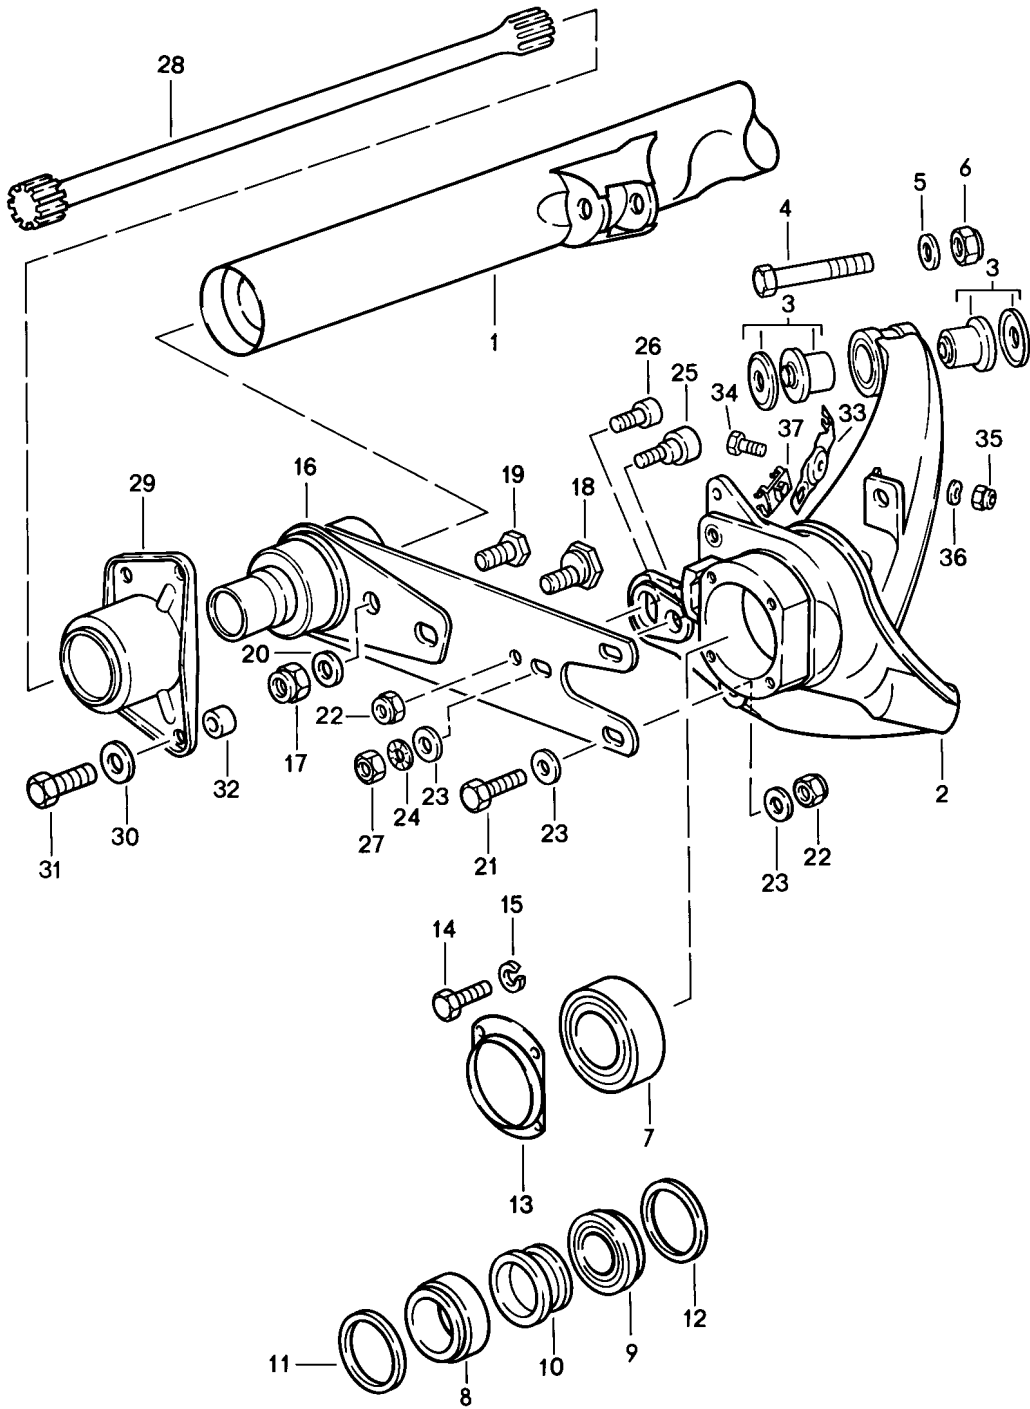

Modell: 911 84

Laufzeit: 1984>>1986

Pos	Teilenummer	Benennung	Bemerkung	St	Modellangabe
38	911 347 859 00	Polsterkappe	84	1	
	911 347 859 00 70B	Schwarz			
38A	911 347 859 01	Polsterkappe	85-	1	
	911 347 859 01 1AJ	Schwarz			
	911 347 859 01 4RB	Cadbury-Braun			
	911 347 859 01 30B	Blau			
	911 347 859 01 7LD	Weinrot			
	911 347 859 01 5JX	Graugrün			
39	N 010 261 3	Sechskantschraube M 4 X 16		X	
39		Sechskantschraube M 4 X 16		X	
40	321 419 779	Isolierbuchse	84	X	
(40)	321 419 779 A	Isolierbuchse	85-	X	
41	N 012 239 1	Federscheibe B 18		1	
41		Federscheibe B 18		1	
42	900 078 007 02	Sechskantmutter M 18 X 1,5		1	

Modell: 911 84

Laufzeit: 1984>>1986