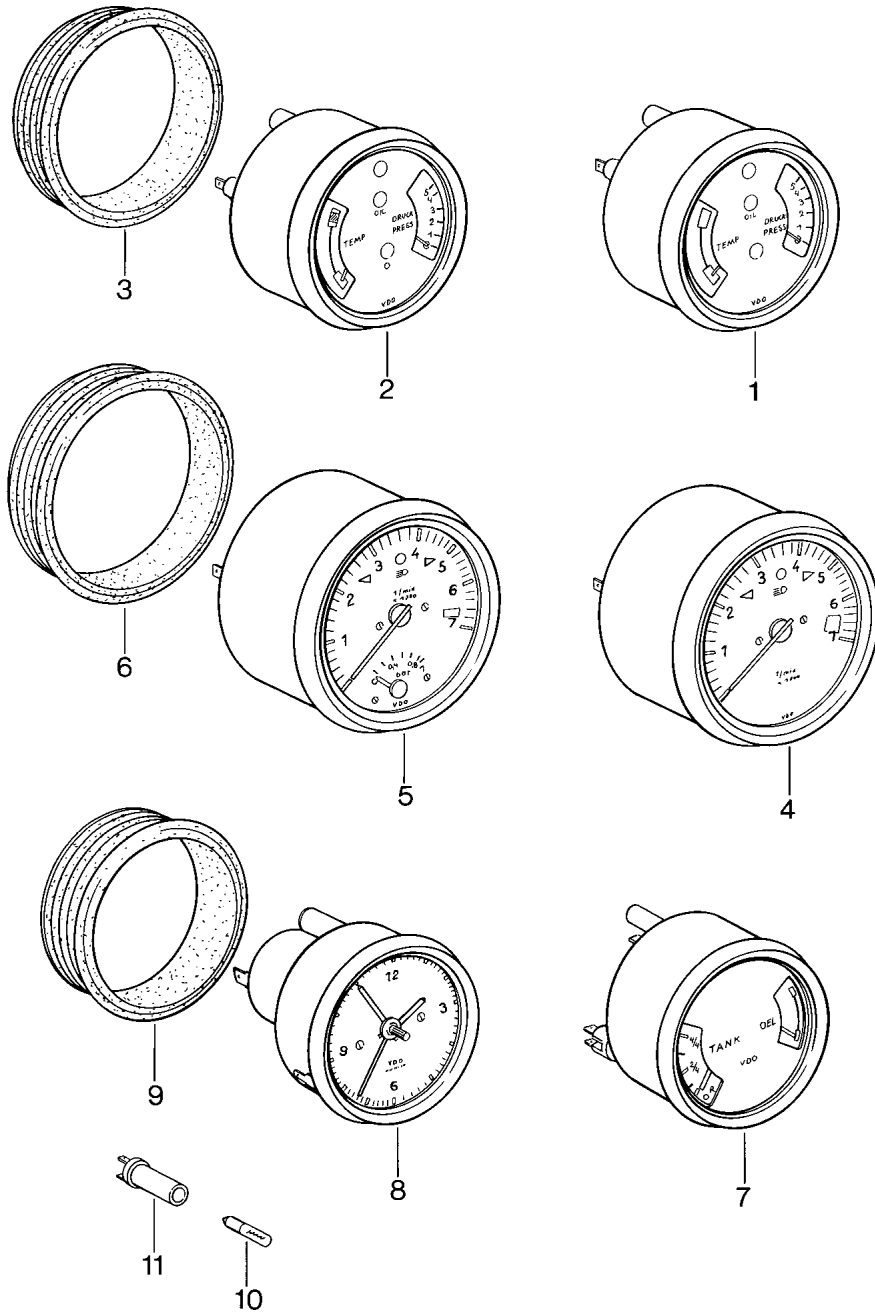

Modell: 911 84

Laufzeit: 1984>>1986

Modell: 911 84

Laufzeit: 1984>>1986

Pos	Teilenummer	Benennung	Bemerkung	St	Modellangabe
1	911 641 923 00	Instrumente Kombiinstrument 100 $		1	
1	911 641 923 X	Kombiinstrument 100 $		1	
3	911 641 902 00	Gummispannring 100 $	-85	2	
(3)	911 641 902 01	Gummispannring 100 $	86-	2	
4	911 641 301 06	Drehzahlmesser 115 $		1	CARRERA
(4)	911 641 301 FX	Drehzahlmesser 115 $		1	CARRERA
5	930 641 302 01	Drehzahlmesser mit Ladedruckanzeige 115 $		1	TURBO
6	911 641 903 00	Gummispannring 115 $	-85	2	
(6)	911 641 903 01	Gummispannring 115 $	86-	2	
7	911 641 202 03	Kombiinstrument 80 $		1	
7	911 641 202 DX	Kombiinstrument 80 $		1	
8	911 641 701 29	Zeituhr 80 $		1	
9	911 641 901 00	Gummispannring 80 $	-85	2	
(9)	911 641 901 01	Gummispannring 80 $	86-	2	
-	900 631 132 90	Glühlampe		X	
-	900 631 103 90	Glühlampe		1	
11	999 632 007 00	Ladekontrollanzeige Lampenfassung mit Flachstecker		X	
(11)	999 632 009 10	Lampenfassung Zweifach Flachstecker für Sockellampe klein		1	
(11)	999 632 002 00	Lampenfassung Flachstecker Zweifach		1	
-	911 612 047 00	Kabelstrang für Instrument Beleuchtung mit 8		1	
-	999 652 161 10	Lampenfassung Rohrniet		8