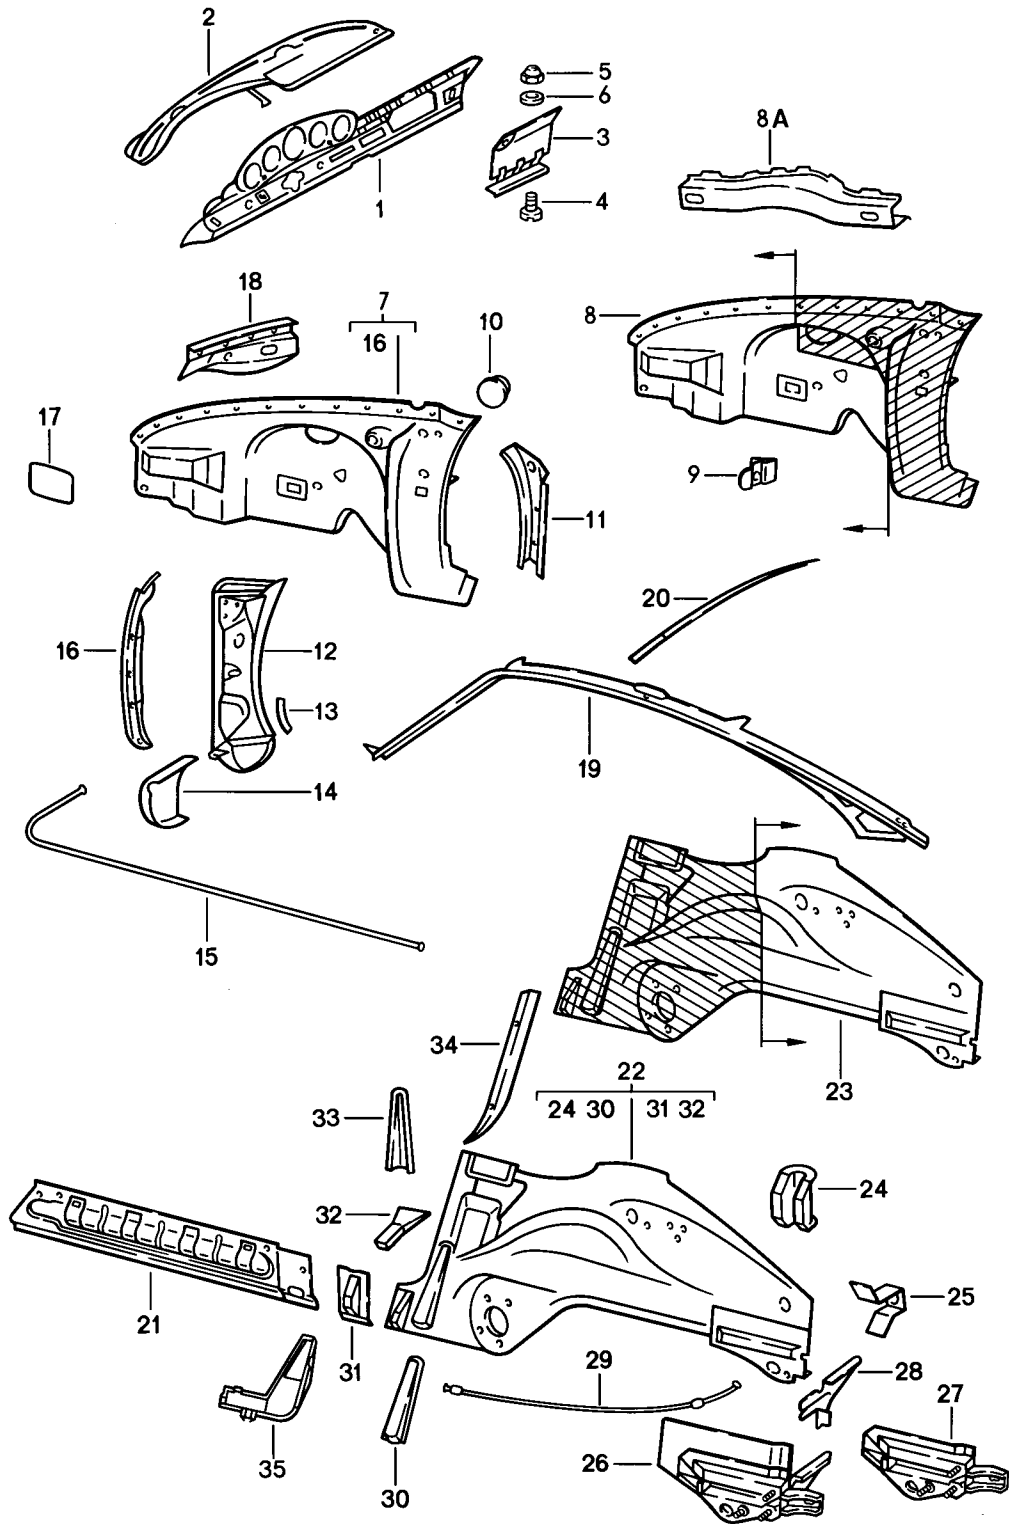

Modell: 911 84

Laufzeit: 1984>>1986

Pos	Teilenummer	Benennung	Bemerkung	St	Modellangabe
		Rahmen hinten			
1	911 507 080 00	Querträger		1	CARRERA
1	911 507 080 01	Querträger		1	CARRERA
1		Querträger		1	CARRERA
	911 507 080 01 GRV	Grundiert			
1	930 501 080 00	Querträger		1	TURBO
2	911 503 151 00	Abschlussblech	-86	1	
2		Abschlussblech		1	
	911 503 151 00 GRV	Grundiert			
3	901 501 083 21	Motorlager		2	
3		Motorlager		2	
	901 501 083 21 GRV	Grundiert			
4	901 501 797 20	Profilschiene		1	
		Nacharbeit Erforderlich			TURBO
5	911 501 729 01	Gasfederaufnahme		2	
		Gasdruckfeder			
5		Gasfederaufnahme		2	
	911 501 729 01 GRV	Grundiert			
(6)	911 501 041 00	Lager	-85	1	COUPE/TARGA
6	911 501 041 01	Lager	86-	1	COUPE/TARGA
(6)	911 501 041 60	Lager		1	CABRIO
7	911 504 111 02	Motorraumabdichtung		1	CARRERA
(7)	930 504 170 01	Motorraumabdichtung		1	TURBO
8	911 504 113 02	Motorraumabdichtung		1	CARRERA
(8)	911 504 115 02	Motorraumabdichtung		1	TURBO
10	911 501 075 06	Querträger	-85	1	
10	911 501 075 07	Querträger		1	
10		Querträger		1	
		hinten			
		für			
		Federbeinlager			
	911 501 075 07 GRV	Grundiert			
10A	911 501 485 01	Halter		1	
10A		Halter		1	
	911 501 485 01 GRV	Grundiert			
10A	911 501 485 02	Halter		1	
	911 501 485 02 GRV	Grundiert			
11	911 501 023 02	Konsole		1	TURBO
		für			
		Kraftstoffpumpe			
11		Konsole		1	TURBO
	911 501 023 02 GRV	Grundiert			
		für			
		Kraftstoffpumpe			
12	911 504 930 00	Compriband		2	
13	999 703 098 40	Stopfen		2	
		19 $			

Modell: 911 84

Laufzeit: 1984>>1986