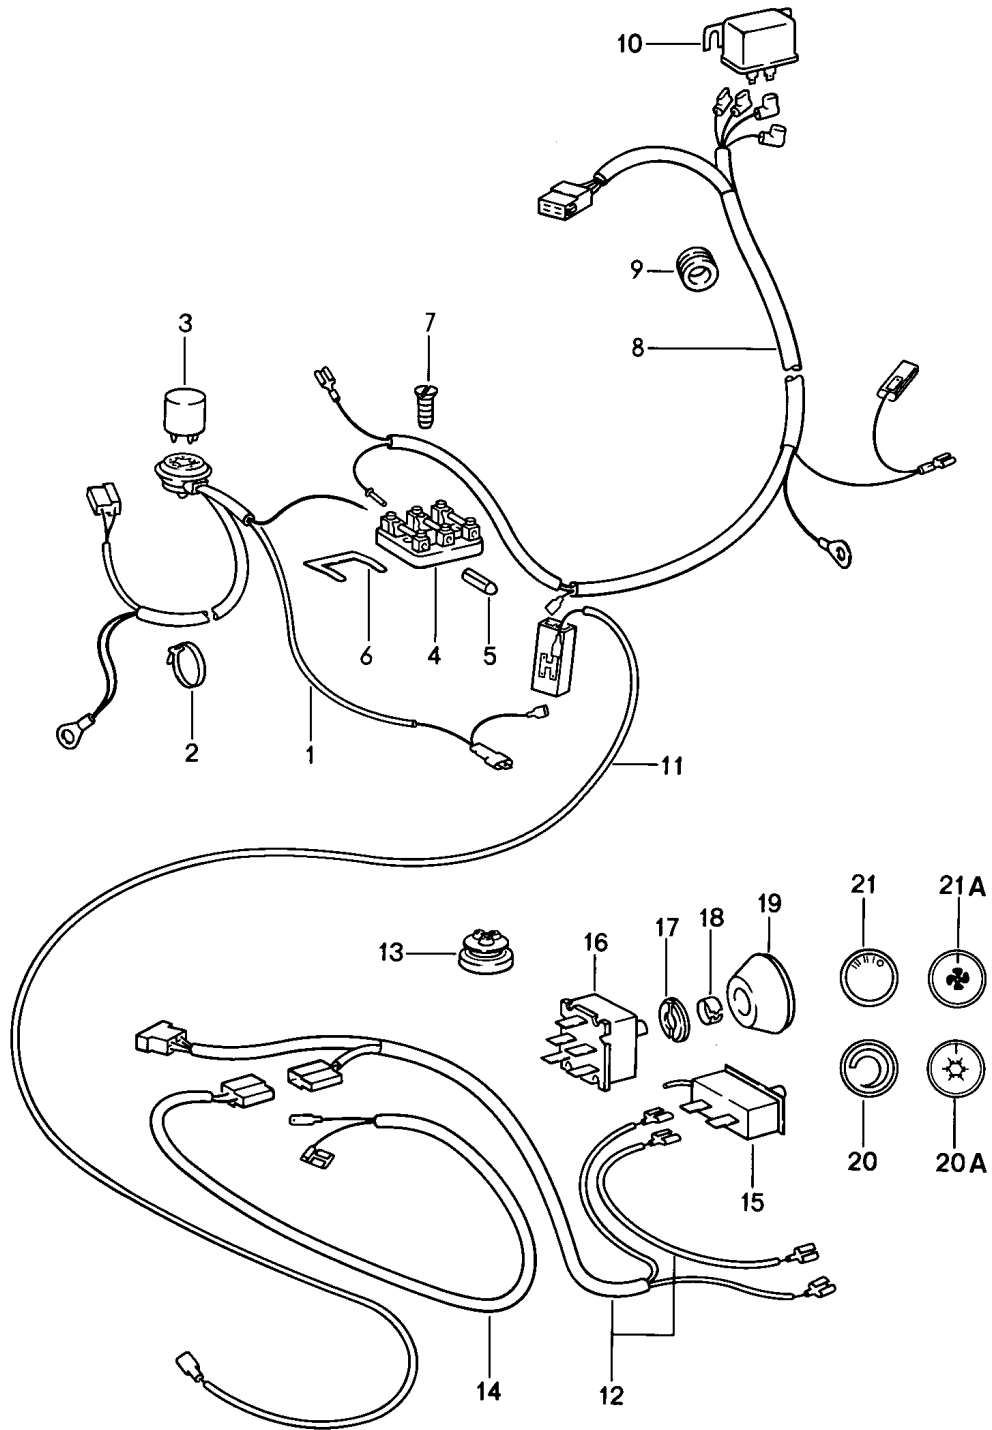

Modell: 911 84

Laufzeit: 1984>>1986

Modell: 911 84

Laufzeit: 1984>>1986

Pos	Teilenummer	Benennung	Bemerkung	St	Modellangabe
1	911 612 080 01	Elektrikteile für Klimaanlage Kabelstrang NR. 80	-85	1	TURBO CARRERA M559
(1)	911 612 080 02	Kabelstrang	-84	1	TURBO M573
(1)	911 612 080 04	NR.80 Kabelstrang NR.80	86-	1	TURBO CARRERA M559
2	999 513 008 40	Kabelbinder		1	M559
3	911 615 109 01	Einheitsrelais		1	M559
4	911 612 093 05	Sicherungsdose dreifach		1	
5	N 017 121 5	Sicherung 25 A		1	
6	901 612 835 01	Verbindungsschiene		1	
7	900 146 009 02	Linsenschraube AM 4 X 12		2	
(8)	911 612 078 01	Kabelstrang NR. 78	-84	1	
8	911 612 078 04	Kabelstrang NR.78	85-	1	
9	999 702 119 50	Gummitülle		1	
10	911 615 103 01	Relais		1	
11	911 612 079 00	Kabelstrang NR. 79		1	
12	911 612 029 01	Kabelstrang NR. 29	-85	1	
12		Kabelstrang NR.29	/LL 86-	1	TURBO CARRERA M559
(12)	911 612 029 02	Kabelstrang NR.29	/RL 86-	1	TURBO CARRERA M559
13	911 612 863 00	Kabeltülle		1	
13	914 571 151 10	Gummitülle		1	
14		siehe Gruppe 8/13/05			
15	911 613 121 01	Temperaturschalter Nacharbeit Erforderlich		1	
16	911 613 243 00	Gebläseschalter		1	
17	911 613 119 02	Rosette Gebläseschalter	-85	1	
17	911 613 120 01	Rosette Temperaturschalter	-85	1	
18	999 591 619 01	Knopfhalter	-85	2	
19	911 613 141 00	Knopf	-85	2	
(20)	911 613 237 02	Symbol-Kappe Temperaturschalter	-85	1	
(20)	911 613 237 03	Symbol-Kappe Temperaturschalter	-85	1	
20A	911 613 103 02	Knopf	86-	1	
	911 613 103 02 70B	Schwarz Temperaturschalter			
(21)	911 613 238 02	Symbol-Kappe Gebläseschalter	-85	1	
21A	911 613 104 02	Knopf	86-	1	
	911 613 104 02 70B	Schwarz Gebläseschalter