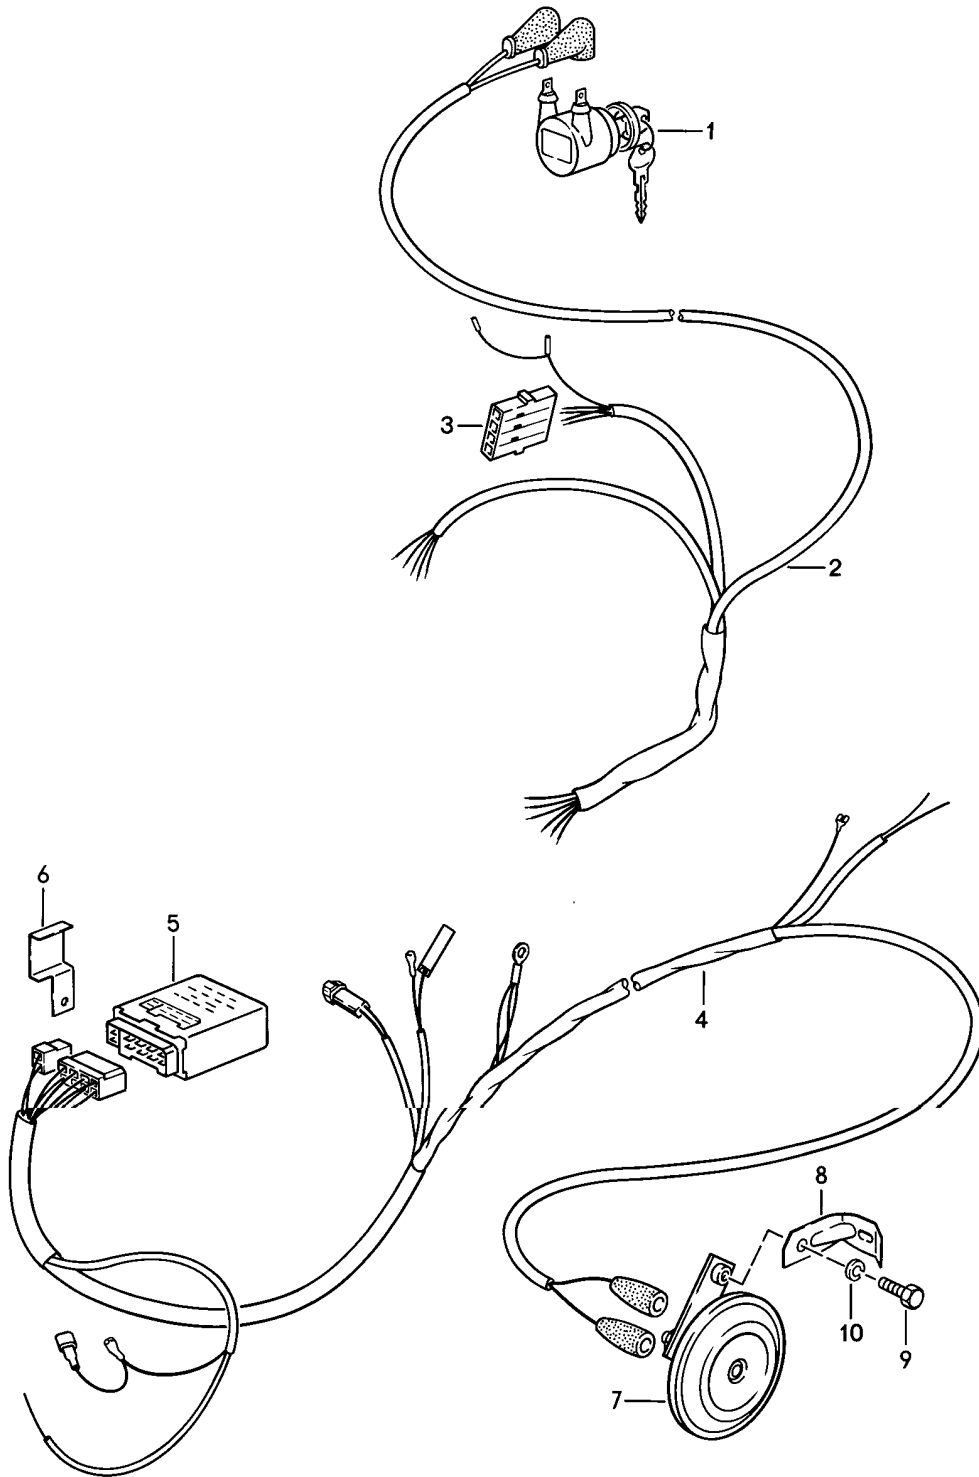

Modell: 911 84

Laufzeit: 1984>>1986

Modell: 911 84

Laufzeit: 1984>>1986

Pos	Teilenummer	Benennung	Bemerkung	St	Modellangabe
1	911 637 101 00	Alarmanlage Linkslenker Alarmschalter mit 2 Nebenschlüssel		1	
2	911 612 163 02	Kabelstrang Fahrertür Beifahrertür ohne Spiegel	-84	1	
(2)	911 612 165 02	Kabelstrang Fahrertür Beifahrertür mit Spiegel		1	
3	111 971 977	Flachsteckergehäuse		1	
4	911 612 176 01	Kabelstrang		1	
5	911 637 104 02	Alarm-Steuergerät		1	CARRERA
(5)	911 637 104 03	Alarm-Steuergerät	(CH)	1	CARRERA
(5)	911 637 104 00	Alarm-Steuergerät		1	TURBO
(5)	911 637 104 01	Alarm-Steuergerät	(CH)	1	TURBO
6	911 637 117 00	Halter		1	
7	944 637 103 01	Signalhorn		1	
8	911 635 093 00	Haltewinkel		1	
9	N 010 239 11	Sechskantschraube M 8 X 18		1	
9	N 010 239 30	Sechskantschraube M 8 X 18		1	
10	900 027 015 02	Federring B 8		1	
10	900 027 015 03	Federring B 8		1