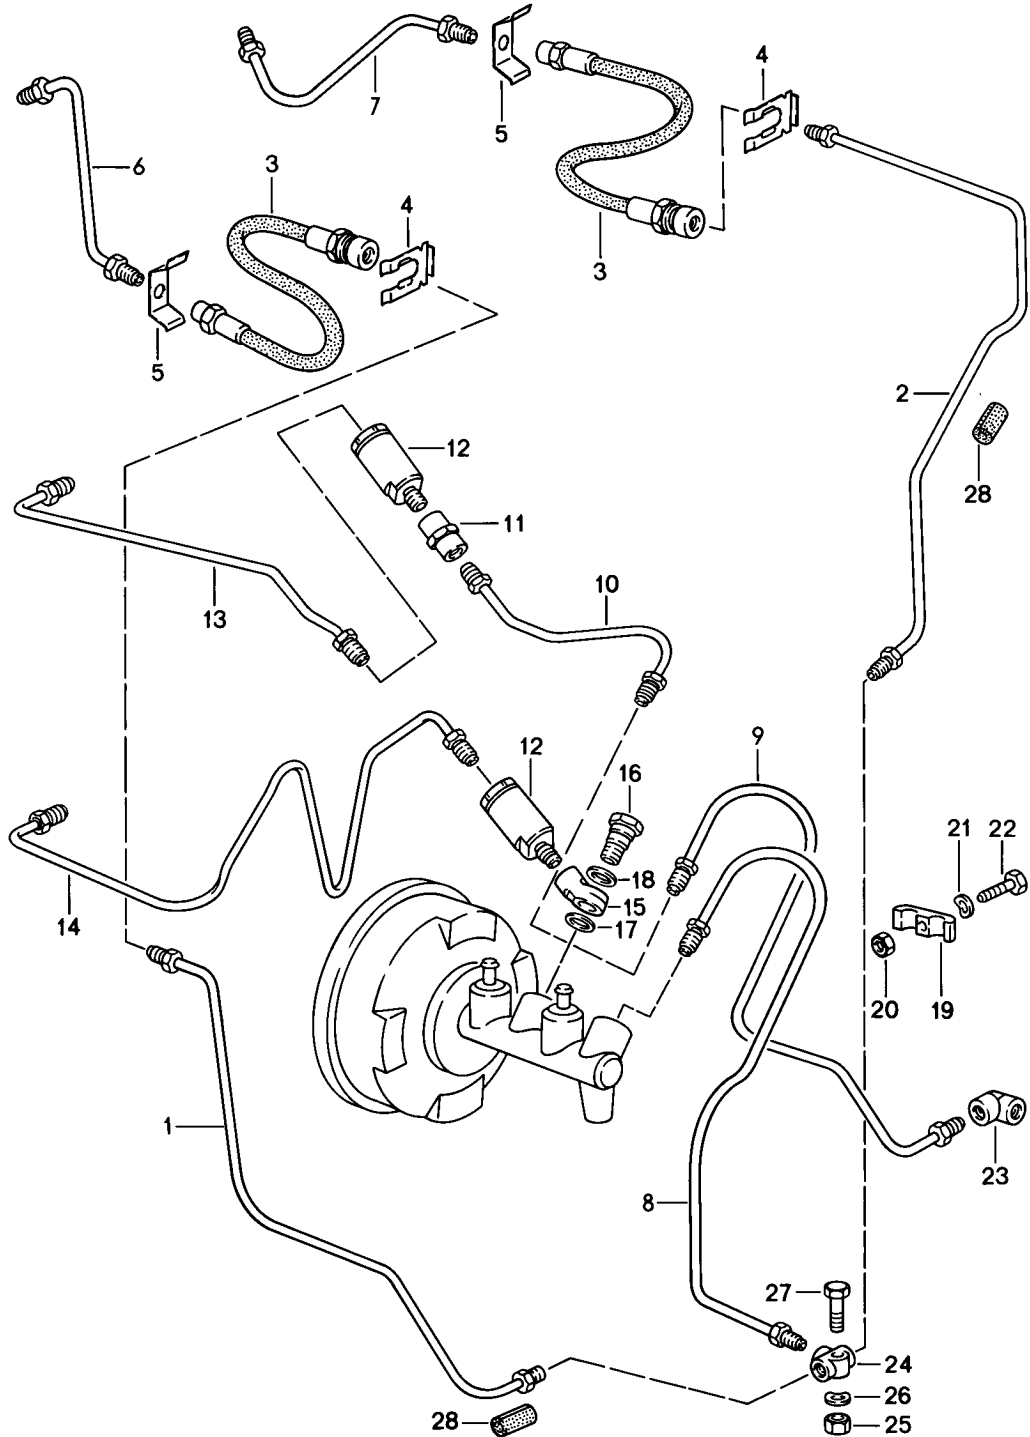

Modell: 911 84

Laufzeit: 1984>>1986

Pos	Teilenummer	Benennung	Bemerkung	St	Modellangabe
-	999 181 021 50	Schlauch 7,5 X 12,5		*	
19		65 MM		1	
20	911 355 323 00	Zulaufstutzen		1	
-	999 181 021 50	Schlauch 7,5 X 12,5		*	
21		120 MM		1	
22	911 355 922 00	Dichtstopfen		2	
23	113 945 515 H	Bremslichtschalter 2-polig		2	
(23)	113 945 515 G	Bremslichtschalter 3-polig		2	
24	911 355 038 01	Halteband		1	
25	900 075 057 02	Sechskantschraube M 6 X 16		1	
25	900 075 057 03	Sechskantschraube M 6 X 16		1	
26	N 012 226 5	Federscheibe B 6		1	
27	N 022 146 1	Sicherungsmutter M 8		10	
27	900 910 022 09	Sicherungsmutter M 8		10	
27	900 910 022 03	Sicherungsmutter M 8		10	
28	N 012 241 8	Federscheibe B 8		8	
29	191 611 933 F	Rückschlagventil		1	
30	911 355 921 00	Dichtgummi		1	
30	955 355 921 00	Dichtgummi		1	
31	251 611 243	Dichtring		1	
32	911 355 084 00	Umlenkhebel	/RL	1	
(32)	911 355 083 03	Umlenkhebel	/LL	1	
33	928 423 542 00	Lagerbuchse		2	
35	911 355 511 01	Lagerbolzen		1	
36	N 012 654 1	Sicherungsscheibe		1	
37	999 166 049 02	Bolzen		1	
38	999 166 034 02	Sl-Sicherung		1	

Modell: 911 84

Laufzeit: 1984>>1986