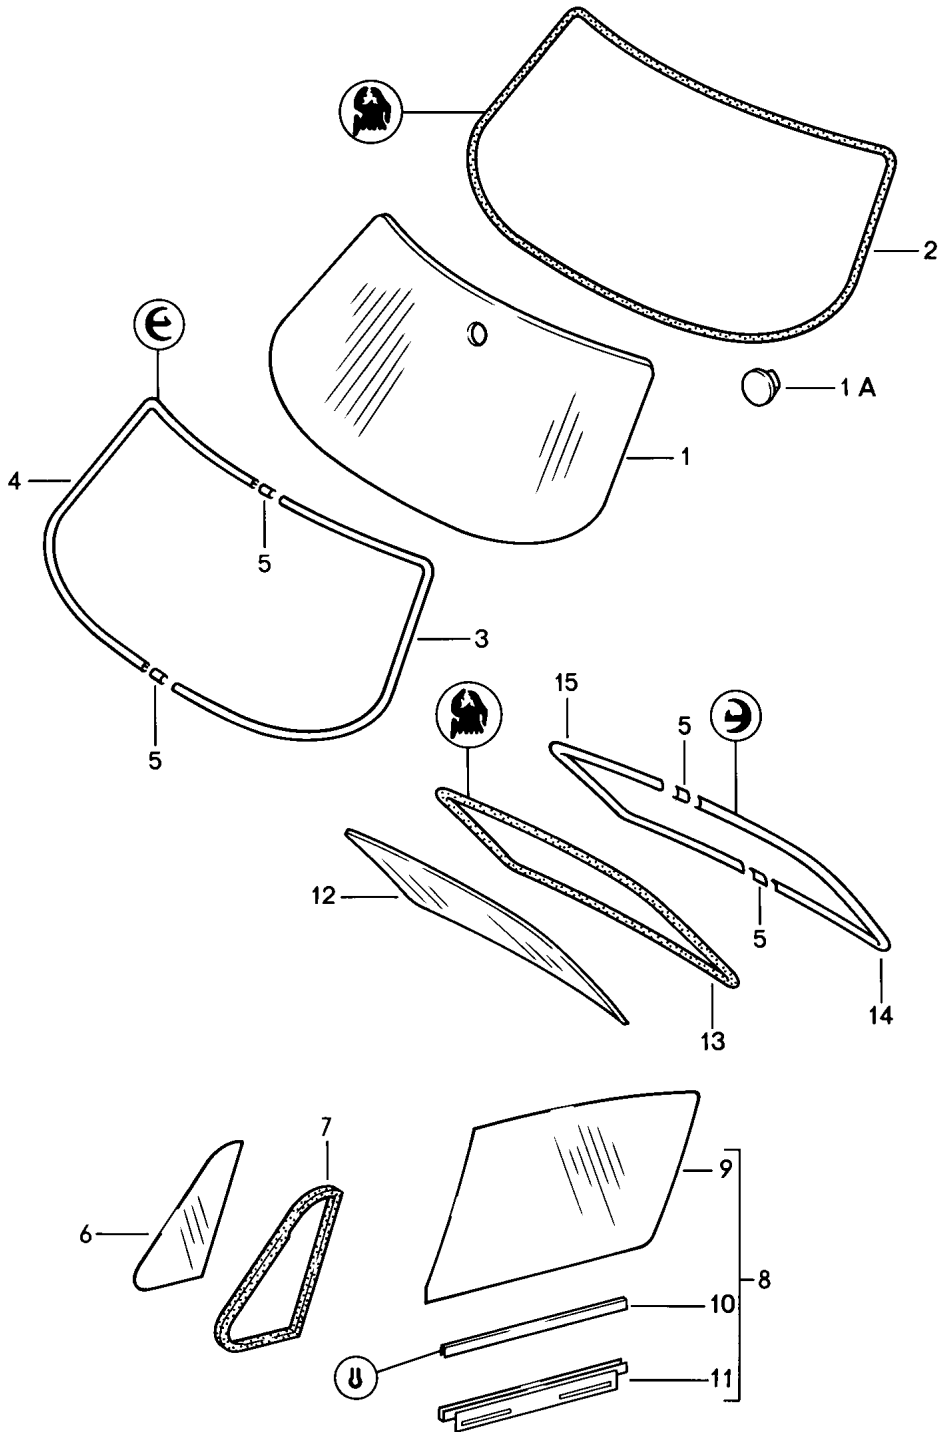

Modell: 911 84

Laufzeit: 1984>>1986

Modell: 911 84

Laufzeit: 1984>>1986

Pos	Teilenummer	Benennung	Bemerkung	St	Modellangabe
1	911 541 011 00	Verglasung Frontscheibe Klar	-84	1	
1	911 541 011 04	Frontscheibe getönt	-84	1	
1	911 541 011 26	Frontscheibe getönt	-84	1	
1	911 541 011 21	Frontscheibe getönt beheizt	-84	1	
1	911 541 011 05	Frontscheibe getönt	-84	1	
1	911 541 011 27	mit Grünkeil Frontscheibe getönt	-84	1	
1	930 541 011 02	mit Grünkeil Frontscheibe getönt	-84	1	
1	911 541 011 26	mit Grünkeil beheizt Frontscheibe getönt	85-	1	
1	911 541 011 05	mit Antenne Frontscheibe getönt	85-	1	
1	911 541 011 27	mit Grünkeil mit Antenne Frontscheibe getönt	85-	1	
1	911 541 011 06	mit Antenne Frontscheibe Klar	85-	1	
1	911 541 011 28	mit Antenne Frontscheibe Klar	85-	1	
1	911 541 011 04	mit Antenne Frontscheibe getönt	85-	1	
1	911 541 011 26	mit Antenne Frontscheibe getönt	85-	1	
1	911 541 011 05	mit Grünkeil mit Antenne Frontscheibe getönt	85-	1	
1	911 541 011 27	mit Grünkeil mit Antenne Frontscheibe getönt	85-	1	
1	911 541 011 06	mit Antenne Frontscheibe Klar	85-	1