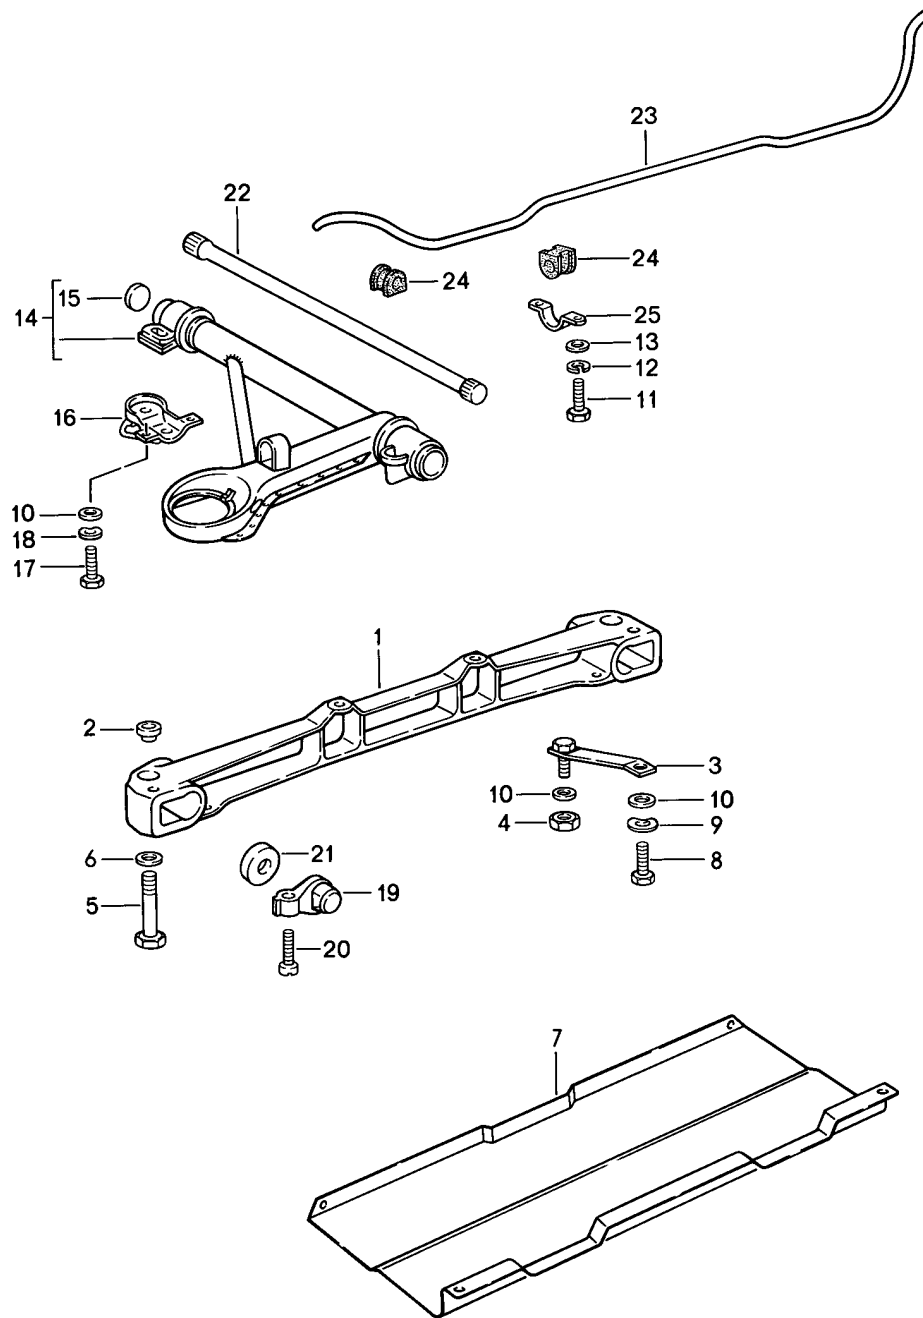

Modell: 911 84

Laufzeit: 1984>>1986

Modell: 911 84

Laufzeit: 1984>>1986

Pos	Teilenummer	Benennung	Bemerkung	St	Modellangabe
		Vorderachse			
		Stabilisator			
1	911 341 013 10	Hilfsträger		1	
2	930 341 135 00	Adapter		2	TURBO
3	930 341 031 02	Strebe		2	TURBO
3	911 341 031 01	Strebe		2	CARRERA
4	900 910 031 09	Sicherungsmutter		2	
4	900 910 031 01	Sicherungsmutter		2	
5	900 082 110 02	Sechskantschraube		2	
		M 12 X 1,5 X 85			
5		Sechskantschraube		2	
		M 12 X 1,5 X 85			
6	900 028 014 02	Scheibe		2	
		B 12			
6	900 028 014 03	Scheibe		2	
		B 12			
7	930 341 021 02	Unterschutz		1	TURBO
7	911 341 161 04	Unterschutz		1	CARRERA
7	911 341 161 05	Unterschutz		1	CARRERA
8	N 014 721 2	Zylinderschraube		2	
		M 10 X 25			
9	900 027 016 02	Federring		2	
		B 10			
9	900 027 016 03	Federring		2	
		B 10			
10	900 025 008 09	Unterlegscheibe		8	
		10,5			
10	900 025 008 04	Scheibe		8	
		10,5			
11	900 075 087 02	Sechskantschraube		2	
		M 8 X 16			
11	900 075 087 03	Sechskantschraube		2	
		M 8 X 16			
12	900 027 015 02	Federring		2	
		B 8			
12	900 027 015 03	Federring		2	
		B 8			
12	900 027 015 02	Federring		2	
		B 8			
12	900 027 015 03	Federring		2	
		B 8			
13	900 025 007 02	Scheibe		2	
		8,4			
13	900 025 007 03	Scheibe		2	
		8,4			
14	911 341 901 01	Querlenker	/L	1	CARRERA
14	911 341 902 01	Querlenker	/R	1	CARRERA
14	930 341 901 01	Querlenker	/L	1	TURBO
14	930 341 902 01	Querlenker	/R	1	TURBO
15	900 040 008 01	Verschlussdeckel		2	
16	911 341 037 02	Schutzbügel	/L	1	
16	901 341 159 00	Schutzbügel	/R	1	
17	N 010 275 3	Sechskantschraube		6	CARRERA
		M 10 X 35			
17	900 075 460 01	Sechskantschraube		6	CARRERA
		M 10 X 35			
17	N 040 281 1	Sechskantschraube		6	TURBO
		M 10 X 45			
17	900 075 516 01	Sechskantschraube		6	TURBO
		M 10 X 45			
18	900 027 016 02	Federring		6	
		B 10			
18	900 027 016 03	Federring		6	