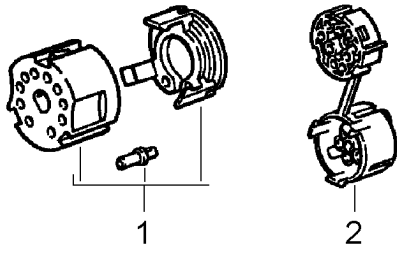

Modell: 911 84

Laufzeit: 1984>>1986

Modell: 911 84

Laufzeit: 1984>>1986

Pos	Teilenummer	Benennung	Bemerkung	St	Modellangabe
		Steckergehäuse 10-polig bis 22-polig 10-polig			
1	911 612 889 00	Steckergehäuse mit		X	
-		Kontaktbuchse		10	
2	944 613 531 01	Steckergehäuse für		X	
-	944 612 548 00	Kontaktbuchse		10	
8	861 972 524	Steckergehäuse 1,6 / 3,5		X	
9	911 612 122 02	Buchsengehäuse mit		X	
		Kontaktbuchse		12	
9	911 612 122 04	Buchsengehäuse mit		X	
		Kontaktbuchse		12	
10	928 612 423 00	Steckergehäuse		X	
11	911 612 884 00	Steckergehäuse		X	
11	911 612 121 01	Steckergehäuse 14-polig		X	
16	911 612 115 02	Steckergehäuse		X	
17	911 612 113 05	Steckergehäuse		X	
18	911 612 115 03	Steckergehäuse		X	
19	944 612 215 00	Steckergehäuse ohne		X	
		Kontaktbuchse 99965235122		14	
22	944 612 311 00	Steckergehäuse für		X	
-	999 652 380 12	Kontaktfeder		X	
25	171 971 971 C	Steckergehäuse Natur		X	
(25)	171 971 971 E	Steckergehäuse Weiss		X	
28	171 971 971	Steckergehäuse Gelb		X	
(28)	171 971 971 D	Steckergehäuse Rot		X	
31	171 971 971 A	Steckergehäuse Schwarz		X	
(31)	171 971 971 B	Steckergehäuse Blau		X