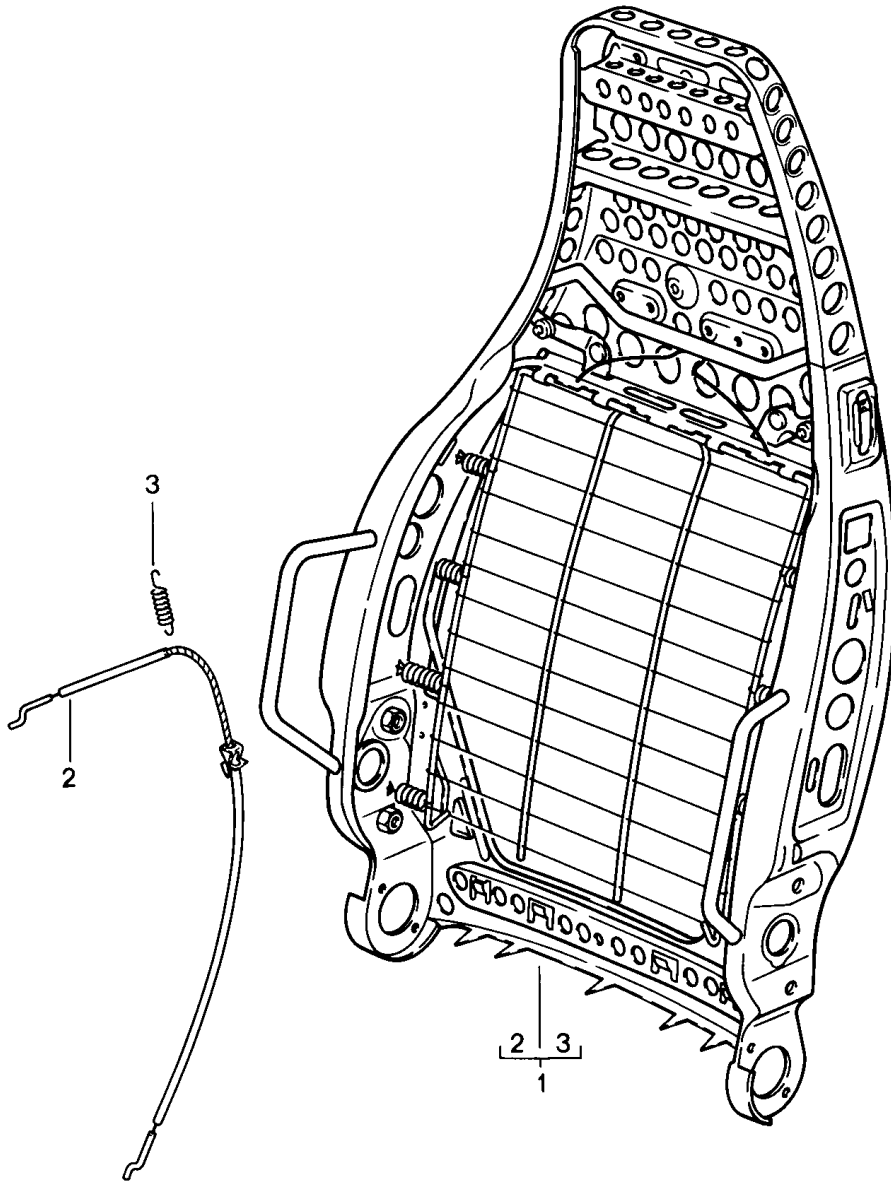

Modell: 911 84

Laufzeit: 1984>>1986

Modell: 911 84

Laufzeit: 1984>>1986

Pos	Teilenummer	Benennung	Bemerkung	St	Modellangabe
		Sportsitz			
		Lehnenrahmen			
1	944 521 027 01	Lehnenrahmen		2	
1		Lehnenrahmen		2	
2	928 521 093 02	Bowdenzug		2	
3	311 881 287 A	Zugfeder		2	
		Betätigungshebel