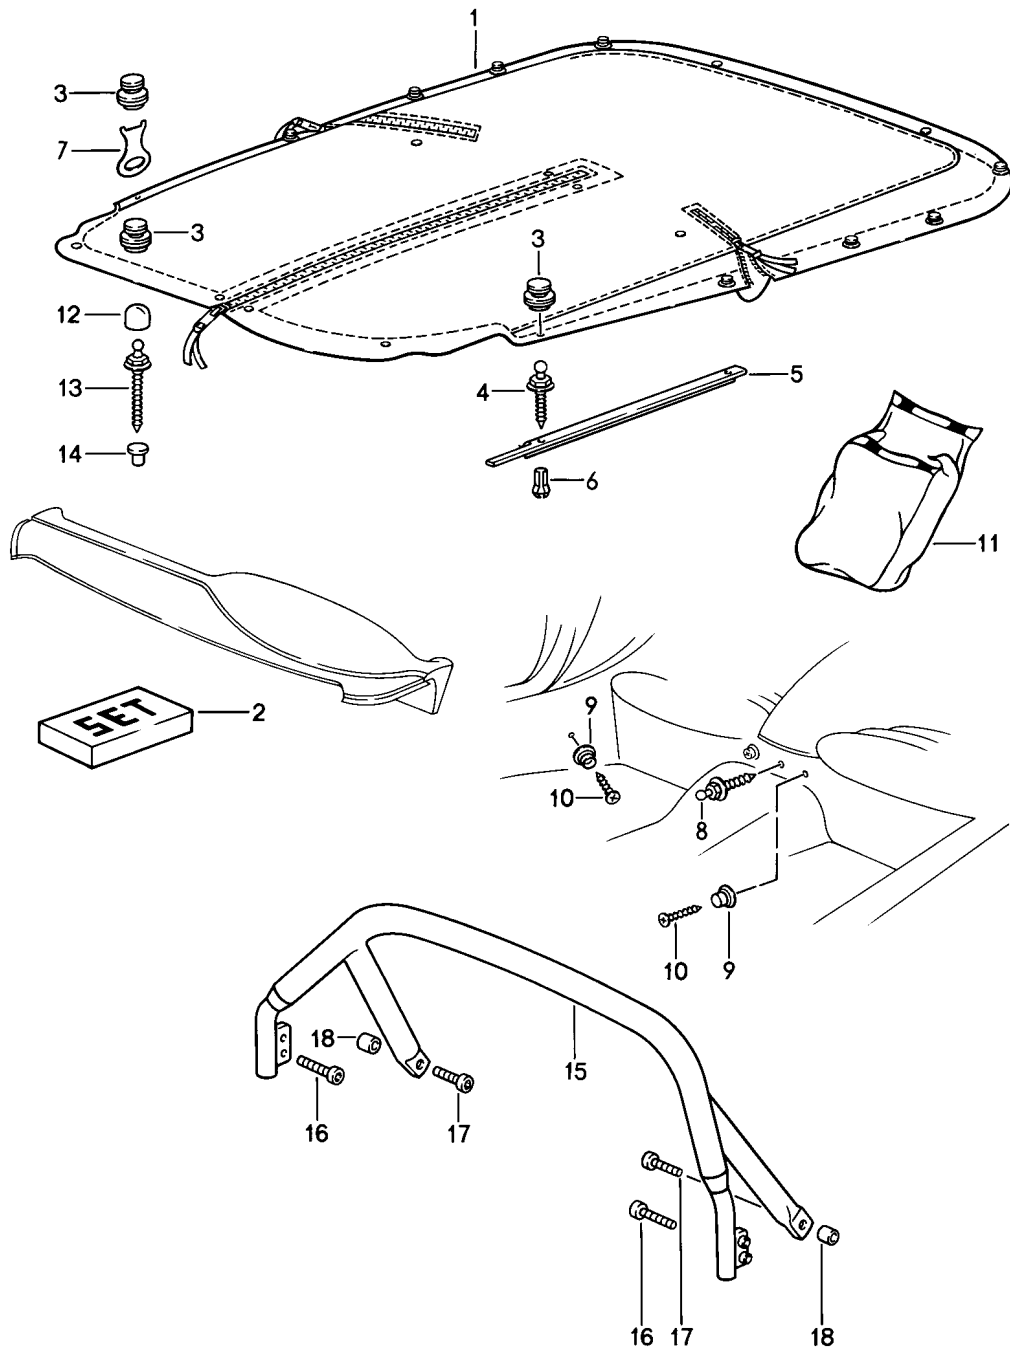

Modell: 911 84

Laufzeit: 1984>>1986

Modell: 911 84

Laufzeit: 1984>>1986

Pos	Teilenummer	Benennung	Bemerkung	St	Modellangabe
1	911 561 923 00	Perse Schutzbügel	/LL	1	
	911 561 923 00 3AV	Schwarz			
	911 561 923 00 6HA	Dunkelblau			
	911 561 923 00 9RA	Dunkelbraun			
	911 561 923 00 4JK	Graugrün	85		
	911 561 923 00 7MK	Weinrot			
(1)	911 561 923 00 1YK	Perse			
	911 561 924 00	Perse F >>91ES1 50895 F >>91ES1 59568	/RL	1	
	911 561 924 00 3AV	Schwarz			
	911 561 924 00 6HA	Dunkelblau			
	911 561 924 00 9RA	Dunkelbraun			
	911 561 924 00 4JK	Graugrün	85		
	911 561 924 00 7MK	Weinrot			
	911 561 924 00 1YK	Perse			
1	911 561 089 00	Perse	/LL -85	1	
	911 561 089 00 3AV	Schwarz			
	911 561 089 00 6HA	Dunkelblau			
	911 561 089 00 9RA	Dunkelbraun			
	911 561 089 00 4JK	Graugrün			
	911 561 089 00 7MK	Weinrot			
(1)	911 561 090 00	Perse mitbestellen: POS.3 F 91ES1 50896>> F 91ES1 59569>>	/RL -85	1	
	911 561 090 00 3AV	Schwarz			
	911 561 090 00 6HA	Dunkelblau			
	911 561 090 00 9RA	Dunkelbraun			
	911 561 090 00 4JK	Graugrün			
	911 561 090 00 7MK	Weinrot			
(1)	911 561 089 60	Perse	/LL 86-	1	
	911 561 089 60 3AV	Schwarz			
	911 561 089 60 6HA	Dunkelblau			
	911 561 089 60 9RA	Dunkelbraun			
	911 561 089 60 4JK	Graugrün			
	911 561 089 60 7MK	Weinrot			
(1)	911 561 090 60	Perse	/RL 86-	1	
	911 561 090 60 3AV	Schwarz			
	911 561 090 60 6HA	Dunkelblau			
	911 561 090 60 9RA	Dunkelbraun			
	911 561 090 60 4JK	Graugrün			
	911 561 090 60 7MK	Weinrot			
2	911 561 921 00	Einbausatz F >>91ES1 50895 F >>91ES1 59568		1	
3	999 591 983 12	Tenax-Oberteil		9	
4	999 591 598 02	Tenax-Unterteil		4	
5	911 531 041 60	Zierleiste	/L	1	
(5)	911 531 041 60 70K	Schwarz			
	911 531 432 60	Zierleiste	/R	1	
	911 531 432 60 70K	Schwarz			
(5)	911 531 042 60	Zierleiste	/R	1	
	911 531 042 60 70K	Schwarz			