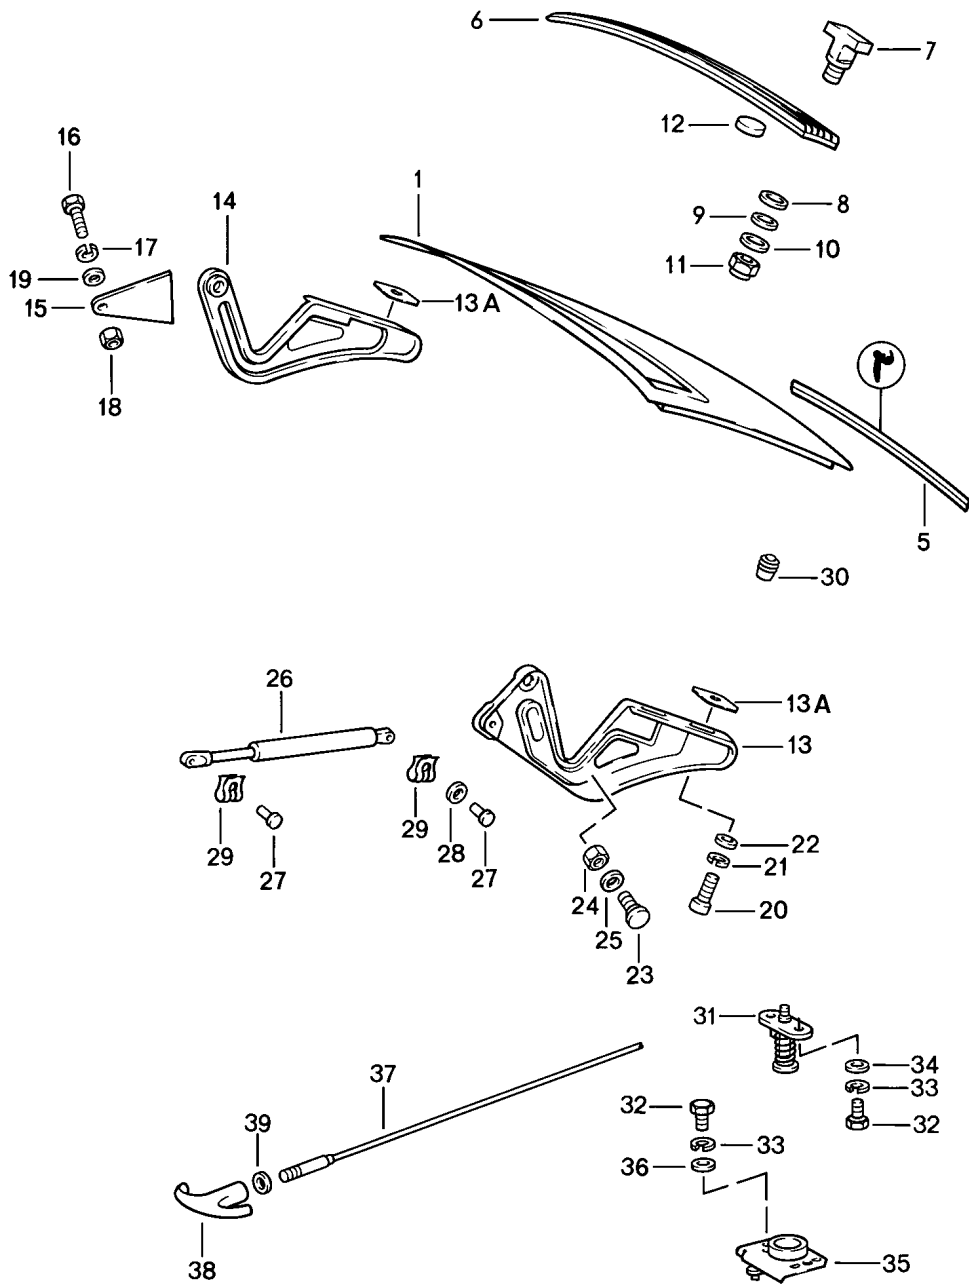

Modell: 911 84

Laufzeit: 1984>>1986

Modell: 911 84

Laufzeit: 1984>>1986

Pos	Teilenummer	Benennung	Bemerkung	St	Modellangabe
		Deckel hinten			
1	911 512 010 56	Deckel	-85	1	CARRERA
1	911 512 010 65	Deckel	86-	1	CARRERA
1		Deckel	86-	1	CARRERA
	911 512 010 65 GRV	Grundiert			
(1)	930 512 010 09	Deckel		1	TURBO
5	911 512 129 00	Dichtung	-86	1	
6	911 559 411 00	Lufteinlassgitter		1	CARRERA
6	911 559 411 01	Lufteinlassgitter		1	CARRERA
7	911 559 433 00	Hammerschraube		6	CARRERA
(7)	911 559 433 01	Hammerschraube		2	M559
8	911 559 435 00	Distanzscheibe		6	CARRERA
9	113 951 539	Scheibe		6	CARRERA
10	N 011 665 3	Unterlegscheibe A 5,3		6	CARRERA
10	N 011 665 16	Unterlegscheibe A 5,3		6	CARRERA
11	900 910 009 02	Sicherungsmutter NM 5		6	CARRERA
11	900 084 026 01	Sicherungsmutter NM 5		6	CARRERA
(11)	900 034 006 02	Sechskantmutter B M 5		2	M559
12	911 559 151 01	Auflage		6	CARRERA
13	911 512 035 00	Scharnier	/L	1	
13A	999 025 098 02	Scheibe D=9		X	
14	901 512 036 20	Scharnier	/R	1	CARRERA
14		Scharnier	/R	1	CARRERA
	901 512 036 20 GRV	Grundiert			
(14)	930 512 036 00	Deckelscharnier	/R	1	TURBO M473 CARRERA M491
(14)		Deckelscharnier	/R	1	TURBO M473 CARRERA M491
	930 512 036 00 GRV				
15	930 512 039 00	Hebelblech		1	TURBO M473 CARRERA M491
16	900 075 016 02	Sechskantschraube M 6 X 22		1	CARRERA M491
16	900 075 016 03	Sechskantschraube M 6 X 22		1	Turbo M473 CARRERA M491
17	N 012 226 5	Federscheibe B 6		1	Turbo M473 CARRERA M491
18	900 076 010 02	Mutter M 6		1	Turbo M473 CARRERA M491
18	900 076 010 0B	Mutter M 6		1	Turbo CARRERA M491
19	N 011 524 7	Unterlegscheibe		1	Turbo M473