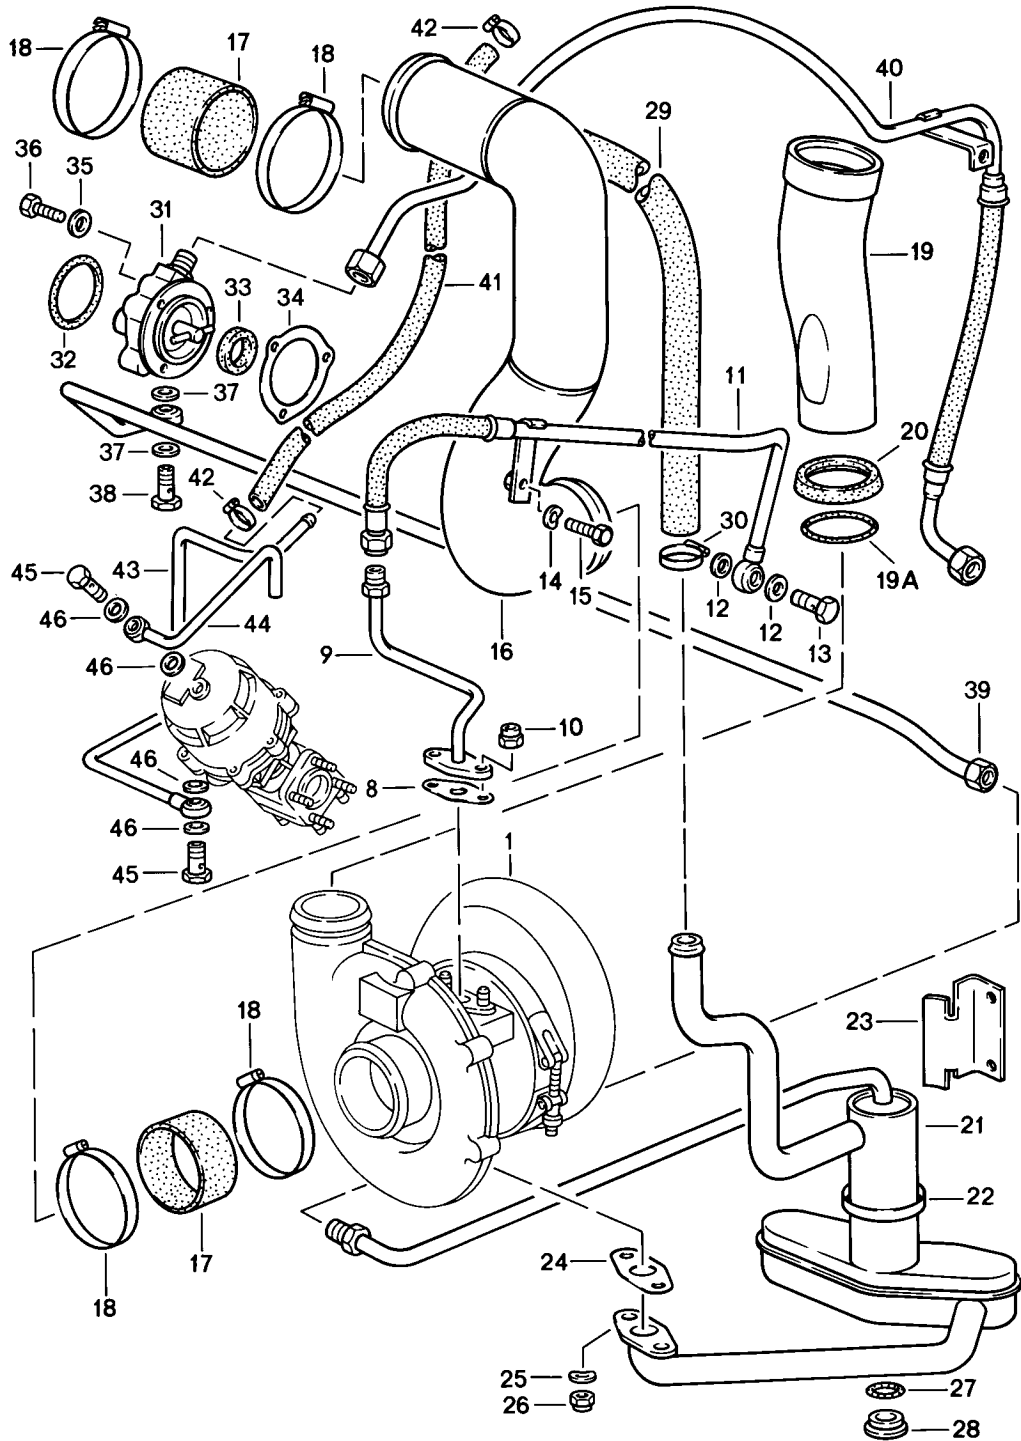

Modell: 911 84

Laufzeit: 1984>>1986

Modell: 911 84

Laufzeit: 1984>>1986

Pos	Teilenummer	Benennung	Bemerkung	St	Modellangabe
1		Aufladung Abgasturbolader siehe Gruppe 2/02/16			
8	930 107 123 01	Dichtung		1	
9	930 107 124 01	Ölleitung		1	
9	930 107 124 03	Ölleitung		1	
10	999 084 052 02	Sicherungsmutter M 8		2	
11	930 107 125 03	Ölleitung		1	
11	930 107 125 07	Ölleitung		1	
12	900 123 007 30	Nacharbeit Erforderlich Dichtring A 14 X 18		2	
13	930 107 706 00	Hohlschraube		1	
14	N 012 226 5	Federscheibe B 6		1	
15	999 072 005 09	Sechskantmutter M 6 X 12		1	
15	999 072 005 01	Sechskantmutter M 6 X 12		1	
16	930 110 165 02	Saugleitung		1	
17	930 110 158 01	Gummimuffe 70x5x54		2	
18	999 512 351 02	Schlauchschelle		4	
19	930 110 192 01	Druckleitung		1	
19A	999 701 473 40	Runddichtring		1	
20	930 110 230 00	Dichtring		1	
21	930 107 001 07	Ölauffangbehälter		1	
22	999 512 341 02	Spannschelle		2	
22		Spannschelle		2	
23	930 107 113 01	Haltewinkel		1	
24	930 107 116 01	Dichtung		1	
25	N 012 241 8	Federscheibe B 8		2	
26	999 084 052 02	Sicherungsmutter M 8		2	
27	900 123 055 30	Dichtring A 12 X 17		1	
28	900 219 006 02	Verschlussschraube M 12 X 1,5		1	
28	900 219 006 01	Verschlussschraube M 12 X 1,5		1	
29	930 107 394 02	Verbindungsschlauch		1	
30	999 512 252 02	Schlauchschelle		2	
31	964 107 005 21	Ölpumpe		1	
32	999 707 289 40	Runddichtring 47 X 2		1	
33	999 113 246 40	Radialdichtring		1	
34	930 105 197 05	Dichtung		1	
35	N 012 226 5	Federscheibe B 6		3	
36	900 074 111 02	Sechskantschraube M 6 X 50		3	
37	900 123 018 30	Dichtring A 16 X 20		2	
38	900 175 005 02	Hohlschraube		1	
39	930 107 338 00	Ölleitung		1	
40	930 107 336 03	Ölleitung		1	
-	999 239 006 40	Schlauch 8 X 14		*	
-	999 239 034 40	Schlauch 7,3 X 3		*