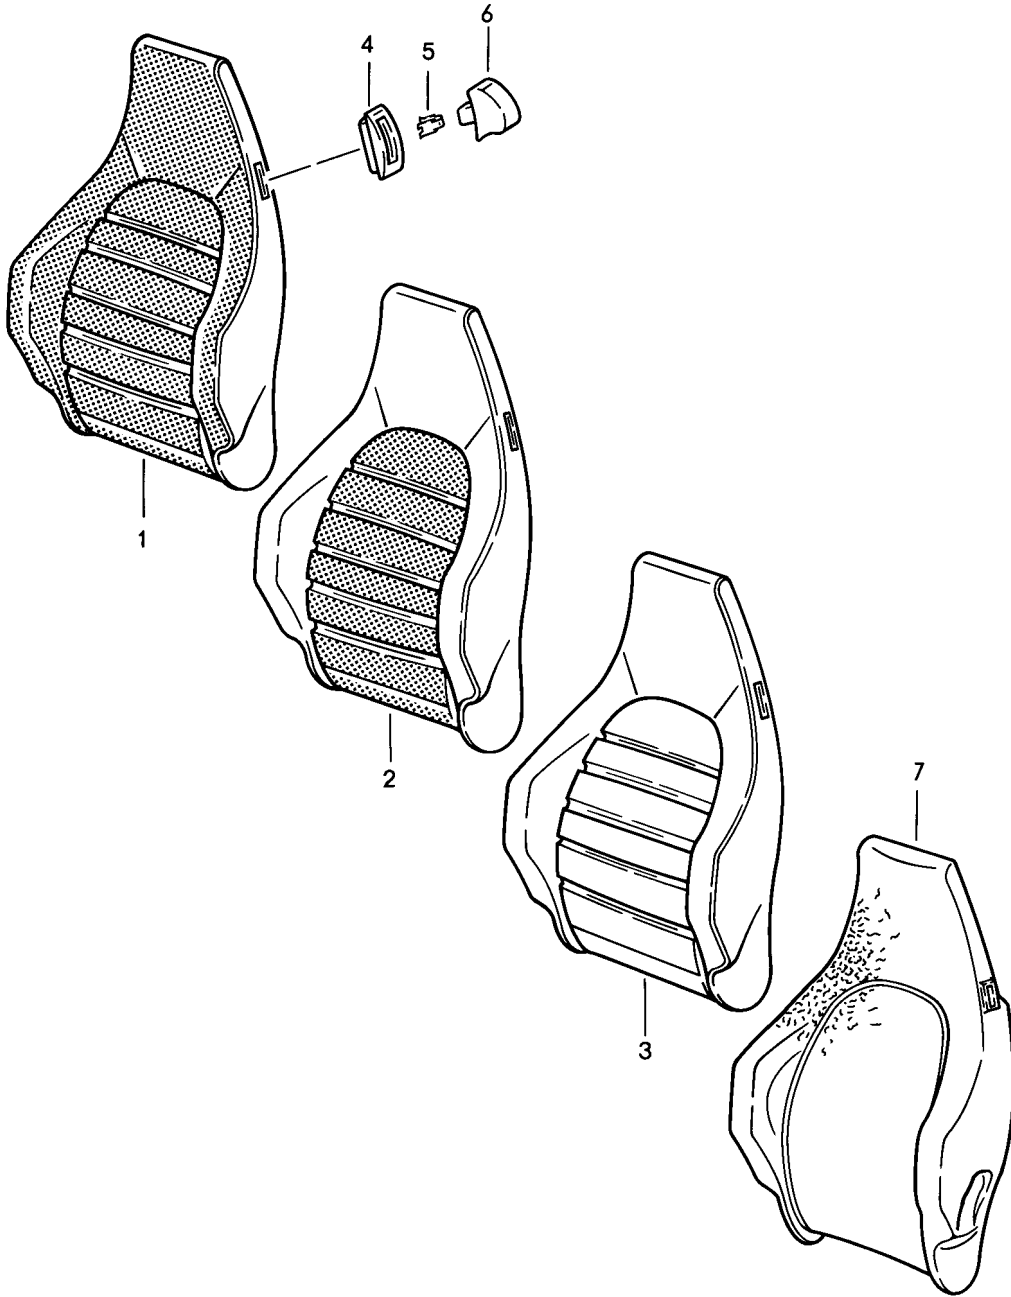

Modell: 911 84

Laufzeit: 1984>>1986

Modell: 911 84

Laufzeit: 1984&gt;&gt;1986

Pos	Teilenummer	Benennung	Bemerkung	St	Modellangabe
1	944 521 071 05	Sportsitz Lehnenbezug Lehnenbezug ohne Heizung Kunstleder/ Lehnenfläche Nadelstreifenvelours	85-	2	
	944 521 071 05 NY5	Schwarz/ Schwarz-Weiss			
	944 521 071 05 NY7	Braun/ Braun-Beige			
	944 521 071 05 QA3	Blau/ Blau-Weiss			
	944 521 071 05 NY8	Weinrot Weinrot-Weiss			
	944 521 071 05 QA4	Graugrün Graugrün-Weiss			
	944 521 071 05 RU3	Graubeige/ Graubeige-Weiss	86-		
(1)	944 521 071 72	Lehnenbezug mit Heizung Kunstleder/ Lehnenfläche Nadelstreifenvelours		2	
	944 521 071 72 NY5	Schwarz/ Schwarz-Weiss			
	944 521 071 72 NY7	Braun/ Braun-Beige			
	944 521 071 72 QA3	Blau/ Blau-Weiss			
	944 521 071 72 NY8	Weinrot Weinrot-Weiss			
	944 521 071 72 QA4	Graugrün Graugrün-Weiss			
	944 521 071 72 RU3	Graubeige/ Graubeige-Weiss	86-		
1	944 521 071 05	Lehnenbezug ohne Heizung Kunstleder/ Lehnenfläche Flanellstreifen		2	
	944 521 071 05 NY9	Schwarz/Anthrazit			
	944 521 071 05 NZ6	Braun/Braun			
	944 521 071 05 QA6	Blau/Blau			
	944 521 071 05 NZ5	Weinrot/Weinrot			
	944 521 071 05 QA5	Graugrün/Graugrün			
(1)	944 521 071 72	Lehnenbezug mit Heizung Kunstleder/ Lehnenfläche Flanellstreifen		2	
	944 521 071 72 NY9	Schwarz/Anthrazit			
	944 521 071 72 NZ6	Braun/Braun			
	944 521 071 72 QA6	Blau/Blau			
	944 521 071 72 NZ5	Weinrot/Weinrot			
	944 521 071 72 QA5	Graugrün/Graugrün			
1	944 521 071 05	Lehnenbezug ohne Heizung Kunstleder/ Lehnenfläche Porsche-Schriftzugstoff		2	
	944 521 071 05 PX2	Schwarz/Schwarz			
	944 521 071 05 PX4	Braun/Braun			