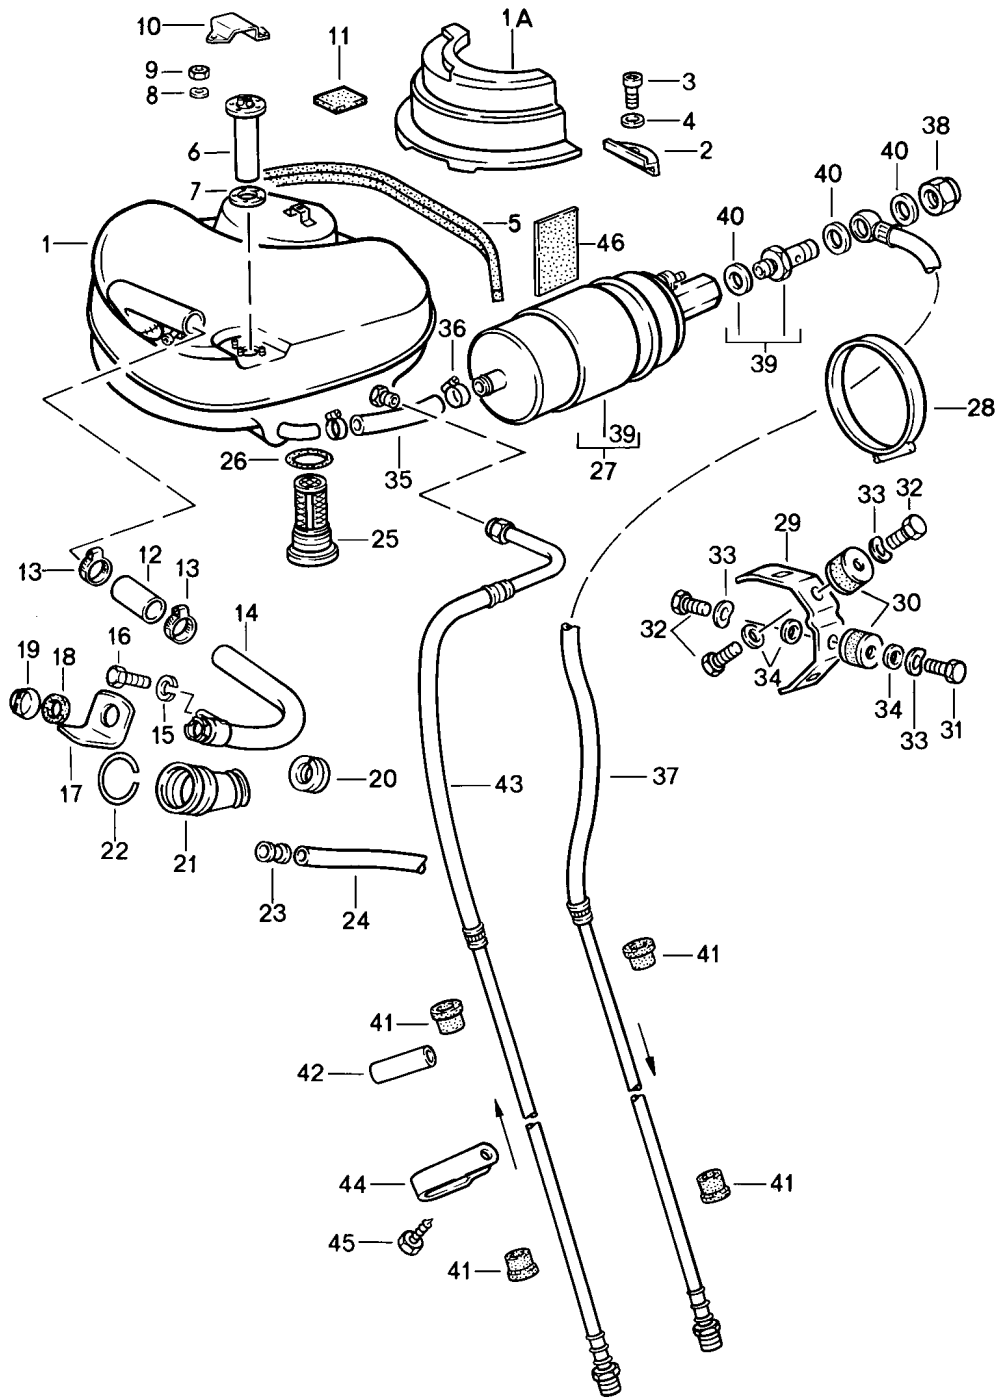

Modell: 911 84

Laufzeit: 1984>>1986

Modell: 911 84

Laufzeit: 1984>>1986

Pos	Teilenummer	Benennung	Bemerkung	St	Modellangabe
		Kraftstoffanlage vorn			
1	930 201 010 03	Kraftstoffbehälter		1	
1	930 201 010 02	Kraftstoffbehälter		1	
		80 Liter			
1	930 201 010 04	Kraftstoffbehälter		1	
		80 Liter			
1	930 201 010 05	Kraftstoffbehälter		1	
		80 Liter			
2	901 201 311 00	Haltepratze		3	
3	900 067 151 02	Zylinderschraube		3	
		M 8 X 25			
3	900 067 151 0C	Zylinderschraube		3	
		M 8 X 25			
4	900 031 001 02	Scheibe		3	
		8,4			
4	900 031 105 01	Scheibe		3	
		8,4			
5	901 504 932 20	Abdichtband		1	
6	901 741 801 00	Geber		1	
7	477 919 133	Dichtring		1	
8	N 012 222 4	Federscheibe		5	
		B 5			
9	N 011 005 14	Sechskantmutter		5	
		M 5			
9	900 076 091 01	Sechskantmutter		5	
		M 5			
10	901 201 275 30	Abdeckkappe		1	
		für			
		Geber			
		Gelb			
		eloxiert			
(10)	901 201 275 31	Abdeckkappe		1	
		für			
		Geber			
		Schwarz			
11	911 201 259 00	Unterlage	-84	2	
		6 MM			
11	911 201 259 02	Unterlage	85-	2	
		10 MM			
11	911 201 259 01	Unterlage	-84	1	
		15 MM			
11	911 201 259 03	Unterlage	85-	1	
		19 MM			
12	911 201 515 00	Schlauch		1	
13	999 512 348 02	Schlauchschelle		2	
		40-60/9			
14	911 201 049 04	Einfüllstutzen		1	
14	911 201 049 05	Einfüllstutzen		1	CARRERA M298
15	N 012 006 4	Federring		2	
		B 6			
16	900 075 310 02	Sechskantschraube		2	
		M 6 X 12			
17	911 201 279 01	Schutzlappen		1	
18	944 201 553 00	Dichtung		1	
19	911 201 272 02	Tankverschluss		1	
19	911 201 272 00	Tankverschluss		1	
19	993 201 271 00	Tankverschluss		1	
20	911 201 095 00	Dichtung		1	
21	901 201 591 20	Stulpe		1	
21	901 201 591 21	Stulpe		1