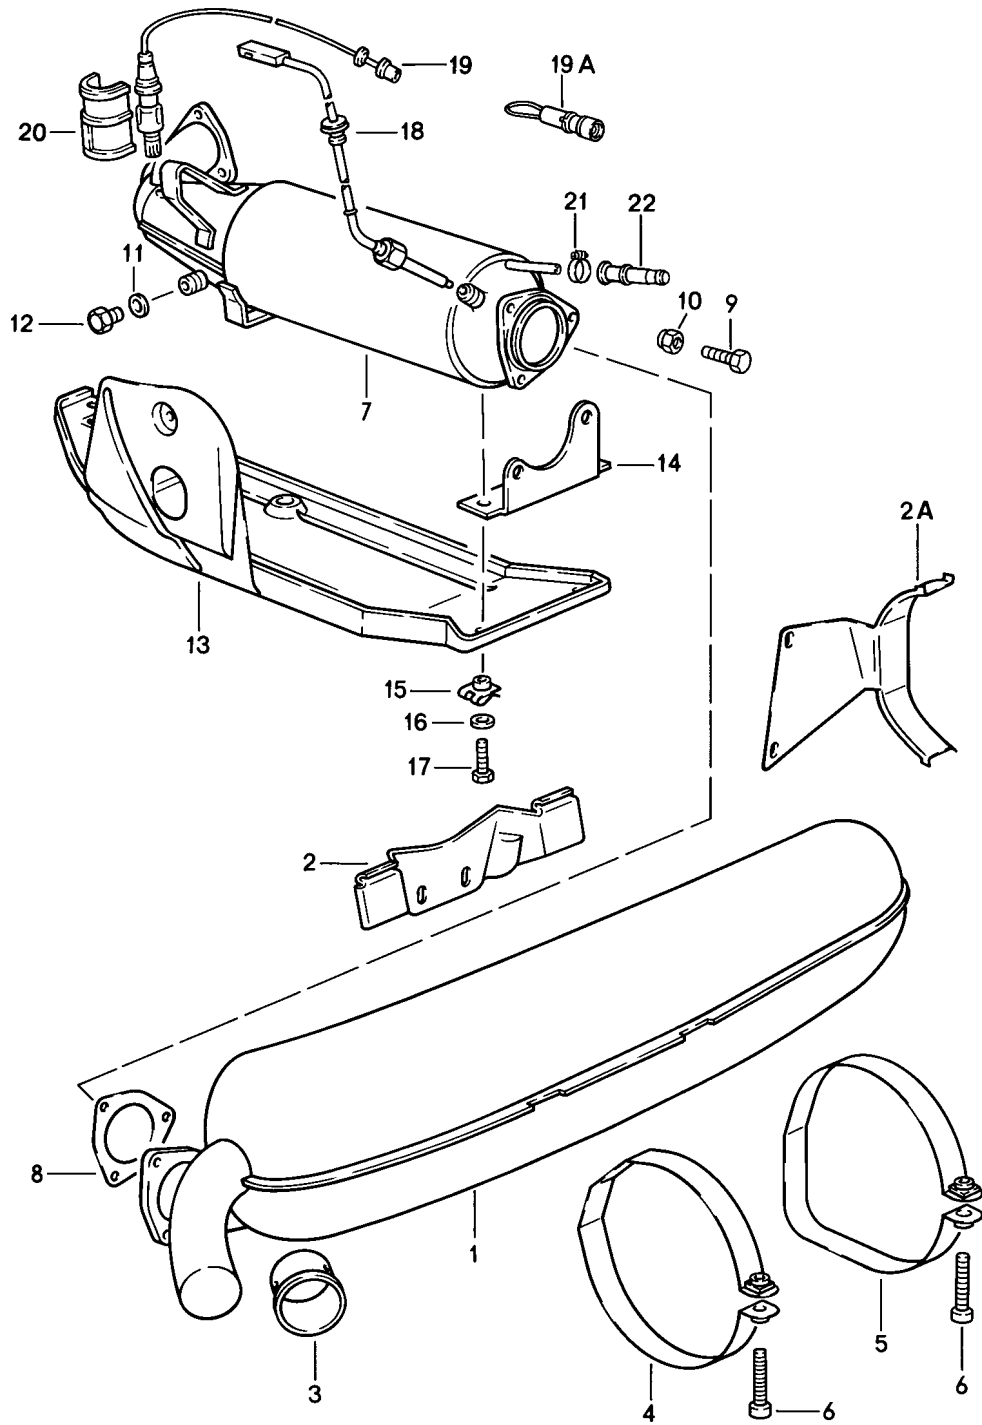

Modell: 911 84

Laufzeit: 1984>>1986

Modell: 911 84

Laufzeit: 1984>>1986

Pos	Teilenummer	Benennung	Bemerkung	St	Modellangabe
		Abgasanlage Umrüstsatz zum nachträglichen Einbau Katalysator siehe Gruppe 2/98/00			CARRERA
1	930 111 043 00	Abgasschalldämpfer		1	
1	930 111 043 01	Abgasschalldämpfer	(J)	1	
1	930 111 043 03	Abgasschalldämpfer	(AUS) (CH) (S) 85-	1	
2	930 111 151 01	Träger		1	
2A	930 111 154 06	Träger		1	M559/573
3	911 111 245 00	Auspuffblende		1	
3	911 111 245 02	Auspuffblende Schwarz		1	
3	911 111 245 03	Auspuffblende Chrom		1	
3	911 111 245 01	Auspuffblende Schwarz	(J)	1	
3	911 111 245 02	Auspuffblende Schwarz	(J)	1	
3	911 111 245 03	Nacharbeit Erforderlich Auspuffblende Chrom Nacharbeit Erforderlich	(J)	1	
4	930 111 159 00	Spannschelle		1	
5	930 111 175 00	Spannschelle		1	
6	900 067 161 02	Zylinderschraube AM10X50		2	
7	930 111 183 03	Vorschalldämpfer		1	
7	930 113 230 09	Katalysator	-84	1	
7	930 113 230 15	Katalysator		1	
7	930 113 230 25	Katalysator		1	
7	930 113 230 28	Katalysator		1	
7	930 113 230 18	Katalysator	(J) -84	1	
7	930 113 230 19	Katalysator	(J)	1	
7	930 113 230 26	Katalysator	(J)	1	
7	930 113 230 28	Katalysator		1	
8	911 111 191 01	Dichtung		1	
8	911 111 191 02	Dichtung		1	
9	900 074 282 02	Schraube M8X40		3	
10	900 910 097 02	Sicherungsmutter		3	
11	900 123 050 20	Dichtring A8X11,5		1	
12	900 083 080 00	Sechskantschraube		1	
13	930 113 208 07	Katalysatorabdeckung		1	
14	930 113 196 00	Haltewinkel		1	
15	999 507 326 02	Käfigmutter		4	
16	N 011 666 7	Unterlegscheibe		4	
17	900 075 057 02	Sechskantschraube M6X16		4	
17	900 075 057 03	Sechskantschraube M6X16		4	
18	911 606 115 00	Temperaturfühler	(J)	1	
19	928 606 124 00	Lambdasonde	-85	1	
(19)	930 606 124 00	Lambdasonde	86-	1	
20	911 606 133 00	Spritzschutzblech		1