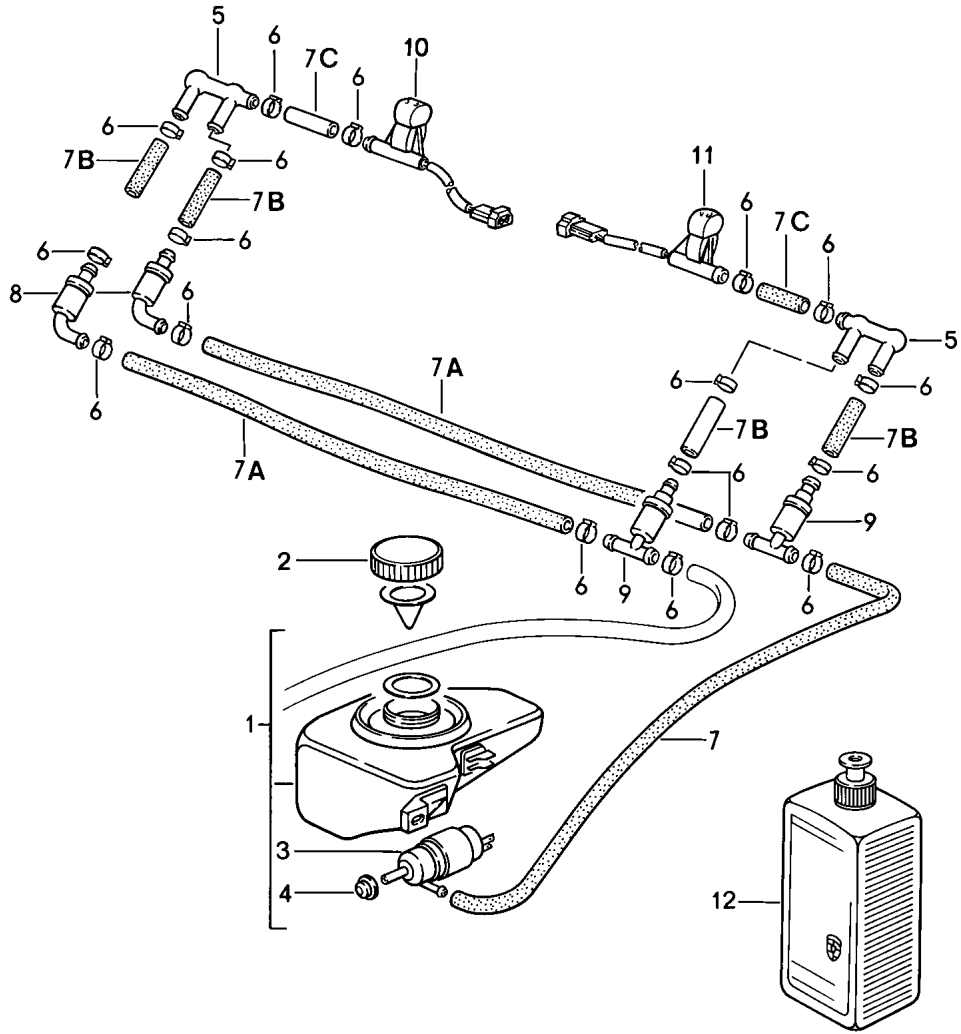

Modell: 911 84

Laufzeit: 1984>>1986

Modell: 911 84

Laufzeit: 1984>>1986

Pos	Teilenummer	Benennung	Bemerkung	St	Modellangabe
		Intensivreinigungsanlage			
1	911 628 027 00	Wasserbehälter		1	
2	911 628 077 00	Schraubdeckel mit Dichtung		1	
3	431 955 651	Pumpe		1	
4	431 955 465 B	Dichtring		1	
5	911 628 617 00	Verbindungsstück		1	
6	N 100 020 01	Schelle		20	
6	999 512 527 00	Ohr-Klemme		20	
-	999 181 722 40	Schlauch 4,6 X 8,2		*	
7		600 MM		1	
7A		915 MM		2	
7B		20 MM		4	
7C		140 MM		2	
8	477 955 481	Ventil		2	
9	914 628 433 00	Ventil		2	
10	928 628 077 00	Düse	/R	1	
	928 628 077 00 01C	Schwarz			
11	944 628 077 00	Düse	/L	1	
	944 628 077 00 01C	Schwarz			
12	928 628 931 00	Silicone-Remover 1 LITER		X	
12	000 044 000 93	Silicone-Remover 1 LITER		X