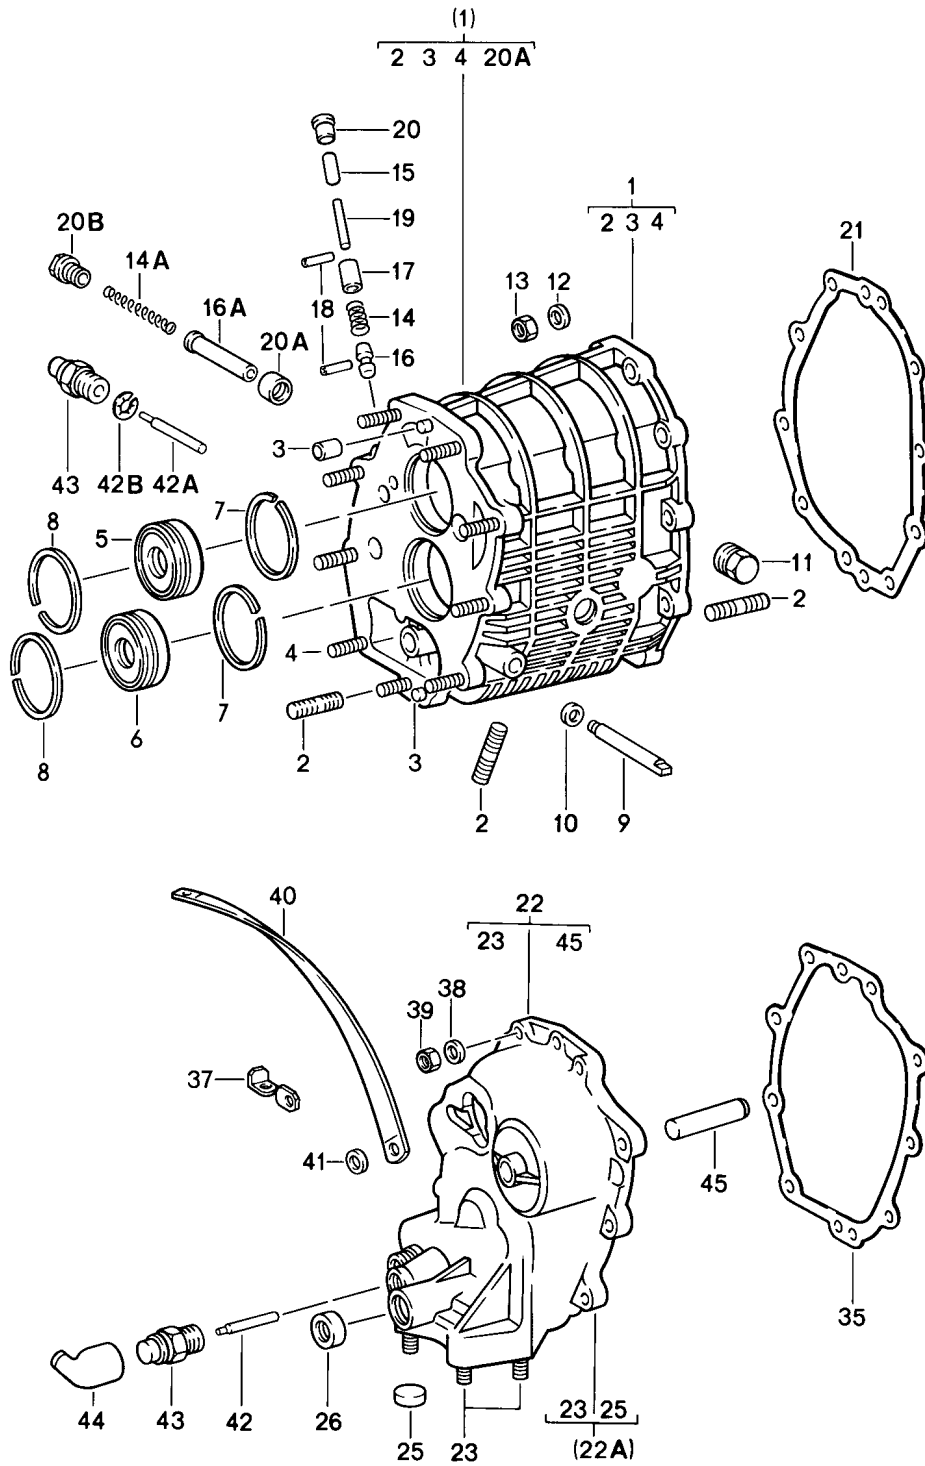

Modell: 911 84

Laufzeit: 1984>>1986

Pos	Teilenummer	Benennung	Bemerkung	St	Modellangabe
32	N 012 241 8	Federscheibe B8		12	
33	900 076 025 02	Sechskantmutter M8		12	
33	900 076 064 02	Sechskantmutter M8		12	
34	915 307 327 11	Antriebsrad		1	
35	900 119 011 02	Zylinderschraube M5X10		2	

Modell: 911 84

Laufzeit: 1984>>1986