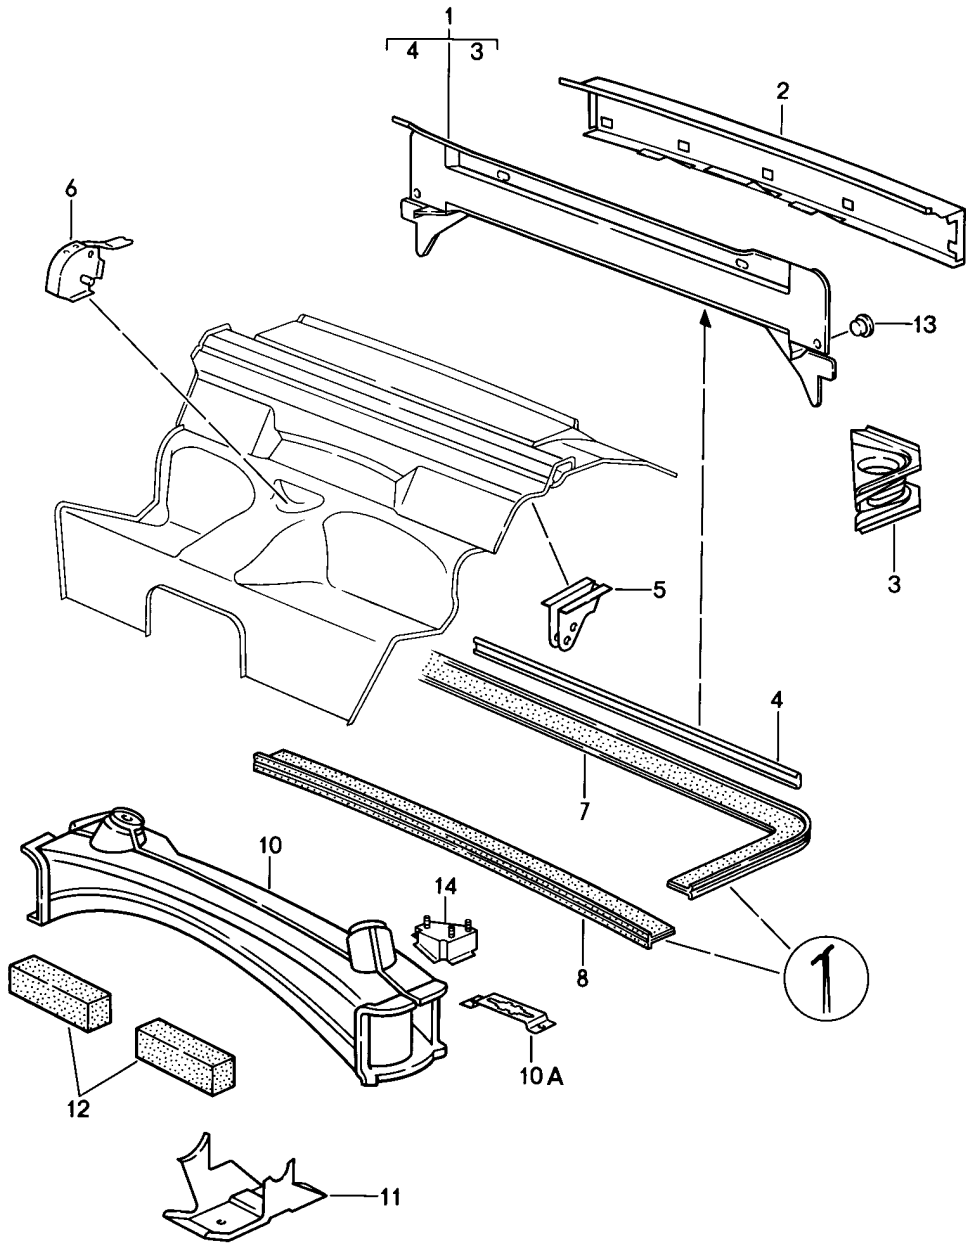

Modell: 911 84

Laufzeit: 1984>>1986

Modell: 911 84

Laufzeit: 1984>>1986

Pos	Teilenummer	Benennung	Bemerkung	St	Modellangabe
		Rahmen hinten			
1	911 507 080 00	Querträger		1	CARRERA
1	911 507 080 01	Querträger		1	CARRERA
1		Querträger		1	CARRERA
	911 507 080 01 GRV	Grundiert			
1	930 501 080 00	Querträger		1	TURBO
2	911 503 151 00	Abschlussblech	-86	1	
2		Abschlussblech		1	
	911 503 151 00 GRV	Grundiert			
3	901 501 083 21	Motorlager		2	
3		Motorlager		2	
	901 501 083 21 GRV	Grundiert			
4	901 501 797 20	Profilschiene		1	
		Nacharbeit Erforderlich			TURBO
5	911 501 729 01	Gasfederaufnahme		2	
		Gasdruckfeder			
5		Gasfederaufnahme		2	
	911 501 729 01 GRV	Grundiert			
(6)	911 501 041 00	Lager	-85	1	COUPE/TARGA
6	911 501 041 01	Lager	86-	1	COUPE/TARGA
(6)	911 501 041 60	Lager		1	CABRIO
7	911 504 111 02	Motorraumabdichtung		1	CARRERA
(7)	930 504 170 01	Motorraumabdichtung		1	TURBO
8	911 504 113 02	Motorraumabdichtung		1	CARRERA
(8)	911 504 115 02	Motorraumabdichtung		1	TURBO
10	911 501 075 06	Querträger	-85	1	
10	911 501 075 07	Querträger		1	
10		Querträger		1	
		hinten			
		für			
		Federbeinlager			
	911 501 075 07 GRV	Grundiert			
10A	911 501 485 01	Halter		1	
10A		Halter		1	
	911 501 485 01 GRV	Grundiert			
10A	911 501 485 02	Halter		1	
	911 501 485 02 GRV	Grundiert			
11	911 501 023 02	Konsole		1	TURBO
		für			
		Kraftstoffpumpe			
11		Konsole		1	TURBO
	911 501 023 02 GRV	Grundiert			
		für			
		Kraftstoffpumpe			
12	911 504 930 00	Compriband		2	
13	999 703 098 40	Stopfen		2	
		19 $