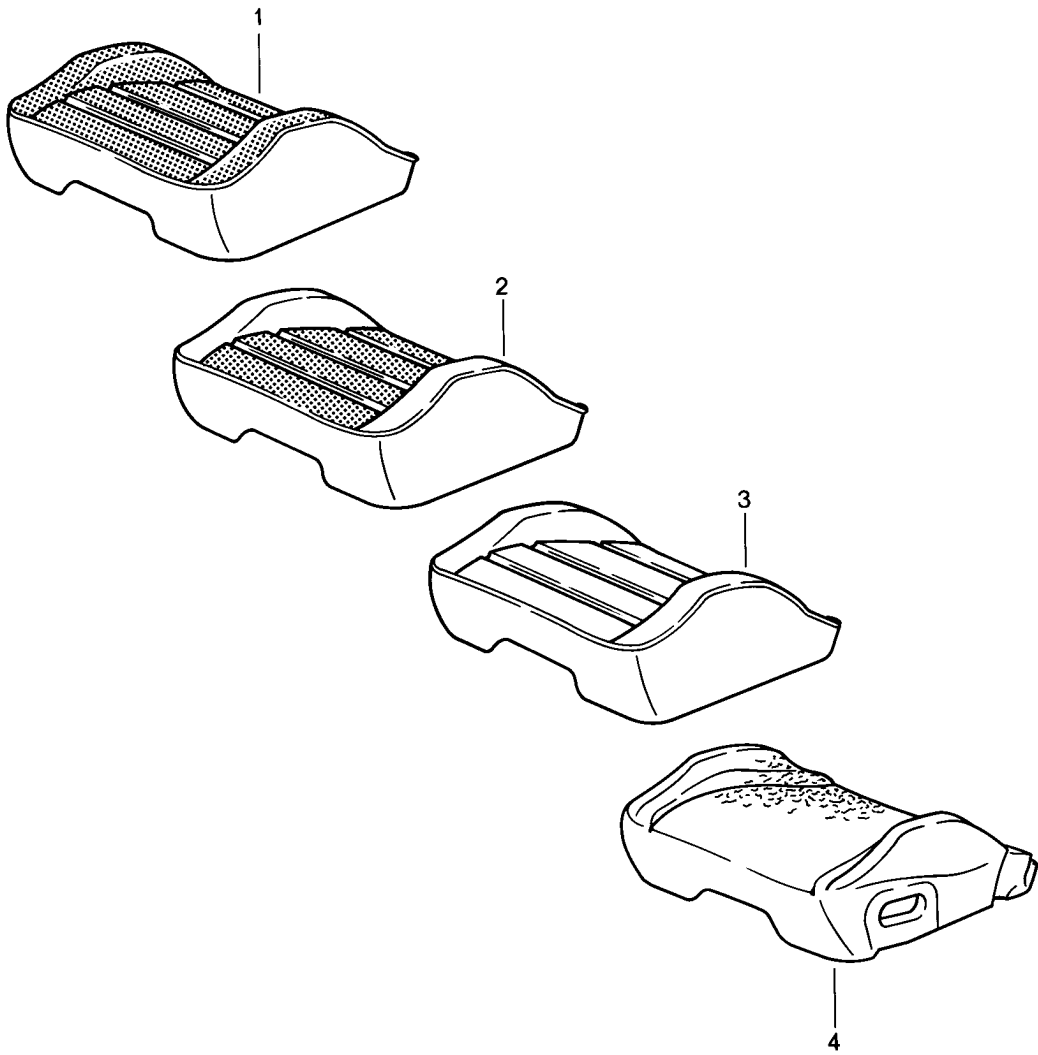

Modell: 911 84

Laufzeit: 1984>>1986

Pos	Teilenummer	Benennung	Bemerkung	St	Modellangabe
(22)	928 521 560 02	Schaltereinsatz	/R	1	M340
23	N 013 988 1	Senkblechschraube B 3,5 X 16		1	
24	999 591 849 07	Hohlscheibe B 3,5		1	
25	928 613 181 00	Schalter Höhenverstellung		2	
26	928 613 187 01	Schalter	/L	1	M139
(26)	928 613 188 01	Schalter Sitzheizung	/R	1	M340
26A	928 618 521 00	Relais Sitzheizung		1	
27	928 521 561 04	Schalterblende		1	
28	928 521 561 04 01C	Satinschwarz		1	M139/340
	928 521 561 03	Schalterblende		1	
	928 521 561 03 01C	Satinschwarz		1	
29	N 013 959 3	Linienblechschraube B 3,5 X 16		2	
29	900 143 016 01	Linienblechschraube B 3,5 X 16		2	
30	900 025 013 07	Scheibe A 3,7		2	
31	928 613 425 00	Blindeckel		1	M139/340
32	911 521 533 00	Griff-Knopf		1	M383
(32)		Griff-Knopf		1	M387
(32)	911 521 533 01	Griff für Längsverstellung		2	
	911 521 533 01 01C	Satinschwarz			
(33)	928 521 073 04	Hebel für Lehnenverstellung		1	M383/387
(33)	964 521 073 00	Hebel für Lehnenverstellung		2	
	964 521 073 00 01C	Satinschwarz			
33	964 521 073 01	Hebel für Lehnenverstellung		2	
	964 521 073 01 01C	Schwarz			
34	900 119 011 07	Zylinderschraube M 5 X 10		1	
35	900 031 006 07	Scheibe 5,3 X 9,5 X 1		1	
36	928 521 525 03	Verbindungsstange für Lehnenverstellung		2	
37	N 902 514 01	Klemmhülse für Lehnenverstellung		4	
38	N 902 515 01	Führungsbuchse für Lehnenverstellung		4	
39	928 521 681 02	Bolzen		4	
40	928 521 683 02	Scheibe 1,5 PA 6		8	
41	928 521 685 02	Gleitbuchse		4	
42	900 034 003 02	Sechskantmutter M 10		4	

Modell: 911 84

Laufzeit: 1984>>1986