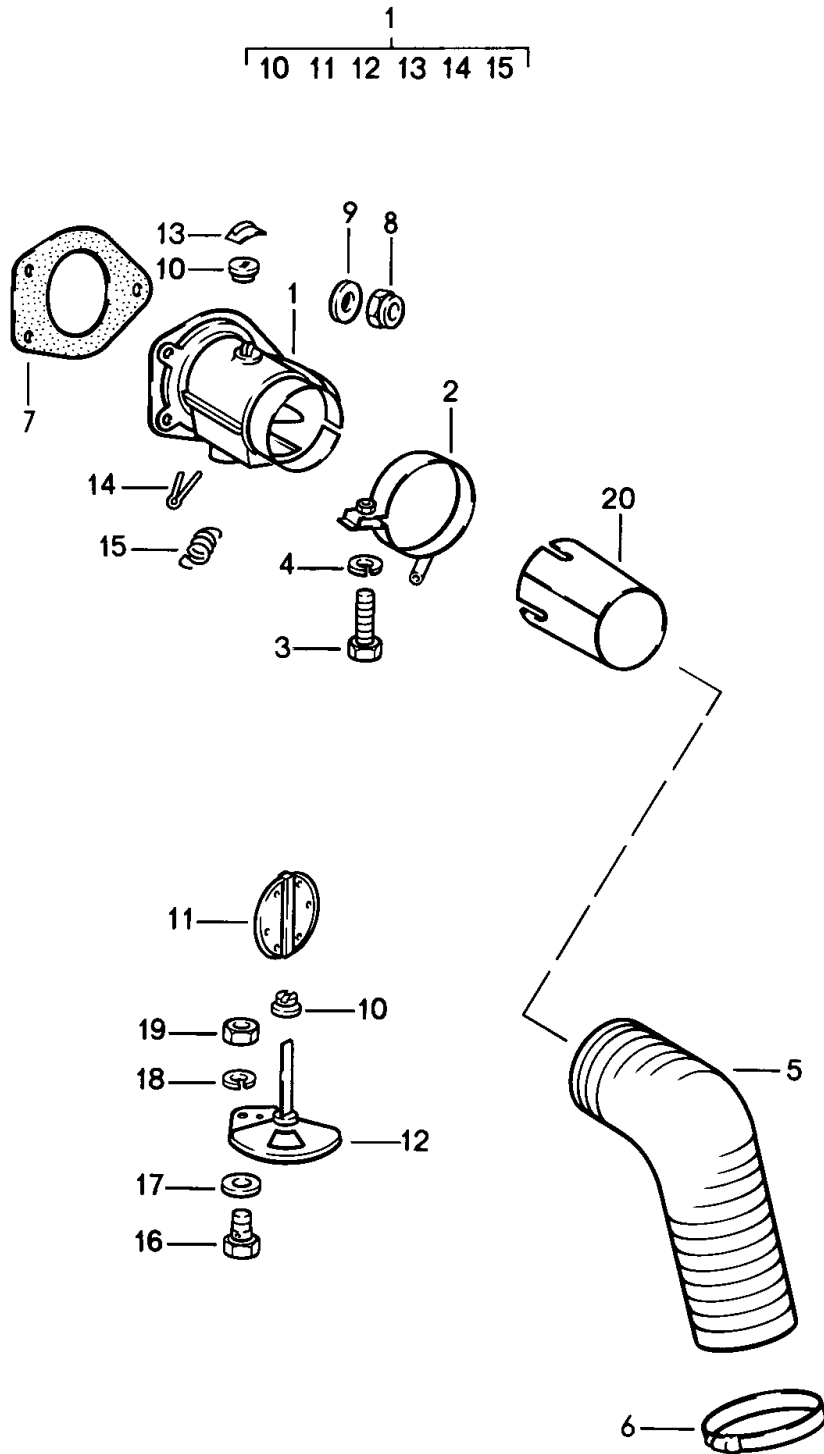

Modell: 911 84

Laufzeit: 1984>>1986

Modell: 911 84

Laufzeit: 1984>>1986

Pos	Teilenummer	Benennung	Bemerkung	St	Modellangabe
1	901 211 007 22	Warmluftzuführung Heizklappenkasten Schwarz	/L	1	
1	901 211 007 23	Heizklappenkasten Rot	/L	1	
(1)	901 211 008 22	Heizklappenkasten Schwarz	/R	1	
(1)	901 211 008 23	Heizklappenkasten Rot	/R	1	
2	901 211 051 21	Rohrschelle	/L	1	
2	901 211 051 22	Rohrschelle	/L	1	
(2)	901 211 052 21	Rohrschelle	/R	1	
(2)	901 211 052 22	Rohrschelle	/R	1	
3	N 010 217 9	Sechskantschraube M 6 X 20		2	
4	N 012 006 4	Federring B 6		2	
5	930 211 622 01	Verbindungsschlauch 300 MM		2	
5		Verbindungsschlauch 330 MM		1	
6	999 512 349 02	Schlauchschelle		2	
6	999 512 349 01	Schlauchschelle		2	
6	999 512 349 0B	Schlauchschelle		2	
7	911 211 297 00	Dichtung		2	
8	900 076 010 02	Mutter M 6		6	
8	900 076 010 0B	Mutter M 6		6	
9	N 012 226 5	Federscheibe B 6		6	
10	901 211 255 21	Lager		4	
11	901 211 028 22	Luftklappe		2	
12	901 211 035 21	Drehschieber	/L	1	
(12)	901 211 036 21	Drehschieber	/R	1	
13	999 507 222 02	Mecano-Speed-Fix		2	
14	N 012 530 1	Splint 3 X 15		2	
15	999 522 013 01	Feder		2	
16	901 211 683 00	Klemmschraube		2	
17	N 011 522 14	Scheibe		4	
18	900 027 011 01	Federring B 4		2	
19	N 011 004 6	Sechskantmutter M 4		2	
19	N 011 004 G	Mutter M 4		2	
20	911 659 119 00	Rohrstützen für Wärmefühler		1	M424