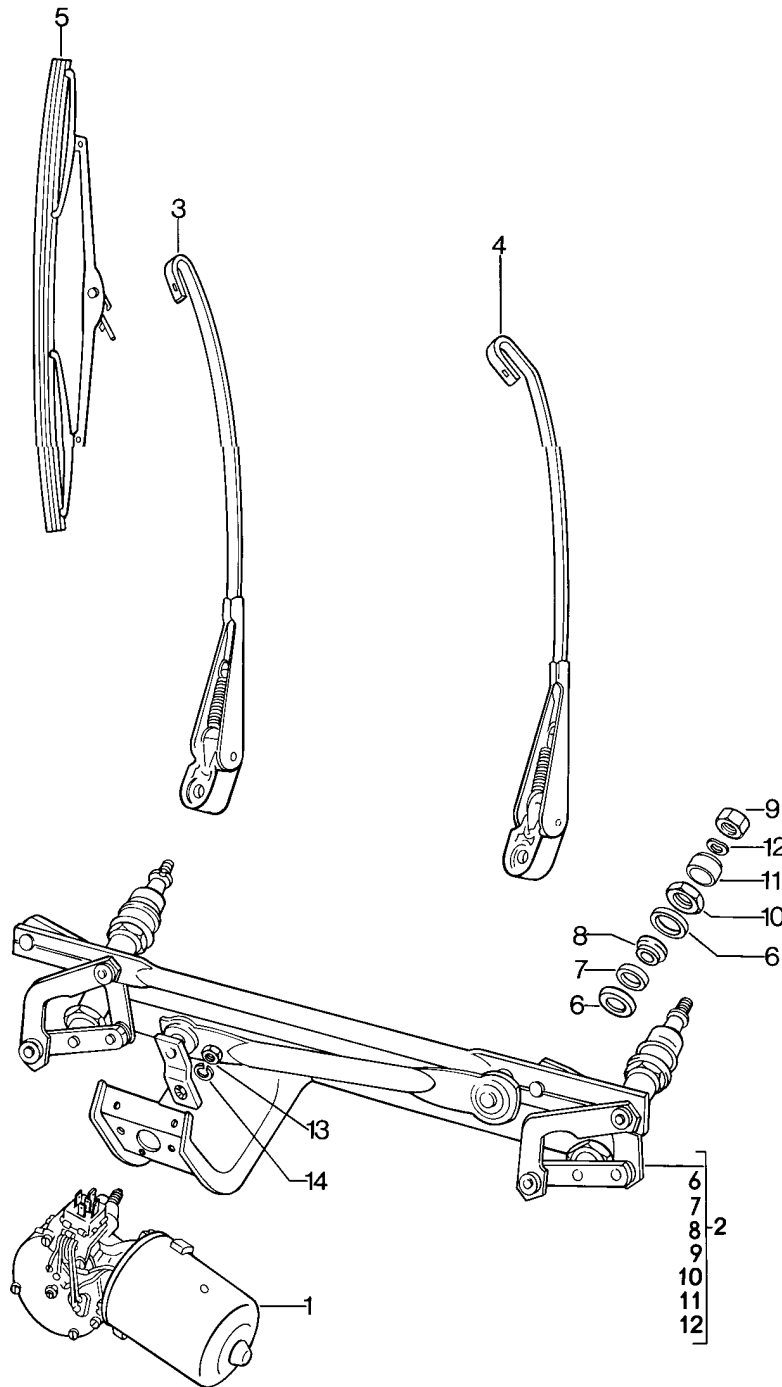

Modell: 911 84

Laufzeit: 1984>>1986

Modell: 911 84

Laufzeit: 1984>>1986

Pos	Teilenummer	Benennung	Bemerkung	St	Modellangabe
		Scheibenwischeranlage			
1	911 628 115 01	Wischermotor	/LL 84	1	
(1)	911 628 115 02	Wischermotor	/LL 85-	1	
(1)	911 628 114 00	Wischermotor	/RL 84	1	
(1)	911 628 114 01	Wischermotor	/RL 85-	1	
2	911 628 961 00	Kurbeltrieb	/LL -84	1	
		mit POS. 6-12			
(2)	911 628 961 01	Kurbeltrieb	/RL -84	1	
		mit POS. 6-12			
2	911 628 035 01	Kurbeltrieb	/LL 85-	1	
(2)	911 628 036 01	Kurbeltrieb	/RL 85-	1	
3	911 628 313 00	Wischerarm	/LL /L /RL /R	1	
4	911 628 314 00	Wischerarm	/LL /R	1	
(4)	911 628 312 00	Wischerarm	/RL /L	1	
5	964 628 901 00	Wischerblatt		2	
5	964 628 901 02	Wischerblatt		2	
6	911 628 963 00	Bördelscheibe Schwarz		4	
7	901 628 923 01	Gummibuchse		2	
8	901 628 924 00	Gummibuchse		2	
9	N 011 118 11	Sechskantmutter BM 8		2	
9	900 034 001 05	Sechskantmutter BM 8		2	
9	N 011 118 11	Sechskantmutter		2	
9	900 034 001 05	Sechskantmutter		2	
10	901 628 925 00	Sechskantmutter		2	
11	901 628 926 00	Kappe		2	
12	901 628 927 00	Federscheibe		2	
12	481 955 349	Federscheibe		2	
12	803 955 437	Federscheibe		2	
13	900 076 010 02	Mutter M 6		1	
13	900 076 010 0B	Mutter M 6		1	
14	N 012 226 5	Federscheibe 6,4		1	
14		Federscheibe		1