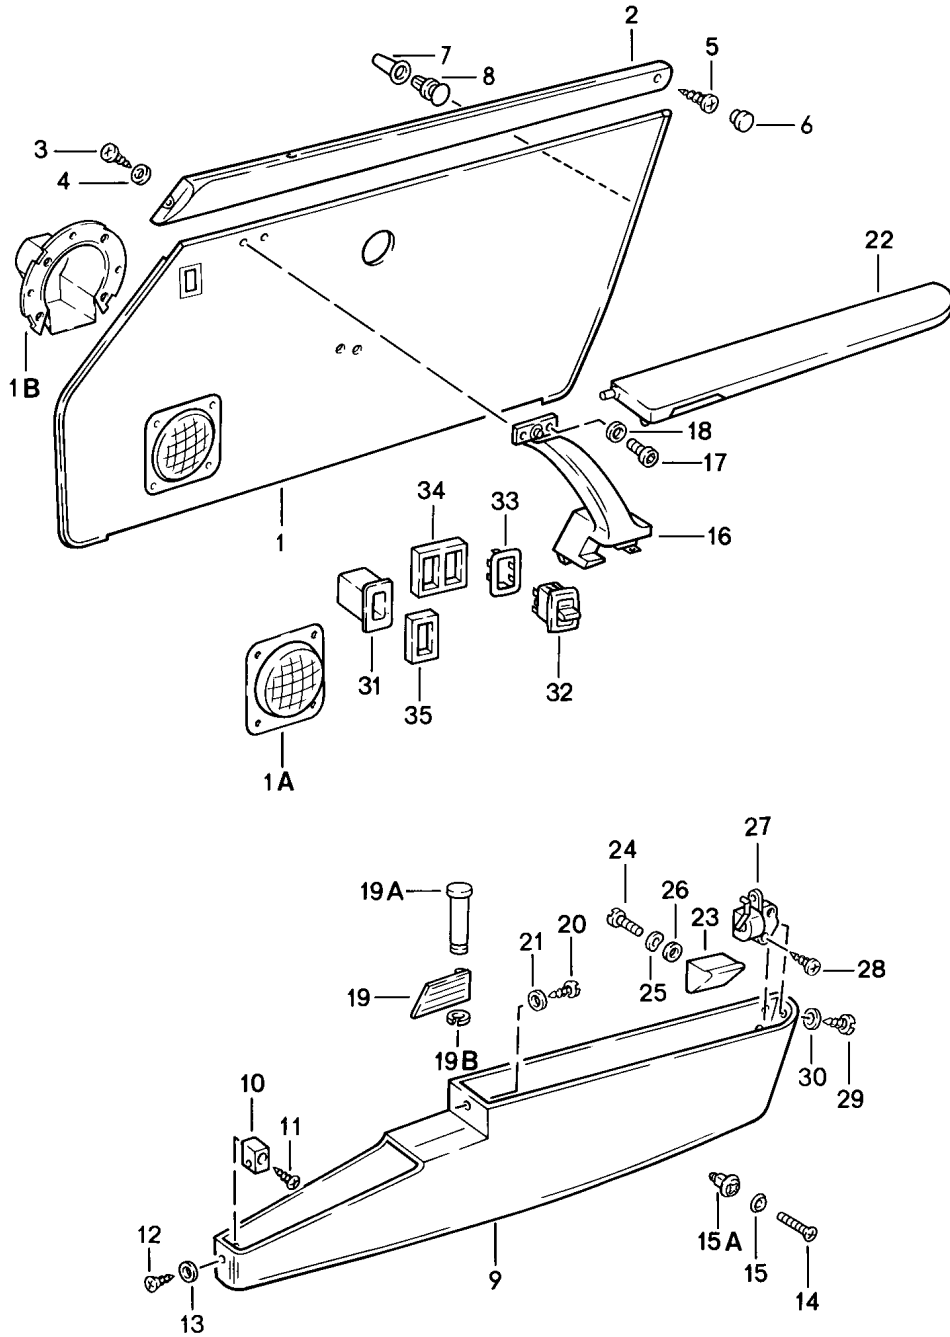

Modell: 911 84

Laufzeit: 1984>>1986