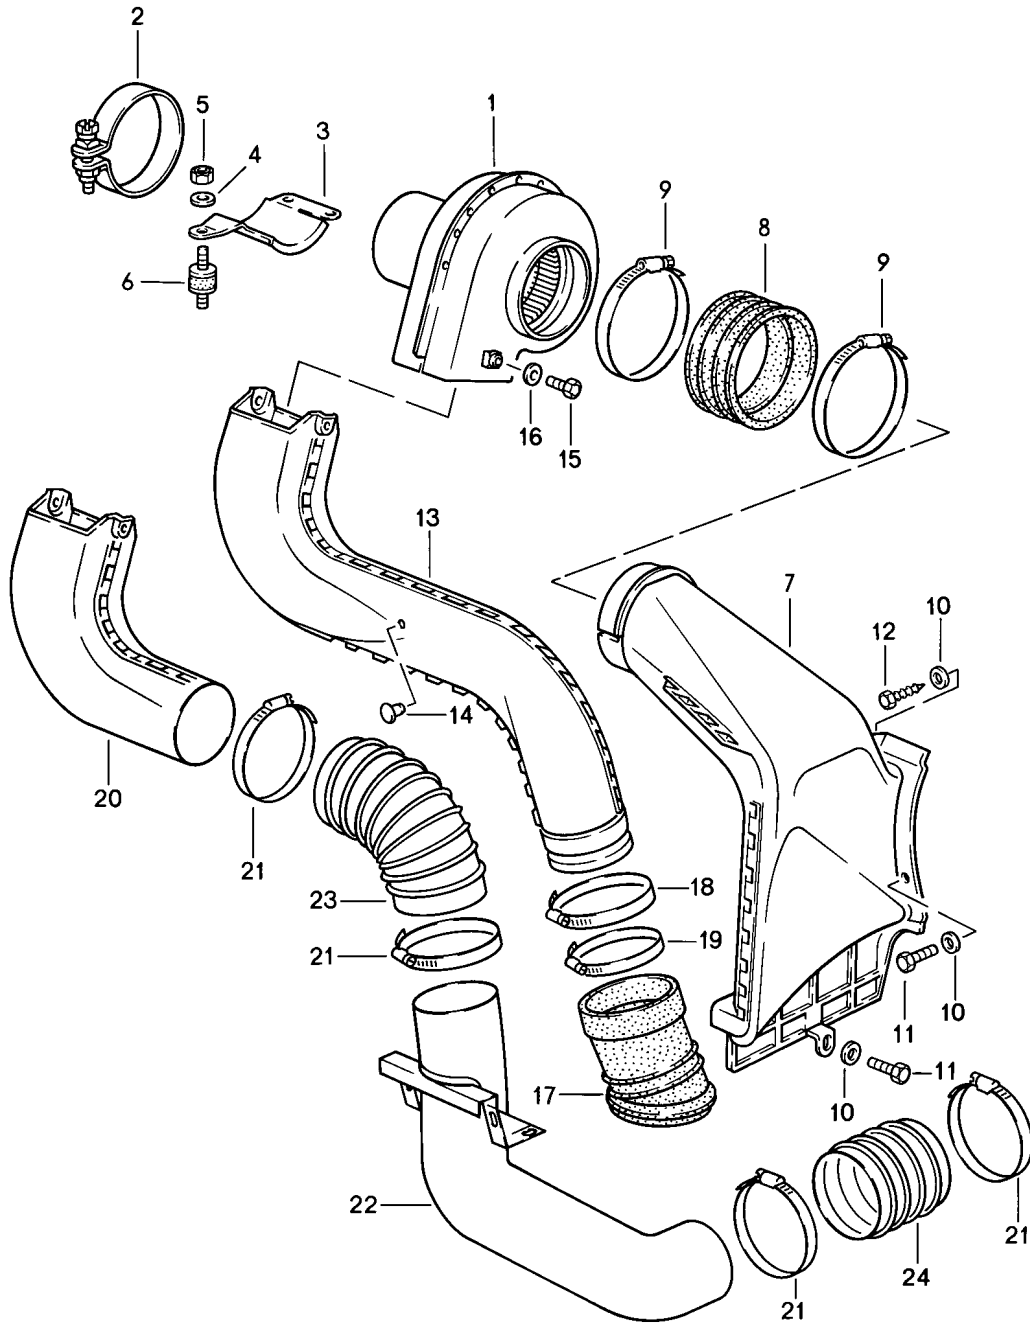

Modell: 911 84

Laufzeit: 1984>>1986

Modell: 911 84

Laufzeit: 1984>>1986

Pos	Teilenummer	Benennung	Bemerkung	St	Modellangabe
		Zusatzgebläse			930.20/21/26
1	965 624 151 00	Gebälse		1	
2	999 512 244 02	Spannschelle SP 77/20		1	
3	930 211 139 00	Halter		1	
4	N 011 524 7	Unterlegscheibe 6,4		3	
4	N 011 524 27	Unterlegscheibe 6,4		3	
5	900 910 096 02	Sicherungsmutter M 6		3	
6	930 110 579 01	Gummimetallpuffer		3	
6	999 703 265 00	Gummimetallpuffer		3	
7	930 211 323 01	Heizluftstutzen		1	930.20/21
(7)	930 211 323 02	Heizluftstutzen		1	930.26
8	930 211 581 00	Gummimuffe		1	
9	999 512 087 02	Schlauchschelle S94/9ZY		2	
9	PCG 512 087 02	Schlauchschelle S94/9ZY		2	
10	999 025 108 02	Scheibe		4	
11	999 072 005 09	Sechskantmutter M6 X 12		2	
11	999 072 005 01	Sechskantmutter M6 X 12		2	
12	900 187 015 02	Sechskantblechschraube B 6,3 X 16		2	
13	930 211 341 03	Heizluftkrümmer		1	
14	999 703 077 40	Abdeckkappe 10,5 X 6,3		1	
15	N 010 205 6	Sechskantschraube M 5 X 10		2	
15	900 075 105 02	Schraube M 5 X 10		2	
16	900 025 003 02	Unterlegscheibe 5,3		2	
17	930 211 337 00	Manschette		1	
17	930 211 337 01	Manschette		1	
18	999 512 200 02	Schlauchschelle S81/9ZY		1	
19	999 512 235 02	Schlauchschelle S77/9ZY		1	
20	930 211 341 01	Heizluftkrümmer		1	930.26
21	999 512 349 02	Schlauchschelle SGT 50-70/9		4	930.26
21	999 512 349 01	Schlauchschelle SGT 50-70/9		4	930.26
21	999 512 349 0B	Schlauchschelle SGT 50-70/9		4	
22	930 211 341 02	Heizluftkrümmer		1	930.26
23	911 211 553 01	Flexschlauch		1	930.26
24	911 211 553 02	Flexschlauch		1	930.26