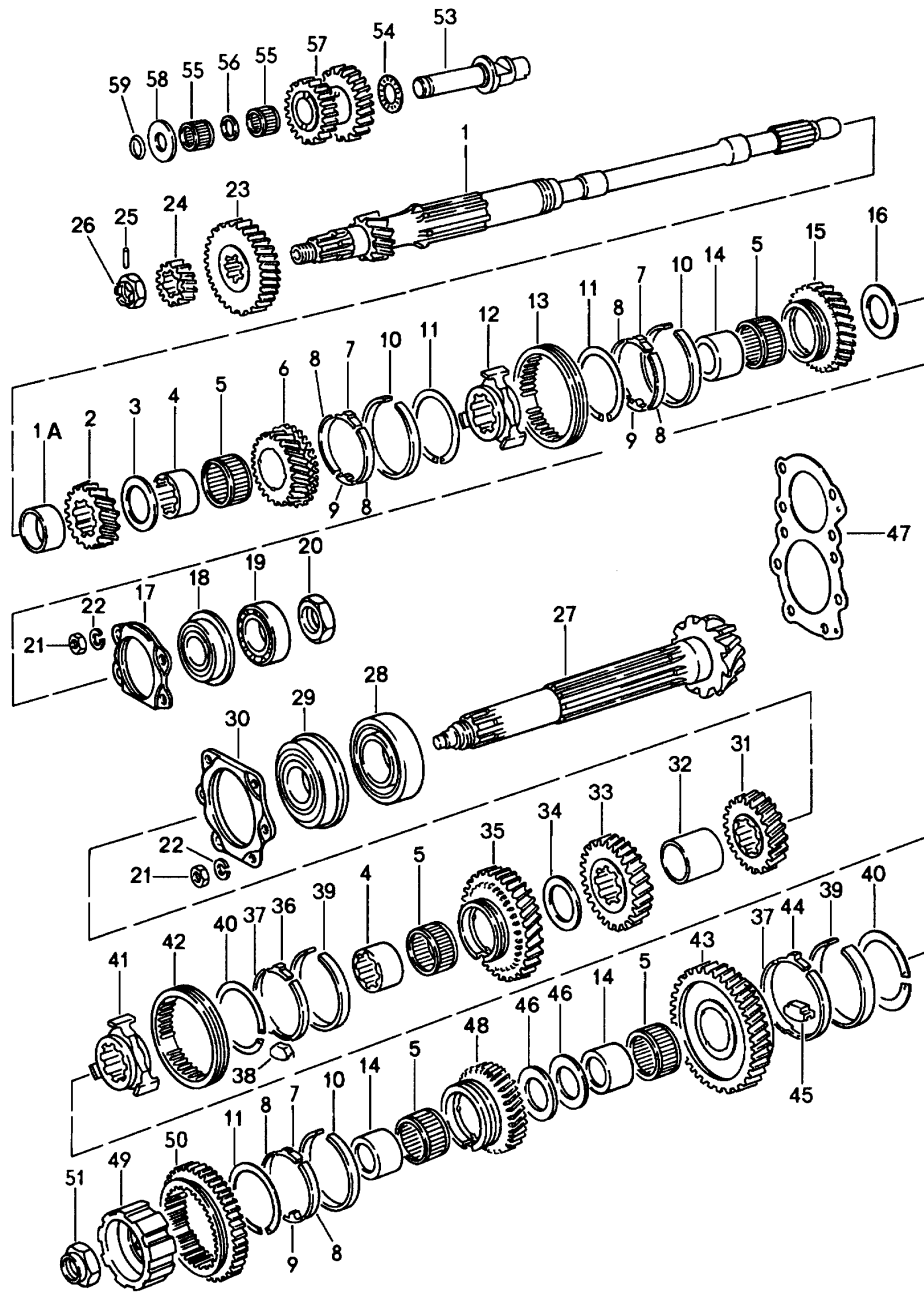

Modell: 911 84

Laufzeit: 1984>>1986

Pos	Teilenummer	Benennung	Bemerkung	St	Modellangabe
		Radsätze 5-Gang Getriebe 915.67/69/72			
1	915 302 921 14	Radsatz 1. Gang Z = 11:35 (AZ)		1	
1	915 302 921 15	Radsatz 1. Gang Z = 11:35 (AZ)		1	
1	915 302 921 16	Radsatz 1. Gang Z = 11:35 (AZ)		1	
2	915 302 902 39	Radpaar 2. Gang Z = 18:33 (HX)		1	
3	923 302 903 23	Radpaar 3. Gang Z = 23:29 (NT)		1	
4	915 302 904 74	Radpaar 4. Gang Z = 29:28		1	
5	915 302 905 82	Radpaar 5. Gang Z = 38:29		1	
6	915 302 912 04	Radpaar Rückwärtsgangrad		1	
6	915 302 912 05	Radpaar Rückwärtsgangrad		1	
7	915 302 911 17	Triebsatz 8:31 Getriebe 915.68/70 (J)		1	
1	915 302 921 14	Radsatz 1. Gang Z = 11:35 (AZ)		1	
1	915 302 921 15	Radsatz 1. Gang Z = 11:35 (AZ)		1	
1	915 302 921 16	Radsatz 1. Gang Z = 11:35 (AZ)		1	
2	915 302 902 24	Radpaar 2. Gang Z = 18:32 (HX)		1	
3	923 302 903 23	Radpaar 3. Gang Z = 23:29 (NT)		1	
4	923 302 904 28	Radpaar 4. Gang Z = 26:26 (QQ)		1	
5	915 302 905 79	Radpaar 5. Gang Z = 38:30		1	
6	915 302 912 04	Radpaar Rückwärtsgang		1	
6	915 302 912 05	Radpaar Rückwärtsgang		1	
7	915 302 911 17	Triebsatz 8:31		1	

Modell: 911 84

Laufzeit: 1984>>1986