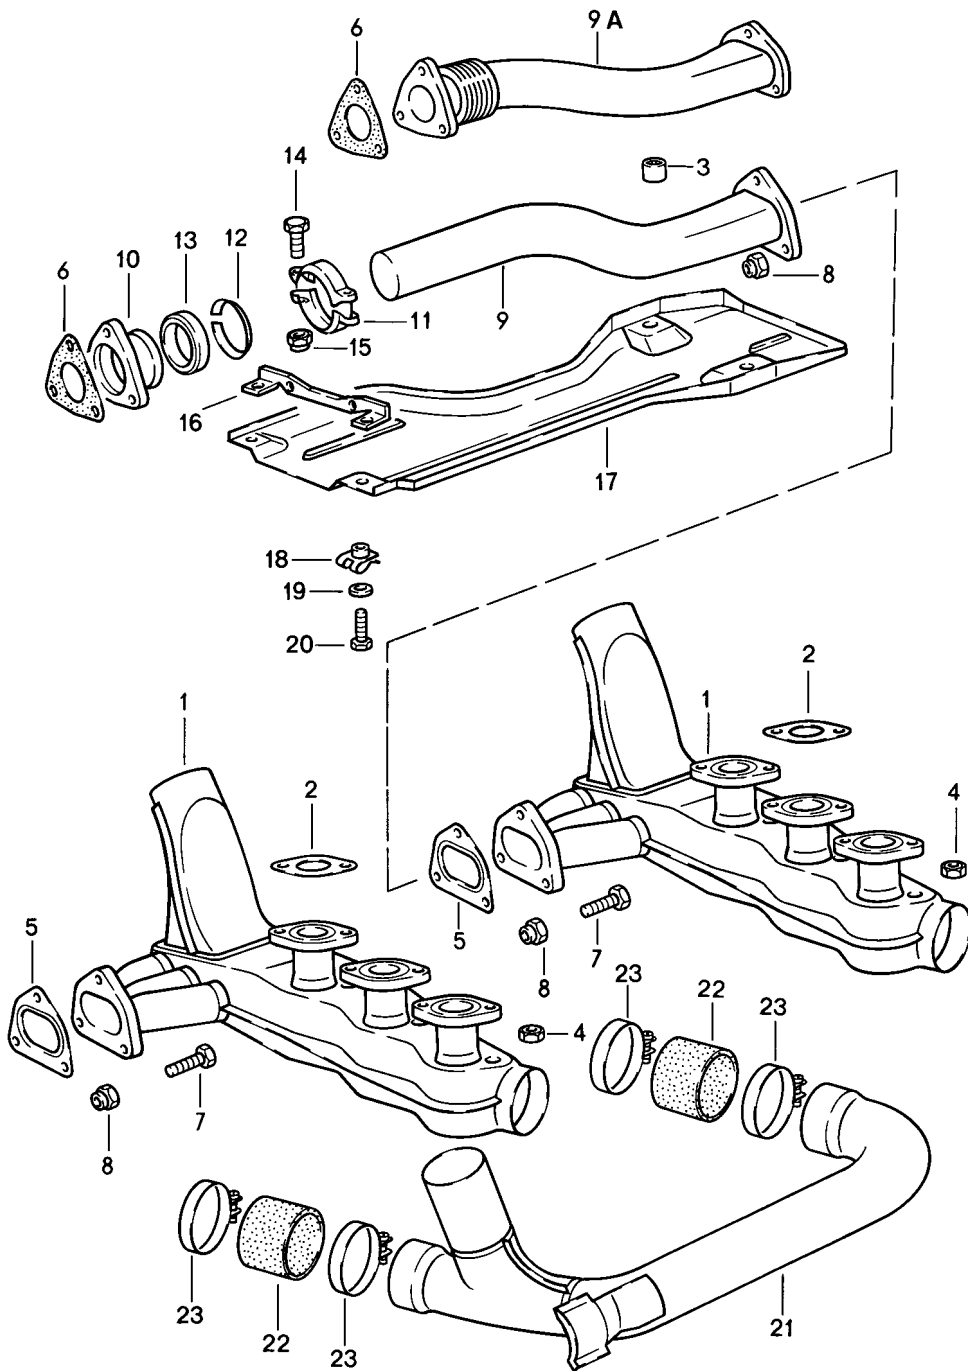

Modell: 911 84

Laufzeit: 1984>>1986

Modell: 911 84

Laufzeit: 1984>>1986

Pos	Teilenummer	Benennung	Bemerkung	St	Modellangabe
		Abgasanlage			CARRERA
1	930 211 029 01	Wärmetauscher		2	
2	930 111 191 06	Dichtung		6	
(2)	930 111 191 11	Dichtung		6	
(2)	930 111 191 12	Dichtung		6	
3	999 085 001 02	Innensechskantmutter M 8		6	
4	900 076 025 02	Sechskantmutter M 8		6	
4	900 076 064 02	Sechskantmutter M 8		6	
5	930 111 192 03	Dichtung		2	
5	930 111 192 04	Dichtung		2	
5	930 111 192 06	Dichtung		2	
6	930 111 193 01	Dichtung		1	
6	930 111 193 04	Dichtung		1	
6	930 111 193 05	Dichtung		1	
6	930 111 193 07	Dichtung		1	
7	900 074 282 02	Schraube M 8 X 40		6	
8	900 910 097 02	Sicherungsmutter		6	
9	930 111 169 05	Abgasleitung	-84	1	
9A		Abgasleitung		1	
9A		Abgasleitung	(J)	1	
10	930 111 157 01	Ausgleichstutzen	-84	1	
11	911 111 187 00	Klemmschelle	-84	2	
12	911 111 188 02	Stützscheibe	-84	1	
13	911 111 189 03	Dichtung	-84	1	
14	900 074 267 02	Sechskantschraube M 6 X 40		2	
15	900 910 096 02	Sicherungsmutter	-84	2	
16	930 111 197 03	Haltewinkel	(J) (USA)	1	
17	930 111 182 02	Querrohrabdeckung	(J) (USA)	1	
18	999 507 326 02	Käfigmutter	(J) (USA)	4	
19	N 011 666 7	Unterlegscheibe	(J) (USA)	4	
20	900 075 057 02	Sechskantschraube M 6 X 16	(J) (USA)	4	
20	900 075 057 03	Sechskantschraube M 6 X 16	(J) (USA)	4	
21	930 211 335 00	Luftverteilerrohr		1	930.20/21
21	930 211 335 01	Luftverteilerrohr		1	930.26
22	930 211 339 01	Gummimuffe		2	
23	N 100 478 01	Schlauchschele A 9 X 71		4