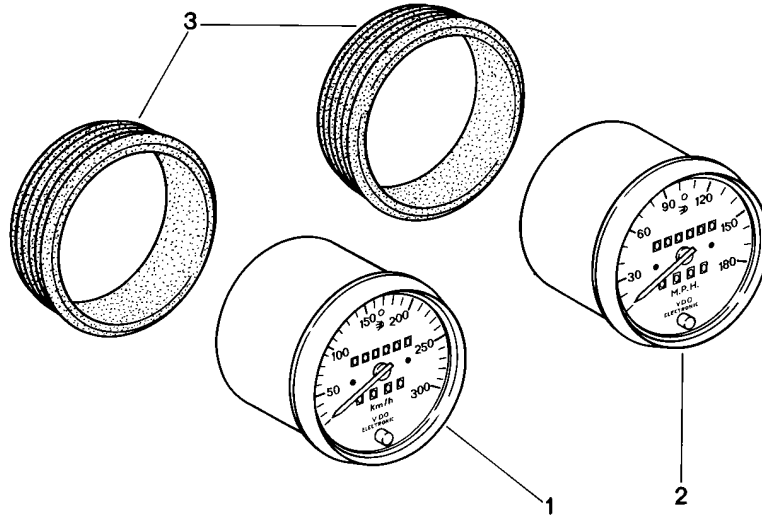

Modell: 911 84

Laufzeit: 1984>>1986

Pos	Teilenummer	Benennung	Bemerkung	St	Modellangabe
1	911 641 923 00	Instrumente Kombiinstrument 100 $		1	
1	911 641 923 X	Kombiinstrument 100 $		1	
3	911 641 902 00	Gummispannring 100 $	-85	2	
(3)	911 641 902 01	Gummispannring 100 $	86-	2	
4	911 641 301 06	Drehzahlmesser 115 $		1	CARRERA
(4)	911 641 301 FX	Drehzahlmesser 115 $		1	CARRERA
5	930 641 302 01	Drehzahlmesser mit Ladedruckanzeige 115 $		1	TURBO
6	911 641 903 00	Gummispannring 115 $	-85	2	
(6)	911 641 903 01	Gummispannring 115 $	86-	2	
7	911 641 202 03	Kombiinstrument 80 $		1	
7	911 641 202 DX	Kombiinstrument 80 $		1	
8	911 641 701 29	Zeituhr 80 $		1	
9	911 641 901 00	Gummispannring 80 $	-85	2	
(9)	911 641 901 01	Gummispannring 80 $	86-	2	
-	900 631 132 90	Glühlampe		X	
-	900 631 103 90	Glühlampe		1	
11	999 632 007 00	Ladekontrollanzeige Lampenfassung mit Flachstecker		X	
(11)	999 632 009 10	Lampenfassung Zweifach Flachstecker für Sockellampe klein		1	
(11)	999 632 002 00	Lampenfassung Flachstecker Zweifach		1	
-	911 612 047 00	Kabelstrang für Instrument Beleuchtung mit 8		1	
-	999 652 161 10	Lampenfassung Rohrniet		8	

Modell: 911 84

Laufzeit: 1984>>1986