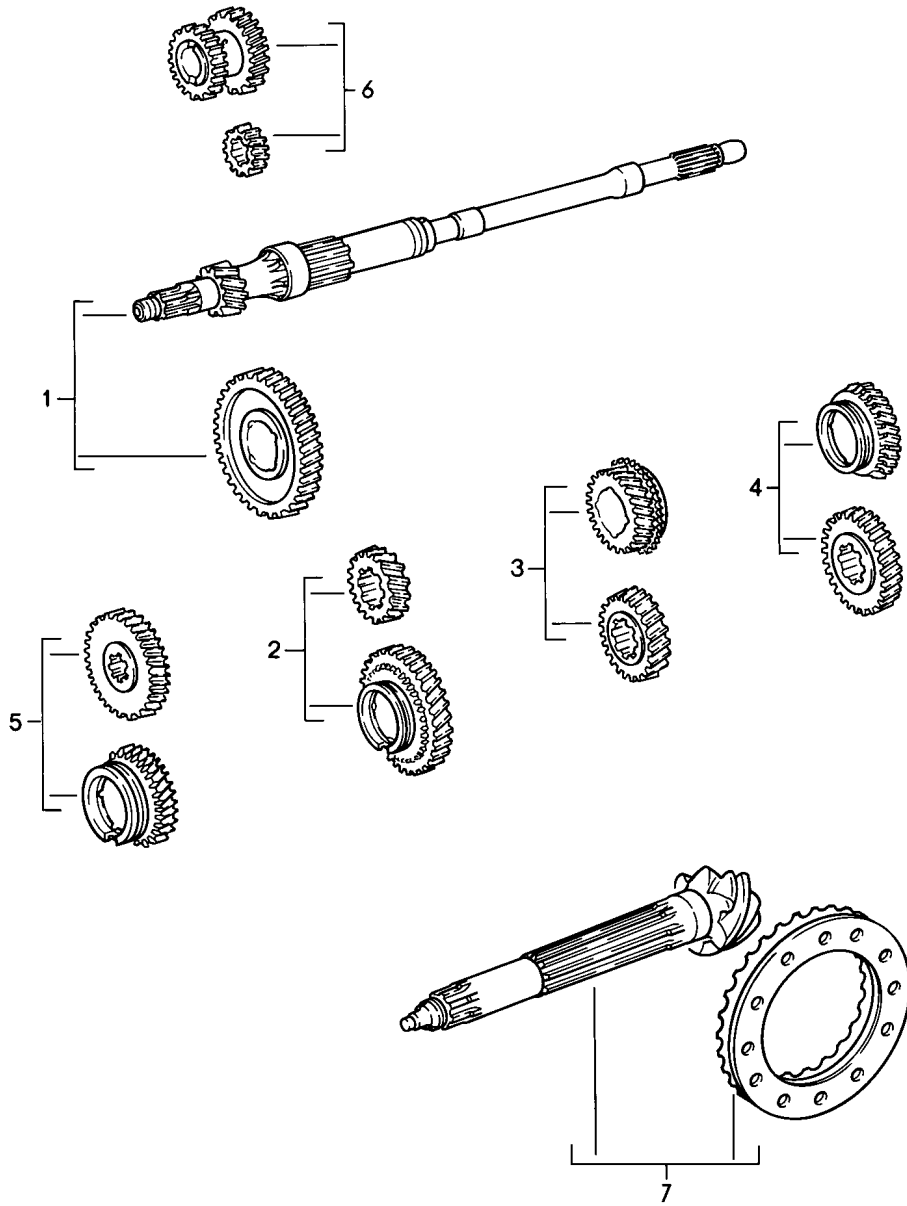

Modell: 911 84

Laufzeit: 1984>>1986

Pos	Teilenummer	Benennung	Bemerkung	St	Modellangabe
35		3. Gang Losrad		1	
36	930 302 262 00	2. Gang Buchse		1	
37	999 201 047 00	2. Gang Nadelkäfig		2	
38	930 302 315 00	Stein 2. Gang		1	
38	930 302 316 00	Stein 1. Gang		1	
39	928 302 318 02	Doppelsperrband 2. Gang		2	
40	928 302 322 00	Anschlag 2. Gang		1	
41	930 302 301 00	Synchronring 1. / 2. Gang		2	
42	930 302 331 00	Sicherungsscheibe		2	
43	930 302 333 01	Sprengring		2	
44	930 302 401 00	Führungsmuffe		1	
45	930 302 411 01	Schaltmuffe		1	
45	930 302 411 02	Schaltmuffe		1	
45	930 302 411 03	Schaltmuffe		1	
46	930 302 271 00	Distanzring		1	
47	928 302 319 08	Doppelsperrband 1. Gang		1	
47A	928 302 320 01	Anschlag 1. Gang		1	
48		Losrad 1. Gang		1	
49	930 302 261 00	Innenring		1	
50	999 201 156 00	Nadelkäfig		1	
51	930 302 292 00	Anlaufscheibe		1	
52	930 302 223 00	Rückwärtsgangrad		1	
53	930 302 453 00	Bundmutter		1	
54	915 302 268 03	Einstellscheibe 0,10 MM		X	
54	915 302 268 04	Einstellscheibe 0,15 MM		X	
54	915 302 268 05	Einstellscheibe 0,20 MM		X	
55	930 302 269 01	Schalhülse		1	
56	930 302 222 00	Rückwärtsgangrad		1	
56	930 302 222 02	Rückwärtsgangrad		1	
57	999 201 115 00	Nadelkäfig		1	
58	930 302 229 00	Scheibe		1	
59	999 152 053 01	Sprengring		1	

Modell: 911 84

Laufzeit: 1984>>1986