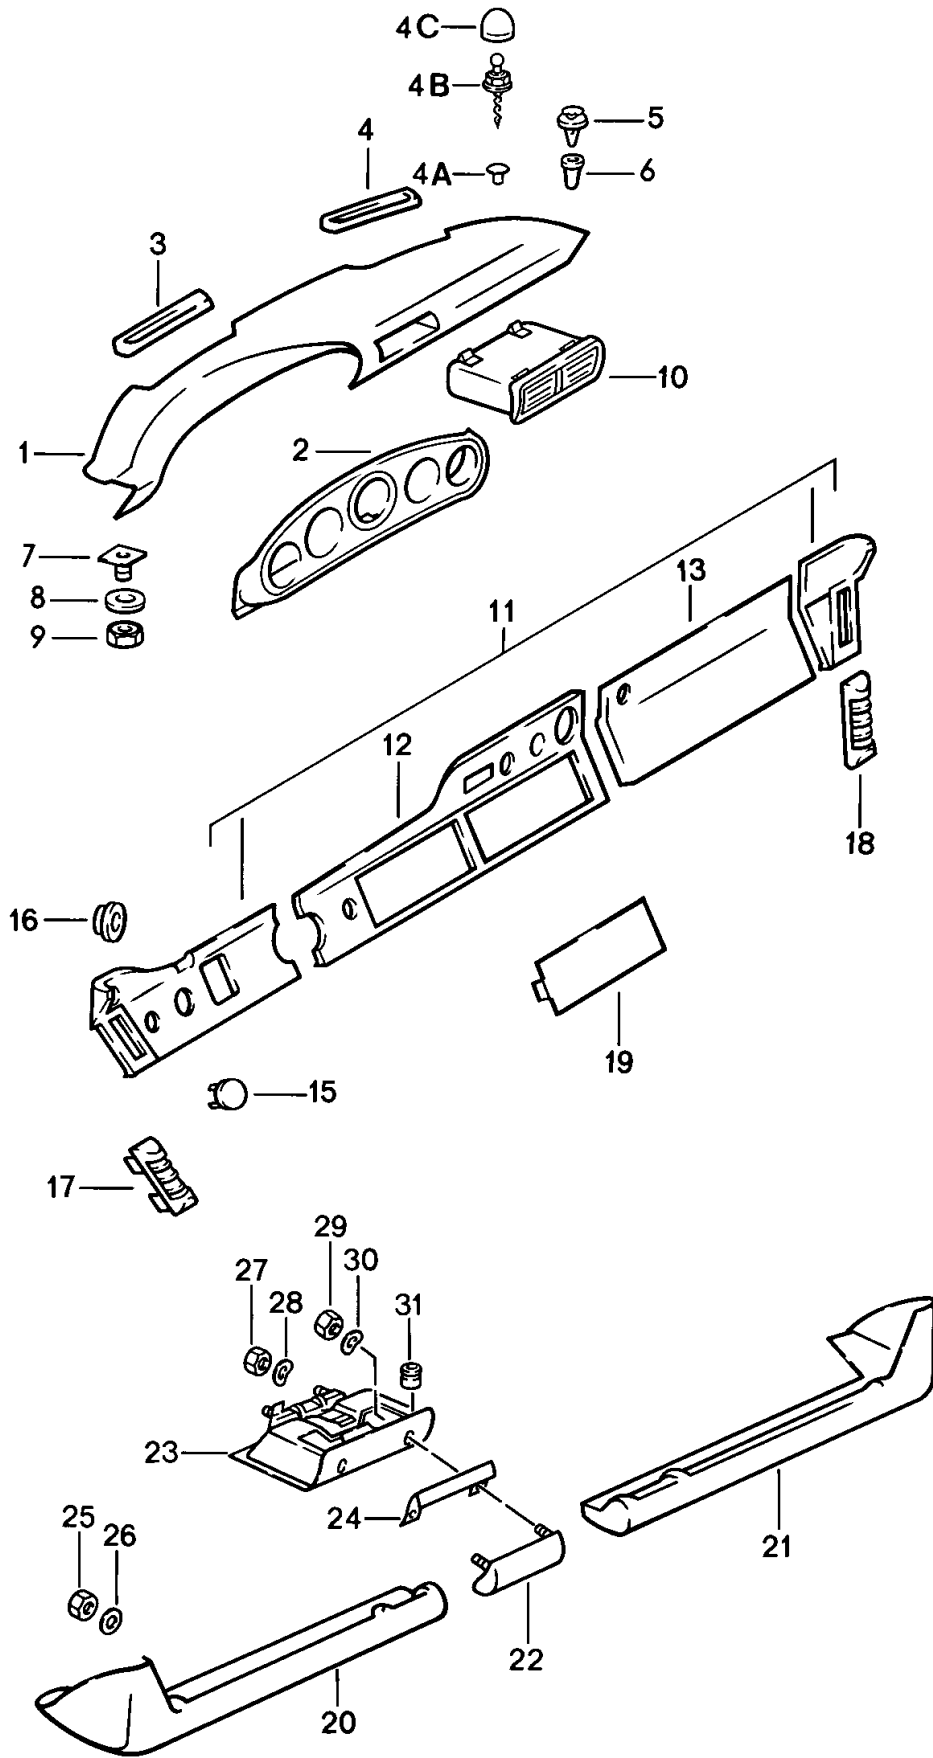

Modell: 911 84

Laufzeit: 1984>>1986

Pos	Teilenummer	Benennung	Bemerkung	St	Modellangabe
11	N 100 017 01	5,3 X 15 X 1,6 Sechskantschraube		2	
12	999 591 116 07	M 5 X 45 Kegelscheibe		2	
13	900 145 062 07	A 4,5 Blechschrabe B 3,5 X 25		2	

Modell: 911 84

Laufzeit: 1984>>1986