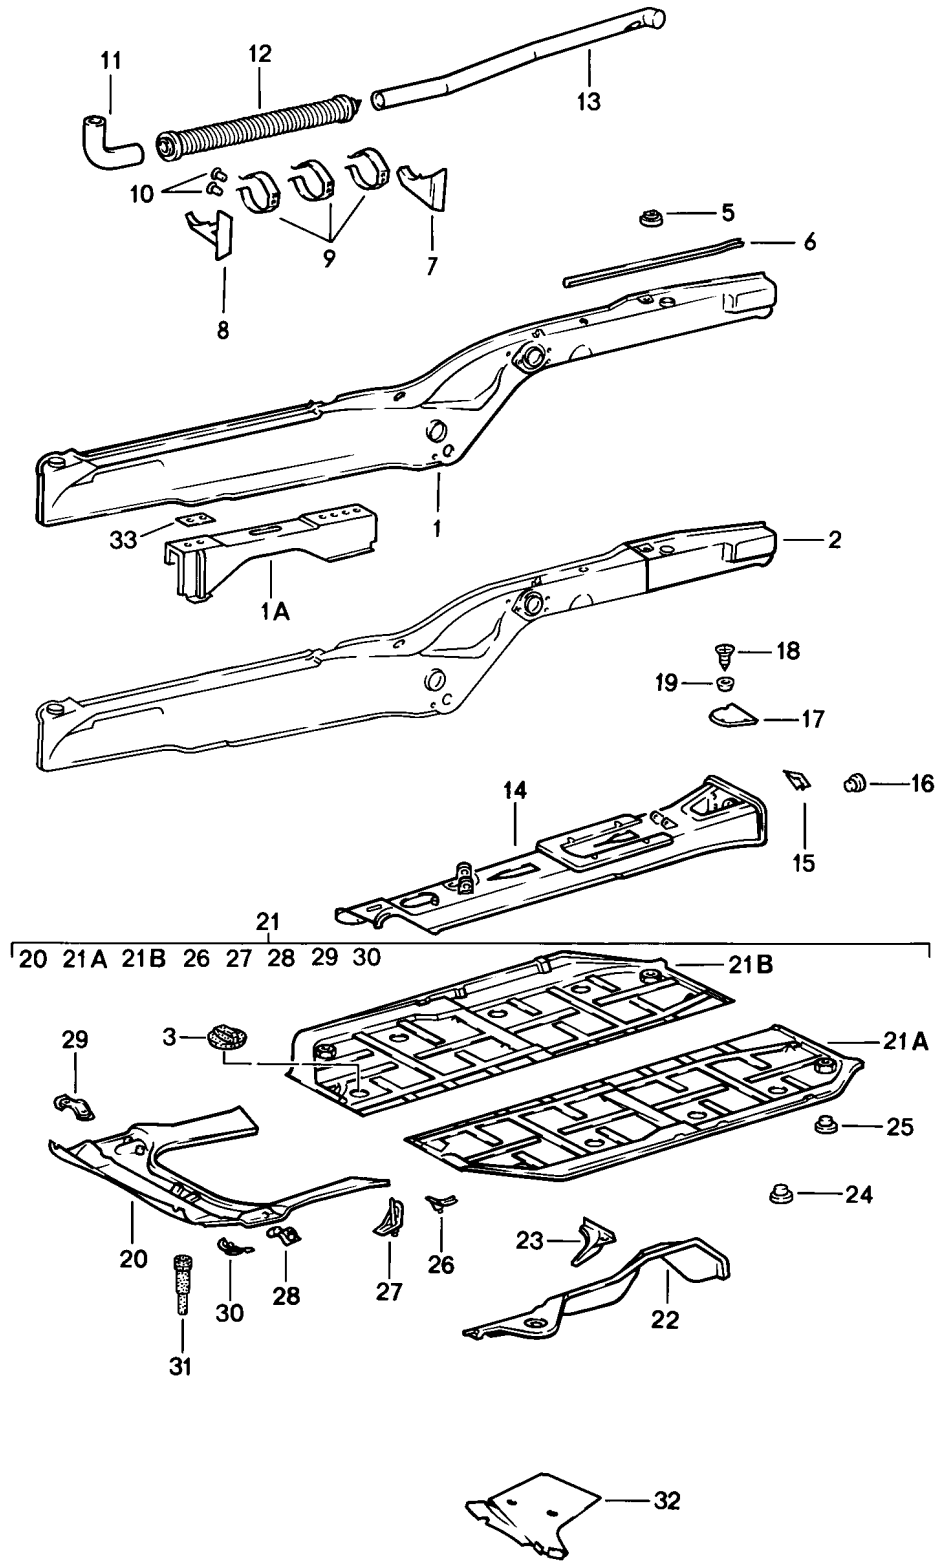

Modell: 911 84

Laufzeit: 1984>>1986

Pos	Teilenummer	Benennung	Bemerkung	St	Modellangabe
	911 501 111 02 GRV	Grundiert			
24B	911 501 143 00	mitbestellen: Halteschiene für Batterie		1	
24B	911 501 143 00 GRV	Halteschiene Grundiert für Batterie		1	
24C	911 501 114 04	Tankauflageträger	/R	1	
24C	911 501 114 04 GRV	Tankauflageträger Grundiert	/R	1	
25	911 501 213 01	Querwand	/LL	1	
25	901 501 041 35	Querwand	/LL	1	
(25)	911 501 132 00	Querwand	/RL	1	
(25)	911 501 132 00 GRV	Querwand Grundiert	/RL	1	
26	901 501 354 32	Schale	/LL	1	
(26)	911 501 356 00	Schale	/RL	1	
(26)	911 501 356 00 GRV	Schale Grundiert	/RL	1	
27	911 501 144 00	Verstärkung	/LL	1	
27	911 501 144 00 GRV	Verstärkung Grundiert	/LL	1	
(27)	911 501 142 00	Verstärkung für Bremskraftverstärker	/RL	1	
(27)	911 501 142 00 GRV	Verstärkung Grundiert für Bremskraftverstärker	/RL	1	
-	927 631 224 01	Tülle		1	TURBO

Modell: 911 84

Laufzeit: 1984>>1986