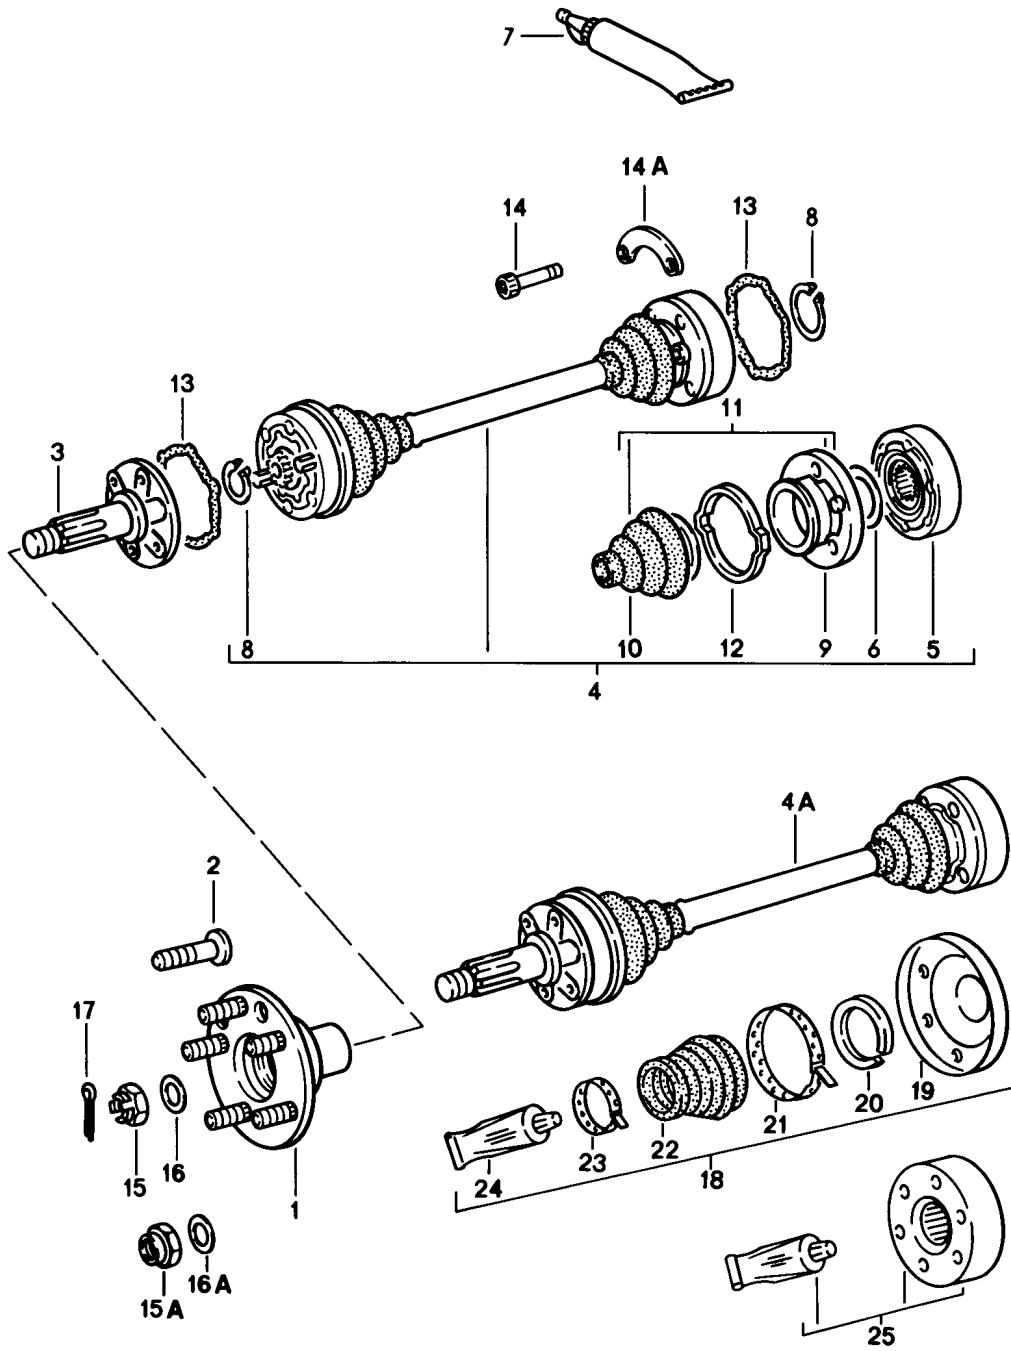

Modell: 911 84

Laufzeit: 1984>>1986

Pos	Teilenummer	Benennung	Bemerkung	St	Modellangabe
35	900 910 047 09	M 6 Sicherungsmutter		2	
36	N 012 226 5	M 6 Federscheibe		2	
37	999 651 203 40	B 6 Kabelhalter		2	

Modell: 911 84

Laufzeit: 1984>>1986