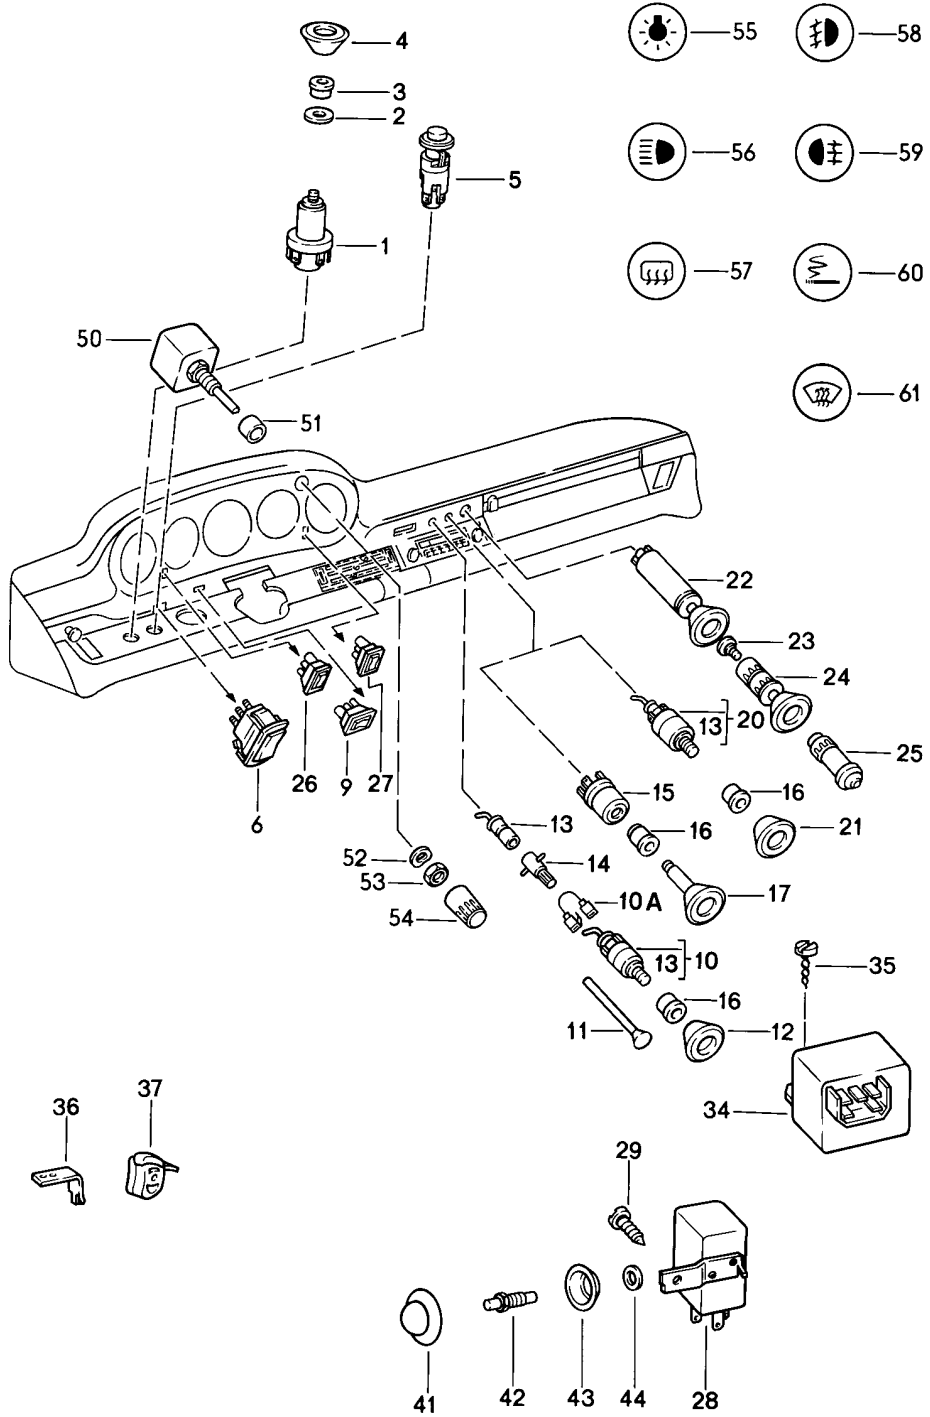

Modell: 911 84

Laufzeit: 1984>>1986

Modell: 911 84

Laufzeit: 1984&gt;&gt;1986

Pos	Teilenummer	Benennung	Bemerkung	St	Modellangabe
		Schalter Relais	-85		
1	911 613 029 03	Lichtschubschalter		1	
2	900 151 026 02	Unterlegscheibe B 10,5		1	
2	900 151 050 01	Unterlegscheibe B 10,5		1	
(3)	911 613 213 02	Rosette		1	
4	911 613 215 00	Knopf		1	
5	911 613 124 32	Warnblinkschalter		1	
-	900 631 102 90	Leuchte 2 W		1	
(5)	911 613 159 00	Schalter Aussenspiegel beheizt		1	CABRIO
6	911 613 622 00	Tastschalter für Schiebedach		1	
6	911 613 622 01	Tastschalter für Schiebedach		1	
-	911 613 621 03	Schalter für Fensterheber		3	
-	911 613 635 20	Montagerahmen für Fensterheber		3	
9	911 613 113 00	Wechselschalter für Aussenspiegel elektrisch verstellbar ohne Symbol-Kappe		1	
(10)	911 613 149 00	Schalter Heckscheibenheizung		1	
(10)	911 613 147 00	Schalter Heckscheibenheizung zweistufig heizbar		1	
-	999 703 067 50	Verschlussstopfen		1	
(12)	911 613 028 03	Knopf		1	
13	999 632 007 00	Lampenfassung		1	
14	900 631 132 90	Glühlampe		1	
15	911 613 147 00	Schalter Nebelscheinwerfer Nebelschlusslichtschalter	-84	1	
16	911 613 213 03	Rosette		2	
17	911 613 028 03	Knopf		1	
(20)	911 613 149 00	Schalter Nebelscheinwerfer Nebelschlusslichtschalter	85-	1	
(21)	911 613 028 03	Knopf		1	
22	911 652 102 06	Zigarettenanzünder		1	
22	911 652 102 08	Zigarettenanzünder		1	
23	644 652 112 00	Glühspirale Zigarettenanzünder		1	
24	911 652 122 02	Stecker Zigarettenanzünder		1	
25	901 613 801 00	Stecker für Zusatzaggregat		1	
26	911 613 321 01	Tastschalter Heckscheibenwischer		1	
27	911 613 319 01	Tastschalter Scheinwerferwaschanlage		1	
28	928 618 111 00	Relais Scheinwerferwaschanlage		1	
29	N 013 968 7	Blechschrabe		1	