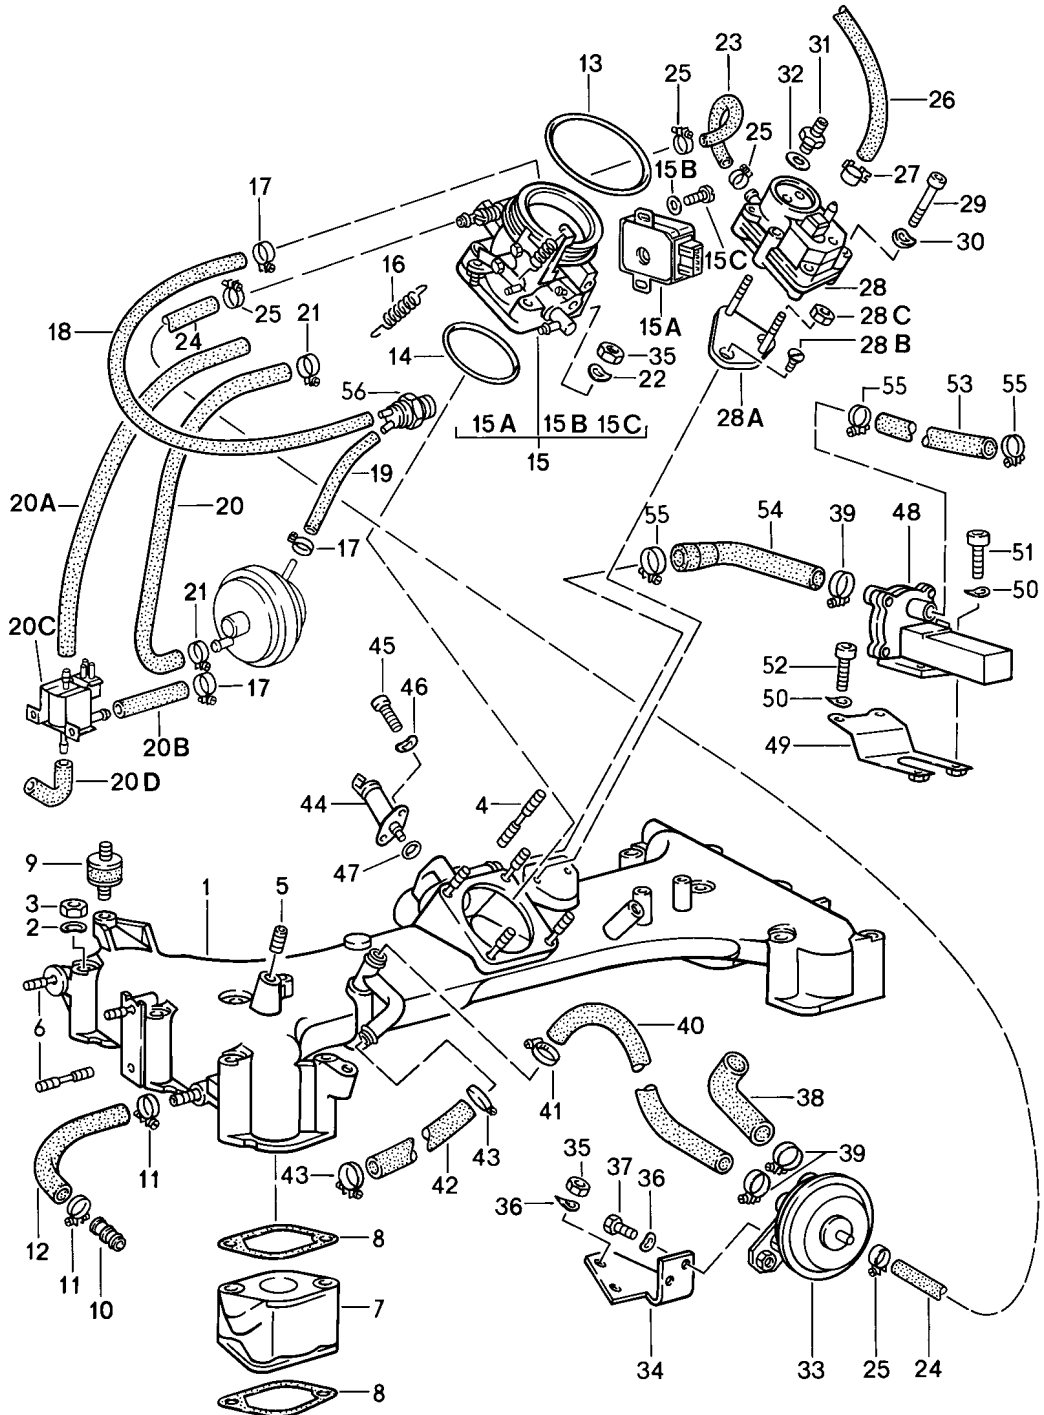

Modell: 911 84

Laufzeit: 1984>>1986

Pos	Teilenummer	Benennung	Bemerkung	St	Modellangabe
1	930 110 909 00	Gemischregler		1	930.66/68
2	930 110 907 00	Mengenteiler		1	930.66
3	900 146 045 02	Luftmassenmesser		1	930.66
		Linsenschraube		3	
		AM 5 X 45			
4	911 110 936 01	Dichtung		1	
5	911 110 961 00	Anschlag		1	
6	911 110 929 00	Steckanschluss		1	
7	911 110 945 00	Sicherungsmutter		1	
8	911 110 944 01	Sechskantschraube		1	
9	911 110 960 00	Stützscheibe		1	
10	911 110 943 01	Stauscheibe		1	
10	911 110 943 03	Stauscheibe		1	
11	911 110 959 00	Verstellhebel		1	
12	930 110 910 00	Einstellschlüssel		1	930.66
13	930 110 911 00	Dichtung		1	
14	N 012 005 3	Federring		2	
		B 5			
15	N 014 128 13	Linsenschraube		2	
		AM 5 X 8			
16	928 110 920 01	Teilesatz		1	
		Systemdruckregler			
		siehe Reparaturleitfaden			
		KD-NR. 256155			

Modell: 911 84

Laufzeit: 1984>>1986