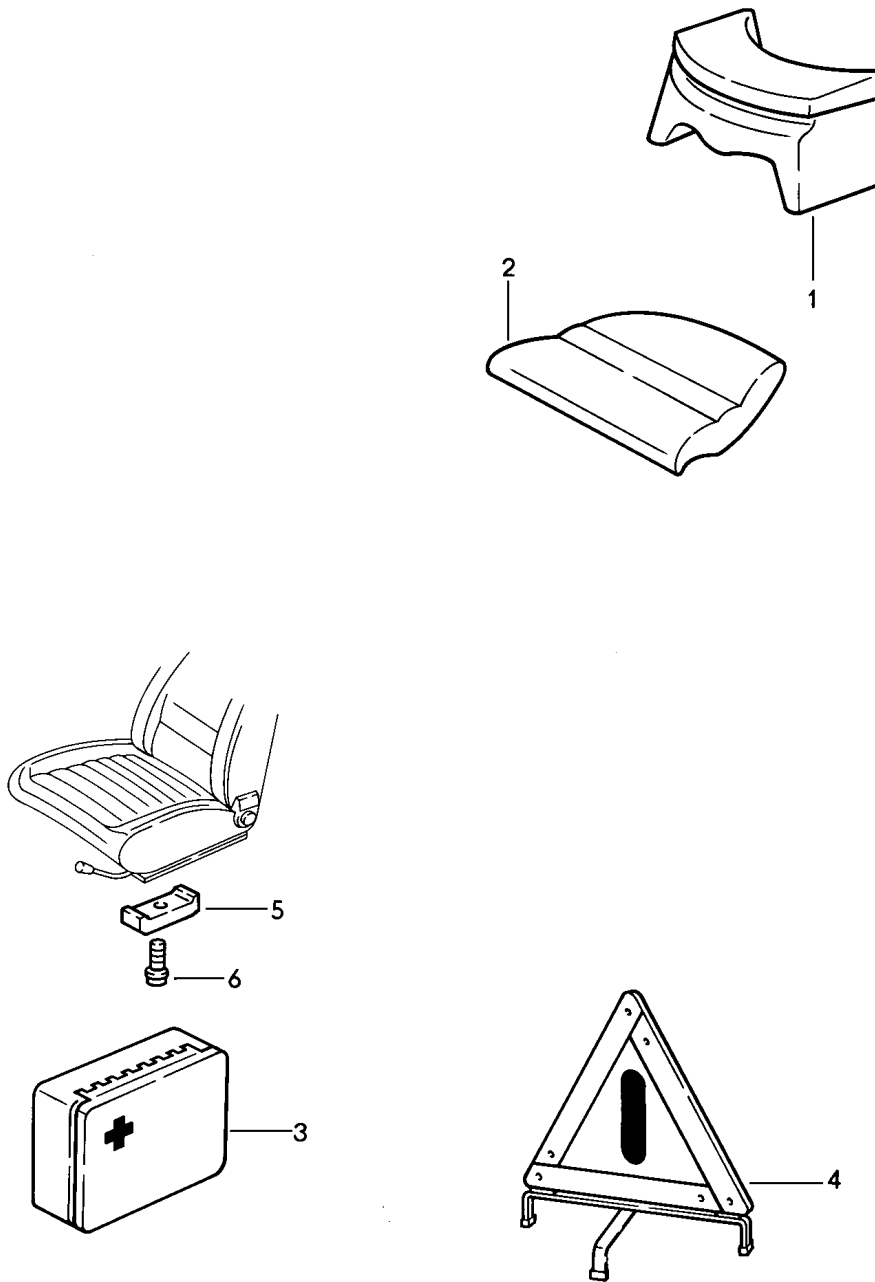

Modell: 911 84

Laufzeit: 1984>>1986

Pos	Teilenummer	Benennung	Bemerkung	St	Modellangabe
(1)	911 361 909 00	Zubehör Schneeketten Radmutter Anhängervorrichtung Schneeketten RINGMATIC 1 Satz für Reifen 185/70 R 15 205/55 R 16		1	
(1)		Schneeketten RINGMATIC 1 Satz für Reifen 225/50 R 16		1	
2	928 361 047 03	Radmutter 1 Satz		1	
2	965 361 955 00	Radmutter 1 Satz		1	
2	968 361 955 00	Radmutter 1 Satz		1	
2	993 361 057 00	Radmutter 1 Satz		1	
3	928 361 306 03	Radmutter abschliessbar ohne Schloss Satz		1	
4	965 361 167 00	Abdeckkappe Anhängervorrichtung		4	
5	911 722 031 02	Anhängervorrichtung komplett	84-	1	CARRERA TARGA , CABRIO

Modell: 911 84

Laufzeit: 1984>>1986