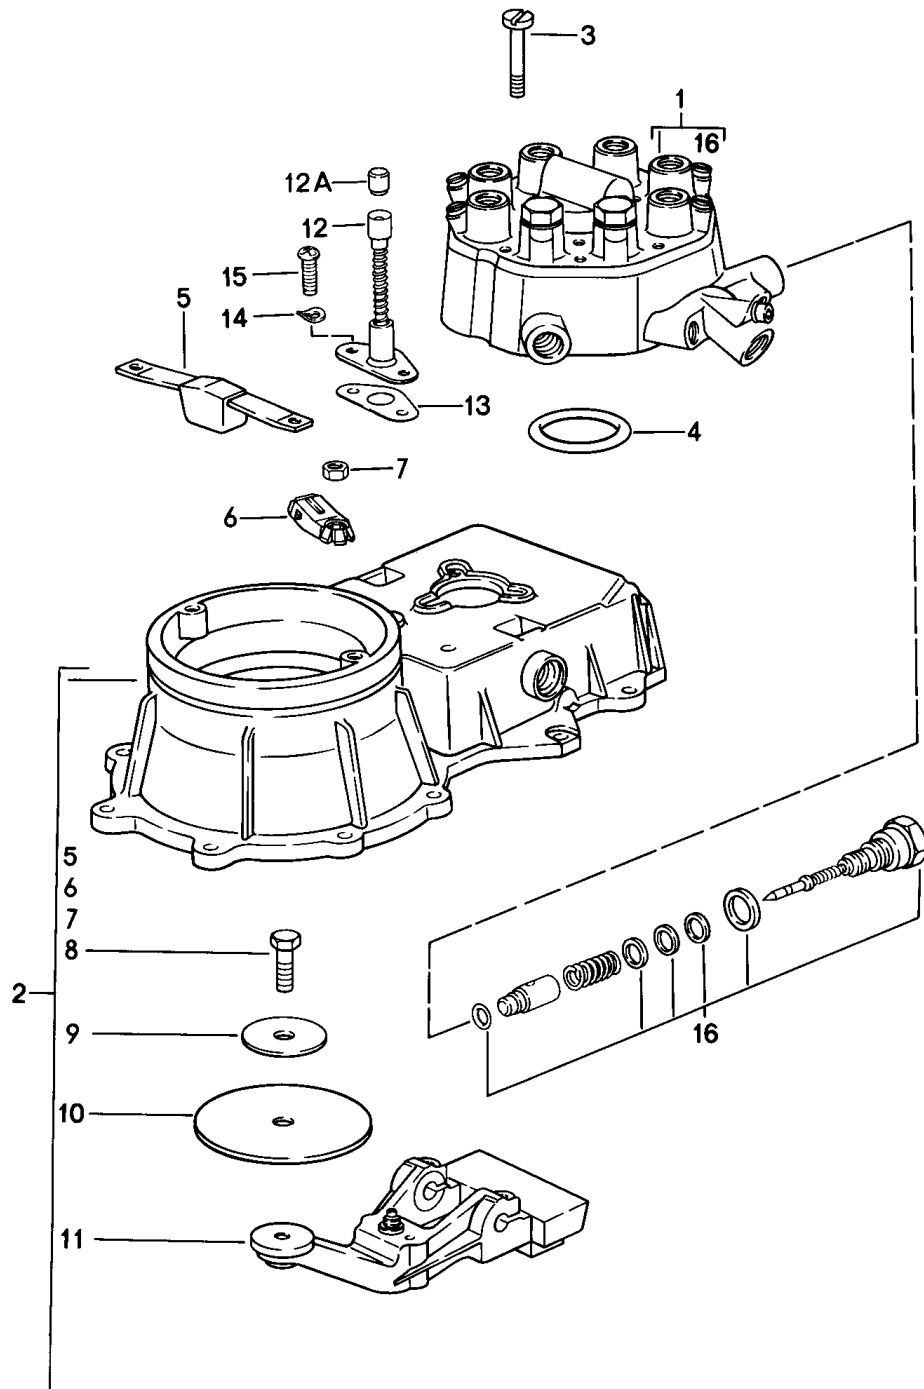

Modell: 911 84

Laufzeit: 1984>>1986

Pos	Teilenummer	Benennung	Bemerkung	St	Modellangabe
		Gasgestänge			
		Konsole			
(1)	911 110 091 07	Konsole		1	930.20/21/26
(1)		Konsole		1	930.66/68
1		Konsole		1	
2	999 924 069 00	Lagerbuchse		2	
3	900 025 007 02	Scheibe		2	
		A 8,4			
3	900 025 007 03	Scheibe		2	
		A 8,4			
3A	930 110 572 00	Scheibe		2	
(4)	911 110 060 03	Hebel		1	930.20/21/26
(4)	930 110 060 03	Hebel	-85	1	930.66/68
4	930 110 060 06	Hebel	86-	1	930.66/68
4		Hebel	86-	1	930.66/68
5	900 076 025 02	Sechskantmutter		4	
		M 8			
5	900 076 064 02	Sechskantmutter		4	
		M 8			
6	911 110 110 06	Hebel	-85	1	930.20/21/26
(6)		Hebel	86-	1	930.20/21/26
(6)	930 110 110 03	Hebel	-85	1	930.66/68
6	930 110 110 06	Hebel	86-	1	930.66/68
6		Hebel	86-	1	930.66/68
7	901 110 236 00	Distanzrohr		1	
8	930 110 098 03	Zugstange		1	930.20/21/26
8	930 110 098 04	Zugstange		1	930.20/21/26
(8)	930 110 079 04	Zugstange	-84	1	930.66/68
(8)	930 110 079 05	Zugstange	85-	1	930.66/68
9	N 012 325 1	Sicherungsscheibe		1	
9		Sicherungsscheibe		1	
10	911 110 165 08	Zugfeder	-85	1	930.20/21/26
10		Zugfeder	86-	2	930.20/21/26
(11)	930 110 148 01	Schenkelfeder	-85	1	930.66/68
11	930 110 148 05	Schenkelfeder	86-	1	930.66/68
12	930 110 571 00	Scheibe		1	930.20/21/26
12	930 110 571 02	Scheibe		1	930.20/21/26
12	930 110 571 01	Scheibe		1	930.66/68
13	900 031 001 02	Scheibe		1	930.66/68
13	900 031 105 01	Scheibe		1	930.66/68
13	900 025 007 02	Scheibe		1	930.66/68
		8,4			
13	900 025 007 03	Scheibe		1	930.66/68
		8,4			

Modell: 911 84

Laufzeit: 1984>>1986