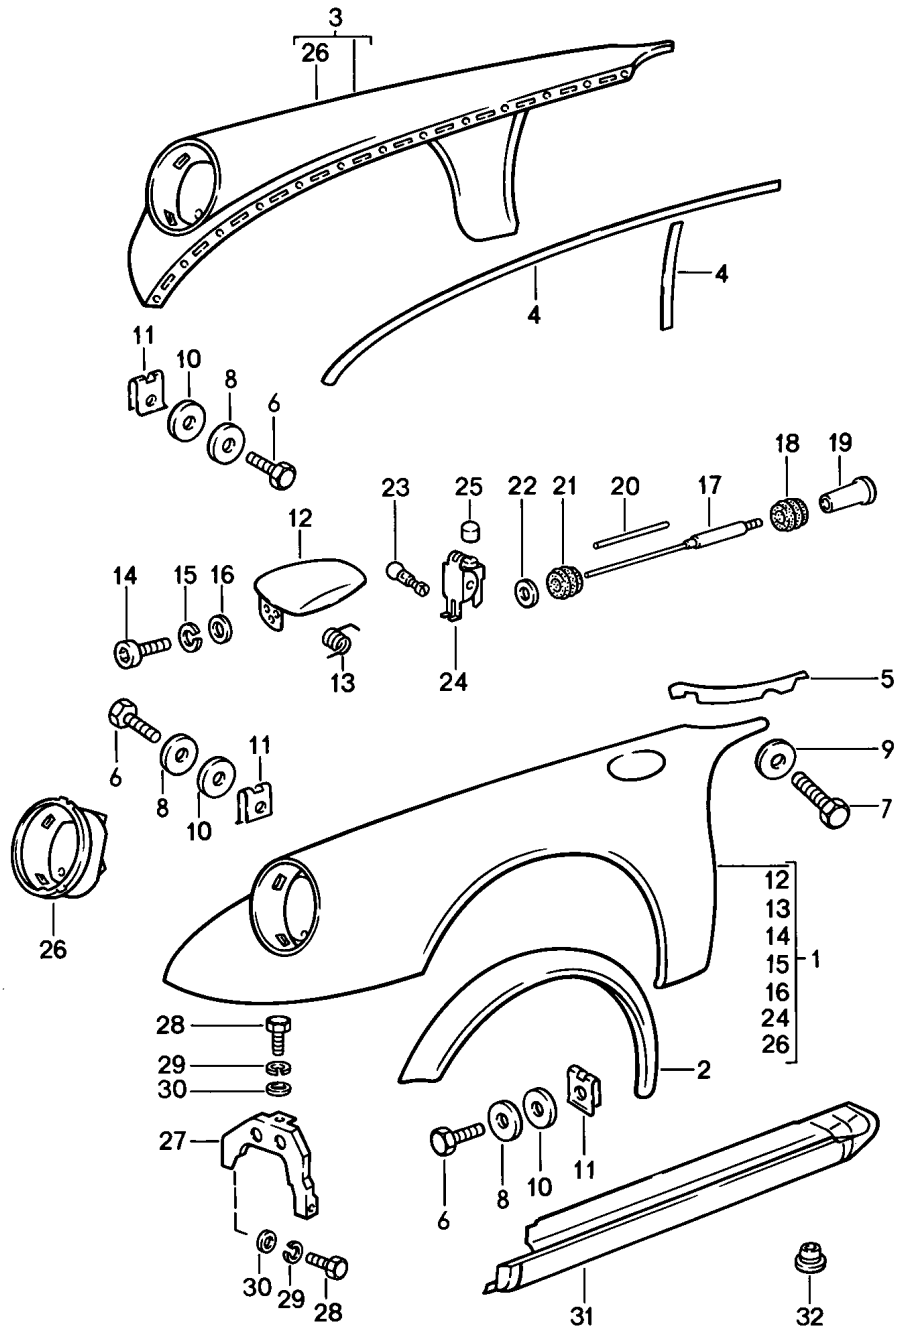

Modell: 911 84

Laufzeit: 1984>>1986