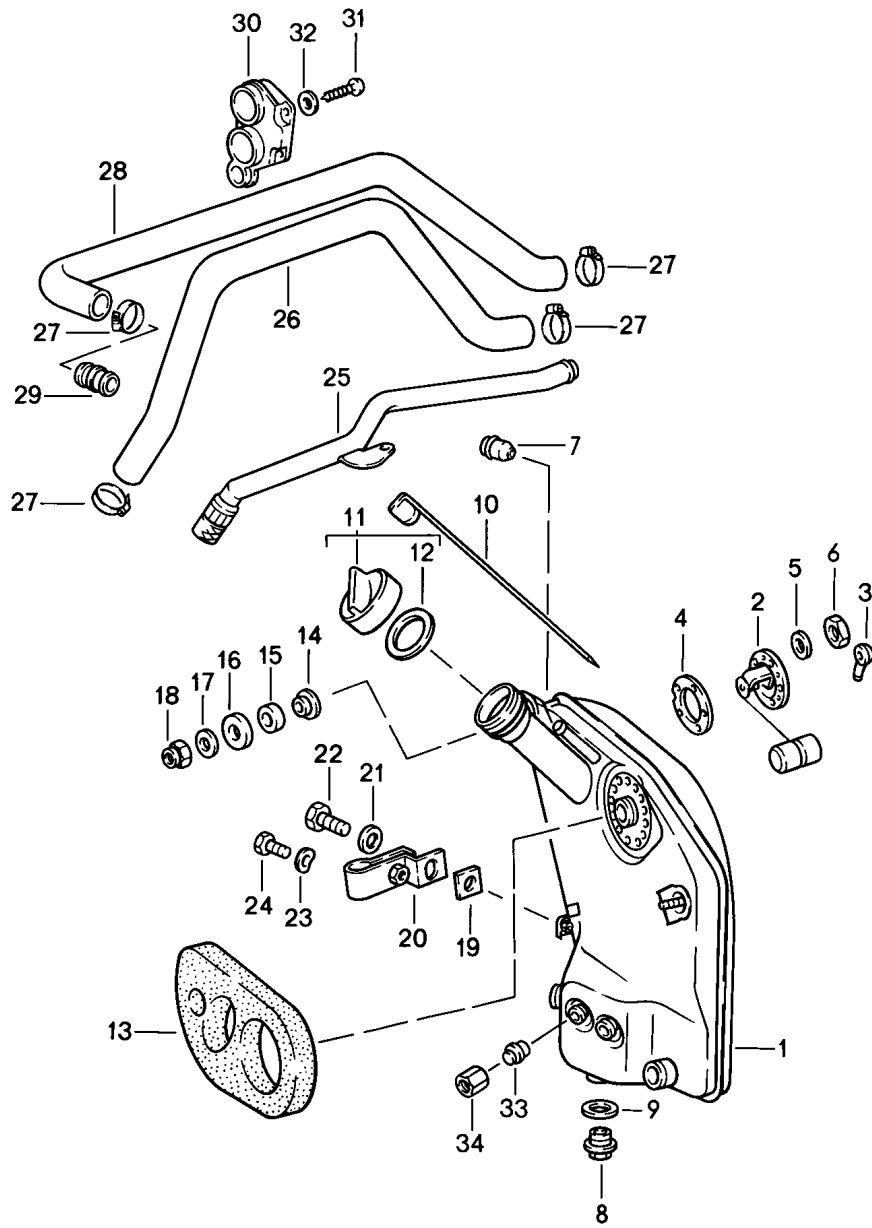

Modell: 911 84

Laufzeit: 1984>>1986

Modell: 911 84

Laufzeit: 1984>>1986

Pos	Teilenummer	Benennung	Bemerkung	St	Modellangabe
(1)	911 107 006 22	Motorschmierung Öltank Leitungen Öltank mit Schraubstopfen		1	930.20/21/26
(1)	911 107 006 24	Öltank mitverwenden:		1	930.20/21/26
(1)	911 107 006 26	Öltank mitverwenden:		1	930.20/21/26
(1)	911 107 006 31	Öltank mitverwenden:		1	930.20/21/26
1	930 107 006 00	Öltank		1	930.66/68
1	930 107 006 03	Öltank mitverwenden:		1	930.66/68
1	930 107 006 04	Öltank mitverwenden:		1	930.66/68
1	930 107 006 07	Öltank mitverwenden:		1	930.66/68
-	944 107 091 01	Öleinfülldeckel		1	
-	930 107 601 02	Reduzierstück		1	
-	900 104 013 02	Überwurfmutter		1	
2	911 641 541 02	Vorratgeber für Ölstand		1	
3	999 659 011 50	Wasserschutzkappe		1	
4	914 201 891 00	Dichtung		1	
5	900 025 003 30	Scheibe 5,3		5	
6	N 011 005 14	Sechskantmutter M 5		5	
6	900 076 091 01	Sechskantmutter M 5		5	
7	930 107 289 00	Drossel		1	
8	911 107 176 03	Verschlusschraube		1	
9	900 123 011 20	Dichtring A22X27		1	
10	930 107 731 01	Ölmessstab		1	
(11)	911 107 072 02	Tankverschluss mit Bajonettverschluss		1	
11	944 107 091 01	Öleinfülldeckel mit Schraubverschluss		1	
12	930 107 272 01	Dichtring für Bajonettverschluss		1	
12	999 701 846 40	O-Ring für Schraubverschluss		1	
13	911 107 192 03	Dichtung		1	
14	901 107 692 00	Scheibe		2	
15	901 107 693 01	Scheibe		2	
16	901 107 661 00	Scheibe		2	
17	900 151 008 02	Scheibe B8,4		2	
18	999 090 004 02	Sechskantmutter M8		2	
18	900 084 004 02	Sechskantmutter M8		2	
19	901 501 909 20	Zwischenlage		1	
20	901 501 930 22	Halter		1	
21	N 011 524 7	Unterlegscheibe		1