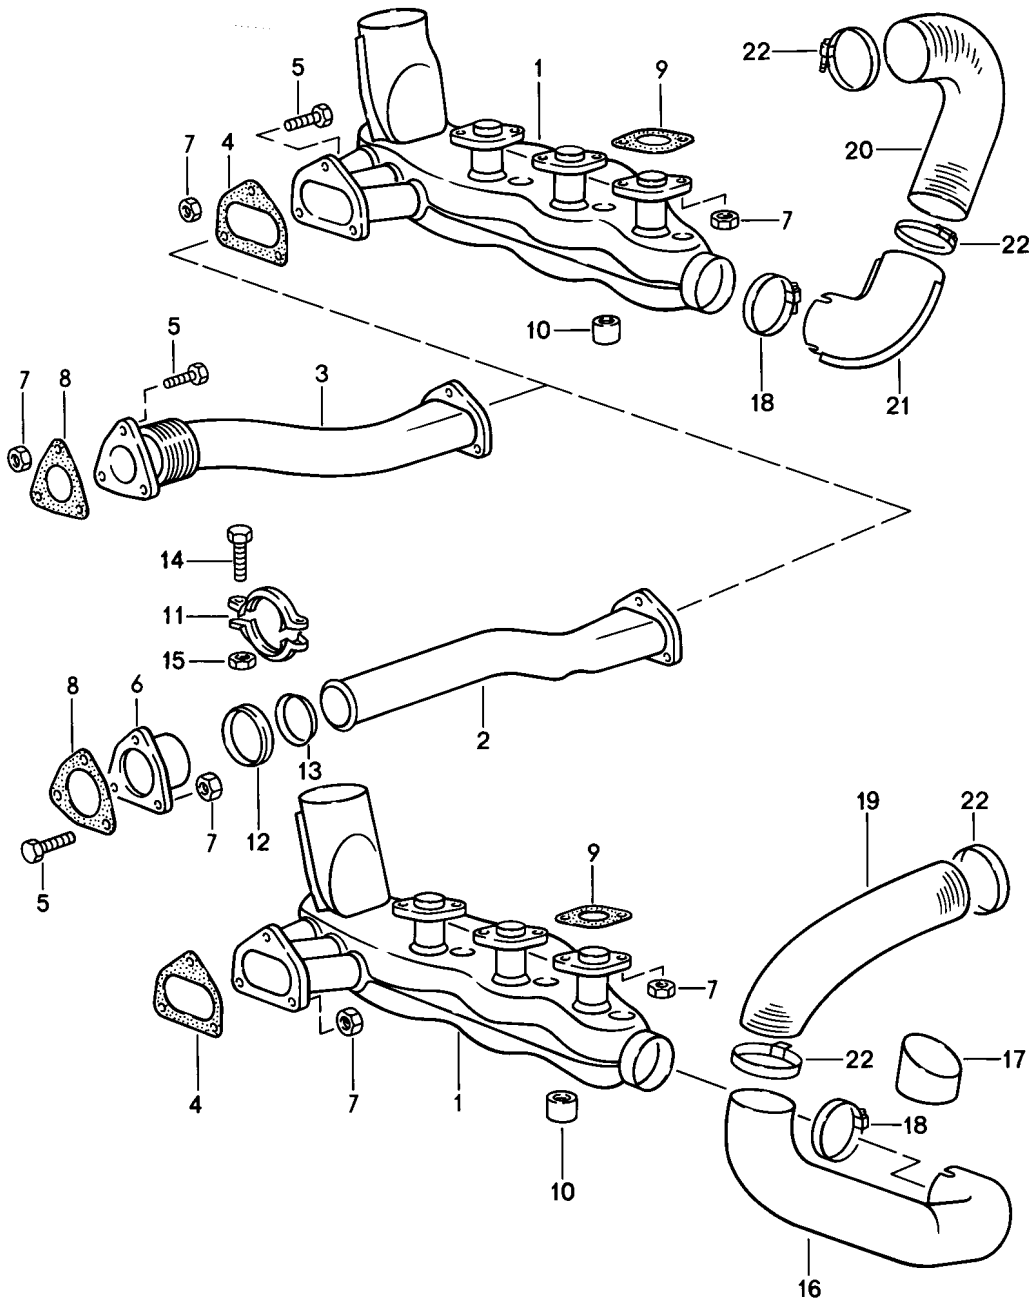

Modell: 911 84

Laufzeit: 1984>>1986

Modell: 911 84

Laufzeit: 1984>>1986

Pos	Teilenummer	Benennung	Bemerkung	St	Modellangabe
		Abgasanlage			TURBO
1	930 211 033 01	Wärmetauscher		2	
2	930 111 163 04	Abgasleitung		1	930.66
4	930 111 192 01	Dichtung	-84	2	
4	930 111 192 03	Dichtung	85-	2	
4	930 111 192 04	Dichtung	85-	2	
4	930 111 192 06	Dichtung	85-	2	
5	900 074 282 02	Schraube M 8 X 37		9	
6	930 111 157 00	Ausgleichstutzen		1	930.66
7	900 910 097 02	Sicherungsmutter M 8		21	
8	930 111 193 01	Dichtung		1	
8	930 111 193 04	Dichtung		1	
8	930 111 193 05	Dichtung		1	
8	930 111 193 07	Dichtung		1	
9	930 111 191 01	Dichtung		6	
10	999 085 001 02	Innensechskantmutter M 8		6	
11	930 111 187 00	Klemmschelle		2	930.66
12	911 111 189 03	Dichtung		1	930.66
13	930 111 156 01	Stützscheibe		1	930.66
14	900 074 283 02	Schraube M 8 X 45		2	930.66
15	900 910 097 02	Sicherungsmutter M 8		2	930.66
16	930 211 123 00	Heizleitung		1	
17	930 211 197 00	Schlauch		1	
18	999 512 246 02	Spannschelle		2	
18	999 512 246 0C	Spannschelle		2	
19	930 211 196 00	Heizschlauch	/L	1	
19	930 211 196 01	Heizschlauch	/L	1	
20	901 211 194 00	Heizschlauch	/R	1	
20	901 211 194 01	Heizschlauch	/R	1	
21	911 211 131 00	Anschlussstutzen		1	
22	999 512 349 02	Schlauchschele		4	
22	999 512 349 01	Schlauchschele		4	
22	999 512 349 0B	Schlauchschele		4