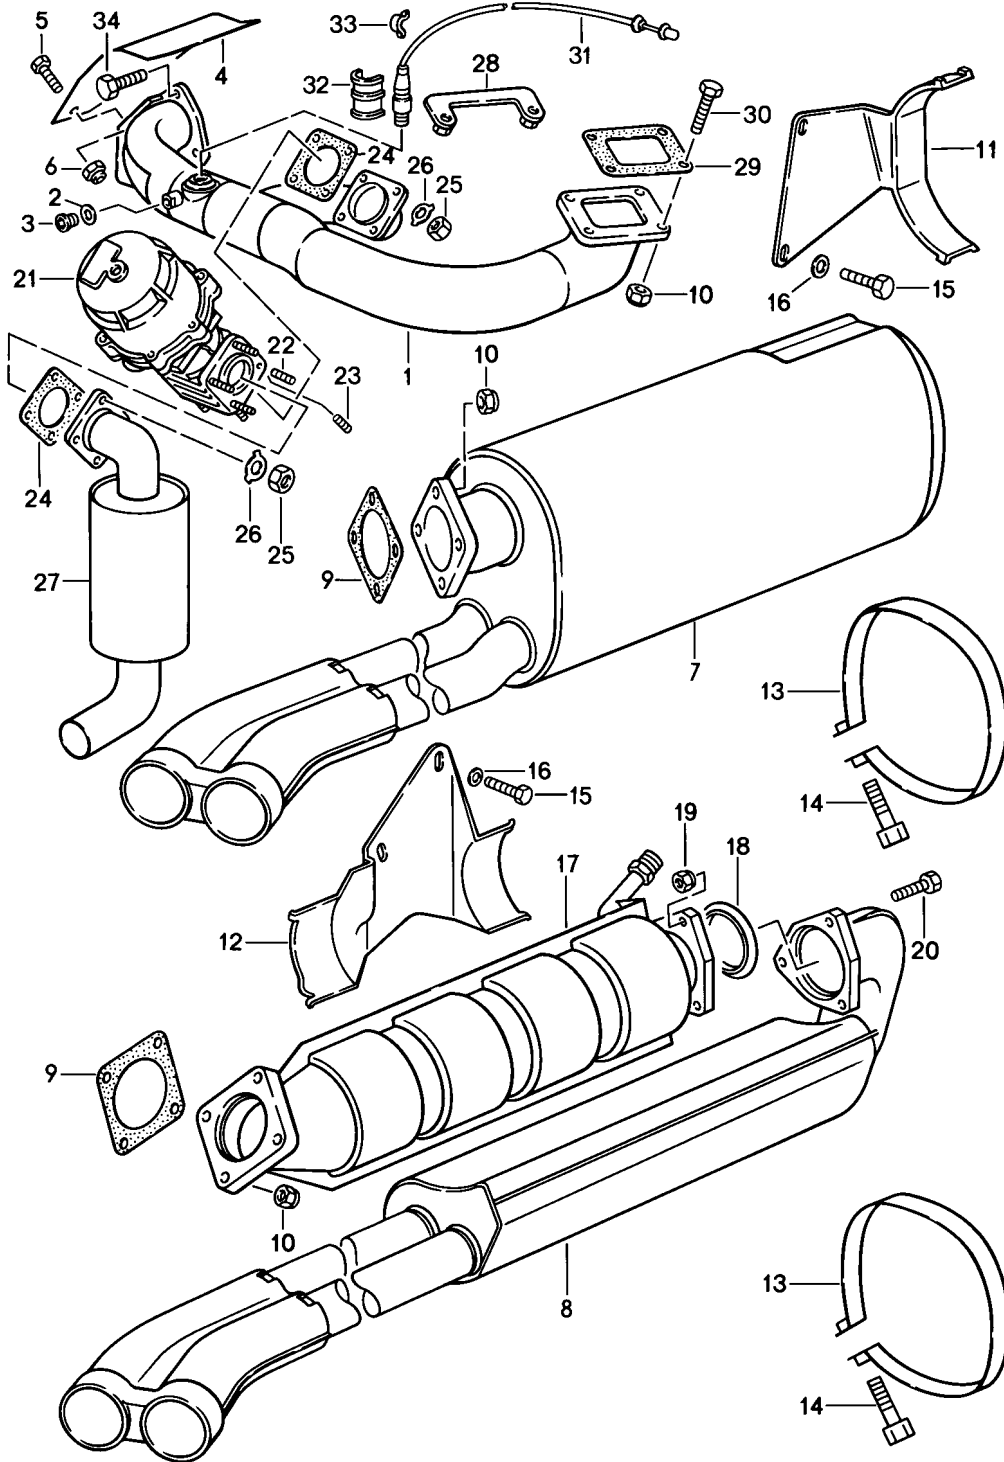

Modell: 911 84

Laufzeit: 1984>>1986

Modell: 911 84

Laufzeit: 1984&gt;&gt;1986

Pos	Teilenummer	Benennung	Bemerkung	St	Modellangabe
		Abgasanlage			TURBO
1	930 111 003 04	Abgasleitung		1	930.66
4	930 111 128 03	Abschirmblech		1	
5	900 075 312 02	Sechskantschraube M 6 X 16		2	
6	900 910 096 02	Sicherungsmutter M 6		2	
7	930 111 038 06	Abgasschalldämpfer		1	930.66
9	930 123 191 01	Dichtung		1	
10	900 910 099 02	Sicherungsmutter M 10		6	
11	930 111 154 05	Träger	-84	1	930.66
11	930 111 154 06	Träger	-84	1	930.66
11		Träger	85-	1	M559/573 930.66
13	930 111 155 00	Spannschelle		1	930.66
14	900 067 161 02	Zylinderschraube AM 10 X 50		2	
15	900 075 085 02	Sechskantschraube M 8 X 20		2	
16	900 151 008 02	Scheibe A 8,4		2	
(17)	930 111 235 01	Vorschalldämpfer		1	930.68 M900
21	930 123 060 12	Bypassventil		1	
22	900 081 048 02	Stiftschraube M 8 X 25		4	
23	900 081 049 02	Stiftschraube M 8 X 32		4	
24	930 123 194 01	Dichtung		1	
25	900 910 097 02	Sicherungsmutter M 8		8	
26	999 039 001 00	Sicherungsblech		8	
27	930 123 063 01	Schalldämpfer		1	
28	930 123 114 02	Stützblech		1	
29	930 123 192 01	Dichtung		1	
30	900 074 284 02	Schraube M 10 X 40		4	