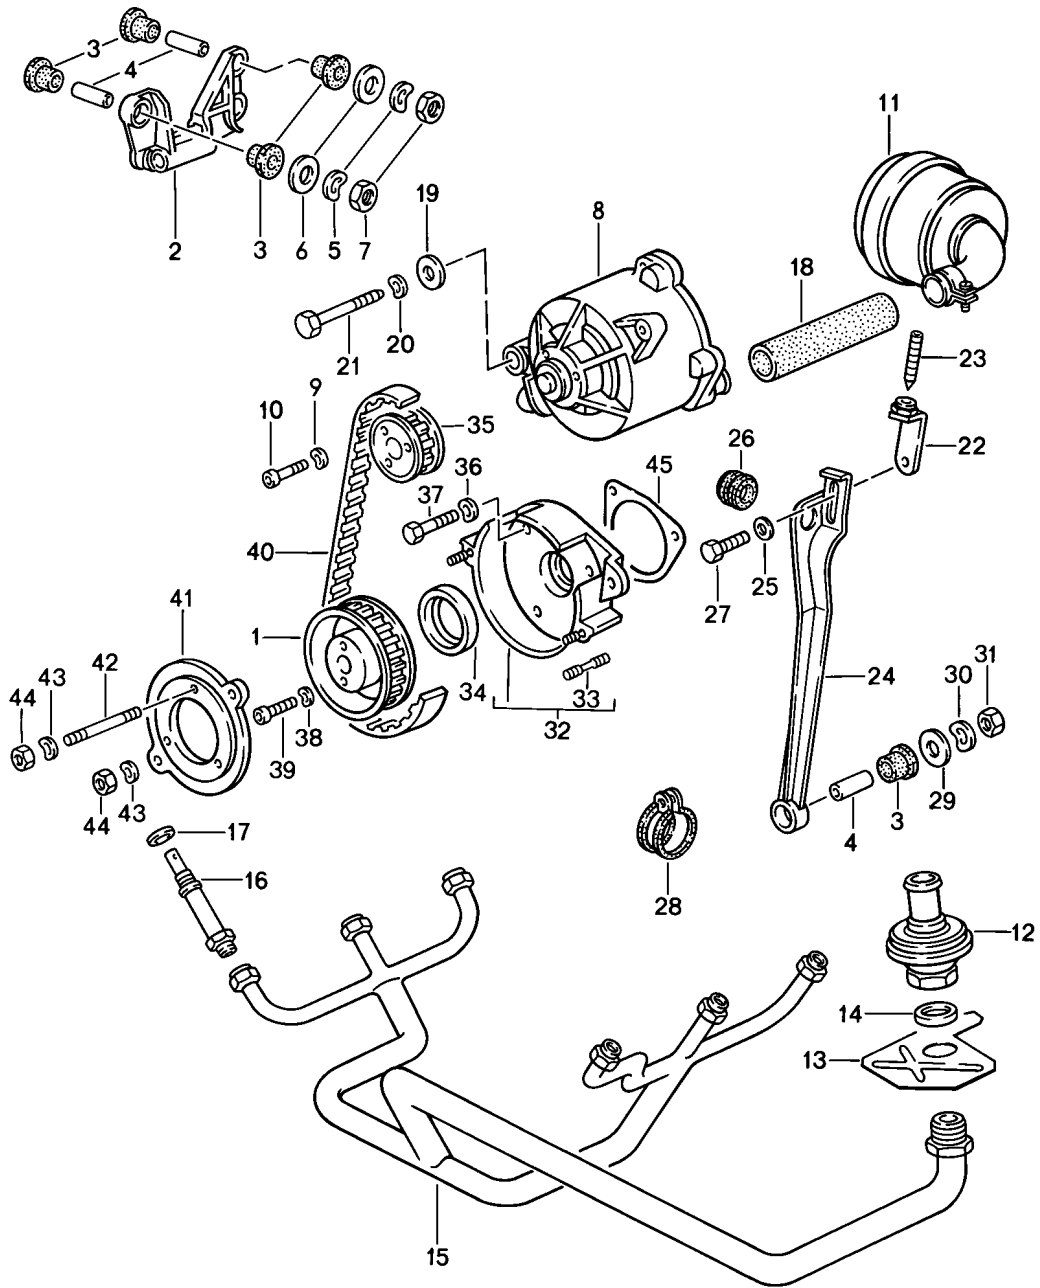

Modell: 911 84

Laufzeit: 1984>>1986

Modell: 911 84

Laufzeit: 1984>>1986

Pos	Teilenummer	Benennung	Bemerkung	St	Modellangabe
		Lufteinblasung			930.66/68
1	930 113 025 02	Riemenscheibe		1	
2	930 113 159 02	Konsole		1	
2	930 113 159 03	Konsole		1	
3	930 113 161 00	Gummilager		8	
4	930 113 163 00	Distanzbuchse		4	
5	900 025 007 02	Scheibe		3	
		B 8			
5	900 025 007 03	Scheibe		3	
		B 8			
6	900 151 008 02	Scheibe		3	
		B 8,4			
7	900 076 025 02	Sechskantmutter		3	
		M 8			
7	900 076 064 02	Sechskantmutter		3	
		M 8			
8	930 113 114 01	Luftpumpe		1	
9	N 011 524 7	Unterlegscheibe		3	
		A 6,4			
9	N 011 524 27	Unterlegscheibe		3	
		A 6,4			
10	900 067 089 02	Zylinderschraube		3	
		M 6 X 25			
10	900 067 089 01	Zylinderschraube		3	
		M 6 X 25			
11	930 113 120 01	Luftfilter		1	
-	930 113 401 00	Luftfilterpatrone		1	
12	911 113 115 01	Rückschlagventil		1	
13	930 113 135 01	Abschirmblech		1	
14	900 123 060 30	Dichtring		2	
		A 24 X 29			
15	930 113 043 02	Luftleitung		1	
16	911 113 145 02	Schraubstutzen		6	
16	911 113 145 04	Schraubstutzen		6	
17	900 123 033 20	Dichtring		6	
		A 10 X 13,5 C 4			
18	999 239 004 40	Entlüftungsschlauch		1	
19	900 025 007 02	Scheibe		2	
		B 8,4			
19	900 025 007 03	Scheibe		2	
		B 8,4			
20	N 012 241 8	Federscheibe		1	
		B 8			
21	N 010 391 4	Sechskantschraube		1	
		M 8 X 100			
22	930 113 187 01	Spannwinkel		1	
23	900 068 004 02	Gewindestift		1	
		M 8 X 45			
24	930 113 171 00	Halter		1	
25	900 025 007 02	Scheibe		1	
		B 8,4			
25	900 025 007 03	Scheibe		1	
		B 8,4			
26	N 012 241 8	Federscheibe		1	
27	N 010 247 7	Sechskantschraube		1	
		M 8 X 35			
27	N 010 247 18	Sechskantschraube		1	
		M 8 X 35			
28	N 020 607 1	Befestigungsschelle		1	
		20/20			
29	900 151 008 02	Scheibe		1	
		B 8,4			
30	N 012 241 8	Federscheibe		1