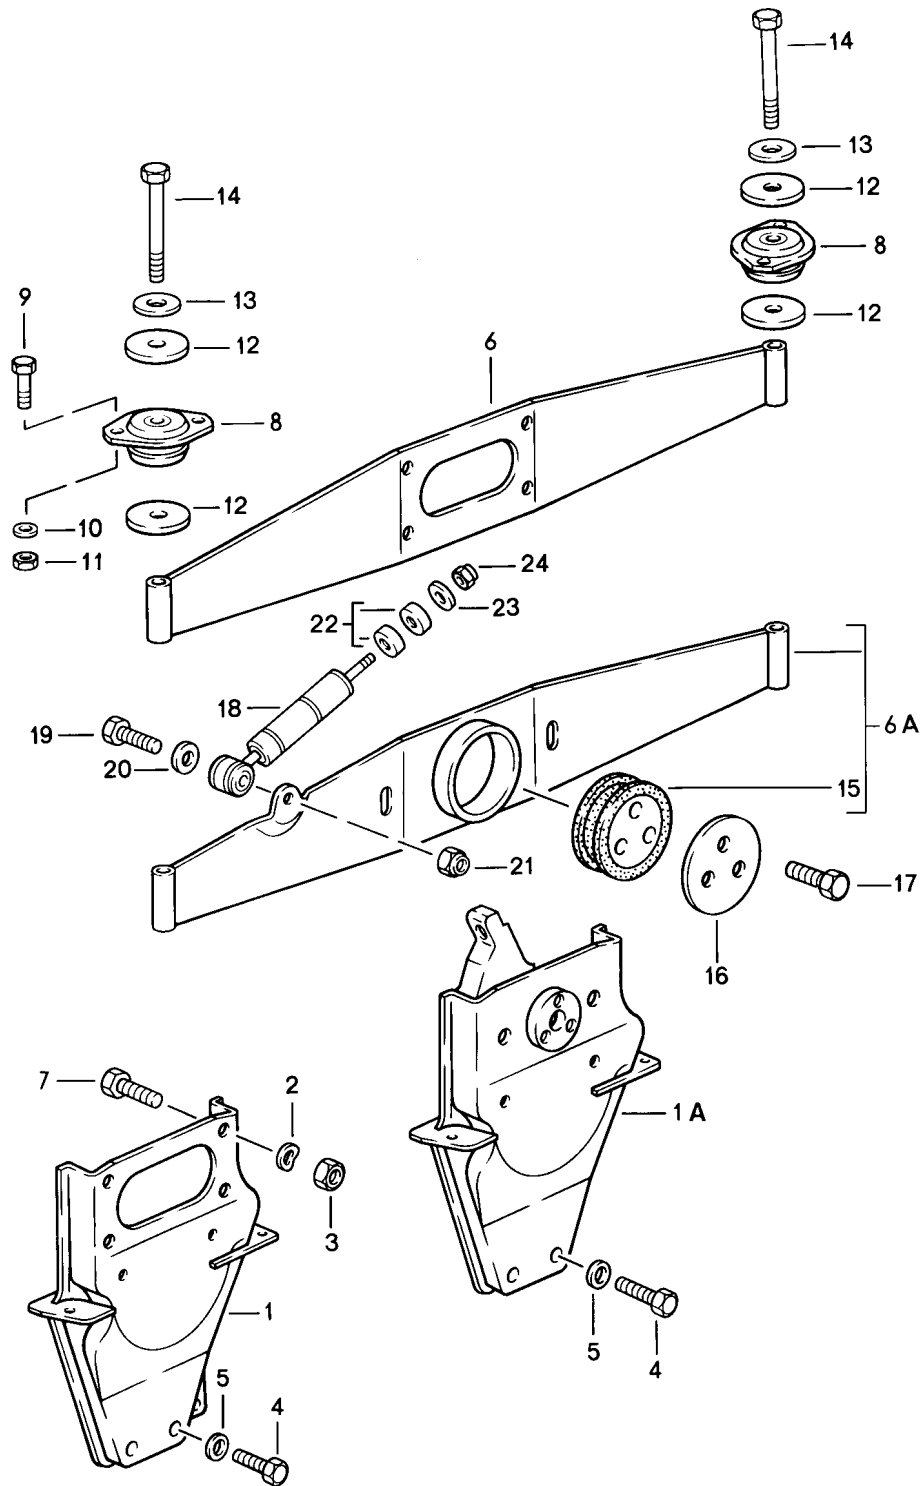

Modell: 911 84

Laufzeit: 1984>>1986

Modell: 911 84

Laufzeit: 1984&gt;&gt;1986

Pos	Teilenummer	Benennung	Bemerkung	St	Modellangabe
1	930 115 017 02	Motoraufhängung		1	
1A	930 115 017 09	Motorkonsole		1	CABRIO
2	N 012 242 3	Motorkonsole		4	
3	900 157 002 02	Federscheibe		4	
3	900 157 002 03	Sechskantmutter M 10		4	
4	N 010 450 5	Sechskantschraube M10X50		2	
4	900 074 373 02	Sechskantschraube M10X50		2	
4	N 010 253 7	Sechskantschraube M10X22		1	
4	900 074 064 02	Sechskantschraube M10X60		1	930.20/21/26
4	900 074 377 01	Sechskantschraube M10X60		1	930.20/21/26
4	N 010 472 4	Sechskantschraube		1	930.66/68
4	900 074 375 01	Sechskantschraube		1	930.66/68
4	N 010 472 4	Sechskantschraube M10X85		1	930.66/68
4	900 074 375 01	Sechskantschraube M10X85		1	930.66/68
5	900 025 008 09	Unterlegscheibe A10,5		4	
5	900 025 008 04	Scheibe A10,5		4	
6	930 375 011 01	Träger		1	
6A	911 375 011 06	Träger		1	CABRIO
7	900 156 006 02	Sechskantschraube M 10 X 18		4	
8	911 375 043 00	Lager		2	
8	911 375 043 07	Lager		2	CABRIO
9	N 010 335 5	Sechskantschraube M 8 X 35		4	
9	900 075 032 03	Sechskantschraube M 8 X 35		4	
10	900 027 015 02	Federring B 8		4	
10	900 027 015 03	Federring B 8		4	
11	900 076 025 02	Sechskantmutter M 8		4	
11	900 076 064 02	Sechskantmutter M 8		4	
12	901 305 311 00	Teller		4	
13	803 199 347	Federscheibe		2	
13	803 199 34H	Scheibe		2	
14	N 010 191 2	Sechskantschraube M 12 X 1,5 X 95		2	
14	900 082 142 01	Sechskantschraube M 12 X 1,5 X 95		2	
15	911 375 043 05	Torsionslager		1	CABRIO
16	911 375 313 00	Lagerschild		1	CABRIO
17	N 010 275 3	Sechskantschraube M 10X35		3	CABRIO
17	900 075 460 01	Sechskantschraube M 10X35		3	CABRIO
18	911 375 175 00	Schwingungsdämpfer		1	CABRIO
18	911 375 175 01	Schwingungsdämpfer		1	CABRIO
19	N 010 445 2	Sechskantschraube M 10X45		1	CABRIO