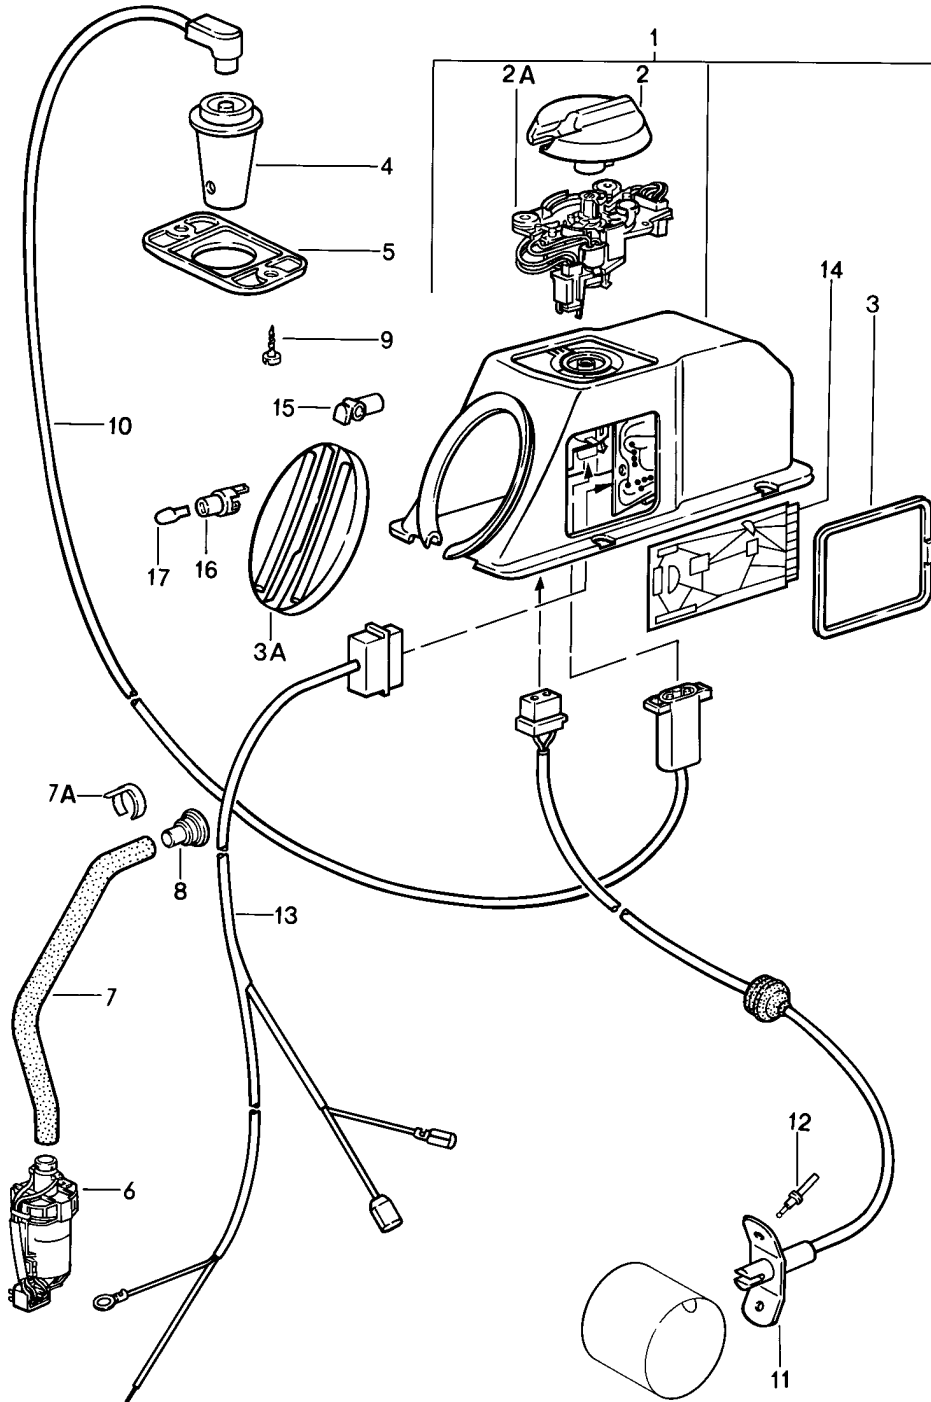

Modell: 911 84

Laufzeit: 1984>>1986

Pos	Teilenummer	Benennung	Bemerkung	St	Modellangabe
33	900 146 011 02	Linsenschraube M 4 X 10		2	
34	900 114 014 01	Zahnscheibe A 4,3		2	
36	911 613 132 00	Platte		1	
37	N 012 226 5	Federscheibe B 6		2	
38	900 076 010 02	Mutter M 6		2	
38	900 076 010 0B	Mutter M 6		2	
39	321 611 813	T-Stück		1	
-	N 020 359 1	Schlauch C 9 X 15		*	
41		45 MM		1	
40		130 MM		1	
-	999 181 167 50	Schlauch C 4,5 X 9,5		*	
42		500 MM		1	
-	911 612 157 06	Kabelstrang Tempomat-Regler Tunnel	/RL 84	1	
-	911 612 157 07	Kabelstrang Tempomat-Regler Tunnel	/LL 84	1	
-	911 612 157 08	Kabelstrang Tempomat-Regler Tunnel	/RL 85	1	
-	911 612 157 09	Kabelstrang Tempomat-Regler Tunnel	/LL 85	1	
-	911 612 157 10	Kabelstrang Tempomat-Regler Tunnel	86-	1	
-	911 612 158 01	Kabelstrang Tunnel Stellglied	85	1	
-	911 612 158 02	Kabelstrang Tunnel Stellglied		1	

Modell: 911 84

Laufzeit: 1984>>1986