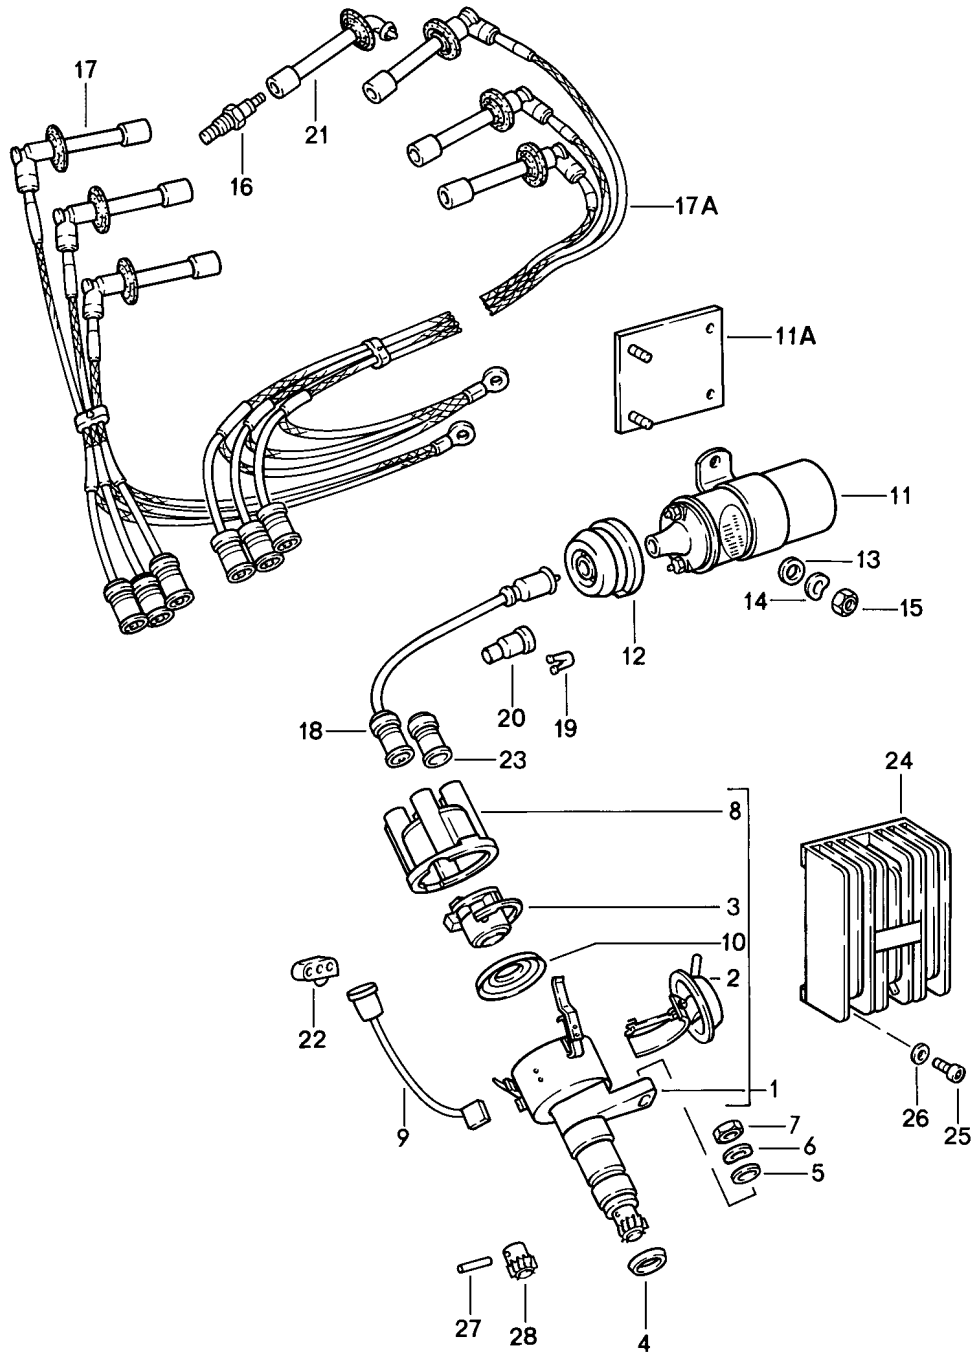

Modell: 911 84

Laufzeit: 1984>>1986

Modell: 911 84

Laufzeit: 1984>>1986

Pos	Teilenummer	Benennung	Bemerkung	St	Modellangabe
		Motorelektrik 1			TURBO
1	930 602 103 00	Zündverteiler		1	M30.66
2	930 602 917 00	Unterdruckdose		1	
3	930 602 901 01	Verteilerläufer		1	M30.66
3	930 602 901 04	Verteilerläufer		1	M30.66
3	930 602 901 03	Verteilerläufer		1	TURBO
3	930 602 901 04	Verteilerläufer		1	TURBO
3	930 602 901 03	Verteilerläufer		1	M30.66
3	930 602 901 04	Verteilerläufer		1	M30.66
4	911 602 102 01	Dichtring		1	
5	900 025 007 02	Scheibe		1	
		A 8,4			
5	900 025 007 03	Scheibe		1	
		A 8,4			
6	N 012 241 8	Federscheibe		1	
		B 8			
7	900 076 025 02	Sechskantmutter		1	
		M 8			
7	900 076 064 02	Sechskantmutter		1	
		M 8			
(8)	930 602 904 00	Verteilerkappe		1	
(8)	930 602 904 01	Verteilerkappe		1	
9	930 602 907 01	Elektrische Leitung		1	
10	930 602 909 00	Staubschutzdeckel		1	
11	901 602 502 00	Zündtransformator		1	
11A	901 126 121 01	Befestigungsplatte		1	
12	911 602 801 00	Schutzkappe		1	
13	900 025 007 02	Scheibe		2	
		8,4			
13	900 025 007 03	Scheibe		2	
		8,4			
14	N 012 241 8	Federscheibe		2	
		B 8			
15	900 076 025 02	Sechskantmutter		2	
		M 8			
15	900 076 064 02	Sechskantmutter		2	
		M 8			
		Zündkerze			
		mitverwenden:			
		547 09222		X	
		für			
		Zündkerze			
-	547 09 222	Mutter		X	
		für			
		Zündkerze			
16	999 170 128 90	Zündkerze		6	
		W3DP			
		- Bosch -			
17	911 609 011 07	Satz Zündleitungen	/L	1	
		geschirmt			
17A	911 609 010 07	Satz Zündleitungen	/R	1	
		geschirmt			
18	911 609 061 07	Zündleitung		1	
		Zündtransformator			
19	911 609 510 00	Kabelstecker		1	
19	PCG 609 510 00	Kabelstecker		1	
20	999 659 001 40	Wasserschutzkappe		1	
21	911 602 315 00	Zündkerzenstecker	84	6	
		Entstörstecker			
21		Zündkerzenstecker	85-	6	
22	901 609 591 00	Kabelhalter		4	
23	122 035 281	Verteilerentstörstecker		7	
24	930 602 702 00	Schaltgerät		1