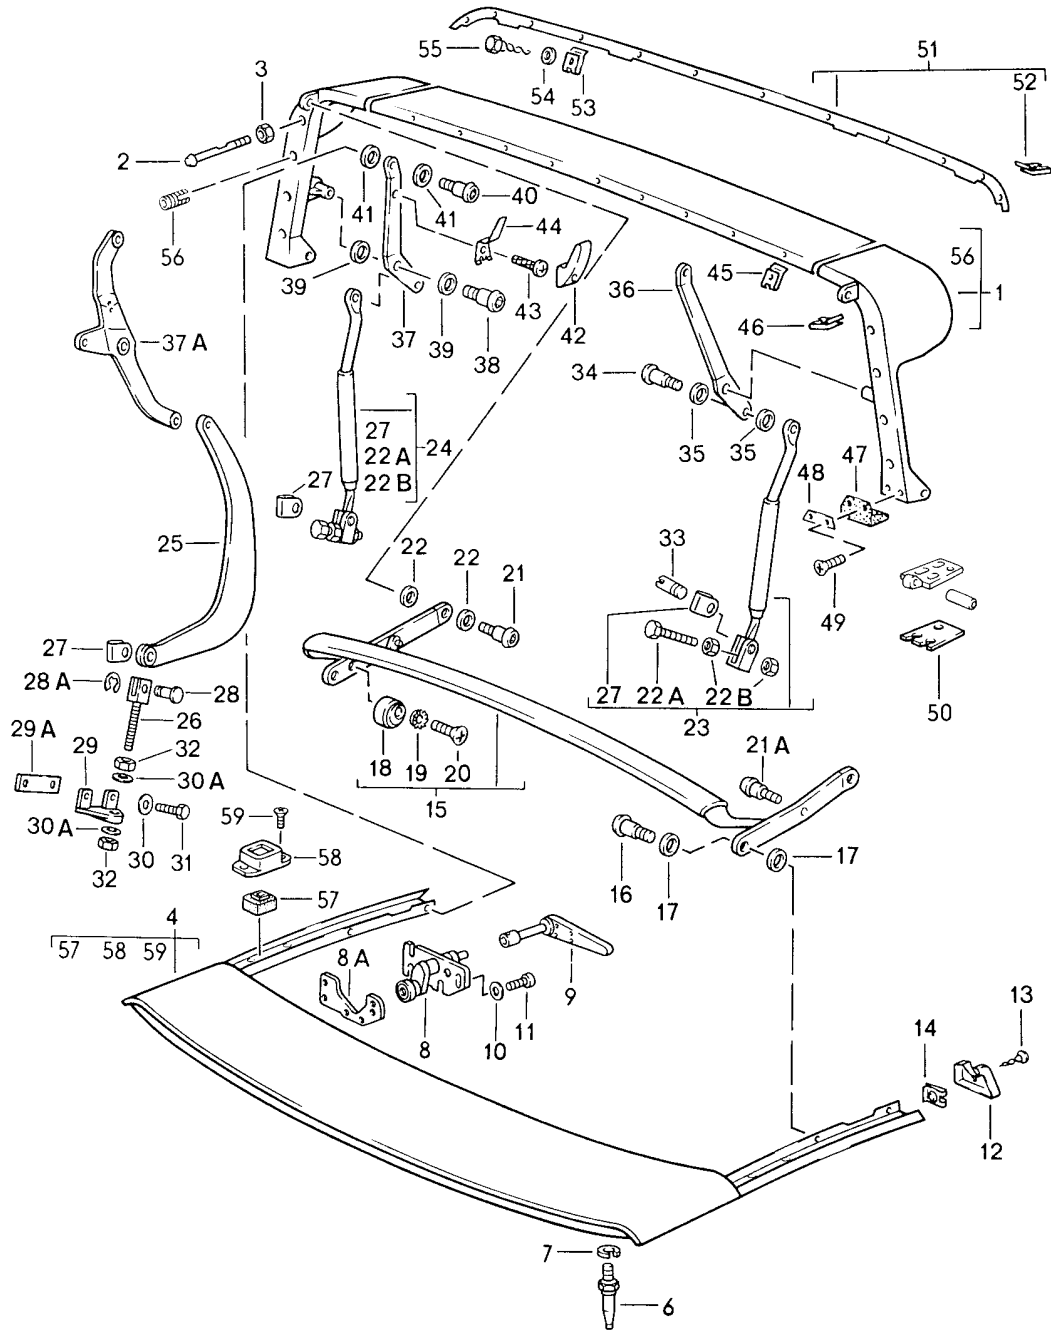

Modell: 911 84

Laufzeit: 1984>>1986