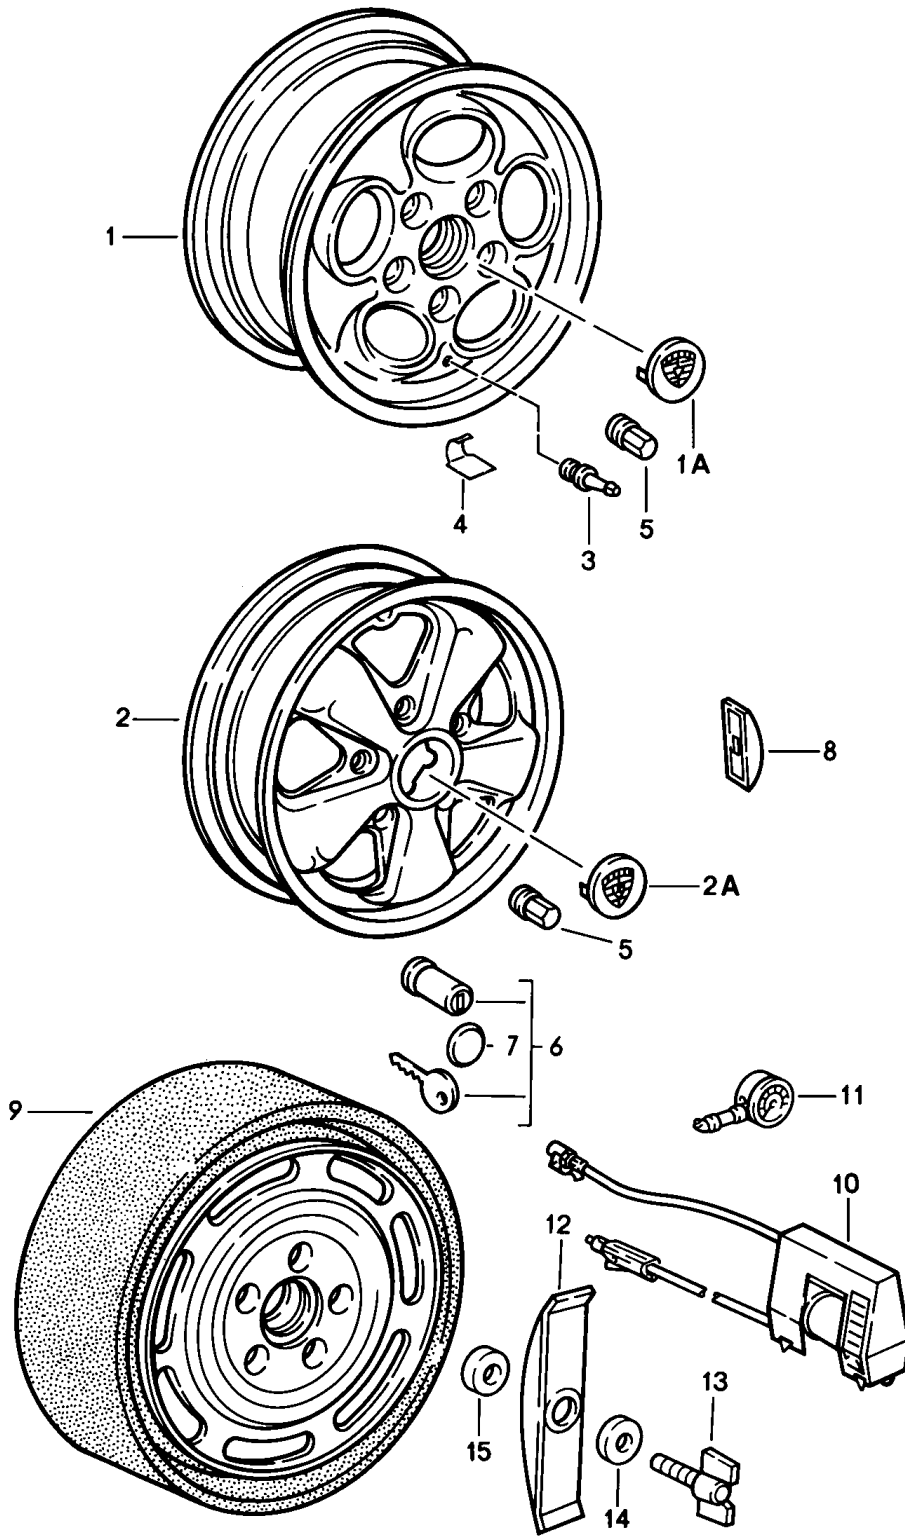

Modell: 911 84

Laufzeit: 1984>>1986

Modell: 911 84

Laufzeit: 1984>>1986

Pos	Teilenummer	Benennung	Bemerkung	St	Modellangabe
1	911 361 023 46	Räder Leichtmetallrad 6 J X 15 ET = 36,0 gegossen Silber-Metallic		2	CARRERA
1	951 362 104 00	Leichtmetallrad 7 J X 15 ET = 23,3 gegossen Silber-Metallic		2	CARRERA
1A	928 361 032 01	Radzierdeckel Silber-Metallic		4	CARRERA
(1A)	PCG 361 032 01	Radzierdeckel Silber-Metallic Porsche Wappen Schwarz		4	CARRERA
(1A)	PCG 361 032 02	Radzierdeckel Silber-Metallic Porsche Wappen Schwarz		4	CARRERA
2	911 361 020 41	Leichtmetallrad 7 J X 15 ET = 23,3 Leichtmetall Geschmiedet Stern, Schwarz Felgenhorn, Poliert		2	
2	911 361 020 50	Leichtmetallrad 7 J X 15 ET = 23,3 Leichtmetall Geschmiedet Stern, Schwarz Felgenhorn, Poliert		2	
2	911 361 020 93	Leichtmetallrad 7 J X 15 ET = 23,3 Leichtmetall Geschmiedet unlackiert Felgenhorn, Poliert		2	
2	911 361 020 42	Leichtmetallrad 8 J X 15 ET = 10,6 Leichtmetall Geschmiedet Stern, Schwarz Felgenhorn, Poliert		2	
2	911 361 020 94	Leichtmetallrad 8 J X 15 ET = 10,6 Leichtmetall Geschmiedet unlackiert Felgenhorn, Poliert		2	
2	911 362 113 00	Leichtmetallrad 6 J X 16 Leichtmetall Geschmiedet Stern, Schwarz Felgenhorn, Poliert	-84	2	CARRERA
(2)		Leichtmetallrad 6 J X 16 ET = 36,0 Leichtmetall Geschmiedet Stern, Schwarz Felgenhorn, Poliert	85-	2	CARRERA