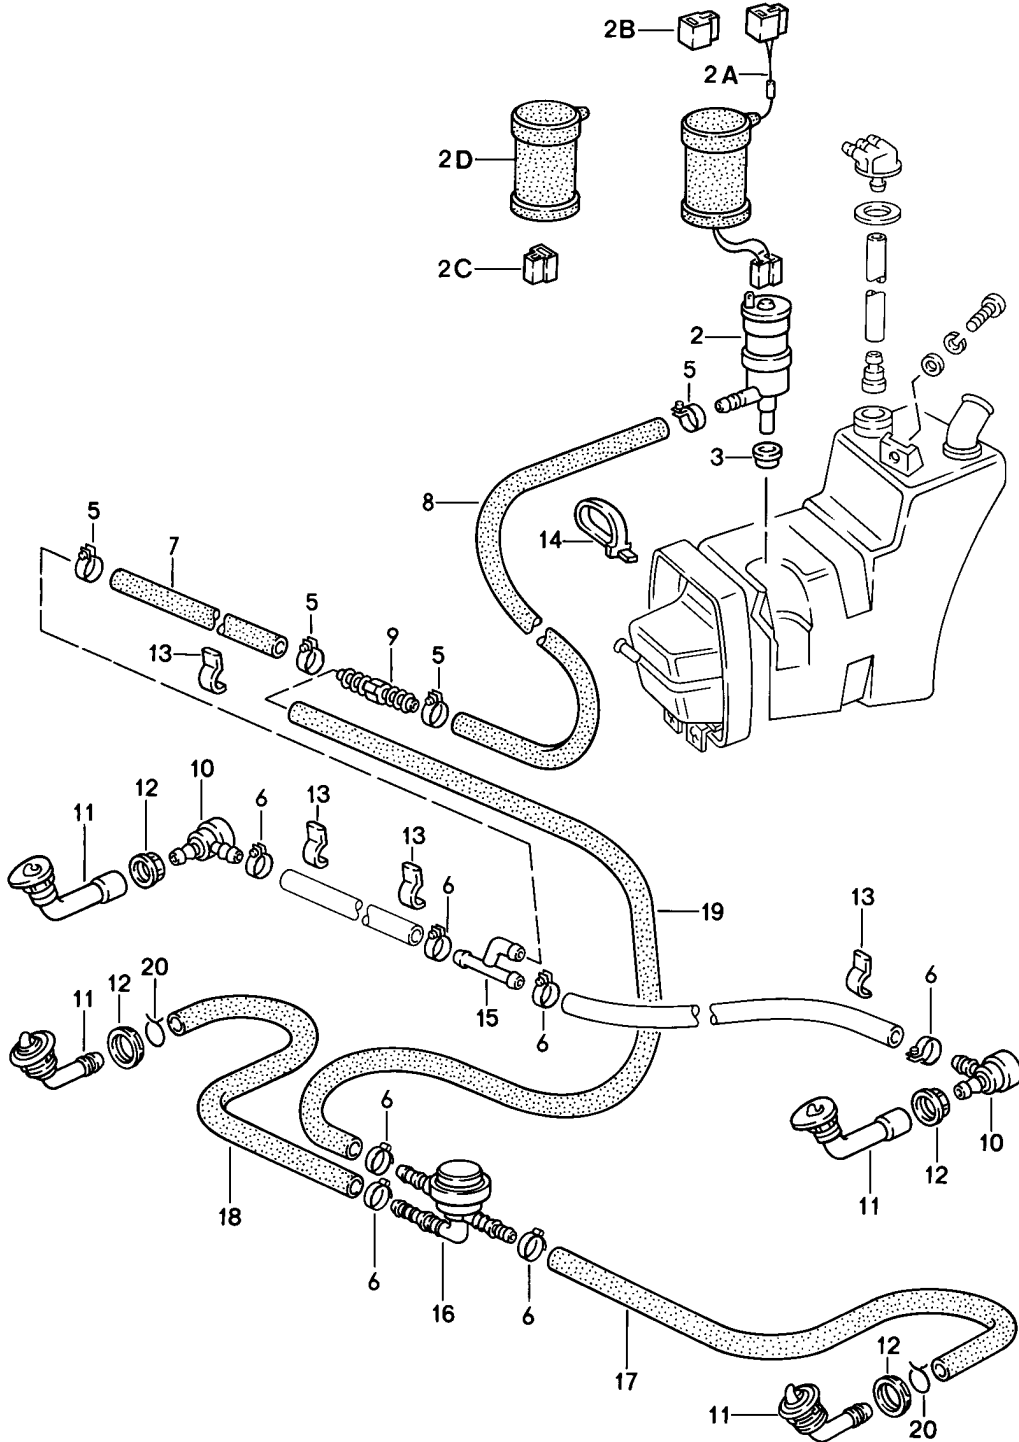

Modell: 911 84

Laufzeit: 1984>>1986

Modell: 911 84

Laufzeit: 1984>>1986

Pos	Teilenummer	Benennung	Bemerkung	St	Modellangabe
-	911 628 075 07	Scheinwerferwaschanlage Wasserbehälter Scheinwerferwaschanlage		1	
2	191 955 681	Pumpe		1	
2A	911 612 179 01	Kabelstrang		1	
2B	999 652 192 47	Steckergehäuse		1	
2C	999 652 167 40	Steckhülsegehäuse		1	
2D	477 971 921	Schutzkappe		1	
3	928 628 193 00	Dichtung		1	
5	N 023 570 2	Schlauchschelle		4	
6	999 512 160 02	Schlauchschelle		4	
6	PCG 512 160 02	Schlauchschelle		4	
(6)	999 512 335 02	Ohr-Klemme		7	
-	999 181 806 40	Schlauch PVC 10 X 16		*	
7		420 MM		1	
8		230 MM		1	
9	999 137 023 40	Schlauchverbindungsstutzen		1	
10	477 955 183	Druckschaltventil		2	
11	911 628 085 01	Düsenträger	84	2	
(11)	911 628 071 01	Düsenträger	85-	2	
12	900 281 002 40	Sechskantmutter		2	
13	999 613 017 40	Überzug für Kabelhalter		*	
14	999 513 008 40	Kabelbinder		1	
15	914 628 413 10	Verteilerstück		1	
16	281 955 187	Ventil		1	
-	999 181 806 40	Schlauch		*	
17		610 MM		1	
18		630 MM		1	
19		640 MM		1