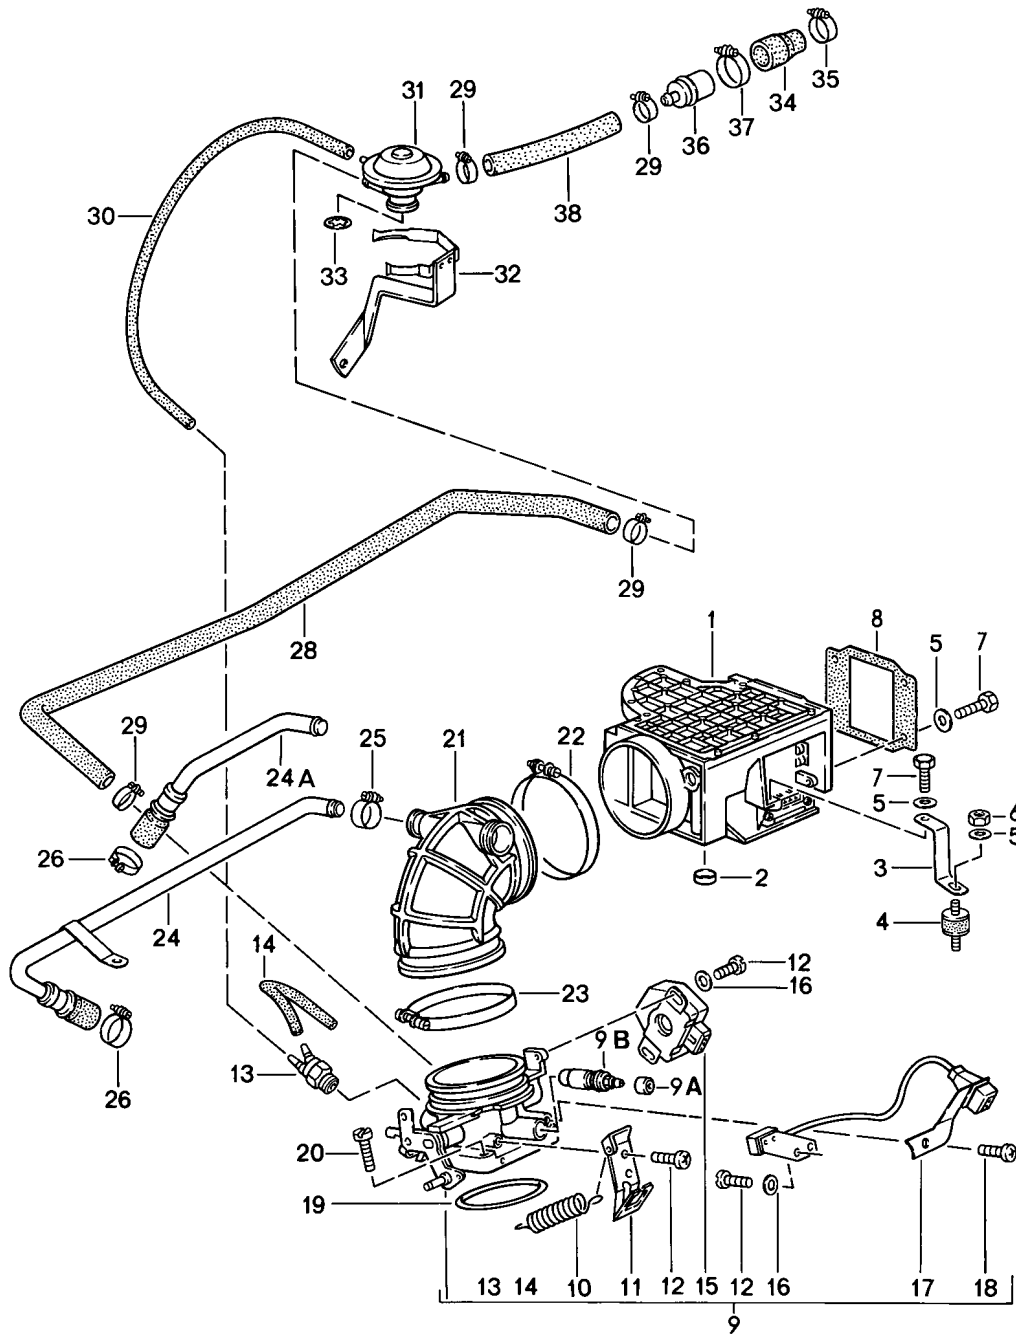

Modell: 911 84

Laufzeit: 1984>>1986

Pos	Teilenummer	Benennung	Bemerkung	St	Modellangabe
		Luftfilter			930.66/68
1	930 110 020 01	Luftfilter		1	
2	930 110 122 00	Dichtring		1	
-	930 110 121 02	Stützring		1	
3	930 110 436 01	Distanzhülse		2	
4	900 074 023 02	Sechskantschraube		2	
5	N 011 524 7	Unterlegscheibe		2	
5	N 011 524 27	Unterlegscheibe		2	
5	N 011 524 7	Unterlegscheibe		2	
		6,4			
5	N 011 524 27	Unterlegscheibe		2	
		6,4			
6	930 110 185 02	Luftfiltereinsatz		1	
7	930 110 331 03	Halter		1	
8	999 084 423 02	Sicherungsmutter		1	
9	900 025 007 02	Scheibe		2	
		8,4			
9	900 025 007 03	Scheibe		2	
		8,4			
10	N 012 241 8	Federscheibe		2	
10		Federscheibe		2	
		B 8			
11	900 076 025 02	Sechskantmutter		2	
		M 8			
11	900 076 064 02	Sechskantmutter		2	
		M 8			
12	930 110 422 01	Sieb		1	
		siehe			
		POS 14			
13	999 591 369 02	Sperrscheibe		1	
13	999 591 369 0B	Sperrscheibe		1	
14	911 106 415 01	Rohr		1	
		mit			
		Sieb			
		POS 12			

Modell: 911 84

Laufzeit: 1984>>1986