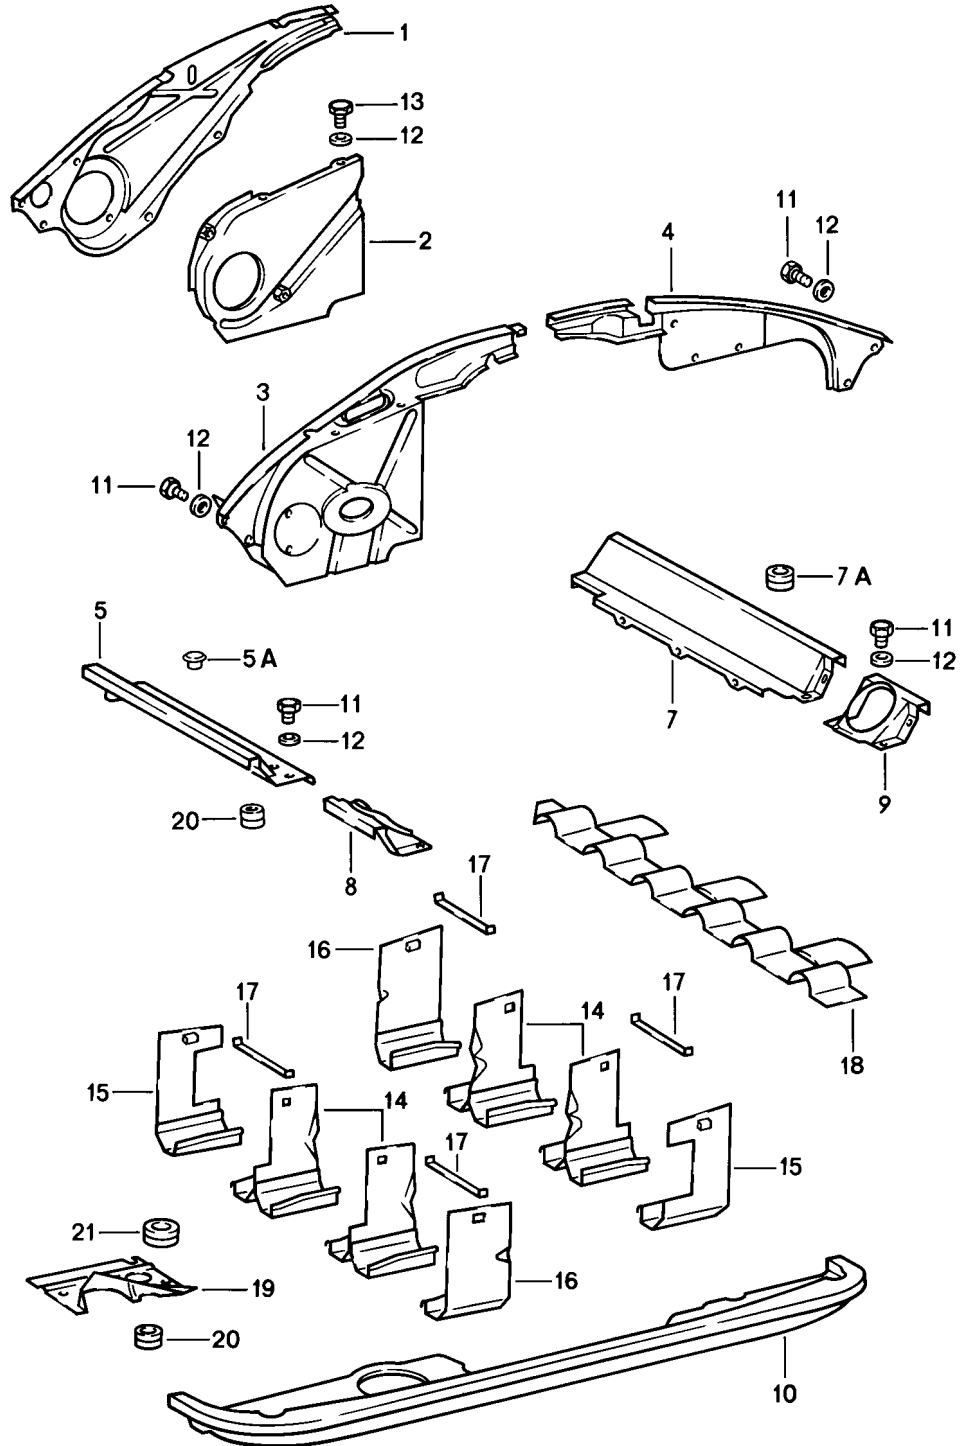

Modell: 911 84

Laufzeit: 1984>>1986

Modell: 911 84

Laufzeit: 1984>>1986

Pos	Teilenummer	Benennung	Bemerkung	St	Modellangabe
		Luftführung			
		Motorabdeckung			
1	930 106 705 01	Motorabdeckung		1	930.66/68
2	930 106 707 01	Motorabdeckung		1	930.66/68
3	930 106 089 01	Motorabdeckung		1	930.20/21/26
4	911 106 802 03	Motorabdeckung		1	930.20/21/26
4	911 106 802 05	Motorabdeckung		1	930.20/21/26
4	930 106 805 00	Motorabdeckung		1	930.66/68
5	930 106 861 00	Motorabdeckung		1	930.20
5	930 106 861 03	Motorabdeckung mitverwenden:		1	930.20
-	999 703 224 40	Kappe		1	
-	999 143 004 08	Kombischraube		2	
-	999 143 004 01	Kombischraube		2	
-	999 075 039 0C	Kombischraube		2	
5	930 106 861 02	Motorabdeckung	(J)	1	930.21
5	911 106 083 01	Motorabdeckung		1	930.26
(5)	930 106 703 01	Motorabdeckung		1	930.66
5A	999 703 224 40	Kappe 20,5 MM $		1	930.20/21/26
7	930 106 862 00	Motorabdeckung		1	930.20/21/26
7	930 106 862 01	Motorabdeckung mitverwenden:		1	930.20/21/26
-	999 143 004 08	Kombischraube		2	
-	999 143 004 01	Kombischraube		2	
-	999 075 039 0C	Kombischraube		2	
7	930 106 084 03	Motorabdeckung		1	930.66
7		Motorabdeckung		1	930.66
7A	999 702 114 50	Tülle 18 MM $		1	930.66/68
7A	999 702 042 50	Tülle 25 MM $		1	930.66/68
8	901 106 825 00	Abdeckung		1	930.66/68
9	930 106 826 01	Abdeckung		1	930.66/68
10	930 106 085 11	Motorabdeckung		1	930.20/21
10	930 106 085 14	Motorabdeckung		1	930.26
10	930 106 085 12	Motorabdeckung		1	930.20/21 M559
10	930 106 085 17	Motorabdeckung mitverwenden:		1	930.20/21/26 M559
-	999 143 004 08	Kombischraube		2	
-	999 143 004 01	Kombischraube		2	
-	999 075 039 0C	Kombischraube		2	
10	930 106 085 15	Motorabdeckung		1	930.26 M559
10	930 106 081 11	Motorabdeckung		1	930.66/68
10	930 106 081 12	Motorabdeckung		1	930.66/68 M559/573
10	930 106 081 17	Motorabdeckung		1	930.66/68 M559/573
11	999 075 039 02	Kombischraube M 6 X 12		16	
11	999 075 039 0C	Kombischraube M 6 X 12		16	
(11)	999 143 004 08	Kombischraube		13	
(11)	999 143 004 01	Kombischraube		13	
(11)	999 075 039 0C	Kombischraube		13	
(11)	999 143 004 08	Kombischraube M 6 X 12		13	
(11)	999 143 004 01	Kombischraube M 6 X 12		13	
(11)	999 075 039 0C	Kombischraube M 6 X 12		13