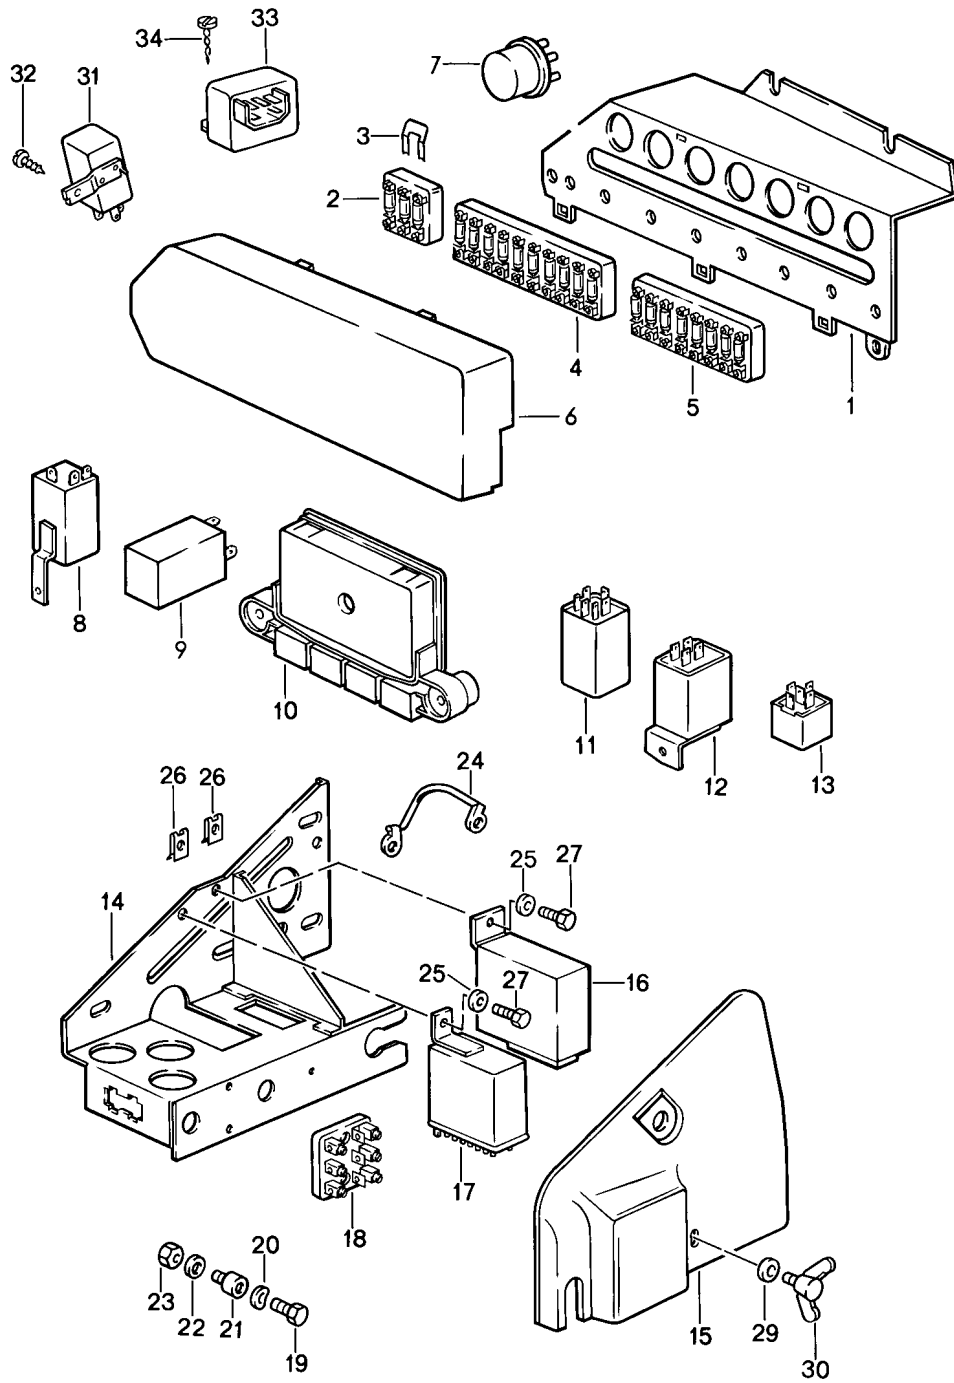

Modell: 911 84

Laufzeit: 1984>>1986

Pos	Teilenummer	Benennung	Bemerkung	St	Modellangabe
11	N 011 524 27	Unterlegscheibe A 6,4		2	
12	911 606 108 00	Totpunktmarkengeber		1	
13	900 067 089 02	Zylinderschraube M 6 X 25		1 1	
13	900 067 089 01	Zylinderschraube M 6 X 25		1 1	

Modell: 911 84

Laufzeit: 1984>>1986