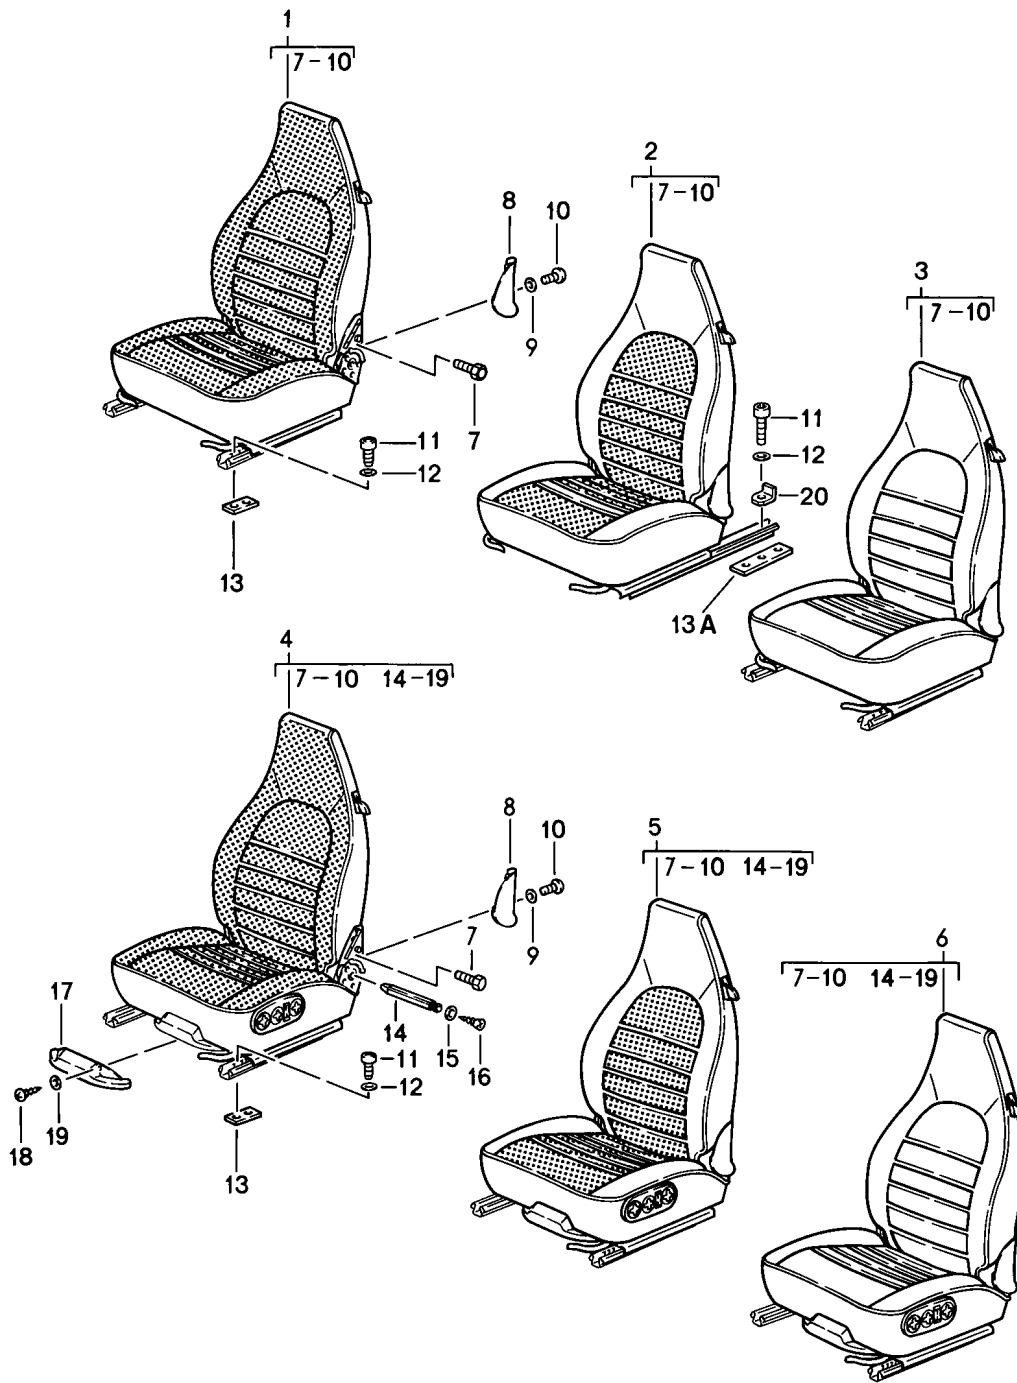

Modell: 911 84

Laufzeit: 1984>>1986