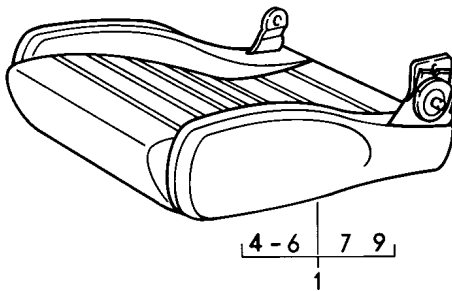

Modell: 911 84

Laufzeit: 1984>>1986

Pos	Teilenummer	Benennung	Bemerkung	St	Modellangabe
17	311 881 287 A	Zugfeder		2	
18	911 521 815 00	Rosette		2	
	911 521 815 00 01C	Satinschwarz			
19	911 521 817 00	Betätigungsknopf		2	
	911 521 817 00 01C	Satinschwarz			

Modell: 911 84

Laufzeit: 1984>>1986