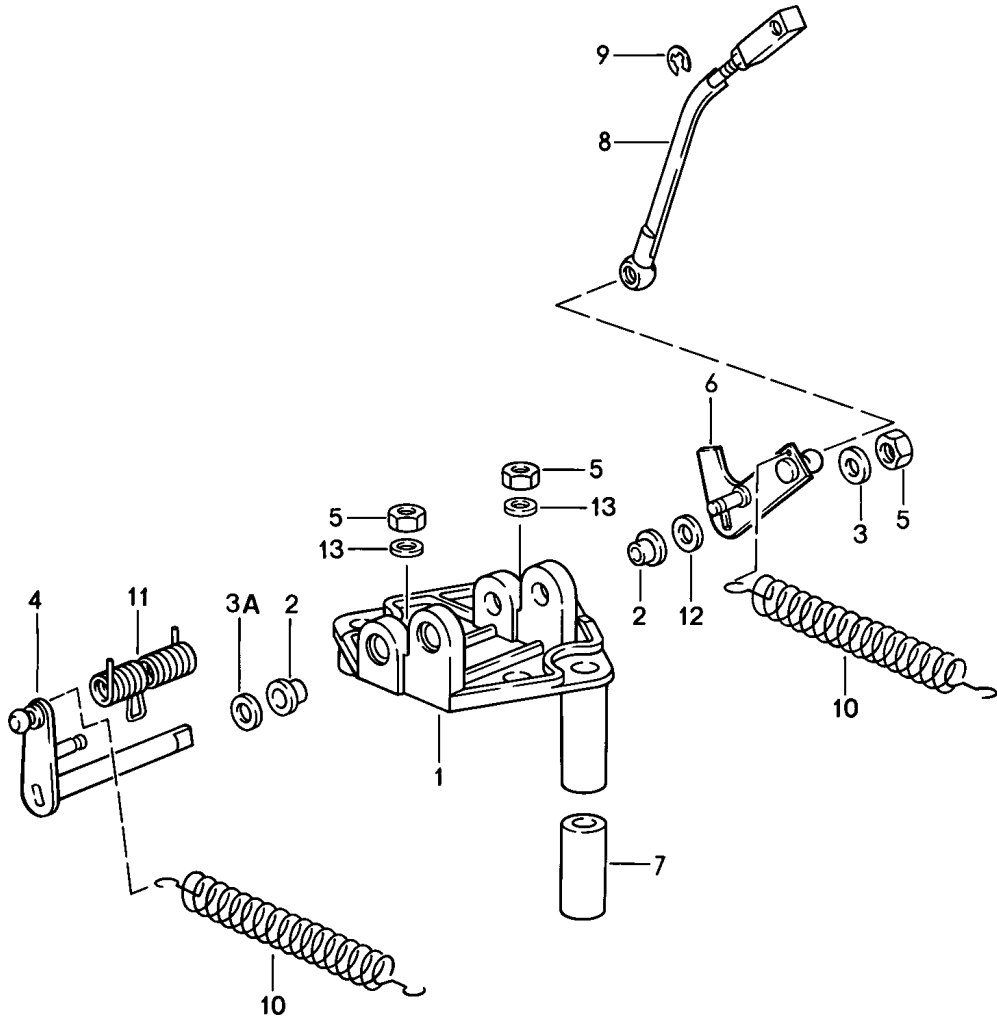

Modell: 911 84

Laufzeit: 1984>>1986

Pos	Teilenummer	Benennung	Bemerkung	St	Modellangabe
		für			930.20/21/26
		L-JETRONIC III			930.20/21/26
1	930 110 036 01	Ansaugverteiler	-84	1	
1	930 110 036 03	Ansaugverteiler	85-	1	
1		Ansaugverteiler		1	
2	930 110 338 03	Ansaugverteiler		1	
3	930 110 573 01	Gummimuffe		1	
4	999 512 367 02	Schlauchschelle S99/9ZY		2	
5	930 110 459 00	Zwischenflansch		6	
6	930 110 197 07	Dichtung	-84	12	
6	930 110 197 08	Dichtung	85-	12	
6	930 110 197 11	Dichtung	85-	12	
6	930 110 197 14	Dichtung	85-	12	
7	999 025 152 02	Scheibe 8,1X15X3		12	
7	999 025 152 0C	Scheibe 8,1X15X3		12	
8	901 111 271 00	Mutter		12	
9	911 606 125 00	Halter		1	
9	911 606 125 01	Halter		1	
-	911 606 127 01	mitverwenden: Halter		1	
-	N 013 953 2	Linsenblechschraube		1	
10	911 606 127 00	Halter		1	
10	911 606 127 01	Halter		1	
-	911 606 125 01	mitverwenden: Halter		1	
-	N 013 953 2	Linsenblechschraube		1	
11	999 072 005 09	Sechskantmutter M 6 X 12		3	
11	999 072 005 01	Sechskantmutter M 6 X 12		3	
12	N 011 524 7	Unterlegscheibe A 6,4		3	
12	N 011 524 27	Unterlegscheibe A 6,4		3	
13	067 133 753 A	Saugstrahlpumpe		1	
13	067 133 753 B	Saugstrahlpumpe		1	
-	999 181 022 51	Schlauch 11,8 X 19		*	
14		45 MM		4	
15	999 512 554 00	Schlauchschelle A 9 X 18		3	
16	999 512 381 02	Ohr-Klemme		9	
16	999 512 497 02	Ohr-Klemme 18,8 - 21,1		9	
17	911 606 083 00	Halter		1	930.26
18	930 110 667 01	Rückschlagventil		1	
21	930 110 691 01	Stutzen		1	
22	930 110 689 00	Halteblech		1	
23	999 512 428 02	Befestigungsschelle		1	
24	999 181 068 41	Schlauch		1	

Modell: 911 84

Laufzeit: 1984>>1986