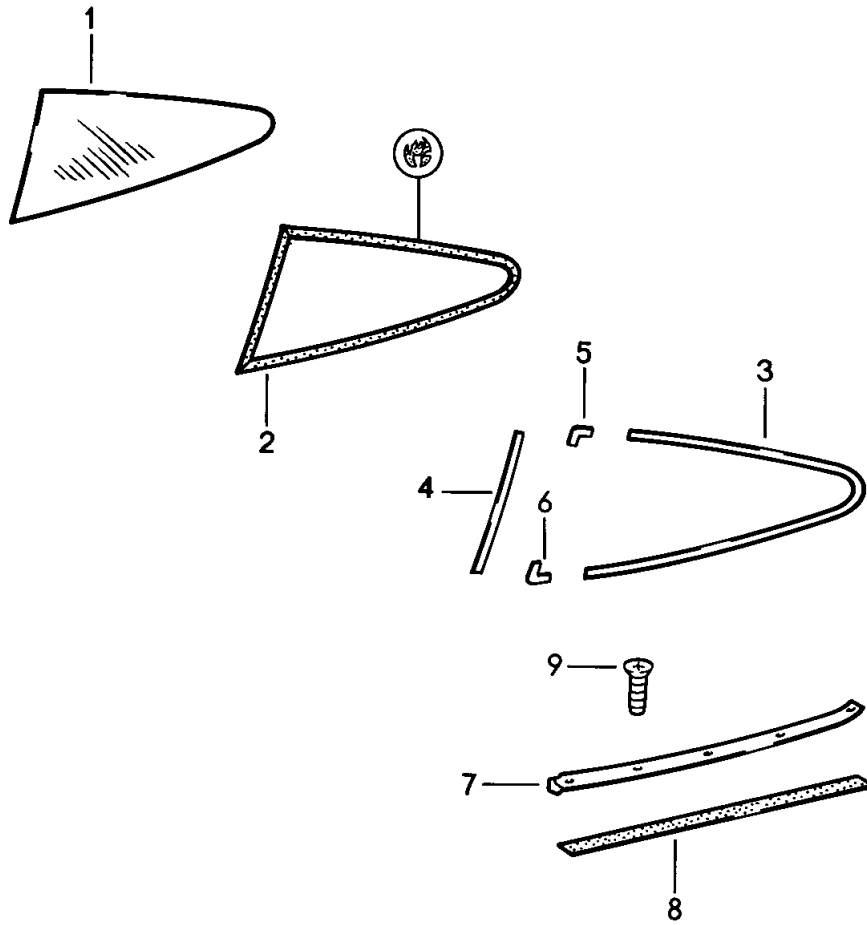

Modell: 911 84

Laufzeit: 1984>>1986