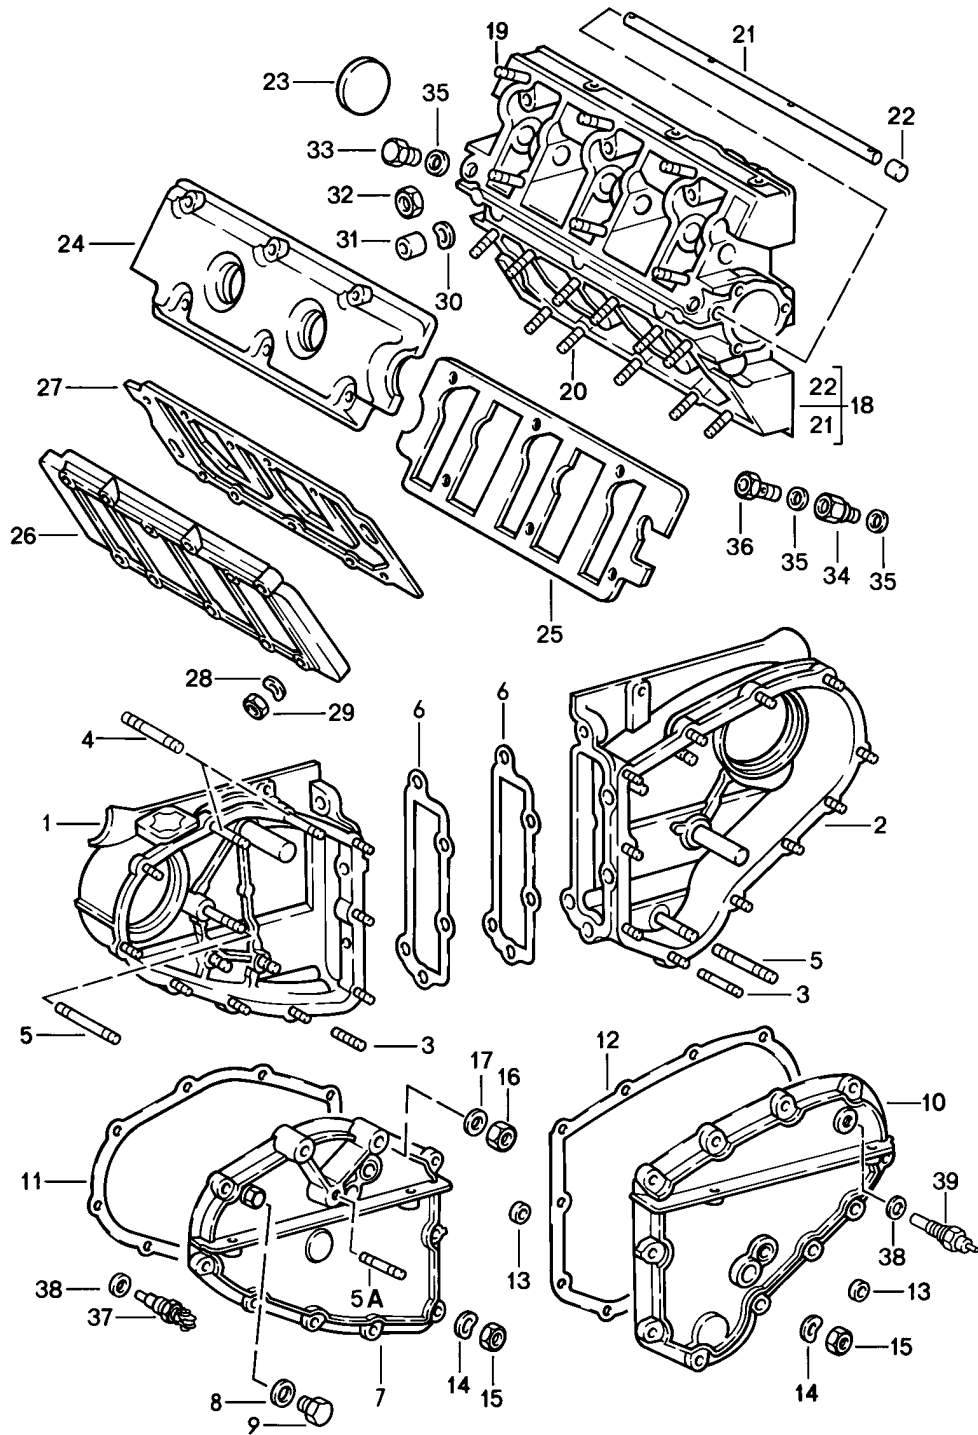

Modell: 911 84

Laufzeit: 1984>>1986

Modell: 911 84

Laufzeit: 1984>>1986

Pos	Teilenummer	Benennung	Bemerkung	St	Modellangabe
1	930 105 061 02	Nockenwellengehäuse Kettengehäuse Kettengehäuse für 930.26 mitverwenden: 999 062 046 02	/L	1	
2	930 105 062 01	Kettengehäuse	/R	1	
3	999 062 102 02	Stiftschraube BM 6 X 22		19	
4	999 062 046 02	Stiftschraube BM 8 X 65		2	930.26
4	999 062 052 02	Stiftschraube BM 8 X 42		2	
5	999 062 255 02	Stiftschraube M 8 X 60	/L	1	
5	999 062 041 02	Stiftschraube M 8 X 50	/R	1	
5A	999 062 010 02	Stiftschraube BM 8 X 35		1	930.26
6	930 105 193 00	Dichtung		2	
6	930 105 193 05	Dichtung		2	
7	930 105 063 08	Deckel für 930.26 mitverwenden: 999 062 010 02	/L	1	
8	900 123 007 30	Dichtring A 14 X 18		1	
9	N 016 155 3	Verschlusschraube M 14 X 1,5		1	930.20/21/26
9	N 016 155 4	Verschlusschraube M 14 X 1,5		1	930.20/21/26
10	930 105 064 10	Deckel	/R	1	
10		Deckel	/R	1	
11	930 105 191 03	Dichtung	/L	1	
12	930 105 192 01	Dichtung	/R	1	
12	930 105 192 03	Dichtung	/R	1	
12	930 105 192 04	Dichtung	/R	1	
13	900 036 008 02	Verschlussdeckel		2	
14	900 031 011 30	Scheibe 6,4		19	
15	900 910 012 02	Sicherungsmutter M 6		19	
15	900 910 047 09	Sicherungsmutter M 6		19	
16	900 076 025 02	Sechskantmutter M 8		4	
16	900 076 064 02	Sechskantmutter M 8		4	
17	N 012 241 8	Federscheibe B 8		4	
18	930 105 021 00	Nockenwellengehäuse		2	
19	999 062 009 02	Stiftschraube BM 8 X 28		12	
19	900 060 105 01	Stiftschraube BM 8 X 28		12	
20	999 062 010 02	Stiftschraube BM 8 X 35		22	
21	930 105 362 00	Spritzrohr		2	
22	901 105 379 00	Verschlussstopfen		4	
23	930 105 161 00	Verschlussdeckel		2	
24	901 105 115 03	Deckel		2