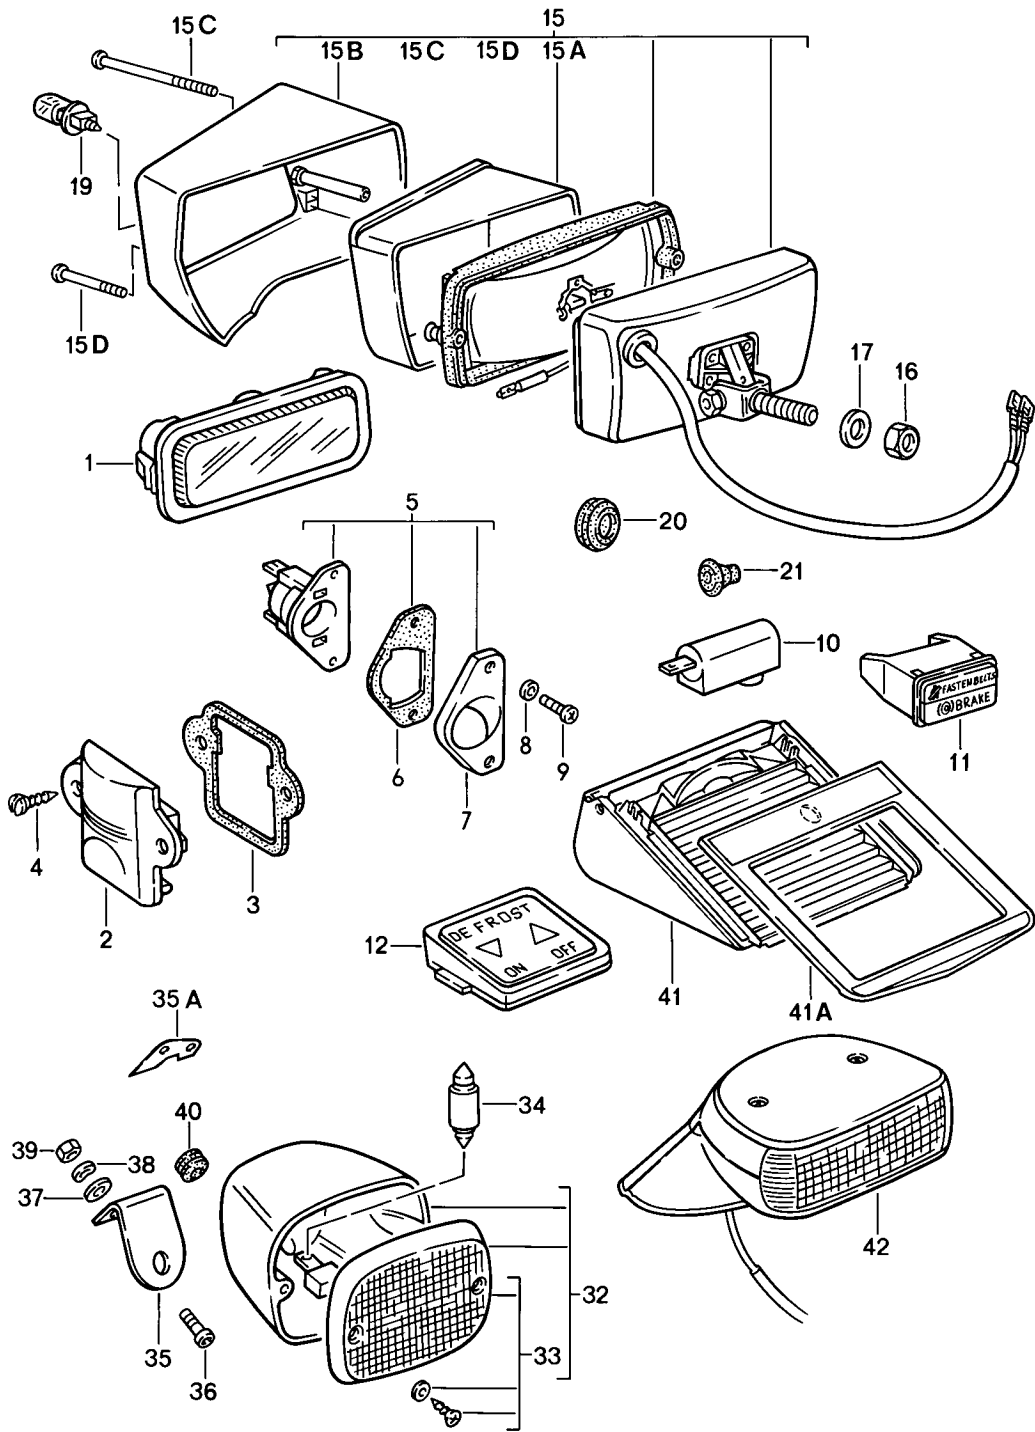

Modell: 911 84

Laufzeit: 1984>>1986

Pos	Teilenummer	Benennung	Bemerkung	St	Modellangabe
		bestehend aus: 6 Schrauben 6 Dichtungen			
35	911 631 971 01	Dichtung	/L	1	
(35)	911 631 971 00	Dichtung	/R	1	
36	999 507 312 12	Mutterhalter M 5		4	
36	999 507 330 02	Kabelhalter M 5		4	
36	999 507 312 12	Mutterhalter M 5		4	
37	911 631 432 03	Abschlussblende mit Rückstrahler		1	
(37)	911 631 432 02	Abschlussblende ohne Rückstrahler		1	TURBO M491
37A	999 591 447 02	Steckkäfig		10	
42	930 633 101 01	Rückstrahler		2	TURBO
42	930 633 101 02	Rückstrahler		2	TURBO
42	930 633 101 01	Rückstrahler	84	2	TURBO M491
42	930 633 101 02	Rückstrahler	84	2	TURBO M491

Modell: 911 84

Laufzeit: 1984>>1986