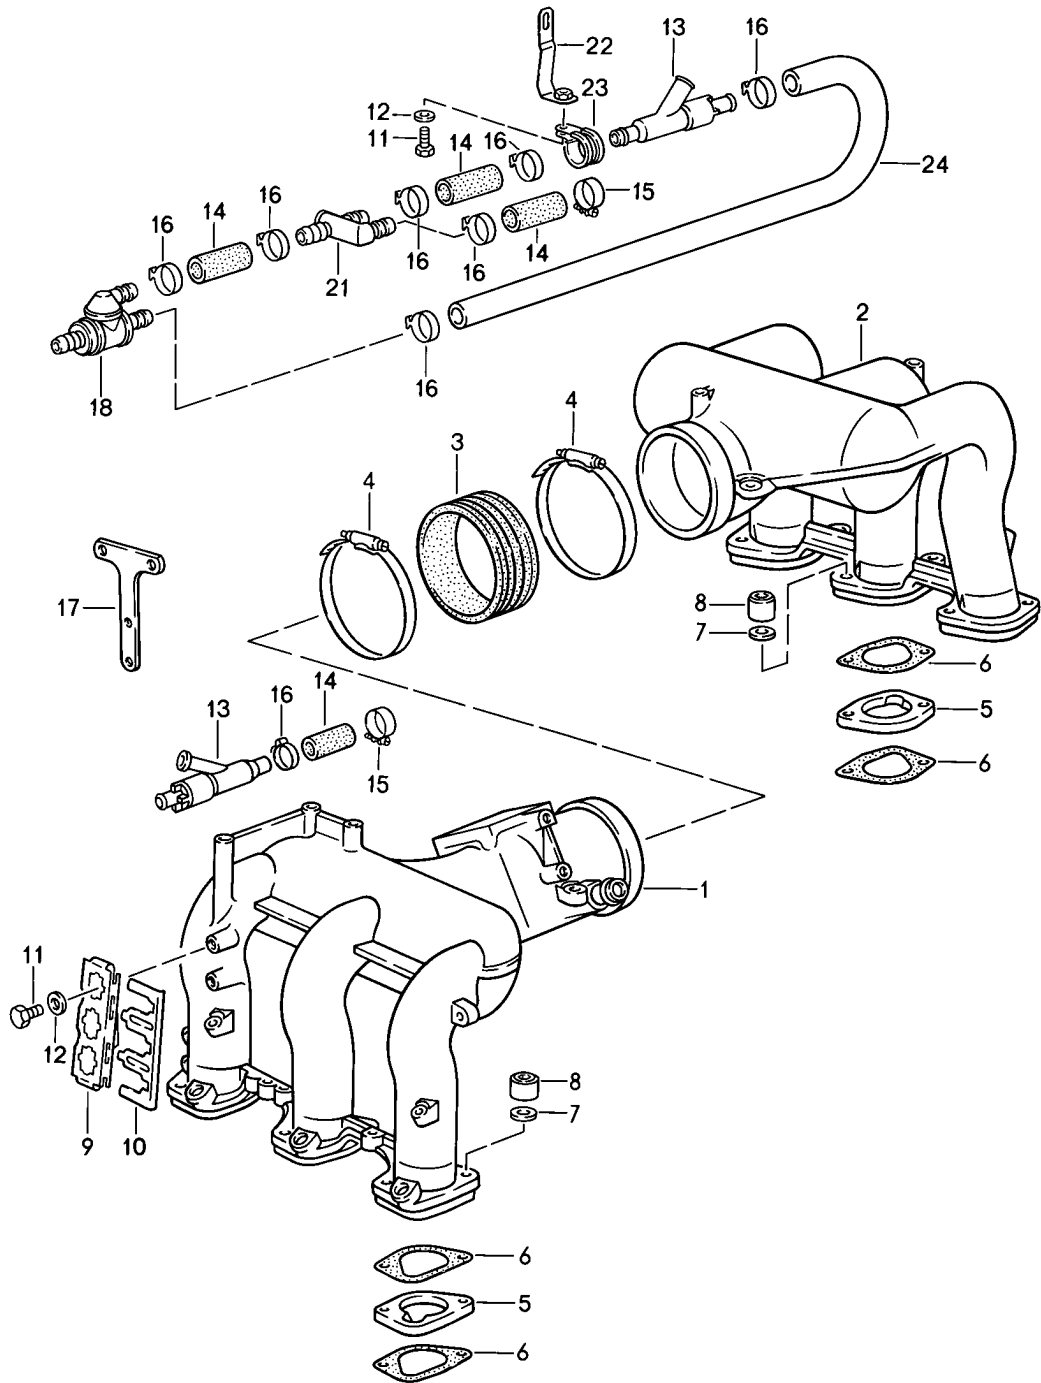

Modell: 911 84

Laufzeit: 1984>>1986

Pos	Teilenummer	Benennung	Bemerkung	St	Modellangabe
25	930 110 673 00	Strebe		1	
26	930 110 671 00	Halter		1	
27	900 025 003 02	Unterlegscheibe 5,3		1	
28	N 100 467 01	Zylinderschraube M5X55		1	
29	930 606 161 00	Leerlaufsteller		1	
30	930 110 597 02	Halteblech		1	
31	930 110 579 01	Gummimetallpuffer		2	
31	999 703 265 00	Gummimetallpuffer		2	
32	999 084 074 02	Sicherungsmutter M6		2	
33	999 512 369 02	Spannschelle SP43/9ZY		1	
33	999 512 369 0B	Spannschelle SP43/9ZY		1	
34	930 110 665 00	Rohrleitung		1	
35	930 110 267 01	Schlauchverbindungsstutzen		1	
36	999 512 380 02	Schlauchschelle		2	
36	999 512 380 0B	Schlauchschelle		2	
37	PCG 512 237 02	Schlauchschelle S26/9ZY		3	
38	930 110 589 02	Schlauch		1	
39	944 110 901 00	Dichtung für Einspritzventil		1	

Modell: 911 84

Laufzeit: 1984>>1986