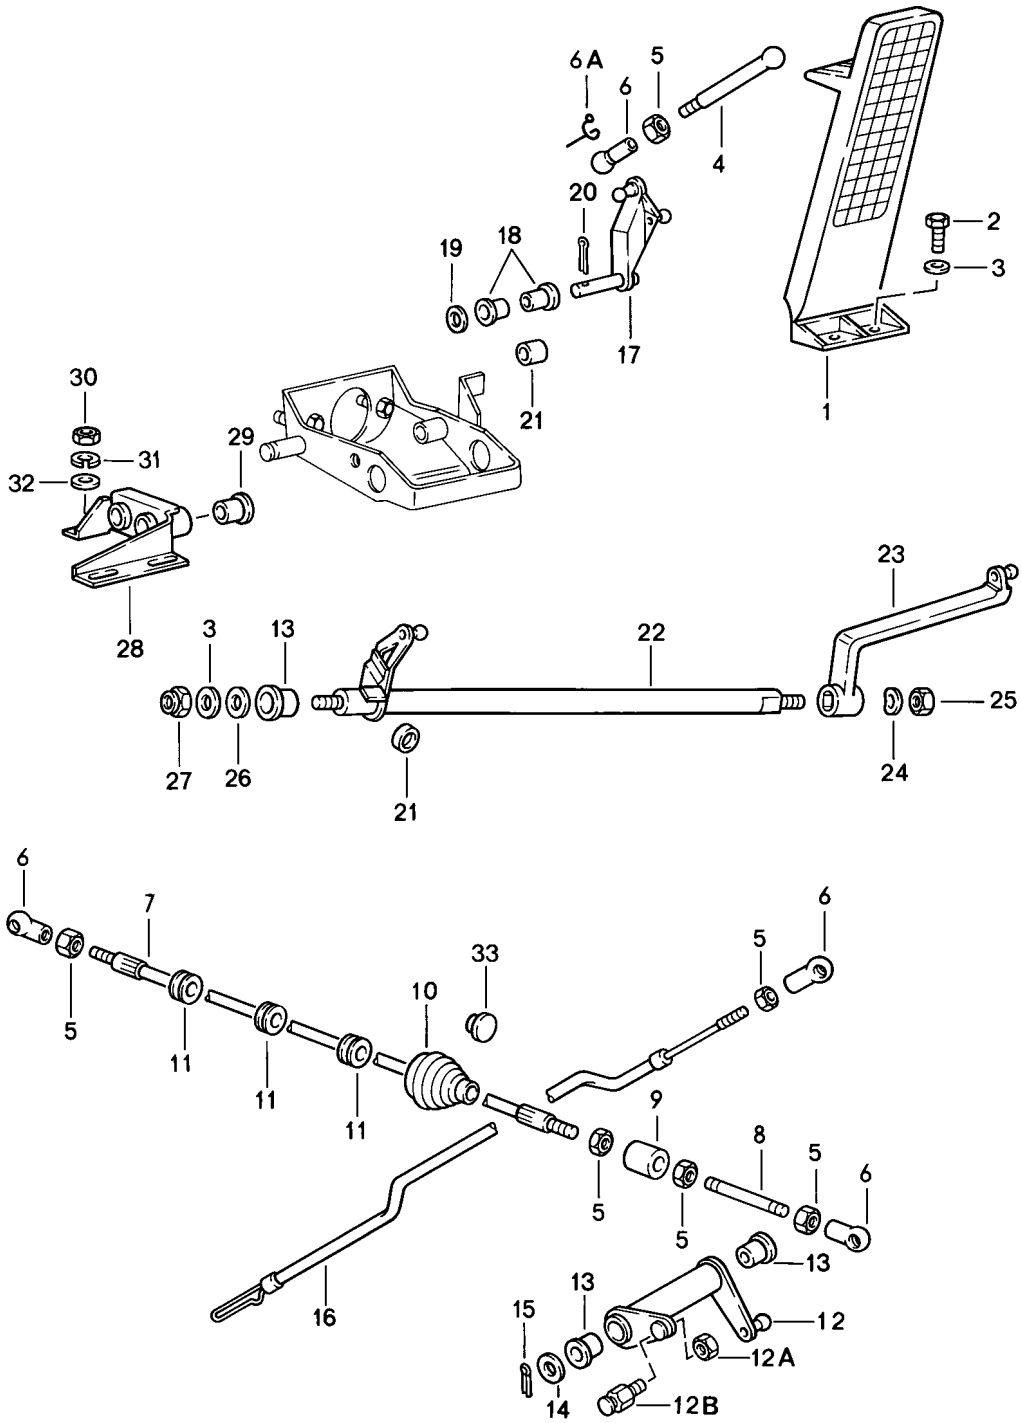

Modell: 911 84

Laufzeit: 1984>>1986

Modell: 911 84

Laufzeit: 1984>>1986

Pos	Teilenummer	Benennung	Bemerkung	St	Modellangabe
		Fusshebelwerk			
		Gasbetätigung			
1	911 423 111 02	Gaspedal		1	
1	911 423 111 03	Gaspedal		1	
2	900 075 260 02	Sechskantschraube		2	
		M 6 X 16			
2	N 010 215 13	Sechskantschraube		2	
		M 6 X 15			
3	N 011 666 7	Unterlegscheibe		2	
		B 6,4			
4	914 423 227 00	Druckstange		1	
4	914 423 227 01	Druckstange		1	
5	N 011 005 14	Sechskantmutter		6	
		M 5			
5	900 076 091 01	Sechskantmutter		6	
		M 5			
6	911 423 147 00	Kugelpfanne		4	
6A	900 169 014 02	Sicherungsbügel		1	
6A	900 169 014 01	Sicherungsbügel		1	
7	PCG 423 024 00	Gaszugstange		1	
8	901 423 223 01	Verlängerungsstange		1	
9	911 423 081 02	Gehäuse		1	
10	911 423 593 01	Dichtstulpe	-85	1	
10		Dichtstulpe		1	
11	901 423 227 00	Gleitbuchse		3	
12	911 423 017 01	Umlenkhebel		1	CARRERA
		mitbestellen:			
		911.423.227.00			
		900.910.096.02			
(12)	930 423 017 01	Umlenkhebel		1	TURBO
12A	900 910 010 02	Sicherungsmutter		1	
12A	900 910 096 02	Sicherungsmutter		1	
12B	911 423 227 00	Schraubbolzen		1	
13	914 423 211 00	Lagerbuchse		2	
14	900 025 008 09	Unterlegscheibe		1	
		10,5			
14	900 025 008 04	Scheibe		1	
		10,5			
15	N 012 530 1	Splint		1	
		3,2 X 15			
16	911 423 043 01	Gaszugstange		1	CARRERA
16	930 423 019 02	Gaszugstange		1	TURBO
17	901 423 250 02	Umlenkhebel		1	
18	901 423 253 00	Lagerbuchse		2	
19	900 031 001 02	Scheibe		1	
		8,4			
19	900 031 105 01	Scheibe		1	
		8,4			
19	900 025 007 02	Scheibe		1	
		A 8,4			
19	900 025 007 03	Scheibe		1	
		A 8,4			
20	900 021 008 00	Splint		1	
20	900 021 008 0A	Splint		1	
21	901 423 193 00	Anschlaggummi		1	
22	901 423 556 00	Welle	/RL	1	
23	901 423 022 00	Hebel	/RL	1	
24	N 012 226 5	Federscheibe	/RL	1	
		B 6			
25	900 076 010 02	Mutter	/RL	1	
		M 6			
25	900 076 010 0B	Mutter	/RL	1	
		M 6