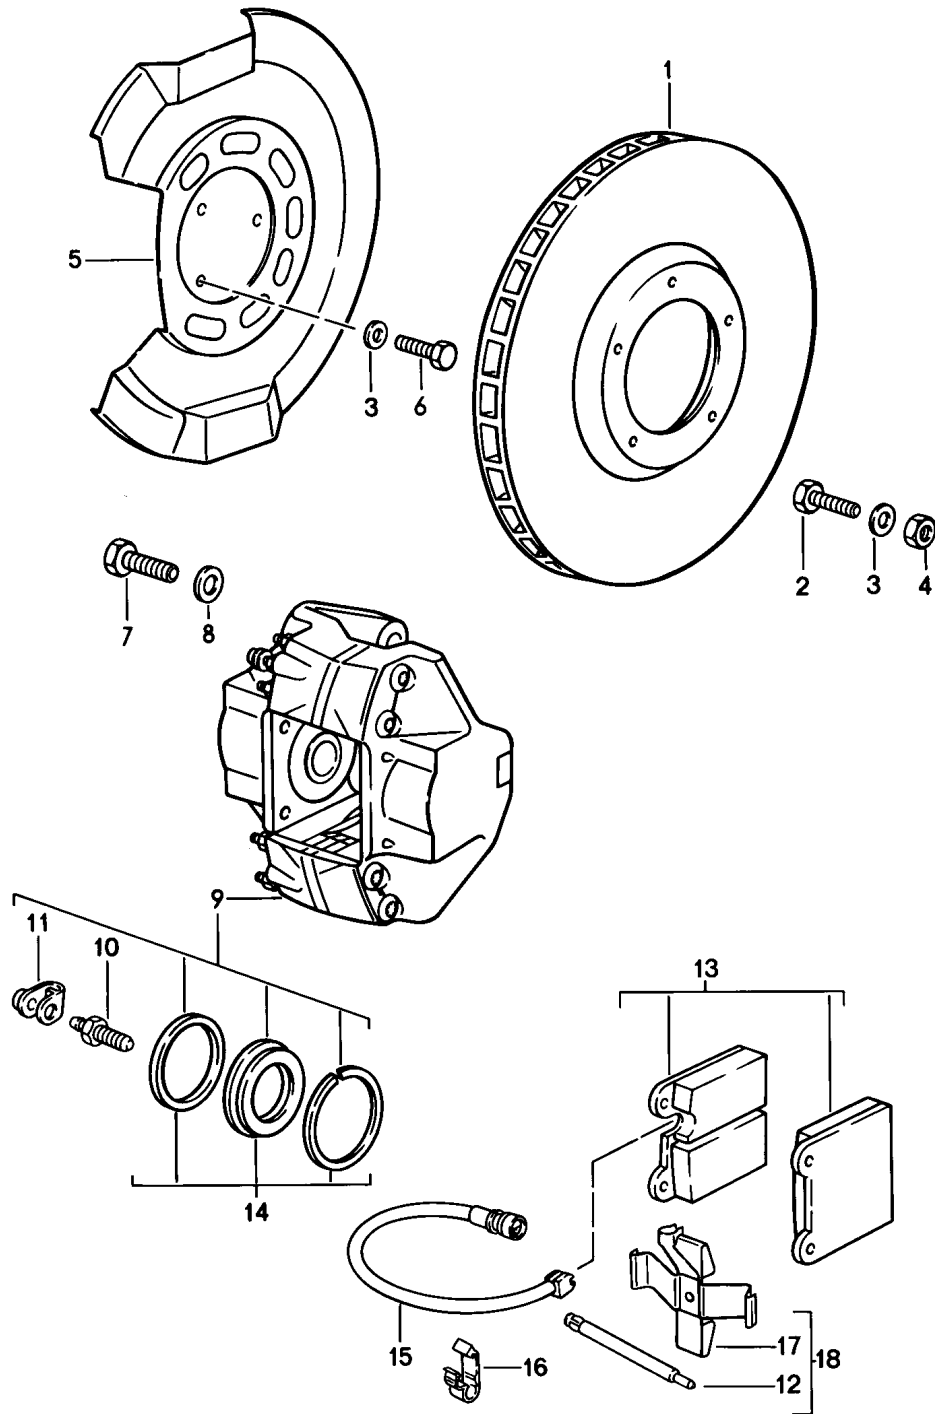

Modell: 911 84

Laufzeit: 1984>>1986

Modell: 911 84

Laufzeit: 1984>>1986

Pos	Teilenummer	Benennung	Bemerkung	St	Modellangabe
		Bremse Vorderachse s. Technische Information GR.4, NR. 4/99			CARRERA
1	911 351 041 22	Bremsscheibe		2	
2	900 075 079 02	Sechskantschraube M 8 X 22		10	
3	N 012 241 8	Federscheibe B 8		10	
4	900 076 025 02	Sechskantmutter M 8		10	
4	900 076 064 02	Sechskantmutter M 8		10	
5	901 351 801 17	Schutzblech		2	
6	N 010 235 3	Sechskantschraube M 8 X 10		6	
7	900 083 023 02	Sechskantschraube M 12 X 1,5 X 35		4	
7	900 083 023 03	Sechskantschraube M 12 X 1,5 X 35		4	
8	N 012 232 1	Federscheibe B 12		4	
8	900 028 014 02	Scheibe B 12		4	
8	900 028 014 03	Scheibe B 12		4	
9	911 351 425 03	Festsattel ohne Belag	/L	1	
9	911 351 426 03	Festsattel ohne Belag	/R	1	
10	911 351 919 02	Entlüfterventil		2	
11	944 351 959 00	Staubkappe		2	
12	911 351 923 00	Haltestift		4	
(13)	911 351 950 00	Bremsbelag-Reparatursatz		1	
13	911 351 950 01	Bremsbelag-Reparatursatz		1	
13	911 351 950 06	Bremsbelag-Reparatursatz - Textar - mitverwenden: 993.612.965.00		2	
13	911 351 950 08	Bremsbelag-Reparatursatz - Textar - mitverwenden: 993.612.965.02		1	
14	911 351 946 00	Dichtungssatz		2	
15	944 612 211 00	Warnkontakt		1	
15	944 612 211 05	Warnkontakt		2	
(15)	993 612 965 00	Bremsverschleissanzeige für Bremsbelag-Reparatursatz 911.351.950.06		2	
(15)	993 612 965 01	Bremsverschleissanzeige für Bremsbelag-Reparatursatz 911.351.950.06		2	
(15)	993 612 965 02	Bremsverschleissanzeige für Bremsbelag-Reparatursatz 911.351.950.08		2	
-	000 043 205 13	mitverwenden: Dichtmasse SILASTIC 732 RTV 90 ML		1	
16	944 612 627 00	Leitungshalter		2