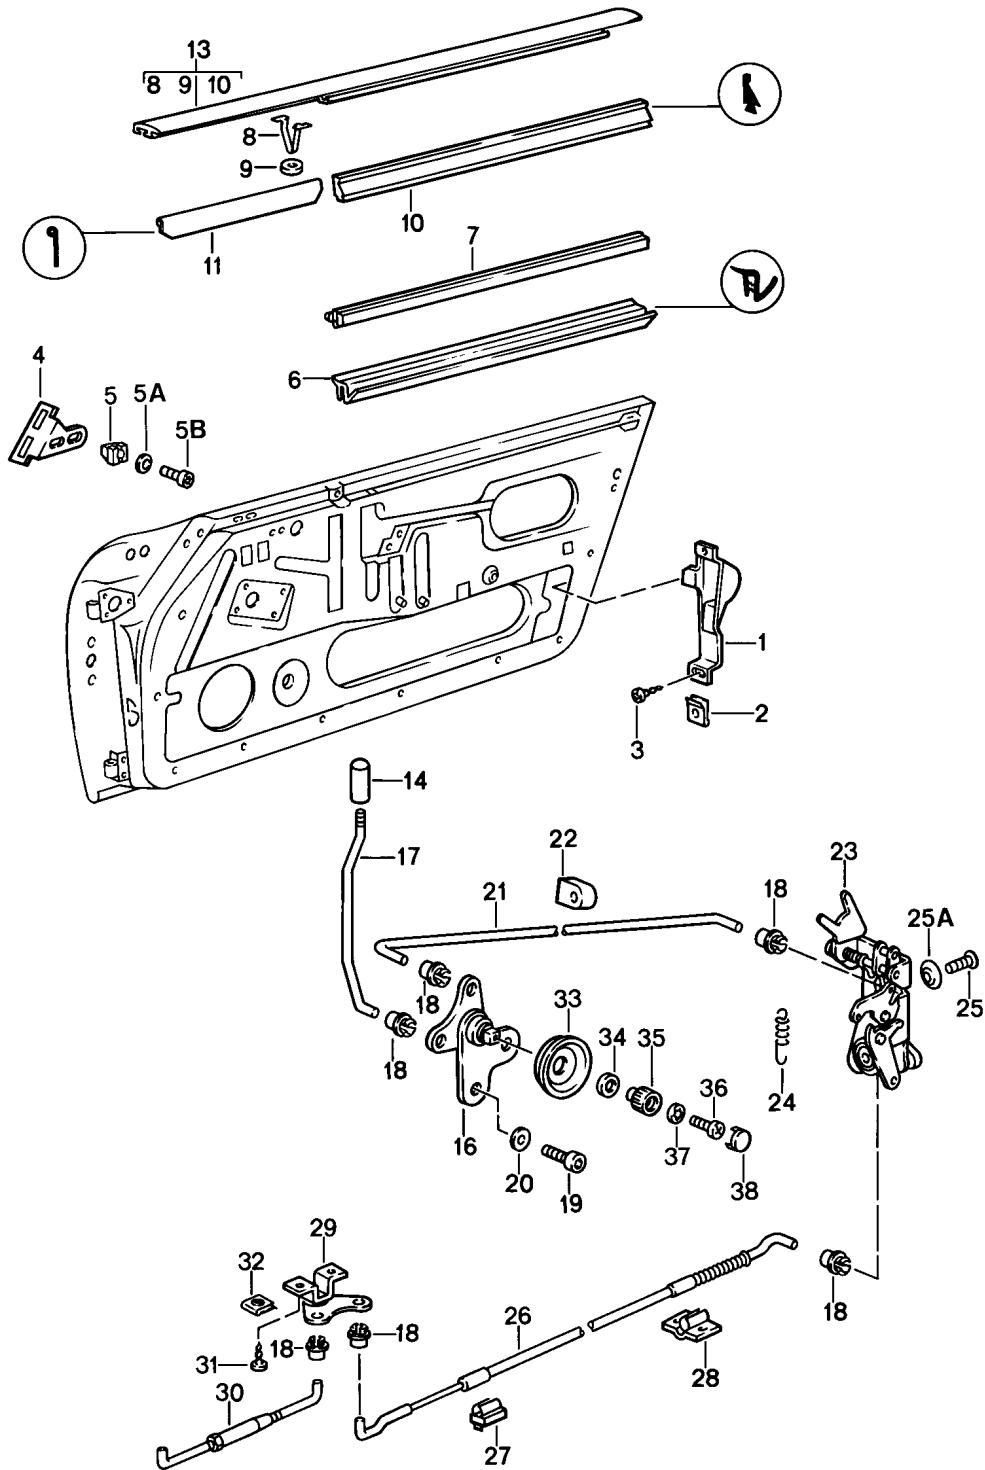

Modell: 911 84

Laufzeit: 1984>>1986

Pos	Teilenummer	Benennung	Bemerkung	St	Modellangabe
		Schliessungsnummer Angeben Information vorhanden			
20	944 538 041 00	Schlüsselleuchte komplett		1	
20	944 538 041 01	Schlüsselleuchte komplett		1	
21	928 537 630 02	Glühlampe E 5,5		1	
21A	944 538 443 00	Wappen		2	
22	911 531 631 00	Unterlage		2	
23	911 531 632 00	Unterlage		2	
24	900 910 008 02	Sicherungsmutter M 5		4	
25	900 025 003 02	Unterlegscheibe A 5,3		4	
(26)	911 531 095 40	Türdichtungsrahmen	/L	1	TARGA CABRIO
(26)	911 531 096 40	Türdichtung	/R	1	TARGA CABRIO
		ENTFALLEN			
(28)	911 531 523 65	Abdeckkappe		2	CABRIO
29	911 531 095 02	Türdichtungsrahmen		2	COUPE
29	911 531 095 03	Türdichtungsrahmen		2	COUPE
(30)	911 542 403 01	Dichtungsschiene	/L -85	1	COUPE
30	911 542 404 01	Dichtungsschiene	/R -85	1	COUPE
(30)	911 542 403 03	Dichtungsschiene	/L 86-	1	COUPE
30	911 542 404 03	Dichtungsschiene	/R 86-	1	COUPE
31	900 145 081 00	Blechschraube B 2,9 X 6,5		30	COUPE
32	999 591 009 12	Stoffschutzscheibe 3,5 MS		30	COUPE
33	911 531 701 02	Schliesskeil Gelb Chrom	/L	1	
(33)	911 531 702 02	Schliesskeil Gelb Chrom	/R	1	
34	901 531 703 23	Unterlage 1 MM		X	
(34)	901 531 703 24	Unterlage 2 MM		X	
35	999 219 008 00	Linsenschraube M 8 X 40		4	
36	911 531 243 00	Verschlussstopfen für Fahrzeuge ohne Alarmanlage	/L	1	

Modell: 911 84

Laufzeit: 1984>>1986