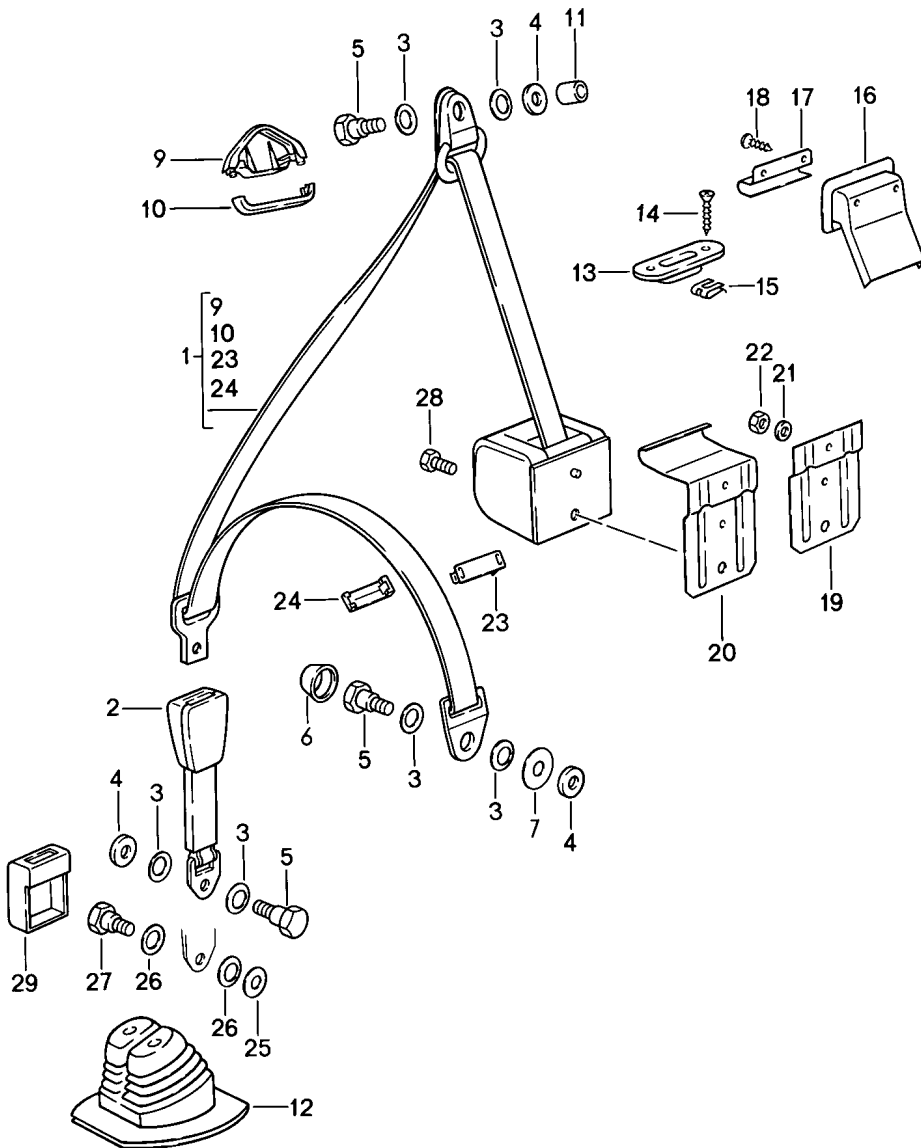

Modell: 911 84

Laufzeit: 1984>>1986

Pos	Teilenummer	Benennung	Bemerkung	St	Modellangabe
6	999 591 708 02	Prestole-Käfig		4	
7	000 043 032 00	Schlüssel		X	
8	999 591 597 02	Tenax-Unterteil		1	
9	999 591 835 17	Druckknopfkuigel		4	
10	900 144 028 07	Blechschrabe 3,5 X 13		4	
11	911 561 087 00	Tasche		1	
12	911 561 529 00	Kappe		3	
13	999 591 608 17	Tenax-Unterteil B 4,2 X 22		3	
14	999 703 182 40	Stopfen $=4		3	
(15)	911 565 907 61	Schutzbügel Kunstleder Schwarz	-85	1	
(15)	911 565 907 62	Schutzbügel Leder Schwarz	-85	1	
15	911 565 006 65	Schutzbügel Kunstleder Schwarz	86-	1	
15	911 565 006 66	Schutzbügel Leder Schwarz	86-	1	
16	900 119 090 07	Zylinderschrabe M 10 X 40		4	
17	900 119 006 07	Zylinderschrabe M 10 X 35		2	
(18)	911 565 247 60	Buchse	-85	2	
18	911 565 247 65	Buchse	86-	2	

Modell: 911 84

Laufzeit: 1984>>1986