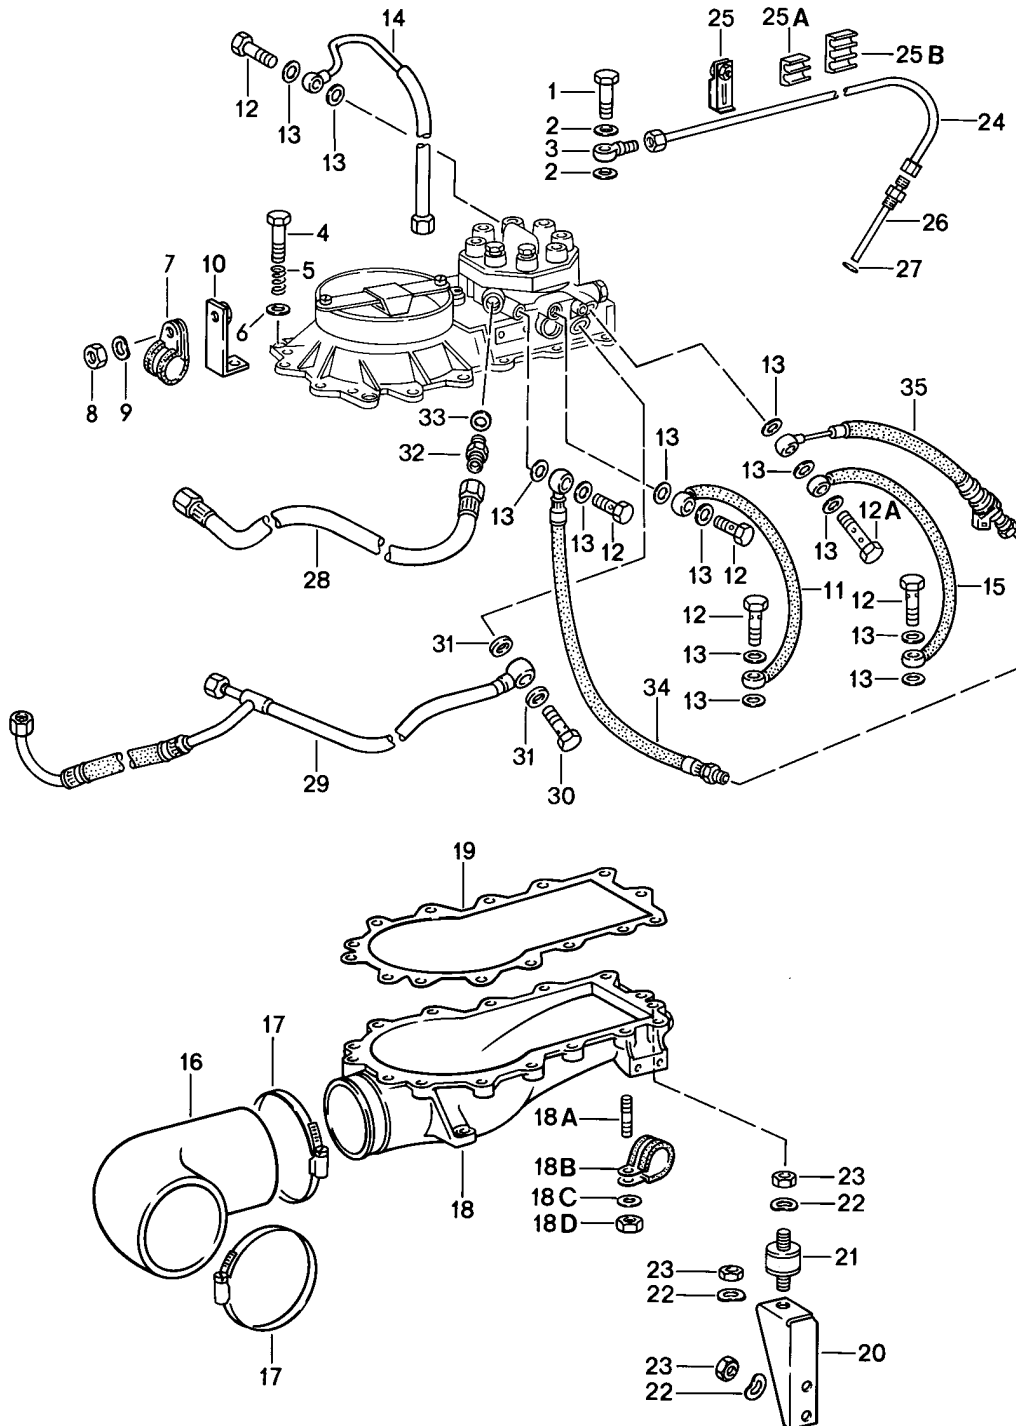

Modell: 911 84

Laufzeit: 1984>>1986

Modell: 911 84

Laufzeit: 1984>>1986

Pos	Teilenummer	Benennung	Bemerkung	St	Modellangabe
		für			930.66/68
		K-JETRONIC III			930.66/68
1	930 110 547 00	Hohlschraube		6	
1	930 110 547 01	Hohlschraube		6	
2	900 123 144 30	Dichtring		12	
		A 10 X 13,5			
3	999 215 002 02	Ringstück		6	
4	900 067 011 02	Zylinderschraube		4	
		M 6 X 20			
4	900 067 011 03	Zylinderschraube		4	
		M 6 X 20			
4	900 067 089 02	Zylinderschraube		10	
		M 6 X 25			
4	900 067 089 01	Zylinderschraube		10	
		M 6 X 25			
4	900 075 017 02	Sechskantschraube		1	
4	900 075 017 03	Sechskantschraube		1	
4	900 075 341 02	Kombischraube		1	
		M 6 X 25			
4	900 075 341 01	Kombischraube		1	
		M 6 X 25			
5	911 110 364 00	Druckfeder		11	
6	N 012 226 5	Federscheibe		15	
		B 6			
7	999 511 085 02	Befestigungsschelle		1	
8	900 075 057 02	Sechskantschraube		1	
		M 6 X 16			
8	900 075 057 03	Sechskantschraube		1	
		M 6 X 16			
9	N 012 226 5	Federscheibe		1	
		B 6			
10	930 110 434 01	Bügel		1	
11	930 110 303 01	Kraftstoffleitung		1	
		Zulauf			
		Startventil			
11	930 110 303 02	Kraftstoffleitung		1	
		Zulauf			
		Startventil			
12	911 110 899 00	Hohlschraube		6	
		A 2/3			
13	900 123 115 30	Dichtring		13	
		A 8 X 11,5			
14	930 110 302 01	Kraftstoffleitung		1	
		Zulauf			
		Warmlaufregler			
15	930 110 305 02	Kraftstoffleitung		1	
		Rücklauf			
		Warmlaufregler			
15	930 110 305 03	Kraftstoffleitung		1	
		Rücklauf			
		Warmlaufregler			
16	930 110 137 02	Schlauchkrümmer		1	
17	999 512 350 02	Schlauchschele		2	
18	930 110 035 04	Unterteil		1	930.66
-	999 062 022 02	Stiftschraube		2	
		M 8 X 12			
19	930 110 394 00	Dichtung		1	
20	930 110 133 00	Haltewinkel		1	
21	930 110 194 00	Gummimetallpuffer		3	
22	N 012 241 8	Federscheibe		7	
		B 8			
23	900 076 025 02	Sechskantmutter		7	
		M 8