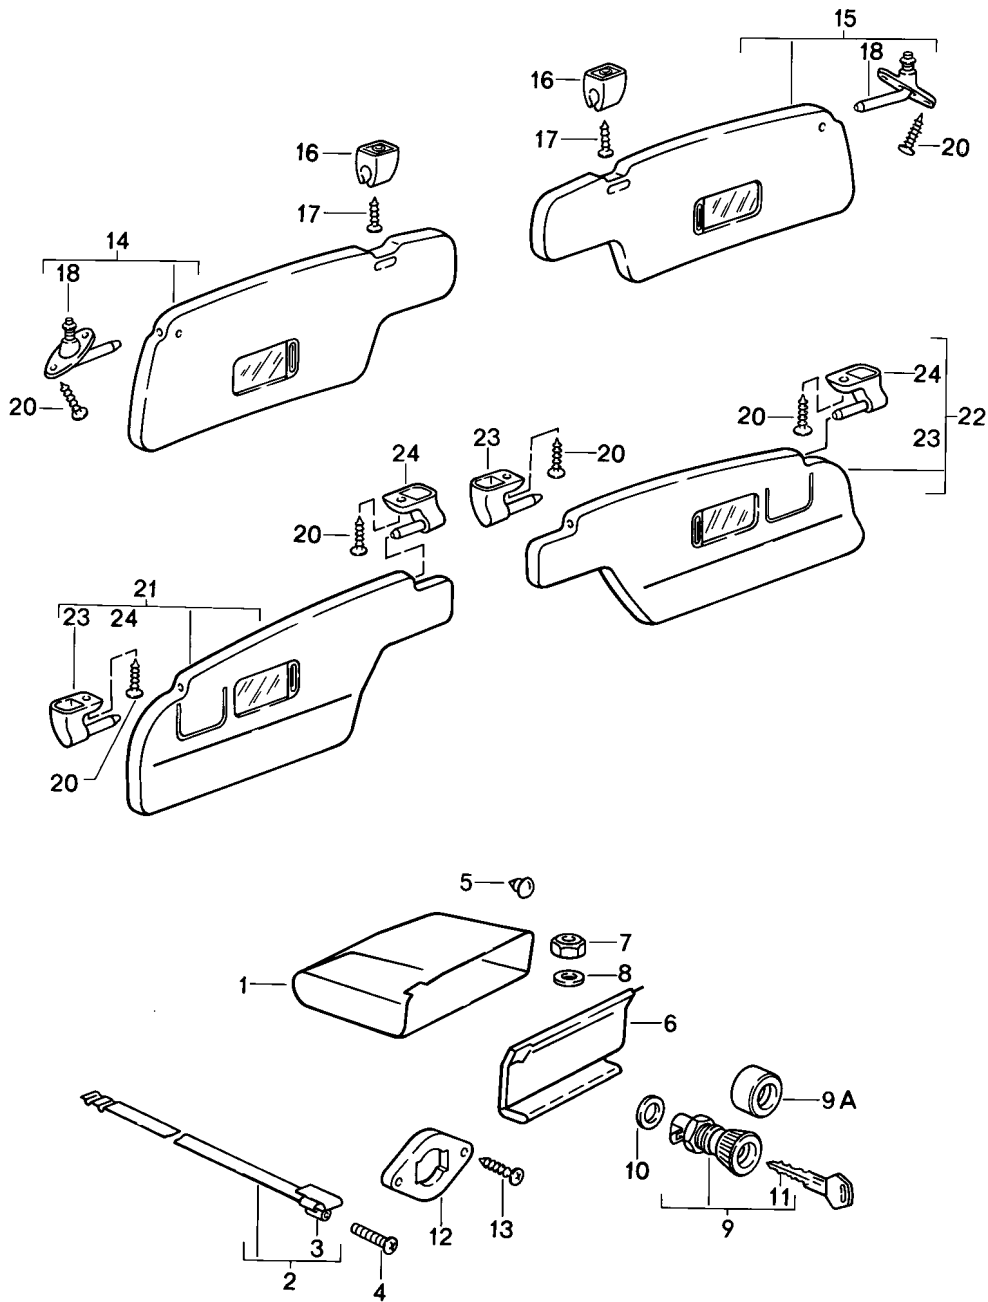

Modell: 911 84

Laufzeit: 1984>>1986