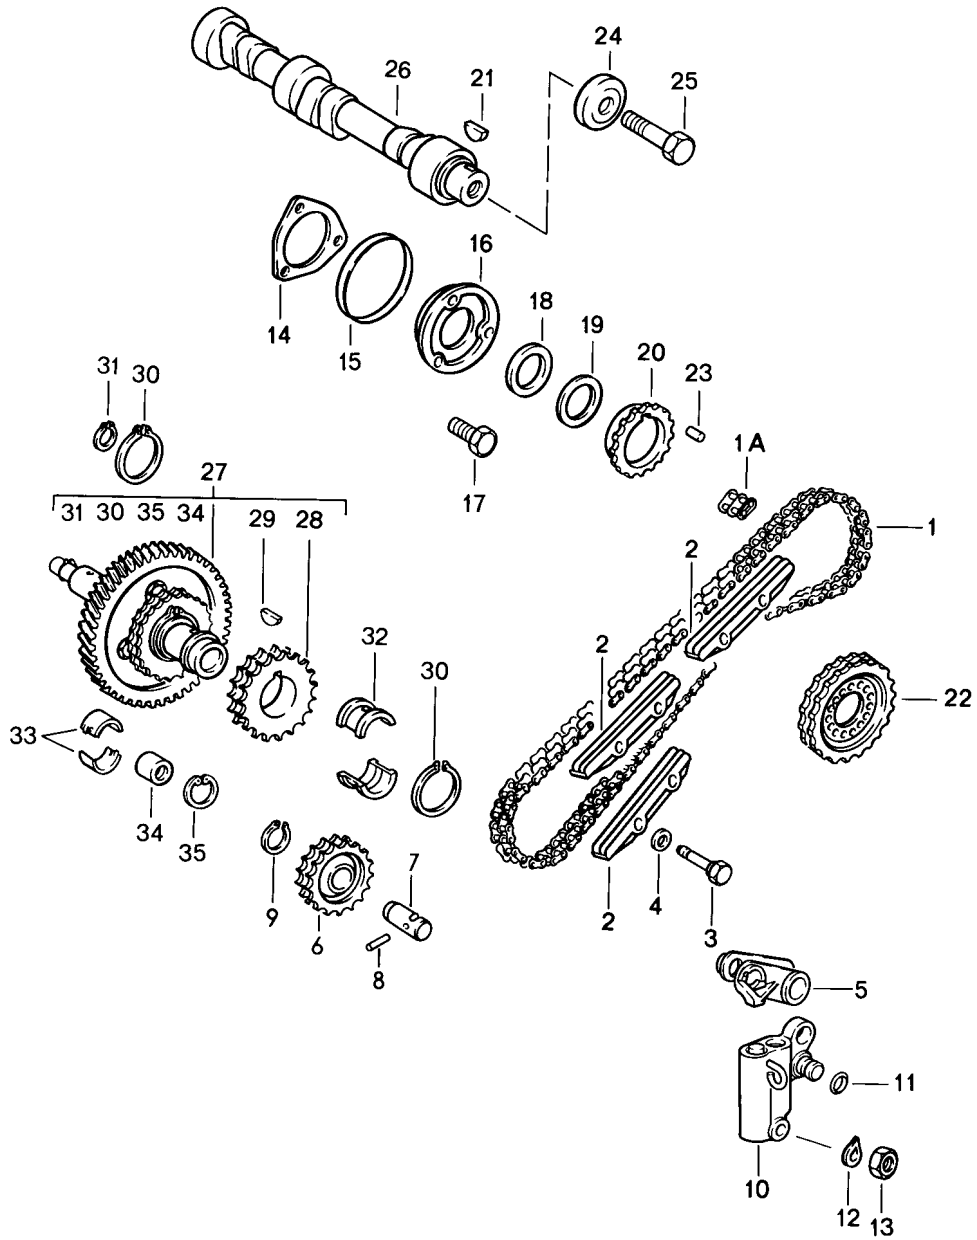

Modell: 911 84

Laufzeit: 1984>>1986

Modell: 911 84

Laufzeit: 1984>>1986

Pos	Teilenummer	Benennung	Bemerkung	St	Modellangabe
1	993 105 529 00	Ventilsteuering rechts Steuerkette geschlossen		1	
1	911 105 529 50	Steuerkette geteilt mit Schloss		1	
1	911 105 529 51	Steuerkette geteilt mit Schloss		1	
1A	901 105 530 00	Steckglied nur in Verbindung mit 911.105.529.50		1	
2	911 105 222 05	Gleitschiene		1	
2	911 105 222 06	Gleitschiene		2	
3	901 105 226 03	Bolzen		4	
4	900 123 066 30	Dichtring A 10 X 16		4	
5	930 105 510 00	Kettenradträger		1	
6	901 105 055 00	Kettenrad		1	
7	901 105 056 01	Bolzen		1	
7	901 105 056 02	Bolzen		1	
8	900 197 010 00	Spannhülse 3 X 22		1	
9	N 012 415 1	Sicherungsring 15 X 1		1	
10	930 105 058 03	Kettenspanner		1	
11	999 701 690 40	Runddichtring 12 X 1,78		1	
12	N 012 241 8	Federscheibe B 8 X 15		1	
13	900 076 025 02	Sechskantmutter M 8		1	
13	900 076 064 02	Sechskantmutter M 8		1	
14	930 105 197 03	Dichtung		1	
15	999 701 468 40	Runddichtring 67,5 X 75,4 X 4		1	
16	930 105 196 00	Abschlussdeckel		1	
17	900 075 341 02	Kombischraube M 6 X 25		3	
17	900 075 341 01	Kombischraube M 6 X 25		3	
18	901 105 562 00	Anlaufscheibe		1	
18	901 105 562 02	Anlaufscheibe		1	
19	901 105 561 00	Ausgleichscheibe		X	
20	901 105 583 01	Flansch		1	
21	N 012 708 2	Scheibefeder 4 X 5		1	
22	901 105 546 02	Kettenrad II		1	
22	901 105 546 04	Kettenrad II		1	
23	900 243 001 00	Zylinderstift 6 H 8 X 14		1	
24	993 105 163 50	Scheibe		1	
25	900 082 072 01	Sechskantschraube M 12 X 1,5 X 50		1	
26	930 105 148 10	Nockenwelle		1	930.20/21/26
26	930 105 148 16	Nockenwelle		1	930.20/21/26
26	930 105 148 17	Nockenwelle		1	930.20/21/26