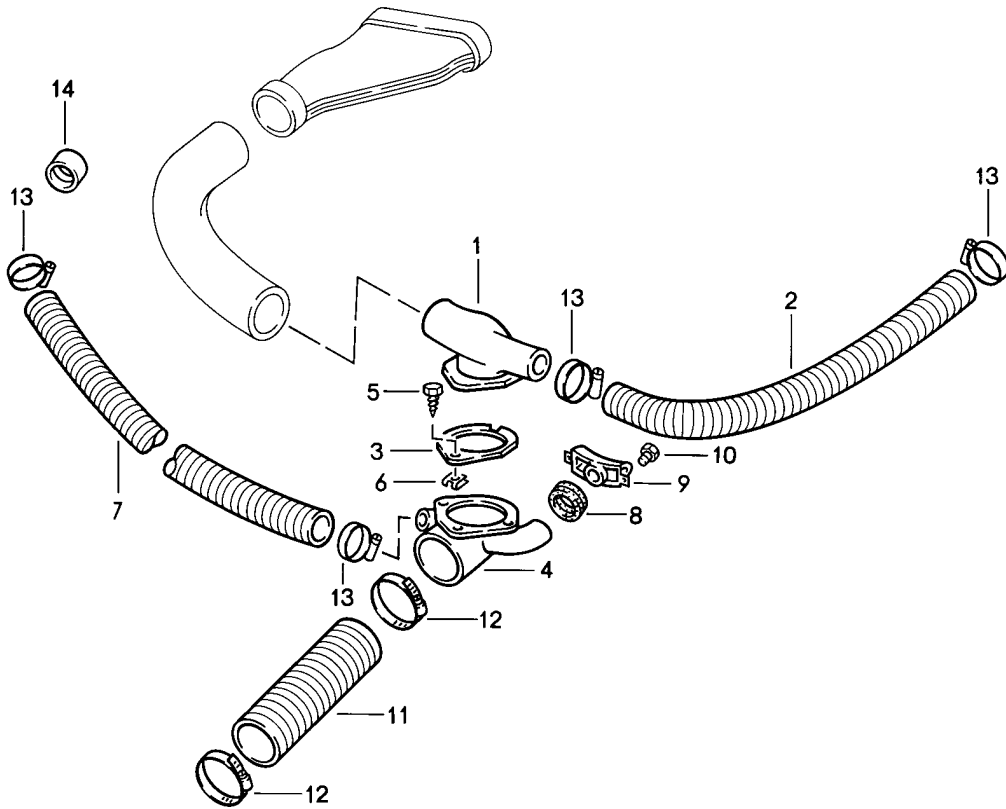

Modell: 911 84

Laufzeit: 1984>>1986