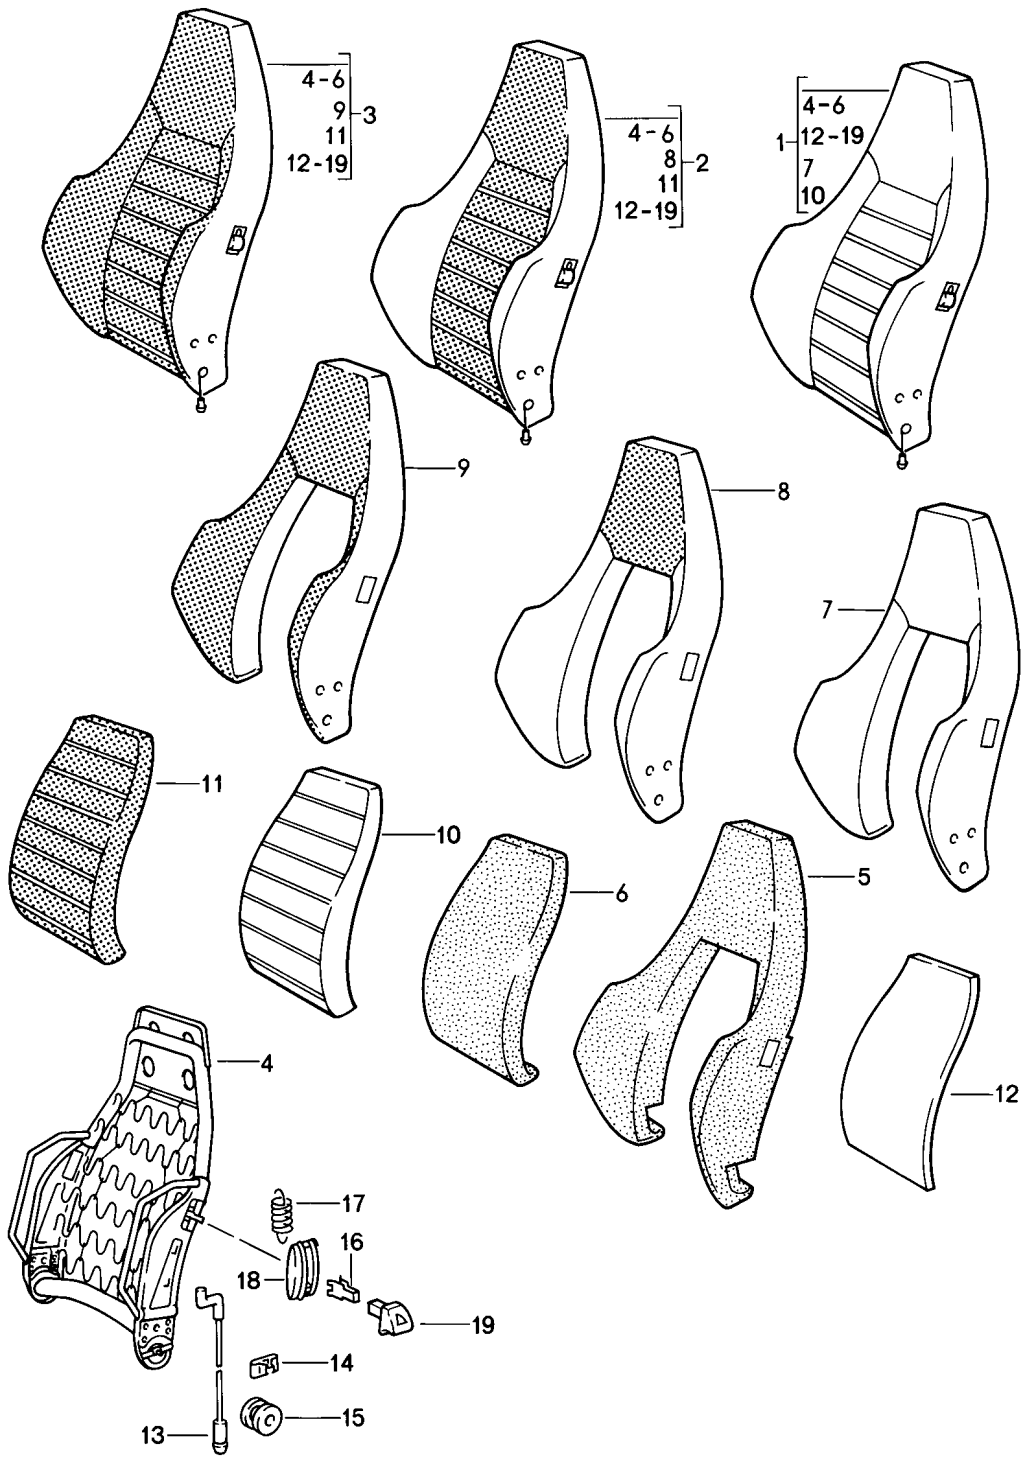

Modell: 911 84

Laufzeit: 1984>>1986

Pos	Teilenummer	Benennung	Bemerkung	St	Modellangabe
		Leder Sitz- und Lehnenfläche Porsche-Schriftzugstoff			
	911 521 008 63 LR9	Schwarz/Schwarz			
	911 521 008 63 LS1	Braun/Braun			
	911 521 008 63 LS3	Blau/Blau			
	911 521 008 63 LS4	Weinrot/Weinrot			
	911 521 008 63 LS2	Graubeige/Graubeige			
4	928 521 489 02	Sitzschiene mit Verriegelung	/L	1	
(4)	928 521 490 02	Sitzschiene mit Verriegelung	/R	1	
5	911 521 533 00	Griff-Knopf		2	
(5)	911 521 533 01	Griff für Längsverstellung		2	
	911 521 533 01 01C	Satinschwarz			
6	944 521 491 00	Sitzschiene		2	
6		Sitzschiene ohne Verriegelung siehe TPI GR.8 NR.34		2	
7	N 014 761 2	Zylinderschraube M 6 X 12		8	
7	900 119 129 01	Zylinderschraube M 6 X 12		8	
8	N 012 006 4	Federring B 6		16	
9	900 075 057 02	Sechskantschraube		8	
9	900 075 057 03	Sechskantschraube		8	
10	928 521 101 04	Gewindeplatte M 6		8	
11	911 521 359 02	Blende	/L	1	
(11)	911 521 360 02	Blende	/R	1	
12	911 521 571 00	Spannfeder		2	
(13)	911 521 381 02	Abdeckung für Lehnenverstellung bestehend aus: POS. 13 Handrad POS. 14 Abdeckung		2	
13	911 521 381 00	Handrad		2	
14	911 521 383 00	Abdeckung		2	
14	911 521 381 02	Abdeckung		2	
15	911 521 371 00	Schraube		2	
16	999 025 117 40	Scheibe 12,5 X 32 X 1		X	
17	911 521 547 00	Schraube M 10 X 20		4	

Modell: 911 84

Laufzeit: 1984>>1986