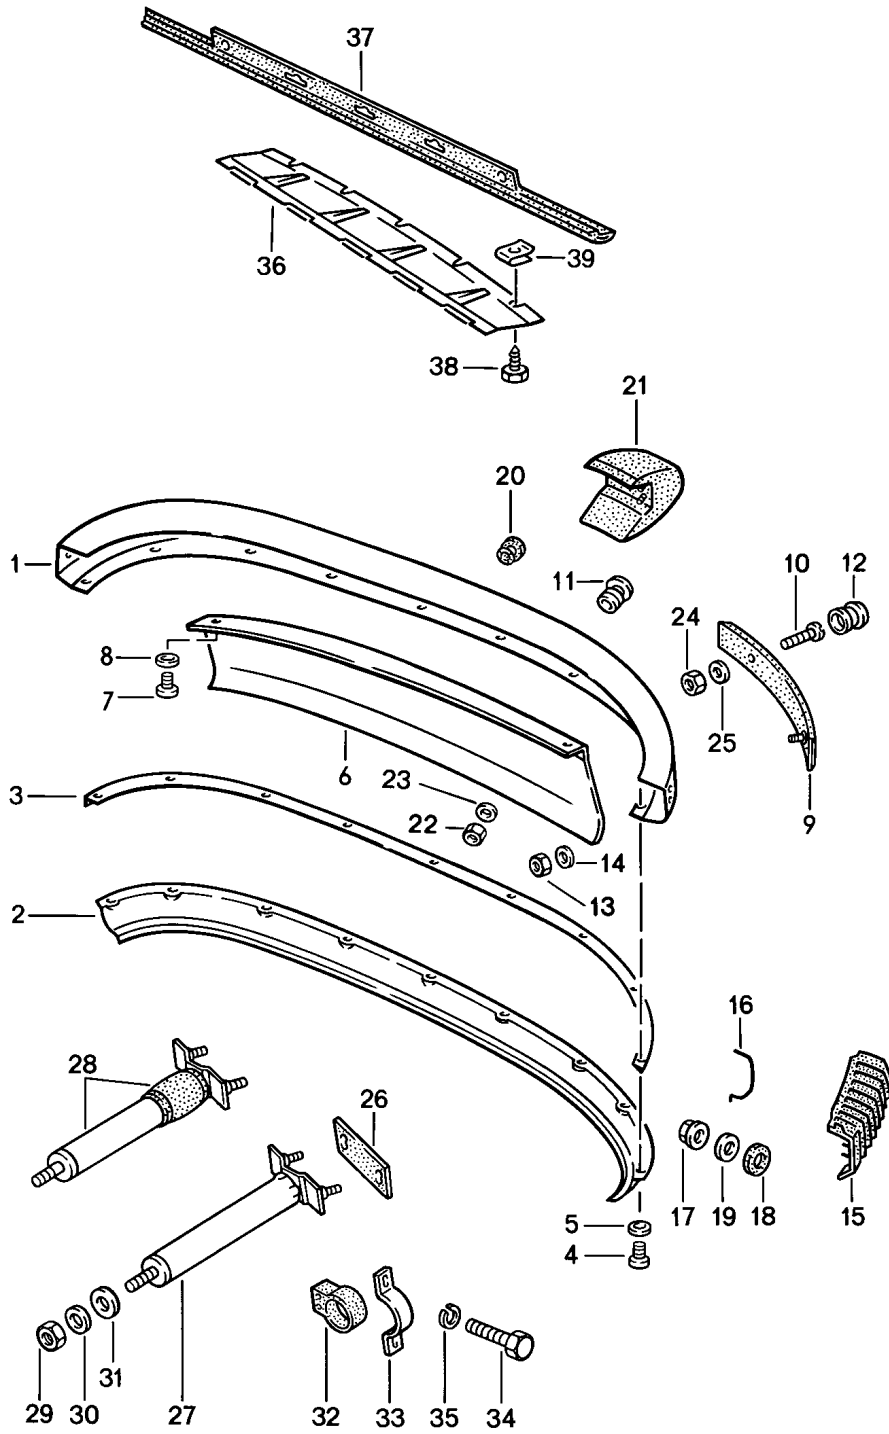

Modell: 911 84

Laufzeit: 1984>>1986

Modell: 911 84

Laufzeit: 1984>>1986

Pos	Teilenummer	Benennung	Bemerkung	St	Modellangabe
(1)	930 505 012 05	Stoßfänger hinten		1	
(1)	930 505 112 01	Stoßfänger	86-	1	M215
2	911 505 171 08	Heckschürze		1	CARRERA
2	911 505 171 08 GRV	Heckschürze		1	CARRERA
(2)	930 505 077 04	Grundiert Heckschürze		1	TURBO CARRERA M491
(2)	930 505 077 04 GRV	Heckschürze		1	TURBO CARRERA M491
3	911 505 345 03	Keder		1	
4	900 278 024 09	Schraube M 6 X 10		8	
5	N 011 524 7	Unterlegscheibe A 6,4		8	
5	N 011 524 27	Unterlegscheibe A 6,4		8	
6	930 505 511 00	Hitzeschutz		1	TURBO
6	930 505 511 00 GRV	Hitzeschutz		1	TURBO
(6)	930 505 511 02	Hitzeschutz		1	TURBO
7	900 278 024 09	Schraube M 6 X 10		3	TURBO
8	N 011 524 7	Unterlegscheibe A 6,4		6	TURBO
8	N 011 524 27	Unterlegscheibe A 6,4		6	TURBO
(9)	930 505 100 00	Rammschutzleiste	/R -84	1	TURBO CARRERA M491
(9)	930 505 099 01	Rammschutzleiste	/L -84	1	TURBO CARRERA M491
(9)	930 505 089 01 930 505 089 01 70A	Rammschutzleiste Schwarz	/L	1	TURBO CARRERA M491
(9)	930 505 090 00 930 505 090 00 70A	Rammschutzleiste Schwarz	/R	1	TURBO CARRERA M491
(9)	911 505 099 04	Rammschutzleiste	/L	1	CARRERA
(9)	911 505 100 01	Rammschutzleiste	/R	1	CARRERA
10	999 141 001 02	Halbrundschaube M 5 X 12		2	
10	999 141 001 0B	Halbrundschaube M 5 X 12		2	
11	999 703 181 40	Stopfen 25,7 X 32 X 12		1	
12	914 552 233 10	Füllstück		2	CARRERA M058
12	914 552 233 10 01C	Füllstück 9 MM		2	CARRERA M058
(12)	911 505 327 00	Füllstück 22 MM		2	CARRERA M058 TURBO
13	900 910 009 02	Sicherungsmutter M 5		2	
13	900 084 026 01	Sicherungsmutter M 5		2	
13	900 910 011 02	Sicherungsmutter		3	TURBO