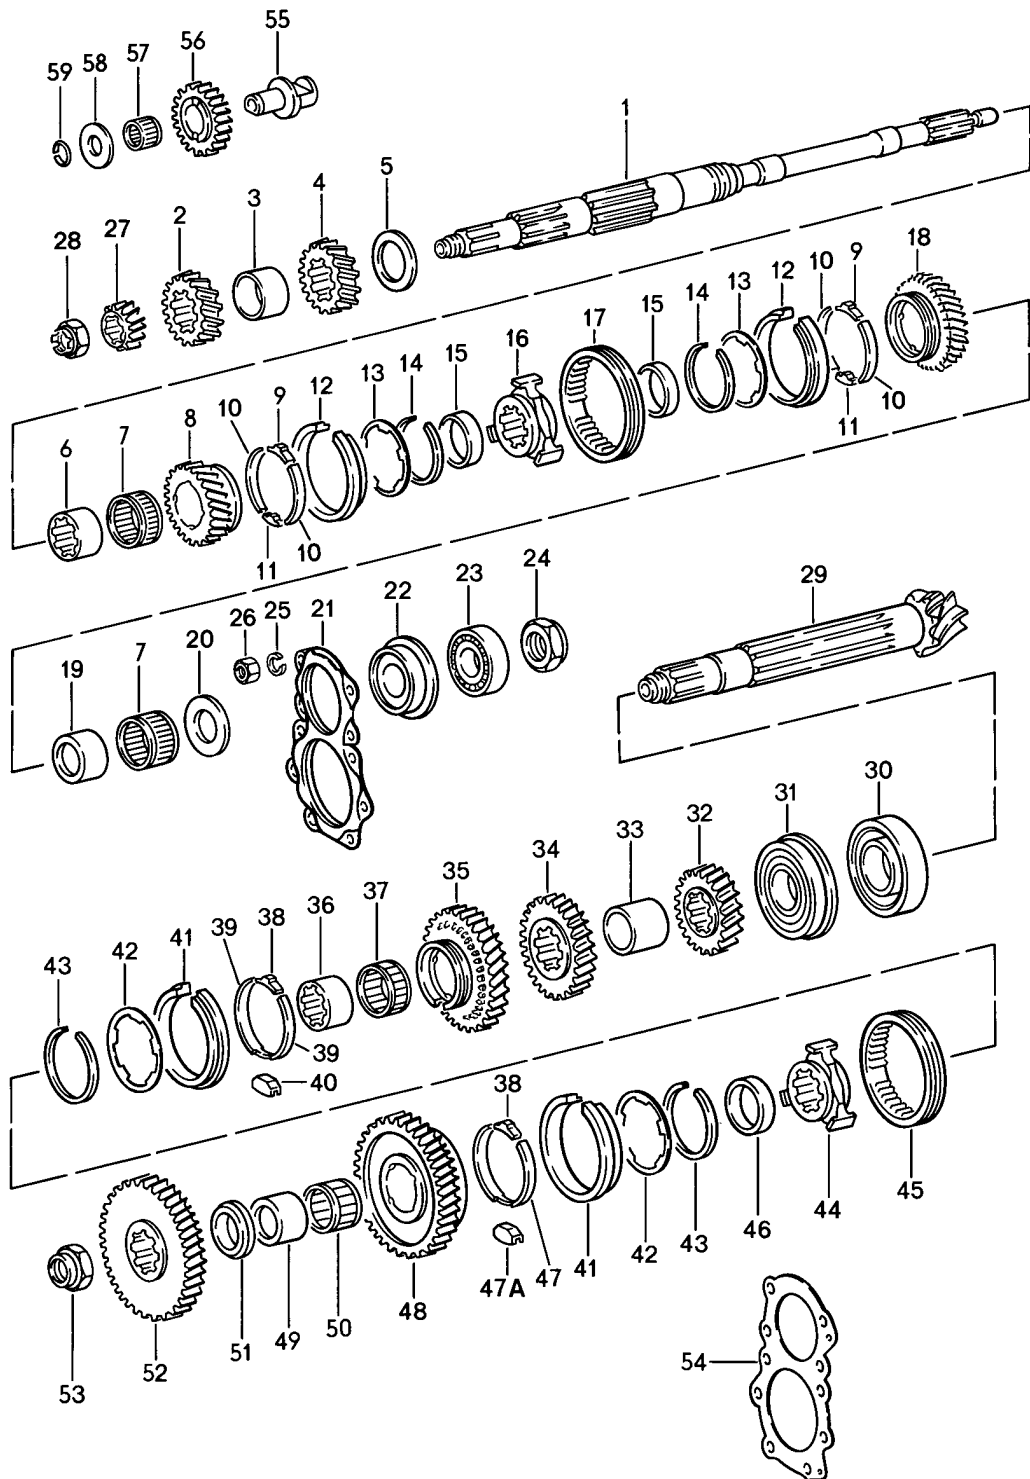

Modell: 911 84

Laufzeit: 1984>>1986

Pos	Teilenummer	Benennung	Bemerkung	St	Modellangabe
1	930 302 901 06	Radsätze 4-Gang Radsatz 1. Gang Z = 16:36 (FA)		1	
2	930 302 902 04	Radsatz 2. Gang Z = 23:30 (NU)		1	930/34/36
2	930 302 902 06	Radsatz 2. Gang Z = 23:30 (NU)		1	930/34/36
2	930 302 902 05	Radpaar 2. Gang Z=24:30	(CH)	1	930/35/37
3	930 302 903 02	Radsatz 3. Gang Z = 28:25 (SP)		1	
3	930 302 903 04	Radsatz 3. Gang Z = 28:25 (SP)		1	
4	930 302 904 03	Radsatz 4. Gang Z = 32:20 (WK)		1	
5	930 302 911 01	Triebsatz 9:38		1	
5	930 302 911 03	Triebsatz 9:38		1	

Modell: 911 84

Laufzeit: 1984>>1986