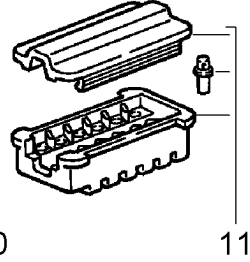

Modell: 911 84

Laufzeit: 1984>>1986

Modell: 911 84

Laufzeit: 1984>>1986

Pos	Teilenummer	Benennung	Bemerkung	St	Modellangabe
		Steckergehäuse 10-polig bis 22-polig 10-polig			
1	911 612 889 00	Steckergehäuse mit		X	
-		Kontaktbuchse		10	
2	944 613 531 01	Steckergehäuse für		X	
-	944 612 548 00	Kontaktbuchse		10	
8	861 972 524	Steckergehäuse 1,6 / 3,5		X	
9	911 612 122 02	Buchsengehäuse mit		X	
		Kontaktbuchse		12	
9	911 612 122 04	Buchsengehäuse mit		X	
		Kontaktbuchse		12	
10	928 612 423 00	Steckergehäuse		X	
11	911 612 884 00	Steckergehäuse		X	
11	911 612 121 01	Steckergehäuse 14-polig		X	
16	911 612 115 02	Steckergehäuse		X	
17	911 612 113 05	Steckergehäuse		X	
18	911 612 115 03	Steckergehäuse		X	
19	944 612 215 00	Steckergehäuse ohne		X	
		Kontaktbuchse 99965235122		14	
22	944 612 311 00	Steckergehäuse für		X	
-	999 652 380 12	Kontaktfeder		X	
25	171 971 971 C	Steckergehäuse Natur		X	
(25)	171 971 971 E	Steckergehäuse Weiss		X	
28	171 971 971	Steckergehäuse Gelb		X	
(28)	171 971 971 D	Steckergehäuse Rot		X	
31	171 971 971 A	Steckergehäuse Schwarz		X	
(31)	171 971 971 B	Steckergehäuse Blau		X