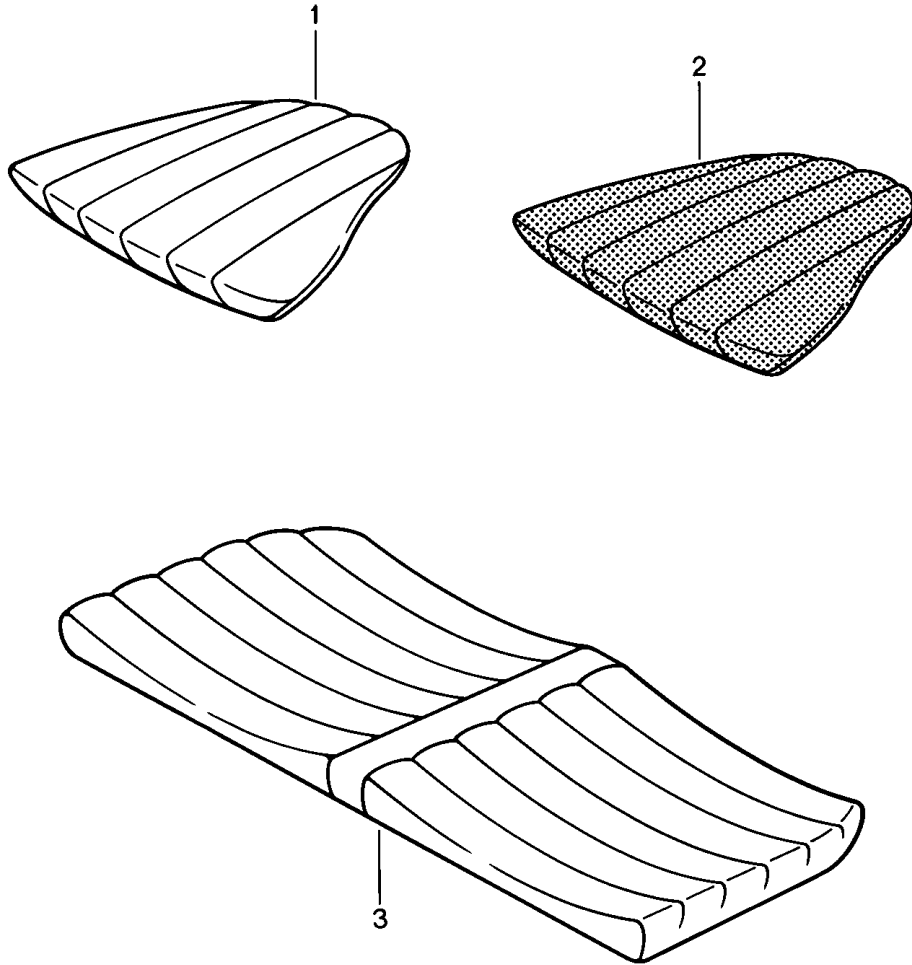

Modell: 911 84

Laufzeit: 1984>>1986