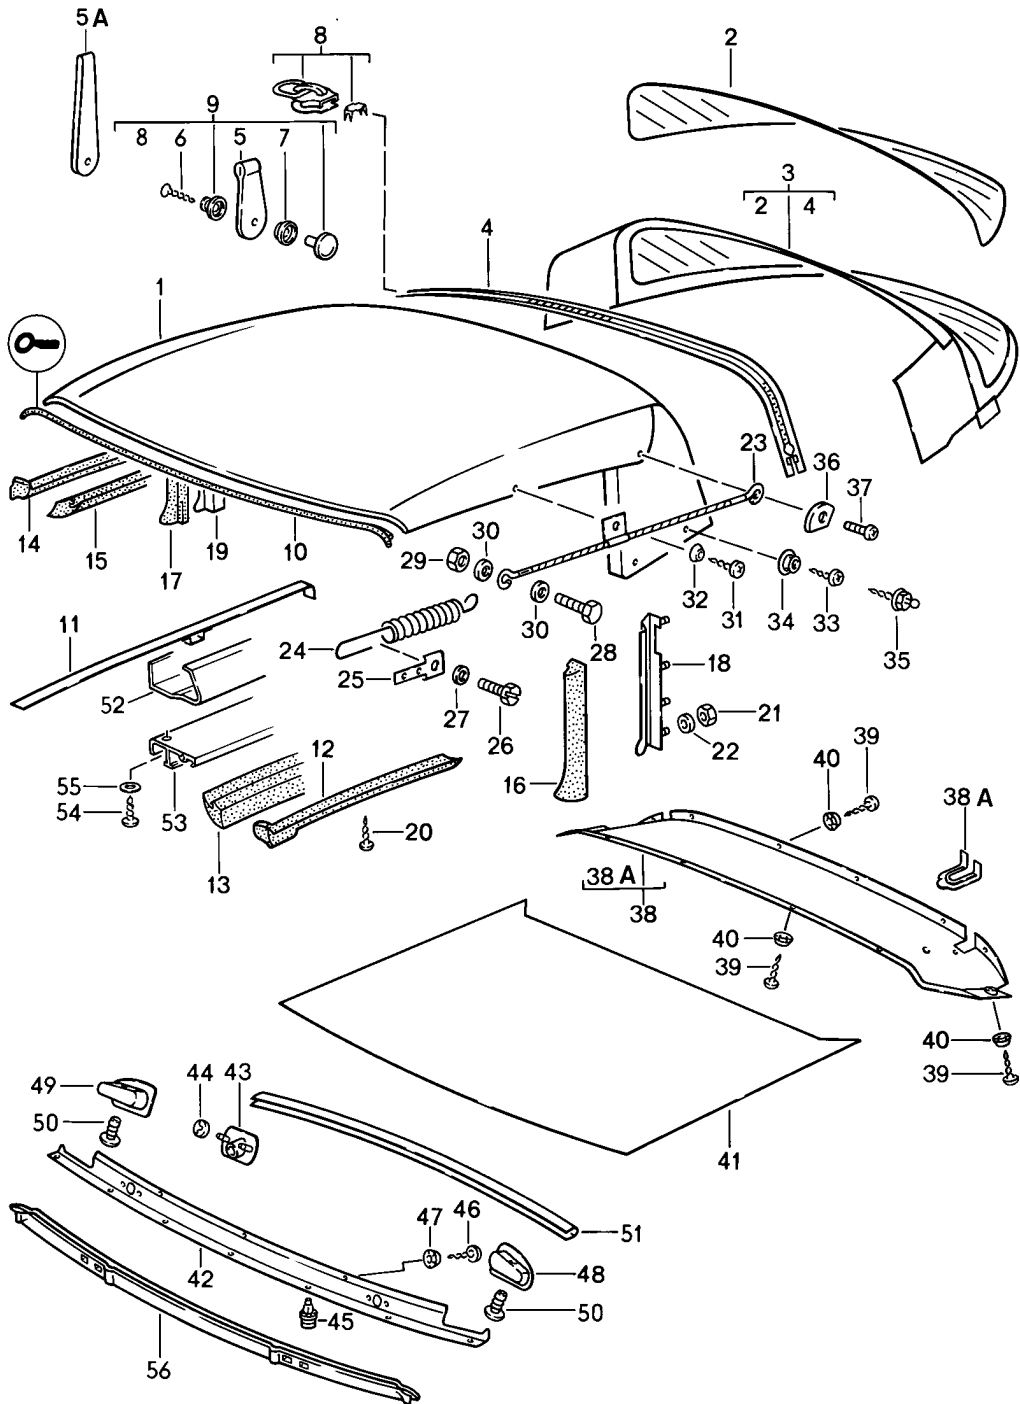

Modell: 911 84

Laufzeit: 1984>>1986

Pos	Teilenummer	Benennung	Bemerkung	St	Modellangabe
		Verdeck			
		Spannbügel			
		Einzelteile			
1	911 561 341 01	Spannschiene	/L	1	
(1)	911 561 342 01	Spannschiene	/R	1	
2	N 010 210 7	Sechskantschraube		3	
2	N 010 210 13	Sechskantschraube		3	
		M 6 X 10			
3	900 025 047 07	Scheibe		2	
		A 6,4			
4	911 561 331 00	Fixierzapfen		2	
5	900 076 062 07	Sechskantmutter		2	
		M 8			
11	911 561 283 00	Schiene	/L	1	
12	911 561 284 00	Schiene	/R	1	
13	911 561 281 00	Schiene		1	
		mitte			
14	N 011 005 14	Sechskantmutter		19	
		M 5			
14	900 076 091 01	Sechskantmutter		19	
		M 5			
15	900 025 003 02	Unterlegscheibe		19	
		A 5,3			
(16)	911 561 463 00	Dichtung	/L	1	
(16)	911 561 463 01	Dichtung	/L	1	
16	911 561 464 00	Dichtung	/R	1	
16	911 561 464 01	Dichtung	/R	1	
17	911 561 083 01	Spannbügel		1	
18	911 561 371 00	Dichtungsgummi		1	
19	900 076 010 02	Mutter		2	
		M 6			
19	900 076 010 0B	Mutter		2	
		M 6			
20	N 011 524 7	Unterlegscheibe		2	
		A 6,4			
20	N 011 524 27	Unterlegscheibe		2	
		A 6,4			
21	911 561 379 00	Halter		3	
22	911 561 387 00	Unterlage		1	
23	N 014 761 2	Zylinderschraube		9	
		M 6 X 12			
23	900 119 129 01	Zylinderschraube		9	
		M 6 X 12			
24	N 011 524 7	Unterlegscheibe		3	
		A 6,4			
24	N 011 524 27	Unterlegscheibe		3	
		A 6,4			
25	999 703 169 40	Abdeckkappe		3	

Modell: 911 84

Laufzeit: 1984>>1986