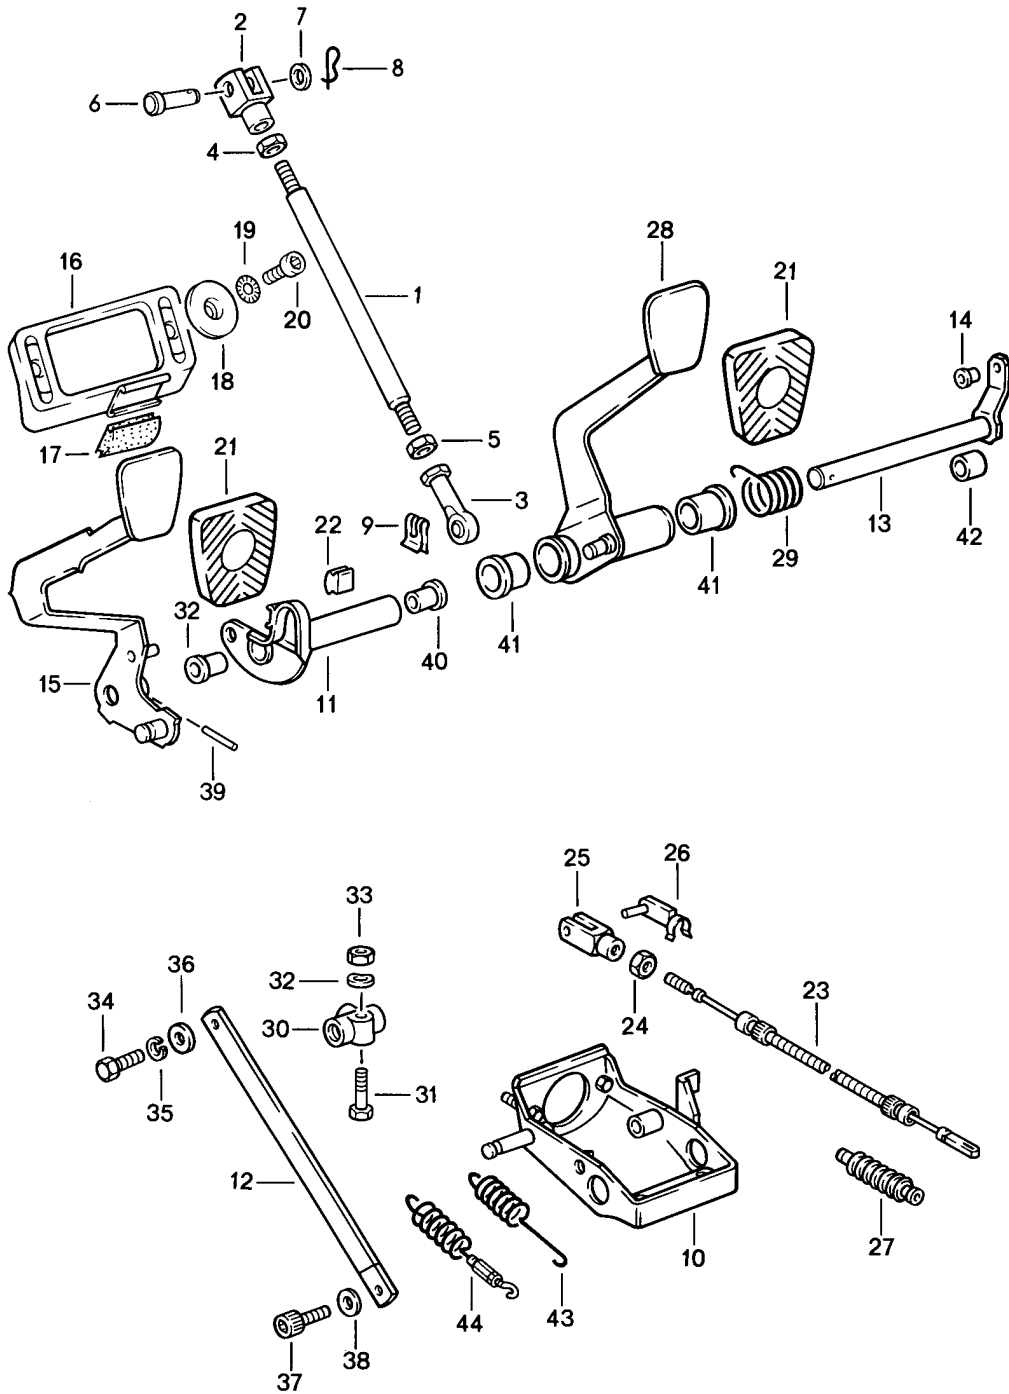

Modell: 911 84

Laufzeit: 1984>>1986

Modell: 911 84

Laufzeit: 1984>>1986

Pos	Teilenummer	Benennung	Bemerkung	St	Modellangabe
		Fusshebelwerk	/LL		
1	911 423 523 01	Druckstange		1	
2	999 166 039 02	Gabelkopf		1	
3	999 593 116 02	Gelenkkopf		1	
4	900 157 002 02	Sechskantmutter M 10		1	
4	900 157 002 03	Sechskantmutter M 10		1	
5	900 157 003 02	Sechskantmutter Linksgewinde M 10		1	
6	900 087 037 02	Bolzen 10 H 11 X 28 X 23,5		1	
7	900 031 005 02	Scheibe 10,5		1	
7	900 031 005 03	Scheibe 10,5		1	
8	999 021 001 07	Stecker		1	
9	999 166 034 02	Sl-Sicherung		1	
10	911 423 065 04	Lagerbock		1	
-	PCG 911 423 00	Kit Buchse Pedalerie bestehend aus:		1	
-	900 021 008 00	Splint		1	
-	900 021 008 0A	Splint		1	
-	999 166 001 02	Bolzen		1	
-	900 309 002 00	Spannstift		1	
-	901 423 193 00	Anschlaggummi		1	
-	914 423 210 00	Gummibelag		2	
-	901 423 253 00	Lagerbuchse		2	
-	911 423 341 01	Büchse		2	
-	901 423 343 00	Büchse		2	
-	901 423 391 00	Anschlaggummi		1	
-	911 423 542 00	Büchse		2	
11	911 423 062 00	Lagerrohr		1	
12	911 423 082 00	Zugstrebe		1	
13	930 423 027 01	Kupplungsfusshebelwelle		1	CARRERA
(13)	930 423 027 04	Kupplungsfusshebelwelle		1	TURBO
14	901 423 343 00	Büchse		1	
15	911 423 077 05	Kupplungsfusshebel		1	
16	901 423 036 00	Anschlag mit POS. 17		1	
17	901 423 391 00	Anschlaggummi		1	
18	901 423 368 00	Unterlage		2	
19	N 012 130 2	Zahnscheibe		2	
20	900 119 025 02	Zylinderschraube M 5 X 15		2	
21	914 423 210 00	Gummibelag		2	
22	911 423 391 02	Schutzleiste		1	
23	930 423 401 05	Kupplungsseil		1	
23	930 423 401 09	Kupplungsseil		1	
24	900 076 010 02	Mutter M 6		2	
24	900 076 010 0B	Mutter M 6		2	
25	900 166 002 02	Gabelkopf G 6 X 24		1	
25	900 166 002 01	Gabelkopf G 6 X 24		1	
26	999 166 001 02	Bolzen 6 X 24		1