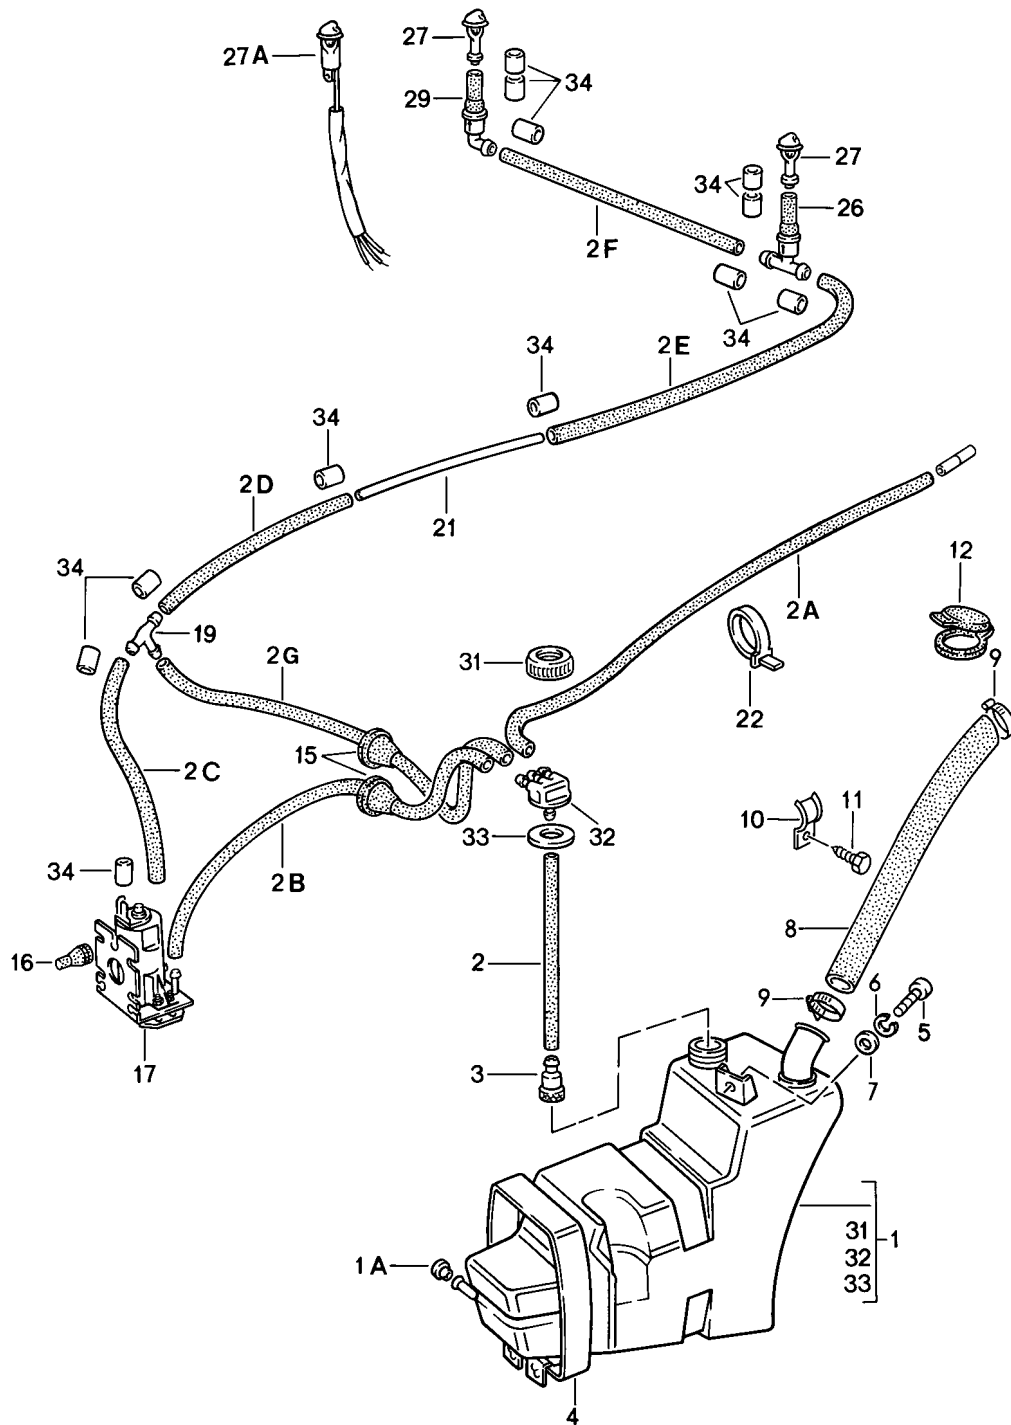

Modell: 911 84

Laufzeit: 1984>>1986

Modell: 911 84

Laufzeit: 1984>>1986

Pos	Teilenummer	Benennung	Bemerkung	St	Modellangabe
1	911 628 075 08	Scheibenwaschanlage		1	
		Wasserbehälter			
		bei Bedarf mitbestellen:			
1A	999 703 013 50	Stopfen		1	
		für			
		Wasserbehälter			
-	N 020 301 1	Schlauch	-84	X	
		4 X 6			
-	PCG 020 301 10	Schlauch		X	
		4 X 1			
		3000 MM			
2		300 MM		1	
2A		800 MM		1	
2B		650 MM		1	
2C		150 MM		1	
2D		360 MM		1	
2E		360 MM		1	
2F		900 MM		1	
2G		500 MM		1	
-	999 181 722 40	Schlauch	85-	*	
		4,6 X 8,2			
(2)		300 MM		1	
(2A)		800 MM		1	
(2B)		650 MM		1	
(2C)		150 MM		1	
(2D)		1790 MM		1	
(2F)		1060 MM		1	
(2G)		500 MM		1	
3	911 628 749 00	Ventil		1	
4	911 628 081 00	Spannband		1	
4	911 628 081 02	Spannband		1	
5	N 010 217 9	Sechskantschraube		1	
		M 6 X 20			
6	N 012 007 2	Federring		1	
		A 6			
6	900 027 004 03	Federring		1	
		A 6			
7	900 151 003 02	Unterlegscheibe		1	
		A 6			
7	900 151 006 03	Unterlegscheibe		1	
		A 6			
8	911 628 236 00	Einfüllschlauch		1	
		25 X 32 X 710			
8	911 628 236 01	Einfüllschlauch		1	
		25 X 32 X 710			
9	999 512 356 02	Schlauchschelle		2	
10	911 573 145 00	Befestigungsschelle		1	
10	911 573 145 01	Befestigungsschelle		1	
11	900 187 025 02	Sechskantblechschrabe		1	
		B 5,5 X 13			
12	964 201 507 00	Deckel		1	
		Einfüllstutzen			
15	911 612 413 00	Gummitülle		1	
16	914 628 741 00	Stopfen		3	
17	928 628 074 01	Pumpe		1	
19	901 628 749 20	T-Stück		1	
21	911 628 237 00	Rohr		1	
		4 X 5 X 1100 MM			
21	901 628 739 22	Rohr		1	
		4 X 5 X 1100 MM			
22	999 513 023 40	Kabelbinder		2	
26	914 628 433 00	Ventil		1	
27	914 628 203 11	Düse	84	2