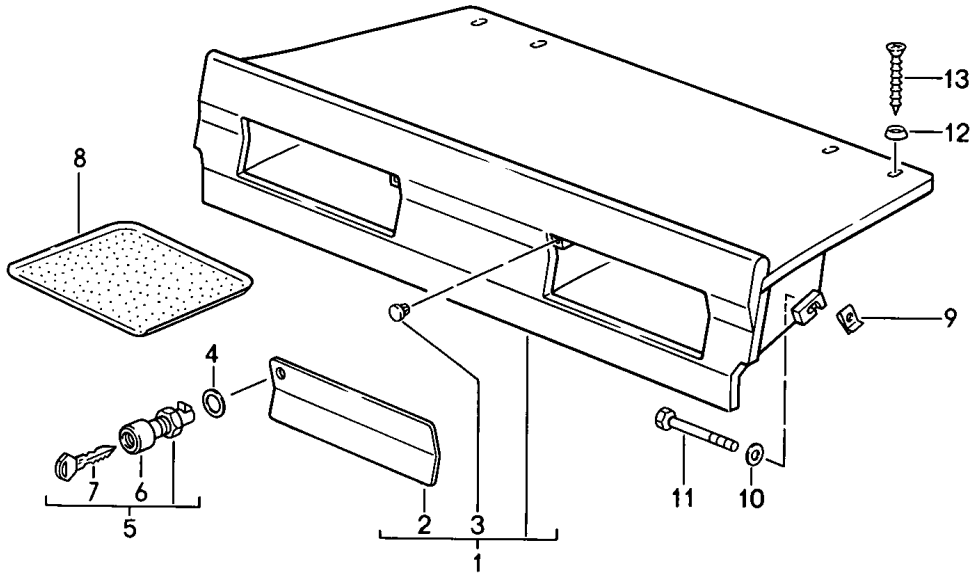

Modell: 911 84

Laufzeit: 1984>>1986