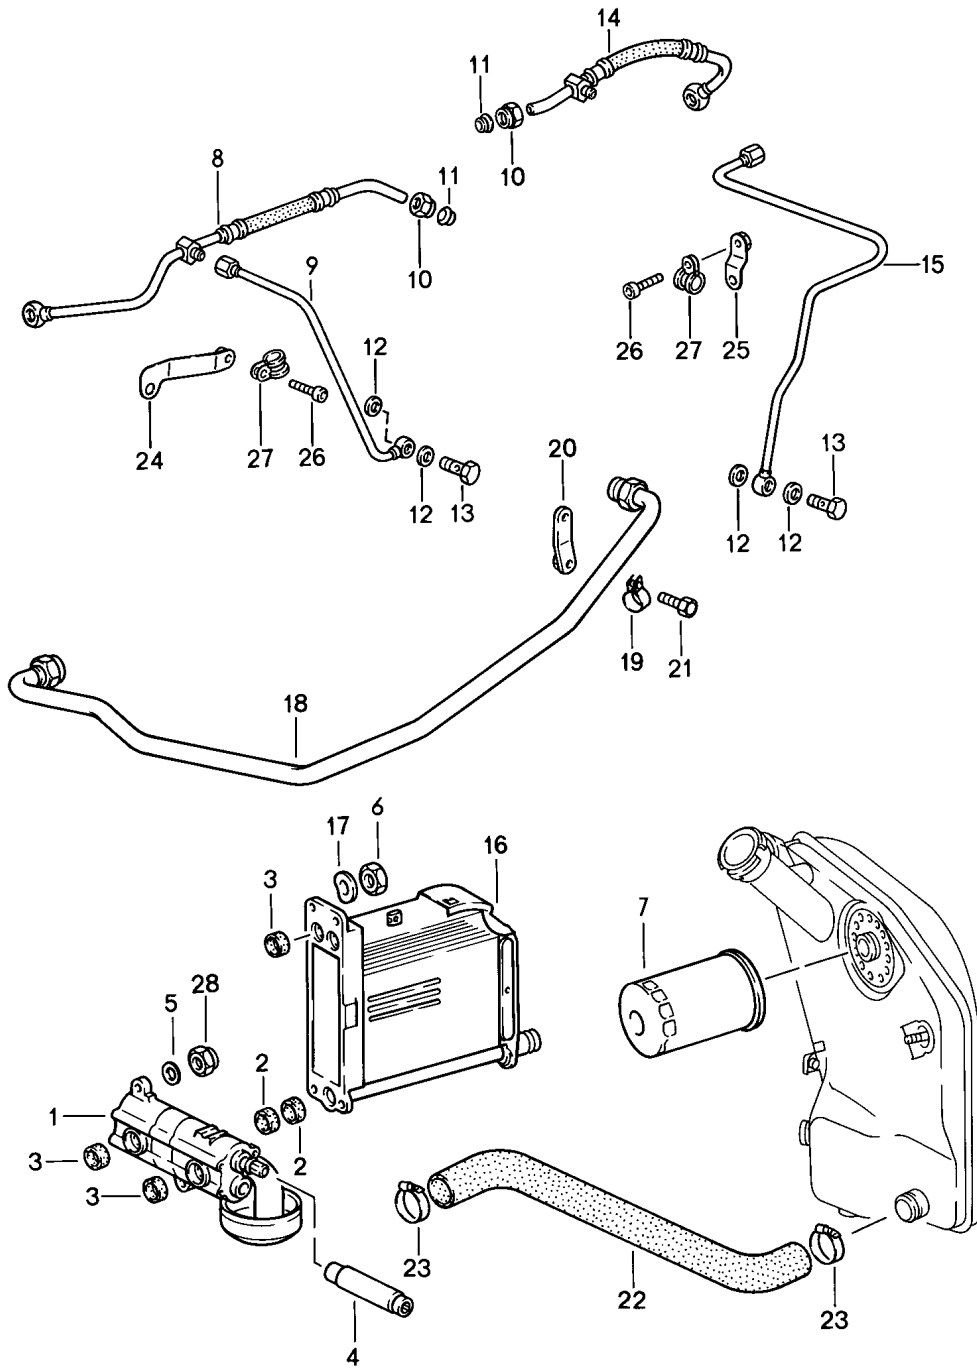

Modell: 911 84

Laufzeit: 1984>>1986

Modell: 911 84

Laufzeit: 1984>>1986

Pos	Teilenummer	Benennung	Bemerkung	St	Modellangabe
		Motorschmierng Ölpumpe Leitungen s. Technische Information GR.1 NR.1/1A-85			
1	911 107 008 05	Ölpumpe		1	930.20/21/26
1		Ölpumpe		1	930.20/21/26
1	996 107 008 70	Ölpumpe		1	930.66/68
2	999 704 173 50	Dichtring		2	
3	999 704 172 50	Dichtring		4	
4	901 107 121 00	Verbindungswelle		1	930.20/21/26
4	930 107 143 00	Verbindungswelle		1	930.66/68
5	999 039 001 00	Sicherungsblech		3	
5	900 025 007 02	Scheibe A 8,4		3	
5	900 025 007 03	Scheibe A 8,4		3	
6	900 076 025 02	Sechskantmutter M 8		4	
6	900 076 064 02	Sechskantmutter M 8		4	
7	930 107 764 01	Ölfilter		1	
7	930 107 764 03	Ölfilter	-(IND)	1	
		Rot			
8	930 107 347 03	Ölschlauch		1	
8	930 107 347 04	Ölschlauch		1	
9	930 107 347 02	Ölleitung		1	
10	900 104 003 02	Überwurfmutter ALL 8		2	
10	900 104 003 03	Überwurfmutter ALL 8		2	
11	N 020 825 1	Schneidring LL 8		2	
12	900 123 115 30	Dichtring A 8 X 11,5		4	
13	N 021 073 1	Hohlschraube LL 3-5		2	
14	930 107 348 11	Ölschlauch		1	
14	930 107 348 12	Ölschlauch		1	
15	930 107 348 08	Ölleitung		1	
15	930 107 348 09	Ölleitung		1	
15	930 107 348 14	Ölleitung		1	
15	930 107 348 09	Ölleitung		1	
16	911 107 041 00	Ölkühler		1	
16	911 107 041 02	Ölkühler		1	
17	N 012 241 8	Federscheibe B 8		4	
18	911 107 741 14	Ölleitung	-84	1	CARRERA
18	911 107 741 15	Ölleitung	85-	1	CARRERA
18	930 107 741 11	Ölleitung		1	TURBO
19	930 107 407 03	Rohrschelle		1	
20	930 107 417 01	Haltewinkel		1	CARRERA
21	999 072 005 09	Sechskantmutter M 6 X 12		1	CARRERA
21	999 072 005 01	Sechskantmutter M 6 X 12		1	CARRERA
22	911 107 233 00	Saugschlauch		1	CARRERA
22	930 107 233 02	Saugschlauch		1	TURBO
22		Saugschlauch		1	TURBO
23	999 512 091 00	Schlauchschelle S 40/15		2	
24	930 107 341 00	Halter	/L	1	
25	930 107 342 01	Halter	/R	1