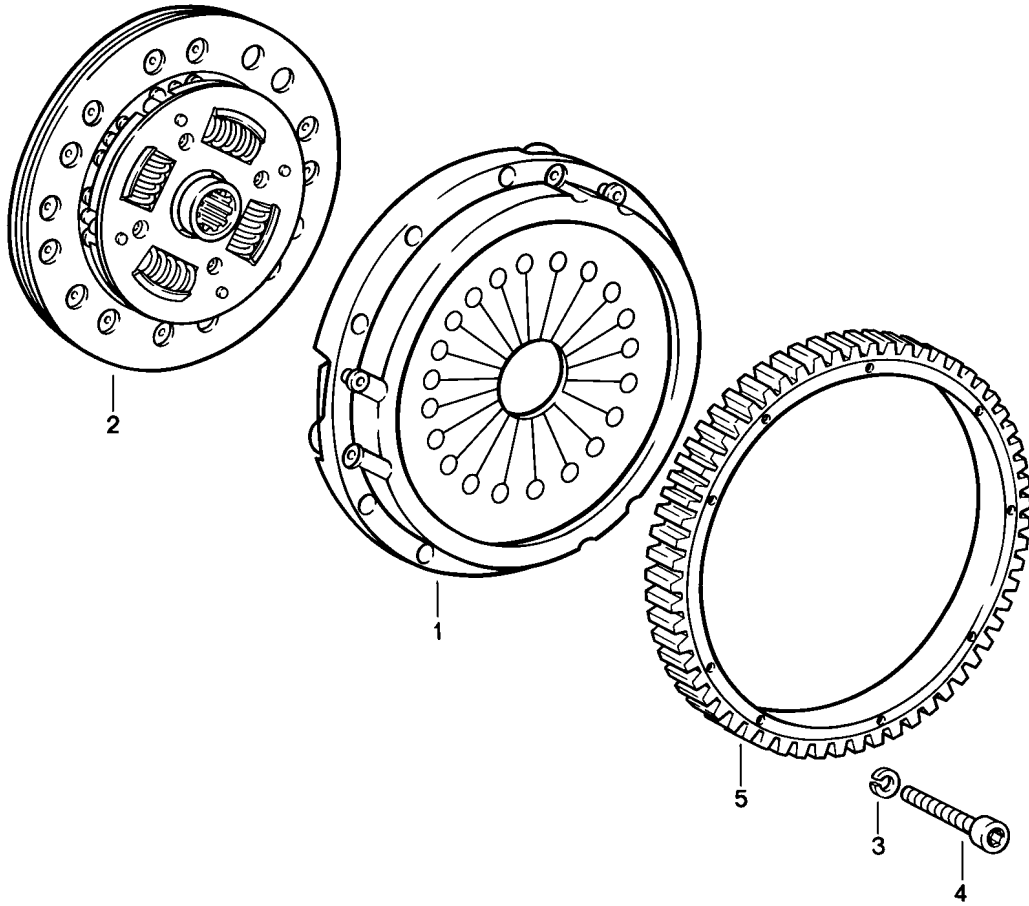

Modell: 911 84

Laufzeit: 1984>>1986

Modell: 911 84

Laufzeit: 1984>>1986

Pos	Teilenummer	Benennung	Bemerkung	St	Modellangabe
1	915 116 001 27	Kupplung Druckplatte		1	CARRERA
1	930 116 021 03	Druckplatte		1	TURBO
2	915 116 011 22	Kupplungsscheibe		1	CARRERA
2	930 116 049 14	Kupplungsscheibe		1	TURBO
2	950 116 012 51	Kupplungsscheibe		1	TURBO
2	950 116 012 53	Mitnehmerscheibe		1	TURBO
2	950 116 012 54	Mitnehmerscheibe		1	TURBO
3	900 027 015 02	Federring B 8		9	CARRERA
3	900 027 015 03	Federring B 8		9	CARRERA
3	N 012 241 8	Federscheibe B 8		9	TURBO
4	900 067 090 02	Zylinderschraube M 8 X 42		9	CARRERA
4	900 074 136 02	Sechskantschraube M 8 X 80		9	TURBO
4	900 074 136 03	Sechskantschraube M 8 X 80		9	TURBO
5	911 116 239 00	Anlasserzahnkranz		1	CARRERA
5	911 116 239 04	Anlasserzahnkranz		1	CARRERA
5	930 116 230 02	Anlasserzahnkranz		1	TURBO
5	930 116 230 03	Anlasserzahnkranz		1	TURBO
-	915 116 911 00	Reparatursatz für Kupplung bestehend aus: Druckplatte Kupplungsscheibe Ausrücklager		1	CARRERA
-	930 116 911 00	Reparatursatz für Kupplung bestehend aus: Druckplatte Kupplungsscheibe Ausrücklager		1	TURBO
-	930 116 911 01	Reparatursatz für Kupplung bestehend aus: Druckplatte Kupplungsscheibe Ausrücklager		1	TURBO