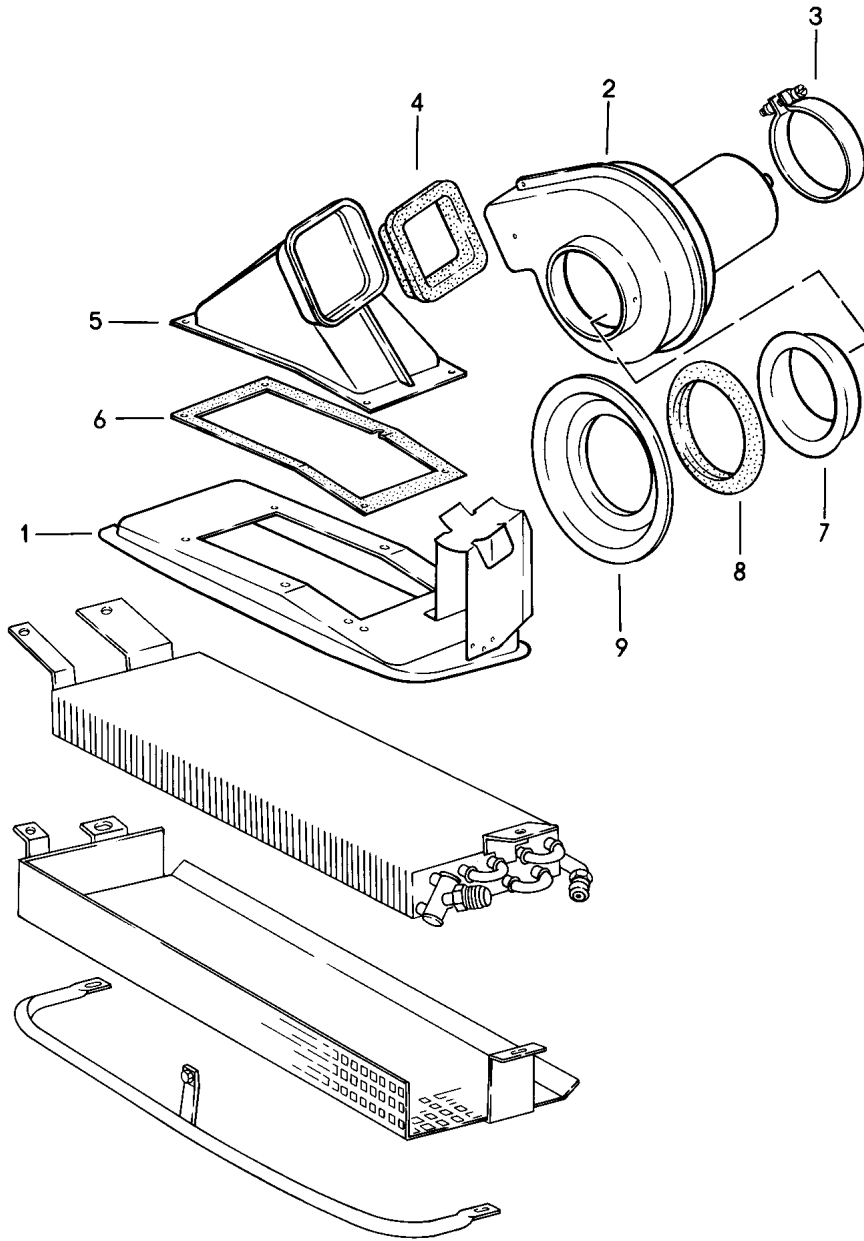

Modell: 911 84

Laufzeit: 1984>>1986

Modell: 911 84

Laufzeit: 1984>>1986

Pos	Teilenummer	Benennung	Bemerkung	St	Modellangabe
		Ventilator vorn	/RL		M573
1	930 501 057 00	Luftleitblech		1	
1		Luftleitblech		1	
	930 501 057 00 GRV	Grundiert			
2	911 624 151 05	Ventilator		1	
3	999 512 244 02	Spannschelle		1	
4	930 573 171 01	Dichtung		1	
5	930 573 065 00	Luftführung		1	
6	930 573 173 00	Dichtung		1	
7	930 573 511 00	Ansaugstutzen		1	
8	930 573 517 01	Dichtung		1	
9	930 501 593 00	Einsatz		1	
9		Einsatz		1	
	930 501 593 00 GRV	Grundiert