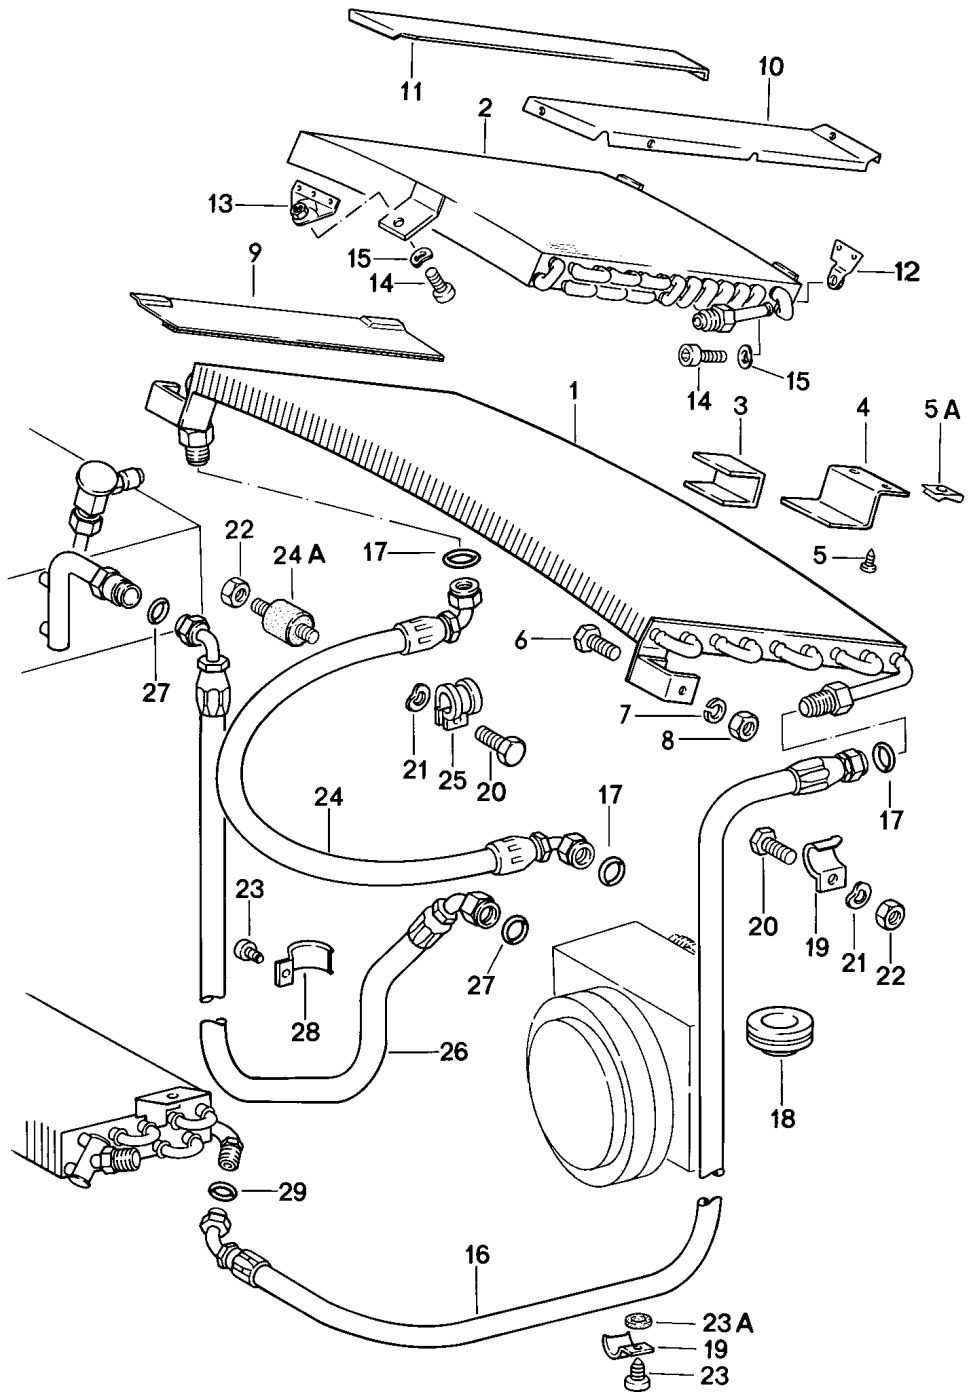

Modell: 911 84

Laufzeit: 1984>>1986

Modell: 911 84

Laufzeit: 1984&gt;&gt;1986

Pos	Teilenummer	Benennung	Bemerkung	St	Modellangabe
(1)	911 573 057 04	Kondensator Kältemittelleitung Zubehör/Sonstiges hinten		1	CARRERA
2	930 573 053 01	Kondensator		1	TURBO
3	901 573 138 00	Moltoprene-Beilage 6 X 65 X 85		1	CARRERA
(3)	911 573 141 00	Moltoprene-Beilage 9 X 65 X 85		1	CARRERA M425
(4)	911 573 147 00	Winkel		1	CARRERA
(4)	911 573 059 00	Haltebügel		1	
5	900 143 031 02	Linsenblechschraube B 4,2 X 9,5		2	
5A	999 591 575 02	Blechmutter B 4,2		2	CARRERA
5A	999 591 575 01	Blechmutter B 4,2		2	CARRERA
6	900 075 145 02	Sechskantschraube M 5 X 15		2	
7	900 025 003 02	Unterlegscheibe A 5,3		2	
8	999 507 248 02	Blechmutter M 5		2	
9	911 573 027 00	Abdeckblech		2	
10	930 512 263 00	Abdeckblech		1	TURBO
11	930 512 264 00	Abdeckblech		1	TURBO
(12)	930 512 047 01	Halter		2	TURBO CARRERA M425
13	930 512 258 00	Befestigungswinkel		1	TURBO
14	900 067 008 02	Zylinderschraube M 6 X 12		3	TURBO
14	900 067 008 03	Zylinderschraube M 6 X 12		3	TURBO
15	N 012 226 5	Federscheibe A 6		3	TURBO
16	911 573 153 05	Schlauchleitung NW 10	-85	1	CARRERA
16		Schlauchleitung		1	CARRERA
(16)	930 573 151 03	Schlauchleitung NW 10		1	TURBO
17	999 707 250 40	O-Ring 3/4"		3	
17	999 707 434 41	O-Ring 3/4"		3	
18	901 573 143 00	Gummitülle		1	
18		Gummitülle	/RL	3	
(19)	911 573 144 00	Befestigungsschelle		18	
(19)	999 511 061 02	Befestigungsschelle		10	
(19)	999 511 061 01	Befestigungsschelle		10	
20	N 010 207 6	Sechskantschraube M 5 X 12		2	
20	N 010 207 17	Sechskantschraube M 5 X 12		2	
20	N 010 209 5	Sechskantschraube M 5 X 25		1	TURBO
-	911 573 517 00	Distanzhülse		2	TURBO
21	N 012 005 3	Federring B 5		2	
22	N 011 005 14	Sechskantmutter		2	