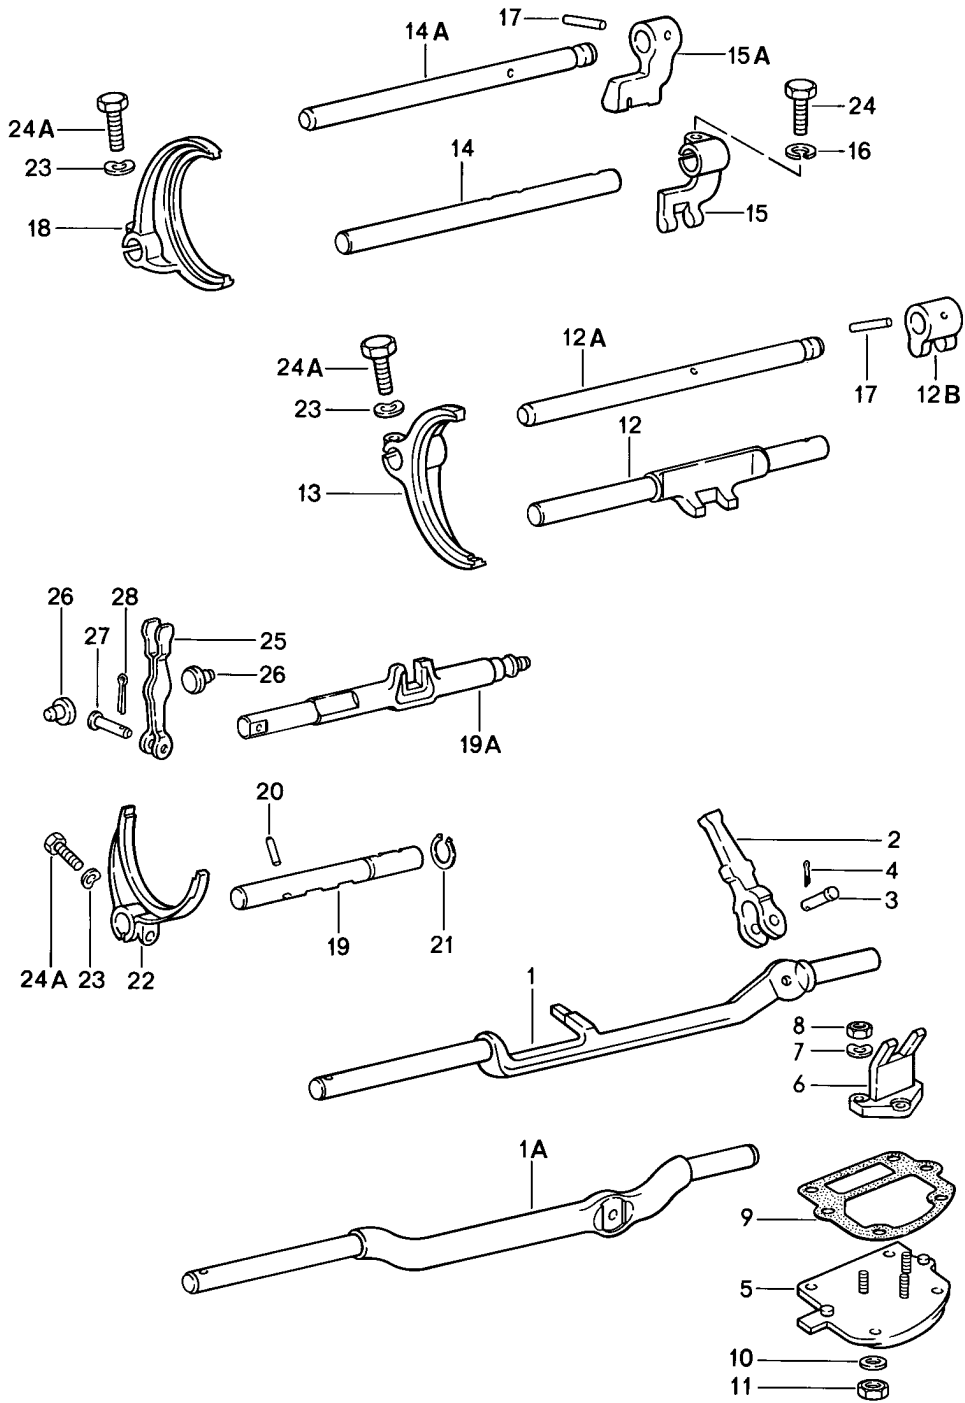

Modell: 911 84

Laufzeit: 1984>>1986

Modell: 911 84

Laufzeit: 1984&gt;&gt;1986

Pos	Teilenummer	Benennung	Bemerkung	St	Modellangabe
		Schaltstangen Schaltgabeln für 4-Gang und 5-Gang			
1	915 303 132 00	Schaltstange		1	CARRERA
1A	930 303 132 00	Schaltstange		1	TURBO
2	915 303 133 00	Innenschalthebel		1	CARRERA
2	930 303 133 00	Innenschalthebel		1	TURBO
3	901 303 171 01	Bolzen		1	
4	N 012 512 1	Splint 2 X 12		1	
5	915 303 023 02	Schaltdeckel		1	
6	915 303 129 09	Gabelstück		1	CARRERA
6	930 303 129 02	Gabelstück		1	TURBO
7	N 012 006 4	Federring B 6		3	
8	900 076 010 02	Mutter M 6		3	
8	900 076 010 0B	Mutter M 6		3	
9	915 303 225 00	Dichtung		1	
10	N 012 241 8	Federscheibe B 8		4	
11	900 076 025 02	Sechskantmutter M 8		4	
11	900 076 064 02	Sechskantmutter M 8		4	
12	915 303 101 00	Schaltstange 1. / 2. Gang		1	CARRERA
12A	930 303 101 01	Schaltstange 1. / 2. Gang		1	TURBO
12B	930 303 111 03	Schaltstangengabel		1	TURBO
13	915 303 111 00	Schaltgabel 1. / 2. Gang		1	CARRERA
13	930 303 110 02	Schaltgabel 1. / 2. Gang		1	TURBO
14	915 303 103 50	Schaltstange 3. / 4. Gang		1	CARRERA
14A	930 303 103 01	Schaltstange 3. / 4. Gang		1	TURBO
15	915 303 115 09	Schaltstangengabel		1	CARRERA
15	915 303 115 10	Schaltstangengabel		1	CARRERA
15A	930 303 115 03	Schaltstangengabel		1	TURBO
16	900 027 015 02	Federring B 8		1	
16	900 027 015 03	Federring B 8		1	
17	900 309 003 00	Spannstift 5 X 24		2	TURBO
18	915 303 112 00	Schaltgabel 3. / 4. Gang		1	CARRERA
(18)	930 303 112 02	Schaltgabel 3. / 4. Gang		1	TURBO
(18)	930 303 112 03	Schaltgabel 3. / 4. Gang		1	TURBO
19	915 303 105 09	Schaltstange Rückwärtsgang 5. Gang		1	CARRERA
19A	930 303 105 03	Schaltstange Rückwärtsgang		1	TURBO
20	900 309 005 00	Spannstift		1	CARRERA