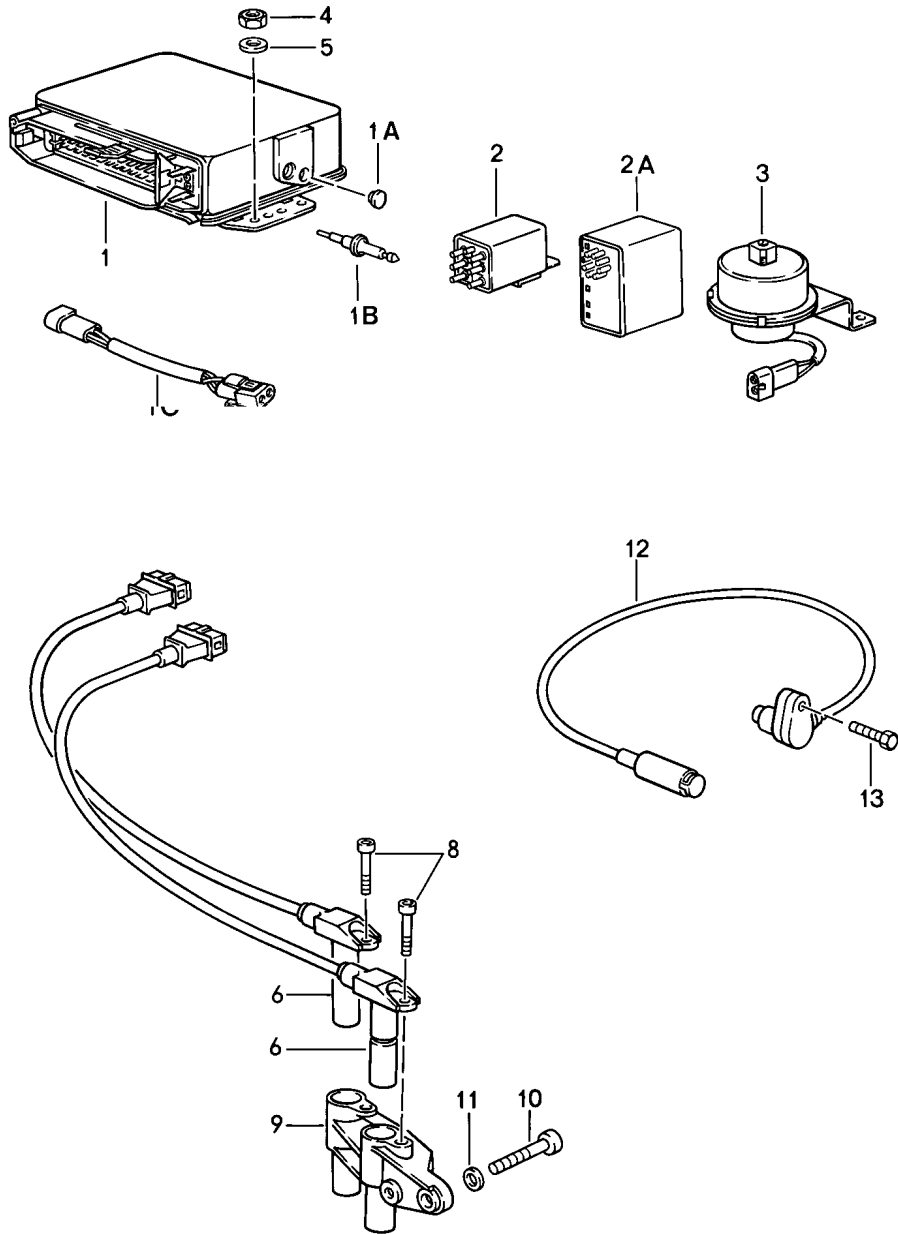

Modell: 911 84

Laufzeit: 1984>>1986

Modell: 911 84

Laufzeit: 1984>>1986

Pos	Teilenummer	Benennung	Bemerkung	St	Modellangabe
		Motorelektrik 3 Technische Information 1/85 Gr. 2			CARRERA 930.20/21/26
1	911 618 111 05	Steuergerät		1	930.21
1	911 618 111 EX	Steuergerät		1	930.21
		- DME -	(J)		
1	911 618 111 08	Steuergerät	-85	1	930.20
		- DME -			
1	911 618 111 HX	Steuergerät	-85	1	930.20
		- DME -			
1	911 618 111 09	Steuergerät	-85	1	930.20
		- DME -			M240
1	911 618 111 10	Steuergerät	-85	1	930.26
		- DME -	(CH) (S)		
1	911 618 111 KX	Steuergerät	-85	1	930.26
		- DME -	(CH) (S)		
1	911 618 111 11	Steuergerät	-85	1	930.26
		- DME -	(AUS)		
1	911 618 111 18	Steuergerät	86-	1	930.20/26
1	911 618 111 LX	Steuergerät	86-	1	930.20/26
		- DME -			
1	911 618 111 19	Steuergerät	86-	1	930.20
		- DME -			M240
1	911 618 111 05	Steuergerät	86-	1	930.21
1	911 618 111 EX	Steuergerät	86-	1	930.21
		- DME -	(AUS)		
			(A) (D)		M298
			(CH)		
1A	911 606 411 01	Verschlusstopfen Rot		1	
1B	944 618 940 00	Einstellschlüssel		1	
1C	911 612 421 00	Adapter für -DME-	86-	1	
		Kabelstrang			
(1C)	911 612 422 00	Adapterstecker für -DME-	86-	1	
		Kabelstrang			
2	911 618 154 00	Schaltgerät -DME-		1	
2	911 618 154 01	Schaltgerät -DME-		1	
3	944 606 051 00	Höhendose		1	
4	900 076 010 02	Mutter M 6		7	
4	900 076 010 0B	Mutter M 6		7	
5	N 011 524 7	Unterlegscheibe A 6,4		7	
5	N 011 524 27	Unterlegscheibe A 6,4		7	
6	911 606 215 01	Impulsgeber		2	
8	N 014 740 2	Zylinderschraube M 6 X 16		2	
8	N 014 740 11	Zylinderschraube M 6 X 16		2	
9	930 101 089 01	Halter Impulsgeber		1	
10	N 010 217 9	Sechskantschraube M 6 X 20		2	
11	N 011 524 7	Unterlegscheibe A 6,4		2