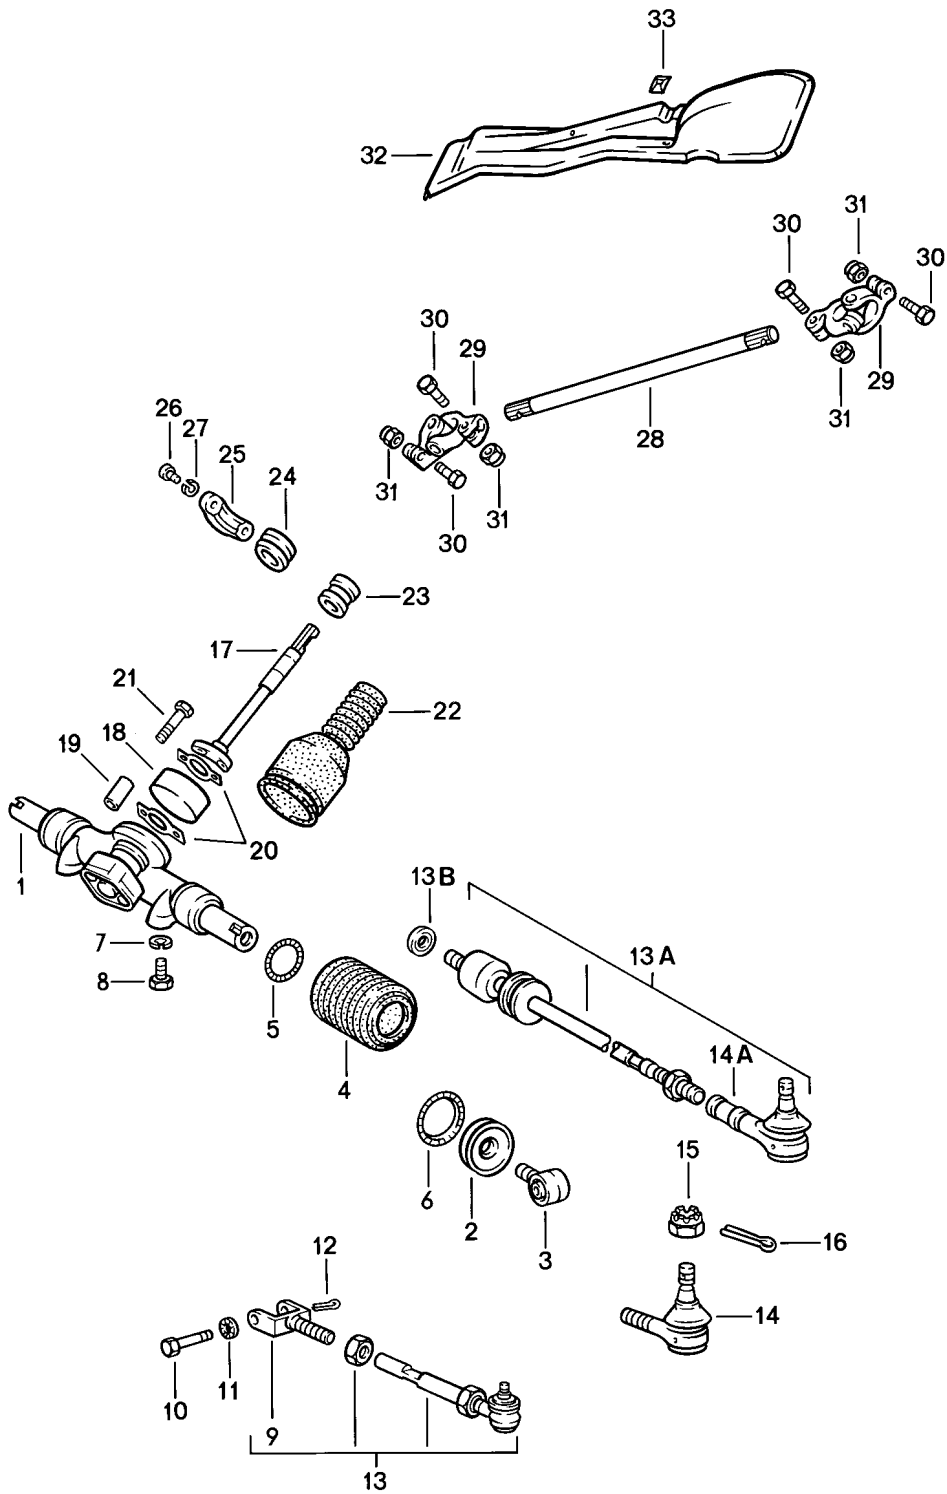

Modell: 911 84

Laufzeit: 1984>>1986

Modell: 911 84

Laufzeit: 1984>>1986

Pos	Teilenummer	Benennung	Bemerkung	St	Modellangabe
		Lenkungsteile unten			
1	914 347 010 06	Lenkgetriebe		1	CARRERA
(1)	930 347 010 00	Lenkgetriebe		1	TURBO
(1)	930 347 010 X	Lenkgetriebe		1	TURBO
(2)	911 347 056 00	Balghalter		2	CARRERA
3	914 347 057 00	Gelenkbuchse		2	CARRERA
4	901 347 191 02	Faltenbalg		2	CARRERA
(4)	930 347 191 02	Faltenbalg		2	TURBO
5	901 347 308 00	Haltefeder		2	CARRERA
6	901 347 309 00	Haltefeder		2	CARRERA
7	900 027 016 02	Federring		2	CARRERA
		B 10			
7	900 027 016 03	Federring		2	CARRERA
		B 10			
(7)	900 028 032 02	Federscheibe		2	TURBO
		B 10			
(7)	900 025 008 09	Unterlegscheibe		2	TURBO
		B 10			
(7)	900 025 008 04	Scheibe		2	TURBO
		B 10			
8	900 075 071 07	Sechskantschraube		2	CARRERA
		M 10 X 45			
8	N 010 275 3	Sechskantschraube		2	TURBO
		M 10 X 35			
8	900 075 460 01	Sechskantschraube		2	TURBO
		M 10 X 35			
9	901 347 315 01	Gelenkgabel		2	CARRERA
9	901 347 315 03	Gelenkgabel		2	SC
10	911 347 327 00	Sechskantschraube		2	CARRERA
11	999 523 103 01	Schnorr-Sicherung		2	CARRERA
		M 10			
12	900 021 008 00	Splint		2	CARRERA
		2 X 15			
12	900 021 008 0A	Splint		2	CARRERA
		2 X 15			
13	911 347 031 00	Lenkspurstange		2	CARRERA
13	911 347 031 01	Lenkspurstange		2	CARRERA
13A	930 347 031 01	Lenkspurstange		2	TURBO
13B	930 347 313 01	Scheibe		2	TURBO
13B	930 347 313 02	Scheibe		2	TURBO
14	911 347 322 04	Kugelgelenk		2	CARRERA
14A	930 347 322 00	Kugelgelenk		2	TURBO
15	N 011 210 1	Kronenmutter		2	
		M 10 X 1			
16	900 021 013 00	Splint		2	
		2 X 25			
17	901 347 210 03	Lenkwelle		1	
17	901 347 210 04	Lenkwelle		1	
18	901 347 201 02	Lenkungskupplung		1	
19	901 347 215 00	Anschlagrohr		2	
20	901 347 248 00	Sicherungsblech		1	
21	N 010 353 3	Sechskantschraube		2	
		M 8 X 42			
22	901 347 393 01	Dichtungsbalg		1	
22	901 347 393 02	Dichtungsbalg		1	
23	911 347 041 00	Lenkwellenlager		1	
23	911 347 029 01	Lenkwellenlager komplett		1	
-	911 347 029 00	Nadellager		1	
-	911 347 029 01	Lenkwellenlager		1	
24	901 347 223 03	Lagergummi		1	
25	901 347 221 00	Lagerdeckel		1