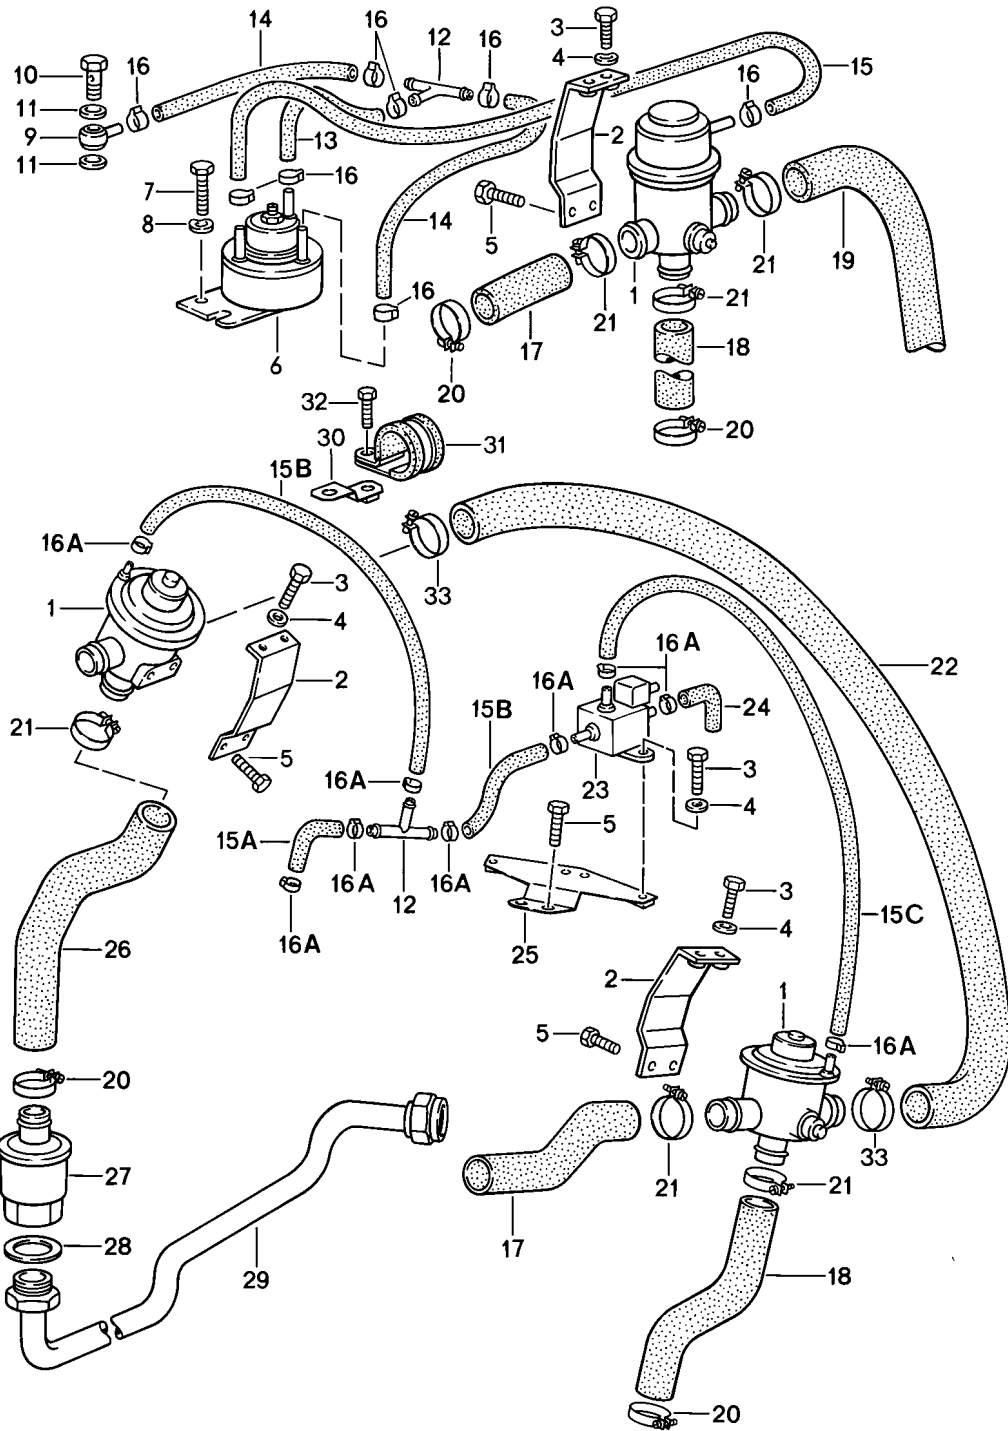

Modell: 911 84

Laufzeit: 1984>>1986

Modell: 911 84

Laufzeit: 1984>>1986

Pos	Teilenummer	Benennung	Bemerkung	St	Modellangabe
1	930 113 127 00	Lufteinblasung Abblas-Umschaltventil		1	930.66/68 930.66
2	930 113 112 00	Haltewinkel		2	
3	N 010 217 9	Sechskantschraube M 6 X 20		6	
4	N 011 524 7	Unterlegscheibe A 6,4		6	
4	N 011 524 27	Unterlegscheibe A 6,4		6	
5	999 075 039 02	Kombischraube M 6 X 12		6	
5	999 075 039 0C	Kombischraube M 6 X 12		6	
6	930 113 126 02	Steuerventil		1	930.66
7	999 072 005 09	Sechskantmutter M 6 X 12		2	930.66
7	999 072 005 01	Sechskantmutter M 6 X 12		2	930.66
8	N 012 226 5	Federscheibe B 6		2	930.66
9	911 110 382 00	Ringstück		1	930.66
10	N 021 053 2	Hohlschraube		1	930.66
11	900 123 144 30	Dichtring A 10 X 35		2	930.66
12	999 137 004 40	T-Stück		1	
13	999 239 014 40	Schlauch 3,5 X 8,5		*	
13		60 MM		1	930.66
14		75 MM		2	
15		270 MM		2	
16	311 133 343 A	Schlauchklemme		8	
17	930 113 118 01	Schlauch		1	
18	930 113 181 00	Schlauch		1	
19	930 113 182 00	Luftschlauch		1	930.66
20	999 512 038 02	Schlauchschelle S 28/9 ZY		2	
20	PCG 512 038 02	Schlauchschelle S 28/9 ZY		2	
21	PCG 512 237 02	Schlauchschelle S 26/9		5