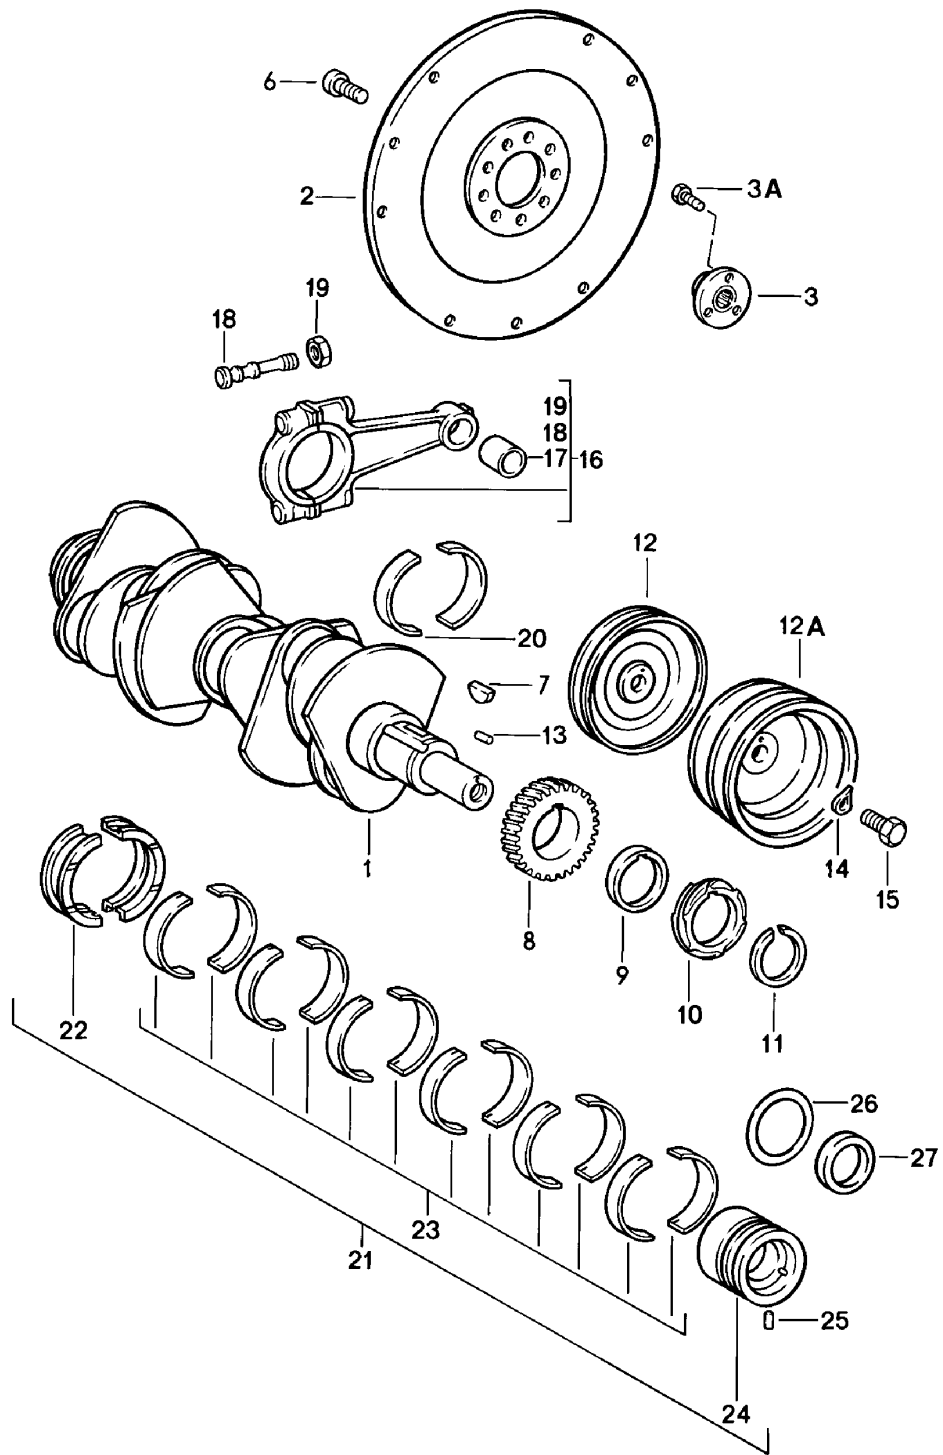

Modell: 911 78

Laufzeit: 1978>>1983

Modell: 911 78

Laufzeit: 1978>>1983

Pos	Teilenummer	Benennung	Bemerkung	St	Modellangabe
1	930 102 015 01	Kurbelwelle	-79	1	SC
1	930 102 015 05	Kurbelwelle	80-	1	SC
1	930 102 015 08	Kurbelwelle	80-	1	SC
1	930 102 014 00	Kurbelwelle	-79	1	TURBO
1	930 102 014 04	Kurbelwelle	80-	1	TURBO
1	930 102 014 10	Kurbelwelle	80-	1	TURBO
1	930 102 014 11	Kurbelwelle	80-	1	TURBO
		M 639 4606 >>			SC
		M 629 2281 >>			SC
		M 619 0294 >>			SC
		M 659 1576 >>			SC
		M 679 0896 >>			TURBO
		M 689 1232 >>			TURBO
		M 689 0505 >>			TURBO
2	930 102 204 03	Schwungrad		1	SC
2	930 102 204 00	Schwungrad	-79	1	SC
2	930 102 204 03	Schwungrad		1	SC
2	930 102 215 00	Schwungrad	80-	1	SC
2	930 102 202 01	Schwungrad	-79	1	TURBO
2	930 102 213 00	Schwungrad	80-	1	TURBO
3	901 102 025 01	Büchse	-79	1	SC
3	930 102 025 00	Büchse	-79	1	TURBO
3A	900 067 008 03	Zylinderschraube		3	
3A	900 067 008 02	Zylinderschraube	80-	3	
		M 6 X 12			
3A	900 067 008 03	Zylinderschraube	80-	3	
		M 6 X 12			
6	930 102 206 00	Zylinderschraube		9	
7	901 102 147 00	Scheibfeder		1	
8	901 102 111 00	Steuerrad		1	
		(KENNZAHL) 0			
(8)	901 102 111 10	Steuerrad		1	
		(KENNZAHL) 1			
(8)	901 102 111 20	Steuerrad		1	
		(KENNZAHL) 1			
9	901 102 145 00	Zwischenring		1	
10	930 102 115 01	Antriebsrad		1	
10	930 102 115 02	Antriebsrad		1	
11	901 102 148 00	Sicherungsring		1	
		(KENNZAHL 0)			
11	901 102 148 01	Sicherungsring		1	
		(KENNZAHL 1)			
11	901 102 148 02	Sicherungsring		1	
		(KENNZAHL 2)			
11	901 102 148 03	Sicherungsring		1	
		(KENNZAHL 3)			
12	930 102 028 01	Riemenscheibe	-78	1	SC
12	930 102 028 09	Riemenscheibe	-78	1	SC
12	930 102 028 04	Riemenscheibe	79-80	1	SC
12		Riemenscheibe	79-80	1	SC
		M 639 9202 >>			
		M 639 3869 >>			
12	930 102 028 08	Riemenscheibe	81-	1	SC
12		Riemenscheibe	81-	1	SC
12		Riemenscheibe	81-	1	SC
12	930 102 126 02	Riemenscheibe		1	TURBO
12A	930 102 023 01	Riemenscheibe	78	1	SC
					M559
					930.03/13
12A	930 102 023 03	Riemenscheibe	79-80	1	SC
					M559
					930.03/09/13