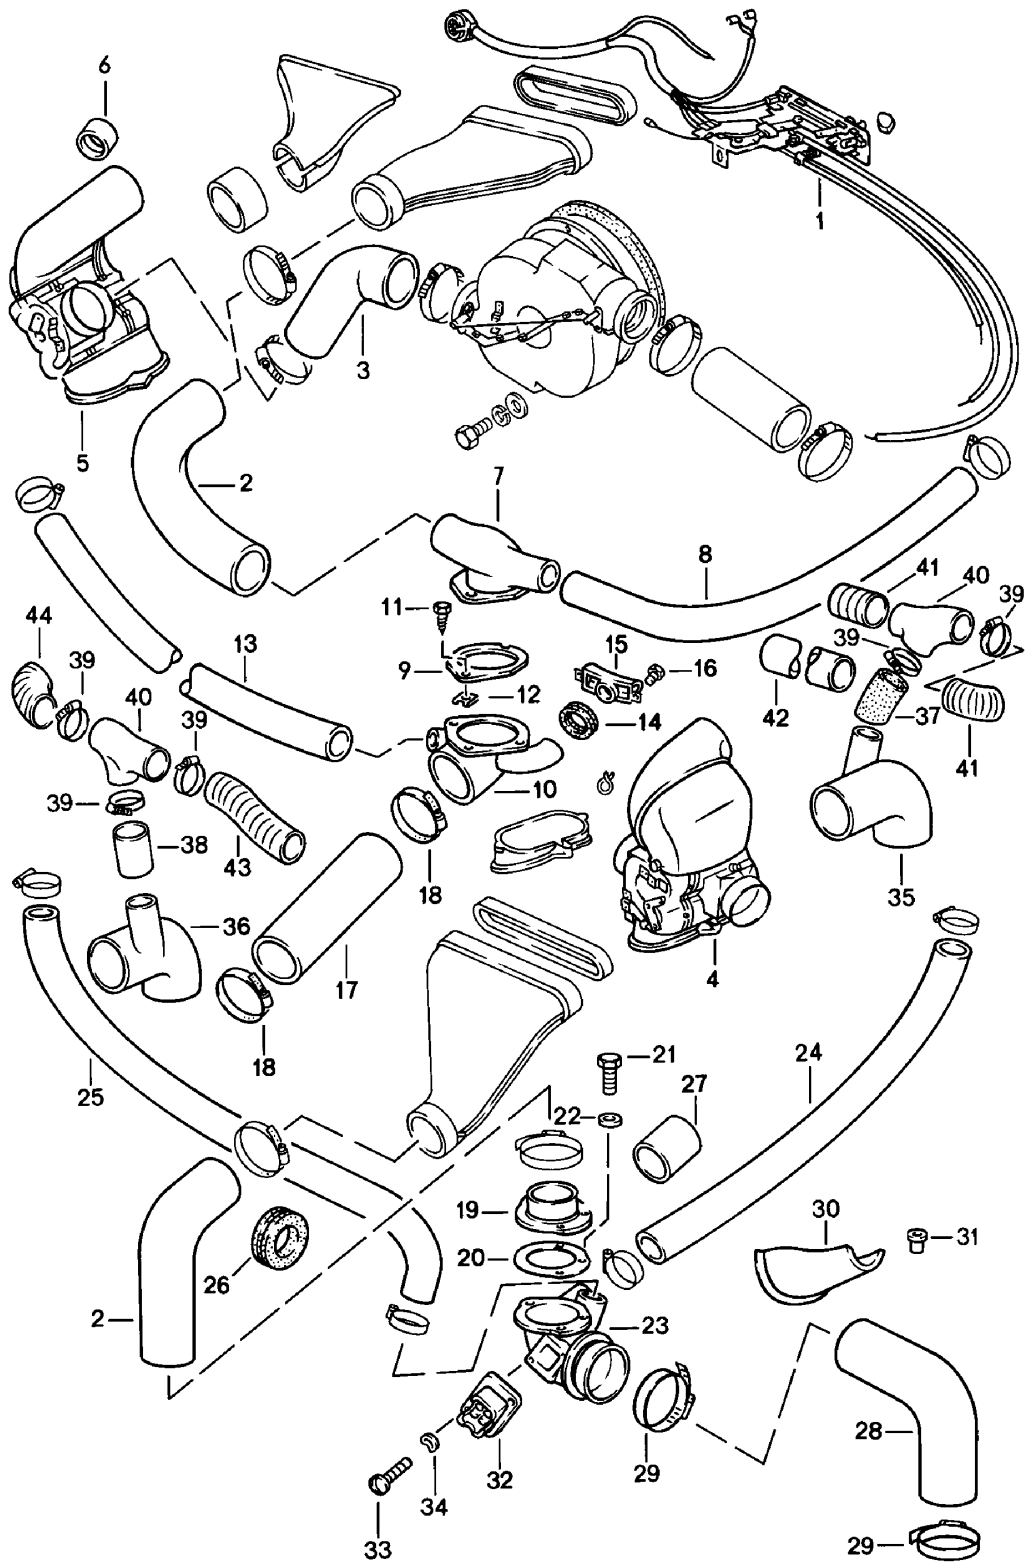

Modell: 911 78

Laufzeit: 1978>>1983

Modell: 911 78

Laufzeit: 1978>>1983

Pos	Teilenummer	Benennung	Bemerkung	St	Modellangabe
		Kühlluftführung			
		Bedienungsschalter			
1	911 613 111 07	Bedienungsschalter	/LL	1	
(1)	911 613 112 07	Bedienungsschalter	/RL	1	
2	911 571 243 00	Luftschlauch		1	
3	473 261 233 A	Luftschlauch		1	
4	911 571 049 07	Steuerkasten		1	
5	911 571 050 07	Steuerkasten		1	
6	911 573 207 00	Rohrstutzenverschluss	/LL	1	
7	911 573 179 00	Luftverteiler	/LL	1	
8	911 573 204 00	Luftschlauch	/LL	1	
9	911 573 173 00	Dichtung	/LL	1	
10	911 573 181 00	Rohrstutzen	/LL	1	
11	900 187 014 02	Sechskantblechschraube	/LL	3	
		B 4,2 X 16			
12	999 591 457 02	Blechmutter	/LL	3	
		B 4,2			
13	911 571 228 00	Luftschlauch	/LL	1	
14	911 573 185 00	Gummitülle	/LL	2	
15	911 573 183 00	Fussausströmer	/LL	1	
16	N 010 207 6	Sechskantschraube	/LL	2	
		M 5 X 12			
16	N 010 207 17	Sechskantschraube	/LL	2	
		M 5 X 12			
17	911 571 240 01	Luftschlauch	/LL	1	
17	911 571 240 02	Luftschlauch	/LL	1	
18	999 512 351 02	Schlauchschelle	/LL	2	
19	911 573 191 00	Flanschstutzen	/RL	1	
20	901 572 527 00	Dichtscheibe	/RL	1	
21	N 010 207 6	Sechskantschraube	/RL	3	
		M 5 X 12			
21	N 010 207 17	Sechskantschraube	/RL	3	
		M 5 X 12			
22	900 025 003 02	Unterlegscheibe	/RL	3	
		5,3			
23	911 573 088 00	Rohrstutzen	/RL	1	
24	911 573 203 00	Luftschlauch	/RL	1	
25	911 573 204 00	Luftschlauch	/RL	1	
26	901 573 143 00	Gummitülle	/RL	3	
27	999 702 062 50	Tülle	/RL	1	
28	911 573 523 02	Luftschlauch	/RL	1	
29	999 512 351 02	Schlauchschelle	/RL	2	
30	911 551 607 00	Abdeckschale	/RL	1	
31	900 121 015 02	Rohrniet	/RL	4	
		A 6 X 0,5 X 15			
32	911 618 151 00	Thermobimetallschalter	/RL	1	
33	900 146 011 02	Linsenschraube	/RL	2	
		AM 4 X 10			
34	N 012 224 3	Federscheibe	/RL	2	
		A 4			
35	911 573 231 00	Luftverteiler	/L 82-	1	
		unten			
36	911 573 232 00	Luftverteiler	/R 82-	1	
		unten			
37	911 573 210 00	Luftschlauch	82-	1	
38	911 573 213 00	Luftschlauch	82-	1	
39	999 512 551 00	Schlauchschelle	82-	5	
40	911 573 235 00	Luftverteiler	82-	2	COUPE
		oben			
40		Luftverteiler	/R 82-	1	TARGA
		oben			CABRIO
(40)	911 573 233 00	Verteilerstück	/L 82-	1	TARGA
		oben			CABRIO