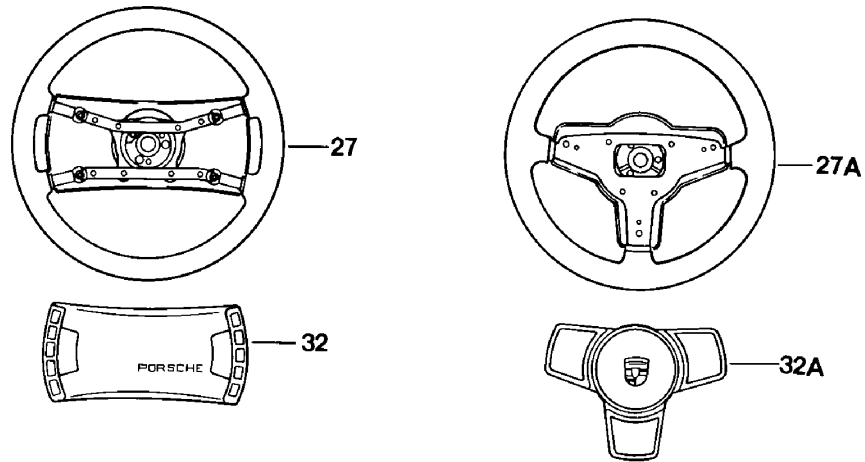

Modell: 911 78

Laufzeit: 1978>>1983

Modell: 911 78

Laufzeit: 1978>>1983

Pos	Teilenummer	Benennung	Bemerkung	St	Modellangabe
		Lenkung Anbauteile oben			
1	911 347 073 03	Lenkschutzrohr	/LL	1	
(1)	911 347 072 04	Lenkschutzrohr	/RL	1	
(1)		Lenkschutzrohr	/RL	1	
2	911 347 061 02	Lenkwelle		1	
3	900 052 031 00	Rillenkugellager		1	
4	900 041 008 00	Sicherungsring 17 X 1		1	
5	900 042 008 00	Sicherungsring 35 X 1,5		2	
6	911 347 713 00	Dichtung		1	
7	900 228 002 02	Gewindestift M 8 X 16	/LL	1	
8	900 076 025 02	Sechskantmutter M 8	/LL	1	
8	900 076 064 02	Sechskantmutter M 8	/LL	1	
9	900 146 044 02	Linsenschraube AM 6 X 10	/RL	1	
10	N 012 241 8	Federscheibe B 8		3	
11	901 347 753 00	Abreisschraube		3	
12	911 347 771 02	Kugellager		1	
13	999 041 102 01	Sicherungsring		1	
15		Blinkerschalter SIEHE 9/03/10			
16		Wischerschalter SIEHE 9/03/10			
17	900 014 069 02	Zylinderschraube AM 3 X 8		8	
18	900 115 007 01	Fächerscheibe A 3,2		8	
19	911 613 099 00	Schaltergehäuse Oberteil		1	
20	911 613 312 00	Schaltergehäuse Unterteil		1	
20	911 613 312 03	Schaltergehäuse Unterteil		1	
-	911 613 328 00	Schaltergehäuse Satz bestehend aus: Oberteil/Unterteil POSITION 19 + 20		1	
21	900 014 079 02	Zylinderschraube AM 3 X 10		2	
22	999 652 315 02	Flachstecker		1	
23	911 613 521 00	Schleifkontakt		1	
24	900 014 046 02	Zylinderschraube M 4 X 10		2	
25	N 012 116 1	Fächerscheibe A 4,3		2	
26	113 415 531	Sprengring		1	
27	911 347 083 00	Sicherheitslenkrad 400 $	-79	1	SC
27	911 347 083 70	Sicherheitslenkrad Leder	-79	1	SC
27A	911 347 084 02	Sportlenkrad		1	
	911 347 084 02 1AJ	Schwarz			
	911 347 084 02 2LB	Weinrot			
27A	911 347 084 07	Lenkrad		1	M018
	911 347 084 07 1AJ	Schwarz