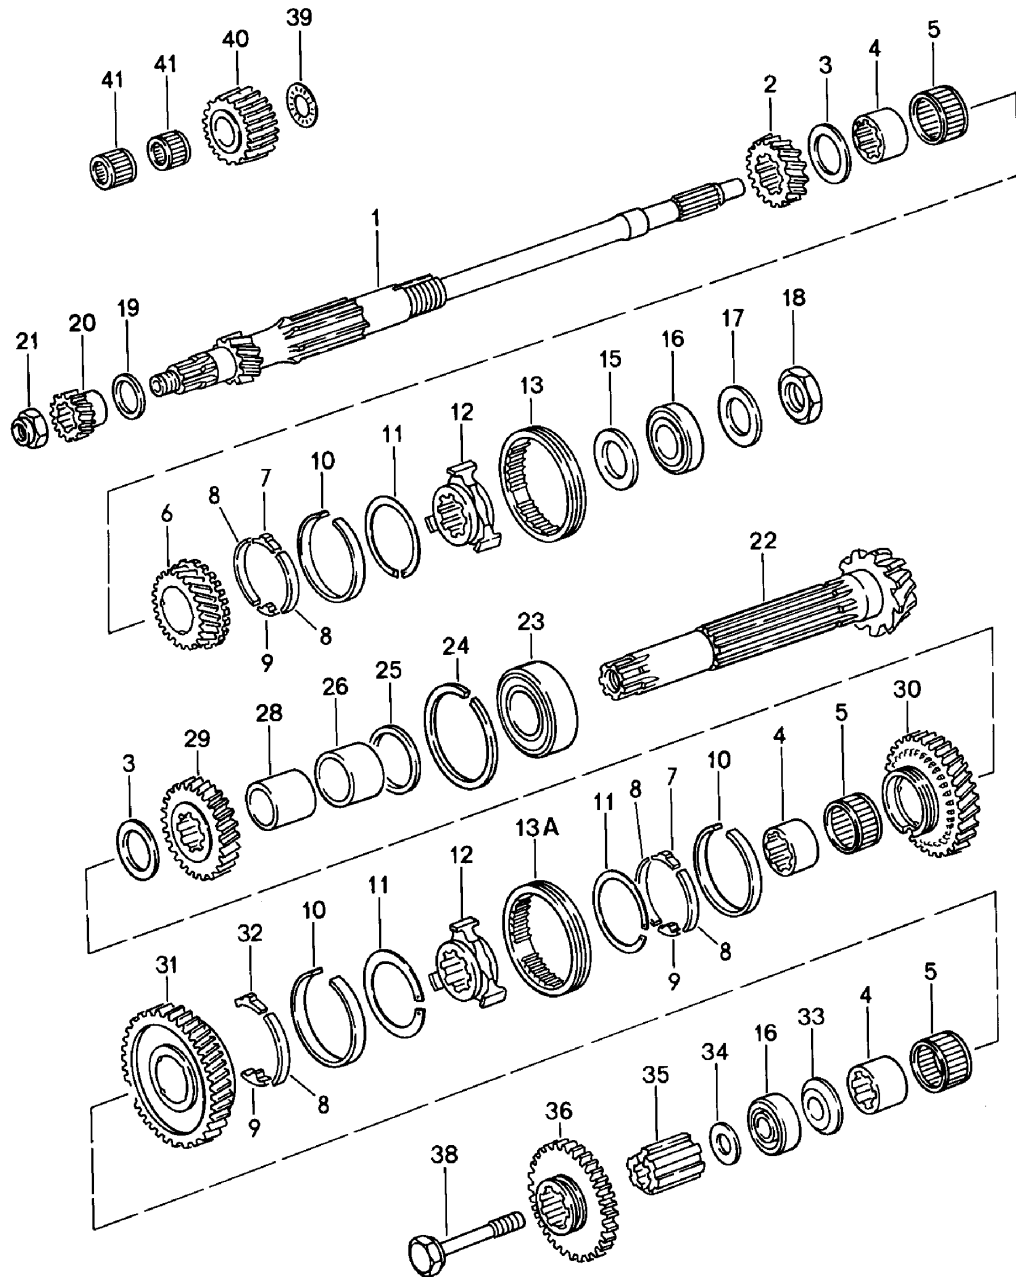

Modell: 911 78

Laufzeit: 1978>>1983

Modell: 911 78

Laufzeit: 1978>>1983

Pos	Teilenummer	Benennung	Bemerkung	St	Modellangabe
		Räder und Wellen SPM Radsätze siehe Gruppe 3/09/00			G 925/16
1		Antriebswelle		1	
-	925 302 267 00	Distanzbuchse		1	
2		Festrads 2. Gang		1	
3	925 302 294 10	Anlaufscheibe		2	
4	915 302 262 00	Büchse		3	
5	999 201 470 00	Nadelkäfig		3	
6		Losrad 3. Gang		1	
7	911 302 315 00	Sperrstück 2./3. Gang		2	
8	911 302 316 00	Feder		5	
8	911 302 316 08	Sperrband		5	
9	911 302 317 01	Anschlag		3	
9		Anschlag		3	
10	925 302 301 02	Synchronring		3	
11	911 302 311 01	Sicherungsring		3	
12	911 302 402 20	Führungsmuffe		2	
13	911 302 411 20	Schaltmuffe 3. Gang		1	
13	911 302 411 26	Schaltmuffe 3. Gang		1	
13	911 302 411 27	Schaltmuffe 3. Gang		1	
13A	911 302 411 24	Schaltmuffe 1./2. Gang		1	
-	925 302 263 10	Distanzbuchse		1	
15	925 302 264 10	Scheibe		1	
16	999 110 008 00	Zylinderrollenlager		2	
16		Zylinderrollenlager		2	
17	999 038 001 00	Sicherungsblech		1	
18	999 183 001 00	Sechskantmutter		1	
19	925 302 259 10	Distanzring		1	
20		Rückwärtsganggrad		1	
21	925 302 283 00	Bundmutter		1	
22		Ritzelwelle		1	
23	999 110 007 00	Zylinderrollenlager		1	
23	999 110 012 00	Zylinderrollenlager		1	
23	999 110 012 01	Zylinderrollenlager		1	
24	900 111 002 00	Sprengring SP 72		1	
25	901 302 297 01	Einstellscheibe 0,25 MM		X	
(25)	901 302 297 11	Einstellscheibe 0,30 MM		X	
(25)	901 302 297 21	Einstellscheibe 0,40 MM		X	
26	925 302 266 10	Distanzbuchse		1	
28	901 302 265 01	Distanzbuchse		1	
29		Festrads 3.		1