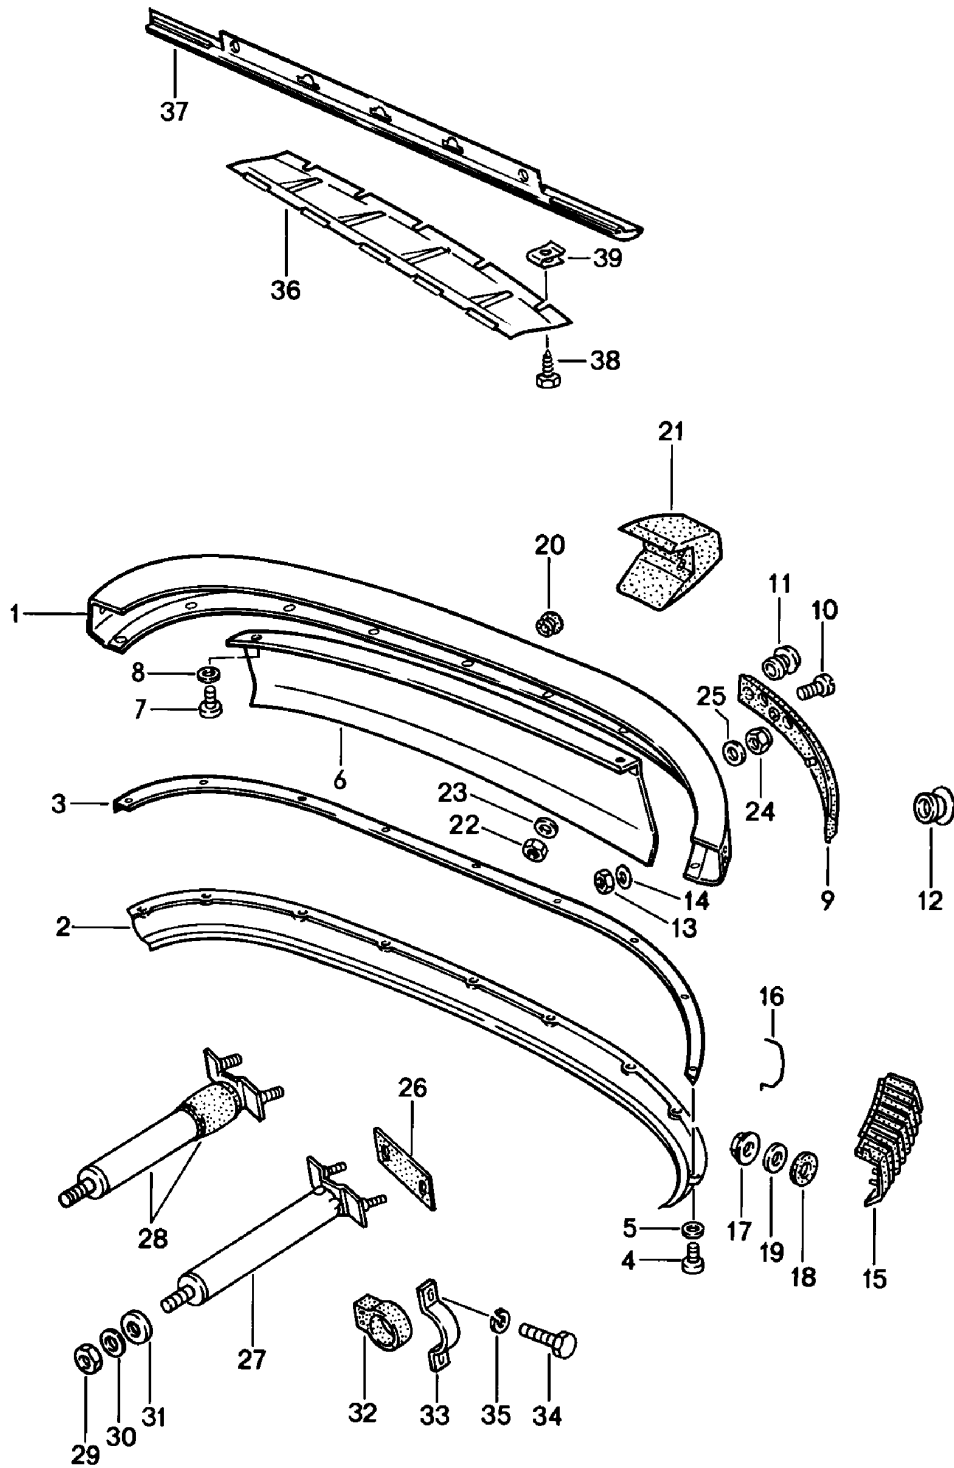

Modell: 911 78

Laufzeit: 1978>>1983