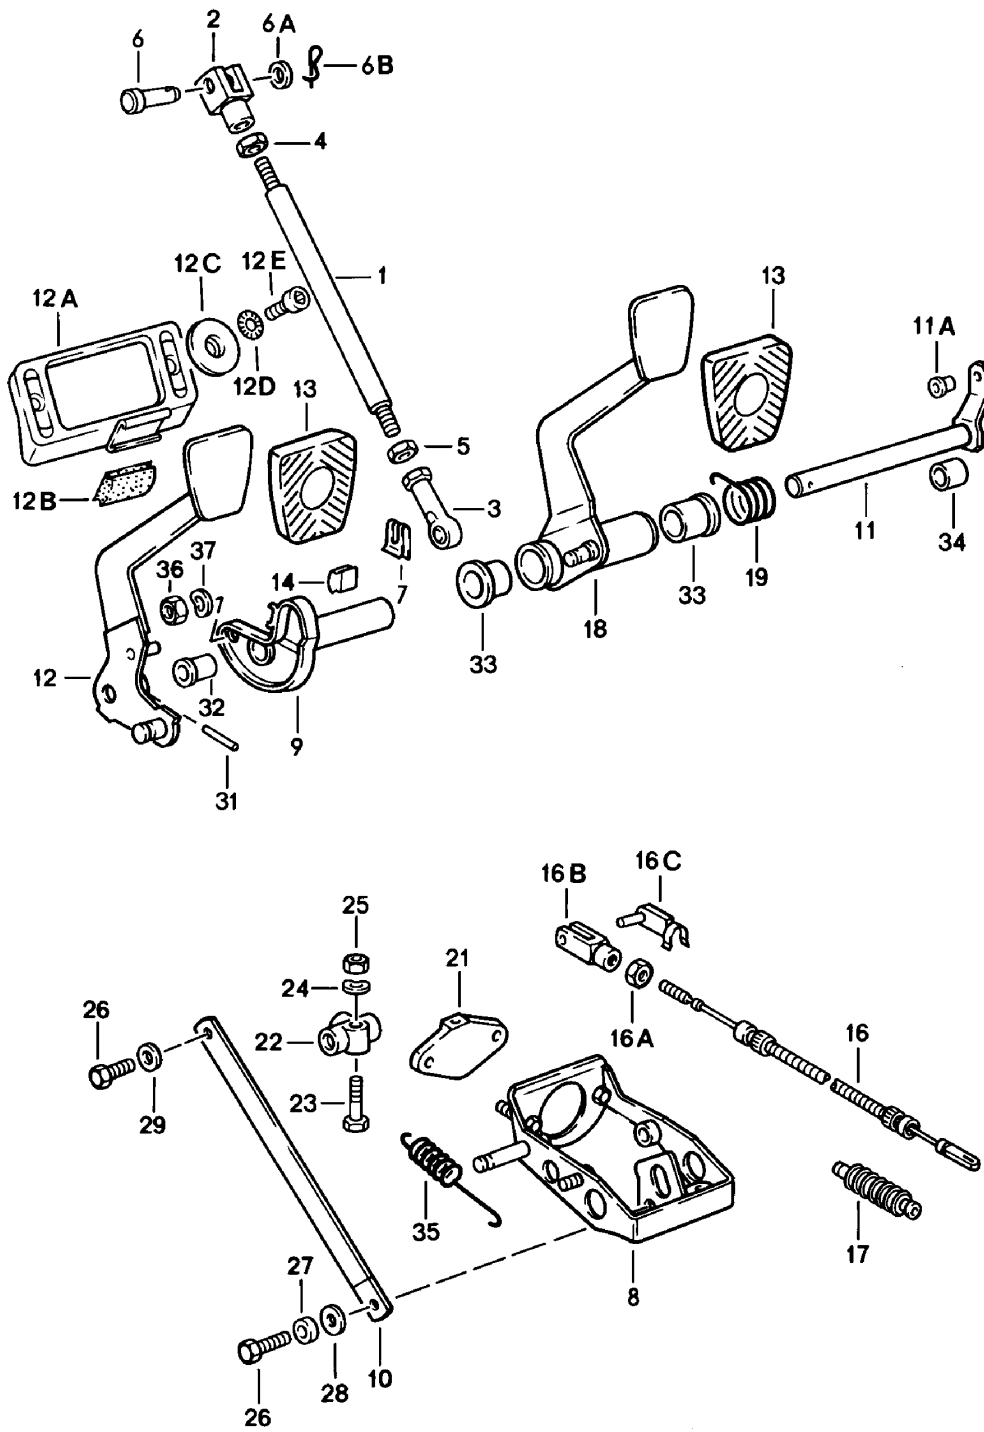

Modell: 911 78

Laufzeit: 1978>>1983

Modell: 911 78

Laufzeit: 1978>>1983

Pos	Teilenummer	Benennung	Bemerkung	St	Modellangabe
		Fusshebelwerk	/RL		
1	911 423 523 01	Druckstange		1	
2	999 166 039 02	Gabelkopf		1	
3	999 593 116 02	Gelenkkopf		1	
4	900 157 002 02	Sechskantmutter M 10		1	
4	900 157 002 03	Sechskantmutter M 10		1	
5	900 157 003 02	Sechskantmutter M 10		1	
6	900 087 037 02	Bolzen 10 H 11 X 28 X 23,5		1	
6A	900 031 005 02	Scheibe 10,5		1	
6A	900 031 005 03	Scheibe 10,5		1	
6B	999 021 001 07	Stecker		1	
7	999 166 034 02	Sl-Sicherung		1	
8	911 423 066 01	Lagerbock		1	
-	PCG 911 423 00	Kit		1	
		Buchse			
		Pedalerie			
		bestehend aus:			
-	900 021 008 00	Splint		1	
-	900 021 008 0A	Splint		1	
-	999 166 001 02	Bolzen		1	
-	900 309 002 00	Spannstift		1	
-	901 423 193 00	Anschlaggummi		1	
-	914 423 210 00	Gummibelag		2	
-	901 423 253 00	Lagerbuchse		2	
-	911 423 341 01	Büchse		2	
-	901 423 343 00	Büchse		2	
-	901 423 391 00	Anschlaggummi		1	
-	911 423 542 00	Büchse		2	
9	901 423 034 00	Lagerrohr		1	
(9)	925 423 035 00	Lagerrohr		1	SC/SPM
10	911 423 086 00	Zugstrebe		1	
11	911 423 028 06	Kupplungsfusshebelwelle		1	
11A	901 423 343 00	Büchse		1	
12	911 423 078 03	Kupplungsfusshebel		1	
12A	901 423 036 00	Anschlag		1	
12B	901 423 391 00	Anschlaggummi		1	
12C	901 423 368 00	Unterlage		2	
12D	N 012 130 2	Zahnscheibe		2	
12E	900 119 001 02	Zylinderschraube M 5 X 12		2	
12E	900 976 003 01	Zylinderschraube M 5 X 12		2	
13	914 423 210 00	Gummibelag		2	
13	905 423 511 00	Gummibelag		1	SC/SPM
14	901 423 391 00	Anschlaggummi		1	
16	930 423 401 05	Kupplungsseil		1	SC
16	930 423 401 09	Kupplungsseil		1	SC
16	930 423 401 06	Kupplungsseil		1	TURBO
16	930 423 401 10	Kupplungsseil		1	TURBO
16A	900 076 010 02	Mutter M 6		2	
16A	900 076 010 0B	Mutter M 6		2	
16B	900 166 002 02	Gabelkopf G 6 X 24		1	
16B	900 166 002 01	Gabelkopf G 6 X 24		1