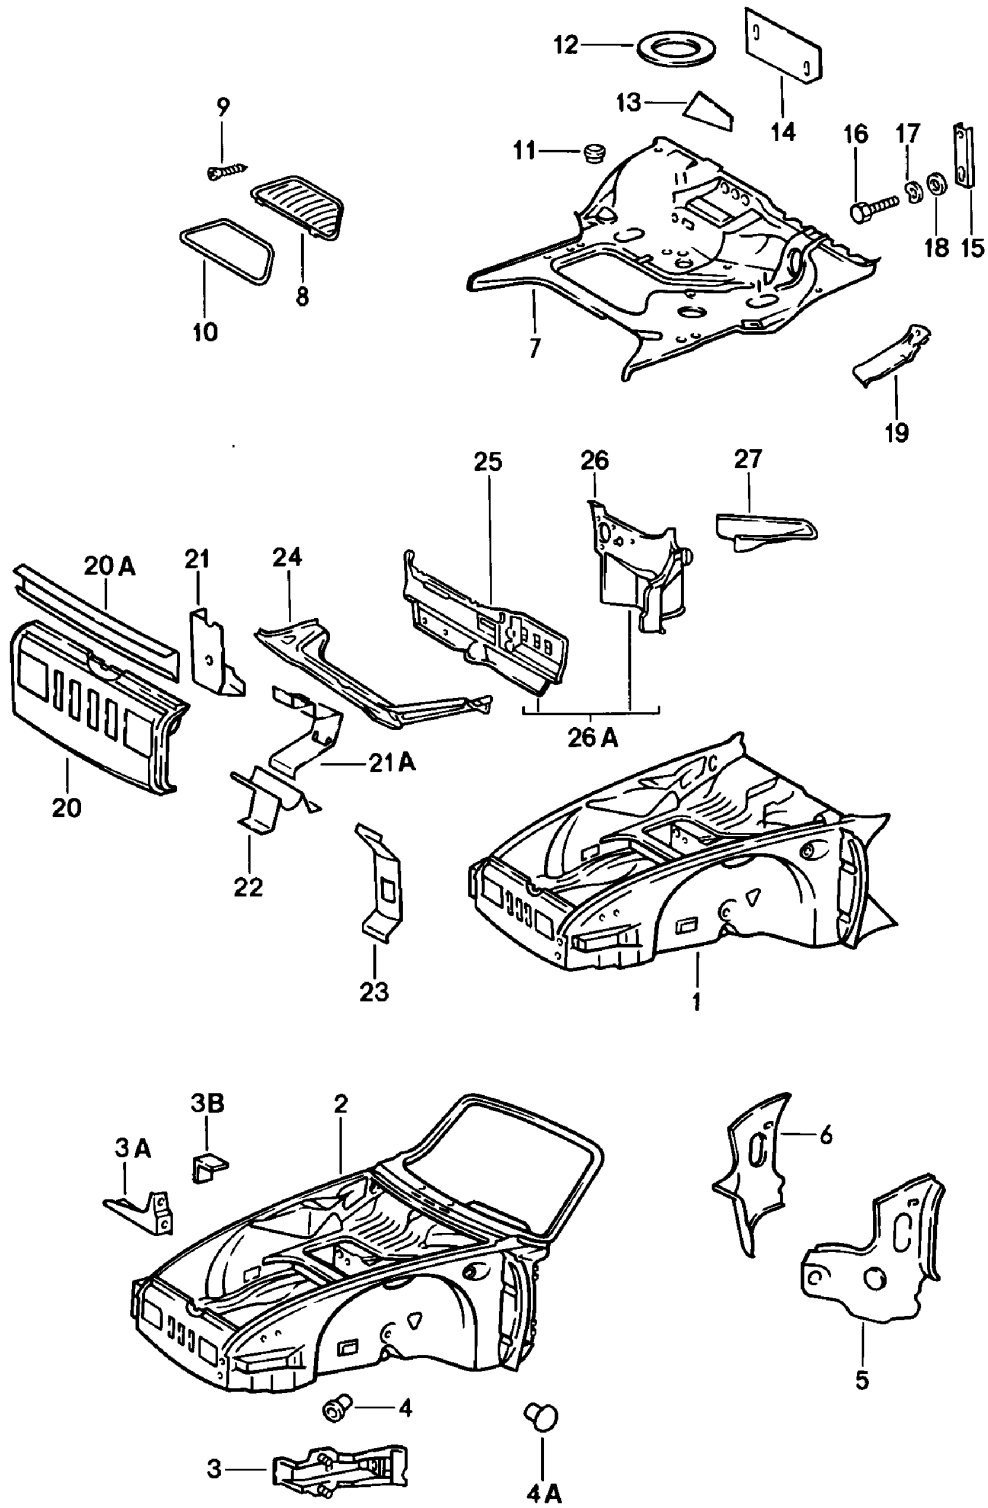

Modell: 911 78

Laufzeit: 1978>>1983