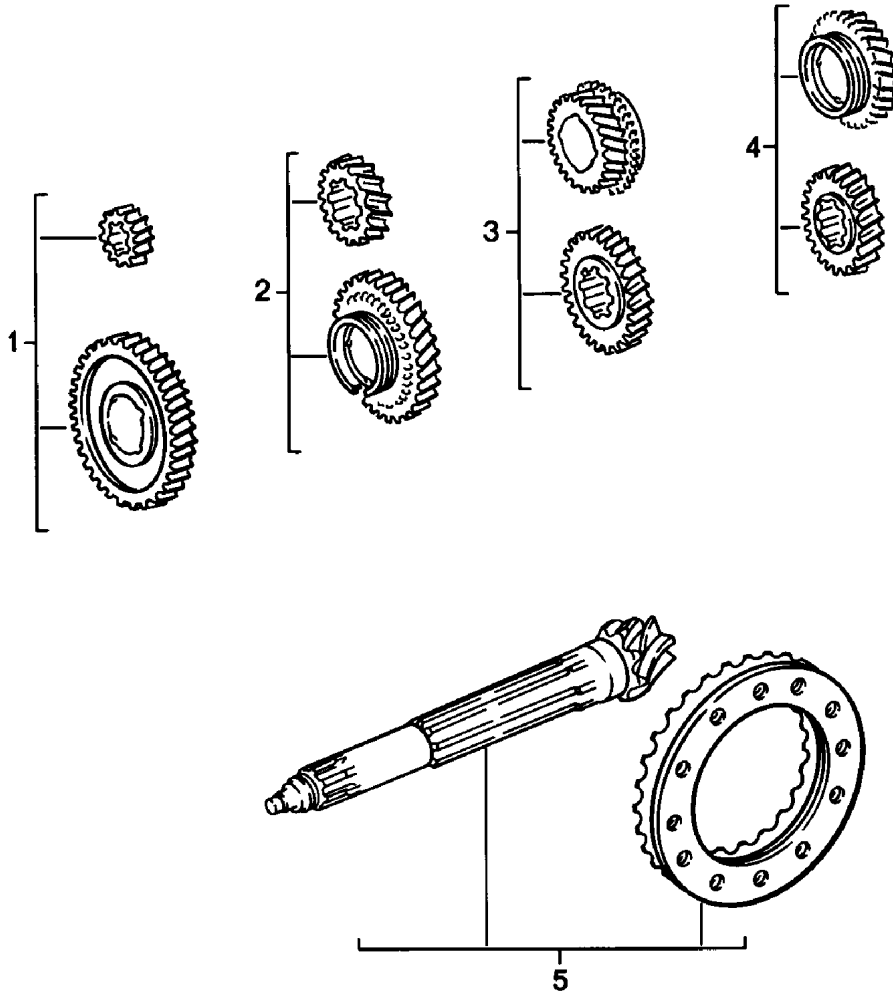

Modell: 911 78

Laufzeit: 1978>>1983

Pos	Teilenummer	Benennung	Bemerkung	St	Modellangabe
19	915 303 271 00	3,5 X 18 Stift		1	SC
20	915 301 126 00	Verschlussbolzen		1	SC
20A	999 504 107 00	Gewindeeinsatz		1	TURBO
20B	930 303 253 01	Verschlusschraube		1	TURBO
21	915 301 191 00	Dichtung		1	SC
21	930 301 191 00	Dichtung		1	TURBO
22A	915 301 903 03	Getriebedeckel		1	SC
22	930 301 903 00	Getriebedeckel		1	TURBO
23	999 062 005 02	Stiftschraube		4	SC
23		Stiftschraube		4	SC
23	999 062 007 02	M 8 X 20 Stiftschraube		4	TURBO
23	900 060 106 01	M 8 X 22 Stiftschraube		4	TURBO
25	999 703 385 40	M 8 X 22 Stopfen		1	SC
26	999 113 185 40	Wellendichtring		1	
35	915 301 351 00	Dichtung		1	SC
35	930 301 351 00	Dichtung		1	TURBO
36	901 423 369 00	Haltewinkel	-82	1	
37	915 301 369 00	Halteflasche		1	
38	N 012 241 8	Federscheibe		9	
39	900 076 025 02	B 8 Sechskantmutter		9	
39	900 076 064 02	M 8 Sechskantmutter		9	
40	999 611 920 20	M 8 Masseband		1	
41	999 151 022 02	Unterlegscheibe		2	
42	915 303 145 00	20 X 8,4 X 2 Stößel		1	SC
42	915 303 145 01	Stößel		1	SC
42A	930 303 175 01	Stift		1	TURBO
42B	999 041 503 01	Greifring		1	TURBO
43	914 613 541 02	Rückfahrlichtschalter		1	
44	914 613 491 00	Schutzkappe		1	SC
45	930 302 228 00	Bolzen		1	TURBO

Modell: 911 78

Laufzeit: 1978>>1983