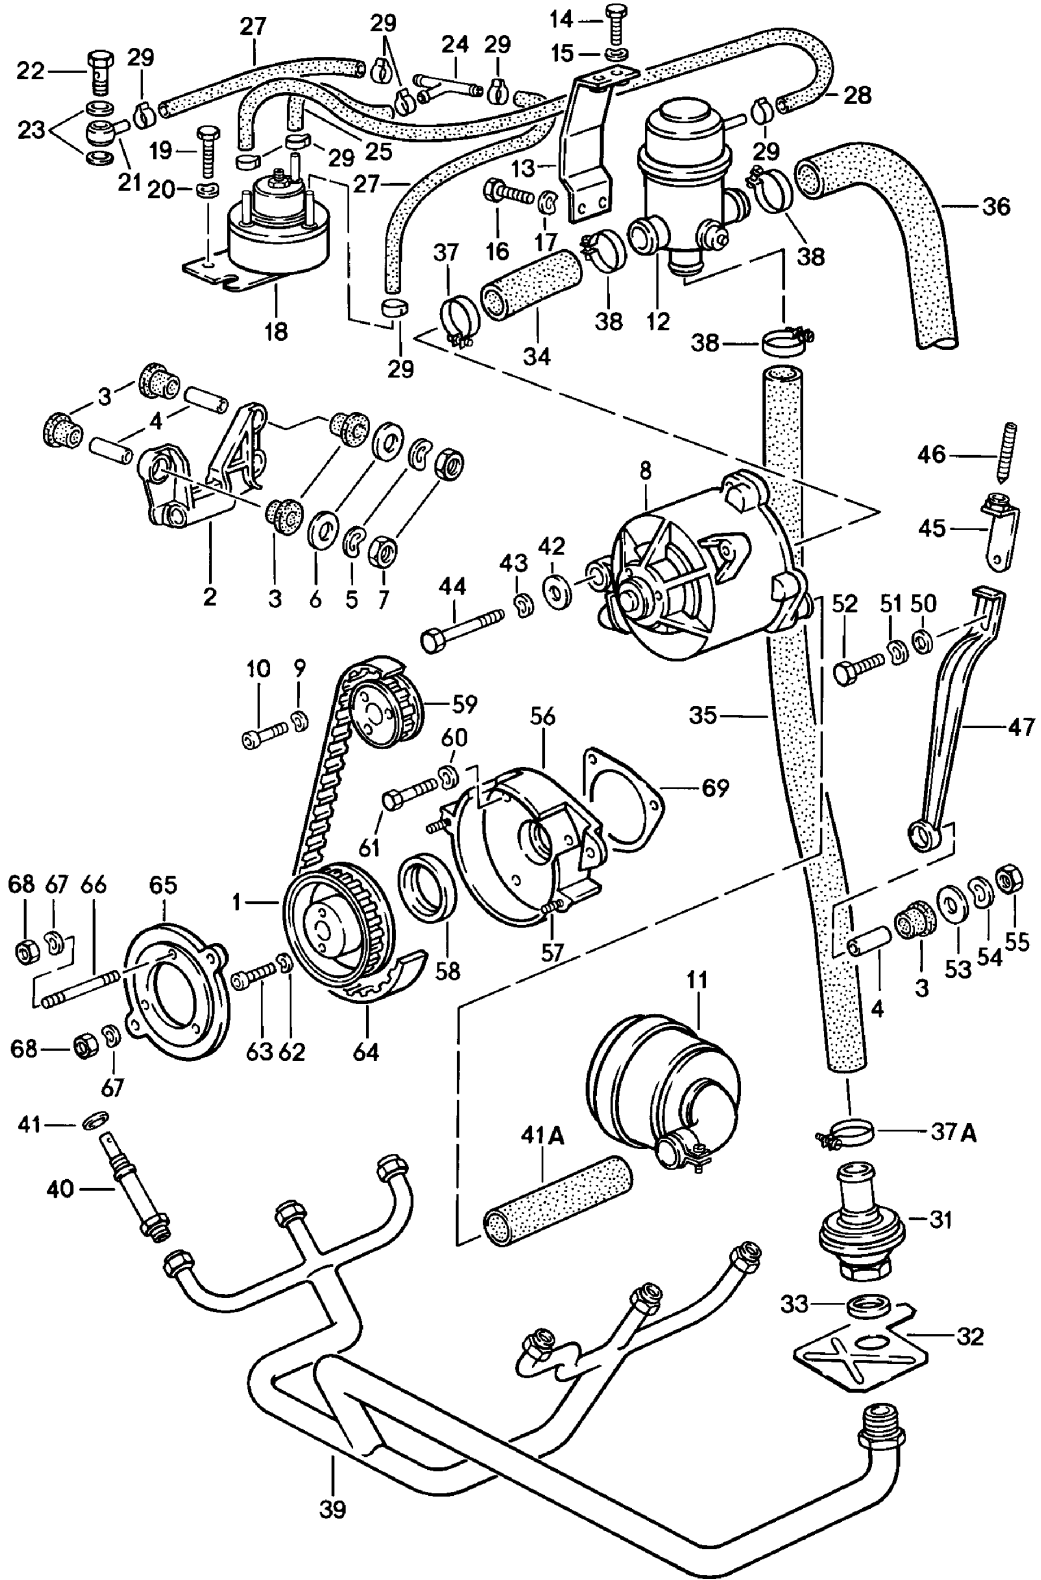

Modell: 911 78

Laufzeit: 1978>>1983

Pos	Teilenummer	Benennung	Bemerkung	St	Modellangabe
(28)	911 113 118 04	Rückschlagventil in Verbindung mit 911.113.111.02 Schlauch Luftpumpe	-78	1	
29	930 113 137 01	Rückschlagventil in Verbindung mit 911.113.111.04 Schlauch		1	
30	930 113 139 02	Abblas-Umschaltventil Rückschlagventil Schlauch		1	
-	999 239 003 40	Abblas-Umschaltventil Motorabdeckung hinten Schlauch		*	
31		3,2 X 7 750 MM		1	
32	999 512 038 02	Schlauchschelle S 27/9		1	
32	PCG 512 038 02	Schlauchschelle S 27/9		1	
32A	PCG 512 237 02	Schlauchschelle S 26/9		1	
33	999 512 296 02	Schlauchschelle S 25/7		2	
34	900 192 005 50	Schmalkeilriemen 9,5 X 975		1	
35	911 106 208 00	Riemenscheibe		1	

Modell: 911 78

Laufzeit: 1978>>1983