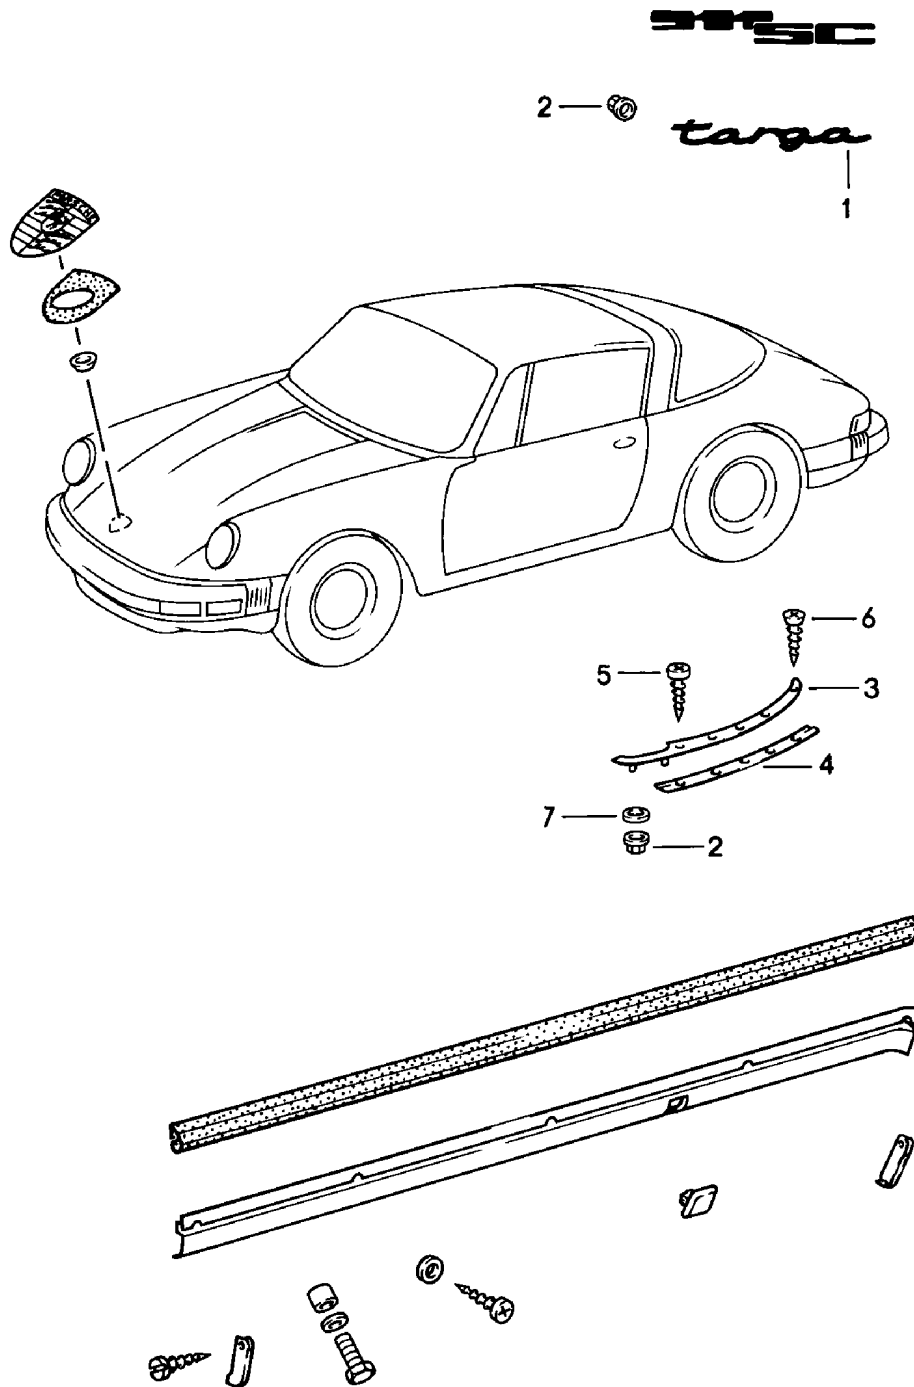

Modell: 911 78

Laufzeit: 1978>>1983