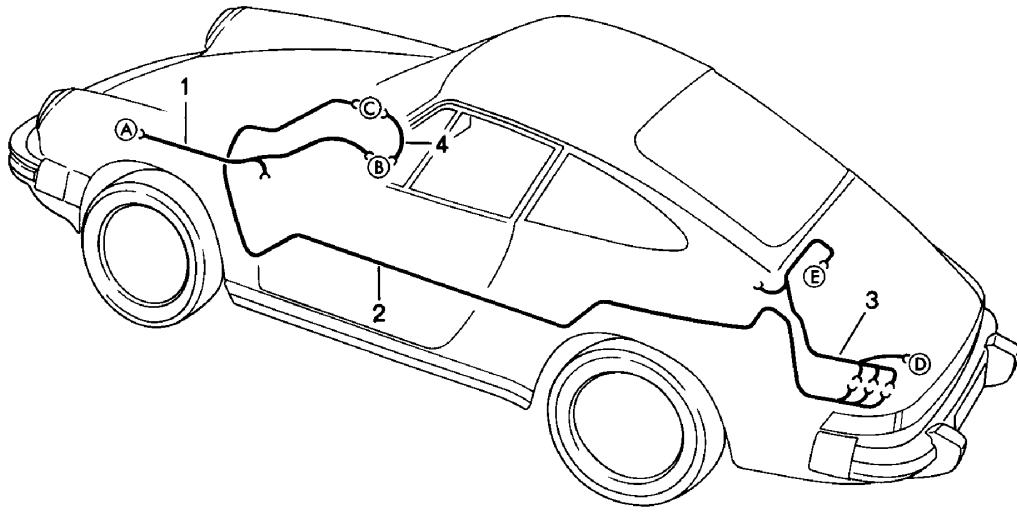

Modell: 911 78

Laufzeit: 1978>>1983

Modell: 911 78

Laufzeit: 1978>>1983

Pos	Teilenummer	Benennung	Bemerkung	St	Modellangabe
1	911 612 019 00	Kabelstränge Heckscheibenwischer Kabelstrang Schalter Sicherungsdose	/LL	1	
1	911 612 099 00	Kabelstrang Schalter Sicherungsdose	/RL	1	
2	911 612 025 01	Kabelstrang Tunnel	/LL	1	
2	911 612 063 01	Kabelstrang Tunnel	/RL	1	
3	911 612 031 02	Kabelstrang Sicherungsdose Elektromotor		1	SC
(3)	911 612 031 01	Kabelstrang Sicherungsdose Elektromotor		1	TURBO
4	911 612 223 00	Einzelleitung Schalter		1	
5	111 971 977	Diode Flachsteckergehäuse		1