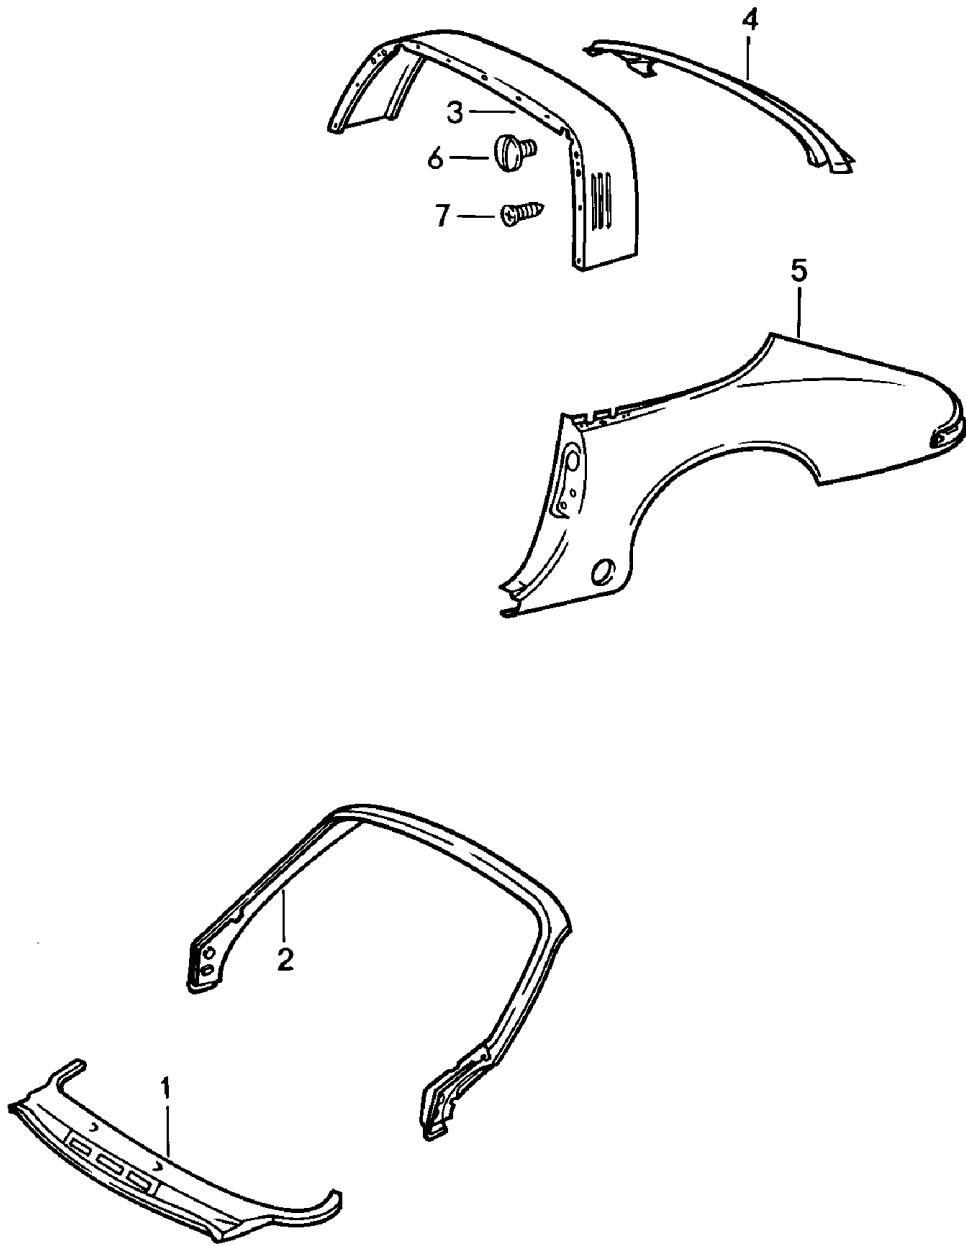

Modell: 911 78

Laufzeit: 1978>>1983

Pos	Teilenummer	Benennung	Bemerkung	St	Modellangabe
18	N 011 666 7	Unterlegscheibe 6,4		6	
19	900 074 221 02	Sechskantschraube		4	
19	999 072 005 09	Sechskantmutter M 6 X 12		4	
19	999 072 005 01	Sechskantmutter M 6 X 12		4	
20	N 012 007 2	Federring A 6		4	
20	900 027 004 03	Federring A 6		4	
21	901 504 079 00	Federdeckel		2	
22	901 504 759 01	Unterlage		2	
23	901 504 755 20	Spannfeder		2	
24	900 076 027 02	Mutter		2	
24	N 011 005 14	Sechskantmutter M 5		2	
24	900 076 091 01	Sechskantmutter M 5		2	

Modell: 911 78

Laufzeit: 1978>>1983