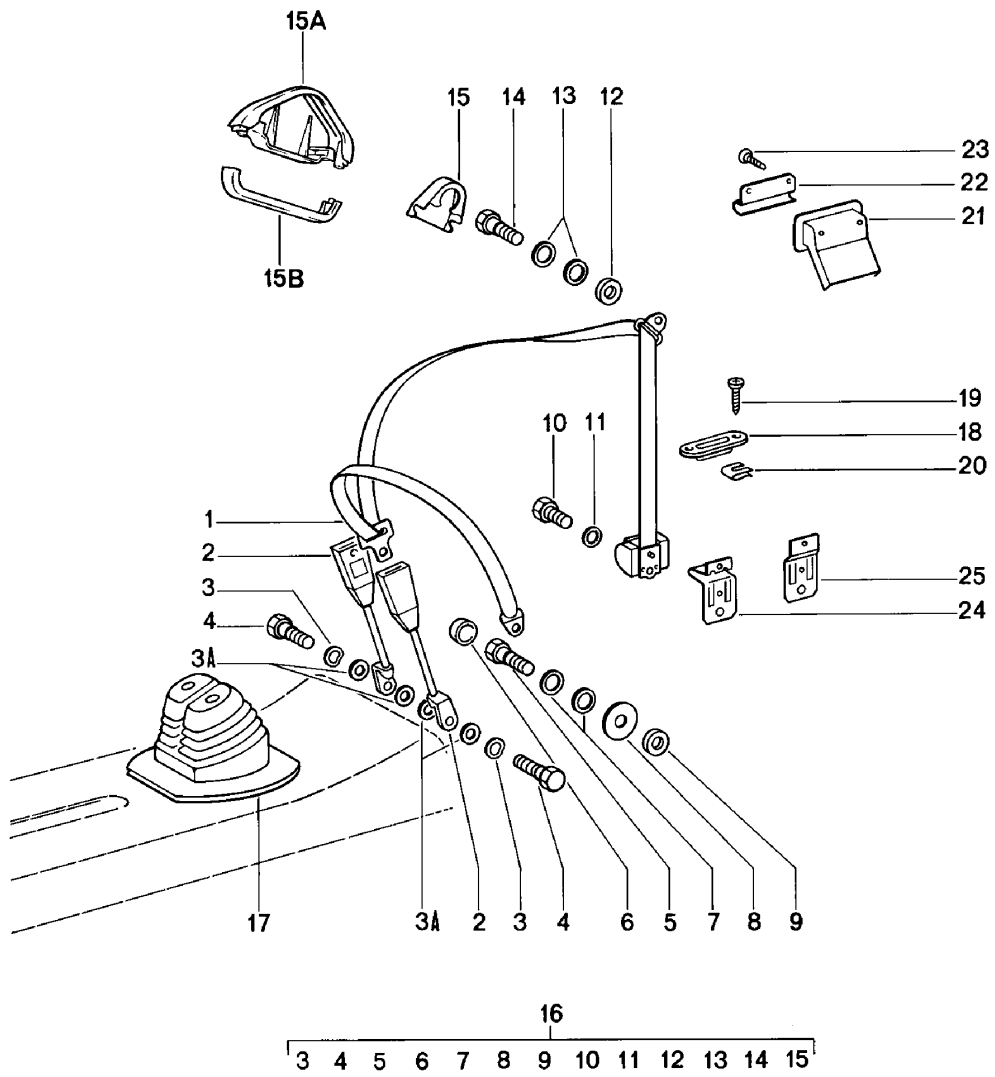

Modell: 911 78

Laufzeit: 1978>>1983

Modell: 911 78

Laufzeit: 1978>>1983

Pos	Teilenummer	Benennung	Bemerkung	St	Modellangabe
		Sicherheitsgurt vorn			
1	928 803 126 09	Sicherheitsgurt Automatik	-79	2	
(1)		nicht für	(AUS)		
(1)		Sicherheitsgurt Automatik	(AUS) -79	2	
2	911 803 183 00	Gurtschloss	-79	2	
(2)	928 803 183 05	Gurtschloss	(GB) -79	2	
(2)		Gurtschloss	80-	2	
3	999 025 113 02	Scheibe 11,5 X 21 X 2		X	
3A	211 857 771	Unterlegscheibe	80-	4	
4	111 857 793 E	Sechskantschraube		2	
5		Sechskantschraube		2	
6	811 857 845	Abdeckkappe		2	
7	211 857 771	Unterlegscheibe		4	
8	901 803 144 00	Scheibe		2	
9	999 025 113 02	Scheibe 11,5 X 21 X 2		2	
10	911 803 150 00	Schraube		2	
12	999 025 113 02	Scheibe		2	
13	211 857 771	Unterlegscheibe		4	
(13)	928 803 157 02	Scheibe		4	
14	111 857 793 E	Sechskantschraube		2	SC
(14)		Sechskantschraube		2	TARGA/CABRIO
15	911 803 233 01	Abdeckkappe	-80	2	
15A	928 803 141 00	Abdeckung Oberteil		2	
15B	928 803 143 00	Abdeckung Unterteil		2	
16	911 803 907 00	Satz Befestigungsteile	-79	1	COUPE
(16)	911 803 907 40	Satz Befestigungsteile	-79	1	TARGA
(17)	911 555 102 01	Faltenbalg		1	
(18)	911 555 615 01	Rosette		2	COUPE
19	N 014 093 3	Linsenblechschraube BZ 4,2 X 13		4	COUPE
20	999 507 020 02	Blechmutter 4,2		4	COUPE
20	999 507 020 01	Blechmutter 4,2		4	
21	901 803 139 00	Rosette		2	TARGA
22	911 555 619 40	Umlenkwinkel		2	TARGA
(22)	911 555 619 60	Umlenkwinkel	/L	1	CABRIO
(22)	911 555 620 60	Umlenkwinkel	/R	1	CABRIO
23	900 145 071 07	Blechschrabe B 3,5 X 13		4	TARGA/CABRIO
(24)	911 555 625 00	Gurthalter		2	COUPE
(24)	911 501 461 61	Gurthalter		2	CABRIO
25	911 555 613 41	Gurthalter		2	TARGA