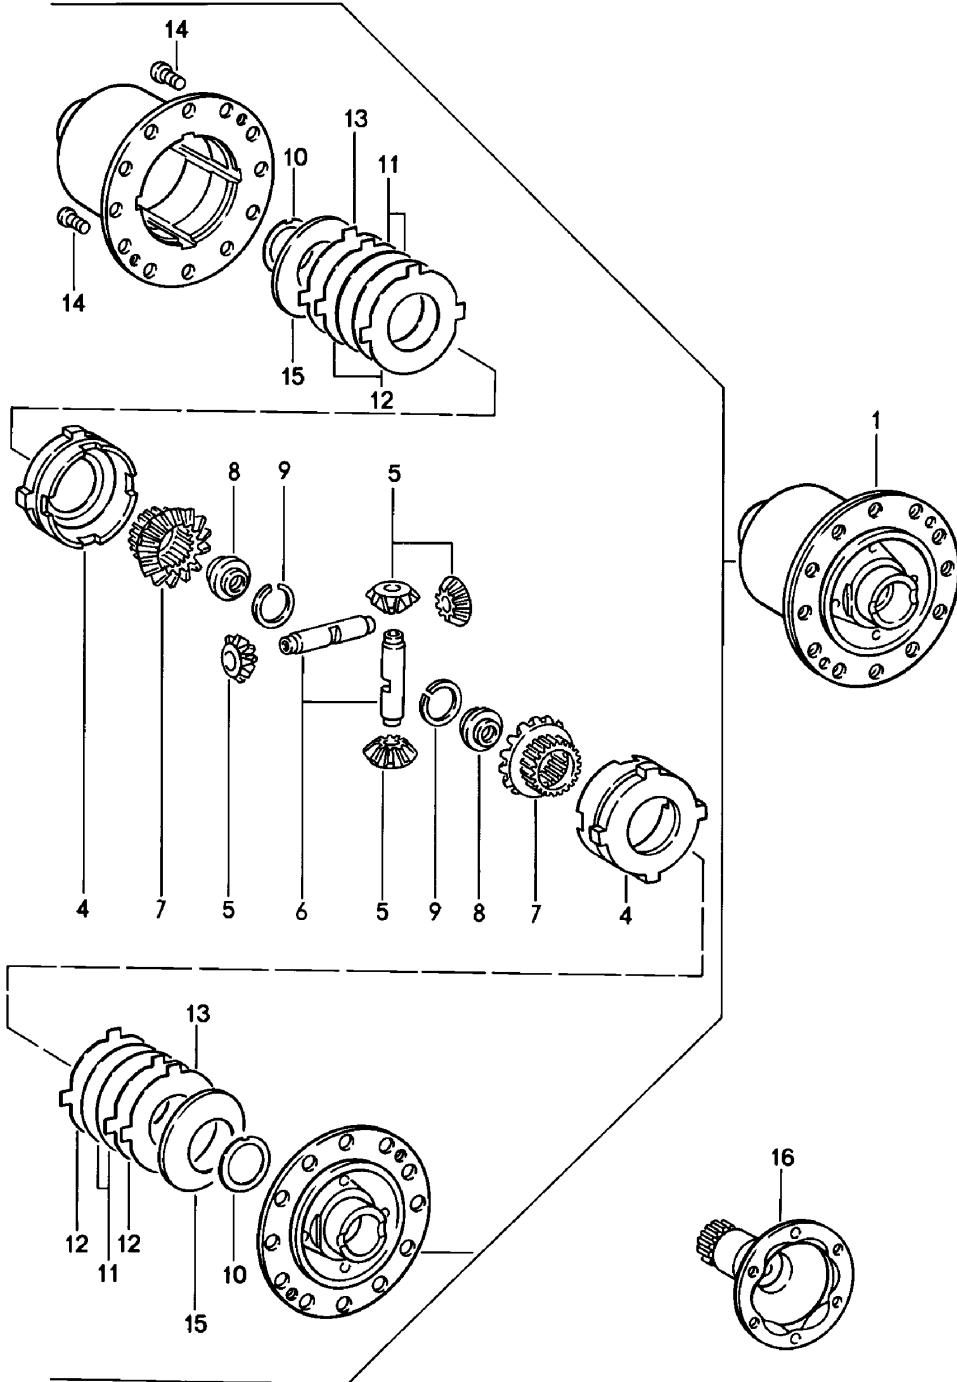

Modell: 911 78

Laufzeit: 1978>>1983

Modell: 911 78

Laufzeit: 1978>>1983

Pos	Teilenummer	Benennung	Bemerkung	St	Modellangabe
1	915 332 053 12	Sperrdifferential Sperrdifferential 40 %	SPM	1	SC
1	930 332 053 03	Sperrdifferential 40 %		1	
1		Sperrdifferential 40 %		1	
4	901 332 511 11	Druckring		2	
5	915 332 531 02	Kegelritzel		4	
5		Kegelritzel		4	
6	915 332 541 02	Differentialachse		2	
6		Differentialachse		2	
7	901 332 535 11	Achskegelrad	SPM	2	SC
7	930 332 535 01	Achskegelrad		2	
8	901 332 206 12	Gewindestück	SPM	2	SC
8	915 332 206 02	Gewindestück	SPM	2	SC
-	915 332 541 02	mitverwenden: Differentialachse		2	
8	928 332 279 01	Gewindescheibe		2	
9	999 152 014 00	Sprengring SW 32	SPM	2	SC
10	901 332 561 11	Anlaufscheibe		2	
11	928 332 551 00	Innenlamelle 2,0 MM		4	
12	917 332 552 10	Aussenlamelle 1,9 MM		4	
12	917 332 552 11	Aussenlamelle 2,0 MM		4	
12	917 332 552 12	Aussenlamelle 2,1 MM		4	
13	930 332 553 00	Blindlamelle 1,4 MM		2	
14	900 119 002 00	Zylinderschraube		2	
14	N 014 765 2	Zylinderschraube M 6 X 10		2	
-	900 095 078 00	Spannhülse 4 X 14		1	
15	928 332 555 00	Tellerfeder	-81	2	
15		Tellerfeder		2	
16	915 332 209 12	Gelenkflansch		2	SC
16	925 332 209 05	Gelenkflansch	SPM	2	SC
16	930 332 209 03	Gelenkflansch		2	TURBO