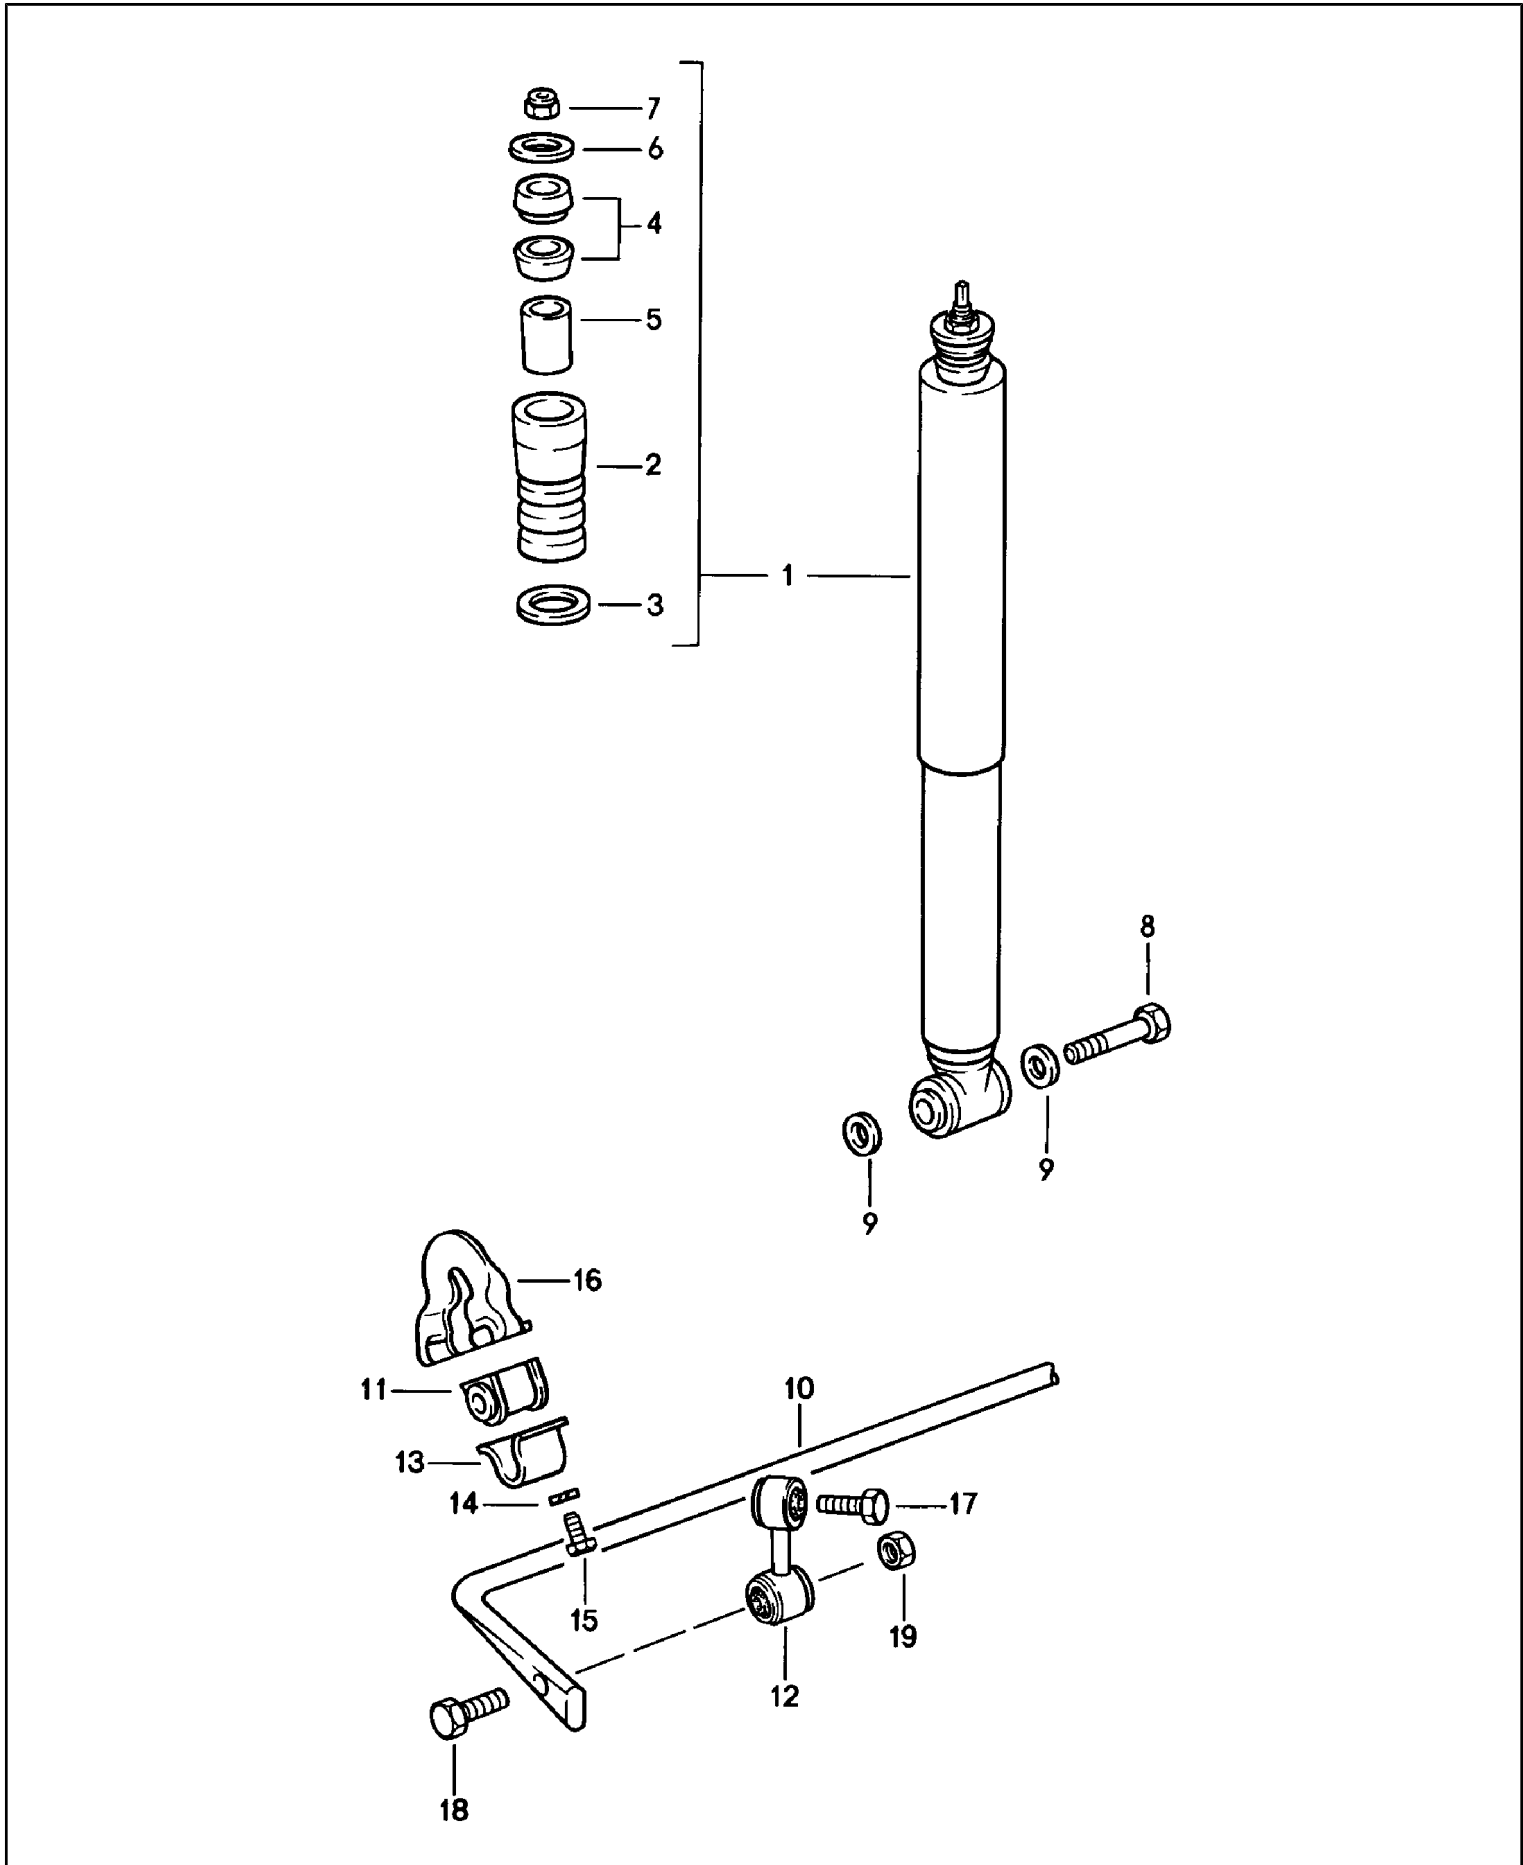

Modell: 911 78

Laufzeit: 1978>>1983

Pos	Teilenummer	Benennung	Bemerkung	St	Modellangabe
29	901 333 143 01	M 12 X 1,5 Unterlegscheibe		10	
30	999 523 109 02	Sicherungsscheibe		10	
31	901 333 133 04	M 12 Exzenter		2	
31	901 333 133 06	Exzenter		2	
32	901 333 133 05	Exzenter		2	
33	900 078 017 02	Sechskantmutter M 12 X 1,5		2	
33A	900 076 016 02	Sechskantschraube M 12 X 1,5		2	
34	911 333 101 09	Federstab 24,1 MM	/L	1	SC
34	911 333 101 16	Federstab 24,1 MM Neue Ausführung nur in Verbindung mit 91133310216	/L	1	SC
34	911 333 102 09	Federstab 24,1 MM	/R	1	SC
34	911 333 102 16	Federstab 24,1 MM Neue Ausführung nur in Verbindung mit 91133310116	/R	1	SC
34	911 333 101 03	Federstab 26 MM	/L	1	TURBO
34	911 333 101 13	Federstab 26 MM Neue Ausführung nur in Verbindung mit 91133310213	/L	1	TURBO
34	911 333 102 03	Federstab 26 MM	/R	1	TURBO
34	911 333 102 13	Federstab 26 MM Neue Ausführung nur in Verbindung mit 91133310113	/R	1	TURBO
35	901 333 153 00	Lagerdeckel		2	
36	900 025 008 02	Scheibe 10,5		8	
36	900 025 008 09	Unterlegscheibe 10,5		8	
36	900 025 008 04	Scheibe 10,5		8	
37	900 075 043 02	Sechskantschraube M 10 X 30		8	
37		Sechskantschraube M 10 X 30		8	
38	911 331 107 01	Distanzring		2	

Modell: 911 78

Laufzeit: 1978>>1983