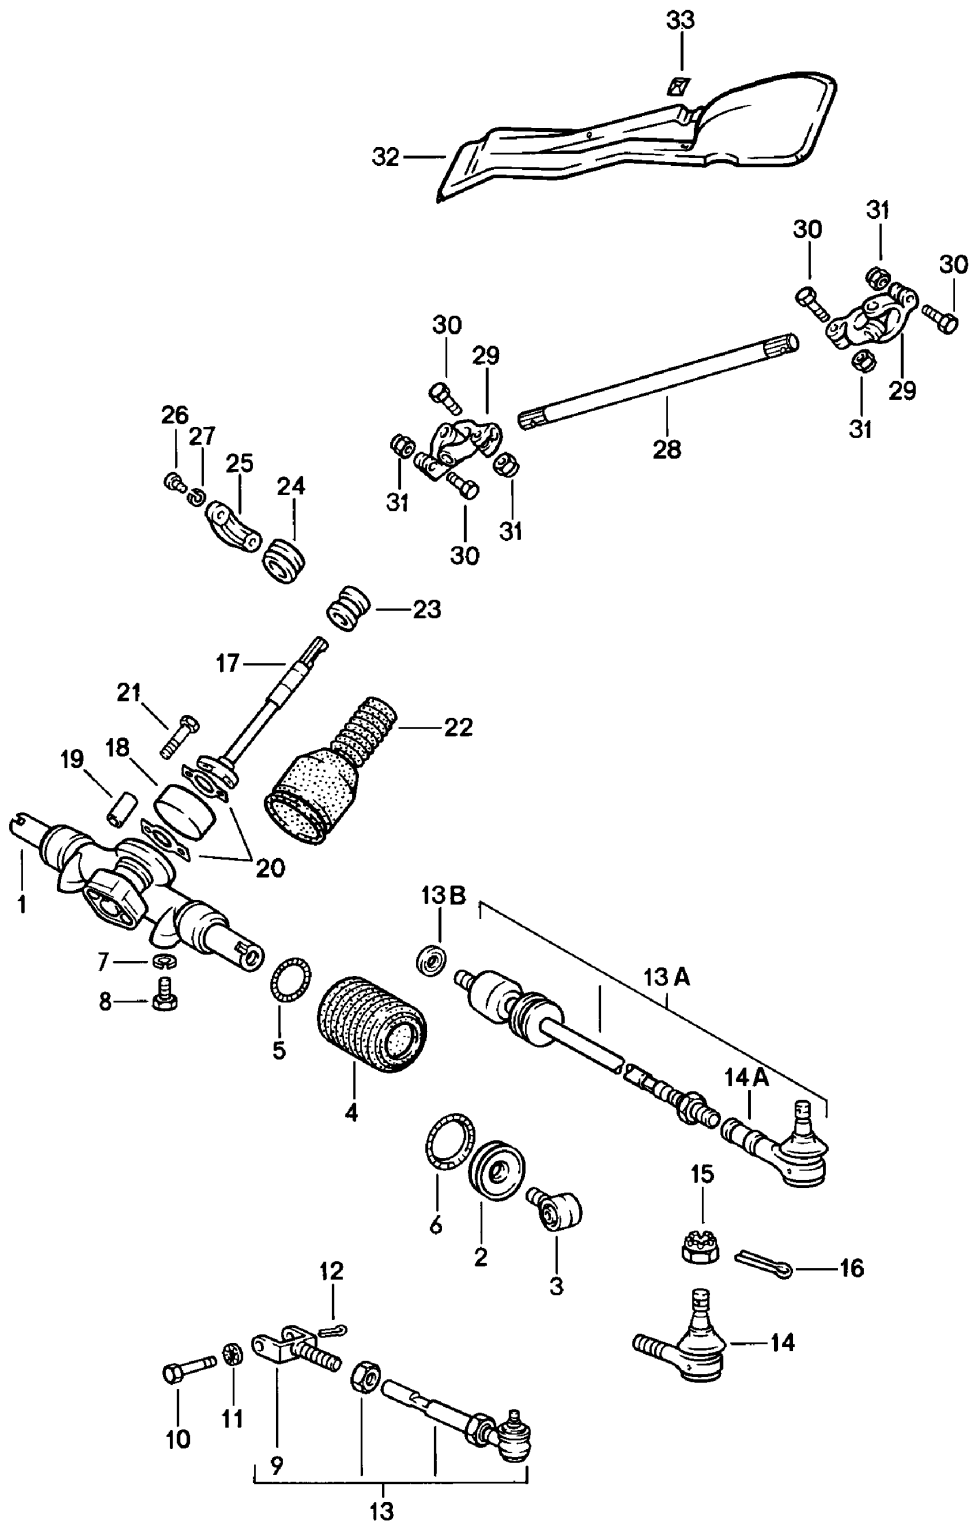

Modell: 911 78

Laufzeit: 1978>>1983

Modell: 911 78

Laufzeit: 1978>>1983

Pos	Teilenummer	Benennung	Bemerkung	St	Modellangabe
		Lenkung Anbauteile unten			
1	914 347 010 06	Lenkgetriebe		1	SC
(1)	930 347 010 00	Lenkgetriebe		1	TURBO
(1)	930 347 010 X	Lenkgetriebe		1	TURBO
2	911 347 056 00	Balghalter		2	SC
3	914 347 057 00	Gelenkbuchse		2	SC
4	901 347 191 02	Faltenbalg		2	SC
4	930 347 191 02	Faltenbalg		2	TURBO
5	901 347 308 00	Haltefeder		2	SC
6	901 347 309 00	Haltefeder		2	SC
7	900 027 016 02	Federring B 10		2	SC
7	900 027 016 03	Federring B 10		2	SC
7	900 027 016 02	Federring B 10		2	SC
7	900 027 016 03	Federring B 10		2	SC
7	900 028 032 02	Federscheibe B 10		2	TURBO
(7)	900 025 008 09	Unterlegscheibe B 10		2	TURBO
(7)	900 025 008 04	Scheibe B 10		2	TURBO
8	N 010 275 3	Sechskantschraube M 10 X 35		2	SC
8	900 075 460 01	Sechskantschraube M 10 X 35		2	SC
8	N 010 275 3	Sechskantschraube M 10 X 35 F >>91182 11528 F >>91182 01444 F >>91183 09716 F >>91183 01515 F >>91183 11134		2	SC
8	900 075 460 01	Sechskantschraube M 10 X 35 F >>91182 11528 F >>91182 01444 F >>91183 09716 F >>91183 01515 F >>91183 11134		2	SC
8	900 075 071 07	Sechskantschraube M 10 X 45 F 91182 11529>> F 91182 01445>> F 91183 09717>> F 91183 01516>> F 91183 11135>>		2	SC
8	N 010 275 3	Sechskantschraube M 10 X 35		2	TURBO
8	900 075 460 01	Sechskantschraube M 10 X 35		2	TURBO
9	901 347 315 01	Gelenkgabel		2	SC
9	901 347 315 03	Gelenkgabel		2	SC
10	911 347 327 00	Sechskantschraube		2	SC
11	999 523 103 01	Schnorr-Sicherung M 10		2	SC
12	900 021 008 00	Splint 2 X 15		2	SC
12	900 021 008 0A	Splint		2	SC