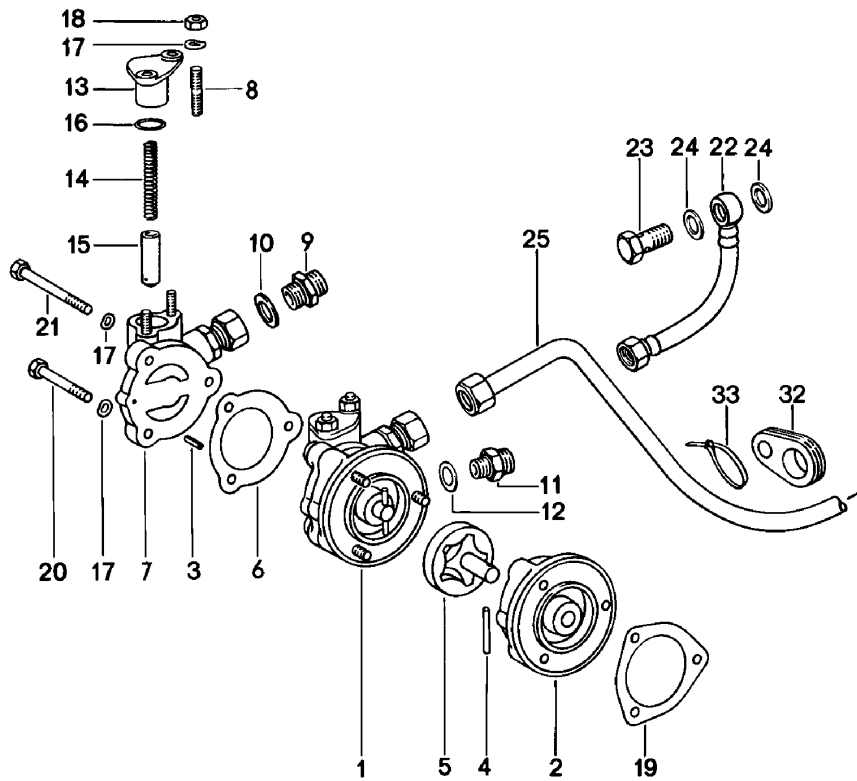

Modell: 911 78

Laufzeit: 1978>>1983

SPORTOMATIC 925

Modell: 911 78

Laufzeit: 1978>>1983

Pos	Teilenummer	Benennung	Bemerkung	St	Modellangabe
		Lieferant			
		-SPM-			
		Ölversorgung			
		für			
		Wandler			
1	905 107 006 04	Ölpumpe		1	
2	905 107 101 03	Rotorengehäuse		1	
3	900 197 017 00	Spannhülse		1	
		4 X 14			
4	900 302 001 00	Zylinderstift		1	
		4M 6 X 32			
5	905 107 901 01	Rotorensatz		1	
6	905 107 191 02	Dichtung		1	
6	905 107 191 03	Dichtung		1	
7	905 107 015 04	Deckel		1	
8	999 062 002 02	Stiftschraube		2	
		BM 6 X 15			
9	999 099 011 02	Schraubstutzen		1	
		AM-10-11 ST.			
10	900 123 008 30	Dichtring		1	
		A 14 X 20			
11	999 136 007 02	Schraubstutzen		1	
12	900 123 116 30	Dichtring		1	
		A 12 X 15,5			
13	905 107 141 03	Steckhülse		1	
14	905 107 142 01	Druckfeder		1	
15	905 107 143 01	Schieber		1	
16	999 701 135 50	O-Ring		1	
		R 15 X 2,5			
17	N 012 226 5	Federscheibe		5	
		B 6			
18	900 076 010 02	Mutter		2	
		M 6			
18	900 076 010 0B	Mutter		2	
		M 6			
19	930 105 197 05	Dichtung		1	
20	900 074 111 02	Sechskantschraube		2	
		M 6 X 50			
21	900 074 022 02	Sechskantschraube		1	
		M 6 X 65			
22	925 125 038 07	Druckrohr		1	
		PUMPE -			
		Wandlergehäuse			
23	999 134 012 02	Hohlschraube		1	
24	900 123 006 30	Dichtring		2	
		A 12 X 18			
25	911 125 335 01	Ölleitung		1	
		mitbestellen:			
-	999 104 007 02	Überwurfmutter		1	
-	999 103 001 02	Kegelstück		1	
26	925 301 117 11	Rücklaufleitung		1	
27	900 123 101 30	Dichtring		1	
		A 10			
28	900 123 019 30	Dichtring		2	
29	N 011 524 7	Unterlegscheibe		2	
29	N 011 524 27	Unterlegscheibe		2	
30	N 010 215 13	Sechskantschraube		2	
		M 6 X 15			
31	N 020 607 1	Befestigungsschelle		2	
32	905 107 173 00	Distanzgummi		2	
33	999 513 002 40	Kabelbinder		2	
33	N 020 910 4	Kabelbinder		2	
33	999 513 003 40	Kabelbinder		2