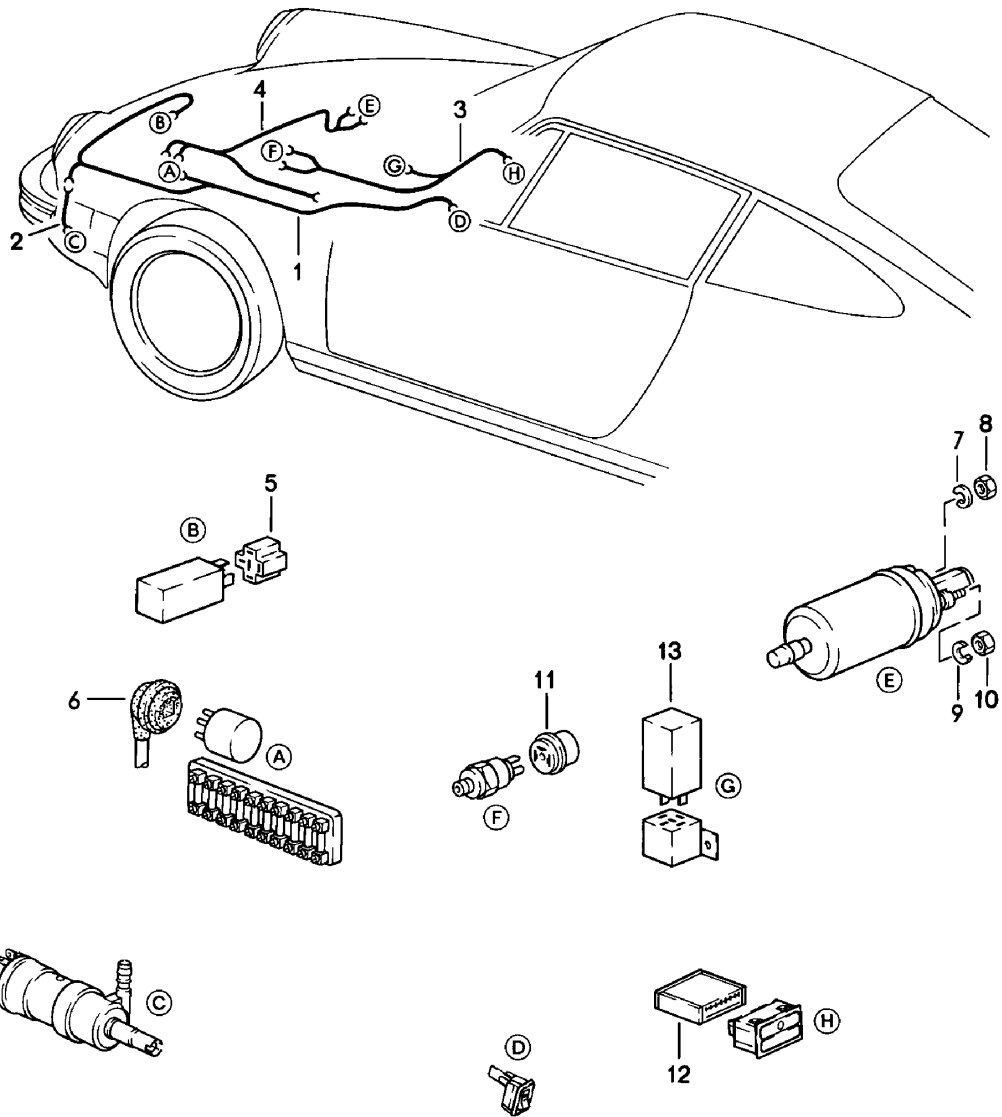

Modell: 911 78

Laufzeit: 1978>>1983

Pos	Teilenummer	Benennung	Bemerkung	St	Modellangabe
1	911 612 167 00	Kabelstränge elektrischer Fensterheber		1	
2	911 612 104 01	Kabelstrang	/L	1	
		Schalter			
2A	911 612 104 02	Kabelstrang	/R	1	
		Schalter			
3	911 612 048 00	Kabelstrang		2	
		Schalter			
		Elektromotor			
4	911 612 147 00	Kabelstrang		1	
		Relais			
5	111 971 977	Flachsteckergehäuse		1	

Modell: 911 78

Laufzeit: 1978>>1983