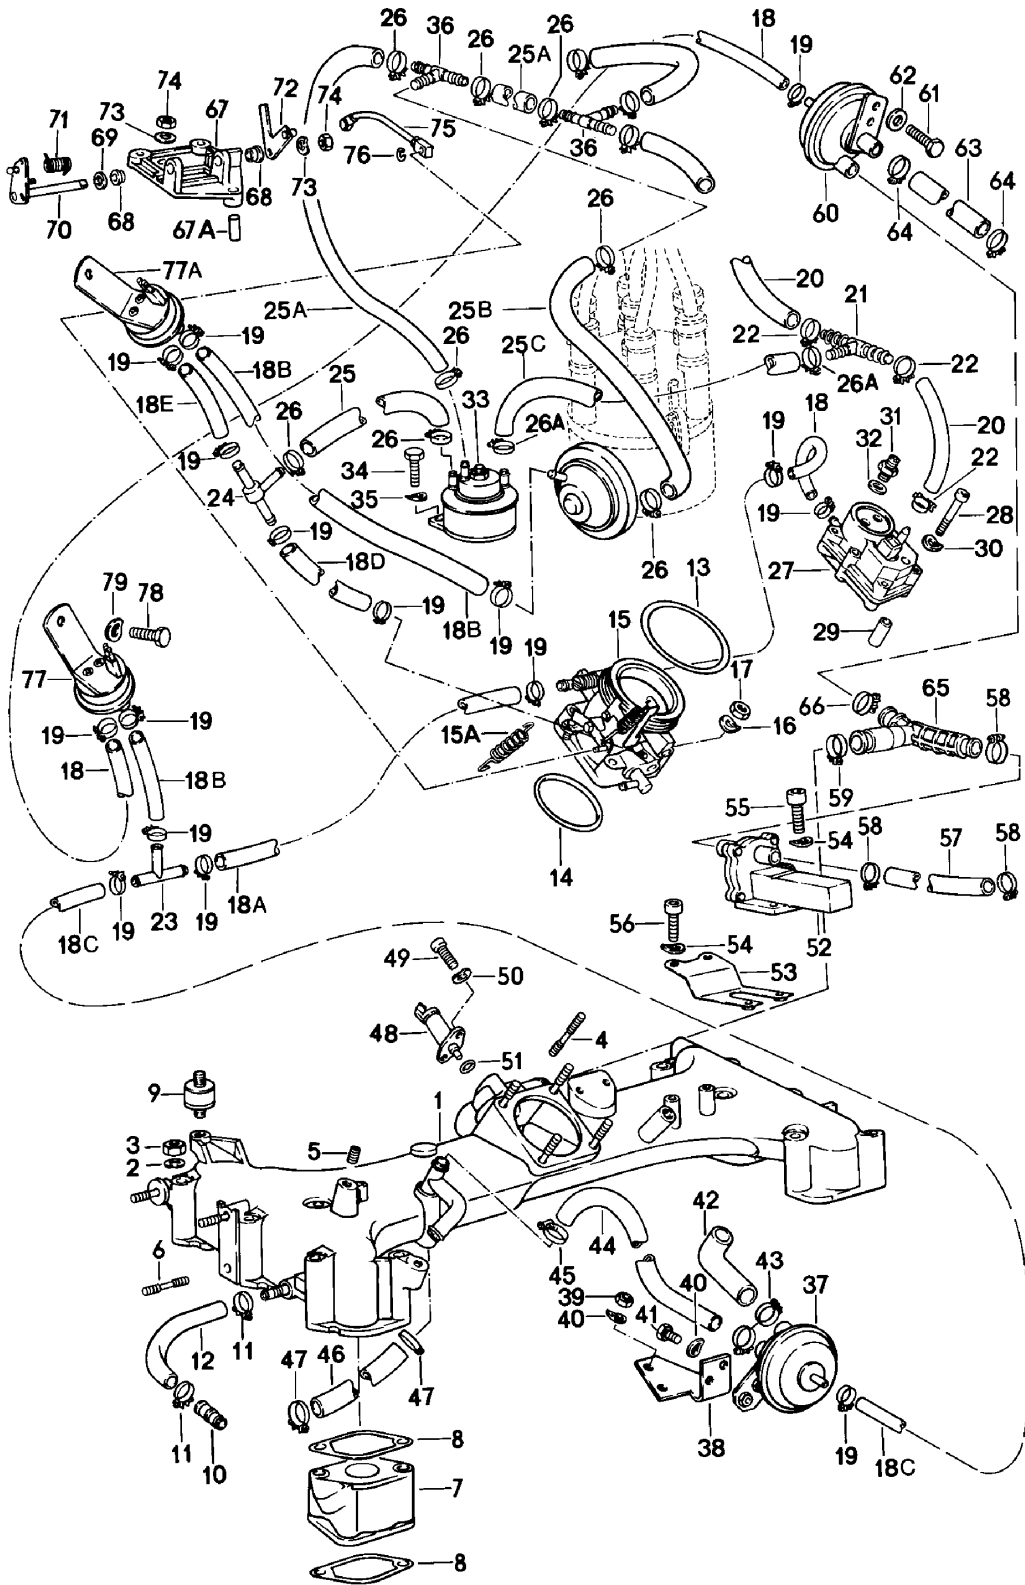

Modell: 911 78

Laufzeit: 1978>>1983

Pos	Teilenummer	Benennung	Bemerkung	St	Modellangabe
48		Schlauch 18 X 26 X 180		*	
48A	928 606 215 01	Elektro-Luftventil		1	930.66
48B	930 110 403 01	Schlauch		1	930.66
48C	930 110 623 00	Haltewinkel		1	930.66
48D	N 010 208 5	Sechskantschraube M6X8		1	930.66
48E	N 011 524 7	Unterlegscheibe A 6,4		1	930.66
48E	N 011 524 27	Unterlegscheibe A 6,4		1	930.66
49	930 110 335 00	Luftschlauch	-82	1	
49	930 110 335 08	Luftschlauch		1	
49A	930 110 335 01	Luftschlauch		1	930.66
49A	930 110 335 09	Luftschlauch		1	930.66
50	999 512 552 00	Schlauchschelle		3	
50	999 512 552 01	Schlauchschelle		3	
50A	999 512 198 02	Schlauchschelle		2	930.66
50A	PCG 512 198 02	Schlauchschelle		2	930.66
50A	N 023 570 2	Schlauchschelle		2	930.66
51	N 024 141 2	Schlauchschelle		1	
59	930 110 061 02	Konsole		1	
59	911 110 091 07	Konsole		1	
59A	901 110 236 00	Distanzrohr		1	
60	901 423 253 00	Lagerbuchse		2	
-	999 504 008 00	Gewindeeinsatz M 6		2	
61	900 025 007 02	Scheibe 8,4		2	
61	900 025 007 03	Scheibe 8,4		2	
62	930 110 060 02	Hebel		1	
63	930 110 148 01	Schenkelfeder		1	
64	930 110 110 02	Hebel		1	
64	930 110 110 06	Hebel		1	
		mitverwenden:			
62	930 110 060 06	Hebel		1	
63	930 110 148 05	Schenkelfeder		1	
65	N 012 241 8	Federscheibe B 8		4	
66	900 076 025 02	Sechskantmutter M 8		4	
66	900 076 064 02	Sechskantmutter M 8		4	
67	930 110 079 04	Zugstange		1	
67	930 110 079 05	Zugstange		1	
68	N 012 434 1	Sicherungsscheibe		1	
68	900 116 003 02	Sicherungsscheibe		1	
68	900 116 003 09	Sicherungsscheibe		1	

Modell: 911 78

Laufzeit: 1978>>1983