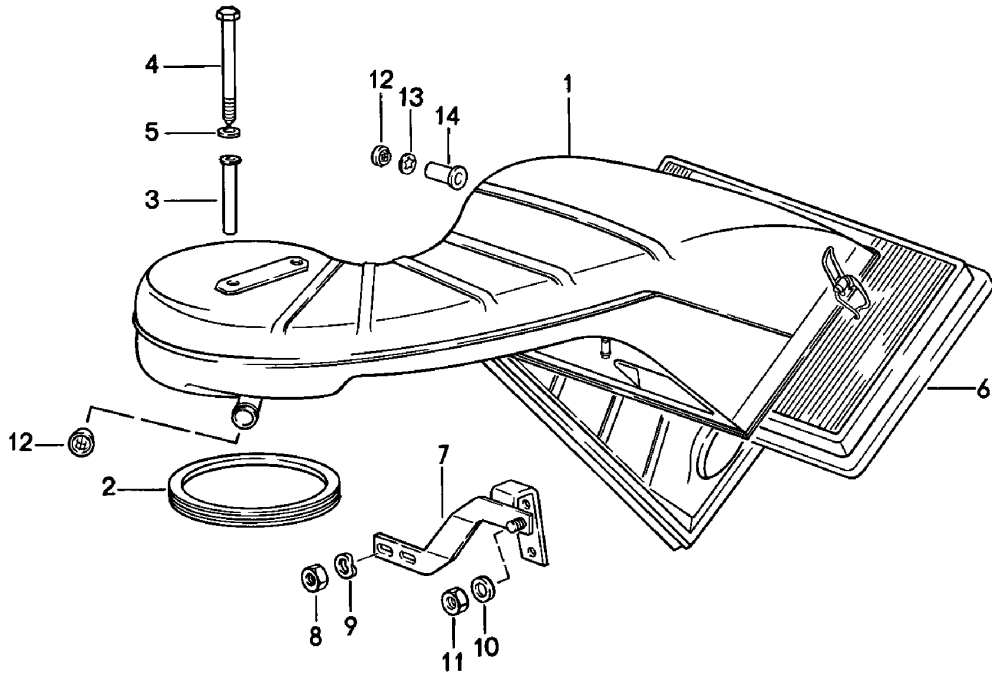

Modell: 911 78

Laufzeit: 1978>>1983

Modell: 911 78

Laufzeit: 1978>>1983

Pos	Teilenummer	Benennung	Bemerkung	St	Modellangabe
		Luftfilter			TURBO
1	930 110 020 01	Luftfilter		1	
2	930 110 122 00	Dichtring		1	
-	930 110 121 02	Stützring		1	
3	930 110 436 01	Distanzhülse		2	
4	900 074 023 02	Sechskantschraube		2	
5	N 011 524 7	Unterlegscheibe		2	
5	N 011 524 27	Unterlegscheibe		2	
5	N 011 524 7	Unterlegscheibe		2	
		6,4			
5	N 011 524 27	Unterlegscheibe		2	
		6,4			
6	930 110 185 02	Luftfiltereinsatz		1	
7	930 110 331 03	Halter		1	
7		Halter		1	
8	999 084 423 02	Sicherungsmutter		1	
9	900 025 007 02	Scheibe		2	
9	900 025 007 03	Scheibe		2	
9	900 025 007 02	Scheibe		2	
		8,4			
9	900 025 007 03	Scheibe		2	
		8,4			
10	N 012 241 8	Federscheibe		2	
10		Federscheibe		2	
		B 8			
11	900 076 025 02	Sechskantmutter		2	
		M 8			
11	900 076 064 02	Sechskantmutter		2	
		M 8			
12	930 110 422 01	Sieb		1	M026
		siehe			
		POS 14			
13	999 591 369 02	Sperrscheibe		1	M026
13	999 591 369 0B	Sperrscheibe		1	M026
14	911 106 415 01	Rohr		1	M026
		mit			
		Sieb			
		POS. 12