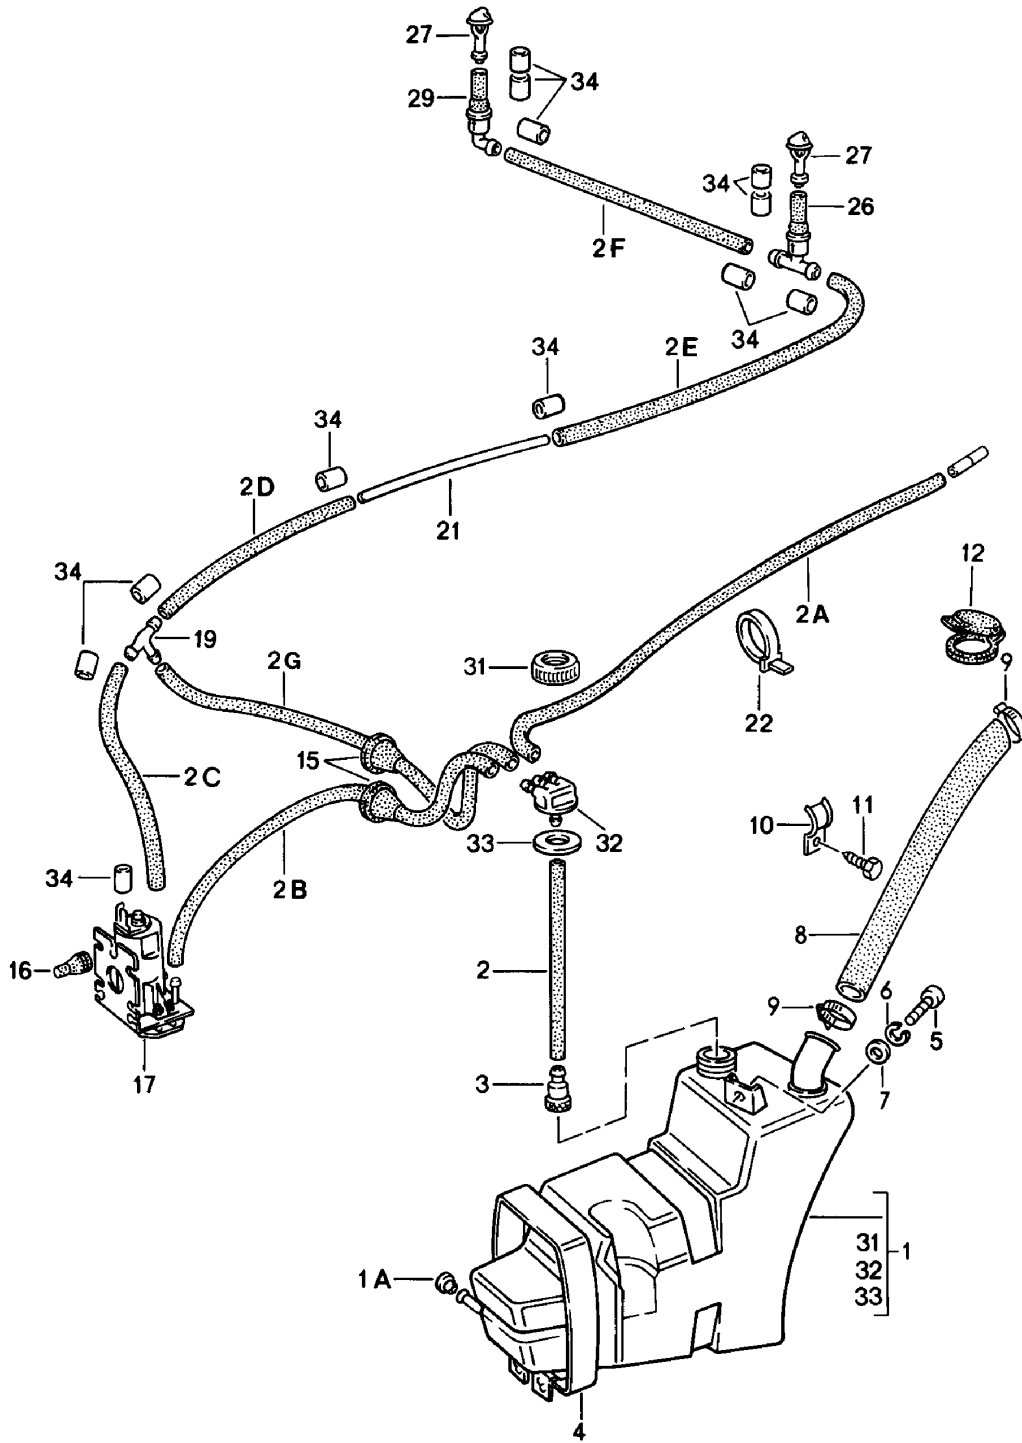

Modell: 911 78

Laufzeit: 1978>>1983

Modell: 911 78

Laufzeit: 1978>>1983

Pos	Teilenummer	Benennung	Bemerkung	St	Modellangabe
		Scheibenwaschanlage			
1	911 628 075 08	Wasserbehälter		1	
1		Wasserbehälter	-79	1	M288
1	911 628 075 07	Wasserbehälter	80-	1	M288
1A	999 703 013 50	Stopfen		1	
-	N 020 301 1	Schlauch		X	
		PVC 4 X 1			
-	PCG 020 301 10	Schlauch		X	
		PVC 4 X 1			
		3000 MM			
2		300 MM		1	
2A		800 MM		1	
2B		650 MM		1	
2C		150 MM		1	
2D		360 MM		1	
2E		360 MM		1	
2F		900 MM		1	
2G		500 MM		1	
3	911 628 749 00	Ventil		1	
		Wasserbehälter			
4	911 628 081 00	Spannband		1	
4	911 628 081 02	Spannband		1	
5	N 010 217 9	Sechskantschraube		1	
		M 6 X 20			
6	N 012 007 2	Federring		1	
		A 6			
6	900 027 004 03	Federring		1	
		A 6			
7	900 151 003 02	Unterlegscheibe		1	
		A 6,4			
7	900 151 006 03	Unterlegscheibe		1	
		A 6,4			
8	911 628 236 00	Einfüllschlauch		1	
		25 X 32 X 710			
8	911 628 236 01	Einfüllschlauch		1	
		25 X 32 X 710			
9	999 512 356 02	Schlauchschelle		2	
10	911 573 145 00	Befestigungsschelle		1	
10	911 573 145 01	Befestigungsschelle		1	
11	900 187 025 02	Sechskantblechschraube		1	
		B 5,5 X 13			
12	964 201 507 00	Deckel		1	
		Einfüllstutzen			
15	911 612 132 00	Tülle		1	
16	914 628 741 00	Stopfen		3	
17	928 628 074 01	Pumpe		1	
		elektrisch			
19	901 628 749 20	T-Stück		1	
21	911 628 237 00	Rohr		1	
		4 X 5 X 1100 MM			
21	901 628 739 22	Rohr		1	
		4 X 5 X 1100 MM			
22	999 513 023 40	Kabelbinder		2	
26	914 628 433 00	Ventil		1	
27	914 628 203 11	Düse		2	
29	911 628 999 00	Ventil	-80	1	
29	477 955 481	Ventil	81-	1	
31	911 628 735 00	Schraubdeckel		1	
31	911 628 735 01	Schraubdeckel		1	
32	911 628 737 00	Anschlussstück		1	
33	911 628 743 00	Verschlussdichtung		1	
34	111 971 521 A	Schlauch		8