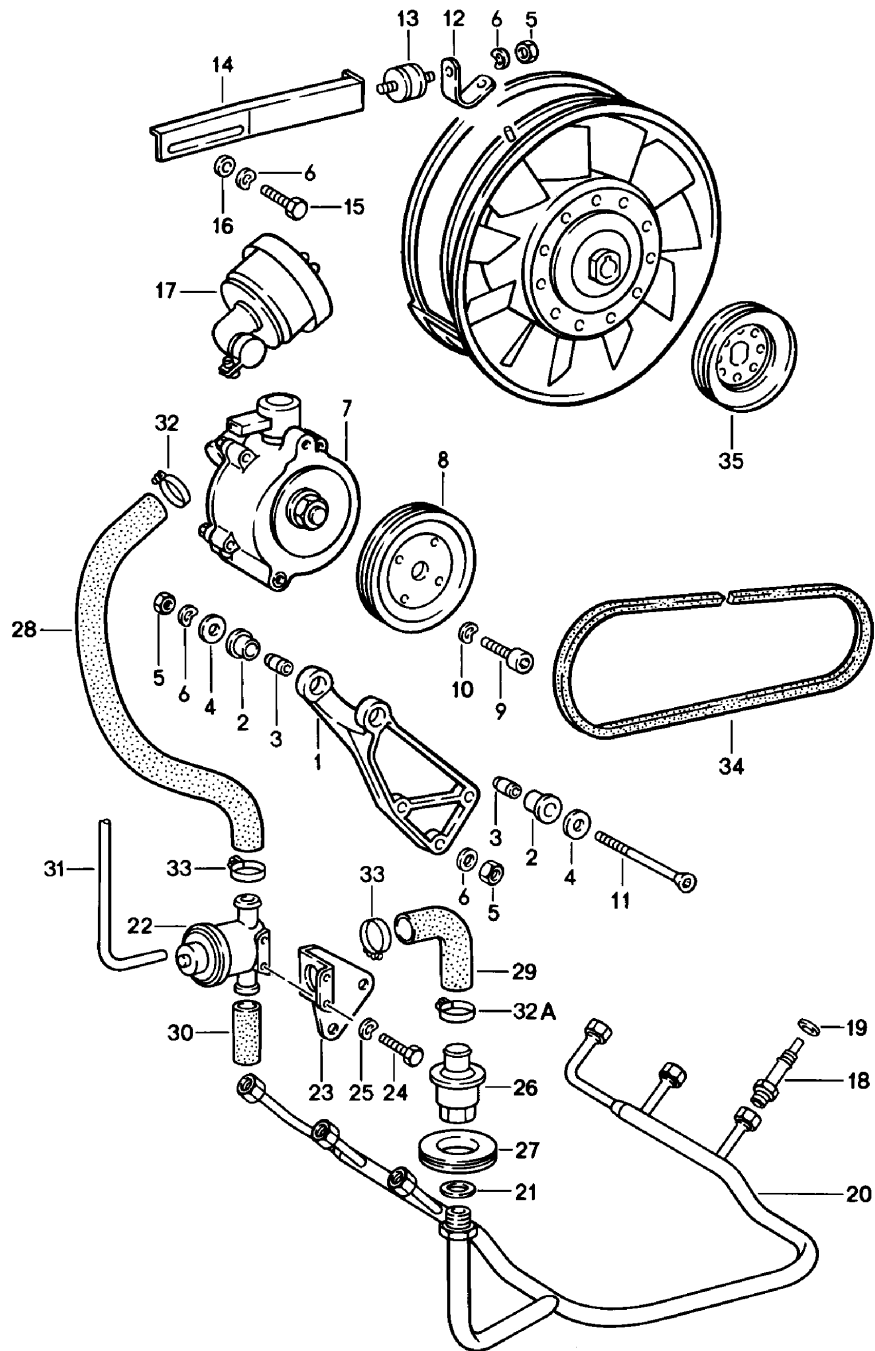

Modell: 911 78

Laufzeit: 1978>>1983

Pos	Teilenummer	Benennung	Bemerkung	St	Modellangabe
		Ladeluftkühler			TURBO
1	930 110 233 03	Ladeluftkühler		1	
1	930 110 233 07	Ladeluftkühler		1	
2	999 701 469 40	Runddichtring		3	
3	930 110 379 00	Dichtring		1	
4	930 110 256 01	Verschlusskappe	-82	1	
5	999 512 045 02	Schlauchschelle		1	
6	930 110 224 01	Befestigungsplatte		1	
7	930 110 285 01	Dichtung		1	
7	930 110 285 03	Dichtung		1	
8	900 025 007 02	Scheibe		4	
		B 8,4			
8	900 025 007 03	Scheibe		4	
		B 8,4			
9	N 012 241 8	Federscheibe		7	
		B 8			
10	900 076 025 02	Sechskantmutter		3	
		M 8			
10	900 076 064 02	Sechskantmutter		3	
		M 8			
11	930 110 223 02	Halter		1	
12	900 075 087 02	Sechskantschraube		2	
12	900 075 087 03	Sechskantschraube		2	
12	900 075 087 02	Sechskantschraube		2	
		M 8 X 16			
12	900 075 087 03	Sechskantschraube		2	
		M 8 X 16			
13	930 113 430 00	Gummilager		6	
14	930 110 232 00	Distanzbuchse		3	
15	900 151 008 02	Scheibe		6	
		8,4			
16	900 074 134 02	Sechskantschraube		2	
		M 8 X 45			
-	930 110 234 02	Luftführung	/L (D)	1	
-	930 110 234 03	Luftführung	(D)	1	

Modell: 911 78

Laufzeit: 1978>>1983