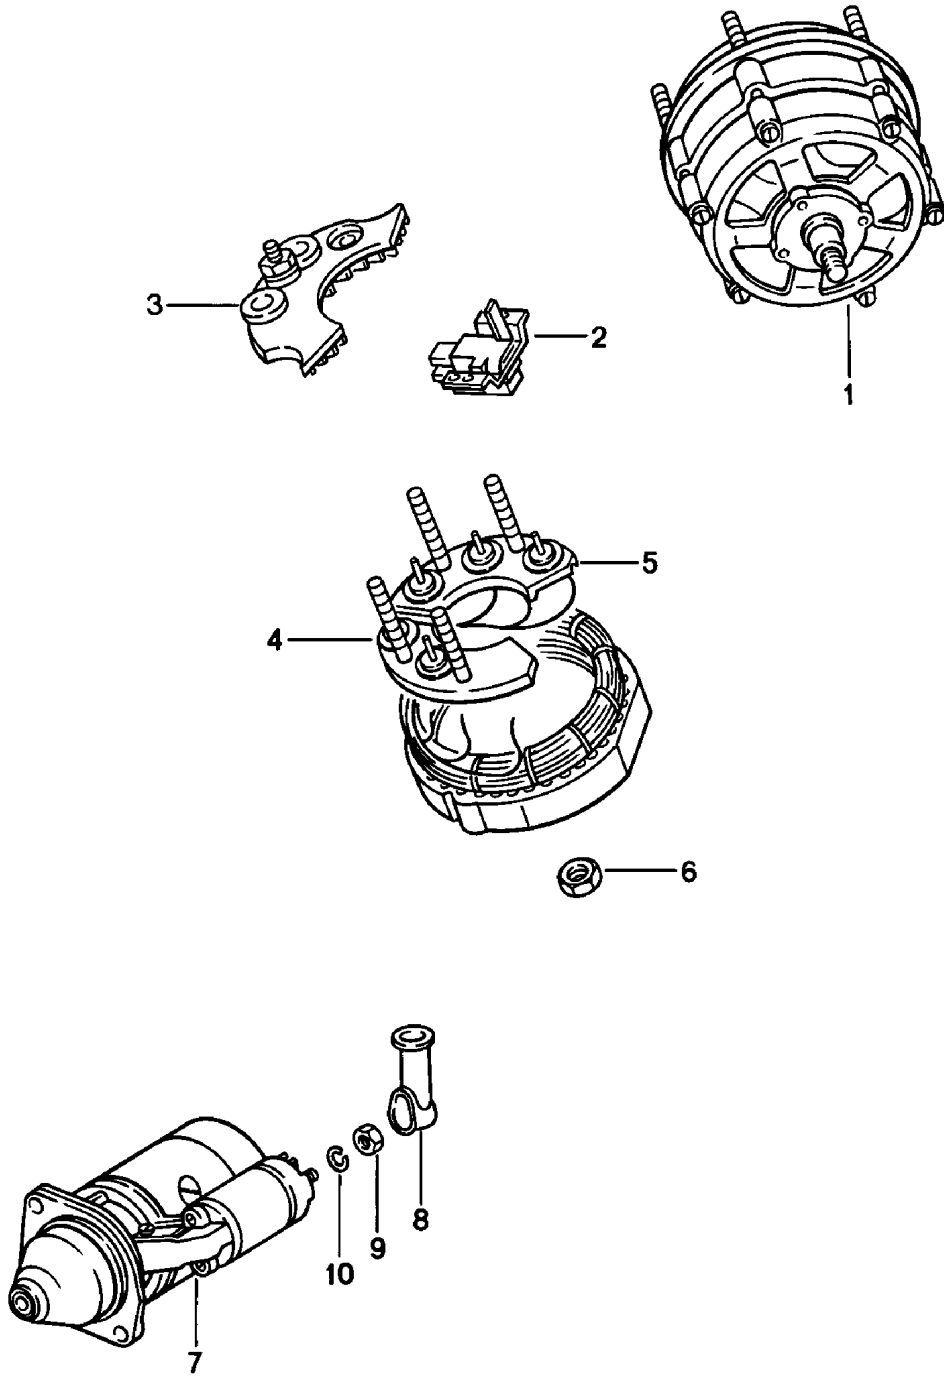

Modell: 911 78

Laufzeit: 1978>>1983

Modell: 911 78

Laufzeit: 1978>>1983

Pos	Teilenummer	Benennung	Bemerkung	St	Modellangabe
		Drehstromgenerator Starter s. Technische Information GR.2 , NR.28 , 11/81 siehe TPI GR.9 , NR.13 , 09/94			
1	911 603 120 02	Drehstromgenerator	-81	1	
1	911 603 120 04	Drehstromgenerator	82-	1	
1	911 603 120 DX	Drehstromgenerator	82-	1	
1	911 603 120 HX	Drehstromgenerator	82-	1	
-	900 910 009 02	Sicherungsmutter VM 5	82	2	
-	900 084 026 01	Sicherungsmutter VM 5	82-	2	
-	N 011 005 14	Sechskantmutter M 5	83-	2	
-	900 076 091 01	Sechskantmutter M 5	83-	2	
-	900 076 010 02	Mutter M 6	82-	1	
-	900 076 010 0B	Mutter M 6	82-	1	
-	911 641 981 00	Widerstand	82-	1	
-	111 971 511	Leitungsverteiler	82-	2	
2	901 603 907 00	Halter	-81	1	
(3)	911 603 908 00	Halter Diodengruppe 980 W	-81	1	
-	928 603 910 00	Diodenplatte für 911.603.120.04		1	
4	911 603 909 00	Halter Diodengruppe (-) 980 W	-81	1	
5	911 603 910 00	Halter Diodengruppe (+) 980 W	-81	1	
6	901 603 905 00	Sechskantmutter M 16 X 1	-81	1	
6	901 603 905 01	Sechskantmutter M 16 X 1		1	
6	928 603 904 00	Satz Befestigungsteile M 17 X 1,5		1	
-	911 603 913 01	Elektronischer Regler	82-	1	
-	911 612 233 00	Masseleitung Drehstromgenerator Kurbelgehäuse		1	
7	916 604 101 00	Starter 1,5 KW		1	
7	916 604 101 X	Starter 1,5 KW		1	
7	916 604 101 BX	Starter 1,5 KW		1	
8	999 659 006 50	Schutzkappe		1	
9	N 011 132 2	Sechskantmutter M 8		1	
10	900 027 015 02	Federring B 8		1	
10	900 027 015 03	Federring B 8		1