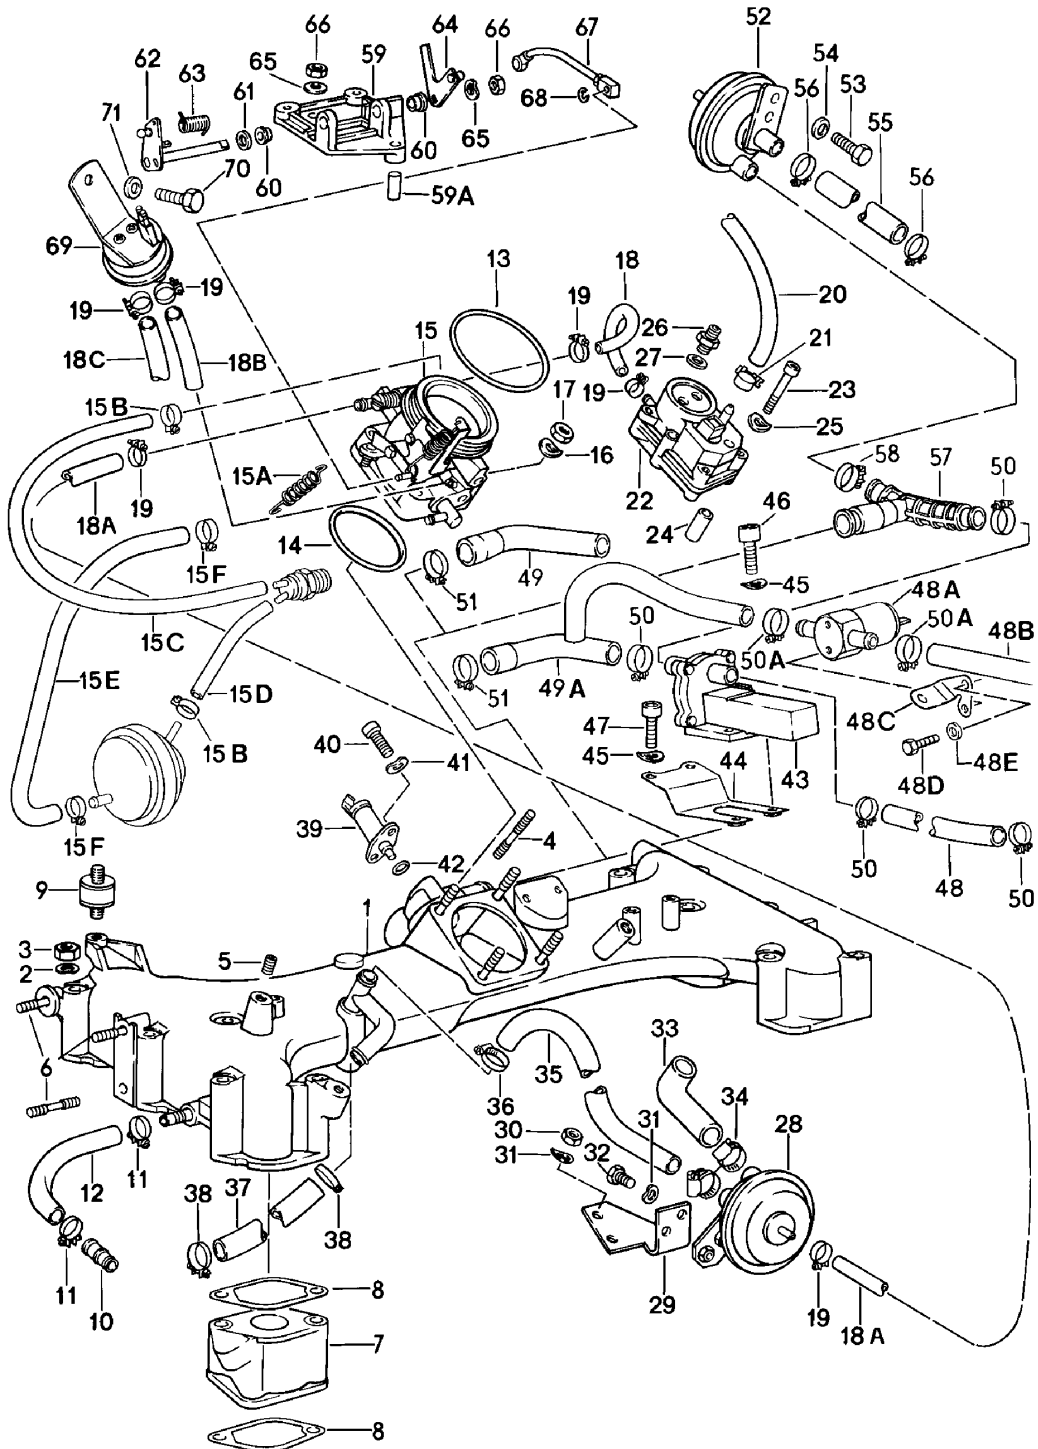

Modell: 911 78

Laufzeit: 1978>>1983

Pos	Teilenummer	Benennung	Bemerkung	St	Modellangabe
54	911 606 105 JX	Warmlaufregler	78	1	
54	911 606 105 09	Warmlaufregler	80	1	
54	911 606 105 JX	Warmlaufregler	80	1	
54	911 606 105 09	Warmlaufregler		1	
54	911 606 105 JX	Warmlaufregler		1	
55	N 044 703 3	Zylinderschraube		2	
55		Zylinderschraube M 6 X 45		2	
56	N 012 226 5	Federscheibe		2	
56		Federscheibe A 6		2	
57	N 020 704 2	Stutzen		2	
57		Stutzen		2	
58	900 123 116 30	Dichtring A 12 X 15,5		2	
59	911 110 899 00	Hohlschraube	-80	3	
59A	930 110 629 00	Einschraubstutzen	81-	1	
59B	930 110 429 00	Einschraubstutzen	-80	1	
60	900 123 115 30	Dichtring A 8 X 11,5		6	
61	930 110 513 00	Kraftstoffleitung	-80	1	
(61)	930 110 495 00	Kraftstoffleitung	81-	1	
62	930 110 514 00	Kraftstoffleitung	-80	1	
(62)	930 110 498 00	Kraftstoffleitung	81-	1	
62A	930 110 374 00	Haltewinkel	81-	1	
62B	930 110 361 00	Halter	81-	1	
62C	900 075 057 02	Sechskantschraube M 6 X 16	81-	1	
62C	900 075 057 03	Sechskantschraube M 6 X 16	81-	1	
62D	N 012 226 5	Federscheibe B 6	81-	1	
62E	N 014 117 9	Linsenschraube M 4 X 15	81-	1	
62F	N 011 522 14	Scheibe A 4,3	81-	1	
63	930 110 570 00	Kraftstoffleitung	-80	1	
(63)	930 110 491 00	Kraftstoffleitung	81-	1	
64	911 110 234 00	Konsole		1	
64A	901 110 236 00	Distanzrohr		1	
65	901 423 253 00	Lagerbuchse		2	
66	911 110 060 01	Hebel		1	
67	900 031 001 02	Scheibe		1	
67	900 031 105 01	Scheibe		1	
67	900 025 007 02	Scheibe 8,4		1	
67	900 025 007 03	Scheibe 8,4		1	
68	911 110 110 00	Hebel		1	
69	N 012 241 8	Federscheibe		4	
70	900 076 025 02	Sechskantmutter		4	
70	900 076 064 02	Sechskantmutter		4	
72	911 110 077 03	Zugstange		1	
72	911 110 077 01	Zugstange		1	
73	911 110 165 02	Zugfeder		1	

Modell: 911 78

Laufzeit: 1978>>1983