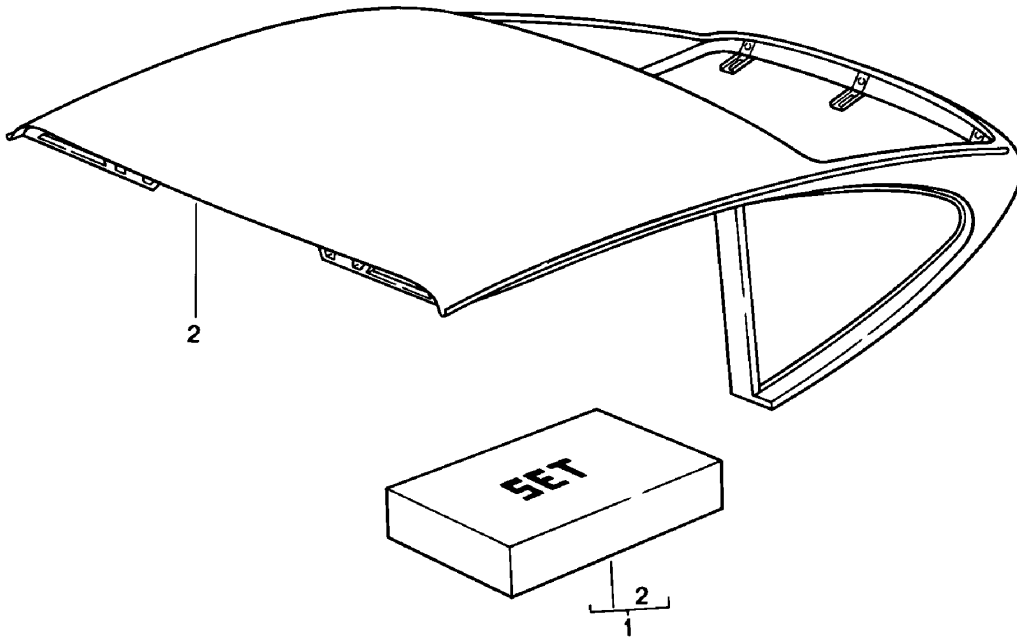

Modell: 911 78

Laufzeit: 1978>>1983

Modell: 911 78

Laufzeit: 1978>>1983

Pos	Teilenummer	Benennung	Bemerkung	St	Modellangabe
1	911 561 901 00	Hardtop Einbausatz Kunstleder Schwarz		1	
2	911 503 969 00	Dach		1