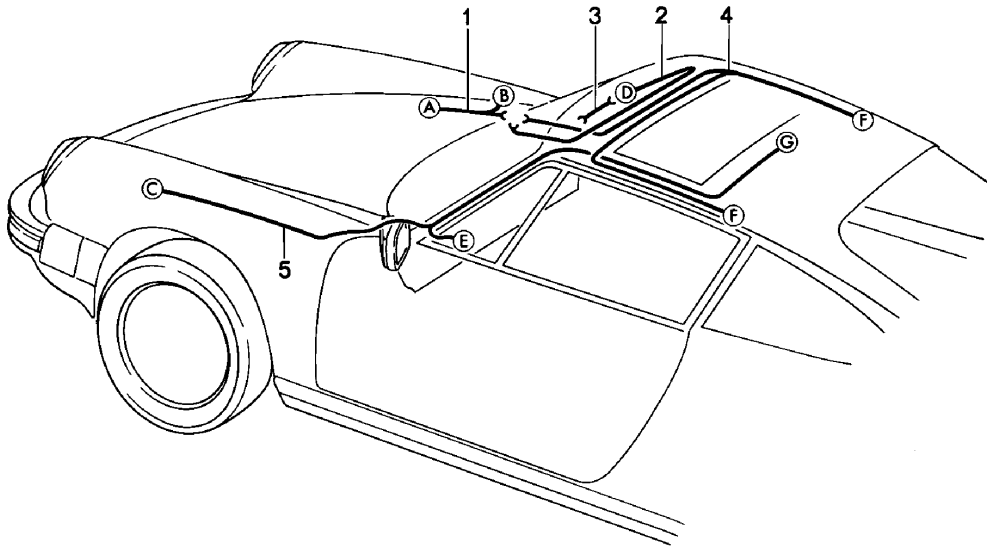

Modell: 911 78

Laufzeit: 1978>>1983

Modell: 911 78

Laufzeit: 1978>>1983

Pos	Teilenummer	Benennung	Bemerkung	St	Modellangabe
1	911 612 044 21	Kabelstränge Bugraum Innenleuchten Schiebedach		1	
2	901 612 035 41	Kabelstrang Kofferraumleuchte		1	TARGA
3	911 612 226 00	Innenleuchte Masseleitung		1	TARGA
4	901 612 035 20	Innenleuchte Kabelstrang		1	COUPE
5	911 612 034 00	Innenleuchten Kabelstrang	/LL	1	
(5)	911 612 064 01	Schiebedach Kabelstrang	/RL	1	
-	999 613 017 40	Schiebedach Überzug		*	
-	911 612 415 00	Kabelhalter Kabelstrang Schalter Innenleuchte	81-	1