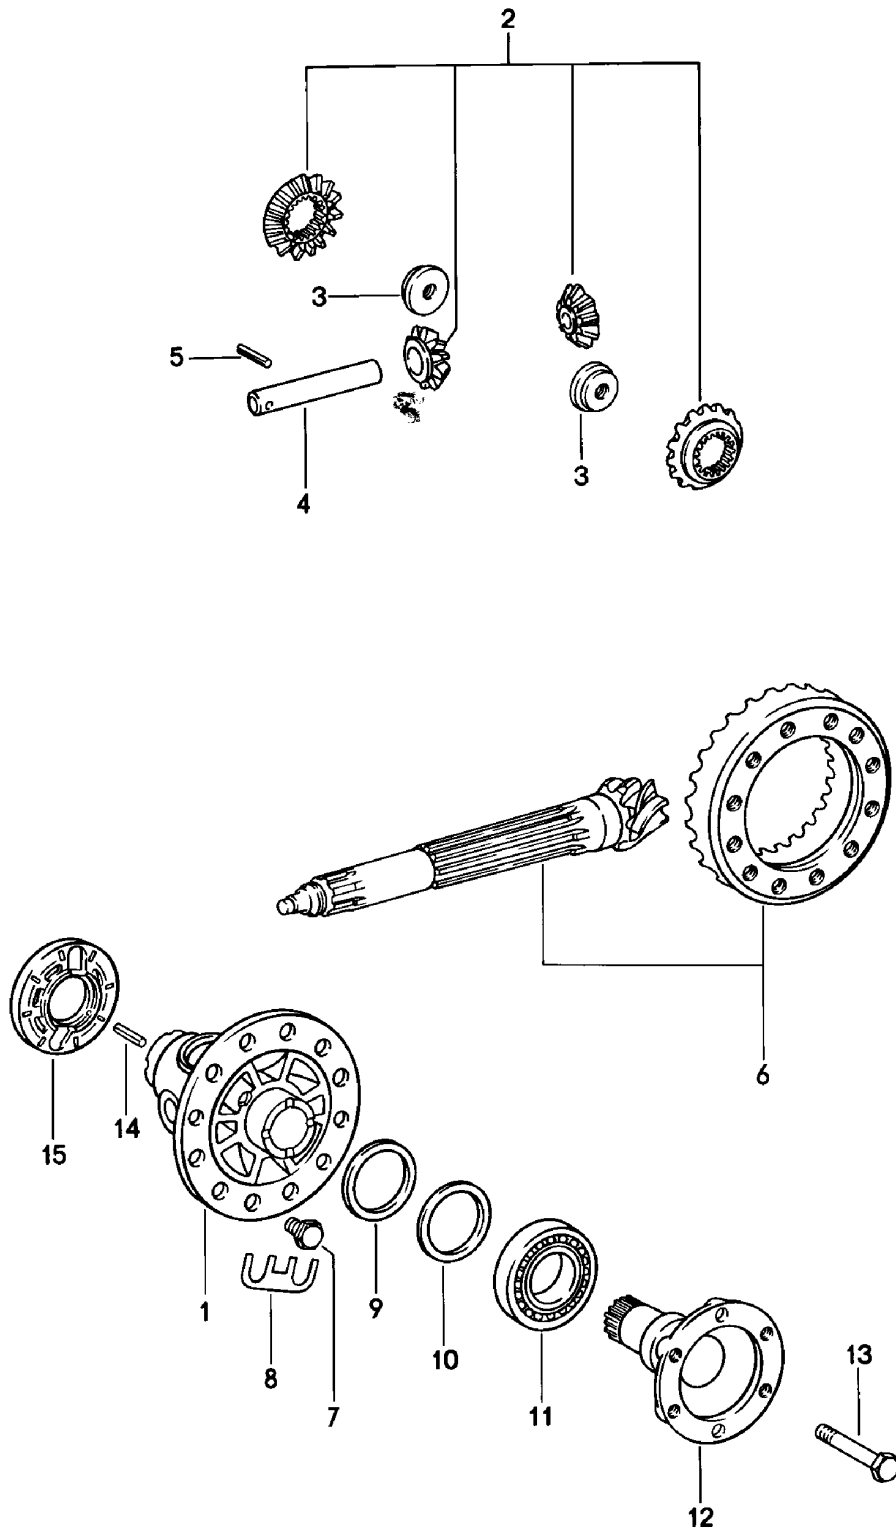

Modell: 911 78

Laufzeit: 1978>>1983

Pos	Teilenummer	Benennung	Bemerkung	St	Modellangabe
(18)	930 303 112 02	3./4. Gang Schaltgabel		1	TURBO
(18)	930 303 112 03	3./4. Gang Schaltgabel		1	TURBO
19	915 303 105 09	5. Gang Rückwärtsgang Schaltstange	-81	1	SC
19		5. Gang Rückwärtsgang Schaltstange		1	SC
19A	930 303 105 03	5. Gang Rückwärtsgang Schaltstange		1	TURBO
20	900 309 005 00	Rückwärtsgang Spannstift 4 X 26		1	SC
22	915 303 113 01	Schaltgabel 5. Gang Rückwärtsgang		1	SC
23	N 012 241 1	Federscheibe B 8 X 15		3	
24	900 075 136 02	Sechskantschraube		1	
24	N 010 233 6	Sechskantschraube M 8 X 28		1	
24	900 075 136 03	Sechskantschraube M 8 X 28		1	
24A	900 075 099 02	Sechskantschraube M 8 X 30		3	
24A	900 075 099 03	Sechskantschraube M 8 X 30		3	
25	930 303 019 00	Umlenkhebel		1	TURBO
25	930 303 019 01	Umlenkhebel mitverwenden: 930 303 123 01		1	
26	930 303 121 00	Distanzbolzen		2	TURBO
27	930 303 123 00	Bolzen		1	TURBO
27	930 303 123 01	Bolzen mitverwenden: 930 303 019 01		1	
28	900 021 002 00	Splint		1	TURBO
28	900 021 002 02	Splint 1,5 X 12		1	TURBO

Modell: 911 78

Laufzeit: 1978>>1983