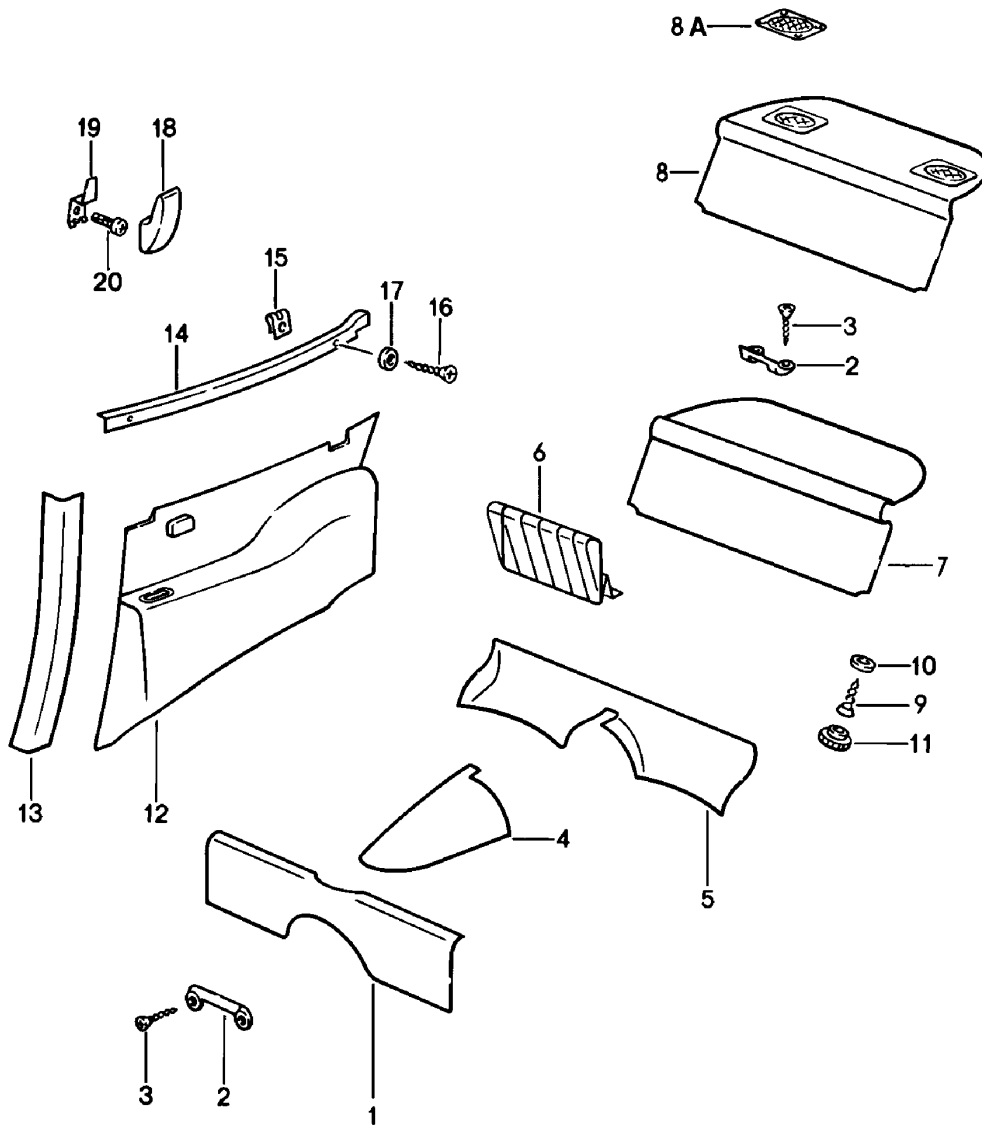

Modell: 911 78

Laufzeit: 1978>>1983