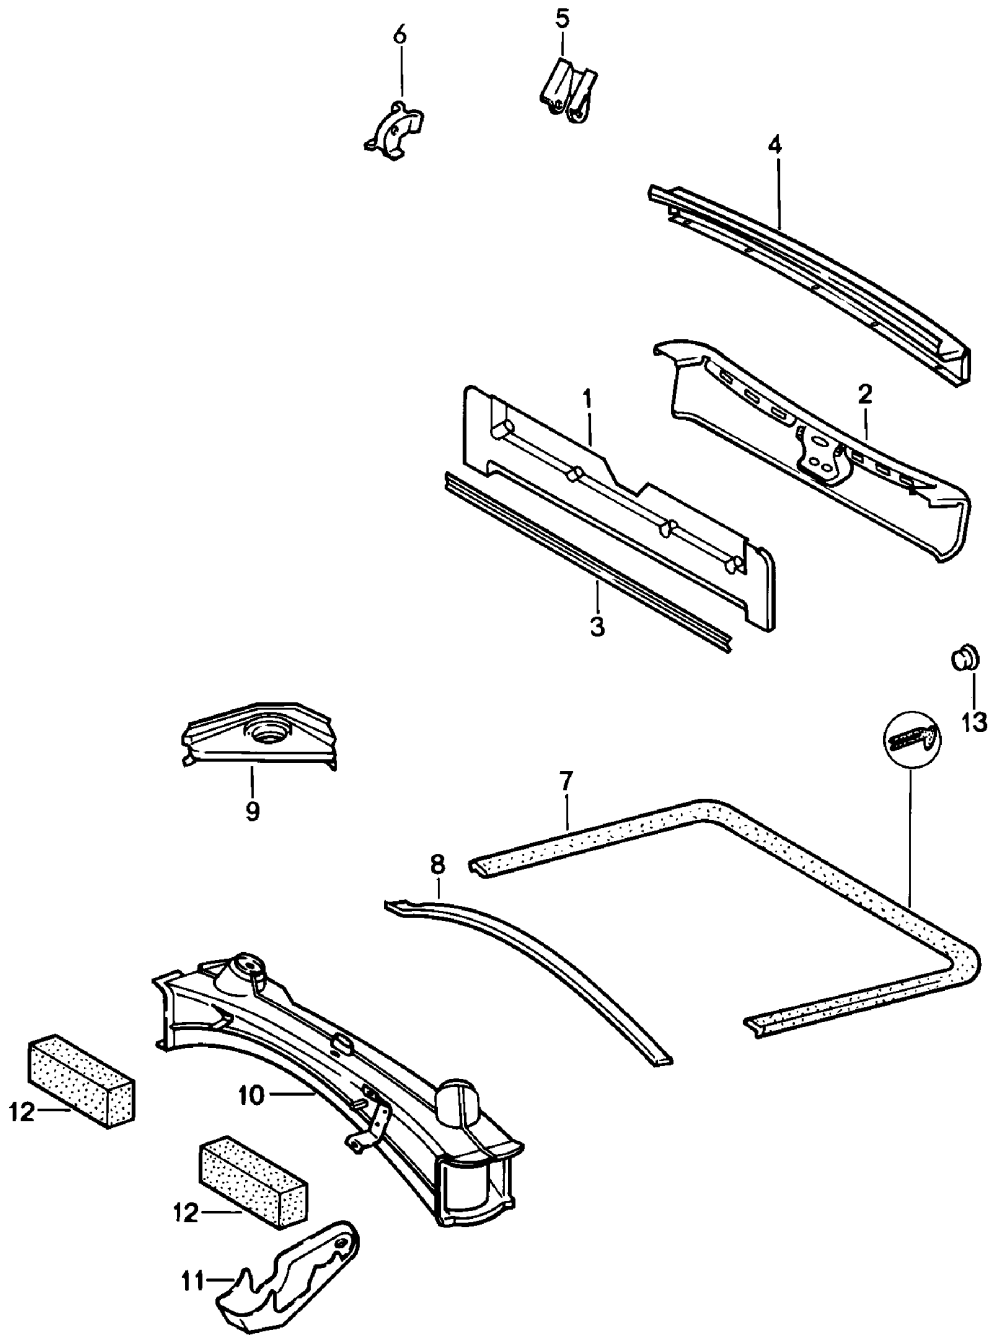

Modell: 911 78

Laufzeit: 1978>>1983