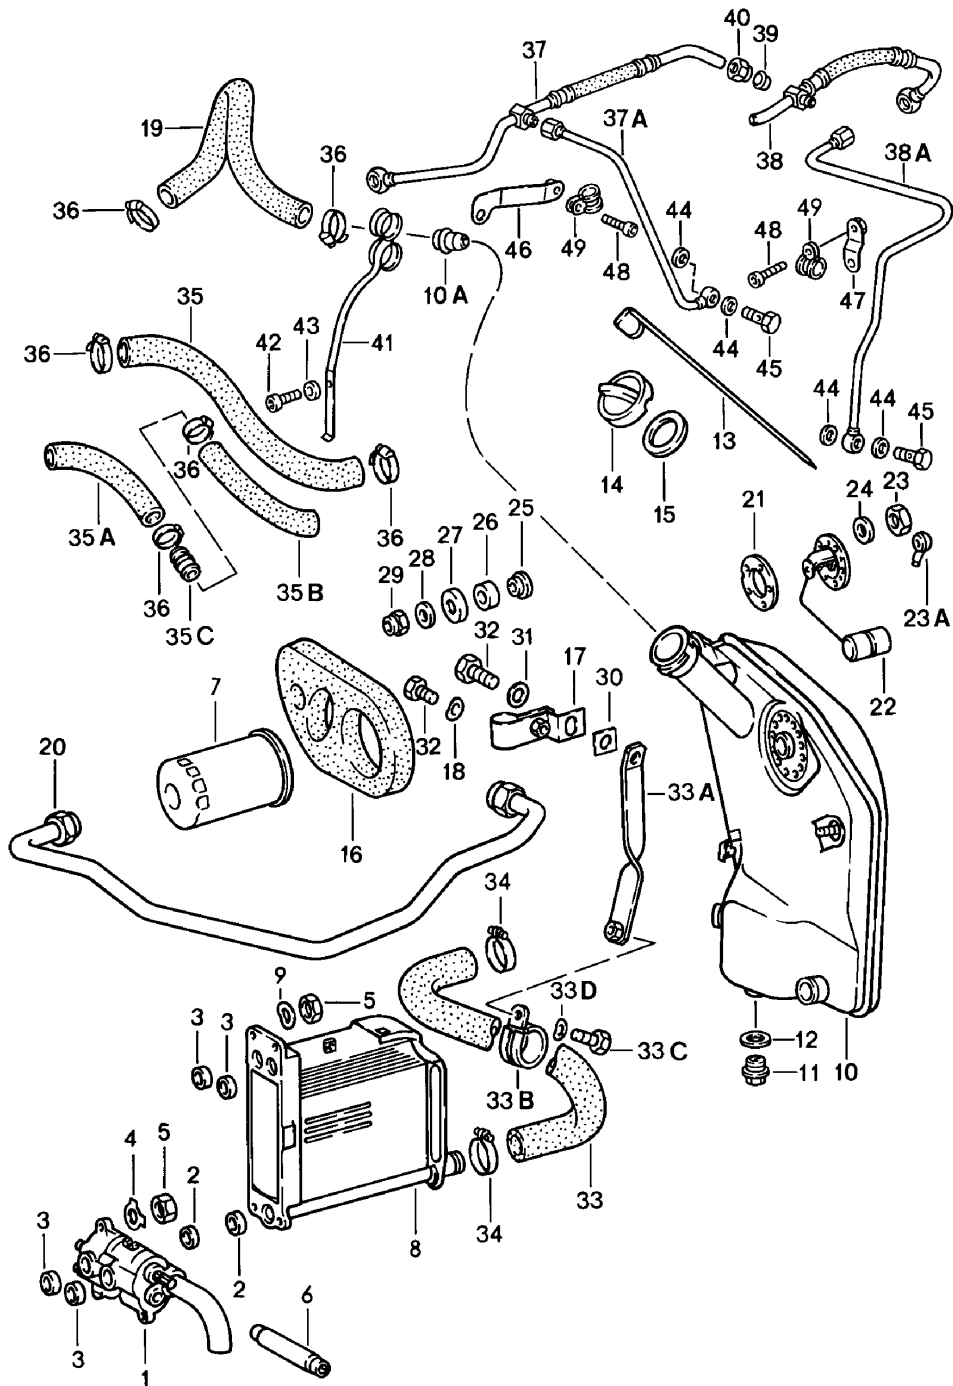

Modell: 911 78

Laufzeit: 1978>>1983

Modell: 911 78

Laufzeit: 1978>>1983

Pos	Teilenummer	Benennung	Bemerkung	St	Modellangabe
1	911 107 008 01	Motorschmierung Ölpumpe s. Technische Information GR.1 NR.1/85 Ölpumpe M >> 63D 4069 M >> 64D 3716 M >> 63D 8154 M >> 67D 0711		1	SC
1	911 107 008 05	Ölpumpe M 63D 4070 >> M 64D 3717 >> M 63D 8155 >> M 67D 0712 >>		1	SC
1	930 107 008 02	Ölpumpe M >> 63D 4069 M >> 64D 3716 M >> 63D 8154 M >> 67D 0711		1	TURBO
1	996 107 008 70	Ölpumpe M 63D 4070 >> M 64D 3717 >> M 63D 8155 >> M 67D 0712 >>		1	TURBO
2	999 704 173 50	Dichtring		2	
3	999 704 172 50	Dichtring		4	
4	999 039 001 00	Sicherungsblech		3	
5	900 076 025 02	Sechskantmutter M 8		7	
5	900 076 064 02	Sechskantmutter M 8		7	
6	901 107 121 00	Verbindungswelle		1	SC
6	930 107 143 00	Verbindungswelle		1	TURBO
7	930 107 764 01	Ölfilter		1	
7	930 107 764 03	Ölfilter	-(IND)	1	
8	911 107 041 00	ROT Ölkühler		1	
8	911 107 041 02	Ölkühler		1	
9	N 012 241 8	Federscheibe B 8 X 15		4	
10	911 107 006 20	Öltank		1	SC
10	911 107 006 22	Öltank		1	SC
10	911 107 006 24	mitverwenden: Öltank		1	SC
10	911 107 006 26	mitverwenden: Öltank		1	SC
10	911 107 006 31	mitverwenden: Öltank		1	SC
-	999 512 198 02	Schlauchschelle		1	
-	PCG 512 198 02	Schlauchschelle		1	
-	034 133 335 D	Verschlusskappe		1	
10	930 107 006 00	Öltank	SPM	1	SC
10	930 107 006 03	Öltank	SPM	1	SC
10	930 107 006 04	mitverwenden: Öltank	SPM	1	SC
10	930 107 006 07	mitverwenden: Öltank	SPM	1	SC
-	944 107 091 01	Öleinfülldeckel		1	
-	930 107 601 02	Reduzierstück		1	
-	900 104 013 02	Überwurfmutter		1	
10	930 107 006 00	Öltank		1	TURBO