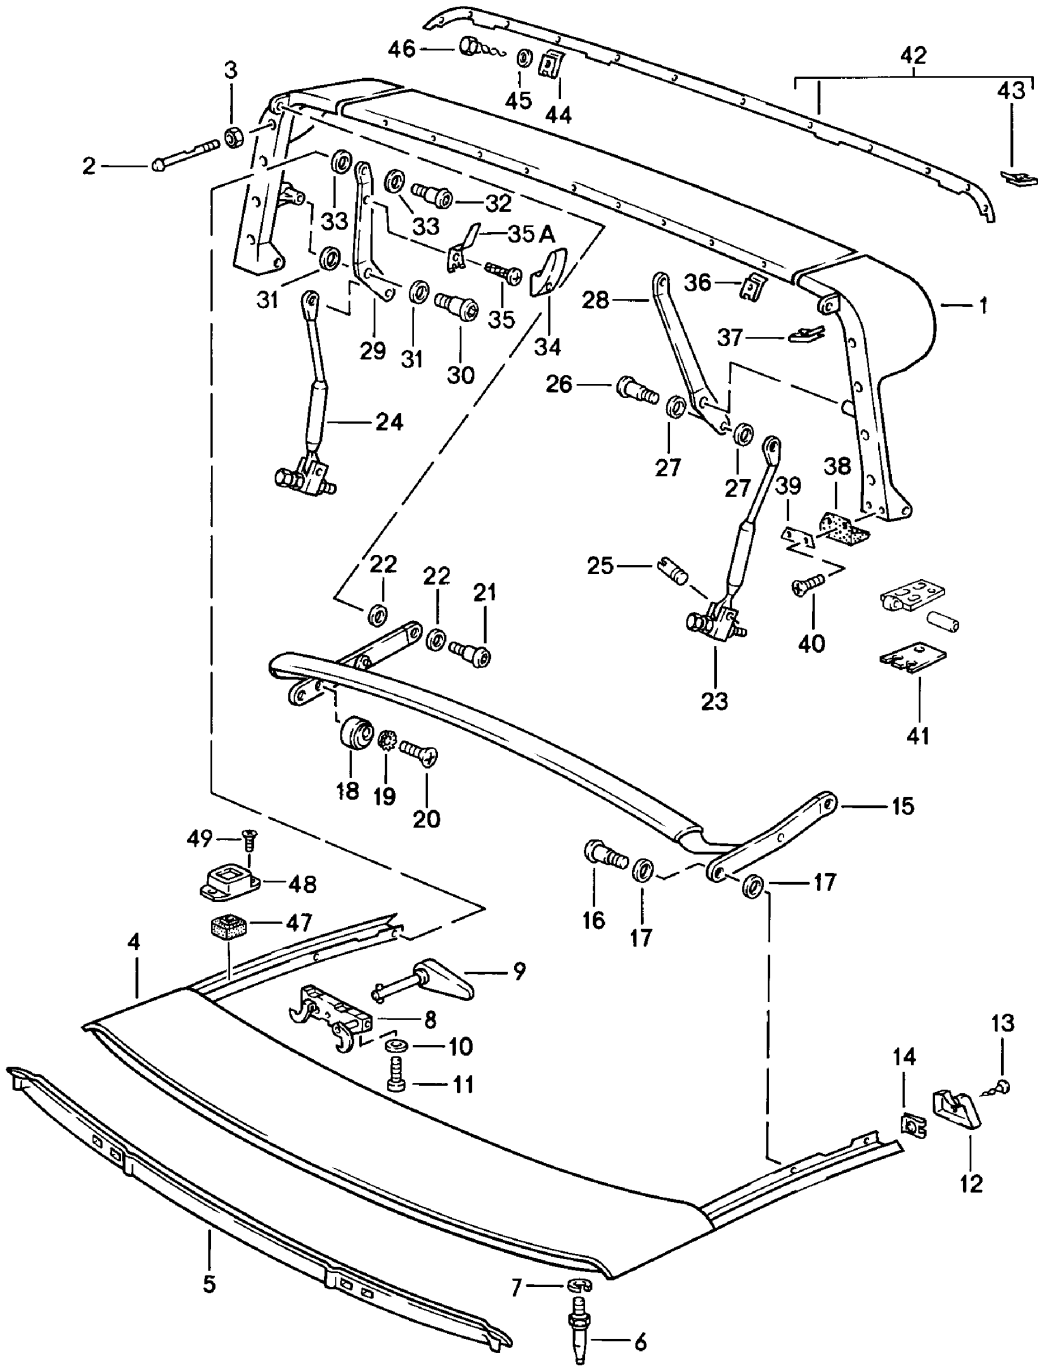

Modell: 911 78

Laufzeit: 1978>>1983

Modell: 911 78

Laufzeit: 1978>>1983

Pos	Teilenummer	Benennung	Bemerkung	St	Modellangabe
		Hauptsriegel			
		Dachrahmen			
		Einzelteile			
1	911 561 015 00	Hauptsriegel		1	
2	911 561 449 00	Haltezapfen		2	
3	900 076 010 02	Mutter		2	
		M 6			
3	900 076 010 0B	Mutter		2	
		M 6			
4	911 561 027 00	Dachrahmen		1	
5	911 565 269 60	Verkleidung		1	
6	911 565 074 40	Fixierzapfen		2	
7	N 012 228 3	Federscheibe		2	
		B 8			
8	911 565 031 41	Verschluss		2	
9	911 565 075 41	Griff		2	
10	N 011 524 7	Unterlegscheibe		4	
		A 6,4			
10	N 011 524 27	Unterlegscheibe		4	
		A 6,4			
11	999 218 015 02	Zylinderschraube		4	
		mikroverkapselt			
		M 6 X 12			
11	999 218 015 01	Zylinderschraube		4	
		mikroverkapselt			
		M 6 X 12			
12	911 561 139 00	Endstück	/L	1	
(12)	911 561 140 00	Endstück	/R	1	
13	N 014 086 12	Blechschrabe		2	
		3,5 X 13			
13	N 014 086 1C	Blechschrabe		2	
		3,5 X 13			
14	999 591 349 02	Blechmutter		2	
		B 3,5			
15	911 561 019 00	Zwischenspiegel		1	
15		Zwischenspiegel		1	
	911 561 019 00 70B	Schwarz			
16	911 561 461 00	Schaftschraube		2	
		M 8 X 20			
17	911 561 428 00	Scheibe		4	
		10,5			
18	911 561 402 00	Exzentrerscheibe		2	
19	N 012 140 1	Zahnscheibe		2	
20	N 033 185 1	Senkschraube		2	
		M 4 X 16			
21	911 561 421 00	Schaftschraube		2	
		M 8 X 24			
21	911 561 426 00	Schaftschraube		2	
		M5 x 12			
22	911 561 428 00	Scheibe		4	
		10,5			
23	911 561 041 00	Lenkhebel	/L	1	
24	911 561 042 00	Lenkhebel	/R	1	
25	911 561 425 00	Schaftschraube		2	
25	911 561 425 01	Schaftschraube		2	
26	911 561 418 00	Schaftschraube		2	
		M 8 X 20			
27	911 561 428 00	Scheibe		4	
		10,5			
28	911 561 171 00	Lenkhebel	/L	1	
29	911 561 172 00	Lenkhebel	/R	1	
30	911 561 420 00	Schaftschraube		2	
		M 10 X 28