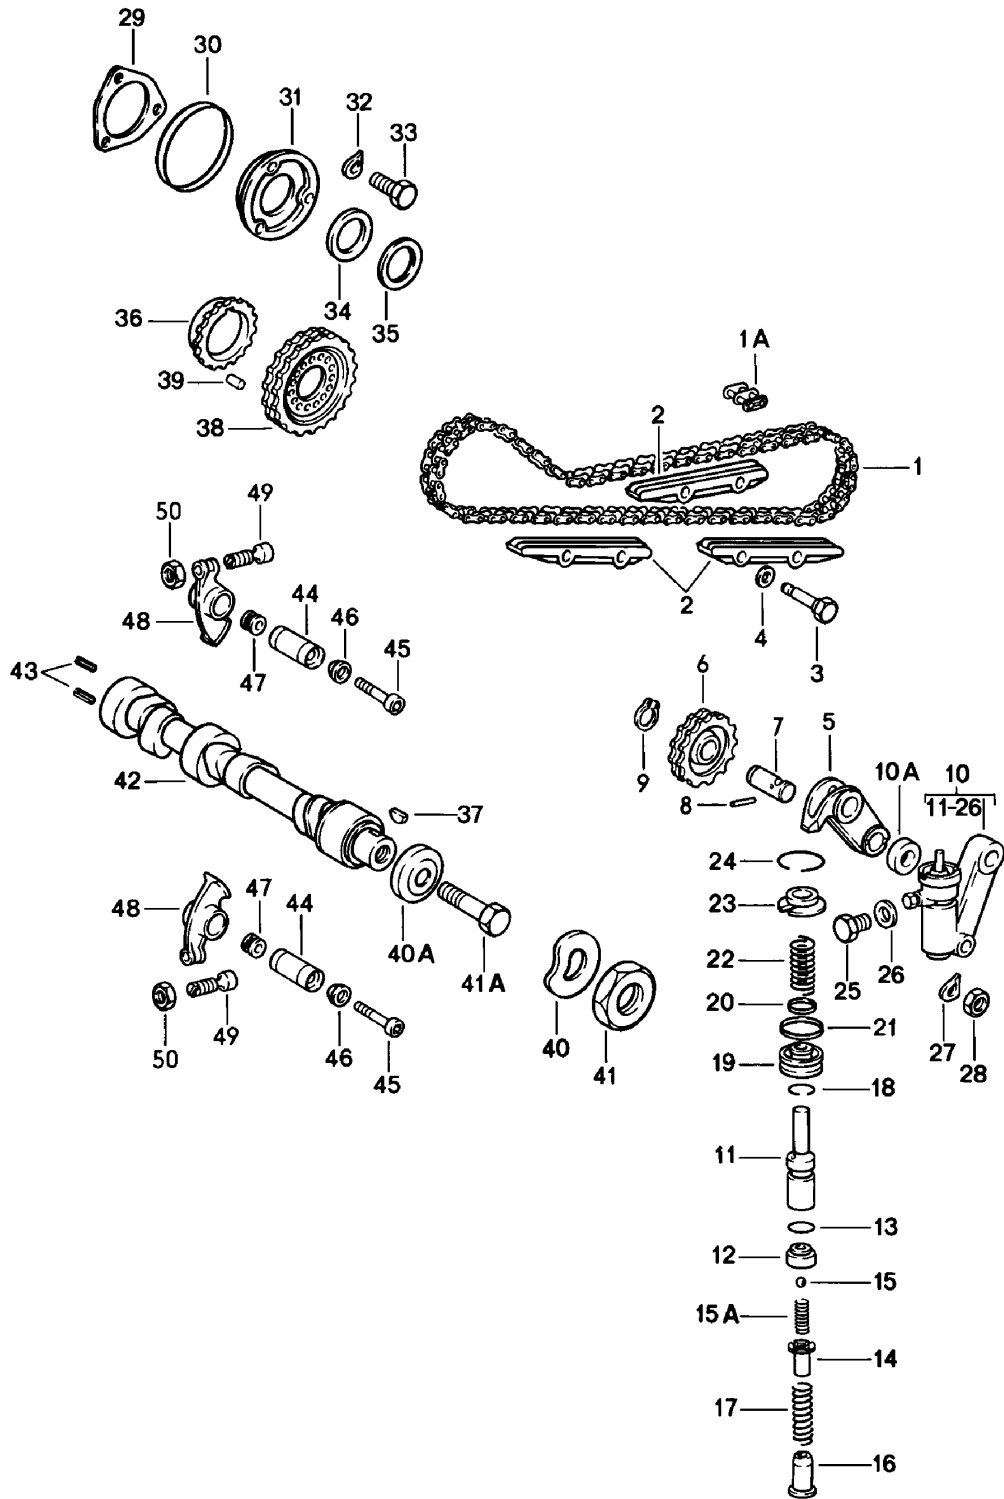

Modell: 911 78

Laufzeit: 1978>>1983