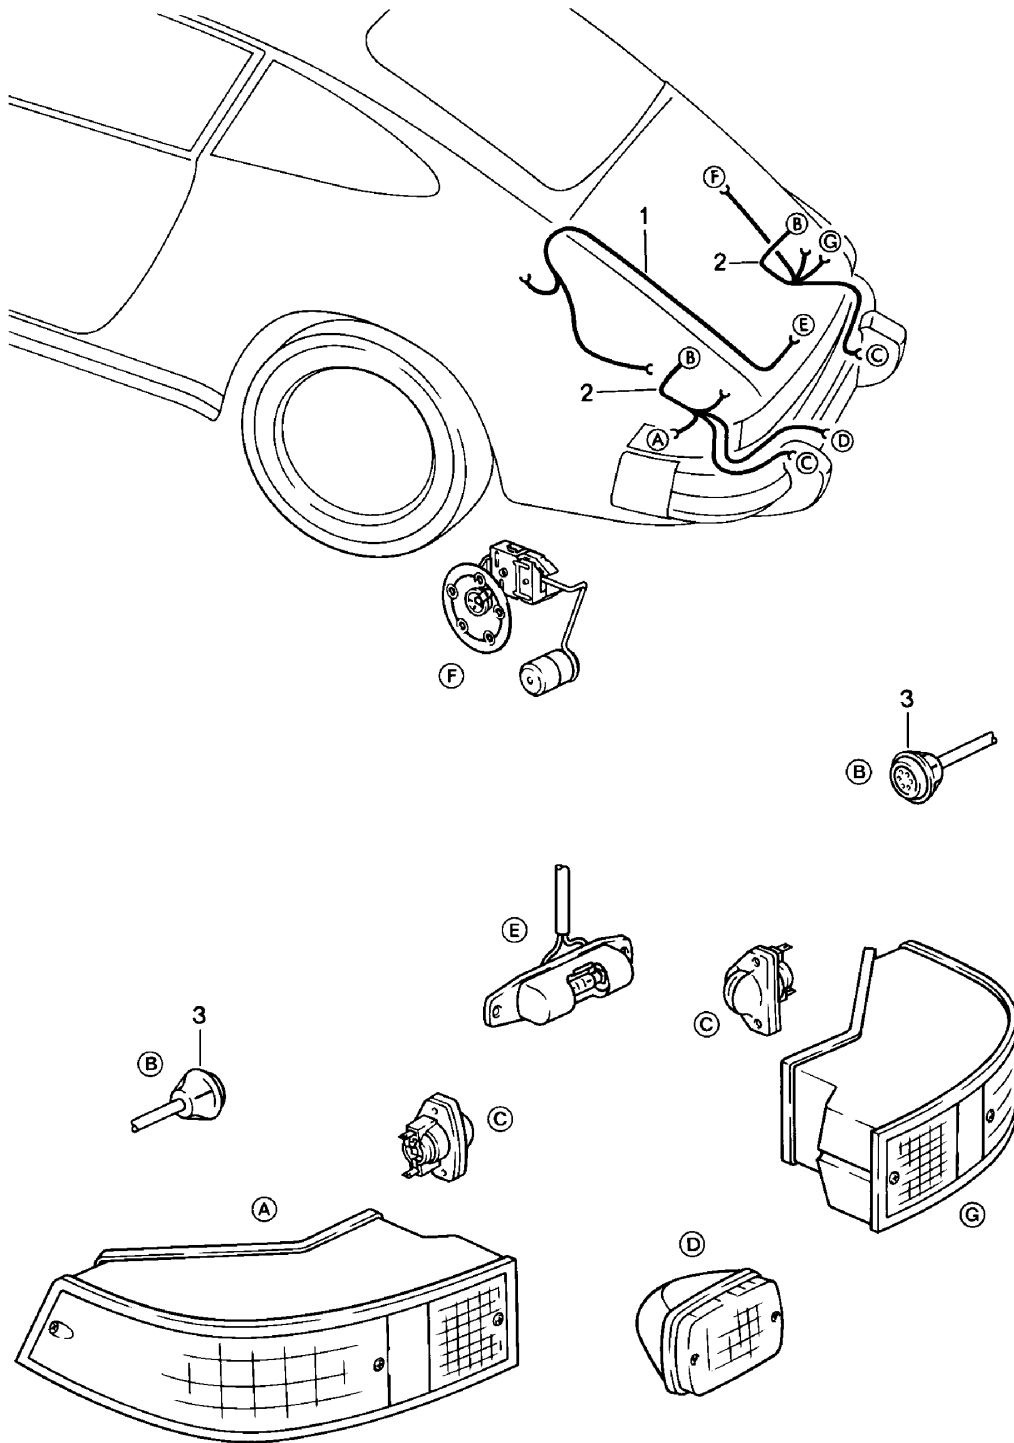

Modell: 911 78

Laufzeit: 1978>>1983