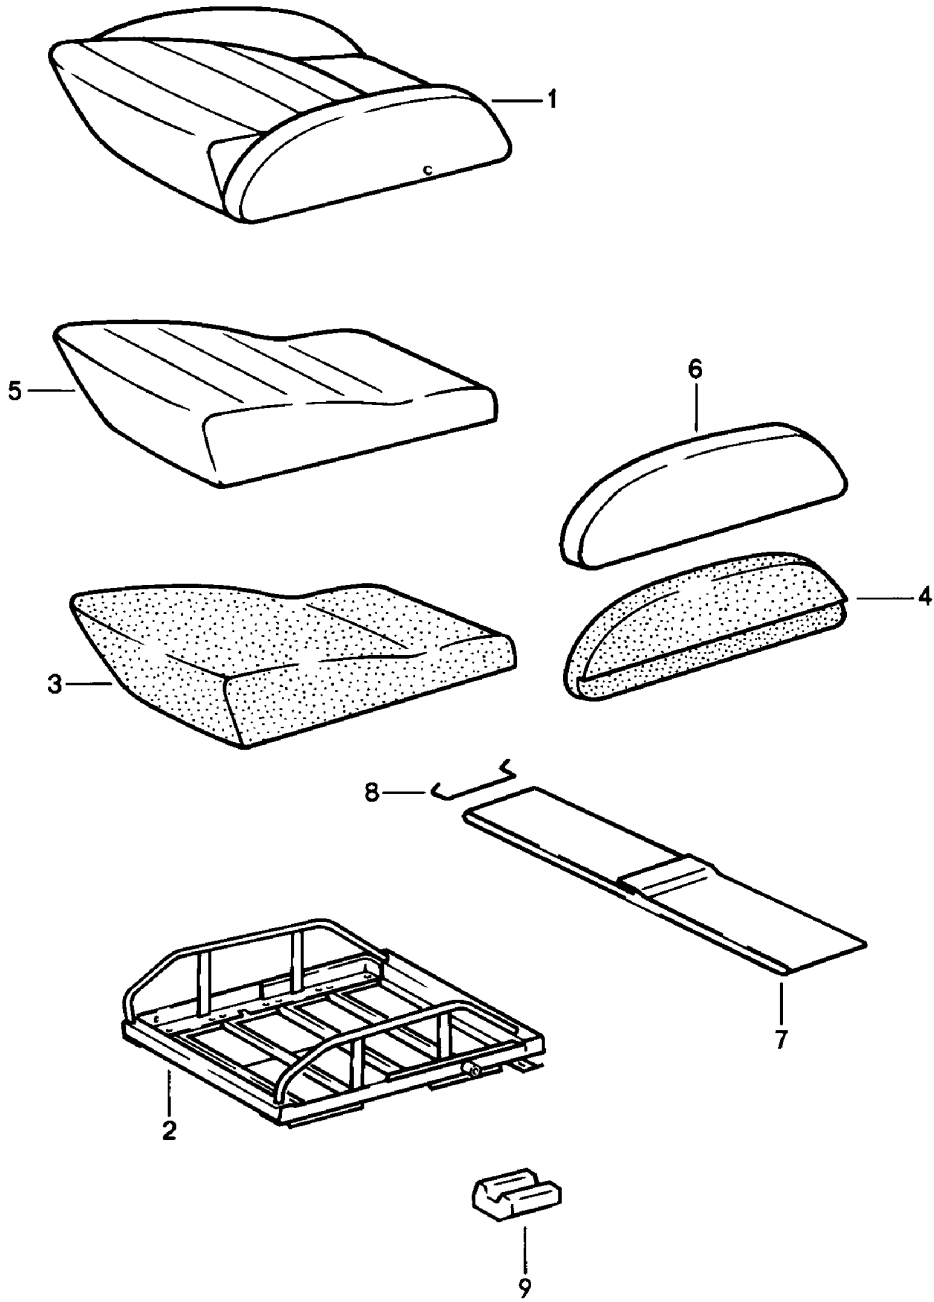

Modell: 911 78

Laufzeit: 1978>>1983

Modell: 911 78

Laufzeit: 1978&gt;&gt;1983

Pos	Teilenummer	Benennung	Bemerkung	St	Modellangabe
1	911 521 605 00	Sportsitz Sitzkissen Einzelteile Sitzkissen Kunstleder/ Mittelbahn Nadelstreifenvelours	-80	2	
	911 521 605 00 8AK	Hummer/Hummer	-78		
	911 521 605 00 5AK	Kork/Kork			
	911 521 605 00 7AK	Schwarz/Schwarz			
	911 521 605 00 8ZT	Schwarz/Hummer			
	911 521 605 00 5ZT	Schwarz/Kork			
1	911 521 605 00 5ZQ	Braun/Kork	79-	2	
	911 521 605 00	Sitzkissen Kunstleder/ Mittelbahn Schottenkaro			
	911 521 605 00 8ZU	Hummer/Braun Weiss/Beige	-78		
	911 521 605 00 5ZU	Kork/Braun Weiss/Beige			
	911 521 605 00 8ZZ	Schwarz-Rot Blau/Schwarz			
	911 521 605 00 2ZZ	Schwarz/Grün Blau/Schwarz			
	911 521 605 00 4ZZ	Schwarz/Braun Weiss/Beige			
	911 521 605 00 4ZS	Braun/Braun Weiss/Beige	79-		
	911 521 605 00 8ZE	Dunkelblau/ Rot/Blau/schwarz			
	911 521 605 00 2ZE	Dunkelblau/ Grün/Blau/schwarz			
	911 521 605 00 4ZH	Beige/ Braun/Weiss/beige			
1	911 521 605 00	Sitzkissen Kunstleder/ Mittelbahn Schachbrettvelours	80	2	
	911 521 605 00 3ZP	Schwarz/ Blau/Schwarz			
	911 521 605 00 4ZP	Schwarz/ Braun/Schwarz			
	911 521 605 00 6ZP	Schwarz/ Grau/Schwarz			
	911 521 605 00 4ZM	Braun/ Braun/Schwarz			
	911 521 605 00 5ZM	Braun/ Beige/Braun			
	911 521 605 00 3ZD	Dunkelblau/ Blau/Schwarz			
	911 521 605 00 4ZG	Beige/ Braun/Schwarz			
	911 521 605 00 5ZG	Beige/ Beige/Braun			
1	911 521 605 00	Sitzkissen Kunstleder/ Mittelbahn Uni-Stoff	80	2	
	911 521 605 00 7ZN	Schwarz/Schwarz			
	911 521 605 00 4ZK	Braun/Braun			
	911 521 605 00 3ZC	Dunkelblau/Blau			
	911 521 605 00 5ZF	Beige/Beige			