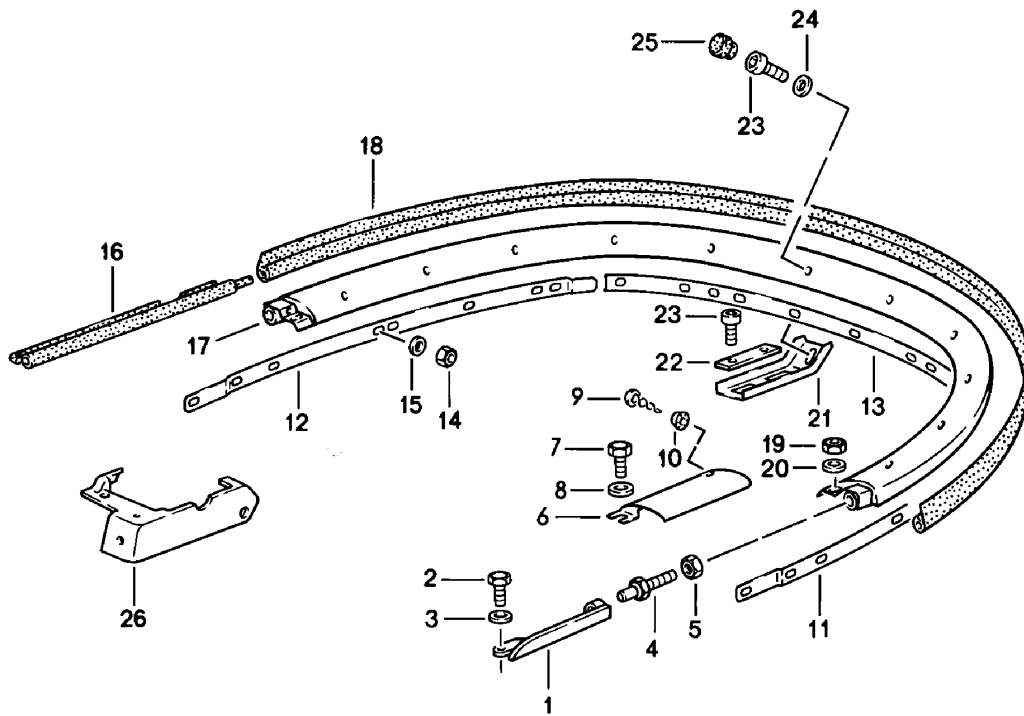

Modell: 911 78

Laufzeit: 1978>>1983

Modell: 911 78

Laufzeit: 1978&gt;&gt;1983

Pos	Teilenummer	Benennung	Bemerkung	St	Modellangabe
		Verdeck			
		Spannbügel			
		Einzelteile			
1	911 561 341 01	Spannschiene	/L	1	
(1)	911 561 342 01	Spannschiene	/R	1	
2	N 010 210 7	Sechskantschraube M 6 X 10		3	
3	900 025 047 07	Scheibe A 6,4		2	
4	911 561 331 00	Fixierzapfen		2	
5	900 076 062 07	Sechskantmutter M 8		2	
6	911 555 077 60	Fond-Schlüsselleiste	/L	1	
(6)	911 555 078 60	Fond-Schlüsselleiste	/R	1	
7	900 075 085 02	Sechskantschraube M 8 X 20		6	
8	900 025 007 02	Scheibe A 8,4 X 16 X 1,6		6	
8	900 025 007 03	Scheibe A 8,4 X 16 X 1,6		6	
9	N 014 093 3	Linensblechschraube 4,2 X 13		2	
10	999 591 116 07	Kegelscheibe		2	
11	911 561 283 00	Schiene	/L	1	
12	911 561 284 00	Schiene	/R	1	
13	911 561 281 00	Schiene mitte		1	
14	N 011 005 14	Sechskantmutter M 5		19	
14	900 076 091 01	Sechskantmutter M 5		19	
15	900 025 003 02	Unterlegscheibe 5,3		19	
(16)	911 561 463 00	Dichtung	/L	1	
(16)	911 561 463 01	Dichtung	/L	1	
16	911 561 464 00	Dichtung	/R	1	
16	911 561 464 01	Dichtung	/R	1	
17	911 561 083 01	Spannbügel		1	
18	911 561 371 00	Dichtungsgummi		1	
19	900 076 010 02	Mutter M 6		2	
19	900 076 010 0B	Mutter M 6		2	
20	N 011 524 7	Unterlegscheibe A 6,4		2	
20	N 011 524 27	Unterlegscheibe A 6,4		2	
21	911 561 379 00	Halter		3	
22	911 561 387 00	Unterlage		1	
23	N 014 761 2	Zylinderschraube M 6 X 12		9	
23	900 119 129 01	Zylinderschraube M 6 X 12		8	
24	N 011 524 7	Unterlegscheibe A 6,4		3	
24	N 011 524 27	Unterlegscheibe A 6,4		3	
25	999 703 169 40	Abdeckkappe		3	
(26)	911 555 763 63	Abdeckung	/L	1	
26	911 555 764 63	Abdeckung	/R	1	
-	999 591 835 17	Druckknopfkugel		2	
-		Druckknopfkugel		2	
-	999 190 162 37	Blindniet		2	