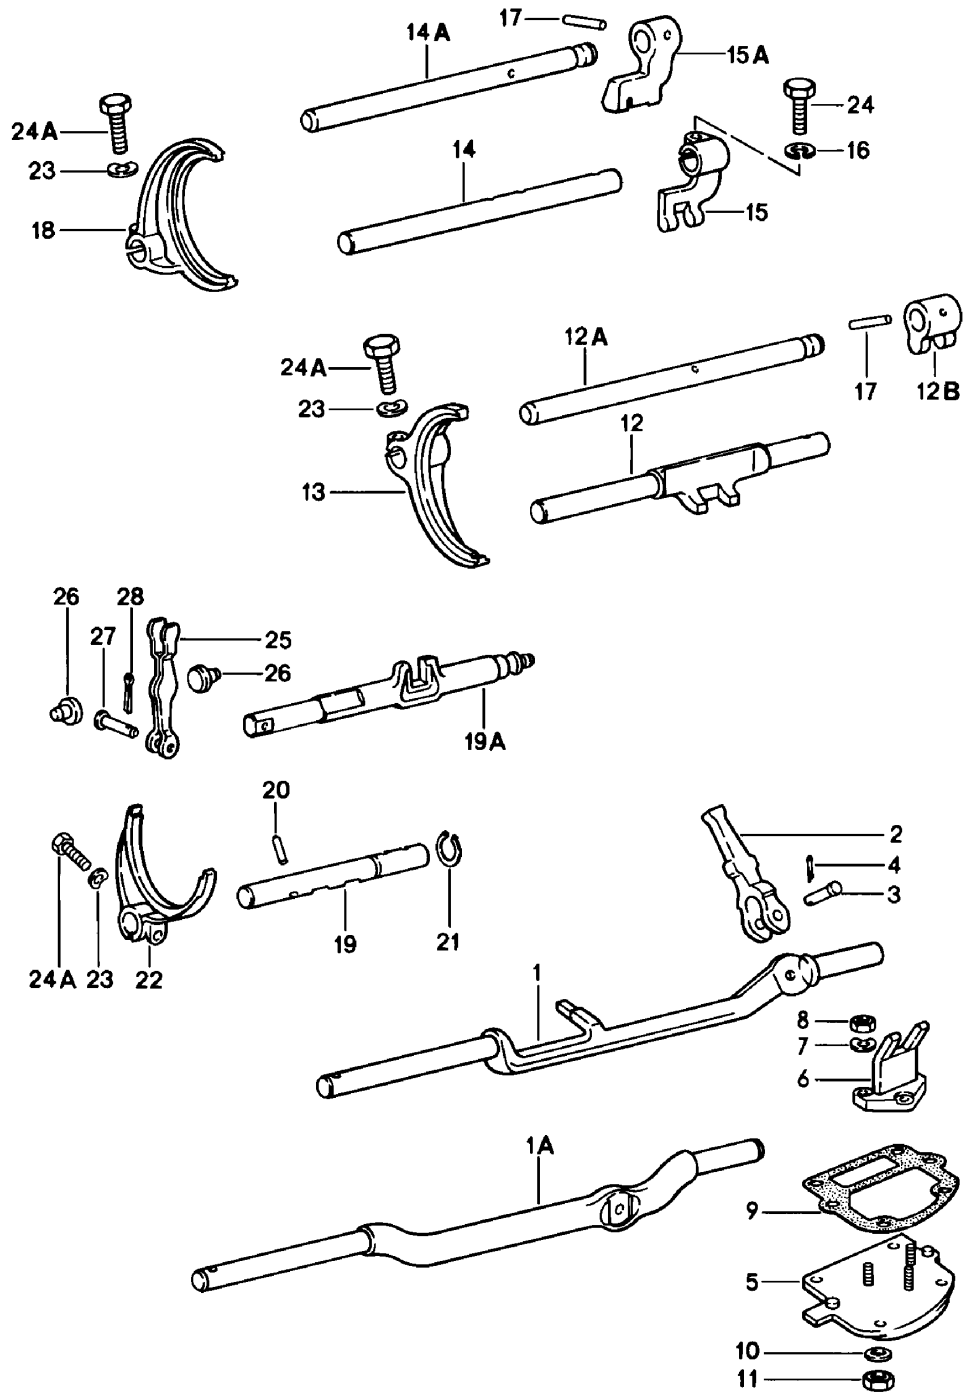

Modell: 911 78

Laufzeit: 1978>>1983

Modell: 911 78

Laufzeit: 1978&gt;&gt;1983

Pos	Teilenummer	Benennung	Bemerkung	St	Modellangabe
		Schaltstangen			G 915
		Schaltgabeln			G 930
		5.			
		Gang			
		Getriebe			
1	915 303 132 00	Schaltstange		1	SC
1A	930 303 132 00	Schaltstange		1	TURBO
2	915 303 133 00	Innenschalthebel		1	SC
2	930 303 133 00	Innenschalthebel		1	TURBO
3	901 303 171 01	Bolzen		1	
4	N 012 512 1	Splint		1	
4		Splint		1	
		2 X 12			
5	915 303 023 02	Schaltdeckel		1	
6	915 303 129 09	Gabelstück	-81	1	SC
6		Gabelstück		1	SC
(6)	930 303 129 02	Gabelstück		1	TURBO
7	900 027 014 01	Federring		3	
7	N 012 006 4	Federring		3	
		B 6			
8	900 076 010 02	Mutter		3	
		M 6			
8	900 076 010 0B	Mutter		3	
		M 6			
9	915 303 225 00	Dichtung		1	
10	N 012 241 8	Federscheibe		4	
11	900 076 025 02	Sechskantmutter		4	
		M 8			
11	900 076 064 02	Sechskantmutter		4	
		M 8			
12	915 303 101 00	Schaltstange		1	SC
		1./2.			
		Gang			
12A	930 303 101 01	Schaltstange		1	TURBO
		1./2.			
		Gang			
12B	930 303 111 03	Schaltstangengabel		1	TURBO
13	915 303 111 00	Schaltgabel		1	SC
		1./2.			
		Gang			
13	930 303 110 02	Schaltgabel		1	TURBO
		1./2.			
		Gang			
14	915 303 103 50	Schaltstange		1	SC
		3./4.			
		Gang			
14A	930 303 103 01	Schaltstange		1	TURBO
		3./4.			
		Gang			
15	915 303 115 09	Schaltstangengabel	-81	1	SC
15	915 303 115 10	Schaltstangengabel		1	SC
15	915 303 115 09	Schaltstangengabel		1	SC
15	915 303 115 10	Schaltstangengabel		1	SC
15A	930 303 115 03	Schaltstangengabel		1	TURBO
16	900 027 015 02	Federring		1	
16	900 027 015 03	Federring		1	
16	900 027 015 02	Federring		1	
		B 8			
16	900 027 015 03	Federring		1	
		B 8			
17	900 309 003 00	Spannstift		2	TURBO
		5 X 24			
18	915 303 112 00	Schaltgabel		1	SC