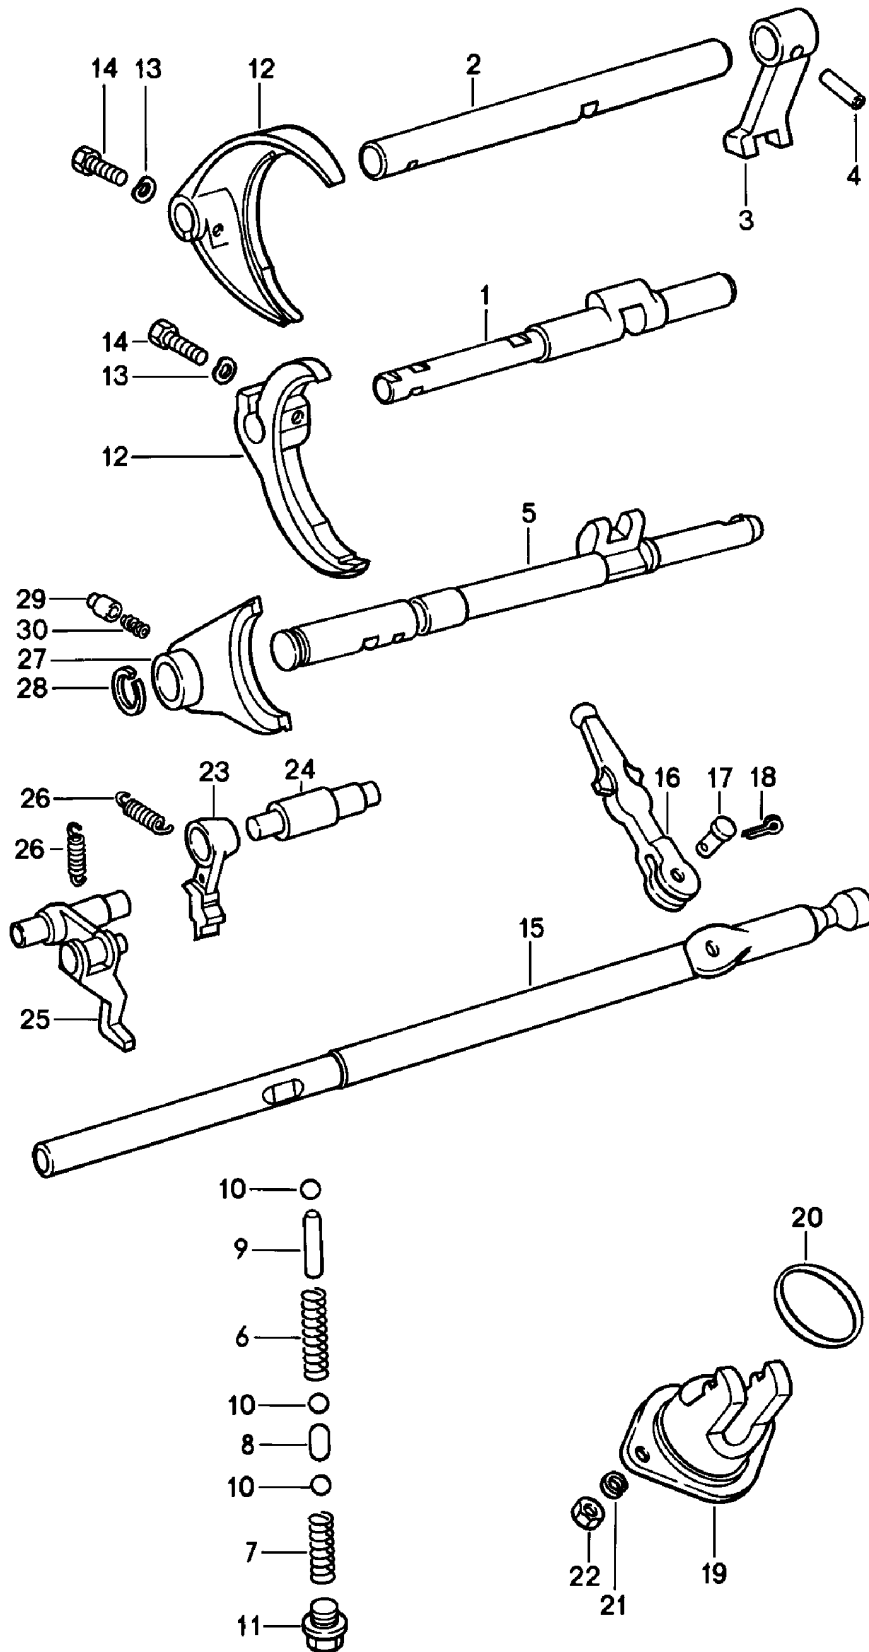

Modell: 911 78

Laufzeit: 1978>>1983

Modell: 911 78

Laufzeit: 1978>>1983

Pos	Teilenummer	Benennung	Bemerkung	St	Modellangabe
		Schaltstangen Schaltgabeln SPM			G 925/16
1	901 303 101 01	Schaltstange 1./2. Gang		1	
2	925 303 103 00	Schaltstange 3. Gang		1	
-	900 041 023 01	Sicherungsring		1	
-		Sicherungsring 14 X 1		1	
3	925 303 161 00	Schaltstück		1	
4	900 309 003 00	Spannstift 5 X 24		1	
5	925 303 141 01	Schaltstange Rückwärtsgang		1	
6	901 303 232 01	Druckfeder		1	
7	905 303 232 01	Druckfeder		1	
8	905 303 211 00	Sperrstück		1	
9	901 303 271 01	Stift		1	
10	N 025 667 2	Kugel		3	
10		Kugel 9 MM V		3	
11	999 065 004 02	Verschlusschraube		1	
12	901 303 111 01	Schaltgabel		2	
13	N 012 241 1	Federscheibe B 8 X 15		2	
14	900 075 083 02	Sechskantschraube		2	
14	900 075 029 09	Sechskantschraube M 8 X 25		2	
14	900 075 029 03	Sechskantschraube M 8 X 25		2	
15	905 303 132 20	Schaltstange		1	
16	901 303 133 01	Schalthebel		1	
17	901 303 171 01	Bolzen		1	
18	N 012 512 1	Splint		1	
18		Splint 2 X 12		1	
19	925 303 129 11	Gabelstück		1	
20	999 701 359 40	O-Ring OR 40 X 1,5		1	
21	900 027 015 02	Federring		2	
21	900 027 015 03	Federring		2	
21	900 027 015 02	Federring B 8		2	
21	900 027 015 03	Federring B 8		2	
22	900 076 025 02	Sechskantmutter M 8		2	
22	900 076 064 02	Sechskantmutter M 8		2	
23	925 303 137 01	Klinke		1	
24	925 303 138 00	Welle		1	
25	925 303 015 02	Hebel		1	
26	905 303 235 00	Zugfeder		2	
27	925 303 151 00	Schaltgabel		1	
-	999 152 023 01	Sprengring SB 22		1	
28	999 041 301 01	Sprengring SW 18		1	
29	925 303 149 01	Sperrbolzen		1	
30	925 303 148 01	Feder		1