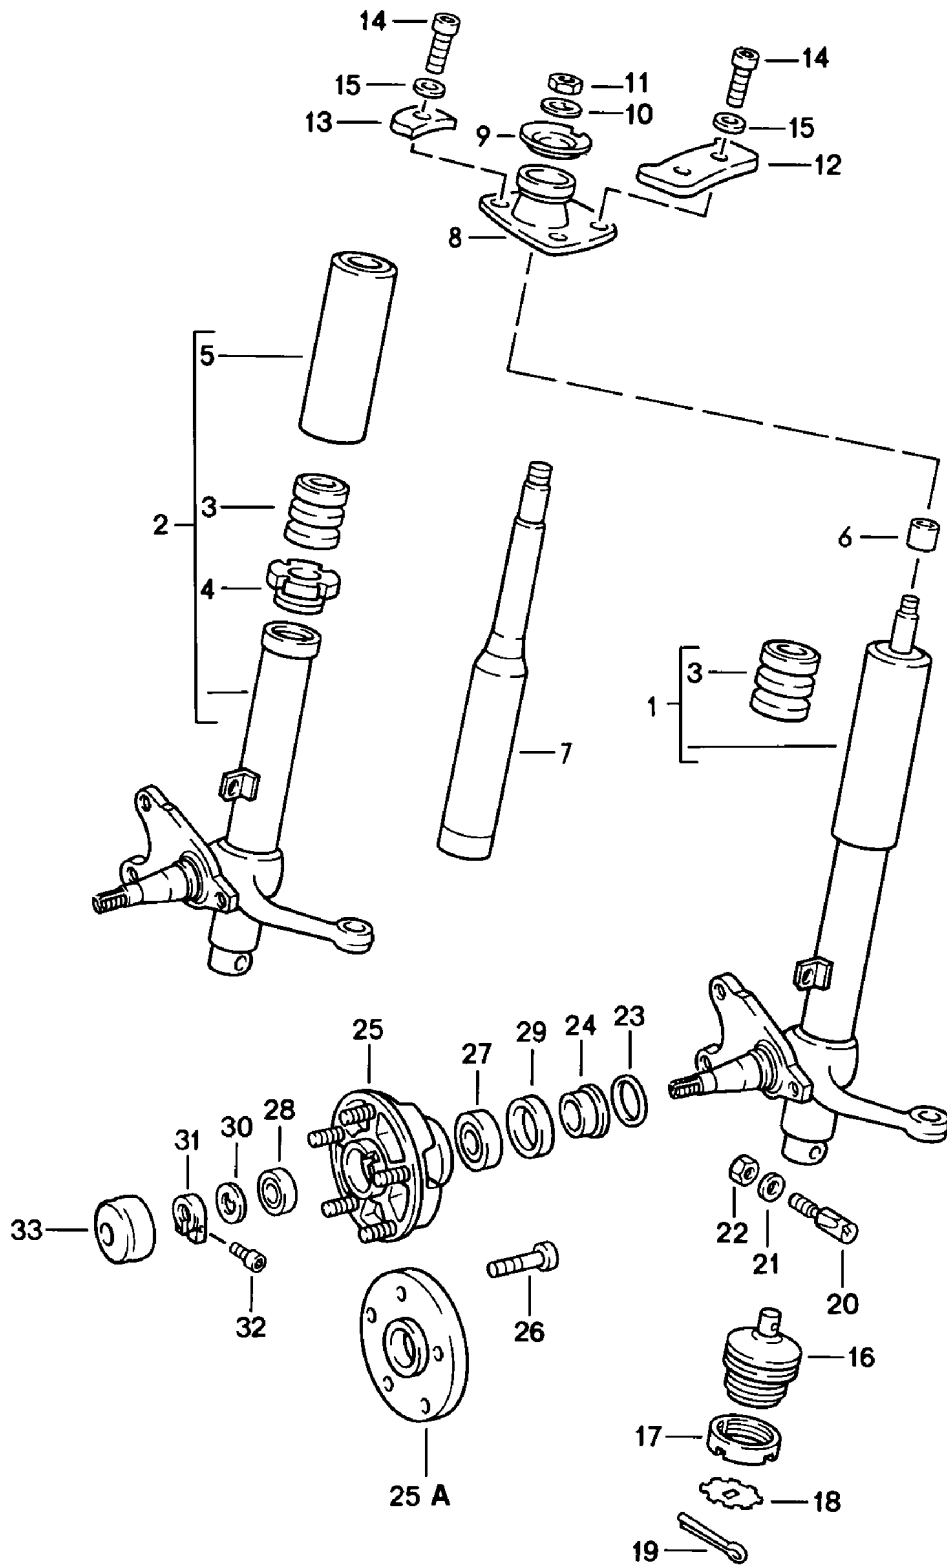

Modell: 911 78

Laufzeit: 1978>>1983

Modell: 911 78

Laufzeit: 1978>>1983

Pos	Teilenummer	Benennung	Bemerkung	St	Modellangabe
-	PCG 043 110 00	Dämpferbein Schmierstoffe Fett Lager 200 GR.		1	
1	911 341 041 33	Dämpferbein	/L	1	
(1)	911 341 042 33	- Bilstein - Dämpferbein	/R	1	
2	911 341 043 02	- Bilstein - Dämpferbein Aussenteil	/L	1	
2	911 341 043 04	- Boge - Dämpferbein Aussenteil	/L	1	
2	911 341 044 02	Dämpferbein Aussenteil - Boge -	/R	1	
3	901 343 301 00	Anschlagpuffer - Boge -		2	SC
4	911 341 804 00	Verschlusschraube innen Gewindingring - Boge -		2	SC
4	911 341 804 01	Verschlusschraube innen Gewindingring - Boge -		2	SC
5	911 341 805 01	Schutzrohr - Boge -		2	SC
6	911 341 615 00	Distanzscheibe	-82	2	
7	911 341 913 03	Austauschsatz - Boge -		2	SC
7	911 341 913 09	Austauschsatz für Dämpferbein paarweise verwenden beachten Entfall 90134330100 POSITION 3		2	SC
8	911 341 018 00	Stützlager		2	
9	901 341 629 00	Stützscheibe		2	
10	900 038 002 01	Sicherungsblech 14		2	
11	N 011 021 3	Sechskantmutter M 14 X 1,5		2	
12	911 501 933 00	Zweilochdruckplatte		2	
13	911 501 934 00	Einlochdruckplatte		2	
14	900 067 063 02	Zylinderschraube M 10 X 20		6	
15	999 523 103 01	Schnorr-Sicherung		6	
16	911 341 049 01	Kugelgelenk		2	
16	911 341 049 05	Kugelgelenk		2	
17	901 341 425 00	Nutmutter		2	
17	901 341 425 01	Nutmutter		2	
18	901 341 426 00	Sicherungsblech		2	
19	N 012 521 1	Splint		2	
19		Splint		2	
20	911 341 119 06	Gewindezapfen		2	
20	911 341 119 07	Gewindezapfen		2	
21	900 089 006 02	Scheibe 8		2