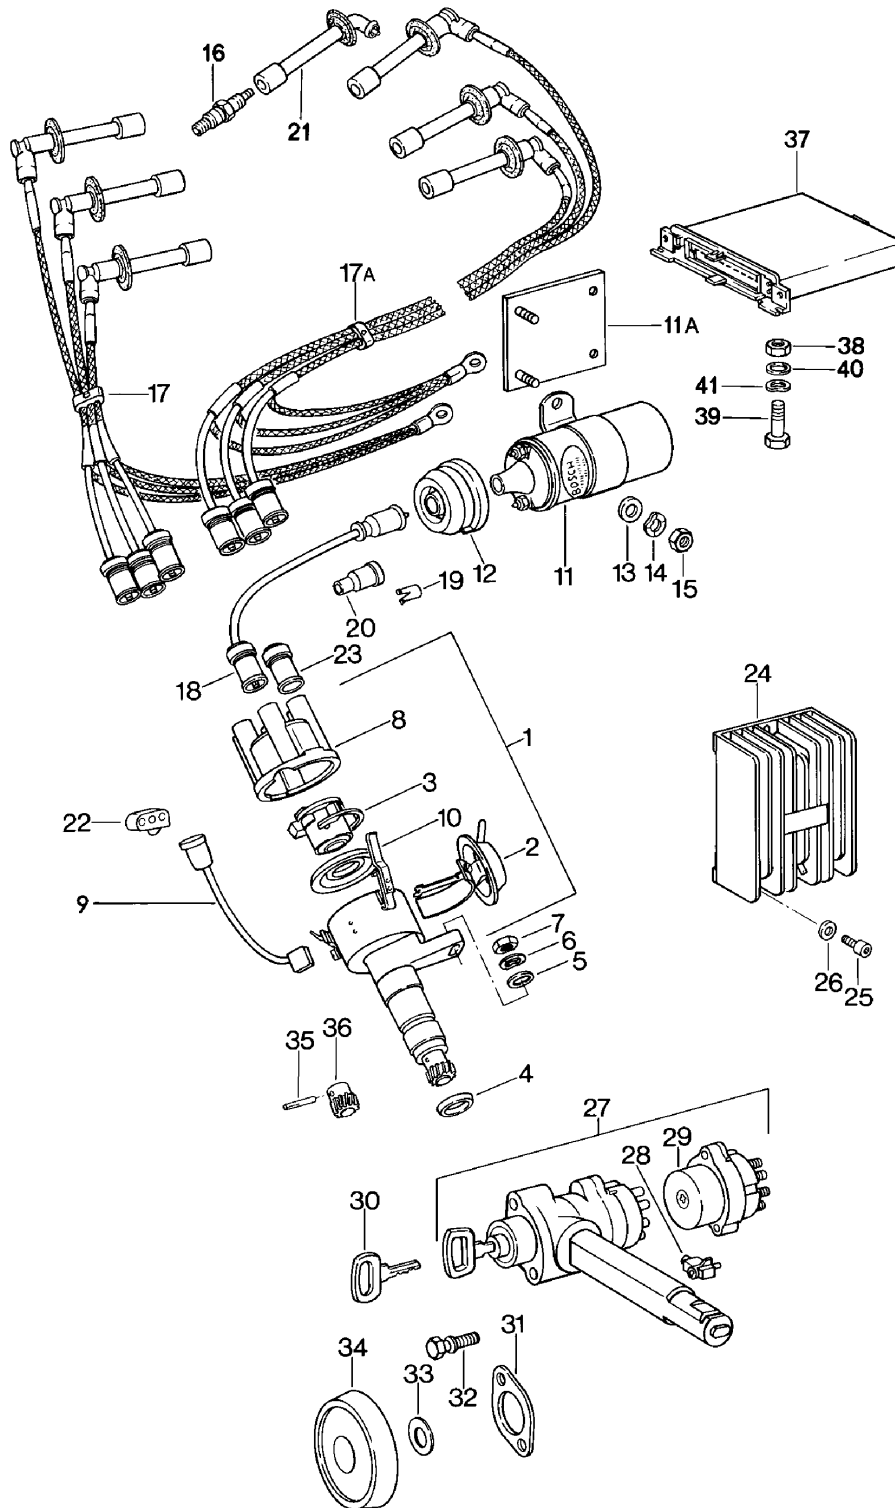

Modell: 911 78

Laufzeit: 1978>>1983