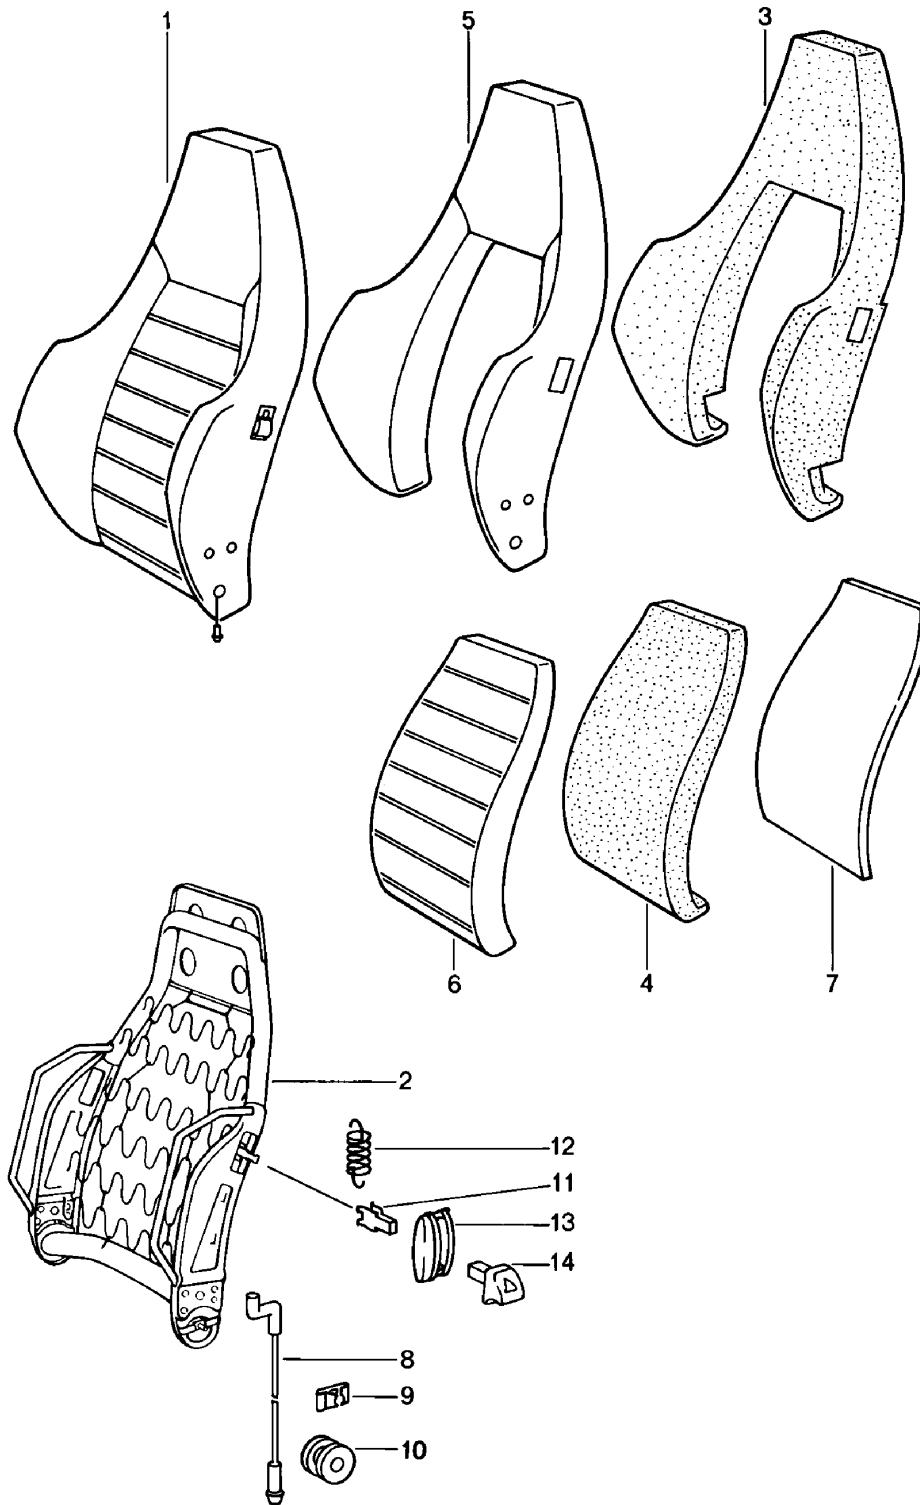

Modell: 911 78

Laufzeit: 1978>>1983

Pos	Teilenummer	Benennung	Bemerkung	St	Modellangabe
(1)	911 521 008 07	Beige/Braun Sportsitz Kunstleder/ Sitz- und Lehnenfläche Berberstoff	83- /R	1	
	911 521 008 07 GE9	Schwarz/ Grau/Schwarz	-82 -82		
	911 521 008 07 BD7	Blau/ Blau/Schwarz	-82 -82		
	911 521 008 07 FE3	Braun/ Beige/Braun	-82 -82		
	911 521 008 07 BD9	Beige/ Beige/Braun			
	911 521 008 07 LK8	Weinrot/ Weinrot-Grau	83- 83-		
	911 521 008 07 JM9	Graubeige/ Graubeige-Grau	83- 83-		
	911 521 008 07 JM3	Schwarz/ Grau/Schwarz	83- 83-		
	911 521 008 07 JM8	Blau/ Blau/Schwarz	83- 83-		
	911 521 008 07 JM4	Braun/ Beige/Braun	83- 83-		
2	928 521 489 02	Sitzschiene mit Verriegelung	/L	1	
(2)	928 521 490 02	Sitzschiene mit Verriegelung	/R	1	
(3)	911 521 533 01	Griff für Längsverstellung		2	
4	911 521 533 01 01C	Satinschwarz			
4	944 521 491 00	Sitzschiene ohne Verriegelung siehe TPI GR.8 NR.34		2	
5	N 014 761 2	Sitzschiene		8	
5	900 119 129 01	Zylinderschraube M 6 X 12		8	
6	N 012 006 4	Federring B 6		16	
7	900 075 057 02	Sechskantschraube M 6 X 16		8	
7	900 075 057 03	Sechskantschraube M 6 X 16		8	
8	911 521 359 02	Blende	/L	1	
(8)	911 521 360 02	Blende	/R	1	
9	911 521 571 00	Spannfeder		2	
(10)	911 521 381 02	Abdeckung für Lehnenverstellung bestehend aus: POS. 10 Handrad POS. 11 Abdeckung		2	
10	911 521 381 00	Handrad		2	
10	911 521 381 02	Abdeckung		2	
11	911 521 383 00	Abdeckung		2	
11	911 521 381 02	Abdeckung		2	
12	911 521 371 00	Schraube innen		2	
13	911 521 547 00	Schraube M 10 X 20		4	

Modell: 911 78

Laufzeit: 1978>>1983