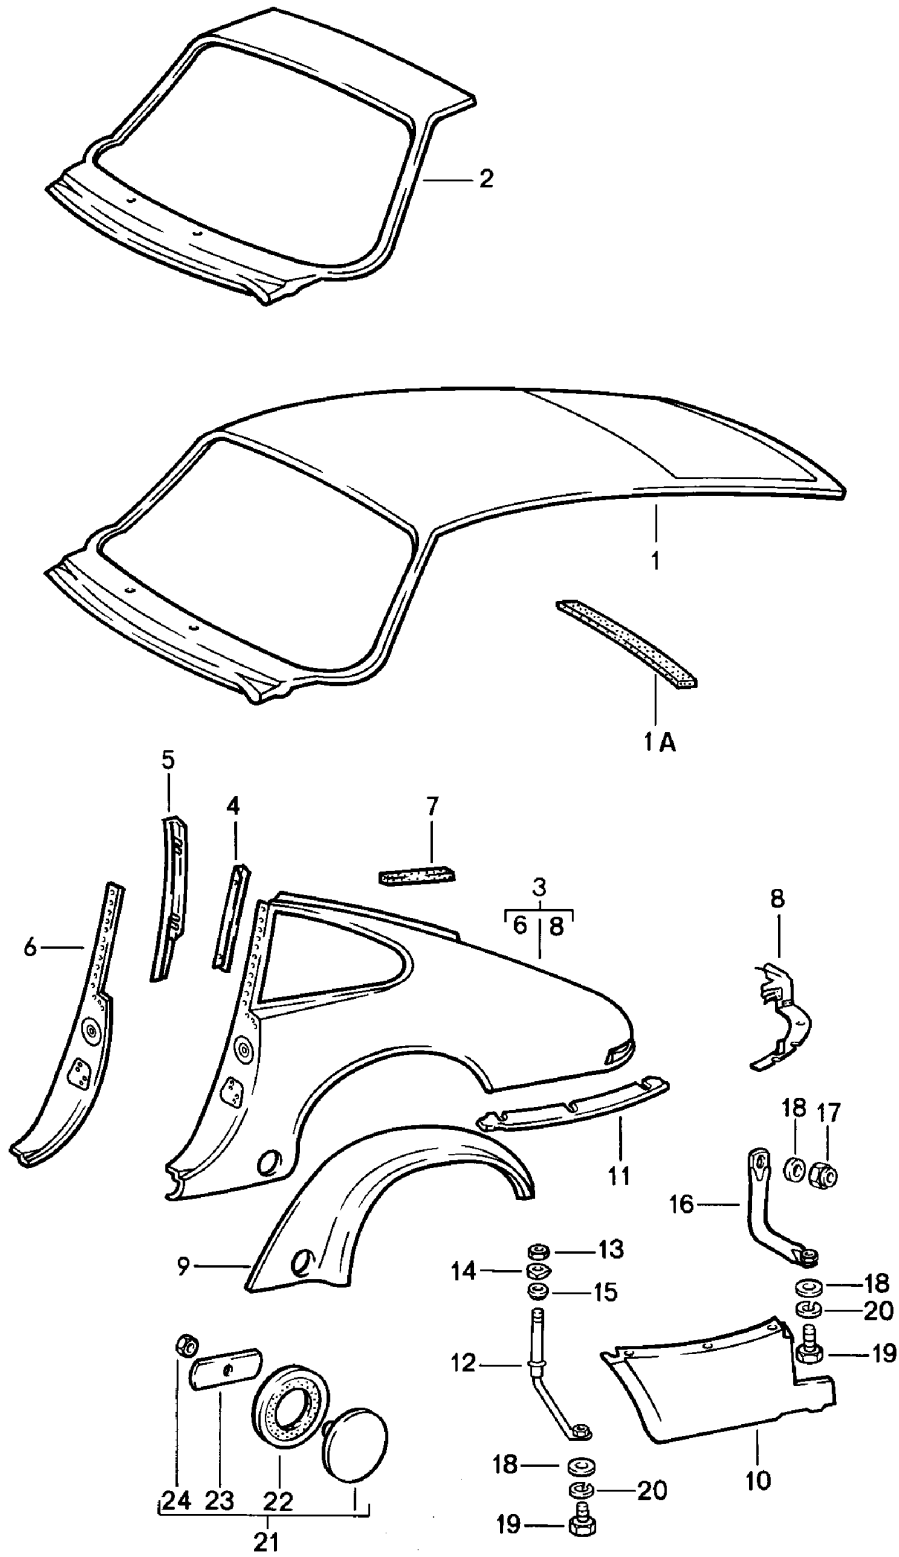

Modell: 911 78

Laufzeit: 1978>>1983

Pos	Teilenummer	Benennung	Bemerkung	St	Modellangabe
29	900 027 015 02	Federring B 8		4	
29	900 027 015 03	Federring B 8		4	
30	900 025 007 02	Scheibe		4	
30	900 025 007 03	Scheibe		4	
31	911 503 401 04	Einstiegschweller	/L	1	
31	911 503 401 05	Einstiegschweller	/L	1	
	911 503 401 05 GRV	Grundiert			
31	911 503 401 05	Einstiegschweller	/L	1	
	911 503 401 05 GRV	Grundiert			
(31)	911 503 402 04	Einstiegschweller	/R	1	
32	411 837 111	Abdeckkappe		4	

Modell: 911 78

Laufzeit: 1978>>1983