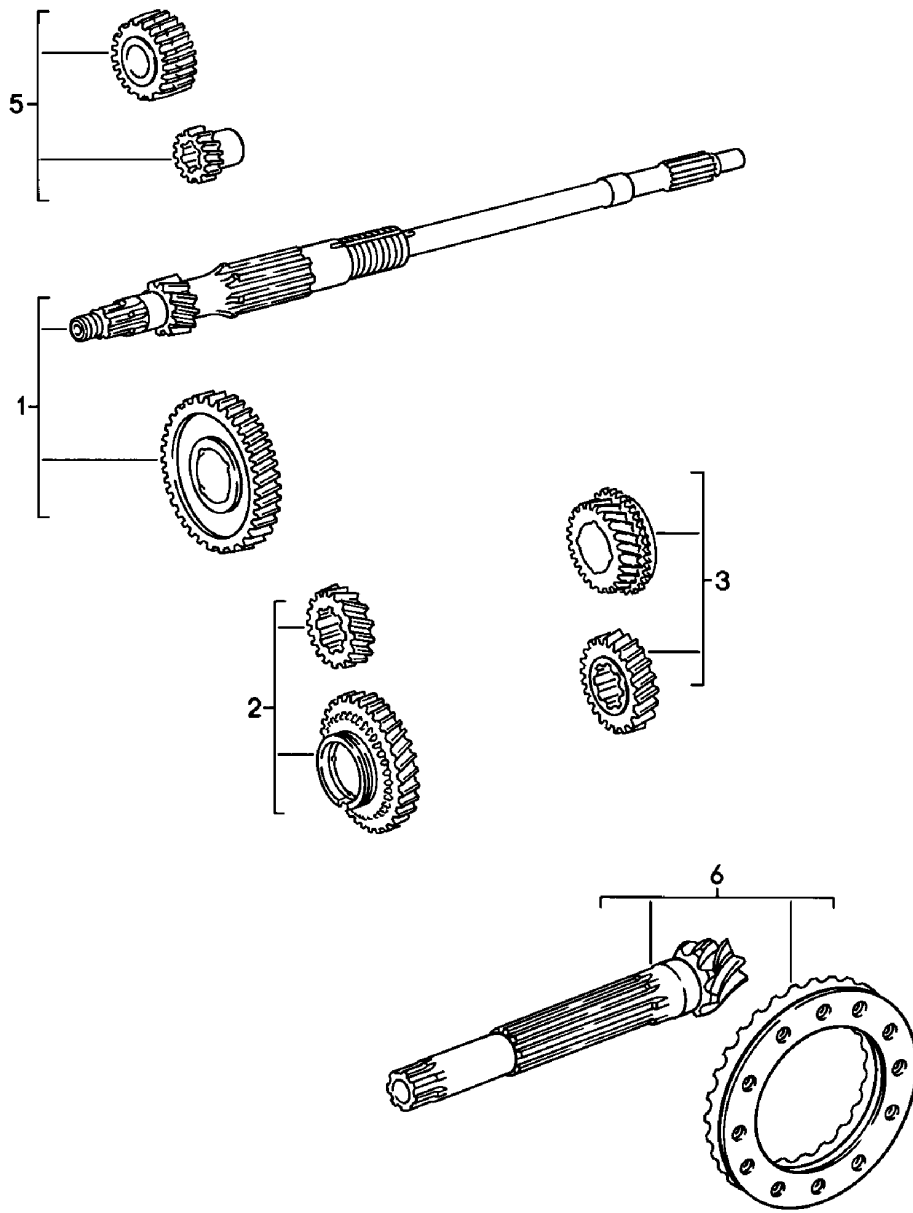

Modell: 911 78

Laufzeit: 1978>>1983

Modell: 911 78

Laufzeit: 1978>>1983

Pos	Teilenummer	Benennung	Bemerkung	St	Modellangabe
		Radsätze SPM			G 925/16
1	925 302 901 03	Radsatz 1. Gang Z = 15:36 (C)		1	
2	925 302 902 15	Radpaar 2. Gang Z = 21:30 (K)		1	
3	925 302 903 50	Radpaar 3. Gang Z = 27:25 (V)		1	
5	925 302 912 00	Radsatz Rückwärtsgang		1	
(6)	925 302 911 11	Triebatz 8:27		1