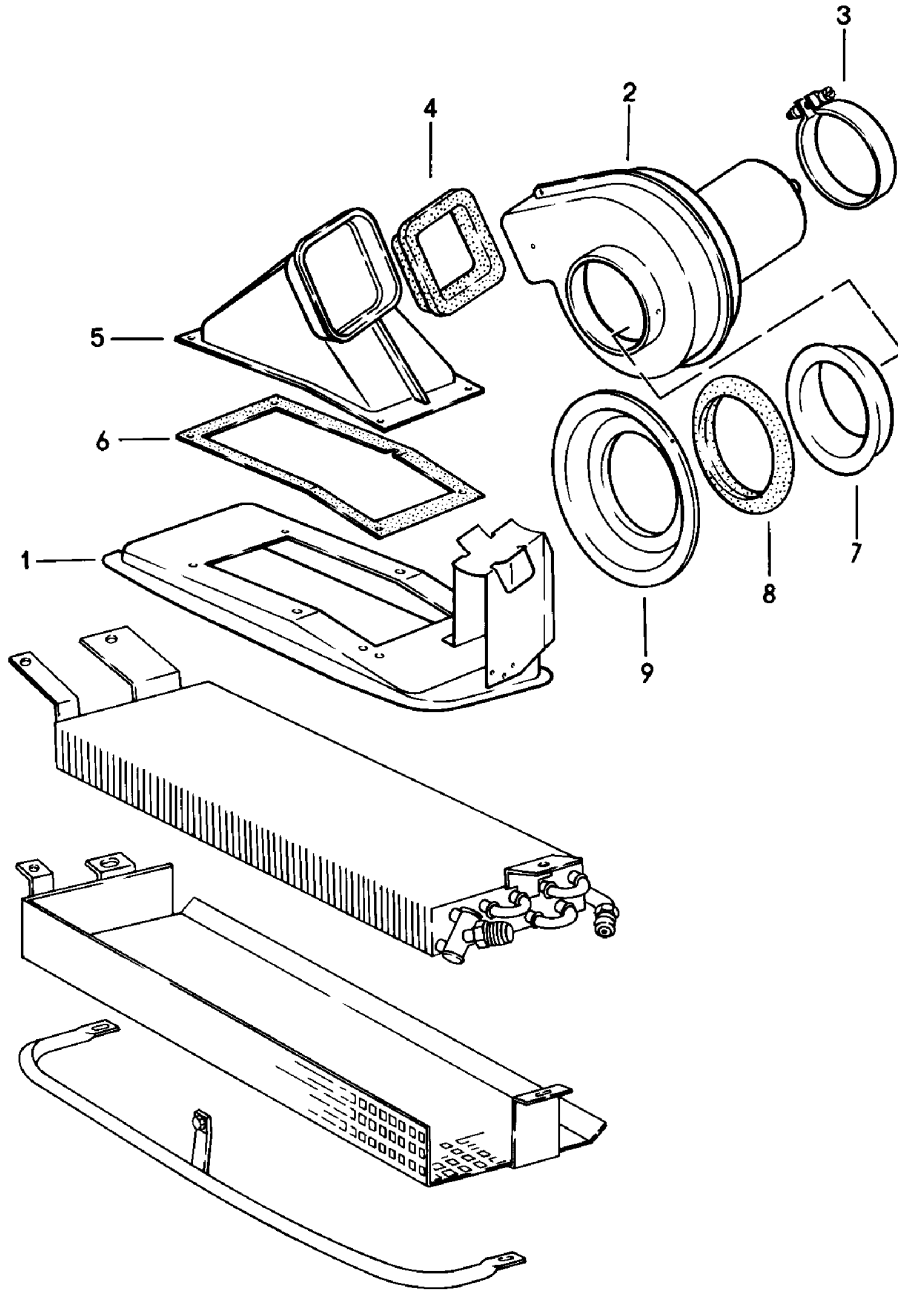

Modell: 911 78

Laufzeit: 1978>>1983

Modell: 911 78

Laufzeit: 1978>>1983

Pos	Teilenummer	Benennung	Bemerkung	St	Modellangabe
		Ventilator vorn	/RL		M573
1	930 501 057 00	Luftleitblech		1	
1		Luftleitblech		1	
	930 501 057 00 GRV	Grundiert			
2	911 624 151 05	Ventilator		1	
3	999 512 244 02	Spannschelle		1	
4	930 573 171 01	Dichtung		1	
5	930 573 065 00	Luftführung		1	
6	930 573 173 00	Dichtung		1	
7	930 573 511 00	Ansaugstutzen		1	
8	930 573 517 01	Dichtung		1	
9	930 501 593 00	Einsatz		1	
9		Einsatz		1	
	930 501 593 00 GRV	Grundiert