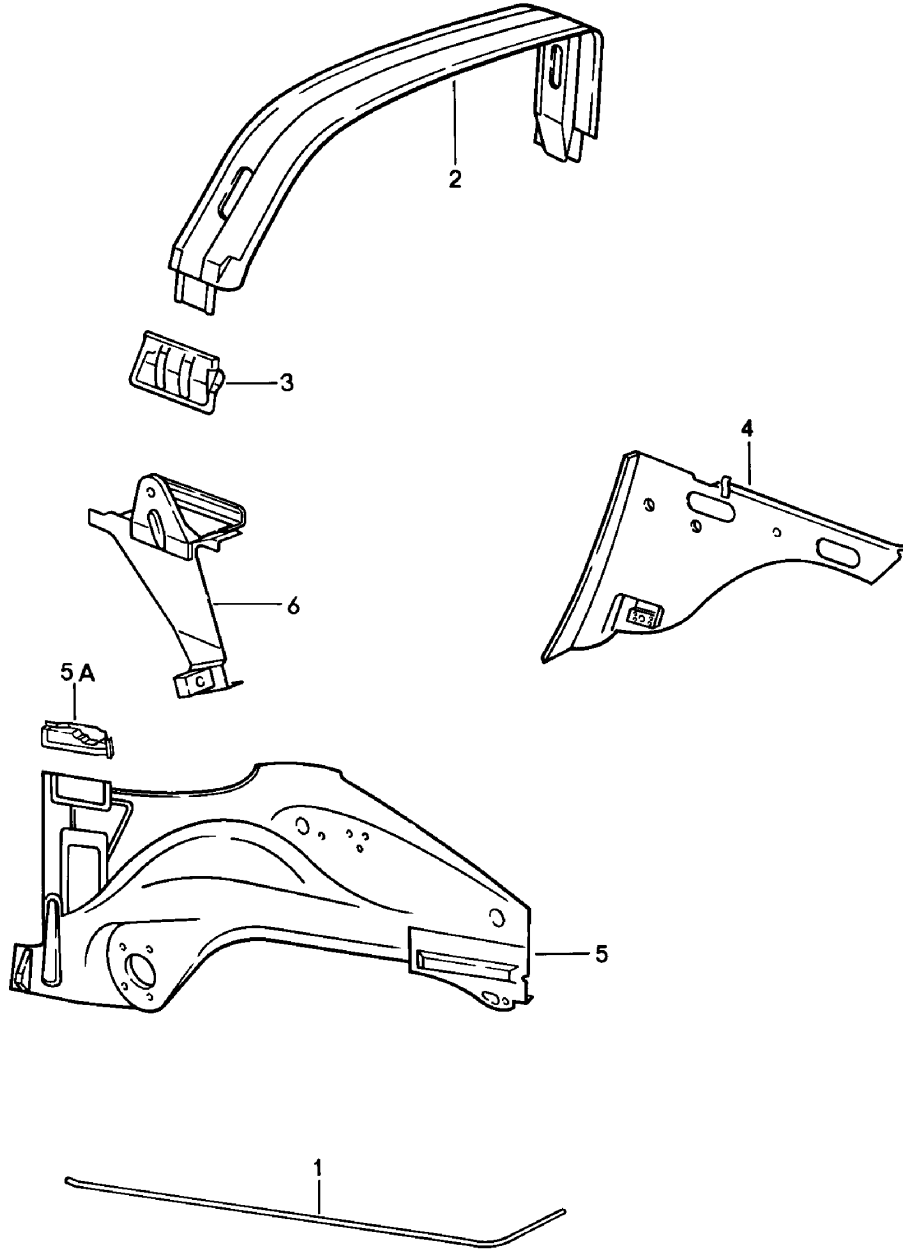

Modell: 911 78

Laufzeit: 1978>>1983