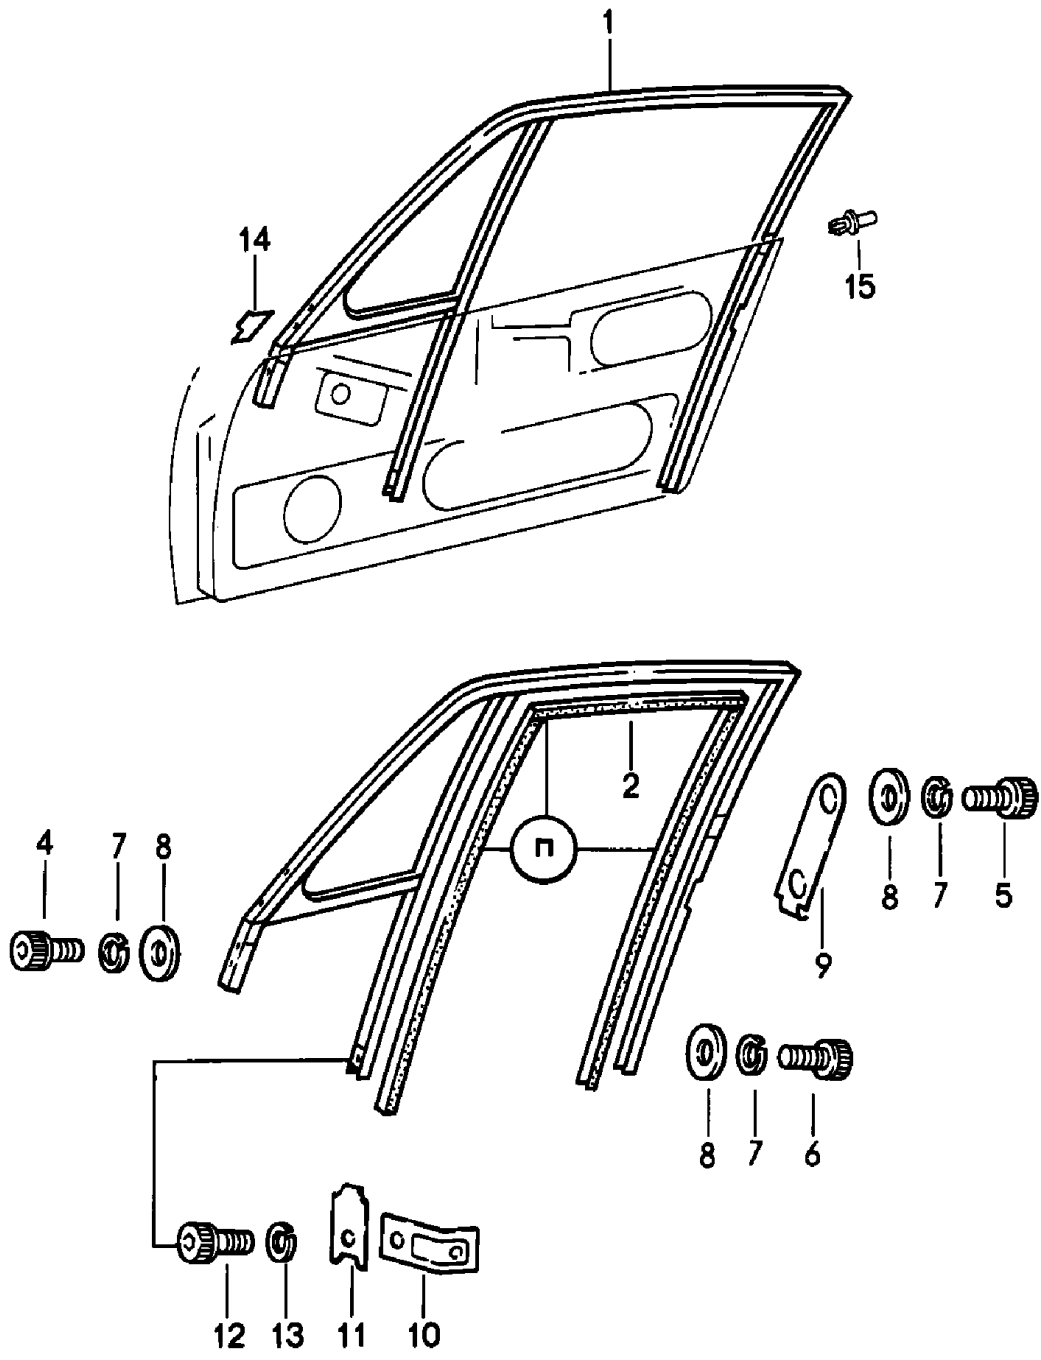

Modell: 911 78

Laufzeit: 1978>>1983

Pos	Teilenummer	Benennung	Bemerkung	St	Modellangabe
22	999 217 028 02	Sechskantschraube M 6 X 16		6	
23	911 542 937 42	Anschlagwinkel unten	/L	1	
(23)	911 542 938 42	Anschlagwinkel unten	/R	1	
24	911 542 235 40	Anschlag		2	
25	999 217 004 02	Kombischraube M 6 X 12		2	
26	N 011 052 4	Vierkantmutter M 6		2	
27	911 542 943 42	Anschlagwinkel oben	/L	1	
(27)	911 542 944 42	Anschlagwinkel oben	/R	1	
28	911 542 939 42	Einsatz		2	
29	900 067 008 02	Zylinderschraube M 6 X 12		2	
29	900 067 008 03	Zylinderschraube M 6 X 12		2	
30	999 523 104 02	Sicherungsscheibe M 6		2	
31	999 084 424 02	Sicherungsmutter M 6		2	

Modell: 911 78

Laufzeit: 1978>>1983