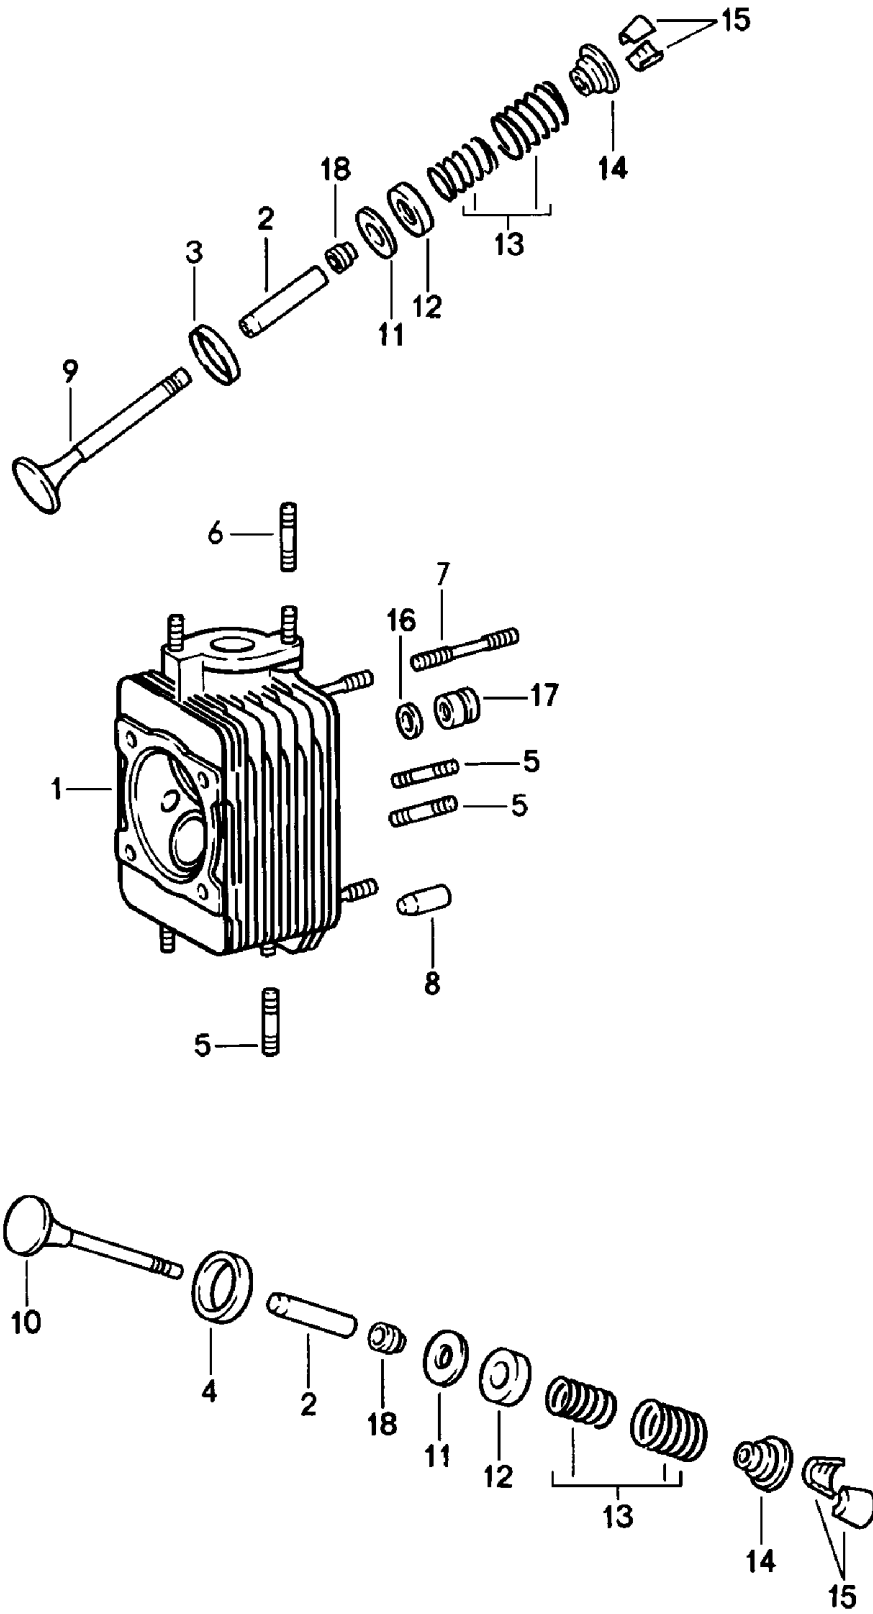

Modell: 911 78

Laufzeit: 1978>>1983

Pos	Teilenummer	Benennung	Bemerkung	St	Modellangabe
1	930 103 966 04	624-632 G Lieferant - SCHMIDT - Gruppe 5 Zylinder mit Kolben ohne Kennzeichnung	-79	6	SC
1	930 103 966 03	Zylinder mit Kolben Kennzeichnung -- / -	-80	6	SC
1	930 103 966 04	695-703 G Zylinder mit Kolben Kennzeichnung + / ++	-80	6	SC
1	930 103 966 02	703-711 G Lieferant - SCHMIDT - Gruppe 6 Zylinder mit Kolben ohne Kennzeichnung	-79	6	SC
1	930 103 966 05	Zylinder mit Kolben Kennzeichnung -- / -	-80	6	SC
1	930 103 966 06	695-703 G Zylinder mit Kolben Kennzeichnung + / ++ 703-711 G Kolbenringe (MAHLE) Satz für 1 Kolben	-80	6	SC
2	930 103 963 00	Satz Kolbenringe	-80	6	SC
2	930 103 986 00	Satz Kolbenringe	81-	6	SC
2	930 103 968 00	Satz Kolbenringe Kolbenringe (SCHMIDT) Satz für 1 Kolben		6	TURBO
2	930 103 967 00	Satz Kolbenringe	-80	6	SC
3	930 103 375 00	Kolbenbolzen (MAHLE)	-79	6	
3	930 103 403 01	Kolbenbolzen (SCHMIDT)	-79	6	
3	930 103 388 00	Kolbenbolzen (MAHLE)	-79	6	TURBO
4	N 012 278 1	Sprengring C 22		12	SC
4	900 908 019 00	Ring C 23		12	TURBO
5	930 104 194 02	Zylinderfussdichtung 0,25 MM		6	
5	930 104 194 01	Zylinderfussdichtung Übermass 0,50 mm		6	M 930.10
6	930 104 317 00	CE-Dichtring		6	SC

Modell: 911 78

Laufzeit: 1978>>1983