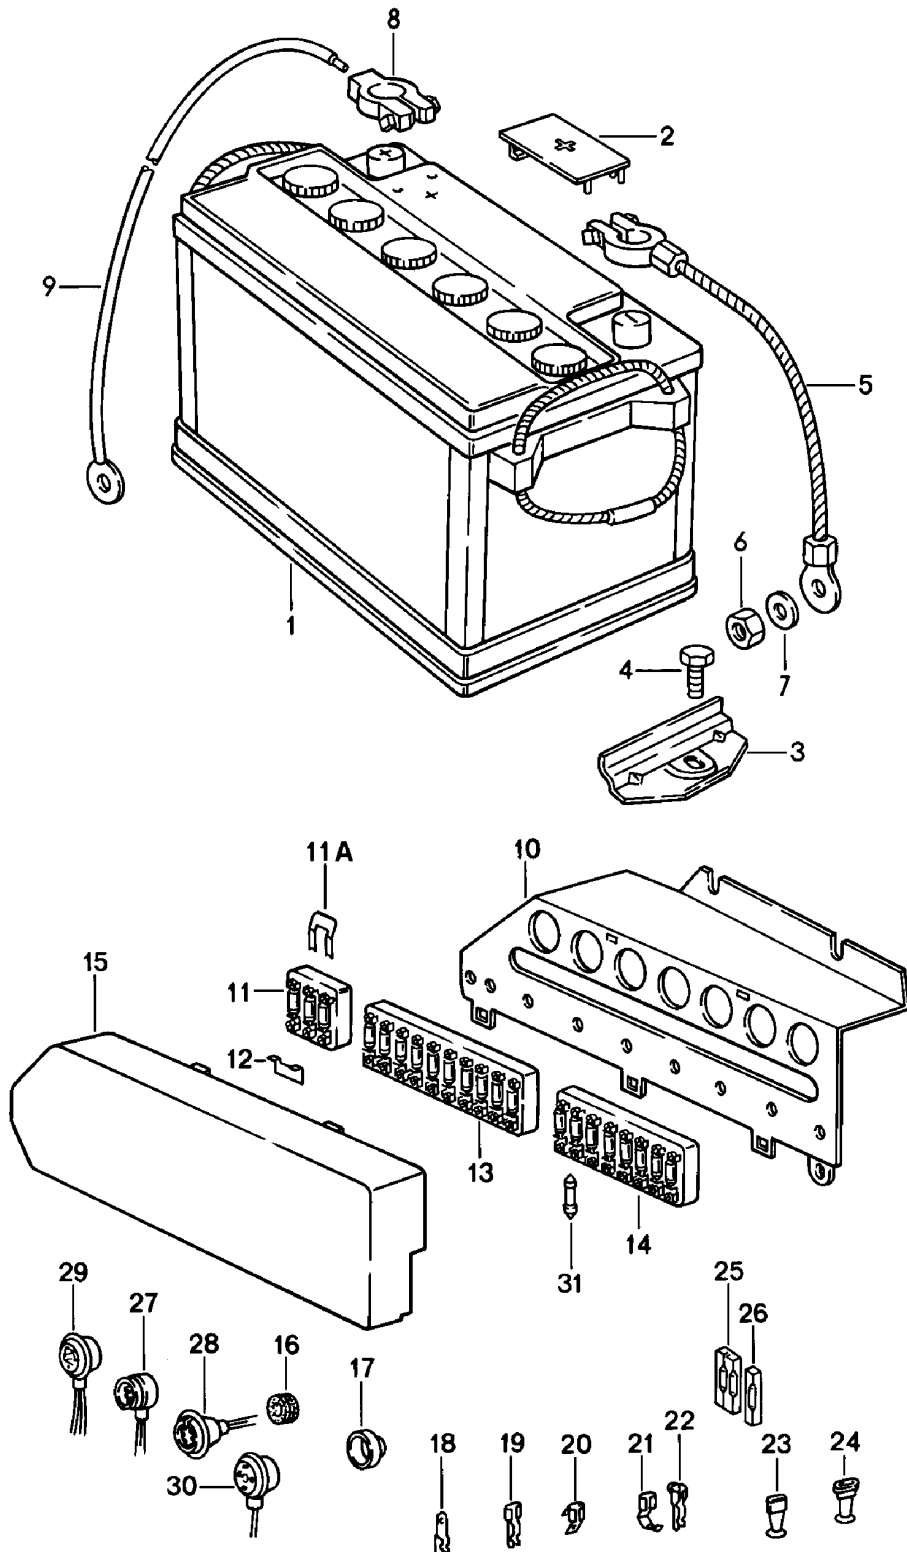

Modell: 911 78

Laufzeit: 1978>>1983

Modell: 911 78

Laufzeit: 1978>>1983

Pos	Teilenummer	Benennung	Bemerkung	St	Modellangabe
1	928 611 101 01	Batterie Sicherungsdose Batterie		1	
1	928 611 175 02	12 V 66 AH Batterie		1	
1	999 611 070 20	12 V 75 AH Batterie		1	
1	999 611 070 21	12 V 70 AH Batterie		1	
1	999 611 088 20	12 V 88 AH Batterie		1	
2	999 611 104 00	Polabdeckung		1	
3	911 611 209 00	Haltepratze		1	
4	999 075 032 02	Sechskantschraube M 8 X 20		1	
5	911 611 899 00	Masseband Batterie Karosserie		1	
6	900 076 030 02	Sechskantmutter M 8 X 1		1	
7	900 025 007 02	Scheibe 8,4		1	
7	900 025 007 03	Scheibe 8,4		1	
8	911 611 898 01	Klemme		1	
8	911 611 898 04	Klemme		1	
9	911 612 022 28	Batterie-Starterkabel		1	
-	900 076 030 02	Sechskantmutter M 8 X 1		3	
-	900 025 007 02	Scheibe 8,4		3	
-	900 025 007 03	Scheibe 8,4		3	
10	911 612 197 00	Trägerplatte Sicherungsdose Relais		1	
-	911 612 401 00	Distanzstück		1	
-	900 025 002 02	Unterlegscheibe 4,3		2	
-	900 025 002 03	Unterlegscheibe 4,3		2	
-	900 143 076 02	Linsenblechschraube 4,2 X 25		1	
11	911 612 093 03	Sicherungsdose 3-polig		1	
-	900 146 009 02	Linsenschraube 4 X 12		2	
11A	901 612 835 01	Verbindungsschiene		1	
12		Verbindungsschiene		2	
13	911 612 086 01	Sicherungsdose 10-polig		1	
14	911 612 087 01	Sicherungsdose 8-polig		1	
-	900 146 009 02	Linsenschraube 4 X 12		4	
-	999 507 401 40	Einsteckmutter		2	
(15)	911 612 161 04	Deckel		1	SC
(15)	930 612 161 02	Deckel		1	TURBO
16	999 702 051 50	Kabeltülle		1	
17	911 611 921 00	Gummimanschette		1	
19	111 971 959	Flachsteckhülse mit		X