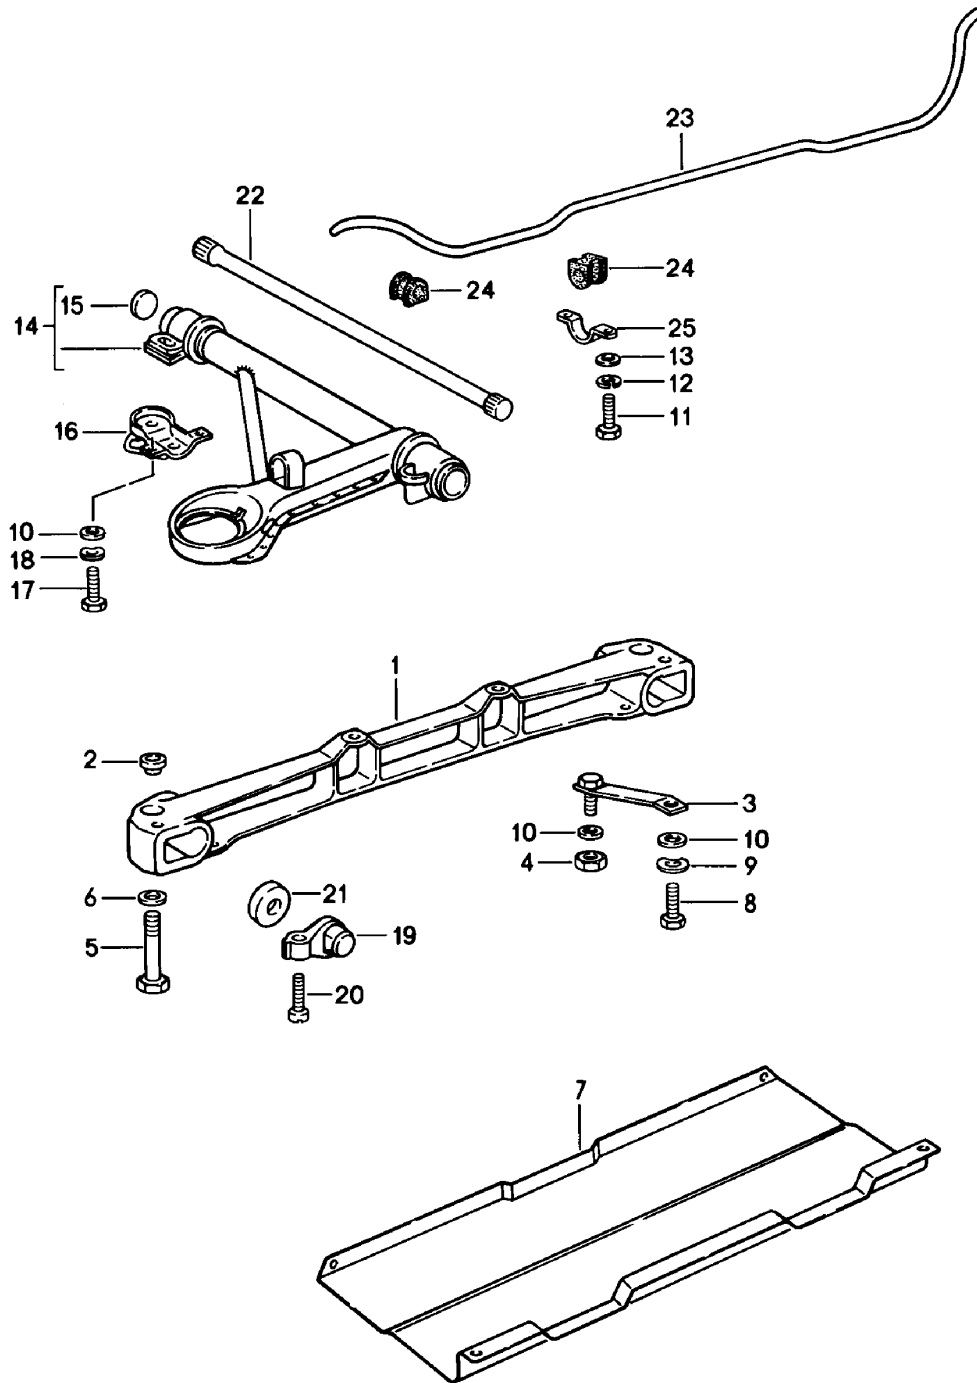

Modell: 911 78

Laufzeit: 1978>>1983

Modell: 911 78

Laufzeit: 1978>>1983

Pos	Teilenummer	Benennung	Bemerkung	St	Modellangabe
		Vorderachse			
		Stabilisator			
1	911 341 013 10	Hilfsträger		1	
2	930 341 135 00	Adapter		2	TURBO
3	930 341 031 02	Strebe		2	TURBO
3	911 341 031 01	Strebe		2	SC
4	900 910 031 09	Sicherungsmutter		2	
4	900 910 031 01	Sicherungsmutter		2	
5	900 082 110 02	Sechskantschraube		2	
		M 12 X 1,5 X 85			
5		Sechskantschraube		2	
		M 12 X 1,5 X 85			
6	900 028 014 02	Scheibe		2	
		B 12			
6	900 028 014 03	Scheibe		2	
		B 12			
7	930 341 021 02	Unterschutz		1	TURBO
7	911 341 161 04	Unterschutz		1	SC
7	911 341 161 05	Unterschutz		1	SC
8	N 014 721 2	Zylinderschraube		2	
		M 10 X 25			
9	N 012 028 1	Federring		2	
		B 10			
10	900 025 008 09	Unterlegscheibe		8	
		10,5			
10	900 025 008 04	Scheibe		8	
		10,5			
11	900 075 087 02	Sechskantschraube		2	TURBO
		M 8 X 16			
11	900 075 087 03	Sechskantschraube		2	TURBO
		M 8 X 16			
12	900 027 015 02	Federring		2	TURBO
		B 8			
12	900 027 015 03	Federring		2	TURBO
		B 8			
12	900 027 015 02	Federring		2	TURBO
		B 8			
12	900 027 015 03	Federring		2	TURBO
		B 8			
13	900 025 007 02	Scheibe		2	TURBO
		8,4			
13	900 025 007 03	Scheibe		2	TURBO
		8,4			
14	911 341 901 01	Querlenker	/L	1	SC
14	911 341 902 01	Querlenker	/R	1	SC
14	930 341 901 01	Querlenker	/L	1	TURBO
14	930 341 902 01	Querlenker	/R	1	TURBO
15	900 040 008 01	Verschlussdeckel		2	
16	911 341 037 02	Schutzbügel	/L	1	
16	901 341 159 00	Schutzbügel	/R	1	
17	N 010 275 3	Sechskantschraube		6	SC
		M 10 X 35			
17	900 075 460 01	Sechskantschraube		6	SC
		M 10 X 35			
17	N 040 281 1	Sechskantschraube		6	TURBO
		M 10 X 45			
17	900 075 516 01	Sechskantschraube		6	TURBO
		M 10 X 45			
18	900 027 016 02	Federring		6	
		B 10			
18	900 027 016 03	Federring		6	
		B 10			
19	901 341 033 00	Umlenkhebel		2