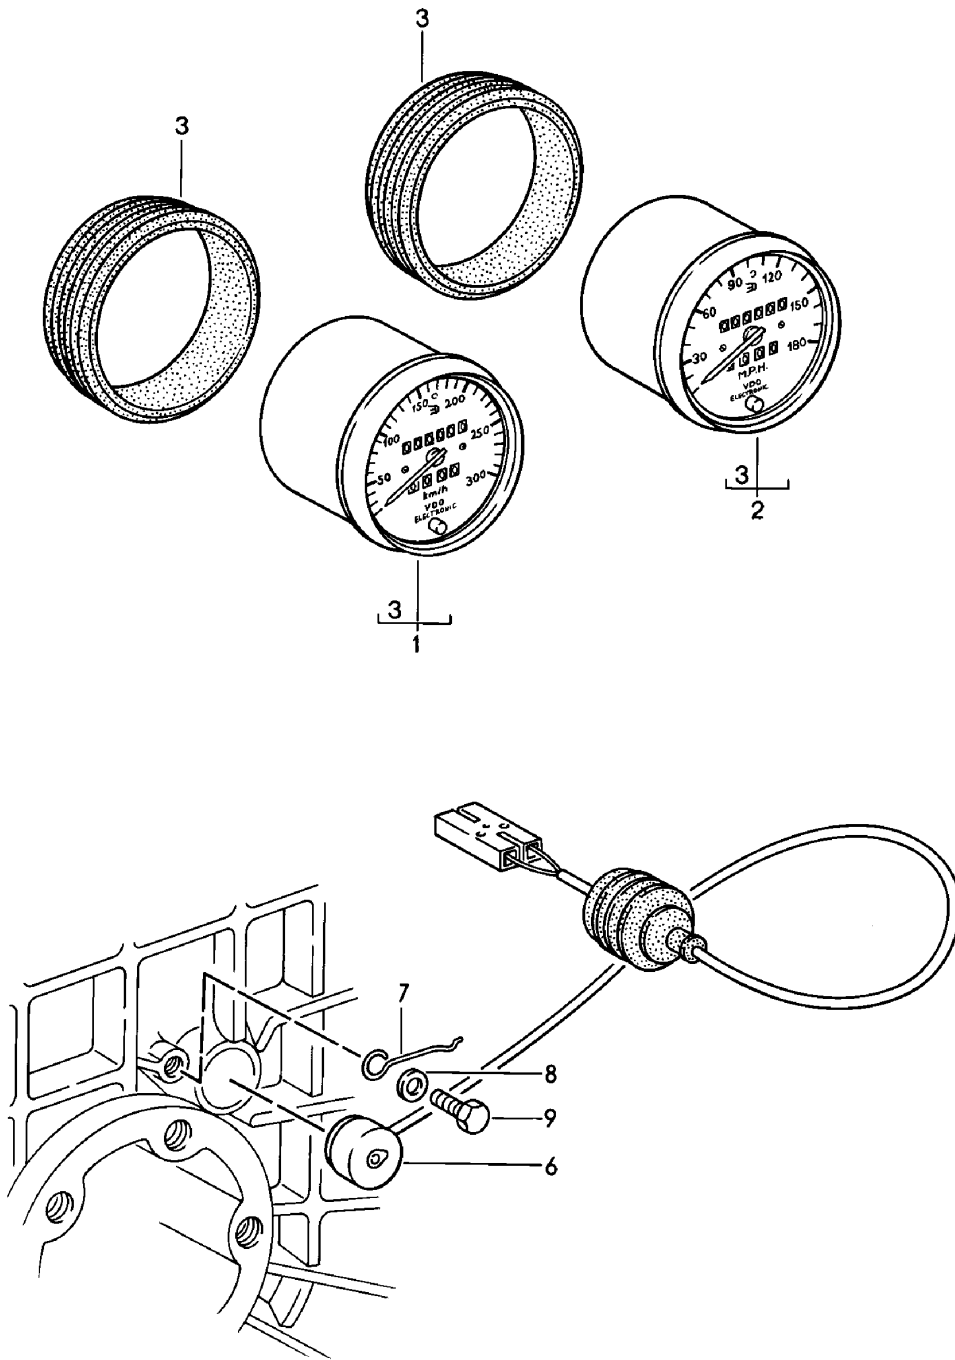

Modell: 911 78

Laufzeit: 1978>>1983

Pos	Teilenummer	Benennung	Bemerkung	St	Modellangabe
1	911 641 103 03	Instrumente Kombiinstrument 100 $	-81	1	
1	911 641 103 CX	Kombiinstrument 100 $		1	
(1)	911 641 923 00	Kombiinstrument 100 $	82-	1	
(1)	911 641 923 X	Kombiinstrument 100 $	82-	1	
2	911 641 105 03	Kombiinstrument 100 $	SPM	1	
2	911 641 105 CX	Kombiinstrument 100 $	SPM	1	
3	911 641 902 00	Gummispannring 100 $		2	
4	911 641 301 03	Drehzahlmesser		1	SC
4	911 641 301 CX	Drehzahlmesser 115 $		1	SC
5	930 641 302 01	Drehzahlmesser mit Ladedruckanzeige 115 $		1	TURBO
6	911 641 903 00	Gummispannring 115 $		2	
7	911 641 202 03	Kombiinstrument 80 $		1	
7	911 641 202 DX	Kombiinstrument 80 $		1	
8	911 641 701 29	Zeituhr 80 $		1	
9	911 641 901 00	Gummispannring 80 $		2	
10	900 631 102 90	Leuchte für Beleuchtung 12 V 2 W	-80	X	
-	900 631 132 90	Glühlampe	81-	X	
-	900 631 103 90	Glühlampe Kontrollleuchte Drehstromgenerator	82-	1	
11	999 632 007 00	Lampenfassung - 1 - Anschlussklemme		X	
(11)	999 632 009 10	Lampenfassung klein - 2 - Anschlussklemme		1	
(11)	999 632 002 00	Lampenfassung - 2 - Anschlussklemme	82-	1	
-	911 612 047 00	Kabelstrang für Beleuchtung Instrumente		1	
-	999 652 161 10	Rohrniet für 999.632.003.00		8	

Modell: 911 78

Laufzeit: 1978>>1983