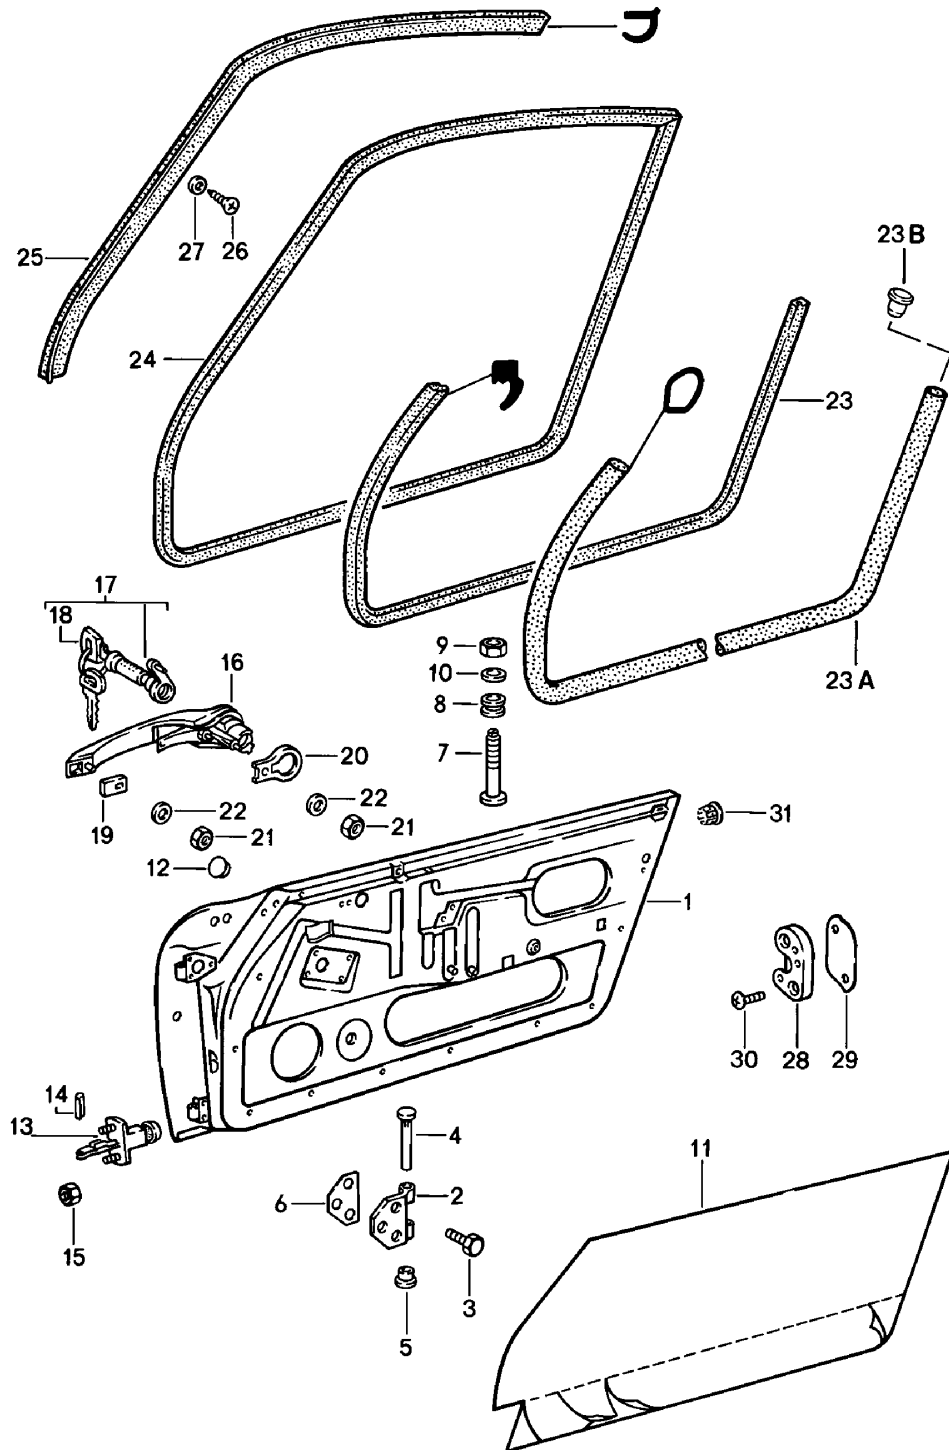

Modell: 911 78

Laufzeit: 1978>>1983

Pos	Teilenummer	Benennung	Bemerkung	St	Modellangabe
49	900 025 002 03	Unterlegscheibe 4,3		5	TURBO
50	930 512 110 01	Luftführung Spoiler	(D) -79	1	TURBO
51	N 013 958 7	Linsenblechschaube 3,5 X 13 Sondermodell -USA-	(D) -79	1	TURBO +80
52	911 512 010 07	Spoilerdeckel		1	
53	911 512 019 00	Heckspoiler		1	
54	900 187 115 02	Kombischaube 5,5 X 16		2	
54	900 187 115 01	Kombischaube 5,5 X 16		2	
55	901 504 755 20	Spannfeder		2	
56	900 910 009 02	Sicherungsmutter NM 5		4	
56	900 084 026 01	Sicherungsmutter NM 5		4	
57	N 011 665 3	Unterlegscheibe 5,3		4	
57	N 011 665 16	Unterlegscheibe 5,3		4	
58	911 512 165 01	Abschirmblech		1	
59	900 143 001 02	Blechschaube 2,9 X 6,5		2	
60	900 114 013 02	Zahnscheibe 3,2		2	

Modell: 911 78

Laufzeit: 1978>>1983