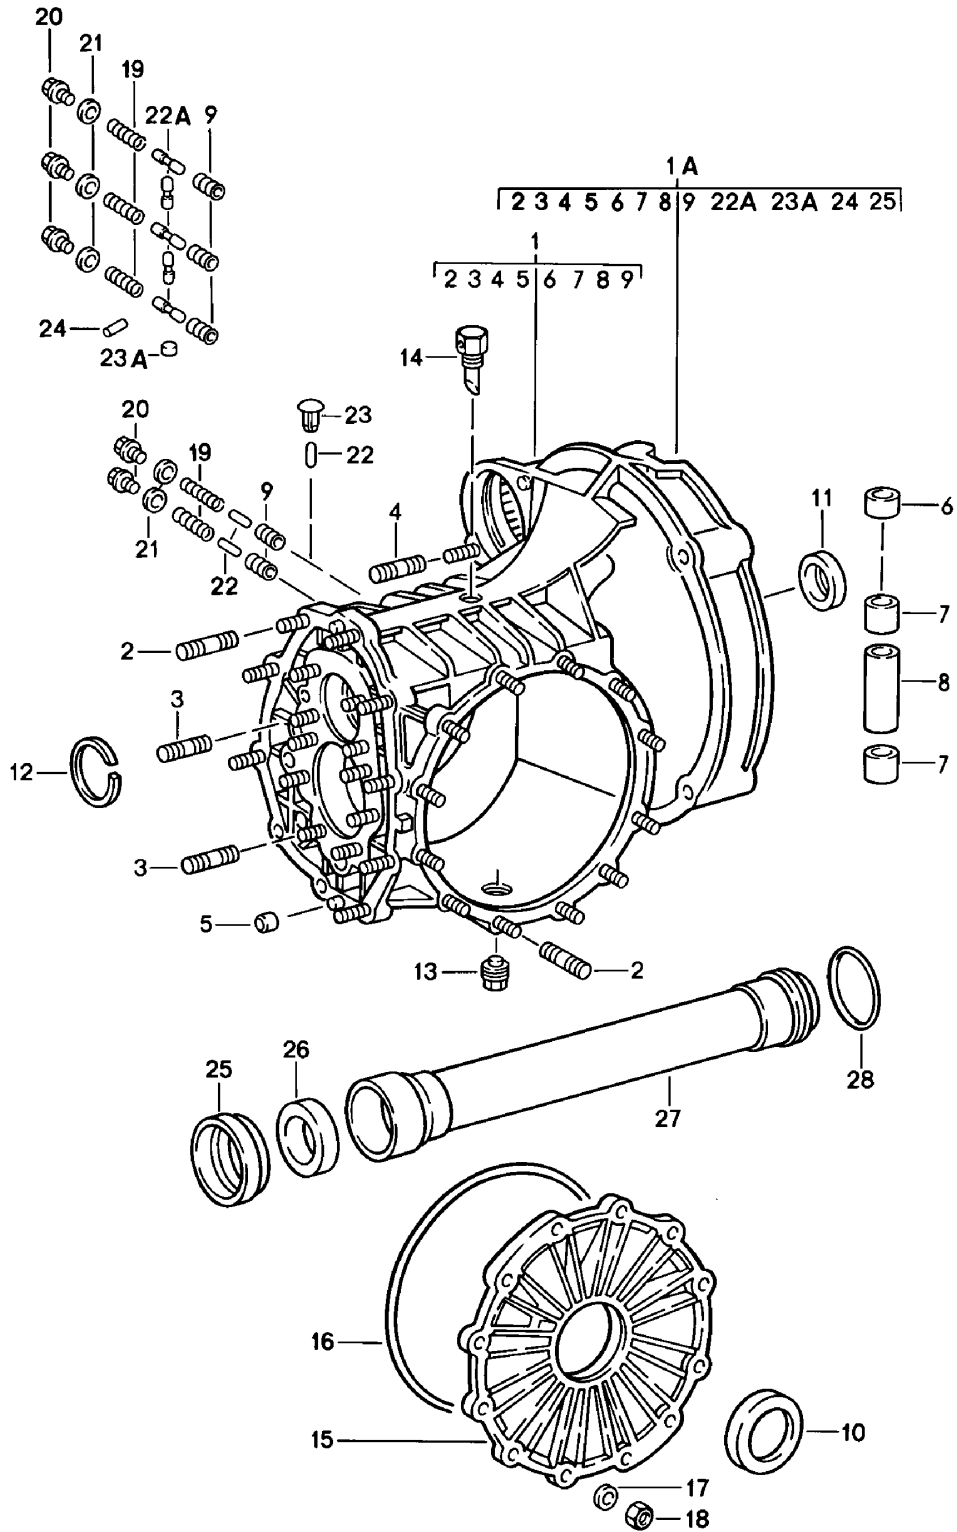

Modell: 911 78

Laufzeit: 1978>>1983

Pos	Teilenummer	Benennung	Bemerkung	St	Modellangabe
(22)	930 116 611 06	Lagerbock		1	TURBO
23	915 116 613 01	Halter		1	SC
23		Halter		1	SC
24	915 116 614 02	Zugfeder		1	
25	930 116 714 06	Federlager		1	TURBO
26	900 075 087 02	Sechskantschraube		1	TURBO
26	900 075 087 03	Sechskantschraube		1	TURBO
26	900 075 087 02	Sechskantschraube M 8 X 16		1	TURBO
26	900 075 087 03	Sechskantschraube M 8 X 16		1	TURBO
27	N 012 241 8	Federscheibe B 8		1	TURBO
-	999 701 482 40	O-Ring		2	TURBO

Modell: 911 78

Laufzeit: 1978>>1983