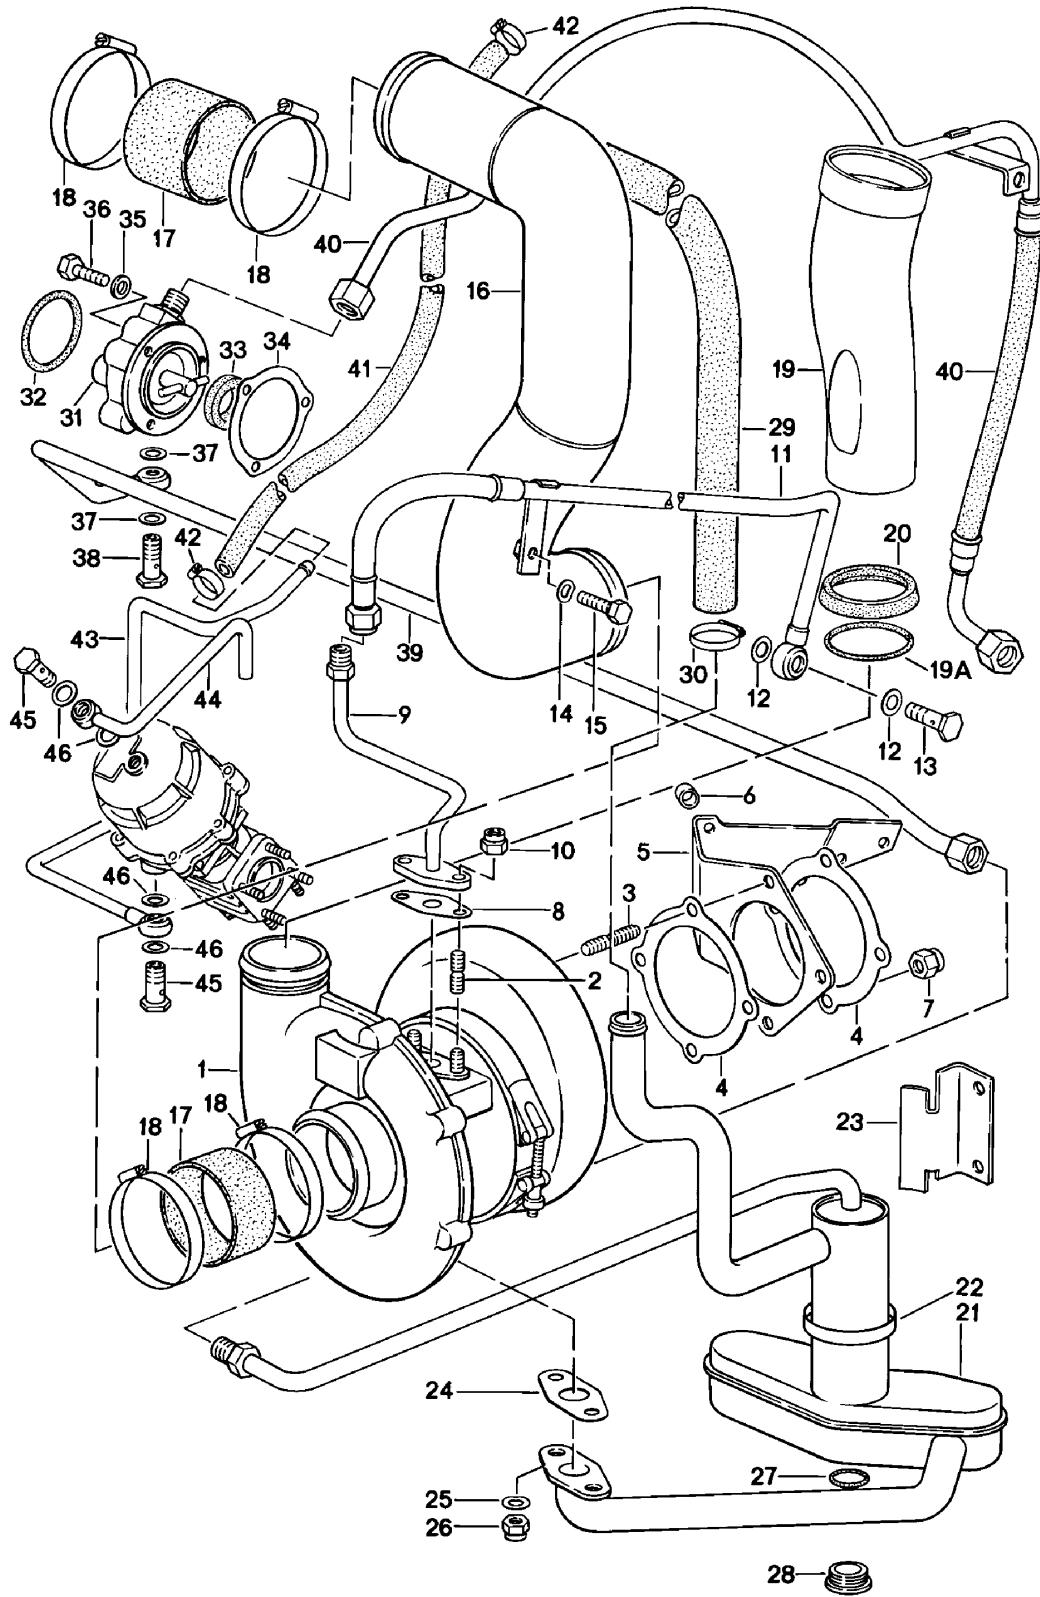

Modell: 911 78

Laufzeit: 1978>>1983

Pos	Teilenummer	Benennung	Bemerkung	St	Modellangabe
32	N 020 704 2	A 12 X 18 Stutzen		1	
32		Stutzen		1	
33	900 123 116 30	Dichtring A 12 X 15,5		1	

Modell: 911 78

Laufzeit: 1978>>1983