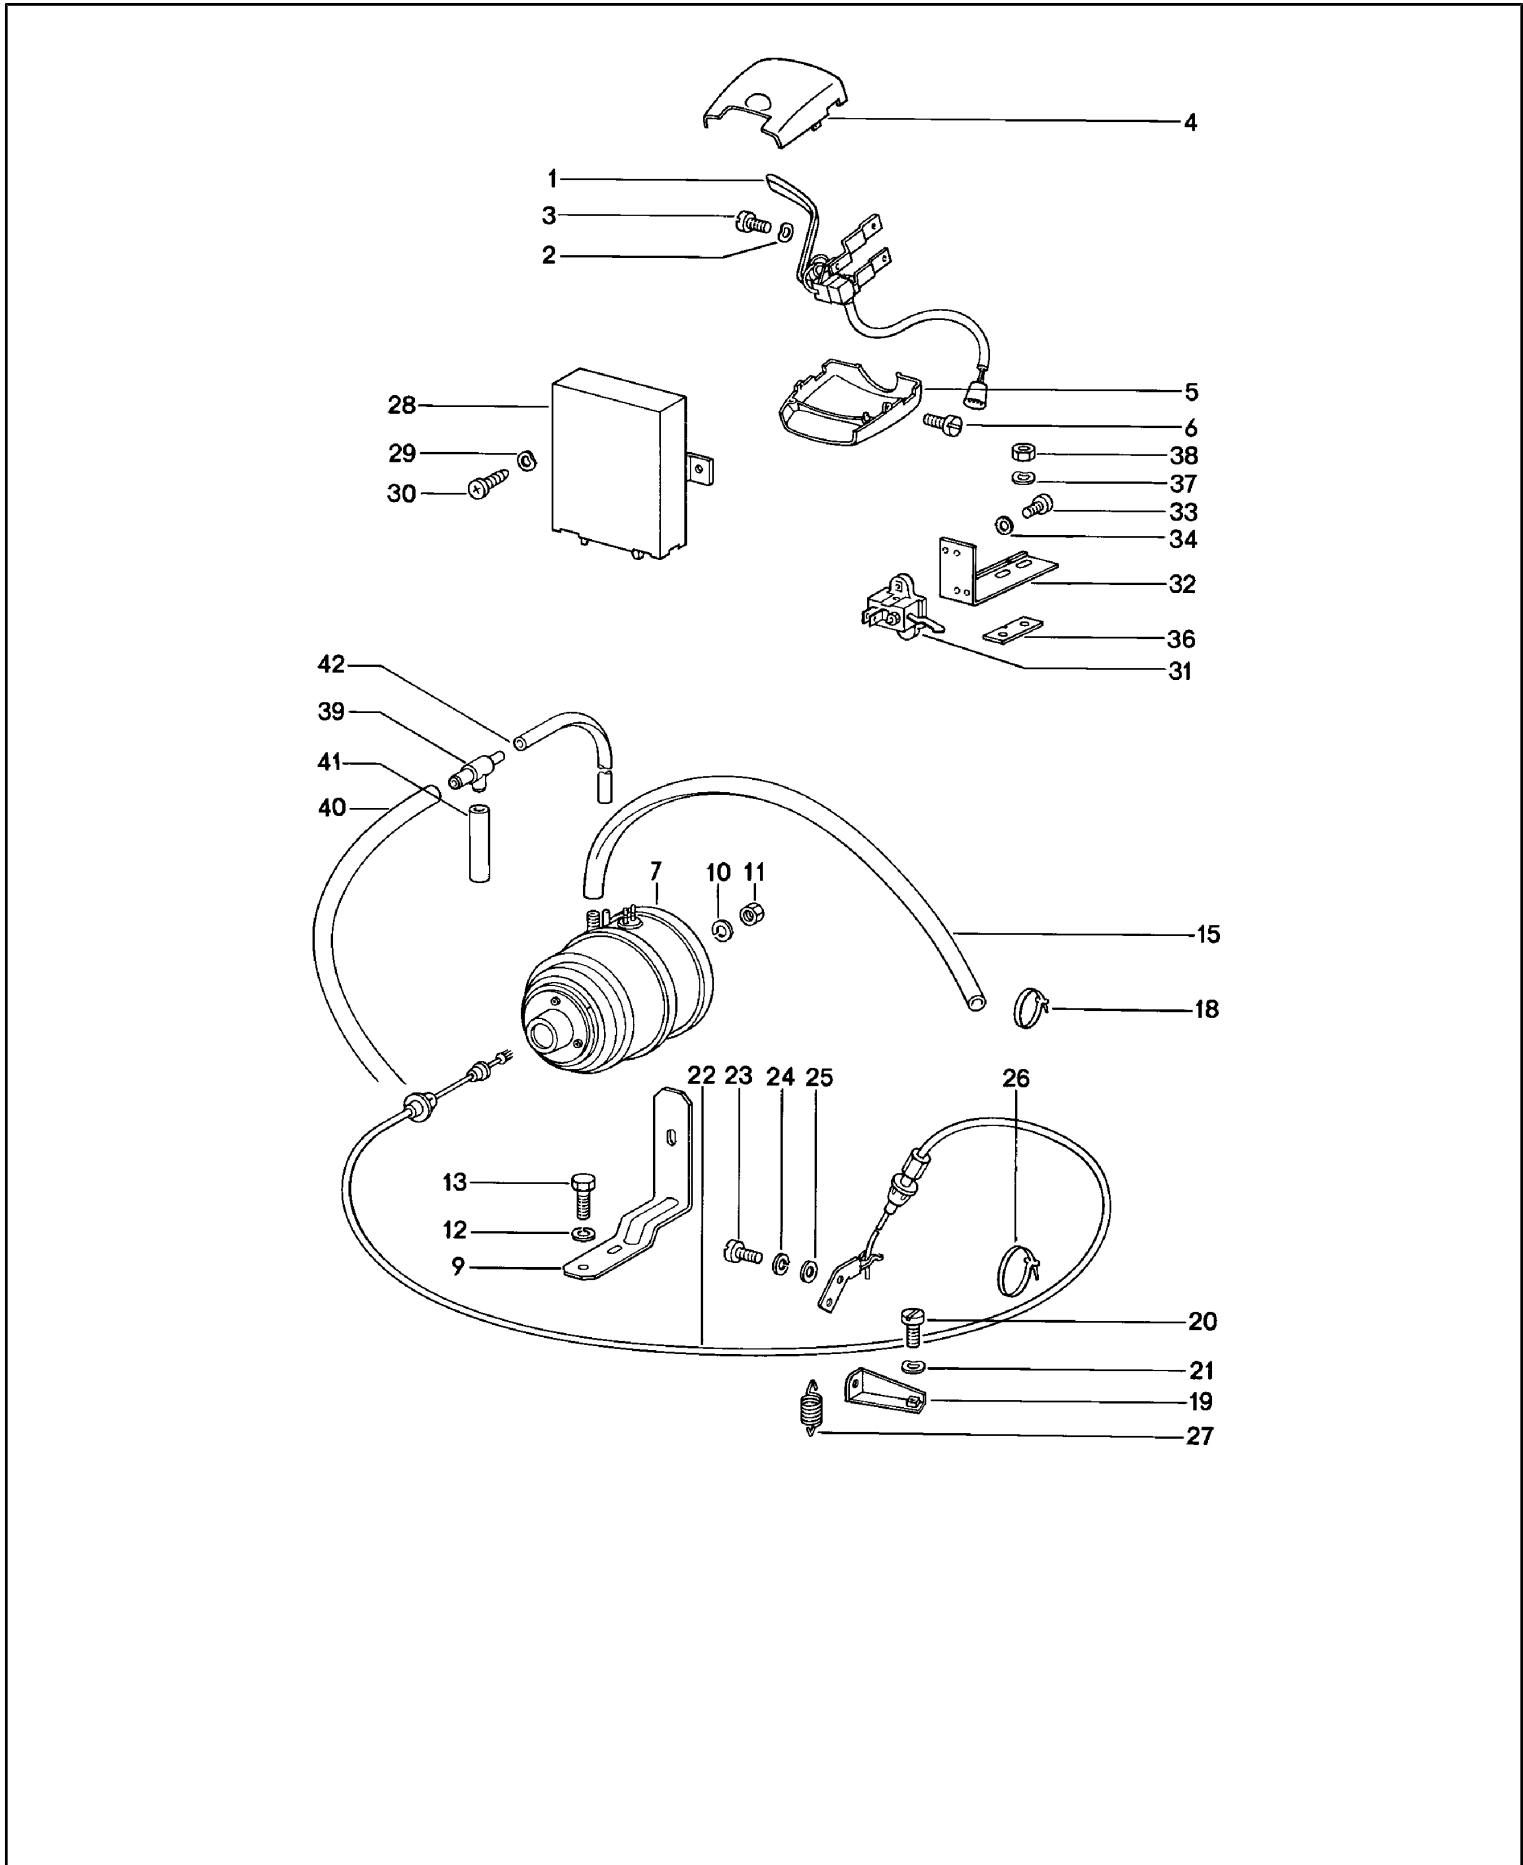

Modell: 911 78

Laufzeit: 1978>>1983

Modell: 911 78

Laufzeit: 1978>>1983

Pos	Teilenummer	Benennung	Bemerkung	St	Modellangabe
1	911 613 102 01	Tempomat Schalter		1	
2	900 115 007 01	Fächerscheibe 3,2		2	
3	900 014 079 02	Zylinderschraube M 3 X 10		2	
4	911 613 311 02	Schaltergehäuse Oberteil		1	
5	911 613 312 02	Schaltergehäuse Unterteil		1	
6	900 014 079 02	Zylinderschraube M 3 X 10		2	
7	911 617 123 02	Stellglied Tempomat		1	
9	911 617 127 00	Halter		1	
10	900 027 015 02	Federring B 8		1	
10	900 027 015 03	Federring B 8		1	
11	900 076 025 02	Sechskantmutter M 8		1	
11	900 076 064 02	Sechskantmutter M 8		1	
12	N 012 006 4	Federring B 6		2	
13	999 072 005 09	Sechskantmutter M 6 X 12		2	
13	999 072 005 01	Sechskantmutter M 6 X 12		2	
-	N 020 359 1	Schlauch C 9 X 15 670 MM		*	
15				1	
18	999 513 010 40	Kabelbinder 140 MM lang		1	
19	911 110 226 00	Halteblech		1	
20	900 071 005 02	Linsenschraube M 5 X 10		1	
21	N 012 222 4	Federscheibe B 5		1	
22	911 617 124 01	Bowdenzug	-80	1	
(22)	911 617 124 02	Bowdenzug	81-	1	
23	N 014 128 13	Linsenschraube M 5 X 8		2	
24	N 012 005 3	Federring A 5		2	
25	900 025 003 02	Unterlegscheibe A 5,3		2	
26	999 513 010 40	Kabelbinder 250 MM lang		2	
27	911 110 227 00	Gaszugfeder		1	
28	928 617 127 00	Tempomat-Regler		1	
29	N 012 222 4	Federscheibe B 5	/LL	2	
30	999 217 008 02	Sechskantschraube M 5 X 10	/LL	2	
-	999 507 028 02	Blechmutter B 4,2	/RL	1	
-	900 143 007 02	Linsenblechschaube B 4,2	/RL	1	
-	900 073 507 01	Linsenblechschaube B 4,2	/RL	1