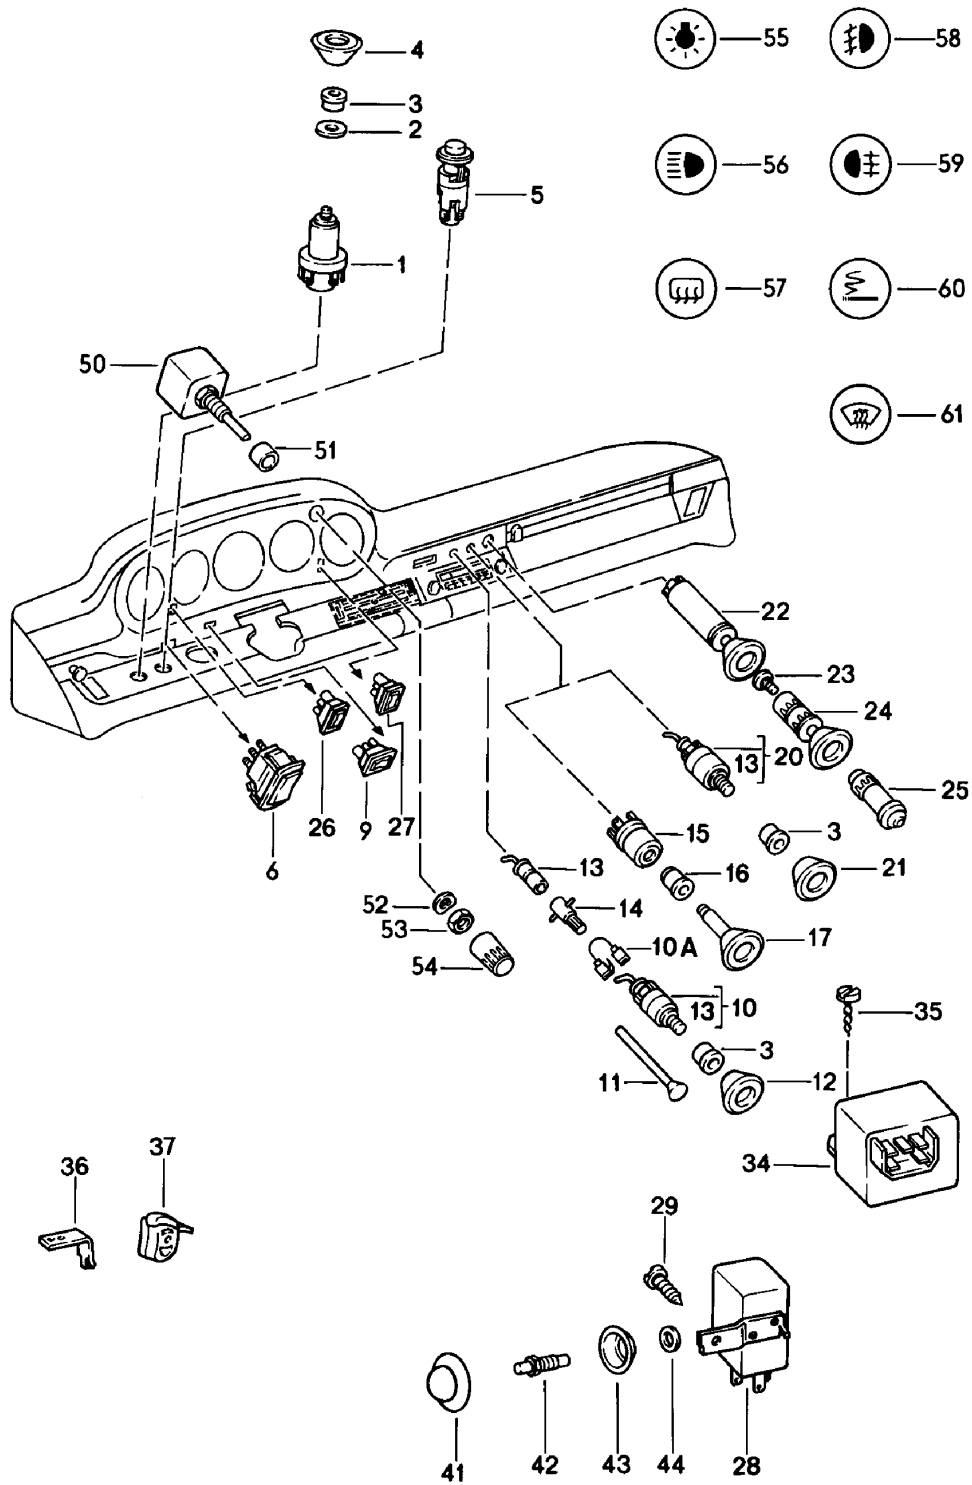

Modell: 911 78

Laufzeit: 1978>>1983