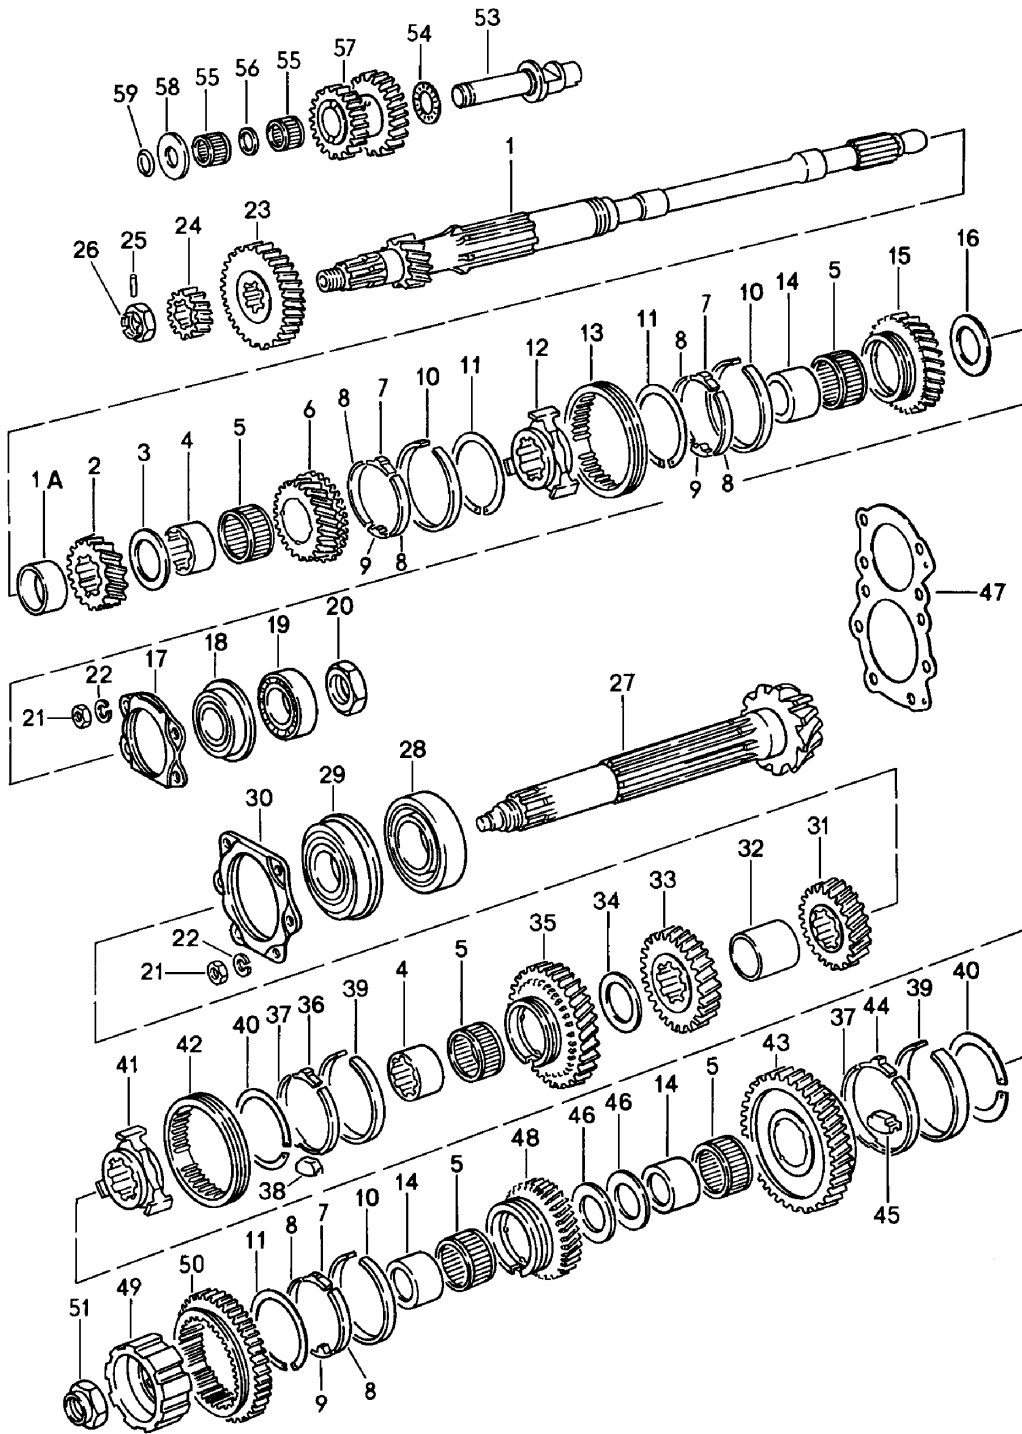

Modell: 911 78

Laufzeit: 1978>>1983

Modell: 911 78

Laufzeit: 1978>>1983

Pos	Teilenummer	Benennung	Bemerkung	St	Modellangabe
		Räder und Wellen			G 915
		5.			
		Gang			
		Getriebe			
		Radsätze			
		siehe Gruppe			
		3/03/10			
1		Antriebswelle		1	
1A	915 302 267 00	Distanzbuchse		1	
2		Festrاد		1	
		2.			
		Gang			
3	915 302 292 00	Anlaufscheibe		1	
4	915 302 262 00	Büchse		2	
5	999 201 470 00	Nadelkäfig		1	
6		Losrad		1	
		3.			
		Gang			
7	911 302 315 00	Sperrstück		3	
		3./5.			
		Gang			
8	911 302 316 00	Feder		6	
8	911 302 316 08	Sperrband		6	
		3./5.			
		Gang			
9	911 302 317 01	Anschlag		3	
		3./5.			
		Gang			
10	911 302 301 06	Synchronring		3	
		3./5.			
		Gang			
10	911 302 301 13	Synchronring		3	
		3./5.			
		Gang			
11	911 302 311 01	Sicherungsring		3	
12	911 302 402 20	Führungsmuffe		1	
13	911 302 411 20	Schaltmuffe		1	
13	911 302 411 26	Schaltmuffe		1	
13	911 302 411 27	Schaltmuffe		1	
14	915 302 261 00	Buchse		3	
14	915 302 261 03	Buchse		3	
15		Losrad		1	
		4.			
		Gang			
16	915 302 294 01	Anlaufscheibe		1	
17	915 302 121 03	Spannplatte		1	
17	915 302 121 04	Spannplatte		1	
18	999 052 030 00	Vierpunktlager		1	
19	999 110 032 00	Zylinderrollenlager		1	
20	999 034 033 00	Sechskantmutter		1	
21	502 08 310	Sechskantmutter		10	
		M 8			
22	900 142 002 01	Federring		10	
23		Festrاد		1	
		5.			
		Gang			
24		Rückwärtsgangrad		1	
26	900 079 009 00	Kronenmutter		1	
		M 18 X 1,5			
25	900 309 005 00	Spannstift		1	
		4 X 26			
27		Ritzelwelle		1	
28	999 110 146 00	Zylinderrollenlager		1