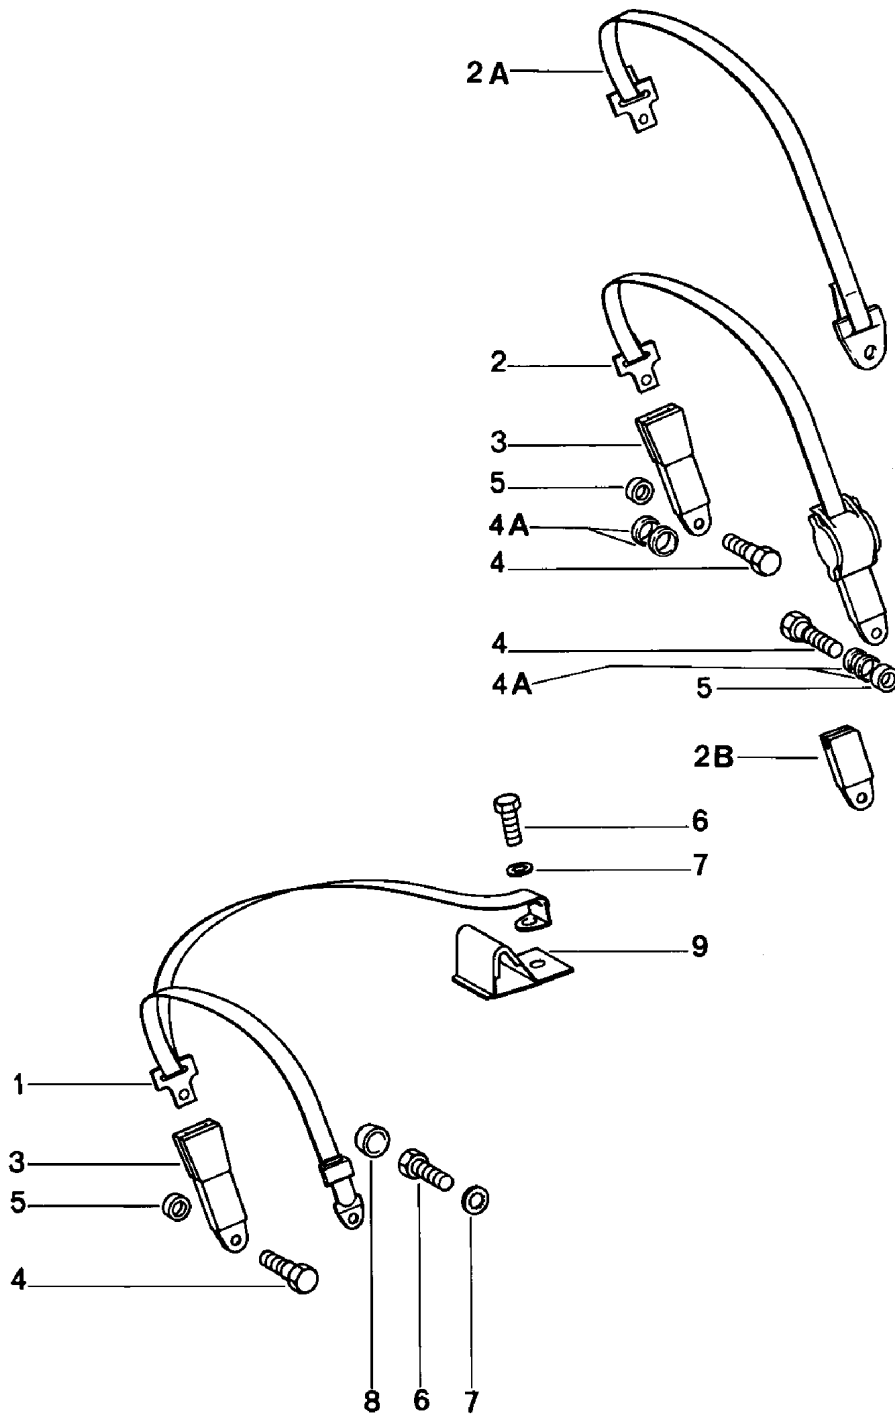

Modell: 911 78

Laufzeit: 1978>>1983

Pos	Teilenummer	Benennung	Bemerkung	St	Modellangabe
		Sicherheitsgurt vorn			
1	928 803 126 09	Sicherheitsgurt Automatik	-79	2	
(1)		nicht für	(AUS)		
(1)		Sicherheitsgurt Automatik	(AUS) -79	2	
2	911 803 183 00	Gurtschloss	-79	2	
(2)	928 803 183 05	Gurtschloss	(GB) -79	2	
(2)		Gurtschloss	80-	2	
3	999 025 113 02	Scheibe 11,5 X 21 X 2		X	
3A	211 857 771	Unterlegscheibe	80-	4	
4	111 857 793 E	Sechskantschraube		2	
5		Sechskantschraube		2	
6	811 857 845	Abdeckkappe		2	
7	211 857 771	Unterlegscheibe		4	
8	901 803 144 00	Scheibe		2	
9	999 025 113 02	Scheibe 11,5 X 21 X 2		2	
10	911 803 150 00	Schraube		2	
12	999 025 113 02	Scheibe		2	
13	211 857 771	Unterlegscheibe		4	
(13)	928 803 157 02	Scheibe		4	
14	111 857 793 E	Sechskantschraube		2	SC
(14)		Sechskantschraube		2	TARGA/CABRIO
15	911 803 233 01	Abdeckkappe	-80	2	
15A	928 803 141 00	Abdeckung Oberteil		2	
15B	928 803 143 00	Abdeckung Unterteil		2	
16	911 803 907 00	Satz Befestigungsteile	-79	1	COUPE
(16)	911 803 907 40	Satz Befestigungsteile	-79	1	TARGA
(17)	911 555 102 01	Faltenbalg		1	
(18)	911 555 615 01	Rosette		2	COUPE
19	N 014 093 3	Linsenblechschraube BZ 4,2 X 13		4	COUPE
20	999 507 020 02	Blechmutter 4,2		4	COUPE
20	999 507 020 01	Blechmutter 4,2		4	
21	901 803 139 00	Rosette		2	TARGA
22	911 555 619 40	Umlenkwinkel		2	TARGA
(22)	911 555 619 60	Umlenkwinkel	/L	1	CABRIO
(22)	911 555 620 60	Umlenkwinkel	/R	1	CABRIO
23	900 145 071 07	Blechschrabe B 3,5 X 13		4	TARGA/CABRIO
(24)	911 555 625 00	Gurthalter		2	COUPE
(24)	911 501 461 61	Gurthalter		2	CABRIO
25	911 555 613 41	Gurthalter		2	TARGA

Modell: 911 78

Laufzeit: 1978>>1983