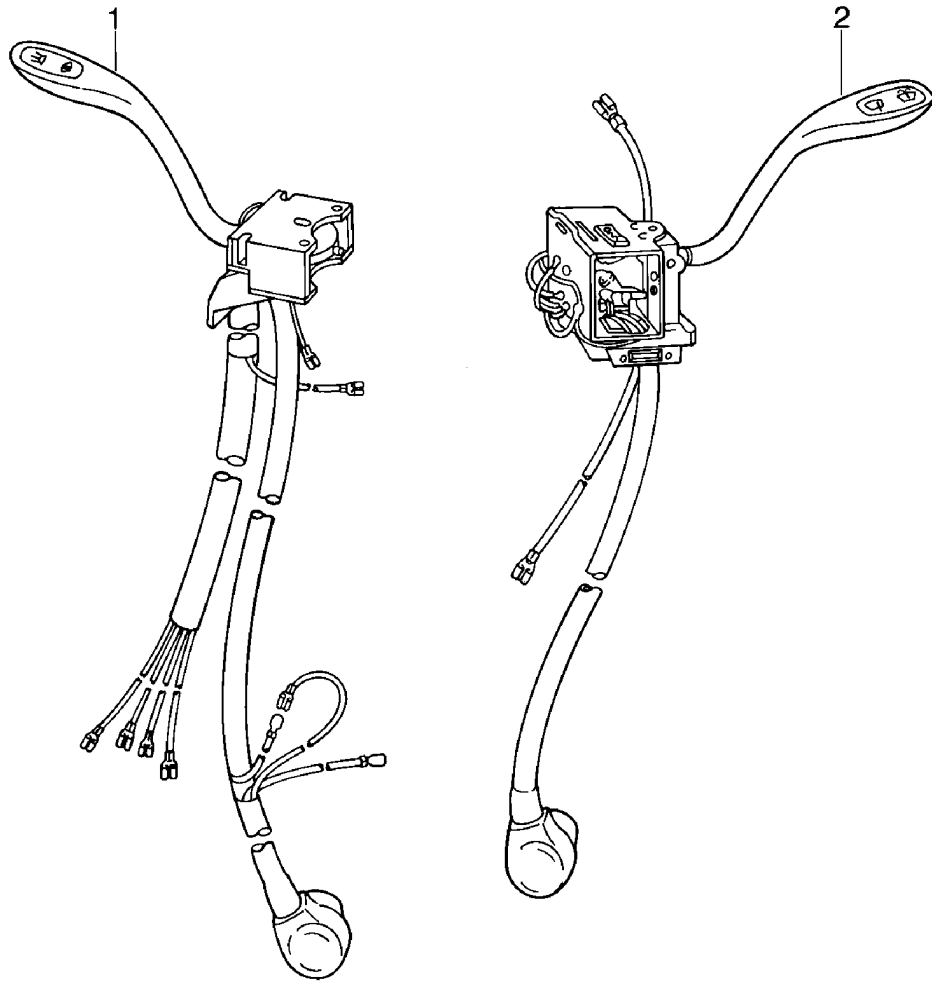

Modell: 911 78

Laufzeit: 1978>>1983

Modell: 911 78

Laufzeit: 1978>>1983

Pos	Teilenummer	Benennung	Bemerkung	St	Modellangabe
1	911 613 305 01	Lenkstockschalter Lenkstockschalter Blinkleuchte		1	
(1)	911 613 307 01	Abblend-Fernlicht Kombischalter	(B) (I) (L) -80	1	
2	911 613 306 02	Blinkleuchte Abblend-Fernlicht Lenkstockschalter Scheibenwischeranlage		1