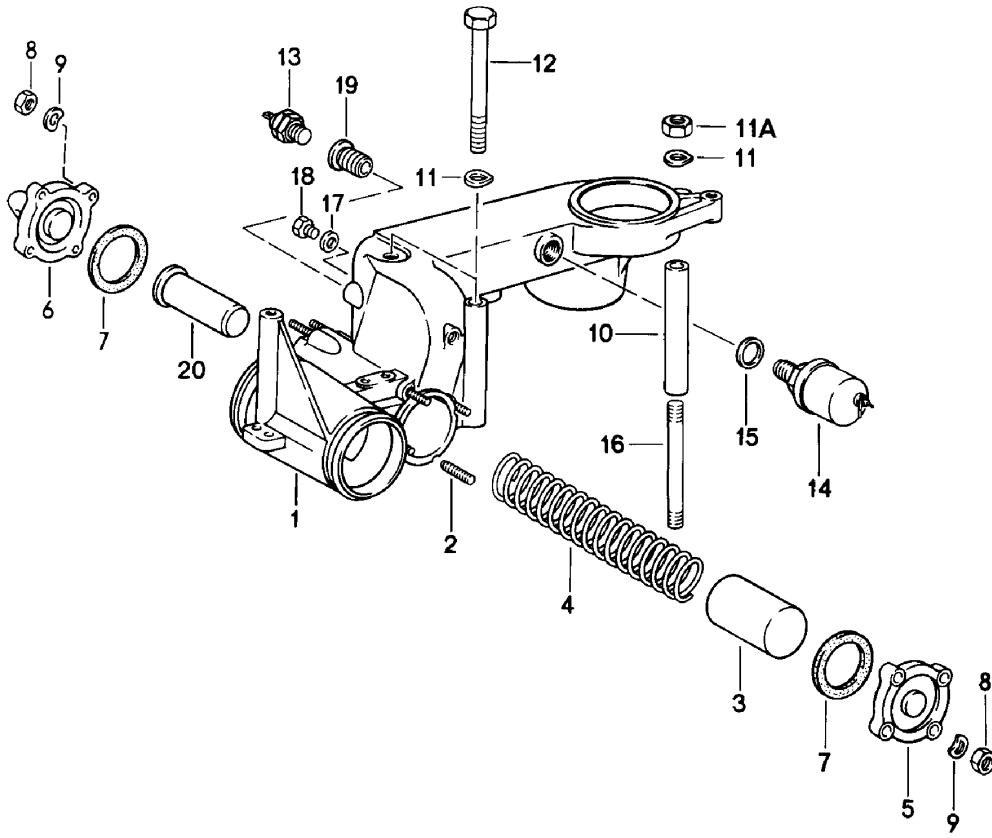

Modell: 911 78

Laufzeit: 1978>>1983

Pos	Teilenummer	Benennung	Bemerkung	St	Modellangabe
78	900 067 008 03	M 6 X 12 Zylinderschraube		1	930.63
79	N 012 226 5	M 6 X 12 Federscheibe B 6		1	930.63

Modell: 911 78

Laufzeit: 1978>>1983