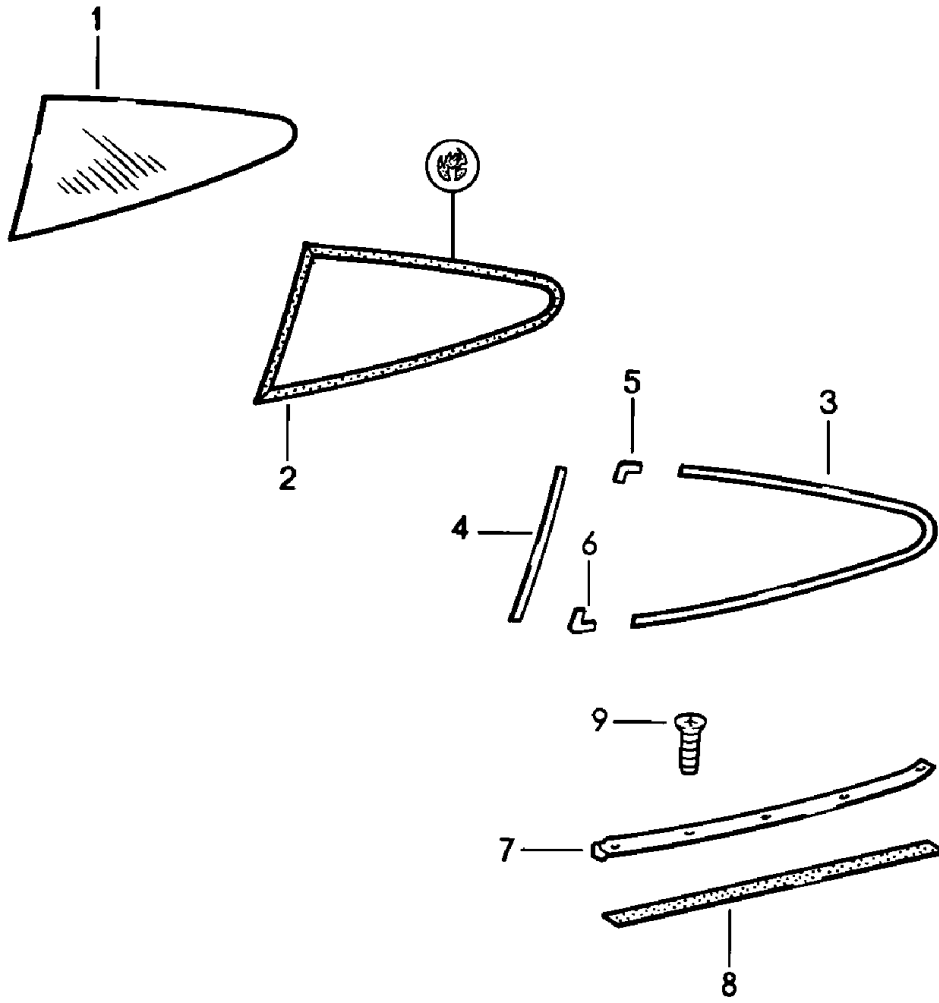

Modell: 911 78

Laufzeit: 1978>>1983