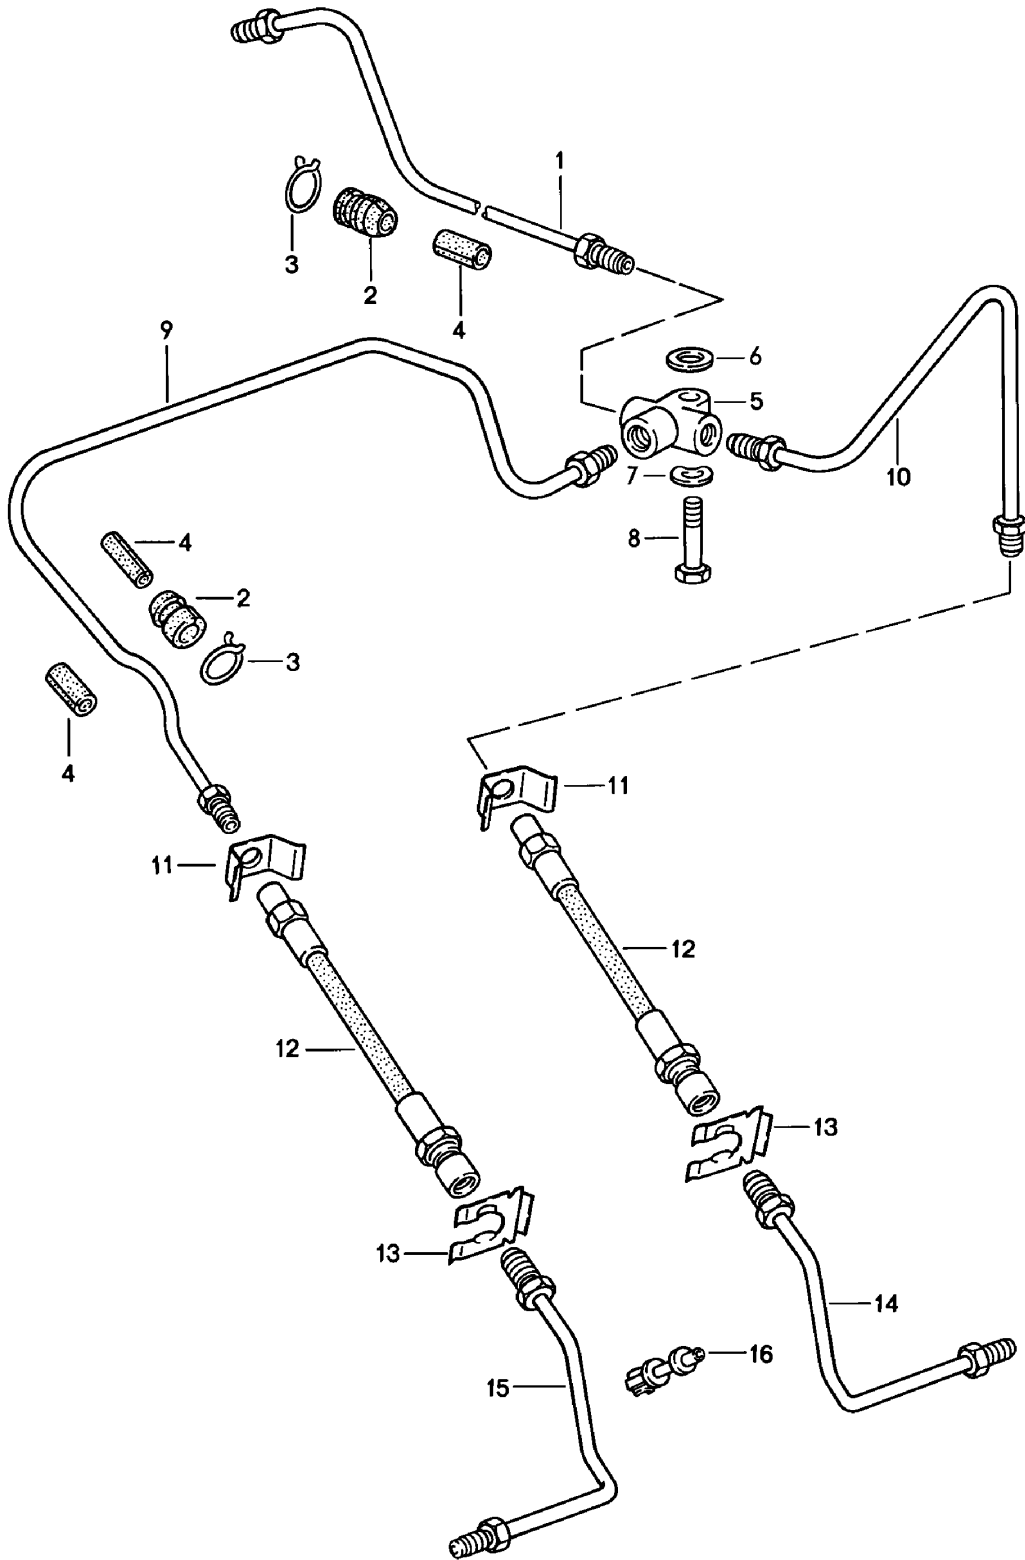

Modell: 911 78

Laufzeit: 1978>>1983

Pos	Teilenummer	Benennung	Bemerkung	St	Modellangabe
		Bremsleitungen vorn			
1	911 355 618 01	Bremsleitung	/L	1	
2	911 355 617 02	Bremsleitung	/R	1	
3	901 355 632 01	Bremsschlauch		2	
3	901 355 632 02	Bremsschlauch		2	
4	113 611 715 A	Bremsschlauchhalter		2	
5	803 611 715	Haltefeder		2	
6	911 355 605 01	Bremsleitung		2	SC
6	930 355 063 00	Bremsleitung	/L	1	TURBO
7	930 355 064 00	Bremsleitung	/R	1	TURBO
8	911 355 608 03	Verbindungsleitung	/LL	1	
8	911 355 065 00	Verbindungsleitung	/RL	1	
9	911 355 607 03	Verbindungsleitung	/LL	1	
9	911 355 066 00	Verbindungsleitung	/RL	1	
10	999 511 112 40	Doppelschelle		1	
11	999 084 018 02	Sicherungsmutter M 6		1	
12	N 012 226 5	Federscheibe A 6		1	
13	900 075 016 02	Sechskantschraube M 6 X 22		1	
13	900 075 016 03	Sechskantschraube M 6 X 22		1	
14	901 355 615 00	Winkelstück		1	
14	901 355 615 01	Winkelstück		1	
15	914 355 667 00	Verteiler		1	
16	900 076 010 02	Mutter M 6		1	
16	900 076 010 0B	Mutter M 6		1	
17	N 011 524 7	Unterlegscheibe		1	
17	N 011 524 27	Unterlegscheibe		1	
18	900 075 017 02	Sechskantschraube M 6 X 25		1	
18	900 075 017 03	Sechskantschraube M 6 X 25		1	
18	900 075 341 02	Kombischraube M 6 X 25		1	
18	900 075 341 01	Kombischraube M 6 X 25		1	
19	914 355 691 00	Schutzschlauch		3	

Modell: 911 78

Laufzeit: 1978>>1983