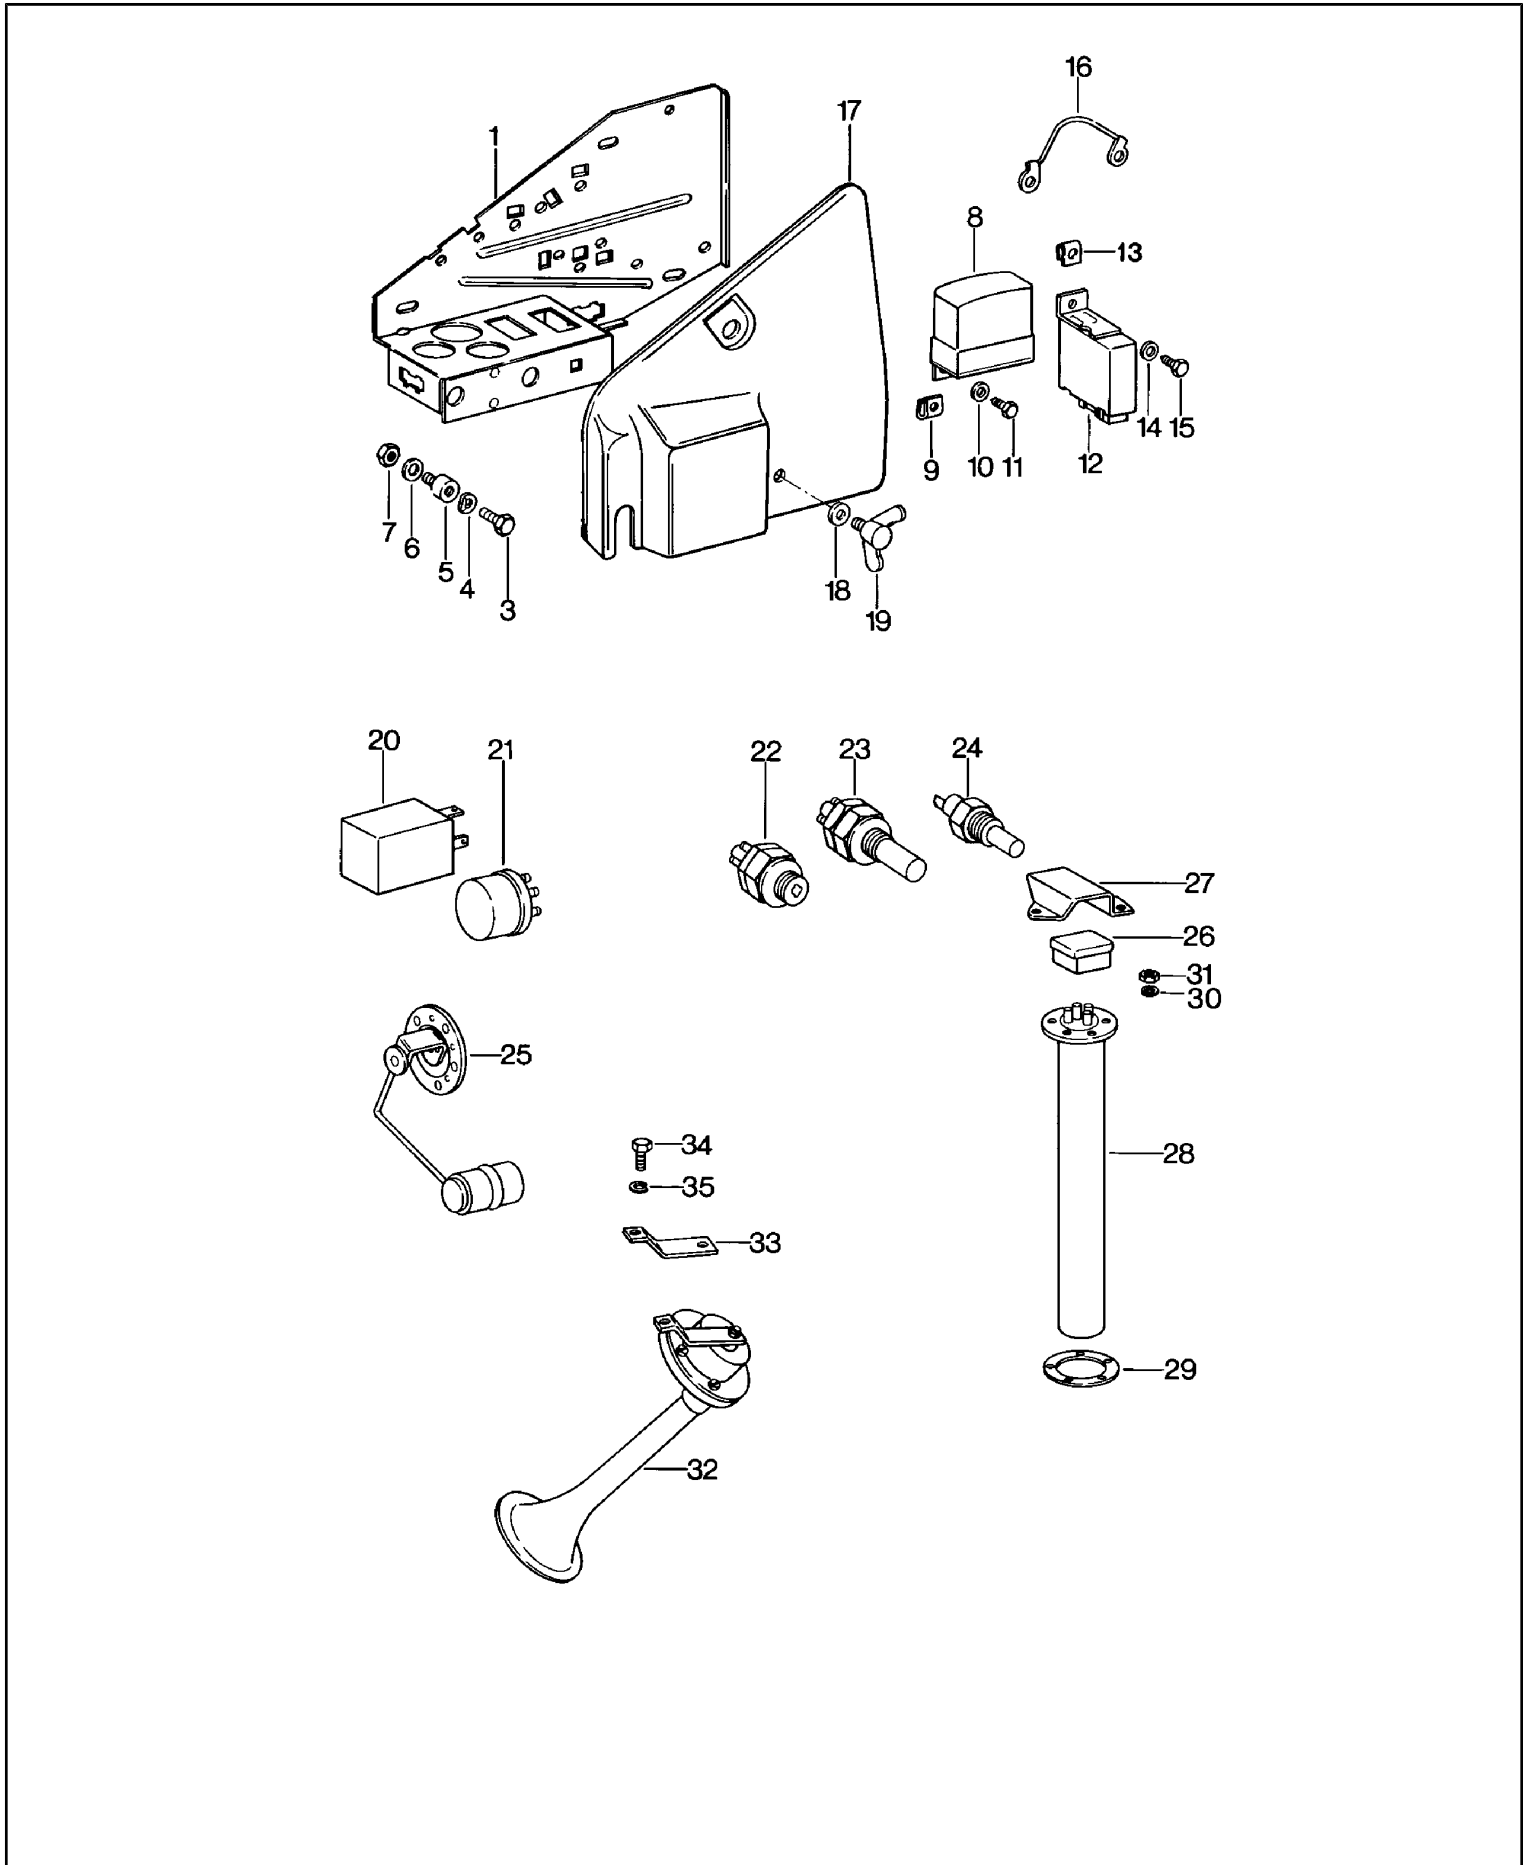

Modell: 911 78

Laufzeit: 1978>>1983