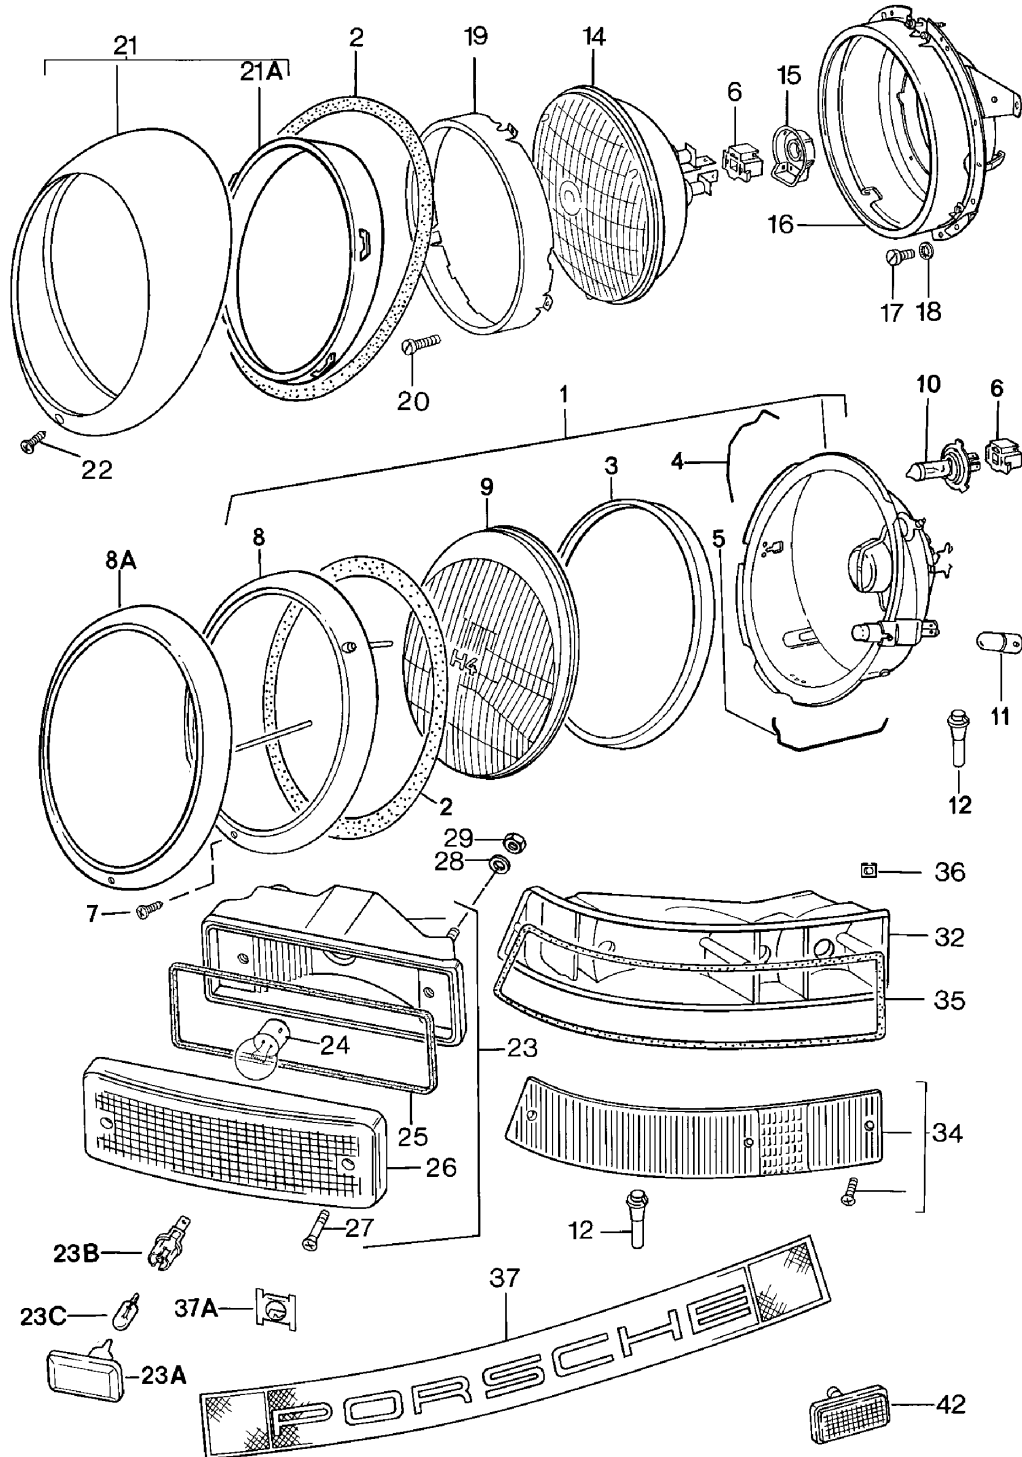

Modell: 911 78

Laufzeit: 1978>>1983

Pos	Teilenummer	Benennung	Bemerkung	St	Modellangabe
		Scheibenwaschanlage Scheinwerferwaschanlage siehe Gruppe 9/04/15	80-		
1	911 628 075 07	Wasserbehälter		1	
2	191 955 681	Pumpe		1	
2A	911 612 179 01	Kabelstrang		1	
2B	999 652 192 47	Steckergehäuse		1	
2C	999 652 167 40	Steckhülsegehäuse		1	
2D	477 971 921	Schutzkappe		1	
3	928 628 193 00	Dichtung		1	
5	N 023 570 2	Schlauchschelle		4	
6	999 512 160 02	Schlauchschelle		4	
6	PCG 512 160 02	Schlauchschelle		4	
-	999 181 806 40	Schlauch PVC 10 X 16		*	
7		420 MM		1	
8		230 MM		1	
9	999 137 023 40	Schlauchverbindungsstutzen		1	
10	477 955 183	Druckschaltventil		2	
11	911 628 085 01	Düsenträger		2	
12	900 281 002 40	Sechskantmutter APG 11		2	
13	999 613 017 40	Überzug Kabelhalter		*	
14	999 513 008 40	Kabelbinder		1	

Modell: 911 78

Laufzeit: 1978>>1983