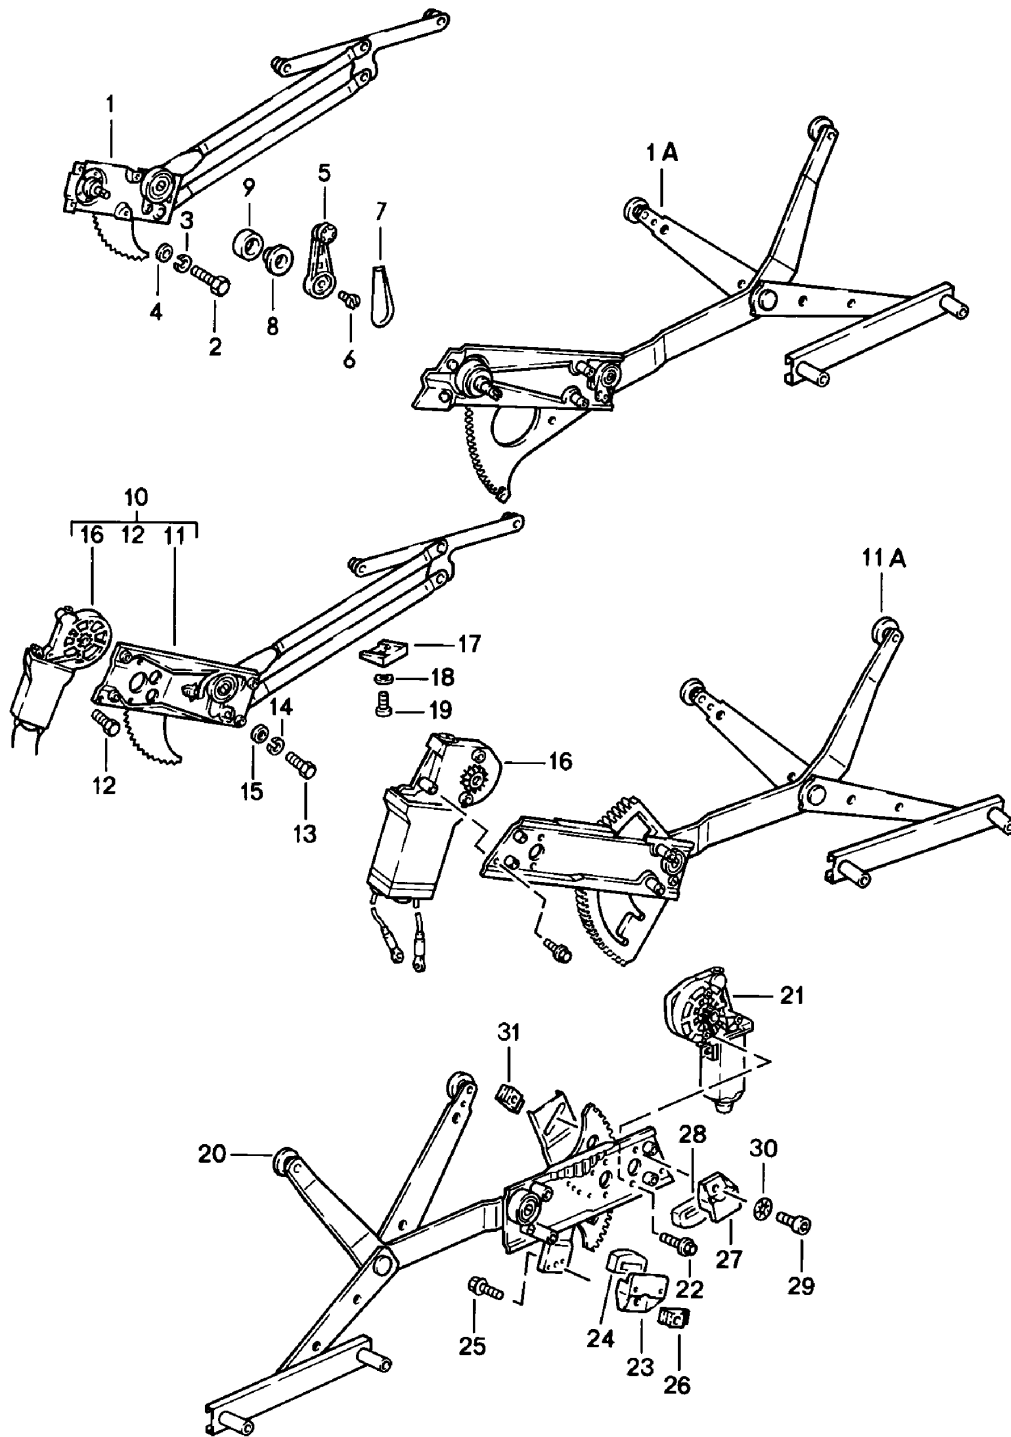

Modell: 911 78

Laufzeit: 1978>>1983

Pos	Teilenummer	Benennung	Bemerkung	St	Modellangabe
15	928 555 565 02	Führungshülse		2	
(16)	911 531 075 01	Druckknopflager	/L	1	
16	911 531 076 01	Druckknopflager	/R	1	
(17)	911 531 707 00	Druckknopfstange	/L	1	
17	911 531 708 00	Druckknopfstange	/R	1	
18	993 531 563 00	Gestängeclip		10	
19	900 186 147 02	Zylinderschraube M 6 X 10		4	
19	900 976 008 01	Zylinderschraube M 6 X 10		4	
20	N 012 226 5	Federscheibe B 6		4	
21	911 531 562 00	Verbindungsstange		2	
22	911 531 599 00	Gummilager		4	
(23)	964 531 053 01	Türschloss mit Aussperrsicberung	/L	1	
23	964 531 054 00	Türschloss ohne Aussperrsicberung	/LL /R	1	
23	964 531 054 01	Türschloss mit Aussperrsicberung	/RL /R	1	
24	993 531 165 00	Zugfeder		2	
25	999 219 009 00	Linsenschraube mikroverkapselt M 6 X 16		6	
25A	999 591 118 02	Hohlscheibe 6,5		6	
(26)	911 531 509 00	Bowdenzug	/L	1	
26	911 531 510 00	Bowdenzug	/R	1	
27	911 531 097 00	Halter	/V	2	
28	911 531 099 00	Halter	/H	2	
29	911 531 083 00	Umlenkwinkel		2	
30	911 531 091 00	Zugstange		2	
31	N 014 086 4	Linsensenkblechschrabe B 3,5 X 13		4	
32	999 507 009 02	Blechmutter 3,5 $		4	
33	911 531 692 00	Abdeckschale		2	
34	911 531 705 00	Distanzring	-78	2	
34		Distanzring		2	TURBO
35	911 531 696 00	Drehknopf		2	
36	N 014 133 8	Linsenschraube AM 5 X 12		2	
36	N 014 133 I	Linsenschraube AM 5 X 12		2	
37	900 115 002 01	Fächerscheibe		2	
37	N 012 130 2	Zahnscheibe J 5,3		2	
38	911 531 703 00	Abdeckkappe		2	

Modell: 911 78

Laufzeit: 1978>>1983