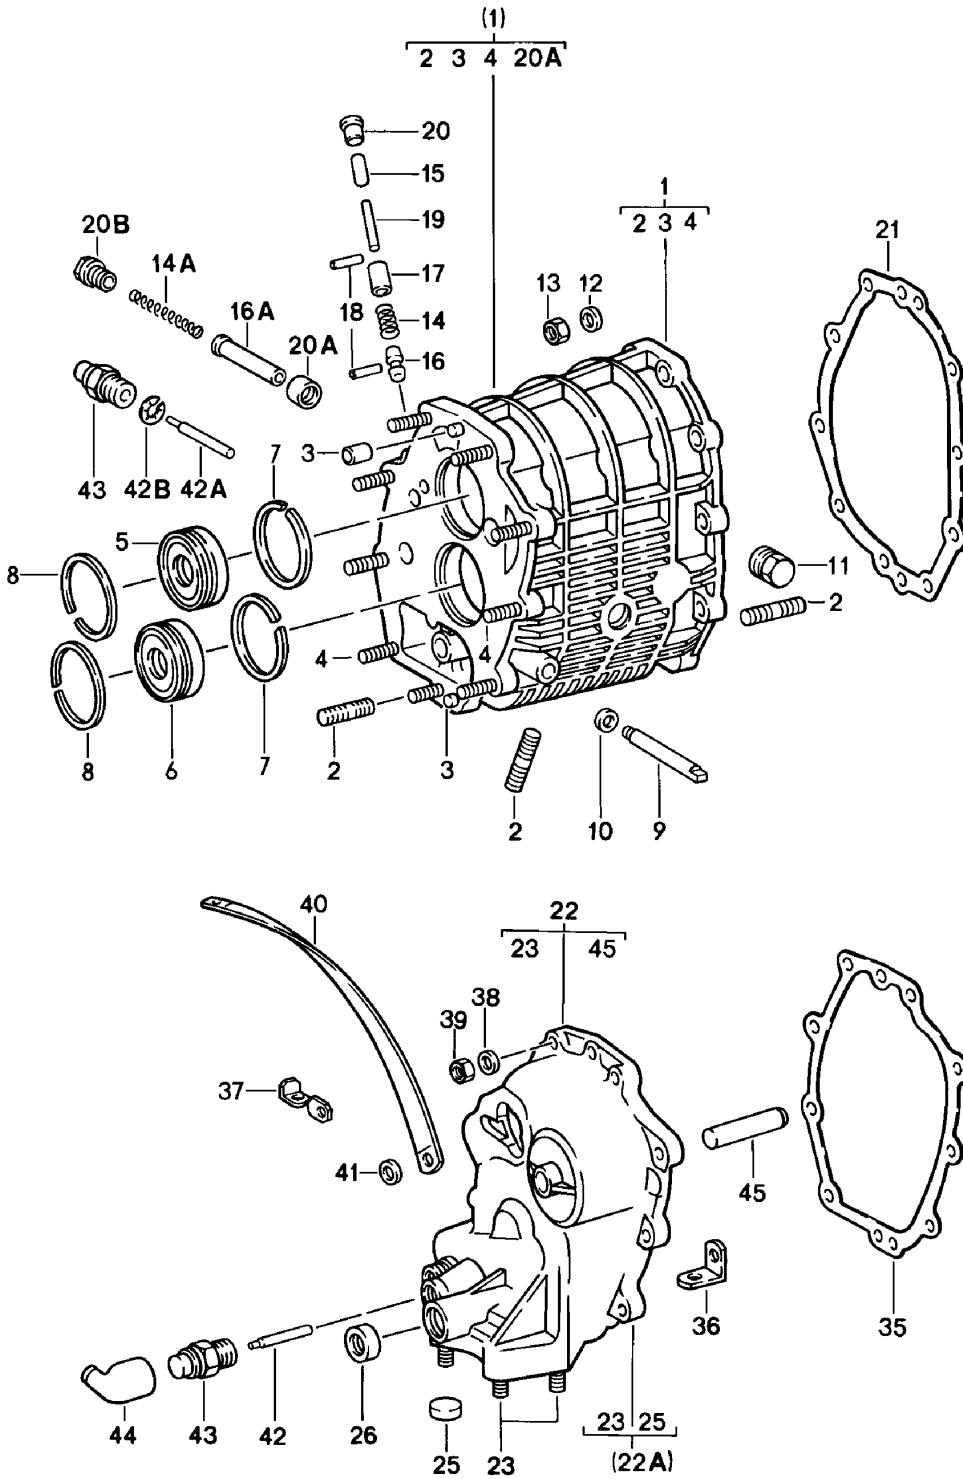

Modell: 911 78

Laufzeit: 1978>>1983

Pos	Teilenummer	Benennung	Bemerkung	St	Modellangabe
-	999 062 057 02	BM 8 X 15 Stiftschraube		1	TURBO
-	999 062 073 02	BM 8 X 15 Stiftschraube		1	TURBO
4	999 062 182 02	BM 8 X 15 Stiftschraube		1	
4		Stiftschraube		1	
5	900 012 110 00	M 10 X 25 Zylinderstift		2	
6	915 301 119 00	10 M 6 X 14 Lagerbuchse		1	
7	915 301 129 00	Buchse		2	SC
7	915 301 129 01	Buchse		2	SC
7	999 531 010 00	Buchse		2	TURBO
8	915 301 133 00	Rohr		1	SC
9	999 504 047 00	Gewindeeinsatz		3	
10	999 113 183 40	Radialwellendichtring		2	
11	915 302 381 00	Wellendichtring	-80	1	SC
11	999 113 327 40	Wellendichtring		1	SC
12	999 041 327 01	Sprengtring		1	SC
13	999 064 020 02	SB 62 Verschlusschraube mit Magnet		1	
14	904 301 071 00	M 24 X 1,5 Entlüfter		1	
15	915 301 311 05	Getriebedeckel		1	SC
(15)	930 301 311 02	Getriebedeckel		1	TURBO
16	999 701 392 40	O-Ring		1	SC
16	999 701 437 40	O-Ring		1	TURBO
(17)	N 012 241 8	Federscheibe		12	
18	900 076 025 02	B 8 Sechskantmutter		12	
18	900 076 064 02	M 8 Sechskantmutter		12	
19	915 303 232 00	M 8 Feder		2	
20	900 075 352 02	Sechskantschraube		2	
20		Sechskantschraube		2	
21	900 123 066 30	Dichtring		2	SC
21		Dichtring		2	SC
22	915 303 131 00	A 10 X 16 Sperrstück		4	
22A	930 303 131 00	Sperrstück		2	
23	915 301 126 00	Verschlussbolzen		1	SC
23A	999 501 028 30	Verschlussstopfen		1	TURBO
24	900 308 026 00	Spannstift		2	TURBO
25	930 301 133 00	3,5 X 22 Führungsring		1	TURBO
26	930 302 332 00	Wellendichtring		1	TURBO
27	930 302 053 00	Rohr		1	TURBO
28	999 701 440 40	O-Ring		1	TURBO

Modell: 911 78

Laufzeit: 1978>>1983