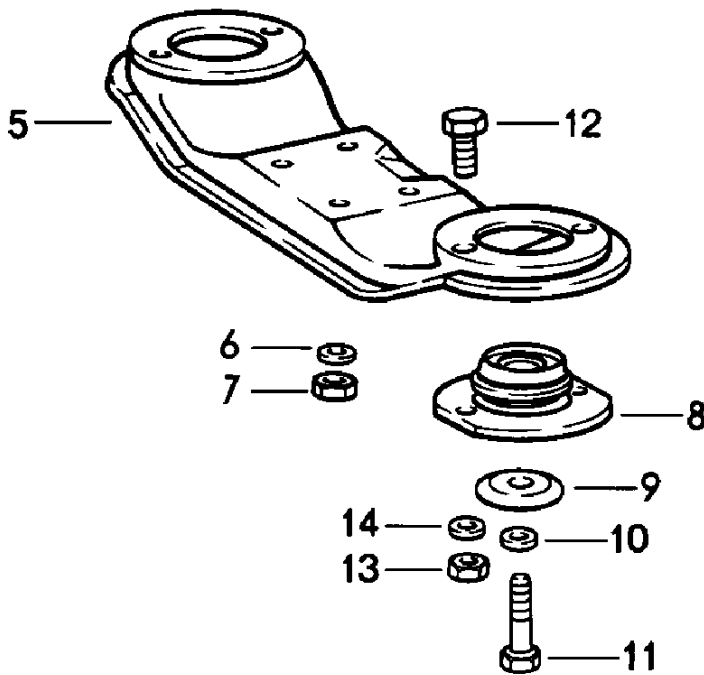

Modell: 911 78

Laufzeit: 1978>>1983

Modell: 911 78

Laufzeit: 1978>>1983

Pos	Teilenummer	Benennung	Bemerkung	St	Modellangabe
		Getriebeaufhängung SPM			G 925/16
1	900 155 018 02	Sechskantschraube M 10 X 110		1	
2	900 157 002 02	Sechskantmutter M 10		2	
2	900 157 002 03	Sechskantmutter M 10		2	
3	901 104 382 02	Mutter		2	
3	901 104 382 03	Mutter		2	
3	901 104 382 02	Mutter		2	
3	901 104 382 03	Mutter		2	
4	N 012 242 3	Federscheibe B 10 X 18		5	
5	911 375 033 01	Getriebeträger		1	
6	900 031 001 02	Scheibe		4	
6	900 031 105 01	Scheibe		4	
6	900 025 007 02	Scheibe 8,4		4	
6	900 025 007 03	Scheibe 8,4		4	
7	999 090 101 02	Mid-Grip-Mutter		4	
8	911 375 043 00	Lager		2	
9	901 305 311 00	Teller		2	
10	900 027 017 02	Federring B 12		2	
11	901 305 317 00	Sechskantschraube		2	
11	930 375 317 00	Sechskantschraube mitverwenden:		2	
11	930 375 317 01	Sechskantschraube mitverwenden:		2	
-	999 025 074 02	Scheibe		2	
-	999 025 074 01	Scheibe		2	
12	900 075 087 02	Sechskantschraube		4	
12	900 075 087 03	Sechskantschraube		4	
12	900 075 087 02	Sechskantschraube M 8 X 16		4	
12	900 075 087 03	Sechskantschraube M 8 X 16		4	
13	900 076 025 02	Sechskantmutter M 8		4	
13	900 076 064 02	Sechskantmutter M 8		4	
14	900 027 015 02	Federring		4	
14	900 027 015 03	Federring		4	
14	900 027 015 02	Federring B 8		4	
14	900 027 015 03	Federring B 8		4