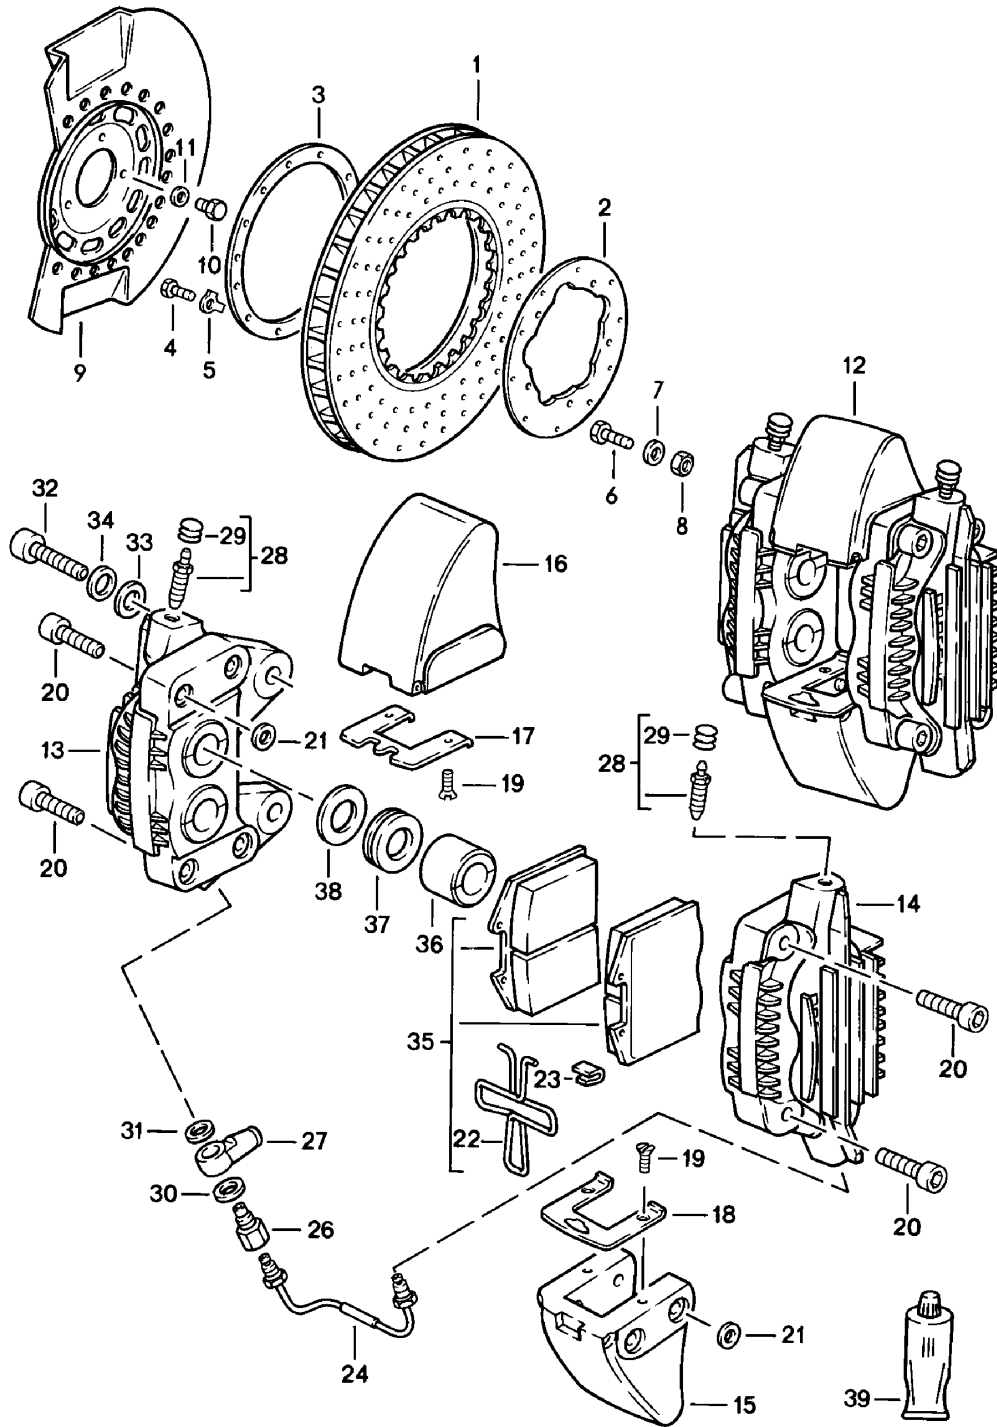

Modell: 911 78

Laufzeit: 1978>>1983

Pos	Teilenummer	Benennung	Bemerkung	St	Modellangabe
		Scheibenbremse Vorderachse			SC
1	477 405 083 A	Bremsscheibe		2	
1	477 405 083 D	Bremsscheibe		2	
2	900 075 079 02	Sechskantschraube M 8 X 22		10	
3	N 012 241 8	Federscheibe B 8		10	
4	900 076 025 02	Sechskantmutter M 8		10	
4	900 076 064 02	Sechskantmutter M 8		10	
5	901 351 801 17	Schutzblech		2	
6	N 010 235 3	Sechskantschraube M 8 X 10		6	
7	900 083 023 02	Sechskantschraube M 12 X 1,5 X 35		4	
7	900 083 023 03	Sechskantschraube M 12 X 1,5 X 35		4	
8	900 028 014 02	Scheibe B 12		4	
8	900 028 014 03	Scheibe B 12		4	
9	911 351 425 02	Festsattel ohne Belag	/L	1	
9	911 351 426 02	Festsattel ohne Belag	/R	1	
10	911 351 919 01	Entlüfterventil		2	
11	901 351 927 10	Staubkappe		2	
12	911 351 951 00	Teilesatz		4	
13	911 351 949 01	Bremsbelag-Reparatursatz komplett asbestfrei		1	
(13)	911 351 950 01	Bremsbelag-Reparatursatz asbestfrei		1	
(13)	911 351 950 02	Bremsbelag-Reparatursatz asbestfrei		1	
(13)	911 351 950 06	Bremsbelag-Reparatursatz		1	
(13)	911 351 950 08	Bremsbelag-Reparatursatz		1	
(13)	911 351 951 00	Teilesatz		1	
14	911 351 946 00	Dichtungssatz		1	

Modell: 911 78

Laufzeit: 1978>>1983