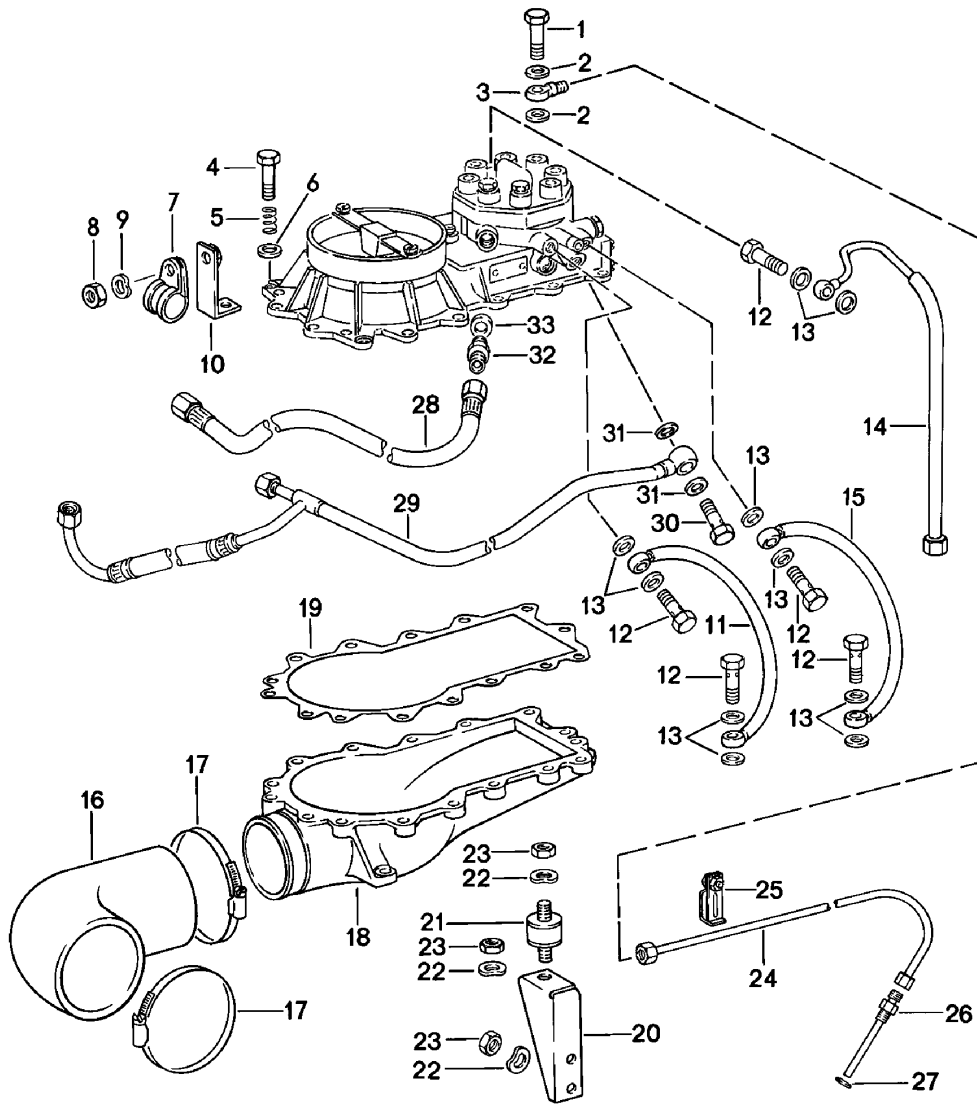

Modell: 911 78

Laufzeit: 1978>>1983

Pos	Teilenummer	Benennung	Bemerkung	St	Modellangabe
		K-Jetronic II			TURBO
1	930 110 018 03	Ventilgehäuse		1	
2	999 062 127 02	Stiftschraube M 6 X 25		8	
-	999 072 005 01	Sechskantmutter AM 6 X 12		2	
-	999 504 004 00	Gewindeeinsatz M 8 X 2 D		2	
-	999 504 116 00	Gewindeeinsatz M 10 X 1 X 1 D		1	
-	999 504 117 00	Gewindeeinsatz M 18 X 1,5 X 0,50		1	
3	930 110 151 00	Kolben		1	
-	930 110 160 00	Federführung		1	
4	930 110 157 00	Druckfeder		1	
5	930 110 156 06	Verschlussdeckel		1	
5	930 110 156 09	Verschlussdeckel		1	
6	930 110 056 02	Verschlussdeckel		1	
7	930 110 149 00	Dichtung		2	
8	900 076 010 02	Mutter M 6		8	
8	900 076 010 0B	Mutter M 6		8	
9	N 012 226 5	Federscheibe B 6		8	
9	N 011 524 7	Unterlegscheibe A 6,4		1	
9	N 011 524 27	Unterlegscheibe A 6,4		1	
10	930 110 332 00	Distanzrohr		1	
11	N 012 241 8	Federscheibe B 8		3	
11A	900 076 025 02	Sechskantmutter M 8	79-	1	
11A	900 076 064 02	Sechskantmutter M 8	79-	1	
12	900 074 264 02	Sechskantschraube M 8 X 135	78	3	
12		Sechskantschraube M 8 X 135	79-	2	
13	930 606 101 00	Schalter		1	
14	993 606 103 00	Schalter Druckgeber Ladedruck		1	
14	993 606 103 01	Druckgeber Ladedruck		1	
15	900 123 009 30	Dichtring		1	
15	900 123 106 30	Dichtring		1	
16	999 062 234 02	A 18 X 24 Stiftschraube BM 8 X 135	79-	1	
19	930 110 367 01	Gewindeeinsatz M 10 X 1 X 1D		1	
20	930 110 160 00	Federführung		1	

Modell: 911 78

Laufzeit: 1978>>1983