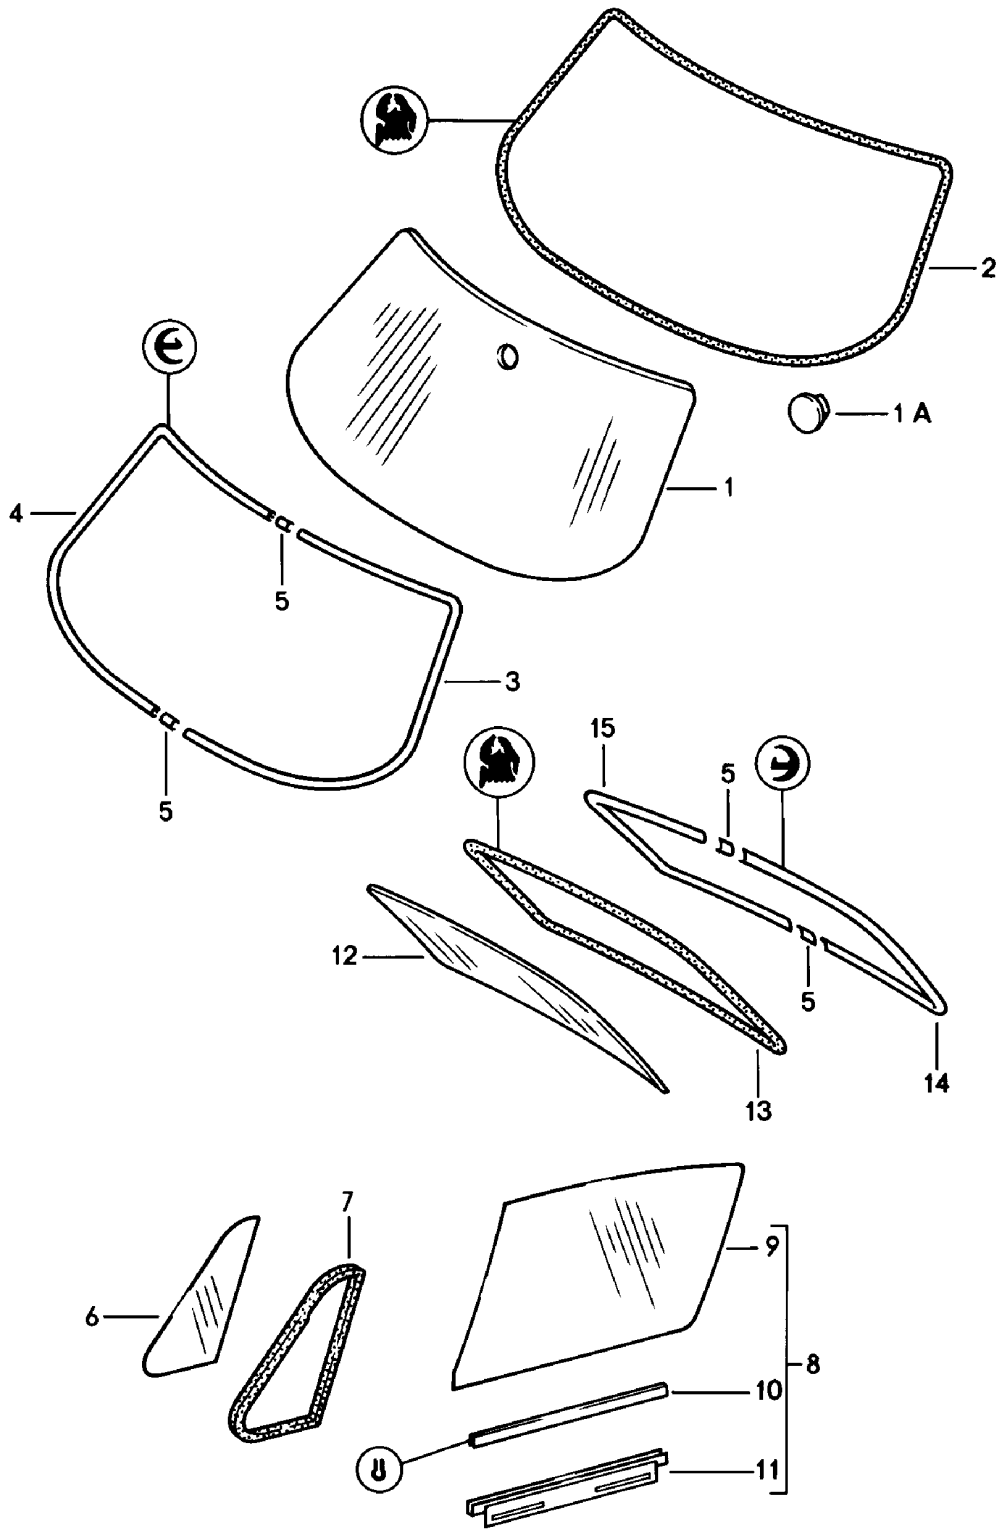

Modell: 911 78

Laufzeit: 1978>>1983

Pos	Teilenummer	Benennung	Bemerkung	St	Modellangabe
		Türfensterrahmen			+TARGA/CABRI
(1)	911 542 019 40	Türfensterrahmen Chrom	/L -79	1	
(1)	911 542 019 41	Türfensterrahmen Schwarz	/L -79	1	
(1)	911 542 019 43	Türfensterrahmen	/L 80-	1	
	911 542 019 43 70K	Schwarz			
1	911 542 020 40	Türfensterrahmen Chrom	/R -79	1	
1	911 542 020 41	Türfensterrahmen Schwarz	/R -79	1	
1	911 542 020 43	Türfensterrahmen	/R 80-	1	
	911 542 020 43 70K	Schwarz			
(2)	901 542 023 40	Fensterführungsschiene Chrom	/L -79	1	
(2)	901 542 023 48	Fensterführungsschiene Schwarz	/L -79	1	
(2)	901 542 023 40	Fensterführungsschiene Schwarz	/L 80-	1	
2	901 542 024 40	Fensterführungsschiene Chrom	/R -79	1	
(2)	901 542 024 48	Fensterführungsschiene Schwarz	/R -79	1	
(2)	911 542 036 40	Fensterführungsschiene Schwarz	/R 80-	1	
3	911 542 505 40	Fensterführung		2	
4	900 119 091 02	Zylinderschraube M 6 X 15		4	
5		Zylinderschraube M 6 X 15		6	
6	900 119 035 02	Zylinderschraube M 6 X 8		6	
7	N 012 006 4	Federring B 6		14	
8	N 011 524 7	Unterlegscheibe 6,4		14	
8	N 011 524 27	Unterlegscheibe 6,4		14	
9	901 542 299 20	Abdeckplatte		2	
10	901 542 252 20	Unterlage		2	
10	901 542 252 25	Unterlage		2	
11	911 542 061 00	Haltewinkel		2	
(12)	911 542 065 41	Rahmenverbindung	/L	1	
(12)		Rahmenverbindung	/L	1	
12	911 542 066 41	Rahmenverbindung	/R	1	
12		Rahmenverbindung	/R	1	
13	900 056 003 20	Senkniet		4	
14	900 270 051 00	Linsensenblechschaube AM 4 X 8 ROSTFREI	-79	4	
14	900 270 051 0A	Linsensenblechschaube AM 4 X 8 ROSTFREI		4	
14	900 270 050 07	Senkschraube M 5 X 8	80-	4	

Modell: 911 78

Laufzeit: 1978>>1983