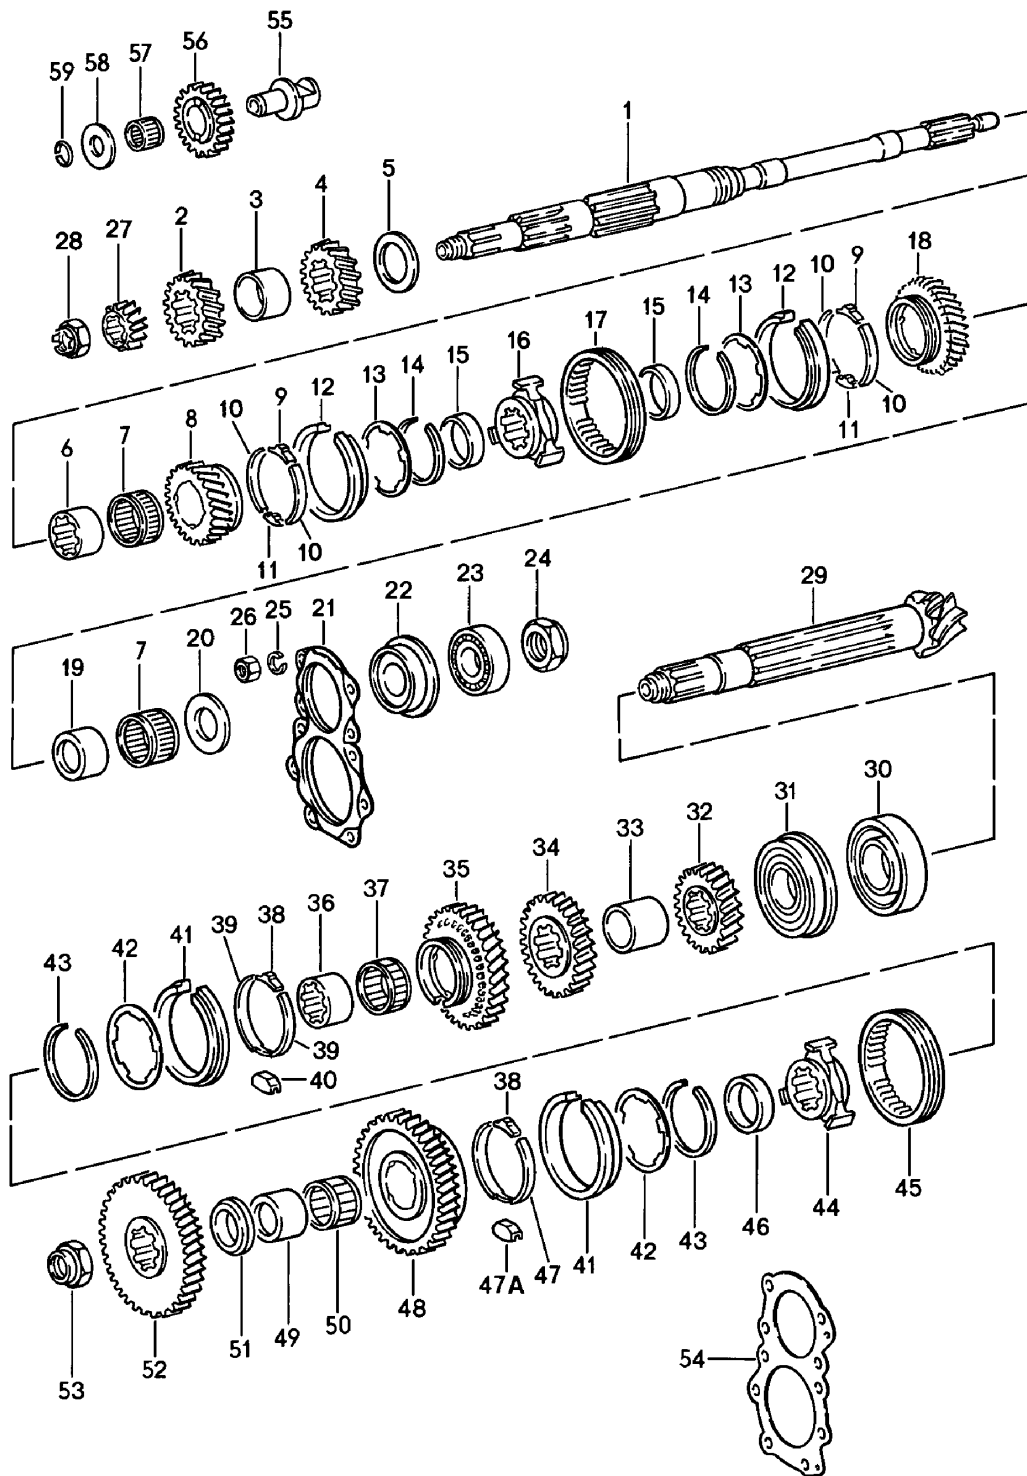

Modell: 911 78

Laufzeit: 1978>>1983

Modell: 911 78

Laufzeit: 1978>>1983

Pos	Teilenummer	Benennung	Bemerkung	St	Modellangabe
		Räder und Wellen			G 930/34
		4.			
		Gang			
		Getriebe			
		Radsätze			
		siehe Gruppe			
		3/03/00			
1	930 302 101 01	Antriebswelle		1	
2		Festrads		1	
		1.			
		Gang			
3	930 302 265 00	Distanzhülse		1	
4		Festrads		1	
		2.			
		Gang			
5	930 302 293 00	Anlaufscheibe		1	
6	930 302 263 00	Buchse		1	
		3.			
		Gang			
7	999 201 470 00	Nadelkäfig		2	
8		Losrad		1	
		3.			
		Gang			
9	930 302 325 00	Stein		2	
		3./4.			
		Gang			
9	930 302 325 11	Stein		2	
		3./4.			
		Gang			
10	911 302 316 00	Feder		4	
10	911 302 316 08	Sperrband		4	
		3./4			
		Gang			
11	911 302 317 01	Anschlag		2	
		3./4			
		Gang			
12	930 302 303 00	Synchronring		2	
		3./4			
		Gang			
13	930 302 311 00	Sicherungsscheibe		2	
14	930 302 313 01	Sprengring		2	
15	930 302 274 00	Distanzring		2	
16	930 302 402 00	Führungsmuffe		1	
16	930 302 402 61	Führungsmuffe		1	
17	911 302 411 20	Schaltmuffe		1	
17	911 302 411 26	Schaltmuffe		1	
17	911 302 411 27	Schaltmuffe		1	
18		Losrad		1	
		4.			
		Gang			
19	930 302 264 00	Buchse		1	
		4.			
		Gang			
20	930 302 291 00	Anlaufscheibe		1	
21	930 302 121 00	Spannplatte		1	
22	999 052 030 00	Vierpunktlager		1	
23	930 302 391 00	Zylinderrollenlager		1	
23	930 302 391 01	Zylinderrollenlager		1	
24	930 302 281 00	Bundmutter		1	
25	900 027 015 02	Federring		10	
25	900 027 015 03	Federring		10	
25	900 027 015 02	Federring		10	
25	900 027 015 03	Federring		10