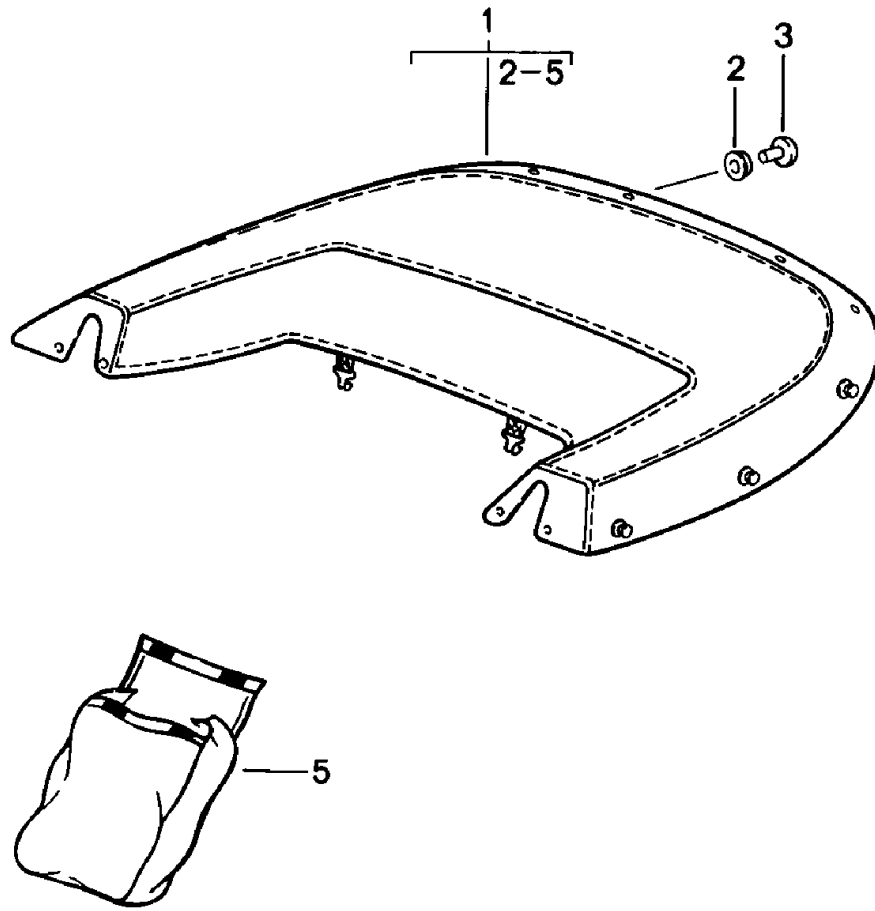

Modell: 911 78

Laufzeit: 1978>>1983

Pos	Teilenummer	Benennung	Bemerkung	St	Modellangabe
20A	999 591 598 02	Tenax-Unterteil B 4,2 X 16		2	
(20A)	999 591 597 02	Tenax-Unterteil B 4,2 X 10		6	
21	911 561 455 00	Eckstück		2	
22	N 033 203 2	Senkschraube M 4 X 18		2	
23	911 561 059 00	Verkleidung		1	
24	900 145 096 07	Linsenblechschaube 4,2 X 16		13	
24	900 145 096 0G	Linsenblechschaube 4,2 X 16		13	
25	999 591 116 07	Kegelscheibe		13	
26	911 561 050 00	Himmelverkleidung		1	
27	911 565 093 60	Polsterblende		1	
28	911 565 279 60	Rosette		2	
29	999 591 676 02	Klemmscheibe $=7		4	
29	999 591 676 01	Klemmscheibe $=7		4	
30	823 867 299	Clip		8	
31	N 014 093 3	Linsenblechschaube 4,2 X 13		3	
32	999 591 116 07	Kegelscheibe 4,5 90 DEG		3	
33	911 565 271 60	Zuziehgriff	/L	1	
34	911 565 272 60	Zuziehgriff	/R	1	
35	999 591 587 40	Spreizniet		2	
36	911 555 593 61	Kantenschutzleiste		1	
-	911 565 299 60	Moltoprene-Beilage Kantenschutz		2	
-	911 565 297 60	Bezug Kantenschutz		1	

Modell: 911 78

Laufzeit: 1978>>1983