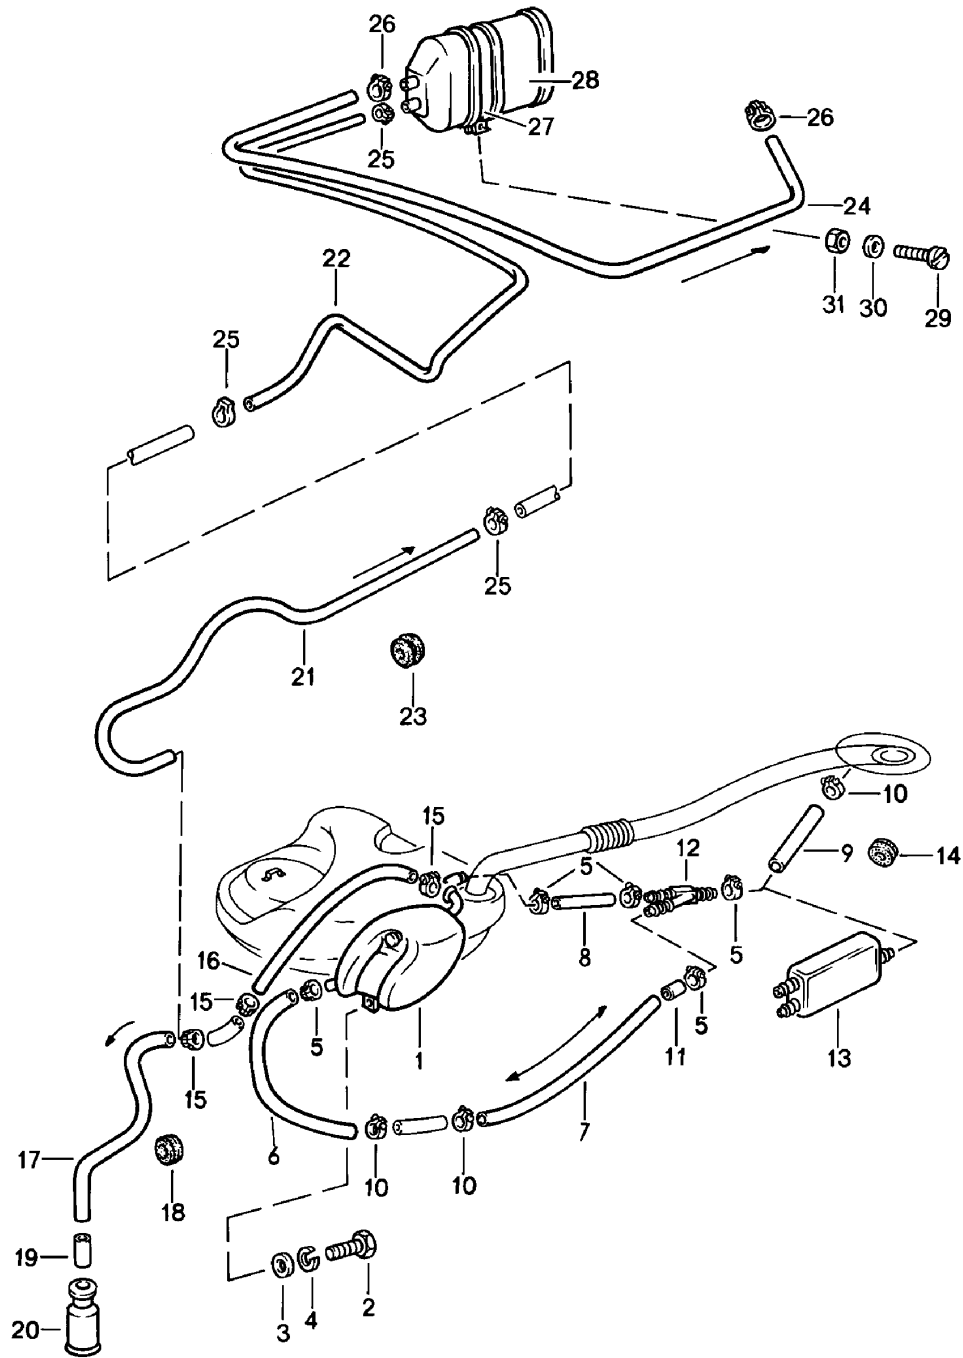

Modell: 911 78

Laufzeit: 1978>>1983

Modell: 911 78

Laufzeit: 1978>>1983

Pos	Teilenummer	Benennung	Bemerkung	St	Modellangabe
1	911 201 077 02	Tankentlüftung		1	
1		Ausdehnungsbehälter		1	
2	900 075 057 02	Sechskantschraube		1	
		M 6 X 16			
2	900 075 057 03	Sechskantschraube		1	
		M 6 X 16			
3	N 011 524 7	Unterlegscheibe		1	
3	N 011 524 27	Unterlegscheibe		1	
3	N 011 524 7	Unterlegscheibe		1	
		6,4			
3	N 011 524 27	Unterlegscheibe		1	
		6,4			
4	N 012 007 02	Federring		1	
		A 6			
5	N 023 570 2	Schlauchschelle		5	
5		Schlauchschelle		5	
		S 15/9			
5	999 512 554 00	Schlauchschelle	80-	4	
		S 18/9			
-	N 020 359 1	Schlauch		*	
		9 X 2,5			
6		390 MM		1	
7		150 MM	-79	1	
7		250 MM	80-	1	
8		220 MM	-79	1	
9		270 MM	-79	1	
-	999 181 189 50	Schlauch		*	
		14 X 2,5			
-	999 181 189 5A	Schlauch		*	
		14 X 4 X 22			
8		140 MM	80	1	
8	911 201 915 00	Entlüftungsschlauch	81-	1	
9	911 201 287 01	Schlauch	80-	1	
10	999 512 160 02	Schlauchschelle		3	
		S 13/9			
10	PCG 512 160 02	Schlauchschelle		3	
		S 13/9			
11	911 201 263 02	Drossel		1	
11		Drossel		1	
12	911 201 171 02	Anschlussstück	-79	1	
13	911 201 381 00	Ausdehnungsbehälter	80-	1	
-	999 513 003 40	Kabelbinder	80-	1	
14	999 702 085 50	Gummitülle		1	
15	999 512 069 02	Schlauchschelle		3	
		S 8/7			
15	PCG 512 069 02	Schlauchschelle		3	
		S 8/7			
-	N 020 361 2	Schlauch		*	
-		Schlauch		*	
		4 X 1,5			
16		370 MM		1	
17		1020 MM		1	
18	911 612 865 00	Gummitülle		1	
19	911 201 157 01	Hülse		1	
20	999 659 015 40	Schutzkappe		1	
		für			
		(USA) (CDN) (J)			
		(KALIFORNIEN) (AUS)			
-	N 020 361 2	Schlauch		*	
-		Schlauch		*	
		4 X 1,5			
21		1080 MM		1