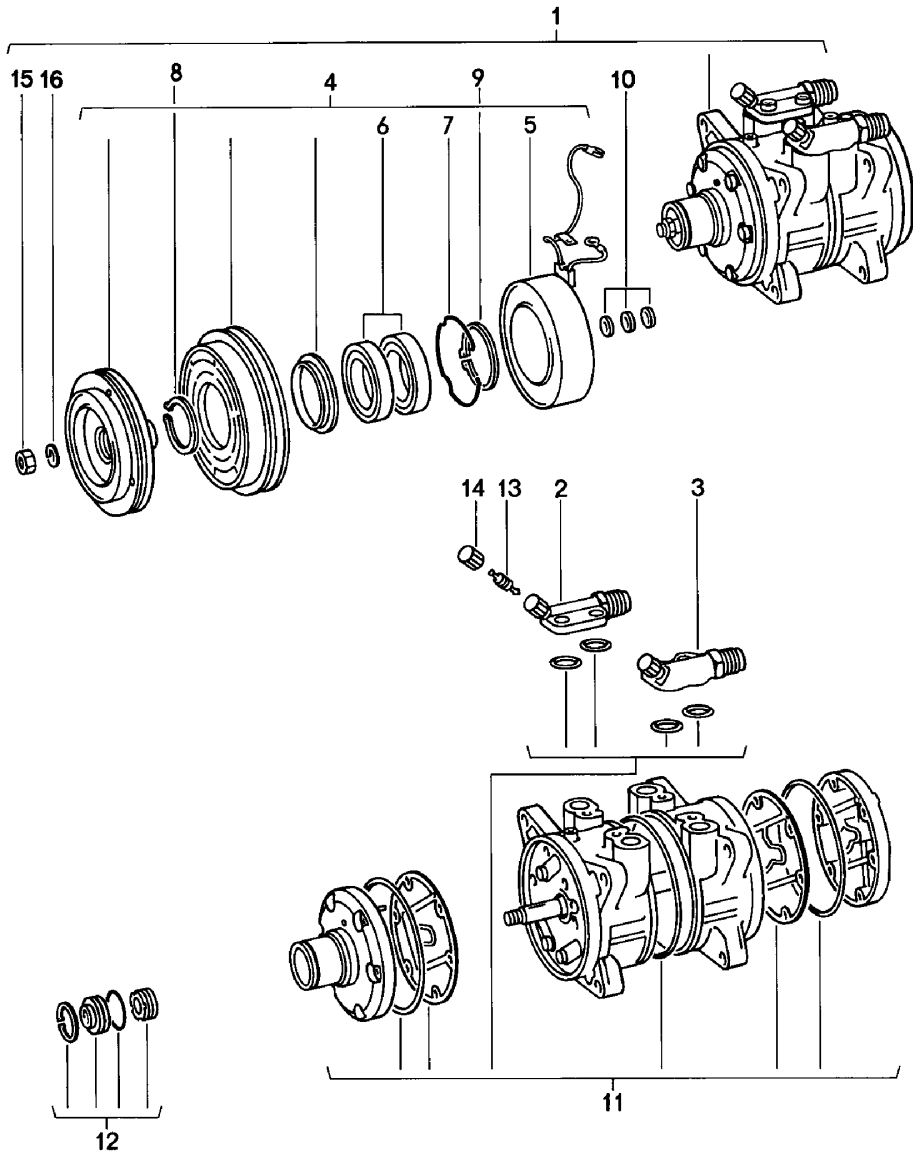

Modell: 911 78

Laufzeit: 1978>>1983

Modell: 911 78

Laufzeit: 1978>>1983

Pos	Teilenummer	Benennung	Bemerkung	St	Modellangabe
1	930 126 010 00	Lieferant NIPPONDENSO Kompressor Kompressor komplett		1	TURBO
2	477 298 839	Druckventil		1	
3	477 298 837	Saugventil		1	
4	477 298 823	Kupplung		1	
5	477 298 825	Magnetspule		1	
6	477 298 831	Satz Lager		1	
7	477 298 827	Sicherungsfeder		1	
8	477 298 841	Sicherungsring		1	
9	477 298 843	Sicherungsring		1	
10	477 298 829	Distanzscheibe 0,1 MM		X	
(10)	477 298 829 A	Distanzscheibe 0,2 MM		X	
(10)	477 298 829 B	Distanzscheibe 0,5 MM		X	
(10)	477 298 829 C	Distanzscheibe 0,8 MM		X	
(10)	477 298 829 B	Distanzscheibe 1,0 MM		X	
11	477 298 833	Dichtungssatz		1	
12	477 298 835	Dichtungssatz		1	
13	928 573 908 03	Ventileinsatz		2	
14	928 573 909 02	Verschlusskappe		2	
15	N 011 008 8	Sechskantmutter M 8		1	
16	900 027 015 02	Federring B 8		1	
16	900 027 015 03	Federring B 8		1