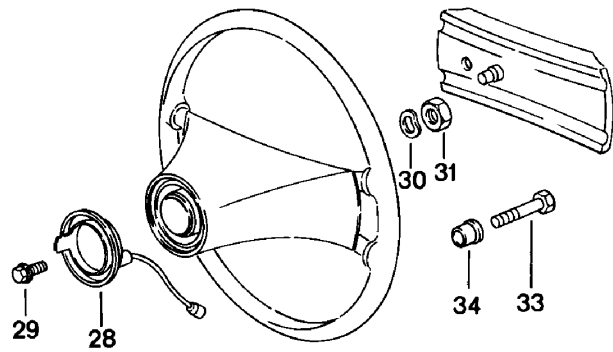

Modell: 911 78

Laufzeit: 1978>>1983

Modell: 911 78

Laufzeit: 1978>>1983

Pos	Teilenummer	Benennung	Bemerkung	St	Modellangabe
		Lenkung Anbauteile oben			
1	911 347 073 03	Lenkschutzrohr	/LL	1	
(1)	911 347 072 04	Lenkschutzrohr	/RL	1	
(1)		Lenkschutzrohr	/RL	1	
2	911 347 061 02	Lenkwelle		1	
3	900 052 031 00	Rillenkugellager		1	
4	900 041 008 00	Sicherungsring 17 X 1		1	
5	900 042 008 00	Sicherungsring 35 X 1,5		2	
6	911 347 713 00	Dichtung		1	
7	900 228 002 02	Gewindestift M 8 X 16	/LL	1	
8	900 076 025 02	Sechskantmutter M 8	/LL	1	
8	900 076 064 02	Sechskantmutter M 8	/LL	1	
9	900 146 044 02	Linsenschraube AM 6 X 10	/RL	1	
10	N 012 241 8	Federscheibe B 8		3	
11	901 347 753 00	Abreisschraube		3	
12	911 347 771 02	Kugellager		1	
13	999 041 102 01	Sicherungsring		1	
15		Blinkerschalter SIEHE 9/03/10			
16		Wischerschalter SIEHE 9/03/10			
17	900 014 069 02	Zylinderschraube AM 3 X 8		8	
18	900 115 007 01	Fächerscheibe A 3,2		8	
19	911 613 099 00	Schaltergehäuse Oberteil		1	
20	911 613 312 00	Schaltergehäuse Unterteil		1	
20	911 613 312 03	Schaltergehäuse Unterteil		1	
-	911 613 328 00	Schaltergehäuse Satz bestehend aus: Oberteil/Unterteil POSITION 19 + 20		1	
21	900 014 079 02	Zylinderschraube AM 3 X 10		2	
22	999 652 315 02	Flachstecker		1	
23	911 613 521 00	Schleifkontakt		1	
24	900 014 046 02	Zylinderschraube M 4 X 10		2	
25	N 012 116 1	Fächerscheibe A 4,3		2	
26	113 415 531	Sprengring		1	
27	911 347 083 00	Sicherheitslenkrad 400 $	-79	1	SC
27	911 347 083 70	Sicherheitslenkrad Leder	-79	1	SC
27A	911 347 084 02	Sportlenkrad		1	
	911 347 084 02 1AJ	Schwarz			
	911 347 084 02 2LB	Weinrot			
27A	911 347 084 07	Lenkrad		1	M018
	911 347 084 07 1AJ	Schwarz