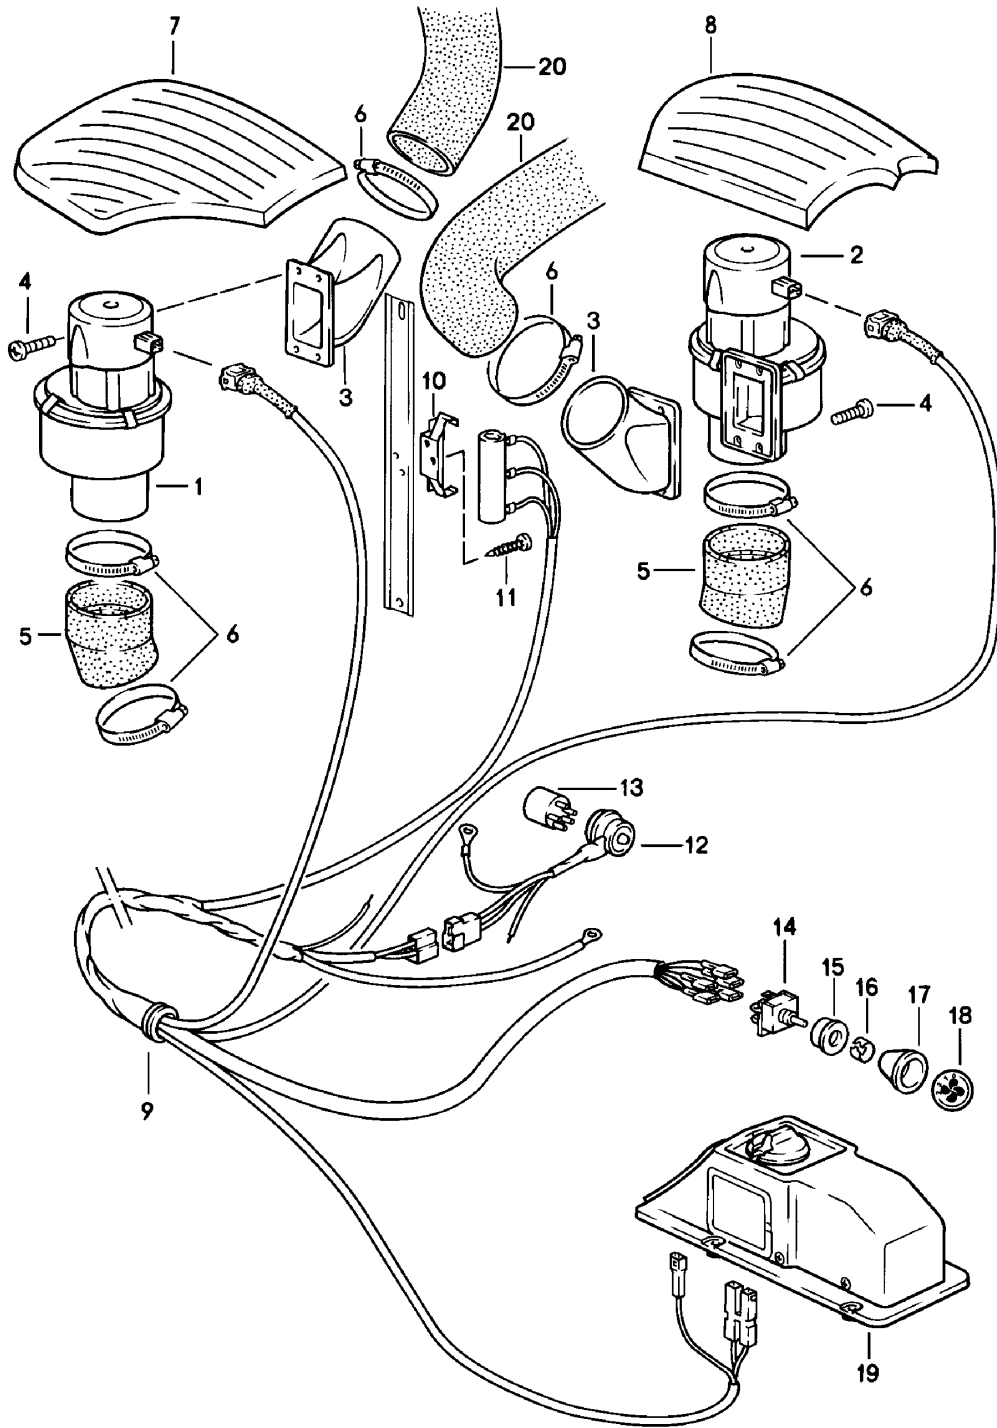

Modell: 911 78

Laufzeit: 1978>>1983

Modell: 911 78

Laufzeit: 1978>>1983

Pos	Teilenummer	Benennung	Bemerkung	St	Modellangabe
		Zusatzgebläse	83-		TURBO
1	911 624 043 02	Radialgebläse	/L	1	
2	911 624 044 02	Radialgebläse	/R	1	
3	930 571 102 00	Stutzen		2	
4	900 146 009 02	Linsenschraube M 4 X 12		8	
5	930 571 101 01	Heizluftstutzen		2	
6	999 512 349 02	Schlauchschelle		6	
6	999 512 349 01	Schlauchschelle		6	
6	999 512 349 0B	Schlauchschelle		6	
7	930 571 107 00	Dämpfungsmatte	/L	1	
8	930 571 108 00	Dämpfungsmatte	/R	1	
9	930 612 113 01	Kabelstrang	/LL	1	
(9)	930 612 113 02	Kabelstrang	/RL	1	
10	930 616 113 00	Halter		1	
11	900 143 058 02	Blechschrabe BZ 4,8 X 9,5		2	
12	930 612 115 00	Kabelstrang		1	
13	911 615 109 01	Einheitsrelais		1	
14	911 613 116 00	Gebälaseschalter		1	
15	911 613 213 05	Rosette		1	
16	999 591 557 01	Knopfhalter		1	
17	911 613 141 01	Knopf		1	
18	911 613 238 02	Symbol-Kappe		1	
19	930 659 049 00	Steuereinheit		1	
20	914 572 123 10	Luftschlauch		2