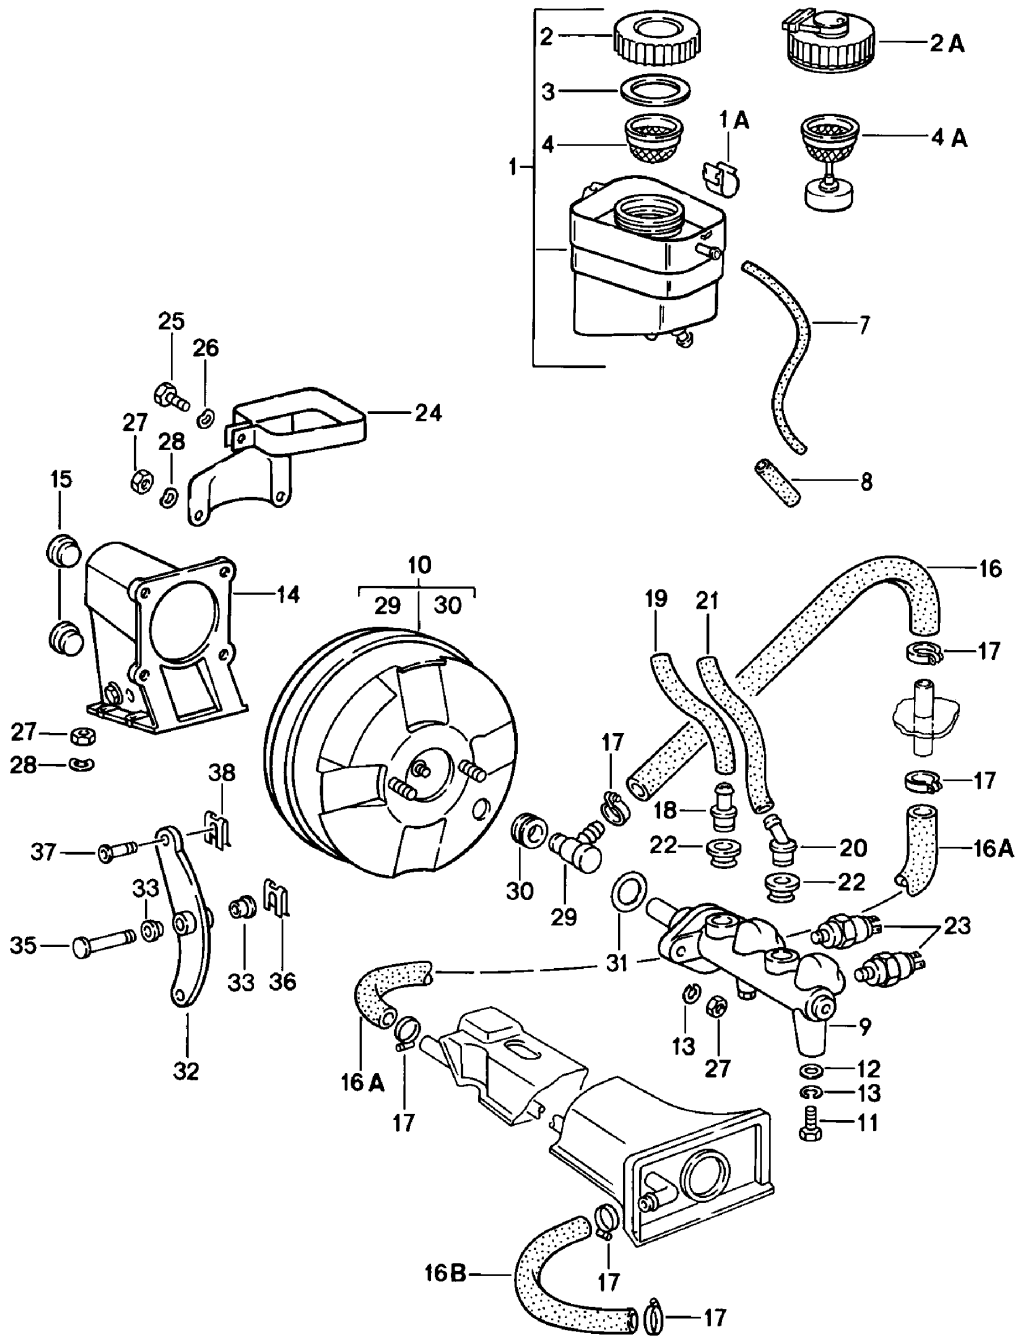

Modell: 911 78

Laufzeit: 1978>>1983

Pos	Teilenummer	Benennung	Bemerkung	St	Modellangabe
27	900 028 014 03	Scheibe B 12		4	
28	930 351 938 02	Bremsbelag-Reparatursatz F >>93087 00379 F >>93088 00216 F >>93087 09550		1	
28	930 351 938 04	Bremsbelag-Reparatursatz F 93087 00380>> F 93088 00217>> F 93087 09551>>		1	
(28)	930 351 938 05	Bremsbelag-Reparatursatz asbestfrei		1	
(28)	951 351 939 04	Bremsbelag-Reparatursatz asbestfrei		1	
(28)	964 351 939 02	Bremsbelag-Reparatursatz asbestfrei		1	
(28)	964 351 939 03	Bremsbelag-Reparatursatz asbestfrei		1	
(28)	951 351 939 03	Bremsbelag-Reparatursatz asbestfrei		1	
29	930 352 081 03	Handbremse Bremsträgerblech		2	
30	928 352 097 00	Bremsbacke		4	
30	996 352 993 00	Reparatursatz asbestfrei		4	
30	997 352 993 02	Bremsbacke 1 Satz nur in Verbindung mit Unterlegscheibe 928.352.963.00 Nachstellschraube 993.352.071.00		1	
31	930 352 957 00	Druckfeder		4	
32	911 352 944 00	Stützbuchse		2	
33	911 352 098 00	Nachstellschraube		2	
33	911 352 098 01	Nachstellschraube		2	
34	901 352 932 10	Rückzugfeder		2	
35	901 352 954 10	Rückzugfeder		2	
36	993 352 073 00	Druckschloss		2	
37		Druckschloss		2	
38	993 352 737 00	Bolzen		2	
39	928 352 447 00	Gelenkbolzen		2	
40	930 331 611 04	Distanzring		2	
40	930 331 611 06	Distanzring 28 mm		2	
41	930 352 555 01	Kolben 30 $		8	
42	930 352 554 00	Abstreifring		8	
43	930 352 553 02	Dichtring		8	
44	000 043 020 00	Optimoly - TA -		1	
45	928 352 963 00	Unterlegscheibe nur in Verbindung mit Bremsbacke 997.352.993.02		4	

Modell: 911 78

Laufzeit: 1978>>1983