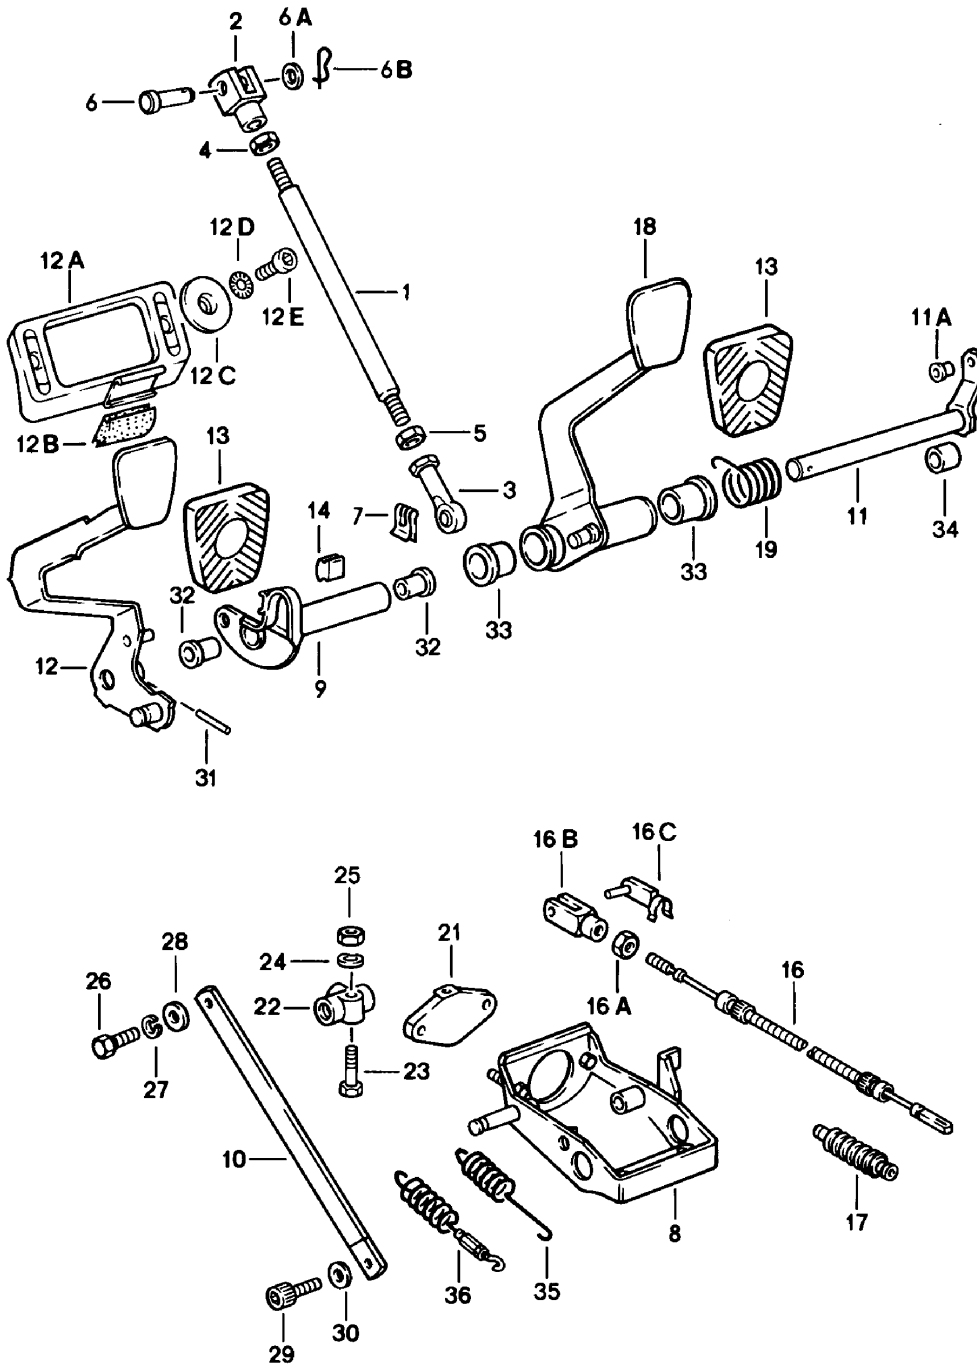

Modell: 911 78

Laufzeit: 1978>>1983

Pos	Teilenummer	Benennung	Bemerkung	St	Modellangabe
60	N 011 524 27	Unterlegscheibe		1	
61	900 076 010 02	Mutter M 6	-82	1	
61	900 076 010 0B	Mutter M 6	-82	1	

Modell: 911 78

Laufzeit: 1978>>1983