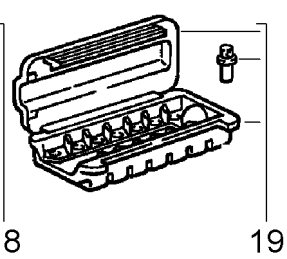

Modell: 911 78

Laufzeit: 1978>>1983

Modell: 911 78

Laufzeit: 1978>>1983

Pos	Teilenummer	Benennung	Bemerkung	St	Modellangabe
		Steckergehäuse 10-polig bis 22-polig 10-polig			
1	911 612 889 00	Steckergehäuse mit		X	
-		Kontaktbuchse		10	
2	944 613 531 01	Steckergehäuse für		X	
-	944 612 548 00	Kontaktbuchse		10	
8	861 972 524	12-polig Steckergehäuse		X	
9	911 612 122 02	1,6 / 3,5 Buchsengehäuse mit		X	
9	911 612 122 04	Kontaktbuchse Buchsengehäuse mit		12 X	
10	928 612 423 00	Kontaktbuchse Steckergehäuse		12 X	
11	911 612 884 00	Steckergehäuse		X	
11	911 612 121 01	Steckergehäuse 14-polig		X	
16	911 612 115 02	Steckergehäuse		X	
17	911 612 113 05	Steckergehäuse		X	
18	911 612 115 03	Steckergehäuse		X	
19	944 612 215 00	Steckergehäuse ohne		X	
		Kontaktbuchse 99965235122		14	
22	944 612 311 00	17-polig Steckergehäuse für		X	
-	999 652 380 12	Kontaktfeder		X	
25	171 971 971 C	19-polig Steckergehäuse Natur		X	
(25)	171 971 971 E	Steckergehäuse Weiss		X	
28	171 971 971	20-polig Steckergehäuse Gelb		X	
(28)	171 971 971 D	Steckergehäuse Rot		X	
31	171 971 971 A	22-polig Steckergehäuse Schwarz		X	
(31)	171 971 971 B	Steckergehäuse Blau		X