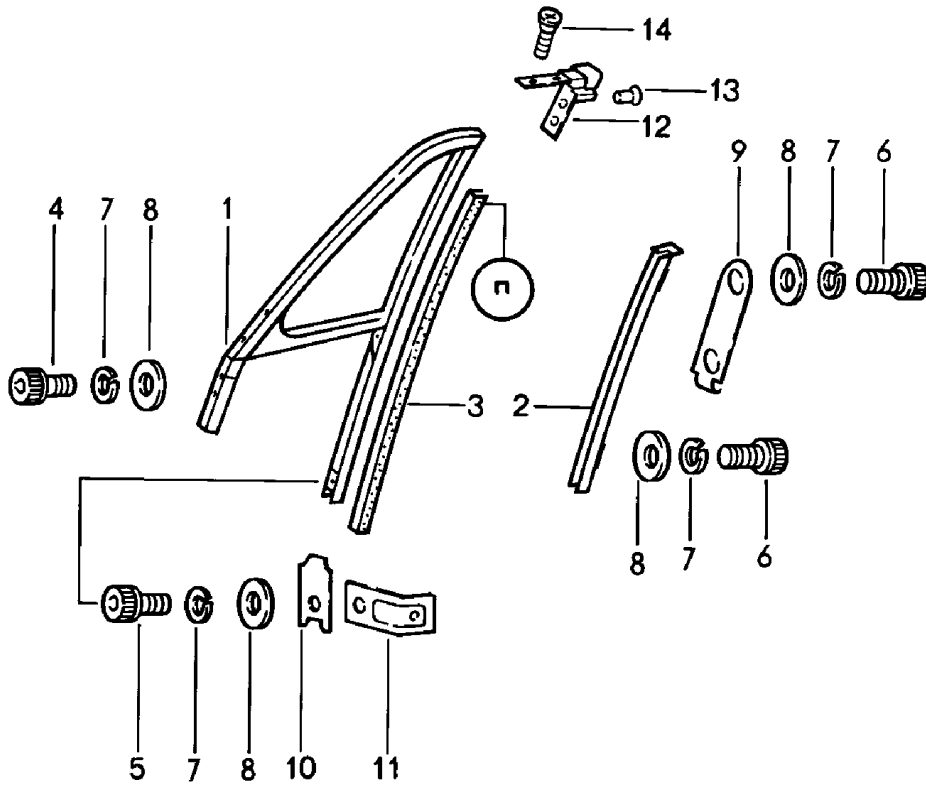

Modell: 911 78

Laufzeit: 1978>>1983

Pos	Teilenummer	Benennung	Bemerkung	St	Modellangabe
(1)	901 542 021 27	Türfensterrahmen Türfensterrahmen Chrom	/L -79	1	+COUPE SC
(1)	901 542 021 28	Türfensterrahmen Schwarz	/L -79	1	
1	911 542 029 01	Türfensterrahmen	/L 80-	1	
	911 542 029 01 70K	Schwarz			
1	901 542 022 27	Türfensterrahmen Chrom	/R -79	1	SC
1	901 542 022 28	Türfensterrahmen Schwarz	/R -79	1	
1	911 542 030 01	Türfensterrahmen	/R 80-	1	
	911 542 030 01 70K	Schwarz			
2	911 542 905 00	Fensterführung bestehend aus: Position 2+3		2	
4	900 119 052 02	Zylinderschraube M 8 X 16		4	
5	999 218 008 02	Zylinderschraube M 8 X 12		2	
5	900 119 018 03	Zylinderschraube M 8 X 12		2	
6	900 119 052 02	Zylinderschraube M 8 X 16		2	
7	900 027 015 02	Federring B 8		8	
7	900 027 015 03	Federring B 8		8	
8	900 025 007 02	Scheibe 8,4		8	
8	900 025 007 03	Scheibe 8,4		8	
9	901 542 299 25	Abdeckplatte		2	
10	911 542 061 00	Haltewinkel		2	
11	901 542 252 25	Unterlage		2	
12	900 119 052 02	Zylinderschraube M 8 X 16		2	
13	900 027 015 02	Federring B 8		2	
13	900 027 015 03	Federring B 8		2	
(14)	911 531 711 01	Stufenbrücke	/V /L	1	
14	911 531 712 01	Stufenbrücke	/V /R	1	
(14)	911 531 713 01	Stufenbrücke	/H /L	1	
(14)	911 531 714 01	Stufenbrücke	/H /R	1	
15	999 591 429 40	Spreizniet		2	

Modell: 911 78

Laufzeit: 1978>>1983