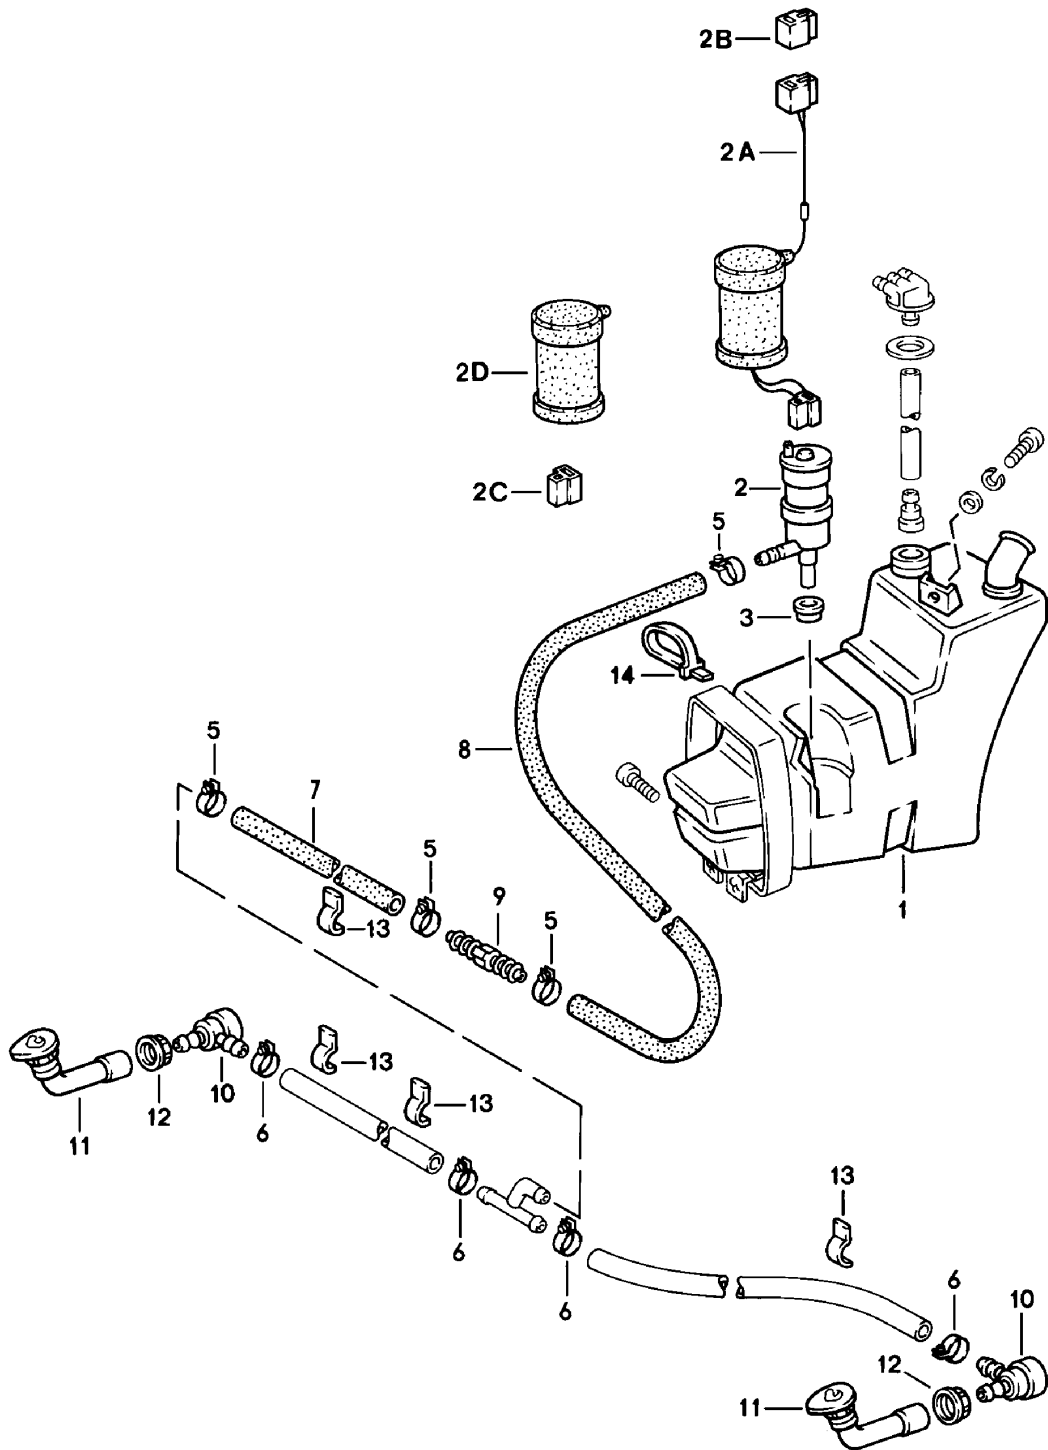

Modell: 911 78

Laufzeit: 1978>>1983

Modell: 911 78

Laufzeit: 1978>>1983

Pos	Teilenummer	Benennung	Bemerkung	St	Modellangabe
		Scheibenwaschanlage Scheinwerferwaschanlage siehe Gruppe 9/04/15	80-		
1	911 628 075 07	Wasserbehälter		1	
2	191 955 681	Pumpe		1	
2A	911 612 179 01	Kabelstrang		1	
2B	999 652 192 47	Steckergehäuse		1	
2C	999 652 167 40	Steckhülsegehäuse		1	
2D	477 971 921	Schutzkappe		1	
3	928 628 193 00	Dichtung		1	
5	N 023 570 2	Schlauchschelle		4	
6	999 512 160 02	Schlauchschelle		4	
6	PCG 512 160 02	Schlauchschelle		4	
-	999 181 806 40	Schlauch PVC 10 X 16		*	
7		420 MM		1	
8		230 MM		1	
9	999 137 023 40	Schlauchverbindungsstutzen		1	
10	477 955 183	Druckschaltventil		2	
11	911 628 085 01	Düsenträger		2	
12	900 281 002 40	Sechskantmutter APG 11		2	
13	999 613 017 40	Überzug Kabelhalter		*	
14	999 513 008 40	Kabelbinder		1