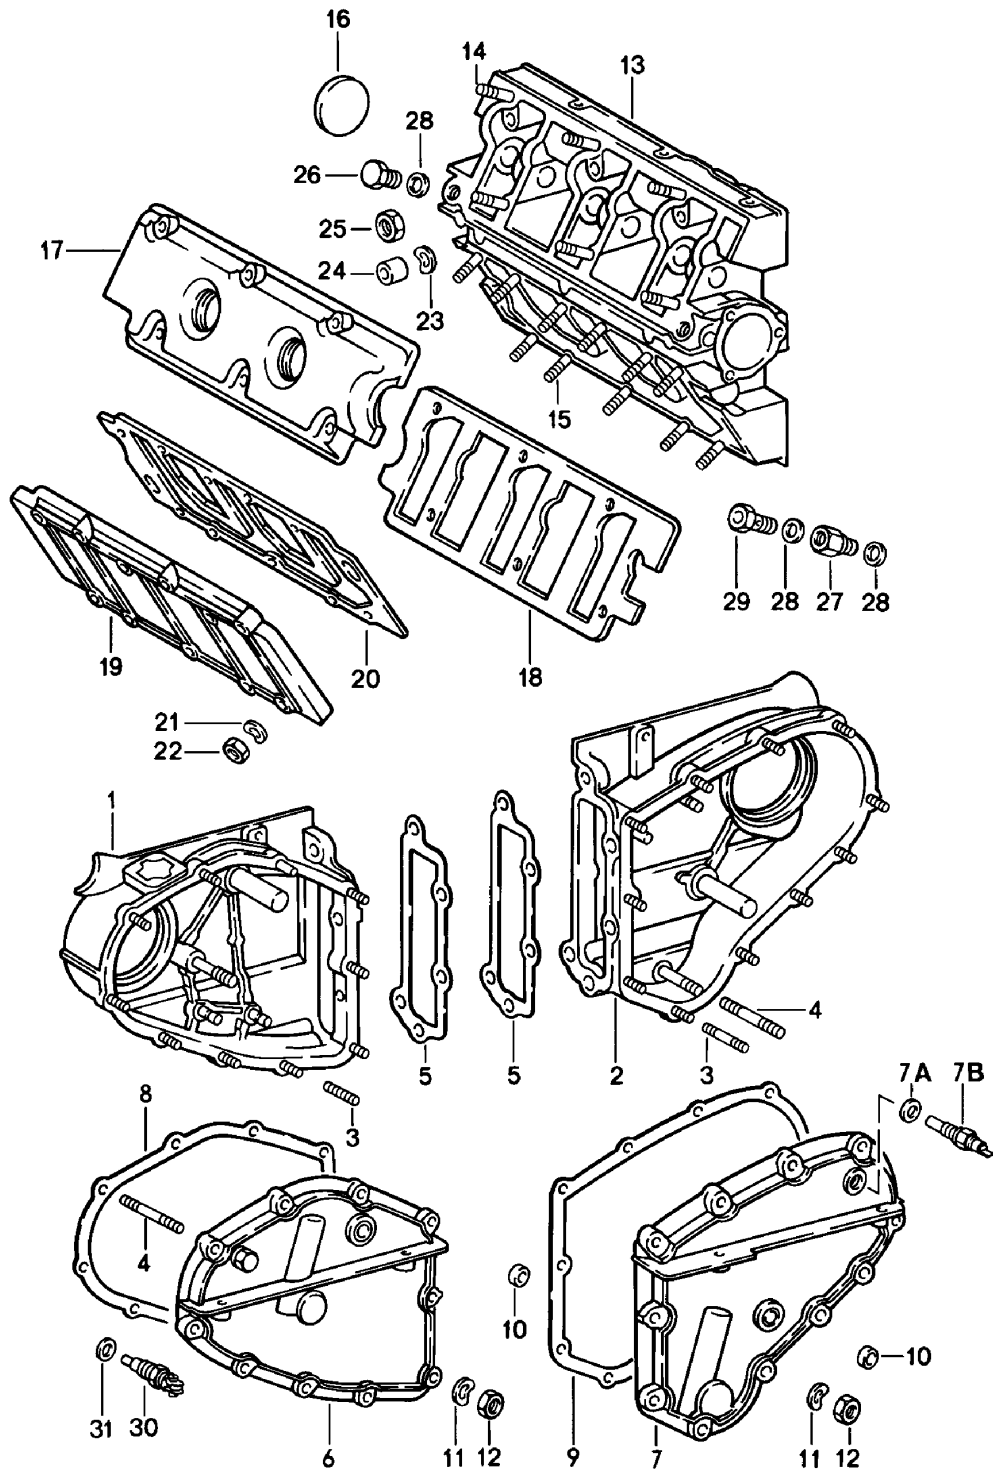

Modell: 911 78

Laufzeit: 1978>>1983

Pos	Teilenummer	Benennung	Bemerkung	St	Modellangabe
10	930 105 419 50	Auslassventil		6	TURBO
11	930 105 461 00	Unterlegscheibe		X	
11		Unterlegscheibe		X	
12	901 105 463 00	Ring		12	
13	901 105 901 50	Ventilfedersatz		12	
13	901 105 901 51	Ventilfedersatz		12	
14	901 105 421 03	Federteller		12	
15	901 105 417 00	Kegelstück		24	
16	999 031 091 01	Scheibe		24	
17	901 104 382 02	Mutter		24	
17	901 104 382 03	Mutter		24	
17	901 104 382 02	Mutter		24	
17	901 104 382 03	Mutter		24	
18	928 104 193 12	Ventilschaftabdichtung		12	
(18)	928 104 193 13	Ventilschaftabdichtung		12	
(18)	964 104 111 07	Ventilschaftabdichtung		12	
-	000 043 204 48	Hülse		X	

Modell: 911 78

Laufzeit: 1978>>1983