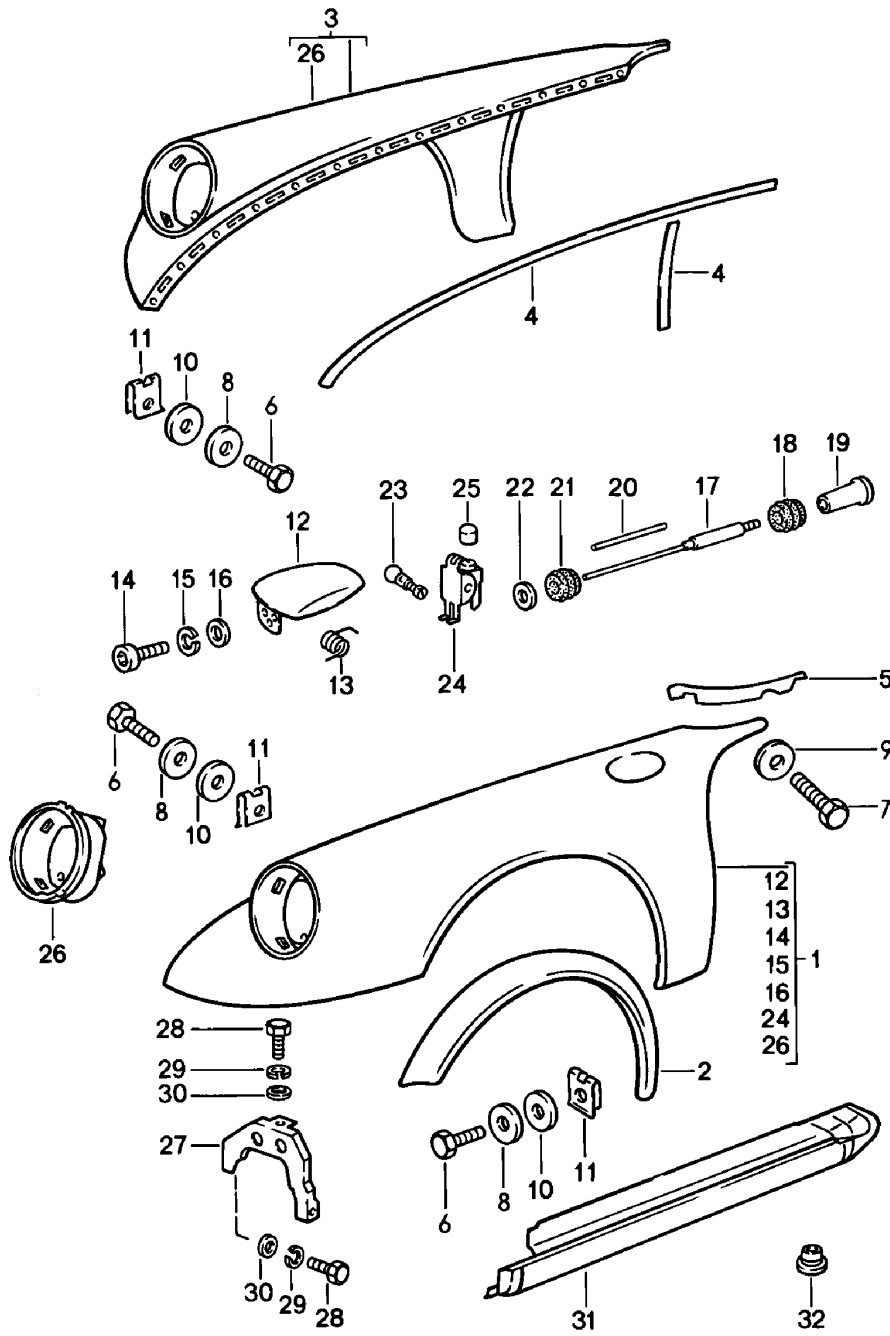

Modell: 911 78

Laufzeit: 1978>>1983

Modell: 911 78

Laufzeit: 1978&gt;&gt;1983

Pos	Teilenummer	Benennung	Bemerkung	St	Modellangabe
		Aussenhaut vorn			
1	911 503 031 07	Kotflügel	/L -80	1	SC
1	911 503 031 10	Kotflügel	/L -80	1	SC
-	911 201 077 02	mitbestellen: Ausdehnungsbehälter mit Bohrung für Blinkleuchte	81-	1	
(1)	911 503 031 06	Kotflügel	/L 81- 82	1	SC
(1)	911 503 031 08	Kotflügel	/L 81-	1	SC
(1)	911 503 031 09	Kotflügel	/L 81-	1	SC
-	911 201 077 02	mitbestellen: Ausdehnungsbehälter		1	
1	930 503 031 09	Kotflügel	/L -80	1	TURBO
		mit POS.2			
1	930 503 031 11	Kotflügel	/L -80	1	TURBO
		mit POS.2 mit Bohrung für Blinkleuchte	81-		
(1)	930 503 031 04	Kotflügel	/L 81-	1	TURBO
		mit POS.2			
(1)	930 503 031 08	Kotflügel	/L 81-	1	TURBO
		mit POS.2			
2	930 503 307 00	Kotflügelanschlussblech	/L	1	TURBO
(2)	930 503 308 00	Kotflügelanschlussblech	/R	1	TURBO
3	911 503 032 02	Kotflügel	/R -80	1	SC
3	911 503 032 05	Kotflügel	/R -80	1	SC
		mit Bohrung für Blinkleuchte	81-		
(3)	911 503 032 03	Kotflügel	/R 81-	1	SC
(3)	911 503 032 04	Kotflügel	/R 81-	1	
3	930 503 032 09	Kotflügel	/R -80	1	TURBO
		mit POS.(2) mit Bohrung für Blinkleuchte	81-		
(3)	930 503 032 08	Kotflügel	/R 81-	1	TURBO
		mit POS.(2)			
4	000 043 129 00	Abdichtband 25 X 2 MM		*	
5	901 503 394 22	Keder		2	
6	900 187 010 02	Sechskantblechschaube BZ 6,3 X 19		32	
6	900 187 010 03	Sechskantblechschaube BZ 6,3 X 19		32	
7	N 010 217 9	Sechskantschraube M 6 X 20		4	
(7)	900 067 011 02	Zylinderschraube		4	
(7)	900 067 011 03	Zylinderschraube		4	