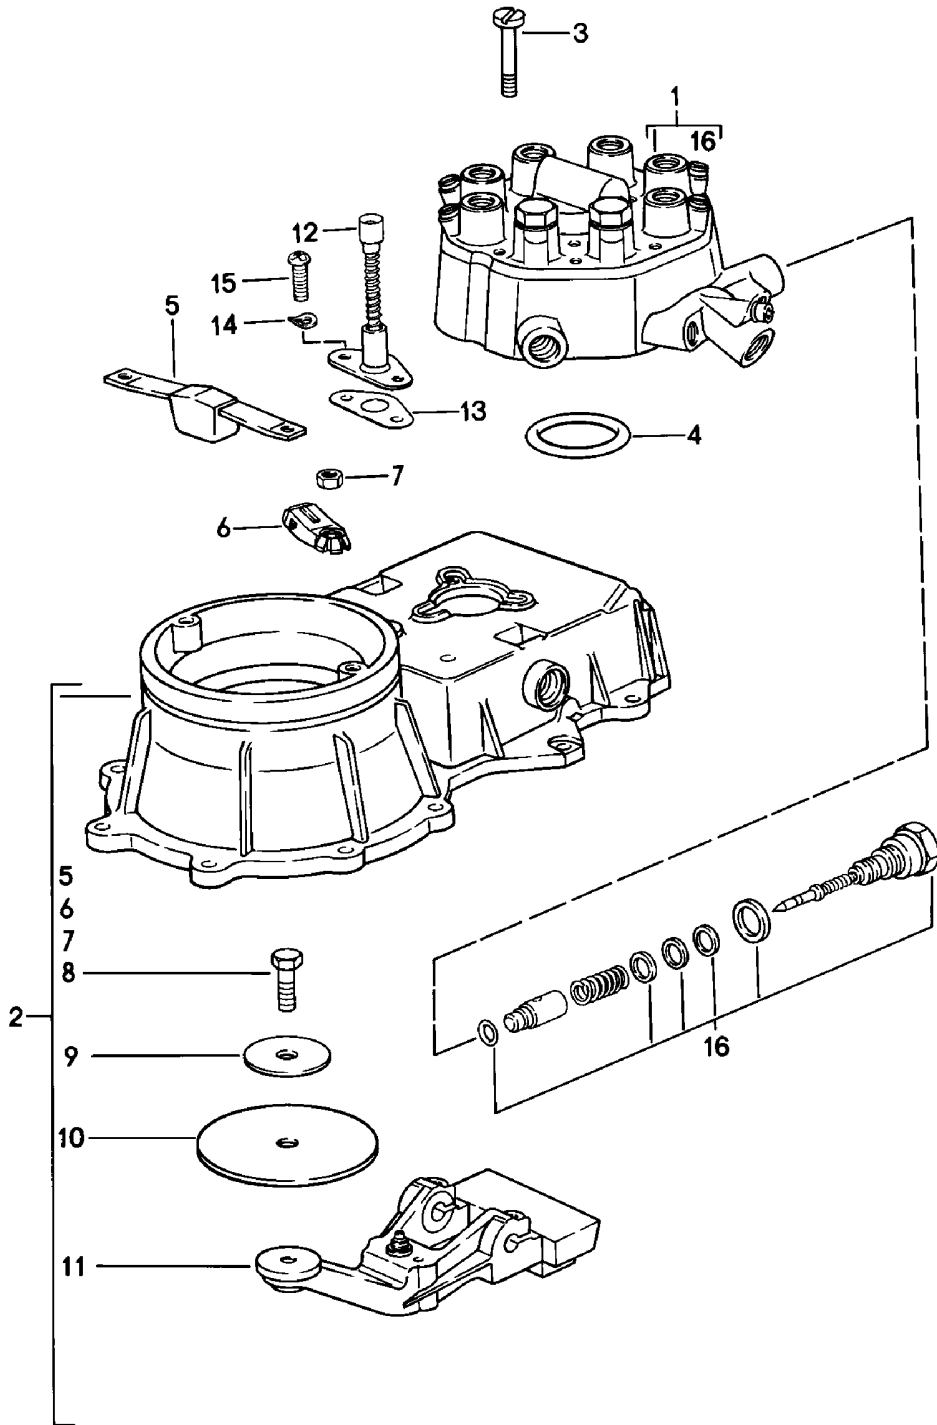

Modell: 911 78

Laufzeit: 1978>>1983

Pos	Teilenummer	Benennung	Bemerkung	St	Modellangabe
1	911 110 967 00	Gemischregler		1	911 SC
1	911 110 967 X	Mengenteiler		1	930.03/09
1	911 110 977 00	Mengenteiler		1	930.03/09
1	911 110 977 X	Mengenteiler		1	930.13/19
1A	930 110 629 00	Einschraubstutzen	81-	8	930.10
1B	900 123 050 30	Dichtring	81-	8	930.10
1B	900 123 115 30	Dichtring	81-	8	
		A 8 X 11,5			
1C	900 283 001 02	Stutzen	81-	2	
1D	900 123 116 30	Dichtring	81-	2	
		A 12 X 15,5			
2	911 110 965 00	Luftmassenmesser		1	930.03/09
2	911 110 965 X	Luftmassenmesser		1	930.13/19
2	911 110 975 00	Luftmassenmesser		1	930.03/09
2	911 110 975 X	Luftmassenmesser		1	930.13/19
3	911 110 932 00	Dichtring		1	930.10
4	911 110 933 00	Zylinderschraube		3	
		M 5 X 50			
5	911 110 947 02	Anschlagbügel		1	
5		Anschlagbügel		1	
5		Anschlagbügel		1	
5		Anschlagbügel		1	
6	911 110 929 00	Steckanschluss		1	
7	911 110 945 00	Sicherungsmutter		2	
8	911 110 939 00	Verstellhebel		1	
9	911 110 943 00	Stauscheibe		1	
10	911 110 950 00	Sechskantmutter		1	
11	911 110 949 00	Einstellschraube		1	
12	N 012 226 5	Federscheibe		1	
12		Federscheibe		1	
		A 6			
13	911 110 944 00	Sechskantschraube		1	
14	911 110 934 00	Verschlussstopfen		1	
15	928 110 920 01	Teilesatz		1	
		Systemdruckregler			
		siehe Reparaturleitfaden			
		KD-NR. 256155			

Modell: 911 78

Laufzeit: 1978>>1983