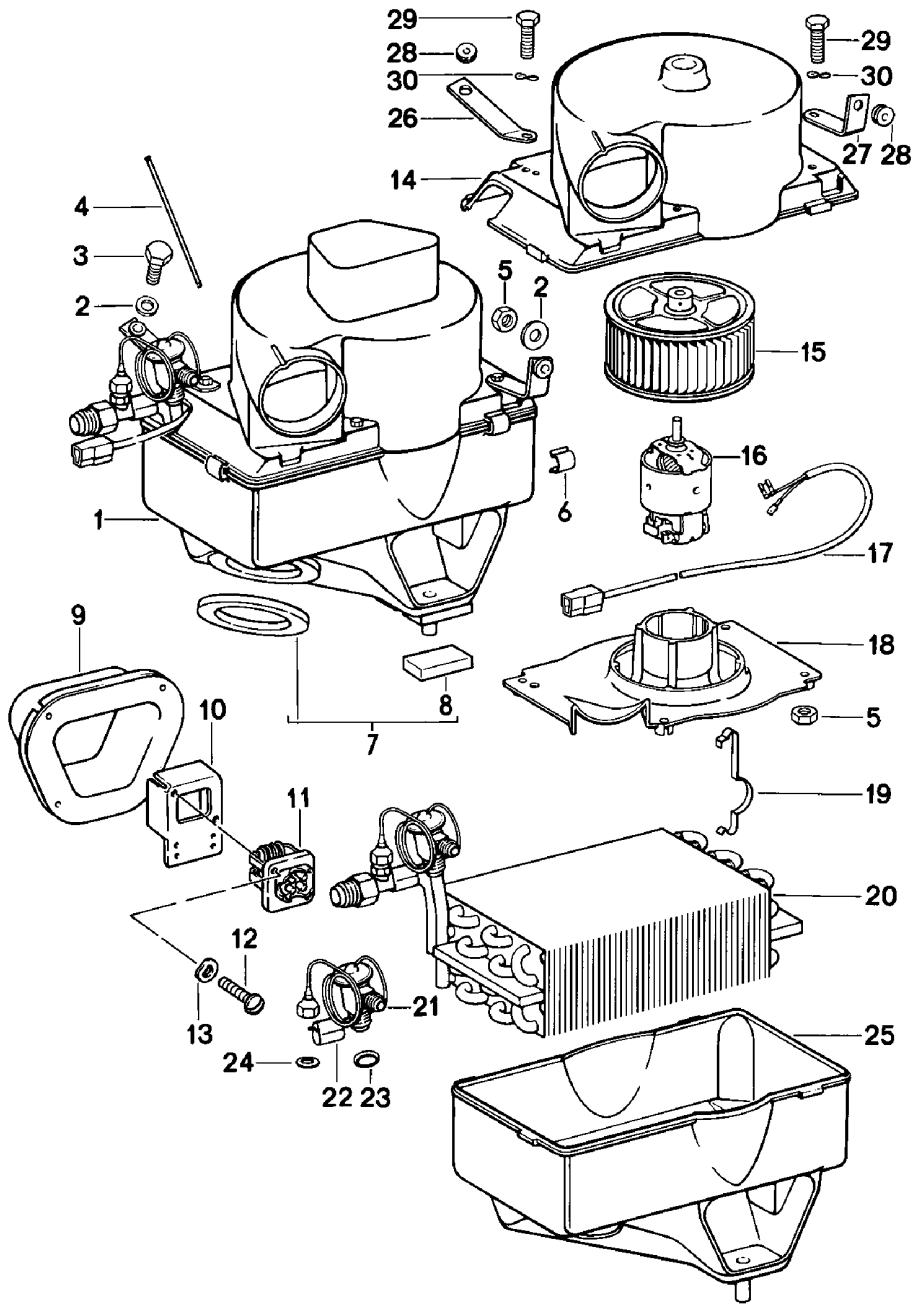

Modell: 911 78

Laufzeit: 1978>>1983

Modell: 911 78

Laufzeit: 1978>>1983

Pos	Teilenummer	Benennung	Bemerkung	St	Modellangabe
-	911 573 001 10	Klimaanlage Verdampfergehäuse Einzelteile Klimaanlage	/LL	1	SC M559
-	911 573 001 11	Klimaanlage	/RL	1	SC M559
-	911 573 001 12	Klimaanlage	/RL -79	1	SC M399
-	930 573 001 03	Klimaanlage	/LL	1	TURBO M559
-	930 573 001 13	Klimaanlage	/RL	1	TURBO M559
1	901 573 021 00	zum nachträglichen Einbau Verdampfer	/LL	1	
(1)	911 573 022 00	Verdampfer	/RL	1	
2	900 151 003 02	Unterlegscheibe 6,4		2	
2	900 151 006 03	Unterlegscheibe 6,4		2	
3	900 075 057 02	Sechskantschraube M 6 X 16		1	
3	900 075 057 03	Sechskantschraube M 6 X 16		1	
4	901 573 903 00	Führungsrohr Temperaturschalter		1	
5	900 076 010 02	Mutter M 6		5	
5	900 076 010 0B	Mutter M 6		5	
6	901 573 904 00	Spannfeder		4	
-	911 573 135 37	Schutzkappe	/RL	1	
-	911 573 131 37	Wasserablauftülle	/RL	1	
-	911 573 143 00	Gummitülle	/RL	1	
7	901 573 901 00	Teilesatz	/LL	1	
-		bestehend aus:			
-		Dichtring		1	
8		Beilage		2	
(9)	911 573 073 01	Stutzen	/LL	1	
10	478 820 209	Konsole	/LL	1	
11	911 618 151 00	Thermobimetallschalter	/LL	1	
12	900 146 011 02	Linsenschraube AM 4 X 10	/LL	2	
13	N 012 224 3	Federscheibe B 4	/LL	2	
14	911 573 023 00	Gehäusedeckel		1	
15	901 573 906 00	Lüfter		1	
15	901 573 906 01	Lüfter		1	
16	901 624 901 00	Elektromotor		1	
17		siehe Gruppe 8/13/40		1	
18	911 573 323 00	Motorhalter		1	
19	901 624 903 00	Klammer		4	
20	901 573 907 00	Verdampfer ohne Expansionsventil		1	
21	901 573 915 00	Expansionsventil		1	
22	901 573 914 00	Schelle		1	
23	901 573 147 00	Dichtung 3/4"		1	
24	901 573 916 00	Dichtung 7/16"		1	
25	901 573 908 00	Gehäuse	/LL	1