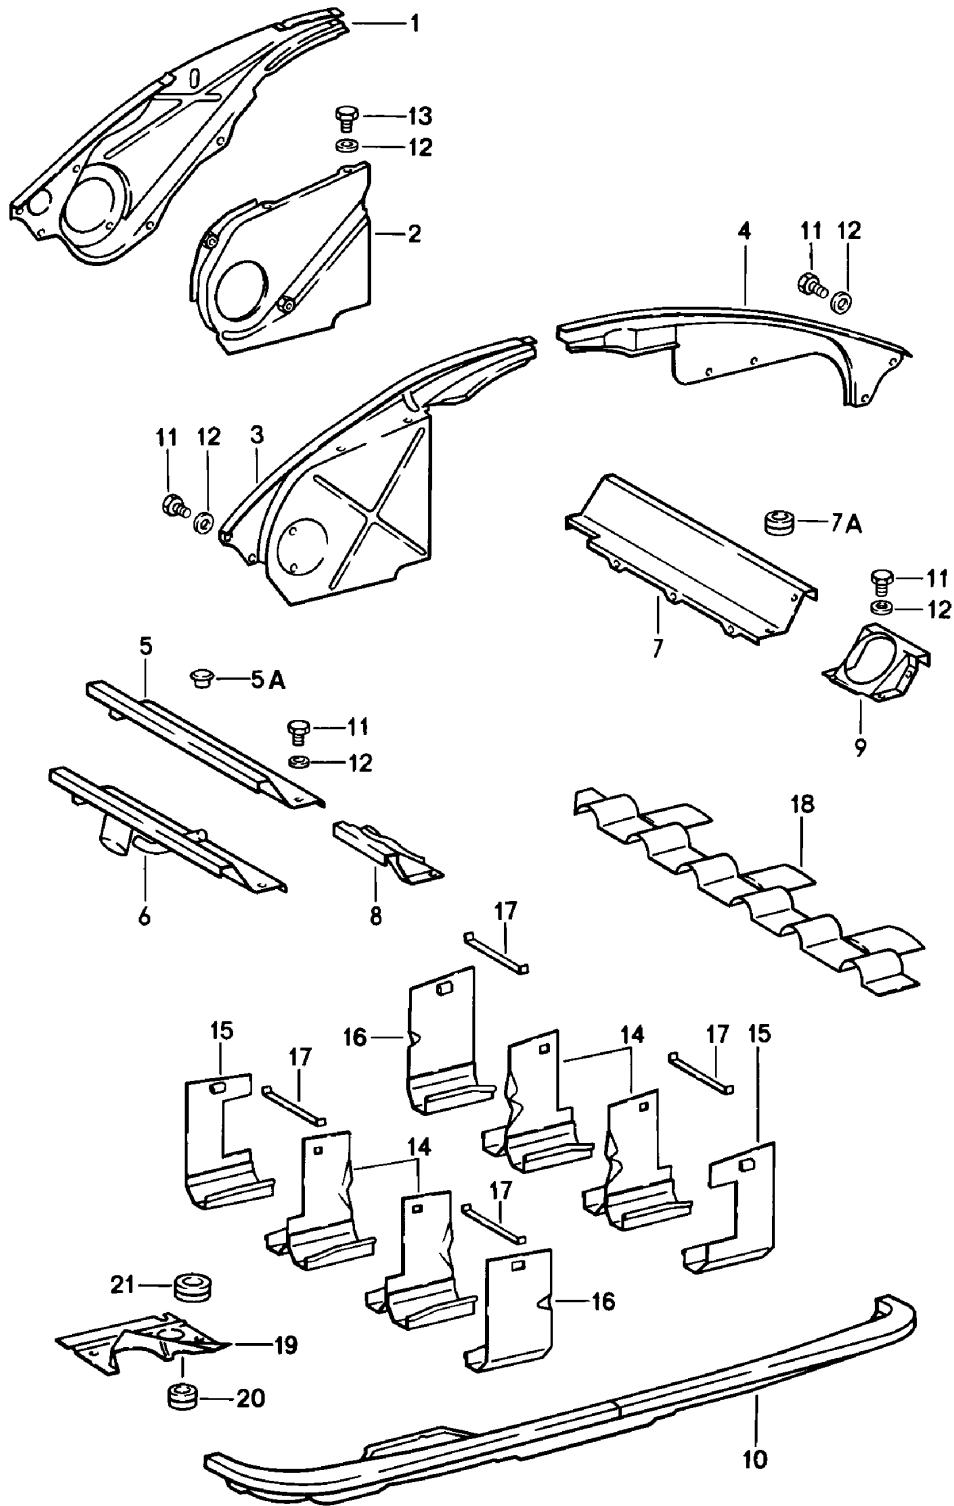

Modell: 911 78

Laufzeit: 1978>>1983

Modell: 911 78

Laufzeit: 1978>>1983

Pos	Teilenummer	Benennung	Bemerkung	St	Modellangabe
		Luftführung			
		Motorabdeckung			
1	930 106 705 01	Motorabdeckung		1	TURBO
2	930 106 707 01	Motorabdeckung		1	TURBO
3	901 106 081 04	Motorabdeckung		1	SC
3	905 106 081 04	Motorabdeckung	SPM	1	SC
4	911 106 802 00	Motorabdeckung		1	SC
4	911 106 802 04	Motorabdeckung		1	SC
4	930 106 805 00	Motorabdeckung		1	TURBO
5	901 106 083 00	Motorabdeckung		1	SC
5	911 106 083 01	Motorabdeckung		1	SC
		mitverwenden: 999 703 224 40			
5A	999 703 224 40	Kappe $ 20,5		1	SC
6	930 106 703 01	Motorabdeckung		1	TURBO
7	901 106 084 00	Motorabdeckung		1	
7	930 106 084 00	Motorabdeckung	(J) -79	1	SC (CALIF)
7		Motorabdeckung		1	TURBO
7	930 106 084 03	Motorabdeckung	81-	1	TURBO
7		Motorabdeckung in Verbindung mit Ölabscheider	81-	1	TURBO
7A	999 702 114 50	Tülle	81-	1	TURBO
8	911 106 853 00	Abdeckung		1	SC
8	901 106 825 00	Abdeckung		1	TURBO
9	901 106 826 00	Abdeckung		1	SC
9	930 106 826 01	Abdeckung		1	TURBO
9		Abdeckung		1	TURBO
10	911 106 085 04	Motorabdeckung	78	1	SC
10	911 106 085 05	Motorabdeckung	-79	1	SC
					M399
10	930 106 085 02	Motorabdeckung	79-	1	SC
10	930 106 085 04	Motorabdeckung	80-	1	SC
					M559
10	930 106 851 05	Motorabdeckung		1	TURBO
10	930 106 851 07	Motorabdeckung		1	TURBO
					M559
10	930 106 851 12	Motorabdeckung		1	TURBO
					M559
11	999 075 039 02	Kombischraube M 6 X 12		39	
11	999 075 039 0C	Kombischraube M 6 X 12		39	
12	N 011 524 7	Unterlegscheibe 6,4		41	
12	N 011 524 27	Unterlegscheibe 6,4		41	
13	N 010 208 5	Sechskantschraube M 6 X 8		2	TURBO
14	930 106 023 00	Leitblech		4	SC
14	930 106 023 01	Leitblech		4	TURBO
15	930 106 221 00	Leitblech		2	SC
15	930 106 221 01	Leitblech		2	TURBO
16	930 106 222 00	Leitblech		2	SC
16	930 106 222 01	Leitblech		2	TURBO
17	930 106 228 00	Blattfeder		6	
18	930 106 301 00	Abdeckblech		2	SC
19	930 106 852 01	Abdeckung		1	TURBO
20	930 106 175 00	Gummitülle 21,5 $		1	TURBO
21	930 106 176 00	Gummitülle 34 $		1	TURBO