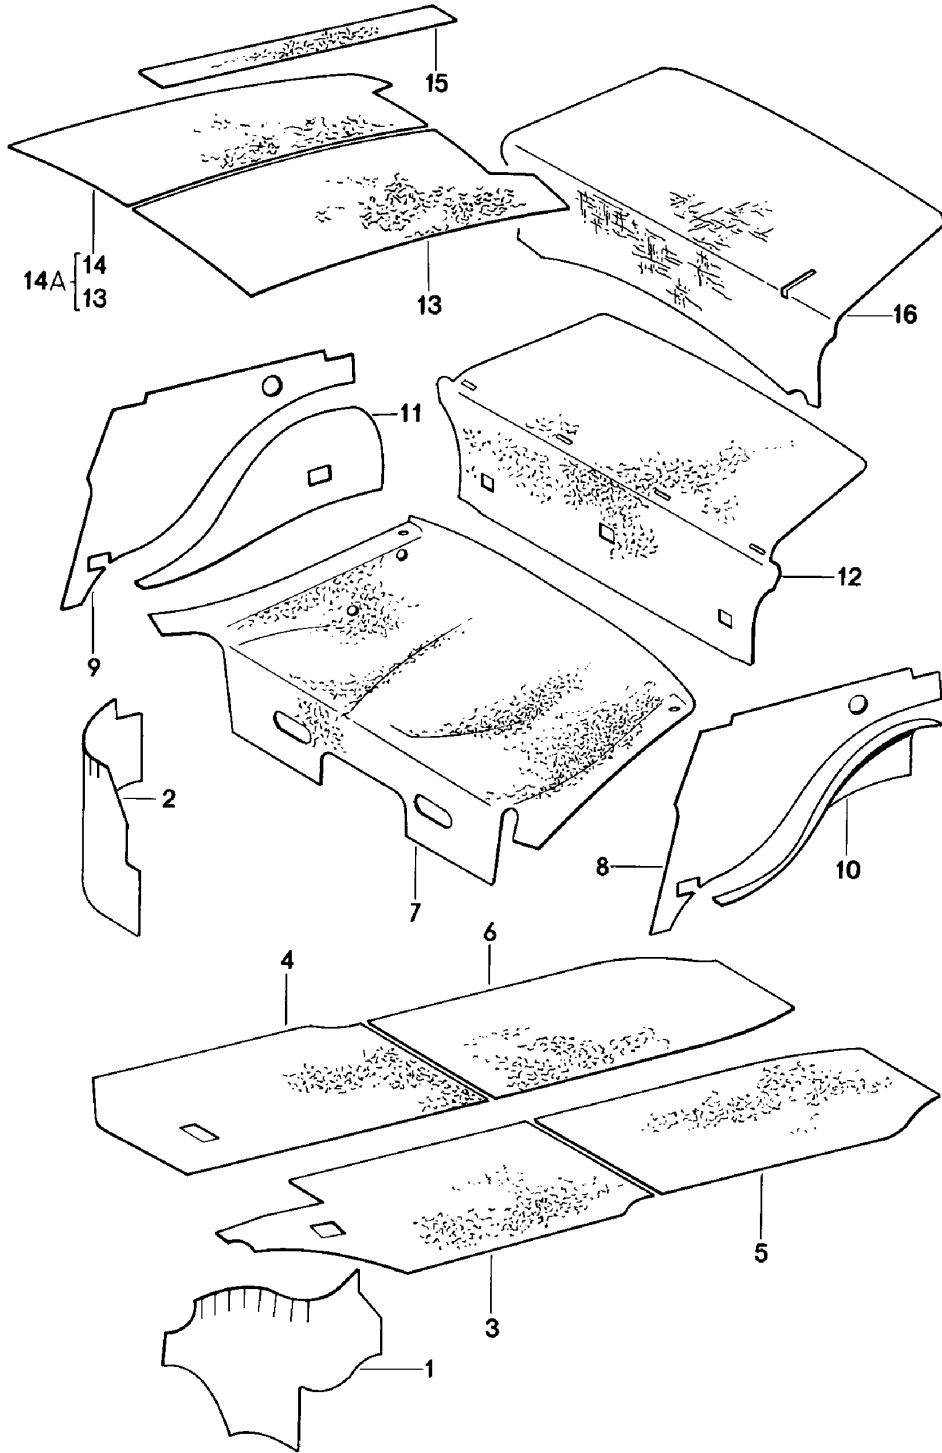

Modell: 911 78

Laufzeit: 1978>>1983

Pos	Teilenummer	Benennung	Bemerkung	St	Modellangabe
	911 555 097 01 041	Schwarz			
(16)	911 555 098 01	Haltegriff	/R	1	
	911 555 098 01 041	Schwarz			
17	N 014 761 2	Zylinderschraube M 6 X 12		4	
17	900 119 129 01	Zylinderschraube M 6 X 12		4	
18	N 012 226 5	Federscheibe B 6		4	
(19)	911 531 251 00	Türöffner	/L	1	
	911 531 251 00 70B	Schwarz			
(19)	911 531 252 00	Türöffner	/R	1	
	911 531 252 00 70B	Schwarz			
19A	911 555 583 00	Bolzen		2	
19A	911 555 583 01	Bolzen		2	
19B	900 116 002 01	Sicherungsscheibe		2	
20	900 145 075 07	Blechschrabe B 4,2 X 16		2	
21	999 591 102 17	Hohlscheibe	-78	2	
21	999 591 102 1H	Hohlscheibe		2	
(22)	911 555 039 03	Deckel	/L	1	
	911 555 039 03 041	Schwarz Lackiert			
22	911 555 040 03	Deckel	/R	1	
	911 555 040 03 041	Schwarz Lackiert			
23	914 555 059 10	Abstützung		2	
24	900 146 011 02	Linsenschraube AM 4 X 10		2	
25	N 012 224 3	Federscheibe B 4		2	
26	900 151 028 02	Scheibe B 4,3		2	
26	900 151 028 01	Scheibe B 4,3		2	
(27)	911 555 045 03	Lager	/L	1	
27	911 555 046 03	Lager	/R	1	
28	900 143 046 07	Blechschrabe B 4,8 X 16		4	
29	900 145 079 07	Linseblechschrabe B 4,8 X 19		2	
30	999 704 605 07	Kegelscheibe		2	
31	911 613 623 01	Tülle		3	
32	911 613 621 03	Schalter		3	
33	911 613 635 20	Montagerahmen		3	
34	911 613 637 00	Abdichtung	/L -80	3	
35	911 613 638 00	Abdichtung	/R -80	1	

Modell: 911 78

Laufzeit: 1978>>1983