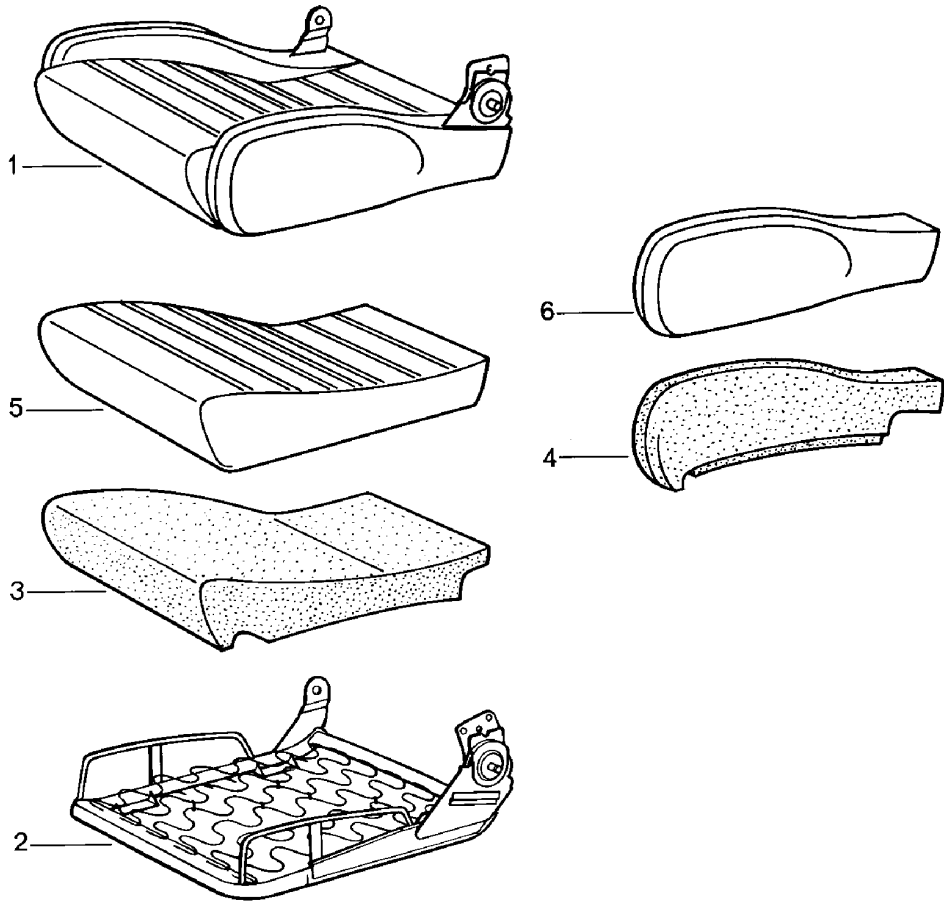

Modell: 911 78

Laufzeit: 1978>>1983