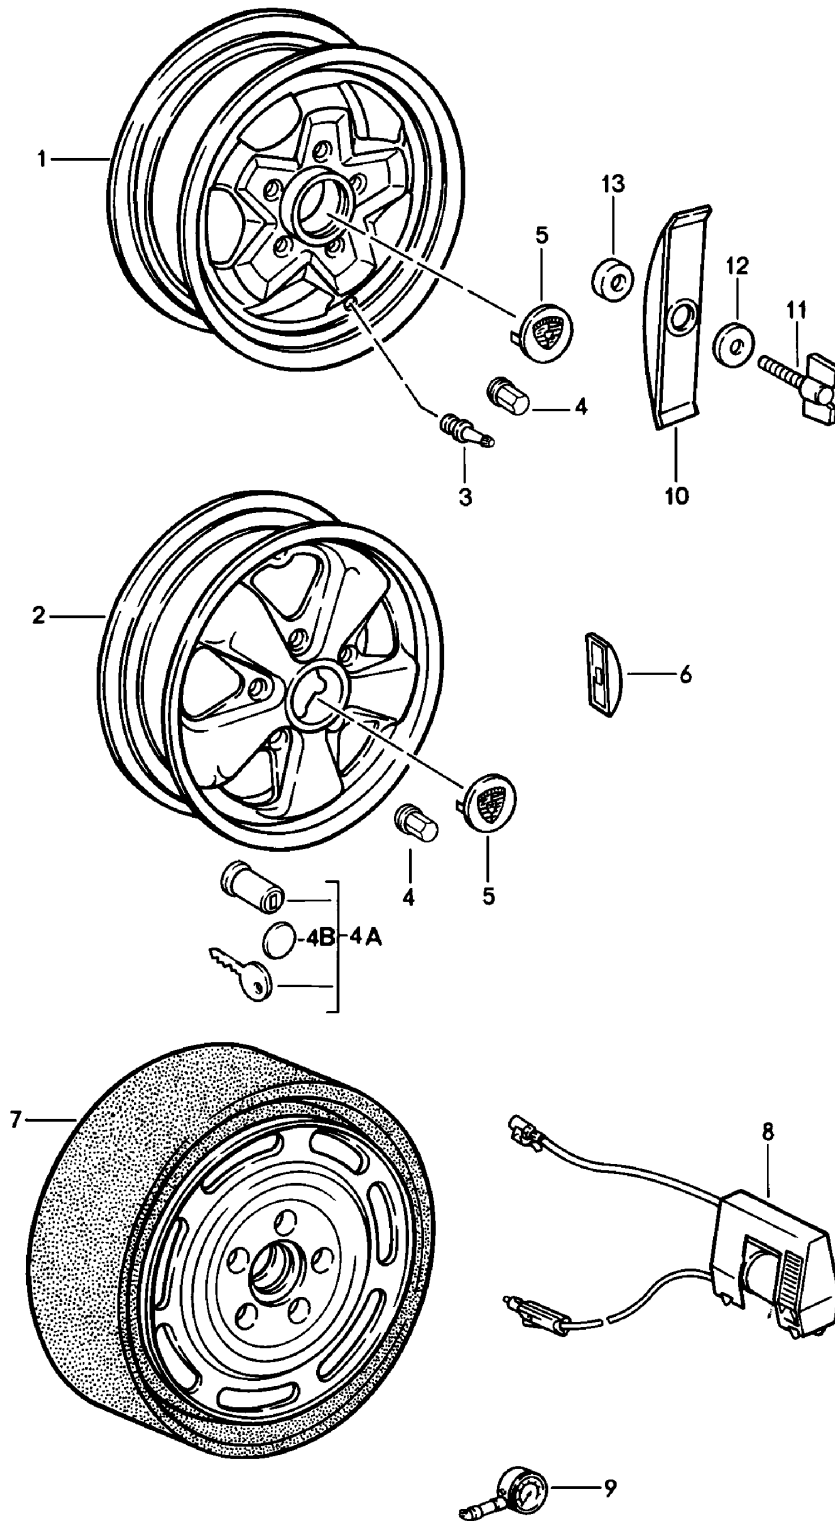

Modell: 911 78

Laufzeit: 1978>>1983

Pos	Teilenummer	Benennung	Bemerkung	St	Modellangabe
17		M 12 X 1,5 X 70 Sechskantschraube		2	
18	900 082 035 02	M 12 X 1,5 X 70 Sechskantschraube		2	
19	900 910 046 02	M 12 X 1,5 X 60 Sicherungsmutter		2	
19	999 084 439 09	VM 12 X 1,5 Sicherungsmutter		2	
19	999 084 445 09	VM 12 X 1,5 Sicherungsmutter		2	
19	999 084 445 01	VM 12 X 1,5 Sicherungsmutter		2	

Modell: 911 78

Laufzeit: 1978>>1983