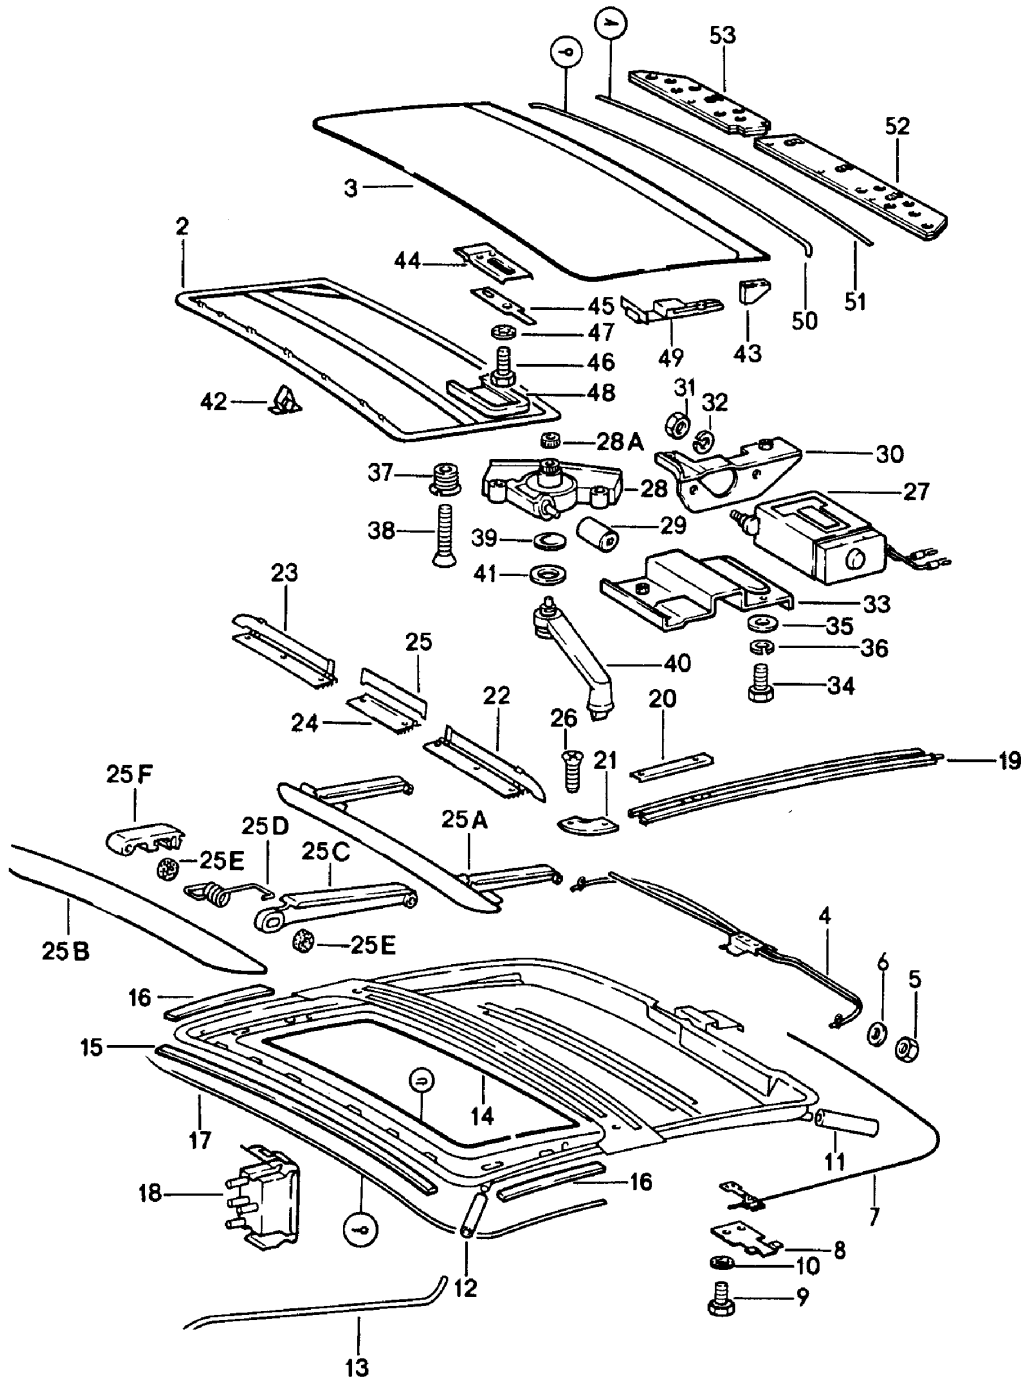

Modell: 911 78

Laufzeit: 1978>>1983