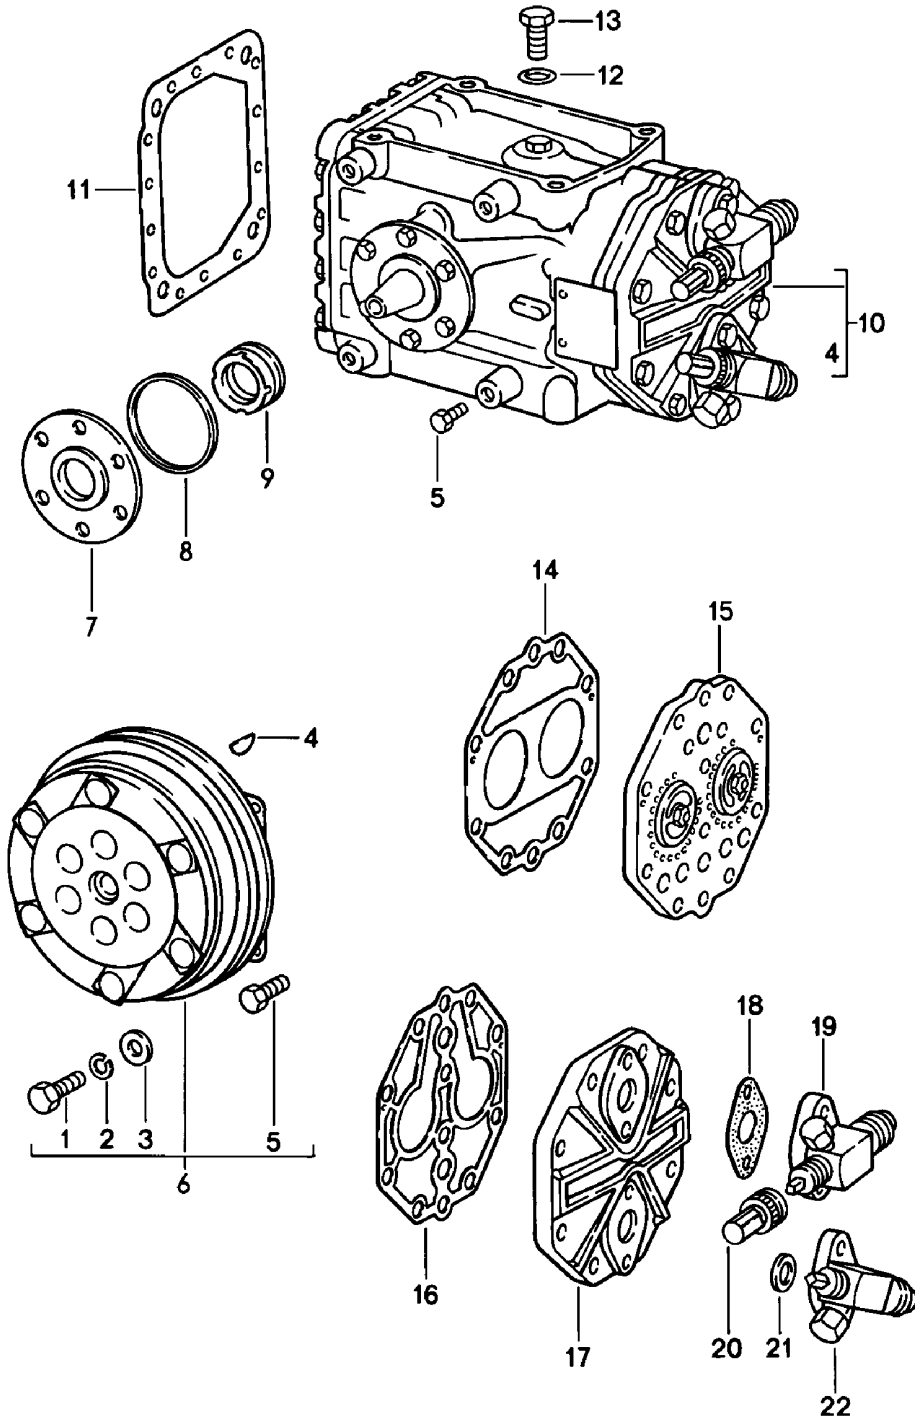

Modell: 911 78

Laufzeit: 1978>>1983

Modell: 911 78

Laufzeit: 1978>>1983

Pos	Teilenummer	Benennung	Bemerkung	St	Modellangabe
1-5	911 126 924 00	Kompressor Kompressor bestehend aus: Sechskantschraube 5/16" -24 UNF-1 1/2"		1	911 SC
2		Federring B 8		1	
3		Scheibe 8 X 22 X 4		1	
4		Scheibenfeder 4 X 6,5		1	
5		Sechskantschraube 1/4" -20 UNC-2 AX 1/2"		4	
6	911 126 933 01	Kupplung		1	
7-9	911 126 931 00	Teilesatz bestehend aus:		1	
7		Flansch		1	
8		Dichtung		1	
9		Dichtung		1	
10	911 126 901 00	Kompressor		1	
11	911 126 911 00	Dichtung		1	
12	911 126 913 00	O-Ring		2	
13	911 126 912 00	Sechskantschraube 3/8" X 15		1	
14-16	911 126 917 00	Teilesatz bestehend aus:		1	
14		Dichtung		1	
15		Ventilplatte		1	
16		Dichtung		1	
-	911 126 918 00	Teilesatz bestehend aus:		1	
16		Dichtung		1	
17		Deckel		1	
-	911 126 916 00	Teilesatz bestehend aus:		1	
14		Dichtung		1	
16		Dichtung		1	
18	911 126 919 00	Dichtring		1	
19	911 126 921 00	Flanschventil		1	
20	911 126 923 00	Kappe		1	
21	911 126 919 00	Dichtring		1	
22	911 126 922 00	Flanschventil		1