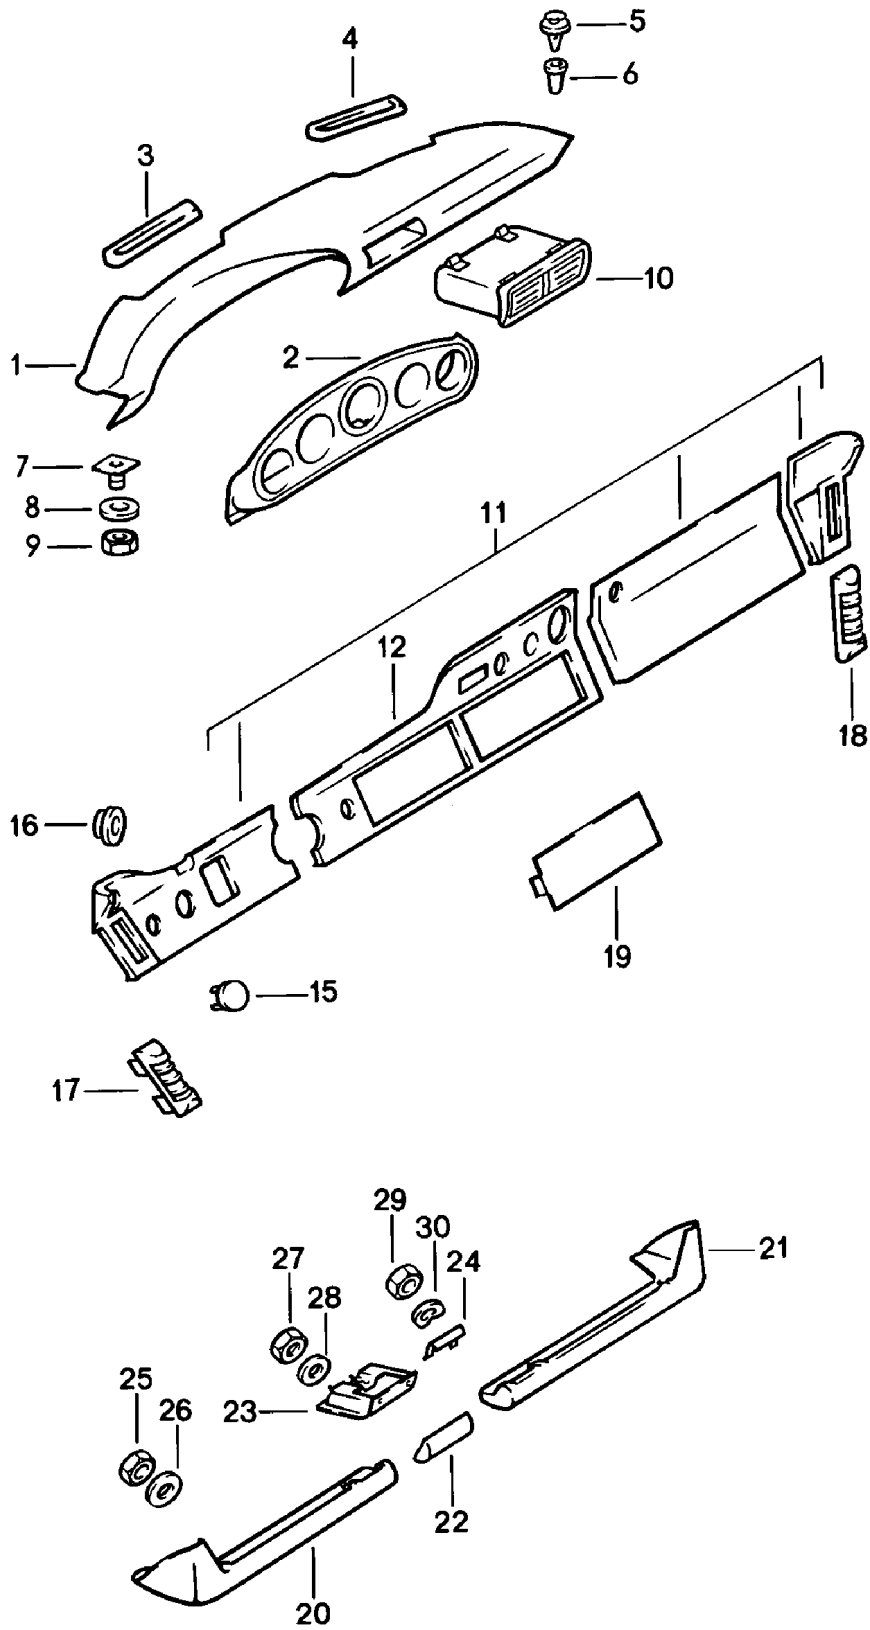

Modell: 911 78

Laufzeit: 1978>>1983

Pos	Teilenummer	Benennung	Bemerkung	St	Modellangabe
(2)	911 522 006 86	Beige/Braun Notsitzrückenlehne	83- /R (AUS) (F) 80-	1	
	911 522 006 86 AK6	Leder/ Lehnenfläche Berberstoff Teppich Kurzflor Schwarz/ Grau/Schwarz	-82 -82		
	911 522 006 86 AK7	Dunkelblau/ Blau/Schwarz	-82 -82		
	911 522 006 86 AK8	Braun/ Beige/Braun	-82 -82		
	911 522 006 86 AK9	Beige/ Beige/Braun	-82		
	911 522 006 86 LH8	Weinrot/ Weinrot-Grau	83- 83-		
	911 522 006 86 LH9	Graubeige/ Graubeige-Grau	83- 83-		
	911 522 006 86 JH1	Schwarz/ Grau/Schwarz	83- 83-		
	911 522 006 86 JD4	Blau/ Blau/Schwarz	83- 83-		
	911 522 006 86 JH2	Braun/ Beige/Braun	83- 83-		
3	900 236 001 07	Linsenschraube M 8 X 10		2	
3	900 236 001 03	Linsenschraube M 8 X 10		2	
4	N 012 230 1	Federscheibe B 10		2	
5	901 522 509 20	Lagerbuchse		2	
6	911 559 435 00	Distanzscheibe		X	
7	901 522 063 40	Haltestrippe		2	
(7)	911 645 039 00	Haltestrippe Stereo-Hecklautsprecher		2	
7A	911 645 037 00	Haltestrippe Verlängerung Stereo-Hecklautsprecher		2	
-	999 591 802 17	Kappe		2	
8	900 143 004 00	Kreuzschlitzschraube B 3,5 X 19		2	
9	999 591 805 12	Druckknopf		2	
10	900 145 041 07	Blechschaube B 3,5 X 16		2	
11	999 591 102 17	Hohlscheibe A 3,5		4	
11	999 591 102 1H	Hohlscheibe A 3,5		4	
12	901 522 365 20	Kappe		2	
13	911 522 229 00	Bolzen	(AUS)	2	
14	911 522 233 00	Feder	(AUS)	2	
15	911 522 231 00	Knopf	(AUS)	2	

Modell: 911 78

Laufzeit: 1978>>1983