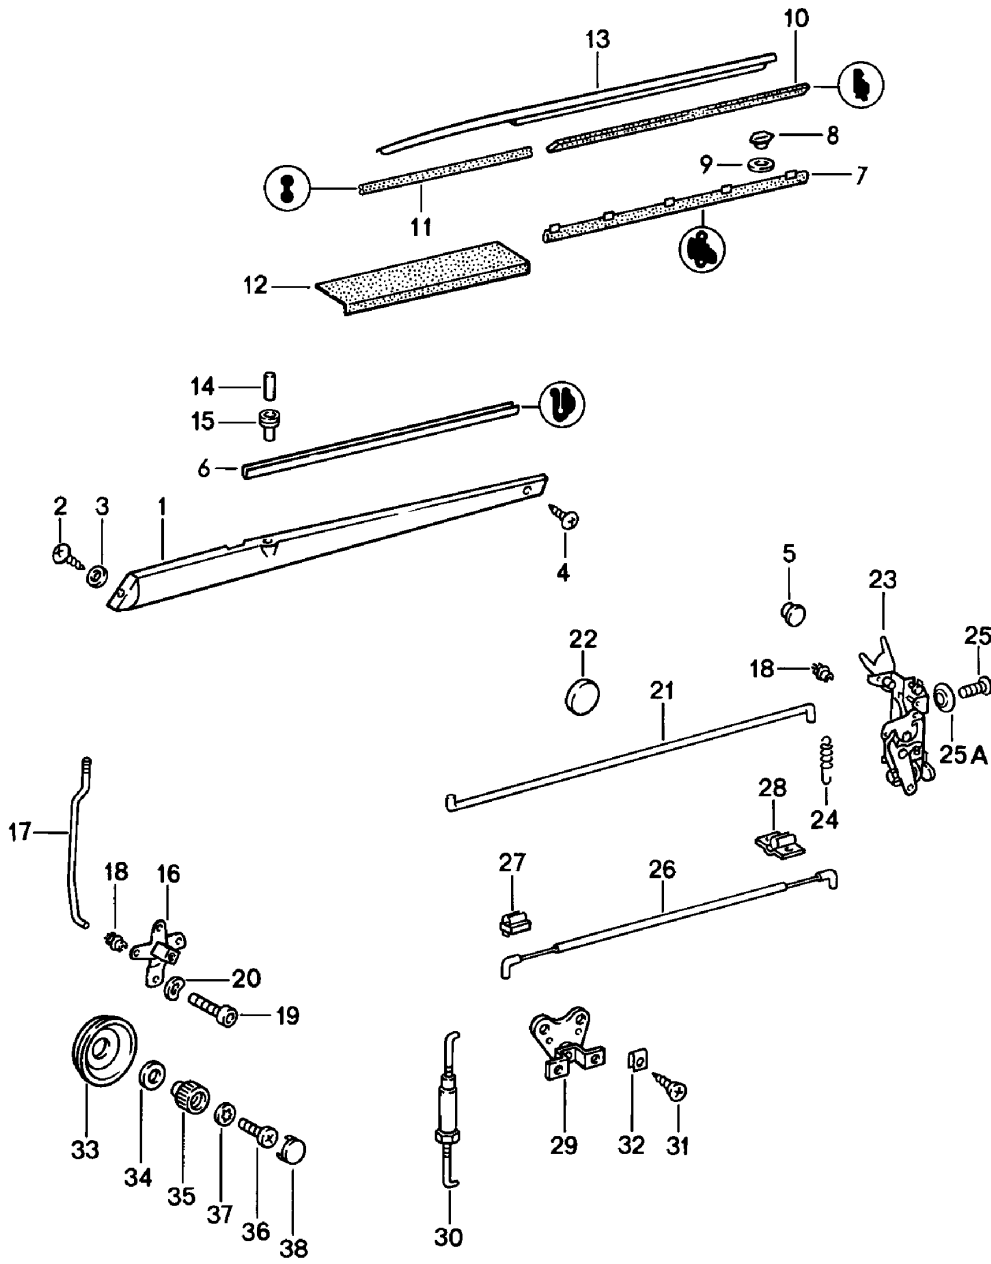

Modell: 911 78

Laufzeit: 1978>>1983