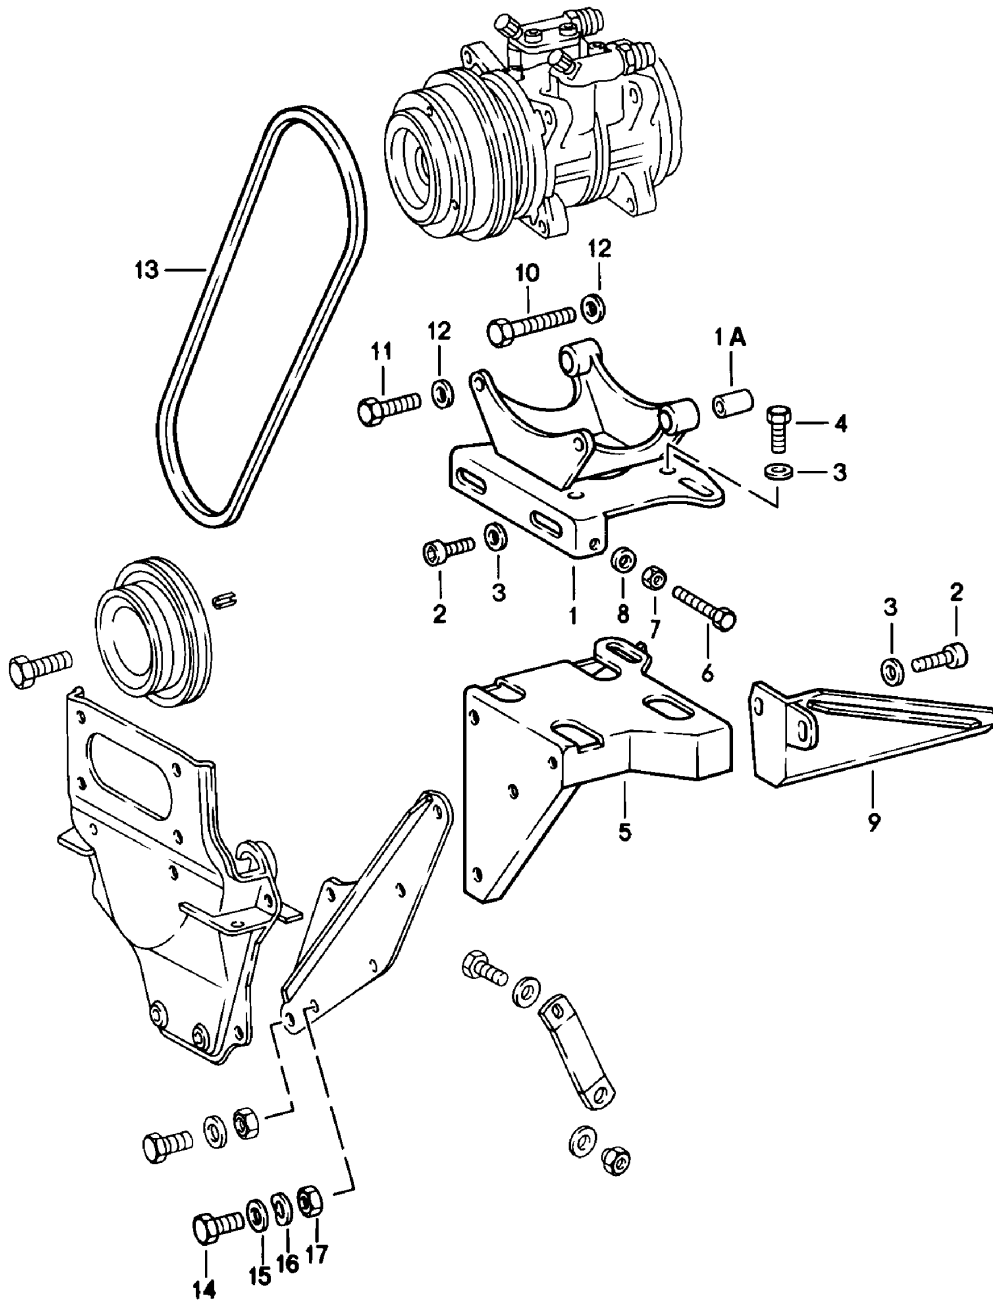

Modell: 911 78

Laufzeit: 1978>>1983

Modell: 911 78

Laufzeit: 1978>>1983

Pos	Teilenummer	Benennung	Bemerkung	St	Modellangabe
		Lieferant NIPPONDENSO Kompressor Aufnahme und Antrieb			TURBO
1	930 126 117 04	Kompressorplatte		1	
1A	930 126 125 00	Führungshülse		2	
2	900 119 057 02	Zylinderschraube M 8 X 20		3	
3	900 223 001 02	Scheibe 8,4		4	
4	900 075 085 02	Sechskantschraube M 8 X 20		1	
5	930 126 101 02	Träger		1	
6	900 075 103 02	Einstellschraube M 8 X 50		1	
7	900 076 025 02	Sechskantmutter M 8		1	
7	900 076 064 02	Sechskantmutter M 8		1	
8	900 025 007 02	Scheibe 8,4		1	
8	900 025 007 03	Scheibe 8,4		1	
9	930 126 116 00	Befestigungswinkel		1	
10	900 082 088 02	Sechskantschraube M 10 X 1,25 X 50		2	
10	900 082 146 01	Sechskantschraube M 10 X 1,25 X 50		2	
11	900 083 053 02	Sechskantschraube M 10 X 1,25 X 25		2	
12	900 025 008 09	Unterlegscheibe 10,5		4	
12	900 025 008 04	Scheibe 10,5		4	
13	999 192 173 50	Schmalkeilriemen		1	
14	900 075 087 02	Sechskantschraube M 8 X 16		2	
14	900 075 087 03	Sechskantschraube M 8 X 16		2	
15	900 025 007 02	Scheibe 8,4		2	
15	900 025 007 03	Scheibe 8,4		2	
16	N 012 229 3	Federscheibe A 8		2	
17	900 910 097 02	Sicherungsmutter M 8		2