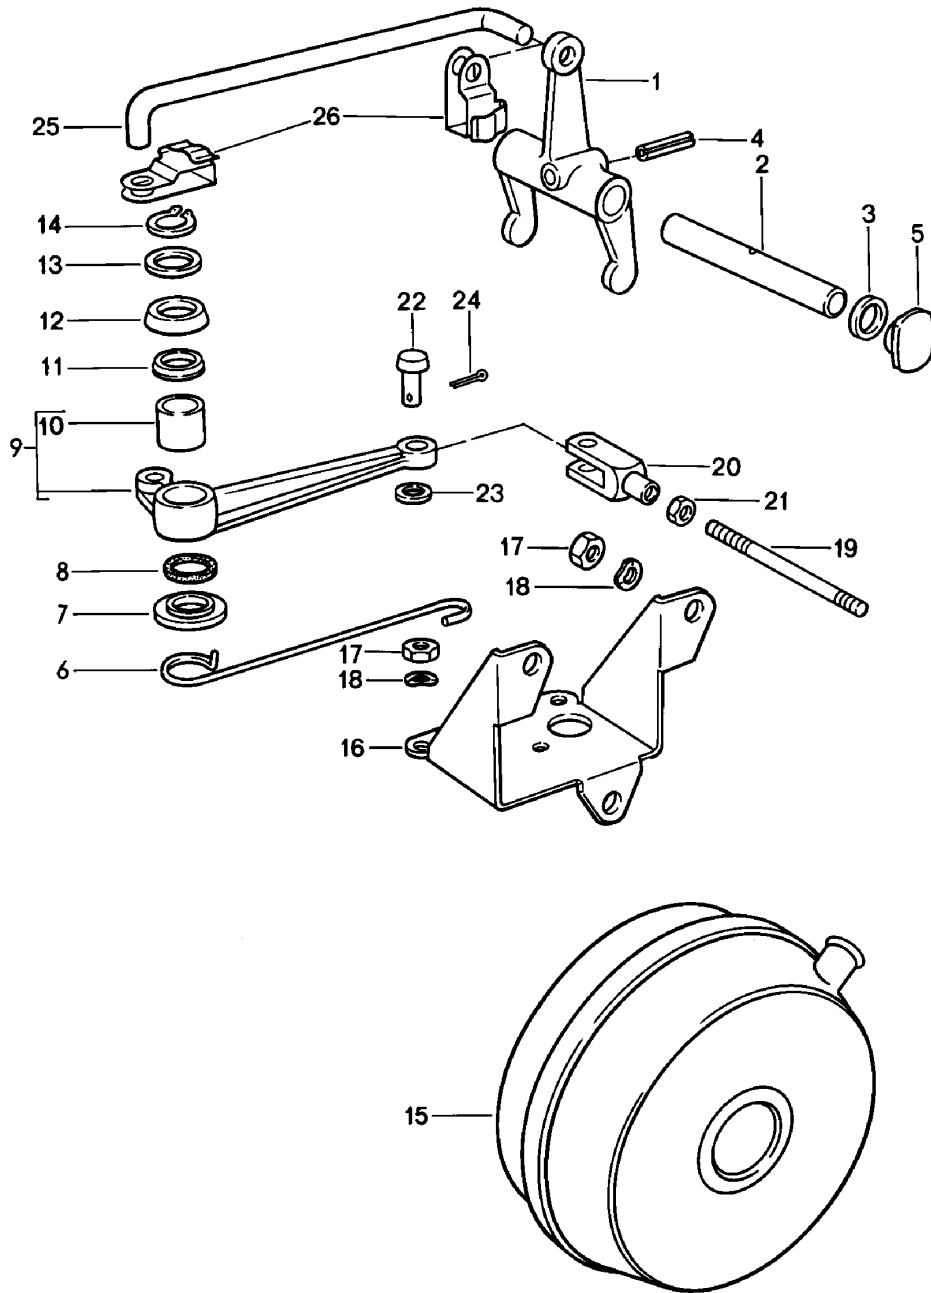

Modell: 911 78

Laufzeit: 1978>>1983

Modell: 911 78

Laufzeit: 1978>>1983

Pos	Teilenummer	Benennung	Bemerkung	St	Modellangabe
		Kupplungsauslösung SPM			G 925/16
1	905 116 711 01	Ausrückhebel		1	
2	905 116 709 00	Kupplungshebelwelle		1	
3	905 116 712 00	Distanzring		2	
4	900 095 013 00	Spannstift		1	
4		Spannstift 4 X 20		1	
5	905 116 713 00	Verschlusskappe		2	
6	905 116 714 00	Biegefeder		1	
7	905 116 708 00	Unterlegscheibe		1	
8	999 701 169 40	O-Ring		1	
8		O-Ring		1	
9	914 116 071 15	Zwischenschalthebel		1	
10	905 116 701 01	Buchse		1	
11	905 116 719 01	Distanzstück		1	
12	999 704 019 50	Topfmanschette T 25-1		1	
13	900 234 006 02	Passscheibe 15 X 22 X 1		1	
14	N 012 415 1	Sicherungsring		1	
14		Sicherungsring 15 X 1		1	
15	PCG 116 721 05	Servomotor 135 X 60		1	
16	925 116 715 00	Servomotor-Träger		1	
17	900 076 025 02	Sechskantmutter M 8		6	
17	900 076 064 02	Sechskantmutter M 8		6	
18	900 027 015 02	Federring A 8		6	
18	900 027 015 03	Federring A 8		6	
19	914 116 716 15	Zugstange		1	
20	900 166 002 02	Gabelkopf G 6 X 24		1	
20	900 166 002 01	Gabelkopf G 6 X 24		1	
21	900 076 010 02	Mutter M 6		1	
21	900 076 010 0B	Mutter M 6		1	
22	905 116 717 00	Bolzen		1	
23	900 089 005 02	Scheibe 6		1	
24	900 021 002 02	Splint 1,5 X 10		1	
25	925 116 751 06	Schubstange		1	
26	925 116 752 00	Klemmfeder		2	
-	N 013 295 1	Spannhülse		1	
-		Spannhülse 3 X 12		1