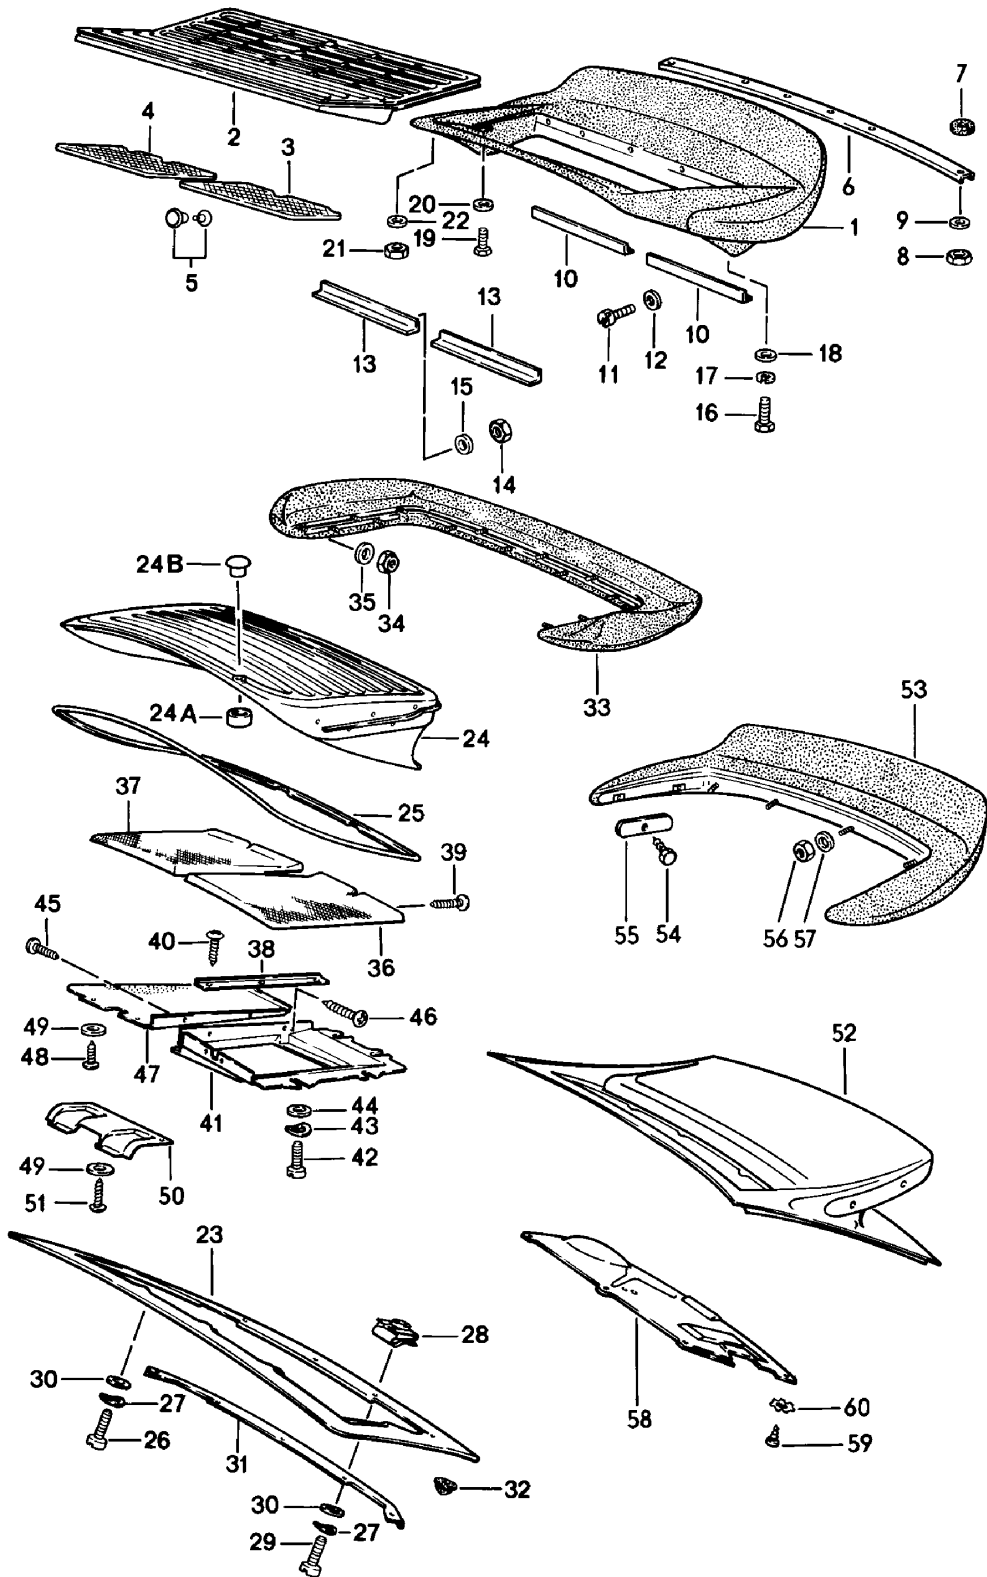

Modell: 911 78

Laufzeit: 1978>>1983

Pos	Teilenummer	Benennung	Bemerkung	St	Modellangabe
20	900 067 011 02	Zylinderschraube M 6 X 20		4	
20	900 067 011 03	Zylinderschraube M 6 X 20		4	
21	N 012 006 4	Federring B 6		4	
22	N 011 666 7	Unterlegscheibe B 6,4		4	
23	901 512 471 20	Bundbolzen		2	
24	900 910 023 02	Sicherungsmutter M 8		2	
(24)	999 084 052 02	Sicherungsmutter M 8		2	
25	900 025 007 02	Scheibe		2	
25	900 025 007 03	Scheibe		2	
25	900 025 007 02	Scheibe 8,4		2	
25	900 025 007 03	Scheibe 8,4		2	
26	911 512 331 01	Gasdruckfeder		1	SC
26		Gasdruckfeder		1	SC
(26)	911 512 331 02	Gasdruckfeder		2	M473/559
(26)		Gasdruckfeder		2	M473/559
27	999 166 043 02	Bolzen		2	
27		Bolzen		2	SC M473
28	911 511 332 00	Distanzscheibe		1	
29	N 012 645 2	Sicherungsscheibe		2	
29		Sicherungsscheibe		3	SC M473
29		Sicherungsscheibe		3	
30	999 703 140 40	Gummipuffer		2	
31	930 512 052 00	Schlossoberteil		1	SC
(31)		Schlossoberteil		1	TURBO
32	900 075 162 02	Sechskantschraube M 6 X 16		2	SC
32	N 010 287 1	Sechskantschraube M 6 X 16		2	SC
32	900 075 057 02	Sechskantschraube M 6 X 16		2	SC
(32)	N 010 217 9	Sechskantschraube M 6 X 20		2	TURBO
33	N 012 006 4	Federring B 6		4	
34	N 011 666 7	Unterlegscheibe B 6,4		2	
35	901 512 052 00	Schlossunterteil		1	
36	900 075 162 02	Sechskantschraube M 6 X 16		2	
36	N 010 287 1	Sechskantschraube M 6 X 16		2	
36	900 075 057 02	Sechskantschraube M 6 X 16		2	
37	900 025 028 02	Scheibe		2	
37	N 011 666 7	Unterlegscheibe B 6,4		2	
38	644 511 511 01	Rückzugfeder		1	
39	901 511 073 20	Deckelzug		1	
39	901 511 073 21	Deckelzug		1	
40	901 552 813 20	Griff		1	
41	911 512 531 00	Tülle Deckelzug		1	

Modell: 911 78

Laufzeit: 1978>>1983