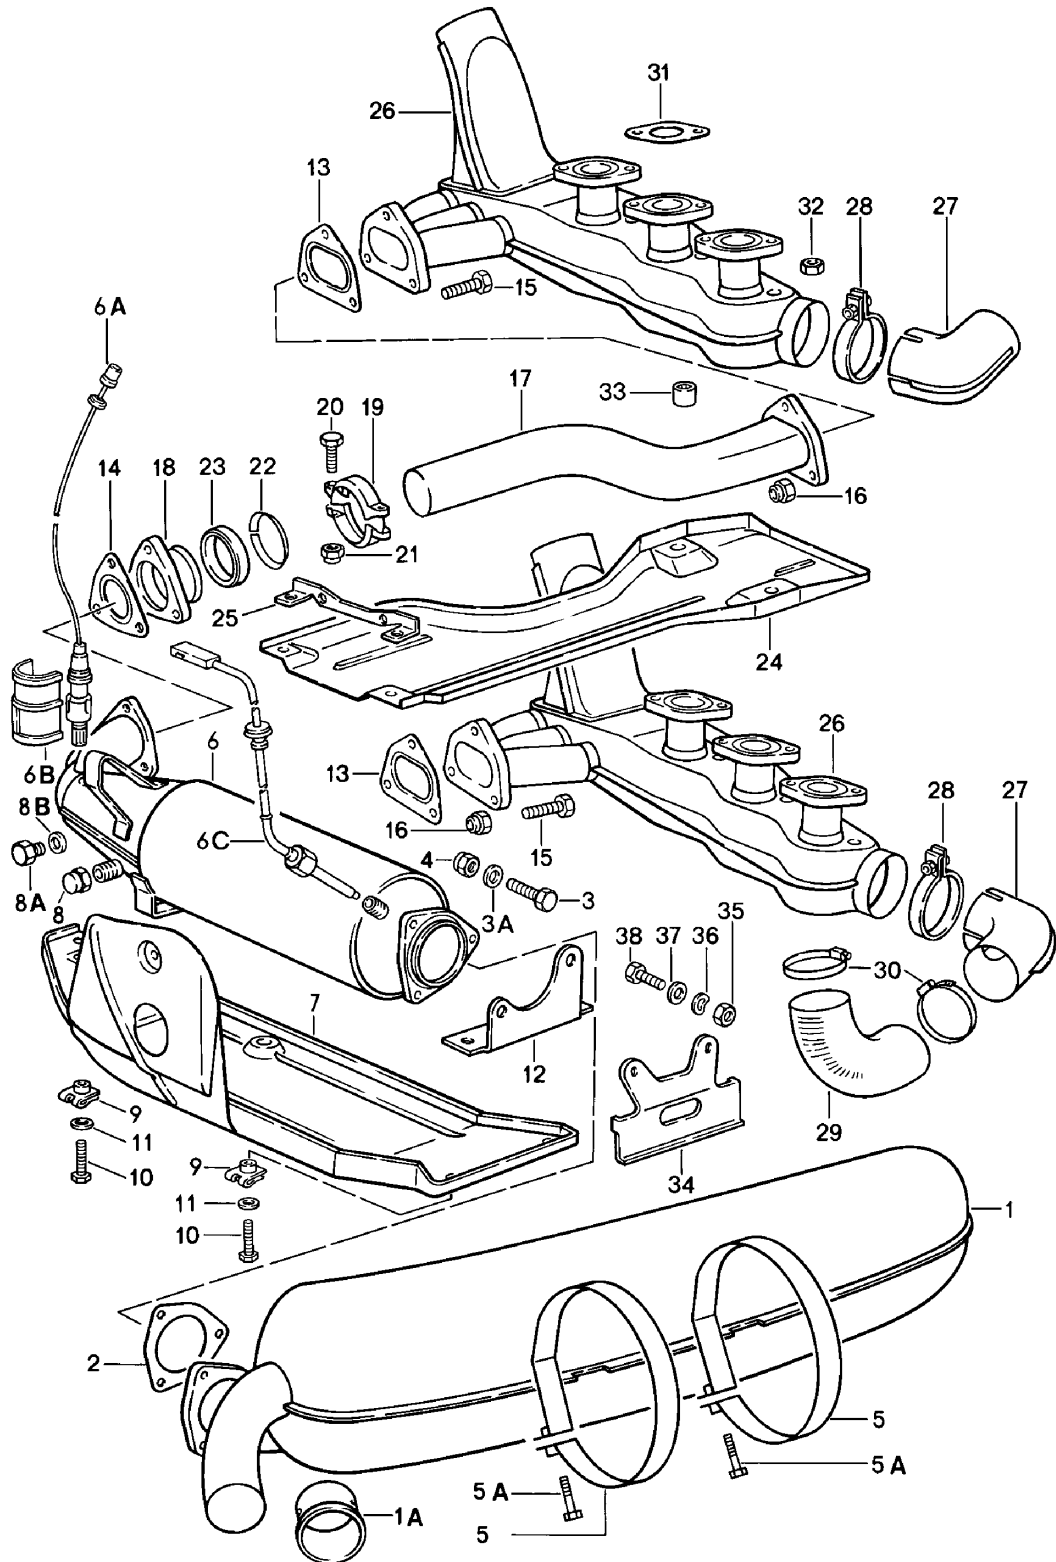

Modell: 911 78

Laufzeit: 1978>>1983

Modell: 911 78

Laufzeit: 1978>>1983

Pos	Teilenummer	Benennung	Bemerkung	St	Modellangabe
1	930 111 022 00	Abgasanlage Abgasschalldämpfer nicht für (J)		1	911 SC
1	930 111 022 03	Abgasschalldämpfer nicht für (J)		1	
1A	911 111 245 00	Auspuffblende		1	
1A	911 111 245 02	Auspuffblende Schwarz		1	
1A	911 111 245 03	Auspuffblende Chrom		1	
2	911 111 191 01	Dichtung		1	
2	911 111 191 02	Dichtung		1	
3	900 074 282 02	Schraube M 8 X 40		3	
3A	900 151 008 02	Scheibe 8,4		1	
4	900 910 097 02	Sicherungsmutter		3	
5	901 111 157 04	Spannschelle		2	
5A	900 067 161 02	Zylinderschraube M 10 X 50		2	
6	930 111 183 03	Vorschalldämpfer		1	
6		Vorschalldämpfer		1	
6		Vorschalldämpfer		1	
13	930 111 192 01	Dichtung		2	
13	930 111 192 03	Dichtung		2	
13	930 111 192 04	Dichtung		2	
13	930 111 192 06	Dichtung		2	
14	930 111 193 01	Dichtung		1	
14	930 111 193 04	Dichtung		1	
14	930 111 193 05	Dichtung		1	
14	930 111 193 07	Dichtung		1	
15	900 074 282 02	Schraube M 8 X 40		6	
16	900 910 097 02	Sicherungsmutter		6	
17	930 111 169 05	Abgasleitung		1	
17		Abgasleitung		1	
18	930 111 157 01	Ausgleichstutzen		1	
19	911 111 187 00	Klemmschelle		2	
20	900 074 267 02	Sechskantschraube M 6 X 40		2	
21	900 910 096 02	Sicherungsmutter		2	
22	911 111 188 02	Stützscheibe		1	
23	911 111 189 03	Dichtung		1	
26	930 211 025 01	Wärmetauscher		2	
27	911 211 131 00	Anschlussstutzen		2	
28	999 512 246 02	Spannschelle SP 68/20		2	
28	999 512 246 0C	Spannschelle SP 68/20		2	
-	999 075 057 0B	Sechskantschraube M 8 X 35		X	
-	999 075 057 02	Sechskantschraube M 6 X 16		X	
29	911 211 553 00	Flexschlauch		1	
30	999 512 349 02	Schlauchschelle		2	
30	999 512 349 01	Schlauchschelle		2	
30	999 512 349 0B	Schlauchschelle		2	
31	930 111 191 13	Dichtung		6	
32	900 076 025 02	Sechskantmutter M 8		6	
32	900 076 064 02	Sechskantmutter		6