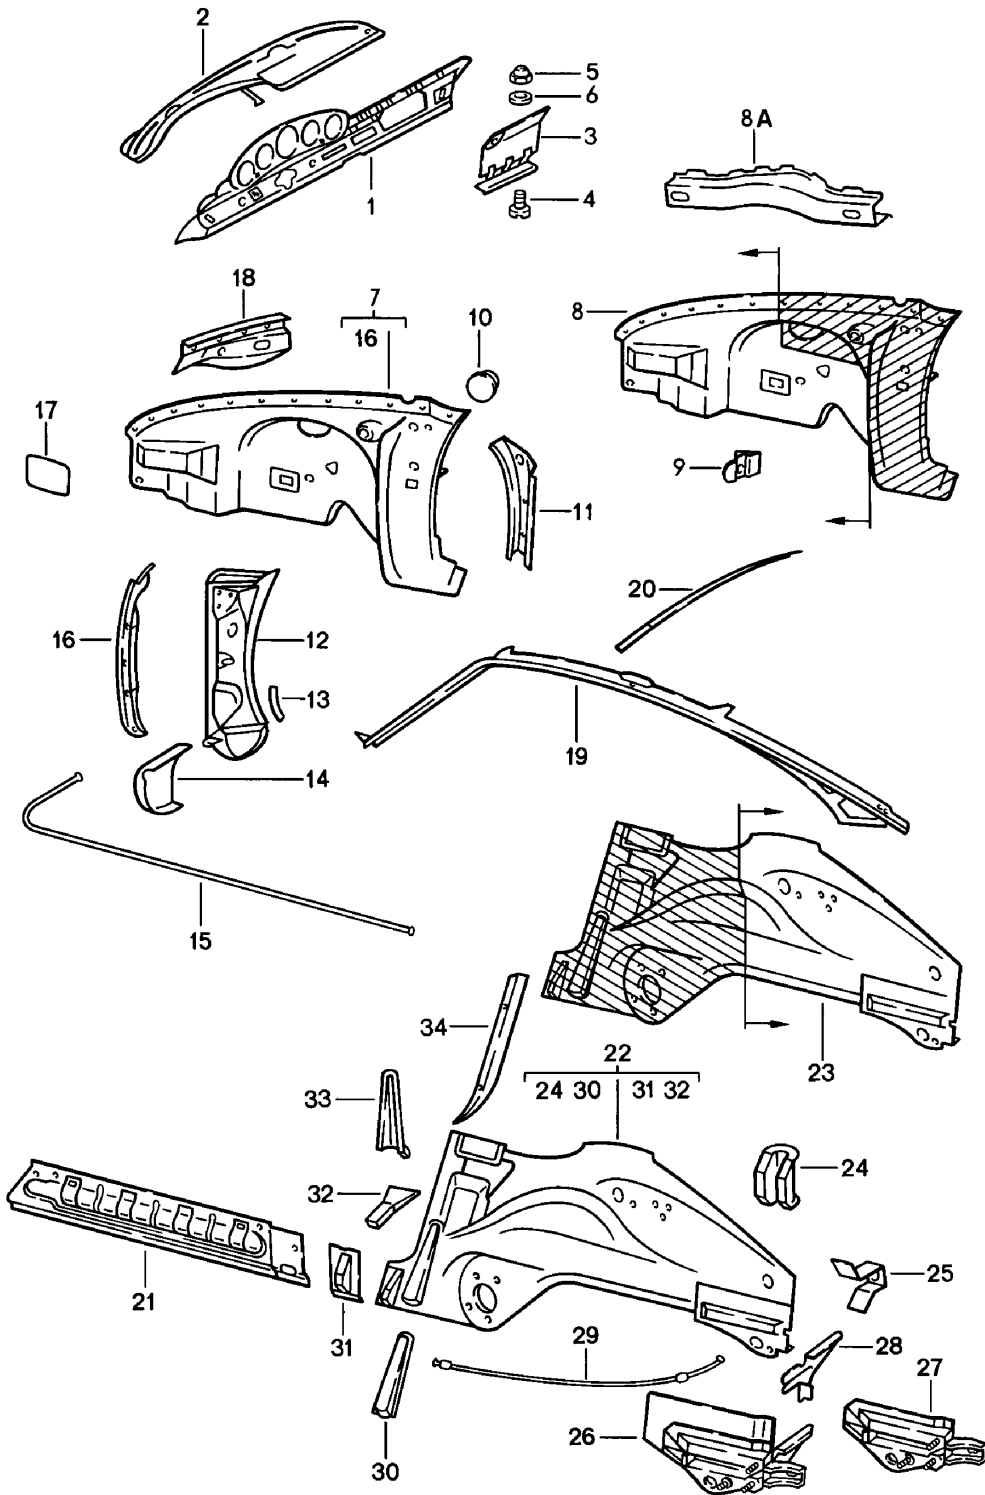

Modell: 911 78

Laufzeit: 1978>>1983

Modell: 911 78

Laufzeit: 1978>>1983

Pos	Teilenummer	Benennung	Bemerkung	St	Modellangabe
1	911 502 021 02	Innenhaut Schalttafel	/LL	1	
(1)	911 502 022 34	Unterteil Schalttafel	/RL	1	
(1)	911 502 022 34 GRV	Unterteil Schalttafel	/RL	1	
2	911 502 025 40	Grundiert Unterteil		1	
2	901 502 023 44	Schalttafel	/LL	1	
(2)	911 502 026 40	Oberteil Schalttafel	/RL	1	
(2)	901 502 024 26	Schalttafel Oberteil	/RL	1	
3	911 552 010 02	Handschuhkastendeckel		1	
3	911 552 010 04	Handschuhkastendeckel		1	
4	900 146 003 02	Linsenschraube AM 5 X 10		2	
5	N 021 196 1	Sicherungsmutter		4	
5	N 021 196 3	Sechskantmutter		4	
5	N 021 196 1	Sicherungsmutter M 5		4	
5	N 021 196 3	Sechskantmutter M 5		4	
6	900 025 003 02	Unterlegscheibe		4	
6		Unterlegscheibe 5,3		4	
7	911 501 967 00	Radkasten	/L	1	
(7)	911 501 968 00	Radkasten	/R	1	
8	911 501 995 02	Radkasten	/L	1	
8	911 501 967 02	Radkasten	/L	1	
8		Radkasten links	/L	1	
(8)	911 501 967 02 GRV	Grundiert		1	
(8)	911 501 996 02	Radkasten	/R	1	
(8)	911 501 968 02	Radkasten ohne POS. 12,16,18 siehe Gruppe 8/01/05 POS. 19	/R	1	
(8)	911 501 968 02 GRV	Radkasten Grundiert ohne POS. 12,16,18 siehe Gruppe 8/01/05 POS. 19		1	
9	901 501 419 00	Lasche Bremsschlauch		2	
10	999 703 031 40	Stopfen 30 $		2	
10	999 703 031 4A	Stopfen 30 $		2	
11	901 501 217 21	Säulenschuh	/L	1	COUPE
(11)	901 501 218 21	Säulenschuh	/R	1	COUPE
12	911 501 039 02	Scharniersäule	/L	1	
(12)	911 501 040 02	Scharniersäule	/R	1	
13	901 501 305 20	Eckwinkel	/L	1	
13		Eckwinkel	/L	1	
(13)	901 501 305 20 GRV	Grundiert		1	
(13)	901 501 306 20	Eckwinkel	/R	1	
(13)		Eckwinkel	/R	1