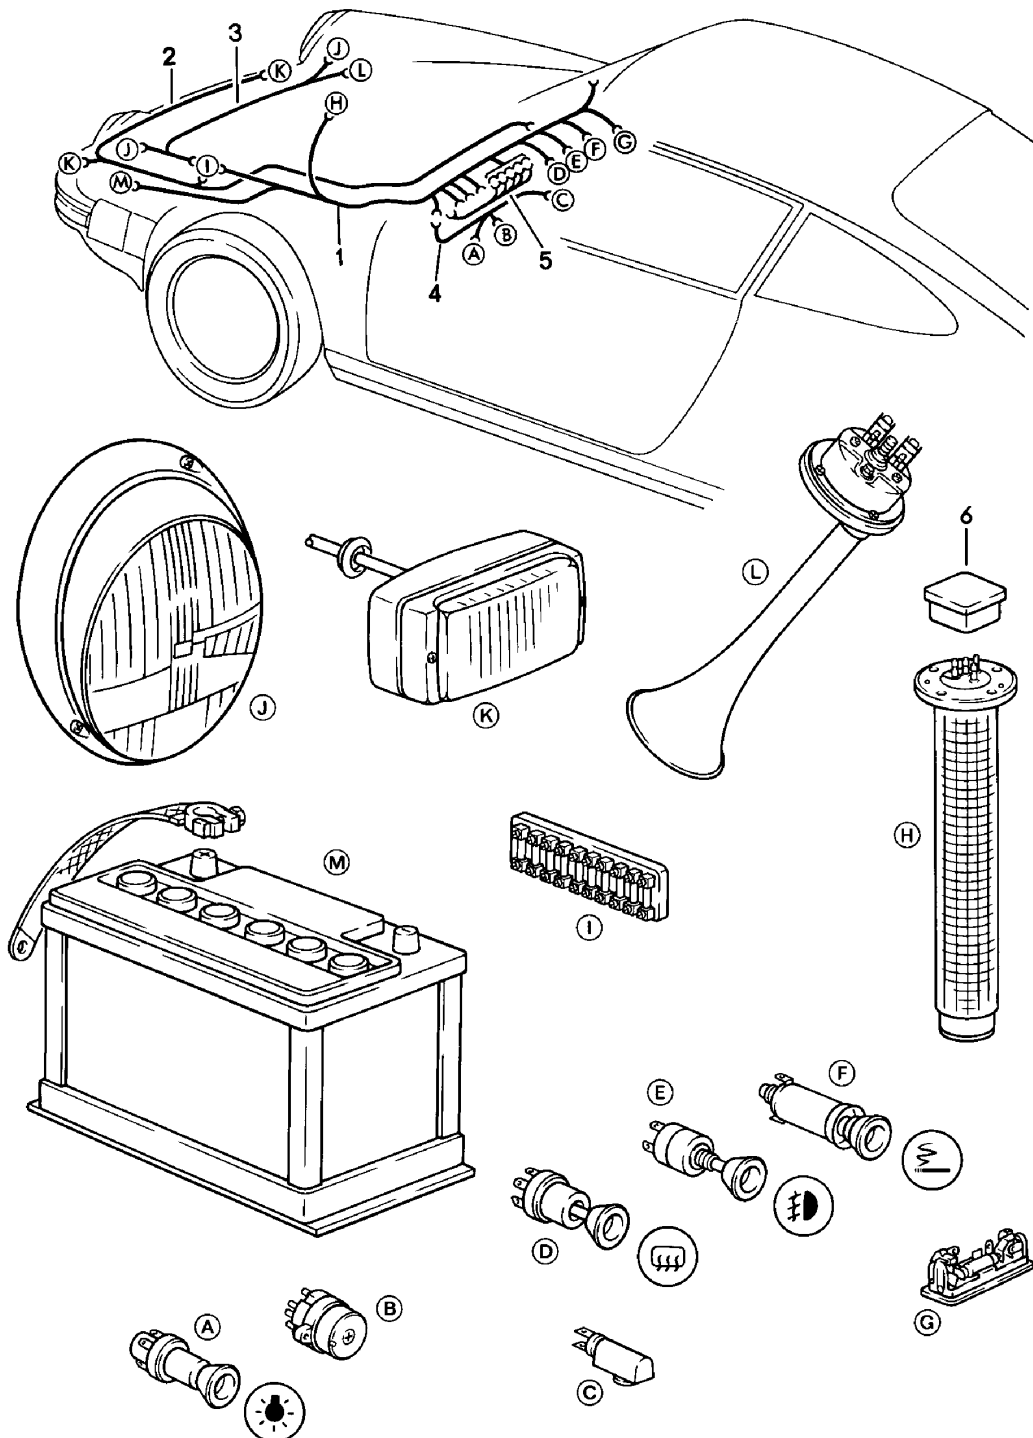

Modell: 911 78

Laufzeit: 1978>>1983