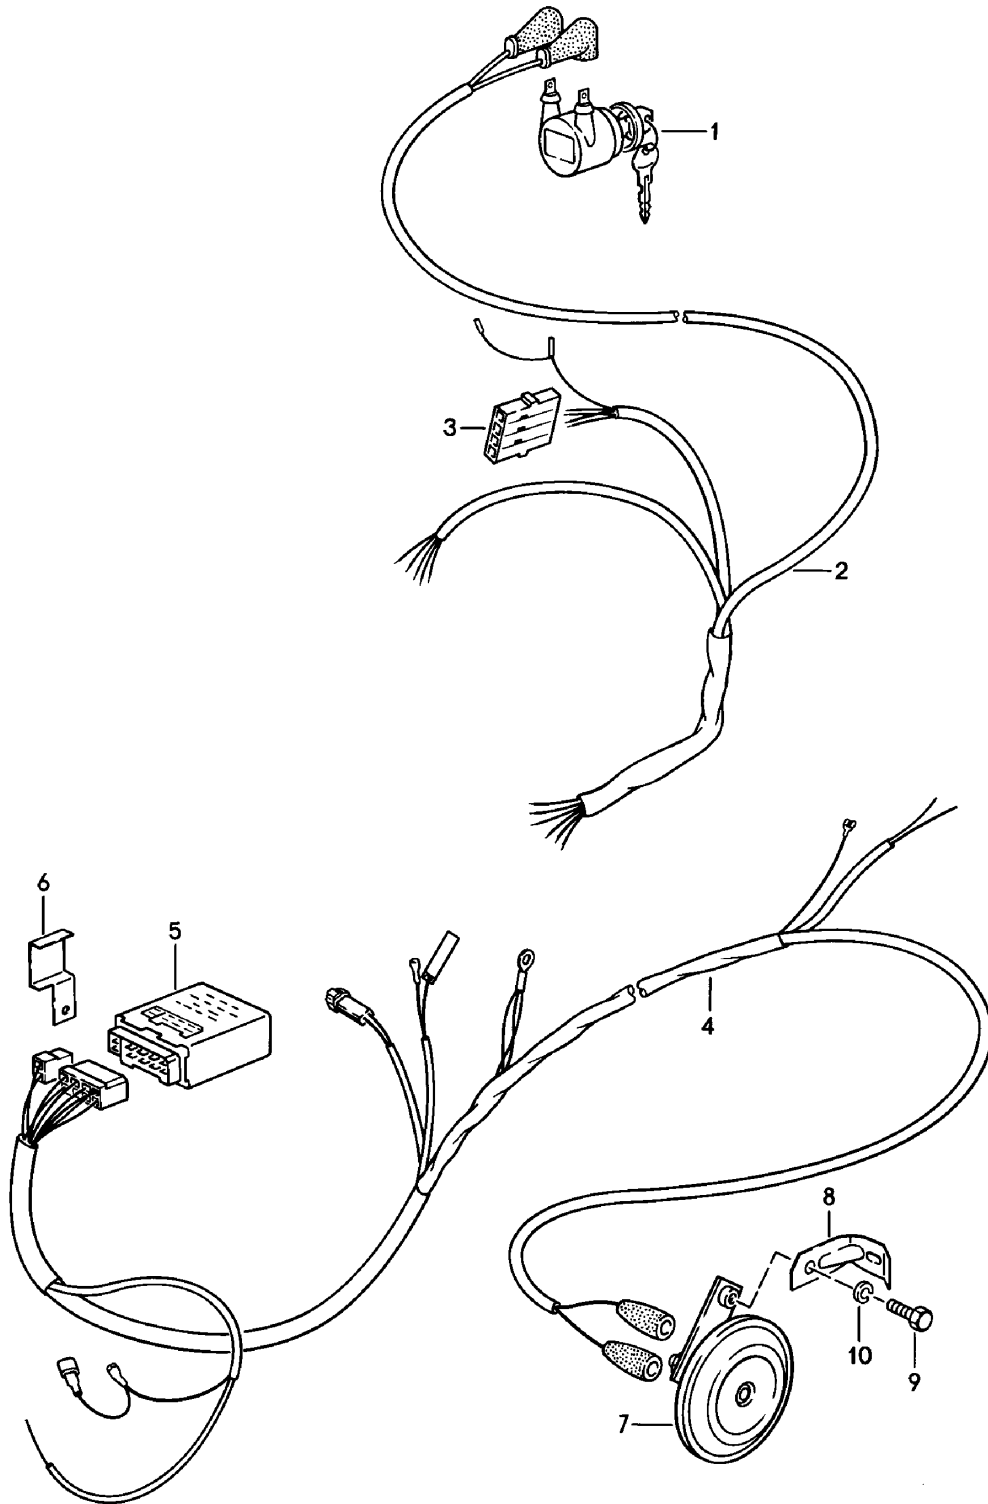

Modell: 911 78

Laufzeit: 1978>>1983

Modell: 911 78

Laufzeit: 1978>>1983

Pos	Teilenummer	Benennung	Bemerkung	St	Modellangabe
1	911 637 101 00	Alarmanlage Linkslenker Alarmschalter mit 2 Schlüssel		1	
2	911 612 163 02	Kabelstrang Beifahrertür ohne Spiegel	/L	1	
(2)	911 612 165 02	Kabelstrang Beifahrertür mit Spiegel	/L	1	
3	111 971 977	Flachsteckergehäuse		1	
4	911 612 176 01	Kabelstrang		1	
5	911 637 104 00	Alarm-Steuergerät		1	
(5)	911 637 104 01	Alarm-Steuergerät	(CH)	1	
6	911 637 117 00	Halter		1	
7	944 637 103 01	Signalhorn		1	
8	911 635 093 00	Haltewinkel		1	
9	N 010 239 11	Sechskantschraube M 8 X 18		1	
9	N 010 239 30	Sechskantschraube M 8 X 18		1	
10	900 027 015 02	Federring B 8		1	
10	900 027 015 03	Federring B 8		1