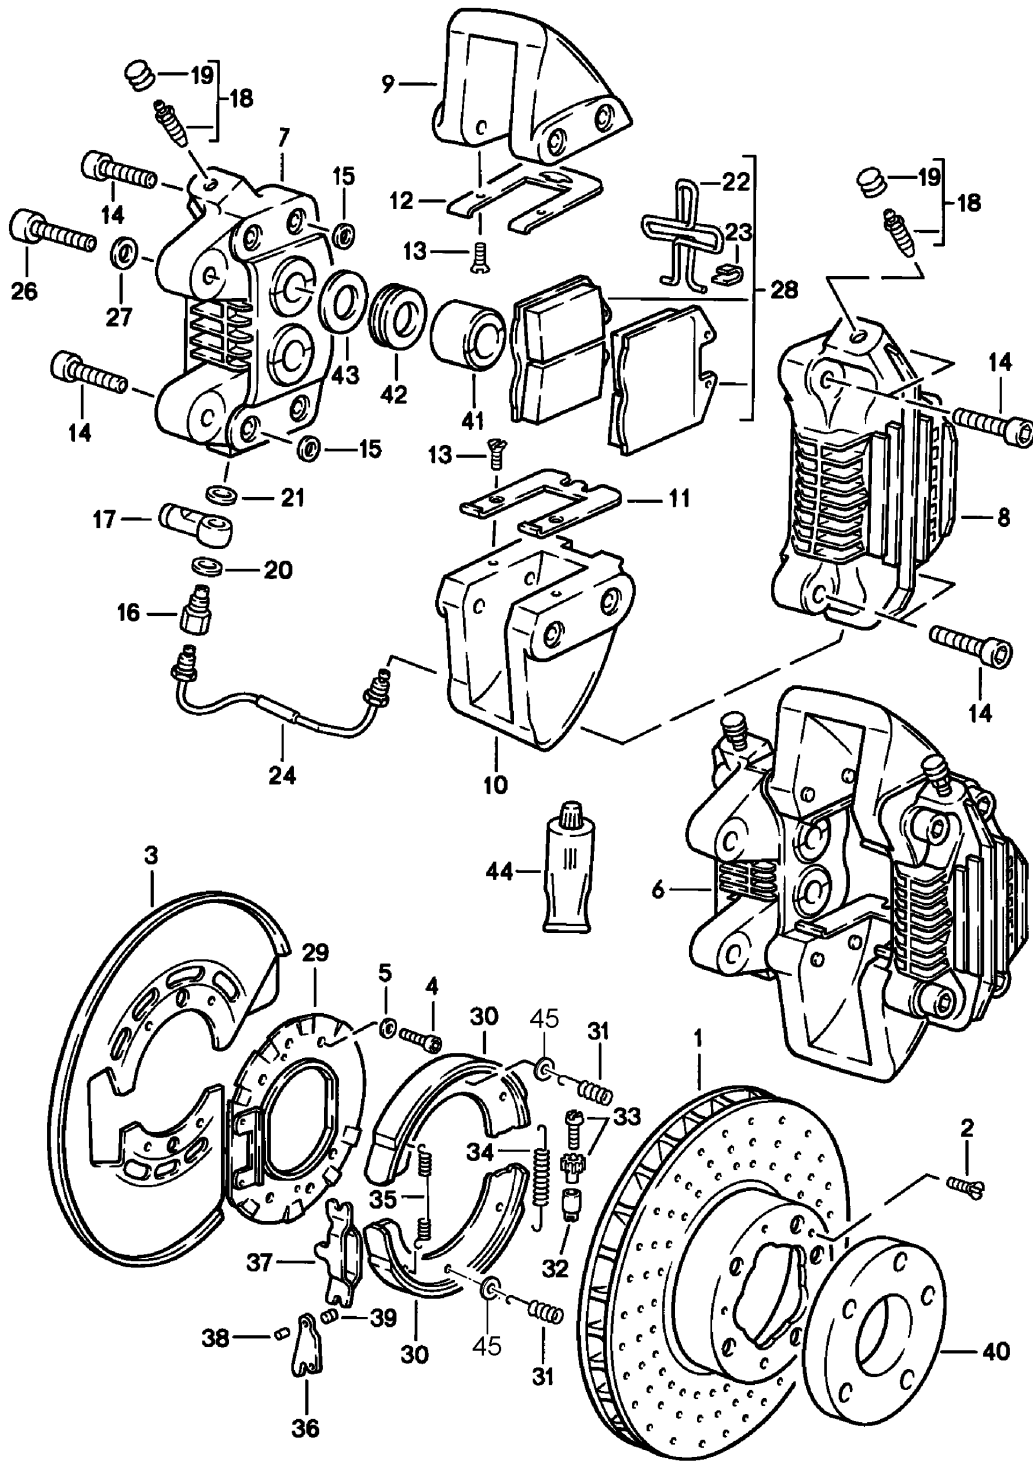

Modell: 911 78

Laufzeit: 1978>>1983

Pos	Teilenummer	Benennung	Bemerkung	St	Modellangabe
19	901 352 955 10	Federteller		4	
20	911 352 944 00	Stützbuchse		2	
21	911 352 098 00	Nachstellschraube		2	
21	911 352 098 01	Nachstellschraube		2	
22	901 352 932 10	Rückzugfeder		2	
23	901 352 954 10	Rückzugfeder		2	
24	911 352 090 00	Spreizbügel		4	
24	911 352 090 01	Spreizbügel		4	
25	901 352 953 10	Druckfeder		2	
25	901 352 953 11	Druckfeder		2	
25	901 352 953 12	Druckfeder		2	

Modell: 911 78

Laufzeit: 1978>>1983