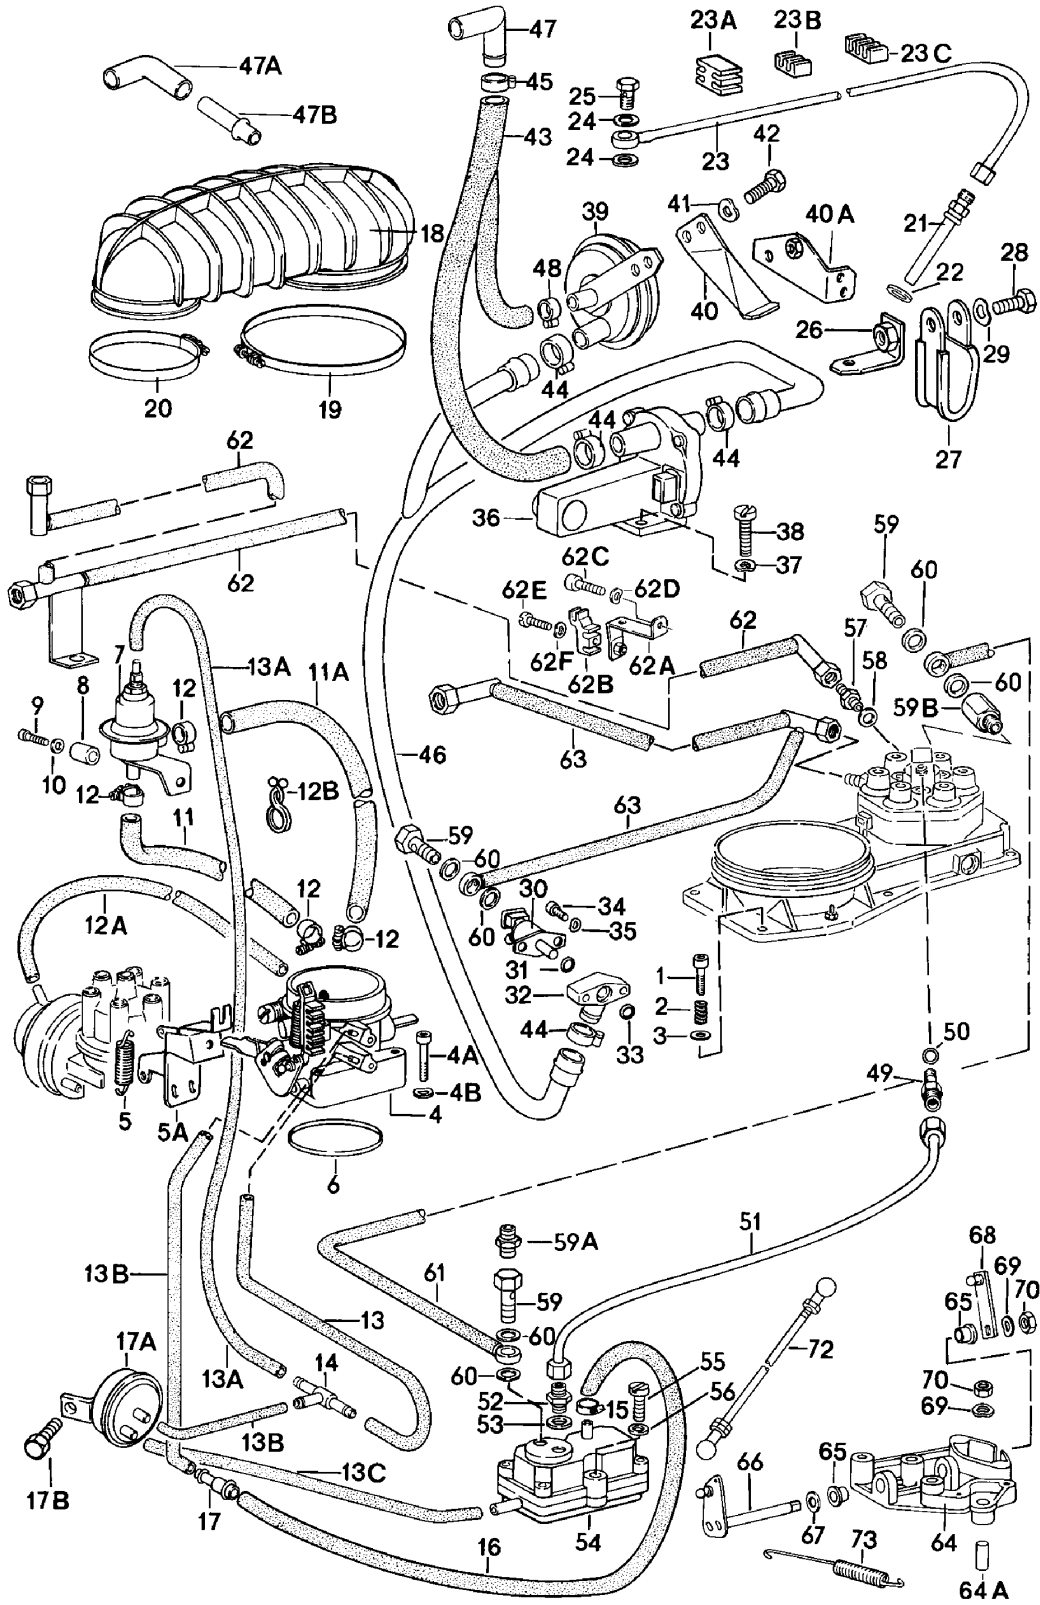

Modell: 911 78

Laufzeit: 1978>>1983

Pos	Teilenummer	Benennung	Bemerkung	St	Modellangabe
		Gemischregler			TURBO
1	930 110 909 00	Mengenteiler		1	
2	930 110 907 00	Luftmassenmesser		1	
3	900 146 045 02	Linsenschraube AM 5 X 45		3	
4	911 110 936 01	Dichtung		1	
5	911 110 961 00	Anschlag		1	
6	911 110 929 00	Steckanschluss		1	
7	911 110 945 00	Sicherungsmutter		1	
8	911 110 944 01	Sechskantschraube		1	
9	911 110 960 00	Stützscheibe		1	
10	911 110 943 01	Stauscheibe		1	
10	911 110 943 03	Stauscheibe		1	
11	911 110 959 00	Verstellhebel		1	
12	930 110 910 02	Einstellschlüssel		1	
13	930 110 911 00	Dichtung		1	
14	N 012 005 3	Federring B 5		2	
15	N 014 128 13	Linsenschraube AM 5 X 8		2	
16	928 110 920 01	Teilesatz Systemdruckregler siehe Reparaturleitfaden KD-NR. 256155		1	

Modell: 911 78

Laufzeit: 1978>>1983