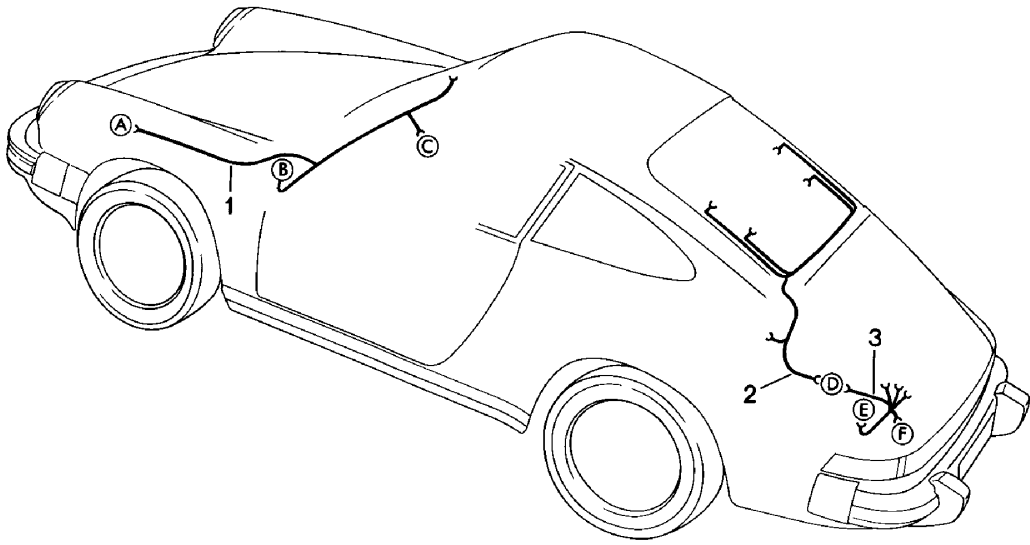

Modell: 911 78

Laufzeit: 1978>>1983

Pos	Teilenummer	Benennung	Bemerkung	St	Modellangabe
		Kabelstränge Aussenspiegel Aussenspiegel - 1 -			
1	911 612 162 03	Kabelstrang	/LL	1	
(1)	911 612 162 02	Kabelstrang	/RL	1	
2	911 612 163 01	Kabelstrang		1	
(4)	911 612 890 00	Buchsengehäuse 3-polig		1	
5	803 971 979	Buchsengehäuse 7-polig Aussenspiegel - 2 -		1	
1	911 612 164 03	Kabelstrang	/LL	1	
(1)	911 612 164 02	Kabelstrang	/RL	1	
2	911 612 165 01	Kabelstrang Fahrerseite		1	
3	911 612 166 01	Kabelstrang Beifahrerseite		1	
4	803 971 980	Stiftgehäuse 7-polig		2	
5	803 971 979	Buchsengehäuse 7-polig		4	
6	911 731 317 00	Abdichtung		2	

Modell: 911 78

Laufzeit: 1978>>1983