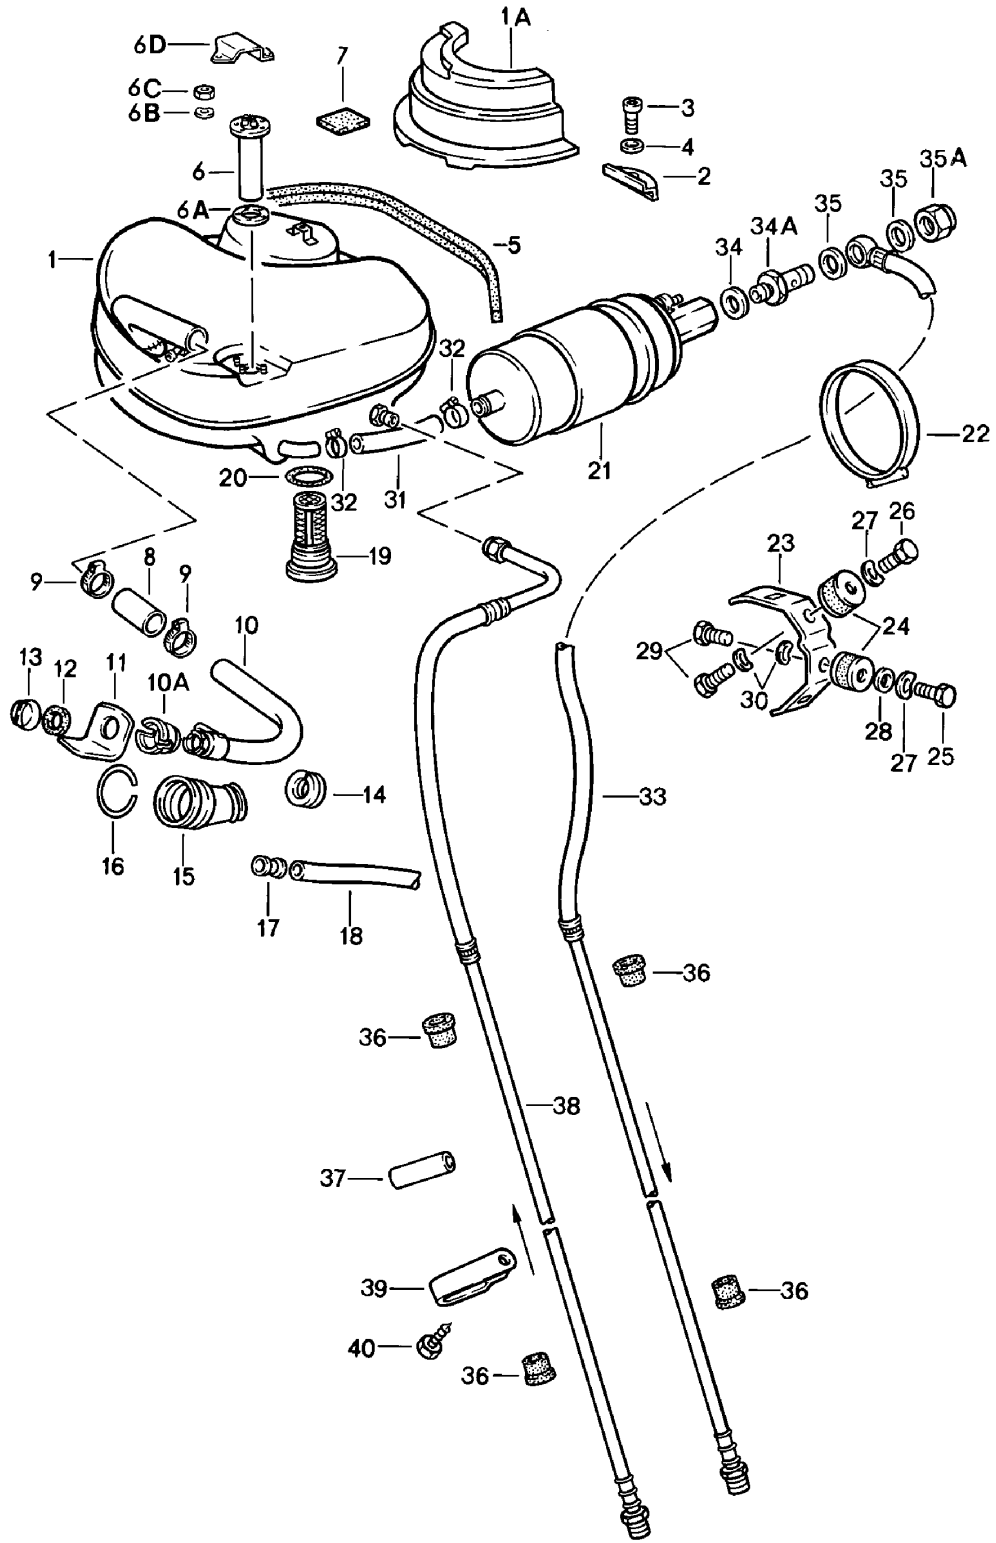

Modell: 911 78

Laufzeit: 1978>>1983

Modell: 911 78

Laufzeit: 1978>>1983

Pos	Teilenummer	Benennung	Bemerkung	St	Modellangabe
		Kraftstoffanlage vorn			
1	930 201 010 01	Kraftstoffbehälter	-79	1	
1	930 201 010 03	Kraftstoffbehälter	80-	1	
1	930 201 010 02	Kraftstoffbehälter 80 Liter	80-	1	
1	930 201 010 04	Kraftstoffbehälter 80 Liter	80-	1	
1	930 201 010 05	Kraftstoffbehälter 80 Liter	80-	1	
-	930 201 010 04	Kraftstoffbehälter mitverwenden: BIS MODELL -79		1	TURBO
1	930 201 010 05	Kraftstoffbehälter 80 Liter	80-	1	
2	901 201 311 00	Haltepratze		3	
3	900 067 151 02	Zylinderschraube		3	
3	900 067 151 0C	Zylinderschraube		3	
4	900 025 007 02	Scheibe 8,4		3	
4	900 025 007 03	Scheibe 8,4		3	
5	901 504 932 20	Abdichtband		1	
6	901 741 801 00	Geber		1	
6A	477 919 133	Dichtring		1	
6A		Dichtring		1	
6B	900 028 007 02	Federscheibe		5	
6B	N 012 222 4	Federscheibe B 5		5	
6C	900 076 027 02	Mutter		5	
6C	N 011 005 14	Sechskantmutter M 5		5	
6C	900 076 091 01	Sechskantmutter M 5		5	
6D	901 201 275 30	Abdeckkappe für Geber Gelb eloxiert		1	
(6D)	901 201 275 31	Abdeckkappe für Geber Schwarz		1	
7	911 201 259 00	Unterlage		2	
(7)	911 201 259 01	Unterlage		1	
8	911 201 515 00	Schlauch		1	
9	999 512 348 02	Schlauchschelle		2	
9		Schlauchschelle		2	
10	911 201 049 02	Einfüllstutzen	-79	1	
10	911 201 049 04	Einfüllstutzen	80-	1	
-	N 011 524 7	Unterlegscheibe	-79	2	
-	N 011 524 27	Unterlegscheibe		2	
-	N 011 524 7	Unterlegscheibe 6,4	-79	2	
-	N 011 524 27	Unterlegscheibe 6,4		2	
-	N 012 006 4	Federring	80-	2	
-		Federring	80-	2	
-	900 910 012 02	Sicherungsmutter	-79	2	
-	900 910 047 09	Sicherungsmutter		2	
-	999 084 074 02	Sicherungsmutter M 6	-79	2