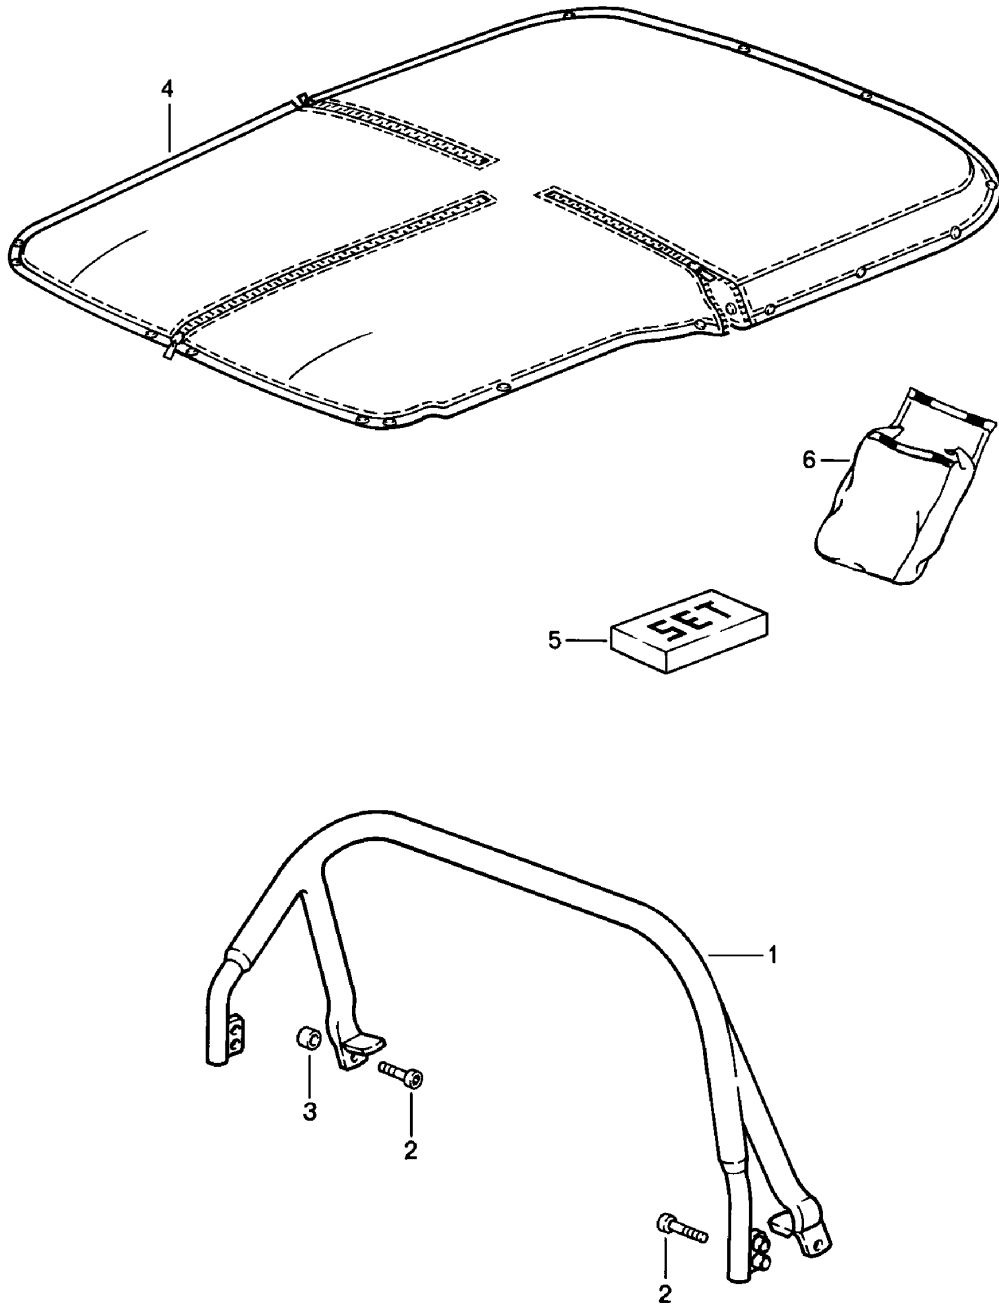

Modell: 911 78

Laufzeit: 1978>>1983

Modell: 911 78

Laufzeit: 1978&gt;&gt;1983

Pos	Teilenummer	Benennung	Bemerkung	St	Modellangabe
1	911 565 907 61	Schutzbügel Perseuning Schutzbügel Kunstleder Schwarz		1	
1	911 565 907 62	Schutzbügel Leder Schwarz		1	
2	900 119 090 07	Zylinderschraube M 10 X 40		4	
(2)	900 119 006 07	Zylinderschraube M 10 X 35		2	
3	911 565 247 60	Buchse		2	
4	911 561 923 00	Perseuning	/LL	1	
(4)	911 561 924 00	Perseuning	/RL	1	
	911 561 924 00 3AV	Schwarz			
5	911 561 921 00	Einbausatz		1	
6	911 561 087 00	Tasche		1	