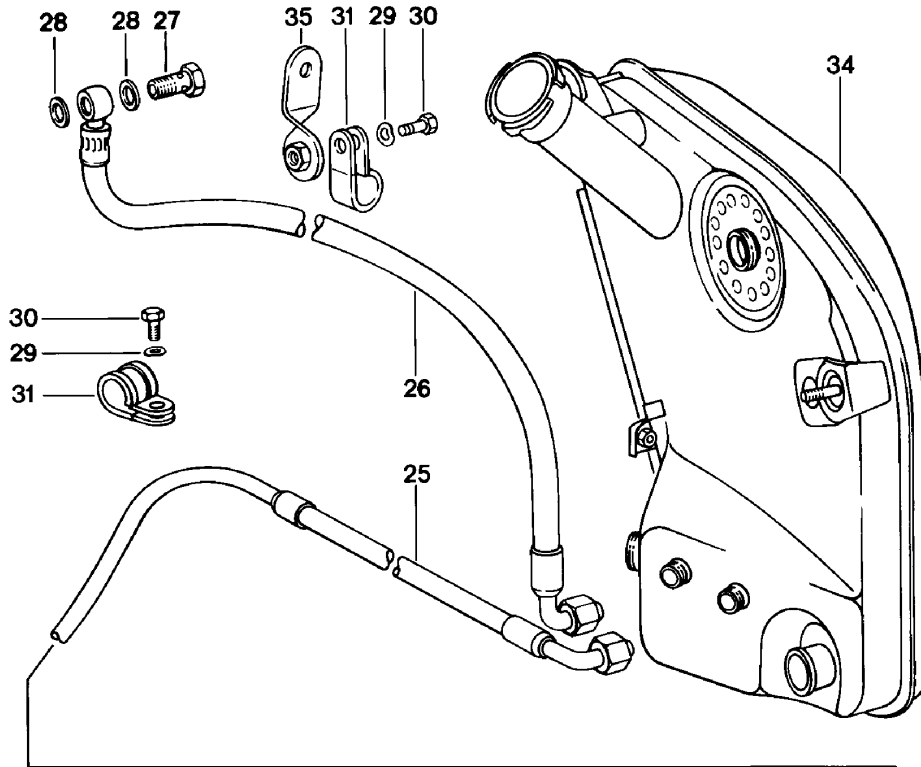

Modell: 911 78

Laufzeit: 1978>>1983

SPORTOMATIC 925

Modell: 911 78

Laufzeit: 1978>>1983

Pos	Teilenummer	Benennung	Bemerkung	St	Modellangabe
		Lieferant			
		-SPM-			
		Ölversorgung			
		für			
		Wandler			
1	905 107 006 04	Ölpumpe		1	
2	905 107 101 03	Rotorengehäuse		1	
3	900 197 017 00	Spannhülse		1	
		4 X 14			
4	900 302 001 00	Zylinderstift		1	
		4M 6 X 32			
5	905 107 901 01	Rotorensatz		1	
6	905 107 191 02	Dichtung		1	
6	905 107 191 03	Dichtung		1	
7	905 107 015 04	Deckel		1	
8	999 062 002 02	Stiftschraube		2	
		BM 6 X 15			
9	999 099 011 02	Schraubstutzen		1	
		AM-10-11 ST.			
10	900 123 008 30	Dichtring		1	
		A 14 X 20			
11	999 136 007 02	Schraubstutzen		1	
12	900 123 116 30	Dichtring		1	
		A 12 X 15,5			
13	905 107 141 03	Steckhülse		1	
14	905 107 142 01	Druckfeder		1	
15	905 107 143 01	Schieber		1	
16	999 701 135 50	O-Ring		1	
		R 15 X 2,5			
17	N 012 226 5	Federscheibe		5	
		B 6			
18	900 076 010 02	Mutter		2	
		M 6			
18	900 076 010 0B	Mutter		2	
		M 6			
19	930 105 197 05	Dichtung		1	
20	900 074 111 02	Sechskantschraube		2	
		M 6 X 50			
21	900 074 022 02	Sechskantschraube		1	
		M 6 X 65			
22	925 125 038 07	Druckrohr		1	
		PUMPE -			
		Wandlergehäuse			
23	999 134 012 02	Hohlschraube		1	
24	900 123 006 30	Dichtring		2	
		A 12 X 18			
25	911 125 335 01	Ölleitung		1	
		mitbestellen:			
-	999 104 007 02	Überwurfmutter		1	
-	999 103 001 02	Kegelstück		1	
26	925 301 117 11	Rücklaufleitung		1	
27	900 123 101 30	Dichtring		1	
		A 10			
28	900 123 019 30	Dichtring		2	
29	N 011 524 7	Unterlegscheibe		2	
29	N 011 524 27	Unterlegscheibe		2	
30	N 010 215 13	Sechskantschraube		2	
		M 6 X 15			
31	N 020 607 1	Befestigungsschelle		2	
32	905 107 173 00	Distanzgummi		2	
33	999 513 002 40	Kabelbinder		2	
33	N 020 910 4	Kabelbinder		2	
33	999 513 003 40	Kabelbinder		2