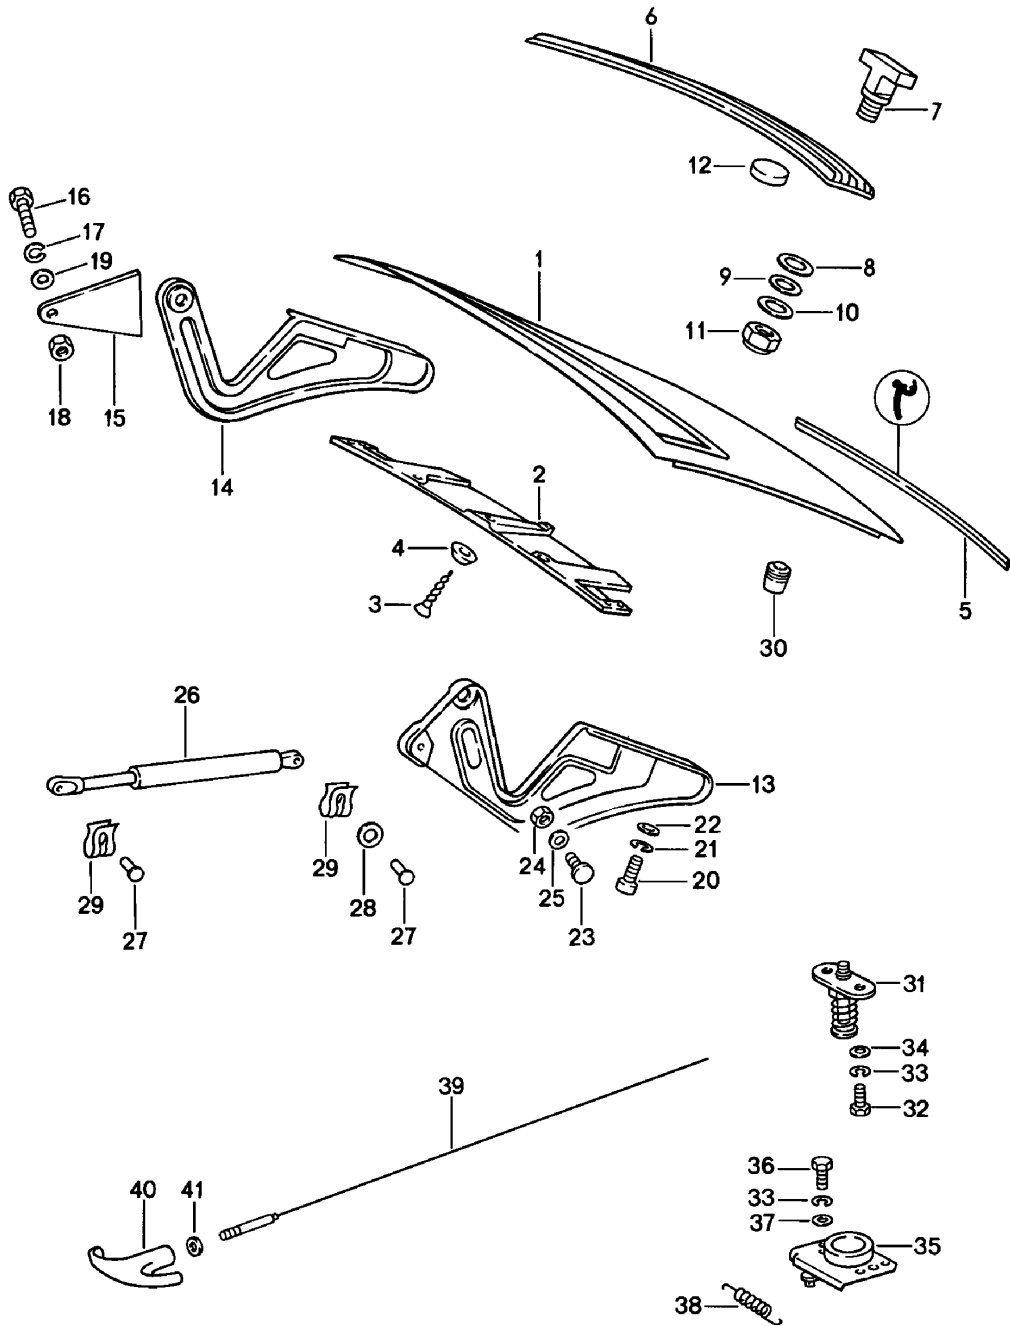

Modell: 911 78

Laufzeit: 1978>>1983

Pos	Teilenummer	Benennung	Bemerkung	St	Modellangabe
24	911 511 904 00	Sperrschloss mit 2 Nebenschlüssel mit bestimmter Schliessung		1	TARGA CABRIO
25		siehe Gruppe 8/04/00			
26	900 075 001 03	Sechskantschraube M 5 X 8		2	TARGA CABRIO
27	900 027 011 01	Federring A 5		2	TARGA CABRIO
28	999 190 123 02	Blindniet 3,2 X 7,37		4	TARGA CABRIO
29	901 511 073 20	Deckelzug		1	
29	901 511 073 21	Deckelzug		1	
30	901 552 813 20	Griff		1	COUPE
31	901 511 791 21	Gummischeibe		1	COUPE
32	911 511 067 00	Befestigungsschelle		1	COUPE

Modell: 911 78

Laufzeit: 1978>>1983