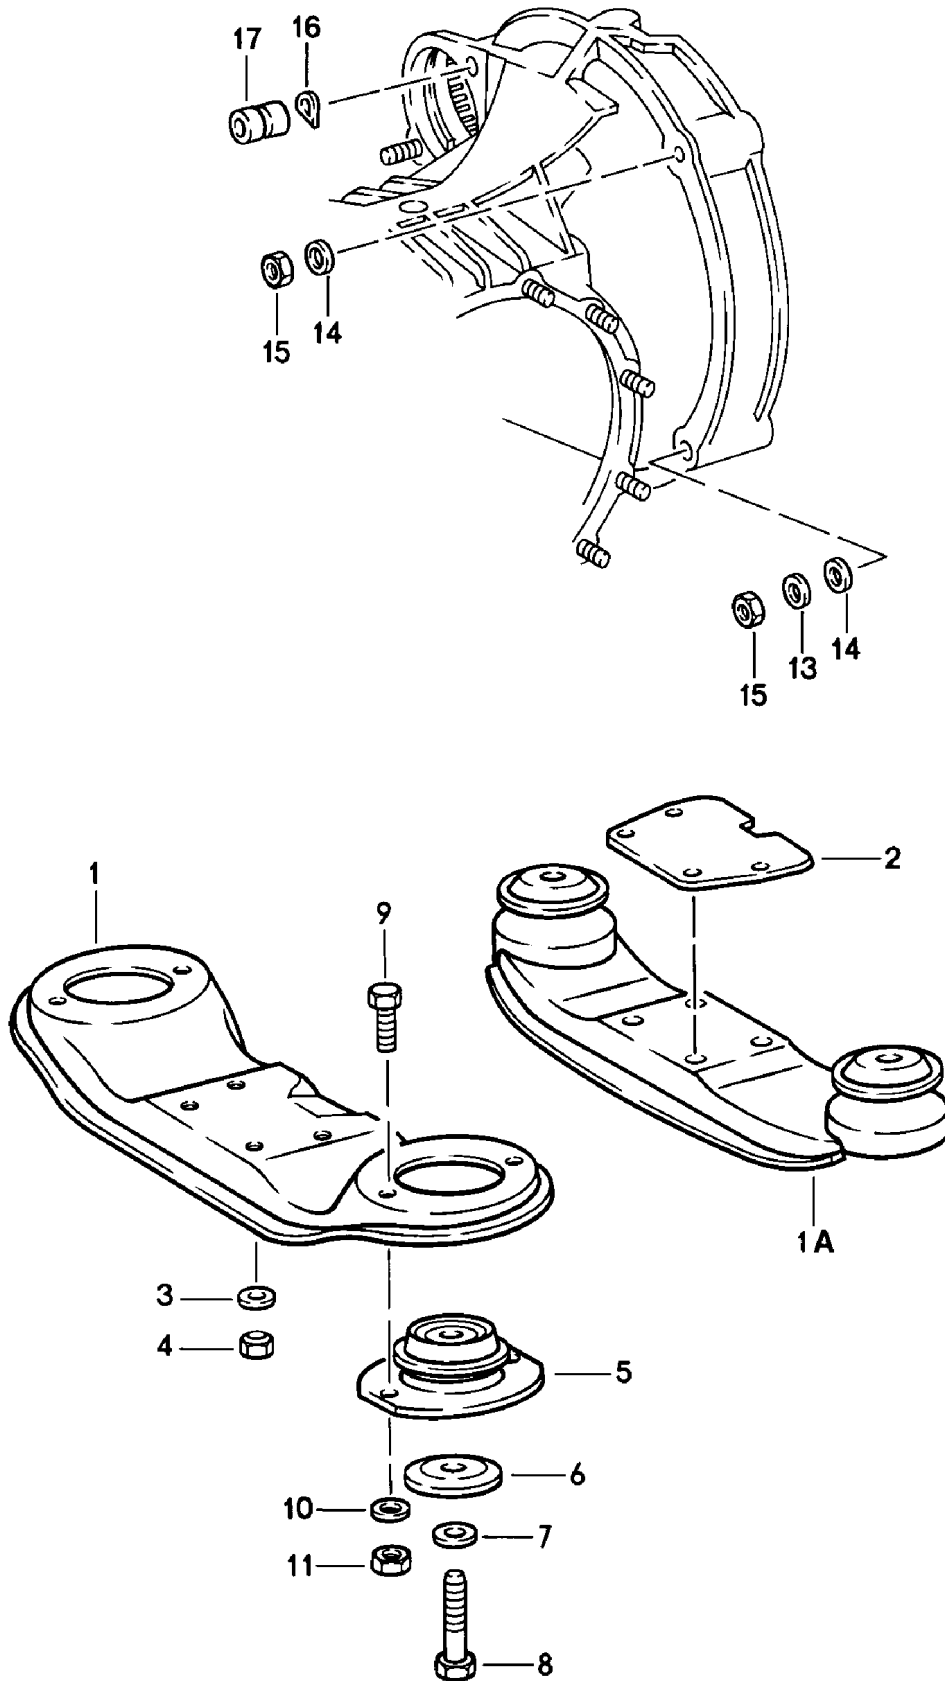

Modell: 911 78

Laufzeit: 1978>>1983

Modell: 911 78

Laufzeit: 1978&gt;&gt;1983

Pos	Teilenummer	Benennung	Bemerkung	St	Modellangabe
1	911 375 033 01	Getriebeaufhängung		1	SC
1A	930 375 031 00	Getriebeträger		1	TURBO
2	930 375 311 00	Getriebeträger		1	TURBO
2	930 375 311 00	Unterlegplatte		1	TURBO
3	900 025 007 02	Scheibe		4	
		8,4			
3	900 025 007 03	Scheibe		4	
		8,4			
4	900 910 022 02	Sicherungsmutter		4	
5	911 375 043 00	Lager		2	SC
6	901 305 311 00	Teller		4	
7	900 027 017 02	Federring		2	
		B 12			
8	901 305 317 00	Sechskantschraube		2	SC
(8)	930 375 317 00	Sechskantschraube		2	TURBO
(8)	930 375 317 01	Sechskantschraube		2	TURBO
9	900 075 087 02	Sechskantschraube		4	SC
		M 8 X 16			
9	900 075 087 03	Sechskantschraube		4	SC
		M 8 X 16			
10	900 027 015 02	Federring		4	SC
		B 8			
10	900 027 015 03	Federring		4	SC
		B 8			
11	900 076 025 02	Sechskantmutter		4	SC
		M 8			
11	900 076 064 02	Sechskantmutter		4	SC
		M 8			
13	999 523 103 01	Schnorr-Sicherung		2	SC
		M 10			
14	900 031 005 02	Scheibe		5	SC
14	900 031 005 03	Scheibe		5	SC
14	900 031 005 02	Scheibe		5	SC
		10,5			
14	900 031 005 03	Scheibe		5	SC
		10,5			
15	900 157 002 02	Sechskantmutter		3	
		M 10			
15	900 157 002 03	Sechskantmutter		3	
		M 10			
16	N 012 242 3	Federscheibe		5	
16		Federscheibe		5	
		B 10 X 18			
17	901 104 382 02	Mutter		2	
17	901 104 382 03	Mutter		2	
17	901 104 382 02	Mutter		2	
17	901 104 382 03	Mutter		2	