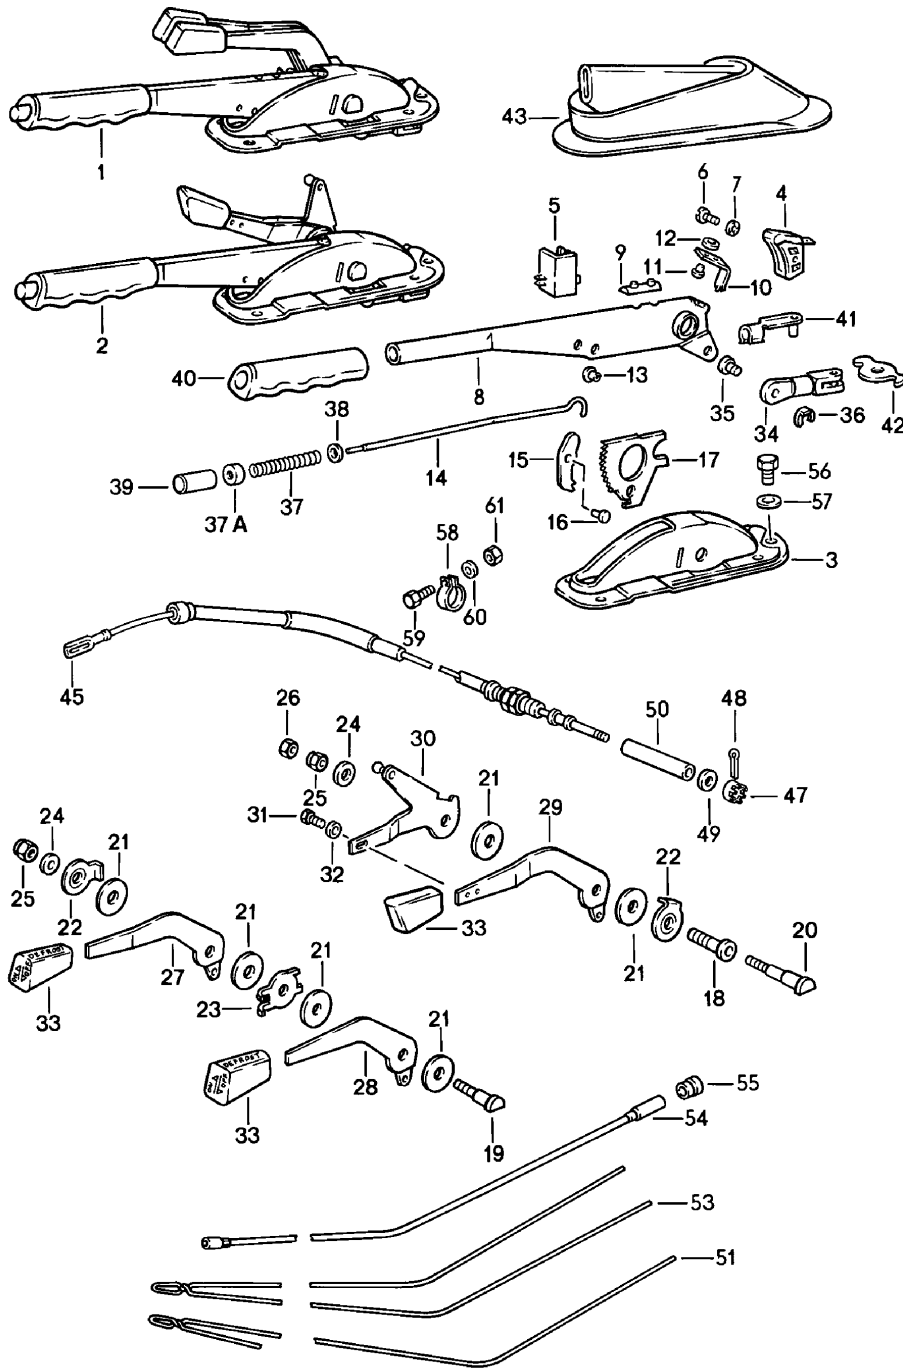

Modell: 911 78

Laufzeit: 1978>>1983

Modell: 911 78

Laufzeit: 1978>>1983

Pos	Teilenummer	Benennung	Bemerkung	St	Modellangabe
1	911 424 051 08	Handbremshebel Betätigungshebel für Heizung	-81	1	SC
1	911 424 051 13	Handbremshebel mit Lagerbock	82-	1	SC
2	911 424 051 14	Handbremshebel mit Lagerbock	-81	1	
2		Heizung automatisch		1	
3	901 424 058 02	Handbremshebel mit Lagerbock		1	
4	901 613 521 20	Lagerbock		1	
5	911 613 525 00	Kontaktschalter		1	SC
6	900 015 025 02	Heizhebelkontakt		1	
7	900 115 005 02	Linsenschraube AM 4 X 15		1	
8	911 424 059 00	Scheibe A 4,3		1	
9	901 424 509 01	Handbremshebel		1	
10	901 613 523 20	Anschlag		1	
11	900 055 001 20	Kontaktbügel		1	
12	900 031 012 10	Halbrundniet		2	
13	900 206 003 00	Scheibe 2,8		2	
14	901 424 567 03	Hohlriet		1	
15	901 424 508 00	5 X 0,5 X 10		1	
16	901 424 511 00	Druckstange		1	
17	914 424 541 00	Sperrklinke		1	
18	911 424 717 00	Bolzen	-81	1	
18	911 424 717 01	Sperrsegment	82-	1	
19	911 424 515 00	Spannhülse		1	SC
20	911 424 519 02	Bundbolzen		1	
21	911 424 737 00	Bundbolzen		1	
22	911 424 735 04	Scheibe		4	
22		Lamelle		1	
23	911 424 735 03	Lamelle		1	SC
23	911 424 735 06	Lamelle		1	SC
24	999 523 006 00	Lamelle		2	
25	999 084 019 02	Tellerfeder		1	
26	999 084 043 02	Sicherungsmutter		1	
27	911 424 711 02	Sechskantmutter M 5		1	
28	911 424 711 03	Betätigungshebel		1	SC
29	911 424 711 04	Betätigungshebel	-81	1	SC
30	911 424 075 00	Hebel für Steuereinheit	-81	1	
30	911 424 075 02	Verbindungshebel Heizung automatisch	82-	1	
31	900 075 276 02	Verbindungshebel Heizung automatisch		1	TURBO
31		Zylinderschraube M 5 X 6		1	TURBO
31		Zylinderschraube M 5 X 6		1	TURBO