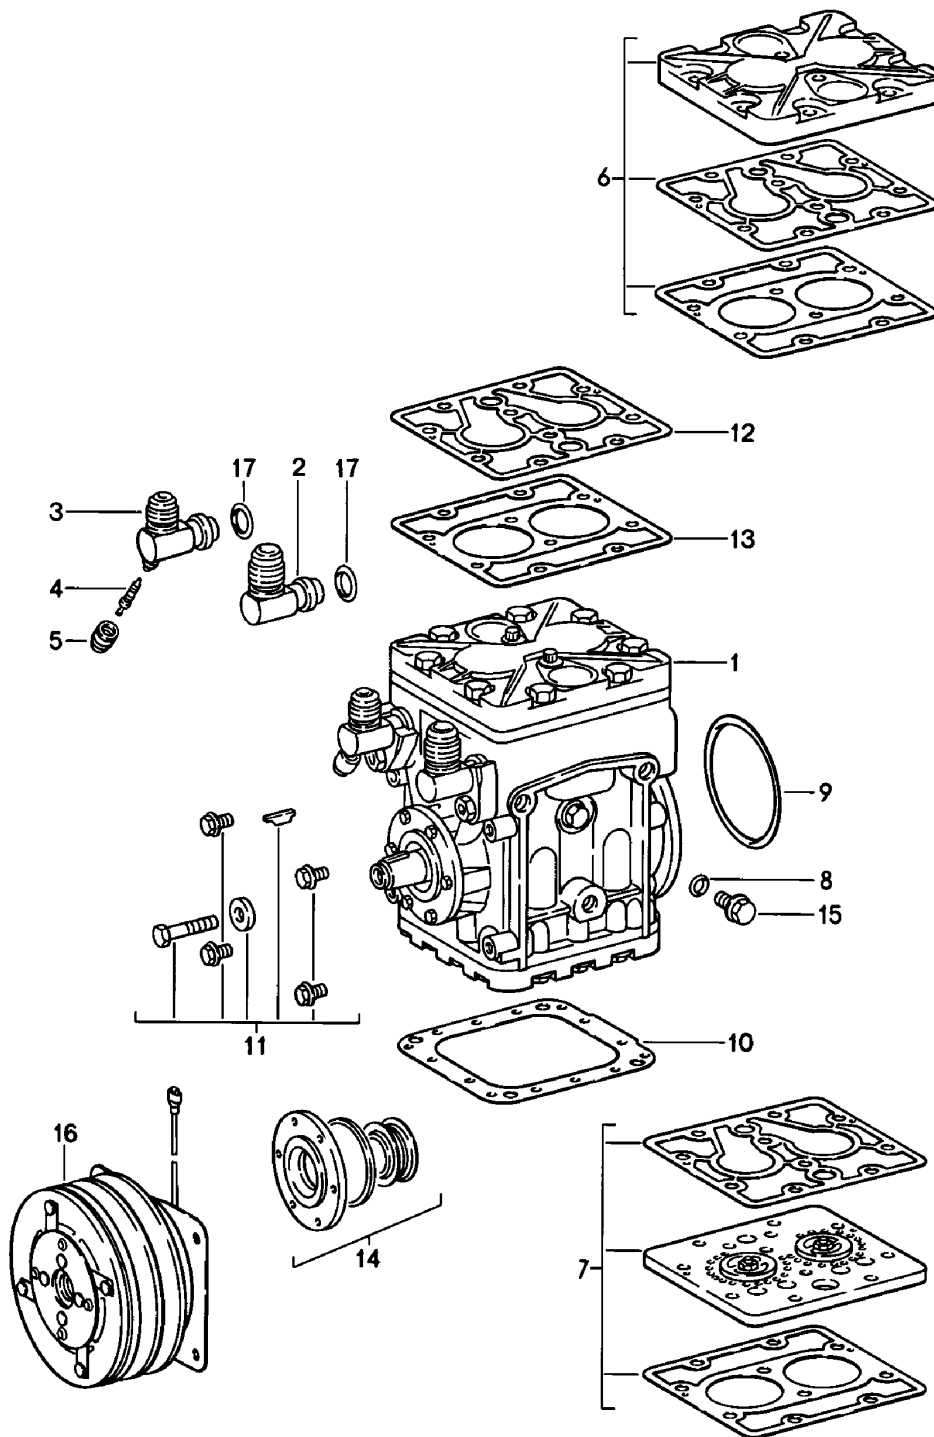

Modell: 911 78

Laufzeit: 1978>>1983

Modell: 911 78

Laufzeit: 1978>>1983

Pos	Teilenummer	Benennung	Bemerkung	St	Modellangabe
		Lieferant YORK			
1	930 126 901 00	Kompressor		1	TURBO
2	930 573 912 00	Saugventil		1	
3	930 573 913 00	Druckventil		1	
4	928 573 908 03	Ventileinsatz		1	
5	928 573 909 02	Verschlusskappe		1	
6	930 573 901 00	Deckel		1	
		Satz			
7	930 573 902 00	Ventilplatte		1	
		Satz			
8	911 126 913 00	O-Ring		1	
9	930 573 904 00	Dichtring		1	
10	930 573 905 00	Dichtung		1	
11	911 126 924 00	Kompressor		1	
		Kupplung			
12	930 573 907 00	Dichtung		1	
		Zylinderkopf			
13	930 573 908 00	Dichtung		1	
		Ventilplatte			
14	911 126 931 00	Teilesatz		1	
		Kurbelwelle			
15	930 573 910 00	Öleinfüllschraube		1	
16	911 126 933 00	Kupplung		1	
17	999 701 424 40	Runddichtring		2	
		15,6 X 1,78