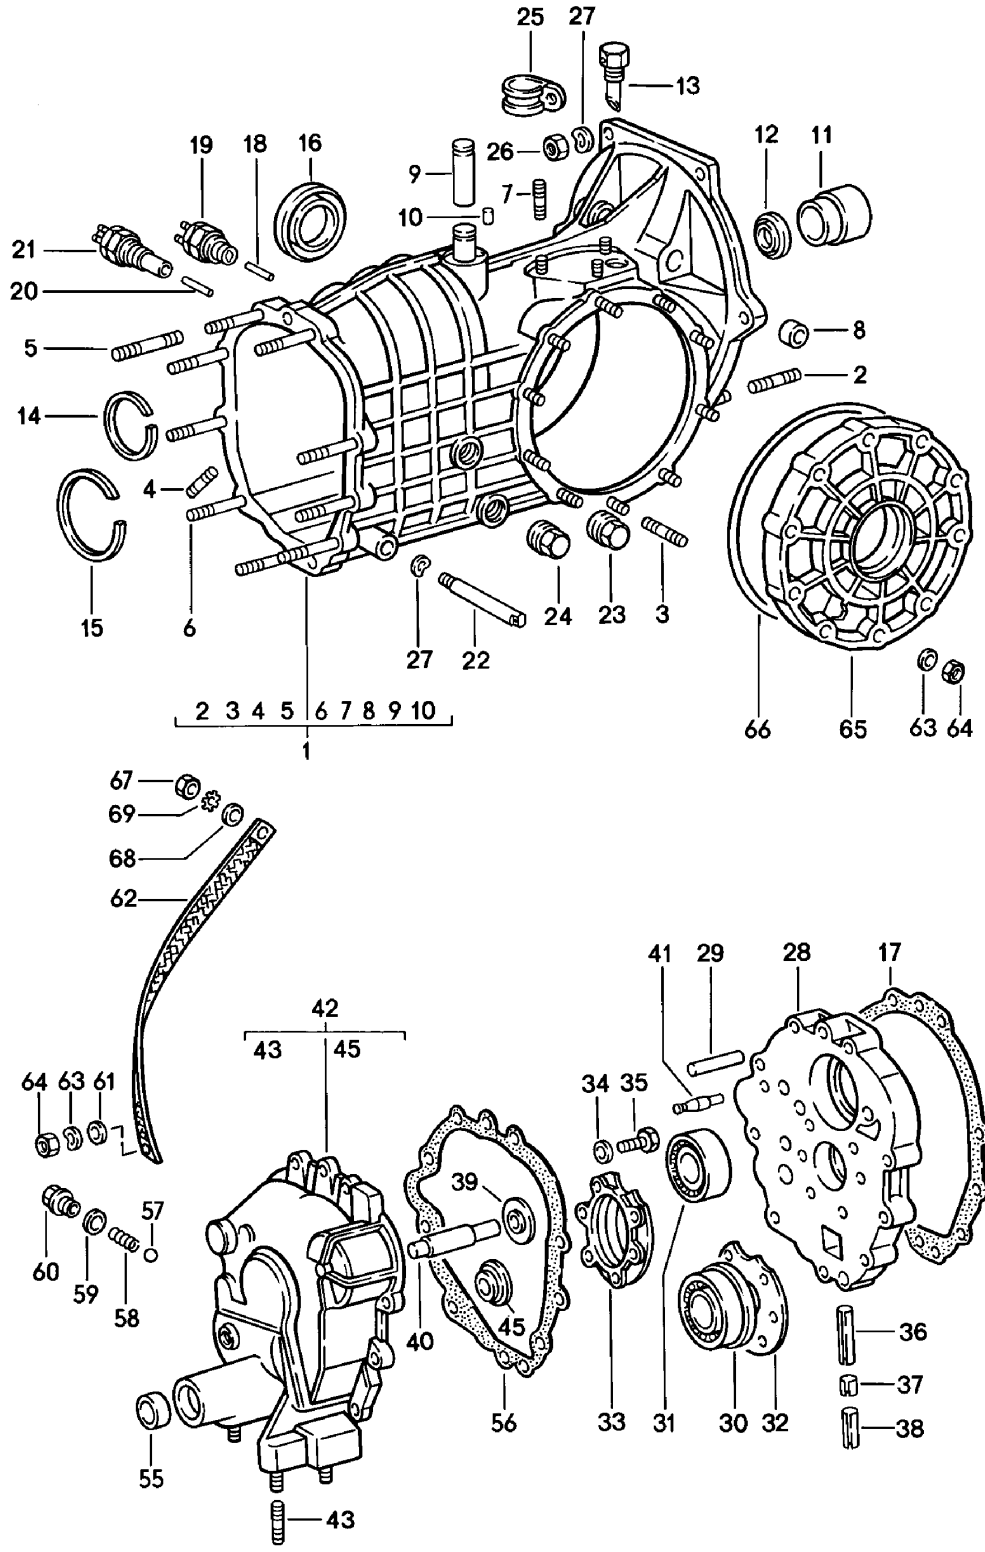

Modell: 911 78

Laufzeit: 1978>>1983

Modell: 911 78

Laufzeit: 1978>>1983

Pos	Teilenummer	Benennung	Bemerkung	St	Modellangabe
		Ersatzgetriebe Getriebegehäuse SPM			G 925/16
-	925 300 010 16	Ersatzgetriebe mit Wandler einbaufertig		1	
1	925 301 010 10	Getriebegehäuse		1	
2	900 061 118 02	Stiftschraube M 10 X 28		2	
3	999 062 008 02	Stiftschraube		10	
3		Stiftschraube M 8 X 25		10	
4	900 061 057 02	Stiftschraube		2	
4	999 062 073 02	Stiftschraube M 8 X 15		2	
5	900 061 070 02	Stiftschraube M 8 X 55		8	
6	900 061 050 02	Stiftschraube M 8 X 60		1	
7	900 061 004 02	Stiftschraube M 8 X 12		3	
8	905 116 727 00	Buchse		2	
9	905 116 707 01	Lagerbolzen		1	
10	900 309 017 00	Spannstift 5 X 12		1	
11	905 116 813 01	Führungsrohr		1	
12	999 113 286 40	Wellendichtring	-79	1	
12		Wellendichtring		1	
13	904 301 071 00	Entlüfter		1	
14	999 042 301 01	Sprengring SB 52		3	
15	999 041 305 01	Sprengring SB 79		1	
16	999 113 183 40	Radialwellendichtring		2	
16		Radialwellendichtring 45 X 68 X 10		2	
17	925 301 191 00	Dichtung 0,10 MM		X	
(17)	925 301 191 01	Dichtung 0,15 MM		X	
(17)	925 301 191 02	Dichtung 0,20 MM		X	
18	905 303 245 02	Stößel		1	
19	905 613 051 02	Rückfahrlichtschalter		1	
20	914 303 246 10	Stößel Überbrückungsschalter		1	
21	905 613 101 02	Überbrückungsschalter		1	
22	914 301 307 00	Bolzen Umlenkhebel		1	
23	999 064 019 02	Verschlussschraube Innensechskantschraube		1	
23	999 064 019 0C	Verschlussschraube		1	
24	999 064 020 02	Verschlussschraube		1	
24		Verschlussschraube mit Magnet		1	
25	N 020 607 1	Befestigungsschelle		1	
25		Befestigungsschelle		1	
26	999 090 101 02	Mid-Grip-Mutter		4	
27	900 031 001 02	Scheibe		5	
27	900 031 105 01	Scheibe		5	
27	900 025 007 02	Scheibe 8,4		5	
27	900 025 007 03	Scheibe		5