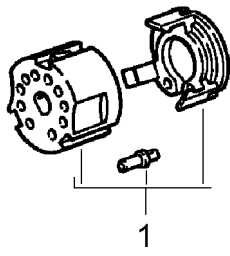

Modell: 911 78

Laufzeit: 1978>>1983

Modell: 911 78

Laufzeit: 1978>>1983

Pos	Teilenummer	Benennung	Bemerkung	St	Modellangabe
		Steckergehäuse 10-polig bis 22-polig 10-polig			
1	911 612 889 00	Steckergehäuse mit		X	
-		Kontaktbuchse		10	
2	944 613 531 01	Steckergehäuse für		X	
-	944 612 548 00	Kontaktbuchse		10	
8	861 972 524	12-polig Steckergehäuse		X	
9	911 612 122 02	1,6 / 3,5 Buchsengehäuse mit		X	
9	911 612 122 04	Kontaktbuchse Buchsengehäuse mit		12 X	
10	928 612 423 00	Kontaktbuchse Steckergehäuse		12 X	
11	911 612 884 00	Steckergehäuse		X	
11	911 612 121 01	Steckergehäuse 14-polig		X	
16	911 612 115 02	Steckergehäuse		X	
17	911 612 113 05	Steckergehäuse		X	
18	911 612 115 03	Steckergehäuse		X	
19	944 612 215 00	Steckergehäuse ohne		X	
		Kontaktbuchse 99965235122		14	
22	944 612 311 00	17-polig Steckergehäuse für		X	
-	999 652 380 12	Kontaktfeder		X	
25	171 971 971 C	19-polig Steckergehäuse Natur		X	
(25)	171 971 971 E	Steckergehäuse Weiss		X	
28	171 971 971	20-polig Steckergehäuse Gelb		X	
(28)	171 971 971 D	Steckergehäuse Rot		X	
31	171 971 971 A	22-polig Steckergehäuse Schwarz		X	
(31)	171 971 971 B	Steckergehäuse Blau		X