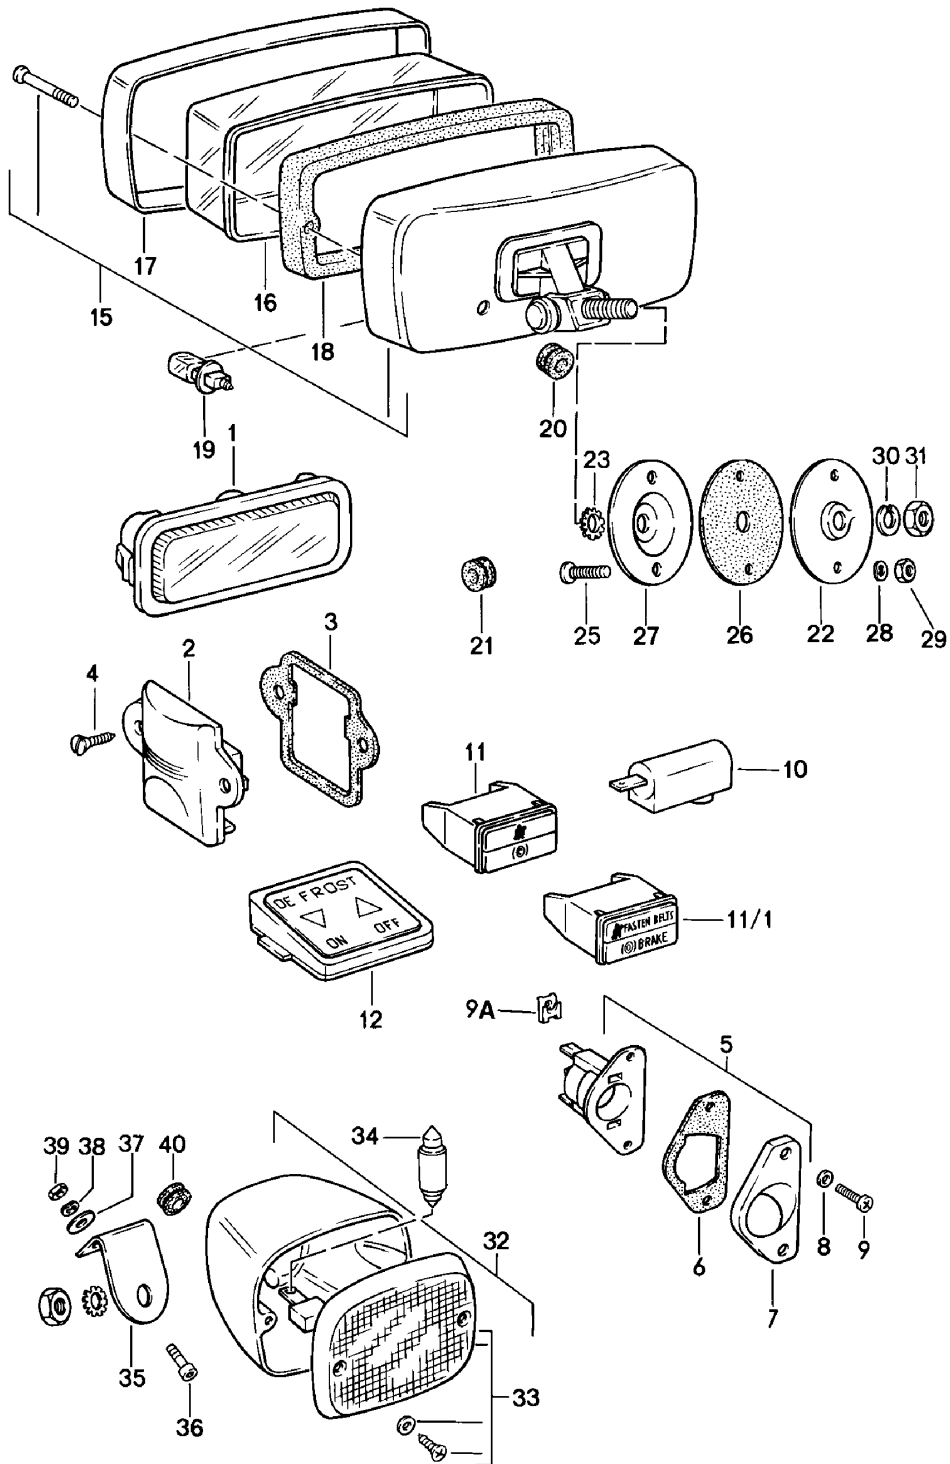

Modell: 911 78

Laufzeit: 1978>>1983

Pos	Teilenummer	Benennung	Bemerkung	St	Modellangabe
(34)	911 631 950 00	bestehend aus: 6 Schrauben 6 Dichtungen Lichtscheibe Heckleuchte	/R	1	
-	PCG 631 911 00	Schraube Befestigungsschraube Silber		1	
-	PCG 631 911 01	bestehend aus: 6 Schrauben 6 Dichtungen Schraube Befestigungsschraube Schwarz		1	
35	911 631 971 01	bestehend aus: 6 Schrauben 6 Dichtungen Dichtung Heckleuchte	/L	1	
(35)	911 631 971 00	Dichtung Heckleuchte	/R	1	
36	999 507 312 12	Mutterhalter M 5		4	
36	999 507 330 02	Kabelhalter M 5		4	
36	999 507 312 12	Mutterhalter M 5		4	
37	911 631 432 03	Abschlussblende mit Rückstrahler		1	
(37)	911 631 432 02	Abschlussblende ohne Rückstrahler		1	TURBO
37A	999 591 447 02	Steckkäfig		10	
42	930 633 101 01	Rückstrahler		2	TURBO
42	930 633 101 02	Rückstrahler		2	TURBO

Modell: 911 78

Laufzeit: 1978>>1983