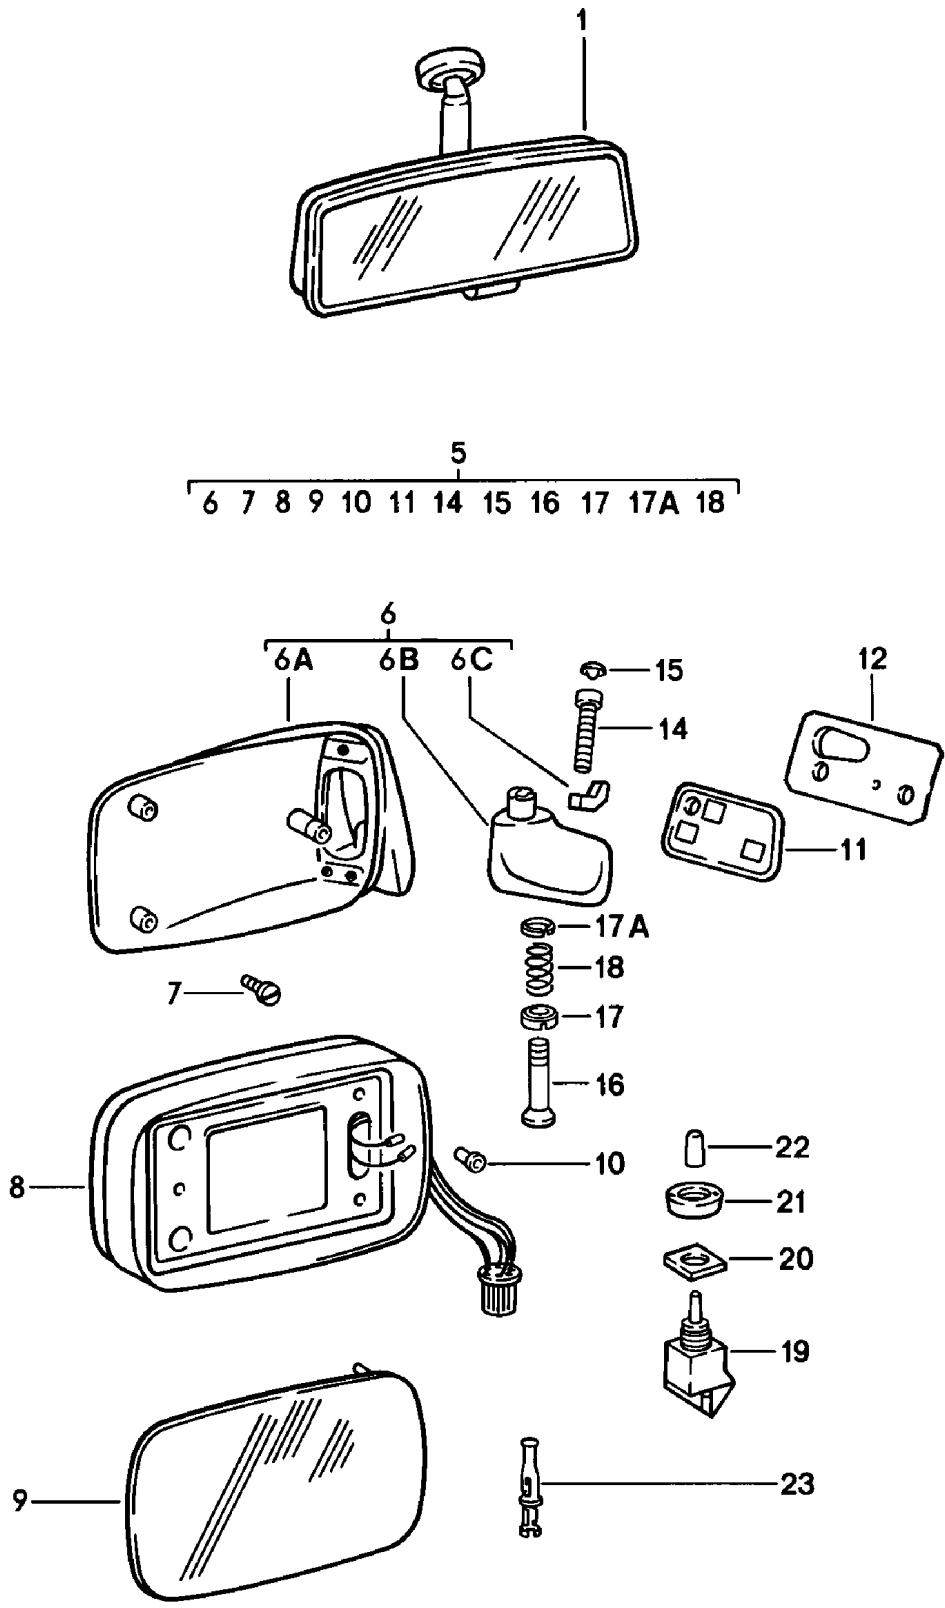

Modell: 911 78

Laufzeit: 1978>>1983