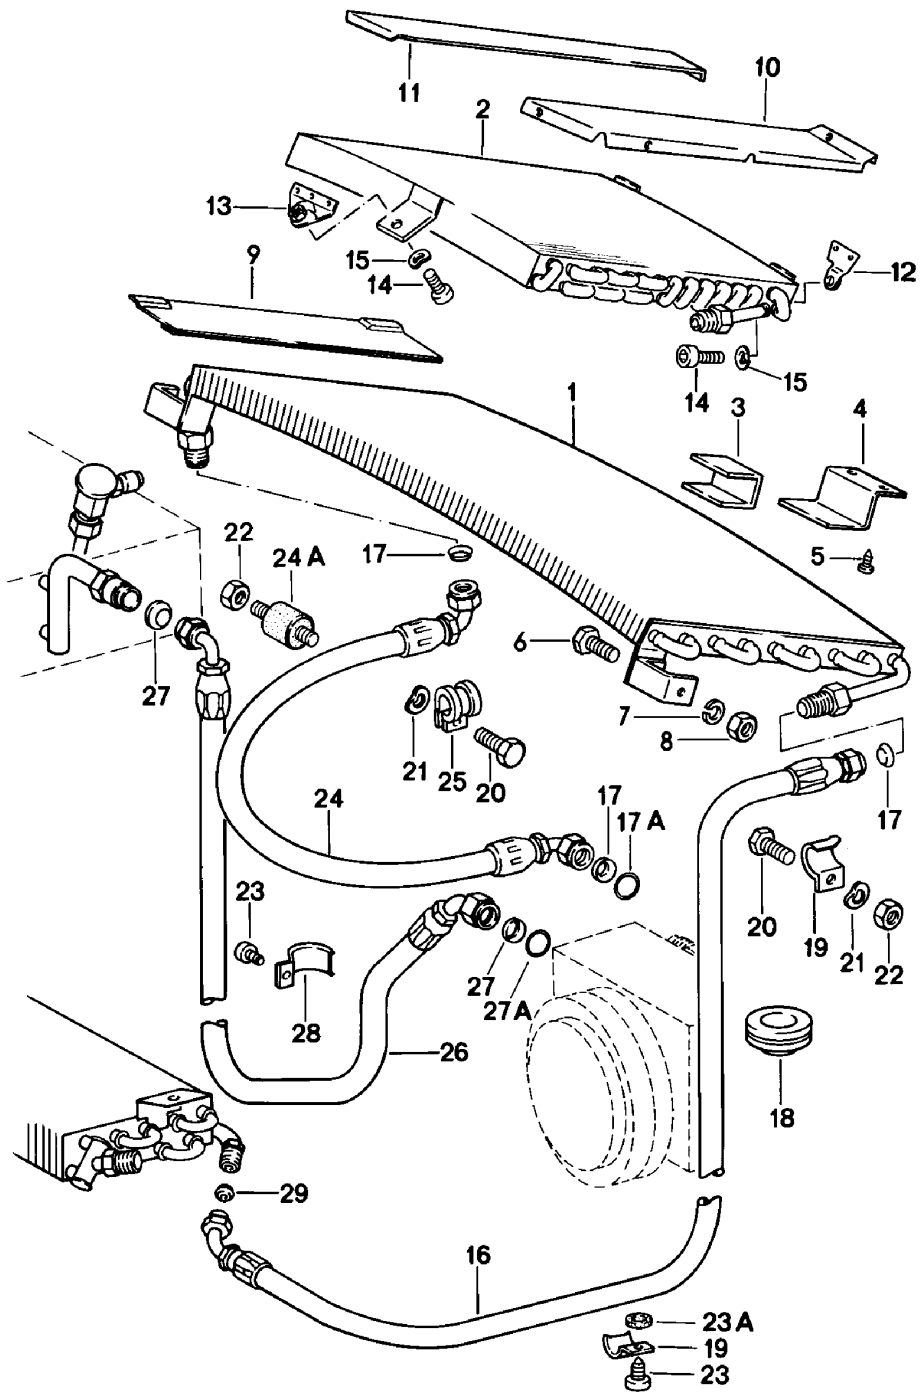

Modell: 911 78

Laufzeit: 1978>>1983

Modell: 911 78

Laufzeit: 1978>>1983

Pos	Teilenummer	Benennung	Bemerkung	St	Modellangabe
		Kondensator Kältemittelleitung Zubehör/Sonstiges hinten			
1	911 573 057 02	Kondensator		1	SC
2	930 573 053 00	Kondensator		1	TURBO
3	901 573 138 00	Moltoprene-Beilage 6 X 65 X 85		1	SC
(4)	911 573 147 00	Winkel		1	SC M559
(4)	911 573 059 00	Haltebügel		1	
5	900 143 049 07	Blechschraube B 3,5 X 9,5		2	
6	N 010 204 4	Sechskantschraube M 4 X 10	-80	2	
6	900 075 145 02	Sechskantschraube M 5 X 15	81-	2	
7	900 027 011 01	Federring B 4	-80	2	
(7)	900 025 003 02	Unterlegscheibe A 5,3	81-	2	
8	N 011 004 6	Sechskantmutter M 4	-80	2	
8	N 011 004 G	Mutter M 4		2	
(8)	999 507 248 02	Blechmutter M 5	81-	2	
9	911 573 027 00	Abdeckblech		2	
10	930 512 263 00	Abdeckblech		1	TURBO
11	930 512 264 00	Abdeckblech		1	TURBO
12	930 512 047 01	Halter		2	TURBO
13	930 512 258 00	Befestigungswinkel		1	TURBO
14	900 067 008 02	Zylinderschraube M 6 X 12		3	TURBO
14	900 067 008 03	Zylinderschraube M 6 X 12		3	TURBO
15	N 012 226 5	Federscheibe A 6		3	TURBO
(16)	911 573 151 00	Kältemittelschlauch		1	SC M399
16	911 573 153 03	NW 10, 3280 MM Kältemittelschlauch		1	SC M559
(16)	930 573 151 01	NW 10 Kältemittelschlauch		1	TURBO
(16)	930 573 151 04	NW 10 Kältemittelschlauch		1	TURBO
17	901 573 147 00	Dichtung 3/4"		3	
17A	999 707 250 40	O-Ring		1	TURBO
17A	999 707 434 41	O-Ring		1	TURBO
18	901 573 143 00	Gummitülle		1	
18		Gummitülle	/RL	3	
19	911 573 144 00	Befestigungsschelle		18	
(19)	999 511 061 02	Befestigungsschelle		10	
(19)	999 511 061 01	Befestigungsschelle		10	
20	N 010 207 6	Sechskantschraube M 5 X 12		2	
20	N 010 207 17	Sechskantschraube M 5 X 12		2	
20	N 010 209 5	Sechskantschraube M 5 X 25		1	TURBO