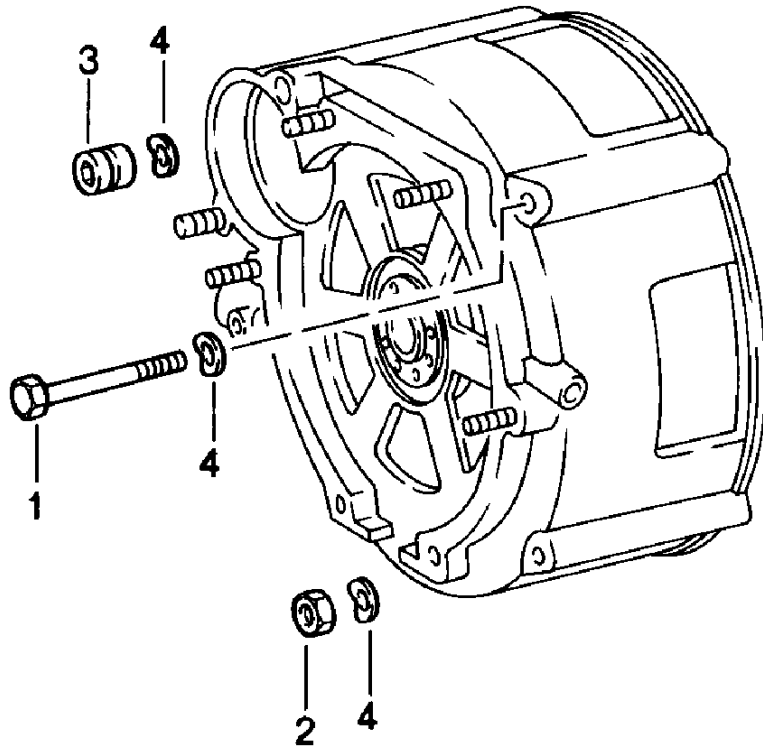

Modell: 911 78

Laufzeit: 1978>>1983

Modell: 911 78

Laufzeit: 1978>>1983

Pos	Teilenummer	Benennung	Bemerkung	St	Modellangabe
		Getriebeaufhängung SPM			G 925/16
1	900 155 018 02	Sechskantschraube M 10 X 110		1	
2	900 157 002 02	Sechskantmutter M 10		2	
2	900 157 002 03	Sechskantmutter M 10		2	
3	901 104 382 02	Mutter		2	
3	901 104 382 03	Mutter		2	
3	901 104 382 02	Mutter		2	
3	901 104 382 03	Mutter		2	
4	N 012 242 3	Federscheibe B 10 X 18		5	
5	911 375 033 01	Getriebeträger		1	
6	900 031 001 02	Scheibe		4	
6	900 031 105 01	Scheibe		4	
6	900 025 007 02	Scheibe 8,4		4	
6	900 025 007 03	Scheibe 8,4		4	
7	999 090 101 02	Mid-Grip-Mutter		4	
8	911 375 043 00	Lager		2	
9	901 305 311 00	Teller		2	
10	900 027 017 02	Federring B 12		2	
11	901 305 317 00	Sechskantschraube		2	
11	930 375 317 00	Sechskantschraube mitverwenden:		2	
11	930 375 317 01	Sechskantschraube mitverwenden:		2	
-	999 025 074 02	Scheibe		2	
-	999 025 074 01	Scheibe		2	
12	900 075 087 02	Sechskantschraube		4	
12	900 075 087 03	Sechskantschraube		4	
12	900 075 087 02	Sechskantschraube M 8 X 16		4	
12	900 075 087 03	Sechskantschraube M 8 X 16		4	
13	900 076 025 02	Sechskantmutter M 8		4	
13	900 076 064 02	Sechskantmutter M 8		4	
14	900 027 015 02	Federring		4	
14	900 027 015 03	Federring		4	
14	900 027 015 02	Federring B 8		4	
14	900 027 015 03	Federring B 8		4