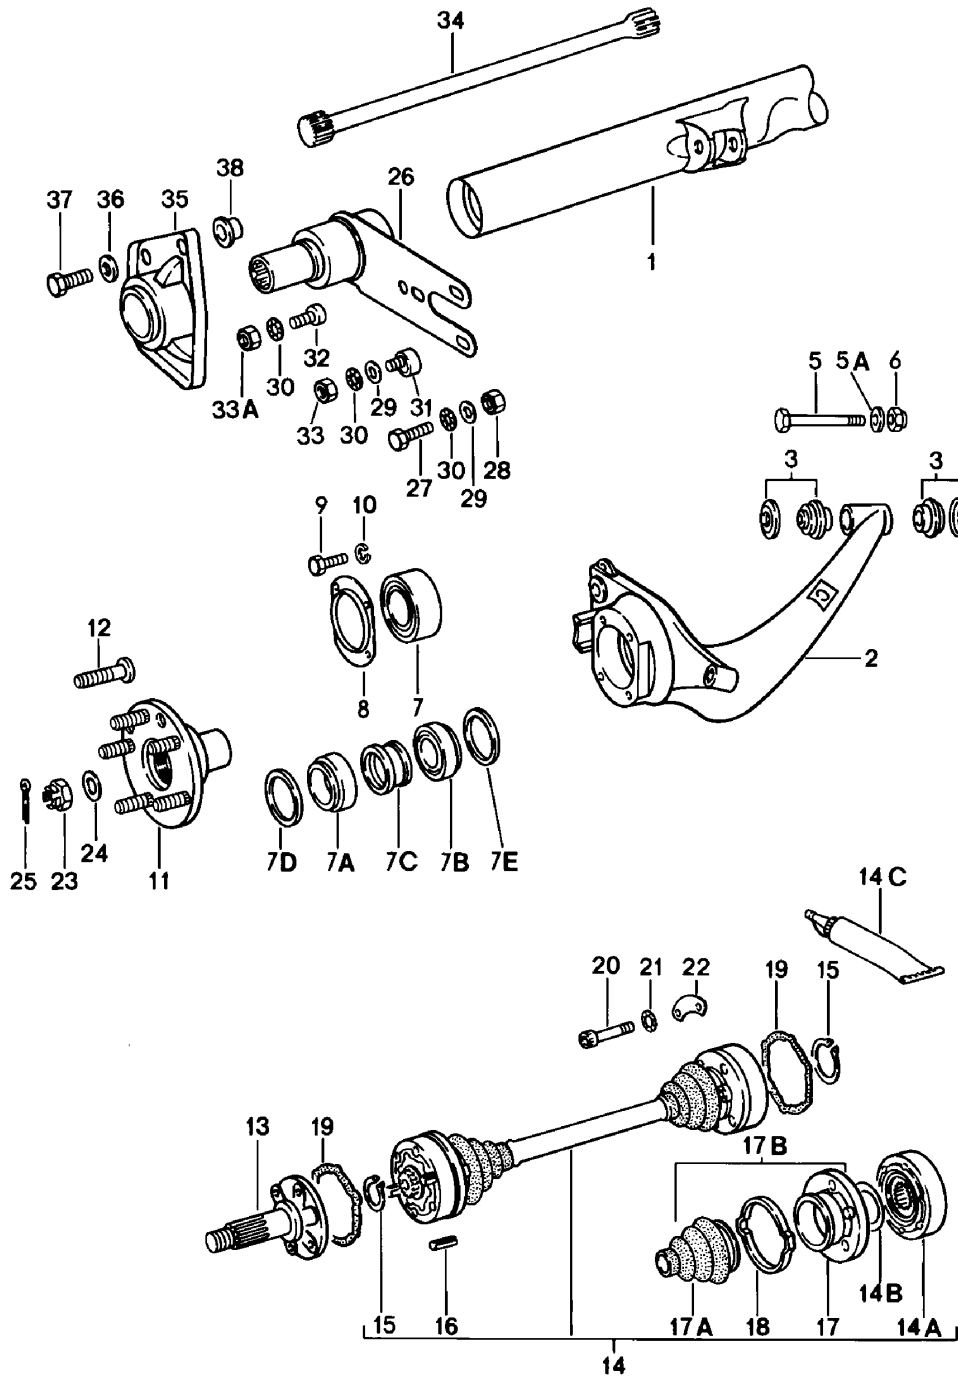

Modell: 911 78

Laufzeit: 1978>>1983

Pos	Teilenummer	Benennung	Bemerkung	St	Modellangabe
28	911 347 099 05	Schleifring		1	
29	900 146 029 02	Linsenschraube		7	
		AM 3,5 X 10			
29	113 415 869	Linsenschraube		7	
		AM 3,5 X 10			
30	N 012 239 1	Federscheibe		1	
		B 18			
31	900 078 007 02	Sechskantmutter		1	
		M 18 X 1,5			
32	911 347 097 00	Polsterkappe	-79	1	SC
	911 347 097 00 70B	Schwarz			
32A	911 347 859 00	Polsterkappe		1	
	911 347 859 00 70B	Schwarz			
	911 347 859 00 2LB	Weinrot			
33	N 010 261 3	Sechskantschraube		X	
		M 4 X 16			
34	321 419 779	Isolierbuchse		X	

Modell: 911 78

Laufzeit: 1978>>1983