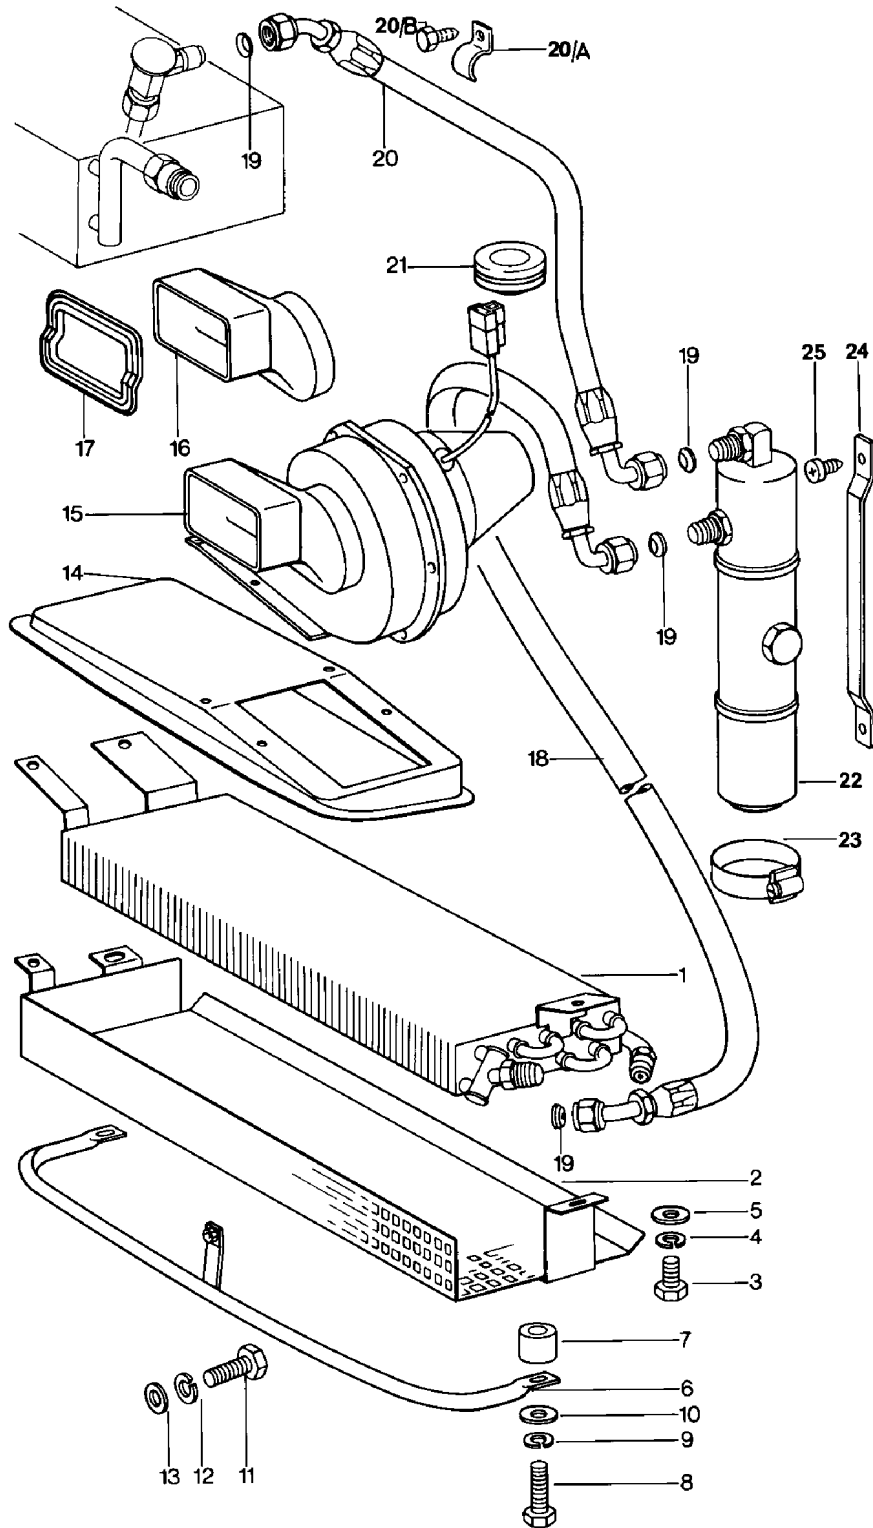

Modell: 911 78

Laufzeit: 1978>>1983

Modell: 911 78

Laufzeit: 1978>>1983

Pos	Teilenummer	Benennung	Bemerkung	St	Modellangabe
		Kondensator Kältemittelleitung Zubehör/Sonstiges vorn			
1	911 573 056 02	Kondensator		1	
(2)	911 573 058 01	Steinschlagschutz		1	
3	900 075 057 02	Sechskantschraube M 6 X 16		3	
3	900 075 057 03	Sechskantschraube M 6 X 16		3	
4	N 012 007 2	Federring B 6		3	
4	900 027 004 03	Federring B 6		3	
5	N 011 524 7	Unterlegscheibe 6,4		3	
5	N 011 524 27	Unterlegscheibe 6,4		3	
6	911 573 055 00	Rammschutz		1	
7	911 573 513 01	Distanzstück		2	
8	N 040 281 1	Sechskantschraube M 10 X 45		2	
8	900 075 516 01	Sechskantschraube M 10 X 45		2	
9	900 027 016 02	Federring B 10		2	
9	900 027 016 03	Federring B 10		2	
10	900 151 026 02	Unterlegscheibe B 10,5 X 30		2	
10	900 151 050 01	Unterlegscheibe B 10,5 X 30		2	
11	900 075 085 02	Sechskantschraube M 8 X 20		1	
12	900 027 015 02	Federring B 8		1	
12	900 027 015 03	Federring B 8		1	
13	900 025 007 02	Scheibe B 8,4		1	
13	900 025 007 03	Scheibe B 8,4		1	
14	911 501 581 01	Luftleitblech		1	
14		Luftleitblech		1	
	911 501 581 01 GRV	Grundiert			
(15)	911 624 013 01	Gebälse		1	
16	911 573 161 00	Ansaugstutzen		1	
17	911 573 515 00	Dichtung		1	
18	911 573 154 02	Kältemittelschlauch NW 8		1	
19	901 573 148 00	Dichtung 5/8"		4	
(20)	911 573 152 02	Kältemittelschlauch	/LL	1	
(20)	911 573 152 03	Kältemittelschlauch	/LL	1	
(20)	911 573 159 00	Kältemittelschlauch	/RL	1	
20A	999 511 061 02	Befestigungsschelle		4	
20A	999 511 061 01	Befestigungsschelle		4	
20B	900 187 025 02	Sechskantblechschrabe B 5,5 X 13		2	
20B	900 075 145 02	Sechskantschraube M 5 X 16		2	
-	N 011 005 14	Sechskantmutter M 5		2