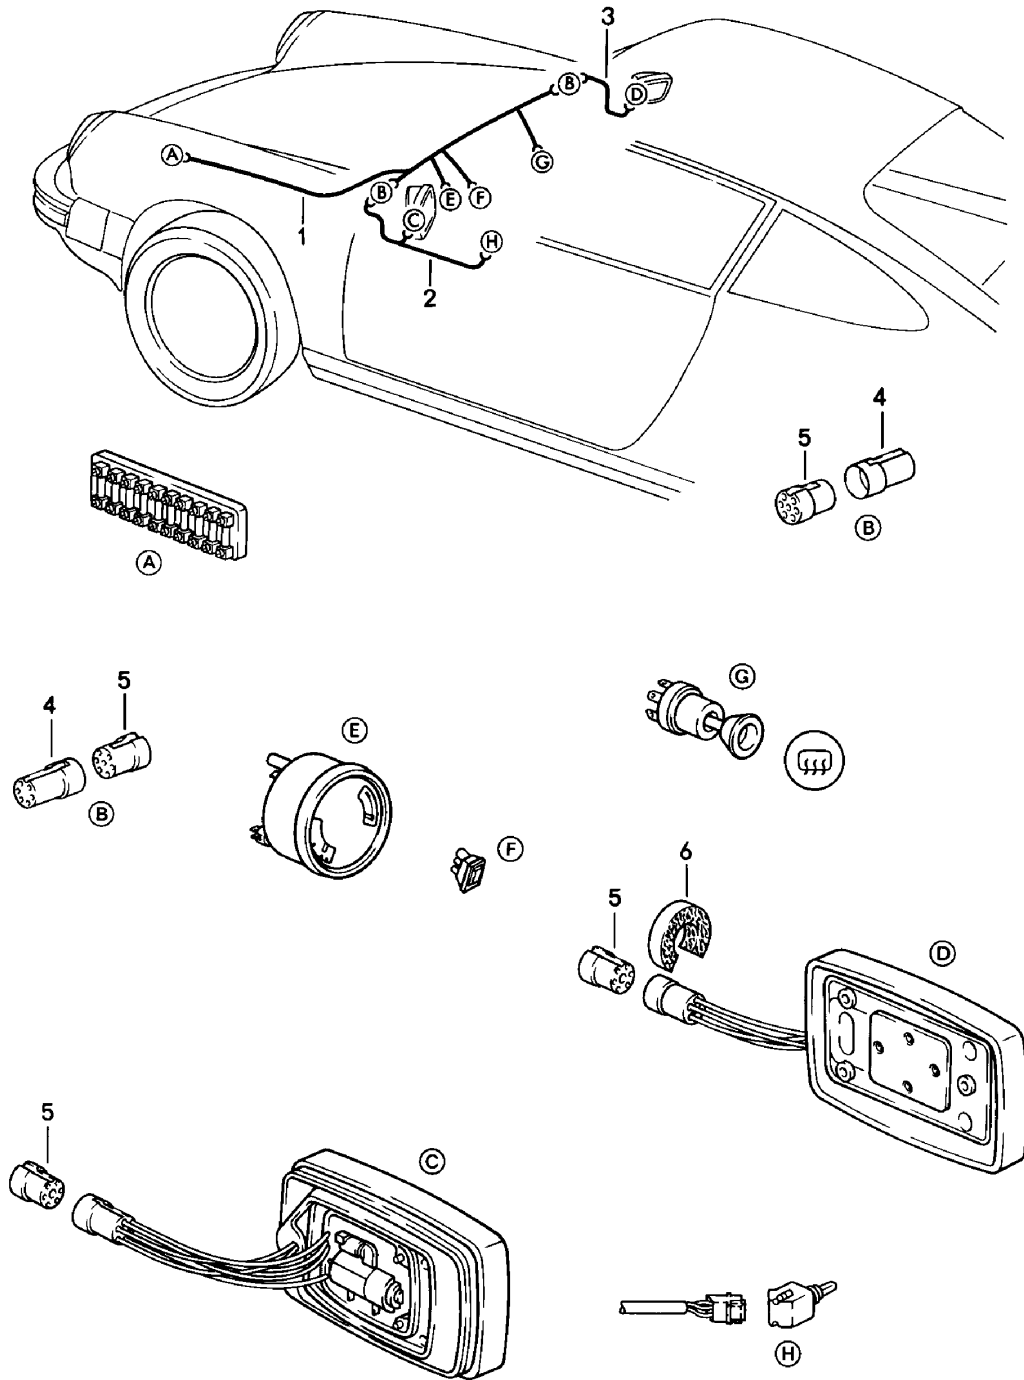

Modell: 911 78

Laufzeit: 1978>>1983

Modell: 911 78

Laufzeit: 1978>>1983

Pos	Teilenummer	Benennung	Bemerkung	St	Modellangabe
		Kabelstränge Aussenspiegel Aussenspiegel - 1 -			
1	911 612 162 03	Kabelstrang	/LL	1	
(1)	911 612 162 02	Kabelstrang	/RL	1	
2	911 612 163 01	Kabelstrang		1	
(4)	911 612 890 00	Buchsengehäuse 3-polig		1	
5	803 971 979	Buchsengehäuse 7-polig Aussenspiegel - 2 -		1	
1	911 612 164 03	Kabelstrang	/LL	1	
(1)	911 612 164 02	Kabelstrang	/RL	1	
2	911 612 165 01	Kabelstrang Fahrerseite		1	
3	911 612 166 01	Kabelstrang Beifahrerseite		1	
4	803 971 980	Stiftgehäuse 7-polig		2	
5	803 971 979	Buchsengehäuse 7-polig		4	
6	911 731 317 00	Abdichtung		2