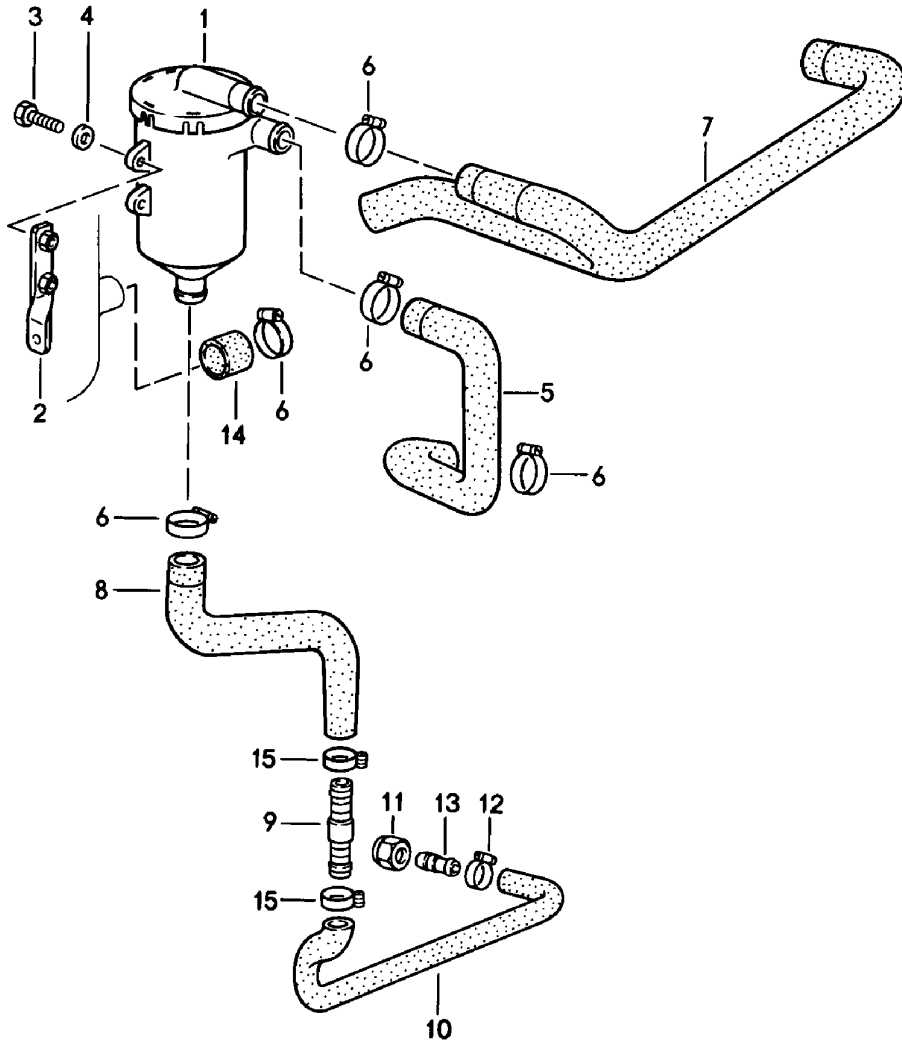

Modell: 911 78

Laufzeit: 1978>>1983

Modell: 911 78

Laufzeit: 1978>>1983

Pos	Teilenummer	Benennung	Bemerkung	St	Modellangabe
		Ölabscheider	81-		TURBO 930.60/66
1	930 107 321 01	Ölabscheider		1	
1		Ölabscheider		1	
2	930 107 323 00	Halter		1	
3	N 010 217 9	Sechskantschraube M 6X20		2	
4	900 223 003 02	Unterlegscheibe 6,4		2	
5	930 107 391 00	Schlauch		1	
6	N 024 511 2	Schlauchschele		6	
6	999 512 252 02	Schlauchschele		6	
7	930 107 395 04	Schlauch		1	
7	930 107 995 00	Schlauch		1	
8	930 107 389 02	Schlauch		1	
9	930 110 267 00	Schlauchverbindungsstutzen		1	
9		Schlauchverbindungsstutzen		1	
10	930 107 389 03	Schlauch		1	
11	900 104 015 02	Überwurfmutter		1	
12	900 272 003 02	Schlauchschele		1	
12	999 512 554 00	Schlauchschele		1	
13	999 230 068 02	Schlauchverbindungsstück		1	
14	930 107 711 00	Verschlusskappe		1	
15	999 512 346 00	Schlauchschele		2