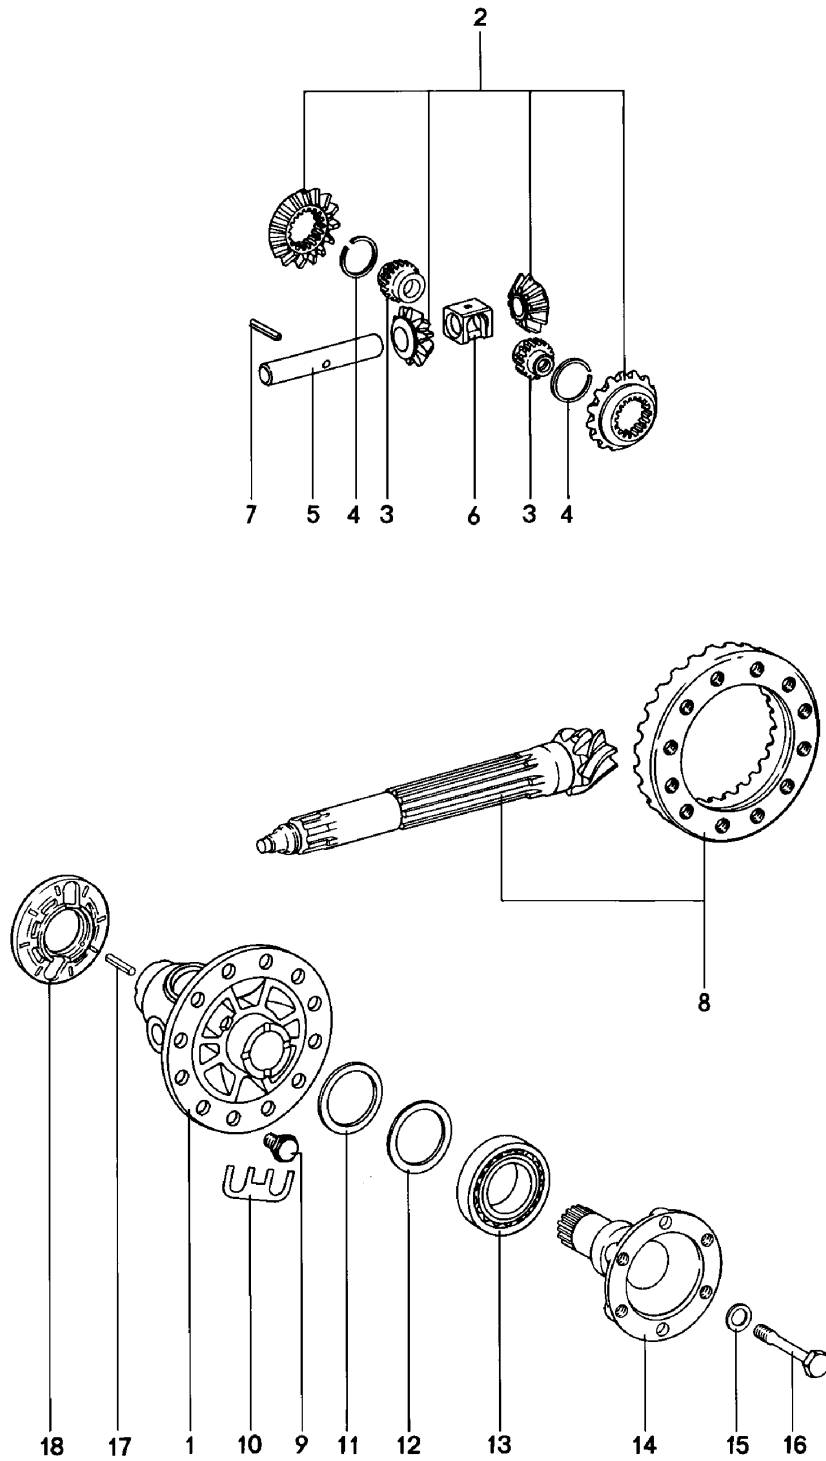

Modell: 911 78

Laufzeit: 1978>>1983

Modell: 911 78

Laufzeit: 1978>>1983

Pos	Teilenummer	Benennung	Bemerkung	St	Modellangabe
		Ausgleichgetriebe SPM			G 925/16
1	925 332 212 01	Gehäuse		1	
2	911 332 902 00	Ausgleichkegelräder 1 Satz		1	
3	911 332 206 01	Mutter		2	
4	999 152 014 00	Sprengring		2	
5	911 332 207 00	Ausgleichgetriebebolzen		1	
6	911 332 208 00	Anker		1	
7	900 308 005 00	Spannstift		1	
8	925 302 911 11	Triebsatz 8 : 27		1	
9	915 332 276 00	Sechskantschraube		12	
10	901 332 285 01	Sicherungsblech		6	
11	915 332 265 00	Einstellring 2,4 MM		X	
(11)	915 332 265 01	Einstellring 2,5 MM		X	
(11)	915 332 265 02	Einstellring 2,6 MM		X	
(11)	915 332 265 03	Einstellring 2,7 MM		X	
(11)	915 332 265 04	Einstellring 2,8 MM		X	
(11)	915 332 265 05	Einstellring 2,9 MM		X	
(11)	915 332 265 06	Einstellring 3,0 MM		X	
(11)	915 332 265 07	Einstellring 3,1 MM		X	
(11)	915 332 265 08	Einstellring 3,2 MM		X	
(11)	915 332 265 09	Einstellring 3,3 MM		X	
(11)	915 332 265 10	Einstellring 3,4 MM		X	
(11)	915 332 265 11	Einstellring 3,5 MM		X	
(11)	915 332 265 12	Einstellring 3,6 MM		X	
(11)	915 332 265 13	Einstellring 3,7 MM		X	
12	915 332 263 00	Einstellring		2	
13	999 059 027 00	Kegelrollenlager		2	
13	999 059 027 02	Kegelrollenlager		2	
14	925 332 209 04	Gelenkflansch		2	
15	901 332 261 11	Scheibe		2	
16	901 332 275 12	Dehnschraube		2	
17	900 095 078 00	Spannhülse		1	
18	915 318 045 03	Magnetträgerscheibe		1