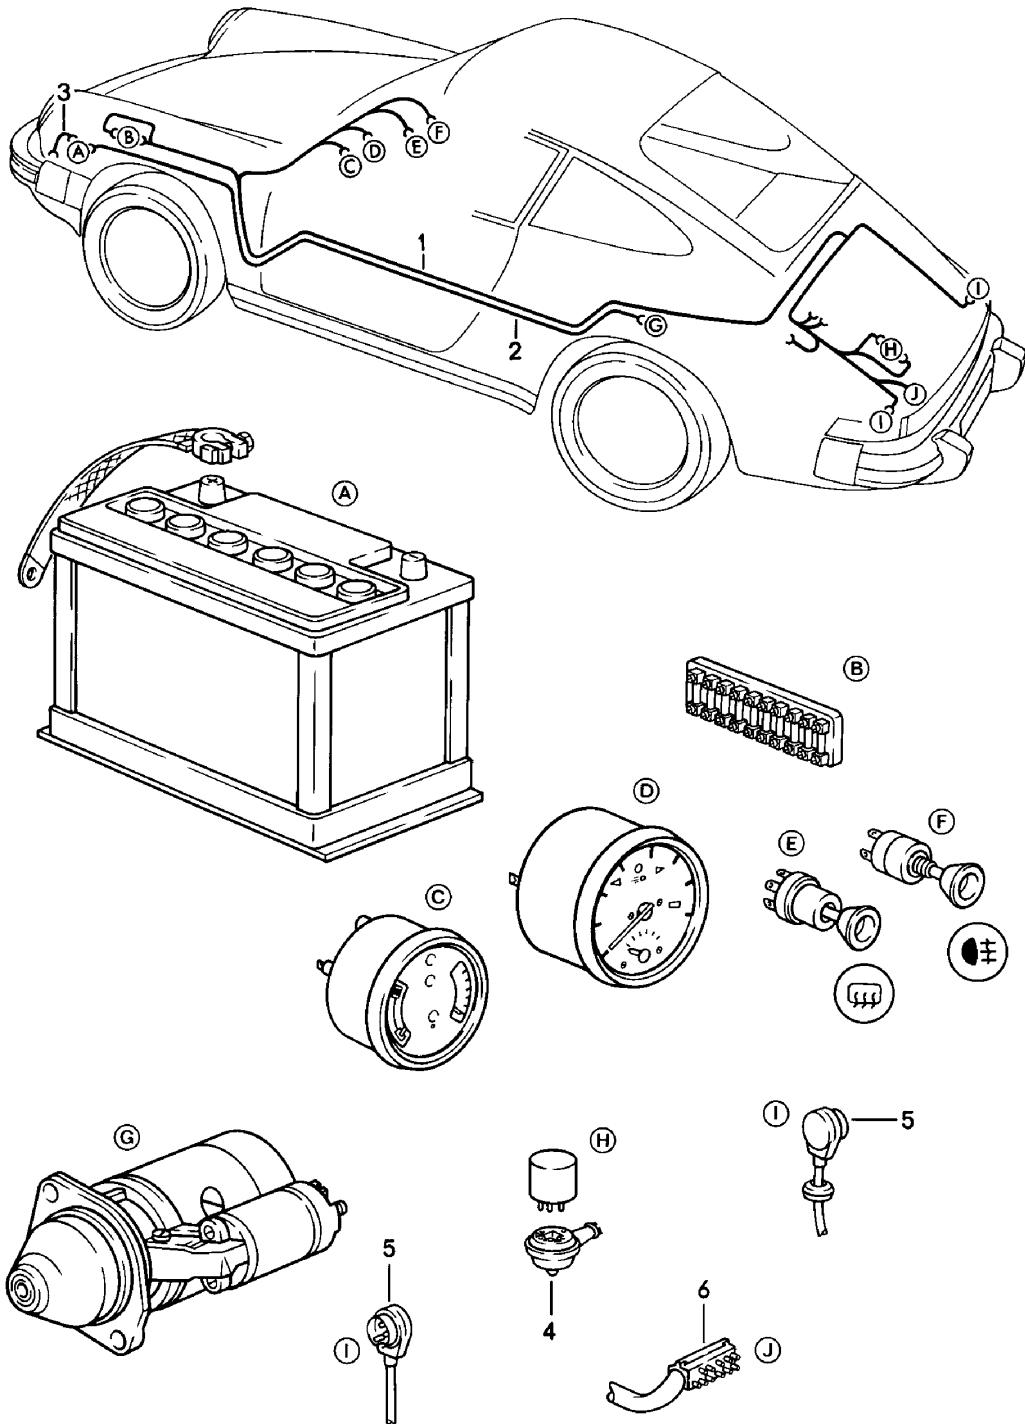

Modell: 911 78

Laufzeit: 1978>>1983

Modell: 911 78

Laufzeit: 1978>>1983

Pos	Teilenummer	Benennung	Bemerkung	St	Modellangabe
1	911 612 001 30	Kabelstränge Kabelstrang Tunnel	/LL	1	SC
1	930 612 001 06	Kabelstrang Tunnel	/LL	1	TURBO
1	911 612 061 27	Kabelstrang Tunnel	/RL	1	SC
1	930 612 061 06	Kabelstrang Tunnel	/RL	1	TURBO
(2)	911 612 022 28	Batterie-Starterkabel		1	
-	901 612 107 00	Masseband für Motorhaube Befestigungsteile		2	
-	999 513 002 40	Kabelbinder		1	
-	N 020 910 4	Kabelbinder		1	
-	999 513 003 40	Kabelbinder		1	
-	999 702 132 50	Gummitülle		1	
-	999 513 023 40	Kabelbinder		5	
-	911 612 821 00	Überzug		1	
3	911 611 899 00	Masseband Batterie		1	
-	999 611 920 20	Masseband Getriebe		1	
4	901 612 333 00	Steckdose Einheitsrelais		1	
5	901 612 330 00	Mehrfachsteckverbinder Heckleuchtegehäuse		2	
6	911 612 113 05	Steckergehäuse 14-polig		1	