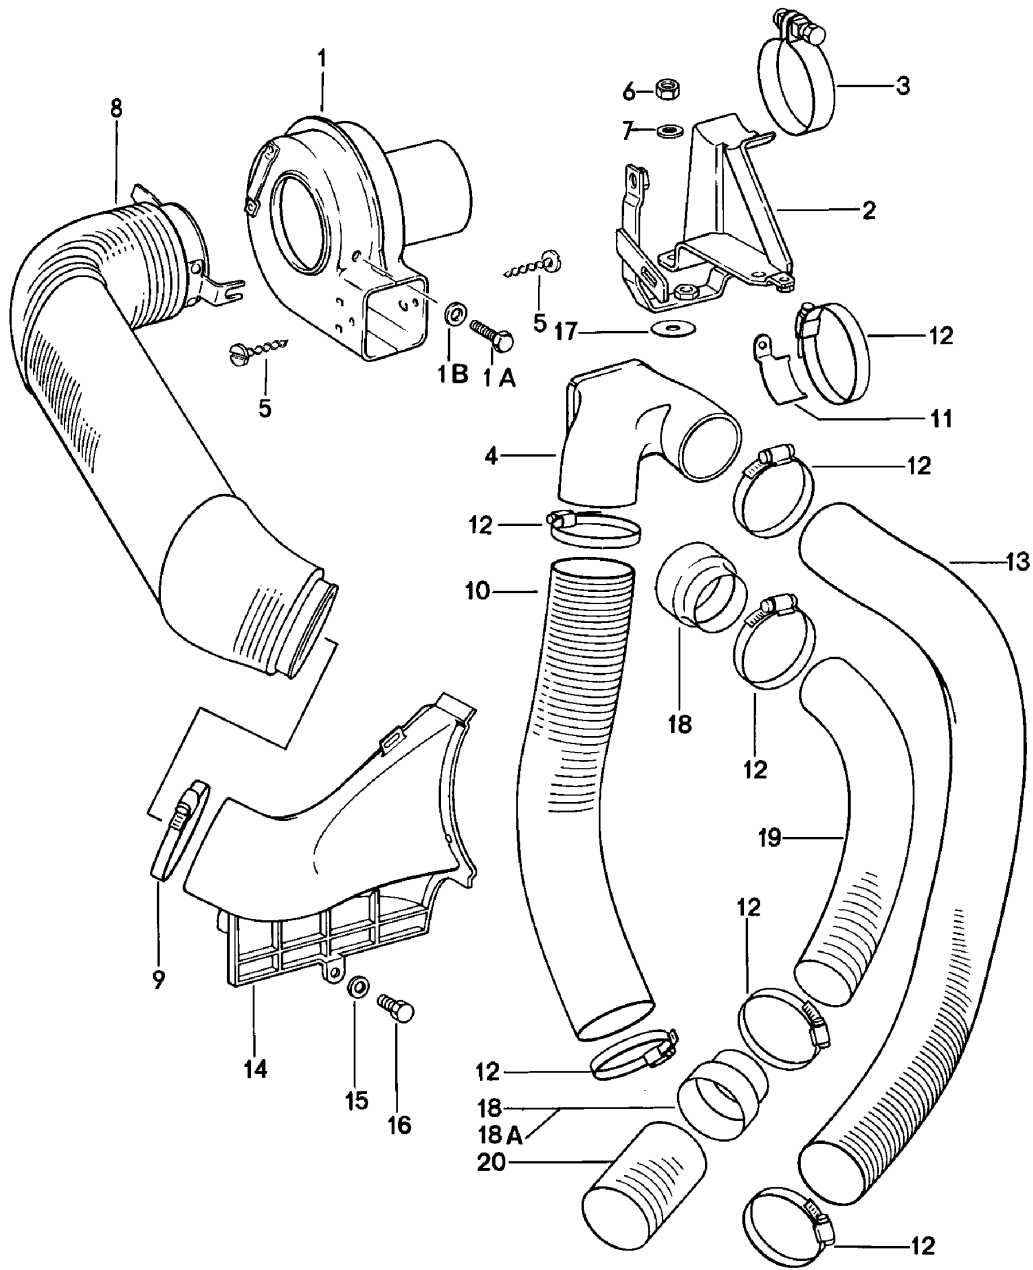

Modell: 911 78

Laufzeit: 1978>>1983

Pos	Teilenummer	Benennung	Bemerkung	St	Modellangabe
62	N 012 226 5	M 6 X 16 Federscheibe		2	
63	900 067 013 02	A 6 Zylinderschraube		2	
64	999 192 131 50	M 6 X 35 Zahnriemen 70 Zähne		1	
65	930 113 033 02	Deckel		1	
66	999 062 123 02	Stiftschraube		3	
67	N 012 226 5	BM 6 X 45 Federscheibe		5	
68	900 076 010 02	B 6 Mutter		5	
68	900 076 010 0B	M 6 Mutter		5	
69	930 105 197 03	M 6 Dichtung		1	

Modell: 911 78

Laufzeit: 1978>>1983