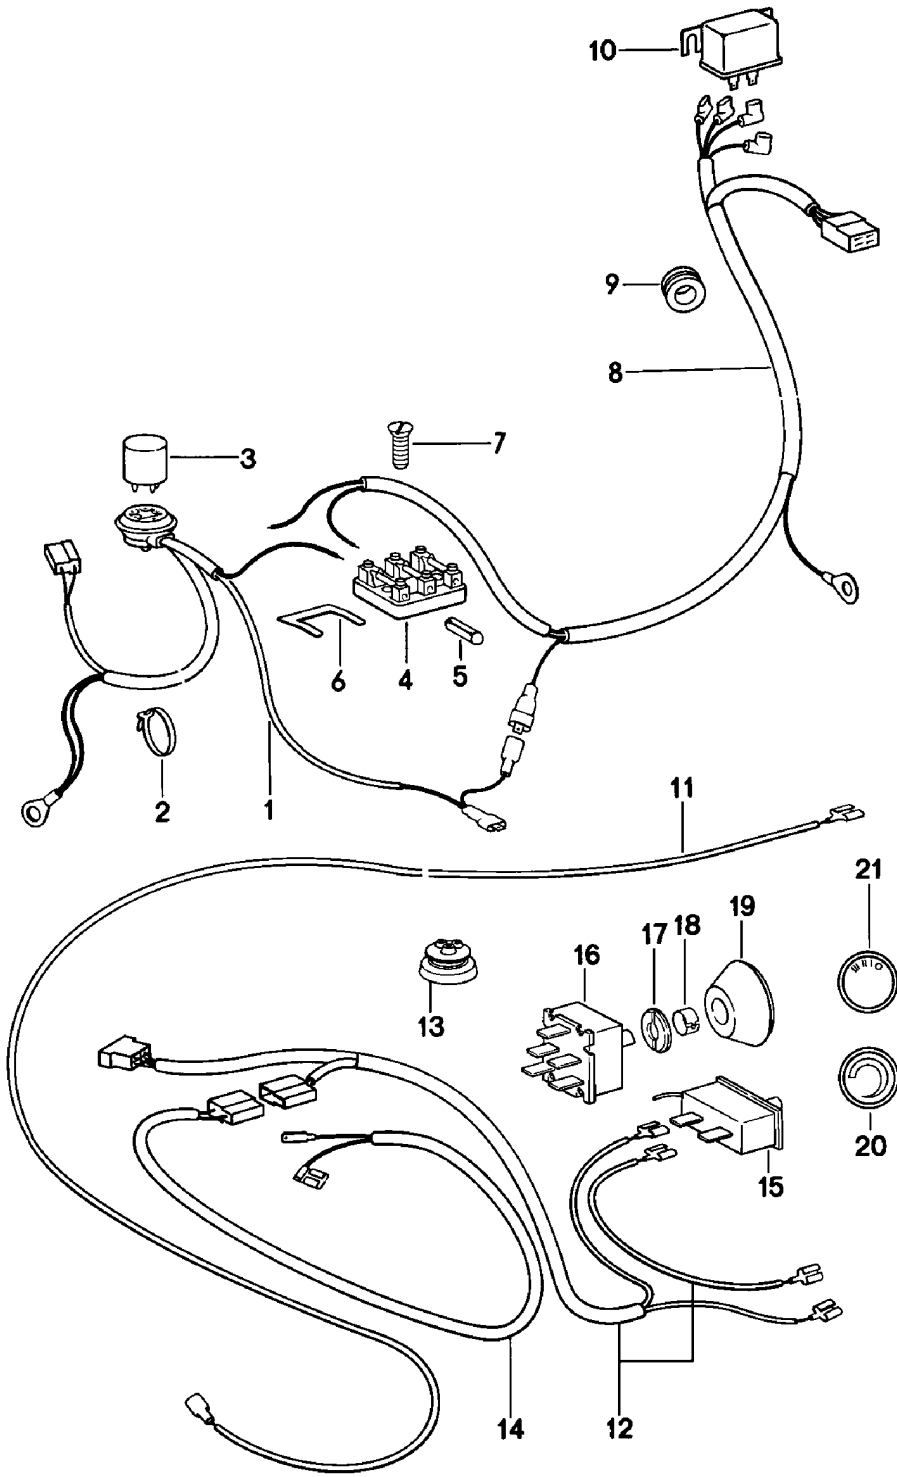

Modell: 911 78

Laufzeit: 1978>>1983

Modell: 911 78

Laufzeit: 1978>>1983

Pos	Teilenummer	Benennung	Bemerkung	St	Modellangabe
1	911 612 080 01	Elektrikteile für Klimaanlage Kabelstrang NR. 80		1	M559
(1)	911 612 080 02	Kabelstrang NR. 80		1	TURBO M573
2	999 513 008 40	Kabelbinder		1	M559
3	911 615 109 01	Einheitsrelais		1	M559
4	911 612 093 05	Sicherungsdose dreifach		1	
5	N 017 121 5	Sicherung 25 A		1	
6	901 612 835 01	Verbindungsschiene		1	
7	900 146 009 02	Linsenschraube AM 4 X 12		2	
8	911 612 078 01	Kabelstrang NR. 78		1	
9	999 702 119 50	Gummitülle		1	
10	911 615 103 01	Relais		1	
11	911 612 079 00	Kabelstrang NR. 79		1	
12	911 612 029 01	Kabelstrang NR. 29		1	
13	911 612 863 00	Kabeltülle		1	
13	914 571 151 10	Gummitülle		1	
14	901 612 084 00	Kabelstrang NR. 28		1	
15	911 613 121 01	Temperaturschalter Nacharbeit Erforderlich		1	
16	911 613 116 00	Gebäseschalter		1	
17	911 613 119 01	Rosette für POS.16		1	
17	911 613 120 01	Rosette für POS.15		1	
18	999 591 557 01	Knopfhalter		2	
19	911 613 141 00	Knopf		2	
(20)	911 613 237 02	Symbol-Kappe		1	
(20)	911 613 237 03	Symbol-Kappe		1	
(21)	911 613 238 02	Symbol-Kappe		1