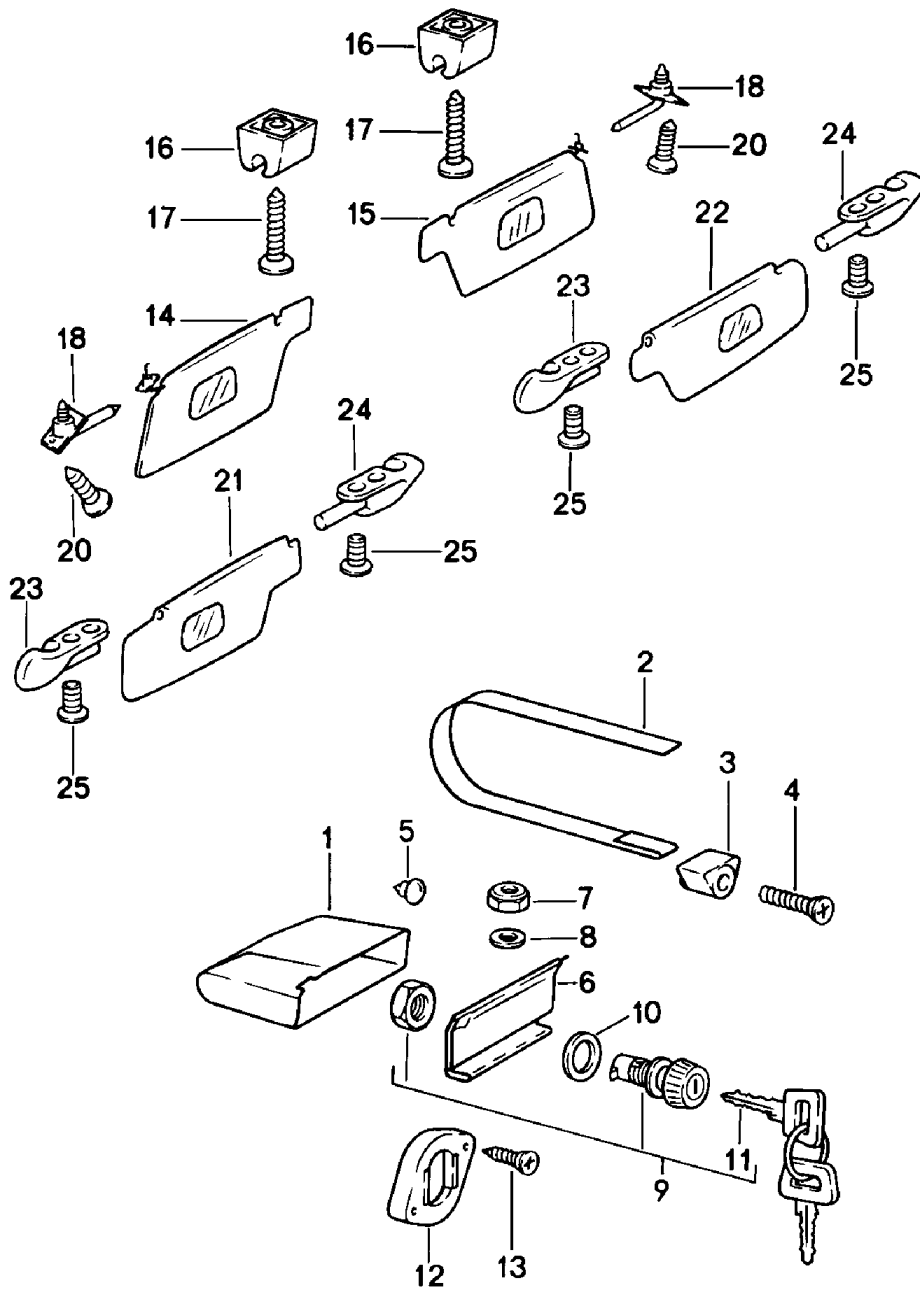

Modell: 911 78

Laufzeit: 1978>>1983