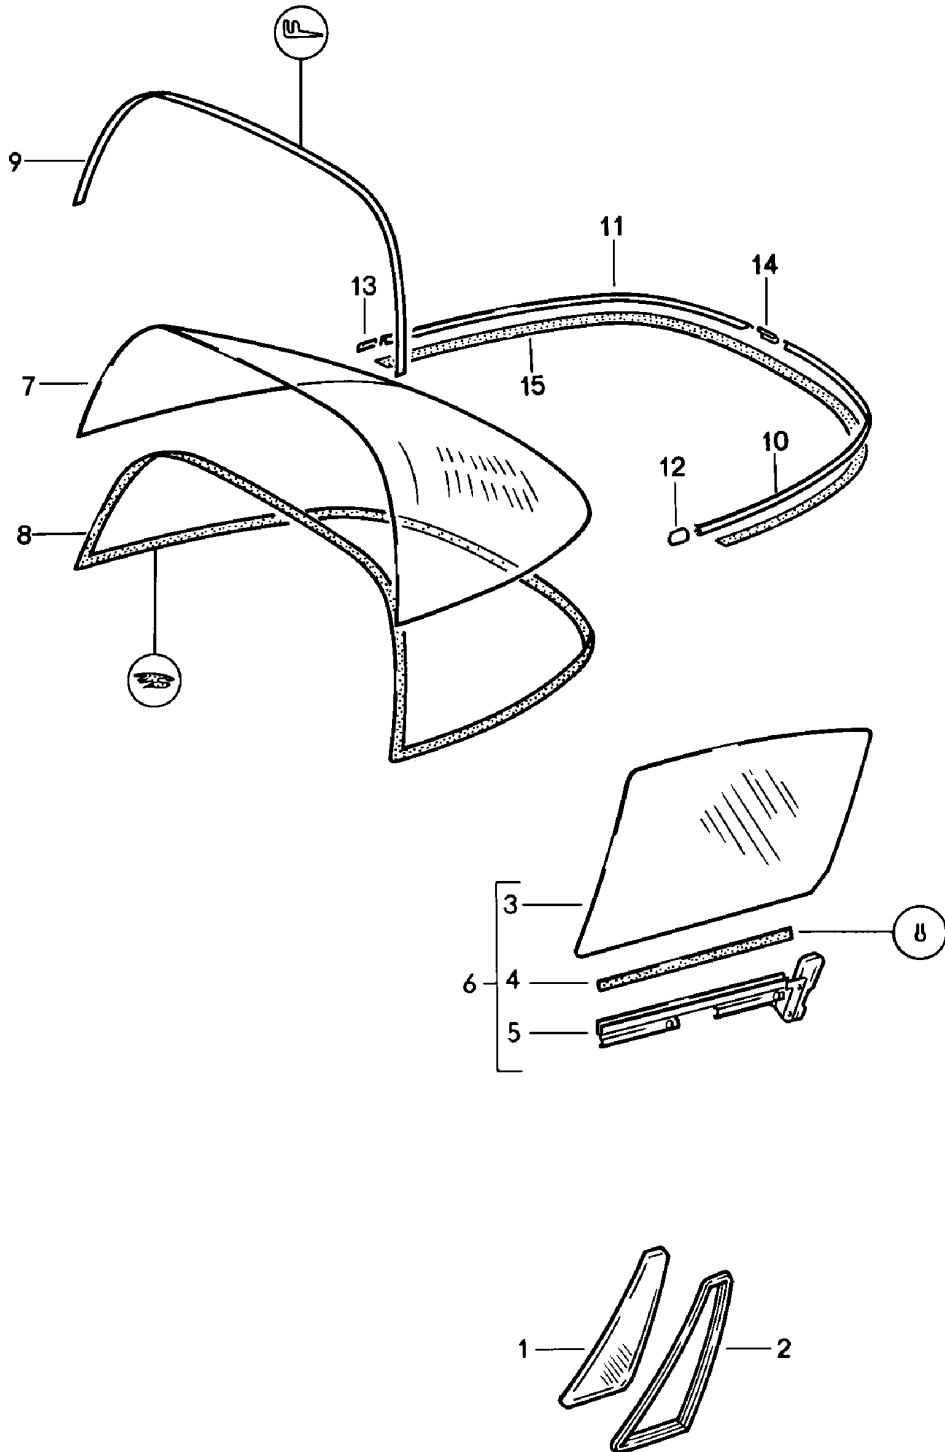

Modell: 911 78

Laufzeit: 1978>>1983