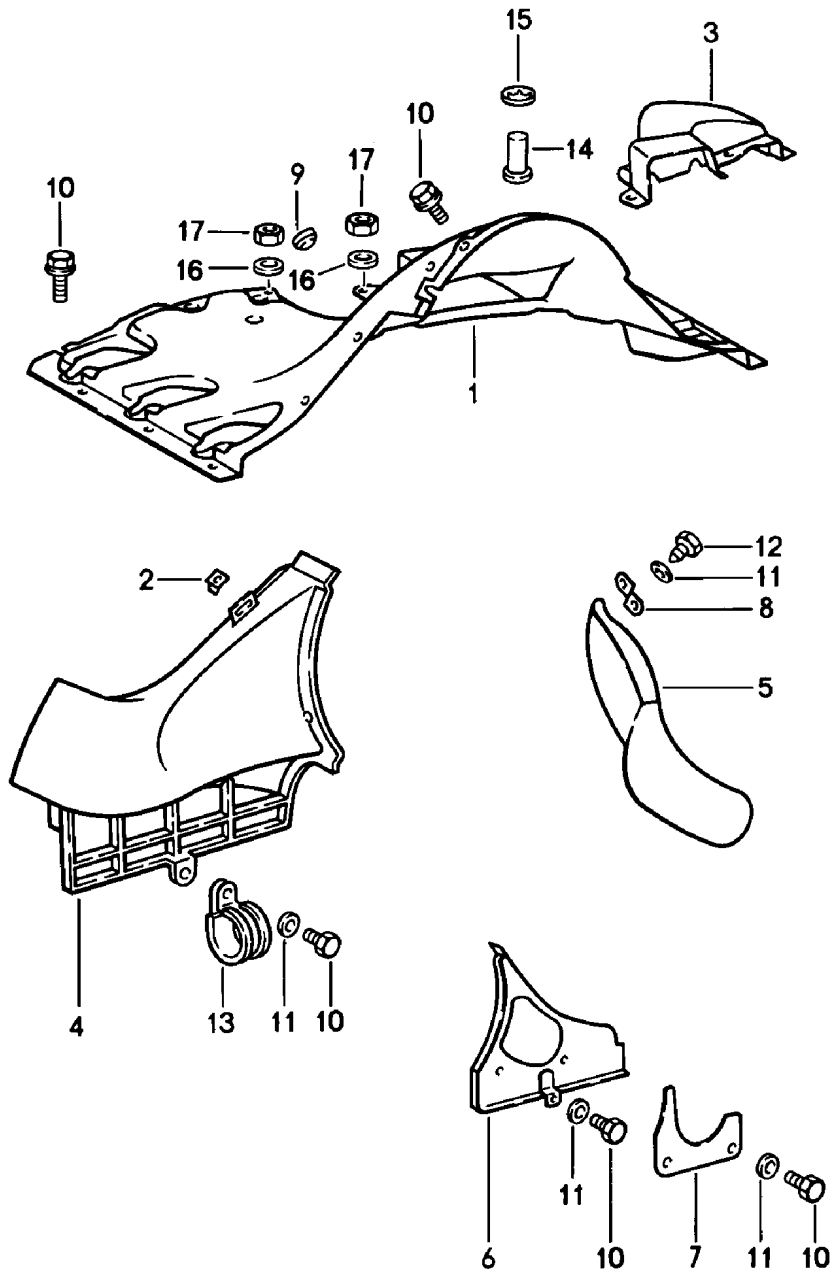

Modell: 911 78

Laufzeit: 1978>>1983

Modell: 911 78

Laufzeit: 1978>>1983

Pos	Teilenummer	Benennung	Bemerkung	St	Modellangabe
1	930 106 041 00	Luftführung Luftführung Rot	-78	1	SC
1	PCG 106 041 04	Luftführung Schwarz		1	SC
1	930 106 041 12	Luftführung	-78	1	TURBO
1	930 106 041 13	Luftführung Nacharbeit Erforderlich		1	TURBO
2	999 507 003 02	Blechmutter B 6,3		5	
2	999 507 003 01	Blechmutter B 6,3		5	
3	911 106 406 00	Luftführung		1	
4	930 106 326 01	Heizluftstutzen		1	SC
(4)	930 106 321 01	Heizluftstutzen		1	TURBO
(4)	930 106 021 50	Heizluftstutzen		1	TURBO
5	911 106 327 00	Heizluftstutzen		1	TURBO
6	911 106 036 01	Abdeckblech		1	SC
(6)	911 106 036 00	Abdeckblech		1	TURBO
7	911 106 827 00	Verschlussblech		1	TURBO
8	911 106 331 00	Halter		1	TURBO
9	999 703 092 40	Stopfen 9 X 18,5/14		1	
10	999 075 039 02	Kombischraube M 6 X 12		10	
10	999 075 039 0C	Kombischraube M 6 X 12		10	
10	999 143 004 08	Kombischraube M 6 X 12		8	
10	999 143 004 01	Kombischraube M 6 X 12		8	
10	999 075 039 0C	Kombischraube M 6 X 12		8	
10	900 075 057 02	Sechskantschraube M 6 X 16		2	
10	900 075 057 03	Sechskantschraube M 6 X 16		2	
10	900 075 014 02	Sechskantschraube M 6 X 18		2	
10	900 075 014 03	Sechskantschraube M 6 X 18		2	
11	N 011 524 7	Unterlegscheibe 6,4		8	
11	N 011 524 27	Unterlegscheibe 6,4		8	
11	999 025 108 02	Scheibe 6,4 X 14		15	
11	N 011 666 7	Unterlegscheibe B 6,4		2	
11	999 025 070 02	Scheibe 6,1		2	
12	900 187 015 02	Sechskantblechschaube B 6,3 X 16		4	
12	900 187 027 02	Sechskantblechschaube BZ 6,3 X 23		1	TURBO
13	999 511 069 02	Befestigungsschelle		1	SC
13	999 511 069 0C	Befestigungsschelle		1	SC
16	N 011 524 7	Unterlegscheibe A 6,4		2	
16	N 011 524 27	Unterlegscheibe A 6,4		2	
17	900 076 010 02	Mutter M 6		2