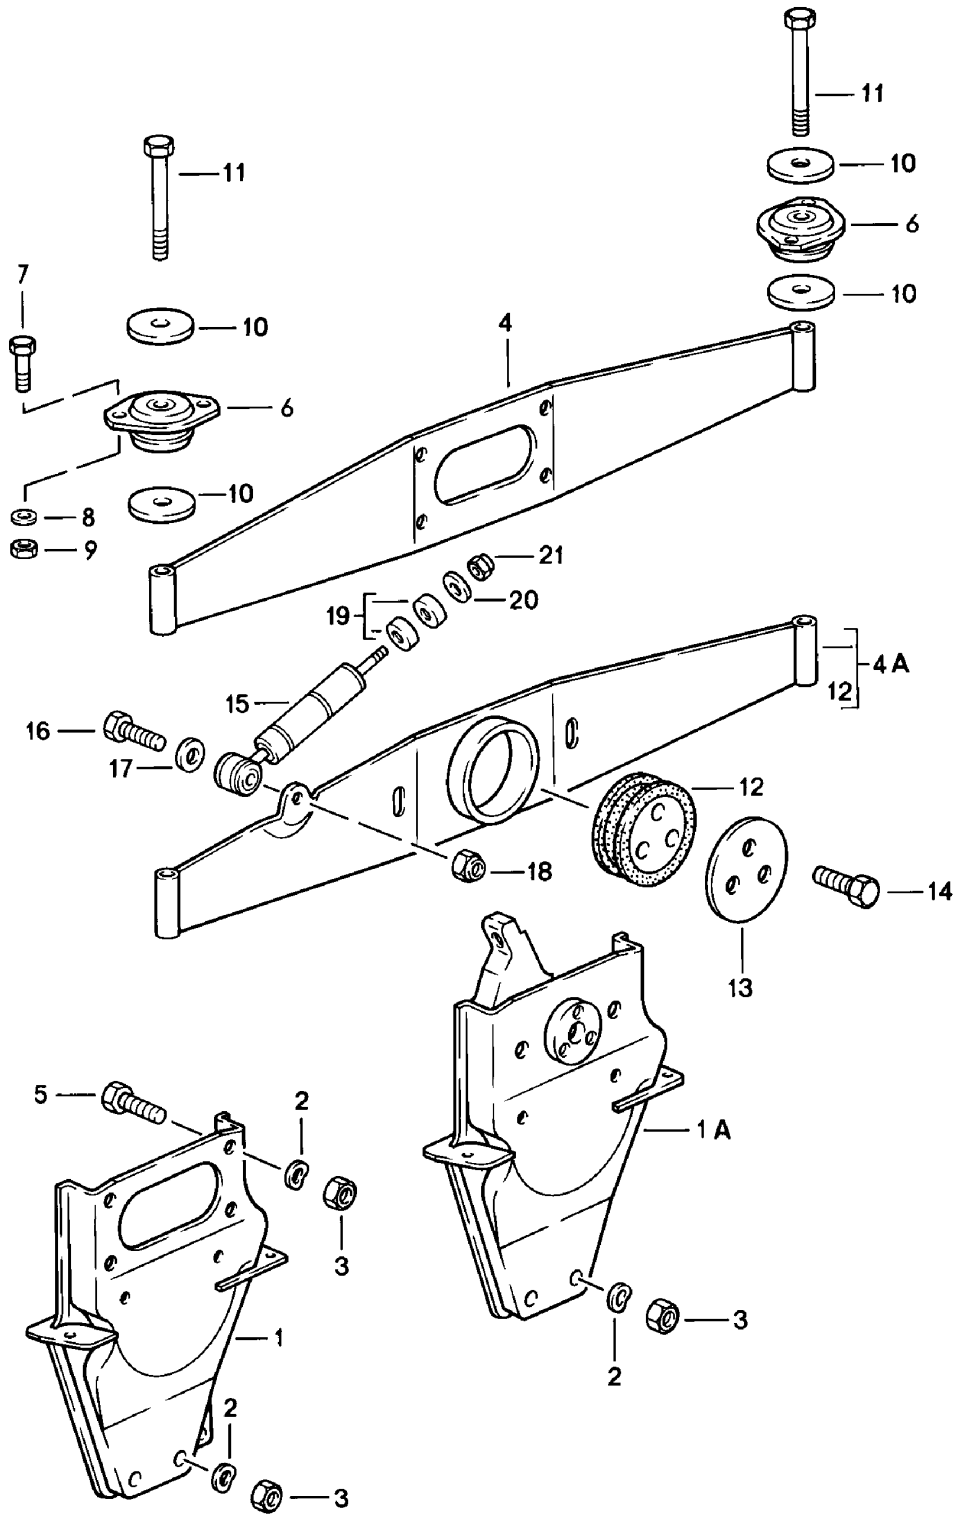

Modell: 911 78

Laufzeit: 1978>>1983

Modell: 911 78

Laufzeit: 1978&gt;&gt;1983

Pos	Teilenummer	Benennung	Bemerkung	St	Modellangabe
1	911 115 014 03	Motoraufhängung		1	SC
1	930 115 014 00	Konsole		1	TURBO
1	911 115 014 03	Konsole		1	SC
1A	911 115 014 04	Konsole		1	M559
2	N 012 242 3	Federscheibe		8	CABRIO
3	900 157 002 02	Sechskantmutter M 10		8	
3	900 157 002 03	Sechskantmutter M 10		8	
4	930 375 011 01	Träger		1	
4A	911 375 011 06	Träger		1	CABRIO
5	900 156 006 02	Sechskantschraube M 10 X 18		4	
6	911 375 043 00	Lager		2	
6	911 375 043 07	Lager		2	CABRIO
7	N 010 335 5	Sechskantschraube		4	
7	900 075 032 03	Sechskantschraube		4	
7	N 010 335 5	Sechskantschraube M 8 X 35		4	
7	900 075 032 03	Sechskantschraube M 8 X 35		4	
8	900 027 015 02	Federring		4	
8	900 027 015 03	Federring		4	
8	900 027 015 02	Federring B 8		4	
8	900 027 015 03	Federring B 8		4	
9	900 076 025 02	Sechskantmutter M 8		4	
9	900 076 064 02	Sechskantmutter M 8		4	
10	901 305 311 00	Teller		4	
11	N 010 191 2	Sechskantschraube M 12 X 1,5 X 95		2	
11	900 082 142 01	Sechskantschraube M 12 X 1,5 X 95		2	
12	911 375 043 05	Torsionslager		1	CABRIO
13	911 375 313 00	Lagerschild		1	CABRIO
14	N 010 275 3	Sechskantschraube M 10X35		3	CABRIO
14	900 075 460 01	Sechskantschraube M 10X35		3	CABRIO
15	911 375 175 00	Schwingungsdämpfer		1	CABRIO
15	911 375 175 01	Schwingungsdämpfer		1	CABRIO
16	N 010 445 2	Sechskantschraube M 10X45		1	CABRIO
16	900 074 372 01	Sechskantschraube M 10X45		1	CABRIO
17	900 025 008 09	Unterlegscheibe A 10,5		1	CABRIO
17	900 025 008 04	Scheibe A 10,5		1	CABRIO
18	N 900 876 01	Sicherungsmutter		1	CABRIO
18		Sicherungsmutter VM 10		1	CABRIO
19	911 375 181 00	Distanzring		2	CABRIO
20	N 900 662 01	Unterlegscheibe 6,4 X 21,5		1	CABRIO
21	900 910 010 09	Sicherungsmutter VM 6		1	CABRIO