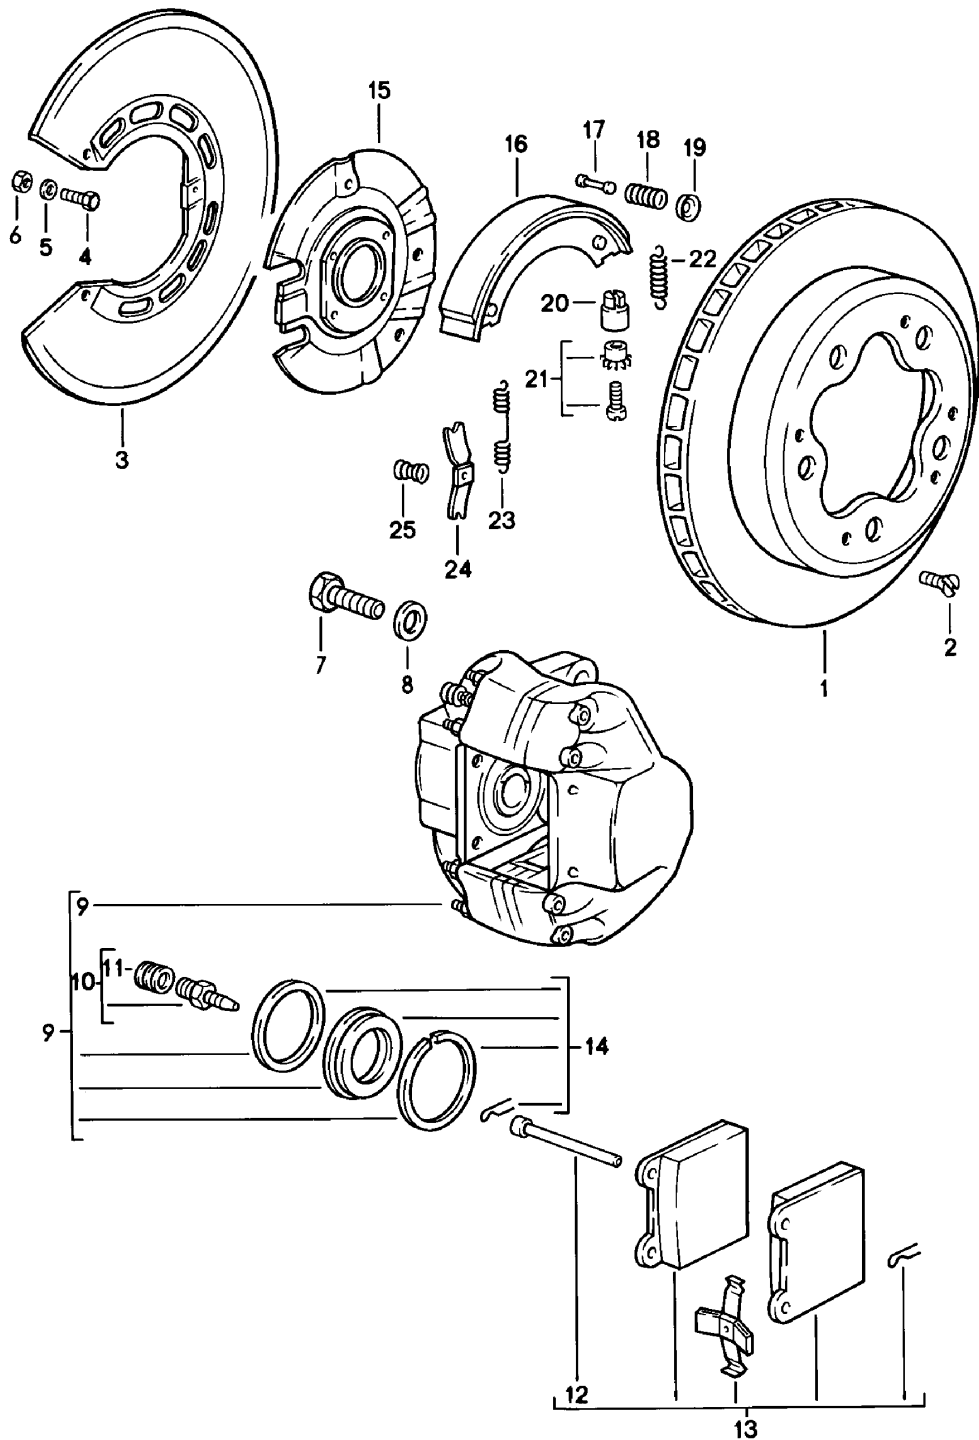

Modell: 911 78

Laufzeit: 1978>>1983

Pos	Teilenummer	Benennung	Bemerkung	St	Modellangabe
24	930 355 061 04	Verbindungsleitung	/L	1	
(24)	930 355 061 01	Verbindungsleitung	/L	1	
(24)	930 355 061 04	Verbindungsleitung	/L	1	
(24)	930 355 062 01	Verbindungsleitung	/R	1	
(24)	930 355 062 04	Verbindungsleitung	/R	1	
26	914 355 534 00	Hohlschraube		2	
27	914 355 531 00	Ringstutzen		2	
28	930 355 517 00	Entlüftungsschraube		4	
28	930 351 919 00	Entlüfterventil		1	
29	901 351 927 10	Staubkappe		4	
30	900 123 005 20	Dichtring		2	
		A 12 X 16			
31	N 013 808 3	Dichtring		2	
		A 10 X 16			
32	900 067 170 02	Zylinderschraube		4	
		M 12 X 1,5 X 40			
33	930 351 553 01	Distanzscheibe		4	
34	900 028 014 02	Scheibe		4	
		B 12			
34	900 028 014 03	Scheibe		4	
		B 12			
34	900 028 014 02	Scheibe		4	
		B 12			
34	900 028 014 03	Scheibe		4	
		B 12			
(35)	930 351 938 05	Bremsbelag-Reparatursatz		1	
(35)	951 351 939 04	Bremsbelag-Reparatursatz		1	
(35)	964 351 939 02	Bremsbelag-Reparatursatz		1	
(35)	964 351 939 03	Bremsbelag-Reparatursatz		1	
(35)	951 351 939 03	Bremsbelag-Reparatursatz asbestfrei		1	
36	930 351 551 04	Kolben		8	
		38 $			
37	930 351 547 00	Abstreifring		8	
38	930 351 555 01	Dichtring		8	
39	000 043 020 00	Optimoly		1	

Modell: 911 78

Laufzeit: 1978>>1983