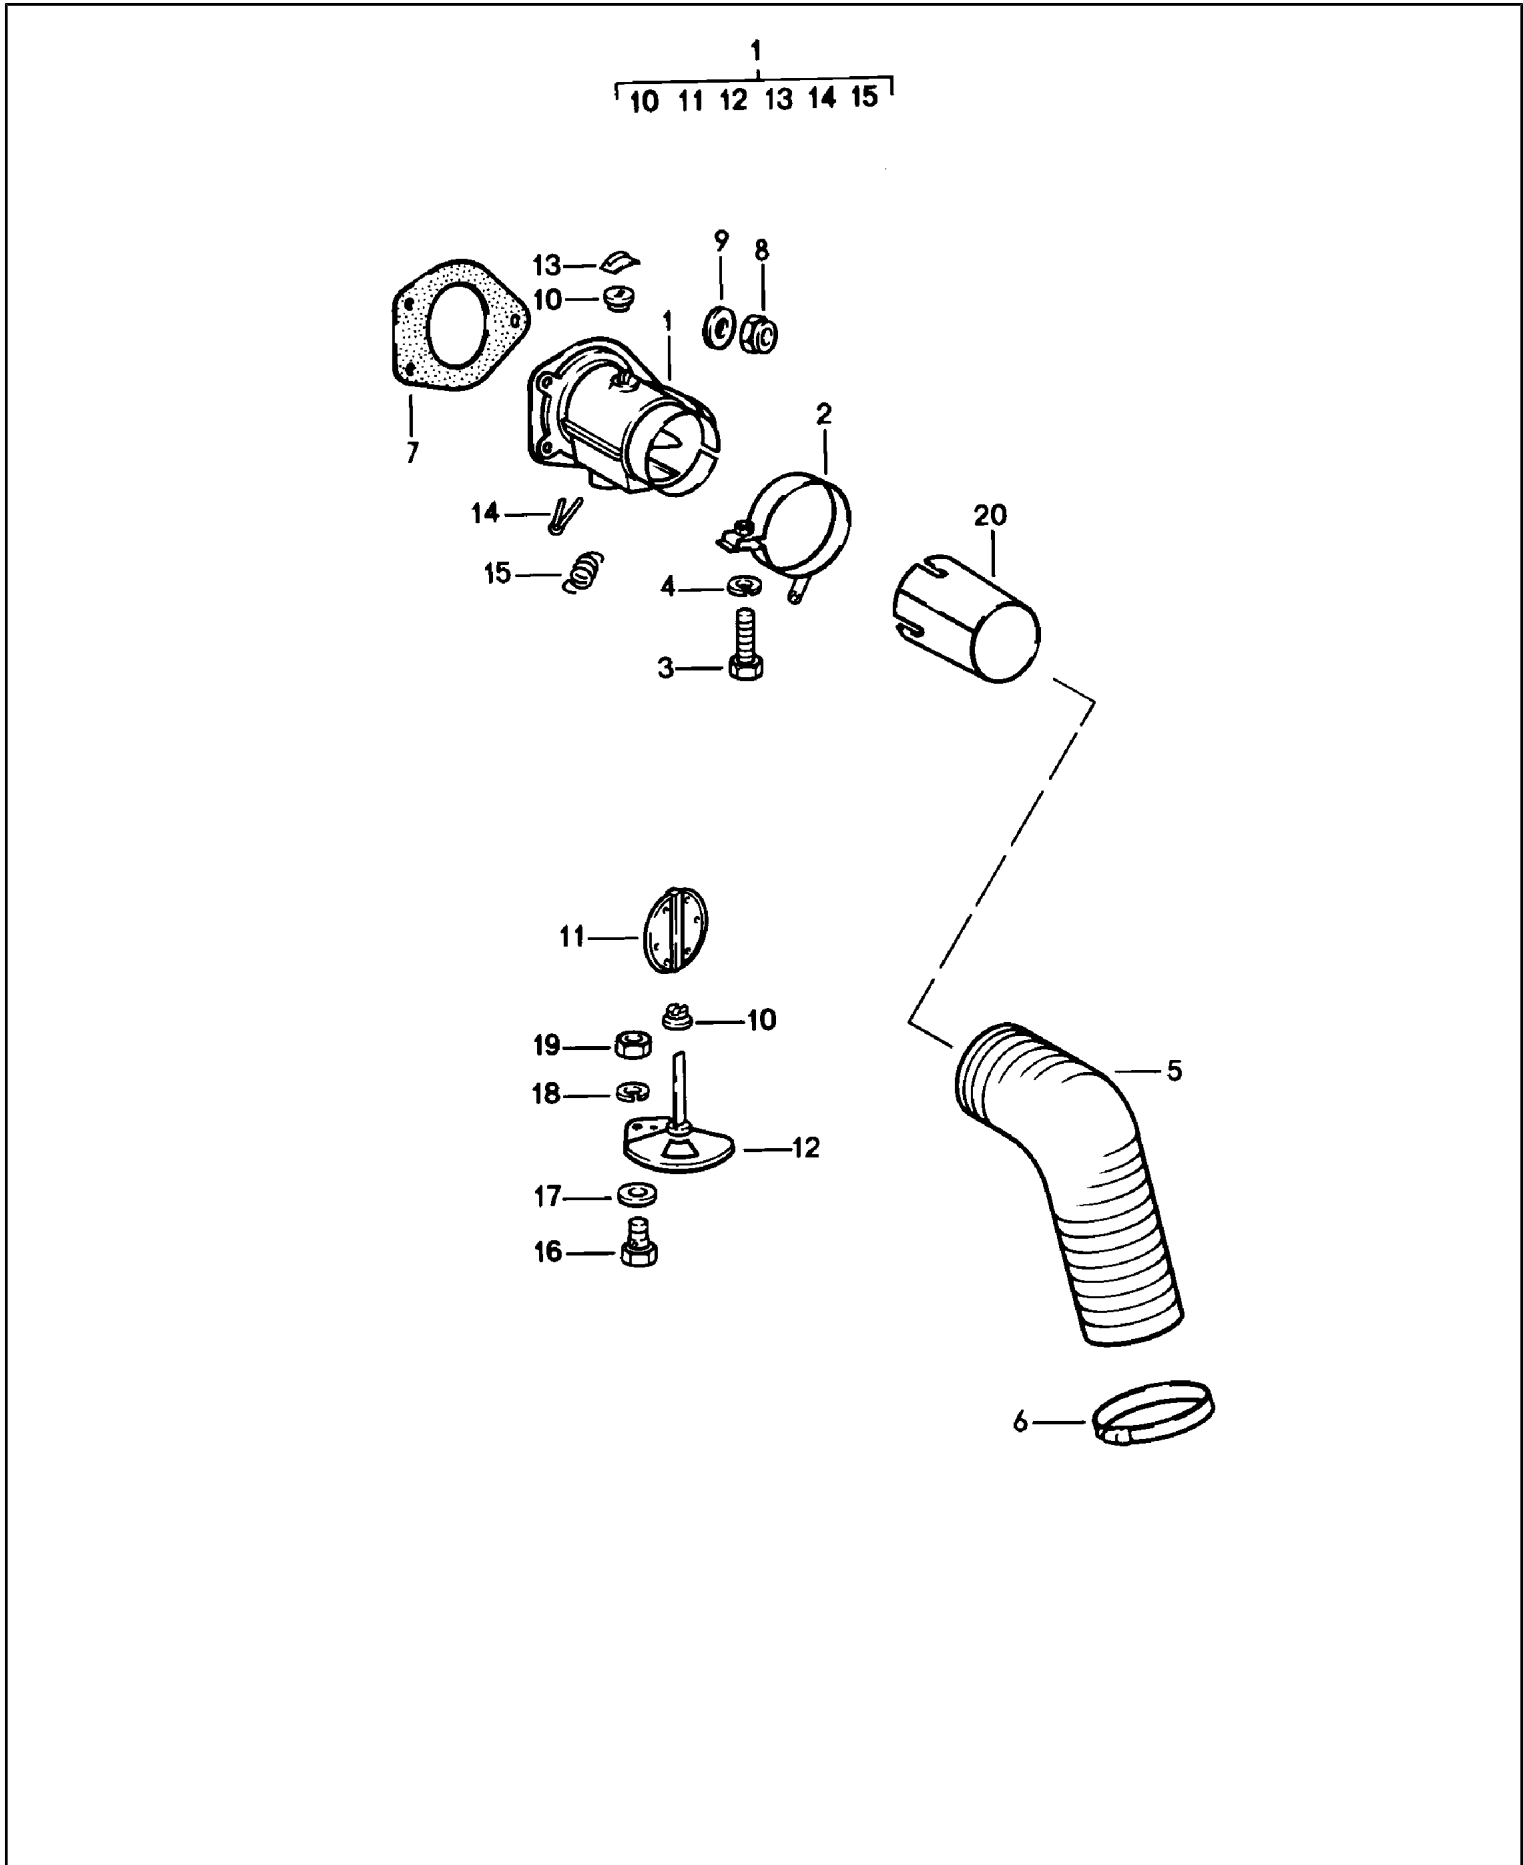

Modell: 911 78

Laufzeit: 1978>>1983

Modell: 911 78

Laufzeit: 1978>>1983

Pos	Teilenummer	Benennung	Bemerkung	St	Modellangabe
1	901 211 007 22	Warmluftzuführung Heizklappenkasten Schwarz	/L	1	
1	901 211 007 23	Heizklappenkasten Rot	/L	1	
(1)	901 211 008 22	Heizklappenkasten Schwarz	/R	1	
(1)	901 211 008 23	Heizklappenkasten Rot	/R	1	
2	901 211 051 21	Rohrschelle	/L	1	
2	901 211 051 22	Rohrschelle	/L	1	
(2)	901 211 052 21	Rohrschelle	/R	1	
(2)	901 211 052 22	Rohrschelle	/R	1	
3	N 010 217 9	Sechskantschraube M 6 X 20		2	
4	900 027 014 01	Federring		2	
4	N 012 006 4	Federring B 6		2	
5	911 211 622 00	Verbindungsschlauch		2	
5	930 211 622 01	Verbindungsschlauch 300 MM lang		2	
5		Verbindungsschlauch 330 MM lang		1	
5		Verbindungsschlauch 330 MM lang		2	
6	999 512 349 02	Schlauchschelle		2	
6	999 512 349 01	Schlauchschelle		2	
6	999 512 349 0B	Schlauchschelle		2	
7	911 211 297 00	Dichtung		2	
8	900 084 010 02	Sicherheitsmutter		6	
8	900 910 012 02	Sicherungsmutter M 6		6	
8	900 910 047 09	Sicherungsmutter M 6		6	
9	N 011 524 7	Unterlegscheibe 6,4		6	
9	N 011 524 27	Unterlegscheibe 6,4		6	
10	901 211 255 21	Lager		4	
11	901 211 028 22	Luftklappe		2	
12	901 211 035 21	Drehschieber	/L	1	
(12)	901 211 036 21	Drehschieber	/R	1	
13	999 507 222 02	Mecano-Speed-Fix		2	
14	900 021 014 02	Splint		2	
14	N 012 530 1	Splint 3 X 15		2	
15	999 522 013 01	Feder		2	
16	901 211 683 00	Klemmschraube		2	
17	999 025 042 02	Scheibe		4	
18	900 027 011 01	Federring B 4		2	
19	N 011 004 6	Sechskantmutter M 4		2	
19	N 011 004 G	Mutter M 4		2	
20	911 659 119 00	Rohrstutzen für Wärmefühler		1	M424