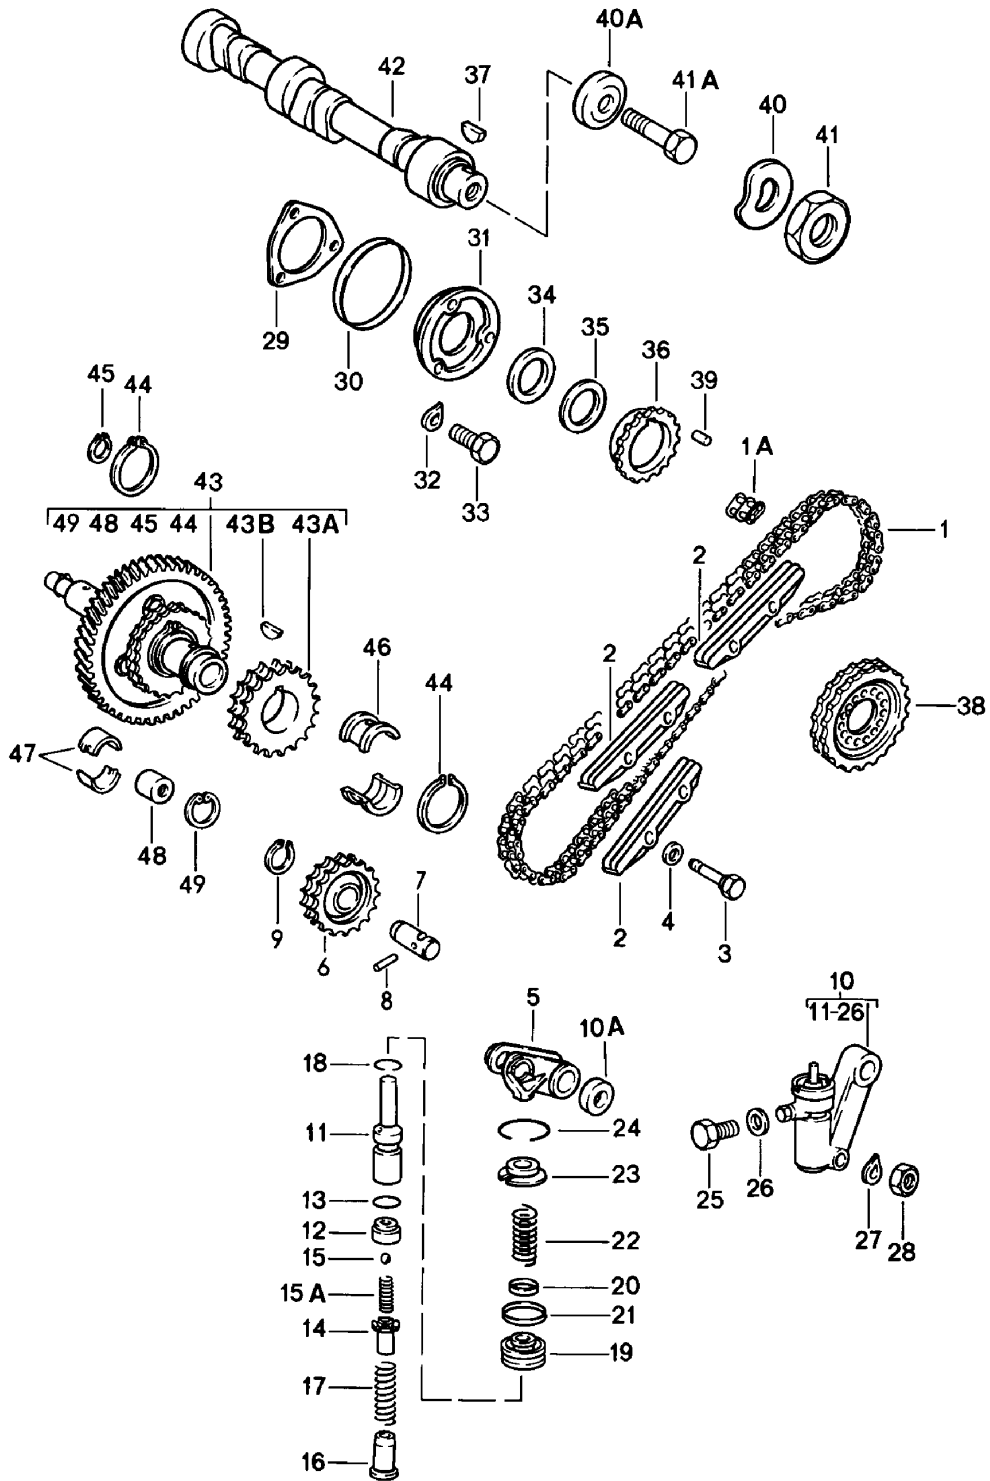

Modell: 911 78

Laufzeit: 1978>>1983

Modell: 911 78

Laufzeit: 1978>>1983

Pos	Teilenummer	Benennung	Bemerkung	St	Modellangabe
		Ventilsteuerung rechts			
1	901 105 529 00	Steuerkette		1	
1	993 105 529 00	Steuerkette geschlossen		1	
1	911 105 529 50	Steuerkette geteilt		1	
		mit Steckglied			
1	911 105 529 51	Steuerkette geteilt		1	
		mit Steckglied			
1A	901 105 530 00	Steckglied nur in Verbindung mit 911.105.529.50		1	
2	911 105 222 05	Gleitschiene		1	
2	911 105 222 06	Gleitschiene		2	
3	901 105 226 03	Bolzen		4	
4	900 123 066 30	Dichtring A 10 X 16		4	
5	901 105 506 02	Kettenradträger	-79	1	
		M >> 640 0450 M >> 630 8135 M >> 630 1091 M >> 630 9033 M >> 670 0106 M >> 689 1301 M >> 689 0684 M >> 670 8023			
5	930 105 510 00	Kettenradträger	80-	1	
		M 640 0451 >> M 630 8136 >> M 630 1092 >> M 630 9034 >> M 670 0107 >> M 689 1302 >> M 689 0685 >> M 670 8024 >>			
6	901 105 055 00	Kettenrad		1	
7	901 105 056 01	Bolzen		1	
7	901 105 056 02	Bolzen		1	
8	900 197 010 00	Spannhülse 3 X 22		1	
9	N 012 415 1	Sicherungsring 15 X 1		1	
10	930 105 049 00	Kettenspanner		1	
		M >> 640 0450 M >> 630 8135 M >> 630 1091 M >> 630 9033 M >> 670 0106 M >> 689 1301 M >> 689 0684 M >> 670 8023			
10	930 105 053 00	Kettenspanner		1	
		M >> 63D 4069 M >> 64D 3716 M >> 63D 8154 M >> 67D 0711			
10	930 105 053 04	Kettenspanner		1	
		M >> 63D 4069 M >> 64D 3716