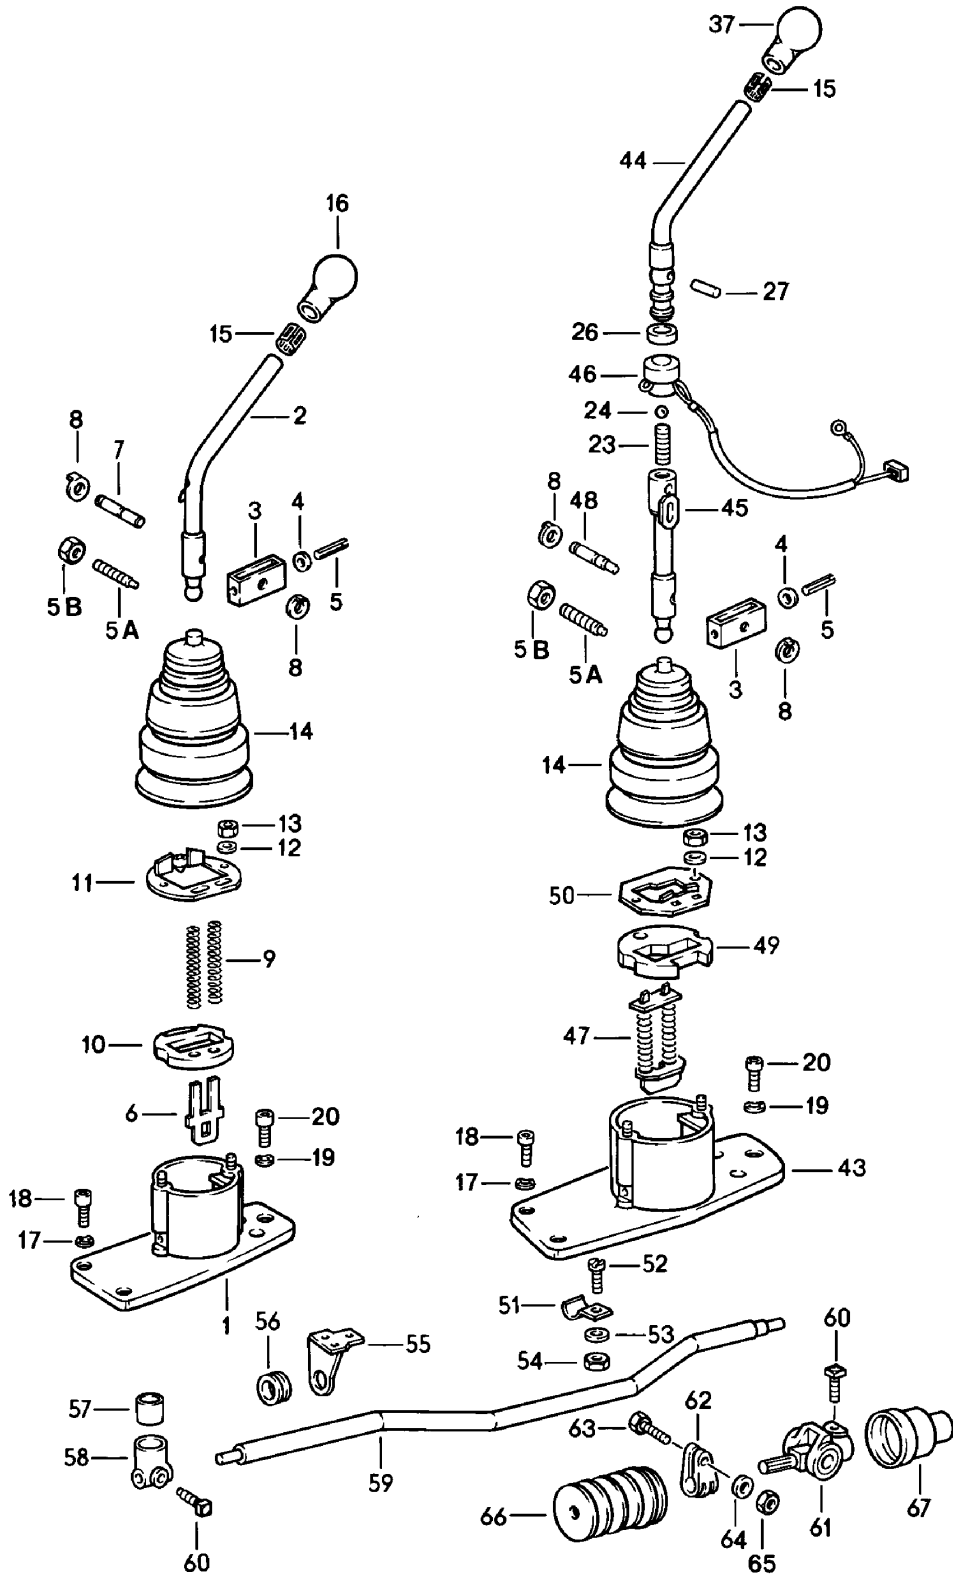

Modell: 911 78

Laufzeit: 1978>>1983

Modell: 911 78

Laufzeit: 1978&gt;&gt;1983

Pos	Teilenummer	Benennung	Bemerkung	St	Modellangabe
		Getriebebeschaltung			
1	911 424 019 06	Schaltbock		1	
2	911 424 017 07	Schalthebel		1	SC
(2)	930 424 017 00	Schalthebel		1	TURBO
3	911 424 124 02	Schalthebellager		1	SC
(3)	930 424 071 00	Gabelstück		1	TURBO
-	930 424 125 00	Blattfeder		1	TURBO
-	900 234 041 01	Passscheibe 10 X 16 X 1,3		1	TURBO
-	900 116 007 01	Sicherungsscheibe 8		1	TURBO
-	N 012 439 1	Sicherungsscheibe 8		1	TURBO
-	N 012 439 2	Sicherungsscheibe 8		1	TURBO
4	900 025 007 02	Scheibe A 8,4		1	SC
4	900 025 007 03	Scheibe A 8,4		1	SC
4	911 424 187 01	Ausgleichscheibe 0,2 MM		1	TURBO
5	900 197 035 01	Spannhülse 8 X 28		1	
5	900 197 035 0B	Spannhülse 8 X 28		1	
5A	911 424 335 00	Gewindestift		1	
5B	N 011 113 3	Sechskantmutter M 14		1	
6	911 424 144 00	Führungsplatte		1	SC
7	911 424 129 06	Lagerbolzen		1	SC
8	999 166 027 02	Sicherungsring		2	SC
9	911 424 131 01	Druckfeder		2	SC
10	911 424 147 00	Pufferplatte		1	SC
(10)	930 424 147 00	Pufferplatte		1	TURBO
-	930 424 165 01	Halteplatte		1	TURBO
11	911 424 063 04	Klinkenträgerplatte 5-Gang		1	SC
12	N 012 006 4	Federring B 6		2	
13	900 076 010 02	Mutter M 6		2	
13	900 076 010 0B	Mutter M 6		2	
14	911 424 181 01	Stulpe		1	
15	999 532 003 00	Spannring		1	
16	930 424 069 01	Schaltknopf 4-Gang		1	TURBO
(16)	911 424 071 01	Schaltknopf 5-Gang		1	SC
17	N 012 241 1	Federscheibe B 8		3	
18	900 067 057 02	Zylinderschraube M 8 X 20		3	
18	900 067 057 03	Zylinderschraube M 8 X 20		3	
19	900 028 008 01	Federring B 6		2	
20	900 067 011 02	Zylinderschraube M 6 X 20		2	
20	900 067 011 03	Zylinderschraube M 6 X 20		2	
23	905 424 111 02	Druckfeder		1	SC/SPM
24	900 108 012 00	Kugel		1	SC/SPM