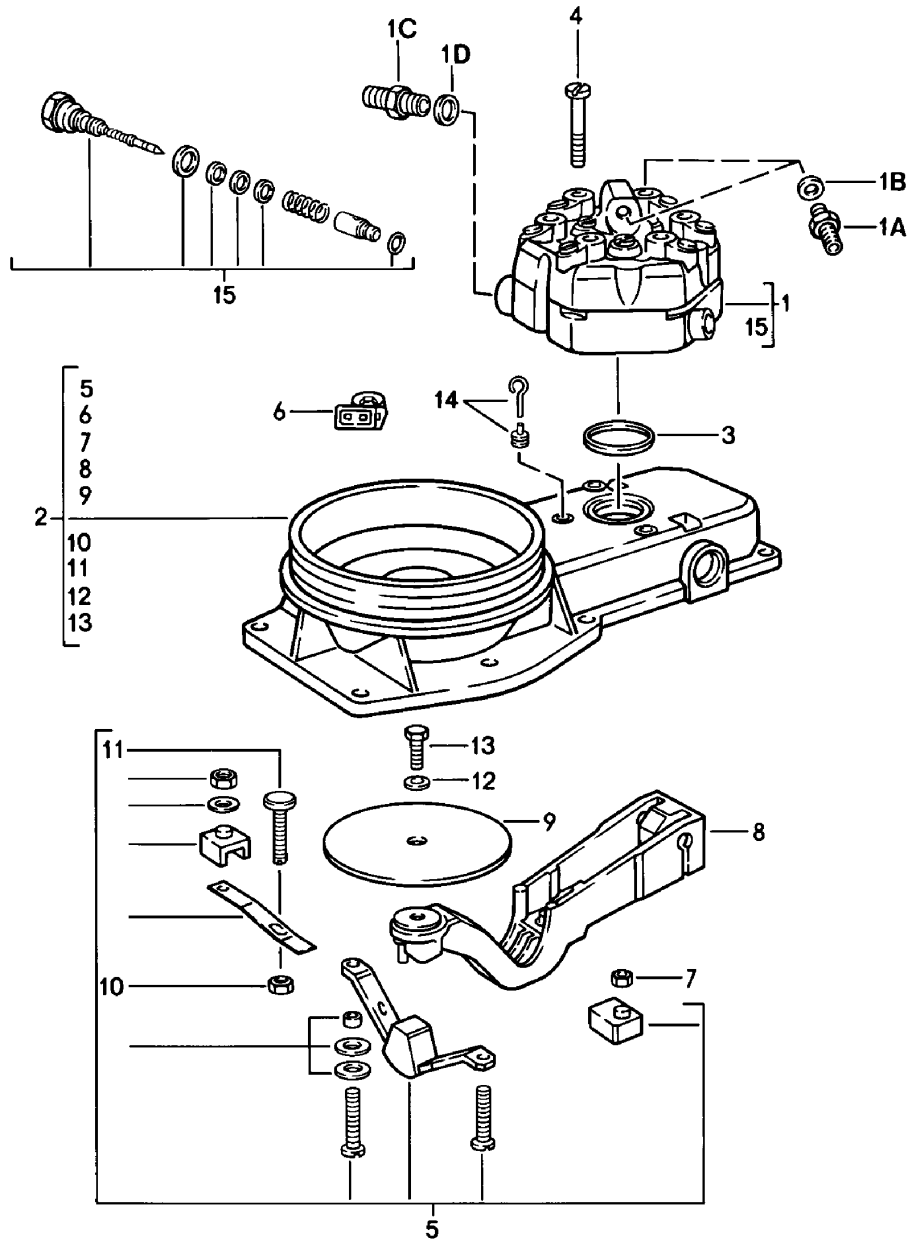

Modell: 911 78

Laufzeit: 1978>>1983

Pos	Teilenummer	Benennung	Bemerkung	St	Modellangabe
29	900 076 010 02	B 6 Mutter		8	
29	900 076 010 0B	M 6 Mutter		8	
30	999 702 064 50	M 6 Tülle		1	
31	911 125 342 00	Y-Stück	/LL	1	

Modell: 911 78

Laufzeit: 1978>>1983