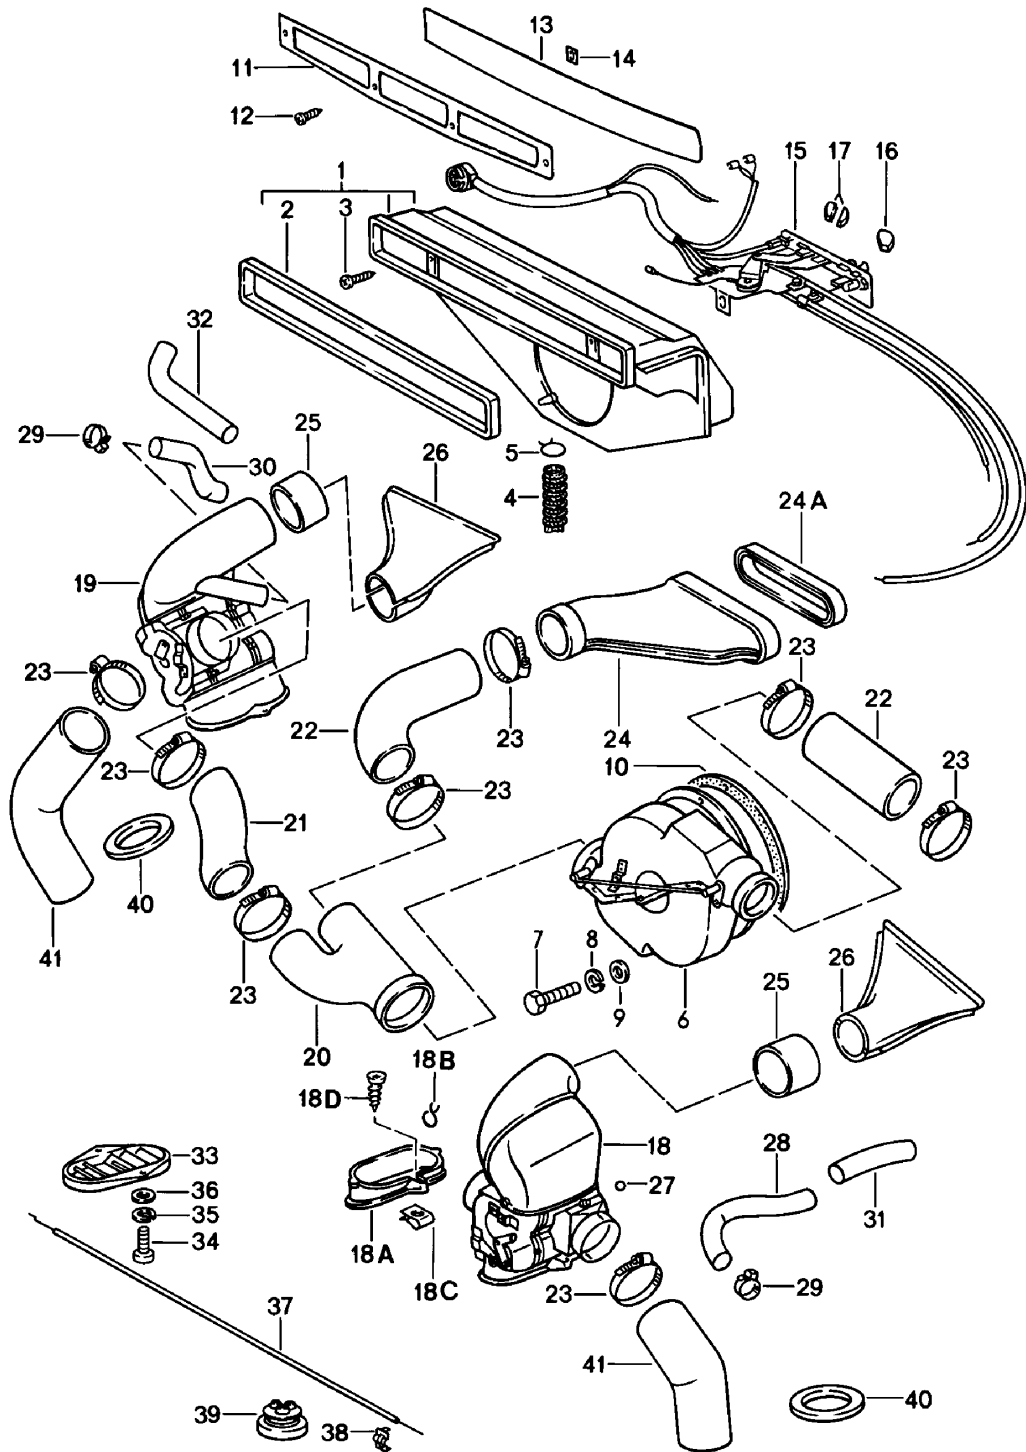

Modell: 911 78

Laufzeit: 1978>>1983