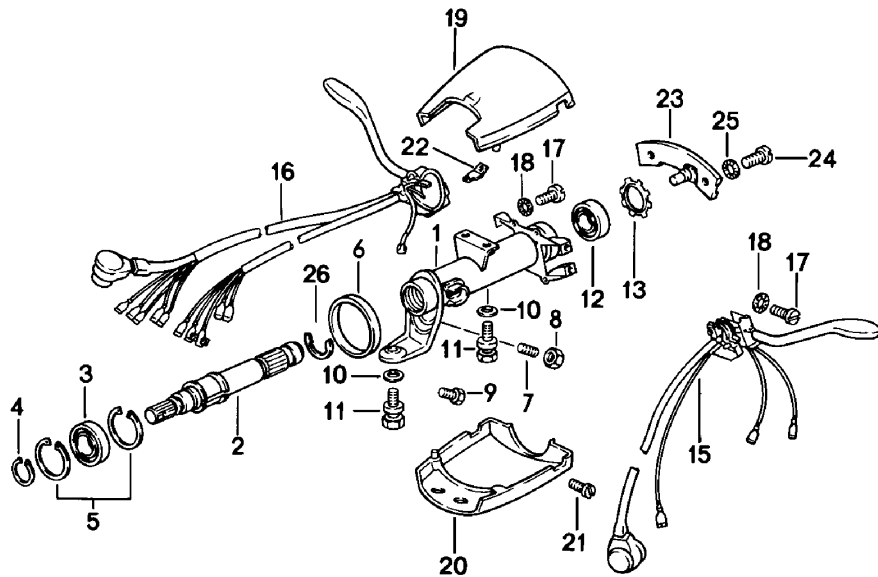

Modell: 911 78

Laufzeit: 1978>>1983

Modell: 911 78

Laufzeit: 1978>>1983

Pos	Teilenummer	Benennung	Bemerkung	St	Modellangabe
		Lenkung Anbauteile oben			
1	911 347 073 03	Lenkschutzrohr	/LL	1	
(1)	911 347 072 04	Lenkschutzrohr	/RL	1	
(1)		Lenkschutzrohr	/RL	1	
2	911 347 061 02	Lenkwelle		1	
3	900 052 031 00	Rillenkugellager		1	
4	900 041 008 00	Sicherungsring 17 X 1		1	
5	900 042 008 00	Sicherungsring 35 X 1,5		2	
6	911 347 713 00	Dichtung		1	
7	900 228 002 02	Gewindestift M 8 X 16	/LL	1	
8	900 076 025 02	Sechskantmutter M 8	/LL	1	
8	900 076 064 02	Sechskantmutter M 8	/LL	1	
9	900 146 044 02	Linsenschraube AM 6 X 10	/RL	1	
10	N 012 241 8	Federscheibe B 8		3	
11	901 347 753 00	Abreisschraube		3	
12	911 347 771 02	Kugellager		1	
13	999 041 102 01	Sicherungsring		1	
15		Blinkerschalter SIEHE 9/03/10			
16		Wischerschalter SIEHE 9/03/10			
17	900 014 069 02	Zylinderschraube AM 3 X 8		8	
18	900 115 007 01	Fächerscheibe A 3,2		8	
19	911 613 099 00	Schaltergehäuse Oberteil		1	
20	911 613 312 00	Schaltergehäuse Unterteil		1	
20	911 613 312 03	Schaltergehäuse Unterteil		1	
-	911 613 328 00	Schaltergehäuse Satz bestehend aus: Oberteil/Unterteil POSITION 19 + 20		1	
21	900 014 079 02	Zylinderschraube AM 3 X 10		2	
22	999 652 315 02	Flachstecker		1	
23	911 613 521 00	Schleifkontakt		1	
24	900 014 046 02	Zylinderschraube M 4 X 10		2	
25	N 012 116 1	Fächerscheibe A 4,3		2	
26	113 415 531	Sprengring		1	
27	911 347 083 00	Sicherheitslenkrad 400 $	-79	1	SC
27	911 347 083 70	Sicherheitslenkrad Leder	-79	1	SC
27A	911 347 084 02	Sportlenkrad		1	
	911 347 084 02 1AJ	Schwarz			
	911 347 084 02 2LB	Weinrot			
27A	911 347 084 07	Lenkrad		1	M018
	911 347 084 07 1AJ	Schwarz