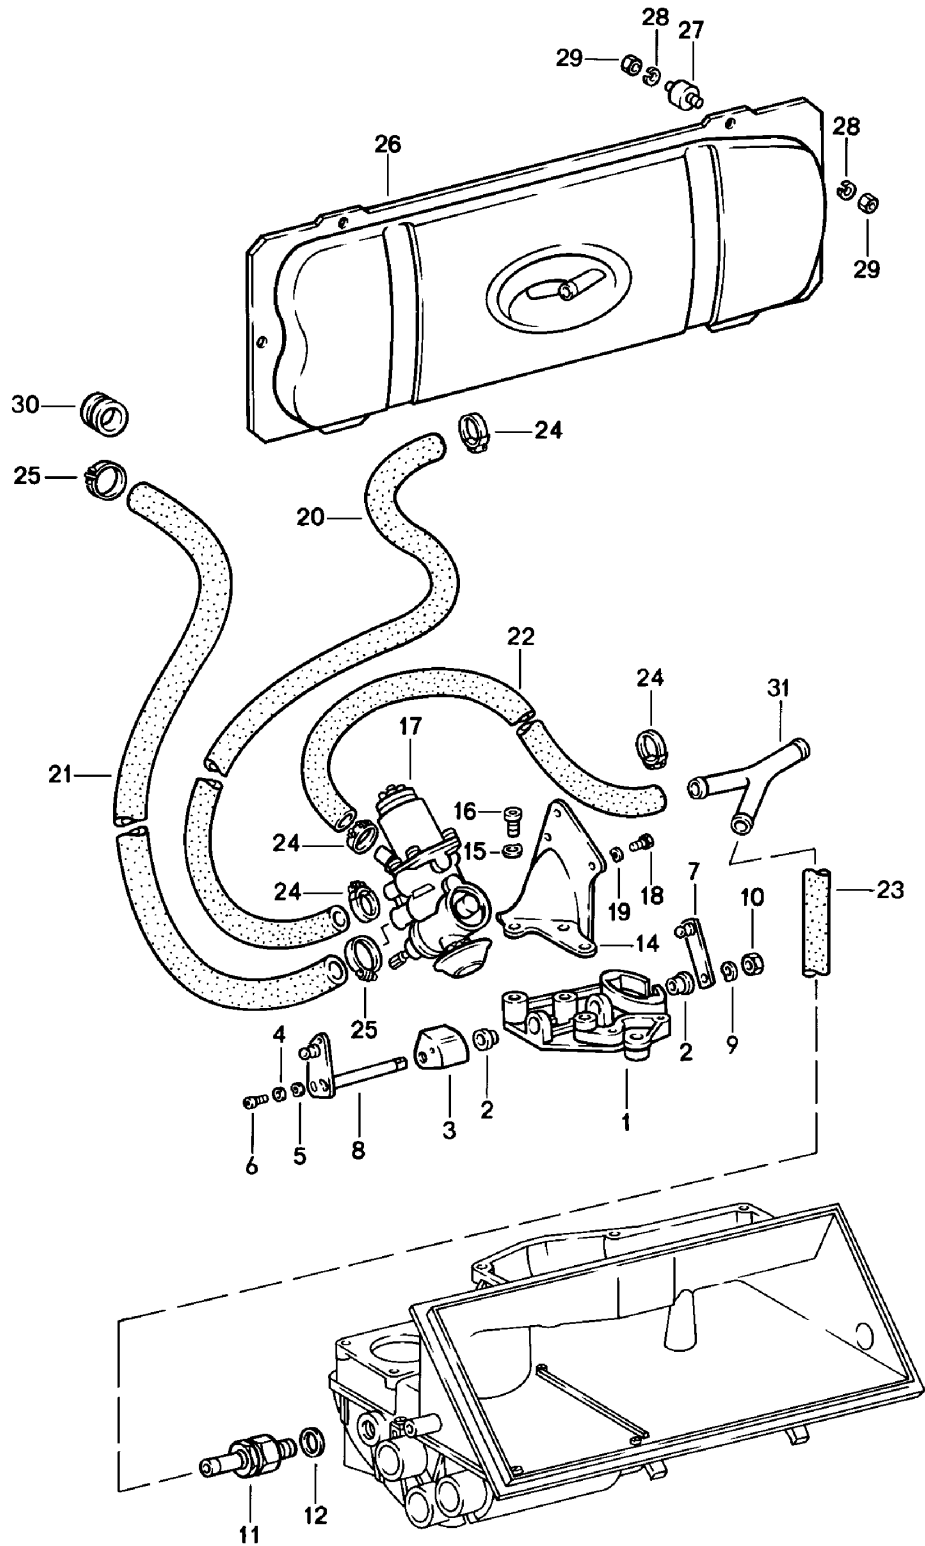

Modell: 911 78

Laufzeit: 1978>>1983

Pos	Teilenummer	Benennung	Bemerkung	St	Modellangabe
		Luftfilter			TURBO
1	930 110 020 01	Luftfilter		1	
2	930 110 122 00	Dichtring		1	
-	930 110 121 02	Stützring		1	
3	930 110 436 01	Distanzhülse		2	
4	900 074 023 02	Sechskantschraube		2	
5	N 011 524 7	Unterlegscheibe		2	
5	N 011 524 27	Unterlegscheibe		2	
5	N 011 524 7	Unterlegscheibe		2	
		6,4			
5	N 011 524 27	Unterlegscheibe		2	
		6,4			
6	930 110 185 02	Luftfiltereinsatz		1	
7	930 110 331 03	Halter		1	
7		Halter		1	
8	999 084 423 02	Sicherungsmutter		1	
9	900 025 007 02	Scheibe		2	
9	900 025 007 03	Scheibe		2	
9	900 025 007 02	Scheibe		2	
		8,4			
9	900 025 007 03	Scheibe		2	
		8,4			
10	N 012 241 8	Federscheibe		2	
10		Federscheibe		2	
		B 8			
11	900 076 025 02	Sechskantmutter		2	
		M 8			
11	900 076 064 02	Sechskantmutter		2	
		M 8			
12	930 110 422 01	Sieb		1	M026
		siehe			
		POS 14			
13	999 591 369 02	Sperrscheibe		1	M026
13	999 591 369 0B	Sperrscheibe		1	M026
14	911 106 415 01	Rohr		1	M026
		mit			
		Sieb			
		POS. 12			

Modell: 911 78

Laufzeit: 1978>>1983