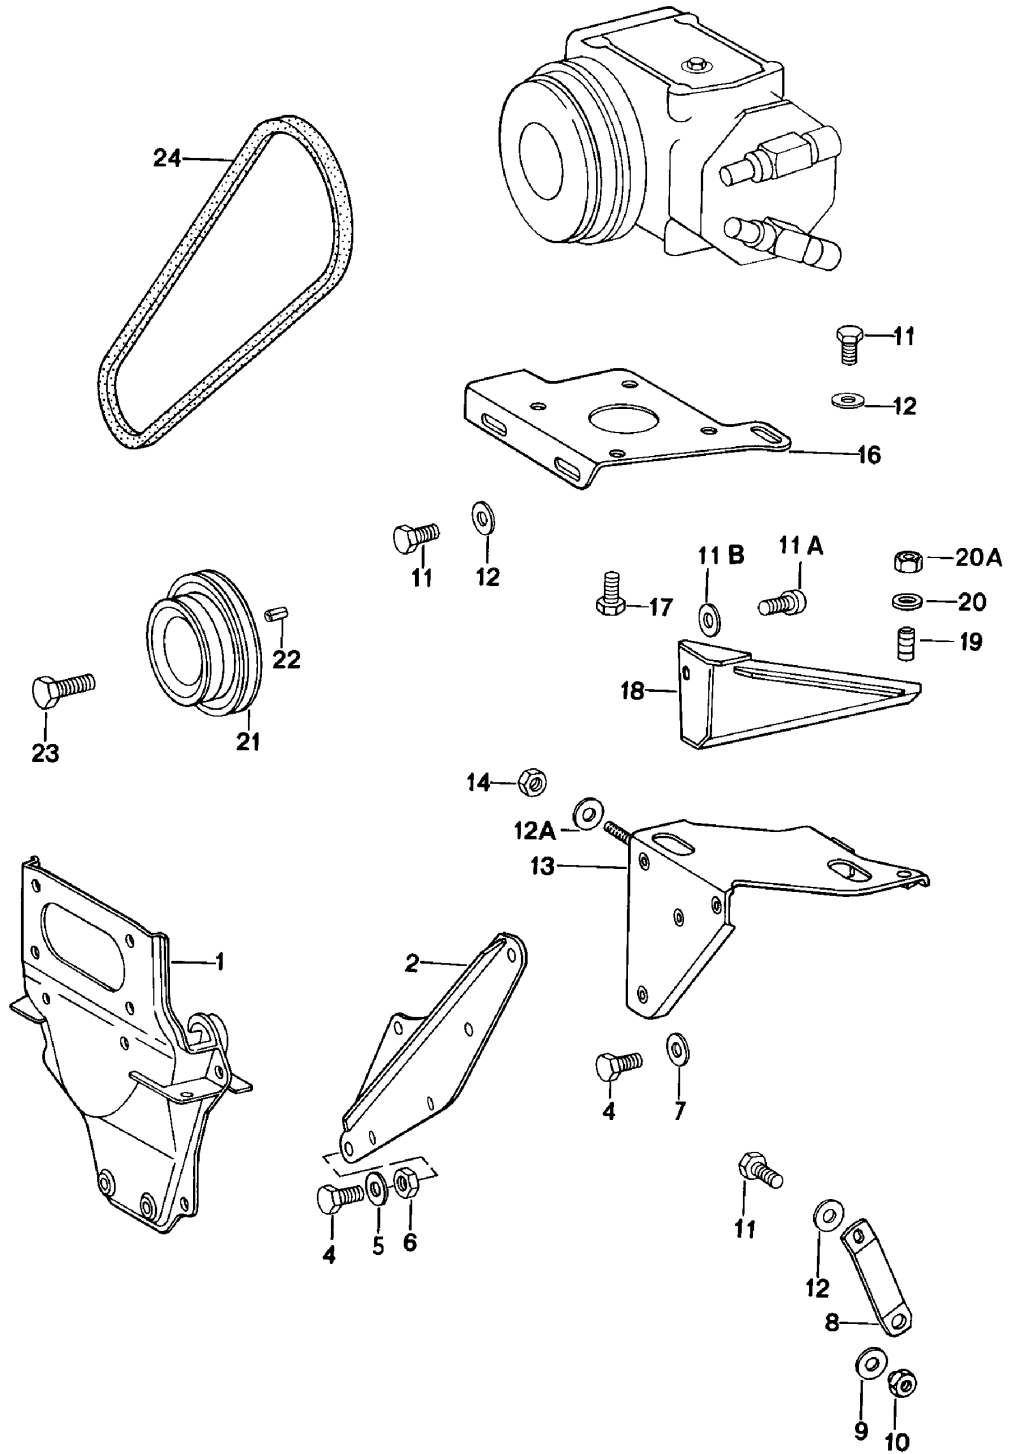

Modell: 911 78

Laufzeit: 1978>>1983

Modell: 911 78

Laufzeit: 1978&gt;&gt;1983

Pos	Teilenummer	Benennung	Bemerkung	St	Modellangabe
		Lieferant YORK			
		Kompressor Aufnahme und Antrieb			
1		siehe Gruppe 1/09/00		1	
-		Satz-Teile besteht aus: Träger (13) Kompressorplatte (16) Befestigungswinkel (18)		1	
2	930 126 115 00	Strebe		1	SC
(2)	930 126 115 01	Strebe		1	TURBO
4	999 075 041 02	Sechskantschraube M 10 X 20		4	
5	900 025 008 09	Unterlegscheibe 10,5		2	
5	900 025 008 04	Scheibe 10,5		2	
6	900 157 002 02	Sechskantmutter M 10		2	
6	900 157 002 03	Sechskantmutter M 10		2	
7	900 025 008 09	Unterlegscheibe 10,5		2	
7	900 025 008 04	Scheibe 10,5		2	
8	911 126 124 01	Abstützstrebe		1	
9	900 031 014 30	Scheibe 8,4		1	
10	964 126 125 20	Mutter		1	
11	900 075 085 02	Sechskantschraube	-81	4	SC
11		Sechskantschraube M 8 X 20	-81	1	TURBO
(11)	900 119 030 02	Zylinderschraube	82-	3	SC
11	900 075 085 02	Sechskantschraube M 8 X 20	82-	3	TURBO
(11)	900 075 079 02	Sechskantschraube M 8 X 22		3	TURBO
11A	900 119 057 02	Zylinderschraube	-81	2	SC
11A		Zylinderschraube M 8 X 20	-81	1	TURBO
11A	999 218 004 02	Zylinderschraube M 8 X 30	82-	1	
11B	900 025 007 02	Scheibe 8,4		1	
11B	900 025 007 03	Scheibe 8,4		1	
12	900 025 007 02	Scheibe 8,4		6	SC
12	900 025 007 03	Scheibe 8,4		6	SC
(12)	900 223 001 02	Scheibe 8,4		6	TURBO
12A		Scheibe 8,4		1	
13	911 126 101 01	Träger		1	SC
(13)	930 126 101 02	Träger		1	TURBO
-	930 126 103 00	Schraube M 8 X 25		1	TURBO
-	900 906 007 00	Sprengring		1	TURBO