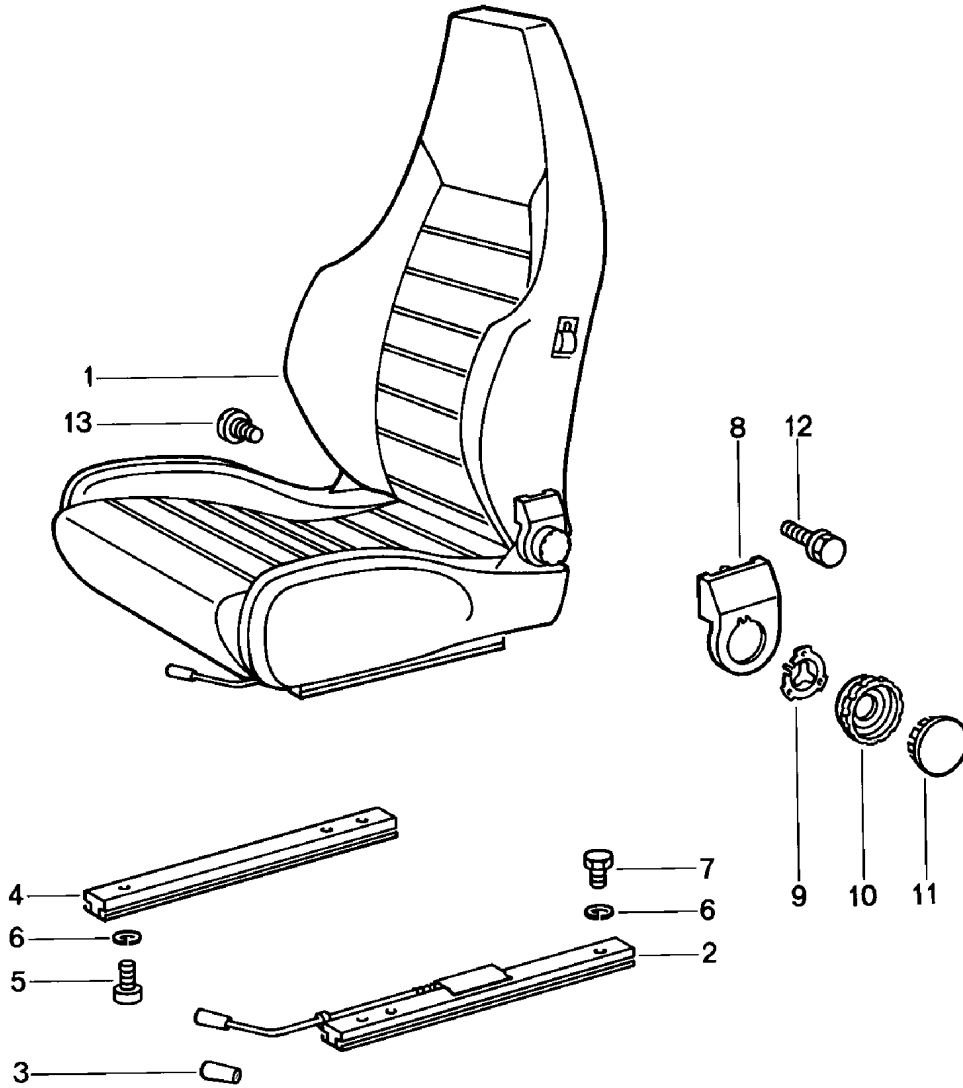

Modell: 911 78

Laufzeit: 1978>>1983