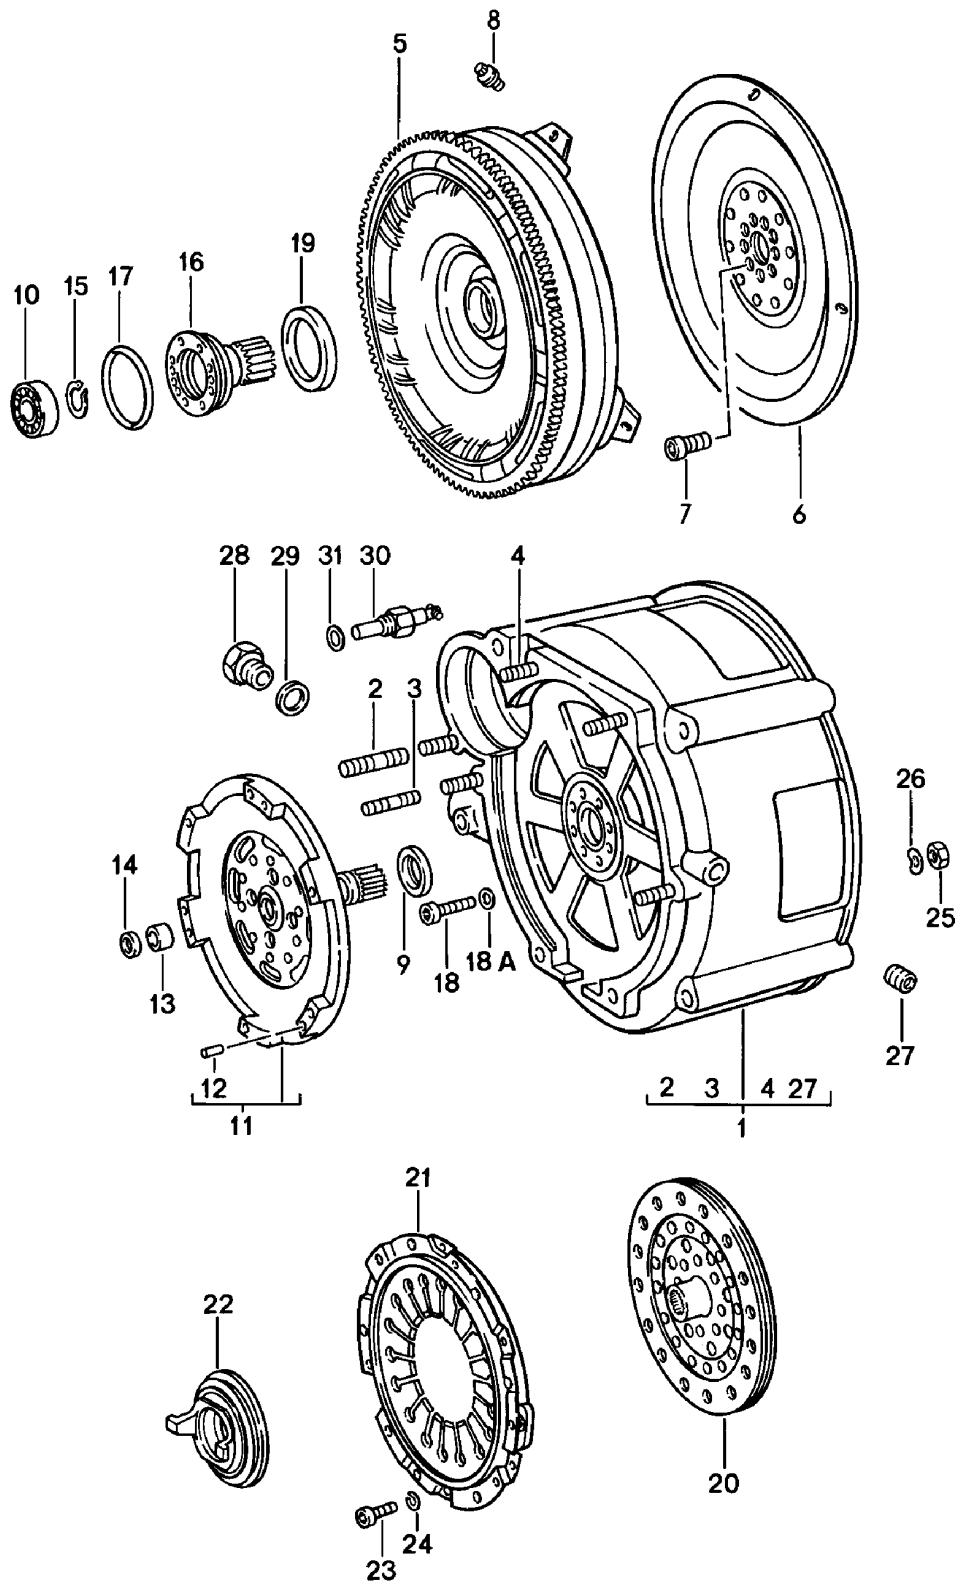

Modell: 911 78

Laufzeit: 1978>>1983

Modell: 911 78

Laufzeit: 1978>>1983

Pos	Teilenummer	Benennung	Bemerkung	St	Modellangabe
		Wandler Wandlergehäuse SPM			G 925/16
1	925 301 007 00	Wandlergehäuse mit Stiftschrauben		1	
2	900 061 014 02	Stiftschraube M 10 X 22		1	
3	999 062 008 02	Stiftschraube		3	
3		Stiftschraube M 8 X 25		3	
4	999 062 009 02	Stiftschraube		1	
4	900 060 105 01	Stiftschraube		1	
4	999 062 009 02	Stiftschraube M 8 X 28		1	
4	900 060 105 01	Stiftschraube M 8 X 28		1	
5	925 116 005 10	Wandler mit Anlasserzahnkranz		1	
6	930 116 131 00	Mitnehmerscheibe		1	
7	930 102 206 00	Zylinderschraube		9	
8	905 116 026 00	Zwölfkantschraube		8	
8	001 301 095 A	Sechskantschraube		8	
9	999 113 205 40	Wellendichtring 26 X 37 X 7		1	
10	900 052 095 00	Rillenkugellager		1	
10	900 052 095 01	Rillenkugellager		1	
11	925 116 027 00	Turbinenwelle		1	
12	999 012 018 00	Zylinderstift		3	
13	999 201 021 00	Nadelhülse		1	
14	PCG 201 301 00	Wellendichtring 12 X 18 X 3		1	
15	N 042 364 1	Sicherungsring		1	
15		Sicherungsring 20 X 1,75		1	
16	925 116 020 01	Freilauf		1	
17	999 701 397 40	O-Ring OR 72 - 2,5		1	
18	999 186 002 01	Zylinderschraube		8	
18A	N 013 804 2	Dichtring		8	
18A		Dichtring A 6 X 10		8	
19	999 113 189 40	Radialdichtring		1	
20	925 116 254 02	Kupplungsscheibe		1	
21	925 116 255 05	Kupplungsdruckplatte		1	
22	925 116 081 00	Ausrücklager		1	
23	999 067 010 01	Zylinderschraube		6	
24	N 012 026 3	Federring 6		6	
25	N 011 010 6	Sechskantmutter M 10		2	
25	N 101 552 10	Sechskantmutter M 10		2	
26	N 012 242 3	Federscheibe B 10 X 18		2	
27	999 504 090 00	Gewindeeinsatz Heli-Coil M 12 X 1,5		1	
28	925 301 115 00	Gewindestutzen		1	
29	900 123 060 30	Dichtring A 24 X 29		1	
30	905 613 102 04	Temperaturschalter		1	
31	900 123 007 30	Dichtring		1