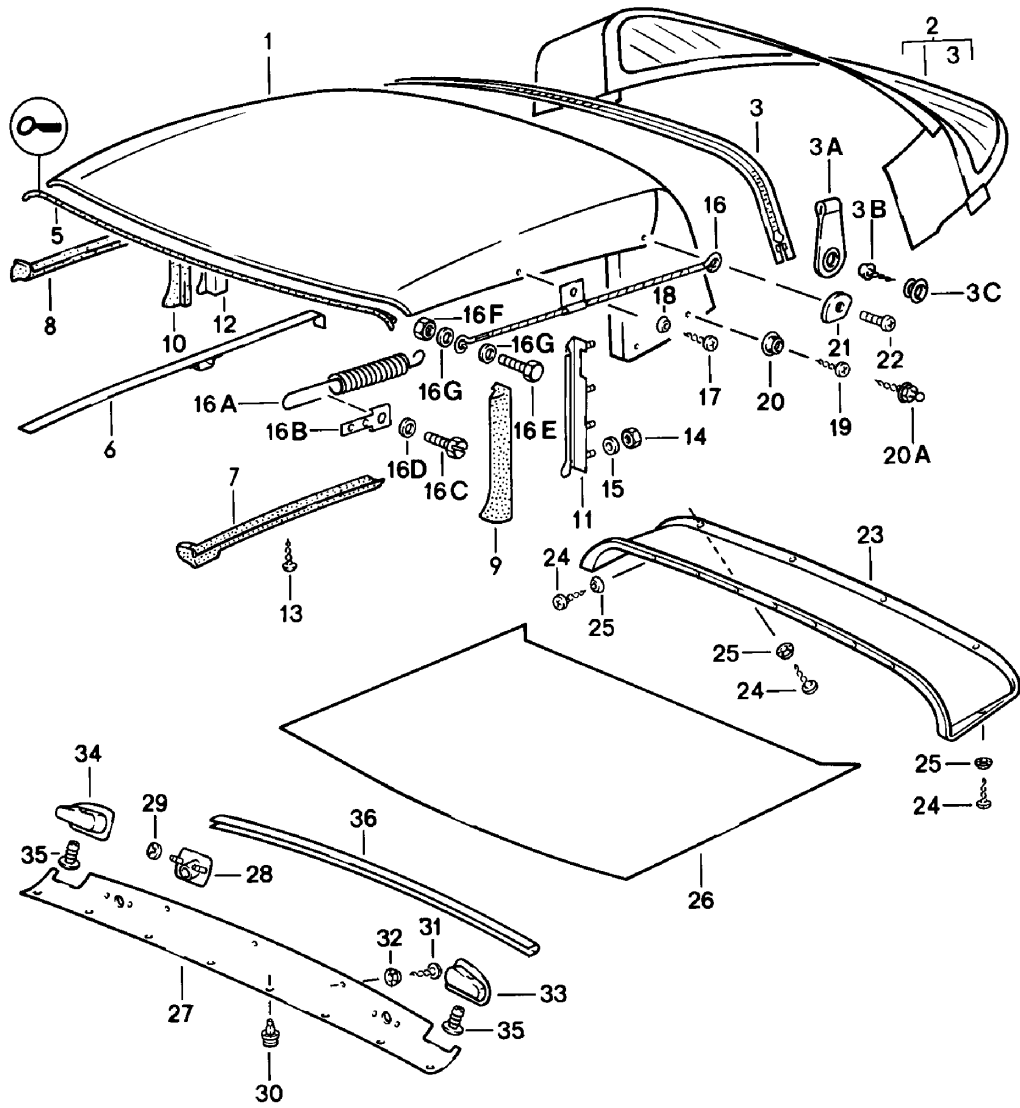

Modell: 911 78

Laufzeit: 1978>>1983

Modell: 911 78

Laufzeit: 1978>>1983

Pos	Teilenummer	Benennung	Bemerkung	St	Modellangabe
1	911 561 051 00	Verdeck Abdichtung Einzelteile Verdeckbezug Dach	/V	1	
2	911 561 051 00 3AV 911 561 053 00	Schwarz Heckscheibe mit Bezug	/H	1	
-	911 561 053 00 3AV	Schwarz			
3	911 561 359 00	Heckscheibe		1	
-	911 561 405 01 911 561 405 01 3AV	Reissverschluss Schwarz		1	
-	000 043 022 00 000 043 022 00 3AV	Reissverschluss Schwarz		X	
3A	911 561 523 01 911 561 523 01 1AJ	Zugschlaufe Schwarz		1	
3B	900 144 028 07	Blechschaube		1	
3C	911 561 485 00	Druckknopfkuigel		1	
3C	999 591 835 17	Druckknopfkuigel		1	
5	911 561 244 01	Dachrahmendichtung		1	
6	911 561 153 65	Spannband		2	
7	911 561 205 00	Abdichtung	/L	1	
8	911 561 206 00	Abdichtung	/R	1	
9	911 561 221 01	Dichtung	/L	1	
10	911 561 222 01	Dichtung	/R	1	
11	911 561 025 00	Befestigungsschiene	/L	1	
12	911 561 026 00	Befestigungsschiene	/R	1	
13	N 013 958 7	Linseblechschaube B 3,5 X 13		8	
14	900 076 010 07	Sechskantmutter M 6		8	
15	900 025 047 07	Scheibe 6,4		8	
16	911 561 239 00	Spannseil	/L	1	
(16)	911 561 240 00	Spannseil	/R	1	
16A	911 561 403 01	Zugfeder		2	
16B	911 561 407 00	Halter		2	
16C	N 010 211 4	Sechskantschraube M 6 X 12		2	
16D	N 011 524 7	Unterlegscheibe 6,4		4	
16D	N 011 524 27	Unterlegscheibe 6,4		4	
16E	900 075 100 02	Sechskantschraube M 4 X 12		2	
16E	900 075 100 03	Sechskantschraube M 4 X 12		2	
16F	900 910 006 02	Sicherungsmutter M 4		4	
16F	900 084 020 01	Sicherungsmutter M 4		4	
16G	N 011 522 14	Scheibe 4,3		4	
17	900 144 028 07	Blechschaube B 3,5 X 13		2	
18	999 591 102 17	Hohlscheibe D 3,5 X 11		2	
18	999 591 102 1H	Hohlscheibe D 3,5 X 11		2	
19	900 144 028 07	Blechschaube B 3,5 X 13		2	
20	999 591 835 17	Druckknopfkuigel		14