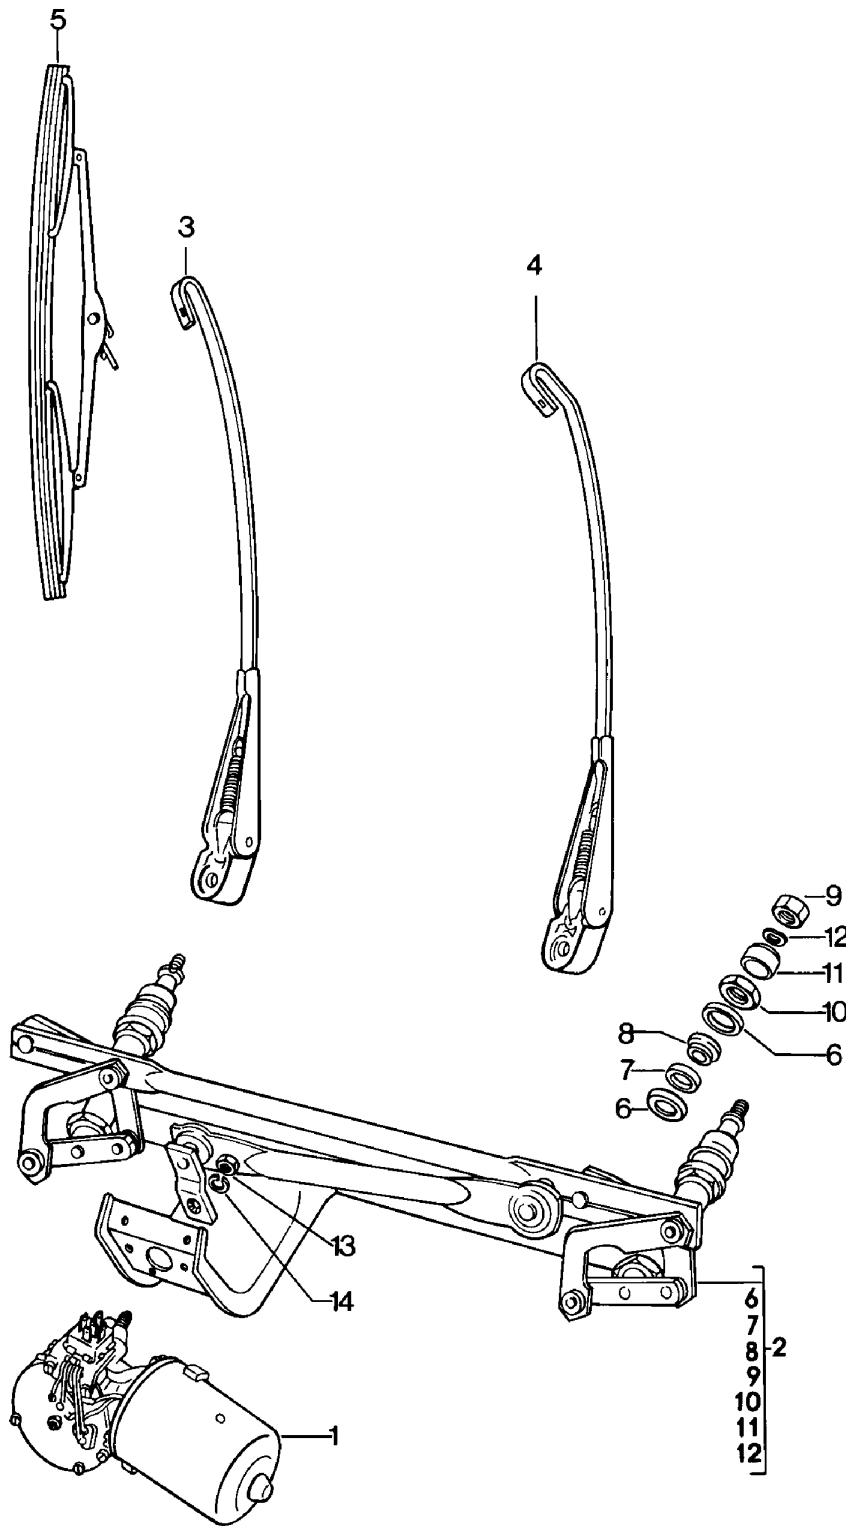

Modell: 911 78

Laufzeit: 1978>>1983

Modell: 911 78

Laufzeit: 1978>>1983

Pos	Teilenummer	Benennung	Bemerkung	St	Modellangabe
		Scheibenwischeranlage			
1	911 628 115 01	Wischermotor	/LL	1	
(1)	911 628 114 00	Wischermotor	/RL	1	
2	911 628 961 00	Kurbeltrieb	/LL	1	
(2)	911 628 961 01	Kurbeltrieb	/RL	1	
3	911 628 313 00	Wischerarm	/LL /L /RL /R	1	
4	911 628 314 00	Wischerarm	/LL /R	1	
(4)	911 628 312 00	Wischerarm	/RL /L	1	
5	964 628 901 00	Wischerblatt		2	
5	964 628 901 02	Wischerblatt		2	
6	911 628 963 00	Bördelscheibe Schwarz		4	
7	901 628 923 01	Gummibuchse		2	
8	901 628 924 00	Gummibuchse		2	
9	N 011 118 11	Sechskantmutter BM 8		2	
9	900 034 001 05	Sechskantmutter BM 8		2	
10	901 628 925 00	Sechskantmutter		2	
11	901 628 926 00	Kappe		2	
12	901 628 927 00	Federscheibe		2	
12	481 955 349	Federscheibe		2	
12	803 955 437	Federscheibe		2	
13	900 076 010 02	Mutter M 6		1	
13	900 076 010 0B	Mutter M 6		1	
14	N 042 121 1	Zahnscheibe 6,4		1