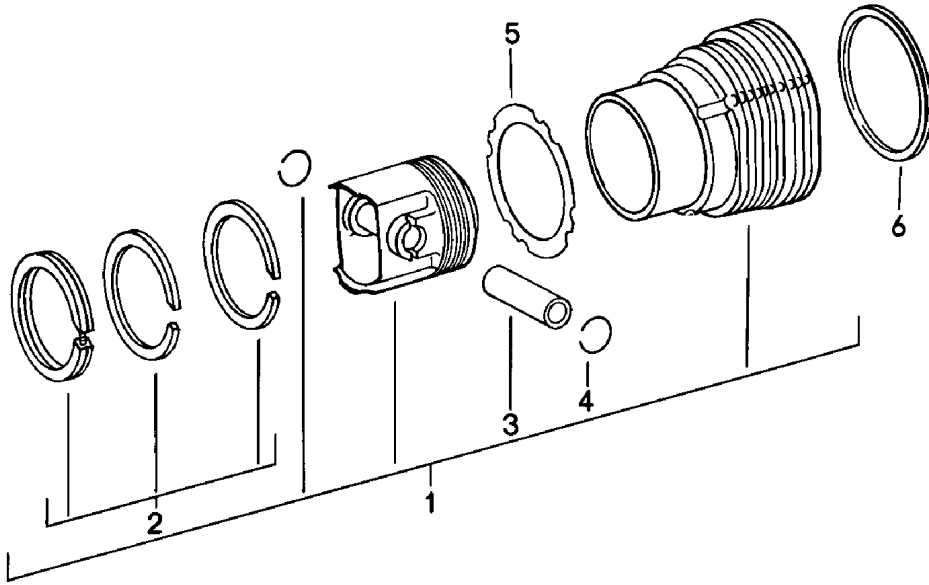

Modell: 911 78

Laufzeit: 1978>>1983

Modell: 911 78

Laufzeit: 1978&gt;&gt;1983

Pos	Teilenummer	Benennung	Bemerkung	St	Modellangabe
		Zylinder mit Kolben s. Technische Information GR.1 NR. 30 - Mahle - Gruppe 5			
1	930 103 962 03	Zylinder mit Kolben Kennzeichnung -- / - 660-668 G	-80	6	SC
1	930 103 983 05	Zylinder mit Kolben Kennzeichnung -- / - 668-676 G	81-	6	SC
1	930 103 962 04	Zylinder mit Kolben Kennzeichnung + / ++ 668-676 G	-80	6	SC
1	930 103 983 04	Zylinder mit Kolben Kennzeichnung + / ++ 676-684 G	81-	6	SC
1	PCG 503 989 0	Zylinder mit Kolben komplett Fa. Mahle nur Satzweise verwenden		6	TURBO
(1)	930 103 969 03	Zylinder mit Kolben Kennzeichnung -- / - 616-624 G		6	TURBO
(1)	930 103 969 04	Zylinder mit Kolben Kennzeichnung + / ++ 624-632 G Lieferant - Mahle - Gruppe 6		6	TURBO
1	930 103 962 05	Zylinder mit Kolben Kennzeichnung -- / - 660-668 G	-80	6	SC
1	930 103 983 05	Zylinder mit Kolben Kennzeichnung -- / - 668-676 G	81-	6	SC
1	930 103 962 06	Zylinder mit Kolben Kennzeichnung + / ++ 668-676 G	-80	6	SC
1	930 103 983 06	Zylinder mit Kolben Kennzeichnung + / ++ 676-684 G	81-	6	SC
(1)	930 103 969 05	Zylinder mit Kolben Kennzeichnung -- / - 616-624 G		6	TURBO
(1)	930 103 969 04	Zylinder mit Kolben Kennzeichnung -- / - 616-624 G		6	TURBO
(1)	930 103 969 06	Zylinder mit Kolben Kennzeichnung + / ++		6	TURBO