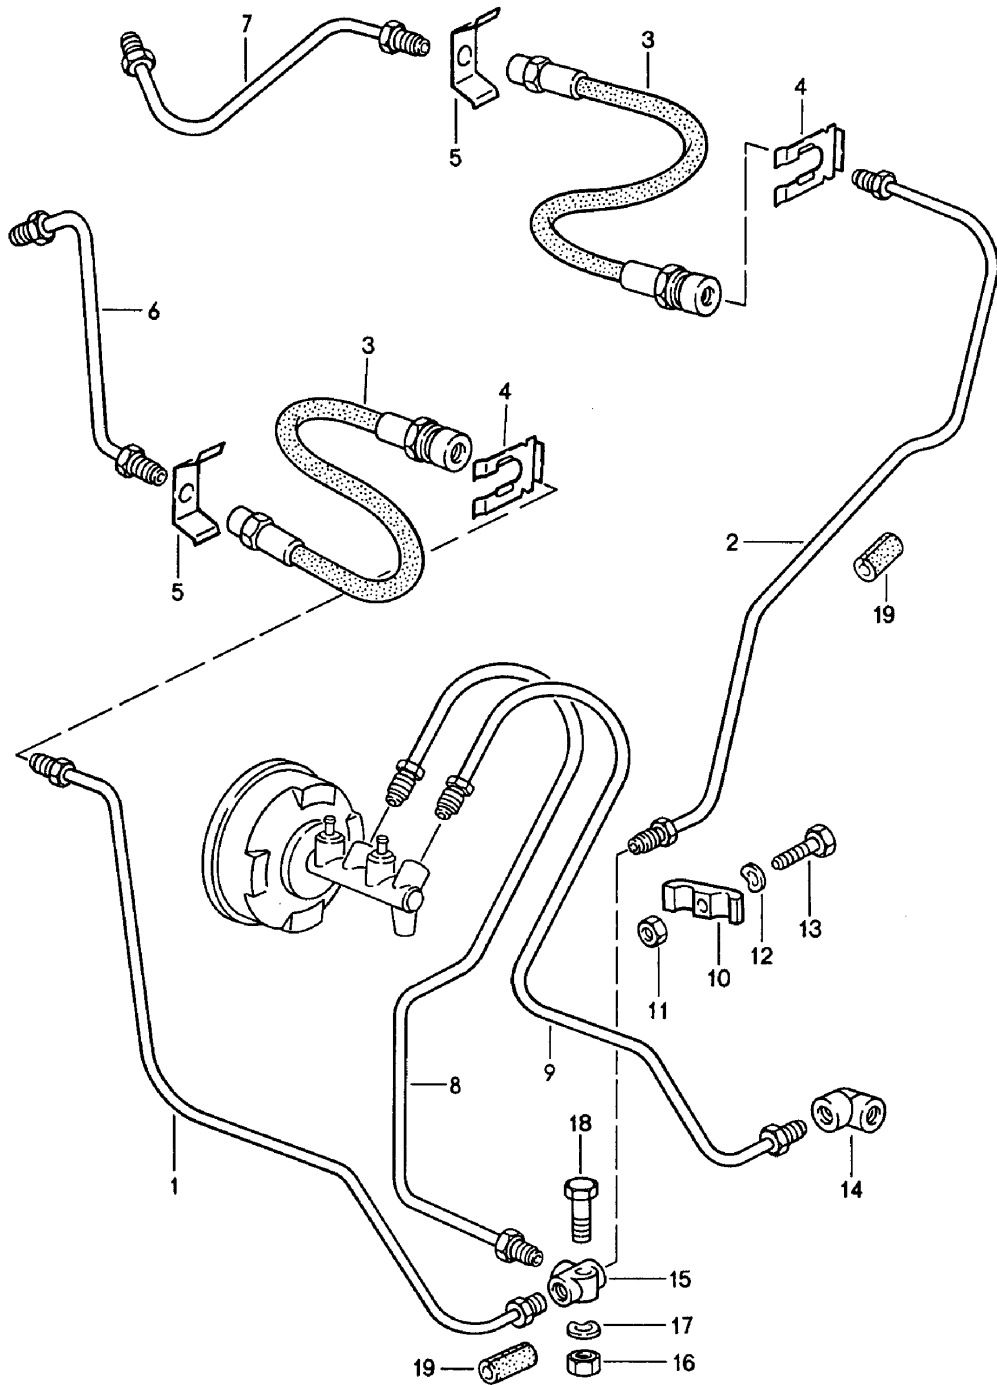

Modell: 911 78

Laufzeit: 1978>>1983

Pos	Teilenummer	Benennung	Bemerkung	St	Modellangabe
-	999 181 021 50	Schlauch 7,5 X 12,5		*	
21		120 MM		1	
22	911 355 922 00	Dichtstopfen		2	
23	113 945 515 G	Bremslichtschalter		2	
24	911 355 038 01	Halteband		1	
25	900 075 057 02	Sechskantschraube M 6 X 16		1	
25	900 075 057 03	Sechskantschraube M 6 X 16		1	
26	N 011 524 7	Unterlegscheibe		1	
26	N 011 524 27	Unterlegscheibe		1	
27	900 076 025 02	Sechskantmutter M 8		10	
27	900 076 064 02	Sechskantmutter M 8		10	
28	N 012 241 8	Federscheibe B 8		8	
29	191 611 933 F	Rückschlagventil		1	
29		Rückschlagventil		1	
30	911 355 921 00	Dichtgummi		1	
30	955 355 921 00	Dichtgummi		1	
31	251 611 243	Dichtring		1	
32	911 355 084 00	Umlenkhebel	/RL	1	
(32)	911 355 083 03	Umlenkhebel	/LL	1	
33	928 423 542 00	Lagerbuchse		2	
35	911 355 511 01	Lagerbolzen		1	
36	N 012 654 1	Sicherungsscheibe		1	
37	999 166 049 02	Bolzen		1	
37	N 012 654 1	Sicherungsscheibe		1	
38	999 166 034 02	Sl-Sicherung		1	

Modell: 911 78

Laufzeit: 1978>>1983