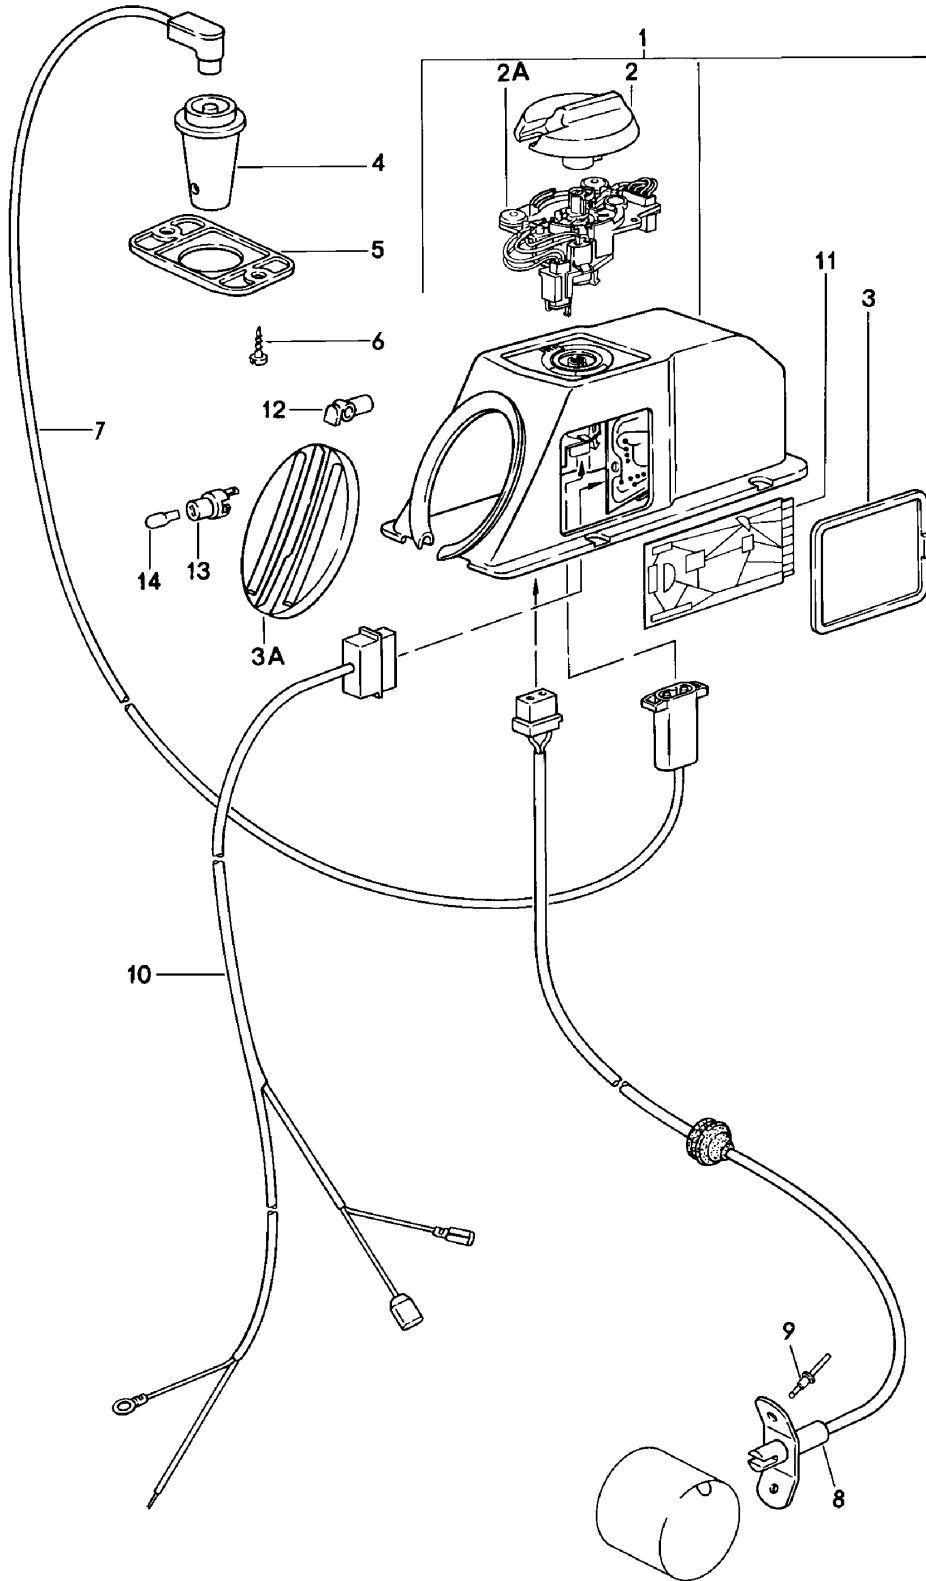

Modell: 911 78

Laufzeit: 1978>>1983

Modell: 911 78

Laufzeit: 1978>>1983

Pos	Teilenummer	Benennung	Bemerkung	St	Modellangabe
		Heizung automatisch			
1	911 659 049 01	Steuereinheit		1	
2	911 659 110 00	Knopf		1	
2A	911 659 908 00	Schalter		1	
3	911 659 108 00	Deckel		2	
3A	911 424 591 05	Stulpe		1	
4	911 659 105 01	Innenfühler		1	
5	911 571 235 01	Rosette		1	
6	900 143 065 07	Blechschaube B 2,9 X 9,5		2	
6	900 073 003 01	Blechschaube B 2,9 X 9,5		2	
7	911 612 150 00	Kabelstrang Innenfühler		1	
8	911 659 101 00	Wärmefühler		1	
(8)	911 659 101 01	Wärmefühler		1	
-		Rohrstutzen siehe Gruppe 2/02/00			
9	999 190 129 02	Blindniet		2	
10	911 612 152 00	Kabelstrang	/LL	1	
(10)	911 612 152 01	Kabelstrang	/RL	1	
-	N 012 225 2	Federscheibe B 5		4	
-	900 075 154 07	Sechskantschraube M 5 X 18		4	
11	911 659 058 02	Leiterplatte		1	
12	999 168 021 40	Kugelpfanne		2	
13	914 631 179 10	Lampenfassung		1	
14	900 631 132 90	Glühlampe 12 V - 1,2 W		1