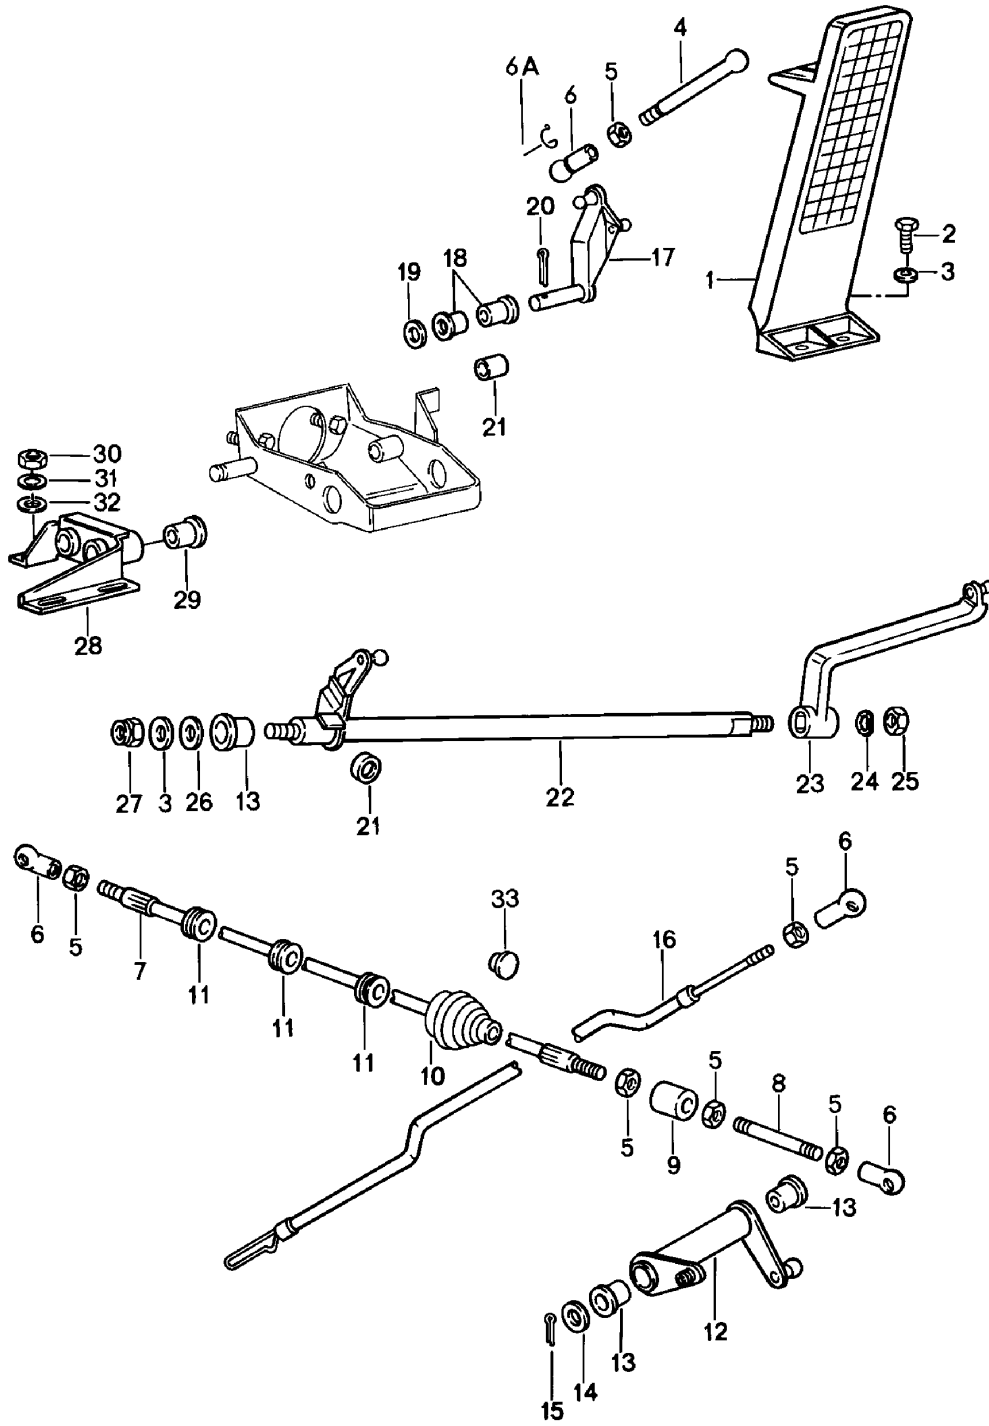

Modell: 911 78

Laufzeit: 1978>>1983

Modell: 911 78

Laufzeit: 1978>>1983

Pos	Teilenummer	Benennung	Bemerkung	St	Modellangabe
		Fusshebelwerk			
		Gasbetätigung			
1	911 423 111 02	Gaspedal		1	
1	911 423 111 03	Gaspedal		1	
2	N 010 215 13	Sechskantschraube M 6 X 15		2	
3	N 011 666 7	Unterlegscheibe B 6,4		2	
4	914 423 227 00	Druckstange		1	
4	914 423 227 01	Druckstange		1	
5	900 076 027 02	Mutter M 5		6	
5	N 011 005 14	Sechskantmutter M 5		6	
5	900 076 091 01	Sechskantmutter M 5		6	
6	911 423 147 00	Kugelpfanne		4	
6A	900 169 014 02	Sicherungsbügel		1	
6A	900 169 014 01	Sicherungsbügel		1	
7	PCG 423 024 00	Gaszugstange		1	
8	901 423 223 01	Verlängerungsstange		1	
9	911 423 081 02	Gehäuse		1	
10	911 423 593 01	Dichtstulpe		1	
11	901 423 227 00	Gleitbuchse		3	
12	911 423 017 01	Umlenkhebel mitverwenden: 911.423.227.00 900.910.096.02		1	SC
(12)	930 423 017 01	Umlenkhebel		1	TURBO
13	914 423 211 00	Lagerbuchse		2	
14	900 025 008 02	Scheibe 10,5		1	
14	900 025 008 09	Unterlegscheibe A 10,5		1	
14	900 025 008 04	Scheibe A 10,5		1	
15	N 012 530 1	Splint 3,2 X 15		1	
16	911 423 043 00	Gaszugstange		1	SC
(16)	930 423 019 02	Gaszugstange		1	TURBO
(16)	925 423 026 01	Gaszugstange		1	SC/SPM
17	901 423 250 02	Umlenkhebel		1	
18	901 423 253 00	Lagerbuchse		2	
19	900 025 007 02	Scheibe 8,4		1	
19	900 025 007 03	Scheibe 8,4		1	
20	900 021 008 00	Splint		1	
20	900 021 008 0A	Splint		1	
21	901 423 193 00	Anschlaggummi		1	
22	901 423 556 00	Welle	/RL	1	
23	901 423 022 00	Hebel	/RL	1	
24	N 011 524 7	Unterlegscheibe	/RL	1	
24	N 011 524 27	Unterlegscheibe	/RL	1	
25	900 076 010 02	Mutter M 6	/RL	1	
25	900 076 010 0B	Mutter M 6	/RL	1	
26	911 423 225 00	Scheibe	/RL	3	
27	900 084 010 02	Sicherheitsmutter M 6	/RL	1	
28	901 423 013 00	Lagerbock	/RL	1	
29	911 423 341 01	Büchse	/RL	1