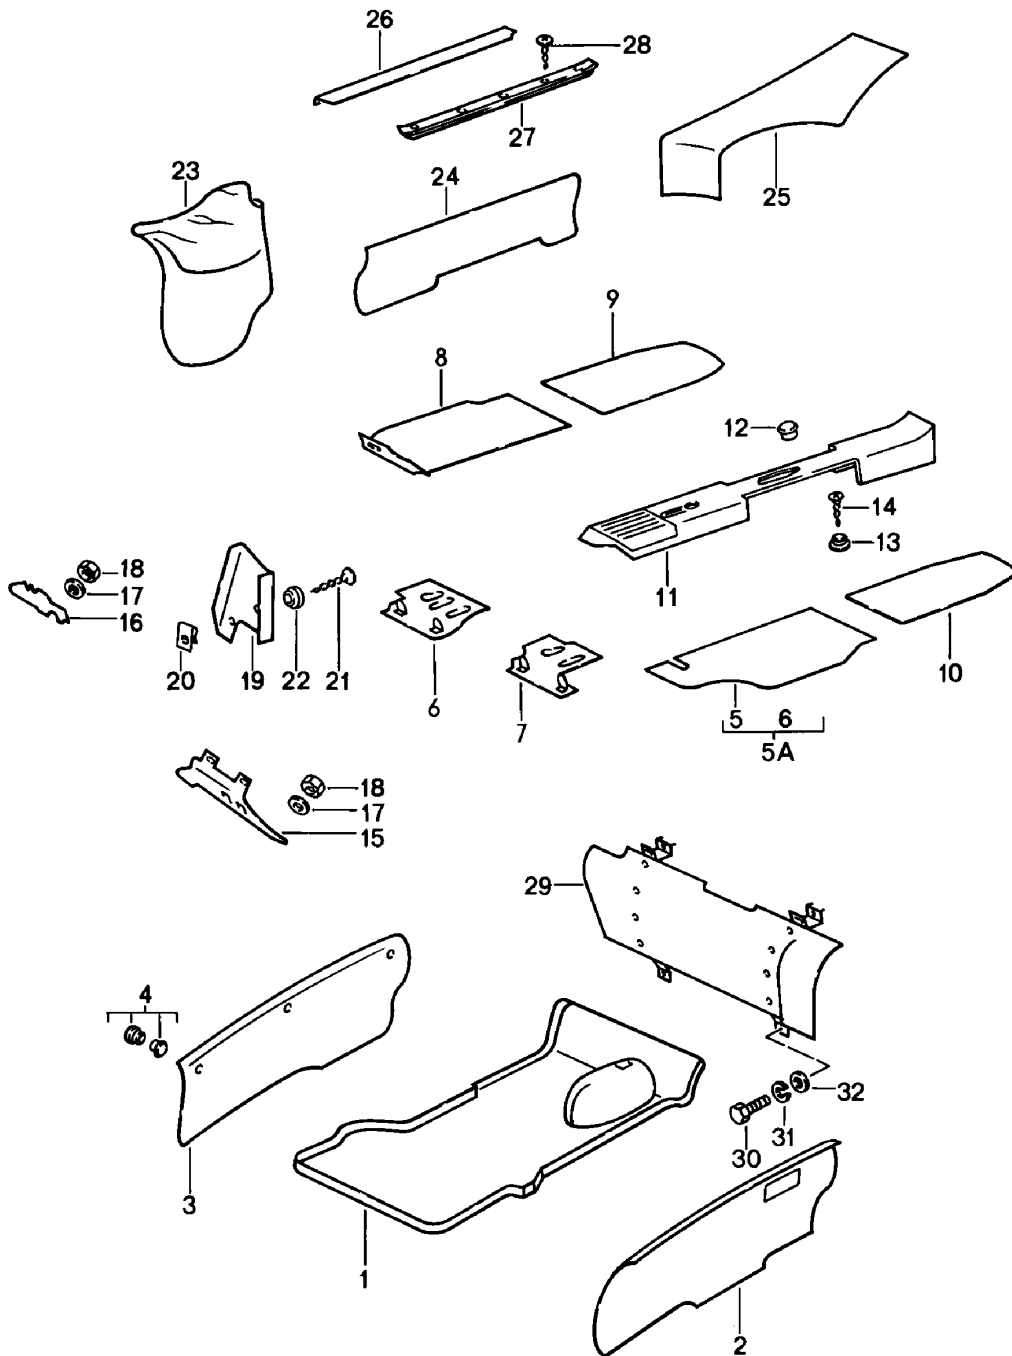

Modell: 911 78

Laufzeit: 1978>>1983

Modell: 911 78

Laufzeit: 1978>>1983

Pos	Teilenummer	Benennung	Bemerkung	St	Modellangabe
		Innenausstattung vorn			
1	911 551 045 03	Bugraummatte	/LL	1	
(1)	911 551 045 05	Bugraummatte	/RL	1	
2	911 551 049 02	Bugraumseitenwand	/L	1	
3	911 551 050 00	Bugraumseitenwand	/R -79	1	
3	911 551 050 01	Bugraumseitenwand	/R	1	
4	911 503 075 00	Unterlage		6	
5	911 551 021 00	Bodenbelag Langflor	/LL /L -78	1	COUPE
	911 551 021 00 8AB	Hummer			
	911 551 021 00 5AZ	Kork			
	911 551 021 00 7AZ	Schwarz			
	911 551 021 00 20B	Dunkelgrün			
	911 551 021 00 40A	Braun			
	911 551 021 00 8AZ	Hellrot			
	911 551 021 00 1AY	Gelb			
5	911 551 021 00	Bodenbelag Kurzflor	/LL /L 79-	1	COUPE
	911 551 021 00 5AF	Kork			
	911 551 021 00 70E	Schwarz			
	911 551 021 00 2AF	Dunkelgrün			
	911 551 021 00 40E	Braun			
	911 551 021 00 8AF	Hellrot			
	911 551 021 00 1AF	Gelb			
	911 551 021 00 30B	Dunkelblau	80-		
	911 551 021 00 50B	Beige	80-		
	911 551 021 00 20S	Minzgrün	81-		
	911 551 021 00 80E	Weinrot			
	911 551 021 00 60A	Grau	83-		
	911 551 021 00 2FL	Graubeige	83-		
	911 551 021 00 6JD	Dunkelgrün	83-		
	911 551 021 00 80S	Can-Can-Rot	83-		
	911 551 021 00 1VD	Champagner	83-		
(5)	911 551 021 01	Bodenbelag Langflor	/LL /L -78	1	COUPE M399 SPM
	911 551 021 01 8AB	Hummer			
	911 551 021 01 5AZ	Kork			
	911 551 021 01 7AZ	Schwarz			
	911 551 021 01 20B	Dunkelgrün			
	911 551 021 01 40A	Braun			
	911 551 021 01 8AZ	Hellrot			
	911 551 021 01 1AY	Gelb			
(5)	911 551 021 01	Bodenbelag Kurzflor	/LL /L 79-	1	COUPE M399 SPM
	911 551 021 01 5AF	Kork			
	911 551 021 01 70E	Schwarz			
	911 551 021 01 2AF	Dunkelgrün			
	911 551 021 01 40E	Braun			
	911 551 021 01 8AF	Hellrot			
	911 551 021 01 1AF	Gelb			
	911 551 021 01 30B	Dunkelblau	80-		
	911 551 021 01 50B	Beige	80-		
(5)	911 551 021 40	Bodenbelag Langflor	/LL /L -78	1	TARGA/CABRIO
	911 551 021 40 8AB	Hummer			
	911 551 021 40 5AZ	Kork			
	911 551 021 40 7AZ	Schwarz			
	911 551 021 40 20B	Dunkelgrün			