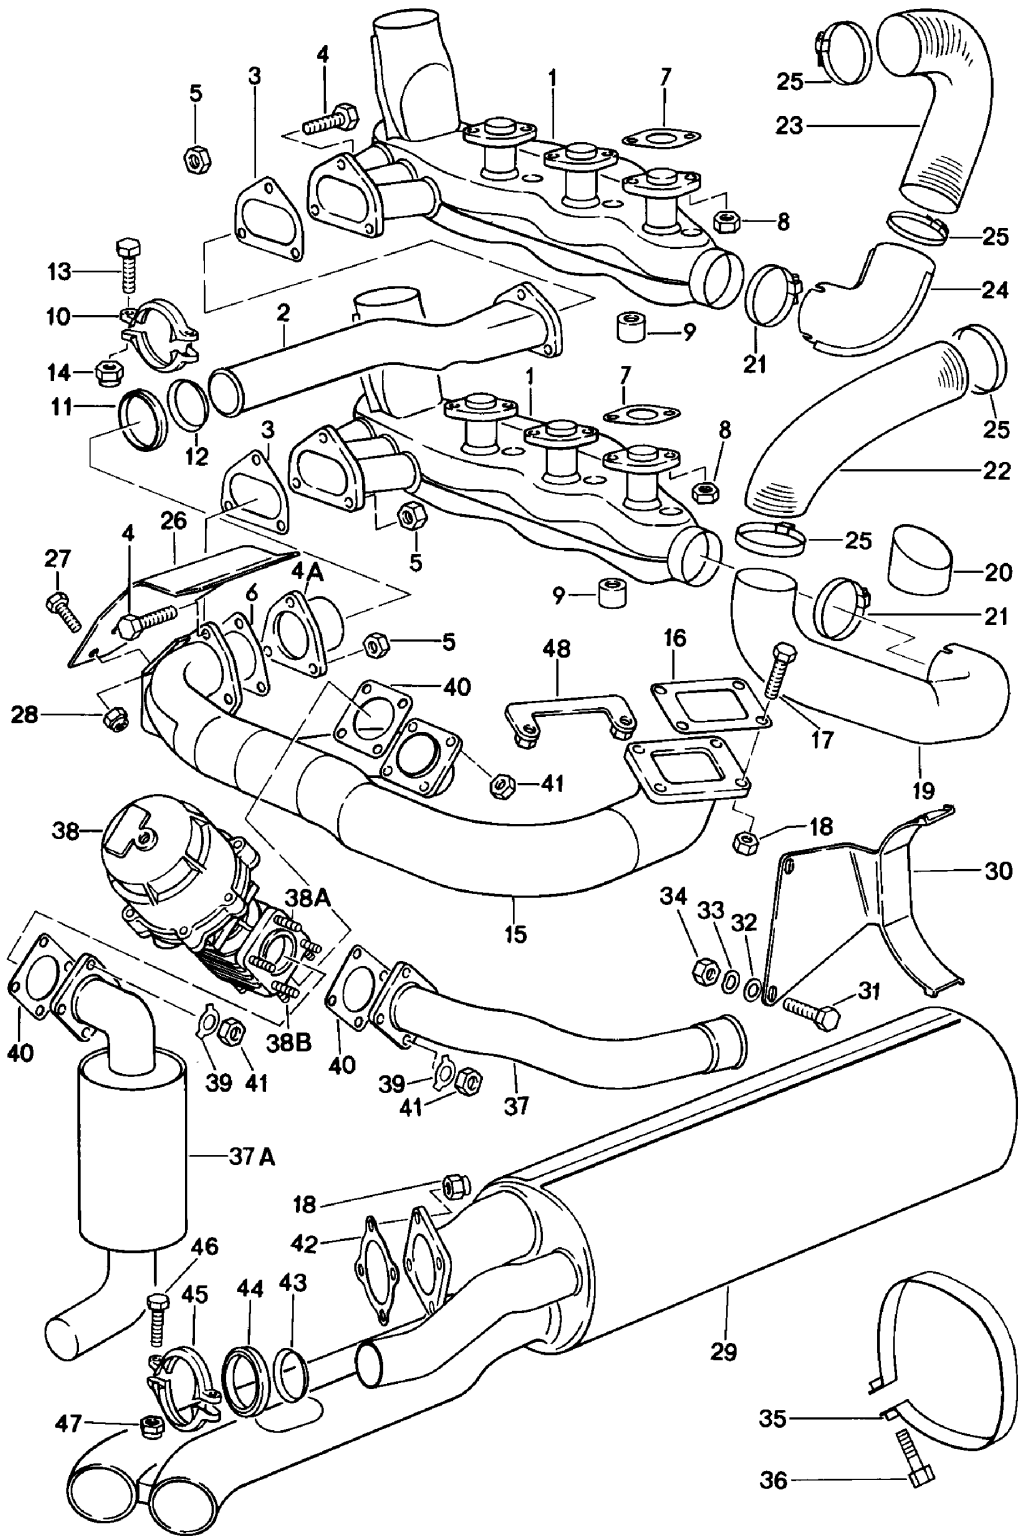

Modell: 911 78

Laufzeit: 1978>>1983

Modell: 911 78

Laufzeit: 1978>>1983

Pos	Teilenummer	Benennung	Bemerkung	St	Modellangabe
		Abgasanlage			TURBO 930.60/66
1	930 211 021 03	Wärmetauscher		2	
2	930 111 163 04	Abgasleitung		1	
3	930 111 192 01	Dichtung		2	
4	900 074 282 02	Schraube M 8 X 37		6	
4A	930 111 157 00	Ausgleichstutzen		1	
5	900 910 097 02	Sicherungsmutter M 8		9	
6	930 111 193 01	Dichtung		1	
6	930 111 193 04	Dichtung		1	
6	930 111 193 05	Dichtung		1	
6	930 111 193 07	Dichtung		1	
7	930 111 191 01	Dichtung		6	
8	900 910 097 02	Sicherungsmutter M 8		6	
9	999 085 001 02	Innensechskantmutter M 8		6	
10	930 111 187 00	Klemmschelle		2	
11	911 111 189 03	Dichtung		1	
12	930 111 156 01	Stützscheibe		1	
13	900 074 283 02	Schraube M 8 X 45		2	
14	900 910 097 02	Sicherungsmutter M 8		2	
15	930 111 003 04	Abgasleitung		1	
16	930 123 192 01	Dichtung		1	
17	900 074 284 02	Schraube M 10 X 40		4	
18	900 910 099 02	Sicherungsmutter M 10		6	
19	930 211 123 00	Heizleitung		1	
20	930 211 197 00	Schlauch		1	
21	999 512 246 02	Spannschelle		2	
21	999 512 246 0C	Spannschelle		2	
-	999 075 057 0B	Sechskantschraube M 8 X 35		X	
-	999 075 057 02	Sechskantschraube M 6 X 16		X	
22	930 211 196 00	Heizschlauch	/L	1	
22	930 211 196 01	Heizschlauch	/L	1	
23	901 211 194 00	Heizschlauch	/R	1	
23	901 211 194 01	Heizschlauch	/R	1	
24	911 211 131 00	Anschlussstutzen		1	
25	999 512 349 02	Schlauchschele		4	
25	999 512 349 01	Schlauchschele		4	
25	999 512 349 0B	Schlauchschele		4	
26	930 111 128 03	Abschirmblech		1	
27	900 075 303 02	Sechskantschraube M 6 X 16		2	
28	900 910 096 02	Sicherungsmutter M 6		2	
29	930 111 037 00	Abgasschalldämpfer	-79	1	
29	930 111 037 04	Abgasschalldämpfer		1	
(29)	930 111 038 06	Abgasschalldämpfer	83-	1	
30	930 111 154 03	Träger		1	
30	930 111 154 02	Träger		1	M559
31	900 075 313 02	Sechskantschraube M 10 X 20		2	
32	900 025 008 02	Scheibe		2	
32	900 025 008 09	Unterlegscheibe 10,5		2