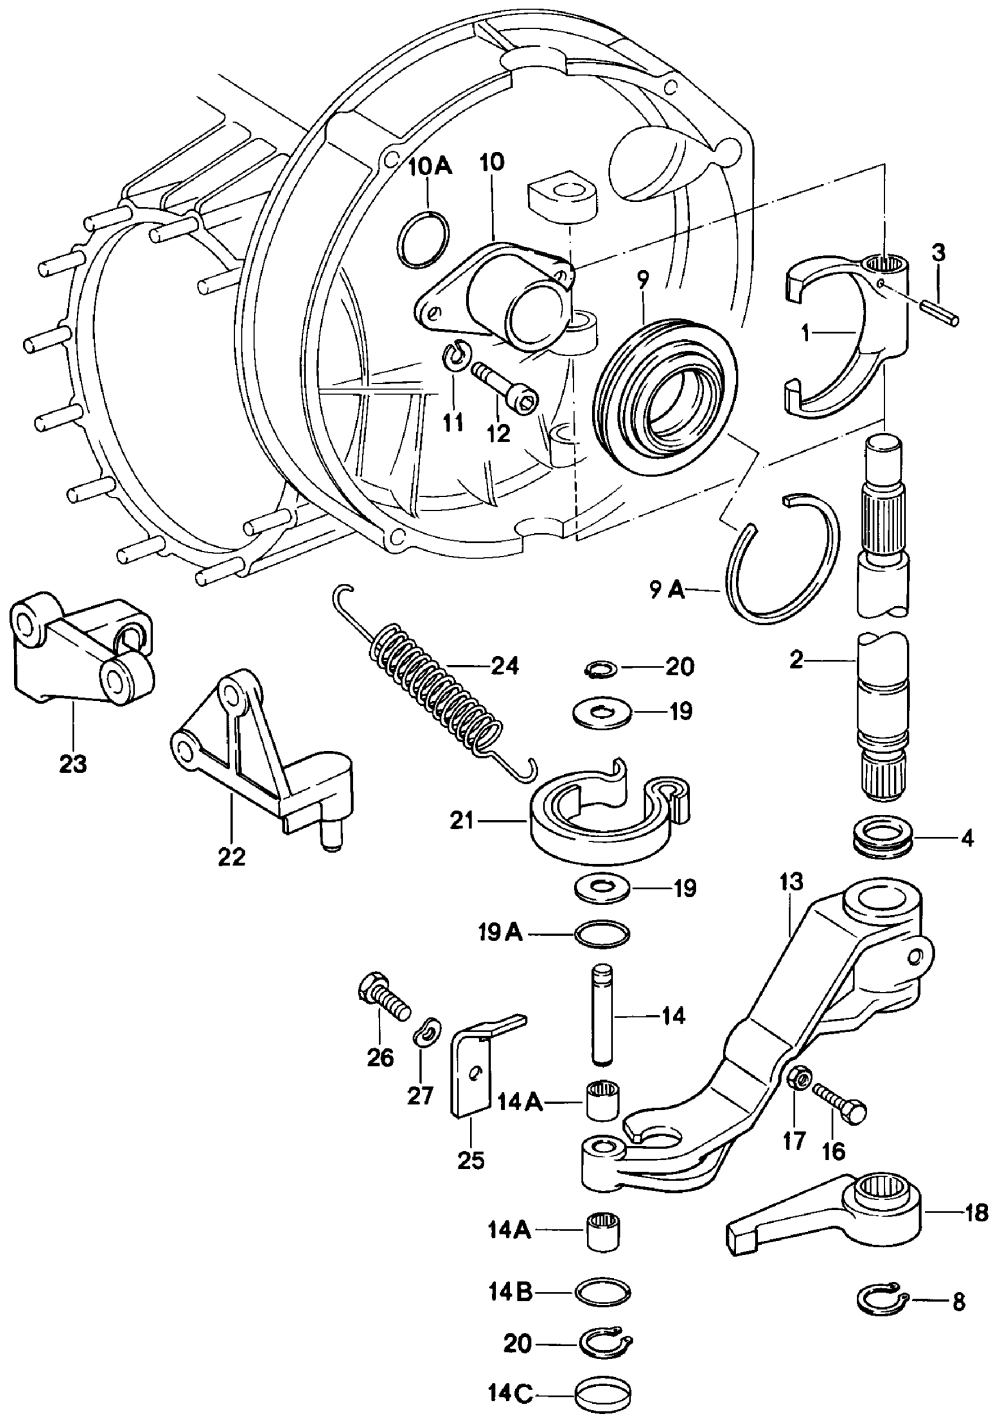

Modell: 911 78

Laufzeit: 1978>>1983

Modell: 911 78

Laufzeit: 1978>>1983

Pos	Teilenummer	Benennung	Bemerkung	St	Modellangabe
1	915 116 712 01	Kupplungsauslösung		1	SC
1	915 116 712 03	Ausrückgabel		1	SC
(1)	930 116 712 02	Ausrückgabel		1	TURBO
2	915 116 133 05	Hebelwelle		1	SC
(2)	930 116 133 04	Hebelwelle		1	TURBO
3	900 095 050 00	Spannstift		1	
4	915 301 139 00	Dichtring		3	SC
4	930 301 139 00	Dichtring		2	TURBO
(4)	930 301 140 00	Dichtring		2	TURBO
8	N 012 418 1	Sicherungsring		1	
		18 X 1,2			
9	915 116 082 80	Ausrücklager		1	SC
(9)	930 116 081 11	Ausrücklager		1	TURBO
9A	999 152 073 01	Sprengring		1	SC
		SW 50			
10	930 116 813 00	Führungsrohr		1	TURBO
(10)	915 116 087 03	Führungsrohr		1	SC
(10)	915 116 087 06	Führungsrohr		1	SC
10A	999 701 359 40	O-Ring		1	SC
		40 X 1,5			
11	N 012 006 4	Federring		2	TURBO
		B 6			
12	900 186 032 02	Zylinderschraube		2	TURBO
		M 6 X 16			
(12)	900 270 055 02	Linsensenkblechschaube		2	SC
(12)	999 270 070 01	Linsenschraube		2	SC
(12)	900 270 055 02	Linsensenkblechschaube		2	SC
		M 6 X 14			
(12)	999 270 070 01	Linsenschraube		2	SC
		M 6 X 14			
(13)	930 116 713 06	Ausrückhebel		1	TURBO
13	915 116 713 06	Ausrückhebel		1	SC
13	915 116 713 08	Ausrückhebel		1	SC
14	915 116 624 00	Bolzen		1	SC
14A	999 201 212 00	Nadelhülse		2	SC
14B	900 234 502 01	Stützscheibe		1	SC
14C	900 036 016 02	Verschlussdeckel		1	SC
16	930 116 701 00	Stellschraube		1	SC
16	900 075 033 02	Stiftschraube		1	TURBO
16	900 075 033 03	Stiftschraube		1	TURBO
16	900 075 033 02	Stiftschraube		1	TURBO
		M 8 X 40			
16	900 075 033 03	Stiftschraube		1	TURBO
		M 8 X 40			
17	N 011 118 11	Sechskantmutter		1	
17	900 034 001 05	Sechskantmutter		1	
17	N 011 118 11	Sechskantmutter		1	
		M 8			
17	900 034 001 05	Sechskantmutter		1	
		M 8			
18	915 116 717 00	Stellhebel		1	SC
18		Stellhebel		1	SC
(18)	930 116 717 02	Stellhebel		1	TURBO
19	930 116 617 00	Scheibe		1	SC
19A	999 701 209 40	O-Ring		1	SC
20	N 012 408 2	Sicherungsring		2	SC
		8 X 0,8			
21	915 116 064 01	Biegefeder		1	SC
(21)	930 116 064 09	Biegefeder		1	TURBO
(21)	930 116 064 11	Biegefeder		1	TURBO
22	915 116 070 00	Lagerbock		1	SC
22	915 116 070 02	Lagerbock		1	SC