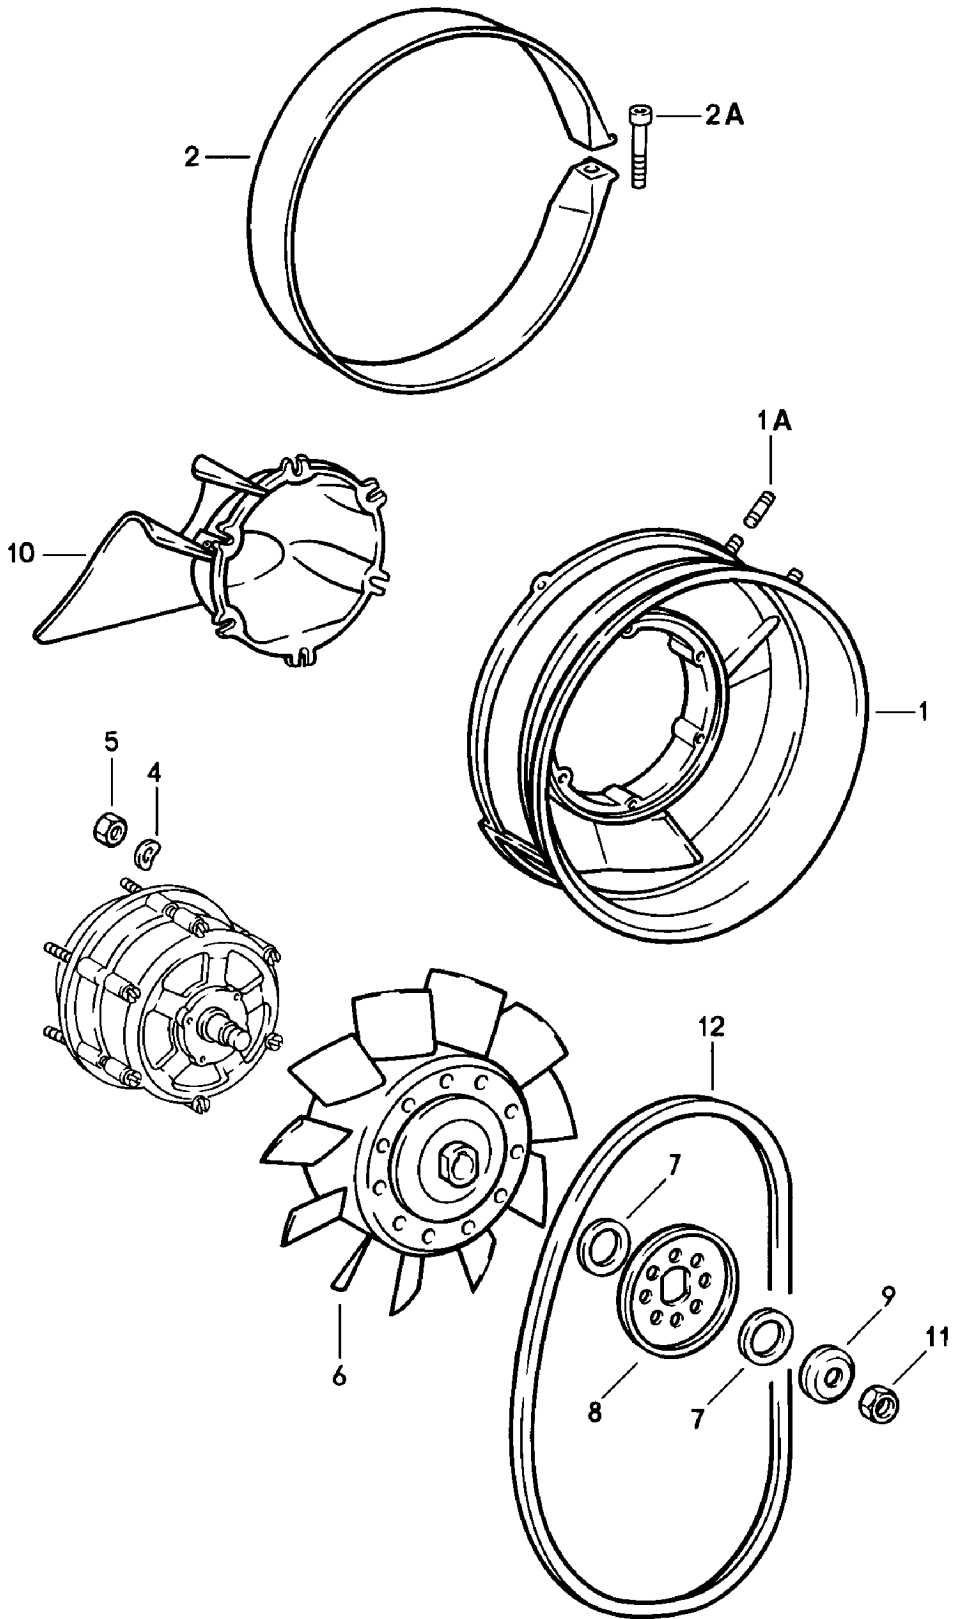

Modell: 911 78

Laufzeit: 1978>>1983

Modell: 911 78

Laufzeit: 1978>>1983

Pos	Teilenummer	Benennung	Bemerkung	St	Modellangabe
1	930 106 005 00	Luftkühlung Gebläsegehäuse M >> 639 9201 M >> 639 3868	-79	1	SC
1	930 106 006 00	Gebläsegehäuse M 639 9202 >> M 639 3869 >>	-79	1	SC
1		Gebläsegehäuse	80-	1	SC
1		Gebläsegehäuse		1	TURBO
1A	999 062 006 02	Stiftschraube BM 8 X 20		2	
2	964 106 251 20	Schelle		1	
2A	N 014 715 3	Zylinderschraube M 8 X 45		1	
2A	900 067 103 01	Zylinderschraube M 8 X 45		1	
2A	900 067 020 02	Zylinderschraube M 8 X 50		1	
2A	900 067 362 01	Zylinderschraube M 8 X 50		1	
4	N 012 226 5	Federscheibe B 6		6	
5	900 076 010 02	Mutter M 6		6	
5	900 076 010 0B	Mutter M 6		6	
6	930 106 011 01	Laufrad M >> 639 9201 M >> 639 3868	-79	1	SC
6	930 106 012 00	Laufrad M 639 9202 >> M 639 3869 >>	-79	1	SC
6	930 106 012 01	Laufrad M 639 9202 >> M 639 3869 >>		1	SC
6	930 106 012 00	Laufrad		1	SC
6	930 106 012 01	Laufrad		1	SC
6	930 106 012 00	Laufrad		1	TURBO
6	930 106 012 01	Laufrad		1	TURBO
6	930 106 012 00	Laufrad		1	TURBO
6	930 106 012 01	Laufrad		1	TURBO
7	930 106 564 00	Ausgleichscheibe		X	
8	911 106 208 00	Riemenscheibe		1	SC
8	930 106 209 02	Keilriemenscheibenhälfte		1	TURBO
9	901 603 428 00	Spannkappe	-81	1	
9	901 603 428 01	Spannkappe		1	
9	911 603 428 01	Spannkappe	82-	1	
10	911 106 033 03	Nabenverlängerung		1	SC
10	930 106 033 00	Nabenverlängerung		1	TURBO
10	911 106 033 04	Nabenverlängerung		1	
10	911 106 033 05	Nabenverlängerung		1	
11	901 603 905 00	Sechskantmutter M 16 X 1	-81	1	
11	901 603 905 01	Sechskantmutter M 16 X 1		1	
11	928 603 904 00	Satz Befestigungsteile M 17 X 1,5	82-	1	
12	999 192 097 50	Schmalkeilriemen 9,5 X 725 M >> 639 9201 M >> 639 3868	-79	1	SC
12	999 192 176 50	Schmalkeilriemen 9,5 X 710	-79	1	SC