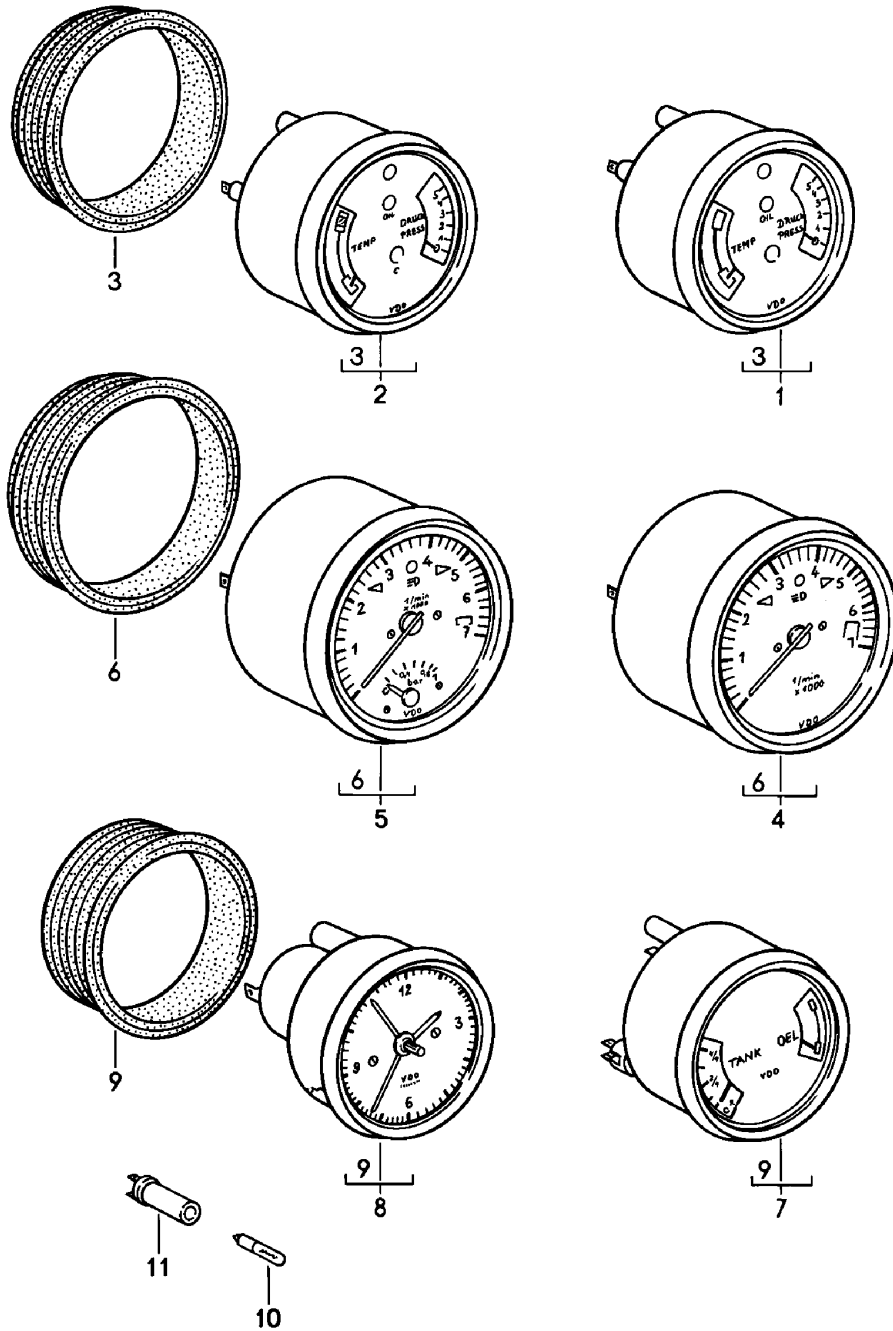

Modell: 911 78

Laufzeit: 1978>>1983

Modell: 911 78

Laufzeit: 1978>>1983

Pos	Teilenummer	Benennung	Bemerkung	St	Modellangabe
1	911 641 103 03	Instrumente Kombiinstrument 100 $	-81	1	
1	911 641 103 CX	Kombiinstrument 100 $		1	
(1)	911 641 923 00	Kombiinstrument 100 $	82-	1	
(1)	911 641 923 X	Kombiinstrument 100 $	82-	1	
2	911 641 105 03	Kombiinstrument 100 $	SPM	1	
2	911 641 105 CX	Kombiinstrument 100 $	SPM	1	
3	911 641 902 00	Gummispannring 100 $		2	
4	911 641 301 03	Drehzahlmesser		1	SC
4	911 641 301 CX	Drehzahlmesser 115 $		1	SC
5	930 641 302 01	Drehzahlmesser mit Ladedruckanzeige 115 $		1	TURBO
6	911 641 903 00	Gummispannring 115 $		2	
7	911 641 202 03	Kombiinstrument 80 $		1	
7	911 641 202 DX	Kombiinstrument 80 $		1	
8	911 641 701 29	Zeituhr 80 $		1	
9	911 641 901 00	Gummispannring 80 $		2	
10	900 631 102 90	Leuchte für Beleuchtung 12 V 2 W	-80	X	
-	900 631 132 90	Glühlampe	81-	X	
-	900 631 103 90	Glühlampe Kontrollleuchte Drehstromgenerator	82-	1	
11	999 632 007 00	Lampenfassung - 1 - Anschlussklemme		X	
(11)	999 632 009 10	Lampenfassung klein - 2 - Anschlussklemme		1	
(11)	999 632 002 00	Lampenfassung - 2 - Anschlussklemme	82-	1	
-	911 612 047 00	Kabelstrang für Beleuchtung Instrumente		1	
-	999 652 161 10	Rohrniet für 999.632.003.00		8