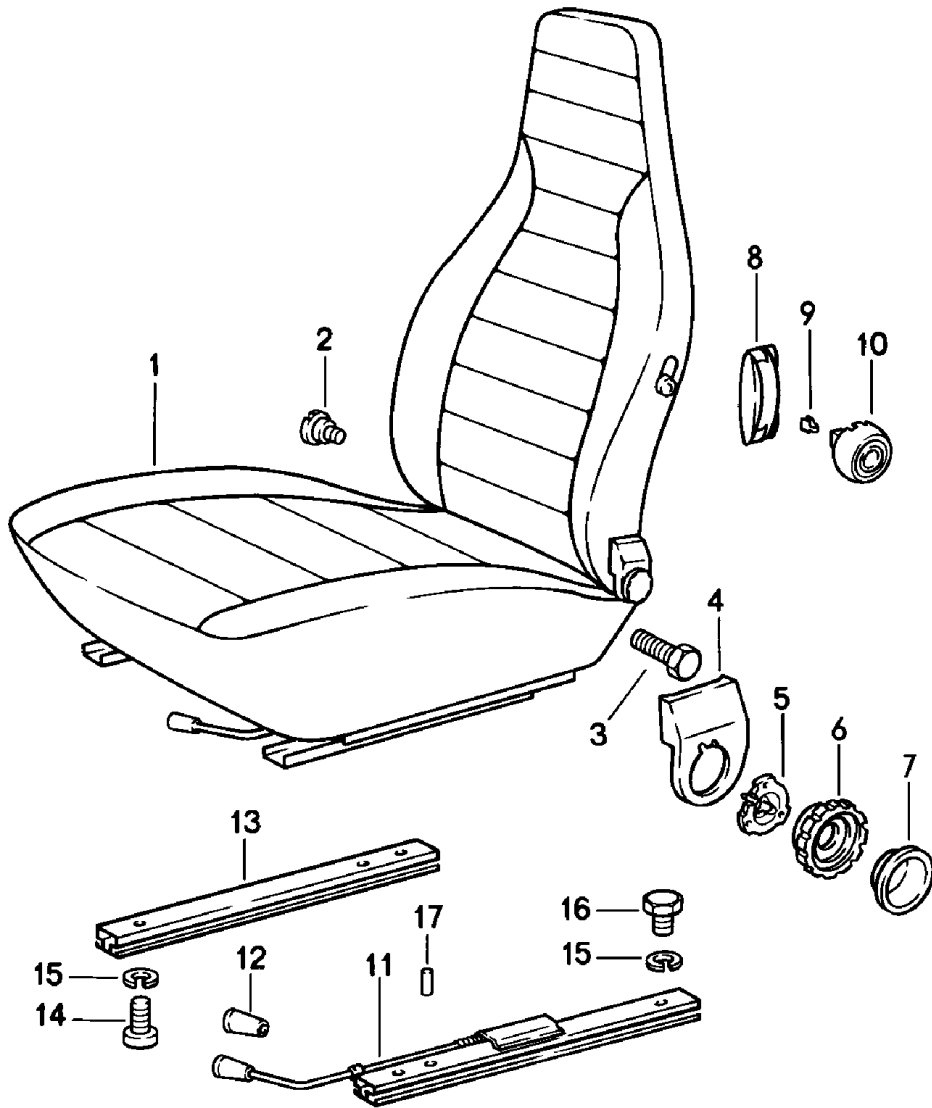

Modell: 911 78

Laufzeit: 1978>>1983

Modell: 911 78

Laufzeit: 1978>>1983

Pos	Teilenummer	Benennung	Bemerkung	St	Modellangabe
1	911 521 001 81	Vordersitz komplett Vordersitz Kunstleder/ Mittelbahn Flechtnarbe	/L -80	1	SC
	911 521 001 81 8AT	Hummer	-78		SC
	911 521 001 81 5AT	Kork			SC
	911 521 001 81 7AT	Schwarz			
	911 521 001 81 4AT	Braun	79-		
(1)	911 521 002 81	Vordersitz Kunstleder/ Mittelbahn Flechtnarbe	/R -80	1	SC
	911 521 002 81 8AT	Hummer	-78		SC
	911 521 002 81 5AT	Kork			SC
	911 521 002 81 7AT	Schwarz			
	911 521 002 81 4AT	Braun	79-		
1	911 521 001 82	Vordersitz Kunstleder/ Mittelbahn Nadelstreifenvelours	/L	1	SC
	911 521 001 82 8AK	Hummer/Hummer	-78		
	911 521 001 82 5AK	Kork/Kork			
	911 521 001 82 7AK	Schwarz/Schwarz			
	911 521 001 82 8ZT	Schwarz/Hummer			
	911 521 001 82 5ZT	Schwarz/Kork			
	911 521 001 82 5ZQ	Braun/Kork	79-		
(1)	911 521 002 82	Vordersitz Kunstleder/ Mittelbahn Nadelstreifenvelours	/R	1	SC
	911 521 002 82 8AK	Hummer/Hummer	-78		
	911 521 002 82 5AK	Kork/Kork			
	911 521 002 82 7AK	Schwarz/Schwarz			
	911 521 002 82 8ZT	Schwarz/Hummer			
	911 521 002 82 5ZT	Schwarz/Kork			
	911 521 002 82 5ZQ	Braun/Kork	79-		
1	911 521 001 82	Vordersitz Kunstleder/ Mittelbahn Schottenkaro	/L	1	SC
	911 521 001 82 8ZU	Hummer/Braun Weiss/Beige	-78 -78		
	911 521 001 82 5ZU	Kork/Braun Weiss/Beige			
	911 521 001 82 8ZZ	Schwarz-Rot Blau/Schwarz			
	911 521 001 82 2ZZ	Schwarz/Grün Blau/Schwarz			
	911 521 001 82 4ZZ	Schwarz/Braun Weiss/Beige			
	911 521 001 82 4ZS	Braun/Braun Weiss/Beige	79- 79-		
	911 521 001 82 8ZE	Dunkelblau/ Rot/Blau/schwarz			
	911 521 001 82 2ZE	Dunkelblau/ Grün/Blau/schwarz			
	911 521 001 82 4ZH	Beige/ Braun/Weiss/beige			
(1)	911 521 002 82	Vordersitz Kunstleder/ Mittelbahn	/R	1	SC