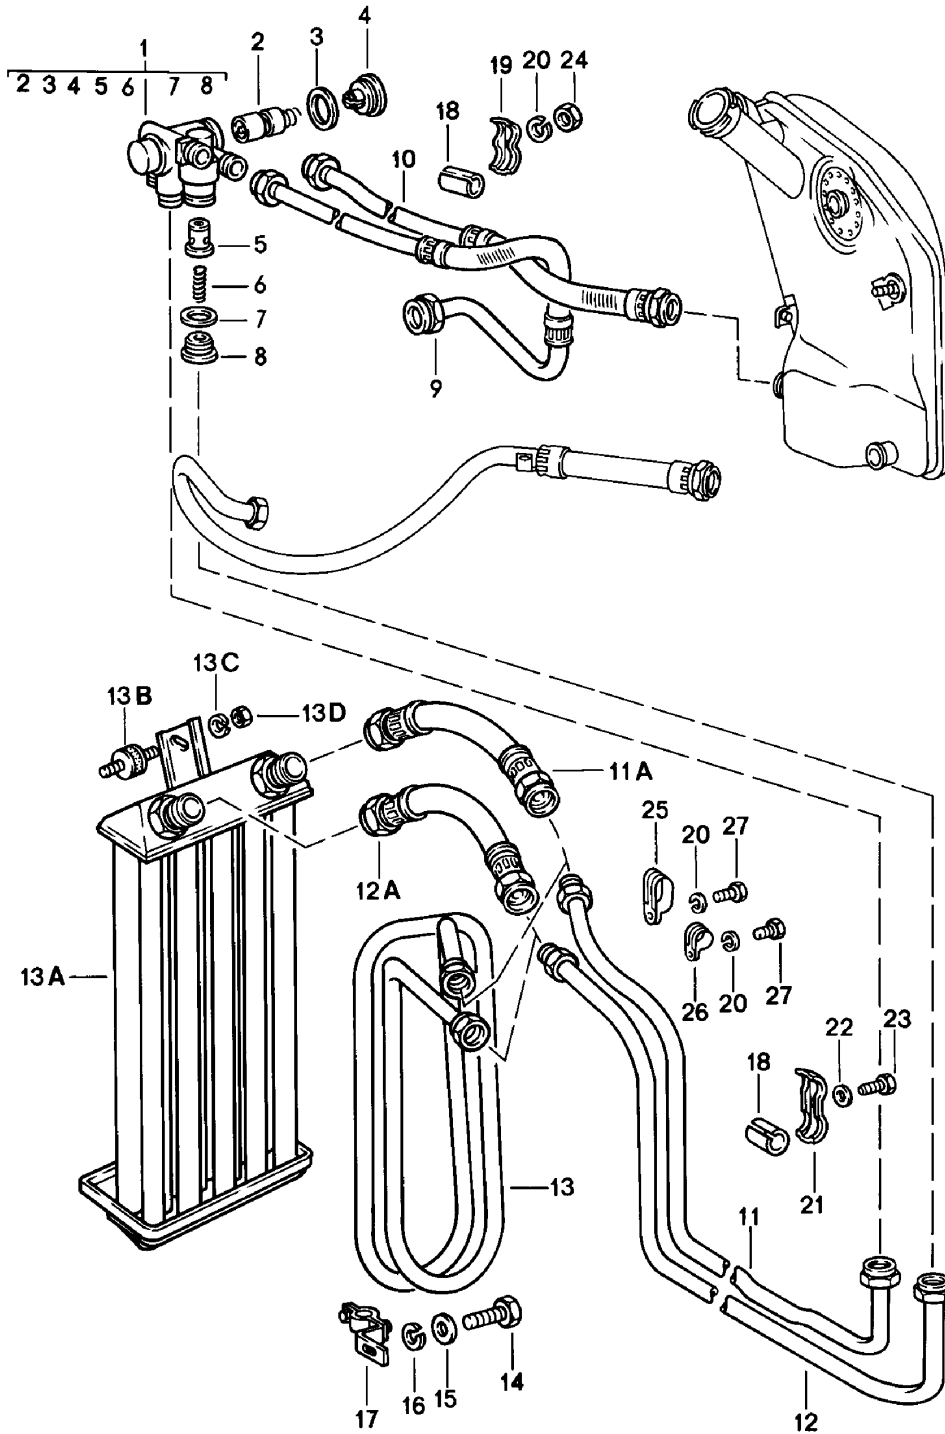

Modell: 911 78

Laufzeit: 1978>>1983

Modell: 911 78

Laufzeit: 1978>>1983

Pos	Teilenummer	Benennung	Bemerkung	St	Modellangabe
		Motorschmierung			
		Kühlrohrschlange			
1	930 107 017 00	Reglergehäuse		1	
2	930 107 155 00	Reglereinsatz		1	
3	900 123 136 30	Dichtring		1	
		A 42 X 49			
4	911 107 155 00	Verschlusschraube		1	
5	930 107 076 00	Kolben		1	
6	900 280 008 00	Druckfeder		1	
7	900 123 075 30	Dichtring		1	
		A 32 X 38			
8	916 107 276 00	Verschlusschraube		1	
9	911 107 743 10	Ölleitung		1	SC
9	911 107 743 12	Ölleitung		1	SC
9	930 107 743 10	Ölleitung		1	TURBO
10	911 107 730 11	Ölleitung		1	
11	930 207 046 01	Rücklaufrohr		1	
11	930 207 046 02	Rücklaufrohr		1	
11A	930 207 113 00	Ölleitung	80-	1	
11A	930 207 113 04	Ölleitung	80-	1	
11A	930 207 113 05	Ölleitung	80-	1	
12	930 207 045 00	Zulaufrohr	-80	1	
12	930 207 045 01	Zulaufrohr	81-	1	
12	930 207 045 03	Zulaufrohr	81-	1	
12A	930 207 111 00	Ölleitung	80-	1	
(12A)	930 207 111 05	Ölleitung	80-	1	
(12A)	930 207 111 06	Ölleitung	80-	1	
13	911 207 050 01	Kühlrohrschlange	-79	1	
13A	930 207 053 02	Ölkühler	80-	1	
		s. Technische Information			
		GR.1 NR.2/84			
13A	930 207 053 04	Ölkühler	80-	1	
		s. Technische Information			
		GR.1 NR.2/84			
13B	930 110 194 00	Gummimetallpuffer	80-	3	
13B	999 703 263 00	Gummimetallpuffer	80-	3	
13C	900 025 007 02	Scheibe	80-	6	
		8,4			
13C	900 025 007 03	Scheibe	80-	6	
		8,4			
13D	900 910 022 02	Sicherungsmutter	80-	6	
		M 8			
14	900 075 085 02	Sechskantschraube	-79	1	
		M 8 X 20			
15	900 025 007 02	Scheibe		1	
		8,4			
15	900 025 007 03	Scheibe		1	
		8,4			
16	900 027 015 02	Federring	-79	1	
		B 8			
16	900 027 015 03	Federring		1	
		B 8			
17	911 207 051 00	Schelle	-79	1	
18	911 207 302 00	Schlauch		2	
19	911 207 237 00	Halter		1	
20	N 012 006 4	Federring		4	
		B 6			
21	911 207 303 00	Halter		3	
22	900 151 007 02	Scheibe		3	
		B 7,4			
22	900 151 007 03	Scheibe		3	
		B 7,4			
23	900 187 032 02	Blechschrabe		3	SC