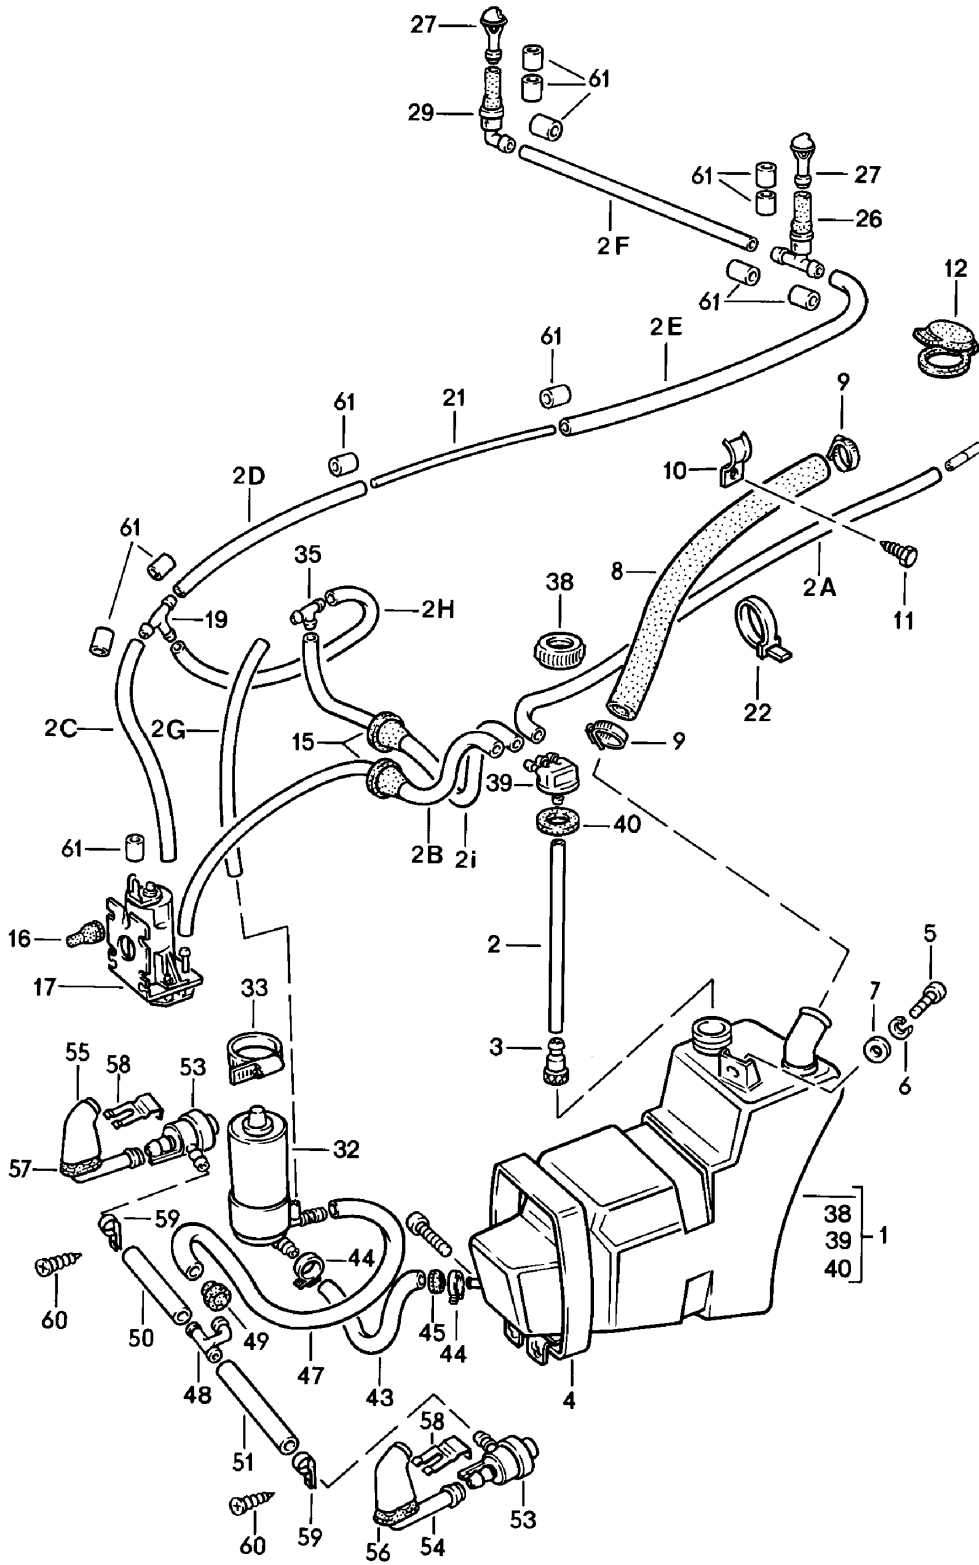

Modell: 911 78

Laufzeit: 1978>>1983

Modell: 911 78

Laufzeit: 1978>>1983

Pos	Teilenummer	Benennung	Bemerkung	St	Modellangabe
		Scheibenwaschanlage	-79		
		Scheinwerferwaschanlage			
1	911 628 075 08	Wasserbehälter		1	
-	N 020 301 1	Schlauch		1	
		PVC 4 X 1			
-	PCG 020 301 10	Schlauch		X	
		PVC 4 X 1			
		3000 MM			
2		300 MM		1	
2A		800 MM		1	
2B		650 MM		1	
2C		150 MM		1	
2D		360 MM		1	
2E		360 MM		1	
2F		900 MM		1	
2G		510 MM		1	
(2G)		320 MM		1	
		für Fahrzeuge mit Klimaanlage			
2H		100 MM		1	
2I		530 MM		1	
3	911 628 749 00	Ventil		1	
		Wasserbehälter			
4	911 628 081 00	Spannband		1	
4	911 628 081 02	Spannband		1	
5	N 010 217 9	Sechskantschraube		1	
		M 6 X 20			
6	N 012 007 2	Federring		1	
		A 6			
6	900 027 004 03	Federring		1	
		A 6			
7	900 151 003 02	Unterlegscheibe		1	
		A 6,4			
7	900 151 006 03	Unterlegscheibe		1	
		A 6,4			
8	911 628 236 00	Einfüllschlauch		1	
		25 X 32 X 710			
8	911 628 236 01	Einfüllschlauch		1	
		25 X 32 X 710			
9	999 512 356 02	Schlauchschelle		2	
10	911 573 145 00	Befestigungsschelle		1	
10	911 573 145 01	Befestigungsschelle		1	
11	900 187 025 02	Sechskantblechschraube		1	
		B 5,5 X 13			
12	964 201 507 00	Deckel		1	
		Einfüllstutzen			
15	911 612 132 00	Tülle		2	
16	914 628 741 00	Stopfen		3	
17	928 628 074 01	Pumpe		1	
		elektrisch			
19	901 628 749 20	T-Stück		1	
21	911 628 237 00	Rohr		1	
		4 X 5 X 1100			
21	901 628 739 22	Rohr		1	
		4 X 5 X 1100			
22	999 513 023 40	Kabelbinder		2	
26	914 628 433 00	Ventil		1	
27	914 628 203 11	Düse		2	
(27)	944 628 911 00	Düse		2	
		heizbar			
29	911 628 999 00	Ventil		1	
(32)	477 955 679 A	Pumpe		1	
33	999 512 164 02	Schlauchschelle		1