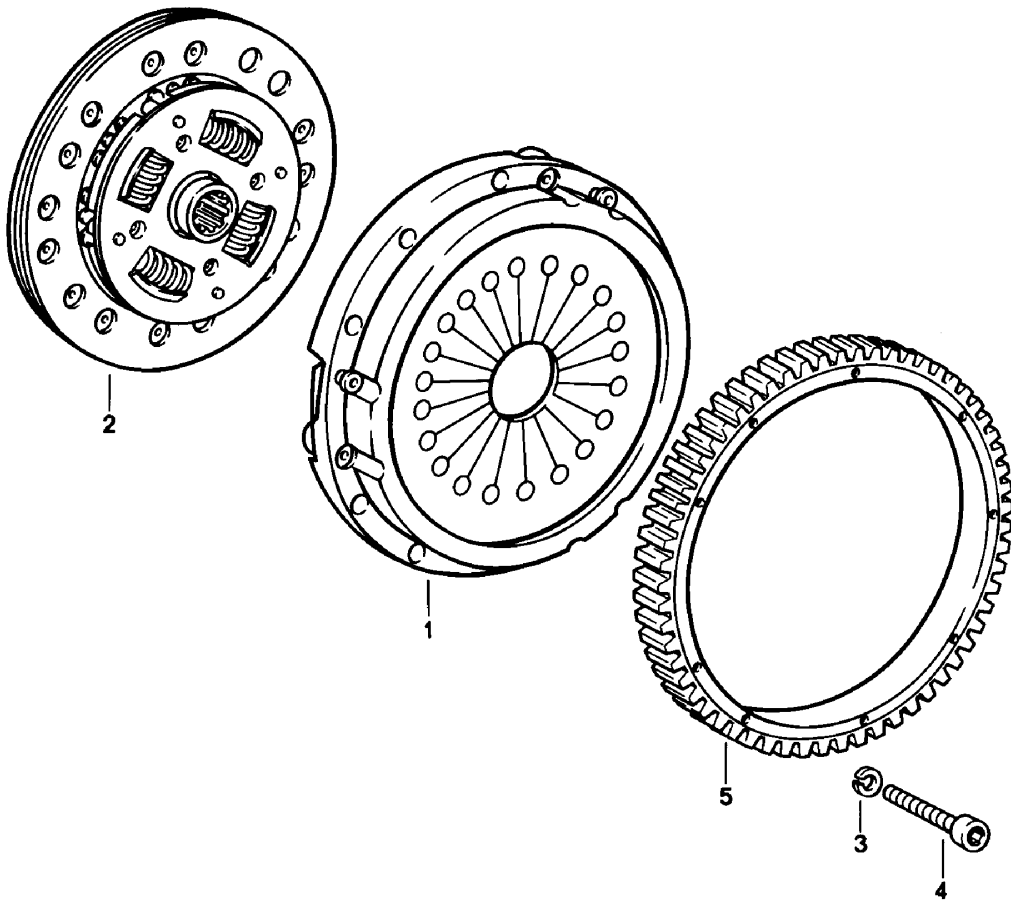

Modell: 911 78

Laufzeit: 1978>>1983

Modell: 911 78

Laufzeit: 1978>>1983

Pos	Teilenummer	Benennung	Bemerkung	St	Modellangabe
1	915 116 001 27	Kupplung Druckplatte		1	SC
1	930 116 021 03	Druckplatte		1	TURBO
2	915 116 051 10	Kupplungsscheibe		1	SC
2	915 116 011 19	Kupplungsscheibe		1	SC
2	915 116 011 22	Kupplungsscheibe		1	SC
2	930 116 049 14	Kupplungsscheibe		1	TURBO
2	950 116 012 50	Kupplungsscheibe		1	TURBO
2	950 116 012 51	Kupplungsscheibe		1	TURBO
2	950 116 012 53	Mitnehmerscheibe		1	TURBO
2	950 116 012 54	Mitnehmerscheibe		1	TURBO
3	900 027 015 02	Federring B 8		9	SC
3	900 027 015 03	Federring B 8		9	SC
3	N 012 241 8	Federscheibe B 8		9	TURBO
4	900 067 090 02	Zylinderschraube M 8 X 42		9	SC
4	900 074 136 02	Sechskantschraube M 8 X 80		9	TURBO
4	900 074 136 03	Sechskantschraube M 8 X 80		9	TURBO
5	911 116 239 00	Anlasserzahnkranz		1	SC
5	911 116 239 04	Anlasserzahnkranz		1	SC
5	930 116 230 02	Anlasserzahnkranz		1	TURBO
5	930 116 230 03	Anlasserzahnkranz		1	TURBO
-	915 116 911 00	Reparatursatz für Kupplung bestehend aus: Druckplatte Kupplungsscheibe Ausrücklager		1	SC
-	930 116 911 00	Reparatursatz für Kupplung bestehend aus: Druckplatte Kupplungsscheibe Ausrücklager		1	TURBO
-	930 116 911 01	Reparatursatz für Kupplung bestehend aus: Druckplatte Kupplungsscheibe Ausrücklager		1	TURBO