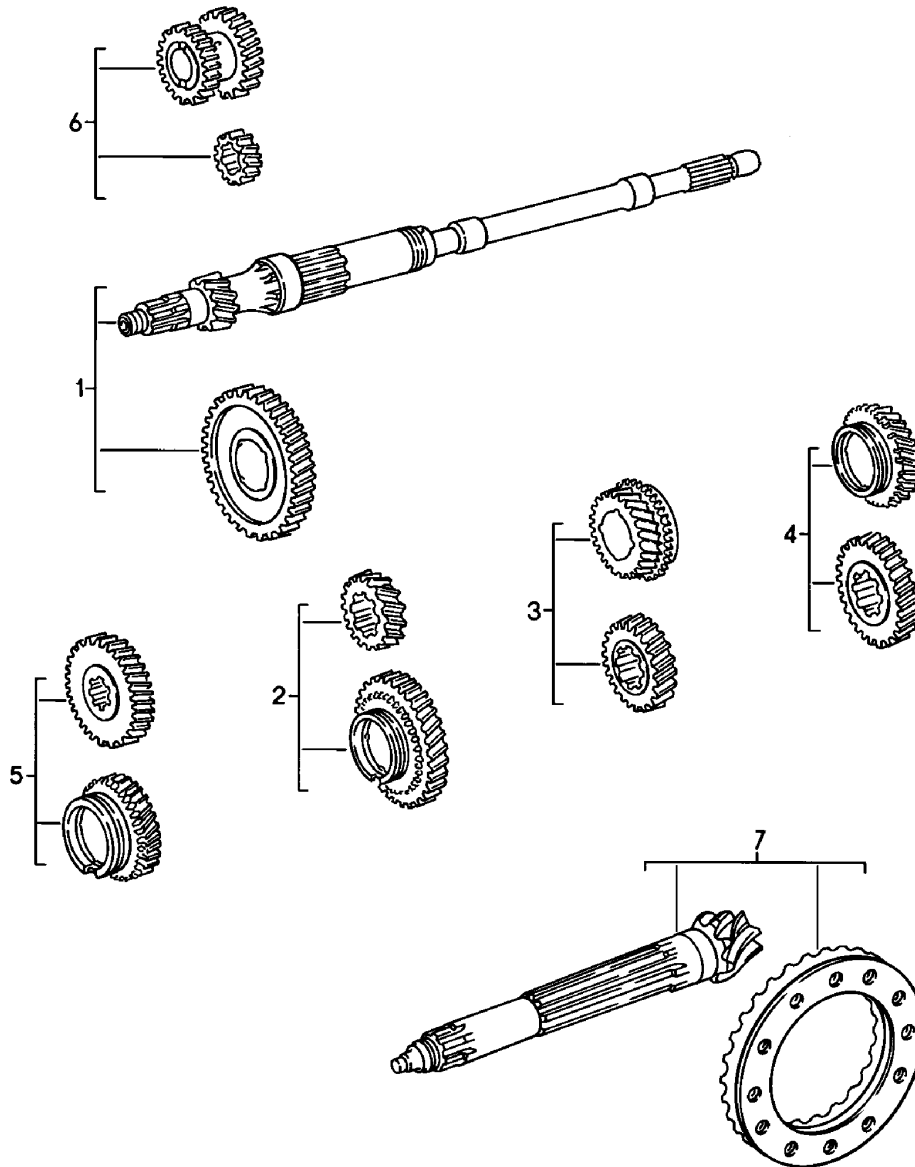

Modell: 911 78

Laufzeit: 1978>>1983

Modell: 911 78

Laufzeit: 1978>>1983

Pos	Teilenummer	Benennung	Bemerkung	St	Modellangabe
1	915 302 921 14	Radsätze 5. Gang Getriebe Getriebe G.915.61 Radsatz 1. Gang Z = 11:35 (AZ)		1	
1	915 302 921 15	Radsatz 1. Gang Z = 11:35 (AZ)		1	
1	915 302 921 16	Radsatz 1. Gang Z = 11:35 (AZ)		1	
1	915 302 921 14	Radsatz 1. Gang Z = 11:35 (AZ)		1	
1	915 302 921 15	Radsatz 1. Gang Z = 11:35 (AZ)		1	
1	915 302 921 16	Radsatz 1. Gang Z = 11:35 (AZ)		1	
2	915 302 902 39	Radpaar 2. Gang Z = 18:33 (HX)		1	
3	923 302 903 23	Radpaar 3. Gang Z = 23:29 (NT)		1	
4	923 302 904 28	Radpaar 4. Gang Z = 26:26 (QQ)		1	
5	923 302 905 23	Radpaar 5. Gang Z = 28:23 (SN)		1	
6	915 302 912 04	Radpaar Rückwärtsgang		1	
6	915 302 912 05	Radpaar Rückwärtsgang		1	
7	915 302 911 17	Triebsatz 8:31 Getriebe G.915.62		1	
1	915 302 921 14	Radsatz 1. Gang Z = 11:35 (AZ)		1	
1	915 302 921 15	Radsatz 1. Gang Z = 11:35 (AZ)		1	
1	915 302 921 16	Radsatz		1