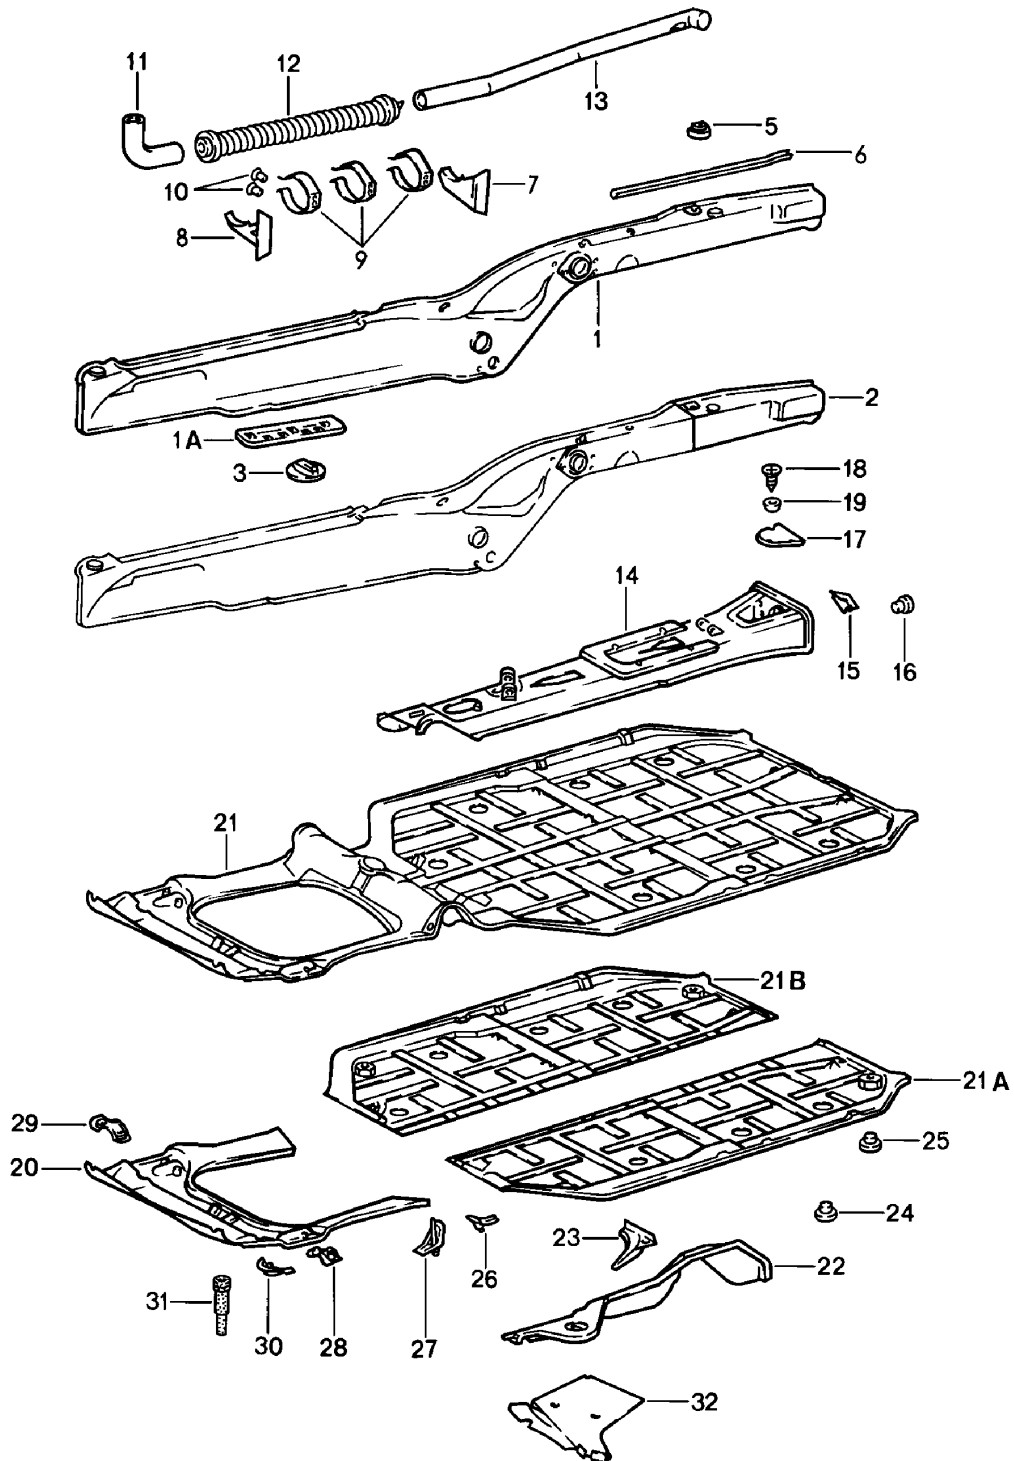

Modell: 911 78

Laufzeit: 1978>>1983