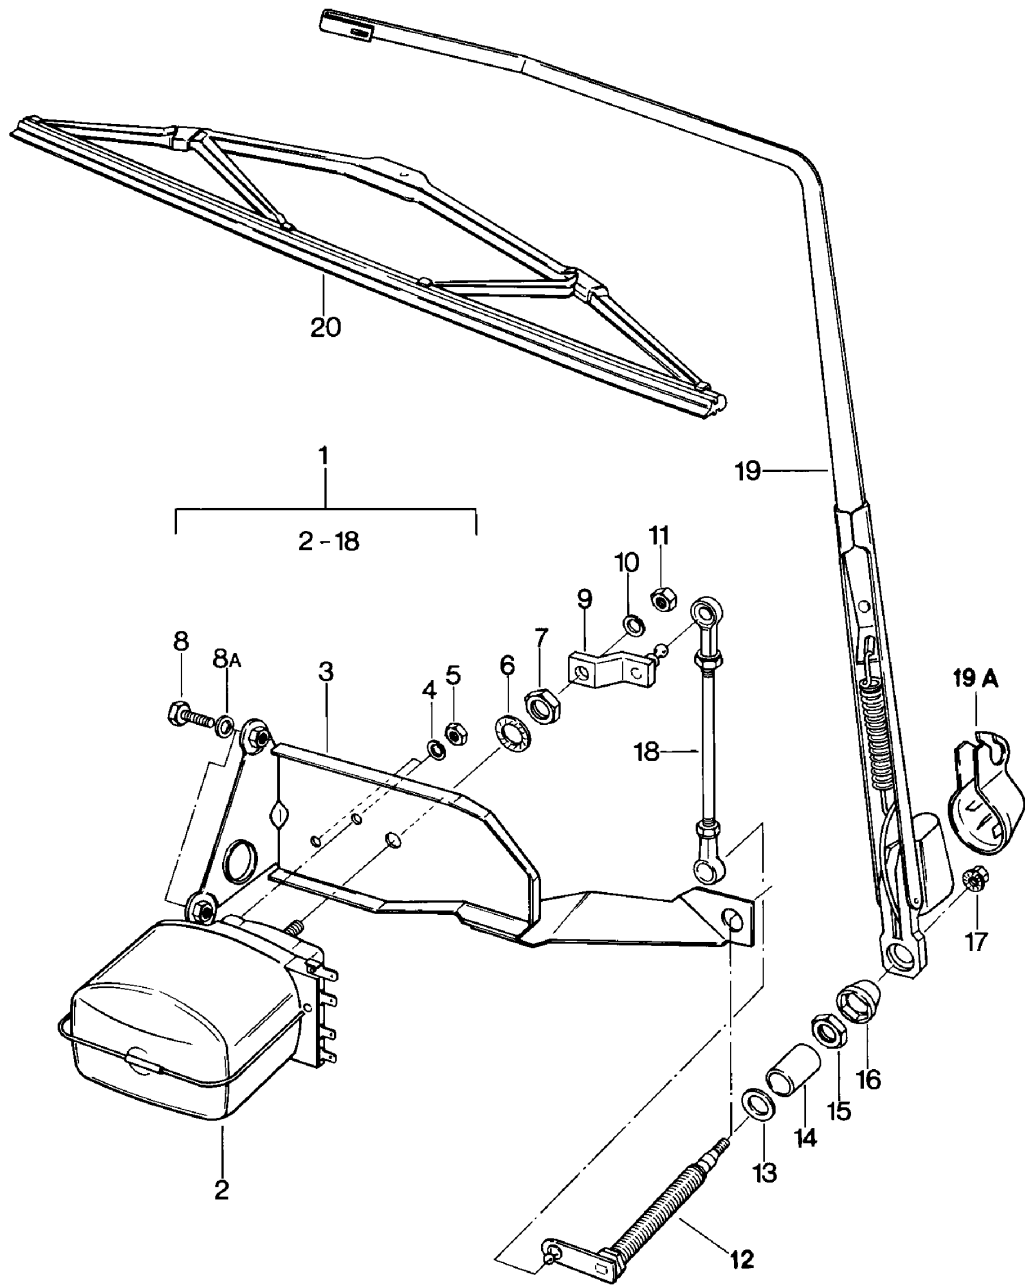

Modell: 911 78

Laufzeit: 1978>>1983

Modell: 911 78

Laufzeit: 1978>>1983

Pos	Teilenummer	Benennung	Bemerkung	St	Modellangabe
1	911 628 019 03	Heckscheibenwischer zum nachträglichen Einbau 911SC /M 559 mitverwenden: 911.573.057.04		1	
(1)	911 628 019 04	Heckscheibenwischer ohne Wischerarm Wischerblatt	-80	1	SC M473
(1)	911 628 019 05	Heckscheibenwischer ohne Wischerarm Wischerblatt	81-	1	SC M473 TURBO
2	911 628 063 00	Wischermotor		1	
3	911 628 037 01	Montagerahmen		1	
4	N 012 006 4	Federring		2	
5	999 076 023 02	Sechskantmutter M 5		2	
6	911 628 338 00	Scheibe 14,2		1	
7	999 078 014 02	Sechskantmutter M 14 X 1		1	
8	999 072 005 09	Sechskantmutter M 6 X 12		2	
8	999 072 005 01	Sechskantmutter M 6 X 12		2	
8A	N 012 006 4	Federring B 6		1	
9	901 628 318 00	Hebel		1	
10	N 012 006 4	Federring A 6		1	
11	999 076 024 02	Sechskantmutter M 6		1	
12	911 628 256 02	Wischerlager		1	SC
(12)	911 628 256 01	Wischerlager		1	SC M473 TURBO
13	999 040 002 00	Runddichtring B 10		1	
14	911 628 251 03	Buchse		1	SC
(14)	911 628 251 01	Buchse		1	SC M425/473
(14)	911 628 251 04	Buchse		1	SC M473
(14)	911 628 251 02	Buchse		1	TURBO
15	999 183 004 02	Sechskantmutter M 12 X 1		1	
16	911 628 193 00	Kappe		1	
17	999 084 045 02	Sicherungsmutter M 6		1	
18	911 628 145 00	Gelenkstange		1	
18	911 628 145 01	Gelenkstange		1	
19	911 628 611 01	Wischerarm		1	
19A	911 628 623 00	Klappkappe	82-	1	
20	911 628 613 01	Wischerblatt		1	
-	911 613 321 01	Tastschalter		1	
-	911 612 031 02	Kabelstrang		1	SC