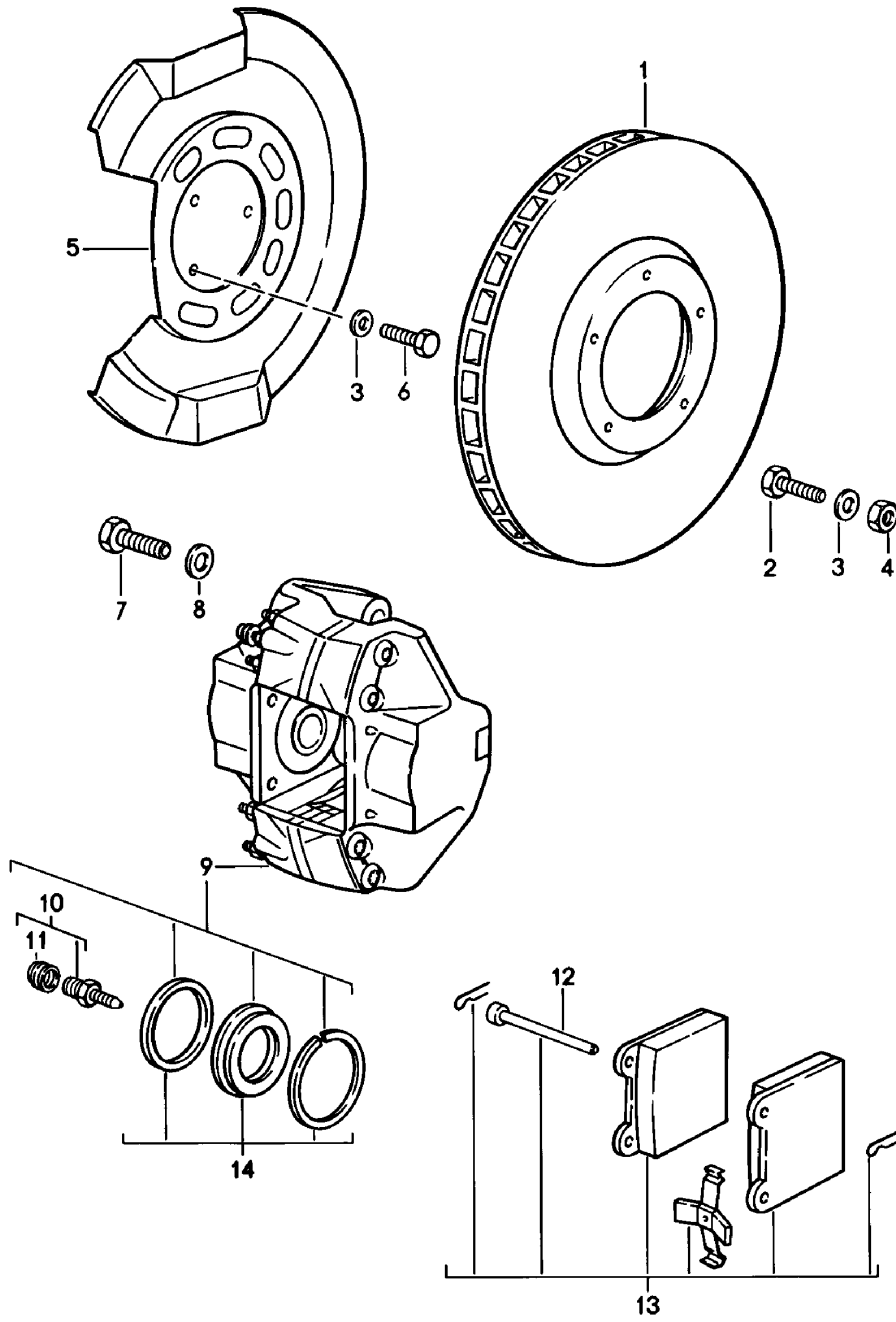

Modell: 911 78

Laufzeit: 1978>>1983

Pos	Teilenummer	Benennung	Bemerkung	St	Modellangabe
4A	993 361 057 00	abschliessbar Radmutter 1 Satz		1	
4B	965 361 167 00	abschliessbar Abdeckkappe		4	
5	911 361 032 00	Radzierdeckel Silber Lackiert		4	SC
5	911 361 032 01	Radzierdeckel Silber eloxiert		4	SC
5	911 361 032 28	Radzierdeckel Schwarz		4	TURBO
5	SOW 911 038 11	Radzierdeckel Schwarz Wappen farbig		4	
6	901 361 410 00	Klebegewicht 10 G		X	
6	901 361 411 00	Klebegewicht 20 G		X	
6	901 361 412 00	Klebegewicht 30 G		X	
6	901 361 413 00	Klebegewicht 40 G		X	
6	901 361 414 00	Klebegewicht 50 G		X	
6	901 361 415 00	Klebegewicht 60 G		X	
6	901 361 416 00	Klebegewicht 70 G		X	
6	901 361 417 00	Klebegewicht 80 G		X	
7	928 362 030 02	Notrad mit Faltreifen		1	
(8)	911 652 052 00	Elektr. Kleinkompressor		1	
(8)	964 652 052 00	Elektr. Kleinkompressor		1	
(8)	964 652 053 00	Kompressor		1	
(8)	993 652 053 00	Kompressor		1	
(8)	996 652 053 00	Kompressor		1	
(8)	997 652 051 00	Kompressor		1	
(8)	997 652 055 00	Kompressor		1	
-	911 361 511 01	Reifenfüllflasche		1	
-	996 361 521 00	Schutzhülle für Laufrad		1	
9	911 722 202 00	Reifendruckprüfer Porsche Classic mit Lederhülle		1	
10	911 361 633 01	Klemmbügel		1	
10		Klemmbügel		1	
11	999 074 106 02	Flügelschraube M 8 X 25		1	
12	900 151 008 02	Scheibe B 8,4		1	
13	803 813 583	Unterlegscheibe		1	

Modell: 911 78

Laufzeit: 1978>>1983