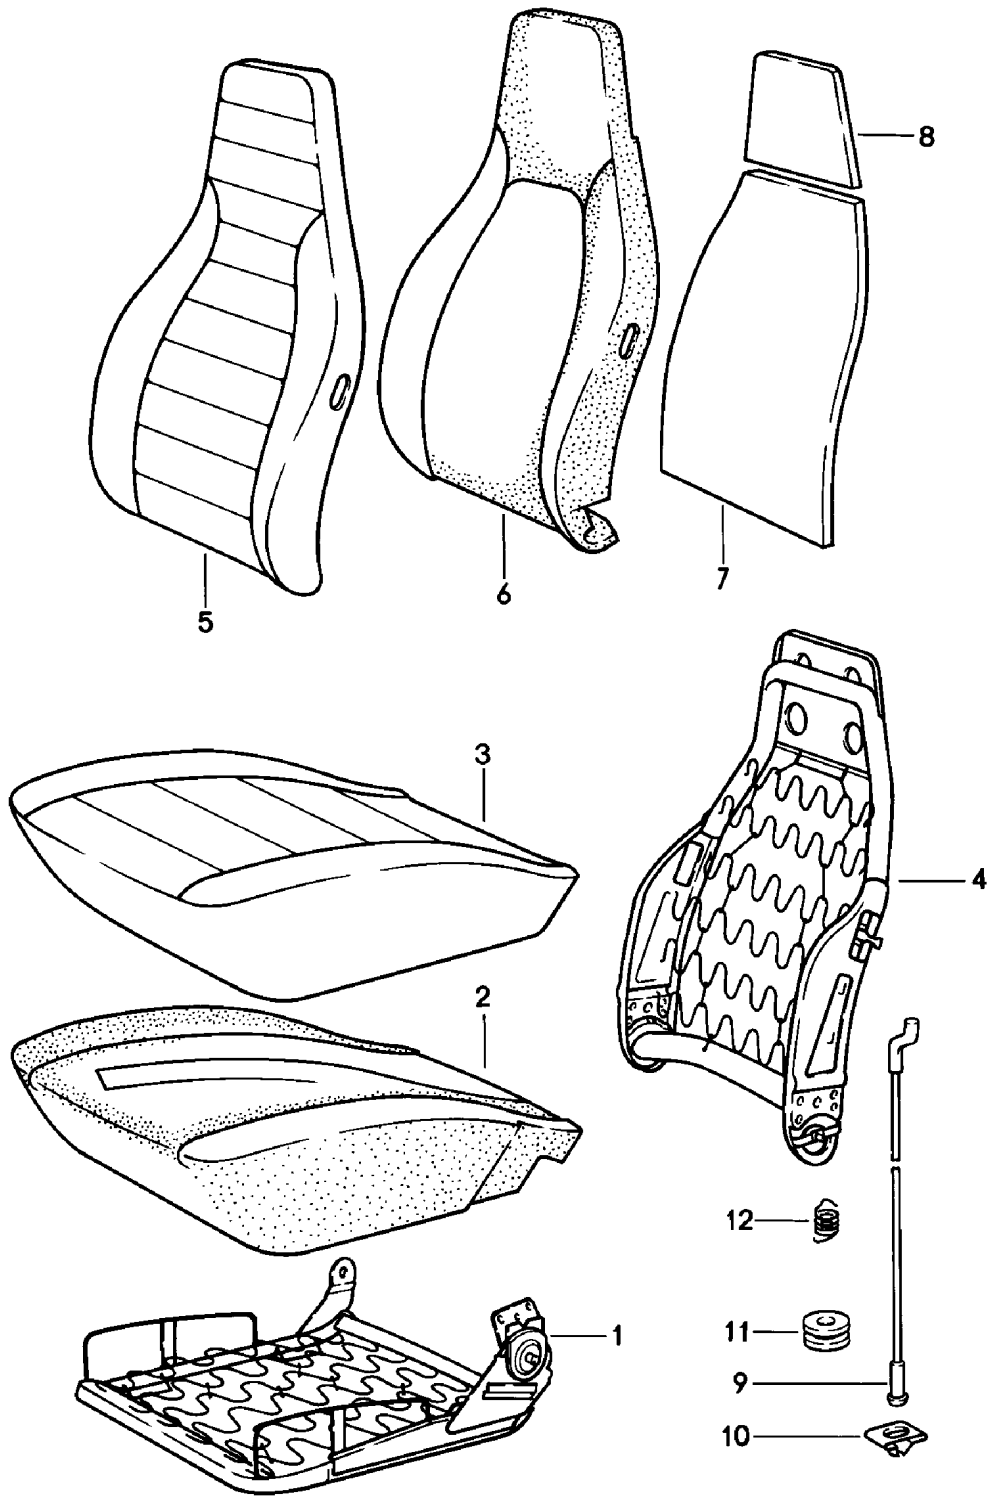

Modell: 911 78

Laufzeit: 1978>>1983

Pos	Teilenummer	Benennung	Bemerkung	St	Modellangabe
	930 521 002 20 LH9	Weinrot-Grau Graubeige/ Graubeige-Grau	83- 83- 83-		
	930 521 002 20 JH1	Schwarz/ Grau/Schwarz	83- 83-		
	930 521 002 20 JD4	Blau/ Blau/Schwarz	83- 83-		
	930 521 002 20 JH2	Braun/ Beige/Braun	83- 83-		
2	911 521 371 00	Schraube innen		2	
3	911 521 547 00	Schraube M 10 X 20		4	
4	911 521 359 02	Blende	/L	1	
(4)	911 521 360 02	Blende	/R	1	
5	911 521 571 00	Spannfeder		2	
(6)	911 521 381 02	Abdeckung für Lehnenverstellung bestehend aus: POS. 6 Handrad POS. 7 Abdeckung		2	
6	911 521 381 00	Handrad		2	
6	911 521 381 02	Abdeckung		2	
7	911 521 383 00	Abdeckung		2	
7	911 521 381 02	Abdeckung		2	
8	311 881 607 A	Blende Betätigungshebel		2	
9	311 881 247	Clip		2	
10	113 881 633 E	Betätigungsknopf		2	
	113 881 633 E 01C	Satinschwarz			
11	928 521 489 02	Sitzschiene mit Verriegelung	/L	1	
(11)	928 521 490 02	Sitzschiene mit Verriegelung	/R	1	
12	911 521 533 01	Griff für Längsverstellung		2	
	911 521 533 01 01C	Satinschwarz			
13	944 521 491 00	Sitzschiene ohne Verriegelung siehe TPI GR.8 NR.34		2	
14	N 014 761 2	Zylinderschraube M 6 X 12		8	
14	900 119 129 01	Zylinderschraube M 6 X 12		8	
15	N 012 006 4	Federring B 6		16	
16	900 075 057 02	Sechskantschraube M 6 X 16		8	
16	900 075 057 03	Sechskantschraube M 6 X 16		8	
17	900 012 123 00	Stift A 2,5 X 12		2	

Modell: 911 78

Laufzeit: 1978>>1983