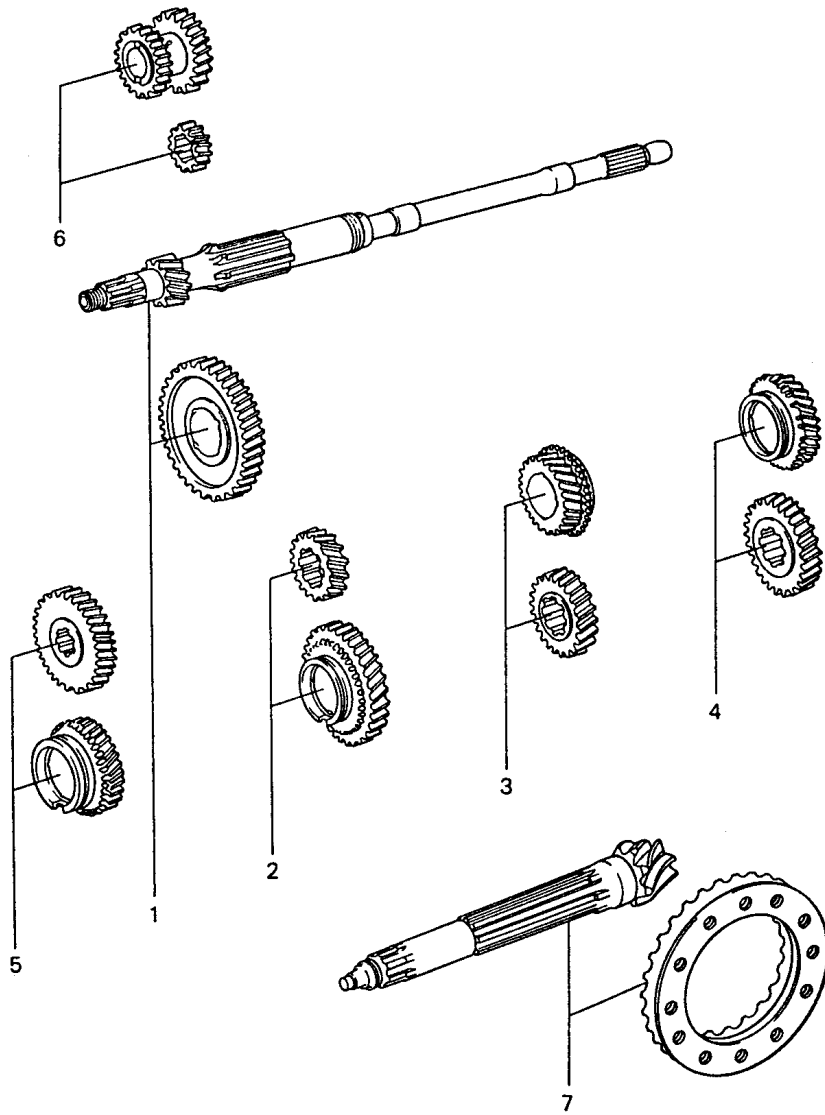

Modell: 911 74

Laufzeit: 1974>>1977

Modell: 911 74

Laufzeit: 1974>>1977

Pos	Teilenummer	Benennung	Bemerkung	St	Modellangabe
		Radsätze 5-Gang für Getriebe 915.06/43			
1	915 302 901 05	Radsatz 1. Gang Z = 11:35 (AZ)		1	
2	915 302 902 39	Radpaar 2. Gang Z = 18:33 (HX)		1	
3	923 302 903 23	Radpaar 3. Gang Z = 23:29 (NT)		1	
4	915 302 904 40	Radsatz 4. Gang Z = 27:25 (RP)		1	
4	915 302 904 74	Radpaar 4. Gang Z = 29:28		1	
5	923 302 905 53	Radpaar 5. Gang Z = 29:21 (TL)		1	
6	915 302 912 04	Radpaar Rückwärtsgang		1	
6	915 302 912 05	Radpaar Rückwärtsgang		1	
7	915 302 911 16	Triebsatz 7:31 für Getriebe 915.40/44		1	915/44
		Radsatz 1. Gang Z = 11:35 (AZ)			
2	915 302 902 39	Radpaar 2. Gang Z = 18:33 (HX)		1	
3	923 302 903 23	Radpaar 3. Gang Z = 23:29 (NT)		1	
4	923 302 904 28	Radpaar 4. Gang Z = 26:26 (QQ)		1	
5	923 302 905 23	Radpaar 5. Gang Z = 28:23 (SN)		1	
6	915 302 912 04	Radpaar Rückwärtsgang		1	
6	915 302 912 05	Radpaar Rückwärtsgang		1	
7	915 302 911 17	Triebsatz 8:31		1	915/40
(7)		Triebsatz 8:31 für Getriebe für Getriebe 915.60/61		1	915/44
1	915 302 921 14	Radsatz 1. Gang Z = 11:35 (AZ)		1