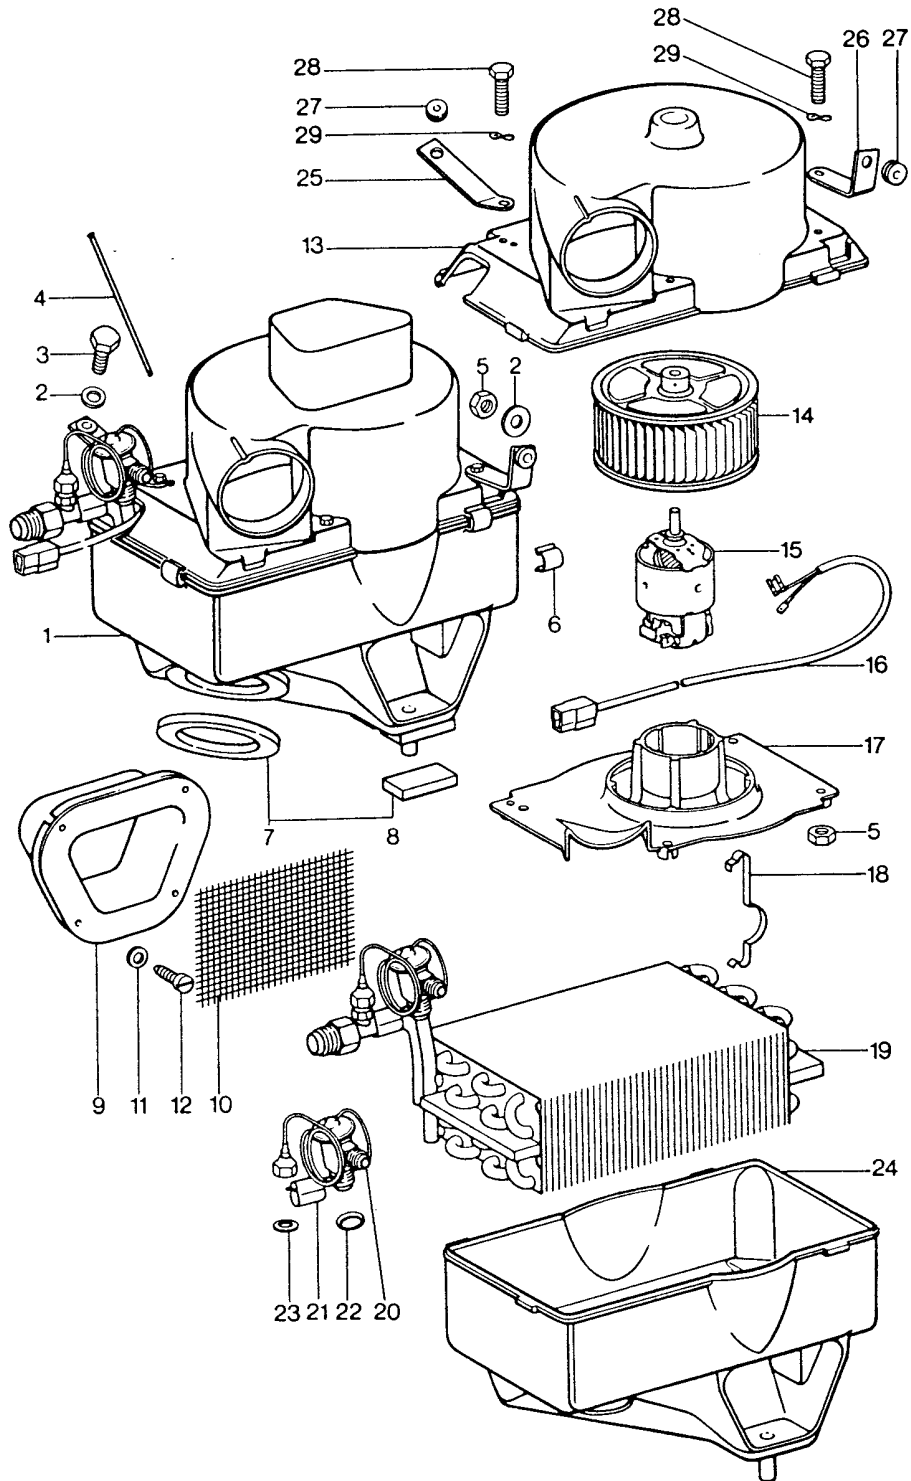

Modell: 911 74

Laufzeit: 1974>>1977

Pos	Teilenummer	Benennung	Bemerkung	St	Modellangabe
		Reparaturmaterial	-76		WEBASTO
		Gemischregler			
1-10	901 572 511 32	Pumpe		1	
		Verteiler			
		mit			
		Pumpe			
1	901 572 512 31	Verteiler		1	
2	901 572 960 01	Düse		1	
		mit			
		Schlüssel			
3+8	901 572 964 01	Ventil		1	
4	901 572 961 00	Stutzen		1	
		mit			
		Überwurfmutter			
5	901 572 966 00	Dichtung		1	
6	901 572 963 00	Gewinding		1	
7	901 572 962 00	Dichtung		1	
9	901 572 511 30	Verteiler		1	
10	901 572 958 01	Strebe		1	
1-17	901 572 513 31	Pumpe		1	
12	901 572 980 01	Rotorensatz		1	
13	901 572 981 00	Schieber		1	
14	901 572 982 00	Deckel		1	
15	901 572 969 00	Dichtring		1	
16	901 572 944 03	Schutzkappe		1	
17	901 572 943 01	Spannbügel		1	
18	901 617 010 30	Umrüstsatz		1	
-	999 652 315 02	Flachstecker		1	
-	999 702 119 50	Gummitülle		1	
19	901 572 521 00	Klappe		1	
20	901 615 109 30	Relais		1	
21	901 572 938 01	Flachstecker		1	
22	900 075 117 02	Sechskantschraube		6	
		M 4 X 35			
23	900 075 118 02	Sechskantschraube		2	
		M 6 X 10			
24	N 010 215 13	Sechskantschraube		1	
		M 6 X 15			
25	999 029 002 00	Sechskantschraube		6	
		4			
26	999 029 004 00	Federring		3	
		5			
27	900 076 010 02	Mutter		1	
		M 6			
27	900 076 010 0B	Mutter		1	
		M 6			
28	900 123 007 60	Dichtring		2	
		A 14 X 18			
29	901 572 959 00	Anschlussstück		1	
30	900 134 007 00	Hohlschraube		1	
		A 8			

Modell: 911 74

Laufzeit: 1974>>1977