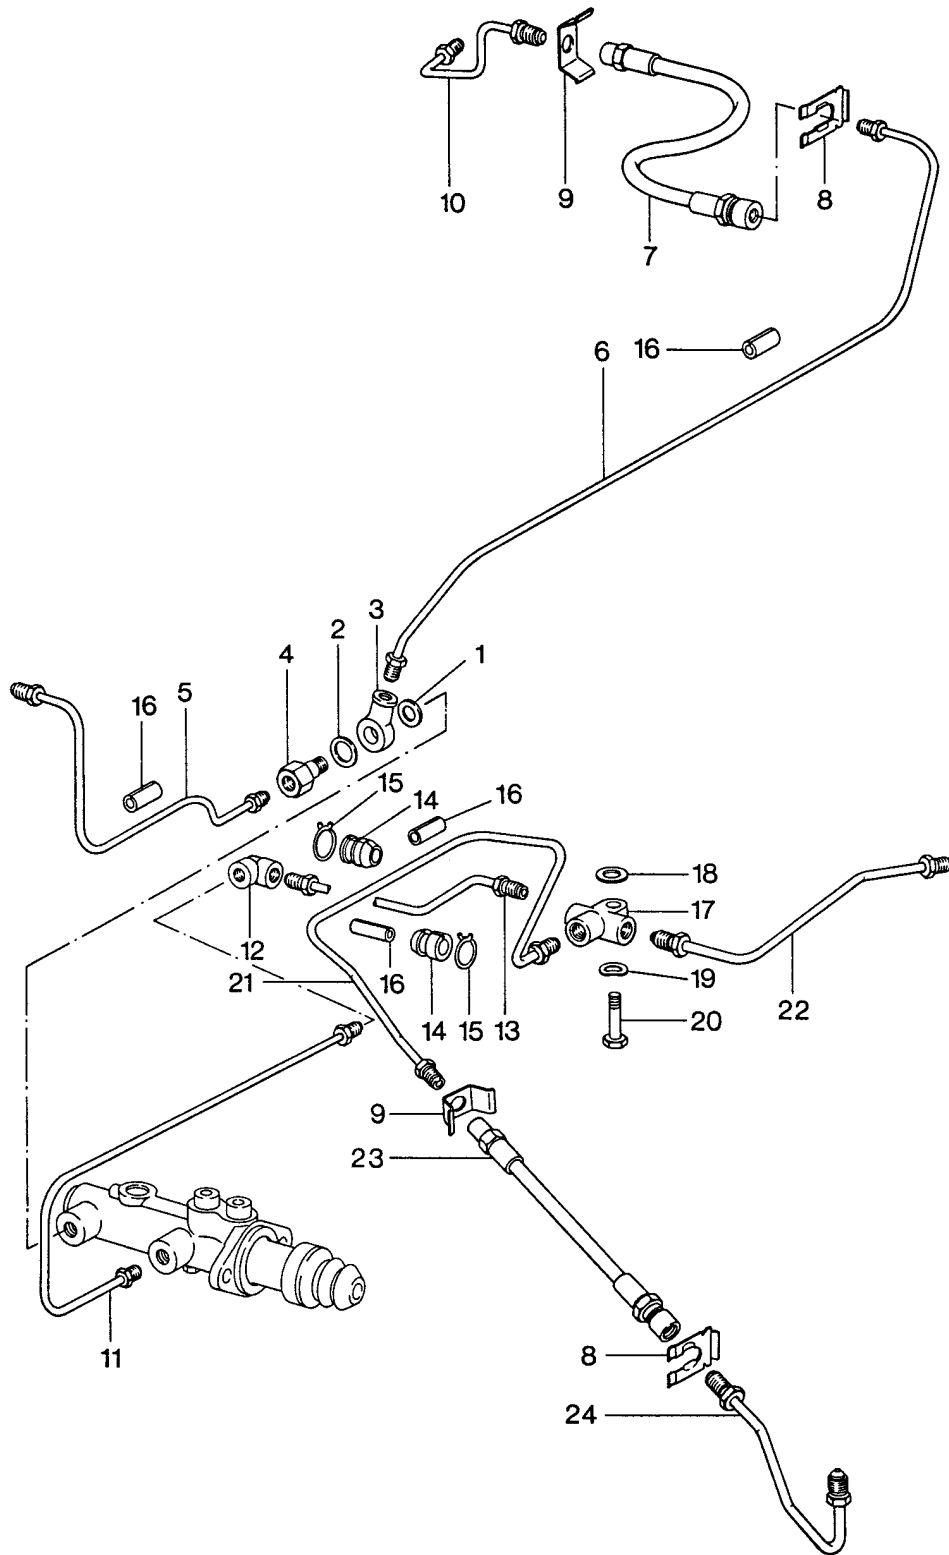

Modell: 911 74

Laufzeit: 1974>>1977

Modell: 911 74

Laufzeit: 1974>>1977

Pos	Teilenummer	Benennung	Bemerkung	St	Modellangabe
1	904 355 904 00	Bremsleitungen für Fahrzeuge ohne Bremskraftverstärker		1	
2	904 355 902 00	Dichtung 10 MM $		1	
3	914 355 531 00	Dichtung 12 MM $		1	
4	914 355 534 00	Ringstutzen		1	
5	901 355 619 00	Hohlschraube		1	
5	901 355 619 01	Bremsleitung vorn links	/LL -76	1	
5	901 355 619 01	Bremsleitung vorn links	/LL	1	
5	901 355 619 00	Bremsleitung vorn links	/LL 77-	1	911/911S
5	901 355 619 01	Bremsleitung vorn links	/LL 77-	1	911/911S
(5)	901 355 626 00	Bremsleitung vorn links	/RL	1	
6	911 355 620 00	Bremsleitung vorn rechts	/LL -76	1	
6	901 355 628 00	Bremsleitung vorn rechts	/LL 77-	1	911/911S
(6)	901 355 628 00	Bremsleitung vorn rechts	/RL	1	
7	901 355 632 01	Bremsschlauch	/V	2	
7	901 355 632 02	Bremsschlauch	/V	2	
8	113 611 715 A	Bremsschlauchhalter		4	
9	803 611 715	Haltefeder		4	
(10)	911 355 685 00	Bremsleitung vorn in Verbindung mit M-Sattel F >>91151 01182 F >>91151 10920 F >>91152 02045 F >>91152 11217 F >>91153 00373 F >>91153 10241 F >>91154 00341 F >>91154 10147	/L	1	911/911S
10	911 355 686 00	Bremsleitung vorn in Verbindung mit M-Sattel F >>91151 01182 F >>91151 10920 F >>91152 02045 F >>91152 11217 F >>91153 00373 F >>91153 10241 F >>91154 00341 F >>91154 10147	/R	1	911/911S
(10)	911 355 605 01	Bremsleitung vorn		2