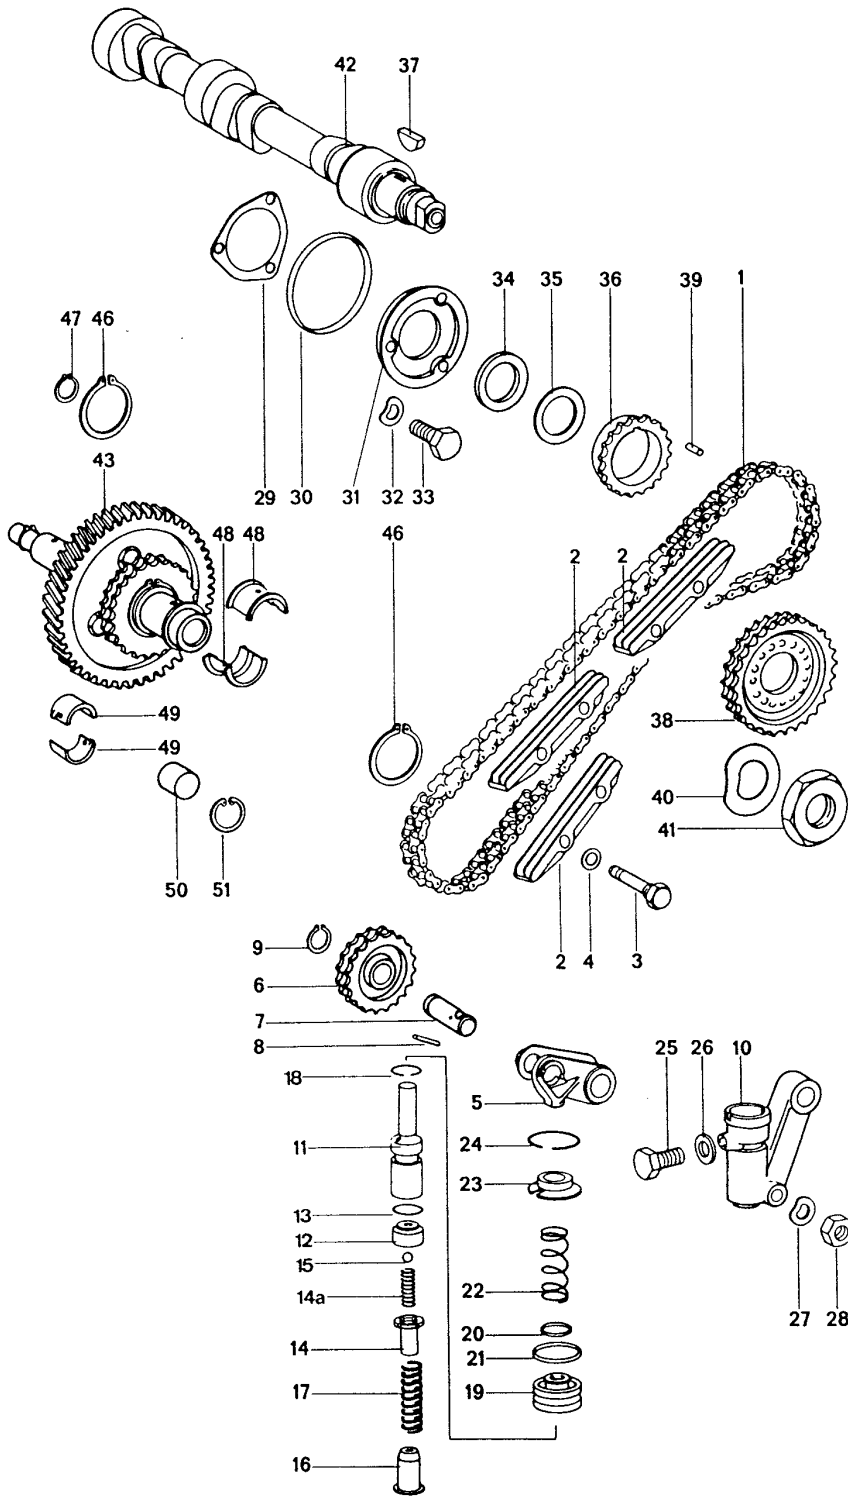

Modell: 911 74

Laufzeit: 1974>>1977

Modell: 911 74

Laufzeit: 1974>>1977

Pos	Teilenummer	Benennung	Bemerkung	St	Modellangabe
		Ventilsteuerung rechts			
1	901 105 529 00	Steuerkette geschlossen		1	
1	911 105 529 00	Steuerkette geschlossen		1	
1	993 105 529 00	Steuerkette geschlossen		1	
(1)	911 105 529 50	Steuerkette geteilt mit Steckglied		1	
(1)	911 105 529 51	Steuerkette geteilt mit Steckglied		1	
-	901 105 530 00	Steckglied nur in Verbindung mit 911.105.529.50		1	
2	911 105 222 05	Gleitschiene		1	
2	911 105 222 06	Gleitschiene		2	
3	901 105 226 03	Bolzen		4	
4	900 123 066 30	Dichtring A 10 X 16		4	
5	901 105 506 02	Kettenradträger		1	
6	901 105 055 00	Kettenrad		1	
7	901 105 056 01	Bolzen komplett		1	
7	901 105 056 02	Bolzen komplett		1	
8	900 197 010 00	Spannhülse 3 X 22		1	
9	N 012 415 1	Sicherungsring 15 X 1		1	
10-26	930 105 049 00	Kettenspanner komplett		1	
10	901 105 050 01	Gehäuse für Kettenspanner		1	
11	930 105 559 00	Kolben		1	
12		Zwischenstück		1	
13		O-Ring CR 10 - 1		1	
14		Hülse für Ventil		1	
14A		Druckfeder		1	
15		Kugel		1	
16		Federführung		1	
17	916 105 534 00	Druckfeder		1	
17	916 105 534 01	Druckfeder		1	
18		Sprengring 16		1	
19	930 105 557 00	Kolben		1	
20		O-Ring CR 8,3 - 2,4		1	
21		O-Ring CR 20,3 - 2,4		1	
22	930 105 535 01	Druckfeder		1	
23	930 105 568 00	Federteller		1	
24		Sprengring 28		1	
25	930 105 573 00	Entlüftungsschraube		1