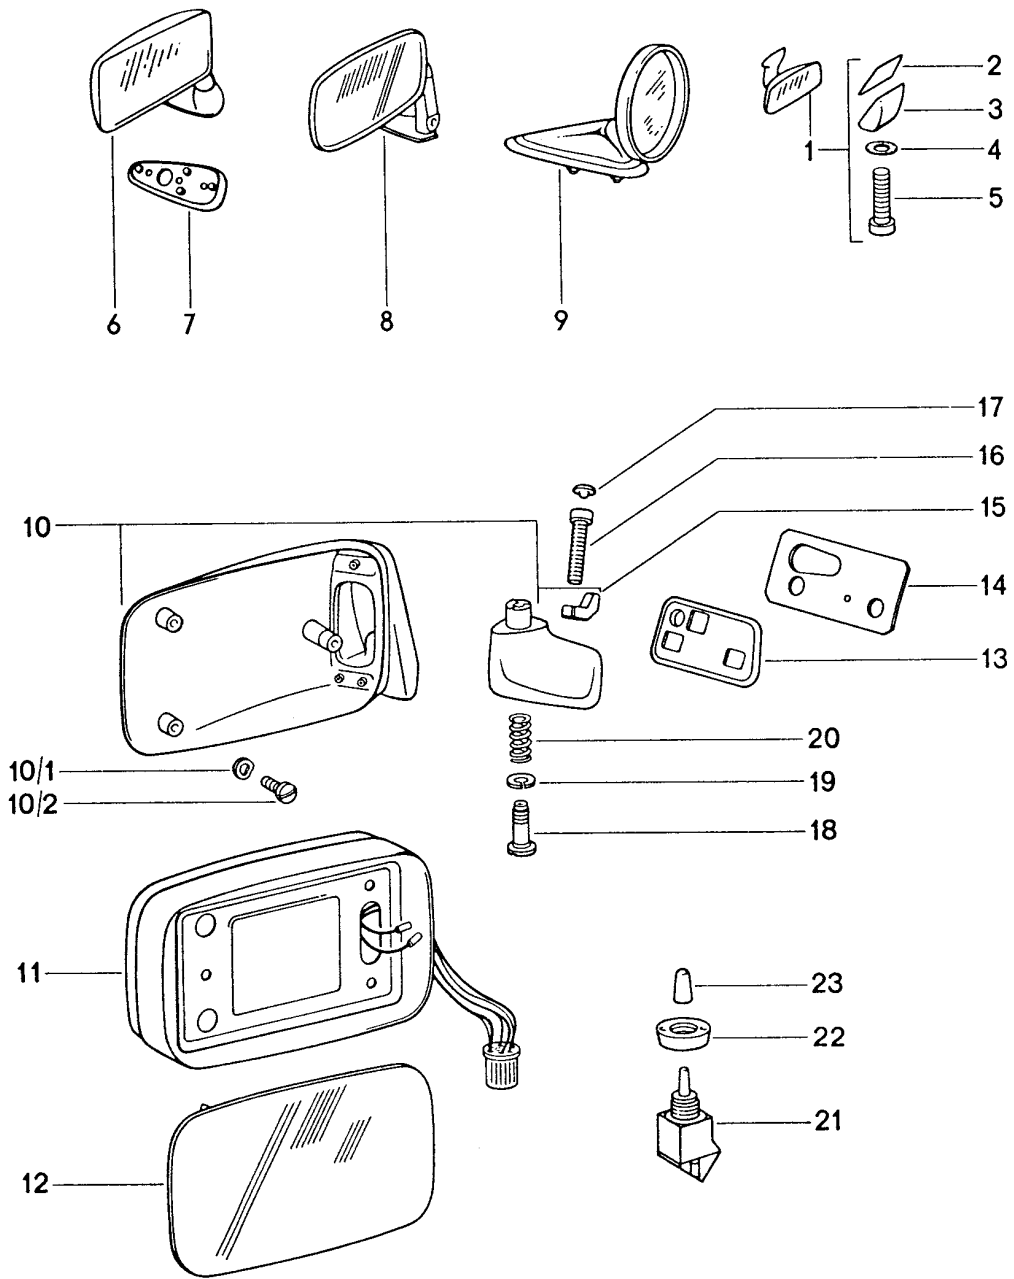

Modell: 911 74

Laufzeit: 1974>>1977

Modell: 911 74

Laufzeit: 1974>>1977

Pos	Teilenummer	Benennung	Bemerkung	St	Modellangabe
		Innenspiegel			
		Aussenspiegel			
1	914 731 014 11	Innenspiegel		1	
1	914 731 014 12	Innenspiegel		1	
2	901 731 133 20	Klebeplatte		1	
3	901 731 113 00	Grundplatte		1	
4	900 114 020 01	Zahnscheibe A 2,8		1	
5	900 014 094 10	Zylinderschraube AM 2,6 X 15		1	
6	911 731 013 01	Aussenspiegel Verchromt gross links	/L -75	1	911/911S
6	911 731 013 07	Aussenspiegel Verchromt gross links	/L -75	1	911/911S
6	911 731 013 10	Aussenspiegel Verchromt gross links	/L	1	911/911S
6	911 731 014 07	Aussenspiegel Verchromt gross rechts	/R -75	1	
6	911 731 014 10	Aussenspiegel Verchromt gross rechts	/R	1	
6	911 731 013 08	Aussenspiegel klein links	/L	1	
6	911 731 014 08	Aussenspiegel klein rechts	/R	1	
(6)	911 731 013 28	Aussenspiegel Schwarz	/L -75	1	CARRERA 2.7
7	911 731 129 00	Unterlage	-75	1	911/911S CARRERA 2.7
8	911 731 017 00	Aussenspiegel plan	/L /R -74	1	911/911S
(8)	911 731 017 01	Aussenspiegel konvex	/L /R -74	1	911/911S
(8)	911 731 017 06	Aussenspiegel plan Verchromt	/LL /L -75	1	911/911S
(8)	911 731 017 07	Aussenspiegel konvex Verchromt	/LL /L -75	1	911/911S
-	911 731 181 01	Unterlage	-75	1	
-	900 067 008 03	Zylinderschraube M6 X 12	-75	2	
(8)	911 731 017 20	Aussenspiegel plan Schwarz	/LL /L -75	1	CARRERA 3.0
-	911 731 181 01	Unterlage	-75	1	
-	900 067 008 03	Zylinderschraube M6 X 12	-75	2	
(8)	911 731 017 21	Aussenspiegel konvex Schwarz	/LL /R -75	1	CARRERA 3.0
-	911 731 181 01	Unterlage	-75	1