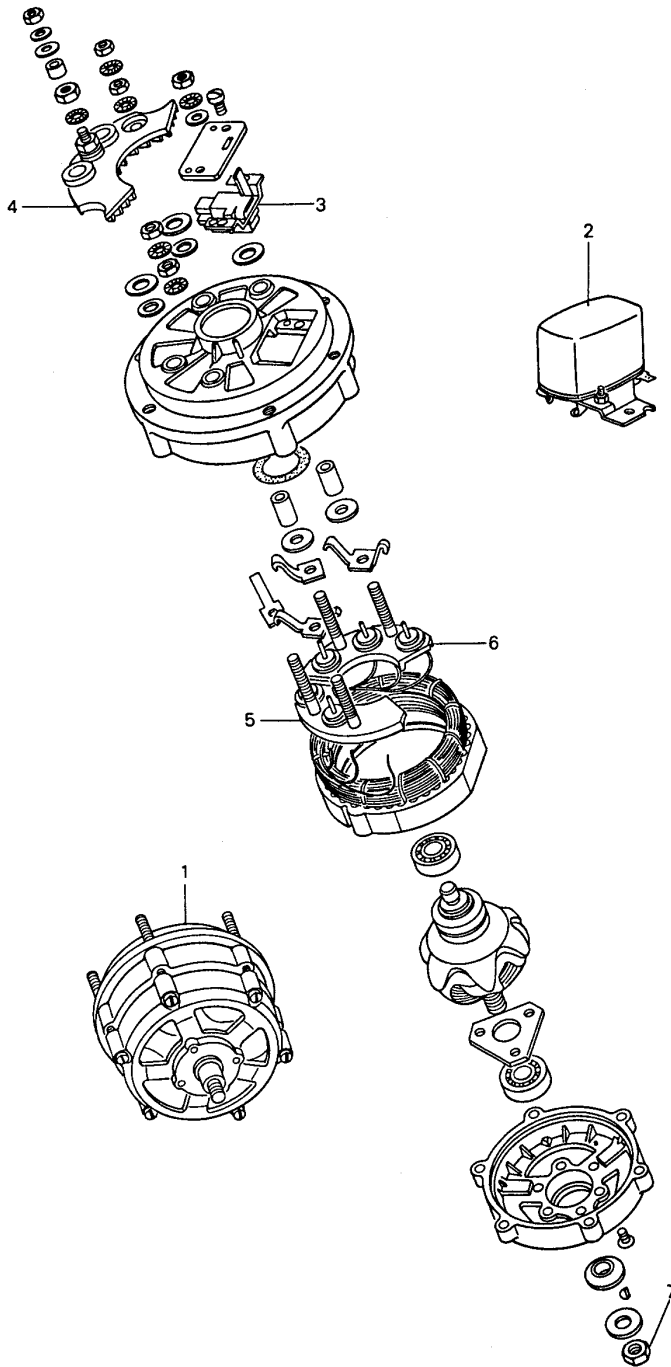

Modell: 911 74

Laufzeit: 1974>>1977

Modell: 911 74

Laufzeit: 1974&gt;&gt;1977

Pos	Teilenummer	Benennung	Bemerkung	St	Modellangabe
		Drehstromgenerator s. Technische Information GR.2 , NR.28 siehe TPI GR.9 , NR13 , 09/94			
1	911 603 120 00	Drehstromgenerator 770 W (MOTOROLA,MARCHAL,SEV)	-74	1	911/911S CARRERA 2.7
1	911 603 120 X	Drehstromgenerator 770 W (MOTOROLA,MARCHAL,SEV)	-74	1	911/911S CARRERA 2.7
1	911 603 120 00	Drehstromgenerator 770 W (MOTOROLA,MARCHAL,SEV)	75-	1	CARRERA 2.7
1	911 603 120 X	Drehstromgenerator 770 W (MOTOROLA,MARCHAL,SEV)	75-	1	CARRERA 2.7
(1)	911 603 120 02	Drehstromgenerator 980 W	75-	1	911/911S CARRERA 3.0
2		Schwingregler (MOTOROLA,MARCHAL,SEV) siehe Gruppe 9/02/05 Einzelteile für (MOTOROLA,MARCHAL,SEV) Drehstromgenerator	T	1	
3	901 603 907 00	Halter		1	
4	901 603 908 00	Halter	-74	1	911/911S CARRERA 2.7
5	901 603 909 00	Halter	-74	1	911/911S CARRERA 2.7
6	901 603 910 00	Halter	-74	1	911/911S CARRERA 2.7
7		Sechskantmutter M 16 X 1 siehe Gruppe 1/05/00		1	