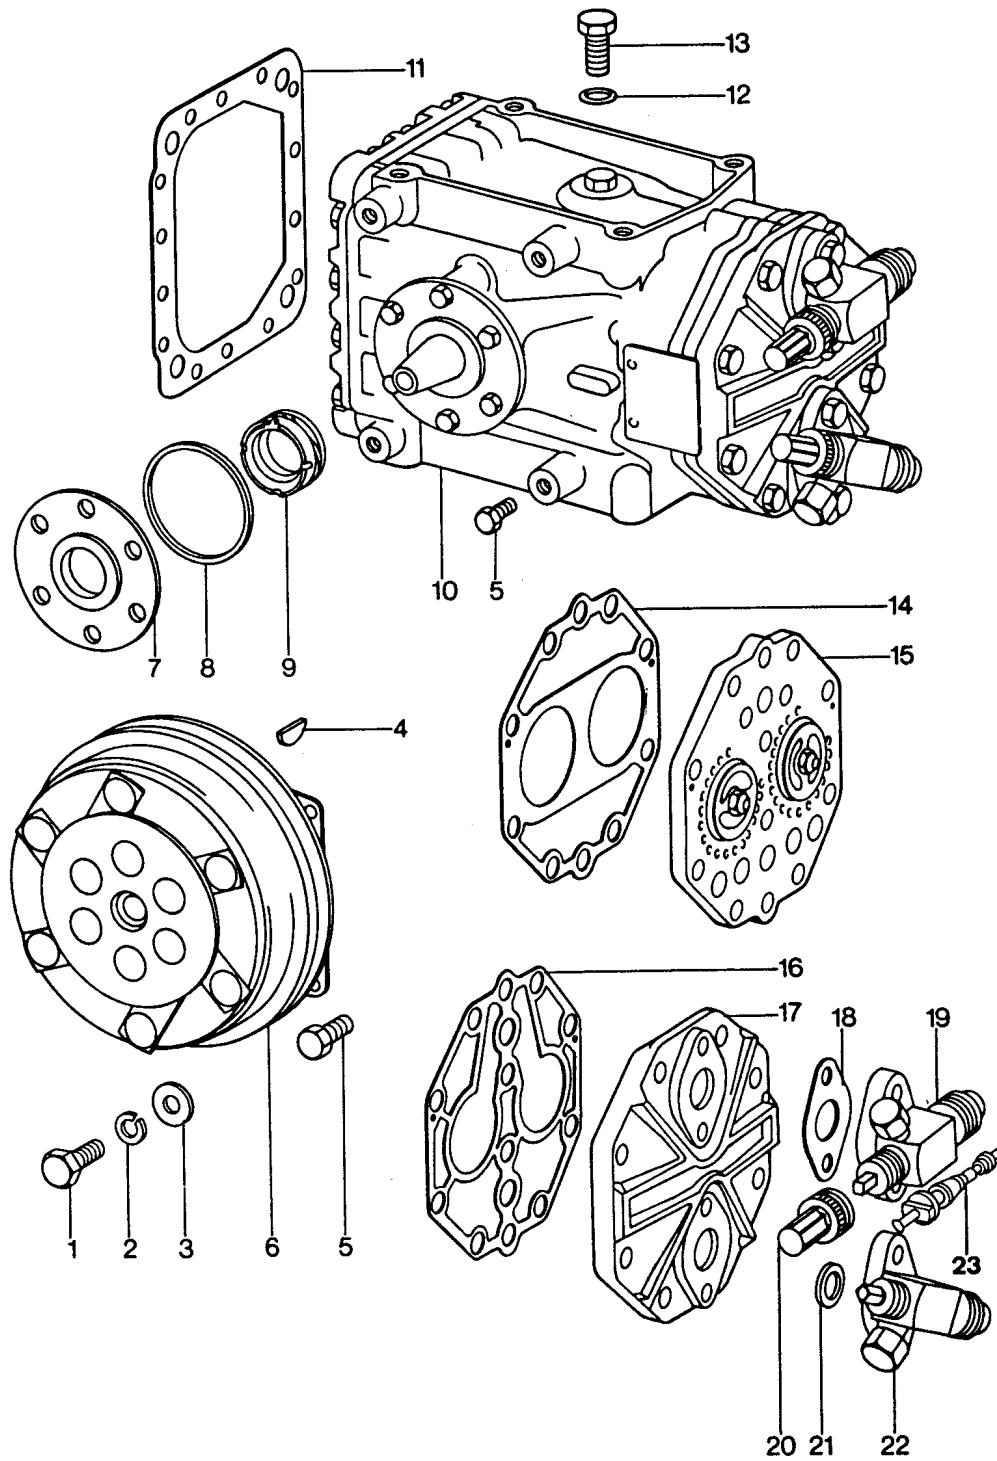

Modell: 911 74

Laufzeit: 1974>>1977

Pos	Teilenummer	Benennung	Bemerkung	St	Modellangabe
		Klimaanlage			
		Düse			
		Zubehör	-76		
1	901 573 065 00	Luftdüse		1	
3	901 573 067 00	Luftdüse		6	
4	901 573 169 00	Kunststoffscheibe		12	
5	901 573 165 00	Lager		8	
6	914 552 233 10	Füllstück		2	
6		Füllstück		2	
	914 552 233 10 01C	Schwarz			
7	901 573 912 00	Einlage		1	
		2 X 55 X 165 ALU			
8		siehe Gruppe		1	
		8/13/50-POS.12			
9		siehe Gruppe		1	
		8/13/50-POS.12			
10	901 613 118 00	Thermostat		1	
11	901 613 117 00	Gebläseschalter		1	
12	901 613 121 00	Knopf		1	
13	911 613 919 00	Temperaturschalter		1	
14	901 613 122 00	Knopf		1	
15	901 573 025 00	Polsterblende	/L	1	
16	901 573 026 00	Polsterblende	/R	1	
17	900 067 104 02	Zylinderschraube		8	
		4 X 35			
18	900 025 002 02	Unterlegscheibe		8	
		4,3			
18	900 025 002 03	Unterlegscheibe		8	
		4,3			
19	999 090 001 02	Sicherheitsmutter		8	
		M 4			
20	900 015 035 02	Linsenschraube		4	
		BM 5 X 55			
21	900 151 027 02	Scheibe		4	
		5,3			
21	900 151 027 03	Scheibe		4	
		5,3			
22	901 573 167 00	Distanzrohr		4	
22	911 573 171 00	Distanzrohr		4	
23	999 507 315 02	Käfigmutter		4	
24	901 552 035 28	Knieschutzleiste	/L	1	
25	901 552 036 28	Knieschutzleiste	/R	1	
26	900 076 027 02	Mutter		4	
		M 5			
27	900 151 027 02	Scheibe		4	
		5,3			
27	900 151 027 03	Scheibe		4	
		5,3			
28	901 573 511 00	Luftschlauch	/LL	1	
(28)	911 573 523 00	Luftschlauch	/RL	1	
-	901 573 160 00	Schlauchklemme	/RL	1	
29	901 573 509 01	Dichtring		1	
30	901 573 160 00	Schlauchklemme		1	

Modell: 911 74

Laufzeit: 1974>>1977