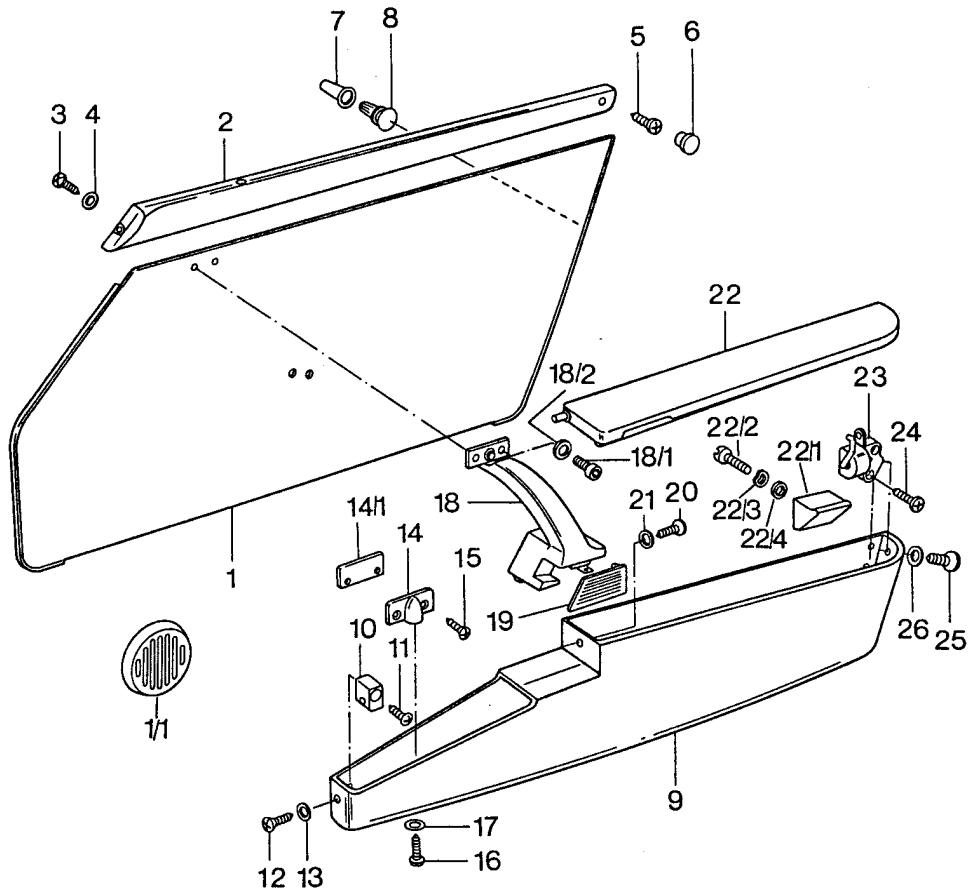

Modell: 911 74

Laufzeit: 1974>>1977

Pos	Teilenummer	Benennung	Bemerkung	St	Modellangabe
		mit Bild 17 - 20 für Schiebedach			
20	999 591 336 01	Befestigungsklammer	/H	5	
(20)	999 591 342 02	Klammer	/V	5	
(20)	999 591 342 03	Klammer	/V	5	
21	901 555 511 20	Querstrebe 1 + 2		2	
22	901 555 512 20	Querstrebe 3		1	
23	901 555 513 20	Querstrebe 4		1	
24	644 555 515 00	Formgummi		8	

Modell: 911 74

Laufzeit: 1974>>1977