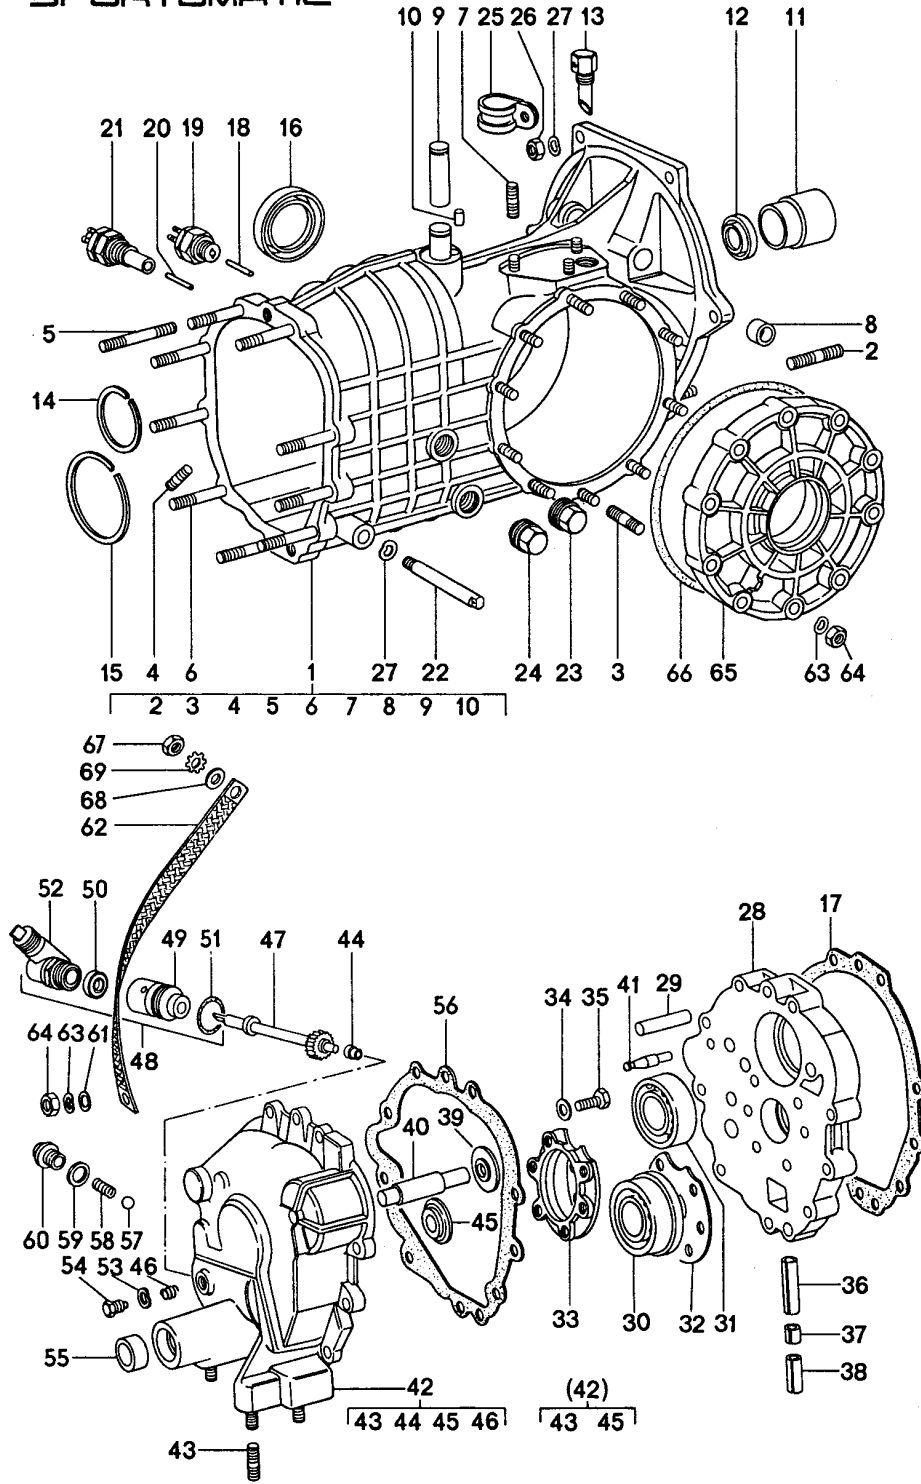

Modell: 911 74

Laufzeit: 1974&gt;&gt;1977

Pos	Teilenummer	Benennung	Bemerkung	St	Modellangabe
		925/12/13/15-17			

Modell: 911 74

Laufzeit: 1974>>1977

SPORTOMATIC

Modell: 911 74

Laufzeit: 1974>>1977