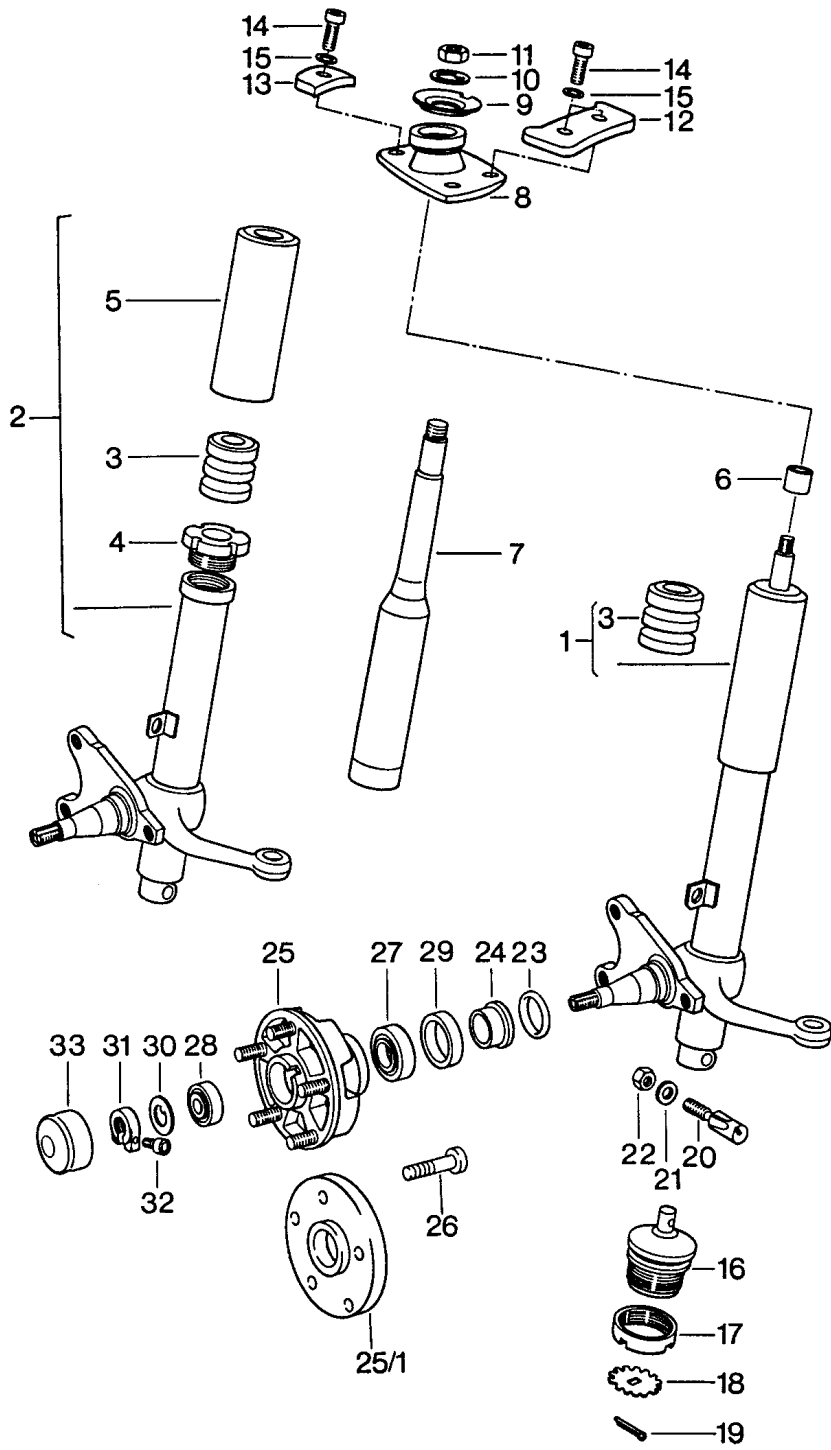

Modell: 911 74

Laufzeit: 1974>>1977

Pos	Teilenummer	Benennung	Bemerkung	St	Modellangabe
13	911 341 901 01	Querlenker	/L	1	
(13)	911 341 902 01	Querlenker	/R	1	
(14)	900 040 008 01	Verschlussdeckel		2	
15	911 341 037 02	Schutzbügel	/L	1	
(15)	901 341 159 00	Schutzbügel	/R	1	
(15)	911 341 038 02	Schutzbügel Übersee	/R	1	
16	N 010 275 3	Sechskantschraube M 10 X 35		6	
16	900 075 460 01	Sechskantschraube M 10 X 35		6	
17	900 027 016 02	Federring B 10		6	
17	900 027 016 03	Federring B 10		6	
18	901 341 033 00	Umlenkhebel		2	
19	911 341 115 00	Einstellschraube		2	
20	901 341 475 00	Dichtung		2	
21	901 343 101 12	Federstab	/L	1	
21	901 343 101 14	Federstab	/L	1	
(21)	901 343 102 12	Federstab	/R	1	
(21)	901 343 102 14	Federstab	/R	1	
22	911 343 703 06	Stabilisator 16 MM		1	
(22)	911 343 703 10	Stabilisator 20 MM		1	
23	911 343 792 02	Stabilisatorlager 16 MM		4	
(23)	911 343 792 03	Stabilisatorlager 20 MM		4	
24	911 343 775 00	Bügel		2	

Modell: 911 74

Laufzeit: 1974>>1977