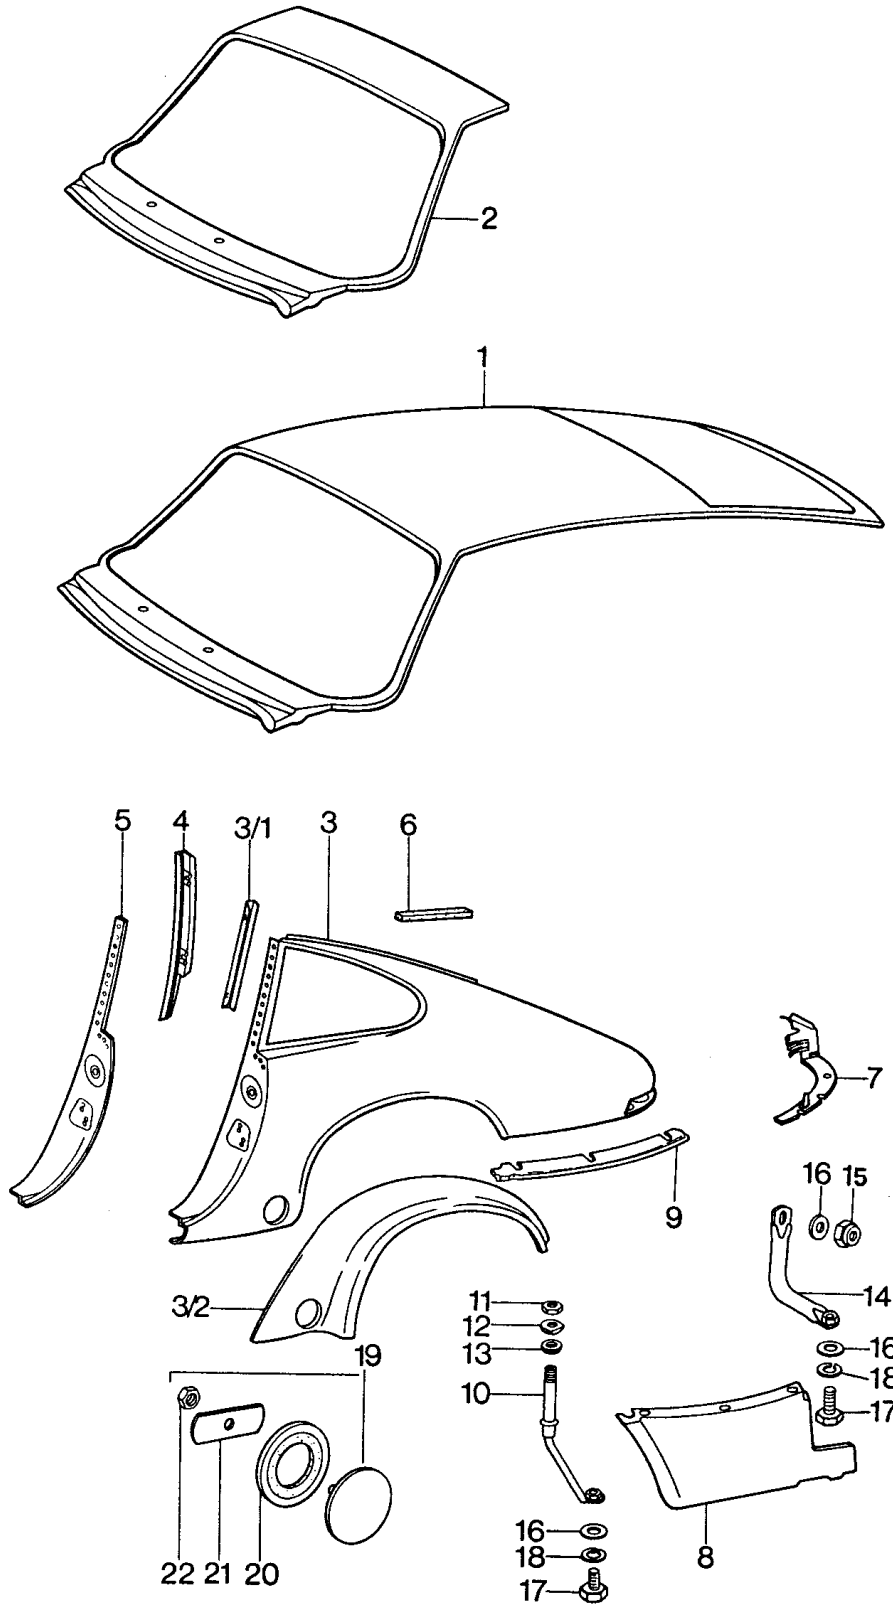

Modell: 911 74

Laufzeit: 1974>>1977