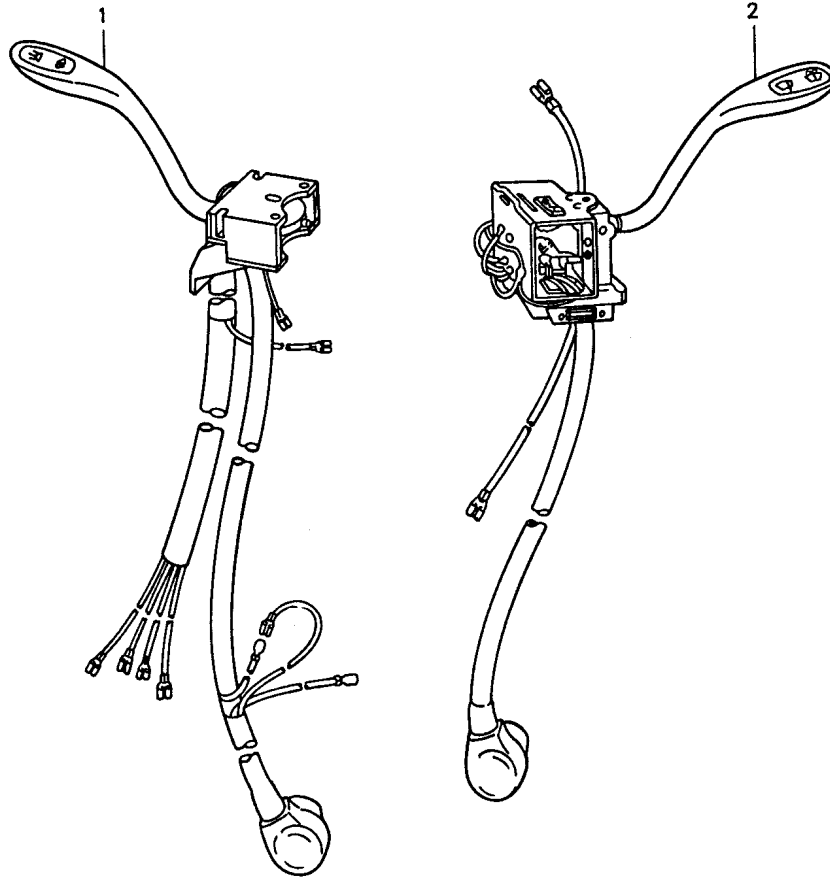

Modell: 911 74

Laufzeit: 1974>>1977

Pos	Teilenummer	Benennung	Bemerkung	St	Modellangabe
50	911 618 147 01	8,4 Potentiometer Wischerintervall	76-	1	911/911S CARRERA 3.0
50	911 618 147 02	Potentiometer Wischerintervall	76-	1	911/911S CARRERA 3.0
51	911 618 207 00	Distanzhülse	76-	1	
52	900 028 019 01	Federscheibe B 7	76-	1	
53	911 618 209 00	Sechskantmutter M 7 X 0.75	76-	1	
54	911 618 011 00	Knopf mit Feder	76-	1	

Modell: 911 74

Laufzeit: 1974>>1977