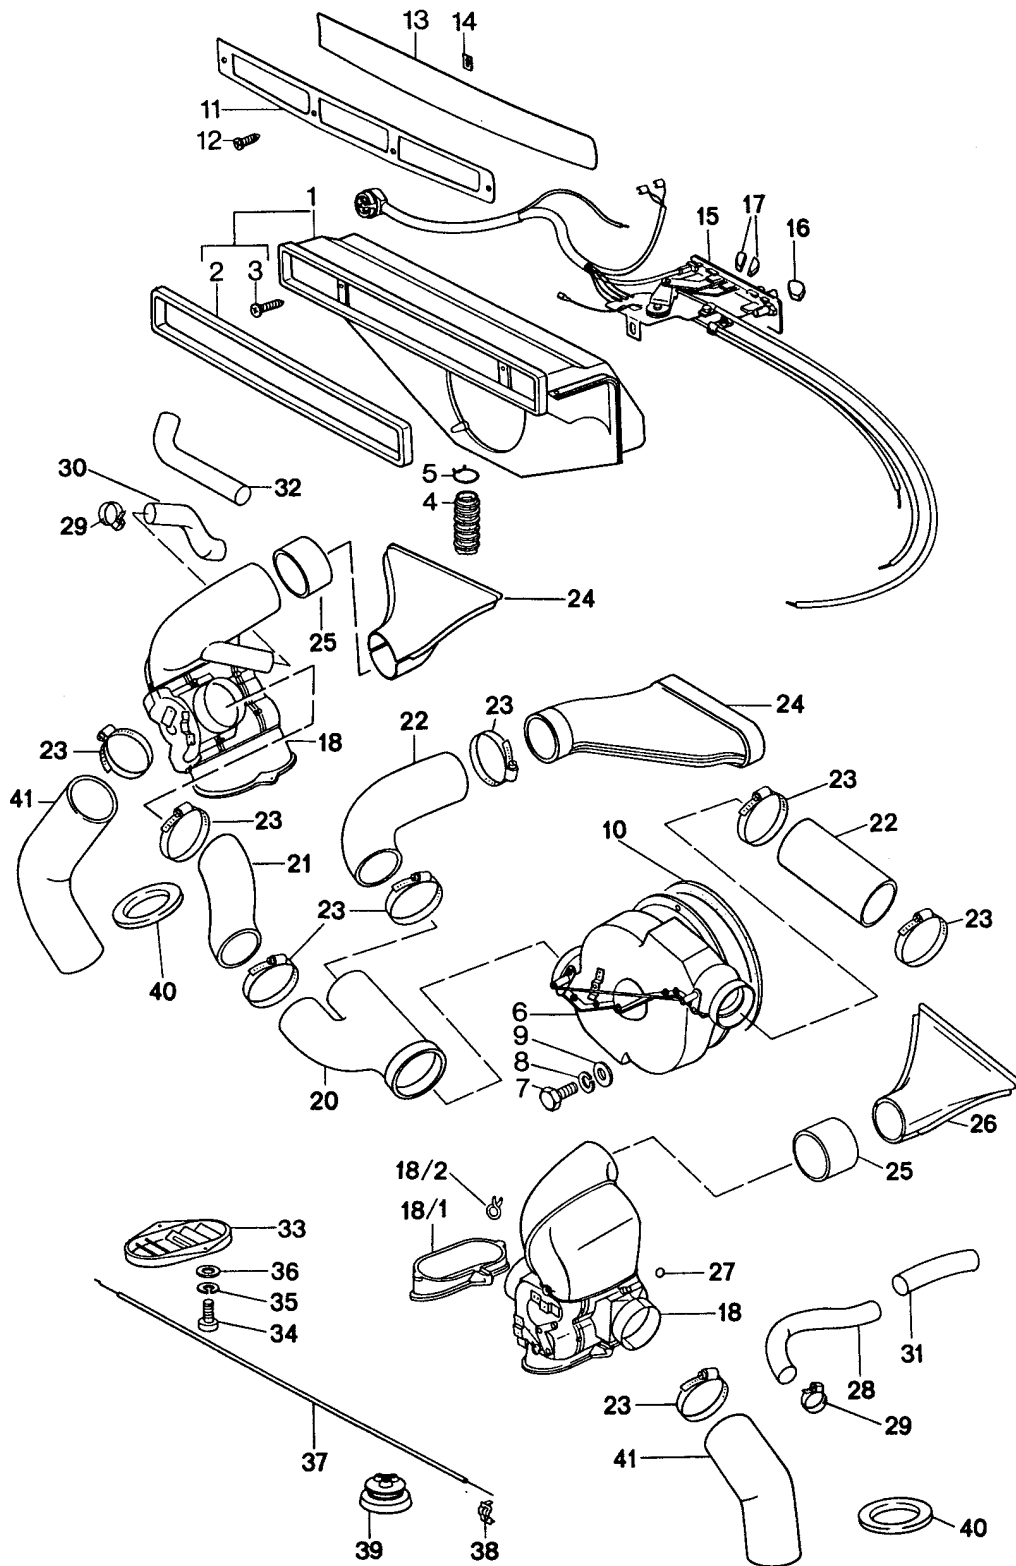

Modell: 911 74

Laufzeit: 1974>>1977

Modell: 911 74

Laufzeit: 1974>>1977

Pos	Teilenummer	Benennung	Bemerkung	St	Modellangabe
1	911 571 031 00	Lüftung Heizung 2 Frischlufthkasten	77-	1	911/911S CARRERA 3.0
(1)	911 571 032 00	Frischlufthkasten	/RL	1	911/911S CARRERA 3.0
2	901 571 325 32	Dichtrahmen		1	911/911S CARRERA 3.0
3	N 014 153 1	Linsenschraube		2	911/911S CARRERA 3.0
4	911 571 224 00	Wasserablaufschlauch 600 MM	/LL/RL	1	911/911S/ CARRERA 3.0
5	999 512 145 02	Schlauchklemme		1	911/911S CARRERA 3.0
6	911 571 018 00	Gebläse	/RL	1	911/911S CARRERA 3.0
-	911 571 905 00	Gehäuse		1	911/911S CARRERA 3.0
-	911 571 907 00	Gehäuse		1	911/911S CARRERA 3.0
-	911 571 320 32	Gebläsemotor		1	911/911S CARRERA 3.0
7	N 010 205 6	Sechskantschraube		2	911/911S CARRERA 3.0
7	900 075 105 02	Schraube		2	911/911S CARRERA 3.0
8	900 027 003 01	Federring		2	911/911S CARRERA 3.0
9	900 025 003 02	Unterlegscheibe		2	911/911S CARRERA 3.0
10	901 571 922 00	Dichtring		1	911/911S CARRERA 3.0
10	901 571 922 01	Dichtring		1	911/911S CARRERA 3.0
11	901 559 401 20	Gitterrahmen		1	911/911S CARRERA 3.0
12	900 145 036 00	Linsensenkblechschraube		4	911/911S CARRERA 3.0
13	901 559 410 20	Gitter		1	911/911S CARRERA 3.0
14	901 559 491 20	Distanzscheibe		2	911/911S CARRERA 3.0
15	911 613 111 10	Bedienungsschalter		1	911/911S CARRERA 3.0
(15)	911 613 112 07	Bedienungsschalter	/LL	1	911/911S CARRERA 3.0
-	911 612 172 01	Kabelstrang	/RL	1	911/911S CARRERA 3.0
-	900 631 129 90	Glühlampe		1	911/911S CARRERA 3.0
-	999 632 006 00	Lampenfassung		1	911/911S CARRERA 3.0
-	914 571 903 10	Dichtring		1	911/911S CARRERA 3.0
-	900 378 030 09	Sechskantschraube		1	911/911S CARRERA 3.0
-	N 011 524 7	Unterlegscheibe		1	911/911S CARRERA 3.0
-	N 011 524 27	Unterlegscheibe		1	911/911S CARRERA 3.0