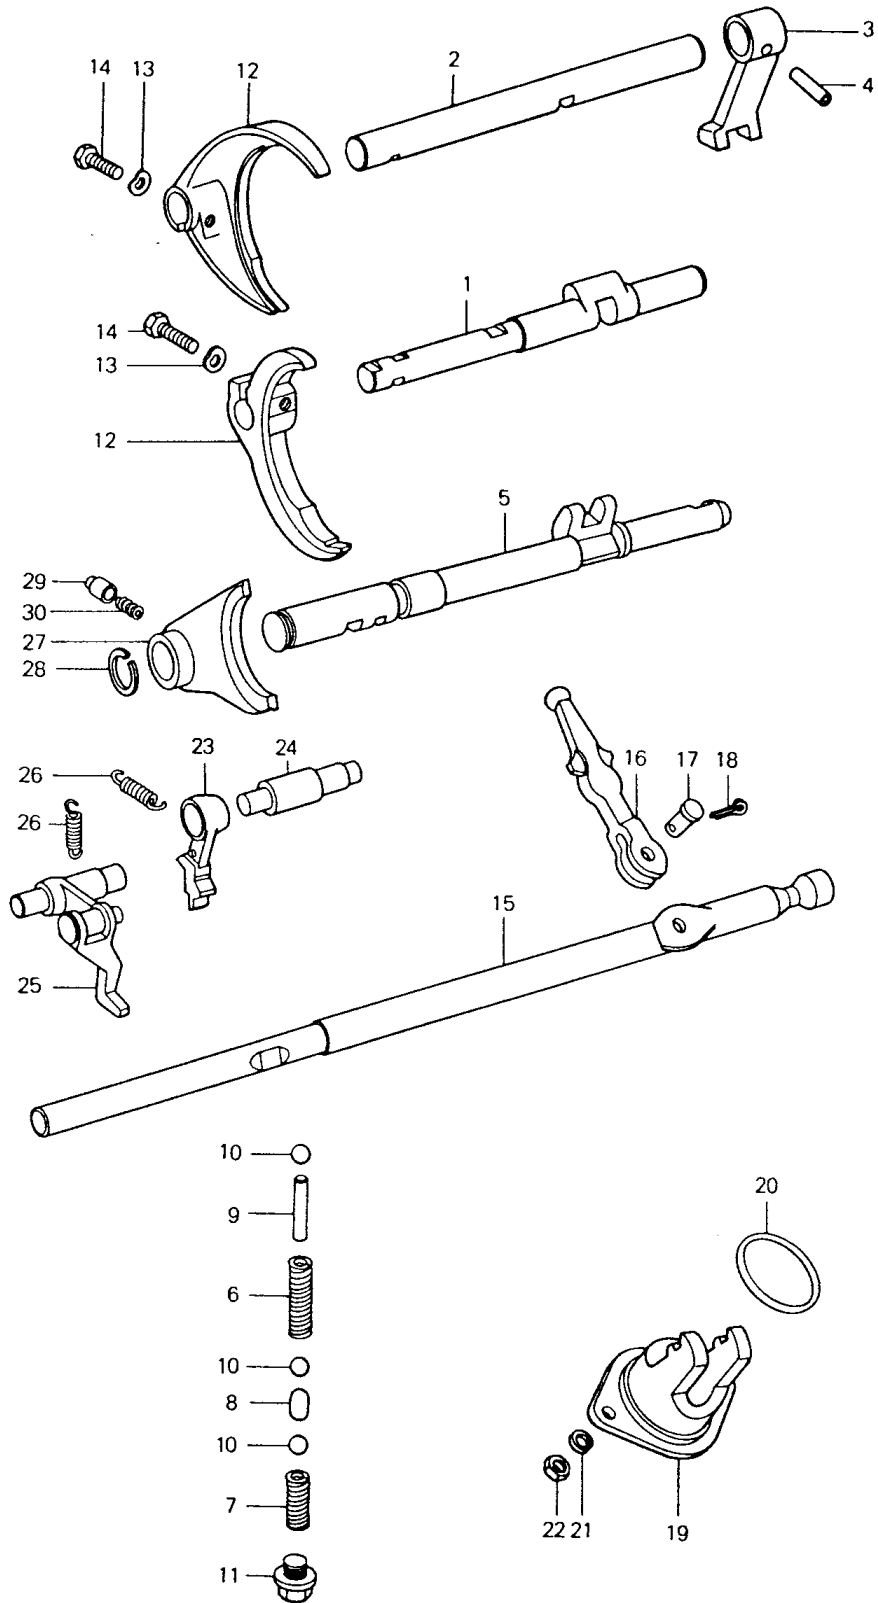

Modell: 911 74

Laufzeit: 1974>>1977

SPORTOMATIC

Modell: 911 74

Laufzeit: 1974>>1977

Pos	Teilenummer	Benennung	Bemerkung	St	Modellangabe
1	901 303 101 01	Schaltstangen Schaltgabeln Schaltstange 1./2. Gang		1	SPM 925
2	901 303 103 01	Schaltstange 3./4. Gang		1	925/02
(2)	925 303 103 00	Schaltstange 4. Gang für 925/10/12/13/15 925/16/17		1	
-	900 041 023 01	Sicherungsring 14 X 1 für 925/10/12/13/15 925/16/17		1	
3	901 303 161 01	Schaltfinger		1	925/02
(3)	925 303 161 00	Schaltstück für 925/10/12/13/15 925/16/17		1	
4	900 309 003 00	Spannstift 5 X 24		1	
5	925 303 141 01	Schaltstange Rückwärtsgang		1	
6	901 303 232 01	Druckfeder 1. - 4. Gang		1	
7	905 303 232 01	Druckfeder Rückwärtsgang		1	
8	905 303 211 00	Sperrstück		1	
9	901 303 271 01	Stift		1	
10	N 025 667 2	Kugel 9 MM V		3	
11	999 065 004 02	Verschlusschraube		1	
12	901 303 111 01	Schaltgabel		2	
13	N 012 241 1	Federscheibe B 8 X 25		2	
14	900 075 083 02	Sechskantschraube M 8 X 25		2	
15	905 303 132 20	Schaltstange		1	
16	901 303 133 01	Schalthebel		1	
17	901 303 171 01	Bolzen		1	
18	N 012 512 1	Splint 2 X 12		1	
19	911 303 129 00	Gabelstück		1	925/02
(19)	925 303 129 11	Gabelstück für 925/09/10/12/13/15 925/16/17		1	
20	999 701 359 40	O-Ring OR 40 X 1,5		1	
21	900 027 015 02	Federring B 8		2	
21	900 027 015 03	Federring B 8		2	
22	900 076 025 02	Sechskantmutter M 8		2	
22	900 076 064 02	Sechskantmutter M 8		2