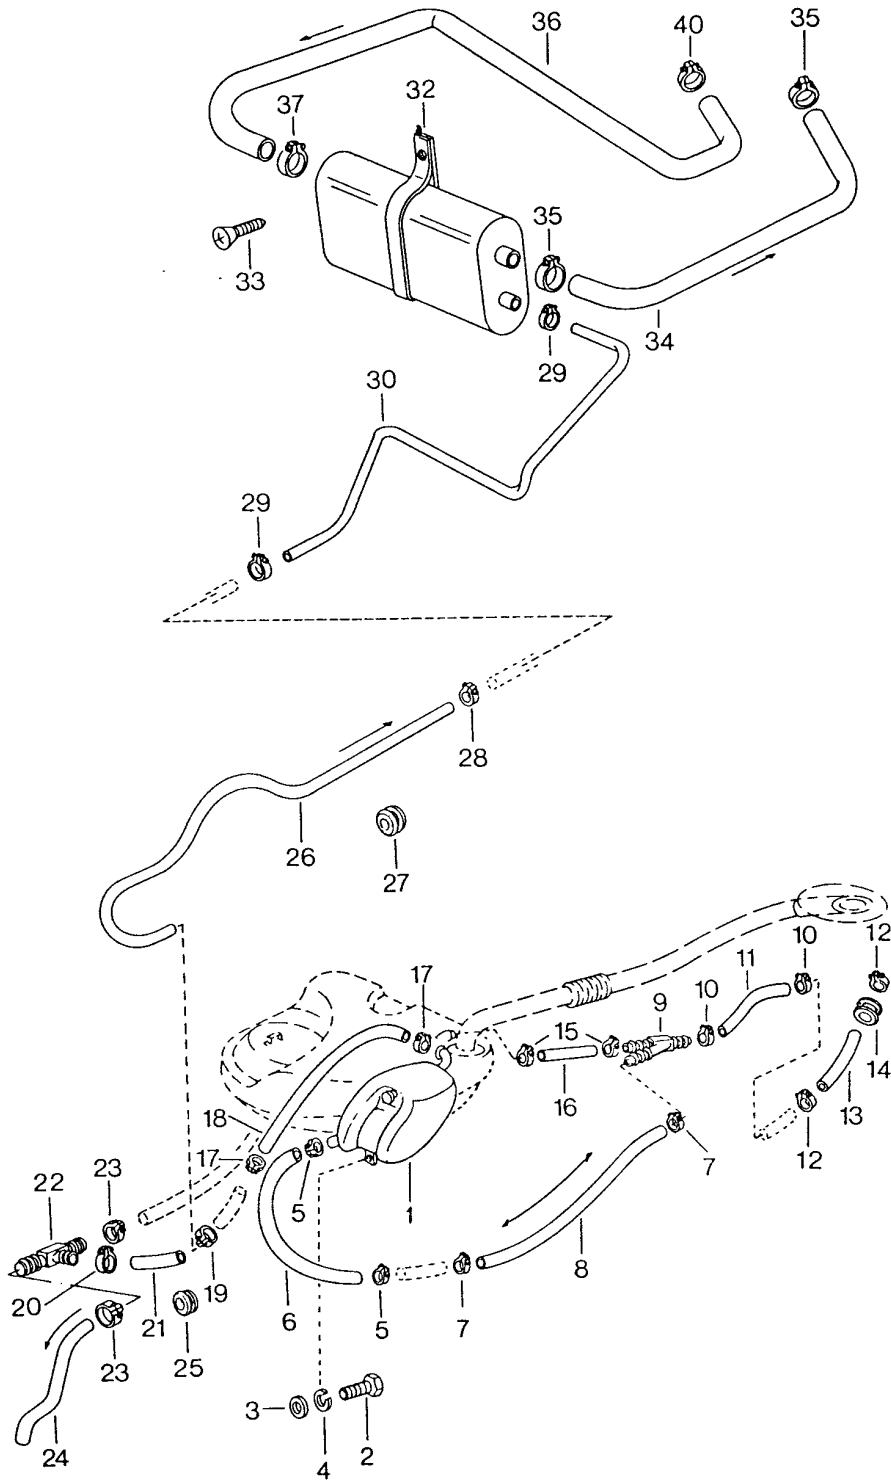

Modell: 911 74

Laufzeit: 1974>>1977

Modell: 911 74

Laufzeit: 1974>>1977

Pos	Teilenummer	Benennung	Bemerkung	St	Modellangabe
		Tankentlüftung	-74		
1	911 201 077 02	Ausdehnungsbehälter		1	
2	900 075 057 02	Sechskantschraube		1	
		M 6 X 16			
2	900 075 057 03	Sechskantschraube		1	
		M 6 X 16			
3	N 011 524 7	Unterlegscheibe		1	
		6,4			
3	N 011 524 27	Unterlegscheibe		1	
		6,4			
4	N 012 007 2	Federring		1	
		A 6			
4	900 027 004 03	Federring		1	
		A 6			
5	N 023 570 2	Schlauchschelle		2	
6	N 020 359 1	Schlauch		*	
7	999 512 160 02	Schlauchschelle		2	
7	PCG 512 160 02	Schlauchschelle		2	
-	N 020 359 1	Schlauch		*	
		9 X 2,5			
8		350 MM		1	
9	911 201 171 02	Anschlussstück		1	
10	999 512 160 02	Schlauchschelle		2	
10	PCG 512 160 02	Schlauchschelle		2	
11	911 201 194 00	Entlüftungsschlauch		1	
		9 X 12 X 400			
12	N 023 570 2	Schlauchschelle		2	
-	N 020 359 1	Schlauch		*	
		9 X 2,5			
13		250 MM		1	
14	999 702 085 50	Gummitülle		1	
15	999 512 160 02	Schlauchschelle		2	
15	PCG 512 160 02	Schlauchschelle		2	
16	911 201 189 01	Schlauchstück		1	
		10 X 3 X 190			
17	999 512 069 02	Schlauchschelle		2	
17	PCG 512 069 02	Schlauchschelle		2	
-	N 020 361 2	Schlauch		*	
		4 X 1,5			
18		370 MM		1	
19	999 512 069 02	Schlauchschelle		1	
19	PCG 512 069 02	Schlauchschelle		1	
20	999 512 069 02	Schlauchschelle		1	
20	PCG 512 069 02	Schlauchschelle		1	
-	N 020 361 2	Schlauch		*	
		4 X 1,5			
21		270 MM		1	
22	999 137 010 40	Abzweigstutzen		1	
23	999 512 069 02	Schlauchschelle		2	
23	PCG 512 069 02	Schlauchschelle		2	
-	N 020 361 2	Schlauch		*	
		4 X 1,5			
24		400 MM		1	
25	911 612 865 00	Gummitülle		1