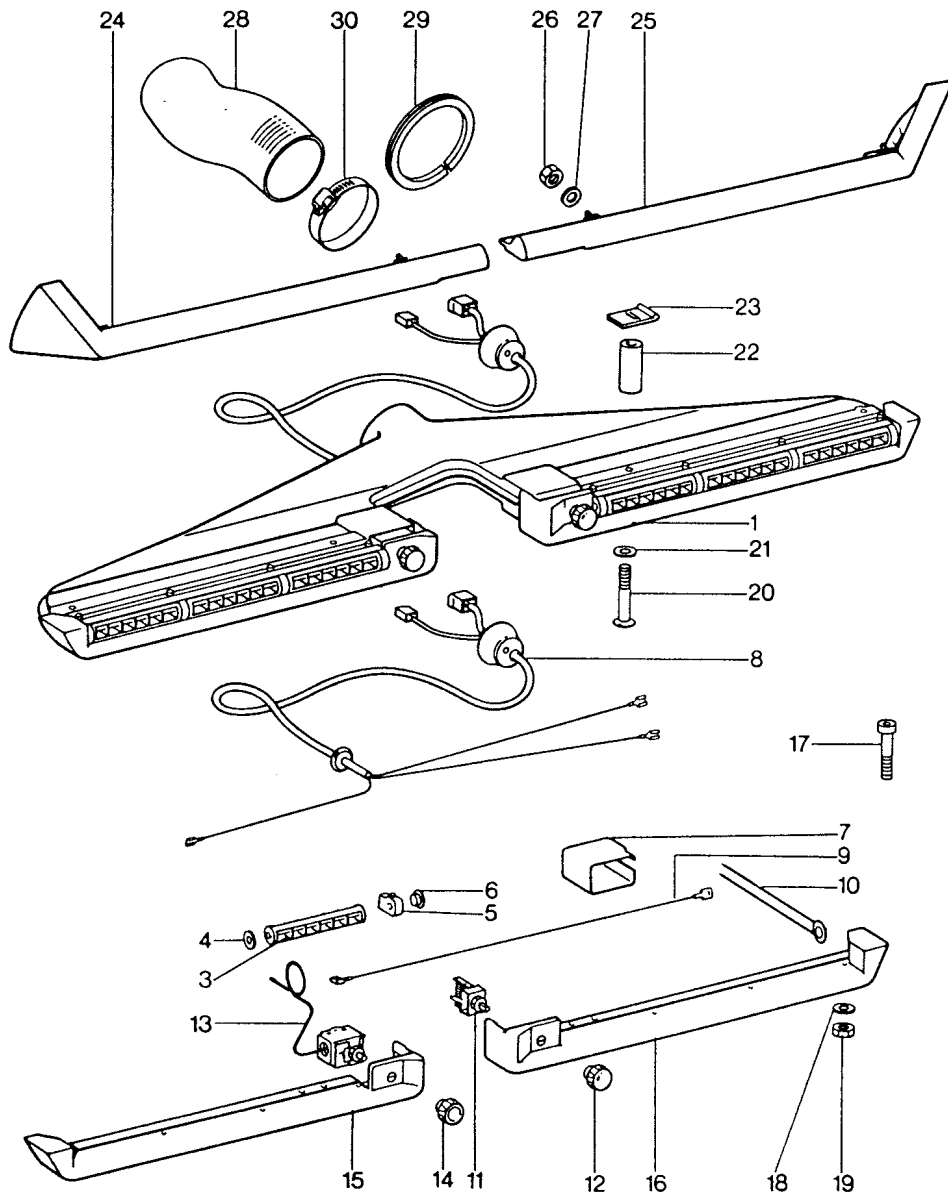

Modell: 911 74

Laufzeit: 1974>>1977

Pos	Teilenummer	Benennung	Bemerkung	St	Modellangabe
15	901 624 901 00	Elektromotor		1	
16		siehe Gruppe 8/13/50 POS. 13		1	
17	911 573 323 00	Motorhalter		1	
18	901 624 903 00	Klammer		4	
19	901 573 907 00	Verdampfer ohne Expansionsventil		1	
20	901 573 915 00	Expansionsventil		1	
21	901 573 914 00	Schelle		1	
22	901 573 147 00	Dichtung 3/4"		1	
23	901 573 916 00	Dichtung 7/16"		1	
24	901 573 908 00	Gehäuse Unterteil		1	
25	911 572 473 00	Befestigungswinkel		1	
26	911 572 471 00	Befestigungswinkel		1	
27	901 573 133 00	Gummitülle		2	
28	900 378 030 09	Sechskantschraube M 6 X 20		4	
29	N 012 226 5	Federscheibe B 6		4	

Modell: 911 74

Laufzeit: 1974>>1977