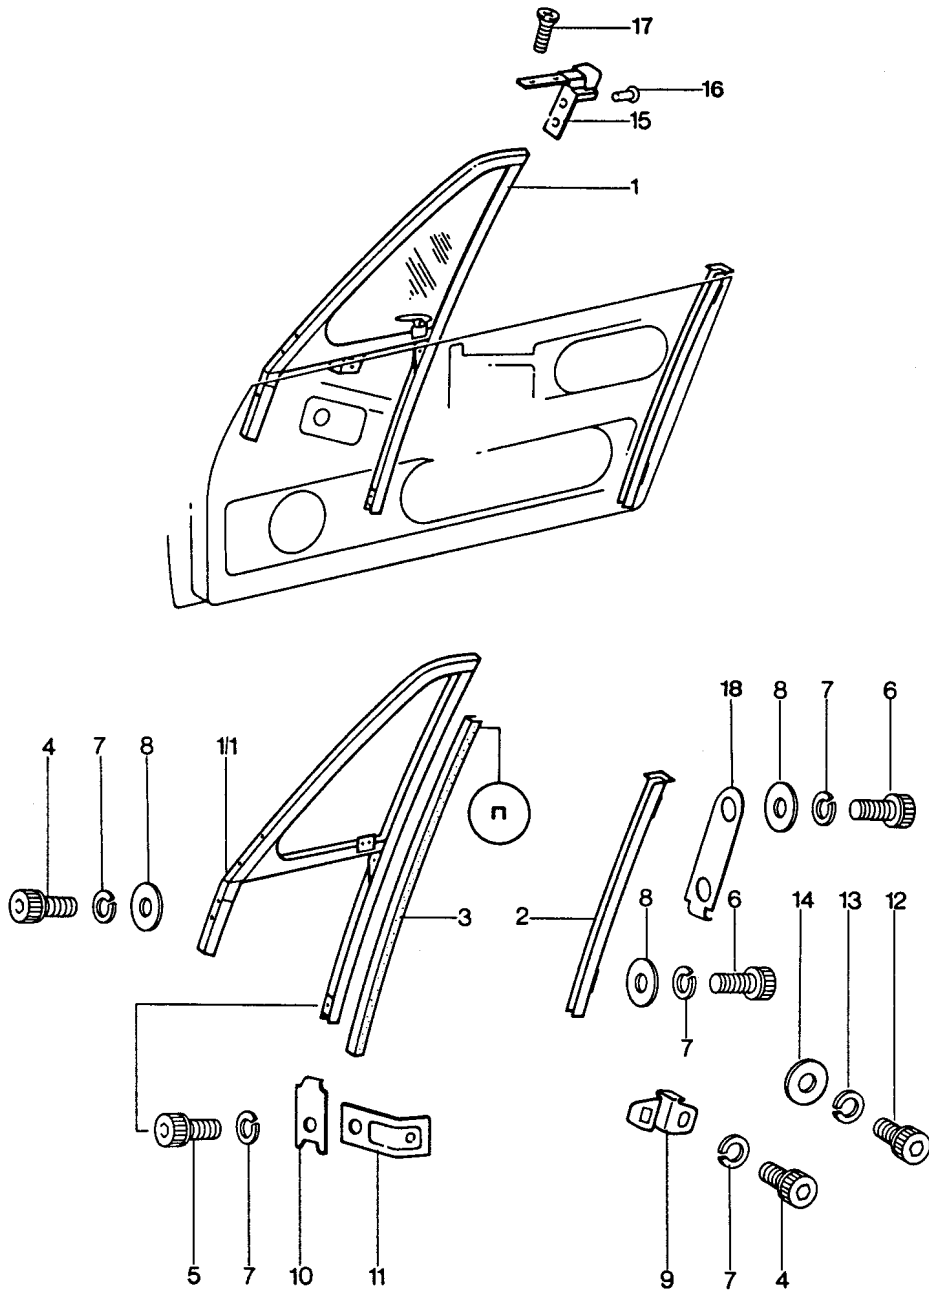

Modell: 911 74

Laufzeit: 1974>>1977

Pos	Teilenummer	Benennung	Bemerkung	St	Modellangabe
		Türfensterrahmen			COUPE
(1)	901 542 021 27	Türfensterrahmen Chrom	/L	1	
(1)	901 542 021 28	Türfensterrahmen Schwarz	/L	1	
1	901 542 022 27	Türfensterrahmen Chrom	/R	1	
1	901 542 022 28	Türfensterrahmen Schwarz	/R	1	
2	911 542 905 00	Fensterführung bestehend aus: Position 2+3	/L /R	2	
4	900 119 052 02	Zylinderschraube M 8 X 16		4	
5	999 218 008 02	Zylinderschraube M 8 X 12		2	
5	900 119 018 03	Zylinderschraube M 8 X 12		2	
5/1	900 119 052 02	Zylinderschraube M 8 X 16		2	
6	900 027 015 02	Federring B 8		8	
6	900 027 015 03	Federring B 8		8	
7	900 025 007 02	Scheibe 8,4		8	
7	900 025 007 03	Scheibe 8,4		8	
8	911 542 061 00	Haltewinkel		2	
9	901 542 252 25	Unterlage		2	
10	900 119 052 02	Zylinderschraube M 8 X 16		2	
11	900 027 015 02	Federring B 8		2	
11	900 027 015 03	Federring B 8		2	
(12)	911 531 711 01	Stufenbrücke	/V /L	1	
12	911 531 712 01	Stufenbrücke	/V /R	1	
-	999 591 429 40	Spreizniet		2	
(12)	911 531 713 01	Stufenbrücke	/H /L	1	
(12)	911 531 714 01	Stufenbrücke	/H /R	1	
13	901 542 299 25	Abdeckplatte		2	

Modell: 911 74

Laufzeit: 1974>>1977