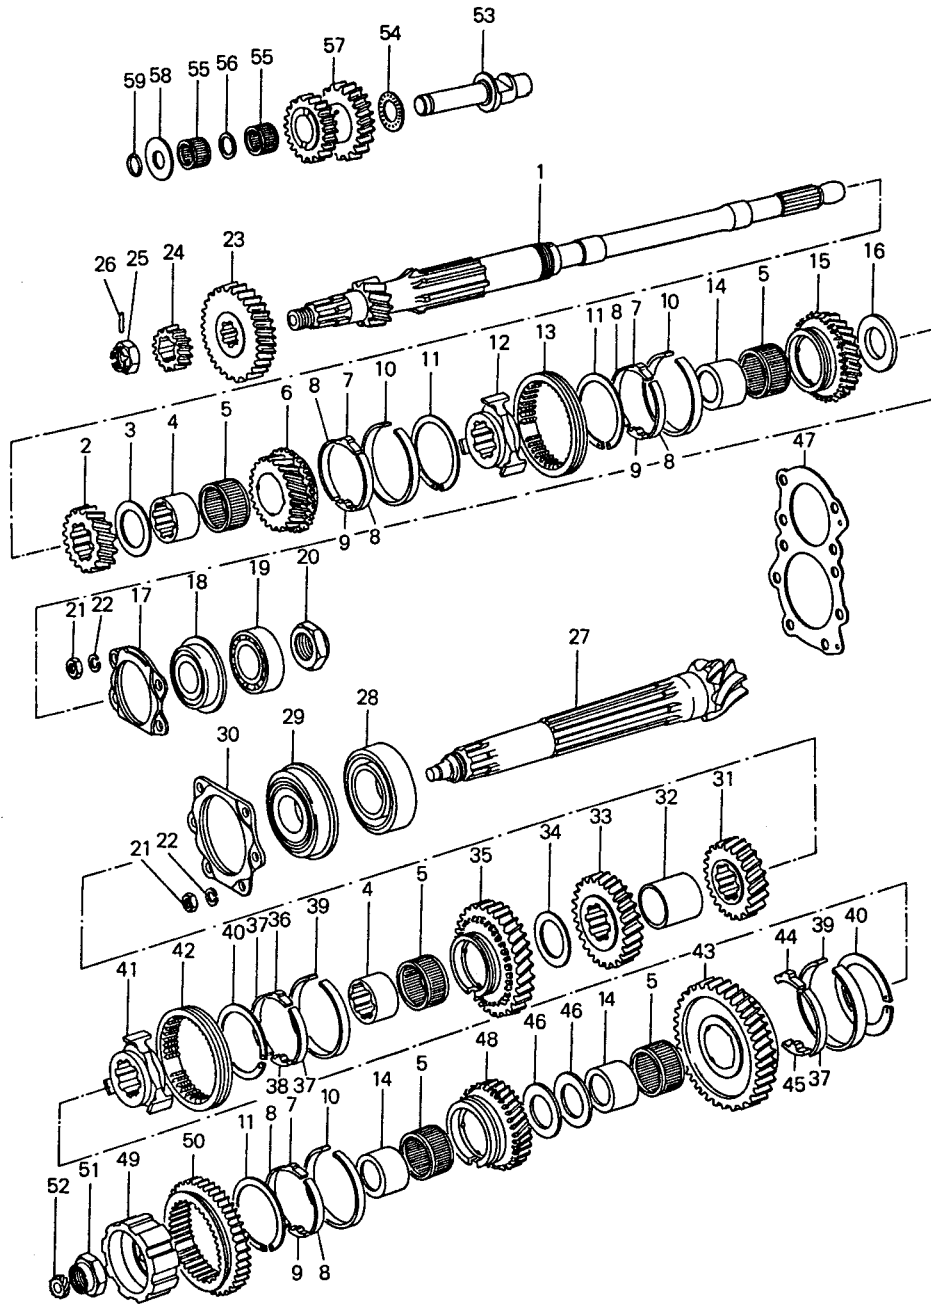

Modell: 911 74

Laufzeit: 1974>>1977

Pos	Teilenummer	Benennung	Bemerkung	St	Modellangabe
1	915 302 921 15	Radsatz 1. Gang Z = 11:35 (AZ)		1	
1	915 302 921 16	Radsatz 1. Gang Z = 11:35 (AZ)		1	
2	915 302 902 39	Radpaar 2. Gang Z = 18:33 (HX)		1	
3	923 302 903 23	Radpaar 3. Gang Z = 23:29 (NT)		1	
4	923 302 904 28	Radpaar 4. Gang Z = 26:26 (QQ)		1	
5	923 302 905 23	Radpaar 5. Gang Z = 28:23 (SN)		1	
6	915 302 912 04	Radpaar Rückwärtsgang		1	
6	915 302 912 05	Radpaar Rückwärtsgang		1	
7	915 302 911 17	Triebsatz 8:31		1	

Modell: 911 74

Laufzeit: 1974>>1977