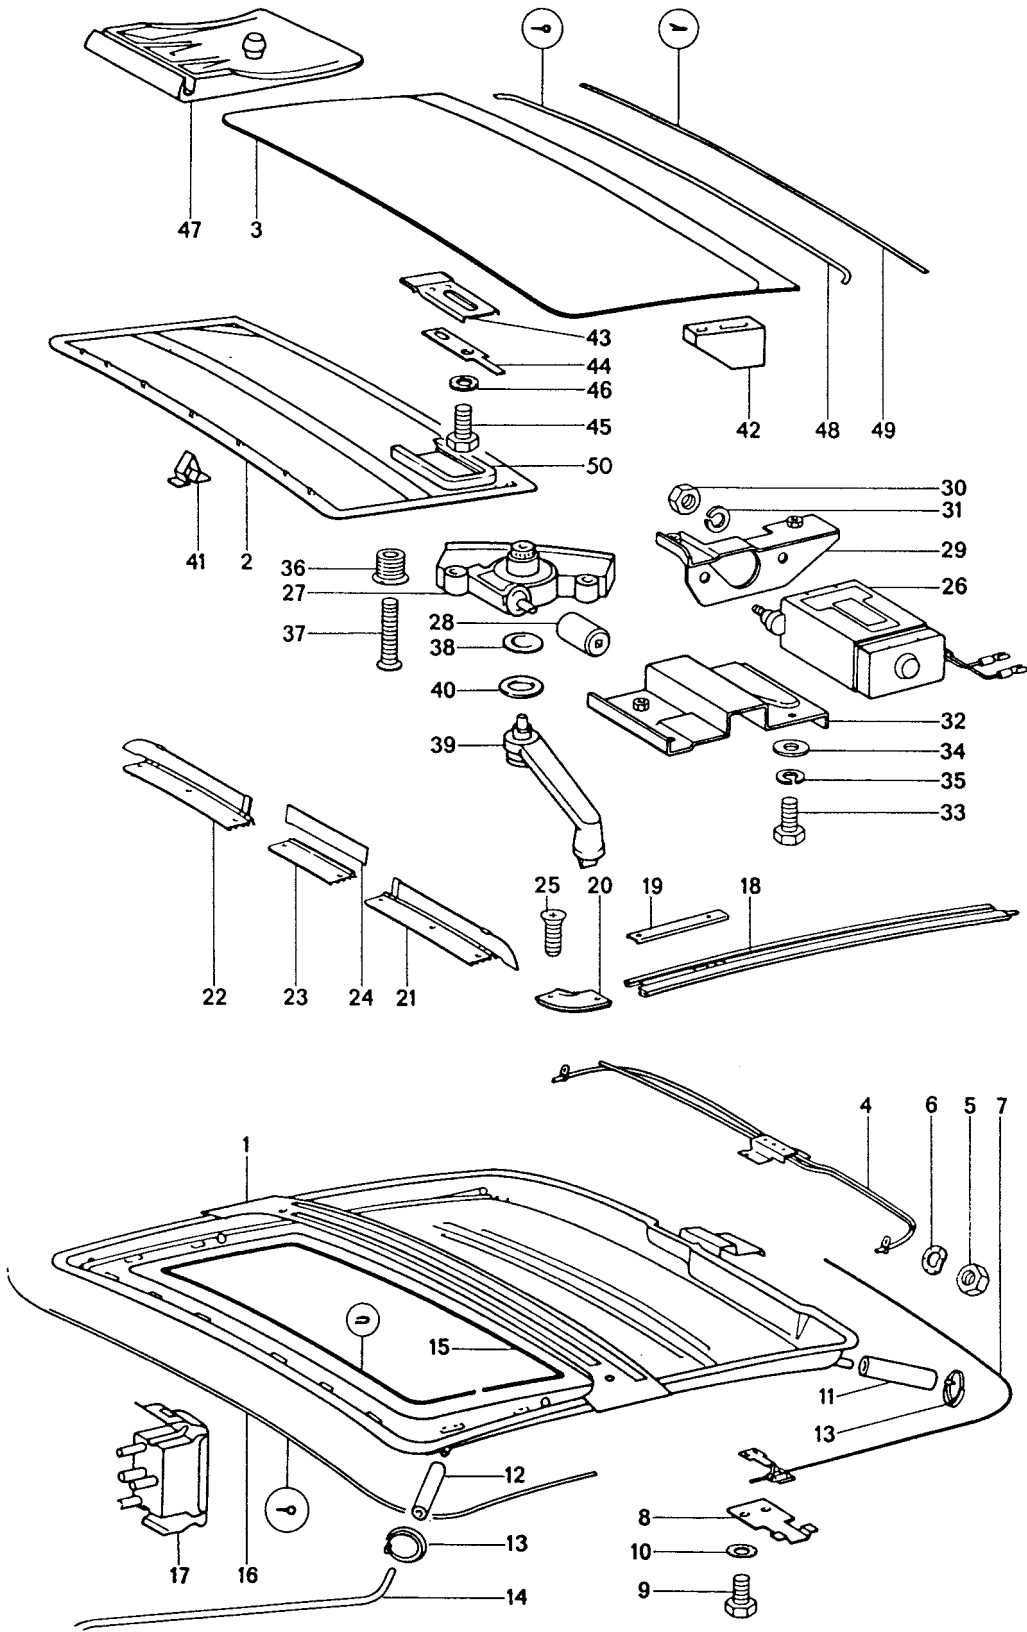

Modell: 911 74

Laufzeit: 1974>>1977

Modell: 911 74

Laufzeit: 1974>>1977

Pos	Teilenummer	Benennung	Bemerkung	St	Modellangabe
-	911 564 003 00	Schiebedach elektrisch	-74	1	
-	911 564 003 01	Schiebedach Vollständig		1	911/911S CARRERA 3.0
-	911 564 003 02	Schiebedach Vollständig	77-	1	
1	911 564 911 00	Himmelrahmen		1	
2	901 564 020 07	Himmelrahmen		1	
-	901 564 291 07	Himmelrahmen		1	
		Farbangabe Erforderlich			
3	930 564 051 00	Deckel		1	
4	911 564 031 02	Rohrleitung		1	
4	911 564 031 03	Rohrleitung		1	
4	964 564 231 00	Rohrleitung		1	
5	900 076 027 02	Mutter M 5		2	
6	900 115 001 01	Fächerscheibe M 5,3		2	
7	901 564 043 05	Führung	/H /L	1	
(7)	901 564 044 05	Führung	/H /R	1	
8	901 564 451 05	Verstärkung		2	
9	900 075 106 02	Sechskantschraube M 4 X 6		4	
10	N 012 116 1	Fächerscheibe A 4,3		4	
11	911 564 825 00	Wasserablaufschlauch	/H	2	
12	911 564 821 01	Wasserablaufschlauch	/V -76	2	
(12)		Wasserablaufschlauch	/V 77-	2	
13	999 512 105 02	Schlauchbinder		8	
14	911 503 581 00	Wasserablaufrohr	/V /L	1	
(14)	911 503 582 00	Wasserablaufrohr	/V /R	1	
15	911 564 465 00	Einfasskeder		1	
16	901 564 901 05	Velvetleiste		1	
		Farbangabe Erforderlich			
(16)	911 564 191 00	Velvetleiste		1	
17		Tastschalter siehe Gruppe 9/03/05		X	
18	901 564 041 05	Führungsschiene	/L	1	
(18)	901 564 042 05	Führungsschiene	/R	1	
19	901 564 407 05	Zwischenstück		2	
20	901 564 405 05	Eckstück	/L	1	
(20)	901 564 406 05	Eckstück	/R	1	
21	901 564 073 05	Windabweiser	/L	1	
22	901 564 074 05	Windabweiser	/R	1	
23	901 564 409 05	Mittelstück		1	
24	901 564 703 05	Windabweiser mitte		1	
25	900 145 009 02	Blechschraube B 3,9 X 9,5		16	
26	911 624 016 01	Flachmotor		1	
27	911 564 601 00	Getriebe	-75	1	
(27)	911 564 601 01	Getriebe	76-	1	
28	911 624 103 00	Kupplung		1	
28	911 624 103 01	Kupplung		1	
29	911 624 007 01	Motorhalter		1	
30	900 076 027 02	Mutter M 5		2	
31	N 012 005 3	Federring B 5		2	
32	911 564 035 00	Getriebehalter	-75	1