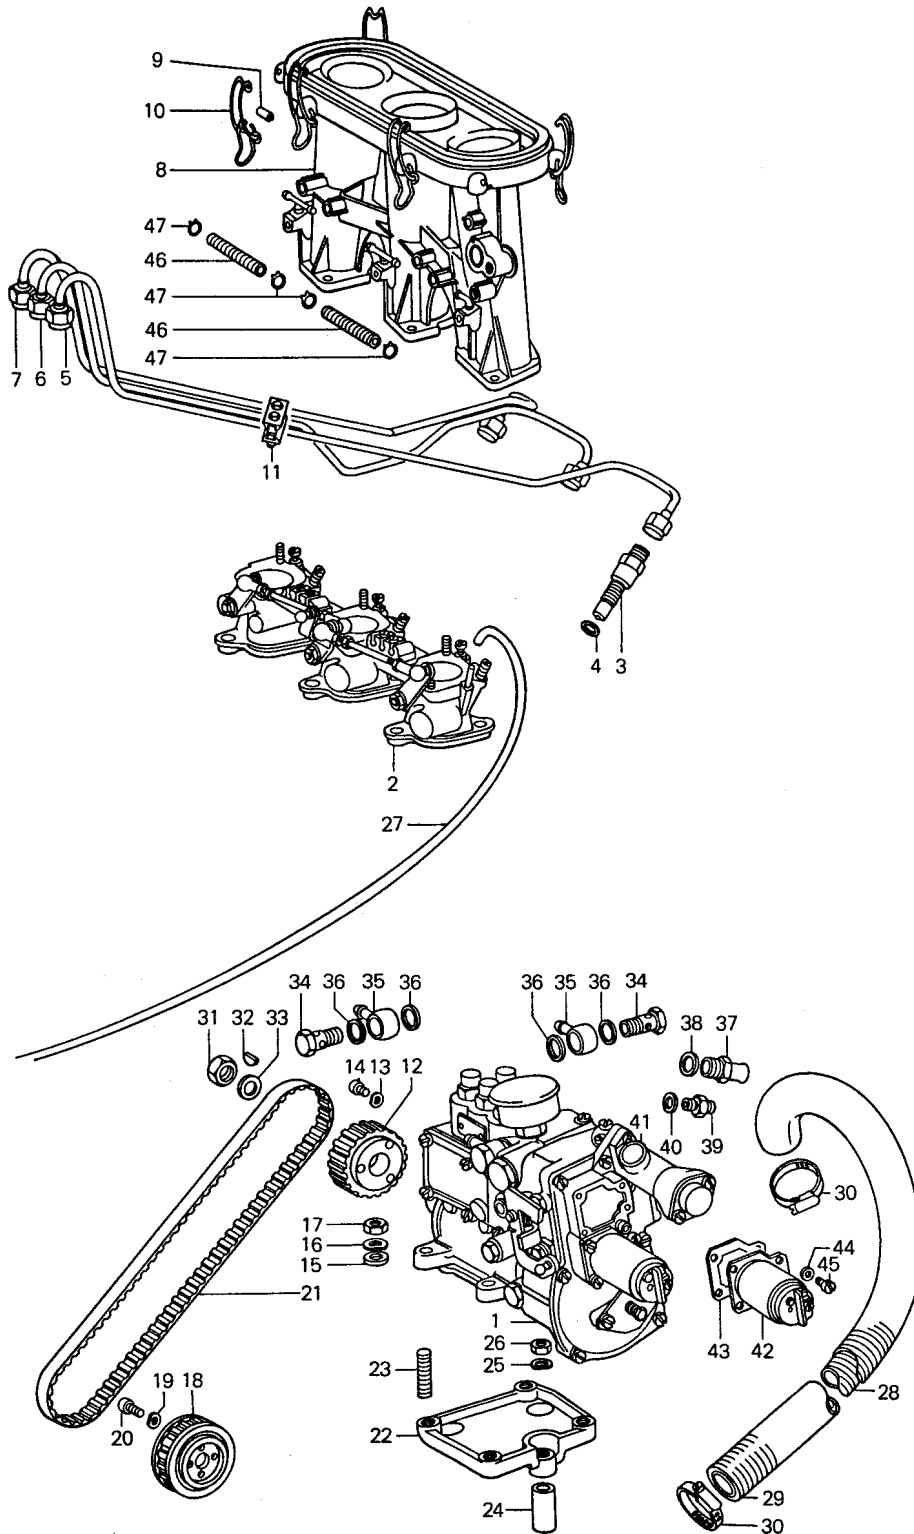

Modell: 911 74

Laufzeit: 1974>>1977

Modell: 911 74

Laufzeit: 1974>>1977

Pos	Teilenummer	Benennung	Bemerkung	St	Modellangabe
		mechanische Einspritzung rechts			911/83
1	911 110 254 00	Einspritzpumpe		1	
2	911 110 085 10	Drosselklappenstutzen		1	
3	901 110 271 00	Einspritzventil		3	
4	N 013 812 2	Dichtring A 12 X 15,5		3	
5	911 110 024 01	Einspritzleitung Zylinder 4.		1	
6	911 110 025 00	Einspritzleitung Zylinder 5.		1	
7	911 110 026 00	Einspritzleitung Zylinder 6.		1	
8	911 110 063 02	Einlaufrohr		1	
9	900 197 028 00	Spannhülse 5 X 14		8	
10	911 108 167 00	Verschluss		8	
-	911 110 075 00	Verteilerstück		4	
-	911 110 078 00	Winkelstück		2	
11	911 110 333 00	Klemmschelle		2	
12	901 110 022 00	Zahnrad Einspritzpumpe		1	
13	N 012 226 5	Federscheibe A 6		3	
-	901 110 238 00	Unterlegscheibe		1	
14	900 067 009 02	Zylinderschraube M 6 X 15		3	
14	900 067 429 01	Zylinderschraube M 6 X 15		3	
15	900 025 007 02	Scheibe 8,4		4	
15	900 025 007 03	Scheibe 8,4		4	
16	N 012 241 8	Federscheibe B 8 X 15		4	
17	502 08 310	Sechskantmutter		4	
18	901 110 023 00	Zahnrad Nockenwelle		1	
19	N 012 226 5	Federscheibe A 6		2	
20	900 067 008 02	Zylinderschraube M 6 X 15		2	
20	900 067 008 03	Zylinderschraube M 6 X 15		2	
21	999 192 030 40	Zahnriemen		1	
22	901 110 027 00	Konsole		1	
23	999 062 007 02	Stiftschraube BM 8 X 22		4	
23	900 060 106 01	Stiftschraube BM 8 X 22		4	
24	901 110 236 00	Distanzrohr		1	
25	N 012 241 8	Federscheibe B 8 X 15		3	
26	900 076 025 02	Sechskantmutter M 8		3	
26	900 076 064 02	Sechskantmutter M 8		3	
-	999 180 093 50	Schlauch C 3 X 6,5		*	
-	999 180 093 5A	Schlauch		*