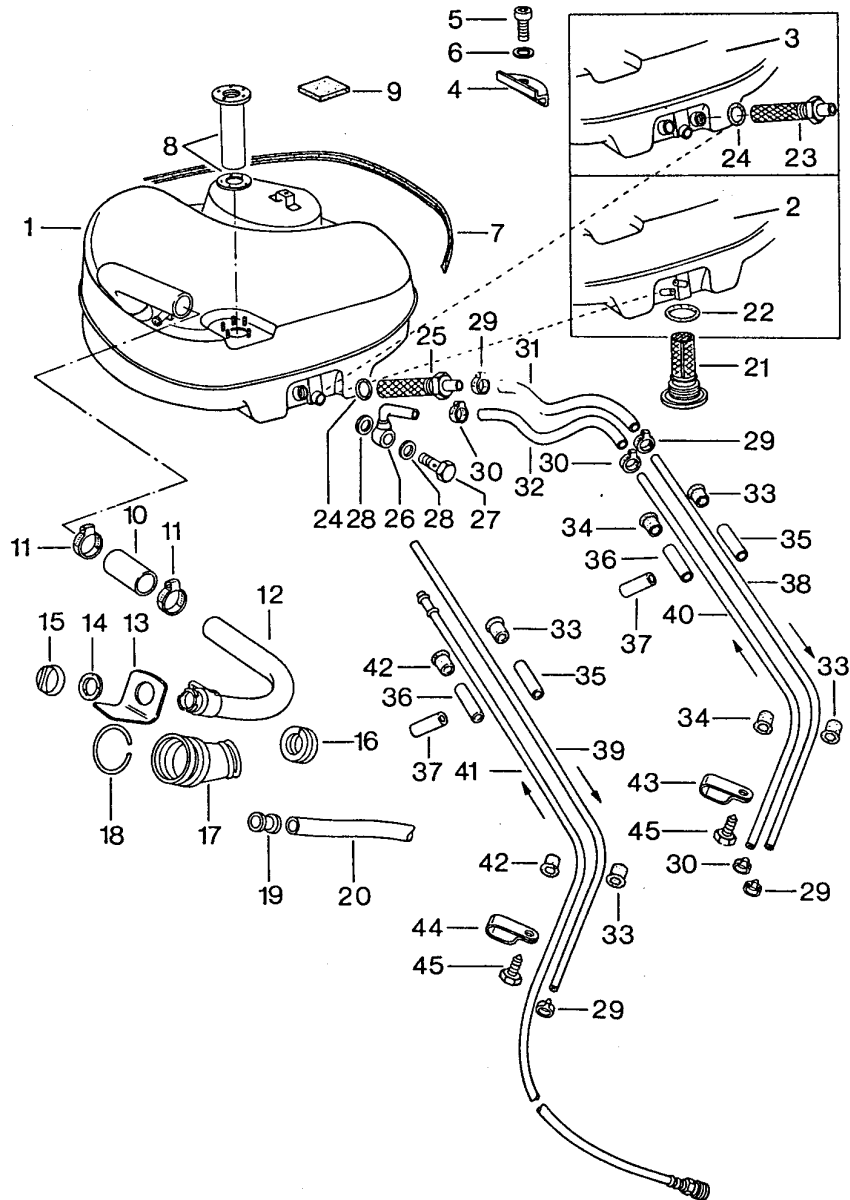

Modell: 911 74

Laufzeit: 1974>>1977

Modell: 911 74

Laufzeit: 1974>>1977

Pos	Teilenummer	Benennung	Bemerkung	St	Modellangabe
		Kraftstoffanlage vorn für Fahrzeuge mit Stahl-Hilfsträger			
1	911 201 010 02	Kraftstoffbehälter		1	CARRERA 2,7
2	930 201 010 01	Kraftstoffbehälter		1	911/911S
-	911 356 902 00	Einbausatz		1	911/911S
3	911 201 010 05	Kraftstoffbehälter	/LL	1	CARRERA 2,7
(3)	930 201 010 01	Kraftstoffbehälter nur in Verbindung mit 999.512.055.02 999.512.056.02 999.137.013.40	/LL	1	911/911S
4	911 201 311 00	Haltepratze		3	911/911S CARRERA 2,7
5	900 067 151 02	Zylinderschraube M 8 X 20		3	911/911S CARRERA 2,7
5	900 067 151 0C	Zylinderschraube M 8 X 20		3	911/911S CARRERA 2,7
6	900 031 001 02	Scheibe 8,4		3	911/911S CARRERA 2,7
6	900 031 105 01	Scheibe 8,4		3	911/911S CARRERA 2,7
7	901 504 932 20	Abdichtband		1	911/911S CARRERA 2,7
8		siehe Gruppe 9/03/00		1	911/911S CARRERA 2,7
9	911 201 259 00	Unterlage Notrad		2	911/911S CARRERA 2,7
(9)	911 201 259 01	Unterlage Notrad		1	911/911S CARRERA 2,7
10	911 201 515 00	Schlauch		1	911/911S CARRERA 2,7
11	999 512 348 02	Schlauchschelle		2	911/911S CARRERA 2,7
12	911 201 049 02	Einfüllstutzen		1	911/911S CARRERA 2,7
13	911 201 279 01	Schutzlappen		1	911/911S CARRERA 2,7
14	901 201 272 00	Dichtring		1	911/911S CARRERA 2,7
14	930 107 272 01	Dichtring		1	911/911S CARRERA 2,7
15	901 201 271 00	Tankverschluss Bajonettverschluss		1	911/911S CARRERA 2,7 911/911S CARRERA 2,7
15	901 201 271 01	Tankverschluss Bajonettverschluss		1	911/911S CARRERA 2,7 911/911S CARRERA 2,7
16	911 201 095 00	Dichtung		1	911/911S CARRERA 2,7
17	901 201 591 20	Stulpe		1	911/911S CARRERA 2,7
17	901 201 591 21	Stulpe		1	911/911S CARRERA 2,7
18	999 152 004 00	Sprengring		1	911/911S CARRERA 2,7
19	911 201 593 00	Überlaufstutzen		1	911/911S CARRERA 2,7
20	901 201 931 00	Überlaufschlauch		1	911/911S CARRERA 2,7