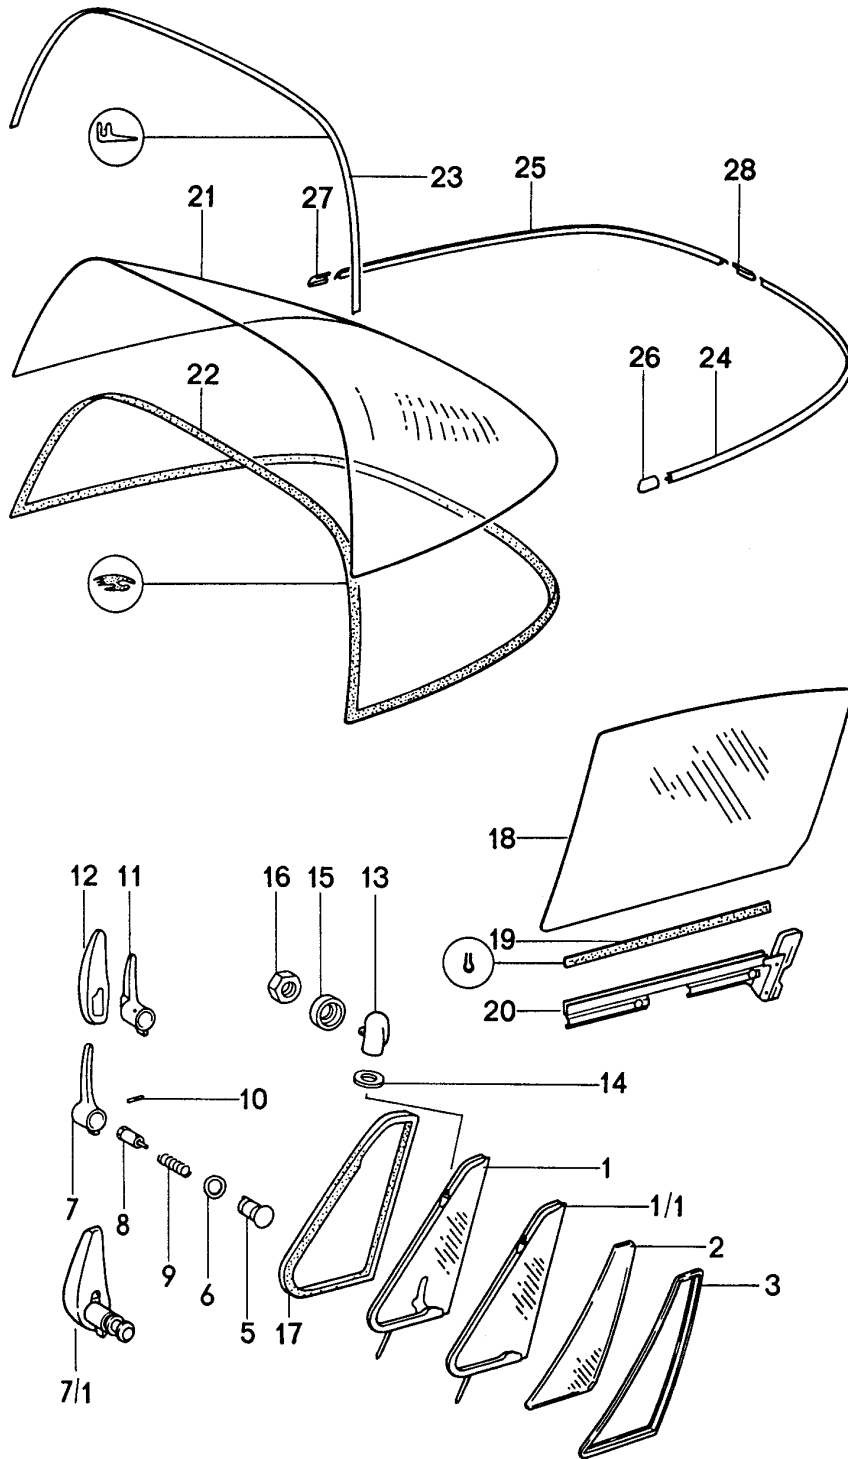

Modell: 911 74

Laufzeit: 1974>>1977

Pos	Teilenummer	Benennung	Bemerkung	St	Modellangabe
16	900 186 143 07	Zylinderschraube M 5 X 8 Schwarz		8	
17	900 025 003 07	Scheibe Schwarz	-75	8	
17	900 025 026 07	Scheibe	76-	8	
18	901 543 921 25	Zierleiste Chrom	/L	1	
18	901 543 921 28	Zierleiste Schwarz	/L	1	
(18)	901 543 922 25	Zierleiste Chrom	/R	1	
(18)	901 543 922 28	Zierleiste Schwarz	/R	1	
19	901 543 419 20	Distanzscheibe 4,0 MM		6	
20	901 543 422 20	Distanzscheibe 3,0 MM		2	
21	901 543 421 20	Distanzscheibe 1,5 MM		2	
22	900 144 009 00	Senkblechschraube B 2,9 X 13		12	
(22)	900 144 017 07	Blechschraube B 2,9 X 13 Schwarz		12	
23	911 543 101 01	Fondscheibe	/L -74	1	911
(23)	911 543 101 02	Fondscheibe	/L -74	X	911
(23)	911 543 102 01	Fondscheibe	/R -74	1	911
(23)	911 543 102 02	Fondscheibe	/R -74	X	911
(23)	911 543 102 07	Fondscheibe	/R	X	911
24	911 543 035 00	Dichtrahmen	/L -74	1	911
24	911 543 035 04	Dichtrahmen	/L -74	1	911
(24)	911 543 036 00	Dichtrahmen	/R -74	1	911
(24)	911 543 036 04	Dichtrahmen	/R -74	1	911
25	911 543 419 00	Zierleiste	/L -74	1	911
(25)	911 543 420 00	Zierleiste	/R -74	1	911
26	911 543 197 00	Zierleiste	/V /L -74	1	911
(26)	911 543 198 00	Zierleiste	/V /R -74	1	911
27	911 543 187 00	Deckplatte	-74	2	911
28	911 543 185 00	Deckplatte	-74	2	911
29	911 543 195 00	Zierleiste	/L -74	1	911
(29)	911 543 196 00	Zierleiste	/R -74	1	911
30	999 911 207 50	Dichtband		*	

Modell: 911 74

Laufzeit: 1974>>1977