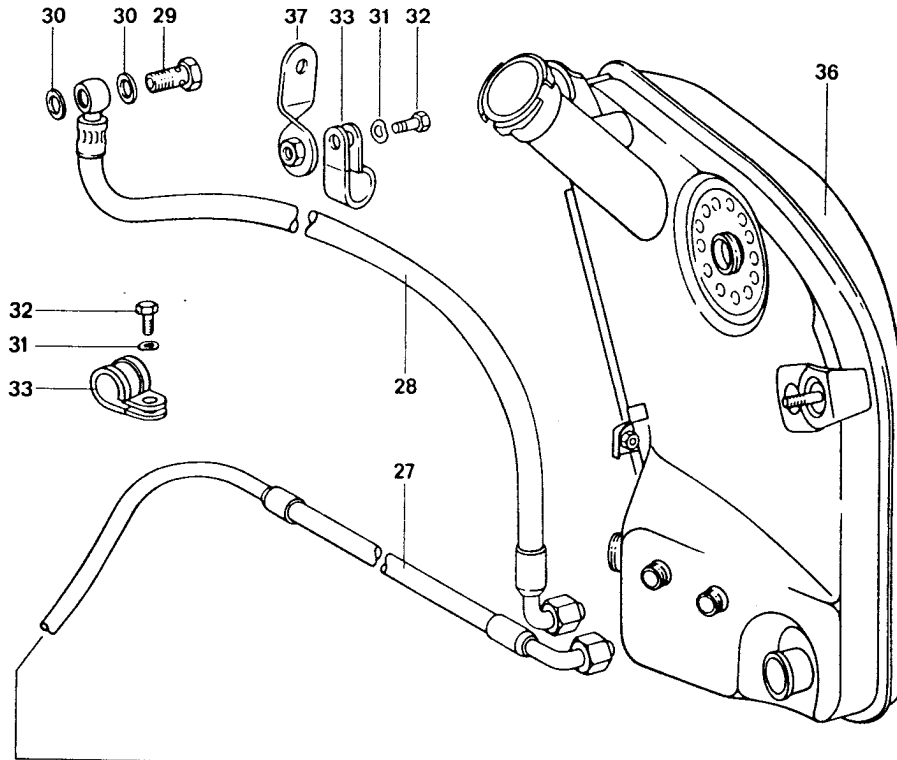

Modell: 911 74

Laufzeit: 1974>>1977

SPORTOMATIC 925

Modell: 911 74

Laufzeit: 1974>>1977

Pos	Teilenummer	Benennung	Bemerkung	St	Modellangabe
		Ölversorgung für Wandler Öltank			SPM
1	905 107 006 04	Ölpumpe		1	911/911S
1	905 107 006 07	Ölpumpe		1	CARRERA 3.0
2	905 107 101 03	Rotorengehäuse		1	911/911S
2	905 107 101 06	Rotorengehäuse		1	CARRERA 3.0
3	900 197 017 00	Spannhülse 4 X 14		1	
4	900 302 001 00	Zylinderstift 4 M 6 X 32		1	
5	905 107 901 01	Rotorensatz		1	
6	905 107 191 02	Dichtung		1	
6	905 107 191 03	Dichtung		1	
7	905 107 015 04	Deckel		1	
8	999 062 002 02	Stiftschraube BM 6 X 15		2	
9	999 099 011 02	Schraubstutzen AM-10-11 ST.		1	
10	900 123 008 30	Dichtring A 14 X 20		1	
11	999 136 007 02	Schraubstutzen		1	
12	900 123 043 30	Dichtring A 12 X 15,5		1	
13	905 107 141 03	Steckhülse		1	
14	905 107 142 01	Druckfeder		1	
15	905 107 143 01	Schieber		1	
16	999 701 135 50	O-Ring R 15 X 2,5		1	
17	N 012 226 5	Federscheibe B 6		5	
18	900 076 010 02	Mutter M 6		2	
18	900 076 010 0B	Mutter M 6		2	
19	930 105 197 05	Dichtung		1	911/911S
19		Dichtung		1	CARRERA 3.0
20	900 074 111 02	Sechskantschraube M 6 X 50		2	
21	900 074 022 02	Sechskantschraube M 6 X 65		1	
22	999 104 007 02	Überwurfmutter A 10 - 11		1	
23	999 103 001 02	Kegelstück B 10 - 11		1	
24	925 125 038 06	Druckrohr		1	
25	999 134 012 02	Hohlschraube		1	
26	900 123 006 30	Dichtring A 12 X 18		2	
27	905 107 037 00	Ölleitung	-74	1	
(27)	911 125 335 00	Ölleitung	75-	1	
(27)	911 125 335 01	Ölleitung	75-	1	
28	925 301 117 02	Rücklaufleitung		1	925/02
(28)	925 301 117 11	Rücklaufleitung		1	
29	900 134 002 02	Hohlschraube A 10		1	
30	900 123 019 30	Dichtring A 16 X 22		2	
31	900 028 008 01	Federring B 6		2	
32	N 010 215 13	Sechskantschraube M 6 X 15		2