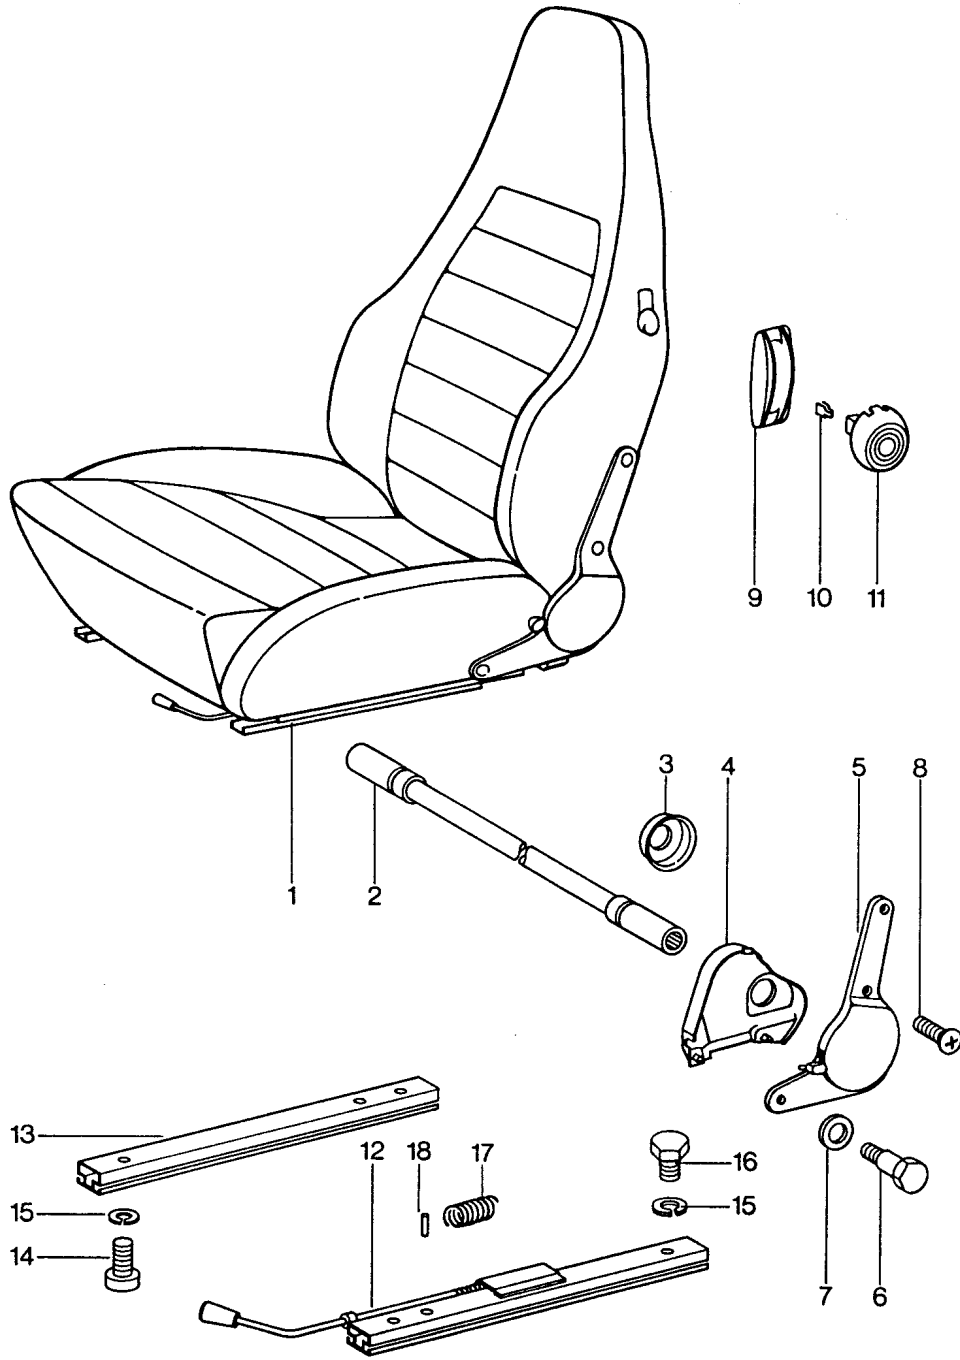

Modell: 911 74

Laufzeit: 1974>>1977

Pos	Teilenummer	Benennung	Bemerkung	St	Modellangabe
(6)	930 521 072 20	Leder Stoff Farbangabe Erforderlich Lehnenbezug Stoff Stoff Leder Farbangabe Erforderlich	77-	2	
7	911 521 393 00	Schaumteil Rückenlehne	/L -76	1	
(7)		Schaumteil Rückenlehne	/R -76	1	
7	911 521 393 02	Schaumteil Rückenlehne	/L /R 77-	2	
8	911 521 575 00	Füllstück		2	
9	911 521 435 00	Füllstück		2	
-	911 521 437 00	Kopfstütze Gleitstück 350 X 300		2	
10	999 911 200 40	Kantenschutzprofil 210 MM		2	
11	911 521 361 00	Drahtzug		2	
11	911 521 361 02	Drahtzug		2	
12	911 521 369 00	Klemme		2	
13	911 521 343 00	Führungsbuchse		2	
14	311 881 287 A	Zugfeder		2	

Modell: 911 74

Laufzeit: 1974>>1977