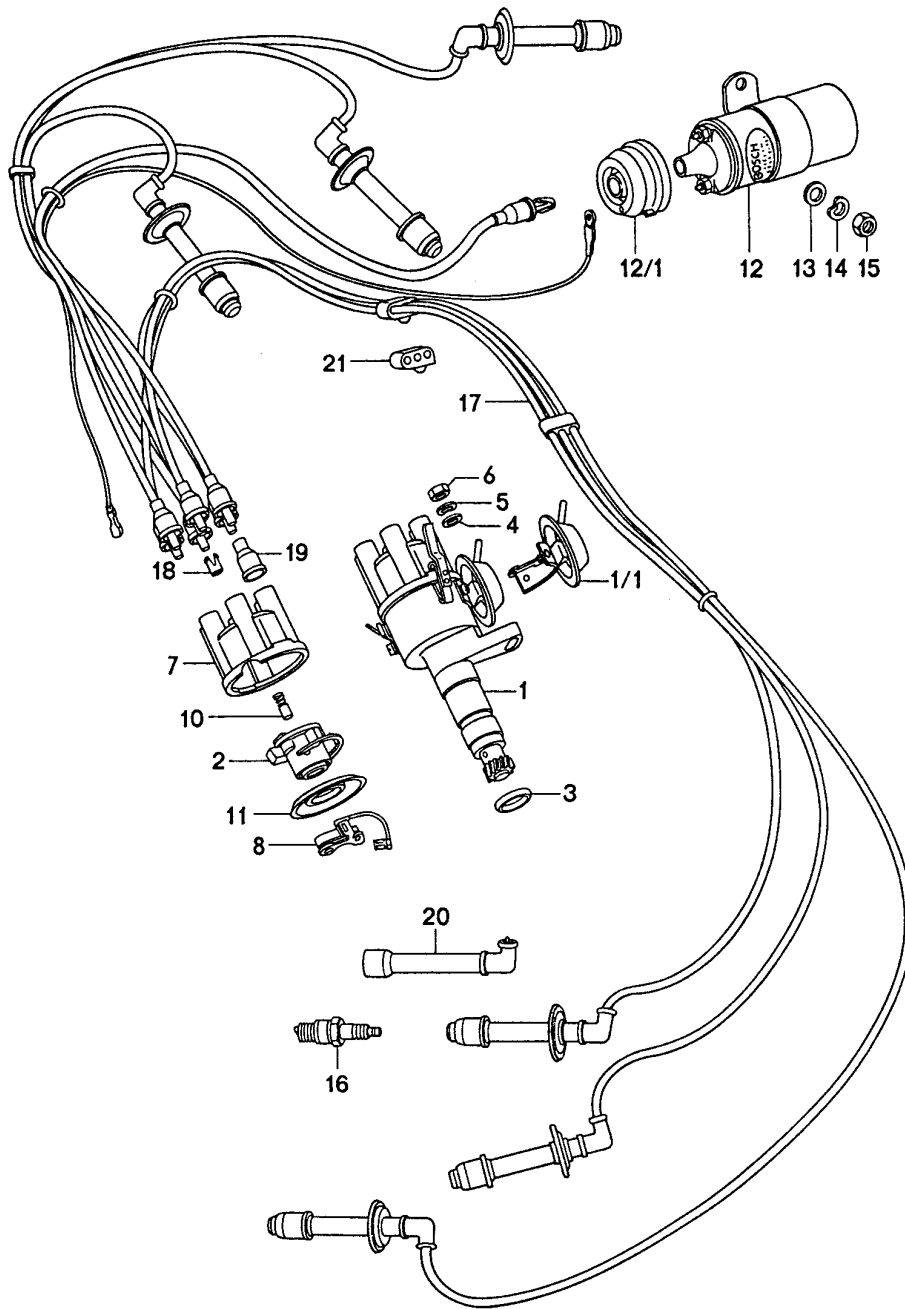

Modell: 911 74

Laufzeit: 1974>>1977

Modell: 911 74

Laufzeit: 1974>>1977

Pos	Teilenummer	Benennung	Bemerkung	St	Modellangabe
1	911 602 021 01	Motorelektrik Zündverteiler - Bosch - für 911/41/42/43/44/46/47 911/48/49/81/82/84/86 911/89/92/93/97/98		1	
1	911 602 021 03	Zündverteiler - Bosch - für 911/41/42/43/44/46/47 911/48/49/81/82/84/86 911/89/92/93/97/98		1	
1	911 602 021 CX	Zündverteiler - Bosch - für 911/41/42/43/44/46/47 911/48/49/81/82/84/86 911/89/92/93/97/98		1	
(1)	911 602 021 07	Zündverteiler - Bosch - für 911/85/90/94/99		1	
(1)	911 602 021 04	Zündverteiler		1	930/02/12
(1)	911 602 021 DX	Zündverteiler - Bosch -		1	930/02/12
(1)	911 602 031 06	Zündverteiler		1	911/83
(1)	911 602 031 FX	Zündverteiler - Bosch -		1	911/83
1/1	911 602 932 00	Unterdruckdose		1	911/911S CARRERA 3.0
(1/1)	911 602 931 00	Unterdruckdose - Bosch -		1	CARRERA 2.7
2	911 602 928 00	Verteilerläufer - Bosch - für Zündverteiler 911.602.021.03 911.602.021.07		1	
(2)	911 602 930 00	Verteilerläufer - Bosch -		1	CARRERA 3.0
(2)	911 602 929 00	Verteilerläufer - Bosch -		1	CARRERA 2.7
3	911 602 102 01	Dichtring		1	
4	900 025 007 02	Scheibe		1	
4	900 025 007 03	Scheibe		1	
5	N 012 241 8	Federscheibe		1	
6	900 076 025 02	Sechskantmutter		1	
6	900 076 064 02	Sechskantmutter		1	
7	911 602 933 00	Verteilerkappe		1	
8	911 602 936 00	Unterbrecherkontakt - Bosch - für Zündverteiler 91160202103 91160202703 91160203105 91160203106		1	
10	930 602 905 00	Schleifkontakt - Bosch -		1	911/911S CARRERA 2.7
11	911 602 947 00	Staubschutzdeckel		1	
12	901 602 502 00	Zündtransformator		1	
12/1	911 602 801 00	Schutzkappe		1	
13	900 025 007 02	Scheibe		2