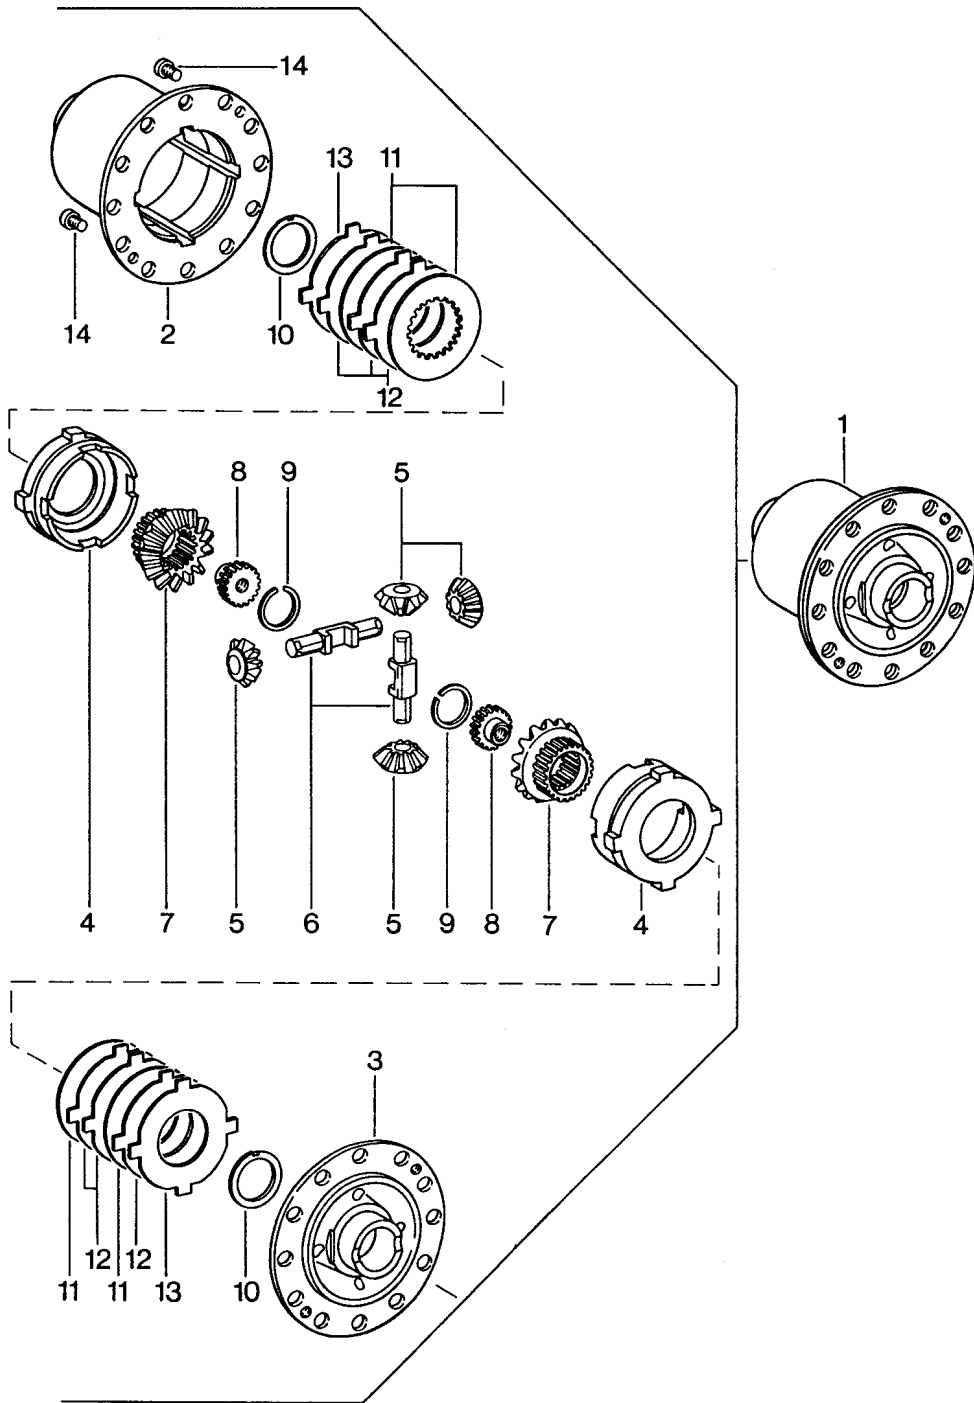

Modell: 911 74

Laufzeit: 1974>>1977

Modell: 911 74

Laufzeit: 1974>>1977

Pos	Teilenummer	Benennung	Bemerkung	St	Modellangabe
1	901 332 053 13	Sperrdifferential Sperrdifferential 80 % für 915/06/16/43/48		1	
(1)	915 332 053 01	Sperrdifferential 80 %		1	915/40/45
(1)	915 332 053 10	Sperrdifferential 80 % für		1	
(1)	915 332 053 12	915/44/49,925/12/13 Sperrdifferential 40 % für 915/44/49/60/61 915/65/66 923/02 925/15/16/17		1	
2	901 332 055 13	Gehäuse für 915/06/16/43/48		1	
3	901 332 506 11	Gehäusedeckel für 915/06/16/43/48		1	
4	901 332 511 11	Druckring		2	
5	915 332 531 02	Kegelritzel		4	
6	915 332 541 02	Differentialachse		2	
7	901 332 535 11	Achskegelrad		2	
8	901 332 206 12	Gewindestück		2	
9	999 152 014 00	Sprengring		2	
10	901 332 561 11	Anlaufscheibe		2	
11	928 332 551 00	Innenlamelle 2,0 MM		X	
12	917 332 552 10	Aussenlamelle 1,9 MM		6	
12	917 332 552 11	Aussenlamelle 2,0 MM		6	
12	917 332 552 12	Aussenlamelle 2,1 MM		6	
13	928 332 555 00	Tellerfeder		2	
14	900 119 002 00	Zylinderschraube		2	
-	900 095 078 00	Spannhülse		1	911/911S CARRERA 3,0