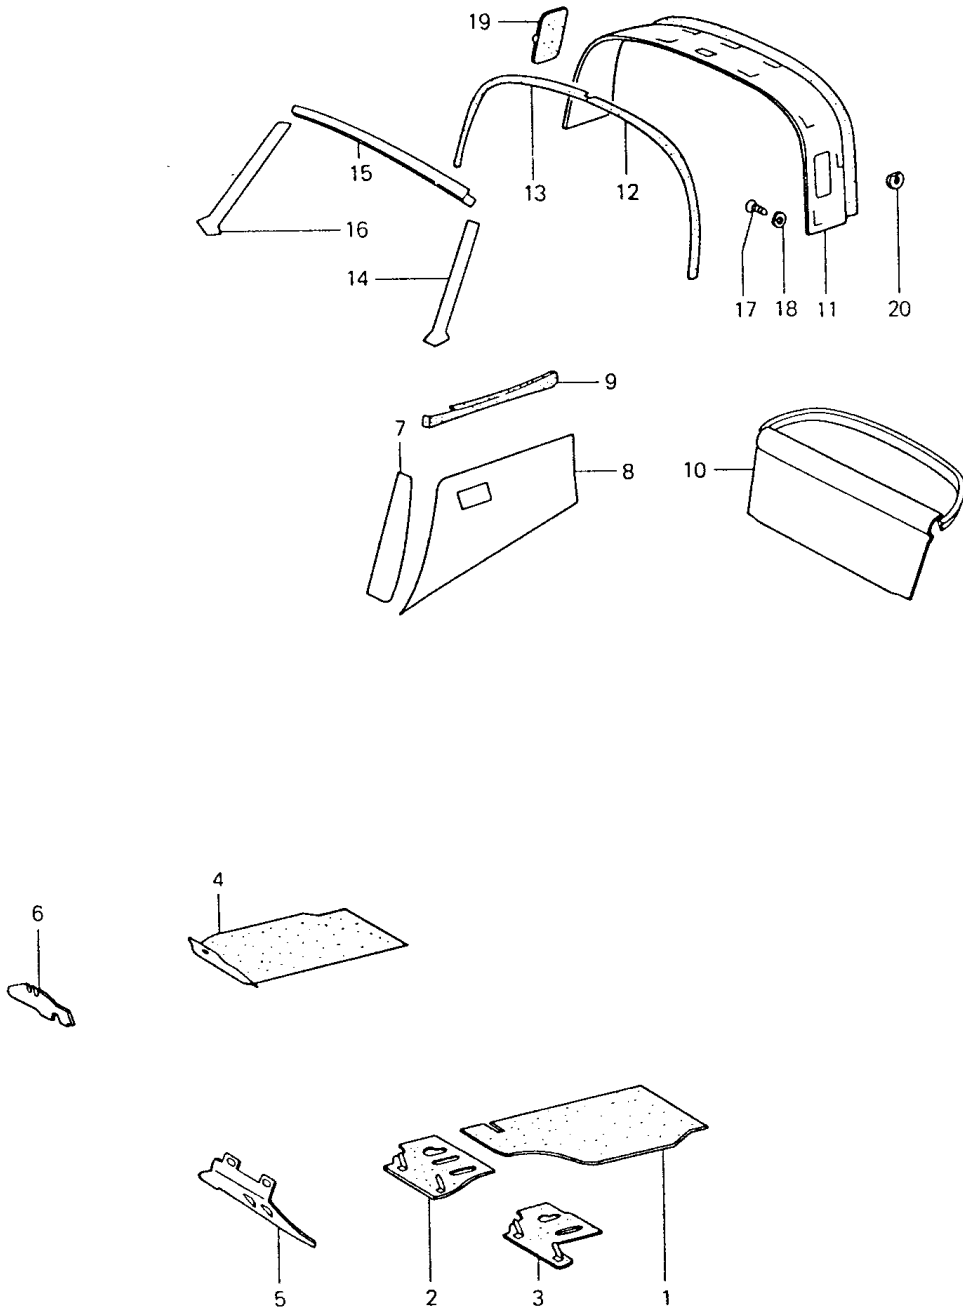

Modell: 911 74

Laufzeit: 1974>>1977

Modell: 911 74

Laufzeit: 1974>>1977

Pos	Teilenummer	Benennung	Bemerkung	St	Modellangabe
1	911 551 021 40	Innenausstattung Bodenbelag Langflor	/LL /L	1	TARGA
1	911 551 021 41	Teppichfarbe angeben Bodenbelag Langflor	/LL /L	1	SPM
(1)	911 551 011 46	Teppichfarbe angeben Bodenbelag Langflor	/RL /L	1	
(1)	911 551 011 44	Teppichfarbe angeben Bodenbelag Klimaanlage Langflor	/RL /L -76	1	
(1)	911 551 011 48	Teppichfarbe angeben Bodenbelag Klimaanlage Langflor	/RL /L 77-	1	
1	911 551 011 42	Teppichfarbe angeben Bodenbelag Nylon-Velours	/LL /L -75	1	
1	905 551 011 47	Farbe Angeben Bodenbelag Nylon-Velours	/LL /L -75	1	SPM
(1)	911 551 011 43	Farbe Angeben Bodenbelag Nylon-Velours	/RL /L -75	1	
(1)	911 551 011 47	Farbe Angeben Bodenbelag Klimaanlage Nylon-Velours	/RL /L -75	1	
1	911 551 011 40	Farbe Angeben Bodenbelag Spezialvelours	/LL /L -75	1	
1	911 551 011 51	Farbe Angeben Bodenbelag Spezialvelours	/LL /L 76	1	
1	905 551 011 46	Farbe Angeben Bodenbelag Spezialvelours	/LL /L -75	1	SPM
1	911 551 011 52	Farbe Angeben Bodenbelag Spezialvelours	/LL /L 76	1	SPM
(1)	911 551 011 41	Farbe Angeben Bodenbelag Spezialvelours	/RL /L -76	1	
(1)	911 551 011 45	Farbe Angeben Bodenbelag Klimaanlage Spezialvelours	/RL /L	1	
2	911 551 015 41	Farbe Angeben Bodenbrettbelag Nylon-Velours	/LL /L -75	1	
2	911 551 015 43	Farbe Angeben Bodenbrettbelag Spezialvelours	/LL /L -76	1	
2	911 551 015 42	Farbe Angeben Bodenbrettbelag Langflor	/LL /L	1	
3		Teppichfarbe angeben siehe Gruppe 8/07/00		1	SPM
4	911 551 012 49	Bodenbelag Langflor	/LL /R	1