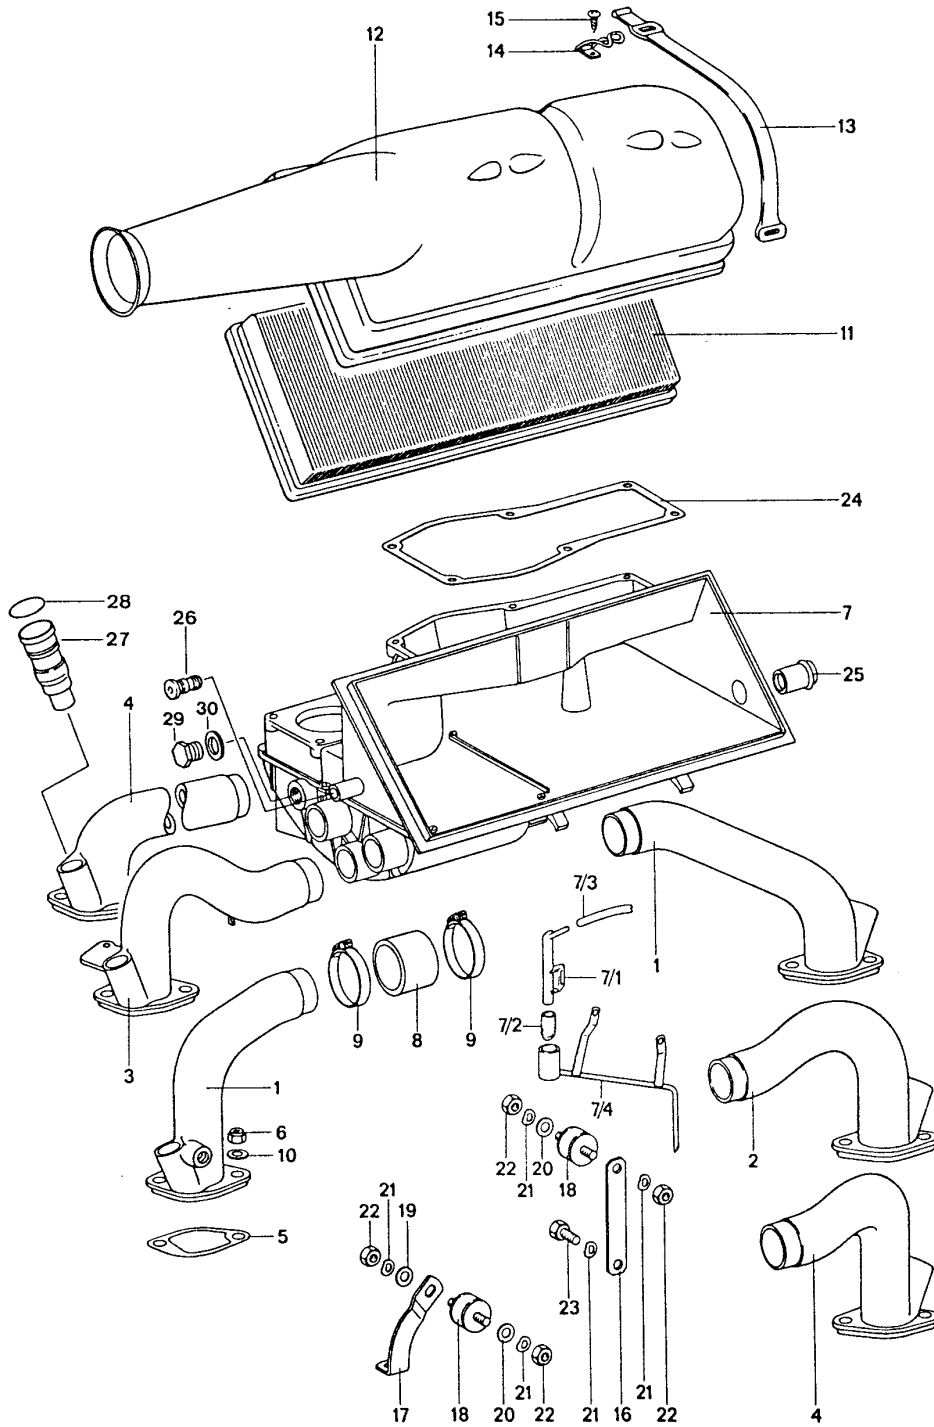

Modell: 911 74

Laufzeit: 1974>>1977

Pos	Teilenummer	Benennung	Bemerkung	St	Modellangabe
		Luftführung			
		Motorabdeckung			
1	901 106 702 00	Motorabdeckung I	/L	1	CARRERA 2,7
2	901 106 071 01	Motorabdeckung II	/L	1	CARRERA 2,7
3	901 106 081 04	Motorabdeckung		1	911/911S CARRERA 3,0
(3)	905 106 081 04	Motorabdeckung	/L	1	SPM
(3)	930 106 083 00	Motorabdeckung	/L	1	SPM
4	911 106 802 00	Motorabdeckung	/R	1	
4	911 106 802 04	Motorabdeckung	/R	1	
5	901 106 083 02	Motorabdeckung		1	911/911S CARRERA 3,0
5	911 106 083 00	Motorabdeckung	/L	1	911S
6	901 106 083 04	Motorabdeckung	/L	1	CARRERA 2,7
7	901 106 084 00	Motorabdeckung	/R 75-	1	
7	911 106 084 00	Motorabdeckung	/R	1	911/94/99
8	901 106 825 00	Abdeckung	/L -74	1	911/911S CARRERA 2,7 CARRERA 2,7
8		Abdeckung	/L 75-	1	CARRERA 2,7
8	911 106 853 00	Abdeckung		1	911/911S CARRERA 3,0
9	901 106 826 00	Abdeckung	/R	1	
10	901 106 085 05	Motorabdeckung		1	911/911S
(10)	911 106 085 00	Motorabdeckung		1	911/83
10	911 106 085 02	Motorabdeckung	75-	1	911/911S CARRERA 3,0
10	911 106 085 03	Motorabdeckung	75-	1	911/911S CARRERA 3,0
		Klimaanlage			
11	900 075 010 02	Sechskantmutter M 6 X 12		39	
11	N 010 212 14	Sechskantschraube M 6 X 12		39	
11	999 072 005 09	Sechskantmutter M 6 X 12		39	
11	999 072 005 01	Sechskantmutter M 6 X 12		39	
-	N 012 226 5	Federscheibe B 6		39	
12	N 011 524 7	Unterlegscheibe 6,4		41	
12	N 011 524 27	Unterlegscheibe 6,4		41	
13	N 010 208 5	Sechskantschraube M 6 X 8		2	
14	901 106 035 01	Leitblech		4	911/911S CARRERA 2,7
(14)	930 106 023 00	Leitblech		4	CARRERA 3,0
15	901 106 041 00	Leitblech	/V/L/H/R	2	911/911S CARRERA 2,7
(15)	930 106 221 00	Leitblech	/V/L/H/R	2	CARRERA 3,0
16	901 106 039 01	Leitblech	/V/R/H/L	2	911/911S CARRERA 2,7
(16)	930 106 222 00	Leitblech	/V/R/H/L	2	CARRERA 3,0
17	901 106 339 01	Blattfeder		4	911/911S CARRERA 2,7
17	930 106 228 00	Blattfeder		6	CARRERA 3,0
18	930 106 301 00	Abdeckblech		2	CARRERA 3,0

Modell: 911 74

Laufzeit: 1974>>1977