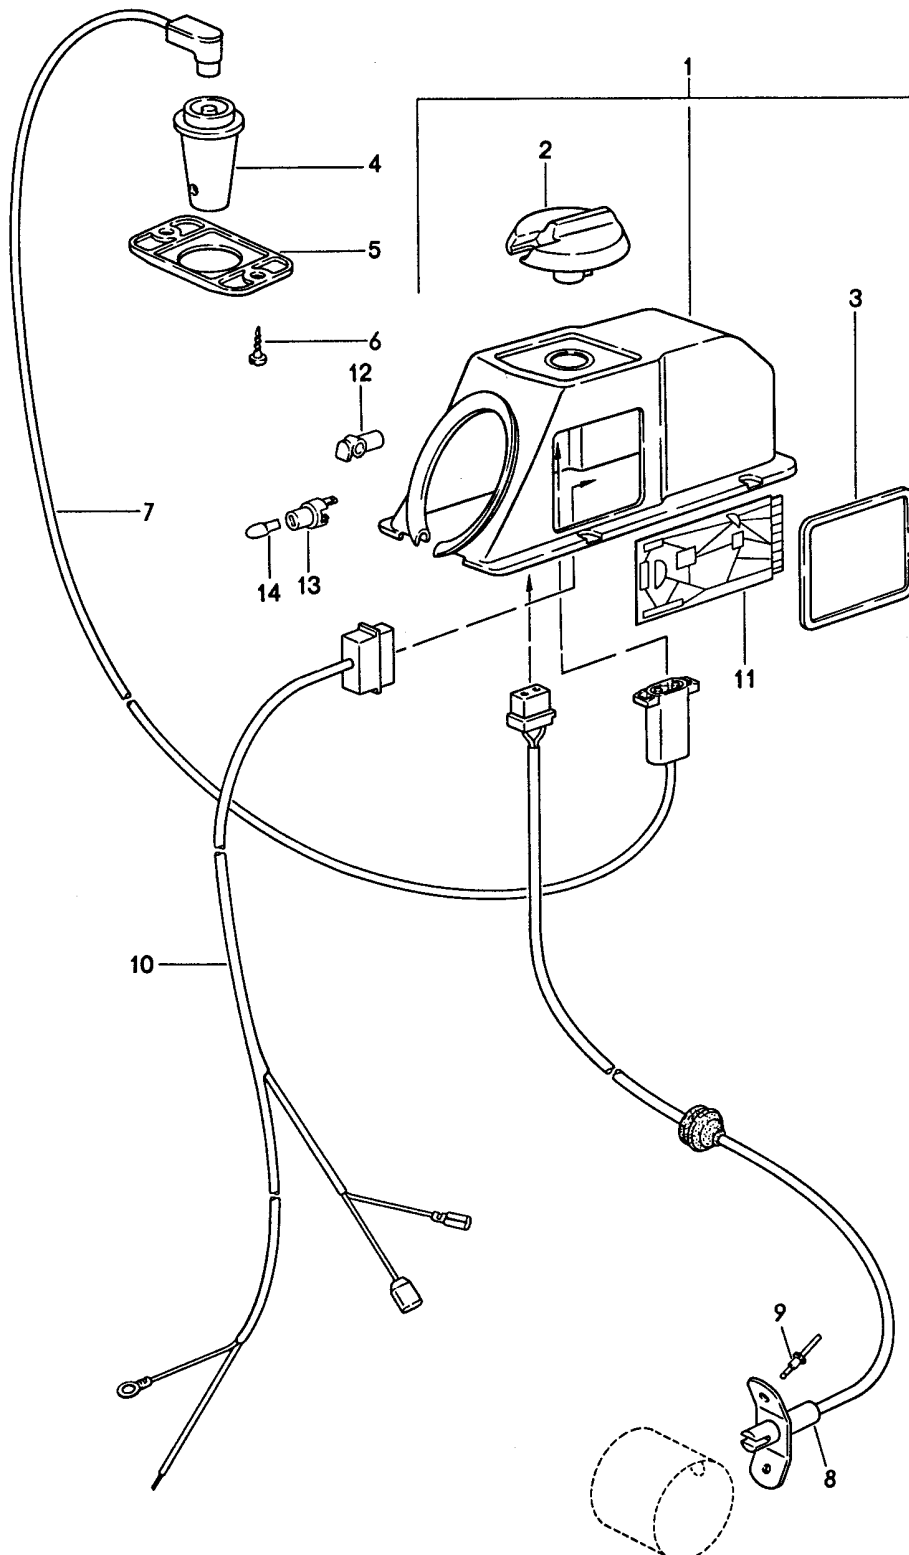

Modell: 911 74

Laufzeit: 1974>>1977

Modell: 911 74

Laufzeit: 1974>>1977

Pos	Teilenummer	Benennung	Bemerkung	St	Modellangabe
		Steuereinheit für Heizung			
1	911 659 049 01	Steuereinheit		1	
2	911 659 110 00	Knopf		1	
3	911 659 108 00	Deckel		2	
4	911 659 105 01	Innenfühler		1	
5	911 571 235 01	Rosette		1	
6	900 143 065 07	Blechschraube B 2,9 X 9,5		2	
6	900 073 003 01	Blechschraube B 2,9 X 9,5		2	
7	911 612 150 00	Kabelstrang		1	
8	911 659 101 00	Wärmefühler		1	
(8)	911 659 101 01	Wärmefühler		1	
9	999 190 129 02	Blindniet		2	
10	911 612 152 00	Kabelstrang	/LL	1	
(10)	911 612 152 01	Kabelstrang	/RL	1	
-	N 012 225 2	Federscheibe B 5		4	
-	900 075 154 07	Sechskantschraube M 5 X 18		4	
11	911 659 907 00	Leiterplatte		1	
12	999 168 021 40	Kugelpfanne		2	
13	914 631 179 10	Lampenfassung		1	
14	900 631 129 90	Glühlampe 12 V - 1,2 W		1	