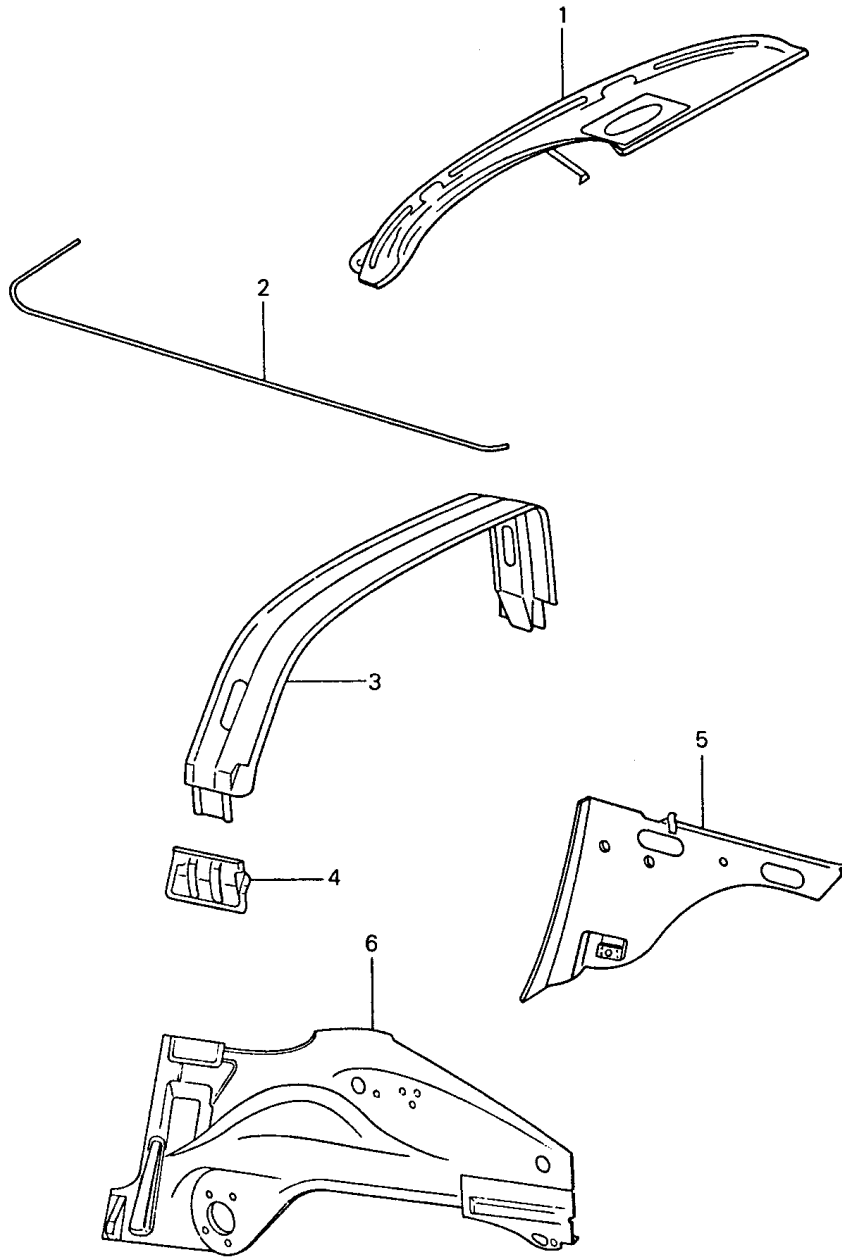

Modell: 911 74

Laufzeit: 1974>>1977

Modell: 911 74

Laufzeit: 1974>>1977

Pos	Teilenummer	Benennung	Bemerkung	St	Modellangabe
1	901 502 023 44	Innenhaut Schalttafel	/LL	1	TARGA
(1)	911 502 026 40	Oberteil Schalttafel	/RL	1	
2	911 502 181 40	Führungsrohr für Deckelzug	/V	1	
2	911 502 181 40 GRV	Führungsrohr Grundiert für Deckelzug	/V	1	
3	911 565 001 40	Sturzbügel		1	
4	911 501 203 40	Verbindungsblech	/L	1	
4	911 501 203 40 GRV	Verbindungsblech Grundiert	/L	1	
(4)	911 501 204 40	Verbindungsblech	/R	1	
(4)	911 501 204 40 GRV	Verbindungsblech Grundiert	/R	1	
5	911 501 205 41	Fond-Innenwand	/H /L	1	
5	911 501 205 41 GRV	Fond-Innenwand Grundiert	/H /L	1	
(5)	911 501 206 41	Fond-Innenwand	/H /R	1	
(5)	911 501 206 41 GRV	Fond-Innenwand Grundiert	/H /R	1	
6	911 501 017 51	Längsträger	/H /L -74	1	
6	911 501 017 53	Längsträger	/H /L 75-	1	
6	911 501 017 55	Längsträger	/H /L 75	1	
6	911 501 017 70	Längsträger		1	
(6)	911 501 017 56	Längsträger	/H /L 77-	1	
(6)	911 501 018 62	Längsträger	/H /R -76	1	
(6)	911 501 018 70	Längsträger	/H /R 77-	1	