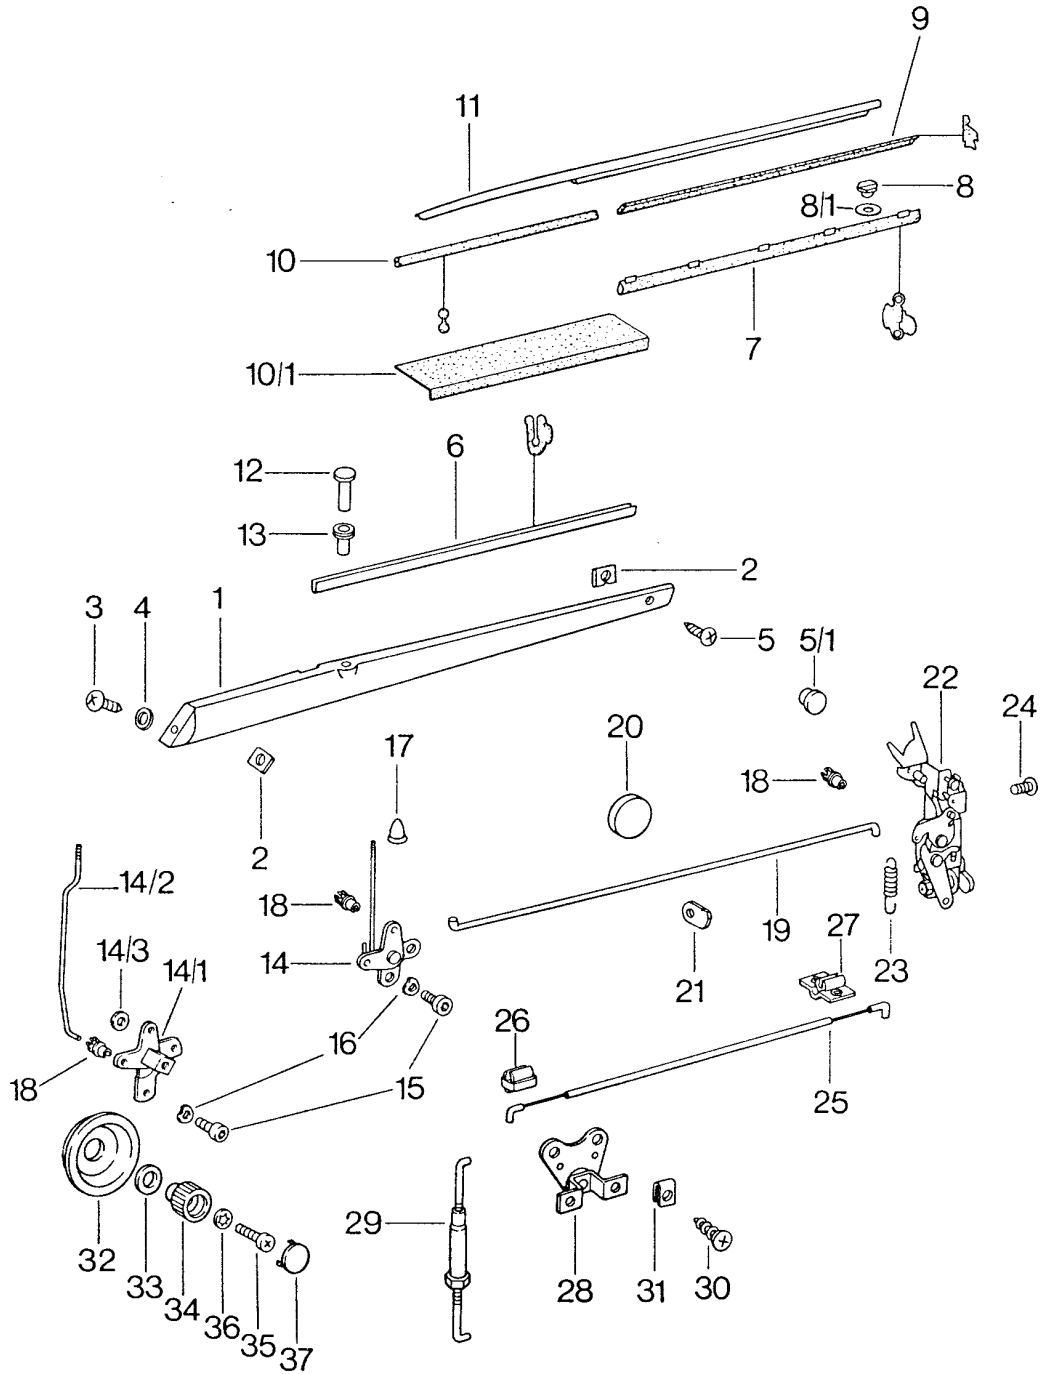

Modell: 911 74

Laufzeit: 1974>>1977

Modell: 911 74

Laufzeit: 1974&gt;&gt;1977

Pos	Teilenummer	Benennung	Bemerkung	St	Modellangabe
1		Einbauteile für Tür siehe Gruppe 8/07/10		X	
2	999 591 338 02	Blechmutter		4	
2	999 591 460 01	Blechmutter		4	
3	900 145 071 07	Blechschrabe B 3,5 X 16		2	
4	999 591 116 07	Kegelscheibe		2	
5	N 013 958 7	Linseblechschrabe B 3,5 X 13		2	
5/1	914 552 233 10	Füllstück		2	
5/1	914 552 233 10 01C	Füllstück Schwarz		2	
(6)	911 531 951 01	Türschachtabdichtung	/L	1	
6	911 531 952 00	Türschachtabdichtung	/R	1	
(7)	901 531 935 20	Türschachtabdichtung	/L	1	
7	901 531 936 20	Türschachtabdichtung	/R	1	
8	999 591 326 02	Zierleistenklammer		14	
8	999 591 326 01	Zierleistenklammer		14	
8/1	911 531 309 00	Ring		14	
(9)	911 531 931 02	Abdichtleiste	/L	1	COUPE
9	911 531 932 02	Abdichtleiste	/R	1	COUPE
(9)	911 531 931 42	Abdichtleiste	/L -74	1	TARGA
(9)		Abdichtleiste	/L 75-	1	TARGA
9	911 531 932 42	Abdichtleiste	/R -74	1	TARGA
(9)		Abdichtleiste	/R 75-	1	TARGA
10	901 531 933 20	Abdichtleiste		2	
10/1	999 915 706 00	Klebeband 19 X300		2	
(11)	901 531 431 27	Zierleiste Aluminium eloxiert	/L	1	COUPE
(11)	901 531 431 30	Zierleiste Schwarz	/L	1	COUPE
11	901 531 432 27	Zierleiste Aluminium eloxiert	/R	1	COUPE
11	901 531 432 28	Zierleiste Schwarz	/R -76	1	COUPE
11	901 531 432 30	Zierleiste Schwarz	/R 77-	1	COUPE
(11)	901 531 431 41	Zierleiste Aluminium eloxiert	/L	1	TARGA
(11)	901 531 431 50	Zierleiste Schwarz	/L	1	TARGA
11	901 531 432 41	Zierleiste Aluminium eloxiert	/R	1	TARGA
11	901 531 432 50	Zierleiste Schwarz	/R -76	1	TARGA
11		Zierleiste Schwarz	/R 77-	1	TARGA
12	901 531 671 21	Druckknopf	-76	2	
(12)	928 555 359 02	Sicherungsknopf	77-	2	
(12)		Sicherungsknopf Türen	77-	2	
	928 555 359 02 70B	Schwarz			
13	901 531 481 22	Führungshülse	-76	2	
(13)	928 555 565 02	Führungshülse	77-	2	
(14)	911 531 075 00	Druckknopflager	/L -76	1	