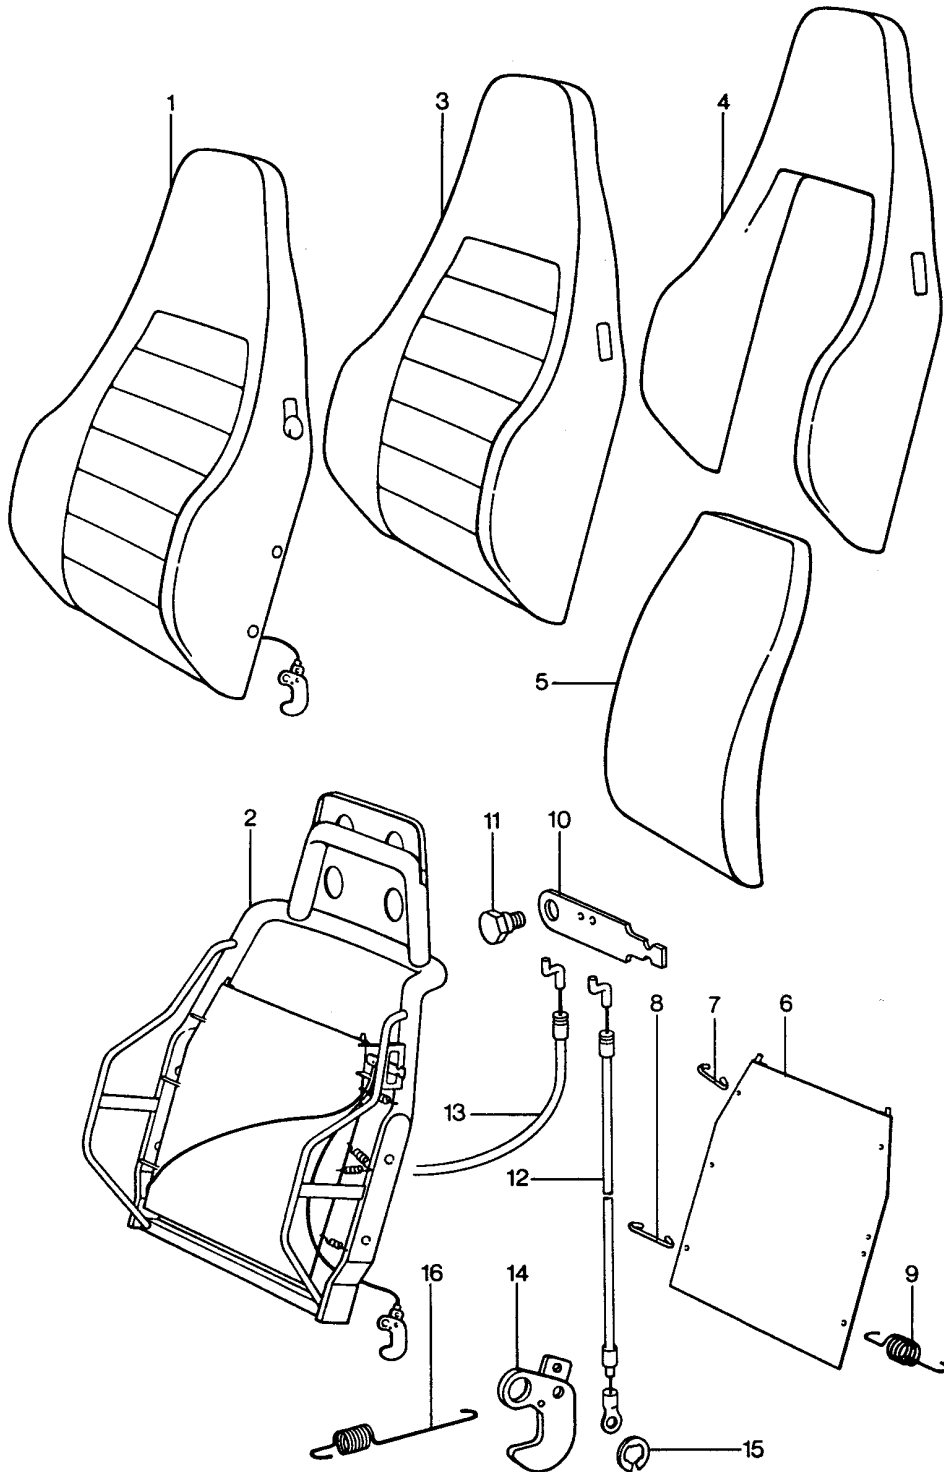

Modell: 911 74

Laufzeit: 1974>>1977

Pos	Teilenummer	Benennung	Bemerkung	St	Modellangabe
13		siehe TPI GR.8 NR.34 Sitzschiene ohne Verriegelung siehe TPI GR.8 NR.34		2	
14	900 186 018 02	Zylinderschraube M 6 X 20		8	
15	N 012 006 4	Federring B 6		16	
16	900 075 057 02	Sechskantschraube M 6 X 16		8	
16	900 075 057 03	Sechskantschraube M 6 X 16		8	
17	911 521 535 00	Rückholfeder	/L	1	
(17)	911 521 536 00	Rückholfeder	/R	1	
18	900 012 123 00	Stift A 2,5 X 12		2	

Modell: 911 74

Laufzeit: 1974>>1977