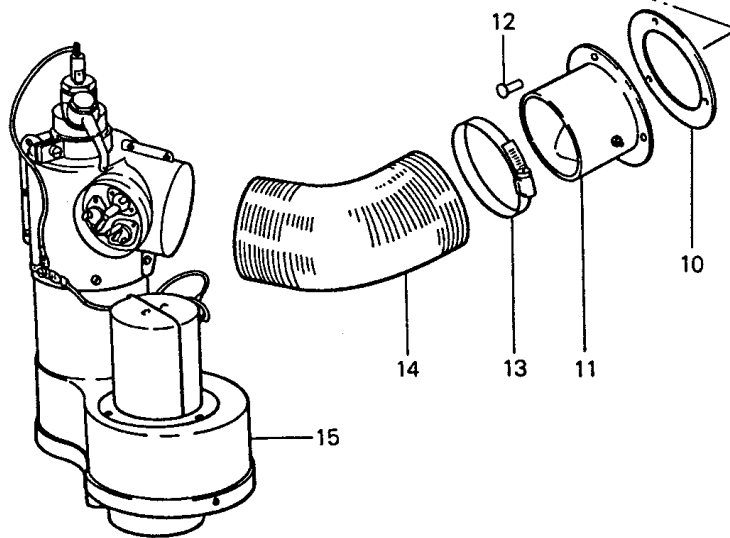

Modell: 911 74

Laufzeit: 1974>>1977

Modell: 911 74

Laufzeit: 1974>>1977

Pos	Teilenummer	Benennung	Bemerkung	St	Modellangabe
-	901 572 930 02	Heizung komplett Heizgerät Luftführung Einbausatz WEBASTO siehe Gruppe 8/13/10 8/13/15 zum nachträglichen Einbau nicht für	-76 /LL	X	WEBASTO
1	901 572 066 00	Luftschlauch	(S) /R	1	
2	901 572 065 00	Luftschlauch	/L	1	
3	999 512 348 02	Schlauchschelle		4	
4	901 572 648 00	Luftschlauch	/R	1	
4	999 782 004 90	Luftschlauch	/R	1	
5	901 572 647 00	Luftschlauch	/L	1	
5	999 782 004 90	Luftschlauch	/L	1	
6	901 572 054 00	Verteilerstück		1	
7	901 572 058 00	Rohrstutzen		1	
8	901 572 527 00	Dichtscheibe		1	
9	900 075 219 02	Sechskantschraube M 5 X 10		3	
10	901 572 526 00	Dichtung		1	
11	901 572 521 00	Klappe		1	
12	900 055 019 20	Halbrundniet 3 X 6		3	
13	999 512 151 02	Schelle		2	
14	901 572 649 00	Luftschlauch 70 $		1	
15	901 572 501 32	Heizgerät		1