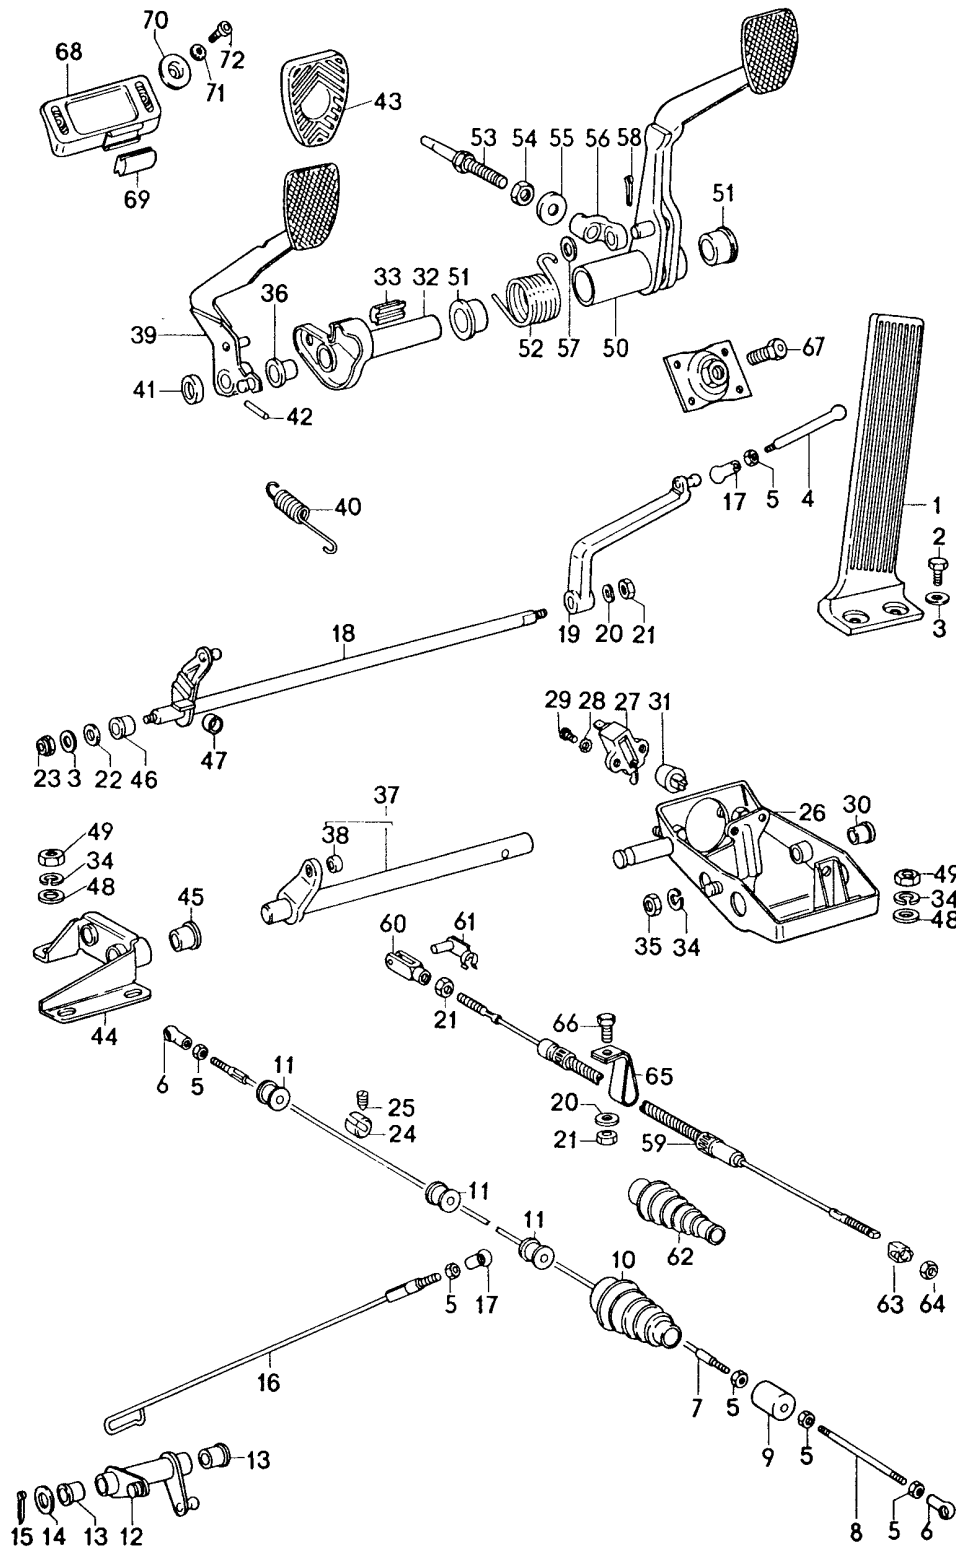

Modell: 911 74

Laufzeit: 1974>>1977

Pos	Teilenummer	Benennung	Bemerkung	St	Modellangabe
61	900 075 057 03	Sechskantschraube M 6 X 16		1	
62	900 028 008 01	Federring B 6		1	
63	900 076 010 02	Mutter M 6		1	
63	900 076 010 0B	Mutter M 6		1	
64	900 025 007 02	Scheibe 8,4		2	
64	900 025 007 03	Scheibe 8,4		2	
65	900 027 015 02	Federring B 8		2	
65	900 027 015 03	Federring B 8		2	
66	900 076 025 02	Sechskantmutter M 8		2	
66	900 076 064 02	Sechskantmutter M 8		2	
67	901 551 671 20	Sechskantschraube		1	911/911S
				1	CARRERA 2.7
68	901 423 360 00	Anschlag		1	911/911S
				1	CARRERA 2.7
69	901 423 391 00	Anschlaggummi 30 MM		1	911/911S
				1	CARRERA 2.7
70	901 423 368 00	Unterlage		2	911/911S
				2	CARRERA 2.7
71	N 012 130 2	Zahnscheibe A 5,3		2	911/911S
				2	CARRERA 2.7
72	900 119 025 02	Zylinderschraube M 5 X 15		2	911/911S
				2	CARRERA 2.7
73	901 551 065 20	Anschlag für Gaspedal		1	

Modell: 911 74

Laufzeit: 1974>>1977