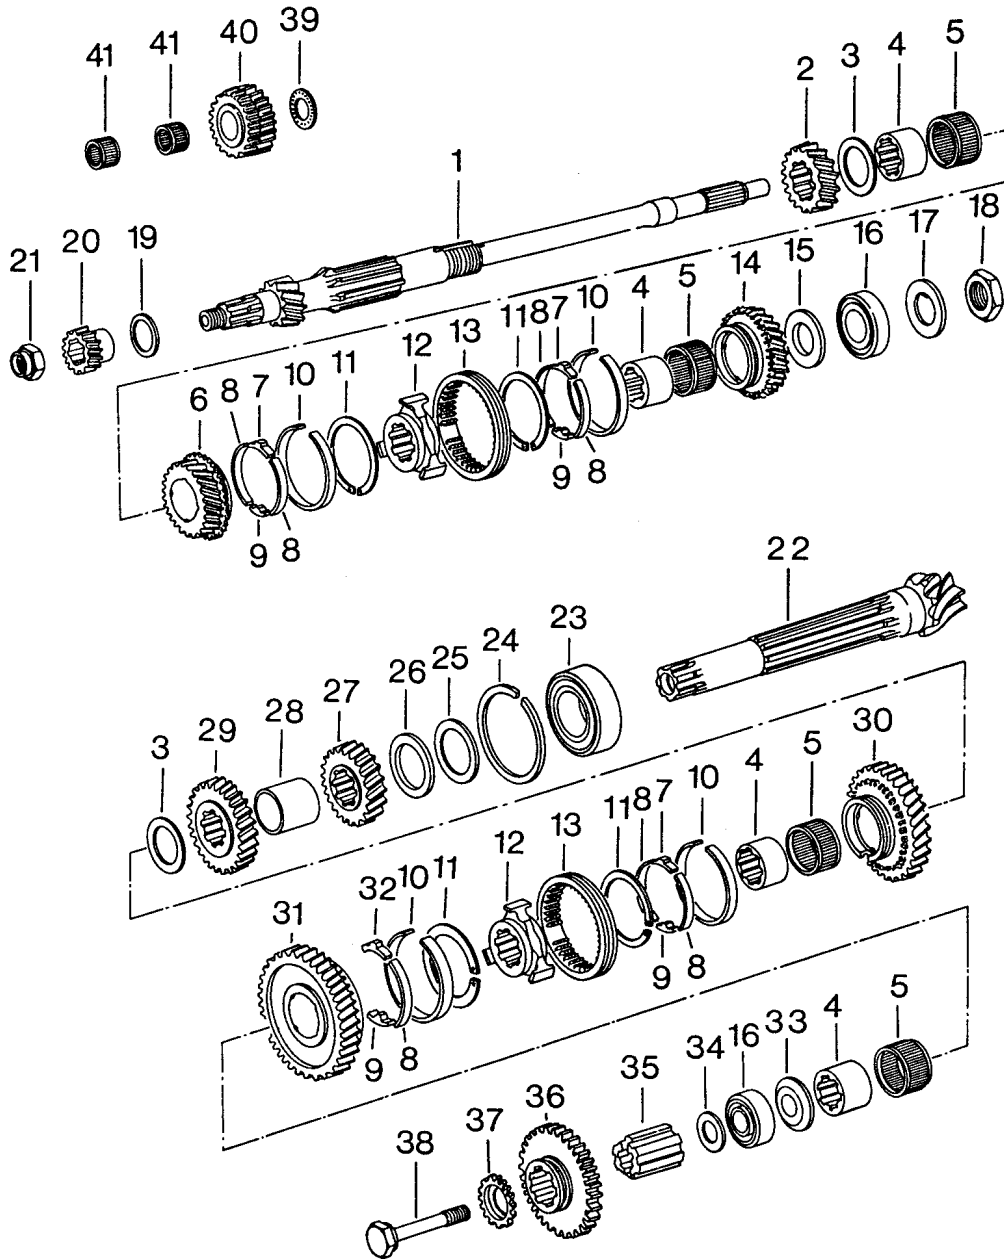

Modell: 911 74

Laufzeit: 1974>>1977

SPORTOMATIC

Modell: 911 74

Laufzeit: 1974>>1977

Pos	Teilenummer	Benennung	Bemerkung	St	Modellangabe
		Räder und Wellen Radsätze siehe Gruppe 3/09/00			SPM
1		Antriebswelle		1	
-	925 302 267 00	Distanzbuchse für 925/09/12/13/15/16/17		1	
2		Festrad 2. Gang		1	
3	901 302 294 01	Anlaufscheibe		2	925/02
(3)	925 302 294 10	Anlaufscheibe für 925/09/10/12/13/15/16/17		2	
4	901 302 261 01	Buchse		4	925/02
(4)	915 302 262 00	Büchse für 925/09/10/12/13/15/16/17		3	
5	999 201 470 00	Nadelkäfig		4	
6		Losrad 3. Gang		1	
7	911 302 315 00	Sperrstück 2. - 4. Gang		3	
8	911 302 316 00	Feder		7	
9	911 302 317 01	Anschlag		4	
10	925 302 301 02	Synchronring		4	
11	911 302 311 01	Sicherungsring		4	
12	901 302 402 02	Muffe		2	925/02
(12)	911 302 402 20	Führungsmuffe für 925/09/10/12/13		2	
13	911 302 411 10	Schaltnuffe		2	925/02
(13)	911 302 411 20	Schaltnuffe für 925/09/10/12/13		2	
(13)	911 302 411 26	Schaltnuffe für 925/09/10/12/13		2	
(13)	911 302 411 27	Schaltnuffe für 925/09/10/12/13		2	
(13)	911 302 411 20	Schaltnuffe		1	925/15/16/17
(13)	911 302 411 26	Schaltnuffe		1	925/15/16/17
(13)	911 302 411 27	Schaltnuffe		1	925/15/16/17
(13)	911 302 411 24	Schaltnuffe 1. / 2. Gang		1	925/15/16/17
14		Losrad 4. Gang		1	925/02
-	925 302 263 10	Distanzbuchse für 925/09/10/12/13/15/16/17		1	
(15)	925 302 264 10	Scheibe für 925/09/10/12/13/15/16/17		1	
15	925 302 270 00	Anlaufscheibe		1	925/02
16	999 110 008 00	Zylinderrollenlager		2	
17	999 038 001 00	Sicherungsblech		1	
18	999 183 001 00	Sechskantmutter		1