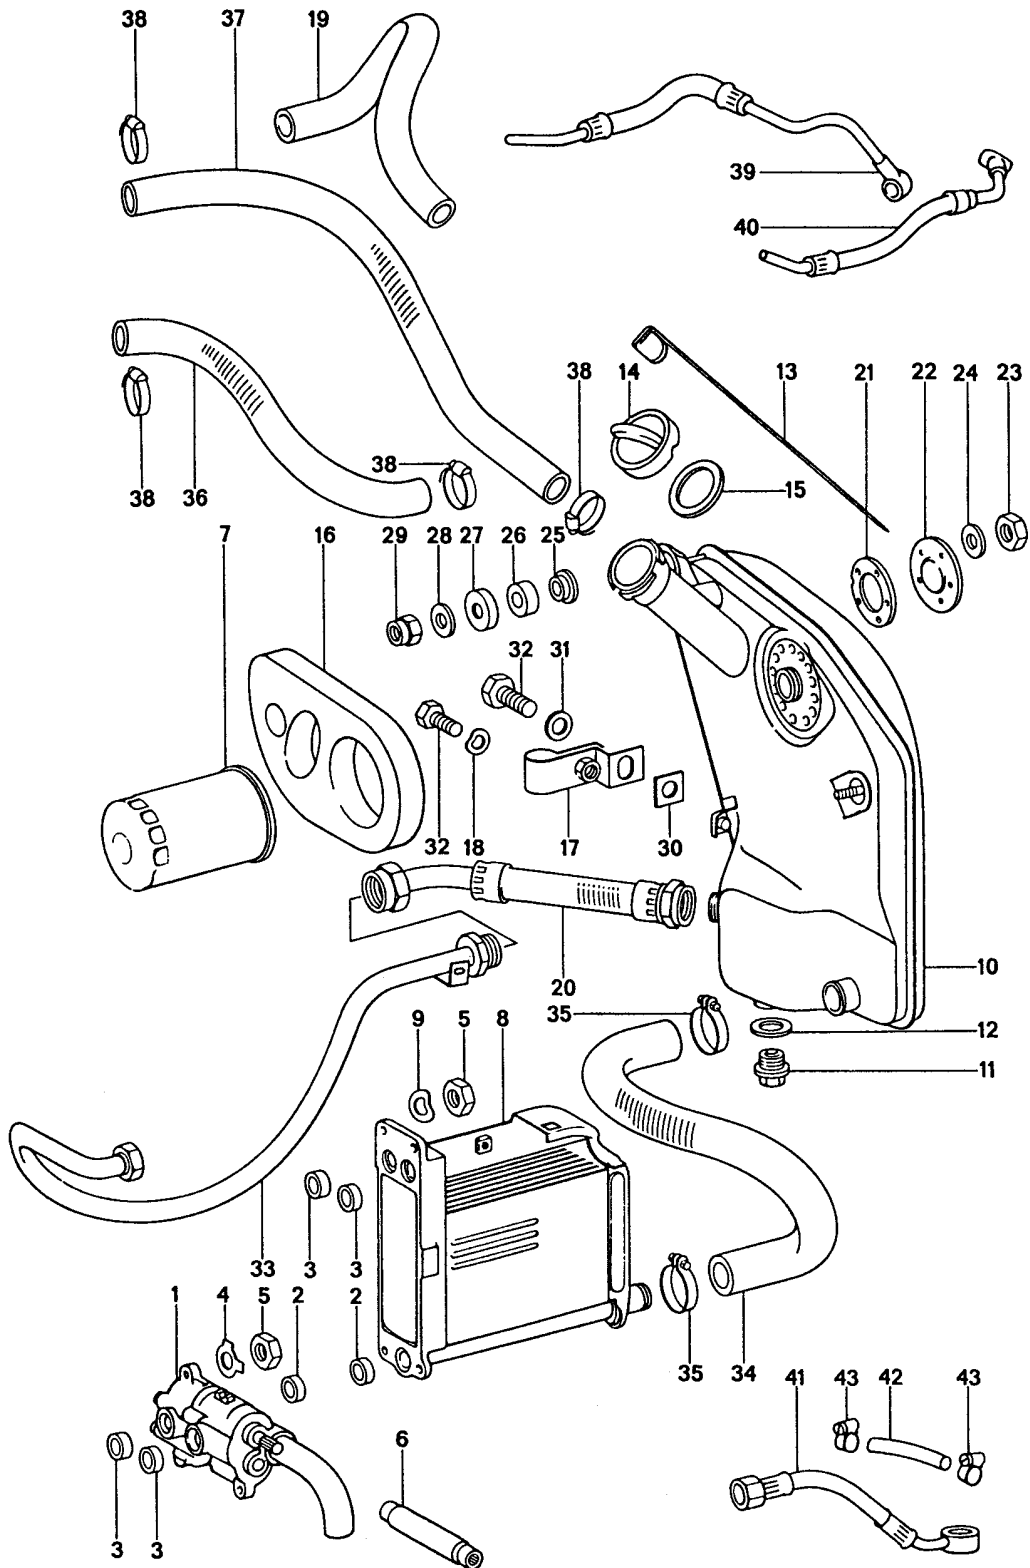

Modell: 911 74

Laufzeit: 1974>>1977

Modell: 911 74

Laufzeit: 1974>>1977

Pos	Teilenummer	Benennung	Bemerkung	St	Modellangabe
1	901 107 002 06	Motorschmierring Ölpumpe	-75	1	911/911S CARRERA 2,7
1		Ölpumpe	76-	1	911/83
(1)	911 107 008 01	Ölpumpe	76-	1	911/911S CARRERA 3,0
2	999 704 173 50	Dichtring		2	
3	999 704 172 50	Dichtring		4	
4	999 039 001 00	Sicherungsblech		3	
5	900 076 025 02	Sechskantmutter M 8		7	
5	900 076 064 02	Sechskantmutter M 8		7	
6	901 107 121 00	Verbindungswelle		1	
7	911 107 764 00	Ölfilter		1	
7	911 107 754 00	Ölfilter		1	
7	930 107 764 00	Ölfilter		1	
7	930 107 764 01	Ölfilter		1	
7	930 107 764 03	Ölfilter		1	
		Rot			
8	911 107 041 00	Ölkühler		1	
8	911 107 041 02	Ölkühler		1	
9	N 012 241 8	Federscheibe B 8 X 15		4	
10	911 107 006 30	Öltank Sportomatic siehe Gruppe 1/04/20		1	
10	911 107 006 20	Öltank Sportomatic siehe Gruppe 1/04/20		1	
11	911 107 176 03	Verschlusschraube		1	
12	900 123 011 20	Dichtring A 22 X 27		1	
13	930 107 731 00	Ölmessstab		1	
14	911 107 072 00	Tankverschluss		1	
14	911 107 072 01	Tankverschluss		1	
14	911 107 072 02	Tankverschluss		1	
15	901 201 272 00	Dichtring		1	
15	930 107 272 01	Dichtring		1	
16	911 107 192 03	Dichtung		1	
17	901 501 930 22	Halter		1	
18	900 028 003 01	Federring A 6		1	
19	911 107 393 00	Verbindungsschlauch		1	911/911S CARRERA 3,0
20	911 107 728 00	Ölleitung Motor	-74	1	911
		Öltank			
(20)	911 107 742 10	Ölleitung	75-	1	911
21	914 201 891 00	Dichtung		1	
22	901 107 636 00	Verschlussdeckel		1	911
23	900 076 027 02	Mutter M 5		5	CARRERA 3,0
24	900 025 003 30	Scheibe 5,3		5	
25	901 107 692 00	Scheibe		2	
26	901 107 693 01	Scheibe		2	
27	901 107 661 00	Scheibe		2	
28	900 151 008 02	Scheibe B 8,4		2	
29	999 090 004 02	Sechskantmutter		2