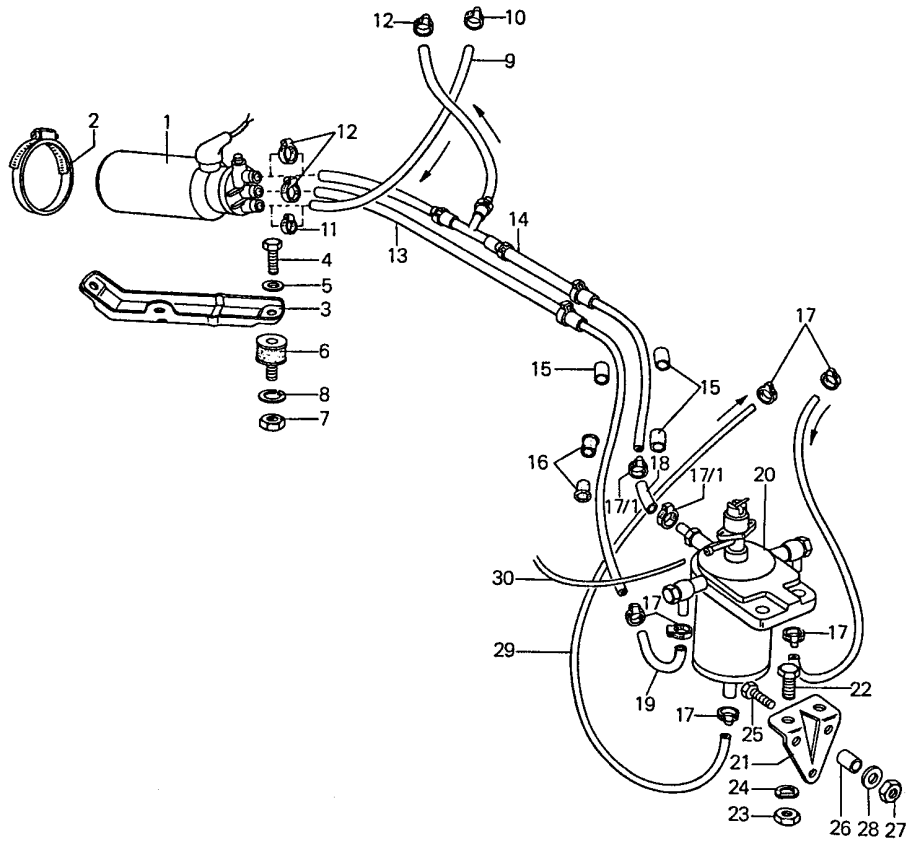

Modell: 911 74

Laufzeit: 1974>>1977

Modell: 911 74

Laufzeit: 1974>>1977

Pos	Teilenummer	Benennung	Bemerkung	St	Modellangabe
		Kraftstoffanlage hinten für mechanische Einspritzung für Motor 911/83			CARRERA 2.7
1	901 608 105 00	Kraftstoffpumpe		1	
2	999 512 164 02	Schlauchschelle		1	
3	911 608 120 00	Halter		1	
4	N 010 208 5	Sechskantschraube M 6 X 8		2	
5	N 012 007 2	Federring A 6		2	
5	900 027 004 03	Federring A 6		2	
6	999 703 303 00	Megulastik-Rundlager		2	
6	999 703 384 00	Megulastik-Rundlager		2	
6	999 703 384 01	Megulastik-Rundlager		2	
7	900 076 010 02	Mutter M 6		2	
7	900 076 010 0B	Mutter M 6		2	
8	N 012 007 2	Federring A 6		2	
8	900 027 004 03	Federring A 6		2	
-	999 180 029 50	Kraftstoffschlauch C 11 X 17,5 280 MM		*	
9				1	
10	999 512 056 02	Schlauchschelle		1	
11	N 023 569 2	Schlauchschelle		1	
11	PCG 023 569 2	Schlauchschelle		1	
12	999 512 055 02	Schlauchschelle		3	
12	PCG 512 055 02	Schlauchschelle		3	
13	911 356 066 02	Druckleitung		1	
13	911 356 066 11	Druckleitung		1	
14	911 356 064 03	Rücklaufleitung		1	
14	911 356 064 07	Rücklaufleitung		1	
15	914 356 203 00	Schutztülle		3	
16	911 356 202 02	Gummitülle		2	
17	999 512 055 02	Schlauchschelle		6	
17	PCG 512 055 02	Schlauchschelle		6	
17/1	999 512 160 02	Schlauchschelle		2	
17/1	PCG 512 160 02	Schlauchschelle		2	
-	999 181 152 50	Kraftstoffschlauch C 7,5 X 13,5 180 MM		*	
18				1	
-	999 180 030 50	Kraftstoffschlauch C 7 X 12		*	
-	999 180 030 5A	Kraftstoffschlauch C 7 X 12 240 MM		*	
19				1	
20		siehe Gruppe 1/07/15		X	
21	901 108 541 00	Befestigungswinkel		1	
22	900 075 041 02	Sechskantschraube M 10 X 25		2	
23	N 011 010 6	Sechskantmutter M 10		2	
23	N 101 552 10	Sechskantmutter M 10		2	
24	N 012 230 1	Federscheibe		2