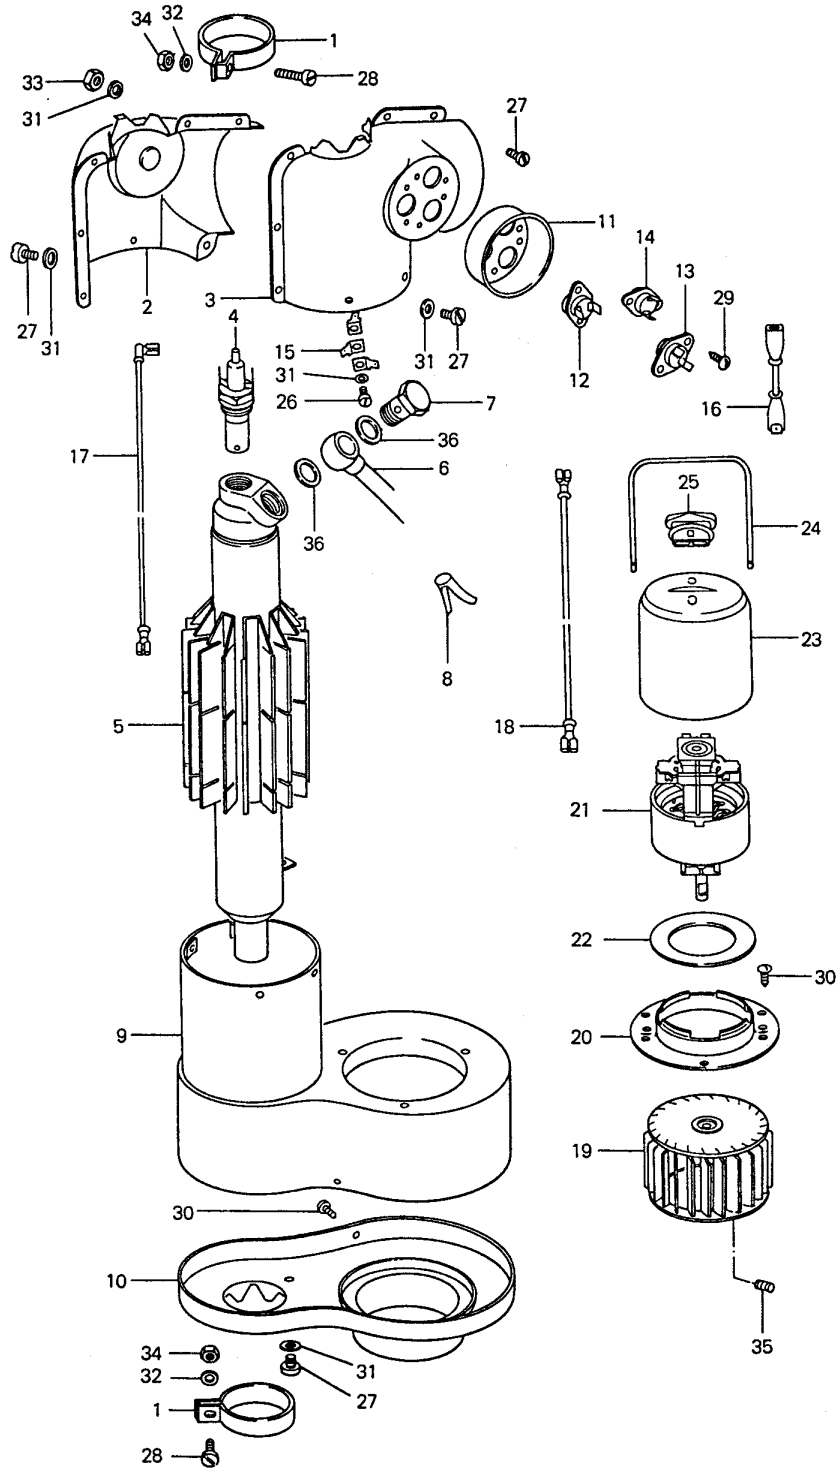

Modell: 911 74

Laufzeit: 1974>>1977

Modell: 911 74

Laufzeit: 1974>>1977

Pos	Teilenummer	Benennung	Bemerkung	St	Modellangabe
		Reparaturmaterial	-76		WEBASTO
		Heizgerät			
1	901 572 950 00	Rohrschelle		2	
2		Heizluftstutzen	/L	1	
3		Heizluftstutzen	/R	1	
4	901 572 931 01	Zündkerze		1	
5	901 572 956 01	Heizrohr		1	
6	901 572 934 01	Anschlussstück		1	
7	901 572 933 00	Hohlschraube		1	
8	901 572 987 00	Flammschutzwendel		1	
9	901 572 955 01	Gehäuse		1	
10	901 572 953 01	Gehäusedeckel		1	
11	901 572 986 00	Gehäuse		1	
12	901 572 983 00	Thermostat		1	
		Rot			
13	901 572 984 00	Thermostat		1	
		Weiss			
14	901 572 985 00	Thermostat		1	
		Gebläse			
		Blau			
15	901 572 938 00	Flachstecker		3	
16	901 572 932 04	Leitung		1	
17	901 572 932 00	Masseleitung		1	
18	901 572 932 03	Masseleitung		1	
19	901 572 949 01	Lüfter		1	
20	901 572 948 01	Motorträger		1	
21	901 572 946 02	Elektromotor		1	
-	901 572 978 00	Kohlebürste		2	
		für			
		901.572.946.02			
22	901 572 945 01	Dichtung		1	
23	901 572 944 02	Schutzkappe		1	
24	901 572 942 00	Spannbügel		1	
25	901 572 976 00	Schutzhülle		1	
26	900 014 067 02	Zylinderschraube		1	
		AM 4 X 8			
27	900 014 002 02	Zylinderschraube		10	
		AM 4 X 8			
28	900 014 070 02	Zylinderschraube		2	
		AM 5 X 18			
29	900 141 009 02	Halbrundschaube		6	
		B 2,9 X 6,5			
30	N 013 910 3	Sechskantschraube		6	
		B 3,5 X 6,5			
31	999 029 002 00	Sechskantschraube		9	
		4			
32	999 029 003 00	Federring		2	
		5			
33	N 011 004 6	Sechskantmutter		5	
		M 4			
33	N 011 004 G	Mutter		5	
		M 4			
34	900 076 027 02	Mutter		2	
		M 5			
35	900 244 001 00	Gewindestift		1	
		M 4 X 0,5 X 8			
36	N 013 849 2	Dichtring		2	
		A 14 X 18