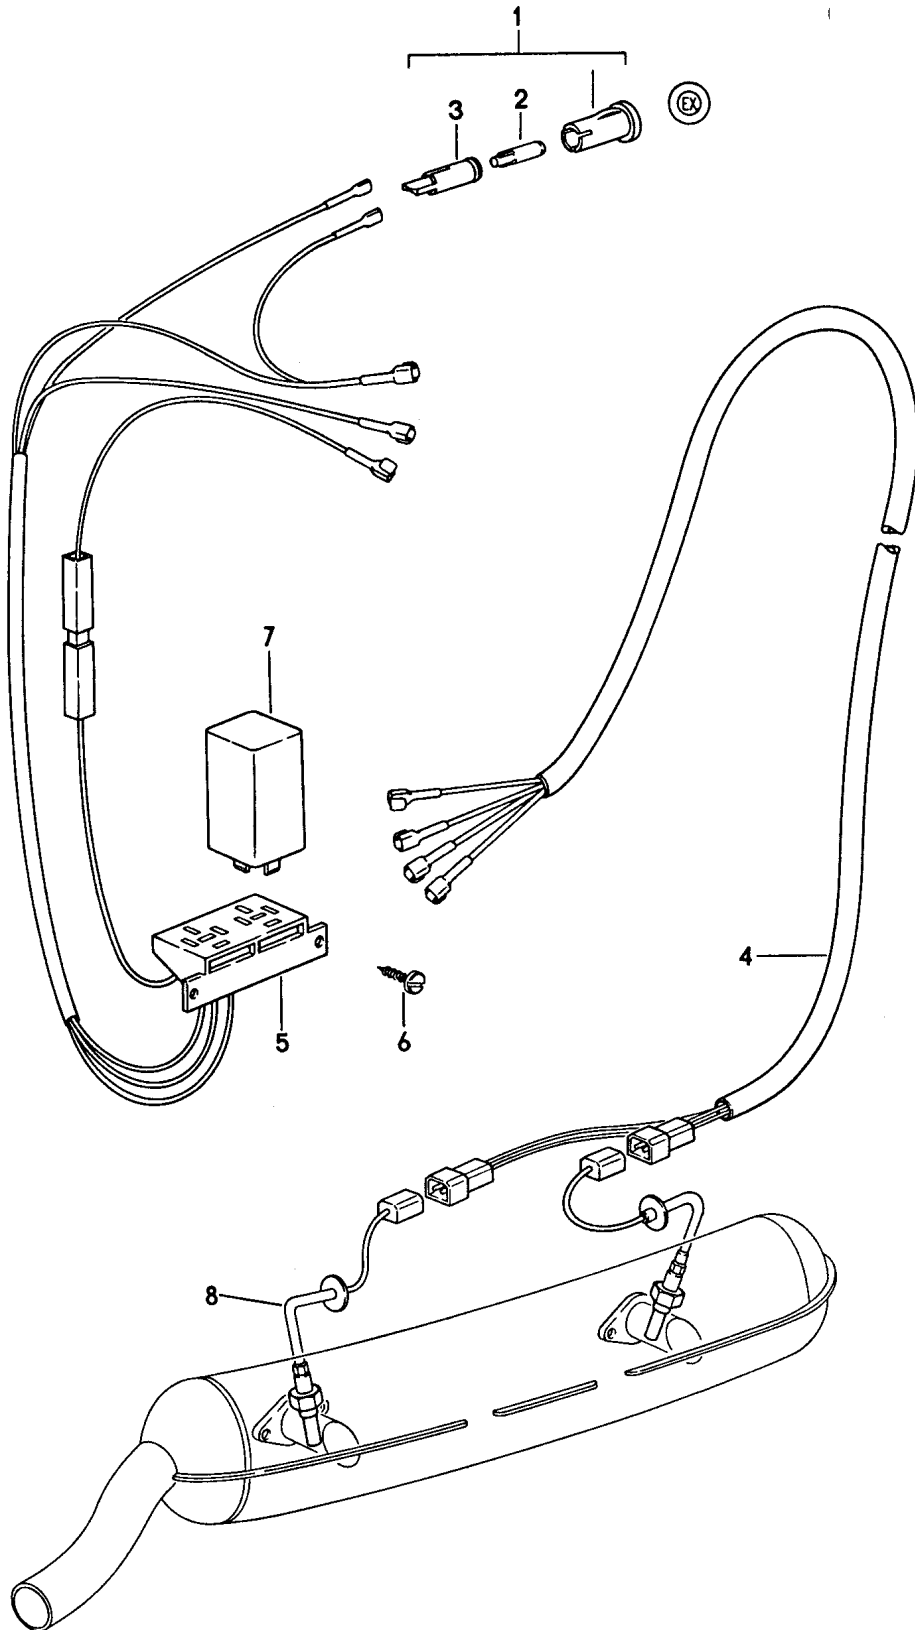

Modell: 911 74

Laufzeit: 1974>>1977

Pos	Teilenummer	Benennung	Bemerkung	St	Modellangabe
8	N 011 524 27	Unterlegscheibe A 6,4		1	
9	900 075 010 02	Sechskantmutter M 6 X 12		1	
9	N 010 212 14	Sechskantschraube M 6 X 12		1	
9	999 072 005 09	Sechskantmutter M 6 X 12		1	
9	999 072 005 01	Sechskantmutter M 6 X 12		1	
-	911 612 406 01	Kabelhalter		1	
-	900 093 010 02	Halbrundkerbnagel 3 X 6	-76	1	
-		Halbrundkerbnagel 3 X 8	77-	1	

Modell: 911 74

Laufzeit: 1974>>1977