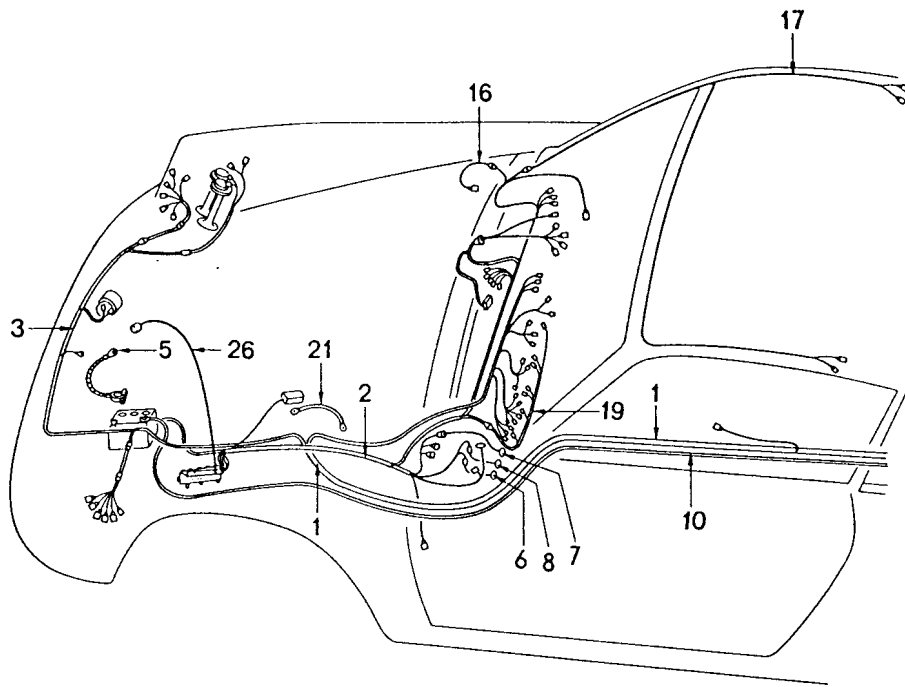

Modell: 911 74

Laufzeit: 1974>>1977

Pos	Teilenummer	Benennung	Bemerkung	St	Modellangabe
		Drehstromgenerator s. Technische Information GR.2 , NR.28 siehe TPI GR.9 , NR13 , 09/94			
1	911 603 120 00	Drehstromgenerator 770 W (MOTOROLA,MARCHAL,SEV)	-74	1	911/911S CARRERA 2.7
1	911 603 120 X	Drehstromgenerator 770 W (MOTOROLA,MARCHAL,SEV)	-74	1	911/911S CARRERA 2.7
1	911 603 120 00	Drehstromgenerator 770 W (MOTOROLA,MARCHAL,SEV)	75-	1	CARRERA 2.7
1	911 603 120 X	Drehstromgenerator 770 W (MOTOROLA,MARCHAL,SEV)	75-	1	CARRERA 2.7
(1)	911 603 120 02	Drehstromgenerator 980 W	75-	1	911/911S CARRERA 3.0
2		Schwingregler (MOTOROLA,MARCHAL,SEV) siehe Gruppe 9/02/05 Einzelteile für (MOTOROLA,MARCHAL,SEV) Drehstromgenerator	T	1	
3	901 603 907 00	Halter		1	
4	901 603 908 00	Halter	-74	1	911/911S CARRERA 2.7
5	901 603 909 00	Halter	-74	1	911/911S CARRERA 2.7
6	901 603 910 00	Halter	-74	1	911/911S CARRERA 2.7
7		Sechskantmutter M 16 X 1 siehe Gruppe 1/05/00		1	

Modell: 911 74

Laufzeit: 1974>>1977