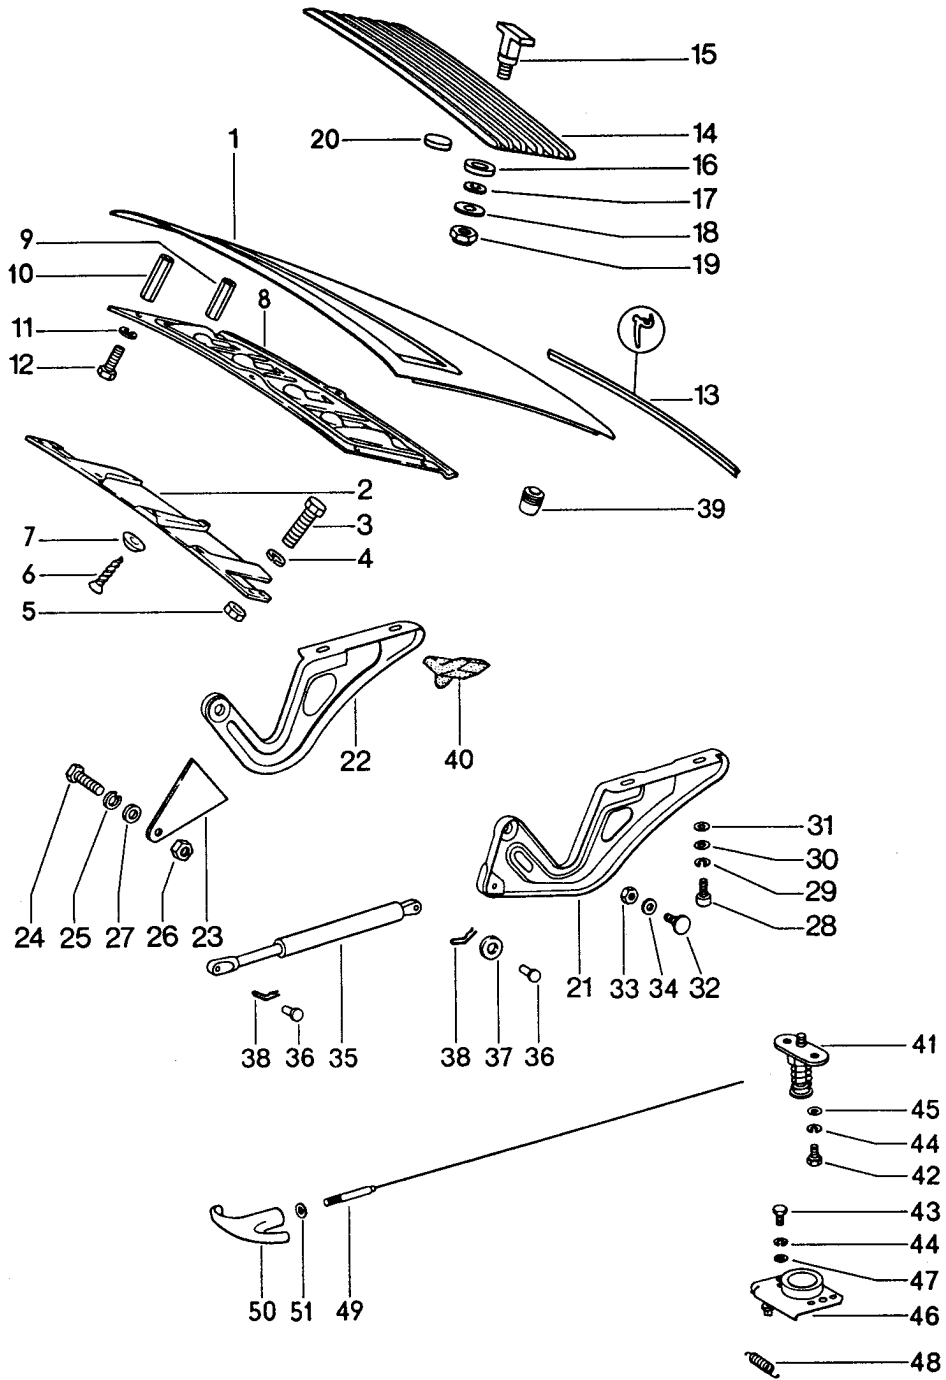

Modell: 911 74

Laufzeit: 1974>>1977

Modell: 911 74

Laufzeit: 1974>>1977

Pos	Teilenummer	Benennung	Bemerkung	St	Modellangabe
		Deckel hinten			
1	911 512 903 01	Deckel	/H	1	
(1)	911 512 010 56	Deckel	/H 74-	1	
2	911 512 109 01	Luftführung	(D) 77-	1	911
3	N 010 207 6	Sechskantschraube M 5 X 12	(D) 77-	2	CARRERA 3.0 911
3	N 010 207 17	Sechskantschraube M 5 X 12	(D) 77-	2	CARRERA 3.0 911
4	900 025 003 02	Unterlegscheibe 5,3	(D) 77-	5	CARRERA 3.0 911
5	900 910 009 02	Sicherungsmutter NM 5	(D) 77-	2	CARRERA 3.0 911
5	900 084 026 01	Sicherungsmutter NM 5	(D) 77-	2	CARRERA 3.0 911
6	900 145 071 07	Blechschaube 3,5 X 13	(D) 77-	4	CARRERA 3.0 911
7	999 591 102 17	Hohlscheibe	(D) 77-	4	CARRERA 3.0 911
7	999 591 102 1H	Hohlscheibe	(D) 77-	4	CARRERA 3.0 911
(2)	911 512 109 01	Luftführung Klimaanlage	(D) 77-	1	CARRERA 3.0 911
-	911 512 255 00	Zwischenlage	(D) 77-	3	CARRERA 3.0 911
-	911 512 181 00	Befestigung für Luftführung	(D) 77-	2	CARRERA 3.0 911
-	999 190 126 30	Pop-Niet $ 3,2	(D) 77-	4	911 CARRERA 3.0
-	900 075 092 02	Sechskantschraube 4 X 10	(D) 77-	2	911 CARRERA 3.0
-	900 027 011 01	Federring B 4	3.0 M (D) 77-	2	911/CARRERA
-	N 011 004 6	Sechskantmutter M 4	3.0 M (D) 77-	2	911/CARRERA
-	N 011 004 G	Mutter M 4	3.0 M (D)	2	911/CARRERA
13	911 512 129 00	Dichtung		1	
14	911 559 411 00	Lufteinlassgitter		1	
14	911 559 411 01	Lufteinlassgitter		1	
15	911 559 433 00	Hammerschraube		X	
(15)		Hammerschraube	(D) 77-	3	911S CARRERA 3.0
		Klimaanlage			
16	911 559 435 00	Distanzscheibe		6	
17	113 951 539	Scheibe		6	
18	900 151 027 02	Scheibe B 5,3		6	
18	900 151 027 03	Scheibe B 5,3		6	
19	900 910 009 02	Sicherungsmutter		6	911
19	900 084 026 01	Sicherungsmutter		6	911
20	911 559 151 01	Auflage		6	
21	911 512 035 00	Scharnier	/L	1	
22	901 512 036 20	Scharnier	/R	1	
22		Scharnier	/R	1	
	901 512 036 20 GRV	Grundiert			
23	930 512 039 00	Hebelblech		1	CARRERA 2.7 CARRERA 3.0
24	900 075 016 02	Sechskantschraube		1	CARRERA 2.7 CARRERA 3.0
24	900 075 016 03	Sechskantschraube		1	CARRERA 2.7