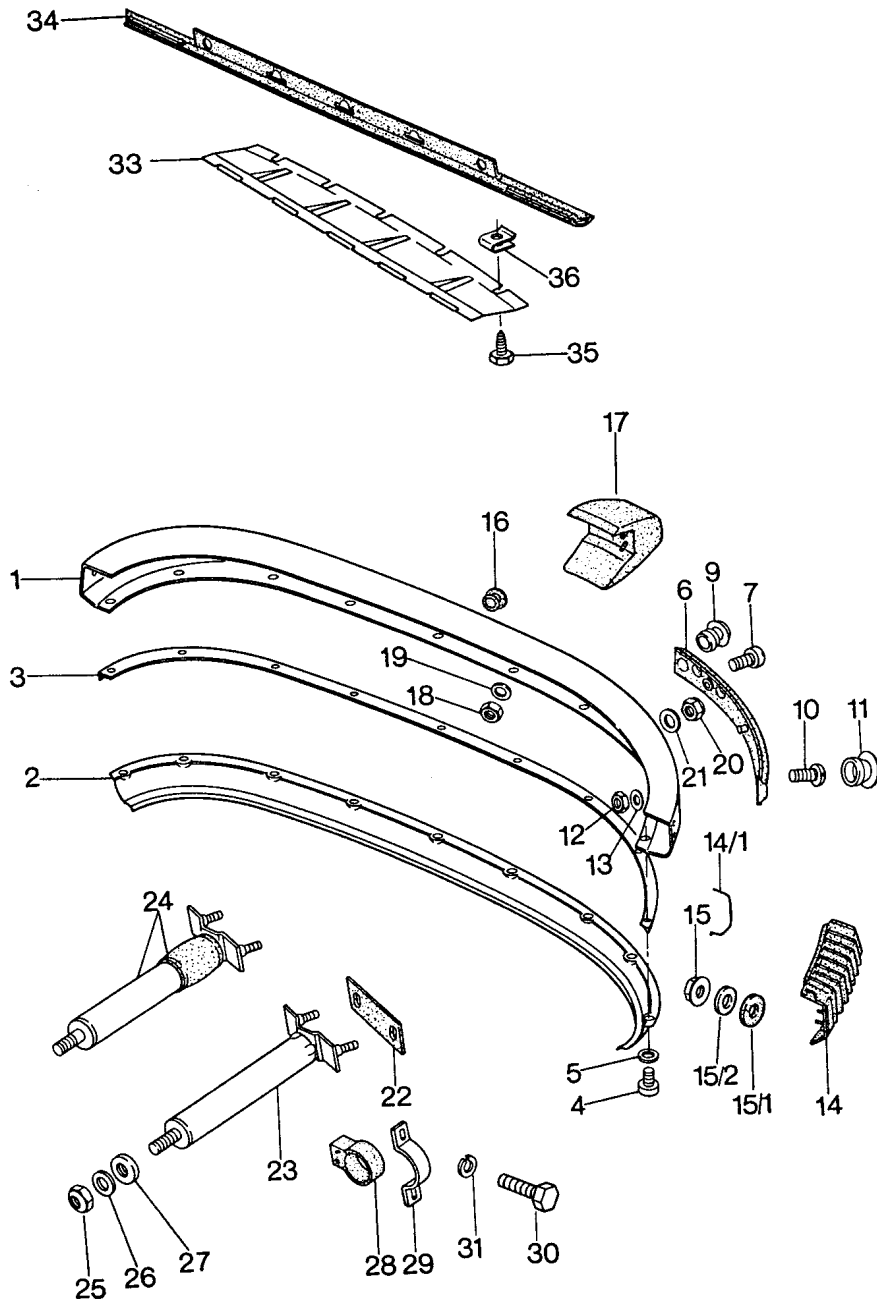

Modell: 911 74

Laufzeit: 1974>>1977

Modell: 911 74

Laufzeit: 1974>>1977

Pos	Teilenummer	Benennung	Bemerkung	St	Modellangabe
		Stoßfänger hinten			
1	911 505 167 10	Stoßfänger	/H	1	
2	911 505 171 01	Heckschürze	/H	1	
2	911 505 171 08	Heckschürze	/H	1	
2		Heckschürze	/H	1	
	911 505 171 08 GRV	Grundiert			
3	911 505 345 00	Keder		1	
4	999 141 002 02	Halbrundschaube M 6 X 12		8	
5	N 011 524 7	Unterlegscheibe A 6,4		8	
5	N 011 524 27	Unterlegscheibe A 6,4		8	
6	911 505 099 01	Rammschutzleiste	/L	1	
6		Rammschutzleiste	/L	1	
	911 505 099 01 70A	Schwarz			
(6)	911 505 100 01	Rammschutzleiste	/R	1	
7	999 141 001 02	Halbrundschaube M 5 X 12		2	
7	999 141 001 0B	Halbrundschaube M 5 X 12		2	
9	911 505 327 00	Verschlussstopfen		1	
10	900 014 066 02	Zylinderschraube M 5 X 18		2	
10	900 976 010 01	Zylinderschraube M 5 X 18		2	
11	914 552 233 10	Füllstück		4	
11		Füllstück		4	
	914 552 233 10 01C	Schwarz			
12	900 910 009 02	Sicherungsmutter M 5		2	
12	900 084 026 01	Sicherungsmutter M 5		2	
13	900 151 027 02	Scheibe B 5,3		2	
13	900 151 027 03	Scheibe B 5,3		2	
14	911 799 505 65	Balg	/L	1	
14	911 799 505 15	Balg	/L	1	
(14)	911 799 505 66	Balg	/R	1	
(14)	911 799 505 16	Balg	/R	1	
14/1	911 505 376 00	Spannbügel		2	
15	900 910 009 02	Sicherungsmutter NM 5		8	
15	900 084 026 01	Sicherungsmutter NM 5		8	
15/1	901 511 791 21	Gummischeibe		8	
15/2	900 025 003 02	Unterlegscheibe A 5,3		8	
16	911 505 347 00	Gummitülle		2	
17	911 505 341 00	Stosshorn		1	911/911S CARRERA 2.7 911S
17		Stosshorn	/H /L (J) 75-	1	CARRERA 2.7 911/911S CARRERA 2.7 911S
(17)	911 505 342 00	Stosshorn		1	CARRERA 2.7 911/911S CARRERA 2.7 911S
(17)		Stosshorn	/H /R (J) 75-	1	CARRERA 2.7
18	900 084 004 03	Sechskantmutter M 8		X	