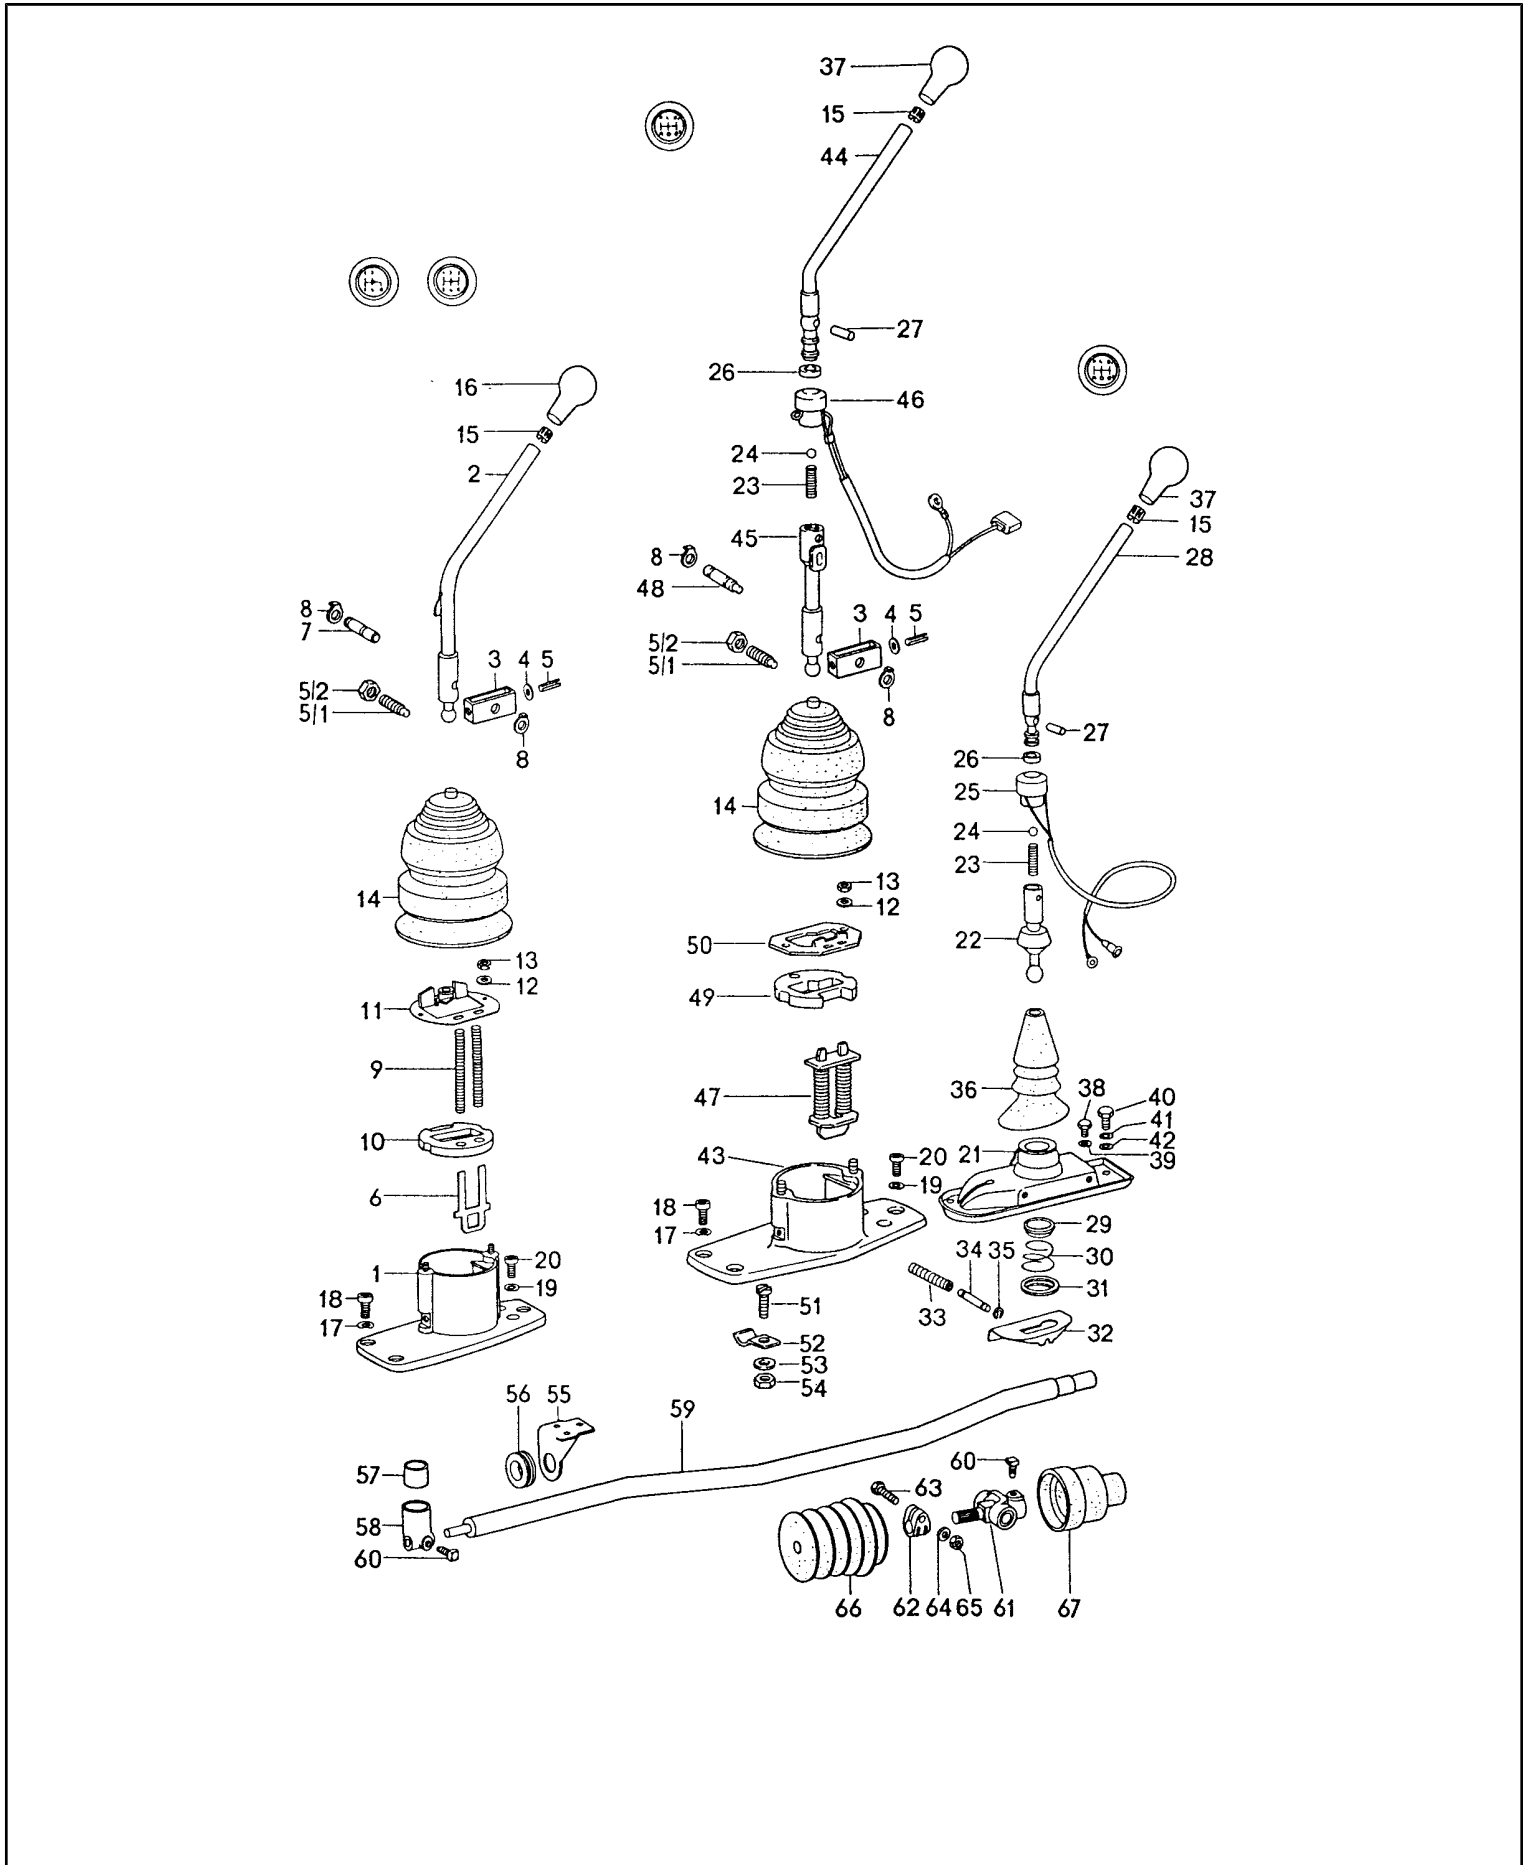

Modell: 911 74

Laufzeit: 1974>>1977