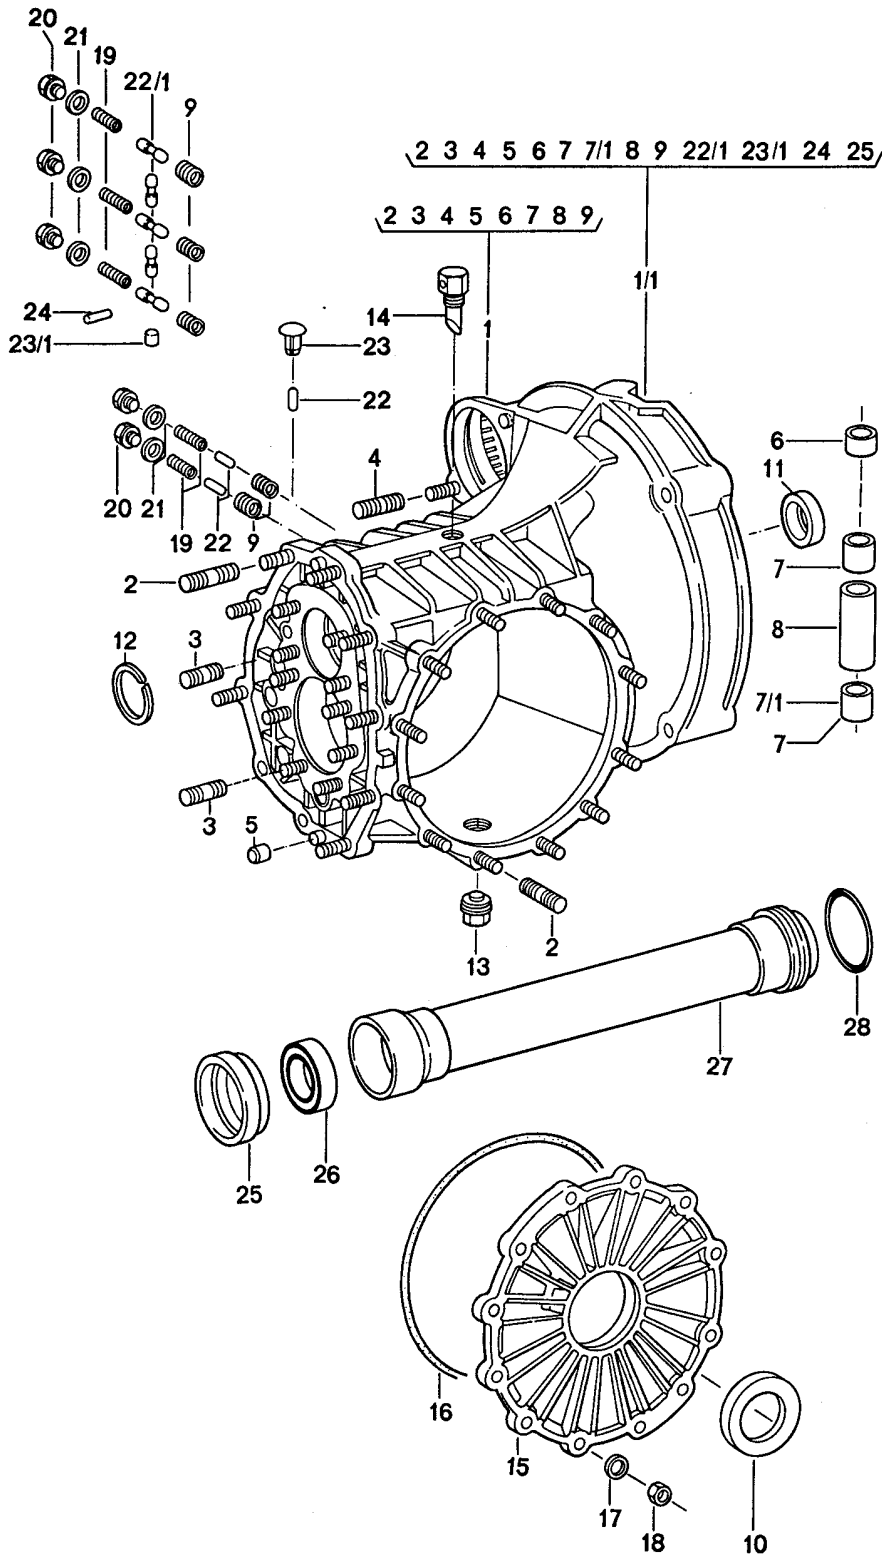

Modell: 911 74

Laufzeit: 1974>>1977

Pos	Teilenummer	Benennung	Bemerkung	St	Modellangabe
1	915 116 712 01	Kupplungsauslösung Ausrückgabel		1	
1	915 116 712 03	Ausrückgabel		1	
2	915 116 133 03	Hebelwelle		1	
2	915 116 133 07	Hebelwelle		1	
(2)	915 116 133 05	Hebelwelle		1	915/61/66
3	900 095 050 00	Spannstift		1	
4	915 301 139 00	Dichtring		1	
5	915 116 713 01	Ausrückhebel		1	915/06/16
6	915 116 713 04	Ausrückhebel		1	
(7)	915 116 713 05	für 915/40/43/45/48 Ausrückhebel für 915/44/49/60/65		1	
8	N 012 418 1	Sicherungsring 18 X 1,2		1	
9	915 116 082 80	Ausrücklager		1	
(10)	915 116 087 03	Führungsrohr		1	911/911S CARRERA 3,0
(10)	915 116 087 06	Führungsrohr		1	911/911S CARRERA 3,0
10/1	999 701 359 40	O-Ring		1	911/911S CARRERA 3,0
(12)	900 270 055 02	Linsensenkblechschaube		2	911/911S CARRERA 3,0
(12)	999 270 070 01	Linsenschraube		2	911/911S CARRERA 3,0
13	930 116 713 03	Ausrückhebel		1	
14	915 116 624 00	Bolzen		1	
15	900 012 132 00	Zylinderstift 5 X 32		1	
16	930 116 701 00	Stellschraube		1	
17	N 011 118 11	Sechskantmutter M 8		1	
17	900 034 001 05	Sechskantmutter M 8		1	
18	915 116 717 00	Stellhebel		1	
19	930 116 617 00	Scheibe		2	
20	900 041 003 01	Sicherungsring 8 X 0,8		1	
21	930 116 064 06	Biegefeder Bild 22 - 24 für 915/61/66		1	
22	915 116 070 00	Lagerbock		1	
22	915 116 070 02	Lagerbock		1	
23	915 116 613 01	Halter		1	
24	915 116 614 02	Zugfeder		1	

Modell: 911 74

Laufzeit: 1974>>1977