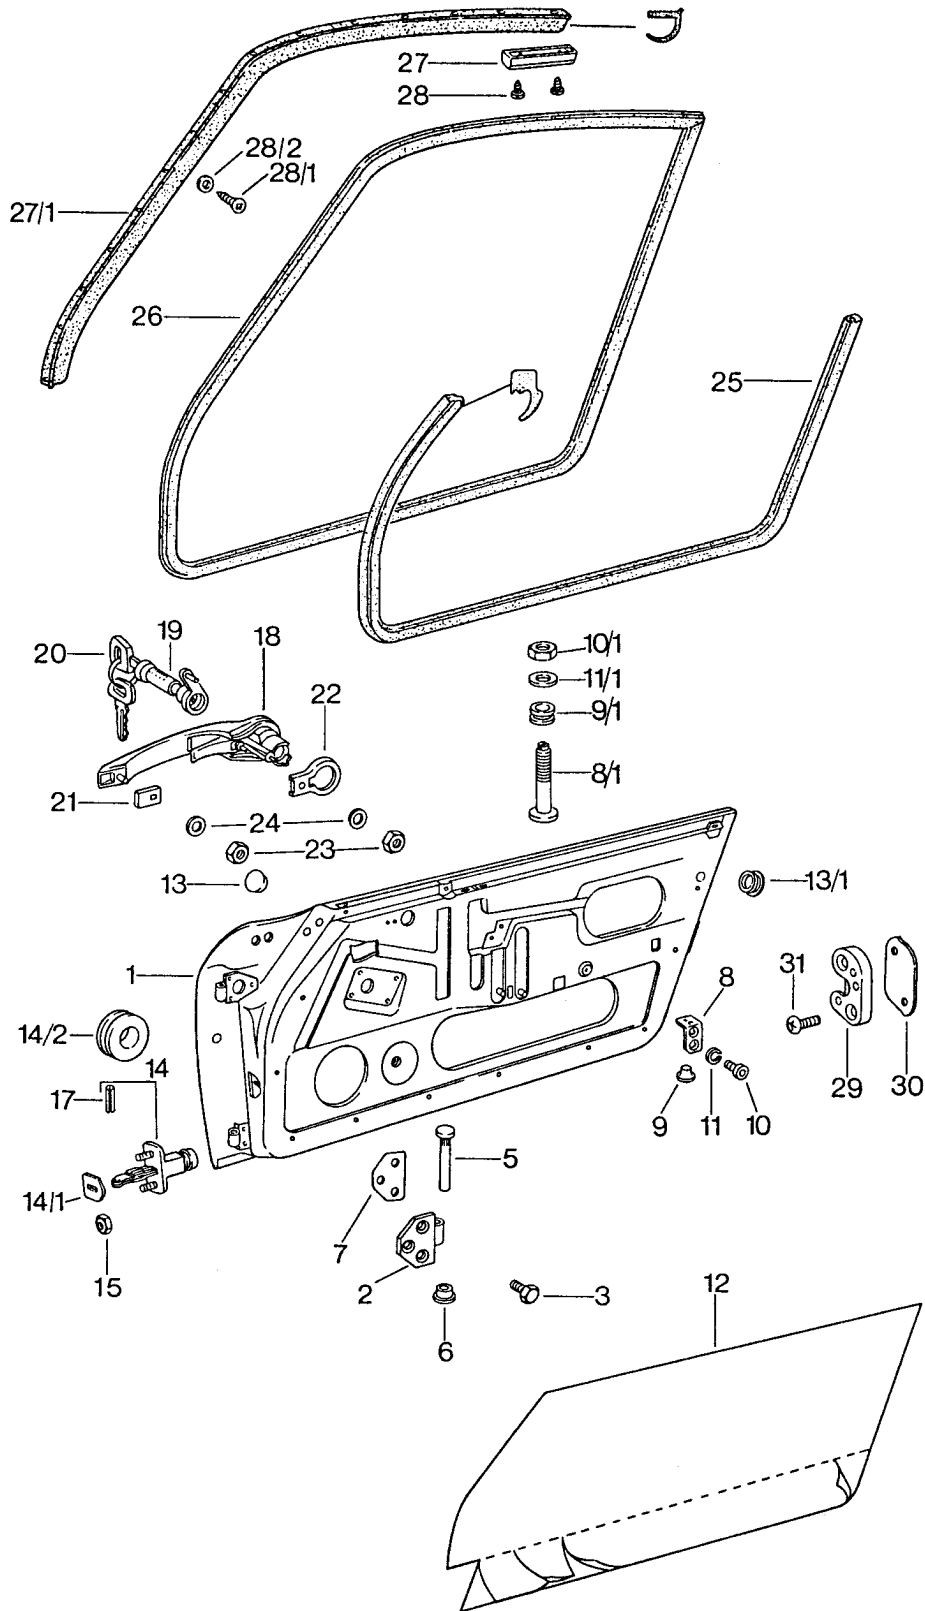

Modell: 911 74

Laufzeit: 1974>>1977

Modell: 911 74

Laufzeit: 1974>>1977

Pos	Teilenummer	Benennung	Bemerkung	St	Modellangabe
(1)	911 531 005 06	Tür mit Einbauteilen Rohbautür	/L -75 /L	1	911/911S CARRERA 2.7
-	964 531 201 00 964 531 201 00 GRV	Aussenhaut Grundiert Nacharbeit Erforderlich	/L -75	1	911/911S CARRERA 2.7
(1)	911 531 005 09	Rohbautür	/L	1	911/911S CARRERA 3.0
-	964 531 201 00 964 531 201 00 GRV	Aussenhaut Grundiert Nacharbeit Erforderlich	/L	1	911/911S CARRERA 2.7
1	911 531 006 06	Rohbautür	/R -75	1	911/911S CARRERA 2.7
-	964 531 202 00 964 531 202 00 GRV	Aussenhaut Grundiert Nacharbeit Erforderlich	/R -75	1	911/911S CARRERA 2.7
1	911 531 006 09	Rohbautür	/R	1	911/911S CARRERA 3.0
1	911 531 006 23	Rohbautür	/R	1	911/911S CARRERA 3.0
-	911 531 006 23 GRV 964 531 202 00 964 531 202 00 GRV	Grundiert Nacharbeit Erforderlich Aussenhaut Grundiert Nacharbeit Erforderlich	/R	1	911/911S CARRERA 3.0
2	901 531 303 21	Scharnierlappen		4	
3	999 093 010 02	Sechskantschraube M 8 X 20		12	
5	901 531 305 20	Scharnierbolzen		4	
6	901 531 311 20	Büchse		8	
7	901 531 391 20	Unterlage		4	
8	901 542 411 40	Anschlagwinkel	-75	2	911/911S CARRERA 2.7
8/1	911 542 045 00	Einstellschraube		2	911/911S CARRERA 3.0
9	999 703 064 50	Puffer	-75	2	911/911S CARRERA 2.7
9/1	211 959 221	Tülle		2	911/911S CARRERA 3.0
10	N 014 761 2	Zylinderschraube M 6 X 12	-75	4	911/911S CARRERA 2.7
10	900 119 129 01	Zylinderschraube M 6 X 12	-75	4	
10/1	900 076 010 02	Mutter		2	911/911S CARRERA 3.0
10/1	900 076 010 0B	Mutter		2	911/911S CARRERA 3.0
11	900 028 008 01	Federring B 6	-75	4	911/911S CARRERA 2.7
11/1	N 011 524 7	Unterlegscheibe		2	911/911S CARRERA 3.0
11/1	N 011 524 27	Unterlegscheibe		2	911/911S CARRERA 3.0
(12)	911 531 889 00	Abdichtung	/L	1	
12	911 531 890 00	Abdichtung	/R	1	
13	999 703 119 40	Stopfen		16	
14	911 531 057 01	Türhalter		2	
14/1	911 531 291 00	Abdichtung		2	
14/2	999 702 026 50	Gummitülle	-74	2	911/911S CARRERA 2.7
15	900 084 010 02	Sicherheitsmutter M 6		4