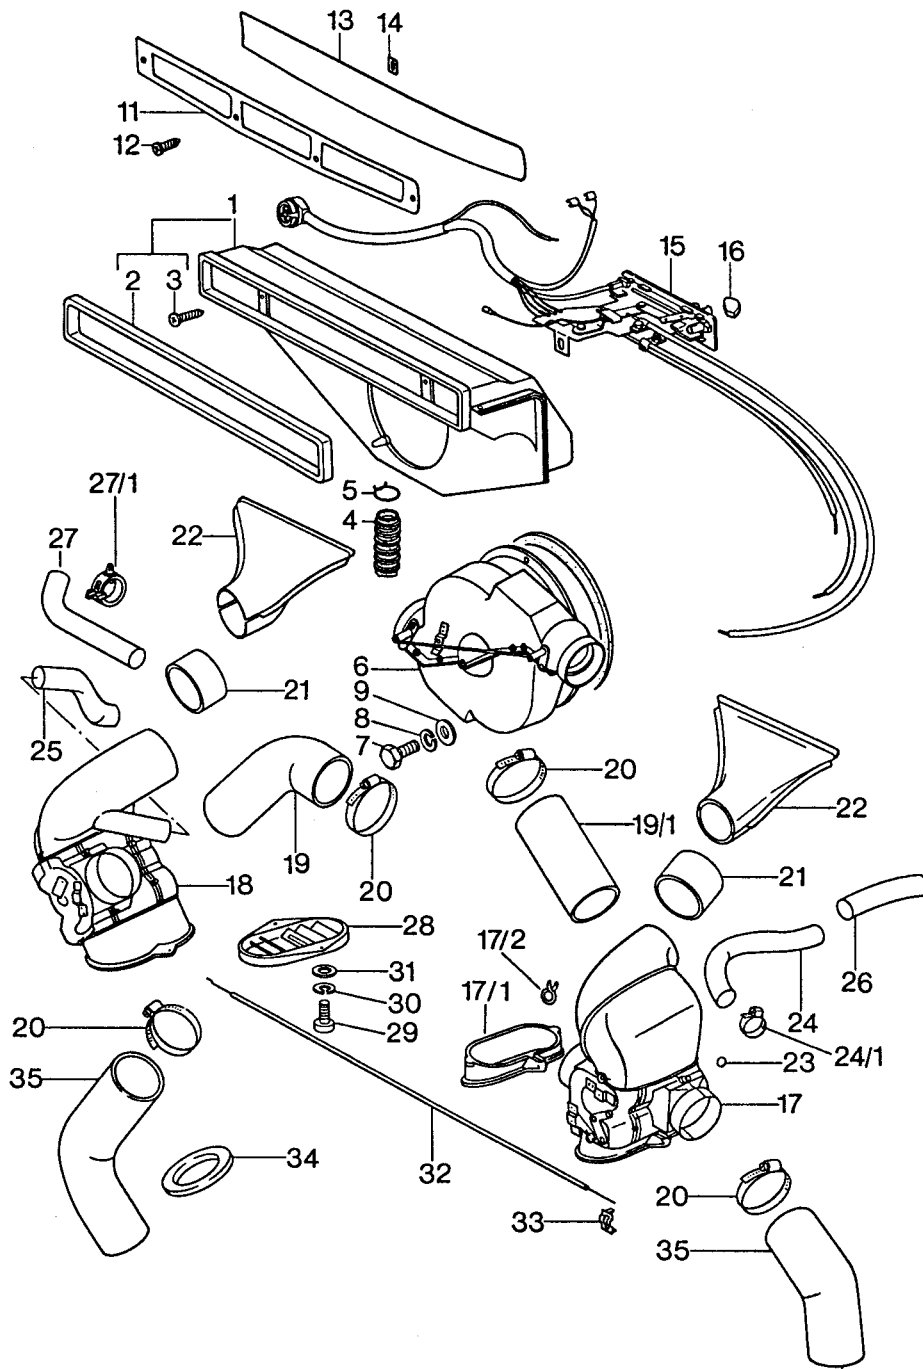

Modell: 911 74

Laufzeit: 1974>>1977

Modell: 911 74

Laufzeit: 1974>>1977

Pos	Teilenummer	Benennung	Bemerkung	St	Modellangabe
		Lüftung	-76		
		Heizung 1			
1	911 571 031 00	Frischlufthkasten	/LL	1	
1	911 571 032 00	Frischlufthkasten	/RL	1	
2	901 571 325 32	Dichtrahmen		1	
3	N 014 153 1	Linsenschraube M 5 X 40		2	
4	911 571 223 00	Wasserablaufschlauch 520 MM	/LL /RL -75	1	
4	911 571 224 00	Wasserablaufschlauch Klimaanlage 600 MM	76-	X	
(4)	901 571 326 32	Wasserablaufschlauch	/RL -75	1	
(4)	911 571 224 00	Wasserablaufschlauch 600 MM	/LL /RL 76-	1	
5	999 512 145 02	Schlauchklemme	/RL	1	
6	911 571 018 00	Gebläse mit Motor		1	
-	911 571 905 00	Gehäuse vorn		1	
-	911 571 907 00	Gehäuse hinten		1	
-	911 571 320 32	Gebläsemotor mit Lüfter		1	
7	N 010 205 6	Sechskantschraube M 5 X 10		2	
7	900 075 105 02	Schraube M 5 X 10		2	
8	900 027 003 01	Federring B 5		2	
9	900 025 003 02	Unterlegscheibe 5,3		2	
10	901 571 922 00	Dichtring		1	
10	901 571 922 01	Dichtring		1	
11	901 559 401 20	Gitterrahmen		1	
12	900 145 036 00	Linsensenkblechschraube B 3,5 X 13		4	
13	901 559 410 20	Gitter	/V	1	
14	901 559 491 20	Distanzscheibe		2	
(15)	911 613 112 04	Bedienungsschalter		1	911/911S CARRERA 2.7
(15)		Bedienungsschalter	/RL -75	1	
15	911 613 111 02	Bedienungsschalter	/RL -76	1	
-	900 631 129 90	Glühlampe 12 V, 2W	/LL -76	1	
-	999 632 006 00	Lampenfassung		1	
-	914 571 903 10	Dichtring		1	
-	900 378 030 09	Sechskantschraube M 6 X 20		1	
-	N 011 524 7	Unterlegscheibe 6,4		1	
-	N 011 524 27	Unterlegscheibe 6,4		1	
-	914 571 151 10	Gummitülle Steuerbowdenzug		1	
16	901 571 917 00	Knopf Schwarz		2	
16	901 571 918 00	Knopf Rot		1	
17	911 571 049 01	Steuerkasten	/L -76	1