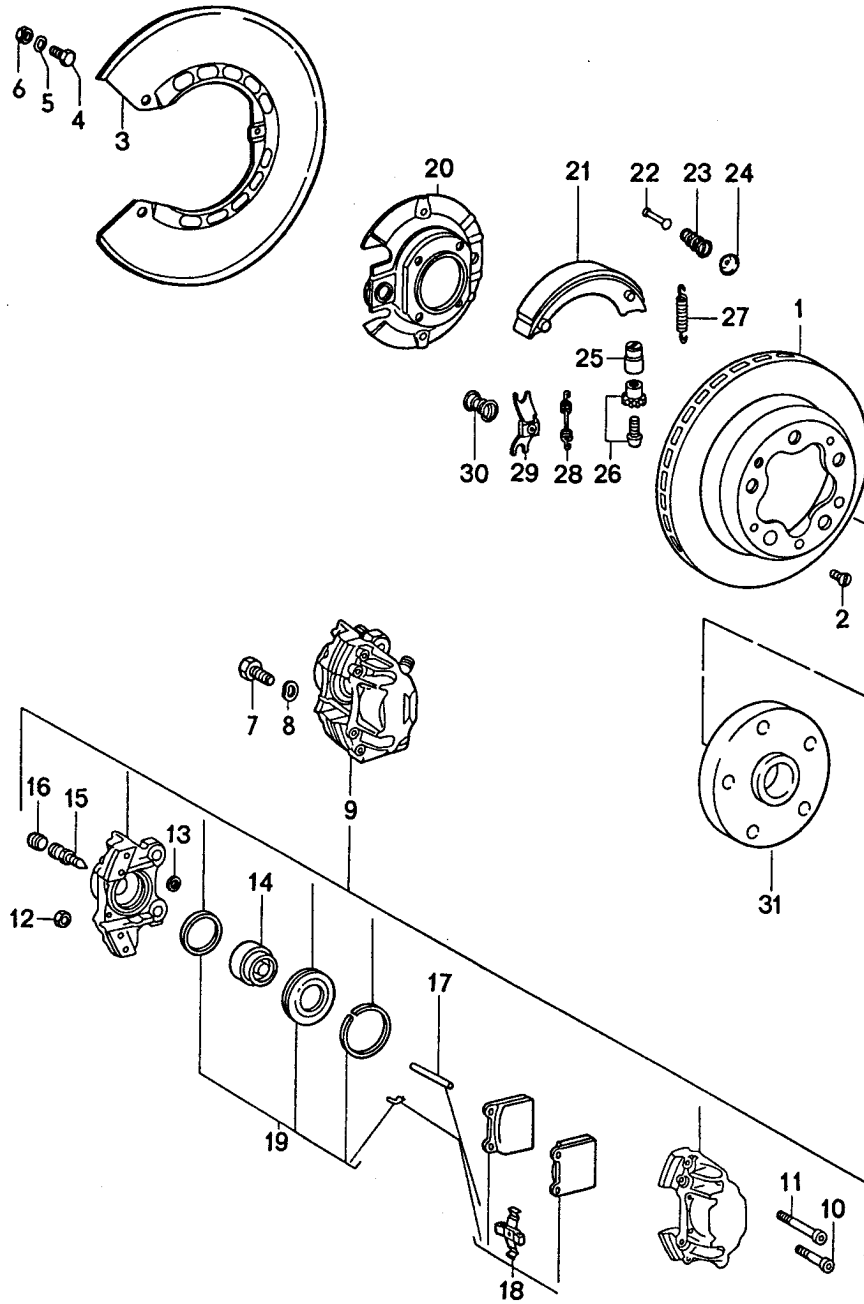

Modell: 911 74

Laufzeit: 1974>>1977

Modell: 911 74

Laufzeit: 1974>>1977

Pos	Teilenummer	Benennung	Bemerkung	St	Modellangabe
		Scheibenbremse hinten			
1	901 352 041 14	Handbremse		2	
2	900 013 037 02	Bremsscheibe		4	
		Senkschraube AM 6 X 12			
3	911 352 801 20	Schutzblech		2	
4	900 075 087 02	Sechskantschraube M 8 X 16		4	
4	900 075 087 03	Sechskantschraube M 8 X 16		4	
(4)	N 010 235 3	Sechskantschraube M 8 X 10		2	
5	N 012 241 8	Federscheibe B 8 X 15		6	
6	900 076 025 02	Sechskantmutter M 8		4	
6	900 076 064 02	Sechskantmutter M 8		4	
7	N 010 137 2	Sechskantschraube M 12 X 1,5 X 35		4	
7	900 083 073 01	Sechskantschraube M 12 X 1,5 X 35		4	
8	900 027 017 02	Federring B 12		4	
9	911 352 907 00	Festsattel		1	
		ohne Bremsbelag-Reparatursatz	/L		CARRERA 2.7
(9)	911 352 908 00	Festsattel		1	
		ohne Bremsbelag-Reparatursatz	/R		CARRERA 2.7
10	901 352 978 13	Zylinderschraube		4	
10		Zylinderschraube		4	911/911S
				4	CARRERA 2.7
11	901 352 978 12	Zylinderschraube		4	
11		Zylinderschraube		4	911/911S
				4	CARRERA 2.7
12	901 352 979 10	Sechskantmutter		8	
13	901 351 928 10	Dichtring		8	
14	901 352 993 00	Kolben für Festsattel		4	911/911S
		mit Scheibenschlagausgleich.		4	CARRERA 2.7
15	901 352 977 10	Entlüftungsventil komplett		2	
16	901 351 927 10	Staubkappe		2	
17	901 352 991 01	Haltestift		4	
18	911 352 903 00	Bremsbelag-Reparatursatz - Textar -	74	1	
18	911 352 950 04	Bremsbelag-Reparatursatz - Textar -	74	1	
18	911 352 950 06	Bremsbelag-Reparatursatz - Textar -	74-	1	
18	911 352 950 05	Bremsbelag-Reparatursatz - Textar -	75-	1	
-	911 352 951 00	Teilesatz 1 Satz		1	
19	901 352 998 00	Dichtungssatz für Festsattel		2	911/911S
				2	CARRERA 2.7