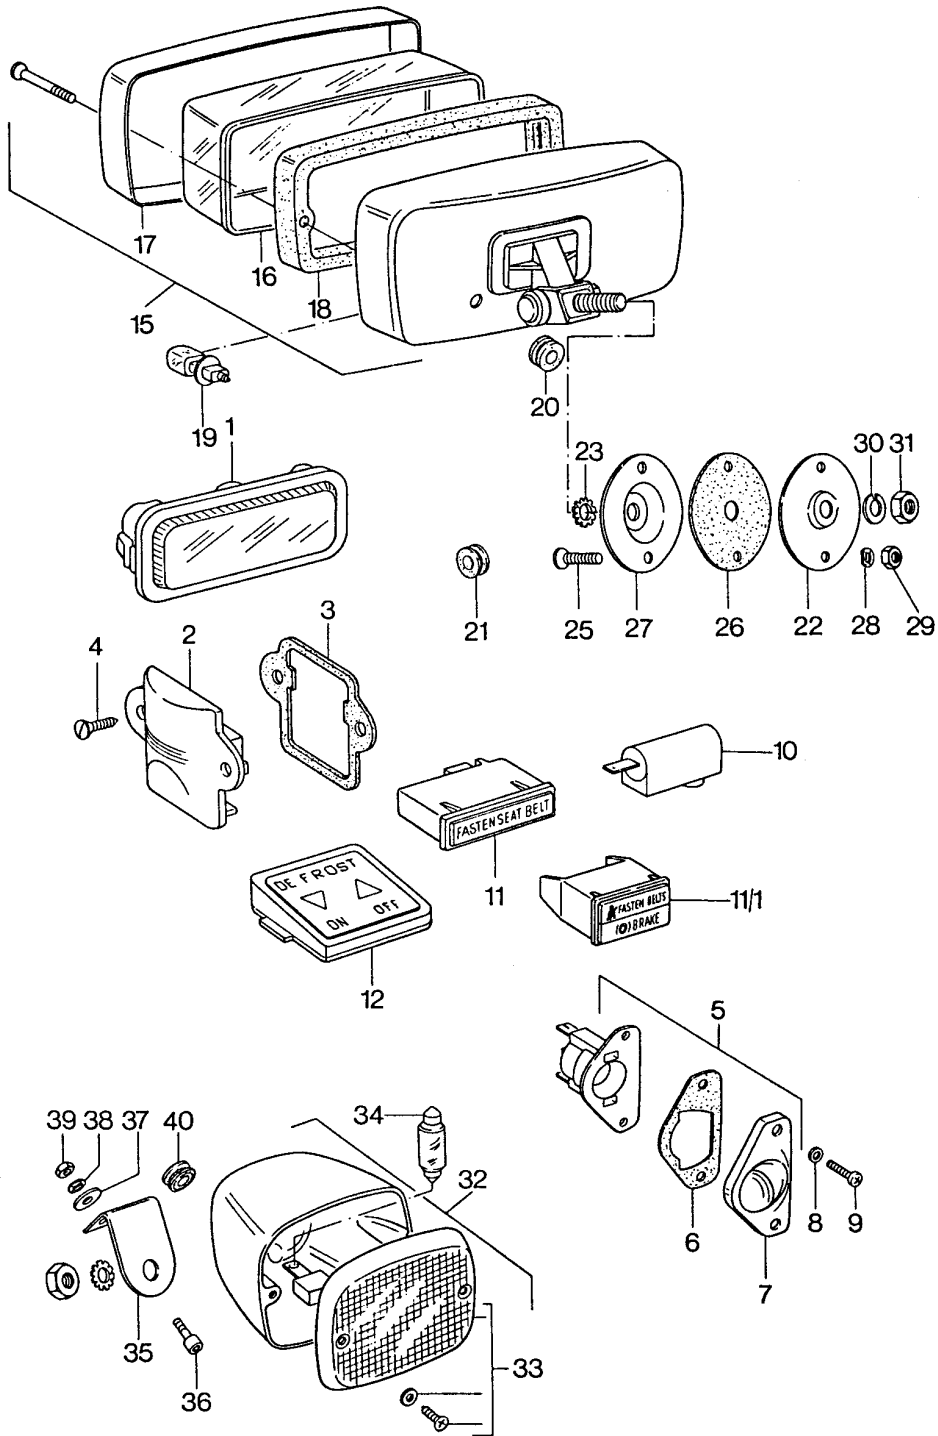

Modell: 911 74

Laufzeit: 1974>>1977

Pos	Teilenummer	Benennung	Bemerkung	St	Modellangabe
-	PCG 631 911 01	Schraube Befestigungsschraube Schwarz bestehend aus: 6 Schrauben 6 Dichtungen		1	
(34)	911 631 950 00	Lichtscheibe	/R	1	
-	PCG 631 911 00	Schraube Befestigungsschraube Silber bestehend aus: 6 Schrauben 6 Dichtungen		1	
-	PCG 631 911 01	Schraube Befestigungsschraube Schwarz bestehend aus: 6 Schrauben 6 Dichtungen		1	
35	911 631 971 01	Dichtung	/L	1	
(35)	911 631 971 00	Dichtung	/R	1	
36	999 507 312 12	Mutterhalter		4	
36	999 507 330 02	Kabelhalter		4	
36	999 507 312 12	Mutterhalter		4	
37	911 631 432 03	Abschlussblende		1	
38	911 631 602 00	Scheibe		10	
39	911 631 605 00	Schlauchstück		10	
40	911 631 603 00	Scheibe		10	
-	N 012 224 3	Federscheibe		10	
41	N 011 004 6	Sechskantmutter M 4		10	
41	N 011 004 G	Mutter M 4		10	

Modell: 911 74

Laufzeit: 1974>>1977