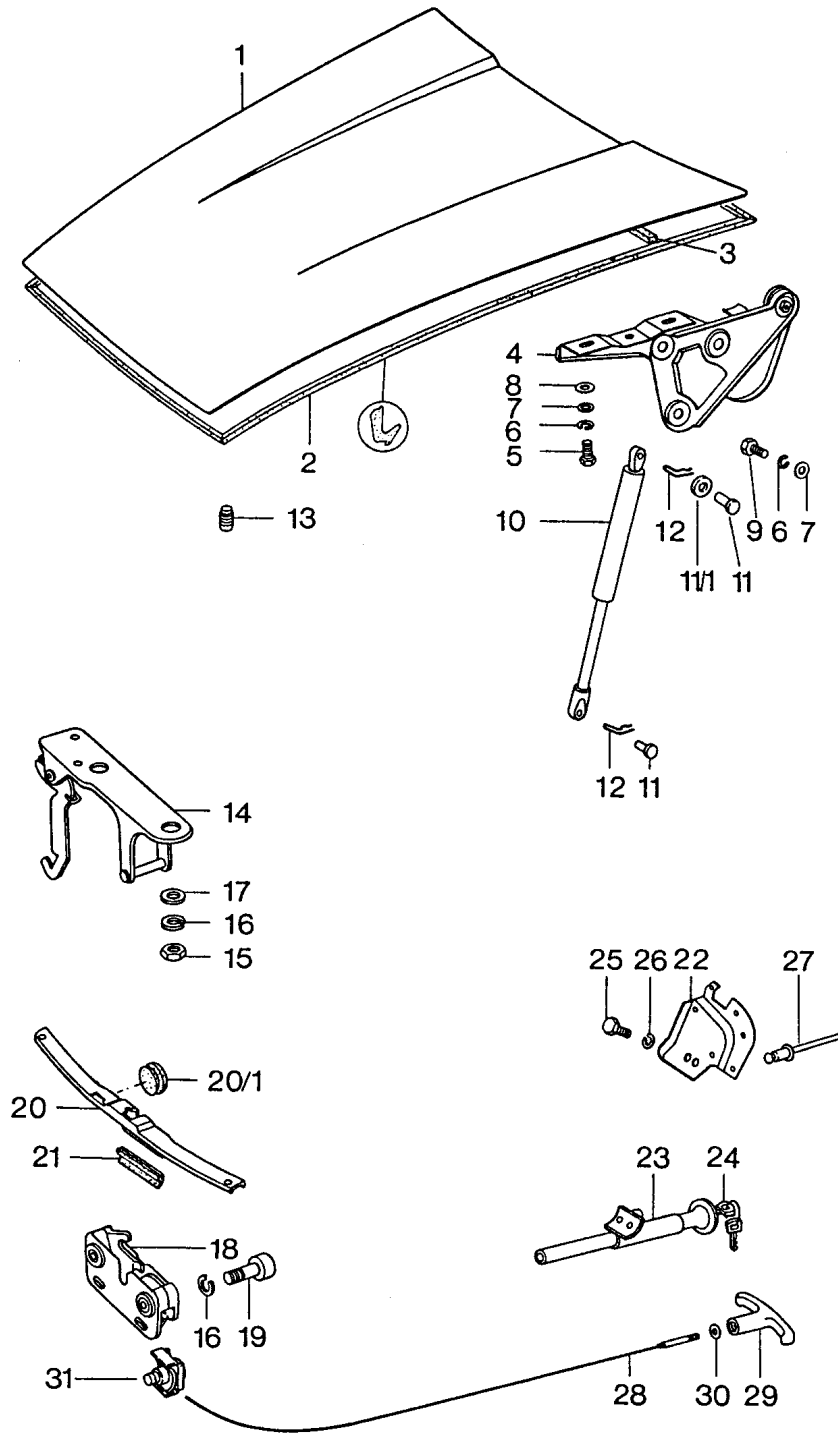

Modell: 911 74

Laufzeit: 1974>>1977

Modell: 911 74

Laufzeit: 1974>>1977

Pos	Teilenummer	Benennung	Bemerkung	St	Modellangabe
1	911 511 010 01	Deckel vorn Deckel ohne Schloss und Scharnier	/V	1	
1	911 511 010 03	Deckel		1	
	911 511 010 03 GRV	Grundiert mitverwenden:			
-	997 632 201 00	Leuchte		1	
2	911 511 923 02	Dichtungsrahmen		1	
3	911 511 127 00	Dichtungsrahmen Targa	-75	1	
4	901 511 031 20	Scharnier	/L	1	
(4)	901 511 032 20	Scharnier	/R	1	
5	900 067 057 02	Zylinderschraube M 8 X 20		4	
5	900 067 057 03	Zylinderschraube M 8 X 20		4	
6	900 027 015 02	Federring B 8		10	
6	900 027 015 03	Federring B 8		10	
7	900 025 007 02	Scheibe 8,4		10	
7	900 025 007 03	Scheibe 8,4		10	
8	900 151 008 02	Scheibe 8,4		*	
9	900 075 209 02	Sechskantschraube M 8 X 20		6	
10	911 511 331 01	Gasdruckfeder		2	
10	911 511 331 00	Gasdruckfeder		2	
11	999 087 003 02	Bolzen	-74	4	
(11)	900 087 011 02	Bolzen	75-76	4	
(11)	999 166 043 02	Bolzen	77-	4	
11/1	911 511 332 00	Distanzscheibe	75-	2	
12	N 012 645 2	Sicherungsscheibe		4	
13	999 703 036 50	Anschlagpuffer		2	
14	911 511 051 02	Schlossoberteil		1	
15	900 076 010 02	Mutter M 6		2	
15	900 076 010 0B	Mutter M 6		2	
16	N 012 007 2	Federring A 6		4	
16	900 027 004 03	Federring A 6		4	
17	900 151 006 09	Scheibe B 6,4		2	
18	911 511 052 01	Schlossunterteil	/V	1	
19	N 014 743 2	Zylinderschraube M 6 X 30		2	
19	900 067 012 03	Zylinderschraube M 6 X 30		2	
20	911 555 085 00	Abdeckung für Querwand		1	
20/1	999 703 119 40	Stopfen		2	
21	911 555 375 40	Kantenschutz		1	
22	911 511 725 43	Halter für		1