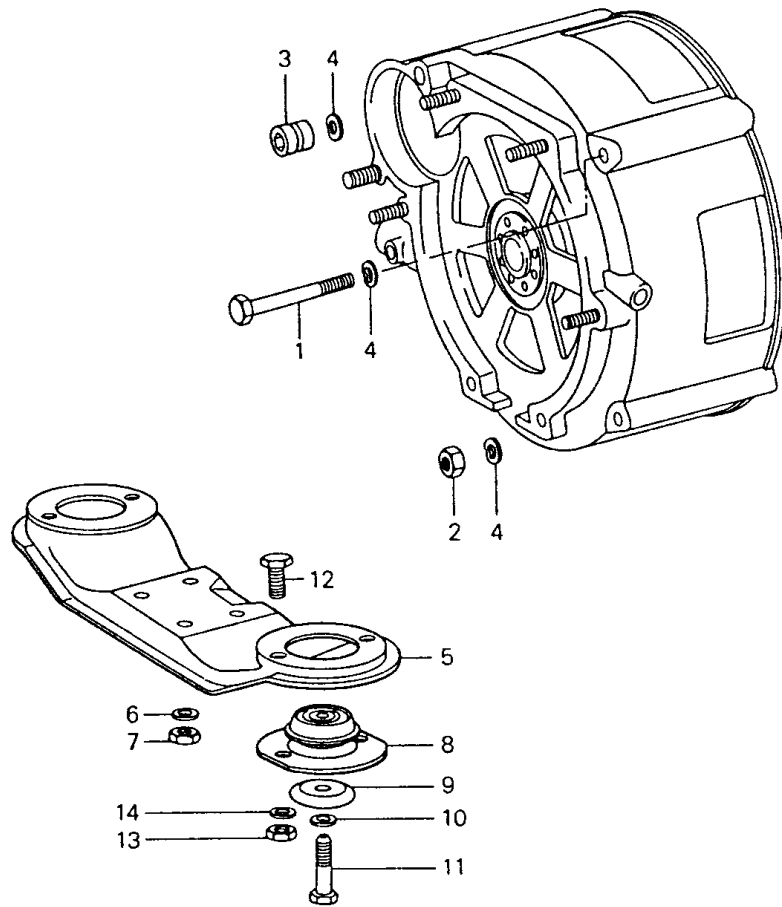

Modell: 911 74

Laufzeit: 1974>>1977

SPORTOMATIC

Modell: 911 74

Laufzeit: 1974>>1977

Pos	Teilenummer	Benennung	Bemerkung	St	Modellangabe
1	900 155 018 02	Getriebeaufhängung Sechskantschraube M 10 X 110 Getriebemotor Befestigung		1	SPM
2	900 157 002 02	Sechskantmutter M 10		2	
2	900 157 002 03	Sechskantmutter M 10		2	
3	901 104 382 02	Mutter		2	
3	901 104 382 03	Mutter		2	
4	N 012 242 3	Federscheibe B 10 X 18		5	
5	911 375 033 01	Getriebeträger		1	
6	900 031 001 02	Scheibe 8,4		4	
6	900 031 105 01	Scheibe 8,4		4	
7	999 090 101 02	Mid-Grip-Mutter		4	
8	911 375 043 00	Lager		2	
9	901 305 311 00	Teller		2	
10	900 027 017 02	Federring B 12		2	
11	901 305 317 00	Sechskantschraube		2	
12	900 075 087 02	Sechskantschraube M 8 X 16		4	
12	900 075 087 03	Sechskantschraube M 8 X 16		4	
13	900 076 025 02	Sechskantmutter M 8		4	
13	900 076 064 02	Sechskantmutter M 8		4	
14	900 027 015 02	Federring B 8		4	
14	900 027 015 03	Federring B 8		4