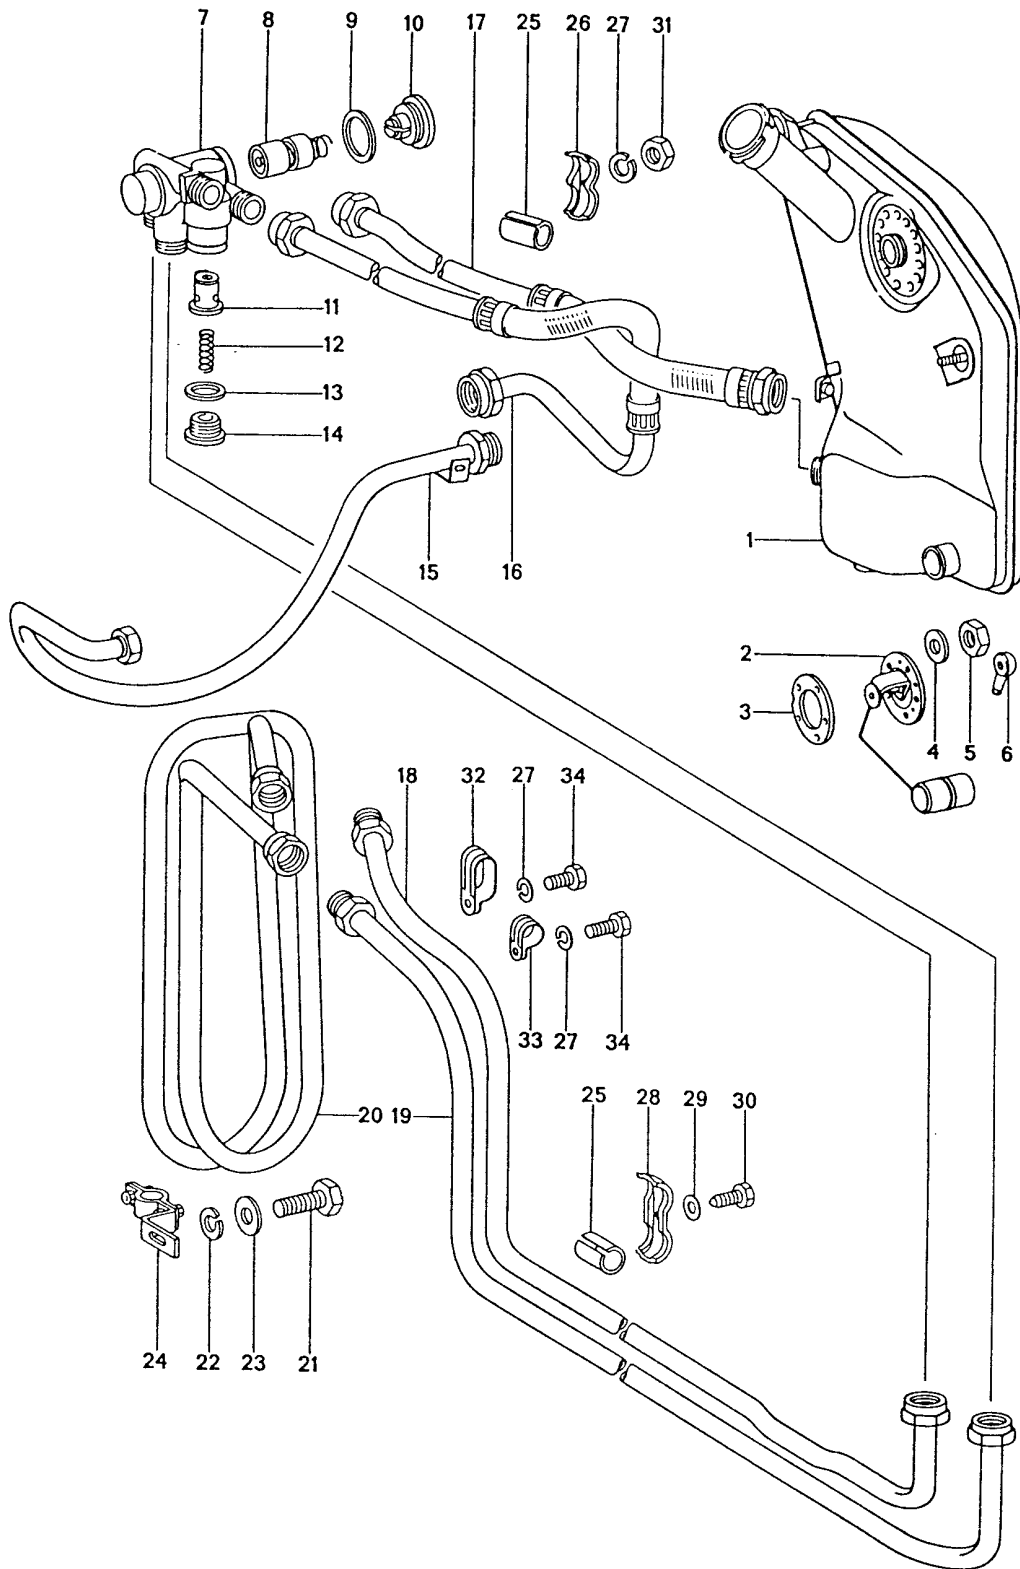

Modell: 911 74

Laufzeit: 1974>>1977

Modell: 911 74

Laufzeit: 1974>>1977

Pos	Teilenummer	Benennung	Bemerkung	St	Modellangabe
1		Motorschmierung Kühlrohrschlange Öltank siehe Gruppe 1/04/00		1	
2	911 641 541 01	Vorratgeber		1	SPM
(2)		Vorratgeber		1	
3	914 201 891 00	Dichtung		1	
4	900 025 003 30	Scheibe 5,3		5	
5	900 076 027 02	Mutter M 5		5	
6	999 659 011 50	Wasserschutzkappe		1	SPM
(6)		Wasserschutzkappe		1	
7	930 107 017 00	Reglergehäuse		1	
8	930 107 155 00	Reglereinsatz		1	
9	900 123 136 30	Dichtring A 42 X 49		1	
10	911 107 155 00	Verschlusschraube		1	
11	930 107 076 00	Kolben		1	
12	900 280 008 00	Druckfeder 2 X 10 X 55		1	
13	900 123 075 30	Dichtring A 32 X 38		1	
14	916 107 276 00	Verschlusschraube		1	
15	911 107 739 10	Ölleitung		1	911/911S
15		Ölleitung	75-	1	CARRERA 2,7
(15)	930 107 741 11	Ölleitung		1	911/911S
16	911 107 729 10	Ölleitung	-74	1	CARRERA 3,0
16		Ölleitung	75-	1	911/911S
(16)	911 107 743 10	Ölleitung	75-	1	CARRERA 2,7
(16)	911 107 743 12	Ölleitung	75-	1	911/911S
17	911 107 730 11	Ölleitung		1	CARRERA 3,0
18	911 207 046 00	Rücklaufrohr		1	
18	930 207 046 00	Rücklaufrohr		1	
18	930 207 046 01	Rücklaufrohr		1	
18	930 207 046 02	Rücklaufrohr		1	
19	930 207 045 00	Zulaufrohr		1	
(19)	930 207 045 01	Zulaufrohr		1	
(19)	930 207 045 03	Zulaufrohr		1	
20	911 207 050 01	Kühlrohrschlange		1	
21	900 075 085 02	Sechskantschraube M 8 X 20		1	
22	900 025 007 02	Scheibe 8,4		1	
22	900 025 007 03	Scheibe 8,4		1	
23	900 027 015 02	Federring B 8		1	
23	900 027 015 03	Federring B 8		1	
24	911 207 051 00	Schelle		1	
25	911 207 302 00	Schlauch		8	
26	911 207 237 00	Halter		1	
27	900 027 014 01	Federring B 6		4	
27	900 027 014 02	Federring B 6		4	
27	N 012 006 4	Federring		4