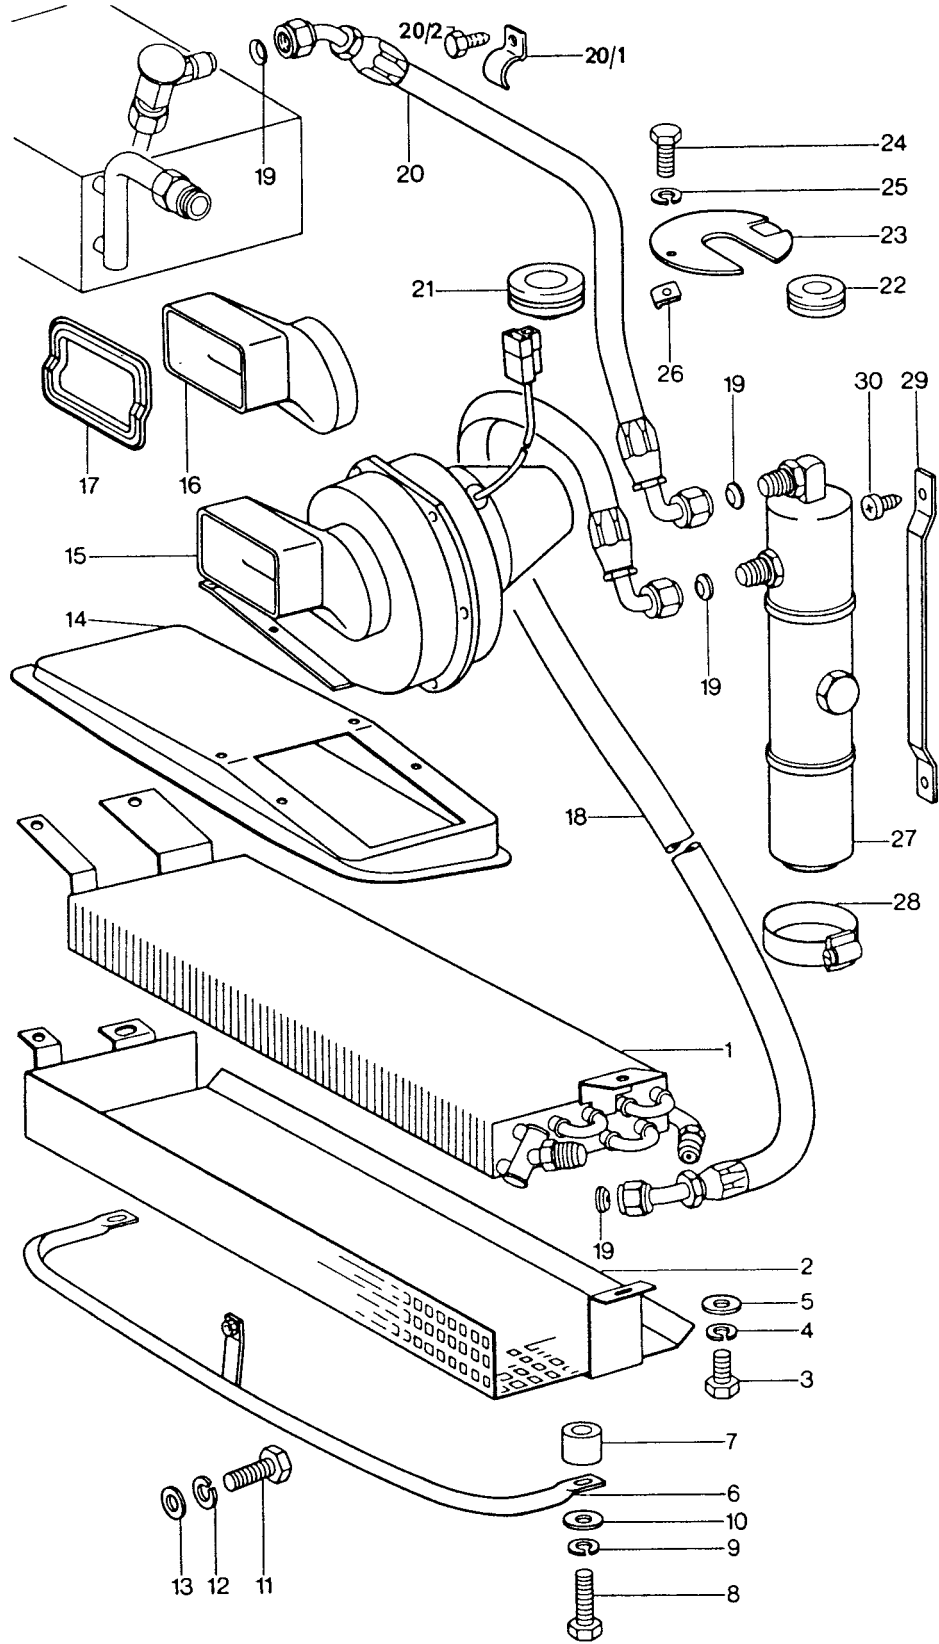

Modell: 911 74

Laufzeit: 1974>>1977

Pos	Teilenummer	Benennung	Bemerkung	St	Modellangabe
1	911 612 080 01	Klimaanlage Elektrikteile Kabelstrang	-75	1	911/911S CARRERA 2.7
2	999 513 008 40	NR. 80 Kabelbinder	-75	1	911/911S CARRERA 2.7
3	911 615 109 01	Einheitsrelais	-75	1	911/911S CARRERA 2.7
4	911 612 093 05	Sicherungsdose dreifach		1	
5	N 017 121 5	Sicherung 25 A		1	
6	901 612 835 01	Verbindungsschiene		1	
7	900 146 009 02	Linsenschraube AM 4 X 12		2	
8	911 612 078 01	Kabelstrang NR. 78		1	
9	999 702 119 50	Gummitülle		1	
10	911 615 103 01	Relais		1	
11	911 612 079 00	Kabelstrang NR. 79		1	
12	901 612 086 00	Kabelstrang NR. 29	-76	1	
(12)	911 612 029 01	Kabelstrang		1	911/911S CARRERA 3.0
13	911 612 863 00	Kabeltülle	RERA 3.0	1	911/911S/CAR CARRERA 3.0
13	914 571 151 10	Gummitülle	RERA 3.0	1	911/911S/CAR CARRERA 3.0
14	901 612 084 00	Kabelstrang NR. 28		1	
15	911 613 121 01	Temperaturschalter Nacharbeit Erforderlich		1	911/911S CARRERA 3.0
16	911 613 116 00	Gebäseschalter		1	911/911S CARRERA 3.0
17	911 613 119 01	Rosette		1	911/911S CARRERA 3.0
17	911 613 120 01	Rosette		1	911/911S CARRERA 3.0
18	999 591 557 01	Knopfhalter		2	911/911S CARRERA 3.0
19	911 613 141 00	Knopf		2	911/911S CARRERA 3.0
20	911 613 238 00	Symbol-Kappe		1	911/911S CARRERA 3.0
21	911 613 237 00	Symbol-Kappe		1	911/911S CARRERA 3.0

Modell: 911 74

Laufzeit: 1974>>1977