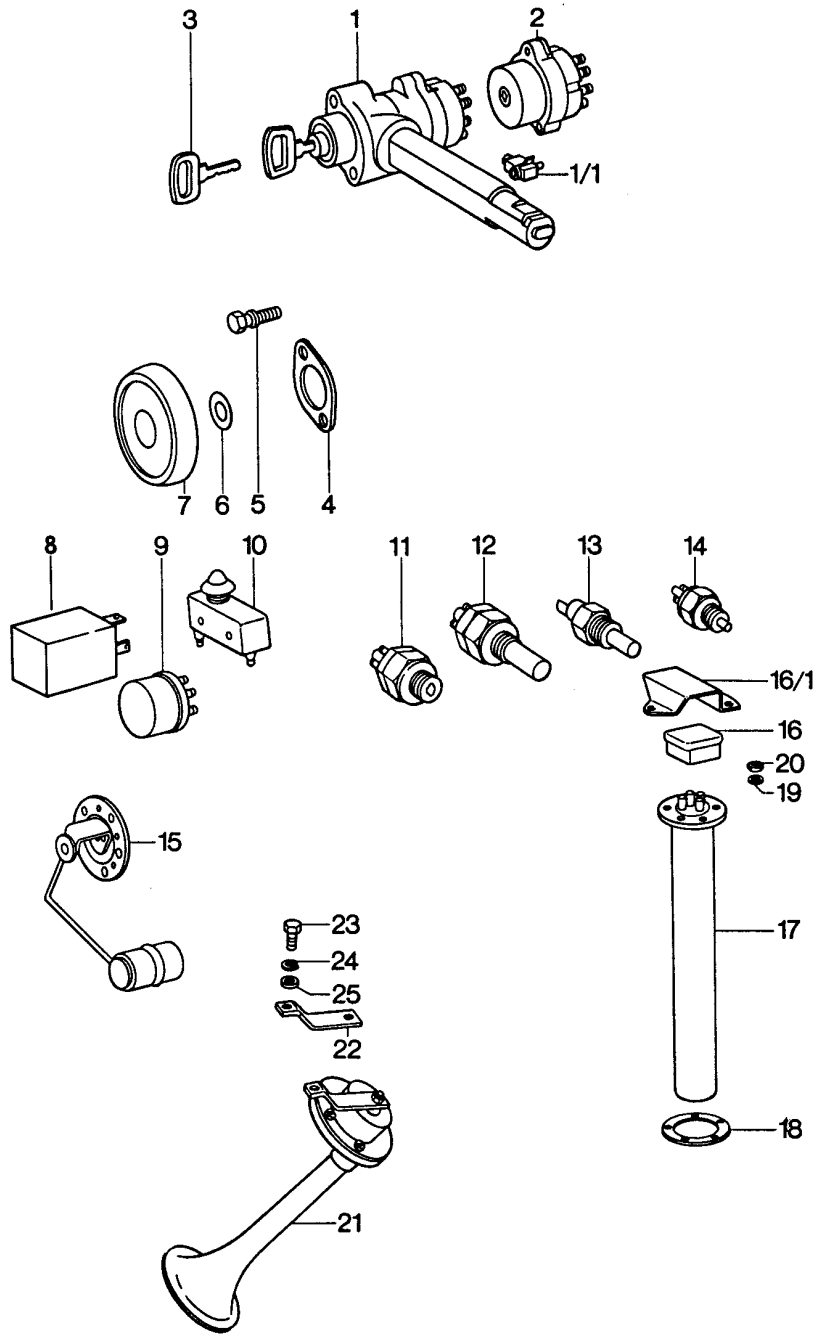

Modell: 911 74

Laufzeit: 1974>>1977