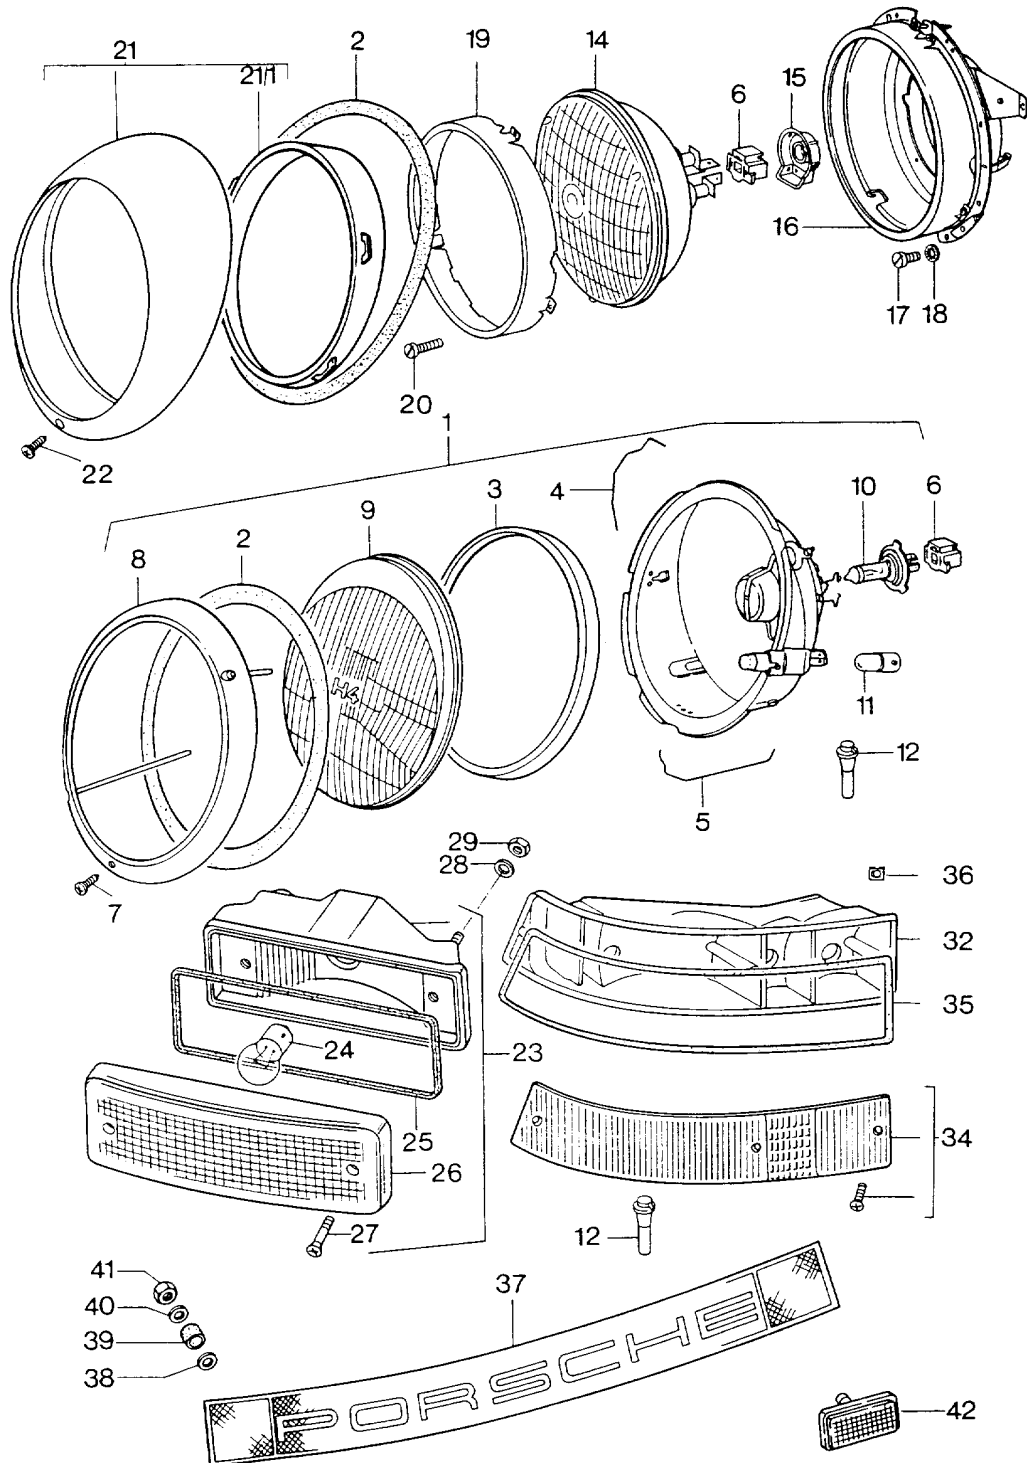

Modell: 911 74

Laufzeit: 1974>>1977

Modell: 911 74

Laufzeit: 1974&gt;&gt;1977

Pos	Teilenummer	Benennung	Bemerkung	St	Modellangabe
1	911 631 112 00	Scheinwerfer Leuchten	(AUS) (GB)	2	
(1)	911 631 113 00	Scheinwerfer ohne POS. 2,6,10,11,12	(ZA)	2	
2	911 631 115 02	Dichtung		2	
3	911 631 967 00	Dichtung		2	
4	901 631 116 02	Sperrfeder oben		6	
5	644 631 122 00	Sperrfeder unten		5	
6	911 631 108 00	Steckhülsegehäuse 3-polig		2	
-	N 017 498 A	Flachstecker 7,7 X 1 CuZn		X	
7	900 270 063 07	Senkschraube		2	
8	911 631 933 00	Scheinwerferring Verchromt		2	
(8)	911 631 141 00	Scheinwerferring Gründiert	75-	2	
-	911 631 033 00	Kugelschraube für Abdeckring	75-	2	
-	911 631 132 00	Linsenschraube M 4 X 9 für Abdeckring	75-	2	
-	113 951 539	Scheibe	75-	2	
9	911 631 927 01	Scheinwerferglas für 911.631.112.00		2	
-	PCG 911 631 01	Kit Scheinwerferglas bestehend aus:	/RL	1	
-	911 631 927 01	Scheinwerferglas		2	
-	911 631 115 02	Dichtung		2	
-	911 631 967 00	Dichtung		2	
-	113 951 539	Scheibe		2	
(9)	911 631 927 00	Scheinwerferglas für 911.631.113.00		2	
-	PCG 911 631 00	Kit Scheinwerferglas bestehend aus:	/LL	1	
-	911 631 927 00	Scheinwerferglas		2	
-	911 631 115 02	Dichtung		2	
-	911 631 967 00	Dichtung		2	
-	113 951 539	Scheibe		2	
10	999 631 202 90	Glühlampe H4 12V - 60/55W Weiss		2	
(10)	999 631 202 91	Halogen-Glühlampe H4 12V - 60/55W Gelb	(F)	2	
11	900 631 103 90	Glühlampe 12V - 4 W		2	
12	911 631 259 02	Gummitülle		4	
(14)	911 631 114 00	Scheinwerfer	(J)	2	
-	900 631 109 90	Glühlampe 12V - 45/40 W	(J)	2	