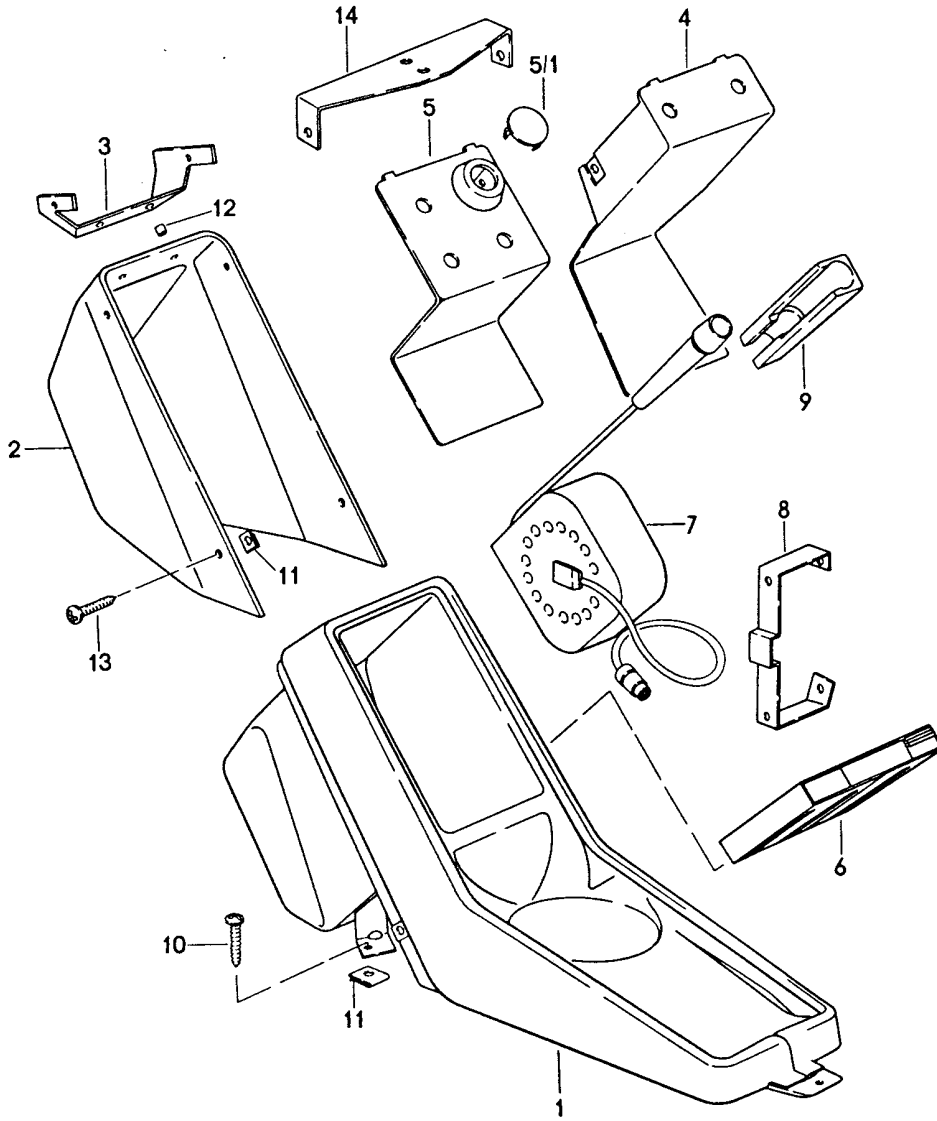

Modell: 911 74

Laufzeit: 1974>>1977

Modell: 911 74

Laufzeit: 1974>>1977

Pos	Teilenummer	Benennung	Bemerkung	St	Modellangabe
1	911 552 036 00	Mittelkonsole Mittelkonsole Kunstleder Farbe Angeben		1	
(1)	930 552 036 00	Mittelkonsole Leder Farbe Angeben		1	
2	911 552 231 00	Abdeckkappe		1	
3	911 552 255 00	Halter		1	
4	911 552 253 00	Halter Schalter Klimaanlage		1	
5	911 552 053 00	Kassettenträger Mikrofon		1	
(5)	911 552 053 01	Kassettenträger Mikrofon und Klimaanlage		1	
5/1	911 552 471 01	Abdeckblende		1	
6	911 645 226 00	Kassettenbox		X	
7	911 645 221 00	Mikrofon		1	
8	911 552 261 00	Träger		1	
9	911 645 167 00	Halter		1	
10	900 143 047 07	Blechschraube 4,2 X 19		3	
10	900 073 007 01	Blechschraube 4,2 X 19		3	
11	999 507 240 00	Blechmutter 4,2		7	
12	999 190 006 03	Hohlriet 3,5 X 9		2	
13	900 143 121 07	Blechschraube 4,2 X 16		4	
13	900 143 121 0H	Blechschraube 4,2 X 16		4	
14	911 645 137 00	Halter		1	
-	911 645 198 00	Gummiplatte 200 X 180 X 4		1	
-	999 513 003 40	Kabelbinder 360 MM		2