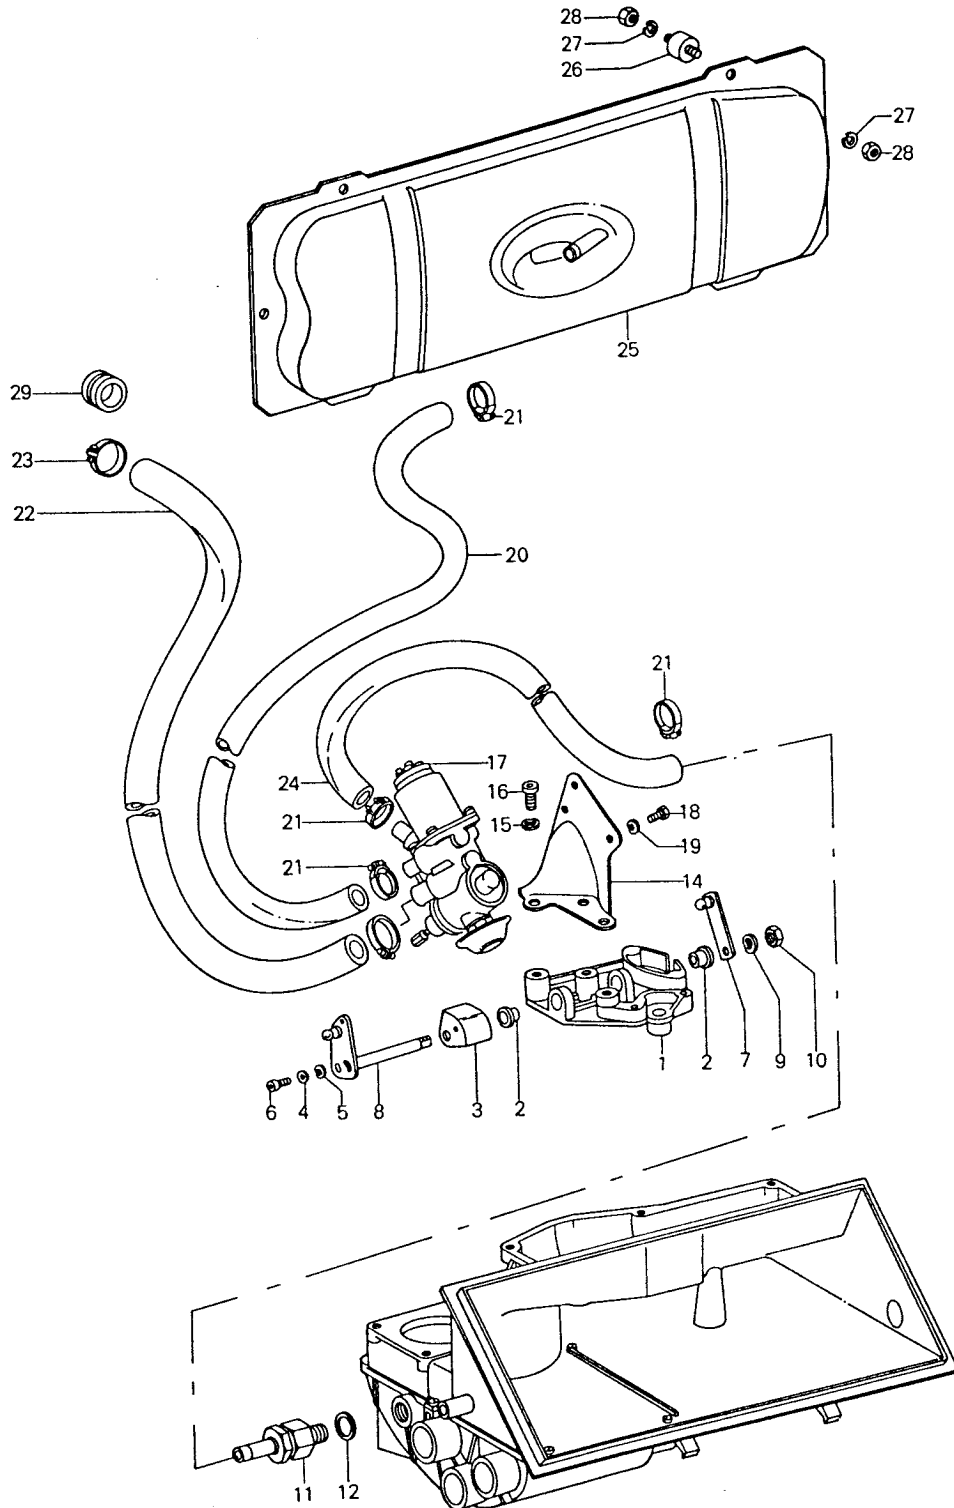

Modell: 911 74

Laufzeit: 1974>>1977

SPORTOMATIC

Modell: 911 74

Laufzeit: 1974>>1977

Pos	Teilenummer	Benennung	Bemerkung	St	Modellangabe
		Unterdruckanlage für Kupplungsauslösung			SPM
1	911 110 234 00	Konsole		1	
2	901 423 253 00	Lagerbuchse		2	
3	911 125 027 01	Nockenscheibe		1	
4	900 089 011 02	Scheibe 4		1	
5	N 012 224 3	Federscheibe B 4		1	
6	900 067 080 02	Zylinderschraube M 4 X 10		1	
6	900 067 080 03	Zylinderschraube M 4 X 10		1	
7	911 110 110 00	Hebel		1	
8	911 110 060 01	Hebel		1	
9	N 012 241 8	Federscheibe B 8 X 15		1	
10	900 076 025 02	Sechskantmutter M 8		2	
10	900 076 064 02	Sechskantmutter M 8		2	
11	905 116 725 00	Rückschlagventil	-75	1	
(11)	911 125 341 01	Schraubstutzen	76-	1	
12	900 123 007 30	Dichtring A 14 X 18		1	
14	911 125 331 01	Halter		1	
15	N 012 241 8	Federscheibe B 8 X 15		3	
16	N 014 707 2	Zylinderschraube M 8 X 15		3	
16	900 067 131 03	Zylinderschraube M 8 X 15		3	
17	905 108 370 01	Steuerventil		1	911/911S
(17)	905 108 370 02	Steuerventil		1	CARRERA 3.0
(17)	905 108 370 03	Steuerventil		1	911/90/99
18	900 075 010 02	Sechskantmutter M 6 X 12		3	
18	N 010 212 14	Sechskantschraube M 6 X 12		3	
18	999 072 005 09	Sechskantmutter M 6 X 12		3	
18	999 072 005 01	Sechskantmutter M 6 X 12		3	
19	N 012 226 5	Federscheibe B 6		3	
-	911 125 703 00	Unterdruckschlauch 12 X 3,5 450 MM		*	
20		Schlauchschelle S 18/9		1	
21	999 512 056 02	Schlauchschelle S 18/9		1	
-	999 181 282 50	Unterdruckschlauch 15 X 3,5 350 MM		*	
22		Schlauchschelle S 21/9		1	
23	N 023 565 3	Schlauchschelle S 21/9		2	
-	999 181 282 50	Unterdruckschlauch 12 X 3,5 360 MM		*	
24		Unterdruckbehälter		1	
25	911 116 033 00	Lager		1	
26	901 504 853 20	Lager		2	
27	900 027 014 01	Federring B 6		8