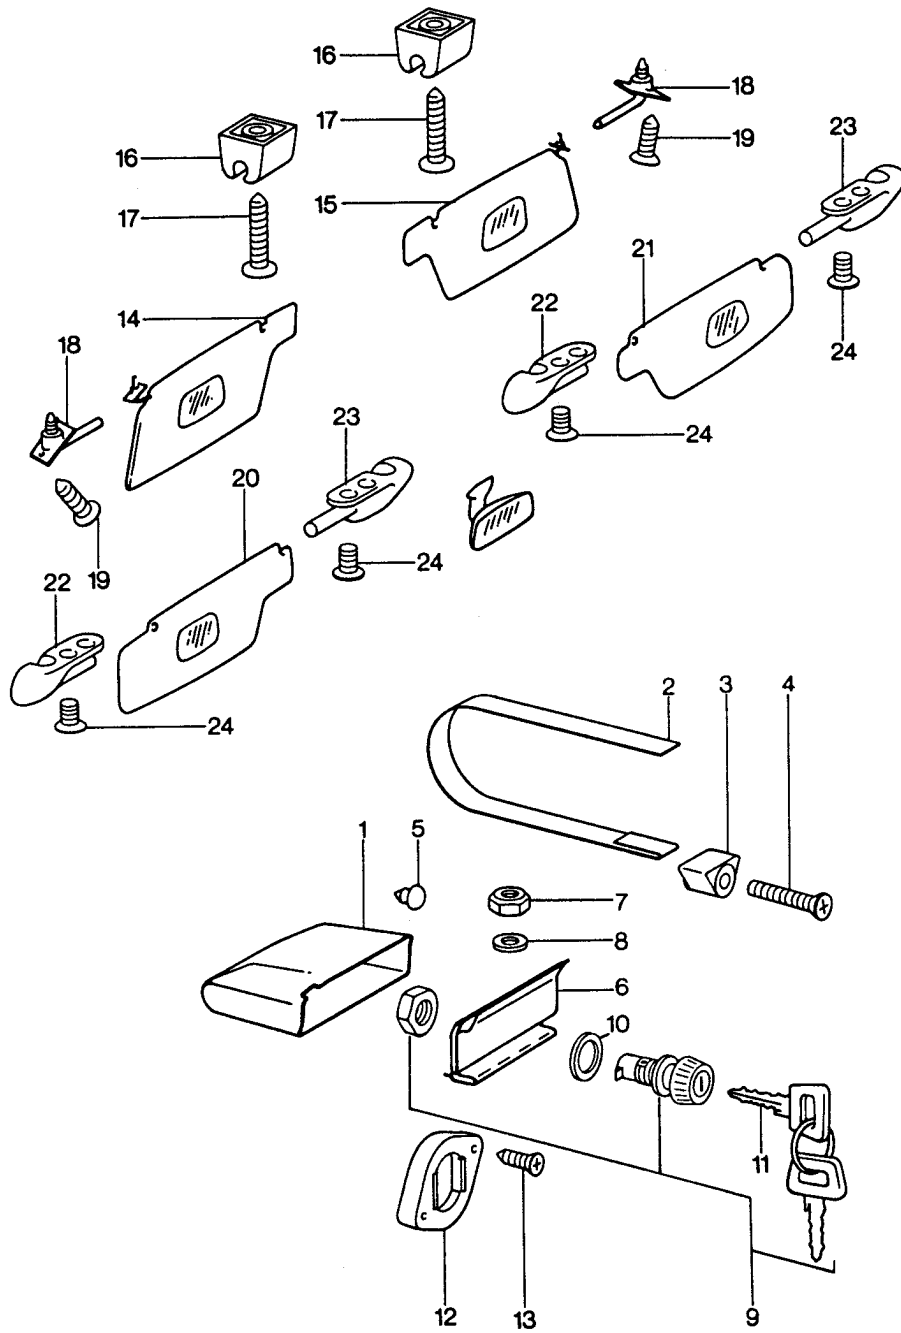

Modell: 911 74

Laufzeit: 1974>>1977

Modell: 911 74

Laufzeit: 1974>>1977

Pos	Teilenummer	Benennung	Bemerkung	St	Modellangabe
		Handschuhkasten			
		Sonnenblende			
1	911 552 501 00	Handschuhkasten		1	
2	901 552 531 20	Spannband		1	
3	914 552 061 00	Spannklemme		1	
4	900 146 010 02	Linsenschraube AM 5 X 30		1	
5	999 703 064 50	Puffer		1	
6	911 552 010 02	Handschuhkastendeckel		1	
8	900 025 003 02	Unterlegscheibe 5,3		4	
9	911 552 902 03	Handschuhkasten-Schloss Chrom mit Hauptschlüssel ohne bestimmte Schliessung		1 2	911/911S
9	911 552 902 07	Handschuhkasten-Schloss Schwarz mit Hauptschlüssel ohne bestimmte Schliessung		1 2	CARRERA 2.7 CARRERA 3.0
9	911 552 902 08	Handschuhkasten-Schloss Schwarz mit Hauptschlüssel Schliessungsnummer Angeben		1 2	
10	911 552 103 01	Scheibe		1	
11	914 531 903 10	Schlüsselrohling Hauptschlüssel		2	
(11)	911 531 945 00	Schlüsselrohling mit Leuchte ohne Batterie	76-	2	
(11)	911 531 946 00	Hauptschlüssel mit Leuchte ohne Batterie Schliessungsnummer Angeben	76-	2	
11	914 531 637 10	Hauptschlüssel Schliessungsnummer Angeben		2	
12	911 552 513 02	Schliesskeil		1	
13	900 143 065 07	Blechschrabe 2,9 X 9,5		2	
13	900 073 003 01	Blechschrabe 2,9 X 9,5		2	
(14)	911 731 031 04	Sonnenblende ohne Spiegel	/L (AUS)	1	
	911 731 031 04 CC4	Beige/Schwarz			
	911 731 031 04 CA9	Schwarz			
(14)	911 731 031 29	Sonnenblende ohne Spiegel Schwarz	/L (AUS)	1	
14	911 731 031 07	Sonnenblende mit Spiegel	/RL /L -76	1	
14	911 731 031 18	Sonnenblende mit Spiegel	/RL /L 77-	1	
(14)	911 731 031 09	Sonnenblende mit Spiegel Schwarz	/LL /L -76	1	
(14)	911 731 031 14	Sonnenblende mit Spiegel	/LL /L -76	1