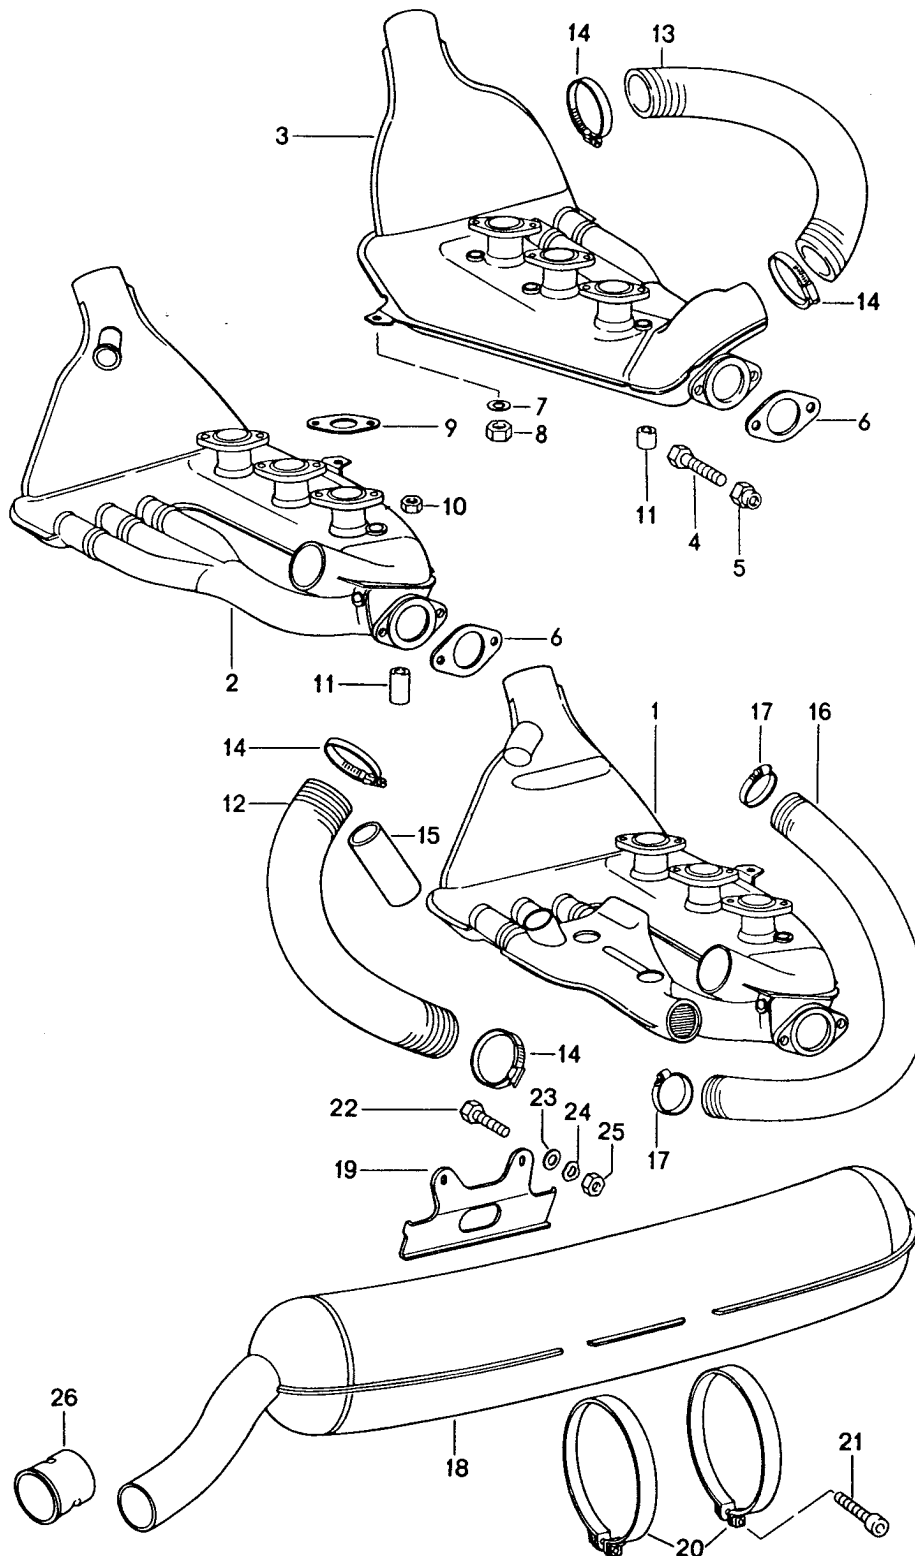

Modell: 911 74

Laufzeit: 1974>>1977

Modell: 911 74

Laufzeit: 1974>>1977

Pos	Teilenummer	Benennung	Bemerkung	St	Modellangabe
		Abgasanlage	74		K-JETRONIC
1	911 211 021 14	Wärmetauscher komplett	74- /L	1	911.83 911/83
2	911 211 021 60	Wärmetauscher		1	911/911S
3	911 211 022 10	Wärmetauscher komplett	/R -74	1	911/911S CARRERA 2,7
3		Wärmetauscher komplett	/R	1	911/83
4	900 075 148 02	Sechskantschraube M 10 X 32	-74	4	911/911S CARRERA 2,7
4		Sechskantschraube M 10 X 32		4	911/83
5	999 084 002 02	Sechskantmutter M 10	-74	4	911/911S CARRERA 2,7
5		Sechskantmutter M10		4	911/83
6	901 111 193 00	Dichtung	-74	4	911/911S CARRERA 2,7
6		Dichtung		2	911/83
7	N 012 226 5	Federscheibe B 6	-74	2	911/911S CARRERA 2,7
8	900 076 010 02	Mutter M 6		2	911/911S CARRERA 2,7
8	900 076 010 0B	Mutter M 6		2	911/911S CARRERA 2,7
9	911 113 190 01	Dichtung	-74	2	911/911S CARRERA 2,7
10	900 076 025 02	Sechskantmutter SW 13 M 8	-74	6	911/911S CARRERA 2,7
10	900 076 064 02	Sechskantmutter SW 13 M 8		6	911/911S CARRERA 2,7
11	999 085 001 02	Innensechskantmutter M 8	-74	6	911/911S CARRERA 2,7
12	901 211 194 00	Heizschlauch	-74 /L	1	911/911S CARRERA 2,7
12	901 211 194 01	Heizschlauch		1	911/911S CARRERA 2,7
13	901 211 194 00	Heizschlauch	-74 /R	1	911/911S CARRERA 2,7
13	901 211 194 01	Heizschlauch		1	911/911S CARRERA 2,7
14	999 512 349 02	Schlauchschelle	-74	4	911/911S CARRERA 2,7
14	999 512 349 01	Schlauchschelle		4	911/911S CARRERA 2,7
14	999 512 349 0B	Schlauchschelle	-74	4	911/911S CARRERA 2,7
15	911 106 329 00	Flexschlauch Motorabdeckung Wärmetauscher	/L -74	1	CARRERA 2,7
16	911 108 151 00	Flexschlauch Wärmetauscher REGELGEHAEUSE	-74	1	CARRERA 2,7
17	999 512 348 02	Schlauchschelle 38 - 58 X 9	-74	1	CARRERA 2,7
18	911 111 025 01	Abgasschalldämpfer	-74	1	911/911S CARRERA 2,7
18		Abgasschalldämpfer		1	911/83
19	901 111 151 04	Träger		1	911/911S CARRERA 2,7
20	901 111 157 04	Spannschelle		2	911/911S CARRERA 2,7