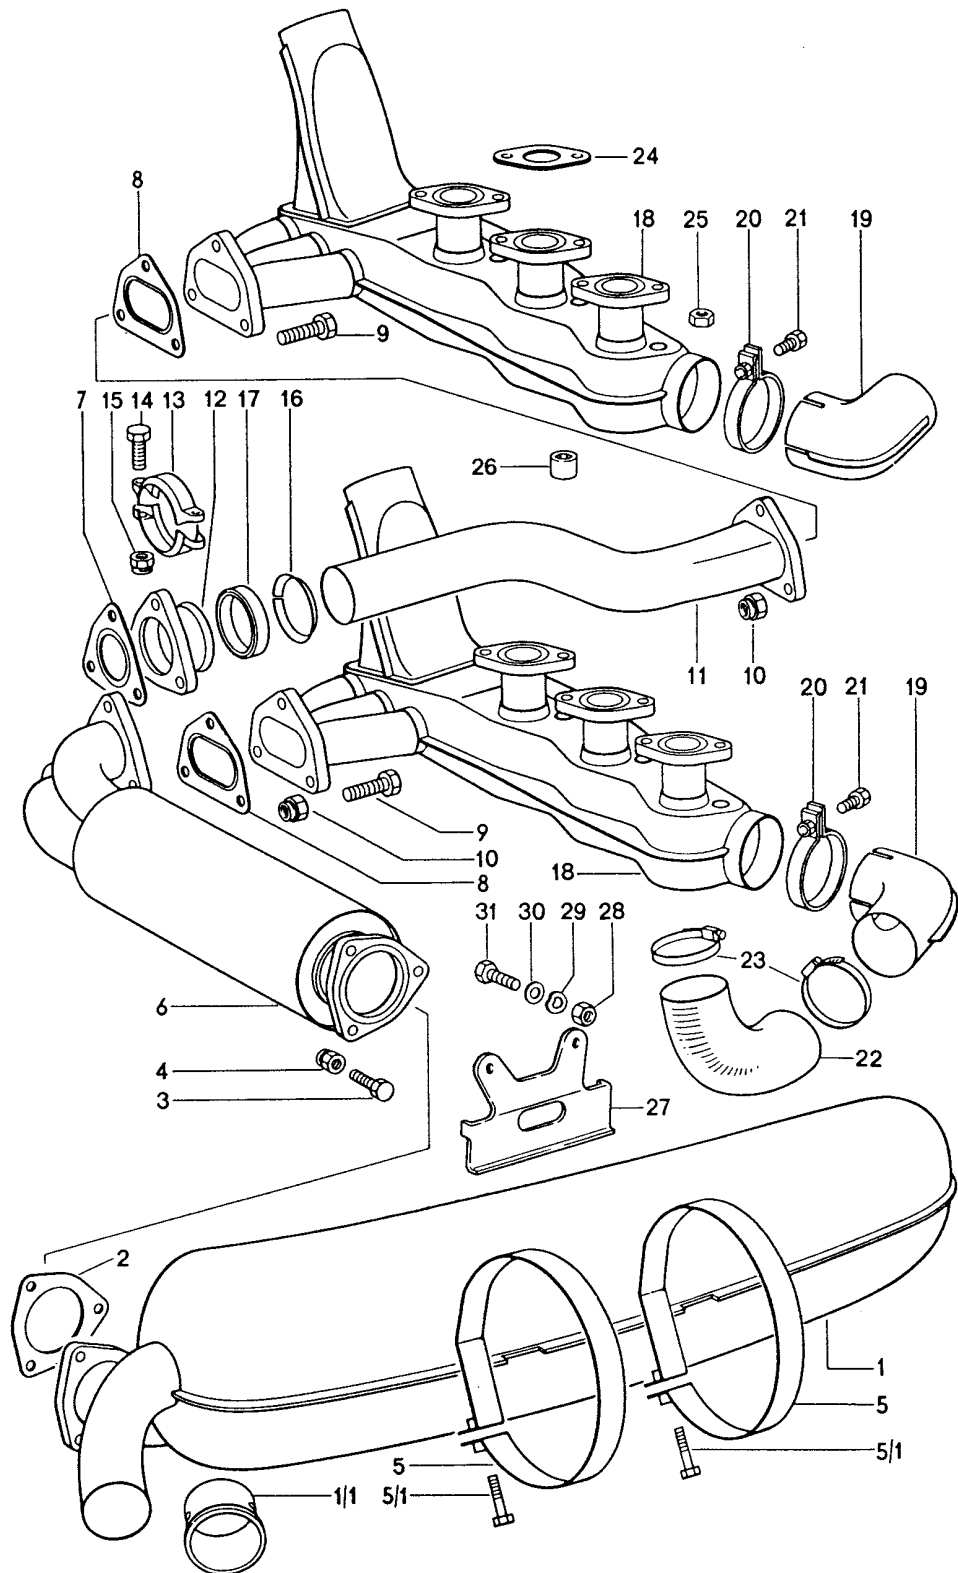

Modell: 911 74

Laufzeit: 1974>>1977

Modell: 911 74

Laufzeit: 1974>>1977

Pos	Teilenummer	Benennung	Bemerkung	St	Modellangabe
1	930 111 022 00	Abgasanlage Abgasschalldämpfer	75-	1	K-JETRONIC 911/911S
1	930 111 022 03	Abgasschalldämpfer		1	CARRERA 3,0 911/911S
1/1	911 111 245 00	Auspuffblende		1	CARRERA 3,0 911/911S
1/1	911 111 245 02	Auspuffblende Schwarz		1	CARRERA 3,0 911/911S
1/1	911 111 245 03	Auspuffblende Chrom		1	CARRERA 3,0 911/911S
2	911 111 191 01	Dichtung		1	CARRERA 3,0 911/911S
2	911 111 191 02	Dichtung Schwarz		1	CARRERA 3,0 911/911S
2	911 111 191 03	Dichtung Chrom		1	CARRERA 3,0 911/911S
3	N 040 222 2	Sechskantschraube		3	911/911S CARRERA 3,0
4	999 084 052 02	Sicherungsmutter		4	911/911S CARRERA 3,0
5	901 111 157 04	Spannschelle		2	911/911S CARRERA 3,0
5/1	900 067 161 02	Zylinderschraube M 10 X 50		2	911/911S CARRERA 3,0
6	930 111 183 01	Vorschalldämpfer		1	911/911S CARRERA 3,0
6		Vorschalldämpfer		1	911/911S CARRERA 3,0
7	911 111 162 02	Dichtung		1	911/911S CARRERA 3,0
7	930 111 193 07	Dichtung		1	911/911S CARRERA 3,0
8	911 111 128 00	Dichtung	A	2	911/911S CARRERA 3,0
9	N 040 222 2	Sechskantschraube		9	911/911S CARRERA 3,0
10	999 084 052 02	Sicherungsmutter	A	9	911/911S CARRERA 3,0
11	930 111 169 05	Abgasleitung	-75	1	911/911S CARRERA 3,0
11		Abgasleitung		1	911/911S CARRERA 3,0
12	911 111 186 00	Ausgleichstutzen	-75	1	911/911S CARRERA 3,0
12	930 111 157 00	Ausgleichstutzen		1	911/911S CARRERA 3,0
13	911 111 187 00	Klemmschelle		2	911/911S CARRERA 3,0
14	900 074 019 02	Sechskantschraube		2	911/911S CARRERA 3,0
14	N 010 339 3	Sechskantschraube		2	911/911S CARRERA 3,0
15	900 910 096 02	Sicherungsmutter		2	911/911S CARRERA 3,0
16	911 111 188 02	Stützscheibe		1	911/911S CARRERA 3,0
17	911 111 189 03	Dichtung		1	911/911S CARRERA 3,0
18	930 211 025 01	Wärmetauscher		2	911/911S CARRERA 3,0
19	911 211 131 00	Anschlussstutzen		2	911/911S CARRERA 3,0
20	999 512 246 02	Spannschelle		2	911/911S CARRERA 3,0
20	999 512 246 0C	Spannschelle		2	911/911S