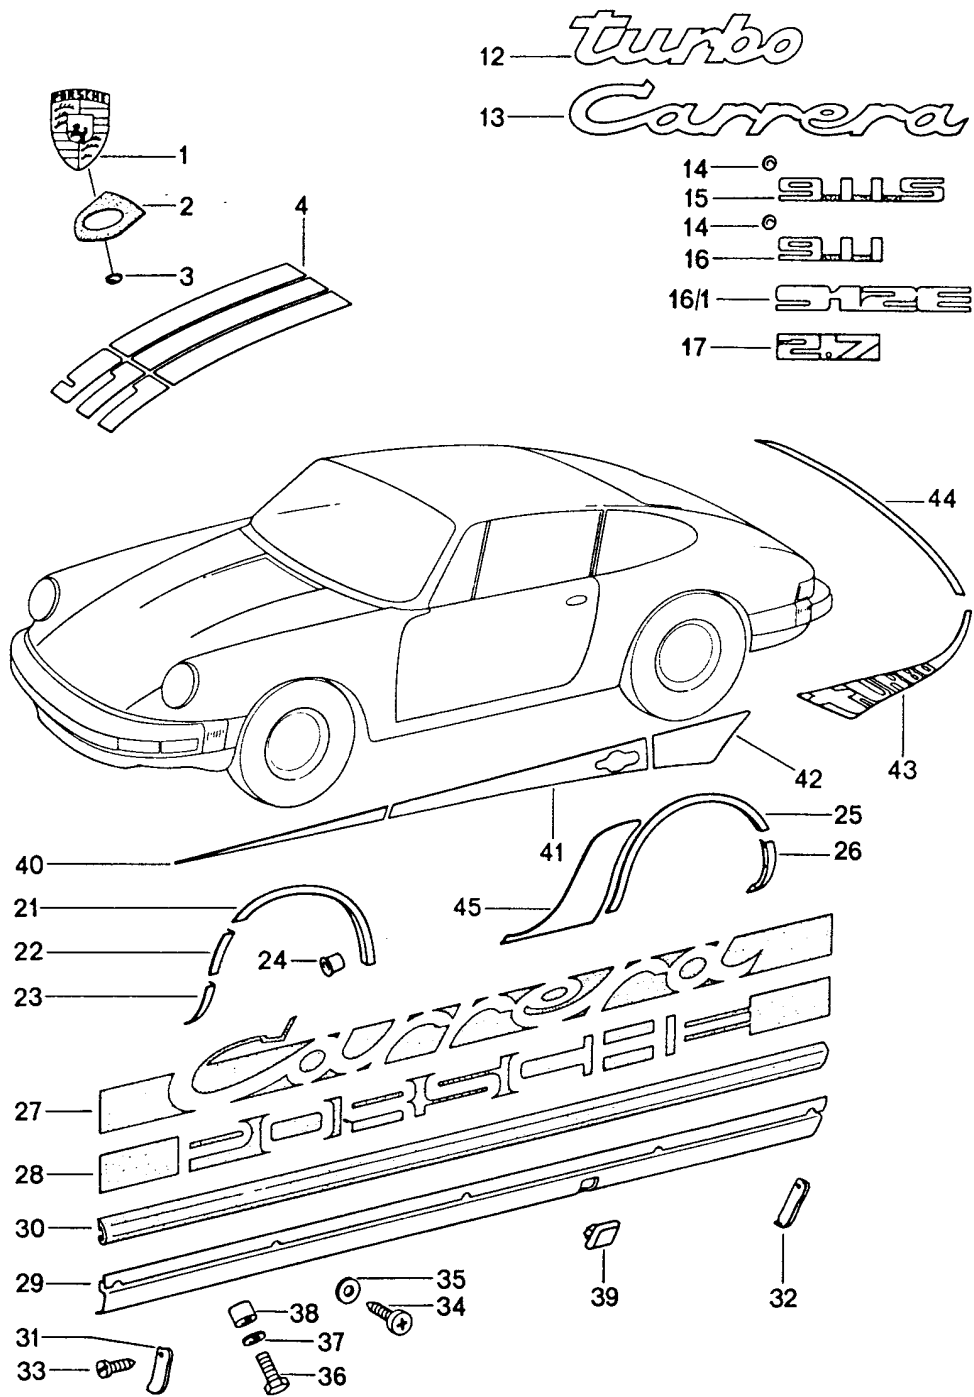

Modell: 911 74

Laufzeit: 1974>>1977

Modell: 911 74

Laufzeit: 1974&gt;&gt;1977

Pos	Teilenummer	Benennung	Bemerkung	St	Modellangabe
1	901 559 210 20	Zierbeschlage		1	
1	901 559 210 26	Deckelwappen		1	
2	901 559 215 20	Unterlage		1	
2	7L5 853 611 B	Unterlage		1	
3	999 591 423 03	Selbstschneidemutter		2	
4	911 559 171 00	Klebefolie	-76	1	
		Schwarz			
(4)	911 559 171 01	Klebefolie	-76	1	
		Orange			
(4)	911 559 171 02	Klebefolie	-76	1	
		Gold			
(4)	911 559 171 03	Klebefolie	-76	1	
		Grun			
13	911 559 317 01	Schriftzug		1	CARRERA
		Carrera			
(13)	911 559 317 02	Schriftzug		1	CARRERA 3.0
		Carrera			
(13)	911 559 036 04	Schriftzug		1	CARRERA
		Klebefolie			
		Schwarz			
		Spoilerdeckel			
(13)	911 559 036 05	Schriftzug		1	CARRERA
		Klebefolie			
		Gold			
		Spoilerdeckel			
14	999 591 423 03	Selbstschneidemutter		X	
15	901 559 308 20	Schriftzug	75	1	911 S
		Chrom			
15	901 559 308 23	Schriftzug	75-	1	911 S
		Chrom			
15	901 559 308 21	Schriftzug	-75	1	911 S
		Schwarz			
15	901 559 308 24	Schriftzug		1	911 S
		Schwarz			
15	901 559 308 50	Schriftzug	75	1	911 S
		Gold			
15	901 559 308 51	Schriftzug	75-	1	911 S
		Gold			
(15)	911 559 308 03	Schriftzug	76	1	911 S
		Schwarz			
16	911 559 329 00	Schriftzug	-75	1	911
(16)	911 559 329 03	Schriftzug	76-	1	911
		Schwarz			
17	911 559 015 01	Schriftzug	-74	1	
17	911 559 015 03	Schriftzug		1	
21	911 559 173 00	Zierleiste	/L	1	911/911S
		Kotflugel			912 E
(21)	911 559 174 00	Zierleiste	/R	1	911/911S
		Kotflugel			912 E
		Nacharbeit Erforderlich			
22	911 559 175 00	Zierleiste	/L	1	911/911S
		Bugschurze			911 E
(22)	911 559 176 00	Zierleiste	/R	1	911/911S
		Bugschurze			912 E
23	911 503 161 00	Platte	/L	1	911/911S
		Bugschurze			912 E
(23)	911 503 162 00	Platte	/R	1	911/911S
		Bugschurze			912 E
24	999 190 101 30	Blindniet		32	911/911S
		\$ 3,2			912 E
25	911 559 177 00	Zierleiste	/L	1	911/911S
		Kotflugel			912 E