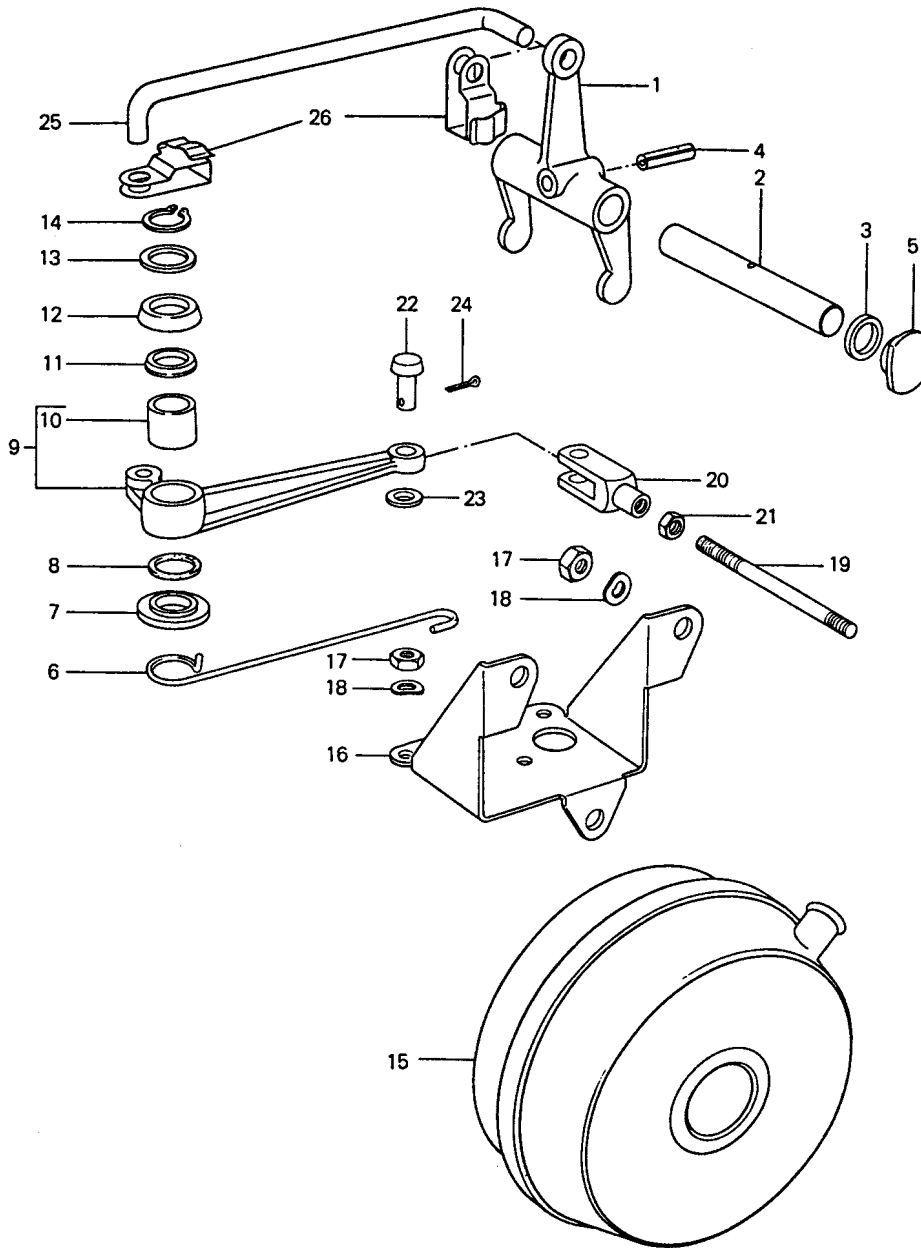

Modell: 911 74

Laufzeit: 1974>>1977

**SPORTOMATIC**

Modell: 911 74

Laufzeit: 1974&gt;&gt;1977

Pos	Teilenummer	Benennung	Bemerkung	St	Modellangabe
		Kupplungsauslösung			SPM
1	905 116 711 01	Ausrückhebel		1	
2	905 116 709 00	Kupplungshebelwelle		1	
3	905 116 712 00	Distanzring		1	
4	900 095 013 00	Spannstift 4 X 20		1	
5	905 116 713 00	Verschlusskappe		2	
6	905 116 714 00	Biegefeder		1	
7	905 116 708 00	Unterlegscheibe		1	
8	999 701 169 40	O-Ring		1	
9	905 116 071 00	Zwischenschalthebel		1	
(9)	914 116 071 15	Zwischenschalthebel für 925/13/15/16/17		1	
10	905 116 701 01	Buchse		1	
11	905 116 719 01	Distanzstück		1	
12	999 704 019 50	Topfmanschette T 25 - 1		1	
13	900 234 006 02	Passscheibe 15 X 22 X 1		1	
14	N 012 415 1	Sicherungsring 15 X 1		1	
15	905 116 721 01	Servomotor 135 X 60		1	
(15)	PCG 116 721 05	Servomotor 135 X 60 für 925/13/15/16/17		1	
16	925 116 715 00	Servomotor-Träger		1	
17	900 076 025 02	Sechskantmutter M 8		6	
17	900 076 064 02	Sechskantmutter M 8		6	
18	900 027 005 01	Federring A 8		6	
19	905 116 716 00	Zugstange		1	
(19)	914 116 716 15	Zugstange für 925/13/15/16/17		1	
20	900 166 002 02	Gabelkopf G 6 X 24		1	
20	900 166 002 01	Gabelkopf G 6 X 24		1	
21	900 076 010 02	Mutter M 6		1	
21	900 076 010 0B	Mutter M 6		1	
22	905 116 717 00	Bolzen für Zugstange		1	
23	900 089 005 02	Scheibe 6		1	
24	900 021 002 00	Splint 1,5 X 10		1	
25	925 116 751 04	Schubstange		1	
(25)	925 116 751 06	Schubstange für 925/13/15/16/17		1	
26	925 116 752 00	Klemmfeder		X	
-	N 013 295 1	Spannhülse 3 X 12		1	