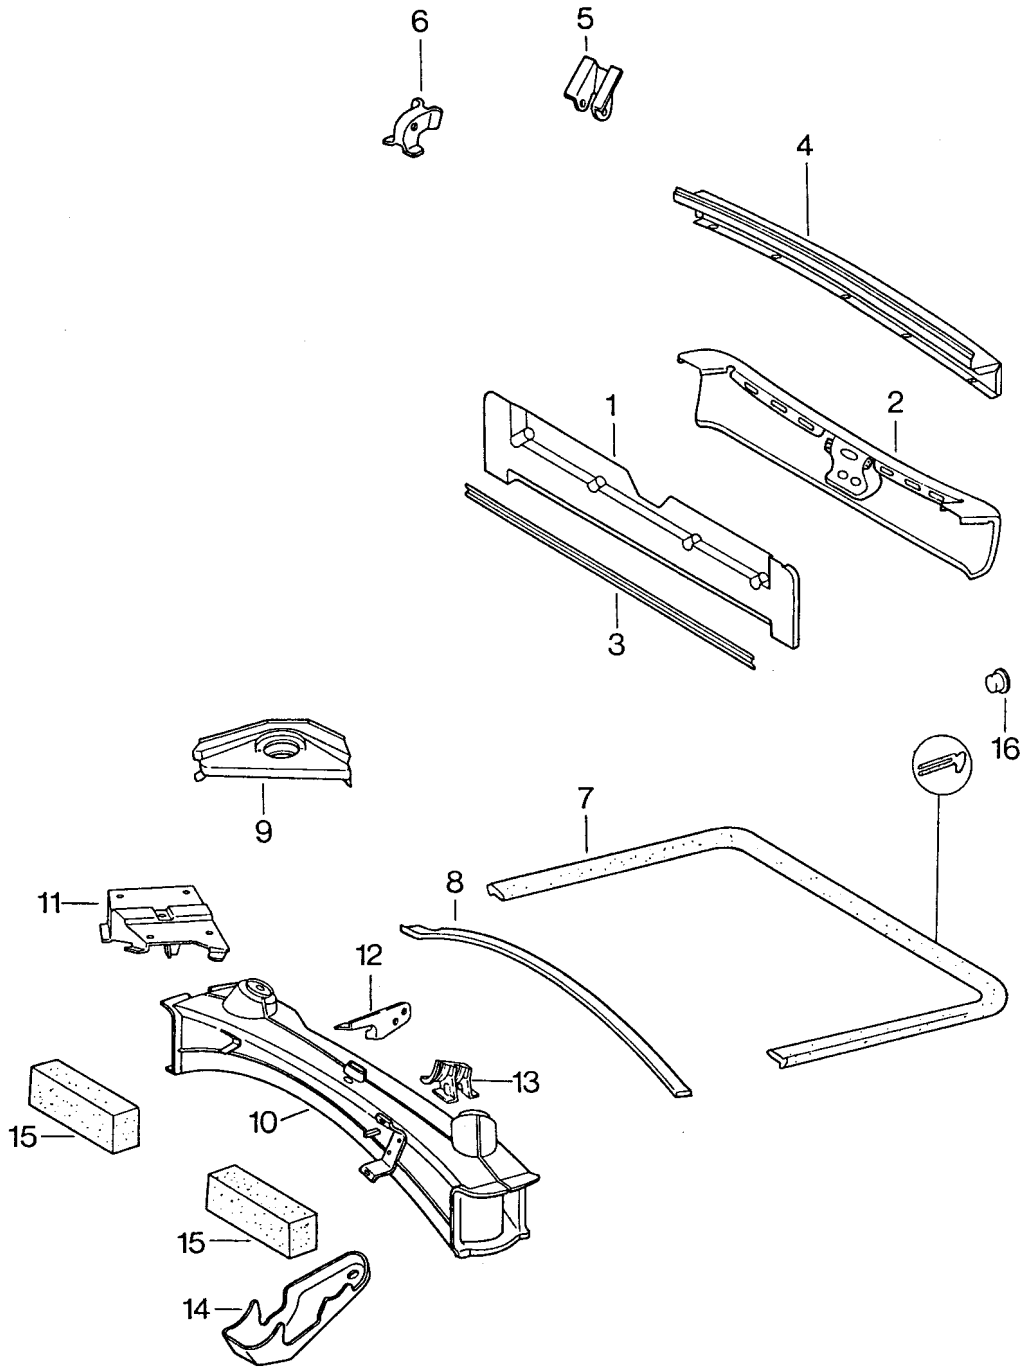

Modell: 911 74

Laufzeit: 1974>>1977

Modell: 911 74

Laufzeit: 1974>>1977

Pos	Teilenummer	Benennung	Bemerkung	St	Modellangabe
1	911 501 830 01	Rahmen hinten Querträger	/H	1	
2	901 501 087 22	innen Querträger		1	
2	911 507 080 00	aussen Querträger		1	
2	911 507 080 01	aussen Querträger	/H	1	
		Nacharbeit Erforderlich bei Porsche 912			
2	911 507 080 01 GRV	Querträger Grundiert	/H	1	
		aussen Nacharbeit Erforderlich BEI PORSCHE 912			
3	901 501 797 20	Profilschiene	/H	1	
4	911 503 151 00	Abschlussblech	/H	1	
4		Abschlussblech	/H	1	
	911 503 151 00 GRV	Grundiert			
5	911 501 729 00	Konsole für Gaszugfeder		1	
6	911 501 041 00	Lager Notsitz		1	
7	911 504 111 02	Motorraumabdichtung		1	
8	911 504 113 02	Motorraumabdichtung	/V	1	911/911S
(8)	911 504 115 00	Motorraumabdichtung	/V	1	CARRERA 2.7 CARRERA 3.0
9	901 501 083 21	Motorlager		2	
9		Motorlager		2	
	901 501 083 21 GRV	Grundiert			
10	911 501 075 06	Querträger Katalysator MODELL 74 Halter siehe Gruppe 2/01/25 Bild 32 mitbestellen:	/H	1	
14	911 501 023 01	Konsole für Kraftstoffpumpe	-74	1	911/911S CARRERA 2.7
(14)	911 501 023 02	Konsole für Kraftstoffpumpe	75-	1	911/911S CARRERA 2.7
(14)		Konsole	75-	1	911/911S
	911 501 023 02 GRV	Grundiert für Kraftstoffpumpe			CARRERA 2.7
15	911 504 930 00	Compriband		2	
16	999 703 098 40	Stopfen \$ 19		2	