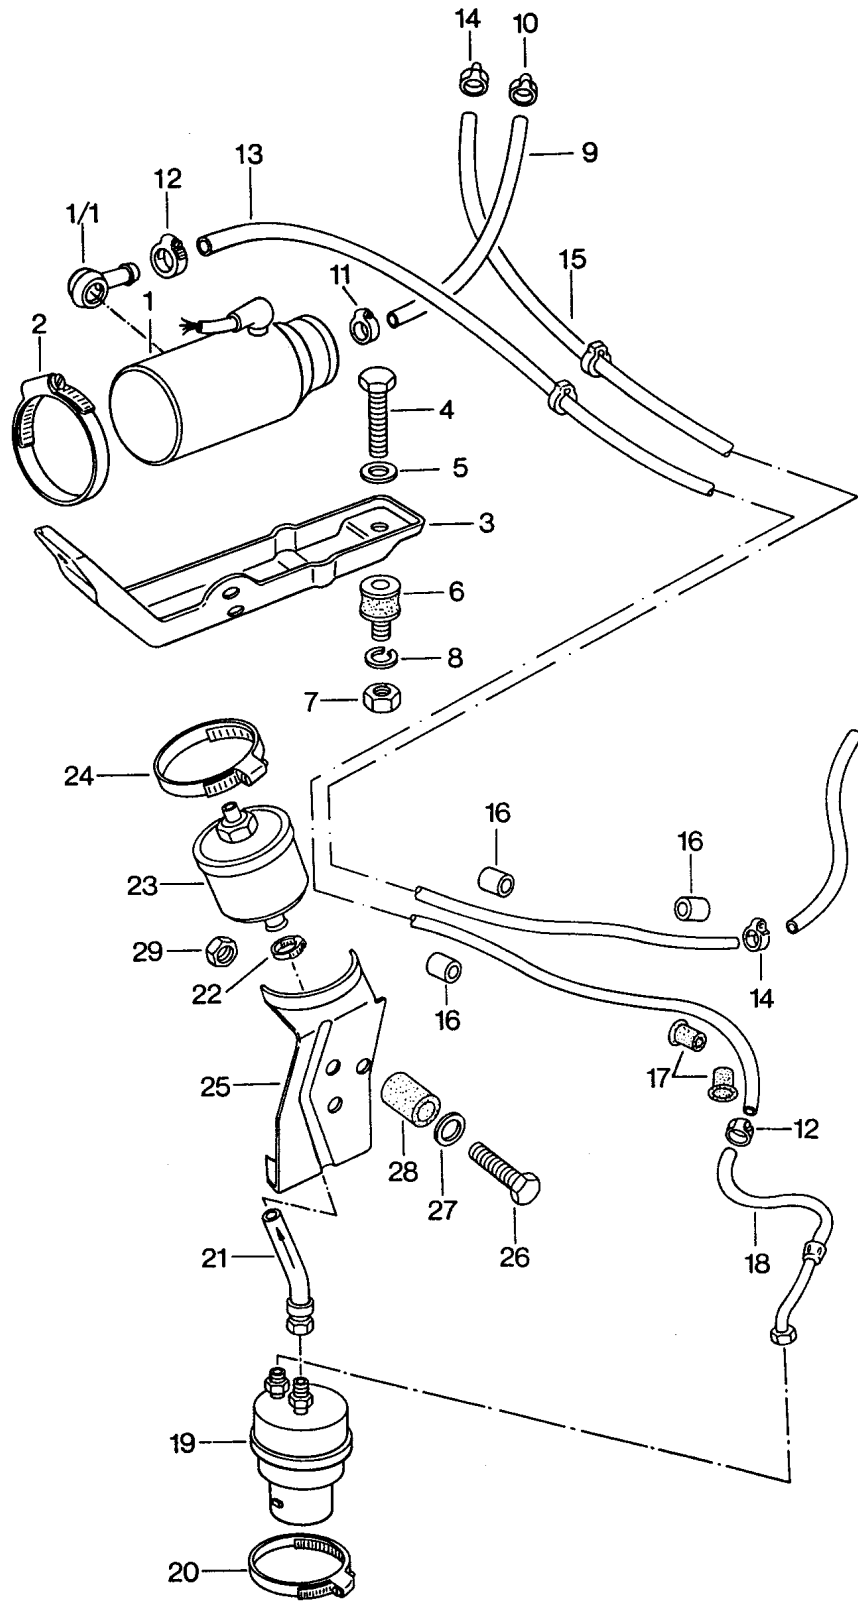

Modell: 911 74

Laufzeit: 1974>>1977

Modell: 911 74

Laufzeit: 1974>>1977

Pos	Teilenummer	Benennung	Bemerkung	St	Modellangabe
		Kraftstoffanlage hinten	-74		K-JETRONIC
1	911 608 110 02	Kraftstoffpumpe		1	911/911S
1	911 608 110 03	Kraftstoffpumpe		1	911/911S
1	911 608 110 06	Kraftstoffpumpe		1	911/911S
1/1	911 608 901 00	Rückschlagventil		1	911/911S
2	999 512 164 02	Schlauchschelle		1	
3	911 608 120 00	Halter		1	
4	N 010 208 5	Sechskantschraube M 6 X 8		1	
5	N 012 007 2	Federring M 6		1	
5	900 027 004 03	Federring M 6		1	
6	999 703 384 00	Megulastik-Rundlager		1	
6	999 703 384 01	Megulastik-Rundlager		1	
7	900 076 010 02	Mutter M 6		1	
7	900 076 010 0B	Mutter M 6		1	
8	N 012 007 2	Federring A 6		1	
8	900 027 004 03	Federring A 6		1	
-	999 180 029 50	Kraftstoffschlauch C 11 X 17,5 280 MM		*	
9				1	
10	999 512 056 02	Schlauchschelle		1	
11	N 023 570 2	Schlauchschelle		1	
12	999 512 160 02	Schlauchschelle		2	911/911S
12	PCG 512 160 02	Schlauchschelle		2	911/911S
13	911 356 066 31	Druckleitung		1	911/911S
13	911 356 066 34	Druckleitung		1	911/911S
14	999 512 160 02	Schlauchschelle		2	911/911S
14	PCG 512 160 02	Schlauchschelle		2	911/911S
15	911 356 064 32	Rücklaufleitung		1	911/911S
16	914 356 203 00	Schutztülle		3	911/911S
17	914 356 201 00	Gummitülle		2	911/911S
18	911 356 074 01	Druckleitung		1	911/911S
19	477 209 083	Druckspeicher		1	911/911S
20	999 512 322 02	Schlauchschelle		1	911/911S
21	911 356 076 02	Verbindungsleitung		1	911/911S
22	999 512 160 02	Schlauchschelle		1	911/911S
22	PCG 512 160 02	Schlauchschelle		1	911/911S
23	911 110 184 00	Kraftstofffilter		1	911/911S
24	999 512 181 02	Schlauchschelle		1	911/911S
(24)	999 512 181 0B	Schlauchschelle 58 - 75 X 12		1	
25	911 356 541 01	Befestigungswinkel		1	911/911S
26	900 074 015 02	Sechskantschraube		3	911/911S
26	900 074 015 03	Sechskantschraube		3	911/911S
27	999 025 108 02	Scheibe		3	911/911S
28	901 504 859 20	Schlauchstück		3	911/911S
29	900 084 010 02	Sicherheitsmutter		3	911/911S
>>	911 356 901 00	Umrüstsatz		1	911/911S
-	911 110 176 00	Kraftstofffilter		1	
-	911 110 176 23	Kraftstofffilter		1	
-	911 356 541 02	Halter		1	
-	911 356 076 01	Winkelstück		1	
-	999 512 348 02	Schlauchschelle		1	
-	911 110 619 00	Winkelstück		1