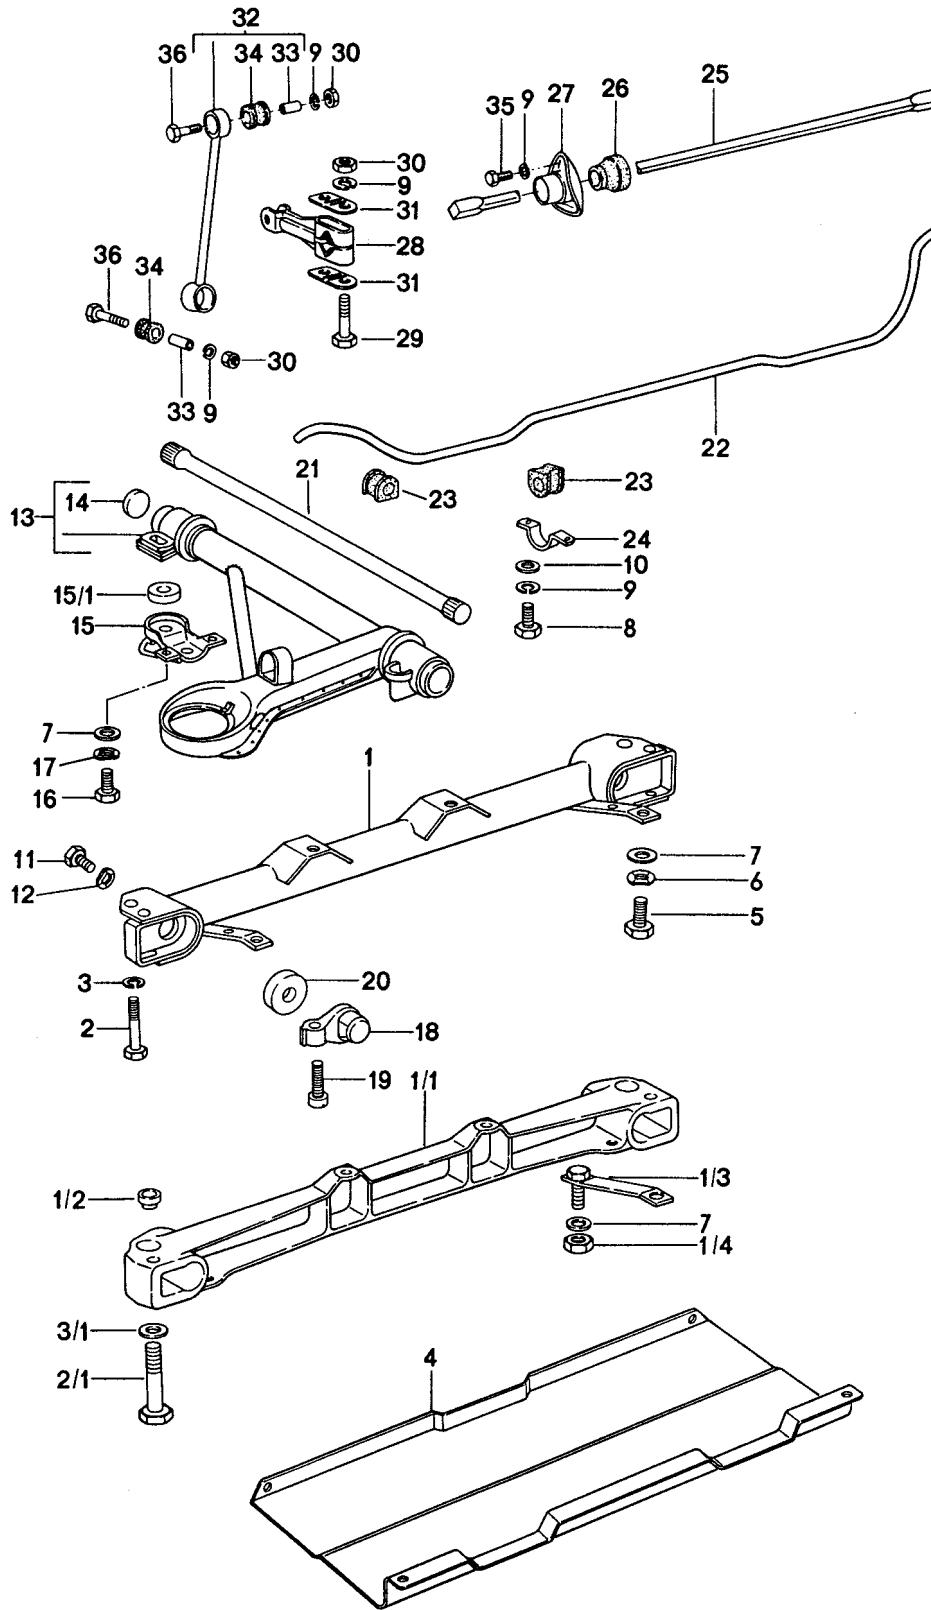

Modell: 911 74

Laufzeit: 1974>>1977

Modell: 911 74

Laufzeit: 1974>>1977

Pos	Teilenummer	Benennung	Bemerkung	St	Modellangabe
1	911 341 013 05	Vorderachse Stabilisator Stahl-Hilfsträger Hilfsträger		1	911/911S CARRERA 2.7
2	900 082 020 02	Sechskantschraube		2	911/911S CARRERA 2.7
3	900 027 017 02	M 12 X 1,5 X 80 Federring		2	911/911S CARRERA 2.7
4	911 341 161 02	B 12 Unterschutz		1	911/911S CARRERA 2.7
1/1	911 341 013 10	Hilfsträger Leichtmetall Hilfsträger		1	911/911S CARRERA 3.0
1/3	911 341 031 01	Strebe		2	911/911S CARRERA 3.0
1/4	900 910 031 09	Sicherungsmutter		2	911/911S CARRERA 3.0
1/4	900 910 031 01	Sicherungsmutter		2	911/911S CARRERA 3.0
2/1	900 082 110 02	Sechskantschraube		2	911/911S CARRERA 3.0
3/1	900 028 014 02	Scheibe		2	911/911S CARRERA 3.0
3/1	900 028 014 03	Scheibe		2	911/911S CARRERA 3.0
(4)	911 341 161 04	Unterschutz		1	911/911S CARRERA 3.0
(4)	911 341 161 05	Unterschutz		1	911/911S CARRERA 3.0
5	N 014 721 2	Zylinderschraube M 10 X 25		2	
6	N 012 028 1	Federring 10		2	
7	900 025 008 02	Scheibe 10,5		8	
7	N 011 527 4	Unterlegscheibe 10,5		8	
7	900 025 008 09	Unterlegscheibe 10,5		8	
7	900 025 008 04	Scheibe 10,5		8	
8	900 075 087 02	Sechskantschraube M 8 X 16		2	
8	900 075 087 03	Sechskantschraube M 8 X 16		2	
9	900 027 015 02	Federring B 8		2	
9	900 027 015 03	Federring B 8		2	
10	900 025 007 02	Scheibe 8,4		2	
10	900 025 007 03	Scheibe 8,4		2	
11	N 010 235 3	Sechskantschraube		2	911/911S CARRERA 2.7
12	N 012 241 1	M 8 X 10 Federscheibe B 8 X 15		2	911/911S CARRERA 2.7