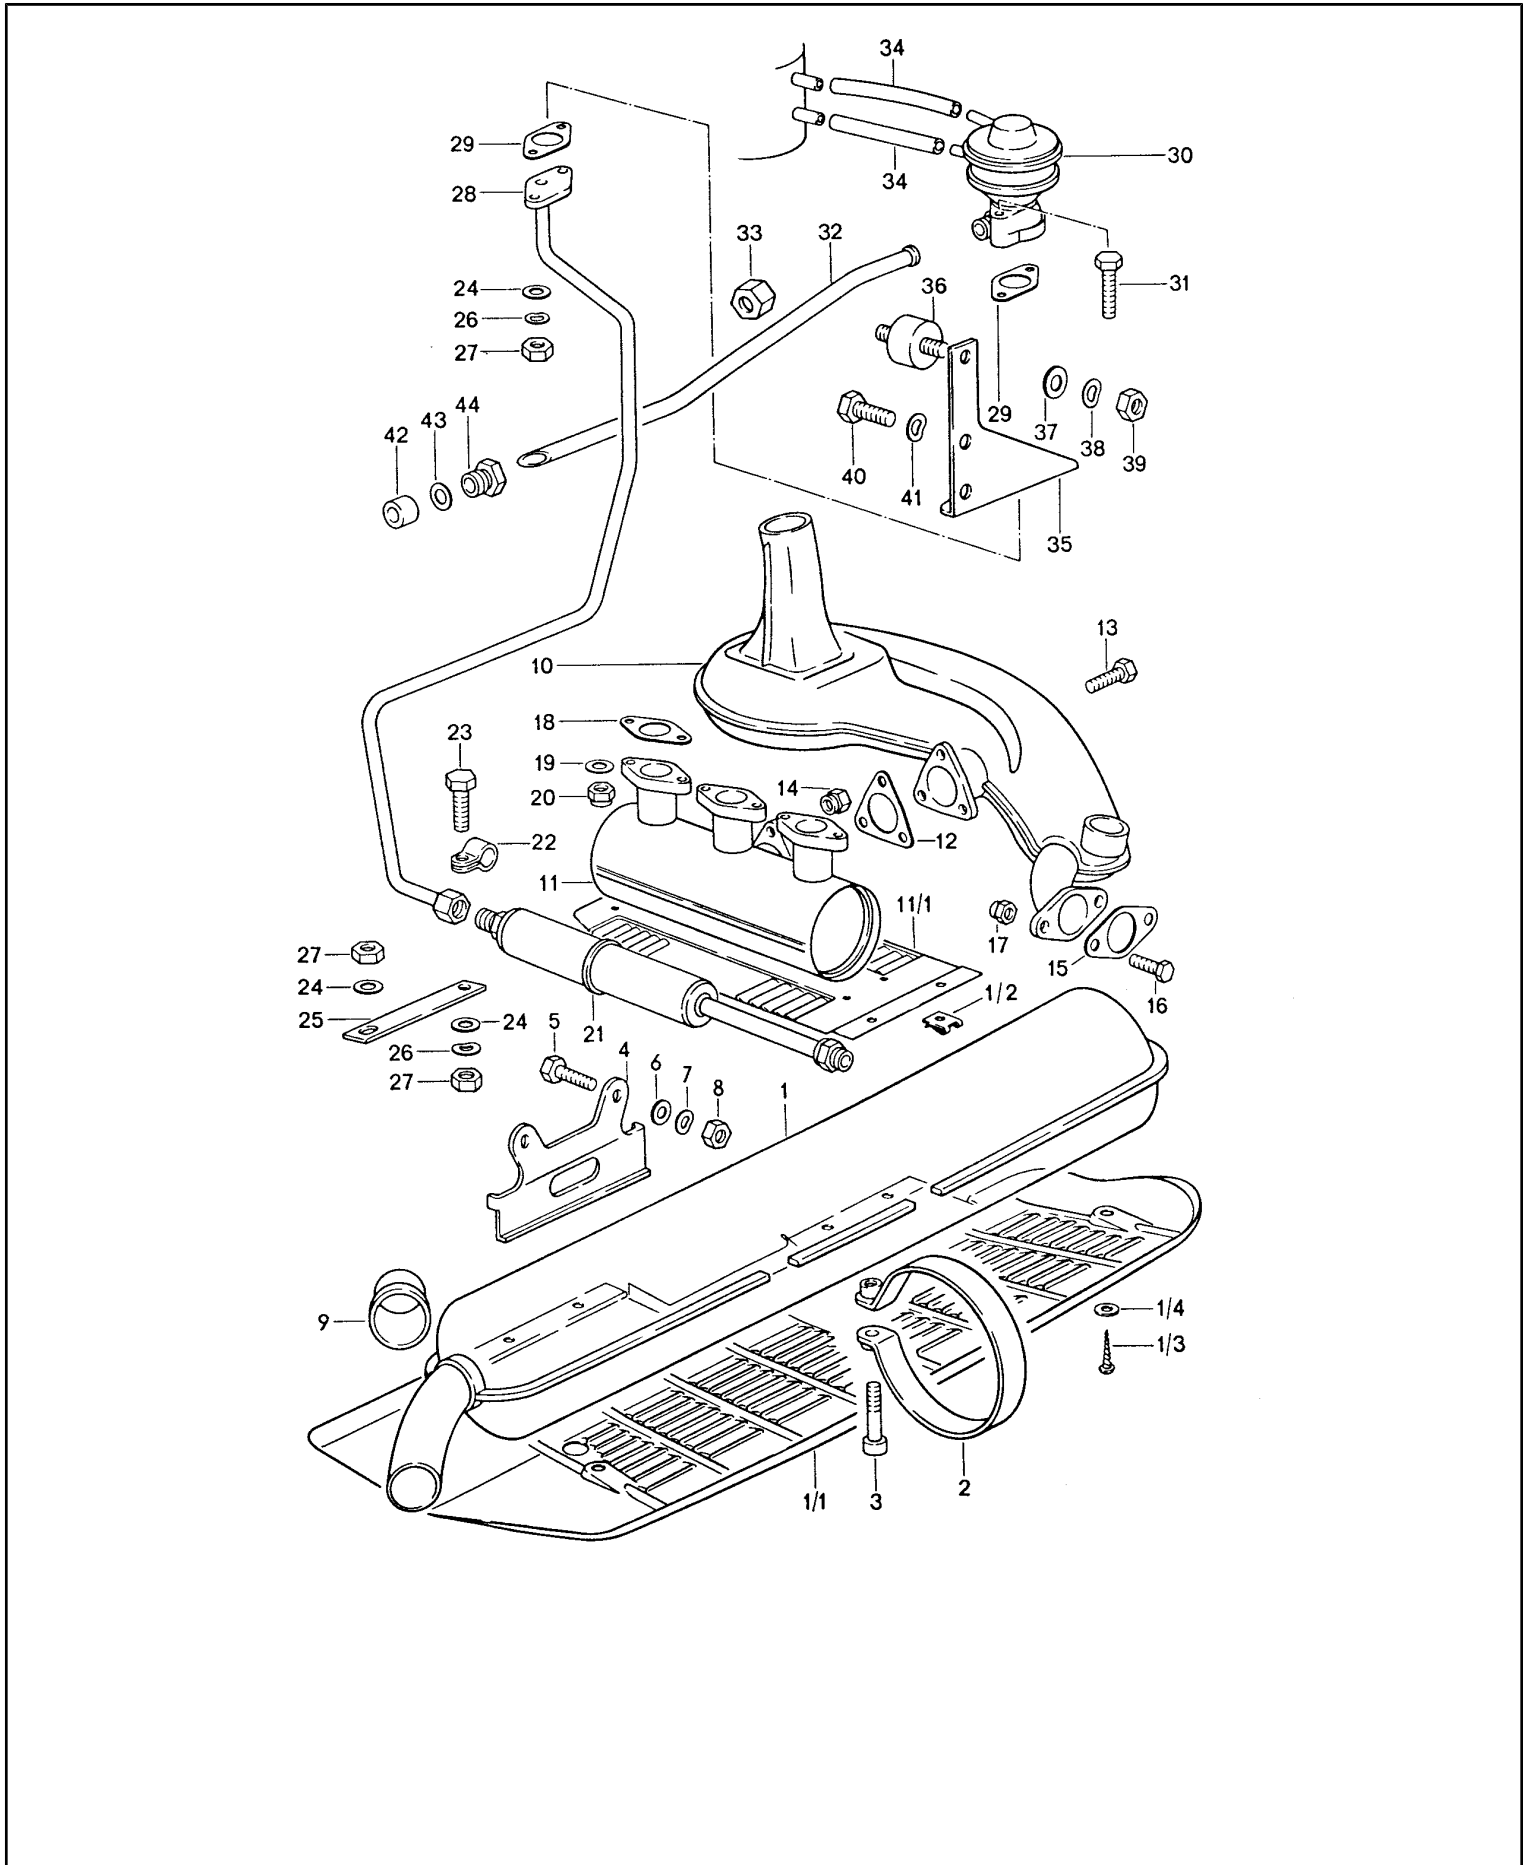

Modell: 911 74

Laufzeit: 1974>>1977

Modell: 911 74

Laufzeit: 1974>>1977

Pos	Teilenummer	Benennung	Bemerkung	St	Modellangabe
		Abgasanlage	(CAL) 75- (USA) (CDN) (J) 77-		K-JETRONIC
1	911 111 025 04	Abgasschalldämpfer	(J)	1	911S
1/1	911 111 184 00	Abdeckung	(J)	1	911S
1/2	999 591 327 02	Blechmutter	(J)	16	911S
1/2	999 501 327 01	Blechmutter	(J)	16	911S
1/2	999 591 327 01	Blechmutter	(J)	16	911S
1/3	N 013 890 5	Sechskantblechschrabe	(J)	16	911S
1/4	900 151 006 09	Scheibe	(J)	16	911S
2	901 111 157 04	Spannschelle		2	911S
3	900 067 161 02	Zylinderschraube		2	911S
4	901 111 151 04	Träger		1	911S
5	900 075 078 02	Sechskantschraube		2	911S
5	900 075 078 03	Sechskantschraube		2	911S
6	900 025 007 02	Scheibe		2	911S
6	900 025 007 03	Scheibe		2	911S
7	N 012 241 8	Federscheibe		2	911S
8	900 076 025 02	Sechskantmutter		2	911S
8	900 076 064 02	Sechskantmutter		2	911S
9	911 111 245 00	Auspuffblende		1	911S
9	911 111 245 02	Auspuffblende		1	911S
9	911 111 245 03	Auspuffblende Schwarz Chrom		1	911S
10	911 211 028 00	Wärmetauscher	/R	1	911S
(10)	911 211 027 01	Wärmetauscher	/L	1	911S
11	930 113 150 05	Reaktor	(J)	2	911S
-	930 113 151 00	Eingangrohr für Reaktor s. Technische Information Gruppe 2. NR. 13 - 25.2.77		6	911S
-	911 113 148 00	Eingangrohr für Reaktor s. Technische Information Gruppe 2. NR. 13 - 25.2.77		6	911S
11/1	911 113 208 01	Reaktorabdeckung	(J)	2	911S
12	911 111 162 02	Dichtung		4	911S
12	930 111 193 07	Dichtung		4	911S
13	N 010 335 5	Sechskantschraube		2	911S
13	900 075 032 03	Sechskantschraube		2	911S
14	999 084 052 02	Sicherungsmutter		6	911S
15	901 111 193 00	Dichtung		6	911S
16	900 075 148 02	Sechskantschraube		4	911S
17	999 084 002 02	Sechskantmutter		4	911S
18	911 113 190 01	Dichtung		6	911S
19	900 031 001 02	Scheibe	76-	12	911S
19	900 031 105 01	Scheibe	76-	12	911S
20	999 084 052 02	Sicherungsmutter		12	911S
21	911 113 173 01	Abgasfilter		1	911S
22	999 512 243 02	Rohrschelle		1	911S
23	900 075 010 02	Sechskantmutter		X	911S
23	N 010 212 14	Sechskantschraube		X	911S
23	999 072 005 09	Sechskantmutter		X	911S
23	999 072 005 01	Sechskantmutter		X	911S
24	N 011 524 7	Unterlegscheibe		X	911S
24	N 011 524 27	Unterlegscheibe		X	911S
25	911 113 123 00	Halter		1	911S