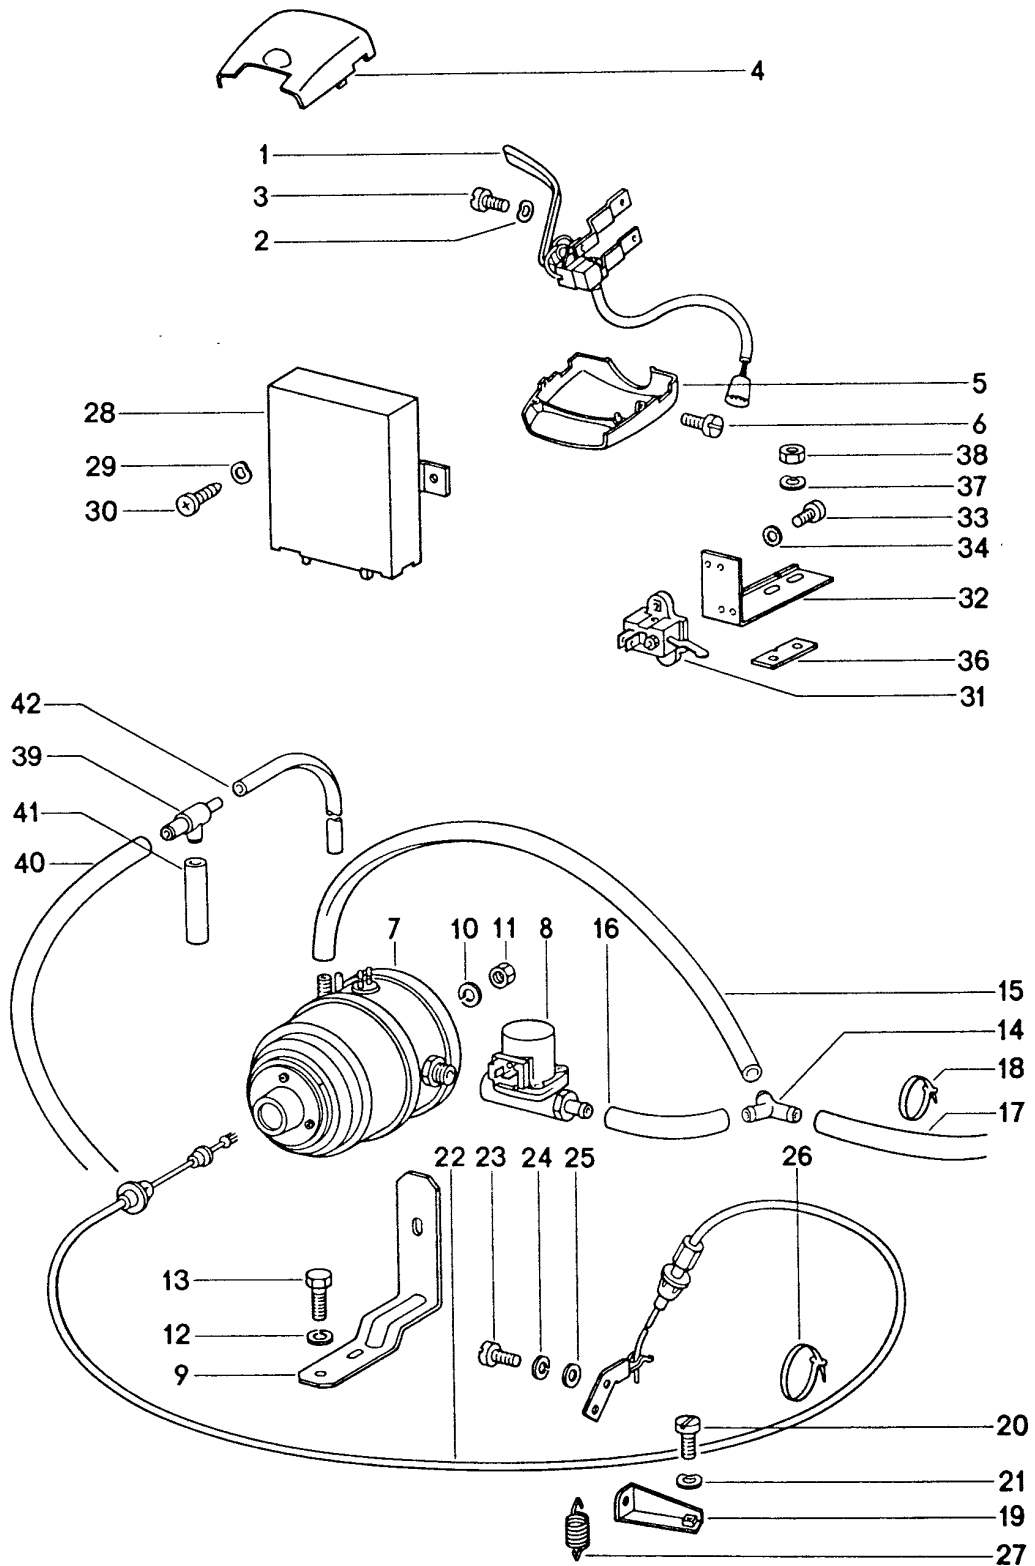

Modell: 911 74

Laufzeit: 1974>>1977

Modell: 911 74

Laufzeit: 1974&gt;&gt;1977

Pos	Teilenummer	Benennung	Bemerkung	St	Modellangabe
1	911 613 102 01	Tempomat Schalter		1	
2	900 115 007 01	Fächerscheibe 3,2		2	
3	900 014 079 02	Zylinderschraube M 3 X 10		2	
4	911 613 311 02	Schaltergehäuse Oberteil		1	
5	911 613 312 02	Schaltergehäuse Unterteil		1	
6	900 014 079 02	Zylinderschraube M 3 X 16		2	
7	911 617 123 01	Stellglied Tempomat		1	
8	911 617 125 00	Magnetventil		1	
9	911 617 127 00	Halter		1	
10	900 027 015 02	Federring B 8		1	
10	900 027 015 03	Federring B 8		1	
11	900 076 025 02	Sechskantmutter M 8		1	
11	900 076 064 02	Sechskantmutter M 8		1	
12	N 012 006 4	Federring B 6		2	
13	900 075 010 02	Sechskantmutter M 6 X 12		2	
13	N 010 212 14	Sechskantschraube M 6 X 12		2	
13	999 072 005 09	Sechskantmutter M 6 X 12		2	
13	999 072 005 01	Sechskantmutter M 6 X 12		2	
14	999 137 007 40	Schlauchverbindungsstutzen		1	
-	N 020 359 1	Schlauch 9 X 15		*	
15		350 MM		1	
16		100 MM		1	
17		310 MM		1	
18	999 513 010 40	Kabelbinder 140 MM		1	
19	911 110 226 00	Halteblech		1	
20	900 071 005 02	Linsenschraube M 5 X 10		1	
21	900 028 007 02	Federscheibe B 5		1	
22	911 617 124 01	Bowdenzug		1	
23	900 146 005 02	Linsenschraube M 5 X 8		2	
24	900 027 003 02	Federring A 5		2	
25	900 025 003 02	Unterlegscheibe A 5,3		2	
26	999 513 010 40	Kabelbinder 250 MM		1	
27	911 110 227 00	Gaszugfeder für Tempomat		1	
28	911 617 121 03	Regler Tempomat		1	
29	900 028 007 02	Federscheibe B 5		2	