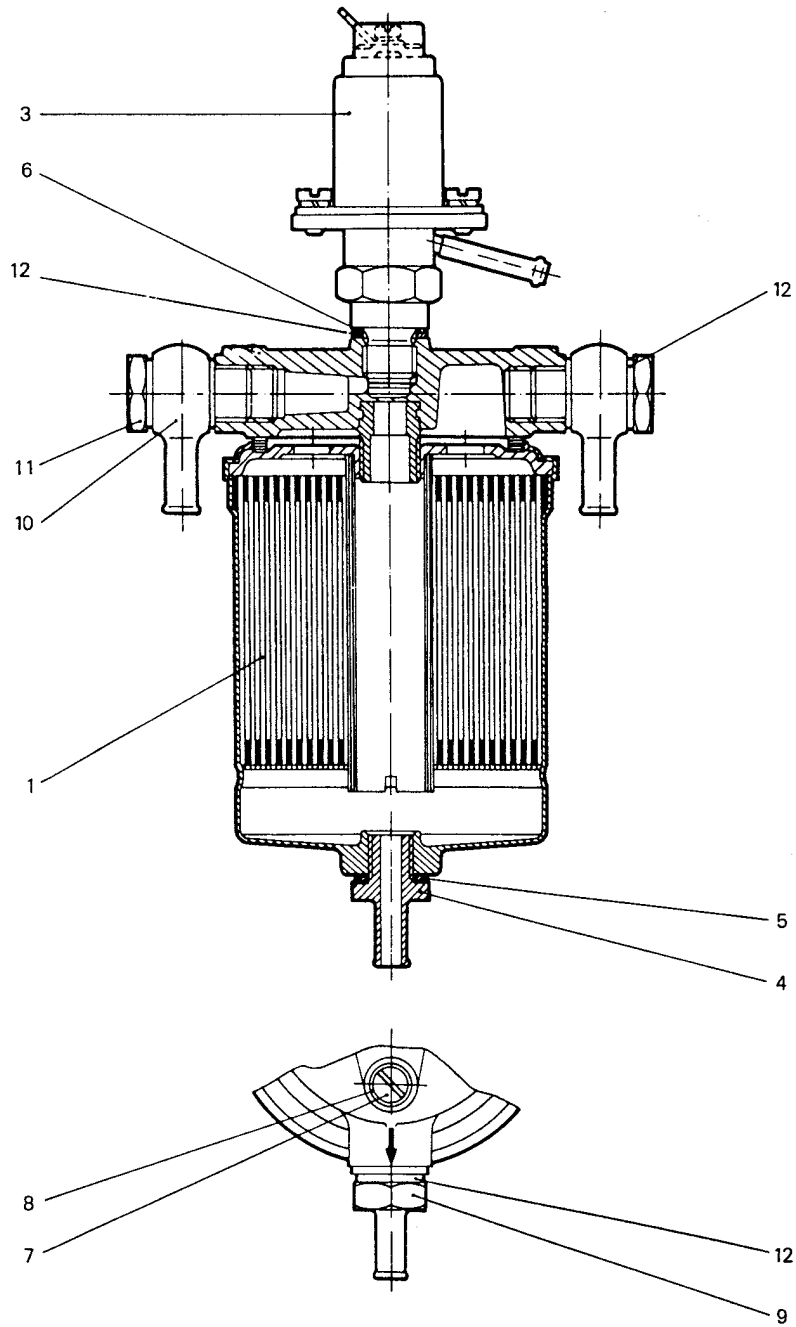

Modell: 911 74

Laufzeit: 1974>>1977

Modell: 911 74

Laufzeit: 1974>>1977

Pos	Teilenummer	Benennung	Bemerkung	St	Modellangabe
		Kraftstofffilter komplett			911/83
1-12	901 110 232 00	Kraftstofffilter - Bosch -		1	
1	PCG 110 909 10	Kraftstofffilter		1	
-	PCG 110 232 00	Konsole		1	
3	901 110 911 00	Magnetventil Vollständig		1	
3	901 110 911 01	Magnetventil Vollständig		1	
4	901 110 912 00	Schlauchverbindungsstutzen		1	
5	900 123 006 25	Dichtring A 12 X 18		1	
6	901 110 920 00	Ausgleichscheibe		1	
7	901 110 913 00	Entlüftungsschraube		1	
8	901 110 914 00	Dichtring ZU 7		1	
9	901 110 915 00	Ventil		1	
9	901 110 915 01	Ventil		1	
10	901 110 916 00	Ringstück		1	
10	901 110 916 01	Ringstück		1	
11	901 110 917 00	Hohlschraube		1	
11	901 110 917 01	Hohlschraube		1	
12	N 013 849 2	Dichtring A 14 X 18 für POS 3; 9 + 11		1