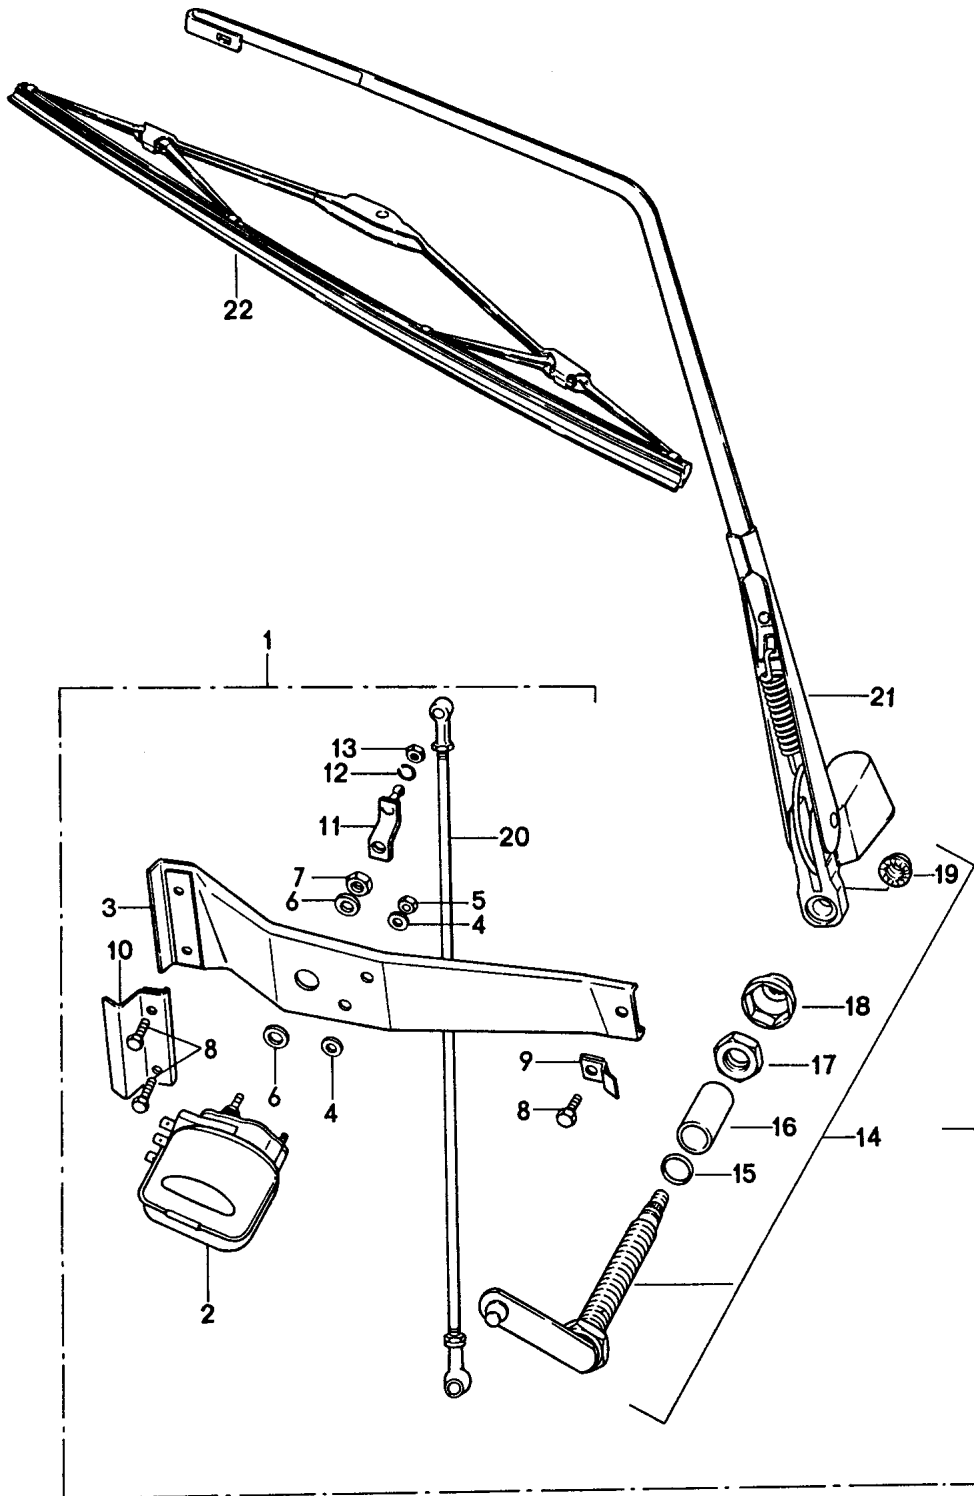

Modell: 911 74

Laufzeit: 1974>>1977

Modell: 911 74

Laufzeit: 1974>>1977

Pos	Teilenummer	Benennung	Bemerkung	St	Modellangabe
1	911 628 061 01	Heckscheibenwischer Linkslenker	76-	1	
(1)	911 628 061 02	Heckscheibenwischer ohne Wischerarm Wischerblatt		1	
2	911 628 063 00	Heckscheibenwischer ohne Wischerarm Wischerblatt für Fahrzeuge mit Heckspoiler 911.512.019.02		1	
3	901 628 065 00	Wischermotor		1	
4	901 628 339 00	Montagerahmen		4	
5	999 076 023 02	Scheibe 5,2 Sechskantmutter M 5		2	
6	901 628 338 00	Federring 14,2		2	
7	999 078 014 02	Sechskantmutter M 14 X 1		1	
8	999 046 003 02	Sechskantschraube M 6 X 15		3	
9	901 628 337 00	Halter		1	
10	901 628 320 00	Winkel		1	
11	901 628 318 00	Hebel		1	
12	N 012 006 4	Federring B 6		1	
13	999 076 024 02	Sechskantmutter M 6		1	
14	911 628 047 00	Wischerlager		1	
(14)	930 628 047 00	Wischerlager für Fahrzeuge mit Heckspoiler 911.512.019.02		1	
15	999 040 002 00	Runddichtring B 10		1	
16	911 628 251 00	Buchse		1	
16	911 628 251 05	Buchse		1	
(16)	911 628 251 01	Buchse für Fahrzeuge mit Heckspoiler 911.512.019.02		1	
17	999 183 004 02	Sechskantmutter M 12 X 1		1	
18	911 628 193 00	Kappe		1	
19	999 084 045 02	Sicherungsmutter M 6		1	
20	901 628 615 00	Gelenkstange		1	
21	911 628 611 01	Wischerarm		1	
22	911 628 613 01	Wischerblatt		1	
-	911 613 321 01	Tastschalter für Heckscheibenwischer		1	
-	911 612 019 00	Kabelstrang Sicherungsdose 10-polig Heckscheibenwischer Schalter		1	
-	911 612 223 00	Einzeleitung Heckscheibenwischer		1