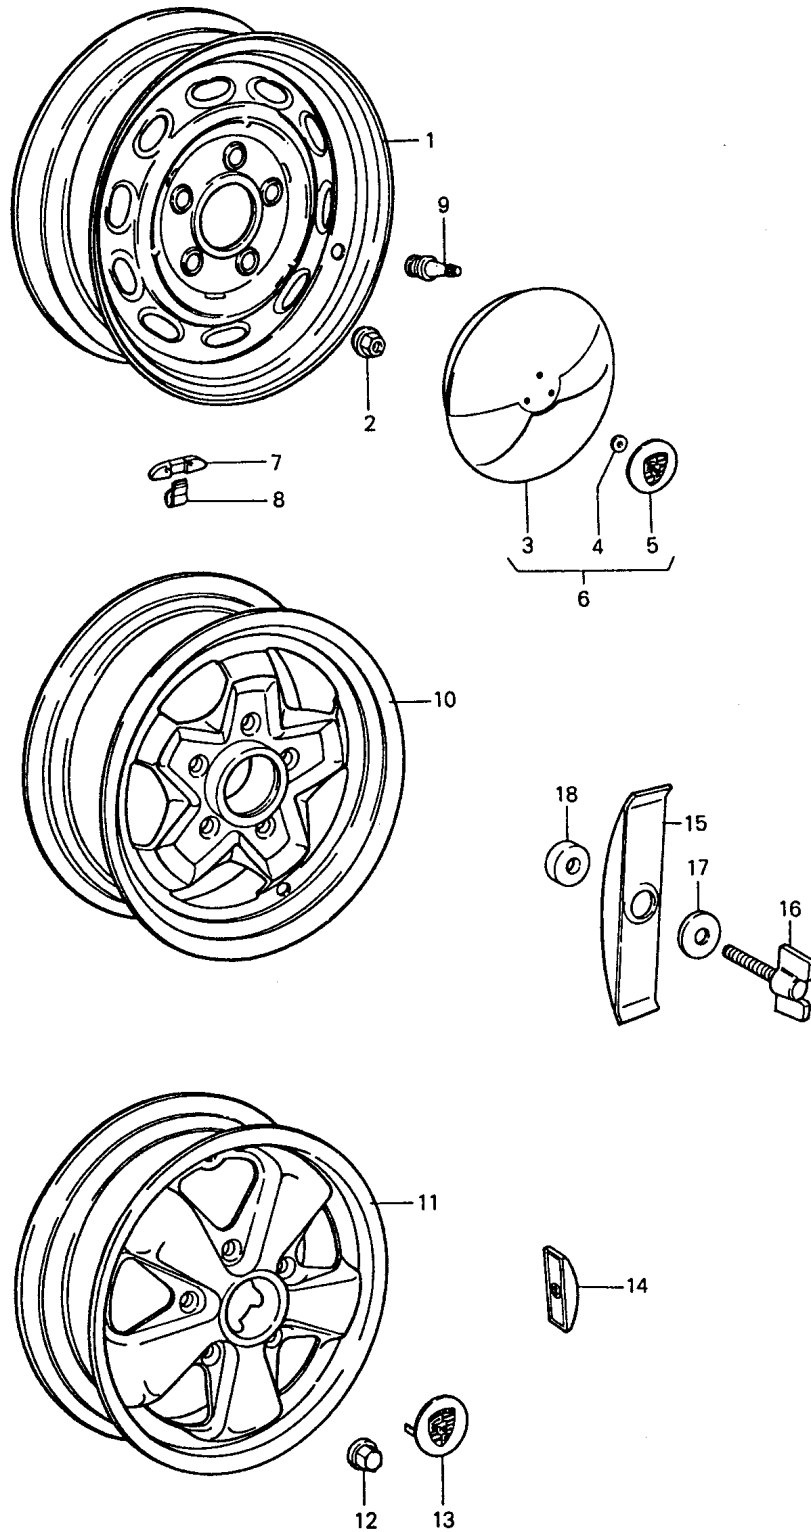

Modell: 911 74

Laufzeit: 1974>>1977

Modell: 911 74

Laufzeit: 1974>>1977

Pos	Teilenummer	Benennung	Bemerkung	St	Modellangabe
1	911 361 022 00	Räder Lochscheibenrad Stahl Silber-Metallic Lackiert 5 1/2 J X 15		5	911
2	N 020 112 1	Kugelbundmutter		20	911
3	901 361 301 04	Radzierdeckel		4	911
4	999 591 339 02	Selbstschneidemutter		12	911
5	901 559 801 01	Plakette matt Verchromt		4	911
6	901 361 031 01	Radkappe mit Plakette		4	911
7		Ausgleichgewicht für Stahl Scheibenrad		X	911
-	928 361 410 00	Ausgleichgewicht 10 G		X	
-	928 361 411 00	Ausgleichgewicht 20 G		X	
-	928 361 412 00	Ausgleichgewicht 30 G		X	
-	928 361 413 00	Ausgleichgewicht 40 G		X	
-	928 361 414 00	Ausgleichgewicht 50 G		X	
-	928 361 415 00	Ausgleichgewicht 60 G		X	
-	928 361 416 00	Ausgleichgewicht 70 G		X	
-	928 361 417 00	Ausgleichgewicht 80 G		X	
8	914 361 441 00	Haltefeder für Ausgleichgewicht		X	911
9	900 265 001 50	Gummiventil		X	
9	900 265 001 51	Gummiventil		X	
-	965 361 561 00	Ventilabstützung		2	CARRERA
10	911 361 023 40	Leichtmetallrad 6 J X 15 Leichtmetall Druckguss Silber Lackiert		X	911/911S CARRERA 3.0
(10)	911 361 023 93	Leichtmetallrad 6 J X 15 Leichtmetall Druckguss Silber pulverbeschichtet		X	911/911S CARRERA 3.0
10	911 361 023 40	Leichtmetallrad 6 J X 15 Leichtmetall Druckguss Silber Lackiert		4	CARRERA 2.7
(10)	911 361 023 93	Leichtmetallrad 6 J X 15		4	CARRERA 2.7