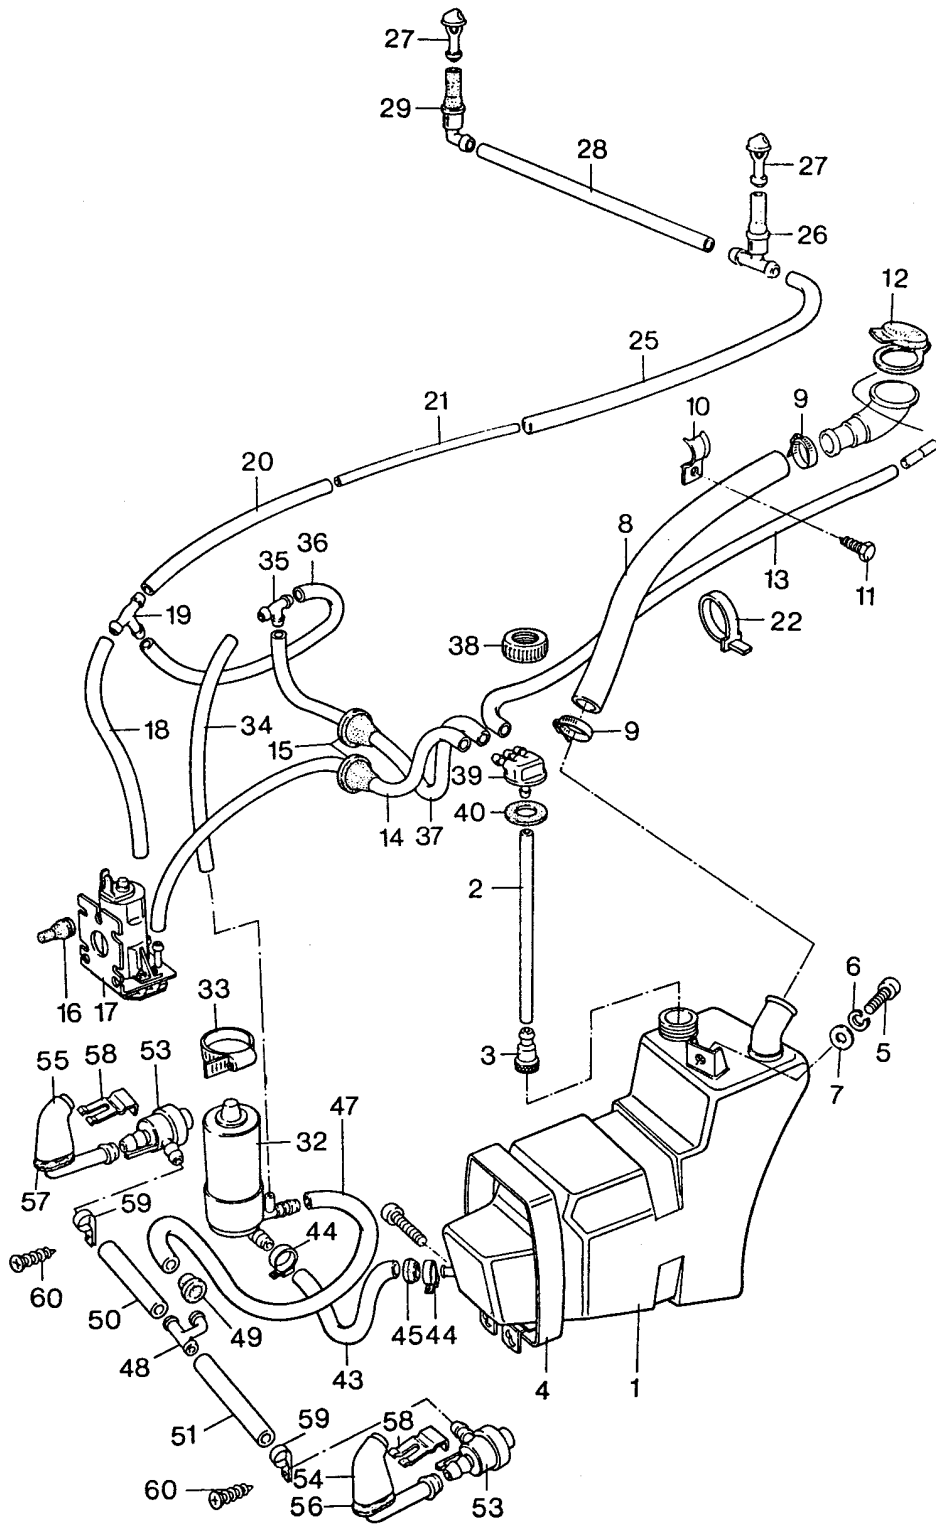

Modell: 911 74

Laufzeit: 1974>>1977

Pos	Teilenummer	Benennung	Bemerkung	St	Modellangabe
-	PCG 020 301 10	Schlauch PVC 4 X 1 3000 MM		X	
25		560 MM		1	
26	914 628 433 00	Ventil		1	
27	914 628 203 11	Düse		2	
-	N 020 301 1	Schlauch PVC 4 X 6		*	
-	PCG 020 301 10	Schlauch PVC 4 X 1 3000 MM		X	
28		900 MM		1	
29	911 628 999 00	Ventil		1	
-	N 020 301 1	Schlauch PVC 4 X 6		*	
-	PCG 020 301 10	Schlauch PVC 4 X 1 3000 MM		X	
30		500 MM		1	
31	911 628 735 00	Schraubdeckel		1	
31	911 628 735 01	Schraubdeckel		1	
32	911 628 737 00	Anschlussstück		1	
33	911 628 743 00	Verschlussdichtung		1	
-	111 971 521 A	Schlauch		8	

Modell: 911 74

Laufzeit: 1974>>1977