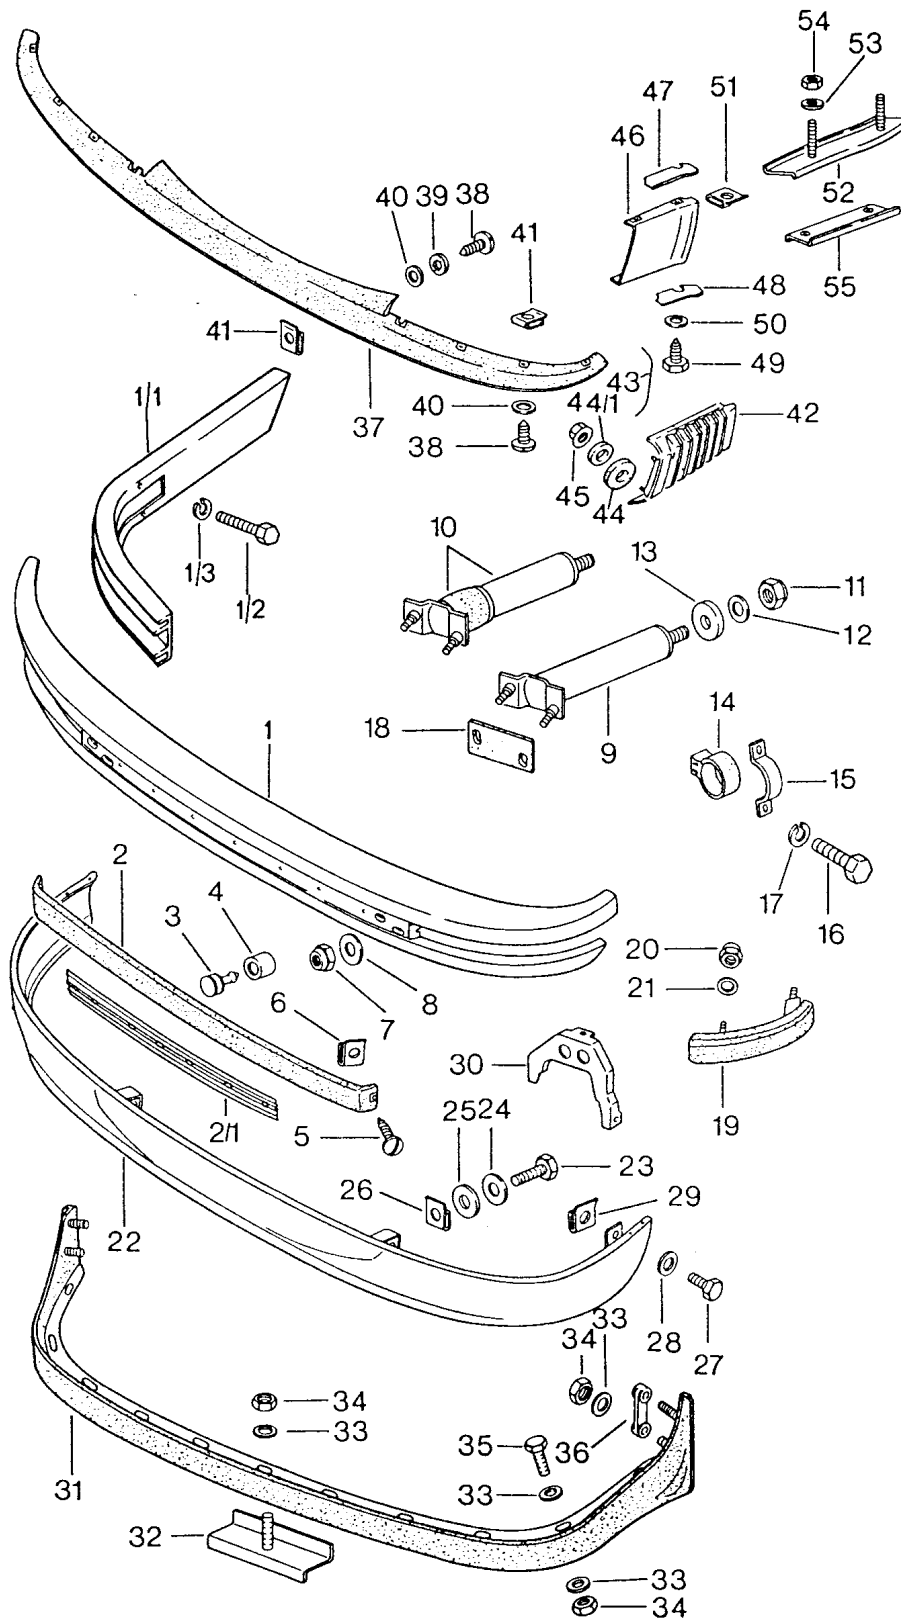

Modell: 911 74

Laufzeit: 1974>>1977

Modell: 911 74

Laufzeit: 1974>>1977

Pos	Teilenummer	Benennung	Bemerkung	St	Modellangabe
		Stoßfänger vorn			
1	911 505 011 10	Stoßfänger	/V -76	1	
1		Stoßfänger	/V 77-	1	
2	911 505 147 03	Rammschutzleiste	/V	1	
2	911 505 147 04	Rammschutzleiste	/V	1	
-	PCG 505 147 03	Befestigungssatz Rammschutzleiste bestehend aus:		1	
-	900 143 085 07	Blechschrabe		2	
-	911 505 417 00	Zierleistenstopfen		7	
-	911 505 418 00	Tülle		7	
-	999 507 018 01	Blechmutter		2	
2/1	911 505 149 02	Einlage		1	
3	911 505 417 00	Zierleistenstopfen		7	
4	911 505 418 00	Tülle		7	
5	900 143 113 07	Linsenschraube B 4,2 X 13		2	
5	900 143 113 0G	Linsenschraube B 4,2 X 13		2	
6	999 507 018 02	Blechmutter		2	
6	999 507 018 01	Blechmutter		2	
7	900 084 004 03	Sechskantmutter M 8		4	
7	900 084 004 02	Sechskantmutter M 8		4	
7	N 011 185 6	Sechskantmutter M 10	77-	4	
8	900 151 008 02	Scheibe B 8,4	-76	4	
8	900 025 008 02	Scheibe 10,5	77-	4	
8	N 011 527 4	Unterlegscheibe 10,5	77-	4	
8	900 025 008 09	Unterlegscheibe 10,5	77-	4	
8	900 025 008 04	Scheibe 10,5	77-	4	
9	911 505 045 03	Prallrohr	/V -76	2	
9		Prallrohr	/V 77-	2	
10	911 505 279 03	Pralldämpfer	/V -76	2	
10		Pralldämpfer	/V M 77-	2	
11	900 084 004 03	Sechskantmutter M 8	-76	2	
11	900 084 004 02	Sechskantmutter M 8		2	
11	999 084 608 02	Sechskantmutter M 12	77-	2	
12	900 151 008 02	Scheibe B 8,4	-76	2	
12	900 025 009 02	Scheibe 13	77-	2	
13	911 505 220 01	Unterlage	-76	2	
(13)		Unterlage	77-	2	
(13)	911 505 219 01	Unterlage	77-	2	
14	911 505 221 00	Anschlag		2	
15	911 505 223 00	Lagerbügel		2	
16	999 093 010 02	Sechskantschraube M 8 X 20		4	
17	900 027 005 02	Federring A 8		4	
18	911 505 311 00	Unterlage		2