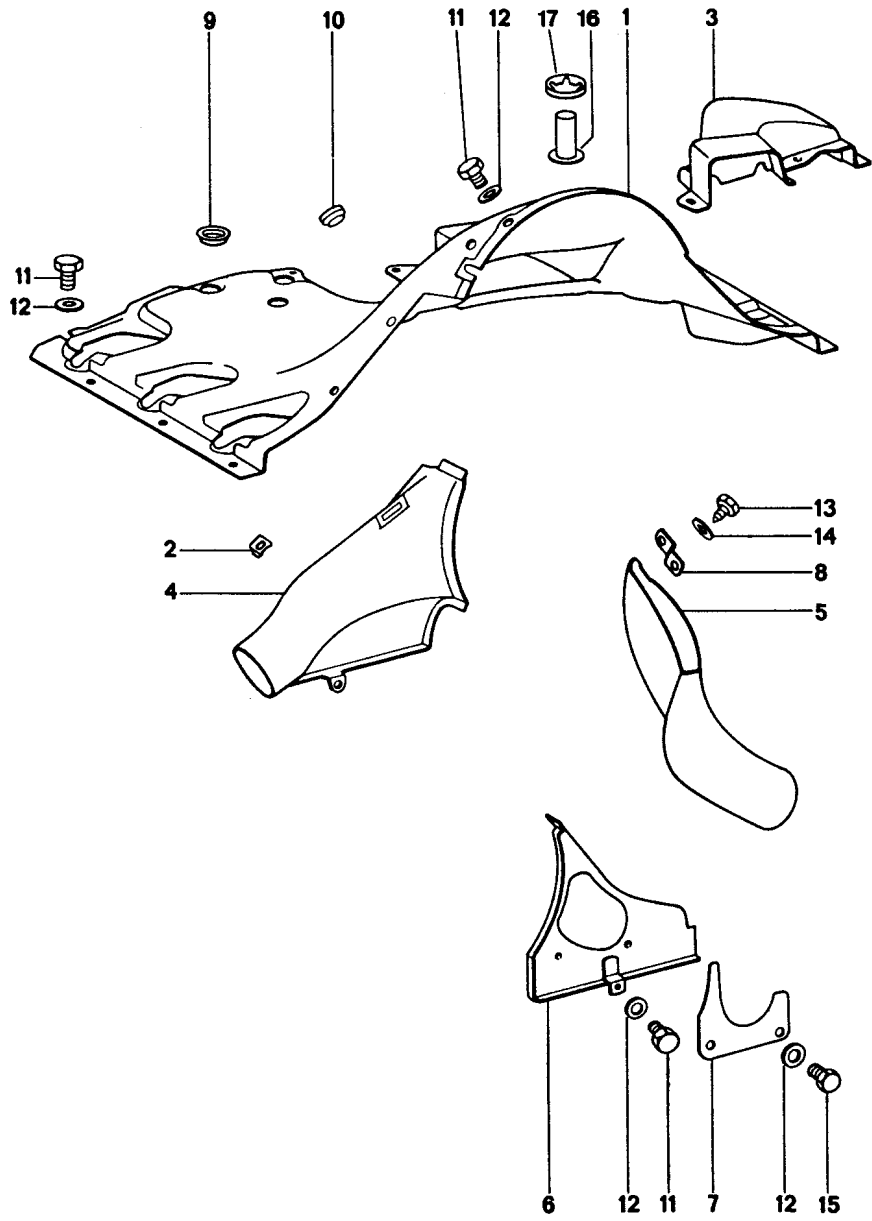

Modell: 911 74

Laufzeit: 1974>>1977

Pos	Teilenummer	Benennung	Bemerkung	St	Modellangabe
(10)	911 106 033 00	Nabenverlängerung		1	CARRERA 2,7
11	901 603 905 00	Sechskantmutter M 16 X 1		1	
11	901 603 905 01	Sechskantmutter M 16 X 1		1	
12	999 192 176 50	Schmalkeilriemen 9,5 X 710	-75	1	911/911S CARRERA 2,7
12	999 192 176 5A	Schmalkeilriemen 9,5 X 710		1	911/911S CARRERA 2,7
12	999 192 097 50	Schmalkeilriemen 9,5 x 725		1	911/911S CARRERA 3,0

Modell: 911 74

Laufzeit: 1974>>1977