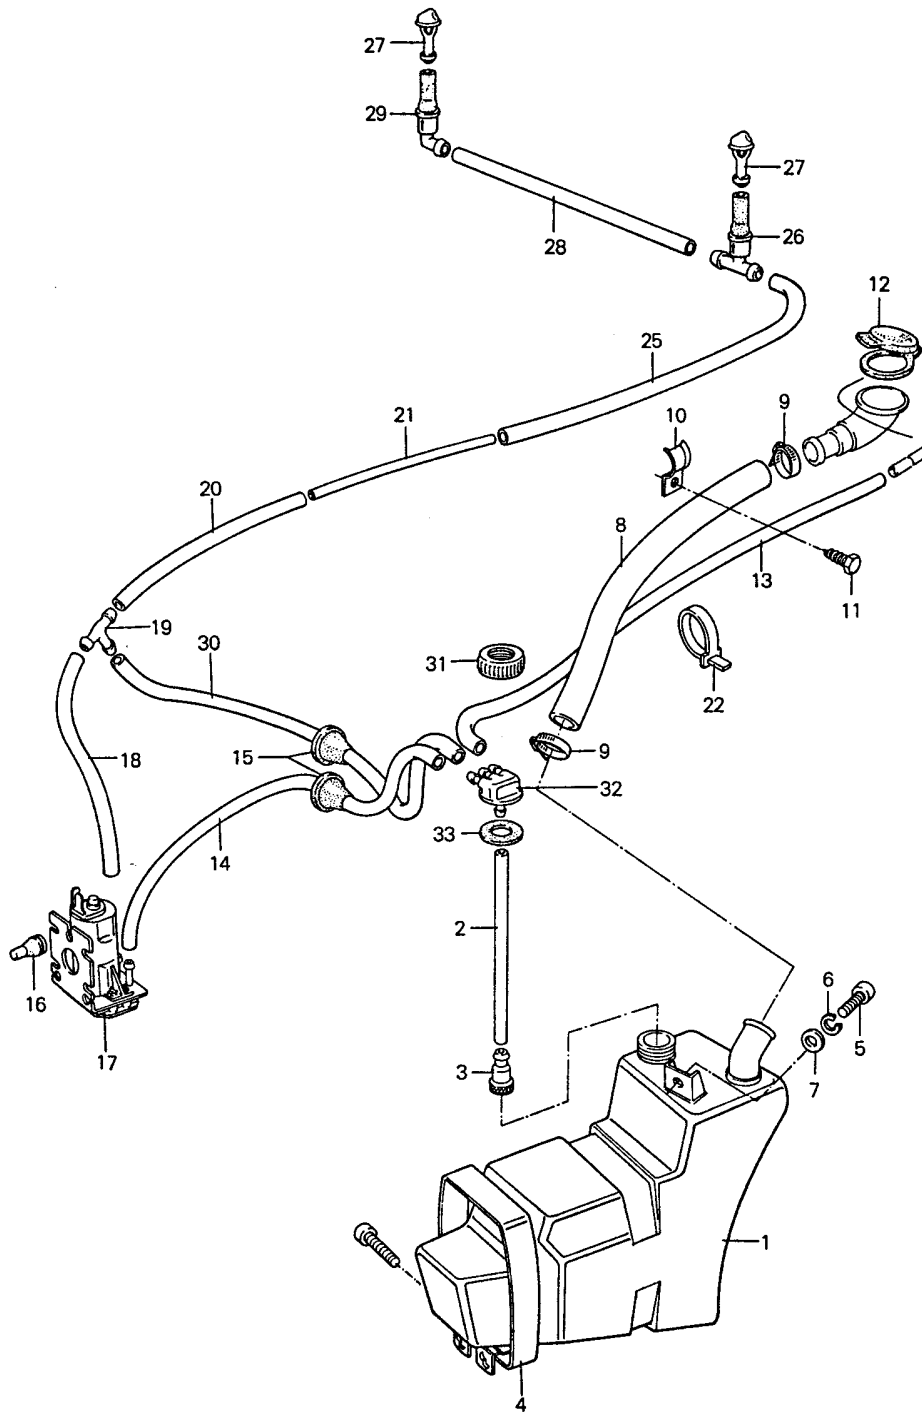

Modell: 911 74

Laufzeit: 1974>>1977