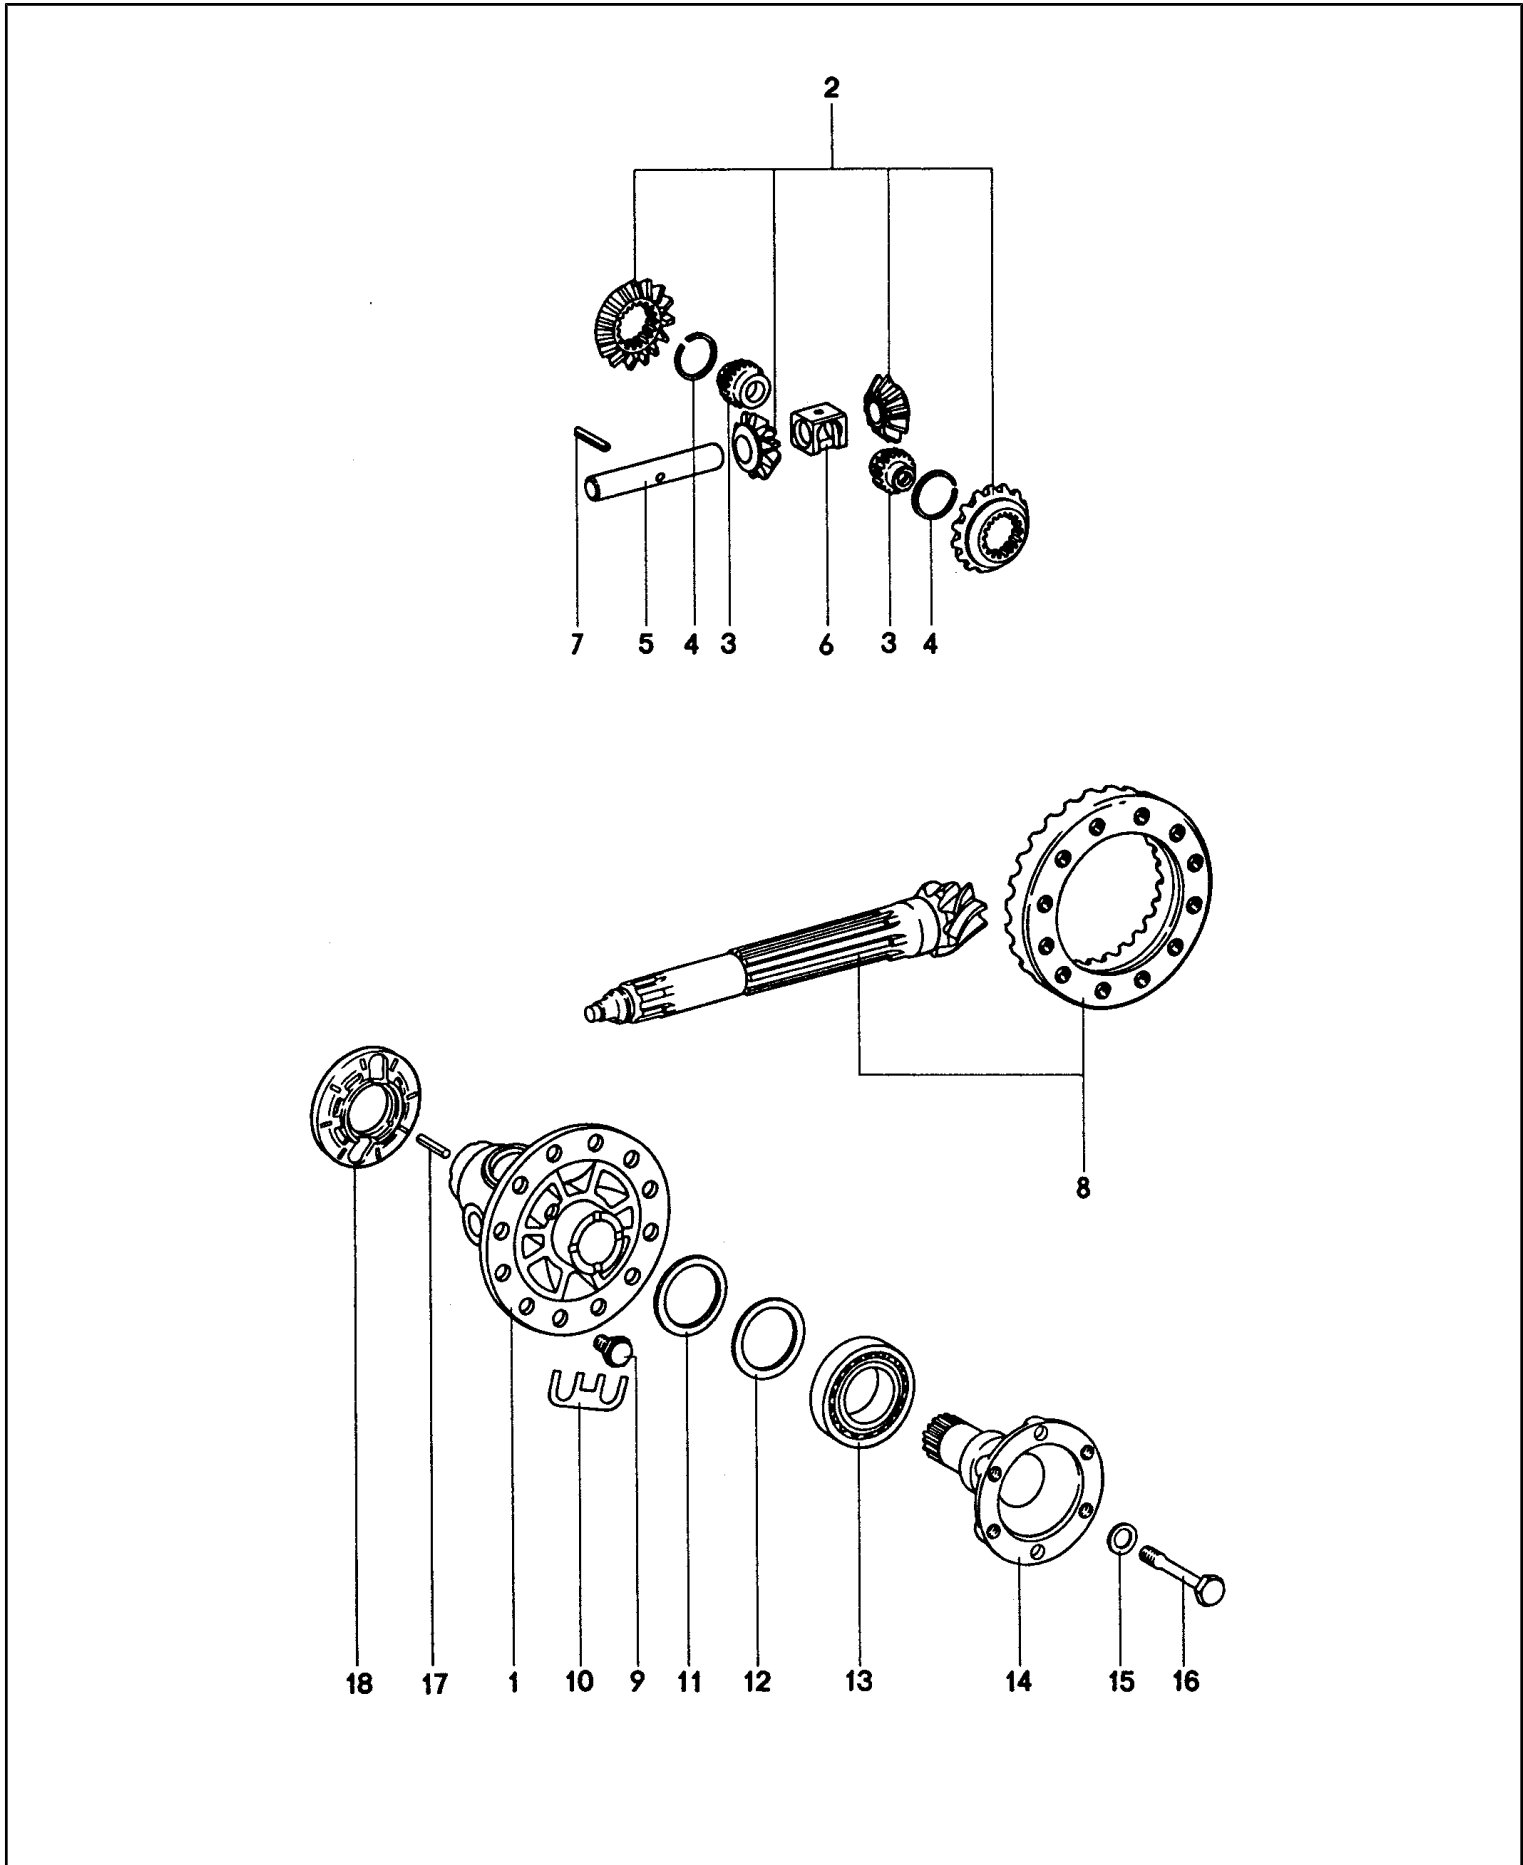

Modell: 911 74

Laufzeit: 1974>>1977