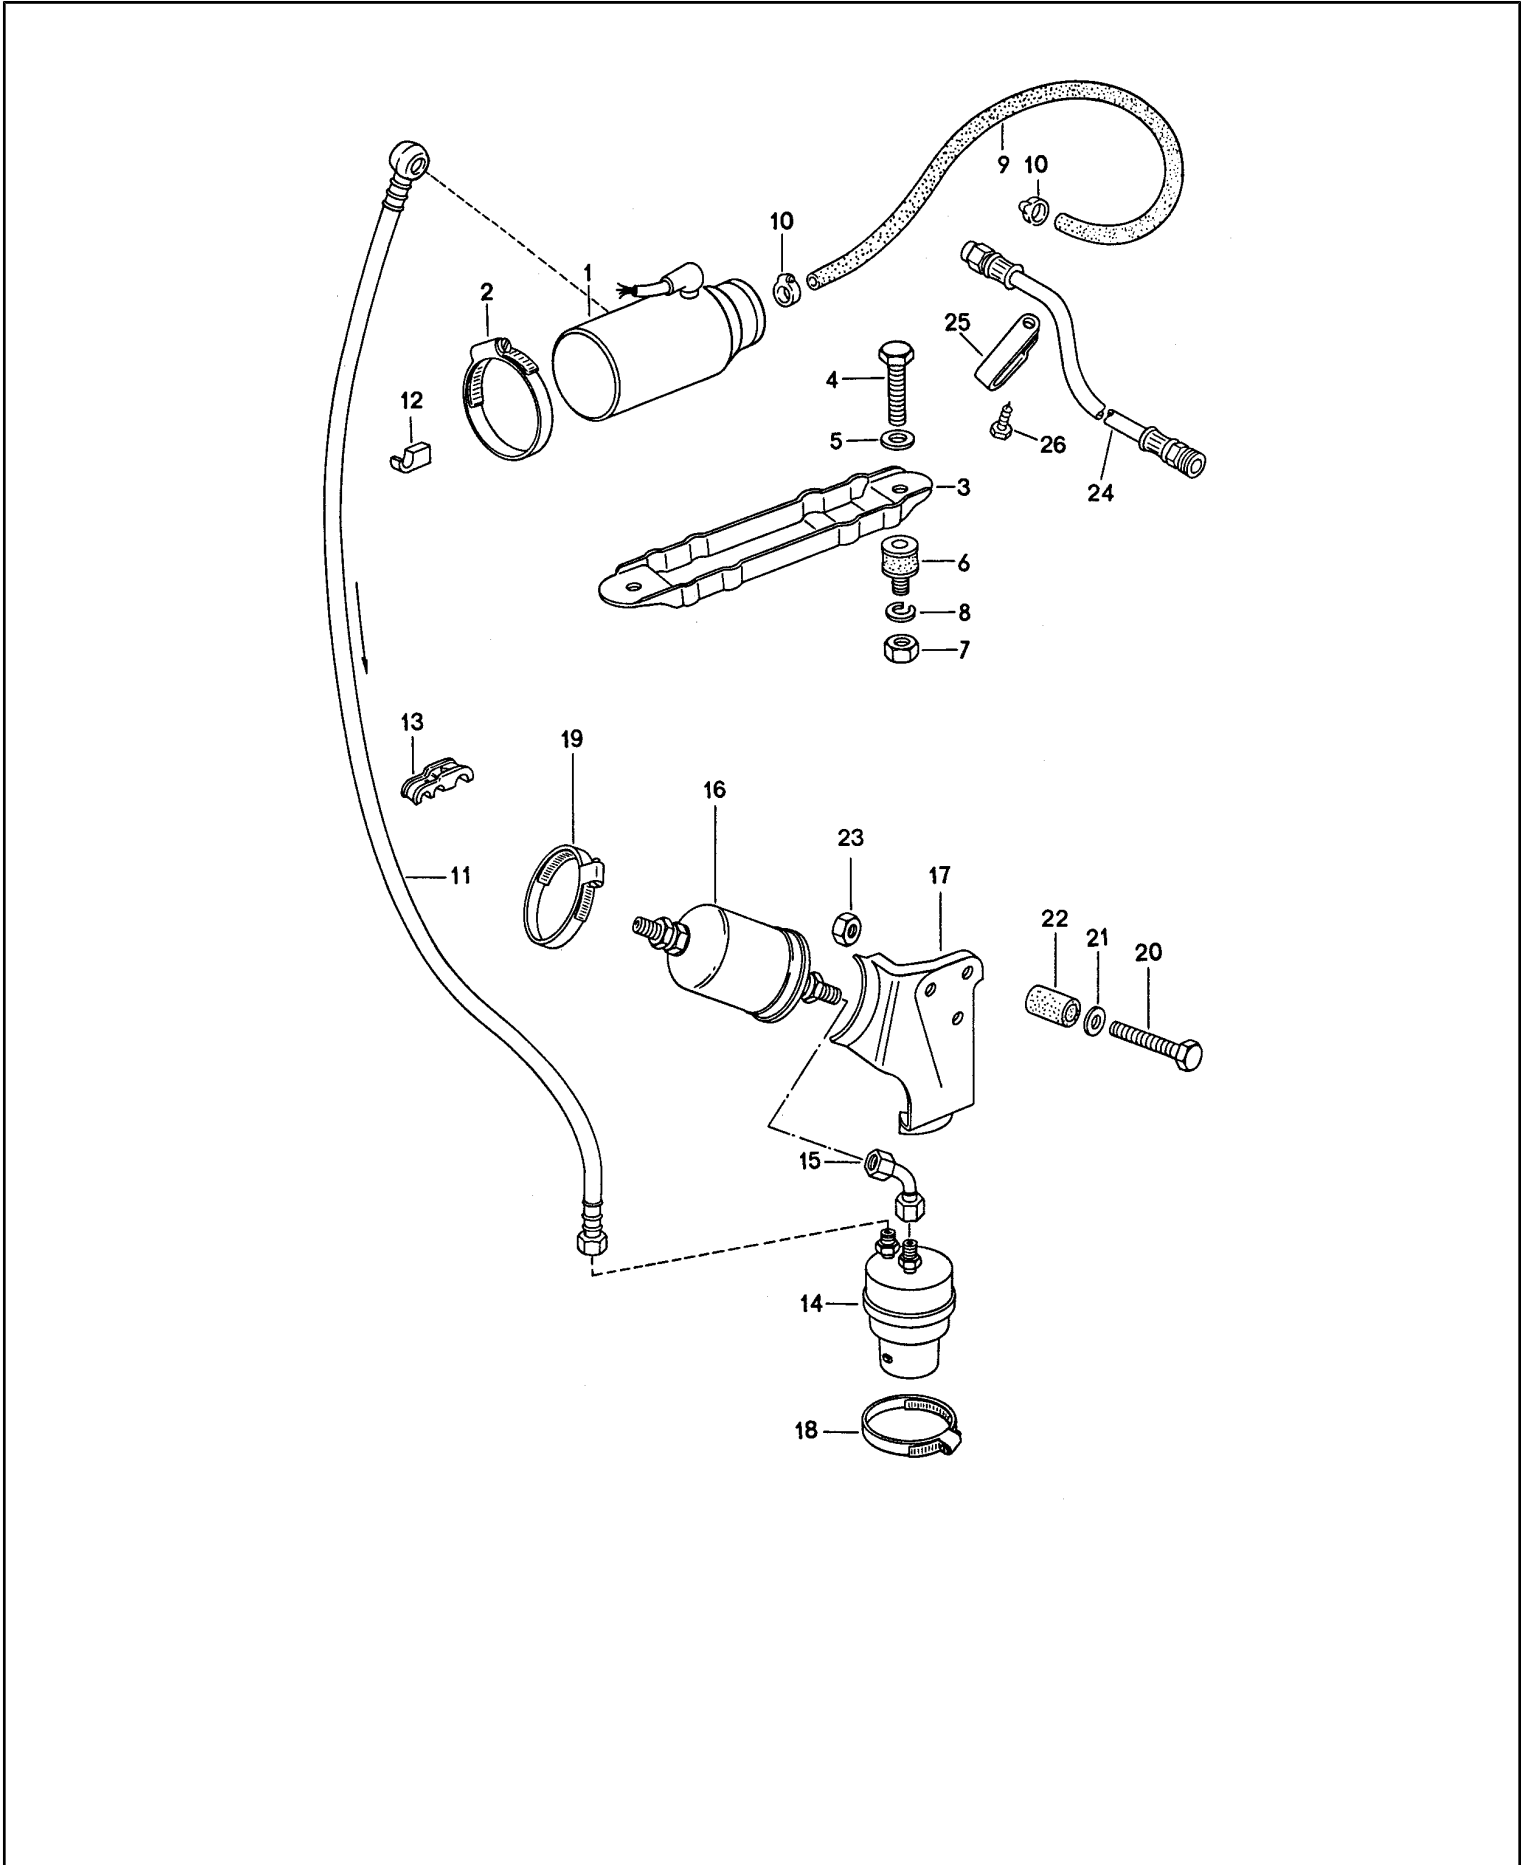

Modell: 911 74

Laufzeit: 1974>>1977

Modell: 911 74

Laufzeit: 1974>>1977

Pos	Teilenummer	Benennung	Bemerkung	St	Modellangabe
		Kraftstoffanlage hinten	75-		K-JETRONIC
1	911 608 110 02	Kraftstoffpumpe	75	1	911/911S
1	911 608 110 03	Kraftstoffpumpe	75	1	911/911S
1	911 608 110 06	Kraftstoffpumpe	75-	1	911/911S
2	999 512 164 02	Schlauchschelle		1	911/911S
3	911 608 105 00	Halter		1	911/911S
4	N 010 208 5	Sechskantschraube		2	911/911S
5	N 012 007 2	Federring		2	911/911S
5	900 027 004 03	Federring		2	911/911S
6	999 703 384 00	Megulastik-Rundlager		2	911/911S
6	999 703 384 01	Megulastik-Rundlager		2	
6		Megulastik-Rundlager		2	
7	900 076 010 02	Mutter		2	911/911S
7	900 076 010 0B	Mutter		2	911/911S
8	N 012 007 2	Federring		2	911/911S
8	900 027 004 03	Federring		2	911/911S
-	999 181 168 50	Schlauch		*	911/911S
9		1030 MM	75	1	
10	999 512 056 02	Schlauchschelle	75	2	911/911S
11	911 356 066 33	Druckleitung	75	1	911/911S
(11)	911 356 066 04	Druckleitung	76-	1	911/911S
			76-		CARRERA 3,0
(11)	911 356 066 06	Druckleitung	77-	1	
(11)	911 356 066 10	Druckleitung	77-	1	
12	911 356 543 01	Halter		1	911/911S
					CARRERA 3,0
13		Halter		1	911/911S
					CARRERA 3,0
14	477 209 083	Druckspeicher		1	911/911S
					CARRERA 3,0
(14)	911 110 197 01	Kraftstoffspeicher	77-	1	
15	911 356 076 01	Winkelstück		1	911/911S
					CARRERA 3,0
(15)	930 356 083 00	Kraftstoffleitung		1	911/911S
					CARRERA 3,0
16	911 110 176 00	Kraftstofffilter		1	911/911S
					CARRERA 3,0
16	911 110 176 23	Kraftstofffilter		1	911/911S
					CARRERA 3,0
(16)	911 110 176 02	Kraftstofffilter	77-	1	
17	911 356 541 02	Halter		1	911/911S
					CARRERA 3,0
(17)	911 356 041 00	Konsole	77-	1	
18	999 512 322 02	Schlauchschelle		1	911/911S
					CARRERA 3,0
19	999 512 181 02	Schlauchschelle	75	1	
(19)	999 512 181 0B	Schlauchschelle		1	
		58 - 75 X 12			
19	999 512 234 02	Schlauchschelle		1	911/911S
					CARRERA 3,0
20	900 074 015 02	Sechskantschraube		3	911/911S
					CARRERA 3,0
20	900 074 015 03	Sechskantschraube		3	911/911S
					CARRERA 3,0
21	999 025 108 02	Scheibe		3	911/911S
					CARRERA 3,0
22	901 504 859 20	Schlauchstück		3	911/911S
					CARRERA 3,0
23	900 084 010 02	Sicherheitsmutter		3	911/911S
					CARRERA 3,0
24	911 356 062 05	Rücklaufleitung		1	911/911S
					CARRERA 3,0