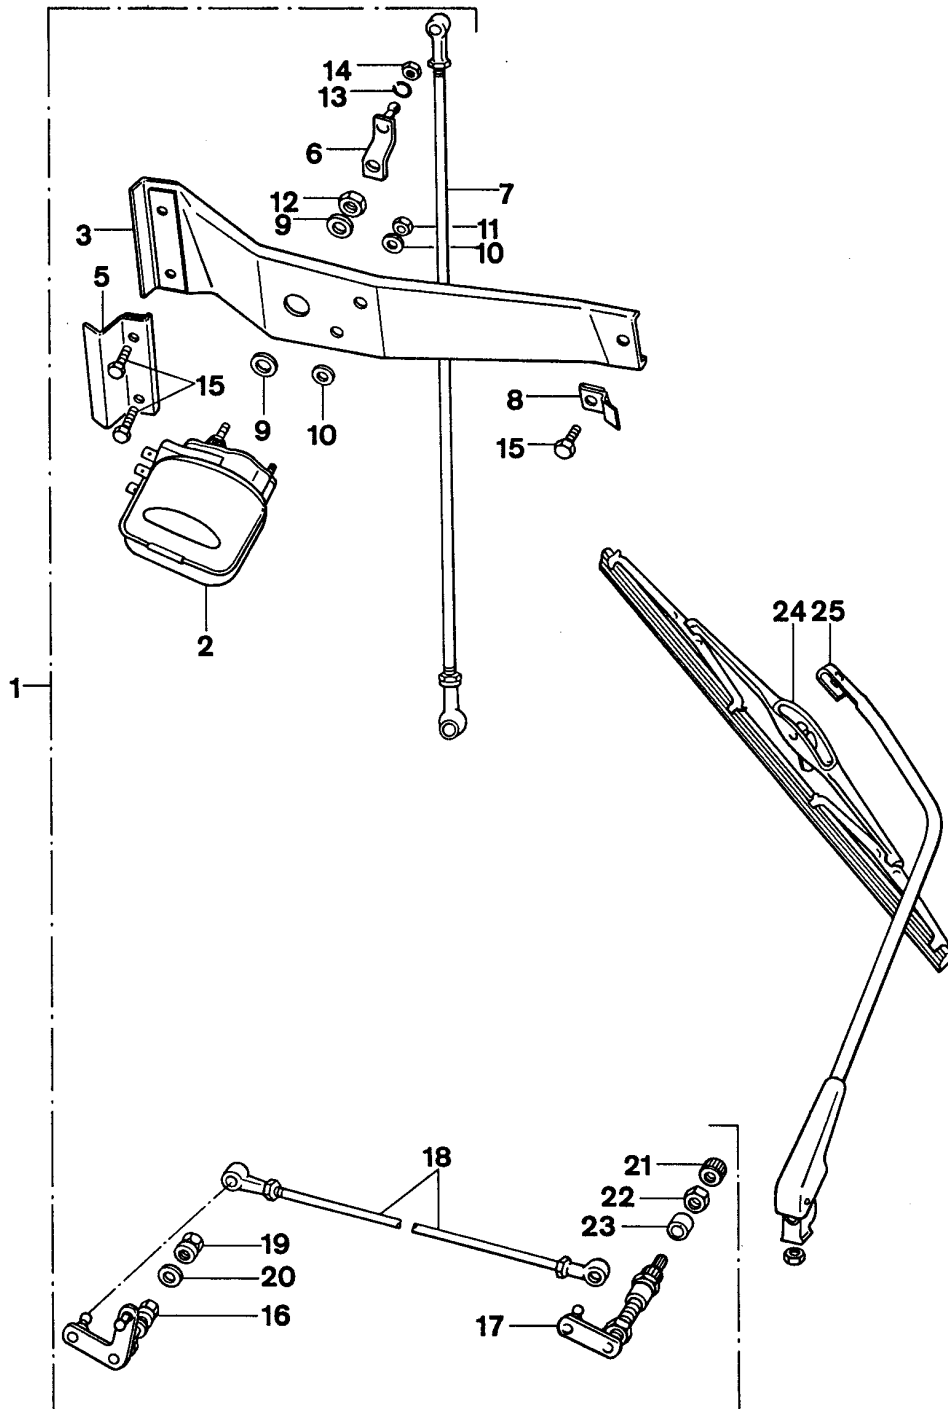

Modell: 911 74

Laufzeit: 1974>>1977

Modell: 911 74

Laufzeit: 1974>>1977

Pos	Teilenummer	Benennung	Bemerkung	St	Modellangabe
1	901 628 062 00	Heckscheibenwischer Rechtslenker Heckscheibenwischer ohne Wischerarm Wischerblatt	-75	1	
2	911 628 063 00	Wischermotor		1	
3	901 628 065 00	Montagerahmen		1	
5	901 628 320 00	Winkel		1	
6	901 628 318 00	Hebel		1	
7	901 628 615 00	Gelenkstange		1	
8	901 628 337 00	Halter		1	
9	901 628 338 00	Federring		2	
10	901 628 339 00	Scheibe		4	
11	900 076 027 02	Mutter M 5		2	
12	999 078 014 02	Sechskantmutter		1	
13	900 027 014 01	Federring		1	
13	900 027 014 02	Federring		1	
13	N 012 006 4	Federring		1	
14	900 076 010 02	Mutter M 6		1	
14	900 076 010 0B	Mutter M 6		1	
15	N 010 215 13	Sechskantschraube M 6 X 15		3	
16	901 628 617 00	Wischerlager und POS. 19 + 20		1	
17	901 628 619 00	Wischerlager und POS. 21 - 23		1	
18		Wischerlager		1	
19	901 628 621 00	Hutmutter für 901.628.617.00		1	
20	901 628 914 00	Federscheibe		1	
21	911 628 911 00	Abdeckkappe		1	
22	901 628 912 00	Sechskantmutter		1	
23	901 628 913 00	Abstandbuchse		1	
-	911 613 321 01	Tastschalter		1	
-	911 612 099 00	Heckscheibenwischer Kabelstrang Schalter		1	
-	911 612 223 00	Einzeleitung		1	
24	901 628 613 00	Wischerblatt		1	
24	PCG 628 613 00	Wischerblatt		1	
25	901 628 612 00	Wischerarm		1	
-	911 612 031 01	Kabelstrang Sicherungsdose		1	
-	911 612 063 01	Wischermotor Kabelstrang Wischerschalter Wischermotor		1	
-	911 617 106 01	Diode		1	
-	911 617 106 02	Diode		1	
-	999 652 142 40	Steckverbinder		1	
-	999 702 119 50	Gummitülle		1