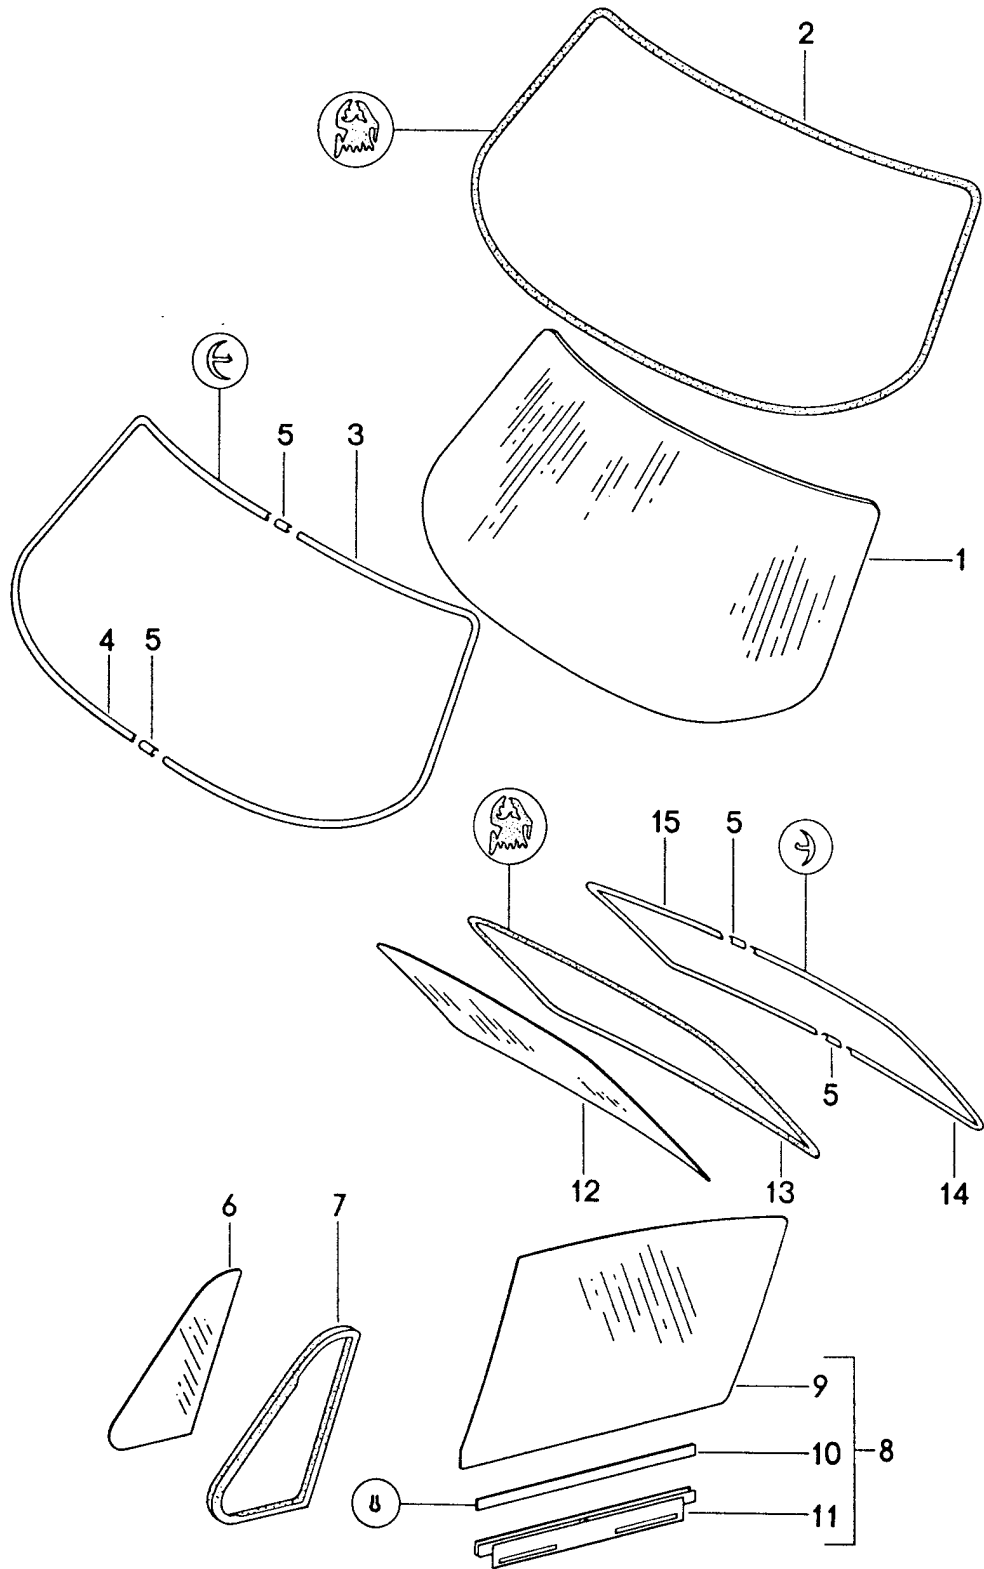

Modell: 911 74

Laufzeit: 1974>>1977

Modell: 911 74

Laufzeit: 1974>>1977

Pos	Teilenummer	Benennung	Bemerkung	St	Modellangabe
		Verglasung vorn hinten			COUPE
1	901 541 101 24	Frontscheibe		1	
(1)	901 541 101 34	Frontscheibe getönt		1	
(1)	911 541 101 04	Frontscheibe getönt beheizt		1	
2	901 541 901 20	Scheibendichtung		1	
3	901 541 911 20	Zierrahmenhälfte Chrom	/L	1	
3	901 541 911 28	Zierrahmenhälfte Schwarz	/L	1	
3	911 541 911 01	Zierrahmen Schwarz	/L	1	
3		Zierrahmen links für Frontscheibe	/L	1	
4	911 541 911 01 70K 901 541 912 20	Schwarz Zierrahmenhälfte Chrom	/R	1	
4	901 541 912 28	Zierrahmenhälfte Schwarz	/R	1	
4	911 541 912 01	Zierrahmenhälfte Schwarz	/R	1	
4		Zierrahmenhälfte rechts für Frontscheibe	/R	1	
5	911 541 912 01 70K 644 541 921 06	Schwarz Deckplatte Chrom		1	
5	911 541 921 28	Deckplatte Schwarz		1	
5	911 541 921 01	Deckplatte Schwarz		1	
5		Deckplatte Frontscheibe Heckscheibe		1	
6	911 541 921 01 70K 901 542 501 27	Schwarz Seitenscheibe	/V /L	1	
(6)	911 542 511 00	Seitenscheibe getönt	/V /L	1	
(6)	901 542 502 27	Seitenscheibe	/V /R	1	
(6)	911 542 512 00	Seitenscheibe getönt	/V /R	1	
7	901 542 921 21	Scheibendichtrahmen	/L /R -75	2	
7		Scheibendichtrahmen	/L 76-	1	
(7)	901 542 922 21	Scheibendichtrahmen	/R 76-	1	
8	901 542 011 27	Türfensterscheibe	/L	1	
(8)	901 542 011 37	Türfensterscheibe getönt	/L	1	
(8)	901 542 012 27	Türfensterscheibe	/R	1	
(8)	901 542 012 37	Türfensterscheibe getönt	/R	1	
9	901 542 101 25	Seitenscheibe	/L	1	
(9)	901 542 101 35	Seitenscheibe getönt	/L	1	
(9)	901 542 102 25	Seitenscheibe	/R	1	
(9)	901 542 102 35	Seitenscheibe getönt	/R	1