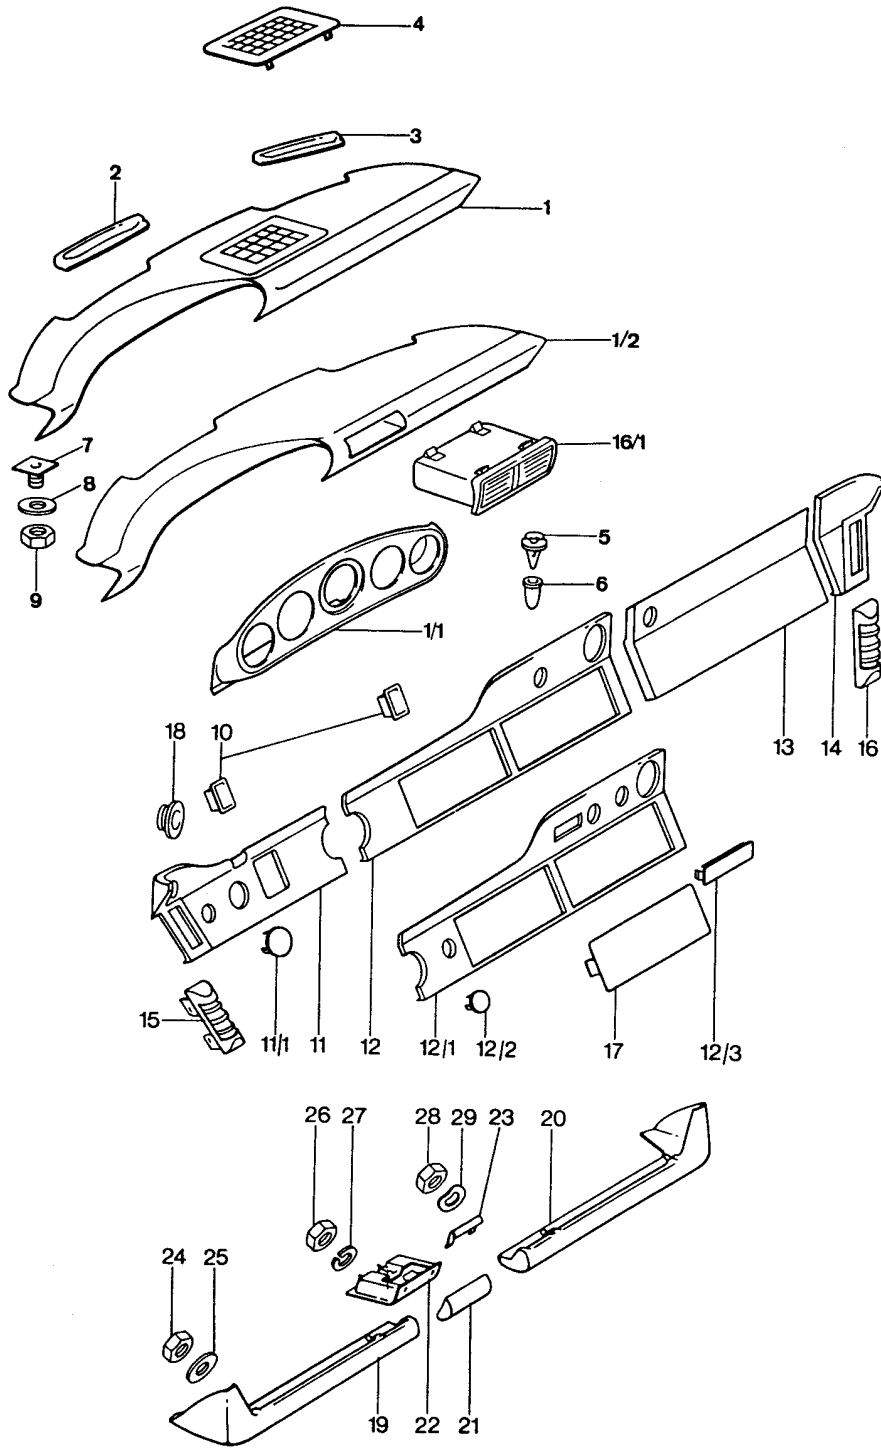

Modell: 911 74

Laufzeit: 1974>>1977

Pos	Teilenummer	Benennung	Bemerkung	St	Modellangabe
(2)	911 522 006 80	Leder Farbangabe Erforderlich Notsitzrückenlehne mit Langflor Teppich Leder	/R (AUS) 77-	1	
(2)	911 522 005 73	Leder Farbangabe Erforderlich Notsitzrückenlehne mit Langflor Teppich Leder	/L (AUS) -76	1	
(2)	911 522 006 73	Leder Farbangabe Erforderlich Notsitzrückenlehne mit Langflor Teppich Leder	/R (AUS) -76	1	
(2)	930 522 005 05	Leder Farbangabe Erforderlich Notsitzrückenlehne mit Langflor Teppich Schottenkaro Leder	/L (AUS) 77-	1	
(2)	930 522 006 05	Leder Farbangabe Erforderlich Notsitzrückenlehne mit Langflor Teppich Schottenkaro Leder	/R (AUS) 77-	1	
3	900 236 001 07	Linsenschraube M 8 X 10		2	
3	900 236 001 03	Linsenschraube M 8 X 10		2	
4	N 012 230 1	Federscheibe B 10		2	
5	901 522 509 20	Lagerbuchse		2	
6	999 591 111 50	Gummischeibe		X	
7	911 522 063 00	Haltestrippe		2	
7	901 522 063 40	Haltestrippe		2	
(7)	911 645 039 00	Haltestrippe Stereo-Hecklautsprecher		2	
7/1	911 645 037 00	Haltestrippe Verlängerung Stereo-Hecklautsprecher		X	
-	999 591 802 17	Kappe für Druckknopf		2	
8	900 143 004 02	Linsenblechschaube B 3,5 X 19		2	
9	999 591 805 12	Druckknopf		2	
10	900 145 041 00	Linsensenkblechschaube B 3,5 X 16		2	
11	999 591 009 17	Kegelscheibe		4	
11	999 591 102 17	Hohlscheibe A 3,5		4	
11	999 591 102 1H	Hohlscheibe A 3,5		4	
12	901 522 365 20	Kappe		2	

Modell: 911 74

Laufzeit: 1974>>1977