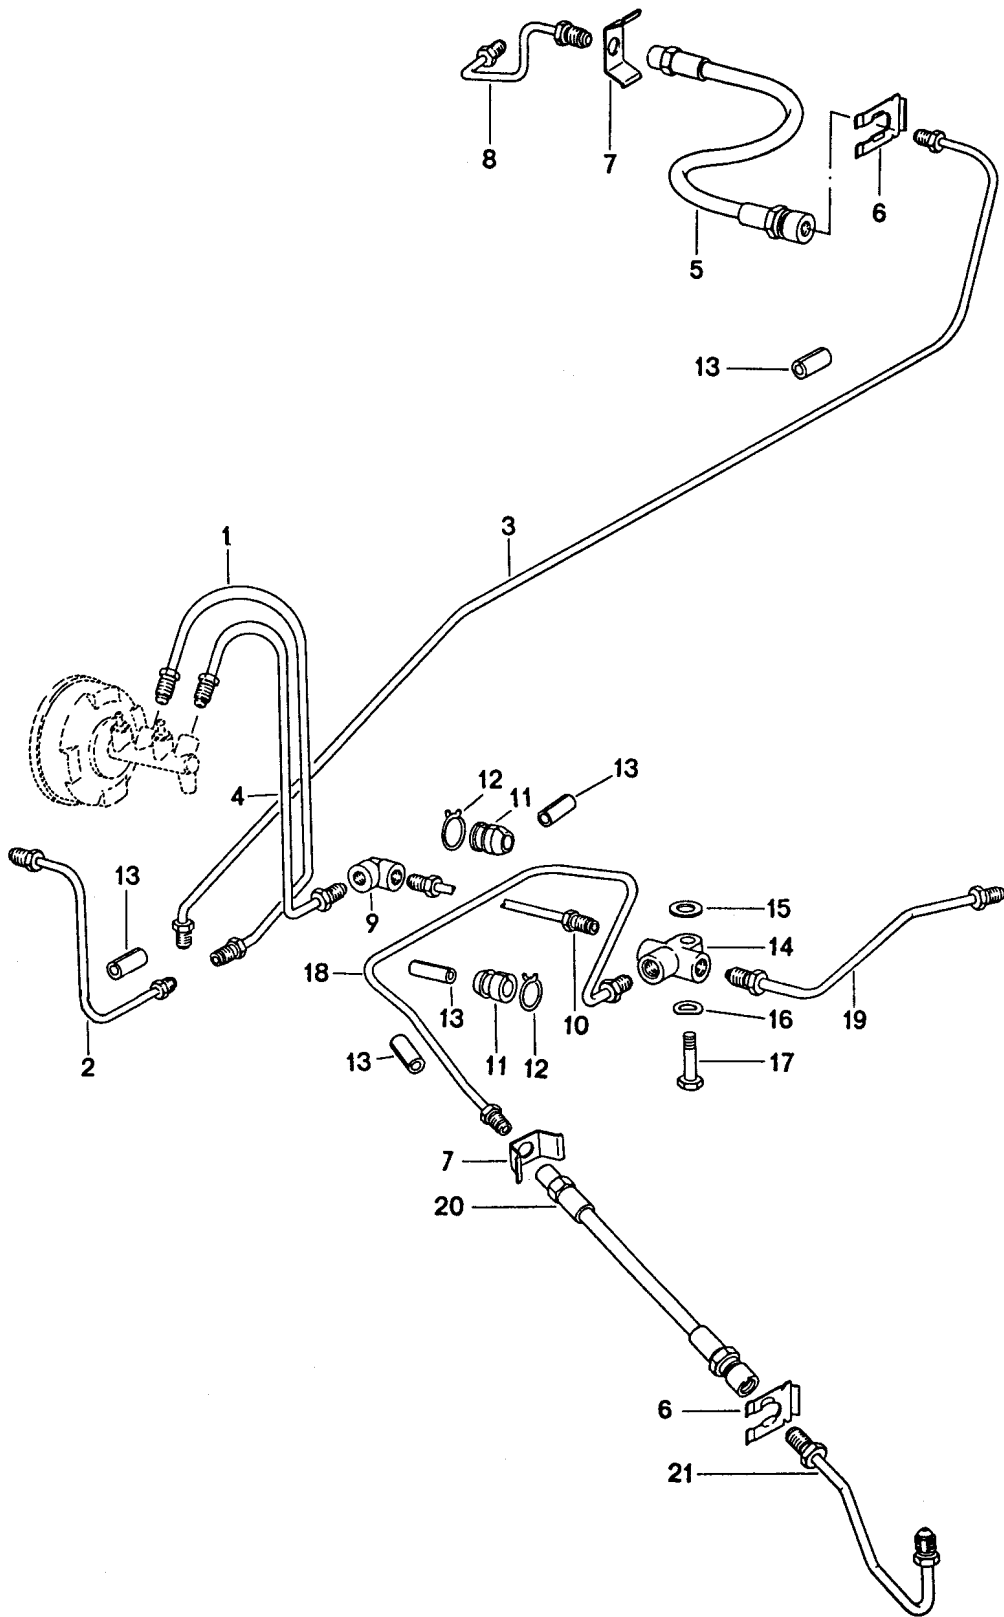

Modell: 911 74

Laufzeit: 1974>>1977

Modell: 911 74

Laufzeit: 1974>>1977

Pos	Teilenummer	Benennung	Bemerkung	St	Modellangabe
1	911 355 608 00	Bremsleitungen für Fahrzeuge mit Bremskraftverstärker Verbindungsleitung	/V M /V	1 1	911/911S CARRERA 3.0
(1)	911 355 608 01	F >>91173 01518 F >>91173 11104 F >>91172 01802 F >>91172 11425 F >>91176 00868 F >>91176 10386 F >>93077 00400 F >>93078 00391 Verbindungsleitung	/V M	1 1	911/911S CARRERA 3.0
2	911 355 618 01	Bremsleitung vorn	/L M	1	911/911S
2		Bremsleitung vorn	/L	1	CARRERA 3.0
3	911 355 617 00	Bremsleitung vorn	/R M	1	911/911S
3		Bremsleitung vorn	/R	1	CARRERA 3.0
4	911 355 607 00	Verbindungsleitung	/H M	1 1	911/911S CARRERA 3.0
(4)	911 355 607 01	F >>91173 01518 F >>91173 11104 F >>91172 01802 F >>91172 11425 F >>91176 00868 F >>91176 10386 F >>93077 00400 F >>93078 00391 Verbindungsleitung	/H M	1 1	911/911S CARRERA 3.0
5	901 355 632 01	Bremsschlauch		2	
5	901 355 632 02	Bremsschlauch		2	
6	113 611 715 A	Bremsschlauchhalter		4	
7	803 611 715	Haltefeder		4	
(8)	911 355 605 01	Bremsleitung vorn A-Sattel		2 2	911/911S CARRERA 3.0
(8)	911 355 683 01	Bremsleitung vorn	/L M	1	911/911S
8	911 355 684 01	S-Sattel Bremsleitung vorn	/R M	1	911/911S