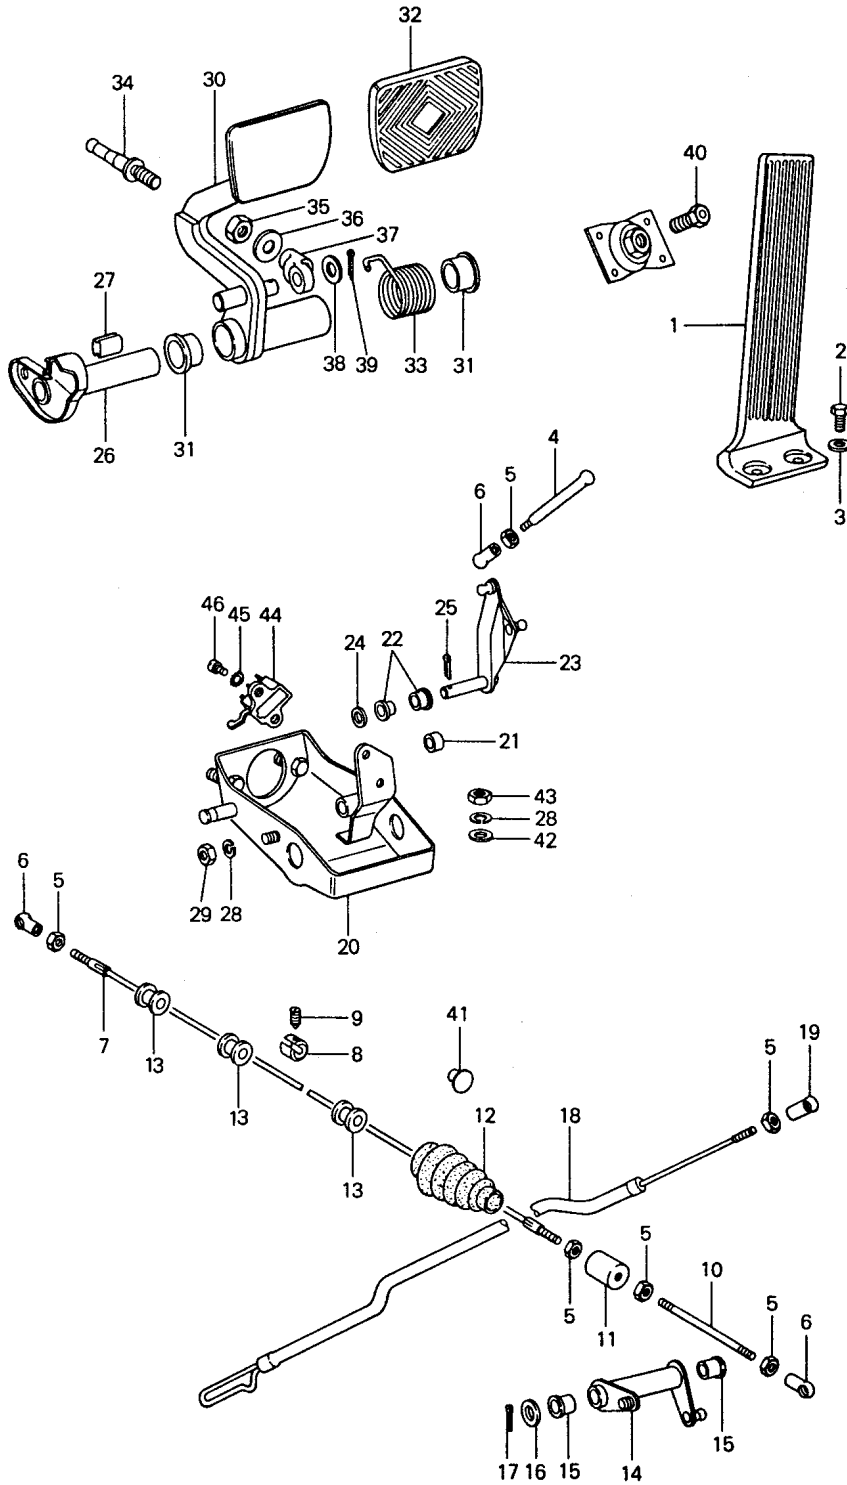

Modell: 911 74

Laufzeit: 1974>>1977

Pos	Teilenummer	Benennung	Bemerkung	St	Modellangabe
23	900 075 017 03	Sechskantschraube		1	CARRERA 3.0
24	900 028 008 01	Federring		1	911/911S
24		Federring		1	CARRERA 3.0
25	900 076 010 02	Mutter		1	911/911S
25	900 076 010 0B	Mutter		1	911/911S
25	900 076 010 02	Mutter		1	CARRERA 3.0
25	900 076 010 0B	Mutter		1	CARRERA 3.0
26	N 010 253 7	Sechskantschraube		1	911/911S
26		Sechskantschraube		1	CARRERA 3.0
27	900 027 016 02	Federring		1	911/911S
27	900 027 016 03	Federring		1	911/911S
27	900 027 016 02	Federring		1	CARRERA 3.0
27	900 027 016 03	Federring		1	CARRERA 3.0
28	900 025 008 02	Scheibe		1	911/911S
28	N 011 527 4	Unterlegscheibe		1	911/911S
28	900 025 008 09	Unterlegscheibe		1	911/911S
28	900 025 008 04	Scheibe		1	911/911S
28	900 025 008 02	Scheibe		1	CARRERA 3.0
28	N 011 527 4	Unterlegscheibe		1	CARRERA 3.0
28	900 025 008 09	Unterlegscheibe		1	CARRERA 3.0
28	900 025 008 04	Scheibe		1	CARRERA 3.0
29	900 067 063 02	Zylinderschraube		1	911/911S
29		Zylinderschraube		1	CARRERA 3.0
30	999 523 103 02	Sicherungsscheibe		1	911/911S
30		Sicherungsscheibe		1	CARRERA 3.0

Modell: 911 74

Laufzeit: 1974>>1977

SPORTOMATIC