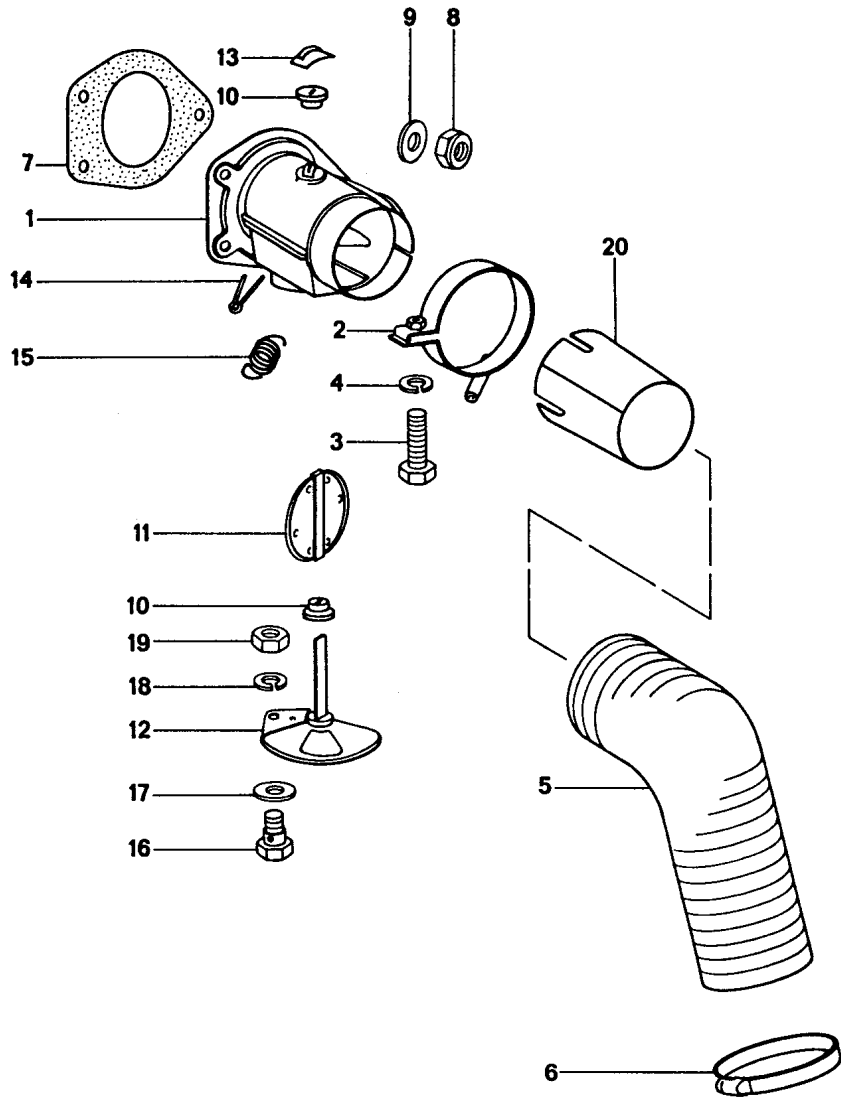

Modell: 911 74

Laufzeit: 1974>>1977

Modell: 911 74

Laufzeit: 1974>>1977

Pos	Teilenummer	Benennung	Bemerkung	St	Modellangabe
1	901 211 007 22	Warmluftzuführung Heizklappenkasten Schwarz	/L	1	
1	901 211 007 23	Heizklappenkasten Rot	/L	1	
(1)	901 211 008 22	Heizklappenkasten Schwarz	/R	1	
(1)	901 211 008 23	Heizklappenkasten Rot	/R	1	
2	901 211 051 21	Rohrschelle	/L	1	
2	901 211 051 22	Rohrschelle	/L	1	
(2)	901 211 052 21	Rohrschelle	/R	1	
(2)	901 211 052 22	Rohrschelle	/R	1	
3	900 378 030 09	Sechskantschraube M 6 X 20		2	
4	900 027 014 01	Federring B 6		2	
4	900 027 014 02	Federring B 6		2	
4	N 012 006 4	Federring B 6		2	
5	930 211 622 01	Verbindungsschlauch 250 MM	-74	2	911/911S CARRERA 2,7
(5)	911 211 622 00	Verbindungsschlauch	75-	2	
6	999 512 349 02	Schlauchschelle		2	
6	999 512 349 01	Schlauchschelle		2	
6	999 512 349 0B	Schlauchschelle		2	
7	911 211 297 00	Dichtung		2	
8	900 084 010 02	Sicherheitsmutter M 6		6	
9	N 011 524 7	Unterlegscheibe 6,4		6	
9	N 011 524 27	Unterlegscheibe 6,4		6	
10	901 211 255 21	Lager		4	
11	901 211 028 22	Luftklappe		2	
12	901 211 035 21	Drehschieber	/L	1	
(12)	901 211 036 21	Drehschieber	/R	1	
13	999 507 222 02	Mecano-Speed-Fix		2	
14	900 021 014 02	Splint 3 X 15		2	
15	999 522 013 01	Feder		2	
16	901 211 683 00	Klemmschraube		2	
17	999 025 042 02	Scheibe		2	
18	900 027 011 01	Federring B 4		2	
19	N 011 004 6	Sechskantmutter M 4		2	
19	N 011 004 G	Mutter M 4		2