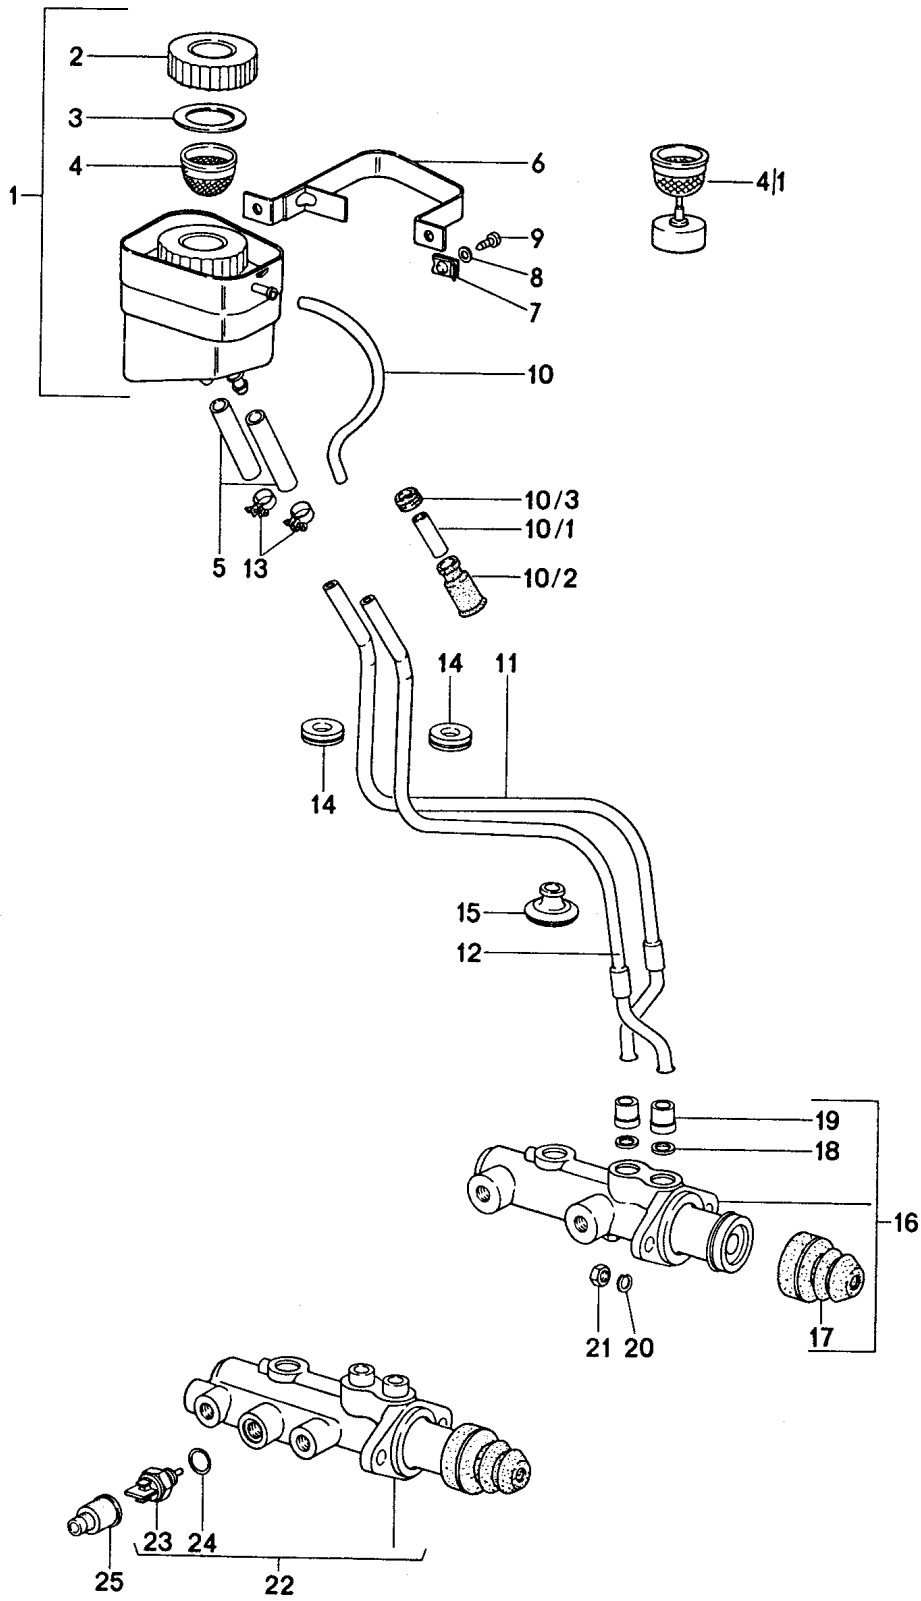

Modell: 911 74

Laufzeit: 1974>>1977

Pos	Teilenummer	Benennung	Bemerkung	St	Modellangabe
19	911 352 998 00	mit Scheibenschlagausgleich. Dichtungssatz für Festsattel ohne Scheibenschlagausgleich.		2	CARRERA 2.7
20	911 352 081 30	Bremsträgerblech		2	
21	901 352 097 12	Bremsbacke mit Belag		4	
21	911 352 097 00	Bremsbacke mit Belag		4	
21	911 352 097 01	Bremsbacke mit Belag		4	
21	911 352 097 10	Bremsbacke mit Belag		4	
-	PCG 352 097 12	Befestigungssatz Handbremse bestehend aus:		1	
-	900 079 012 02	Kronenmutter		2	
-	911 352 090 01	Spreizbügel		4	
-	911 352 098 01	Nachstellschraube		2	
-	901 352 932 10	Rückzugfeder		2	
-	911 352 944 00	Stützbuchse		2	
-	901 352 953 12	Druckfeder		2	
-	901 352 954 10	Rückzugfeder		2	
-	901 352 955 10	Federteller		4	
-	901 352 957 10	Druckfeder		4	
-	901 352 959 11	Spannstift		4	
-	N 012 507 1	Splint		2	
22	901 352 959 10	Spannstift		4	
22	901 352 959 11	Spannstift		4	
23	901 352 957 10	Druckfeder		4	
24	901 352 955 10	Federteller		4	
25	911 352 944 00	Stützbuchse		2	
26	911 352 098 00	Nachstellschraube komplett		2	
26	911 352 098 01	Nachstellschraube komplett		2	
27	901 352 932 10	Rückzugfeder		2	
28	901 352 954 10	Rückzugfeder		2	
29	911 352 090 00	Spreizbügel		4	
29	911 352 090 01	Spreizbügel		4	
30	901 352 953 10	Druckfeder		2	
30	901 352 953 11	Druckfeder		2	
30	901 352 953 12	Druckfeder		2	

Modell: 911 74

Laufzeit: 1974>>1977