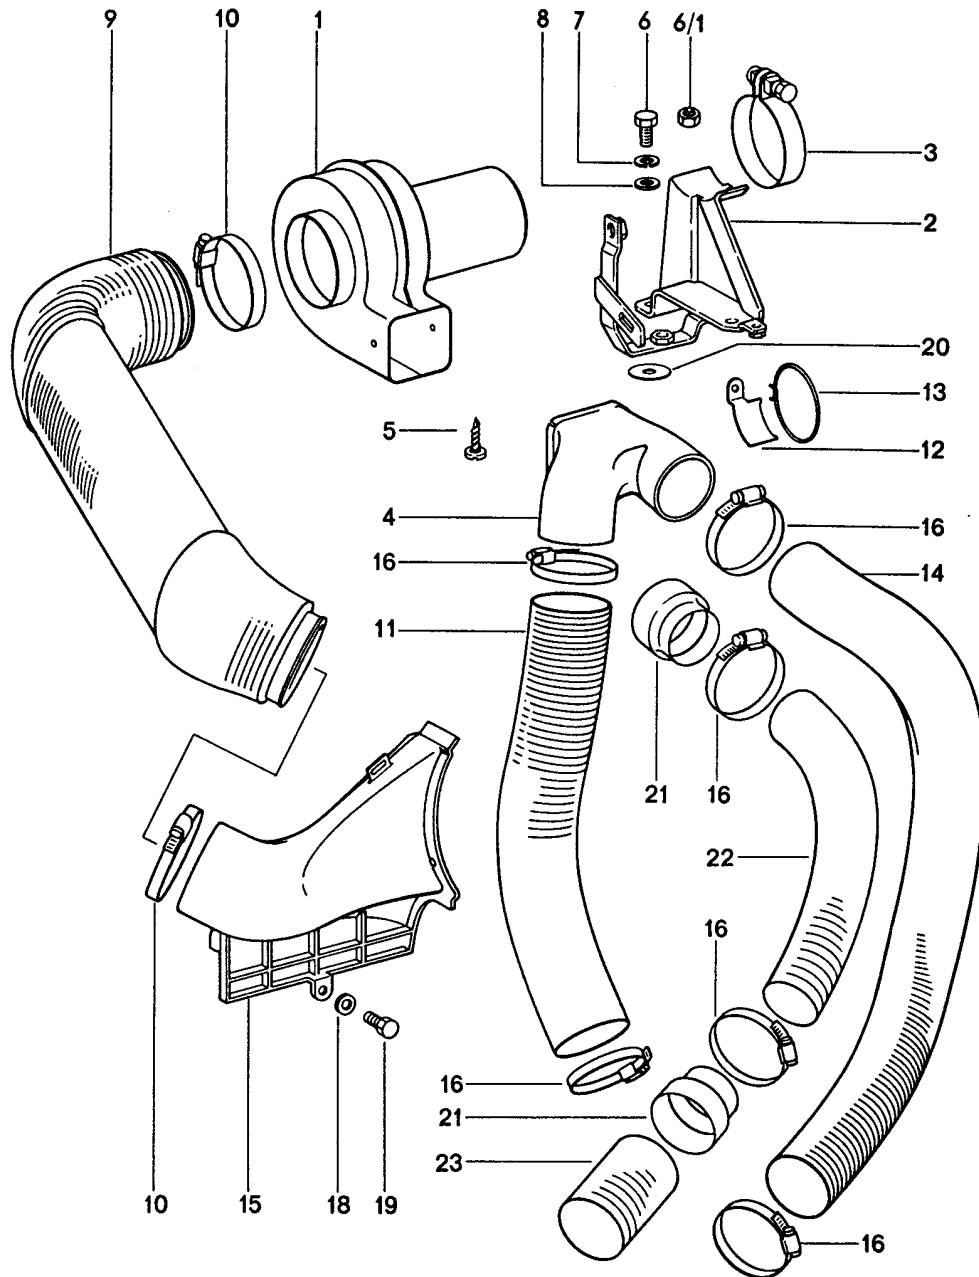

Modell: 911 74

Laufzeit: 1974>>1977

Pos	Teilenummer	Benennung	Bemerkung	St	Modellangabe
		Lufteinblasung			
			(J) 77-		
1	911 113 113 02	Träger		1	911S
2	911 113 121 00	Gummilager		2	911S
3	911 113 122 00	Distanzbuchse		2	911S
4	900 151 008 02	Scheibe		2	911S
5	900 076 025 02	Sechskantmutter		6	911S
5	900 076 064 02	Sechskantmutter		6	911S
6	N 012 241 8	Federscheibe		6	911S
(7)	911 113 111 03	Luftpumpe ohne Riemenscheibe	76-	1	911S
-	911 113 158 01	Riemenscheibe für 911/82/85/90/94/99	76-	1	
(8)	900 249 006 02	Senkschraube M 8 X 120	76-	1	911S
9	911 113 126 02	Haltewinkel		1	911S
10	911 110 154 00	Gummimetallpuffer		1	911S
11	911 113 125 02	Halter		1	911S
12	900 075 085 02	Sechskantschraube		1	911S
13	900 025 007 02	Scheibe		1	911S
13	900 025 007 03	Scheibe		1	911S
14	911 113 117 02	Luftfilter		1	911S
-	930 113 401 00	Luftfilterpatrone		1	911S
15	911 113 145 02	Schraubstutzen		6	911S
15	911 113 145 04	Schraubstutzen		6	911S
16	900 123 033 20	Dichtring		6	911S
17	911 113 043 01	Luftleitung		1	911S
18	900 123 060 30	Dichtring		1	911S
19	911 113 115 01	Rückschlagventil		1	911S
20	911 113 146 00	Dichtung		1	911S
21	911 113 118 02	Schlauch		1	911S
22	999 512 038 02	Schlauchschele		1	911S
22	PCG 512 038 02	Schlauchschele		1	911S
23	900 192 021 50	Schmalkeilriemen 9,5 X 950 für 911/82/85/90/94/99	76-	1	911S
24	911 106 208 00	Riemenscheibe für 911/82/84/85/89 911/90/94/99	76-	1	911S

Modell: 911 74

Laufzeit: 1974>>1977