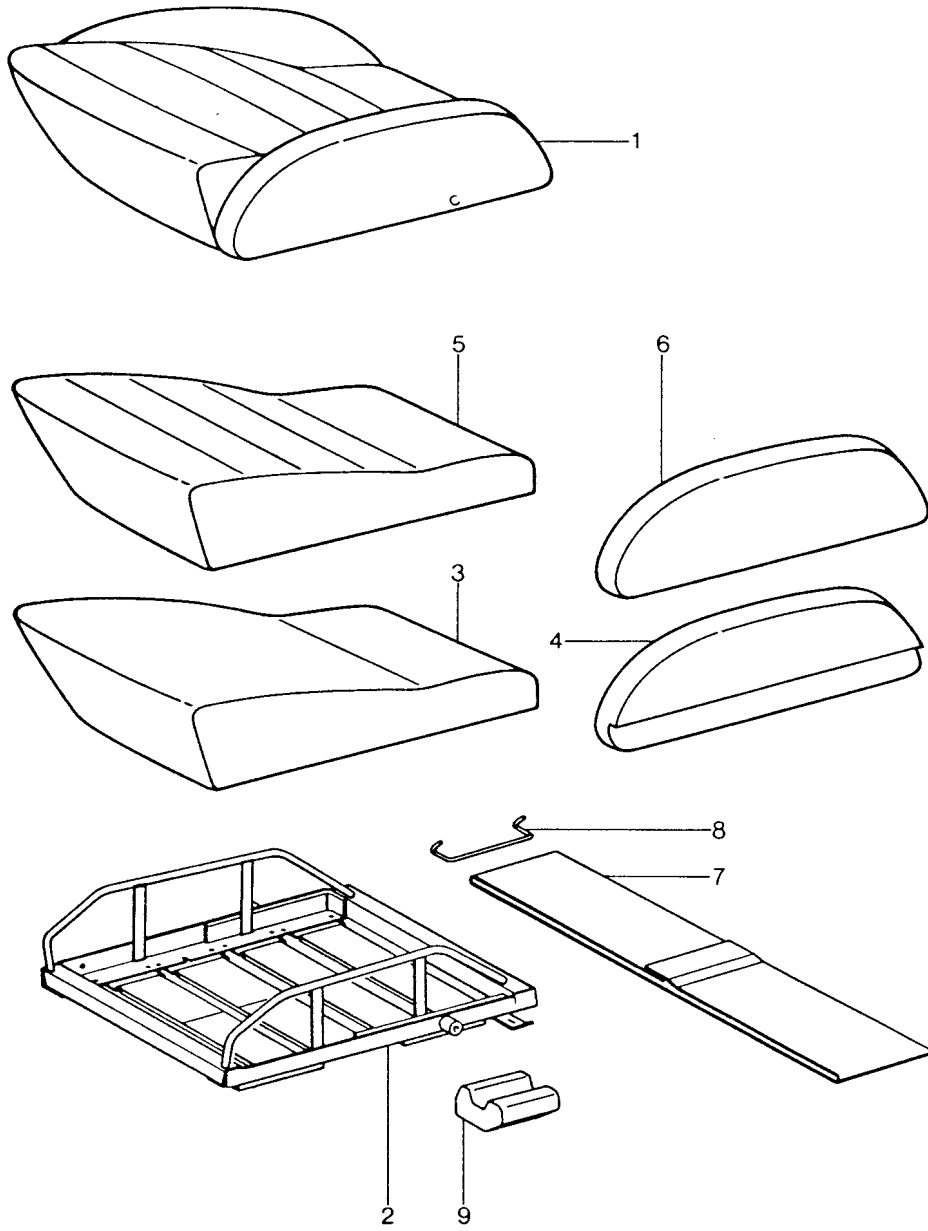

Modell: 911 74

Laufzeit: 1974>>1977

Pos	Teilenummer	Benennung	Bemerkung	St	Modellangabe
(1)	911 521 603 00	Sportsitz Lehne Einzelteile Lehne komplett Stoff Kunstleder Farbangabe Erforderlich	/L	1	
(1)	911 521 604 00	Lehne komplett Stoff Kunstleder Farbangabe Erforderlich	/R	1	
1	911 521 603 01	Lehne komplett Kunstleder Farbangabe Erforderlich	/L	1	
1	911 521 604 01	Lehne komplett Kunstleder Farbangabe Erforderlich	/R	1	
(1)	911 521 603 02	Rückenlehne komplett Leder Farbangabe Erforderlich	/L	1	
(1)	911 521 604 02	Rückenlehne komplett Leder Farbangabe Erforderlich	/R	1	
2	911 521 613 00	Lehnenrahmen	/L	1	
(2)	911 521 614 00	Lehnenrahmen	/R	1	
(3)	911 521 072 01	Lehnenbezug Stoff Kunstleder Farbangabe Erforderlich		2	
3	911 521 072 02	Lehnenbezug Kunstleder Farbangabe Erforderlich		2	
(3)	911 521 072 03	Lehnenbezug Leder Farbangabe Erforderlich		2	
4	911 521 751 00	Schaumteil		2	
5	911 521 104 01	Lehnenkissen		2	
5	911 521 104 02	Schaumteil Lehnenkissen		2	
6	911 521 651 00	Lehnengurt		2	
7	911 521 693 00	Gurthaken oben		2	
8	911 521 713 00	Gurthaken unten		4	
9	911 521 689 00	Schaltfeder		8	
10	911 521 721 00	Lehnensperrhebel		2	
11	911 521 723 00	Bundschraube		2	
12	911 521 615 00	Bowdenzug kurz		2	
13	911 521 616 00	Bowdenzug lang		2	
14	911 521 563 00	Verriegelungshaken	/L	2	
(14)	911 521 564 00	Verriegelungshaken	/R	2	
15	N 012 439 2	Sicherungsscheibe 8		4	
16	911 521 733 00	Zugfeder	/L	1	
(16)	911 521 734 00	Zugfeder	/R	1	

Modell: 911 74

Laufzeit: 1974>>1977