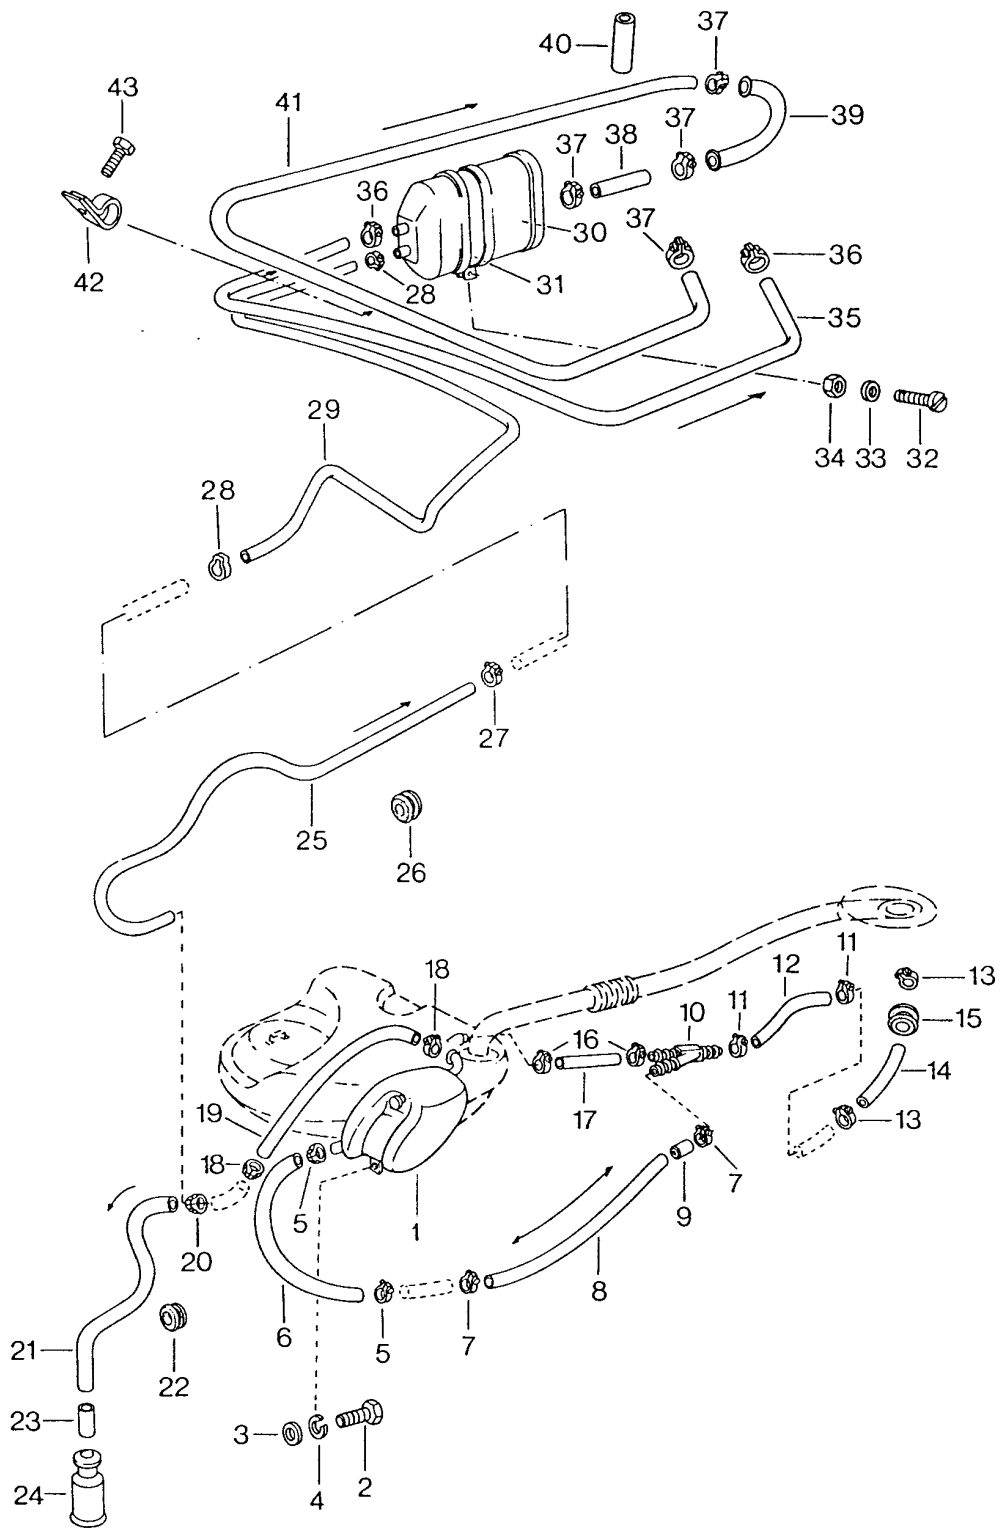

Modell: 911 74

Laufzeit: 1974>>1977

Modell: 911 74

Laufzeit: 1974>>1977

Pos	Teilenummer	Benennung	Bemerkung	St	Modellangabe
		Tankentlüftung	75-		
1	911 201 077 02	Ausdehnungsbehälter		1	
2	900 075 057 02	Sechskantschraube		1	
		M6 X 16			
2	900 075 057 03	Sechskantschraube		1	
		M6 X 16			
3	N 011 524 7	Unterlegscheibe		1	
		6,4			
3	N 011 524 27	Unterlegscheibe		1	
		6,4			
4	N 012 007 2	Federring		1	
		A 6			
4	900 027 004 03	Federring		1	
		A 6			
5	N 023 570 2	Schlauchschelle		2	
-	N 020 359 1	Schlauch	-76	*	
		9 X 3			
6		265 MM	-76	1	
-	N 020 359 1	Schlauch		*	
		9 X 2,5			
6		390 MM	77-	1	
7	999 512 160 02	Schlauchschelle	75	2	
7	PCG 512 160 02	Schlauchschelle	75-	2	
7	N 023 570 2	Schlauchschelle		2	
8	911 201 194 00	Entlüftungsschlauch	75	1	
		9 X 12 X 350			
-	N 020 359 1	Schlauch		*	
		9 X 2,5			
8		400 MM	-76	1	
-	N 020 359 1	Schlauch		*	
		9 X 2,5			
8		150 MM	77-	1	
9	911 201 263 01	Drossel		1	
9	911 201 263 02	Drossel		1	
10	911 201 171 02	Anschlussstück		1	
11	999 512 160 02	Schlauchschelle	75	2	
11	PCG 512 160 02	Schlauchschelle	75-	2	
11	N 023 570 2	Schlauchschelle		2	
-	N 020 359 1	Schlauch		*	
		9 X 2,5			
12		350 MM	-76	1	
-	N 020 359 1	Schlauch		*	
		9 X 2,5			
12		270 MM	77-	1	
13	N 023 570 2	Schlauchschelle		2	
-	N 020 359 1	Schlauch		*	
		9 X 2,5			
14		250 MM	-76	1	
15	999 702 085 50	Gummitülle		1	
16	999 512 198 02	Schlauchschelle		2	
16	PCG 512 198 02	Schlauchschelle		2	
16	N 023 570 2	Schlauchschelle		2	
17	911 201 189 01	Schlauchstück	-76	1	
		10 X 3 X 190			
-	N 020 359 1	Schlauch		*	
		9 X 2,5			
17		220 MM	77-	1	
18	999 512 069 02	Schlauchschelle		2	
18	PCG 512 069 02	Schlauchschelle		2	
-	N 020 361 2	Schlauch		*	
		4 X 1,5			
19		370 MM		1	
20	999 512 069 02	Schlauchschelle		1