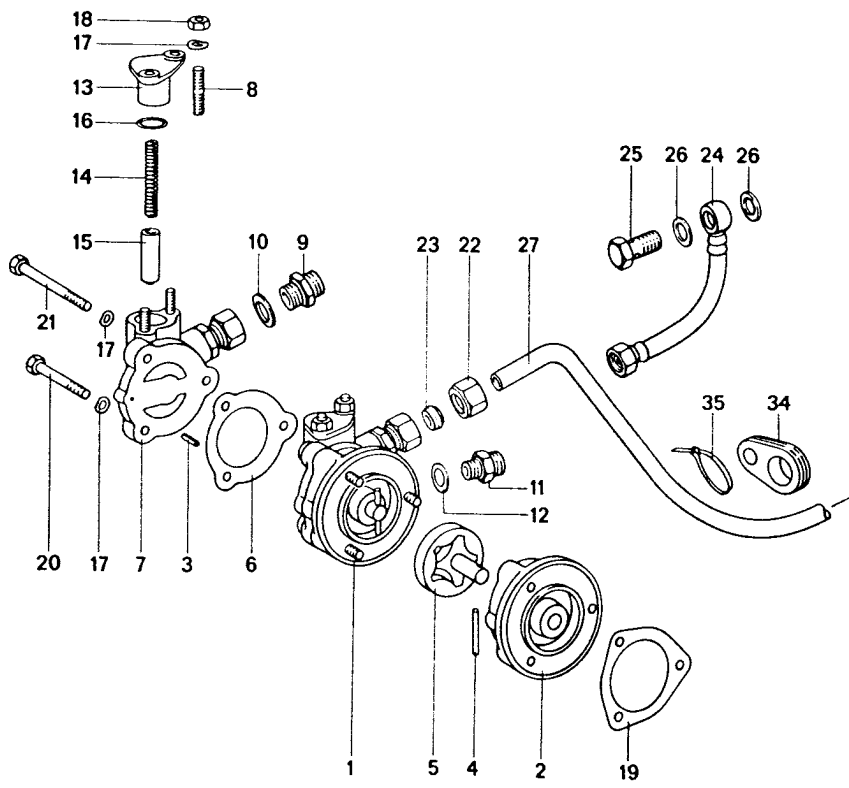

Modell: 911 74

Laufzeit: 1974>>1977

SPORTOMATIC 925

Modell: 911 74

Laufzeit: 1974>>1977

Pos	Teilenummer	Benennung	Bemerkung	St	Modellangabe
		Ölversorgung für Wandler Öltank			SPM
1	905 107 006 04	Ölpumpe		1	911/911S
1	905 107 006 07	Ölpumpe		1	CARRERA 3.0
2	905 107 101 03	Rotorengehäuse		1	911/911S
2	905 107 101 06	Rotorengehäuse		1	CARRERA 3.0
3	900 197 017 00	Spannhülse 4 X 14		1	
4	900 302 001 00	Zylinderstift 4 M 6 X 32		1	
5	905 107 901 01	Rotorensatz		1	
6	905 107 191 02	Dichtung		1	
6	905 107 191 03	Dichtung		1	
7	905 107 015 04	Deckel		1	
8	999 062 002 02	Stiftschraube BM 6 X 15		2	
9	999 099 011 02	Schraubstutzen AM-10-11 ST.		1	
10	900 123 008 30	Dichtring A 14 X 20		1	
11	999 136 007 02	Schraubstutzen		1	
12	900 123 043 30	Dichtring A 12 X 15,5		1	
13	905 107 141 03	Steckhülse		1	
14	905 107 142 01	Druckfeder		1	
15	905 107 143 01	Schieber		1	
16	999 701 135 50	O-Ring R 15 X 2,5		1	
17	N 012 226 5	Federscheibe B 6		5	
18	900 076 010 02	Mutter M 6		2	
18	900 076 010 0B	Mutter M 6		2	
19	930 105 197 05	Dichtung		1	911/911S
19		Dichtung		1	CARRERA 3.0
20	900 074 111 02	Sechskantschraube M 6 X 50		2	
21	900 074 022 02	Sechskantschraube M 6 X 65		1	
22	999 104 007 02	Überwurfmutter A 10 - 11		1	
23	999 103 001 02	Kegelstück B 10 - 11		1	
24	925 125 038 06	Druckrohr		1	
25	999 134 012 02	Hohlschraube		1	
26	900 123 006 30	Dichtring A 12 X 18		2	
27	905 107 037 00	Ölleitung	-74	1	
(27)	911 125 335 00	Ölleitung	75-	1	
(27)	911 125 335 01	Ölleitung	75-	1	
28	925 301 117 02	Rücklaufleitung		1	925/02
(28)	925 301 117 11	Rücklaufleitung		1	
29	900 134 002 02	Hohlschraube A 10		1	
30	900 123 019 30	Dichtring A 16 X 22		2	
31	900 028 008 01	Federring B 6		2	
32	N 010 215 13	Sechskantschraube M 6 X 15		2