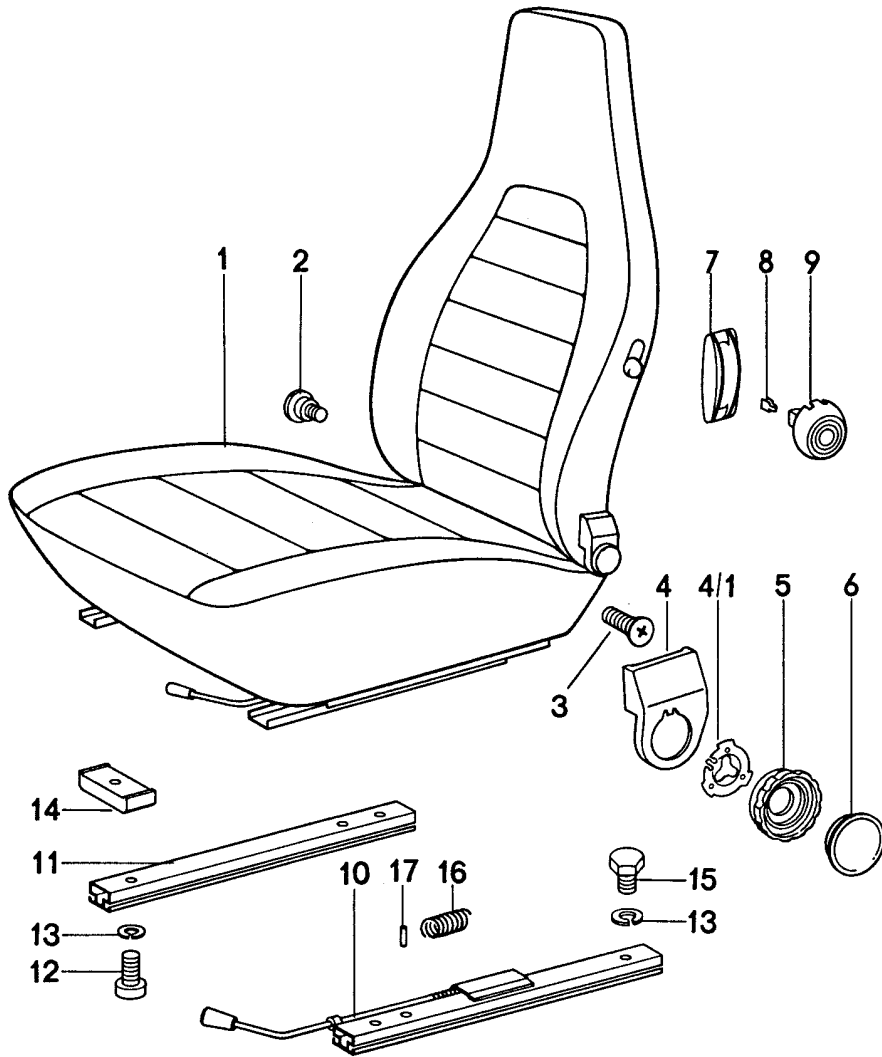

Modell: 911 74

Laufzeit: 1974>>1977

Modell: 911 74

Laufzeit: 1974&gt;&gt;1977

Pos	Teilenummer	Benennung	Bemerkung	St	Modellangabe
1	911 521 001 57	Vordersitz komplett	/L -76	1	
(1)	911 521 002 57	Vordersitz ohne Kontaktschalter Kunstleder Farbangabe Erforderlich	/R -76	1	
(1)	911 521 001 81	Vordersitz Kunstleder Farbangabe Erforderlich	/L 77-	1	
(1)	911 521 002 81	Vordersitz Kunstleder Farbangabe Erforderlich	/R 77-	1	
(1)	911 521 001 58	Vordersitz ohne Kontaktschalter Stoff Kunstleder Farbangabe Erforderlich	/L -76	1	
(1)	911 521 002 58	Vordersitz ohne Kontaktschalter Stoff Kunstleder Farbangabe Erforderlich	/R -76	1	
(1)	911 521 001 82	Vordersitz Stoff Kunstleder Farbangabe Erforderlich	/L 77-	1	
(1)	911 521 002 82	Vordersitz Stoff Kunstleder Farbangabe Erforderlich	/R 77-	1	
(1)	911 521 001 60	Vordersitz ohne Kontaktschalter Leder Farbangabe Erforderlich	/L -76	1	
(1)	911 521 002 60	Vordersitz ohne Kontaktschalter Leder Farbangabe Erforderlich	/R -76	1	
(1)	911 521 001 84	Vordersitz Leder Farbangabe Erforderlich	/L 77-	1	
(1)	911 521 002 84	Vordersitz Leder Farbangabe Erforderlich	/R 77-	1	
(1)	930 521 001 61	Vordersitz ohne Kontaktschalter Stoff Leder Farbangabe Erforderlich	/L -76	1	
(1)	930 521 002 61	Vordersitz ohne Kontaktschalter	/R -76	1	