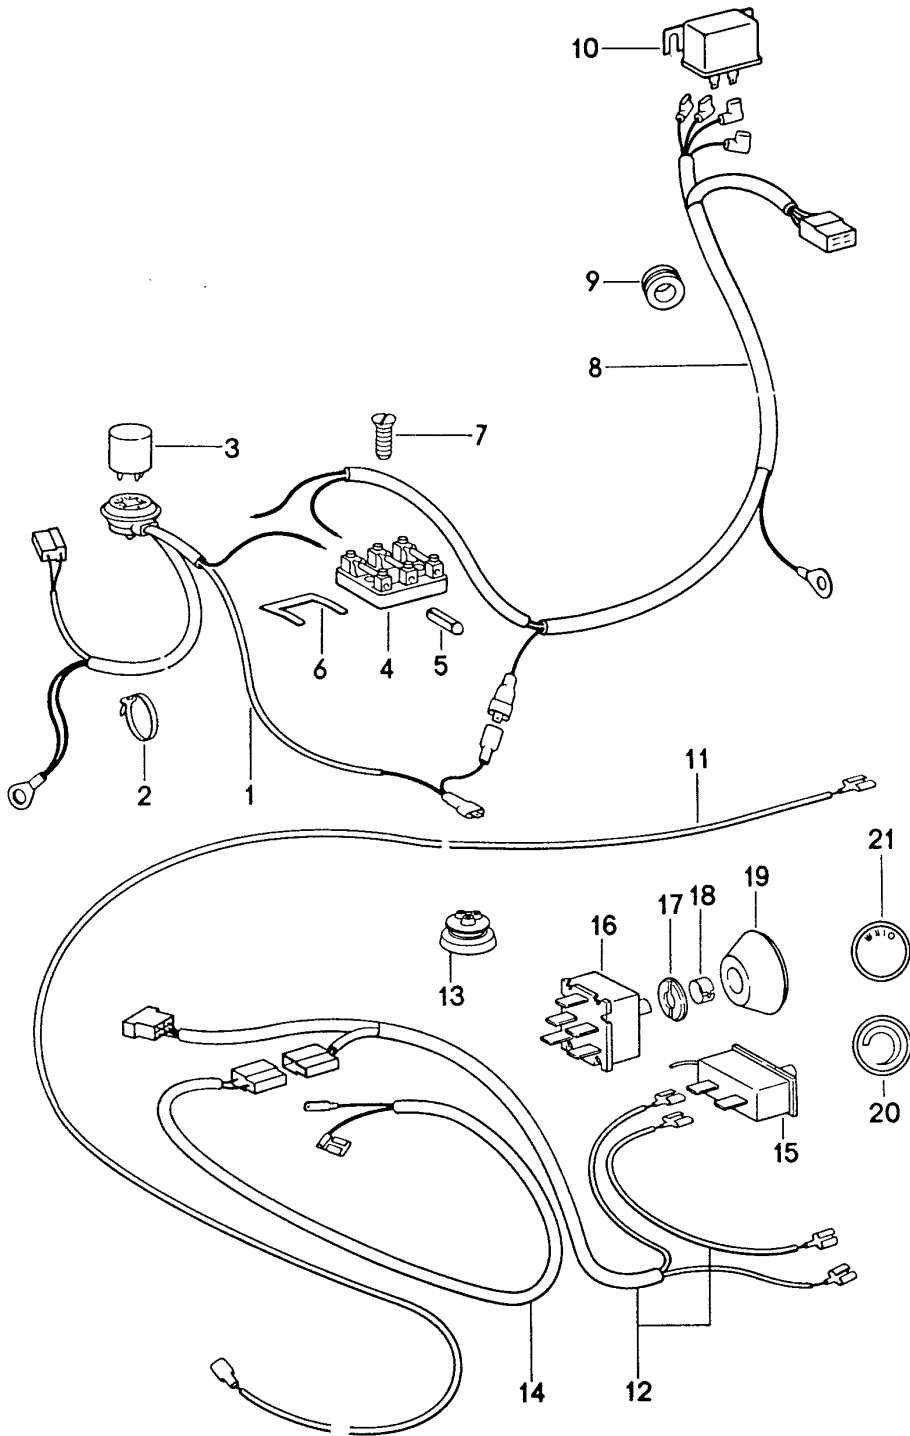

Modell: 911 74

Laufzeit: 1974>>1977

Pos	Teilenummer	Benennung	Bemerkung	St	Modellangabe
22	900 012 060 00	Zylinderstift 5 M 6 X 10		1	CARRERA 3.0
22/1	999 093 005 02	Sechskantschraube M 12 X 1,5 X 22		1	CARRERA 3.0
23	900 192 027 50	Schmalkeilriemen		1	
24	901 126 121 01	Befestigungsplatte		1	

Modell: 911 74

Laufzeit: 1974>>1977