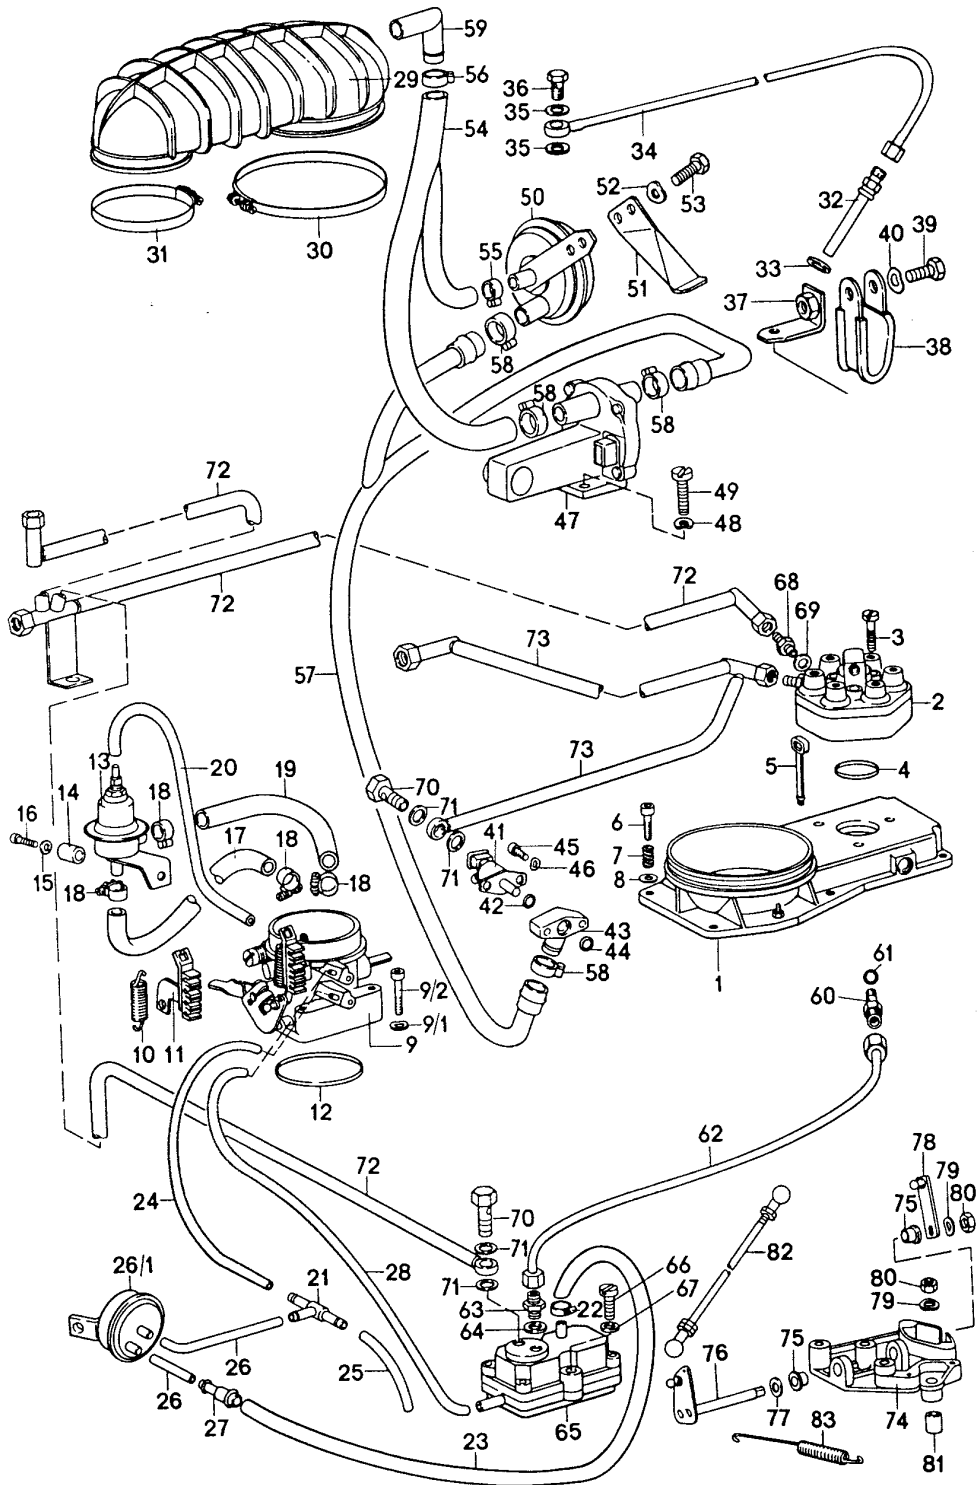

Modell: 911 74

Laufzeit: 1974>>1977

Modell: 911 74

Laufzeit: 1974>>1977

Pos	Teilenummer	Benennung	Bemerkung	St	Modellangabe
		für K - JETRONIC Gemischregler	77-		
1	911 110 948 00	Luftmassenmesser		1	911/911S
1	911 110 948 X	Luftmassenmesser		1	911/911S
(1)	930 110 801 00	Luftmassenmesser		1	CARRERA 3.0
(1)	930 110 801 X	Luftmassenmesser		1	CARRERA 3.0
2	911 110 935 01	Mengenteiler		1	911/911S
(2)	930 110 802 00	Mengenteiler		1	CARRERA 3.0
3	911 110 933 00	Zylinderschraube M 5 X 50		3	
4	911 110 932 00	Dichtring		1	
5	911 110 934 00	Verschlussstopfen		1	
6	900 067 089 02	Zylinderschraube M 6 X 25		6	
6	900 067 089 01	Zylinderschraube M 6 X 25		6	
7	911 110 364 00	Druckfeder		6	
8	900 031 011 02	Unterlegscheibe 6,4		6	
9	911 110 247 09	Klappenstutzen $ 56		1	911/81/86
(9)	911 110 247 10	Klappenstutzen $ 56		1	
(9)	930 110 248 00	für 911/85/90/94/99 Klappenstutzen $ 63		1	930/02/12
9/1	N 012 226 5	Federscheibe B 6		4	
9/2	900 067 013 02	Zylinderschraube M 6 X 35		4	
10	930 110 497 00	Zugfeder		1	
11	911 110 918 01	Halter		1	
12	999 701 124 40	O-Ring 67,5 X 4		1	
13	911 110 220 00	Unterdruckbegrenzer		1	911/911S
(13)	930 110 220 00	Unterdruckbegrenzer		1	CARRERA 3.0
14	911 110 591 00	Distanzhülse		1	
15	N 012 226 5	Federscheibe B 6		1	
16	N 010 220 3	Sechskantschraube M 6 X 28		1	
-	N 020 359 1	Schlauch C 9 X 15 190 MM		*	
17				1	
18	N 023 570 2	Schlauchschelle		4	
-	N 020 359 1	Schlauch C 9 X 15		*	
19		110 MM		1	
-	999 181 715 40	Schlauch 4 X 10 220 MM		*	
20				1	
21	999 137 004 40	T-Stück		1	
22	999 512 160 02	Schlauchschelle		1	
22	PCG 512 160 02	Schlauchschelle		1	
-	999 181 709 50	Schlauch 8 X 14 40 MM		*	
23				1	
-	999 181 281 50	Schlauch C 3,2 X 7 300 MM		*	
24				1	
-	999 181 281 50	Schlauch		*