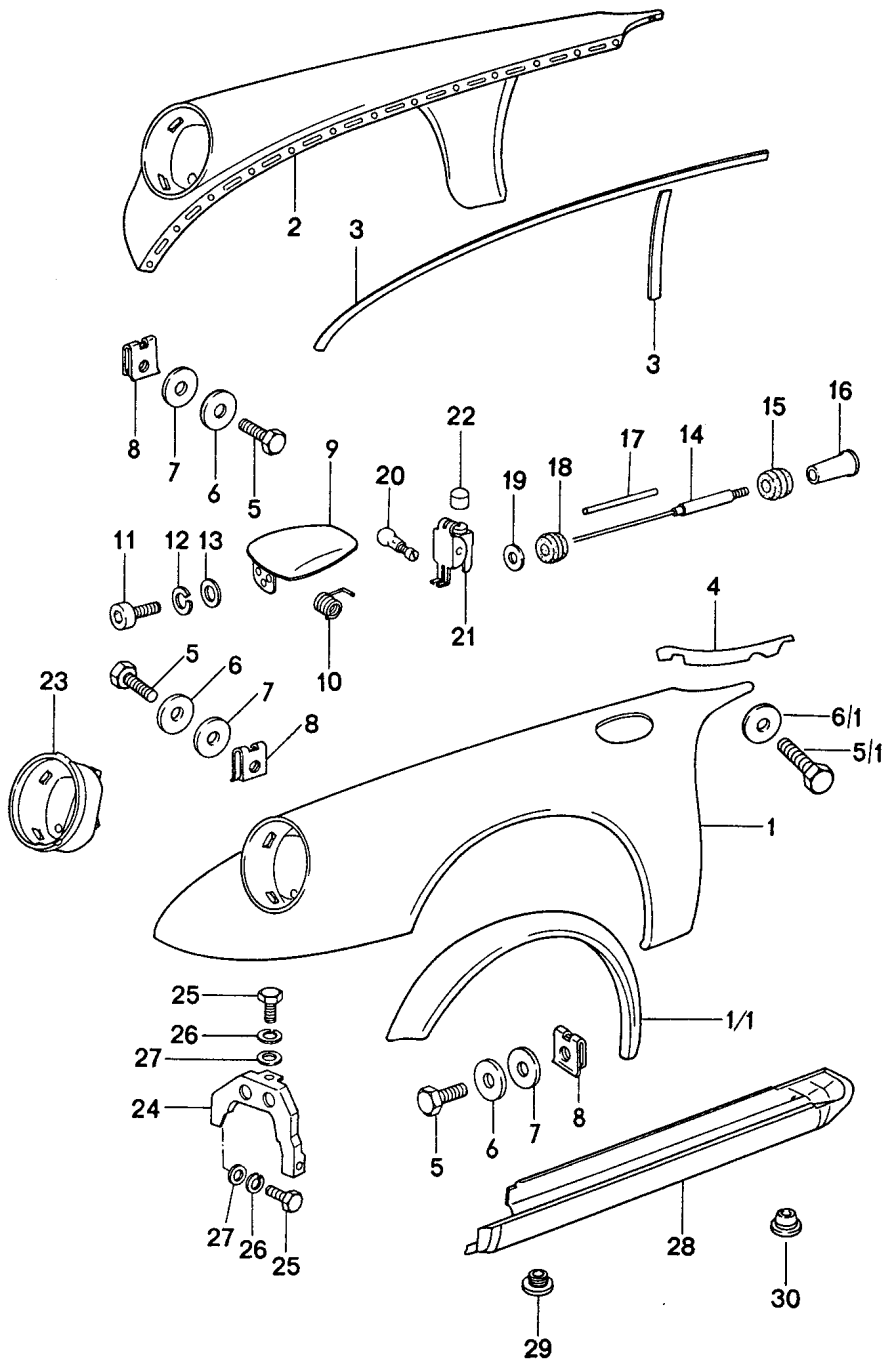

Modell: 911 74

Laufzeit: 1974>>1977

Modell: 911 74

Laufzeit: 1974>>1977

Pos	Teilenummer	Benennung	Bemerkung	St	Modellangabe
		Aussenhaut vorn			
1	911 503 031 04	Vorderkotflügel	/L	1	
2	911 503 032 00	Vorderkotflügel	/R	1	
3	000 043 129 00	Abdichtband 25 X 2 MM		*	
4	901 503 394 22	Keder		2	
-	PCG 503 394 22	Satz Keder Karosserie vorn und hinten bestehend aus:	74-75	1	911 S
-	911 503 185 00	Zwischenlage		1	
-	911 503 186 00	Zwischenlage		1	
-	911 503 325 00	Zwischenlage		2	
-	911 503 326 00	Zwischenlage		2	
-	901 503 394 22	Keder		2	
5	900 187 010 02	Sechskantblechschraube BZ 6,3 X 19		32	
5	900 187 010 03	Sechskantblechschraube BZ 6,3 X 19		32	
5/1	900 378 030 09	Sechskantschraube M 6 X 20		4	
6	900 151 006 09	Scheibe B 6,4		32	
6/1	N 011 550 1	Unterlegscheibe B 6,5		4	
7	999 704 157 40	Scheibe		32	
8	999 591 327 02	Blechmutter B 6,3		32	
8	999 501 327 01	Blechmutter B 6,3		32	
8	999 591 327 01	Blechmutter B 6,3		32	
9	911 504 031 00	Deckel		1	
9		Deckel		1	
		Tankeinfüllung			
	911 504 031 00 GRV	Grundiert			
10	911 504 331 00	Biegefeder für Scharnier		1	
11	900 067 051 02	Zylinderschraube M 5 X 10		3	
12	N 012 005 3	Federring B 5		3	
13	900 025 003 02	Unterlegscheibe 5,3		3	
14	901 504 317 21	Deckelzug mit Gewindestück		1	
15	911 504 385 00	Gummischeibe		1	
16	901 552 822 00	Knopf		1	
17	901 504 385 20	Verbindungsrohr		1	
-	999 181 184 40	Plastikrohr 7,5 X 1,25		*	
18	999 702 020 50	Gummitülle		1	
19	914 504 319 00	Abdichttülle		1	
20	999 230 002 02	Schraubnippel		1	
21	901 504 034 20	Lager für Deckel		1	
21		Lager		1	
	901 504 034 20 GRV	Grundiert