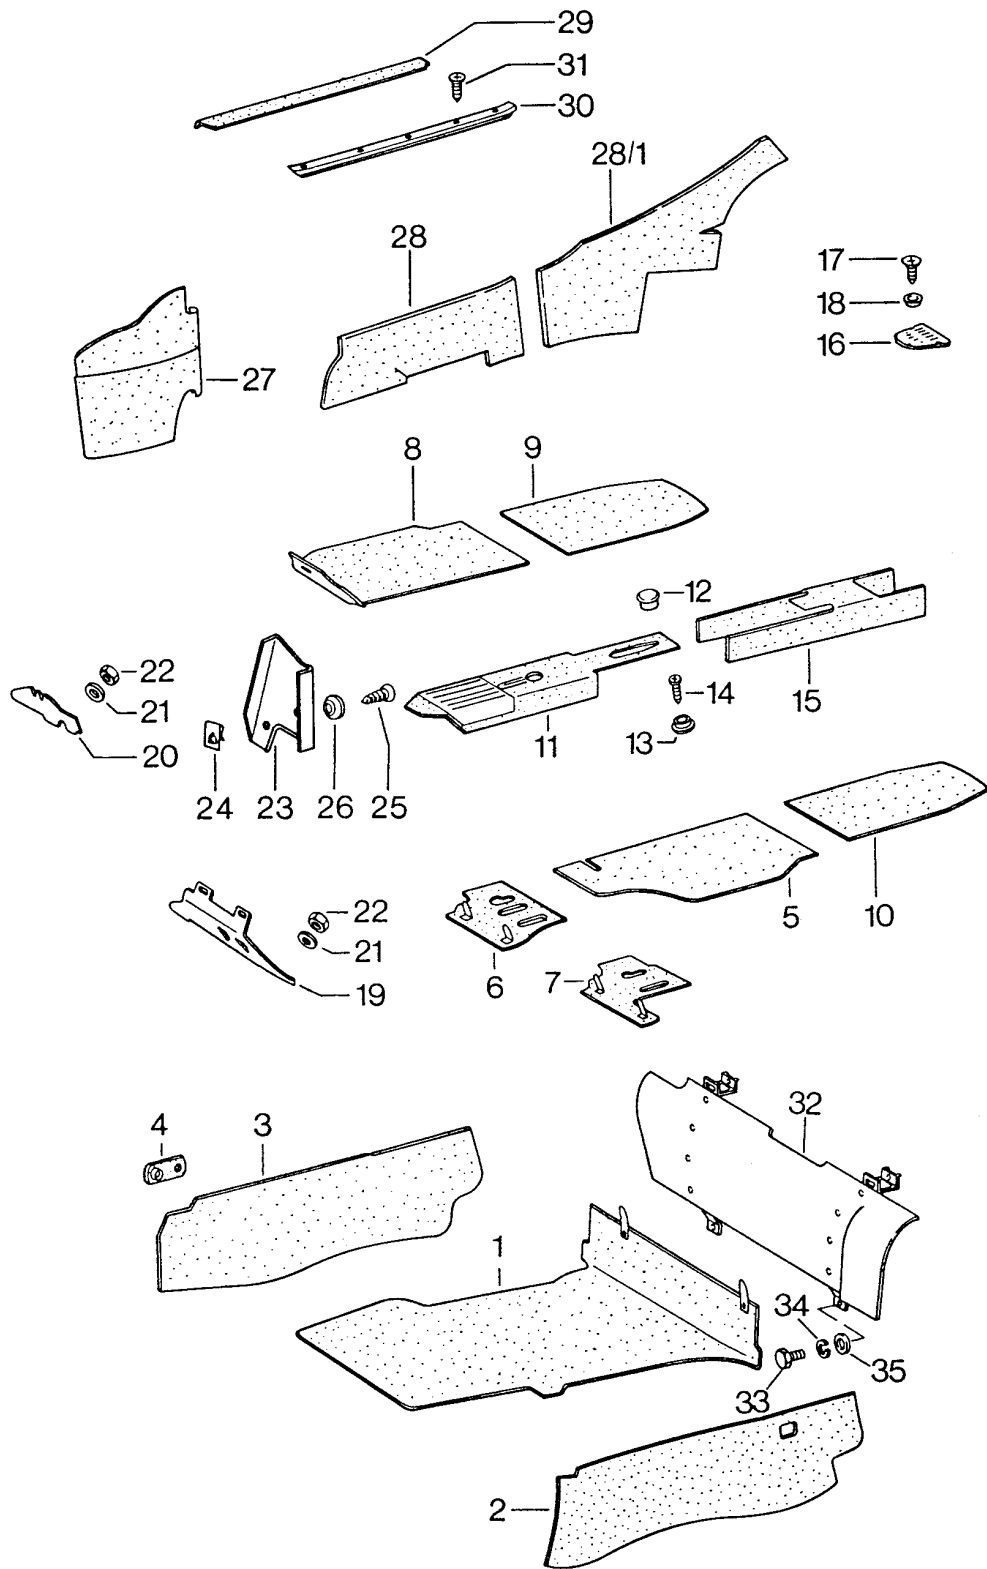

Modell: 911 74

Laufzeit: 1974>>1977