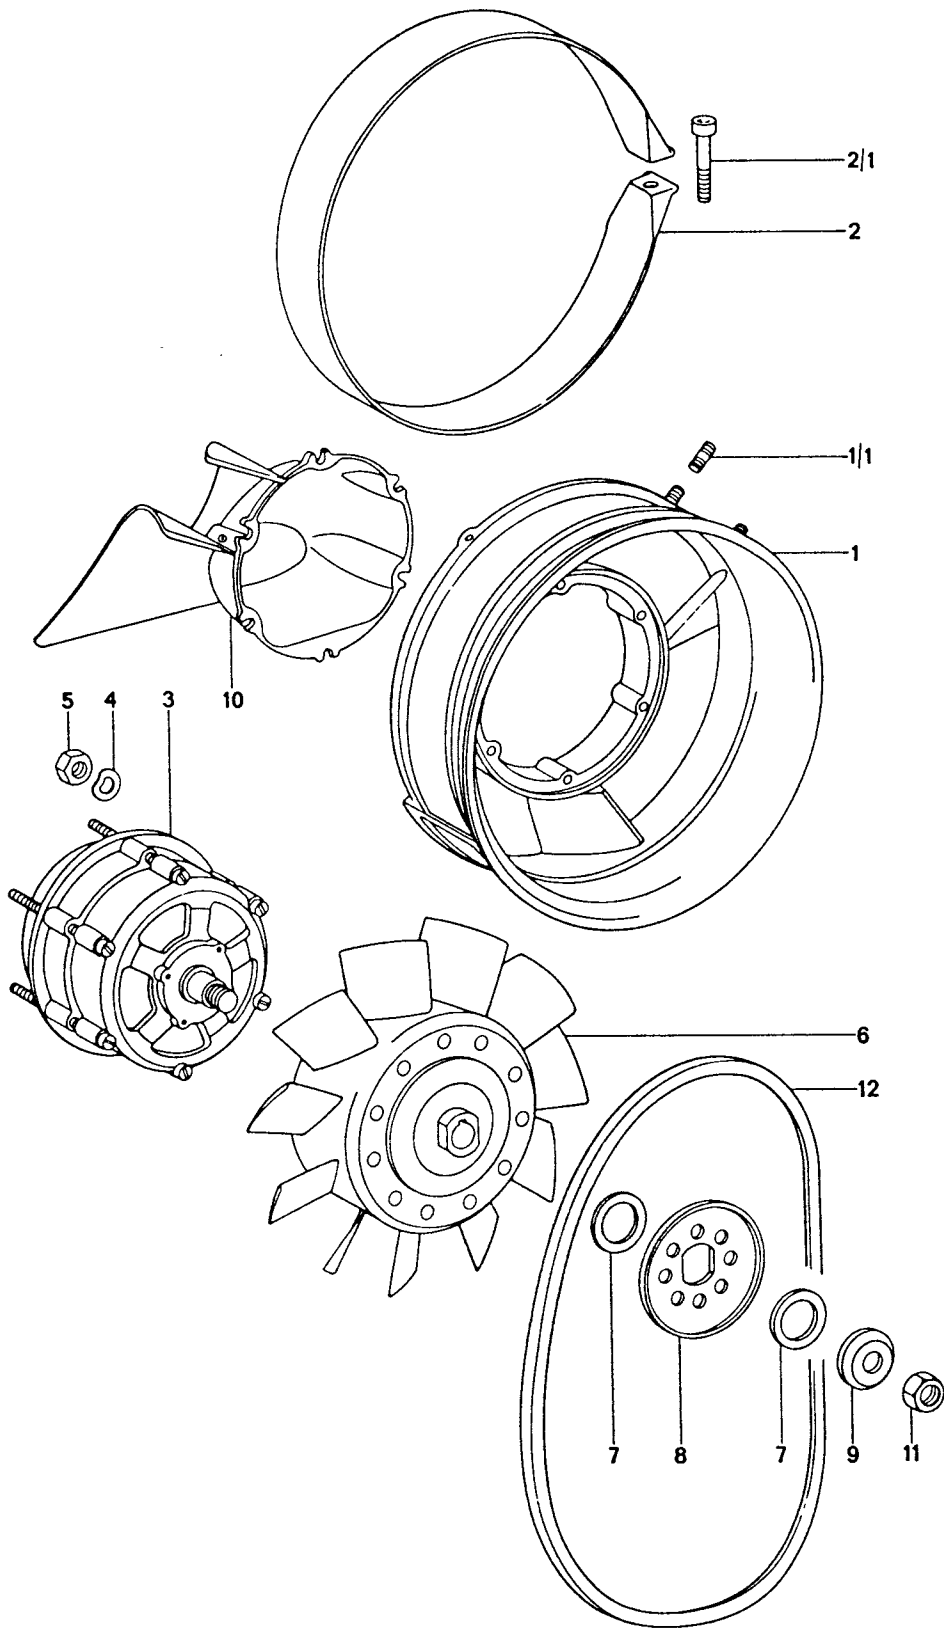

Modell: 911 74

Laufzeit: 1974>>1977

Pos	Teilenummer	Benennung	Bemerkung	St	Modellangabe
33	N 020 607 1	Befestigungsschelle		2	
34	905 107 173 00	Distanzgummi		2	
35	999 513 002 40	Kabelbinder		2	
35	N 020 910 4	Kabelbinder		2	
35	999 513 003 40	Kabelbinder		2	
36	930 107 006 00	Öltank		1	
37	925 301 018 00	Befestigungsglasche		1	

Modell: 911 74

Laufzeit: 1974>>1977