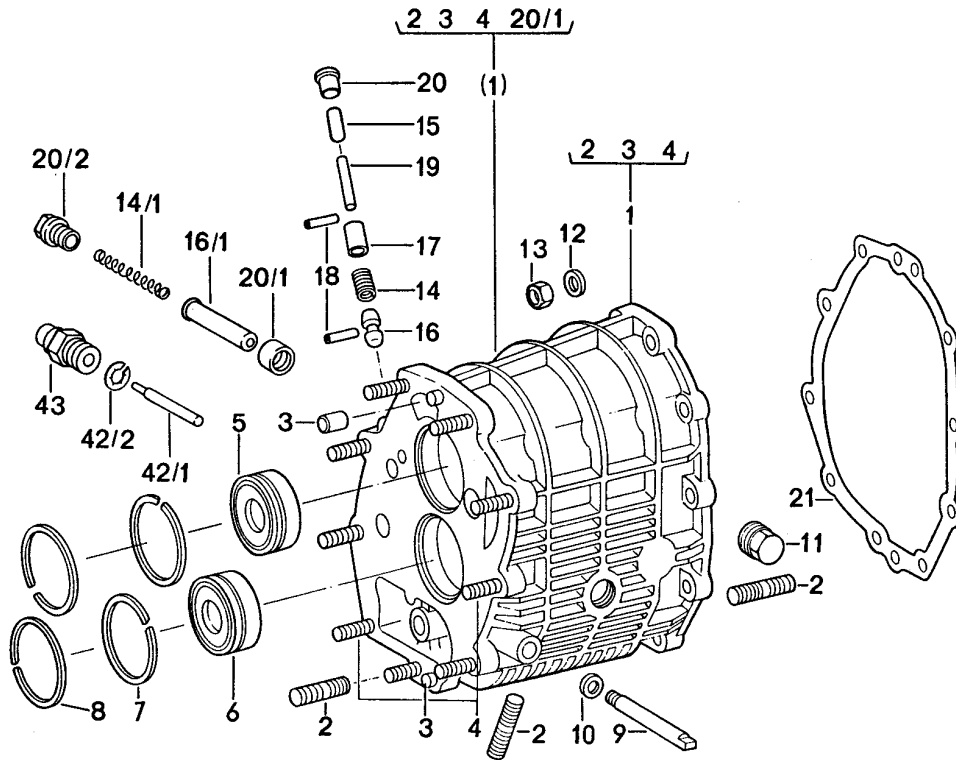

Modell: 911 74

Laufzeit: 1974>>1977

Modell: 911 74

Laufzeit: 1974>>1977

Pos	Teilenummer	Benennung	Bemerkung	St	Modellangabe
1	915 301 902 00	Rädergehäuse		1	
2	999 062 139 02	Getriebedeckel Rädergehäuse		13	
3	900 012 110 00	Stiftschraube M 8 X 26		2	
4	999 062 044 02	Zylinderstift 10 M 6 X 14		1	
5	999 110 025 00	Stiftschraube M 8 X 30		1	
6	915 302 399 05	Zylinderrollenlager		1	
6	915 302 399 06	Zylinderrollenlager		1	
7	900 111 001 00	Sprengring SP 62		2	
8	999 152 031 01	Sprengring SB 68		2	
9	914 301 307 00	Bolzen		1	
10	900 031 001 02	Scheibe B 8,4		1	
10	900 031 105 01	Scheibe B 8,4		1	
11	999 064 007 02	Verschlusschraube ohne Magnet Gelb eloxiert		1	
12	900 031 014 30	Scheibe 8,4		10	
(12)	N 012 241 8	Federscheibe B 8		10	
13	900 076 025 02	Sechskantmutter M 8		10	
13	900 076 064 02	Sechskantmutter M 8		10	
14	915 303 232 00	Feder		1	
15	915 303 131 00	Sperrstück kurz		1	
16	915 303 130 00	Sperrstück lang		1	
17	915 303 135 00	Hülse		1	
18	900 308 009 00	Spiralspannstift 3,5 X 18		2	
19	915 303 271 00	Stift		1	
20	915 301 126 00	Verschlussbolzen		1	
21	915 301 191 00	Dichtung Getriebedeckel vorn		1	
22	915 301 903 01	Getriebedeckel vorn für 915/06/16/40/43/45/48		1	
22/1	915 301 903 03	Getriebedeckel vorn für 915/44/49/60/61/65/66		1	
23	999 062 006 02	Stiftschraube M 8 X 20		4	
24	915 318 339 00	Lagerbuchse für 915/06/16/40/43/45/48		1	
25	999 703 385 40	Stopfen		1	
26	999 113 185 40	Wellendichtring		1	
27	915 318 033 00	Antriebswelle		1