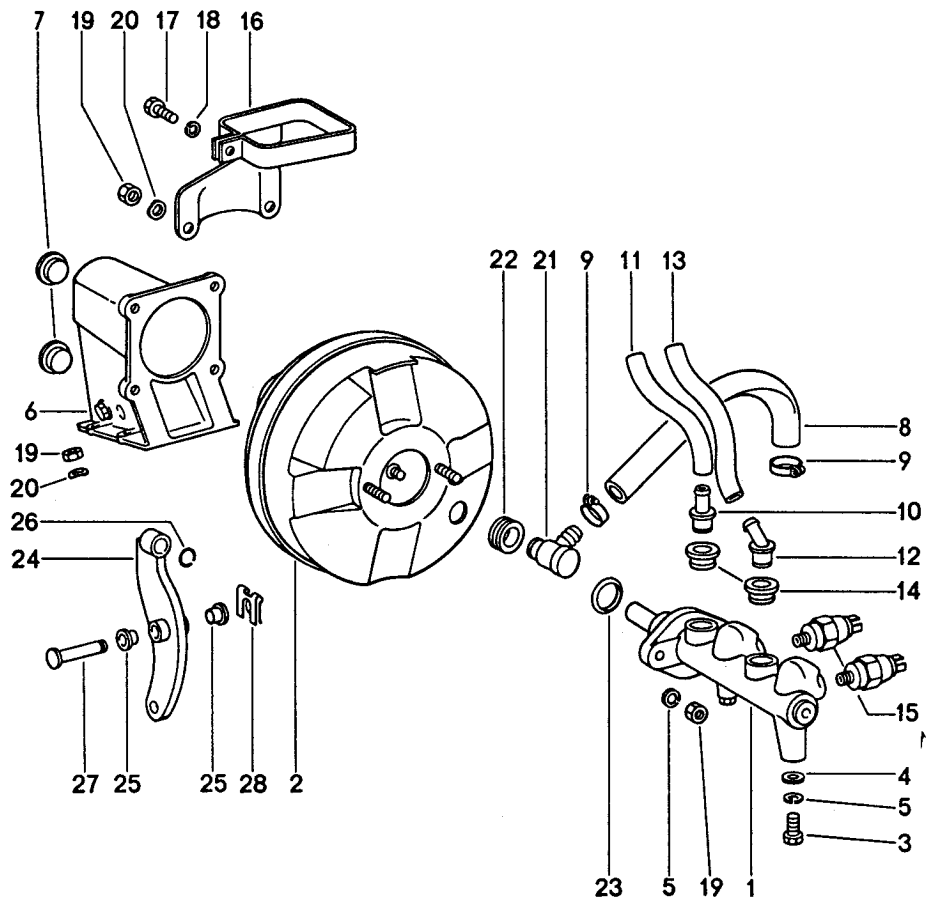

Modell: 911 74

Laufzeit: 1974>>1977

Modell: 911 74

Laufzeit: 1974>>1977

Pos	Teilenummer	Benennung	Bemerkung	St	Modellangabe
		Hauptbremszylinder für Fahrzeuge mit Bremskraftverstärker	77-		
1	911 355 011 10	Hauptbremszylinder		1	911/911S
1		Hauptbremszylinder		1	CARRERA 3.0
2	911 355 027 00	Vakuumverstärker		1	911/911S
2		Vakuumverstärker		1	CARRERA 3.0
3	N 010 237 6	Sechskantschraube		1	911/911S
3	N 010 237 14	Sechskantschraube		1	911/911S
4	900 025 007 02	Scheibe		1	911/911S
4	900 025 007 03	Scheibe		1	911/911S
5	900 027 015 02	Federring		3	911/911S
5	900 027 015 03	Federring		3	911/911S
5	900 027 015 02	Federring		3	CARRERA 3.0
5	900 027 015 03	Federring		3	CARRERA 3.0
6	911 355 381 01	Lagerbock für Bremskraftverstärker		1	911/911S
6		Lagerbock für Bremskraftverstärker		1	CARRERA 3.0
7	999 703 056 40	Stopfen		2	911/911S
7		Stopfen		2	CARRERA 3.0
8	911 355 609 00	Formschlauch für Unterdruckleitung		1	911/911S
8		Formschlauch für Unterdruckleitung		1	CARRERA 3.0
-	999 181 022 51	Schlauch		*	911/911S
-				*	CARRERA 3.0
-		320 MM		1	911/911S
-		320 MM		1	CARRERA 3.0
-	999 181 022 51	Schlauch		*	911/911S
-				*	CARRERA 3.0
-		1430 MM		1	911/911S
-		1430 MM		1	CARRERA 3.0
9	999 512 063 02	Schelle		6	911/911S
9	999 512 063 01	Schelle		6	911/911S
9	999 512 063 02	Schelle		6	CARRERA 3.0
9	999 512 063 01	Schelle		6	CARRERA 3.0
10	911 355 322 00	Zulaufstutzen		1	911/911S
10		Zulaufstutzen		1	CARRERA 3.0
-	999 181 021 50	Schlauch		*	911/911S
-				*	CARRERA 3.0
11		65 MM		1	911/911S
11		65 MM		1	CARRERA 3.0
12	911 355 323 00	Zulaufstutzen		1	911/911S
12		Zulaufstutzen		1	CARRERA 3.0
-	999 181 021 50	Schlauch		*	911/911S
-				*	CARRERA 3.0
13		120 MM		*	911/911S
13		120 MM		*	CARRERA 3.0
14	911 355 922 00	Dichtstopfen		2	911/911S
14		Dichtstopfen		2	CARRERA 3.0
15	113 945 515 G	Bremslichtschalter		2	911/911S
15		Bremslichtschalter		2	CARRERA 3.0
16	911 355 038 01	Halteband		1	911/911S
16		Halteband		1	CARRERA 3.0
17	900 075 260 02	Sechskantschraube		1	911/911S
17		Sechskantschraube		1	CARRERA 3.0
18	N 012 007 2	Federring		1	911/911S
18	900 027 004 03	Federring		1	911/911S