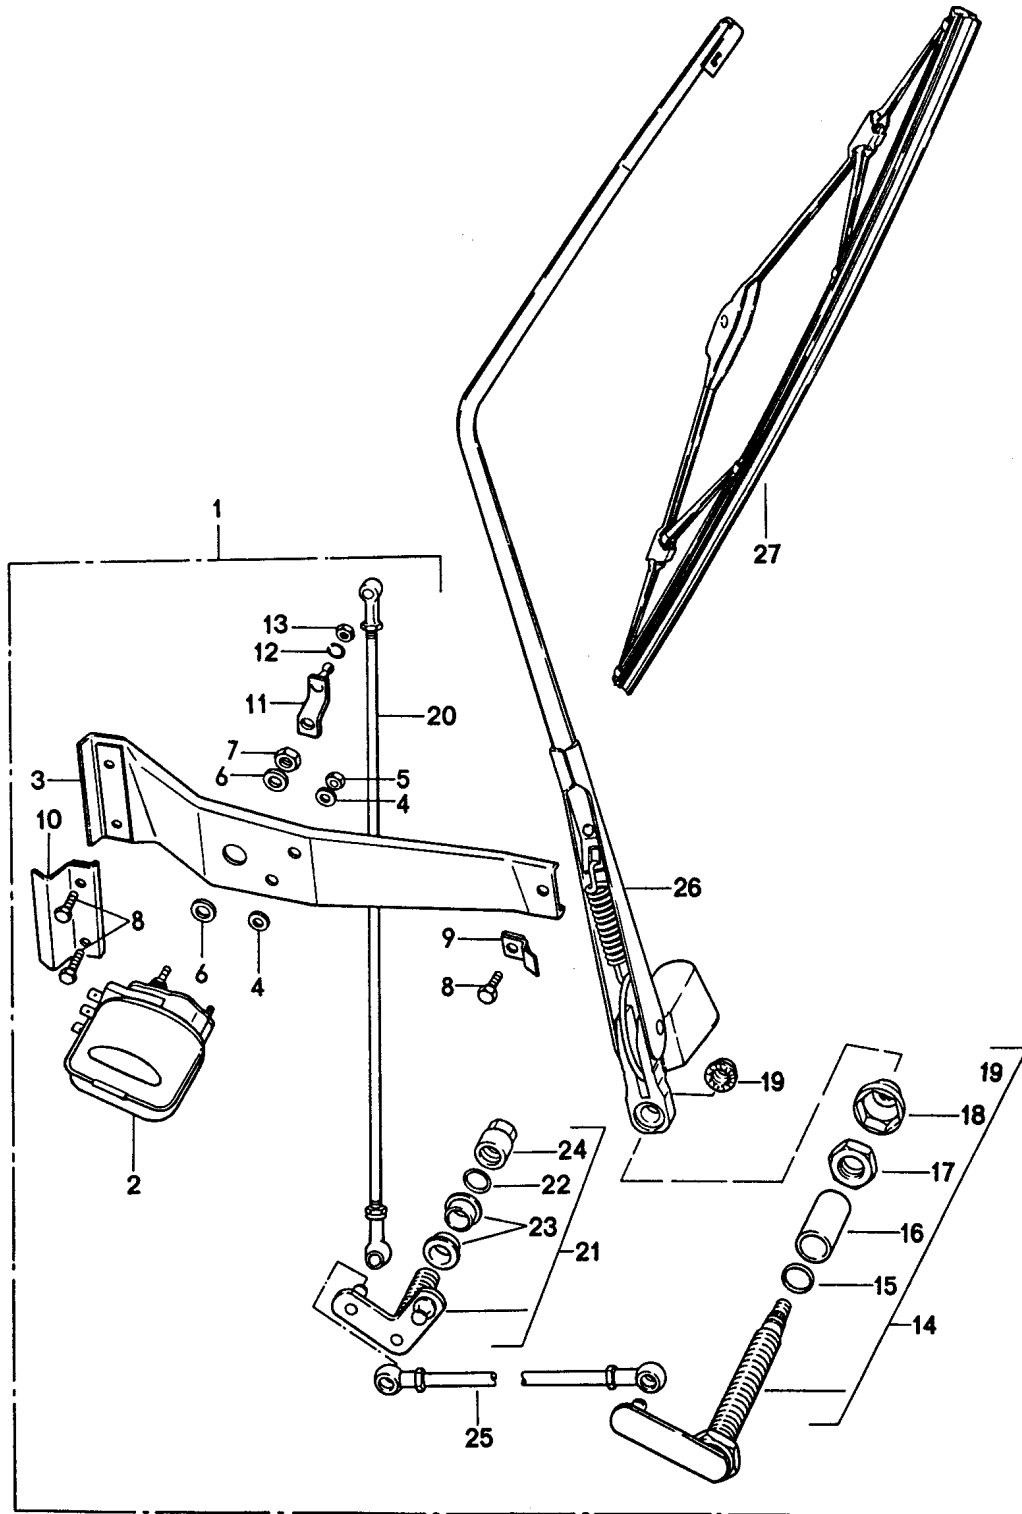

Modell: 911 74

Laufzeit: 1974>>1977

Modell: 911 74

Laufzeit: 1974>>1977

Pos	Teilenummer	Benennung	Bemerkung	St	Modellangabe
1	911 628 062 01	Heckscheibenwischer Rechtslenker Heckscheibenwischer ohne Wischerarm und Wischerblatt	76-	1	
2	911 628 063 00	Wischermotor		1	
3	901 628 065 00	Montagerahmen		1	
4	901 628 339 00	Scheibe 5,2		4	
5	999 076 023 02	Sechskantmutter M 5		2	
6	901 628 338 00	Federring 14,2		2	
7	999 078 014 02	Sechskantmutter M 14 X 1		1	
8	999 046 003 02	Sechskantschraube M 6 X 15		3	
9	901 628 337 00	Halter		1	
10	901 628 320 00	Winkel		1	
11	901 628 318 00	Hebel		1	
12	N 012 006 4	Federring		1	
13	999 076 024 02	Sechskantmutter M 6		1	
14	911 628 048 00	Wischerlager		1	
14	911 628 913 00	Wischerlager		1	
15	999 040 002 00	Runddichtring B 10		1	
16	911 628 251 00	Buchse		1	
16	911 628 251 05	Buchse		1	
17	999 183 004 02	Sechskantmutter M 12 X 1		1	
18	911 628 193 00	Kappe		1	
19	999 084 045 02	Sicherungsmutter M 6		1	
20	901 628 615 00	Gelenkstange		1	
21	911 628 051 00	Lager		1	
22	999 040 002 00	Runddichtring B 10		1	
23	911 628 753 00	Buchse		2	
24	901 628 621 00	Hutmutter M 10		1	
25	901 628 616 00	Gelenkstange		1	
26	911 628 612 00	Wischerarm		1	
27	911 628 613 01	Wischerblatt		1	
-	911 613 321 01	Tastschalter für Heckscheibenwischer		1	
-	911 612 099 00	Kabelstrang für Wischerschalter		1	
-	911 612 223 00	Einzeleitung für Wischerschalter		1	
-	911 612 031 01	Kabelstrang für Sicherungsdose 3-polig		1	
-	911 612 063 01	Wischermotor Kabelstrang Wischerschalter Heckscheibenwischer		1