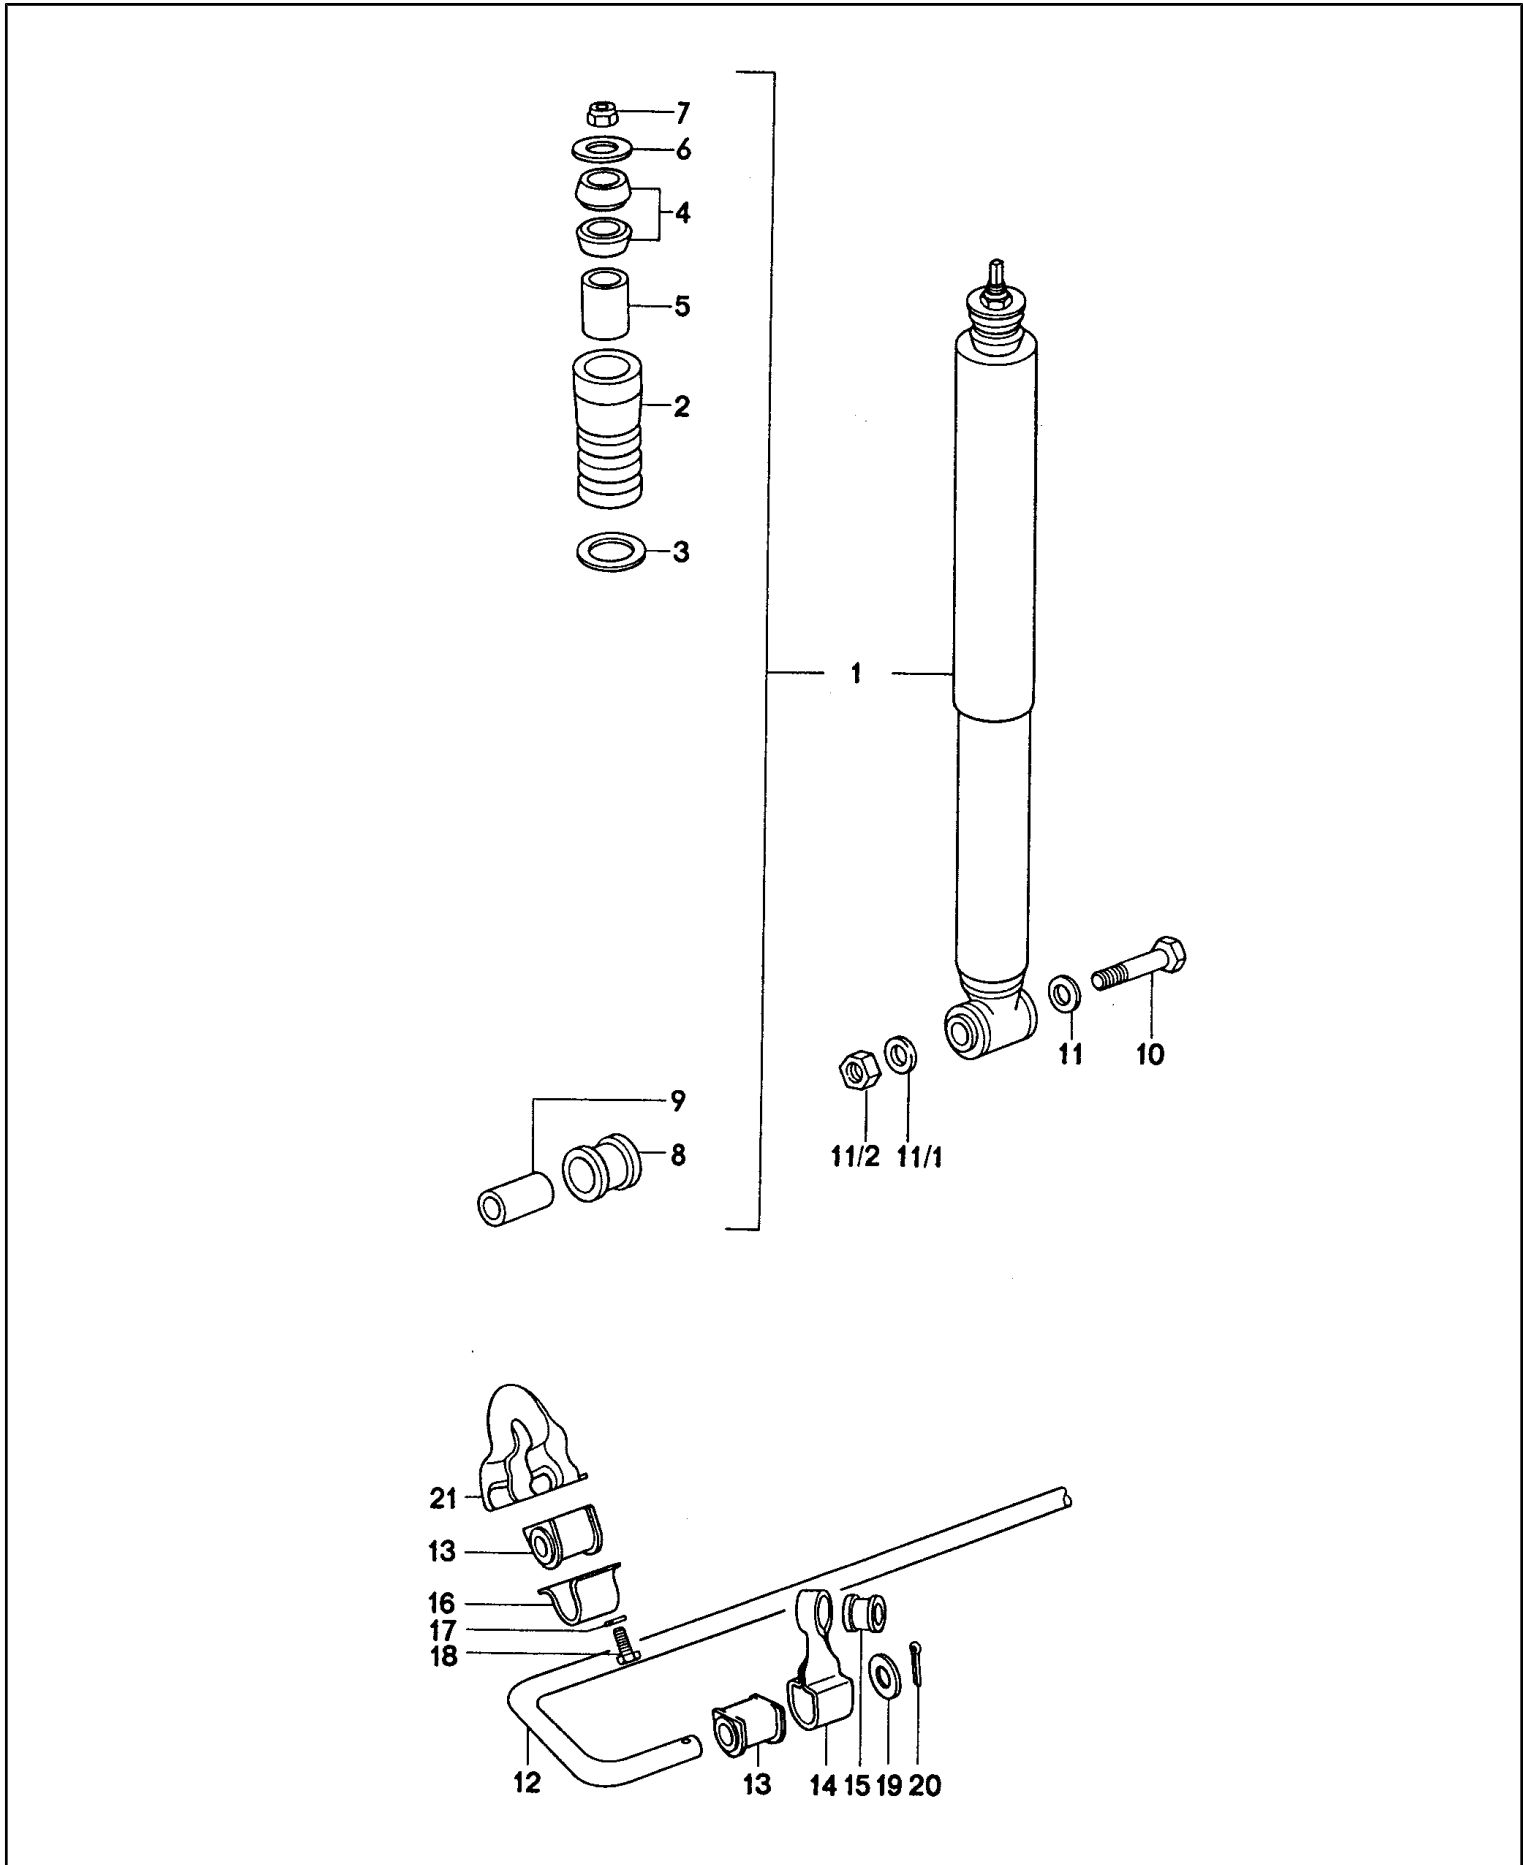

Modell: 911 74

Laufzeit: 1974>>1977

Modell: 911 74

Laufzeit: 1974>>1977

Pos	Teilenummer	Benennung	Bemerkung	St	Modellangabe
		Schwingungs­dämpfer			
		Stabilisator			
1	911 333 051 03	Schwingungs­dämpfer	-76	2	
		- Boge -			
1	911 333 051 05	Schwingungs­dämpfer	-76	2	
		- Boge -			
1	911 333 051 03	Schwingungs­dämpfer	77-	2	CARRERA 3.0
		- Boge -			
1	911 333 051 05	Schwingungs­dämpfer	77-	2	CARRERA 3.0
		- Boge -			
1	911 333 051 50	Schwingungs­dämpfer	76	2	911/911S
		- Woodhead -			CARRERA 3.0
1	911 333 051 52	Schwingungs­dämpfer	77-	2	911/911S
		- Woodhead -			
1	911 333 051 13	Schwingungs­dämpfer		2	
		- Koni -			
1	PCG 333 051 03	Schwingungs­dämpfer		2	
		- Koni -			
1	911 333 051 41	Schwingungs­dämpfer		2	
		- Bilstein -			
1	911 333 051 47	Schwingungs­dämpfer		2	
		- Bilstein -			
1	911 333 051 49	Schwingungs­dämpfer		2	
		- Bilstein -			
1	911 333 051 60	Schwingungs­dämpfer		2	
		- Bilstein -			
1	911 333 051 45	Schwingungs­dämpfer		2	911/911S
		- Bilstein -	77-		
2	911 333 301 04	Zusatzfeder		2	
3	911 333 511 00	Scheibe		2	
		- Boge -			
		- Koni -			
		- Bilstein -			
4	911 333 521 00	Gummilager		4	
5	911 333 522 00	Gelenkbuchse		2	
6	911 333 523 00	Scheibe		2	
		- Boge -			
		- Koni -			
		- Bilstein -			
7	900 084 013 02	Sicherungsmutter		2	
		M 10 X 1			
8	911 333 795 00	Lagergummi		2	
		- Boge -			
8	911 333 795 11	Gummilager		2	
		- Koni -			
9	911 333 513 00	Buchse		2	
10	900 082 054 02	Sechskantschraube		2	
		M 14 X 1,5 X 85			
11	999 025 062 02	Scheibe		2	
12	911 333 701 01	Stabilisator		1	911/911S
12		Stabilisator		1	CARRERA
13	911 333 793 02	Stabilisatorlager		4	911/911S
13	911 333 793 05	Stabilisatorlager		4	911/911S
13	911 333 793 02	Stabilisatorlager		4	CARRERA
13	911 333 793 05	Stabilisatorlager		4	CARRERA
14	901 333 731 01	Lasche		1	911/911S
14		Lasche		1	CARRERA
(14)	901 333 732 01	Lasche		1	911/911S
(14)		Lasche		1	CARRERA
15	901 343 782 00	Gelenkbuchse		2	911/911S
15		Gelenkbuchse		2	CARRERA
16	901 333 753 01	Lagerbügel		2	911/911S
16		Lagerbügel		2	CARRERA