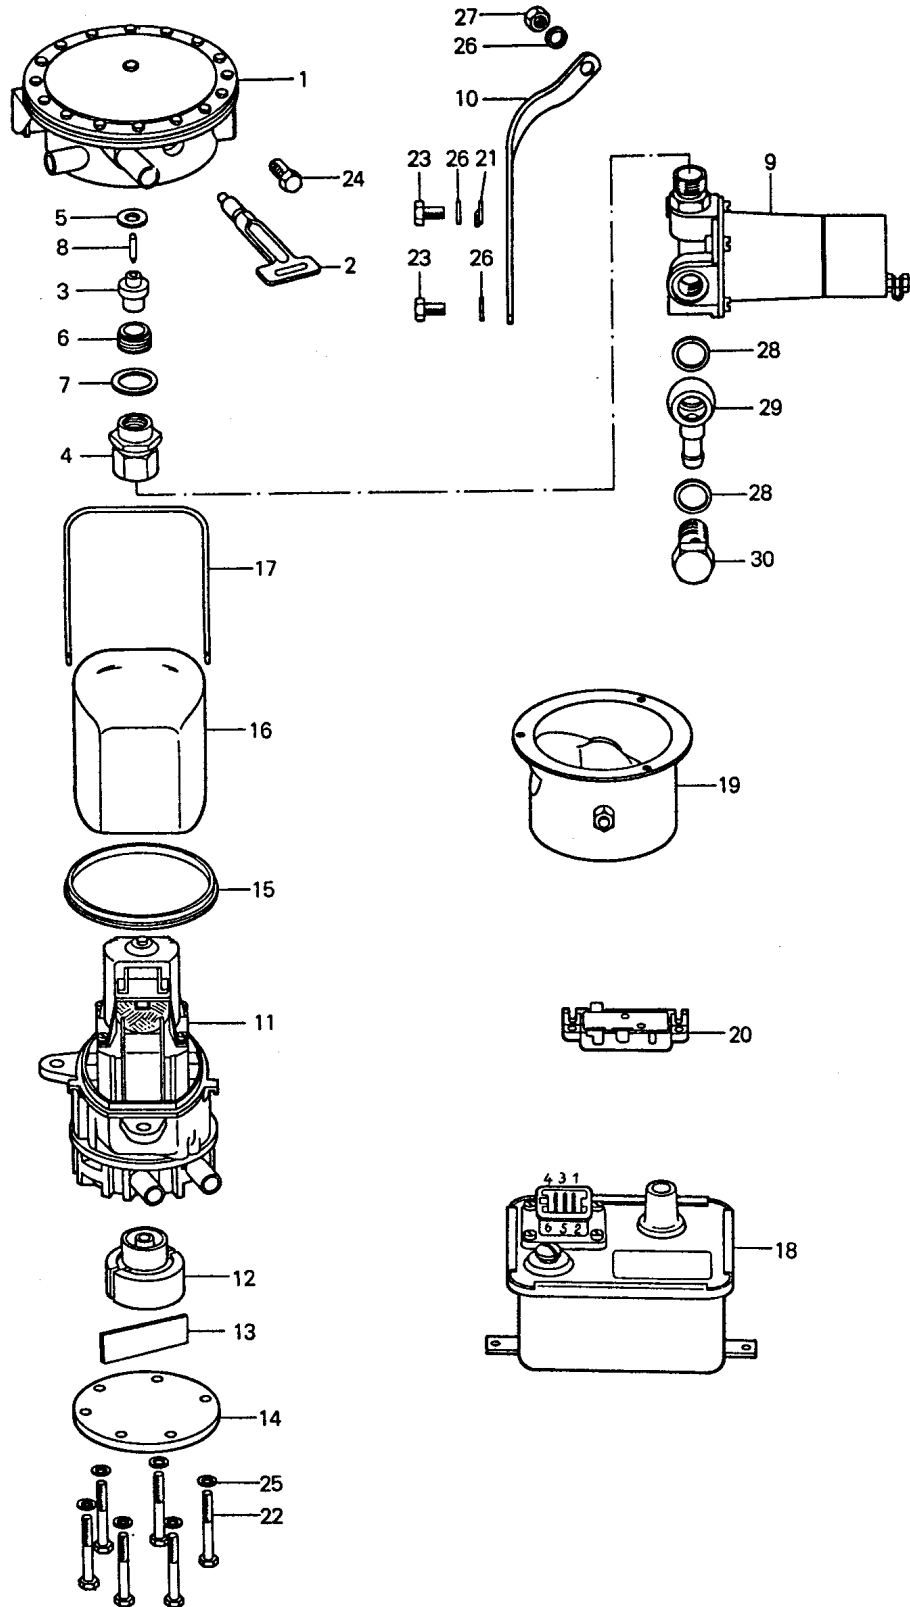

Modell: 911 74

Laufzeit: 1974>>1977

Modell: 911 74

Laufzeit: 1974>>1977

Pos	Teilenummer	Benennung	Bemerkung	St	Modellangabe
		Reparaturmaterial	-76		WEBASTO
		Gemischregler			
1-10	901 572 511 32	Pumpe		1	
		Verteiler			
		mit			
		Pumpe			
1	901 572 512 31	Verteiler		1	
2	901 572 960 01	Düse		1	
		mit			
		Schlüssel			
3+8	901 572 964 01	Ventil		1	
4	901 572 961 00	Stutzen		1	
		mit			
		Überwurfmutter			
5	901 572 966 00	Dichtung		1	
6	901 572 963 00	Gewinding		1	
7	901 572 962 00	Dichtung		1	
9	901 572 511 30	Verteiler		1	
10	901 572 958 01	Strebe		1	
1-17	901 572 513 31	Pumpe		1	
12	901 572 980 01	Rotorensatz		1	
13	901 572 981 00	Schieber		1	
14	901 572 982 00	Deckel		1	
15	901 572 969 00	Dichtring		1	
16	901 572 944 03	Schutzkappe		1	
17	901 572 943 01	Spannbügel		1	
18	901 617 010 30	Umrüstsatz		1	
-	999 652 315 02	Flachstecker		1	
-	999 702 119 50	Gummitülle		1	
19	901 572 521 00	Klappe		1	
20	901 615 109 30	Relais		1	
21	901 572 938 01	Flachstecker		1	
22	900 075 117 02	Sechskantschraube		6	
		M 4 X 35			
23	900 075 118 02	Sechskantschraube		2	
		M 6 X 10			
24	N 010 215 13	Sechskantschraube		1	
		M 6 X 15			
25	999 029 002 00	Sechskantschraube		6	
		4			
26	999 029 004 00	Federring		3	
		5			
27	900 076 010 02	Mutter		1	
		M 6			
27	900 076 010 0B	Mutter		1	
		M 6			
28	900 123 007 60	Dichtring		2	
		A 14 X 18			
29	901 572 959 00	Anschlussstück		1	
30	900 134 007 00	Hohlschraube		1	
		A 8