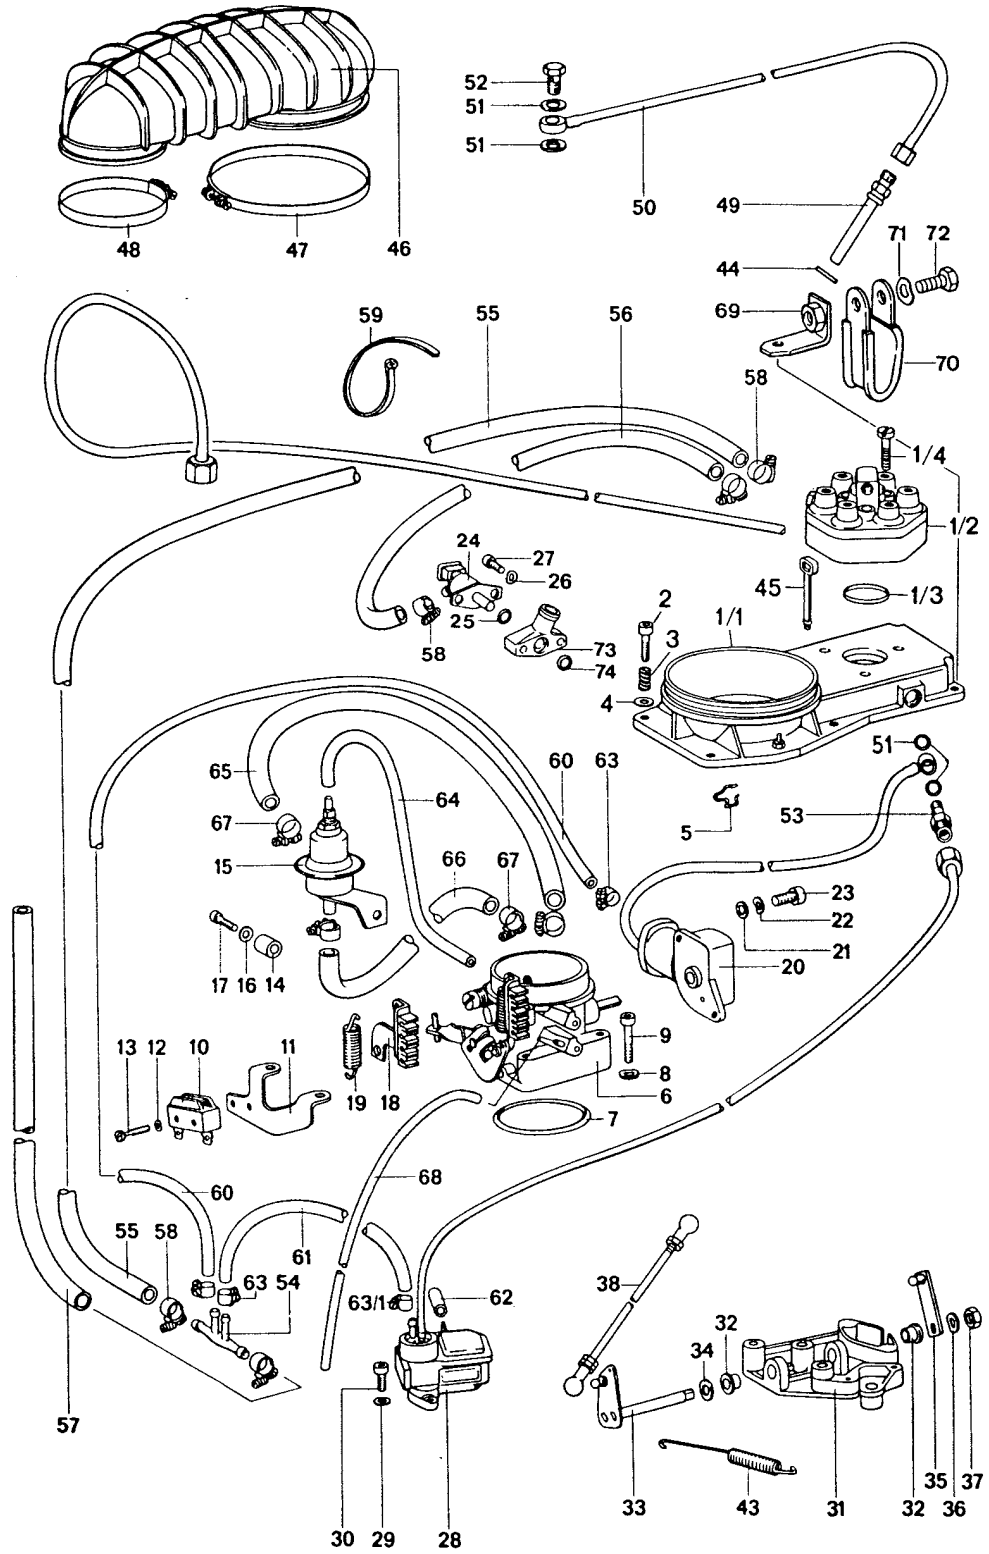

Modell: 911 74

Laufzeit: 1974>>1977

Pos	Teilenummer	Benennung	Bemerkung	St	Modellangabe
		Luftfilter Reglergehäuse nicht für COUPE/TARGA			911/83
1	911 108 002 00	Luftfilteranlage ohne POS. 5, 6, 8		1	
2	901 108 215 00	Dichtung		1	
2	901 108 215 02	Dichtung		1	
3	901 108 983 00	Dichtung		1	
4	911 108 044 00	Deckel Vollständig		1	
5	901 108 955 11	Filtereinsatz		1	
5/1	911 108 285 00	Dichtungsscheibe		1	
6	901 108 214 03	Dichtung		2	
7	911 108 291 00	Stopfen		1	
8	901 107 729 00	Flammschutzwendel		1	
9	911 108 021 02	Rohrstück		1	
10	253 260 180	Wasserablaufventil		1	
-	999 180 030 50	Kraftstoffschlauch C 7 X 12		*	
-	999 180 030 5A	Kraftstoffschlauch C 7 X 12 285 MM		*	
11		285 MM		1	
12	900 025 038 40	Scheibe 8,4		2	
13	900 029 003 40	Flügelmutter M 8		2	
14	911 108 272 00	Schlauch		1	
15	999 512 181 02	Schlauchselle		1	
(15)	999 512 181 0B	Schlauchselle 58 - 75 X 12		1	
16	911 108 015 00	Reglergehäuse		1	
17	911 108 061 00	Hebel		1	
17	911 108 061 01	Hebel		1	

Modell: 911 74

Laufzeit: 1974>>1977