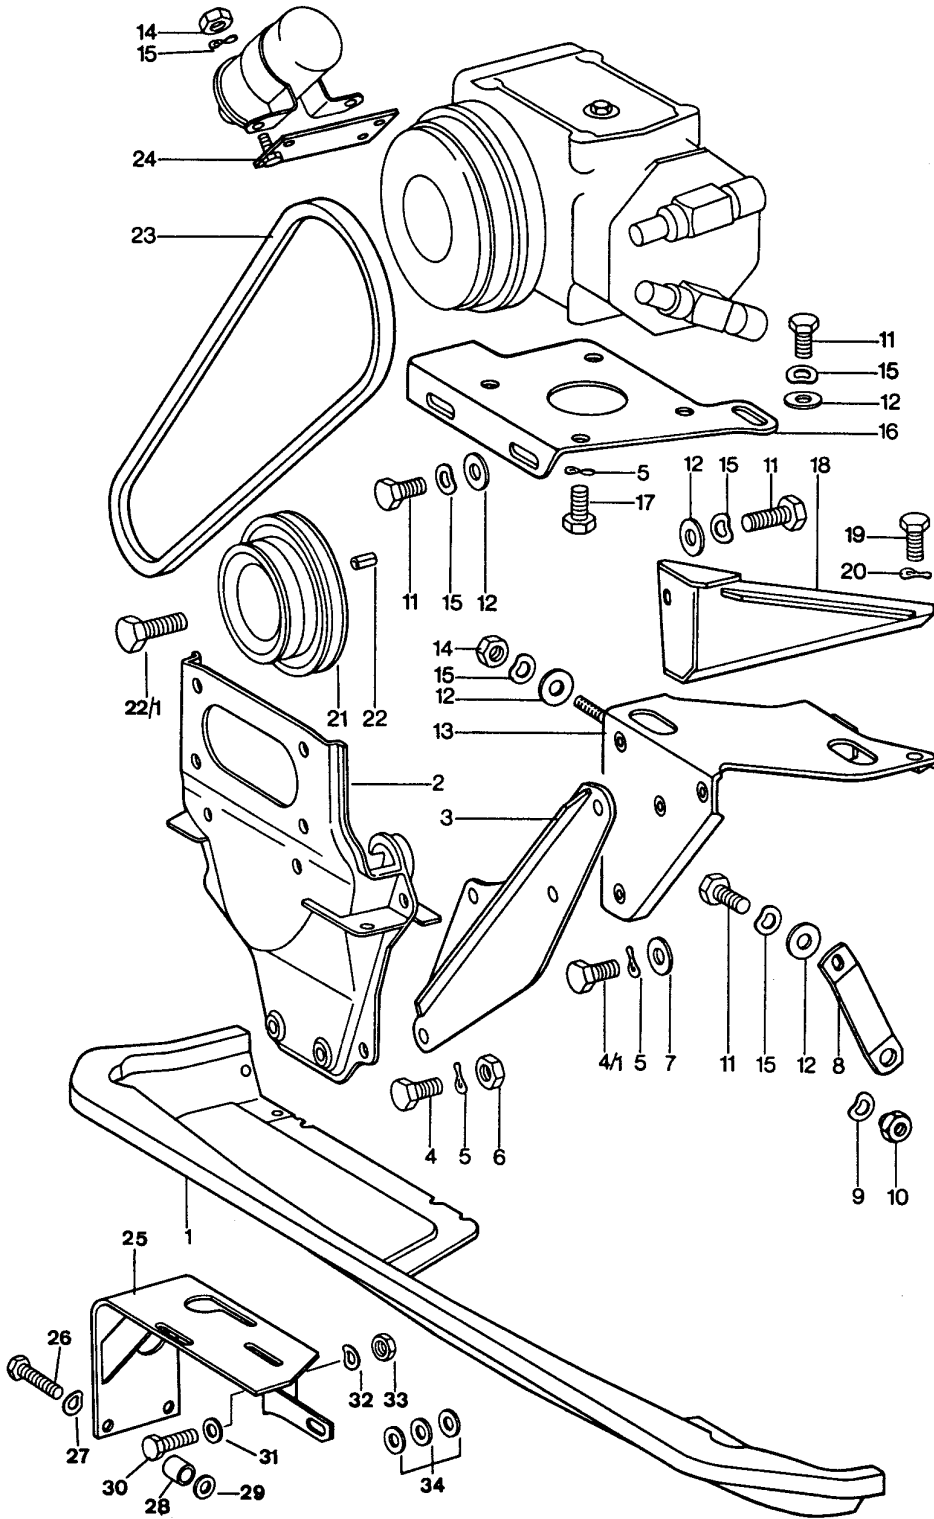

Modell: 911 74

Laufzeit: 1974>>1977

Pos	Teilenummer	Benennung	Bemerkung	St	Modellangabe
1-5	911 126 924 00	Klimaanlage Kompressor		1	
1		Kompressor bestehend aus:		1	
1		Sechskantschraube		1	
2		5/16" - 24 UNF - 1 1/2"		1	
2		Federring		1	
3		B 8		1	
3		Scheibe		1	
4		8 X 22 X 4		1	
4		Scheibenfeder		1	
5		4 X 6,5		4	
5		Sechskantschraube		4	
6	911 126 933 01	1/4" - 20 UNC - A X 1/2"		1	
6		Kupplung		1	
7-9	911 126 931 00	Teilesatz		1	
7		Flansch		1	
8		Dichtung		1	
9	-	Kurbelwelle		1	
9		Dichtung		1	
10	911 126 901 00	Kompressor		1	
11	911 126 911 00	Dichtung		1	
12	911 126 913 00	O-Ring		2	
13	911 126 912 00	Sechskantschraube		1	
13		3/8" X 15		1	
14-16	911 126 917 00	Teilesatz		1	
14		Dichtung		1	
15		Ventilplatte		1	
16		Dichtung		1	
-	911 126 918 00	Teilesatz		1	
14		Dichtung		1	
16		Dichtung		1	
17		Zylinderkopf-Deckel		1	
-	911 126 916 00	Teilesatz		1	
14		Dichtung		1	
16		Dichtung		1	
18	911 126 919 00	Dichtring		1	
19	911 126 921 00	Flanschventil		1	
20	911 126 923 00	Kappe		2	
21	911 126 919 00	Dichtring		2	
22	911 126 922 00	Flanschventil		1	

Modell: 911 74

Laufzeit: 1974>>1977