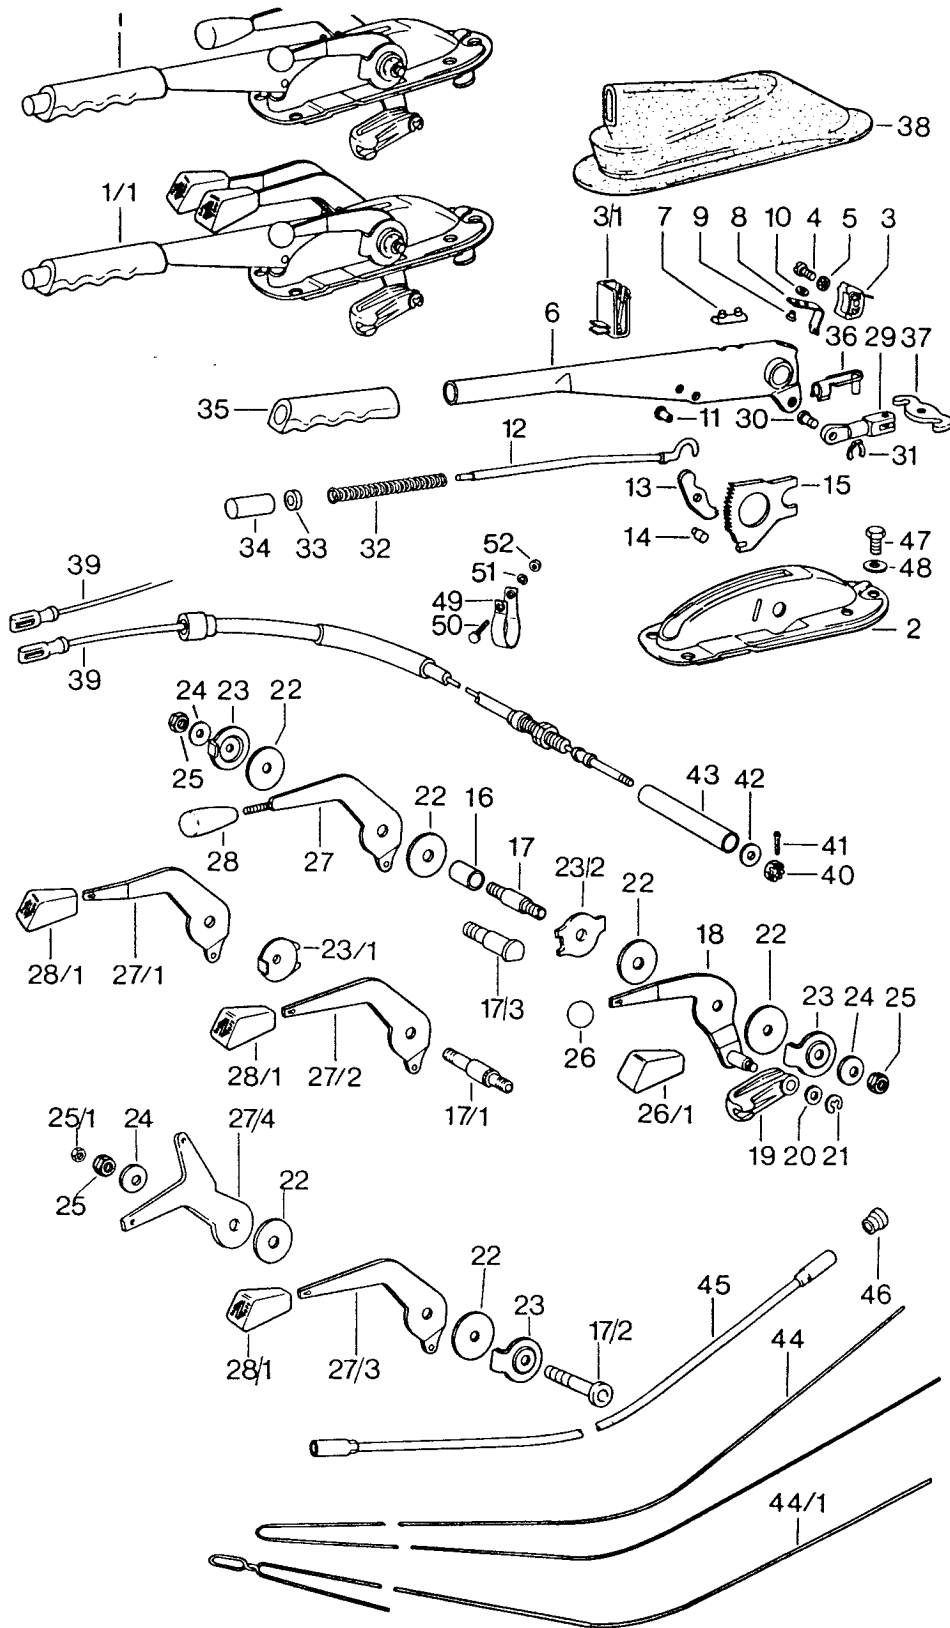

Modell: 911 74

Laufzeit: 1974>>1977

Modell: 911 74

Laufzeit: 1974>>1977

Pos	Teilenummer	Benennung	Bemerkung	St	Modellangabe
1	901 424 051 02	Betätigungshebel Handbremse Handgas Handbremshebel	-74 -74	1 1	911/911S CARRERA 2.7
(1/1)	911 424 051 09	mit Lagerbock Handbremshebel	75-	1 1	911/911S CARRERA 2.7
(1/1)	911 424 051 06	mit Lagerbock Kontaktschalter Heizung Handbremshebel		1 1 1	911/911S CARRERA 2.7 CARRERA 3.0
(1/1)		Handbremshebel mit Lagerbock Heizung Automatik		1 1 1	
2	901 424 058 02	Lagerbock		1	
3	901 613 521 20	Kontaktschalter		1	
3/1	911 613 525 00	Heizhebelkontakt	76-	1	911/911S
4	900 015 025 02	Linsenschraube		1	
5	N 012 116 1	AM 4 X 15 Fächerscheibe A 4,3		1	
6	911 424 059 00	Handbremshebel		1	
7	901 424 509 01	Anschlag		1	
8	901 613 523 20	Kontaktbügel		1	
9	900 055 001 20	Halbrundniet		2	
10	900 031 012 10	Scheibe 2,8		2	
11	900 206 003 00	Hohl Niet 5 X 0,5 X 10		1	
12	901 424 567 03	Druckstange		1	
13	901 424 508 00	Sperrklinke		1	
14	901 424 511 00	Bolzen		1	
15	914 424 541 00	Sperrsegment		1	
16	901 424 513 00	Distanzbuchse	-74 -74	1 1	911/911S CARRERA 2.7
17	901 424 519 00	Lagerbolzen	-74 -74	1 1	911/911S CARRERA 2.7
17/1	911 424 519 00	Bundbolzen	75- 75-	1 1	911/911S CARRERA 2.7
17/1	911 424 519 01	Lagerbolzen		1 1	911/911S CARRERA 2.7
17/1		Lagerbolzen Heizung automatisch		1	CARRERA 3.0
17/2	911 424 717 00	Spannhülse		1 1	911/911S CARRERA 2.7
17/2		Spannhülse		1	CARRERA 3.0
18	901 424 037 00	Hebel für Handgas		1	
19	901 424 317 00	Schlepphebel		1	
20	N 011 524 7	Unterlegscheibe		1	
20	N 011 524 27	Unterlegscheibe		1	
21	N 012 435 1	Sicherungsscheibe		1	
22	911 424 737 00	Scheibe	-74 -74	4 4	911/911S CARRERA 2.7
22		Scheibe	75-	X	
23	911 424 735 04	Lamelle Handgas Heizung		2