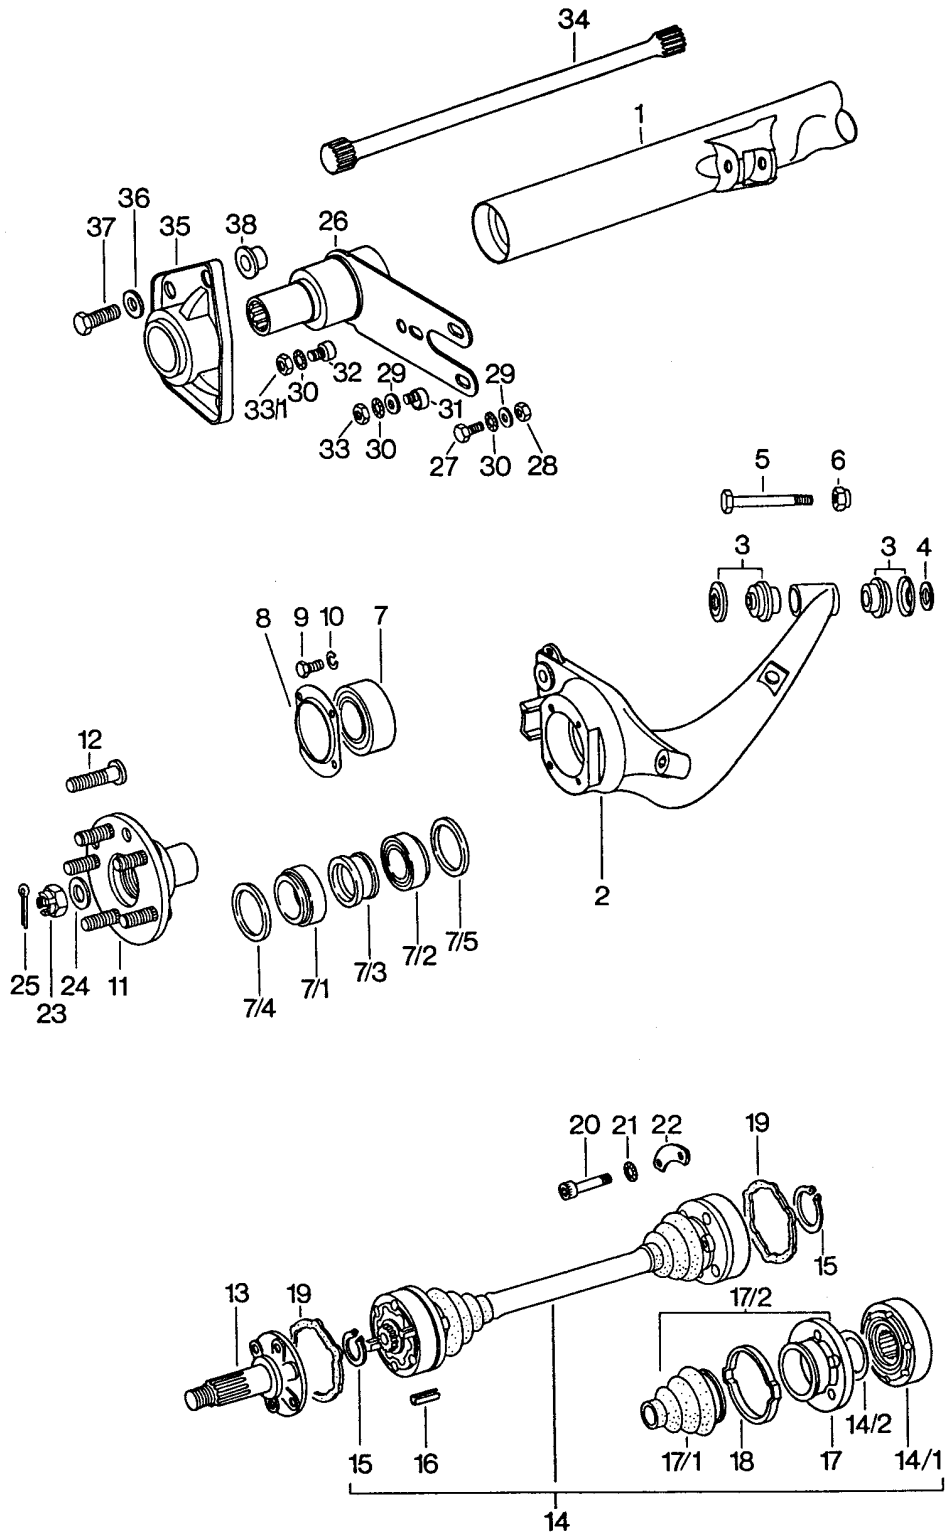

Modell: 911 74

Laufzeit: 1974>>1977