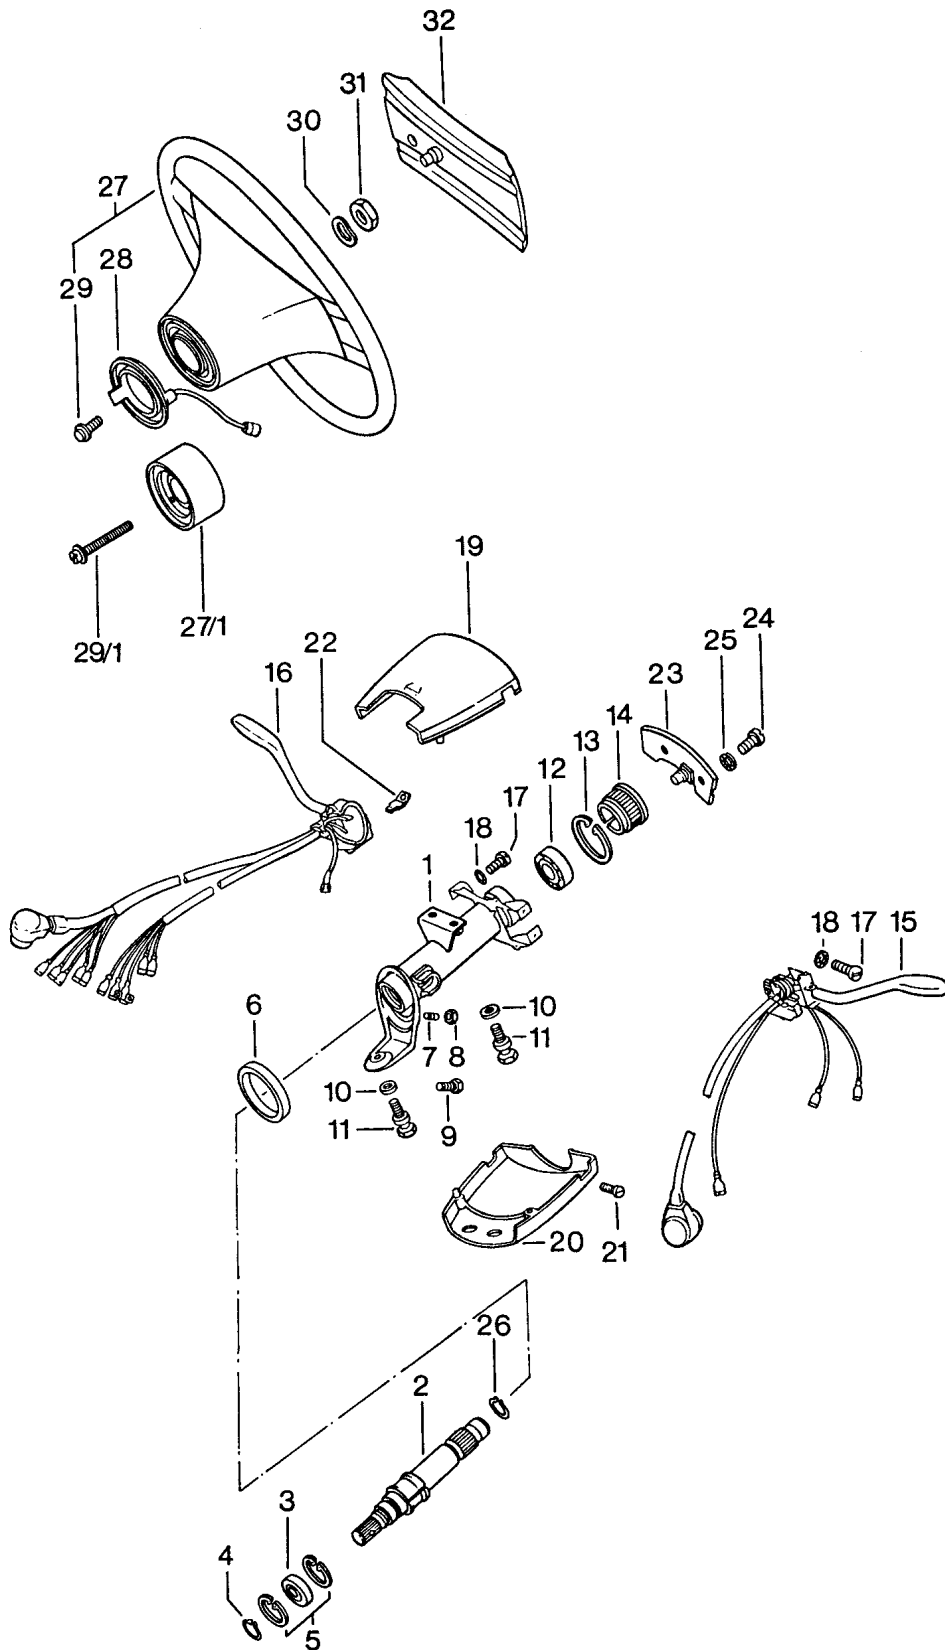

Modell: 911 74

Laufzeit: 1974>>1977

Modell: 911 74

Laufzeit: 1974>>1977

Pos	Teilenummer	Benennung	Bemerkung	St	Modellangabe
1	911 347 073 01	Lenkrad Lenkwellenlager Lenkstockschalter Lenkschutzrohr F >>91141 11769 F >>91141 11378 F >>91143 00708 F >>91143 10566 F >>91144 00287 F >>91144 10146 F >>91146 00582 F >>91146 10213		1 1	911/911S CARRERA 2.7
(1)	911 347 072 02	Lenkschutzrohr F >>91141 11769 F >>91141 11378 F >>91143 00708 F >>91143 10566 F >>91144 00287 F >>91144 10146 F >>91146 00582 F >>91146 10213	/RL /RL	1 1	911/911S CARRERA 2.7
1	911 347 073 03	Lenkschutzrohr F 91141 01770>> F 91141 11379>> F 91143 00709>> F 91143 10567>> F 91144 00288>> F 91144 10147>> F 91146 00583>> F 91146 10214>>	/LL	1	
(1)	911 347 072 04	Lenkschutzrohr F 91141 01770>> F 91141 11379>> F 91143 00709>> F 91143 10567>> F 91144 00288>> F 91144 10147>> F 91146 00583>> F 91146 10214>>	/RL	1	
2	911 347 061 02	Lenkwelle		1	
(2)	911 347 061 03	Lenkwelle nur in Verbindung mit Nabenverlängerung		1	
3	900 052 031 00	Rillenkugellager		1	
4	900 041 008 00	Sicherungsring 17 X 1		1	
5	900 042 008 00	Sicherungsring 35 X 1,5		2	
6	911 347 713 00	Dichtung		1	911/911S CARRERA 2.7
6		Dichtung		1	
7	900 228 002 02	Gewindestift M 8 X 16	/LL	1	
8	900 076 044 02	Sechskantmutter M 8	/LL	1	
9	900 146 044 02	Linsenschraube AM 6 X 10	/RL	1	
10	N 012 241 8	Federscheibe B 8		3	
11	901 347 753 00	Abreisschraube		3	
12	911 347 771 02	Kugellager		1	911/911S