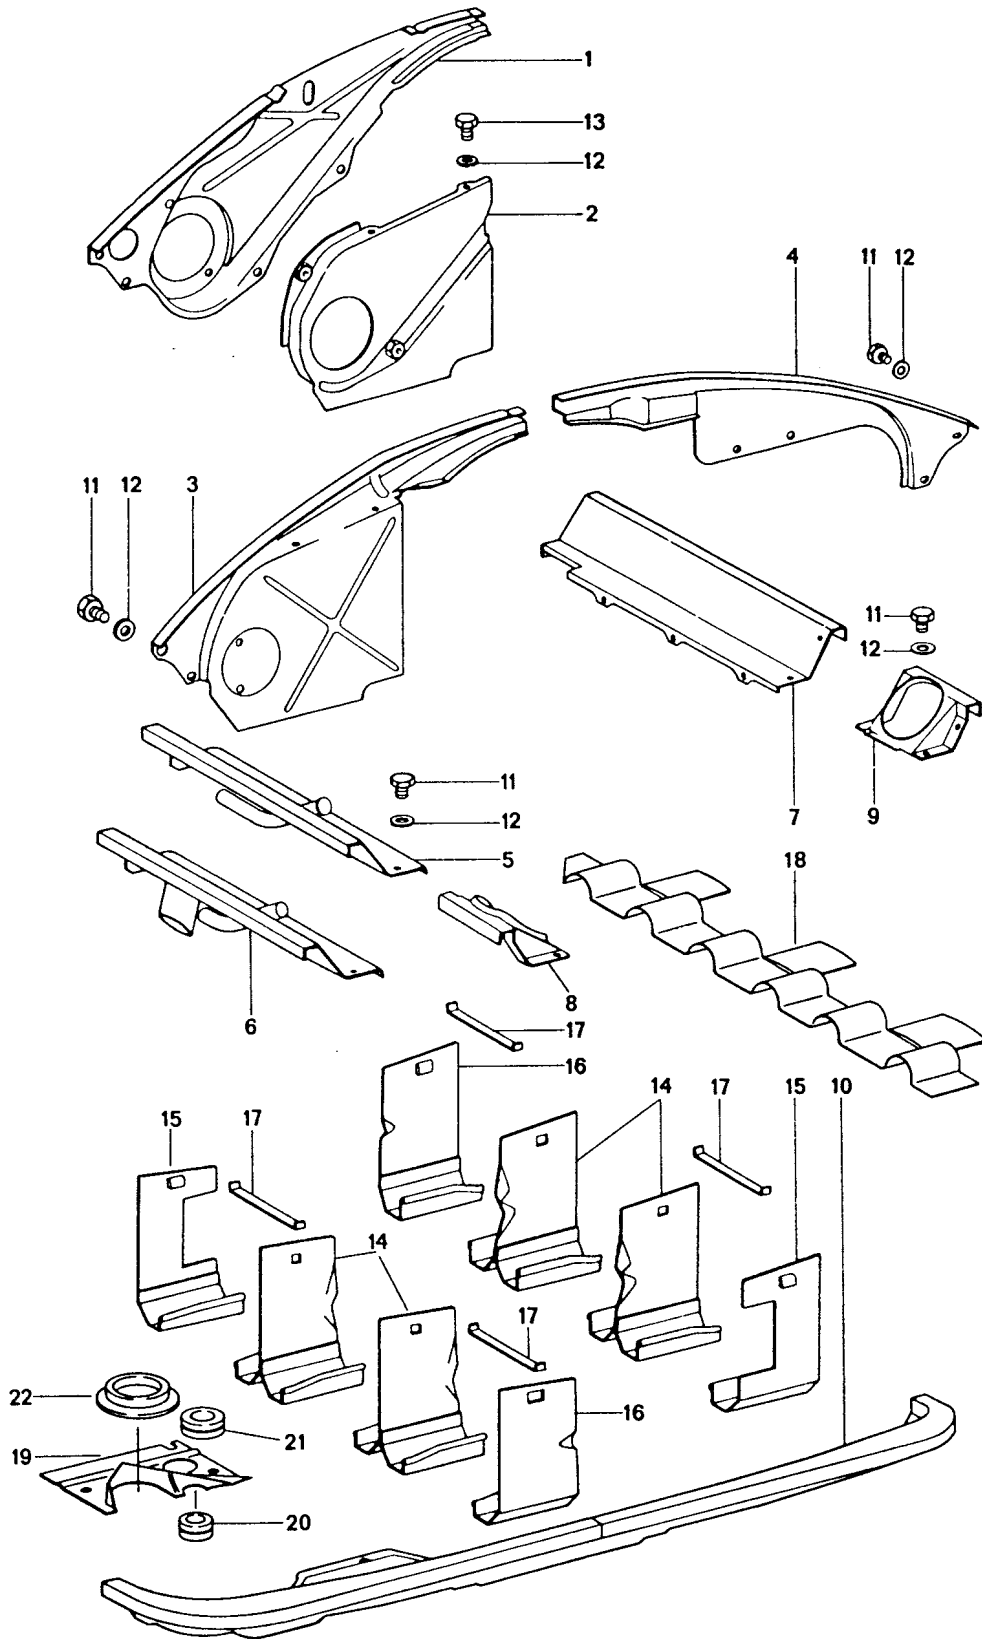

Modell: 911 74

Laufzeit: 1974>>1977

Pos	Teilenummer	Benennung	Bemerkung	St	Modellangabe
-	999 511 081 02	Rohrschelle		1	
13	900 187 015 02	Sechskantblechschraube B 6,3 X 16		4	
14	999 025 108 02	Scheibe 6,4 X 14 X 1,5 - ST.		2	
15	900 187 010 02	Sechskantblechschraube BZ 6,3 X 19	-74	1	911/911S CARRERA 2,7
15	900 187 010 03	Sechskantblechschraube BZ 6,3 X 19		1	911/911S CARRERA 2,7
15	900 187 027 02	Sechskantblechschraube BZ 6,3 X 22	75-	1	CARRERA 2.7

Modell: 911 74

Laufzeit: 1974>>1977