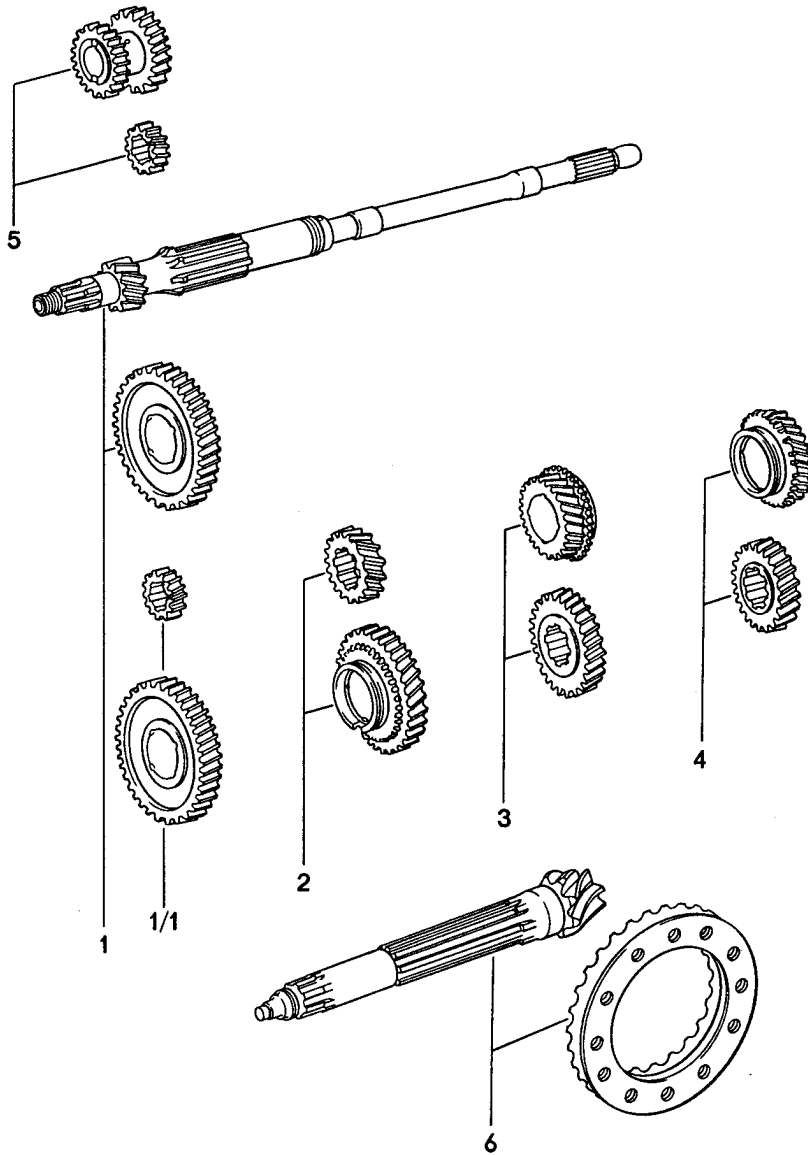

Modell: 911 74

Laufzeit: 1974>>1977

Modell: 911 74

Laufzeit: 1974>>1977

Pos	Teilenummer	Benennung	Bemerkung	St	Modellangabe
1	915 302 901 05	Radsätze 4-Gang Getriebe Radsatz 1. Gang Z = 11:35		1	915/16/48
2	923 302 902 33	Radpaar 2. Gang Z = 20:32		1	
3	915 302 904 20	Radsatz 3. Gang Z = 25:26		1	
4	923 302 904 78	Radpaar 4. Gang Z = 29:21		1	
5	915 302 912 04	Radpaar Rückwärtsgang		1	
5	915 302 912 05	Radpaar Rückwärtsgang		1	
6	915 302 911 16	Triebsatz 7:31 Getriebe		1	
1	915 302 901 05	Radsatz 1. Gang Z = 11:35 (AZ)		1	915/45/49 915/49
2	923 302 902 33	Radpaar 2. Gang Z = 20:32 (KW)		1	
3	923 302 904 18	Radpaar 3. Gang Z = 25:27 (PR)		1	
4	915 302 904 60	Radsatz 4. Gang Z = 28:23 (SN)		1	
5	915 302 912 04	Radpaar Rückwärtsgang		1	
5	915 302 912 05	Radpaar Rückwärtsgang		1	
6	915 302 911 17	Triebsatz 8:31		1	915/45
(6)		Triebsatz 8:31 Getriebe		1	915/49
1	915 302 921 14	Radsatz 1. Gang Z = 11:35 (AZ)		1	915/65/66
1	915 302 921 15	Radsatz 1. Gang Z = 11:35 (AZ)		1	
1	915 302 921 16	Radsatz 1. Gang Z = 11:35 (AZ)		1	
2	923 302 902 33	Radpaar 2. Gang Z = 20:32 (KW)		1	
3	923 302 904 18	Radpaar 3. Gang Z = 25:27 (PR)		1	
4	915 302 904 60	Radsatz 4. Gang Z = 28:23 (SN)		1	
5	915 302 912 04	Radpaar Rückwärtsgang		1