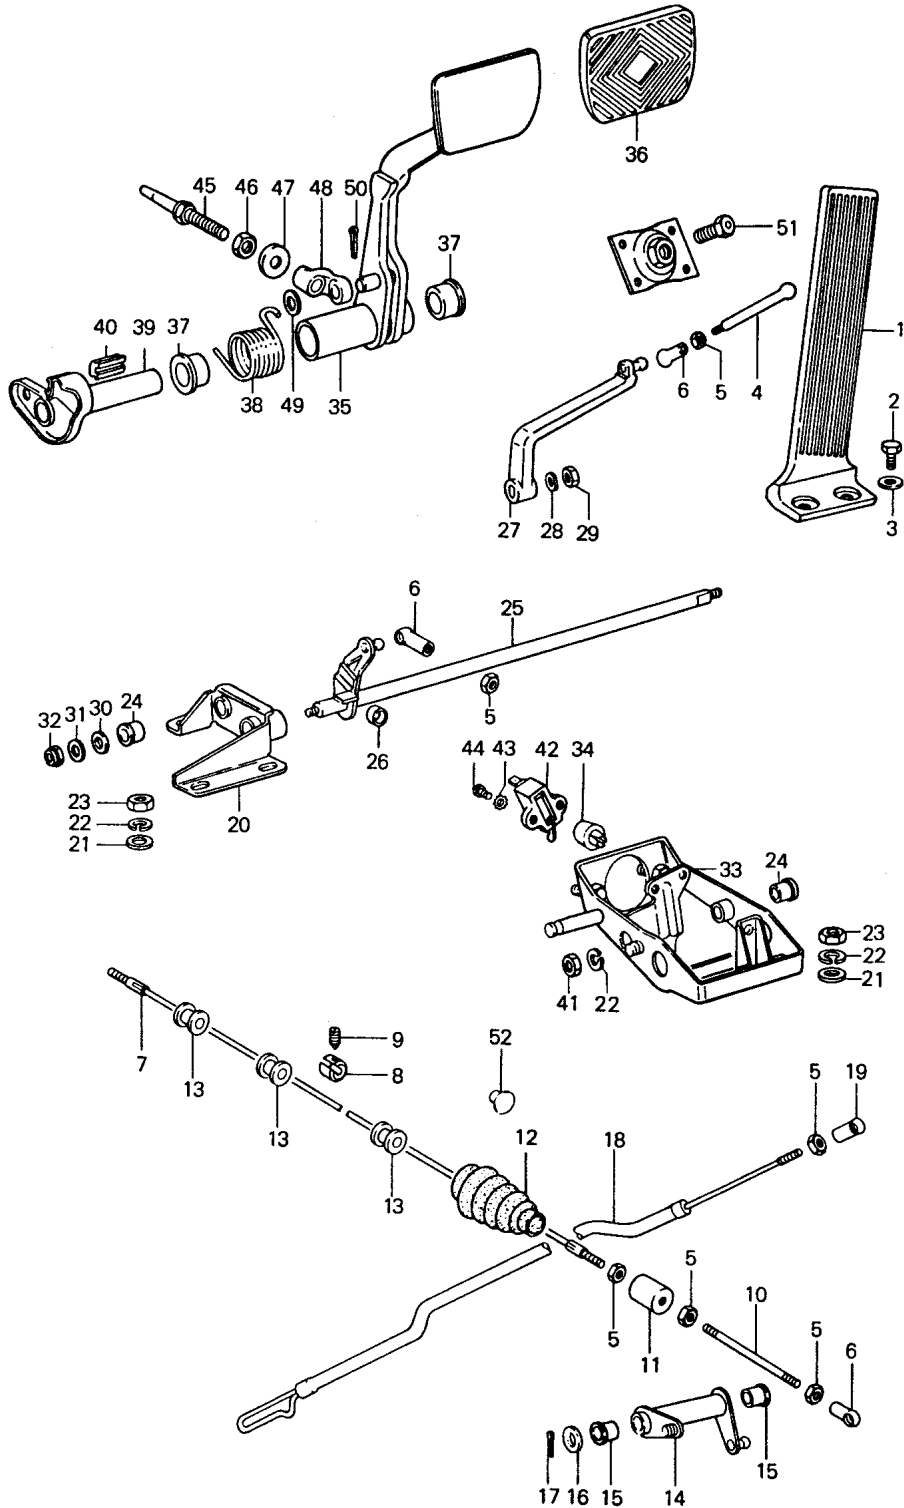

Modell: 911 74

Laufzeit: 1974>>1977

Pos	Teilenummer	Benennung	Bemerkung	St	Modellangabe
30	925 423 053 00	Bremsfusshebel		1	
31	911 423 542 00	Büchse		2	
32	905 423 511 00	Gummibelag		1	
33	905 423 531 00	Rückholfeder		1	
34	901 423 057 04	Kolbenstange		1	
35	900 158 003 02	Sechskantmutter M 10		1	
36	901 423 157 00	Anschlagscheibe		1	
37	901 423 507 02	Zwischenstück		1	
38	N 011 564 2	Unterlegscheibe 13		1	
38	N 011 564 4	Scheibe 13		1	
39	900 021 015 00	Splint 3 X 20		1	
40	901 551 671 20	Sechskantschraube	-75	1	
41	999 703 005 40	Verschlussstopfen für Kupplungsrohr		1	
42	900 025 007 02	Scheibe		2	
42	900 025 007 03	Scheibe		2	
43	900 076 025 02	Sechskantmutter M 8		2	
43	900 076 064 02	Sechskantmutter M 8		2	
44	911 613 411 00	Bremslichtschalter		1	
44	911 613 411 01	Bremslichtschalter		1	
45	900 114 014 01	Zahnscheibe A 4,3		2	
46	900 146 011 02	Linsenschraube AM 4 X 10		2	

Modell: 911 74

Laufzeit: 1974>>1977

SPORTOMATIC