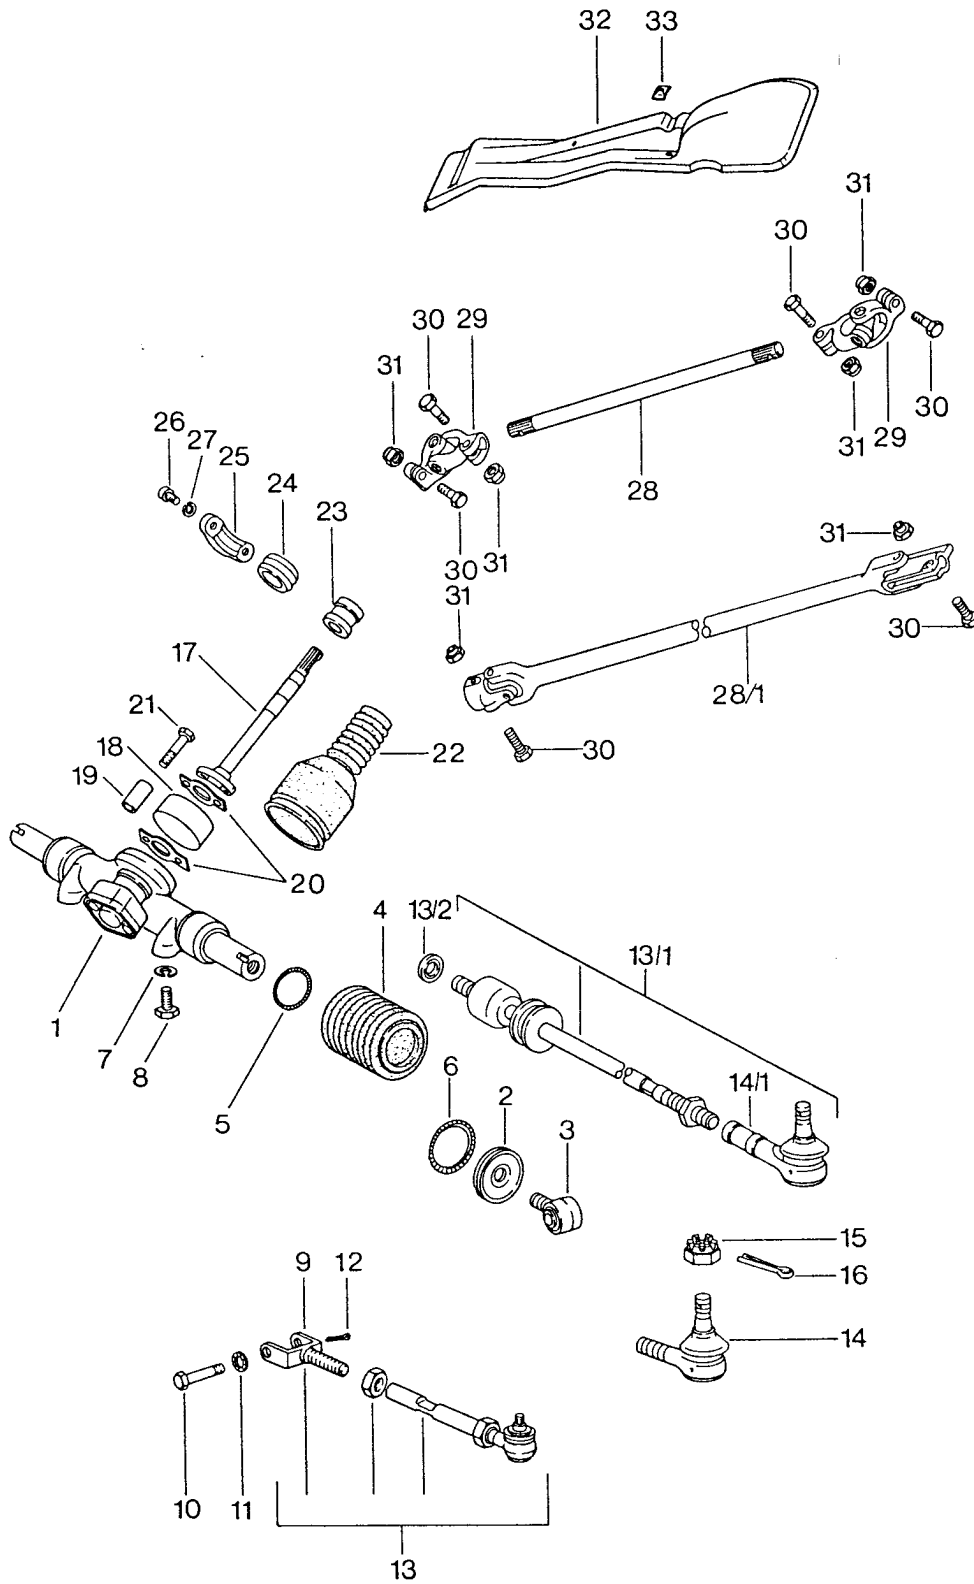

Modell: 911 74

Laufzeit: 1974>>1977

Modell: 911 74

Laufzeit: 1974>>1977

Pos	Teilenummer	Benennung	Bemerkung	St	Modellangabe
		Lenkgetriebe			
		Lenkgestänge			
		Lenkspurstange			
1	914 347 010 06	Lenkgetriebe		1	
2	901 347 056 02	Balghalter		2	
(2)	911 347 056 01	Balghalter	-76	2	
(2)		Balghalter	77-	2	911/911S
(2)	911 347 056 00	Balghalter	77-	2	CARRERA 3.0
(2)		Balghalter	(CH)	2	
			-76		
3	914 347 057 00	Gelenkbuchse		2	
4	901 347 191 02	Faltenbalg		2	
5	901 347 308 00	Haltefeder		2	
6	901 347 309 00	Haltefeder		2	
7	900 027 016 02	Federring		2	
		B 10			
7	900 027 016 03	Federring		2	
		B 10			
8	N 010 253 7	Sechskantschraube		X	
		M 10 X 22			
8	N 010 275 3	Sechskantschraube		2	
		M 10 X 35			
8	900 075 460 01	Sechskantschraube		2	
		M 10 X 35			
9	901 347 315 01	Gelenkgabel		2	
9	901 347 315 03	Gelenkgabel		2	
10	911 347 327 00	Sechskantschraube		2	
11	999 523 103 01	Schnorr-Sicherung		2	
		M 10			
12	900 021 008 00	Splint		2	
		2 X 15			
12	900 021 008 0A	Splint		2	
		2 X 15			
13	911 347 031 00	Lenkspurstange		2	
13	911 347 031 01	Lenkspurstange		2	
14	911 347 322 04	Kugelgelenk		2	
15	N 011 210 1	Kronenmutter		2	
		M 10 X 1			
16	900 021 013 00	Splint		2	
		2 X 25			
17	901 347 210 03	Lenkwelle		1	
17	901 347 210 04	Lenkwelle		1	
18	901 347 201 02	Lenkungskupplung		1	
19	901 347 215 00	Anschlagrohr		4	
20	901 347 248 00	Sicherungsblech		2	
21	900 074 129 02	Sechskantschraube		4	
		M 8 X 42			
22	901 347 393 01	Dichtungsbalg		1	
22	901 347 393 02	Dichtungsbalg		1	
23	901 347 241 01	Lenkwellenlager	-76	1	
(23)	911 347 041 00	Lenkwellenlager	77-	1	
(23)	911 347 029 01	Lenkwellenlager	77-	1	
		komplett			
-	911 347 029 00	Nadellager		1	
-	911 347 029 01	Lenkwellenlager		1	
24	901 347 223 03	Lagergummi		1	
25	901 347 221 00	Lagerdeckel		1	
25	901 347 221 01	Lagerdeckel		1	
26	900 186 002 02	Zylinderschraube		2	
		M 8 X 15			
27	900 142 002 01	Federring		2	
		8			
28	911 347 211 01	Lenkzwischenwelle	/LL	1