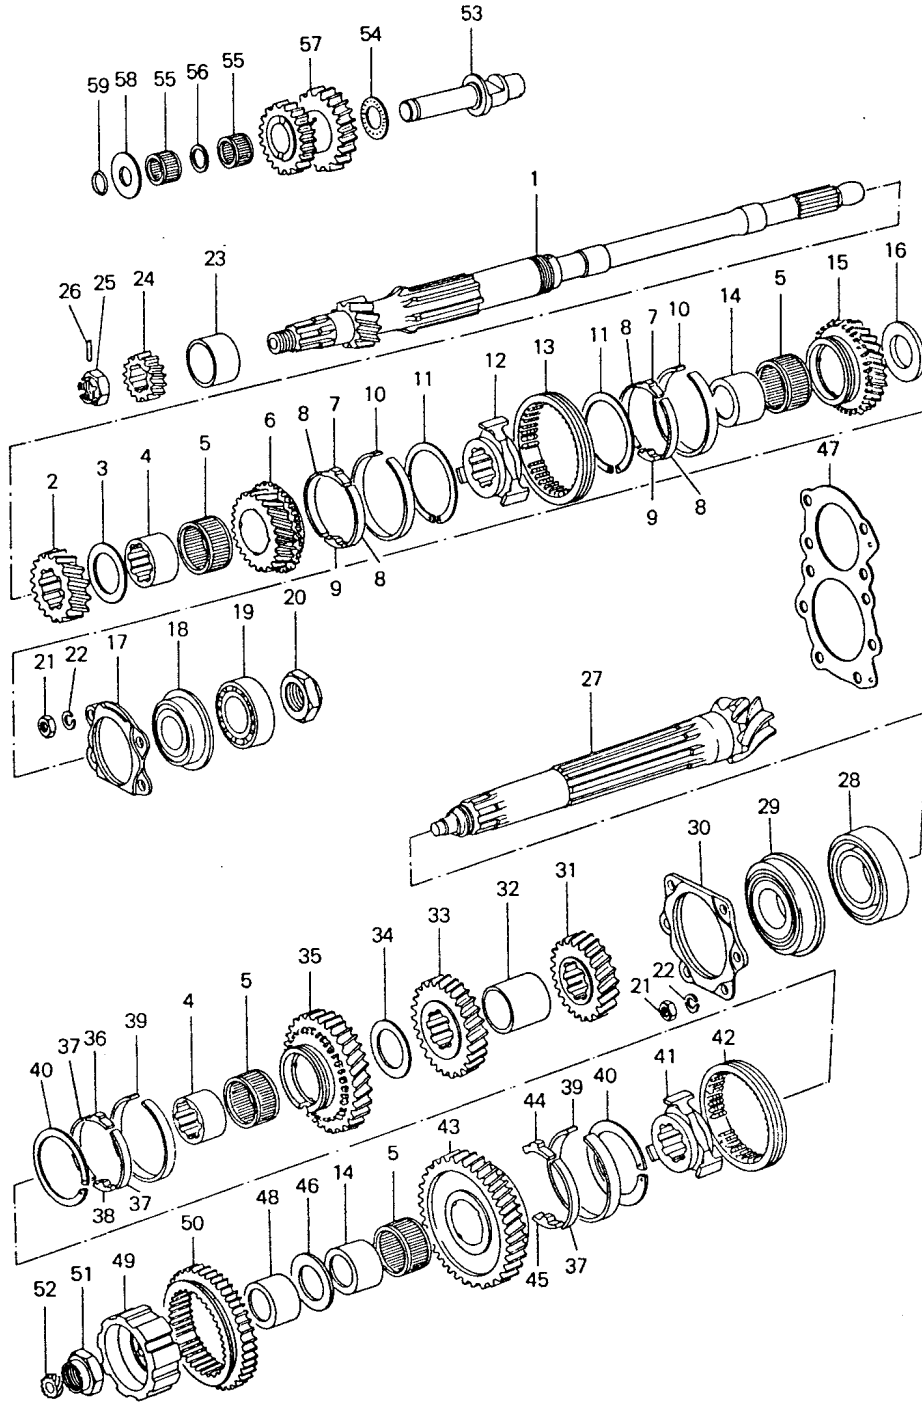

Modell: 911 74

Laufzeit: 1974>>1977

Modell: 911 74

Laufzeit: 1974>>1977

Pos	Teilenummer	Benennung	Bemerkung	St	Modellangabe
		Räder und Wellen			915
		4-Gang			
		Radsätze			
		siehe Gruppe			
		3/03/00			
1		Antriebswelle		1	
-	915 302 267 00	Distanzbuchse		X	
2		Festrad		2	
		2. Gang			
3	915 302 292 00	Anlaufscheibe		1	
4	915 302 262 00	Büchse		1	
5	999 201 470 00	Nadelkäfig		4	
6		Losrad		1	
		3. Gang			
7	911 302 315 00	Sperrstück		2	
		3. / 4.Gang			
8	911 302 316 00	Feder		4	
		3. / 4.Gang			
9	911 302 317 01	Anschlag		2	
		3. / 4.Gang			
10	911 302 301 06	Synchronring		2	
		3. / 4.Gang			
10	911 302 301 13	Synchronring		2	
		3. / 4.Gang			
11	911 302 311 01	Sicherungsring		2	
12	901 302 402 02	Muffe		1	915/16/48
12	911 302 402 20	Führungsmuffe		1	
		für			
		915/44/45/49/65/66			
13	911 302 411 10	Schaltmuffe		1	915/16/48
13	911 302 411 20	Schaltmuffe		1	
		für			
		915/44/45/49/65/66			
13	911 302 411 26	Schaltmuffe		1	
		für			
		915/44/45/49/65/66			
13	911 302 411 27	Schaltmuffe		1	
		für			
		915/44/45/49/65/66			
14	915 302 261 00	Buchse		2	
14	915 302 261 03	Buchse		2	
15		Losrad		1	
		4. Gang			
16	915 302 294 01	Anlaufscheibe		1	
17	915 302 121 03	Spannplatte		1	
17	915 302 121 04	Spannplatte		1	
18	999 052 030 00	Vierpunktlager		1	
19	999 110 032 00	Zylinderrollenlager		1	
20	999 034 033 00	Sechskantmutter		1	
21	502 08 310	Sechskantmutter		10	
		M 8			
22	900 142 002 01	Federring		10	
23	915 302 277 00	Distanzhülse		1	
24		Rückwärtsgangrad		1	
		1			
25	900 079 009 00	Kronenmutter		1	
		M 18 X 1,5			
26	900 309 005 00	Spannstift		1	
		4 X 26			
27		Ritzelwelle		1	
28	999 110 146 00	Zylinderrollenlager		1	
28	999 110 146 01	Zylinderrollenlager		1	
29	999 052 043 00	Vierpunktlager		1