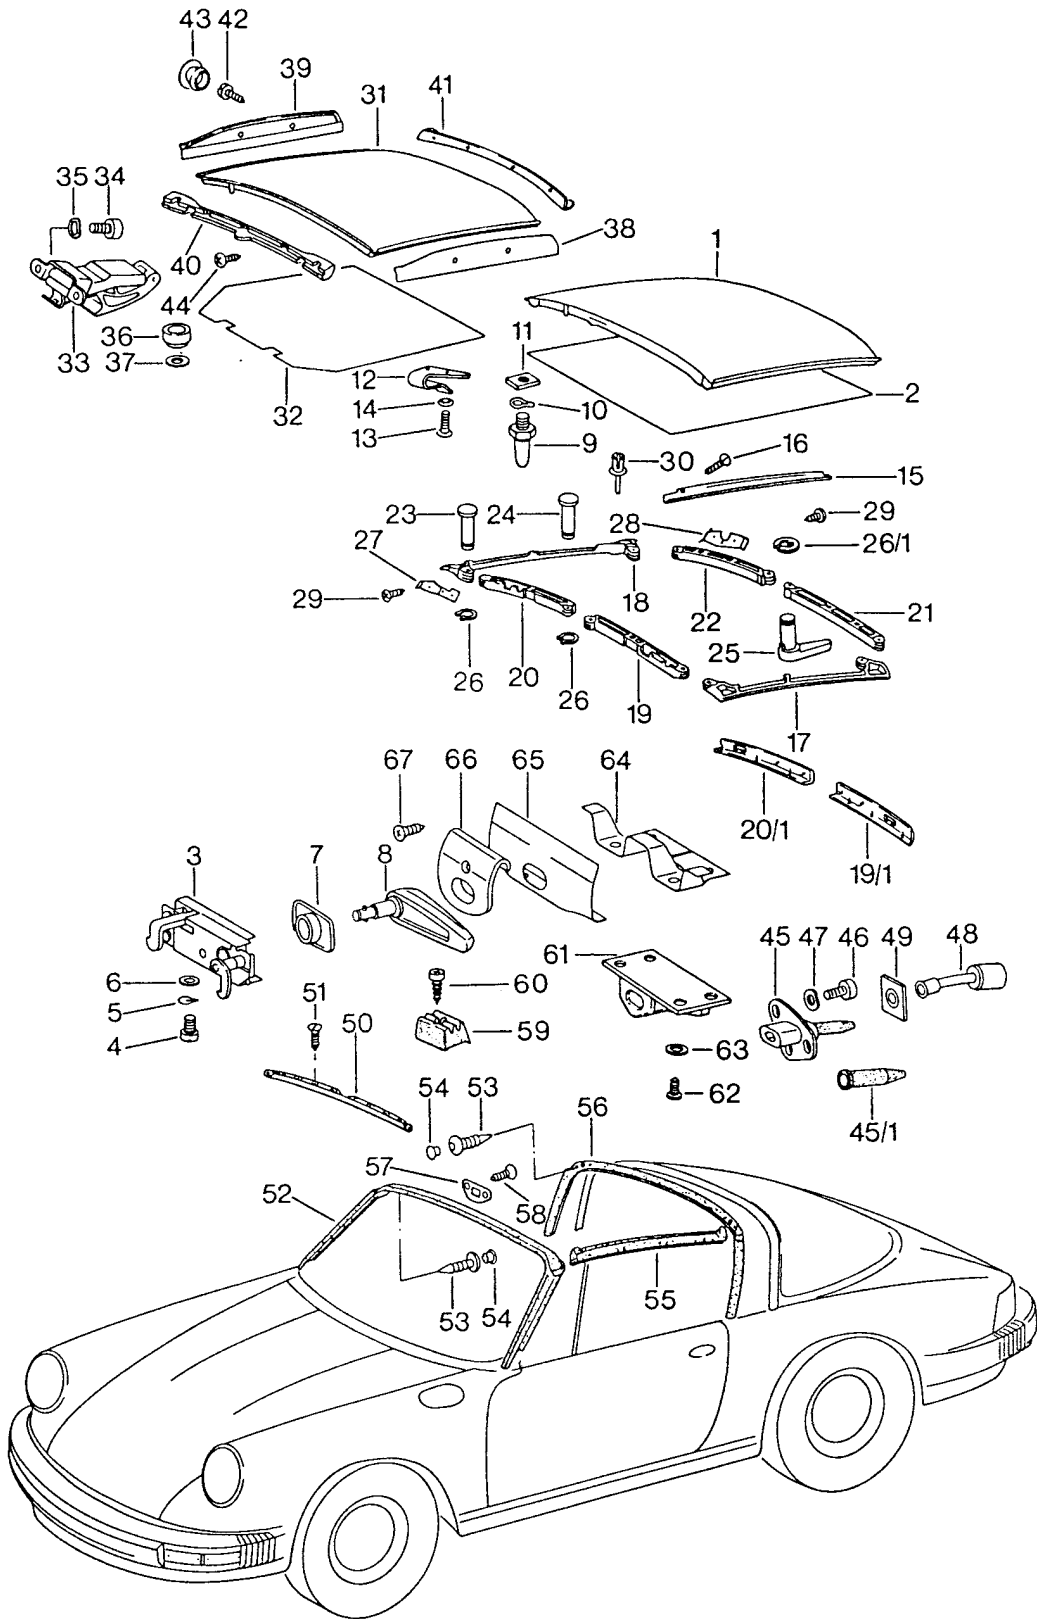

Modell: 911 74

Laufzeit: 1974>>1977

Modell: 911 74

Laufzeit: 1974>>1977

Pos	Teilenummer	Benennung	Bemerkung	St	Modellangabe
		Faltdach			TARGA
1	911 565 002 40	Faltdach		1	
-	901 565 035 41	Aussenbezug Faltdach		1	
2	901 565 036 43	Himmel		1	
3	911 565 031 41	Verschluss		2	
4	999 509 006 02	Zylinderschraube M 6 X 15		4	
5	900 028 008 01	Federring B 6		4	
6	N 011 524 7	Unterlegscheibe 6,4		4	
6	N 011 524 27	Unterlegscheibe 6,4		4	
7	901 565 299 45	Rosette		4	
7	901 565 299 46	Rosette		4	
8	911 565 075 41	Griff		2	
9	911 565 074 40	Fixierzapfen	/V	2	
10	N 012 241 1	Federscheibe		2	
11	901 565 203 40	Gewindeplatte		2	
12	964 565 265 00	Riegelverschluss		8	
12	964 565 265 01	Riegelverschluss		8	
13	999 219 006 02	Senkschraube AM 4 X 8		16	
14	900 115 008 02	Fächerscheibe V 4,3		16	
15	901 565 303 45	Regenleiste	/L	1	
(15)	901 565 304 45	Regenleiste	/R	1	
16	N 013 957 5	Linsenblechschaube BZ 3,5 X 9,5		10	
17	901 565 201 45	Dachrahmen seitlich	/L	1	
18	901 565 202 45	Dachrahmen seitlich	/R	1	
19	911 565 207 40	Dachrahmen	/V /L	1	
19/1	901 565 093 46	Polsterblende	/V /L	1	
20	911 565 208 40	Dachrahmen	/V /R	1	
20/1	901 565 094 46	Polsterblende	/V /R	1	
21	901 565 211 45	Dachrahmen	/H /L	1	
21		Dachrahmen hinten links	/H /L	1	
	901 565 211 45 70B	Schwarz			
22	911 565 212 40	Dachrahmen	/H /R	1	
23	901 565 328 45	Bolzen		4	
24	901 565 209 40	Bolzen		1	
25	964 565 145 00	Sperrbolzen		1	
26	900 041 004 01	Sicherungsring		5	
26/1	900 116 007 01	Sicherungsscheibe		1	
26/1	N 012 439 1	Sicherungsscheibe		1	
26/1	N 012 439 2	Sicherungsscheibe		1	
(27)	901 565 097 46	Verkleidung	/V /L	1	
27	901 565 098 46	Verkleidung	/V /R	1	
(28)	901 565 273 45	Blende	/H /L	1	
28	901 565 274 45	Blende	/H /R	1	
29	N 013 953 2	Linsenblechschaube B 2,9 X 9,5		12	
30	999 591 519 40	Spreizniet Dach Bild 31 - 44 nicht für CARRERA 3.0	-75	3