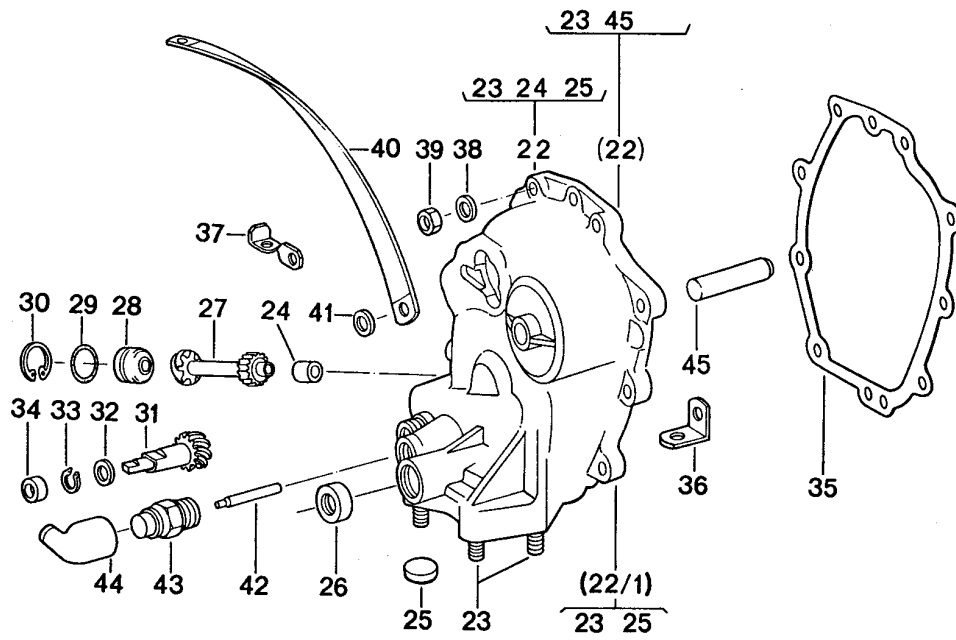

Modell: 911 74

Laufzeit: 1974>>1977

Modell: 911 74

Laufzeit: 1974>>1977

Pos	Teilenummer	Benennung	Bemerkung	St	Modellangabe
1	915 301 902 00	Rädergehäuse		1	
2	999 062 139 02	Getriebedeckel Rädergehäuse		13	
3	900 012 110 00	Stiftschraube M 8 X 26		2	
4	999 062 044 02	Zylinderstift 10 M 6 X 14		1	
5	999 110 025 00	Stiftschraube M 8 X 30		1	
6	915 302 399 05	Zylinderrollenlager		1	
6	915 302 399 06	Zylinderrollenlager		1	
7	900 111 001 00	Sprengring SP 62		2	
8	999 152 031 01	Sprengring SB 68		2	
9	914 301 307 00	Bolzen		1	
10	900 031 001 02	Scheibe B 8,4		1	
10	900 031 105 01	Scheibe B 8,4		1	
11	999 064 007 02	Verschlusschraube ohne Magnet Gelb eloxiert		1	
12	900 031 014 30	Scheibe 8,4		10	
(12)	N 012 241 8	Federscheibe B 8		10	
13	900 076 025 02	Sechskantmutter M 8		10	
13	900 076 064 02	Sechskantmutter M 8		10	
14	915 303 232 00	Feder		1	
15	915 303 131 00	Sperrstück kurz		1	
16	915 303 130 00	Sperrstück lang		1	
17	915 303 135 00	Hülse		1	
18	900 308 009 00	Spiralspannstift 3,5 X 18		2	
19	915 303 271 00	Stift		1	
20	915 301 126 00	Verschlussbolzen		1	
21	915 301 191 00	Dichtung Getriebedeckel vorn		1	
22	915 301 903 01	Getriebedeckel vorn für 915/06/16/40/43/45/48		1	
22/1	915 301 903 03	Getriebedeckel vorn für 915/44/49/60/61/65/66		1	
23	999 062 006 02	Stiftschraube M 8 X 20		4	
24	915 318 339 00	Lagerbuchse für 915/06/16/40/43/45/48		1	
25	999 703 385 40	Stopfen		1	
26	999 113 185 40	Wellendichtring		1	
27	915 318 033 00	Antriebswelle		1