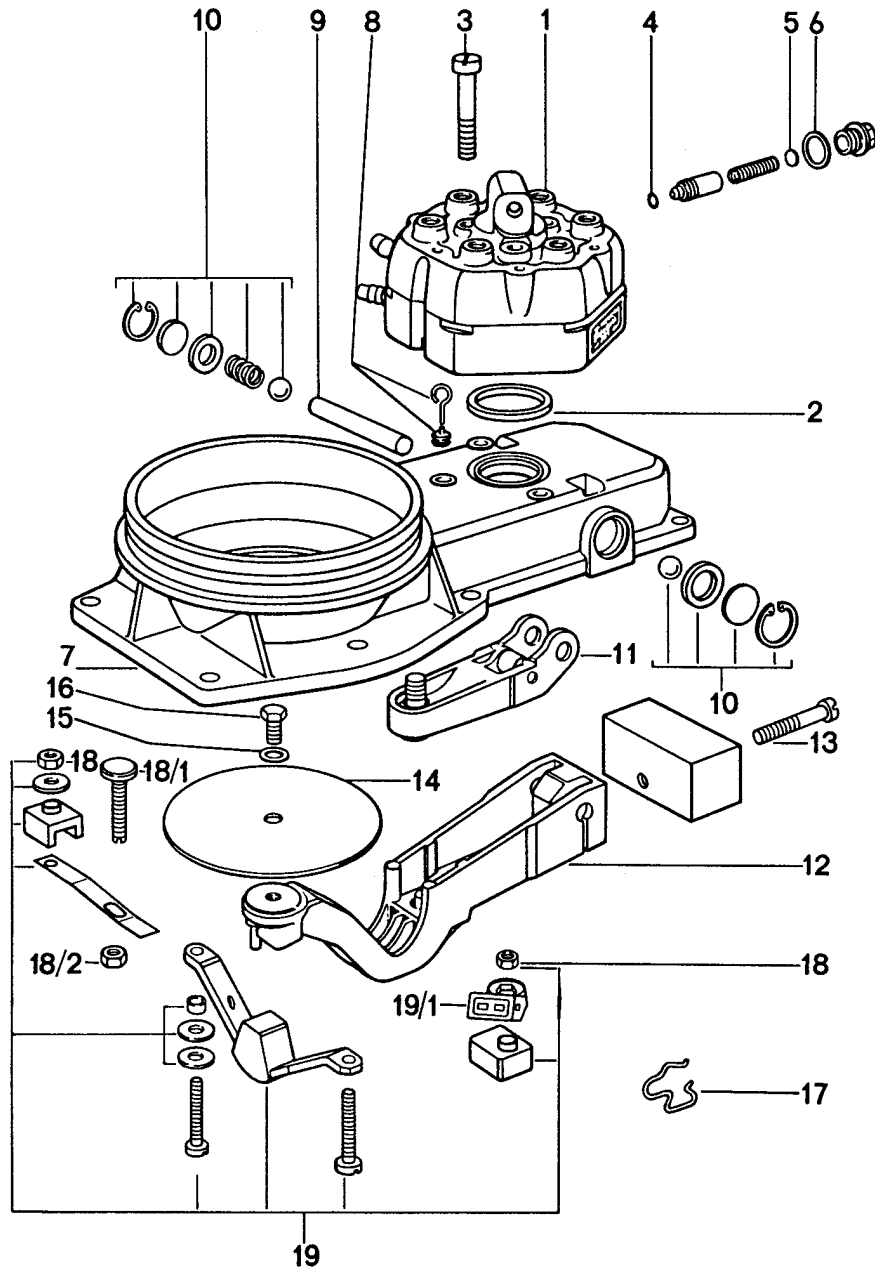

Modell: 911 74

Laufzeit: 1974>>1977

Modell: 911 74

Laufzeit: 1974>>1977

Pos	Teilenummer	Benennung	Bemerkung	St	Modellangabe
		Gemischregler			
		Einzelteile			
1	911 110 935 02	Mengenteiler		1	
1	911 110 935 BX	Mengenteiler		1	
		für			
		911/91/92/93/96/97/98			
-	911 110 928 00	Satz	-74	1	911/911S
1	930 110 802 00	Mengenteiler		1	930/02/12
1	911 110 935 01	Mengenteiler		1	
		für			
		911/41/42/43/44			
		911/46/47/48/49			
		911/81/82/84/85/86/89			
		911/90/94/99			
2	911 110 932 00	Dichtring		1	
3	911 110 933 00	Zylinderschraube		3	
		M 5 X 50			
4	911 110 936 00	Dichtring		1	
5	911 110 937 00	Ausgleichscheibe		X	
		0,1MM			
(5)	911 110 937 01	Ausgleichscheibe		X	
		0,5MM			
6	900 123 033 20	Dichtring		1	
		A 10 X 13,5			
7	911 110 948 00	Luftmassenmesser		1	911/911S
7	911 110 948 X	Luftmassenmesser		1	911/911S
7	930 110 801 00	Luftmassenmesser		1	930/02/12
		komplett			
7	930 110 801 X	Luftmassenmesser		1	930/02/12
		komplett			
8	911 110 934 00	Verschlussstopfen		1	
9	911 110 941 00	Zylinderstift		1	
10	911 110 946 00	Teilesatz		1	
		Lager			
		Verstellhebel			
11	911 110 940 00	Hebel		1	
12	911 110 939 00	Verstellhebel		1	
13	900 014 107 02	Zylinderschraube		1	
		M 8 X 40			
14	911 110 943 00	Stauscheibe		1	
14	911 110 943 02	Stauscheibe		1	
15	N 012 226 5	Federscheibe		1	
		A 6			
16	911 110 944 00	Sechskantschraube		1	
17	911 110 921 00	Klammer		1	
18	911 110 945 00	Sicherungsmutter		2	
18/1	911 110 949 00	Einstellschraube		1	
18/2	911 110 950 00	Sechskantmutter		1	
19	911 110 947 02	Anschlagbügel		1	
19/1	911 110 929 00	Steckanschluss		1