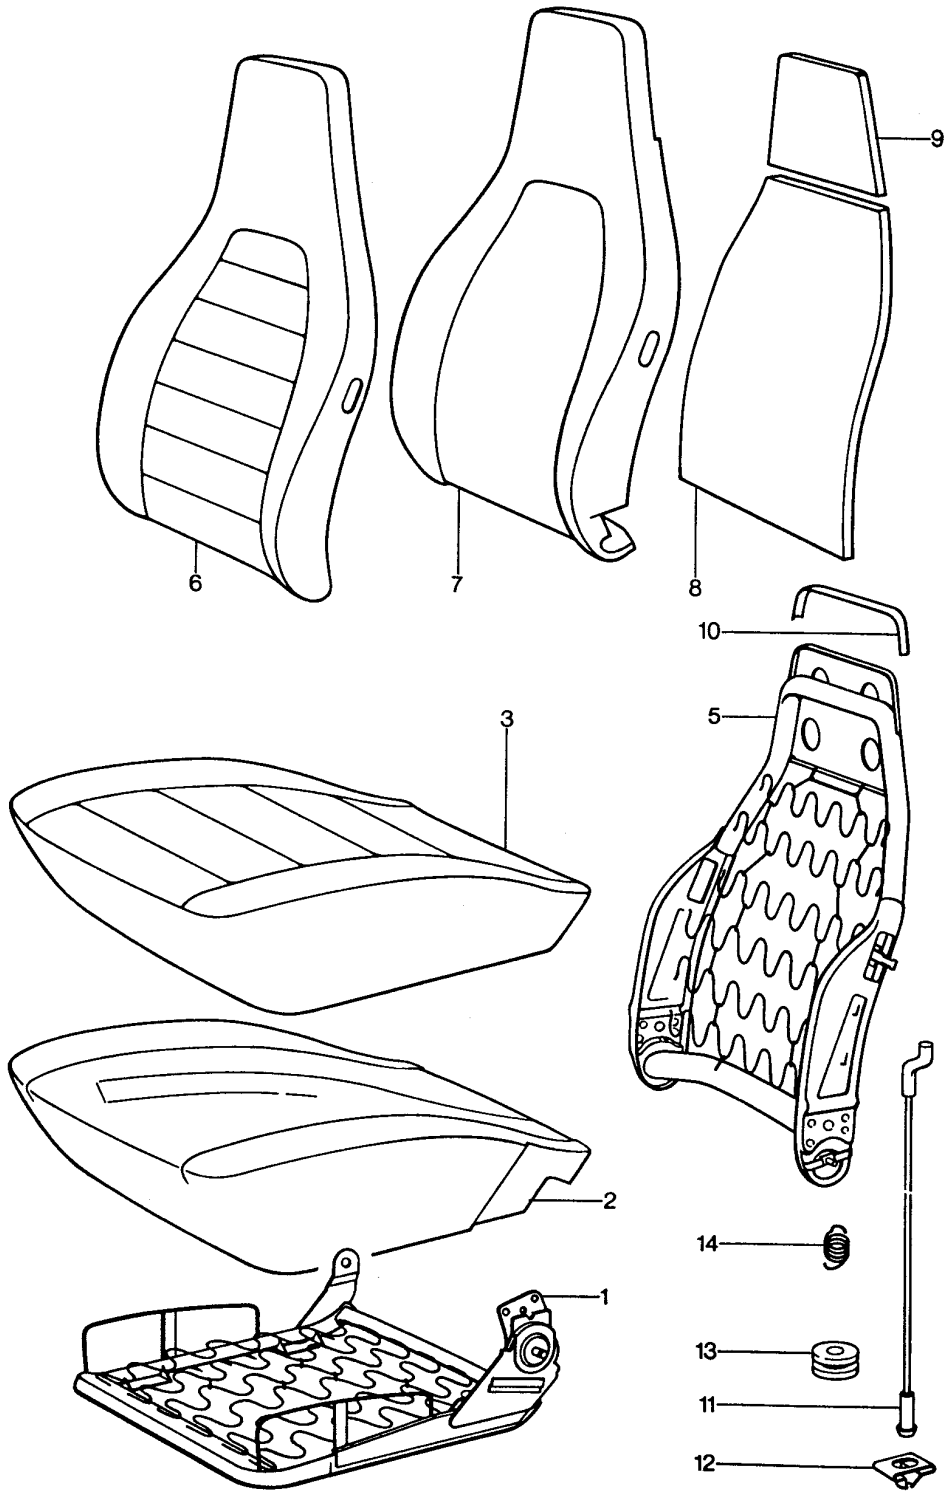

Modell: 911 74

Laufzeit: 1974>>1977

Pos	Teilenummer	Benennung	Bemerkung	St	Modellangabe
11		Sitzschiene siehe TPI GR.8 NR.34		2	
12	N 014 761 2	Zylinderschraube M 6 X 12		8	
12	900 119 129 01	Zylinderschraube M 6 X 12		8	
(12)	900 186 038 02	Zylinderschraube M 6 X 40		8	
13	N 012 006 4	Federring B 6		16	
14	911 521 493 00	Unterlegstück		8	
15	900 075 057 02	Sechskantschraube M 6 X 16		8	
15	900 075 057 03	Sechskantschraube M 6 X 16		8	
16	911 521 535 00	Rückholfeder	/L	1	
(16)	911 521 536 00	Rückholfeder	/R	1	
17	900 012 123 00	Stift A 2,5 X 12		2	

Modell: 911 74

Laufzeit: 1974>>1977