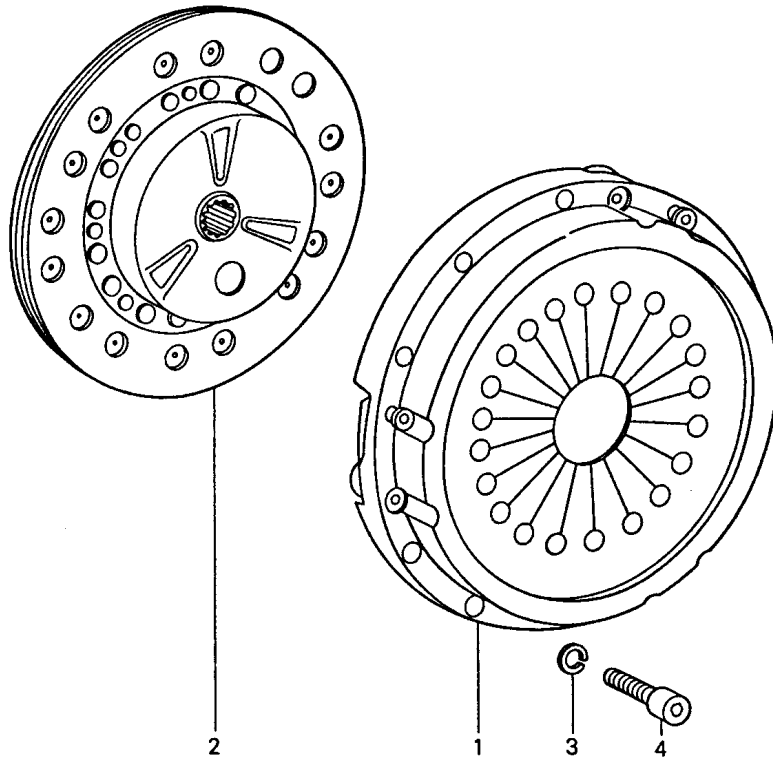

Modell: 911 74

Laufzeit: 1974>>1977

Modell: 911 74

Laufzeit: 1974&gt;&gt;1977

Pos	Teilenummer	Benennung	Bemerkung	St	Modellangabe
1	915 116 001 27	Kupplung Druckplatte		1	
2	915 116 011 14	Kupplungsscheibe	-76	1	
2	915 116 011 22	Kupplungsscheibe	-76	1	
2	915 116 051 03	Kupplungsscheibe	77-	1	911/911S CARRERA 3,0
2	915 116 011 22	Kupplungsscheibe	77-	1	911/911S CARRERA 3,0
3	900 027 015 02	Federring B 8		9	
3	900 027 015 03	Federring B 8		9	
4	900 067 090 02	Zylinderschraube M 8 X 42		9	
-	915 116 911 00	Reparatursatz für Kupplung bestehend aus: Druckplatte Kupplungsscheibe Ausrücklager		1	