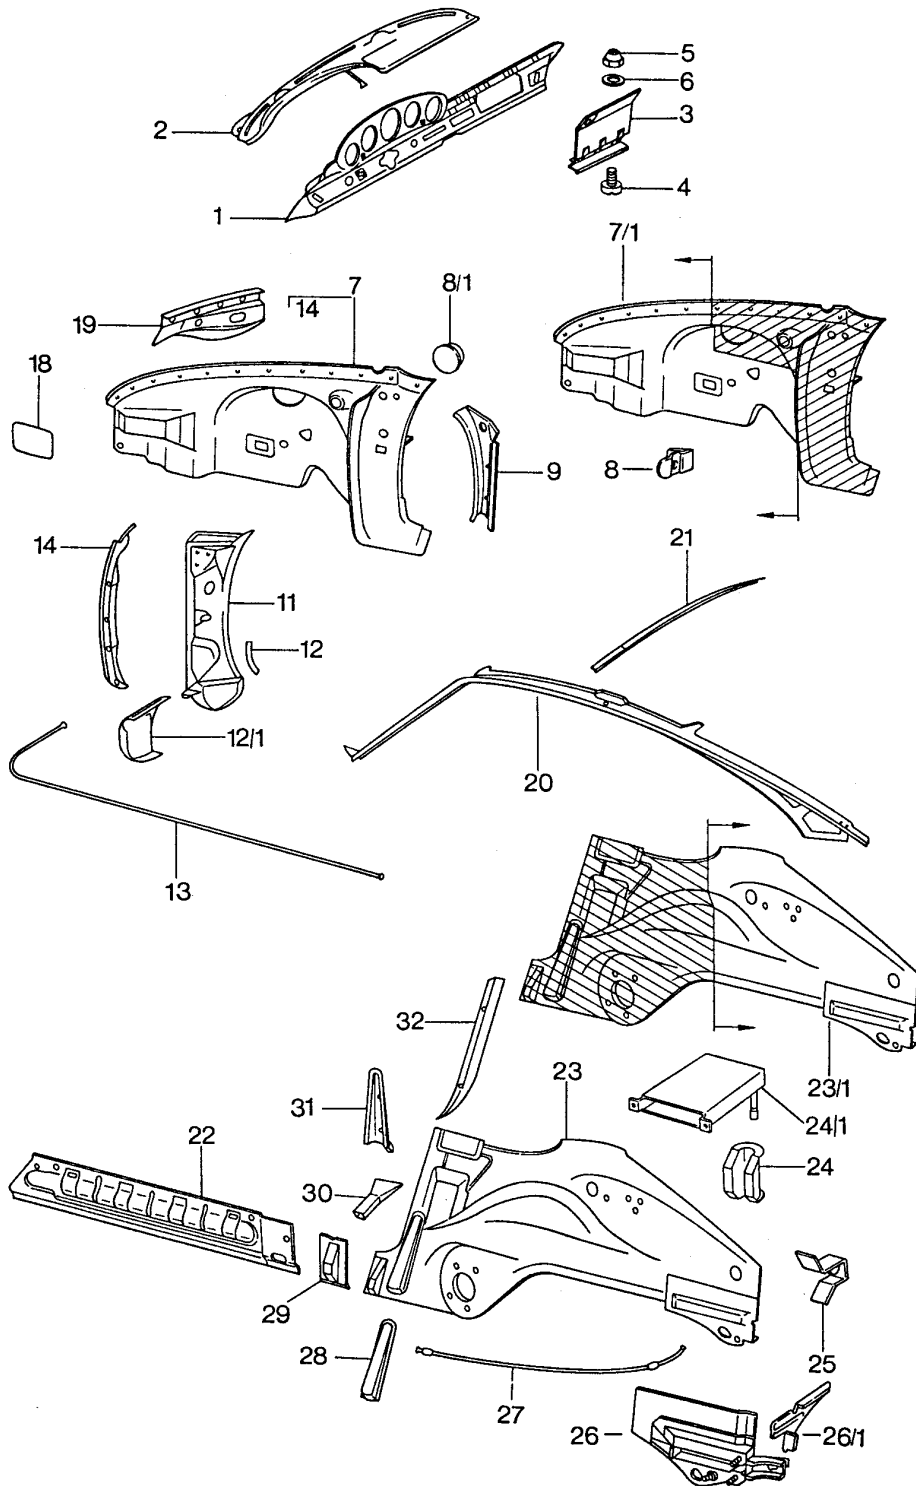

Modell: 911 74

Laufzeit: 1974>>1977

Pos	Teilenummer	Benennung	Bemerkung	St	Modellangabe
1	911 501 830 01	Rahmen hinten Querträger	/H	1	
2	901 501 087 22	innen Querträger		1	
2	911 507 080 00	aussen Querträger		1	
2	911 507 080 01	aussen Querträger	/H	1	
		Nacharbeit Erforderlich bei Porsche 912			
2	911 507 080 01 GRV	Querträger Grundiert	/H	1	
		aussen Nacharbeit Erforderlich BEI PORSCHE 912			
3	901 501 797 20	Profilschiene	/H	1	
4	911 503 151 00	Abschlussblech	/H	1	
4		Abschlussblech	/H	1	
	911 503 151 00 GRV	Grundiert			
5	911 501 729 00	Konsole für Gaszugfeder		1	
6	911 501 041 00	Lager Notsitz		1	
7	911 504 111 02	Motorraumabdichtung		1	
8	911 504 113 02	Motorraumabdichtung	/V	1	911/911S
(8)	911 504 115 00	Motorraumabdichtung	/V	1	CARRERA 2.7 CARRERA 3.0
9	901 501 083 21	Motorlager		2	
9		Motorlager		2	
	901 501 083 21 GRV	Grundiert			
10	911 501 075 06	Querträger Katalysator MODELL 74 Halter siehe Gruppe 2/01/25 Bild 32 mitbestellen:	/H	1	
14	911 501 023 01	Konsole für Kraftstoffpumpe	-74	1	911/911S CARRERA 2.7
(14)	911 501 023 02	Konsole für Kraftstoffpumpe	75-	1	911/911S CARRERA 2.7
(14)		Konsole	75-	1	911/911S
	911 501 023 02 GRV	Grundiert für Kraftstoffpumpe			CARRERA 2.7
15	911 504 930 00	Compriband		2	
16	999 703 098 40	Stopfen $ 19		2	

Modell: 911 74

Laufzeit: 1974>>1977