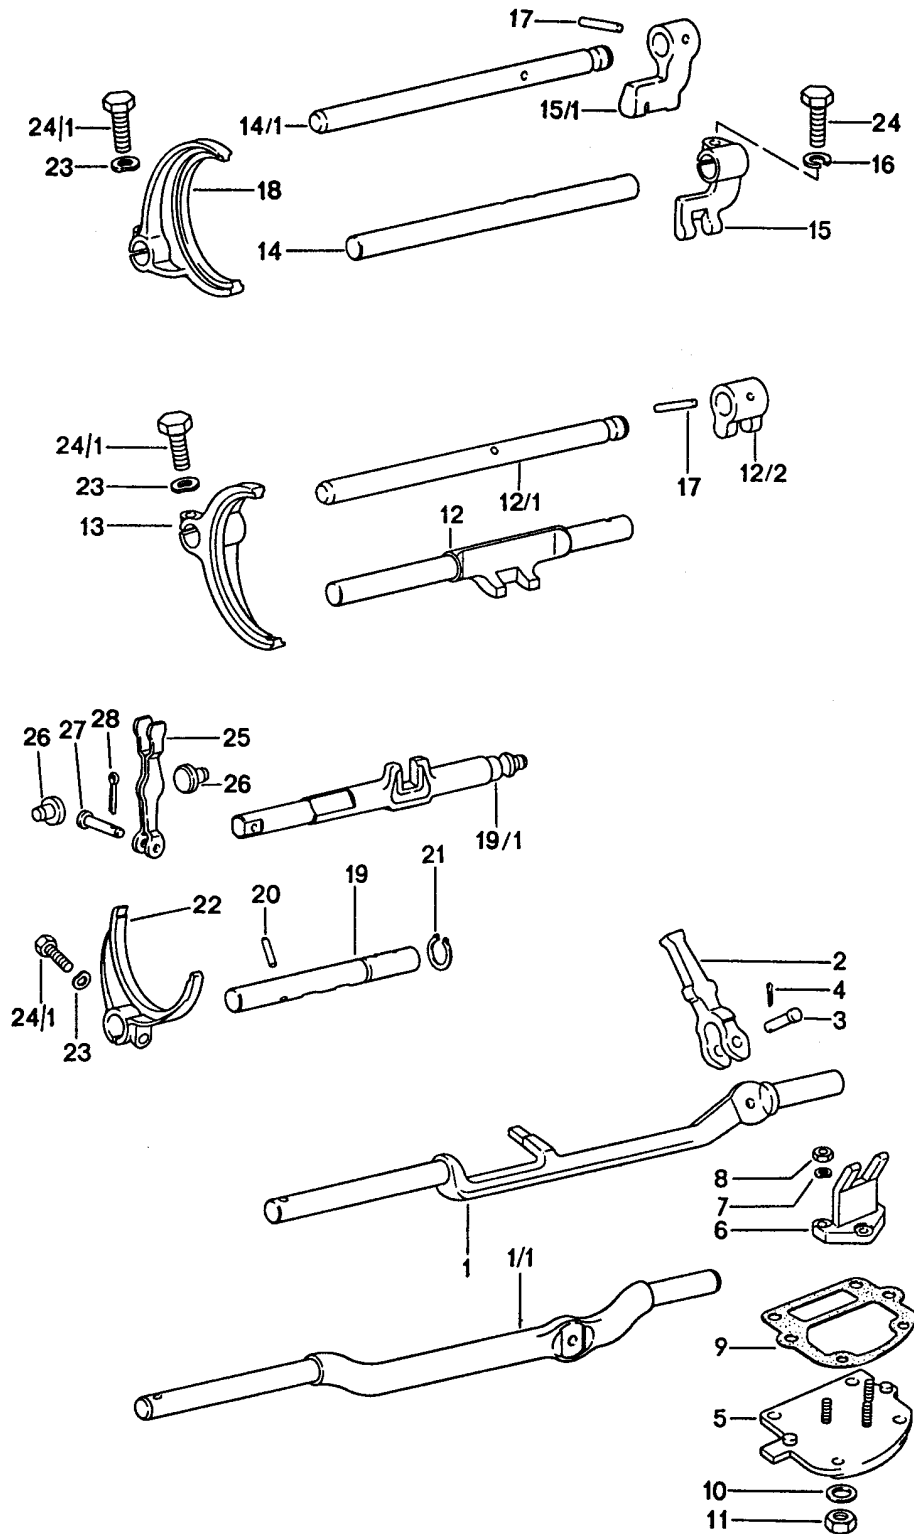

Modell: 911 74

Laufzeit: 1974>>1977

Modell: 911 74

Laufzeit: 1974&gt;&gt;1977

Pos	Teilenummer	Benennung	Bemerkung	St	Modellangabe
		Schaltstangen			
		Schaltgabeln			
1	915 303 132 00	Schaltstange		1	
2	915 303 133 00	Innenschalthebel		1	
3	901 303 171 01	Bolzen		1	
4	N 012 512 1	Splint		1	
		2 X 12			
5	915 303 023 02	Schaltdeckel		1	
6	915 303 129 09	Gabelstück		1	
7	N 012 006 4	Federring		3	
		B 6			
8	900 076 010 02	Mutter		3	
		M 6			
8	900 076 010 0B	Mutter		3	
		M 6			
9	915 303 225 00	Dichtung		1	
10	900 031 014 30	Scheibe		4	
		8,4			
(10)	N 012 241 8	Federscheibe		4	
11	900 076 025 02	Sechskantmutter		4	
		M 8			
11	900 076 064 02	Sechskantmutter		4	
		M 8			
12	915 303 101 00	Schaltstange		1	
		für			
		1./2.			
		Gang			
13	915 303 111 00	Schaltgabel		1	
		für			
		1./2.			
		Gang			
14	915 303 103 50	Schaltstange		1	
		für			
		3./4			
		Gang			
15	915 303 115 09	Schaltstangengabel		1	
15	915 303 115 10	Schaltstangengabel		1	
16	900 027 015 02	Federring		1	
		B 8			
16	900 027 015 03	Federring		1	
		B 8			
18	915 303 112 00	Schaltgabel		1	
		für			
		3./4.			
		Gang			
19	915 303 105 09	Schaltstange		1	
		für			
		Rückwärtsgang			
		und			
		5.			
		Gang			
20	900 309 005 00	Spannstift		1	
		4 X 26			
21	N 012 415 1	Sicherungsring		1	911/911S
		15 X 1			CARRERA 2,7
		für			CARRERA 3.0
		4			
		Gang			
		Getriebe			
22	915 303 113 01	Schaltgabel		1	
		für			
		Rückwärtsgang			