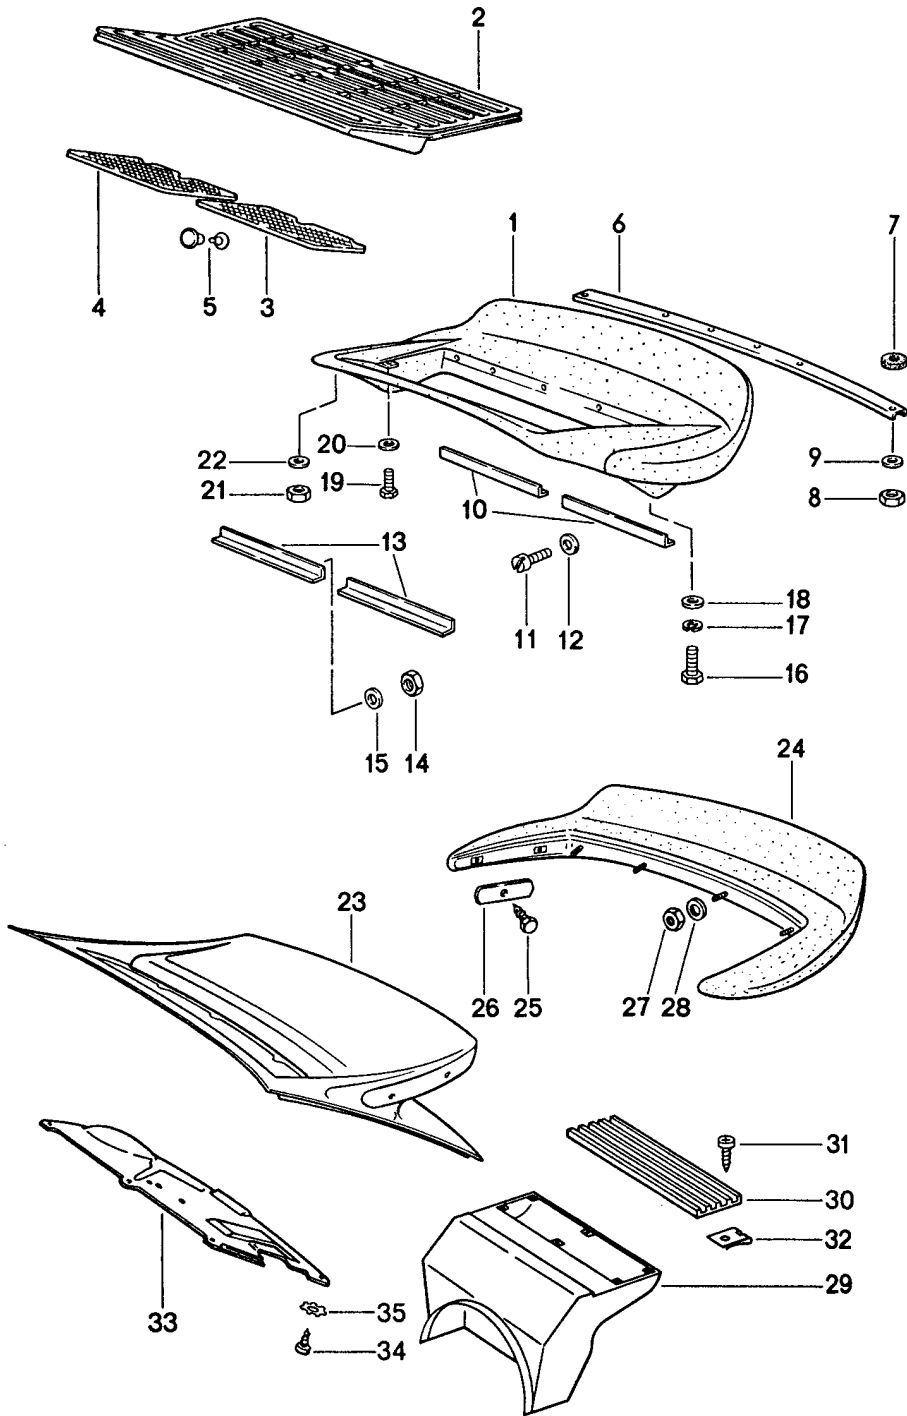

Modell: 911 74

Laufzeit: 1974>>1977

Modell: 911 74

Laufzeit: 1974>>1977

Pos	Teilenummer	Benennung	Bemerkung	St	Modellangabe
		Heckspoiler			
1	911 512 019 02	PU-Heckspoiler		1	
2	911 512 051 00	Lufteinlassgitter		1	
3	911 512 085 00	Drahtgitter	/L	1	
4	911 512 086 00	Drahtgitter	/R	1	
-	000 043 205 19	Tesa-Moll		1	
5	999 190 010 03	Hohniet 3,7 X 9		4	
6	911 512 281 01	Verstärkungsblech		1	
7	901 503 399 01	Dichtscheibe		6	
8	900 910 012 02	Sicherungsmutter NM 6		6	
8	900 910 047 09	Sicherungsmutter NM 6		6	
9	900 151 006 09	Scheibe B 6,4		6	
10	911 512 283 00	Verstärkungsleiste		2	
11	N 044 734 1	Zylinderschraube M 5 X 15		6	
11	900 067 137 01	Zylinderschraube M 5 X 15		6	
12	900 025 003 02	Unterlegscheibe A 5,3		6	
13	911 512 284 00	Verstärkungsleiste		2	
14	900 910 009 02	Sicherungsmutter NM 5		6	
14	900 084 026 01	Sicherungsmutter NM 5		6	
15	900 025 003 02	Unterlegscheibe A 5,3		6	
16	900 075 145 02	Sechskantschraube M 5 X 16		5	
17	N 012 005 3	Federring B 5		5	
18	900 151 027 02	Scheibe B 5,3		5	
18	900 151 027 03	Scheibe B 5,3		5	
19	N 010 207 6	Sechskantschraube M 5 X 12		2	
19	N 010 207 17	Sechskantschraube M 5 X 12		2	
20	900 151 027 02	Scheibe B 5,3		2	
20	900 151 027 03	Scheibe B 5,3		2	
21	900 910 012 02	Sicherungsmutter NM 6		5	
21	900 910 047 09	Sicherungsmutter NM 6		5	
22	900 151 006 09	Scheibe B 6,4		5	
23	911 512 010 07	Spoilerdeckel		1	CARRERA 2.7 CARRERA 3.0
(23)	930 512 010 01	Spoilerdeckel		1	CARRERA 2.7 CARRERA 3.0
(23)		Spoilerdeckel Klimaanlage		1	CARRERA 2.7 CARRERA 3.0
24	911 512 019 00	Heckspoiler		1	CARRERA 2.7 CARRERA 3.0
25	900 187 023 02	Sechskantblechschrabe	1LH	2	CARRERA 2.7 CARRERA 3.0
26	901 504 755 20	Spannfeder		2	CARRERA 2.7