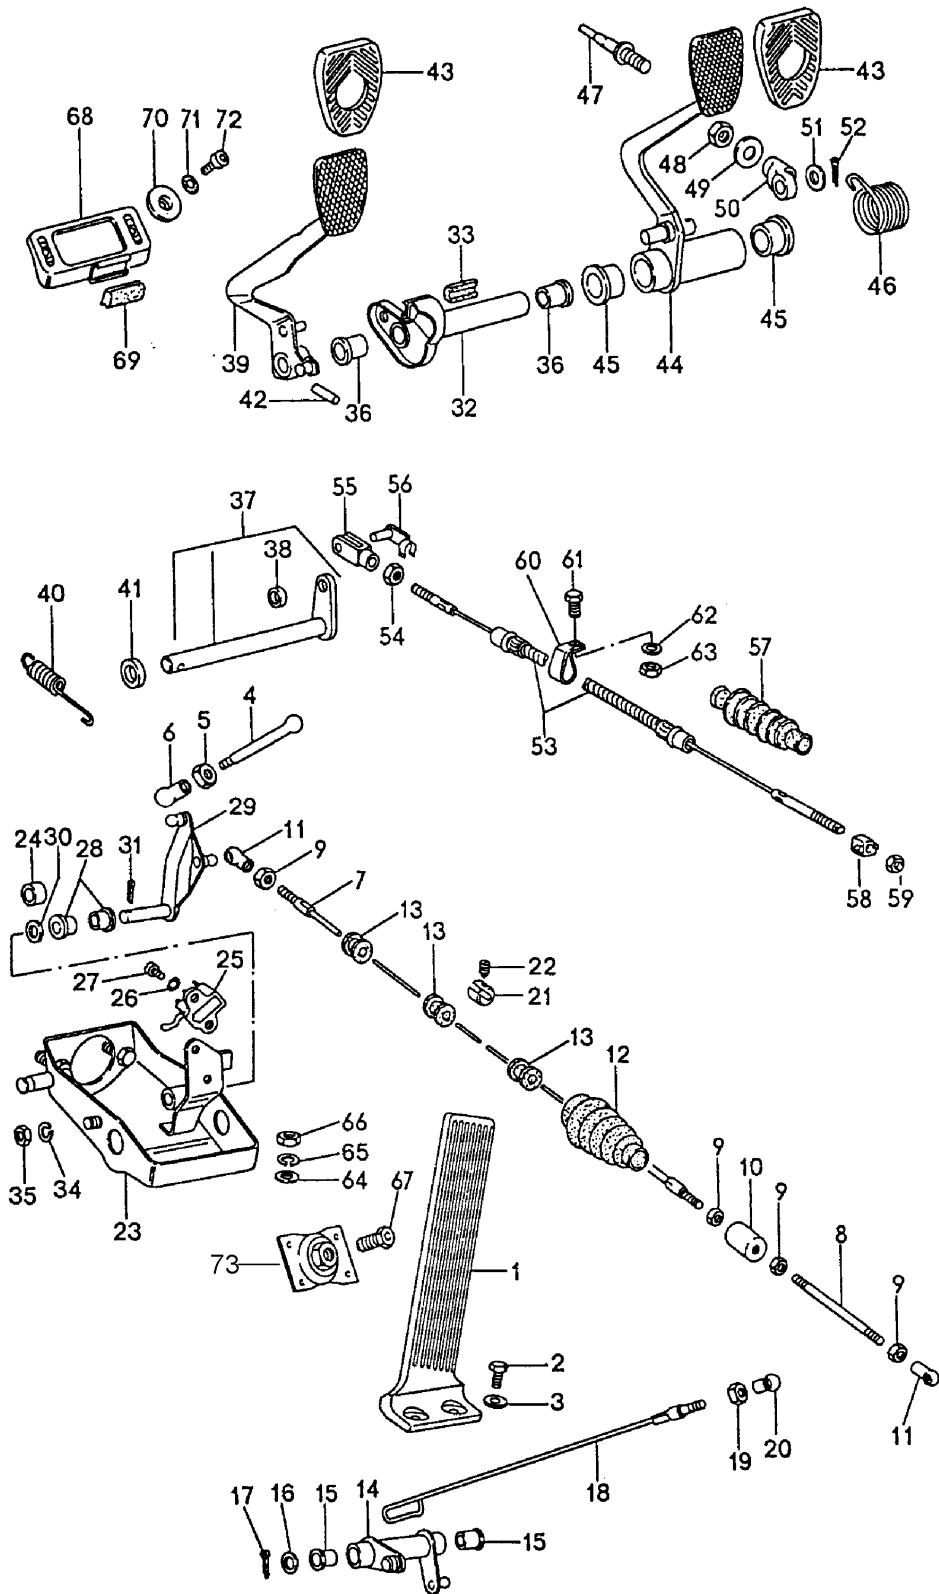

Modell: 911 74

Laufzeit: 1974>>1977

Pos	Teilenummer	Benennung	Bemerkung	St	Modellangabe
52	900 076 010 02	B 6 Mutter		1	
52	900 076 010 0B	M 6 Mutter M 6		1	

Modell: 911 74

Laufzeit: 1974>>1977