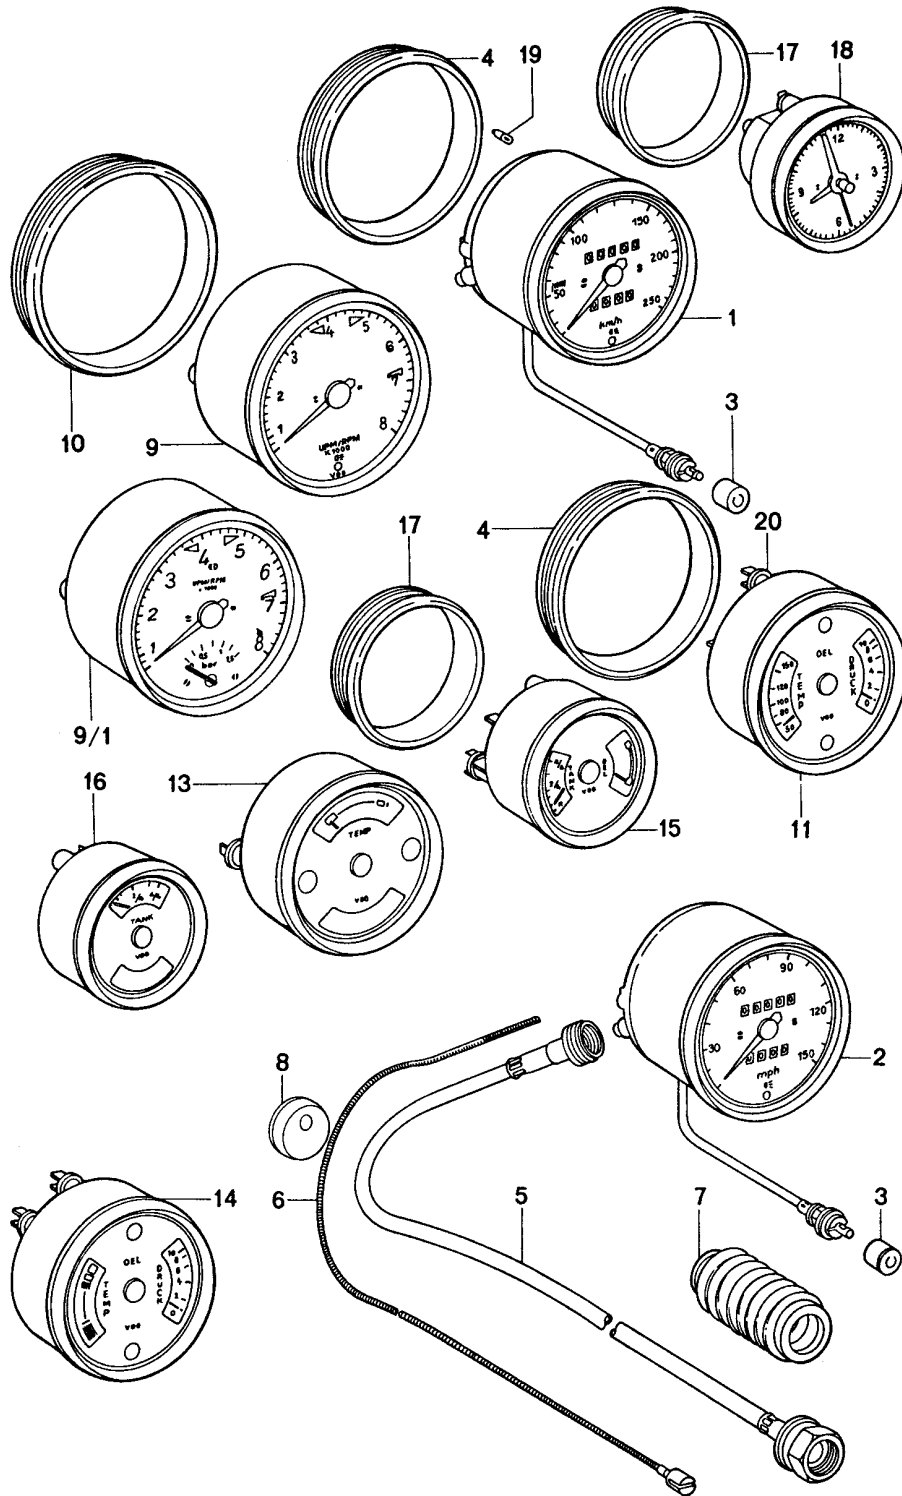

Modell: 911 74

Laufzeit: 1974>>1977