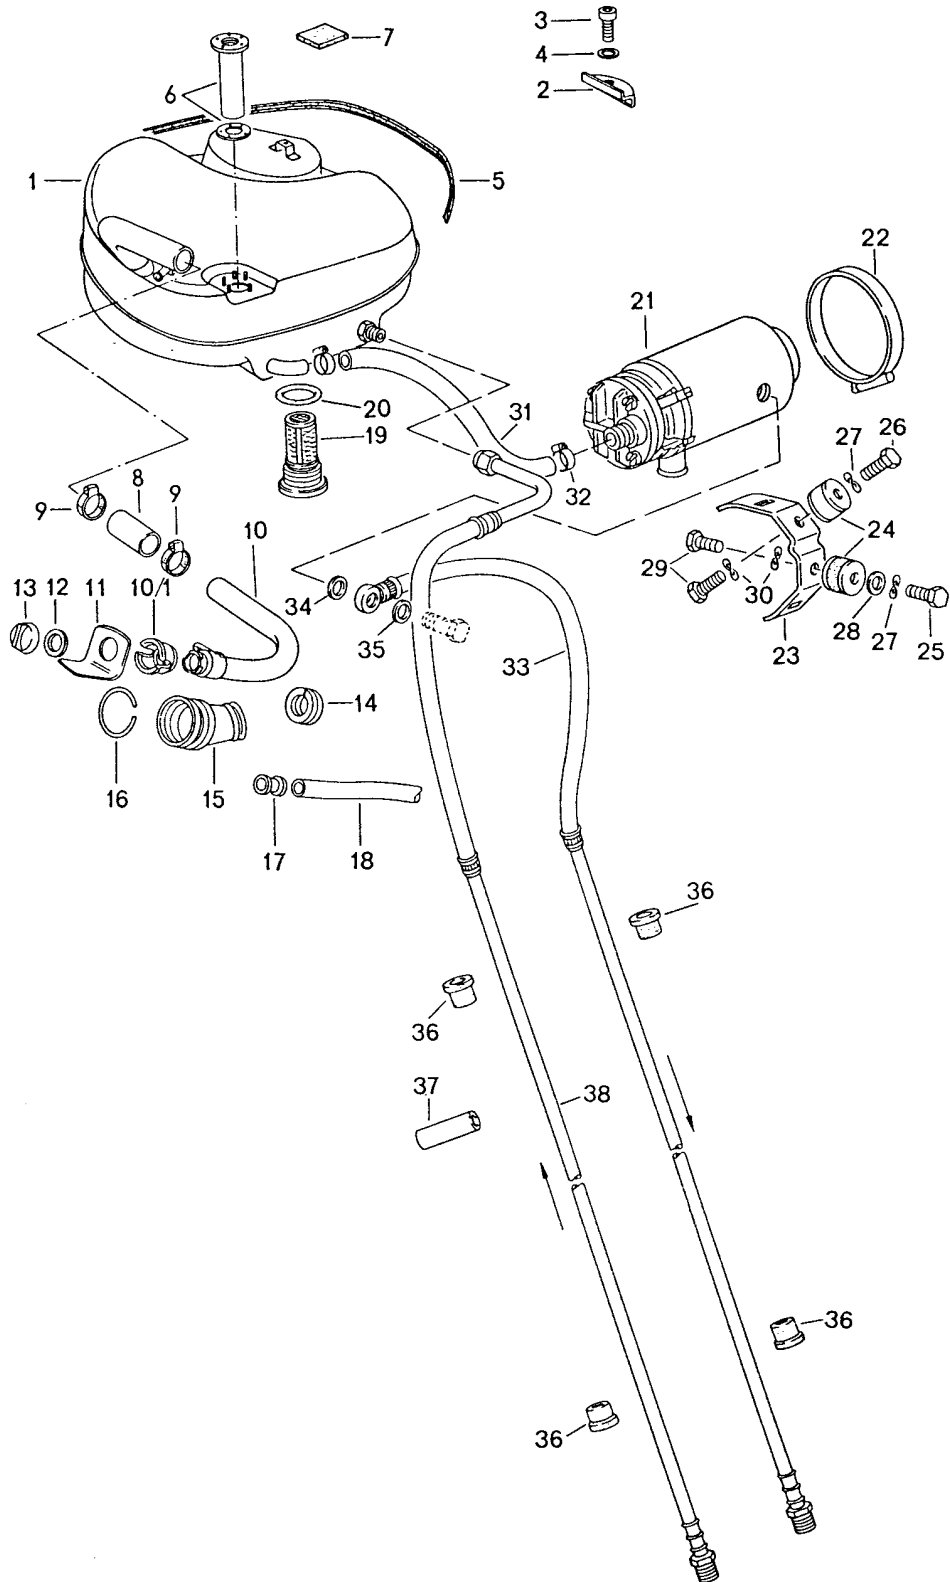

Modell: 911 74

Laufzeit: 1974>>1977

Modell: 911 74

Laufzeit: 1974>>1977

Pos	Teilenummer	Benennung	Bemerkung	St	Modellangabe
-	911 356 902 00	Kraftstoffanlage vorn für Fahrzeuge mit Alu-Hilfsträger Einbausatz Kraftstoffleitung für Modelljahr POS.1	-75	1	911/911S CARRERA 2,7
1	930 201 010 01	Kraftstoffbehälter		1	
2	911 201 311 00	Haltepratze		3	911/911S CARRERA 3,0
4	900 031 001 02	Scheibe		3	911/911S CARRERA 3,0
4	900 031 105 01	Scheibe		3	911/911S CARRERA 3,0
5	901 504 932 20	Abdichtband		1	911/911S CARRERA 3,0
6		siehe Bildtafel 9/03/00			
7	911 201 259 00	Unterlage		2	911/911S CARRERA 3,0
(7)	911 201 259 01	Unterlage		1	911/911S CARRERA 3,0
8	911 201 515 00	Schlauch		1	911/911S CARRERA 3,0
9	999 512 348 02	Schlauchschelle		2	911/911S CARRERA 3,0
10	911 201 049 02	Einfüllstutzen		1	911/911S CARRERA 3,0
-	N 011 524 7	Unterlegscheibe		2	911/911S CARRERA 3,0
-	N 011 524 27	Unterlegscheibe		2	911/911S CARRERA 3,0
-	900 910 012 02	Sicherungsmutter		2	911/911S CARRERA 3,0
-	900 910 047 09	Sicherungsmutter		2	911/911S CARRERA 3,0
10/1	911 201 269 00	Führung		1	911/911S CARRERA 3,0
11	911 201 279 01	Schutzlappen		1	911/911S CARRERA 3,0
12	901 201 272 00	Dichtring		1	911/911S CARRERA 3,0
12	930 107 272 01	Dichtring		1	911/911S CARRERA 3,0
12	477 201 557	Dichtung		1	911/911S CARRERA 3,0
12	944 201 553 00	Dichtung		1	911/911S CARRERA 3,0
13	901 201 271 00	Tankverschluss		1	911/911S CARRERA 3,0
13	901 201 271 01	Tankverschluss		1	911/911S CARRERA 3,0
(13)	911 201 272 00	Tankverschluss		1	911/911S CARRERA 3,0
14	911 201 095 00	Dichtung		1	911/911S CARRERA 3,0
15	901 201 591 20	Stulpe		1	911/911S CARRERA 3,0
15	901 201 591 21	Stulpe		1	911/911S CARRERA 3,0
16	999 152 004 00	Sprengring		1	911/911S