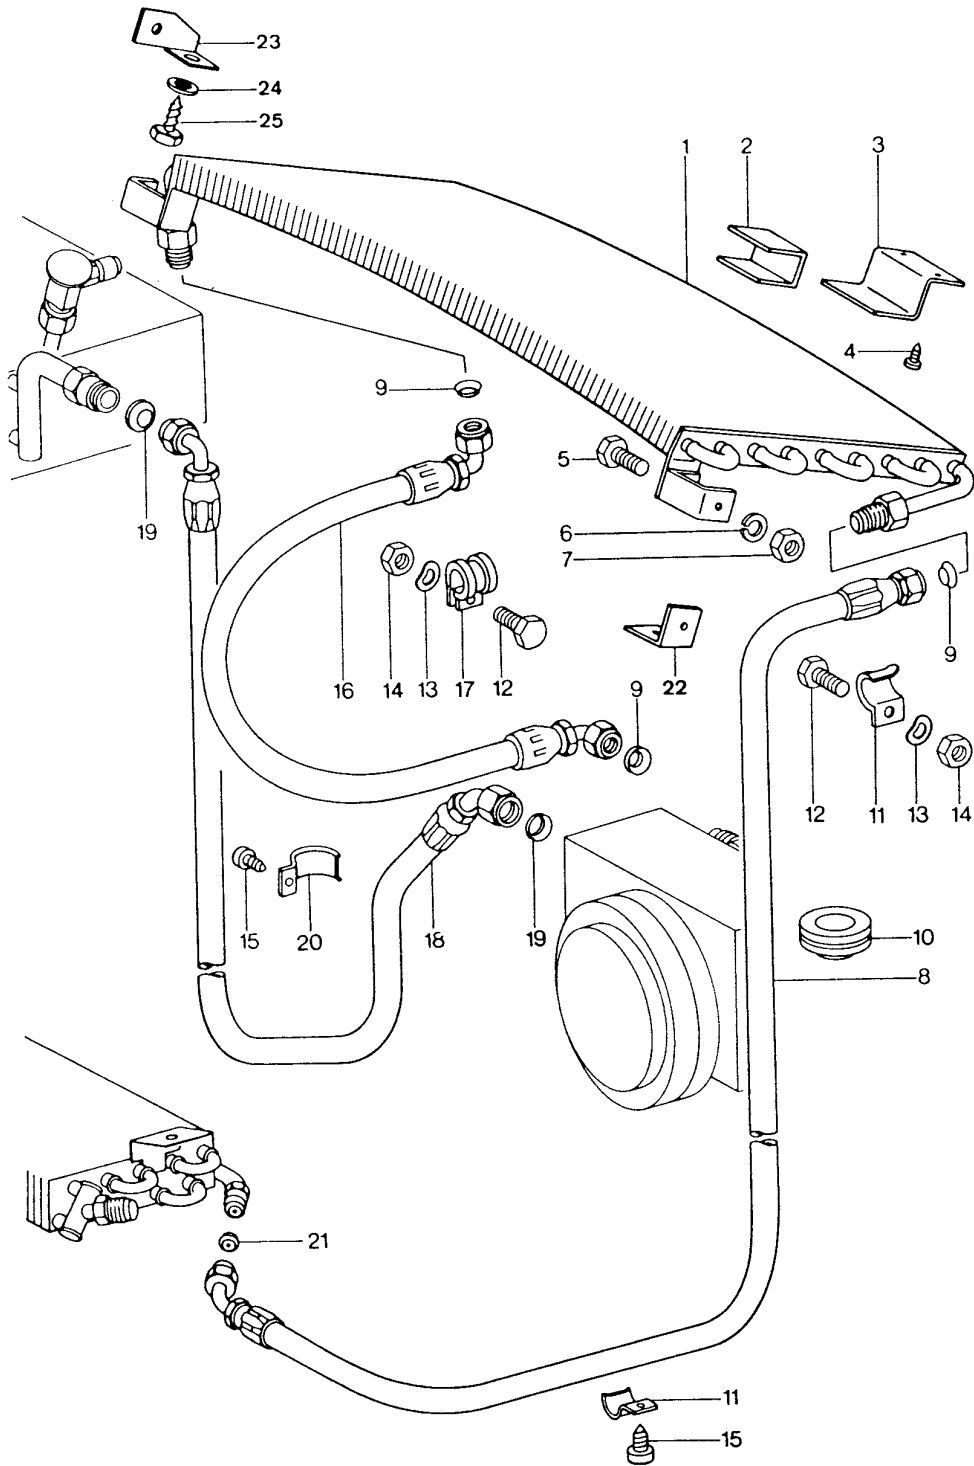

Modell: 911 74

Laufzeit: 1974>>1977

Pos	Teilenummer	Benennung	Bemerkung	St	Modellangabe
20	911 573 152 03	Kältemittelschlauch NW 10	/LL	1	
(20)	911 573 159 00	Kältemittelschlauch NW 10	/RL -76 77-	1	
(20)		Kältemittelschlauch NW 10	/RL 77-	1	911/911S
20/1	999 511 061 02	Befestigungsschelle		2	CARRERA 3.0
20/1	999 511 061 01	Befestigungsschelle		2	911/911S
20/2	900 187 025 02	Sechskantblechschraube		2	CARRERA 3.0
21	901 573 143 00	Gummitülle		1	911/911S
22	901 573 142 00	Gummitülle		1	CARRERA 3.0
23	901 573 155 00	Befestigungshalter	-76	1	911/911S
24	N 010 207 6	Sechskantschraube M 5 X 12	-76	1	CARRERA3.0
24	N 010 207 17	Sechskantschraube M 5 X 12		1	
25	N 012 005 3	Federring B 5	-76	1	
26	999 507 315 02	Käfigmutter	-76	1	
27	911 573 939 02	Trockner		1	
-	911 615 152 00	Temperaturregler		1	911/911S
28	901 573 141 00	Schlauchklemme		2	CARRERA 3.0
29	901 573 140 00	Haltebügel		1	
30	900 143 007 02	Linsenblechschraube B 4,2 X 13		2	
30	900 073 507 01	Linsenblechschraube B 4,2 X 13		2	

Modell: 911 74

Laufzeit: 1974>>1977