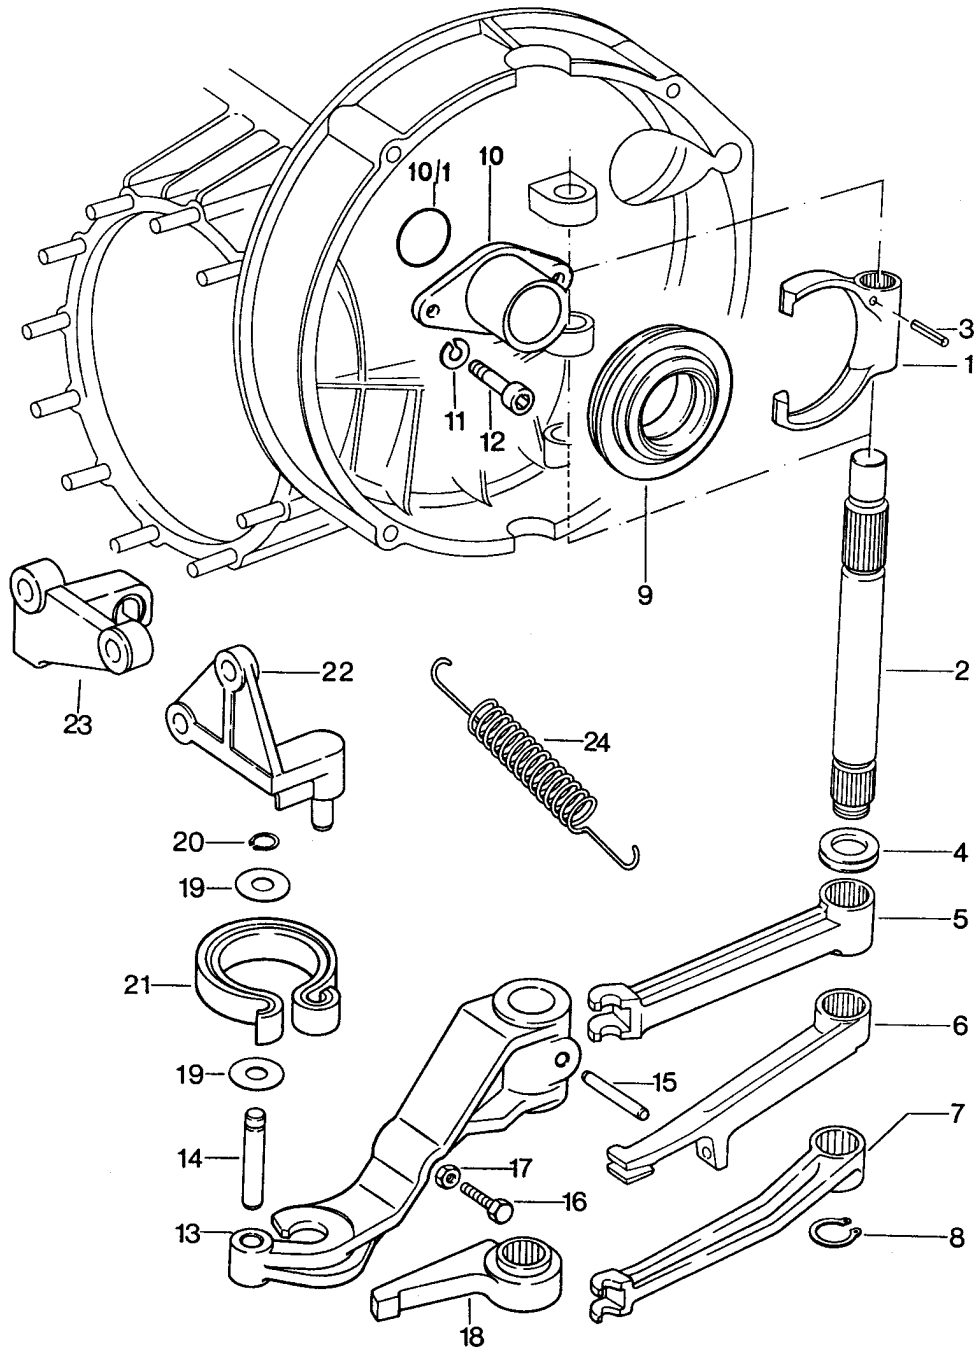

Modell: 911 74

Laufzeit: 1974>>1977

Pos	Teilenummer	Benennung	Bemerkung	St	Modellangabe
1	915 116 001 27	Kupplung Druckplatte		1	
2	915 116 011 14	Kupplungsscheibe	-76	1	
2	915 116 011 22	Kupplungsscheibe	-76	1	
2	915 116 051 03	Kupplungsscheibe	77-	1	911/911S CARRERA 3,0
2	915 116 011 22	Kupplungsscheibe	77-	1	911/911S CARRERA 3,0
3	900 027 015 02	Federring B 8		9	
3	900 027 015 03	Federring B 8		9	
4	900 067 090 02	Zylinderschraube M 8 X 42		9	
-	915 116 911 00	Reparatursatz für Kupplung bestehend aus: Druckplatte Kupplungsscheibe Ausrücklager		1	

Modell: 911 74

Laufzeit: 1974>>1977