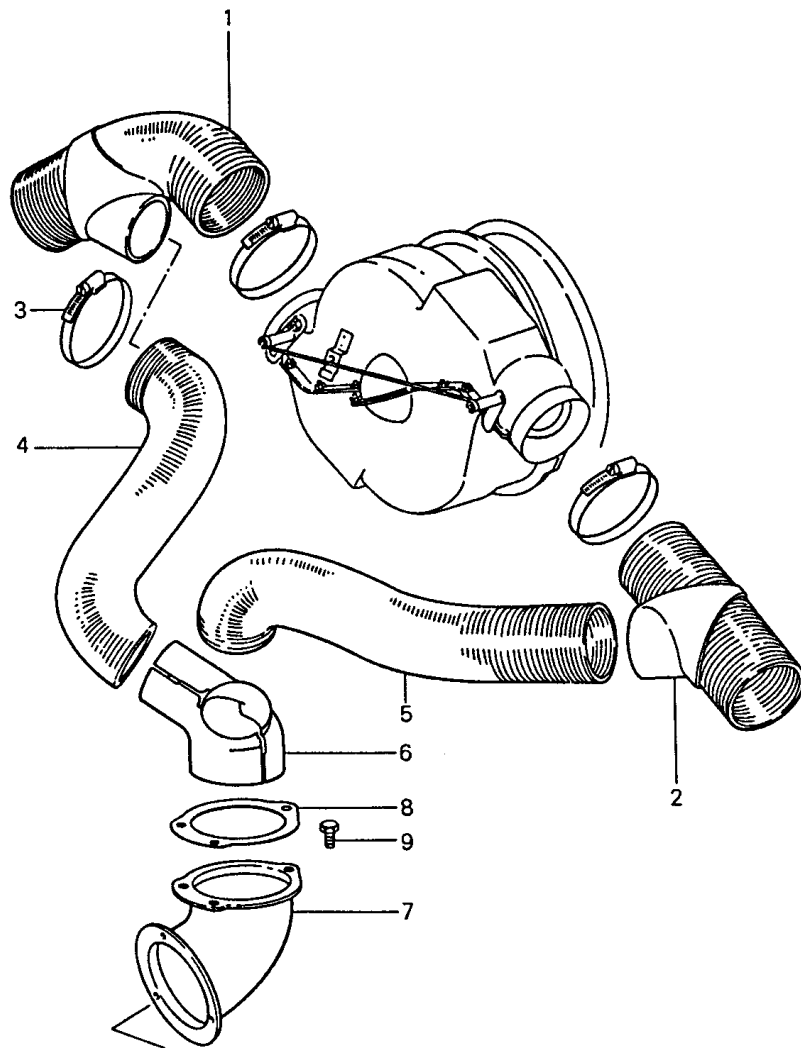

Modell: 911 74

Laufzeit: 1974>>1977

Modell: 911 74

Laufzeit: 1974>>1977

Pos	Teilenummer	Benennung	Bemerkung	St	Modellangabe
-	901 572 930 02	Heizung komplett Heizgerät Luftführung Einbausatz WEBASTO siehe Gruppe 8/13/10 8/13/15 zum nachträglichen Einbau nicht für	-76 /LL	X	WEBASTO
1	901 572 066 00	Luftschlauch	(S) /R	1	
2	901 572 065 00	Luftschlauch	/L	1	
3	999 512 348 02	Schlauchschelle		4	
4	901 572 648 00	Luftschlauch	/R	1	
4	999 782 004 90	Luftschlauch	/R	1	
5	901 572 647 00	Luftschlauch	/L	1	
5	999 782 004 90	Luftschlauch	/L	1	
6	901 572 054 00	Verteilerstück		1	
7	901 572 058 00	Rohrstutzen		1	
8	901 572 527 00	Dichtscheibe		1	
9	900 075 219 02	Sechskantschraube M 5 X 10		3	
10	901 572 526 00	Dichtung		1	
11	901 572 521 00	Klappe		1	
12	900 055 019 20	Halbrundniet 3 X 6		3	
13	999 512 151 02	Schelle		2	
14	901 572 649 00	Luftschlauch 70 $		1	
15	901 572 501 32	Heizgerät		1