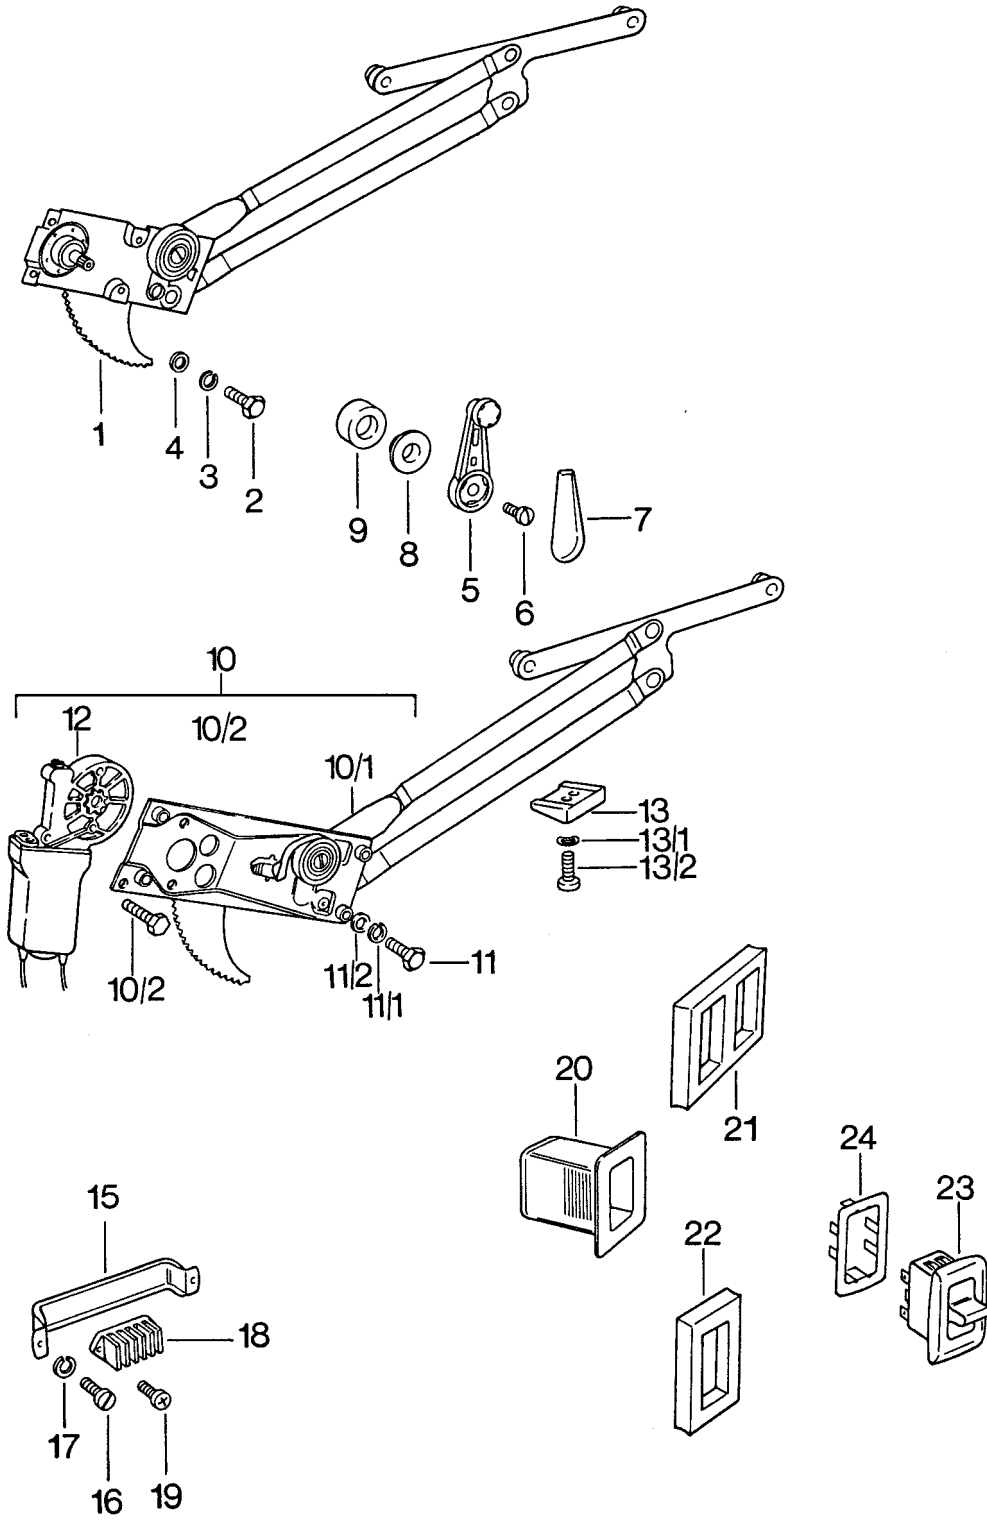

Modell: 911 74

Laufzeit: 1974>>1977

Modell: 911 74

Laufzeit: 1974>>1977

Pos	Teilenummer	Benennung	Bemerkung	St	Modellangabe
(1)	911 542 041 00	Fensterheber	/L	1	
1	911 542 042 00	Fensterheber	/R	1	
2	N 010 210 13	Sechskantschraube M 6 X 10		8	
3	N 012 006 4	Federring B 6		8	
4	N 011 524 7	Unterlegscheibe 6,4		8	
4	N 011 524 27	Unterlegscheibe 6,4		8	
5	911 542 471 00	Fensterkurbel Chrom		2	
(5)	911 542 471 01	Fensterkurbel Schwarz		X	
6	911 542 475 00	Kegelschraube		2	
7	901 542 482 20	Abdeckung		2	
7	901 542 482 20 700	Abdeckung Schwarz		2	
8	901 552 891 20	Rosette		2	
9	901 542 495 20	Dichtring		2	
9	901 542 495 21	Dichtring		2	
(10)	911 542 003 26	elektrischer Fensterheber	/L	1	COUPE
(10)	911 542 003 40	elektrischer Fensterheber	/L	1	TARGA
10	911 542 004 26	elektrischer Fensterheber	/R	1	COUPE
(10)	911 542 004 40	elektrischer Fensterheber	/R	1	TARGA
(10/1)	911 542 929 00	Fensterheber		1	COUPE
(10/1)	911 542 935 44	Kreuzarm	/L	X	TARGA
10/1	911 542 930 00	Fensterheber	/R	1	COUPE
10/1	911 542 930 40	Fensterheber	/R	X	TARGA
10/2	999 093 004 02	Sechskantschraube M 6 X 16		6	
11	N 010 210 13	Sechskantschraube M 6 X 10		8	
11/1	N 012 006 4	Federring B 6		8	
11/2	N 011 524 7	Unterlegscheibe 6,4		8	
11/2	N 011 524 27	Unterlegscheibe 6,4		8	
(12)	911 624 015 01	Getriebeflachmotor	/L	1	COUPE
(12)	911 624 015 41	Getriebeflachmotor	/L	1	TARGA
12	911 624 014 01	Getriebeflachmotor	/R	1	COUPE
(12)	911 624 014 41	Getriebeflachmotor	/R	1	TARGA
13	901 542 063 00	Auflaufkeil		2	
13/1	N 012 222 4	Federscheibe A 5		4	
13/2	900 119 011 02	Zylinderschraube M 5 X 10		4	
15	901 531 083 00	Träger		2	
16	900 014 013 02	Zylinderschraube M 4 X 10		4	
17	900 027 011 01	Federring B 4		4	
18	901 612 898 00	Leistungsverbinder 5-polig		2	
19	900 143 007 02	Linsenblechschaube B 4,2 X 13		4	
19	900 073 507 01	Linsenblechschaube B 4,2 X 13		4	
20	911 613 623 01	Tülle		3	
21	911 613 637 00	Abdichtung	/L	3	
22	911 613 638 00	Abdichtung	/R	1