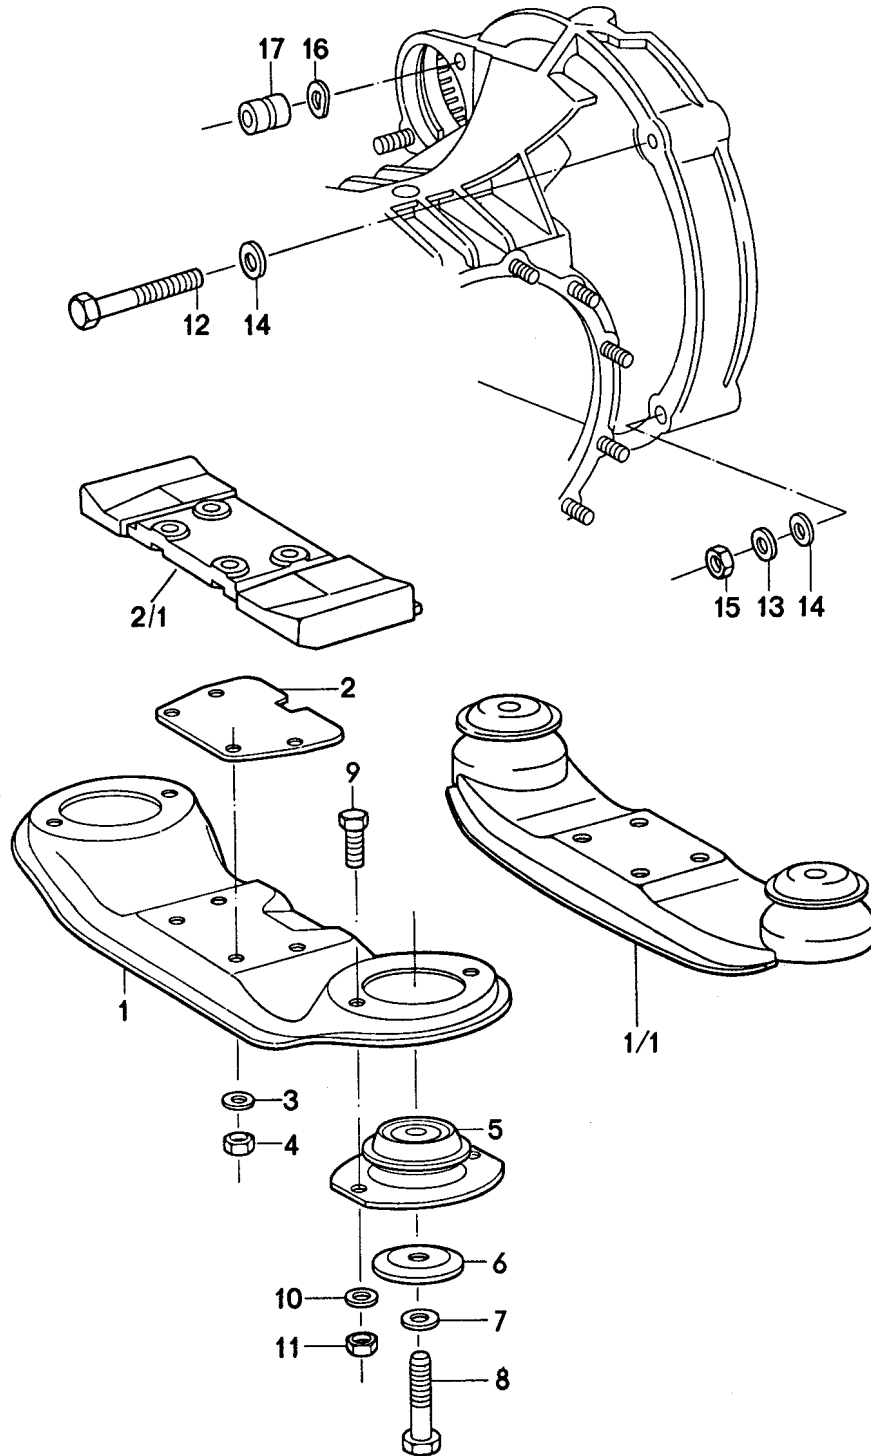

Modell: 911 74

Laufzeit: 1974>>1977

Modell: 911 74

Laufzeit: 1974>>1977

Pos	Teilenummer	Benennung	Bemerkung	St	Modellangabe
1	911 375 033 01	Getriebeaufhängung		1	
2	911 375 311 00	Getriebeträger		1	
3	900 031 001 02	Unterlegplatte		4	
		Scheibe			
		8,4			
3	900 031 105 01	Scheibe		4	
		8,4			
4	999 090 101 02	Mid-Grip-Mutter		4	
5	911 375 043 00	Lager		2	
6	901 305 311 00	Teller		2	
7	900 027 017 02	Federring		2	
		B 12			
8	901 305 317 00	Sechskantschraube		2	
9	900 075 087 02	Sechskantschraube		4	
		M 8 X 16			
9	900 075 087 03	Sechskantschraube		4	
		M 8 X 16			
10	900 027 015 02	Federring		4	
		B 12			
10	900 027 015 03	Federring		4	
		B 12			
11	900 076 025 02	Sechskantmutter		4	
		M 8			
11	900 076 064 02	Sechskantmutter		4	
		M 8			
		Befestigung			
		Motor			
		Getriebe			
12	900 155 023 02	Sechskantschraube		1	
		M 10 X 72			
13	999 523 103 01	Schnorr-Sicherung		2	
		M 10			
14	900 031 005 02	Scheibe		5	
		10,5			
14	900 031 005 03	Scheibe		5	
		10,5			
15	900 157 002 02	Sechskantmutter		X	
		M 10			
15	900 157 002 03	Sechskantmutter		X	
		M 10			
16	N 012 242 3	Federscheibe		X	
		B 10 X 18			
17	901 104 382 02	Mutter		X	
17	901 104 382 03	Mutter		X