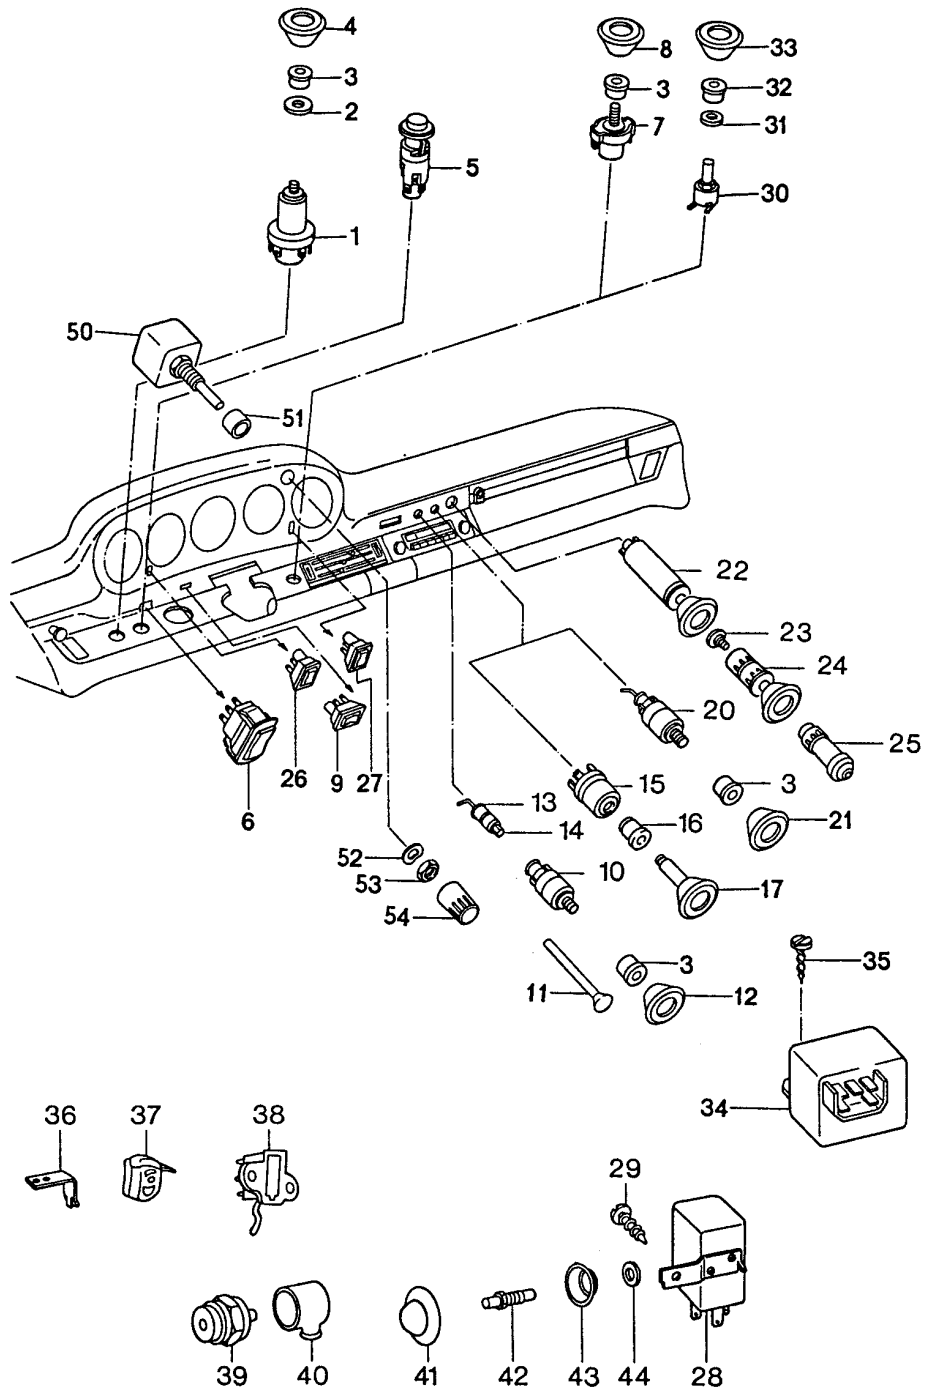

Modell: 911 74

Laufzeit: 1974>>1977

Pos	Teilenummer	Benennung	Bemerkung	St	Modellangabe
16	901 612 891 01	Steckergehäuse für Geber		1	
16/1	901 201 275 30	Abdeckkappe für Geber Gelb eloxiert		1	
16/1	901 201 275 31	Abdeckkappe für Geber Schwarz		1	
(16)	901 741 801 00	Geber Kraftstoffanzeige für Kraftstoffbehälter 62 - 85 L		1	
18	477 919 133	Dichtring		1	
19	900 028 007 02	Federscheibe B 5		5	
20	900 076 027 02	Mutter M 5		5	
21	911 635 101 20	Fanfare Hochton kurz		1	
21	911 635 101 21	Fanfare kurz Hochton		1	
(21)	911 635 102 20	Fanfare Tiefton lang		1	
(21)	911 635 102 21	Fanfare lang Tiefton		1	
22	911 635 096 00	Halter für Fanfare Hochton		1	
(22)	911 635 097 01	Halter für Fanfare Tiefton		1	
23	900 075 087 02	Sechskantschraube M 8 X 16		2	
23	900 075 087 03	Sechskantschraube M 8 X 16		2	
24	900 027 005 02	Federring A 8		2	
25	900 151 008 02	Scheibe A 8,4		2	
-	911 615 115 00	Relais für Heckscheibenheizung zweistufig heizbar		1	
-	N 015 429 2	Schnappmutter B 4,2		1	
-	N 015 429 6	Schnappmutter B 4,2		1	
-	900 151 001 02	Unterlegscheibe A 4,3		1	
-	900 187 013 02	Sechskantblechschraube BZ 4,2 X 13		1	
43	911 347 359 01	Sicherungsblech		1	

Modell: 911 74

Laufzeit: 1974>>1977