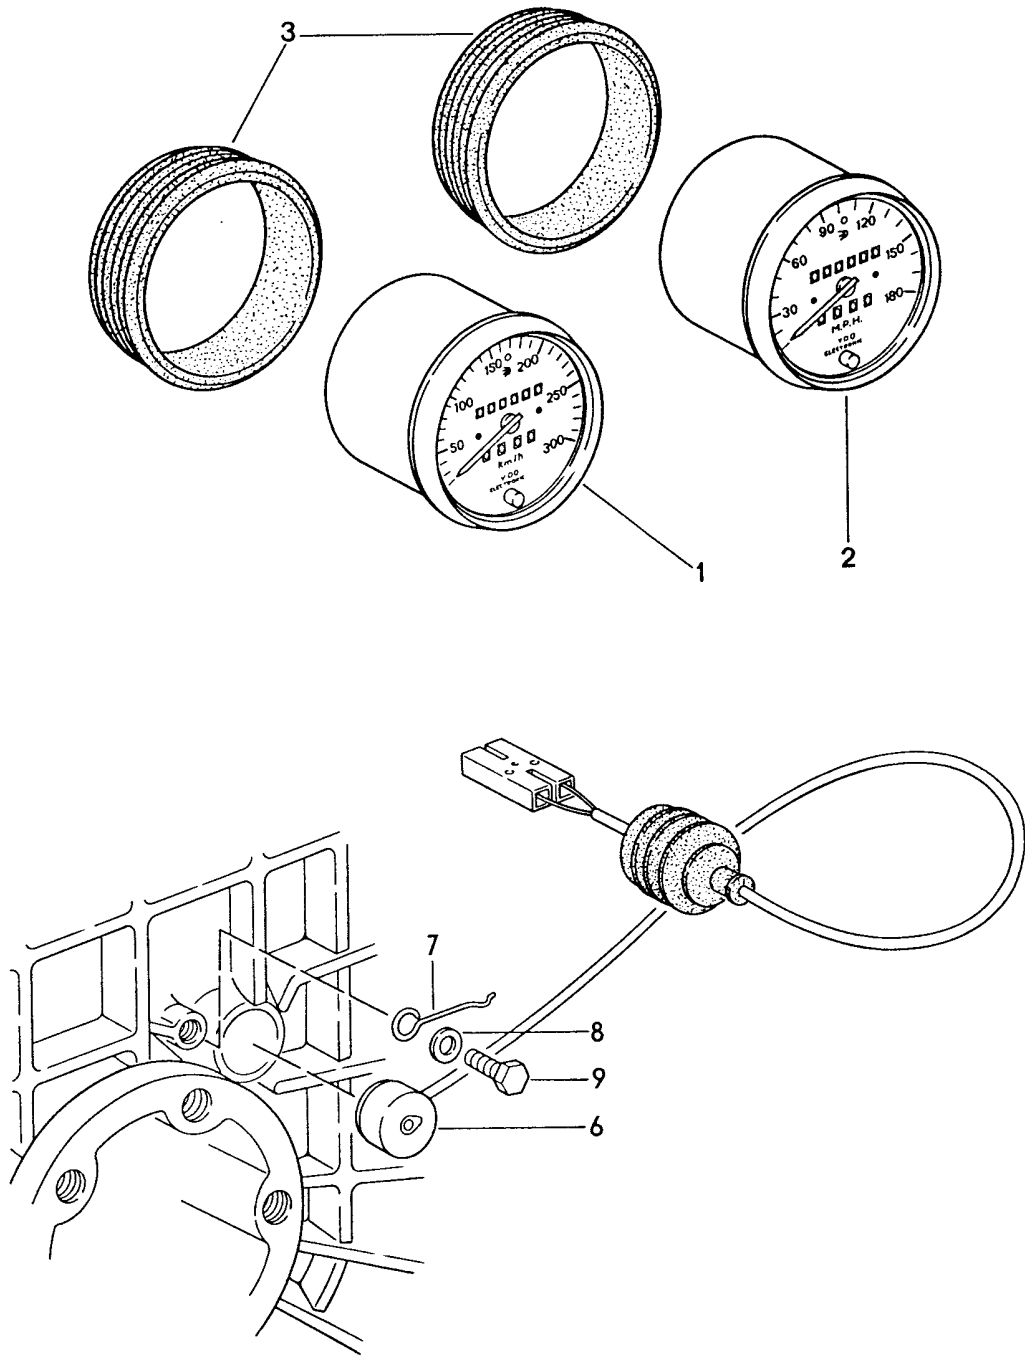

Modell: 911 74

Laufzeit: 1974>>1977

Pos	Teilenummer	Benennung	Bemerkung	St	Modellangabe
15	911 641 202 DX	Kombiinstrument		1	911
15	911 641 202 03	Kombiinstrument		1	911S
15	911 641 202 DX	Kombiinstrument		1	CARRERA 2.7 911S
15	911 641 202 03	Kombiinstrument		1	CARRERA 2.7 CARRERA 3.0
15	911 641 202 DX	Kombiinstrument 80 $		1	CARRERA 3.0
16	911 641 201 29	Kombiinstrument	-76	1	911
16	911 641 201 AX	Kombiinstrument		1	911
17	911 641 901 00	Gummispannring		2	
18	911 641 701 29	Zeituhr 80 $		1	
19	900 631 102 90	Leuchte für Beleuchtung Instrumente 12 V 2 W		X	
20	999 632 007 00	Lampenfassung 1-polig		X	
(20)	999 632 009 10	Lampenfassung 2-polig		X	
-	911 612 047 00	Kabelstrang für Beleuchtung Instrumente mit Lampenfassung		1	

Modell: 911 74

Laufzeit: 1974>>1977