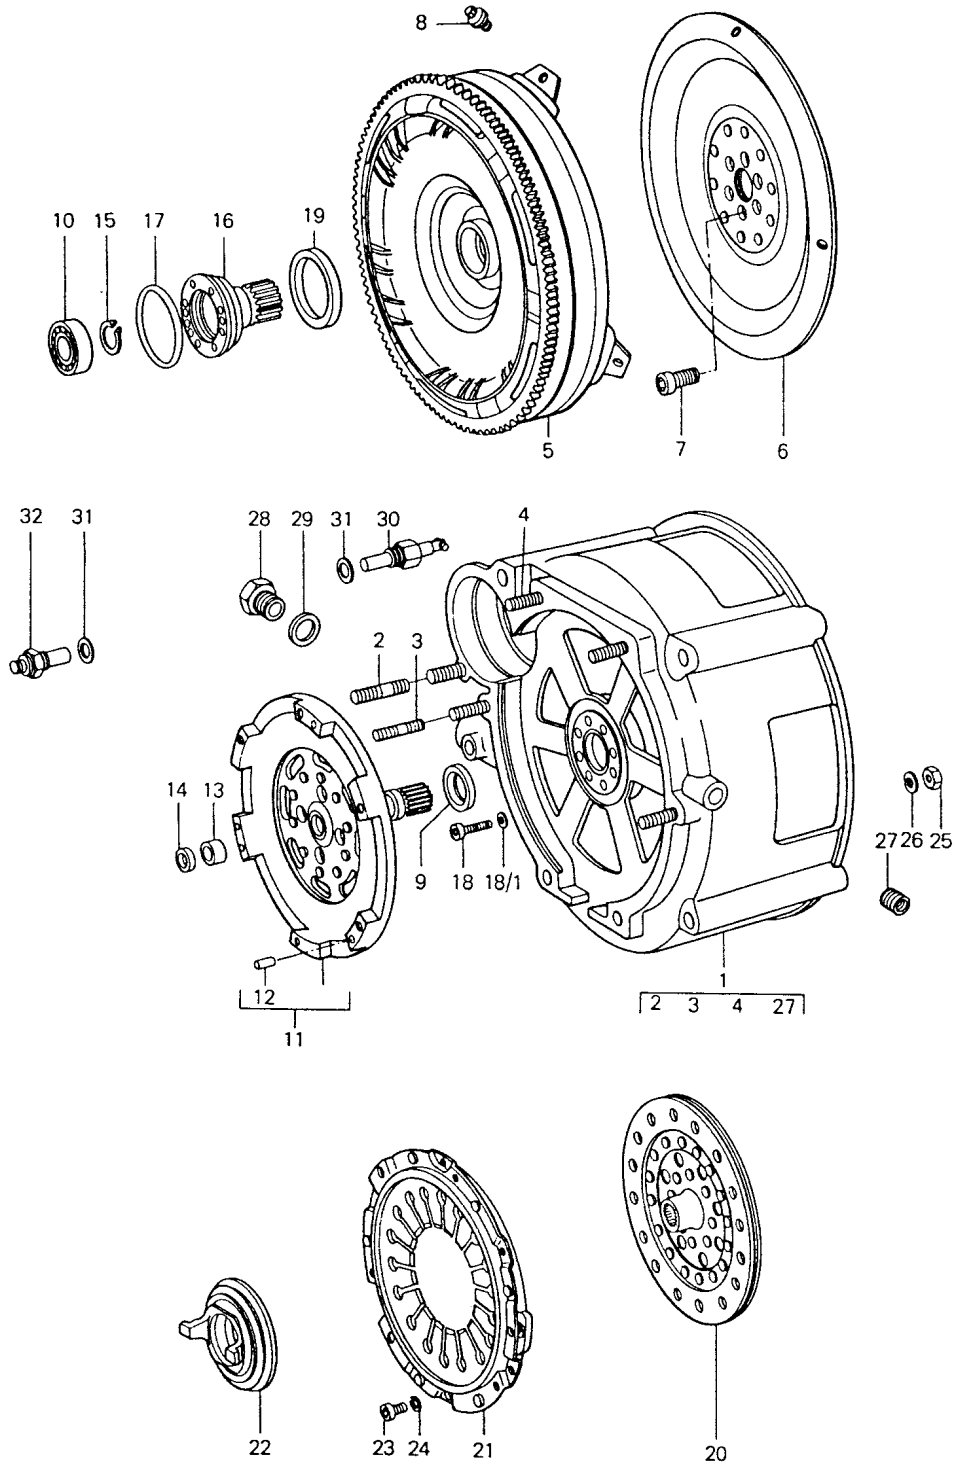

Modell: 911 74

Laufzeit: 1974>>1977

SPORTOMATIC

Modell: 911 74

Laufzeit: 1974>>1977

Pos	Teilenummer	Benennung	Bemerkung	St	Modellangabe
		Wandler			SPM
		Wandlergehäuse			
1	925 301 007 00	Wandlergehäuse		1	
2	900 061 014 02	Stiftschraube		1	
		M 10 X 22			
3	999 062 008 02	Stiftschraube		3	
		M 8 X 25			
4	999 062 009 02	Stiftschraube		1	
		M 8 X 28			
4	900 060 105 01	Stiftschraube		1	
		M 8 X 28			
5	925 116 005 10	Wandler		1	
(5)		Wandler		1	
6	905 116 024 11	Mitnehmerscheibe		1	
(6)	925 116 024 01	Mitnehmerscheibe		1	
7	999 067 009 01	Zylinderschraube		6	
8	905 116 026 00	Zwölfkantschraube		4	
9	999 113 205 40	Wellendichtring		1	
		26 X 37 X 7			
10	900 052 095 00	Rillenkugellager		1	
10	900 052 095 01	Rillenkugellager		1	
11	925 116 027 00	Turbinenwelle		1	
12	999 012 018 00	Zylinderstift		3	
13	999 201 021 00	Nadelhülse		1	
14	PCG 201 301 00	Wellendichtring		1	
		12 X 18 X 3			
15	N 042 364 1	Sicherungsring		1	
		20 X 17,5			
16	925 116 020 01	Freilauf		1	
17	999 701 397 40	O-Ring		1	
		OR 72-2,5			
18	999 186 002 01	Zylinderschraube		8	
18/1	N 013 804 2	Dichtring		8	
		A 6 X 10			
19	999 113 189 40	Radialdichtring		1	
20	925 116 254 02	Kupplungsscheibe		1	
21	925 116 255 05	Kupplungsdruckplatte		1	
21	925 116 255 07	Kupplungsdruckplatte		1	925/17
22	925 116 081 00	Ausrücklager		1	
23	999 067 010 01	Zylinderschraube		6	
24	N 012 026 3	Federring		6	
		6			
25	N 011 010 6	Sechskantmutter		6	
		M 10			
25	N 101 552 10	Sechskantmutter		6	
		M 10			
26	N 012 242 3	Federscheibe		2	
		B 10 X 18			
27	999 504 090 00	Gewindeeinsatz		1	
		Heli-Coil			
		M 12 X 1,5			
28	925 301 115 00	Gewindestutzen		1	925/02
(28)		Gewindestutzen		1	
		für			
		925/10/12/13/15-17			
29	900 123 060 30	Dichtring		1	
		A 24 X 29			
30	905 613 102 04	Temperaturschalter		1	
31	900 123 007 30	Dichtring		2	
		A 14 X 18			
32	901 641 632 00	Fernthermometergeber		1	925/02/10
-	900 124 002 02	Verschlusschraube		1	
		für