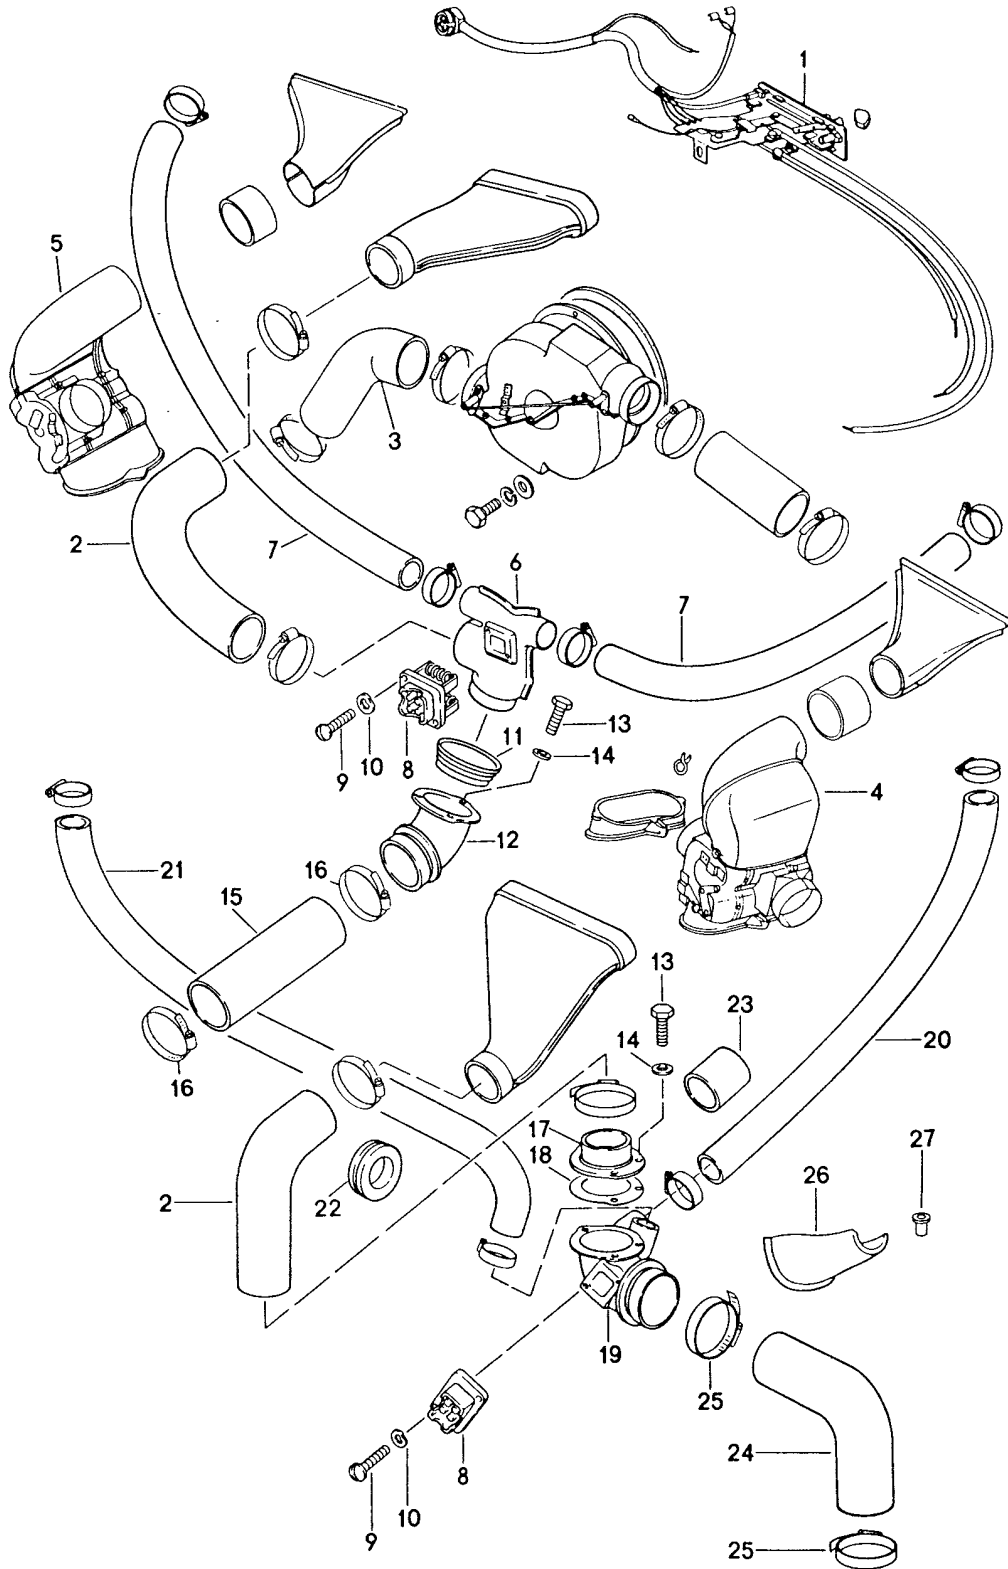

Modell: 911 74

Laufzeit: 1974>>1977

Pos	Teilenummer	Benennung	Bemerkung	St	Modellangabe
-	901 573 143 00	POS. 18 Gummitülle	/RL	1	
19	901 573 146 00	Dichtung 7/8"		2	
20	911 573 145 00	Befestigungsschelle		X	
20	911 573 145 01	Befestigungsschelle		X	
(20)	N 020 690 1	Schelle		2	911/911S CARRERA 3.0
21	901 573 148 00	Dichtung		1	

Modell: 911 74

Laufzeit: 1974>>1977