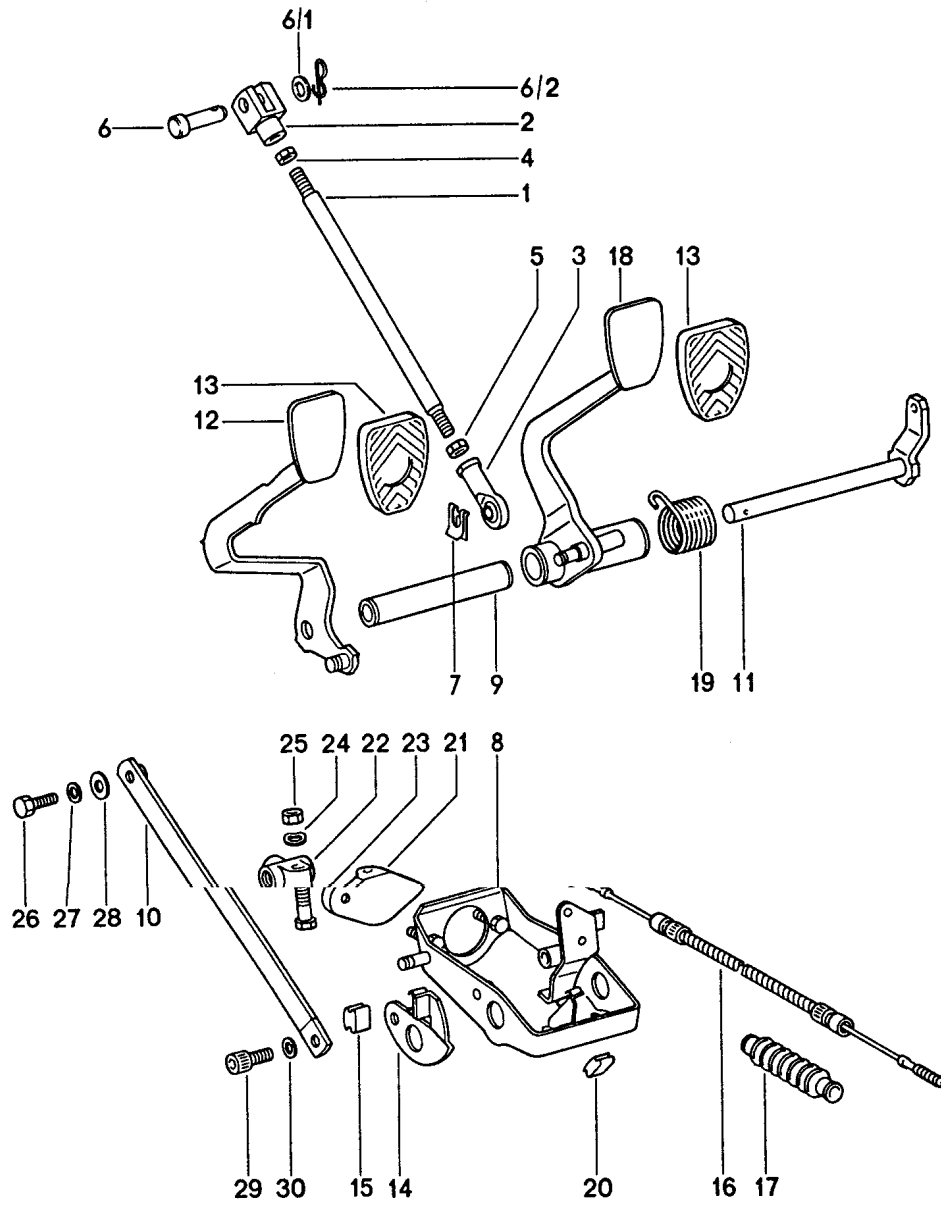

Modell: 911 74

Laufzeit: 1974>>1977

Pos	Teilenummer	Benennung	Bemerkung	St	Modellangabe
67	901 551 671 20	M 6 X 16 Sechskantschraube		1 1	911/911S CARRERA 2.7
68	901 423 360 00	Anschlag		1 1	911/911S CARRERA 2.7
69	901 423 391 00	Anschlaggummi		1 1	911/911S CARRERA 2.7
70	901 423 368 00	30 Unterlage		2 2	911/911S CARRERA 2.7
71	N 012 130 2	Zahnscheibe		2 2	911/911S CARRERA 2.7
72	900 119 025 02	A 5,3 Zylinderschraube		2 2	911/911S CARRERA 2.7
		M 5 X 15			

Modell: 911 74

Laufzeit: 1974>>1977