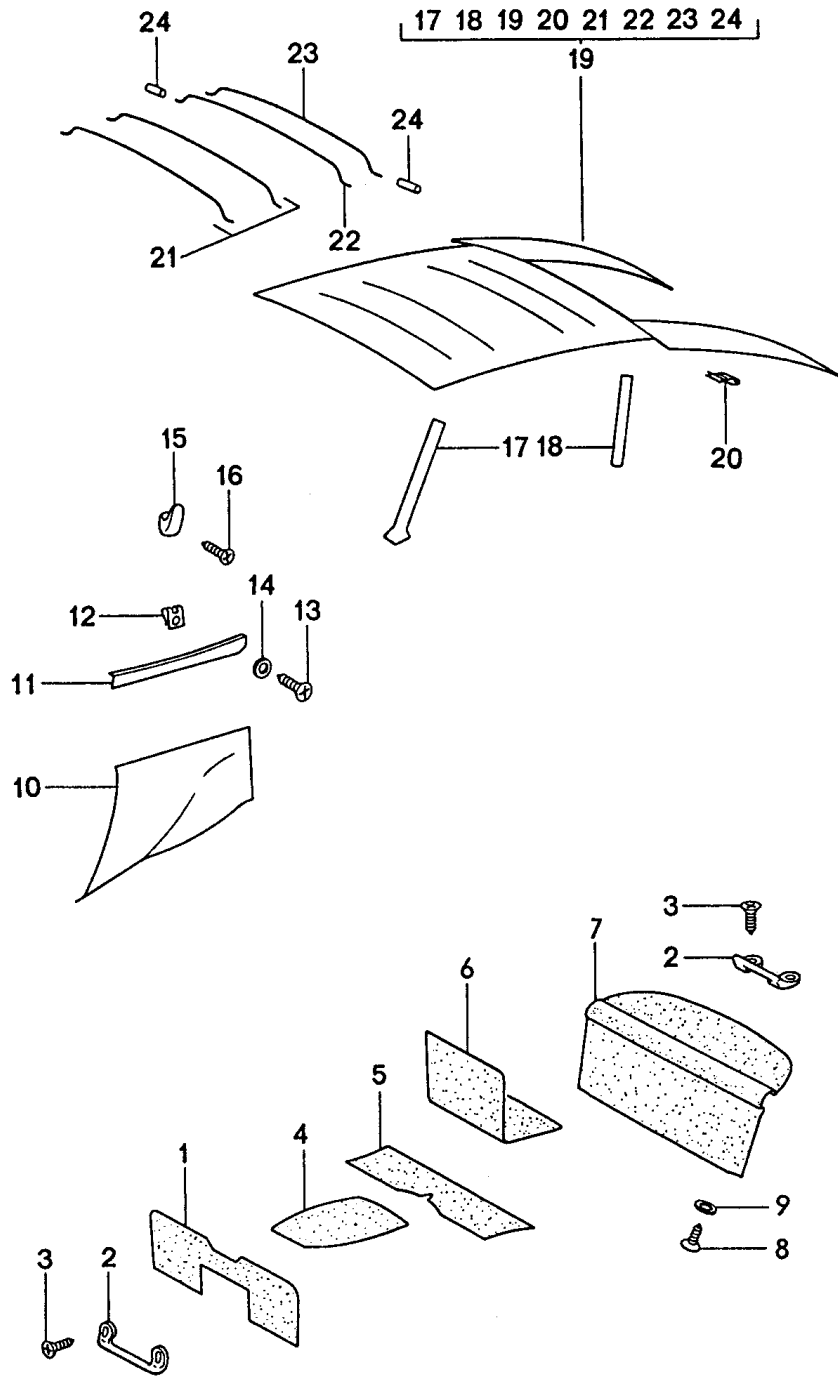

Modell: 911 74

Laufzeit: 1974>>1977

Modell: 911 74

Laufzeit: 1974>>1977

Pos	Teilenummer	Benennung	Bemerkung	St	Modellangabe
1	911 551 051 03	Verkleidung innen hinten Teppich Fersenblech Langflor Teppichfarbe angeben	-76	1	
1	911 551 051 04	Teppich Fersenblech Langflor Teppichfarbe angeben	77-	1	
1	911 551 051 02	Teppich Fersenblech Nylon-Velours Farbe Angeben	-75	1	
1	911 551 051 01	Teppich Fersenblech Spezialvelours Farbe Angeben	-76	1	
2	477 885 761	Haltebügel		4	
3	900 270 049 07	Senkschraube AM 5 X 20	-75	8	
3		Senkschraube AM 5 X 20	76-	8	
4	911 551 423 04	Teppich Sitzmulde mitte Langflor Teppichfarbe angeben		1	
4	911 551 423 03	Teppich Sitzmulde mitte Nylon-Velours Farbe Angeben	-75	1	
4	911 551 423 02	Teppich Sitzmulde mitte Spezialvelours Farbe Angeben		1	
5	911 551 054 03	Teppich Sitzmulde Langflor Teppichfarbe angeben	/H	1	
5	911 551 054 02	Teppich Sitzmulde Nylon-Velours Farbe Angeben	/H -75	1	
5	911 551 054 01	Teppich Sitzmulde Spezialvelours Farbe Angeben	/H -76	1	
(6)	911 522 061 02	Teppich Notsitzrückenlehne Langflor Teppichfarbe angeben	/L	1	
6	911 522 062 02	Teppich Notsitzrückenlehne Langflor Teppichfarbe angeben	/R	1	
(6)	911 522 061 01	Teppich Notsitzrückenlehne Nylon-Velours Farbe Angeben	/L -75	1	
6	911 522 062 01	Teppich	/R -75	1