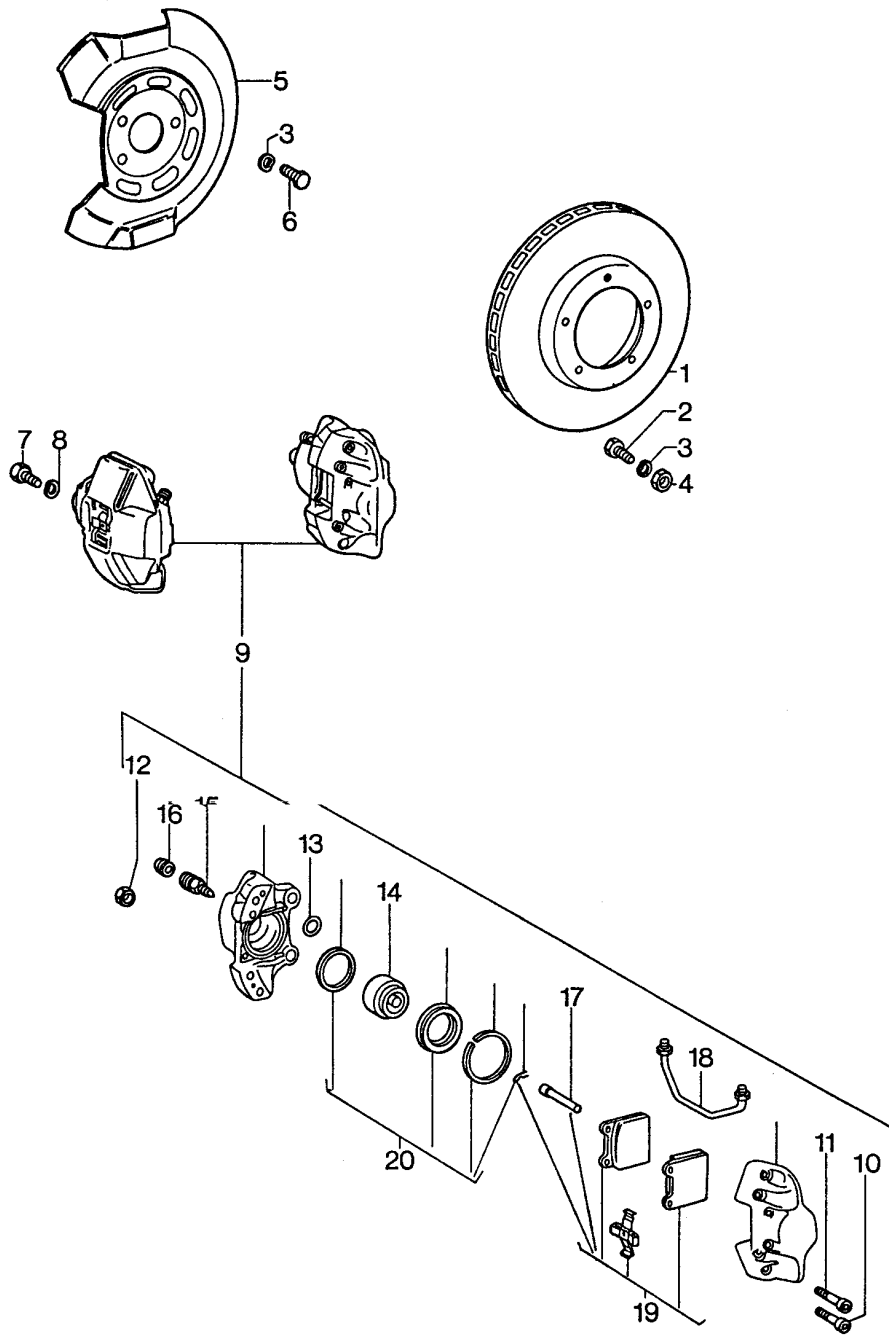

Modell: 911 74

Laufzeit: 1974>>1977

Modell: 911 74

Laufzeit: 1974>>1977

Pos	Teilenummer	Benennung	Bemerkung	St	Modellangabe
		Scheibenbremse VORNE			
1	477 405 083 A	Bremsscheibe		2	
1	477 405 083 D	Bremsscheibe		2	
2	900 075 079 02	Sechskantschraube M 8 X 22		10	
3	N 012 241 1	Federscheibe B 8 X 15		16	
4	900 076 025 02	Sechskantmutter M 8		10	
4	900 076 064 02	Sechskantmutter M 8		10	
5	901 351 801 17	Schutzblech für M-Sattel F >>91151 01182 F >>91151 10920 F >>91152 02045 F >>91152 11217 F >>91153 00373 F >>91153 10241 F >>91154 00341 F >>91154 10147		2	911/911S
(5)		Schutzblech für S-Sattel A-Sattel		2	911/911S CARRERA 2,7
6	N 010 235 3	Sechskantschraube M 8 X 10		6	
7	900 083 023 02	Sechskantschraube M 12 X 1,5 X 30		4	
7	900 083 023 03	Sechskantschraube M 12 X 1,5 X 30		4	
8	900 028 014 01	Federring B 12		4	
9	911 351 907 00	Festsattel ohne Belag F >>91151 01182 F >>91151 10920 F >>91152 02045 F >>91152 11217 F >>91153 00373 F >>91153 10241 F >>91154 00341 F >>91154 10147	/L	1	911/911S
(9)	911 351 908 00	Festsattel ohne Belag F >>91151 01182 F >>91151 10920 F >>91152 02045 F >>91152 11217 F >>91153 00373 F >>91153 10241 F >>91154 00341 F >>91154 10147	/R	1	911/911S
9	911 351 425 02	Festsattel ohne Belag F 91151 01183>> F 91151 10921>> F 91152 00246>> F 91152 11218>> F 91153 00374>> F 91153 10242>>	/L	1