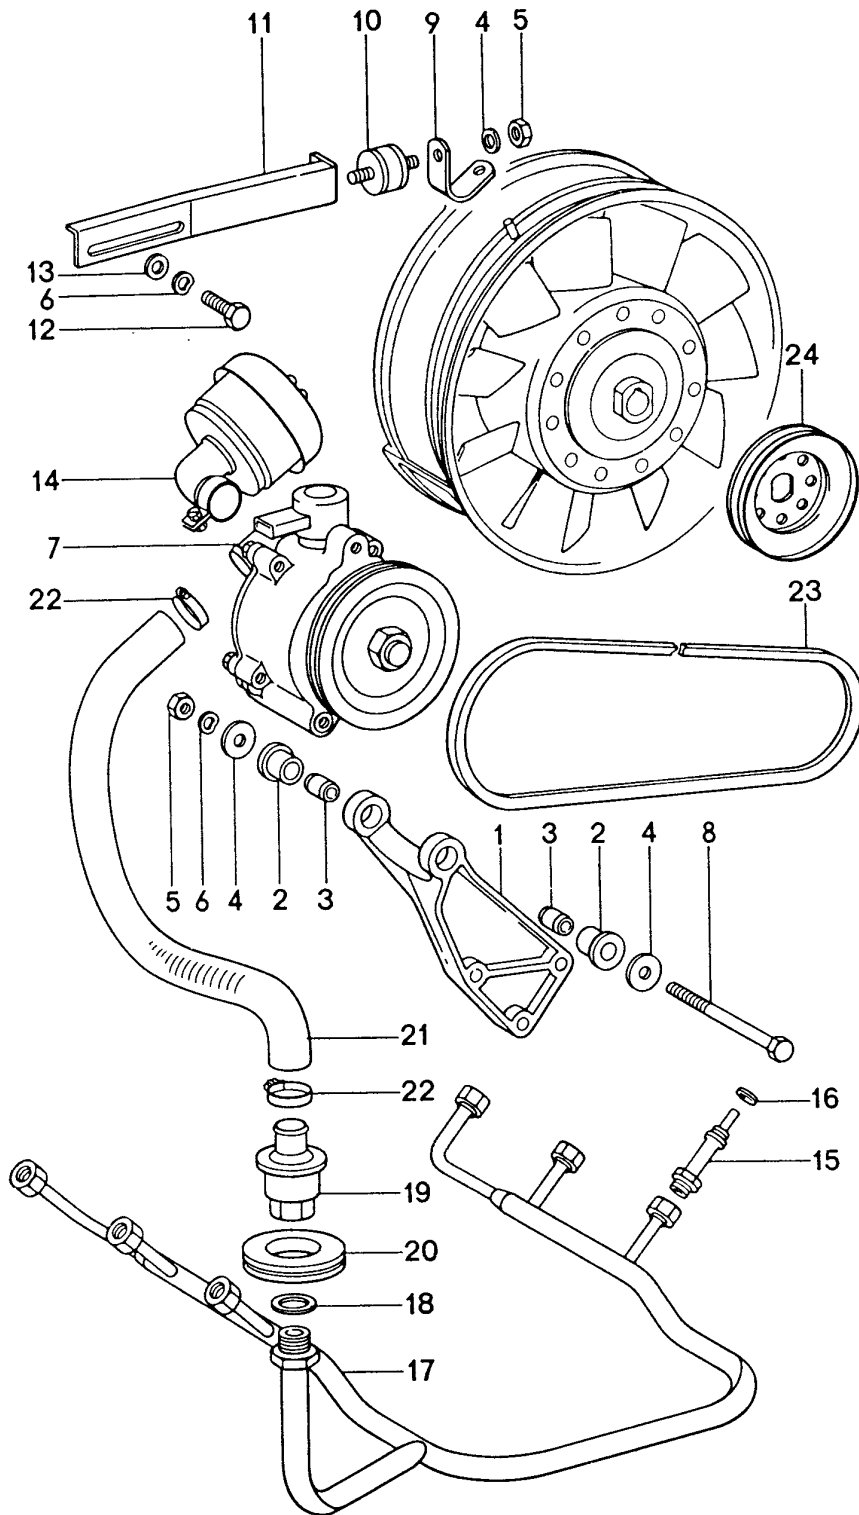

Modell: 911 74

Laufzeit: 1974>>1977

Modell: 911 74

Laufzeit: 1974>>1977

Pos	Teilenummer	Benennung	Bemerkung	St	Modellangabe
		Lufteinblasung			
			(J) 77-		
1	911 113 113 02	Träger		1	911S
2	911 113 121 00	Gummilager		2	911S
3	911 113 122 00	Distanzbuchse		2	911S
4	900 151 008 02	Scheibe		2	911S
5	900 076 025 02	Sechskantmutter		6	911S
5	900 076 064 02	Sechskantmutter		6	911S
6	N 012 241 8	Federscheibe		6	911S
(7)	911 113 111 03	Luftpumpe ohne Riemenscheibe	76-	1	911S
-	911 113 158 01	Riemenscheibe für 911/82/85/90/94/99	76-	1	
(8)	900 249 006 02	Senkschraube M 8 X 120	76-	1	911S
9	911 113 126 02	Haltewinkel		1	911S
10	911 110 154 00	Gummimetallpuffer		1	911S
11	911 113 125 02	Halter		1	911S
12	900 075 085 02	Sechskantschraube		1	911S
13	900 025 007 02	Scheibe		1	911S
13	900 025 007 03	Scheibe		1	911S
14	911 113 117 02	Luftfilter		1	911S
-	930 113 401 00	Luftfilterpatrone		1	911S
15	911 113 145 02	Schraubstutzen		6	911S
15	911 113 145 04	Schraubstutzen		6	911S
16	900 123 033 20	Dichtring		6	911S
17	911 113 043 01	Luftleitung		1	911S
18	900 123 060 30	Dichtring		1	911S
19	911 113 115 01	Rückschlagventil		1	911S
20	911 113 146 00	Dichtung		1	911S
21	911 113 118 02	Schlauch		1	911S
22	999 512 038 02	Schlauchschele		1	911S
22	PCG 512 038 02	Schlauchschele		1	911S
23	900 192 021 50	Schmalkeilriemen 9,5 X 950 für 911/82/85/90/94/99	76-	1	911S
24	911 106 208 00	Riemenscheibe für 911/82/84/85/89 911/90/94/99	76-	1	911S