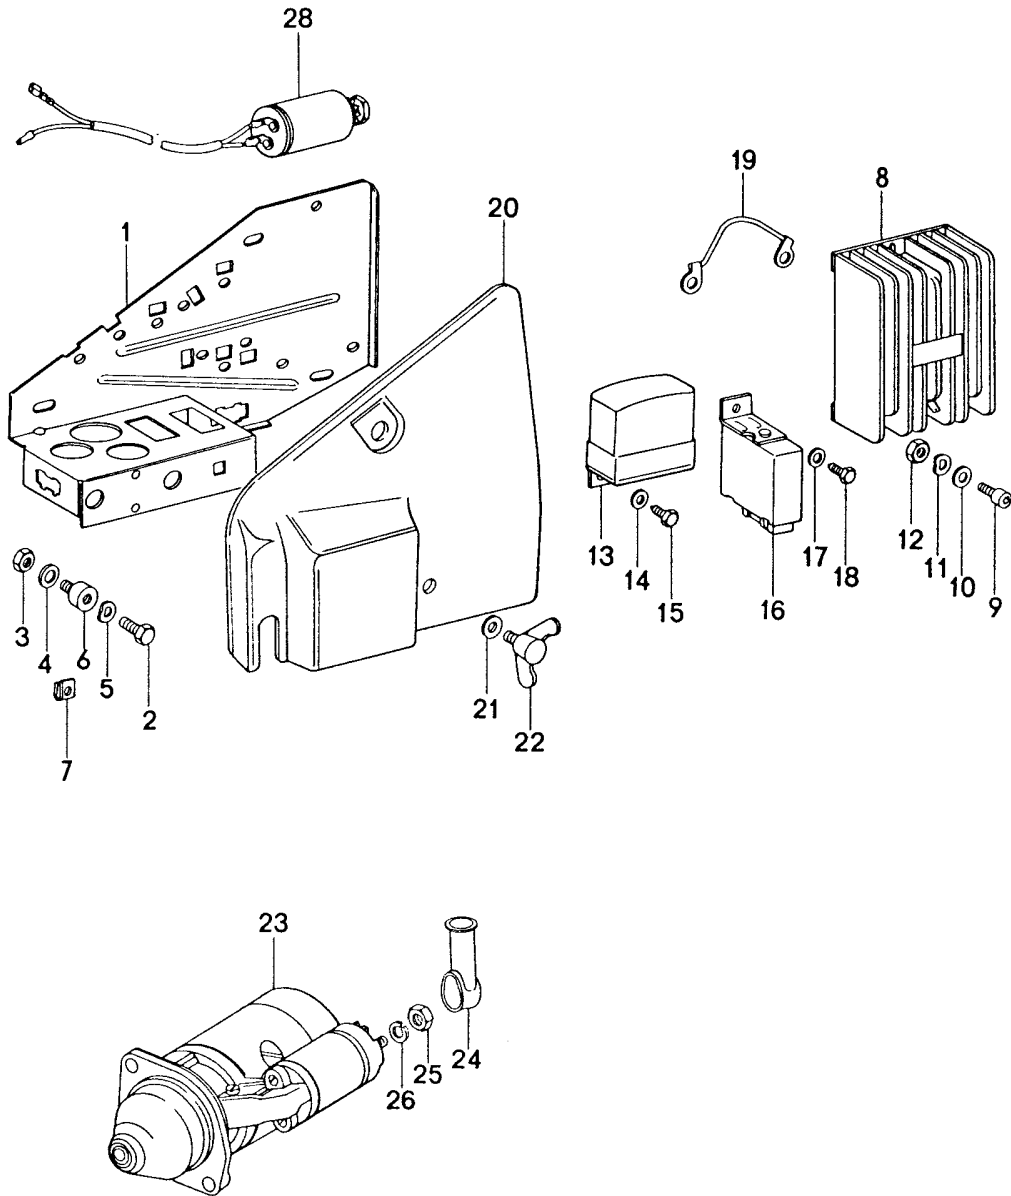

Modell: 911 74

Laufzeit: 1974>>1977

Modell: 911 74

Laufzeit: 1974>>1977

Pos	Teilenummer	Benennung	Bemerkung	St	Modellangabe
1	911 610 103 00	Trägerplatte Starter Schaltgerät Trägerplatte	-74	1	911/911S CARRERA 2.7
1		Trägerplatte	75-	1	911/83
(1)	911 610 103 03	Trägerplatte	75-	1	911/911S CARRERA 3.0
-	999 507 321 02	Käfigmutter		4	
2	N 010 208 5	Sechskantschraube M 6 X 8		3	
3	900 910 096 02	Sicherungsmutter VM 6		3	
4	900 031 011 02	Unterlegscheibe 6,4		3	
5	N 012 226 5	Federscheibe B 6		3	
6	999 703 302 00	Metalastik-Rundlager		3	
7	N 015 429 2	Schnappmutter B 4,2		4	
7	N 015 429 6	Schnappmutter B 4,2		4	
8	911 602 707 00	Schaltgerät		1	
8	901 602 702 00	Steuergerät		1	
8	901 602 702 01	Steuergerät		1	
8	901 602 702 AX	Steuergerät		1	
9	N 014 703 2	Zylinderschraube M 6 X 18		3	
10	900 031 011 02	Unterlegscheibe 6,4		3	
11	N 012 226 5	Federscheibe B 6		3	
12	900 076 010 02	Mutter M 6		3	
12	900 076 010 0B	Mutter M 6		3	
13	911 603 901 00	Schwingregler (MOTOROLA, MARCHAL, SEV)	-74	1	911/911S CARRERA 2.7
13		Schwingregler (MOTOROLA, MARCHAL, SEV)	75-	1	CARRERA 2.7
(13)	911 603 206 13	Schwingregler	75-	1	911/911S CARRERA 3.0
14	900 151 001 02	Unterlegscheibe A 4,3		2	
15	900 187 013 02	Sechskantblechschaube BZ 4,2 X 13		2	
-	999 702 119 50	Gummitülle		2	
16	911 615 115 00	Relais		1	
(16)	901 615 113 00	Relais für Abgas		1	CARRERA 2.7
17	900 151 001 02	Unterlegscheibe A 4,3		1	CARRERA 2.7
18	900 187 013 02	Sechskantblechschaube BZ 4,2 X 13		1	CARRERA 2.7
19	911 612 008 00	Masseband		1	
20	911 610 101 01	Abdeckung	-74	1	911/911S CARRERA 2.7
(20)	930 610 105 03	Abdeckung	75-	1	911/911S CARRERA 3.0
21	900 151 003 02	Unterlegscheibe A 6,4		2	
21	900 151 006 03	Unterlegscheibe		2