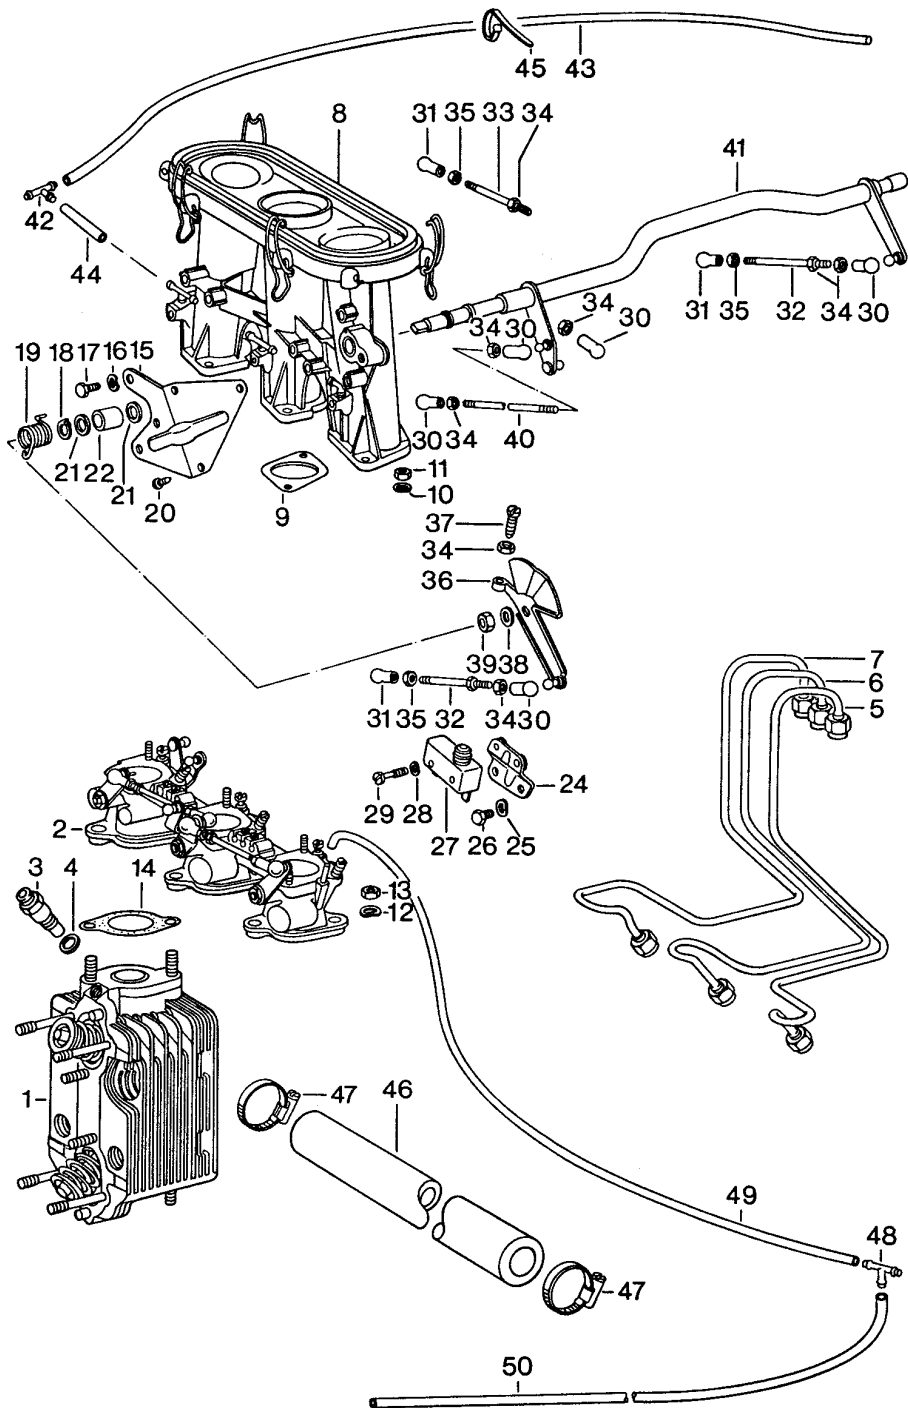

Modell: 911 74

Laufzeit: 1974>>1977

Modell: 911 74

Laufzeit: 1974>>1977

Pos	Teilenummer	Benennung	Bemerkung	St	Modellangabe
		mechanische Einspritzung links			911/83
1	911 104 008 00	Zylinderkopf - NACHARBEIT ERFORDERLICH Fase anbringen !		6	
2	911 110 085 10	Drosselklappenstutzen		1	
3	901 110 271 00	Einspritzventil		3	
4	N 013 812 2	Dichtring A 12 X 15,5		3	
5	911 110 021 00	Einspritzleitung Zylinder		1	
6	911 110 022 00	1. Einspritzleitung Zylinder		1	
7	911 110 023 00	2. Einspritzleitung Zylinder		1	
8	911 110 063 02	3. Einlaufrohr		1	
9	911 110 191 01	Dichtung		6	
10	N 012 226 5	Federscheibe		12	
11	900 076 010 02	B 6 Mutter		12	
11	900 076 010 0B	M 6 Mutter		12	
12	900 031 014 30	M 6 Scheibe		12	
13	999 084 601 02	8,4 Sicherungsmutter		12	
13	999 084 601 0C	M 8 Sicherungsmutter		12	
14	901 108 391 05	M 8 Dichtung		6	
15	911 108 325 00	Dichtung		1	
16	N 012 226 5	Befestigungshalter Federscheibe		3	
17	900 075 010 02	B 6 Sechskantmutter		3	
17	N 010 212 14	M 6 X 12 Sechskantschraube		3	
17	999 072 005 09	M 6 X 12 Sechskantmutter		3	
17	999 072 005 01	M 6 X 12 Sechskantmutter		3	
18	900 041 005 01	M 6 X 12 Sicherungsring		1	
19	901 110 131 00	Schenkelfeder		1	
19	901 110 131 02	Schenkelfeder		1	
20	900 143 126 02	Blechschaube BZ 5,5 X 13		3	
20	900 143 126 0C	Blechschaube BZ 5,5 X 13		3	
21	900 234 019 01	Passscheibe 12 X 18 X 1		3	
22	999 201 035 00	Nadelhülse 12 X 18 X 16		2	
24	901 110 036 00	Halter		1	
25	N 012 226 5	Federscheibe		2	
26	900 075 010 02	B 6 Sechskantmutter		2	
26	N 010 212 14	M 6 X 12 Sechskantschraube		2	
26	999 072 005 09	M 6 X 12 Sechskantmutter		2