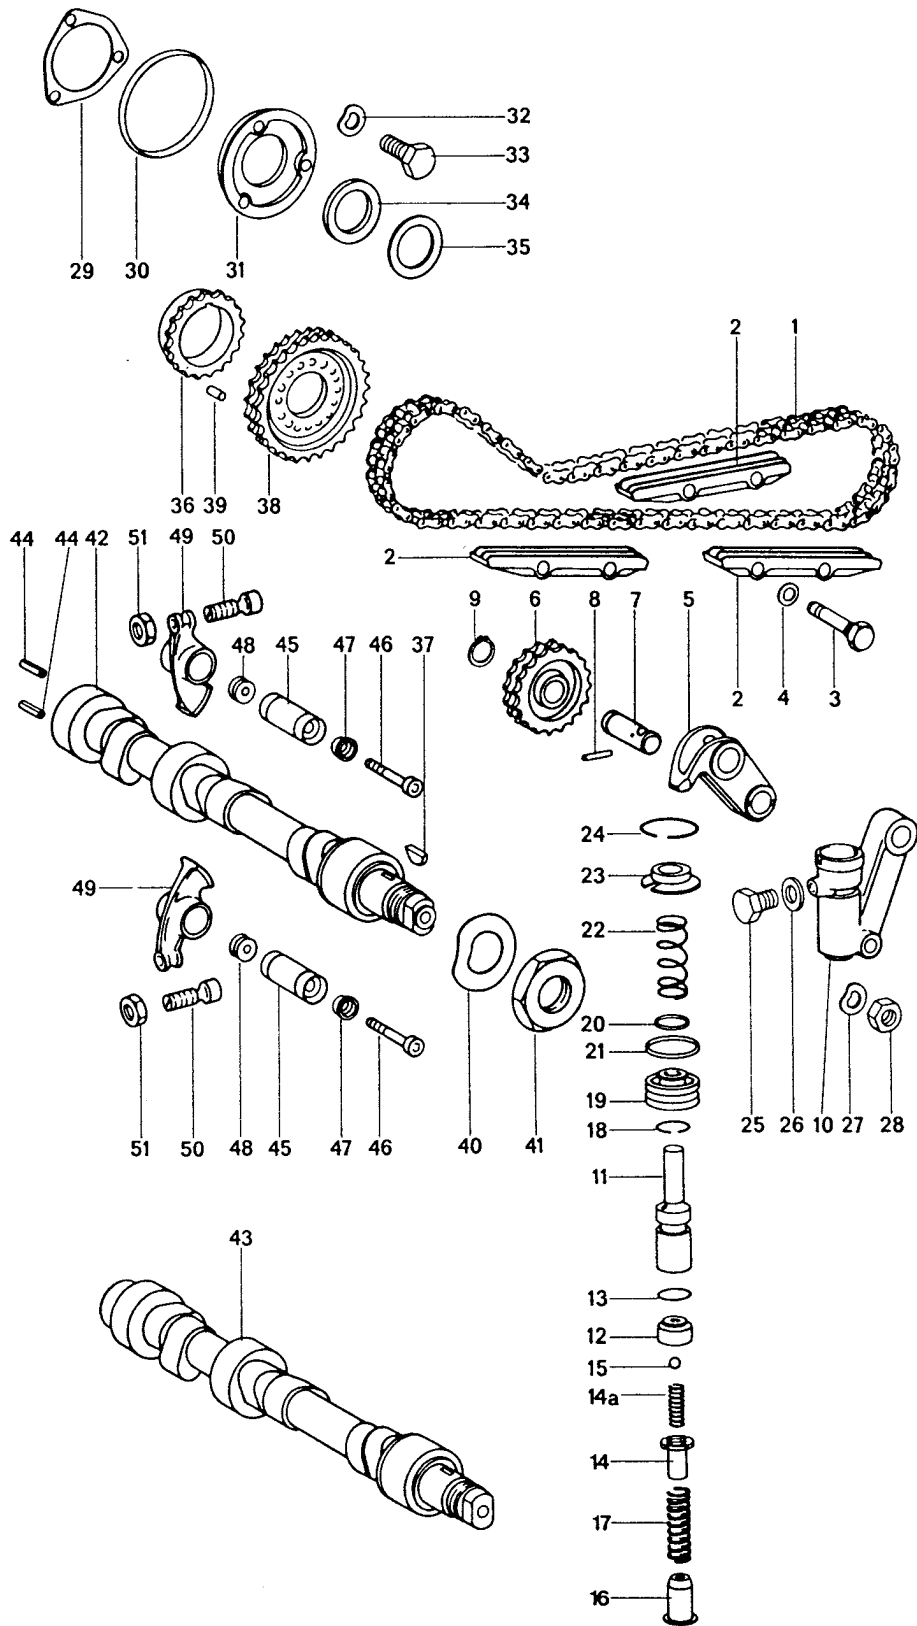

Modell: 911 74

Laufzeit: 1974>>1977

Modell: 911 74

Laufzeit: 1974>>1977

Pos	Teilenummer	Benennung	Bemerkung	St	Modellangabe
		Ventilsteuerung links			
1	901 105 529 00	Steuerkette geschlossen		1	
1	911 105 529 00	Steuerkette geschlossen		1	
1	993 105 529 00	Steuerkette geschlossen		1	
(1)	911 105 529 50	Steuerkette geteilt mit Steckglied		1	
(1)	911 105 529 51	Steuerkette geteilt mit Steckglied		1	
-	901 105 530 00	Steckglied für 901.105.529.50		1	
2	911 105 222 06	Gleitschiene		3	
3	901 105 226 03	Bolzen		4	
4	900 123 066 30	Dichtring A 10 X 16		4	
5	901 105 505 02	Kettenradträger		1	
6	901 105 055 00	Kettenrad		1	
7	901 105 056 01	Bolzen komplett		1	
7	901 105 056 02	Bolzen komplett		1	
8	900 197 010 00	Spannhülse 3 X 22		1	
9	N 012 415 1	Sicherungsring 15 X 1		1	
10-26	930 105 049 00	Kettenspanner komplett		1	
10	901 105 050 01	Gehäuse für Kettenspanner		1	
11	930 105 559 00	Kolben		1	
12		Zwischenstück		1	
13		O-Ring CR 10 - 1		1	
14		Hülse für Ventil		1	
14A		Druckfeder		1	
15		Kugel		1	
16		Federführung		1	
17	916 105 534 00	Druckfeder		1	
17	916 105 534 01	Druckfeder		1	
18		Sprengring 16		1	
19	930 105 557 00	Kolben		1	
20		O-Ring CR 8,3 - 2,4		1	
21		O-Ring CR 20,3 - 2,4		1	
22	930 105 535 01	Druckfeder		1	
23	930 105 568 00	Federteller		1	
24		Sprengring 28		1	
25	930 105 573 00	Entlüftungsschraube		1	
26		Dichtring		1