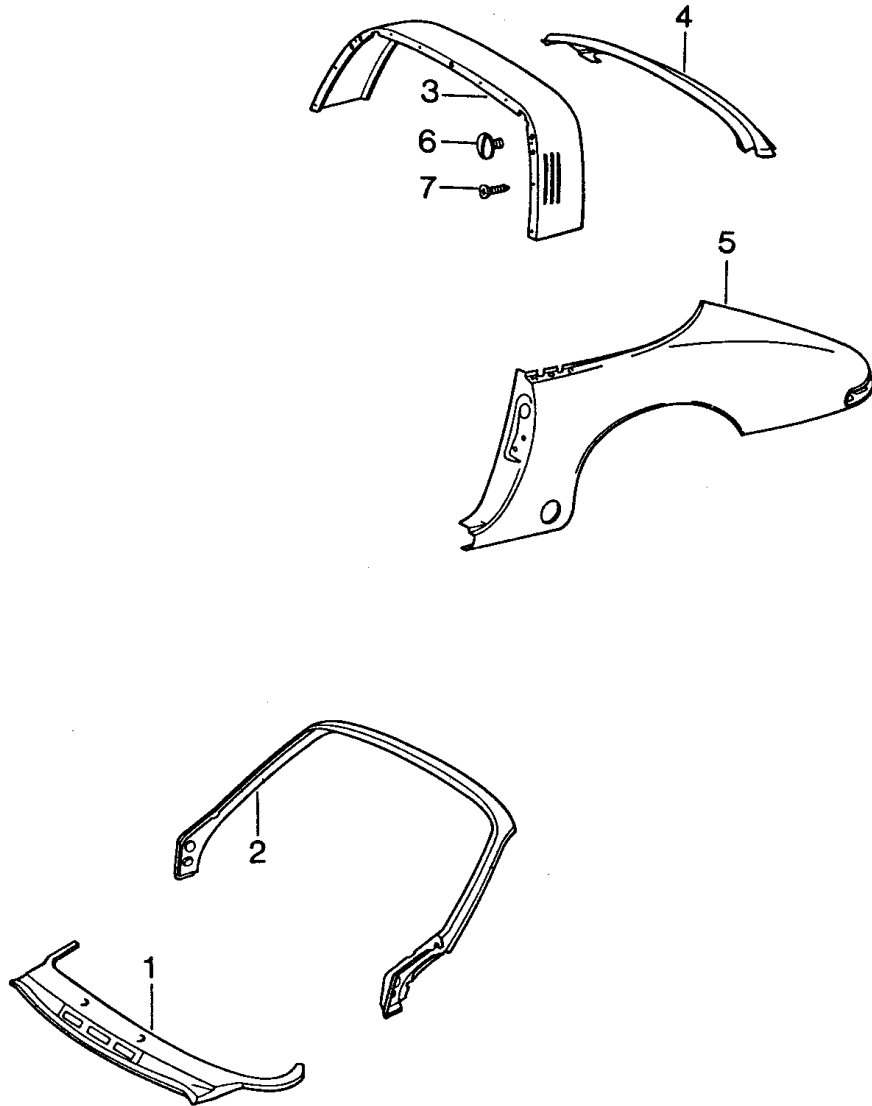

Modell: 911 74

Laufzeit: 1974>>1977

Modell: 911 74

Laufzeit: 1974>>1977

Pos	Teilenummer	Benennung	Bemerkung	St	Modellangabe
		Aussenhaut Nacharbeit Erforderlich			TARGA
1	901 503 057 41	Windlaufmittelteil	-76	1	
1	911 503 088 41	Windlaufmittelteil	77-	1	
2	911 502 091 00	Front-Fensterrahmen		1	
3	901 565 011 45	Verkleidung		1	911/911S
3		Verkleidung		1	CARRERA 3.0
(3)	911 565 043 48	Verkleidung		1	CARRERA 2.7 CARRERA 3.0
(3)		Verkleidung Schwarz		1	911/911S
4	901 503 322 40	Heck		1	
5	911 503 061 44	Heck Kotflügel mit Schlosssäule	/H /L	1	911/911S
5	911 503 061 44 GRV	Kotflügel Grundiert mit Schlosssäule	/H /L	1	911/911S
(5)	911 503 061 46	Kotflügel mit Schlosssäule	/H /L	1	CARRERA 2.7 CARRERA 3.0
(5)	911 503 062 44	Seitenteil mit Schlosssäule	/H /R	1	911/911S
(5)	911 503 062 44 GRV	Seitenteil Grundiert mit Schlosssäule	/H /R	1	911/911S
(5)	911 503 062 46	Kotflügel mit Schlosssäule	/H /R	1	CARRERA 2.7 CARRERA 3.0
6	901 801 153 40	Verschlusschraube Skihalter		4	
6	999 064 037 40	Verschlusschraube Skihalter		4	
7	N 013 957 5	Linsenblechschaube B 3,5 X 9,5		15