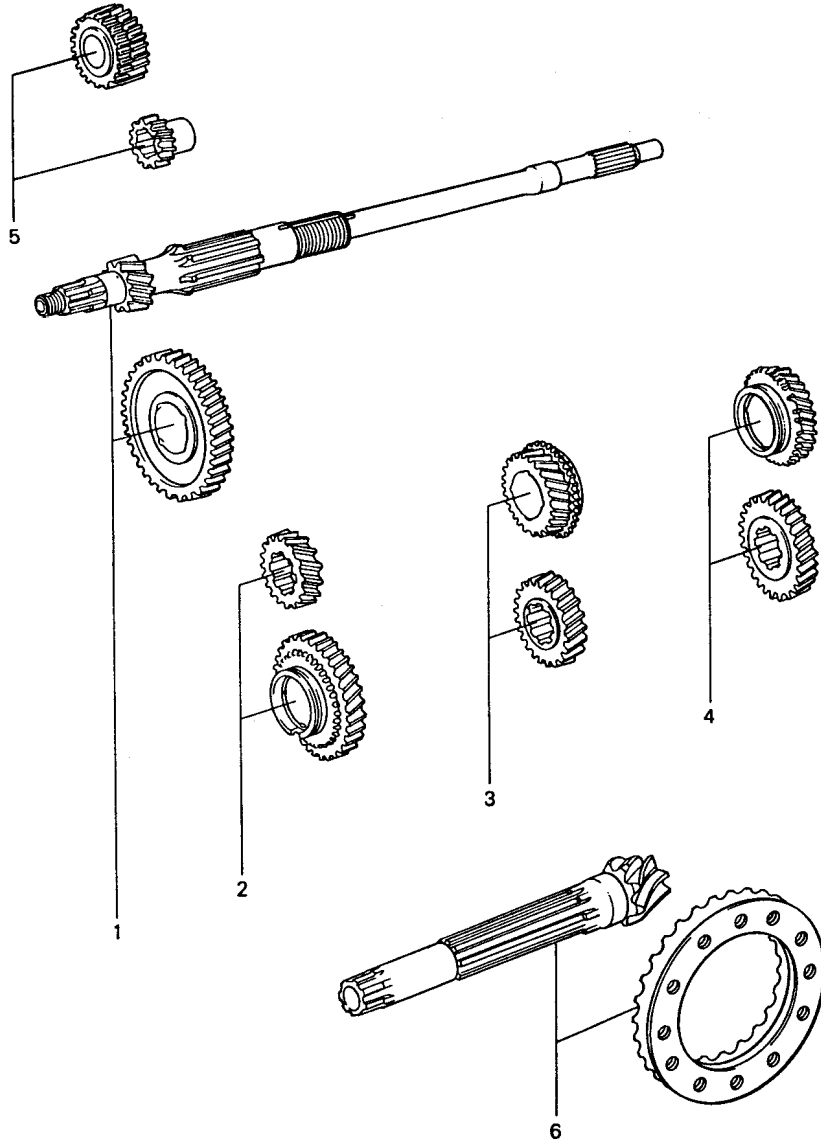

Modell: 911 74

Laufzeit: 1974>>1977

SPORTOMATIC

Modell: 911 74

Laufzeit: 1974>>1977

Pos	Teilenummer	Benennung	Bemerkung	St	Modellangabe
		Radsätze			SPM 925/02
1	925 302 901 00	Radsatz 1. Gang Z = 15:36 (C)		1	
2	901 302 908 10	Radpaar 2. Gang Z = 20:31(I)		1	
3	904 302 920 10	Radpaar 3. Gang Z = 24:27 (Q)		1	
4	901 302 913 10	Radpaar 4. Gang Z = 28:23 (Y)		1	
5	925 302 912 00	Radsatz Rückwärtsgang		1	
6	925 302 911 00	Triebssatz 7:27 Radsätze		1	SPM 925/10
1	925 302 901 20	Radsatz 1. Gang Z = 16:34 (DA)		1	
2	925 302 902 10	Radpaar 2. Gang Z = 22:29 (M)		1	
3	925 302 903 50	Radpaar 3. Gang Z = 27:25 (V)		1	
5	925 302 912 00	Radsatz Rückwärtsgang		1	
(6)	925 302 911 11	Triebssatz 8:27 Radsätze		1	SPM 925/09/12/13
(1)	925 302 901 02	Radsatz 1. Gang Z = 15:36 (C)		1	
2	925 302 902 15	Radpaar 2. Gang Z = 21:30 (K)		1	
3	925 302 903 50	Radpaar 3. Gang Z = 27:25 (V)		1	
5	925 302 912 00	Radsatz Rückwärtsgang		1	
(6)	925 302 911 11	Triebssatz 8:27 Radsätze		1	SPM 925/15/16/17
1	925 302 901 03	Radsatz 1. Gang Z =15:36 (C)		1	
2	925 302 902 15	Radpaar 2. Gang Z = 21:30 (K)		1	
3	925 302 903 50	Radpaar 3. Gang Z = 27:25 (V)		1	
5	925 302 912 00	Radsatz Rückwärtsgang		1	
(6)	925 302 911 11	Triebssatz 8:27		1