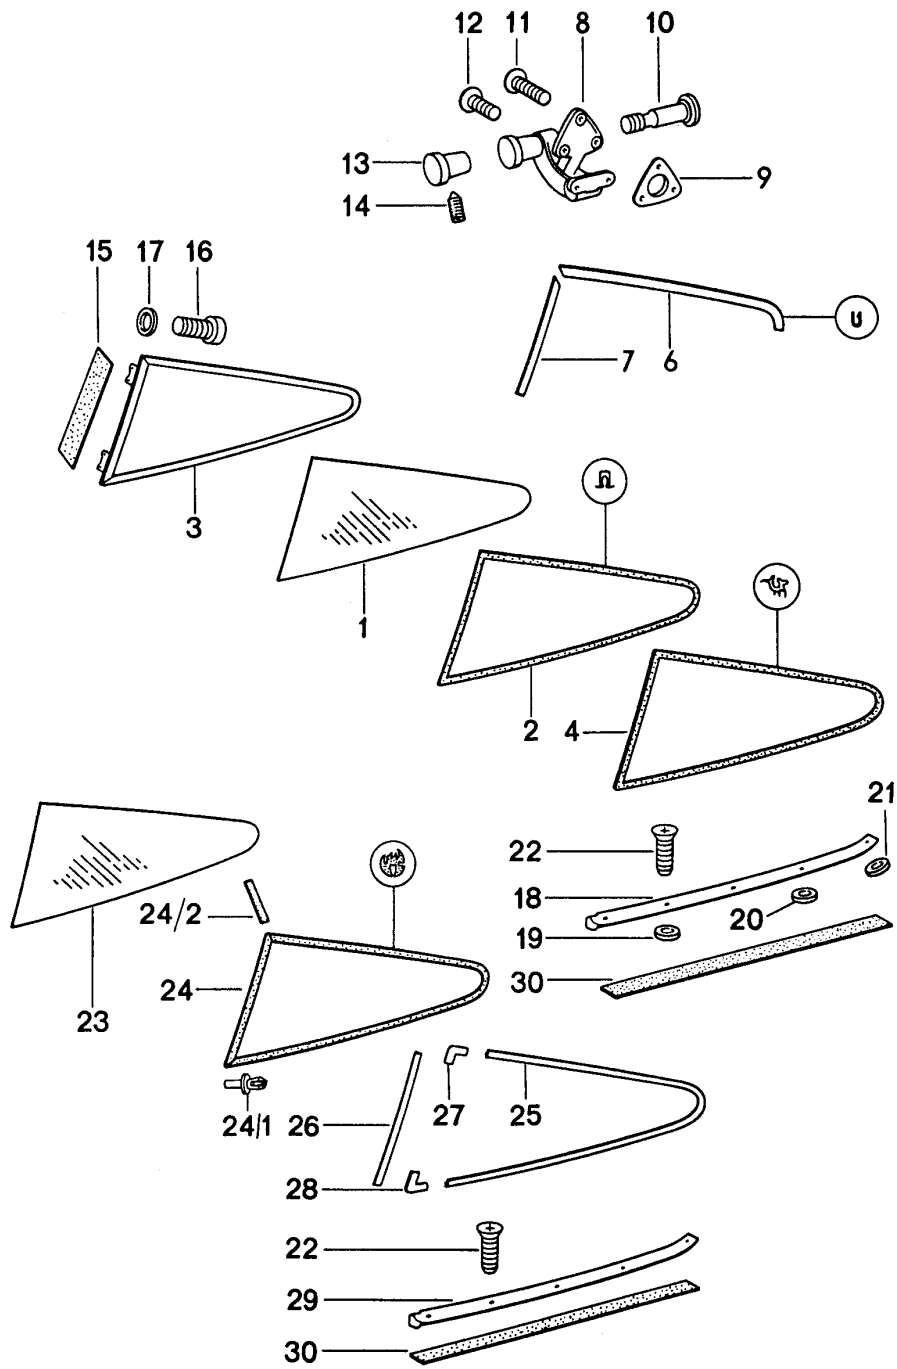

Modell: 911 74

Laufzeit: 1974>>1977