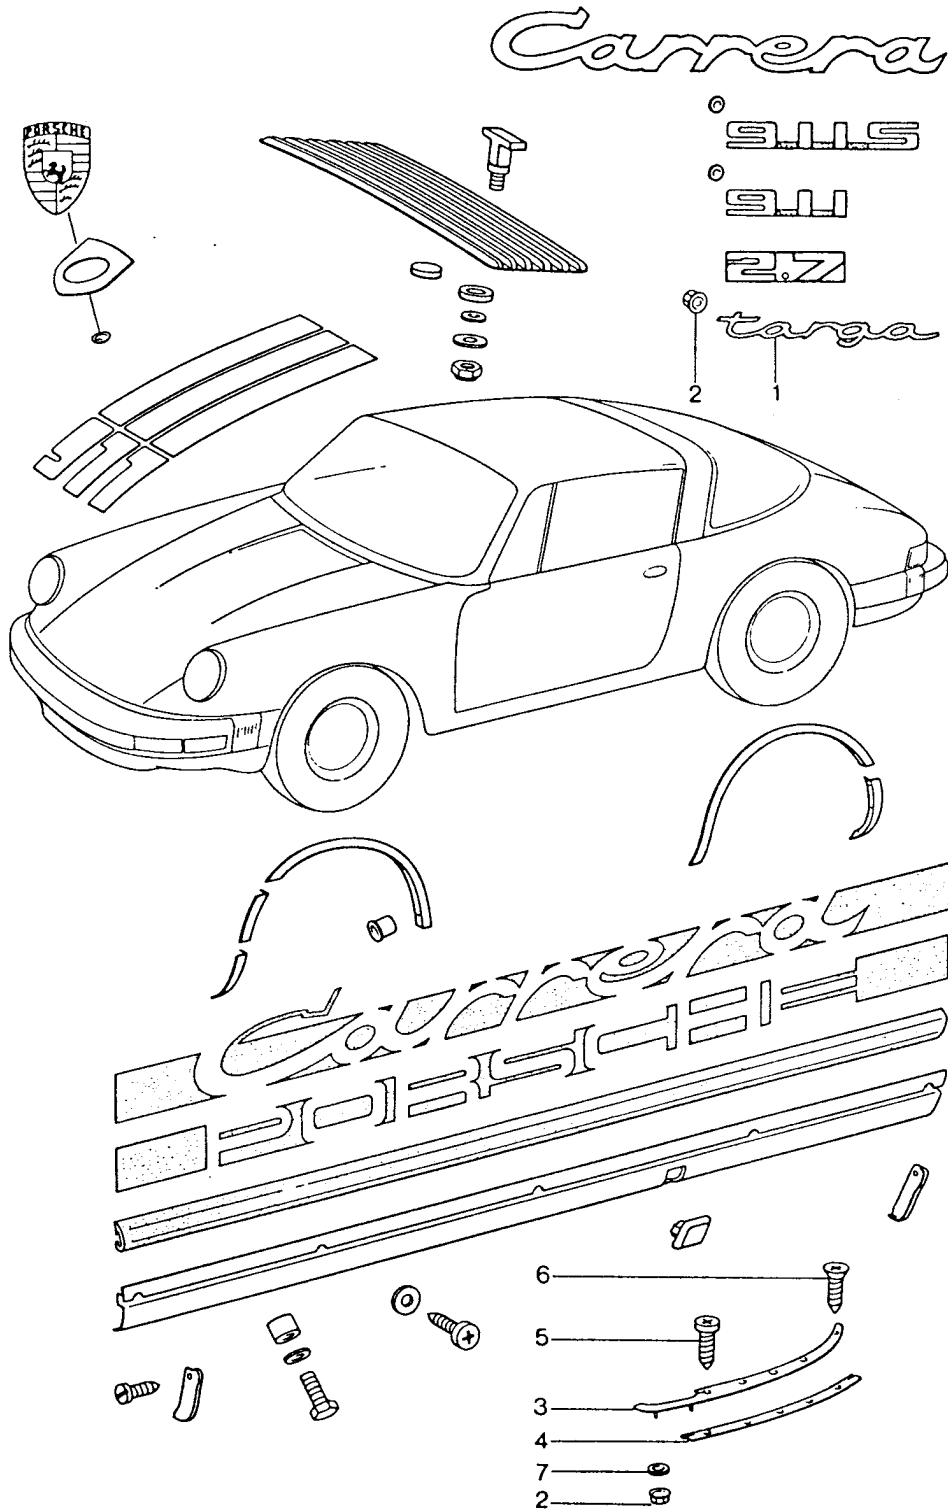

Modell: 911 74

Laufzeit: 1974>>1977

Pos	Teilenummer	Benennung	Bemerkung	St	Modellangabe
33	N 013 957 5	Linsenblechschraube BZ 3,5 X 9,5 Chrom		8	
34	N 013 961 2	Linsenblechschraube B 3,9 X 13		10	
34	N 013 961 11	Linsenblechschraube B 3,9 X 13		10	
35	900 025 002 02	Unterlegscheibe 4,3		10	
35	900 025 002 03	Unterlegscheibe 4,3		10	
36	900 187 032 02	Blechschraube B 6,3 X 25		6	
37	900 151 007 02	Scheibe 7,4		6	
37	900 151 007 03	Scheibe 7,4		6	
38	911 559 145 00	Distanzbuchse		X	
39	911 559 149 01	Stopfen		2	

Modell: 911 74

Laufzeit: 1974>>1977