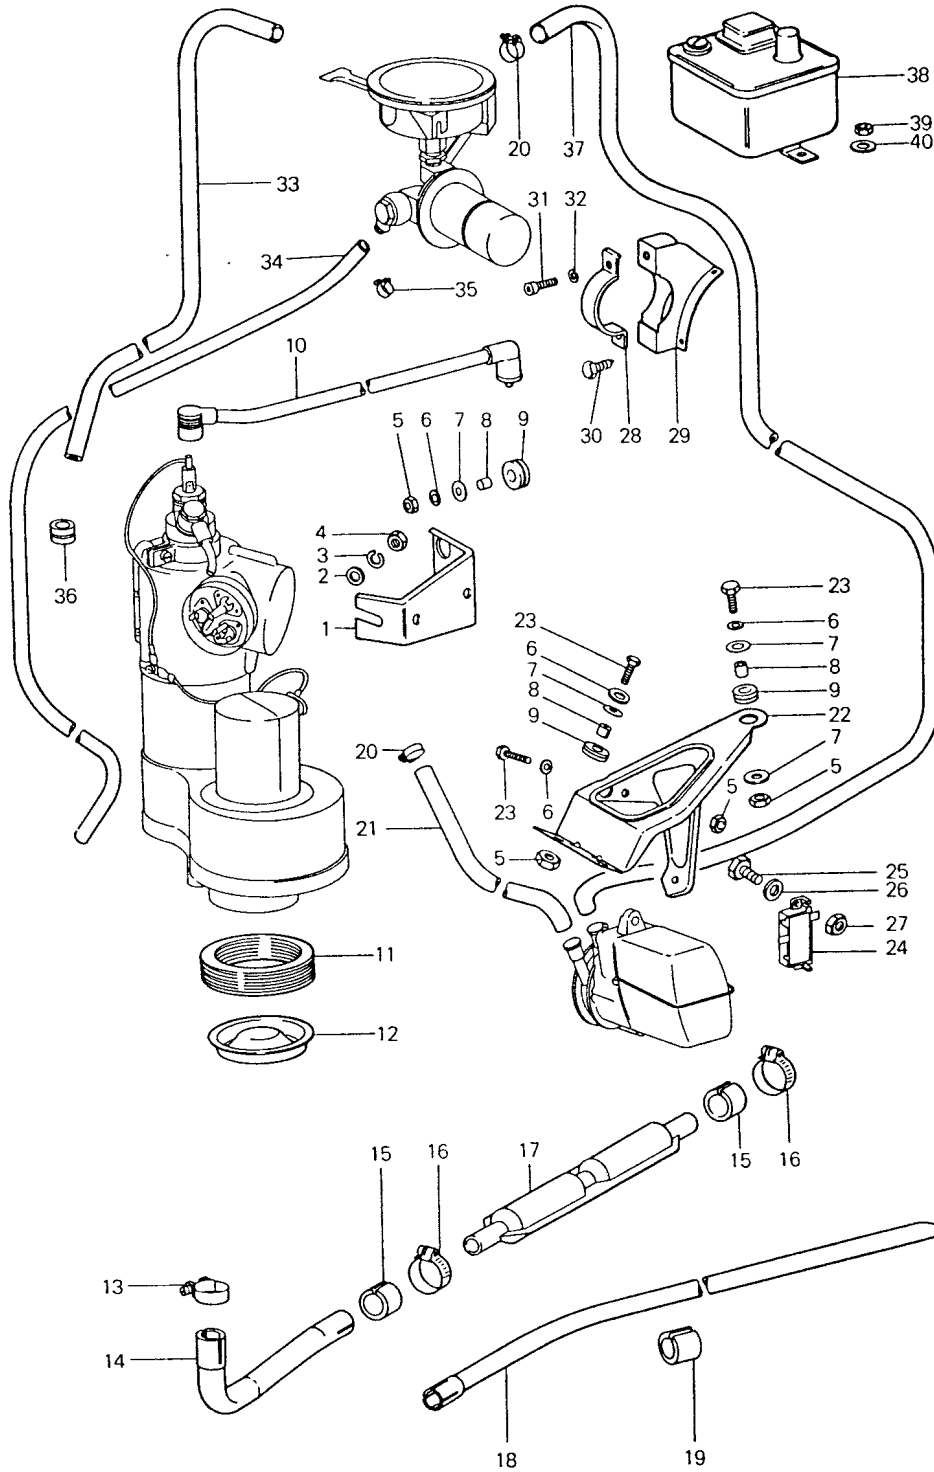

Modell: 911 74

Laufzeit: 1974>>1977

Modell: 911 74

Laufzeit: 1974>>1977

Pos	Teilenummer	Benennung	Bemerkung	St	Modellangabe
		Heizung Leitungen Zubehör	-76		WEBASTO
1	901 501 392 20	Halter		1	
2	900 151 008 02	Scheibe B 8,4		1	
3	900 027 005 01	Federring A 8		1	
4	900 076 025 02	Sechskantmutter M 8		1	
4	900 076 064 02	Sechskantmutter M 8		1	
5	900 076 010 02	Mutter M 6		5	
5	900 076 010 0B	Mutter M 6		5	
6	900 115 006 01	Fächerscheibe A 6,4		5	
7	900 151 006 09	Scheibe A 6,4		5	
8	901 572 519 30	Distanzbuchse		5	
9	999 702 049 50	Gummitülle		5	
10	901 612 053 02	Zündleitung		1	
-	901 609 304 30	Zündkerzenstecker für 901.612.053.02		1	
11	901 572 591 30	Dichtring		1	
12	901 572 593 30	Sieb		1	
13	999 512 046 02	Schelle		1	
14	901 572 627 31	Abgasrohr		1	
15	901 572 619 30	Schutzschlauch		2	
16	999 512 125 02	Schelle		2	
17	901 572 061 30	Schalldämpfer		1	
18	901 572 602 32	Abgasleitung		1	
19	901 572 609 30	Schutzschlauch		4	
20	999 512 056 02	Schlauchschelle		4	
-	999 180 029 50	Kraftstoffschlauch C 11 X 17,5 170 MM		*	
21		170 MM		1	
22	901 572 515 30	Konsole		1	
23	900 075 014 02	Sechskantschraube M 6 X 18		5	
23	900 075 014 03	Sechskantschraube M 6 X 18		5	
24	901 615 109 30	Relais		1	
25	900 014 079 02	Zylinderschraube M 3 X10		2	
26	900 115 007 01	Fächerscheibe A 3,2		2	
27	900 076 001 02	Sechskantmutter M 3		2	
28	901 501 489 00	Spannschelle		1	
29	901 501 483 00	Halter		1	
30	N 043 890 1	Blechschrabe B 4,2 X 4,9		4	
31	900 067 011 02	Zylinderschraube M 6 X 20		1	
31	900 067 011 03	Zylinderschraube M 6 X 20		1	
32	N 012 007 2	Federring A 6		1	
32	900 027 004 03	Federring A 6		1